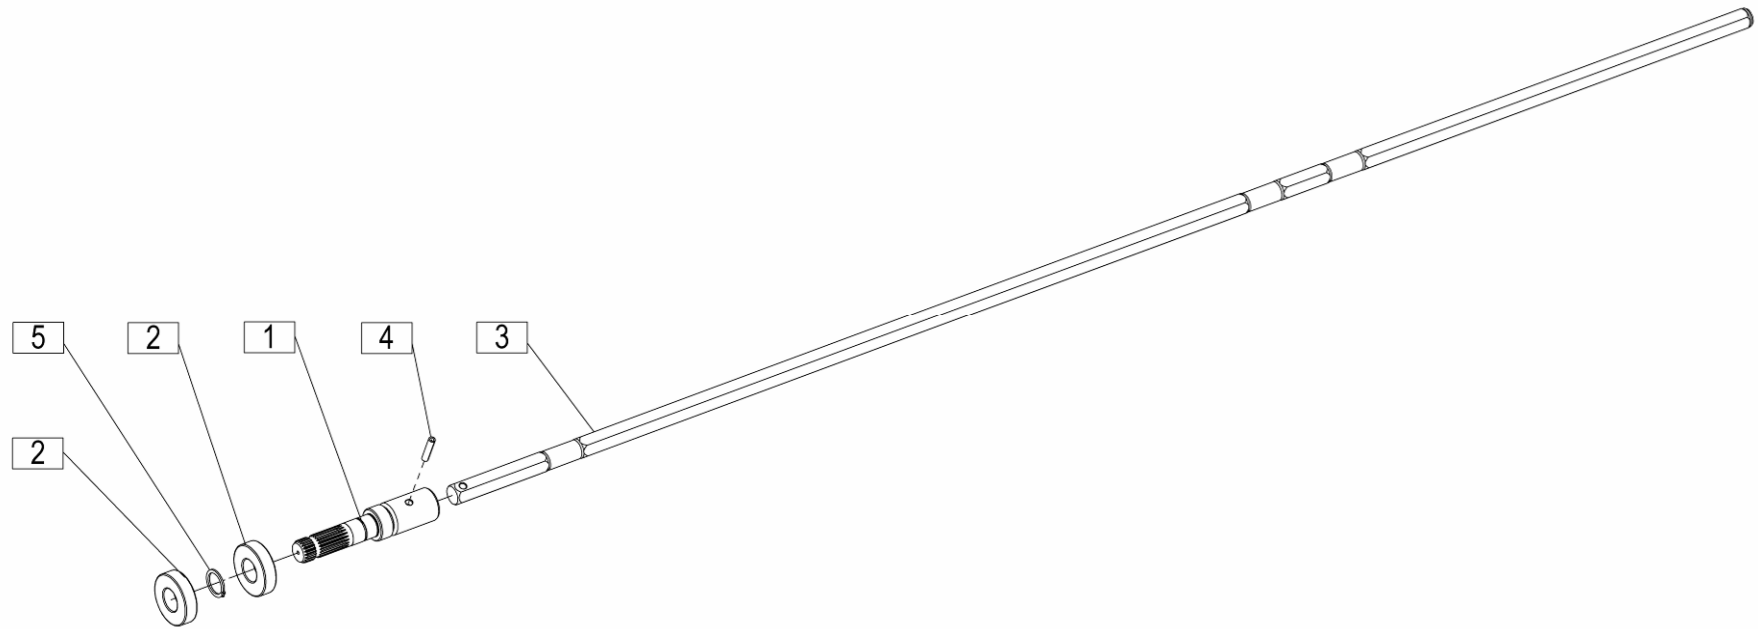

Tel: +386(03) 7038 500
Fax: +386(03) 7038 663
+386(03) 7038 674

158442205

KARDAN.095.0
Ident: 150644805
KARDAN.095.1
Ident: 150662009
KARDAN.095.0
GELENKWELLE.095.0
Ident: 150644805
P.T.O. SHAFT.095.0
(1000 min⁻¹)
P.T.O. AS.095.0
KARDAN.095.1
GELENKWELLE.095.1
Ident: 150662009
P.T.O. SHAFT.095.1
P.T.O. AS.095.1
DRUMCUT 300 = +036