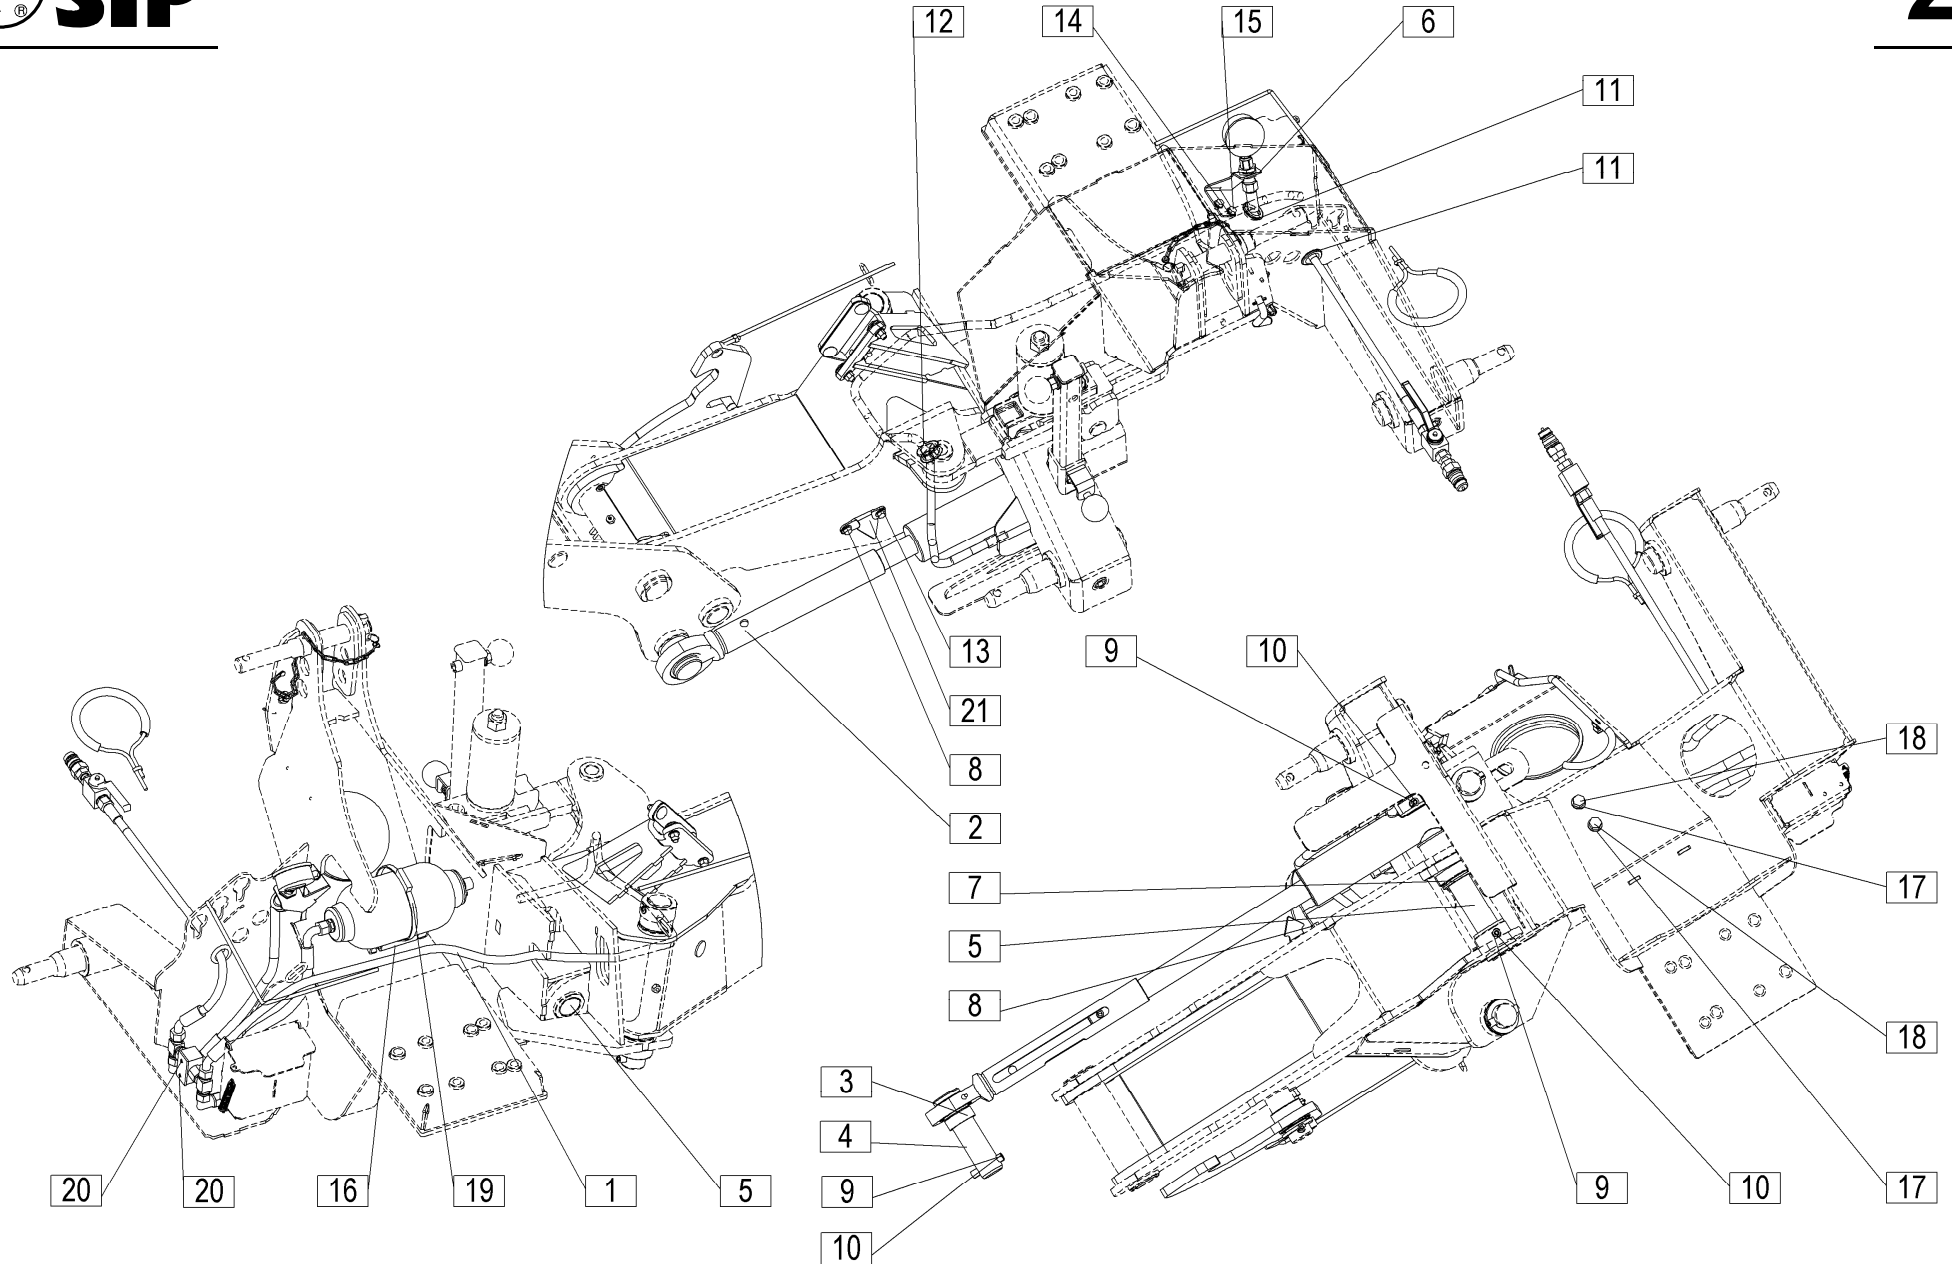

Tel: +386(03) 7038 500
Fax: +386(03) 7038 663
+386(03) 7038 674

158442205

KARDAN.095.0
Ident: 150644805
KARDAN.095.1
Ident: 150662009
KARDAN.095.0
GELENKWELLE.095.0
Ident: 150644805
P.T.O. SHAFT.095.0
(1000 min⁻¹)
P.T.O. AS.095.0
KARDAN.095.1
GELENKWELLE.095.1
Ident: 150662009
P.T.O. SHAFT.095.1
P.T.O. AS.095.1
DRUMCUT 300 = +036

KARDAN.096.0
KARDAN.096.1

Ident: 150652706
Ident: 150662107

KARDAN.096.0
GELENKWELLE.096.0 Ident: 150652706
P.T.O. SHAFT.096.0
P.T.O. AS.096.0

KARDAN.096.1
GELENKWELLE.096.1 Ident: 150662107
P.T.O. SHAFT.096.1
P.T.O. AS.096.1