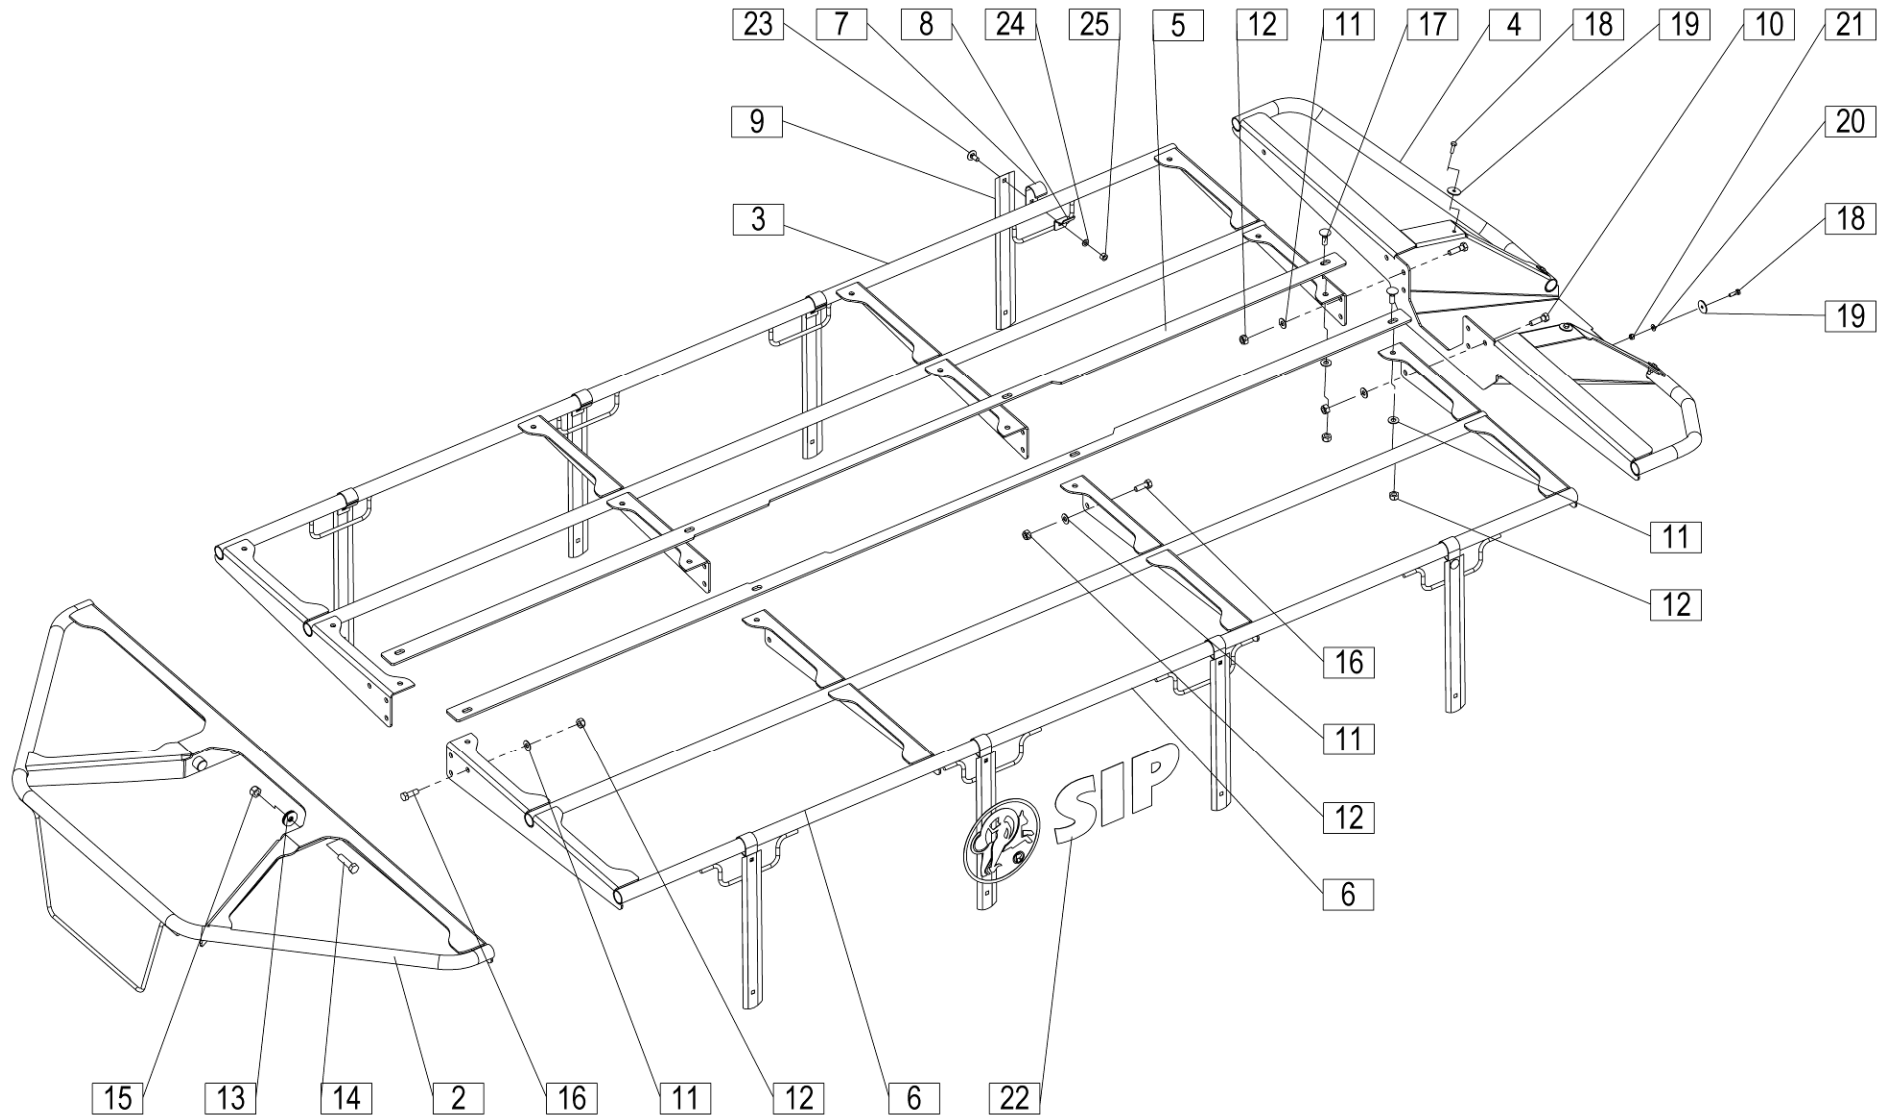

Tel: +386(03) 7038 500
Fax: +386(03) 7038 663
+386(03) 7038 674

158442205

KARDAN.095.0
Ident: 150644805
KARDAN.095.1
Ident: 150662009
KARDAN.095.0
GELENKWELLE.095.0
Ident: 150644805
P.T.O. SHAFT.095.0
(1000 min⁻¹)
P.T.O. AS.095.0
KARDAN.095.1
GELENKWELLE.095.1
Ident: 150662009
P.T.O. SHAFT.095.1
P.T.O. AS.095.1
DRUMCUT 300 = +036