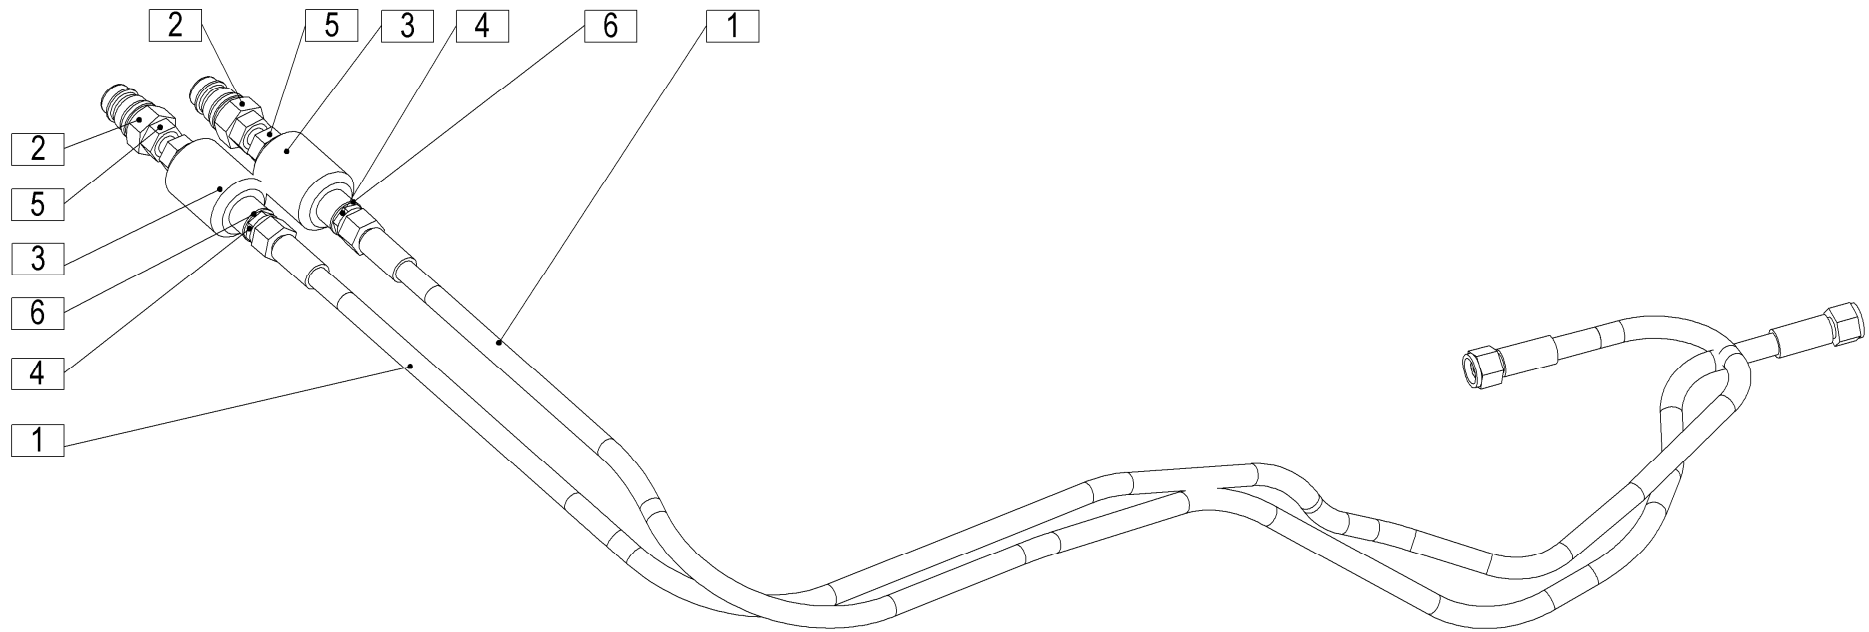

Tel: +386(03) 7038 500
Fax: +386(03) 7038 663
+386(03) 7038 674

158442205

KARDAN.095.0
Ident: 150644805
KARDAN.095.1
Ident: 150662009
KARDAN.095.0
GELENKWELLE.095.0
Ident: 150644805
P.T.O. SHAFT.095.0
(1000 min⁻¹)
P.T.O. AS.095.0
KARDAN.095.1
GELENKWELLE.095.1
Ident: 150662009
P.T.O. SHAFT.095.1
P.T.O. AS.095.1
DRUMCUT 300 = +036