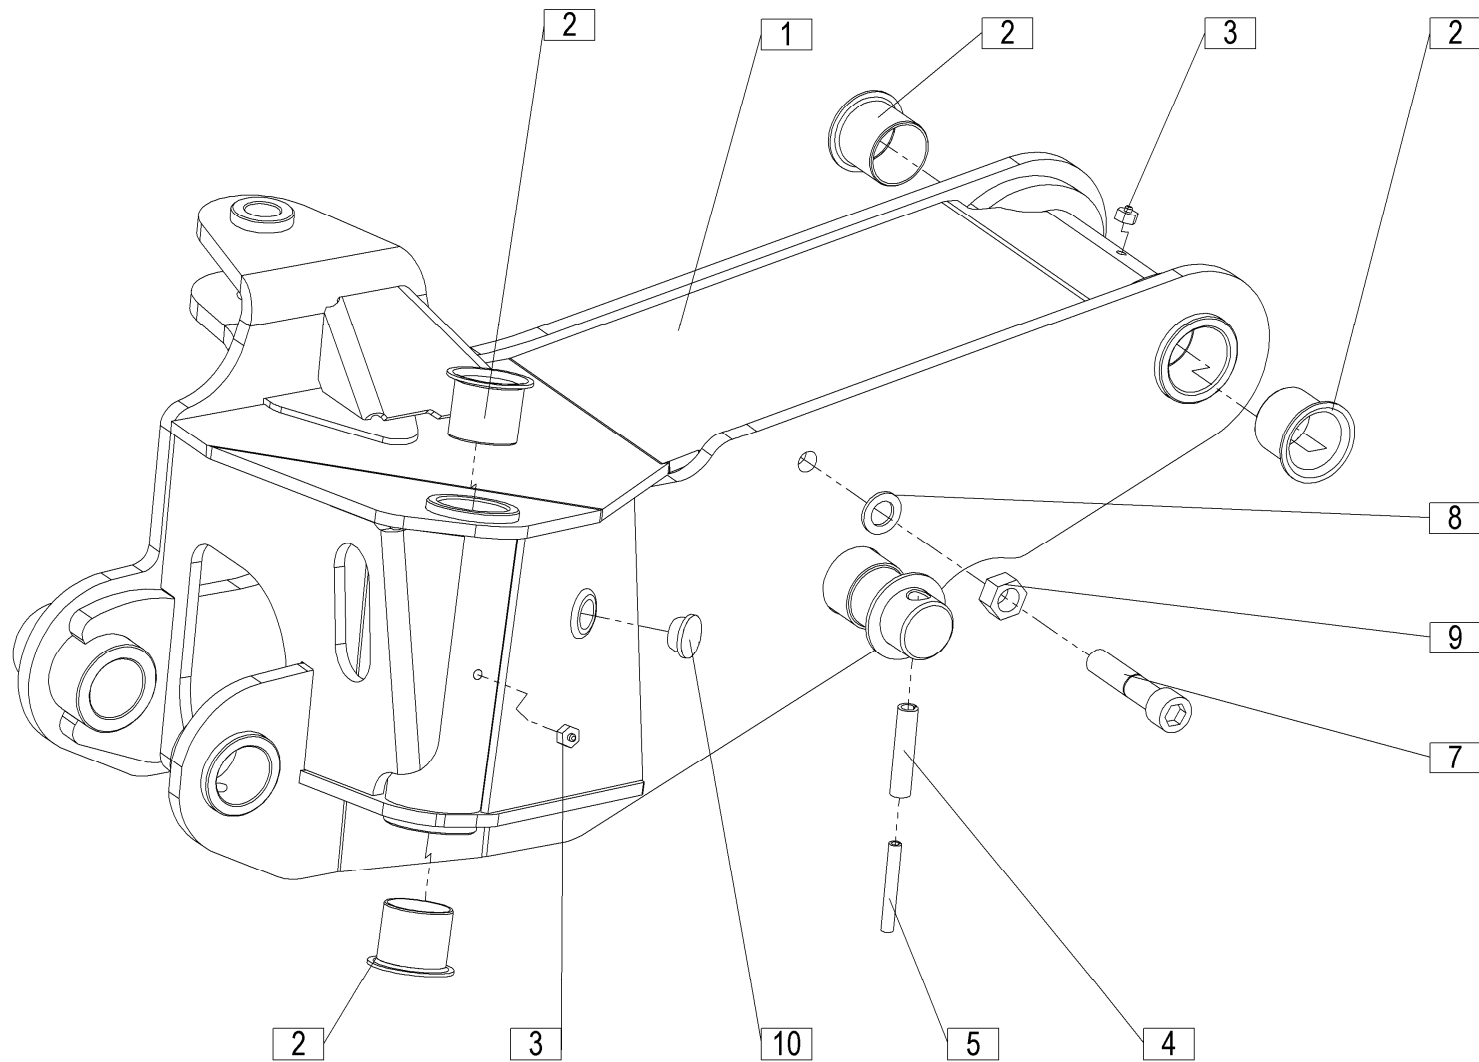

Tel: +386(03) 7038 500
Fax: +386(03) 7038 663
+386(03) 7038 674

158442205

KARDAN.095.0
Ident: 150644805
KARDAN.095.1
Ident: 150662009
KARDAN.095.0
GELENKWELLE.095.0
Ident: 150644805
P.T.O. SHAFT.095.0
(1000 min⁻¹)
P.T.O. AS.095.0
KARDAN.095.1
GELENKWELLE.095.1
Ident: 150662009
P.T.O. SHAFT.095.1
P.T.O. AS.095.1
DRUMCUT 300 = +036