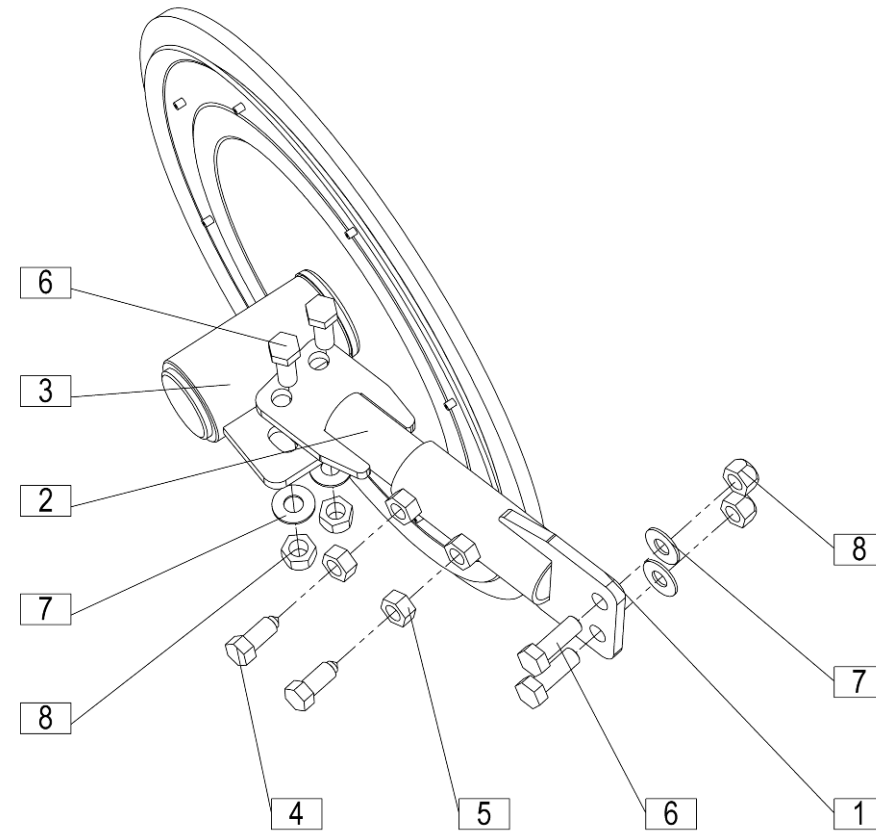

Tel: +386(03) 7038 500
Fax: +386(03) 7038 663
+386(03) 7038 674

158442205

KARDAN.095.0
Ident: 150644805
KARDAN.095.1
Ident: 150662009
KARDAN.095.0
GELENKWELLE.095.0
Ident: 150644805
P.T.O. SHAFT.095.0
(1000 min⁻¹)
P.T.O. AS.095.0
KARDAN.095.1
GELENKWELLE.095.1
Ident: 150662009
P.T.O. SHAFT.095.1
P.T.O. AS.095.1
DRUMCUT 300 = +036