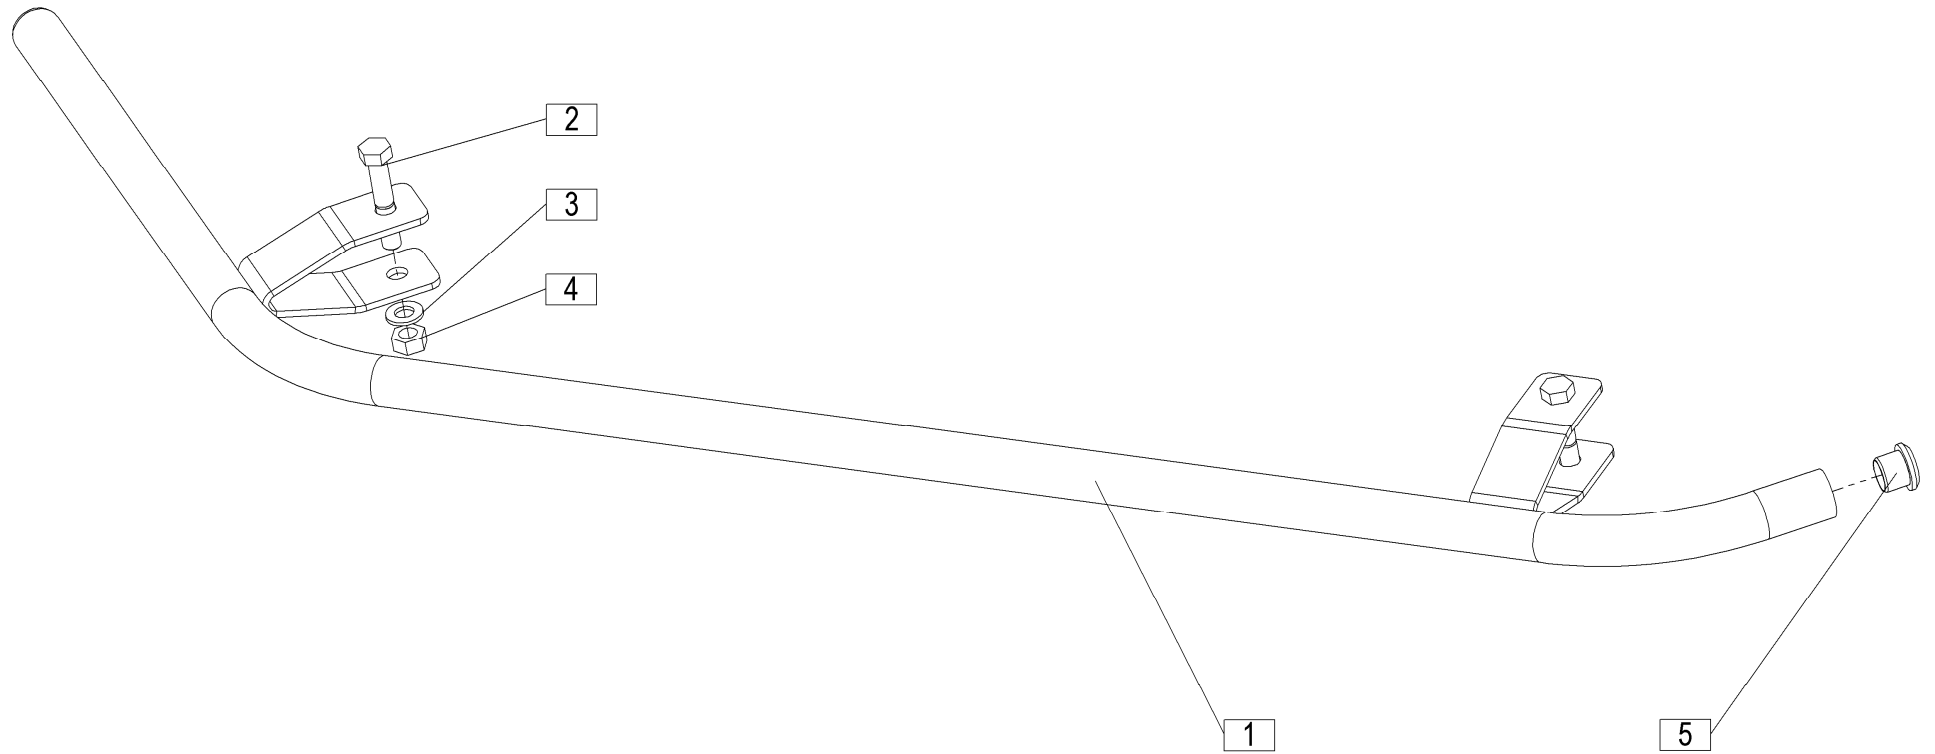

Tel: +386(03) 7038 500
Fax: +386(03) 7038 663
+386(03) 7038 674

158442205

KARDAN.095.0
Ident: 150644805
KARDAN.095.1
Ident: 150662009
KARDAN.095.0
GELENKWELLE.095.0
Ident: 150644805
P.T.O. SHAFT.095.0
(1000 min⁻¹)
P.T.O. AS.095.0
KARDAN.095.1
GELENKWELLE.095.1
Ident: 150662009
P.T.O. SHAFT.095.1
P.T.O. AS.095.1
DRUMCUT 300 = +036