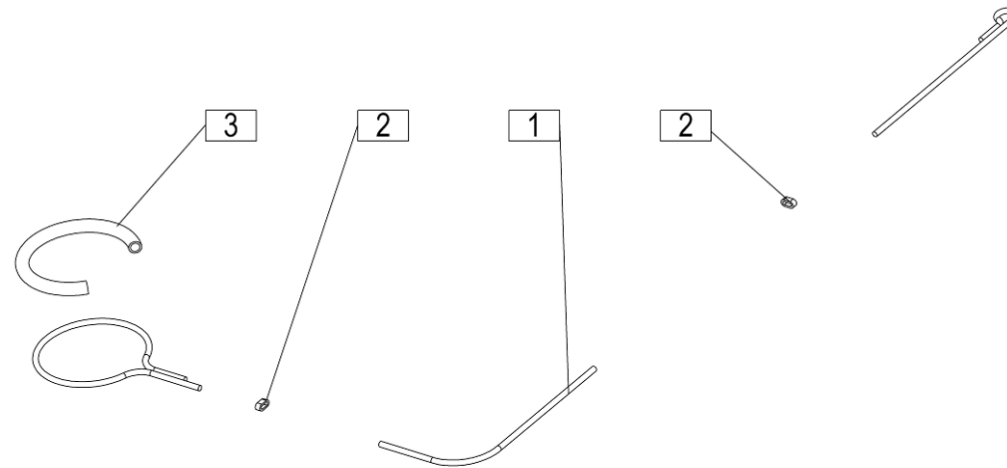

Tel: +386(03) 7038 500
Fax: +386(03) 7038 663
+386(03) 7038 674

158442205

KARDAN.095.0
Ident: 150644805
KARDAN.095.1
Ident: 150662009
KARDAN.095.0
GELENKWELLE.095.0
Ident: 150644805
P.T.O. SHAFT.095.0
(1000 min⁻¹)
P.T.O. AS.095.0
KARDAN.095.1
GELENKWELLE.095.1
Ident: 150662009
P.T.O. SHAFT.095.1
P.T.O. AS.095.1
DRUMCUT 300 = +036