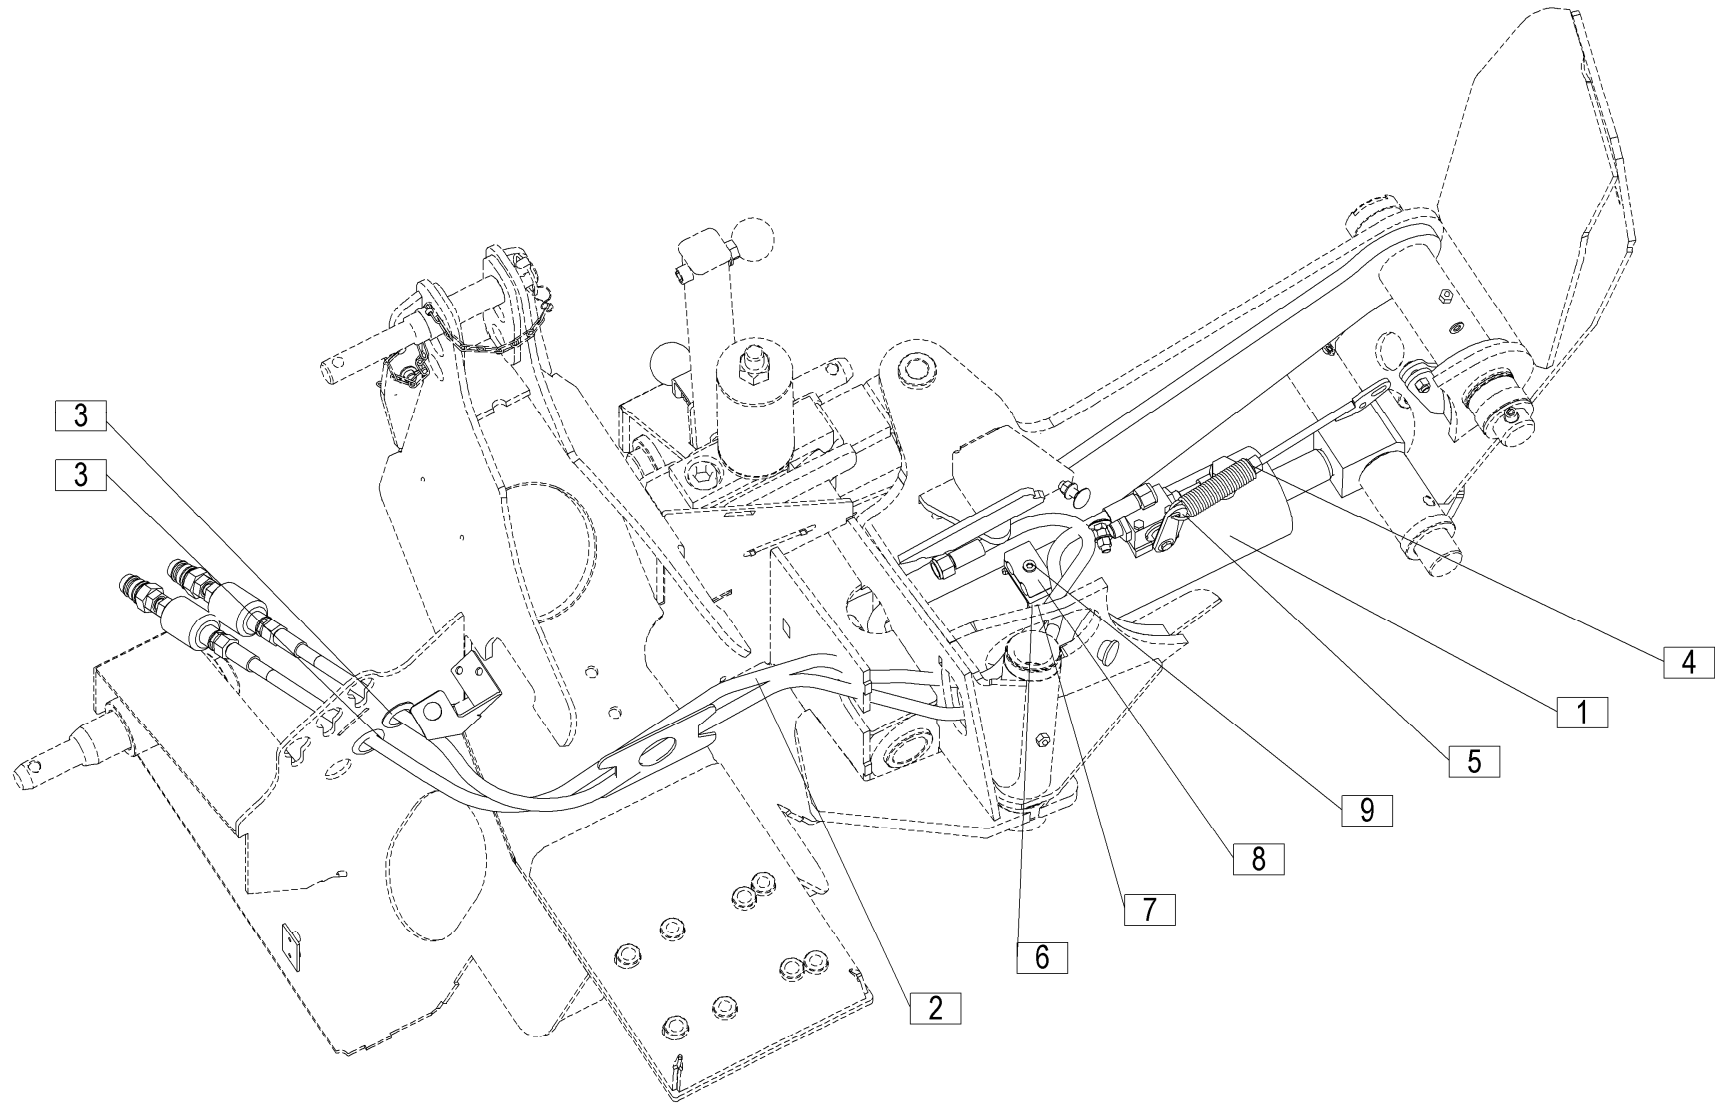

Tel: +386(03) 7038 500
Fax: +386(03) 7038 663
+386(03) 7038 674

158442205

KARDAN.095.0
Ident: 150644805
KARDAN.095.1
Ident: 150662009
KARDAN.095.0
GELENKWELLE.095.0
Ident: 150644805
P.T.O. SHAFT.095.0
(1000 min⁻¹)
P.T.O. AS.095.0
KARDAN.095.1
GELENKWELLE.095.1
Ident: 150662009
P.T.O. SHAFT.095.1
P.T.O. AS.095.1
DRUMCUT 300 = +036