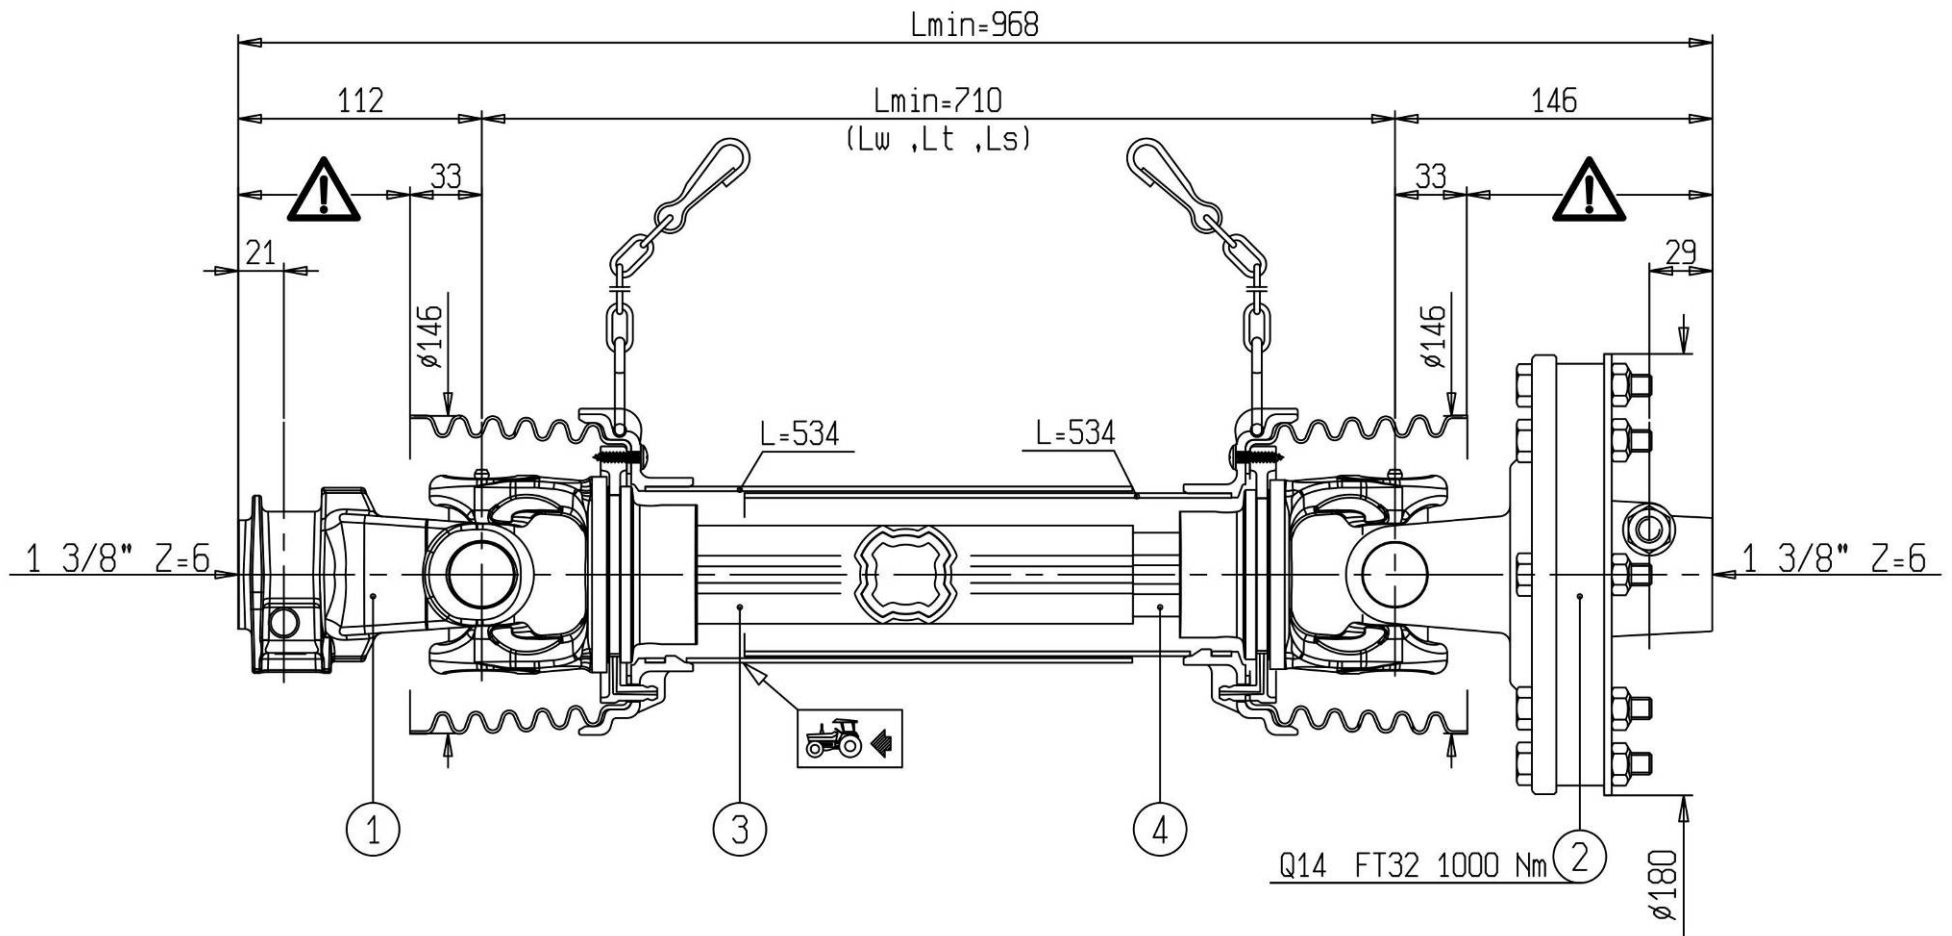

Tel: +386(03) 7038 500
Fax: +386(03) 7038 663
+386(03) 7038 674

158442205

KARDAN.095.0
Ident: 150644805
KARDAN.095.1
Ident: 150662009
KARDAN.095.0
GELENKWELLE.095.0
Ident: 150644805
P.T.O. SHAFT.095.0
(1000 min⁻¹)
P.T.O. AS.095.0
KARDAN.095.1
GELENKWELLE.095.1
Ident: 150662009
P.T.O. SHAFT.095.1
P.T.O. AS.095.1
DRUMCUT 300 = +036