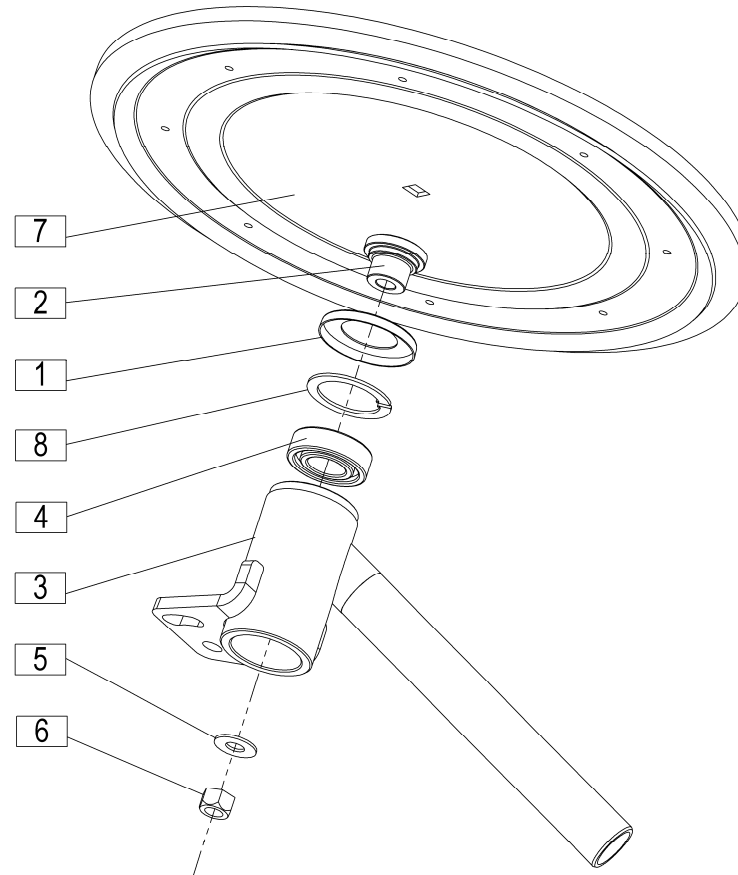

Tel: +386(03) 7038 500
Fax: +386(03) 7038 663
+386(03) 7038 674

158442205

KARDAN.095.0
Ident: 150644805
KARDAN.095.1
Ident: 150662009
KARDAN.095.0
GELENKWELLE.095.0
Ident: 150644805
P.T.O. SHAFT.095.0
(1000 min⁻¹)
P.T.O. AS.095.0
KARDAN.095.1
GELENKWELLE.095.1
Ident: 150662009
P.T.O. SHAFT.095.1
P.T.O. AS.095.1
DRUMCUT 300 = +036