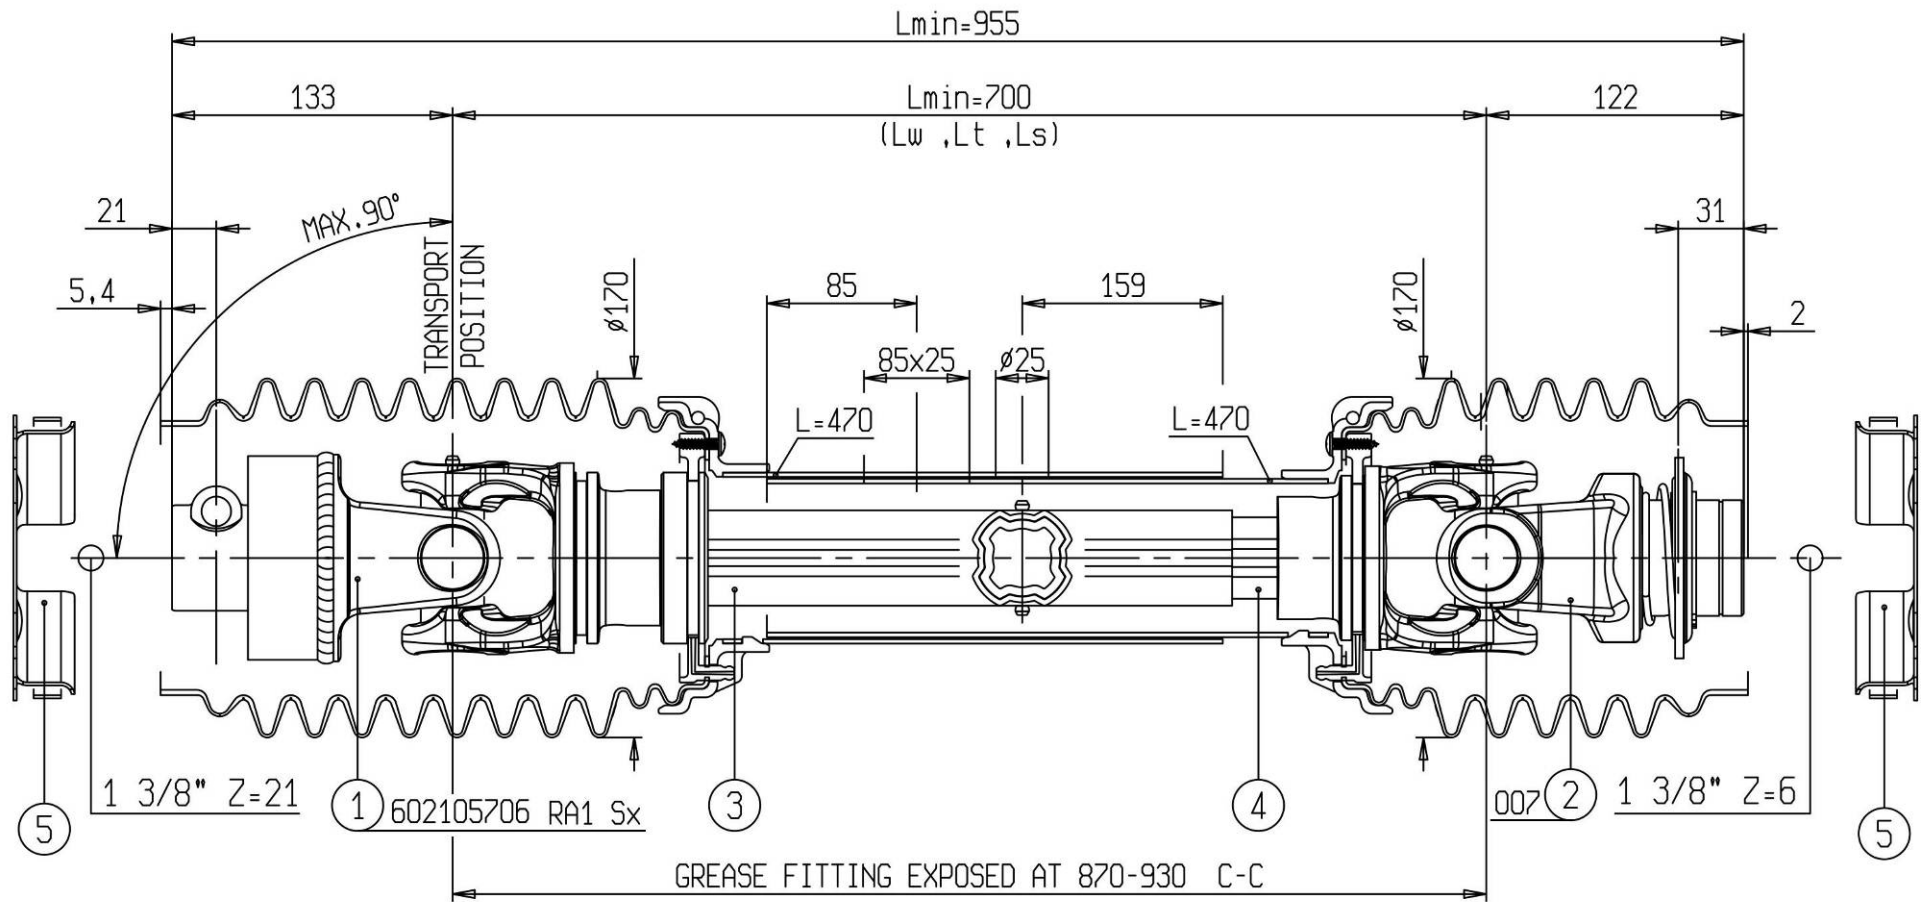

Tel: +386(03) 7038 500
Fax: +386(03) 7038 663
+386(03) 7038 674

158442205

KARDAN.095.0
Ident: 150644805
KARDAN.095.1
Ident: 150662009
KARDAN.095.0
GELENKWELLE.095.0
Ident: 150644805
P.T.O. SHAFT.095.0
(1000 min⁻¹)
P.T.O. AS.095.0
KARDAN.095.1
GELENKWELLE.095.1
Ident: 150662009
P.T.O. SHAFT.095.1
P.T.O. AS.095.1
DRUMCUT 300 = +036