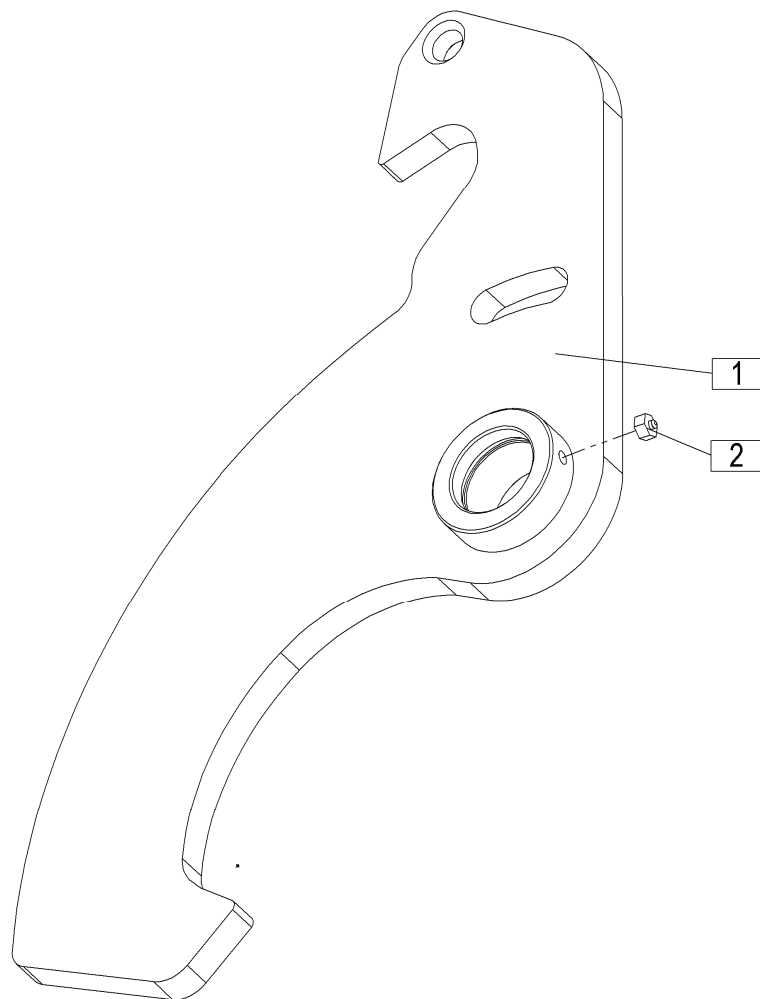

Tel: +386(03) 7038 500
Fax: +386(03) 7038 663
+386(03) 7038 674

158442205

KARDAN.095.0
Ident: 150644805
KARDAN.095.1
Ident: 150662009
KARDAN.095.0
GELENKWELLE.095.0
Ident: 150644805
P.T.O. SHAFT.095.0
(1000 min⁻¹)
P.T.O. AS.095.0
KARDAN.095.1
GELENKWELLE.095.1
Ident: 150662009
P.T.O. SHAFT.095.1
P.T.O. AS.095.1
DRUMCUT 300 = +036