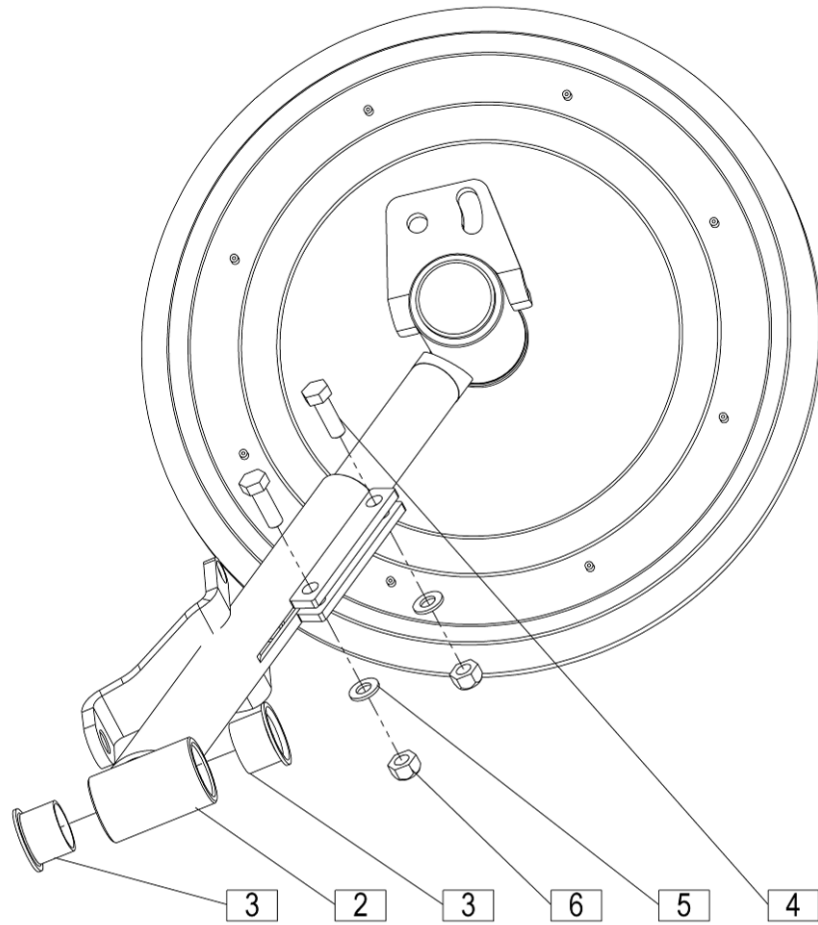

Tel: +386(03) 7038 500
Fax: +386(03) 7038 663
+386(03) 7038 674

158442205

KARDAN.095.0
Ident: 150644805
KARDAN.095.1
Ident: 150662009
KARDAN.095.0
GELENKWELLE.095.0
Ident: 150644805
P.T.O. SHAFT.095.0
(1000 min⁻¹)
P.T.O. AS.095.0
KARDAN.095.1
GELENKWELLE.095.1
Ident: 150662009
P.T.O. SHAFT.095.1
P.T.O. AS.095.1
DRUMCUT 300 = +036