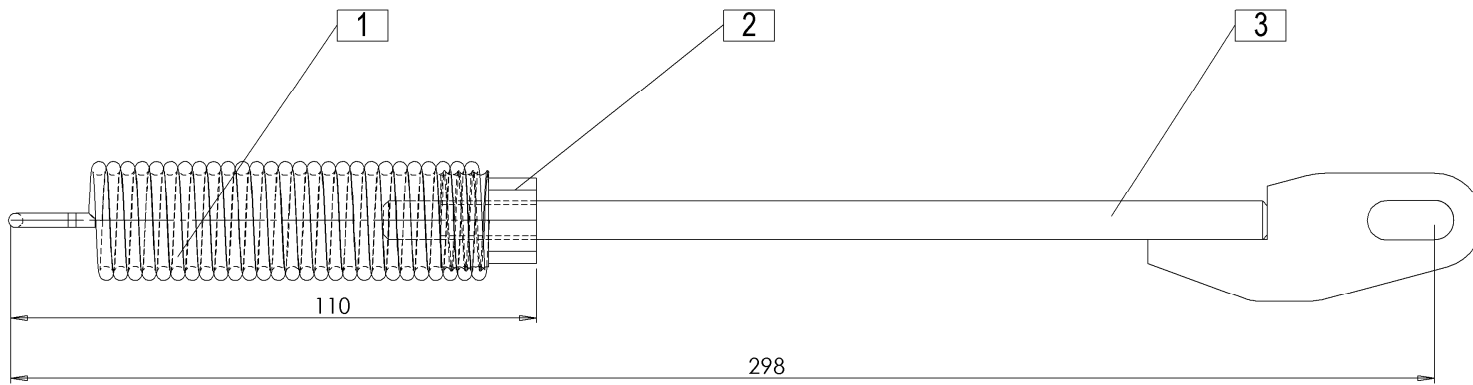

Tel: +386(03) 7038 500
Fax: +386(03) 7038 663
+386(03) 7038 674

158442205

KARDAN.095.0
Ident: 150644805
KARDAN.095.1
Ident: 150662009
KARDAN.095.0
GELENKWELLE.095.0
Ident: 150644805
P.T.O. SHAFT.095.0
(1000 min⁻¹)
P.T.O. AS.095.0
KARDAN.095.1
GELENKWELLE.095.1
Ident: 150662009
P.T.O. SHAFT.095.1
P.T.O. AS.095.1
DRUMCUT 300 = +036