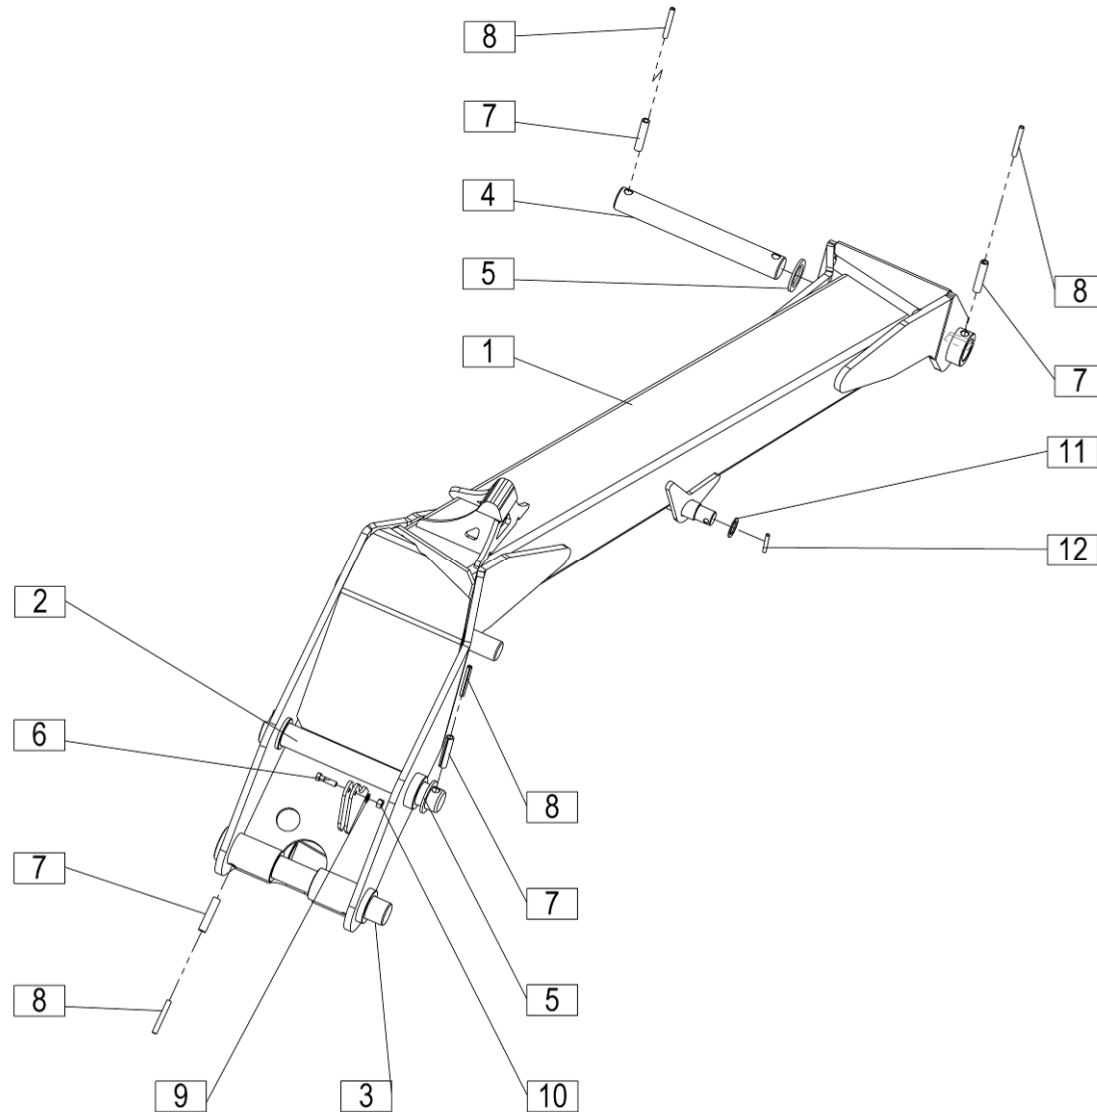

Tel: +386(03) 7038 500
Fax: +386(03) 7038 663
+386(03) 7038 674

158442205

KARDAN.095.0
Ident: 150644805
KARDAN.095.1
Ident: 150662009
KARDAN.095.0
GELENKWELLE.095.0
Ident: 150644805
P.T.O. SHAFT.095.0
(1000 min⁻¹)
P.T.O. AS.095.0
KARDAN.095.1
GELENKWELLE.095.1
Ident: 150662009
P.T.O. SHAFT.095.1
P.T.O. AS.095.1
DRUMCUT 300 = +036