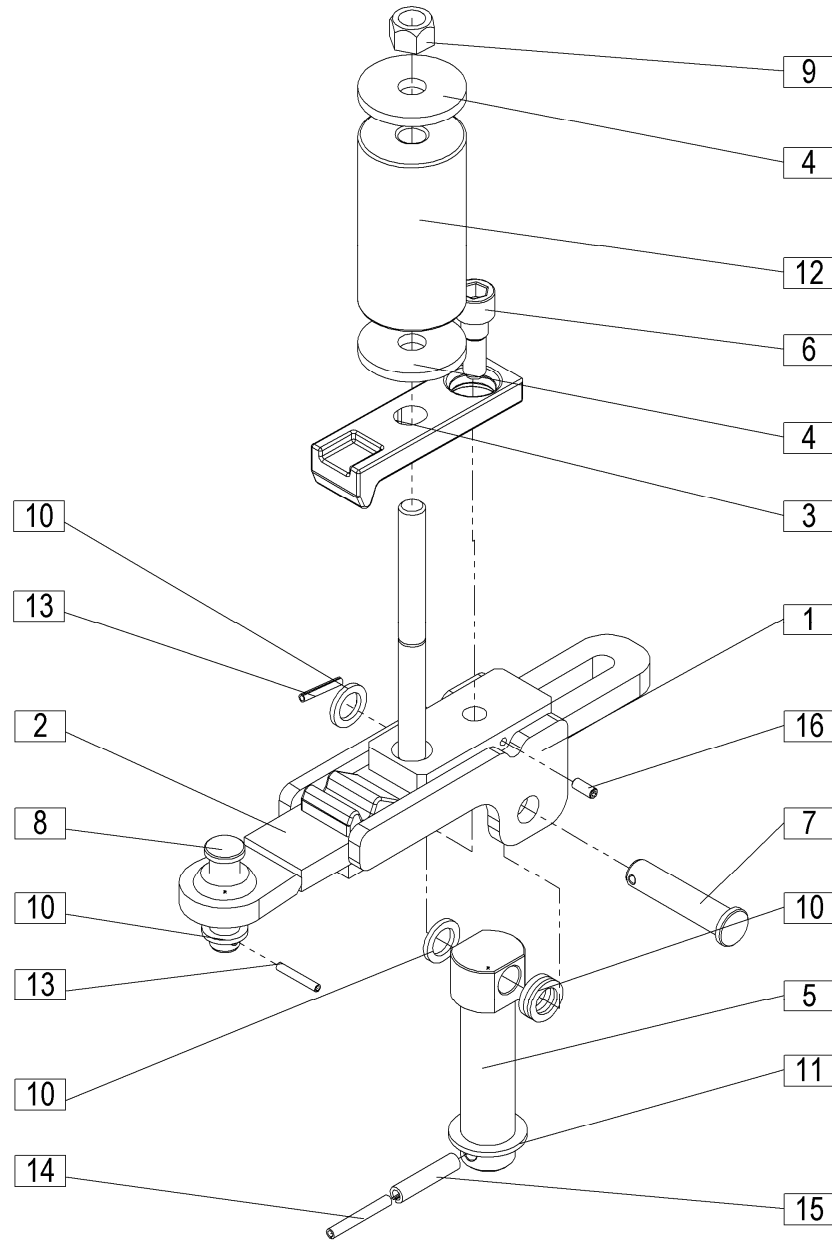

Tel: +386(03) 7038 500
Fax: +386(03) 7038 663
+386(03) 7038 674

158442205

KARDAN.095.0
Ident: 150644805
KARDAN.095.1
Ident: 150662009
KARDAN.095.0
GELENKWELLE.095.0
Ident: 150644805
P.T.O. SHAFT.095.0
(1000 min⁻¹)
P.T.O. AS.095.0
KARDAN.095.1
GELENKWELLE.095.1
Ident: 150662009
P.T.O. SHAFT.095.1
P.T.O. AS.095.1
DRUMCUT 300 = +036