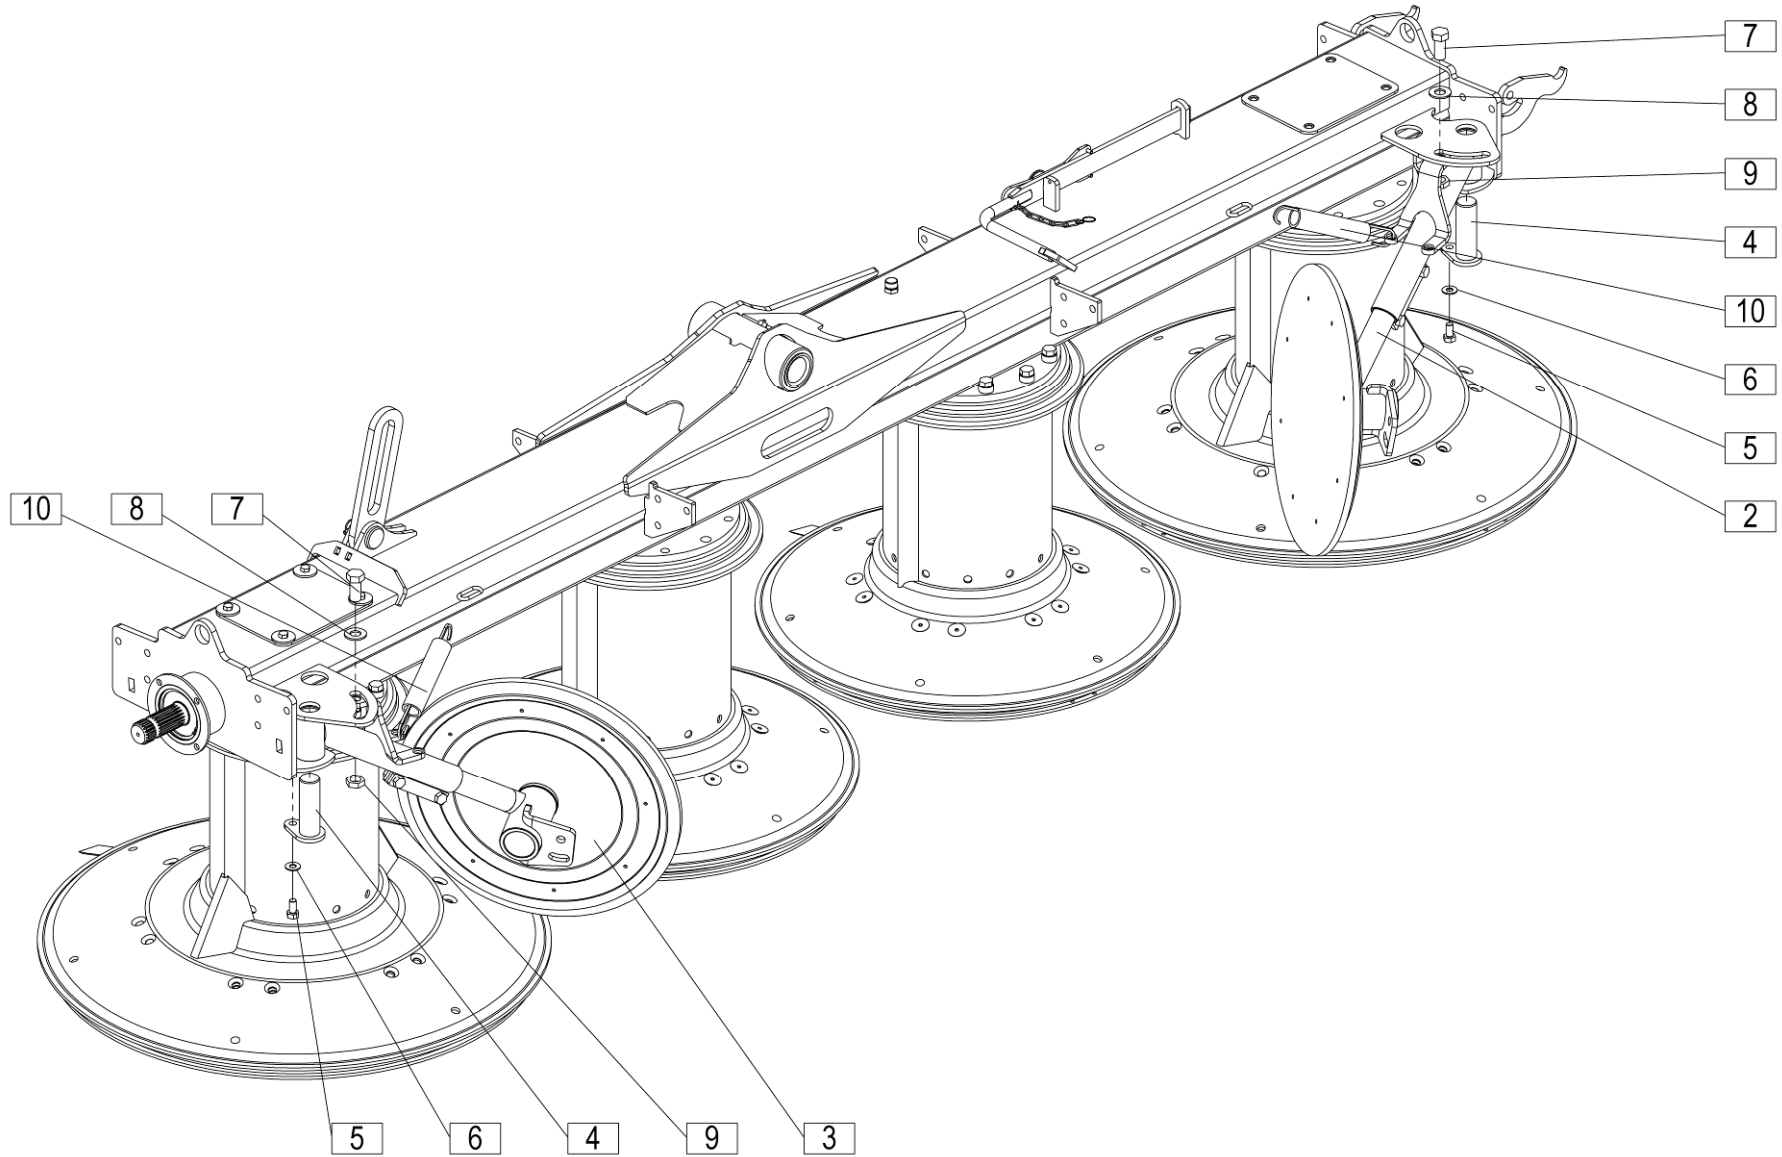

Tel: +386(03) 7038 500
Fax: +386(03) 7038 663
+386(03) 7038 674

158442205

KARDAN.095.0
Ident: 150644805
KARDAN.095.1
Ident: 150662009
KARDAN.095.0
GELENKWELLE.095.0
Ident: 150644805
P.T.O. SHAFT.095.0
(1000 min⁻¹)
P.T.O. AS.095.0
KARDAN.095.1
GELENKWELLE.095.1
Ident: 150662009
P.T.O. SHAFT.095.1
P.T.O. AS.095.1
DRUMCUT 300 = +036