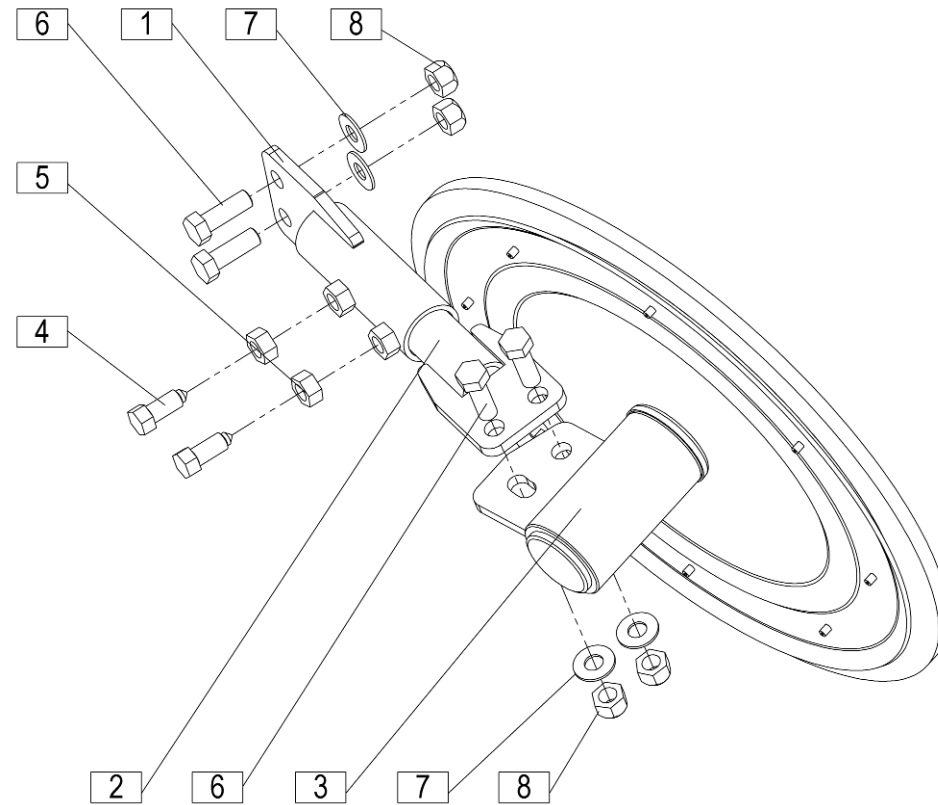

Tel: +386(03) 7038 500
Fax: +386(03) 7038 663
+386(03) 7038 674

158442205

KARDAN.095.0
Ident: 150644805
KARDAN.095.1
Ident: 150662009
KARDAN.095.0
GELENKWELLE.095.0
Ident: 150644805
P.T.O. SHAFT.095.0
(1000 min⁻¹)
P.T.O. AS.095.0
KARDAN.095.1
GELENKWELLE.095.1
Ident: 150662009
P.T.O. SHAFT.095.1
P.T.O. AS.095.1
DRUMCUT 300 = +036

KARDAN.096.0
KARDAN.096.1

Ident: 150652706
Ident: 150662107

KARDAN.096.0
GELENKWELLE.096.0 Ident: 150652706
P.T.O. SHAFT.096.0
P.T.O. AS.096.0

KARDAN.096.1
GELENKWELLE.096.1 Ident: 150662107
P.T.O. SHAFT.096.1
P.T.O. AS.096.1