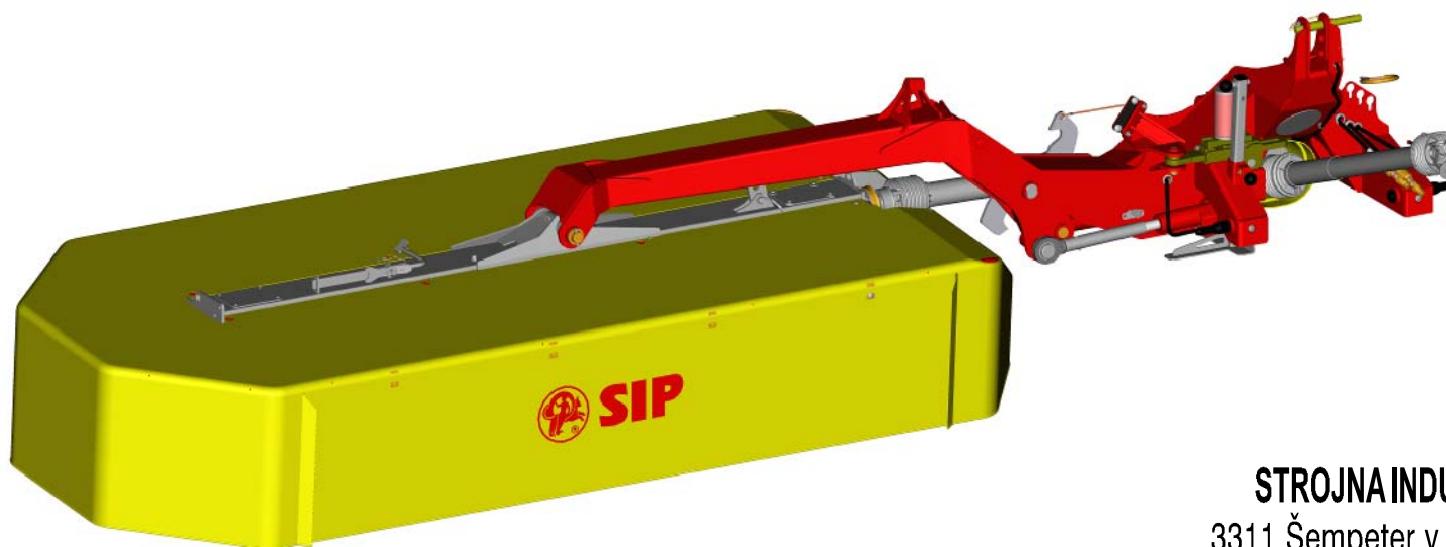

- (SLO) *Seznam nadomestnih delov*
(HR) *Spisak rezervnih delov*
(GB) *Spare parts list*
(D) *Ersatzteilliste*
(NL) *Vervangonderdelenlijst*

SIP

DRUMCUT 300

bobnasta rotacijska kosilnica
bubnjasta rotaciona kosačica

rotary drum mower
trommel Mähwerk
trommelmaaier

Velja od tov. št. dalje:
Važi od tvor. broja dalje:
Ab masch. Nr.:
From mach Nr.:
Van mach nr.:

DRUMCUT 300 = 036

STROJNA INDUSTRIJA d.d.
3311 Šempeter v Savinjski dolini
Slovenija