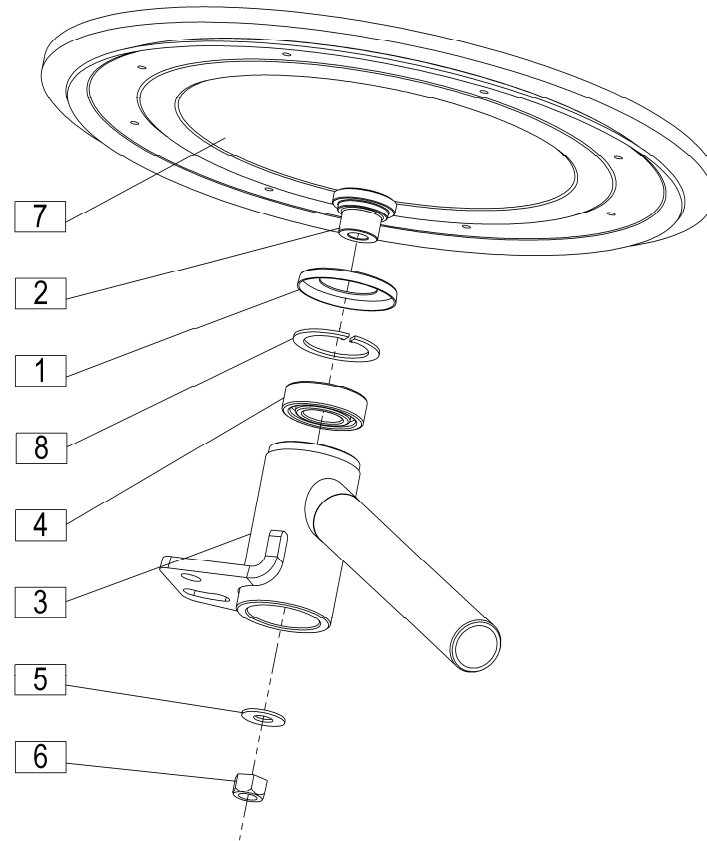

Tel: +386(03) 7038 500
Fax: +386(03) 7038 663
+386(03) 7038 674

158442205

KARDAN.095.0
Ident: 150644805
KARDAN.095.1
Ident: 150662009
KARDAN.095.0
GELENKWELLE.095.0
Ident: 150644805
P.T.O. SHAFT.095.0
(1000 min⁻¹)
P.T.O. AS.095.0
KARDAN.095.1
GELENKWELLE.095.1
Ident: 150662009
P.T.O. SHAFT.095.1
P.T.O. AS.095.1
DRUMCUT 300 = +036