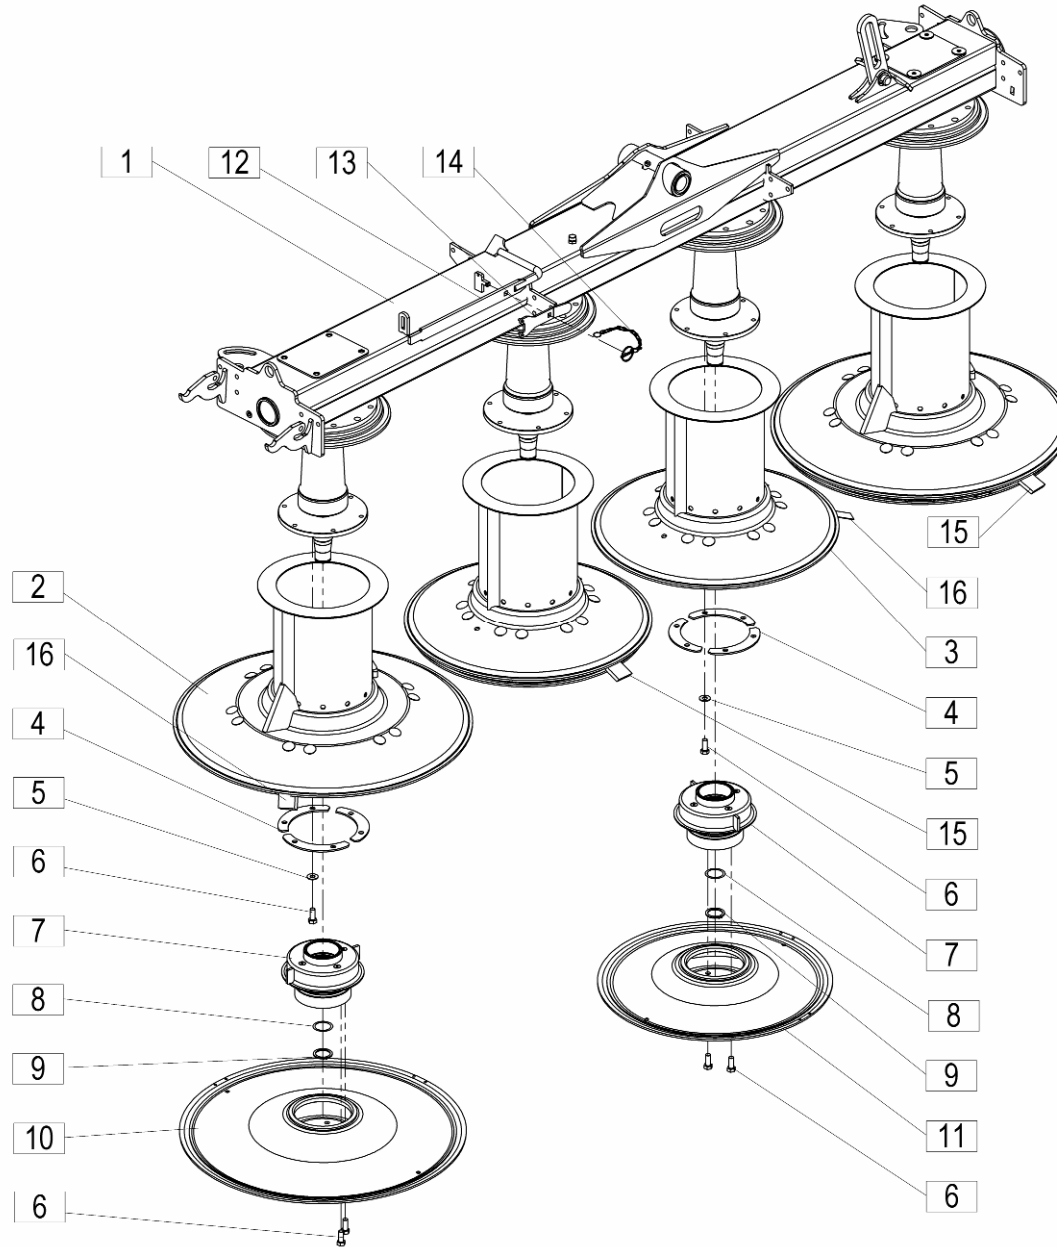

Tel: +386(03) 7038 500
Fax: +386(03) 7038 663
+386(03) 7038 674

158442205

KARDAN.095.0
Ident: 150644805
KARDAN.095.1
Ident: 150662009
KARDAN.095.0
GELENKWELLE.095.0
Ident: 150644805
P.T.O. SHAFT.095.0
(1000 min⁻¹)
P.T.O. AS.095.0
KARDAN.095.1
GELENKWELLE.095.1
Ident: 150662009
P.T.O. SHAFT.095.1
P.T.O. AS.095.1
DRUMCUT 300 = +036