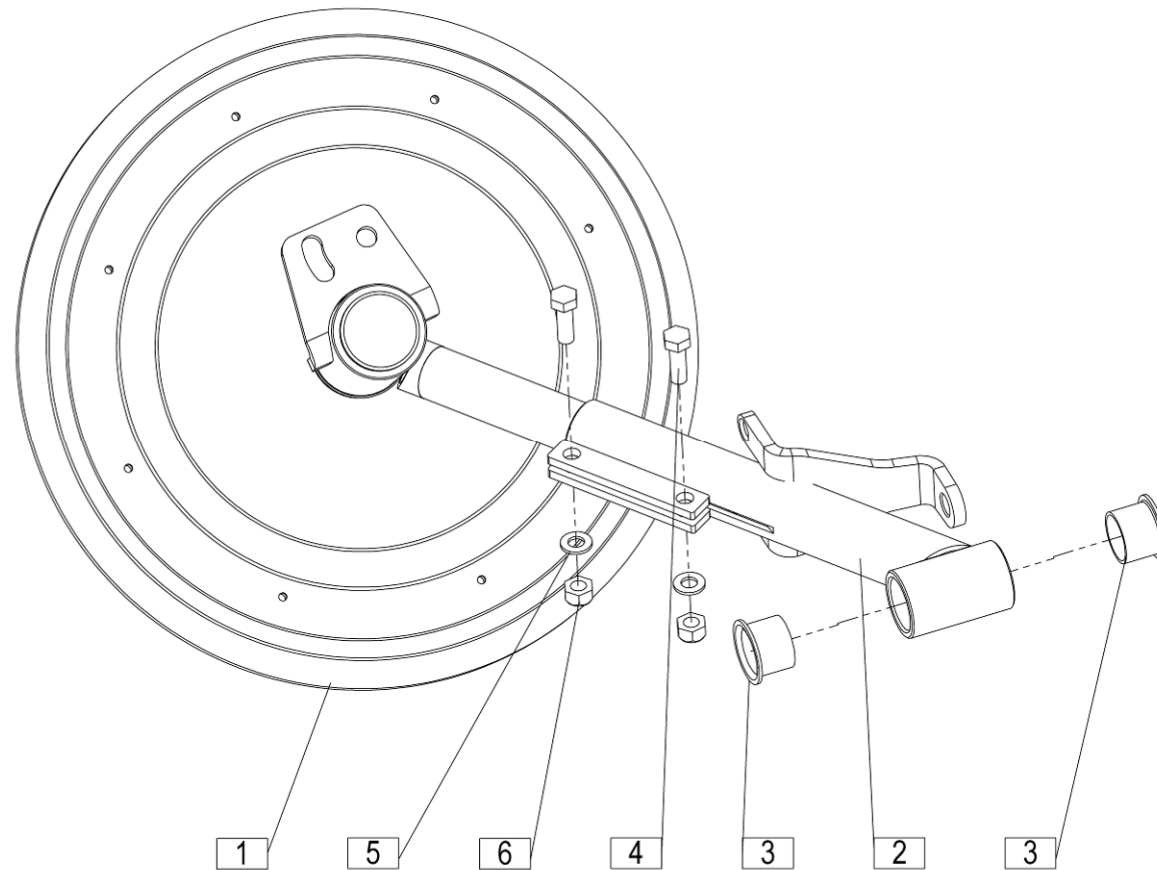

Tel: +386(03) 7038 500
Fax: +386(03) 7038 663
+386(03) 7038 674

158442205

KARDAN.095.0
Ident: 150644805
KARDAN.095.1
Ident: 150662009
KARDAN.095.0
GELENKWELLE.095.0
Ident: 150644805
P.T.O. SHAFT.095.0
(1000 min⁻¹)
P.T.O. AS.095.0
KARDAN.095.1
GELENKWELLE.095.1
Ident: 150662009
P.T.O. SHAFT.095.1
P.T.O. AS.095.1
DRUMCUT 300 = +036