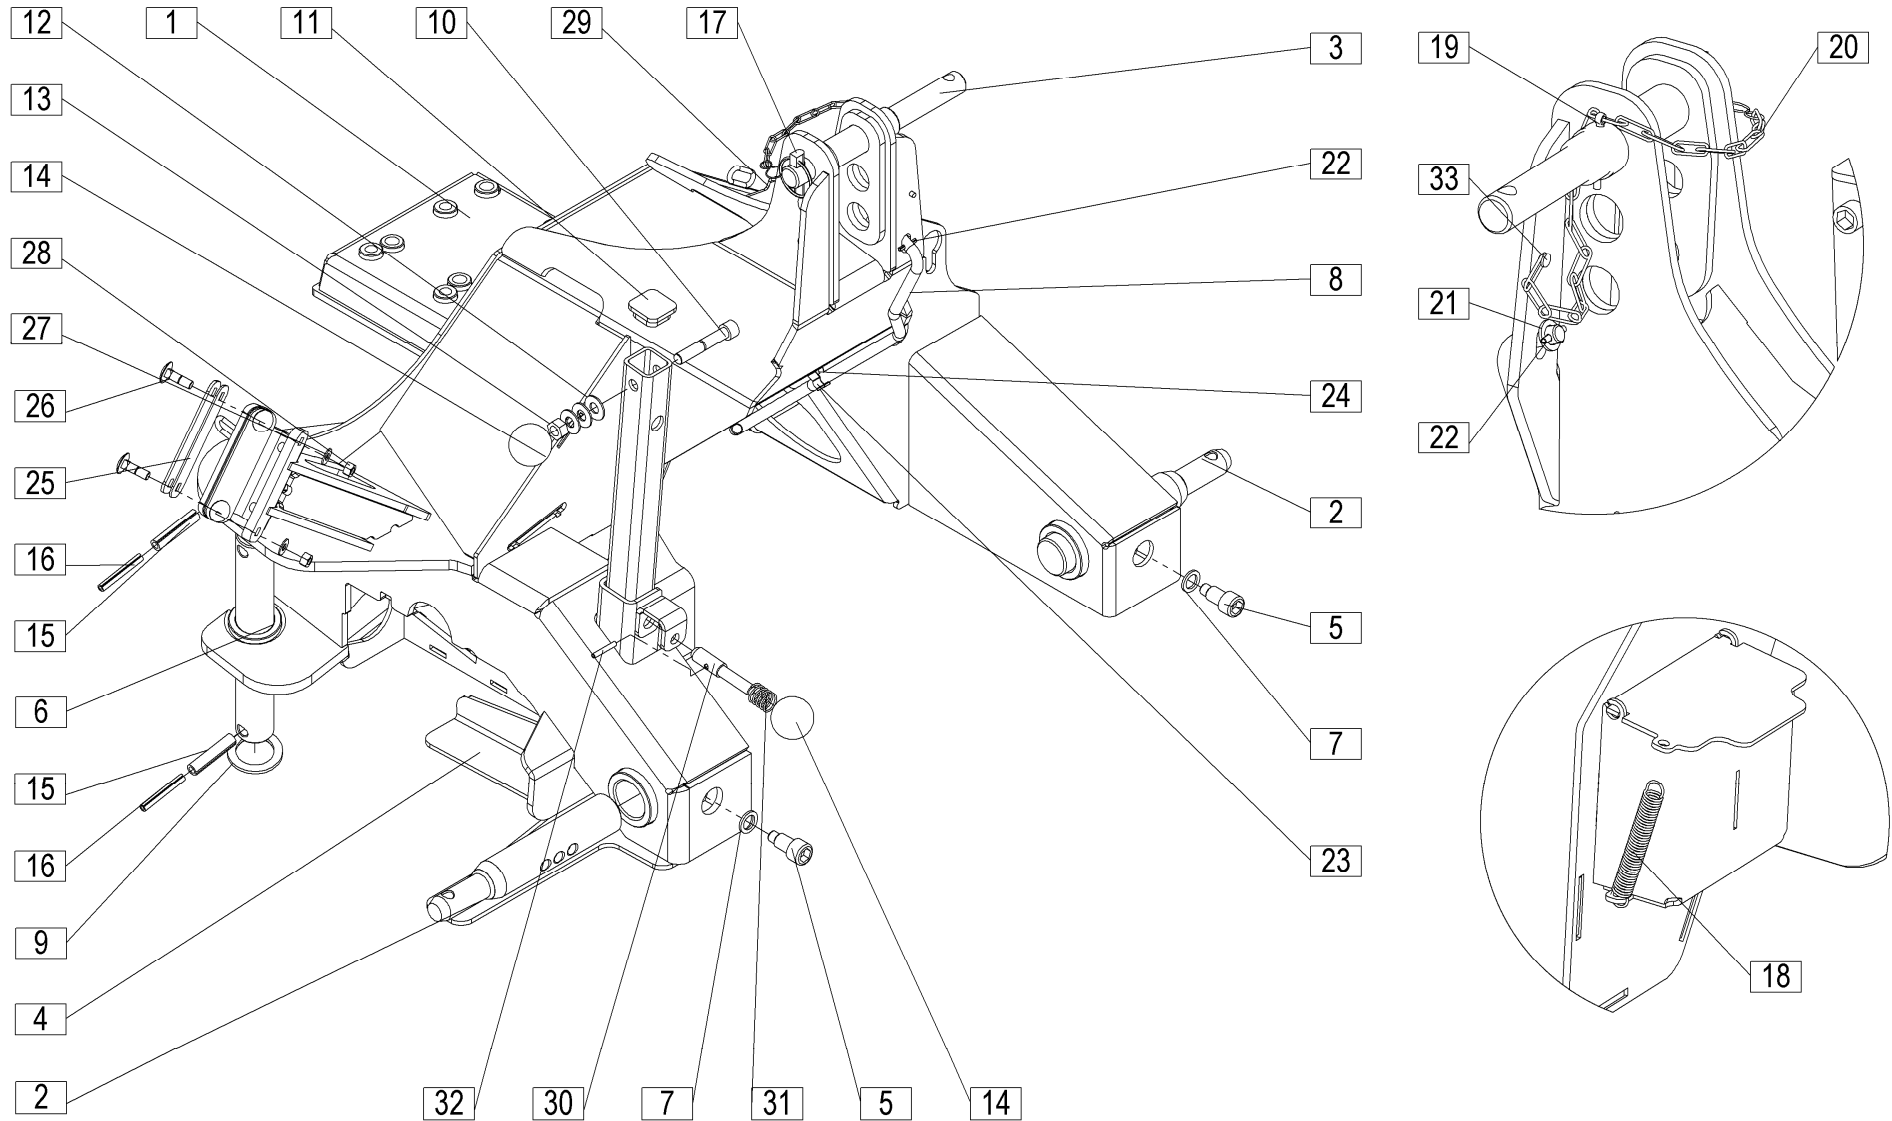

Tel: +386(03) 7038 500
Fax: +386(03) 7038 663
+386(03) 7038 674

158442205

KARDAN.095.0
Ident: 150644805
KARDAN.095.1
Ident: 150662009
KARDAN.095.0
GELENKWELLE.095.0
Ident: 150644805
P.T.O. SHAFT.095.0
(1000 min⁻¹)
P.T.O. AS.095.0
KARDAN.095.1
GELENKWELLE.095.1
Ident: 150662009
P.T.O. SHAFT.095.1
P.T.O. AS.095.1
DRUMCUT 300 = +036