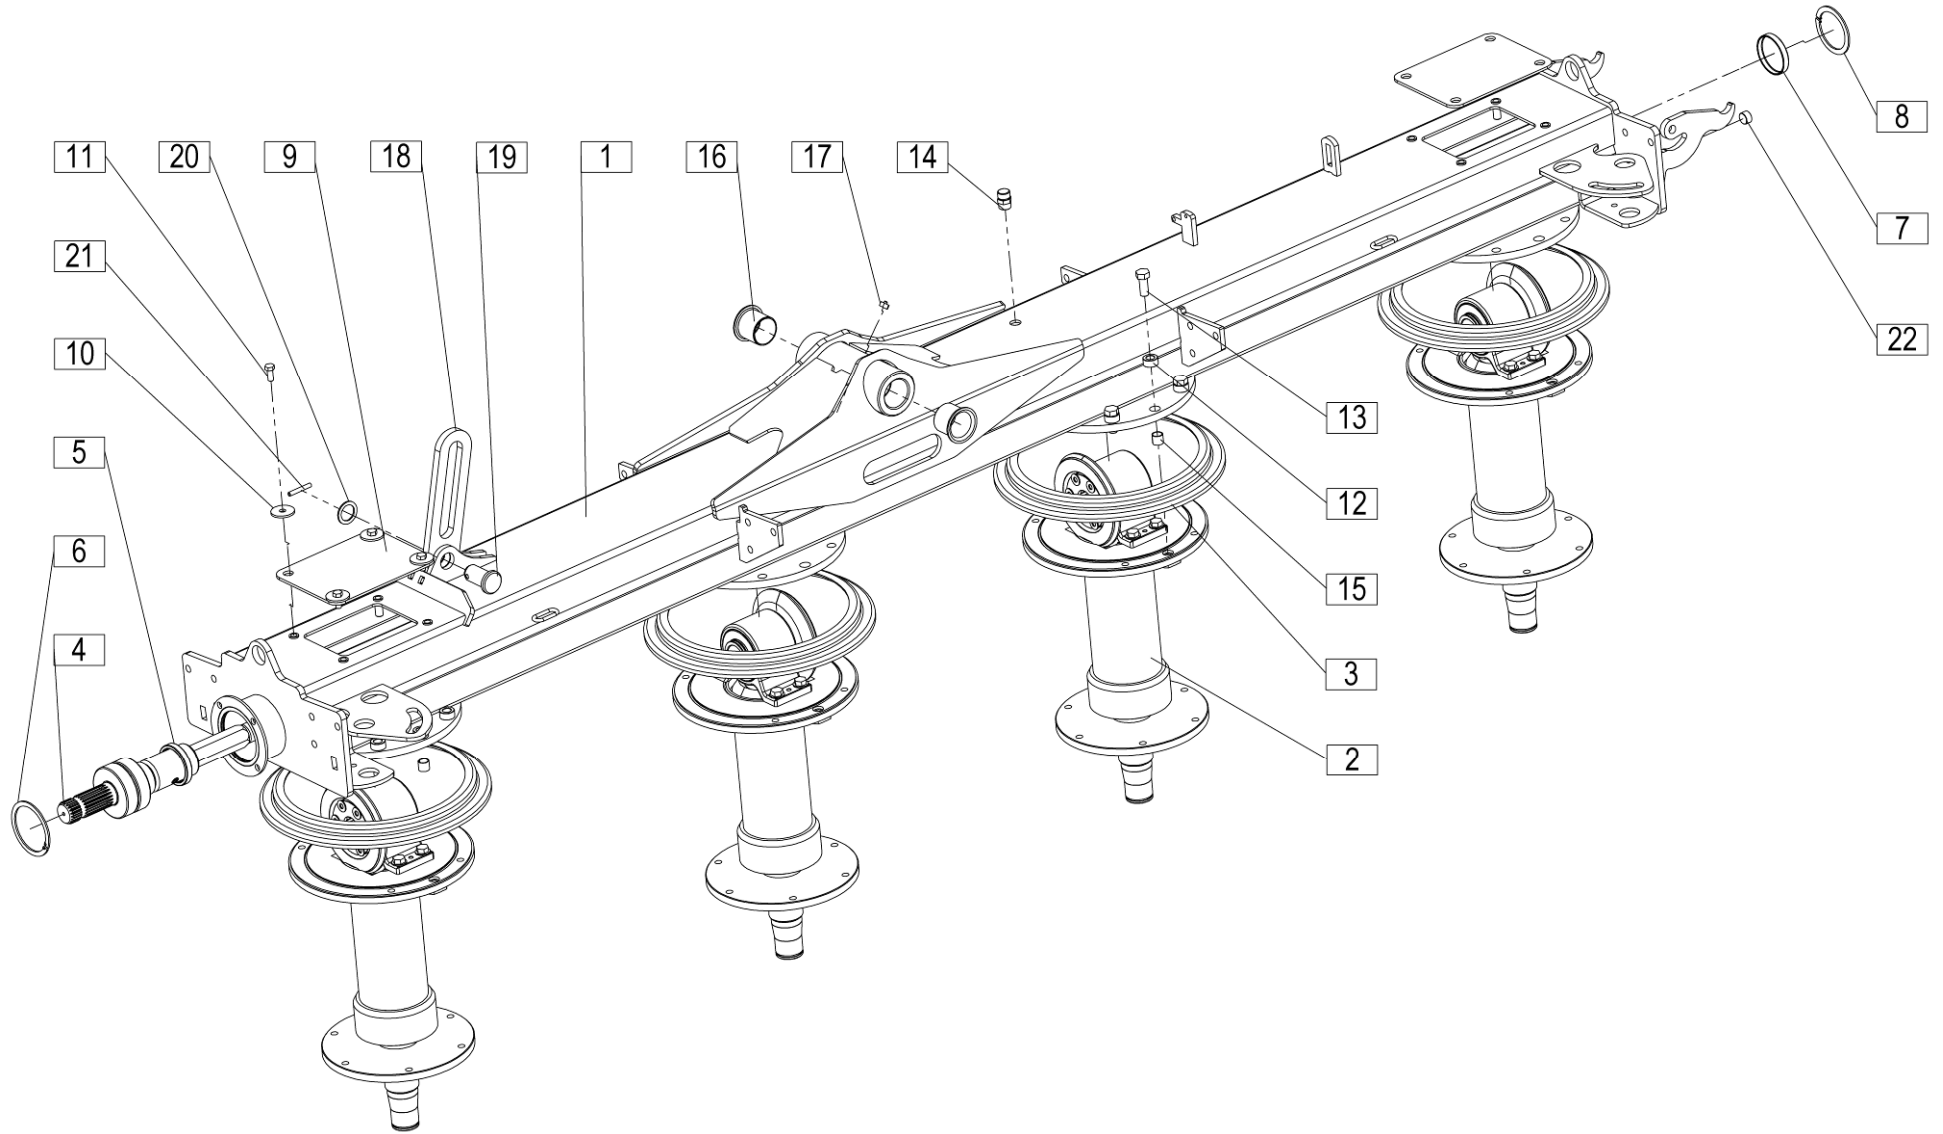

Tel: +386(03) 7038 500
Fax: +386(03) 7038 663
+386(03) 7038 674

158442205

KARDAN.095.0
Ident: 150644805
KARDAN.095.1
Ident: 150662009
KARDAN.095.0
GELENKWELLE.095.0
Ident: 150644805
P.T.O. SHAFT.095.0
(1000 min⁻¹)
P.T.O. AS.095.0
KARDAN.095.1
GELENKWELLE.095.1
Ident: 150662009
P.T.O. SHAFT.095.1
P.T.O. AS.095.1
DRUMCUT 300 = +036