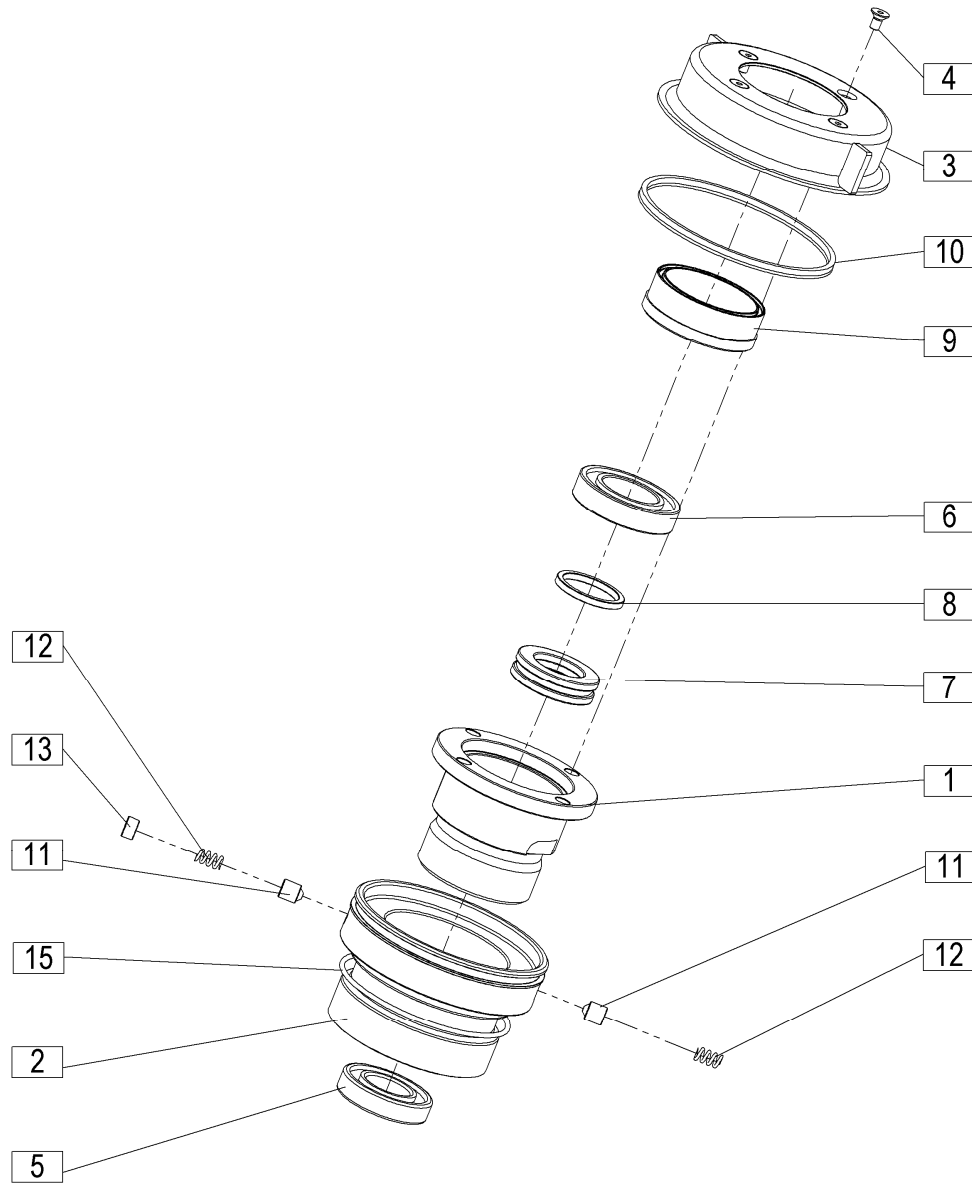

Tel: +386(03) 7038 500
Fax: +386(03) 7038 663
+386(03) 7038 674

158442205

KARDAN.095.0
Ident: 150644805
KARDAN.095.1
Ident: 150662009
KARDAN.095.0
GELENKWELLE.095.0
Ident: 150644805
P.T.O. SHAFT.095.0
(1000 min⁻¹)
P.T.O. AS.095.0
KARDAN.095.1
GELENKWELLE.095.1
Ident: 150662009
P.T.O. SHAFT.095.1
P.T.O. AS.095.1
DRUMCUT 300 = +036

KARDAN.096.0
KARDAN.096.1

Ident: 150652706
Ident: 150662107

KARDAN.096.0
GELENKWELLE.096.0 Ident: 150652706
P.T.O. SHAFT.096.0
P.T.O. AS.096.0

KARDAN.096.1
GELENKWELLE.096.1 Ident: 150662107
P.T.O. SHAFT.096.1
P.T.O. AS.096.1