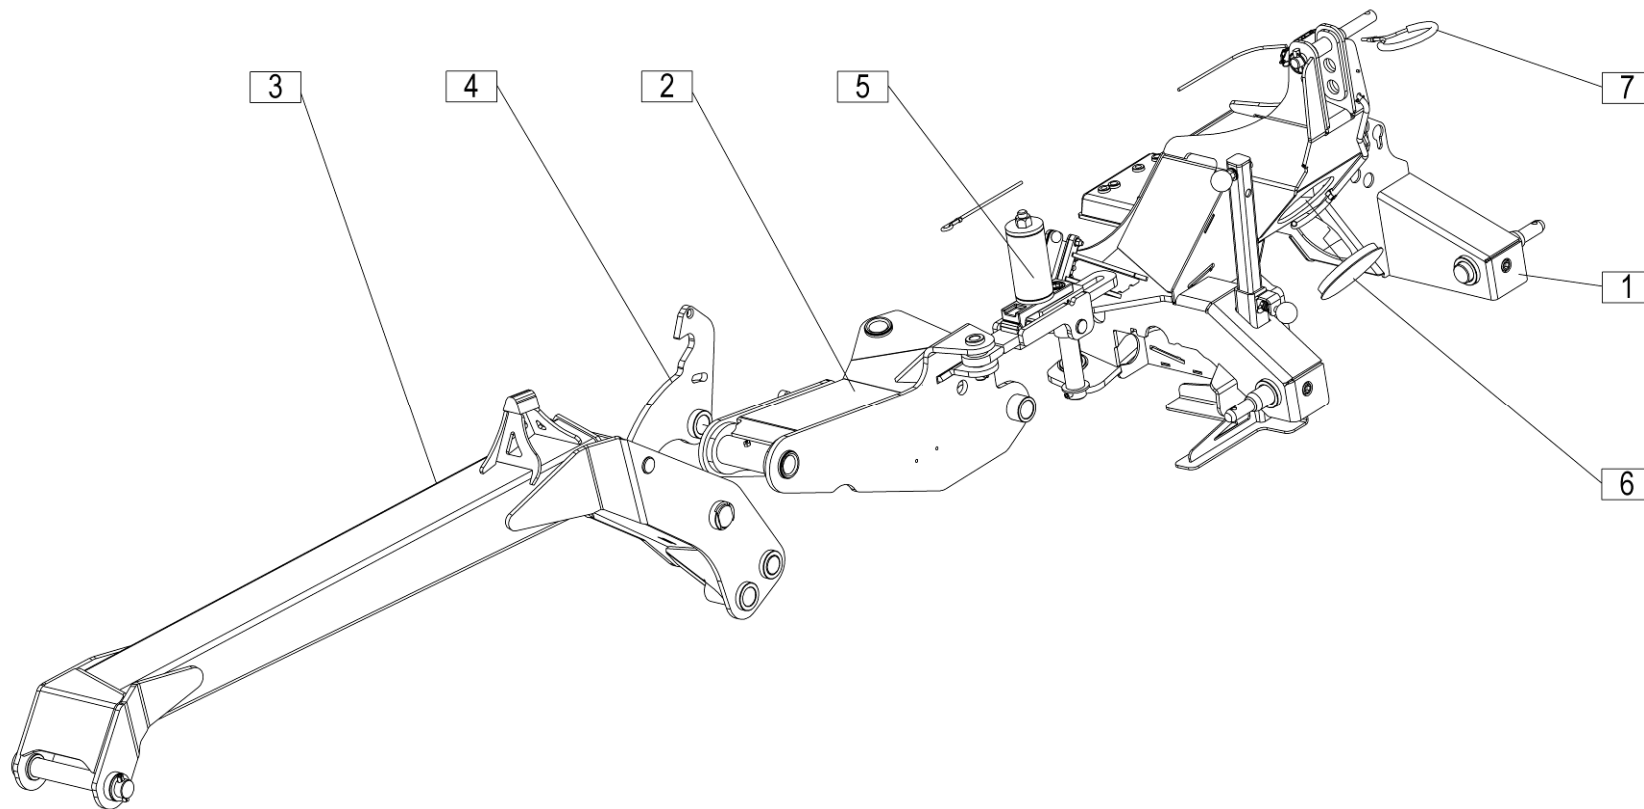

rotary drum mower
trommel Mähwerk
trommelmaaier

Velja od tov. št. dalje:
Važi od tvor. broja dalje:
Ab masch. Nr.:
From mach Nr.:
Van mach nr.:

DRUMCUT 300 = 036

STROJNA INDUSTRIJA d.d.
3311 Šempeter v Savinjski dolini
Slovenija

Tel: +386(03) 7038 500
Fax: +386(03) 7038 663
+386(03) 7038 674

158442205

KARDAN.095.0
Ident: 150644805
KARDAN.095.1
Ident: 150662009
KARDAN.095.0
GELENKWELLE.095.0
Ident: 150644805
P.T.O. SHAFT.095.0
(1000 min⁻¹)
P.T.O. AS.095.0
KARDAN.095.1
GELENKWELLE.095.1
Ident: 150662009
P.T.O. SHAFT.095.1
P.T.O. AS.095.1
DRUMCUT 300 = +036