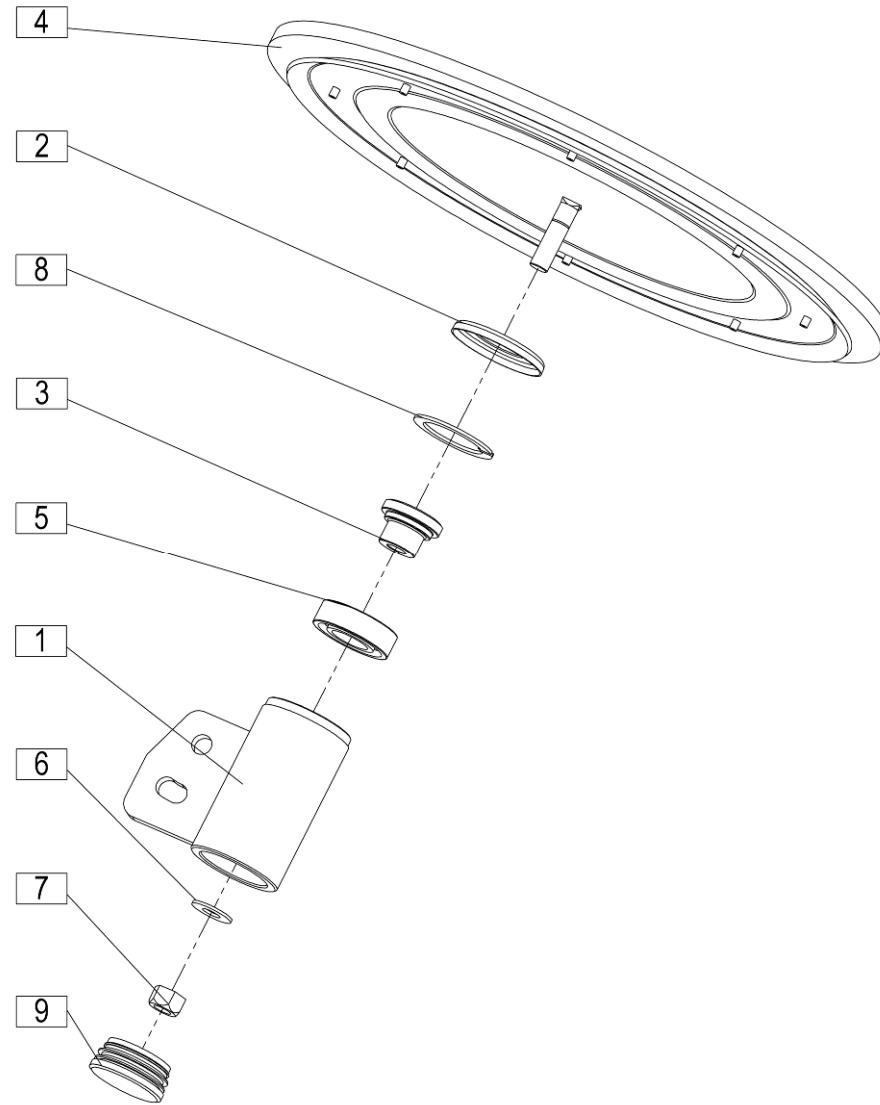

Tel: +386(03) 7038 500
Fax: +386(03) 7038 663
+386(03) 7038 674

158442205

KARDAN.095.0
Ident: 150644805
KARDAN.095.1
Ident: 150662009
KARDAN.095.0
GELENKWELLE.095.0
Ident: 150644805
P.T.O. SHAFT.095.0
(1000 min⁻¹)
P.T.O. AS.095.0
KARDAN.095.1
GELENKWELLE.095.1
Ident: 150662009
P.T.O. SHAFT.095.1
P.T.O. AS.095.1
DRUMCUT 300 = +036