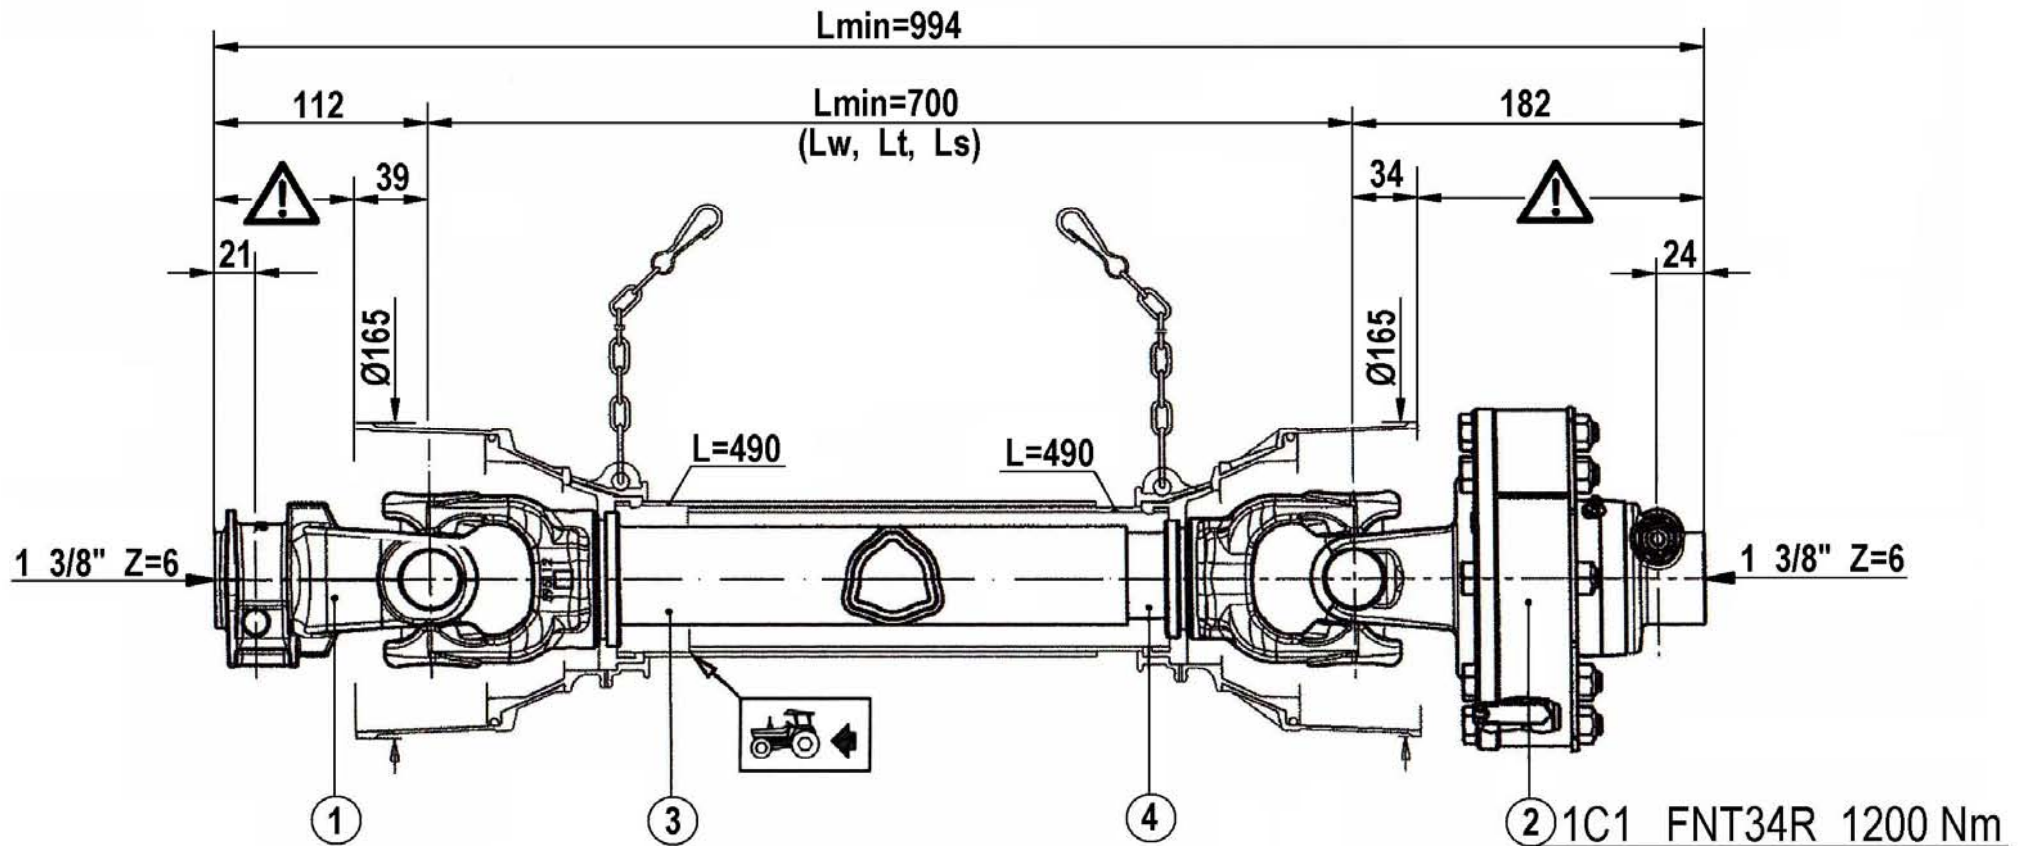

**KARDAN.119.0**  
**GELENKWELLE.119.0**  
**P.T.O. SHAFT.119.0**

**Ident: 150700209 (1000 min<sup>-1</sup>) (DIN)**

**DRUMCUT 300 F = +011**

**KARDAN.055.0**
**Ident: 150476602**
**KARDAN.055.0**  
**GELENKWELLE.055.0**  
**P.T.O. SHAFT.055.0**
**Ident: 150476602 (1000 min<sup>-1</sup>) (ISO)**
**DRUMCUT 300 F = +011**