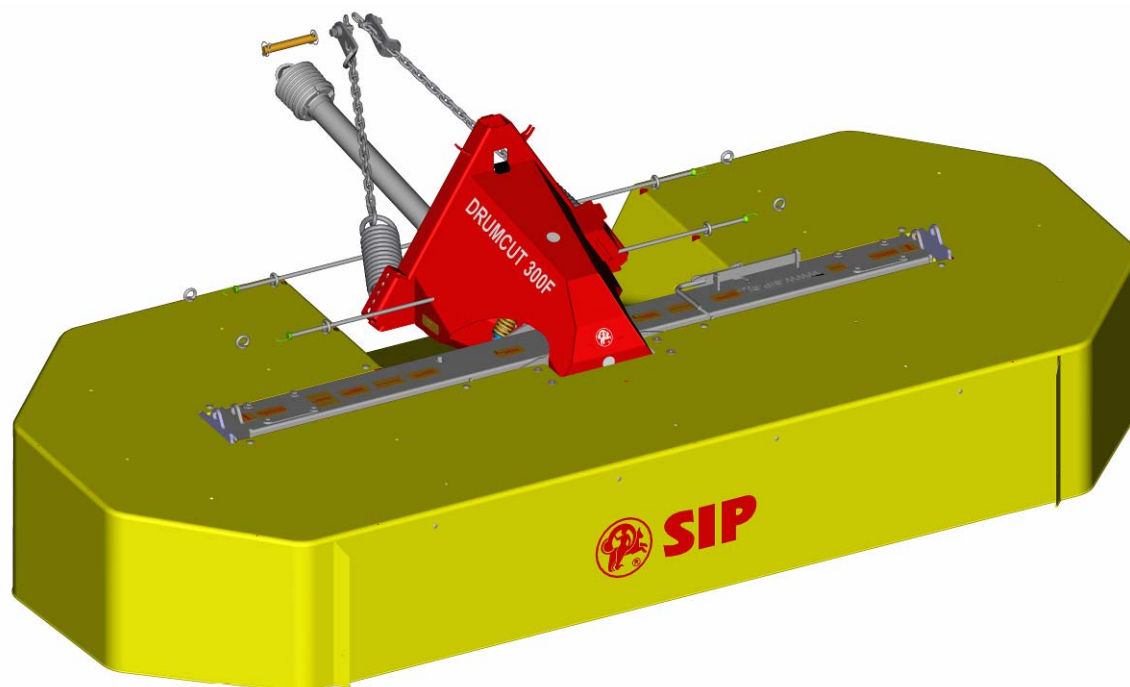

# SIP

# DRUMCUT 300 F

čelna bobnasta rotacijska kosilnica  
čelna bubnjasta rotaciona kosačica

front drum mower  
front trommelmäher

*Velja od tov. št. dalje:*  
*Važi od tvor. broja dalje:*  
*Ab masch. Nr.:*  
*From mach Nr.:*

*DRUMCUT 300 F = 011*

**STROJNA INDUSTRIJA d.d.**  
3311 Šempeter v Savinjski dolini  
Slovenija

Tel: +386 (03) 7038 500  
Fax: +386 (03) 7038 663  
+386 (03) 7038 674

158446602

**KARDAN.119.0**
**Ident: 150700209**