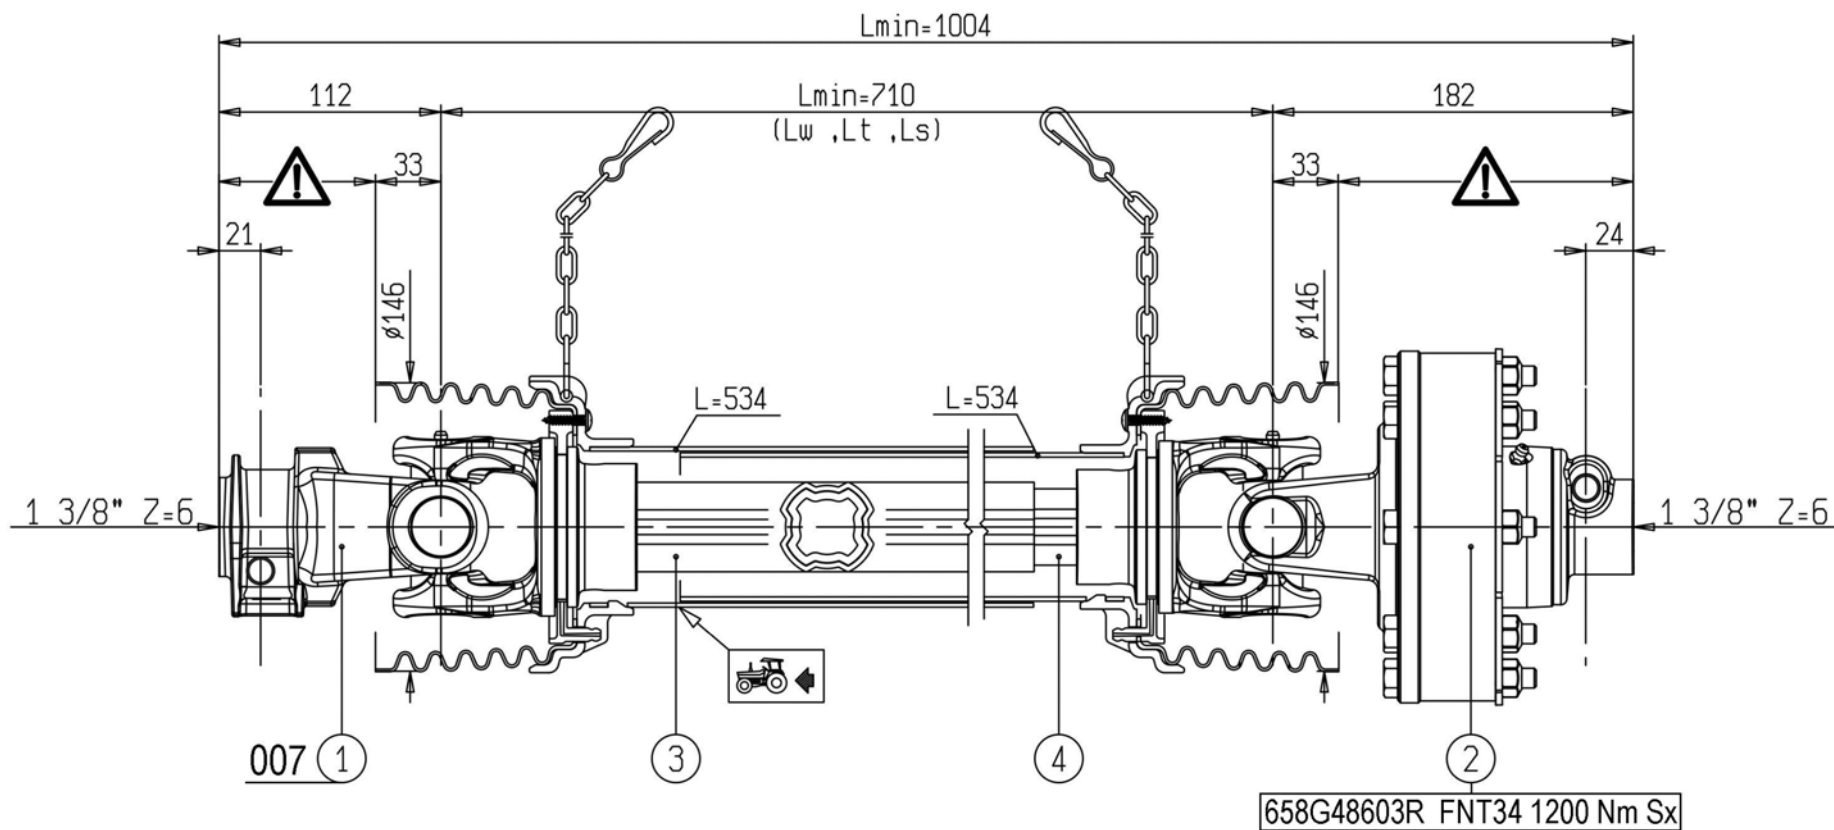

KARDAN.119.0

Ident: 150700209

KARDAN.119.0
GELENKWELLE.119.0
P.T.O. SHAFT.119.0

Ident: 150700209 (1000 min⁻¹) (DIN)

DRUMCUT 300 F = +011