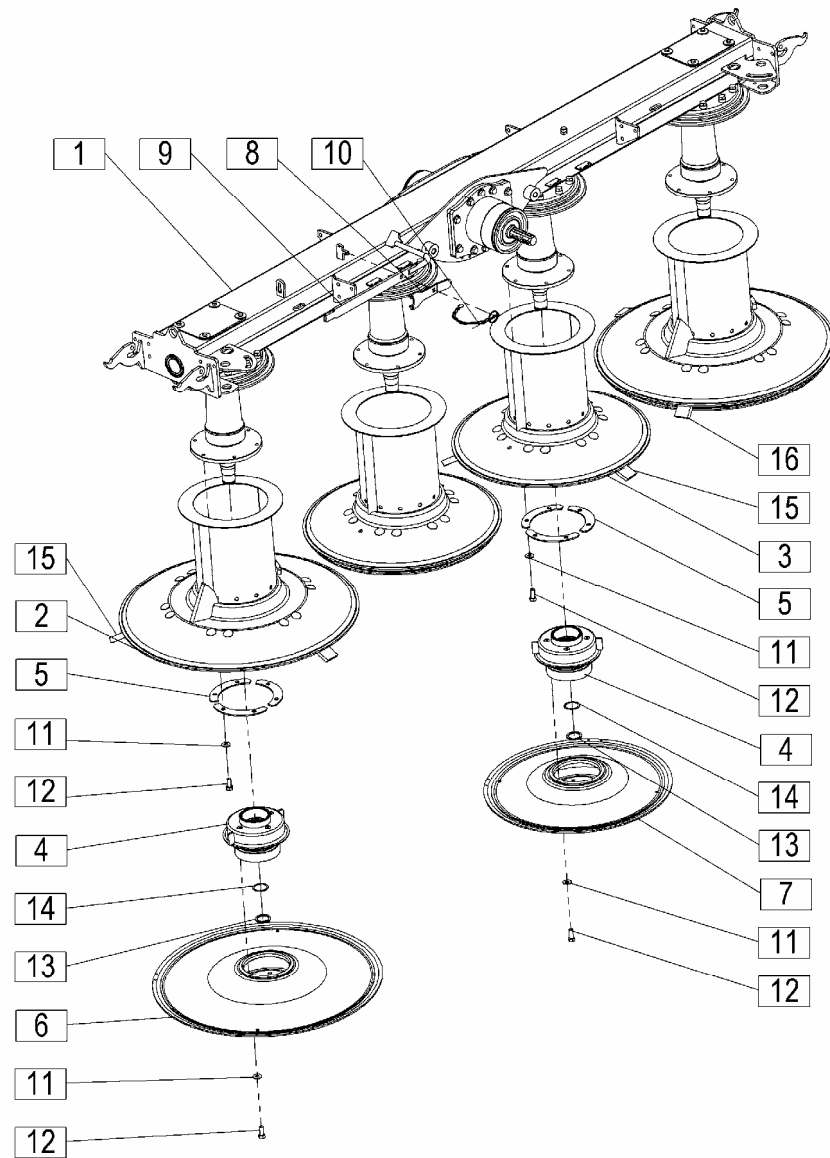

158446602

				Velja od tov. št. dalje: DRUMCUT 300 F= +018			
				Važi od tvor. broja dalje:			
				Ab masch. Nr.:			
				From mach Nr.:			
Številka Broj Bild Fig.	Kataloška številka Kataloški broj Ersatzteilnummer Spare Part Number	Naziv dela	Naziv dijela	Benennung	Description	Opomba	Količina Komada Menge Quantity
1	755080310	Zaščita	Zaštita	Schutz	Protection		1
2	755080320	Čep ležaja	Čep ležaja	Lagerdeckel	Cover bearing		1
3	755080410	Nosilec levi var.	Levi nosač var.	Träger links geschw.	Holder LH welded		1
4	000255218	Ležaj KR 6205 2RS (FAG,SKF,NTN) / DIN 625	Ležaj KR 6205 2RS (FAG,SKF,NTN) / DIN 625	Lager KR 6205 2RS (FAG,SKF,NTN) / DIN 625	Bearing KR 6205 2RS (FAG,SKF,NTN) / DIN 625		1
5	150426907	Podložka SKM 12	Podloška SKM 12	Scheibe SKM 12	Washer SKM 12		1
6	150393602	Matica M12	Navrtka M12	Mutter M12	Nut M12		1
7	755080750	Usmerjevalka predmontažna kpl.	Predmontažni usmierivač kpl.	Schwadscheibe vorfertigen kpl.	Swath disc the prefabricated zus.		1
8	000236104	Vskočnik notranji N 52x2	Uskočnik unutrašnji N 52x2	Sicherungsring innen N 52x2	Circlip N 52x2		1
9	150691102	Čep PVC GPN 320 GL 50	PVC čep GPN 320 GL 50	Zapfen, plastisch GPN 320 GL 50	Plug PVC GPN 320 GL 50		1

KARDAN.119.0

Ident: 150700209

KARDAN.119.0
GELENKWELLE.119.0
P.T.O. SHAFT.119.0

Ident: 150700209 (1000 min⁻¹) (DIN)

DRUMCUT 300 F = +018

KARDAN.055.0
Ident: 150476602
KARDAN.055.0
GELENKWELLE.055.0
P.T.O. SHAFT.055.0
Ident: 150476602 (1000 min⁻¹) (ISO)
DRUMCUT 300 F = +018