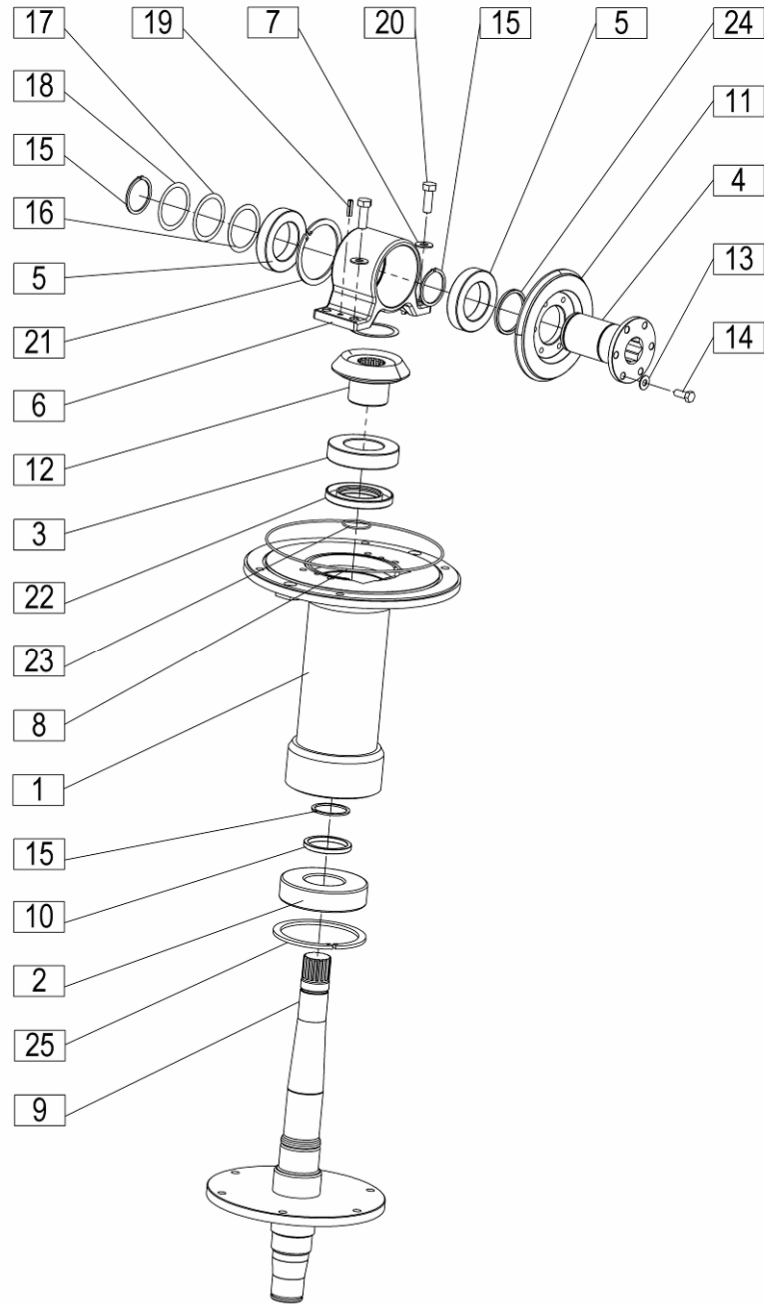

Seznam nadomestnih delov
Spisak rezervnih delov

Spare parts list
Ersatzteilliste

SIP

DRUMCUT 300 F

čelna bobnasta rotacijska kosilnica
čelna bubnjasta rotaciona kosačica

front drum mower
front trommelmäher

Velja od tov. št. dalje:
Važi od tvor. broja dalje:
Ab masch. Nr.:
From mach Nr.:

DRUMCUT 300 F = 018

STROJNA INDUSTRIJA d.d.
3311 Šempeter v Savinjski dolini
Slovenija

Tel: +386 (03) 7038 500
Fax: +386 (03) 7038 663
+386 (03) 7038 674

158446602

				Velja od tov. št. dalje: DRUMCUT 300 F= +018			
				Važi od tvor. broja dalje:			
				Ab masch. Nr.:			
				From mach Nr.:			
Številka Broj Bild Fig.	Kataloška številka Kataloški broj Ersatzteilnummer Spare Part Number	Naziv dela	Naziv dijela	Benennung	Description	Opomba	Količina Komada Menge Quantity
1	755080310	Zaščita	Zaštita	Schutz	Protection		1
2	755080320	Čep ležaja	Čep ležaja	Lagerdeckel	Cover bearing		1
3	755080410	Nosilec levi var.	Levi nosač var.	Träger links geschw.	Holder LH welded		1
4	000255218	Ležaj KR 6205 2RS (FAG,SKF,NTN) / DIN 625	Ležaj KR 6205 2RS (FAG,SKF,NTN) / DIN 625	Lager KR 6205 2RS (FAG,SKF,NTN) / DIN 625	Bearing KR 6205 2RS (FAG,SKF,NTN) / DIN 625		1
5	150426907	Podložka SKM 12	Podloška SKM 12	Scheibe SKM 12	Washer SKM 12		1
6	150393602	Matica M12	Navrtka M12	Mutter M12	Nut M12		1
7	755080750	Usmerjevalka predmontažna kpl.	Predmontažni usmierivač kpl.	Schwadscheibe vorfertigen kpl.	Swath disc the prefabricated zus.		1
8	000236104	Vskočnik notranji N 52x2	Uskočnik unutrašnji N 52x2	Sicherungsring innen N 52x2	Circlip N 52x2		1
9	150691102	Čep PVC GPN 320 GL 50	PVC čep GPN 320 GL 50	Zapfen, plastisch GPN 320 GL 50	Plug PVC GPN 320 GL 50		1

KARDAN.119.0

Ident: 150700209

KARDAN.119.0
GELENKWELLE.119.0
P.T.O. SHAFT.119.0

Ident: 150700209 (1000 min⁻¹) (DIN)

DRUMCUT 300 F = +018

KARDAN.055.0
Ident: 150476602
KARDAN.055.0
GELENKWELLE.055.0
P.T.O. SHAFT.055.0
Ident: 150476602 (1000 min⁻¹) (ISO)
DRUMCUT 300 F = +018