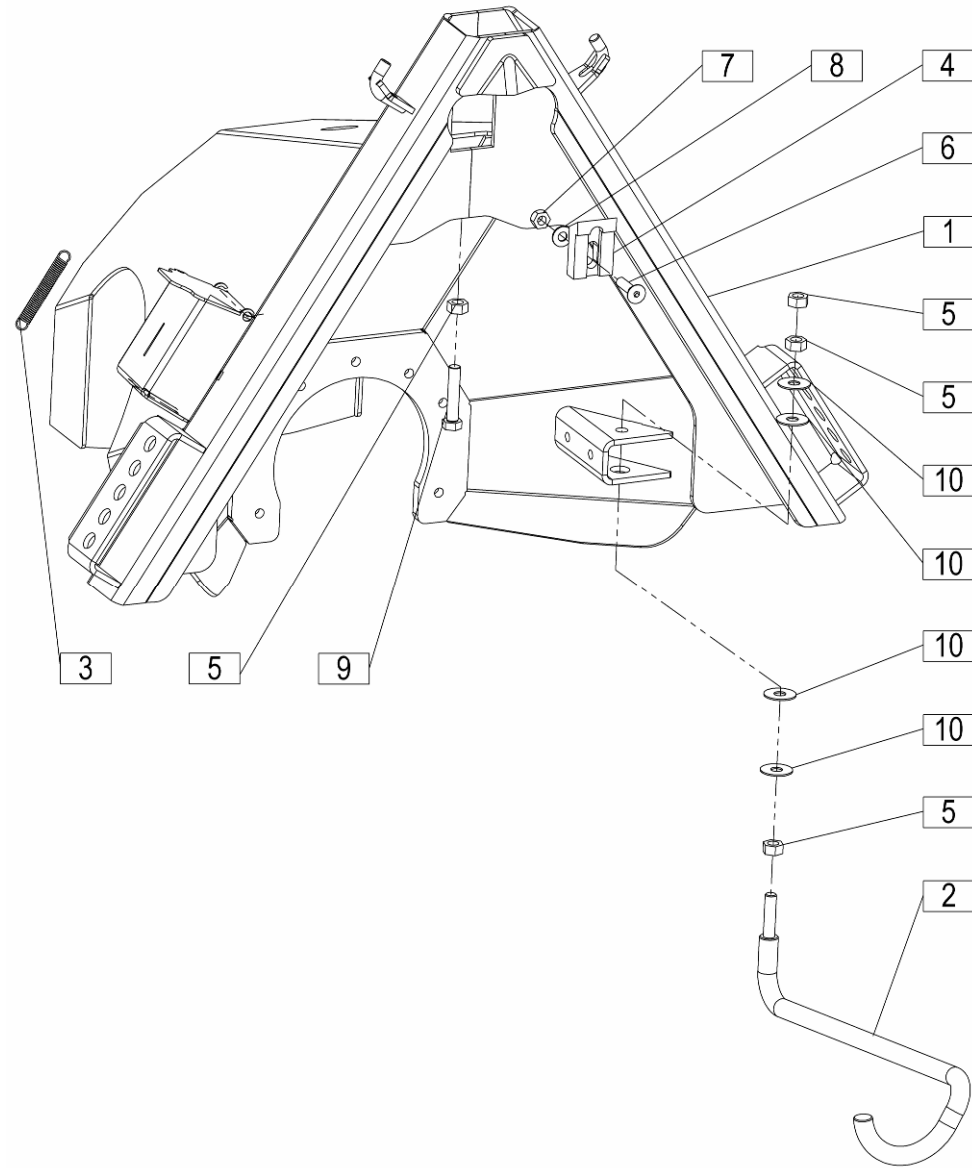

158446602

				Velja od tov. št. dalje: DRUMCUT 300 F= +018			
				Važi od tvor. broja dalje:			
				Ab masch. Nr.:			
				From mach Nr.:			
Številka Broj Bild Fig.	Kataloška številka Kataloški broj Ersatzteilnummer Spare Part Number	Naziv dela	Naziv dijela	Benennung	Description	Opomba	Količina Komada Menge Quantity
1	755080310	Zaščita	Zaštita	Schutz	Protection		1
2	755080320	Čep ležaja	Čep ležaja	Lagerdeckel	Cover bearing		1
3	755080410	Nosilec levi var.	Levi nosač var.	Träger links geschw.	Holder LH welded		1
4	000255218	Ležaj KR 6205 2RS (FAG,SKF,NTN) / DIN 625	Ležaj KR 6205 2RS (FAG,SKF,NTN) / DIN 625	Lager KR 6205 2RS (FAG,SKF,NTN) / DIN 625	Bearing KR 6205 2RS (FAG,SKF,NTN) / DIN 625		1
5	150426907	Podložka SKM 12	Podloška SKM 12	Scheibe SKM 12	Washer SKM 12		1
6	150393602	Matica M12	Navrtka M12	Mutter M12	Nut M12		1
7	755080750	Usmerjevalka predmontažna kpl.	Predmontažni usmierivač kpl.	Schwadscheibe vorfertigen kpl.	Swath disc the prefabricated zus.		1
8	000236104	Vskočnik notranji N 52x2	Uskočnik unutrašnji N 52x2	Sicherungsring innen N 52x2	Circlip N 52x2		1
9	150691102	Čep PVC GPN 320 GL 50	PVC čep GPN 320 GL 50	Zapfen, plastisch GPN 320 GL 50	Plug PVC GPN 320 GL 50		1

KARDAN.119.0

Ident: 150700209

KARDAN.119.0
GELENKWELLE.119.0
P.T.O. SHAFT.119.0

Ident: 150700209 (1000 min⁻¹) (DIN)

DRUMCUT 300 F = +018

KARDAN.055.0
Ident: 150476602
KARDAN.055.0
GELENKWELLE.055.0
P.T.O. SHAFT.055.0
Ident: 150476602 (1000 min⁻¹) (ISO)
DRUMCUT 300 F = +018