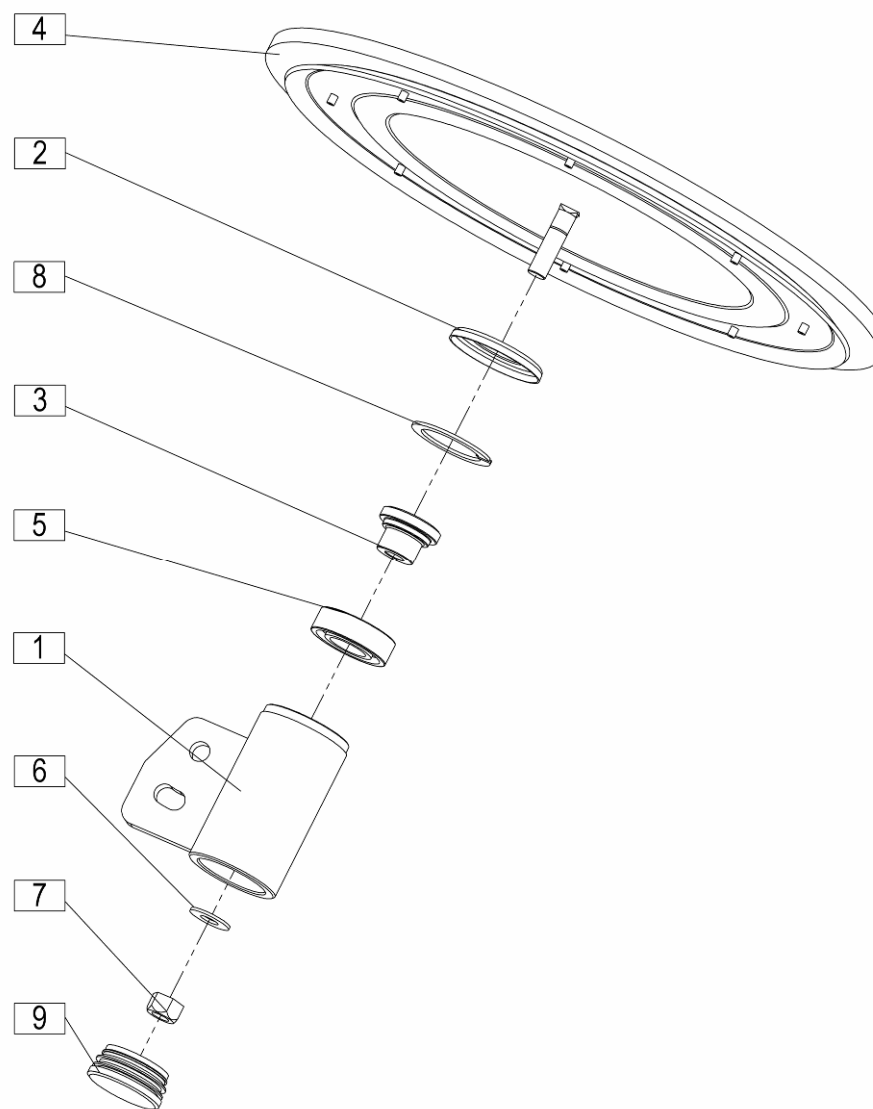

158446602

				Velja od tov. št. dalje: DRUMCUT 300 F= +018			
				Važi od tvor. broja dalje:			
				Ab masch. Nr.:			
				From mach Nr.:			
Številka Broj Bild Fig.	Kataloška številka Kataloški broj Ersatzteilnummer Spare Part Number	Naziv dela	Naziv dijela	Benennung	Description	Opomba	Količina Komada Menge Quantity
1	755080310	Zaščita	Zaštita	Schutz	Protection		1
2	755080320	Čep ležaja	Čep ležaja	Lagerdeckel	Cover bearing		1
3	755080410	Nosilec levi var.	Levi nosač var.	Träger links geschw.	Holder LH welded		1
4	000255218	Ležaj KR 6205 2RS (FAG,SKF,NTN) / DIN 625	Ležaj KR 6205 2RS (FAG,SKF,NTN) / DIN 625	Lager KR 6205 2RS (FAG,SKF,NTN) / DIN 625	Bearing KR 6205 2RS (FAG,SKF,NTN) / DIN 625		1
5	150426907	Podložka SKM 12	Podloška SKM 12	Scheibe SKM 12	Washer SKM 12		1
6	150393602	Matica M12	Navrtka M12	Mutter M12	Nut M12		1
7	755080750	Usmerjevalka predmontažna kpl.	Predmontažni usmierivač kpl.	Schwadscheibe vorfertigen kpl.	Swath disc the prefabricated zus.		1
8	000236104	Vskočnik notranji N 52x2	Uskočnik unutrašnji N 52x2	Sicherungsring innen N 52x2	Circlip N 52x2		1
9	150691102	Čep PVC GPN 320 GL 50	PVC čep GPN 320 GL 50	Zapfen, plastisch GPN 320 GL 50	Plug PVC GPN 320 GL 50		1

KARDAN.119.0

Ident: 150700209

KARDAN.119.0
GELENKWELLE.119.0
P.T.O. SHAFT.119.0

Ident: 150700209 (1000 min⁻¹) (DIN)

DRUMCUT 300 F = +018

KARDAN.055.0
Ident: 150476602
KARDAN.055.0
GELENKWELLE.055.0
P.T.O. SHAFT.055.0
Ident: 150476602 (1000 min⁻¹) (ISO)
DRUMCUT 300 F = +018