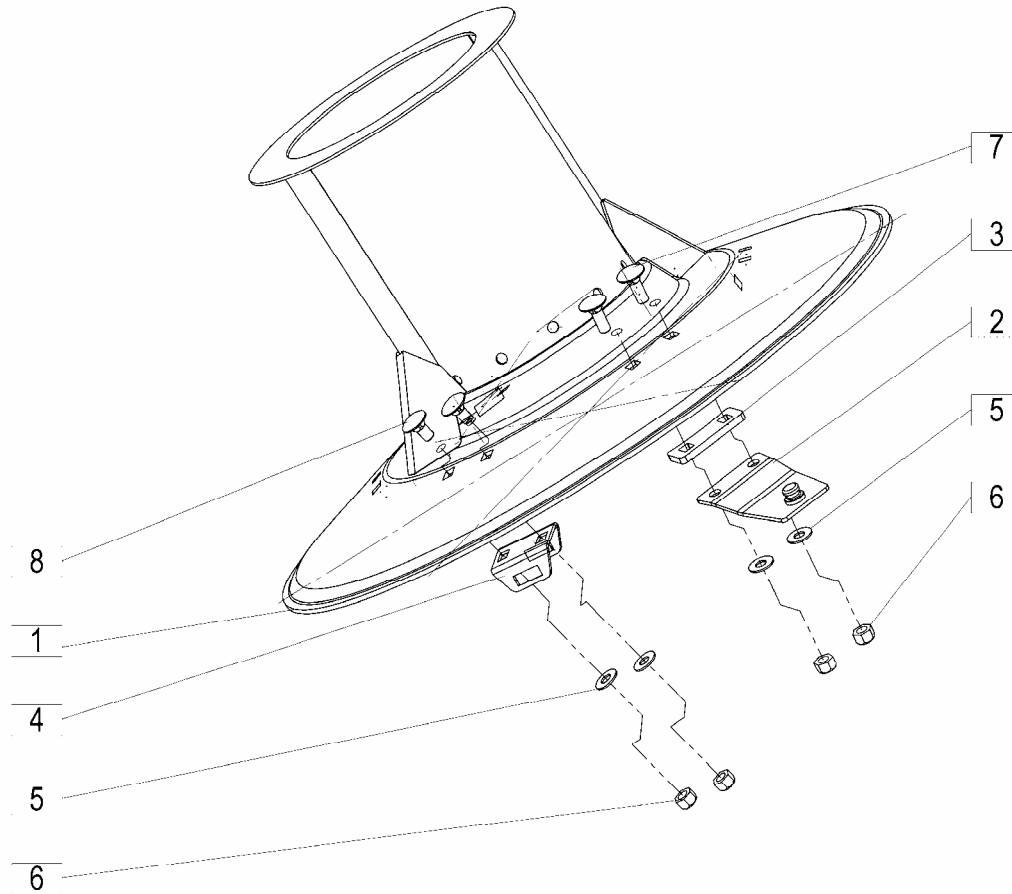

158446602

				Velja od tov. št. dalje: DRUMCUT 300 F= +018			
				Važi od tvor. broja dalje:			
				Ab masch. Nr.:			
				From mach Nr.:			
Številka Broj Bild Fig.	Kataloška številka Kataloški broj Ersatzteilnummer Spare Part Number	Naziv dela	Naziv dijela	Benennung	Description	Opomba	Količina Komada Menge Quantity
1	755080310	Zaščita	Zaštita	Schutz	Protection		1
2	755080320	Čep ležaja	Čep ležaja	Lagerdeckel	Cover bearing		1
3	755080410	Nosilec levi var.	Levi nosač var.	Träger links geschw.	Holder LH welded		1
4	000255218	Ležaj KR 6205 2RS (FAG,SKF,NTN) / DIN 625	Ležaj KR 6205 2RS (FAG,SKF,NTN) / DIN 625	Lager KR 6205 2RS (FAG,SKF,NTN) / DIN 625	Bearing KR 6205 2RS (FAG,SKF,NTN) / DIN 625		1
5	150426907	Podložka SKM 12	Podloška SKM 12	Scheibe SKM 12	Washer SKM 12		1
6	150393602	Matica M12	Navrtka M12	Mutter M12	Nut M12		1
7	755080750	Usmerjevalka predmontažna kpl.	Predmontažni usmierivač kpl.	Schwadscheibe vorfertigen kpl.	Swath disc the prefabricated zus.		1
8	000236104	Vskočnik notranji N 52x2	Uskočnik unutrašnji N 52x2	Sicherungsring innen N 52x2	Circlip N 52x2		1
9	150691102	Čep PVC GPN 320 GL 50	PVC čep GPN 320 GL 50	Zapfen, plastisch GPN 320 GL 50	Plug PVC GPN 320 GL 50		1