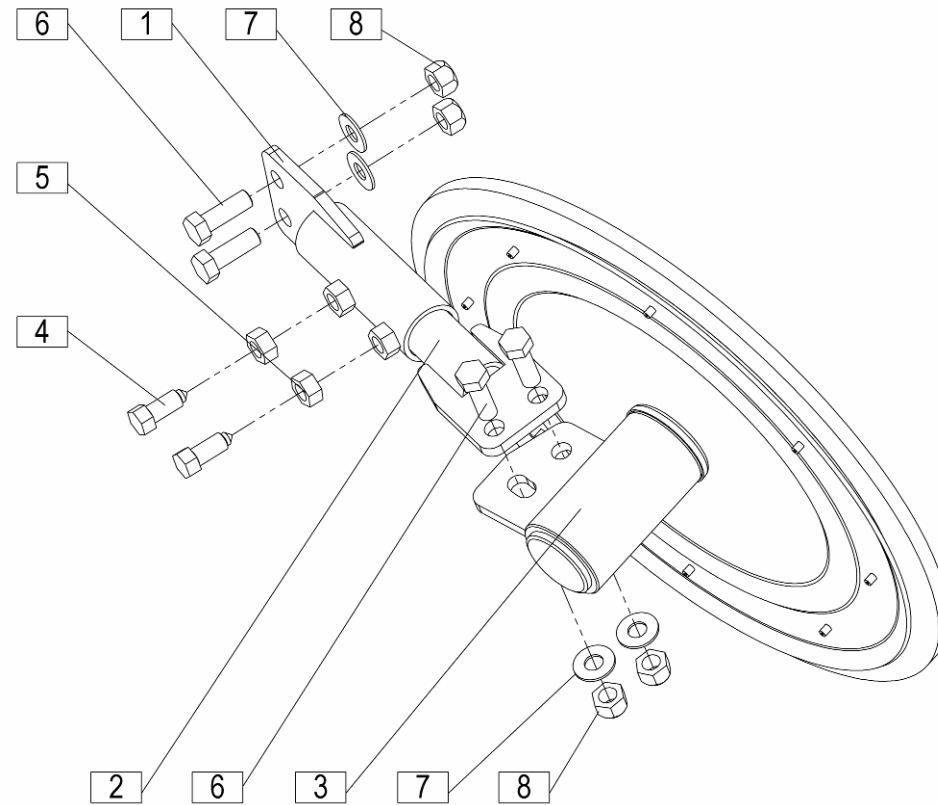

158446602

				Velja od tov. št. dalje: DRUMCUT 300 F= +018			
				Važi od tvor. broja dalje:			
				Ab masch. Nr.:			
				From mach Nr.:			
Številka Broj Bild Fig.	Kataloška številka Kataloški broj Ersatzteilnummer Spare Part Number	Naziv dela	Naziv dijela	Benennung	Description	Opomba	Količina Komada Menge Quantity
1	755080310	Zaščita	Zaštita	Schutz	Protection		1
2	755080320	Čep ležaja	Čep ležaja	Lagerdeckel	Cover bearing		1
3	755080410	Nosilec levi var.	Levi nosač var.	Träger links geschw.	Holder LH welded		1
4	000255218	Ležaj KR 6205 2RS (FAG,SKF,NTN) / DIN 625	Ležaj KR 6205 2RS (FAG,SKF,NTN) / DIN 625	Lager KR 6205 2RS (FAG,SKF,NTN) / DIN 625	Bearing KR 6205 2RS (FAG,SKF,NTN) / DIN 625		1
5	150426907	Podložka SKM 12	Podloška SKM 12	Scheibe SKM 12	Washer SKM 12		1
6	150393602	Matica M12	Navrtka M12	Mutter M12	Nut M12		1
7	755080750	Usmerjevalka predmontažna kpl.	Predmontažni usmierivač kpl.	Schwadscheibe vorfertigen kpl.	Swath disc the prefabricated zus.		1
8	000236104	Vskočnik notranji N 52x2	Uskočnik unutrašnji N 52x2	Sicherungsring innen N 52x2	Circlip N 52x2		1
9	150691102	Čep PVC GPN 320 GL 50	PVC čep GPN 320 GL 50	Zapfen, plastisch GPN 320 GL 50	Plug PVC GPN 320 GL 50		1

KARDAN.119.0

Ident: 150700209

KARDAN.119.0
GELENKWELLE.119.0
P.T.O. SHAFT.119.0

Ident: 150700209 (1000 min⁻¹) (DIN)

DRUMCUT 300 F = +018

KARDAN.055.0
Ident: 150476602
KARDAN.055.0
GELENKWELLE.055.0
P.T.O. SHAFT.055.0
Ident: 150476602 (1000 min⁻¹) (ISO)
DRUMCUT 300 F = +018