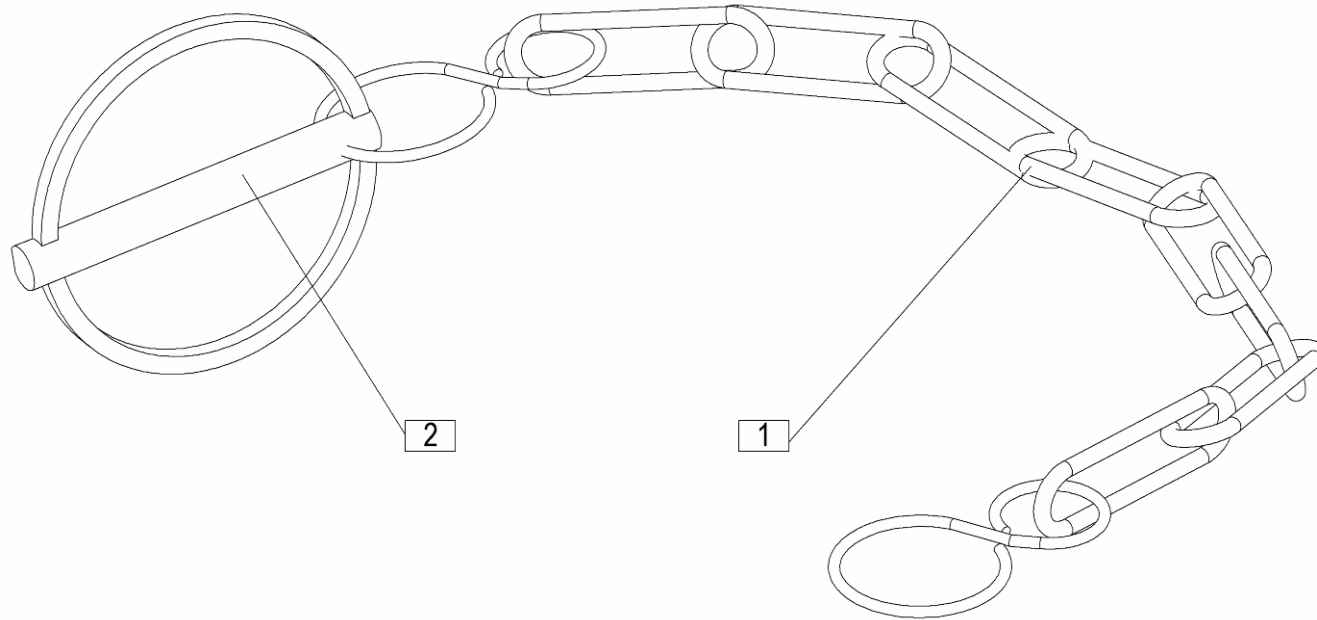

Velja od tov. št. dalje:
Važi od tvor. broja dalje:
Ab masch. Nr.:
From mach Nr.:

DRUMCUT 300 F = 018

STROJNA INDUSTRIJA d.d.
3311 Šempeter v Savinjski dolini
Slovenija

Tel: +386 (03) 7038 500
Fax: +386 (03) 7038 663
+386 (03) 7038 674

158446602

				Velja od tov. št. dalje: DRUMCUT 300 F= +018			
				Važi od tvor. broja dalje:			
				Ab masch. Nr.:			
				From mach Nr.:			
Številka Broj Bild Fig.	Kataloška številka Kataloški broj Ersatzteilnummer Spare Part Number	Naziv dela	Naziv dijela	Benennung	Description	Opomba	Količina Komada Menge Quantity
1	755080310	Zaščita	Zaštita	Schutz	Protection		1
2	755080320	Čep ležaja	Čep ležaja	Lagerdeckel	Cover bearing		1
3	755080410	Nosilec levi var.	Levi nosač var.	Träger links geschw.	Holder LH welded		1
4	000255218	Ležaj KR 6205 2RS (FAG,SKF,NTN) / DIN 625	Ležaj KR 6205 2RS (FAG,SKF,NTN) / DIN 625	Lager KR 6205 2RS (FAG,SKF,NTN) / DIN 625	Bearing KR 6205 2RS (FAG,SKF,NTN) / DIN 625		1
5	150426907	Podložka SKM 12	Podloška SKM 12	Scheibe SKM 12	Washer SKM 12		1
6	150393602	Matica M12	Navrtka M12	Mutter M12	Nut M12		1
7	755080750	Usmerjevalka predmontažna kpl.	Predmontažni usmierivač kpl.	Schwadscheibe vorfertigen kpl.	Swath disc the prefabricated zus.		1
8	000236104	Vskočnik notranji N 52x2	Uskočnik unutrašnji N 52x2	Sicherungsring innen N 52x2	Circlip N 52x2		1
9	150691102	Čep PVC GPN 320 GL 50	PVC čep GPN 320 GL 50	Zapfen, plastisch GPN 320 GL 50	Plug PVC GPN 320 GL 50		1