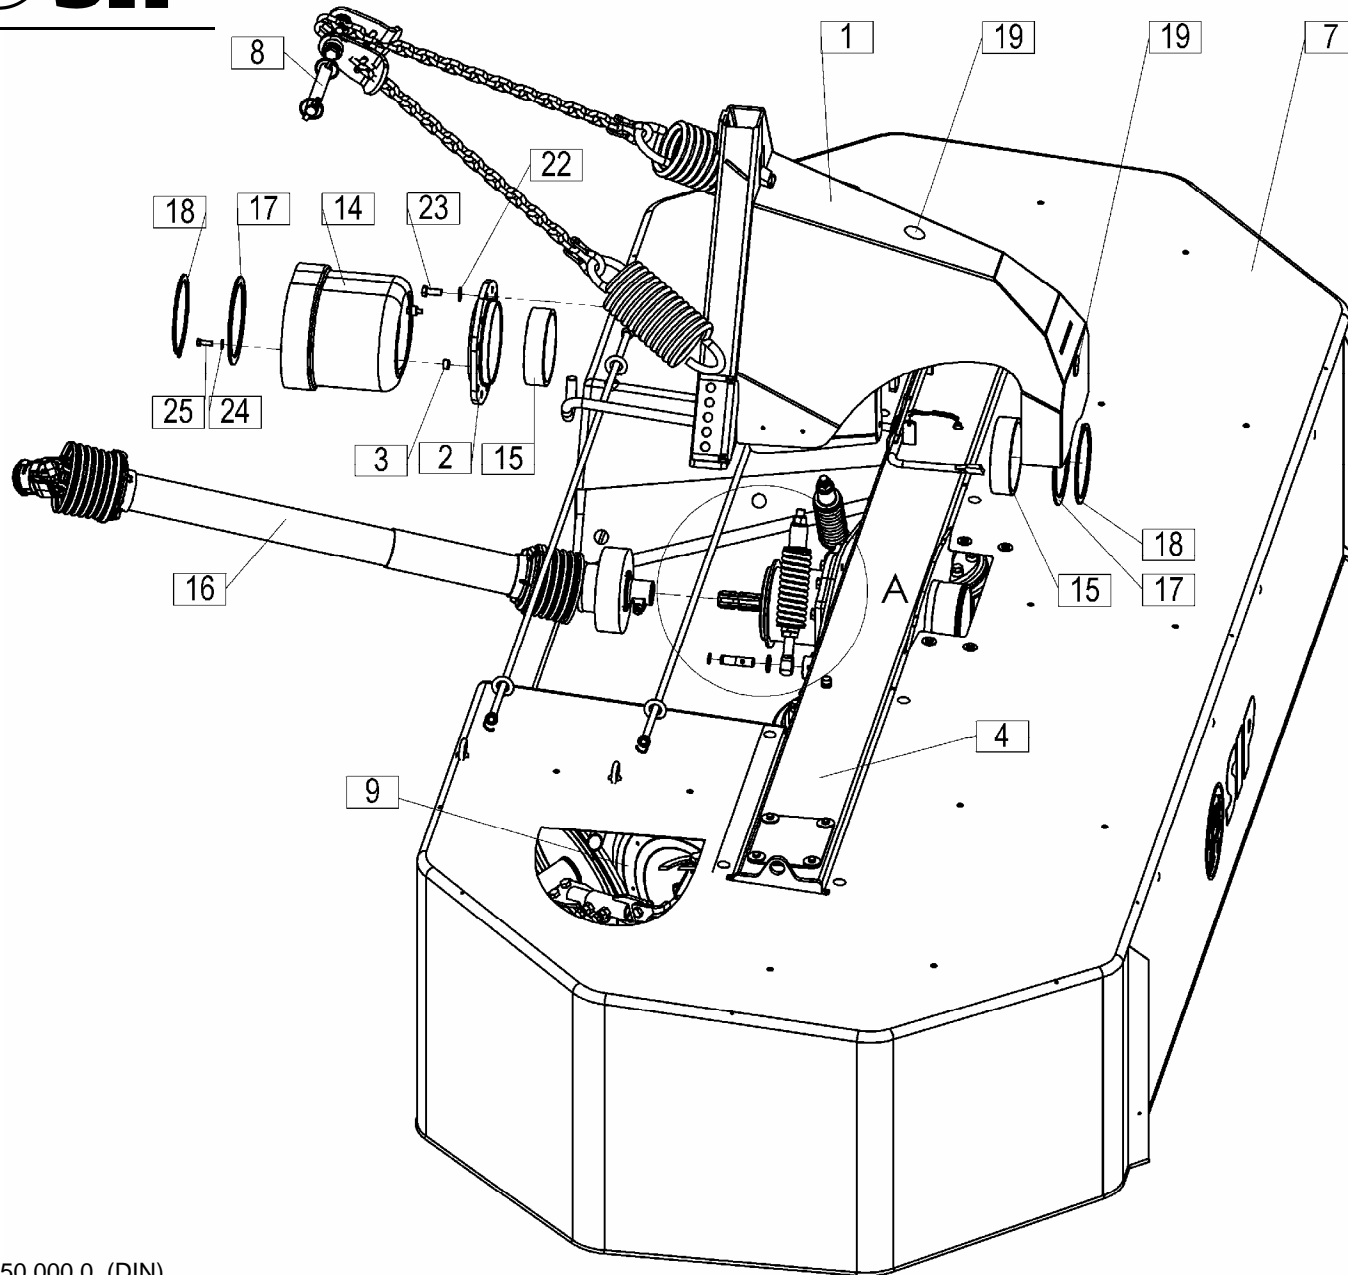

158446602

				Velja od tov. št. dalje: DRUMCUT 300 F= +018			
				Važi od tvor. broja dalje:			
				Ab masch. Nr.:			
				From mach Nr.:			
Številka Broj Bild Fig.	Kataloška številka Kataloški broj Ersatzteilnummer Spare Part Number	Naziv dela	Naziv dijela	Benennung	Description	Opomba	Količina Komada Menge Quantity
1	755080310	Zaščita	Zaštita	Schutz	Protection		1
2	755080320	Čep ležaja	Čep ležaja	Lagerdeckel	Cover bearing		1
3	755080410	Nosilec levi var.	Levi nosač var.	Träger links geschw.	Holder LH welded		1
4	000255218	Ležaj KR 6205 2RS (FAG,SKF,NTN) / DIN 625	Ležaj KR 6205 2RS (FAG,SKF,NTN) / DIN 625	Lager KR 6205 2RS (FAG,SKF,NTN) / DIN 625	Bearing KR 6205 2RS (FAG,SKF,NTN) / DIN 625		1
5	150426907	Podložka SKM 12	Podloška SKM 12	Scheibe SKM 12	Washer SKM 12		1
6	150393602	Matica M12	Navrtka M12	Mutter M12	Nut M12		1
7	755080750	Usmerjevalka predmontažna kpl.	Predmontažni usmierivač kpl.	Schwadscheibe vorfertigen kpl.	Swath disc the prefabricated zus.		1
8	000236104	Vskočnik notranji N 52x2	Uskočnik unutrašnji N 52x2	Sicherungsring innen N 52x2	Circlip N 52x2		1
9	150691102	Čep PVC GPN 320 GL 50	PVC čep GPN 320 GL 50	Zapfen, plastisch GPN 320 GL 50	Plug PVC GPN 320 GL 50		1

KARDAN.119.0

Ident: 150700209

KARDAN.119.0
GELENKWELLE.119.0
P.T.O. SHAFT.119.0

Ident: 150700209 (1000 min⁻¹) (DIN)

DRUMCUT 300 F = +018

KARDAN.055.0
Ident: 150476602
KARDAN.055.0
GELENKWELLE.055.0
P.T.O. SHAFT.055.0
Ident: 150476602 (1000 min⁻¹) (ISO)
DRUMCUT 300 F = +018