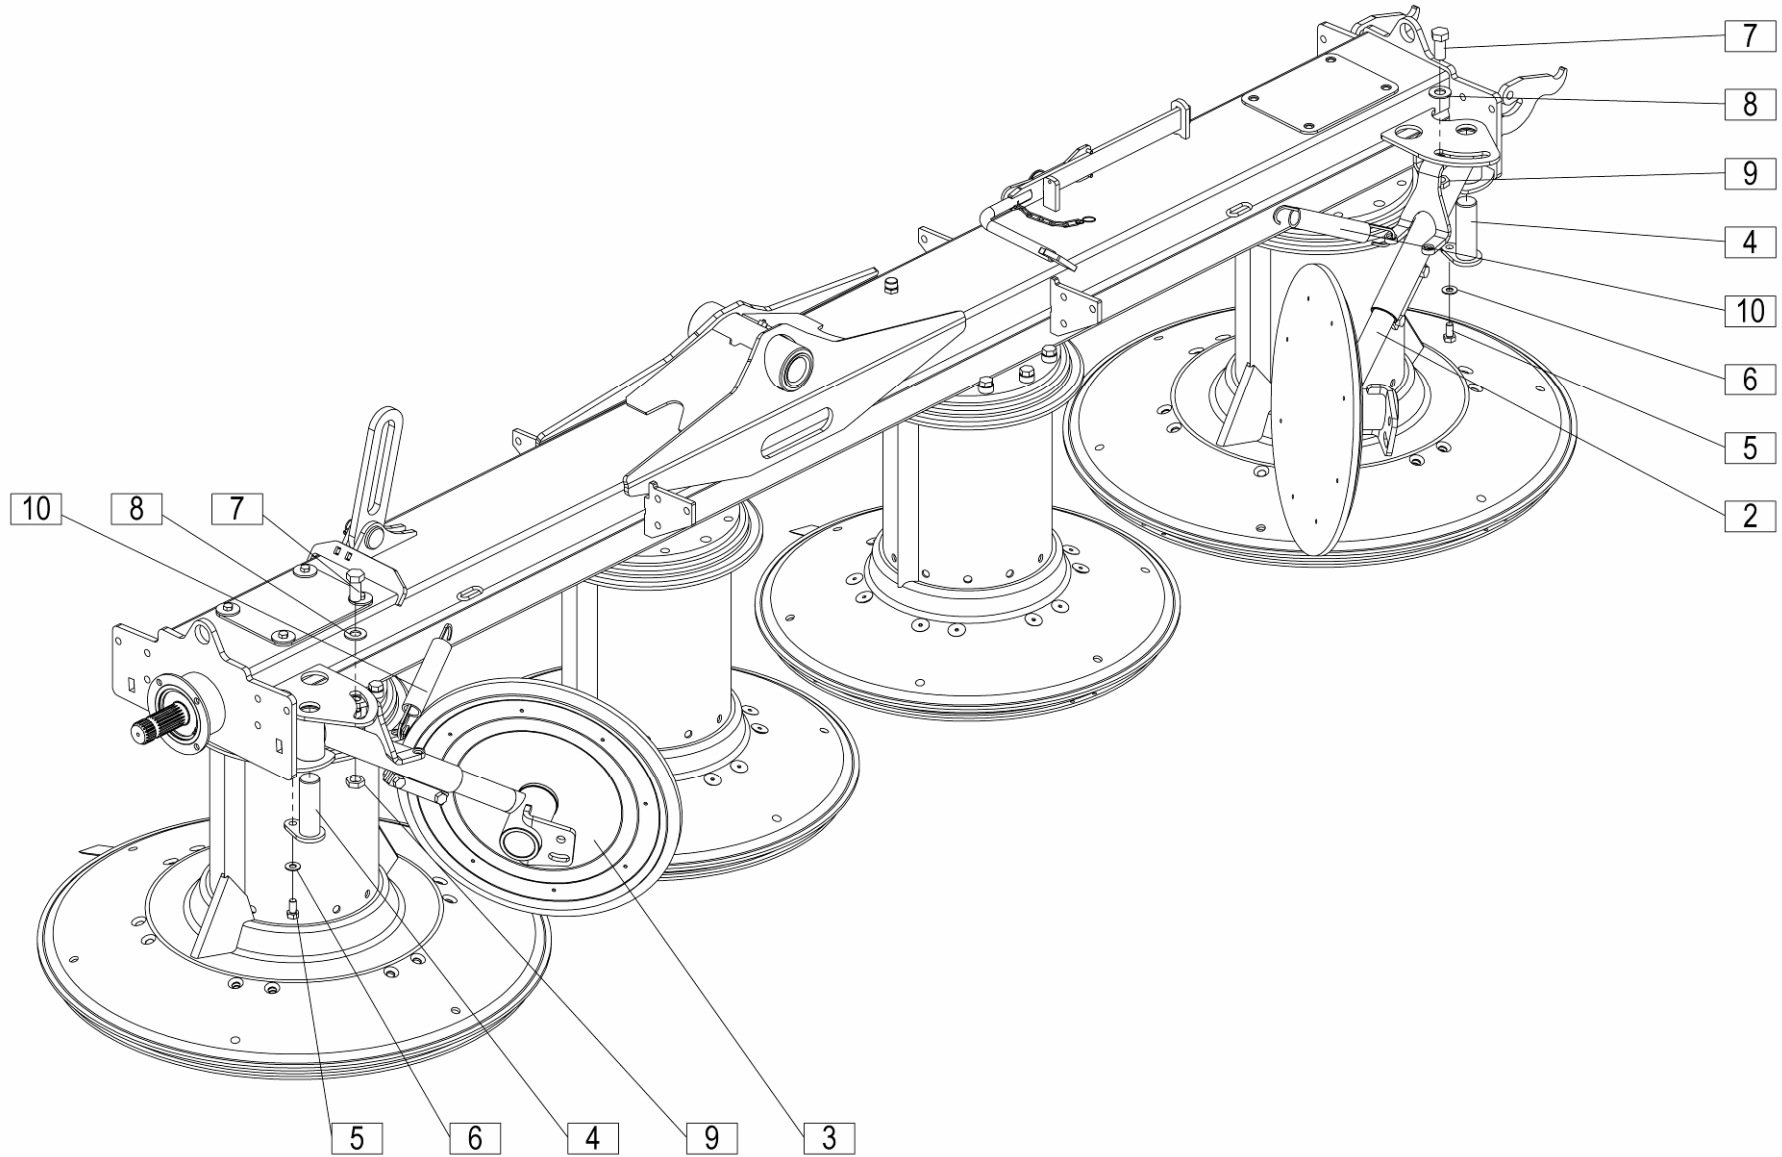

158446602

				Velja od tov. št. dalje: DRUMCUT 300 F= +018			
				Važi od tvor. broja dalje:			
				Ab masch. Nr.:			
				From mach Nr.:			
Številka Broj Bild Fig.	Kataloška številka Kataloški broj Ersatzteilnummer Spare Part Number	Naziv dela	Naziv dijela	Benennung	Description	Opomba	Količina Komada Menge Quantity
1	755080310	Zaščita	Zaštita	Schutz	Protection		1
2	755080320	Čep ležaja	Čep ležaja	Lagerdeckel	Cover bearing		1
3	755080410	Nosilec levi var.	Levi nosač var.	Träger links geschw.	Holder LH welded		1
4	000255218	Ležaj KR 6205 2RS (FAG,SKF,NTN) / DIN 625	Ležaj KR 6205 2RS (FAG,SKF,NTN) / DIN 625	Lager KR 6205 2RS (FAG,SKF,NTN) / DIN 625	Bearing KR 6205 2RS (FAG,SKF,NTN) / DIN 625		1
5	150426907	Podložka SKM 12	Podloška SKM 12	Scheibe SKM 12	Washer SKM 12		1
6	150393602	Matica M12	Navrtka M12	Mutter M12	Nut M12		1
7	755080750	Usmerjevalka predmontažna kpl.	Predmontažni usmierivač kpl.	Schwadscheibe vorfertigen kpl.	Swath disc the prefabricated zus.		1
8	000236104	Vskočnik notranji N 52x2	Uskočnik unutrašnji N 52x2	Sicherungsring innen N 52x2	Circlip N 52x2		1
9	150691102	Čep PVC GPN 320 GL 50	PVC čep GPN 320 GL 50	Zapfen, plastisch GPN 320 GL 50	Plug PVC GPN 320 GL 50		1

KARDAN.119.0

Ident: 150700209

KARDAN.119.0
GELENKWELLE.119.0
P.T.O. SHAFT.119.0

Ident: 150700209 (1000 min⁻¹) (DIN)

DRUMCUT 300 F = +018

KARDAN.055.0
Ident: 150476602
KARDAN.055.0
GELENKWELLE.055.0
P.T.O. SHAFT.055.0
Ident: 150476602 (1000 min⁻¹) (ISO)
DRUMCUT 300 F = +018