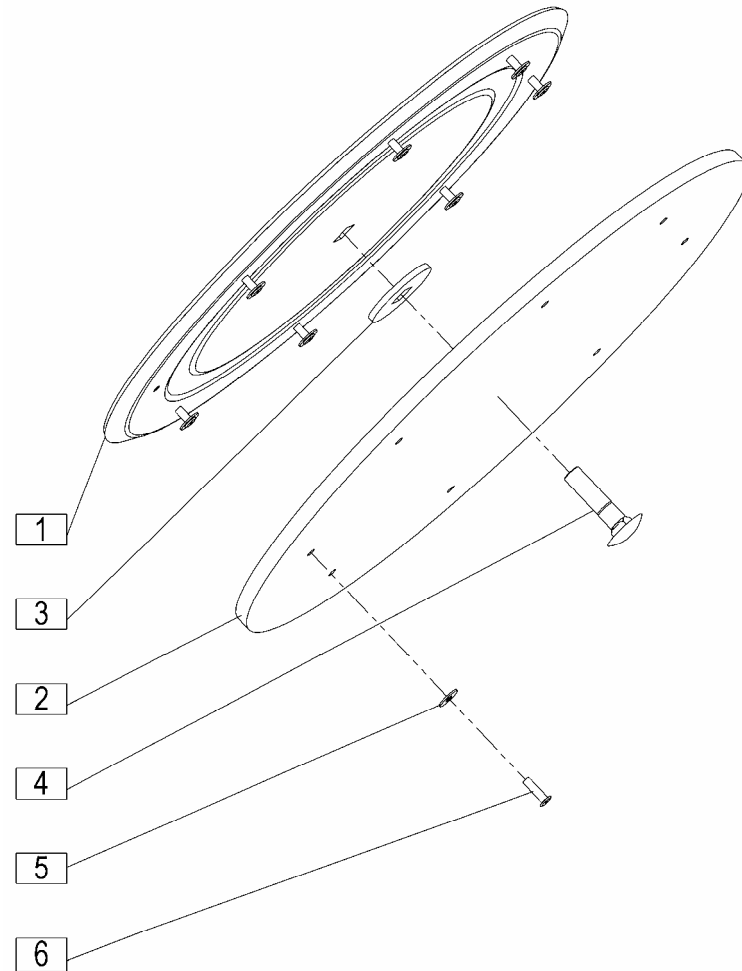

158446602

				Velja od tov. št. dalje: DRUMCUT 300 F= +018			
				Važi od tvor. broja dalje:			
				Ab masch. Nr.:			
				From mach Nr.:			
Številka Broj Bild Fig.	Kataloška številka Kataloški broj Ersatzteilnummer Spare Part Number	Naziv dela	Naziv dijela	Benennung	Description	Opomba	Količina Komada Menge Quantity
1	755080310	Zaščita	Zaštita	Schutz	Protection		1
2	755080320	Čep ležaja	Čep ležaja	Lagerdeckel	Cover bearing		1
3	755080410	Nosilec levi var.	Levi nosač var.	Träger links geschw.	Holder LH welded		1
4	000255218	Ležaj KR 6205 2RS (FAG,SKF,NTN) / DIN 625	Ležaj KR 6205 2RS (FAG,SKF,NTN) / DIN 625	Lager KR 6205 2RS (FAG,SKF,NTN) / DIN 625	Bearing KR 6205 2RS (FAG,SKF,NTN) / DIN 625		1
5	150426907	Podložka SKM 12	Podloška SKM 12	Scheibe SKM 12	Washer SKM 12		1
6	150393602	Matica M12	Navrtka M12	Mutter M12	Nut M12		1
7	755080750	Usmerjevalka predmontažna kpl.	Predmontažni usmierivač kpl.	Schwadscheibe vorfertigen kpl.	Swath disc the prefabricated zus.		1
8	000236104	Vskočnik notranji N 52x2	Uskočnik unutrašnji N 52x2	Sicherungsring innen N 52x2	Circlip N 52x2		1
9	150691102	Čep PVC GPN 320 GL 50	PVC čep GPN 320 GL 50	Zapfen, plastisch GPN 320 GL 50	Plug PVC GPN 320 GL 50		1