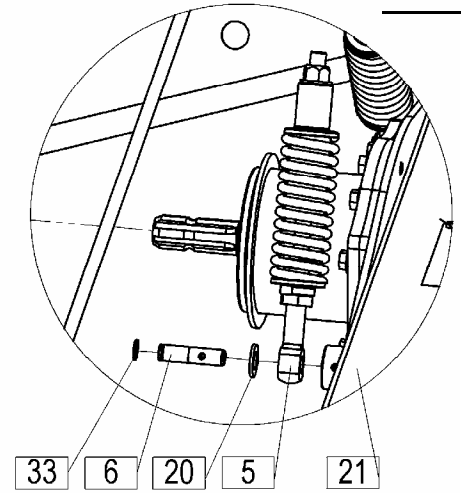

158446602

				Velja od tov. št. dalje: DRUMCUT 300 F= +018			
				Važi od tvor. broja dalje:			
				Ab masch. Nr.:			
				From mach Nr.:			
Številka Broj Bild Fig.	Kataloška številka Kataloški broj Ersatzteilnummer Spare Part Number	Naziv dela	Naziv dijela	Benennung	Description	Opomba	Količina Komada Menge Quantity
1	755080310	Zaščita	Zaštita	Schutz	Protection		1
2	755080320	Čep ležaja	Čep ležaja	Lagerdeckel	Cover bearing		1
3	755080410	Nosilec levi var.	Levi nosač var.	Träger links geschw.	Holder LH welded		1
4	000255218	Ležaj KR 6205 2RS (FAG,SKF,NTN) / DIN 625	Ležaj KR 6205 2RS (FAG,SKF,NTN) / DIN 625	Lager KR 6205 2RS (FAG,SKF,NTN) / DIN 625	Bearing KR 6205 2RS (FAG,SKF,NTN) / DIN 625		1
5	150426907	Podložka SKM 12	Podloška SKM 12	Scheibe SKM 12	Washer SKM 12		1
6	150393602	Matica M12	Navrtka M12	Mutter M12	Nut M12		1
7	755080750	Usmerjevalka predmontažna kpl.	Predmontažni usmierivač kpl.	Schwadscheibe vorfertigen kpl.	Swath disc the prefabricated zus.		1
8	000236104	Vskočnik notranji N 52x2	Uskočnik unutrašnji N 52x2	Sicherungsring innen N 52x2	Circlip N 52x2		1
9	150691102	Čep PVC GPN 320 GL 50	PVC čep GPN 320 GL 50	Zapfen, plastisch GPN 320 GL 50	Plug PVC GPN 320 GL 50		1