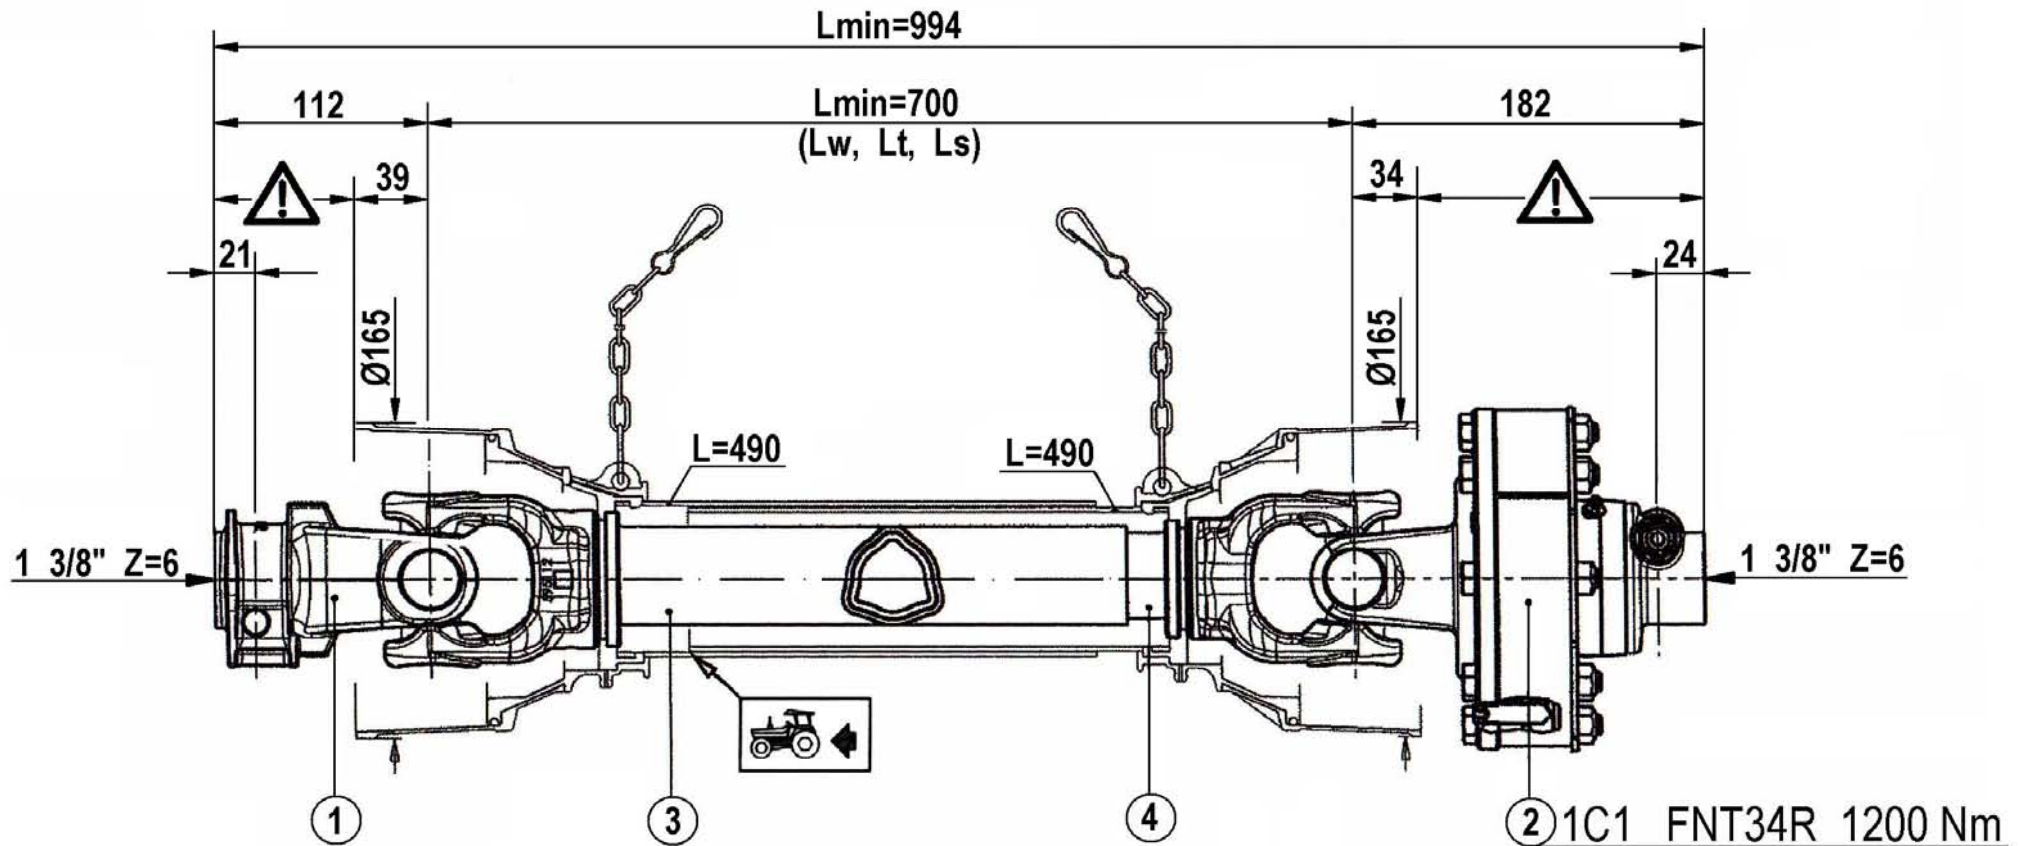

158446602

				Velja od tov. št. dalje: DRUMCUT 300 F= +018			
				Važi od tvor. broja dalje:			
				Ab masch. Nr.:			
				From mach Nr.:			
Številka Broj Bild Fig.	Kataloška številka Kataloški broj Ersatzteilnummer Spare Part Number	Naziv dela	Naziv dijela	Benennung	Description	Opomba	Količina Komada Menge Quantity
1	755080310	Zaščita	Zaštita	Schutz	Protection		1
2	755080320	Čep ležaja	Čep ležaja	Lagerdeckel	Cover bearing		1
3	755080410	Nosilec levi var.	Levi nosač var.	Träger links geschw.	Holder LH welded		1
4	000255218	Ležaj KR 6205 2RS (FAG,SKF,NTN) / DIN 625	Ležaj KR 6205 2RS (FAG,SKF,NTN) / DIN 625	Lager KR 6205 2RS (FAG,SKF,NTN) / DIN 625	Bearing KR 6205 2RS (FAG,SKF,NTN) / DIN 625		1
5	150426907	Podložka SKM 12	Podloška SKM 12	Scheibe SKM 12	Washer SKM 12		1
6	150393602	Matica M12	Navrtka M12	Mutter M12	Nut M12		1
7	755080750	Usmerjevalka predmontažna kpl.	Predmontažni usmierivač kpl.	Schwadscheibe vorfertigen kpl.	Swath disc the prefabricated zus.		1
8	000236104	Vskočnik notranji N 52x2	Uskočnik unutrašnji N 52x2	Sicherungsring innen N 52x2	Circlip N 52x2		1
9	150691102	Čep PVC GPN 320 GL 50	PVC čep GPN 320 GL 50	Zapfen, plastisch GPN 320 GL 50	Plug PVC GPN 320 GL 50		1

KARDAN.119.0

Ident: 150700209

KARDAN.119.0
GELENKWELLE.119.0
P.T.O. SHAFT.119.0

Ident: 150700209 (1000 min⁻¹) (DIN)

DRUMCUT 300 F = +018

KARDAN.055.0
Ident: 150476602
KARDAN.055.0
GELENKWELLE.055.0
P.T.O. SHAFT.055.0
Ident: 150476602 (1000 min⁻¹) (ISO)
DRUMCUT 300 F = +018