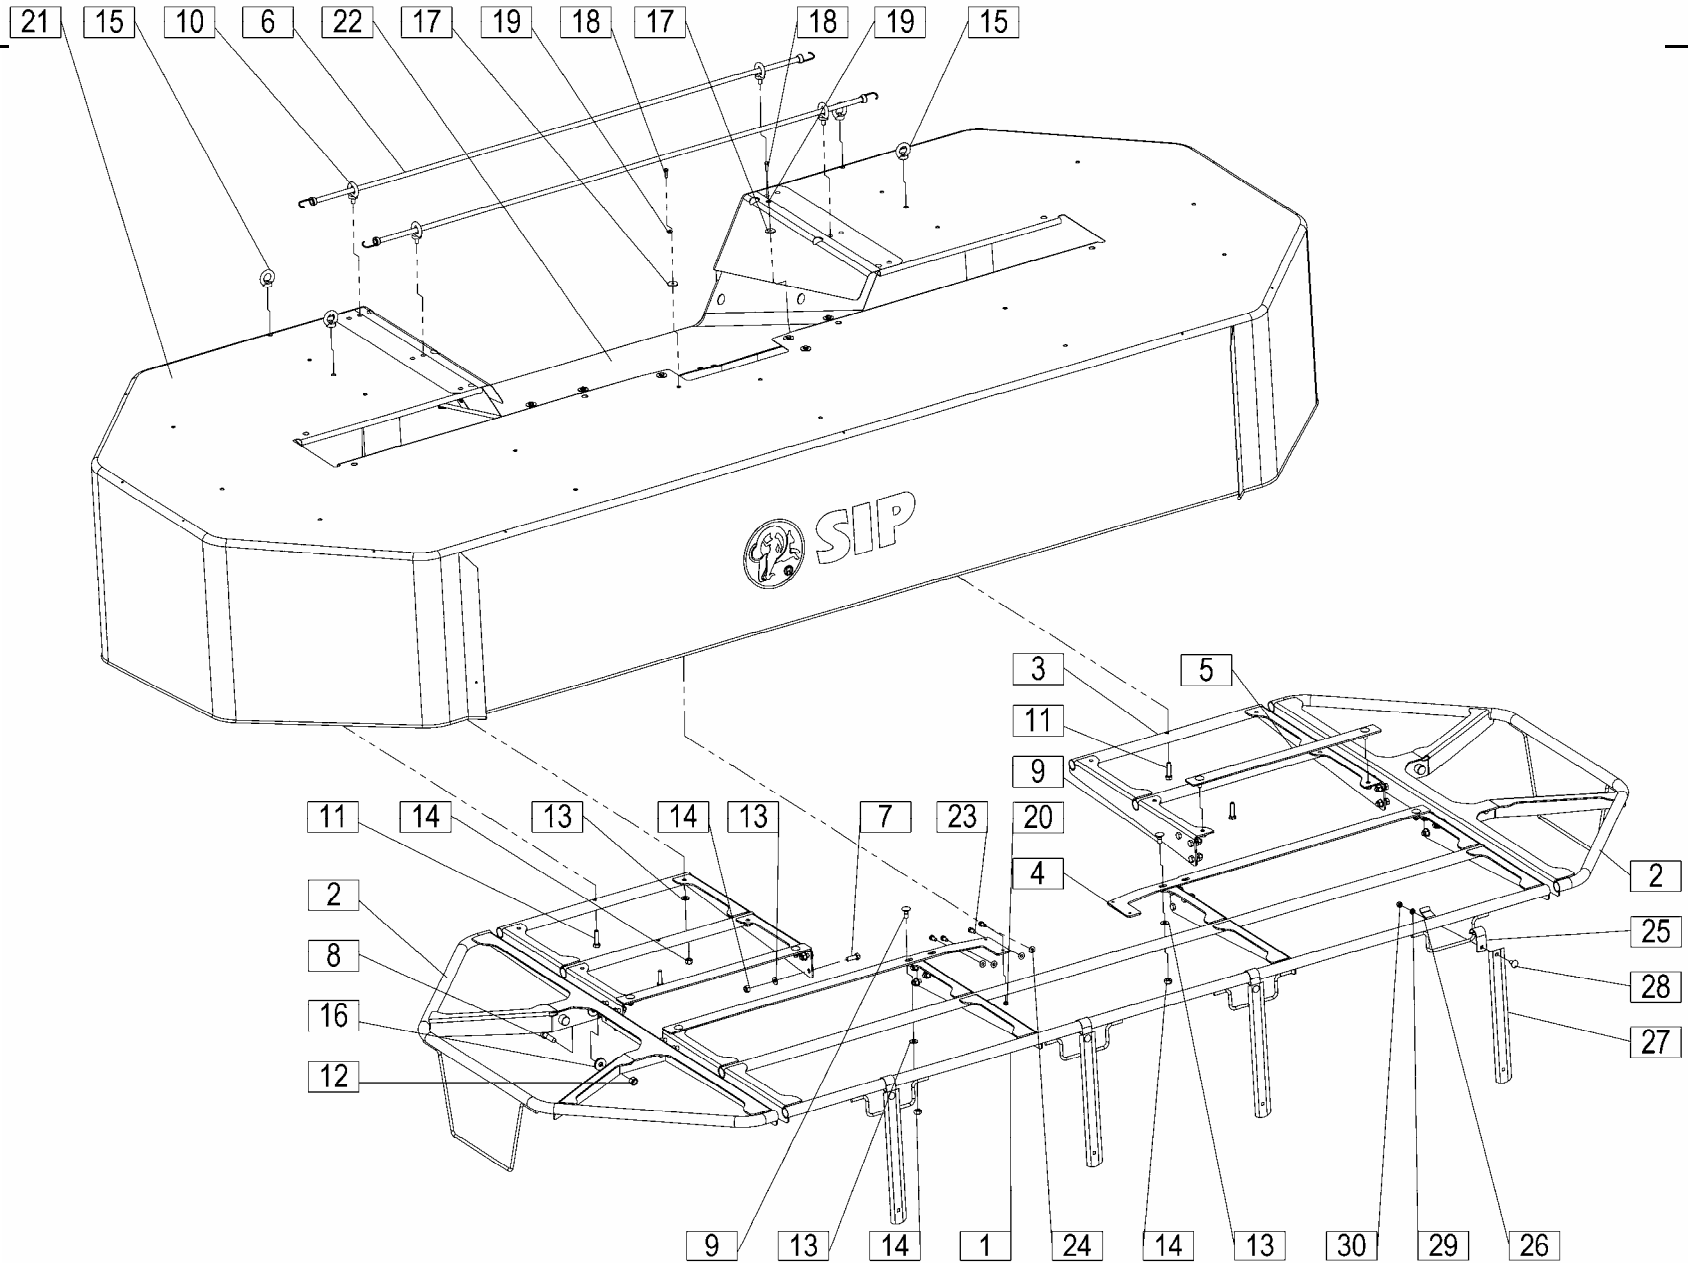

158446602

				Velja od tov. št. dalje: DRUMCUT 300 F= +018			
				Važi od tvor. broja dalje:			
				Ab masch. Nr.:			
				From mach Nr.:			
Številka Broj Bild Fig.	Kataloška številka Kataloški broj Ersatzteilnummer Spare Part Number	Naziv dela	Naziv dijela	Benennung	Description	Opomba	Količina Komada Menge Quantity
1	755080310	Zaščita	Zaštita	Schutz	Protection		1
2	755080320	Čep ležaja	Čep ležaja	Lagerdeckel	Cover bearing		1
3	755080410	Nosilec levi var.	Levi nosač var.	Träger links geschw.	Holder LH welded		1
4	000255218	Ležaj KR 6205 2RS (FAG,SKF,NTN) / DIN 625	Ležaj KR 6205 2RS (FAG,SKF,NTN) / DIN 625	Lager KR 6205 2RS (FAG,SKF,NTN) / DIN 625	Bearing KR 6205 2RS (FAG,SKF,NTN) / DIN 625		1
5	150426907	Podložka SKM 12	Podloška SKM 12	Scheibe SKM 12	Washer SKM 12		1
6	150393602	Matica M12	Navrtka M12	Mutter M12	Nut M12		1
7	755080750	Usmerjevalka predmontažna kpl.	Predmontažni usmierivač kpl.	Schwadscheibe vorfertigen kpl.	Swath disc the prefabricated zus.		1
8	000236104	Vskočnik notranji N 52x2	Uskočnik unutrašnji N 52x2	Sicherungsring innen N 52x2	Circlip N 52x2		1
9	150691102	Čep PVC GPN 320 GL 50	PVC čep GPN 320 GL 50	Zapfen, plastisch GPN 320 GL 50	Plug PVC GPN 320 GL 50		1

KARDAN.119.0

Ident: 150700209

KARDAN.119.0
GELENKWELLE.119.0
P.T.O. SHAFT.119.0

Ident: 150700209 (1000 min⁻¹) (DIN)

DRUMCUT 300 F = +018

KARDAN.055.0
Ident: 150476602
KARDAN.055.0
GELENKWELLE.055.0
P.T.O. SHAFT.055.0
Ident: 150476602 (1000 min⁻¹) (ISO)
DRUMCUT 300 F = +018