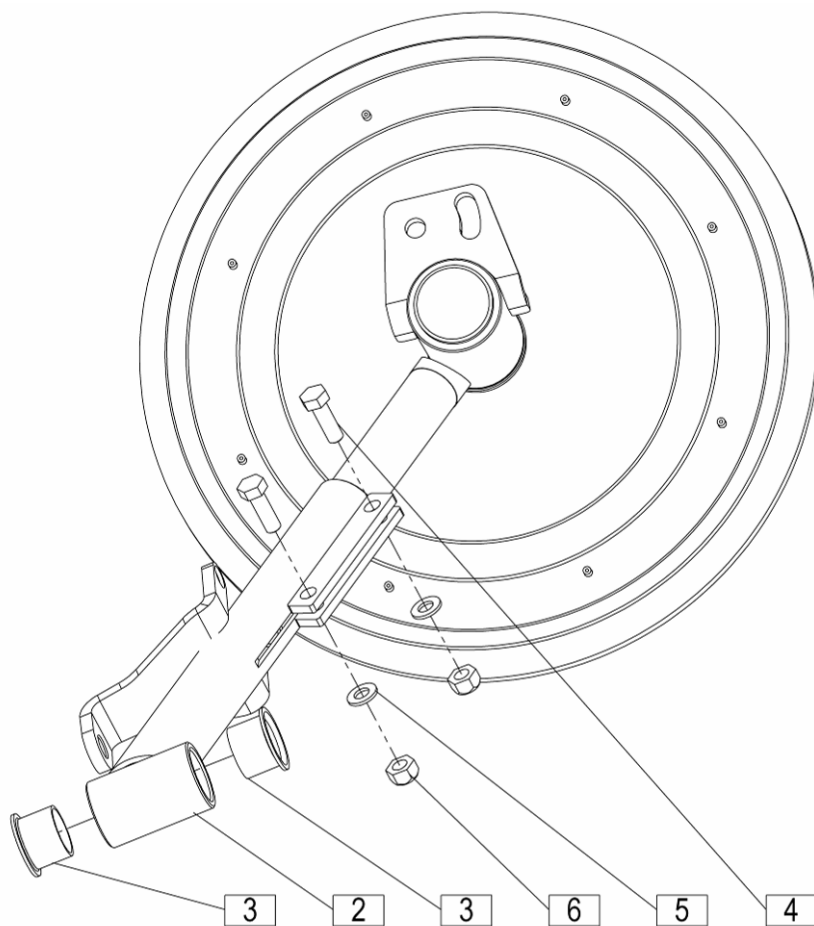

158446602

				Velja od tov. št. dalje: DRUMCUT 300 F= +018			
				Važi od tvor. broja dalje:			
				Ab masch. Nr.:			
				From mach Nr.:			
Številka Broj Bild Fig.	Kataloška številka Kataloški broj Ersatzteilnummer Spare Part Number	Naziv dela	Naziv dijela	Benennung	Description	Opomba	Količina Komada Menge Quantity
1	755080310	Zaščita	Zaštita	Schutz	Protection		1
2	755080320	Čep ležaja	Čep ležaja	Lagerdeckel	Cover bearing		1
3	755080410	Nosilec levi var.	Levi nosač var.	Träger links geschw.	Holder LH welded		1
4	000255218	Ležaj KR 6205 2RS (FAG,SKF,NTN) / DIN 625	Ležaj KR 6205 2RS (FAG,SKF,NTN) / DIN 625	Lager KR 6205 2RS (FAG,SKF,NTN) / DIN 625	Bearing KR 6205 2RS (FAG,SKF,NTN) / DIN 625		1
5	150426907	Podložka SKM 12	Podloška SKM 12	Scheibe SKM 12	Washer SKM 12		1
6	150393602	Matica M12	Navrtka M12	Mutter M12	Nut M12		1
7	755080750	Usmerjevalka predmontažna kpl.	Predmontažni usmierivač kpl.	Schwadscheibe vorfertigen kpl.	Swath disc the prefabricated zus.		1
8	000236104	Vskočnik notranji N 52x2	Uskočnik unutrašnji N 52x2	Sicherungsring innen N 52x2	Circlip N 52x2		1
9	150691102	Čep PVC GPN 320 GL 50	PVC čep GPN 320 GL 50	Zapfen, plastisch GPN 320 GL 50	Plug PVC GPN 320 GL 50		1