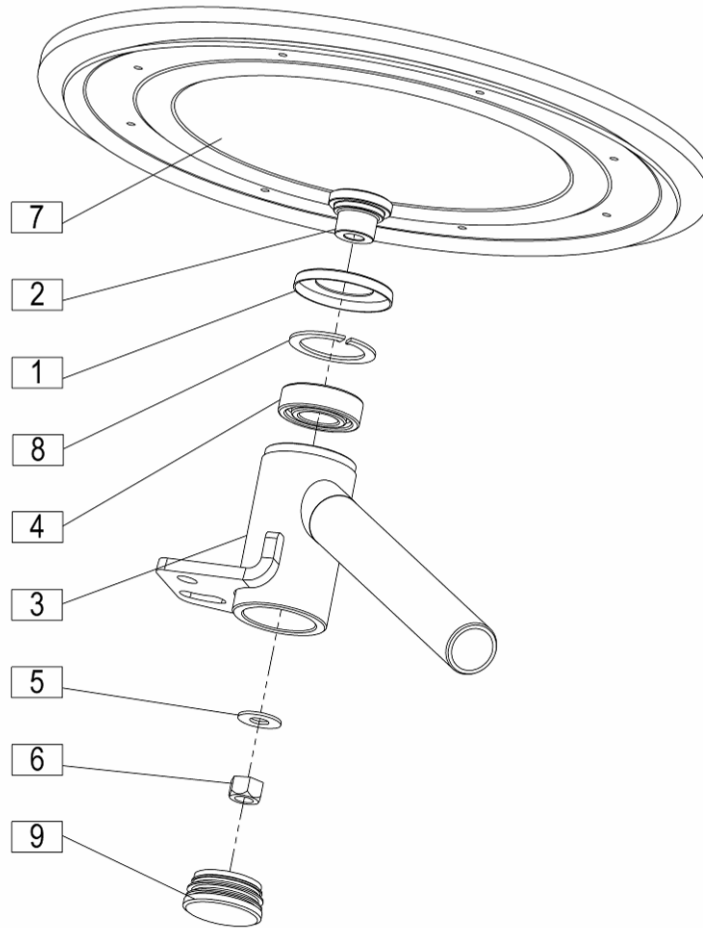

158446602

				Velja od tov. št. dalje: DRUMCUT 300 F= +018			
				Važi od tvor. broja dalje:			
				Ab masch. Nr.:			
				From mach Nr.:			
Številka Broj Bild Fig.	Kataloška številka Kataloški broj Ersatzteilnummer Spare Part Number	Naziv dela	Naziv dijela	Benennung	Description	Opomba	Količina Komada Menge Quantity
1	755080310	Zaščita	Zaštita	Schutz	Protection		1
2	755080320	Čep ležaja	Čep ležaja	Lagerdeckel	Cover bearing		1
3	755080410	Nosilec levi var.	Levi nosač var.	Träger links geschw.	Holder LH welded		1
4	000255218	Ležaj KR 6205 2RS (FAG,SKF,NTN) / DIN 625	Ležaj KR 6205 2RS (FAG,SKF,NTN) / DIN 625	Lager KR 6205 2RS (FAG,SKF,NTN) / DIN 625	Bearing KR 6205 2RS (FAG,SKF,NTN) / DIN 625		1
5	150426907	Podložka SKM 12	Podloška SKM 12	Scheibe SKM 12	Washer SKM 12		1
6	150393602	Matica M12	Navrtka M12	Mutter M12	Nut M12		1
7	755080750	Usmerjevalka predmontažna kpl.	Predmontažni usmierivač kpl.	Schwadscheibe vorfertigen kpl.	Swath disc the prefabricated zus.		1
8	000236104	Vskočnik notranji N 52x2	Uskočnik unutrašnji N 52x2	Sicherungsring innen N 52x2	Circlip N 52x2		1
9	150691102	Čep PVC GPN 320 GL 50	PVC čep GPN 320 GL 50	Zapfen, plastisch GPN 320 GL 50	Plug PVC GPN 320 GL 50		1

KARDAN.119.0

Ident: 150700209

KARDAN.119.0
GELENKWELLE.119.0
P.T.O. SHAFT.119.0

Ident: 150700209 (1000 min⁻¹) (DIN)

DRUMCUT 300 F = +018

KARDAN.055.0
Ident: 150476602
KARDAN.055.0
GELENKWELLE.055.0
P.T.O. SHAFT.055.0
Ident: 150476602 (1000 min⁻¹) (ISO)
DRUMCUT 300 F = +018