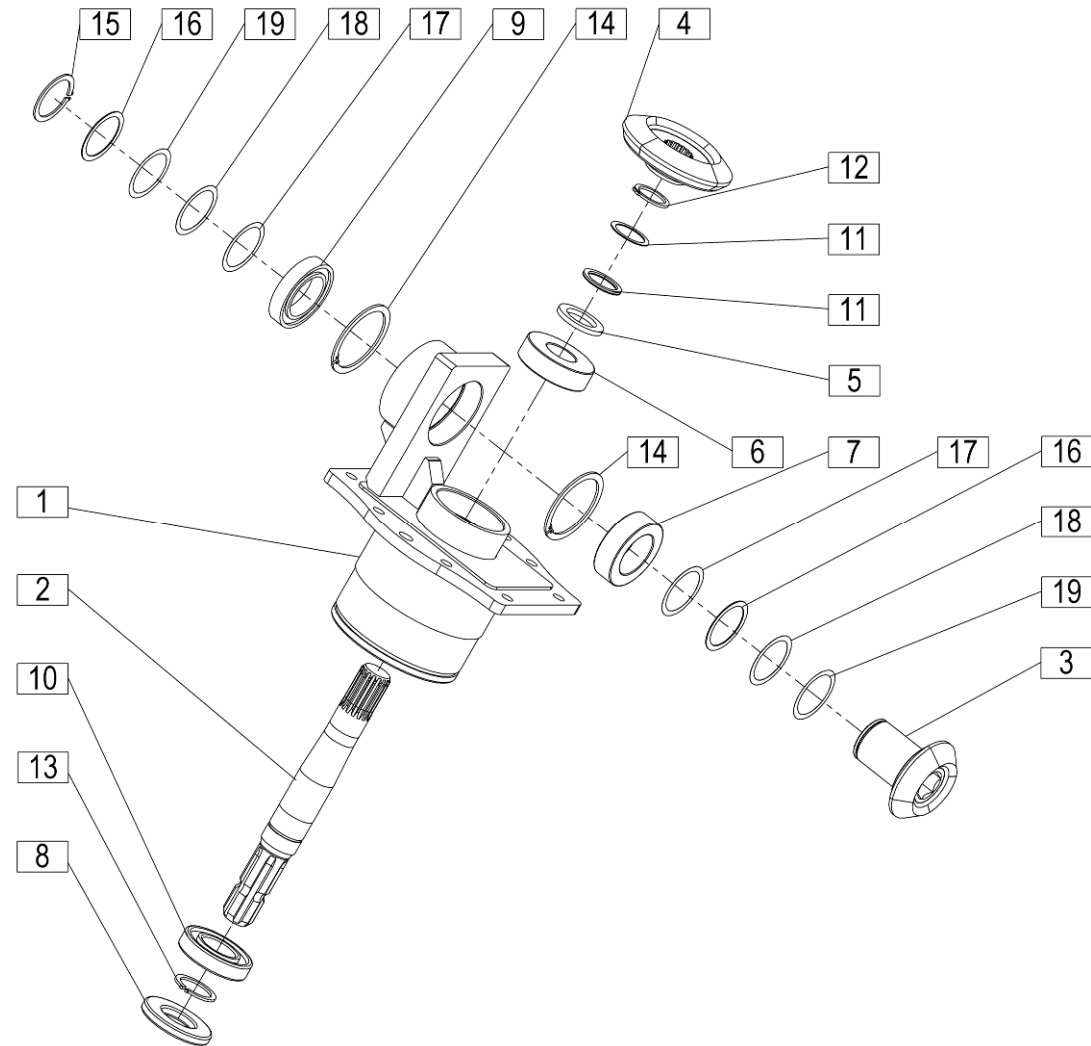

158446602

				Velja od tov. št. dalje: DRUMCUT 300 F= +018			
				Važi od tvor. broja dalje:			
				Ab masch. Nr.:			
				From mach Nr.:			
Številka Broj Bild Fig.	Kataloška številka Kataloški broj Ersatzteilnummer Spare Part Number	Naziv dela	Naziv dijela	Benennung	Description	Opomba	Količina Komada Menge Quantity
1	755080310	Zaščita	Zaštita	Schutz	Protection		1
2	755080320	Čep ležaja	Čep ležaja	Lagerdeckel	Cover bearing		1
3	755080410	Nosilec levi var.	Levi nosač var.	Träger links geschw.	Holder LH welded		1
4	000255218	Ležaj KR 6205 2RS (FAG,SKF,NTN) / DIN 625	Ležaj KR 6205 2RS (FAG,SKF,NTN) / DIN 625	Lager KR 6205 2RS (FAG,SKF,NTN) / DIN 625	Bearing KR 6205 2RS (FAG,SKF,NTN) / DIN 625		1
5	150426907	Podložka SKM 12	Podloška SKM 12	Scheibe SKM 12	Washer SKM 12		1
6	150393602	Matica M12	Navrtka M12	Mutter M12	Nut M12		1
7	755080750	Usmerjevalka predmontažna kpl.	Predmontažni usmierivač kpl.	Schwadscheibe vorfertigen kpl.	Swath disc the prefabricated zus.		1
8	000236104	Vskočnik notranji N 52x2	Uskočnik unutrašnji N 52x2	Sicherungsring innen N 52x2	Circlip N 52x2		1
9	150691102	Čep PVC GPN 320 GL 50	PVC čep GPN 320 GL 50	Zapfen, plastisch GPN 320 GL 50	Plug PVC GPN 320 GL 50		1

KARDAN.119.0

Ident: 150700209

KARDAN.119.0
GELENKWELLE.119.0
P.T.O. SHAFT.119.0

Ident: 150700209 (1000 min⁻¹) (DIN)

DRUMCUT 300 F = +018

KARDAN.055.0
Ident: 150476602
KARDAN.055.0
GELENKWELLE.055.0
P.T.O. SHAFT.055.0
Ident: 150476602 (1000 min⁻¹) (ISO)
DRUMCUT 300 F = +018