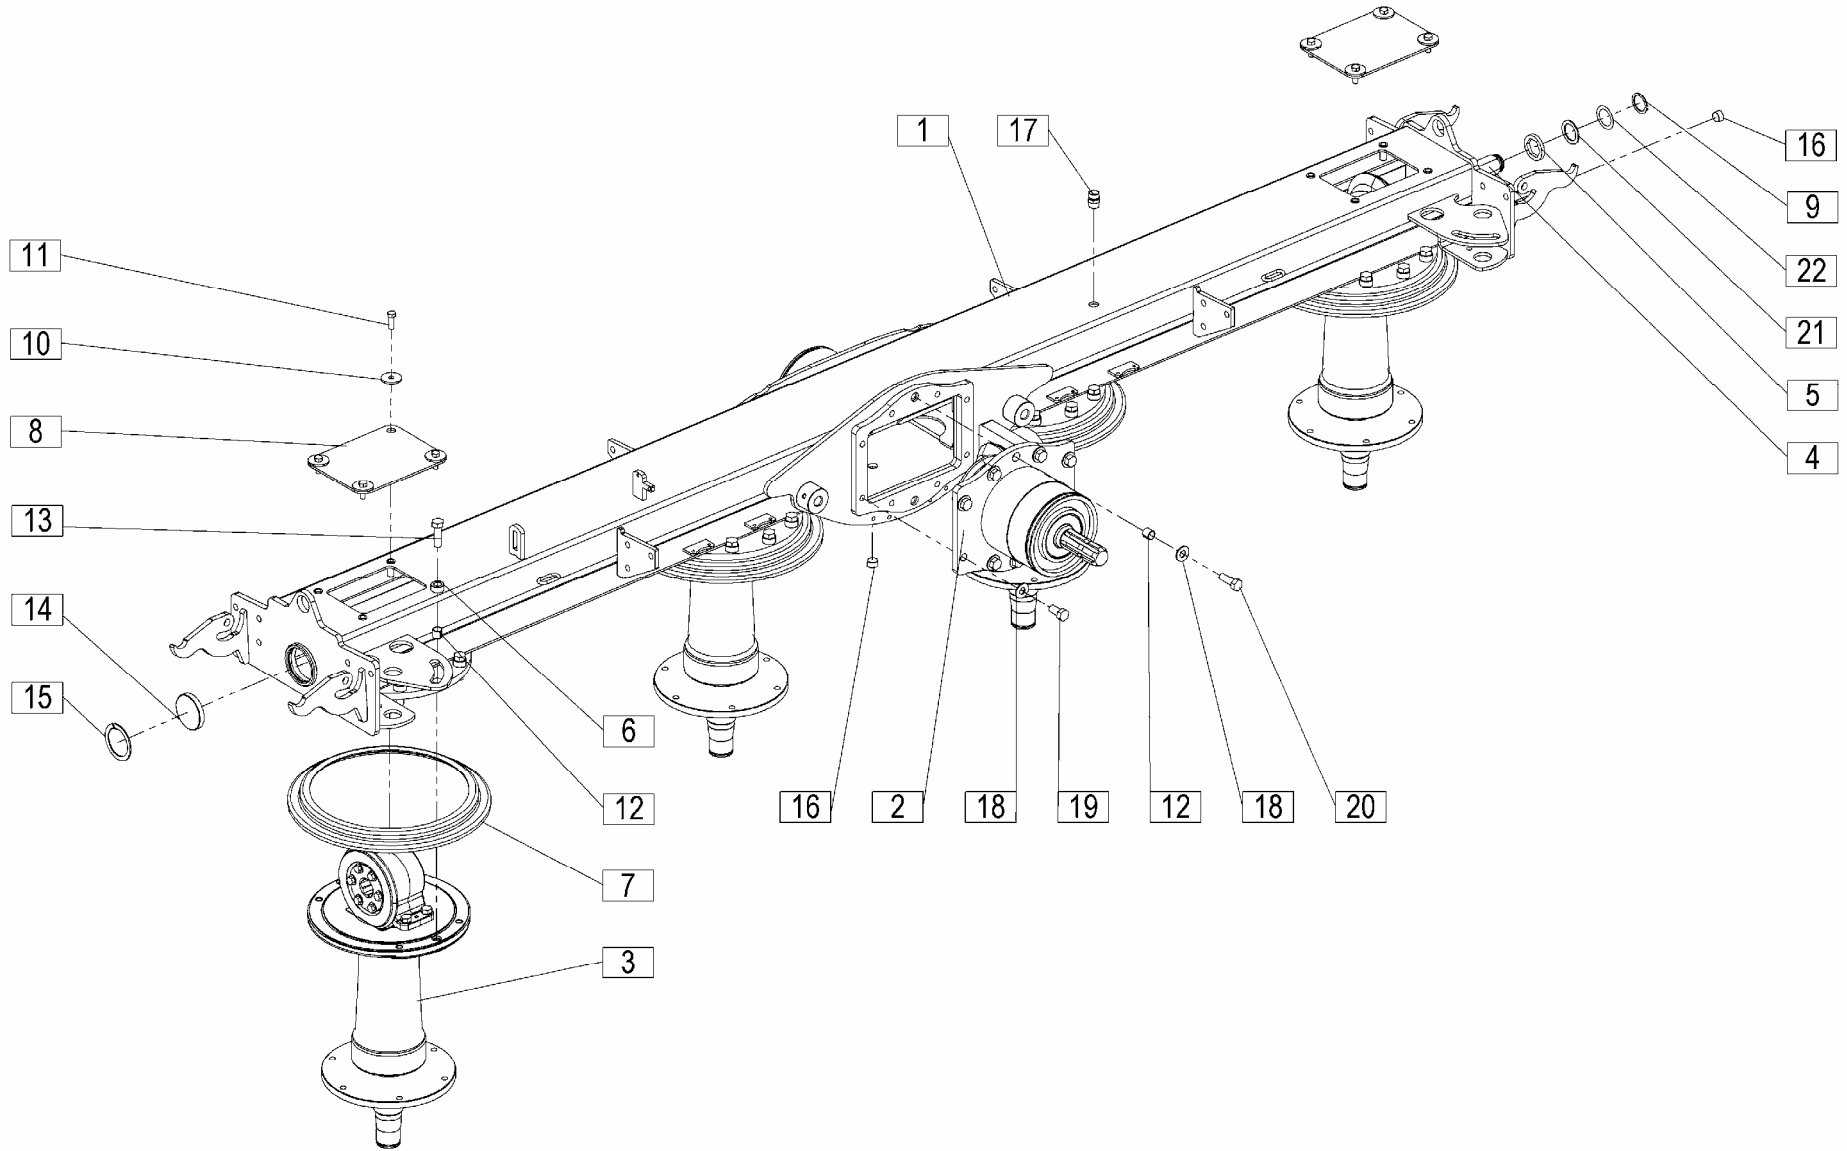

158446602

				Velja od tov. št. dalje: DRUMCUT 300 F= +018			
				Važi od tvor. broja dalje:			
				Ab masch. Nr.:			
				From mach Nr.:			
Številka Broj Bild Fig.	Kataloška številka Kataloški broj Ersatzteilnummer Spare Part Number	Naziv dela	Naziv dijela	Benennung	Description	Opomba	Količina Komada Menge Quantity
1	755080310	Zaščita	Zaštita	Schutz	Protection		1
2	755080320	Čep ležaja	Čep ležaja	Lagerdeckel	Cover bearing		1
3	755080410	Nosilec levi var.	Levi nosač var.	Träger links geschw.	Holder LH welded		1
4	000255218	Ležaj KR 6205 2RS (FAG,SKF,NTN) / DIN 625	Ležaj KR 6205 2RS (FAG,SKF,NTN) / DIN 625	Lager KR 6205 2RS (FAG,SKF,NTN) / DIN 625	Bearing KR 6205 2RS (FAG,SKF,NTN) / DIN 625		1
5	150426907	Podložka SKM 12	Podloška SKM 12	Scheibe SKM 12	Washer SKM 12		1
6	150393602	Matica M12	Navrtka M12	Mutter M12	Nut M12		1
7	755080750	Usmerjevalka predmontažna kpl.	Predmontažni usmierivač kpl.	Schwadscheibe vorfertigen kpl.	Swath disc the prefabricated zus.		1
8	000236104	Vskočnik notranji N 52x2	Uskočnik unutrašnji N 52x2	Sicherungsring innen N 52x2	Circlip N 52x2		1
9	150691102	Čep PVC GPN 320 GL 50	PVC čep GPN 320 GL 50	Zapfen, plastisch GPN 320 GL 50	Plug PVC GPN 320 GL 50		1

KARDAN.119.0

Ident: 150700209

KARDAN.119.0
GELENKWELLE.119.0
P.T.O. SHAFT.119.0

Ident: 150700209 (1000 min⁻¹) (DIN)

DRUMCUT 300 F = +018

KARDAN.055.0
Ident: 150476602
KARDAN.055.0
GELENKWELLE.055.0
P.T.O. SHAFT.055.0
Ident: 150476602 (1000 min⁻¹) (ISO)
DRUMCUT 300 F = +018