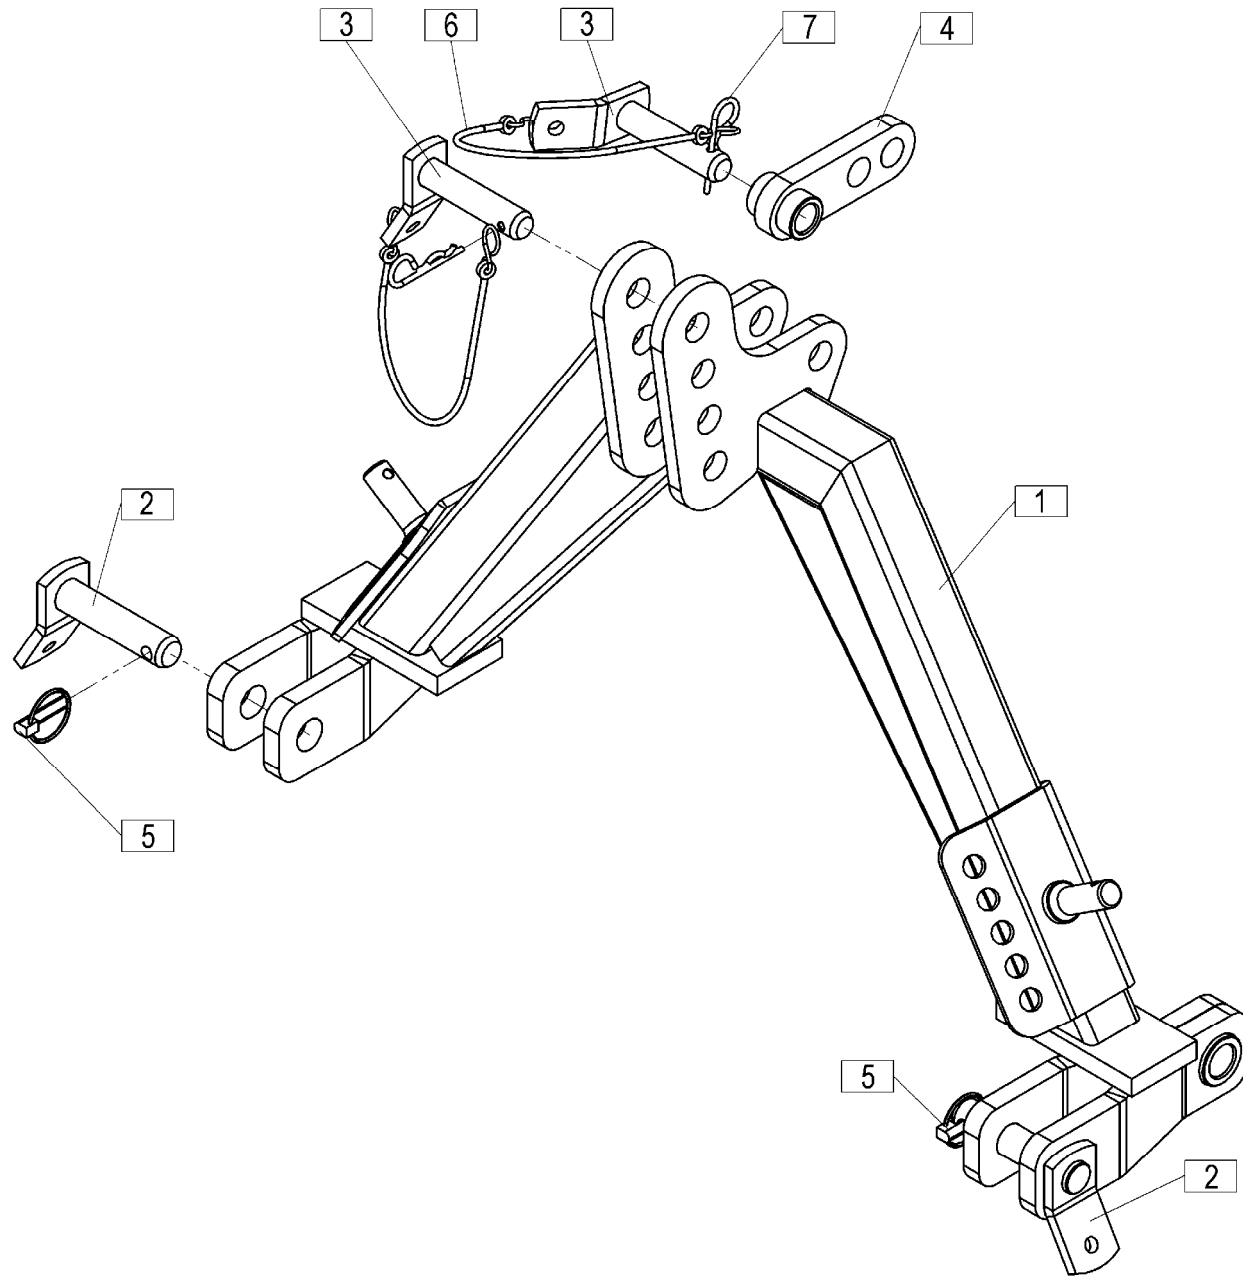

Seznam nadomestnih delov
Spisak rezervnih delov

Spare parts list
Ersatzteilliste

SIP

DRUMCUT 300 F

čelna bobnasta rotacijska kosilnica
čelna bubnjasta rotaciona kosačica

front drum mower
front trommelmäher

158446602

				Velja od tov. št. dalje: DRUMCUT 300 F= +018			
				Važi od tvor. broja dalje:			
				Ab masch. Nr.:			
				From mach Nr.:			
Številka Broj Bild Fig.	Kataloška številka Kataloški broj Ersatzteilnummer Spare Part Number	Naziv dela	Naziv dijela	Benennung	Description	Opomba	Količina Komada Menge Quantity
1	755080310	Zaščita	Zaštita	Schutz	Protection		1
2	755080320	Čep ležaja	Čep ležaja	Lagerdeckel	Cover bearing		1
3	755080410	Nosilec levi var.	Levi nosač var.	Träger links geschw.	Holder LH welded		1
4	000255218	Ležaj KR 6205 2RS (FAG,SKF,NTN) / DIN 625	Ležaj KR 6205 2RS (FAG,SKF,NTN) / DIN 625	Lager KR 6205 2RS (FAG,SKF,NTN) / DIN 625	Bearing KR 6205 2RS (FAG,SKF,NTN) / DIN 625		1
5	150426907	Podložka SKM 12	Podloška SKM 12	Scheibe SKM 12	Washer SKM 12		1
6	150393602	Matica M12	Navrtka M12	Mutter M12	Nut M12		1
7	755080750	Usmerjevalka predmontažna kpl.	Predmontažni usmierivač kpl.	Schwadscheibe vorfertigen kpl.	Swath disc the prefabricated zus.		1
8	000236104	Vskočnik notranji N 52x2	Uskočnik unutrašnji N 52x2	Sicherungsring innen N 52x2	Circlip N 52x2		1
9	150691102	Čep PVC GPN 320 GL 50	PVC čep GPN 320 GL 50	Zapfen, plastisch GPN 320 GL 50	Plug PVC GPN 320 GL 50		1

KARDAN.119.0

Ident: 150700209

KARDAN.119.0
GELENKWELLE.119.0
P.T.O. SHAFT.119.0

Ident: 150700209 (1000 min⁻¹) (DIN)

DRUMCUT 300 F = +018

KARDAN.055.0
Ident: 150476602
KARDAN.055.0
GELENKWELLE.055.0
P.T.O. SHAFT.055.0
Ident: 150476602 (1000 min⁻¹) (ISO)
DRUMCUT 300 F = +018