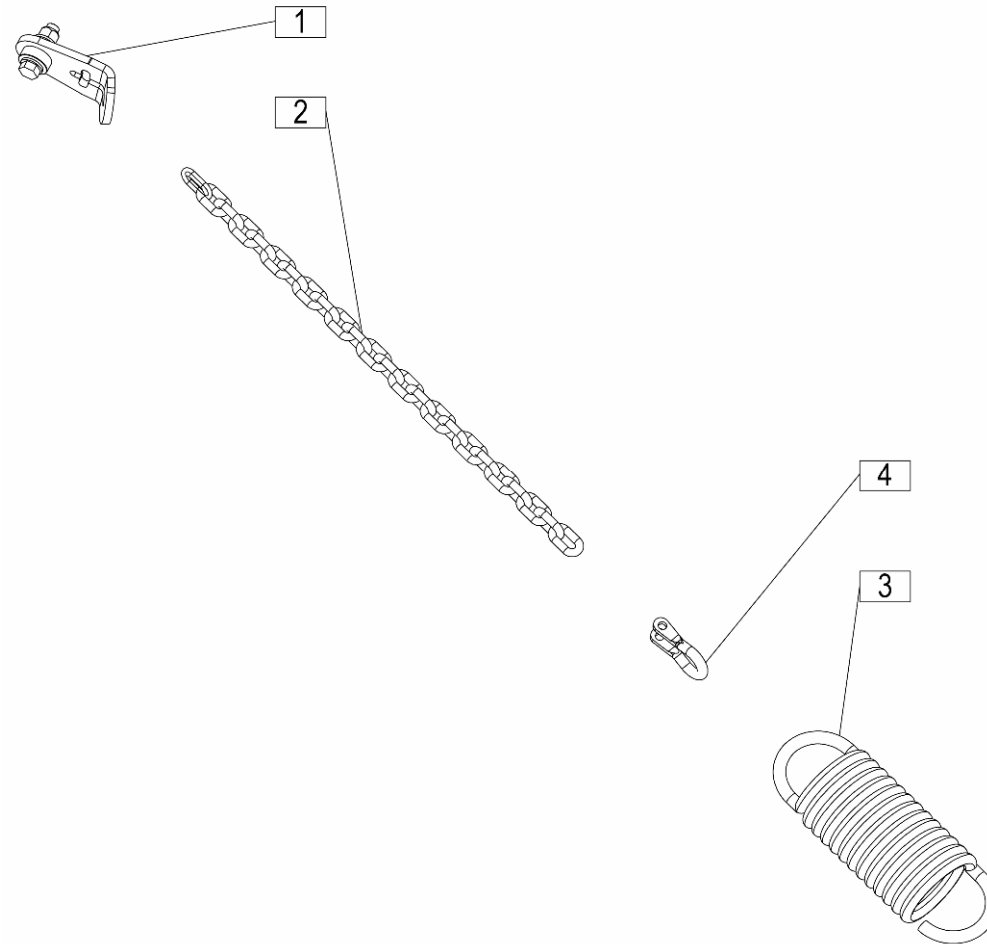

158446602

				Velja od tov. št. dalje: DRUMCUT 300 F= +018			
				Važi od tvor. broja dalje:			
				Ab masch. Nr.:			
				From mach Nr.:			
Številka Broj Bild Fig.	Kataloška številka Kataloški broj Ersatzteilnummer Spare Part Number	Naziv dela	Naziv dijela	Benennung	Description	Opomba	Količina Komada Menge Quantity
1	755080310	Zaščita	Zaštita	Schutz	Protection		1
2	755080320	Čep ležaja	Čep ležaja	Lagerdeckel	Cover bearing		1
3	755080410	Nosilec levi var.	Levi nosač var.	Träger links geschw.	Holder LH welded		1
4	000255218	Ležaj KR 6205 2RS (FAG,SKF,NTN) / DIN 625	Ležaj KR 6205 2RS (FAG,SKF,NTN) / DIN 625	Lager KR 6205 2RS (FAG,SKF,NTN) / DIN 625	Bearing KR 6205 2RS (FAG,SKF,NTN) / DIN 625		1
5	150426907	Podložka SKM 12	Podloška SKM 12	Scheibe SKM 12	Washer SKM 12		1
6	150393602	Matica M12	Navrtka M12	Mutter M12	Nut M12		1
7	755080750	Usmerjevalka predmontažna kpl.	Predmontažni usmierivač kpl.	Schwadscheibe vorfertigen kpl.	Swath disc the prefabricated zus.		1
8	000236104	Vskočnik notranji N 52x2	Uskočnik unutrašnji N 52x2	Sicherungsring innen N 52x2	Circlip N 52x2		1
9	150691102	Čep PVC GPN 320 GL 50	PVC čep GPN 320 GL 50	Zapfen, plastisch GPN 320 GL 50	Plug PVC GPN 320 GL 50		1

KARDAN.119.0

Ident: 150700209

KARDAN.119.0
GELENKWELLE.119.0
P.T.O. SHAFT.119.0

Ident: 150700209 (1000 min⁻¹) (DIN)

DRUMCUT 300 F = +018

KARDAN.055.0
Ident: 150476602
KARDAN.055.0
GELENKWELLE.055.0
P.T.O. SHAFT.055.0
Ident: 150476602 (1000 min⁻¹) (ISO)
DRUMCUT 300 F = +018