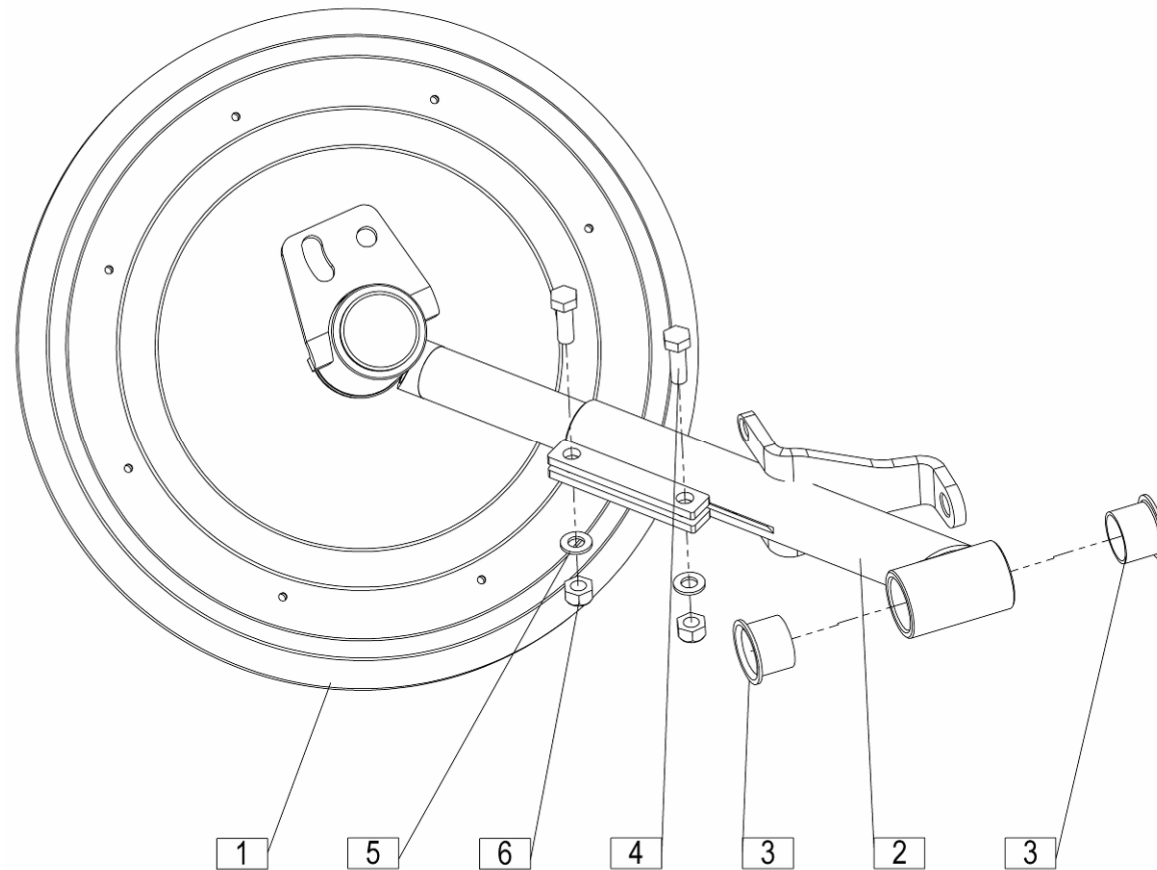

158446602

				Velja od tov. št. dalje: DRUMCUT 300 F= +018			
				Važi od tvor. broja dalje:			
				Ab masch. Nr.:			
				From mach Nr.:			
Številka Broj Bild Fig.	Kataloška številka Kataloški broj Ersatzteilnummer Spare Part Number	Naziv dela	Naziv dijela	Benennung	Description	Opomba	Količina Komada Menge Quantity
1	755080310	Zaščita	Zaštita	Schutz	Protection		1
2	755080320	Čep ležaja	Čep ležaja	Lagerdeckel	Cover bearing		1
3	755080410	Nosilec levi var.	Levi nosač var.	Träger links geschw.	Holder LH welded		1
4	000255218	Ležaj KR 6205 2RS (FAG,SKF,NTN) / DIN 625	Ležaj KR 6205 2RS (FAG,SKF,NTN) / DIN 625	Lager KR 6205 2RS (FAG,SKF,NTN) / DIN 625	Bearing KR 6205 2RS (FAG,SKF,NTN) / DIN 625		1
5	150426907	Podložka SKM 12	Podloška SKM 12	Scheibe SKM 12	Washer SKM 12		1
6	150393602	Matica M12	Navrtka M12	Mutter M12	Nut M12		1
7	755080750	Usmerjevalka predmontažna kpl.	Predmontažni usmierivač kpl.	Schwadscheibe vorfertigen kpl.	Swath disc the prefabricated zus.		1
8	000236104	Vskočnik notranji N 52x2	Uskočnik unutrašnji N 52x2	Sicherungsring innen N 52x2	Circlip N 52x2		1
9	150691102	Čep PVC GPN 320 GL 50	PVC čep GPN 320 GL 50	Zapfen, plastisch GPN 320 GL 50	Plug PVC GPN 320 GL 50		1