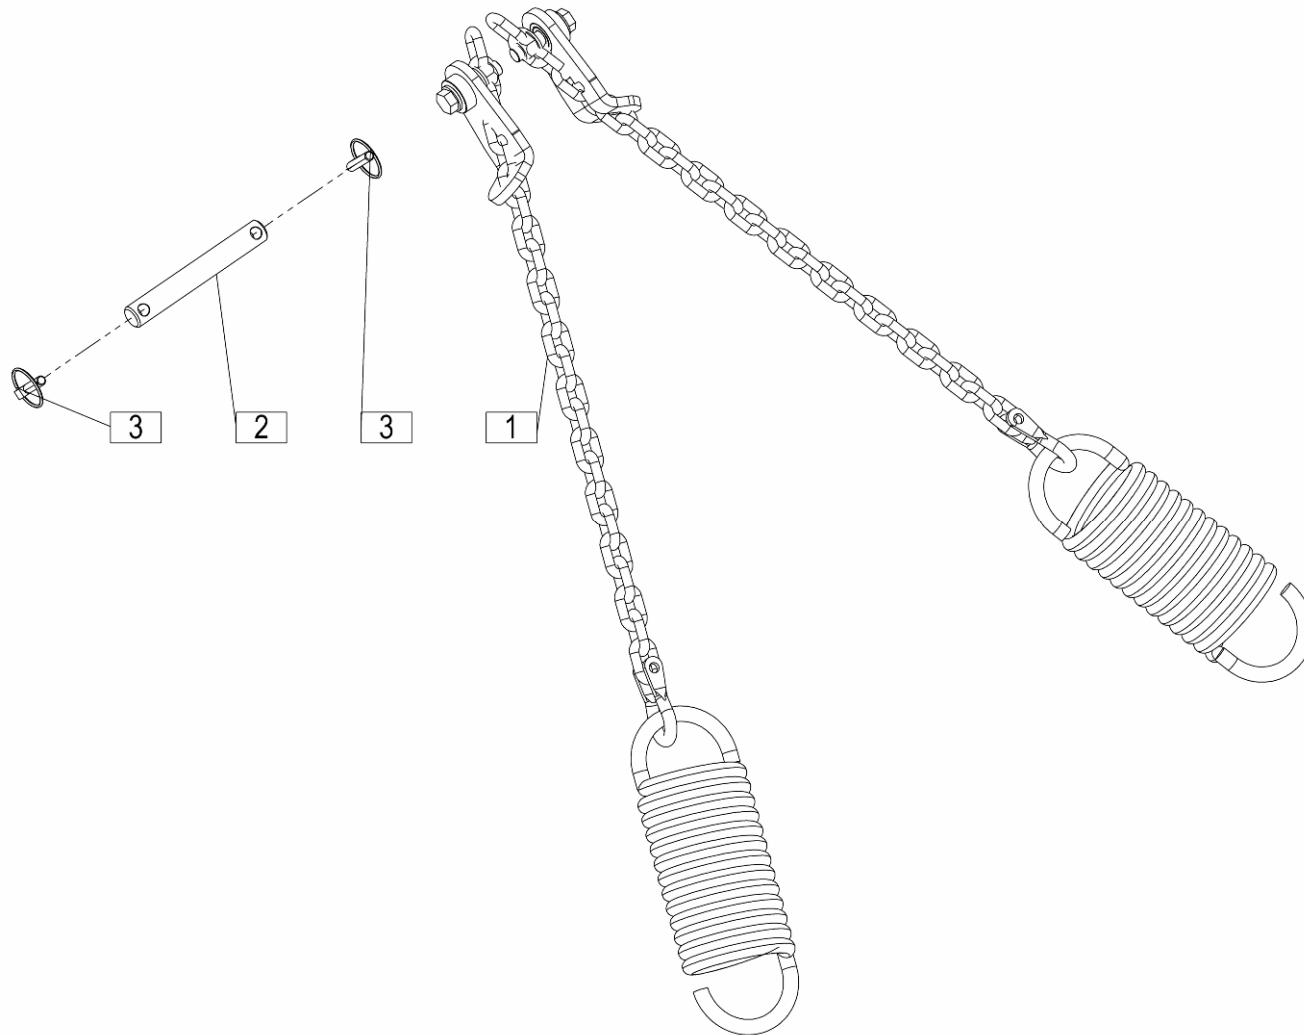

158446602

				Velja od tov. št. dalje: DRUMCUT 300 F= +018			
				Važi od tvor. broja dalje:			
				Ab masch. Nr.:			
				From mach Nr.:			
Številka Broj Bild Fig.	Kataloška številka Kataloški broj Ersatzteilnummer Spare Part Number	Naziv dela	Naziv dijela	Benennung	Description	Opomba	Količina Komada Menge Quantity
1	755080310	Zaščita	Zaštita	Schutz	Protection		1
2	755080320	Čep ležaja	Čep ležaja	Lagerdeckel	Cover bearing		1
3	755080410	Nosilec levi var.	Levi nosač var.	Träger links geschw.	Holder LH welded		1
4	000255218	Ležaj KR 6205 2RS (FAG,SKF,NTN) / DIN 625	Ležaj KR 6205 2RS (FAG,SKF,NTN) / DIN 625	Lager KR 6205 2RS (FAG,SKF,NTN) / DIN 625	Bearing KR 6205 2RS (FAG,SKF,NTN) / DIN 625		1
5	150426907	Podložka SKM 12	Podloška SKM 12	Scheibe SKM 12	Washer SKM 12		1
6	150393602	Matica M12	Navrtka M12	Mutter M12	Nut M12		1
7	755080750	Usmerjevalka predmontažna kpl.	Predmontažni usmierivač kpl.	Schwadscheibe vorfertigen kpl.	Swath disc the prefabricated zus.		1
8	000236104	Vskočnik notranji N 52x2	Uskočnik unutrašnji N 52x2	Sicherungsring innen N 52x2	Circlip N 52x2		1
9	150691102	Čep PVC GPN 320 GL 50	PVC čep GPN 320 GL 50	Zapfen, plastisch GPN 320 GL 50	Plug PVC GPN 320 GL 50		1