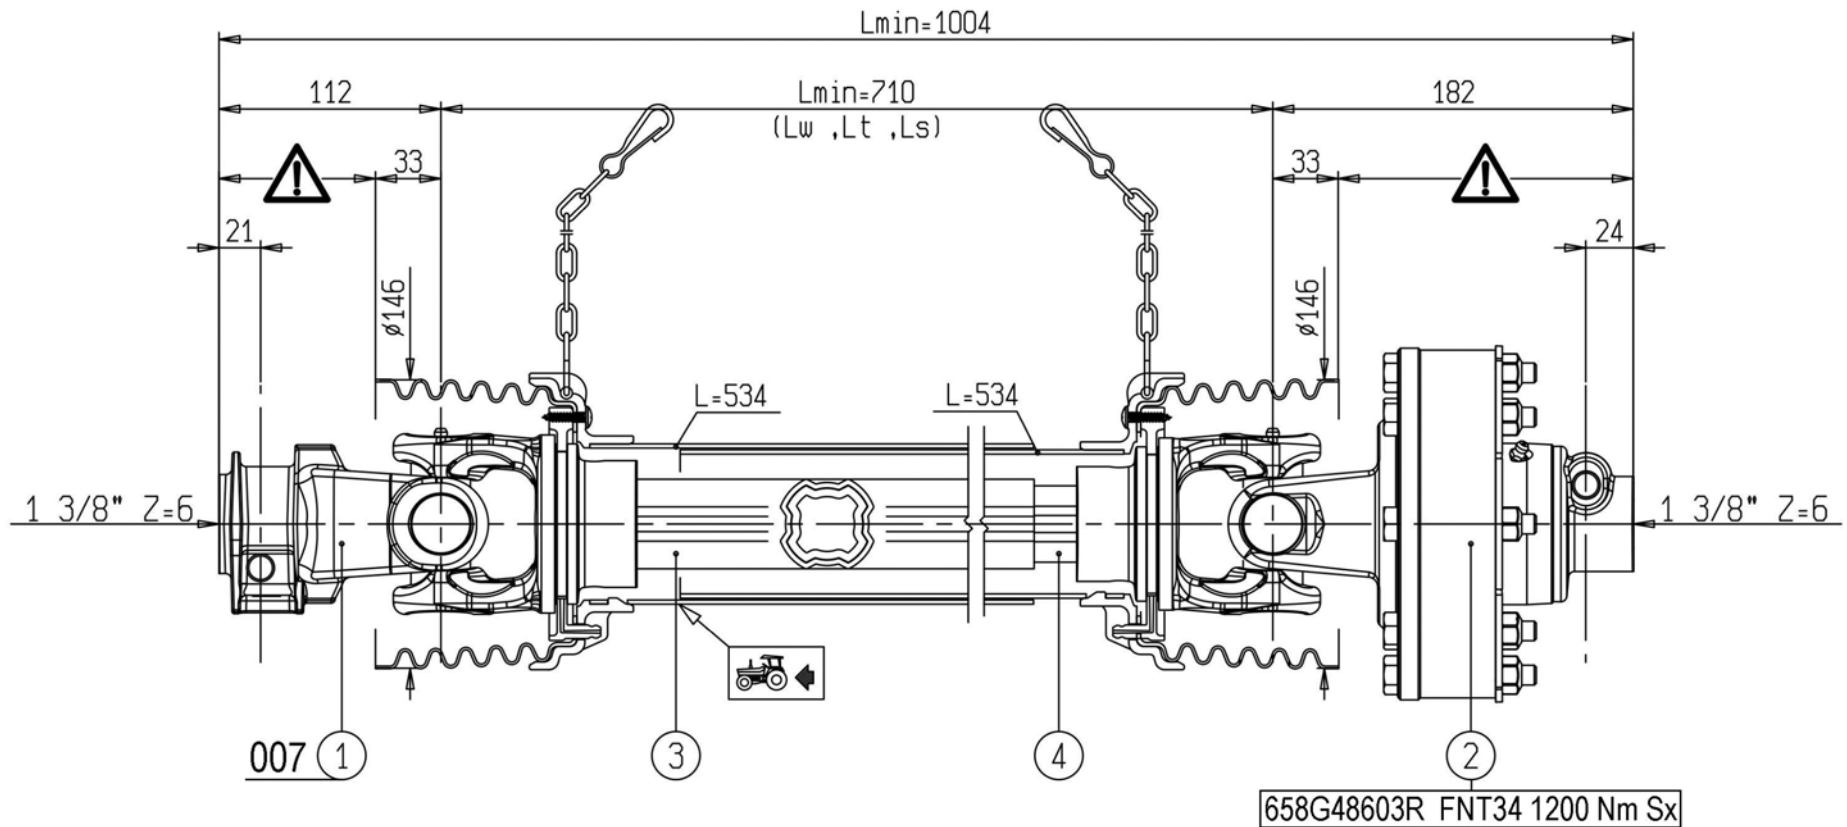

158446602

				Velja od tov. št. dalje: DRUMCUT 300 F= +018			
				Važi od tvor. broja dalje:			
				Ab masch. Nr.:			
				From mach Nr.:			
Številka Broj Bild Fig.	Kataloška številka Kataloški broj Ersatzteilnummer Spare Part Number	Naziv dela	Naziv dijela	Benennung	Description	Opomba	Količina Komada Menge Quantity
1	755080310	Zaščita	Zaštita	Schutz	Protection		1
2	755080320	Čep ležaja	Čep ležaja	Lagerdeckel	Cover bearing		1
3	755080410	Nosilec levi var.	Levi nosač var.	Träger links geschw.	Holder LH welded		1
4	000255218	Ležaj KR 6205 2RS (FAG,SKF,NTN) / DIN 625	Ležaj KR 6205 2RS (FAG,SKF,NTN) / DIN 625	Lager KR 6205 2RS (FAG,SKF,NTN) / DIN 625	Bearing KR 6205 2RS (FAG,SKF,NTN) / DIN 625		1
5	150426907	Podložka SKM 12	Podloška SKM 12	Scheibe SKM 12	Washer SKM 12		1
6	150393602	Matica M12	Navrtka M12	Mutter M12	Nut M12		1
7	755080750	Usmerjevalka predmontažna kpl.	Predmontažni usmierivač kpl.	Schwadscheibe vorfertigen kpl.	Swath disc the prefabricated zus.		1
8	000236104	Vskočnik notranji N 52x2	Uskočnik unutrašnji N 52x2	Sicherungsring innen N 52x2	Circlip N 52x2		1
9	150691102	Čep PVC GPN 320 GL 50	PVC čep GPN 320 GL 50	Zapfen, plastisch GPN 320 GL 50	Plug PVC GPN 320 GL 50		1

KARDAN.119.0

Ident: 150700209

KARDAN.119.0
GELENKWELLE.119.0
P.T.O. SHAFT.119.0

Ident: 150700209 (1000 min⁻¹) (DIN)

DRUMCUT 300 F = +018

KARDAN.055.0
Ident: 150476602
KARDAN.055.0
GELENKWELLE.055.0
P.T.O. SHAFT.055.0
Ident: 150476602 (1000 min⁻¹) (ISO)
DRUMCUT 300 F = +018