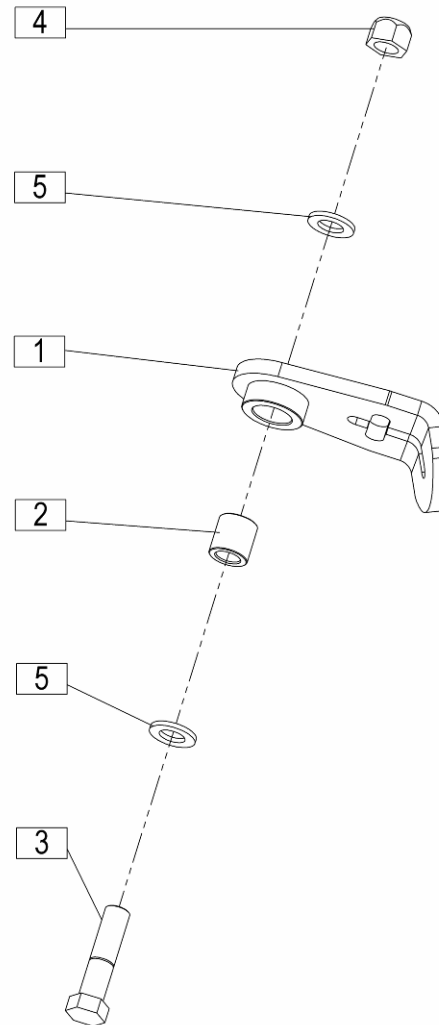

Seznam nadomestnih delov
Spisak rezervnih delov

Spare parts list
Ersatzteilliste

SIP

DRUMCUT 300 F

čelna bobnasta rotacijska kosilnica
čelna bubnjasta rotaciona kosačica

front drum mower
front trommelmäher

Velja od tov. št. dalje:
Važi od tvor. broja dalje:
Ab masch. Nr.:
From mach Nr.:

DRUMCUT 300 F = 018

STROJNA INDUSTRIJA d.d.
3311 Šempeter v Savinjski dolini
Slovenija

Tel: +386 (03) 7038 500
Fax: +386 (03) 7038 663
+386 (03) 7038 674

158446602

				Velja od tov. št. dalje: DRUMCUT 300 F= +018			
				Važi od tvor. broja dalje:			
				Ab masch. Nr.:			
				From mach Nr.:			
Številka Broj Bild Fig.	Kataloška številka Kataloški broj Ersatzteilnummer Spare Part Number	Naziv dela	Naziv dijela	Benennung	Description	Opomba	Količina Komada Menge Quantity
1	755080310	Zaščita	Zaštita	Schutz	Protection		1
2	755080320	Čep ležaja	Čep ležaja	Lagerdeckel	Cover bearing		1
3	755080410	Nosilec levi var.	Levi nosač var.	Träger links geschw.	Holder LH welded		1
4	000255218	Ležaj KR 6205 2RS (FAG,SKF,NTN) / DIN 625	Ležaj KR 6205 2RS (FAG,SKF,NTN) / DIN 625	Lager KR 6205 2RS (FAG,SKF,NTN) / DIN 625	Bearing KR 6205 2RS (FAG,SKF,NTN) / DIN 625		1
5	150426907	Podložka SKM 12	Podloška SKM 12	Scheibe SKM 12	Washer SKM 12		1
6	150393602	Matica M12	Navrtka M12	Mutter M12	Nut M12		1
7	755080750	Usmerjevalka predmontažna kpl.	Predmontažni usmierivač kpl.	Schwadscheibe vorfertigen kpl.	Swath disc the prefabricated zus.		1
8	000236104	Vskočnik notranji N 52x2	Uskočnik unutrašnji N 52x2	Sicherungsring innen N 52x2	Circlip N 52x2		1
9	150691102	Čep PVC GPN 320 GL 50	PVC čep GPN 320 GL 50	Zapfen, plastisch GPN 320 GL 50	Plug PVC GPN 320 GL 50		1

KARDAN.119.0

Ident: 150700209

KARDAN.119.0
GELENKWELLE.119.0
P.T.O. SHAFT.119.0

Ident: 150700209 (1000 min⁻¹) (DIN)

DRUMCUT 300 F = +018

KARDAN.055.0
Ident: 150476602
KARDAN.055.0
GELENKWELLE.055.0
P.T.O. SHAFT.055.0
Ident: 150476602 (1000 min⁻¹) (ISO)
DRUMCUT 300 F = +018