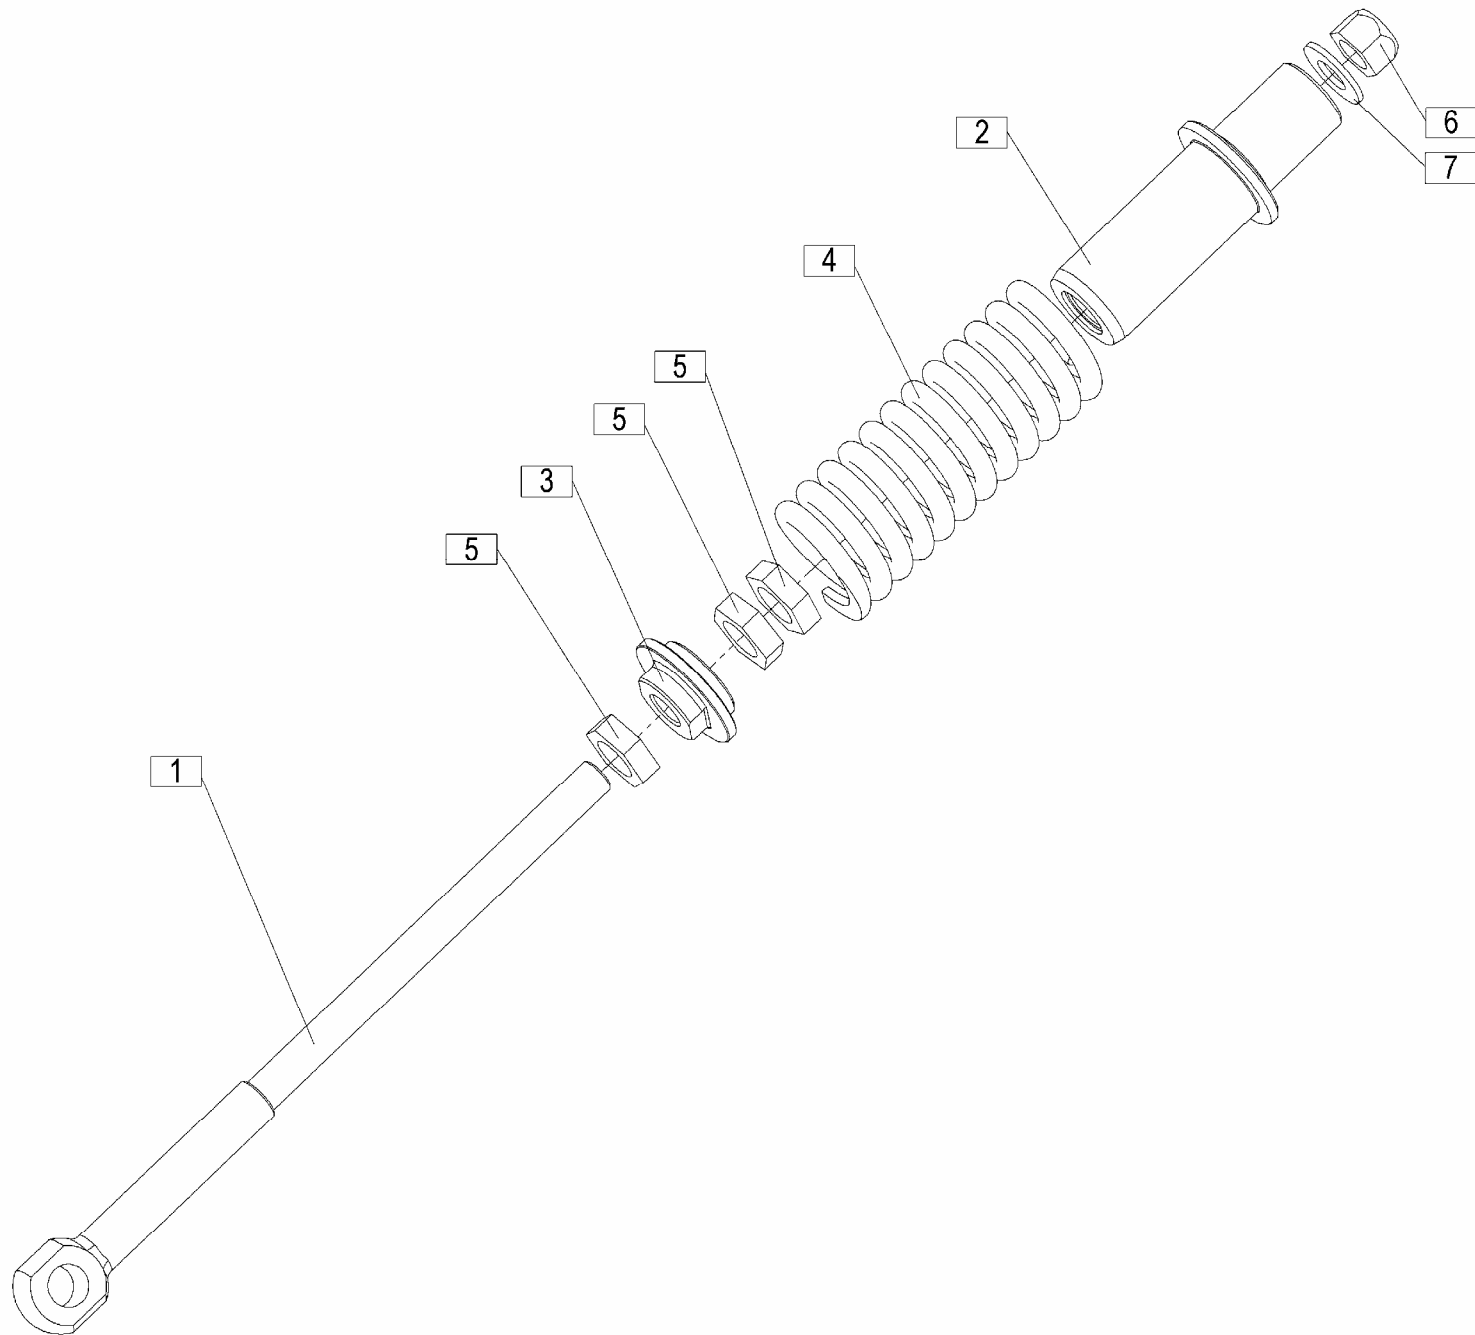

158446602

				Velja od tov. št. dalje: DRUMCUT 300 F= +018			
				Važi od tvor. broja dalje:			
				Ab masch. Nr.:			
				From mach Nr.:			
Številka Broj Bild Fig.	Kataloška številka Kataloški broj Ersatzteilnummer Spare Part Number	Naziv dela	Naziv dijela	Benennung	Description	Opomba	Količina Komada Menge Quantity
1	755080310	Zaščita	Zaštita	Schutz	Protection		1
2	755080320	Čep ležaja	Čep ležaja	Lagerdeckel	Cover bearing		1
3	755080410	Nosilec levi var.	Levi nosač var.	Träger links geschw.	Holder LH welded		1
4	000255218	Ležaj KR 6205 2RS (FAG,SKF,NTN) / DIN 625	Ležaj KR 6205 2RS (FAG,SKF,NTN) / DIN 625	Lager KR 6205 2RS (FAG,SKF,NTN) / DIN 625	Bearing KR 6205 2RS (FAG,SKF,NTN) / DIN 625		1
5	150426907	Podložka SKM 12	Podloška SKM 12	Scheibe SKM 12	Washer SKM 12		1
6	150393602	Matica M12	Navrtka M12	Mutter M12	Nut M12		1
7	755080750	Usmerjevalka predmontažna kpl.	Predmontažni usmierivač kpl.	Schwadscheibe vorfertigen kpl.	Swath disc the prefabricated zus.		1
8	000236104	Vskočnik notranji N 52x2	Uskočnik unutrašnji N 52x2	Sicherungsring innen N 52x2	Circlip N 52x2		1
9	150691102	Čep PVC GPN 320 GL 50	PVC čep GPN 320 GL 50	Zapfen, plastisch GPN 320 GL 50	Plug PVC GPN 320 GL 50		1

KARDAN.119.0

Ident: 150700209

KARDAN.119.0
GELENKWELLE.119.0
P.T.O. SHAFT.119.0

Ident: 150700209 (1000 min⁻¹) (DIN)

DRUMCUT 300 F = +018

KARDAN.055.0
Ident: 150476602
KARDAN.055.0
GELENKWELLE.055.0
P.T.O. SHAFT.055.0
Ident: 150476602 (1000 min⁻¹) (ISO)
DRUMCUT 300 F = +018