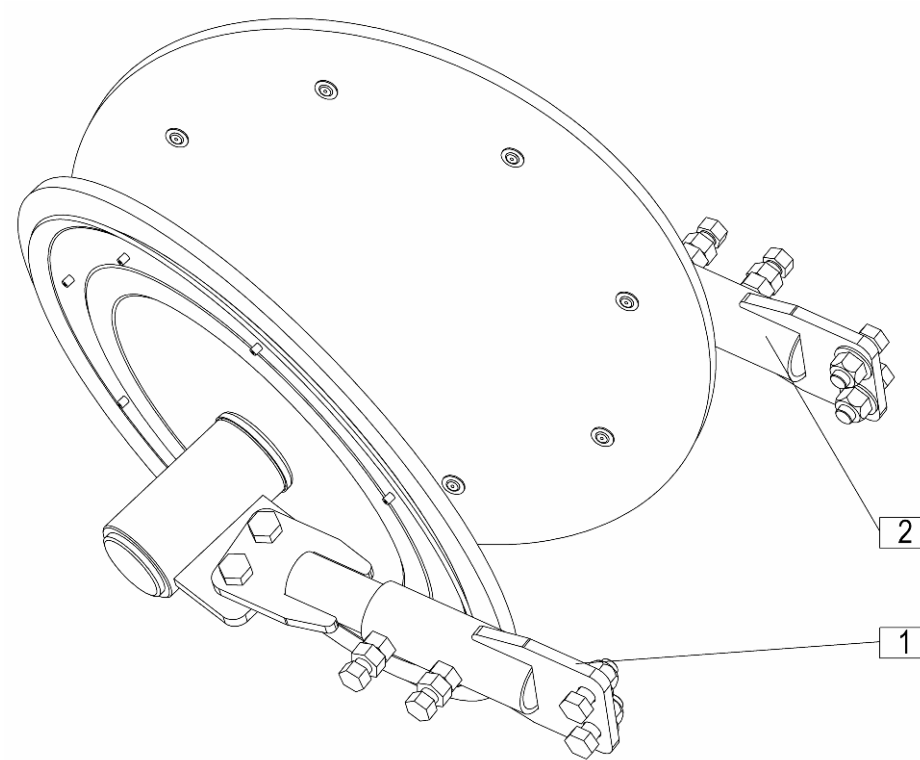

158446602

				Velja od tov. št. dalje: DRUMCUT 300 F= +018			
				Važi od tvor. broja dalje:			
				Ab masch. Nr.:			
				From mach Nr.:			
Številka Broj Bild Fig.	Kataloška številka Kataloški broj Ersatzteilnummer Spare Part Number	Naziv dela	Naziv dijela	Benennung	Description	Opomba	Količina Komada Menge Quantity
1	755080310	Zaščita	Zaštita	Schutz	Protection		1
2	755080320	Čep ležaja	Čep ležaja	Lagerdeckel	Cover bearing		1
3	755080410	Nosilec levi var.	Levi nosač var.	Träger links geschw.	Holder LH welded		1
4	000255218	Ležaj KR 6205 2RS (FAG,SKF,NTN) / DIN 625	Ležaj KR 6205 2RS (FAG,SKF,NTN) / DIN 625	Lager KR 6205 2RS (FAG,SKF,NTN) / DIN 625	Bearing KR 6205 2RS (FAG,SKF,NTN) / DIN 625		1
5	150426907	Podložka SKM 12	Podloška SKM 12	Scheibe SKM 12	Washer SKM 12		1
6	150393602	Matica M12	Navrtka M12	Mutter M12	Nut M12		1
7	755080750	Usmerjevalka predmontažna kpl.	Predmontažni usmierivač kpl.	Schwadscheibe vorfertigen kpl.	Swath disc the prefabricated zus.		1
8	000236104	Vskočnik notranji N 52x2	Uskočnik unutrašnji N 52x2	Sicherungsring innen N 52x2	Circlip N 52x2		1
9	150691102	Čep PVC GPN 320 GL 50	PVC čep GPN 320 GL 50	Zapfen, plastisch GPN 320 GL 50	Plug PVC GPN 320 GL 50		1