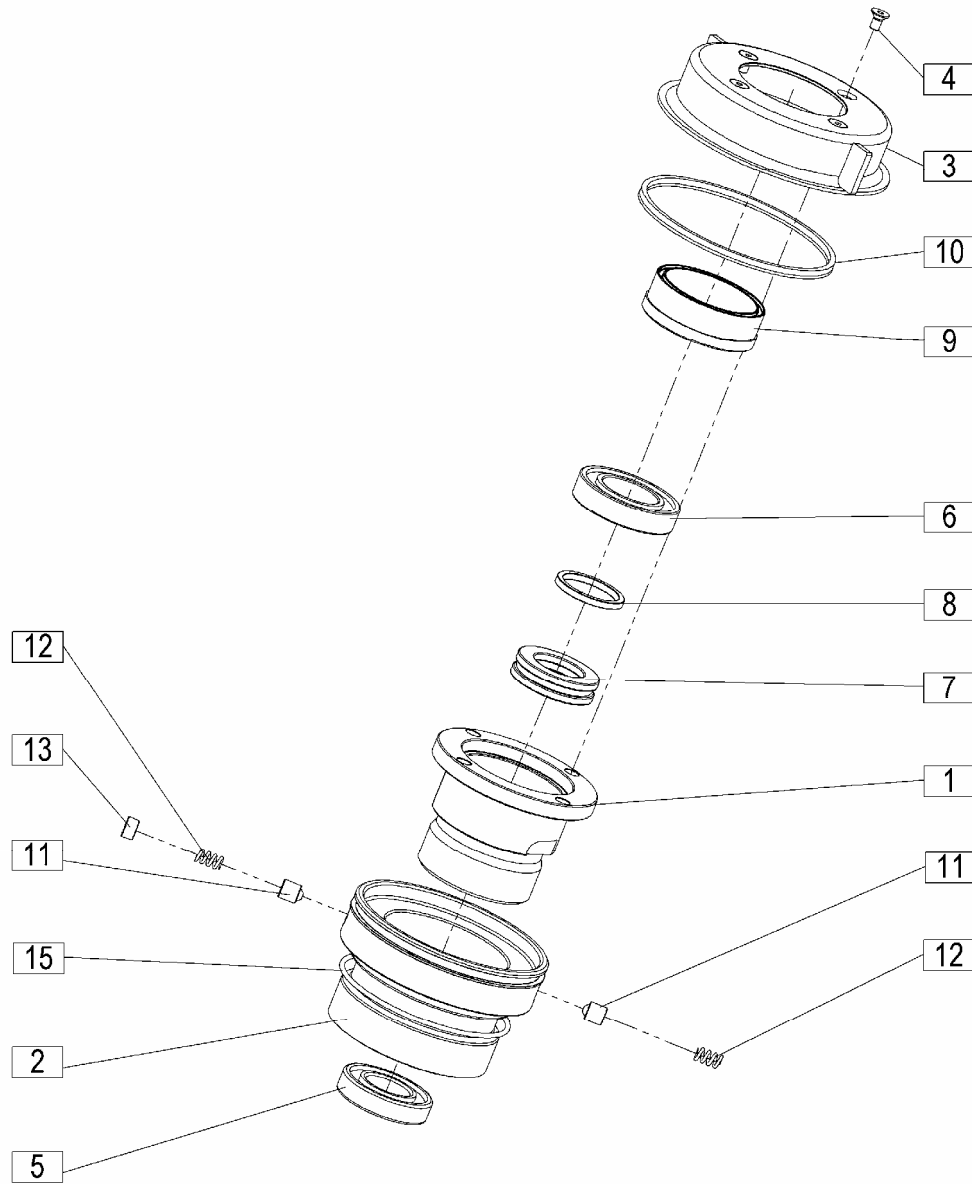

158446602

				Velja od tov. št. dalje: DRUMCUT 300 F= +018			
				Važi od tvor. broja dalje:			
				Ab masch. Nr.:			
				From mach Nr.:			
Številka Broj Bild Fig.	Kataloška številka Kataloški broj Ersatzteilnummer Spare Part Number	Naziv dela	Naziv dijela	Benennung	Description	Opomba	Količina Komada Menge Quantity
1	755080310	Zaščita	Zaštita	Schutz	Protection		1
2	755080320	Čep ležaja	Čep ležaja	Lagerdeckel	Cover bearing		1
3	755080410	Nosilec levi var.	Levi nosač var.	Träger links geschw.	Holder LH welded		1
4	000255218	Ležaj KR 6205 2RS (FAG,SKF,NTN) / DIN 625	Ležaj KR 6205 2RS (FAG,SKF,NTN) / DIN 625	Lager KR 6205 2RS (FAG,SKF,NTN) / DIN 625	Bearing KR 6205 2RS (FAG,SKF,NTN) / DIN 625		1
5	150426907	Podložka SKM 12	Podloška SKM 12	Scheibe SKM 12	Washer SKM 12		1
6	150393602	Matica M12	Navrtka M12	Mutter M12	Nut M12		1
7	755080750	Usmerjevalka predmontažna kpl.	Predmontažni usmierivač kpl.	Schwadscheibe vorfertigen kpl.	Swath disc the prefabricated zus.		1
8	000236104	Vskočnik notranji N 52x2	Uskočnik unutrašnji N 52x2	Sicherungsring innen N 52x2	Circlip N 52x2		1
9	150691102	Čep PVC GPN 320 GL 50	PVC čep GPN 320 GL 50	Zapfen, plastisch GPN 320 GL 50	Plug PVC GPN 320 GL 50		1

KARDAN.119.0

Ident: 150700209

KARDAN.119.0
GELENKWELLE.119.0
P.T.O. SHAFT.119.0

Ident: 150700209 (1000 min⁻¹) (DIN)

DRUMCUT 300 F = +018

KARDAN.055.0
Ident: 150476602
KARDAN.055.0
GELENKWELLE.055.0
P.T.O. SHAFT.055.0
Ident: 150476602 (1000 min⁻¹) (ISO)
DRUMCUT 300 F = +018