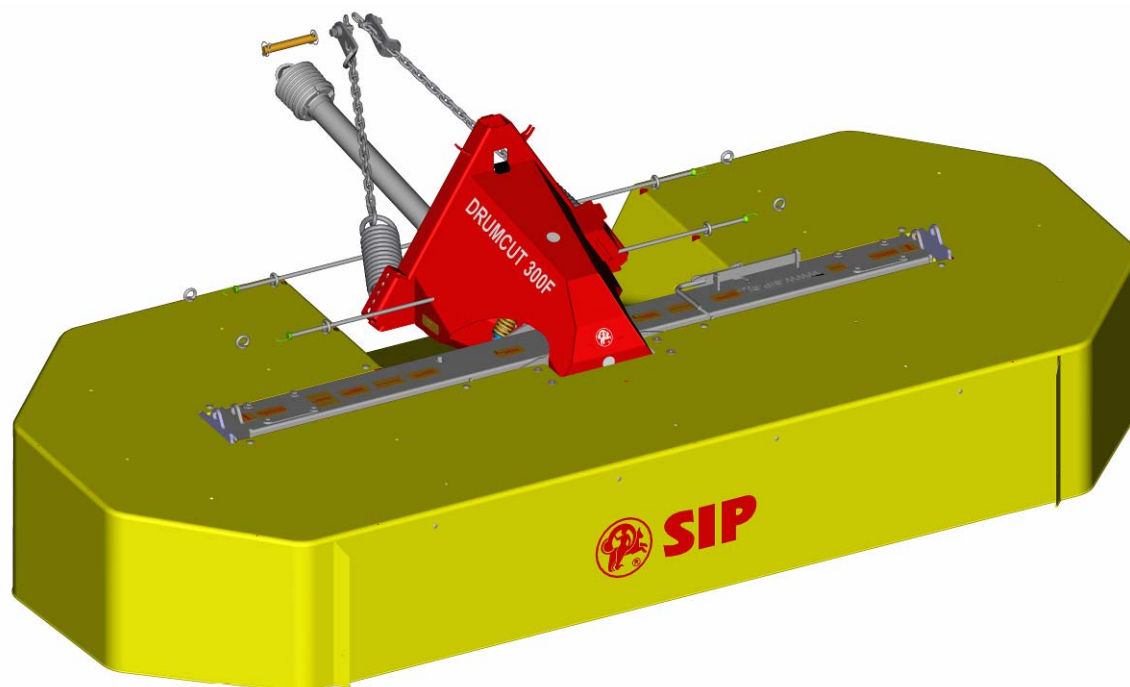

Seznam nadomestnih delov
Spisak rezervnih delov

Spare parts list
Ersatzteilliste

SIP

DRUMCUT 300 F

čelna bobnasta rotacijska kosilnica
čelna bubnjasta rotaciona kosačica

front drum mower
front trommelmäher

Velja od tov. št. dalje:
Važi od tvor. broja dalje:
Ab masch. Nr.:
From mach Nr.:

DRUMCUT 300 F = 018

STROJNA INDUSTRIJA d.d.
3311 Šempeter v Savinjski dolini
Slovenija

Tel: +386 (03) 7038 500
Fax: +386 (03) 7038 663
+386 (03) 7038 674

158446602

				Velja od tov. št. dalje: DRUMCUT 300 F= +018			
				Važi od tvor. broja dalje:			
				Ab masch. Nr.:			
				From mach Nr.:			
Številka Broj Bild Fig.	Kataloška številka Kataloški broj Ersatzteilnummer Spare Part Number	Naziv dela	Naziv dijela	Benennung	Description	Opomba	Količina Komada Menge Quantity
1	755080310	Zaščita	Zaštita	Schutz	Protection		1
2	755080320	Čep ležaja	Čep ležaja	Lagerdeckel	Cover bearing		1
3	755080410	Nosilec levi var.	Levi nosač var.	Träger links geschw.	Holder LH welded		1
4	000255218	Ležaj KR 6205 2RS (FAG,SKF,NTN) / DIN 625	Ležaj KR 6205 2RS (FAG,SKF,NTN) / DIN 625	Lager KR 6205 2RS (FAG,SKF,NTN) / DIN 625	Bearing KR 6205 2RS (FAG,SKF,NTN) / DIN 625		1
5	150426907	Podložka SKM 12	Podloška SKM 12	Scheibe SKM 12	Washer SKM 12		1
6	150393602	Matica M12	Navrtka M12	Mutter M12	Nut M12		1
7	755080750	Usmerjevalka predmontažna kpl.	Predmontažni usmierivač kpl.	Schwadscheibe vorfertigen kpl.	Swath disc the prefabricated zus.		1
8	000236104	Vskočnik notranji N 52x2	Uskočnik unutrašnji N 52x2	Sicherungsring innen N 52x2	Circlip N 52x2		1
9	150691102	Čep PVC GPN 320 GL 50	PVC čep GPN 320 GL 50	Zapfen, plastisch GPN 320 GL 50	Plug PVC GPN 320 GL 50		1