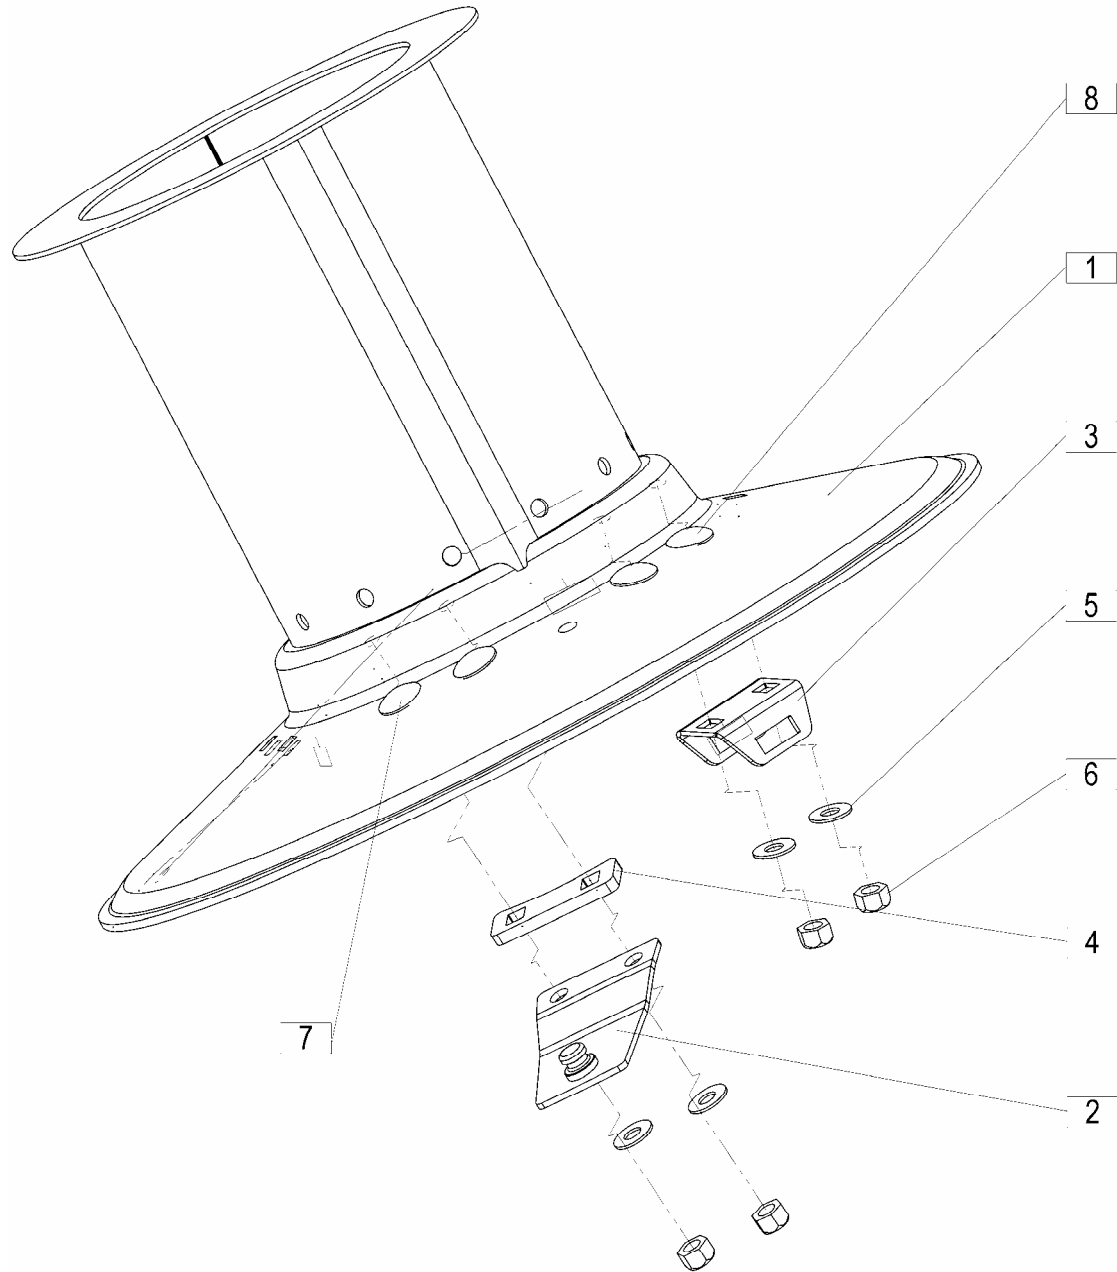

158446602

				Velja od tov. št. dalje: DRUMCUT 300 F= +018			
				Važi od tvor. broja dalje:			
				Ab masch. Nr.:			
				From mach Nr.:			
Številka Broj Bild Fig.	Kataloška številka Kataloški broj Ersatzteilnummer Spare Part Number	Naziv dela	Naziv dijela	Benennung	Description	Opomba	Količina Komada Menge Quantity
1	755080310	Zaščita	Zaštita	Schutz	Protection		1
2	755080320	Čep ležaja	Čep ležaja	Lagerdeckel	Cover bearing		1
3	755080410	Nosilec levi var.	Levi nosač var.	Träger links geschw.	Holder LH welded		1
4	000255218	Ležaj KR 6205 2RS (FAG,SKF,NTN) / DIN 625	Ležaj KR 6205 2RS (FAG,SKF,NTN) / DIN 625	Lager KR 6205 2RS (FAG,SKF,NTN) / DIN 625	Bearing KR 6205 2RS (FAG,SKF,NTN) / DIN 625		1
5	150426907	Podložka SKM 12	Podloška SKM 12	Scheibe SKM 12	Washer SKM 12		1
6	150393602	Matica M12	Navrtka M12	Mutter M12	Nut M12		1
7	755080750	Usmerjevalka predmontažna kpl.	Predmontažni usmierivač kpl.	Schwadscheibe vorfertigen kpl.	Swath disc the prefabricated zus.		1
8	000236104	Vskočnik notranji N 52x2	Uskočnik unutrašnji N 52x2	Sicherungsring innen N 52x2	Circlip N 52x2		1
9	150691102	Čep PVC GPN 320 GL 50	PVC čep GPN 320 GL 50	Zapfen, plastisch GPN 320 GL 50	Plug PVC GPN 320 GL 50		1