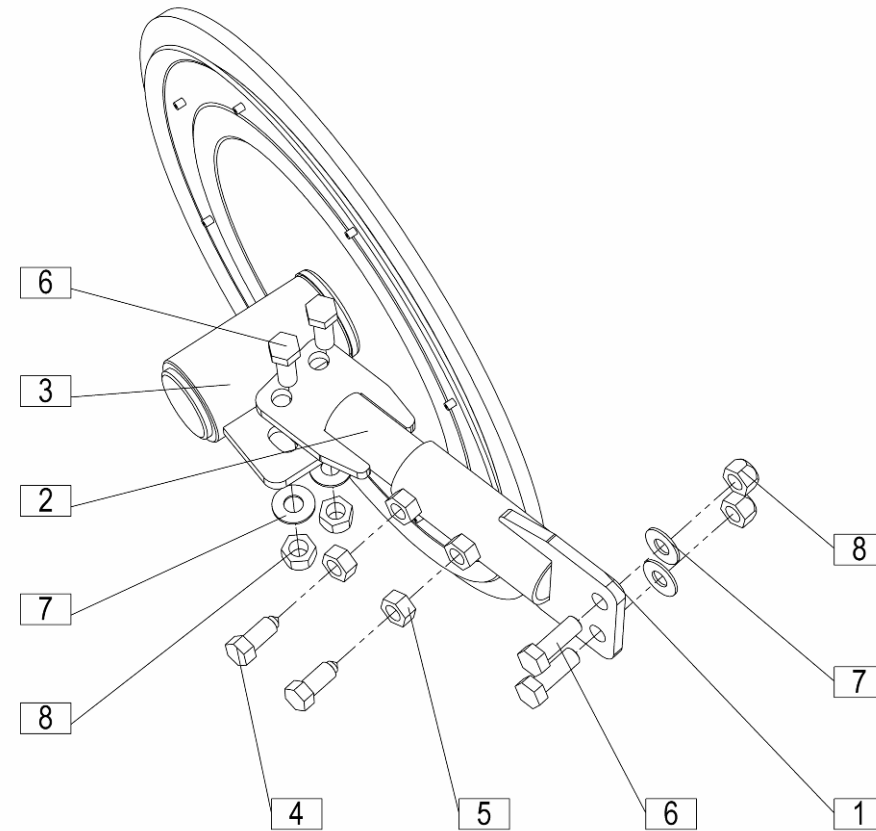

158446602

				Velja od tov. št. dalje: DRUMCUT 300 F= +018			
				Važi od tvor. broja dalje:			
				Ab masch. Nr.:			
				From mach Nr.:			
Številka Broj Bild Fig.	Kataloška številka Kataloški broj Ersatzteilnummer Spare Part Number	Naziv dela	Naziv dijela	Benennung	Description	Opomba	Količina Komada Menge Quantity
1	755080310	Zaščita	Zaštita	Schutz	Protection		1
2	755080320	Čep ležaja	Čep ležaja	Lagerdeckel	Cover bearing		1
3	755080410	Nosilec levi var.	Levi nosač var.	Träger links geschw.	Holder LH welded		1
4	000255218	Ležaj KR 6205 2RS (FAG,SKF,NTN) / DIN 625	Ležaj KR 6205 2RS (FAG,SKF,NTN) / DIN 625	Lager KR 6205 2RS (FAG,SKF,NTN) / DIN 625	Bearing KR 6205 2RS (FAG,SKF,NTN) / DIN 625		1
5	150426907	Podložka SKM 12	Podloška SKM 12	Scheibe SKM 12	Washer SKM 12		1
6	150393602	Matica M12	Navrtka M12	Mutter M12	Nut M12		1
7	755080750	Usmerjevalka predmontažna kpl.	Predmontažni usmierivač kpl.	Schwadscheibe vorfertigen kpl.	Swath disc the prefabricated zus.		1
8	000236104	Vskočnik notranji N 52x2	Uskočnik unutrašnji N 52x2	Sicherungsring innen N 52x2	Circlip N 52x2		1
9	150691102	Čep PVC GPN 320 GL 50	PVC čep GPN 320 GL 50	Zapfen, plastisch GPN 320 GL 50	Plug PVC GPN 320 GL 50		1