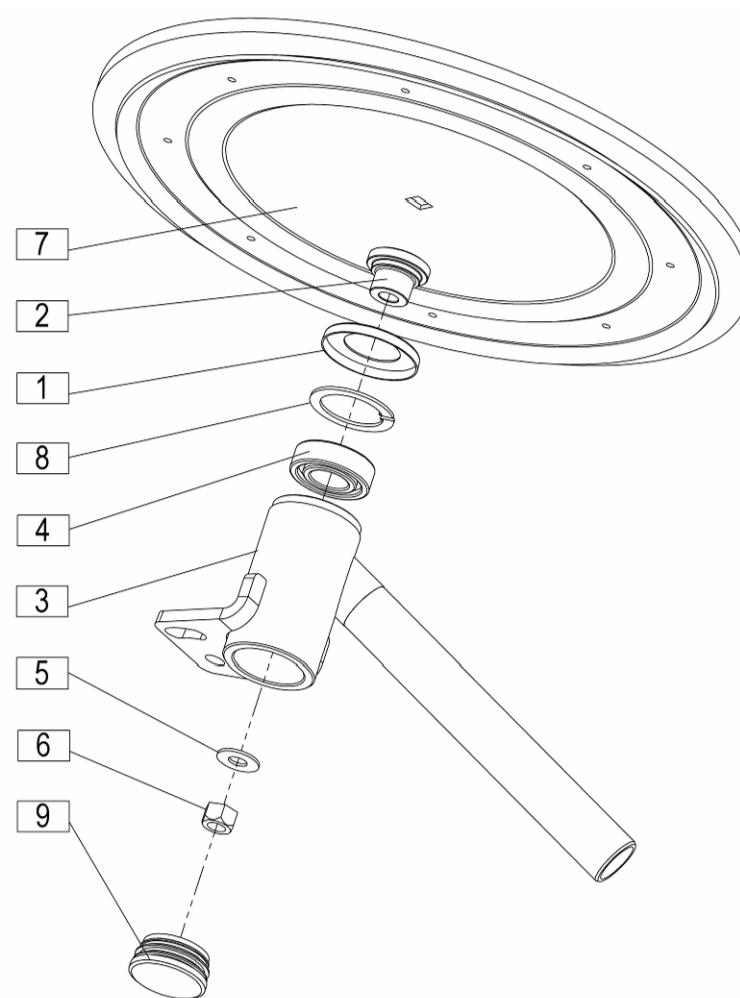

158446602

				Velja od tov. št. dalje: DRUMCUT 300 F= +018			
				Važi od tvor. broja dalje:			
				Ab masch. Nr.:			
				From mach Nr.:			
Številka Broj Bild Fig.	Kataloška številka Kataloški broj Ersatzteilnummer Spare Part Number	Naziv dela	Naziv dijela	Benennung	Description	Opomba	Količina Komada Menge Quantity
1	755080310	Zaščita	Zaštita	Schutz	Protection		1
2	755080320	Čep ležaja	Čep ležaja	Lagerdeckel	Cover bearing		1
3	755080410	Nosilec levi var.	Levi nosač var.	Träger links geschw.	Holder LH welded		1
4	000255218	Ležaj KR 6205 2RS (FAG,SKF,NTN) / DIN 625	Ležaj KR 6205 2RS (FAG,SKF,NTN) / DIN 625	Lager KR 6205 2RS (FAG,SKF,NTN) / DIN 625	Bearing KR 6205 2RS (FAG,SKF,NTN) / DIN 625		1
5	150426907	Podložka SKM 12	Podloška SKM 12	Scheibe SKM 12	Washer SKM 12		1
6	150393602	Matica M12	Navrtka M12	Mutter M12	Nut M12		1
7	755080750	Usmerjevalka predmontažna kpl.	Predmontažni usmierivač kpl.	Schwadscheibe vorfertigen kpl.	Swath disc the prefabricated zus.		1
8	000236104	Vskočnik notranji N 52x2	Uskočnik unutrašnji N 52x2	Sicherungsring innen N 52x2	Circlip N 52x2		1
9	150691102	Čep PVC GPN 320 GL 50	PVC čep GPN 320 GL 50	Zapfen, plastisch GPN 320 GL 50	Plug PVC GPN 320 GL 50		1