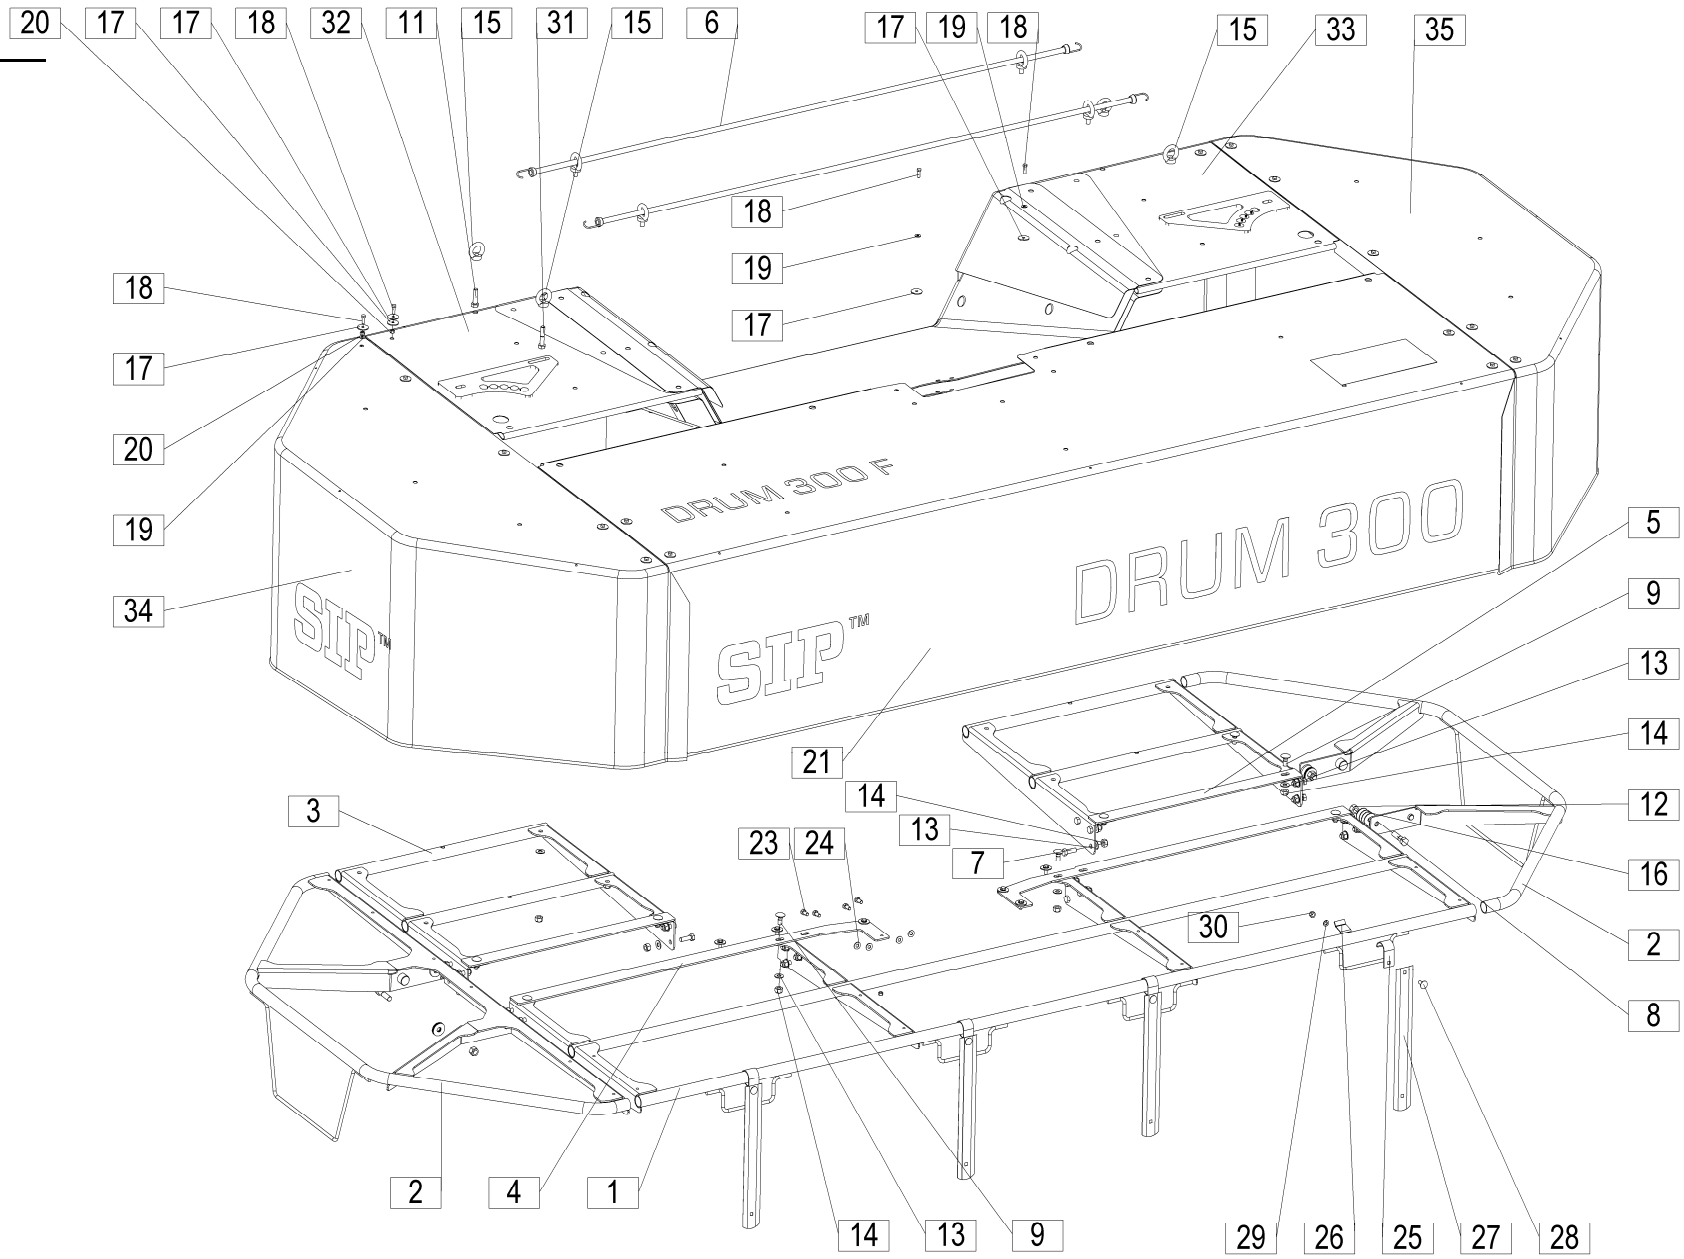

Velja od tov. št. dalje:
Važi od tvor. broja dalje:
Ab masch. Nr.:
From mach Nr.:
Van mach nr.:

DRUMCUT DRUM 300 F=+108
DRUMCUT DRUM 300 F B=+028

17

Številka Broj Bild Fig. Afb.	Kataloška številka Kataloški broj Ersatzteilnummer Spare Part Number Vervangonderdeelnummer	Naziv dela (SLO)	Naziv dijela (HR)	Benennung (D)	Description (GB)	Beschrijving (NL)		Količina Komada Menge Quantity Hoeveelheid
1	755042030A	Zaščita sprednja var.	Prednja zaščita var.	Schutz vorne geschw.	Protection frontside welded	Bescherming voorzijde gelast		1
2	755040150A	Zaščita desna var.	Desna zaščita var.	Schutz rechts geschw.	Protection right welded	Bescherming rechts gelast		2
3	758040050A	Zaščita zadnja var.	Zadnja zaščita var.	Schutz hinten geschw.	Protection backside welded	Bescherming rugzijde gelast		2
4	758040070A	Pločevina (platno)	Lim (platno)	Blech (Schutztuch)	Plate (Curtain)	Plaat (gordijn)		2
5	758040080A	Trak (platno)	Traka (platno)	Band (Schutztuch)	Stripe (Curtain)	Streep (gordijn)		2
6	758040400C	Gumica kpl.	Gumica kpl.	Gummi zus.	Rubber cpl.	Rubber kpl.		2
7	000210701	Vijak M10x30	Vijak M10x30	Schraube M10x30	Screw M10x30	Schroef M10x30		25
8	000203504	Vijak M12x45	Vijak M12x45	Schraube M12x45	Screw M12x45	Schroef M12x45		4
9	000257607	Vijak M10x25	Vijak M10x25	Schraube M10x25	Screw M10x25	Schroef M10x25		10
10	150654401	Vijak M10	Vijak M10	Schraube M10	Screw M10	Schroef M10		4
11	150015003	Vijak M10x40	Vijak M10x40	Schraube M10x40	Screw M10x40	Schroef M10x40		2
12	150393602	Matica M12	Navrtka M12	Mutter M12	Nut M12	Moer M12		4
13	150426809	Podložka SKM 10	Podložka SKM 10	Scheibe SKM 10	Washer SKM 10	Sluitring SKM 10		39
14	150275400	Matica M10	Navrtka M10	Mutter M10	Nut M10	Moer M10		39
15	150472606	Matica očesna M10	Navrtka M10	Ringmutter M10	Ring nut M10	Ringmoer M 10		4
16	910096201C	Vzmet krožnikasta 12,3x34x1,5 / DIN 2093	Kružna opruga 12,3x34x1,5 / DIN 2093	Tellerfeder 12,3x34x1,5 / DIN 2093	Plate spring 12,3x34x1,5 / DIN 2093	Plaatveer 12,3x34x1,5 / DIN 2093		16
17	745040290	Podložka	Podložka	Scheibe	Washer	Sluitring		26
18	000207902	Vijak M6x20	Vijak M6x20	Schraube M6x20	Screw M6x20	Schroef M6x20		24
19	150426603	Podložka SKM 6	Podložka SKM 6	Scheibe SKM 6	Washer SKM 6	Sluitring SKM 6		22
20	150275204	Matica M6	Navrtka M6	Mutter M6	Nut M6	Moer M6		20
21	758040330	Platno z logotipom 1	Platno sa logotipom 1	Schutztuch mit logo 1	Curtain with logotype 1	Gordijn met logotype 1		1
22	758040322	Platno	Platno	Schutztuch	Curtain	Gordijn		1
23	000208509	Vijak M8x16	Vijak M8x16	Schraube M8x16	Screw M8x16	Schroef M8x16		4
24	150426701	Podložka SKM 8	Podložka SKM 8	Scheibe SKM 8	Washer SKM 8	Sluitring SKM 8		4
25	755041730C	Objemka	Spojnica	Klemme	Clip	Clip		4
26	755041740A	Objemka	Spojnica	Klemme	Clip	Clip		4
27	755041760C	Ojačitev jeklena	Čelično ojačanje	Stahlverstärkung	Steel reinforcement	Stalen versterking		4
28	000257509	Vijak M8x20	Vijak M8x20	Schraube M8x20	Screw M8x20	Schroef M8x20		4
29	150109304	Podložka 8 Zn - 200 HV	Podložka 8 Zn - 200 HV	Scheibe 8 Zn - 200 HV	Washer 8 Zn - 200 HV	Sluitring 8 Zn - 200 HV		4
30	150275302	Matica M8	Navrtka M8	Mutter M8	Nut M8	Moer M8		4
31	150335809	Vijak M10x50	Vijak M10x50	Schraube M10x50	Screw M10x50	Schroef M10x50		2
32	758040350	Platno 2	Platno 2	Schutztuch 2	Curtain 2	Gordijn 2		1
33	758040360	Platno 2	Platno 2	Schutztuch 2	Curtain 2	Gordijn 2		1
34	757040330	Platno z logotipom 2	Platno sa logotipom 2	Schutztuch mit logo 2	Curtain with logotype 2	Gordijn met logotype 2		1
35	757040350	Platno z logotipom 3	Platno sa logotipom 3	Schutztuch mit logo 3	Curtain with logotype 3	Gordijn met logotype 3		1