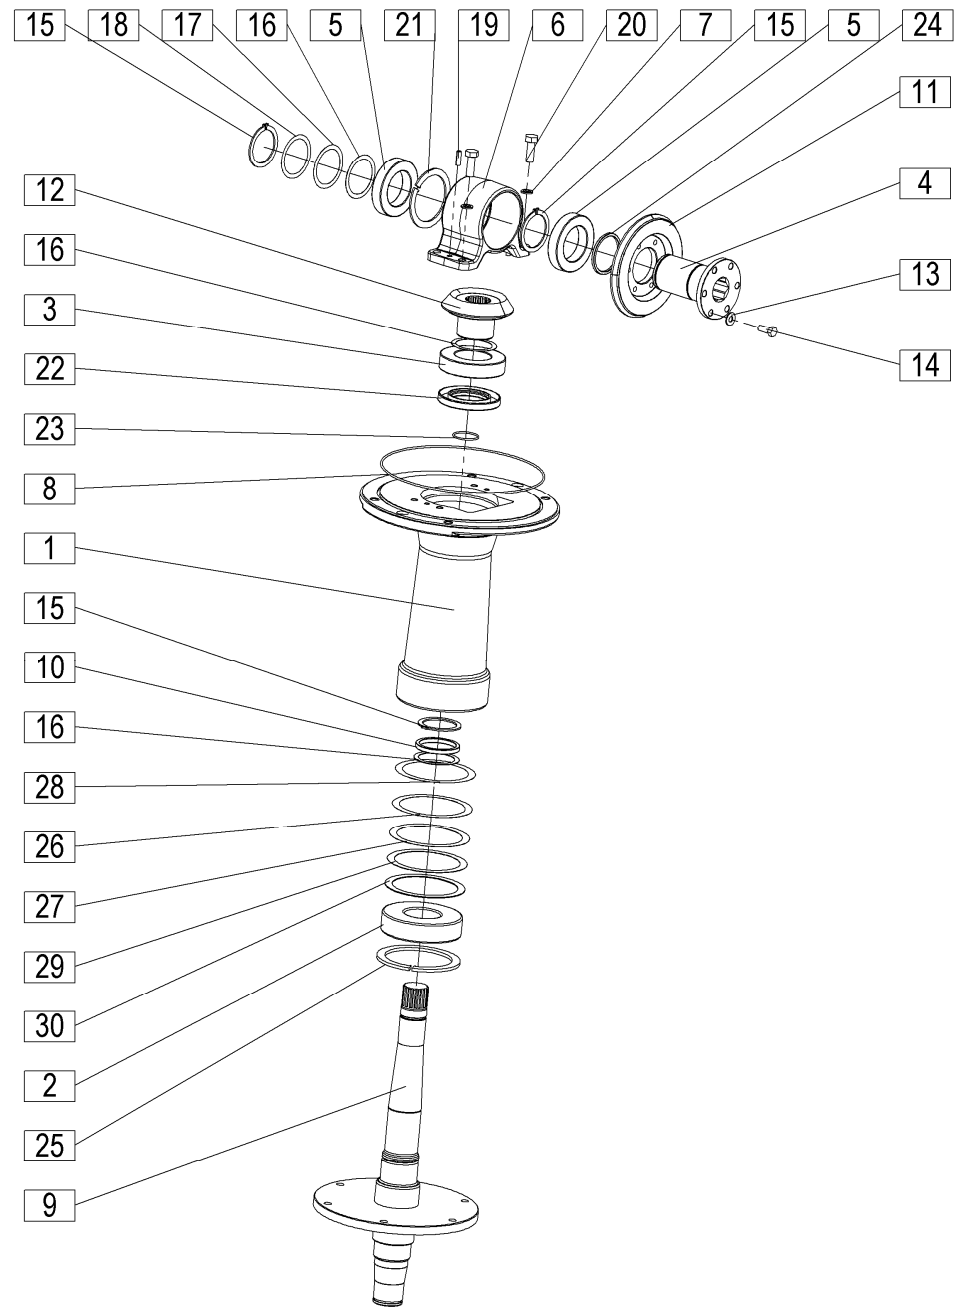

Velja od tov. št. dalje:
Važi od tvor. broja dalje:
Ab masch. Nr.:
From mach Nr.:
Van mach nr.:

DRUMCUT DRUM 300 F=+108
DRUMCUT DRUM 300 F B=+028

6