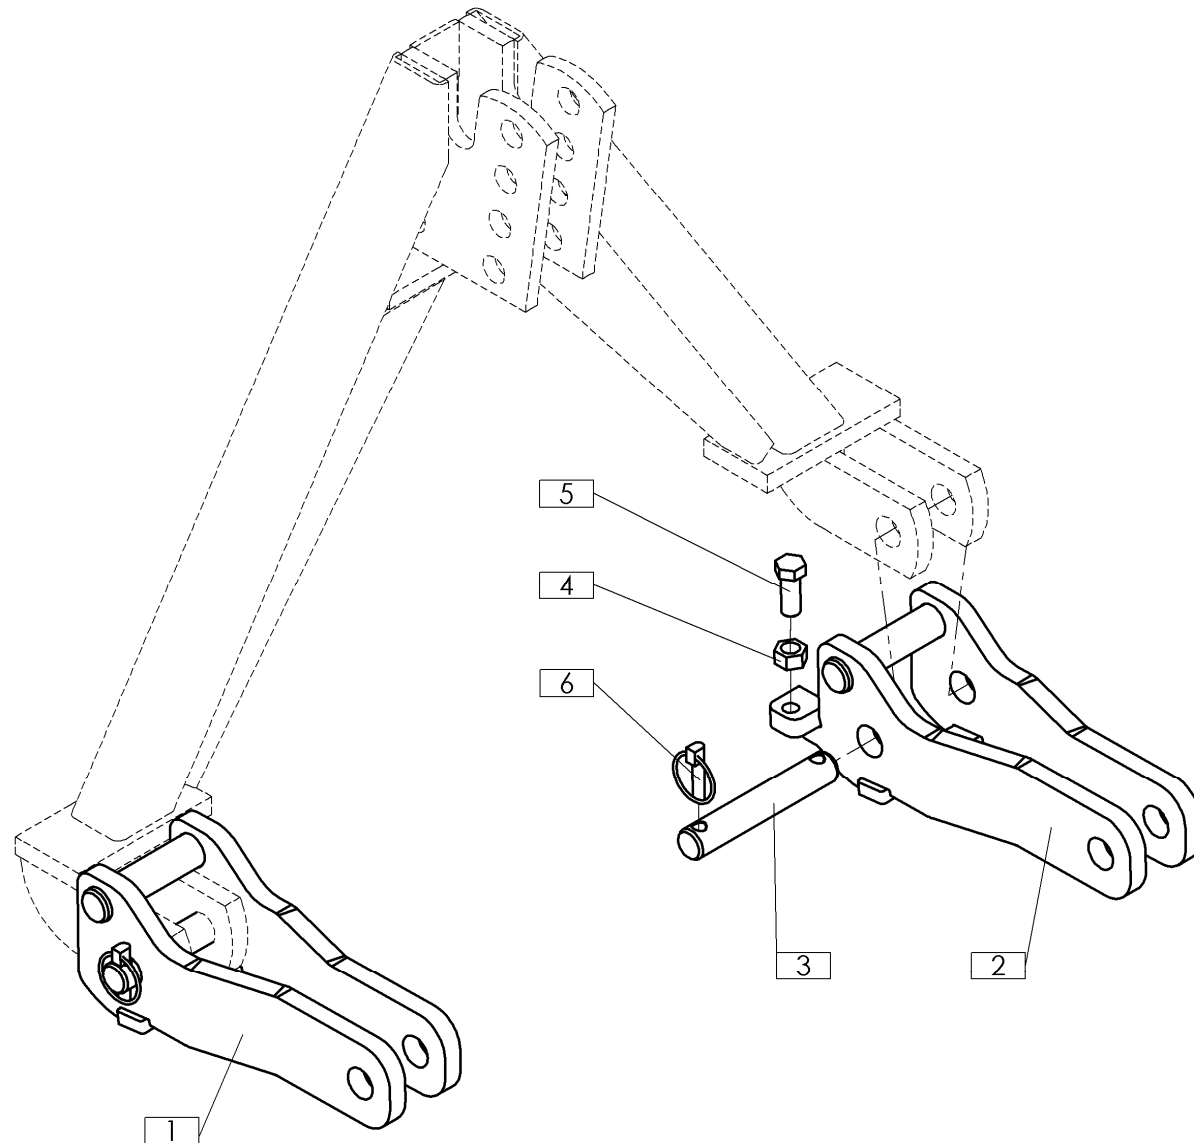

Velja od tov. št. dalje:  
 Važi od tvor. broja dalje:  
 Ab masch. Nr.:  
 From mach Nr.:  
 Van mach nr.:

**DRUMCUT DRUM 300 F=+108**  
**DRUMCUT DRUM 300 F B=+028**

**17**

Številka Broj Bild Fig. Afb.	Kataloška številka Kataloški broj Ersatzteilnummer Spare Part Number Vervangonderdeelnummer	Naziv dela (SLO)	Naziv dijela (HR)	Benennung (D)	Description (GB)	Beschrijving (NL)		Količina Komada Menge Quantity Hoeveelheid
1	755042030A	Zaščita sprednja var.	Prednja zaščita var.	Schutz vorne geschw.	Protection frontside welded	Bescherming voorzijde gelast		1
2	755040150A	Zaščita desna var.	Desna zaščita var.	Schutz rechts geschw.	Protection right welded	Bescherming rechts gelast		2
3	758040050A	Zaščita zadnja var.	Zadnja zaščita var.	Schutz hinten geschw.	Protection backside welded	Bescherming rugzijde gelast		2
4	758040070A	Pločevina (platno)	Lim (platno)	Blech (Schutztuch)	Plate (Curtain)	Plaat (gordijn)		2
5	758040080A	Trak (platno)	Traka (platno)	Band (Schutztuch)	Stripe (Curtain)	Streep (gordijn)		2
6	758040400C	Gumica kpl.	Gumica kpl.	Gummi zus.	Rubber cpl.	Rubber kpl.		2
7	000210701	Vijak M10x30	Vijak M10x30	Schraube M10x30	Screw M10x30	Schroef M10x30		25
8	000203504	Vijak M12x45	Vijak M12x45	Schraube M12x45	Screw M12x45	Schroef M12x45		4
9	000257607	Vijak M10x25	Vijak M10x25	Schraube M10x25	Screw M10x25	Schroef M10x25		10
10	150654401	Vijak M10	Vijak M10	Schraube M10	Screw M10	Schroef M10		4
11	150015003	Vijak M10x40	Vijak M10x40	Schraube M10x40	Screw M10x40	Schroef M10x40		2
12	150393602	Matica M12	Navrtka M12	Mutter M12	Nut M12	Moer M12		4
13	150426809	Podložka SKM 10	Podložka SKM 10	Scheibe SKM 10	Washer SKM 10	Sluitring SKM 10		39
14	150275400	Matica M10	Navrtka M10	Mutter M10	Nut M10	Moer M10		39
15	150472606	Matica očesna M10	Navrtka M10	Ringmutter M10	Ring nut M10	Ringmoer M 10		4
16	910096201C	Vzmet krožnikasta 12,3x34x1,5 / DIN 2093	Kružna opruga 12,3x34x1,5 / DIN 2093	Tellerfeder 12,3x34x1,5 / DIN 2093	Plate spring 12,3x34x1,5 / DIN 2093	Plaatveer 12,3x34x1,5 / DIN 2093		16
17	745040290	Podložka	Podložka	Scheibe	Washer	Sluitring		26
18	000207902	Vijak M6x20	Vijak M6x20	Schraube M6x20	Screw M6x20	Schroef M6x20		24
19	150426603	Podložka SKM 6	Podložka SKM 6	Scheibe SKM 6	Washer SKM 6	Sluitring SKM 6		22
20	150275204	Matica M6	Navrtka M6	Mutter M6	Nut M6	Moer M6		20
21	758040330	Platno z logotipom 1	Platno sa logotipom 1	Schutztuch mit logo 1	Curtain with logotype 1	Gordijn met logotype 1		1
22	758040322	Platno	Platno	Schutztuch	Curtain	Gordijn		1
23	000208509	Vijak M8x16	Vijak M8x16	Schraube M8x16	Screw M8x16	Schroef M8x16		4
24	150426701	Podložka SKM 8	Podložka SKM 8	Scheibe SKM 8	Washer SKM 8	Sluitring SKM 8		4
25	755041730C	Objemka	Spojnica	Klemme	Clip	Clip		4
26	755041740A	Objemka	Spojnica	Klemme	Clip	Clip		4
27	755041760C	Ojačitev jeklena	Čelično ojačanje	Stahlverstärkung	Steel reinforcement	Stalen versterking		4
28	000257509	Vijak M8x20	Vijak M8x20	Schraube M8x20	Screw M8x20	Schroef M8x20		4
29	150109304	Podložka 8 Zn - 200 HV	Podložka 8 Zn - 200 HV	Scheibe 8 Zn - 200 HV	Washer 8 Zn - 200 HV	Sluitring 8 Zn - 200 HV		4
30	150275302	Matica M8	Navrtka M8	Mutter M8	Nut M8	Moer M8		4
31	150335809	Vijak M10x50	Vijak M10x50	Schraube M10x50	Screw M10x50	Schroef M10x50		2
32	758040350	Platno 2	Platno 2	Schutztuch 2	Curtain 2	Gordijn 2		1
33	758040360	Platno 2	Platno 2	Schutztuch 2	Curtain 2	Gordijn 2		1
34	757040330	Platno z logotipom 2	Platno sa logotipom 2	Schutztuch mit logo 2	Curtain with logotype 2	Gordijn met logotype 2		1
35	757040350	Platno z logotipom 3	Platno sa logotipom 3	Schutztuch mit logo 3	Curtain with logotype 3	Gordijn met logotype 3		1