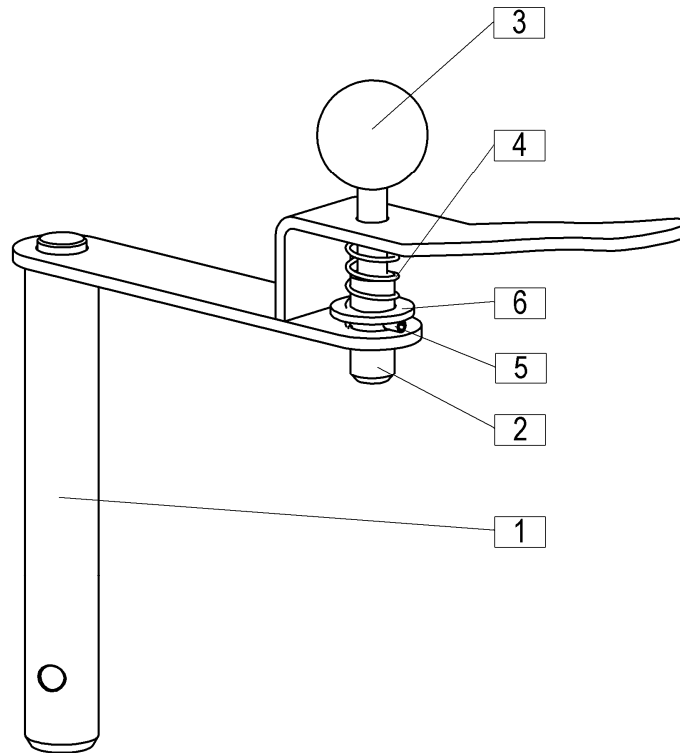

Velja od tov. št. dalje:  
 Važi od tvor. broja dalje:  
 Ab masch. Nr.:  
 From mach Nr.:  
 Van mach nr.:

**DRUMCUT DRUM 300 F=+108**  
**DRUMCUT DRUM 300 F B=+028**

**17**

Številka Broj Bild Fig. Afb.	Kataloška številka Kataloški broj Ersatzteilnummer Spare Part Number Vervangonderdeelnummer	Naziv dela (SLO)	Naziv dijela (HR)	Benennung (D)	Description (GB)	Beschrijving (NL)		Količina Komada Menge Quantity Hoeveelheid
1	755042030A	Zaščita sprednja var.	Prednja zaščita var.	Schutz vorne geschw.	Protection frontside welded	Bescherming voorzijde gelast		1
2	755040150A	Zaščita desna var.	Desna zaščita var.	Schutz rechts geschw.	Protection right welded	Bescherming rechts gelast		2
3	758040050A	Zaščita zadnja var.	Zadnja zaščita var.	Schutz hinten geschw.	Protection backside welded	Bescherming rugzijde gelast		2
4	758040070A	Pločevina (platno)	Lim (platno)	Blech (Schutztuch)	Plate (Curtain)	Plaat (gordijn)		2
5	758040080A	Trak (platno)	Traka (platno)	Band (Schutztuch)	Stripe (Curtain)	Streep (gordijn)		2
6	758040400C	Gumica kpl.	Gumica kpl.	Gummi zus.	Rubber cpl.	Rubber kpl.		2
7	000210701	Vijak M10x30	Vijak M10x30	Schraube M10x30	Screw M10x30	Schroef M10x30		25
8	000203504	Vijak M12x45	Vijak M12x45	Schraube M12x45	Screw M12x45	Schroef M12x45		4
9	000257607	Vijak M10x25	Vijak M10x25	Schraube M10x25	Screw M10x25	Schroef M10x25		10
10	150654401	Vijak M10	Vijak M10	Schraube M10	Screw M10	Schroef M10		4
11	150015003	Vijak M10x40	Vijak M10x40	Schraube M10x40	Screw M10x40	Schroef M10x40		2
12	150393602	Matica M12	Navrtka M12	Mutter M12	Nut M12	Moer M12		4
13	150426809	Podložka SKM 10	Podložka SKM 10	Scheibe SKM 10	Washer SKM 10	Sluitring SKM 10		39
14	150275400	Matica M10	Navrtka M10	Mutter M10	Nut M10	Moer M10		39
15	150472606	Matica očesna M10	Navrtka M10	Ringmutter M10	Ring nut M10	Ringmoer M 10		4
16	910096201C	Vzmet krožnikasta 12,3x34x1,5 / DIN 2093	Kružna opruga 12,3x34x1,5 / DIN 2093	Tellerfeder 12,3x34x1,5 / DIN 2093	Plate spring 12,3x34x1,5 / DIN 2093	Plaatveer 12,3x34x1,5 / DIN 2093		16
17	745040290	Podložka	Podložka	Scheibe	Washer	Sluitring		26
18	000207902	Vijak M6x20	Vijak M6x20	Schraube M6x20	Screw M6x20	Schroef M6x20		24
19	150426603	Podložka SKM 6	Podložka SKM 6	Scheibe SKM 6	Washer SKM 6	Sluitring SKM 6		22
20	150275204	Matica M6	Navrtka M6	Mutter M6	Nut M6	Moer M6		20
21	758040330	Platno z logotipom 1	Platno sa logotipom 1	Schutztuch mit logo 1	Curtain with logotype 1	Gordijn met logotype 1		1
22	758040322	Platno	Platno	Schutztuch	Curtain	Gordijn		1
23	000208509	Vijak M8x16	Vijak M8x16	Schraube M8x16	Screw M8x16	Schroef M8x16		4
24	150426701	Podložka SKM 8	Podložka SKM 8	Scheibe SKM 8	Washer SKM 8	Sluitring SKM 8		4
25	755041730C	Objemka	Spojnica	Klemme	Clip	Clip		4
26	755041740A	Objemka	Spojnica	Klemme	Clip	Clip		4
27	755041760C	Ojačitev jeklena	Čelično ojačanje	Stahlverstärkung	Steel reinforcement	Stalen versterking		4
28	000257509	Vijak M8x20	Vijak M8x20	Schraube M8x20	Screw M8x20	Schroef M8x20		4
29	150109304	Podložka 8 Zn - 200 HV	Podložka 8 Zn - 200 HV	Scheibe 8 Zn - 200 HV	Washer 8 Zn - 200 HV	Sluitring 8 Zn - 200 HV		4
30	150275302	Matica M8	Navrtka M8	Mutter M8	Nut M8	Moer M8		4
31	150335809	Vijak M10x50	Vijak M10x50	Schraube M10x50	Screw M10x50	Schroef M10x50		2
32	758040350	Platno 2	Platno 2	Schutztuch 2	Curtain 2	Gordijn 2		1
33	758040360	Platno 2	Platno 2	Schutztuch 2	Curtain 2	Gordijn 2		1
34	757040330	Platno z logotipom 2	Platno sa logotipom 2	Schutztuch mit logo 2	Curtain with logotype 2	Gordijn met logotype 2		1
35	757040350	Platno z logotipom 3	Platno sa logotipom 3	Schutztuch mit logo 3	Curtain with logotype 3	Gordijn met logotype 3		1