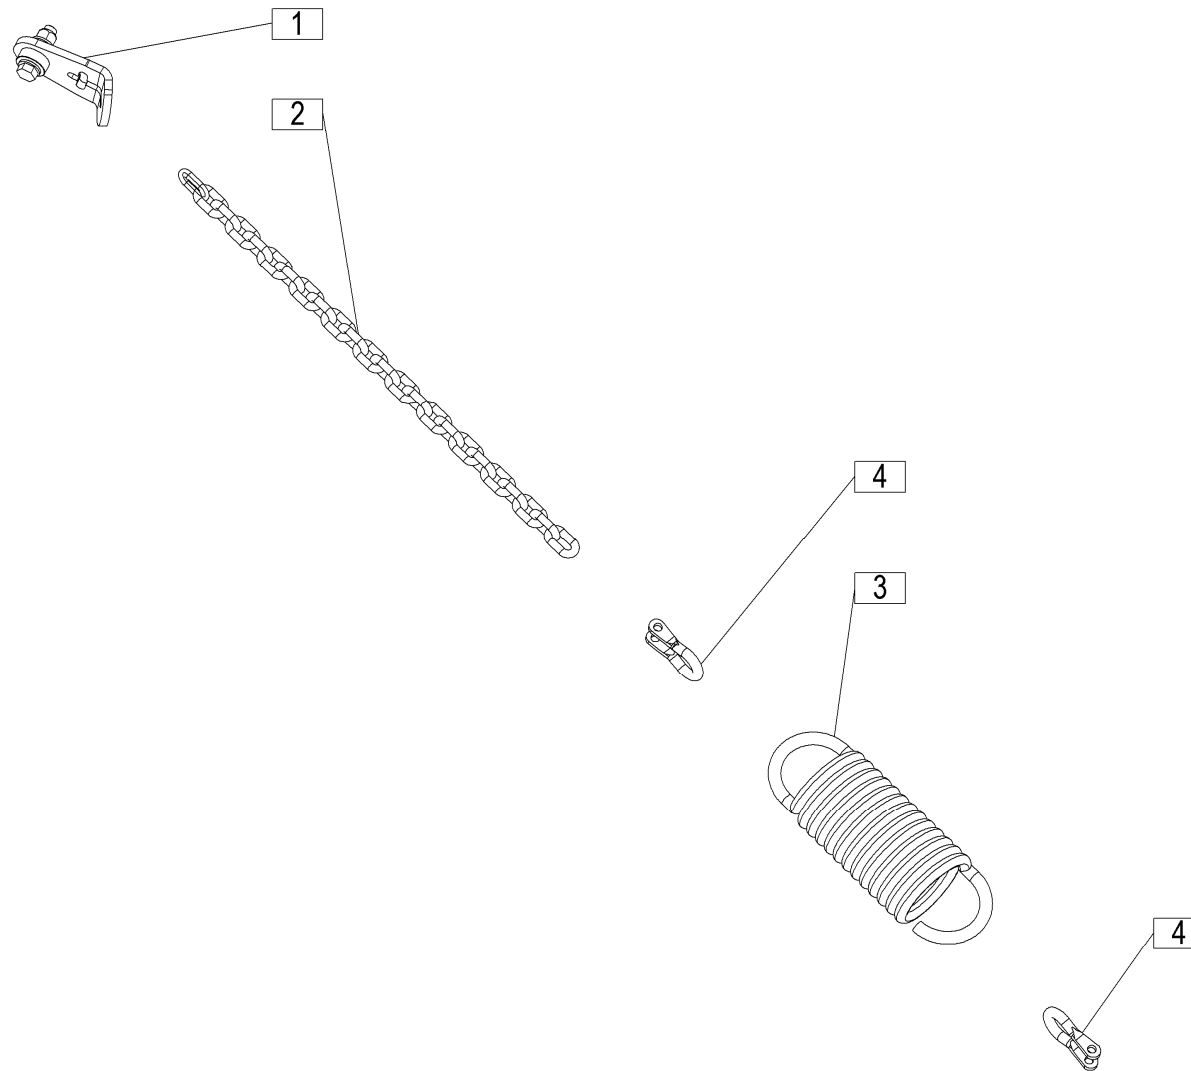

Velja od tov. št. dalje:  
 Važi od tvor. broja dalje:  
 Ab masch. Nr.:  
 From mach Nr.:  
 Van mach nr.:

**DRUMCUT DRUM 300 F=+108**  
**DRUMCUT DRUM 300 F B=+028**

**17**

Številka Broj Bild Fig. Afb.	Kataloška številka Kataloški broj Ersatzteilnummer Spare Part Number Vervangonderdeelnummer	Naziv dela (SLO)	Naziv dijela (HR)	Benennung (D)	Description (GB)	Beschrijving (NL)		Količina Komada Menge Quantity Hoeveelheid
1	755042030A	Zaščita sprednja var.	Prednja zaščita var.	Schutz vorne geschw.	Protection frontside welded	Bescherming voorzijde gelast		1
2	755040150A	Zaščita desna var.	Desna zaščita var.	Schutz rechts geschw.	Protection right welded	Bescherming rechts gelast		2
3	758040050A	Zaščita zadnja var.	Zadnja zaščita var.	Schutz hinten geschw.	Protection backside welded	Bescherming rugzijde gelast		2
4	758040070A	Pločevina (platno)	Lim (platno)	Blech (Schutztuch)	Plate (Curtain)	Plaat (gordijn)		2
5	758040080A	Trak (platno)	Traka (platno)	Band (Schutztuch)	Stripe (Curtain)	Streep (gordijn)		2
6	758040400C	Gumica kpl.	Gumica kpl.	Gummi zus.	Rubber cpl.	Rubber kpl.		2
7	000210701	Vijak M10x30	Vijak M10x30	Schraube M10x30	Screw M10x30	Schroef M10x30		25
8	000203504	Vijak M12x45	Vijak M12x45	Schraube M12x45	Screw M12x45	Schroef M12x45		4
9	000257607	Vijak M10x25	Vijak M10x25	Schraube M10x25	Screw M10x25	Schroef M10x25		10
10	150654401	Vijak M10	Vijak M10	Schraube M10	Screw M10	Schroef M10		4
11	150015003	Vijak M10x40	Vijak M10x40	Schraube M10x40	Screw M10x40	Schroef M10x40		2
12	150393602	Matica M12	Navrtka M12	Mutter M12	Nut M12	Moer M12		4
13	150426809	Podložka SKM 10	Podložka SKM 10	Scheibe SKM 10	Washer SKM 10	Sluitring SKM 10		39
14	150275400	Matica M10	Navrtka M10	Mutter M10	Nut M10	Moer M10		39
15	150472606	Matica očesna M10	Navrtka M10	Ringmutter M10	Ring nut M10	Ringmoer M 10		4
16	910096201C	Vzmet krožnikasta 12,3x34x1,5 / DIN 2093	Kružna opruga 12,3x34x1,5 / DIN 2093	Tellerfeder 12,3x34x1,5 / DIN 2093	Plate spring 12,3x34x1,5 / DIN 2093	Plaatveer 12,3x34x1,5 / DIN 2093		16
17	745040290	Podložka	Podložka	Scheibe	Washer	Sluitring		26
18	000207902	Vijak M6x20	Vijak M6x20	Schraube M6x20	Screw M6x20	Schroef M6x20		24
19	150426603	Podložka SKM 6	Podložka SKM 6	Scheibe SKM 6	Washer SKM 6	Sluitring SKM 6		22
20	150275204	Matica M6	Navrtka M6	Mutter M6	Nut M6	Moer M6		20
21	758040330	Platno z logotipom 1	Platno sa logotipom 1	Schutztuch mit logo 1	Curtain with logotype 1	Gordijn met logotype 1		1
22	758040322	Platno	Platno	Schutztuch	Curtain	Gordijn		1
23	000208509	Vijak M8x16	Vijak M8x16	Schraube M8x16	Screw M8x16	Schroef M8x16		4
24	150426701	Podložka SKM 8	Podložka SKM 8	Scheibe SKM 8	Washer SKM 8	Sluitring SKM 8		4
25	755041730C	Objemka	Spojnica	Klemme	Clip	Clip		4
26	755041740A	Objemka	Spojnica	Klemme	Clip	Clip		4
27	755041760C	Ojačitev jeklena	Čelično ojačanje	Stahlverstärkung	Steel reinforcement	Stalen versterking		4
28	000257509	Vijak M8x20	Vijak M8x20	Schraube M8x20	Screw M8x20	Schroef M8x20		4
29	150109304	Podložka 8 Zn - 200 HV	Podložka 8 Zn - 200 HV	Scheibe 8 Zn - 200 HV	Washer 8 Zn - 200 HV	Sluitring 8 Zn - 200 HV		4
30	150275302	Matica M8	Navrtka M8	Mutter M8	Nut M8	Moer M8		4
31	150335809	Vijak M10x50	Vijak M10x50	Schraube M10x50	Screw M10x50	Schroef M10x50		2
32	758040350	Platno 2	Platno 2	Schutztuch 2	Curtain 2	Gordijn 2		1
33	758040360	Platno 2	Platno 2	Schutztuch 2	Curtain 2	Gordijn 2		1
34	757040330	Platno z logotipom 2	Platno sa logotipom 2	Schutztuch mit logo 2	Curtain with logotype 2	Gordijn met logotype 2		1
35	757040350	Platno z logotipom 3	Platno sa logotipom 3	Schutztuch mit logo 3	Curtain with logotype 3	Gordijn met logotype 3		1