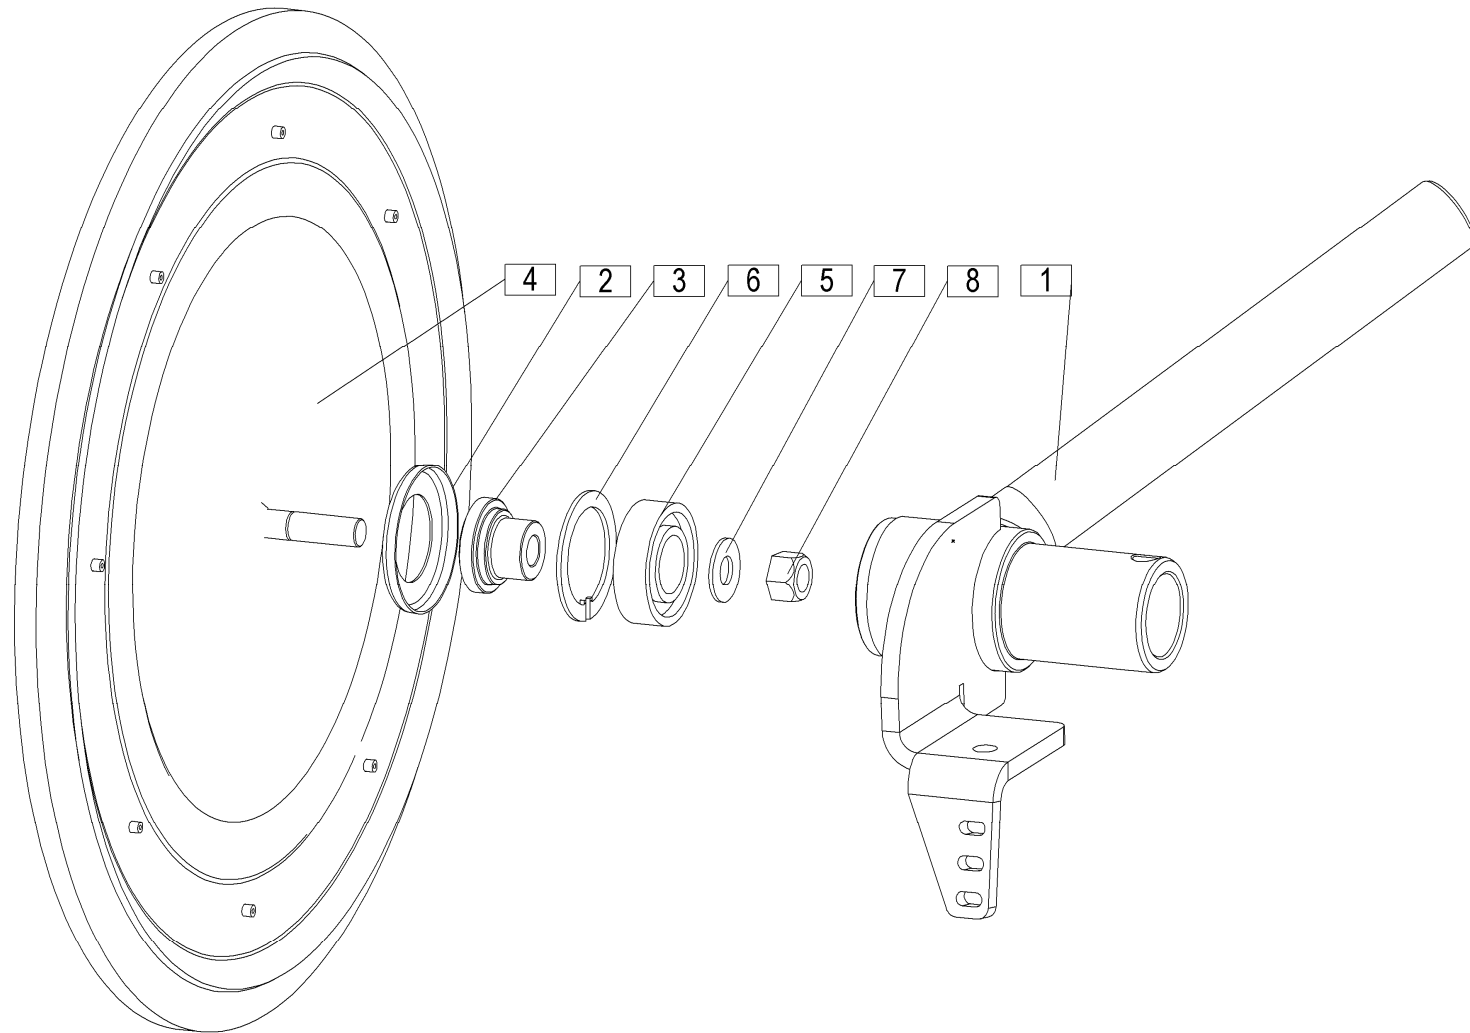

Velja od tov. št. dalje:  
 Važi od tvor. broja dalje:  
 Ab masch. Nr.:  
 From mach Nr.:  
 Van mach nr.:

**DRUMCUT DRUM 300 F=+108**  
**DRUMCUT DRUM 300 F B=+028**

**17**

Številka Broj Bild Fig. Afb.	Kataloška številka Kataloški broj Ersatzteilnummer Spare Part Number Vervangonderdeelnummer	Naziv dela (SLO)	Naziv dijela (HR)	Benennung (D)	Description (GB)	Beschrijving (NL)		Količina Komada Menge Quantity Hoeveelheid
1	755042030A	Zaščita sprednja var.	Prednja zaščita var.	Schutz vorne geschw.	Protection frontside welded	Bescherming voorzijde gelast		1
2	755040150A	Zaščita desna var.	Desna zaščita var.	Schutz rechts geschw.	Protection right welded	Bescherming rechts gelast		2
3	758040050A	Zaščita zadnja var.	Zadnja zaščita var.	Schutz hinten geschw.	Protection backside welded	Bescherming rugzijde gelast		2
4	758040070A	Pločevina (platno)	Lim (platno)	Blech (Schutztuch)	Plate (Curtain)	Plaat (gordijn)		2
5	758040080A	Trak (platno)	Traka (platno)	Band (Schutztuch)	Stripe (Curtain)	Streep (gordijn)		2
6	758040400C	Gumica kpl.	Gumica kpl.	Gummi zus.	Rubber cpl.	Rubber kpl.		2
7	000210701	Vijak M10x30	Vijak M10x30	Schraube M10x30	Screw M10x30	Schroef M10x30		25
8	000203504	Vijak M12x45	Vijak M12x45	Schraube M12x45	Screw M12x45	Schroef M12x45		4
9	000257607	Vijak M10x25	Vijak M10x25	Schraube M10x25	Screw M10x25	Schroef M10x25		10
10	150654401	Vijak M10	Vijak M10	Schraube M10	Screw M10	Schroef M10		4
11	150015003	Vijak M10x40	Vijak M10x40	Schraube M10x40	Screw M10x40	Schroef M10x40		2
12	150393602	Matica M12	Navrtka M12	Mutter M12	Nut M12	Moer M12		4
13	150426809	Podložka SKM 10	Podložka SKM 10	Scheibe SKM 10	Washer SKM 10	Sluitring SKM 10		39
14	150275400	Matica M10	Navrtka M10	Mutter M10	Nut M10	Moer M10		39
15	150472606	Matica očesna M10	Navrtka M10	Ringmutter M10	Ring nut M10	Ringmoer M 10		4
16	910096201C	Vzmet krožnikasta 12,3x34x1,5 / DIN 2093	Kružna opruga 12,3x34x1,5 / DIN 2093	Tellerfeder 12,3x34x1,5 / DIN 2093	Plate spring 12,3x34x1,5 / DIN 2093	Plaatveer 12,3x34x1,5 / DIN 2093		16
17	745040290	Podložka	Podložka	Scheibe	Washer	Sluitring		26
18	000207902	Vijak M6x20	Vijak M6x20	Schraube M6x20	Screw M6x20	Schroef M6x20		24
19	150426603	Podložka SKM 6	Podložka SKM 6	Scheibe SKM 6	Washer SKM 6	Sluitring SKM 6		22
20	150275204	Matica M6	Navrtka M6	Mutter M6	Nut M6	Moer M6		20
21	758040330	Platno z logotipom 1	Platno sa logotipom 1	Schutztuch mit logo 1	Curtain with logotype 1	Gordijn met logotype 1		1
22	758040322	Platno	Platno	Schutztuch	Curtain	Gordijn		1
23	000208509	Vijak M8x16	Vijak M8x16	Schraube M8x16	Screw M8x16	Schroef M8x16		4
24	150426701	Podložka SKM 8	Podložka SKM 8	Scheibe SKM 8	Washer SKM 8	Sluitring SKM 8		4
25	755041730C	Objemka	Spojnica	Klemme	Clip	Clip		4
26	755041740A	Objemka	Spojnica	Klemme	Clip	Clip		4
27	755041760C	Ojačitev jeklena	Čelično ojačanje	Stahlverstärkung	Steel reinforcement	Stalen versterking		4
28	000257509	Vijak M8x20	Vijak M8x20	Schraube M8x20	Screw M8x20	Schroef M8x20		4
29	150109304	Podložka 8 Zn - 200 HV	Podložka 8 Zn - 200 HV	Scheibe 8 Zn - 200 HV	Washer 8 Zn - 200 HV	Sluitring 8 Zn - 200 HV		4
30	150275302	Matica M8	Navrtka M8	Mutter M8	Nut M8	Moer M8		4
31	150335809	Vijak M10x50	Vijak M10x50	Schraube M10x50	Screw M10x50	Schroef M10x50		2
32	758040350	Platno 2	Platno 2	Schutztuch 2	Curtain 2	Gordijn 2		1
33	758040360	Platno 2	Platno 2	Schutztuch 2	Curtain 2	Gordijn 2		1
34	757040330	Platno z logotipom 2	Platno sa logotipom 2	Schutztuch mit logo 2	Curtain with logotype 2	Gordijn met logotype 2		1
35	757040350	Platno z logotipom 3	Platno sa logotipom 3	Schutztuch mit logo 3	Curtain with logotype 3	Gordijn met logotype 3		1