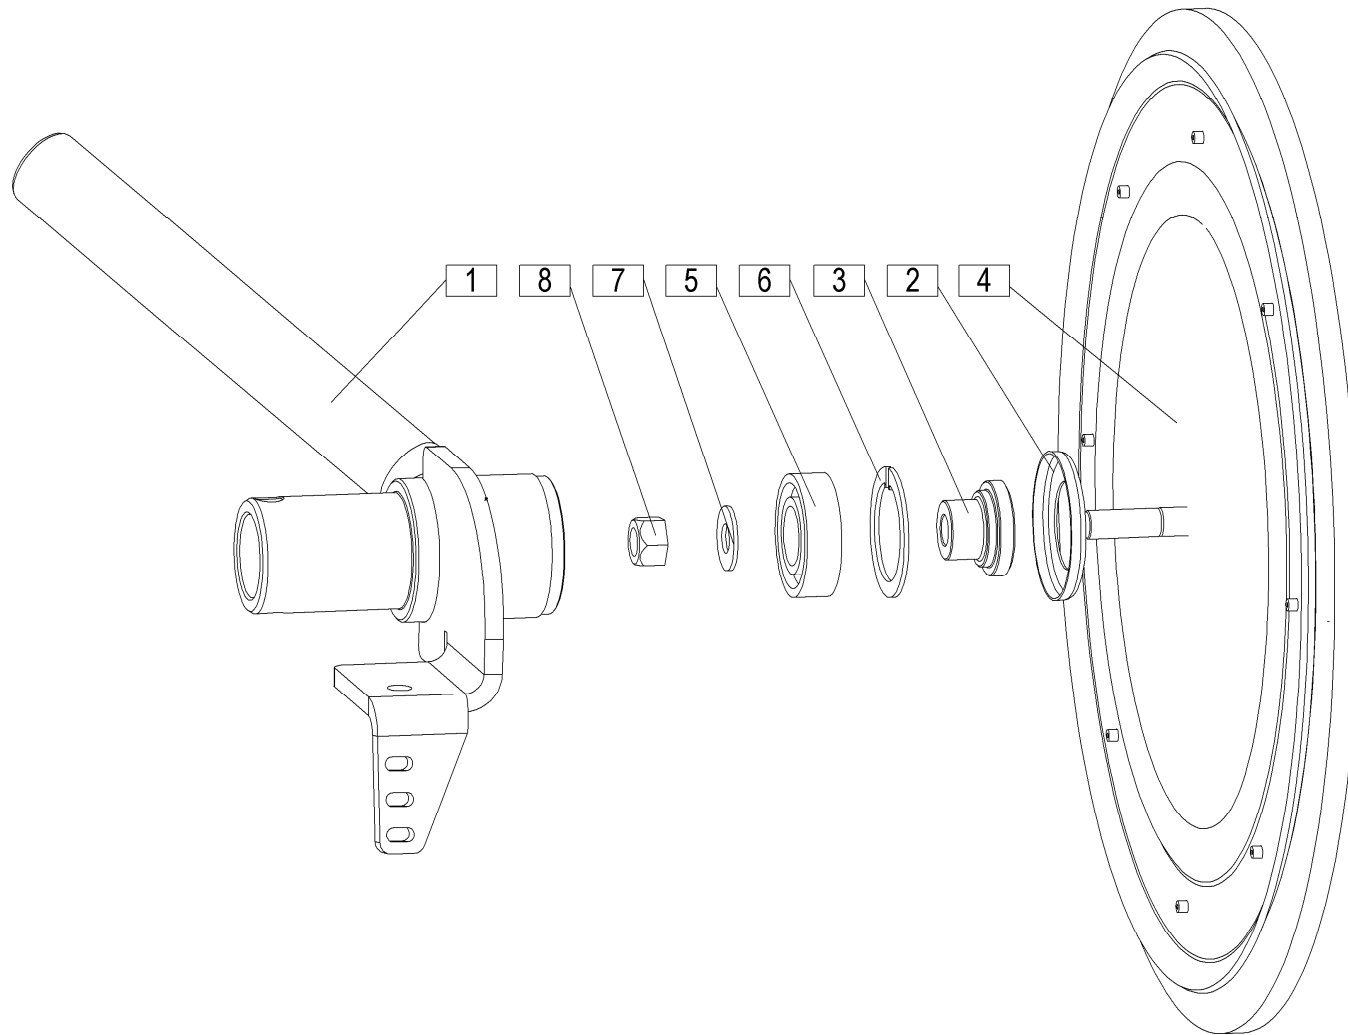

Velja od tov. št. dalje:  
 Važi od tvor. broja dalje:  
 Ab masch. Nr.:  
 From mach Nr.:  
 Van mach nr.:

**DRUMCUT DRUM 300 F=+108**  
**DRUMCUT DRUM 300 F B=+028**

**17**

Številka Broj Bild Fig. Afb.	Kataloška številka Kataloški broj Ersatzteilnummer Spare Part Number Vervangonderdeelnummer	Naziv dela (SLO)	Naziv dijela (HR)	Benennung (D)	Description (GB)	Beschrijving (NL)		Količina Komada Menge Quantity Hoeveelheid
1	755042030A	Zaščita sprednja var.	Prednja zaščita var.	Schutz vorne geschw.	Protection frontside welded	Bescherming voorzijde gelast		1
2	755040150A	Zaščita desna var.	Desna zaščita var.	Schutz rechts geschw.	Protection right welded	Bescherming rechts gelast		2
3	758040050A	Zaščita zadnja var.	Zadnja zaščita var.	Schutz hinten geschw.	Protection backside welded	Bescherming rugzijde gelast		2
4	758040070A	Pločevina (platno)	Lim (platno)	Blech (Schutztuch)	Plate (Curtain)	Plaat (gordijn)		2
5	758040080A	Trak (platno)	Traka (platno)	Band (Schutztuch)	Stripe (Curtain)	Streep (gordijn)		2
6	758040400C	Gumica kpl.	Gumica kpl.	Gummi zus.	Rubber cpl.	Rubber kpl.		2
7	000210701	Vijak M10x30	Vijak M10x30	Schraube M10x30	Screw M10x30	Schroef M10x30		25
8	000203504	Vijak M12x45	Vijak M12x45	Schraube M12x45	Screw M12x45	Schroef M12x45		4
9	000257607	Vijak M10x25	Vijak M10x25	Schraube M10x25	Screw M10x25	Schroef M10x25		10
10	150654401	Vijak M10	Vijak M10	Schraube M10	Screw M10	Schroef M10		4
11	150015003	Vijak M10x40	Vijak M10x40	Schraube M10x40	Screw M10x40	Schroef M10x40		2
12	150393602	Matica M12	Navrtka M12	Mutter M12	Nut M12	Moer M12		4
13	150426809	Podložka SKM 10	Podložka SKM 10	Scheibe SKM 10	Washer SKM 10	Sluitring SKM 10		39
14	150275400	Matica M10	Navrtka M10	Mutter M10	Nut M10	Moer M10		39
15	150472606	Matica očesna M10	Navrtka M10	Ringmutter M10	Ring nut M10	Ringmoer M 10		4
16	910096201C	Vzmet krožnikasta 12,3x34x1,5 / DIN 2093	Kružna opruga 12,3x34x1,5 / DIN 2093	Tellerfeder 12,3x34x1,5 / DIN 2093	Plate spring 12,3x34x1,5 / DIN 2093	Plaatveer 12,3x34x1,5 / DIN 2093		16
17	745040290	Podložka	Podložka	Scheibe	Washer	Sluitring		26
18	000207902	Vijak M6x20	Vijak M6x20	Schraube M6x20	Screw M6x20	Schroef M6x20		24
19	150426603	Podložka SKM 6	Podložka SKM 6	Scheibe SKM 6	Washer SKM 6	Sluitring SKM 6		22
20	150275204	Matica M6	Navrtka M6	Mutter M6	Nut M6	Moer M6		20
21	758040330	Platno z logotipom 1	Platno sa logotipom 1	Schutztuch mit logo 1	Curtain with logotype 1	Gordijn met logotype 1		1
22	758040322	Platno	Platno	Schutztuch	Curtain	Gordijn		1
23	000208509	Vijak M8x16	Vijak M8x16	Schraube M8x16	Screw M8x16	Schroef M8x16		4
24	150426701	Podložka SKM 8	Podložka SKM 8	Scheibe SKM 8	Washer SKM 8	Sluitring SKM 8		4
25	755041730C	Objemka	Spojnica	Klemme	Clip	Clip		4
26	755041740A	Objemka	Spojnica	Klemme	Clip	Clip		4
27	755041760C	Ojačitev jeklena	Čelično ojačanje	Stahlverstärkung	Steel reinforcement	Stalen versterking		4
28	000257509	Vijak M8x20	Vijak M8x20	Schraube M8x20	Screw M8x20	Schroef M8x20		4
29	150109304	Podložka 8 Zn - 200 HV	Podložka 8 Zn - 200 HV	Scheibe 8 Zn - 200 HV	Washer 8 Zn - 200 HV	Sluitring 8 Zn - 200 HV		4
30	150275302	Matica M8	Navrtka M8	Mutter M8	Nut M8	Moer M8		4
31	150335809	Vijak M10x50	Vijak M10x50	Schraube M10x50	Screw M10x50	Schroef M10x50		2
32	758040350	Platno 2	Platno 2	Schutztuch 2	Curtain 2	Gordijn 2		1
33	758040360	Platno 2	Platno 2	Schutztuch 2	Curtain 2	Gordijn 2		1
34	757040330	Platno z logotipom 2	Platno sa logotipom 2	Schutztuch mit logo 2	Curtain with logotype 2	Gordijn met logotype 2		1
35	757040350	Platno z logotipom 3	Platno sa logotipom 3	Schutztuch mit logo 3	Curtain with logotype 3	Gordijn met logotype 3		1