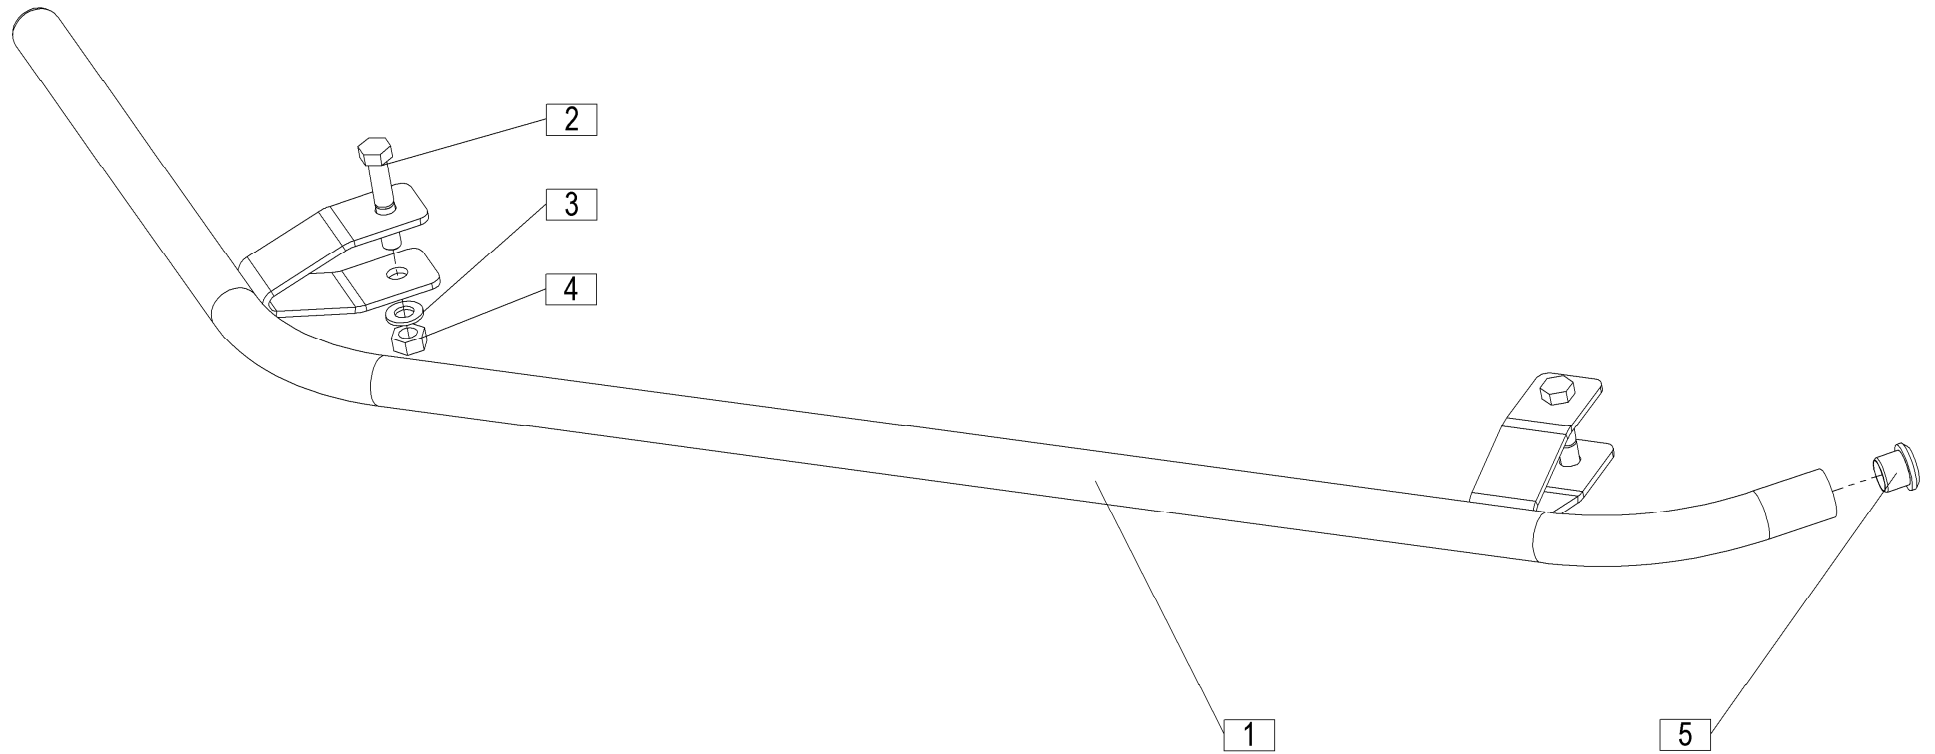

Velja od tov. št. dalje:  
 Važi od tvor. broja dalje:  
 Ab masch. Nr.:  
 From mach Nr.:  
 Van mach nr.:

**DRUMCUT DRUM 300 F=+108**  
**DRUMCUT DRUM 300 F B=+028**

**17**

Številka Broj Bild Fig. Afb.	Kataloška številka Kataloški broj Ersatzteilnummer Spare Part Number Vervangonderdeelnummer	Naziv dela (SLO)	Naziv dijela (HR)	Benennung (D)	Description (GB)	Beschrijving (NL)		Količina Komada Menge Quantity Hoeveelheid
1	755042030A	Zaščita sprednja var.	Prednja zaščita var.	Schutz vorne geschw.	Protection frontside welded	Bescherming voorzijde gelast		1
2	755040150A	Zaščita desna var.	Desna zaščita var.	Schutz rechts geschw.	Protection right welded	Bescherming rechts gelast		2
3	758040050A	Zaščita zadnja var.	Zadnja zaščita var.	Schutz hinten geschw.	Protection backside welded	Bescherming rugzijde gelast		2
4	758040070A	Pločevina (platno)	Lim (platno)	Blech (Schutztuch)	Plate (Curtain)	Plaat (gordijn)		2
5	758040080A	Trak (platno)	Traka (platno)	Band (Schutztuch)	Stripe (Curtain)	Streep (gordijn)		2
6	758040400C	Gumica kpl.	Gumica kpl.	Gummi zus.	Rubber cpl.	Rubber kpl.		2
7	000210701	Vijak M10x30	Vijak M10x30	Schraube M10x30	Screw M10x30	Schroef M10x30		25
8	000203504	Vijak M12x45	Vijak M12x45	Schraube M12x45	Screw M12x45	Schroef M12x45		4
9	000257607	Vijak M10x25	Vijak M10x25	Schraube M10x25	Screw M10x25	Schroef M10x25		10
10	150654401	Vijak M10	Vijak M10	Schraube M10	Screw M10	Schroef M10		4
11	150015003	Vijak M10x40	Vijak M10x40	Schraube M10x40	Screw M10x40	Schroef M10x40		2
12	150393602	Matica M12	Navrtka M12	Mutter M12	Nut M12	Moer M12		4
13	150426809	Podložka SKM 10	Podložka SKM 10	Scheibe SKM 10	Washer SKM 10	Sluitring SKM 10		39
14	150275400	Matica M10	Navrtka M10	Mutter M10	Nut M10	Moer M10		39
15	150472606	Matica očesna M10	Navrtka M10	Ringmutter M10	Ring nut M10	Ringmoer M 10		4
16	910096201C	Vzmet krožnikasta 12,3x34x1,5 / DIN 2093	Kružna opruga 12,3x34x1,5 / DIN 2093	Tellerfeder 12,3x34x1,5 / DIN 2093	Plate spring 12,3x34x1,5 / DIN 2093	Plaatveer 12,3x34x1,5 / DIN 2093		16
17	745040290	Podložka	Podložka	Scheibe	Washer	Sluitring		26
18	000207902	Vijak M6x20	Vijak M6x20	Schraube M6x20	Screw M6x20	Schroef M6x20		24
19	150426603	Podložka SKM 6	Podložka SKM 6	Scheibe SKM 6	Washer SKM 6	Sluitring SKM 6		22
20	150275204	Matica M6	Navrtka M6	Mutter M6	Nut M6	Moer M6		20
21	758040330	Platno z logotipom 1	Platno sa logotipom 1	Schutztuch mit logo 1	Curtain with logotype 1	Gordijn met logotype 1		1
22	758040322	Platno	Platno	Schutztuch	Curtain	Gordijn		1
23	000208509	Vijak M8x16	Vijak M8x16	Schraube M8x16	Screw M8x16	Schroef M8x16		4
24	150426701	Podložka SKM 8	Podložka SKM 8	Scheibe SKM 8	Washer SKM 8	Sluitring SKM 8		4
25	755041730C	Objemka	Spojnica	Klemme	Clip	Clip		4
26	755041740A	Objemka	Spojnica	Klemme	Clip	Clip		4
27	755041760C	Ojačitev jeklena	Čelično ojačanje	Stahlverstärkung	Steel reinforcement	Stalen versterking		4
28	000257509	Vijak M8x20	Vijak M8x20	Schraube M8x20	Screw M8x20	Schroef M8x20		4
29	150109304	Podložka 8 Zn - 200 HV	Podložka 8 Zn - 200 HV	Scheibe 8 Zn - 200 HV	Washer 8 Zn - 200 HV	Sluitring 8 Zn - 200 HV		4
30	150275302	Matica M8	Navrtka M8	Mutter M8	Nut M8	Moer M8		4
31	150335809	Vijak M10x50	Vijak M10x50	Schraube M10x50	Screw M10x50	Schroef M10x50		2
32	758040350	Platno 2	Platno 2	Schutztuch 2	Curtain 2	Gordijn 2		1
33	758040360	Platno 2	Platno 2	Schutztuch 2	Curtain 2	Gordijn 2		1
34	757040330	Platno z logotipom 2	Platno sa logotipom 2	Schutztuch mit logo 2	Curtain with logotype 2	Gordijn met logotype 2		1
35	757040350	Platno z logotipom 3	Platno sa logotipom 3	Schutztuch mit logo 3	Curtain with logotype 3	Gordijn met logotype 3		1