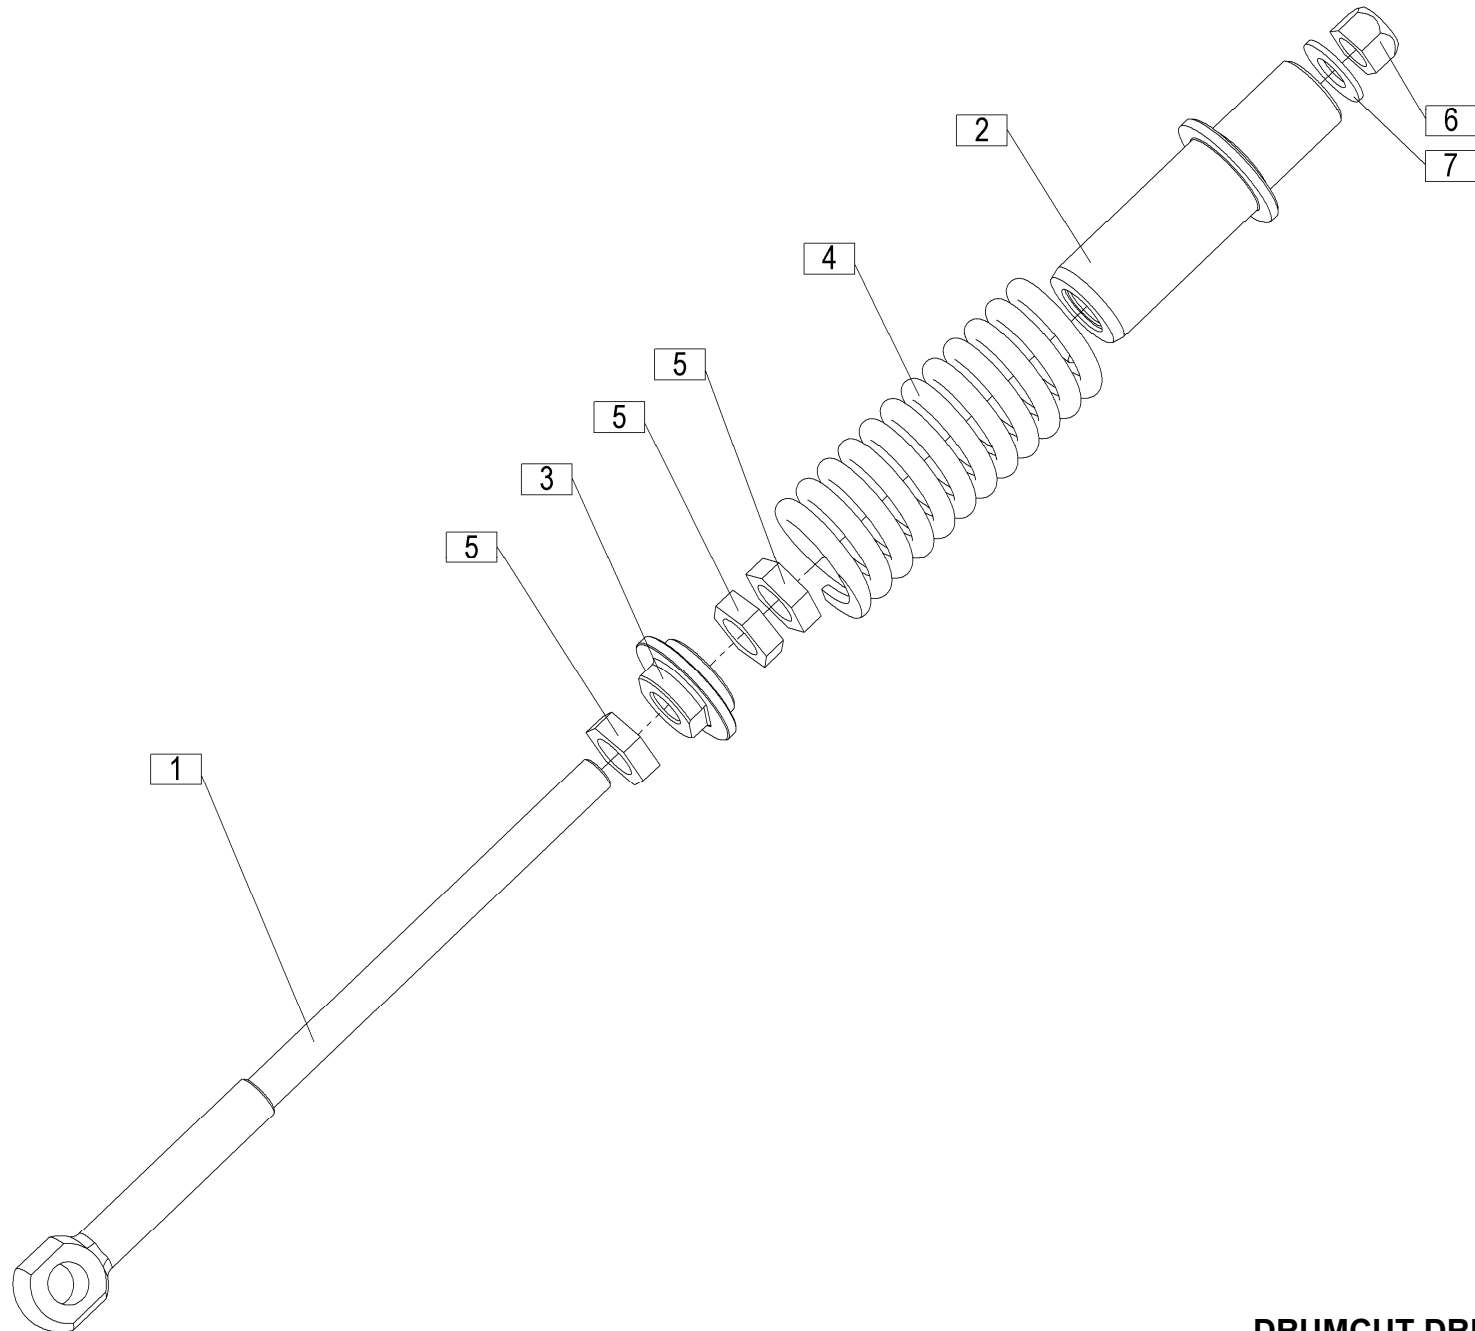

**DRUMCUT DRUM 300 F=+108**  
**DRUMCUT DRUM 300 F B=+028**

**6**

Številka Broj Bild Fig. Afb.	Kataloška številka Kataloški broj Ersatzteilnummer Spare Part Number Vervangonderdeelnummer	Naziv dela SLO	Naziv dijela HR	Benennung D	Description GB	Beschrijving NL			Količina Komada Menge Quantity Hoeveelheid
1	755033091	Cev ležajna	Ležajna cijev	Lagerrohr	Tube	Buis			1
2	150692003	Ležaj KR 6310 2RS (FAG,SKF,NTN) /DIN 625	Ležaj KR 6310 2RS (FAG,SKF,NTN) /DIN 625	Lager KR 6310 2RS (FAG,SKF,NTN) /DIN 625	Bearing KR 6310 2RS (FAG,SKF,NTN) /DIN 625	Lager KR 6310 2RS (FAG,SKF,NTN) /DIN 625			1
3	150185115	Ležaj KR 6210 (FAG,SKF,NTN) / DIN 625	Ležaj KR 6210 (FAG,SKF,NTN) / DIN 625	Lager KR 6210 (FAG,SKF,NTN) / DIN 625	Bearing KR 6210 (FAG,SKF,NTN) / DIN 625	Lager KR 6210 (FAG,SKF,NTN) /DIN 625			1
4	755033150	Prirubnica zobnika	Prirubnica zupčanika	Spurkranz	Wheel flange	Wielflens			1
5	150046917	Ležaj KR 6010 (FAG,SKF,NTN)	Ležaj KR 6010 (FAG,SKF,NTN)	Lager KR 6010 (FAG,SKF,NTN)	Bearing KR 6010 (FAG,SKF,NTN)	Lager KR 6010 (FAG,SKF,NTN)			2
6	755033161	Ohišje ležaja	Kućište ležaja	Lagergehäuse	Bearing housing	Lagerbehuizing			1
7	150433007	Podložka SKZ 10	Podložka SKZ 10	Scheibe SKZ 10	Washer SKZ 10	Sluitring SKZ 10			4
8	150691905	Tesnilo O 220/225x2,5	Zaptivač O 220/225x2,5	O-Ring 220/225x2,5	O-Ring 220/225x2,5	O-ring 220/225x2,5			1
9	755033170	Gred pokončna var.	Pokončno vratilo var.	Welle geschw.	Shaft welded	As gelast			1
10	755033200C	Puša distančna	Distančna čaura	Distanzbüchse	Spacer	Afstandsstuk			1
11	755030510	Zobnik stožčasti 36/4	Konusni zupčanik 36/4	Kegelrad 36/4	Bevel gear 36/4	Kegeltandwiel 36/4			1
12	755030500	Zobnik stožčasti 23/4	Konusni zupčanik 23/4	Kegelrad 23/4	Bevel gear 23/4	Kegeltandwiel 23/4			1
13	150426701	Podložka SKM 8	Podložka SKM 8	Scheibe SKM 8	Washer SKM 8	Sluitring SKM 8			6
14	000248903	Vijak M8x20	Vijak M8x20	Schraube M8x20	Screw M8x20	Schroef M8x20			6
15	000255805	Vskočnik zunanji Z 50x2	Uskočnik vanjski Z 50x2	Sicherungsring aussen Z 50x2	Circlip Z 50x2	Borgring Z 50x2			3
16	151014707	Podložka 50 / 62 - 0,3	Podložka 50 / 62 - 0,3	Scheibe 50 / 62 - 0,3	Washer 50 / 62 - 0,3	Sluitring 50 / 62 - 0,3			4
17	151014609	Podložka 50 / 62 - 0,2	Podložka 50 / 62 - 0,2	Scheibe 50 / 62 - 0,2	Washer 50 / 62 - 0,2	Sluitring 50 / 62 - 0,2			4
18	151512009	Podložka 50 / 62 - 0,1	Podložka 50 / 62 - 0,1	Scheibe 50 / 62 - 0,1	Washer 50 / 62 - 0,1	Sluitring 50 / 62 - 0,1			4
19	150025902	Zatič prožni 6x20	Opružni klin 6x20	Spannstift 6x20	Tension pin 6x20	Spanstift 6x20			2
20	000210701	Vijak M10x30	Vijak M10x30	Schraube M10x30	Screw M10x30	Schroef M10x30			4
21	150048709	Vskočnik notranji N 80x2,5	Uskočnik unutrašnji N 80x2,5	Sicherungsring innen N 80x2,5	Circlip N 80x2,5	Borgring N 80x2,5			1
22	150691807	Tesnilo osno 50x85x10	Osovinski zaptivač 50x85x10	Wellendichtring 50x85x10	Oil seal 50x85x10	Oliering 50x85x10			1
23	150702109	Tesnilo O 32/36x2	Zaptivač O 32/36x2	O - Ring 32/36x2	O - Ring 32/36x2	O - ring 32/36x2			1
24	755032810C	Puša distančna	Distančna čaura	Distanzbüchse	Spacer	Afstandsstuk			1
25	150334203	Vskočnik notranji N 110x4	Uskočnik unutrašnji N 110x4	Sicherungsring innen N 110x4	Circlip N 110x4	Borgring N 110x4			1
26	150716309	Podložka 90 / 110 - 0,1	Podložka 90 / 110 - 0,1	Scheibe 90 / 110 - 0,1	Washer 90 / 110 - 0,1	Sluitring 90 / 110 - 0,1			1
27	150716407	Podložka 90 / 110 - 0,2	Podložka 90 / 110 - 0,2	Scheibe 90 / 110 - 0,2	Washer 90 / 110 - 0,2	Sluitring 90 / 110 - 0,2			1
28	150716504	Podložka 90 / 110 - 0,3	Podložka 90 / 110 - 0,3	Scheibe 90 / 110 - 0,3	Washer 90 / 110 - 0,3	Sluitring 90 / 110 - 0,3			1
29	150716602	Podložka 90 / 110 - 0,5	Podložka 90 / 110 - 0,5	Scheibe 90 / 110 - 0,5	Washer 90 / 110 - 0,5	Sluitring 90 / 110 - 0,5			1
30	150716700	Podložka 90 / 110 - 1,0	Podložka 90 / 110 - 1,0	Scheibe 90 / 110 - 1,0	Washer 90 / 110 - 1,0	Sluitring 90 / 110 - 1,0			1