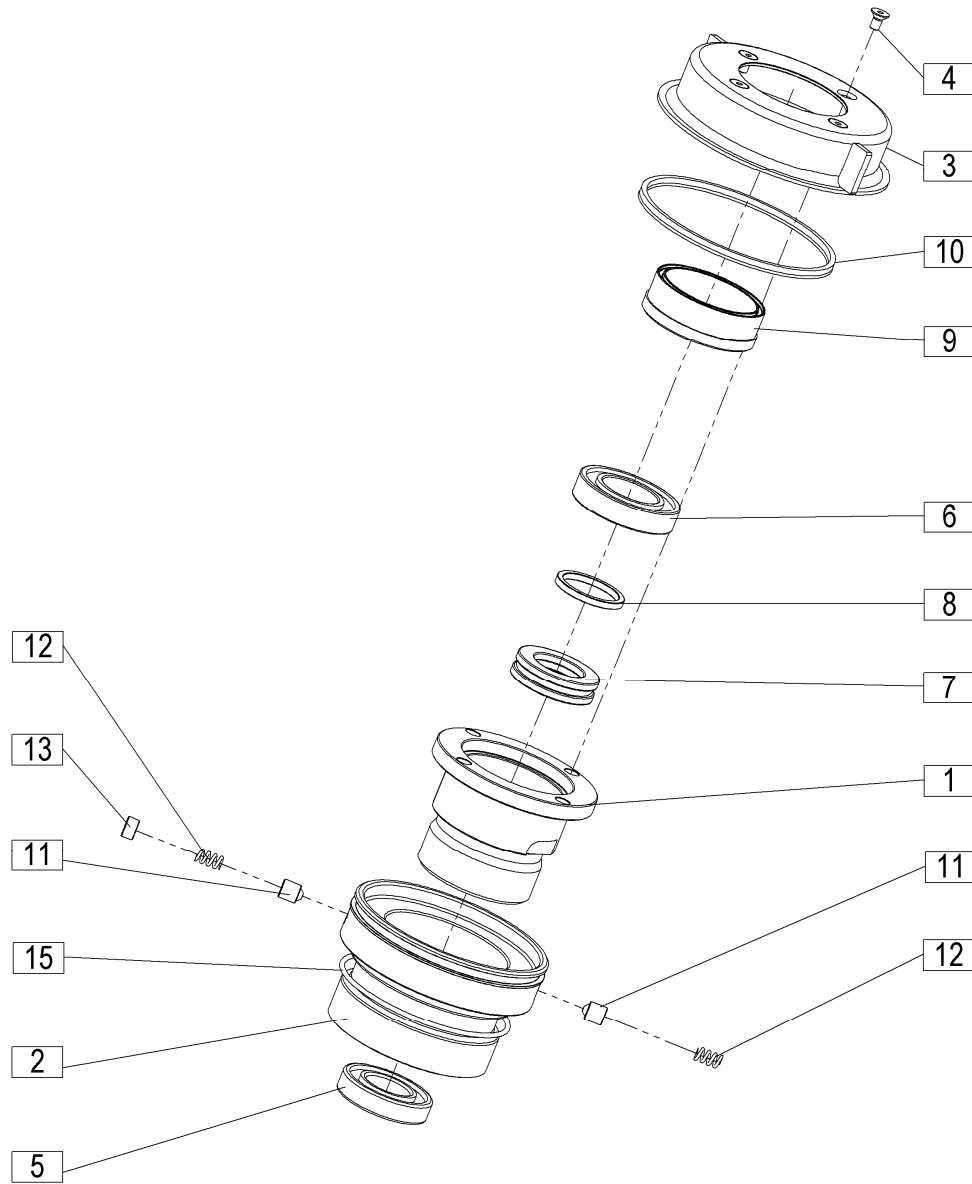

**DRUMCUT DRUM 300 F=+108**  
**DRUMCUT DRUM 300 F B=+028**

**6**

Številka Broj Bild Fig. Afb.	Kataloška številka Kataloški broj Ersatzteilnummer Spare Part Number Vervangonderdeelnummer	Naziv dela SLO	Naziv dijela HR	Benennung D	Description GB	Beschrijving NL			Količina Komada Menge Quantity Hoeveelheid
1	755033091	Cev ležajna	Ležajna cijev	Lagerrohr	Tube	Buis			1
2	150692003	Ležaj KR 6310 2RS (FAG,SKF,NTN) /DIN 625	Ležaj KR 6310 2RS (FAG,SKF,NTN) /DIN 625	Lager KR 6310 2RS (FAG,SKF,NTN) /DIN 625	Bearing KR 6310 2RS (FAG,SKF,NTN) /DIN 625	Lager KR 6310 2RS (FAG,SKF,NTN) /DIN 625			1
3	150185115	Ležaj KR 6210 (FAG,SKF,NTN) / DIN 625	Ležaj KR 6210 (FAG,SKF,NTN) / DIN 625	Lager KR 6210 (FAG,SKF,NTN) / DIN 625	Bearing KR 6210 (FAG,SKF,NTN) / DIN 625	Lager KR 6210 (FAG,SKF,NTN) /DIN 625			1
4	755033150	Prirubnica zobnika	Prirubnica zupčanika	Spurkranz	Wheel flange	Wielflens			1
5	150046917	Ležaj KR 6010 (FAG,SKF,NTN)	Ležaj KR 6010 (FAG,SKF,NTN)	Lager KR 6010 (FAG,SKF,NTN)	Bearing KR 6010 (FAG,SKF,NTN)	Lager KR 6010 (FAG,SKF,NTN)			2
6	755033161	Ohišje ležaja	Kućište ležaja	Lagergehäuse	Bearing housing	Lagerbehuizing			1
7	150433007	Podložka SKZ 10	Podložka SKZ 10	Scheibe SKZ 10	Washer SKZ 10	Sluitring SKZ 10			4
8	150691905	Tesnilo O 220/225x2,5	Zaptivač O 220/225x2,5	O-Ring 220/225x2,5	O-Ring 220/225x2,5	O-ring 220/225x2,5			1
9	755033170	Gred pokončna var.	Pokončno vratilo var.	Welle geschw.	Shaft welded	As gelast			1
10	755033200C	Puša distančna	Distančna čaura	Distanzbüchse	Spacer	Afstandsstuk			1
11	755030510	Zobnik stožčasti 36/4	Konusni zupčanik 36/4	Kegelrad 36/4	Bevel gear 36/4	Kegeltandwiel 36/4			1
12	755030500	Zobnik stožčasti 23/4	Konusni zupčanik 23/4	Kegelrad 23/4	Bevel gear 23/4	Kegeltandwiel 23/4			1
13	150426701	Podložka SKM 8	Podložka SKM 8	Scheibe SKM 8	Washer SKM 8	Sluitring SKM 8			6
14	000248903	Vijak M8x20	Vijak M8x20	Schraube M8x20	Screw M8x20	Schroef M8x20			6
15	000255805	Vskočnik zunanji Z 50x2	Uskočnik vanjski Z 50x2	Sicherungsring aussen Z 50x2	Circlip Z 50x2	Borgring Z 50x2			3
16	151014707	Podložka 50 / 62 - 0,3	Podložka 50 / 62 - 0,3	Scheibe 50 / 62 - 0,3	Washer 50 / 62 - 0,3	Sluitring 50 / 62 - 0,3			4
17	151014609	Podložka 50 / 62 - 0,2	Podložka 50 / 62 - 0,2	Scheibe 50 / 62 - 0,2	Washer 50 / 62 - 0,2	Sluitring 50 / 62 - 0,2			4
18	151512009	Podložka 50 / 62 - 0,1	Podložka 50 / 62 - 0,1	Scheibe 50 / 62 - 0,1	Washer 50 / 62 - 0,1	Sluitring 50 / 62 - 0,1			4
19	150025902	Zatič prožni 6x20	Opružni klin 6x20	Spannstift 6x20	Tension pin 6x20	Spanstift 6x20			2
20	000210701	Vijak M10x30	Vijak M10x30	Schraube M10x30	Screw M10x30	Schroef M10x30			4
21	150048709	Vskočnik notranji N 80x2,5	Uskočnik unutrašnji N 80x2,5	Sicherungsring innen N 80x2,5	Circlip N 80x2,5	Borgring N 80x2,5			1
22	150691807	Tesnilo osno 50x85x10	Osovinski zaptivač 50x85x10	Wellendichtring 50x85x10	Oil seal 50x85x10	Oliering 50x85x10			1
23	150702109	Tesnilo O 32/36x2	Zaptivač O 32/36x2	O - Ring 32/36x2	O - Ring 32/36x2	O - ring 32/36x2			1
24	755032810C	Puša distančna	Distančna čaura	Distanzbüchse	Spacer	Afstandsstuk			1
25	150334203	Vskočnik notranji N 110x4	Uskočnik unutrašnji N 110x4	Sicherungsring innen N 110x4	Circlip N 110x4	Borgring N 110x4			1
26	150716309	Podložka 90 / 110 - 0,1	Podložka 90 / 110 - 0,1	Scheibe 90 / 110 - 0,1	Washer 90 / 110 - 0,1	Sluitring 90 / 110 - 0,1			1
27	150716407	Podložka 90 / 110 - 0,2	Podložka 90 / 110 - 0,2	Scheibe 90 / 110 - 0,2	Washer 90 / 110 - 0,2	Sluitring 90 / 110 - 0,2			1
28	150716504	Podložka 90 / 110 - 0,3	Podložka 90 / 110 - 0,3	Scheibe 90 / 110 - 0,3	Washer 90 / 110 - 0,3	Sluitring 90 / 110 - 0,3			1
29	150716602	Podložka 90 / 110 - 0,5	Podložka 90 / 110 - 0,5	Scheibe 90 / 110 - 0,5	Washer 90 / 110 - 0,5	Sluitring 90 / 110 - 0,5			1
30	150716700	Podložka 90 / 110 - 1,0	Podložka 90 / 110 - 1,0	Scheibe 90 / 110 - 1,0	Washer 90 / 110 - 1,0	Sluitring 90 / 110 - 1,0			1