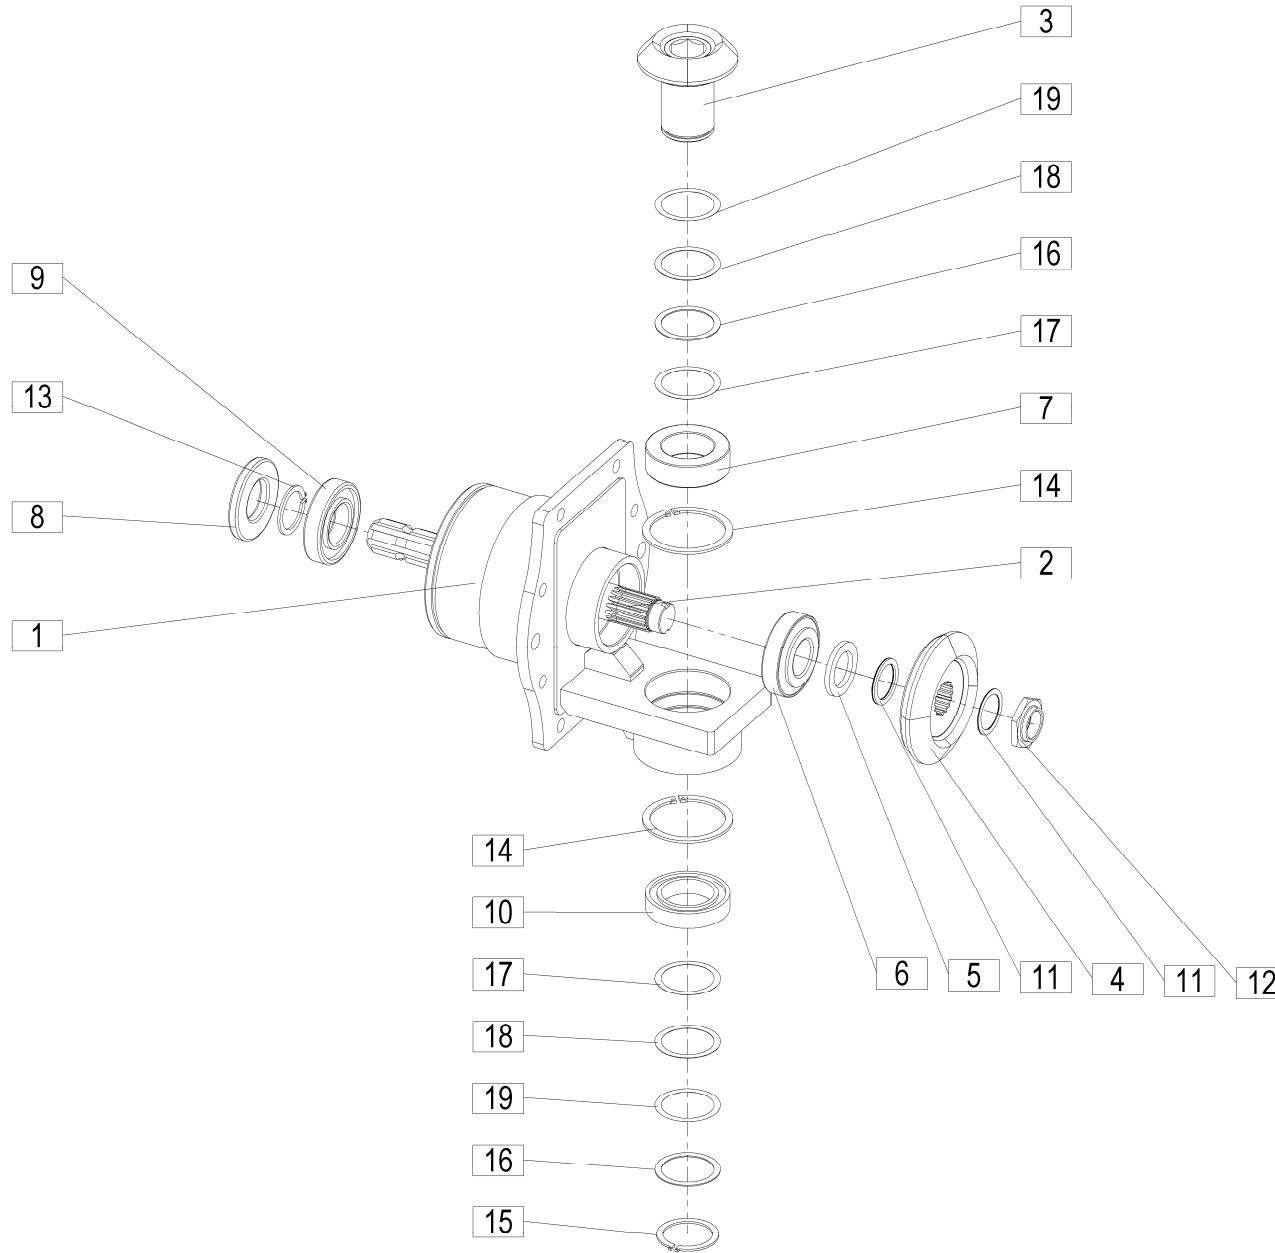

**DRUMCUT DRUM 300 F=+108**  
**DRUMCUT DRUM 300 F B=+028**

**6**

Številka Broj Bild Fig. Afb.	Kataloška številka Kataloški broj Ersatzteilnummer Spare Part Number Vervangonderdeelnummer	Naziv dela SLO	Naziv dijela HR	Benennung D	Description GB	Beschrijving NL			Količina Komada Menge Quantity Hoeveelheid
1	755033091	Cev ležajna	Ležajna cijev	Lagerrohr	Tube	Buis			1
2	150692003	Ležaj KR 6310 2RS (FAG,SKF,NTN) /DIN 625	Ležaj KR 6310 2RS (FAG,SKF,NTN) /DIN 625	Lager KR 6310 2RS (FAG,SKF,NTN) /DIN 625	Bearing KR 6310 2RS (FAG,SKF,NTN) /DIN 625	Lager KR 6310 2RS (FAG,SKF,NTN) /DIN 625			1
3	150185115	Ležaj KR 6210 (FAG,SKF,NTN) / DIN 625	Ležaj KR 6210 (FAG,SKF,NTN) / DIN 625	Lager KR 6210 (FAG,SKF,NTN) / DIN 625	Bearing KR 6210 (FAG,SKF,NTN) / DIN 625	Lager KR 6210 (FAG,SKF,NTN) /DIN 625			1
4	755033150	Prirubnica zobnika	Prirubnica zupčanika	Spurkranz	Wheel flange	Wielflens			1
5	150046917	Ležaj KR 6010 (FAG,SKF,NTN)	Ležaj KR 6010 (FAG,SKF,NTN)	Lager KR 6010 (FAG,SKF,NTN)	Bearing KR 6010 (FAG,SKF,NTN)	Lager KR 6010 (FAG,SKF,NTN)			2
6	755033161	Ohišje ležaja	Kućište ležaja	Lagergehäuse	Bearing housing	Lagerbehuizing			1
7	150433007	Podložka SKZ 10	Podložka SKZ 10	Scheibe SKZ 10	Washer SKZ 10	Sluitring SKZ 10			4
8	150691905	Tesnilo O 220/225x2,5	Zaptivač O 220/225x2,5	O-Ring 220/225x2,5	O-Ring 220/225x2,5	O-ring 220/225x2,5			1
9	755033170	Gred pokončna var.	Pokončno vratilo var.	Welle geschw.	Shaft welded	As gelast			1
10	755033200C	Puša distančna	Distančna čaura	Distanzbüchse	Spacer	Afstandsstuk			1
11	755030510	Zobnik stožčasti 36/4	Konusni zupčanik 36/4	Kegelrad 36/4	Bevel gear 36/4	Kegeltandwiel 36/4			1
12	755030500	Zobnik stožčasti 23/4	Konusni zupčanik 23/4	Kegelrad 23/4	Bevel gear 23/4	Kegeltandwiel 23/4			1
13	150426701	Podložka SKM 8	Podložka SKM 8	Scheibe SKM 8	Washer SKM 8	Sluitring SKM 8			6
14	000248903	Vijak M8x20	Vijak M8x20	Schraube M8x20	Screw M8x20	Schroef M8x20			6
15	000255805	Vskočnik zunanji Z 50x2	Uskočnik vanjski Z 50x2	Sicherungsring aussen Z 50x2	Circlip Z 50x2	Borgring Z 50x2			3
16	151014707	Podložka 50 / 62 - 0,3	Podložka 50 / 62 - 0,3	Scheibe 50 / 62 - 0,3	Washer 50 / 62 - 0,3	Sluitring 50 / 62 - 0,3			4
17	151014609	Podložka 50 / 62 - 0,2	Podložka 50 / 62 - 0,2	Scheibe 50 / 62 - 0,2	Washer 50 / 62 - 0,2	Sluitring 50 / 62 - 0,2			4
18	151512009	Podložka 50 / 62 - 0,1	Podložka 50 / 62 - 0,1	Scheibe 50 / 62 - 0,1	Washer 50 / 62 - 0,1	Sluitring 50 / 62 - 0,1			4
19	150025902	Zatič prožni 6x20	Opružni klin 6x20	Spannstift 6x20	Tension pin 6x20	Spanstift 6x20			2
20	000210701	Vijak M10x30	Vijak M10x30	Schraube M10x30	Screw M10x30	Schroef M10x30			4
21	150048709	Vskočnik notranji N 80x2,5	Uskočnik unutrašnji N 80x2,5	Sicherungsring innen N 80x2,5	Circlip N 80x2,5	Borgring N 80x2,5			1
22	150691807	Tesnilo osno 50x85x10	Osovinski zaptivač 50x85x10	Wellendichtring 50x85x10	Oil seal 50x85x10	Oliering 50x85x10			1
23	150702109	Tesnilo O 32/36x2	Zaptivač O 32/36x2	O - Ring 32/36x2	O - Ring 32/36x2	O - ring 32/36x2			1
24	755032810C	Puša distančna	Distančna čaura	Distanzbüchse	Spacer	Afstandsstuk			1
25	150334203	Vskočnik notranji N 110x4	Uskočnik unutrašnji N 110x4	Sicherungsring innen N 110x4	Circlip N 110x4	Borgring N 110x4			1
26	150716309	Podložka 90 / 110 - 0,1	Podložka 90 / 110 - 0,1	Scheibe 90 / 110 - 0,1	Washer 90 / 110 - 0,1	Sluitring 90 / 110 - 0,1			1
27	150716407	Podložka 90 / 110 - 0,2	Podložka 90 / 110 - 0,2	Scheibe 90 / 110 - 0,2	Washer 90 / 110 - 0,2	Sluitring 90 / 110 - 0,2			1
28	150716504	Podložka 90 / 110 - 0,3	Podložka 90 / 110 - 0,3	Scheibe 90 / 110 - 0,3	Washer 90 / 110 - 0,3	Sluitring 90 / 110 - 0,3			1
29	150716602	Podložka 90 / 110 - 0,5	Podložka 90 / 110 - 0,5	Scheibe 90 / 110 - 0,5	Washer 90 / 110 - 0,5	Sluitring 90 / 110 - 0,5			1
30	150716700	Podložka 90 / 110 - 1,0	Podložka 90 / 110 - 1,0	Scheibe 90 / 110 - 1,0	Washer 90 / 110 - 1,0	Sluitring 90 / 110 - 1,0			1