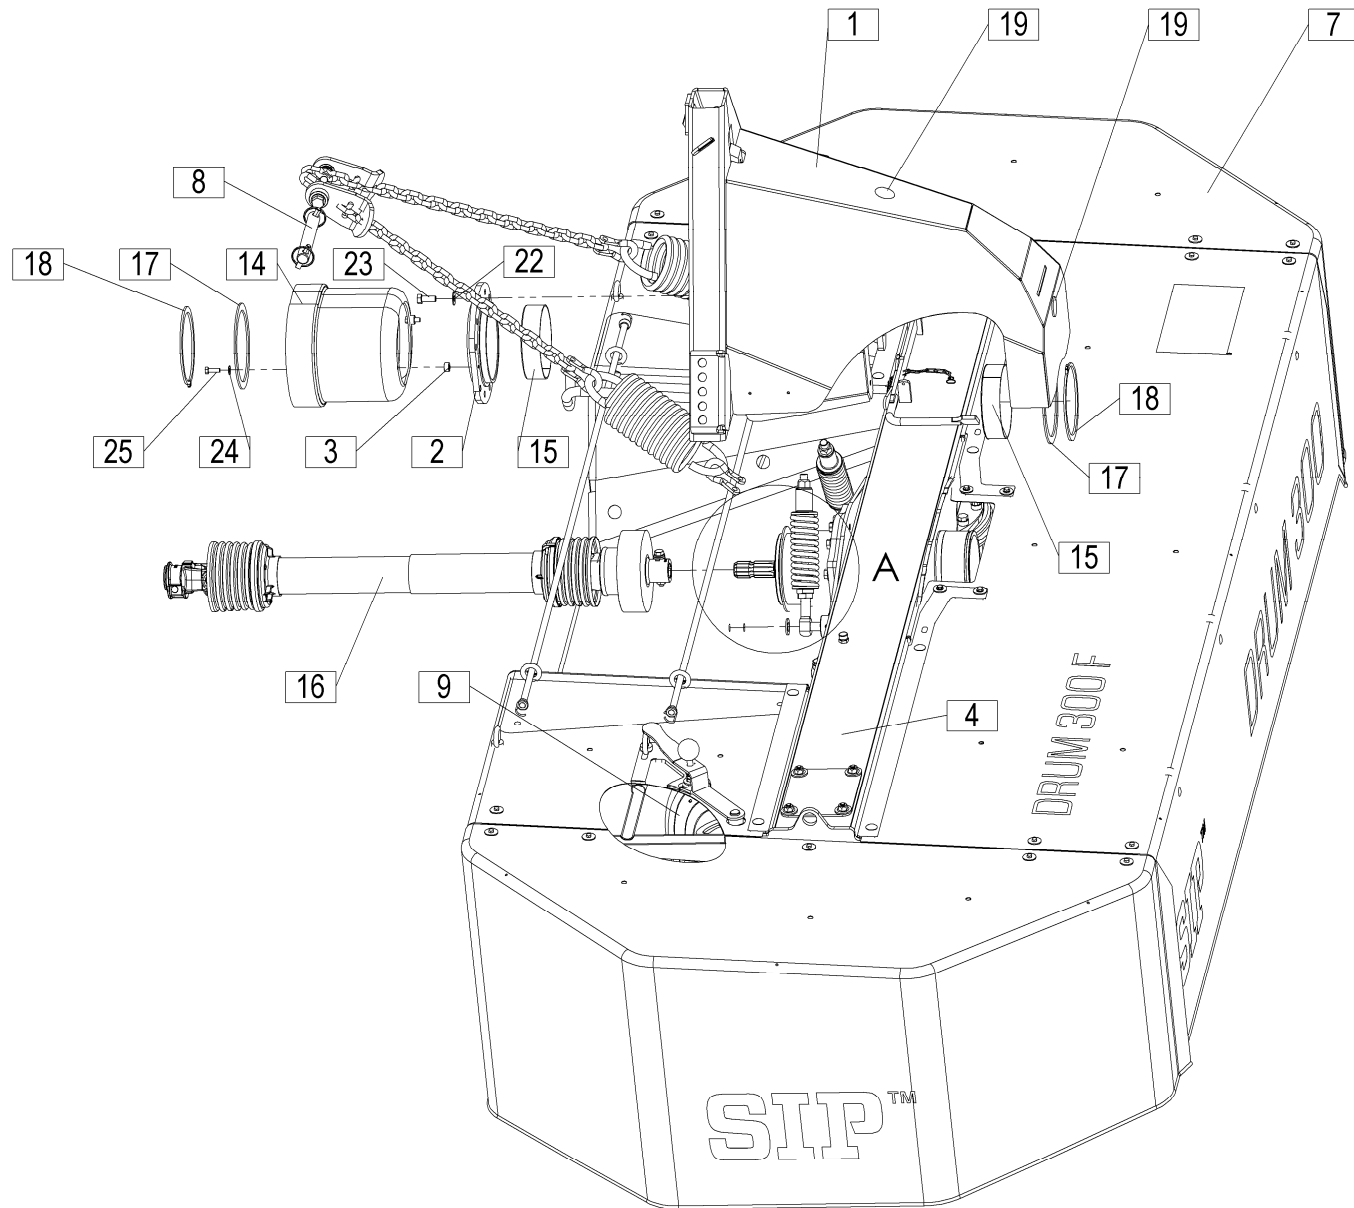

758.50.000.0 (DIN) 758.54.000.0 (DIN) B  
758.51.000.0 (ISO) 758.55.000.0 (ISO) B

1000 min<sup>-1</sup>

**DRUMCUT DRUM 300 F=+108**  
**DRUMCUT DRUM 300 F B=+028**

Velja od tov. št. dalje:  
 Važi od tvor. broja dalje:  
 Ab masch. Nr.:  
 From mach Nr.:  
 Van mach nr.: