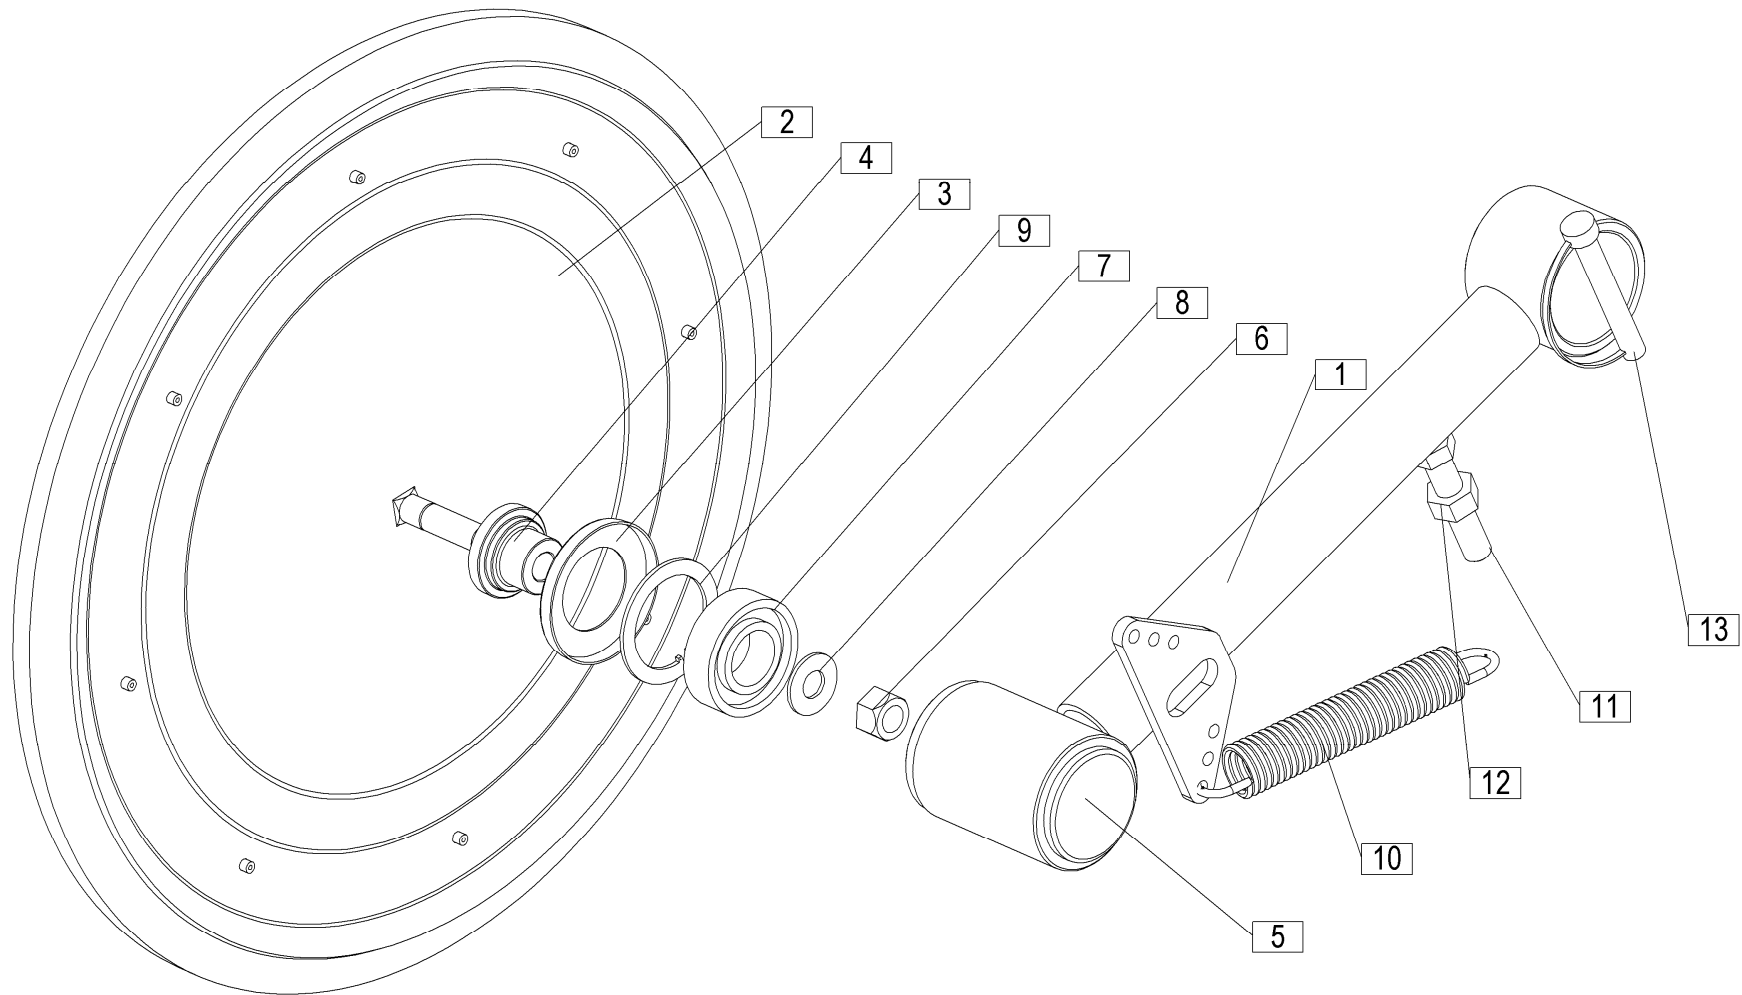

Velja od tov. št. dalje:  
 Važi od tvor. broja dalje:  
 Ab masch. Nr.:  
 From mach Nr.:  
 Van mach nr.:

**DRUMCUT DRUM 300 F=+108**  
**DRUMCUT DRUM 300 F B=+028**

**17**

Številka Broj Bild Fig. Afb.	Kataloška številka Kataloški broj Ersatzteilnummer Spare Part Number Vervangonderdeelnummer	Naziv dela (SLO)	Naziv dijela (HR)	Benennung (D)	Description (GB)	Beschrijving (NL)		Količina Komada Menge Quantity Hoeveelheid
1	755042030A	Zaščita sprednja var.	Prednja zaščita var.	Schutz vorne geschw.	Protection frontside welded	Bescherming voorzijde gelast		1
2	755040150A	Zaščita desna var.	Desna zaščita var.	Schutz rechts geschw.	Protection right welded	Bescherming rechts gelast		2
3	758040050A	Zaščita zadnja var.	Zadnja zaščita var.	Schutz hinten geschw.	Protection backside welded	Bescherming rugzijde gelast		2
4	758040070A	Pločevina (platno)	Lim (platno)	Blech (Schutztuch)	Plate (Curtain)	Plaat (gordijn)		2
5	758040080A	Trak (platno)	Traka (platno)	Band (Schutztuch)	Stripe (Curtain)	Streep (gordijn)		2
6	758040400C	Gumica kpl.	Gumica kpl.	Gummi zus.	Rubber cpl.	Rubber kpl.		2
7	000210701	Vijak M10x30	Vijak M10x30	Schraube M10x30	Screw M10x30	Schroef M10x30		25
8	000203504	Vijak M12x45	Vijak M12x45	Schraube M12x45	Screw M12x45	Schroef M12x45		4
9	000257607	Vijak M10x25	Vijak M10x25	Schraube M10x25	Screw M10x25	Schroef M10x25		10
10	150654401	Vijak M10	Vijak M10	Schraube M10	Screw M10	Schroef M10		4
11	150015003	Vijak M10x40	Vijak M10x40	Schraube M10x40	Screw M10x40	Schroef M10x40		2
12	150393602	Matica M12	Navrtka M12	Mutter M12	Nut M12	Moer M12		4
13	150426809	Podložka SKM 10	Podložka SKM 10	Scheibe SKM 10	Washer SKM 10	Sluitring SKM 10		39
14	150275400	Matica M10	Navrtka M10	Mutter M10	Nut M10	Moer M10		39
15	150472606	Matica očesna M10	Navrtka M10	Ringmutter M10	Ring nut M10	Ringmoer M 10		4
16	910096201C	Vzmet krožnikasta 12,3x34x1,5 / DIN 2093	Kružna opruga 12,3x34x1,5 / DIN 2093	Tellerfeder 12,3x34x1,5 / DIN 2093	Plate spring 12,3x34x1,5 / DIN 2093	Plaatveer 12,3x34x1,5 / DIN 2093		16
17	745040290	Podložka	Podložka	Scheibe	Washer	Sluitring		26
18	000207902	Vijak M6x20	Vijak M6x20	Schraube M6x20	Screw M6x20	Schroef M6x20		24
19	150426603	Podložka SKM 6	Podložka SKM 6	Scheibe SKM 6	Washer SKM 6	Sluitring SKM 6		22
20	150275204	Matica M6	Navrtka M6	Mutter M6	Nut M6	Moer M6		20
21	758040330	Platno z logotipom 1	Platno sa logotipom 1	Schutztuch mit logo 1	Curtain with logotype 1	Gordijn met logotype 1		1
22	758040322	Platno	Platno	Schutztuch	Curtain	Gordijn		1
23	000208509	Vijak M8x16	Vijak M8x16	Schraube M8x16	Screw M8x16	Schroef M8x16		4
24	150426701	Podložka SKM 8	Podložka SKM 8	Scheibe SKM 8	Washer SKM 8	Sluitring SKM 8		4
25	755041730C	Objemka	Spojnica	Klemme	Clip	Clip		4
26	755041740A	Objemka	Spojnica	Klemme	Clip	Clip		4
27	755041760C	Ojačitev jeklena	Čelično ojačanje	Stahlverstärkung	Steel reinforcement	Stalen versterking		4
28	000257509	Vijak M8x20	Vijak M8x20	Schraube M8x20	Screw M8x20	Schroef M8x20		4
29	150109304	Podložka 8 Zn - 200 HV	Podložka 8 Zn - 200 HV	Scheibe 8 Zn - 200 HV	Washer 8 Zn - 200 HV	Sluitring 8 Zn - 200 HV		4
30	150275302	Matica M8	Navrtka M8	Mutter M8	Nut M8	Moer M8		4
31	150335809	Vijak M10x50	Vijak M10x50	Schraube M10x50	Screw M10x50	Schroef M10x50		2
32	758040350	Platno 2	Platno 2	Schutztuch 2	Curtain 2	Gordijn 2		1
33	758040360	Platno 2	Platno 2	Schutztuch 2	Curtain 2	Gordijn 2		1
34	757040330	Platno z logotipom 2	Platno sa logotipom 2	Schutztuch mit logo 2	Curtain with logotype 2	Gordijn met logotype 2		1
35	757040350	Platno z logotipom 3	Platno sa logotipom 3	Schutztuch mit logo 3	Curtain with logotype 3	Gordijn met logotype 3		1