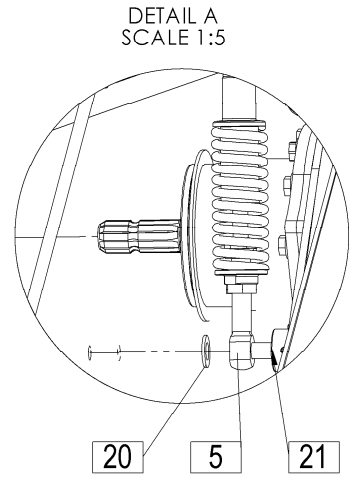

758.50.000.0 (DIN) 758.54.000.0 (DIN) B  
758.51.000.0 (ISO) 758.55.000.0 (ISO) B

1000 min<sup>-1</sup>

**DRUMCUT DRUM 300 F=+108**  
**DRUMCUT DRUM 300 F B=+028**

Velja od tov. št. dalje:  
 Važi od tvor. broja dalje:  
 Ab masch. Nr.:  
 From mach Nr.:  
 Van mach nr.: