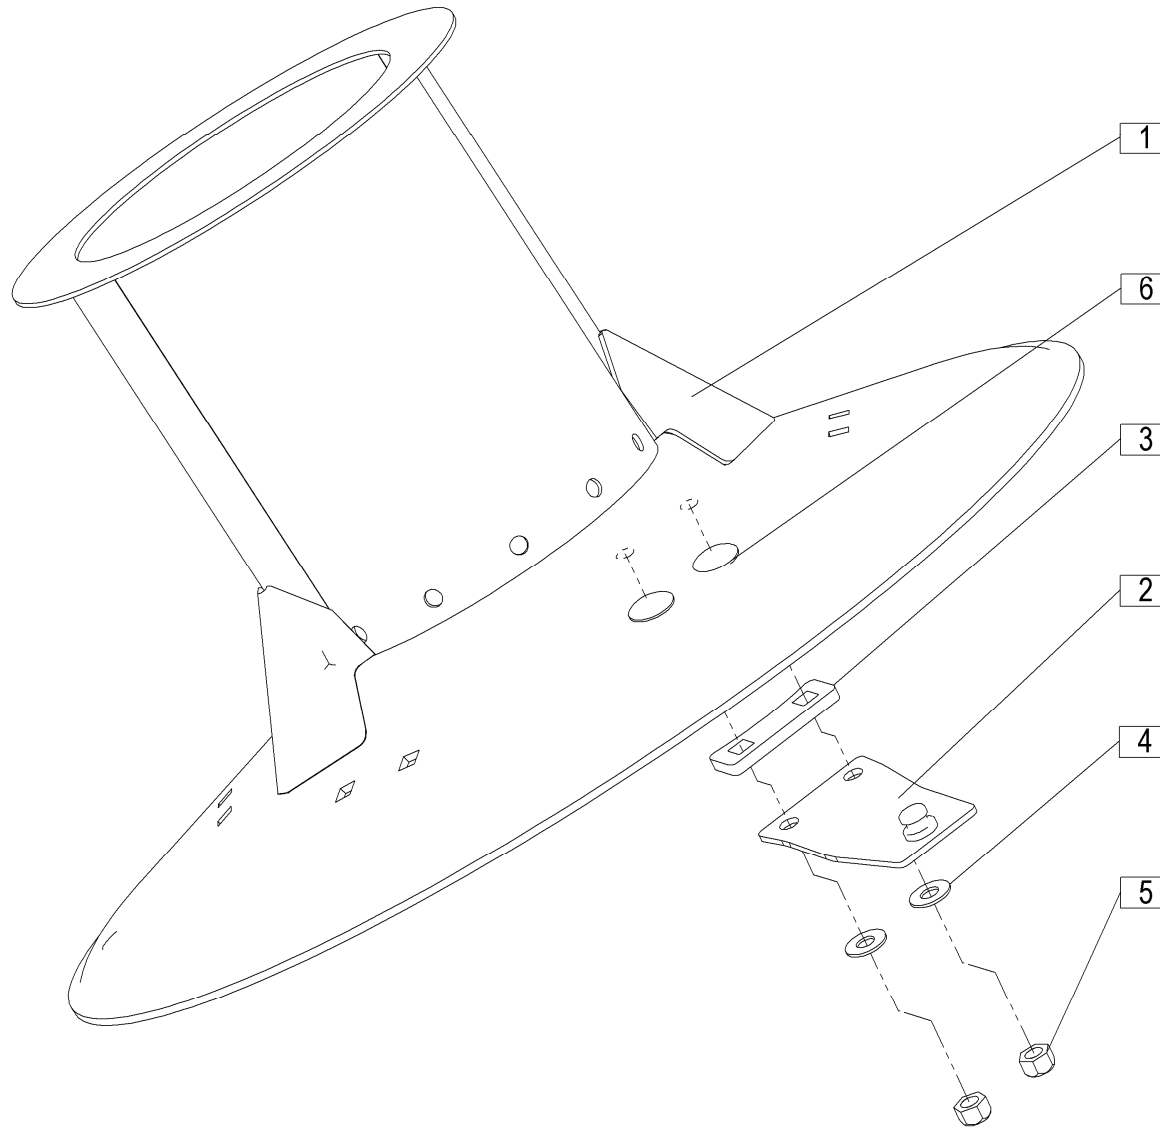

**DRUMCUT DRUM 300 F=+108**  
**DRUMCUT DRUM 300 F B=+028**

**6**

Številka Broj Bild Fig. Afb.	Kataloška številka Kataloški broj Ersatzteilnummer Spare Part Number Vervangonderdeelnummer	Naziv dela SLO	Naziv dijela HR	Benennung D	Description GB	Beschrijving NL			Količina Komada Menge Quantity Hoeveelheid
1	755033091	Cev ležajna	Ležajna cijev	Lagerrohr	Tube	Buis			1
2	150692003	Ležaj KR 6310 2RS (FAG,SKF,NTN) /DIN 625	Ležaj KR 6310 2RS (FAG,SKF,NTN) /DIN 625	Lager KR 6310 2RS (FAG,SKF,NTN) /DIN 625	Bearing KR 6310 2RS (FAG,SKF,NTN) /DIN 625	Lager KR 6310 2RS (FAG,SKF,NTN) /DIN 625			1
3	150185115	Ležaj KR 6210 (FAG,SKF,NTN) / DIN 625	Ležaj KR 6210 (FAG,SKF,NTN) / DIN 625	Lager KR 6210 (FAG,SKF,NTN) / DIN 625	Bearing KR 6210 (FAG,SKF,NTN) / DIN 625	Lager KR 6210 (FAG,SKF,NTN) /DIN 625			1
4	755033150	Prirubnica zobnika	Prirubnica zupčanika	Spurkranz	Wheel flange	Wielflens			1
5	150046917	Ležaj KR 6010 (FAG,SKF,NTN)	Ležaj KR 6010 (FAG,SKF,NTN)	Lager KR 6010 (FAG,SKF,NTN)	Bearing KR 6010 (FAG,SKF,NTN)	Lager KR 6010 (FAG,SKF,NTN)			2
6	755033161	Ohišje ležaja	Kućište ležaja	Lagergehäuse	Bearing housing	Lagerbehuizing			1
7	150433007	Podložka SKZ 10	Podložka SKZ 10	Scheibe SKZ 10	Washer SKZ 10	Sluitring SKZ 10			4
8	150691905	Tesnilo O 220/225x2,5	Zaptivač O 220/225x2,5	O-Ring 220/225x2,5	O-Ring 220/225x2,5	O-ring 220/225x2,5			1
9	755033170	Gred pokončna var.	Pokončno vratilo var.	Welle geschw.	Shaft welded	As gelast			1
10	755033200C	Puša distančna	Distančna čaura	Distanzbüchse	Spacer	Afstandsstuk			1
11	755030510	Zobnik stožčasti 36/4	Konusni zupčanik 36/4	Kegelrad 36/4	Bevel gear 36/4	Kegeltandwiel 36/4			1
12	755030500	Zobnik stožčasti 23/4	Konusni zupčanik 23/4	Kegelrad 23/4	Bevel gear 23/4	Kegeltandwiel 23/4			1
13	150426701	Podložka SKM 8	Podložka SKM 8	Scheibe SKM 8	Washer SKM 8	Sluitring SKM 8			6
14	000248903	Vijak M8x20	Vijak M8x20	Schraube M8x20	Screw M8x20	Schroef M8x20			6
15	000255805	Vskočnik zunanji Z 50x2	Uskočnik vanjski Z 50x2	Sicherungsring aussen Z 50x2	Circlip Z 50x2	Borgring Z 50x2			3
16	151014707	Podložka 50 / 62 - 0,3	Podložka 50 / 62 - 0,3	Scheibe 50 / 62 - 0,3	Washer 50 / 62 - 0,3	Sluitring 50 / 62 - 0,3			4
17	151014609	Podložka 50 / 62 - 0,2	Podložka 50 / 62 - 0,2	Scheibe 50 / 62 - 0,2	Washer 50 / 62 - 0,2	Sluitring 50 / 62 - 0,2			4
18	151512009	Podložka 50 / 62 - 0,1	Podložka 50 / 62 - 0,1	Scheibe 50 / 62 - 0,1	Washer 50 / 62 - 0,1	Sluitring 50 / 62 - 0,1			4
19	150025902	Zatič prožni 6x20	Opružni klin 6x20	Spannstift 6x20	Tension pin 6x20	Spanstift 6x20			2
20	000210701	Vijak M10x30	Vijak M10x30	Schraube M10x30	Screw M10x30	Schroef M10x30			4
21	150048709	Vskočnik notranji N 80x2,5	Uskočnik unutrašnji N 80x2,5	Sicherungsring innen N 80x2,5	Circlip N 80x2,5	Borgring N 80x2,5			1
22	150691807	Tesnilo osno 50x85x10	Osovinski zaptivač 50x85x10	Wellendichtring 50x85x10	Oil seal 50x85x10	Oliering 50x85x10			1
23	150702109	Tesnilo O 32/36x2	Zaptivač O 32/36x2	O - Ring 32/36x2	O - Ring 32/36x2	O - ring 32/36x2			1
24	755032810C	Puša distančna	Distančna čaura	Distanzbüchse	Spacer	Afstandsstuk			1
25	150334203	Vskočnik notranji N 110x4	Uskočnik unutrašnji N 110x4	Sicherungsring innen N 110x4	Circlip N 110x4	Borgring N 110x4			1
26	150716309	Podložka 90 / 110 - 0,1	Podložka 90 / 110 - 0,1	Scheibe 90 / 110 - 0,1	Washer 90 / 110 - 0,1	Sluitring 90 / 110 - 0,1			1
27	150716407	Podložka 90 / 110 - 0,2	Podložka 90 / 110 - 0,2	Scheibe 90 / 110 - 0,2	Washer 90 / 110 - 0,2	Sluitring 90 / 110 - 0,2			1
28	150716504	Podložka 90 / 110 - 0,3	Podložka 90 / 110 - 0,3	Scheibe 90 / 110 - 0,3	Washer 90 / 110 - 0,3	Sluitring 90 / 110 - 0,3			1
29	150716602	Podložka 90 / 110 - 0,5	Podložka 90 / 110 - 0,5	Scheibe 90 / 110 - 0,5	Washer 90 / 110 - 0,5	Sluitring 90 / 110 - 0,5			1
30	150716700	Podložka 90 / 110 - 1,0	Podložka 90 / 110 - 1,0	Scheibe 90 / 110 - 1,0	Washer 90 / 110 - 1,0	Sluitring 90 / 110 - 1,0			1