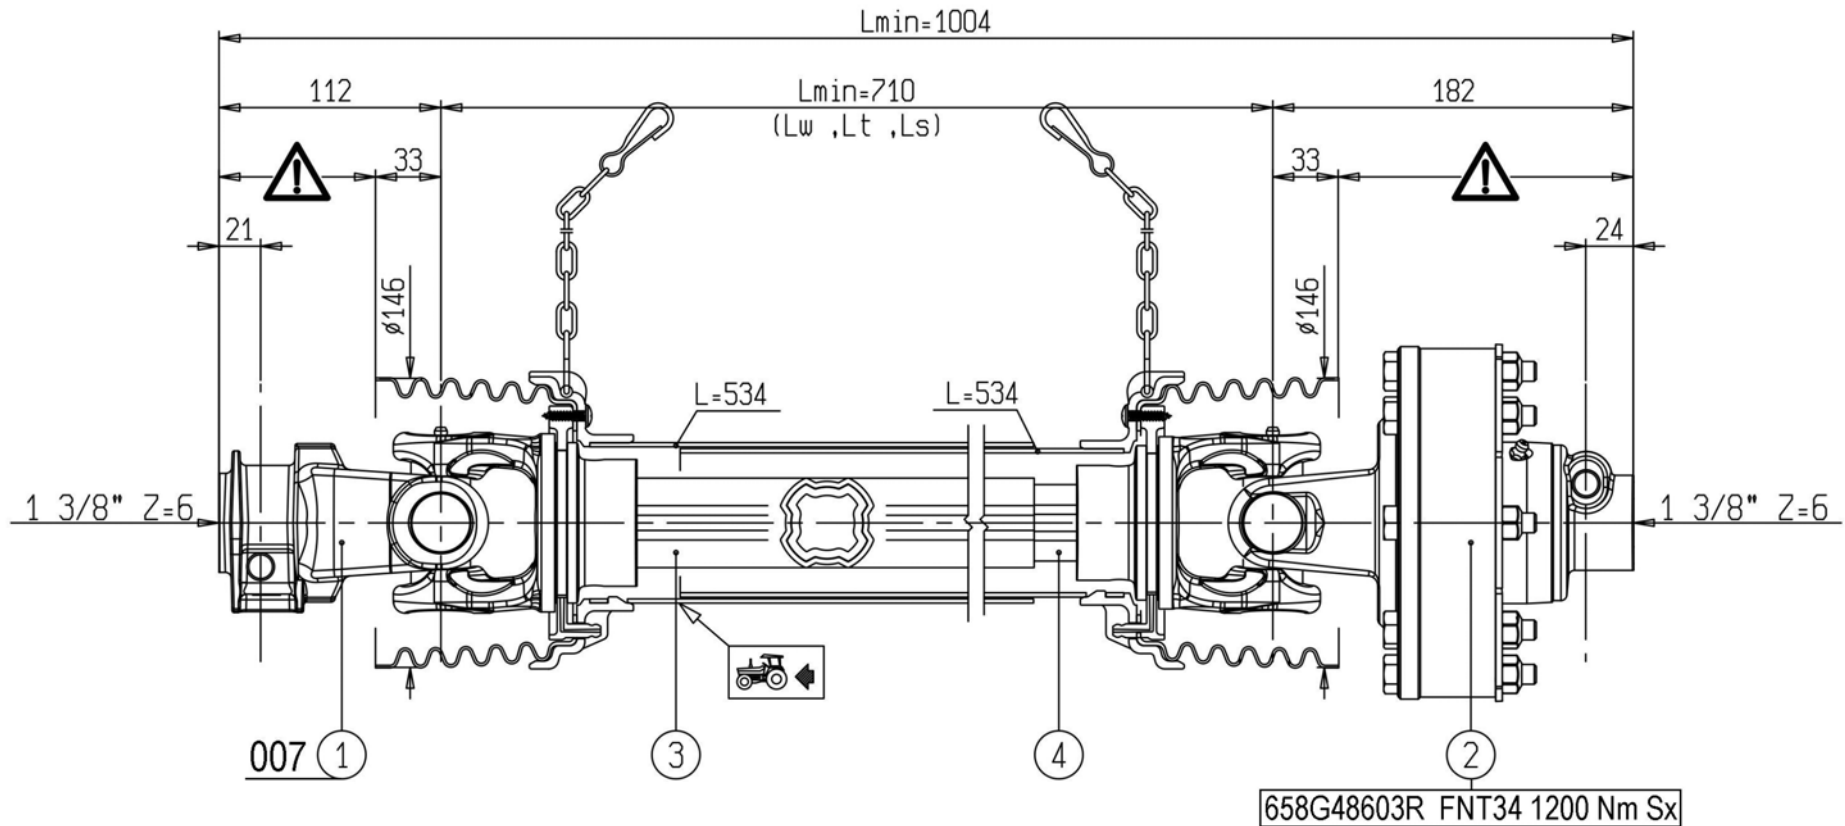

Velja od tov. št. dalje:  
 Važi od tvor. broja dalje:  
 Ab masch. Nr.:  
 From mach Nr.:  
 Van mach nr.:

**DRUMCUT DRUM 300 F=+108**  
**DRUMCUT DRUM 300 F B=+028**

**17**

Številka Broj Bild Fig. Afb.	Kataloška številka Kataloški broj Ersatzteilnummer Spare Part Number Vervangonderdeelnummer	Naziv dela (SLO)	Naziv dijela (HR)	Benennung (D)	Description (GB)	Beschrijving (NL)		Količina Komada Menge Quantity Hoeveelheid
1	755042030A	Zaščita sprednja var.	Prednja zaščita var.	Schutz vorne geschw.	Protection frontside welded	Bescherming voorzijde gelast		1
2	755040150A	Zaščita desna var.	Desna zaščita var.	Schutz rechts geschw.	Protection right welded	Bescherming rechts gelast		2
3	758040050A	Zaščita zadnja var.	Zadnja zaščita var.	Schutz hinten geschw.	Protection backside welded	Bescherming rugzijde gelast		2
4	758040070A	Pločevina (platno)	Lim (platno)	Blech (Schutztuch)	Plate (Curtain)	Plaat (gordijn)		2
5	758040080A	Trak (platno)	Traka (platno)	Band (Schutztuch)	Stripe (Curtain)	Streep (gordijn)		2
6	758040400C	Gumica kpl.	Gumica kpl.	Gummi zus.	Rubber cpl.	Rubber kpl.		2
7	000210701	Vijak M10x30	Vijak M10x30	Schraube M10x30	Screw M10x30	Schroef M10x30		25
8	000203504	Vijak M12x45	Vijak M12x45	Schraube M12x45	Screw M12x45	Schroef M12x45		4
9	000257607	Vijak M10x25	Vijak M10x25	Schraube M10x25	Screw M10x25	Schroef M10x25		10
10	150654401	Vijak M10	Vijak M10	Schraube M10	Screw M10	Schroef M10		4
11	150015003	Vijak M10x40	Vijak M10x40	Schraube M10x40	Screw M10x40	Schroef M10x40		2
12	150393602	Matica M12	Navrtka M12	Mutter M12	Nut M12	Moer M12		4
13	150426809	Podložka SKM 10	Podložka SKM 10	Scheibe SKM 10	Washer SKM 10	Sluitring SKM 10		39
14	150275400	Matica M10	Navrtka M10	Mutter M10	Nut M10	Moer M10		39
15	150472606	Matica očesna M10	Navrtka M10	Ringmutter M10	Ring nut M10	Ringmoer M 10		4
16	910096201C	Vzmet krožnikasta 12,3x34x1,5 / DIN 2093	Kružna opruga 12,3x34x1,5 / DIN 2093	Tellerfeder 12,3x34x1,5 / DIN 2093	Plate spring 12,3x34x1,5 / DIN 2093	Plaatveer 12,3x34x1,5 / DIN 2093		16
17	745040290	Podložka	Podložka	Scheibe	Washer	Sluitring		26
18	000207902	Vijak M6x20	Vijak M6x20	Schraube M6x20	Screw M6x20	Schroef M6x20		24
19	150426603	Podložka SKM 6	Podložka SKM 6	Scheibe SKM 6	Washer SKM 6	Sluitring SKM 6		22
20	150275204	Matica M6	Navrtka M6	Mutter M6	Nut M6	Moer M6		20
21	758040330	Platno z logotipom 1	Platno sa logotipom 1	Schutztuch mit logo 1	Curtain with logotype 1	Gordijn met logotype 1		1
22	758040322	Platno	Platno	Schutztuch	Curtain	Gordijn		1
23	000208509	Vijak M8x16	Vijak M8x16	Schraube M8x16	Screw M8x16	Schroef M8x16		4
24	150426701	Podložka SKM 8	Podložka SKM 8	Scheibe SKM 8	Washer SKM 8	Sluitring SKM 8		4
25	755041730C	Objemka	Spojnica	Klemme	Clip	Clip		4
26	755041740A	Objemka	Spojnica	Klemme	Clip	Clip		4
27	755041760C	Ojačitev jeklena	Čelično ojačanje	Stahlverstärkung	Steel reinforcement	Stalen versterking		4
28	000257509	Vijak M8x20	Vijak M8x20	Schraube M8x20	Screw M8x20	Schroef M8x20		4
29	150109304	Podložka 8 Zn - 200 HV	Podložka 8 Zn - 200 HV	Scheibe 8 Zn - 200 HV	Washer 8 Zn - 200 HV	Sluitring 8 Zn - 200 HV		4
30	150275302	Matica M8	Navrtka M8	Mutter M8	Nut M8	Moer M8		4
31	150335809	Vijak M10x50	Vijak M10x50	Schraube M10x50	Screw M10x50	Schroef M10x50		2
32	758040350	Platno 2	Platno 2	Schutztuch 2	Curtain 2	Gordijn 2		1
33	758040360	Platno 2	Platno 2	Schutztuch 2	Curtain 2	Gordijn 2		1
34	757040330	Platno z logotipom 2	Platno sa logotipom 2	Schutztuch mit logo 2	Curtain with logotype 2	Gordijn met logotype 2		1
35	757040350	Platno z logotipom 3	Platno sa logotipom 3	Schutztuch mit logo 3	Curtain with logotype 3	Gordijn met logotype 3		1