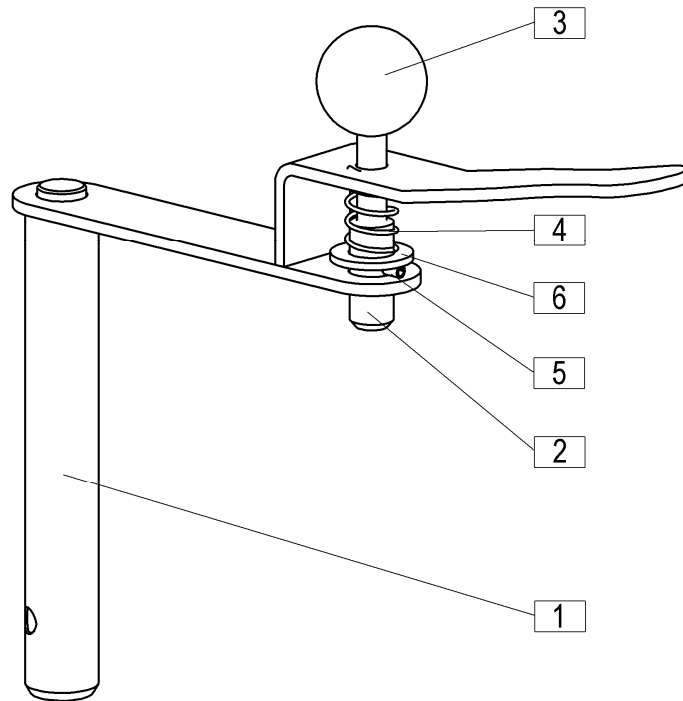

Velja od tov. št. dalje:  
 Važi od tvor. broja dalje:  
 Ab masch. Nr.:  
 From mach Nr.:  
 Van mach nr.:

**DRUMCUT DRUM 300 F=+108**  
**DRUMCUT DRUM 300 F B=+028**

**17**

Številka Broj Bild Fig. Afb.	Kataloška številka Kataloški broj Ersatzteilnummer Spare Part Number Vervangonderdeelnummer	Naziv dela (SLO)	Naziv dijela (HR)	Benennung (D)	Description (GB)	Beschrijving (NL)		Količina Komada Menge Quantity Hoeveelheid
1	755042030A	Zaščita sprednja var.	Prednja zaščita var.	Schutz vorne geschw.	Protection frontside welded	Bescherming voorzijde gelast		1
2	755040150A	Zaščita desna var.	Desna zaščita var.	Schutz rechts geschw.	Protection right welded	Bescherming rechts gelast		2
3	758040050A	Zaščita zadnja var.	Zadnja zaščita var.	Schutz hinten geschw.	Protection backside welded	Bescherming rugzijde gelast		2
4	758040070A	Pločevina (platno)	Lim (platno)	Blech (Schutztuch)	Plate (Curtain)	Plaat (gordijn)		2
5	758040080A	Trak (platno)	Traka (platno)	Band (Schutztuch)	Stripe (Curtain)	Streep (gordijn)		2
6	758040400C	Gumica kpl.	Gumica kpl.	Gummi zus.	Rubber cpl.	Rubber kpl.		2
7	000210701	Vijak M10x30	Vijak M10x30	Schraube M10x30	Screw M10x30	Schroef M10x30		25
8	000203504	Vijak M12x45	Vijak M12x45	Schraube M12x45	Screw M12x45	Schroef M12x45		4
9	000257607	Vijak M10x25	Vijak M10x25	Schraube M10x25	Screw M10x25	Schroef M10x25		10
10	150654401	Vijak M10	Vijak M10	Schraube M10	Screw M10	Schroef M10		4
11	150015003	Vijak M10x40	Vijak M10x40	Schraube M10x40	Screw M10x40	Schroef M10x40		2
12	150393602	Matica M12	Navrtka M12	Mutter M12	Nut M12	Moer M12		4
13	150426809	Podložka SKM 10	Podložka SKM 10	Scheibe SKM 10	Washer SKM 10	Sluitring SKM 10		39
14	150275400	Matica M10	Navrtka M10	Mutter M10	Nut M10	Moer M10		39
15	150472606	Matica očesna M10	Navrtka M10	Ringmutter M10	Ring nut M10	Ringmoer M 10		4
16	910096201C	Vzmet krožnikasta 12,3x34x1,5 / DIN 2093	Kružna opruga 12,3x34x1,5 / DIN 2093	Tellerfeder 12,3x34x1,5 / DIN 2093	Plate spring 12,3x34x1,5 / DIN 2093	Plaatveer 12,3x34x1,5 / DIN 2093		16
17	745040290	Podložka	Podložka	Scheibe	Washer	Sluitring		26
18	000207902	Vijak M6x20	Vijak M6x20	Schraube M6x20	Screw M6x20	Schroef M6x20		24
19	150426603	Podložka SKM 6	Podložka SKM 6	Scheibe SKM 6	Washer SKM 6	Sluitring SKM 6		22
20	150275204	Matica M6	Navrtka M6	Mutter M6	Nut M6	Moer M6		20
21	758040330	Platno z logotipom 1	Platno sa logotipom 1	Schutztuch mit logo 1	Curtain with logotype 1	Gordijn met logotype 1		1
22	758040322	Platno	Platno	Schutztuch	Curtain	Gordijn		1
23	000208509	Vijak M8x16	Vijak M8x16	Schraube M8x16	Screw M8x16	Schroef M8x16		4
24	150426701	Podložka SKM 8	Podložka SKM 8	Scheibe SKM 8	Washer SKM 8	Sluitring SKM 8		4
25	755041730C	Objemka	Spojnica	Klemme	Clip	Clip		4
26	755041740A	Objemka	Spojnica	Klemme	Clip	Clip		4
27	755041760C	Ojačitev jeklena	Čelično ojačanje	Stahlverstärkung	Steel reinforcement	Stalen versterking		4
28	000257509	Vijak M8x20	Vijak M8x20	Schraube M8x20	Screw M8x20	Schroef M8x20		4
29	150109304	Podložka 8 Zn - 200 HV	Podložka 8 Zn - 200 HV	Scheibe 8 Zn - 200 HV	Washer 8 Zn - 200 HV	Sluitring 8 Zn - 200 HV		4
30	150275302	Matica M8	Navrtka M8	Mutter M8	Nut M8	Moer M8		4
31	150335809	Vijak M10x50	Vijak M10x50	Schraube M10x50	Screw M10x50	Schroef M10x50		2
32	758040350	Platno 2	Platno 2	Schutztuch 2	Curtain 2	Gordijn 2		1
33	758040360	Platno 2	Platno 2	Schutztuch 2	Curtain 2	Gordijn 2		1
34	757040330	Platno z logotipom 2	Platno sa logotipom 2	Schutztuch mit logo 2	Curtain with logotype 2	Gordijn met logotype 2		1
35	757040350	Platno z logotipom 3	Platno sa logotipom 3	Schutztuch mit logo 3	Curtain with logotype 3	Gordijn met logotype 3		1