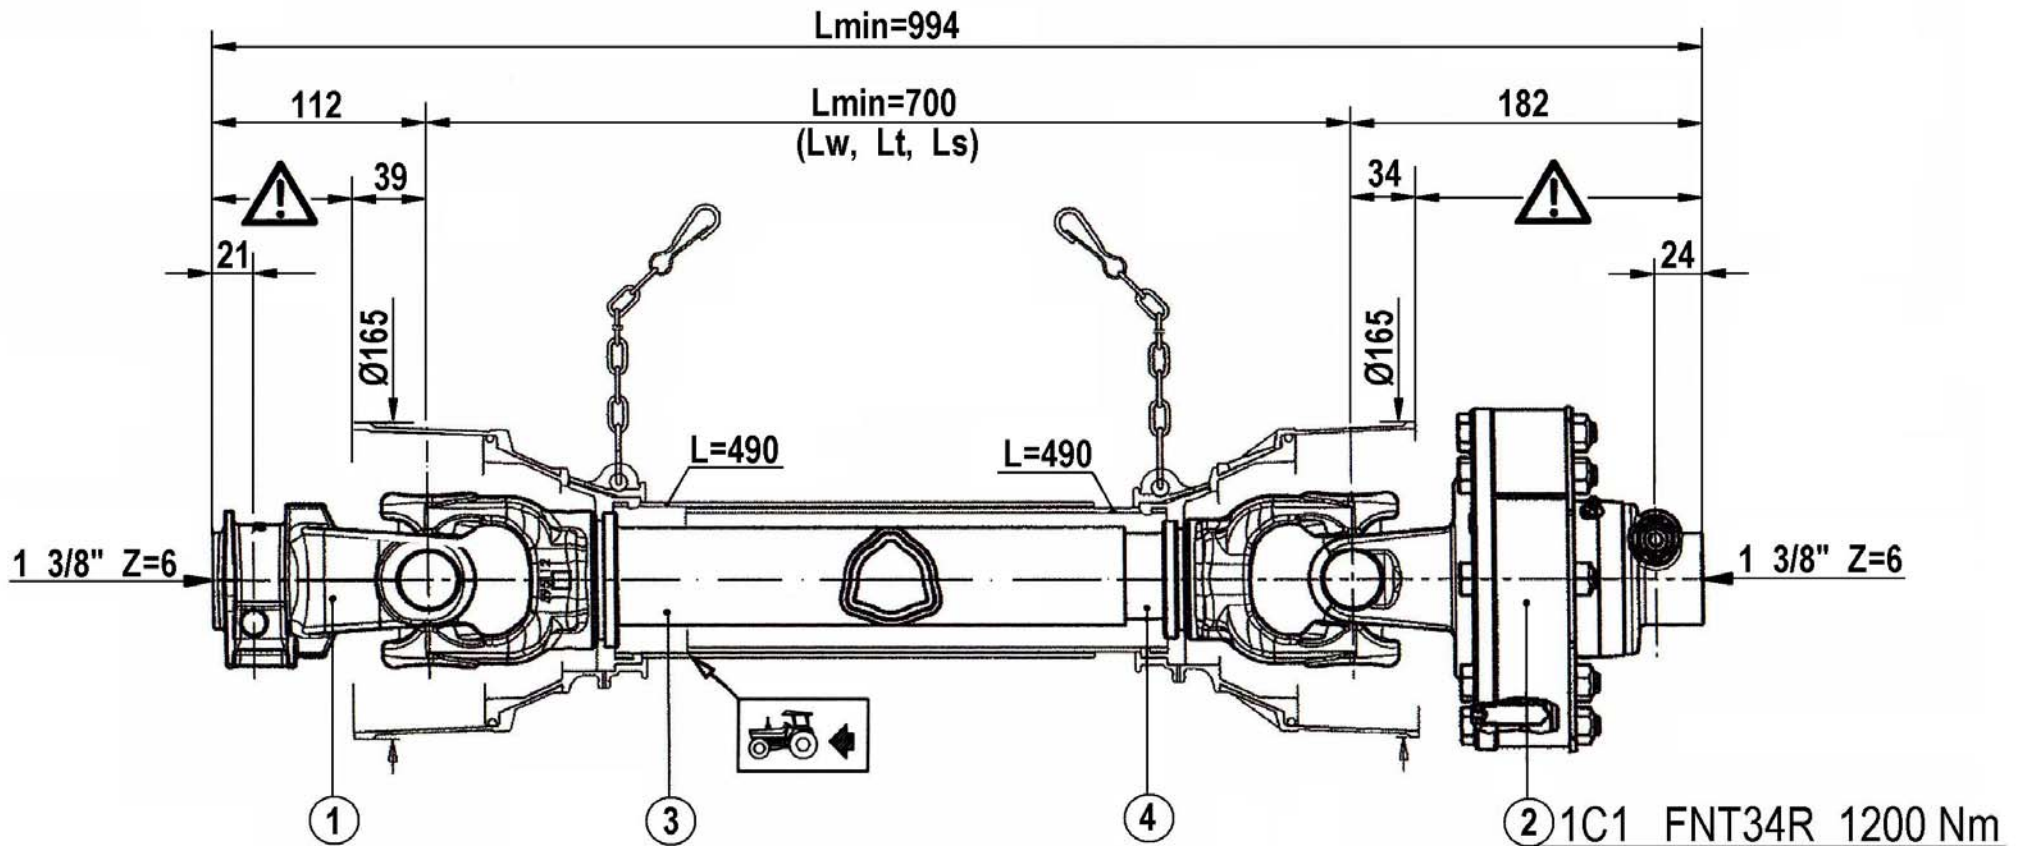

KARDAN.055.0

Ident: 150476602

KARDAN.055.0
GELENKWELLE.055.0
P.T.O. SHAFT.055.0
P.T.O. AS.055.0

Ident: 150476602 (1000 min⁻¹) (ISO)

DRUMCUT DRUM 300 F=+108
DRUMCUT DRUM 300 F B=+028