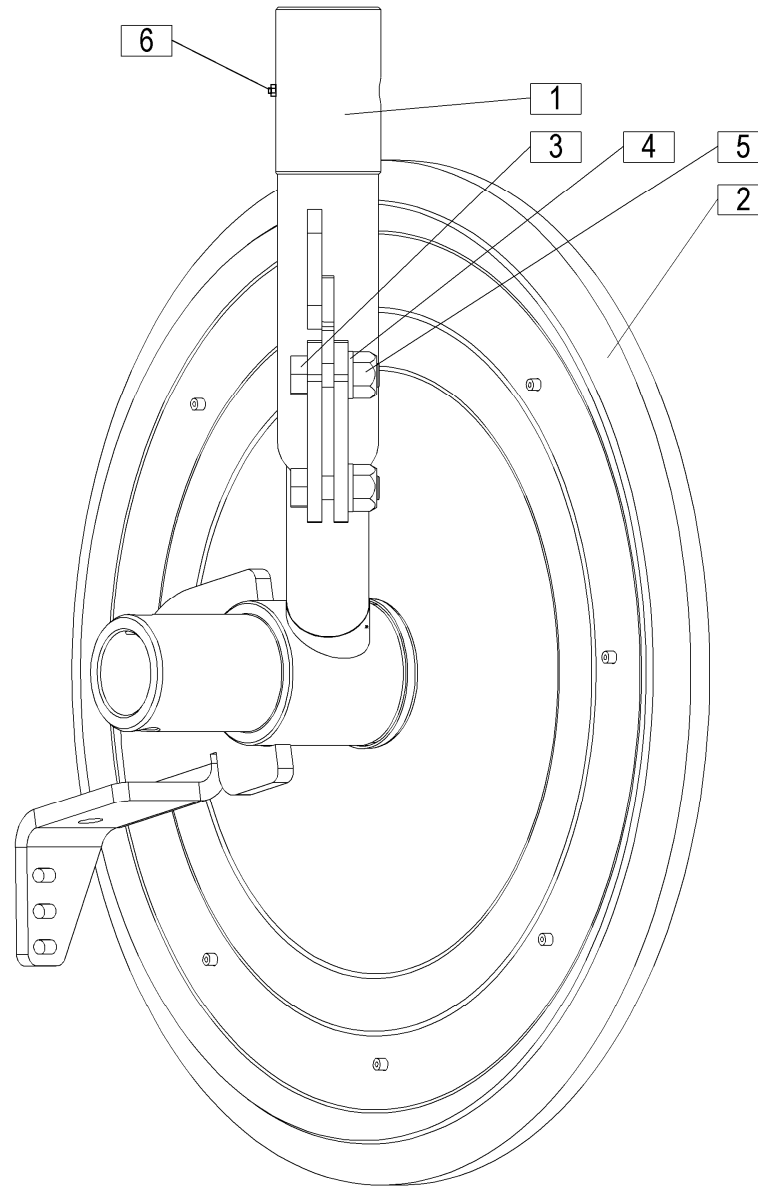

Velja od tov. št. dalje:  
 Važi od tvor. broja dalje:  
 Ab masch. Nr.:  
 From mach Nr.:  
 Van mach nr.:

**DRUMCUT DRUM 300 F=+108**  
**DRUMCUT DRUM 300 F B=+028**

**17**

Številka Broj Bild Fig. Afb.	Kataloška številka Kataloški broj Ersatzteilnummer Spare Part Number Vervangonderdeelnummer	Naziv dela (SLO)	Naziv dijela (HR)	Benennung (D)	Description (GB)	Beschrijving (NL)		Količina Komada Menge Quantity Hoeveelheid
1	755042030A	Zaščita sprednja var.	Prednja zaščita var.	Schutz vorne geschw.	Protection frontside welded	Bescherming voorzijde gelast		1
2	755040150A	Zaščita desna var.	Desna zaščita var.	Schutz rechts geschw.	Protection right welded	Bescherming rechts gelast		2
3	758040050A	Zaščita zadnja var.	Zadnja zaščita var.	Schutz hinten geschw.	Protection backside welded	Bescherming rugzijde gelast		2
4	758040070A	Pločevina (platno)	Lim (platno)	Blech (Schutztuch)	Plate (Curtain)	Plaat (gordijn)		2
5	758040080A	Trak (platno)	Traka (platno)	Band (Schutztuch)	Stripe (Curtain)	Streep (gordijn)		2
6	758040400C	Gumica kpl.	Gumica kpl.	Gummi zus.	Rubber cpl.	Rubber kpl.		2
7	000210701	Vijak M10x30	Vijak M10x30	Schraube M10x30	Screw M10x30	Schroef M10x30		25
8	000203504	Vijak M12x45	Vijak M12x45	Schraube M12x45	Screw M12x45	Schroef M12x45		4
9	000257607	Vijak M10x25	Vijak M10x25	Schraube M10x25	Screw M10x25	Schroef M10x25		10
10	150654401	Vijak M10	Vijak M10	Schraube M10	Screw M10	Schroef M10		4
11	150015003	Vijak M10x40	Vijak M10x40	Schraube M10x40	Screw M10x40	Schroef M10x40		2
12	150393602	Matica M12	Navrtka M12	Mutter M12	Nut M12	Moer M12		4
13	150426809	Podložka SKM 10	Podložka SKM 10	Scheibe SKM 10	Washer SKM 10	Sluitring SKM 10		39
14	150275400	Matica M10	Navrtka M10	Mutter M10	Nut M10	Moer M10		39
15	150472606	Matica očesna M10	Navrtka M10	Ringmutter M10	Ring nut M10	Ringmoer M 10		4
16	910096201C	Vzmet krožnikasta 12,3x34x1,5 / DIN 2093	Kružna opruga 12,3x34x1,5 / DIN 2093	Tellerfeder 12,3x34x1,5 / DIN 2093	Plate spring 12,3x34x1,5 / DIN 2093	Plaatveer 12,3x34x1,5 / DIN 2093		16
17	745040290	Podložka	Podložka	Scheibe	Washer	Sluitring		26
18	000207902	Vijak M6x20	Vijak M6x20	Schraube M6x20	Screw M6x20	Schroef M6x20		24
19	150426603	Podložka SKM 6	Podložka SKM 6	Scheibe SKM 6	Washer SKM 6	Sluitring SKM 6		22
20	150275204	Matica M6	Navrtka M6	Mutter M6	Nut M6	Moer M6		20
21	758040330	Platno z logotipom 1	Platno sa logotipom 1	Schutztuch mit logo 1	Curtain with logotype 1	Gordijn met logotype 1		1
22	758040322	Platno	Platno	Schutztuch	Curtain	Gordijn		1
23	000208509	Vijak M8x16	Vijak M8x16	Schraube M8x16	Screw M8x16	Schroef M8x16		4
24	150426701	Podložka SKM 8	Podložka SKM 8	Scheibe SKM 8	Washer SKM 8	Sluitring SKM 8		4
25	755041730C	Objemka	Spojnica	Klemme	Clip	Clip		4
26	755041740A	Objemka	Spojnica	Klemme	Clip	Clip		4
27	755041760C	Ojačitev jeklena	Čelično ojačanje	Stahlverstärkung	Steel reinforcement	Stalen versterking		4
28	000257509	Vijak M8x20	Vijak M8x20	Schraube M8x20	Screw M8x20	Schroef M8x20		4
29	150109304	Podložka 8 Zn - 200 HV	Podložka 8 Zn - 200 HV	Scheibe 8 Zn - 200 HV	Washer 8 Zn - 200 HV	Sluitring 8 Zn - 200 HV		4
30	150275302	Matica M8	Navrtka M8	Mutter M8	Nut M8	Moer M8		4
31	150335809	Vijak M10x50	Vijak M10x50	Schraube M10x50	Screw M10x50	Schroef M10x50		2
32	758040350	Platno 2	Platno 2	Schutztuch 2	Curtain 2	Gordijn 2		1
33	758040360	Platno 2	Platno 2	Schutztuch 2	Curtain 2	Gordijn 2		1
34	757040330	Platno z logotipom 2	Platno sa logotipom 2	Schutztuch mit logo 2	Curtain with logotype 2	Gordijn met logotype 2		1
35	757040350	Platno z logotipom 3	Platno sa logotipom 3	Schutztuch mit logo 3	Curtain with logotype 3	Gordijn met logotype 3		1