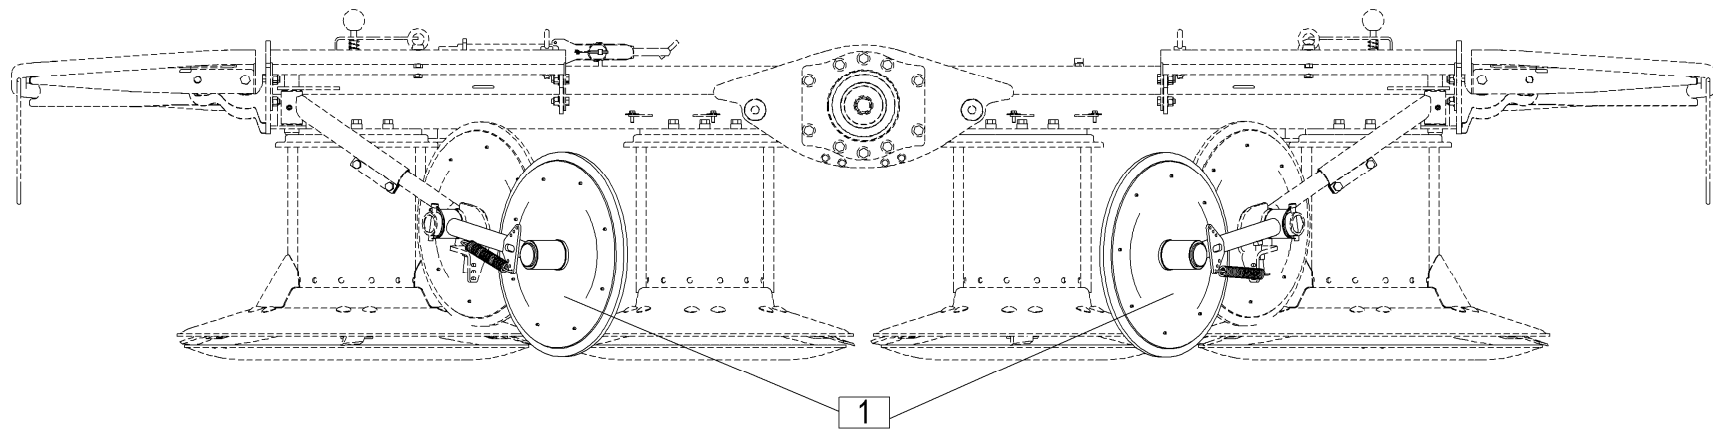

Velja od tov. št. dalje:  
 Važi od tvor. broja dalje:  
 Ab masch. Nr.:  
 From mach Nr.:  
 Van mach nr.:

**DRUMCUT DRUM 300 F=+108**  
**DRUMCUT DRUM 300 F B=+028**

**17**

Številka Broj Bild Fig. Afb.	Kataloška številka Kataloški broj Ersatzteilnummer Spare Part Number Vervangonderdeelnummer	Naziv dela (SLO)	Naziv dijela (HR)	Benennung (D)	Description (GB)	Beschrijving (NL)		Količina Komada Menge Quantity Hoeveelheid
1	755042030A	Zaščita sprednja var.	Prednja zaščita var.	Schutz vorne geschw.	Protection frontside welded	Bescherming voorzijde gelast		1
2	755040150A	Zaščita desna var.	Desna zaščita var.	Schutz rechts geschw.	Protection right welded	Bescherming rechts gelast		2
3	758040050A	Zaščita zadnja var.	Zadnja zaščita var.	Schutz hinten geschw.	Protection backside welded	Bescherming rugzijde gelast		2
4	758040070A	Pločevina (platno)	Lim (platno)	Blech (Schutztuch)	Plate (Curtain)	Plaat (gordijn)		2
5	758040080A	Trak (platno)	Traka (platno)	Band (Schutztuch)	Stripe (Curtain)	Streep (gordijn)		2
6	758040400C	Gumica kpl.	Gumica kpl.	Gummi zus.	Rubber cpl.	Rubber kpl.		2
7	000210701	Vijak M10x30	Vijak M10x30	Schraube M10x30	Screw M10x30	Schroef M10x30		25
8	000203504	Vijak M12x45	Vijak M12x45	Schraube M12x45	Screw M12x45	Schroef M12x45		4
9	000257607	Vijak M10x25	Vijak M10x25	Schraube M10x25	Screw M10x25	Schroef M10x25		10
10	150654401	Vijak M10	Vijak M10	Schraube M10	Screw M10	Schroef M10		4
11	150015003	Vijak M10x40	Vijak M10x40	Schraube M10x40	Screw M10x40	Schroef M10x40		2
12	150393602	Matica M12	Navrtka M12	Mutter M12	Nut M12	Moer M12		4
13	150426809	Podložka SKM 10	Podložka SKM 10	Scheibe SKM 10	Washer SKM 10	Sluitring SKM 10		39
14	150275400	Matica M10	Navrtka M10	Mutter M10	Nut M10	Moer M10		39
15	150472606	Matica očesna M10	Navrtka M10	Ringmutter M10	Ring nut M10	Ringmoer M 10		4
16	910096201C	Vzmet krožnikasta 12,3x34x1,5 / DIN 2093	Kružna opruga 12,3x34x1,5 / DIN 2093	Tellerfeder 12,3x34x1,5 / DIN 2093	Plate spring 12,3x34x1,5 / DIN 2093	Plaatveer 12,3x34x1,5 / DIN 2093		16
17	745040290	Podložka	Podložka	Scheibe	Washer	Sluitring		26
18	000207902	Vijak M6x20	Vijak M6x20	Schraube M6x20	Screw M6x20	Schroef M6x20		24
19	150426603	Podložka SKM 6	Podložka SKM 6	Scheibe SKM 6	Washer SKM 6	Sluitring SKM 6		22
20	150275204	Matica M6	Navrtka M6	Mutter M6	Nut M6	Moer M6		20
21	758040330	Platno z logotipom 1	Platno sa logotipom 1	Schutztuch mit logo 1	Curtain with logotype 1	Gordijn met logotype 1		1
22	758040322	Platno	Platno	Schutztuch	Curtain	Gordijn		1
23	000208509	Vijak M8x16	Vijak M8x16	Schraube M8x16	Screw M8x16	Schroef M8x16		4
24	150426701	Podložka SKM 8	Podložka SKM 8	Scheibe SKM 8	Washer SKM 8	Sluitring SKM 8		4
25	755041730C	Objemka	Spojnica	Klemme	Clip	Clip		4
26	755041740A	Objemka	Spojnica	Klemme	Clip	Clip		4
27	755041760C	Ojačitev jeklena	Čelično ojačanje	Stahlverstärkung	Steel reinforcement	Stalen versterking		4
28	000257509	Vijak M8x20	Vijak M8x20	Schraube M8x20	Screw M8x20	Schroef M8x20		4
29	150109304	Podložka 8 Zn - 200 HV	Podložka 8 Zn - 200 HV	Scheibe 8 Zn - 200 HV	Washer 8 Zn - 200 HV	Sluitring 8 Zn - 200 HV		4
30	150275302	Matica M8	Navrtka M8	Mutter M8	Nut M8	Moer M8		4
31	150335809	Vijak M10x50	Vijak M10x50	Schraube M10x50	Screw M10x50	Schroef M10x50		2
32	758040350	Platno 2	Platno 2	Schutztuch 2	Curtain 2	Gordijn 2		1
33	758040360	Platno 2	Platno 2	Schutztuch 2	Curtain 2	Gordijn 2		1
34	757040330	Platno z logotipom 2	Platno sa logotipom 2	Schutztuch mit logo 2	Curtain with logotype 2	Gordijn met logotype 2		1
35	757040350	Platno z logotipom 3	Platno sa logotipom 3	Schutztuch mit logo 3	Curtain with logotype 3	Gordijn met logotype 3		1