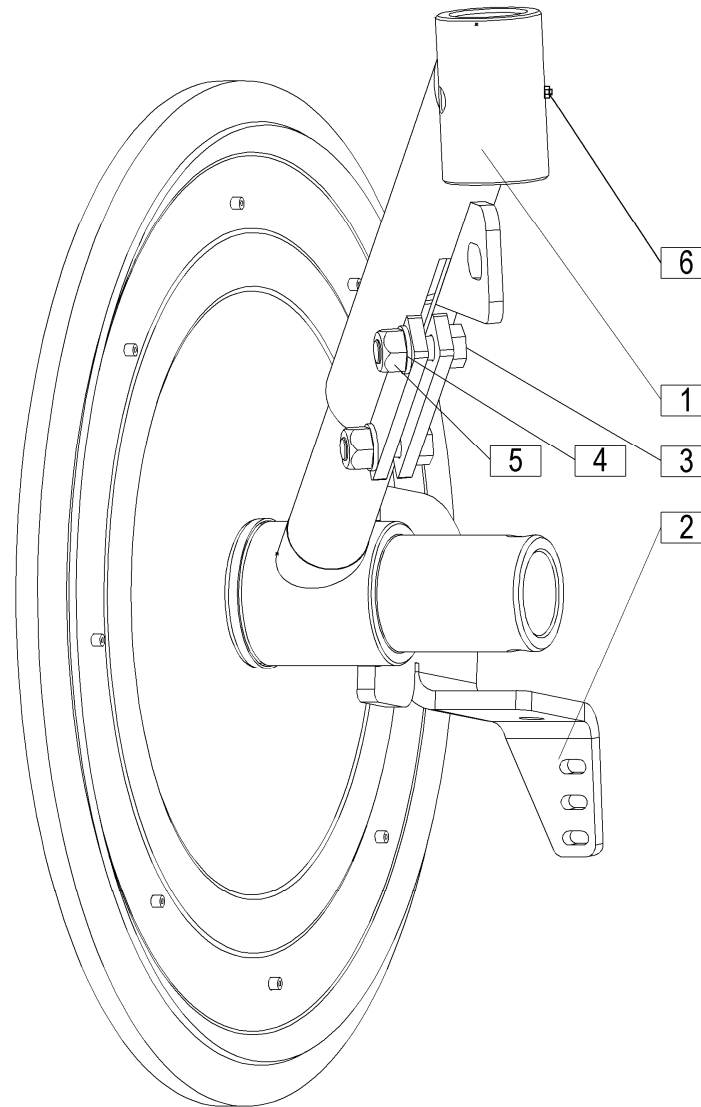

Velja od tov. št. dalje:  
 Važi od tvor. broja dalje:  
 Ab masch. Nr.:  
 From mach Nr.:  
 Van mach nr.:

**DRUMCUT DRUM 300 F=+108**  
**DRUMCUT DRUM 300 F B=+028**

**17**

Številka Broj Bild Fig. Afb.	Kataloška številka Kataloški broj Ersatzteilnummer Spare Part Number Vervangonderdeelnummer	Naziv dela (SLO)	Naziv dijela (HR)	Benennung (D)	Description (GB)	Beschrijving (NL)		Količina Komada Menge Quantity Hoeveelheid
1	755042030A	Zaščita sprednja var.	Prednja zaščita var.	Schutz vorne geschw.	Protection frontside welded	Bescherming voorzijde gelast		1
2	755040150A	Zaščita desna var.	Desna zaščita var.	Schutz rechts geschw.	Protection right welded	Bescherming rechts gelast		2
3	758040050A	Zaščita zadnja var.	Zadnja zaščita var.	Schutz hinten geschw.	Protection backside welded	Bescherming rugzijde gelast		2
4	758040070A	Pločevina (platno)	Lim (platno)	Blech (Schutztuch)	Plate (Curtain)	Plaat (gordijn)		2
5	758040080A	Trak (platno)	Traka (platno)	Band (Schutztuch)	Stripe (Curtain)	Streep (gordijn)		2
6	758040400C	Gumica kpl.	Gumica kpl.	Gummi zus.	Rubber cpl.	Rubber kpl.		2
7	000210701	Vijak M10x30	Vijak M10x30	Schraube M10x30	Screw M10x30	Schroef M10x30		25
8	000203504	Vijak M12x45	Vijak M12x45	Schraube M12x45	Screw M12x45	Schroef M12x45		4
9	000257607	Vijak M10x25	Vijak M10x25	Schraube M10x25	Screw M10x25	Schroef M10x25		10
10	150654401	Vijak M10	Vijak M10	Schraube M10	Screw M10	Schroef M10		4
11	150015003	Vijak M10x40	Vijak M10x40	Schraube M10x40	Screw M10x40	Schroef M10x40		2
12	150393602	Matica M12	Navrtka M12	Mutter M12	Nut M12	Moer M12		4
13	150426809	Podložka SKM 10	Podložka SKM 10	Scheibe SKM 10	Washer SKM 10	Sluitring SKM 10		39
14	150275400	Matica M10	Navrtka M10	Mutter M10	Nut M10	Moer M10		39
15	150472606	Matica očesna M10	Navrtka M10	Ringmutter M10	Ring nut M10	Ringmoer M 10		4
16	910096201C	Vzmet krožnikasta 12,3x34x1,5 / DIN 2093	Kružna opruga 12,3x34x1,5 / DIN 2093	Tellerfeder 12,3x34x1,5 / DIN 2093	Plate spring 12,3x34x1,5 / DIN 2093	Plaatveer 12,3x34x1,5 / DIN 2093		16
17	745040290	Podložka	Podložka	Scheibe	Washer	Sluitring		26
18	000207902	Vijak M6x20	Vijak M6x20	Schraube M6x20	Screw M6x20	Schroef M6x20		24
19	150426603	Podložka SKM 6	Podložka SKM 6	Scheibe SKM 6	Washer SKM 6	Sluitring SKM 6		22
20	150275204	Matica M6	Navrtka M6	Mutter M6	Nut M6	Moer M6		20
21	758040330	Platno z logotipom 1	Platno sa logotipom 1	Schutztuch mit logo 1	Curtain with logotype 1	Gordijn met logotype 1		1
22	758040322	Platno	Platno	Schutztuch	Curtain	Gordijn		1
23	000208509	Vijak M8x16	Vijak M8x16	Schraube M8x16	Screw M8x16	Schroef M8x16		4
24	150426701	Podložka SKM 8	Podložka SKM 8	Scheibe SKM 8	Washer SKM 8	Sluitring SKM 8		4
25	755041730C	Objemka	Spojnica	Klemme	Clip	Clip		4
26	755041740A	Objemka	Spojnica	Klemme	Clip	Clip		4
27	755041760C	Ojačitev jeklena	Čelično ojačanje	Stahlverstärkung	Steel reinforcement	Stalen versterking		4
28	000257509	Vijak M8x20	Vijak M8x20	Schraube M8x20	Screw M8x20	Schroef M8x20		4
29	150109304	Podložka 8 Zn - 200 HV	Podložka 8 Zn - 200 HV	Scheibe 8 Zn - 200 HV	Washer 8 Zn - 200 HV	Sluitring 8 Zn - 200 HV		4
30	150275302	Matica M8	Navrtka M8	Mutter M8	Nut M8	Moer M8		4
31	150335809	Vijak M10x50	Vijak M10x50	Schraube M10x50	Screw M10x50	Schroef M10x50		2
32	758040350	Platno 2	Platno 2	Schutztuch 2	Curtain 2	Gordijn 2		1
33	758040360	Platno 2	Platno 2	Schutztuch 2	Curtain 2	Gordijn 2		1
34	757040330	Platno z logotipom 2	Platno sa logotipom 2	Schutztuch mit logo 2	Curtain with logotype 2	Gordijn met logotype 2		1
35	757040350	Platno z logotipom 3	Platno sa logotipom 3	Schutztuch mit logo 3	Curtain with logotype 3	Gordijn met logotype 3		1