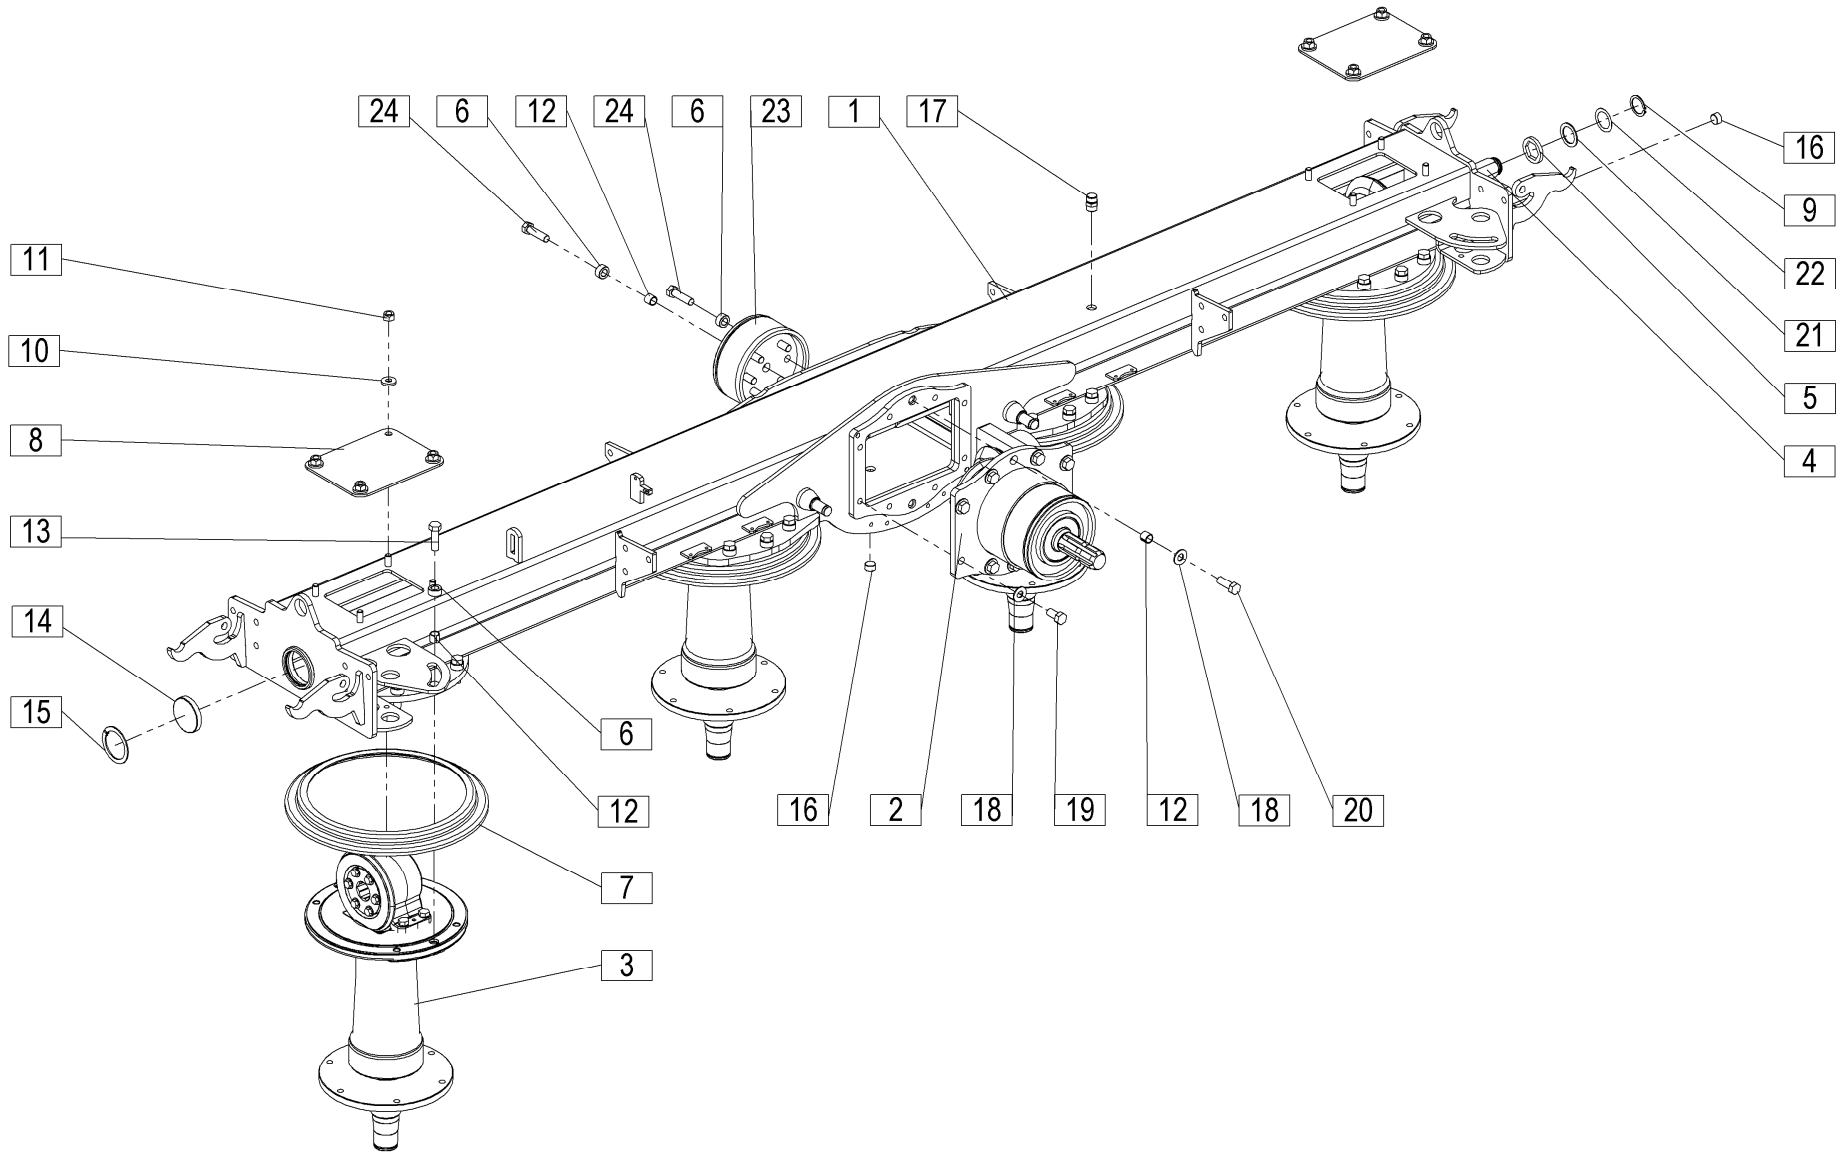

Številka Broj Bild Fig. Afb.	Kataloška številka Kataloški broj Ersatzteilnummer Spare Part Number Vervangonderdeelnummer	Naziv dela SLO	Naziv dijela HR	Benennung D	Description GB	Beschrijving NL			Količina Komada Menge Quantity Hoeveelheid
1	755033091	Cev ležajna	Ležajna cijev	Lagerrohr	Tube	Buis			1
2	150692003	Ležaj KR 6310 2RS (FAG,SKF,NTN) /DIN 625	Ležaj KR 6310 2RS (FAG,SKF,NTN) /DIN 625	Lager KR 6310 2RS (FAG,SKF,NTN) /DIN 625	Bearing KR 6310 2RS (FAG,SKF,NTN) /DIN 625	Lager KR 6310 2RS (FAG,SKF,NTN) /DIN 625			1
3	150185115	Ležaj KR 6210 (FAG,SKF,NTN) / DIN 625	Ležaj KR 6210 (FAG,SKF,NTN) / DIN 625	Lager KR 6210 (FAG,SKF,NTN) / DIN 625	Bearing KR 6210 (FAG,SKF,NTN) / DIN 625	Lager KR 6210 (FAG,SKF,NTN) /DIN 625			1
4	755033150	Prirubnica zobnika	Prirubnica zupčanika	Spurkranz	Wheel flange	Wielflens			1
5	150046917	Ležaj KR 6010 (FAG,SKF,NTN)	Ležaj KR 6010 (FAG,SKF,NTN)	Lager KR 6010 (FAG,SKF,NTN)	Bearing KR 6010 (FAG,SKF,NTN)	Lager KR 6010 (FAG,SKF,NTN)			2
6	755033161	Ohišje ležaja	Kućište ležaja	Lagergehäuse	Bearing housing	Lagerbehuizing			1
7	150433007	Podložka SKZ 10	Podložka SKZ 10	Scheibe SKZ 10	Washer SKZ 10	Sluitring SKZ 10			4
8	150691905	Tesnilo O 220/225x2,5	Zaptivač O 220/225x2,5	O-Ring 220/225x2,5	O-Ring 220/225x2,5	O-ring 220/225x2,5			1
9	755033170	Gred pokončna var.	Pokončno vratilo var.	Welle geschw.	Shaft welded	As gelast			1
10	755033200C	Puša distančna	Distančna čaura	Distanzbüchse	Spacer	Afstandsstuk			1
11	755030510	Zobnik stožčasti 36/4	Konusni zupčanik 36/4	Kegelrad 36/4	Bevel gear 36/4	Kegeltandwiel 36/4			1
12	755030500	Zobnik stožčasti 23/4	Konusni zupčanik 23/4	Kegelrad 23/4	Bevel gear 23/4	Kegeltandwiel 23/4			1
13	150426701	Podložka SKM 8	Podložka SKM 8	Scheibe SKM 8	Washer SKM 8	Sluitring SKM 8			6
14	000248903	Vijak M8x20	Vijak M8x20	Schraube M8x20	Screw M8x20	Schroef M8x20			6
15	000255805	Vskočnik zunanji Z 50x2	Uskočnik vanjski Z 50x2	Sicherungsring aussen Z 50x2	Circlip Z 50x2	Borgring Z 50x2			3
16	151014707	Podložka 50 / 62 - 0,3	Podložka 50 / 62 - 0,3	Scheibe 50 / 62 - 0,3	Washer 50 / 62 - 0,3	Sluitring 50 / 62 - 0,3			4
17	151014609	Podložka 50 / 62 - 0,2	Podložka 50 / 62 - 0,2	Scheibe 50 / 62 - 0,2	Washer 50 / 62 - 0,2	Sluitring 50 / 62 - 0,2			4
18	151512009	Podložka 50 / 62 - 0,1	Podložka 50 / 62 - 0,1	Scheibe 50 / 62 - 0,1	Washer 50 / 62 - 0,1	Sluitring 50 / 62 - 0,1			4
19	150025902	Zatič prožni 6x20	Opružni klin 6x20	Spannstift 6x20	Tension pin 6x20	Spanstift 6x20			2
20	000210701	Vijak M10x30	Vijak M10x30	Schraube M10x30	Screw M10x30	Schroef M10x30			4
21	150048709	Vskočnik notranji N 80x2,5	Uskočnik unutrašnji N 80x2,5	Sicherungsring innen N 80x2,5	Circlip N 80x2,5	Borgring N 80x2,5			1
22	150691807	Tesnilo osno 50x85x10	Osovinski zaptivač 50x85x10	Wellendichtring 50x85x10	Oil seal 50x85x10	Oliering 50x85x10			1
23	150702109	Tesnilo O 32/36x2	Zaptivač O 32/36x2	O - Ring 32/36x2	O - Ring 32/36x2	O - ring 32/36x2			1
24	755032810C	Puša distančna	Distančna čaura	Distanzbüchse	Spacer	Afstandsstuk			1
25	150334203	Vskočnik notranji N 110x4	Uskočnik unutrašnji N 110x4	Sicherungsring innen N 110x4	Circlip N 110x4	Borgring N 110x4			1
26	150716309	Podložka 90 / 110 - 0,1	Podložka 90 / 110 - 0,1	Scheibe 90 / 110 - 0,1	Washer 90 / 110 - 0,1	Sluitring 90 / 110 - 0,1			1
27	150716407	Podložka 90 / 110 - 0,2	Podložka 90 / 110 - 0,2	Scheibe 90 / 110 - 0,2	Washer 90 / 110 - 0,2	Sluitring 90 / 110 - 0,2			1
28	150716504	Podložka 90 / 110 - 0,3	Podložka 90 / 110 - 0,3	Scheibe 90 / 110 - 0,3	Washer 90 / 110 - 0,3	Sluitring 90 / 110 - 0,3			1
29	150716602	Podložka 90 / 110 - 0,5	Podložka 90 / 110 - 0,5	Scheibe 90 / 110 - 0,5	Washer 90 / 110 - 0,5	Sluitring 90 / 110 - 0,5			1
30	150716700	Podložka 90 / 110 - 1,0	Podložka 90 / 110 - 1,0	Scheibe 90 / 110 - 1,0	Washer 90 / 110 - 1,0	Sluitring 90 / 110 - 1,0			1