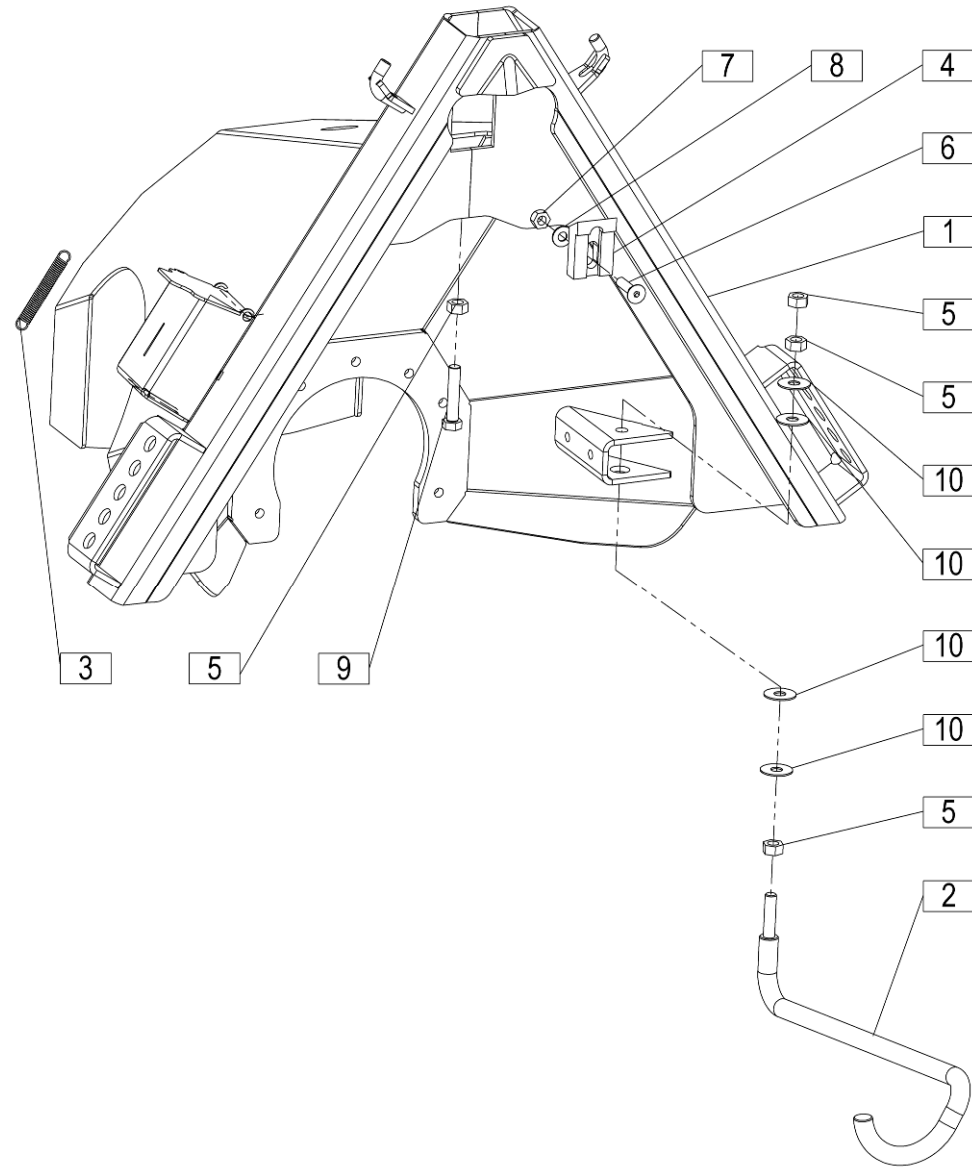

758.50.000.0 (DIN) 758.54.000.0 (DIN) B  
758.51.000.0 (ISO) 758.55.000.0 (ISO) B

1000 min<sup>-1</sup>

**DRUMCUT DRUM 300 F=+108**  
**DRUMCUT DRUM 300 F B=+028**

Velja od tov. št. dalje:  
 Važi od tvor. broja dalje:  
 Ab masch. Nr.:  
 From mach Nr.:  
 Van mach nr.: