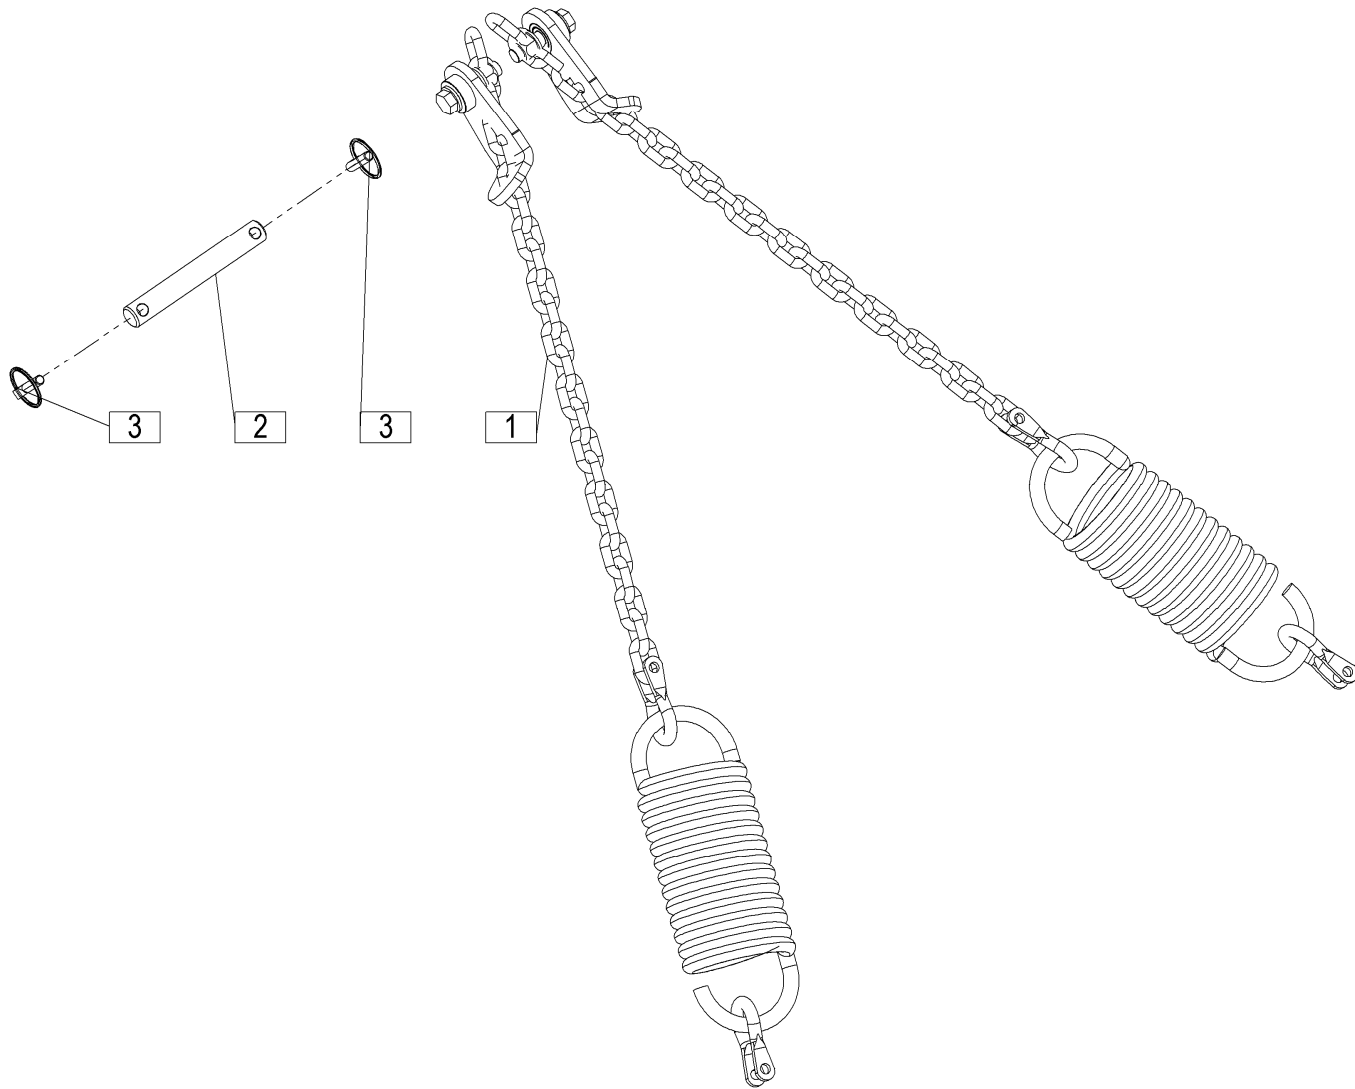

Velja od tov. št. dalje:  
 Važi od tvor. broja dalje:  
 Ab masch. Nr.:  
 From mach Nr.:  
 Van mach nr.:

**DRUMCUT DRUM 300 F=+108**  
**DRUMCUT DRUM 300 F B=+028**

**17**

Številka Broj Bild Fig. Afb.	Kataloška številka Kataloški broj Ersatzteilnummer Spare Part Number Vervangonderdeelnummer	Naziv dela (SLO)	Naziv dijela (HR)	Benennung (D)	Description (GB)	Beschrijving (NL)		Količina Komada Menge Quantity Hoeveelheid
1	755042030A	Zaščita sprednja var.	Prednja zaščita var.	Schutz vorne geschw.	Protection frontside welded	Bescherming voorzijde gelast		1
2	755040150A	Zaščita desna var.	Desna zaščita var.	Schutz rechts geschw.	Protection right welded	Bescherming rechts gelast		2
3	758040050A	Zaščita zadnja var.	Zadnja zaščita var.	Schutz hinten geschw.	Protection backside welded	Bescherming rugzijde gelast		2
4	758040070A	Pločevina (platno)	Lim (platno)	Blech (Schutztuch)	Plate (Curtain)	Plaat (gordijn)		2
5	758040080A	Trak (platno)	Traka (platno)	Band (Schutztuch)	Stripe (Curtain)	Streep (gordijn)		2
6	758040400C	Gumica kpl.	Gumica kpl.	Gummi zus.	Rubber cpl.	Rubber kpl.		2
7	000210701	Vijak M10x30	Vijak M10x30	Schraube M10x30	Screw M10x30	Schroef M10x30		25
8	000203504	Vijak M12x45	Vijak M12x45	Schraube M12x45	Screw M12x45	Schroef M12x45		4
9	000257607	Vijak M10x25	Vijak M10x25	Schraube M10x25	Screw M10x25	Schroef M10x25		10
10	150654401	Vijak M10	Vijak M10	Schraube M10	Screw M10	Schroef M10		4
11	150015003	Vijak M10x40	Vijak M10x40	Schraube M10x40	Screw M10x40	Schroef M10x40		2
12	150393602	Matica M12	Navrtka M12	Mutter M12	Nut M12	Moer M12		4
13	150426809	Podložka SKM 10	Podložka SKM 10	Scheibe SKM 10	Washer SKM 10	Sluitring SKM 10		39
14	150275400	Matica M10	Navrtka M10	Mutter M10	Nut M10	Moer M10		39
15	150472606	Matica očesna M10	Navrtka M10	Ringmutter M10	Ring nut M10	Ringmoer M 10		4
16	910096201C	Vzmet krožnikasta 12,3x34x1,5 / DIN 2093	Kružna opruga 12,3x34x1,5 / DIN 2093	Tellerfeder 12,3x34x1,5 / DIN 2093	Plate spring 12,3x34x1,5 / DIN 2093	Plaatveer 12,3x34x1,5 / DIN 2093		16
17	745040290	Podložka	Podložka	Scheibe	Washer	Sluitring		26
18	000207902	Vijak M6x20	Vijak M6x20	Schraube M6x20	Screw M6x20	Schroef M6x20		24
19	150426603	Podložka SKM 6	Podložka SKM 6	Scheibe SKM 6	Washer SKM 6	Sluitring SKM 6		22
20	150275204	Matica M6	Navrtka M6	Mutter M6	Nut M6	Moer M6		20
21	758040330	Platno z logotipom 1	Platno sa logotipom 1	Schutztuch mit logo 1	Curtain with logotype 1	Gordijn met logotype 1		1
22	758040322	Platno	Platno	Schutztuch	Curtain	Gordijn		1
23	000208509	Vijak M8x16	Vijak M8x16	Schraube M8x16	Screw M8x16	Schroef M8x16		4
24	150426701	Podložka SKM 8	Podložka SKM 8	Scheibe SKM 8	Washer SKM 8	Sluitring SKM 8		4
25	755041730C	Objemka	Spojnica	Klemme	Clip	Clip		4
26	755041740A	Objemka	Spojnica	Klemme	Clip	Clip		4
27	755041760C	Ojačitev jeklena	Čelično ojačanje	Stahlverstärkung	Steel reinforcement	Stalen versterking		4
28	000257509	Vijak M8x20	Vijak M8x20	Schraube M8x20	Screw M8x20	Schroef M8x20		4
29	150109304	Podložka 8 Zn - 200 HV	Podložka 8 Zn - 200 HV	Scheibe 8 Zn - 200 HV	Washer 8 Zn - 200 HV	Sluitring 8 Zn - 200 HV		4
30	150275302	Matica M8	Navrtka M8	Mutter M8	Nut M8	Moer M8		4
31	150335809	Vijak M10x50	Vijak M10x50	Schraube M10x50	Screw M10x50	Schroef M10x50		2
32	758040350	Platno 2	Platno 2	Schutztuch 2	Curtain 2	Gordijn 2		1
33	758040360	Platno 2	Platno 2	Schutztuch 2	Curtain 2	Gordijn 2		1
34	757040330	Platno z logotipom 2	Platno sa logotipom 2	Schutztuch mit logo 2	Curtain with logotype 2	Gordijn met logotype 2		1
35	757040350	Platno z logotipom 3	Platno sa logotipom 3	Schutztuch mit logo 3	Curtain with logotype 3	Gordijn met logotype 3		1