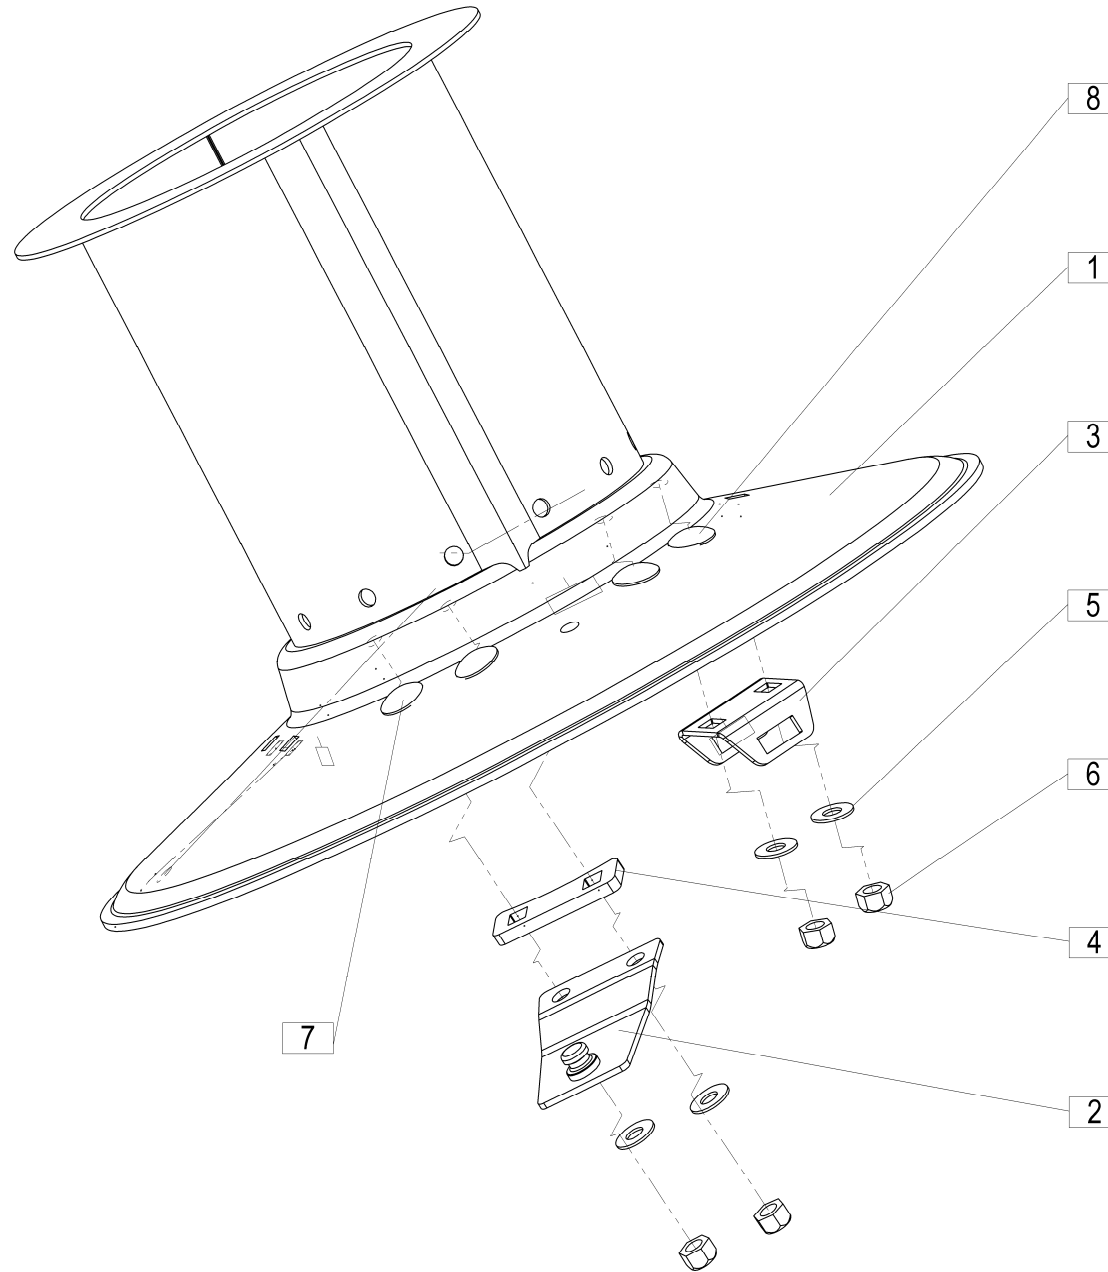

**DRUMCUT DRUM 300 F=+108**  
**DRUMCUT DRUM 300 F B=+028**

**6**

Številka Broj Bild Fig. Afb.	Kataloška številka Kataloški broj Ersatzteilnummer Spare Part Number Vervangonderdeelnummer	Naziv dela SLO	Naziv dijela HR	Benennung D	Description GB	Beschrijving NL			Količina Komada Menge Quantity Hoeveelheid
1	755033091	Cev ležajna	Ležajna cijev	Lagerrohr	Tube	Buis			1
2	150692003	Ležaj KR 6310 2RS (FAG,SKF,NTN) /DIN 625	Ležaj KR 6310 2RS (FAG,SKF,NTN) /DIN 625	Lager KR 6310 2RS (FAG,SKF,NTN) /DIN 625	Bearing KR 6310 2RS (FAG,SKF,NTN) /DIN 625	Lager KR 6310 2RS (FAG,SKF,NTN) /DIN 625			1
3	150185115	Ležaj KR 6210 (FAG,SKF,NTN) / DIN 625	Ležaj KR 6210 (FAG,SKF,NTN) / DIN 625	Lager KR 6210 (FAG,SKF,NTN) / DIN 625	Bearing KR 6210 (FAG,SKF,NTN) / DIN 625	Lager KR 6210 (FAG,SKF,NTN) /DIN 625			1
4	755033150	Prirubnica zobnika	Prirubnica zupčanika	Spurkranz	Wheel flange	Wielflens			1
5	150046917	Ležaj KR 6010 (FAG,SKF,NTN)	Ležaj KR 6010 (FAG,SKF,NTN)	Lager KR 6010 (FAG,SKF,NTN)	Bearing KR 6010 (FAG,SKF,NTN)	Lager KR 6010 (FAG,SKF,NTN)			2
6	755033161	Ohišje ležaja	Kućište ležaja	Lagergehäuse	Bearing housing	Lagerbehuizing			1
7	150433007	Podložka SKZ 10	Podložka SKZ 10	Scheibe SKZ 10	Washer SKZ 10	Sluitring SKZ 10			4
8	150691905	Tesnilo O 220/225x2,5	Zaptivač O 220/225x2,5	O-Ring 220/225x2,5	O-Ring 220/225x2,5	O-ring 220/225x2,5			1
9	755033170	Gred pokončna var.	Pokončno vratilo var.	Welle geschw.	Shaft welded	As gelast			1
10	755033200C	Puša distančna	Distančna čaura	Distanzbüchse	Spacer	Afstandsstuk			1
11	755030510	Zobnik stožčasti 36/4	Konusni zupčanik 36/4	Kegelrad 36/4	Bevel gear 36/4	Kegeltandwiel 36/4			1
12	755030500	Zobnik stožčasti 23/4	Konusni zupčanik 23/4	Kegelrad 23/4	Bevel gear 23/4	Kegeltandwiel 23/4			1
13	150426701	Podložka SKM 8	Podložka SKM 8	Scheibe SKM 8	Washer SKM 8	Sluitring SKM 8			6
14	000248903	Vijak M8x20	Vijak M8x20	Schraube M8x20	Screw M8x20	Schroef M8x20			6
15	000255805	Vskočnik zunanji Z 50x2	Uskočnik vanjski Z 50x2	Sicherungsring aussen Z 50x2	Circlip Z 50x2	Borgring Z 50x2			3
16	151014707	Podložka 50 / 62 - 0,3	Podložka 50 / 62 - 0,3	Scheibe 50 / 62 - 0,3	Washer 50 / 62 - 0,3	Sluitring 50 / 62 - 0,3			4
17	151014609	Podložka 50 / 62 - 0,2	Podložka 50 / 62 - 0,2	Scheibe 50 / 62 - 0,2	Washer 50 / 62 - 0,2	Sluitring 50 / 62 - 0,2			4
18	151512009	Podložka 50 / 62 - 0,1	Podložka 50 / 62 - 0,1	Scheibe 50 / 62 - 0,1	Washer 50 / 62 - 0,1	Sluitring 50 / 62 - 0,1			4
19	150025902	Zatič prožni 6x20	Opružni klin 6x20	Spannstift 6x20	Tension pin 6x20	Spanstift 6x20			2
20	000210701	Vijak M10x30	Vijak M10x30	Schraube M10x30	Screw M10x30	Schroef M10x30			4
21	150048709	Vskočnik notranji N 80x2,5	Uskočnik unutrašnji N 80x2,5	Sicherungsring innen N 80x2,5	Circlip N 80x2,5	Borgring N 80x2,5			1
22	150691807	Tesnilo osno 50x85x10	Osovinski zaptivač 50x85x10	Wellendichtring 50x85x10	Oil seal 50x85x10	Oliering 50x85x10			1
23	150702109	Tesnilo O 32/36x2	Zaptivač O 32/36x2	O - Ring 32/36x2	O - Ring 32/36x2	O - ring 32/36x2			1
24	755032810C	Puša distančna	Distančna čaura	Distanzbüchse	Spacer	Afstandsstuk			1
25	150334203	Vskočnik notranji N 110x4	Uskočnik unutrašnji N 110x4	Sicherungsring innen N 110x4	Circlip N 110x4	Borgring N 110x4			1
26	150716309	Podložka 90 / 110 - 0,1	Podložka 90 / 110 - 0,1	Scheibe 90 / 110 - 0,1	Washer 90 / 110 - 0,1	Sluitring 90 / 110 - 0,1			1
27	150716407	Podložka 90 / 110 - 0,2	Podložka 90 / 110 - 0,2	Scheibe 90 / 110 - 0,2	Washer 90 / 110 - 0,2	Sluitring 90 / 110 - 0,2			1
28	150716504	Podložka 90 / 110 - 0,3	Podložka 90 / 110 - 0,3	Scheibe 90 / 110 - 0,3	Washer 90 / 110 - 0,3	Sluitring 90 / 110 - 0,3			1
29	150716602	Podložka 90 / 110 - 0,5	Podložka 90 / 110 - 0,5	Scheibe 90 / 110 - 0,5	Washer 90 / 110 - 0,5	Sluitring 90 / 110 - 0,5			1
30	150716700	Podložka 90 / 110 - 1,0	Podložka 90 / 110 - 1,0	Scheibe 90 / 110 - 1,0	Washer 90 / 110 - 1,0	Sluitring 90 / 110 - 1,0			1