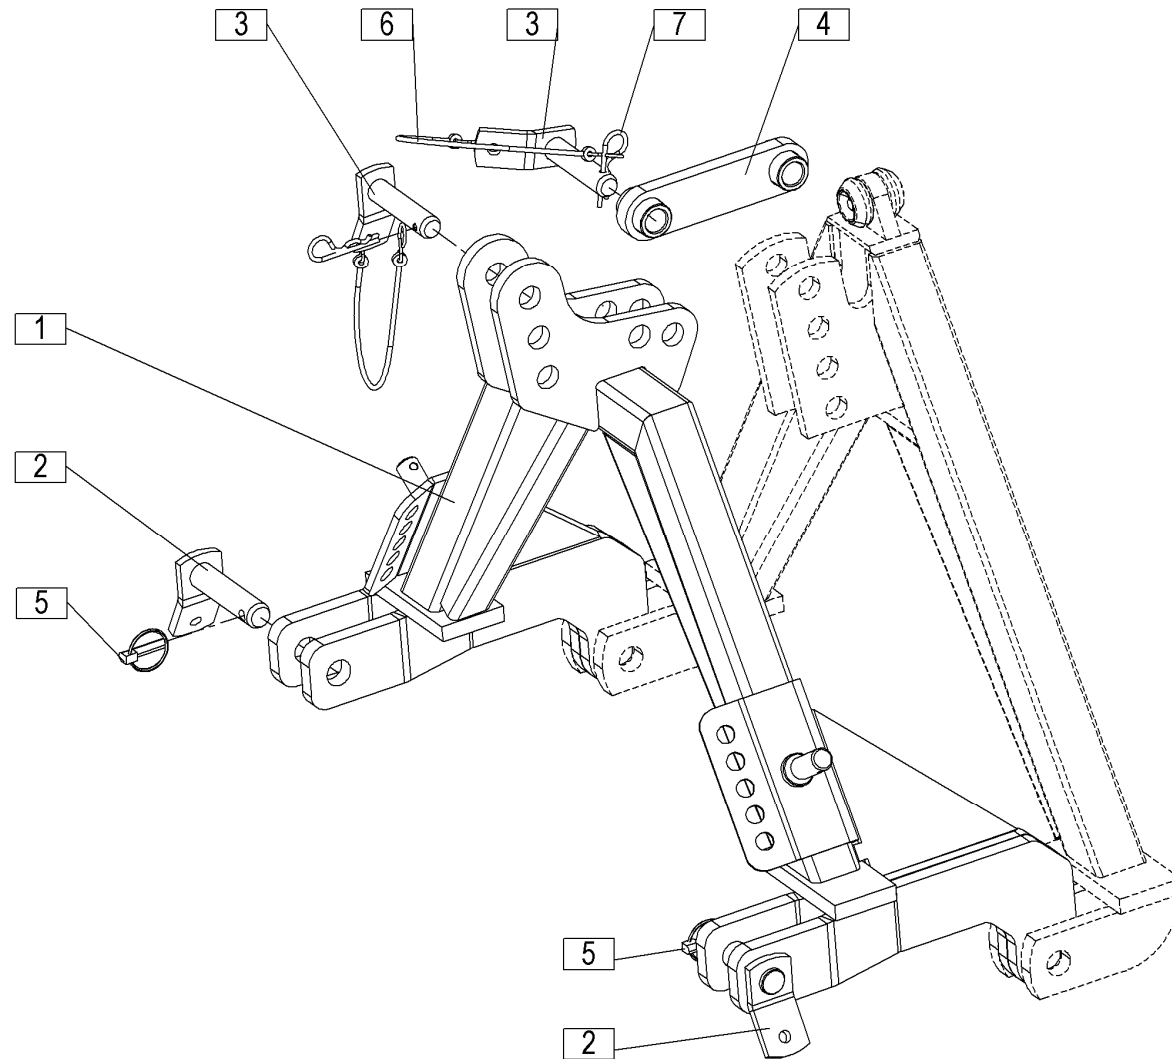

Velja od tov. št. dalje:  
 Važi od tvor. broja dalje:  
 Ab masch. Nr.:  
 From mach Nr.:  
 Van mach nr.:

**DRUMCUT DRUM 300 F=+108**  
**DRUMCUT DRUM 300 F B=+028**

**17**

Številka Broj Bild Fig. Afb.	Kataloška številka Kataloški broj Ersatzteilnummer Spare Part Number Vervangonderdeelnummer	Naziv dela (SLO)	Naziv dijela (HR)	Benennung (D)	Description (GB)	Beschrijving (NL)		Količina Komada Menge Quantity Hoeveelheid
1	755042030A	Zaščita sprednja var.	Prednja zaščita var.	Schutz vorne geschw.	Protection frontside welded	Bescherming voorzijde gelast		1
2	755040150A	Zaščita desna var.	Desna zaščita var.	Schutz rechts geschw.	Protection right welded	Bescherming rechts gelast		2
3	758040050A	Zaščita zadnja var.	Zadnja zaščita var.	Schutz hinten geschw.	Protection backside welded	Bescherming rugzijde gelast		2
4	758040070A	Pločevina (platno)	Lim (platno)	Blech (Schutztuch)	Plate (Curtain)	Plaat (gordijn)		2
5	758040080A	Trak (platno)	Traka (platno)	Band (Schutztuch)	Stripe (Curtain)	Streep (gordijn)		2
6	758040400C	Gumica kpl.	Gumica kpl.	Gummi zus.	Rubber cpl.	Rubber kpl.		2
7	000210701	Vijak M10x30	Vijak M10x30	Schraube M10x30	Screw M10x30	Schroef M10x30		25
8	000203504	Vijak M12x45	Vijak M12x45	Schraube M12x45	Screw M12x45	Schroef M12x45		4
9	000257607	Vijak M10x25	Vijak M10x25	Schraube M10x25	Screw M10x25	Schroef M10x25		10
10	150654401	Vijak M10	Vijak M10	Schraube M10	Screw M10	Schroef M10		4
11	150015003	Vijak M10x40	Vijak M10x40	Schraube M10x40	Screw M10x40	Schroef M10x40		2
12	150393602	Matica M12	Navrtka M12	Mutter M12	Nut M12	Moer M12		4
13	150426809	Podložka SKM 10	Podložka SKM 10	Scheibe SKM 10	Washer SKM 10	Sluitring SKM 10		39
14	150275400	Matica M10	Navrtka M10	Mutter M10	Nut M10	Moer M10		39
15	150472606	Matica očesna M10	Navrtka M10	Ringmutter M10	Ring nut M10	Ringmoer M 10		4
16	910096201C	Vzmet krožnikasta 12,3x34x1,5 / DIN 2093	Kružna opruga 12,3x34x1,5 / DIN 2093	Tellerfeder 12,3x34x1,5 / DIN 2093	Plate spring 12,3x34x1,5 / DIN 2093	Plaatveer 12,3x34x1,5 / DIN 2093		16
17	745040290	Podložka	Podložka	Scheibe	Washer	Sluitring		26
18	000207902	Vijak M6x20	Vijak M6x20	Schraube M6x20	Screw M6x20	Schroef M6x20		24
19	150426603	Podložka SKM 6	Podložka SKM 6	Scheibe SKM 6	Washer SKM 6	Sluitring SKM 6		22
20	150275204	Matica M6	Navrtka M6	Mutter M6	Nut M6	Moer M6		20
21	758040330	Platno z logotipom 1	Platno sa logotipom 1	Schutztuch mit logo 1	Curtain with logotype 1	Gordijn met logotype 1		1
22	758040322	Platno	Platno	Schutztuch	Curtain	Gordijn		1
23	000208509	Vijak M8x16	Vijak M8x16	Schraube M8x16	Screw M8x16	Schroef M8x16		4
24	150426701	Podložka SKM 8	Podložka SKM 8	Scheibe SKM 8	Washer SKM 8	Sluitring SKM 8		4
25	755041730C	Objemka	Spojnica	Klemme	Clip	Clip		4
26	755041740A	Objemka	Spojnica	Klemme	Clip	Clip		4
27	755041760C	Ojačitev jeklena	Čelično ojačanje	Stahlverstärkung	Steel reinforcement	Stalen versterking		4
28	000257509	Vijak M8x20	Vijak M8x20	Schraube M8x20	Screw M8x20	Schroef M8x20		4
29	150109304	Podložka 8 Zn - 200 HV	Podložka 8 Zn - 200 HV	Scheibe 8 Zn - 200 HV	Washer 8 Zn - 200 HV	Sluitring 8 Zn - 200 HV		4
30	150275302	Matica M8	Navrtka M8	Mutter M8	Nut M8	Moer M8		4
31	150335809	Vijak M10x50	Vijak M10x50	Schraube M10x50	Screw M10x50	Schroef M10x50		2
32	758040350	Platno 2	Platno 2	Schutztuch 2	Curtain 2	Gordijn 2		1
33	758040360	Platno 2	Platno 2	Schutztuch 2	Curtain 2	Gordijn 2		1
34	757040330	Platno z logotipom 2	Platno sa logotipom 2	Schutztuch mit logo 2	Curtain with logotype 2	Gordijn met logotype 2		1
35	757040350	Platno z logotipom 3	Platno sa logotipom 3	Schutztuch mit logo 3	Curtain with logotype 3	Gordijn met logotype 3		1