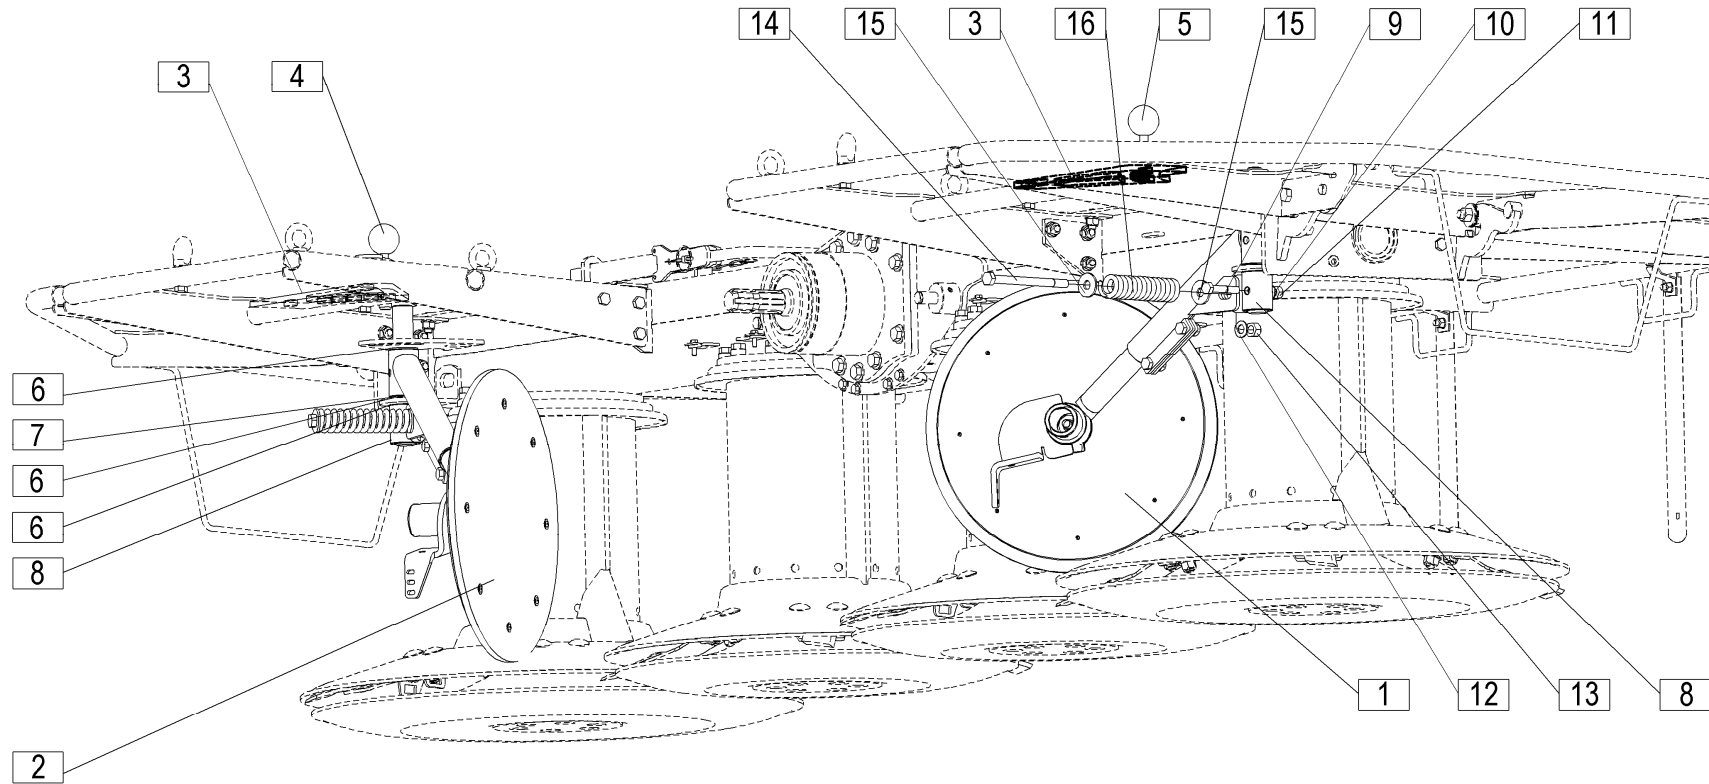

Velja od tov. št. dalje:  
 Važi od tvor. broja dalje:  
 Ab masch. Nr.:  
 From mach Nr.:  
 Van mach nr.:

**DRUMCUT DRUM 300 F=+108**  
**DRUMCUT DRUM 300 F B=+028**

**17**

Številka Broj Bild Fig. Afb.	Kataloška številka Kataloški broj Ersatzteilnummer Spare Part Number Vervangonderdeelnummer	Naziv dela (SLO)	Naziv dijela (HR)	Benennung (D)	Description (GB)	Beschrijving (NL)		Količina Komada Menge Quantity Hoeveelheid
1	755042030A	Zaščita sprednja var.	Prednja zaščita var.	Schutz vorne geschw.	Protection frontside welded	Bescherming voorzijde gelast		1
2	755040150A	Zaščita desna var.	Desna zaščita var.	Schutz rechts geschw.	Protection right welded	Bescherming rechts gelast		2
3	758040050A	Zaščita zadnja var.	Zadnja zaščita var.	Schutz hinten geschw.	Protection backside welded	Bescherming rugzijde gelast		2
4	758040070A	Pločevina (platno)	Lim (platno)	Blech (Schutztuch)	Plate (Curtain)	Plaat (gordijn)		2
5	758040080A	Trak (platno)	Traka (platno)	Band (Schutztuch)	Stripe (Curtain)	Streep (gordijn)		2
6	758040400C	Gumica kpl.	Gumica kpl.	Gummi zus.	Rubber cpl.	Rubber kpl.		2
7	000210701	Vijak M10x30	Vijak M10x30	Schraube M10x30	Screw M10x30	Schroef M10x30		25
8	000203504	Vijak M12x45	Vijak M12x45	Schraube M12x45	Screw M12x45	Schroef M12x45		4
9	000257607	Vijak M10x25	Vijak M10x25	Schraube M10x25	Screw M10x25	Schroef M10x25		10
10	150654401	Vijak M10	Vijak M10	Schraube M10	Screw M10	Schroef M10		4
11	150015003	Vijak M10x40	Vijak M10x40	Schraube M10x40	Screw M10x40	Schroef M10x40		2
12	150393602	Matica M12	Navrtka M12	Mutter M12	Nut M12	Moer M12		4
13	150426809	Podložka SKM 10	Podložka SKM 10	Scheibe SKM 10	Washer SKM 10	Sluitring SKM 10		39
14	150275400	Matica M10	Navrtka M10	Mutter M10	Nut M10	Moer M10		39
15	150472606	Matica očesna M10	Navrtka M10	Ringmutter M10	Ring nut M10	Ringmoer M 10		4
16	910096201C	Vzmet krožnikasta 12,3x34x1,5 / DIN 2093	Kružna opruga 12,3x34x1,5 / DIN 2093	Tellerfeder 12,3x34x1,5 / DIN 2093	Plate spring 12,3x34x1,5 / DIN 2093	Plaatveer 12,3x34x1,5 / DIN 2093		16
17	745040290	Podložka	Podložka	Scheibe	Washer	Sluitring		26
18	000207902	Vijak M6x20	Vijak M6x20	Schraube M6x20	Screw M6x20	Schroef M6x20		24
19	150426603	Podložka SKM 6	Podložka SKM 6	Scheibe SKM 6	Washer SKM 6	Sluitring SKM 6		22
20	150275204	Matica M6	Navrtka M6	Mutter M6	Nut M6	Moer M6		20
21	758040330	Platno z logotipom 1	Platno sa logotipom 1	Schutztuch mit logo 1	Curtain with logotype 1	Gordijn met logotype 1		1
22	758040322	Platno	Platno	Schutztuch	Curtain	Gordijn		1
23	000208509	Vijak M8x16	Vijak M8x16	Schraube M8x16	Screw M8x16	Schroef M8x16		4
24	150426701	Podložka SKM 8	Podložka SKM 8	Scheibe SKM 8	Washer SKM 8	Sluitring SKM 8		4
25	755041730C	Objemka	Spojnica	Klemme	Clip	Clip		4
26	755041740A	Objemka	Spojnica	Klemme	Clip	Clip		4
27	755041760C	Ojačitev jeklena	Čelično ojačanje	Stahlverstärkung	Steel reinforcement	Stalen versterking		4
28	000257509	Vijak M8x20	Vijak M8x20	Schraube M8x20	Screw M8x20	Schroef M8x20		4
29	150109304	Podložka 8 Zn - 200 HV	Podložka 8 Zn - 200 HV	Scheibe 8 Zn - 200 HV	Washer 8 Zn - 200 HV	Sluitring 8 Zn - 200 HV		4
30	150275302	Matica M8	Navrtka M8	Mutter M8	Nut M8	Moer M8		4
31	150335809	Vijak M10x50	Vijak M10x50	Schraube M10x50	Screw M10x50	Schroef M10x50		2
32	758040350	Platno 2	Platno 2	Schutztuch 2	Curtain 2	Gordijn 2		1
33	758040360	Platno 2	Platno 2	Schutztuch 2	Curtain 2	Gordijn 2		1
34	757040330	Platno z logotipom 2	Platno sa logotipom 2	Schutztuch mit logo 2	Curtain with logotype 2	Gordijn met logotype 2		1
35	757040350	Platno z logotipom 3	Platno sa logotipom 3	Schutztuch mit logo 3	Curtain with logotype 3	Gordijn met logotype 3		1