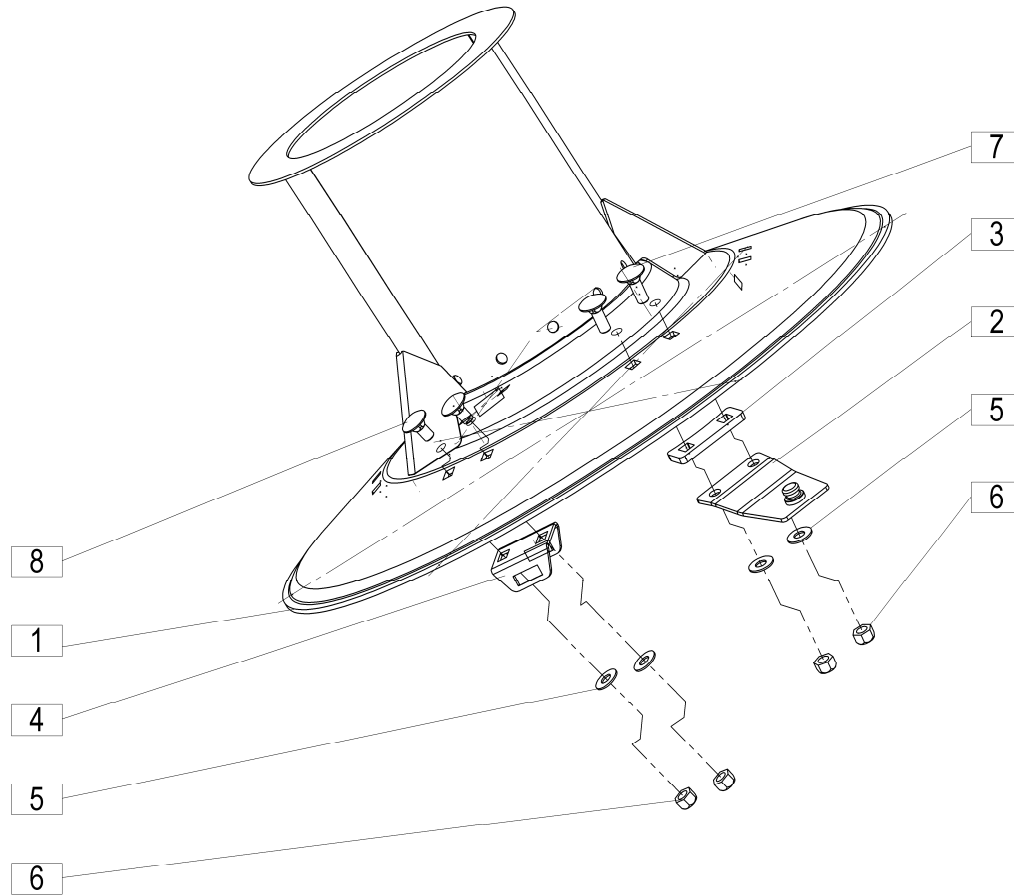

**DRUMCUT DRUM 300 F=+108**  
**DRUMCUT DRUM 300 F B=+028**

**6**

Številka Broj Bild Fig. Afb.	Kataloška številka Kataloški broj Ersatzteilnummer Spare Part Number Vervangonderdeelnummer	Naziv dela SLO	Naziv dijela HR	Benennung D	Description GB	Beschrijving NL			Količina Komada Menge Quantity Hoeveelheid
1	755033091	Cev ležajna	Ležajna cijev	Lagerrohr	Tube	Buis			1
2	150692003	Ležaj KR 6310 2RS (FAG,SKF,NTN) /DIN 625	Ležaj KR 6310 2RS (FAG,SKF,NTN) /DIN 625	Lager KR 6310 2RS (FAG,SKF,NTN) /DIN 625	Bearing KR 6310 2RS (FAG,SKF,NTN) /DIN 625	Lager KR 6310 2RS (FAG,SKF,NTN) /DIN 625			1
3	150185115	Ležaj KR 6210 (FAG,SKF,NTN) / DIN 625	Ležaj KR 6210 (FAG,SKF,NTN) / DIN 625	Lager KR 6210 (FAG,SKF,NTN) / DIN 625	Bearing KR 6210 (FAG,SKF,NTN) / DIN 625	Lager KR 6210 (FAG,SKF,NTN) /DIN 625			1
4	755033150	Prirubnica zobnika	Prirubnica zupčanika	Spurkranz	Wheel flange	Wielflens			1
5	150046917	Ležaj KR 6010 (FAG,SKF,NTN)	Ležaj KR 6010 (FAG,SKF,NTN)	Lager KR 6010 (FAG,SKF,NTN)	Bearing KR 6010 (FAG,SKF,NTN)	Lager KR 6010 (FAG,SKF,NTN)			2
6	755033161	Ohišje ležaja	Kućište ležaja	Lagergehäuse	Bearing housing	Lagerbehuizing			1
7	150433007	Podložka SKZ 10	Podložka SKZ 10	Scheibe SKZ 10	Washer SKZ 10	Sluitring SKZ 10			4
8	150691905	Tesnilo O 220/225x2,5	Zaptivač O 220/225x2,5	O-Ring 220/225x2,5	O-Ring 220/225x2,5	O-ring 220/225x2,5			1
9	755033170	Gred pokončna var.	Pokončno vratilo var.	Welle geschw.	Shaft welded	As gelast			1
10	755033200C	Puša distančna	Distančna čaura	Distanzbüchse	Spacer	Afstandsstuk			1
11	755030510	Zobnik stožčasti 36/4	Konusni zupčanik 36/4	Kegelrad 36/4	Bevel gear 36/4	Kegeltandwiel 36/4			1
12	755030500	Zobnik stožčasti 23/4	Konusni zupčanik 23/4	Kegelrad 23/4	Bevel gear 23/4	Kegeltandwiel 23/4			1
13	150426701	Podložka SKM 8	Podložka SKM 8	Scheibe SKM 8	Washer SKM 8	Sluitring SKM 8			6
14	000248903	Vijak M8x20	Vijak M8x20	Schraube M8x20	Screw M8x20	Schroef M8x20			6
15	000255805	Vskočnik zunanji Z 50x2	Uskočnik vanjski Z 50x2	Sicherungsring aussen Z 50x2	Circlip Z 50x2	Borgring Z 50x2			3
16	151014707	Podložka 50 / 62 - 0,3	Podložka 50 / 62 - 0,3	Scheibe 50 / 62 - 0,3	Washer 50 / 62 - 0,3	Sluitring 50 / 62 - 0,3			4
17	151014609	Podložka 50 / 62 - 0,2	Podložka 50 / 62 - 0,2	Scheibe 50 / 62 - 0,2	Washer 50 / 62 - 0,2	Sluitring 50 / 62 - 0,2			4
18	151512009	Podložka 50 / 62 - 0,1	Podložka 50 / 62 - 0,1	Scheibe 50 / 62 - 0,1	Washer 50 / 62 - 0,1	Sluitring 50 / 62 - 0,1			4
19	150025902	Zatič prožni 6x20	Opružni klin 6x20	Spannstift 6x20	Tension pin 6x20	Spanstift 6x20			2
20	000210701	Vijak M10x30	Vijak M10x30	Schraube M10x30	Screw M10x30	Schroef M10x30			4
21	150048709	Vskočnik notranji N 80x2,5	Uskočnik unutrašnji N 80x2,5	Sicherungsring innen N 80x2,5	Circlip N 80x2,5	Borgring N 80x2,5			1
22	150691807	Tesnilo osno 50x85x10	Osovinski zaptivač 50x85x10	Wellendichtring 50x85x10	Oil seal 50x85x10	Oliering 50x85x10			1
23	150702109	Tesnilo O 32/36x2	Zaptivač O 32/36x2	O - Ring 32/36x2	O - Ring 32/36x2	O - ring 32/36x2			1
24	755032810C	Puša distančna	Distančna čaura	Distanzbüchse	Spacer	Afstandsstuk			1
25	150334203	Vskočnik notranji N 110x4	Uskočnik unutrašnji N 110x4	Sicherungsring innen N 110x4	Circlip N 110x4	Borgring N 110x4			1
26	150716309	Podložka 90 / 110 - 0,1	Podložka 90 / 110 - 0,1	Scheibe 90 / 110 - 0,1	Washer 90 / 110 - 0,1	Sluitring 90 / 110 - 0,1			1
27	150716407	Podložka 90 / 110 - 0,2	Podložka 90 / 110 - 0,2	Scheibe 90 / 110 - 0,2	Washer 90 / 110 - 0,2	Sluitring 90 / 110 - 0,2			1
28	150716504	Podložka 90 / 110 - 0,3	Podložka 90 / 110 - 0,3	Scheibe 90 / 110 - 0,3	Washer 90 / 110 - 0,3	Sluitring 90 / 110 - 0,3			1
29	150716602	Podložka 90 / 110 - 0,5	Podložka 90 / 110 - 0,5	Scheibe 90 / 110 - 0,5	Washer 90 / 110 - 0,5	Sluitring 90 / 110 - 0,5			1
30	150716700	Podložka 90 / 110 - 1,0	Podložka 90 / 110 - 1,0	Scheibe 90 / 110 - 1,0	Washer 90 / 110 - 1,0	Sluitring 90 / 110 - 1,0			1