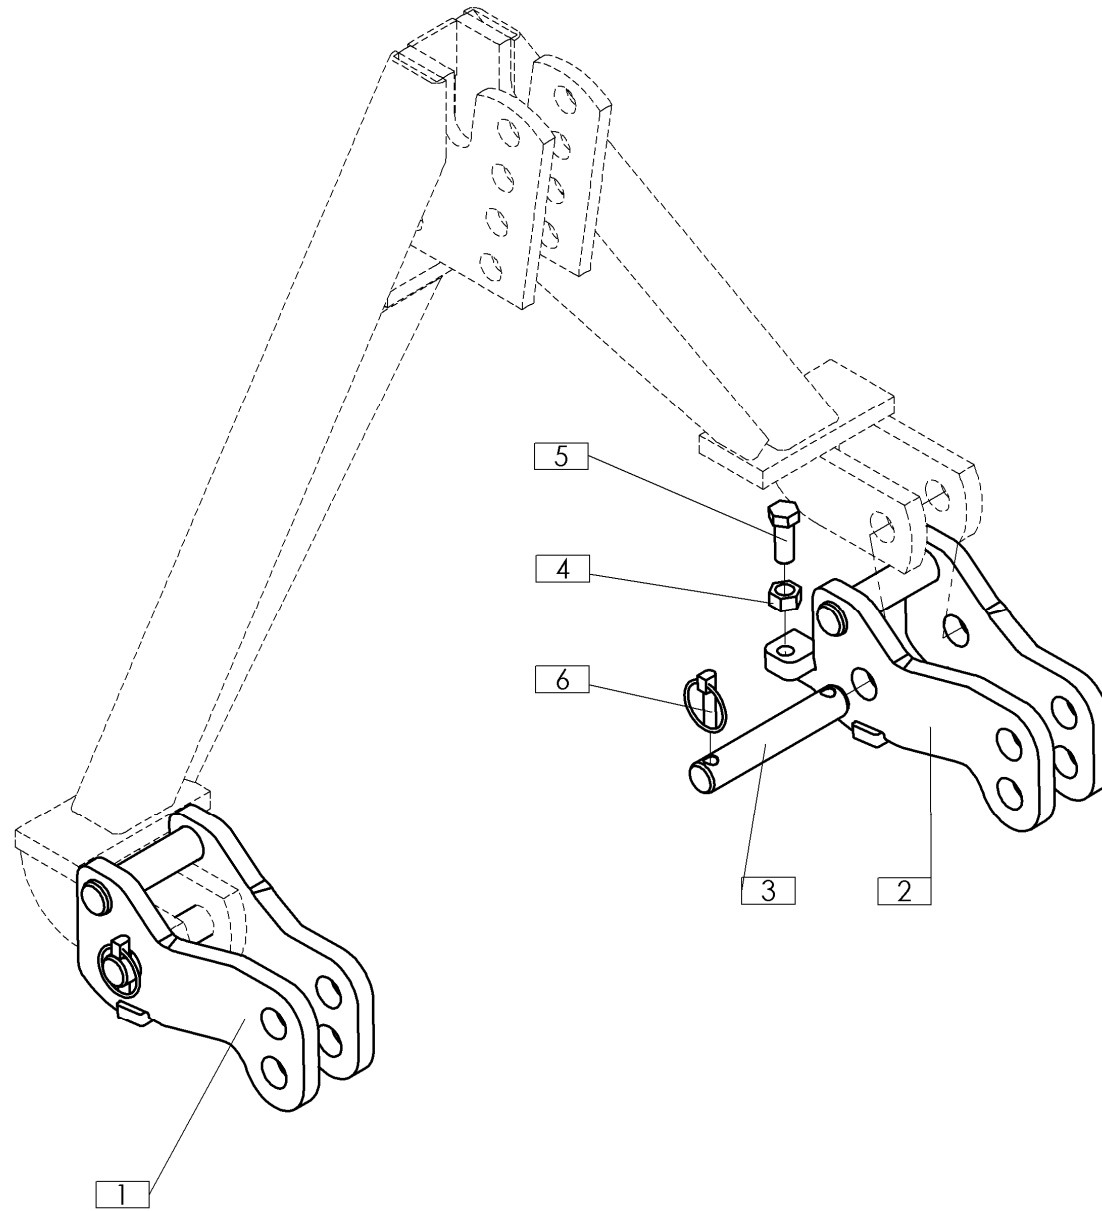

Velja od tov. št. dalje:  
 Važi od tvor. broja dalje:  
 Ab masch. Nr.:  
 From mach Nr.:  
 Van mach nr.:

**DRUMCUT DRUM 300 F=+108**  
**DRUMCUT DRUM 300 F B=+028**

**17**

Številka Broj Bild Fig. Afb.	Kataloška številka Kataloški broj Ersatzteilnummer Spare Part Number Vervangonderdeelnummer	Naziv dela (SLO)	Naziv dijela (HR)	Benennung (D)	Description (GB)	Beschrijving (NL)		Količina Komada Menge Quantity Hoeveelheid
1	755042030A	Zaščita sprednja var.	Prednja zaščita var.	Schutz vorne geschw.	Protection frontside welded	Bescherming voorzijde gelast		1
2	755040150A	Zaščita desna var.	Desna zaščita var.	Schutz rechts geschw.	Protection right welded	Bescherming rechts gelast		2
3	758040050A	Zaščita zadnja var.	Zadnja zaščita var.	Schutz hinten geschw.	Protection backside welded	Bescherming rugzijde gelast		2
4	758040070A	Pločevina (platno)	Lim (platno)	Blech (Schutztuch)	Plate (Curtain)	Plaat (gordijn)		2
5	758040080A	Trak (platno)	Traka (platno)	Band (Schutztuch)	Stripe (Curtain)	Streep (gordijn)		2
6	758040400C	Gumica kpl.	Gumica kpl.	Gummi zus.	Rubber cpl.	Rubber kpl.		2
7	000210701	Vijak M10x30	Vijak M10x30	Schraube M10x30	Screw M10x30	Schroef M10x30		25
8	000203504	Vijak M12x45	Vijak M12x45	Schraube M12x45	Screw M12x45	Schroef M12x45		4
9	000257607	Vijak M10x25	Vijak M10x25	Schraube M10x25	Screw M10x25	Schroef M10x25		10
10	150654401	Vijak M10	Vijak M10	Schraube M10	Screw M10	Schroef M10		4
11	150015003	Vijak M10x40	Vijak M10x40	Schraube M10x40	Screw M10x40	Schroef M10x40		2
12	150393602	Matica M12	Navrtka M12	Mutter M12	Nut M12	Moer M12		4
13	150426809	Podložka SKM 10	Podložka SKM 10	Scheibe SKM 10	Washer SKM 10	Sluitring SKM 10		39
14	150275400	Matica M10	Navrtka M10	Mutter M10	Nut M10	Moer M10		39
15	150472606	Matica očesna M10	Navrtka M10	Ringmutter M10	Ring nut M10	Ringmoer M 10		4
16	910096201C	Vzmet krožnikasta 12,3x34x1,5 / DIN 2093	Kružna opruga 12,3x34x1,5 / DIN 2093	Tellerfeder 12,3x34x1,5 / DIN 2093	Plate spring 12,3x34x1,5 / DIN 2093	Plaatveer 12,3x34x1,5 / DIN 2093		16
17	745040290	Podložka	Podložka	Scheibe	Washer	Sluitring		26
18	000207902	Vijak M6x20	Vijak M6x20	Schraube M6x20	Screw M6x20	Schroef M6x20		24
19	150426603	Podložka SKM 6	Podložka SKM 6	Scheibe SKM 6	Washer SKM 6	Sluitring SKM 6		22
20	150275204	Matica M6	Navrtka M6	Mutter M6	Nut M6	Moer M6		20
21	758040330	Platno z logotipom 1	Platno sa logotipom 1	Schutztuch mit logo 1	Curtain with logotype 1	Gordijn met logotype 1		1
22	758040322	Platno	Platno	Schutztuch	Curtain	Gordijn		1
23	000208509	Vijak M8x16	Vijak M8x16	Schraube M8x16	Screw M8x16	Schroef M8x16		4
24	150426701	Podložka SKM 8	Podložka SKM 8	Scheibe SKM 8	Washer SKM 8	Sluitring SKM 8		4
25	755041730C	Objemka	Spojnica	Klemme	Clip	Clip		4
26	755041740A	Objemka	Spojnica	Klemme	Clip	Clip		4
27	755041760C	Ojačitev jeklena	Čelično ojačanje	Stahlverstärkung	Steel reinforcement	Stalen versterking		4
28	000257509	Vijak M8x20	Vijak M8x20	Schraube M8x20	Screw M8x20	Schroef M8x20		4
29	150109304	Podložka 8 Zn - 200 HV	Podložka 8 Zn - 200 HV	Scheibe 8 Zn - 200 HV	Washer 8 Zn - 200 HV	Sluitring 8 Zn - 200 HV		4
30	150275302	Matica M8	Navrtka M8	Mutter M8	Nut M8	Moer M8		4
31	150335809	Vijak M10x50	Vijak M10x50	Schraube M10x50	Screw M10x50	Schroef M10x50		2
32	758040350	Platno 2	Platno 2	Schutztuch 2	Curtain 2	Gordijn 2		1
33	758040360	Platno 2	Platno 2	Schutztuch 2	Curtain 2	Gordijn 2		1
34	757040330	Platno z logotipom 2	Platno sa logotipom 2	Schutztuch mit logo 2	Curtain with logotype 2	Gordijn met logotype 2		1
35	757040350	Platno z logotipom 3	Platno sa logotipom 3	Schutztuch mit logo 3	Curtain with logotype 3	Gordijn met logotype 3		1