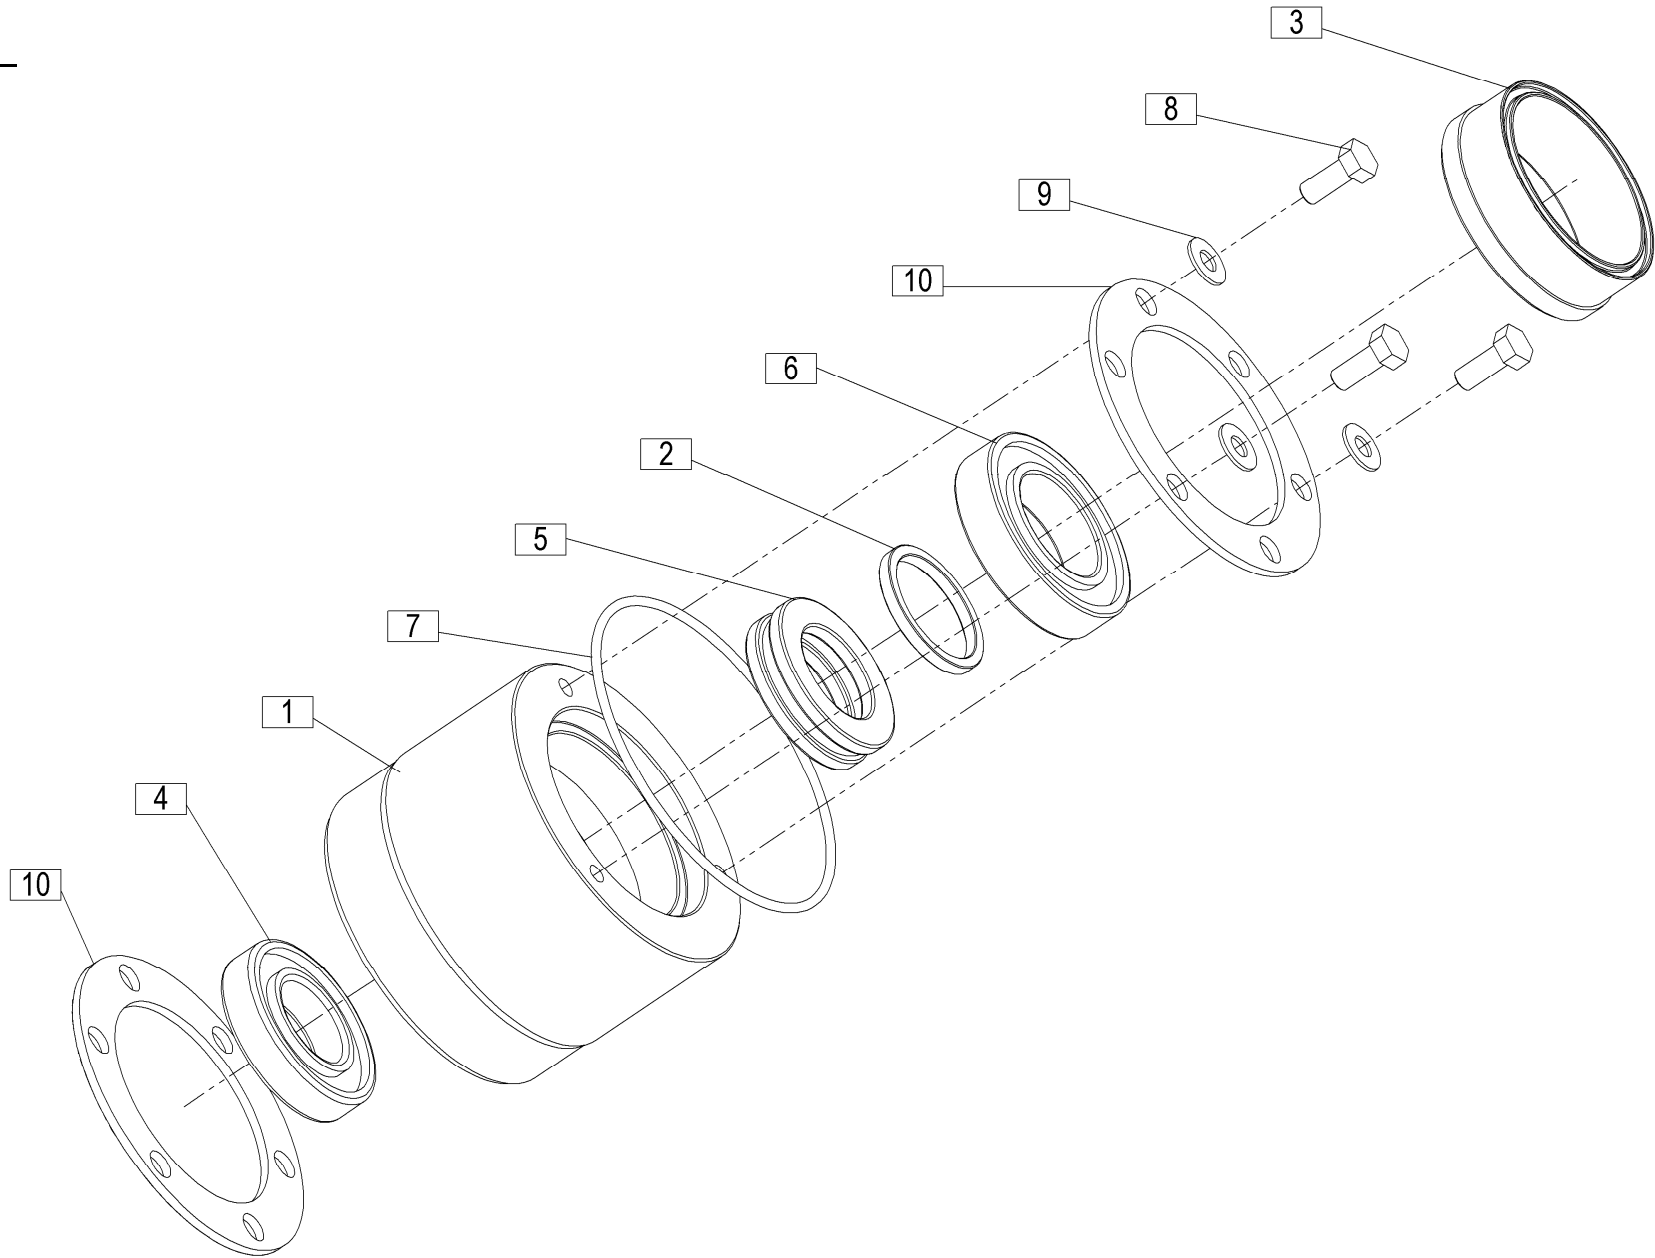

**DRUMCUT DRUM 300 F=+108**  
**DRUMCUT DRUM 300 F B=+028**

**6**

Številka Broj Bild Fig. Afb.	Kataloška številka Kataloški broj Ersatzteilnummer Spare Part Number Vervangonderdeelnummer	Naziv dela SLO	Naziv dijela HR	Benennung D	Description GB	Beschrijving NL			Količina Komada Menge Quantity Hoeveelheid
1	755033091	Cev ležajna	Ležajna cijev	Lagerrohr	Tube	Buis			1
2	150692003	Ležaj KR 6310 2RS (FAG,SKF,NTN) /DIN 625	Ležaj KR 6310 2RS (FAG,SKF,NTN) /DIN 625	Lager KR 6310 2RS (FAG,SKF,NTN) /DIN 625	Bearing KR 6310 2RS (FAG,SKF,NTN) /DIN 625	Lager KR 6310 2RS (FAG,SKF,NTN) /DIN 625			1
3	150185115	Ležaj KR 6210 (FAG,SKF,NTN) / DIN 625	Ležaj KR 6210 (FAG,SKF,NTN) / DIN 625	Lager KR 6210 (FAG,SKF,NTN) / DIN 625	Bearing KR 6210 (FAG,SKF,NTN) / DIN 625	Lager KR 6210 (FAG,SKF,NTN) /DIN 625			1
4	755033150	Prirubnica zobnika	Prirubnica zupčanika	Spurkranz	Wheel flange	Wielflens			1
5	150046917	Ležaj KR 6010 (FAG,SKF,NTN)	Ležaj KR 6010 (FAG,SKF,NTN)	Lager KR 6010 (FAG,SKF,NTN)	Bearing KR 6010 (FAG,SKF,NTN)	Lager KR 6010 (FAG,SKF,NTN)			2
6	755033161	Ohišje ležaja	Kućište ležaja	Lagergehäuse	Bearing housing	Lagerbehuizing			1
7	150433007	Podložka SKZ 10	Podložka SKZ 10	Scheibe SKZ 10	Washer SKZ 10	Sluitring SKZ 10			4
8	150691905	Tesnilo O 220/225x2,5	Zaptivač O 220/225x2,5	O-Ring 220/225x2,5	O-Ring 220/225x2,5	O-ring 220/225x2,5			1
9	755033170	Gred pokončna var.	Pokončno vratilo var.	Welle geschw.	Shaft welded	As gelast			1
10	755033200C	Puša distančna	Distančna čaura	Distanzbüchse	Spacer	Afstandsstuk			1
11	755030510	Zobnik stožčasti 36/4	Konusni zupčanik 36/4	Kegelrad 36/4	Bevel gear 36/4	Kegeltandwiel 36/4			1
12	755030500	Zobnik stožčasti 23/4	Konusni zupčanik 23/4	Kegelrad 23/4	Bevel gear 23/4	Kegeltandwiel 23/4			1
13	150426701	Podložka SKM 8	Podložka SKM 8	Scheibe SKM 8	Washer SKM 8	Sluitring SKM 8			6
14	000248903	Vijak M8x20	Vijak M8x20	Schraube M8x20	Screw M8x20	Schroef M8x20			6
15	000255805	Vskočnik zunanji Z 50x2	Uskočnik vanjski Z 50x2	Sicherungsring aussen Z 50x2	Circlip Z 50x2	Borgring Z 50x2			3
16	151014707	Podložka 50 / 62 - 0,3	Podložka 50 / 62 - 0,3	Scheibe 50 / 62 - 0,3	Washer 50 / 62 - 0,3	Sluitring 50 / 62 - 0,3			4
17	151014609	Podložka 50 / 62 - 0,2	Podložka 50 / 62 - 0,2	Scheibe 50 / 62 - 0,2	Washer 50 / 62 - 0,2	Sluitring 50 / 62 - 0,2			4
18	151512009	Podložka 50 / 62 - 0,1	Podložka 50 / 62 - 0,1	Scheibe 50 / 62 - 0,1	Washer 50 / 62 - 0,1	Sluitring 50 / 62 - 0,1			4
19	150025902	Zatič prožni 6x20	Opružni klin 6x20	Spannstift 6x20	Tension pin 6x20	Spanstift 6x20			2
20	000210701	Vijak M10x30	Vijak M10x30	Schraube M10x30	Screw M10x30	Schroef M10x30			4
21	150048709	Vskočnik notranji N 80x2,5	Uskočnik unutrašnji N 80x2,5	Sicherungsring innen N 80x2,5	Circlip N 80x2,5	Borgring N 80x2,5			1
22	150691807	Tesnilo osno 50x85x10	Osovinski zaptivač 50x85x10	Wellendichtring 50x85x10	Oil seal 50x85x10	Oliering 50x85x10			1
23	150702109	Tesnilo O 32/36x2	Zaptivač O 32/36x2	O - Ring 32/36x2	O - Ring 32/36x2	O - ring 32/36x2			1
24	755032810C	Puša distančna	Distančna čaura	Distanzbüchse	Spacer	Afstandsstuk			1
25	150334203	Vskočnik notranji N 110x4	Uskočnik unutrašnji N 110x4	Sicherungsring innen N 110x4	Circlip N 110x4	Borgring N 110x4			1
26	150716309	Podložka 90 / 110 - 0,1	Podložka 90 / 110 - 0,1	Scheibe 90 / 110 - 0,1	Washer 90 / 110 - 0,1	Sluitring 90 / 110 - 0,1			1
27	150716407	Podložka 90 / 110 - 0,2	Podložka 90 / 110 - 0,2	Scheibe 90 / 110 - 0,2	Washer 90 / 110 - 0,2	Sluitring 90 / 110 - 0,2			1
28	150716504	Podložka 90 / 110 - 0,3	Podložka 90 / 110 - 0,3	Scheibe 90 / 110 - 0,3	Washer 90 / 110 - 0,3	Sluitring 90 / 110 - 0,3			1
29	150716602	Podložka 90 / 110 - 0,5	Podložka 90 / 110 - 0,5	Scheibe 90 / 110 - 0,5	Washer 90 / 110 - 0,5	Sluitring 90 / 110 - 0,5			1
30	150716700	Podložka 90 / 110 - 1,0	Podložka 90 / 110 - 1,0	Scheibe 90 / 110 - 1,0	Washer 90 / 110 - 1,0	Sluitring 90 / 110 - 1,0			1