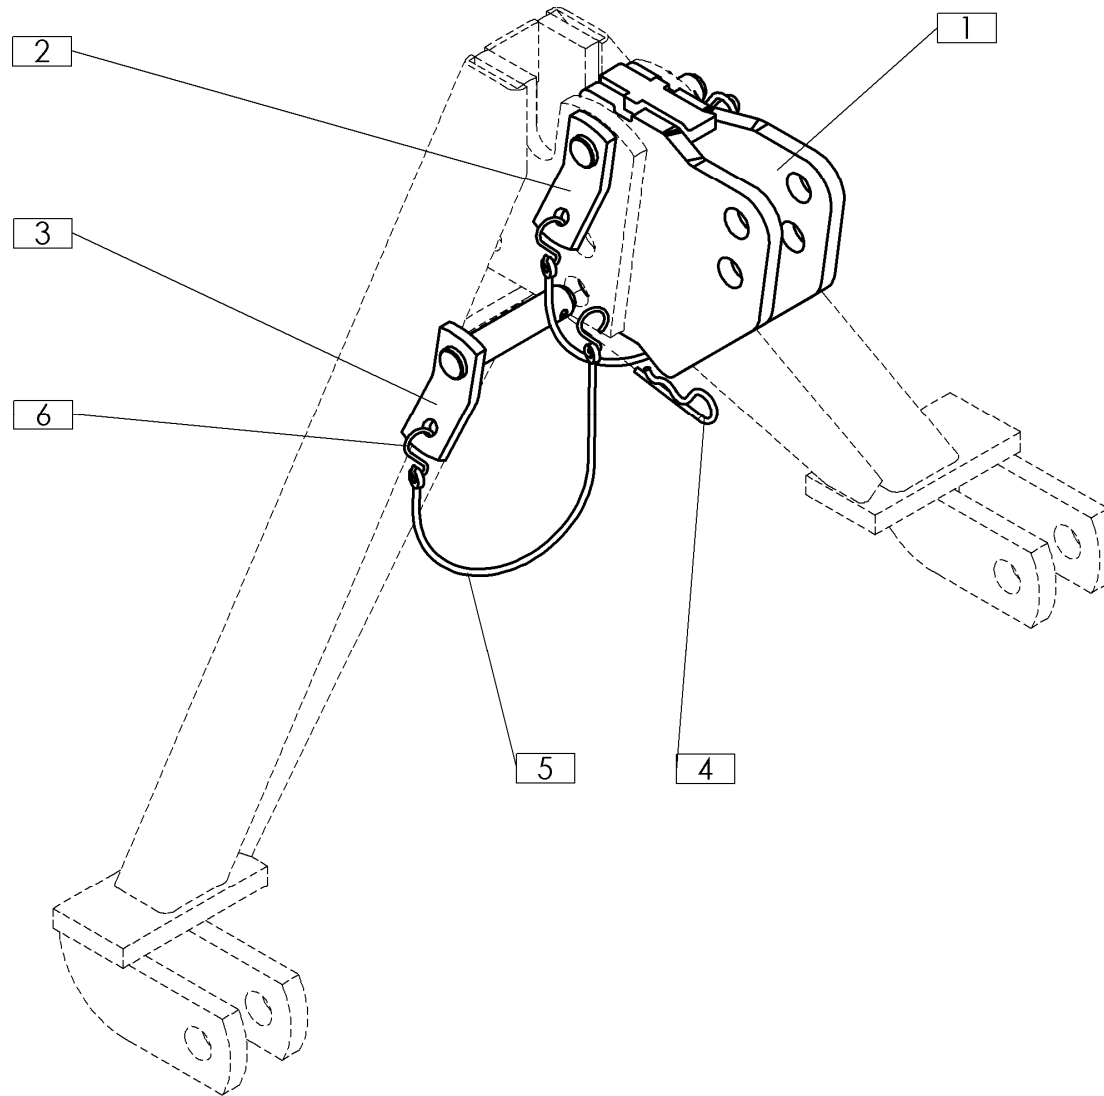

Velja od tov. št. dalje:  
 Važi od tvor. broja dalje:  
 Ab masch. Nr.:  
 From mach Nr.:  
 Van mach nr.:

**DRUMCUT DRUM 300 F=+108**  
**DRUMCUT DRUM 300 F B=+028**

**17**

Številka Broj Bild Fig. Afb.	Kataloška številka Kataloški broj Ersatzteilnummer Spare Part Number Vervangonderdeelnummer	Naziv dela (SLO)	Naziv dijela (HR)	Benennung (D)	Description (GB)	Beschrijving (NL)		Količina Komada Menge Quantity Hoeveelheid
1	755042030A	Zaščita sprednja var.	Prednja zaščita var.	Schutz vorne geschw.	Protection frontside welded	Bescherming voorzijde gelast		1
2	755040150A	Zaščita desna var.	Desna zaščita var.	Schutz rechts geschw.	Protection right welded	Bescherming rechts gelast		2
3	758040050A	Zaščita zadnja var.	Zadnja zaščita var.	Schutz hinten geschw.	Protection backside welded	Bescherming rugzijde gelast		2
4	758040070A	Pločevina (platno)	Lim (platno)	Blech (Schutztuch)	Plate (Curtain)	Plaat (gordijn)		2
5	758040080A	Trak (platno)	Traka (platno)	Band (Schutztuch)	Stripe (Curtain)	Streep (gordijn)		2
6	758040400C	Gumica kpl.	Gumica kpl.	Gummi zus.	Rubber cpl.	Rubber kpl.		2
7	000210701	Vijak M10x30	Vijak M10x30	Schraube M10x30	Screw M10x30	Schroef M10x30		25
8	000203504	Vijak M12x45	Vijak M12x45	Schraube M12x45	Screw M12x45	Schroef M12x45		4
9	000257607	Vijak M10x25	Vijak M10x25	Schraube M10x25	Screw M10x25	Schroef M10x25		10
10	150654401	Vijak M10	Vijak M10	Schraube M10	Screw M10	Schroef M10		4
11	150015003	Vijak M10x40	Vijak M10x40	Schraube M10x40	Screw M10x40	Schroef M10x40		2
12	150393602	Matica M12	Navrtka M12	Mutter M12	Nut M12	Moer M12		4
13	150426809	Podložka SKM 10	Podložka SKM 10	Scheibe SKM 10	Washer SKM 10	Sluitring SKM 10		39
14	150275400	Matica M10	Navrtka M10	Mutter M10	Nut M10	Moer M10		39
15	150472606	Matica očesna M10	Navrtka M10	Ringmutter M10	Ring nut M10	Ringmoer M 10		4
16	910096201C	Vzmet krožnikasta 12,3x34x1,5 / DIN 2093	Kružna opruga 12,3x34x1,5 / DIN 2093	Tellerfeder 12,3x34x1,5 / DIN 2093	Plate spring 12,3x34x1,5 / DIN 2093	Plaatveer 12,3x34x1,5 / DIN 2093		16
17	745040290	Podložka	Podložka	Scheibe	Washer	Sluitring		26
18	000207902	Vijak M6x20	Vijak M6x20	Schraube M6x20	Screw M6x20	Schroef M6x20		24
19	150426603	Podložka SKM 6	Podložka SKM 6	Scheibe SKM 6	Washer SKM 6	Sluitring SKM 6		22
20	150275204	Matica M6	Navrtka M6	Mutter M6	Nut M6	Moer M6		20
21	758040330	Platno z logotipom 1	Platno sa logotipom 1	Schutztuch mit logo 1	Curtain with logotype 1	Gordijn met logotype 1		1
22	758040322	Platno	Platno	Schutztuch	Curtain	Gordijn		1
23	000208509	Vijak M8x16	Vijak M8x16	Schraube M8x16	Screw M8x16	Schroef M8x16		4
24	150426701	Podložka SKM 8	Podložka SKM 8	Scheibe SKM 8	Washer SKM 8	Sluitring SKM 8		4
25	755041730C	Objemka	Spojnica	Klemme	Clip	Clip		4
26	755041740A	Objemka	Spojnica	Klemme	Clip	Clip		4
27	755041760C	Ojačitev jeklena	Čelično ojačanje	Stahlverstärkung	Steel reinforcement	Stalen versterking		4
28	000257509	Vijak M8x20	Vijak M8x20	Schraube M8x20	Screw M8x20	Schroef M8x20		4
29	150109304	Podložka 8 Zn - 200 HV	Podložka 8 Zn - 200 HV	Scheibe 8 Zn - 200 HV	Washer 8 Zn - 200 HV	Sluitring 8 Zn - 200 HV		4
30	150275302	Matica M8	Navrtka M8	Mutter M8	Nut M8	Moer M8		4
31	150335809	Vijak M10x50	Vijak M10x50	Schraube M10x50	Screw M10x50	Schroef M10x50		2
32	758040350	Platno 2	Platno 2	Schutztuch 2	Curtain 2	Gordijn 2		1
33	758040360	Platno 2	Platno 2	Schutztuch 2	Curtain 2	Gordijn 2		1
34	757040330	Platno z logotipom 2	Platno sa logotipom 2	Schutztuch mit logo 2	Curtain with logotype 2	Gordijn met logotype 2		1
35	757040350	Platno z logotipom 3	Platno sa logotipom 3	Schutztuch mit logo 3	Curtain with logotype 3	Gordijn met logotype 3		1