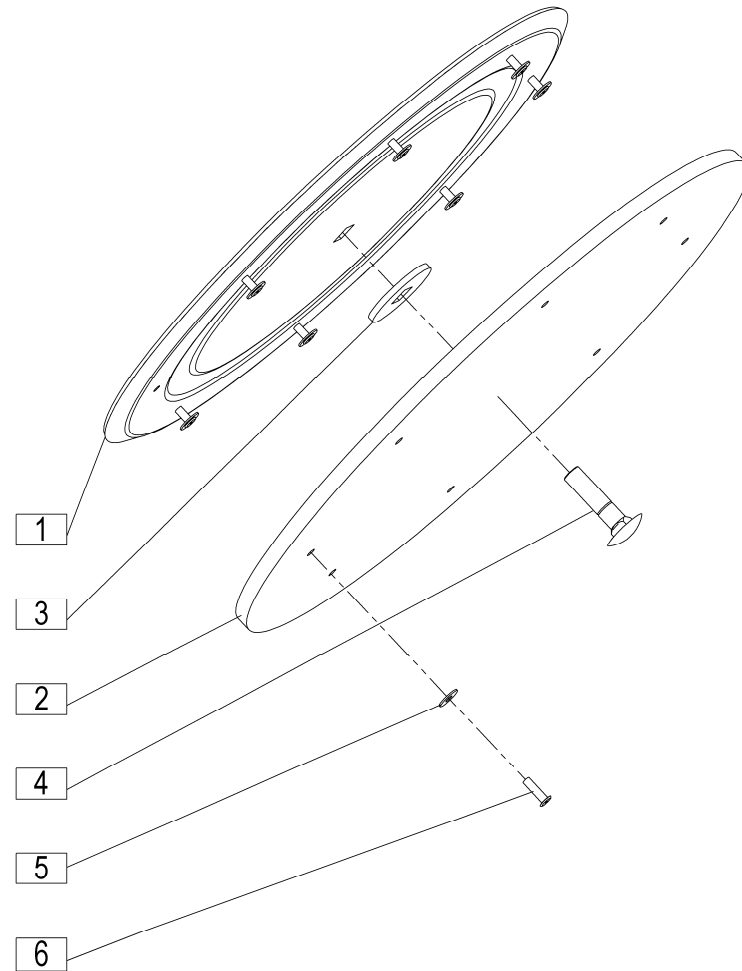

Velja od tov. št. dalje:  
 Važi od tvor. broja dalje:  
 Ab masch. Nr.:  
 From mach Nr.:  
 Van mach nr.:

**DRUMCUT DRUM 300 F=+108**  
**DRUMCUT DRUM 300 F B=+028**

**17**

Številka Broj Bild Fig. Afb.	Kataloška številka Kataloški broj Ersatzteilnummer Spare Part Number Vervangonderdeelnummer	Naziv dela (SLO)	Naziv dijela (HR)	Benennung (D)	Description (GB)	Beschrijving (NL)		Količina Komada Menge Quantity Hoeveelheid
1	755042030A	Zaščita sprednja var.	Prednja zaščita var.	Schutz vorne geschw.	Protection frontside welded	Bescherming voorzijde gelast		1
2	755040150A	Zaščita desna var.	Desna zaščita var.	Schutz rechts geschw.	Protection right welded	Bescherming rechts gelast		2
3	758040050A	Zaščita zadnja var.	Zadnja zaščita var.	Schutz hinten geschw.	Protection backside welded	Bescherming rugzijde gelast		2
4	758040070A	Pločevina (platno)	Lim (platno)	Blech (Schutztuch)	Plate (Curtain)	Plaat (gordijn)		2
5	758040080A	Trak (platno)	Traka (platno)	Band (Schutztuch)	Stripe (Curtain)	Streep (gordijn)		2
6	758040400C	Gumica kpl.	Gumica kpl.	Gummi zus.	Rubber cpl.	Rubber kpl.		2
7	000210701	Vijak M10x30	Vijak M10x30	Schraube M10x30	Screw M10x30	Schroef M10x30		25
8	000203504	Vijak M12x45	Vijak M12x45	Schraube M12x45	Screw M12x45	Schroef M12x45		4
9	000257607	Vijak M10x25	Vijak M10x25	Schraube M10x25	Screw M10x25	Schroef M10x25		10
10	150654401	Vijak M10	Vijak M10	Schraube M10	Screw M10	Schroef M10		4
11	150015003	Vijak M10x40	Vijak M10x40	Schraube M10x40	Screw M10x40	Schroef M10x40		2
12	150393602	Matica M12	Navrtka M12	Mutter M12	Nut M12	Moer M12		4
13	150426809	Podložka SKM 10	Podložka SKM 10	Scheibe SKM 10	Washer SKM 10	Sluitring SKM 10		39
14	150275400	Matica M10	Navrtka M10	Mutter M10	Nut M10	Moer M10		39
15	150472606	Matica očesna M10	Navrtka M10	Ringmutter M10	Ring nut M10	Ringmoer M 10		4
16	910096201C	Vzmet krožnikasta 12,3x34x1,5 / DIN 2093	Kružna opruga 12,3x34x1,5 / DIN 2093	Tellerfeder 12,3x34x1,5 / DIN 2093	Plate spring 12,3x34x1,5 / DIN 2093	Plaatveer 12,3x34x1,5 / DIN 2093		16
17	745040290	Podložka	Podložka	Scheibe	Washer	Sluitring		26
18	000207902	Vijak M6x20	Vijak M6x20	Schraube M6x20	Screw M6x20	Schroef M6x20		24
19	150426603	Podložka SKM 6	Podložka SKM 6	Scheibe SKM 6	Washer SKM 6	Sluitring SKM 6		22
20	150275204	Matica M6	Navrtka M6	Mutter M6	Nut M6	Moer M6		20
21	758040330	Platno z logotipom 1	Platno sa logotipom 1	Schutztuch mit logo 1	Curtain with logotype 1	Gordijn met logotype 1		1
22	758040322	Platno	Platno	Schutztuch	Curtain	Gordijn		1
23	000208509	Vijak M8x16	Vijak M8x16	Schraube M8x16	Screw M8x16	Schroef M8x16		4
24	150426701	Podložka SKM 8	Podložka SKM 8	Scheibe SKM 8	Washer SKM 8	Sluitring SKM 8		4
25	755041730C	Objemka	Spojnica	Klemme	Clip	Clip		4
26	755041740A	Objemka	Spojnica	Klemme	Clip	Clip		4
27	755041760C	Ojačitev jeklena	Čelično ojačanje	Stahlverstärkung	Steel reinforcement	Stalen versterking		4
28	000257509	Vijak M8x20	Vijak M8x20	Schraube M8x20	Screw M8x20	Schroef M8x20		4
29	150109304	Podložka 8 Zn - 200 HV	Podložka 8 Zn - 200 HV	Scheibe 8 Zn - 200 HV	Washer 8 Zn - 200 HV	Sluitring 8 Zn - 200 HV		4
30	150275302	Matica M8	Navrtka M8	Mutter M8	Nut M8	Moer M8		4
31	150335809	Vijak M10x50	Vijak M10x50	Schraube M10x50	Screw M10x50	Schroef M10x50		2
32	758040350	Platno 2	Platno 2	Schutztuch 2	Curtain 2	Gordijn 2		1
33	758040360	Platno 2	Platno 2	Schutztuch 2	Curtain 2	Gordijn 2		1
34	757040330	Platno z logotipom 2	Platno sa logotipom 2	Schutztuch mit logo 2	Curtain with logotype 2	Gordijn met logotype 2		1
35	757040350	Platno z logotipom 3	Platno sa logotipom 3	Schutztuch mit logo 3	Curtain with logotype 3	Gordijn met logotype 3		1