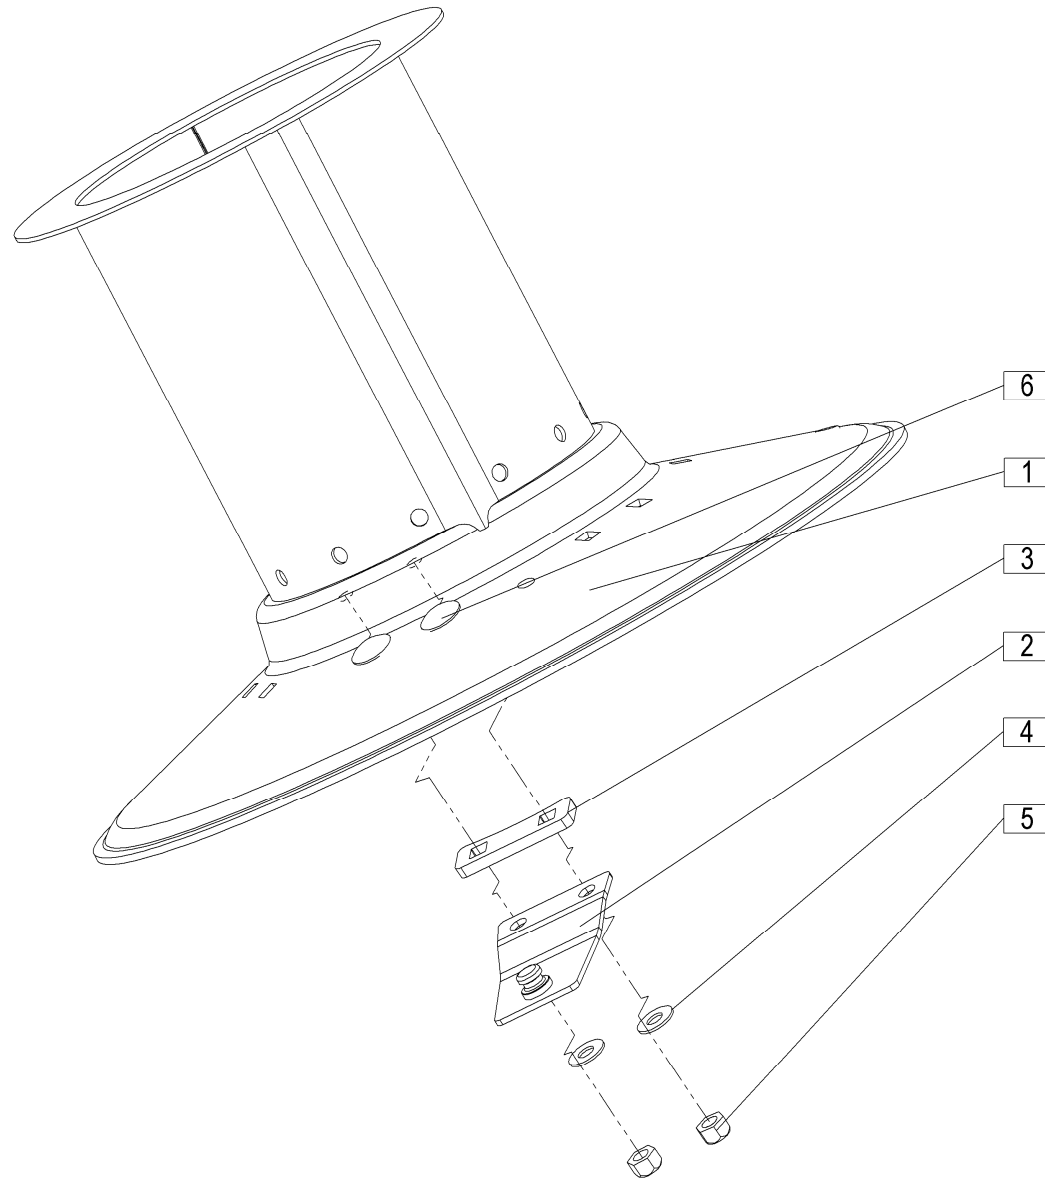

**DRUMCUT DRUM 300 F=+108**  
**DRUMCUT DRUM 300 F B=+028**

**6**

Številka Broj Bild Fig. Afb.	Kataloška številka Kataloški broj Ersatzteilnummer Spare Part Number Vervangonderdeelnummer	Naziv dela SLO	Naziv dijela HR	Benennung D	Description GB	Beschrijving NL			Količina Komada Menge Quantity Hoeveelheid
1	755033091	Cev ležajna	Ležajna cijev	Lagerrohr	Tube	Buis			1
2	150692003	Ležaj KR 6310 2RS (FAG,SKF,NTN) /DIN 625	Ležaj KR 6310 2RS (FAG,SKF,NTN) /DIN 625	Lager KR 6310 2RS (FAG,SKF,NTN) /DIN 625	Bearing KR 6310 2RS (FAG,SKF,NTN) /DIN 625	Lager KR 6310 2RS (FAG,SKF,NTN) /DIN 625			1
3	150185115	Ležaj KR 6210 (FAG,SKF,NTN) / DIN 625	Ležaj KR 6210 (FAG,SKF,NTN) / DIN 625	Lager KR 6210 (FAG,SKF,NTN) / DIN 625	Bearing KR 6210 (FAG,SKF,NTN) / DIN 625	Lager KR 6210 (FAG,SKF,NTN) /DIN 625			1
4	755033150	Prirubnica zobnika	Prirubnica zupčanika	Spurkranz	Wheel flange	Wielflens			1
5	150046917	Ležaj KR 6010 (FAG,SKF,NTN)	Ležaj KR 6010 (FAG,SKF,NTN)	Lager KR 6010 (FAG,SKF,NTN)	Bearing KR 6010 (FAG,SKF,NTN)	Lager KR 6010 (FAG,SKF,NTN)			2
6	755033161	Ohišje ležaja	Kućište ležaja	Lagergehäuse	Bearing housing	Lagerbehuizing			1
7	150433007	Podložka SKZ 10	Podložka SKZ 10	Scheibe SKZ 10	Washer SKZ 10	Sluitring SKZ 10			4
8	150691905	Tesnilo O 220/225x2,5	Zaptivač O 220/225x2,5	O-Ring 220/225x2,5	O-Ring 220/225x2,5	O-ring 220/225x2,5			1
9	755033170	Gred pokončna var.	Pokončno vratilo var.	Welle geschw.	Shaft welded	As gelast			1
10	755033200C	Puša distančna	Distančna čaura	Distanzbüchse	Spacer	Afstandsstuk			1
11	755030510	Zobnik stožčasti 36/4	Konusni zupčanik 36/4	Kegelrad 36/4	Bevel gear 36/4	Kegeltandwiel 36/4			1
12	755030500	Zobnik stožčasti 23/4	Konusni zupčanik 23/4	Kegelrad 23/4	Bevel gear 23/4	Kegeltandwiel 23/4			1
13	150426701	Podložka SKM 8	Podložka SKM 8	Scheibe SKM 8	Washer SKM 8	Sluitring SKM 8			6
14	000248903	Vijak M8x20	Vijak M8x20	Schraube M8x20	Screw M8x20	Schroef M8x20			6
15	000255805	Vskočnik zunanji Z 50x2	Uskočnik vanjski Z 50x2	Sicherungsring aussen Z 50x2	Circlip Z 50x2	Borgring Z 50x2			3
16	151014707	Podložka 50 / 62 - 0,3	Podložka 50 / 62 - 0,3	Scheibe 50 / 62 - 0,3	Washer 50 / 62 - 0,3	Sluitring 50 / 62 - 0,3			4
17	151014609	Podložka 50 / 62 - 0,2	Podložka 50 / 62 - 0,2	Scheibe 50 / 62 - 0,2	Washer 50 / 62 - 0,2	Sluitring 50 / 62 - 0,2			4
18	151512009	Podložka 50 / 62 - 0,1	Podložka 50 / 62 - 0,1	Scheibe 50 / 62 - 0,1	Washer 50 / 62 - 0,1	Sluitring 50 / 62 - 0,1			4
19	150025902	Zatič prožni 6x20	Opružni klin 6x20	Spannstift 6x20	Tension pin 6x20	Spanstift 6x20			2
20	000210701	Vijak M10x30	Vijak M10x30	Schraube M10x30	Screw M10x30	Schroef M10x30			4
21	150048709	Vskočnik notranji N 80x2,5	Uskočnik unutrašnji N 80x2,5	Sicherungsring innen N 80x2,5	Circlip N 80x2,5	Borgring N 80x2,5			1
22	150691807	Tesnilo osno 50x85x10	Osovinski zaptivač 50x85x10	Wellendichtring 50x85x10	Oil seal 50x85x10	Oliering 50x85x10			1
23	150702109	Tesnilo O 32/36x2	Zaptivač O 32/36x2	O - Ring 32/36x2	O - Ring 32/36x2	O - ring 32/36x2			1
24	755032810C	Puša distančna	Distančna čaura	Distanzbüchse	Spacer	Afstandsstuk			1
25	150334203	Vskočnik notranji N 110x4	Uskočnik unutrašnji N 110x4	Sicherungsring innen N 110x4	Circlip N 110x4	Borgring N 110x4			1
26	150716309	Podložka 90 / 110 - 0,1	Podložka 90 / 110 - 0,1	Scheibe 90 / 110 - 0,1	Washer 90 / 110 - 0,1	Sluitring 90 / 110 - 0,1			1
27	150716407	Podložka 90 / 110 - 0,2	Podložka 90 / 110 - 0,2	Scheibe 90 / 110 - 0,2	Washer 90 / 110 - 0,2	Sluitring 90 / 110 - 0,2			1
28	150716504	Podložka 90 / 110 - 0,3	Podložka 90 / 110 - 0,3	Scheibe 90 / 110 - 0,3	Washer 90 / 110 - 0,3	Sluitring 90 / 110 - 0,3			1
29	150716602	Podložka 90 / 110 - 0,5	Podložka 90 / 110 - 0,5	Scheibe 90 / 110 - 0,5	Washer 90 / 110 - 0,5	Sluitring 90 / 110 - 0,5			1
30	150716700	Podložka 90 / 110 - 1,0	Podložka 90 / 110 - 1,0	Scheibe 90 / 110 - 1,0	Washer 90 / 110 - 1,0	Sluitring 90 / 110 - 1,0			1