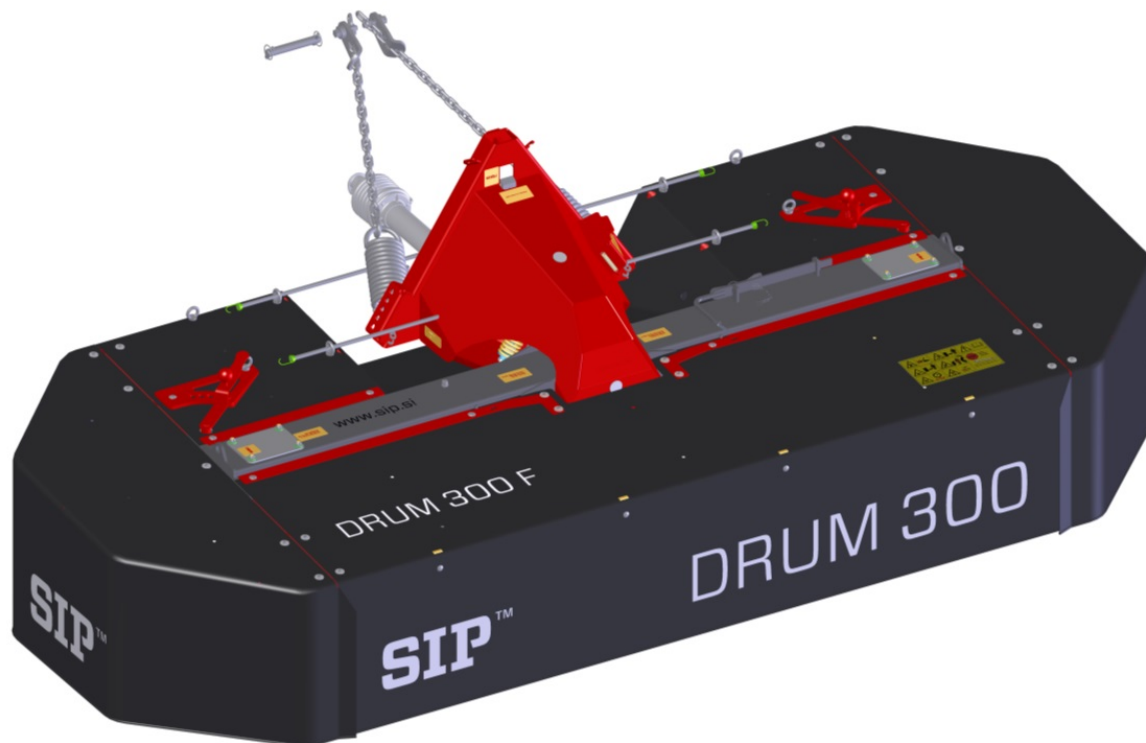

# DRUMCUT DRUM 300 F, 300 F B

čelna bobnasta rotacijska kosilnica  
čelna bubnjasta rotaciona kosačica

front drum mower  
front trommelmäher  
front-trommelmaier

Velja od tov. št. dalje:  
Važi od tvor. broja dalje:  
Ab masch. Nr.:  
From mach Nr.:  
Van mach nr.: