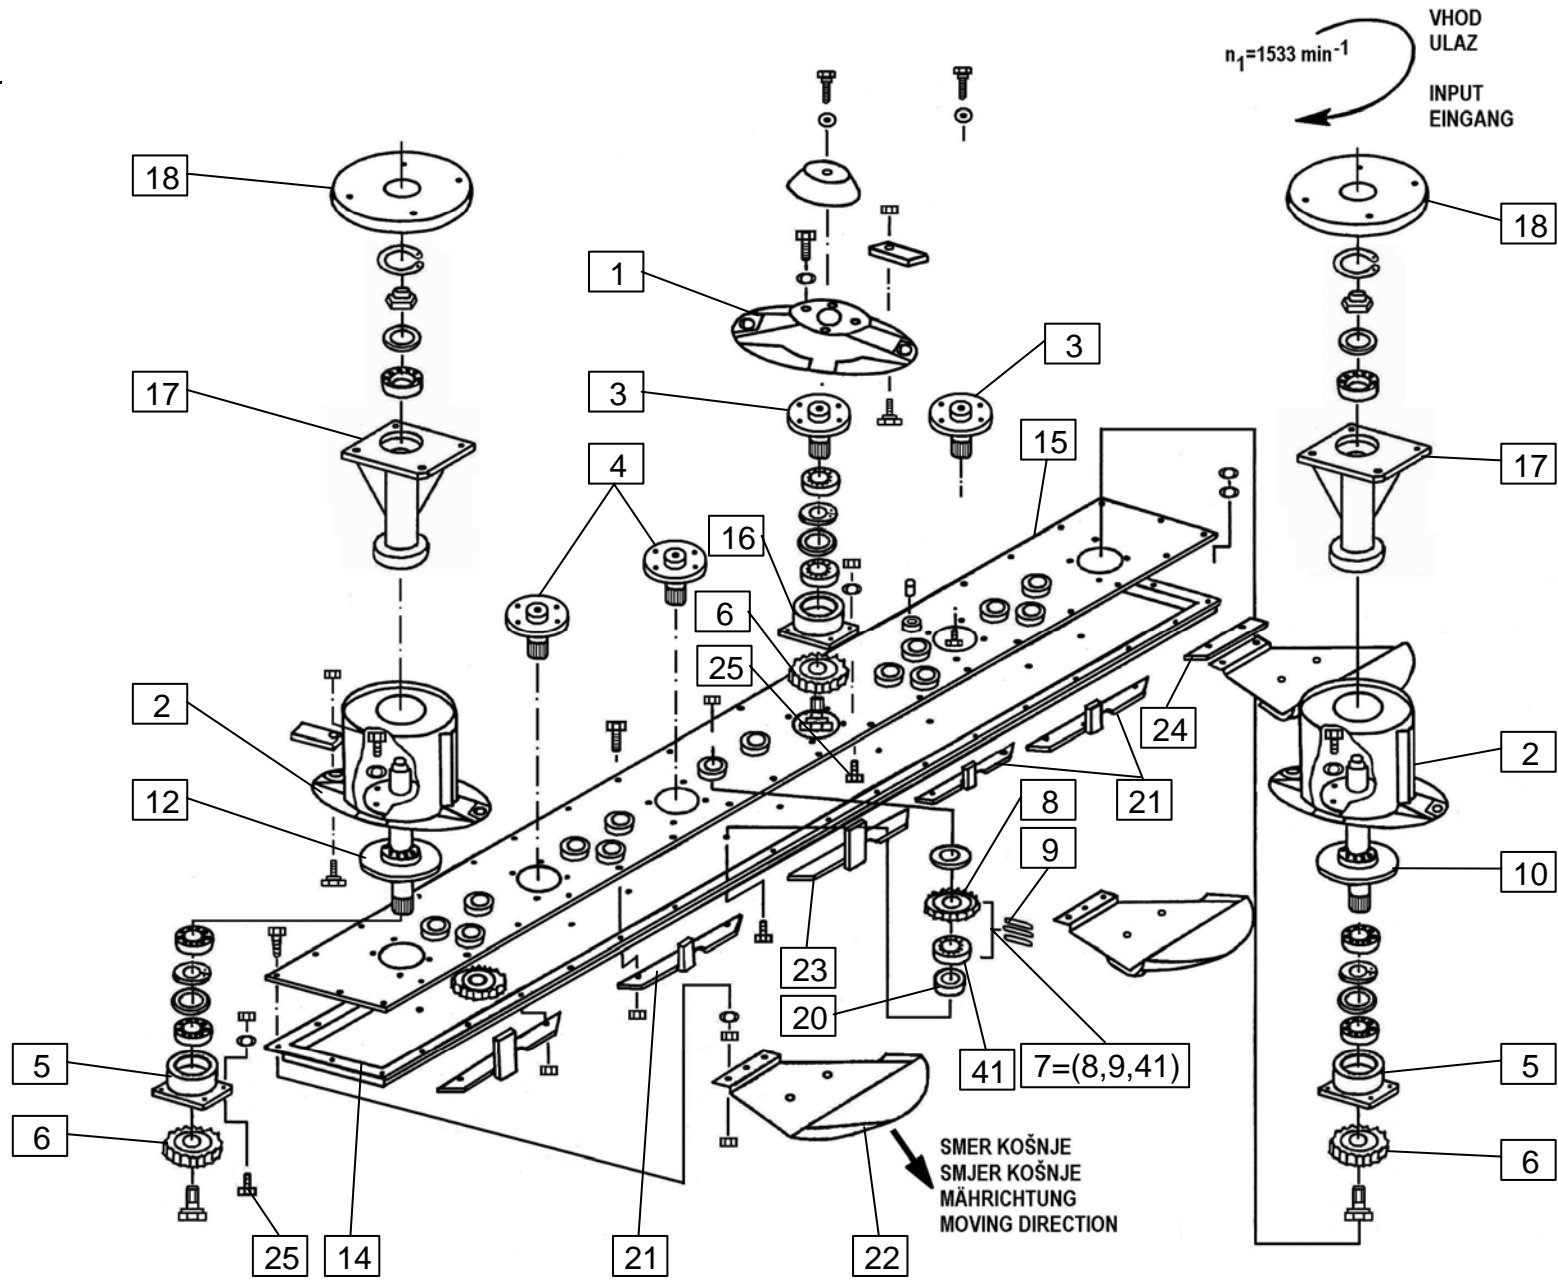

LASER 220DF = +076
LASER 260DF = +103