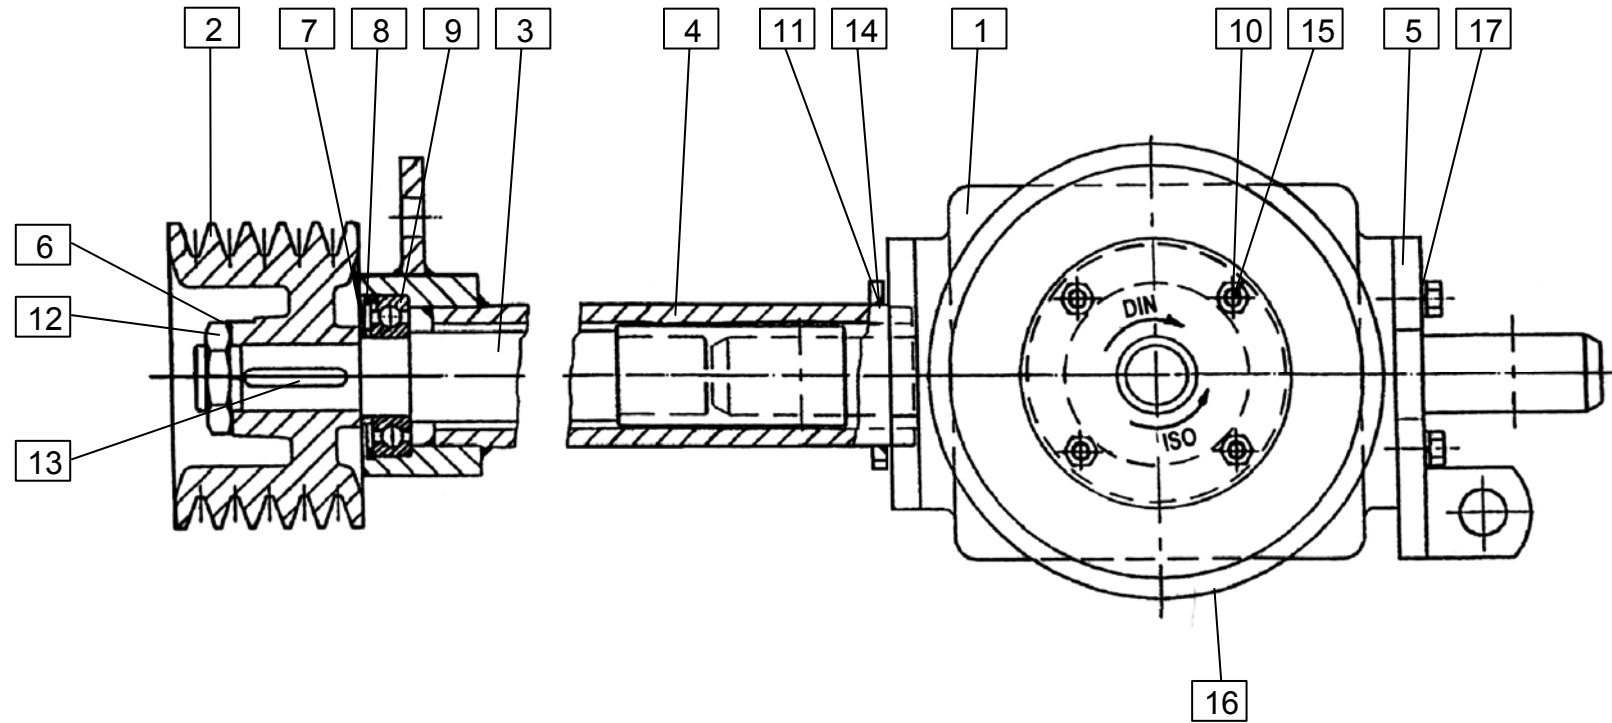

**ERSATZTEILLISTE
SPARE PARTS LIST**

LASER 220DF, 260DF

B=LASER 220 DF C=LASER 260 DF				Velja od tov. št. dalje: LASER 220DF = +076 Važi od tvor. broja dalje: LASER 260DF = +103 Ab masch. Nr.: From mach Nr.:		1	
Številka Broj Bild Fig.	Kataloška številka Kataloški broj Ersatzteilnummer Spare Part Number	Naziv dela	Naziv dijela	Benennung	Description	Opomba	Količina Komada Menge Quantity
1	154313406	Nosilec varjeni	Nosač vareni	Träger geschw.	Holder welded		C1
1	154321905	Nosilec varjeni	Nosač vareni	Träger geschw.	Holder welded		B1
2	154307002	Gonilo pogona	Reduktor pogona	Getriebe	Drive gear-box		1
3	154308706	Pogon	Pogon	Antrieb	Drive		C1
3	154308804	Pogon	Pogon	Antrieb	Drive		B1
4	154310409	Nosilec var.	Nosač var.	Träger geschw.	Holder welded		1
5	154312201	Sornik 2 – 20x143	Svornjak 2 – 20x143	Bolzen 2 – 20x143	Bolt 2 – 20x143		1
6	155449400	Napenjalec	Zatezač	Spanner	Tensioner		1
7	000251300	Podložka 16 Zn-200HV	Podložka 16 Zn-200HV	Scheibe 16 Zn-200HV	Washer 16 Zn-200HV		2
8	000239101	Razcepka 4x32	Rascepka 4x32	Splint 4x32	Cotter 4x32		1
9	151005914	Vzmet 1-10x40 - 174	Opruga 1-10x40 - 174	Druckfeder 1-10x40 - 174	Spring 1-10x40 - 174		1
10	154316305	Zaščita jermenov var.	Zaščita remnika var.	Riemenschutz geschw.	Belt protection welded		1
11	150040208	Matica M16	Navrtka M16	Mutter M16	Nut M16		2
12	150147200	Vijak M10x15	Vijak M10x15	Schraube M10x15	Screw M10x15		2
13	000225900	Podložka C10	Podložka C10	Scheibe C10	Washer C10		2
14	154315501	Zaščita 4	Zaščita 4	Schutz 4	Protection 4		1
15	000248903	Vijak M8x20	Vijak M8x20	Schraube M8x20	Screw M8x20		2
16	150275302	Matica VM8	Navrtka VM8	Mutter VM8	Nut VM8		2
17	150389706	Vijak M12x185	Vijak M12x185	Schraube M12x185	Screw M12x185		2
18	150393602	Matica VM 12	Navrtka VM 12	Mutter VM 12	Nut VM 12		2
19	151233702	Podložka 20,5 / 36 - 2	Podložka 20,5 / 36 - 2	Scheibe 20,5 / 36 - 2	Washer 20,5 / 36 - 2		2
20	000239502	Razcepka 4x40	Rascepka 4x40	Splint 4x40	Cotter 4x40		2
21	150386102	Vijak M10x25	Vijak M10x25	Schraube M10x25	Screw M10x25		4
22	000210701	Vijak M10x30	Vijak M10x30	Schraube M10x30	Screw M10x30		4
23	150275400	Matica VM 10	Navrtka VM 10	Mutter VM 10	Nut VM 10		4
24	150421403	Puša PAP 6060 P10	Čaura PAP 6060 P10	Büchse PAP 6060 P10	Sleeve PAP 6060 P10		2
25	150386004	Podložka 12	Podložka 12	Scheibe 12	Washer 12		2
26	154159403	Puša 8 - 56,1 / 75 - 12,4	Čaura 8 - 56,1 / 75 - 12,4	Buchse 8 - 56,1 / 75 - 12,4	Sleeve 8 - 56,1 / 75 - 12,4		1
27	150431205	Ozki klinasti jermen XPA-900	Uski klinasti remnik XPA-900	Keilriemen XPA-900	Vee-belt XPA-900		5
28	156513604	Puša 8- 17 / 45 - 60	Čaura 8- 17 / 45 - 60	Büchse 8- 17 / 45 - 60	Sleeve 8- 17 / 45 - 60		1