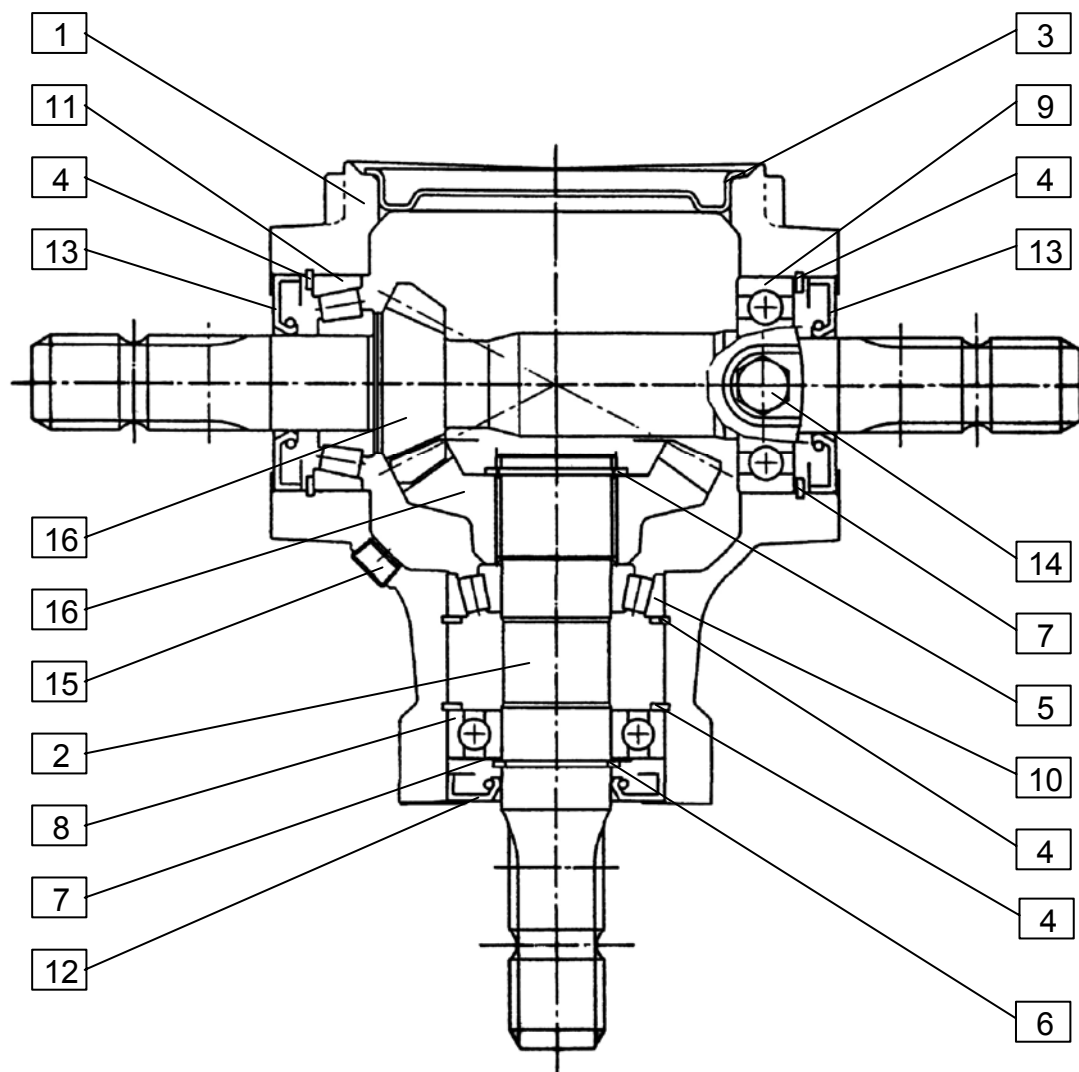

**ERSATZTEILLISTE
SPARE PARTS LIST**

LASER 220DF, 260DF

B=LASER 220 DF C=LASER 260 DF				Velja od tov. št. dalje: LASER 220DF = +076 Važi od tvor. broja dalje: LASER 260DF = +103 Ab masch. Nr.: From mach Nr.:		1	
Številka Broj Bild Fig.	Kataloška številka Kataloški broj Ersatzteilnummer Spare Part Number	Naziv dela	Naziv dijela	Benennung	Description	Opomba	Količina Komada Menge Quantity
1	154313406	Nosilec varjeni	Nosač vareni	Träger geschw.	Holder welded		C1
1	154321905	Nosilec varjeni	Nosač vareni	Träger geschw.	Holder welded		B1
2	154307002	Gonilo pogona	Reduktor pogona	Getriebe	Drive gear-box		1
3	154308706	Pogon	Pogon	Antrieb	Drive		C1
3	154308804	Pogon	Pogon	Antrieb	Drive		B1
4	154310409	Nosilec var.	Nosač var.	Träger geschw.	Holder welded		1
5	154312201	Sornik 2 – 20x143	Svornjak 2 – 20x143	Bolzen 2 – 20x143	Bolt 2 – 20x143		1
6	155449400	Napenjalec	Zatezač	Spanner	Tensioner		1
7	000251300	Podložka 16 Zn-200HV	Podložka 16 Zn-200HV	Scheibe 16 Zn-200HV	Washer 16 Zn-200HV		2
8	000239101	Razcepka 4x32	Rascepka 4x32	Splint 4x32	Cotter 4x32		1
9	151005914	Vzmet 1-10x40 - 174	Opruga 1-10x40 - 174	Druckfeder 1-10x40 - 174	Spring 1-10x40 - 174		1
10	154316305	Zaščita jermenov var.	Zaščita remnika var.	Riemenschutz geschw.	Belt protection welded		1
11	150040208	Matica M16	Navrtka M16	Mutter M16	Nut M16		2
12	150147200	Vijak M10x15	Vijak M10x15	Schraube M10x15	Screw M10x15		2
13	000225900	Podložka C10	Podložka C10	Scheibe C10	Washer C10		2
14	154315501	Zaščita 4	Zaščita 4	Schutz 4	Protection 4		1
15	000248903	Vijak M8x20	Vijak M8x20	Schraube M8x20	Screw M8x20		2
16	150275302	Matica VM8	Navrtka VM8	Mutter VM8	Nut VM8		2
17	150389706	Vijak M12x185	Vijak M12x185	Schraube M12x185	Screw M12x185		2
18	150393602	Matica VM 12	Navrtka VM 12	Mutter VM 12	Nut VM 12		2
19	151233702	Podložka 20,5 / 36 - 2	Podložka 20,5 / 36 - 2	Scheibe 20,5 / 36 - 2	Washer 20,5 / 36 - 2		2
20	000239502	Razcepka 4x40	Rascepka 4x40	Splint 4x40	Cotter 4x40		2
21	150386102	Vijak M10x25	Vijak M10x25	Schraube M10x25	Screw M10x25		4
22	000210701	Vijak M10x30	Vijak M10x30	Schraube M10x30	Screw M10x30		4
23	150275400	Matica VM 10	Navrtka VM 10	Mutter VM 10	Nut VM 10		4
24	150421403	Puša PAP 6060 P10	Čaura PAP 6060 P10	Büchse PAP 6060 P10	Sleeve PAP 6060 P10		2
25	150386004	Podložka 12	Podložka 12	Scheibe 12	Washer 12		2
26	154159403	Puša 8 - 56,1 / 75 - 12,4	Čaura 8 - 56,1 / 75 - 12,4	Buchse 8 - 56,1 / 75 - 12,4	Sleeve 8 - 56,1 / 75 - 12,4		1
27	150431205	Ozki klinasti jermen XPA-900	Uski klinasti remnik XPA-900	Keilriemen XPA-900	Vee-belt XPA-900		5
28	156513604	Puša 8- 17 / 45 - 60	Čaura 8- 17 / 45 - 60	Büchse 8- 17 / 45 - 60	Sleeve 8- 17 / 45 - 60		1