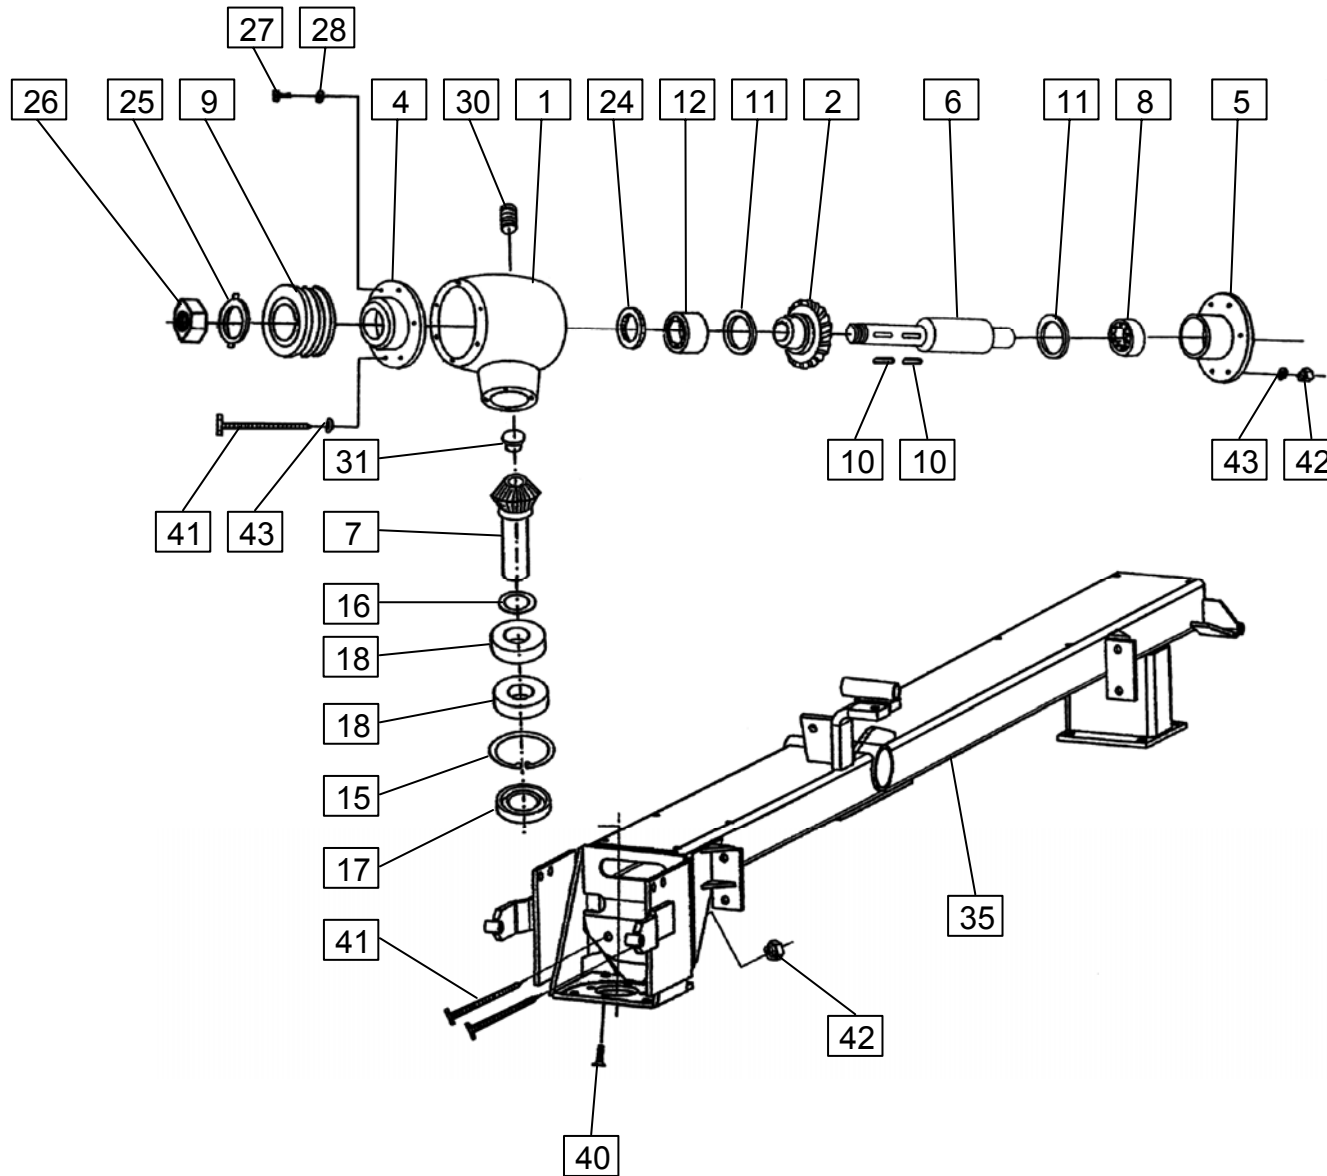

**ERSATZTEILLISTE
SPARE PARTS LIST**

LASER 220DF, 260DF

B=LASER 220 DF C=LASER 260 DF				Velja od tov. št. dalje: LASER 220DF = +076 Važi od tvor. broja dalje: LASER 260DF = +103 Ab masch. Nr.: From mach Nr.:		1	
Številka Broj Bild Fig.	Kataloška številka Kataloški broj Ersatzteilnummer Spare Part Number	Naziv dela	Naziv dijela	Benennung	Description	Opomba	Količina Komada Menge Quantity
1	154313406	Nosilec varjeni	Nosač vareni	Träger geschw.	Holder welded		C1
1	154321905	Nosilec varjeni	Nosač vareni	Träger geschw.	Holder welded		B1
2	154307002	Gonilo pogona	Reduktor pogona	Getriebe	Drive gear-box		1
3	154308706	Pogon	Pogon	Antrieb	Drive		C1
3	154308804	Pogon	Pogon	Antrieb	Drive		B1
4	154310409	Nosilec var.	Nosač var.	Träger geschw.	Holder welded		1
5	154312201	Sornik 2 – 20x143	Svornjak 2 – 20x143	Bolzen 2 – 20x143	Bolt 2 – 20x143		1
6	155449400	Napenjalec	Zatezač	Spanner	Tensioner		1
7	000251300	Podložka 16 Zn-200HV	Podložka 16 Zn-200HV	Scheibe 16 Zn-200HV	Washer 16 Zn-200HV		2
8	000239101	Razcepka 4x32	Rascepka 4x32	Splint 4x32	Cotter 4x32		1
9	151005914	Vzmet 1-10x40 - 174	Opruga 1-10x40 - 174	Druckfeder 1-10x40 - 174	Spring 1-10x40 - 174		1
10	154316305	Zaščita jermenov var.	Zaščita remnika var.	Riemenschutz geschw.	Belt protection welded		1
11	150040208	Matica M16	Navrtka M16	Mutter M16	Nut M16		2
12	150147200	Vijak M10x15	Vijak M10x15	Schraube M10x15	Screw M10x15		2
13	000225900	Podložka C10	Podložka C10	Scheibe C10	Washer C10		2
14	154315501	Zaščita 4	Zaščita 4	Schutz 4	Protection 4		1
15	000248903	Vijak M8x20	Vijak M8x20	Schraube M8x20	Screw M8x20		2
16	150275302	Matica VM8	Navrtka VM8	Mutter VM8	Nut VM8		2
17	150389706	Vijak M12x185	Vijak M12x185	Schraube M12x185	Screw M12x185		2
18	150393602	Matica VM 12	Navrtka VM 12	Mutter VM 12	Nut VM 12		2
19	151233702	Podložka 20,5 / 36 - 2	Podložka 20,5 / 36 - 2	Scheibe 20,5 / 36 - 2	Washer 20,5 / 36 - 2		2
20	000239502	Razcepka 4x40	Rascepka 4x40	Splint 4x40	Cotter 4x40		2
21	150386102	Vijak M10x25	Vijak M10x25	Schraube M10x25	Screw M10x25		4
22	000210701	Vijak M10x30	Vijak M10x30	Schraube M10x30	Screw M10x30		4
23	150275400	Matica VM 10	Navrtka VM 10	Mutter VM 10	Nut VM 10		4
24	150421403	Puša PAP 6060 P10	Čaura PAP 6060 P10	Büchse PAP 6060 P10	Sleeve PAP 6060 P10		2
25	150386004	Podložka 12	Podložka 12	Scheibe 12	Washer 12		2
26	154159403	Puša 8 - 56,1 / 75 - 12,4	Čaura 8 - 56,1 / 75 - 12,4	Buchse 8 - 56,1 / 75 - 12,4	Sleeve 8 - 56,1 / 75 - 12,4		1
27	150431205	Ozki klinasti jermen XPA-900	Uski klinasti remnik XPA-900	Keilriemen XPA-900	Vee-belt XPA-900		5
28	156513604	Puša 8- 17 / 45 - 60	Čaura 8- 17 / 45 - 60	Büchse 8- 17 / 45 - 60	Sleeve 8- 17 / 45 - 60		1