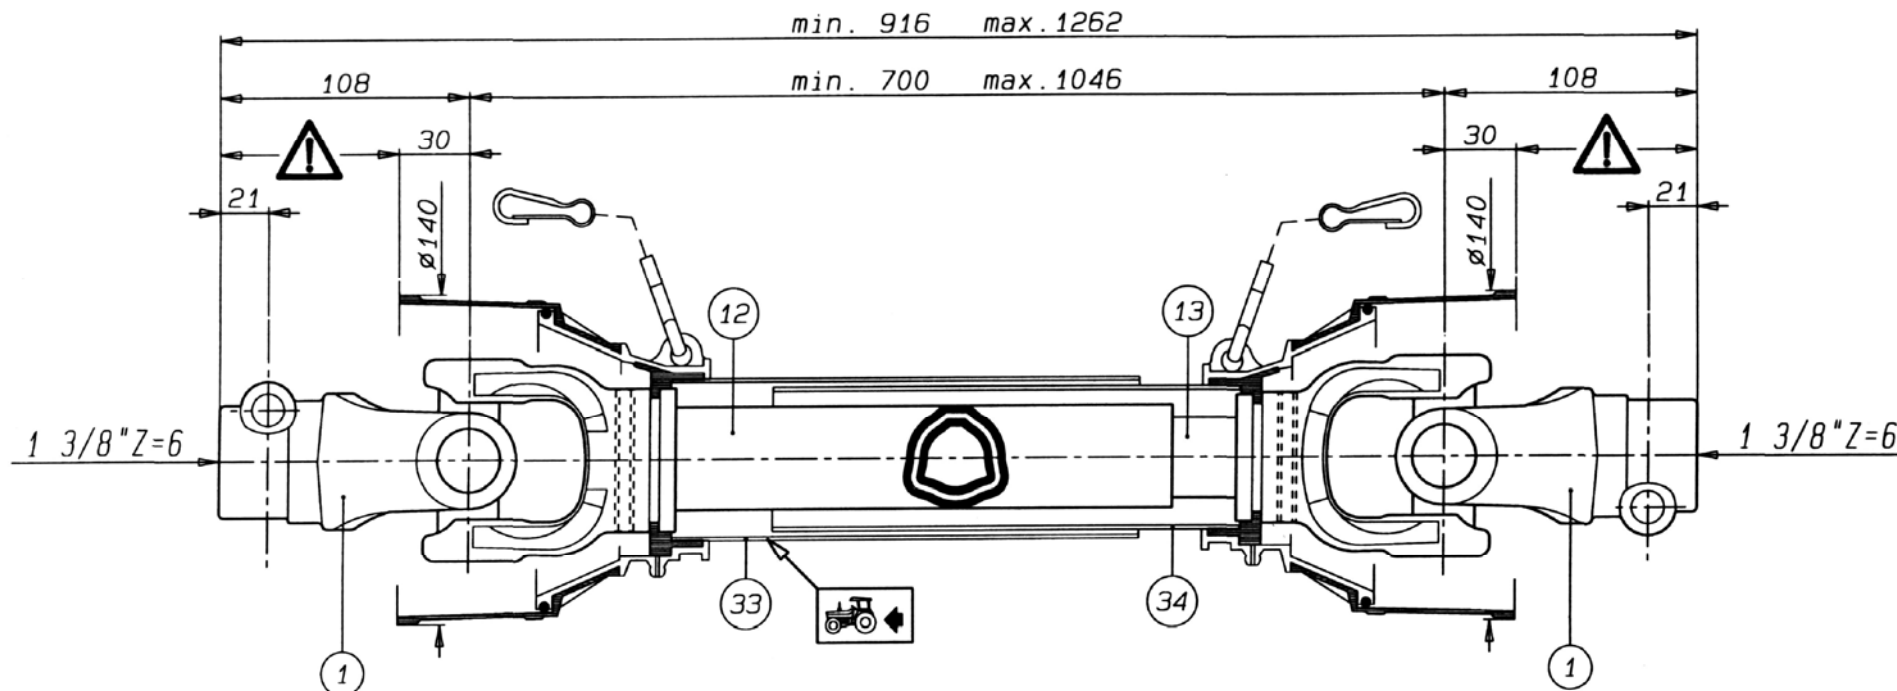

KARDAN.043.0   ident: 150432106

Kardanska gred do traktorja   **KARDAN.043.0   ident: 150432106**
Kardansko vratilo do traktora
Gelenkwelle bis Schlepper
P.T.O. shaft to the tractor

LASER 220DF = +076
LASER 260DF = +103