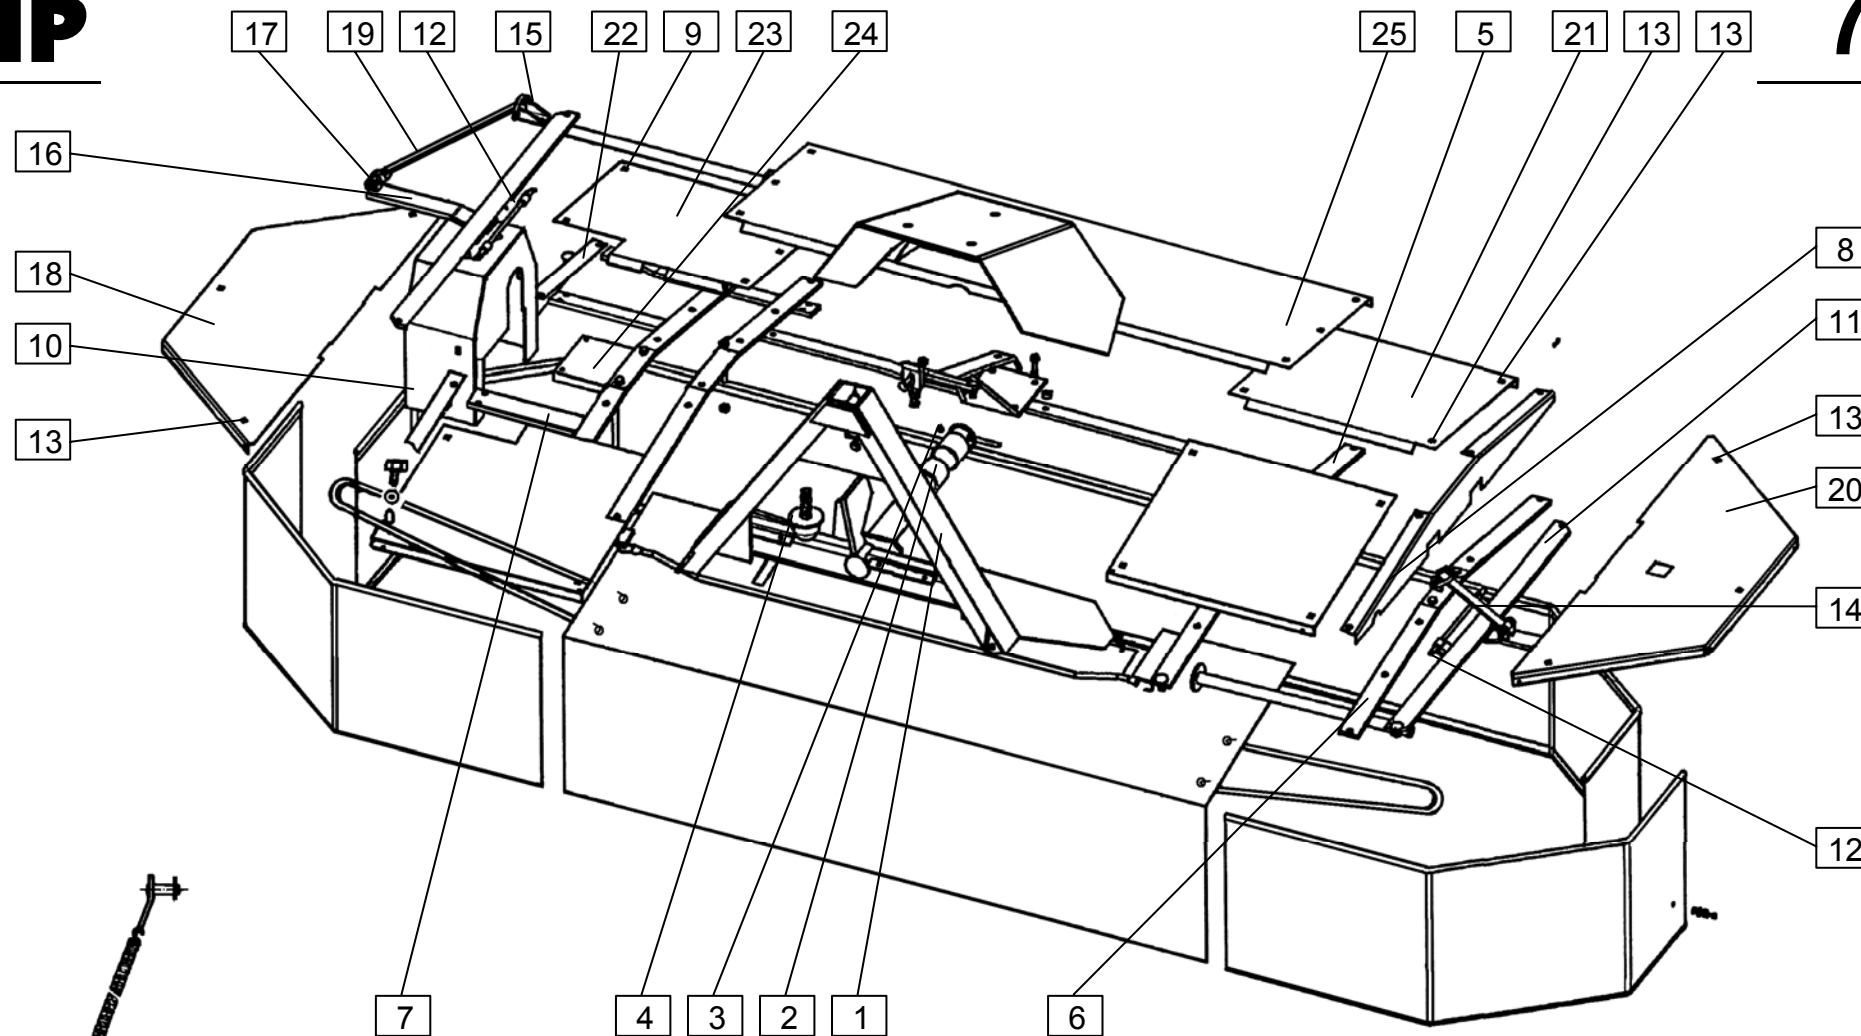

722.00.000.0
720.00.000.0
720.03.000.0
722.03.000.0

Pod pozicije 66, 41, 13, 45, 69 podlagati podložko poz. 71

LASER 220DF = +076
LASER 260DF = +103