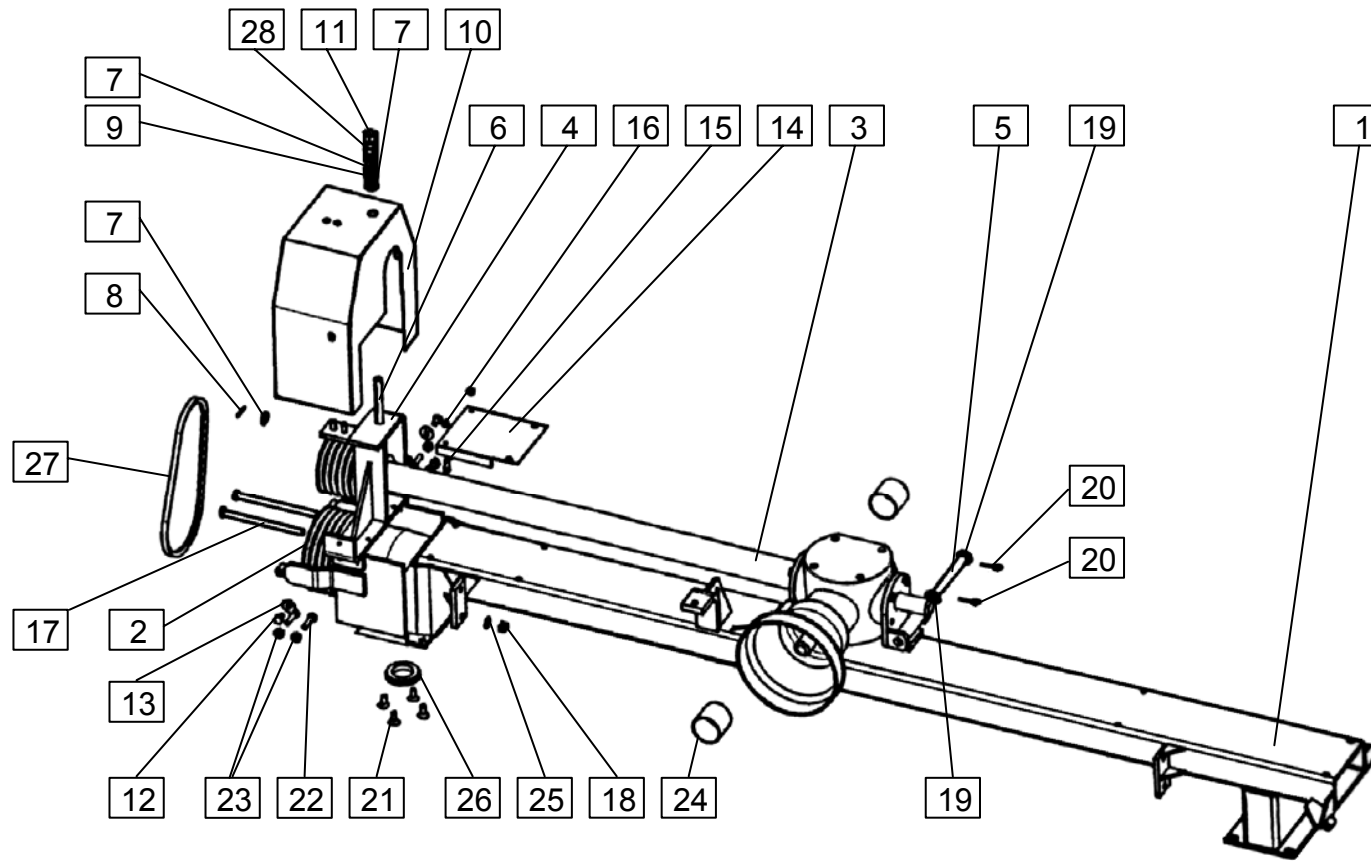

**ERSATZTEILLISTE
SPARE PARTS LIST**

LASER 220DF, 260DF

B=LASER 220 DF C=LASER 260 DF				Velja od tov. št. dalje: LASER 220DF = +076 Važi od tvor. broja dalje: LASER 260DF = +103 Ab masch. Nr.: From mach Nr.:		1	
Številka Broj Bild Fig.	Kataloška številka Kataloški broj Ersatzteilnummer Spare Part Number	Naziv dela	Naziv dijela	Benennung	Description	Opomba	Količina Komada Menge Quantity
1	154313406	Nosilec varjeni	Nosač vareni	Träger geschw.	Holder welded		C1
1	154321905	Nosilec varjeni	Nosač vareni	Träger geschw.	Holder welded		B1
2	154307002	Gonilo pogona	Reduktor pogona	Getriebe	Drive gear-box		1
3	154308706	Pogon	Pogon	Antrieb	Drive		C1
3	154308804	Pogon	Pogon	Antrieb	Drive		B1
4	154310409	Nosilec var.	Nosač var.	Träger geschw.	Holder welded		1
5	154312201	Sornik 2 – 20x143	Svornjak 2 – 20x143	Bolzen 2 – 20x143	Bolt 2 – 20x143		1
6	155449400	Napenjalec	Zatezač	Spanner	Tensioner		1
7	000251300	Podložka 16 Zn-200HV	Podložka 16 Zn-200HV	Scheibe 16 Zn-200HV	Washer 16 Zn-200HV		2
8	000239101	Razcepka 4x32	Rascepka 4x32	Splint 4x32	Cotter 4x32		1
9	151005914	Vzmet 1-10x40 - 174	Opruga 1-10x40 - 174	Druckfeder 1-10x40 - 174	Spring 1-10x40 - 174		1
10	154316305	Zaščita jermenov var.	Zaščita remnika var.	Riemenschutz geschw.	Belt protection welded		1
11	150040208	Matica M16	Navrtka M16	Mutter M16	Nut M16		2
12	150147200	Vijak M10x15	Vijak M10x15	Schraube M10x15	Screw M10x15		2
13	000225900	Podložka C10	Podložka C10	Scheibe C10	Washer C10		2
14	154315501	Zaščita 4	Zaščita 4	Schutz 4	Protection 4		1
15	000248903	Vijak M8x20	Vijak M8x20	Schraube M8x20	Screw M8x20		2
16	150275302	Matica VM8	Navrtka VM8	Mutter VM8	Nut VM8		2
17	150389706	Vijak M12x185	Vijak M12x185	Schraube M12x185	Screw M12x185		2
18	150393602	Matica VM 12	Navrtka VM 12	Mutter VM 12	Nut VM 12		2
19	151233702	Podložka 20,5 / 36 - 2	Podložka 20,5 / 36 - 2	Scheibe 20,5 / 36 - 2	Washer 20,5 / 36 - 2		2
20	000239502	Razcepka 4x40	Rascepka 4x40	Splint 4x40	Cotter 4x40		2
21	150386102	Vijak M10x25	Vijak M10x25	Schraube M10x25	Screw M10x25		4
22	000210701	Vijak M10x30	Vijak M10x30	Schraube M10x30	Screw M10x30		4
23	150275400	Matica VM 10	Navrtka VM 10	Mutter VM 10	Nut VM 10		4
24	150421403	Puša PAP 6060 P10	Čaura PAP 6060 P10	Büchse PAP 6060 P10	Sleeve PAP 6060 P10		2
25	150386004	Podložka 12	Podložka 12	Scheibe 12	Washer 12		2
26	154159403	Puša 8 - 56,1 / 75 - 12,4	Čaura 8 - 56,1 / 75 - 12,4	Buchse 8 - 56,1 / 75 - 12,4	Sleeve 8 - 56,1 / 75 - 12,4		1
27	150431205	Ozki klinasti jermen XPA-900	Uski klinasti remnik XPA-900	Keilriemen XPA-900	Vee-belt XPA-900		5
28	156513604	Puša 8- 17 / 45 - 60	Čaura 8- 17 / 45 - 60	Büchse 8- 17 / 45 - 60	Sleeve 8- 17 / 45 - 60		1