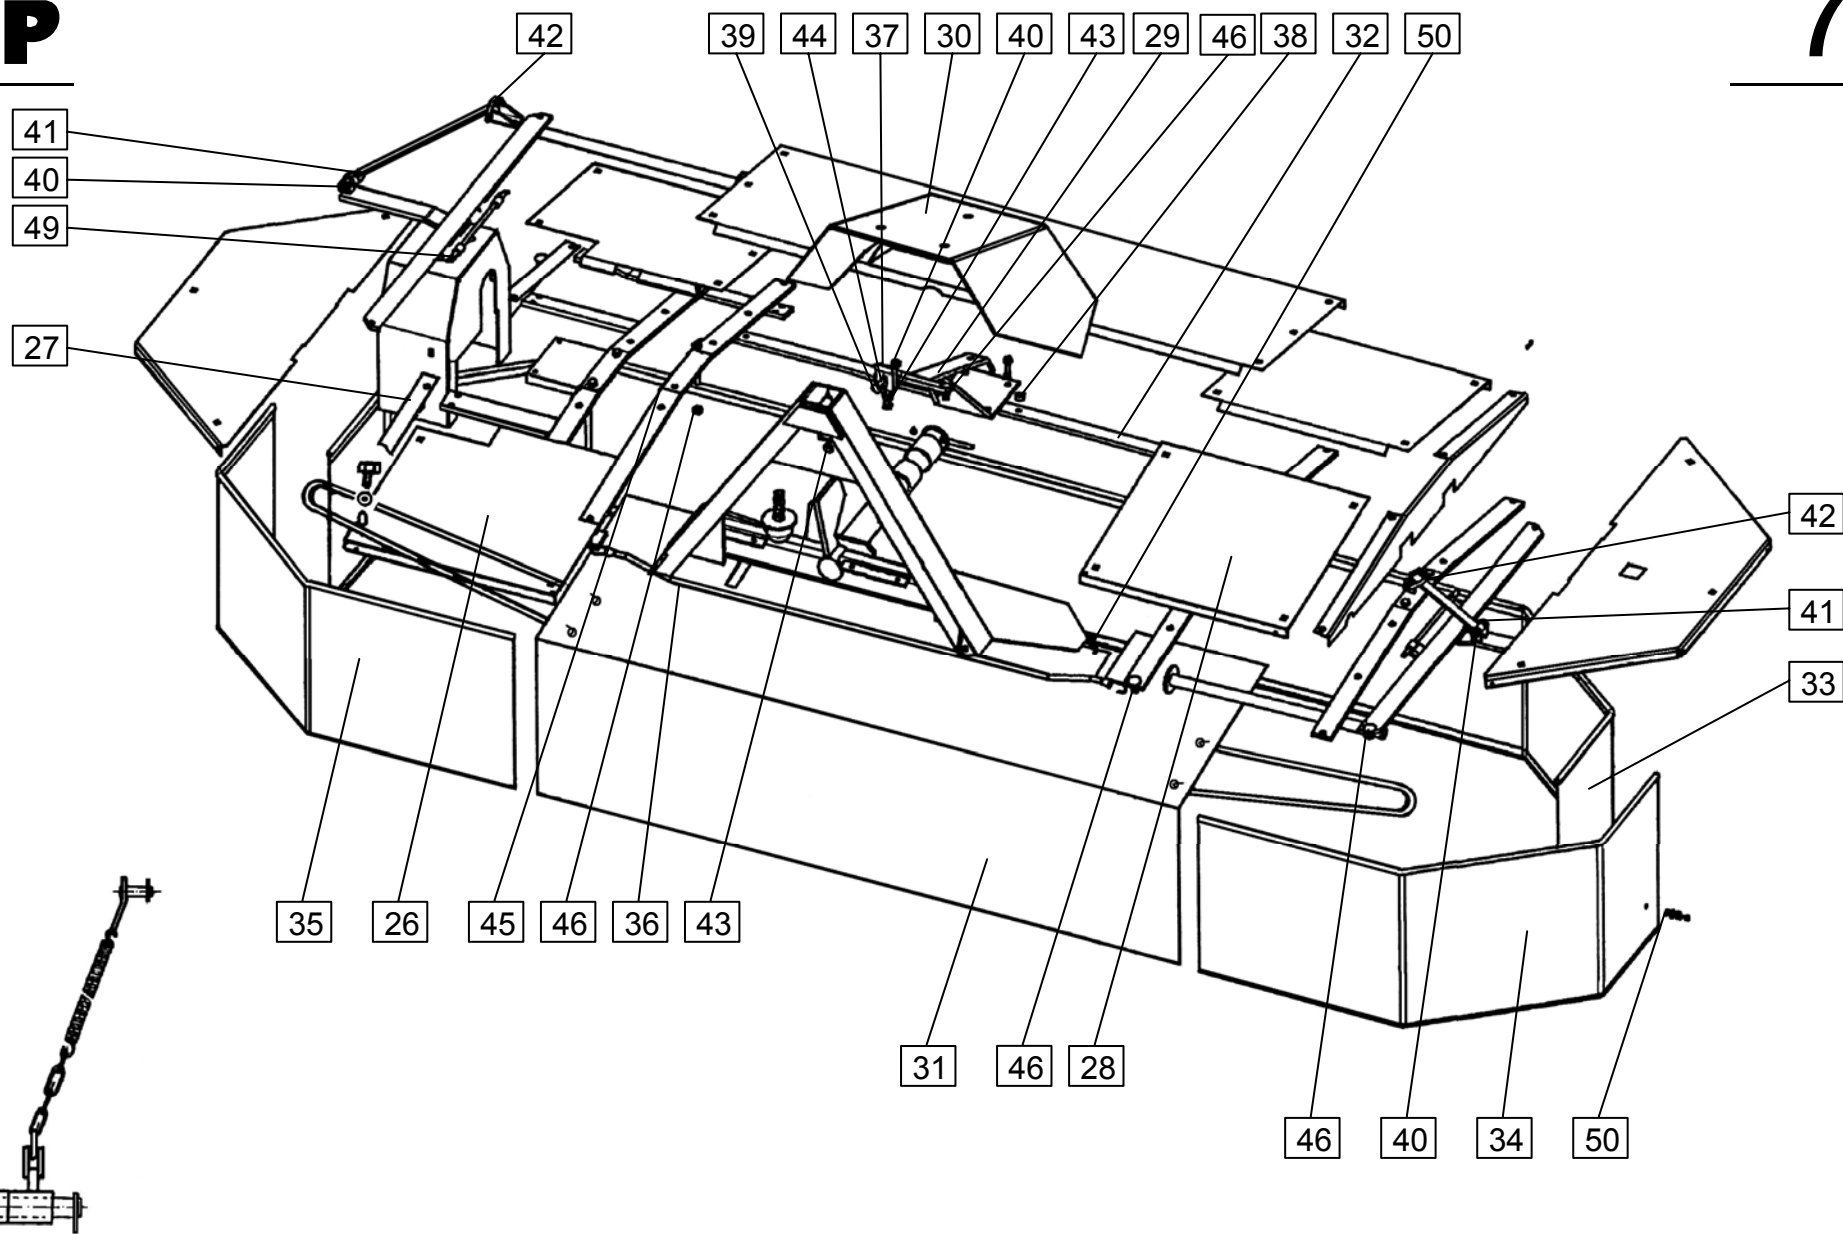

722.00.000.0
720.00.000.0
720.03.000.0
722.03.000.0

Pod pozicije 66, 41, 13, 45, 69 podlagati podložko poz. 71

LASER 220DF = +076
LASER 260DF = +103

B=LASER 220 DF C=LASER 260 DF				Velja od tov. št. dalje: LASER 220DF = +076 Važi od tvor. broja dalje: LASER 260DF = +103 Ab masch. Nr.: From mach Nr.:		7	
Številka Broj Bild Fig.	Kataloška številka Kataloški broj Ersatzteilnummer Spare Part Number	Naziv dela	Naziv dijela	Benennung	Description	Opomba	Količina Komada Menge Quantity
26	154317607	Zaščita zadnja 2 var.	Zaščita zadnja 2 var.	Hintenschutz 2 geschw.	Protection rear 2 welded		C1
26	154321102	Zaščita zadnja 2 var.	Zaščita zadnja 2 var.	Hintenschutz 2 geschw.	Protection rear 2 welded		B1
27	154315707	Stena 1	Stena 1	Wand 1	Plate 1		1
28	154317509	Zaščita zadnja 1 var.	Zaščita zadnja 1 var.	Hintenschutz 1 geschw.	Protection rear 1 welded		C1
28	154320906	Zaščita zadnja 1 var.	Zaščita zadnja 1 var.	Hintenschutz 1 geschw.	Protection rear 1 welded		B1
29	154318009	Vez 3 var.	Veza 3 var.	Verbindung 3 geschw.	Link 3 welded		1
30	154317803	Zaščita gonila var.	Zaščita reduktura var.	Getriebenschutz geschw.	Gear - box protection weld.		1
31	154318107	Platno	Platno	Tuch	Curtain		1
32	154314904	Trak 2	Traka 2	Band 2	Band 2		1
33	154318205	Zavesa prednja	Zavjesa prednja	Vornevorhang	Curtain front		C1
33	154321503	Zavjesa prednja	Zavjesa prednja	Vornevorhang	Curtain front		B1
34	154318303	Zavesa stranska desna	Bočna desna zavesa	Seitenvorhang rechts	Curtain side right		C1
34	154321601	Zavesa stranska desna	Bočna desna zavesa	Seitenvorhang rechts	Curtain side right		B1
35	154318704	Zavesa stranska leva	Bočna leva zavesa	Seitenvorhang links	Curtain side left		C1
35	154321709	Zavesa stranska leva	Bočna leva zavesa	Seitenvorhang links	Curtain side left		B1
36	154318900	Gumica kpl.	Gumica kpl.	Gummi zus.	Rubber cpl.		1
37	153160509	Varovalo	Osigurač	Sicherung	Protector		1
38	151596801	Puša 1	Čaura 1	Buchse 1	Sleeve 1		1
39	150463108	Vijak M10x35	Vijak M10x35	Schraube M10x35	Screw M10x35		1
40	000250702	Matica M10	Matica M10	Mutter M10	Nut M10		3
41	150335809	Vijak M10x50	Vijak M10x50	Schraube M10x50	Screw M10x50		2
42	150392603	Zatik varovalni ART. 478	Osigurajoči klin ART. 478	Sicherungsstift ART. 478	Pin ART. 478		2
43	150125509	Vijak M12x50	Vijak M12x50	Schraube M12x50	Screw M12x50		1
44	000258009	Matica M12	Navrtka M12	Mutter M12	Nut M12		1
45	150492005	Vijak M10x105	Vijak M10x105	Schraube M10x105	Screw M10x105		4
46	150275400	Matica VM 10	Navrtka VM 10	Mutter VM 10	Nut VM 10		38
47	000201604	Vijak M10x35	Vijak M10x35	Schraube M10x35	Screw M10x35		6
48	150286407	Podložka vzmetna A10	Opružna podložka A10	Federscheibe A10	Washer - Spring A10		3
49	000238601	Razcepka 3,2x20	Rascepka 3,2x20	Splint 3,2x20	Cotter 3,2x20		4
50	150275204	Matica VM 6	Navrtka VM 6	Mutter VM 6	Nut VM 6		8