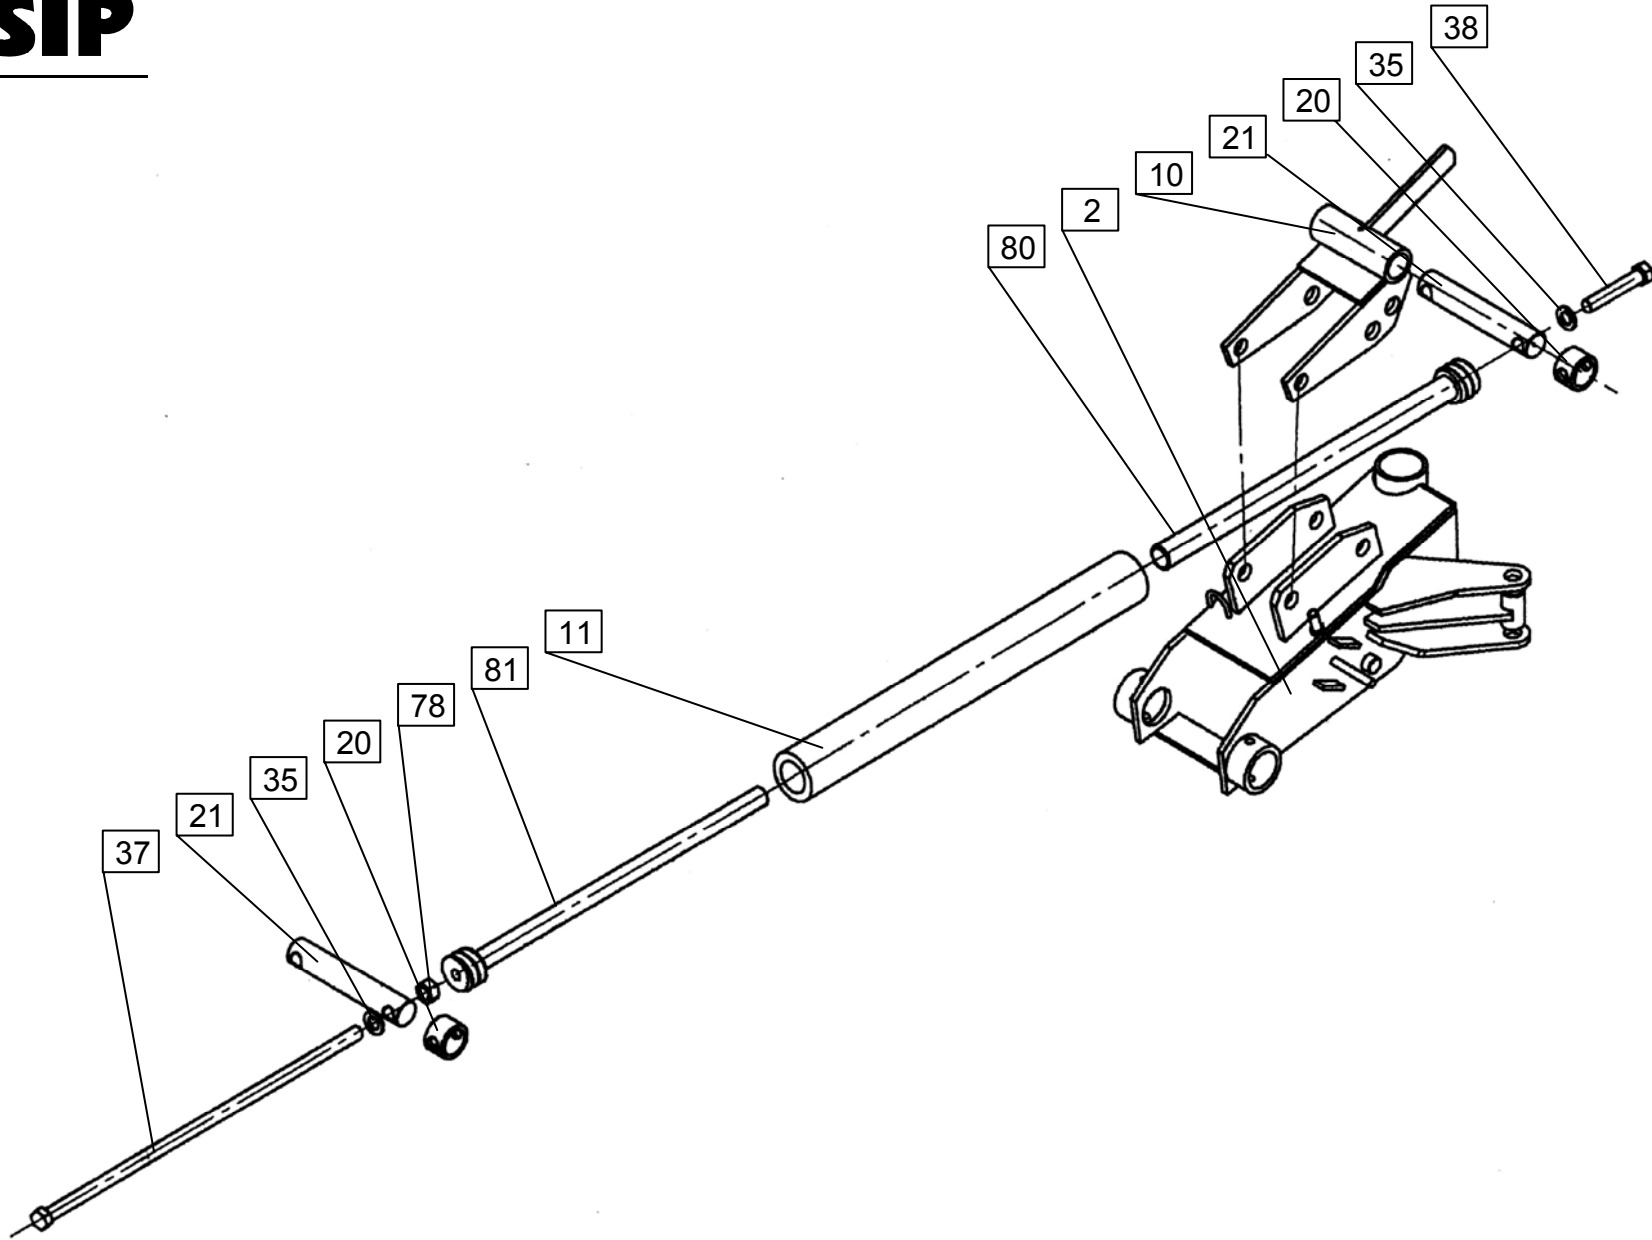

Seznam nadomestnih delov
Spisak rezervnih delov

Spare parts list
Ersatzteilliste

SIP

LASER 260

diskasti rotacijski kosilnik
diskasta rotaciona kosačica

rotary disc mower
scheibenmäher

Velja od tov. štev. dalje:
Važi od tvor. broja dalje:
LASER 260 = 396

**ERSATZTEILLISTE
SPARE PARTS LIST**

LASER 260

POGLED A

PREREZ A-A
M 1:5

KARDAN.055.0

Ident: 150476602

Kardanska gred do traktorja	(1000 vrt/min)	KARDAN.055.0	ident: 150476602
Kardansko vratilo do traktora	(1000 vrt/min)		
Gelenkwelle bis Schlepper	(1000 um/min)		
P.T.O. shaft to the tractor	(1000 rpm.)		

KARDAN.075.0

Ident: 150600807

Kardanska gred do traktorja (540 vrt/min)
 Kardansko vratilo do traktora (540 vrt/min)
 Gelenkwelle bis Schlepper (540 um/min)
 P.T.O. shaft to the tractor (540 rpm.)

KARDAN.075.0 ident: 150600807