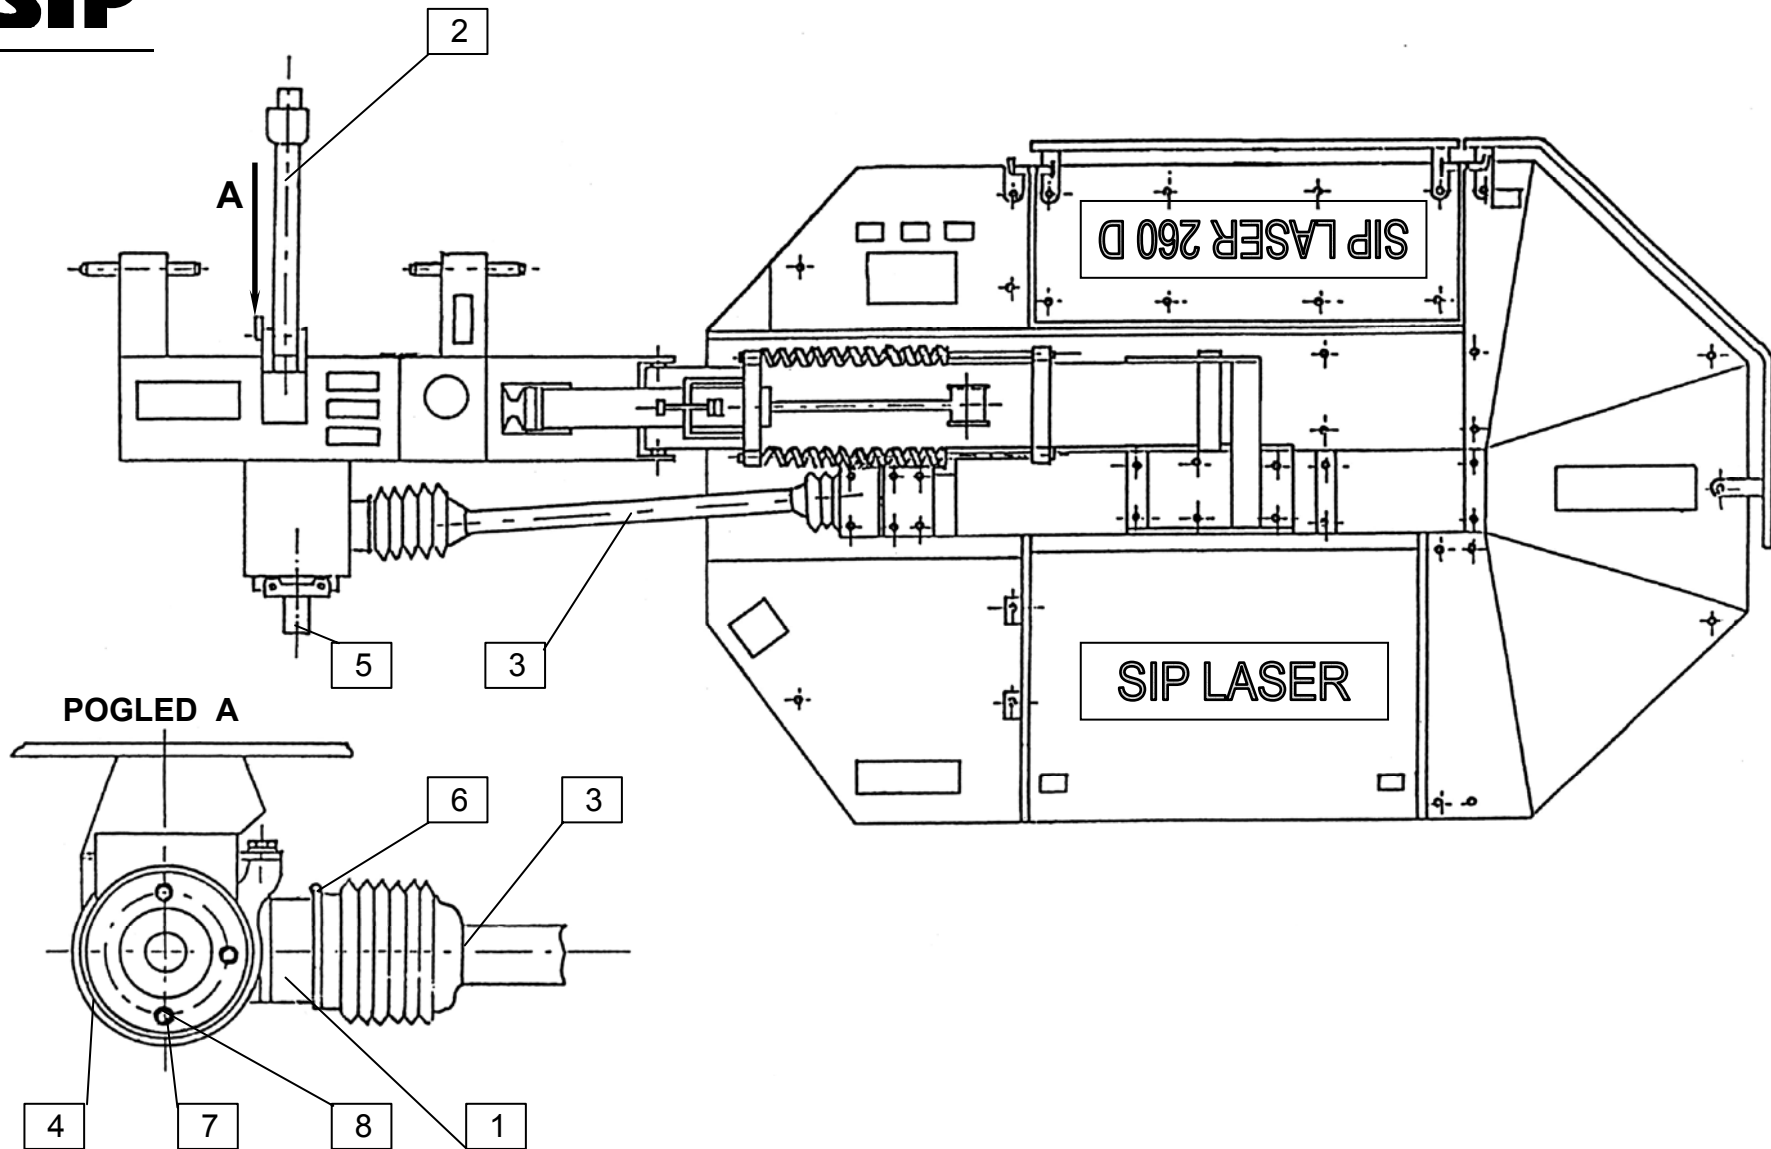

**ERSATZTEILLISTE
SPARE PARTS LIST**

LASER 260

POGLED A

PREREZ A-A
M 1:5

KARDAN.055.0

Ident: 150476602

Kardanska gred do traktorja	(1000 vrt/min)	KARDAN.055.0	ident: 150476602
Kardansko vratilo do traktora	(1000 vrt/min)		
Gelenkwelle bis Schlepper	(1000 um/min)		
P.T.O. shaft to the tractor	(1000 rpm.)		

KARDAN.075.0

Ident: 150600807

Kardanska gred do traktorja (540 vrt/min)
 Kardansko vratilo do traktora (540 vrt/min)
 Gelenkwelle bis Schlepper (540 um/min)
 P.T.O. shaft to the tractor (540 rpm.)

KARDAN.075.0 ident: 150600807