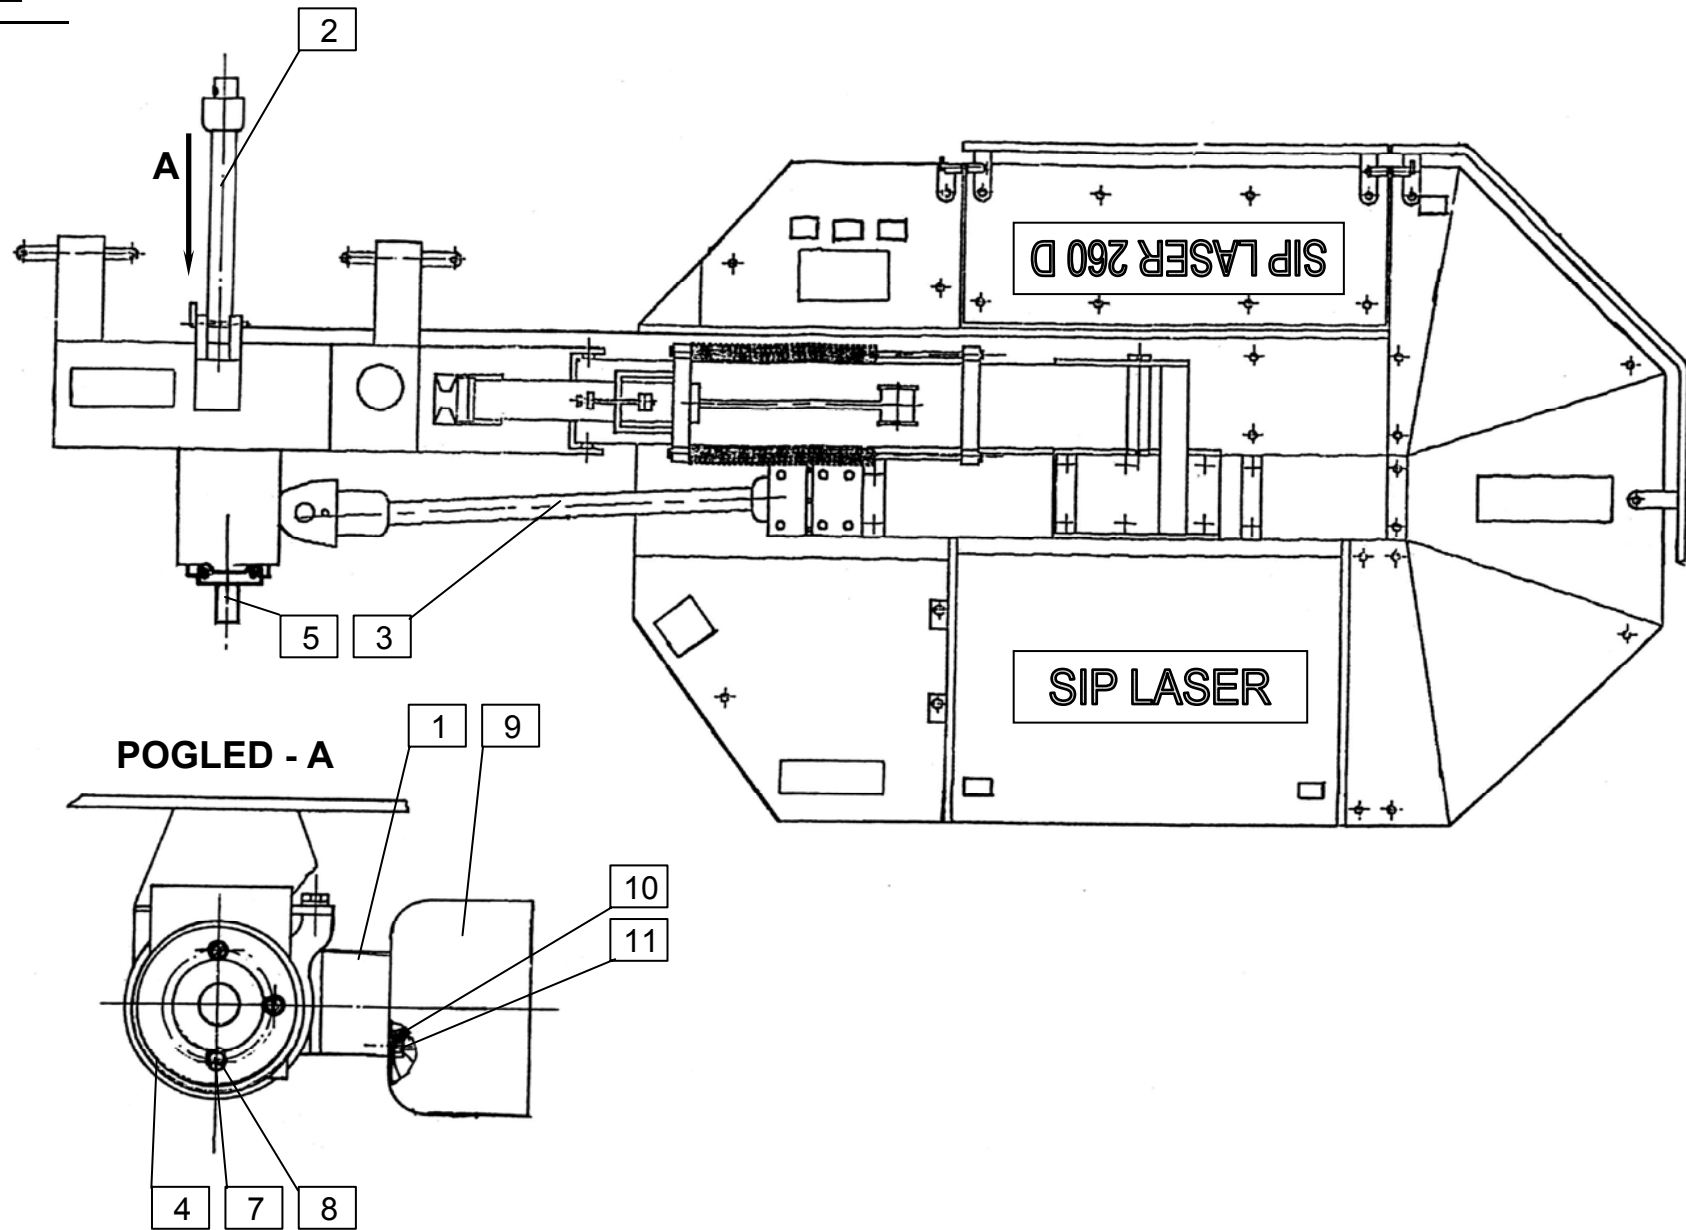

**ERSATZTEILLISTE
SPARE PARTS LIST**

LASER 260

POGLED A

PREREZ A-A
M 1:5

KARDAN.055.0

Ident: 150476602

Kardanska gred do traktorja	(1000 vrt/min)	KARDAN.055.0	ident: 150476602
Kardansko vratilo do traktora	(1000 vrt/min)		
Gelenkwelle bis Schlepper	(1000 um/min)		
P.T.O. shaft to the tractor	(1000 rpm.)		

KARDAN.075.0

Ident: 150600807

Kardanska gred do traktorja (540 vrt/min)
 Kardansko vratilo do traktora (540 vrt/min)
 Gelenkwelle bis Schlepper (540 um/min)
 P.T.O. shaft to the tractor (540 rpm.)

KARDAN.075.0 ident: 150600807