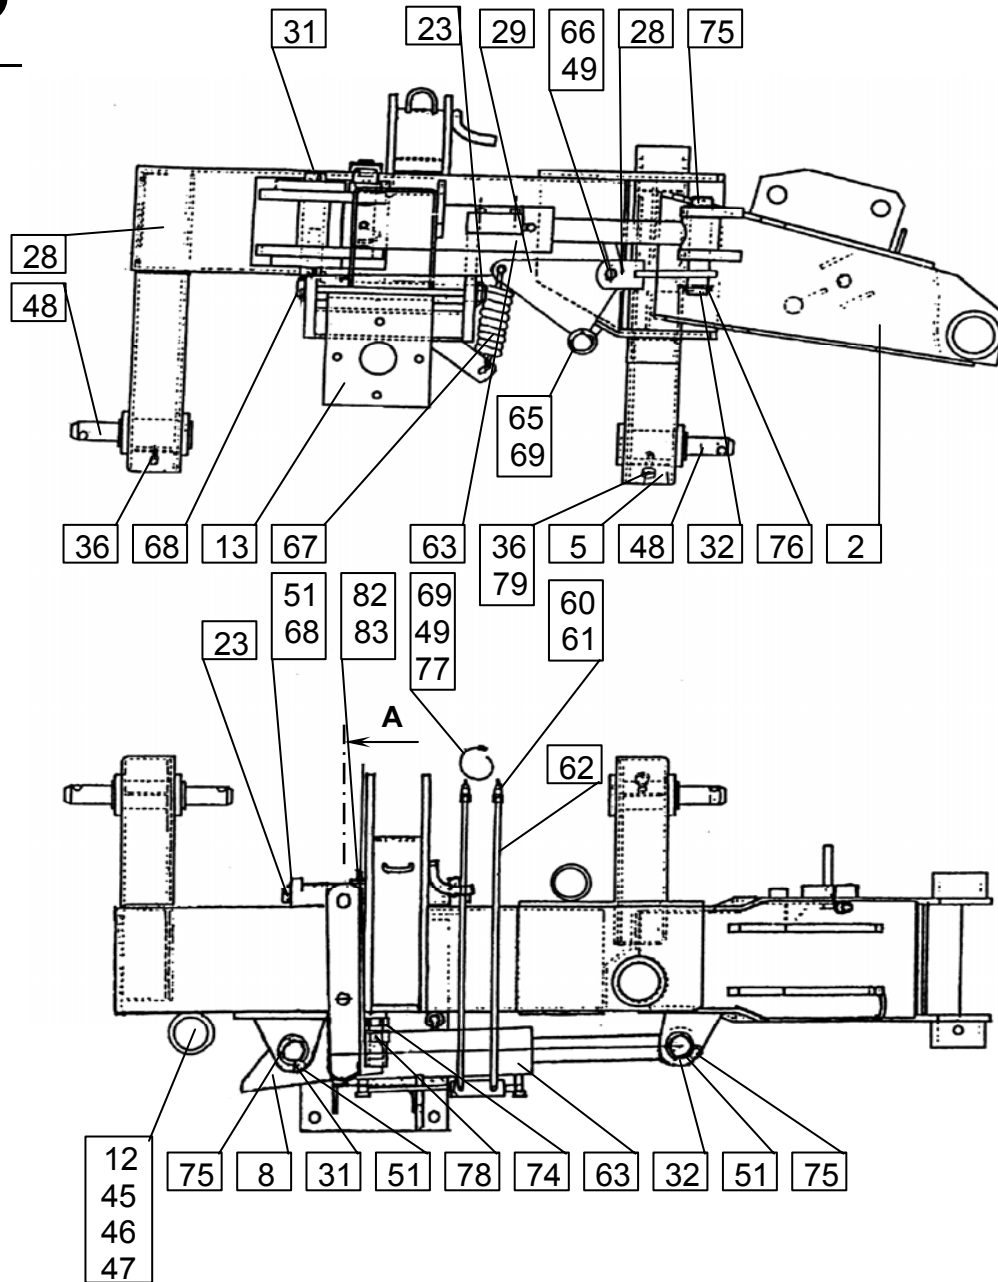

Seznam nadomestnih delov
Spisak rezervnih delov

Spare parts list
Ersatzteilliste

SIP

LASER 260

diskasti rotacijski kosilnik
diskasta rotaciona kosačica

rotary disc mower
scheibenmäher

Velja od tov. štev. dalje:
Važi od tvor. broja dalje:
LASER 260 = 396

**ERSATZTEILLISTE
SPARE PARTS LIST**

LASER 260

POGLED A

PREREZ A-A
M 1:5

KARDAN.055.0

Ident: 150476602

Kardanska gred do traktorja	(1000 vrt/min)	KARDAN.055.0	ident: 150476602
Kardansko vratilo do traktora	(1000 vrt/min)		
Gelenkwelle bis Schlepper	(1000 um/min)		
P.T.O. shaft to the tractor	(1000 rpm.)		

KARDAN.075.0

Ident: 150600807

Kardanska gred do traktorja (540 vrt/min)
 Kardansko vratilo do traktora (540 vrt/min)
 Gelenkwelle bis Schlepper (540 um/min)
 P.T.O. shaft to the tractor (540 rpm.)

KARDAN.075.0 ident: 150600807