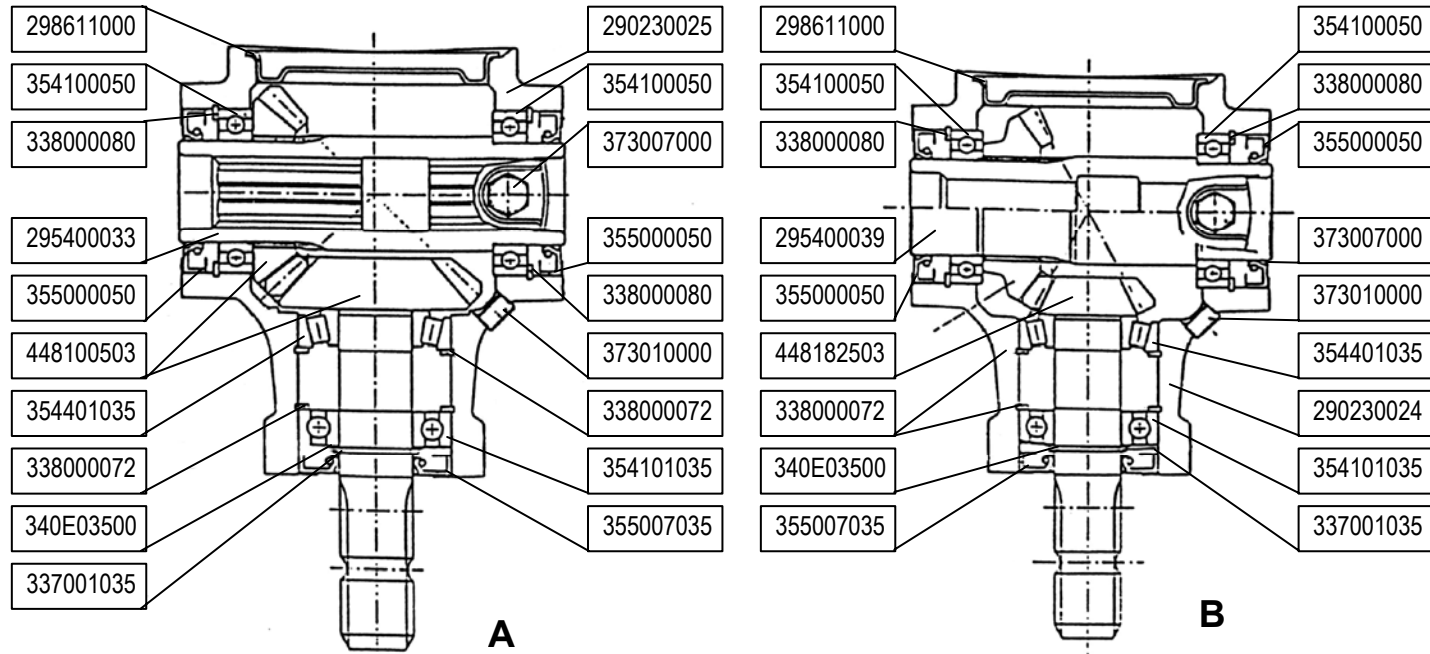

**ERSATZTEILLISTE
SPARE PARTS LIST**

LASER 260

POGLED A

PREREZ A-A
M 1:5

KARDAN.055.0

Ident: 150476602

Kardanska gred do traktorja	(1000 vrt/min)	KARDAN.055.0	ident: 150476602
Kardansko vratilo do traktora	(1000 vrt/min)		
Gelenkwelle bis Schlepper	(1000 um/min)		
P.T.O. shaft to the tractor	(1000 rpm.)		

KARDAN.075.0

Ident: 150600807

Kardanska gred do traktorja (540 vrt/min)
 Kardansko vratilo do traktora (540 vrt/min)
 Gelenkwelle bis Schlepper (540 um/min)
 P.T.O. shaft to the tractor (540 rpm.)

KARDAN.075.0 ident: 150600807