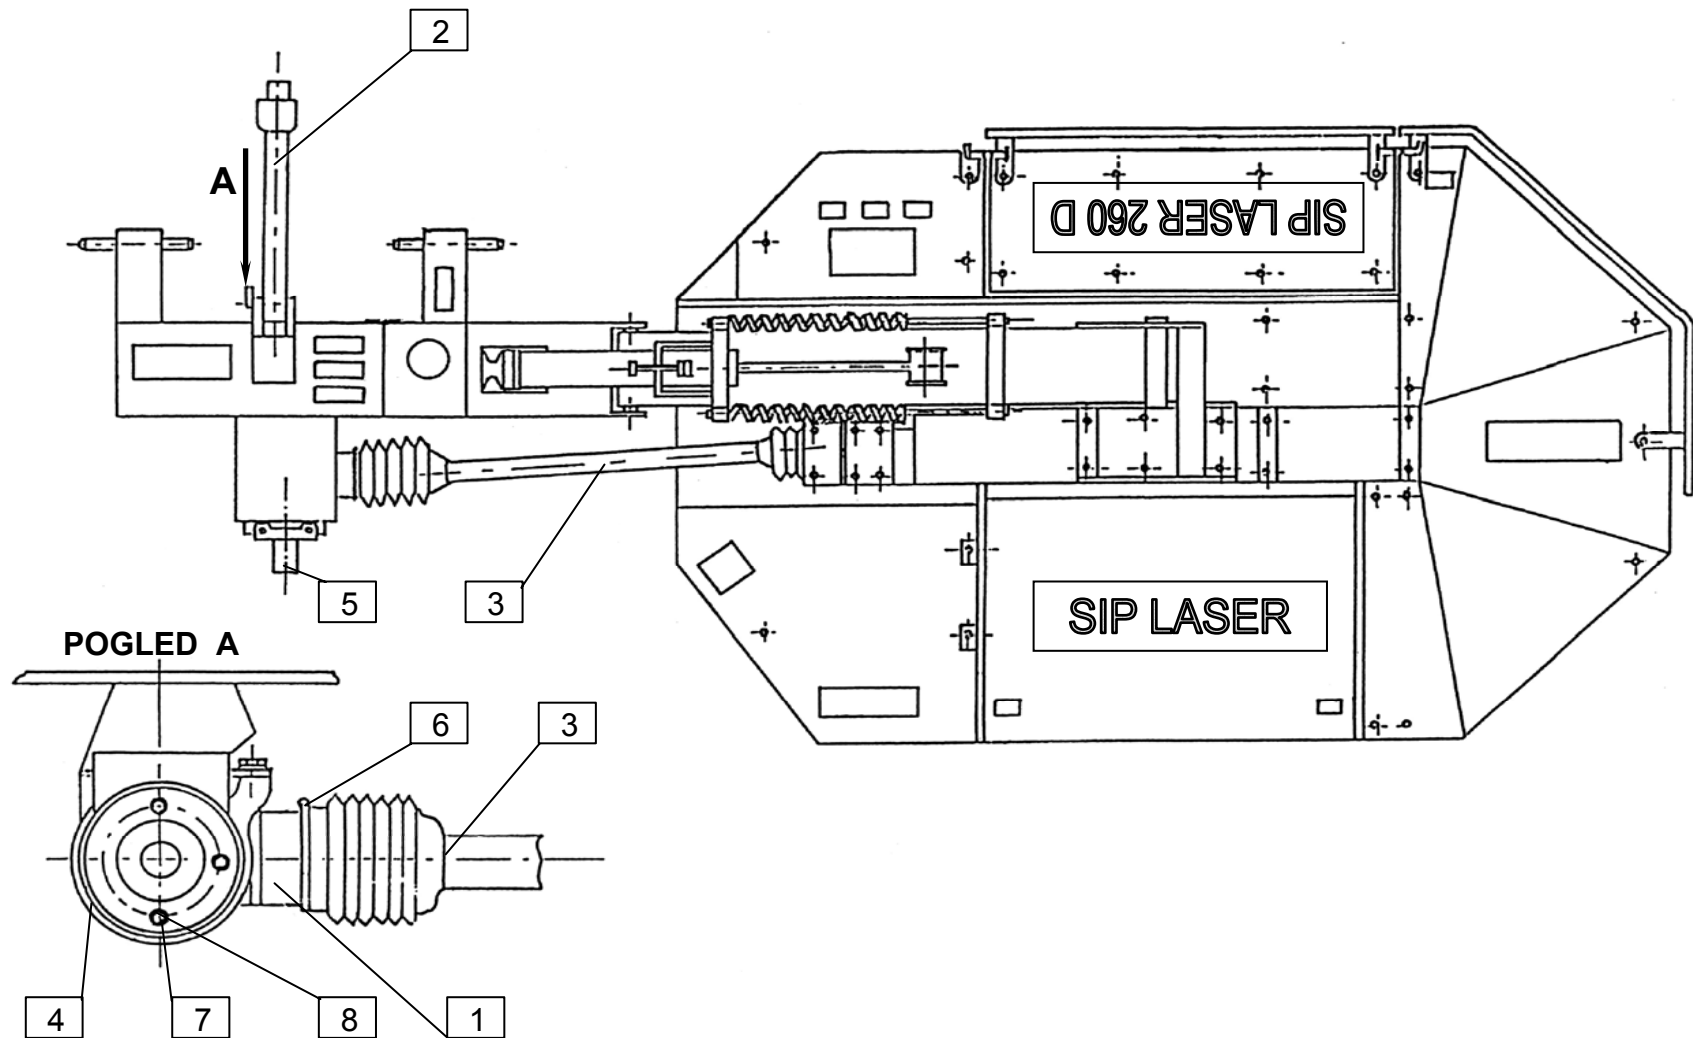

**ERSATZTEILLISTE
SPARE PARTS LIST**

LASER 260

POGLED A

PREREZ A-A
M 1:5

KARDAN.055.0

Ident: 150476602

Kardanska gred do traktorja	(1000 vrt/min)	KARDAN.055.0	ident: 150476602
Kardansko vratilo do traktora	(1000 vrt/min)		
Gelenkwelle bis Schlepper	(1000 um/min)		
P.T.O. shaft to the tractor	(1000 rpm.)		

KARDAN.075.0

Ident: 150600807

Kardanska gred do traktorja (540 vrt/min)
 Kardansko vratilo do traktora (540 vrt/min)
 Gelenkwelle bis Schlepper (540 um/min)
 P.T.O. shaft to the tractor (540 rpm.)

KARDAN.075.0 ident: 150600807