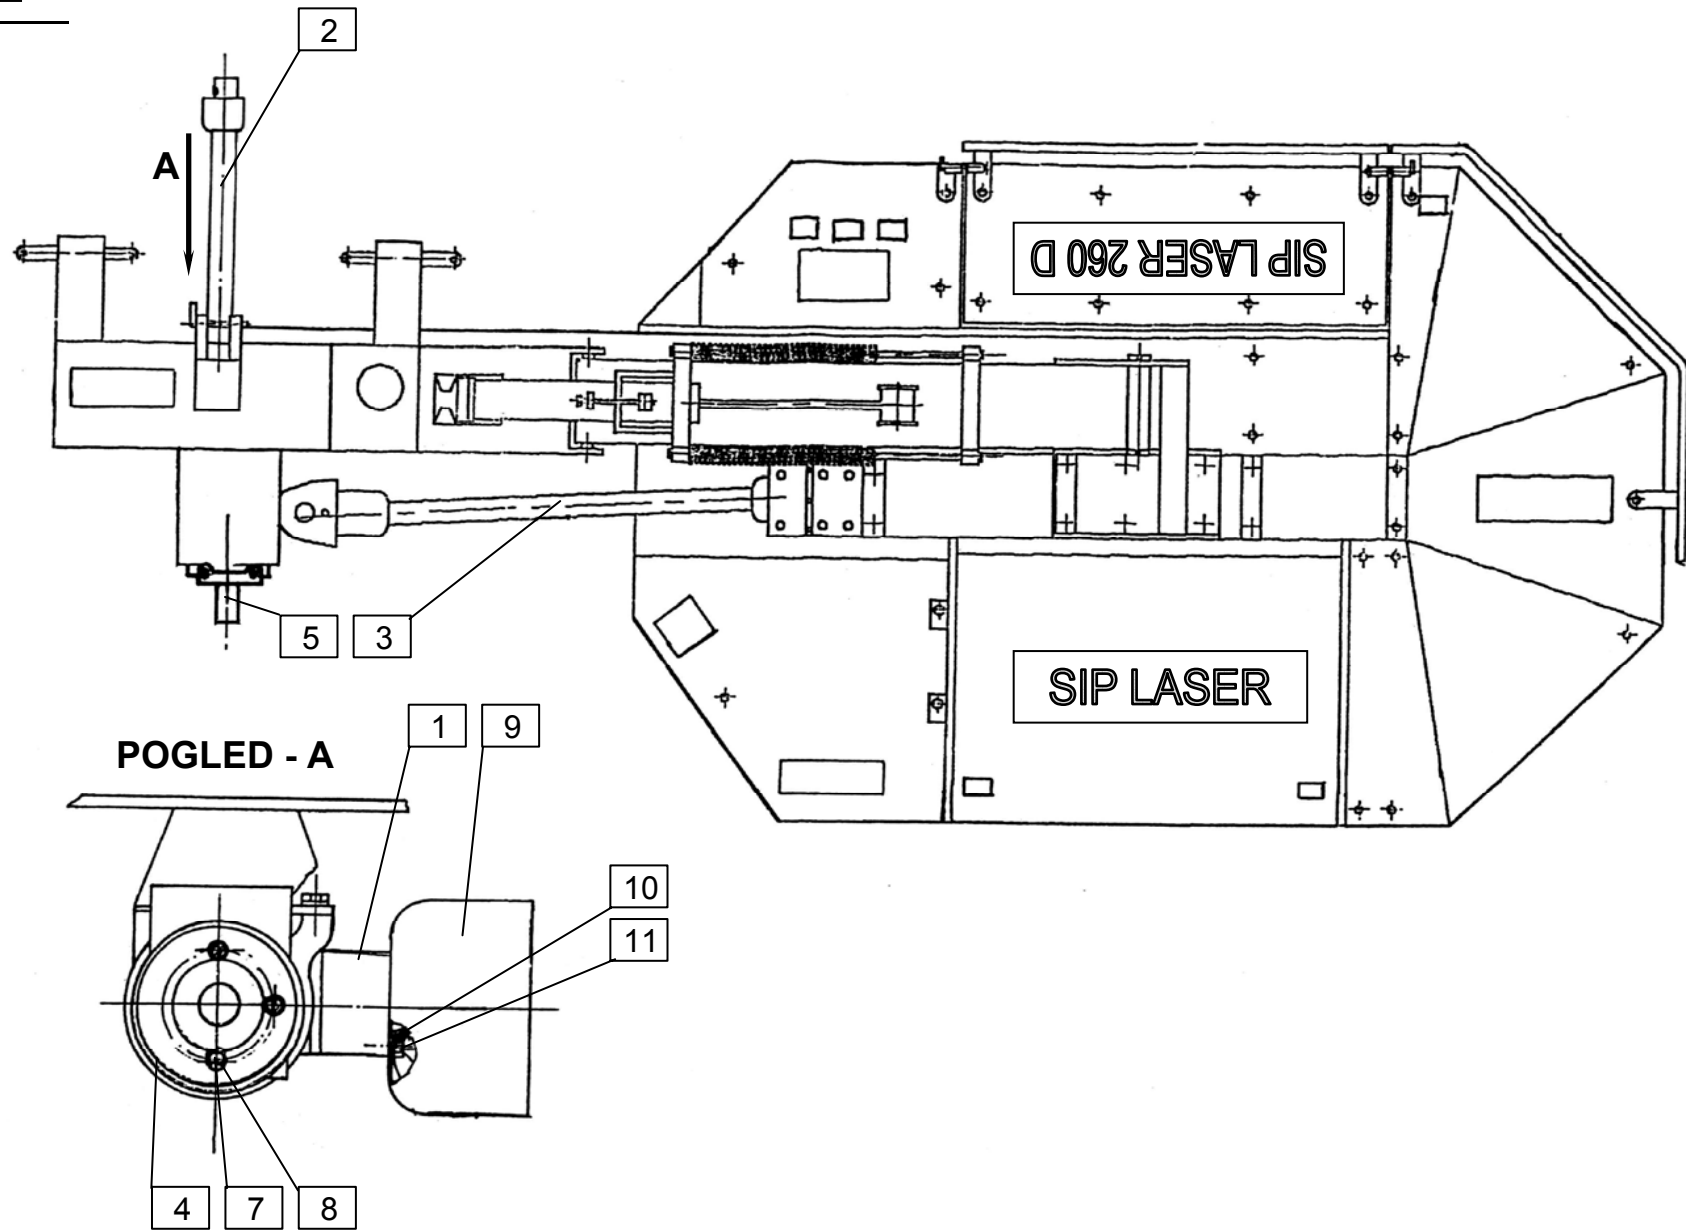

**ERSATZTEILLISTE
SPARE PARTS LIST**

LASER 260

POGLED A

PREREZ A-A
M 1:5

KARDAN.055.0

Ident: 150476602

Kardanska gred do traktorja	(1000 vrt/min)	KARDAN.055.0	ident: 150476602
Kardansko vratilo do traktora	(1000 vrt/min)		
Gelenkwelle bis Schlepper	(1000 um/min)		
P.T.O. shaft to the tractor	(1000 rpm.)		

KARDAN.075.0

Ident: 150600807

Kardanska gred do traktorja (540 vrt/min)
 Kardansko vratilo do traktora (540 vrt/min)
 Gelenkwelle bis Schlepper (540 um/min)
 P.T.O. shaft to the tractor (540 rpm.)

KARDAN.075.0 ident: 150600807