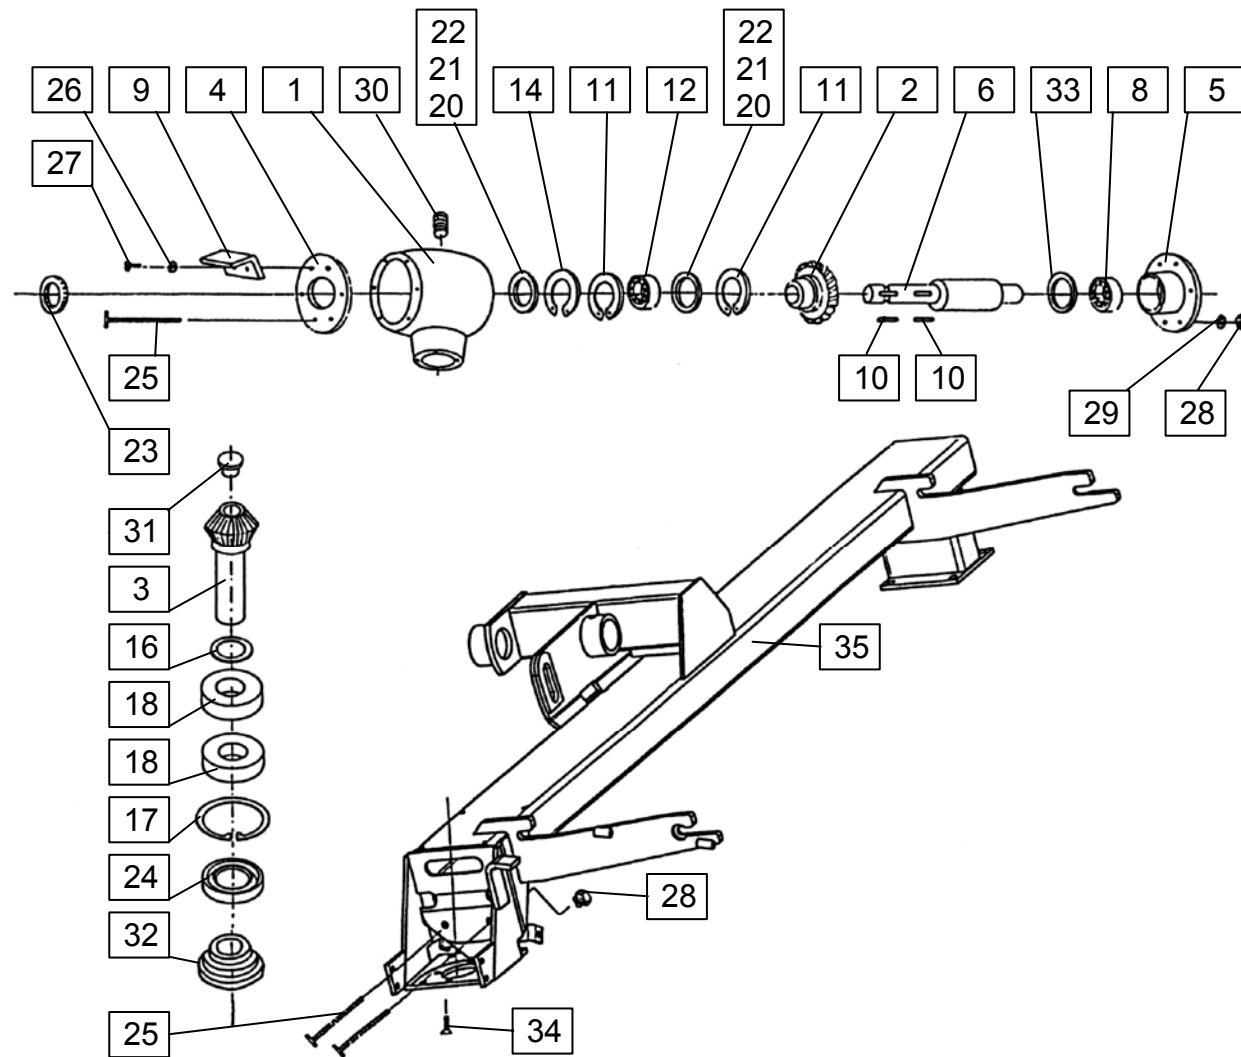

**ERSATZTEILLISTE
SPARE PARTS LIST**

LASER 260

POGLED A

PREREZ A-A
M 1:5

KARDAN.055.0

Ident: 150476602

Kardanska gred do traktorja	(1000 vrt/min)	KARDAN.055.0	ident: 150476602
Kardansko vratilo do traktora	(1000 vrt/min)		
Gelenkwelle bis Schlepper	(1000 um/min)		
P.T.O. shaft to the tractor	(1000 rpm.)		

KARDAN.075.0

Ident: 150600807

Kardanska gred do traktorja (540 vrt/min)
 Kardansko vratilo do traktora (540 vrt/min)
 Gelenkwelle bis Schlepper (540 um/min)
 P.T.O. shaft to the tractor (540 rpm.)

KARDAN.075.0 ident: 150600807