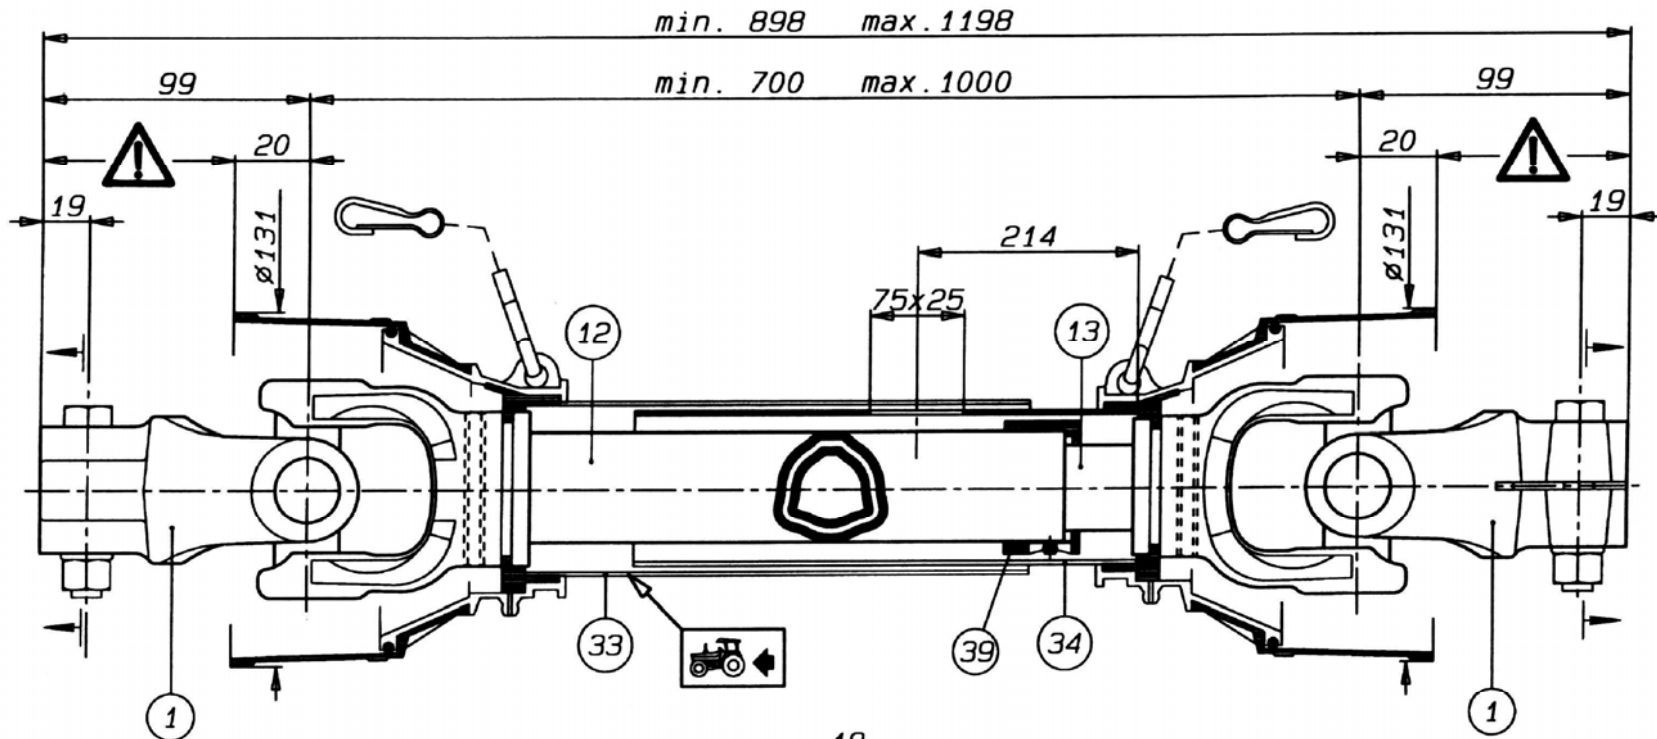

**ERSATZTEILLISTE
SPARE PARTS LIST**

LASER 260

POGLED A

PREREZ A-A
M 1:5

KARDAN.055.0

Ident: 150476602

Kardanska gred do traktorja	(1000 vrt/min)	KARDAN.055.0	ident: 150476602
Kardansko vratilo do traktora	(1000 vrt/min)		
Gelenkwelle bis Schlepper	(1000 um/min)		
P.T.O. shaft to the tractor	(1000 rpm.)		

KARDAN.075.0

Ident: 150600807

Kardanska gred do traktorja (540 vrt/min)
 Kardansko vratilo do traktora (540 vrt/min)
 Gelenkwelle bis Schlepper (540 um/min)
 P.T.O. shaft to the tractor (540 rpm.)

KARDAN.075.0 ident: 150600807