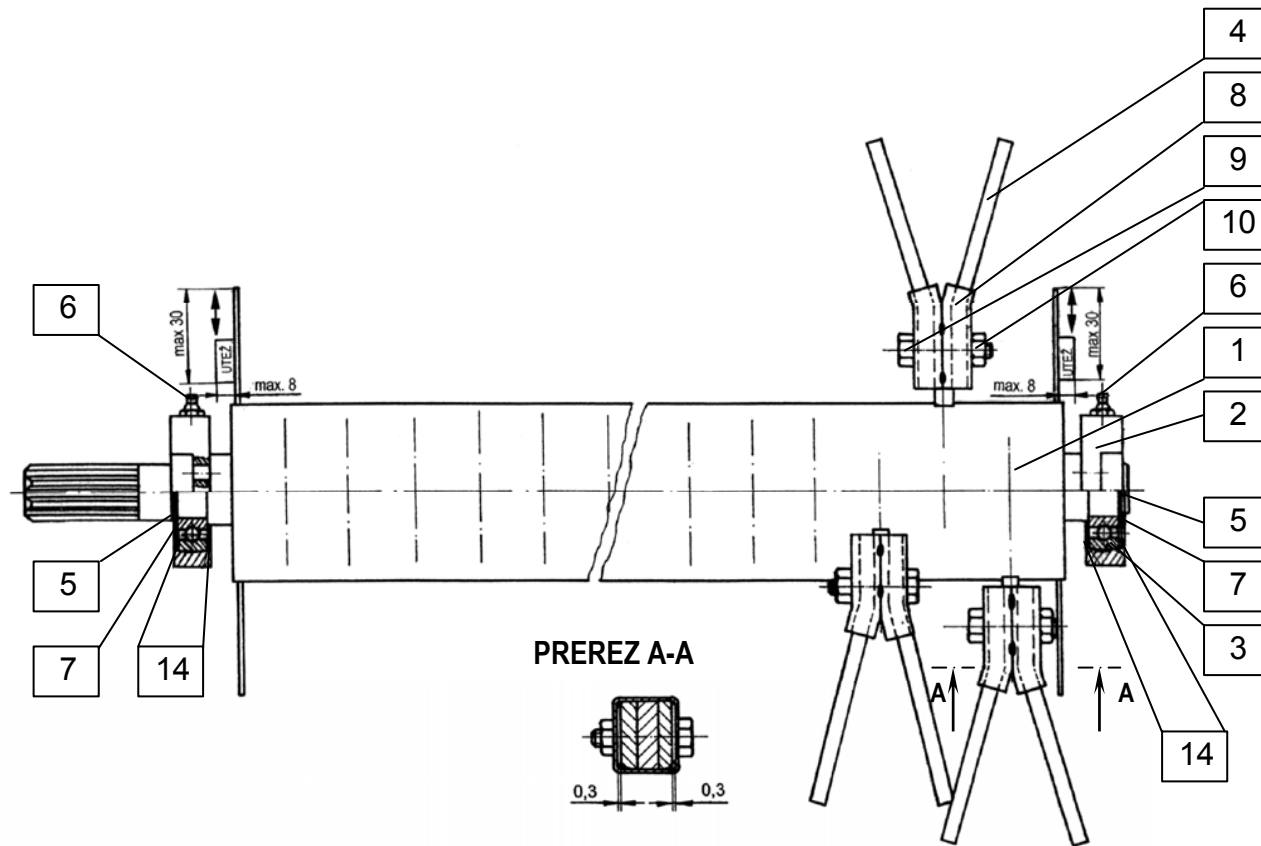

**ERSATZTEILLISTE
SPARE PARTS LIST**

LASER 260

POGLED A

PREREZ A-A
M 1:5

KARDAN.055.0

Ident: 150476602

Kardanska gred do traktorja	(1000 vrt/min)	KARDAN.055.0	ident: 150476602
Kardansko vratilo do traktora	(1000 vrt/min)		
Gelenkwelle bis Schlepper	(1000 um/min)		
P.T.O. shaft to the tractor	(1000 rpm.)		

KARDAN.075.0

Ident: 150600807

Kardanska gred do traktorja (540 vrt/min)
 Kardansko vratilo do traktora (540 vrt/min)
 Gelenkwelle bis Schlepper (540 um/min)
 P.T.O. shaft to the tractor (540 rpm.)

KARDAN.075.0 ident: 150600807