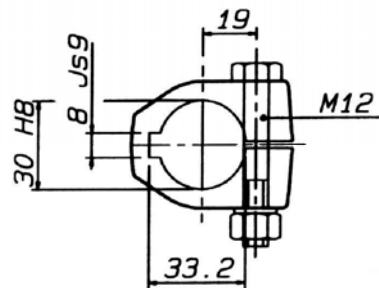

**ERSATZTEILLISTE
SPARE PARTS LIST**

LASER 260

POGLED A

PREREZ A-A
M 1:5

KARDAN.055.0

Ident: 150476602

Kardanska gred do traktorja	(1000 vrt/min)	KARDAN.055.0	ident: 150476602
Kardansko vratilo do traktora	(1000 vrt/min)		
Gelenkwelle bis Schlepper	(1000 um/min)		
P.T.O. shaft to the tractor	(1000 rpm.)		

KARDAN.075.0

Ident: 150600807

Kardanska gred do traktorja (540 vrt/min)
 Kardansko vratilo do traktora (540 vrt/min)
 Gelenkwelle bis Schlepper (540 um/min)
 P.T.O. shaft to the tractor (540 rpm.)

KARDAN.075.0 ident: 150600807