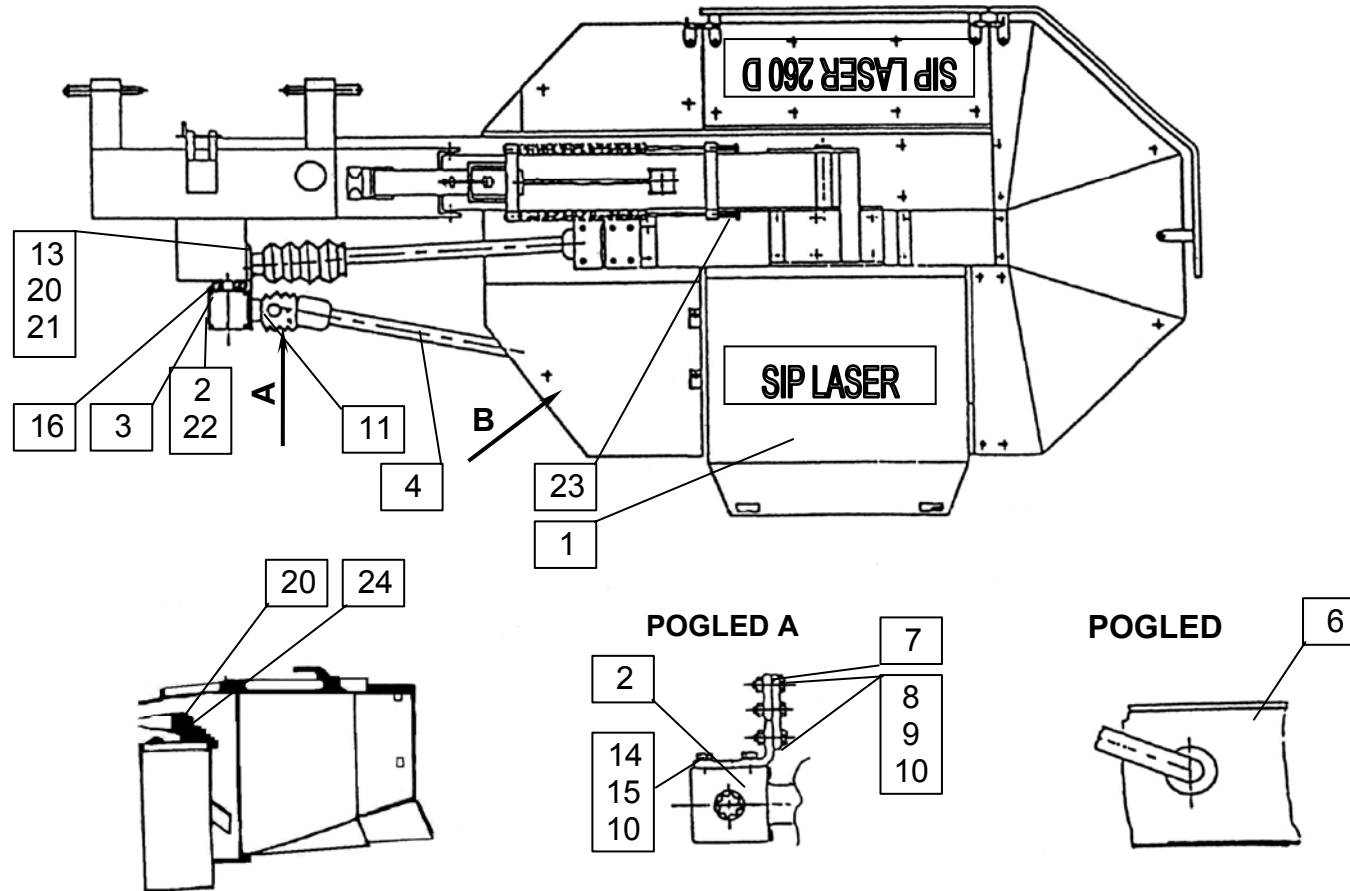

**ERSATZTEILLISTE
SPARE PARTS LIST**

LASER 260

POGLED A

PREREZ A-A
M 1:5

KARDAN.055.0

Ident: 150476602

Kardanska gred do traktorja	(1000 vrt/min)	KARDAN.055.0	ident: 150476602
Kardansko vratilo do traktora	(1000 vrt/min)		
Gelenkwelle bis Schlepper	(1000 um/min)		
P.T.O. shaft to the tractor	(1000 rpm.)		

KARDAN.075.0

Ident: 150600807

Kardanska gred do traktorja (540 vrt/min)
 Kardansko vratilo do traktora (540 vrt/min)
 Gelenkwelle bis Schlepper (540 um/min)
 P.T.O. shaft to the tractor (540 rpm.)

KARDAN.075.0 ident: 150600807