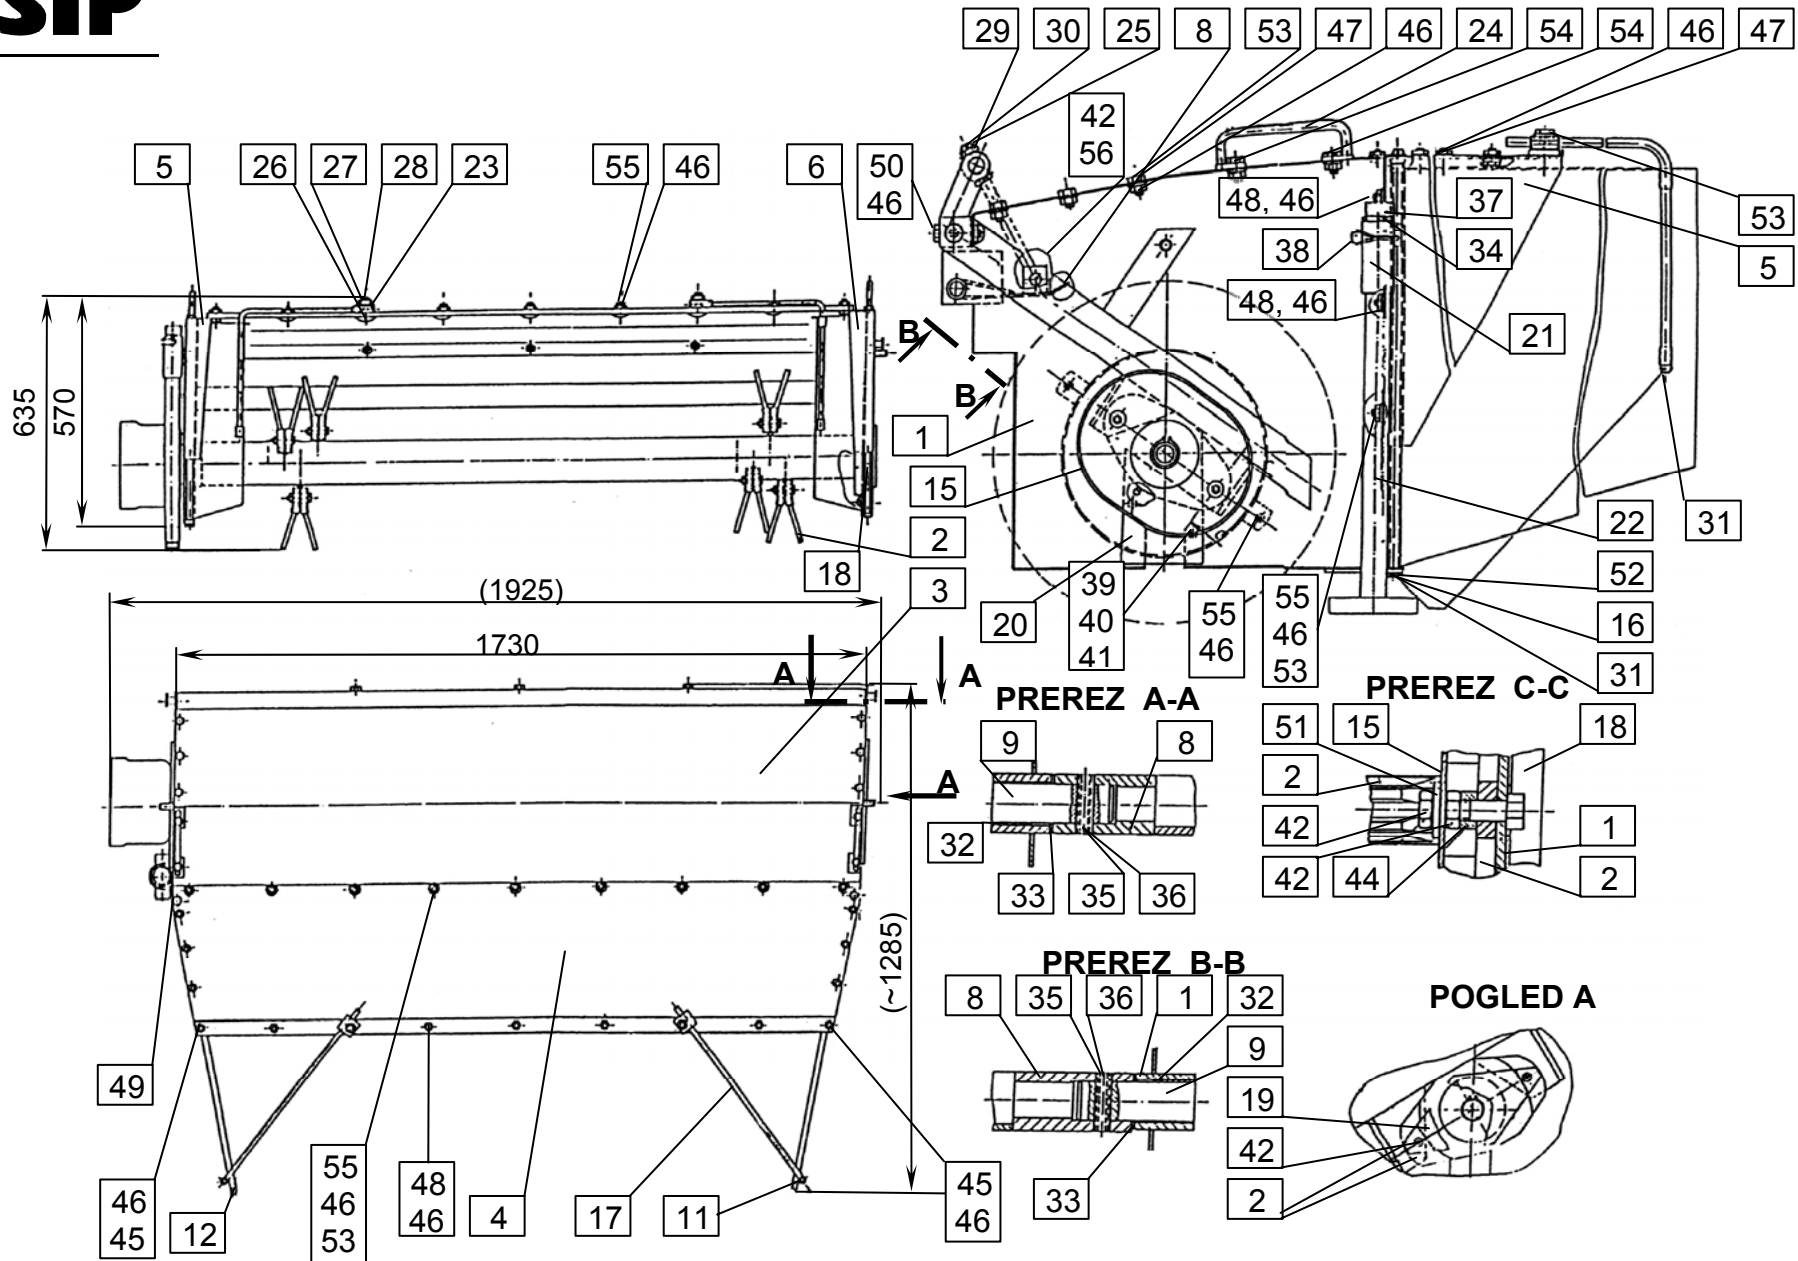

**ERSATZTEILLISTE
SPARE PARTS LIST**

LASER 260

POGLED A

PREREZ A-A
M 1:5

KARDAN.055.0

Ident: 150476602

Kardanska gred do traktorja	(1000 vrt/min)	KARDAN.055.0	ident: 150476602
Kardansko vratilo do traktora	(1000 vrt/min)		
Gelenkwelle bis Schlepper	(1000 um/min)		
P.T.O. shaft to the tractor	(1000 rpm.)		

KARDAN.075.0

Ident: 150600807

Kardanska gred do traktorja (540 vrt/min)
 Kardansko vratilo do traktora (540 vrt/min)
 Gelenkwelle bis Schlepper (540 um/min)
 P.T.O. shaft to the tractor (540 rpm.)

KARDAN.075.0 ident: 150600807