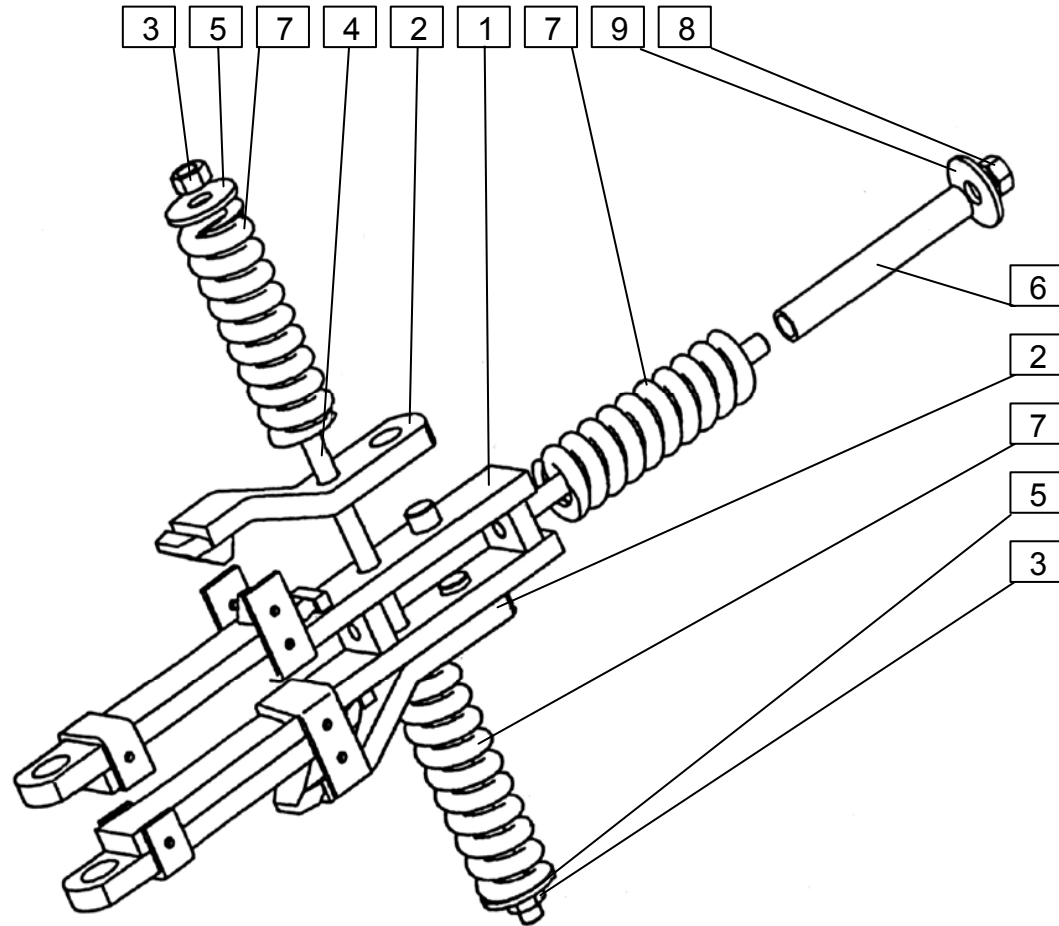

**ERSATZTEILLISTE
SPARE PARTS LIST**

LASER 260

POGLED A

PREREZ A-A
M 1:5

KARDAN.055.0

Ident: 150476602

Kardanska gred do traktorja	(1000 vrt/min)	KARDAN.055.0	ident: 150476602
Kardansko vratilo do traktora	(1000 vrt/min)		
Gelenkwelle bis Schlepper	(1000 um/min)		
P.T.O. shaft to the tractor	(1000 rpm.)		

KARDAN.075.0

Ident: 150600807

Kardanska gred do traktorja (540 vrt/min)
 Kardansko vratilo do traktora (540 vrt/min)
 Gelenkwelle bis Schlepper (540 um/min)
 P.T.O. shaft to the tractor (540 rpm.)

KARDAN.075.0 ident: 150600807