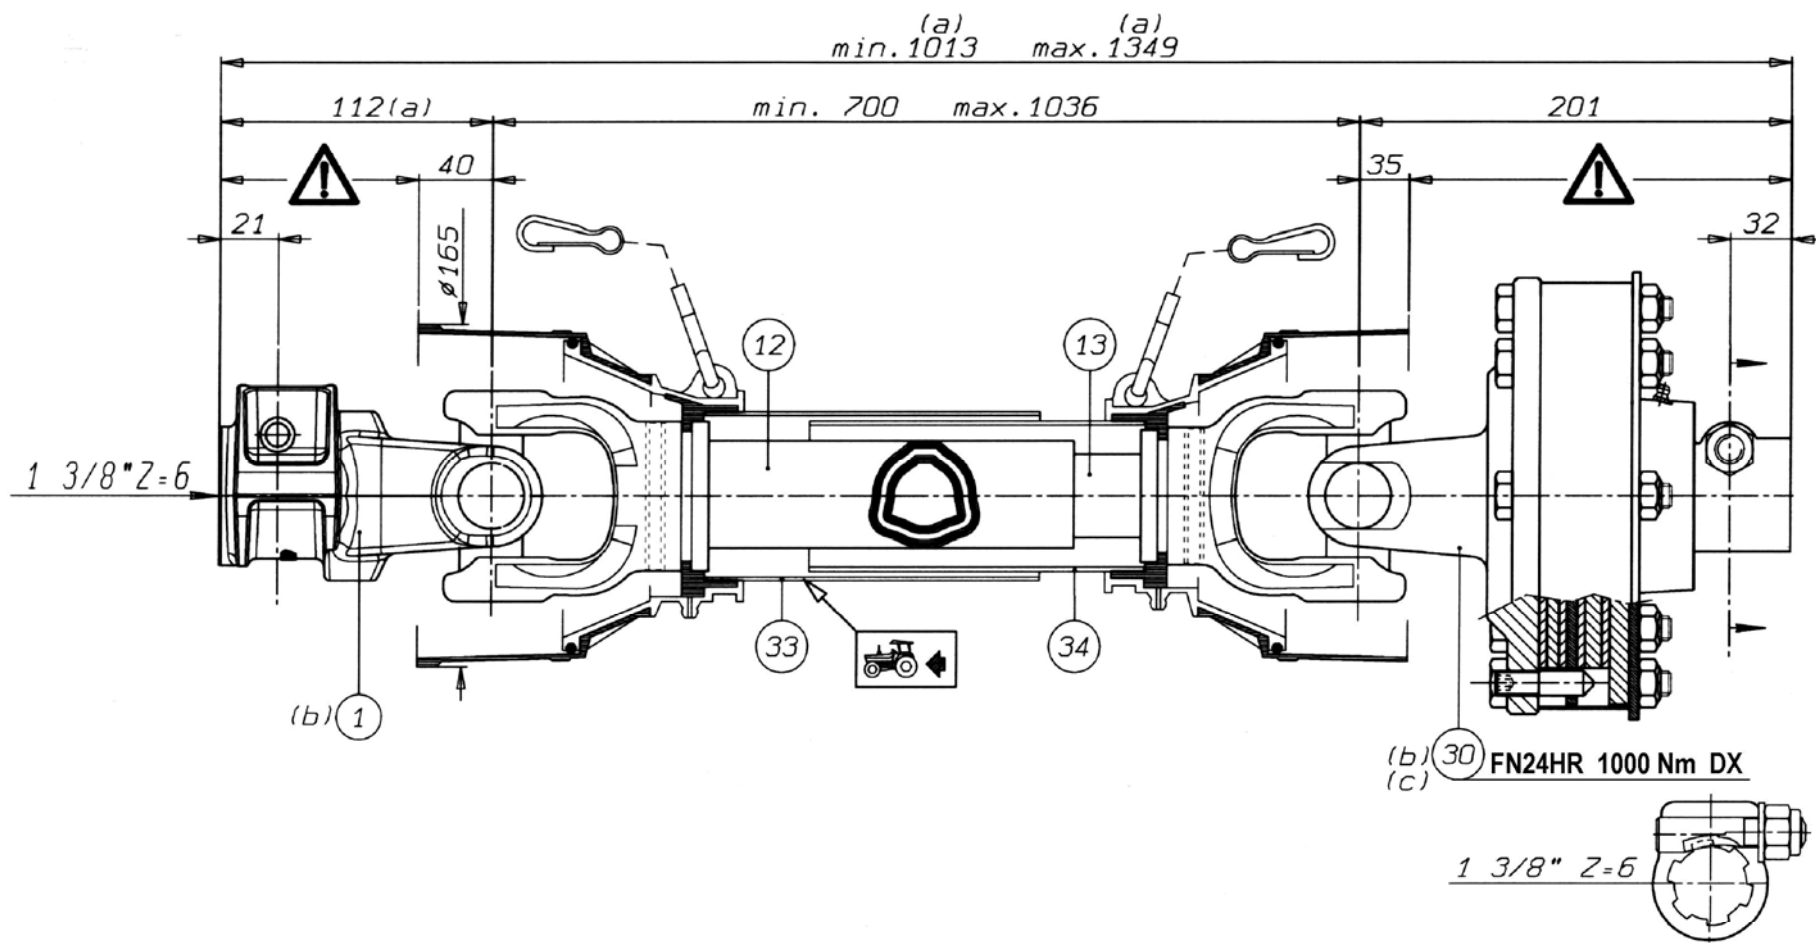

**ERSATZTEILLISTE
SPARE PARTS LIST**

LASER 260

POGLED A

PREREZ A-A
M 1:5

KARDAN.055.0

Ident: 150476602

Kardanska gred do traktorja	(1000 vrt/min)	KARDAN.055.0	ident: 150476602
Kardansko vratilo do traktora	(1000 vrt/min)		
Gelenkwelle bis Schlepper	(1000 um/min)		
P.T.O. shaft to the tractor	(1000 rpm.)		

KARDAN.075.0

Ident: 150600807

Kardanska gred do traktorja (540 vrt/min)
 Kardansko vratilo do traktora (540 vrt/min)
 Gelenkwelle bis Schlepper (540 um/min)
 P.T.O. shaft to the tractor (540 rpm.)

KARDAN.075.0 ident: 150600807