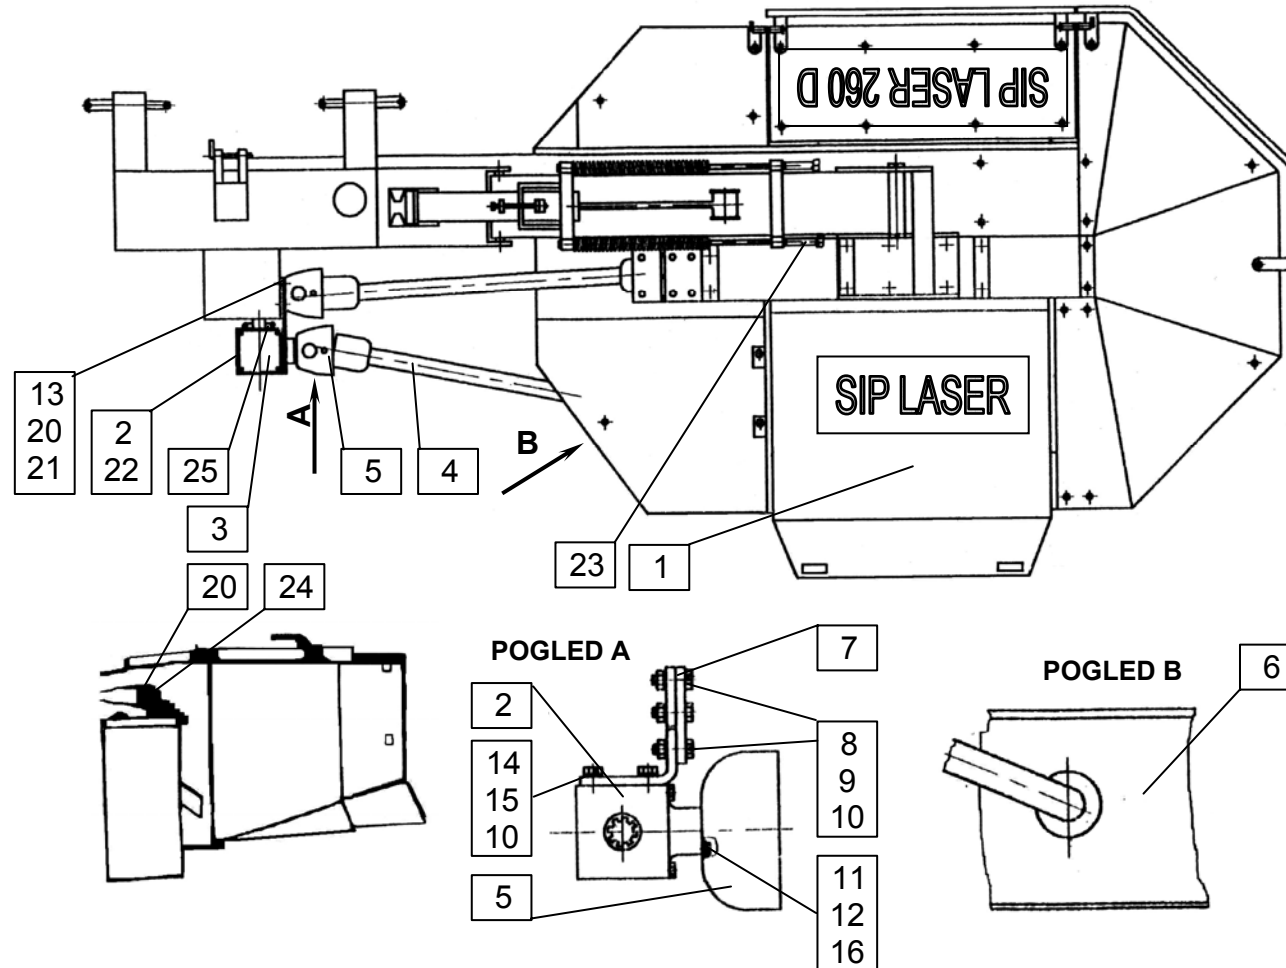

**ERSATZTEILLISTE
SPARE PARTS LIST**

LASER 260

POGLED A

PREREZ A-A
M 1:5

KARDAN.055.0

Ident: 150476602

Kardanska gred do traktorja	(1000 vrt/min)	KARDAN.055.0	ident: 150476602
Kardansko vratilo do traktora	(1000 vrt/min)		
Gelenkwelle bis Schlepper	(1000 um/min)		
P.T.O. shaft to the tractor	(1000 rpm.)		

KARDAN.075.0

Ident: 150600807

Kardanska gred do traktorja (540 vrt/min)
 Kardansko vratilo do traktora (540 vrt/min)
 Gelenkwelle bis Schlepper (540 um/min)
 P.T.O. shaft to the tractor (540 rpm.)

KARDAN.075.0 ident: 150600807