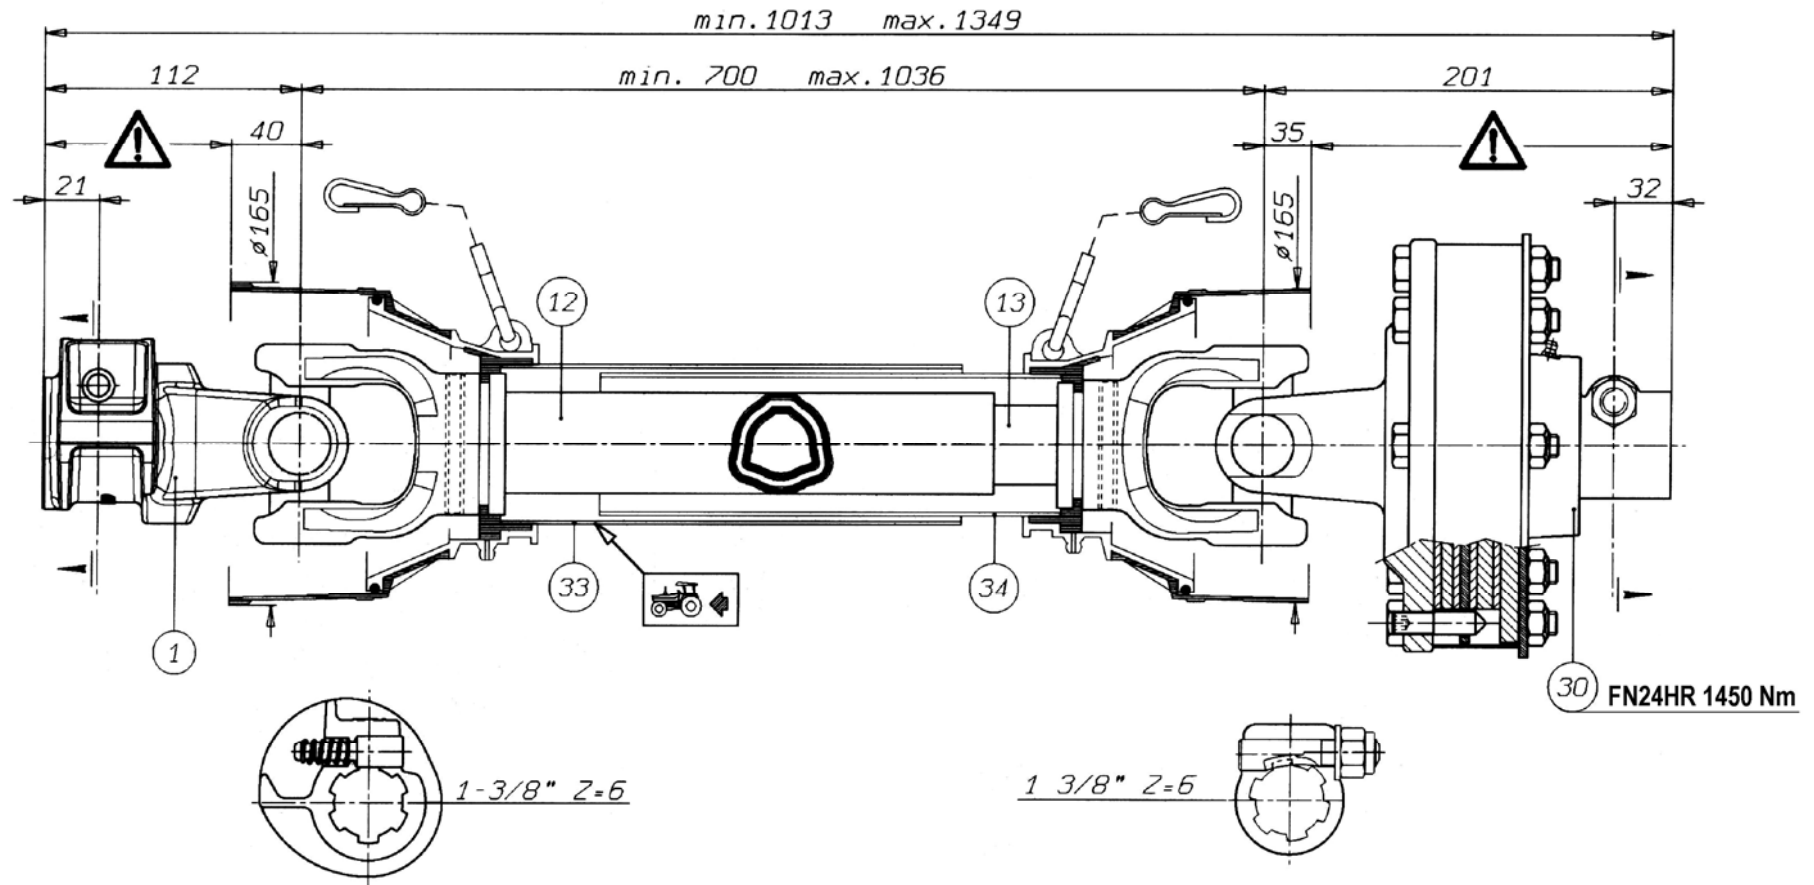

**ERSATZTEILLISTE
SPARE PARTS LIST**

LASER 260

POGLED A

PREREZ A-A
M 1:5

KARDAN.055.0

Ident: 150476602

Kardanska gred do traktorja	(1000 vrt/min)	KARDAN.055.0	ident: 150476602
Kardansko vratilo do traktora	(1000 vrt/min)		
Gelenkwelle bis Schlepper	(1000 um/min)		
P.T.O. shaft to the tractor	(1000 rpm.)		

KARDAN.075.0

Ident: 150600807

Kardanska gred do traktorja (540 vrt/min)
 Kardansko vratilo do traktora (540 vrt/min)
 Gelenkwelle bis Schlepper (540 um/min)
 P.T.O. shaft to the tractor (540 rpm.)

KARDAN.075.0 ident: 150600807