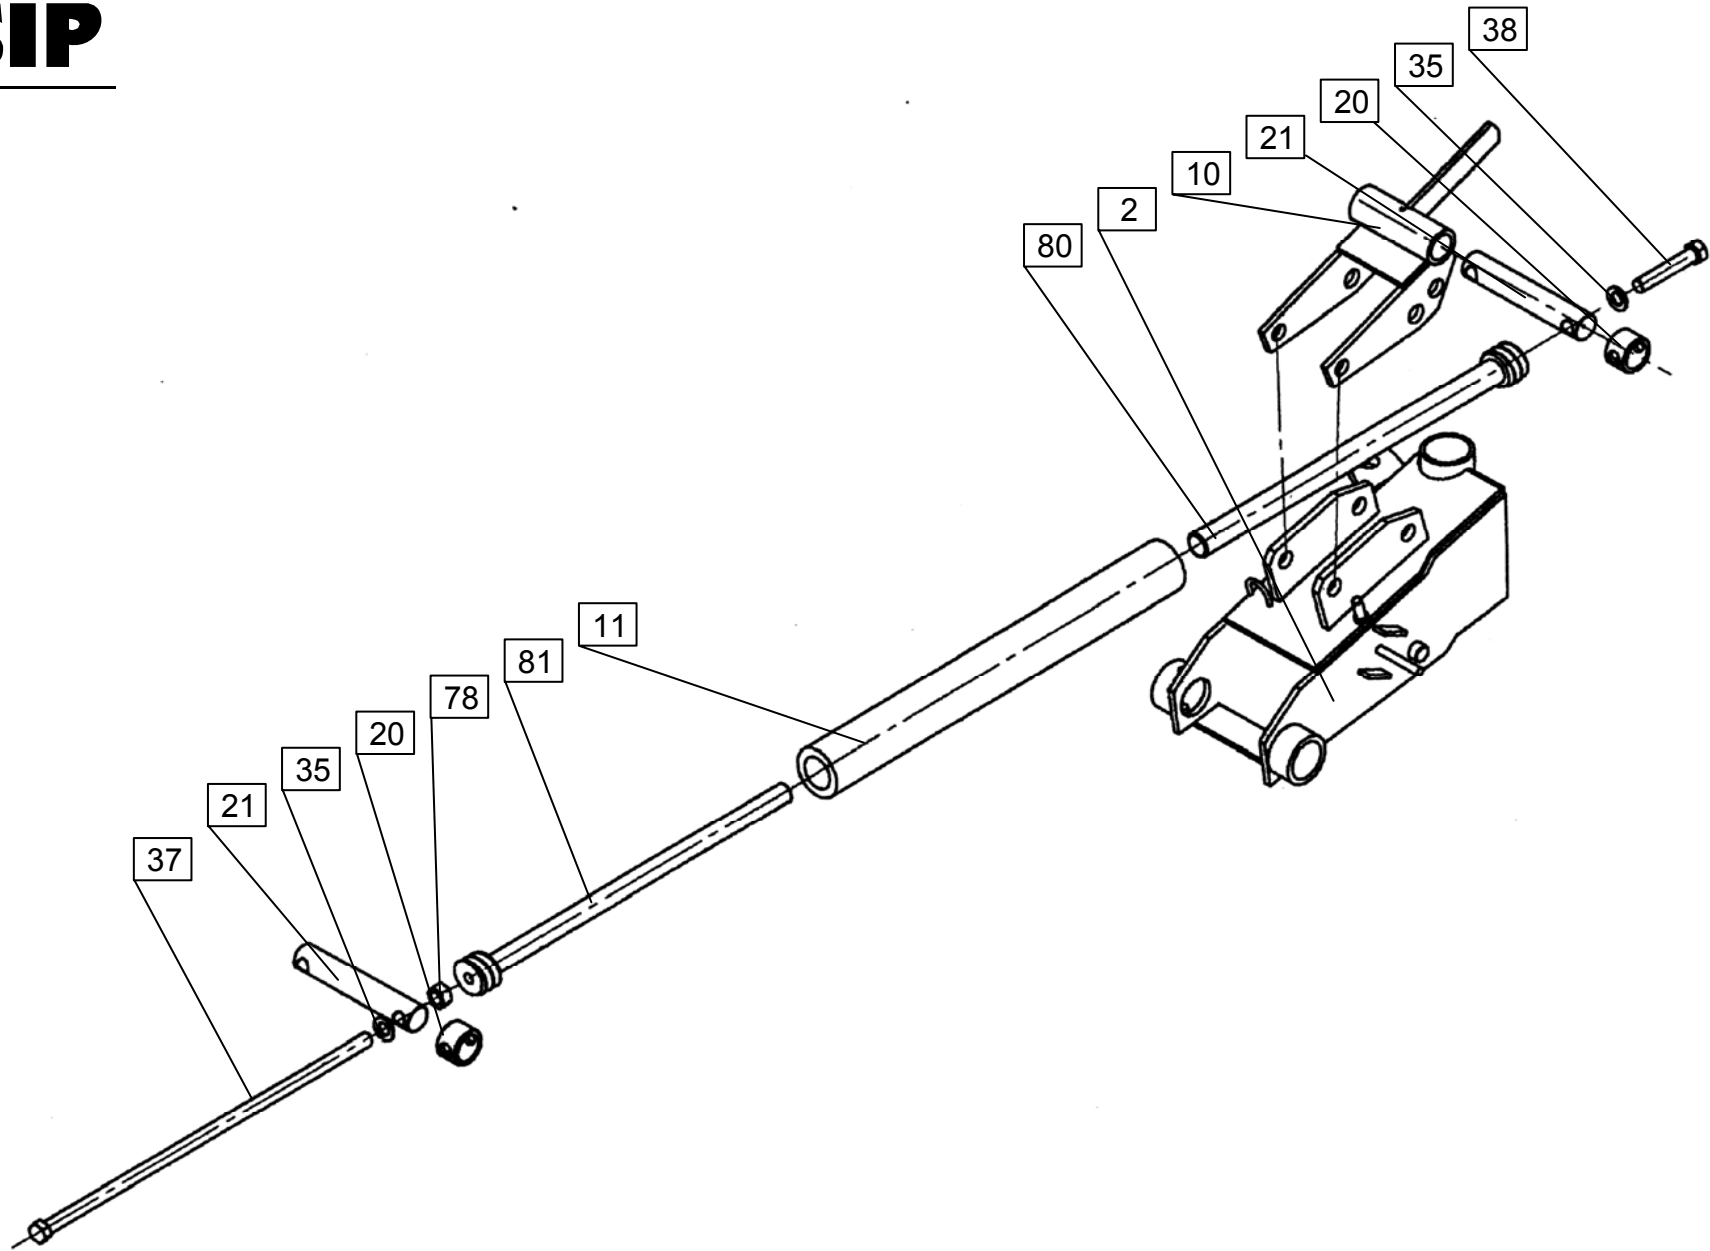

Seznam nadomestnih delov
Spisak rezervnih delov

Spare parts list
Ersatzteilliste

SIP

LASER 260

diskasti rotacijski kosilnik
diskasta rotaciona kosačica

rotary disc mower
scheibenmäher

Velja od tov. štev. dalje:
Važi od tvor. broja dalje:
LASER 260 = 396

**ERSATZTEILLISTE
SPARE PARTS LIST**

LASER 260

POGLED A

PREREZ A-A
M 1:5

KARDAN.055.0

Ident: 150476602

Kardanska gred do traktorja	(1000 vrt/min)	KARDAN.055.0	ident: 150476602
Kardansko vratilo do traktora	(1000 vrt/min)		
Gelenkwelle bis Schlepper	(1000 um/min)		
P.T.O. shaft to the tractor	(1000 rpm.)		

KARDAN.075.0

Ident: 150600807

Kardanska gred do traktorja (540 vrt/min)
 Kardansko vratilo do traktora (540 vrt/min)
 Gelenkwelle bis Schlepper (540 um/min)
 P.T.O. shaft to the tractor (540 rpm.)

KARDAN.075.0 ident: 150600807