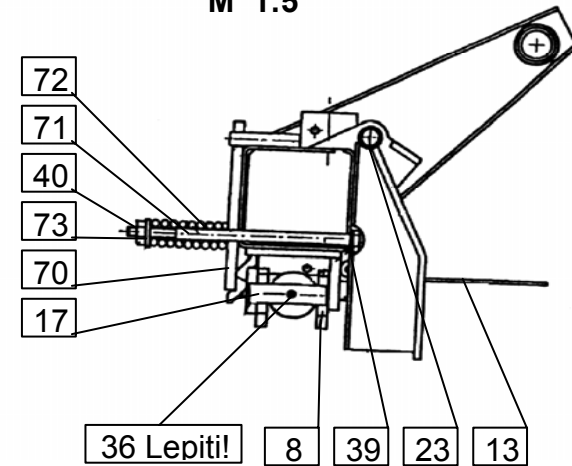

**ERSATZTEILLISTE
SPARE PARTS LIST**

LASER 260

POGLED A

PREREZ A-A
M 1:5

KARDAN.055.0

Ident: 150476602

Kardanska gred do traktorja	(1000 vrt/min)	KARDAN.055.0	ident: 150476602
Kardansko vratilo do traktora	(1000 vrt/min)		
Gelenkwelle bis Schlepper	(1000 um/min)		
P.T.O. shaft to the tractor	(1000 rpm.)		

KARDAN.075.0

Ident: 150600807

Kardanska gred do traktorja (540 vrt/min)
 Kardansko vratilo do traktora (540 vrt/min)
 Gelenkwelle bis Schlepper (540 um/min)
 P.T.O. shaft to the tractor (540 rpm.)

KARDAN.075.0 ident: 150600807