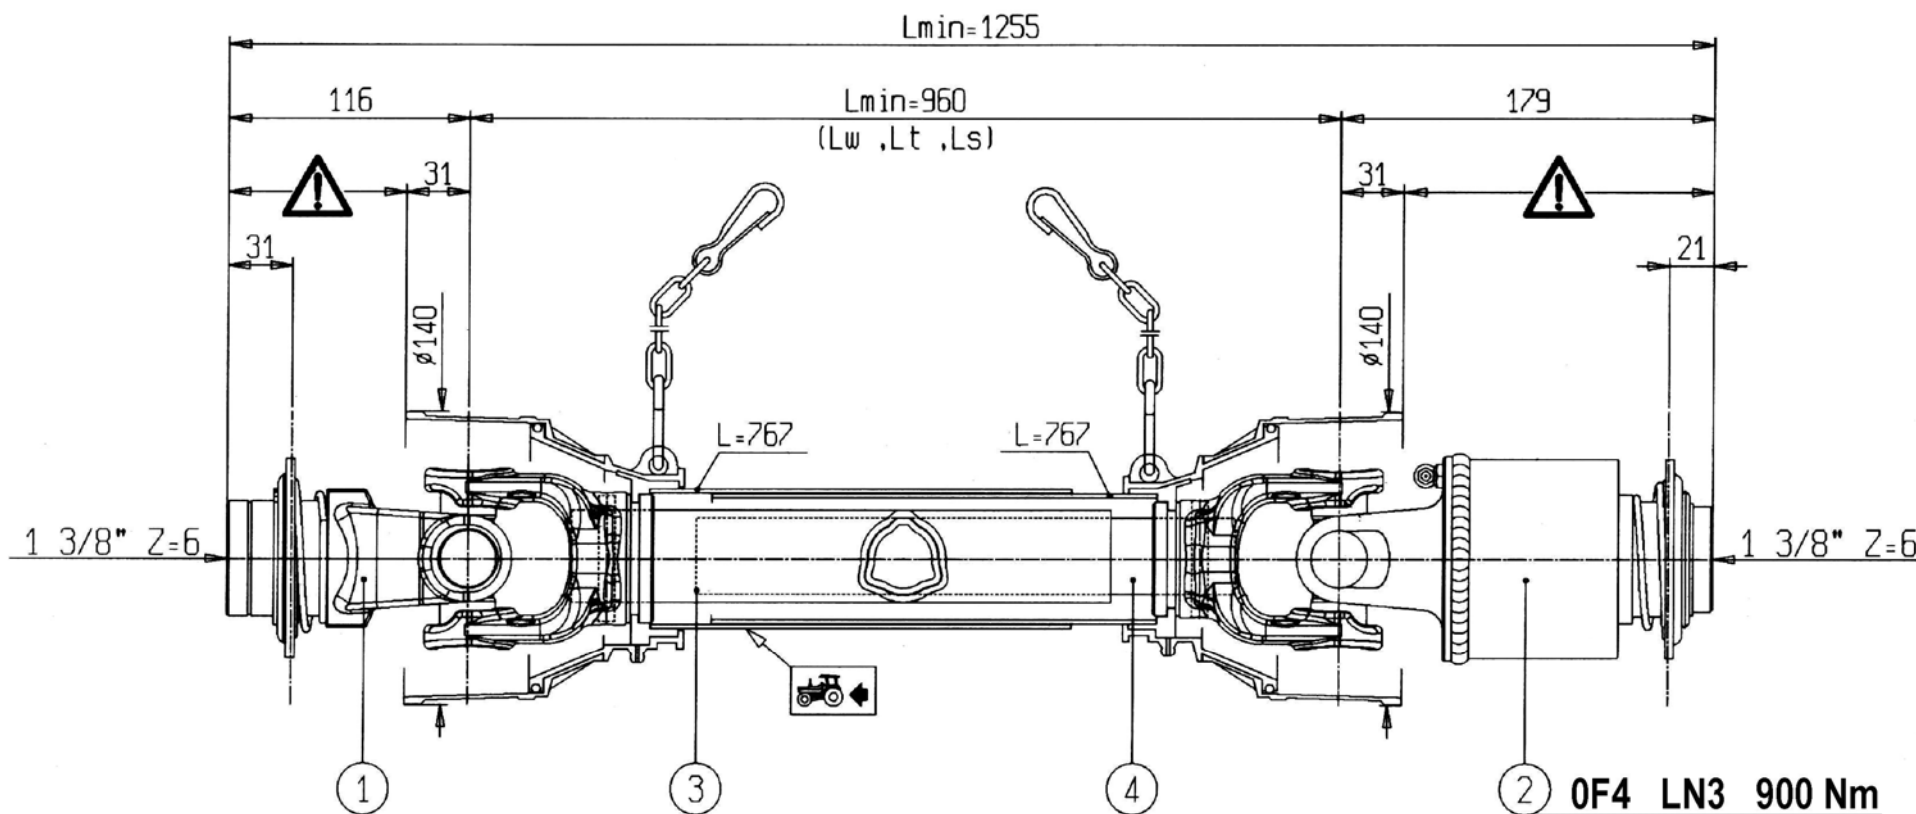

KARDAN.039.0

ident: 150429806

Kardan za pogon gnetilnika I. ugradnja
Kardansko vratilo za pogon gnječilice I. ugradnja
Gelenkwelle für Aufbereiter für I. Anbau.
P.T.O shaft for the conditioner

KARDAN.039.0   **ident: 150429806**