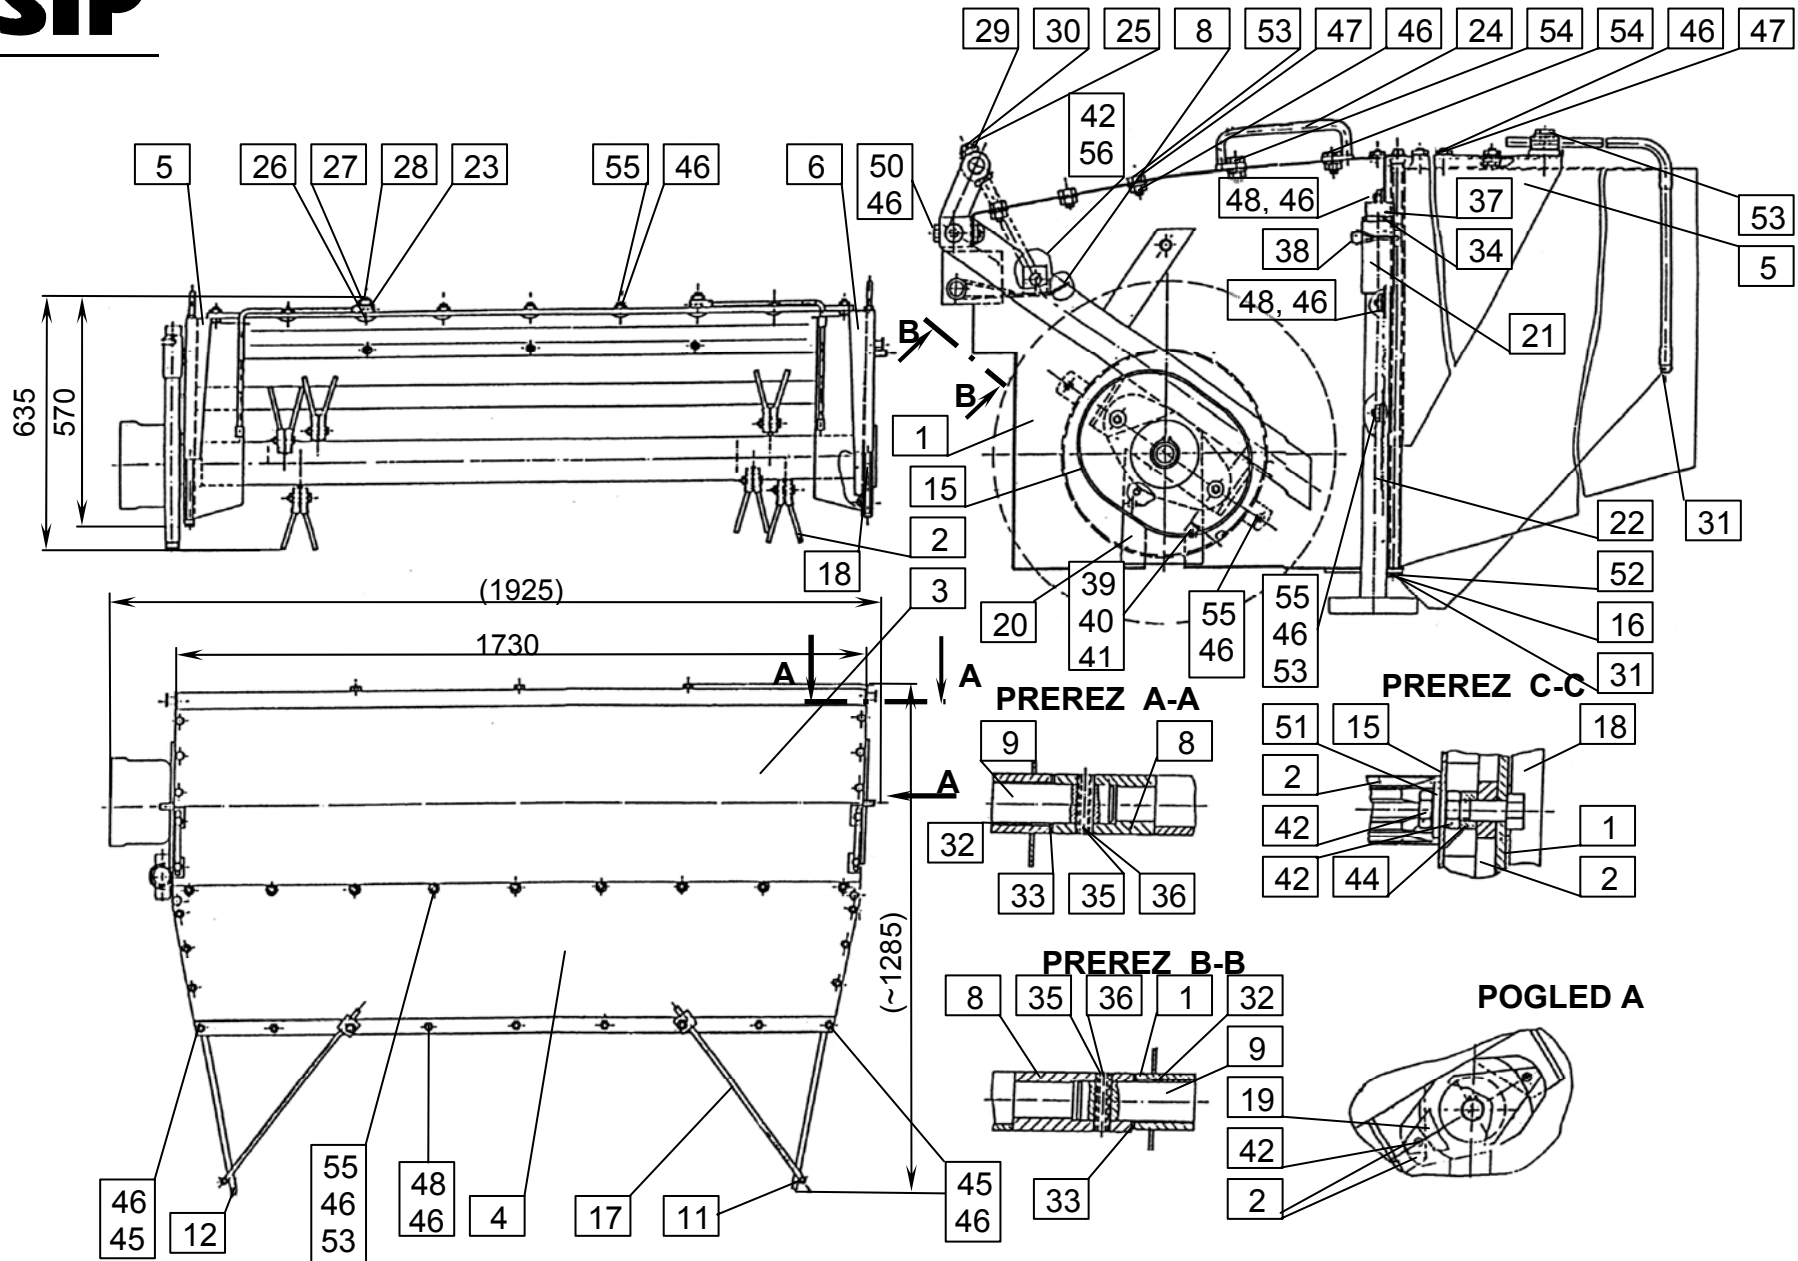

**ERSATZTEILLISTE
SPARE PARTS LIST**

LASER 260

POGLED A

PREREZ A-A
M 1:5

KARDAN.055.0

Ident: 150476602

Kardanska gred do traktorja	(1000 vrt/min)	KARDAN.055.0	ident: 150476602
Kardansko vratilo do traktora	(1000 vrt/min)		
Gelenkwelle bis Schlepper	(1000 um/min)		
P.T.O. shaft to the tractor	(1000 rpm.)		

KARDAN.075.0

Ident: 150600807

Kardanska gred do traktorja (540 vrt/min)
 Kardansko vratilo do traktora (540 vrt/min)
 Gelenkwelle bis Schlepper (540 um/min)
 P.T.O. shaft to the tractor (540 rpm.)

KARDAN.075.0 ident: 150600807