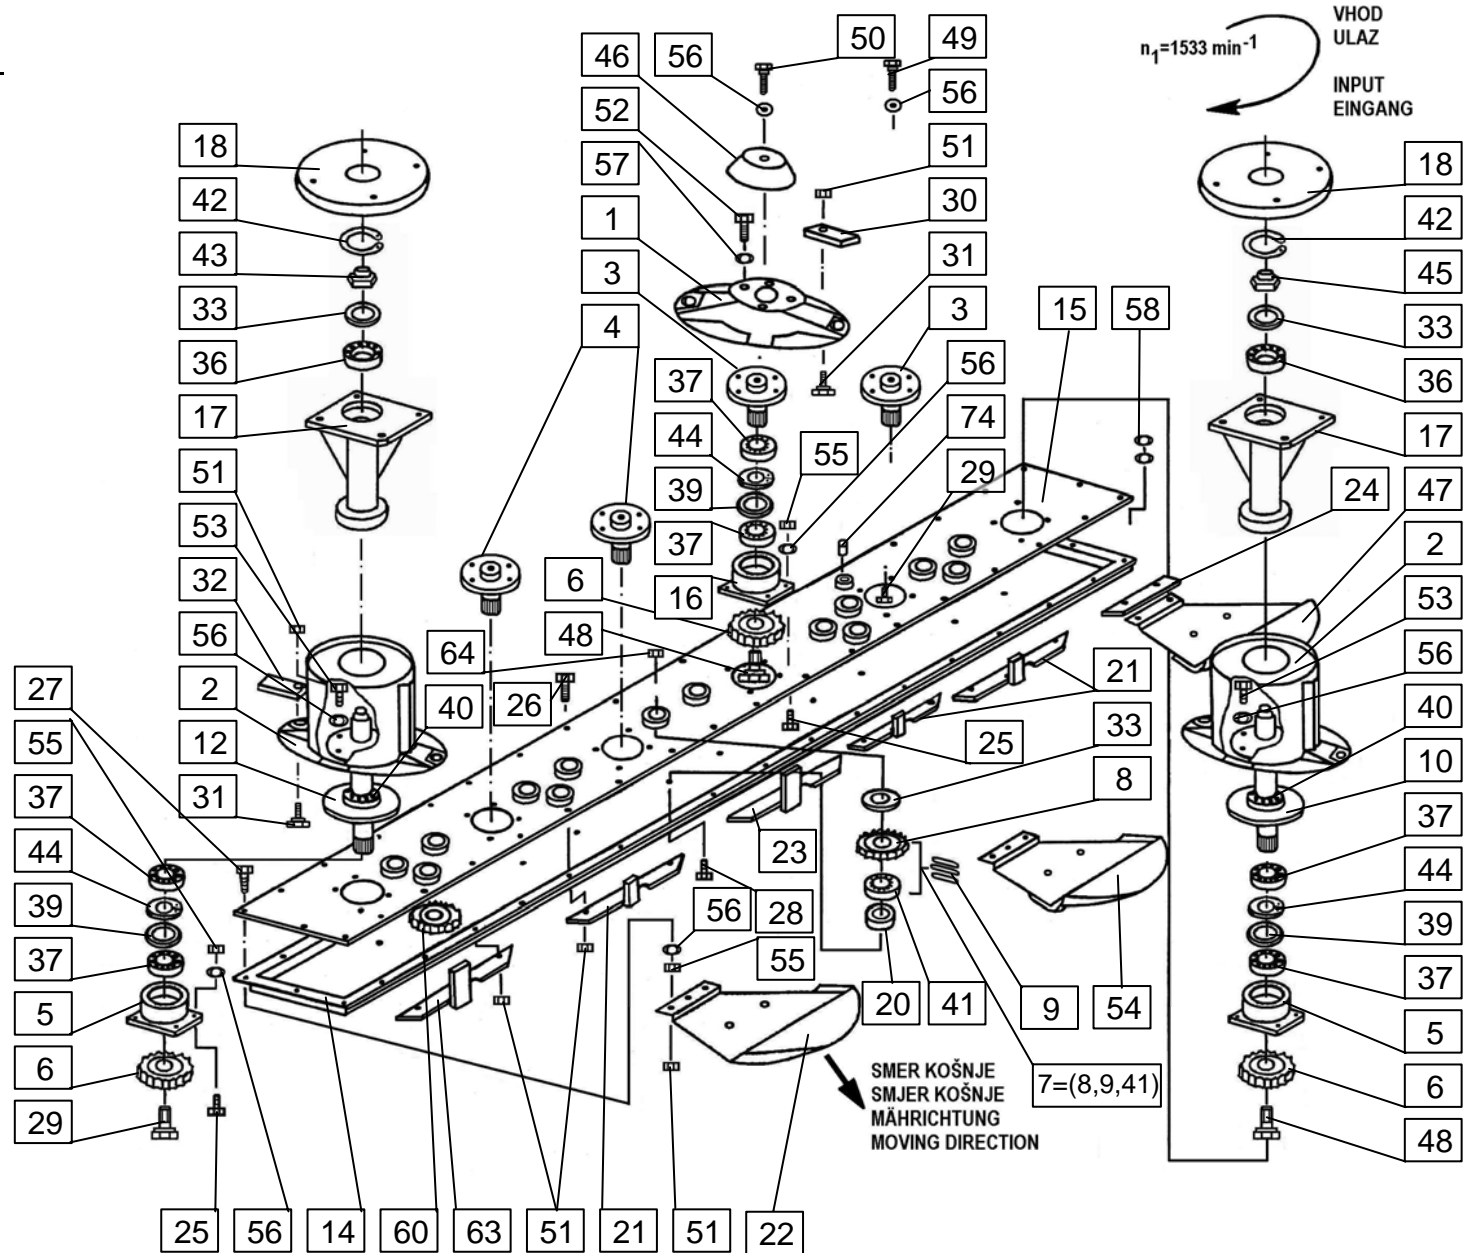

Seznam nadomestnih delov
Spisak rezervnih delov

Spare parts list
Ersatzteilliste

SIP

LASER 260

diskasti rotacijski kosilnik
diskasta rotaciona kosačica

rotary disc mower
scheibenmäher

Velja od tov. štev. dalje:
Važi od tvor. broja dalje:
LASER 260 = 396

**ERSATZTEILLISTE
SPARE PARTS LIST**

LASER 260

POGLED A

PREREZ A-A
M 1:5

KARDAN.055.0

Ident: 150476602

Kardanska gred do traktorja	(1000 vrt/min)	KARDAN.055.0	ident: 150476602
Kardansko vratilo do traktora	(1000 vrt/min)		
Gelenkwelle bis Schlepper	(1000 um/min)		
P.T.O. shaft to the tractor	(1000 rpm.)		

KARDAN.075.0

Ident: 150600807

Kardanska gred do traktorja (540 vrt/min)
 Kardansko vratilo do traktora (540 vrt/min)
 Gelenkwelle bis Schlepper (540 um/min)
 P.T.O. shaft to the tractor (540 rpm.)

KARDAN.075.0 ident: 150600807