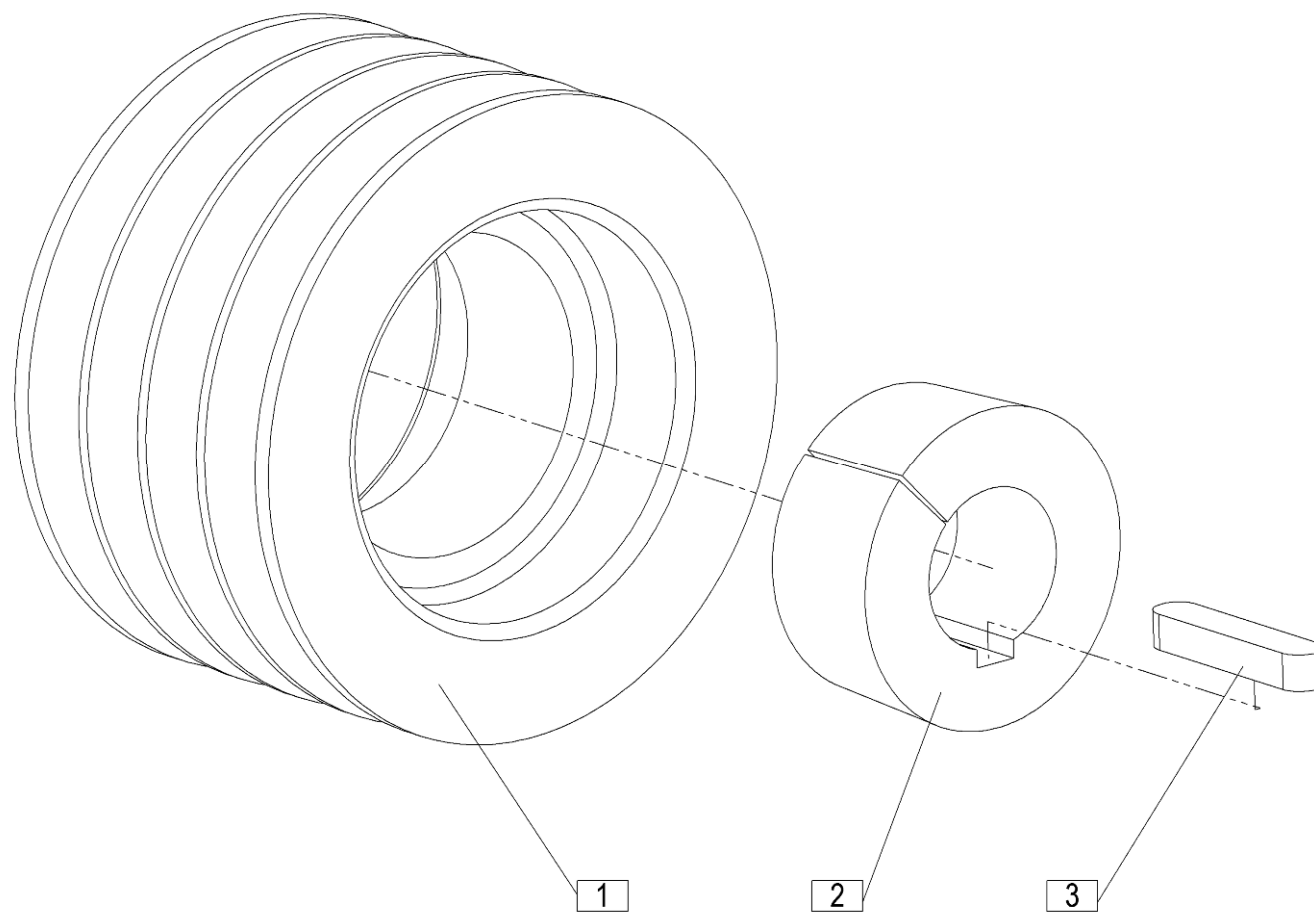

Velja od tov. št. dalje:
Važi od tvor. broja dalje:
Ab masch. Nr.:
From mach Nr.:
Da macch. Nr.:
N° de machine :

OPTICUT 220 = +041

13

Številka Broj Bild Fig. Fig. N°	Kataloška številka Kataloški broj Ersatzteilnummer Spare Part Number Numero Parti di Ricambio Numéro de la pièce de rechange	Naziv dela (SLO)	Naziv dijela (HR)	Benennung (D)	Description (GB)	Descrizione (I)	Description (F)	Količina Komada Menge Quantity Quantità Quantité
21	745031152	Disk kpl.	Disk kpl.	Scheibe zus.	Disc cpl.	Disco cpl.	Ens. disque	3
22	150426809	Podložka SKM 10	Podložka SKM 10	Scheibe SKM 10	Washer SKM 10	Rondella SKM 10	Rondelle SKM 10	12
23	000221307	Matica M10	Navrtka M10	Mutter M10	Nut M10	Dado M10	Écrou M10	8
24	157381308	Vijak M10x25 - 10.9 DACROMET	Vijak M10x25 - 10.9 DACROMET	Schraube M10x25 - 10.9 DACROMET	Screw M10x25 - 10.9 DACROMET	Vite M10x25 - 10.9 DACROMET	Vis M10x25 - 10.9 DACROMET	6
25	000210300	Vijak M10x25	Vijak M10x25	Schraube M10x25	Screw M10x25	Vite M10x25	Vis M10x25	4
26	150676806	Kardan B&P KARDAN.112.0	Kardan B&P KARDAN.112.0	Gelenkwelle B&P KARDAN.112.0	P.T.O. shaft B&P KARDAN.112.0	Albero cardanico B&P KARDAN.112.0	Arbre de transmission B&P KARDAN.112.0	1
27	150619307	Vijak M10x35	Vijak M10x35	Schraube M10x35	Screw M10x35	Vite M10x35	Vis M10x35	6
28	150426907	Podložka SKM 12	Podložka SKM 12	Scheibe SKM 12	Washer SKM 12	Rondella SKM 12	Rondelle SKM 12	13
29	000212004	Vijak M12x30	Vijak M12x30	Schraube M12x30	Screw M12x30	Vite M12x30	Vis M12x30	6
30	150432703	Podložka SKM 14	Podložka SKM 14	Scheibe SKM 14	Washer SKM 14	Rondella SKM 14	Rondelle SKM 14	6
31	150697106	Vijak M14x75	Vijak M14x75	Schraube M14x75	Screw M14x75	Vite M14x75	Vis M14x75	6
32	159445004	Vijak M12x40	Vijak M12x40	Schraube M12x40	Screw M12x40	Vite M12x40	Vis M12x40	1
33	150645109	Matica M12	Navrtka M12	Mutter M12	Nut M12	Dado M12	Écrou M12	1
34	150470305	Vijak M12x70	Vijak M12x70	Schraube M12x70	Screw M12x70	Vite M12x70	Vis M12x70	2
35	150393602	Matica M12	Navrtka M12	Mutter M12	Nut M12	Dado M12	Écrou M12	5
36	745032020	Nož desni L=110 (RADURA)	Desni nož L=110 (RADURA)	Messer rechts L=110 (RADURA)	Blade right L=110 (RADURA)	Lama destra L=110 (RADURA)	Lame droite L=110 (RADURA)	4
37	745032010	Nož levi L=110 (RADURA)	Levi nož L=110 (RADURA)	Messer links L=110 (RADURA)	Blade left L=110 (RADURA)	Lama sinistra L=110 (RADURA)	Lame gauche L=110 (RADURA)	6
38	150454902	Zatič prožni 8x45 DACROMET / ISO 8752	Opružni klin 8x45 DACROMET / ISO 8752	Spannstift 8x45 DACROMET / ISO 8752	Tension pin 8x45 DACROMET / ISO 8752	Perno tensione 8x45 DACROMET / ISO 8752	Goupille de serrage 8x45 DACROMET / ISO 8752	2
39	150689106	Matica navlečna šestroba M8 (Art. 6424333)	Navrtka - šestroba M8 (Art. 6424333)	Blindnietmutter-Sechskant M8 (Art. 6424333)	Rivet nut - hexagon M8 (Art. 6424333)	Dado rivetto - esagonale M8 (Art. 6424333)	Écrou rivet - hexagone M8 (Art. 6424333)	9
40	150426701	Podložka SKM 8	Podložka SKM 8	Scheibe SKM 8	Washer SKM 8	Rondella SKM 8	Rondelle SKM 8	9
41	150688802	Vijak M8x20	Vijak M8x20	Schraube M8x20	Screw M8x20	Vite M8x20	Vis M8x20	3
42	760031440	Peta desna	Desna peta	Absatz rechts	Heel RH	Tallone DX	Talon RH	1
43	155581819	Puša 1 - 13x30 - 20	Čaura 1 - 13x30 - 20	Büchse 1 - 13x30 - 20	Sleeve 1 - 13x30 - 20	Manicotto 1 - 13x30 - 20	Manchon 1 - 13x30 - 20	5
44	150373303	Vijak M12x60	Vijak M12x60	Schraube M12x60	Screw M12x60	Vite M12x60	Vis M12x60	3
45	000254101	Vijak M8x25	Vijak M8x25	Schraube M8x25	Screw M8x25	Vite M8x25	Vis M8x25	6
46	000222404	Matica M10	Navrtka M10	Mutter M10	Nut M10	Dado M10	Écrou M10	2