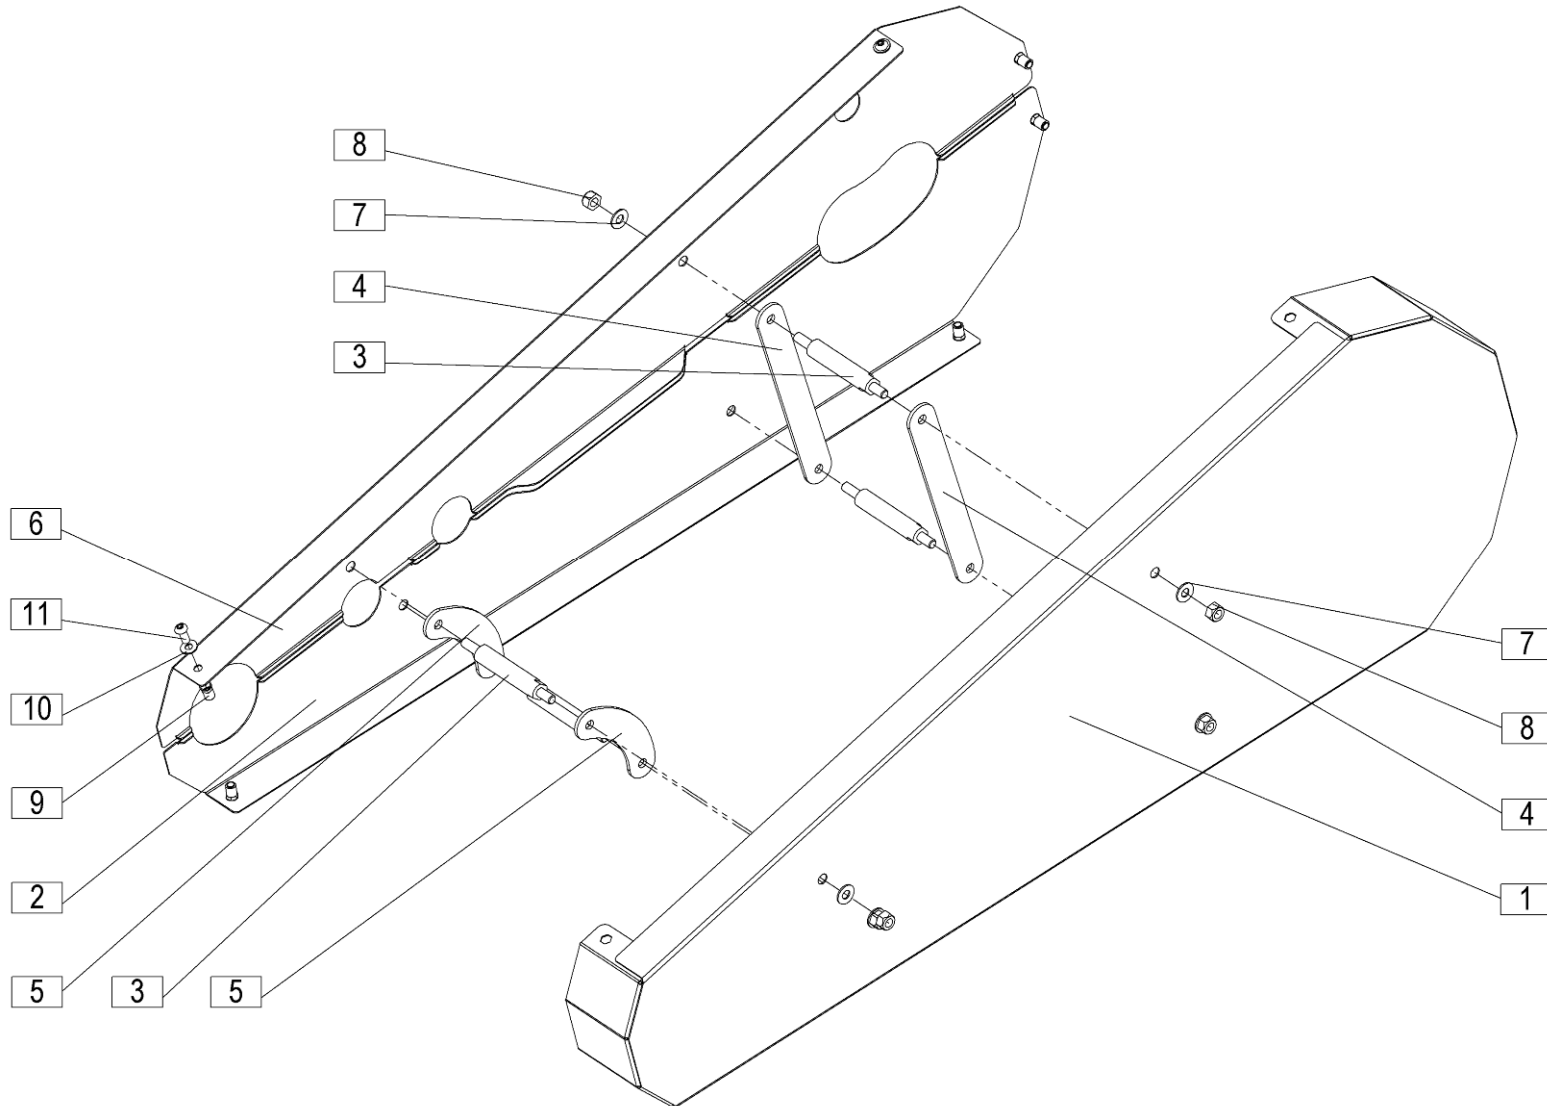

rotary disc mower
scheibenmähwerke
faucheuse à disque rotatif

Velja od tov. št. dalje:
Važi od tvor. broja dalje:
Ab masch. Nr.:
From mach Nr.:
Da macch. Nr.:
N° de machine:

OPTICUT 220 = 041

STROJNA INDUSTRIJA d.d.
3311 Šempeter v Savinjski dolini
Slovenija

Tel: +386 (03) 7038 500
Fax: +386 (03) 7038 663
+386 (03) 7038 674

158475704

Poz. 46 - dodatno razpisane nizke matice za pritržitev grebena na peto!
 Poz. 46 - dodatne nizke navrtke za fiksiranje kosionog grebena na petu!
 Poz. 46 - extra satz schmale Muttern zur Befestigung von Ferse an Tragebock!
 Pos. 46 - extra low - nuts for mounting the heel on the cutter bar!
 Pos. 46 - extra bassa - dadi per il montaggio dello sperone sulla barra falciante!
 Pos. 46 ecrous - extra bas - pour monter le talon sur la barre de coupe!