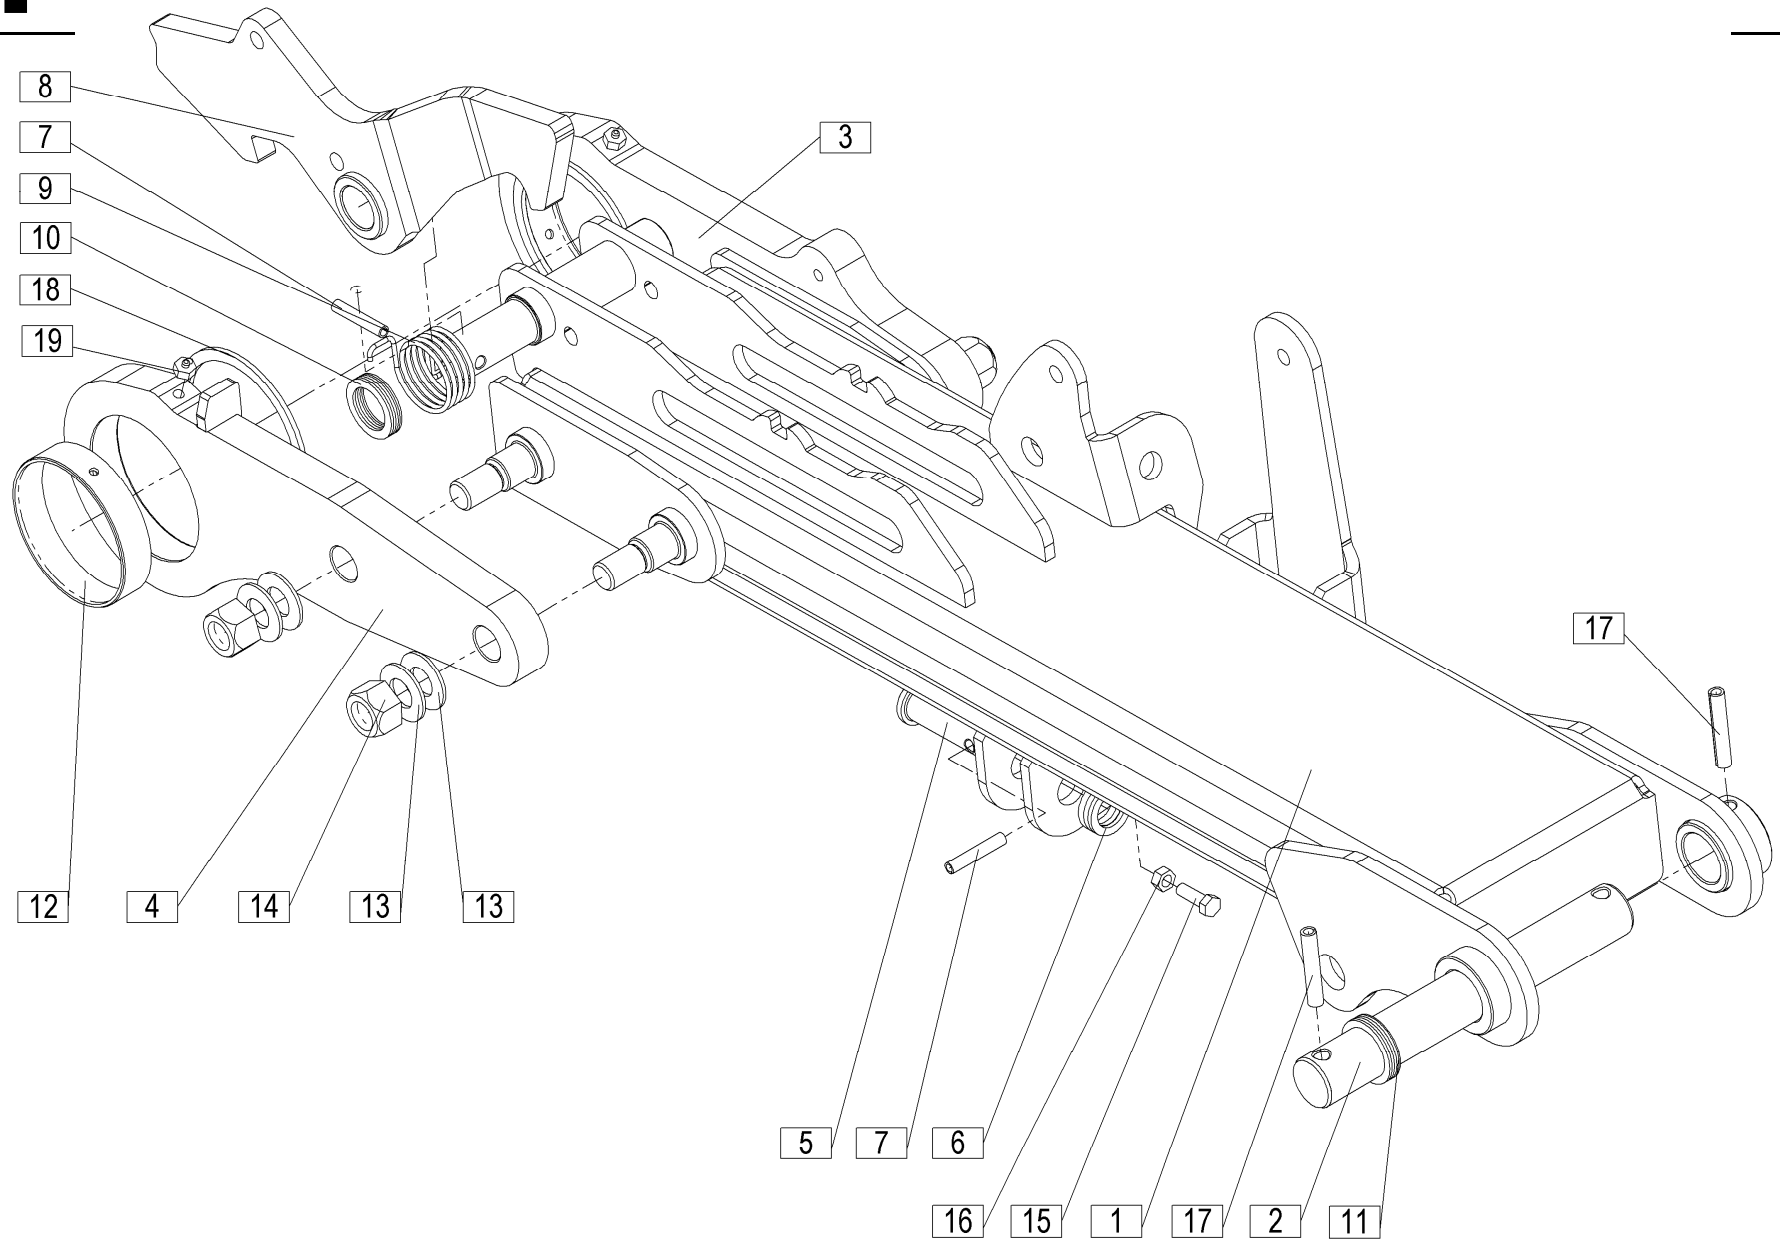

Tel: +386 (03) 7038 500
Fax: +386 (03) 7038 663
+386 (03) 7038 674

158475704

Poz. 46 - dodatno razpisane nizke matice za pritržitev grebena na peto!
 Poz. 46 - dodatne nizke navrtke za fiksiranje kosionog grebena na petu!
 Poz. 46 - extra satz schmale Muttern zur Befestigung von Ferse an Tragebock!
 Pos. 46 - extra low - nuts for mounting the heel on the cutter bar!
 Pos. 46 - extra bassa - dadi per il montaggio dello sperone sulla barra falciante!
 Pos. 46 ecrous - extra bas - pour monter le talon sur la barre de coupe!