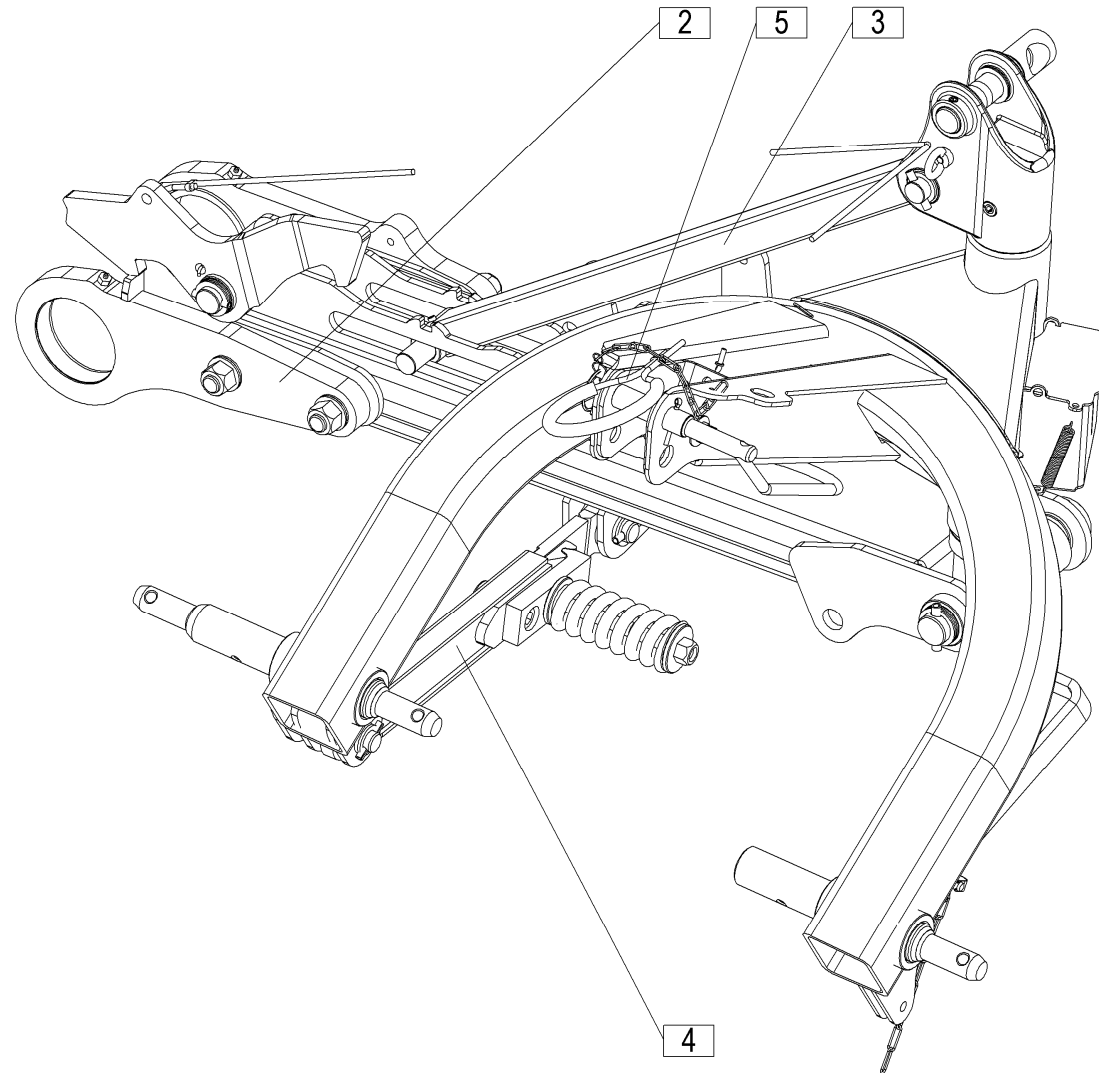

Tel: +386 (03) 7038 500
Fax: +386 (03) 7038 663
+386 (03) 7038 674

158475704

Poz. 46 - dodatno razpisane nizke matice za pritržitev grebena na peto!
 Poz. 46 - dodatne nizke navrtke za fiksiranje kosionog grebena na petu!
 Poz. 46 - extra satz schmale Muttern zur Befestigung von Ferse an Tragebock!
 Pos. 46 - extra low - nuts for mounting the heel on the cutter bar!
 Pos. 46 - extra bassa - dadi per il montaggio dello sperone sulla barra falciante!
 Pos. 46 ecrous - extra bas - pour monter le talon sur la barre de coupe!