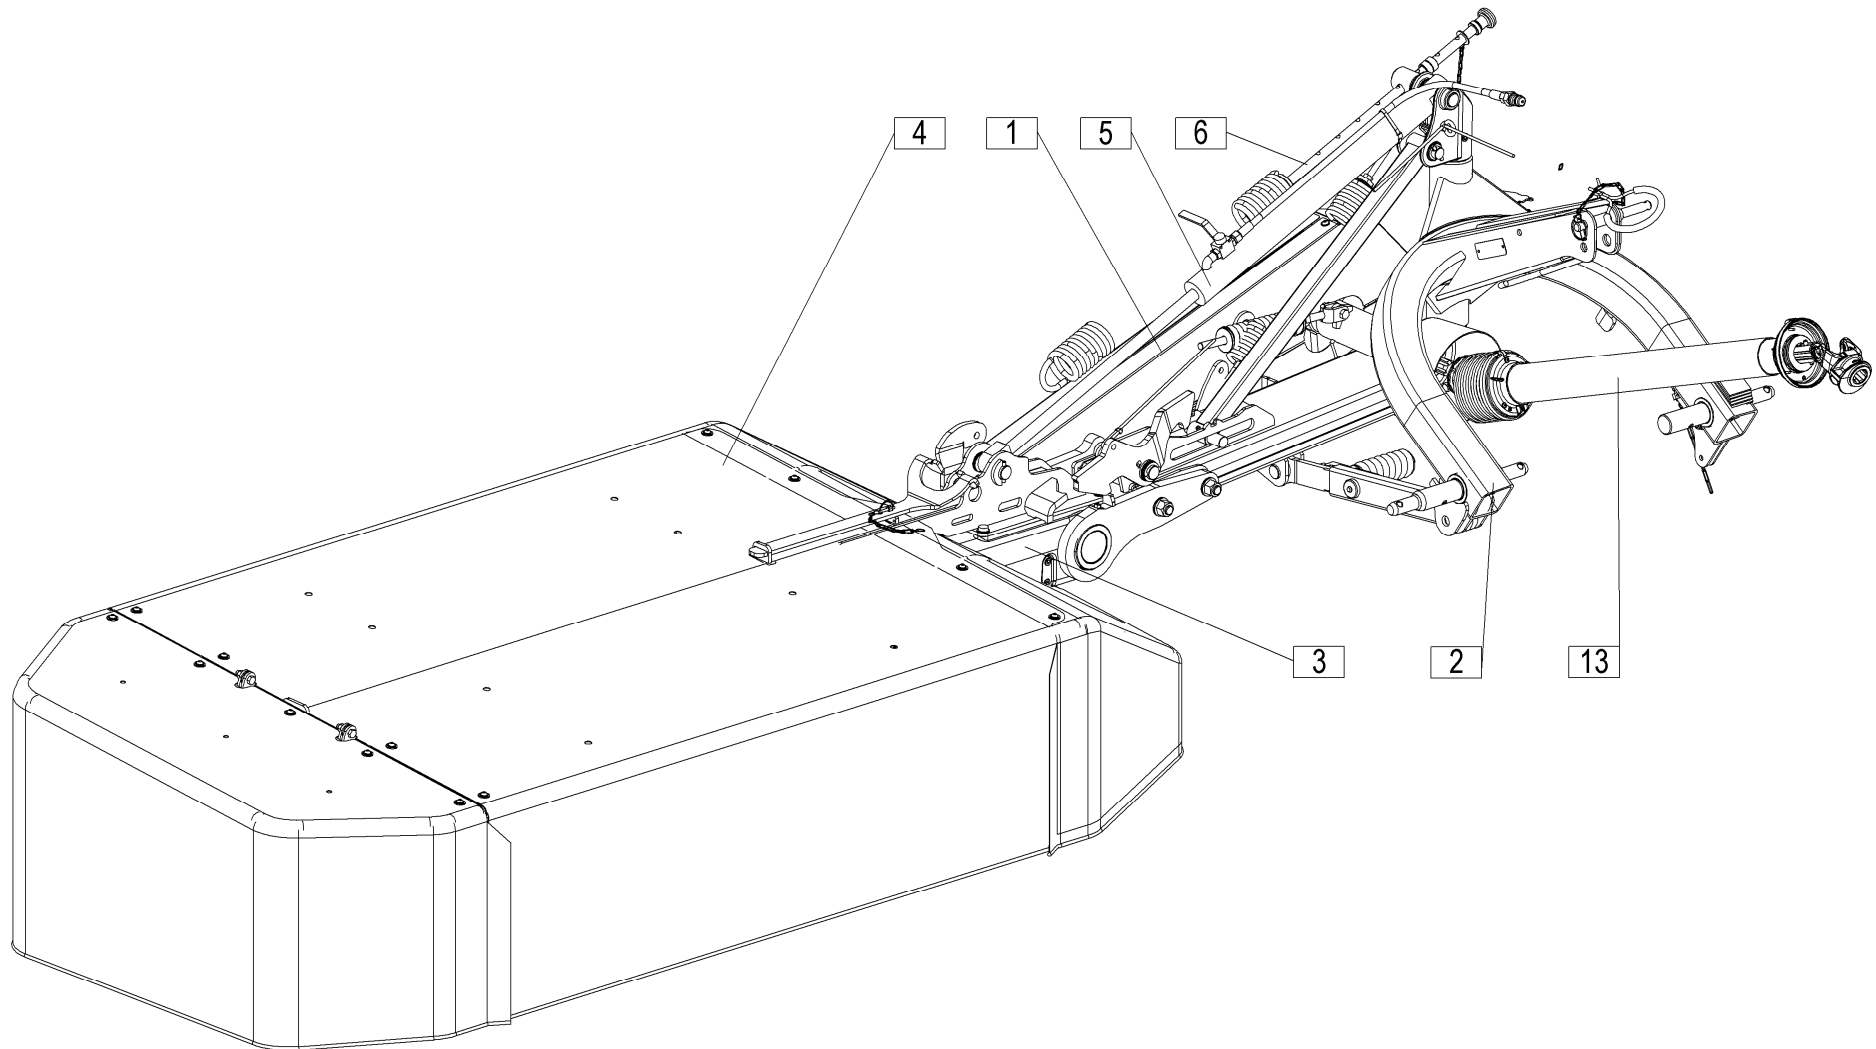

Tel: +386 (03) 7038 500
Fax: +386 (03) 7038 663
+386 (03) 7038 674

158475704

Poz. 46 - dodatno razpisane nizke matice za pritržitev grebena na peto!
 Poz. 46 - dodatne nizke navrtke za fiksiranje kosionog grebena na petu!
 Poz. 46 - extra satz schmale Muttern zur Befestigung von Ferse an Tragebock!
 Pos. 46 - extra low - nuts for mounting the heel on the cutter bar!
 Pos. 46 - extra bassa - dadi per il montaggio dello sperone sulla barra falciante!
 Pos. 46 ecrous - extra bas - pour monter le talon sur la barre de coupe!