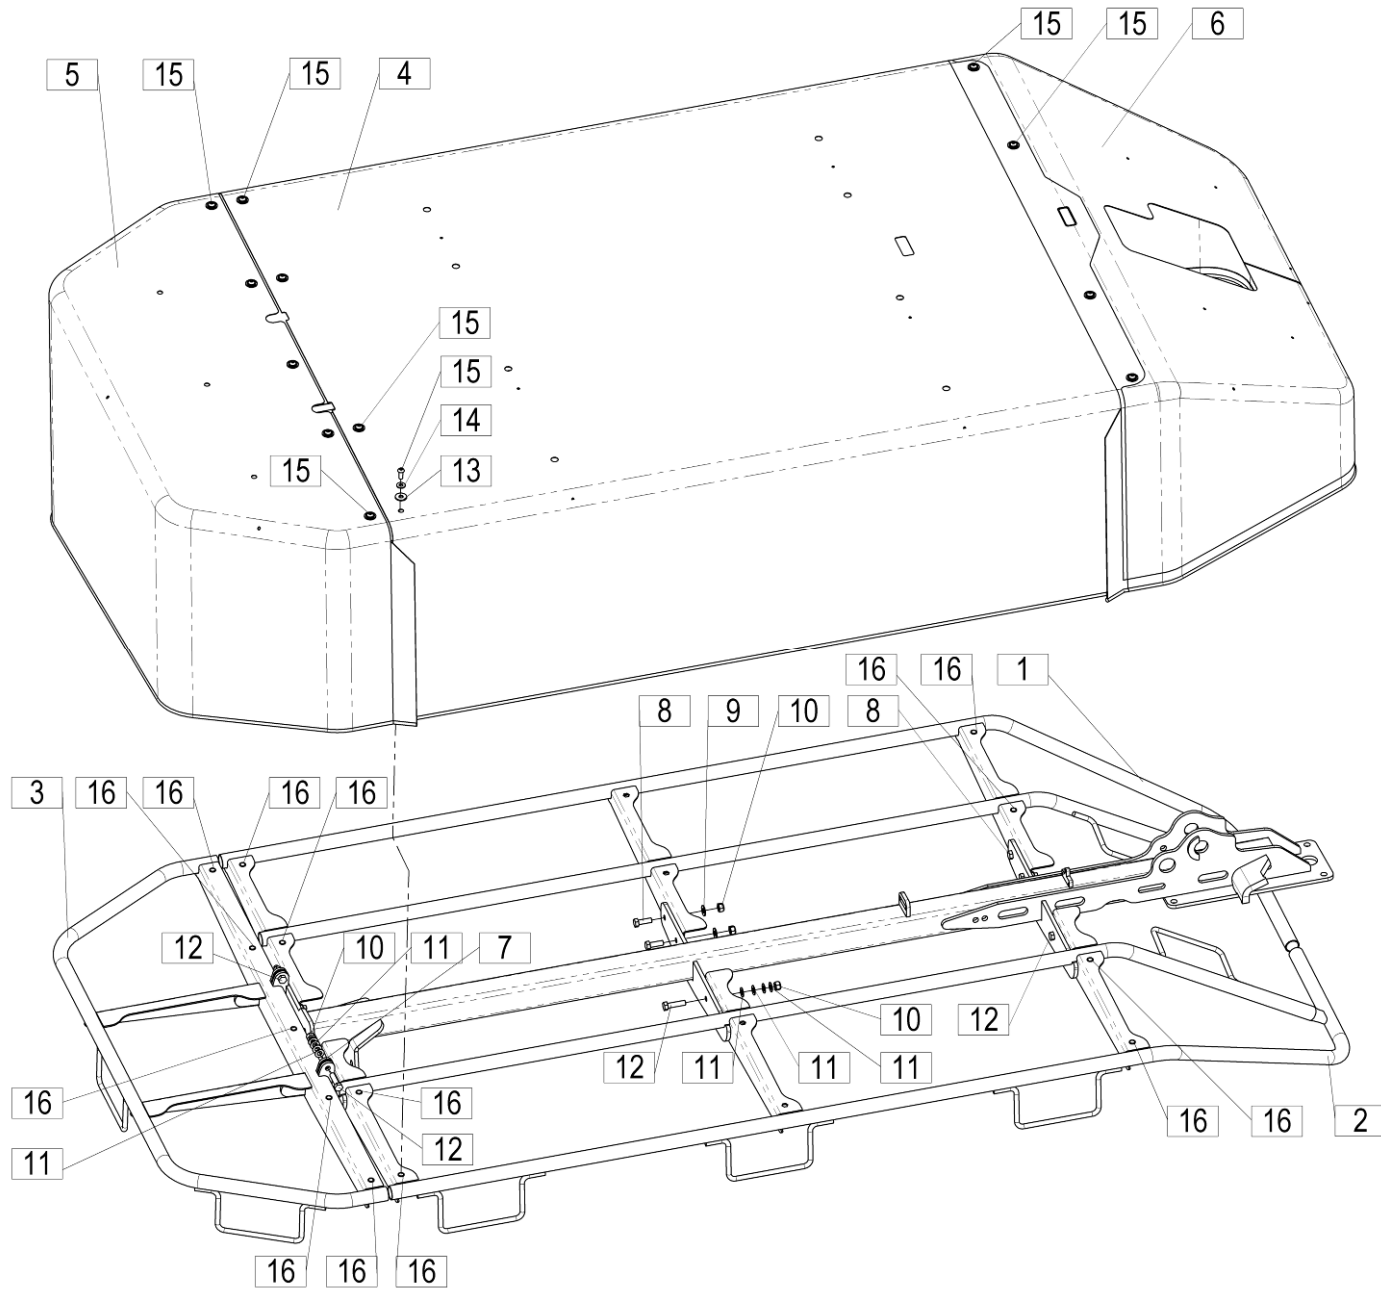

Velja od tov. št. dalje:
 Važi od tvor. broja dalje:
 Ab masch. Nr.:
 From mach Nr.:
 Da macch. Nr.:
 N° de machine :

OPTICUT 220 = +041

13

Številka Broj Bild Fig. Fig. N°	Kataloška številka Kataloški broj Ersatzteilnummer Spare Part Number Numero Parti di Ricambio Numéro de la pièce de rechange	Naziv dela (SLO)	Naziv dijela (HR)	Benennung (D)	Description (GB)	Descrizione (I)	Description (F)	Količina Komada Menge Quantity Quantità Quantité
21	745031152	Disk kpl.	Disk kpl.	Scheibe zus.	Disc cpl.	Disco cpl.	Ens. disque	3
22	150426809	Podložka SKM 10	Podložka SKM 10	Scheibe SKM 10	Washer SKM 10	Rondella SKM 10	Rondelle SKM 10	12
23	000221307	Matica M10	Navrtka M10	Mutter M10	Nut M10	Dado M10	Écrou M10	8
24	157381308	Vijak M10x25 - 10.9 DACROMET	Vijak M10x25 - 10.9 DACROMET	Schraube M10x25 - 10.9 DACROMET	Screw M10x25 - 10.9 DACROMET	Vite M10x25 - 10.9 DACROMET	Vis M10x25 - 10.9 DACROMET	6
25	000210300	Vijak M10x25	Vijak M10x25	Schraube M10x25	Screw M10x25	Vite M10x25	Vis M10x25	4
26	150676806	Kardan B&P KARDAN.112.0	Kardan B&P KARDAN.112.0	Gelenkwelle B&P KARDAN.112.0	P.T.O. shaft B&P KARDAN.112.0	Albero cardanico B&P KARDAN.112.0	Arbre de transmission B&P KARDAN.112.0	1
27	150619307	Vijak M10x35	Vijak M10x35	Schraube M10x35	Screw M10x35	Vite M10x35	Vis M10x35	6
28	150426907	Podložka SKM 12	Podložka SKM 12	Scheibe SKM 12	Washer SKM 12	Rondella SKM 12	Rondelle SKM 12	13
29	000212004	Vijak M12x30	Vijak M12x30	Schraube M12x30	Screw M12x30	Vite M12x30	Vis M12x30	6
30	150432703	Podložka SKM 14	Podložka SKM 14	Scheibe SKM 14	Washer SKM 14	Rondella SKM 14	Rondelle SKM 14	6
31	150697106	Vijak M14x75	Vijak M14x75	Schraube M14x75	Screw M14x75	Vite M14x75	Vis M14x75	6
32	159445004	Vijak M12x40	Vijak M12x40	Schraube M12x40	Screw M12x40	Vite M12x40	Vis M12x40	1
33	150645109	Matica M12	Navrtka M12	Mutter M12	Nut M12	Dado M12	Écrou M12	1
34	150470305	Vijak M12x70	Vijak M12x70	Schraube M12x70	Screw M12x70	Vite M12x70	Vis M12x70	2
35	150393602	Matica M12	Navrtka M12	Mutter M12	Nut M12	Dado M12	Écrou M12	5
36	745032020	Nož desni L=110 (RADURA)	Desni nož L=110 (RADURA)	Messer rechts L=110 (RADURA)	Blade right L=110 (RADURA)	Lama destra L=110 (RADURA)	Lame droite L=110 (RADURA)	4
37	745032010	Nož levi L=110 (RADURA)	Levi nož L=110 (RADURA)	Messer links L=110 (RADURA)	Blade left L=110 (RADURA)	Lama sinistra L=110 (RADURA)	Lame gauche L=110 (RADURA)	6
38	150454902	Zatič prožni 8x45 DACROMET / ISO 8752	Opružni klin 8x45 DACROMET / ISO 8752	Spannstift 8x45 DACROMET / ISO 8752	Tension pin 8x45 DACROMET / ISO 8752	Perno tensione 8x45 DACROMET / ISO 8752	Goupille de serrage 8x45 DACROMET / ISO 8752	2
39	150689106	Matica navlečna šestroba M8 (Art. 6424333)	Navrtka - šestroba M8 (Art. 6424333)	Blindnietmutter-Sechskant M8 (Art. 6424333)	Rivet nut - hexagon M8 (Art. 6424333)	Dado rivetto - esagonale M8 (Art. 6424333)	Écrou rivet - hexagone M8 (Art. 6424333)	9
40	150426701	Podložka SKM 8	Podložka SKM 8	Scheibe SKM 8	Washer SKM 8	Rondella SKM 8	Rondelle SKM 8	9
41	150688802	Vijak M8x20	Vijak M8x20	Schraube M8x20	Screw M8x20	Vite M8x20	Vis M8x20	3
42	760031440	Peta desna	Desna peta	Absatz rechts	Heel RH	Tallone DX	Talon RH	1
43	155581819	Puša 1 - 13x30 - 20	Čaura 1 - 13x30 - 20	Büchse 1 - 13x30 - 20	Sleeve 1 - 13x30 - 20	Manicotto 1 - 13x30 - 20	Manchon 1 - 13x30 - 20	5
44	150373303	Vijak M12x60	Vijak M12x60	Schraube M12x60	Screw M12x60	Vite M12x60	Vis M12x60	3
45	000254101	Vijak M8x25	Vijak M8x25	Schraube M8x25	Screw M8x25	Vite M8x25	Vis M8x25	6
46	000222404	Matica M10	Navrtka M10	Mutter M10	Nut M10	Dado M10	Écrou M10	2