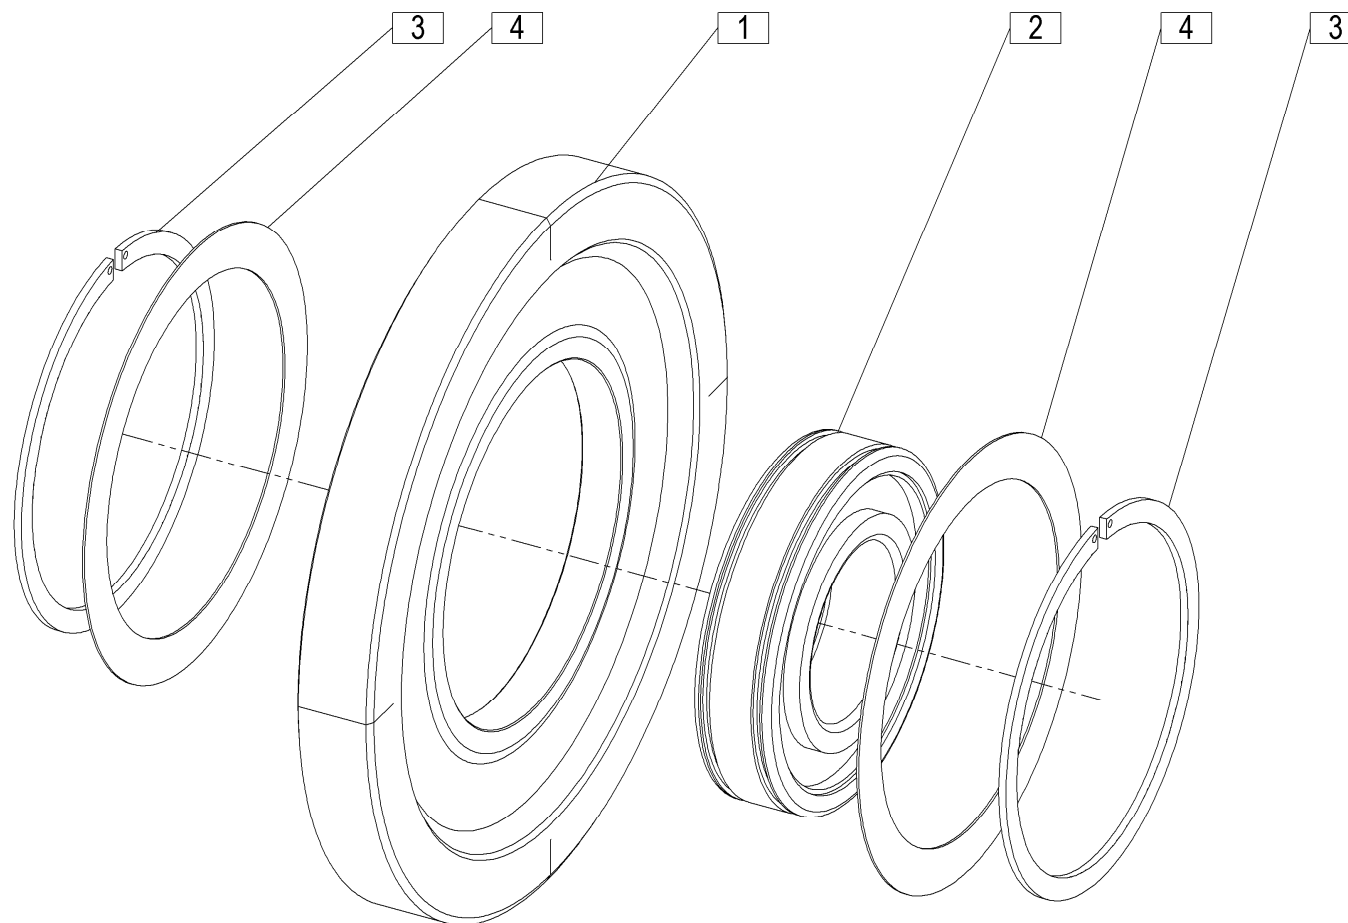

Velja od tov. št. dalje:
 Važi od tvor. broja dalje:
 Ab masch. Nr.:
 From mach Nr.:
 Da macch. Nr.:
 N° de machine :

OPTICUT 220 = +041

13

Številka Broj Bild Fig. Fig. N°	Kataloška številka Kataloški broj Ersatzteilnummer Spare Part Number Numero Parti di Ricambio Numéro de la pièce de rechange	Naziv dela (SLO)	Naziv dijela (HR)	Benennung (D)	Description (GB)	Descrizione (I)	Description (F)	Količina Komada Menge Quantity Quantità Quantité
21	745031152	Disk kpl.	Disk kpl.	Scheibe zus.	Disc cpl.	Disco cpl.	Ens. disque	3
22	150426809	Podložka SKM 10	Podložka SKM 10	Scheibe SKM 10	Washer SKM 10	Rondella SKM 10	Rondelle SKM 10	12
23	000221307	Matica M10	Navrtka M10	Mutter M10	Nut M10	Dado M10	Écrou M10	8
24	157381308	Vijak M10x25 - 10.9 DACROMET	Vijak M10x25 - 10.9 DACROMET	Schraube M10x25 - 10.9 DACROMET	Screw M10x25 - 10.9 DACROMET	Vite M10x25 - 10.9 DACROMET	Vis M10x25 - 10.9 DACROMET	6
25	000210300	Vijak M10x25	Vijak M10x25	Schraube M10x25	Screw M10x25	Vite M10x25	Vis M10x25	4
26	150676806	Kardan B&P KARDAN.112.0	Kardan B&P KARDAN.112.0	Gelenkwelle B&P KARDAN.112.0	P.T.O. shaft B&P KARDAN.112.0	Albero cardanico B&P KARDAN.112.0	Arbre de transmission B&P KARDAN.112.0	1
27	150619307	Vijak M10x35	Vijak M10x35	Schraube M10x35	Screw M10x35	Vite M10x35	Vis M10x35	6
28	150426907	Podložka SKM 12	Podložka SKM 12	Scheibe SKM 12	Washer SKM 12	Rondella SKM 12	Rondelle SKM 12	13
29	000212004	Vijak M12x30	Vijak M12x30	Schraube M12x30	Screw M12x30	Vite M12x30	Vis M12x30	6
30	150432703	Podložka SKM 14	Podložka SKM 14	Scheibe SKM 14	Washer SKM 14	Rondella SKM 14	Rondelle SKM 14	6
31	150697106	Vijak M14x75	Vijak M14x75	Schraube M14x75	Screw M14x75	Vite M14x75	Vis M14x75	6
32	159445004	Vijak M12x40	Vijak M12x40	Schraube M12x40	Screw M12x40	Vite M12x40	Vis M12x40	1
33	150645109	Matica M12	Navrtka M12	Mutter M12	Nut M12	Dado M12	Écrou M12	1
34	150470305	Vijak M12x70	Vijak M12x70	Schraube M12x70	Screw M12x70	Vite M12x70	Vis M12x70	2
35	150393602	Matica M12	Navrtka M12	Mutter M12	Nut M12	Dado M12	Écrou M12	5
36	745032020	Nož desni L=110 (RADURA)	Desni nož L=110 (RADURA)	Messer rechts L=110 (RADURA)	Blade right L=110 (RADURA)	Lama destra L=110 (RADURA)	Lame droite L=110 (RADURA)	4
37	745032010	Nož levi L=110 (RADURA)	Levi nož L=110 (RADURA)	Messer links L=110 (RADURA)	Blade left L=110 (RADURA)	Lama sinistra L=110 (RADURA)	Lame gauche L=110 (RADURA)	6
38	150454902	Zatič prožni 8x45 DACROMET / ISO 8752	Opružni klin 8x45 DACROMET / ISO 8752	Spannstift 8x45 DACROMET / ISO 8752	Tension pin 8x45 DACROMET / ISO 8752	Perno tensione 8x45 DACROMET / ISO 8752	Goupille de serrage 8x45 DACROMET / ISO 8752	2
39	150689106	Matica navlečna šestroba M8 (Art. 6424333)	Navrtka - šestroba M8 (Art. 6424333)	Blindnietmutter-Sechskant M8 (Art. 6424333)	Rivet nut - hexagon M8 (Art. 6424333)	Dado rivetto - esagonale M8 (Art. 6424333)	Écrou rivet - hexagone M8 (Art. 6424333)	9
40	150426701	Podložka SKM 8	Podložka SKM 8	Scheibe SKM 8	Washer SKM 8	Rondella SKM 8	Rondelle SKM 8	9
41	150688802	Vijak M8x20	Vijak M8x20	Schraube M8x20	Screw M8x20	Vite M8x20	Vis M8x20	3
42	760031440	Peta desna	Desna peta	Absatz rechts	Heel RH	Tallone DX	Talon RH	1
43	155581819	Puša 1 - 13x30 - 20	Čaura 1 - 13x30 - 20	Büchse 1 - 13x30 - 20	Sleeve 1 - 13x30 - 20	Manicotto 1 - 13x30 - 20	Manchon 1 - 13x30 - 20	5
44	150373303	Vijak M12x60	Vijak M12x60	Schraube M12x60	Screw M12x60	Vite M12x60	Vis M12x60	3
45	000254101	Vijak M8x25	Vijak M8x25	Schraube M8x25	Screw M8x25	Vite M8x25	Vis M8x25	6
46	000222404	Matica M10	Navrtka M10	Mutter M10	Nut M10	Dado M10	Écrou M10	2