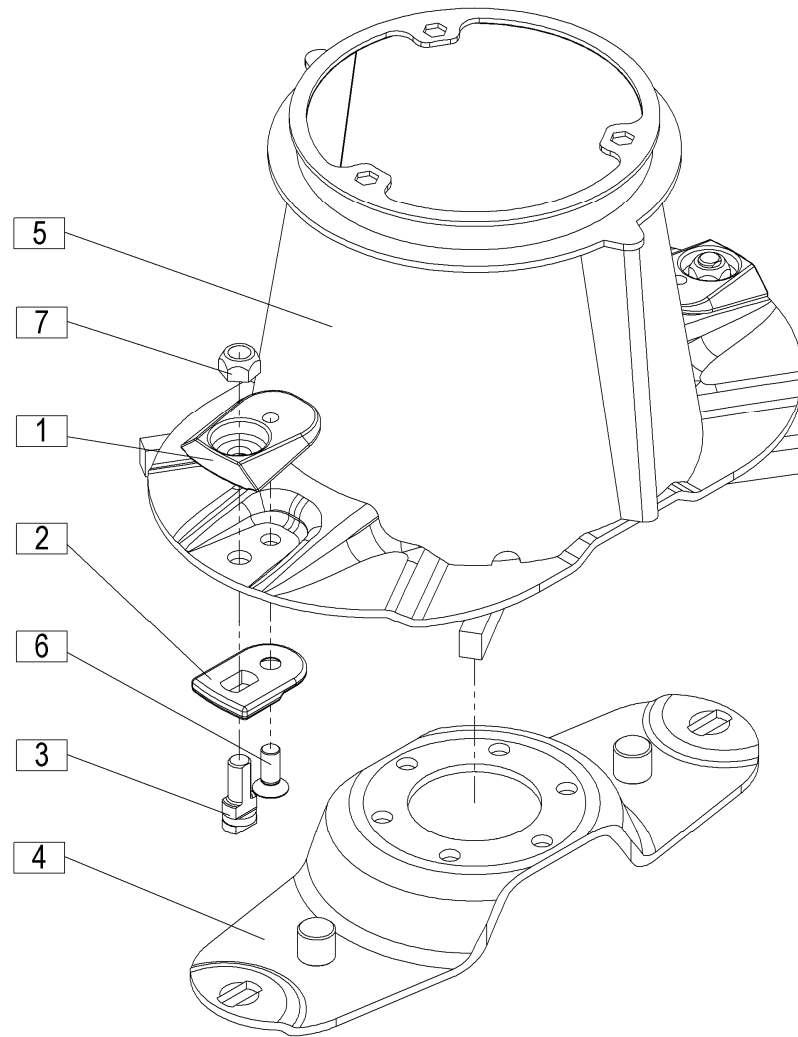

Velja od tov. št. dalje:
 Važi od tvor. broja dalje:
 Ab masch. Nr.:
 From mach Nr.:
 Da macch. Nr.:
 N° de machine :

OPTICUT 220 = +041

13

Številka Broj Bild Fig. Fig. N°	Kataloška številka Kataloški broj Ersatzteilnummer Spare Part Number Numero Parti di Ricambio Numéro de la pièce de rechange	Naziv dela (SLO)	Naziv dijela (HR)	Benennung (D)	Description (GB)	Descrizione (I)	Description (F)	Količina Komada Menge Quantity Quantità Quantité
21	745031152	Disk kpl.	Disk kpl.	Scheibe zus.	Disc cpl.	Disco cpl.	Ens. disque	3
22	150426809	Podložka SKM 10	Podložka SKM 10	Scheibe SKM 10	Washer SKM 10	Rondella SKM 10	Rondelle SKM 10	12
23	000221307	Matica M10	Navrtka M10	Mutter M10	Nut M10	Dado M10	Écrou M10	8
24	157381308	Vijak M10x25 - 10.9 DACROMET	Vijak M10x25 - 10.9 DACROMET	Schraube M10x25 - 10.9 DACROMET	Screw M10x25 - 10.9 DACROMET	Vite M10x25 - 10.9 DACROMET	Vis M10x25 - 10.9 DACROMET	6
25	000210300	Vijak M10x25	Vijak M10x25	Schraube M10x25	Screw M10x25	Vite M10x25	Vis M10x25	4
26	150676806	Kardan B&P KARDAN.112.0	Kardan B&P KARDAN.112.0	Gelenkwelle B&P KARDAN.112.0	P.T.O. shaft B&P KARDAN.112.0	Albero cardanico B&P KARDAN.112.0	Arbre de transmission B&P KARDAN.112.0	1
27	150619307	Vijak M10x35	Vijak M10x35	Schraube M10x35	Screw M10x35	Vite M10x35	Vis M10x35	6
28	150426907	Podložka SKM 12	Podložka SKM 12	Scheibe SKM 12	Washer SKM 12	Rondella SKM 12	Rondelle SKM 12	13
29	000212004	Vijak M12x30	Vijak M12x30	Schraube M12x30	Screw M12x30	Vite M12x30	Vis M12x30	6
30	150432703	Podložka SKM 14	Podložka SKM 14	Scheibe SKM 14	Washer SKM 14	Rondella SKM 14	Rondelle SKM 14	6
31	150697106	Vijak M14x75	Vijak M14x75	Schraube M14x75	Screw M14x75	Vite M14x75	Vis M14x75	6
32	159445004	Vijak M12x40	Vijak M12x40	Schraube M12x40	Screw M12x40	Vite M12x40	Vis M12x40	1
33	150645109	Matica M12	Navrtka M12	Mutter M12	Nut M12	Dado M12	Écrou M12	1
34	150470305	Vijak M12x70	Vijak M12x70	Schraube M12x70	Screw M12x70	Vite M12x70	Vis M12x70	2
35	150393602	Matica M12	Navrtka M12	Mutter M12	Nut M12	Dado M12	Écrou M12	5
36	745032020	Nož desni L=110 (RADURA)	Desni nož L=110 (RADURA)	Messer rechts L=110 (RADURA)	Blade right L=110 (RADURA)	Lama destra L=110 (RADURA)	Lame droite L=110 (RADURA)	4
37	745032010	Nož levi L=110 (RADURA)	Levi nož L=110 (RADURA)	Messer links L=110 (RADURA)	Blade left L=110 (RADURA)	Lama sinistra L=110 (RADURA)	Lame gauche L=110 (RADURA)	6
38	150454902	Zatič prožni 8x45 DACROMET / ISO 8752	Opružni klin 8x45 DACROMET / ISO 8752	Spannstift 8x45 DACROMET / ISO 8752	Tension pin 8x45 DACROMET / ISO 8752	Perno tensione 8x45 DACROMET / ISO 8752	Goupille de serrage 8x45 DACROMET / ISO 8752	2
39	150689106	Matica navlečna šestroba M8 (Art. 6424333)	Navrtka - šestroba M8 (Art. 6424333)	Blindnietmutter-Sechskant M8 (Art. 6424333)	Rivet nut - hexagon M8 (Art. 6424333)	Dado rivetto - esagonale M8 (Art. 6424333)	Écrou rivet - hexagone M8 (Art. 6424333)	9
40	150426701	Podložka SKM 8	Podložka SKM 8	Scheibe SKM 8	Washer SKM 8	Rondella SKM 8	Rondelle SKM 8	9
41	150688802	Vijak M8x20	Vijak M8x20	Schraube M8x20	Screw M8x20	Vite M8x20	Vis M8x20	3
42	760031440	Peta desna	Desna peta	Absatz rechts	Heel RH	Tallone DX	Talon RH	1
43	155581819	Puša 1 - 13x30 - 20	Čaura 1 - 13x30 - 20	Büchse 1 - 13x30 - 20	Sleeve 1 - 13x30 - 20	Manicotto 1 - 13x30 - 20	Manchon 1 - 13x30 - 20	5
44	150373303	Vijak M12x60	Vijak M12x60	Schraube M12x60	Screw M12x60	Vite M12x60	Vis M12x60	3
45	000254101	Vijak M8x25	Vijak M8x25	Schraube M8x25	Screw M8x25	Vite M8x25	Vis M8x25	6
46	000222404	Matica M10	Navrtka M10	Mutter M10	Nut M10	Dado M10	Écrou M10	2