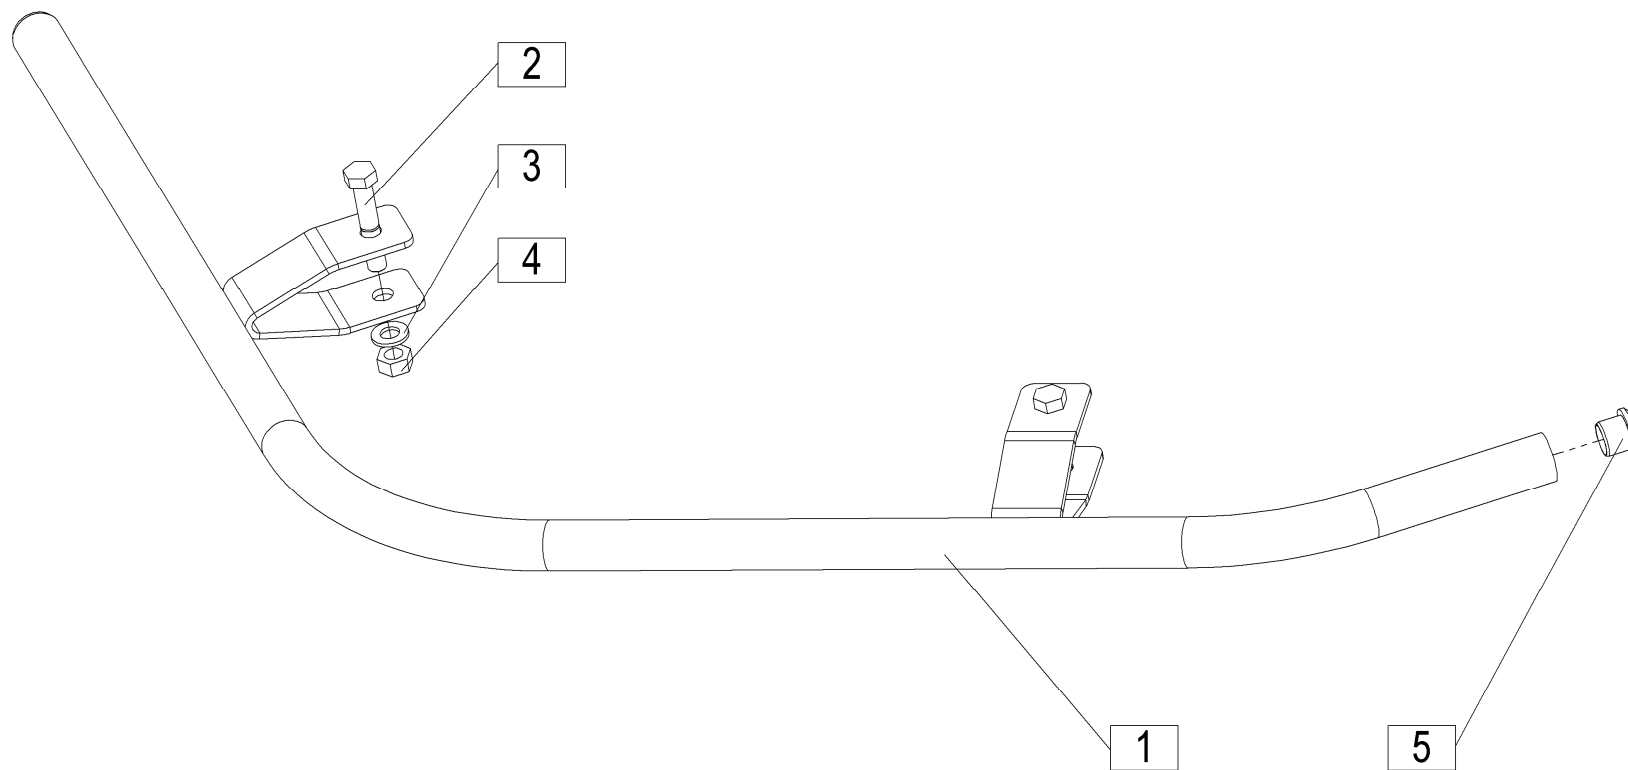

Velja od tov. št. dalje:
 Važi od tvor. broja dalje:
 Ab masch. Nr.:
 From mach Nr.:
 Da macch. Nr.:
 N° de machine :

OPTICUT 220 = +041

13

Številka Broj Bild Fig. Fig. N°	Kataloška številka Kataloški broj Ersatzteilnummer Spare Part Number Numero Parti di Ricambio Numéro de la pièce de rechange	Naziv dela (SLO)	Naziv dijela (HR)	Benennung (D)	Description (GB)	Descrizione (I)	Description (F)	Količina Komada Menge Quantity Quantità Quantité
21	745031152	Disk kpl.	Disk kpl.	Scheibe zus.	Disc cpl.	Disco cpl.	Ens. disque	3
22	150426809	Podložka SKM 10	Podložka SKM 10	Scheibe SKM 10	Washer SKM 10	Rondella SKM 10	Rondelle SKM 10	12
23	000221307	Matica M10	Navrtka M10	Mutter M10	Nut M10	Dado M10	Écrou M10	8
24	157381308	Vijak M10x25 - 10.9 DACROMET	Vijak M10x25 - 10.9 DACROMET	Schraube M10x25 - 10.9 DACROMET	Screw M10x25 - 10.9 DACROMET	Vite M10x25 - 10.9 DACROMET	Vis M10x25 - 10.9 DACROMET	6
25	000210300	Vijak M10x25	Vijak M10x25	Schraube M10x25	Screw M10x25	Vite M10x25	Vis M10x25	4
26	150676806	Kardan B&P KARDAN.112.0	Kardan B&P KARDAN.112.0	Gelenkwelle B&P KARDAN.112.0	P.T.O. shaft B&P KARDAN.112.0	Albero cardanico B&P KARDAN.112.0	Arbre de transmission B&P KARDAN.112.0	1
27	150619307	Vijak M10x35	Vijak M10x35	Schraube M10x35	Screw M10x35	Vite M10x35	Vis M10x35	6
28	150426907	Podložka SKM 12	Podložka SKM 12	Scheibe SKM 12	Washer SKM 12	Rondella SKM 12	Rondelle SKM 12	13
29	000212004	Vijak M12x30	Vijak M12x30	Schraube M12x30	Screw M12x30	Vite M12x30	Vis M12x30	6
30	150432703	Podložka SKM 14	Podložka SKM 14	Scheibe SKM 14	Washer SKM 14	Rondella SKM 14	Rondelle SKM 14	6
31	150697106	Vijak M14x75	Vijak M14x75	Schraube M14x75	Screw M14x75	Vite M14x75	Vis M14x75	6
32	159445004	Vijak M12x40	Vijak M12x40	Schraube M12x40	Screw M12x40	Vite M12x40	Vis M12x40	1
33	150645109	Matica M12	Navrtka M12	Mutter M12	Nut M12	Dado M12	Écrou M12	1
34	150470305	Vijak M12x70	Vijak M12x70	Schraube M12x70	Screw M12x70	Vite M12x70	Vis M12x70	2
35	150393602	Matica M12	Navrtka M12	Mutter M12	Nut M12	Dado M12	Écrou M12	5
36	745032020	Nož desni L=110 (RADURA)	Desni nož L=110 (RADURA)	Messer rechts L=110 (RADURA)	Blade right L=110 (RADURA)	Lama destra L=110 (RADURA)	Lame droite L=110 (RADURA)	4
37	745032010	Nož levi L=110 (RADURA)	Levi nož L=110 (RADURA)	Messer links L=110 (RADURA)	Blade left L=110 (RADURA)	Lama sinistra L=110 (RADURA)	Lame gauche L=110 (RADURA)	6
38	150454902	Zatič prožni 8x45 DACROMET / ISO 8752	Opružni klin 8x45 DACROMET / ISO 8752	Spannstift 8x45 DACROMET / ISO 8752	Tension pin 8x45 DACROMET / ISO 8752	Perno tensione 8x45 DACROMET / ISO 8752	Goupille de serrage 8x45 DACROMET / ISO 8752	2
39	150689106	Matica navlečna šestroba M8 (Art. 6424333)	Navrtka - šestroba M8 (Art. 6424333)	Blindnietmutter-Sechskant M8 (Art. 6424333)	Rivet nut - hexagon M8 (Art. 6424333)	Dado rivetto - esagonale M8 (Art. 6424333)	Écrou rivet - hexagone M8 (Art. 6424333)	9
40	150426701	Podložka SKM 8	Podložka SKM 8	Scheibe SKM 8	Washer SKM 8	Rondella SKM 8	Rondelle SKM 8	9
41	150688802	Vijak M8x20	Vijak M8x20	Schraube M8x20	Screw M8x20	Vite M8x20	Vis M8x20	3
42	760031440	Peta desna	Desna peta	Absatz rechts	Heel RH	Tallone DX	Talon RH	1
43	155581819	Puša 1 - 13x30 - 20	Čaura 1 - 13x30 - 20	Büchse 1 - 13x30 - 20	Sleeve 1 - 13x30 - 20	Manicotto 1 - 13x30 - 20	Manchon 1 - 13x30 - 20	5
44	150373303	Vijak M12x60	Vijak M12x60	Schraube M12x60	Screw M12x60	Vite M12x60	Vis M12x60	3
45	000254101	Vijak M8x25	Vijak M8x25	Schraube M8x25	Screw M8x25	Vite M8x25	Vis M8x25	6
46	000222404	Matica M10	Navrtka M10	Mutter M10	Nut M10	Dado M10	Écrou M10	2