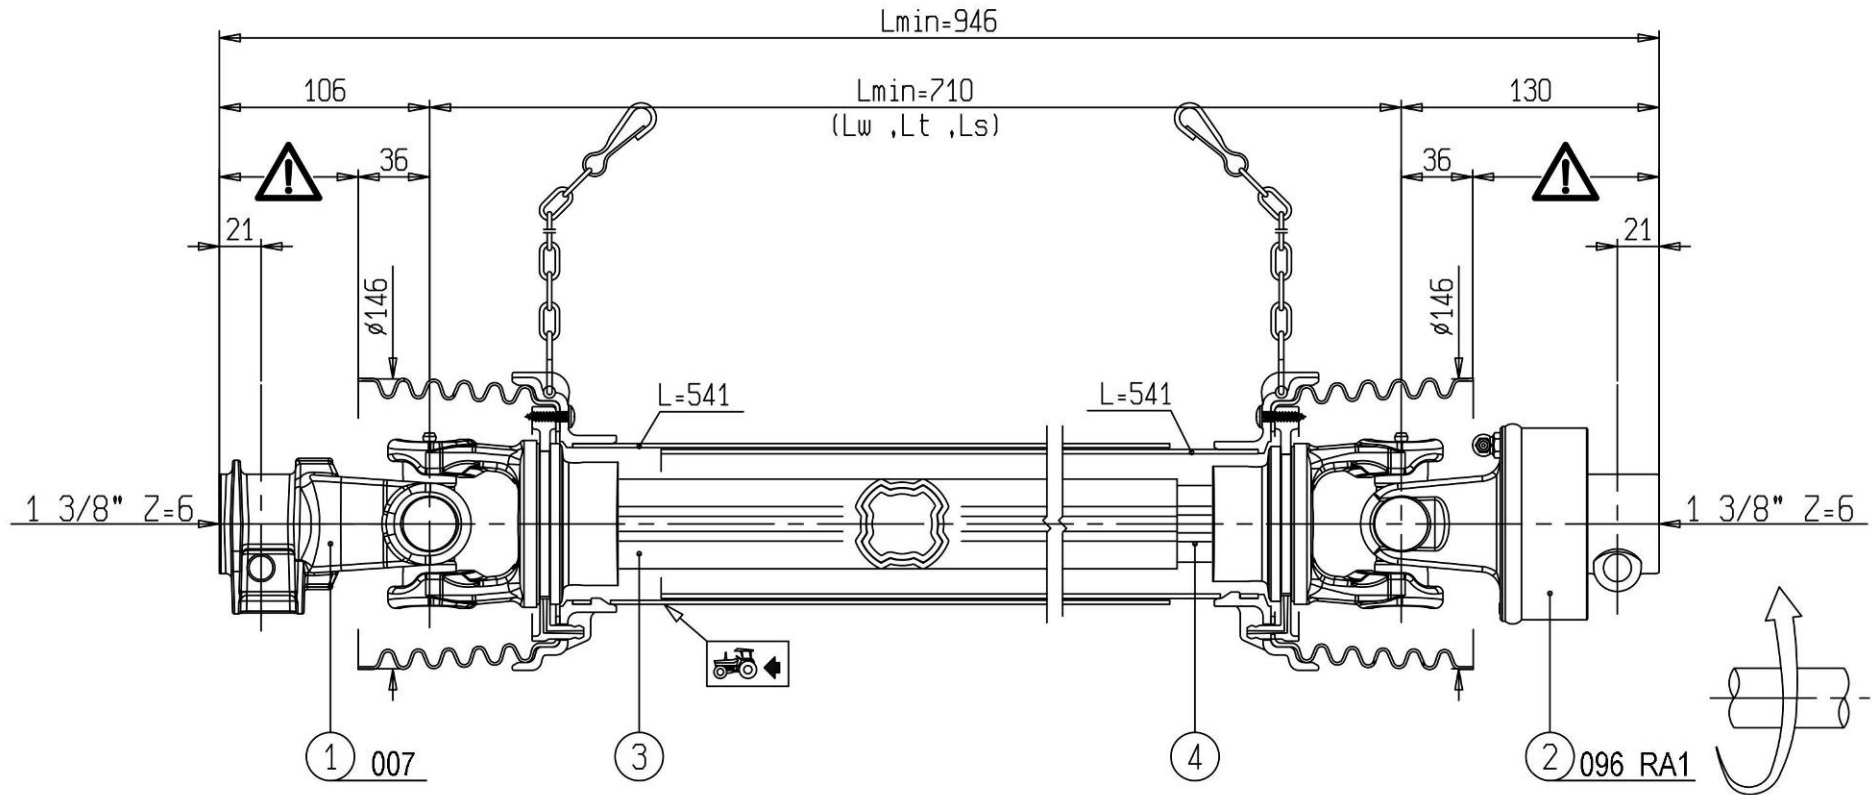

KARDAN.114.0
KARDAN.114.1

Ident: 150682808
Ident: 150706800

KARDAN.114.0
GELENKWELLE.114.0
P.T.O. SHAFT.114.0
ALBERO
CARCANICO.114.0

Ident: 150682808
ARBRE DE
TRANSMISSION.114.0

KARDAN.114.1
GELENKWELLE.114.1
P.T.O. SHAFT.114.1
ALBERO
CARDANICO.114.1

Ident: 150706800
ARBRE DE
TRANSMISSION.114.0

OPTICUT 220 = +041