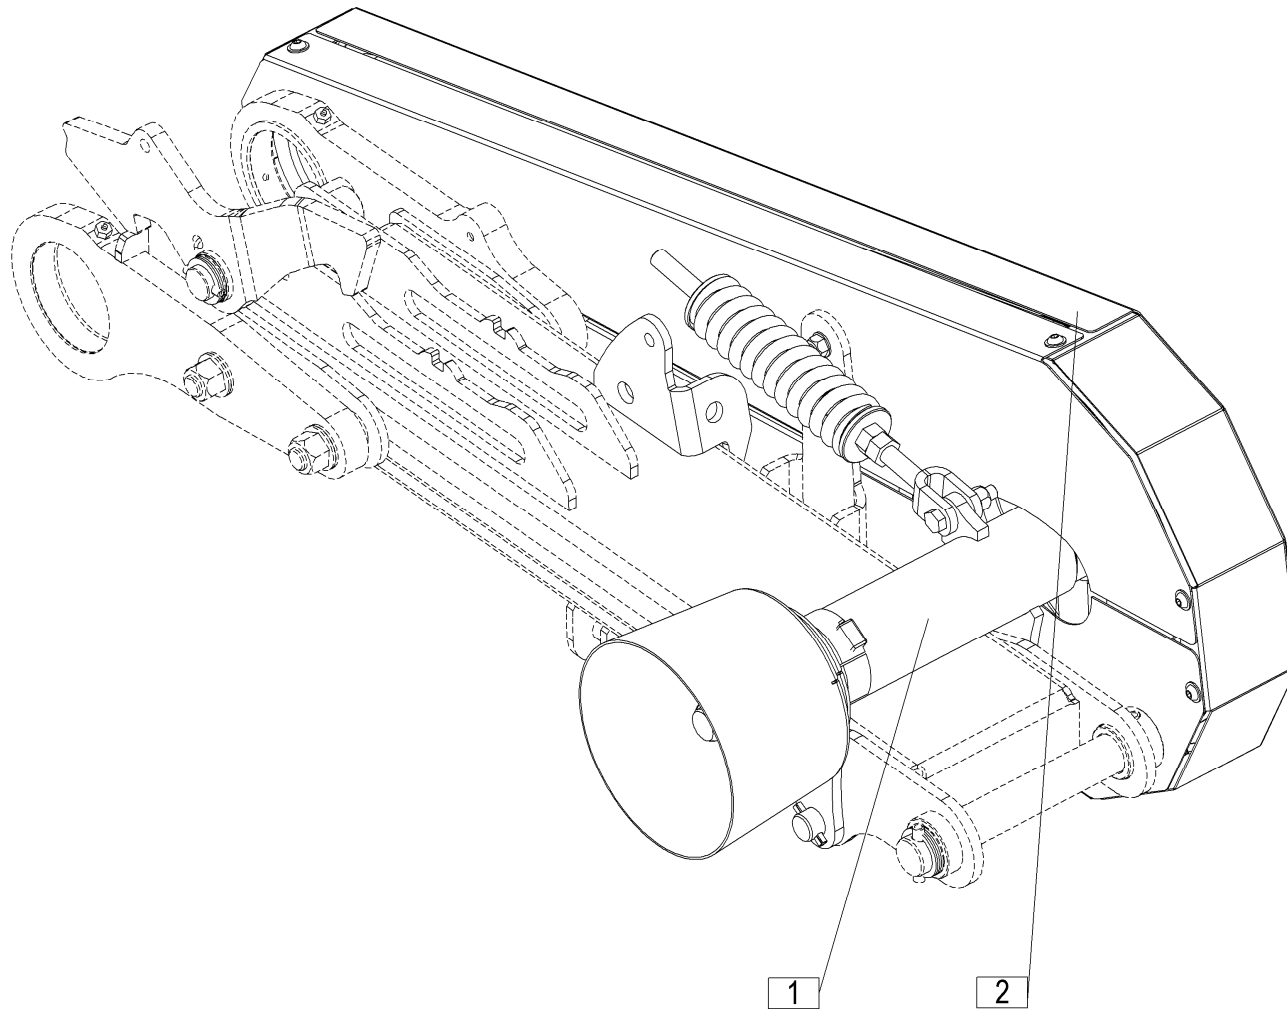

rotary disc mower
scheibenmähwerke
faucheuse à disque rotatif

Velja od tov. št. dalje:
Važi od tvor. broja dalje:
Ab masch. Nr.:
From mach Nr.:
Da macch. Nr.:
N° de machine:

OPTICUT 220 = 041

STROJNA INDUSTRIJA d.d.
3311 Šempeter v Savinjski dolini
Slovenija

Tel: +386 (03) 7038 500
Fax: +386 (03) 7038 663
+386 (03) 7038 674

158475704

Poz. 46 - dodatno razpisane nizke matice za pritržitev grebena na peto!
 Poz. 46 - dodatne nizke navrtke za fiksiranje kosionog grebena na petu!
 Poz. 46 - extra satz schmale Muttern zur Befestigung von Ferse an Tragebock!
 Pos. 46 - extra low - nuts for mounting the heel on the cutter bar!
 Pos. 46 - extra bassa - dadi per il montaggio dello sperone sulla barra falciante!
 Pos. 46 ecrous - extra bas - pour monter le talon sur la barre de coupe!