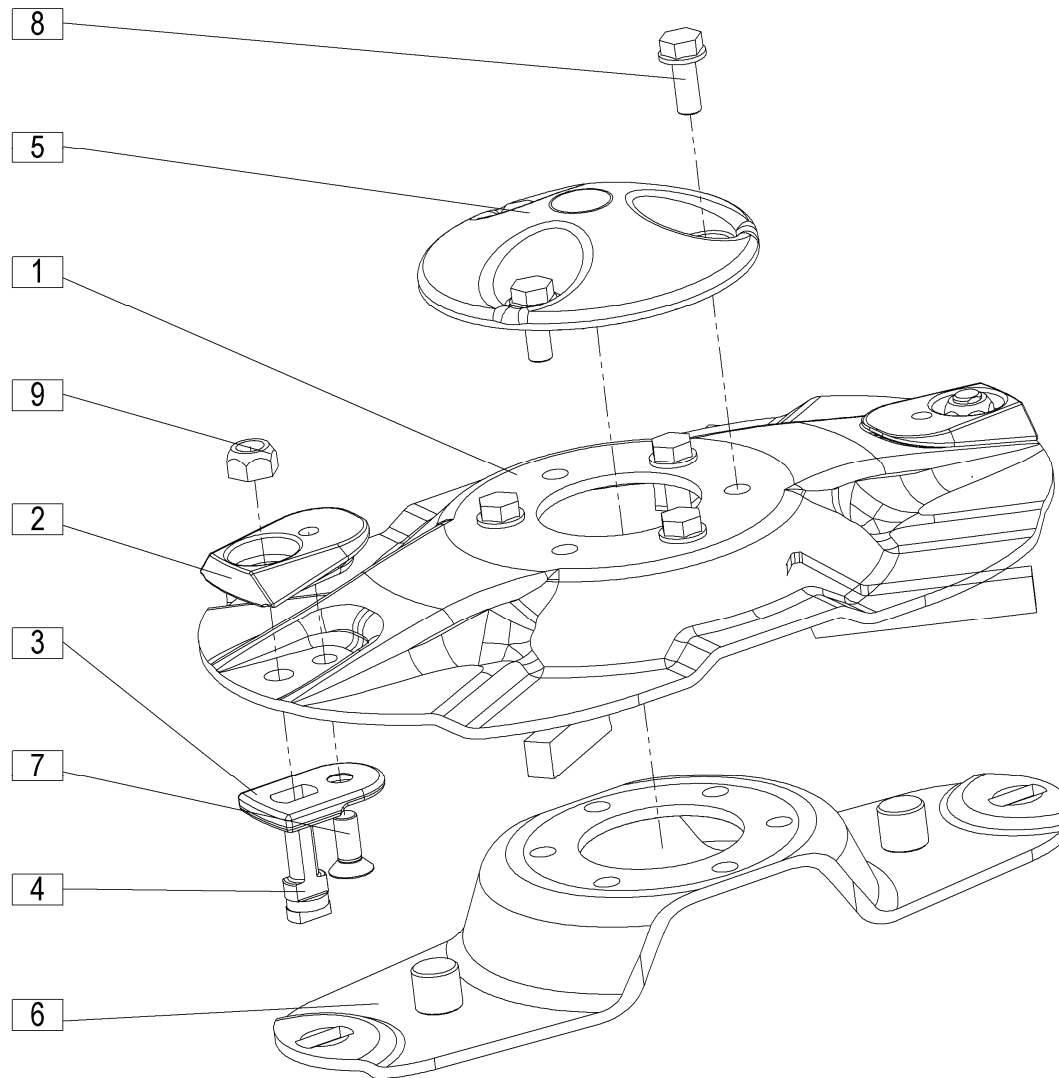

Velja od tov. št. dalje:
 Važi od tvor. broja dalje:
 Ab masch. Nr.:
 From mach Nr.:
 Da macch. Nr.:
 N° de machine :

OPTICUT 220 = +041

13

Številka Broj Bild Fig. Fig. N°	Kataloška številka Kataloški broj Ersatzteilnummer Spare Part Number Numero Parti di Ricambio Numéro de la pièce de rechange	Naziv dela (SLO)	Naziv dijela (HR)	Benennung (D)	Description (GB)	Descrizione (I)	Description (F)	Količina Komada Menge Quantity Quantità Quantité
21	745031152	Disk kpl.	Disk kpl.	Scheibe zus.	Disc cpl.	Disco cpl.	Ens. disque	3
22	150426809	Podložka SKM 10	Podložka SKM 10	Scheibe SKM 10	Washer SKM 10	Rondella SKM 10	Rondelle SKM 10	12
23	000221307	Matica M10	Navrtka M10	Mutter M10	Nut M10	Dado M10	Écrou M10	8
24	157381308	Vijak M10x25 - 10.9 DACROMET	Vijak M10x25 - 10.9 DACROMET	Schraube M10x25 - 10.9 DACROMET	Screw M10x25 - 10.9 DACROMET	Vite M10x25 - 10.9 DACROMET	Vis M10x25 - 10.9 DACROMET	6
25	000210300	Vijak M10x25	Vijak M10x25	Schraube M10x25	Screw M10x25	Vite M10x25	Vis M10x25	4
26	150676806	Kardan B&P KARDAN.112.0	Kardan B&P KARDAN.112.0	Gelenkwelle B&P KARDAN.112.0	P.T.O. shaft B&P KARDAN.112.0	Albero cardanico B&P KARDAN.112.0	Arbre de transmission B&P KARDAN.112.0	1
27	150619307	Vijak M10x35	Vijak M10x35	Schraube M10x35	Screw M10x35	Vite M10x35	Vis M10x35	6
28	150426907	Podložka SKM 12	Podložka SKM 12	Scheibe SKM 12	Washer SKM 12	Rondella SKM 12	Rondelle SKM 12	13
29	000212004	Vijak M12x30	Vijak M12x30	Schraube M12x30	Screw M12x30	Vite M12x30	Vis M12x30	6
30	150432703	Podložka SKM 14	Podložka SKM 14	Scheibe SKM 14	Washer SKM 14	Rondella SKM 14	Rondelle SKM 14	6
31	150697106	Vijak M14x75	Vijak M14x75	Schraube M14x75	Screw M14x75	Vite M14x75	Vis M14x75	6
32	159445004	Vijak M12x40	Vijak M12x40	Schraube M12x40	Screw M12x40	Vite M12x40	Vis M12x40	1
33	150645109	Matica M12	Navrtka M12	Mutter M12	Nut M12	Dado M12	Écrou M12	1
34	150470305	Vijak M12x70	Vijak M12x70	Schraube M12x70	Screw M12x70	Vite M12x70	Vis M12x70	2
35	150393602	Matica M12	Navrtka M12	Mutter M12	Nut M12	Dado M12	Écrou M12	5
36	745032020	Nož desni L=110 (RADURA)	Desni nož L=110 (RADURA)	Messer rechts L=110 (RADURA)	Blade right L=110 (RADURA)	Lama destra L=110 (RADURA)	Lame droite L=110 (RADURA)	4
37	745032010	Nož levi L=110 (RADURA)	Levi nož L=110 (RADURA)	Messer links L=110 (RADURA)	Blade left L=110 (RADURA)	Lama sinistra L=110 (RADURA)	Lame gauche L=110 (RADURA)	6
38	150454902	Zatič prožni 8x45 DACROMET / ISO 8752	Opružni klin 8x45 DACROMET / ISO 8752	Spannstift 8x45 DACROMET / ISO 8752	Tension pin 8x45 DACROMET / ISO 8752	Perno tensione 8x45 DACROMET / ISO 8752	Goupille de serrage 8x45 DACROMET / ISO 8752	2
39	150689106	Matica navlečna šestroba M8 (Art. 6424333)	Navrtka - šestroba M8 (Art. 6424333)	Blindnietmutter-Sechskant M8 (Art. 6424333)	Rivet nut - hexagon M8 (Art. 6424333)	Dado rivetto - esagonale M8 (Art. 6424333)	Écrou rivet - hexagone M8 (Art. 6424333)	9
40	150426701	Podložka SKM 8	Podložka SKM 8	Scheibe SKM 8	Washer SKM 8	Rondella SKM 8	Rondelle SKM 8	9
41	150688802	Vijak M8x20	Vijak M8x20	Schraube M8x20	Screw M8x20	Vite M8x20	Vis M8x20	3
42	760031440	Peta desna	Desna peta	Absatz rechts	Heel RH	Tallone DX	Talon RH	1
43	155581819	Puša 1 - 13x30 - 20	Čaura 1 - 13x30 - 20	Büchse 1 - 13x30 - 20	Sleeve 1 - 13x30 - 20	Manicotto 1 - 13x30 - 20	Manchon 1 - 13x30 - 20	5
44	150373303	Vijak M12x60	Vijak M12x60	Schraube M12x60	Screw M12x60	Vite M12x60	Vis M12x60	3
45	000254101	Vijak M8x25	Vijak M8x25	Schraube M8x25	Screw M8x25	Vite M8x25	Vis M8x25	6
46	000222404	Matica M10	Navrtka M10	Mutter M10	Nut M10	Dado M10	Écrou M10	2