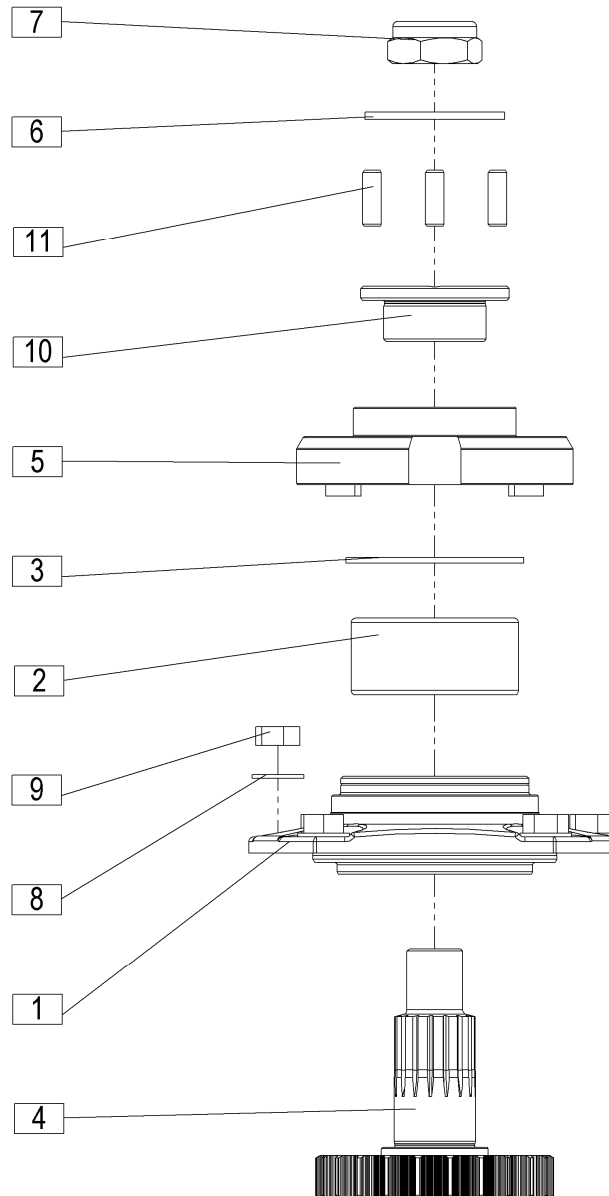

Velja od tov. št. dalje:
 Važi od tvor. broja dalje:
 Ab masch. Nr.:
 From mach Nr.:
 Da macch. Nr.:
 N° de machine :

OPTICUT 220 = +041

13

Številka Broj Bild Fig. Fig. N°	Kataloška številka Kataloški broj Ersatzteilnummer Spare Part Number Numero Parti di Ricambio Numéro de la pièce de rechange	Naziv dela (SLO)	Naziv dijela (HR)	Benennung (D)	Description (GB)	Descrizione (I)	Description (F)	Količina Komada Menge Quantity Quantità Quantité
21	745031152	Disk kpl.	Disk kpl.	Scheibe zus.	Disc cpl.	Disco cpl.	Ens. disque	3
22	150426809	Podložka SKM 10	Podložka SKM 10	Scheibe SKM 10	Washer SKM 10	Rondella SKM 10	Rondelle SKM 10	12
23	000221307	Matica M10	Navrtka M10	Mutter M10	Nut M10	Dado M10	Écrou M10	8
24	157381308	Vijak M10x25 - 10.9 DACROMET	Vijak M10x25 - 10.9 DACROMET	Schraube M10x25 - 10.9 DACROMET	Screw M10x25 - 10.9 DACROMET	Vite M10x25 - 10.9 DACROMET	Vis M10x25 - 10.9 DACROMET	6
25	000210300	Vijak M10x25	Vijak M10x25	Schraube M10x25	Screw M10x25	Vite M10x25	Vis M10x25	4
26	150676806	Kardan B&P KARDAN.112.0	Kardan B&P KARDAN.112.0	Gelenkwelle B&P KARDAN.112.0	P.T.O. shaft B&P KARDAN.112.0	Albero cardanico B&P KARDAN.112.0	Arbre de transmission B&P KARDAN.112.0	1
27	150619307	Vijak M10x35	Vijak M10x35	Schraube M10x35	Screw M10x35	Vite M10x35	Vis M10x35	6
28	150426907	Podložka SKM 12	Podložka SKM 12	Scheibe SKM 12	Washer SKM 12	Rondella SKM 12	Rondelle SKM 12	13
29	000212004	Vijak M12x30	Vijak M12x30	Schraube M12x30	Screw M12x30	Vite M12x30	Vis M12x30	6
30	150432703	Podložka SKM 14	Podložka SKM 14	Scheibe SKM 14	Washer SKM 14	Rondella SKM 14	Rondelle SKM 14	6
31	150697106	Vijak M14x75	Vijak M14x75	Schraube M14x75	Screw M14x75	Vite M14x75	Vis M14x75	6
32	159445004	Vijak M12x40	Vijak M12x40	Schraube M12x40	Screw M12x40	Vite M12x40	Vis M12x40	1
33	150645109	Matica M12	Navrtka M12	Mutter M12	Nut M12	Dado M12	Écrou M12	1
34	150470305	Vijak M12x70	Vijak M12x70	Schraube M12x70	Screw M12x70	Vite M12x70	Vis M12x70	2
35	150393602	Matica M12	Navrtka M12	Mutter M12	Nut M12	Dado M12	Écrou M12	5
36	745032020	Nož desni L=110 (RADURA)	Desni nož L=110 (RADURA)	Messer rechts L=110 (RADURA)	Blade right L=110 (RADURA)	Lama destra L=110 (RADURA)	Lame droite L=110 (RADURA)	4
37	745032010	Nož levi L=110 (RADURA)	Levi nož L=110 (RADURA)	Messer links L=110 (RADURA)	Blade left L=110 (RADURA)	Lama sinistra L=110 (RADURA)	Lame gauche L=110 (RADURA)	6
38	150454902	Zatič prožni 8x45 DACROMET / ISO 8752	Opružni klin 8x45 DACROMET / ISO 8752	Spannstift 8x45 DACROMET / ISO 8752	Tension pin 8x45 DACROMET / ISO 8752	Perno tensione 8x45 DACROMET / ISO 8752	Goupille de serrage 8x45 DACROMET / ISO 8752	2
39	150689106	Matica navlečna šestroba M8 (Art. 6424333)	Navrtka - šestroba M8 (Art. 6424333)	Blindnietmutter-Sechskant M8 (Art. 6424333)	Rivet nut - hexagon M8 (Art. 6424333)	Dado rivetto - esagonale M8 (Art. 6424333)	Écrou rivet - hexagone M8 (Art. 6424333)	9
40	150426701	Podložka SKM 8	Podložka SKM 8	Scheibe SKM 8	Washer SKM 8	Rondella SKM 8	Rondelle SKM 8	9
41	150688802	Vijak M8x20	Vijak M8x20	Schraube M8x20	Screw M8x20	Vite M8x20	Vis M8x20	3
42	760031440	Peta desna	Desna peta	Absatz rechts	Heel RH	Tallone DX	Talon RH	1
43	155581819	Puša 1 - 13x30 - 20	Čaura 1 - 13x30 - 20	Büchse 1 - 13x30 - 20	Sleeve 1 - 13x30 - 20	Manicotto 1 - 13x30 - 20	Manchon 1 - 13x30 - 20	5
44	150373303	Vijak M12x60	Vijak M12x60	Schraube M12x60	Screw M12x60	Vite M12x60	Vis M12x60	3
45	000254101	Vijak M8x25	Vijak M8x25	Schraube M8x25	Screw M8x25	Vite M8x25	Vis M8x25	6
46	000222404	Matica M10	Navrtka M10	Mutter M10	Nut M10	Dado M10	Écrou M10	2