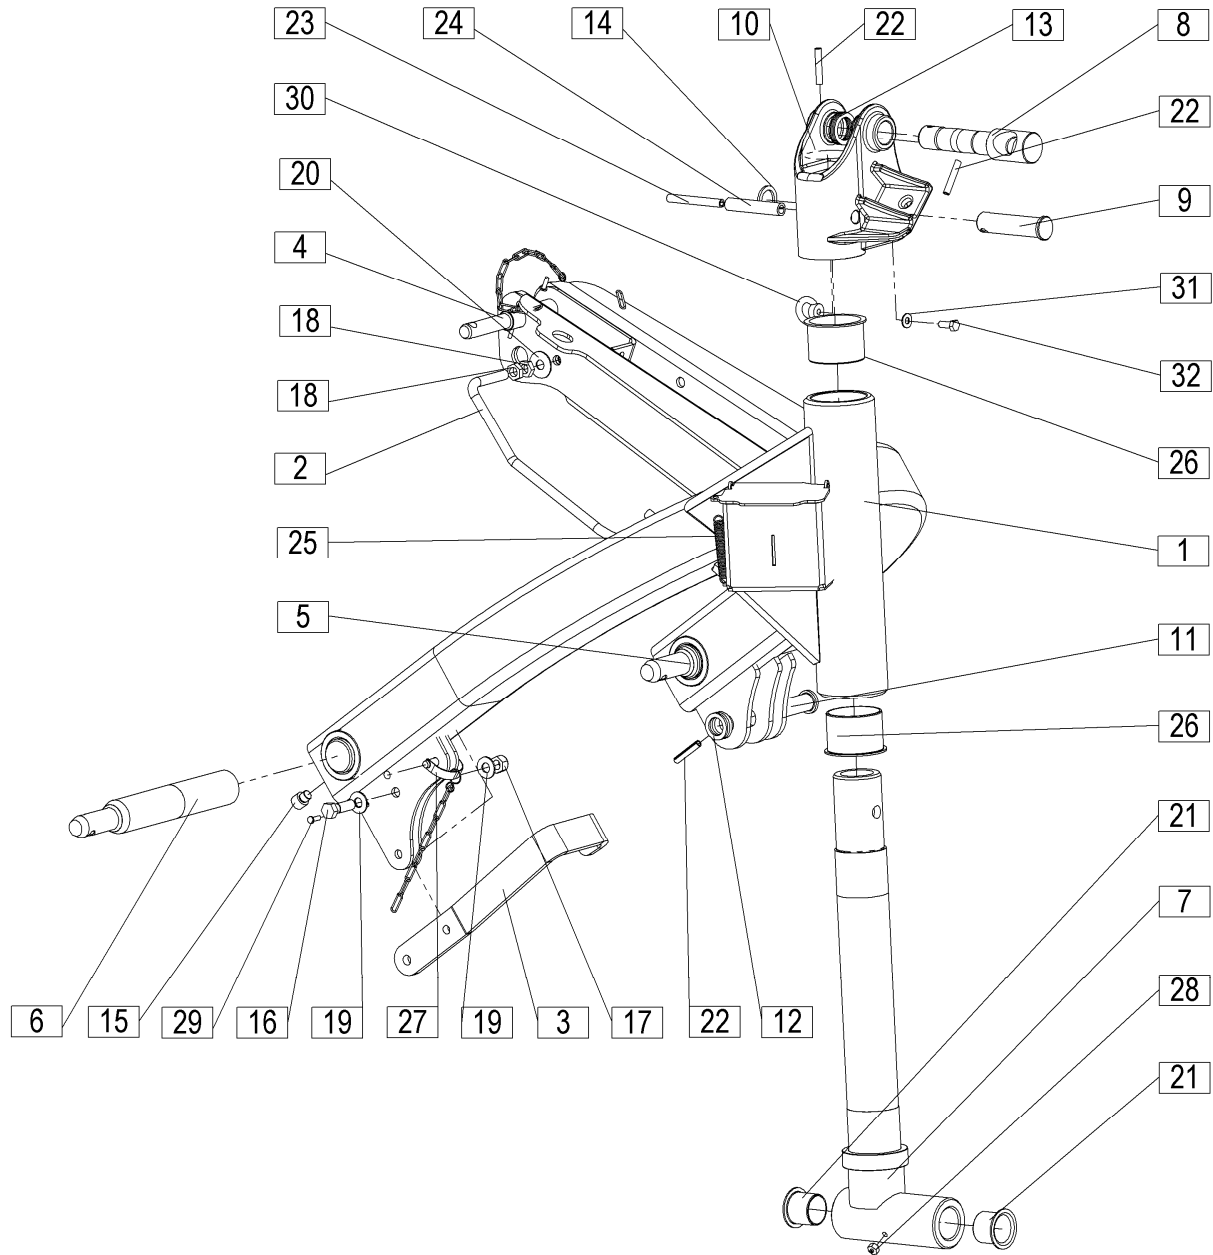

Tel: +386 (03) 7038 500
Fax: +386 (03) 7038 663
+386 (03) 7038 674

158475704

Poz. 46 - dodatno razpisane nizke matice za pritržitev grebena na peto!
 Poz. 46 - dodatne nizke navrtke za fiksiranje kosionog grebena na petu!
 Poz. 46 - extra satz schmale Muttern zur Befestigung von Ferse an Tragebock!
 Pos. 46 - extra low - nuts for mounting the heel on the cutter bar!
 Pos. 46 - extra bassa - dadi per il montaggio dello sperone sulla barra falciante!
 Pos. 46 ecrous - extra bas - pour monter le talon sur la barre de coupe!