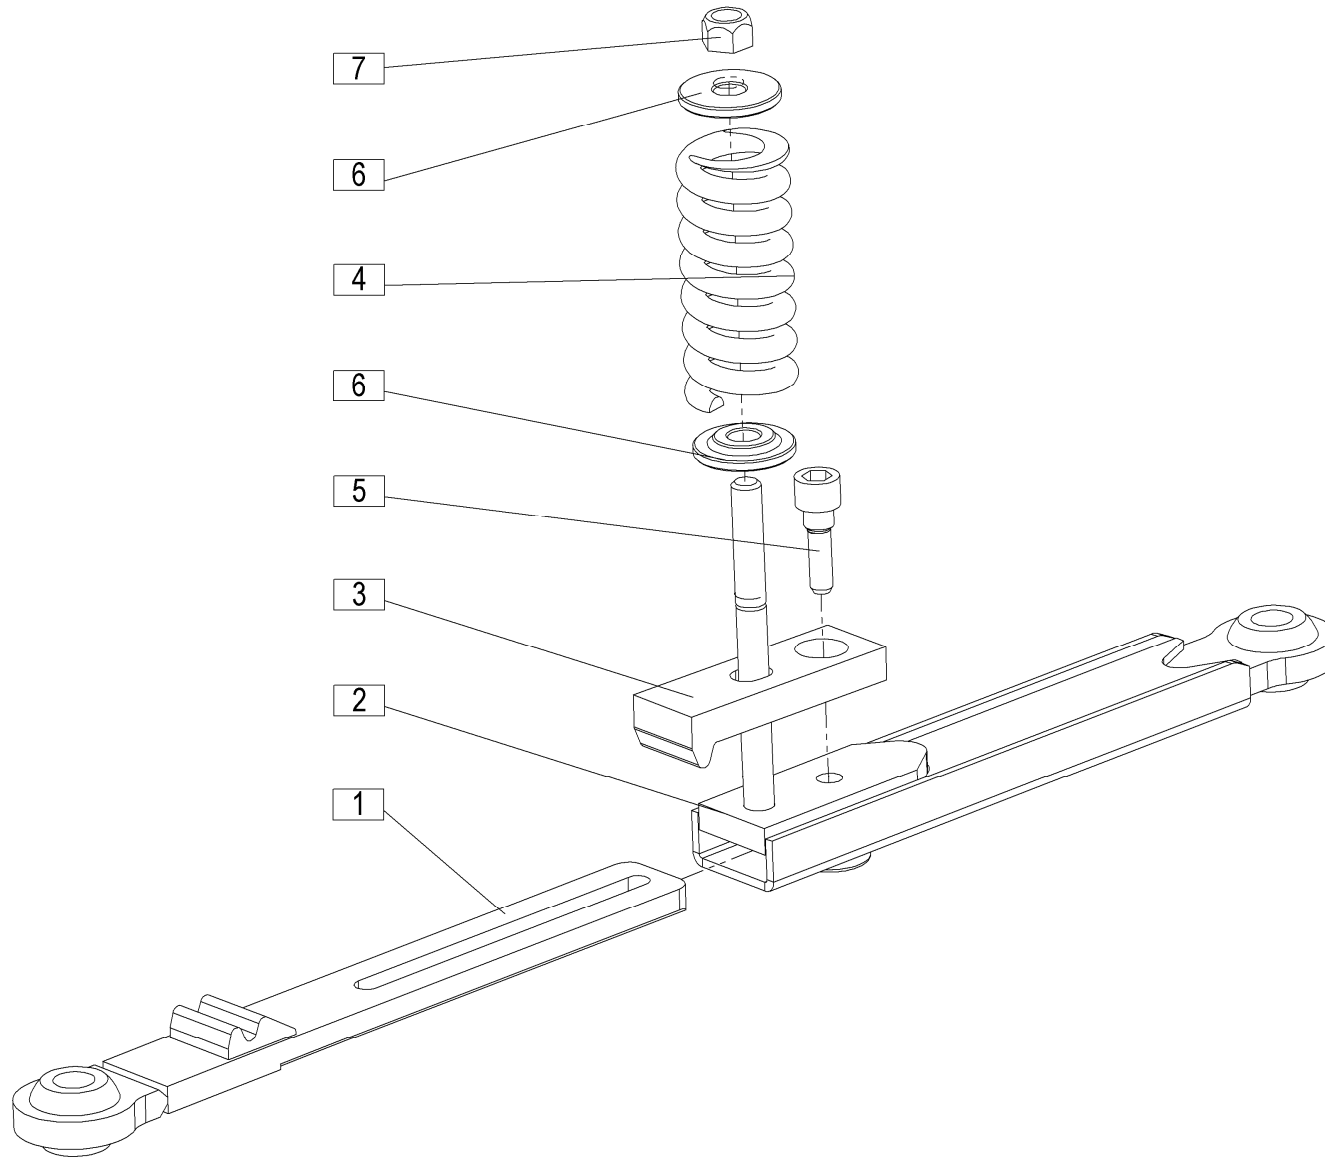

Tel: +386 (03) 7038 500
Fax: +386 (03) 7038 663
+386 (03) 7038 674

158475704

Poz. 46 - dodatno razpisane nizke matice za pritržitev grebena na peto!
 Poz. 46 - dodatne nizke navrtke za fiksiranje kosionog grebena na petu!
 Poz. 46 - extra satz schmale Muttern zur Befestigung von Ferse an Tragebock!
 Pos. 46 - extra low - nuts for mounting the heel on the cutter bar!
 Pos. 46 - extra bassa - dadi per il montaggio dello sperone sulla barra falciante!
 Pos. 46 ecrous - extra bas - pour monter le talon sur la barre de coupe!