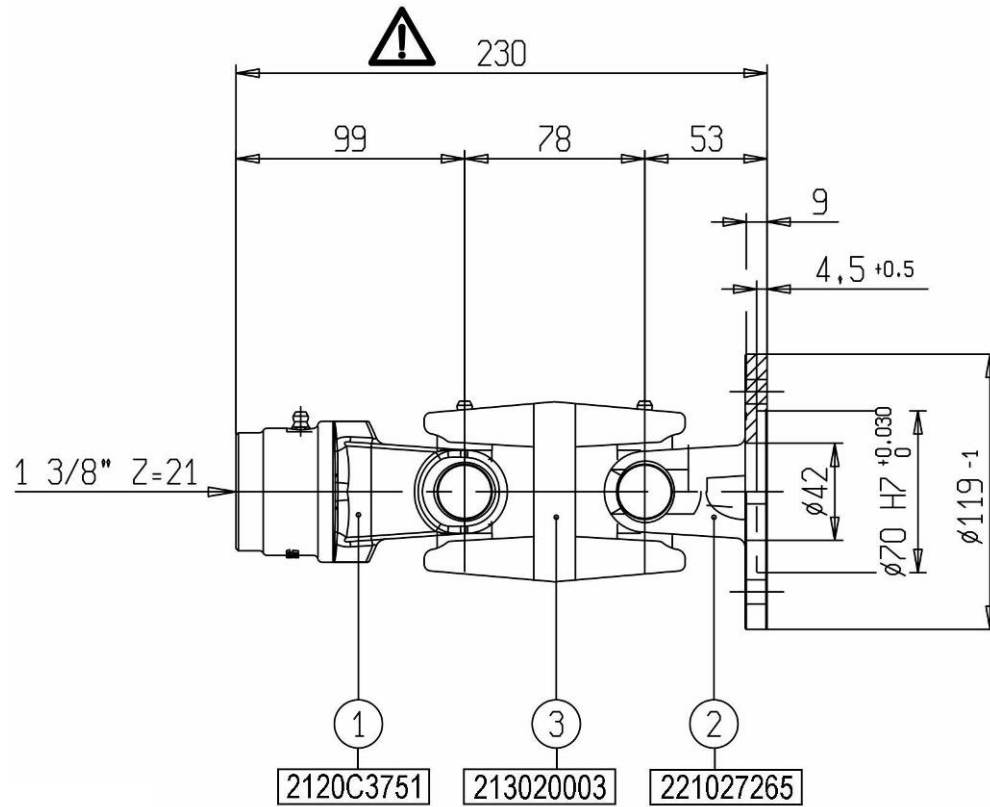

Velja od tov. št. dalje:
 Važi od tvor. broja dalje:
 Ab masch. Nr.:
 From mach Nr.:
 Da macch. Nr.:
 N° de machine :

OPTICUT 220 = +041

13

Številka Broj Bild Fig. Fig. N°	Kataloška številka Kataloški broj Ersatzteilnummer Spare Part Number Numero Parti di Ricambio Numéro de la pièce de rechange	Naziv dela (SLO)	Naziv dijela (HR)	Benennung (D)	Description (GB)	Descrizione (I)	Description (F)	Količina Komada Menge Quantity Quantità Quantité
21	745031152	Disk kpl.	Disk kpl.	Scheibe zus.	Disc cpl.	Disco cpl.	Ens. disque	3
22	150426809	Podložka SKM 10	Podložka SKM 10	Scheibe SKM 10	Washer SKM 10	Rondella SKM 10	Rondelle SKM 10	12
23	000221307	Matica M10	Navrtka M10	Mutter M10	Nut M10	Dado M10	Écrou M10	8
24	157381308	Vijak M10x25 - 10.9 DACROMET	Vijak M10x25 - 10.9 DACROMET	Schraube M10x25 - 10.9 DACROMET	Screw M10x25 - 10.9 DACROMET	Vite M10x25 - 10.9 DACROMET	Vis M10x25 - 10.9 DACROMET	6
25	000210300	Vijak M10x25	Vijak M10x25	Schraube M10x25	Screw M10x25	Vite M10x25	Vis M10x25	4
26	150676806	Kardan B&P KARDAN.112.0	Kardan B&P KARDAN.112.0	Gelenkwelle B&P KARDAN.112.0	P.T.O. shaft B&P KARDAN.112.0	Albero cardanico B&P KARDAN.112.0	Arbre de transmission B&P KARDAN.112.0	1
27	150619307	Vijak M10x35	Vijak M10x35	Schraube M10x35	Screw M10x35	Vite M10x35	Vis M10x35	6
28	150426907	Podložka SKM 12	Podložka SKM 12	Scheibe SKM 12	Washer SKM 12	Rondella SKM 12	Rondelle SKM 12	13
29	000212004	Vijak M12x30	Vijak M12x30	Schraube M12x30	Screw M12x30	Vite M12x30	Vis M12x30	6
30	150432703	Podložka SKM 14	Podložka SKM 14	Scheibe SKM 14	Washer SKM 14	Rondella SKM 14	Rondelle SKM 14	6
31	150697106	Vijak M14x75	Vijak M14x75	Schraube M14x75	Screw M14x75	Vite M14x75	Vis M14x75	6
32	159445004	Vijak M12x40	Vijak M12x40	Schraube M12x40	Screw M12x40	Vite M12x40	Vis M12x40	1
33	150645109	Matica M12	Navrtka M12	Mutter M12	Nut M12	Dado M12	Écrou M12	1
34	150470305	Vijak M12x70	Vijak M12x70	Schraube M12x70	Screw M12x70	Vite M12x70	Vis M12x70	2
35	150393602	Matica M12	Navrtka M12	Mutter M12	Nut M12	Dado M12	Écrou M12	5
36	745032020	Nož desni L=110 (RADURA)	Desni nož L=110 (RADURA)	Messer rechts L=110 (RADURA)	Blade right L=110 (RADURA)	Lama destra L=110 (RADURA)	Lame droite L=110 (RADURA)	4
37	745032010	Nož levi L=110 (RADURA)	Levi nož L=110 (RADURA)	Messer links L=110 (RADURA)	Blade left L=110 (RADURA)	Lama sinistra L=110 (RADURA)	Lame gauche L=110 (RADURA)	6
38	150454902	Zatič prožni 8x45 DACROMET / ISO 8752	Opružni klin 8x45 DACROMET / ISO 8752	Spannstift 8x45 DACROMET / ISO 8752	Tension pin 8x45 DACROMET / ISO 8752	Perno tensione 8x45 DACROMET / ISO 8752	Goupille de serrage 8x45 DACROMET / ISO 8752	2
39	150689106	Matica navlečna šestroba M8 (Art. 6424333)	Navrtka - šestroba M8 (Art. 6424333)	Blindnietmutter-Sechskant M8 (Art. 6424333)	Rivet nut - hexagon M8 (Art. 6424333)	Dado rivetto - esagonale M8 (Art. 6424333)	Écrou rivet - hexagone M8 (Art. 6424333)	9
40	150426701	Podložka SKM 8	Podložka SKM 8	Scheibe SKM 8	Washer SKM 8	Rondella SKM 8	Rondelle SKM 8	9
41	150688802	Vijak M8x20	Vijak M8x20	Schraube M8x20	Screw M8x20	Vite M8x20	Vis M8x20	3
42	760031440	Peta desna	Desna peta	Absatz rechts	Heel RH	Tallone DX	Talon RH	1
43	155581819	Puša 1 - 13x30 - 20	Čaura 1 - 13x30 - 20	Büchse 1 - 13x30 - 20	Sleeve 1 - 13x30 - 20	Manicotto 1 - 13x30 - 20	Manchon 1 - 13x30 - 20	5
44	150373303	Vijak M12x60	Vijak M12x60	Schraube M12x60	Screw M12x60	Vite M12x60	Vis M12x60	3
45	000254101	Vijak M8x25	Vijak M8x25	Schraube M8x25	Screw M8x25	Vite M8x25	Vis M8x25	6
46	000222404	Matica M10	Navrtka M10	Mutter M10	Nut M10	Dado M10	Écrou M10	2