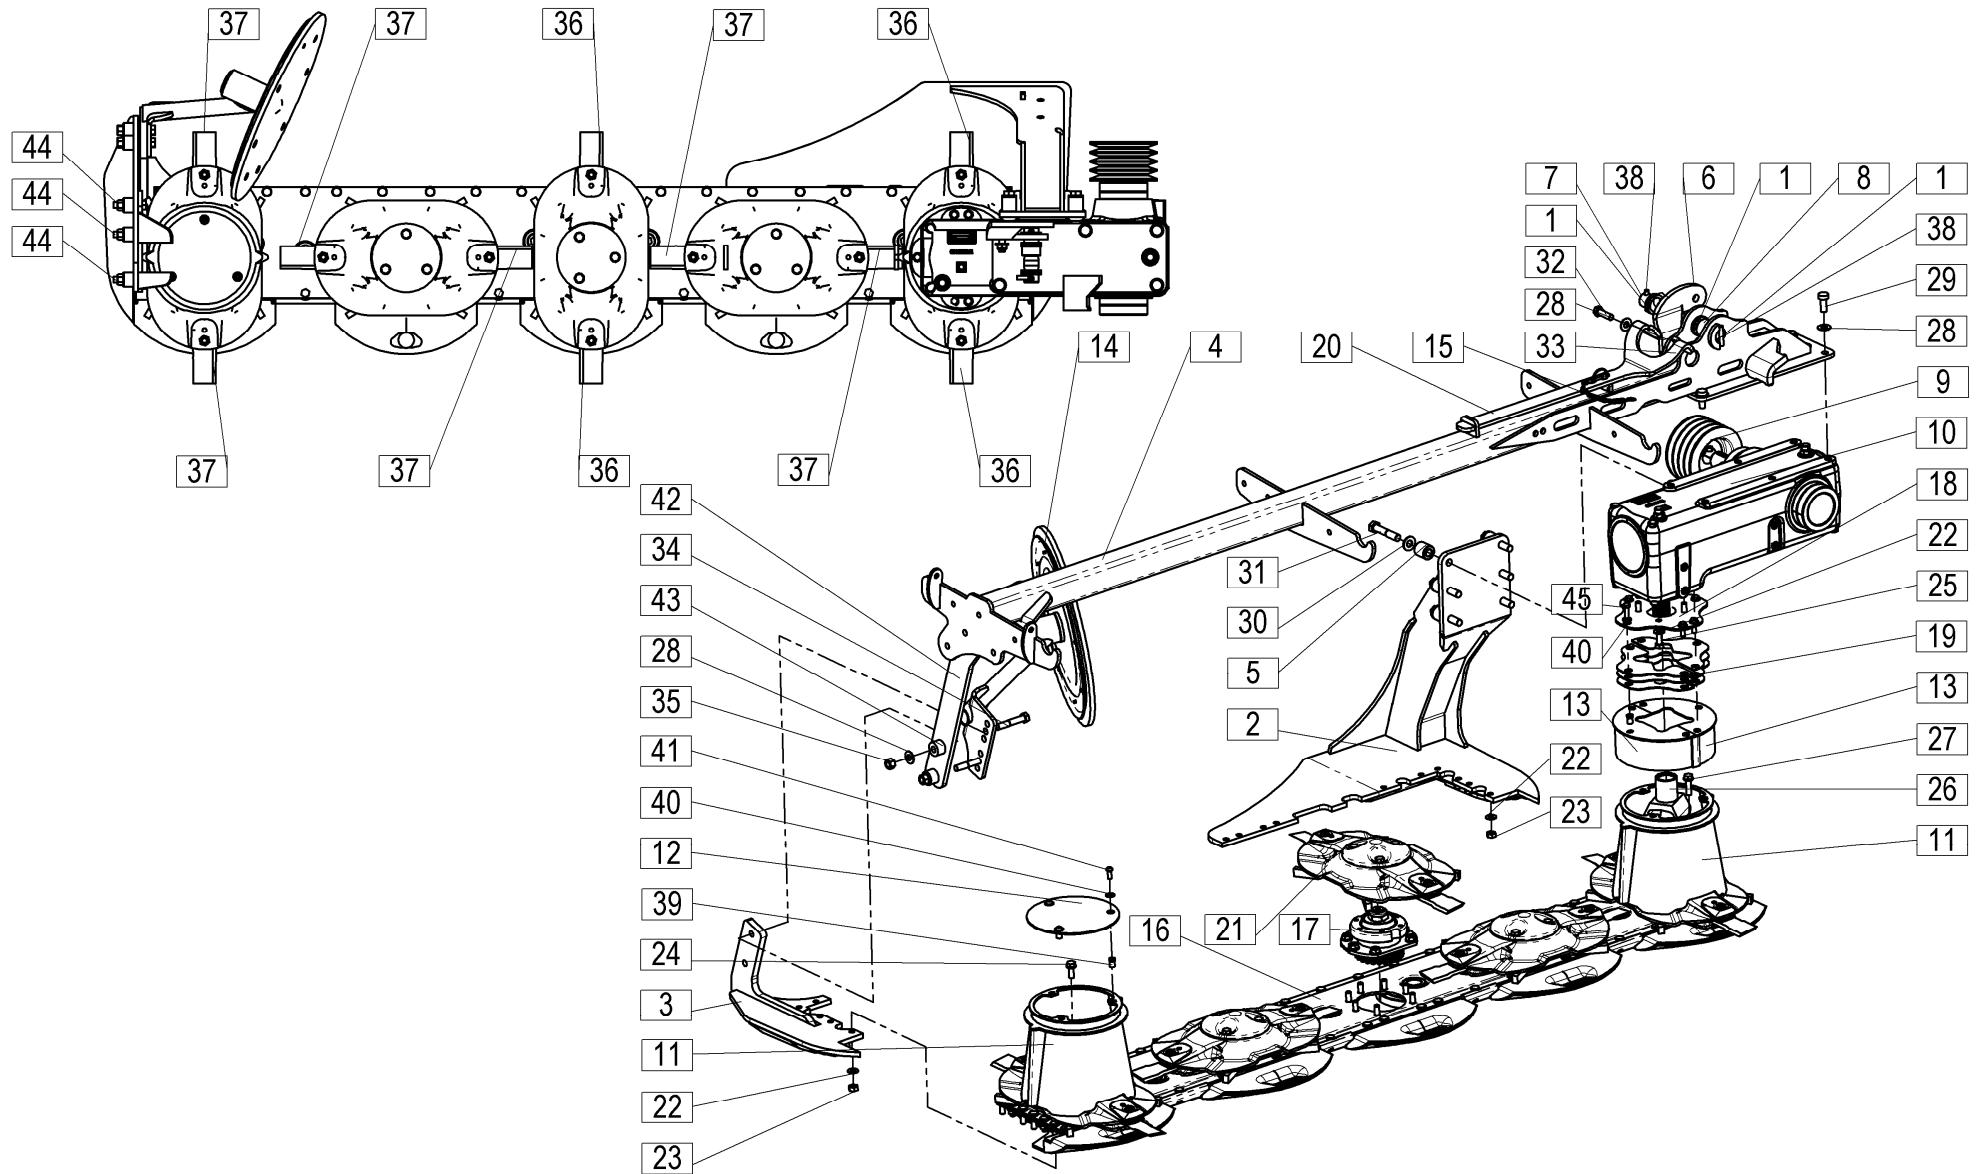

Tel: +386 (03) 7038 500
Fax: +386 (03) 7038 663
+386 (03) 7038 674

158475704

Poz. 46 - dodatno razpisane nizke matice za pritržitev grebena na peto!
 Poz. 46 - dodatne nizke navrtke za fiksiranje kosionog grebena na petu!
 Poz. 46 - extra satz schmale Muttern zur Befestigung von Ferse an Tragebock!
 Pos. 46 - extra low - nuts for mounting the heel on the cutter bar!
 Pos. 46 - extra bassa - dadi per il montaggio dello sperone sulla barra falciante!
 Pos. 46 ecrous - extra bas - pour monter le talon sur la barre de coupe!