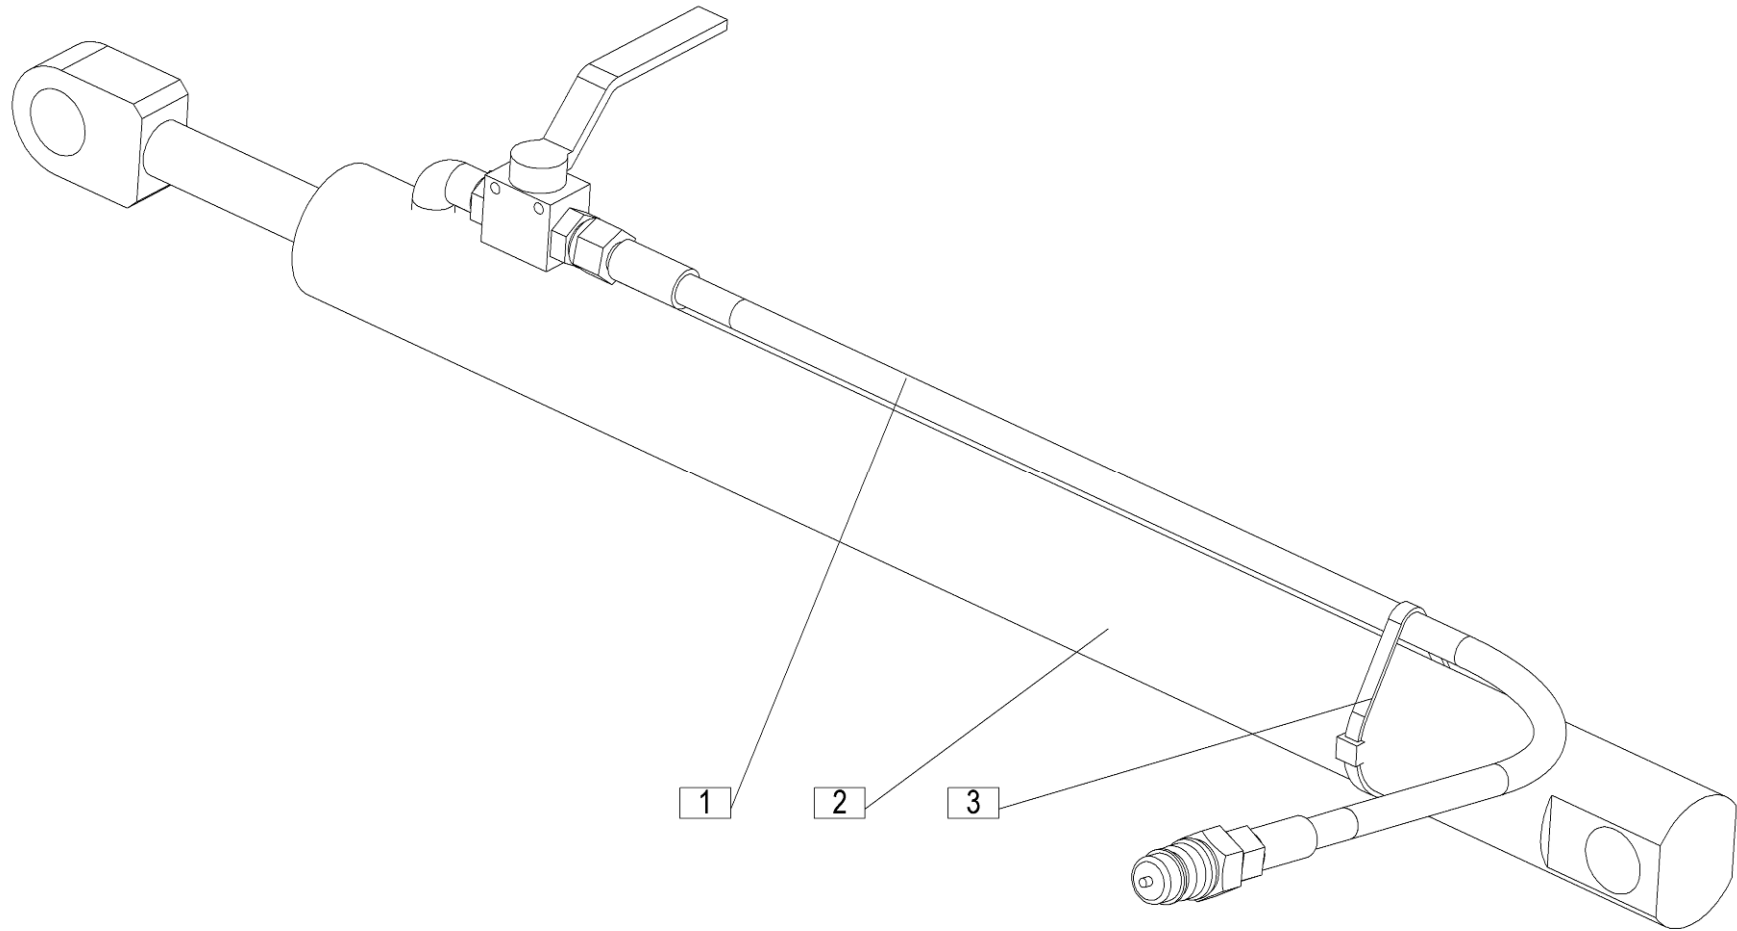

Velja od tov. št. dalje:
 Važi od tvor. broja dalje:
 Ab masch. Nr.:
 From mach Nr.:
 Da macch. Nr.:
 N° de machine :

OPTICUT 220 = +041

13

Številka Broj Bild Fig. Fig. N°	Kataloška številka Kataloški broj Ersatzteilnummer Spare Part Number Numero Parti di Ricambio Numéro de la pièce de rechange	Naziv dela (SLO)	Naziv dijela (HR)	Benennung (D)	Description (GB)	Descrizione (I)	Description (F)	Količina Komada Menge Quantity Quantità Quantité
21	745031152	Disk kpl.	Disk kpl.	Scheibe zus.	Disc cpl.	Disco cpl.	Ens. disque	3
22	150426809	Podložka SKM 10	Podložka SKM 10	Scheibe SKM 10	Washer SKM 10	Rondella SKM 10	Rondelle SKM 10	12
23	000221307	Matica M10	Navrtka M10	Mutter M10	Nut M10	Dado M10	Écrou M10	8
24	157381308	Vijak M10x25 - 10.9 DACROMET	Vijak M10x25 - 10.9 DACROMET	Schraube M10x25 - 10.9 DACROMET	Screw M10x25 - 10.9 DACROMET	Vite M10x25 - 10.9 DACROMET	Vis M10x25 - 10.9 DACROMET	6
25	000210300	Vijak M10x25	Vijak M10x25	Schraube M10x25	Screw M10x25	Vite M10x25	Vis M10x25	4
26	150676806	Kardan B&P KARDAN.112.0	Kardan B&P KARDAN.112.0	Gelenkwelle B&P KARDAN.112.0	P.T.O. shaft B&P KARDAN.112.0	Albero cardanico B&P KARDAN.112.0	Arbre de transmission B&P KARDAN.112.0	1
27	150619307	Vijak M10x35	Vijak M10x35	Schraube M10x35	Screw M10x35	Vite M10x35	Vis M10x35	6
28	150426907	Podložka SKM 12	Podložka SKM 12	Scheibe SKM 12	Washer SKM 12	Rondella SKM 12	Rondelle SKM 12	13
29	000212004	Vijak M12x30	Vijak M12x30	Schraube M12x30	Screw M12x30	Vite M12x30	Vis M12x30	6
30	150432703	Podložka SKM 14	Podložka SKM 14	Scheibe SKM 14	Washer SKM 14	Rondella SKM 14	Rondelle SKM 14	6
31	150697106	Vijak M14x75	Vijak M14x75	Schraube M14x75	Screw M14x75	Vite M14x75	Vis M14x75	6
32	159445004	Vijak M12x40	Vijak M12x40	Schraube M12x40	Screw M12x40	Vite M12x40	Vis M12x40	1
33	150645109	Matica M12	Navrtka M12	Mutter M12	Nut M12	Dado M12	Écrou M12	1
34	150470305	Vijak M12x70	Vijak M12x70	Schraube M12x70	Screw M12x70	Vite M12x70	Vis M12x70	2
35	150393602	Matica M12	Navrtka M12	Mutter M12	Nut M12	Dado M12	Écrou M12	5
36	745032020	Nož desni L=110 (RADURA)	Desni nož L=110 (RADURA)	Messer rechts L=110 (RADURA)	Blade right L=110 (RADURA)	Lama destra L=110 (RADURA)	Lame droite L=110 (RADURA)	4
37	745032010	Nož levi L=110 (RADURA)	Levi nož L=110 (RADURA)	Messer links L=110 (RADURA)	Blade left L=110 (RADURA)	Lama sinistra L=110 (RADURA)	Lame gauche L=110 (RADURA)	6
38	150454902	Zatič prožni 8x45 DACROMET / ISO 8752	Opružni klin 8x45 DACROMET / ISO 8752	Spannstift 8x45 DACROMET / ISO 8752	Tension pin 8x45 DACROMET / ISO 8752	Perno tensione 8x45 DACROMET / ISO 8752	Goupille de serrage 8x45 DACROMET / ISO 8752	2
39	150689106	Matica navlečna šestroba M8 (Art. 6424333)	Navrtka - šestroba M8 (Art. 6424333)	Blindnietmutter-Sechskant M8 (Art. 6424333)	Rivet nut - hexagon M8 (Art. 6424333)	Dado rivetto - esagonale M8 (Art. 6424333)	Écrou rivet - hexagone M8 (Art. 6424333)	9
40	150426701	Podložka SKM 8	Podložka SKM 8	Scheibe SKM 8	Washer SKM 8	Rondella SKM 8	Rondelle SKM 8	9
41	150688802	Vijak M8x20	Vijak M8x20	Schraube M8x20	Screw M8x20	Vite M8x20	Vis M8x20	3
42	760031440	Peta desna	Desna peta	Absatz rechts	Heel RH	Tallone DX	Talon RH	1
43	155581819	Puša 1 - 13x30 - 20	Čaura 1 - 13x30 - 20	Büchse 1 - 13x30 - 20	Sleeve 1 - 13x30 - 20	Manicotto 1 - 13x30 - 20	Manchon 1 - 13x30 - 20	5
44	150373303	Vijak M12x60	Vijak M12x60	Schraube M12x60	Screw M12x60	Vite M12x60	Vis M12x60	3
45	000254101	Vijak M8x25	Vijak M8x25	Schraube M8x25	Screw M8x25	Vite M8x25	Vis M8x25	6
46	000222404	Matica M10	Navrtka M10	Mutter M10	Nut M10	Dado M10	Écrou M10	2