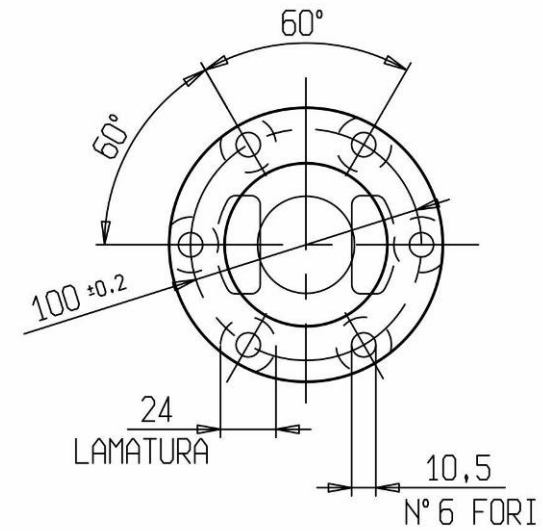

Velja od tov. št. dalje:
 Važi od tvor. broja dalje:
 Ab masch. Nr.:
 From mach Nr.:
 Da macch. Nr.:
 N° de machine :

OPTICUT 220 = +041

13

Številka Broj Bild Fig. Fig. N°	Kataloška številka Kataloški broj Ersatzteilnummer Spare Part Number Numero Parti di Ricambio Numéro de la pièce de rechange	Naziv dela (SLO)	Naziv dijela (HR)	Benennung (D)	Description (GB)	Descrizione (I)	Description (F)	Količina Komada Menge Quantity Quantità Quantité
21	745031152	Disk kpl.	Disk kpl.	Scheibe zus.	Disc cpl.	Disco cpl.	Ens. disque	3
22	150426809	Podložka SKM 10	Podložka SKM 10	Scheibe SKM 10	Washer SKM 10	Rondella SKM 10	Rondelle SKM 10	12
23	000221307	Matica M10	Navrtka M10	Mutter M10	Nut M10	Dado M10	Écrou M10	8
24	157381308	Vijak M10x25 - 10.9 DACROMET	Vijak M10x25 - 10.9 DACROMET	Schraube M10x25 - 10.9 DACROMET	Screw M10x25 - 10.9 DACROMET	Vite M10x25 - 10.9 DACROMET	Vis M10x25 - 10.9 DACROMET	6
25	000210300	Vijak M10x25	Vijak M10x25	Schraube M10x25	Screw M10x25	Vite M10x25	Vis M10x25	4
26	150676806	Kardan B&P KARDAN.112.0	Kardan B&P KARDAN.112.0	Gelenkwelle B&P KARDAN.112.0	P.T.O. shaft B&P KARDAN.112.0	Albero cardanico B&P KARDAN.112.0	Arbre de transmission B&P KARDAN.112.0	1
27	150619307	Vijak M10x35	Vijak M10x35	Schraube M10x35	Screw M10x35	Vite M10x35	Vis M10x35	6
28	150426907	Podložka SKM 12	Podložka SKM 12	Scheibe SKM 12	Washer SKM 12	Rondella SKM 12	Rondelle SKM 12	13
29	000212004	Vijak M12x30	Vijak M12x30	Schraube M12x30	Screw M12x30	Vite M12x30	Vis M12x30	6
30	150432703	Podložka SKM 14	Podložka SKM 14	Scheibe SKM 14	Washer SKM 14	Rondella SKM 14	Rondelle SKM 14	6
31	150697106	Vijak M14x75	Vijak M14x75	Schraube M14x75	Screw M14x75	Vite M14x75	Vis M14x75	6
32	159445004	Vijak M12x40	Vijak M12x40	Schraube M12x40	Screw M12x40	Vite M12x40	Vis M12x40	1
33	150645109	Matica M12	Navrtka M12	Mutter M12	Nut M12	Dado M12	Écrou M12	1
34	150470305	Vijak M12x70	Vijak M12x70	Schraube M12x70	Screw M12x70	Vite M12x70	Vis M12x70	2
35	150393602	Matica M12	Navrtka M12	Mutter M12	Nut M12	Dado M12	Écrou M12	5
36	745032020	Nož desni L=110 (RADURA)	Desni nož L=110 (RADURA)	Messer rechts L=110 (RADURA)	Blade right L=110 (RADURA)	Lama destra L=110 (RADURA)	Lame droite L=110 (RADURA)	4
37	745032010	Nož levi L=110 (RADURA)	Levi nož L=110 (RADURA)	Messer links L=110 (RADURA)	Blade left L=110 (RADURA)	Lama sinistra L=110 (RADURA)	Lame gauche L=110 (RADURA)	6
38	150454902	Zatič prožni 8x45 DACROMET / ISO 8752	Opružni klin 8x45 DACROMET / ISO 8752	Spannstift 8x45 DACROMET / ISO 8752	Tension pin 8x45 DACROMET / ISO 8752	Perno tensione 8x45 DACROMET / ISO 8752	Goupille de serrage 8x45 DACROMET / ISO 8752	2
39	150689106	Matica navlečna šestroba M8 (Art. 6424333)	Navrtka - šestroba M8 (Art. 6424333)	Blindnietmutter-Sechskant M8 (Art. 6424333)	Rivet nut - hexagon M8 (Art. 6424333)	Dado rivetto - esagonale M8 (Art. 6424333)	Écrou rivet - hexagone M8 (Art. 6424333)	9
40	150426701	Podložka SKM 8	Podložka SKM 8	Scheibe SKM 8	Washer SKM 8	Rondella SKM 8	Rondelle SKM 8	9
41	150688802	Vijak M8x20	Vijak M8x20	Schraube M8x20	Screw M8x20	Vite M8x20	Vis M8x20	3
42	760031440	Peta desna	Desna peta	Absatz rechts	Heel RH	Tallone DX	Talon RH	1
43	155581819	Puša 1 - 13x30 - 20	Čaura 1 - 13x30 - 20	Büchse 1 - 13x30 - 20	Sleeve 1 - 13x30 - 20	Manicotto 1 - 13x30 - 20	Manchon 1 - 13x30 - 20	5
44	150373303	Vijak M12x60	Vijak M12x60	Schraube M12x60	Screw M12x60	Vite M12x60	Vis M12x60	3
45	000254101	Vijak M8x25	Vijak M8x25	Schraube M8x25	Screw M8x25	Vite M8x25	Vis M8x25	6
46	000222404	Matica M10	Navrtka M10	Mutter M10	Nut M10	Dado M10	Écrou M10	2