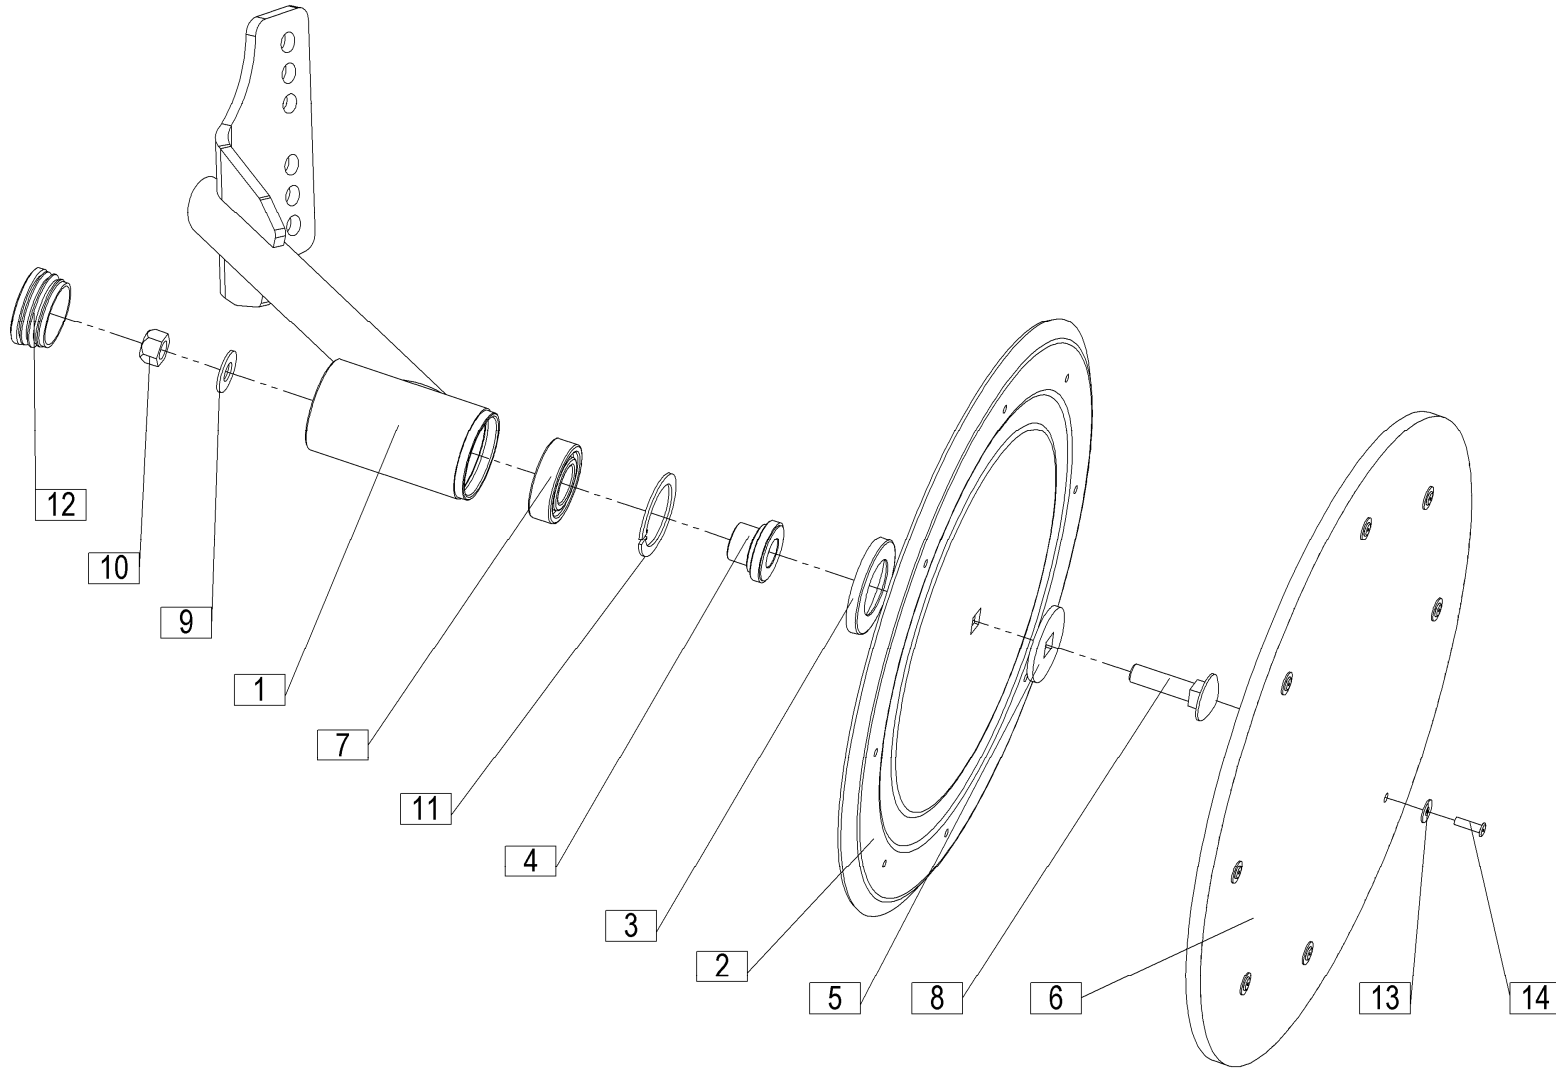

Velja od tov. št. dalje:
 Važi od tvor. broja dalje:
 Ab masch. Nr.:
 From mach Nr.:
 Da macch. Nr.:
 N° de machine :

OPTICUT 220 = +041

13

Številka Broj Bild Fig. Fig. N°	Kataloška številka Kataloški broj Ersatzteilnummer Spare Part Number Numero Parti di Ricambio Numéro de la pièce de rechange	Naziv dela (SLO)	Naziv dijela (HR)	Benennung (D)	Description (GB)	Descrizione (I)	Description (F)	Količina Komada Menge Quantity Quantità Quantité
21	745031152	Disk kpl.	Disk kpl.	Scheibe zus.	Disc cpl.	Disco cpl.	Ens. disque	3
22	150426809	Podložka SKM 10	Podložka SKM 10	Scheibe SKM 10	Washer SKM 10	Rondella SKM 10	Rondelle SKM 10	12
23	000221307	Matica M10	Navrtka M10	Mutter M10	Nut M10	Dado M10	Écrou M10	8
24	157381308	Vijak M10x25 - 10.9 DACROMET	Vijak M10x25 - 10.9 DACROMET	Schraube M10x25 - 10.9 DACROMET	Screw M10x25 - 10.9 DACROMET	Vite M10x25 - 10.9 DACROMET	Vis M10x25 - 10.9 DACROMET	6
25	000210300	Vijak M10x25	Vijak M10x25	Schraube M10x25	Screw M10x25	Vite M10x25	Vis M10x25	4
26	150676806	Kardan B&P KARDAN.112.0	Kardan B&P KARDAN.112.0	Gelenkwelle B&P KARDAN.112.0	P.T.O. shaft B&P KARDAN.112.0	Albero cardanico B&P KARDAN.112.0	Arbre de transmission B&P KARDAN.112.0	1
27	150619307	Vijak M10x35	Vijak M10x35	Schraube M10x35	Screw M10x35	Vite M10x35	Vis M10x35	6
28	150426907	Podložka SKM 12	Podložka SKM 12	Scheibe SKM 12	Washer SKM 12	Rondella SKM 12	Rondelle SKM 12	13
29	000212004	Vijak M12x30	Vijak M12x30	Schraube M12x30	Screw M12x30	Vite M12x30	Vis M12x30	6
30	150432703	Podložka SKM 14	Podložka SKM 14	Scheibe SKM 14	Washer SKM 14	Rondella SKM 14	Rondelle SKM 14	6
31	150697106	Vijak M14x75	Vijak M14x75	Schraube M14x75	Screw M14x75	Vite M14x75	Vis M14x75	6
32	159445004	Vijak M12x40	Vijak M12x40	Schraube M12x40	Screw M12x40	Vite M12x40	Vis M12x40	1
33	150645109	Matica M12	Navrtka M12	Mutter M12	Nut M12	Dado M12	Écrou M12	1
34	150470305	Vijak M12x70	Vijak M12x70	Schraube M12x70	Screw M12x70	Vite M12x70	Vis M12x70	2
35	150393602	Matica M12	Navrtka M12	Mutter M12	Nut M12	Dado M12	Écrou M12	5
36	745032020	Nož desni L=110 (RADURA)	Desni nož L=110 (RADURA)	Messer rechts L=110 (RADURA)	Blade right L=110 (RADURA)	Lama destra L=110 (RADURA)	Lame droite L=110 (RADURA)	4
37	745032010	Nož levi L=110 (RADURA)	Levi nož L=110 (RADURA)	Messer links L=110 (RADURA)	Blade left L=110 (RADURA)	Lama sinistra L=110 (RADURA)	Lame gauche L=110 (RADURA)	6
38	150454902	Zatič prožni 8x45 DACROMET / ISO 8752	Opružni klin 8x45 DACROMET / ISO 8752	Spannstift 8x45 DACROMET / ISO 8752	Tension pin 8x45 DACROMET / ISO 8752	Perno tensione 8x45 DACROMET / ISO 8752	Goupille de serrage 8x45 DACROMET / ISO 8752	2
39	150689106	Matica navlečna šestroba M8 (Art. 6424333)	Navrtka - šestroba M8 (Art. 6424333)	Blindnietmutter-Sechskant M8 (Art. 6424333)	Rivet nut - hexagon M8 (Art. 6424333)	Dado rivetto - esagonale M8 (Art. 6424333)	Écrou rivet - hexagone M8 (Art. 6424333)	9
40	150426701	Podložka SKM 8	Podložka SKM 8	Scheibe SKM 8	Washer SKM 8	Rondella SKM 8	Rondelle SKM 8	9
41	150688802	Vijak M8x20	Vijak M8x20	Schraube M8x20	Screw M8x20	Vite M8x20	Vis M8x20	3
42	760031440	Peta desna	Desna peta	Absatz rechts	Heel RH	Tallone DX	Talon RH	1
43	155581819	Puša 1 - 13x30 - 20	Čaura 1 - 13x30 - 20	Büchse 1 - 13x30 - 20	Sleeve 1 - 13x30 - 20	Manicotto 1 - 13x30 - 20	Manchon 1 - 13x30 - 20	5
44	150373303	Vijak M12x60	Vijak M12x60	Schraube M12x60	Screw M12x60	Vite M12x60	Vis M12x60	3
45	000254101	Vijak M8x25	Vijak M8x25	Schraube M8x25	Screw M8x25	Vite M8x25	Vis M8x25	6
46	000222404	Matica M10	Navrtka M10	Mutter M10	Nut M10	Dado M10	Écrou M10	2