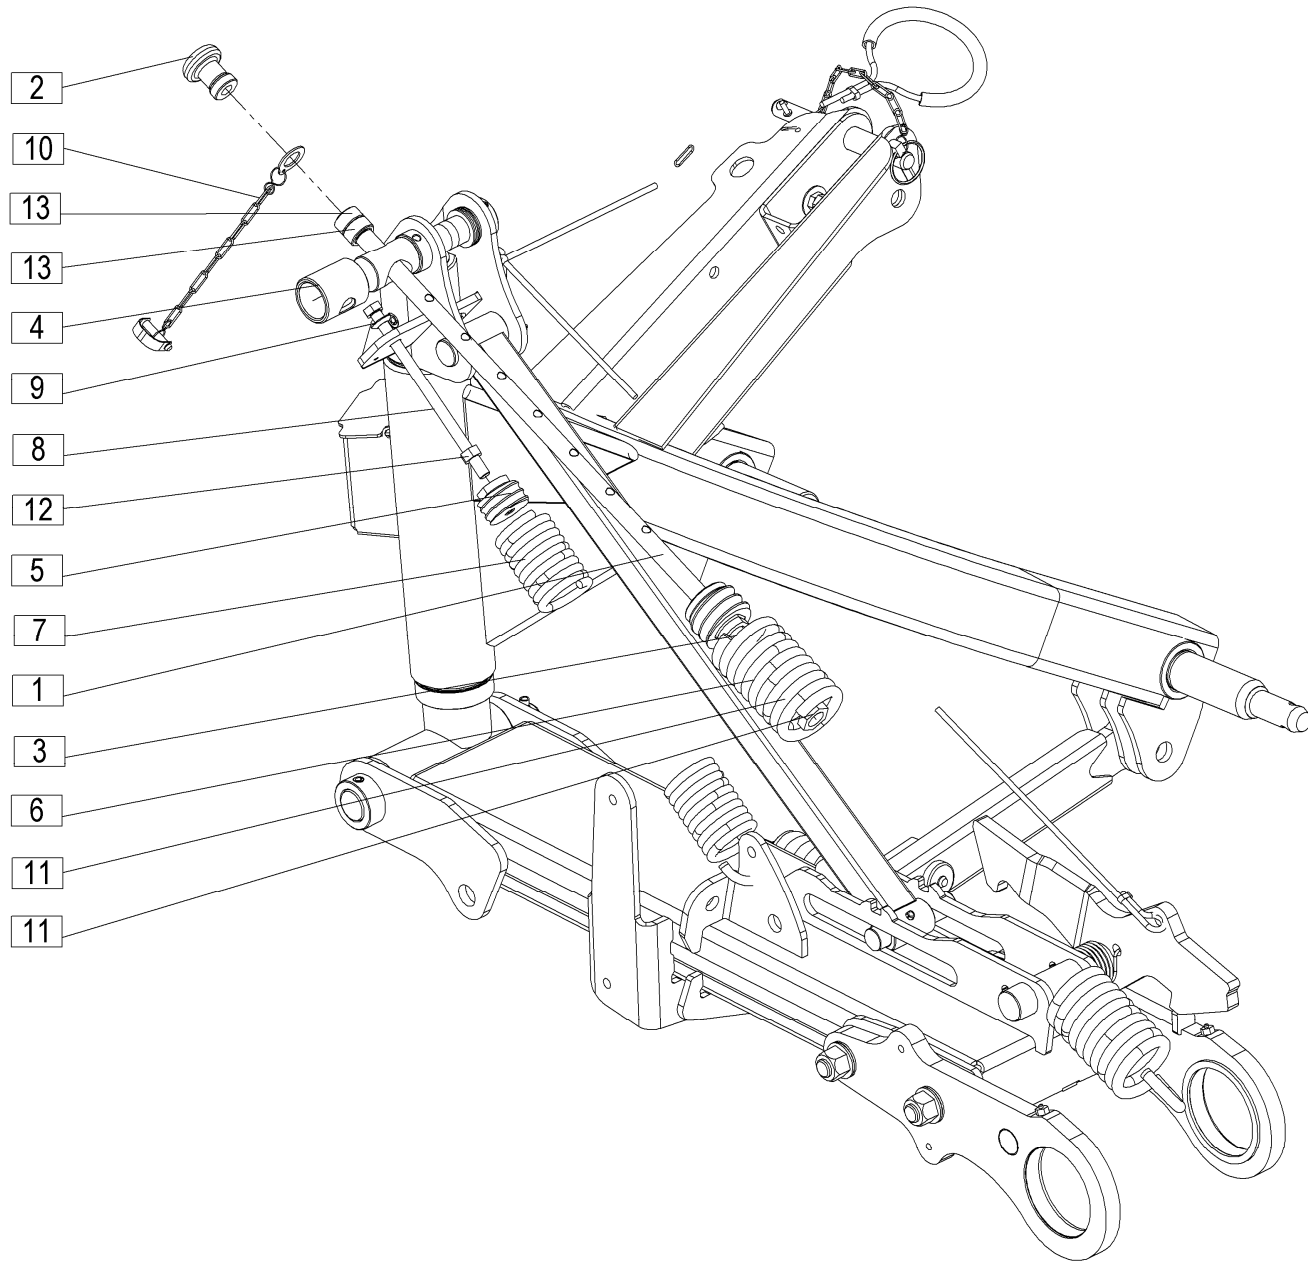

Velja od tov. št. dalje:
 Važi od tvor. broja dalje:
 Ab masch. Nr.:
 From mach Nr.:
 Da macch. Nr.:
 N° de machine :

OPTICUT 220 = +041

13

Številka Broj Bild Fig. Fig. N°	Kataloška številka Kataloški broj Ersatzteilnummer Spare Part Number Numero Parti di Ricambio Numéro de la pièce de rechange	Naziv dela (SLO)	Naziv dijela (HR)	Benennung (D)	Description (GB)	Descrizione (I)	Description (F)	Količina Komada Menge Quantity Quantità Quantité
21	745031152	Disk kpl.	Disk kpl.	Scheibe zus.	Disc cpl.	Disco cpl.	Ens. disque	3
22	150426809	Podložka SKM 10	Podložka SKM 10	Scheibe SKM 10	Washer SKM 10	Rondella SKM 10	Rondelle SKM 10	12
23	000221307	Matica M10	Navrtka M10	Mutter M10	Nut M10	Dado M10	Écrou M10	8
24	157381308	Vijak M10x25 - 10.9 DACROMET	Vijak M10x25 - 10.9 DACROMET	Schraube M10x25 - 10.9 DACROMET	Screw M10x25 - 10.9 DACROMET	Vite M10x25 - 10.9 DACROMET	Vis M10x25 - 10.9 DACROMET	6
25	000210300	Vijak M10x25	Vijak M10x25	Schraube M10x25	Screw M10x25	Vite M10x25	Vis M10x25	4
26	150676806	Kardan B&P KARDAN.112.0	Kardan B&P KARDAN.112.0	Gelenkwelle B&P KARDAN.112.0	P.T.O. shaft B&P KARDAN.112.0	Albero cardanico B&P KARDAN.112.0	Arbre de transmission B&P KARDAN.112.0	1
27	150619307	Vijak M10x35	Vijak M10x35	Schraube M10x35	Screw M10x35	Vite M10x35	Vis M10x35	6
28	150426907	Podložka SKM 12	Podložka SKM 12	Scheibe SKM 12	Washer SKM 12	Rondella SKM 12	Rondelle SKM 12	13
29	000212004	Vijak M12x30	Vijak M12x30	Schraube M12x30	Screw M12x30	Vite M12x30	Vis M12x30	6
30	150432703	Podložka SKM 14	Podložka SKM 14	Scheibe SKM 14	Washer SKM 14	Rondella SKM 14	Rondelle SKM 14	6
31	150697106	Vijak M14x75	Vijak M14x75	Schraube M14x75	Screw M14x75	Vite M14x75	Vis M14x75	6
32	159445004	Vijak M12x40	Vijak M12x40	Schraube M12x40	Screw M12x40	Vite M12x40	Vis M12x40	1
33	150645109	Matica M12	Navrtka M12	Mutter M12	Nut M12	Dado M12	Écrou M12	1
34	150470305	Vijak M12x70	Vijak M12x70	Schraube M12x70	Screw M12x70	Vite M12x70	Vis M12x70	2
35	150393602	Matica M12	Navrtka M12	Mutter M12	Nut M12	Dado M12	Écrou M12	5
36	745032020	Nož desni L=110 (RADURA)	Desni nož L=110 (RADURA)	Messer rechts L=110 (RADURA)	Blade right L=110 (RADURA)	Lama destra L=110 (RADURA)	Lame droite L=110 (RADURA)	4
37	745032010	Nož levi L=110 (RADURA)	Levi nož L=110 (RADURA)	Messer links L=110 (RADURA)	Blade left L=110 (RADURA)	Lama sinistra L=110 (RADURA)	Lame gauche L=110 (RADURA)	6
38	150454902	Zatič prožni 8x45 DACROMET / ISO 8752	Opružni klin 8x45 DACROMET / ISO 8752	Spannstift 8x45 DACROMET / ISO 8752	Tension pin 8x45 DACROMET / ISO 8752	Perno tensione 8x45 DACROMET / ISO 8752	Goupille de serrage 8x45 DACROMET / ISO 8752	2
39	150689106	Matica navlečna šestroba M8 (Art. 6424333)	Navrtka - šestroba M8 (Art. 6424333)	Blindnietmutter-Sechskant M8 (Art. 6424333)	Rivet nut - hexagon M8 (Art. 6424333)	Dado rivetto - esagonale M8 (Art. 6424333)	Écrou rivet - hexagone M8 (Art. 6424333)	9
40	150426701	Podložka SKM 8	Podložka SKM 8	Scheibe SKM 8	Washer SKM 8	Rondella SKM 8	Rondelle SKM 8	9
41	150688802	Vijak M8x20	Vijak M8x20	Schraube M8x20	Screw M8x20	Vite M8x20	Vis M8x20	3
42	760031440	Peta desna	Desna peta	Absatz rechts	Heel RH	Tallone DX	Talon RH	1
43	155581819	Puša 1 - 13x30 - 20	Čaura 1 - 13x30 - 20	Büchse 1 - 13x30 - 20	Sleeve 1 - 13x30 - 20	Manicotto 1 - 13x30 - 20	Manchon 1 - 13x30 - 20	5
44	150373303	Vijak M12x60	Vijak M12x60	Schraube M12x60	Screw M12x60	Vite M12x60	Vis M12x60	3
45	000254101	Vijak M8x25	Vijak M8x25	Schraube M8x25	Screw M8x25	Vite M8x25	Vis M8x25	6
46	000222404	Matica M10	Navrtka M10	Mutter M10	Nut M10	Dado M10	Écrou M10	2