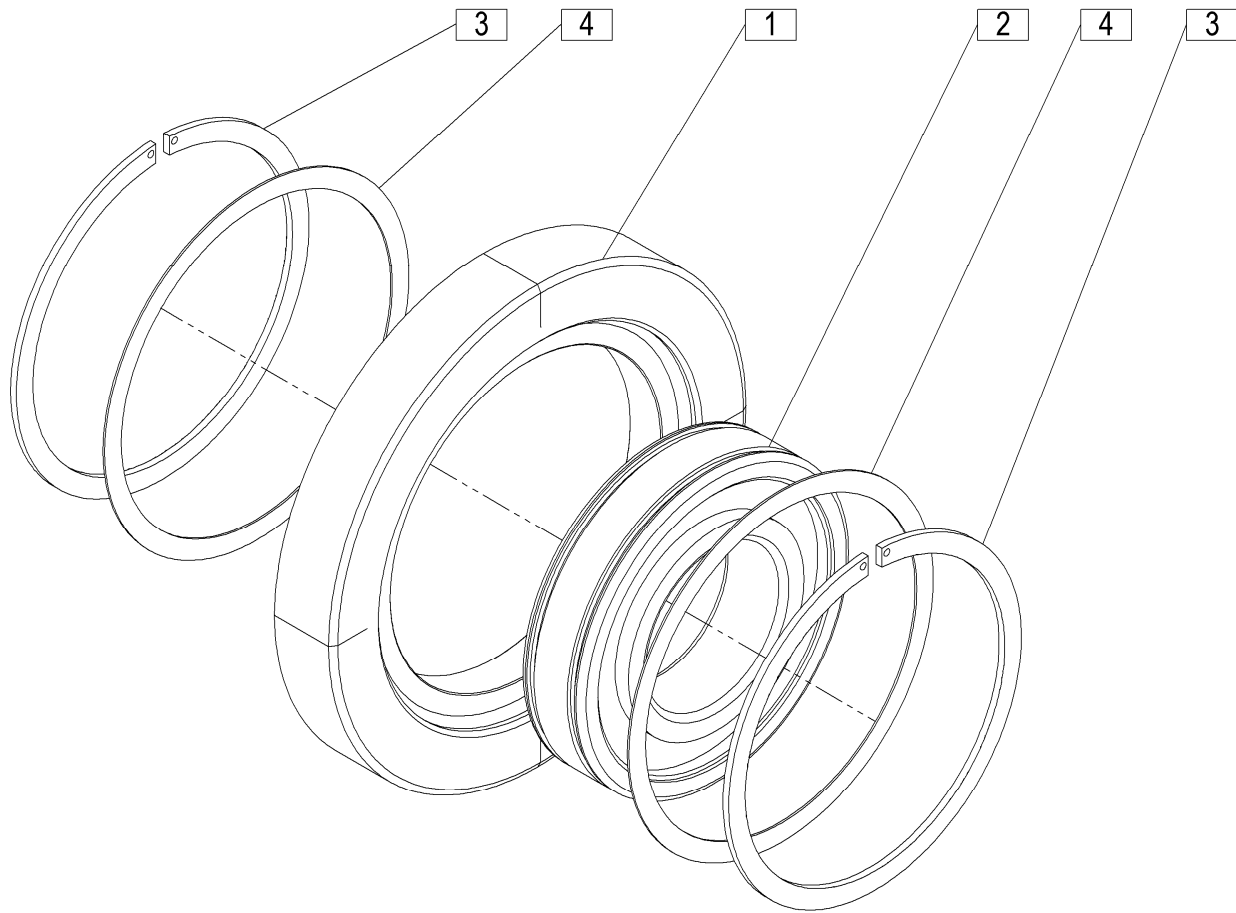

Velja od tov. št. dalje:
 Važi od tvor. broja dalje:
 Ab masch. Nr.:
 From mach Nr.:
 Da macch. Nr.:
 N° de machine :

OPTICUT 220 = +041

13

Številka Broj Bild Fig. Fig. N°	Kataloška številka Kataloški broj Ersatzteilnummer Spare Part Number Numero Parti di Ricambio Numéro de la pièce de rechange	Naziv dela (SLO)	Naziv dijela (HR)	Benennung (D)	Description (GB)	Descrizione (I)	Description (F)	Količina Komada Menge Quantity Quantità Quantité
21	745031152	Disk kpl.	Disk kpl.	Scheibe zus.	Disc cpl.	Disco cpl.	Ens. disque	3
22	150426809	Podložka SKM 10	Podložka SKM 10	Scheibe SKM 10	Washer SKM 10	Rondella SKM 10	Rondelle SKM 10	12
23	000221307	Matica M10	Navrtka M10	Mutter M10	Nut M10	Dado M10	Écrou M10	8
24	157381308	Vijak M10x25 - 10.9 DACROMET	Vijak M10x25 - 10.9 DACROMET	Schraube M10x25 - 10.9 DACROMET	Screw M10x25 - 10.9 DACROMET	Vite M10x25 - 10.9 DACROMET	Vis M10x25 - 10.9 DACROMET	6
25	000210300	Vijak M10x25	Vijak M10x25	Schraube M10x25	Screw M10x25	Vite M10x25	Vis M10x25	4
26	150676806	Kardan B&P KARDAN.112.0	Kardan B&P KARDAN.112.0	Gelenkwelle B&P KARDAN.112.0	P.T.O. shaft B&P KARDAN.112.0	Albero cardanico B&P KARDAN.112.0	Arbre de transmission B&P KARDAN.112.0	1
27	150619307	Vijak M10x35	Vijak M10x35	Schraube M10x35	Screw M10x35	Vite M10x35	Vis M10x35	6
28	150426907	Podložka SKM 12	Podložka SKM 12	Scheibe SKM 12	Washer SKM 12	Rondella SKM 12	Rondelle SKM 12	13
29	000212004	Vijak M12x30	Vijak M12x30	Schraube M12x30	Screw M12x30	Vite M12x30	Vis M12x30	6
30	150432703	Podložka SKM 14	Podložka SKM 14	Scheibe SKM 14	Washer SKM 14	Rondella SKM 14	Rondelle SKM 14	6
31	150697106	Vijak M14x75	Vijak M14x75	Schraube M14x75	Screw M14x75	Vite M14x75	Vis M14x75	6
32	159445004	Vijak M12x40	Vijak M12x40	Schraube M12x40	Screw M12x40	Vite M12x40	Vis M12x40	1
33	150645109	Matica M12	Navrtka M12	Mutter M12	Nut M12	Dado M12	Écrou M12	1
34	150470305	Vijak M12x70	Vijak M12x70	Schraube M12x70	Screw M12x70	Vite M12x70	Vis M12x70	2
35	150393602	Matica M12	Navrtka M12	Mutter M12	Nut M12	Dado M12	Écrou M12	5
36	745032020	Nož desni L=110 (RADURA)	Desni nož L=110 (RADURA)	Messer rechts L=110 (RADURA)	Blade right L=110 (RADURA)	Lama destra L=110 (RADURA)	Lame droite L=110 (RADURA)	4
37	745032010	Nož levi L=110 (RADURA)	Levi nož L=110 (RADURA)	Messer links L=110 (RADURA)	Blade left L=110 (RADURA)	Lama sinistra L=110 (RADURA)	Lame gauche L=110 (RADURA)	6
38	150454902	Zatič prožni 8x45 DACROMET / ISO 8752	Opružni klin 8x45 DACROMET / ISO 8752	Spannstift 8x45 DACROMET / ISO 8752	Tension pin 8x45 DACROMET / ISO 8752	Perno tensione 8x45 DACROMET / ISO 8752	Goupille de serrage 8x45 DACROMET / ISO 8752	2
39	150689106	Matica navlečna šestroba M8 (Art. 6424333)	Navrtka - šestroba M8 (Art. 6424333)	Blindnietmutter-Sechskant M8 (Art. 6424333)	Rivet nut - hexagon M8 (Art. 6424333)	Dado rivetto - esagonale M8 (Art. 6424333)	Écrou rivet - hexagone M8 (Art. 6424333)	9
40	150426701	Podložka SKM 8	Podložka SKM 8	Scheibe SKM 8	Washer SKM 8	Rondella SKM 8	Rondelle SKM 8	9
41	150688802	Vijak M8x20	Vijak M8x20	Schraube M8x20	Screw M8x20	Vite M8x20	Vis M8x20	3
42	760031440	Peta desna	Desna peta	Absatz rechts	Heel RH	Tallone DX	Talon RH	1
43	155581819	Puša 1 - 13x30 - 20	Čaura 1 - 13x30 - 20	Büchse 1 - 13x30 - 20	Sleeve 1 - 13x30 - 20	Manicotto 1 - 13x30 - 20	Manchon 1 - 13x30 - 20	5
44	150373303	Vijak M12x60	Vijak M12x60	Schraube M12x60	Screw M12x60	Vite M12x60	Vis M12x60	3
45	000254101	Vijak M8x25	Vijak M8x25	Schraube M8x25	Screw M8x25	Vite M8x25	Vis M8x25	6
46	000222404	Matica M10	Navrtka M10	Mutter M10	Nut M10	Dado M10	Écrou M10	2