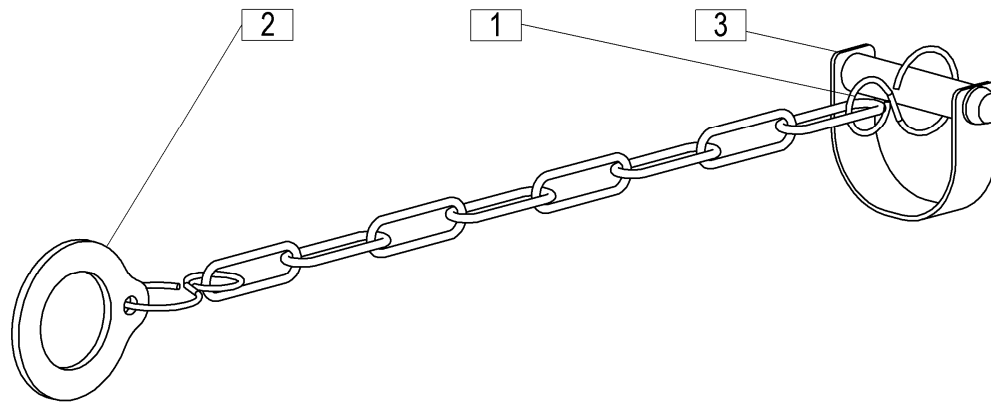

Velja od tov. št. dalje:
 Važi od tvor. broja dalje:
 Ab masch. Nr.:
 From mach Nr.:
 Da macch. Nr.:
 N° de machine :

OPTICUT 220 = +041

13

Številka Broj Bild Fig. Fig. N°	Kataloška številka Kataloški broj Ersatzteilnummer Spare Part Number Numero Parti di Ricambio Numéro de la pièce de rechange	Naziv dela (SLO)	Naziv dijela (HR)	Benennung (D)	Description (GB)	Descrizione (I)	Description (F)	Količina Komada Menge Quantity Quantità Quantité
21	745031152	Disk kpl.	Disk kpl.	Scheibe zus.	Disc cpl.	Disco cpl.	Ens. disque	3
22	150426809	Podložka SKM 10	Podložka SKM 10	Scheibe SKM 10	Washer SKM 10	Rondella SKM 10	Rondelle SKM 10	12
23	000221307	Matica M10	Navrtka M10	Mutter M10	Nut M10	Dado M10	Écrou M10	8
24	157381308	Vijak M10x25 - 10.9 DACROMET	Vijak M10x25 - 10.9 DACROMET	Schraube M10x25 - 10.9 DACROMET	Screw M10x25 - 10.9 DACROMET	Vite M10x25 - 10.9 DACROMET	Vis M10x25 - 10.9 DACROMET	6
25	000210300	Vijak M10x25	Vijak M10x25	Schraube M10x25	Screw M10x25	Vite M10x25	Vis M10x25	4
26	150676806	Kardan B&P KARDAN.112.0	Kardan B&P KARDAN.112.0	Gelenkwelle B&P KARDAN.112.0	P.T.O. shaft B&P KARDAN.112.0	Albero cardanico B&P KARDAN.112.0	Arbre de transmission B&P KARDAN.112.0	1
27	150619307	Vijak M10x35	Vijak M10x35	Schraube M10x35	Screw M10x35	Vite M10x35	Vis M10x35	6
28	150426907	Podložka SKM 12	Podložka SKM 12	Scheibe SKM 12	Washer SKM 12	Rondella SKM 12	Rondelle SKM 12	13
29	000212004	Vijak M12x30	Vijak M12x30	Schraube M12x30	Screw M12x30	Vite M12x30	Vis M12x30	6
30	150432703	Podložka SKM 14	Podložka SKM 14	Scheibe SKM 14	Washer SKM 14	Rondella SKM 14	Rondelle SKM 14	6
31	150697106	Vijak M14x75	Vijak M14x75	Schraube M14x75	Screw M14x75	Vite M14x75	Vis M14x75	6
32	159445004	Vijak M12x40	Vijak M12x40	Schraube M12x40	Screw M12x40	Vite M12x40	Vis M12x40	1
33	150645109	Matica M12	Navrtka M12	Mutter M12	Nut M12	Dado M12	Écrou M12	1
34	150470305	Vijak M12x70	Vijak M12x70	Schraube M12x70	Screw M12x70	Vite M12x70	Vis M12x70	2
35	150393602	Matica M12	Navrtka M12	Mutter M12	Nut M12	Dado M12	Écrou M12	5
36	745032020	Nož desni L=110 (RADURA)	Desni nož L=110 (RADURA)	Messer rechts L=110 (RADURA)	Blade right L=110 (RADURA)	Lama destra L=110 (RADURA)	Lame droite L=110 (RADURA)	4
37	745032010	Nož levi L=110 (RADURA)	Levi nož L=110 (RADURA)	Messer links L=110 (RADURA)	Blade left L=110 (RADURA)	Lama sinistra L=110 (RADURA)	Lame gauche L=110 (RADURA)	6
38	150454902	Zatič prožni 8x45 DACROMET / ISO 8752	Opružni klin 8x45 DACROMET / ISO 8752	Spannstift 8x45 DACROMET / ISO 8752	Tension pin 8x45 DACROMET / ISO 8752	Perno tensione 8x45 DACROMET / ISO 8752	Goupille de serrage 8x45 DACROMET / ISO 8752	2
39	150689106	Matica navlečna šestroba M8 (Art. 6424333)	Navrtka - šestroba M8 (Art. 6424333)	Blindnietmutter-Sechskant M8 (Art. 6424333)	Rivet nut - hexagon M8 (Art. 6424333)	Dado rivetto - esagonale M8 (Art. 6424333)	Écrou rivet - hexagone M8 (Art. 6424333)	9
40	150426701	Podložka SKM 8	Podložka SKM 8	Scheibe SKM 8	Washer SKM 8	Rondella SKM 8	Rondelle SKM 8	9
41	150688802	Vijak M8x20	Vijak M8x20	Schraube M8x20	Screw M8x20	Vite M8x20	Vis M8x20	3
42	760031440	Peta desna	Desna peta	Absatz rechts	Heel RH	Tallone DX	Talon RH	1
43	155581819	Puša 1 - 13x30 - 20	Čaura 1 - 13x30 - 20	Büchse 1 - 13x30 - 20	Sleeve 1 - 13x30 - 20	Manicotto 1 - 13x30 - 20	Manchon 1 - 13x30 - 20	5
44	150373303	Vijak M12x60	Vijak M12x60	Schraube M12x60	Screw M12x60	Vite M12x60	Vis M12x60	3
45	000254101	Vijak M8x25	Vijak M8x25	Schraube M8x25	Screw M8x25	Vite M8x25	Vis M8x25	6
46	000222404	Matica M10	Navrtka M10	Mutter M10	Nut M10	Dado M10	Écrou M10	2