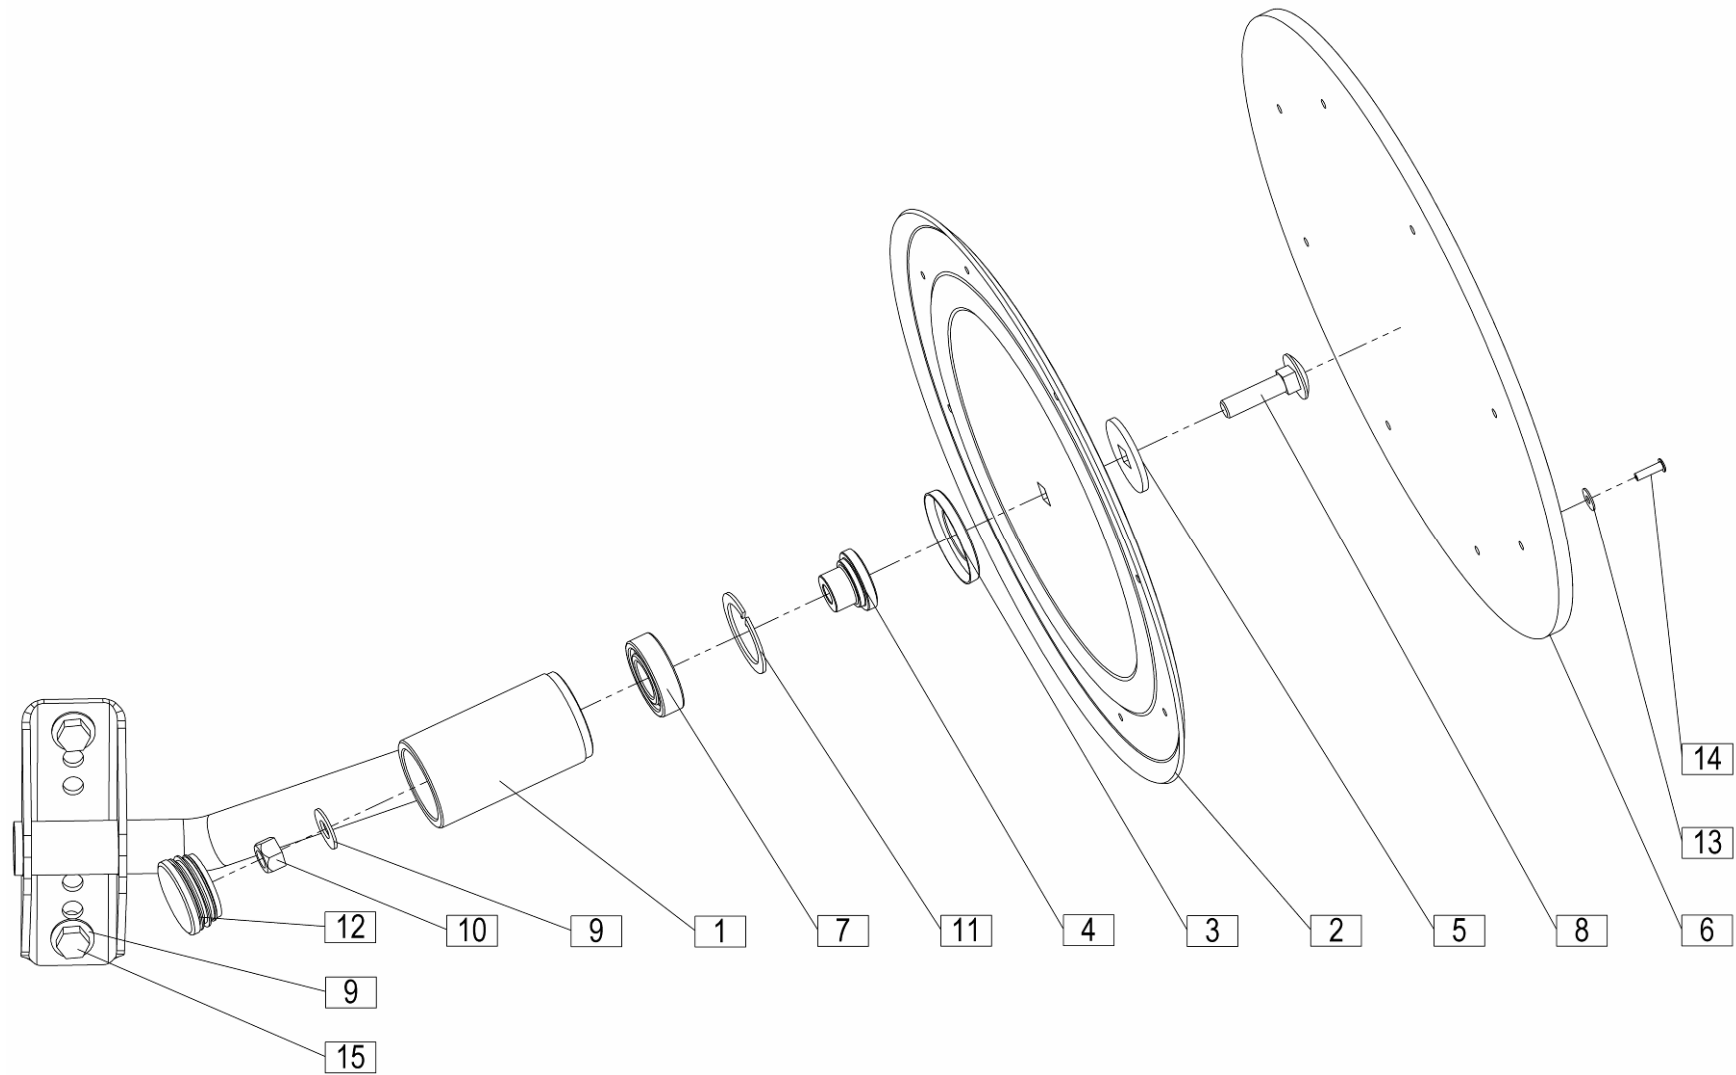

Velja od tov. št. dalje:
 Važi od tvor. broja dalje:
 Ab masch. Nr.:
 From mach Nr.:
 Da macch. Nr.:
 N° de machine :

OPTICUT 220 = +041

13

Številka Broj Bild Fig. Fig. N°	Kataloška številka Kataloški broj Ersatzteilnummer Spare Part Number Numero Parti di Ricambio Numéro de la pièce de rechange	Naziv dela (SLO)	Naziv dijela (HR)	Benennung (D)	Description (GB)	Descrizione (I)	Description (F)	Količina Komada Menge Quantity Quantità Quantité
21	745031152	Disk kpl.	Disk kpl.	Scheibe zus.	Disc cpl.	Disco cpl.	Ens. disque	3
22	150426809	Podložka SKM 10	Podložka SKM 10	Scheibe SKM 10	Washer SKM 10	Rondella SKM 10	Rondelle SKM 10	12
23	000221307	Matica M10	Navrtka M10	Mutter M10	Nut M10	Dado M10	Écrou M10	8
24	157381308	Vijak M10x25 - 10.9 DACROMET	Vijak M10x25 - 10.9 DACROMET	Schraube M10x25 - 10.9 DACROMET	Screw M10x25 - 10.9 DACROMET	Vite M10x25 - 10.9 DACROMET	Vis M10x25 - 10.9 DACROMET	6
25	000210300	Vijak M10x25	Vijak M10x25	Schraube M10x25	Screw M10x25	Vite M10x25	Vis M10x25	4
26	150676806	Kardan B&P KARDAN.112.0	Kardan B&P KARDAN.112.0	Gelenkwelle B&P KARDAN.112.0	P.T.O. shaft B&P KARDAN.112.0	Albero cardanico B&P KARDAN.112.0	Arbre de transmission B&P KARDAN.112.0	1
27	150619307	Vijak M10x35	Vijak M10x35	Schraube M10x35	Screw M10x35	Vite M10x35	Vis M10x35	6
28	150426907	Podložka SKM 12	Podložka SKM 12	Scheibe SKM 12	Washer SKM 12	Rondella SKM 12	Rondelle SKM 12	13
29	000212004	Vijak M12x30	Vijak M12x30	Schraube M12x30	Screw M12x30	Vite M12x30	Vis M12x30	6
30	150432703	Podložka SKM 14	Podložka SKM 14	Scheibe SKM 14	Washer SKM 14	Rondella SKM 14	Rondelle SKM 14	6
31	150697106	Vijak M14x75	Vijak M14x75	Schraube M14x75	Screw M14x75	Vite M14x75	Vis M14x75	6
32	159445004	Vijak M12x40	Vijak M12x40	Schraube M12x40	Screw M12x40	Vite M12x40	Vis M12x40	1
33	150645109	Matica M12	Navrtka M12	Mutter M12	Nut M12	Dado M12	Écrou M12	1
34	150470305	Vijak M12x70	Vijak M12x70	Schraube M12x70	Screw M12x70	Vite M12x70	Vis M12x70	2
35	150393602	Matica M12	Navrtka M12	Mutter M12	Nut M12	Dado M12	Écrou M12	5
36	745032020	Nož desni L=110 (RADURA)	Desni nož L=110 (RADURA)	Messer rechts L=110 (RADURA)	Blade right L=110 (RADURA)	Lama destra L=110 (RADURA)	Lame droite L=110 (RADURA)	4
37	745032010	Nož levi L=110 (RADURA)	Levi nož L=110 (RADURA)	Messer links L=110 (RADURA)	Blade left L=110 (RADURA)	Lama sinistra L=110 (RADURA)	Lame gauche L=110 (RADURA)	6
38	150454902	Zatič prožni 8x45 DACROMET / ISO 8752	Opružni klin 8x45 DACROMET / ISO 8752	Spannstift 8x45 DACROMET / ISO 8752	Tension pin 8x45 DACROMET / ISO 8752	Perno tensione 8x45 DACROMET / ISO 8752	Goupille de serrage 8x45 DACROMET / ISO 8752	2
39	150689106	Matica navlečna šestroba M8 (Art. 6424333)	Navrtka - šestroba M8 (Art. 6424333)	Blindnietmutter-Sechskant M8 (Art. 6424333)	Rivet nut - hexagon M8 (Art. 6424333)	Dado rivetto - esagonale M8 (Art. 6424333)	Écrou rivet - hexagone M8 (Art. 6424333)	9
40	150426701	Podložka SKM 8	Podložka SKM 8	Scheibe SKM 8	Washer SKM 8	Rondella SKM 8	Rondelle SKM 8	9
41	150688802	Vijak M8x20	Vijak M8x20	Schraube M8x20	Screw M8x20	Vite M8x20	Vis M8x20	3
42	760031440	Peta desna	Desna peta	Absatz rechts	Heel RH	Tallone DX	Talon RH	1
43	155581819	Puša 1 - 13x30 - 20	Čaura 1 - 13x30 - 20	Büchse 1 - 13x30 - 20	Sleeve 1 - 13x30 - 20	Manicotto 1 - 13x30 - 20	Manchon 1 - 13x30 - 20	5
44	150373303	Vijak M12x60	Vijak M12x60	Schraube M12x60	Screw M12x60	Vite M12x60	Vis M12x60	3
45	000254101	Vijak M8x25	Vijak M8x25	Schraube M8x25	Screw M8x25	Vite M8x25	Vis M8x25	6
46	000222404	Matica M10	Navrtka M10	Mutter M10	Nut M10	Dado M10	Écrou M10	2