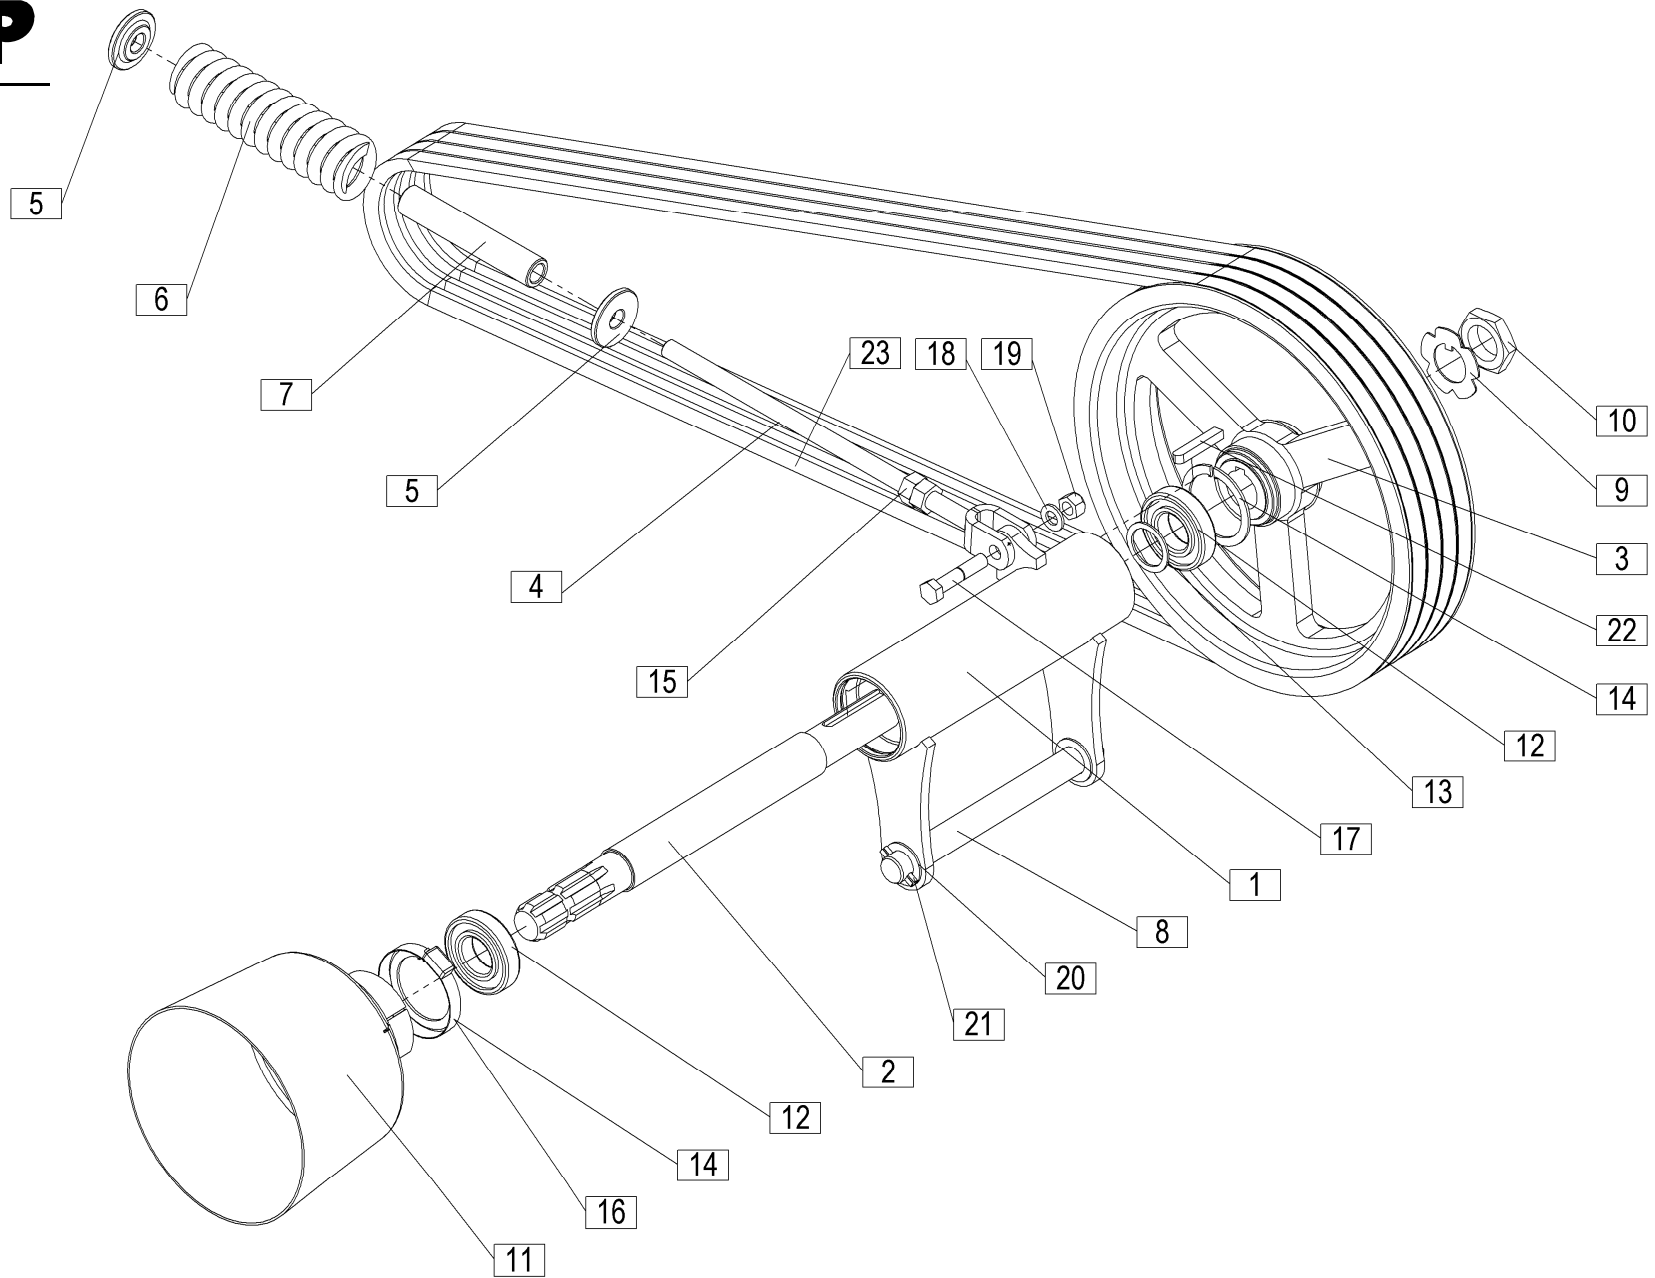

rotary disc mower
scheibenmähwerke
faucheuse à disque rotatif

Velja od tov. št. dalje:
Važi od tvor. broja dalje:
Ab masch. Nr.:
From mach Nr.:
Da macch. Nr.:
N° de machine:

OPTICUT 220 = 041

STROJNA INDUSTRIJA d.d.
3311 Šempeter v Savinjski dolini
Slovenija

Tel: +386 (03) 7038 500
Fax: +386 (03) 7038 663
+386 (03) 7038 674

158475704

Poz. 46 - dodatno razpisane nizke matice za pritržitev grebena na peto!
 Poz. 46 - dodatne nizke navrtke za fiksiranje kosionog grebena na petu!
 Poz. 46 - extra satz schmale Muttern zur Befestigung von Ferse an Tragebock!
 Pos. 46 - extra low - nuts for mounting the heel on the cutter bar!
 Pos. 46 - extra bassa - dadi per il montaggio dello sperone sulla barra falciante!
 Pos. 46 ecrous - extra bas - pour monter le talon sur la barre de coupe!