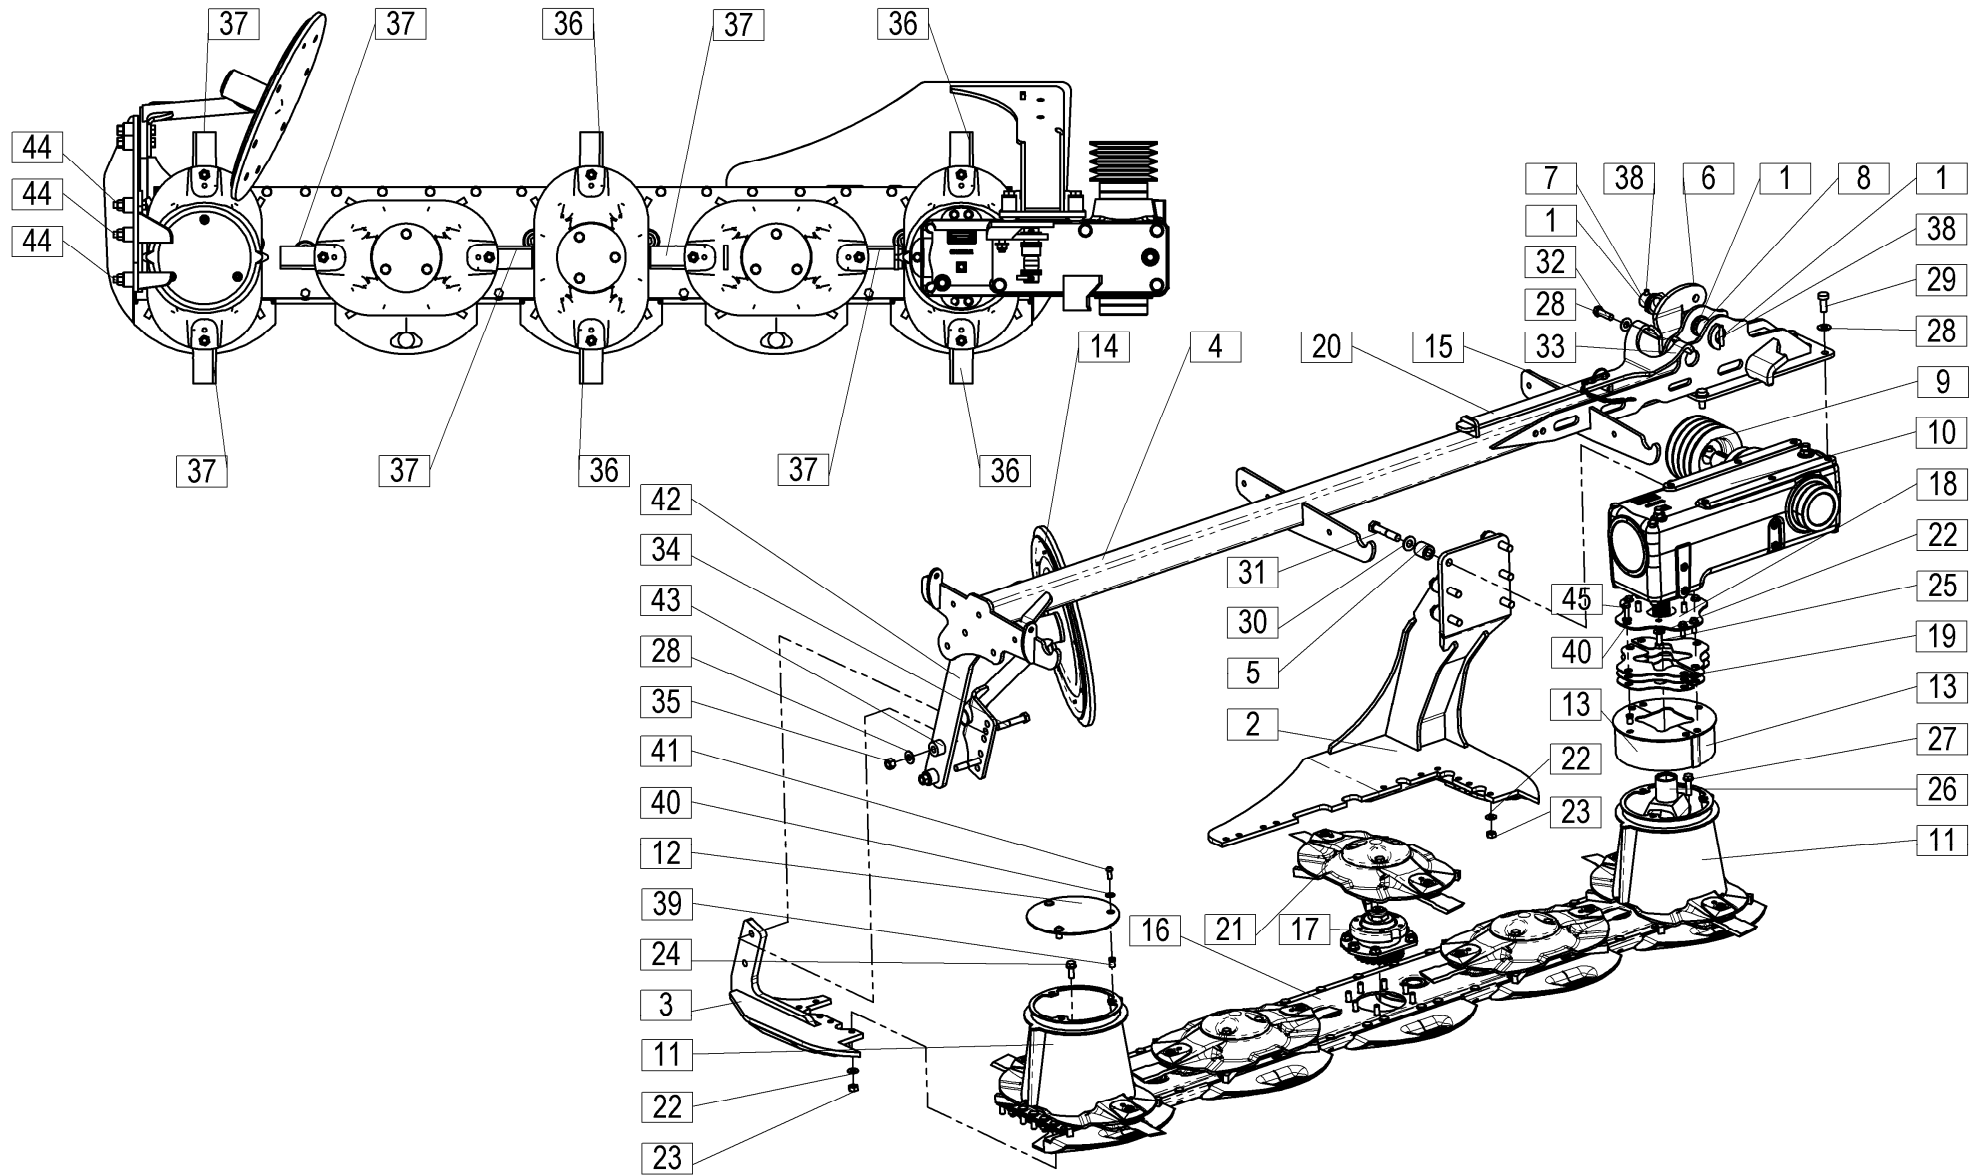

Tel: +386 (03) 7038 500
Fax: +386 (03) 7038 663
+386 (03) 7038 674

158475704

Poz. 46 - dodatno razpisane nizke matice za pritržitev grebena na peto!
 Poz. 46 - dodatne nizke navrtke za fiksiranje kosionog grebena na petu!
 Poz. 46 - extra satz schmale Muttern zur Befestigung von Ferse an Tragebock!
 Pos. 46 - extra low - nuts for mounting the heel on the cutter bar!
 Pos. 46 - extra bassa - dadi per il montaggio dello sperone sulla barra falciante!
 Pos. 46 ecrous - extra bas - pour monter le talon sur la barre de coupe!