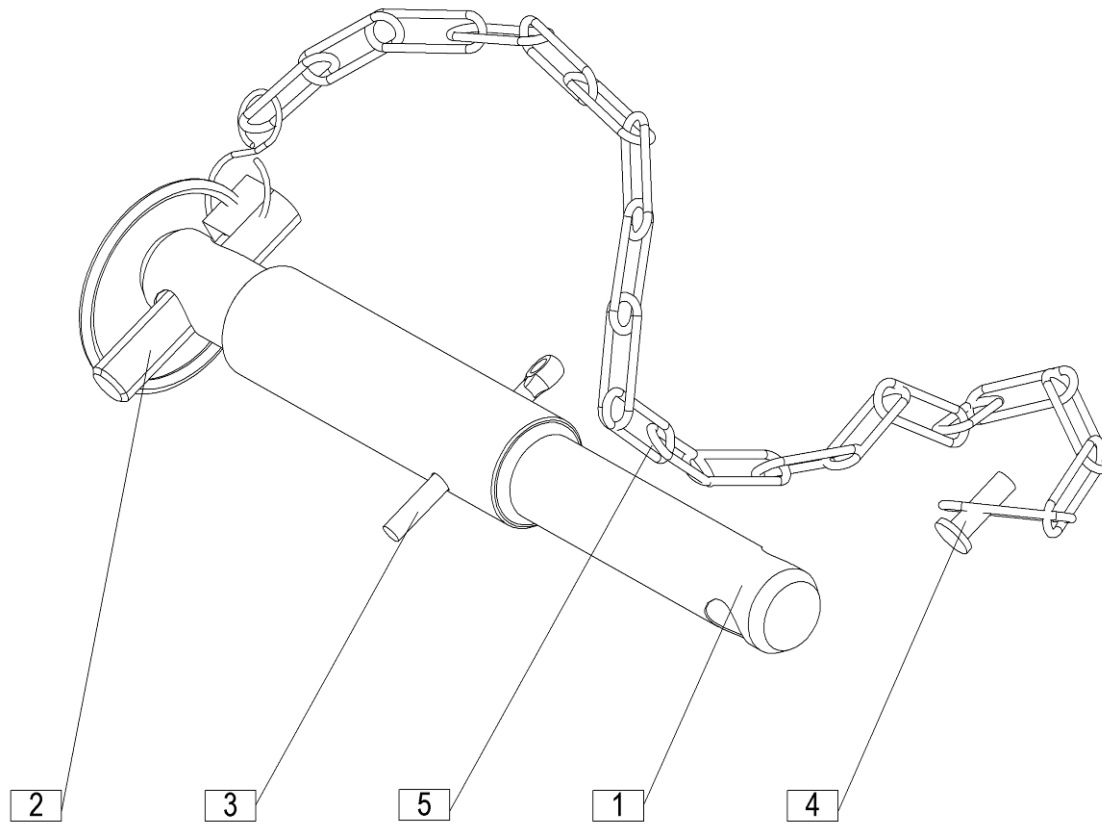

Tel: +386 (03) 7038 500
Fax: +386 (03) 7038 663
+386 (03) 7038 674

158475704

Poz. 46 - dodatno razpisane nizke matice za pritržitev grebena na peto!
 Poz. 46 - dodatne nizke navrtke za fiksiranje kosionog grebena na petu!
 Poz. 46 - extra satz schmale Muttern zur Befestigung von Ferse an Tragebock!
 Pos. 46 - extra low - nuts for mounting the heel on the cutter bar!
 Pos. 46 - extra bassa - dadi per il montaggio dello sperone sulla barra falciante!
 Pos. 46 ecrous - extra bas - pour monter le talon sur la barre de coupe!