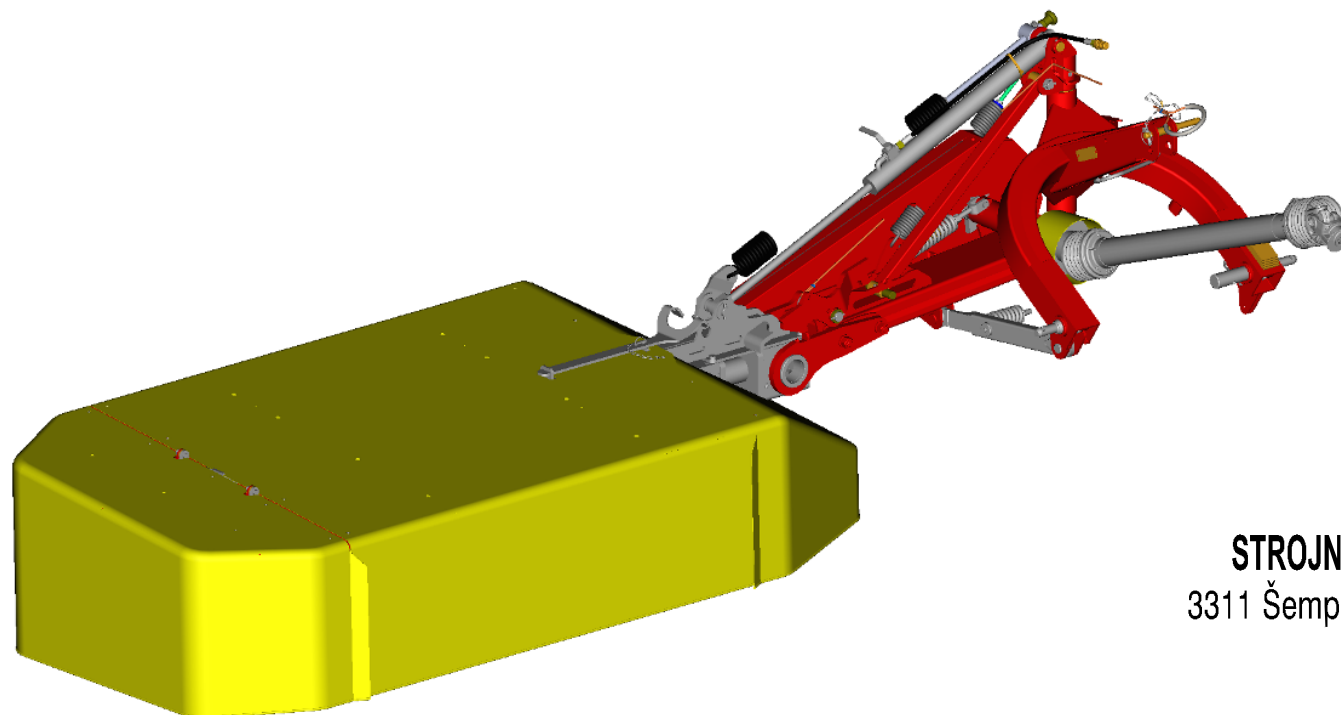

rotary disc mower
scheibenmähwerke
faucheuse à disque rotatif

Velja od tov. št. dalje:
Važi od tvor. broja dalje:
Ab masch. Nr.:
From mach Nr.:
Da macch. Nr.:
N° de machine:

OPTICUT 220 = 041

STROJNA INDUSTRIJA d.d.
3311 Šempeter v Savinjski dolini
Slovenija

Tel: +386 (03) 7038 500
Fax: +386 (03) 7038 663
+386 (03) 7038 674

158475704

Poz. 46 - dodatno razpisane nizke matice za pritržitev grebena na peto!
 Poz. 46 - dodatne nizke navrtke za fiksiranje kosionog grebena na petu!
 Poz. 46 - extra satz schmale Muttern zur Befestigung von Ferse an Tragebock!
 Pos. 46 - extra low - nuts for mounting the heel on the cutter bar!
 Pos. 46 - extra bassa - dadi per il montaggio dello sperone sulla barra falciante!
 Pos. 46 ecrous - extra bas - pour monter le talon sur la barre de coupe!