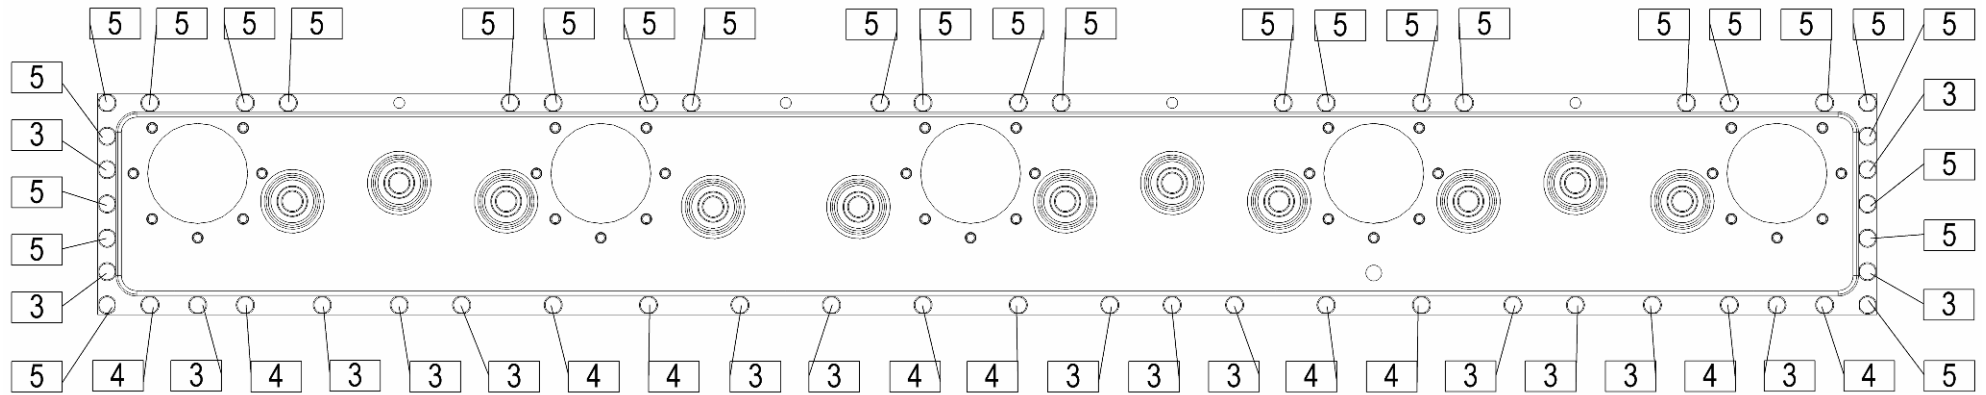

# 13

| Številka<br>Broj<br>Bild<br>Fig.<br>Fig.<br>N° | Kataloška številka<br>Kataloški broj<br>Ersatzteilnummer<br>Spare Part Number<br>Numero Parti di Ricambio<br>Numéro de la pièce de rechange | Naziv dela<br>(SLO)                           | Naziv dijela<br>(HR)                     | Benennung<br>(D)                               | Description<br>(GB)                      | Descrizione<br>(I)                            | Description<br>(F)                              | Količina<br>Komada<br>Menge<br>Quantity<br>Quantit |
|--|---|---|--|--|--|---|---|---|
| 21   | 745031152   | Disk kpl.                                     | Disk kpl.                                | Scheibe zus.                                   | Disc cpl.                                | Disco cpl.                                    | Ens. disque                                     | 3   |
| 22   | 150426809   | Podložka SKM 10                               | Podložka SKM 10                          | Scheibe SKM 10                                 | Washer SKM 10                            | Rondella SKM 10                               | Rondelle SKM 10                                 | 12  |
| 23   | 000221307   | Matica M10                                    | Navrtka M10                              | Mutter M10                                     | Nut M10                                  | Dado M10                                      | ecrou M10                                      | 8   |
| 24   | 157381308   | Vijak M10x25 - 10.9<br>DACROMET               | Vijak M10x25 - 10.9<br>DACROMET          | Schraube M10x25 - 10.9<br>DACROMET             | Screw M10x25 - 10.9<br>DACROMET          | Vite M10x25 - 10.9<br>DACROMET                | Vis M10x25 - 10.9<br>DACROMET                   | 6   |
| 25   | 000210300   | Vijak M10x25                                  | Vijak M10x25                             | Schraube M10x25                                | Screw M10x25                             | Vite M10x25                                   | Vis M10x25                                      | 4   |
| 26   | 150676806   | Kardan B&P<br>KARDAN.112.0                    | Kardan B&P<br>KARDAN.112.0               | Gelenkwelle B&P<br>KARDAN.112.0                | P.T.O. shaft B&P<br>KARDAN.112.0         | Albero cardanico B&P<br>KARDAN.112.0          | Arbre de transmission B&P<br>KARDAN.112.0       | 1   |
| 27   | 150619307   | Vijak M10x35                                  | Vijak M10x35                             | Schraube M10x35                                | Screw M10x35                             | Vite M10x35                                   | Vis M10x35                                      | 6   |
| 28   | 150426907   | Podložka SKM 12                               | Podložka SKM 12                          | Scheibe SKM 12                                 | Washer SKM 12                            | Rondella SKM 12                               | Rondelle SKM 12                                 | 13  |
| 29   | 000212004   | Vijak M12x30                                  | Vijak M12x30                             | Schraube M12x30                                | Screw M12x30                             | Vite M12x30                                   | Vis M12x30                                      | 6   |
| 30   | 150432703   | Podložka SKM 14                               | Podložka SKM 14                          | Scheibe SKM 14                                 | Washer SKM 14                            | Rondella SKM 14                               | Rondelle SKM 14                                 | 6   |
| 31   | 150697106   | Vijak M14x75                                  | Vijak M14x75                             | Schraube M14x75                                | Screw M14x75                             | Vite M14x75                                   | Vis M14x75                                      | 6   |
| 32   | 159445004   | Vijak M12x40                                  | Vijak M12x40                             | Schraube M12x40                                | Screw M12x40                             | Vite M12x40                                   | Vis M12x40                                      | 1   |
| 33   | 150645109   | Matica M12                                    | Navrtka M12                              | Mutter M12                                     | Nut M12                                  | Dado M12                                      | ecrou M12                                      | 1   |
| 34   | 150470305   | Vijak M12x70                                  | Vijak M12x70                             | Schraube M12x70                                | Screw M12x70                             | Vite M12x70                                   | Vis M12x70                                      | 2   |
| 35   | 150393602   | Matica M12                                    | Navrtka M12                              | Mutter M12                                     | Nut M12                                  | Dado M12                                      | ecrou M12                                      | 5   |
| 36   | 745032020   | Nož desni L=110<br>(RADURA)                   | Desni nož L=110<br>(RADURA)              | Messer rechts L=110<br>(RADURA)                | Blade right L=110<br>(RADURA)            | Lama destra L=110<br>(RADURA)                 | Lame droite L=110<br>(RADURA)                   | 4   |
| 37   | 745032010   | Nož levi L=110<br>(RADURA)                    | Levi nož L=110<br>(RADURA)               | Messer links L=110<br>(RADURA)                 | Blade left L=110<br>(RADURA)             | Lama sinistra L=110<br>(RADURA)               | Lame gauche L=110<br>(RADURA)                   | 6   |
| 38   | 150454902   | Zatič prožni 8x45<br>DACROMET / ISO 8752      | Opružni klin 8x45<br>DACROMET / ISO 8752 | Spannstift 8x45<br>DACROMET / ISO 8752         | Tension pin 8x45<br>DACROMET / ISO 8752  | Perno tensione 8x45<br>DACROMET / ISO 8752    | Goupille de serrage 8x45<br>DACROMET / ISO 8752 | 2   |
| 39   | 150689106   | Matica navlečna šestroba M8<br>(Art. 6424333) | Navrtka - šestroba M8<br>(Art. 6424333)  | Blindnietmutter-Sechskant M8<br>(Art. 6424333) | Rivet nut - hexagon M8<br>(Art. 6424333) | Dado rivetto - esagonale M8<br>(Art. 6424333) | ecrou rivet - hexagone M8<br>(Art. 6424333)    | 9   |
| 40   | 150426701   | Podložka SKM 8                                | Podložka SKM 8                           | Scheibe SKM 8                                  | Washer SKM 8                             | Rondella SKM 8                                | Rondelle SKM 8                                  | 9   |
| 41   | 150688802   | Vijak M8x20                                   | Vijak M8x20                              | Schraube M8x20                                 | Screw M8x20                              | Vite M8x20                                    | Vis M8x20                                       | 3   |
| 42   | 760031440   | Peta desna                                    | Desna peta                               | Absatz rechts                                  | Heel RH                                  | Tallone DX                                    | Talon RH  | 1   |
| 43   | 155581819   | Puša 1 - 13x30 - 20                           | Čaura 1 - 13x30 - 20                     | Buchse 1 - 13x30 - 20                         | Sleeve 1 - 13x30 - 20                    | Manicotto 1 - 13x30 - 20                      | Manchon 1 - 13x30 - 20                          | 5   |
| 44   | 150373303   | Vijak M12x60                                  | Vijak M12x60                             | Schraube M12x60                                | Screw M12x60                             | Vite M12x60                                   | Vis M12x60                                      | 3   |
| 45   | 000254101   | Vijak M8x25                                   | Vijak M8x25                              | Schraube M8x25                                 | Screw M8x25                              | Vite M8x25                                    | Vis M8x25                                       | 6   |
| 46   | 000222404   | Matica M10                                    | Navrtka M10                              | Mutter M10                                     | Nut M10                                  | Dado M10                                      | ecrou M10                                      | 2   |