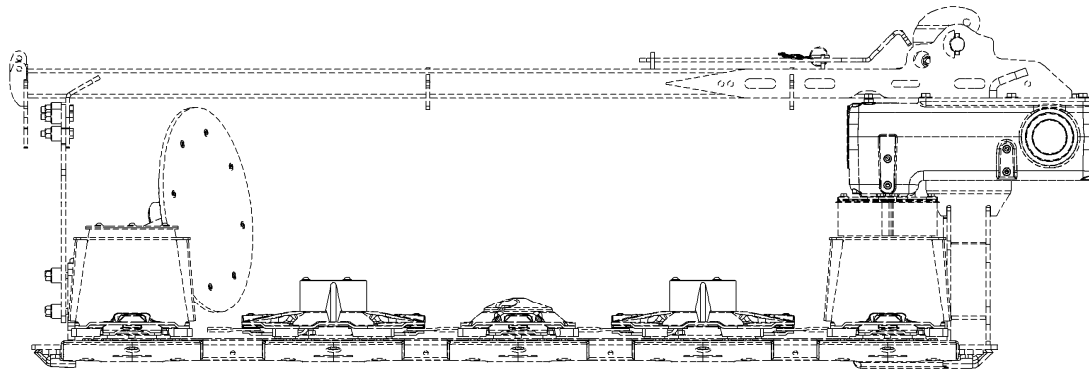

**KARDAN.112.0**
**Ident: 150676806**

**KARDAN.112.0**  
**GELENKWELLE.112.0**  
**P.T.O. SHAFT.112.0**  
**ALBERO**  
**CARDANICO.112.0**

**Ident: 150676806**
**ARBRE DE TRANSMISSION.112.0**
**OPTICUT 220 A = +036**