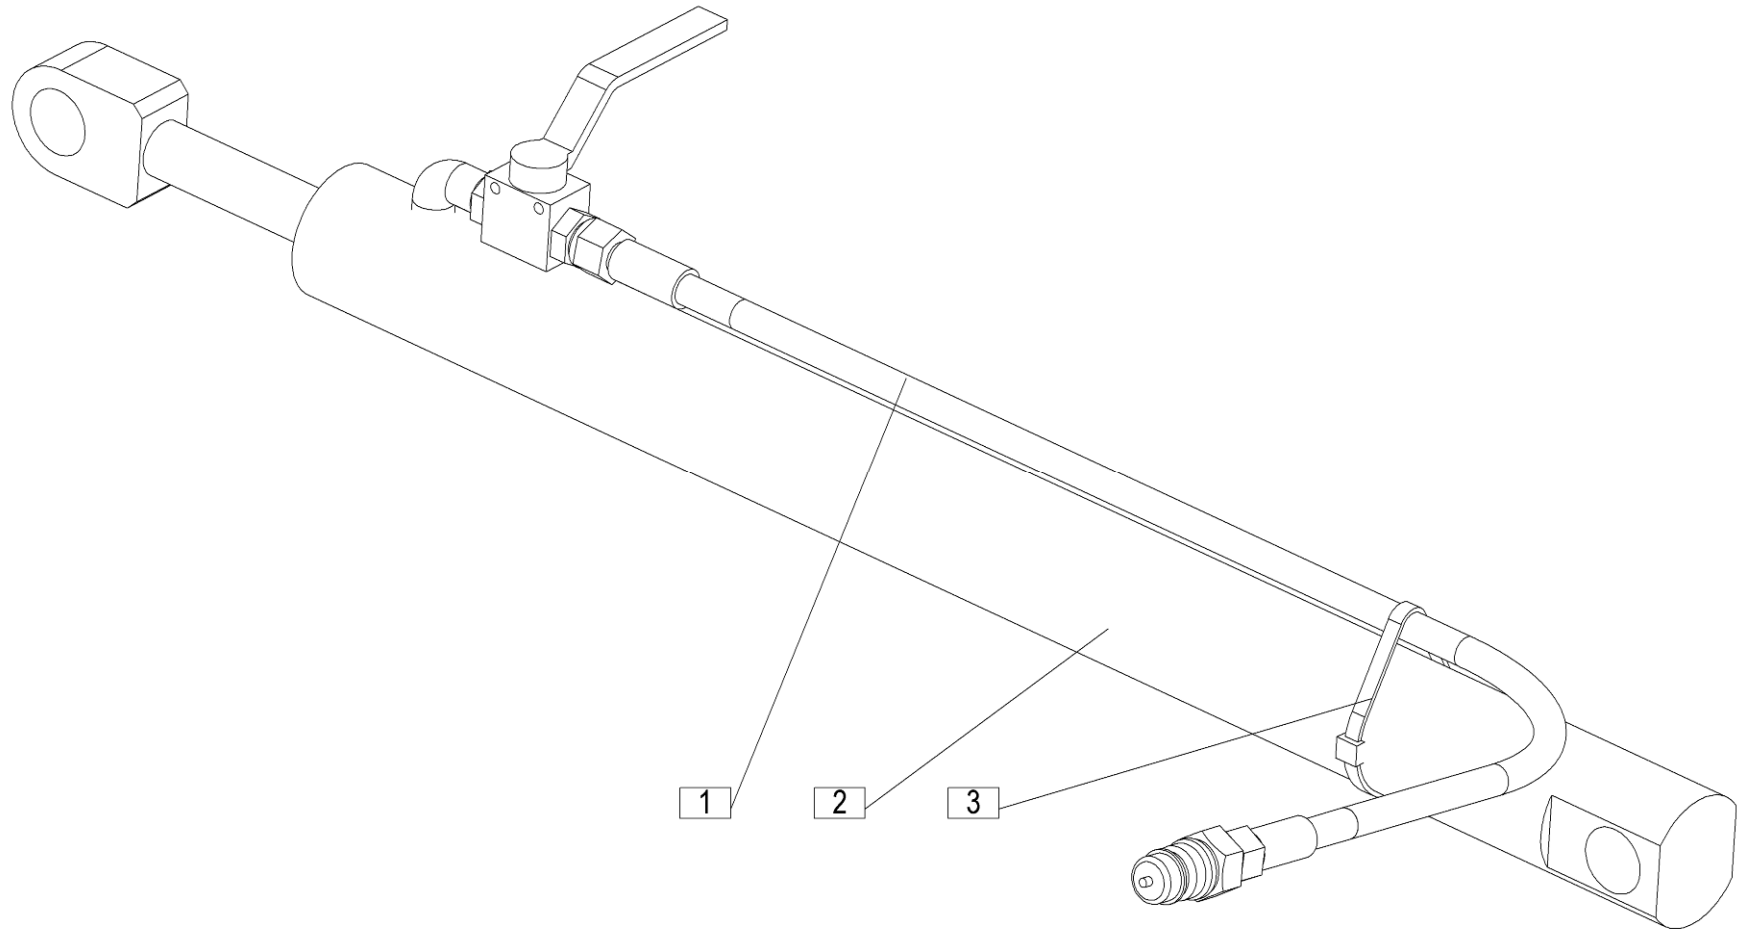

**KARDAN.112.0**
**Ident: 150676806**

**KARDAN.112.0**  
**GELENKWELLE.112.0**  
**P.T.O. SHAFT.112.0**  
**ALBERO**  
**CARDANICO.112.0**

**Ident: 150676806**
**ARBRE DE TRANSMISSION.112.0**
**OPTICUT 220 A = +036**