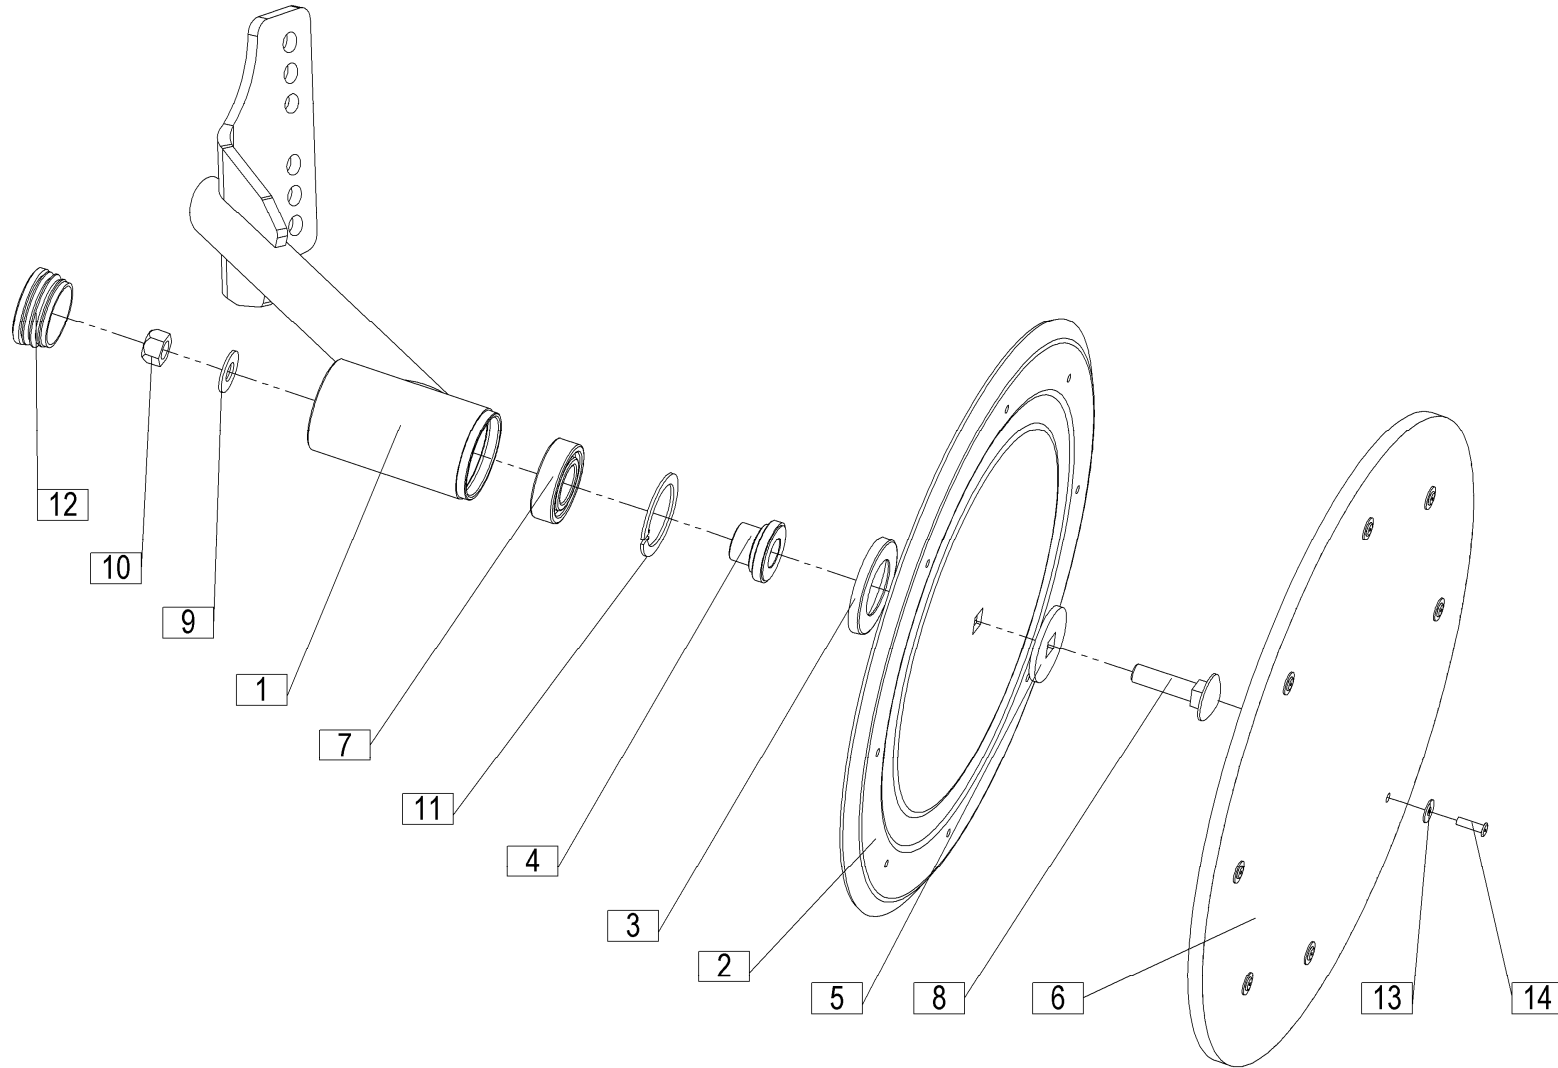

# 13

| Številka<br>Broj<br>Bild<br>Fig.<br>Fig.<br>N° | Kataloška številka<br>Kataloški broj<br>Ersatzteilnummer<br>Spare Part Number<br>Numero Parti di Ricambio<br>Numéro de la pièce de rechange | Naziv dela<br>(SLO)                           | Naziv dijela<br>(HR)                     | Benennung<br>(D)                               | Description<br>(GB)                      | Descrizione<br>(I)                            | Description<br>(F)                              | Količina<br>Komada<br>Menge<br>Quantity<br>Quantit |
|--|---|---|--|--|--|---|---|---|
| 21   | 745031152   | Disk kpl.                                     | Disk kpl.                                | Scheibe zus.                                   | Disc cpl.                                | Disco cpl.                                    | Ens. disque                                     | 3   |
| 22   | 150426809   | Podložka SKM 10                               | Podložka SKM 10                          | Scheibe SKM 10                                 | Washer SKM 10                            | Rondella SKM 10                               | Rondelle SKM 10                                 | 12  |
| 23   | 000221307   | Matica M10                                    | Navrtka M10                              | Mutter M10                                     | Nut M10                                  | Dado M10                                      | ecrou M10                                      | 8   |
| 24   | 157381308   | Vijak M10x25 - 10.9<br>DACROMET               | Vijak M10x25 - 10.9<br>DACROMET          | Schraube M10x25 - 10.9<br>DACROMET             | Screw M10x25 - 10.9<br>DACROMET          | Vite M10x25 - 10.9<br>DACROMET                | Vis M10x25 - 10.9<br>DACROMET                   | 6   |
| 25   | 000210300   | Vijak M10x25                                  | Vijak M10x25                             | Schraube M10x25                                | Screw M10x25                             | Vite M10x25                                   | Vis M10x25                                      | 4   |
| 26   | 150676806   | Kardan B&P<br>KARDAN.112.0                    | Kardan B&P<br>KARDAN.112.0               | Gelenkwelle B&P<br>KARDAN.112.0                | P.T.O. shaft B&P<br>KARDAN.112.0         | Albero cardanico B&P<br>KARDAN.112.0          | Arbre de transmission B&P<br>KARDAN.112.0       | 1   |
| 27   | 150619307   | Vijak M10x35                                  | Vijak M10x35                             | Schraube M10x35                                | Screw M10x35                             | Vite M10x35                                   | Vis M10x35                                      | 6   |
| 28   | 150426907   | Podložka SKM 12                               | Podložka SKM 12                          | Scheibe SKM 12                                 | Washer SKM 12                            | Rondella SKM 12                               | Rondelle SKM 12                                 | 13  |
| 29   | 000212004   | Vijak M12x30                                  | Vijak M12x30                             | Schraube M12x30                                | Screw M12x30                             | Vite M12x30                                   | Vis M12x30                                      | 6   |
| 30   | 150432703   | Podložka SKM 14                               | Podložka SKM 14                          | Scheibe SKM 14                                 | Washer SKM 14                            | Rondella SKM 14                               | Rondelle SKM 14                                 | 6   |
| 31   | 150697106   | Vijak M14x75                                  | Vijak M14x75                             | Schraube M14x75                                | Screw M14x75                             | Vite M14x75                                   | Vis M14x75                                      | 6   |
| 32   | 159445004   | Vijak M12x40                                  | Vijak M12x40                             | Schraube M12x40                                | Screw M12x40                             | Vite M12x40                                   | Vis M12x40                                      | 1   |
| 33   | 150645109   | Matica M12                                    | Navrtka M12                              | Mutter M12                                     | Nut M12                                  | Dado M12                                      | ecrou M12                                      | 1   |
| 34   | 150470305   | Vijak M12x70                                  | Vijak M12x70                             | Schraube M12x70                                | Screw M12x70                             | Vite M12x70                                   | Vis M12x70                                      | 2   |
| 35   | 150393602   | Matica M12                                    | Navrtka M12                              | Mutter M12                                     | Nut M12                                  | Dado M12                                      | ecrou M12                                      | 5   |
| 36   | 745032020   | Nož desni L=110<br>(RADURA)                   | Desni nož L=110<br>(RADURA)              | Messer rechts L=110<br>(RADURA)                | Blade right L=110<br>(RADURA)            | Lama destra L=110<br>(RADURA)                 | Lame droite L=110<br>(RADURA)                   | 4   |
| 37   | 745032010   | Nož levi L=110<br>(RADURA)                    | Levi nož L=110<br>(RADURA)               | Messer links L=110<br>(RADURA)                 | Blade left L=110<br>(RADURA)             | Lama sinistra L=110<br>(RADURA)               | Lame gauche L=110<br>(RADURA)                   | 6   |
| 38   | 150454902   | Zatič prožni 8x45<br>DACROMET / ISO 8752      | Opružni klin 8x45<br>DACROMET / ISO 8752 | Spannstift 8x45<br>DACROMET / ISO 8752         | Tension pin 8x45<br>DACROMET / ISO 8752  | Perno tensione 8x45<br>DACROMET / ISO 8752    | Goupille de serrage 8x45<br>DACROMET / ISO 8752 | 2   |
| 39   | 150689106   | Matica navlečna šestroba M8<br>(Art. 6424333) | Navrtka - šestroba M8<br>(Art. 6424333)  | Blindnietmutter-Sechskant M8<br>(Art. 6424333) | Rivet nut - hexagon M8<br>(Art. 6424333) | Dado rivetto - esagonale M8<br>(Art. 6424333) | ecrou rivet - hexagone M8<br>(Art. 6424333)    | 9   |
| 40   | 150426701   | Podložka SKM 8                                | Podložka SKM 8                           | Scheibe SKM 8                                  | Washer SKM 8                             | Rondella SKM 8                                | Rondelle SKM 8                                  | 9   |
| 41   | 150688802   | Vijak M8x20                                   | Vijak M8x20                              | Schraube M8x20                                 | Screw M8x20                              | Vite M8x20                                    | Vis M8x20                                       | 3   |
| 42   | 760031440   | Peta desna                                    | Desna peta                               | Absatz rechts                                  | Heel RH                                  | Tallone DX                                    | Talon RH  | 1   |
| 43   | 155581819   | Puša 1 - 13x30 - 20                           | Čaura 1 - 13x30 - 20                     | Buchse 1 - 13x30 - 20                         | Sleeve 1 - 13x30 - 20                    | Manicotto 1 - 13x30 - 20                      | Manchon 1 - 13x30 - 20                          | 5   |
| 44   | 150373303   | Vijak M12x60                                  | Vijak M12x60                             | Schraube M12x60                                | Screw M12x60                             | Vite M12x60                                   | Vis M12x60                                      | 3   |
| 45   | 000254101   | Vijak M8x25                                   | Vijak M8x25                              | Schraube M8x25                                 | Screw M8x25                              | Vite M8x25                                    | Vis M8x25                                       | 6   |
| 46   | 000222404   | Matica M10                                    | Navrtka M10                              | Mutter M10                                     | Nut M10                                  | Dado M10                                      | ecrou M10                                      | 2   |