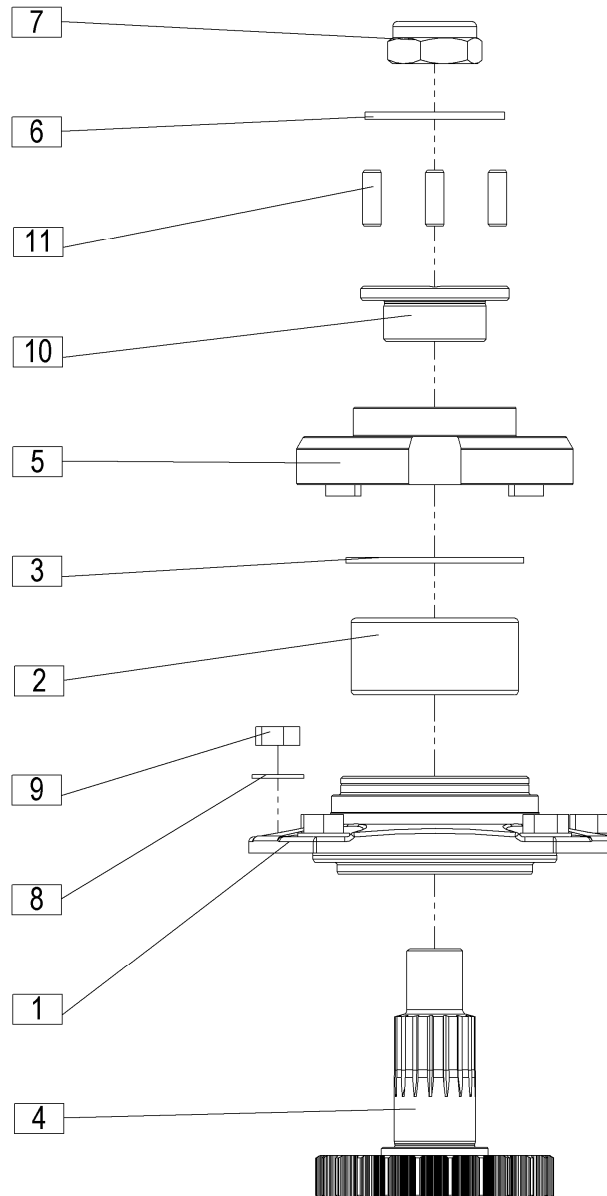

# 13

| Številka<br>Broj<br>Bild<br>Fig.<br>Fig.<br>N° | Kataloška številka<br>Kataloški broj<br>Ersatzteilnummer<br>Spare Part Number<br>Numero Parti di Ricambio<br>Numéro de la pièce de rechange | Naziv dela<br>(SLO)                           | Naziv dijela<br>(HR)                     | Benennung<br>(D)                               | Description<br>(GB)                      | Descrizione<br>(I)                            | Description<br>(F)                              | Količina<br>Komada<br>Menge<br>Quantity<br>Quantit |
|--|---|---|--|--|--|---|---|---|
| 21   | 745031152   | Disk kpl.                                     | Disk kpl.                                | Scheibe zus.                                   | Disc cpl.                                | Disco cpl.                                    | Ens. disque                                     | 3   |
| 22   | 150426809   | Podložka SKM 10                               | Podložka SKM 10                          | Scheibe SKM 10                                 | Washer SKM 10                            | Rondella SKM 10                               | Rondelle SKM 10                                 | 12  |
| 23   | 000221307   | Matica M10                                    | Navrtka M10                              | Mutter M10                                     | Nut M10                                  | Dado M10                                      | ecrou M10                                      | 8   |
| 24   | 157381308   | Vijak M10x25 - 10.9<br>DACROMET               | Vijak M10x25 - 10.9<br>DACROMET          | Schraube M10x25 - 10.9<br>DACROMET             | Screw M10x25 - 10.9<br>DACROMET          | Vite M10x25 - 10.9<br>DACROMET                | Vis M10x25 - 10.9<br>DACROMET                   | 6   |
| 25   | 000210300   | Vijak M10x25                                  | Vijak M10x25                             | Schraube M10x25                                | Screw M10x25                             | Vite M10x25                                   | Vis M10x25                                      | 4   |
| 26   | 150676806   | Kardan B&P<br>KARDAN.112.0                    | Kardan B&P<br>KARDAN.112.0               | Gelenkwelle B&P<br>KARDAN.112.0                | P.T.O. shaft B&P<br>KARDAN.112.0         | Albero cardanico B&P<br>KARDAN.112.0          | Arbre de transmission B&P<br>KARDAN.112.0       | 1   |
| 27   | 150619307   | Vijak M10x35                                  | Vijak M10x35                             | Schraube M10x35                                | Screw M10x35                             | Vite M10x35                                   | Vis M10x35                                      | 6   |
| 28   | 150426907   | Podložka SKM 12                               | Podložka SKM 12                          | Scheibe SKM 12                                 | Washer SKM 12                            | Rondella SKM 12                               | Rondelle SKM 12                                 | 13  |
| 29   | 000212004   | Vijak M12x30                                  | Vijak M12x30                             | Schraube M12x30                                | Screw M12x30                             | Vite M12x30                                   | Vis M12x30                                      | 6   |
| 30   | 150432703   | Podložka SKM 14                               | Podložka SKM 14                          | Scheibe SKM 14                                 | Washer SKM 14                            | Rondella SKM 14                               | Rondelle SKM 14                                 | 6   |
| 31   | 150697106   | Vijak M14x75                                  | Vijak M14x75                             | Schraube M14x75                                | Screw M14x75                             | Vite M14x75                                   | Vis M14x75                                      | 6   |
| 32   | 159445004   | Vijak M12x40                                  | Vijak M12x40                             | Schraube M12x40                                | Screw M12x40                             | Vite M12x40                                   | Vis M12x40                                      | 1   |
| 33   | 150645109   | Matica M12                                    | Navrtka M12                              | Mutter M12                                     | Nut M12                                  | Dado M12                                      | ecrou M12                                      | 1   |
| 34   | 150470305   | Vijak M12x70                                  | Vijak M12x70                             | Schraube M12x70                                | Screw M12x70                             | Vite M12x70                                   | Vis M12x70                                      | 2   |
| 35   | 150393602   | Matica M12                                    | Navrtka M12                              | Mutter M12                                     | Nut M12                                  | Dado M12                                      | ecrou M12                                      | 5   |
| 36   | 745032020   | Nož desni L=110<br>(RADURA)                   | Desni nož L=110<br>(RADURA)              | Messer rechts L=110<br>(RADURA)                | Blade right L=110<br>(RADURA)            | Lama destra L=110<br>(RADURA)                 | Lame droite L=110<br>(RADURA)                   | 4   |
| 37   | 745032010   | Nož levi L=110<br>(RADURA)                    | Levi nož L=110<br>(RADURA)               | Messer links L=110<br>(RADURA)                 | Blade left L=110<br>(RADURA)             | Lama sinistra L=110<br>(RADURA)               | Lame gauche L=110<br>(RADURA)                   | 6   |
| 38   | 150454902   | Zatič prožni 8x45<br>DACROMET / ISO 8752      | Opružni klin 8x45<br>DACROMET / ISO 8752 | Spannstift 8x45<br>DACROMET / ISO 8752         | Tension pin 8x45<br>DACROMET / ISO 8752  | Perno tensione 8x45<br>DACROMET / ISO 8752    | Goupille de serrage 8x45<br>DACROMET / ISO 8752 | 2   |
| 39   | 150689106   | Matica navlečna šestroba M8<br>(Art. 6424333) | Navrtka - šestroba M8<br>(Art. 6424333)  | Blindnietmutter-Sechskant M8<br>(Art. 6424333) | Rivet nut - hexagon M8<br>(Art. 6424333) | Dado rivetto - esagonale M8<br>(Art. 6424333) | ecrou rivet - hexagone M8<br>(Art. 6424333)    | 9   |
| 40   | 150426701   | Podložka SKM 8                                | Podložka SKM 8                           | Scheibe SKM 8                                  | Washer SKM 8                             | Rondella SKM 8                                | Rondelle SKM 8                                  | 9   |
| 41   | 150688802   | Vijak M8x20                                   | Vijak M8x20                              | Schraube M8x20                                 | Screw M8x20                              | Vite M8x20                                    | Vis M8x20                                       | 3   |
| 42   | 760031440   | Peta desna                                    | Desna peta                               | Absatz rechts                                  | Heel RH                                  | Tallone DX                                    | Talon RH  | 1   |
| 43   | 155581819   | Puša 1 - 13x30 - 20                           | Čaura 1 - 13x30 - 20                     | Buchse 1 - 13x30 - 20                         | Sleeve 1 - 13x30 - 20                    | Manicotto 1 - 13x30 - 20                      | Manchon 1 - 13x30 - 20                          | 5   |
| 44   | 150373303   | Vijak M12x60                                  | Vijak M12x60                             | Schraube M12x60                                | Screw M12x60                             | Vite M12x60                                   | Vis M12x60                                      | 3   |
| 45   | 000254101   | Vijak M8x25                                   | Vijak M8x25                              | Schraube M8x25                                 | Screw M8x25                              | Vite M8x25                                    | Vis M8x25                                       | 6   |
| 46   | 000222404   | Matica M10                                    | Navrtka M10                              | Mutter M10                                     | Nut M10                                  | Dado M10                                      | ecrou M10                                      | 2   |