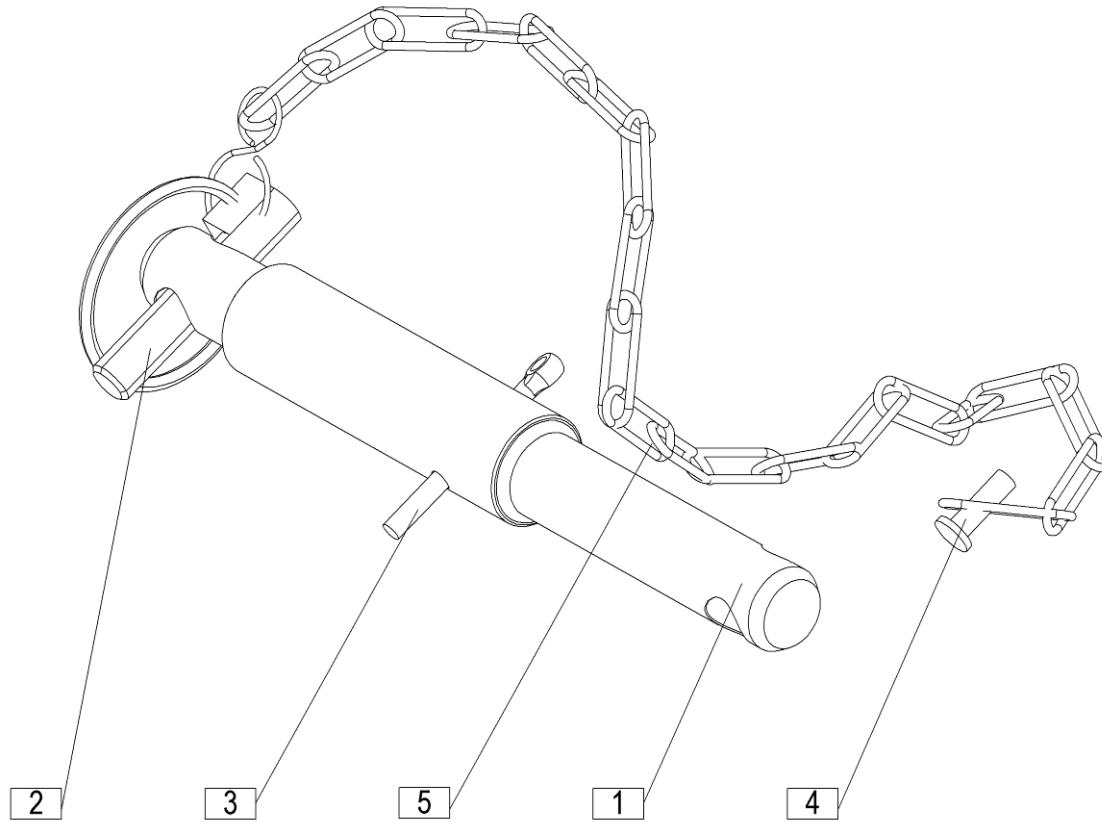

OPTICUT 220 A = 036

**STROJNA INDUSTRIJA d.d.**  
3311 Šempeter v Savinjski dolini  
Slovenija

Tel: +386 (03) 7038 500  
Fax: +386 (03) 7038 663  
+386 (03) 7038 674

158530501

Poz. 46 - dodatno razpisane nizke matice za pritržitev grebena na peto!  
 Poz. 46 - dodatne nizke navrtke za fiksiranje kosionog grebena na petu!  
 Poz. 46 - extra satz schmale Muttern zur Befestigung von Ferse an Tragebock!  
 Pos. 46 - extra low - nuts for mounting the heel on the cutter bar!  
 Pos. 46 - extra bassa - dadi per il montaggio dello sperone sulla barra falciante!  
 Pos. 46 ecrous - extra bas - pour monter le talon sur la barre de coupe!