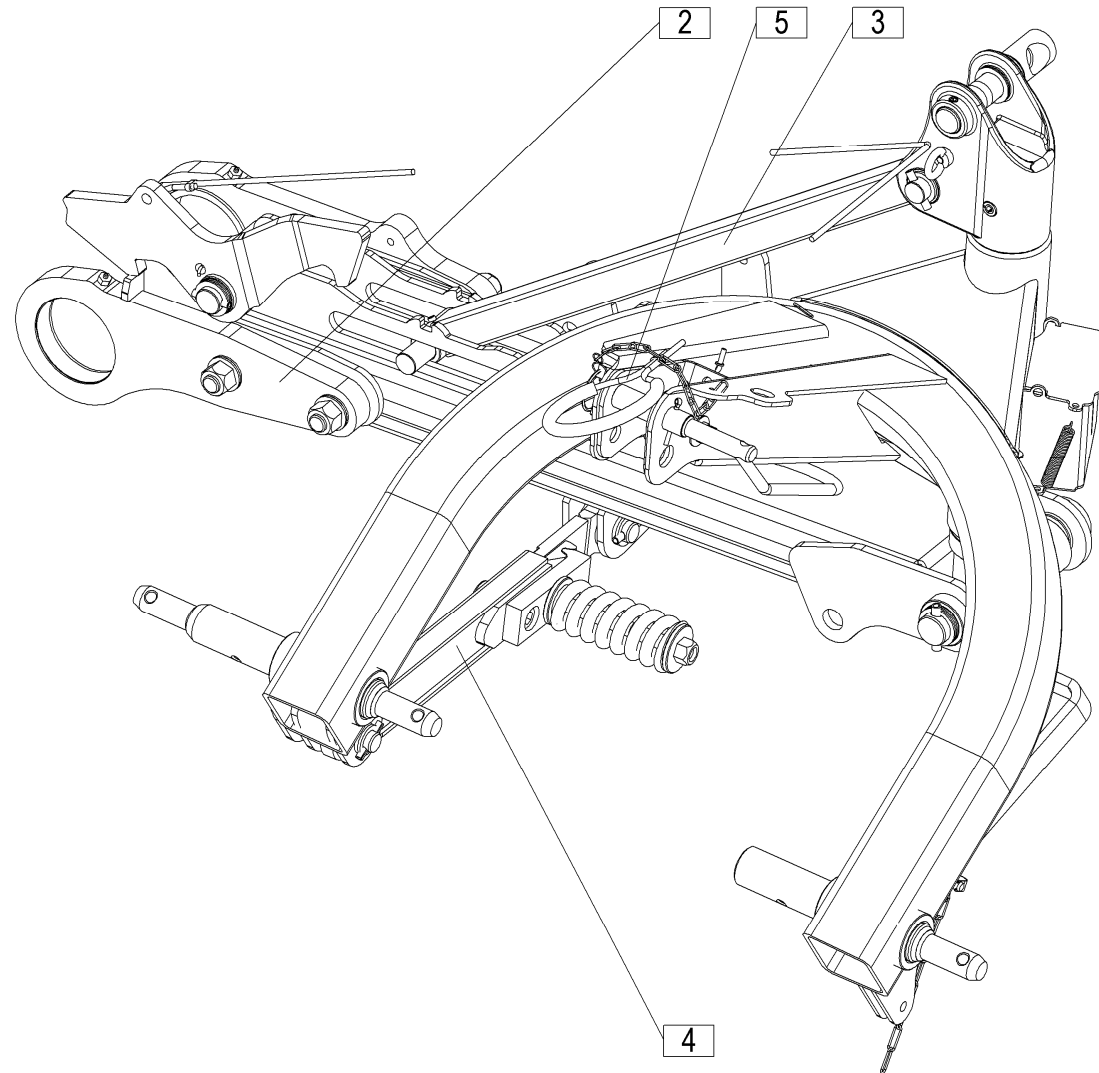

OPTICUT 220 A = 036

**STROJNA INDUSTRIJA d.d.**  
3311 Šempeter v Savinjski dolini  
Slovenija

Tel: +386 (03) 7038 500  
Fax: +386 (03) 7038 663  
+386 (03) 7038 674

158530501

Poz. 46 - dodatno razpisane nizke matice za pritržitev grebena na peto!  
 Poz. 46 - dodatne nizke navrtke za fiksiranje kosionog grebena na petu!  
 Poz. 46 - extra satz schmale Muttern zur Befestigung von Ferse an Tragebock!  
 Pos. 46 - extra low - nuts for mounting the heel on the cutter bar!  
 Pos. 46 - extra bassa - dadi per il montaggio dello sperone sulla barra falciante!  
 Pos. 46 ecrous - extra bas - pour monter le talon sur la barre de coupe!