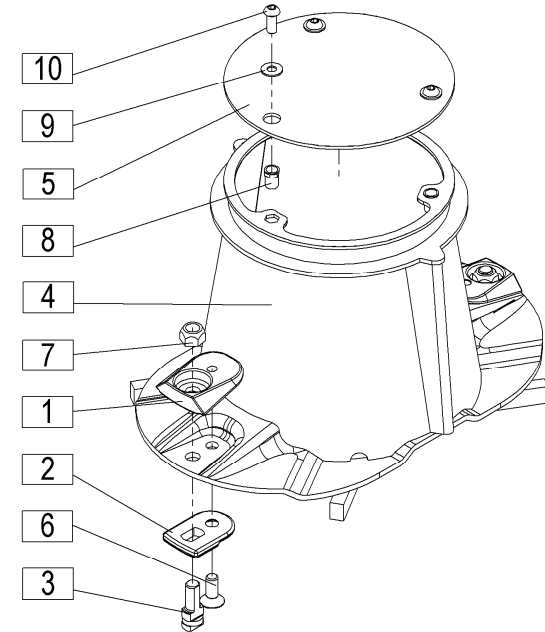

# 13

| Številka<br>Broj<br>Bild<br>Fig.<br>Fig.<br>N° | Kataloška številka<br>Kataloški broj<br>Ersatzteilnummer<br>Spare Part Number<br>Numero Parti di Ricambio<br>Numéro de la pièce de rechange | Naziv dela<br>(SLO)                           | Naziv dijela<br>(HR)                     | Benennung<br>(D)                               | Description<br>(GB)                      | Descrizione<br>(I)                            | Description<br>(F)                              | Količina<br>Komada<br>Menge<br>Quantity<br>Quantit |
|--|---|---|--|--|--|---|---|---|
| 21   | 745031152   | Disk kpl.                                     | Disk kpl.                                | Scheibe zus.                                   | Disc cpl.                                | Disco cpl.                                    | Ens. disque                                     | 3   |
| 22   | 150426809   | Podložka SKM 10                               | Podložka SKM 10                          | Scheibe SKM 10                                 | Washer SKM 10                            | Rondella SKM 10                               | Rondelle SKM 10                                 | 12  |
| 23   | 000221307   | Matica M10                                    | Navrtka M10                              | Mutter M10                                     | Nut M10                                  | Dado M10                                      | ecrou M10                                      | 8   |
| 24   | 157381308   | Vijak M10x25 - 10.9<br>DACROMET               | Vijak M10x25 - 10.9<br>DACROMET          | Schraube M10x25 - 10.9<br>DACROMET             | Screw M10x25 - 10.9<br>DACROMET          | Vite M10x25 - 10.9<br>DACROMET                | Vis M10x25 - 10.9<br>DACROMET                   | 6   |
| 25   | 000210300   | Vijak M10x25                                  | Vijak M10x25                             | Schraube M10x25                                | Screw M10x25                             | Vite M10x25                                   | Vis M10x25                                      | 4   |
| 26   | 150676806   | Kardan B&P<br>KARDAN.112.0                    | Kardan B&P<br>KARDAN.112.0               | Gelenkwelle B&P<br>KARDAN.112.0                | P.T.O. shaft B&P<br>KARDAN.112.0         | Albero cardanico B&P<br>KARDAN.112.0          | Arbre de transmission B&P<br>KARDAN.112.0       | 1   |
| 27   | 150619307   | Vijak M10x35                                  | Vijak M10x35                             | Schraube M10x35                                | Screw M10x35                             | Vite M10x35                                   | Vis M10x35                                      | 6   |
| 28   | 150426907   | Podložka SKM 12                               | Podložka SKM 12                          | Scheibe SKM 12                                 | Washer SKM 12                            | Rondella SKM 12                               | Rondelle SKM 12                                 | 13  |
| 29   | 000212004   | Vijak M12x30                                  | Vijak M12x30                             | Schraube M12x30                                | Screw M12x30                             | Vite M12x30                                   | Vis M12x30                                      | 6   |
| 30   | 150432703   | Podložka SKM 14                               | Podložka SKM 14                          | Scheibe SKM 14                                 | Washer SKM 14                            | Rondella SKM 14                               | Rondelle SKM 14                                 | 6   |
| 31   | 150697106   | Vijak M14x75                                  | Vijak M14x75                             | Schraube M14x75                                | Screw M14x75                             | Vite M14x75                                   | Vis M14x75                                      | 6   |
| 32   | 159445004   | Vijak M12x40                                  | Vijak M12x40                             | Schraube M12x40                                | Screw M12x40                             | Vite M12x40                                   | Vis M12x40                                      | 1   |
| 33   | 150645109   | Matica M12                                    | Navrtka M12                              | Mutter M12                                     | Nut M12                                  | Dado M12                                      | ecrou M12                                      | 1   |
| 34   | 150470305   | Vijak M12x70                                  | Vijak M12x70                             | Schraube M12x70                                | Screw M12x70                             | Vite M12x70                                   | Vis M12x70                                      | 2   |
| 35   | 150393602   | Matica M12                                    | Navrtka M12                              | Mutter M12                                     | Nut M12                                  | Dado M12                                      | ecrou M12                                      | 5   |
| 36   | 745032020   | Nož desni L=110<br>(RADURA)                   | Desni nož L=110<br>(RADURA)              | Messer rechts L=110<br>(RADURA)                | Blade right L=110<br>(RADURA)            | Lama destra L=110<br>(RADURA)                 | Lame droite L=110<br>(RADURA)                   | 4   |
| 37   | 745032010   | Nož levi L=110<br>(RADURA)                    | Levi nož L=110<br>(RADURA)               | Messer links L=110<br>(RADURA)                 | Blade left L=110<br>(RADURA)             | Lama sinistra L=110<br>(RADURA)               | Lame gauche L=110<br>(RADURA)                   | 6   |
| 38   | 150454902   | Zatič prožni 8x45<br>DACROMET / ISO 8752      | Opružni klin 8x45<br>DACROMET / ISO 8752 | Spannstift 8x45<br>DACROMET / ISO 8752         | Tension pin 8x45<br>DACROMET / ISO 8752  | Perno tensione 8x45<br>DACROMET / ISO 8752    | Goupille de serrage 8x45<br>DACROMET / ISO 8752 | 2   |
| 39   | 150689106   | Matica navlečna šestroba M8<br>(Art. 6424333) | Navrtka - šestroba M8<br>(Art. 6424333)  | Blindnietmutter-Sechskant M8<br>(Art. 6424333) | Rivet nut - hexagon M8<br>(Art. 6424333) | Dado rivetto - esagonale M8<br>(Art. 6424333) | ecrou rivet - hexagone M8<br>(Art. 6424333)    | 9   |
| 40   | 150426701   | Podložka SKM 8                                | Podložka SKM 8                           | Scheibe SKM 8                                  | Washer SKM 8                             | Rondella SKM 8                                | Rondelle SKM 8                                  | 9   |
| 41   | 150688802   | Vijak M8x20                                   | Vijak M8x20                              | Schraube M8x20                                 | Screw M8x20                              | Vite M8x20                                    | Vis M8x20                                       | 3   |
| 42   | 760031440   | Peta desna                                    | Desna peta                               | Absatz rechts                                  | Heel RH                                  | Tallone DX                                    | Talon RH  | 1   |
| 43   | 155581819   | Puša 1 - 13x30 - 20                           | Čaura 1 - 13x30 - 20                     | Buchse 1 - 13x30 - 20                         | Sleeve 1 - 13x30 - 20                    | Manicotto 1 - 13x30 - 20                      | Manchon 1 - 13x30 - 20                          | 5   |
| 44   | 150373303   | Vijak M12x60                                  | Vijak M12x60                             | Schraube M12x60                                | Screw M12x60                             | Vite M12x60                                   | Vis M12x60                                      | 3   |
| 45   | 000254101   | Vijak M8x25                                   | Vijak M8x25                              | Schraube M8x25                                 | Screw M8x25                              | Vite M8x25                                    | Vis M8x25                                       | 6   |
| 46   | 000222404   | Matica M10                                    | Navrtka M10                              | Mutter M10                                     | Nut M10                                  | Dado M10                                      | ecrou M10                                      | 2   |