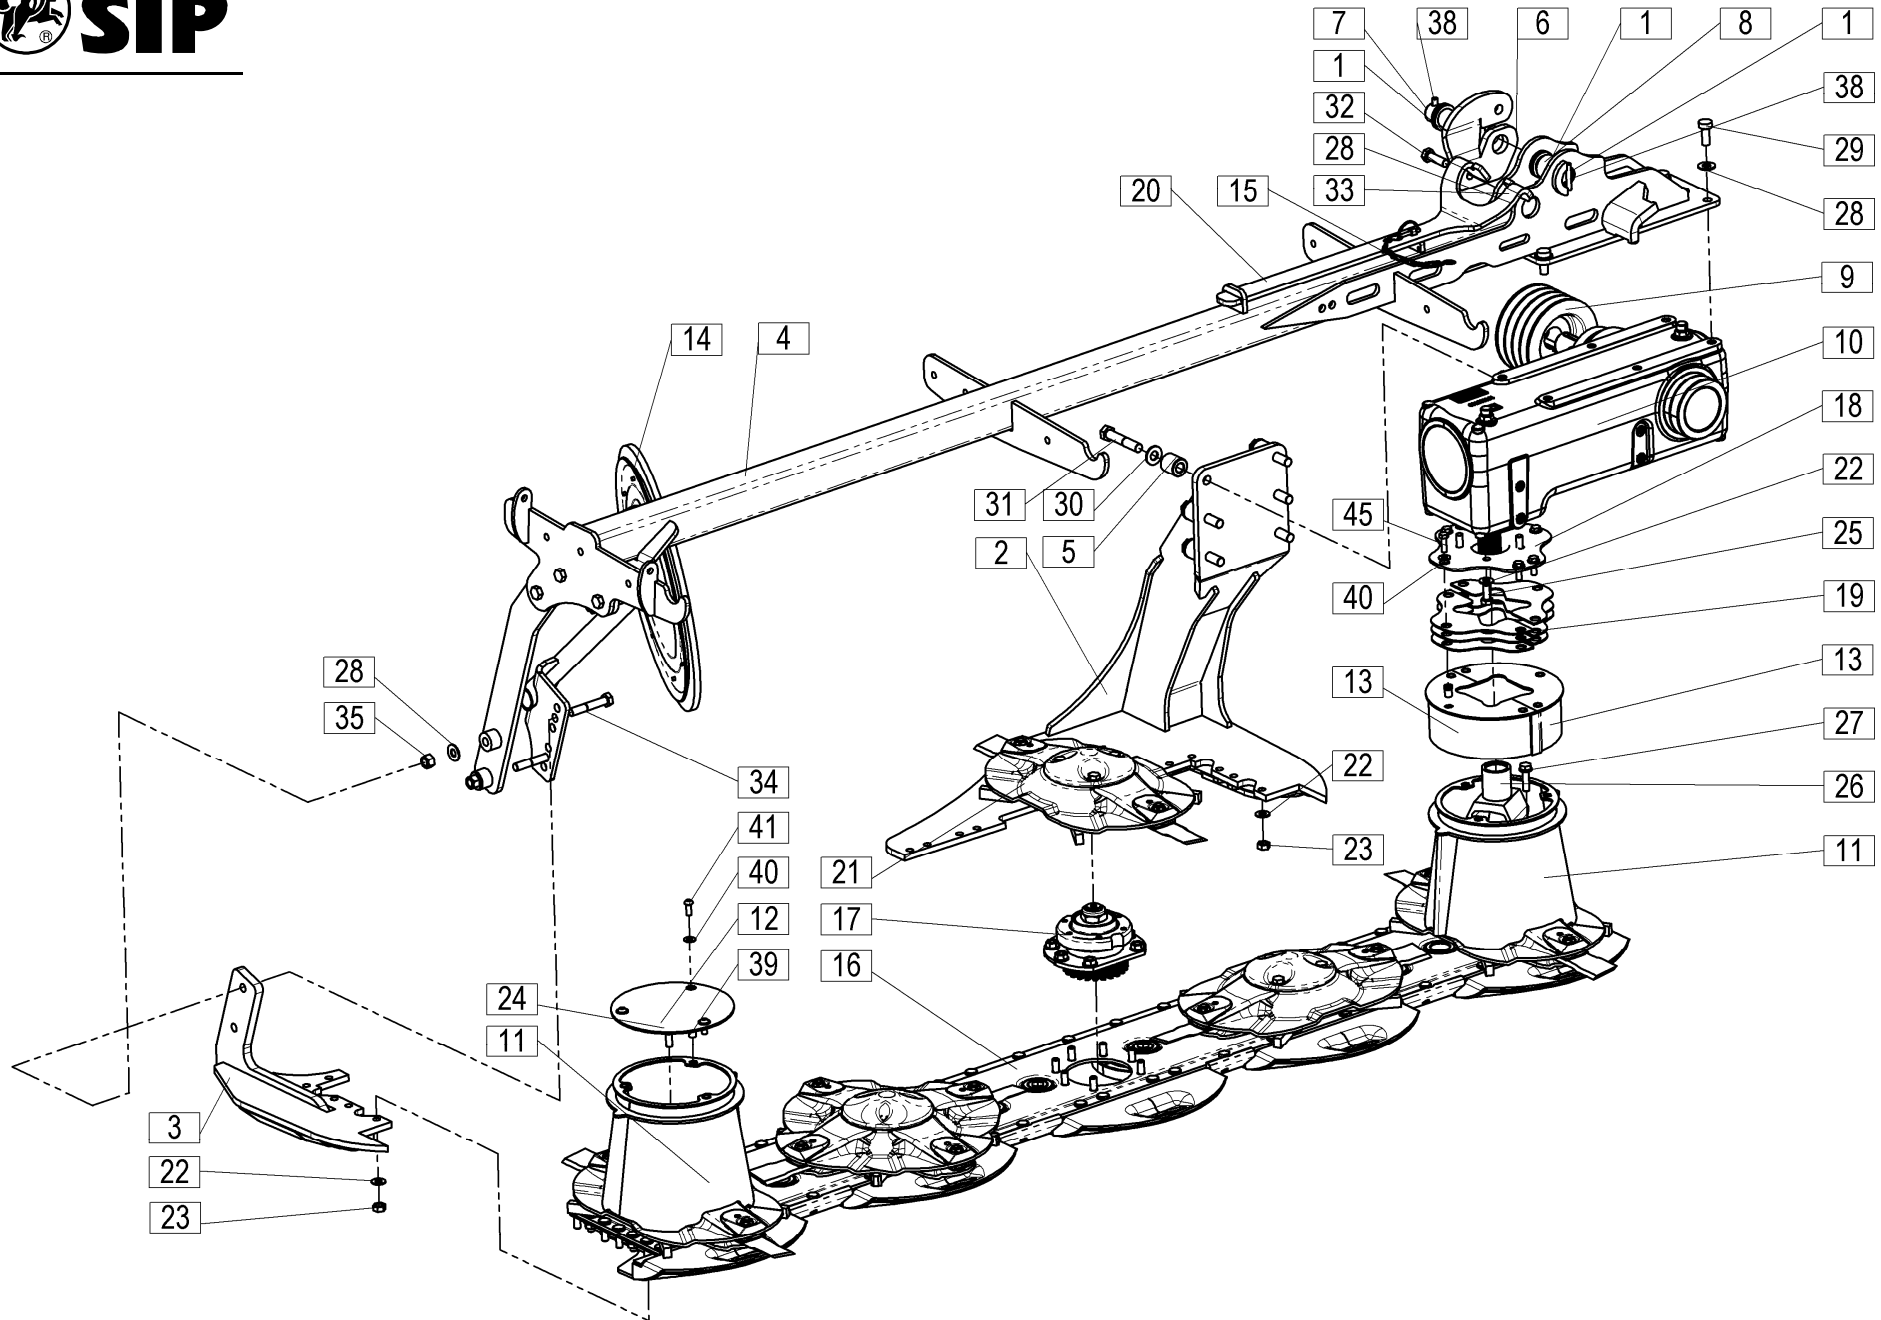

OPTICUT 220 A = 036

**STROJNA INDUSTRIJA d.d.**  
3311 Šempeter v Savinjski dolini  
Slovenija

Tel: +386 (03) 7038 500  
Fax: +386 (03) 7038 663  
+386 (03) 7038 674

158530501

Poz. 46 - dodatno razpisane nizke matice za pritržitev grebena na peto!  
 Poz. 46 - dodatne nizke navrtke za fiksiranje kosionog grebena na petu!  
 Poz. 46 - extra satz schmale Muttern zur Befestigung von Ferse an Tragebock!  
 Pos. 46 - extra low - nuts for mounting the heel on the cutter bar!  
 Pos. 46 - extra bassa - dadi per il montaggio dello sperone sulla barra falciante!  
 Pos. 46 ecrous - extra bas - pour monter le talon sur la barre de coupe!