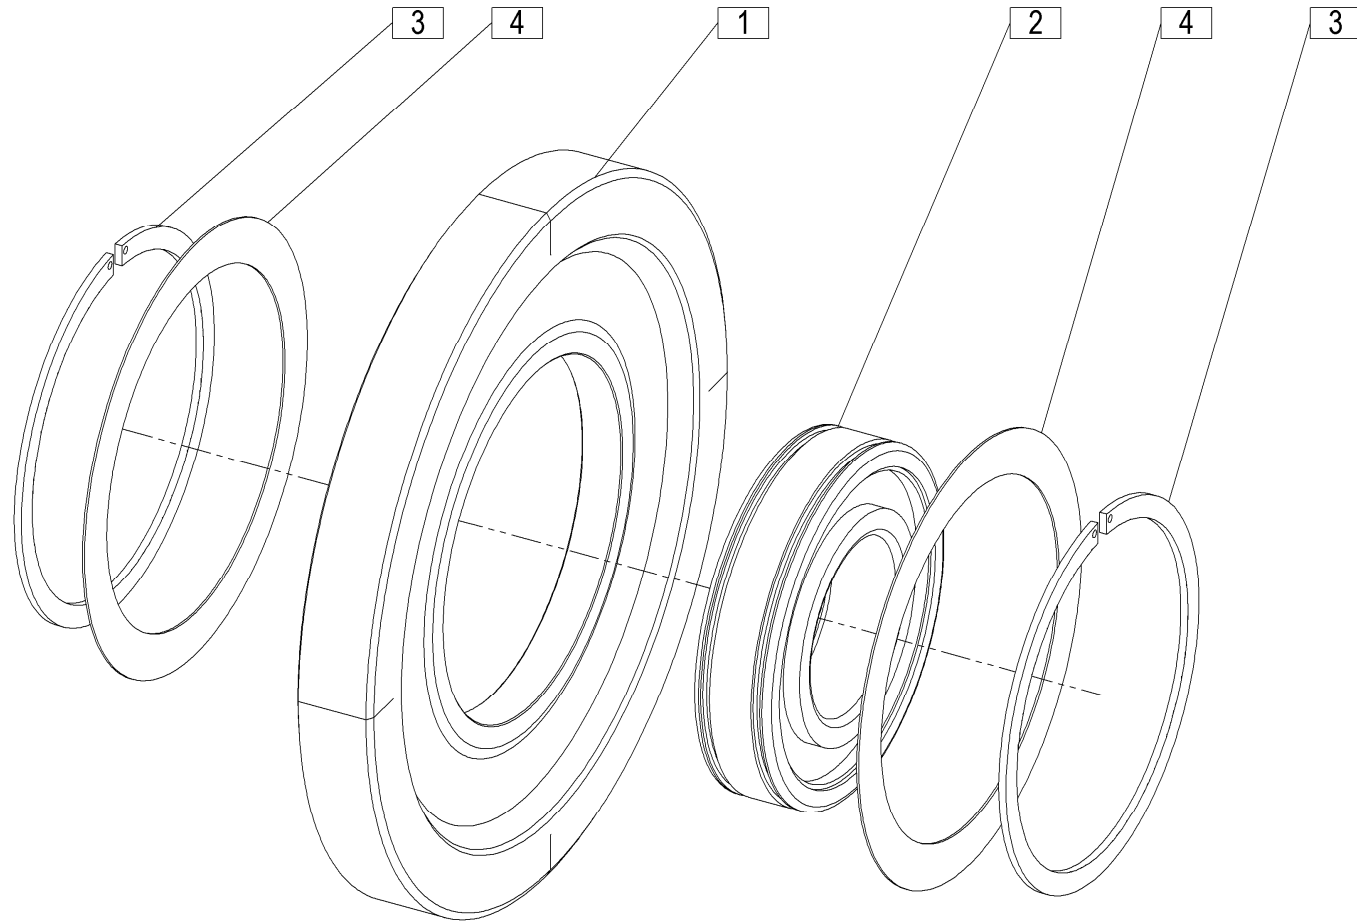

# 13

| Številka<br>Broj<br>Bild<br>Fig.<br>Fig.<br>N° | Kataloška številka<br>Kataloški broj<br>Ersatzteilnummer<br>Spare Part Number<br>Numero Parti di Ricambio<br>Numéro de la pièce de rechange | Naziv dela<br>(SLO)                           | Naziv dijela<br>(HR)                     | Benennung<br>(D)                               | Description<br>(GB)                      | Descrizione<br>(I)                            | Description<br>(F)                              | Količina<br>Komada<br>Menge<br>Quantity<br>Quantit |
|--|---|---|--|--|--|---|---|---|
| 21   | 745031152   | Disk kpl.                                     | Disk kpl.                                | Scheibe zus.                                   | Disc cpl.                                | Disco cpl.                                    | Ens. disque                                     | 3   |
| 22   | 150426809   | Podložka SKM 10                               | Podložka SKM 10                          | Scheibe SKM 10                                 | Washer SKM 10                            | Rondella SKM 10                               | Rondelle SKM 10                                 | 12  |
| 23   | 000221307   | Matica M10                                    | Navrtka M10                              | Mutter M10                                     | Nut M10                                  | Dado M10                                      | ecrou M10                                      | 8   |
| 24   | 157381308   | Vijak M10x25 - 10.9<br>DACROMET               | Vijak M10x25 - 10.9<br>DACROMET          | Schraube M10x25 - 10.9<br>DACROMET             | Screw M10x25 - 10.9<br>DACROMET          | Vite M10x25 - 10.9<br>DACROMET                | Vis M10x25 - 10.9<br>DACROMET                   | 6   |
| 25   | 000210300   | Vijak M10x25                                  | Vijak M10x25                             | Schraube M10x25                                | Screw M10x25                             | Vite M10x25                                   | Vis M10x25                                      | 4   |
| 26   | 150676806   | Kardan B&P<br>KARDAN.112.0                    | Kardan B&P<br>KARDAN.112.0               | Gelenkwelle B&P<br>KARDAN.112.0                | P.T.O. shaft B&P<br>KARDAN.112.0         | Albero cardanico B&P<br>KARDAN.112.0          | Arbre de transmission B&P<br>KARDAN.112.0       | 1   |
| 27   | 150619307   | Vijak M10x35                                  | Vijak M10x35                             | Schraube M10x35                                | Screw M10x35                             | Vite M10x35                                   | Vis M10x35                                      | 6   |
| 28   | 150426907   | Podložka SKM 12                               | Podložka SKM 12                          | Scheibe SKM 12                                 | Washer SKM 12                            | Rondella SKM 12                               | Rondelle SKM 12                                 | 13  |
| 29   | 000212004   | Vijak M12x30                                  | Vijak M12x30                             | Schraube M12x30                                | Screw M12x30                             | Vite M12x30                                   | Vis M12x30                                      | 6   |
| 30   | 150432703   | Podložka SKM 14                               | Podložka SKM 14                          | Scheibe SKM 14                                 | Washer SKM 14                            | Rondella SKM 14                               | Rondelle SKM 14                                 | 6   |
| 31   | 150697106   | Vijak M14x75                                  | Vijak M14x75                             | Schraube M14x75                                | Screw M14x75                             | Vite M14x75                                   | Vis M14x75                                      | 6   |
| 32   | 159445004   | Vijak M12x40                                  | Vijak M12x40                             | Schraube M12x40                                | Screw M12x40                             | Vite M12x40                                   | Vis M12x40                                      | 1   |
| 33   | 150645109   | Matica M12                                    | Navrtka M12                              | Mutter M12                                     | Nut M12                                  | Dado M12                                      | ecrou M12                                      | 1   |
| 34   | 150470305   | Vijak M12x70                                  | Vijak M12x70                             | Schraube M12x70                                | Screw M12x70                             | Vite M12x70                                   | Vis M12x70                                      | 2   |
| 35   | 150393602   | Matica M12                                    | Navrtka M12                              | Mutter M12                                     | Nut M12                                  | Dado M12                                      | ecrou M12                                      | 5   |
| 36   | 745032020   | Nož desni L=110<br>(RADURA)                   | Desni nož L=110<br>(RADURA)              | Messer rechts L=110<br>(RADURA)                | Blade right L=110<br>(RADURA)            | Lama destra L=110<br>(RADURA)                 | Lame droite L=110<br>(RADURA)                   | 4   |
| 37   | 745032010   | Nož levi L=110<br>(RADURA)                    | Levi nož L=110<br>(RADURA)               | Messer links L=110<br>(RADURA)                 | Blade left L=110<br>(RADURA)             | Lama sinistra L=110<br>(RADURA)               | Lame gauche L=110<br>(RADURA)                   | 6   |
| 38   | 150454902   | Zatič prožni 8x45<br>DACROMET / ISO 8752      | Opružni klin 8x45<br>DACROMET / ISO 8752 | Spannstift 8x45<br>DACROMET / ISO 8752         | Tension pin 8x45<br>DACROMET / ISO 8752  | Perno tensione 8x45<br>DACROMET / ISO 8752    | Goupille de serrage 8x45<br>DACROMET / ISO 8752 | 2   |
| 39   | 150689106   | Matica navlečna šestroba M8<br>(Art. 6424333) | Navrtka - šestroba M8<br>(Art. 6424333)  | Blindnietmutter-Sechskant M8<br>(Art. 6424333) | Rivet nut - hexagon M8<br>(Art. 6424333) | Dado rivetto - esagonale M8<br>(Art. 6424333) | ecrou rivet - hexagone M8<br>(Art. 6424333)    | 9   |
| 40   | 150426701   | Podložka SKM 8                                | Podložka SKM 8                           | Scheibe SKM 8                                  | Washer SKM 8                             | Rondella SKM 8                                | Rondelle SKM 8                                  | 9   |
| 41   | 150688802   | Vijak M8x20                                   | Vijak M8x20                              | Schraube M8x20                                 | Screw M8x20                              | Vite M8x20                                    | Vis M8x20                                       | 3   |
| 42   | 760031440   | Peta desna                                    | Desna peta                               | Absatz rechts                                  | Heel RH                                  | Tallone DX                                    | Talon RH  | 1   |
| 43   | 155581819   | Puša 1 - 13x30 - 20                           | Čaura 1 - 13x30 - 20                     | Buchse 1 - 13x30 - 20                         | Sleeve 1 - 13x30 - 20                    | Manicotto 1 - 13x30 - 20                      | Manchon 1 - 13x30 - 20                          | 5   |
| 44   | 150373303   | Vijak M12x60                                  | Vijak M12x60                             | Schraube M12x60                                | Screw M12x60                             | Vite M12x60                                   | Vis M12x60                                      | 3   |
| 45   | 000254101   | Vijak M8x25                                   | Vijak M8x25                              | Schraube M8x25                                 | Screw M8x25                              | Vite M8x25                                    | Vis M8x25                                       | 6   |
| 46   | 000222404   | Matica M10                                    | Navrtka M10                              | Mutter M10                                     | Nut M10                                  | Dado M10                                      | ecrou M10                                      | 2   |