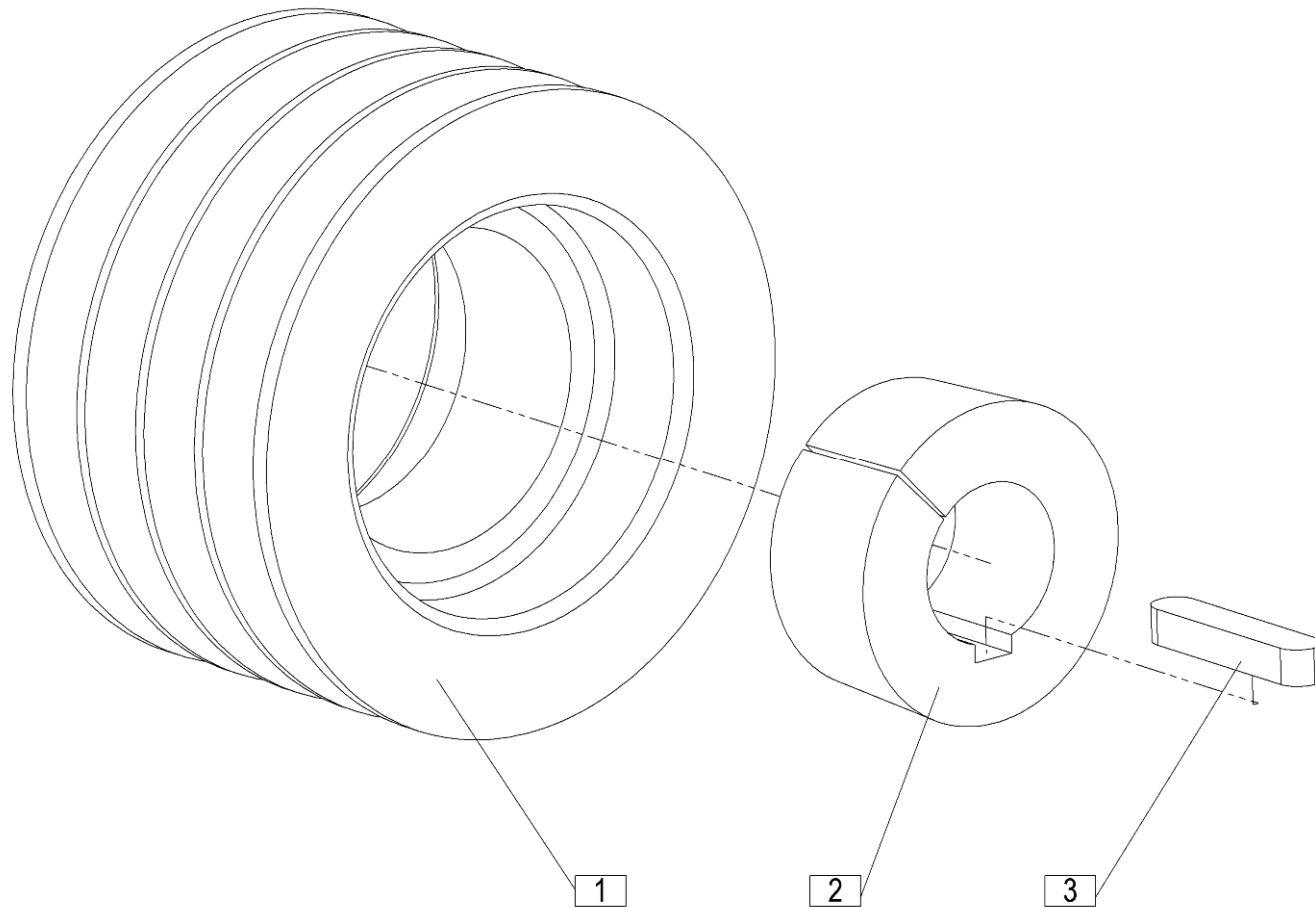

Velja od tov. št. dalje:
Važi od tvor. broja dalje:
Ab masch. Nr.:
From mach Nr.:
Da macch. Nr.:
N° de machine :

OPTICUT 220 A= +036

13

Številka Broj Bild Fig. Fig. N°	Kataloška številka Kataloški broj Ersatzteilnummer Spare Part Number Numero Parti di Ricambio Numéro de la pièce de rechange	Naziv dela (SLO)	Naziv dijela (HR)	Benennung (D)	Description (GB)	Descrizione (I)	Description (F)	Količina Komada Menge Quantity Quantit
21	745031152	Disk kpl.	Disk kpl.	Scheibe zus.	Disc cpl.	Disco cpl.	Ens. disque	3
22	150426809	Podložka SKM 10	Podložka SKM 10	Scheibe SKM 10	Washer SKM 10	Rondella SKM 10	Rondelle SKM 10	12
23	000221307	Matica M10	Navrtka M10	Mutter M10	Nut M10	Dado M10	ecrou M10	8
24	157381308	Vijak M10x25 - 10.9 DACROMET	Vijak M10x25 - 10.9 DACROMET	Schraube M10x25 - 10.9 DACROMET	Screw M10x25 - 10.9 DACROMET	Vite M10x25 - 10.9 DACROMET	Vis M10x25 - 10.9 DACROMET	6
25	000210300	Vijak M10x25	Vijak M10x25	Schraube M10x25	Screw M10x25	Vite M10x25	Vis M10x25	4
26	150676806	Kardan B&P KARDAN.112.0	Kardan B&P KARDAN.112.0	Gelenkwelle B&P KARDAN.112.0	P.T.O. shaft B&P KARDAN.112.0	Albero cardanico B&P KARDAN.112.0	Arbre de transmission B&P KARDAN.112.0	1
27	150619307	Vijak M10x35	Vijak M10x35	Schraube M10x35	Screw M10x35	Vite M10x35	Vis M10x35	6
28	150426907	Podložka SKM 12	Podložka SKM 12	Scheibe SKM 12	Washer SKM 12	Rondella SKM 12	Rondelle SKM 12	13
29	000212004	Vijak M12x30	Vijak M12x30	Schraube M12x30	Screw M12x30	Vite M12x30	Vis M12x30	6
30	150432703	Podložka SKM 14	Podložka SKM 14	Scheibe SKM 14	Washer SKM 14	Rondella SKM 14	Rondelle SKM 14	6
31	150697106	Vijak M14x75	Vijak M14x75	Schraube M14x75	Screw M14x75	Vite M14x75	Vis M14x75	6
32	159445004	Vijak M12x40	Vijak M12x40	Schraube M12x40	Screw M12x40	Vite M12x40	Vis M12x40	1
33	150645109	Matica M12	Navrtka M12	Mutter M12	Nut M12	Dado M12	ecrou M12	1
34	150470305	Vijak M12x70	Vijak M12x70	Schraube M12x70	Screw M12x70	Vite M12x70	Vis M12x70	2
35	150393602	Matica M12	Navrtka M12	Mutter M12	Nut M12	Dado M12	ecrou M12	5
36	745032020	Nož desni L=110 (RADURA)	Desni nož L=110 (RADURA)	Messer rechts L=110 (RADURA)	Blade right L=110 (RADURA)	Lama destra L=110 (RADURA)	Lame droite L=110 (RADURA)	4
37	745032010	Nož levi L=110 (RADURA)	Levi nož L=110 (RADURA)	Messer links L=110 (RADURA)	Blade left L=110 (RADURA)	Lama sinistra L=110 (RADURA)	Lame gauche L=110 (RADURA)	6
38	150454902	Zatič prožni 8x45 DACROMET / ISO 8752	Opružni klin 8x45 DACROMET / ISO 8752	Spannstift 8x45 DACROMET / ISO 8752	Tension pin 8x45 DACROMET / ISO 8752	Perno tensione 8x45 DACROMET / ISO 8752	Goupille de serrage 8x45 DACROMET / ISO 8752	2
39	150689106	Matica navlečna šestroba M8 (Art. 6424333)	Navrtka - šestroba M8 (Art. 6424333)	Blindnietmutter-Sechskant M8 (Art. 6424333)	Rivet nut - hexagon M8 (Art. 6424333)	Dado rivetto - esagonale M8 (Art. 6424333)	ecrou rivet - hexagone M8 (Art. 6424333)	9
40	150426701	Podložka SKM 8	Podložka SKM 8	Scheibe SKM 8	Washer SKM 8	Rondella SKM 8	Rondelle SKM 8	9
41	150688802	Vijak M8x20	Vijak M8x20	Schraube M8x20	Screw M8x20	Vite M8x20	Vis M8x20	3
42	760031440	Peta desna	Desna peta	Absatz rechts	Heel RH	Tallone DX	Talon RH	1
43	155581819	Puša 1 - 13x30 - 20	Čaura 1 - 13x30 - 20	Buchse 1 - 13x30 - 20	Sleeve 1 - 13x30 - 20	Manicotto 1 - 13x30 - 20	Manchon 1 - 13x30 - 20	5
44	150373303	Vijak M12x60	Vijak M12x60	Schraube M12x60	Screw M12x60	Vite M12x60	Vis M12x60	3
45	000254101	Vijak M8x25	Vijak M8x25	Schraube M8x25	Screw M8x25	Vite M8x25	Vis M8x25	6
46	000222404	Matica M10	Navrtka M10	Mutter M10	Nut M10	Dado M10	ecrou M10	2