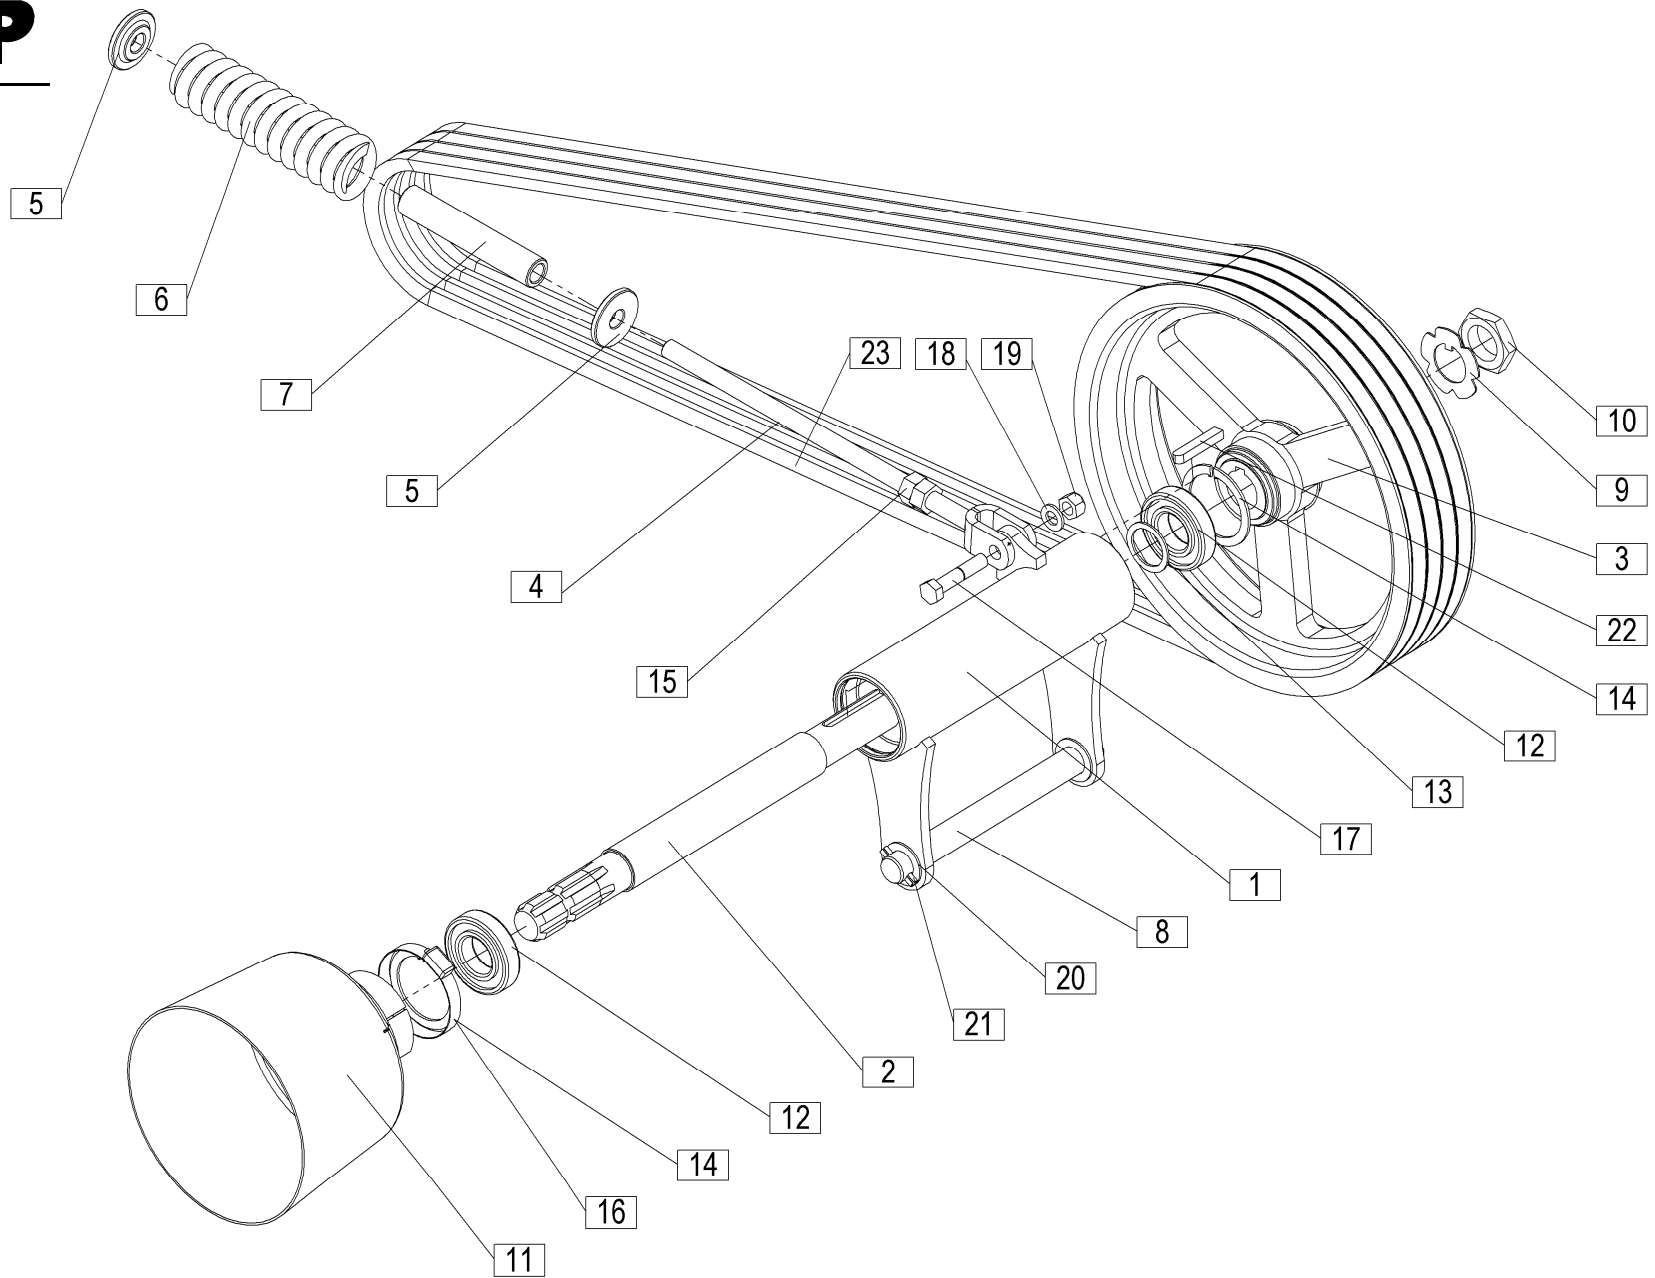

OPTICUT 220 A = 036

**STROJNA INDUSTRIJA d.d.**  
3311 Šempeter v Savinjski dolini  
Slovenija

Tel: +386 (03) 7038 500  
Fax: +386 (03) 7038 663  
+386 (03) 7038 674

158530501

Poz. 46 - dodatno razpisane nizke matice za pritržitev grebena na peto!  
 Poz. 46 - dodatne nizke navrtke za fiksiranje kosionog grebena na petu!  
 Poz. 46 - extra satz schmale Muttern zur Befestigung von Ferse an Tragebock!  
 Pos. 46 - extra low - nuts for mounting the heel on the cutter bar!  
 Pos. 46 - extra bassa - dadi per il montaggio dello sperone sulla barra falciante!  
 Pos. 46 ecrous - extra bas - pour monter le talon sur la barre de coupe!