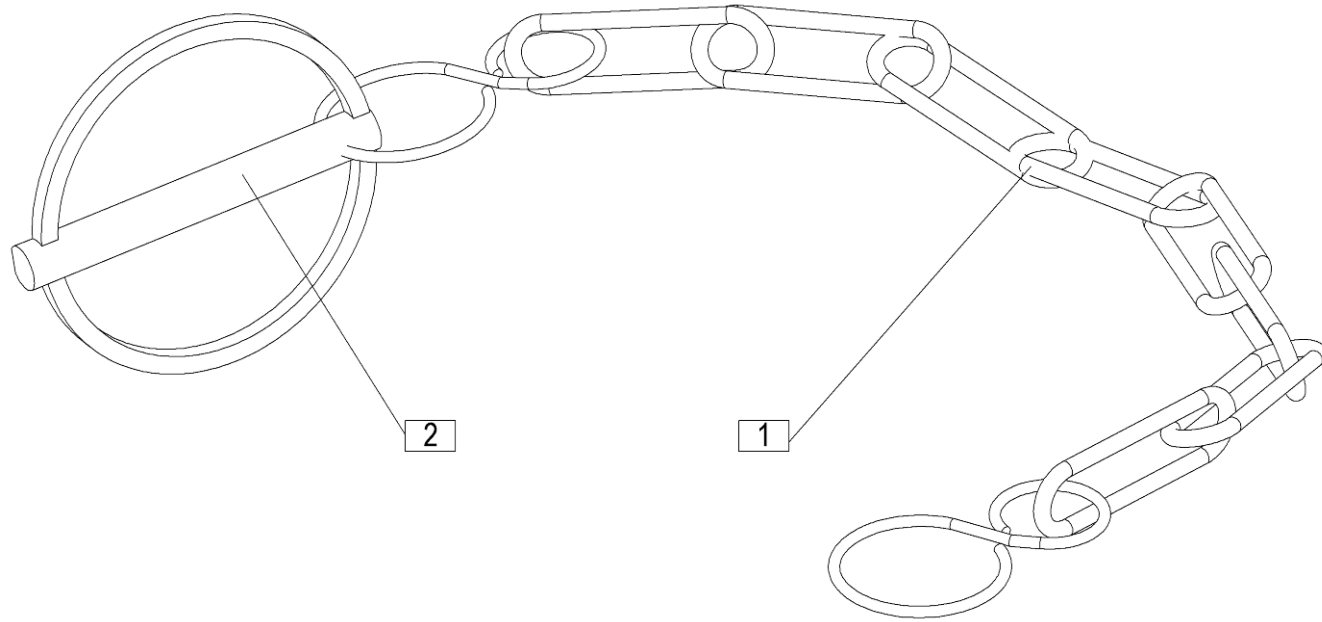

OPTICUT 220 A = 036

**STROJNA INDUSTRIJA d.d.**  
3311 Šempeter v Savinjski dolini  
Slovenija

Tel: +386 (03) 7038 500  
Fax: +386 (03) 7038 663  
+386 (03) 7038 674

158530501

Poz. 46 - dodatno razpisane nizke matice za pritržitev grebena na peto!  
 Poz. 46 - dodatne nizke navrtke za fiksiranje kosionog grebena na petu!  
 Poz. 46 - extra satz schmale Muttern zur Befestigung von Ferse an Tragebock!  
 Pos. 46 - extra low - nuts for mounting the heel on the cutter bar!  
 Pos. 46 - extra bassa - dadi per il montaggio dello sperone sulla barra falciante!  
 Pos. 46 ecrous - extra bas - pour monter le talon sur la barre de coupe!