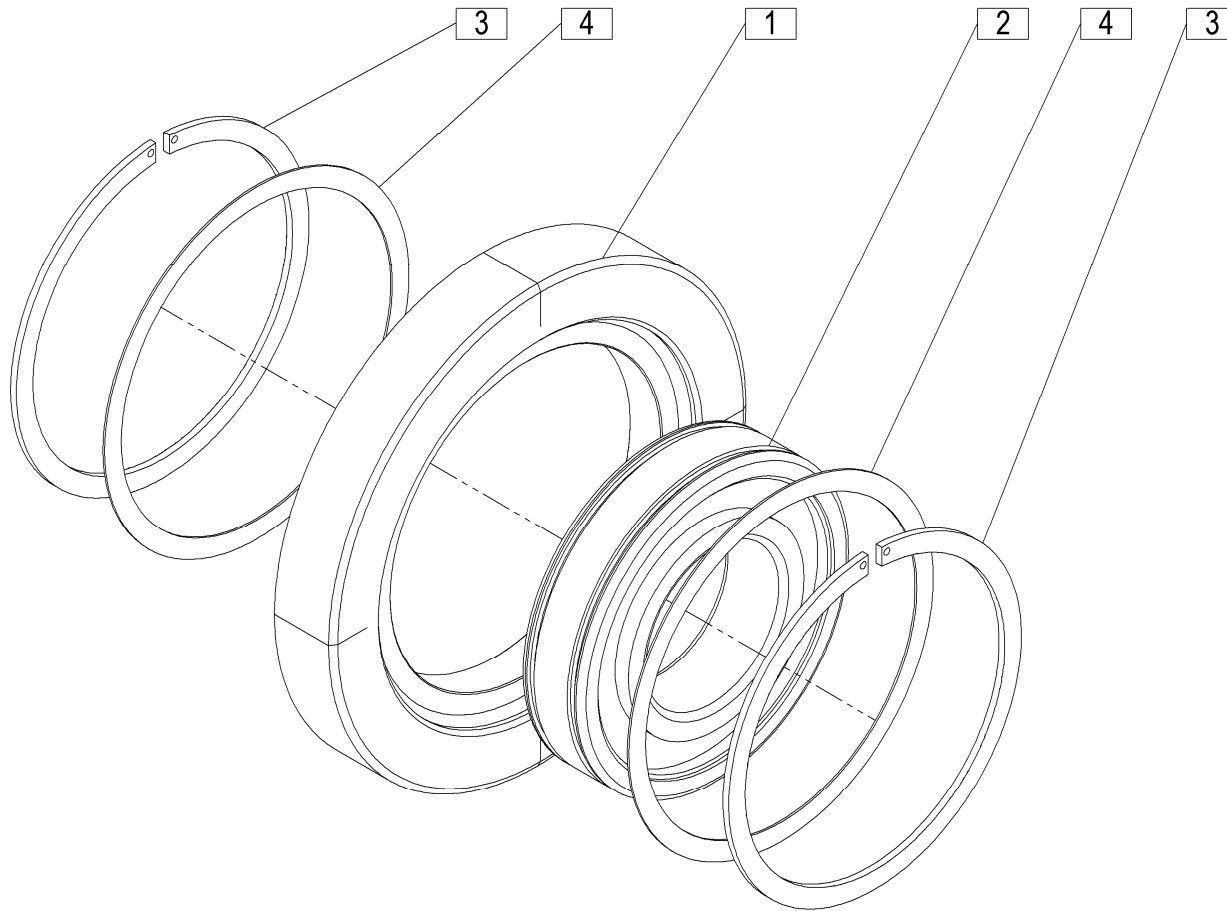

# 13

| Številka<br>Broj<br>Bild<br>Fig.<br>Fig.<br>N° | Kataloška številka<br>Kataloški broj<br>Ersatzteilnummer<br>Spare Part Number<br>Numero Parti di Ricambio<br>Numéro de la pièce de rechange | Naziv dela<br>(SLO)                           | Naziv dijela<br>(HR)                     | Benennung<br>(D)                               | Description<br>(GB)                      | Descrizione<br>(I)                            | Description<br>(F)                              | Količina<br>Komada<br>Menge<br>Quantity<br>Quantit |
|--|---|---|--|--|--|---|---|---|
| 21   | 745031152   | Disk kpl.                                     | Disk kpl.                                | Scheibe zus.                                   | Disc cpl.                                | Disco cpl.                                    | Ens. disque                                     | 3   |
| 22   | 150426809   | Podložka SKM 10                               | Podložka SKM 10                          | Scheibe SKM 10                                 | Washer SKM 10                            | Rondella SKM 10                               | Rondelle SKM 10                                 | 12  |
| 23   | 000221307   | Matica M10                                    | Navrtka M10                              | Mutter M10                                     | Nut M10                                  | Dado M10                                      | ecrou M10                                      | 8   |
| 24   | 157381308   | Vijak M10x25 - 10.9<br>DACROMET               | Vijak M10x25 - 10.9<br>DACROMET          | Schraube M10x25 - 10.9<br>DACROMET             | Screw M10x25 - 10.9<br>DACROMET          | Vite M10x25 - 10.9<br>DACROMET                | Vis M10x25 - 10.9<br>DACROMET                   | 6   |
| 25   | 000210300   | Vijak M10x25                                  | Vijak M10x25                             | Schraube M10x25                                | Screw M10x25                             | Vite M10x25                                   | Vis M10x25                                      | 4   |
| 26   | 150676806   | Kardan B&P<br>KARDAN.112.0                    | Kardan B&P<br>KARDAN.112.0               | Gelenkwelle B&P<br>KARDAN.112.0                | P.T.O. shaft B&P<br>KARDAN.112.0         | Albero cardanico B&P<br>KARDAN.112.0          | Arbre de transmission B&P<br>KARDAN.112.0       | 1   |
| 27   | 150619307   | Vijak M10x35                                  | Vijak M10x35                             | Schraube M10x35                                | Screw M10x35                             | Vite M10x35                                   | Vis M10x35                                      | 6   |
| 28   | 150426907   | Podložka SKM 12                               | Podložka SKM 12                          | Scheibe SKM 12                                 | Washer SKM 12                            | Rondella SKM 12                               | Rondelle SKM 12                                 | 13  |
| 29   | 000212004   | Vijak M12x30                                  | Vijak M12x30                             | Schraube M12x30                                | Screw M12x30                             | Vite M12x30                                   | Vis M12x30                                      | 6   |
| 30   | 150432703   | Podložka SKM 14                               | Podložka SKM 14                          | Scheibe SKM 14                                 | Washer SKM 14                            | Rondella SKM 14                               | Rondelle SKM 14                                 | 6   |
| 31   | 150697106   | Vijak M14x75                                  | Vijak M14x75                             | Schraube M14x75                                | Screw M14x75                             | Vite M14x75                                   | Vis M14x75                                      | 6   |
| 32   | 159445004   | Vijak M12x40                                  | Vijak M12x40                             | Schraube M12x40                                | Screw M12x40                             | Vite M12x40                                   | Vis M12x40                                      | 1   |
| 33   | 150645109   | Matica M12                                    | Navrtka M12                              | Mutter M12                                     | Nut M12                                  | Dado M12                                      | ecrou M12                                      | 1   |
| 34   | 150470305   | Vijak M12x70                                  | Vijak M12x70                             | Schraube M12x70                                | Screw M12x70                             | Vite M12x70                                   | Vis M12x70                                      | 2   |
| 35   | 150393602   | Matica M12                                    | Navrtka M12                              | Mutter M12                                     | Nut M12                                  | Dado M12                                      | ecrou M12                                      | 5   |
| 36   | 745032020   | Nož desni L=110<br>(RADURA)                   | Desni nož L=110<br>(RADURA)              | Messer rechts L=110<br>(RADURA)                | Blade right L=110<br>(RADURA)            | Lama destra L=110<br>(RADURA)                 | Lame droite L=110<br>(RADURA)                   | 4   |
| 37   | 745032010   | Nož levi L=110<br>(RADURA)                    | Levi nož L=110<br>(RADURA)               | Messer links L=110<br>(RADURA)                 | Blade left L=110<br>(RADURA)             | Lama sinistra L=110<br>(RADURA)               | Lame gauche L=110<br>(RADURA)                   | 6   |
| 38   | 150454902   | Zatič prožni 8x45<br>DACROMET / ISO 8752      | Opružni klin 8x45<br>DACROMET / ISO 8752 | Spannstift 8x45<br>DACROMET / ISO 8752         | Tension pin 8x45<br>DACROMET / ISO 8752  | Perno tensione 8x45<br>DACROMET / ISO 8752    | Goupille de serrage 8x45<br>DACROMET / ISO 8752 | 2   |
| 39   | 150689106   | Matica navlečna šestroba M8<br>(Art. 6424333) | Navrtka - šestroba M8<br>(Art. 6424333)  | Blindnietmutter-Sechskant M8<br>(Art. 6424333) | Rivet nut - hexagon M8<br>(Art. 6424333) | Dado rivetto - esagonale M8<br>(Art. 6424333) | ecrou rivet - hexagone M8<br>(Art. 6424333)    | 9   |
| 40   | 150426701   | Podložka SKM 8                                | Podložka SKM 8                           | Scheibe SKM 8                                  | Washer SKM 8                             | Rondella SKM 8                                | Rondelle SKM 8                                  | 9   |
| 41   | 150688802   | Vijak M8x20                                   | Vijak M8x20                              | Schraube M8x20                                 | Screw M8x20                              | Vite M8x20                                    | Vis M8x20                                       | 3   |
| 42   | 760031440   | Peta desna                                    | Desna peta                               | Absatz rechts                                  | Heel RH                                  | Tallone DX                                    | Talon RH  | 1   |
| 43   | 155581819   | Puša 1 - 13x30 - 20                           | Čaura 1 - 13x30 - 20                     | Buchse 1 - 13x30 - 20                         | Sleeve 1 - 13x30 - 20                    | Manicotto 1 - 13x30 - 20                      | Manchon 1 - 13x30 - 20                          | 5   |
| 44   | 150373303   | Vijak M12x60                                  | Vijak M12x60                             | Schraube M12x60                                | Screw M12x60                             | Vite M12x60                                   | Vis M12x60                                      | 3   |
| 45   | 000254101   | Vijak M8x25                                   | Vijak M8x25                              | Schraube M8x25                                 | Screw M8x25                              | Vite M8x25                                    | Vis M8x25                                       | 6   |
| 46   | 000222404   | Matica M10                                    | Navrtka M10                              | Mutter M10                                     | Nut M10                                  | Dado M10                                      | ecrou M10                                      | 2   |