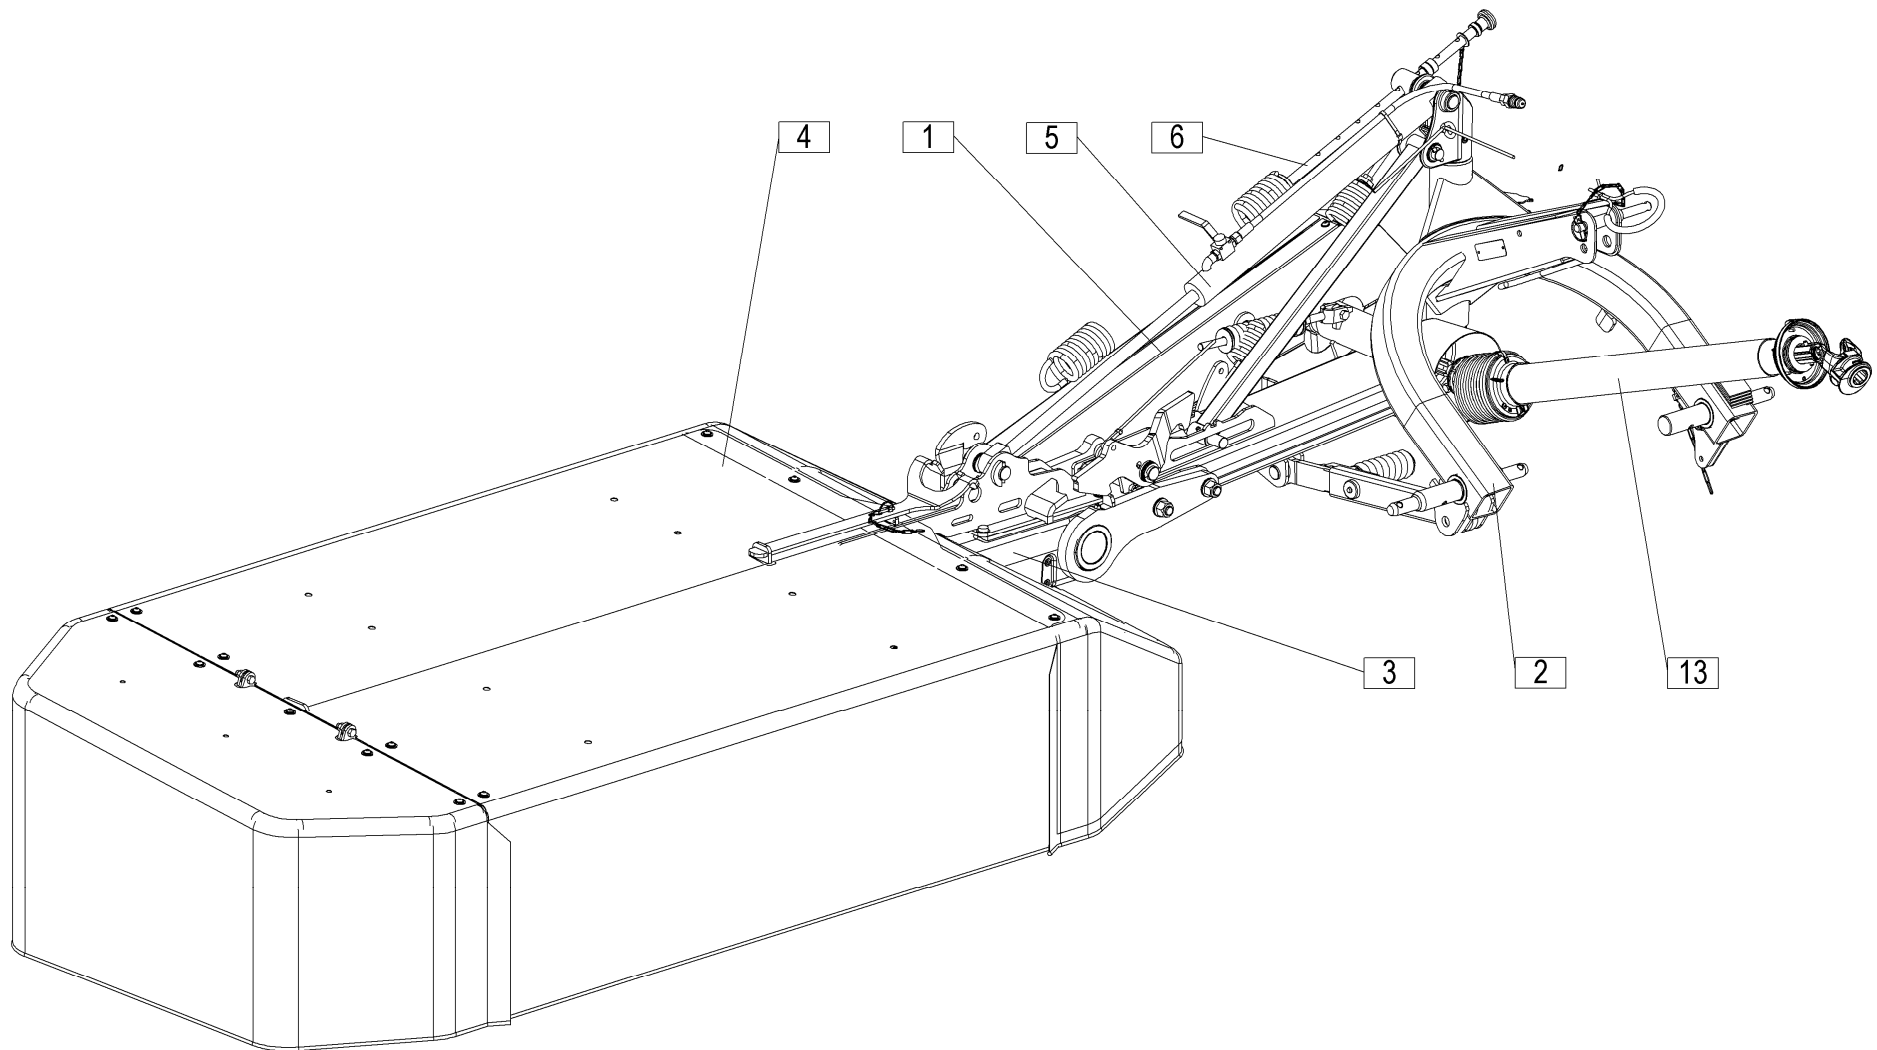

OPTICUT 220 A = 036

**STROJNA INDUSTRIJA d.d.**  
3311 Šempeter v Savinjski dolini  
Slovenija

Tel: +386 (03) 7038 500  
Fax: +386 (03) 7038 663  
+386 (03) 7038 674

158530501

Poz. 46 - dodatno razpisane nizke matice za pritržitev grebena na peto!  
 Poz. 46 - dodatne nizke navrtke za fiksiranje kosionog grebena na petu!  
 Poz. 46 - extra satz schmale Muttern zur Befestigung von Ferse an Tragebock!  
 Pos. 46 - extra low - nuts for mounting the heel on the cutter bar!  
 Pos. 46 - extra bassa - dadi per il montaggio dello sperone sulla barra falciante!  
 Pos. 46 ecrous - extra bas - pour monter le talon sur la barre de coupe!