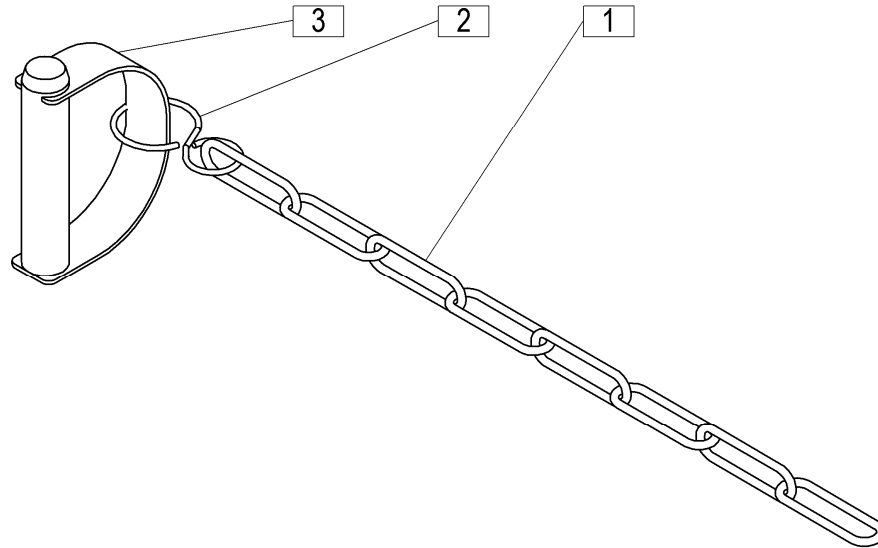

OPTICUT 220 A = 036

**STROJNA INDUSTRIJA d.d.**  
3311 Šempeter v Savinjski dolini  
Slovenija

Tel: +386 (03) 7038 500  
Fax: +386 (03) 7038 663  
+386 (03) 7038 674

158530501

Poz. 46 - dodatno razpisane nizke matice za pritržitev grebena na peto!  
 Poz. 46 - dodatne nizke navrtke za fiksiranje kosionog grebena na petu!  
 Poz. 46 - extra satz schmale Muttern zur Befestigung von Ferse an Tragebock!  
 Pos. 46 - extra low - nuts for mounting the heel on the cutter bar!  
 Pos. 46 - extra bassa - dadi per il montaggio dello sperone sulla barra falciante!  
 Pos. 46 ecrous - extra bas - pour monter le talon sur la barre de coupe!