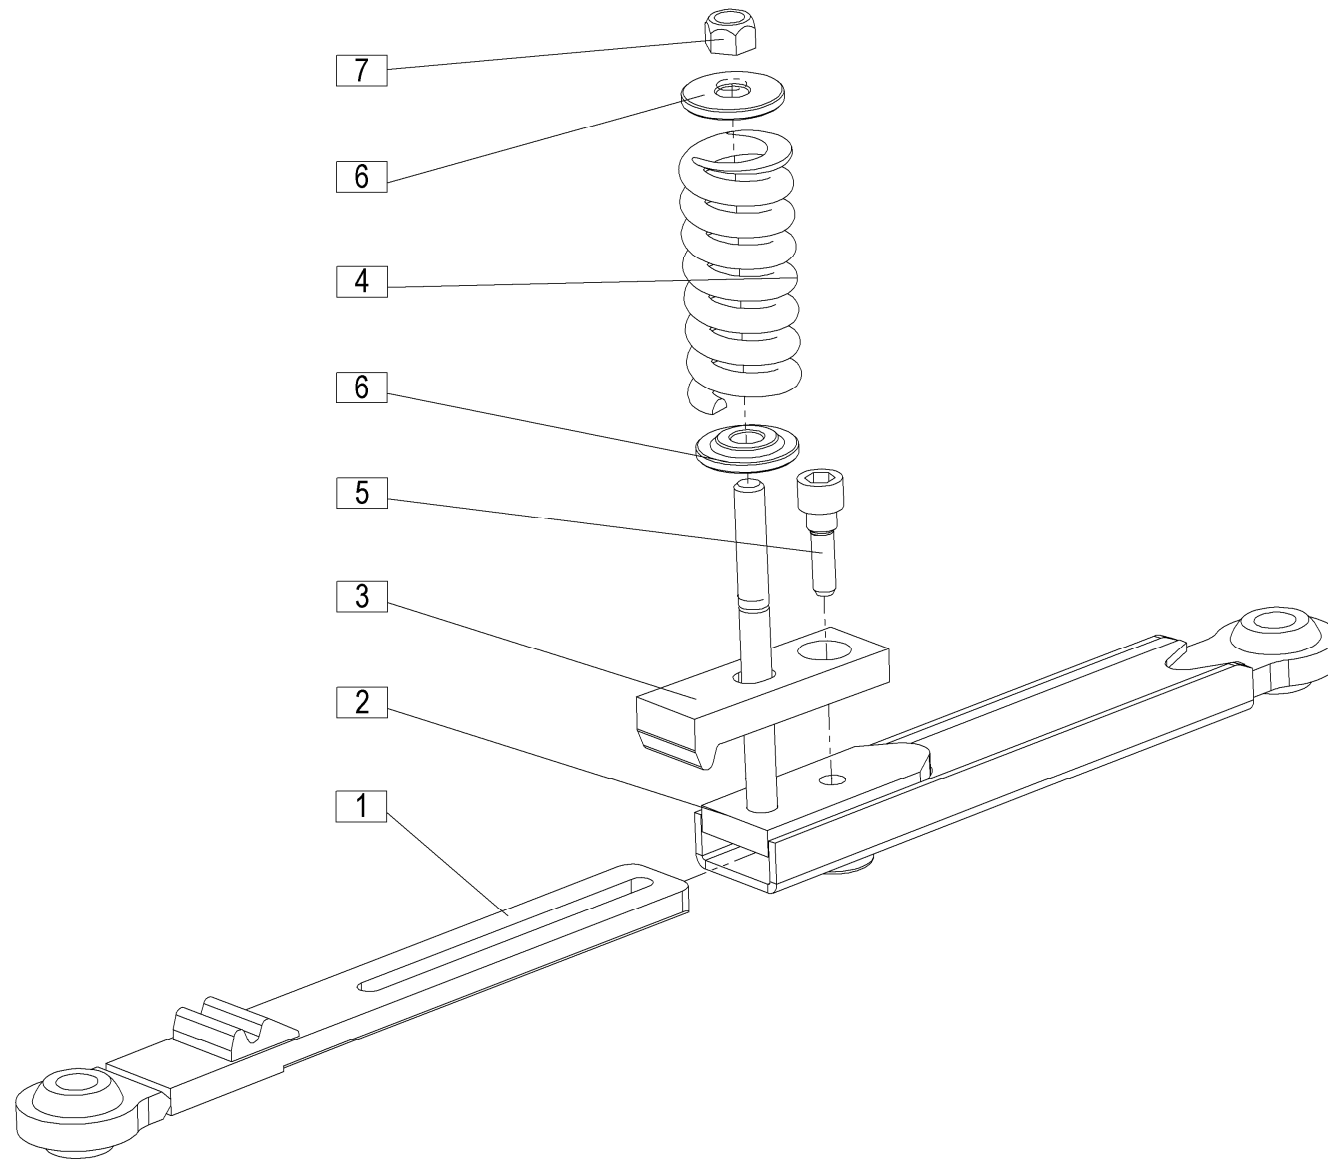

OPTICUT 220 A = 036

**STROJNA INDUSTRIJA d.d.**  
3311 Šempeter v Savinjski dolini  
Slovenija

Tel: +386 (03) 7038 500  
Fax: +386 (03) 7038 663  
+386 (03) 7038 674

158530501

Poz. 46 - dodatno razpisane nizke matice za pritržitev grebena na peto!  
 Poz. 46 - dodatne nizke navrtke za fiksiranje kosionog grebena na petu!  
 Poz. 46 - extra satz schmale Muttern zur Befestigung von Ferse an Tragebock!  
 Pos. 46 - extra low - nuts for mounting the heel on the cutter bar!  
 Pos. 46 - extra bassa - dadi per il montaggio dello sperone sulla barra falciante!  
 Pos. 46 ecrous - extra bas - pour monter le talon sur la barre de coupe!