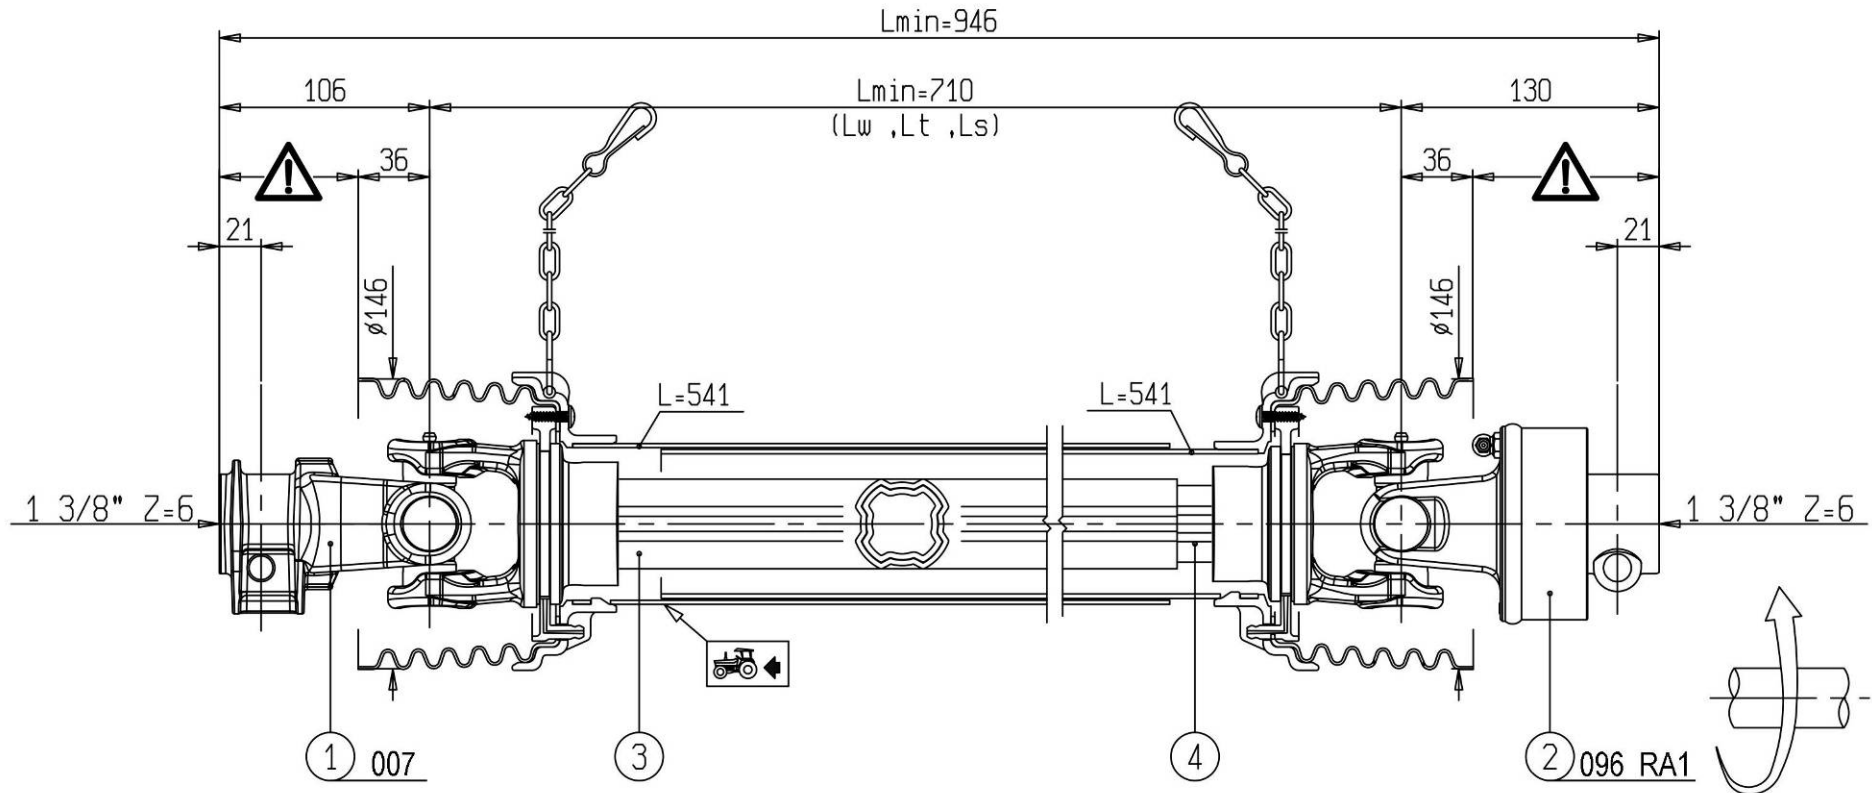

KARDAN.114.0
KARDAN.114.1

Ident: 150682808
Ident: 150706800

KARDAN.114.0
GELENKWELLE.114.0
P.T.O. SHAFT.114.0
ALBERO
CARDANICO.114.0

Ident: 150682808
ARBRE DE
TRANSMISSION.114.0

KARDAN.114.1
GELENKWELLE.114.1
P.T.O. SHAFT.114.1
ALBERO
CARDANICO.114.1

Ident: 150706800
ARBRE DE
TRANSMISSION.114.1

OPTICUT 220 A = +036