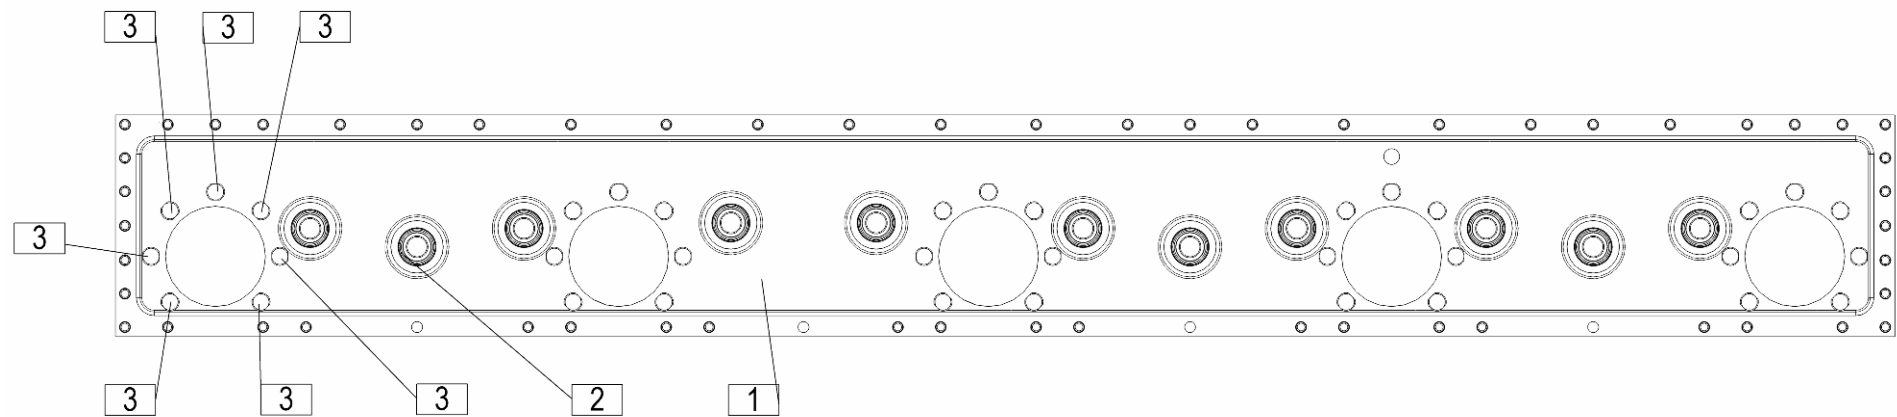

# 13

| Številka<br>Broj<br>Bild<br>Fig.<br>Fig.<br>N° | Kataloška številka<br>Kataloški broj<br>Ersatzteilnummer<br>Spare Part Number<br>Numero Parti di Ricambio<br>Numéro de la pièce de rechange | Naziv dela<br>(SLO)                           | Naziv dijela<br>(HR)                     | Benennung<br>(D)                               | Description<br>(GB)                      | Descrizione<br>(I)                            | Description<br>(F)                              | Količina<br>Komada<br>Menge<br>Quantity<br>Quantit |
|--|---|---|--|--|--|---|---|---|
| 21   | 745031152   | Disk kpl.                                     | Disk kpl.                                | Scheibe zus.                                   | Disc cpl.                                | Disco cpl.                                    | Ens. disque                                     | 3   |
| 22   | 150426809   | Podložka SKM 10                               | Podložka SKM 10                          | Scheibe SKM 10                                 | Washer SKM 10                            | Rondella SKM 10                               | Rondelle SKM 10                                 | 12  |
| 23   | 000221307   | Matica M10                                    | Navrtka M10                              | Mutter M10                                     | Nut M10                                  | Dado M10                                      | ecrou M10                                      | 8   |
| 24   | 157381308   | Vijak M10x25 - 10.9<br>DACROMET               | Vijak M10x25 - 10.9<br>DACROMET          | Schraube M10x25 - 10.9<br>DACROMET             | Screw M10x25 - 10.9<br>DACROMET          | Vite M10x25 - 10.9<br>DACROMET                | Vis M10x25 - 10.9<br>DACROMET                   | 6   |
| 25   | 000210300   | Vijak M10x25                                  | Vijak M10x25                             | Schraube M10x25                                | Screw M10x25                             | Vite M10x25                                   | Vis M10x25                                      | 4   |
| 26   | 150676806   | Kardan B&P<br>KARDAN.112.0                    | Kardan B&P<br>KARDAN.112.0               | Gelenkwelle B&P<br>KARDAN.112.0                | P.T.O. shaft B&P<br>KARDAN.112.0         | Albero cardanico B&P<br>KARDAN.112.0          | Arbre de transmission B&P<br>KARDAN.112.0       | 1   |
| 27   | 150619307   | Vijak M10x35                                  | Vijak M10x35                             | Schraube M10x35                                | Screw M10x35                             | Vite M10x35                                   | Vis M10x35                                      | 6   |
| 28   | 150426907   | Podložka SKM 12                               | Podložka SKM 12                          | Scheibe SKM 12                                 | Washer SKM 12                            | Rondella SKM 12                               | Rondelle SKM 12                                 | 13  |
| 29   | 000212004   | Vijak M12x30                                  | Vijak M12x30                             | Schraube M12x30                                | Screw M12x30                             | Vite M12x30                                   | Vis M12x30                                      | 6   |
| 30   | 150432703   | Podložka SKM 14                               | Podložka SKM 14                          | Scheibe SKM 14                                 | Washer SKM 14                            | Rondella SKM 14                               | Rondelle SKM 14                                 | 6   |
| 31   | 150697106   | Vijak M14x75                                  | Vijak M14x75                             | Schraube M14x75                                | Screw M14x75                             | Vite M14x75                                   | Vis M14x75                                      | 6   |
| 32   | 159445004   | Vijak M12x40                                  | Vijak M12x40                             | Schraube M12x40                                | Screw M12x40                             | Vite M12x40                                   | Vis M12x40                                      | 1   |
| 33   | 150645109   | Matica M12                                    | Navrtka M12                              | Mutter M12                                     | Nut M12                                  | Dado M12                                      | ecrou M12                                      | 1   |
| 34   | 150470305   | Vijak M12x70                                  | Vijak M12x70                             | Schraube M12x70                                | Screw M12x70                             | Vite M12x70                                   | Vis M12x70                                      | 2   |
| 35   | 150393602   | Matica M12                                    | Navrtka M12                              | Mutter M12                                     | Nut M12                                  | Dado M12                                      | ecrou M12                                      | 5   |
| 36   | 745032020   | Nož desni L=110<br>(RADURA)                   | Desni nož L=110<br>(RADURA)              | Messer rechts L=110<br>(RADURA)                | Blade right L=110<br>(RADURA)            | Lama destra L=110<br>(RADURA)                 | Lame droite L=110<br>(RADURA)                   | 4   |
| 37   | 745032010   | Nož levi L=110<br>(RADURA)                    | Levi nož L=110<br>(RADURA)               | Messer links L=110<br>(RADURA)                 | Blade left L=110<br>(RADURA)             | Lama sinistra L=110<br>(RADURA)               | Lame gauche L=110<br>(RADURA)                   | 6   |
| 38   | 150454902   | Zatič prožni 8x45<br>DACROMET / ISO 8752      | Opružni klin 8x45<br>DACROMET / ISO 8752 | Spannstift 8x45<br>DACROMET / ISO 8752         | Tension pin 8x45<br>DACROMET / ISO 8752  | Perno tensione 8x45<br>DACROMET / ISO 8752    | Goupille de serrage 8x45<br>DACROMET / ISO 8752 | 2   |
| 39   | 150689106   | Matica navlečna šestroba M8<br>(Art. 6424333) | Navrtka - šestroba M8<br>(Art. 6424333)  | Blindnietmutter-Sechskant M8<br>(Art. 6424333) | Rivet nut - hexagon M8<br>(Art. 6424333) | Dado rivetto - esagonale M8<br>(Art. 6424333) | ecrou rivet - hexagone M8<br>(Art. 6424333)    | 9   |
| 40   | 150426701   | Podložka SKM 8                                | Podložka SKM 8                           | Scheibe SKM 8                                  | Washer SKM 8                             | Rondella SKM 8                                | Rondelle SKM 8                                  | 9   |
| 41   | 150688802   | Vijak M8x20                                   | Vijak M8x20                              | Schraube M8x20                                 | Screw M8x20                              | Vite M8x20                                    | Vis M8x20                                       | 3   |
| 42   | 760031440   | Peta desna                                    | Desna peta                               | Absatz rechts                                  | Heel RH                                  | Tallone DX                                    | Talon RH  | 1   |
| 43   | 155581819   | Puša 1 - 13x30 - 20                           | Čaura 1 - 13x30 - 20                     | Buchse 1 - 13x30 - 20                         | Sleeve 1 - 13x30 - 20                    | Manicotto 1 - 13x30 - 20                      | Manchon 1 - 13x30 - 20                          | 5   |
| 44   | 150373303   | Vijak M12x60                                  | Vijak M12x60                             | Schraube M12x60                                | Screw M12x60                             | Vite M12x60                                   | Vis M12x60                                      | 3   |
| 45   | 000254101   | Vijak M8x25                                   | Vijak M8x25                              | Schraube M8x25                                 | Screw M8x25                              | Vite M8x25                                    | Vis M8x25                                       | 6   |
| 46   | 000222404   | Matica M10                                    | Navrtka M10                              | Mutter M10                                     | Nut M10                                  | Dado M10                                      | ecrou M10                                      | 2   |