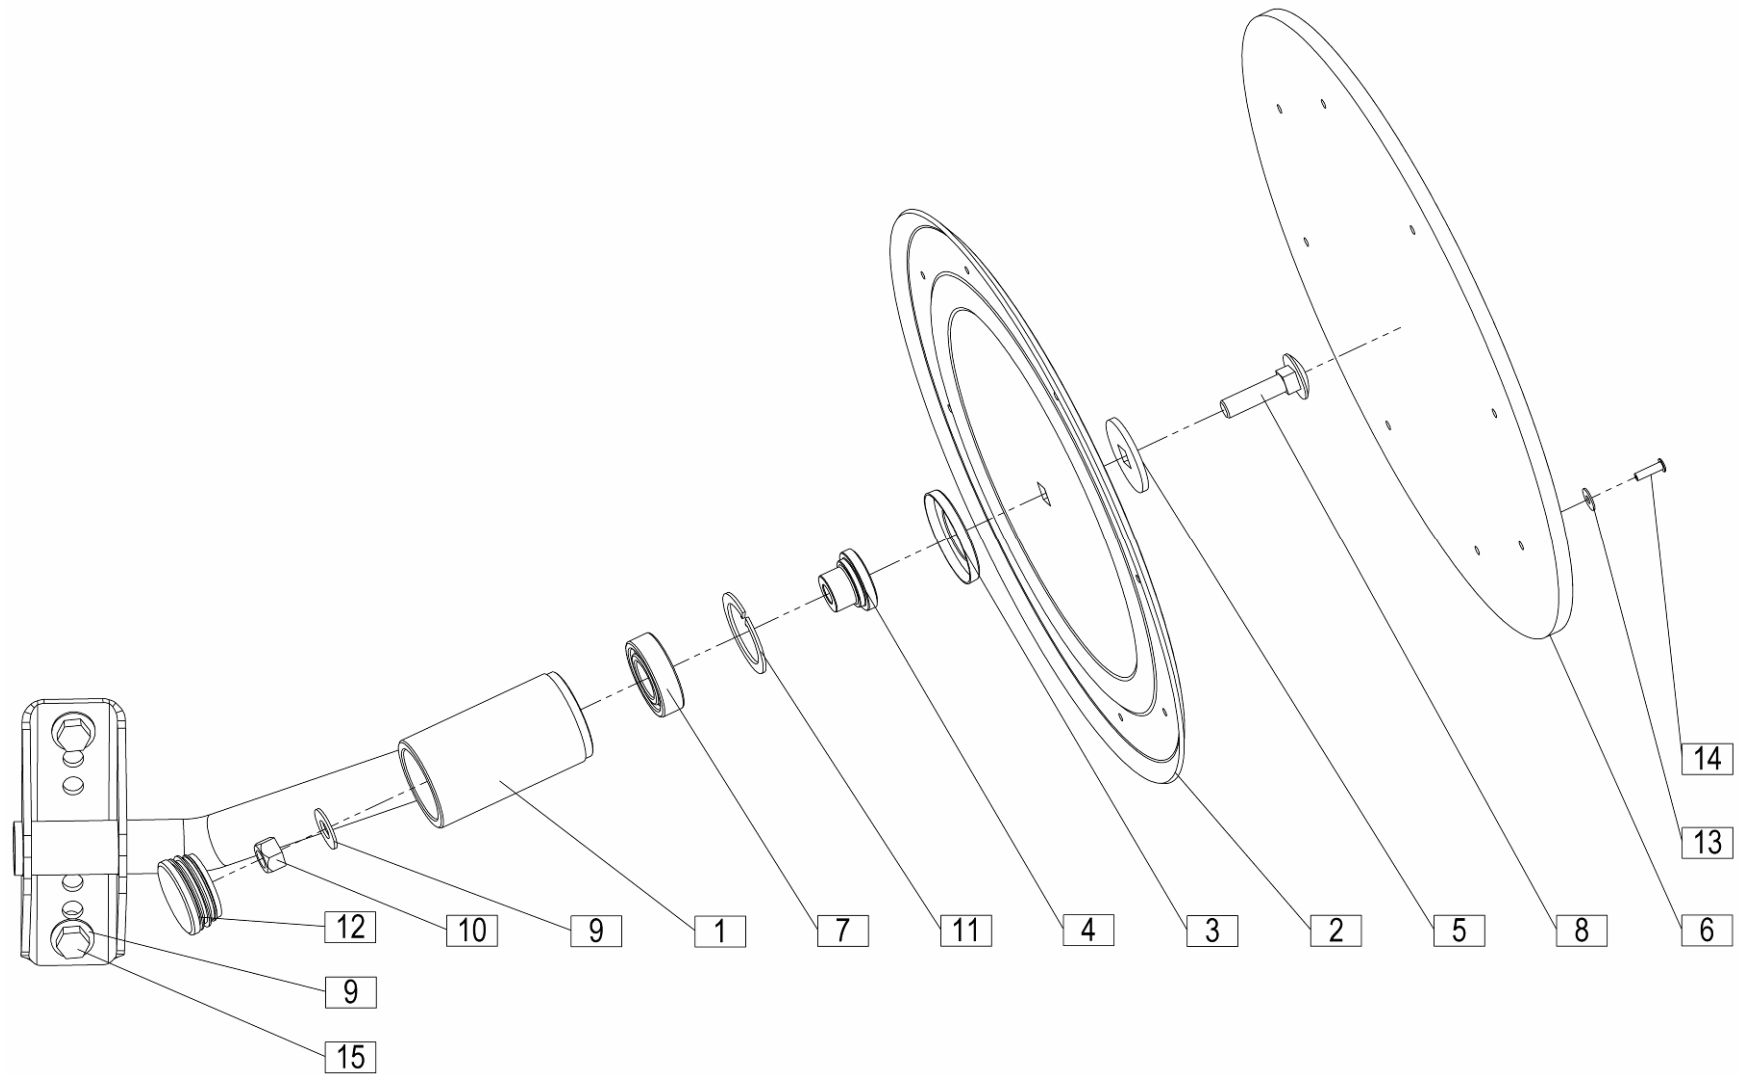

# 13

| Številka<br>Broj<br>Bild<br>Fig.<br>Fig.<br>N° | Kataloška številka<br>Kataloški broj<br>Ersatzteilnummer<br>Spare Part Number<br>Numero Parti di Ricambio<br>Numéro de la pièce de rechange | Naziv dela<br>(SLO)                           | Naziv dijela<br>(HR)                     | Benennung<br>(D)                               | Description<br>(GB)                      | Descrizione<br>(I)                            | Description<br>(F)                              | Količina<br>Komada<br>Menge<br>Quantity<br>Quantit |
|--|---|---|--|--|--|---|---|---|
| 21   | 745031152   | Disk kpl.                                     | Disk kpl.                                | Scheibe zus.                                   | Disc cpl.                                | Disco cpl.                                    | Ens. disque                                     | 3   |
| 22   | 150426809   | Podložka SKM 10                               | Podložka SKM 10                          | Scheibe SKM 10                                 | Washer SKM 10                            | Rondella SKM 10                               | Rondelle SKM 10                                 | 12  |
| 23   | 000221307   | Matica M10                                    | Navrtka M10                              | Mutter M10                                     | Nut M10                                  | Dado M10                                      | ecrou M10                                      | 8   |
| 24   | 157381308   | Vijak M10x25 - 10.9<br>DACROMET               | Vijak M10x25 - 10.9<br>DACROMET          | Schraube M10x25 - 10.9<br>DACROMET             | Screw M10x25 - 10.9<br>DACROMET          | Vite M10x25 - 10.9<br>DACROMET                | Vis M10x25 - 10.9<br>DACROMET                   | 6   |
| 25   | 000210300   | Vijak M10x25                                  | Vijak M10x25                             | Schraube M10x25                                | Screw M10x25                             | Vite M10x25                                   | Vis M10x25                                      | 4   |
| 26   | 150676806   | Kardan B&P<br>KARDAN.112.0                    | Kardan B&P<br>KARDAN.112.0               | Gelenkwelle B&P<br>KARDAN.112.0                | P.T.O. shaft B&P<br>KARDAN.112.0         | Albero cardanico B&P<br>KARDAN.112.0          | Arbre de transmission B&P<br>KARDAN.112.0       | 1   |
| 27   | 150619307   | Vijak M10x35                                  | Vijak M10x35                             | Schraube M10x35                                | Screw M10x35                             | Vite M10x35                                   | Vis M10x35                                      | 6   |
| 28   | 150426907   | Podložka SKM 12                               | Podložka SKM 12                          | Scheibe SKM 12                                 | Washer SKM 12                            | Rondella SKM 12                               | Rondelle SKM 12                                 | 13  |
| 29   | 000212004   | Vijak M12x30                                  | Vijak M12x30                             | Schraube M12x30                                | Screw M12x30                             | Vite M12x30                                   | Vis M12x30                                      | 6   |
| 30   | 150432703   | Podložka SKM 14                               | Podložka SKM 14                          | Scheibe SKM 14                                 | Washer SKM 14                            | Rondella SKM 14                               | Rondelle SKM 14                                 | 6   |
| 31   | 150697106   | Vijak M14x75                                  | Vijak M14x75                             | Schraube M14x75                                | Screw M14x75                             | Vite M14x75                                   | Vis M14x75                                      | 6   |
| 32   | 159445004   | Vijak M12x40                                  | Vijak M12x40                             | Schraube M12x40                                | Screw M12x40                             | Vite M12x40                                   | Vis M12x40                                      | 1   |
| 33   | 150645109   | Matica M12                                    | Navrtka M12                              | Mutter M12                                     | Nut M12                                  | Dado M12                                      | ecrou M12                                      | 1   |
| 34   | 150470305   | Vijak M12x70                                  | Vijak M12x70                             | Schraube M12x70                                | Screw M12x70                             | Vite M12x70                                   | Vis M12x70                                      | 2   |
| 35   | 150393602   | Matica M12                                    | Navrtka M12                              | Mutter M12                                     | Nut M12                                  | Dado M12                                      | ecrou M12                                      | 5   |
| 36   | 745032020   | Nož desni L=110<br>(RADURA)                   | Desni nož L=110<br>(RADURA)              | Messer rechts L=110<br>(RADURA)                | Blade right L=110<br>(RADURA)            | Lama destra L=110<br>(RADURA)                 | Lame droite L=110<br>(RADURA)                   | 4   |
| 37   | 745032010   | Nož levi L=110<br>(RADURA)                    | Levi nož L=110<br>(RADURA)               | Messer links L=110<br>(RADURA)                 | Blade left L=110<br>(RADURA)             | Lama sinistra L=110<br>(RADURA)               | Lame gauche L=110<br>(RADURA)                   | 6   |
| 38   | 150454902   | Zatič prožni 8x45<br>DACROMET / ISO 8752      | Opružni klin 8x45<br>DACROMET / ISO 8752 | Spannstift 8x45<br>DACROMET / ISO 8752         | Tension pin 8x45<br>DACROMET / ISO 8752  | Perno tensione 8x45<br>DACROMET / ISO 8752    | Goupille de serrage 8x45<br>DACROMET / ISO 8752 | 2   |
| 39   | 150689106   | Matica navlečna šestroba M8<br>(Art. 6424333) | Navrtka - šestroba M8<br>(Art. 6424333)  | Blindnietmutter-Sechskant M8<br>(Art. 6424333) | Rivet nut - hexagon M8<br>(Art. 6424333) | Dado rivetto - esagonale M8<br>(Art. 6424333) | ecrou rivet - hexagone M8<br>(Art. 6424333)    | 9   |
| 40   | 150426701   | Podložka SKM 8                                | Podložka SKM 8                           | Scheibe SKM 8                                  | Washer SKM 8                             | Rondella SKM 8                                | Rondelle SKM 8                                  | 9   |
| 41   | 150688802   | Vijak M8x20                                   | Vijak M8x20                              | Schraube M8x20                                 | Screw M8x20                              | Vite M8x20                                    | Vis M8x20                                       | 3   |
| 42   | 760031440   | Peta desna                                    | Desna peta                               | Absatz rechts                                  | Heel RH                                  | Tallone DX                                    | Talon RH  | 1   |
| 43   | 155581819   | Puša 1 - 13x30 - 20                           | Čaura 1 - 13x30 - 20                     | Buchse 1 - 13x30 - 20                         | Sleeve 1 - 13x30 - 20                    | Manicotto 1 - 13x30 - 20                      | Manchon 1 - 13x30 - 20                          | 5   |
| 44   | 150373303   | Vijak M12x60                                  | Vijak M12x60                             | Schraube M12x60                                | Screw M12x60                             | Vite M12x60                                   | Vis M12x60                                      | 3   |
| 45   | 000254101   | Vijak M8x25                                   | Vijak M8x25                              | Schraube M8x25                                 | Screw M8x25                              | Vite M8x25                                    | Vis M8x25                                       | 6   |
| 46   | 000222404   | Matica M10                                    | Navrtka M10                              | Mutter M10                                     | Nut M10                                  | Dado M10                                      | ecrou M10                                      | 2   |