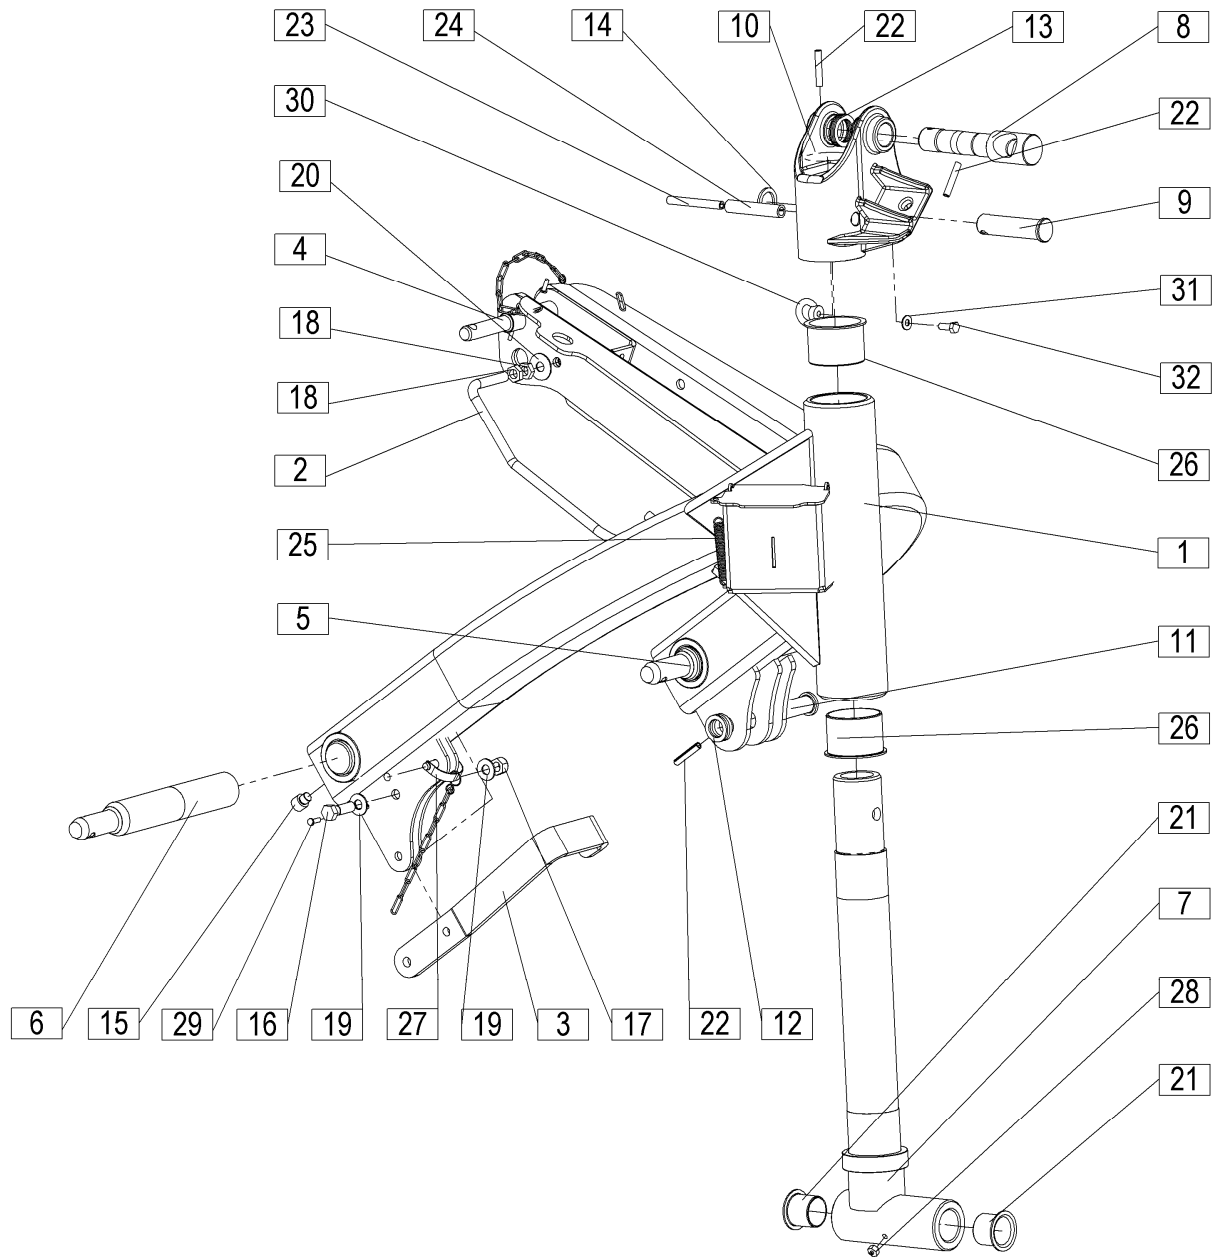

OPTICUT 220 A = 036

**STROJNA INDUSTRIJA d.d.**  
3311 Šempeter v Savinjski dolini  
Slovenija

Tel: +386 (03) 7038 500  
Fax: +386 (03) 7038 663  
+386 (03) 7038 674

158530501

Poz. 46 - dodatno razpisane nizke matice za pritržitev grebena na peto!  
 Poz. 46 - dodatne nizke navrtke za fiksiranje kosionog grebena na petu!  
 Poz. 46 - extra satz schmale Muttern zur Befestigung von Ferse an Tragebock!  
 Pos. 46 - extra low - nuts for mounting the heel on the cutter bar!  
 Pos. 46 - extra bassa - dadi per il montaggio dello sperone sulla barra falciante!  
 Pos. 46 ecrous - extra bas - pour monter le talon sur la barre de coupe!