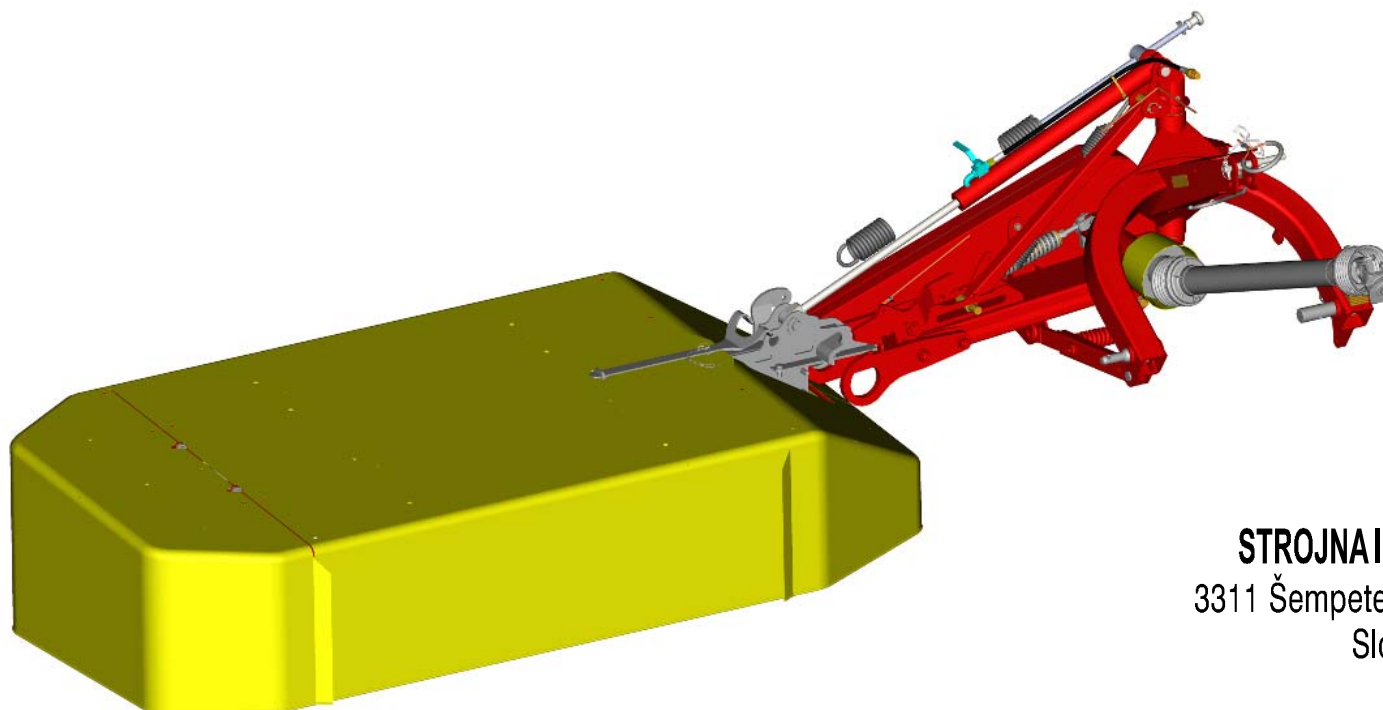

# OPTICUT 220 A

diskasti rotacijski kosilnik  
diskasta rotaciona kosačica  
falciatrice a disco rotante

rotary disc mower  
scheibenmähwerke  
faucheuse à disque rotatif

Velja od tov. št. dalje:  
Važi od tvor. broja dalje:  
Ab masch. Nr.:  
From mach Nr.:  
Da macch. Nr.:  
N° de machine: