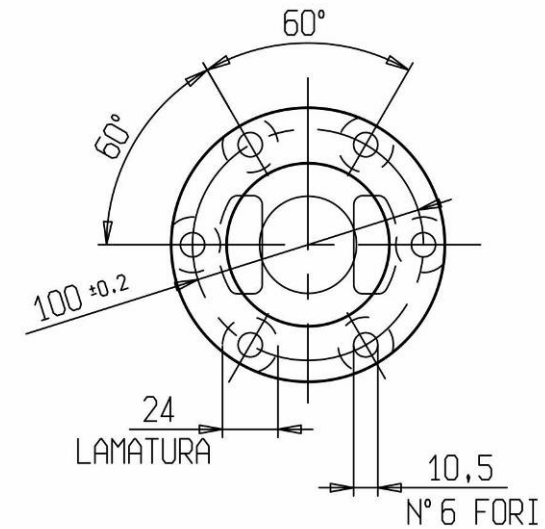

# 13

| Številka<br>Broj<br>Bild<br>Fig.<br>Fig.<br>N° | Kataloška številka<br>Kataloški broj<br>Ersatzteilnummer<br>Spare Part Number<br>Numero Parti di Ricambio<br>Numéro de la pièce de rechange | Naziv dela<br>(SLO)                           | Naziv dijela<br>(HR)                     | Benennung<br>(D)                               | Description<br>(GB)                      | Descrizione<br>(I)                            | Description<br>(F)                              | Količina<br>Komada<br>Menge<br>Quantity<br>Quantit |
|--|---|---|--|--|--|---|---|---|
| 21   | 745031152   | Disk kpl.                                     | Disk kpl.                                | Scheibe zus.                                   | Disc cpl.                                | Disco cpl.                                    | Ens. disque                                     | 3   |
| 22   | 150426809   | Podložka SKM 10                               | Podložka SKM 10                          | Scheibe SKM 10                                 | Washer SKM 10                            | Rondella SKM 10                               | Rondelle SKM 10                                 | 12  |
| 23   | 000221307   | Matica M10                                    | Navrtka M10                              | Mutter M10                                     | Nut M10                                  | Dado M10                                      | ecrou M10                                      | 8   |
| 24   | 157381308   | Vijak M10x25 - 10.9<br>DACROMET               | Vijak M10x25 - 10.9<br>DACROMET          | Schraube M10x25 - 10.9<br>DACROMET             | Screw M10x25 - 10.9<br>DACROMET          | Vite M10x25 - 10.9<br>DACROMET                | Vis M10x25 - 10.9<br>DACROMET                   | 6   |
| 25   | 000210300   | Vijak M10x25                                  | Vijak M10x25                             | Schraube M10x25                                | Screw M10x25                             | Vite M10x25                                   | Vis M10x25                                      | 4   |
| 26   | 150676806   | Kardan B&P<br>KARDAN.112.0                    | Kardan B&P<br>KARDAN.112.0               | Gelenkwelle B&P<br>KARDAN.112.0                | P.T.O. shaft B&P<br>KARDAN.112.0         | Albero cardanico B&P<br>KARDAN.112.0          | Arbre de transmission B&P<br>KARDAN.112.0       | 1   |
| 27   | 150619307   | Vijak M10x35                                  | Vijak M10x35                             | Schraube M10x35                                | Screw M10x35                             | Vite M10x35                                   | Vis M10x35                                      | 6   |
| 28   | 150426907   | Podložka SKM 12                               | Podložka SKM 12                          | Scheibe SKM 12                                 | Washer SKM 12                            | Rondella SKM 12                               | Rondelle SKM 12                                 | 13  |
| 29   | 000212004   | Vijak M12x30                                  | Vijak M12x30                             | Schraube M12x30                                | Screw M12x30                             | Vite M12x30                                   | Vis M12x30                                      | 6   |
| 30   | 150432703   | Podložka SKM 14                               | Podložka SKM 14                          | Scheibe SKM 14                                 | Washer SKM 14                            | Rondella SKM 14                               | Rondelle SKM 14                                 | 6   |
| 31   | 150697106   | Vijak M14x75                                  | Vijak M14x75                             | Schraube M14x75                                | Screw M14x75                             | Vite M14x75                                   | Vis M14x75                                      | 6   |
| 32   | 159445004   | Vijak M12x40                                  | Vijak M12x40                             | Schraube M12x40                                | Screw M12x40                             | Vite M12x40                                   | Vis M12x40                                      | 1   |
| 33   | 150645109   | Matica M12                                    | Navrtka M12                              | Mutter M12                                     | Nut M12                                  | Dado M12                                      | ecrou M12                                      | 1   |
| 34   | 150470305   | Vijak M12x70                                  | Vijak M12x70                             | Schraube M12x70                                | Screw M12x70                             | Vite M12x70                                   | Vis M12x70                                      | 2   |
| 35   | 150393602   | Matica M12                                    | Navrtka M12                              | Mutter M12                                     | Nut M12                                  | Dado M12                                      | ecrou M12                                      | 5   |
| 36   | 745032020   | Nož desni L=110<br>(RADURA)                   | Desni nož L=110<br>(RADURA)              | Messer rechts L=110<br>(RADURA)                | Blade right L=110<br>(RADURA)            | Lama destra L=110<br>(RADURA)                 | Lame droite L=110<br>(RADURA)                   | 4   |
| 37   | 745032010   | Nož levi L=110<br>(RADURA)                    | Levi nož L=110<br>(RADURA)               | Messer links L=110<br>(RADURA)                 | Blade left L=110<br>(RADURA)             | Lama sinistra L=110<br>(RADURA)               | Lame gauche L=110<br>(RADURA)                   | 6   |
| 38   | 150454902   | Zatič prožni 8x45<br>DACROMET / ISO 8752      | Opružni klin 8x45<br>DACROMET / ISO 8752 | Spannstift 8x45<br>DACROMET / ISO 8752         | Tension pin 8x45<br>DACROMET / ISO 8752  | Perno tensione 8x45<br>DACROMET / ISO 8752    | Goupille de serrage 8x45<br>DACROMET / ISO 8752 | 2   |
| 39   | 150689106   | Matica navlečna šestroba M8<br>(Art. 6424333) | Navrtka - šestroba M8<br>(Art. 6424333)  | Blindnietmutter-Sechskant M8<br>(Art. 6424333) | Rivet nut - hexagon M8<br>(Art. 6424333) | Dado rivetto - esagonale M8<br>(Art. 6424333) | ecrou rivet - hexagone M8<br>(Art. 6424333)    | 9   |
| 40   | 150426701   | Podložka SKM 8                                | Podložka SKM 8                           | Scheibe SKM 8                                  | Washer SKM 8                             | Rondella SKM 8                                | Rondelle SKM 8                                  | 9   |
| 41   | 150688802   | Vijak M8x20                                   | Vijak M8x20                              | Schraube M8x20                                 | Screw M8x20                              | Vite M8x20                                    | Vis M8x20                                       | 3   |
| 42   | 760031440   | Peta desna                                    | Desna peta                               | Absatz rechts                                  | Heel RH                                  | Tallone DX                                    | Talon RH  | 1   |
| 43   | 155581819   | Puša 1 - 13x30 - 20                           | Čaura 1 - 13x30 - 20                     | Buchse 1 - 13x30 - 20                         | Sleeve 1 - 13x30 - 20                    | Manicotto 1 - 13x30 - 20                      | Manchon 1 - 13x30 - 20                          | 5   |
| 44   | 150373303   | Vijak M12x60                                  | Vijak M12x60                             | Schraube M12x60                                | Screw M12x60                             | Vite M12x60                                   | Vis M12x60                                      | 3   |
| 45   | 000254101   | Vijak M8x25                                   | Vijak M8x25                              | Schraube M8x25                                 | Screw M8x25                              | Vite M8x25                                    | Vis M8x25                                       | 6   |
| 46   | 000222404   | Matica M10                                    | Navrtka M10                              | Mutter M10                                     | Nut M10                                  | Dado M10                                      | ecrou M10                                      | 2   |