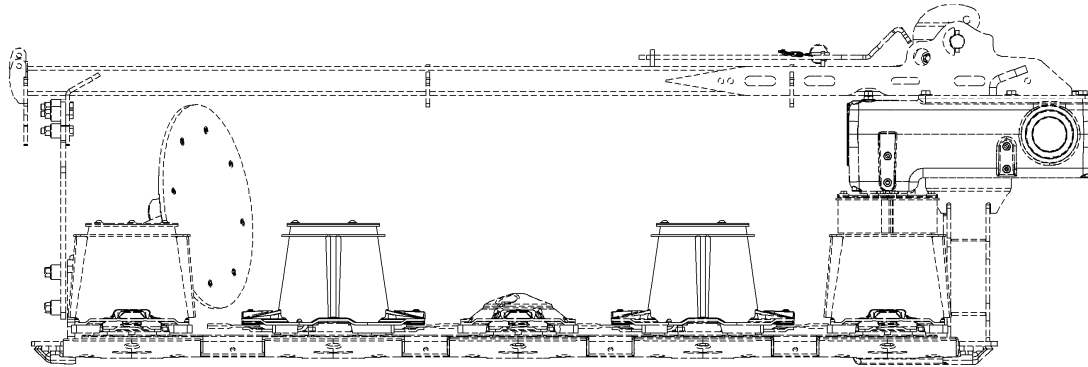

**KARDAN.112.0**
**Ident: 150676806**

**KARDAN.112.0**  
**GELENKWELLE.112.0**  
**P.T.O. SHAFT.112.0**  
**ALBERO**  
**CARDANICO.112.0**

**Ident: 150676806**
**ARBRE DE TRANSMISSION.112.0**
**OPTICUT 220 A = +036**