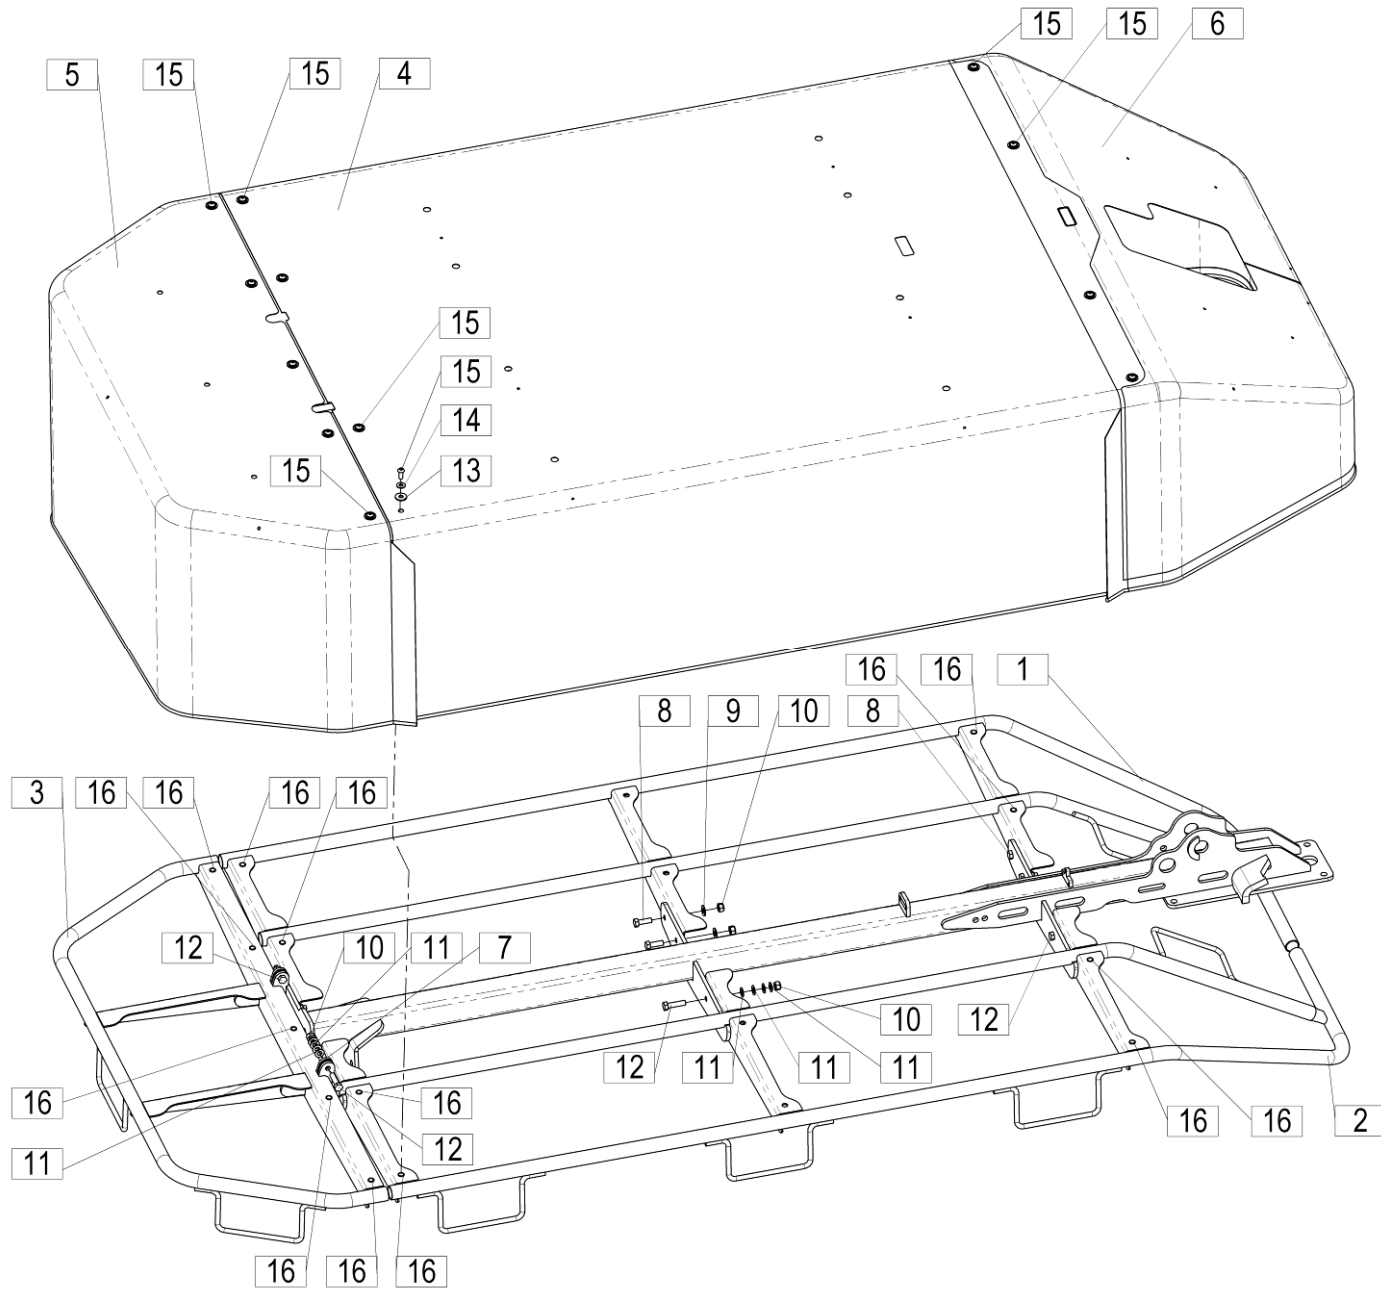

**KARDAN.112.0**
**Ident: 150676806**

**KARDAN.112.0**  
**GELENKWELLE.112.0**  
**P.T.O. SHAFT.112.0**  
**ALBERO**  
**CARDANICO.112.0**

**Ident: 150676806**
**ARBRE DE TRANSMISSION.112.0**
**OPTICUT 220 A = +036**