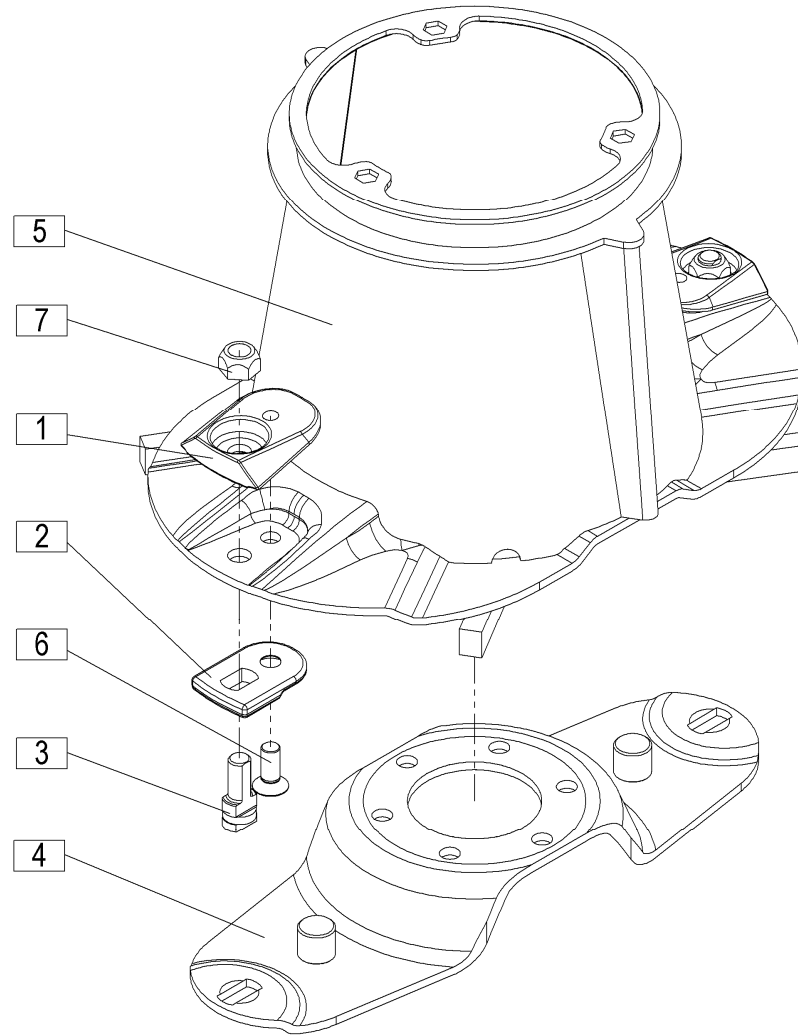

# 13

| Številka<br>Broj<br>Bild<br>Fig.<br>Fig.<br>N° | Kataloška številka<br>Kataloški broj<br>Ersatzteilnummer<br>Spare Part Number<br>Numero Parti di Ricambio<br>Numéro de la pièce de rechange | Naziv dela<br>(SLO)                           | Naziv dijela<br>(HR)                     | Benennung<br>(D)                               | Description<br>(GB)                      | Descrizione<br>(I)                            | Description<br>(F)                              | Količina<br>Komada<br>Menge<br>Quantity<br>Quantit |
|--|---|---|--|--|--|---|---|---|
| 21   | 745031152   | Disk kpl.                                     | Disk kpl.                                | Scheibe zus.                                   | Disc cpl.                                | Disco cpl.                                    | Ens. disque                                     | 3   |
| 22   | 150426809   | Podložka SKM 10                               | Podložka SKM 10                          | Scheibe SKM 10                                 | Washer SKM 10                            | Rondella SKM 10                               | Rondelle SKM 10                                 | 12  |
| 23   | 000221307   | Matica M10                                    | Navrtka M10                              | Mutter M10                                     | Nut M10                                  | Dado M10                                      | ecrou M10                                      | 8   |
| 24   | 157381308   | Vijak M10x25 - 10.9<br>DACROMET               | Vijak M10x25 - 10.9<br>DACROMET          | Schraube M10x25 - 10.9<br>DACROMET             | Screw M10x25 - 10.9<br>DACROMET          | Vite M10x25 - 10.9<br>DACROMET                | Vis M10x25 - 10.9<br>DACROMET                   | 6   |
| 25   | 000210300   | Vijak M10x25                                  | Vijak M10x25                             | Schraube M10x25                                | Screw M10x25                             | Vite M10x25                                   | Vis M10x25                                      | 4   |
| 26   | 150676806   | Kardan B&P<br>KARDAN.112.0                    | Kardan B&P<br>KARDAN.112.0               | Gelenkwelle B&P<br>KARDAN.112.0                | P.T.O. shaft B&P<br>KARDAN.112.0         | Albero cardanico B&P<br>KARDAN.112.0          | Arbre de transmission B&P<br>KARDAN.112.0       | 1   |
| 27   | 150619307   | Vijak M10x35                                  | Vijak M10x35                             | Schraube M10x35                                | Screw M10x35                             | Vite M10x35                                   | Vis M10x35                                      | 6   |
| 28   | 150426907   | Podložka SKM 12                               | Podložka SKM 12                          | Scheibe SKM 12                                 | Washer SKM 12                            | Rondella SKM 12                               | Rondelle SKM 12                                 | 13  |
| 29   | 000212004   | Vijak M12x30                                  | Vijak M12x30                             | Schraube M12x30                                | Screw M12x30                             | Vite M12x30                                   | Vis M12x30                                      | 6   |
| 30   | 150432703   | Podložka SKM 14                               | Podložka SKM 14                          | Scheibe SKM 14                                 | Washer SKM 14                            | Rondella SKM 14                               | Rondelle SKM 14                                 | 6   |
| 31   | 150697106   | Vijak M14x75                                  | Vijak M14x75                             | Schraube M14x75                                | Screw M14x75                             | Vite M14x75                                   | Vis M14x75                                      | 6   |
| 32   | 159445004   | Vijak M12x40                                  | Vijak M12x40                             | Schraube M12x40                                | Screw M12x40                             | Vite M12x40                                   | Vis M12x40                                      | 1   |
| 33   | 150645109   | Matica M12                                    | Navrtka M12                              | Mutter M12                                     | Nut M12                                  | Dado M12                                      | ecrou M12                                      | 1   |
| 34   | 150470305   | Vijak M12x70                                  | Vijak M12x70                             | Schraube M12x70                                | Screw M12x70                             | Vite M12x70                                   | Vis M12x70                                      | 2   |
| 35   | 150393602   | Matica M12                                    | Navrtka M12                              | Mutter M12                                     | Nut M12                                  | Dado M12                                      | ecrou M12                                      | 5   |
| 36   | 745032020   | Nož desni L=110<br>(RADURA)                   | Desni nož L=110<br>(RADURA)              | Messer rechts L=110<br>(RADURA)                | Blade right L=110<br>(RADURA)            | Lama destra L=110<br>(RADURA)                 | Lame droite L=110<br>(RADURA)                   | 4   |
| 37   | 745032010   | Nož levi L=110<br>(RADURA)                    | Levi nož L=110<br>(RADURA)               | Messer links L=110<br>(RADURA)                 | Blade left L=110<br>(RADURA)             | Lama sinistra L=110<br>(RADURA)               | Lame gauche L=110<br>(RADURA)                   | 6   |
| 38   | 150454902   | Zatič prožni 8x45<br>DACROMET / ISO 8752      | Opružni klin 8x45<br>DACROMET / ISO 8752 | Spannstift 8x45<br>DACROMET / ISO 8752         | Tension pin 8x45<br>DACROMET / ISO 8752  | Perno tensione 8x45<br>DACROMET / ISO 8752    | Goupille de serrage 8x45<br>DACROMET / ISO 8752 | 2   |
| 39   | 150689106   | Matica navlečna šestroba M8<br>(Art. 6424333) | Navrtka - šestroba M8<br>(Art. 6424333)  | Blindnietmutter-Sechskant M8<br>(Art. 6424333) | Rivet nut - hexagon M8<br>(Art. 6424333) | Dado rivetto - esagonale M8<br>(Art. 6424333) | ecrou rivet - hexagone M8<br>(Art. 6424333)    | 9   |
| 40   | 150426701   | Podložka SKM 8                                | Podložka SKM 8                           | Scheibe SKM 8                                  | Washer SKM 8                             | Rondella SKM 8                                | Rondelle SKM 8                                  | 9   |
| 41   | 150688802   | Vijak M8x20                                   | Vijak M8x20                              | Schraube M8x20                                 | Screw M8x20                              | Vite M8x20                                    | Vis M8x20                                       | 3   |
| 42   | 760031440   | Peta desna                                    | Desna peta                               | Absatz rechts                                  | Heel RH                                  | Tallone DX                                    | Talon RH  | 1   |
| 43   | 155581819   | Puša 1 - 13x30 - 20                           | Čaura 1 - 13x30 - 20                     | Buchse 1 - 13x30 - 20                         | Sleeve 1 - 13x30 - 20                    | Manicotto 1 - 13x30 - 20                      | Manchon 1 - 13x30 - 20                          | 5   |
| 44   | 150373303   | Vijak M12x60                                  | Vijak M12x60                             | Schraube M12x60                                | Screw M12x60                             | Vite M12x60                                   | Vis M12x60                                      | 3   |
| 45   | 000254101   | Vijak M8x25                                   | Vijak M8x25                              | Schraube M8x25                                 | Screw M8x25                              | Vite M8x25                                    | Vis M8x25                                       | 6   |
| 46   | 000222404   | Matica M10                                    | Navrtka M10                              | Mutter M10                                     | Nut M10                                  | Dado M10                                      | ecrou M10                                      | 2   |