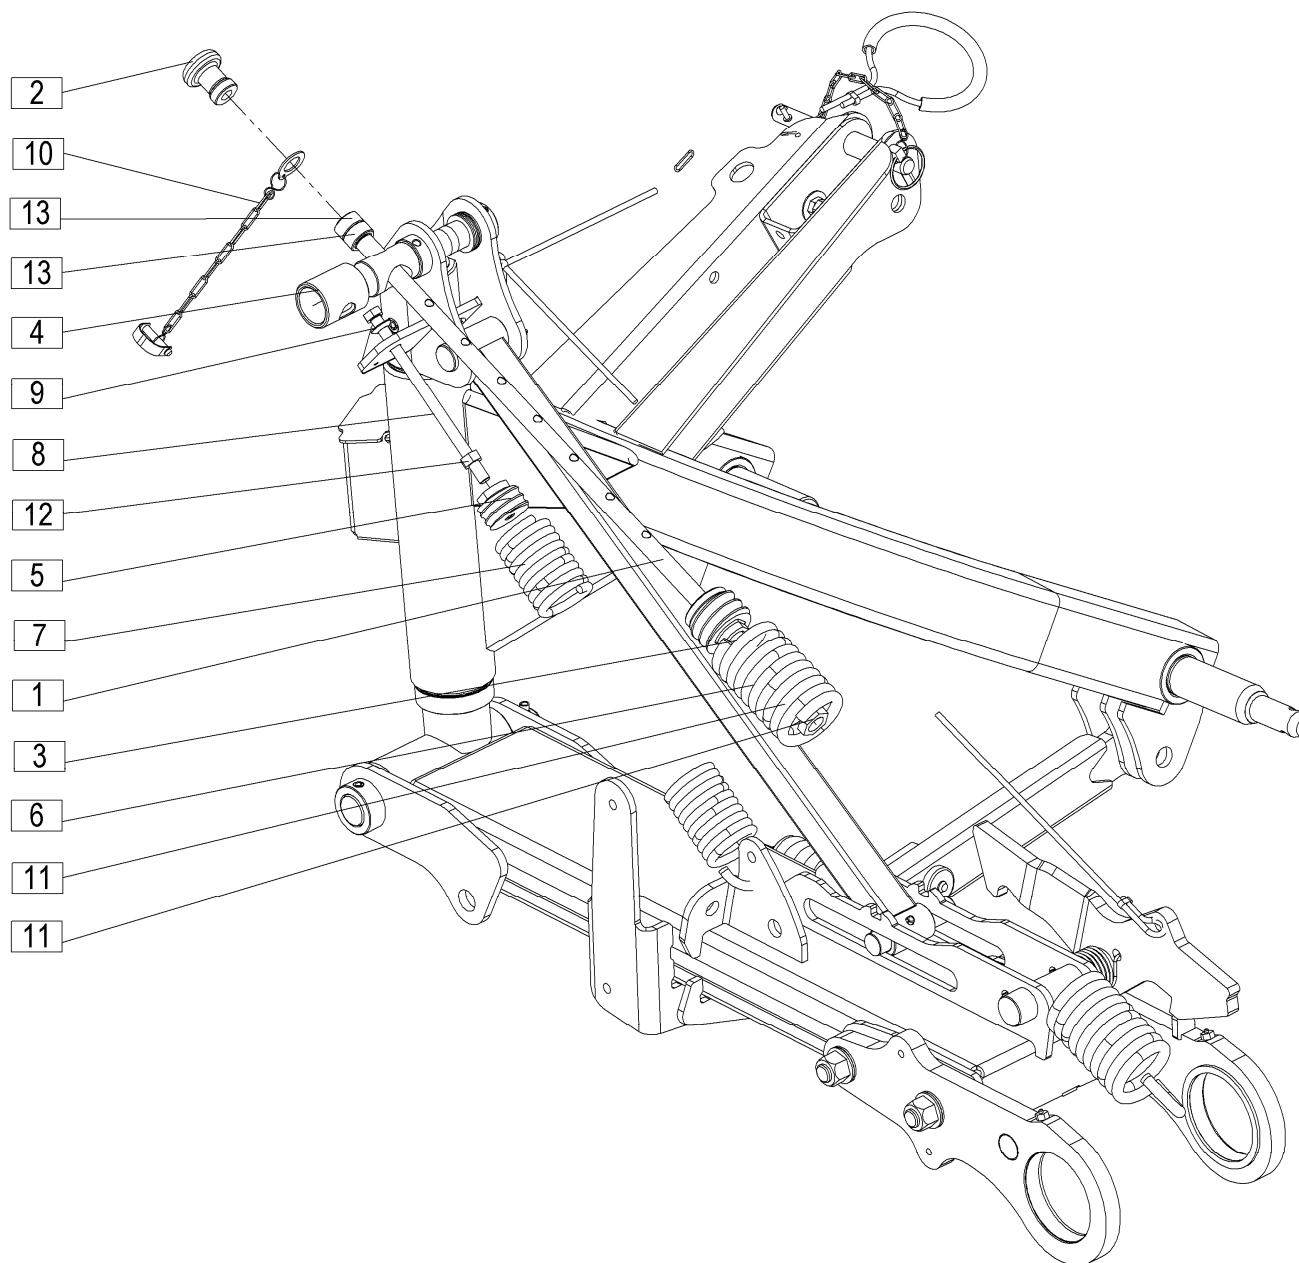

# 13

| Številka<br>Broj<br>Bild<br>Fig.<br>Fig.<br>N° | Kataloška številka<br>Kataloški broj<br>Ersatzteilnummer<br>Spare Part Number<br>Numero Parti di Ricambio<br>Numéro de la pièce de rechange | Naziv dela<br>(SLO)                           | Naziv dijela<br>(HR)                     | Benennung<br>(D)                               | Description<br>(GB)                      | Descrizione<br>(I)                            | Description<br>(F)                              | Količina<br>Komada<br>Menge<br>Quantity<br>Quantit |
|--|---|---|--|--|--|---|---|---|
| 21   | 745031152   | Disk kpl.                                     | Disk kpl.                                | Scheibe zus.                                   | Disc cpl.                                | Disco cpl.                                    | Ens. disque                                     | 3   |
| 22   | 150426809   | Podložka SKM 10                               | Podložka SKM 10                          | Scheibe SKM 10                                 | Washer SKM 10                            | Rondella SKM 10                               | Rondelle SKM 10                                 | 12  |
| 23   | 000221307   | Matica M10                                    | Navrtka M10                              | Mutter M10                                     | Nut M10                                  | Dado M10                                      | ecrou M10                                      | 8   |
| 24   | 157381308   | Vijak M10x25 - 10.9<br>DACROMET               | Vijak M10x25 - 10.9<br>DACROMET          | Schraube M10x25 - 10.9<br>DACROMET             | Screw M10x25 - 10.9<br>DACROMET          | Vite M10x25 - 10.9<br>DACROMET                | Vis M10x25 - 10.9<br>DACROMET                   | 6   |
| 25   | 000210300   | Vijak M10x25                                  | Vijak M10x25                             | Schraube M10x25                                | Screw M10x25                             | Vite M10x25                                   | Vis M10x25                                      | 4   |
| 26   | 150676806   | Kardan B&P<br>KARDAN.112.0                    | Kardan B&P<br>KARDAN.112.0               | Gelenkwelle B&P<br>KARDAN.112.0                | P.T.O. shaft B&P<br>KARDAN.112.0         | Albero cardanico B&P<br>KARDAN.112.0          | Arbre de transmission B&P<br>KARDAN.112.0       | 1   |
| 27   | 150619307   | Vijak M10x35                                  | Vijak M10x35                             | Schraube M10x35                                | Screw M10x35                             | Vite M10x35                                   | Vis M10x35                                      | 6   |
| 28   | 150426907   | Podložka SKM 12                               | Podložka SKM 12                          | Scheibe SKM 12                                 | Washer SKM 12                            | Rondella SKM 12                               | Rondelle SKM 12                                 | 13  |
| 29   | 000212004   | Vijak M12x30                                  | Vijak M12x30                             | Schraube M12x30                                | Screw M12x30                             | Vite M12x30                                   | Vis M12x30                                      | 6   |
| 30   | 150432703   | Podložka SKM 14                               | Podložka SKM 14                          | Scheibe SKM 14                                 | Washer SKM 14                            | Rondella SKM 14                               | Rondelle SKM 14                                 | 6   |
| 31   | 150697106   | Vijak M14x75                                  | Vijak M14x75                             | Schraube M14x75                                | Screw M14x75                             | Vite M14x75                                   | Vis M14x75                                      | 6   |
| 32   | 159445004   | Vijak M12x40                                  | Vijak M12x40                             | Schraube M12x40                                | Screw M12x40                             | Vite M12x40                                   | Vis M12x40                                      | 1   |
| 33   | 150645109   | Matica M12                                    | Navrtka M12                              | Mutter M12                                     | Nut M12                                  | Dado M12                                      | ecrou M12                                      | 1   |
| 34   | 150470305   | Vijak M12x70                                  | Vijak M12x70                             | Schraube M12x70                                | Screw M12x70                             | Vite M12x70                                   | Vis M12x70                                      | 2   |
| 35   | 150393602   | Matica M12                                    | Navrtka M12                              | Mutter M12                                     | Nut M12                                  | Dado M12                                      | ecrou M12                                      | 5   |
| 36   | 745032020   | Nož desni L=110<br>(RADURA)                   | Desni nož L=110<br>(RADURA)              | Messer rechts L=110<br>(RADURA)                | Blade right L=110<br>(RADURA)            | Lama destra L=110<br>(RADURA)                 | Lame droite L=110<br>(RADURA)                   | 4   |
| 37   | 745032010   | Nož levi L=110<br>(RADURA)                    | Levi nož L=110<br>(RADURA)               | Messer links L=110<br>(RADURA)                 | Blade left L=110<br>(RADURA)             | Lama sinistra L=110<br>(RADURA)               | Lame gauche L=110<br>(RADURA)                   | 6   |
| 38   | 150454902   | Zatič prožni 8x45<br>DACROMET / ISO 8752      | Opružni klin 8x45<br>DACROMET / ISO 8752 | Spannstift 8x45<br>DACROMET / ISO 8752         | Tension pin 8x45<br>DACROMET / ISO 8752  | Perno tensione 8x45<br>DACROMET / ISO 8752    | Goupille de serrage 8x45<br>DACROMET / ISO 8752 | 2   |
| 39   | 150689106   | Matica navlečna šestroba M8<br>(Art. 6424333) | Navrtka - šestroba M8<br>(Art. 6424333)  | Blindnietmutter-Sechskant M8<br>(Art. 6424333) | Rivet nut - hexagon M8<br>(Art. 6424333) | Dado rivetto - esagonale M8<br>(Art. 6424333) | ecrou rivet - hexagone M8<br>(Art. 6424333)    | 9   |
| 40   | 150426701   | Podložka SKM 8                                | Podložka SKM 8                           | Scheibe SKM 8                                  | Washer SKM 8                             | Rondella SKM 8                                | Rondelle SKM 8                                  | 9   |
| 41   | 150688802   | Vijak M8x20                                   | Vijak M8x20                              | Schraube M8x20                                 | Screw M8x20                              | Vite M8x20                                    | Vis M8x20                                       | 3   |
| 42   | 760031440   | Peta desna                                    | Desna peta                               | Absatz rechts                                  | Heel RH                                  | Tallone DX                                    | Talon RH  | 1   |
| 43   | 155581819   | Puša 1 - 13x30 - 20                           | Čaura 1 - 13x30 - 20                     | Buchse 1 - 13x30 - 20                         | Sleeve 1 - 13x30 - 20                    | Manicotto 1 - 13x30 - 20                      | Manchon 1 - 13x30 - 20                          | 5   |
| 44   | 150373303   | Vijak M12x60                                  | Vijak M12x60                             | Schraube M12x60                                | Screw M12x60                             | Vite M12x60                                   | Vis M12x60                                      | 3   |
| 45   | 000254101   | Vijak M8x25                                   | Vijak M8x25                              | Schraube M8x25                                 | Screw M8x25                              | Vite M8x25                                    | Vis M8x25                                       | 6   |
| 46   | 000222404   | Matica M10                                    | Navrtka M10                              | Mutter M10                                     | Nut M10                                  | Dado M10                                      | ecrou M10                                      | 2   |