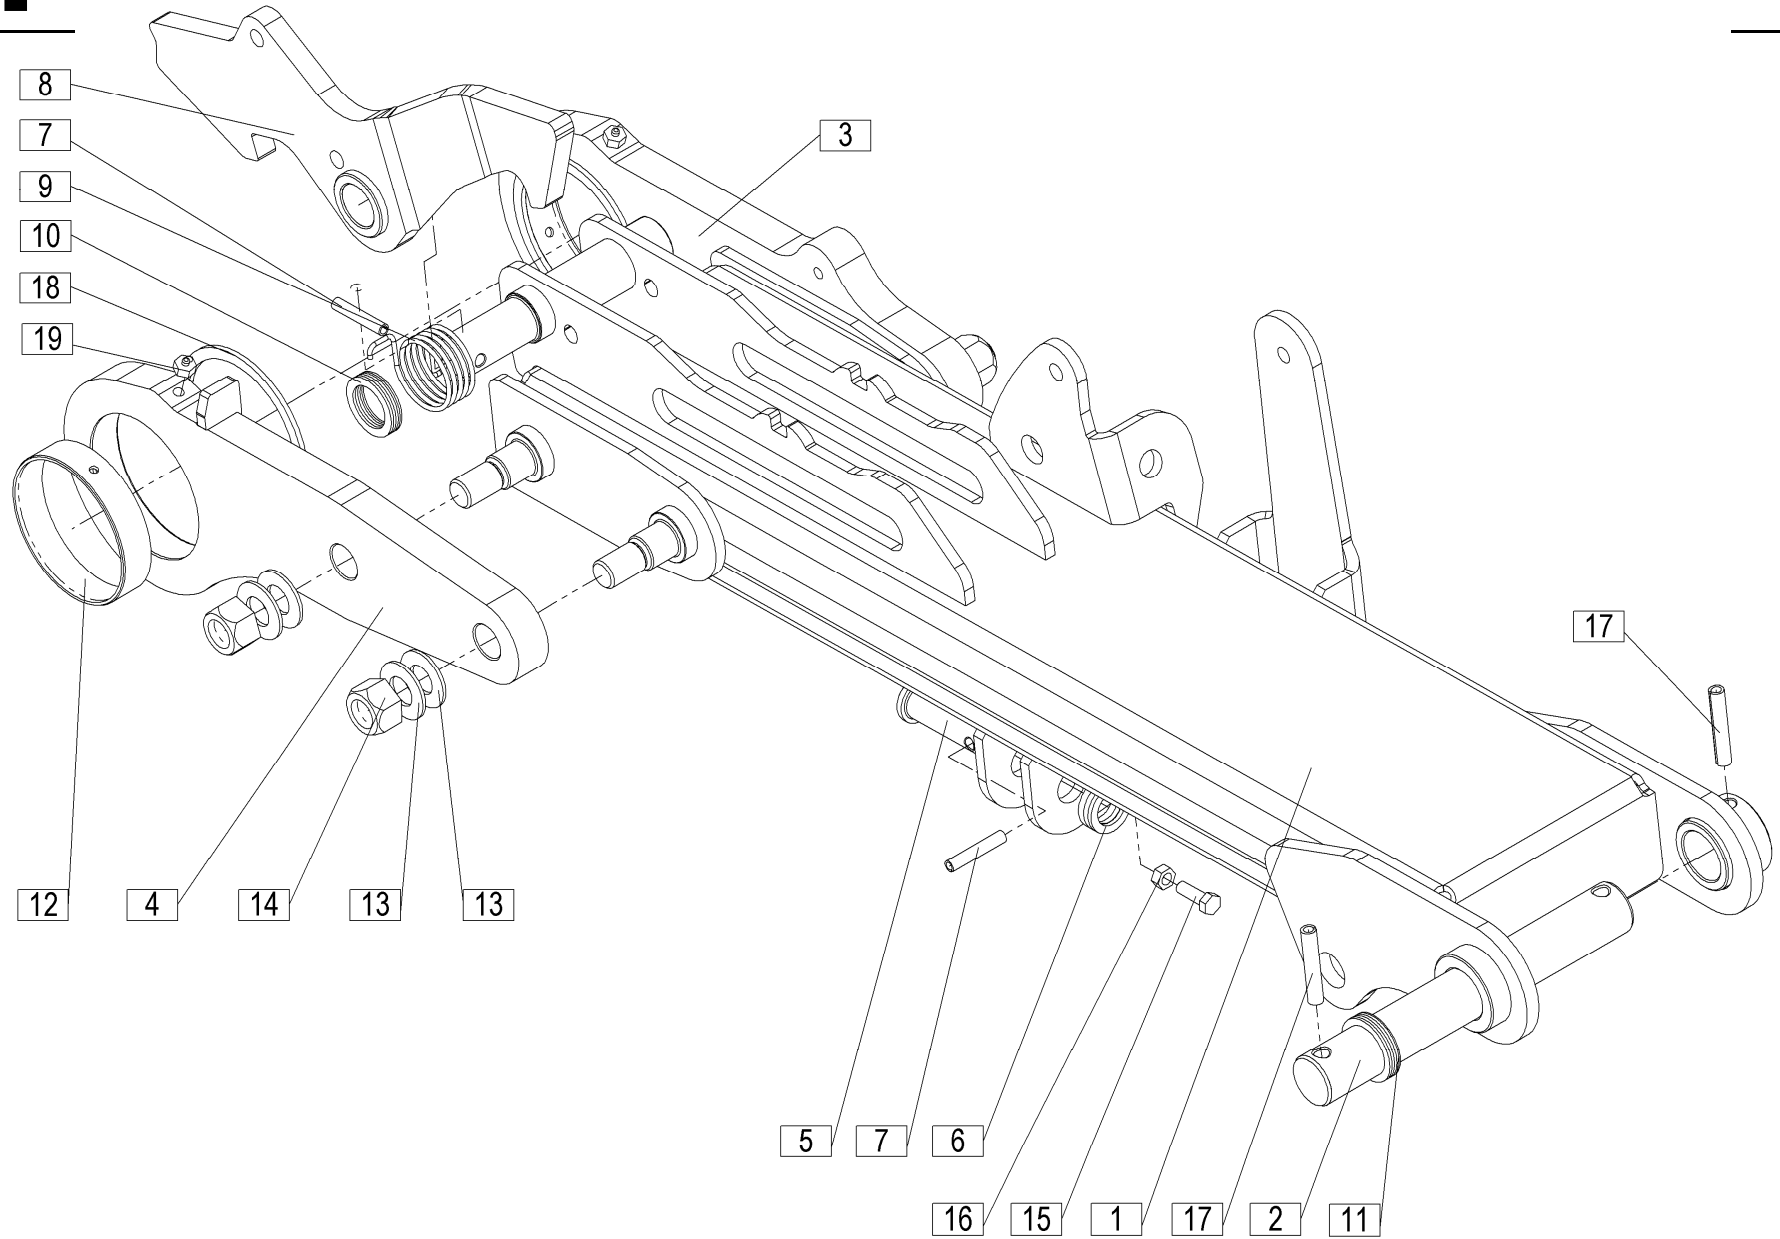

OPTICUT 220 A = 036

**STROJNA INDUSTRIJA d.d.**  
3311 Šempeter v Savinjski dolini  
Slovenija

Tel: +386 (03) 7038 500  
Fax: +386 (03) 7038 663  
+386 (03) 7038 674

158530501

Poz. 46 - dodatno razpisane nizke matice za pritržitev grebena na peto!  
 Poz. 46 - dodatne nizke navrtke za fiksiranje kosionog grebena na petu!  
 Poz. 46 - extra satz schmale Muttern zur Befestigung von Ferse an Tragebock!  
 Pos. 46 - extra low - nuts for mounting the heel on the cutter bar!  
 Pos. 46 - extra bassa - dadi per il montaggio dello sperone sulla barra falciante!  
 Pos. 46 ecrous - extra bas - pour monter le talon sur la barre de coupe!