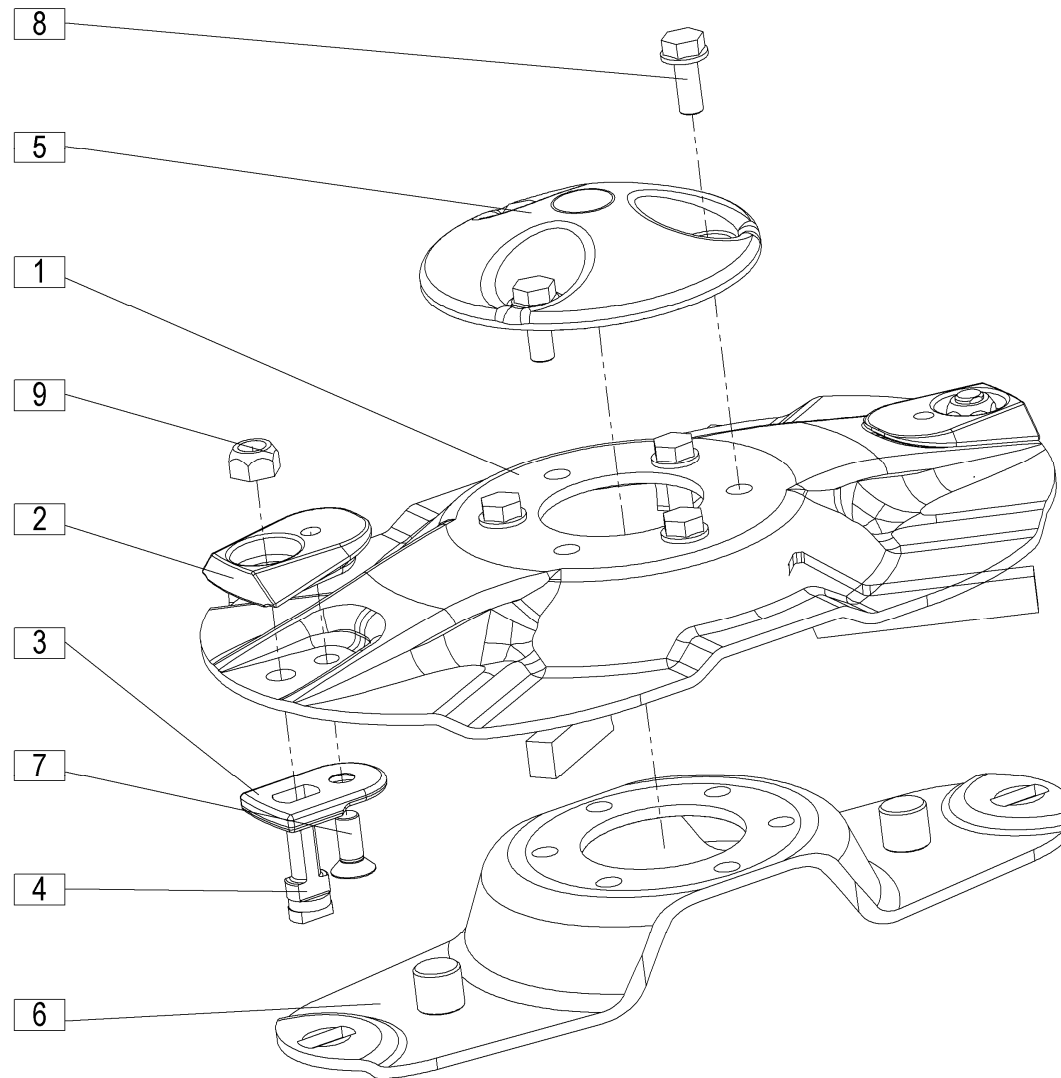

# 13

| Številka<br>Broj<br>Bild<br>Fig.<br>Fig.<br>N° | Kataloška številka<br>Kataloški broj<br>Ersatzteilnummer<br>Spare Part Number<br>Numero Parti di Ricambio<br>Numéro de la pièce de rechange | Naziv dela<br>(SLO)                           | Naziv dijela<br>(HR)                     | Benennung<br>(D)                               | Description<br>(GB)                      | Descrizione<br>(I)                            | Description<br>(F)                              | Količina<br>Komada<br>Menge<br>Quantity<br>Quantit |
|--|---|---|--|--|--|---|---|---|
| 21   | 745031152   | Disk kpl.                                     | Disk kpl.                                | Scheibe zus.                                   | Disc cpl.                                | Disco cpl.                                    | Ens. disque                                     | 3   |
| 22   | 150426809   | Podložka SKM 10                               | Podložka SKM 10                          | Scheibe SKM 10                                 | Washer SKM 10                            | Rondella SKM 10                               | Rondelle SKM 10                                 | 12  |
| 23   | 000221307   | Matica M10                                    | Navrtka M10                              | Mutter M10                                     | Nut M10                                  | Dado M10                                      | ecrou M10                                      | 8   |
| 24   | 157381308   | Vijak M10x25 - 10.9<br>DACROMET               | Vijak M10x25 - 10.9<br>DACROMET          | Schraube M10x25 - 10.9<br>DACROMET             | Screw M10x25 - 10.9<br>DACROMET          | Vite M10x25 - 10.9<br>DACROMET                | Vis M10x25 - 10.9<br>DACROMET                   | 6   |
| 25   | 000210300   | Vijak M10x25                                  | Vijak M10x25                             | Schraube M10x25                                | Screw M10x25                             | Vite M10x25                                   | Vis M10x25                                      | 4   |
| 26   | 150676806   | Kardan B&P<br>KARDAN.112.0                    | Kardan B&P<br>KARDAN.112.0               | Gelenkwelle B&P<br>KARDAN.112.0                | P.T.O. shaft B&P<br>KARDAN.112.0         | Albero cardanico B&P<br>KARDAN.112.0          | Arbre de transmission B&P<br>KARDAN.112.0       | 1   |
| 27   | 150619307   | Vijak M10x35                                  | Vijak M10x35                             | Schraube M10x35                                | Screw M10x35                             | Vite M10x35                                   | Vis M10x35                                      | 6   |
| 28   | 150426907   | Podložka SKM 12                               | Podložka SKM 12                          | Scheibe SKM 12                                 | Washer SKM 12                            | Rondella SKM 12                               | Rondelle SKM 12                                 | 13  |
| 29   | 000212004   | Vijak M12x30                                  | Vijak M12x30                             | Schraube M12x30                                | Screw M12x30                             | Vite M12x30                                   | Vis M12x30                                      | 6   |
| 30   | 150432703   | Podložka SKM 14                               | Podložka SKM 14                          | Scheibe SKM 14                                 | Washer SKM 14                            | Rondella SKM 14                               | Rondelle SKM 14                                 | 6   |
| 31   | 150697106   | Vijak M14x75                                  | Vijak M14x75                             | Schraube M14x75                                | Screw M14x75                             | Vite M14x75                                   | Vis M14x75                                      | 6   |
| 32   | 159445004   | Vijak M12x40                                  | Vijak M12x40                             | Schraube M12x40                                | Screw M12x40                             | Vite M12x40                                   | Vis M12x40                                      | 1   |
| 33   | 150645109   | Matica M12                                    | Navrtka M12                              | Mutter M12                                     | Nut M12                                  | Dado M12                                      | ecrou M12                                      | 1   |
| 34   | 150470305   | Vijak M12x70                                  | Vijak M12x70                             | Schraube M12x70                                | Screw M12x70                             | Vite M12x70                                   | Vis M12x70                                      | 2   |
| 35   | 150393602   | Matica M12                                    | Navrtka M12                              | Mutter M12                                     | Nut M12                                  | Dado M12                                      | ecrou M12                                      | 5   |
| 36   | 745032020   | Nož desni L=110<br>(RADURA)                   | Desni nož L=110<br>(RADURA)              | Messer rechts L=110<br>(RADURA)                | Blade right L=110<br>(RADURA)            | Lama destra L=110<br>(RADURA)                 | Lame droite L=110<br>(RADURA)                   | 4   |
| 37   | 745032010   | Nož levi L=110<br>(RADURA)                    | Levi nož L=110<br>(RADURA)               | Messer links L=110<br>(RADURA)                 | Blade left L=110<br>(RADURA)             | Lama sinistra L=110<br>(RADURA)               | Lame gauche L=110<br>(RADURA)                   | 6   |
| 38   | 150454902   | Zatič prožni 8x45<br>DACROMET / ISO 8752      | Opružni klin 8x45<br>DACROMET / ISO 8752 | Spannstift 8x45<br>DACROMET / ISO 8752         | Tension pin 8x45<br>DACROMET / ISO 8752  | Perno tensione 8x45<br>DACROMET / ISO 8752    | Goupille de serrage 8x45<br>DACROMET / ISO 8752 | 2   |
| 39   | 150689106   | Matica navlečna šestroba M8<br>(Art. 6424333) | Navrtka - šestroba M8<br>(Art. 6424333)  | Blindnietmutter-Sechskant M8<br>(Art. 6424333) | Rivet nut - hexagon M8<br>(Art. 6424333) | Dado rivetto - esagonale M8<br>(Art. 6424333) | ecrou rivet - hexagone M8<br>(Art. 6424333)    | 9   |
| 40   | 150426701   | Podložka SKM 8                                | Podložka SKM 8                           | Scheibe SKM 8                                  | Washer SKM 8                             | Rondella SKM 8                                | Rondelle SKM 8                                  | 9   |
| 41   | 150688802   | Vijak M8x20                                   | Vijak M8x20                              | Schraube M8x20                                 | Screw M8x20                              | Vite M8x20                                    | Vis M8x20                                       | 3   |
| 42   | 760031440   | Peta desna                                    | Desna peta                               | Absatz rechts                                  | Heel RH                                  | Tallone DX                                    | Talon RH  | 1   |
| 43   | 155581819   | Puša 1 - 13x30 - 20                           | Čaura 1 - 13x30 - 20                     | Buchse 1 - 13x30 - 20                         | Sleeve 1 - 13x30 - 20                    | Manicotto 1 - 13x30 - 20                      | Manchon 1 - 13x30 - 20                          | 5   |
| 44   | 150373303   | Vijak M12x60                                  | Vijak M12x60                             | Schraube M12x60                                | Screw M12x60                             | Vite M12x60                                   | Vis M12x60                                      | 3   |
| 45   | 000254101   | Vijak M8x25                                   | Vijak M8x25                              | Schraube M8x25                                 | Screw M8x25                              | Vite M8x25                                    | Vis M8x25                                       | 6   |
| 46   | 000222404   | Matica M10                                    | Navrtka M10                              | Mutter M10                                     | Nut M10                                  | Dado M10                                      | ecrou M10                                      | 2   |