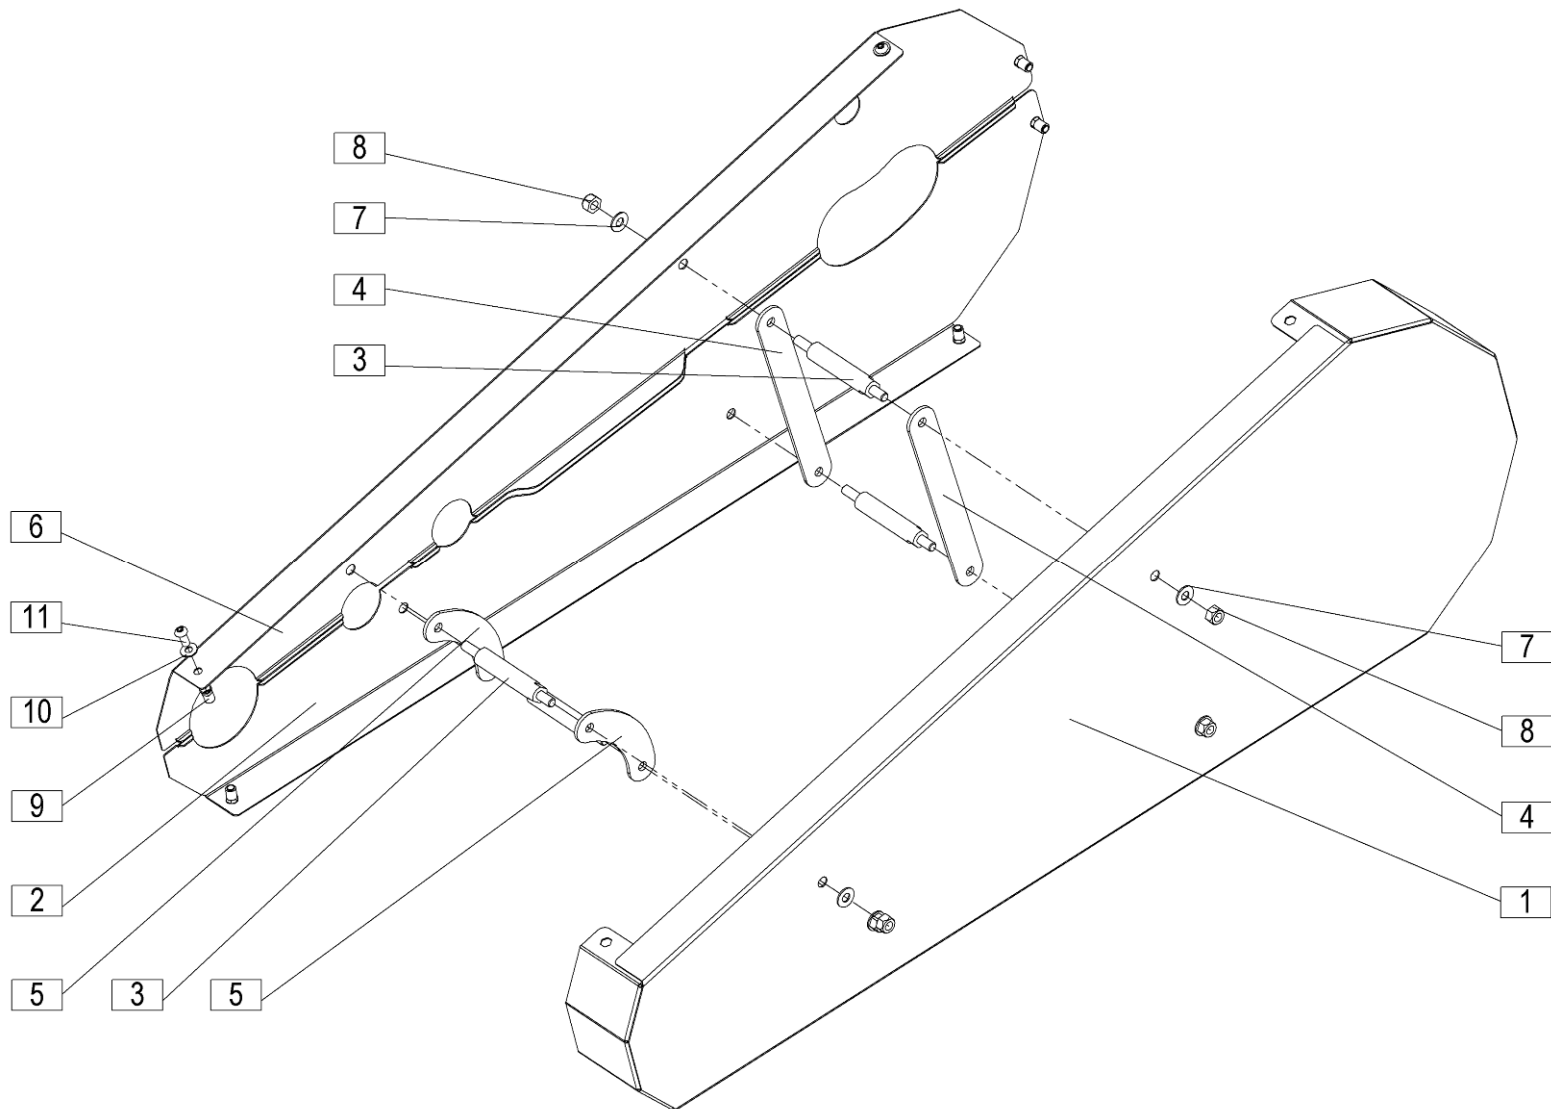

OPTICUT 220 A = 036

**STROJNA INDUSTRIJA d.d.**  
3311 Šempeter v Savinjski dolini  
Slovenija

Tel: +386 (03) 7038 500  
Fax: +386 (03) 7038 663  
+386 (03) 7038 674

158530501

Poz. 46 - dodatno razpisane nizke matice za pritržitev grebena na peto!  
 Poz. 46 - dodatne nizke navrtke za fiksiranje kosionog grebena na petu!  
 Poz. 46 - extra satz schmale Muttern zur Befestigung von Ferse an Tragebock!  
 Pos. 46 - extra low - nuts for mounting the heel on the cutter bar!  
 Pos. 46 - extra bassa - dadi per il montaggio dello sperone sulla barra falciante!  
 Pos. 46 ecrous - extra bas - pour monter le talon sur la barre de coupe!