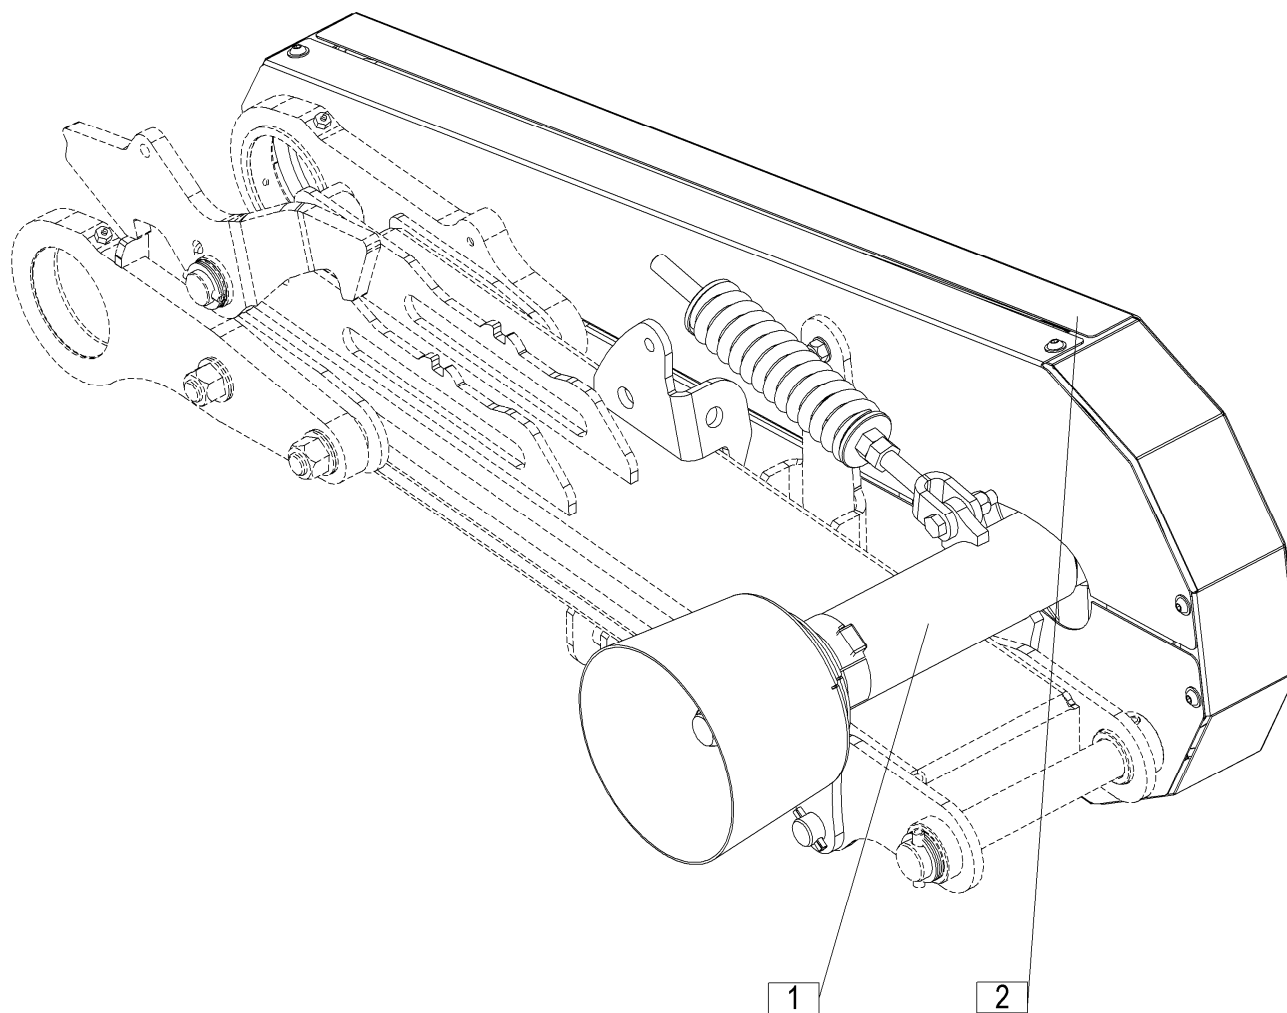

OPTICUT 220 A = 036

**STROJNA INDUSTRIJA d.d.**  
3311 Šempeter v Savinjski dolini  
Slovenija

Tel: +386 (03) 7038 500  
Fax: +386 (03) 7038 663  
+386 (03) 7038 674

158530501

Poz. 46 - dodatno razpisane nizke matice za pritržitev grebena na peto!  
 Poz. 46 - dodatne nizke navrtke za fiksiranje kosionog grebena na petu!  
 Poz. 46 - extra satz schmale Muttern zur Befestigung von Ferse an Tragebock!  
 Pos. 46 - extra low - nuts for mounting the heel on the cutter bar!  
 Pos. 46 - extra bassa - dadi per il montaggio dello sperone sulla barra falciante!  
 Pos. 46 ecrous - extra bas - pour monter le talon sur la barre de coupe!