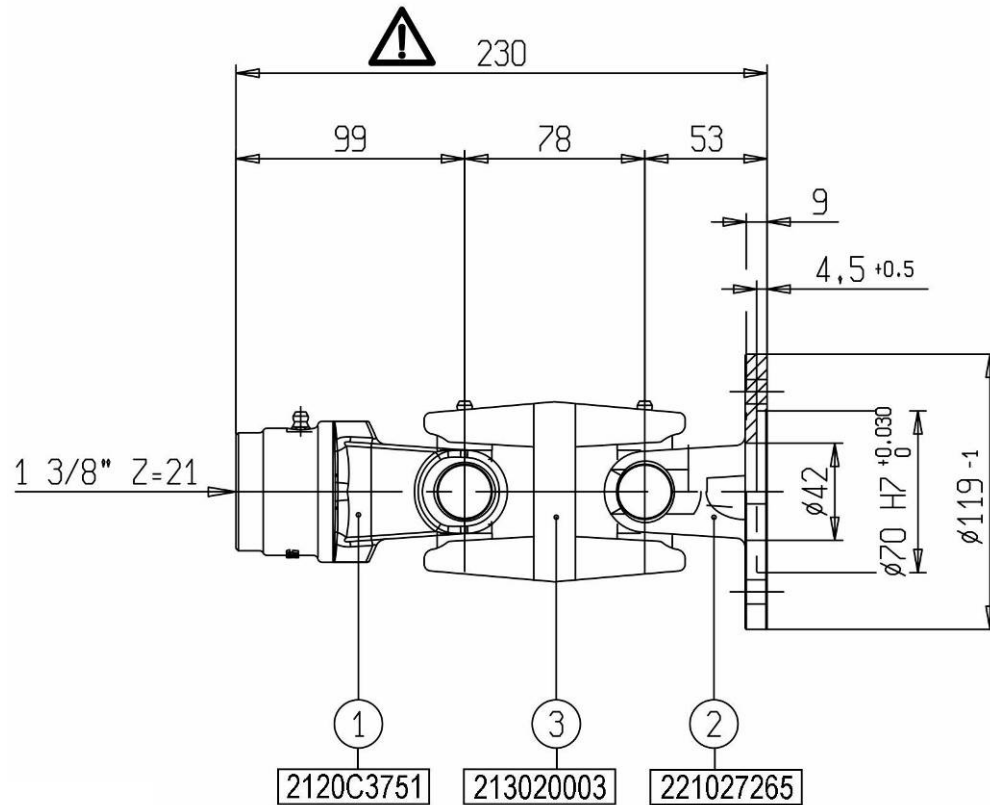

# 13

| Številka<br>Broj<br>Bild<br>Fig.<br>Fig.<br>N° | Kataloška številka<br>Kataloški broj<br>Ersatzteilnummer<br>Spare Part Number<br>Numero Parti di Ricambio<br>Numéro de la pièce de rechange | Naziv dela<br>(SLO)                           | Naziv dijela<br>(HR)                     | Benennung<br>(D)                               | Description<br>(GB)                      | Descrizione<br>(I)                            | Description<br>(F)                              | Količina<br>Komada<br>Menge<br>Quantity<br>Quantit |
|--|---|---|--|--|--|---|---|---|
| 21   | 745031152   | Disk kpl.                                     | Disk kpl.                                | Scheibe zus.                                   | Disc cpl.                                | Disco cpl.                                    | Ens. disque                                     | 3   |
| 22   | 150426809   | Podložka SKM 10                               | Podložka SKM 10                          | Scheibe SKM 10                                 | Washer SKM 10                            | Rondella SKM 10                               | Rondelle SKM 10                                 | 12  |
| 23   | 000221307   | Matica M10                                    | Navrtka M10                              | Mutter M10                                     | Nut M10                                  | Dado M10                                      | ecrou M10                                      | 8   |
| 24   | 157381308   | Vijak M10x25 - 10.9<br>DACROMET               | Vijak M10x25 - 10.9<br>DACROMET          | Schraube M10x25 - 10.9<br>DACROMET             | Screw M10x25 - 10.9<br>DACROMET          | Vite M10x25 - 10.9<br>DACROMET                | Vis M10x25 - 10.9<br>DACROMET                   | 6   |
| 25   | 000210300   | Vijak M10x25                                  | Vijak M10x25                             | Schraube M10x25                                | Screw M10x25                             | Vite M10x25                                   | Vis M10x25                                      | 4   |
| 26   | 150676806   | Kardan B&P<br>KARDAN.112.0                    | Kardan B&P<br>KARDAN.112.0               | Gelenkwelle B&P<br>KARDAN.112.0                | P.T.O. shaft B&P<br>KARDAN.112.0         | Albero cardanico B&P<br>KARDAN.112.0          | Arbre de transmission B&P<br>KARDAN.112.0       | 1   |
| 27   | 150619307   | Vijak M10x35                                  | Vijak M10x35                             | Schraube M10x35                                | Screw M10x35                             | Vite M10x35                                   | Vis M10x35                                      | 6   |
| 28   | 150426907   | Podložka SKM 12                               | Podložka SKM 12                          | Scheibe SKM 12                                 | Washer SKM 12                            | Rondella SKM 12                               | Rondelle SKM 12                                 | 13  |
| 29   | 000212004   | Vijak M12x30                                  | Vijak M12x30                             | Schraube M12x30                                | Screw M12x30                             | Vite M12x30                                   | Vis M12x30                                      | 6   |
| 30   | 150432703   | Podložka SKM 14                               | Podložka SKM 14                          | Scheibe SKM 14                                 | Washer SKM 14                            | Rondella SKM 14                               | Rondelle SKM 14                                 | 6   |
| 31   | 150697106   | Vijak M14x75                                  | Vijak M14x75                             | Schraube M14x75                                | Screw M14x75                             | Vite M14x75                                   | Vis M14x75                                      | 6   |
| 32   | 159445004   | Vijak M12x40                                  | Vijak M12x40                             | Schraube M12x40                                | Screw M12x40                             | Vite M12x40                                   | Vis M12x40                                      | 1   |
| 33   | 150645109   | Matica M12                                    | Navrtka M12                              | Mutter M12                                     | Nut M12                                  | Dado M12                                      | ecrou M12                                      | 1   |
| 34   | 150470305   | Vijak M12x70                                  | Vijak M12x70                             | Schraube M12x70                                | Screw M12x70                             | Vite M12x70                                   | Vis M12x70                                      | 2   |
| 35   | 150393602   | Matica M12                                    | Navrtka M12                              | Mutter M12                                     | Nut M12                                  | Dado M12                                      | ecrou M12                                      | 5   |
| 36   | 745032020   | Nož desni L=110<br>(RADURA)                   | Desni nož L=110<br>(RADURA)              | Messer rechts L=110<br>(RADURA)                | Blade right L=110<br>(RADURA)            | Lama destra L=110<br>(RADURA)                 | Lame droite L=110<br>(RADURA)                   | 4   |
| 37   | 745032010   | Nož levi L=110<br>(RADURA)                    | Levi nož L=110<br>(RADURA)               | Messer links L=110<br>(RADURA)                 | Blade left L=110<br>(RADURA)             | Lama sinistra L=110<br>(RADURA)               | Lame gauche L=110<br>(RADURA)                   | 6   |
| 38   | 150454902   | Zatič prožni 8x45<br>DACROMET / ISO 8752      | Opružni klin 8x45<br>DACROMET / ISO 8752 | Spannstift 8x45<br>DACROMET / ISO 8752         | Tension pin 8x45<br>DACROMET / ISO 8752  | Perno tensione 8x45<br>DACROMET / ISO 8752    | Goupille de serrage 8x45<br>DACROMET / ISO 8752 | 2   |
| 39   | 150689106   | Matica navlečna šestroba M8<br>(Art. 6424333) | Navrtka - šestroba M8<br>(Art. 6424333)  | Blindnietmutter-Sechskant M8<br>(Art. 6424333) | Rivet nut - hexagon M8<br>(Art. 6424333) | Dado rivetto - esagonale M8<br>(Art. 6424333) | ecrou rivet - hexagone M8<br>(Art. 6424333)    | 9   |
| 40   | 150426701   | Podložka SKM 8                                | Podložka SKM 8                           | Scheibe SKM 8                                  | Washer SKM 8                             | Rondella SKM 8                                | Rondelle SKM 8                                  | 9   |
| 41   | 150688802   | Vijak M8x20                                   | Vijak M8x20                              | Schraube M8x20                                 | Screw M8x20                              | Vite M8x20                                    | Vis M8x20                                       | 3   |
| 42   | 760031440   | Peta desna                                    | Desna peta                               | Absatz rechts                                  | Heel RH                                  | Tallone DX                                    | Talon RH  | 1   |
| 43   | 155581819   | Puša 1 - 13x30 - 20                           | Čaura 1 - 13x30 - 20                     | Buchse 1 - 13x30 - 20                         | Sleeve 1 - 13x30 - 20                    | Manicotto 1 - 13x30 - 20                      | Manchon 1 - 13x30 - 20                          | 5   |
| 44   | 150373303   | Vijak M12x60                                  | Vijak M12x60                             | Schraube M12x60                                | Screw M12x60                             | Vite M12x60                                   | Vis M12x60                                      | 3   |
| 45   | 000254101   | Vijak M8x25                                   | Vijak M8x25                              | Schraube M8x25                                 | Screw M8x25                              | Vite M8x25                                    | Vis M8x25                                       | 6   |
| 46   | 000222404   | Matica M10                                    | Navrtka M10                              | Mutter M10                                     | Nut M10                                  | Dado M10                                      | ecrou M10                                      | 2   |