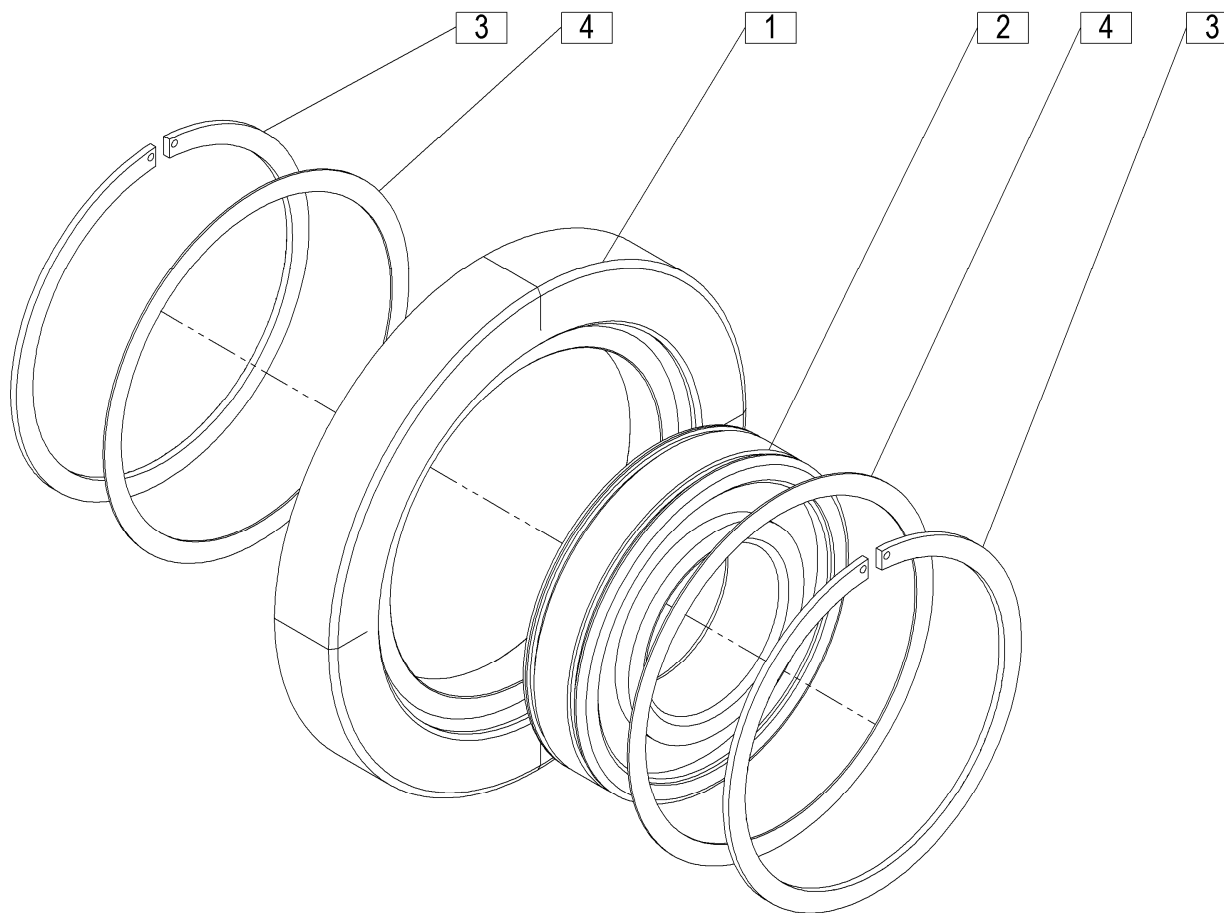

# 13

Številka Broj Bild Fig. Fig. N°	Kataloška številka Kataloški broj Ersatzteilnummer Spare Part Number Numero Parti di Ricambio Numéro de la pièce de rechange	Naziv dela (SLO)	Naziv dijela (HR)	Benennung (D)	Description (GB)	Descrizione (I)	Description (F)	Količina Komada Menge Quantity Quantità Quantité
21	745031152	Disk kpl.	Disk kpl.	Scheibe zus.	Disc cpl.	Disco cpl.	Ens. disque	4
22	150426809	Podložka SKM 10	Podložka SKM 10	Scheibe SKM 10	Washer SKM 10	Rondella SKM 10	Rondelle SKM 10	12
23	000221307	Matica M10	Navrtka M10	Mutter M10	Nut M10	Dado M10	Écrou M10	8
24	157381308	Vijak M10x25 - 10.9 DACROMET	Vijak M10x25 - 10.9 DACROMET	Schraube M10x25 - 10.9 DACROMET	Screw M10x25 - 10.9 DACROMET	Vite M10x25 - 10.9 DACROMET	Vis M10x25 - 10.9 DACROMET	6
25	000210300	Vijak M10x25	Vijak M10x25	Schraube M10x25	Screw M10x25	Vite M10x25	Vis M10x25	4
26	150676806	Kardan B&P KARDAN.112.0	Kardan B&P KARDAN.112.0	Gelenkwelle B&P KARDAN.112.0	P.T.O. shaft B&P KARDAN.112.0	Albero cardanico B&P KARDAN.112.0	Arbre de transmission B&P KARDAN.112.0	1
27	150619307	Vijak M10x35	Vijak M10x35	Schraube M10x35	Screw M10x35	Vite M10x35	Vis M10x35	6
28	150426907	Podložka SKM 12	Podložka SKM 12	Scheibe SKM 12	Washer SKM 12	Rondella SKM 12	Rondelle SKM 12	13
29	000212004	Vijak M12x30	Vijak M12x30	Schraube M12x30	Screw M12x30	Vite M12x30	Vis M12x30	6
30	150432703	Podložka SKM 14	Podložka SKM 14	Scheibe SKM 14	Washer SKM 14	Rondella SKM 14	Rondelle SKM 14	6
31	150697106	Vijak M14x75	Vijak M14x75	Schraube M14x75	Screw M14x75	Vite M14x75	Vis M14x75	6
32	159445004	Vijak M12x40	Vijak M12x40	Schraube M12x40	Screw M12x40	Vite M12x40	Vis M12x40	1
33	150645109	Matica M12	Navrtka M12	Mutter M12	Nut M12	Dado M12	Écrou M12	1
34	150470305	Vijak M12x70	Vijak M12x70	Schraube M12x70	Screw M12x70	Vite M12x70	Vis M12x70	2
35	150393602	Matica M12	Navrtka M12	Mutter M12	Nut M12	Dado M12	Écrou M12	5
36	745032020	Nož desni L=110 (RADURA)	Desni nož L=110 (RADURA)	Messer rechts L=110 (RADURA)	Blade right L=110 (RADURA)	Lama destra L=110 (RADURA)	Lame droite L=110 (RADURA)	6
37	745032010	Nož levi L=110 (RADURA)	Levi nož L=110 (RADURA)	Messer links L=110 (RADURA)	Blade left L=110 (RADURA)	Lama sinistra L=110 (RADURA)	Lame gauche L=110 (RADURA)	6
38	150454902	Zatič prožni 8x45 DACROMET / ISO 8752	Opružni klin 8x45 DACROMET / ISO 8752	Spannstift 8x45 DACROMET / ISO 8752	Tension pin 8x45 DACROMET / ISO 8752	Perno tensione 8x45 DACROMET / ISO 8752	Goupille de serrage 8x45 DACROMET / ISO 8752	2
39	150689106	Matica navlečna šestroba M8 (Art. 6424333)	Navrtka - šestroba M8 (Art. 6424333)	Blindnietmutter-Sechskant M8 (Art. 6424333)	Rivet nut - hexagon M8 (Art. 6424333)	Dado rivetto - esagonale M8 (Art. 6424333)	Écrou rivet - hexagone M8 (Art. 6424333)	9
40	150426701	Podložka SKM 8	Podložka SKM 8	Scheibe SKM 8	Washer SKM 8	Rondella SKM 8	Rondelle SKM 8	9
41	150688802	Vijak M8x20	Vijak M8x20	Schraube M8x20	Screw M8x20	Vite M8x20	Vis M8x20	3
42	760031440	Peta desna	Desna peta	Absatz rechts	Heel RH	Tallone DX	Talon RH	1
43	155581819	Puša 1 - 13x30 - 20	Čaura 1 - 13x30 - 20	Büchse 1 - 13x30 - 20	Sleeve 1 - 13x30 - 20	Manicotto 1 - 13x30 - 20	Manchon 1 - 13x30 - 20	5
44	150373303	Vijak M12x60	Vijak M12x60	Schraube M12x60	Screw M12x60	Vite M12x60	Vis M12x60	3
45	000254101	Vijak M8x25	Vijak M8x25	Schraube M8x25	Screw M8x25	Vite M8x25	Vis M8x25	6
46	000222404	Matica M10	Navrtka M10	Mutter M10	Nut M10	Dado M10	Écrou M10	4