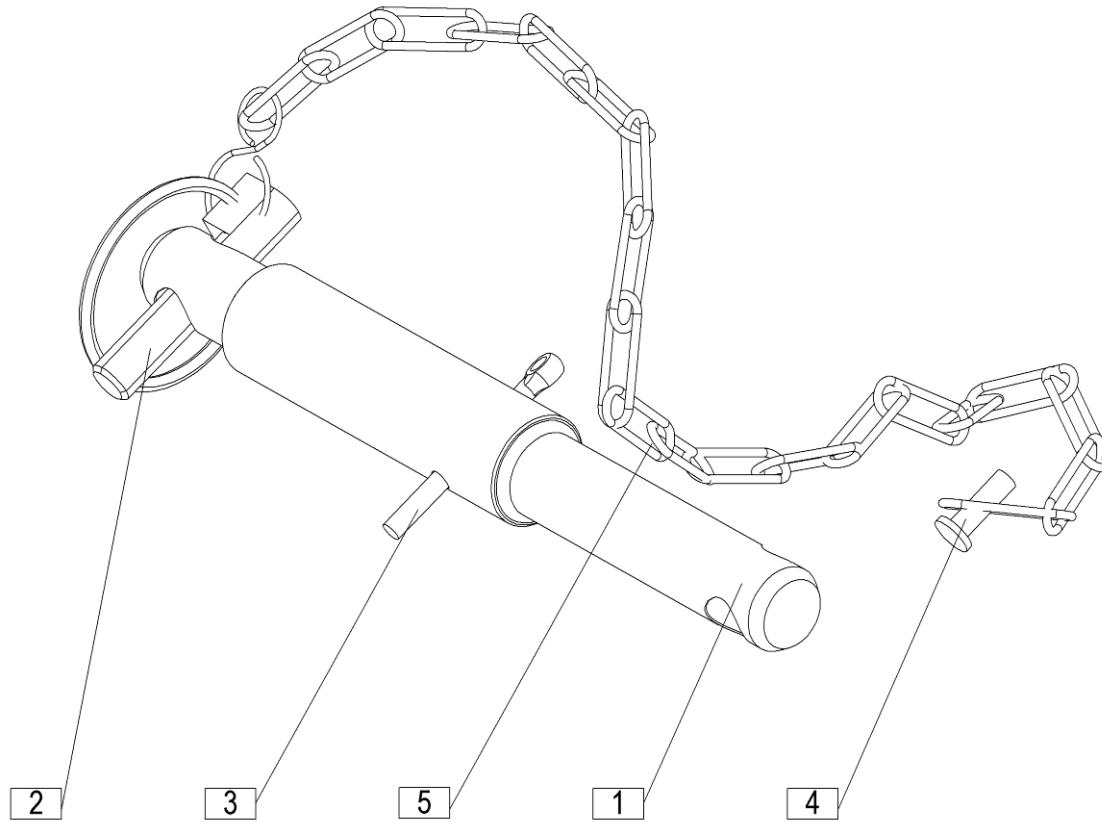

OPTICUT 260 A = 035

**STROJNA INDUSTRIJA d.d.**  
3311 Šempeter v Savinjski dolini  
Slovenija

Tel: +386 (03) 7038 500  
Fax: +386 (03) 7038 663  
+386 (03) 7038 674

158530100

**SECTION B-B**  
M 1 : 2

Poz. 46 - dodatno razpisane nizke matice za pritržitev grebena na peto!  
 Poz. 46 - dodatne nizke navrtke za fiksiranje kosionog grebena na petu!  
 Poz. 46 - extra satz schmale Muttern zur Befestigung von Ferse an Trägleck!  
 Pos. 46 - extra low - nuts for mounting the heel on the cutter bar!  
 Pos. 46 - extra bassa - dadi per il montaggio dello sperone sulla barra falciante!  
 Pos. 46 écrous - extra bas - pour monter le talon sur la barre de coupe!