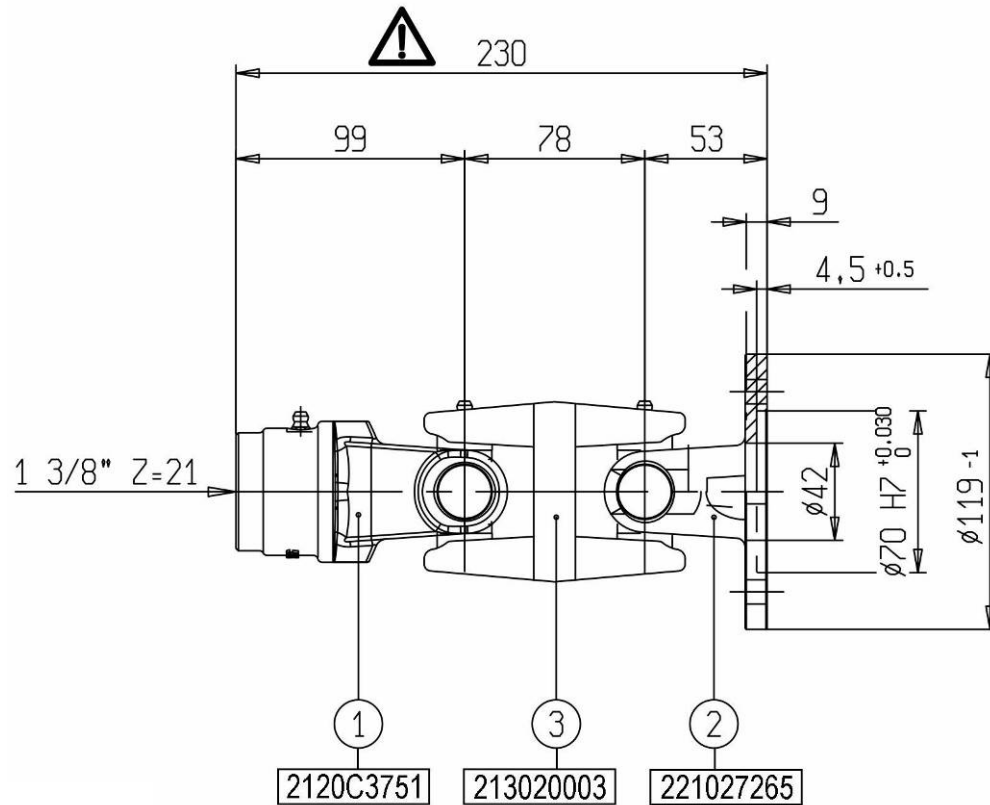

# 13

Številka Broj Bild Fig. Fig. N°	Kataloška številka Kataloški broj Ersatzteilnummer Spare Part Number Numero Parti di Ricambio Numéro de la pièce de rechange	Naziv dela (SLO)	Naziv dijela (HR)	Benennung (D)	Description (GB)	Descrizione (I)	Description (F)	Količina Komada Menge Quantity Quantità Quantité
21	745031152	Disk kpl.	Disk kpl.	Scheibe zus.	Disc cpl.	Disco cpl.	Ens. disque	4
22	150426809	Podložka SKM 10	Podložka SKM 10	Scheibe SKM 10	Washer SKM 10	Rondella SKM 10	Rondelle SKM 10	12
23	000221307	Matica M10	Navrtka M10	Mutter M10	Nut M10	Dado M10	Écrou M10	8
24	157381308	Vijak M10x25 - 10.9 DACROMET	Vijak M10x25 - 10.9 DACROMET	Schraube M10x25 - 10.9 DACROMET	Screw M10x25 - 10.9 DACROMET	Vite M10x25 - 10.9 DACROMET	Vis M10x25 - 10.9 DACROMET	6
25	000210300	Vijak M10x25	Vijak M10x25	Schraube M10x25	Screw M10x25	Vite M10x25	Vis M10x25	4
26	150676806	Kardan B&P KARDAN.112.0	Kardan B&P KARDAN.112.0	Gelenkwelle B&P KARDAN.112.0	P.T.O. shaft B&P KARDAN.112.0	Albero cardanico B&P KARDAN.112.0	Arbre de transmission B&P KARDAN.112.0	1
27	150619307	Vijak M10x35	Vijak M10x35	Schraube M10x35	Screw M10x35	Vite M10x35	Vis M10x35	6
28	150426907	Podložka SKM 12	Podložka SKM 12	Scheibe SKM 12	Washer SKM 12	Rondella SKM 12	Rondelle SKM 12	13
29	000212004	Vijak M12x30	Vijak M12x30	Schraube M12x30	Screw M12x30	Vite M12x30	Vis M12x30	6
30	150432703	Podložka SKM 14	Podložka SKM 14	Scheibe SKM 14	Washer SKM 14	Rondella SKM 14	Rondelle SKM 14	6
31	150697106	Vijak M14x75	Vijak M14x75	Schraube M14x75	Screw M14x75	Vite M14x75	Vis M14x75	6
32	159445004	Vijak M12x40	Vijak M12x40	Schraube M12x40	Screw M12x40	Vite M12x40	Vis M12x40	1
33	150645109	Matica M12	Navrtka M12	Mutter M12	Nut M12	Dado M12	Écrou M12	1
34	150470305	Vijak M12x70	Vijak M12x70	Schraube M12x70	Screw M12x70	Vite M12x70	Vis M12x70	2
35	150393602	Matica M12	Navrtka M12	Mutter M12	Nut M12	Dado M12	Écrou M12	5
36	745032020	Nož desni L=110 (RADURA)	Desni nož L=110 (RADURA)	Messer rechts L=110 (RADURA)	Blade right L=110 (RADURA)	Lama destra L=110 (RADURA)	Lame droite L=110 (RADURA)	6
37	745032010	Nož levi L=110 (RADURA)	Levi nož L=110 (RADURA)	Messer links L=110 (RADURA)	Blade left L=110 (RADURA)	Lama sinistra L=110 (RADURA)	Lame gauche L=110 (RADURA)	6
38	150454902	Zatič prožni 8x45 DACROMET / ISO 8752	Opružni klin 8x45 DACROMET / ISO 8752	Spannstift 8x45 DACROMET / ISO 8752	Tension pin 8x45 DACROMET / ISO 8752	Perno tensione 8x45 DACROMET / ISO 8752	Goupille de serrage 8x45 DACROMET / ISO 8752	2
39	150689106	Matica navlečna šestroba M8 (Art. 6424333)	Navrtka - šestroba M8 (Art. 6424333)	Blindnietmutter-Sechskant M8 (Art. 6424333)	Rivet nut - hexagon M8 (Art. 6424333)	Dado rivetto - esagonale M8 (Art. 6424333)	Écrou rivet - hexagone M8 (Art. 6424333)	9
40	150426701	Podložka SKM 8	Podložka SKM 8	Scheibe SKM 8	Washer SKM 8	Rondella SKM 8	Rondelle SKM 8	9
41	150688802	Vijak M8x20	Vijak M8x20	Schraube M8x20	Screw M8x20	Vite M8x20	Vis M8x20	3
42	760031440	Peta desna	Desna peta	Absatz rechts	Heel RH	Tallone DX	Talon RH	1
43	155581819	Puša 1 - 13x30 - 20	Čaura 1 - 13x30 - 20	Büchse 1 - 13x30 - 20	Sleeve 1 - 13x30 - 20	Manicotto 1 - 13x30 - 20	Manchon 1 - 13x30 - 20	5
44	150373303	Vijak M12x60	Vijak M12x60	Schraube M12x60	Screw M12x60	Vite M12x60	Vis M12x60	3
45	000254101	Vijak M8x25	Vijak M8x25	Schraube M8x25	Screw M8x25	Vite M8x25	Vis M8x25	6
46	000222404	Matica M10	Navrtka M10	Mutter M10	Nut M10	Dado M10	Écrou M10	4