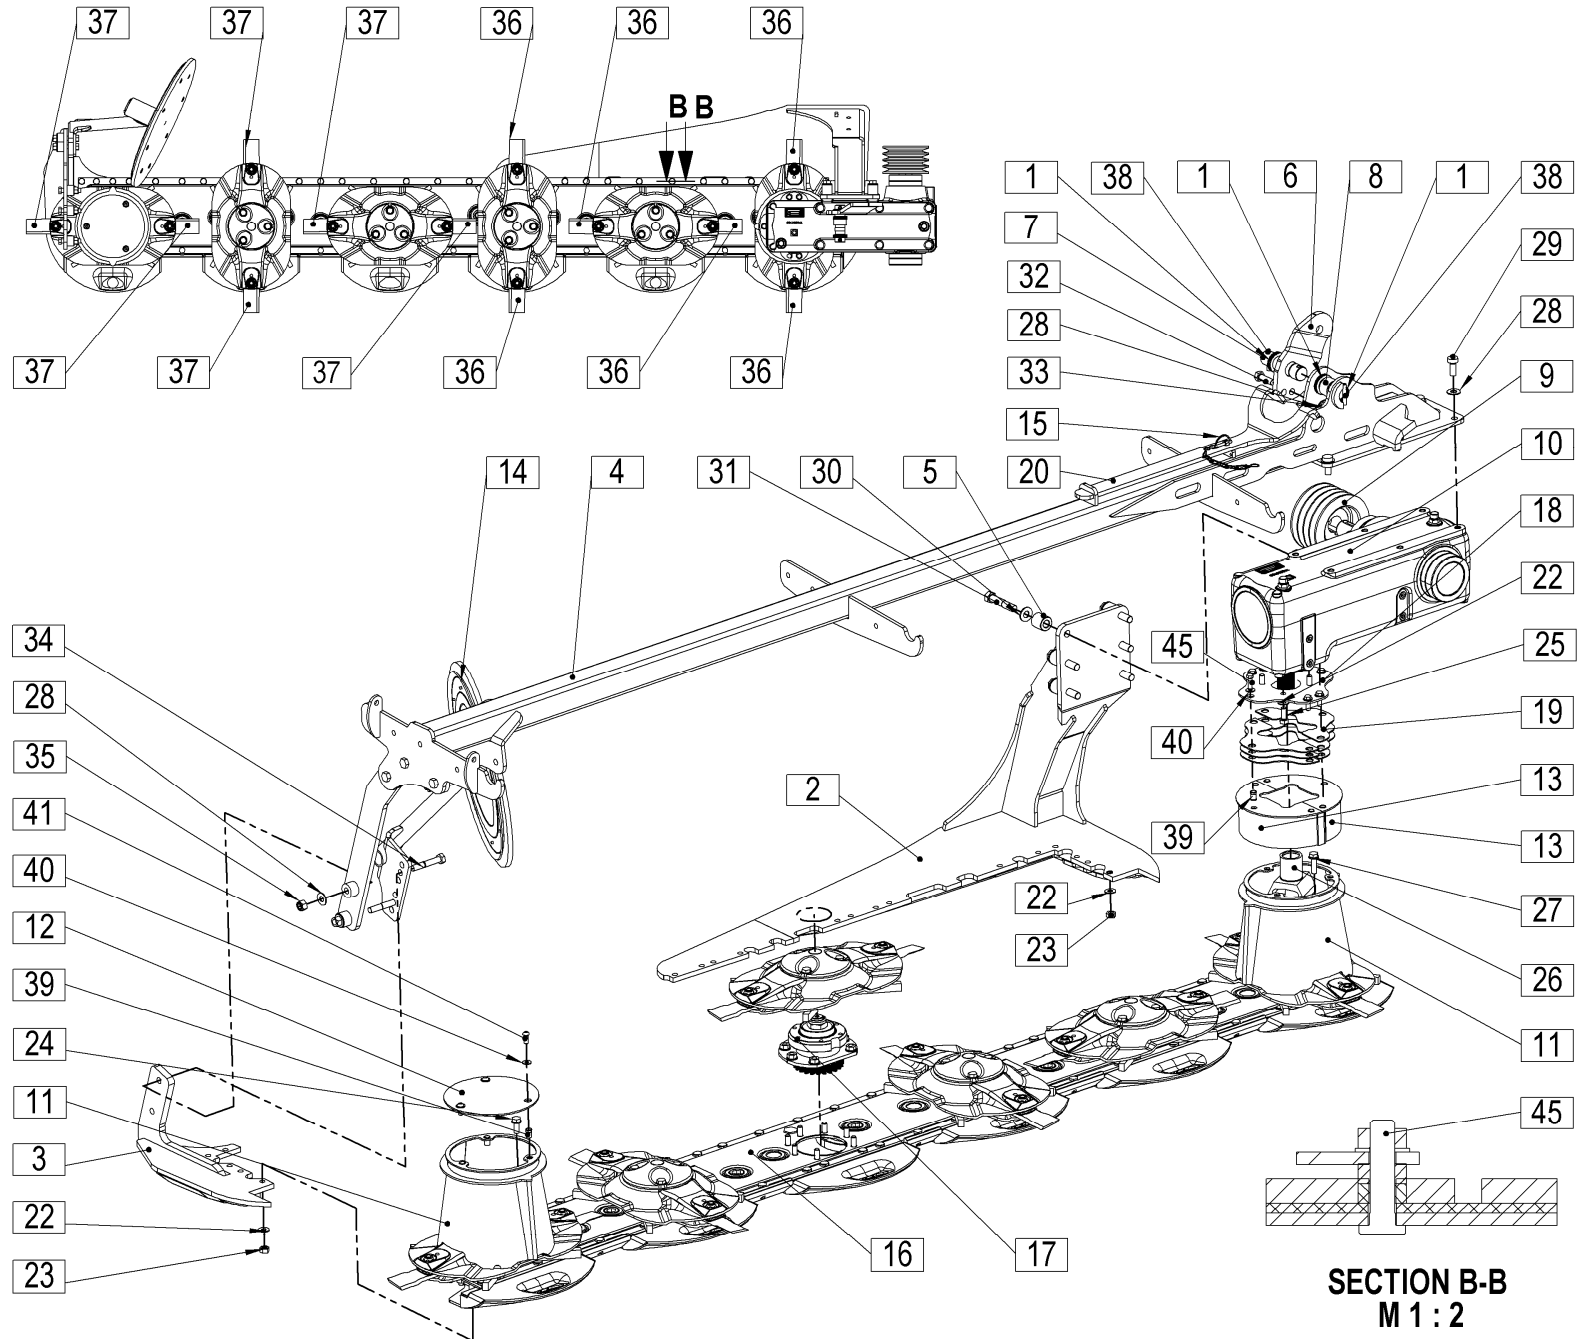

OPTICUT 260 A = 035

**STROJNA INDUSTRIJA d.d.**  
3311 Šempeter v Savinjski dolini  
Slovenija

Tel: +386 (03) 7038 500  
Fax: +386 (03) 7038 663  
+386 (03) 7038 674

158530100

**SECTION B-B**  
M 1 : 2

Poz. 46 - dodatno razpisane nizke matice za pritržitev grebena na peto!  
 Poz. 46 - dodatne nizke navrtke za fiksiranje kosionog grebena na petu!  
 Poz. 46 - extra satz schmale Muttern zur Befestigung von Ferse an Trägleck!  
 Pos. 46 - extra low - nuts for mounting the heel on the cutter bar!  
 Pos. 46 - extra bassa - dadi per il montaggio dello sperone sulla barra falciante!  
 Pos. 46 écrous - extra bas - pour monter le talon sur la barre de coupe!