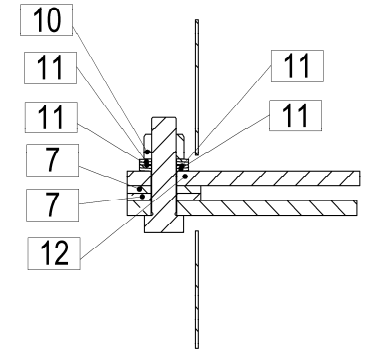

# 13

Številka Broj Bild Fig. Fig. N°	Kataloška številka Kataloški broj Ersatzteilnummer Spare Part Number Numero Parti di Ricambio Numéro de la pièce de rechange	Naziv dela (SLO)	Naziv dijela (HR)	Benennung (D)	Description (GB)	Descrizione (I)	Description (F)	Količina Komada Menge Quantity Quantità Quantité
21	745031152	Disk kpl.	Disk kpl.	Scheibe zus.	Disc cpl.	Disco cpl.	Ens. disque	4
22	150426809	Podložka SKM 10	Podložka SKM 10	Scheibe SKM 10	Washer SKM 10	Rondella SKM 10	Rondelle SKM 10	12
23	000221307	Matica M10	Navrtka M10	Mutter M10	Nut M10	Dado M10	Écrou M10	8
24	157381308	Vijak M10x25 - 10.9 DACROMET	Vijak M10x25 - 10.9 DACROMET	Schraube M10x25 - 10.9 DACROMET	Screw M10x25 - 10.9 DACROMET	Vite M10x25 - 10.9 DACROMET	Vis M10x25 - 10.9 DACROMET	6
25	000210300	Vijak M10x25	Vijak M10x25	Schraube M10x25	Screw M10x25	Vite M10x25	Vis M10x25	4
26	150676806	Kardan B&P KARDAN.112.0	Kardan B&P KARDAN.112.0	Gelenkwelle B&P KARDAN.112.0	P.T.O. shaft B&P KARDAN.112.0	Albero cardanico B&P KARDAN.112.0	Arbre de transmission B&P KARDAN.112.0	1
27	150619307	Vijak M10x35	Vijak M10x35	Schraube M10x35	Screw M10x35	Vite M10x35	Vis M10x35	6
28	150426907	Podložka SKM 12	Podložka SKM 12	Scheibe SKM 12	Washer SKM 12	Rondella SKM 12	Rondelle SKM 12	13
29	000212004	Vijak M12x30	Vijak M12x30	Schraube M12x30	Screw M12x30	Vite M12x30	Vis M12x30	6
30	150432703	Podložka SKM 14	Podložka SKM 14	Scheibe SKM 14	Washer SKM 14	Rondella SKM 14	Rondelle SKM 14	6
31	150697106	Vijak M14x75	Vijak M14x75	Schraube M14x75	Screw M14x75	Vite M14x75	Vis M14x75	6
32	159445004	Vijak M12x40	Vijak M12x40	Schraube M12x40	Screw M12x40	Vite M12x40	Vis M12x40	1
33	150645109	Matica M12	Navrtka M12	Mutter M12	Nut M12	Dado M12	Écrou M12	1
34	150470305	Vijak M12x70	Vijak M12x70	Schraube M12x70	Screw M12x70	Vite M12x70	Vis M12x70	2
35	150393602	Matica M12	Navrtka M12	Mutter M12	Nut M12	Dado M12	Écrou M12	5
36	745032020	Nož desni L=110 (RADURA)	Desni nož L=110 (RADURA)	Messer rechts L=110 (RADURA)	Blade right L=110 (RADURA)	Lama destra L=110 (RADURA)	Lame droite L=110 (RADURA)	6
37	745032010	Nož levi L=110 (RADURA)	Levi nož L=110 (RADURA)	Messer links L=110 (RADURA)	Blade left L=110 (RADURA)	Lama sinistra L=110 (RADURA)	Lame gauche L=110 (RADURA)	6
38	150454902	Zatič prožni 8x45 DACROMET / ISO 8752	Opružni klin 8x45 DACROMET / ISO 8752	Spannstift 8x45 DACROMET / ISO 8752	Tension pin 8x45 DACROMET / ISO 8752	Perno tensione 8x45 DACROMET / ISO 8752	Goupille de serrage 8x45 DACROMET / ISO 8752	2
39	150689106	Matica navlečna šestroba M8 (Art. 6424333)	Navrtka - šestroba M8 (Art. 6424333)	Blindnietmutter-Sechskant M8 (Art. 6424333)	Rivet nut - hexagon M8 (Art. 6424333)	Dado rivetto - esagonale M8 (Art. 6424333)	Écrou rivet - hexagone M8 (Art. 6424333)	9
40	150426701	Podložka SKM 8	Podložka SKM 8	Scheibe SKM 8	Washer SKM 8	Rondella SKM 8	Rondelle SKM 8	9
41	150688802	Vijak M8x20	Vijak M8x20	Schraube M8x20	Screw M8x20	Vite M8x20	Vis M8x20	3
42	760031440	Peta desna	Desna peta	Absatz rechts	Heel RH	Tallone DX	Talon RH	1
43	155581819	Puša 1 - 13x30 - 20	Čaura 1 - 13x30 - 20	Büchse 1 - 13x30 - 20	Sleeve 1 - 13x30 - 20	Manicotto 1 - 13x30 - 20	Manchon 1 - 13x30 - 20	5
44	150373303	Vijak M12x60	Vijak M12x60	Schraube M12x60	Screw M12x60	Vite M12x60	Vis M12x60	3
45	000254101	Vijak M8x25	Vijak M8x25	Schraube M8x25	Screw M8x25	Vite M8x25	Vis M8x25	6
46	000222404	Matica M10	Navrtka M10	Mutter M10	Nut M10	Dado M10	Écrou M10	4