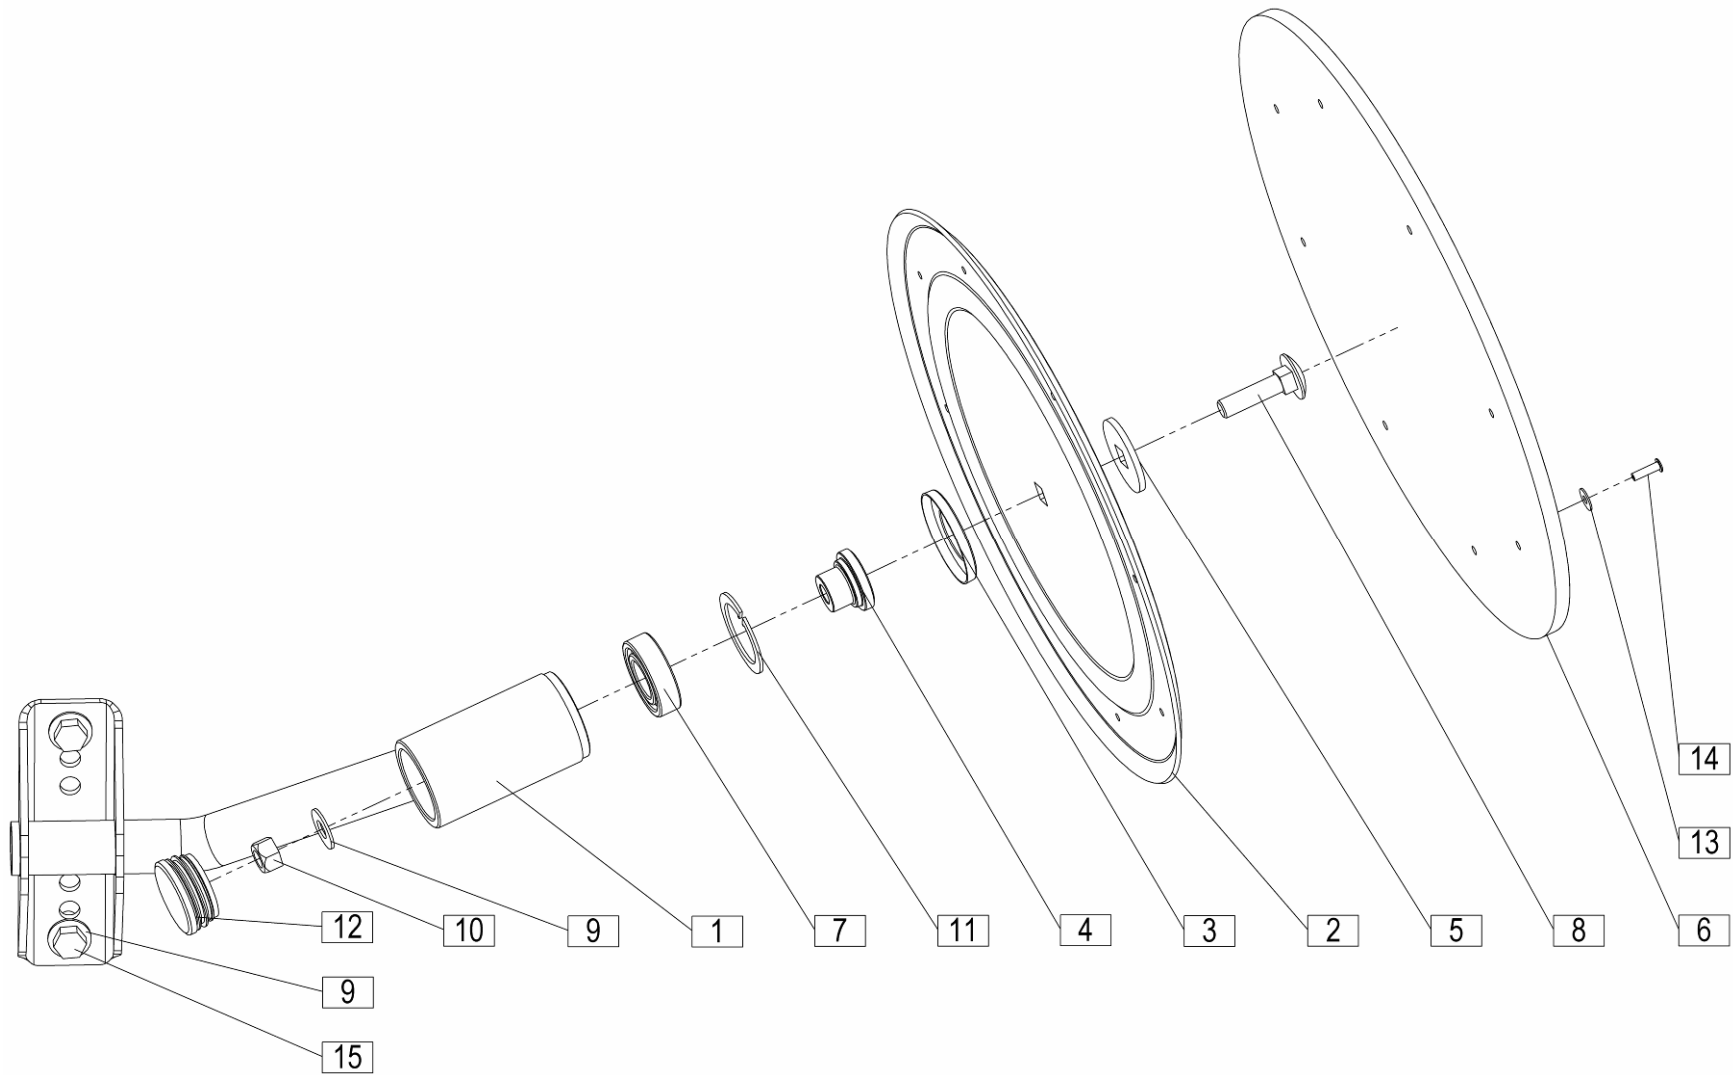

# 13

Številka Broj Bild Fig. Fig. N°	Kataloška številka Kataloški broj Ersatzteilnummer Spare Part Number Numero Parti di Ricambio Numéro de la pièce de rechange	Naziv dela (SLO)	Naziv dijela (HR)	Benennung (D)	Description (GB)	Descrizione (I)	Description (F)	Količina Komada Menge Quantity Quantità Quantité
21	745031152	Disk kpl.	Disk kpl.	Scheibe zus.	Disc cpl.	Disco cpl.	Ens. disque	4
22	150426809	Podložka SKM 10	Podložka SKM 10	Scheibe SKM 10	Washer SKM 10	Rondella SKM 10	Rondelle SKM 10	12
23	000221307	Matica M10	Navrtka M10	Mutter M10	Nut M10	Dado M10	Écrou M10	8
24	157381308	Vijak M10x25 - 10.9 DACROMET	Vijak M10x25 - 10.9 DACROMET	Schraube M10x25 - 10.9 DACROMET	Screw M10x25 - 10.9 DACROMET	Vite M10x25 - 10.9 DACROMET	Vis M10x25 - 10.9 DACROMET	6
25	000210300	Vijak M10x25	Vijak M10x25	Schraube M10x25	Screw M10x25	Vite M10x25	Vis M10x25	4
26	150676806	Kardan B&P KARDAN.112.0	Kardan B&P KARDAN.112.0	Gelenkwelle B&P KARDAN.112.0	P.T.O. shaft B&P KARDAN.112.0	Albero cardanico B&P KARDAN.112.0	Arbre de transmission B&P KARDAN.112.0	1
27	150619307	Vijak M10x35	Vijak M10x35	Schraube M10x35	Screw M10x35	Vite M10x35	Vis M10x35	6
28	150426907	Podložka SKM 12	Podložka SKM 12	Scheibe SKM 12	Washer SKM 12	Rondella SKM 12	Rondelle SKM 12	13
29	000212004	Vijak M12x30	Vijak M12x30	Schraube M12x30	Screw M12x30	Vite M12x30	Vis M12x30	6
30	150432703	Podložka SKM 14	Podložka SKM 14	Scheibe SKM 14	Washer SKM 14	Rondella SKM 14	Rondelle SKM 14	6
31	150697106	Vijak M14x75	Vijak M14x75	Schraube M14x75	Screw M14x75	Vite M14x75	Vis M14x75	6
32	159445004	Vijak M12x40	Vijak M12x40	Schraube M12x40	Screw M12x40	Vite M12x40	Vis M12x40	1
33	150645109	Matica M12	Navrtka M12	Mutter M12	Nut M12	Dado M12	Écrou M12	1
34	150470305	Vijak M12x70	Vijak M12x70	Schraube M12x70	Screw M12x70	Vite M12x70	Vis M12x70	2
35	150393602	Matica M12	Navrtka M12	Mutter M12	Nut M12	Dado M12	Écrou M12	5
36	745032020	Nož desni L=110 (RADURA)	Desni nož L=110 (RADURA)	Messer rechts L=110 (RADURA)	Blade right L=110 (RADURA)	Lama destra L=110 (RADURA)	Lame droite L=110 (RADURA)	6
37	745032010	Nož levi L=110 (RADURA)	Levi nož L=110 (RADURA)	Messer links L=110 (RADURA)	Blade left L=110 (RADURA)	Lama sinistra L=110 (RADURA)	Lame gauche L=110 (RADURA)	6
38	150454902	Zatič prožni 8x45 DACROMET / ISO 8752	Opružni klin 8x45 DACROMET / ISO 8752	Spannstift 8x45 DACROMET / ISO 8752	Tension pin 8x45 DACROMET / ISO 8752	Perno tensione 8x45 DACROMET / ISO 8752	Goupille de serrage 8x45 DACROMET / ISO 8752	2
39	150689106	Matica navlečna šestroba M8 (Art. 6424333)	Navrtka - šestroba M8 (Art. 6424333)	Blindnietmutter-Sechskant M8 (Art. 6424333)	Rivet nut - hexagon M8 (Art. 6424333)	Dado rivetto - esagonale M8 (Art. 6424333)	Écrou rivet - hexagone M8 (Art. 6424333)	9
40	150426701	Podložka SKM 8	Podložka SKM 8	Scheibe SKM 8	Washer SKM 8	Rondella SKM 8	Rondelle SKM 8	9
41	150688802	Vijak M8x20	Vijak M8x20	Schraube M8x20	Screw M8x20	Vite M8x20	Vis M8x20	3
42	760031440	Peta desna	Desna peta	Absatz rechts	Heel RH	Tallone DX	Talon RH	1
43	155581819	Puša 1 - 13x30 - 20	Čaura 1 - 13x30 - 20	Büchse 1 - 13x30 - 20	Sleeve 1 - 13x30 - 20	Manicotto 1 - 13x30 - 20	Manchon 1 - 13x30 - 20	5
44	150373303	Vijak M12x60	Vijak M12x60	Schraube M12x60	Screw M12x60	Vite M12x60	Vis M12x60	3
45	000254101	Vijak M8x25	Vijak M8x25	Schraube M8x25	Screw M8x25	Vite M8x25	Vis M8x25	6
46	000222404	Matica M10	Navrtka M10	Mutter M10	Nut M10	Dado M10	Écrou M10	4