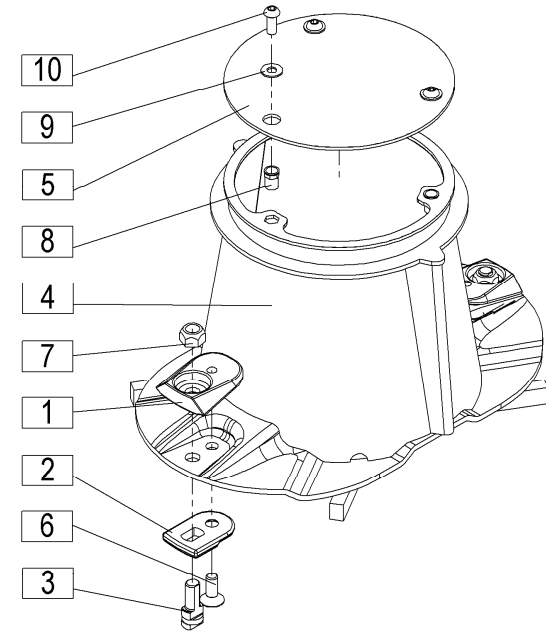

# 13

Številka Broj Bild Fig. Fig. N°	Kataloška številka Kataloški broj Ersatzteilnummer Spare Part Number Numero Parti di Ricambio Numéro de la pièce de rechange	Naziv dela (SLO)	Naziv dijela (HR)	Benennung (D)	Description (GB)	Descrizione (I)	Description (F)	Količina Komada Menge Quantity Quantità Quantité
21	745031152	Disk kpl.	Disk kpl.	Scheibe zus.	Disc cpl.	Disco cpl.	Ens. disque	4
22	150426809	Podložka SKM 10	Podložka SKM 10	Scheibe SKM 10	Washer SKM 10	Rondella SKM 10	Rondelle SKM 10	12
23	000221307	Matica M10	Navrtka M10	Mutter M10	Nut M10	Dado M10	Écrou M10	8
24	157381308	Vijak M10x25 - 10.9 DACROMET	Vijak M10x25 - 10.9 DACROMET	Schraube M10x25 - 10.9 DACROMET	Screw M10x25 - 10.9 DACROMET	Vite M10x25 - 10.9 DACROMET	Vis M10x25 - 10.9 DACROMET	6
25	000210300	Vijak M10x25	Vijak M10x25	Schraube M10x25	Screw M10x25	Vite M10x25	Vis M10x25	4
26	150676806	Kardan B&P KARDAN.112.0	Kardan B&P KARDAN.112.0	Gelenkwelle B&P KARDAN.112.0	P.T.O. shaft B&P KARDAN.112.0	Albero cardanico B&P KARDAN.112.0	Arbre de transmission B&P KARDAN.112.0	1
27	150619307	Vijak M10x35	Vijak M10x35	Schraube M10x35	Screw M10x35	Vite M10x35	Vis M10x35	6
28	150426907	Podložka SKM 12	Podložka SKM 12	Scheibe SKM 12	Washer SKM 12	Rondella SKM 12	Rondelle SKM 12	13
29	000212004	Vijak M12x30	Vijak M12x30	Schraube M12x30	Screw M12x30	Vite M12x30	Vis M12x30	6
30	150432703	Podložka SKM 14	Podložka SKM 14	Scheibe SKM 14	Washer SKM 14	Rondella SKM 14	Rondelle SKM 14	6
31	150697106	Vijak M14x75	Vijak M14x75	Schraube M14x75	Screw M14x75	Vite M14x75	Vis M14x75	6
32	159445004	Vijak M12x40	Vijak M12x40	Schraube M12x40	Screw M12x40	Vite M12x40	Vis M12x40	1
33	150645109	Matica M12	Navrtka M12	Mutter M12	Nut M12	Dado M12	Écrou M12	1
34	150470305	Vijak M12x70	Vijak M12x70	Schraube M12x70	Screw M12x70	Vite M12x70	Vis M12x70	2
35	150393602	Matica M12	Navrtka M12	Mutter M12	Nut M12	Dado M12	Écrou M12	5
36	745032020	Nož desni L=110 (RADURA)	Desni nož L=110 (RADURA)	Messer rechts L=110 (RADURA)	Blade right L=110 (RADURA)	Lama destra L=110 (RADURA)	Lame droite L=110 (RADURA)	6
37	745032010	Nož levi L=110 (RADURA)	Levi nož L=110 (RADURA)	Messer links L=110 (RADURA)	Blade left L=110 (RADURA)	Lama sinistra L=110 (RADURA)	Lame gauche L=110 (RADURA)	6
38	150454902	Zatič prožni 8x45 DACROMET / ISO 8752	Opružni klin 8x45 DACROMET / ISO 8752	Spannstift 8x45 DACROMET / ISO 8752	Tension pin 8x45 DACROMET / ISO 8752	Perno tensione 8x45 DACROMET / ISO 8752	Goupille de serrage 8x45 DACROMET / ISO 8752	2
39	150689106	Matica navlečna šestroba M8 (Art. 6424333)	Navrtka - šestroba M8 (Art. 6424333)	Blindnietmutter-Sechskant M8 (Art. 6424333)	Rivet nut - hexagon M8 (Art. 6424333)	Dado rivetto - esagonale M8 (Art. 6424333)	Écrou rivet - hexagone M8 (Art. 6424333)	9
40	150426701	Podložka SKM 8	Podložka SKM 8	Scheibe SKM 8	Washer SKM 8	Rondella SKM 8	Rondelle SKM 8	9
41	150688802	Vijak M8x20	Vijak M8x20	Schraube M8x20	Screw M8x20	Vite M8x20	Vis M8x20	3
42	760031440	Peta desna	Desna peta	Absatz rechts	Heel RH	Tallone DX	Talon RH	1
43	155581819	Puša 1 - 13x30 - 20	Čaura 1 - 13x30 - 20	Büchse 1 - 13x30 - 20	Sleeve 1 - 13x30 - 20	Manicotto 1 - 13x30 - 20	Manchon 1 - 13x30 - 20	5
44	150373303	Vijak M12x60	Vijak M12x60	Schraube M12x60	Screw M12x60	Vite M12x60	Vis M12x60	3
45	000254101	Vijak M8x25	Vijak M8x25	Schraube M8x25	Screw M8x25	Vite M8x25	Vis M8x25	6
46	000222404	Matica M10	Navrtka M10	Mutter M10	Nut M10	Dado M10	Écrou M10	4