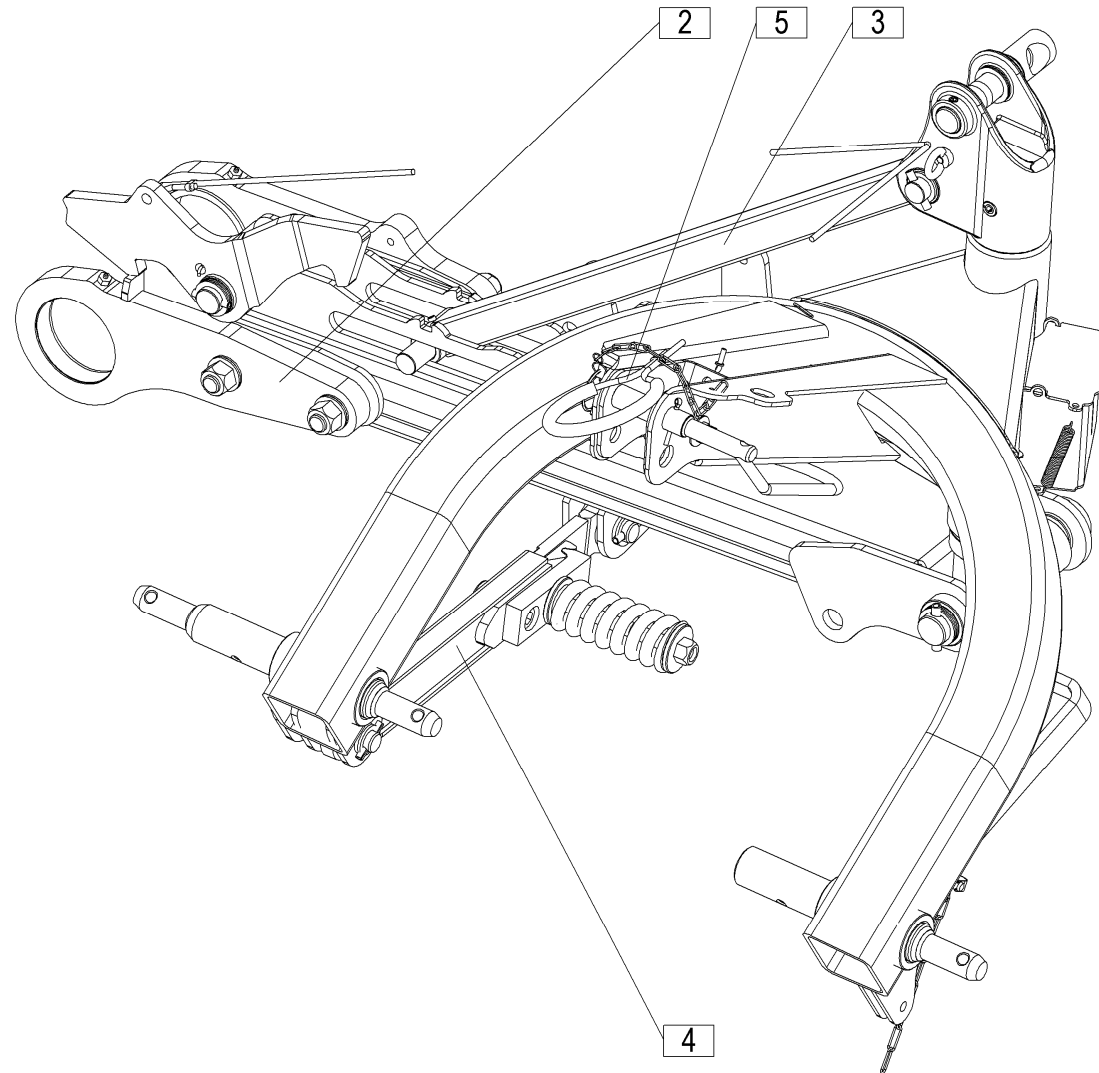

OPTICUT 260 A = 035

**STROJNA INDUSTRIJA d.d.**  
3311 Šempeter v Savinjski dolini  
Slovenija

Tel: +386 (03) 7038 500  
Fax: +386 (03) 7038 663  
+386 (03) 7038 674

158530100

**SECTION B-B**  
M 1 : 2

Poz. 46 - dodatno razpisane nizke matice za pritržitev grebena na peto!  
 Poz. 46 - dodatne nizke navrtke za fiksiranje kosionog grebena na petu!  
 Poz. 46 - extra satz schmale Muttern zur Befestigung von Ferse an Trägleck!  
 Pos. 46 - extra low - nuts for mounting the heel on the cutter bar!  
 Pos. 46 - extra bassa - dadi per il montaggio dello sperone sulla barra falciante!  
 Pos. 46 écrous - extra bas - pour monter le talon sur la barre de coupe!