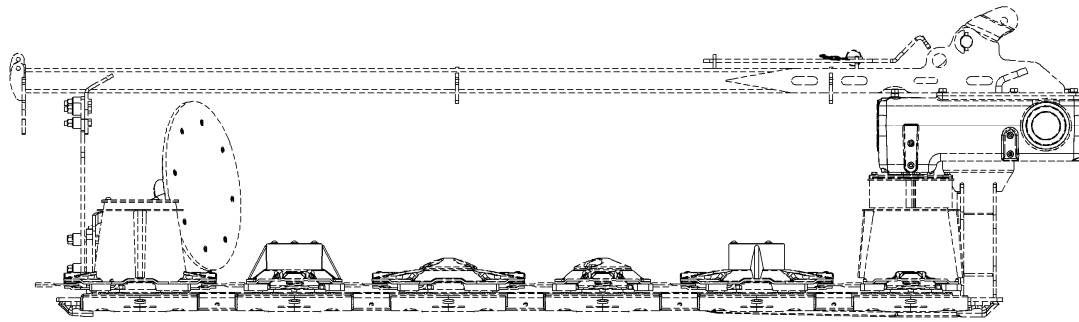

**KARDAN.112.0**
**Ident: 150676806**

**KARDAN.112.0**  
**GELENKWELLE.112.0**  
**P.T.O. SHAFT.112.0**  
**ALBERO**  
**CARDANICO.112.0**

**Ident: 150676806**
**ARBRE DE TRANSMISSION.112.0**
**OPTICUT 260 A = +035**