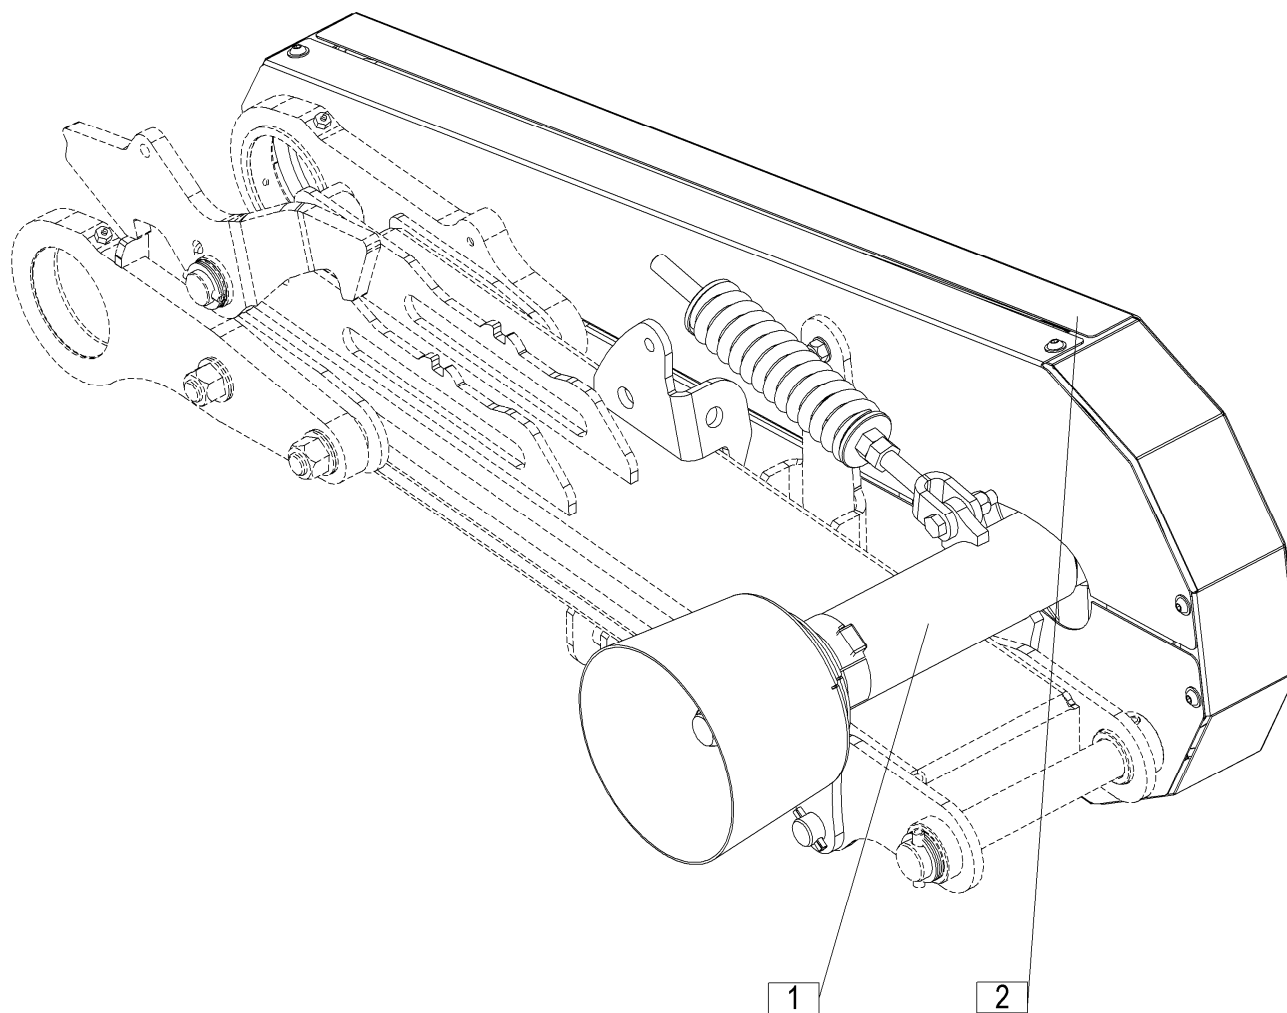

OPTICUT 260 A = 035

**STROJNA INDUSTRIJA d.d.**  
3311 Šempeter v Savinjski dolini  
Slovenija

Tel: +386 (03) 7038 500  
Fax: +386 (03) 7038 663  
+386 (03) 7038 674

158530100

**SECTION B-B**  
M 1 : 2

Poz. 46 - dodatno razpisane nizke matice za pritržitev grebena na peto!  
 Poz. 46 - dodatne nizke navrtke za fiksiranje kosionog grebena na petu!  
 Poz. 46 - extra satz schmale Muttern zur Befestigung von Ferse an Trägleck!  
 Pos. 46 - extra low - nuts for mounting the heel on the cutter bar!  
 Pos. 46 - extra bassa - dadi per il montaggio dello sperone sulla barra falciante!  
 Pos. 46 écrous - extra bas - pour monter le talon sur la barre de coupe!