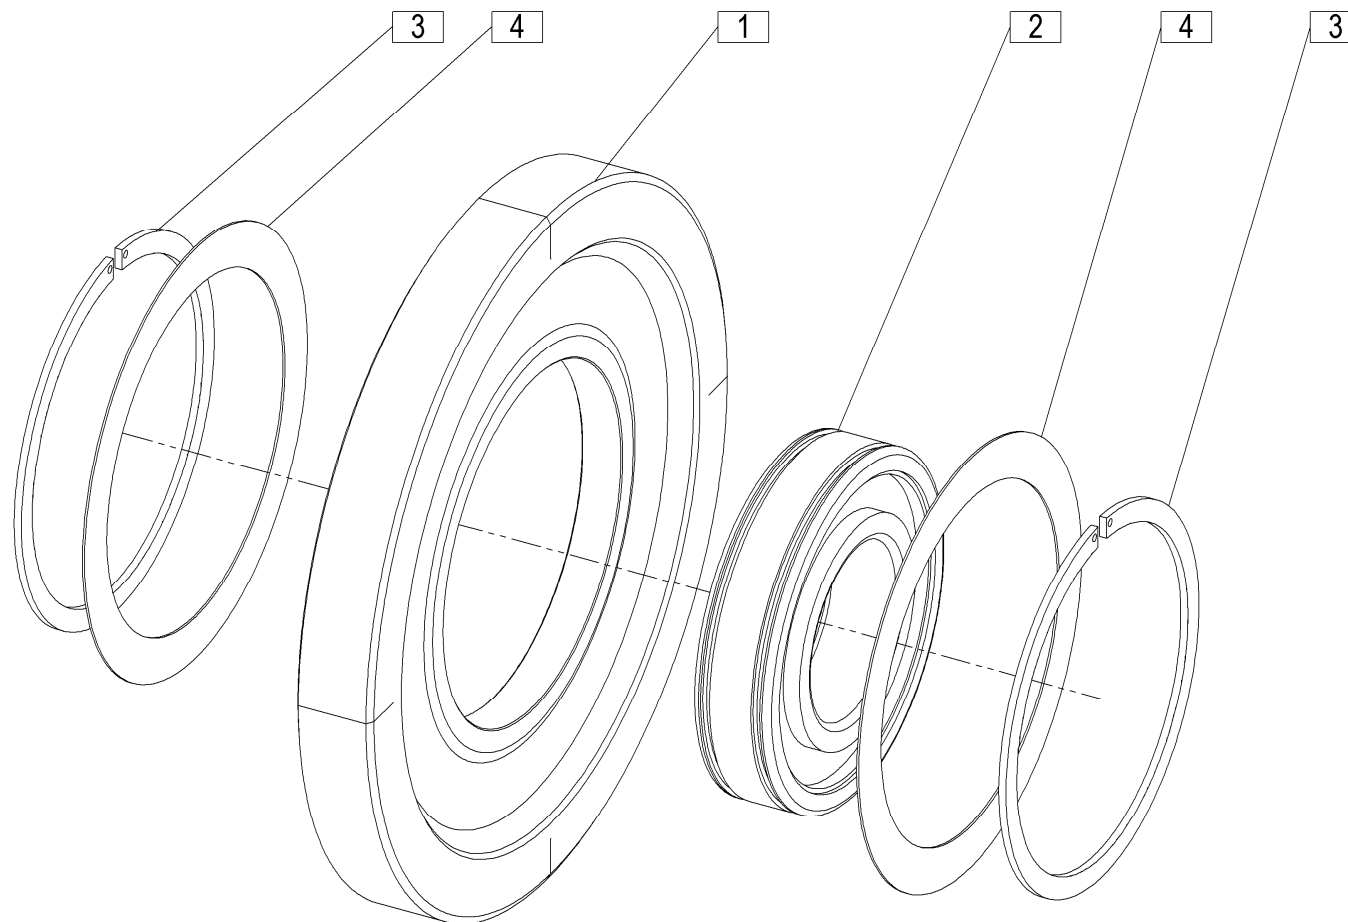

# 13

Številka Broj Bild Fig. Fig. N°	Kataloška številka Kataloški broj Ersatzteilnummer Spare Part Number Numero Parti di Ricambio Numéro de la pièce de rechange	Naziv dela (SLO)	Naziv dijela (HR)	Benennung (D)	Description (GB)	Descrizione (I)	Description (F)	Količina Komada Menge Quantity Quantità Quantité
21	745031152	Disk kpl.	Disk kpl.	Scheibe zus.	Disc cpl.	Disco cpl.	Ens. disque	4
22	150426809	Podložka SKM 10	Podložka SKM 10	Scheibe SKM 10	Washer SKM 10	Rondella SKM 10	Rondelle SKM 10	12
23	000221307	Matica M10	Navrtka M10	Mutter M10	Nut M10	Dado M10	Écrou M10	8
24	157381308	Vijak M10x25 - 10.9 DACROMET	Vijak M10x25 - 10.9 DACROMET	Schraube M10x25 - 10.9 DACROMET	Screw M10x25 - 10.9 DACROMET	Vite M10x25 - 10.9 DACROMET	Vis M10x25 - 10.9 DACROMET	6
25	000210300	Vijak M10x25	Vijak M10x25	Schraube M10x25	Screw M10x25	Vite M10x25	Vis M10x25	4
26	150676806	Kardan B&P KARDAN.112.0	Kardan B&P KARDAN.112.0	Gelenkwelle B&P KARDAN.112.0	P.T.O. shaft B&P KARDAN.112.0	Albero cardanico B&P KARDAN.112.0	Arbre de transmission B&P KARDAN.112.0	1
27	150619307	Vijak M10x35	Vijak M10x35	Schraube M10x35	Screw M10x35	Vite M10x35	Vis M10x35	6
28	150426907	Podložka SKM 12	Podložka SKM 12	Scheibe SKM 12	Washer SKM 12	Rondella SKM 12	Rondelle SKM 12	13
29	000212004	Vijak M12x30	Vijak M12x30	Schraube M12x30	Screw M12x30	Vite M12x30	Vis M12x30	6
30	150432703	Podložka SKM 14	Podložka SKM 14	Scheibe SKM 14	Washer SKM 14	Rondella SKM 14	Rondelle SKM 14	6
31	150697106	Vijak M14x75	Vijak M14x75	Schraube M14x75	Screw M14x75	Vite M14x75	Vis M14x75	6
32	159445004	Vijak M12x40	Vijak M12x40	Schraube M12x40	Screw M12x40	Vite M12x40	Vis M12x40	1
33	150645109	Matica M12	Navrtka M12	Mutter M12	Nut M12	Dado M12	Écrou M12	1
34	150470305	Vijak M12x70	Vijak M12x70	Schraube M12x70	Screw M12x70	Vite M12x70	Vis M12x70	2
35	150393602	Matica M12	Navrtka M12	Mutter M12	Nut M12	Dado M12	Écrou M12	5
36	745032020	Nož desni L=110 (RADURA)	Desni nož L=110 (RADURA)	Messer rechts L=110 (RADURA)	Blade right L=110 (RADURA)	Lama destra L=110 (RADURA)	Lame droite L=110 (RADURA)	6
37	745032010	Nož levi L=110 (RADURA)	Levi nož L=110 (RADURA)	Messer links L=110 (RADURA)	Blade left L=110 (RADURA)	Lama sinistra L=110 (RADURA)	Lame gauche L=110 (RADURA)	6
38	150454902	Zatič prožni 8x45 DACROMET / ISO 8752	Opružni klin 8x45 DACROMET / ISO 8752	Spannstift 8x45 DACROMET / ISO 8752	Tension pin 8x45 DACROMET / ISO 8752	Perno tensione 8x45 DACROMET / ISO 8752	Goupille de serrage 8x45 DACROMET / ISO 8752	2
39	150689106	Matica navlečna šestroba M8 (Art. 6424333)	Navrtka - šestroba M8 (Art. 6424333)	Blindnietmutter-Sechskant M8 (Art. 6424333)	Rivet nut - hexagon M8 (Art. 6424333)	Dado rivetto - esagonale M8 (Art. 6424333)	Écrou rivet - hexagone M8 (Art. 6424333)	9
40	150426701	Podložka SKM 8	Podložka SKM 8	Scheibe SKM 8	Washer SKM 8	Rondella SKM 8	Rondelle SKM 8	9
41	150688802	Vijak M8x20	Vijak M8x20	Schraube M8x20	Screw M8x20	Vite M8x20	Vis M8x20	3
42	760031440	Peta desna	Desna peta	Absatz rechts	Heel RH	Tallone DX	Talon RH	1
43	155581819	Puša 1 - 13x30 - 20	Čaura 1 - 13x30 - 20	Büchse 1 - 13x30 - 20	Sleeve 1 - 13x30 - 20	Manicotto 1 - 13x30 - 20	Manchon 1 - 13x30 - 20	5
44	150373303	Vijak M12x60	Vijak M12x60	Schraube M12x60	Screw M12x60	Vite M12x60	Vis M12x60	3
45	000254101	Vijak M8x25	Vijak M8x25	Schraube M8x25	Screw M8x25	Vite M8x25	Vis M8x25	6
46	000222404	Matica M10	Navrtka M10	Mutter M10	Nut M10	Dado M10	Écrou M10	4