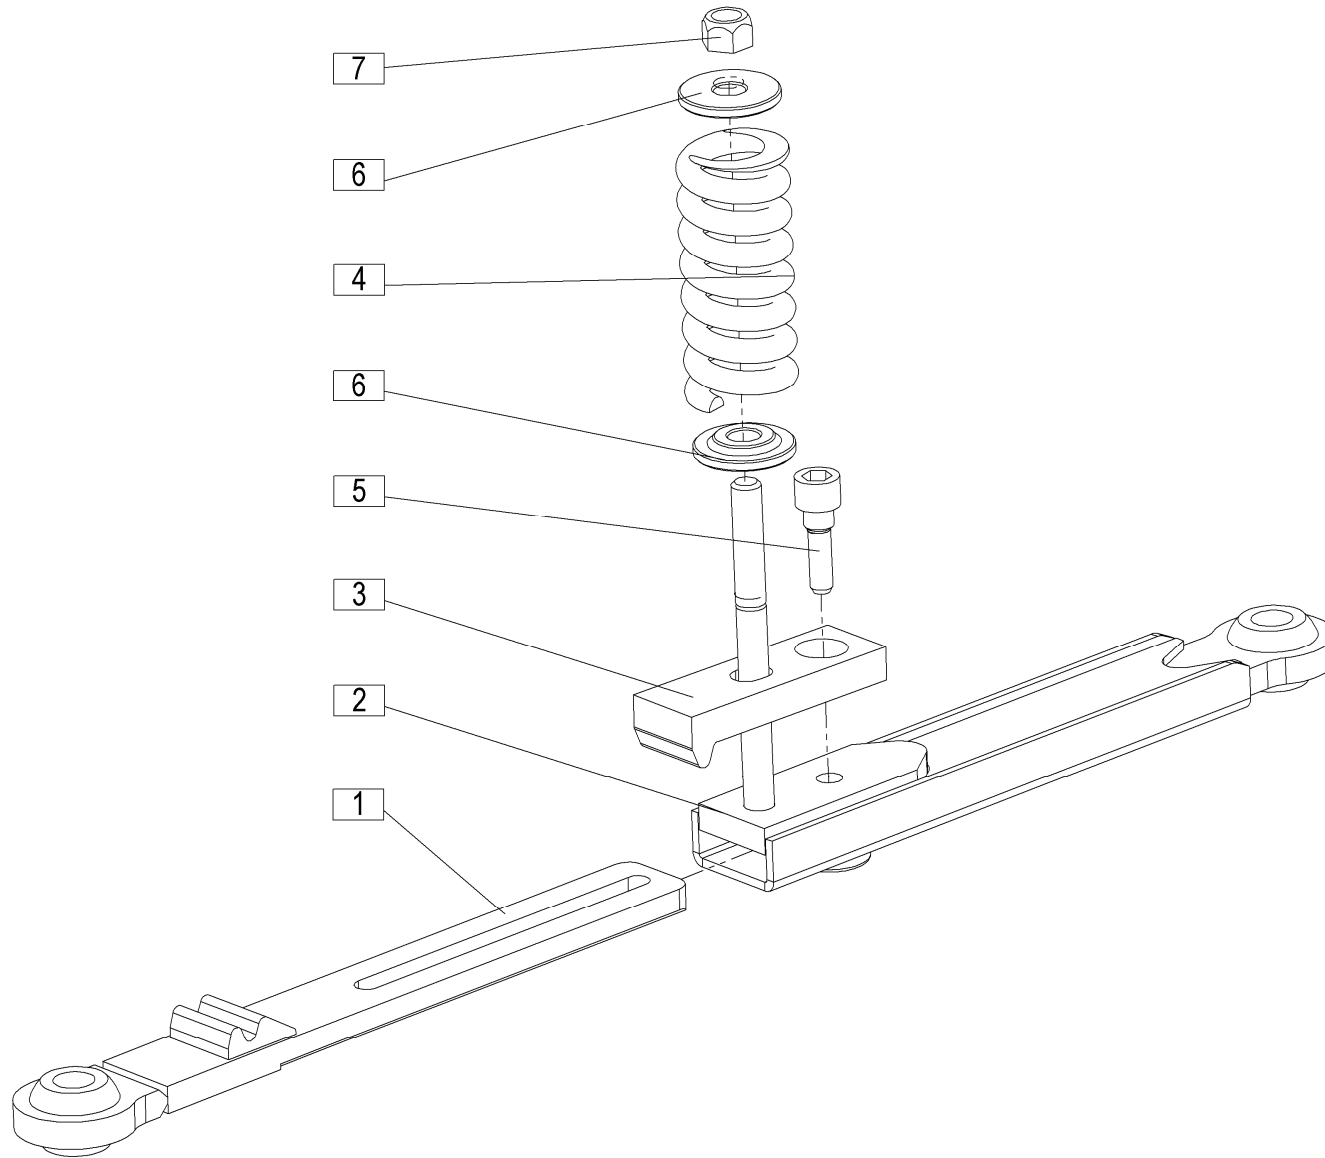

OPTICUT 260 A = 035

**STROJNA INDUSTRIJA d.d.**  
3311 Šempeter v Savinjski dolini  
Slovenija

Tel: +386 (03) 7038 500  
Fax: +386 (03) 7038 663  
+386 (03) 7038 674

158530100

**SECTION B-B**  
M 1 : 2

Poz. 46 - dodatno razpisane nizke matice za pritržitev grebena na peto!  
 Poz. 46 - dodatne nizke navrtke za fiksiranje kosionog grebena na petu!  
 Poz. 46 - extra satz schmale Muttern zur Befestigung von Ferse an Trägleck!  
 Pos. 46 - extra low - nuts for mounting the heel on the cutter bar!  
 Pos. 46 - extra bassa - dadi per il montaggio dello sperone sulla barra falciante!  
 Pos. 46 écrous - extra bas - pour monter le talon sur la barre de coupe!