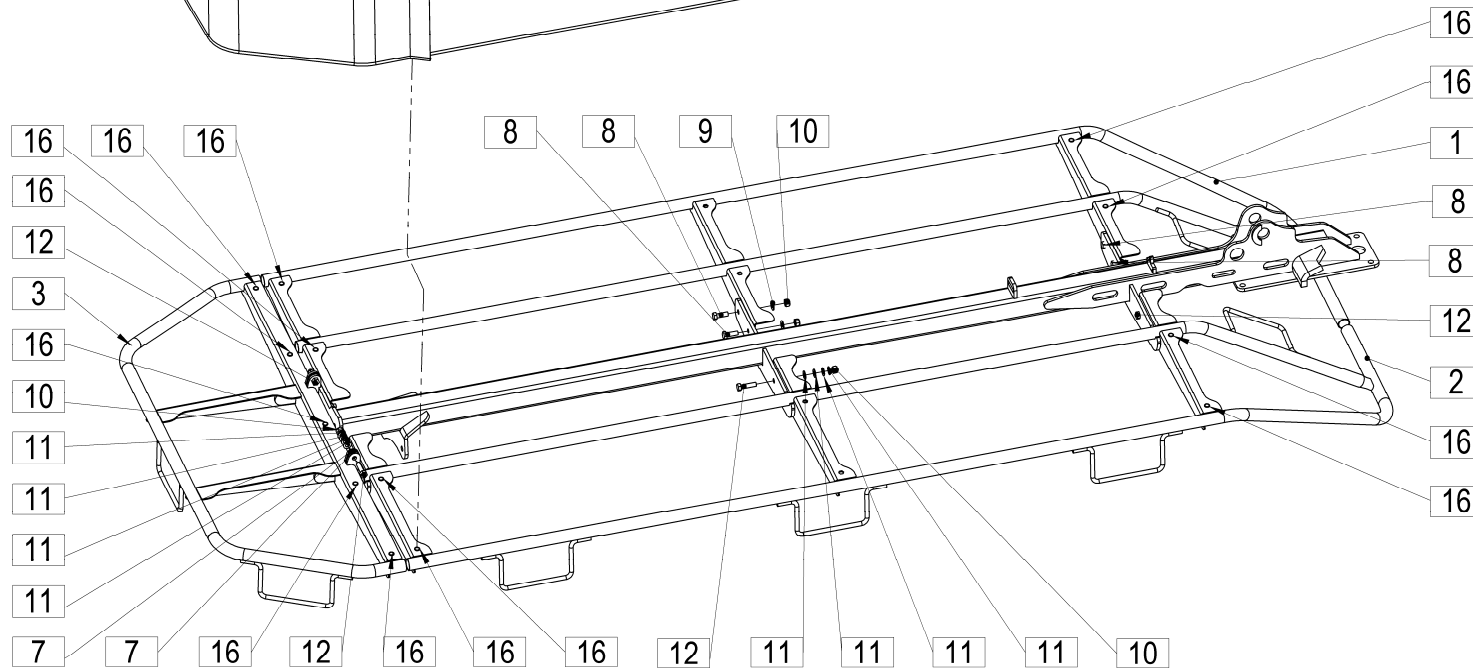

**KARDAN.112.0**
**Ident: 150676806**

**KARDAN.112.0**  
**GELENKWELLE.112.0**  
**P.T.O. SHAFT.112.0**  
**ALBERO**  
**CARDANICO.112.0**

**Ident: 150676806**
**ARBRE DE TRANSMISSION.112.0**
**OPTICUT 260 A = +035**