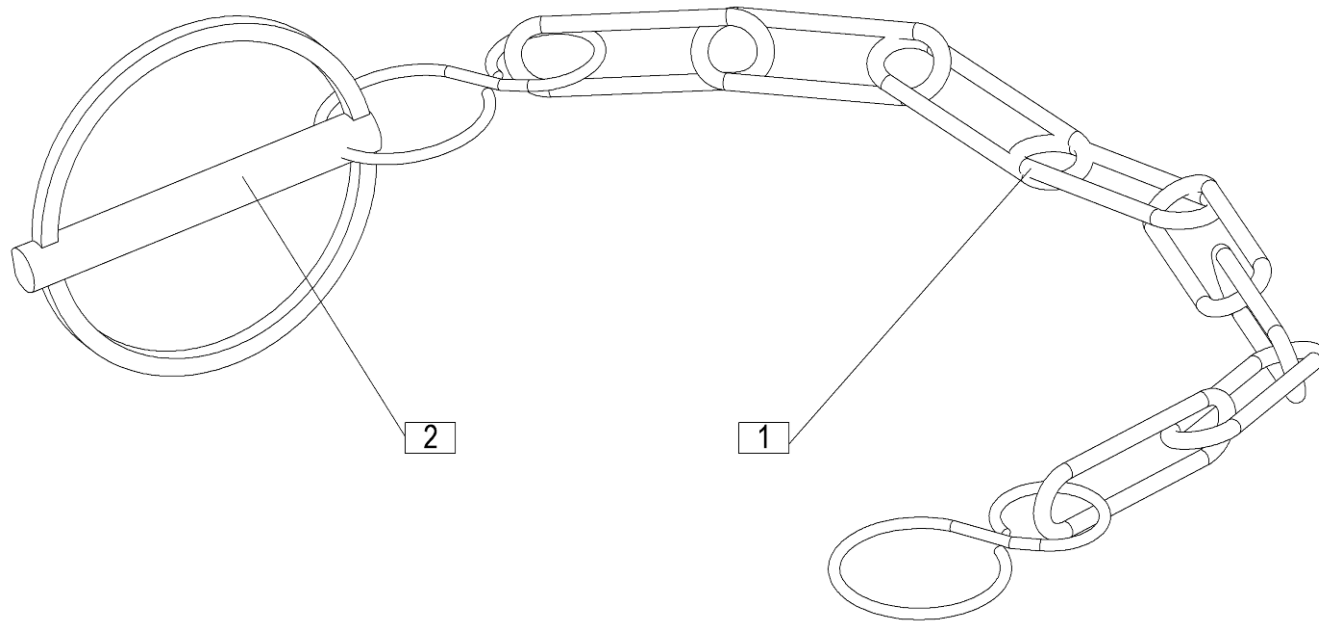

OPTICUT 260 A = 035

**STROJNA INDUSTRIJA d.d.**  
3311 Šempeter v Savinjski dolini  
Slovenija

Tel: +386 (03) 7038 500  
Fax: +386 (03) 7038 663  
+386 (03) 7038 674

158530100

**SECTION B-B**  
M 1 : 2

Poz. 46 - dodatno razpisane nizke matice za pritržitev grebena na peto!  
 Poz. 46 - dodatne nizke navrtke za fiksiranje kosionog grebena na petu!  
 Poz. 46 - extra satz schmale Muttern zur Befestigung von Ferse an Trägleck!  
 Pos. 46 - extra low - nuts for mounting the heel on the cutter bar!  
 Pos. 46 - extra bassa - dadi per il montaggio dello sperone sulla barra falciante!  
 Pos. 46 écrous - extra bas - pour monter le talon sur la barre de coupe!