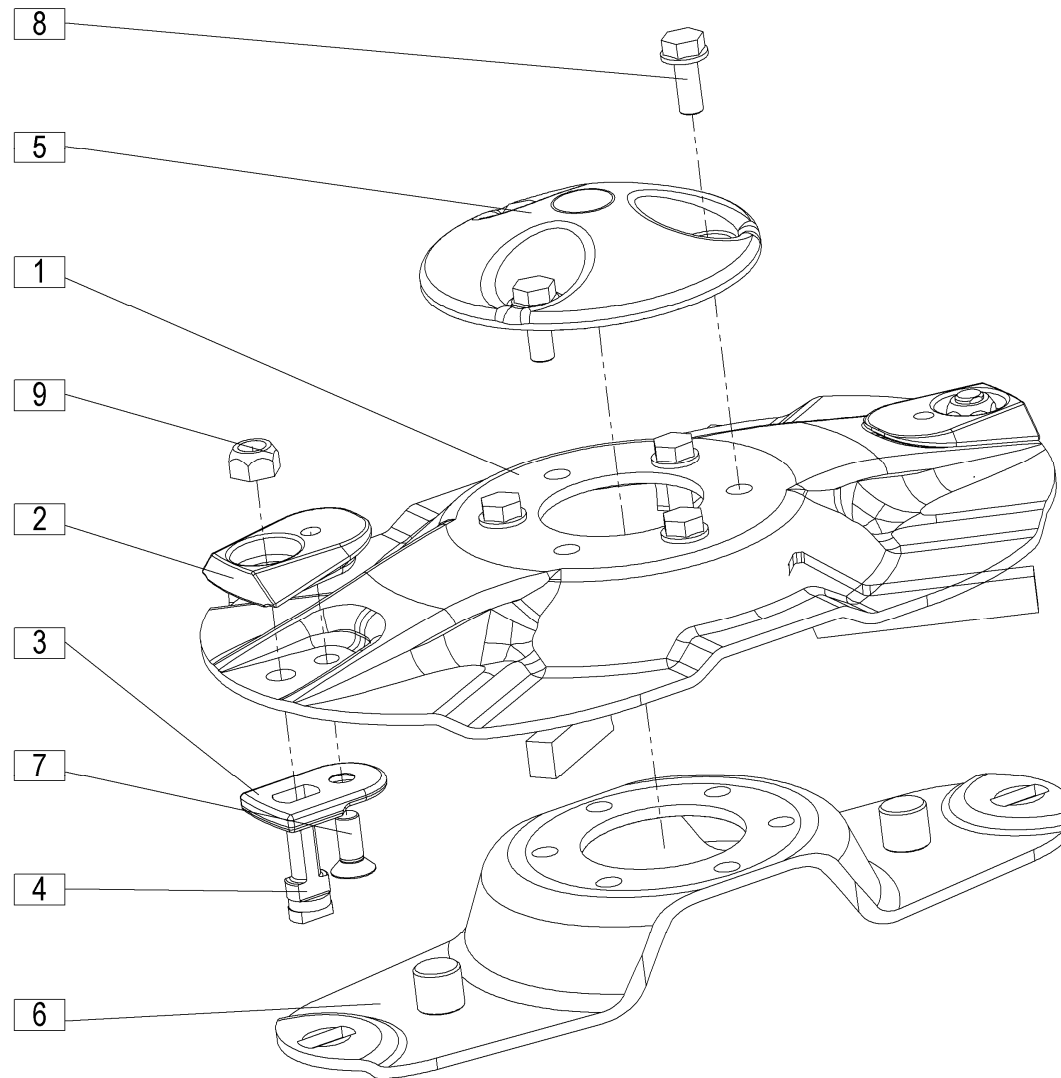

**KARDAN.112.0**
**Ident: 150676806**

**KARDAN.112.0**  
**GELENKWELLE.112.0**  
**P.T.O. SHAFT.112.0**  
**ALBERO**  
**CARDANICO.112.0**

**Ident: 150676806**
**ARBRE DE TRANSMISSION.112.0**
**OPTICUT 260 A = +035**