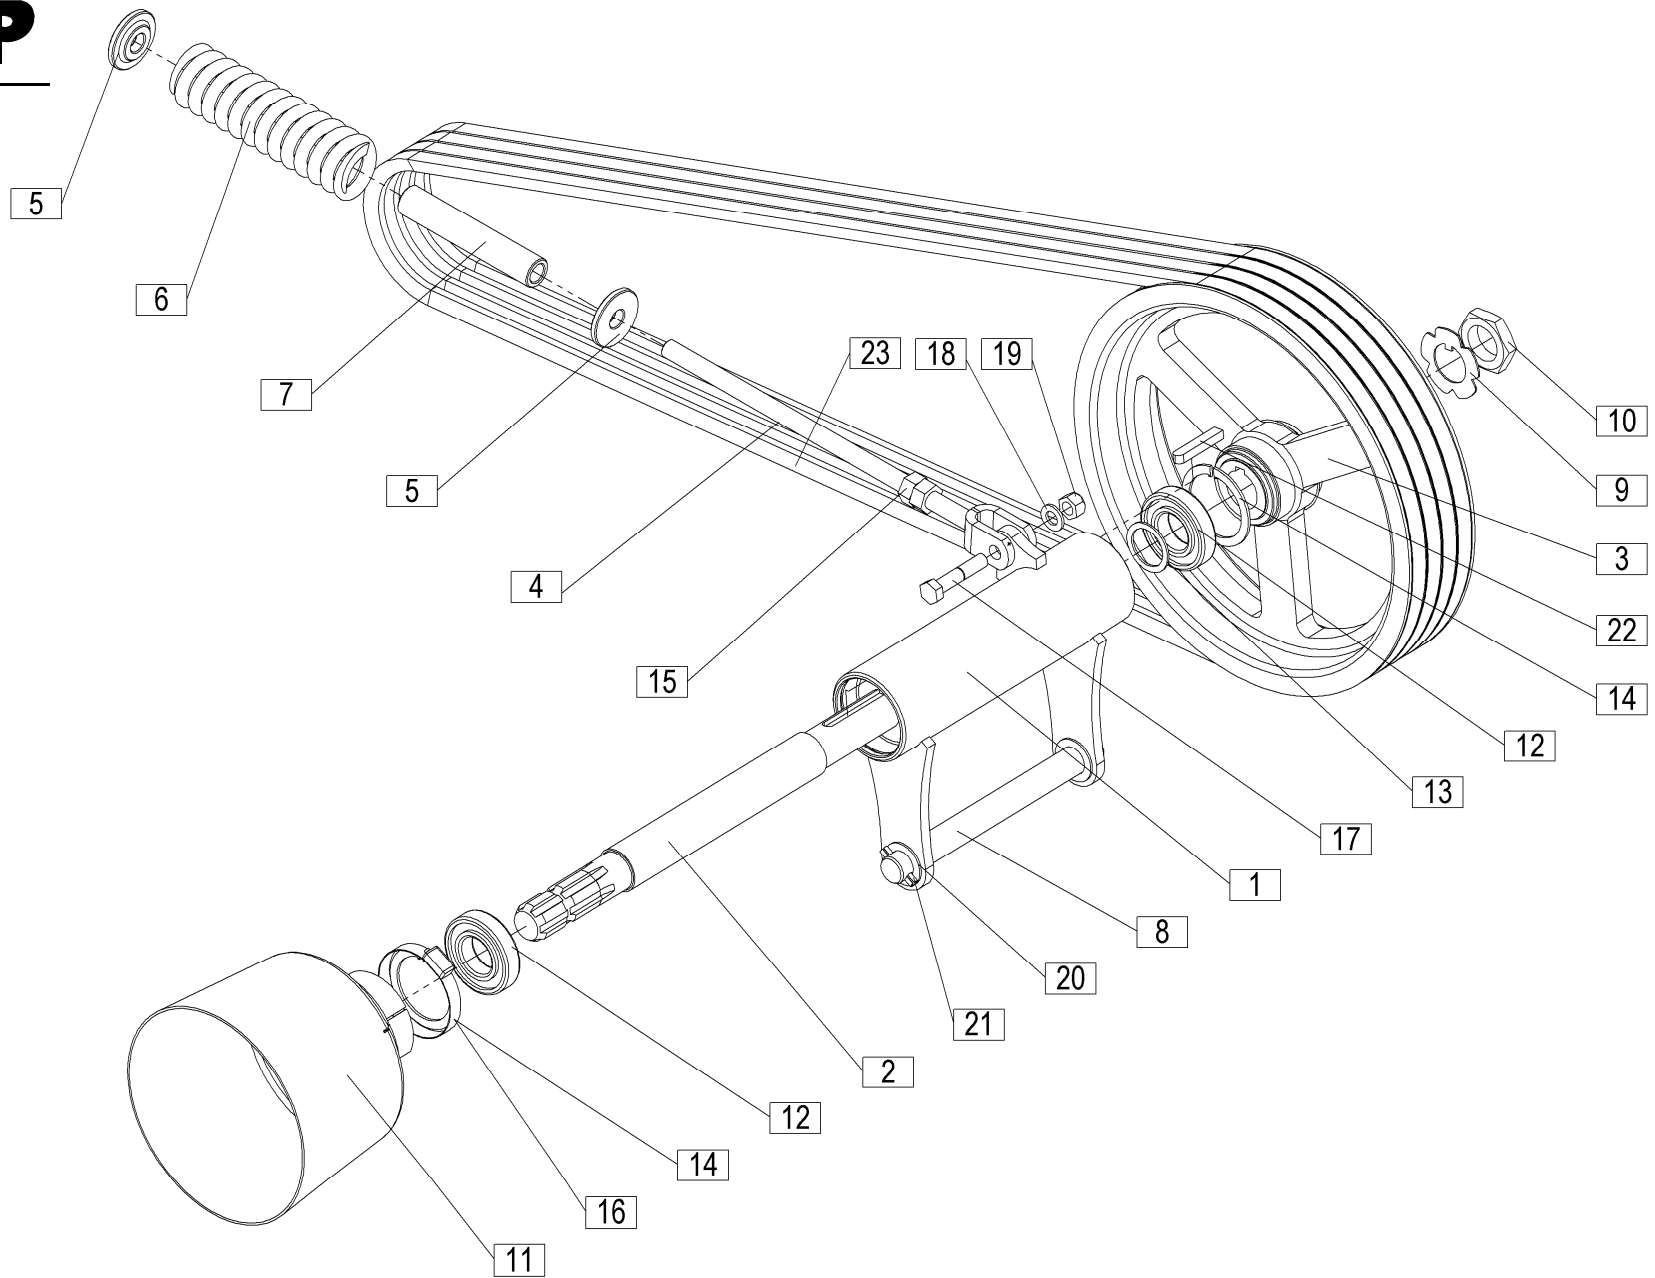

OPTICUT 260 A = 035

**STROJNA INDUSTRIJA d.d.**  
3311 Šempeter v Savinjski dolini  
Slovenija

Tel: +386 (03) 7038 500  
Fax: +386 (03) 7038 663  
+386 (03) 7038 674

158530100

**SECTION B-B**  
M 1 : 2

Poz. 46 - dodatno razpisane nizke matice za pritržitev grebena na peto!  
 Poz. 46 - dodatne nizke navrtke za fiksiranje kosionog grebena na petu!  
 Poz. 46 - extra satz schmale Muttern zur Befestigung von Ferse an Trägleck!  
 Pos. 46 - extra low - nuts for mounting the heel on the cutter bar!  
 Pos. 46 - extra bassa - dadi per il montaggio dello sperone sulla barra falciante!  
 Pos. 46 écrous - extra bas - pour monter le talon sur la barre de coupe!