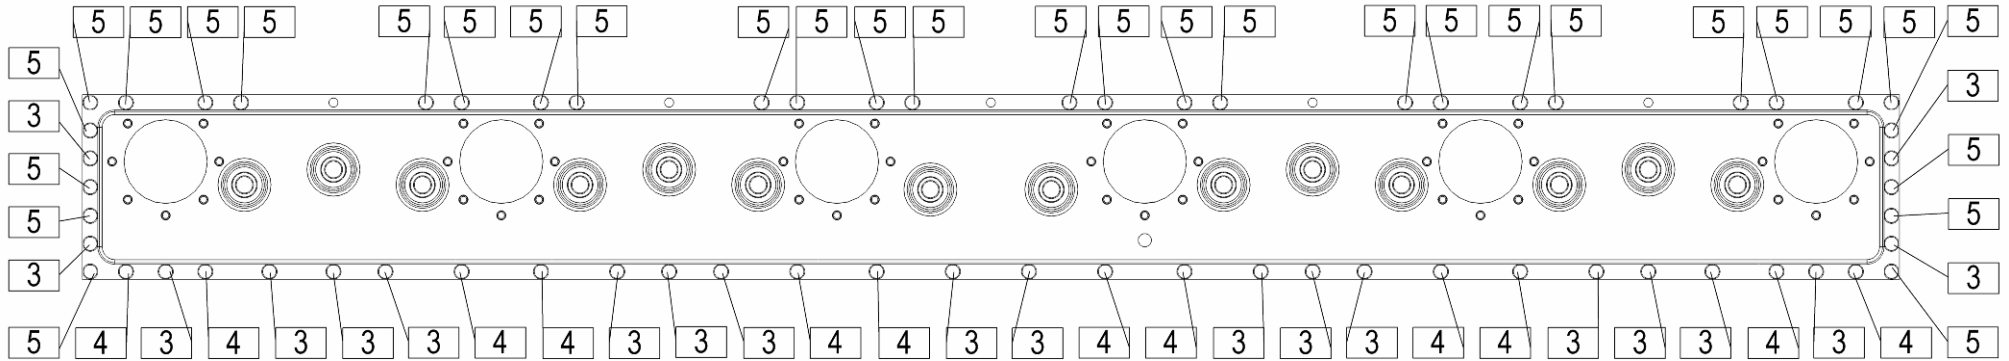

# 13

Številka Broj Bild Fig. Fig. N°	Kataloška številka Kataloški broj Ersatzteilnummer Spare Part Number Numero Parti di Ricambio Numéro de la pièce de rechange	Naziv dela (SLO)	Naziv dijela (HR)	Benennung (D)	Description (GB)	Descrizione (I)	Description (F)	Količina Komada Menge Quantity Quantità Quantité
21	745031152	Disk kpl.	Disk kpl.	Scheibe zus.	Disc cpl.	Disco cpl.	Ens. disque	4
22	150426809	Podložka SKM 10	Podložka SKM 10	Scheibe SKM 10	Washer SKM 10	Rondella SKM 10	Rondelle SKM 10	12
23	000221307	Matica M10	Navrtka M10	Mutter M10	Nut M10	Dado M10	Écrou M10	8
24	157381308	Vijak M10x25 - 10.9 DACROMET	Vijak M10x25 - 10.9 DACROMET	Schraube M10x25 - 10.9 DACROMET	Screw M10x25 - 10.9 DACROMET	Vite M10x25 - 10.9 DACROMET	Vis M10x25 - 10.9 DACROMET	6
25	000210300	Vijak M10x25	Vijak M10x25	Schraube M10x25	Screw M10x25	Vite M10x25	Vis M10x25	4
26	150676806	Kardan B&P KARDAN.112.0	Kardan B&P KARDAN.112.0	Gelenkwelle B&P KARDAN.112.0	P.T.O. shaft B&P KARDAN.112.0	Albero cardanico B&P KARDAN.112.0	Arbre de transmission B&P KARDAN.112.0	1
27	150619307	Vijak M10x35	Vijak M10x35	Schraube M10x35	Screw M10x35	Vite M10x35	Vis M10x35	6
28	150426907	Podložka SKM 12	Podložka SKM 12	Scheibe SKM 12	Washer SKM 12	Rondella SKM 12	Rondelle SKM 12	13
29	000212004	Vijak M12x30	Vijak M12x30	Schraube M12x30	Screw M12x30	Vite M12x30	Vis M12x30	6
30	150432703	Podložka SKM 14	Podložka SKM 14	Scheibe SKM 14	Washer SKM 14	Rondella SKM 14	Rondelle SKM 14	6
31	150697106	Vijak M14x75	Vijak M14x75	Schraube M14x75	Screw M14x75	Vite M14x75	Vis M14x75	6
32	159445004	Vijak M12x40	Vijak M12x40	Schraube M12x40	Screw M12x40	Vite M12x40	Vis M12x40	1
33	150645109	Matica M12	Navrtka M12	Mutter M12	Nut M12	Dado M12	Écrou M12	1
34	150470305	Vijak M12x70	Vijak M12x70	Schraube M12x70	Screw M12x70	Vite M12x70	Vis M12x70	2
35	150393602	Matica M12	Navrtka M12	Mutter M12	Nut M12	Dado M12	Écrou M12	5
36	745032020	Nož desni L=110 (RADURA)	Desni nož L=110 (RADURA)	Messer rechts L=110 (RADURA)	Blade right L=110 (RADURA)	Lama destra L=110 (RADURA)	Lame droite L=110 (RADURA)	6
37	745032010	Nož levi L=110 (RADURA)	Levi nož L=110 (RADURA)	Messer links L=110 (RADURA)	Blade left L=110 (RADURA)	Lama sinistra L=110 (RADURA)	Lame gauche L=110 (RADURA)	6
38	150454902	Zatič prožni 8x45 DACROMET / ISO 8752	Opružni klin 8x45 DACROMET / ISO 8752	Spannstift 8x45 DACROMET / ISO 8752	Tension pin 8x45 DACROMET / ISO 8752	Perno tensione 8x45 DACROMET / ISO 8752	Goupille de serrage 8x45 DACROMET / ISO 8752	2
39	150689106	Matica navlečna šestroba M8 (Art. 6424333)	Navrtka - šestroba M8 (Art. 6424333)	Blindnietmutter-Sechskant M8 (Art. 6424333)	Rivet nut - hexagon M8 (Art. 6424333)	Dado rivetto - esagonale M8 (Art. 6424333)	Écrou rivet - hexagone M8 (Art. 6424333)	9
40	150426701	Podložka SKM 8	Podložka SKM 8	Scheibe SKM 8	Washer SKM 8	Rondella SKM 8	Rondelle SKM 8	9
41	150688802	Vijak M8x20	Vijak M8x20	Schraube M8x20	Screw M8x20	Vite M8x20	Vis M8x20	3
42	760031440	Peta desna	Desna peta	Absatz rechts	Heel RH	Tallone DX	Talon RH	1
43	155581819	Puša 1 - 13x30 - 20	Čaura 1 - 13x30 - 20	Büchse 1 - 13x30 - 20	Sleeve 1 - 13x30 - 20	Manicotto 1 - 13x30 - 20	Manchon 1 - 13x30 - 20	5
44	150373303	Vijak M12x60	Vijak M12x60	Schraube M12x60	Screw M12x60	Vite M12x60	Vis M12x60	3
45	000254101	Vijak M8x25	Vijak M8x25	Schraube M8x25	Screw M8x25	Vite M8x25	Vis M8x25	6
46	000222404	Matica M10	Navrtka M10	Mutter M10	Nut M10	Dado M10	Écrou M10	4