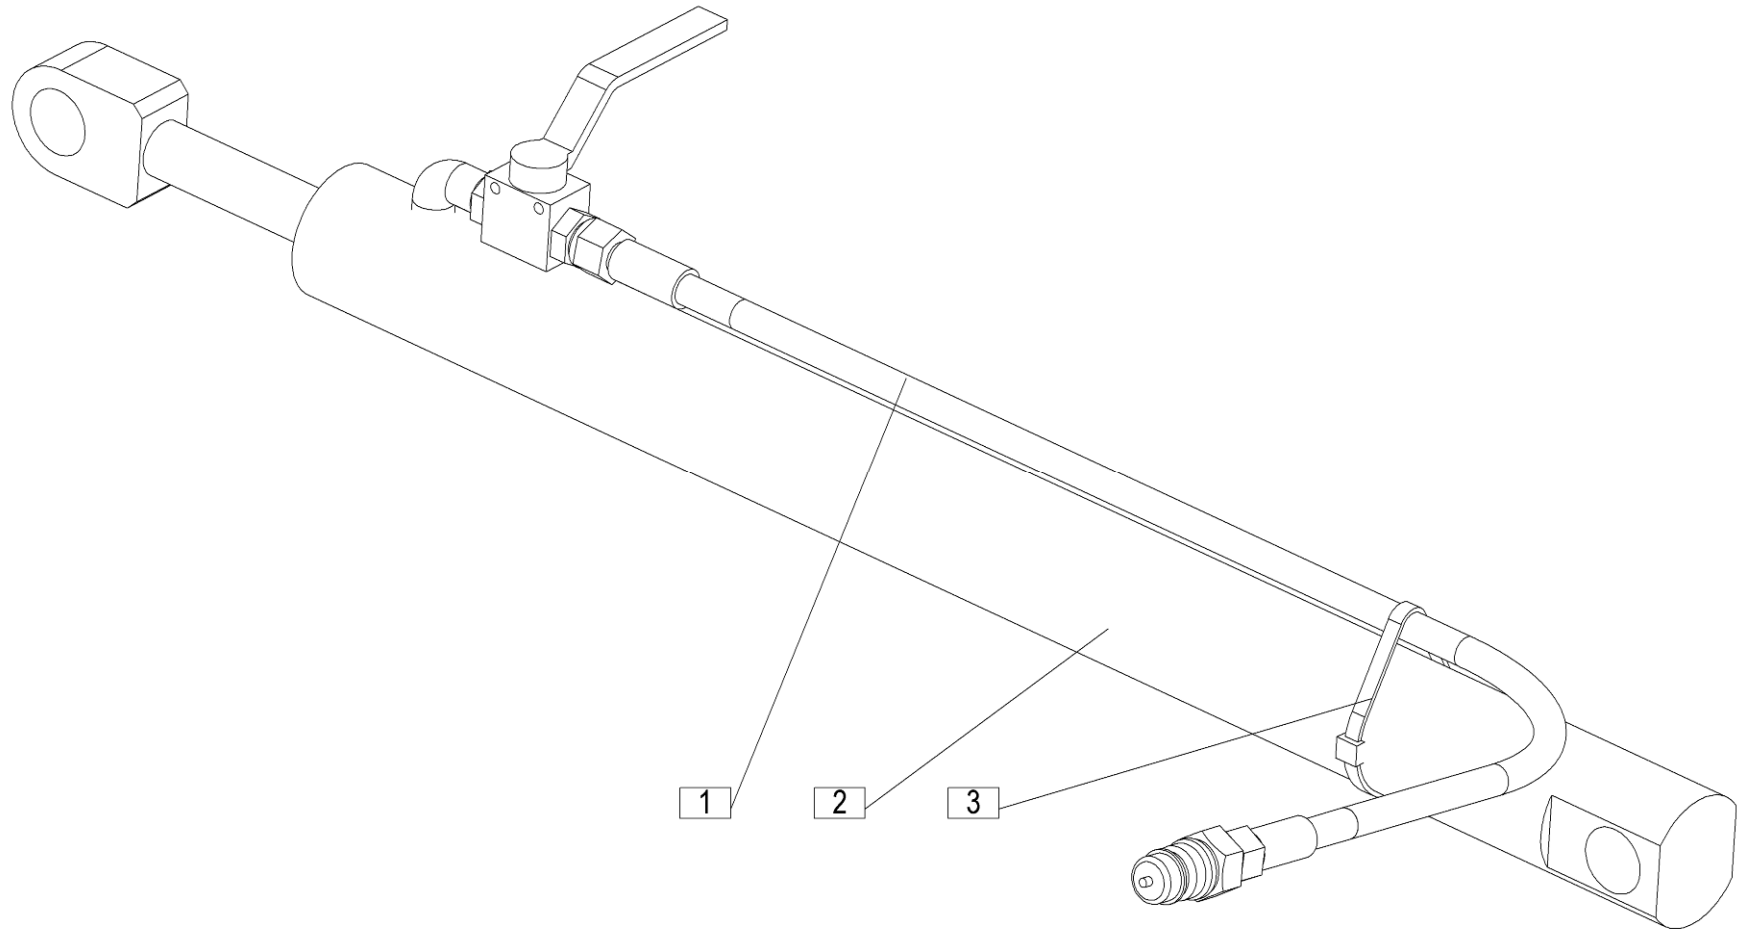

**KARDAN.112.0**
**Ident: 150676806**

**KARDAN.112.0**  
**GELENKWELLE.112.0**  
**P.T.O. SHAFT.112.0**  
**ALBERO**  
**CARDANICO.112.0**

**Ident: 150676806**
**ARBRE DE TRANSMISSION.112.0**
**OPTICUT 260 A = +035**