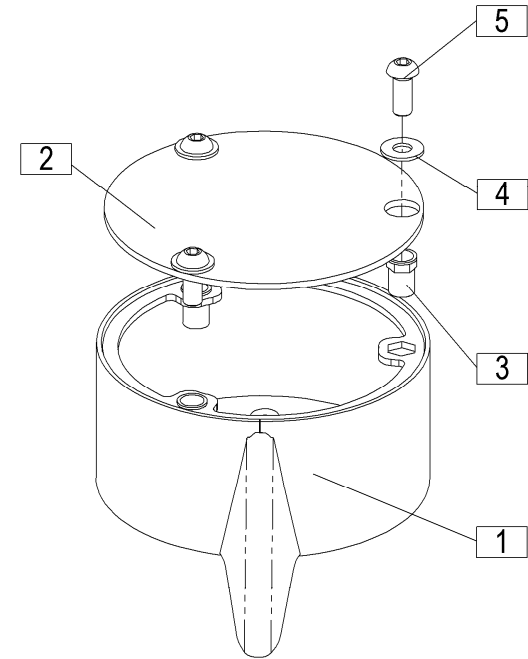

# 13

Številka Broj Bild Fig. Fig. N°	Kataloška številka Kataloški broj Ersatzteilnummer Spare Part Number Numero Parti di Ricambio Numéro de la pièce de rechange	Naziv dela (SLO)	Naziv dijela (HR)	Benennung (D)	Description (GB)	Descrizione (I)	Description (F)	Količina Komada Menge Quantity Quantità Quantité
21	745031152	Disk kpl.	Disk kpl.	Scheibe zus.	Disc cpl.	Disco cpl.	Ens. disque	4
22	150426809	Podložka SKM 10	Podložka SKM 10	Scheibe SKM 10	Washer SKM 10	Rondella SKM 10	Rondelle SKM 10	12
23	000221307	Matica M10	Navrtka M10	Mutter M10	Nut M10	Dado M10	Écrou M10	8
24	157381308	Vijak M10x25 - 10.9 DACROMET	Vijak M10x25 - 10.9 DACROMET	Schraube M10x25 - 10.9 DACROMET	Screw M10x25 - 10.9 DACROMET	Vite M10x25 - 10.9 DACROMET	Vis M10x25 - 10.9 DACROMET	6
25	000210300	Vijak M10x25	Vijak M10x25	Schraube M10x25	Screw M10x25	Vite M10x25	Vis M10x25	4
26	150676806	Kardan B&P KARDAN.112.0	Kardan B&P KARDAN.112.0	Gelenkwelle B&P KARDAN.112.0	P.T.O. shaft B&P KARDAN.112.0	Albero cardanico B&P KARDAN.112.0	Arbre de transmission B&P KARDAN.112.0	1
27	150619307	Vijak M10x35	Vijak M10x35	Schraube M10x35	Screw M10x35	Vite M10x35	Vis M10x35	6
28	150426907	Podložka SKM 12	Podložka SKM 12	Scheibe SKM 12	Washer SKM 12	Rondella SKM 12	Rondelle SKM 12	13
29	000212004	Vijak M12x30	Vijak M12x30	Schraube M12x30	Screw M12x30	Vite M12x30	Vis M12x30	6
30	150432703	Podložka SKM 14	Podložka SKM 14	Scheibe SKM 14	Washer SKM 14	Rondella SKM 14	Rondelle SKM 14	6
31	150697106	Vijak M14x75	Vijak M14x75	Schraube M14x75	Screw M14x75	Vite M14x75	Vis M14x75	6
32	159445004	Vijak M12x40	Vijak M12x40	Schraube M12x40	Screw M12x40	Vite M12x40	Vis M12x40	1
33	150645109	Matica M12	Navrtka M12	Mutter M12	Nut M12	Dado M12	Écrou M12	1
34	150470305	Vijak M12x70	Vijak M12x70	Schraube M12x70	Screw M12x70	Vite M12x70	Vis M12x70	2
35	150393602	Matica M12	Navrtka M12	Mutter M12	Nut M12	Dado M12	Écrou M12	5
36	745032020	Nož desni L=110 (RADURA)	Desni nož L=110 (RADURA)	Messer rechts L=110 (RADURA)	Blade right L=110 (RADURA)	Lama destra L=110 (RADURA)	Lame droite L=110 (RADURA)	6
37	745032010	Nož levi L=110 (RADURA)	Levi nož L=110 (RADURA)	Messer links L=110 (RADURA)	Blade left L=110 (RADURA)	Lama sinistra L=110 (RADURA)	Lame gauche L=110 (RADURA)	6
38	150454902	Zatič prožni 8x45 DACROMET / ISO 8752	Opružni klin 8x45 DACROMET / ISO 8752	Spannstift 8x45 DACROMET / ISO 8752	Tension pin 8x45 DACROMET / ISO 8752	Perno tensione 8x45 DACROMET / ISO 8752	Goupille de serrage 8x45 DACROMET / ISO 8752	2
39	150689106	Matica navlečna šestroba M8 (Art. 6424333)	Navrtka - šestroba M8 (Art. 6424333)	Blindnietmutter-Sechskant M8 (Art. 6424333)	Rivet nut - hexagon M8 (Art. 6424333)	Dado rivetto - esagonale M8 (Art. 6424333)	Écrou rivet - hexagone M8 (Art. 6424333)	9
40	150426701	Podložka SKM 8	Podložka SKM 8	Scheibe SKM 8	Washer SKM 8	Rondella SKM 8	Rondelle SKM 8	9
41	150688802	Vijak M8x20	Vijak M8x20	Schraube M8x20	Screw M8x20	Vite M8x20	Vis M8x20	3
42	760031440	Peta desna	Desna peta	Absatz rechts	Heel RH	Tallone DX	Talon RH	1
43	155581819	Puša 1 - 13x30 - 20	Čaura 1 - 13x30 - 20	Büchse 1 - 13x30 - 20	Sleeve 1 - 13x30 - 20	Manicotto 1 - 13x30 - 20	Manchon 1 - 13x30 - 20	5
44	150373303	Vijak M12x60	Vijak M12x60	Schraube M12x60	Screw M12x60	Vite M12x60	Vis M12x60	3
45	000254101	Vijak M8x25	Vijak M8x25	Schraube M8x25	Screw M8x25	Vite M8x25	Vis M8x25	6
46	000222404	Matica M10	Navrtka M10	Mutter M10	Nut M10	Dado M10	Écrou M10	4