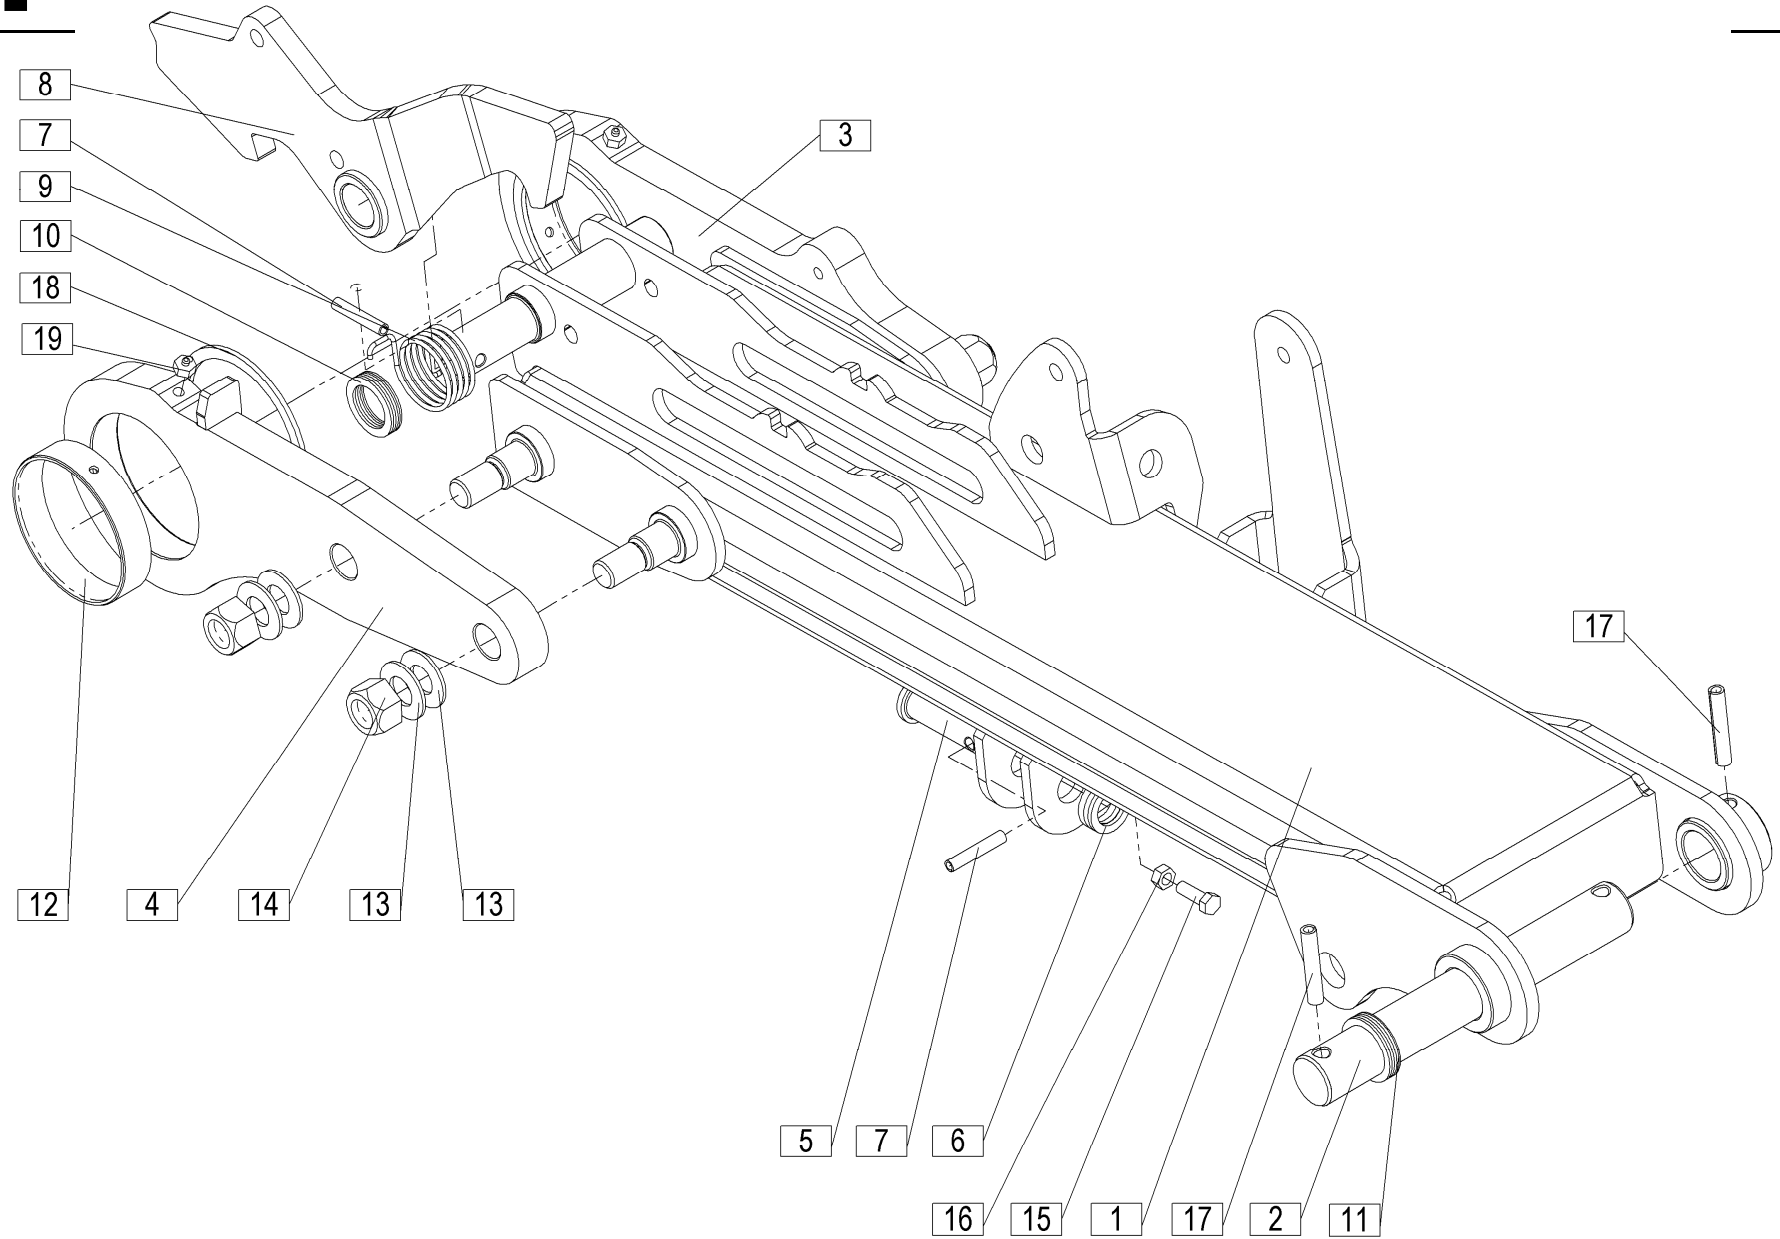

OPTICUT 260 A = 035

**STROJNA INDUSTRIJA d.d.**  
3311 Šempeter v Savinjski dolini  
Slovenija

Tel: +386 (03) 7038 500  
Fax: +386 (03) 7038 663  
+386 (03) 7038 674

158530100

**SECTION B-B**  
M 1 : 2

Poz. 46 - dodatno razpisane nizke matice za pritržitev grebena na peto!  
 Poz. 46 - dodatne nizke navrtke za fiksiranje kosionog grebena na petu!  
 Poz. 46 - extra satz schmale Muttern zur Befestigung von Ferse an Trägleck!  
 Pos. 46 - extra low - nuts for mounting the heel on the cutter bar!  
 Pos. 46 - extra bassa - dadi per il montaggio dello sperone sulla barra falciante!  
 Pos. 46 écrous - extra bas - pour monter le talon sur la barre de coupe!