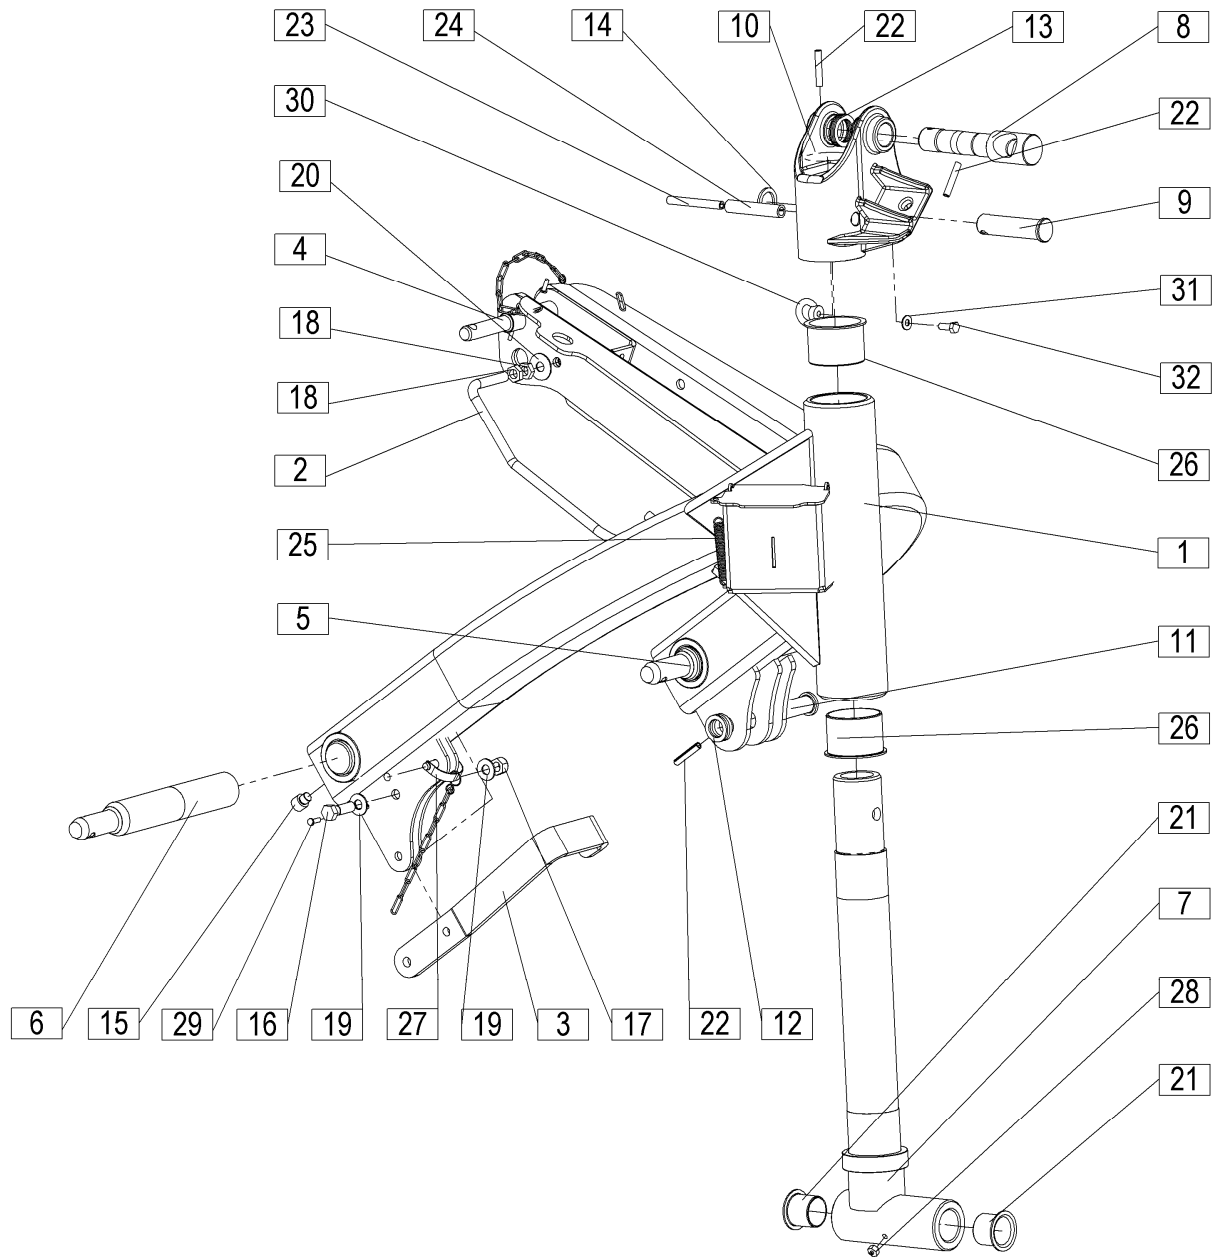

OPTICUT 260 A = 035

**STROJNA INDUSTRIJA d.d.**  
3311 Šempeter v Savinjski dolini  
Slovenija

Tel: +386 (03) 7038 500  
Fax: +386 (03) 7038 663  
+386 (03) 7038 674

158530100

**SECTION B-B**  
M 1 : 2

Poz. 46 - dodatno razpisane nizke matice za pritržitev grebena na peto!  
 Poz. 46 - dodatne nizke navrtke za fiksiranje kosionog grebena na petu!  
 Poz. 46 - extra satz schmale Muttern zur Befestigung von Ferse an Trägleck!  
 Pos. 46 - extra low - nuts for mounting the heel on the cutter bar!  
 Pos. 46 - extra bassa - dadi per il montaggio dello sperone sulla barra falciante!  
 Pos. 46 écrous - extra bas - pour monter le talon sur la barre de coupe!