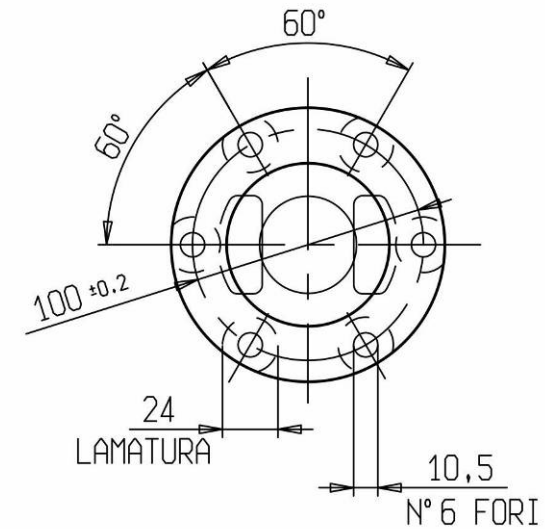

**KARDAN.112.0**
**Ident: 150676806**

**KARDAN.112.0**  
**GELENKWELLE.112.0**  
**P.T.O. SHAFT.112.0**  
**ALBERO**  
**CARDANICO.112.0**

**Ident: 150676806**
**ARBRE DE TRANSMISSION.112.0**
**OPTICUT 260 A = +035**