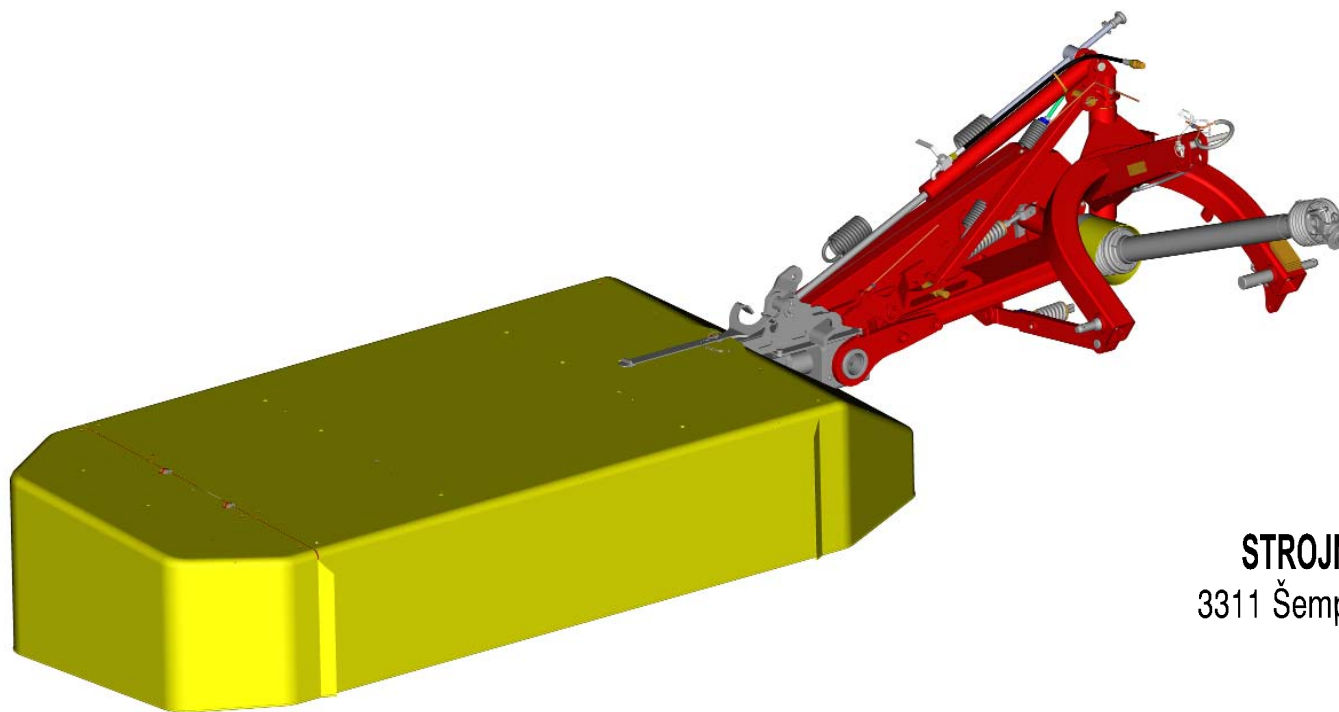

# OPTICUT 260 A

diskasti rotacijski kosilnik  
diskasta rotaciona kosačica  
falciatrice a disco rotante

rotary disc mower  
scheibenmähwerke  
faucheuse à disque rotatif

*Velja od tov. št. dalje:*  
*Važi od tvor. broja dalje:*  
*Ab masch. Nr.:*  
*From mach Nr.:*  
*Da macch. Nr.:*  
*N° de machine:*