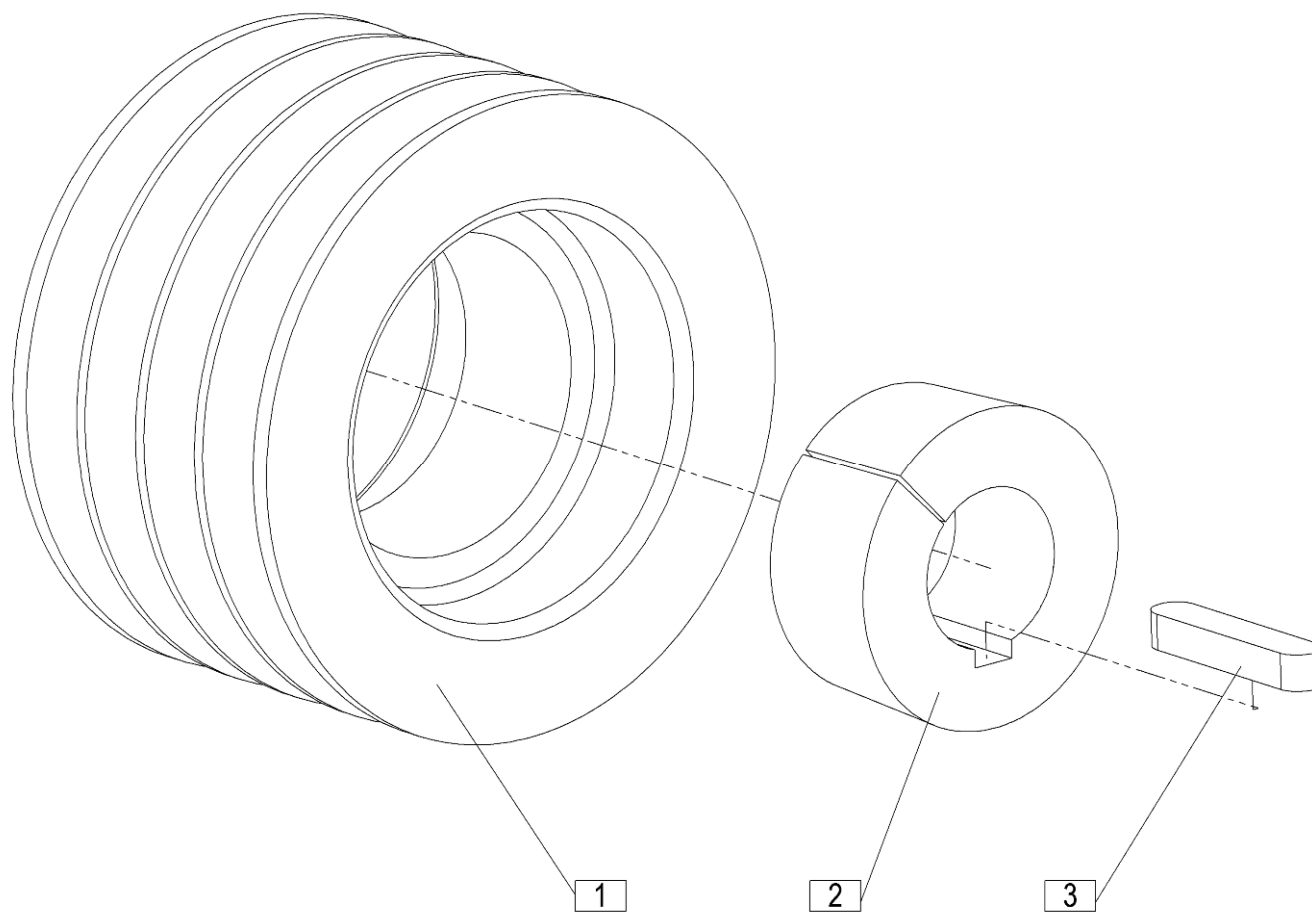

Velja od tov. št. dalje:
Važi od tvor. broja dalje:
Ab masch. Nr.:
From mach Nr.:
Da macch. Nr.:
N° de machine :

OPTICUT 260 A= +035

13

Številka Broj Bild Fig. Fig. N°	Kataloška številka Kataloški broj Ersatzteilnummer Spare Part Number Numero Parti di Ricambio Numéro de la pièce de rechange	Naziv dela (SLO)	Naziv dijela (HR)	Benennung (D)	Description (GB)	Descrizione (I)	Description (F)	Količina Komada Menge Quantity Quantità Quantité
21	745031152	Disk kpl.	Disk kpl.	Scheibe zus.	Disc cpl.	Disco cpl.	Ens. disque	4
22	150426809	Podložka SKM 10	Podložka SKM 10	Scheibe SKM 10	Washer SKM 10	Rondella SKM 10	Rondelle SKM 10	12
23	000221307	Matica M10	Navrtka M10	Mutter M10	Nut M10	Dado M10	Écrou M10	8
24	157381308	Vijak M10x25 - 10.9 DACROMET	Vijak M10x25 - 10.9 DACROMET	Schraube M10x25 - 10.9 DACROMET	Screw M10x25 - 10.9 DACROMET	Vite M10x25 - 10.9 DACROMET	Vis M10x25 - 10.9 DACROMET	6
25	000210300	Vijak M10x25	Vijak M10x25	Schraube M10x25	Screw M10x25	Vite M10x25	Vis M10x25	4
26	150676806	Kardan B&P KARDAN.112.0	Kardan B&P KARDAN.112.0	Gelenkwelle B&P KARDAN.112.0	P.T.O. shaft B&P KARDAN.112.0	Albero cardanico B&P KARDAN.112.0	Arbre de transmission B&P KARDAN.112.0	1
27	150619307	Vijak M10x35	Vijak M10x35	Schraube M10x35	Screw M10x35	Vite M10x35	Vis M10x35	6
28	150426907	Podložka SKM 12	Podložka SKM 12	Scheibe SKM 12	Washer SKM 12	Rondella SKM 12	Rondelle SKM 12	13
29	000212004	Vijak M12x30	Vijak M12x30	Schraube M12x30	Screw M12x30	Vite M12x30	Vis M12x30	6
30	150432703	Podložka SKM 14	Podložka SKM 14	Scheibe SKM 14	Washer SKM 14	Rondella SKM 14	Rondelle SKM 14	6
31	150697106	Vijak M14x75	Vijak M14x75	Schraube M14x75	Screw M14x75	Vite M14x75	Vis M14x75	6
32	159445004	Vijak M12x40	Vijak M12x40	Schraube M12x40	Screw M12x40	Vite M12x40	Vis M12x40	1
33	150645109	Matica M12	Navrtka M12	Mutter M12	Nut M12	Dado M12	Écrou M12	1
34	150470305	Vijak M12x70	Vijak M12x70	Schraube M12x70	Screw M12x70	Vite M12x70	Vis M12x70	2
35	150393602	Matica M12	Navrtka M12	Mutter M12	Nut M12	Dado M12	Écrou M12	5
36	745032020	Nož desni L=110 (RADURA)	Desni nož L=110 (RADURA)	Messer rechts L=110 (RADURA)	Blade right L=110 (RADURA)	Lama destra L=110 (RADURA)	Lame droite L=110 (RADURA)	6
37	745032010	Nož levi L=110 (RADURA)	Levi nož L=110 (RADURA)	Messer links L=110 (RADURA)	Blade left L=110 (RADURA)	Lama sinistra L=110 (RADURA)	Lame gauche L=110 (RADURA)	6
38	150454902	Zatič prožni 8x45 DACROMET / ISO 8752	Opružni klin 8x45 DACROMET / ISO 8752	Spannstift 8x45 DACROMET / ISO 8752	Tension pin 8x45 DACROMET / ISO 8752	Perno tensione 8x45 DACROMET / ISO 8752	Goupille de serrage 8x45 DACROMET / ISO 8752	2
39	150689106	Matica navlečna šestroba M8 (Art. 6424333)	Navrtka - šestroba M8 (Art. 6424333)	Blindnietmutter-Sechskant M8 (Art. 6424333)	Rivet nut - hexagon M8 (Art. 6424333)	Dado rivetto - esagonale M8 (Art. 6424333)	Écrou rivet - hexagone M8 (Art. 6424333)	9
40	150426701	Podložka SKM 8	Podložka SKM 8	Scheibe SKM 8	Washer SKM 8	Rondella SKM 8	Rondelle SKM 8	9
41	150688802	Vijak M8x20	Vijak M8x20	Schraube M8x20	Screw M8x20	Vite M8x20	Vis M8x20	3
42	760031440	Peta desna	Desna peta	Absatz rechts	Heel RH	Tallone DX	Talon RH	1
43	155581819	Puša 1 - 13x30 - 20	Čaura 1 - 13x30 - 20	Büchse 1 - 13x30 - 20	Sleeve 1 - 13x30 - 20	Manicotto 1 - 13x30 - 20	Manchon 1 - 13x30 - 20	5
44	150373303	Vijak M12x60	Vijak M12x60	Schraube M12x60	Screw M12x60	Vite M12x60	Vis M12x60	3
45	000254101	Vijak M8x25	Vijak M8x25	Schraube M8x25	Screw M8x25	Vite M8x25	Vis M8x25	6
46	000222404	Matica M10	Navrtka M10	Mutter M10	Nut M10	Dado M10	Écrou M10	4