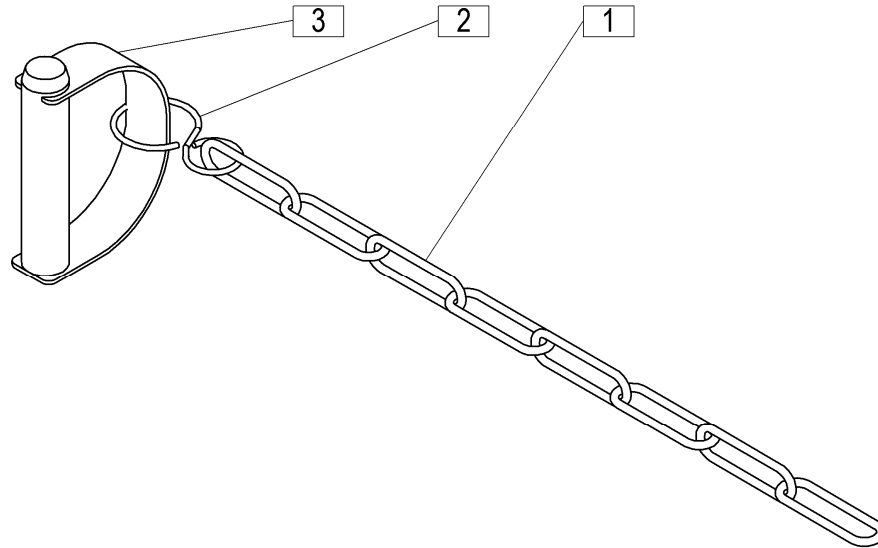

OPTICUT 260 A = 035

**STROJNA INDUSTRIJA d.d.**  
3311 Šempeter v Savinjski dolini  
Slovenija

Tel: +386 (03) 7038 500  
Fax: +386 (03) 7038 663  
+386 (03) 7038 674

158530100

**SECTION B-B**  
M 1 : 2

Poz. 46 - dodatno razpisane nizke matice za pritržitev grebena na peto!  
 Poz. 46 - dodatne nizke navrtke za fiksiranje kosionog grebena na petu!  
 Poz. 46 - extra satz schmale Muttern zur Befestigung von Ferse an Trägleck!  
 Pos. 46 - extra low - nuts for mounting the heel on the cutter bar!  
 Pos. 46 - extra bassa - dadi per il montaggio dello sperone sulla barra falciante!  
 Pos. 46 écrous - extra bas - pour monter le talon sur la barre de coupe!