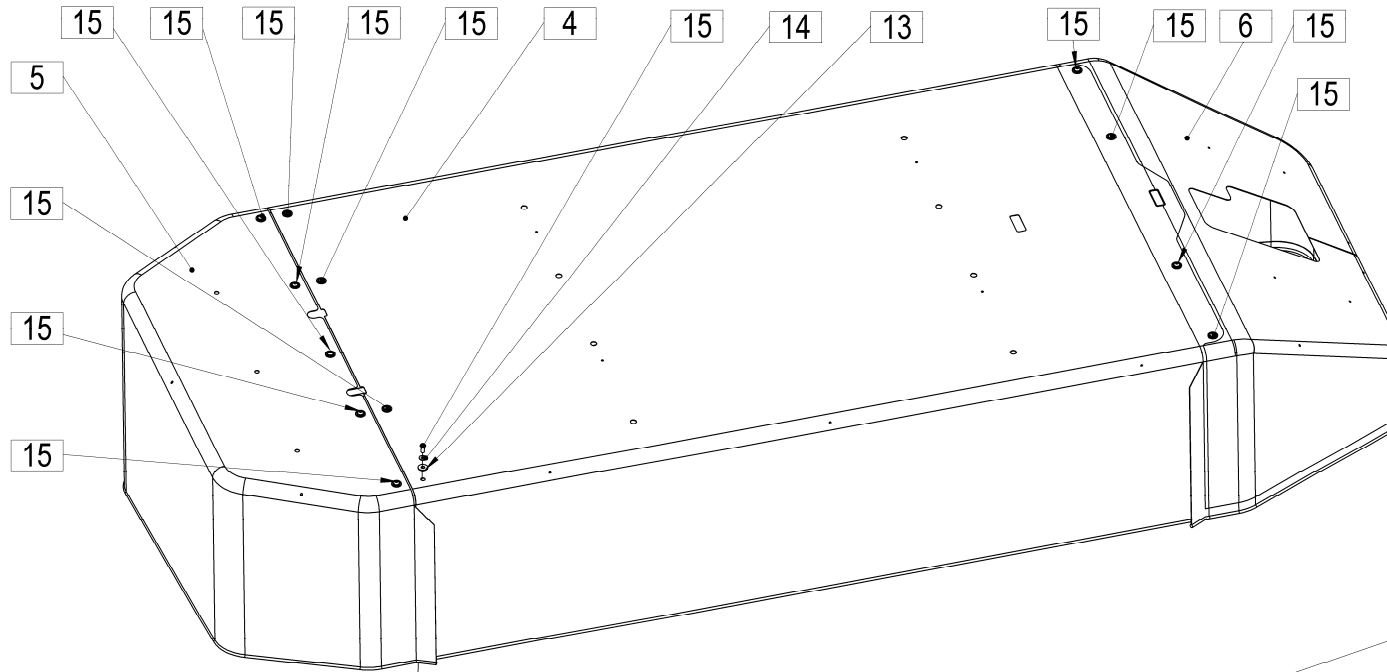

**KARDAN.112.0**
**Ident: 150676806**

**KARDAN.112.0**  
**GELENKWELLE.112.0**  
**P.T.O. SHAFT.112.0**  
**ALBERO**  
**CARDANICO.112.0**

**Ident: 150676806**
**ARBRE DE TRANSMISSION.112.0**
**OPTICUT 260 A = +035**