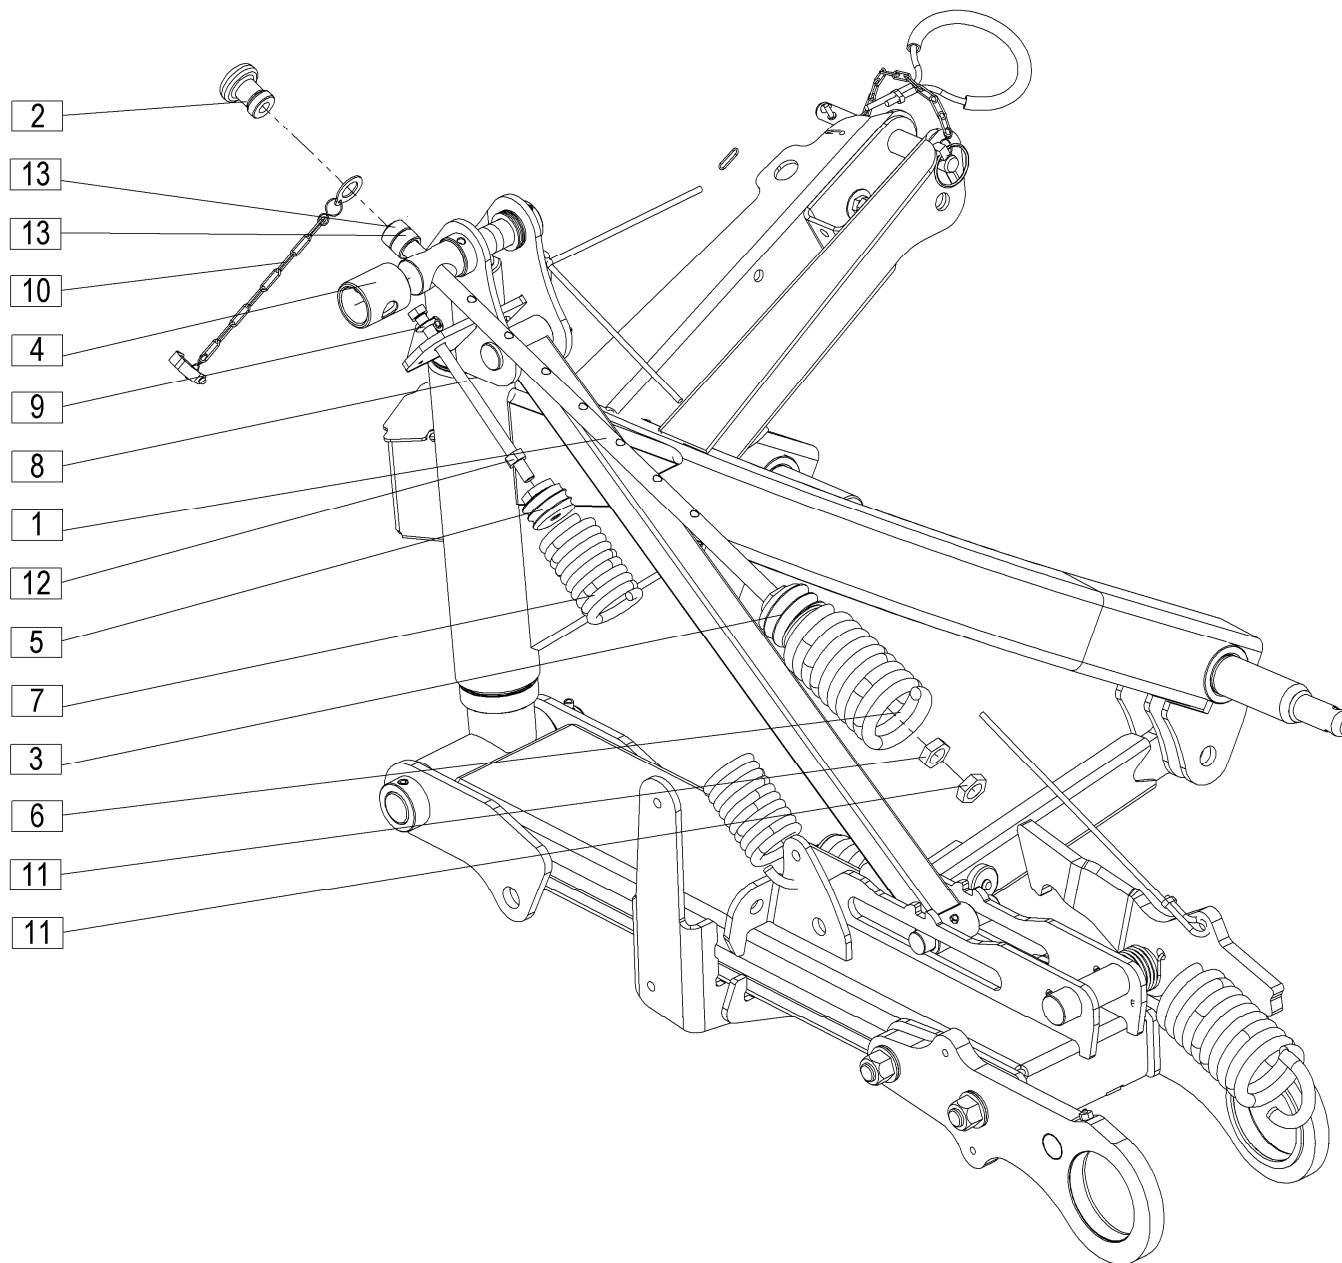

# 13

Številka Broj Bild Fig. Fig. N°	Kataloška številka Kataloški broj Ersatzteilnummer Spare Part Number Numero Parti di Ricambio Numéro de la pièce de rechange	Naziv dela (SLO)	Naziv dijela (HR)	Benennung (D)	Description (GB)	Descrizione (I)	Description (F)	Količina Komada Menge Quantity Quantità Quantité
21	745031152	Disk kpl.	Disk kpl.	Scheibe zus.	Disc cpl.	Disco cpl.	Ens. disque	4
22	150426809	Podložka SKM 10	Podložka SKM 10	Scheibe SKM 10	Washer SKM 10	Rondella SKM 10	Rondelle SKM 10	12
23	000221307	Matica M10	Navrtka M10	Mutter M10	Nut M10	Dado M10	Écrou M10	8
24	157381308	Vijak M10x25 - 10.9 DACROMET	Vijak M10x25 - 10.9 DACROMET	Schraube M10x25 - 10.9 DACROMET	Screw M10x25 - 10.9 DACROMET	Vite M10x25 - 10.9 DACROMET	Vis M10x25 - 10.9 DACROMET	6
25	000210300	Vijak M10x25	Vijak M10x25	Schraube M10x25	Screw M10x25	Vite M10x25	Vis M10x25	4
26	150676806	Kardan B&P KARDAN.112.0	Kardan B&P KARDAN.112.0	Gelenkwelle B&P KARDAN.112.0	P.T.O. shaft B&P KARDAN.112.0	Albero cardanico B&P KARDAN.112.0	Arbre de transmission B&P KARDAN.112.0	1
27	150619307	Vijak M10x35	Vijak M10x35	Schraube M10x35	Screw M10x35	Vite M10x35	Vis M10x35	6
28	150426907	Podložka SKM 12	Podložka SKM 12	Scheibe SKM 12	Washer SKM 12	Rondella SKM 12	Rondelle SKM 12	13
29	000212004	Vijak M12x30	Vijak M12x30	Schraube M12x30	Screw M12x30	Vite M12x30	Vis M12x30	6
30	150432703	Podložka SKM 14	Podložka SKM 14	Scheibe SKM 14	Washer SKM 14	Rondella SKM 14	Rondelle SKM 14	6
31	150697106	Vijak M14x75	Vijak M14x75	Schraube M14x75	Screw M14x75	Vite M14x75	Vis M14x75	6
32	159445004	Vijak M12x40	Vijak M12x40	Schraube M12x40	Screw M12x40	Vite M12x40	Vis M12x40	1
33	150645109	Matica M12	Navrtka M12	Mutter M12	Nut M12	Dado M12	Écrou M12	1
34	150470305	Vijak M12x70	Vijak M12x70	Schraube M12x70	Screw M12x70	Vite M12x70	Vis M12x70	2
35	150393602	Matica M12	Navrtka M12	Mutter M12	Nut M12	Dado M12	Écrou M12	5
36	745032020	Nož desni L=110 (RADURA)	Desni nož L=110 (RADURA)	Messer rechts L=110 (RADURA)	Blade right L=110 (RADURA)	Lama destra L=110 (RADURA)	Lame droite L=110 (RADURA)	6
37	745032010	Nož levi L=110 (RADURA)	Levi nož L=110 (RADURA)	Messer links L=110 (RADURA)	Blade left L=110 (RADURA)	Lama sinistra L=110 (RADURA)	Lame gauche L=110 (RADURA)	6
38	150454902	Zatič prožni 8x45 DACROMET / ISO 8752	Opružni klin 8x45 DACROMET / ISO 8752	Spannstift 8x45 DACROMET / ISO 8752	Tension pin 8x45 DACROMET / ISO 8752	Perno tensione 8x45 DACROMET / ISO 8752	Goupille de serrage 8x45 DACROMET / ISO 8752	2
39	150689106	Matica navlečna šestroba M8 (Art. 6424333)	Navrtka - šestroba M8 (Art. 6424333)	Blindnietmutter-Sechskant M8 (Art. 6424333)	Rivet nut - hexagon M8 (Art. 6424333)	Dado rivetto - esagonale M8 (Art. 6424333)	Écrou rivet - hexagone M8 (Art. 6424333)	9
40	150426701	Podložka SKM 8	Podložka SKM 8	Scheibe SKM 8	Washer SKM 8	Rondella SKM 8	Rondelle SKM 8	9
41	150688802	Vijak M8x20	Vijak M8x20	Schraube M8x20	Screw M8x20	Vite M8x20	Vis M8x20	3
42	760031440	Peta desna	Desna peta	Absatz rechts	Heel RH	Tallone DX	Talon RH	1
43	155581819	Puša 1 - 13x30 - 20	Čaura 1 - 13x30 - 20	Büchse 1 - 13x30 - 20	Sleeve 1 - 13x30 - 20	Manicotto 1 - 13x30 - 20	Manchon 1 - 13x30 - 20	5
44	150373303	Vijak M12x60	Vijak M12x60	Schraube M12x60	Screw M12x60	Vite M12x60	Vis M12x60	3
45	000254101	Vijak M8x25	Vijak M8x25	Schraube M8x25	Screw M8x25	Vite M8x25	Vis M8x25	6
46	000222404	Matica M10	Navrtka M10	Mutter M10	Nut M10	Dado M10	Écrou M10	4