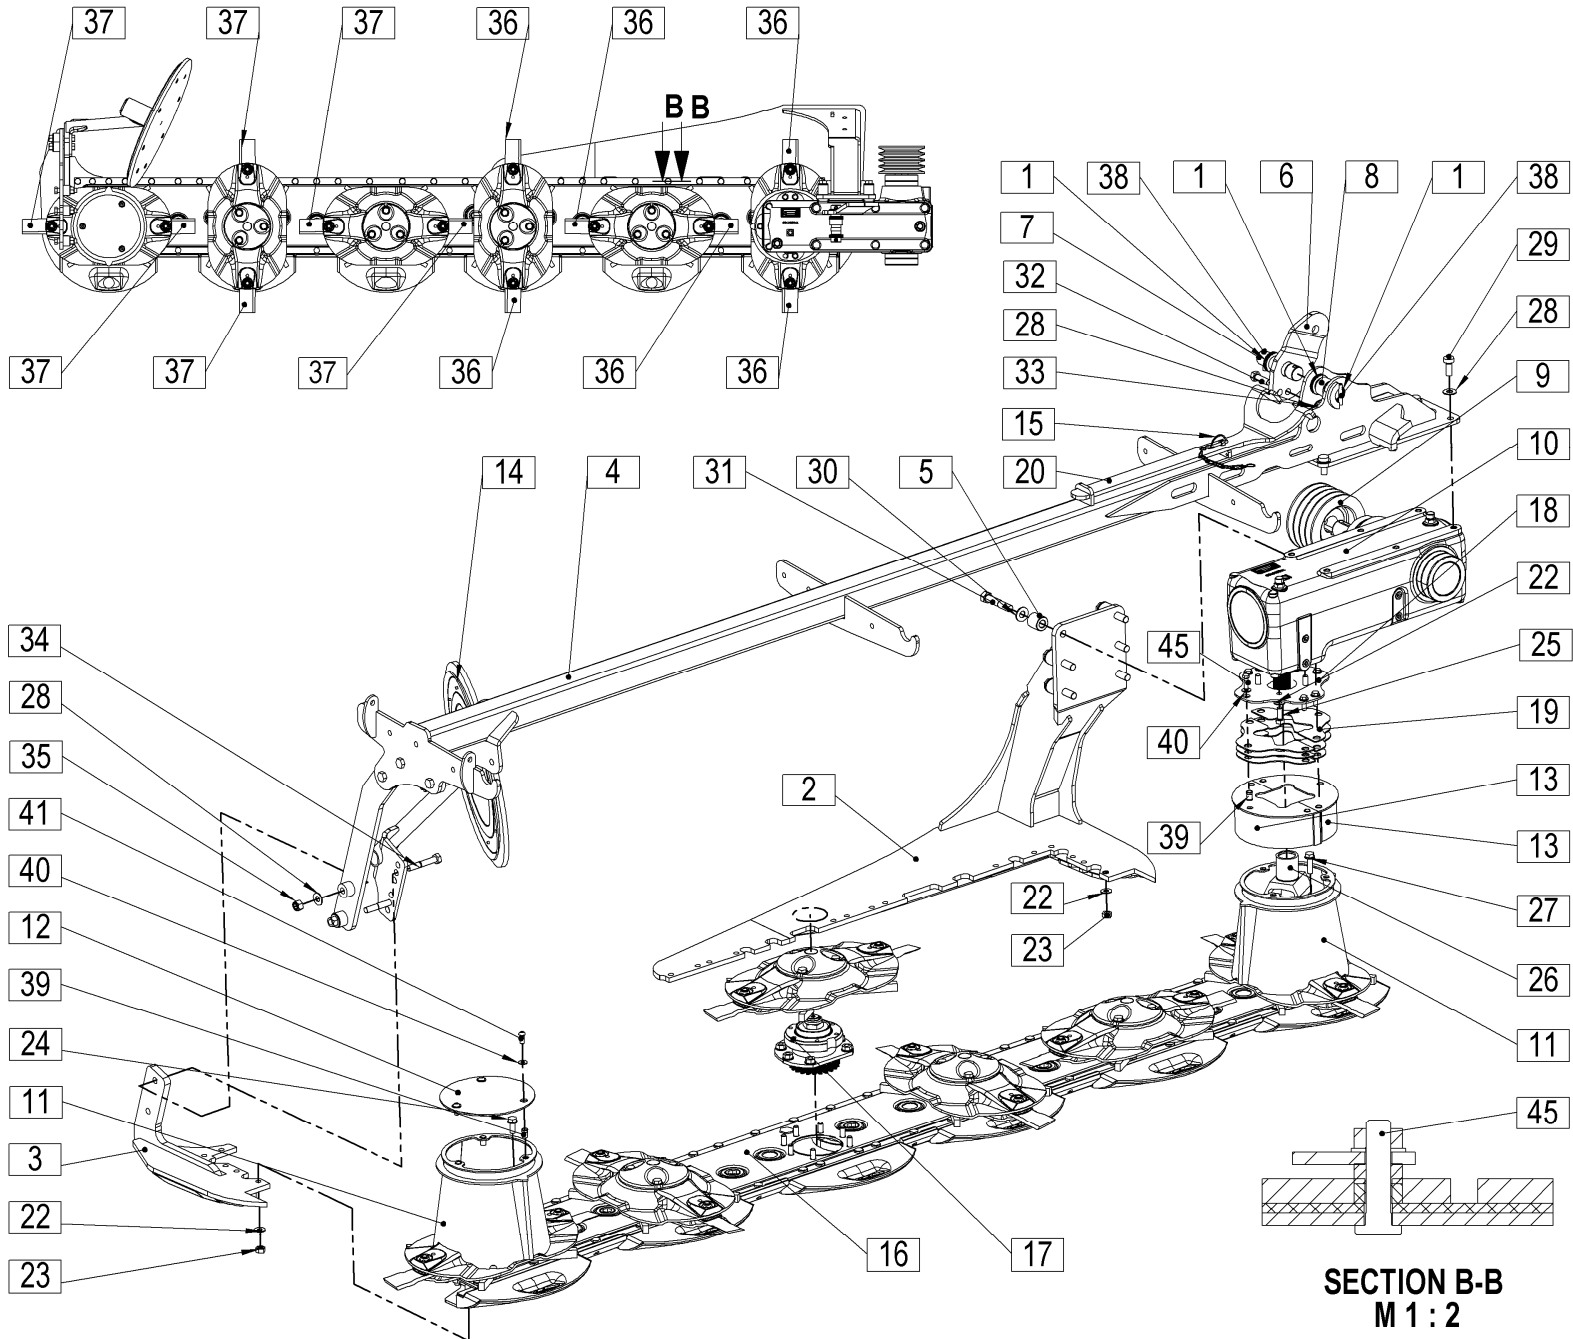

OPTICUT 260 A = 035

**STROJNA INDUSTRIJA d.d.**  
3311 Šempeter v Savinjski dolini  
Slovenija

Tel: +386 (03) 7038 500  
Fax: +386 (03) 7038 663  
+386 (03) 7038 674

158530100

**SECTION B-B**  
M 1 : 2

Poz. 46 - dodatno razpisane nizke matice za pritržitev grebena na peto!  
 Poz. 46 - dodatne nizke navrtke za fiksiranje kosionog grebena na petu!  
 Poz. 46 - extra satz schmale Muttern zur Befestigung von Ferse an Trägleck!  
 Pos. 46 - extra low - nuts for mounting the heel on the cutter bar!  
 Pos. 46 - extra bassa - dadi per il montaggio dello sperone sulla barra falciante!  
 Pos. 46 écrous - extra bas - pour monter le talon sur la barre de coupe!