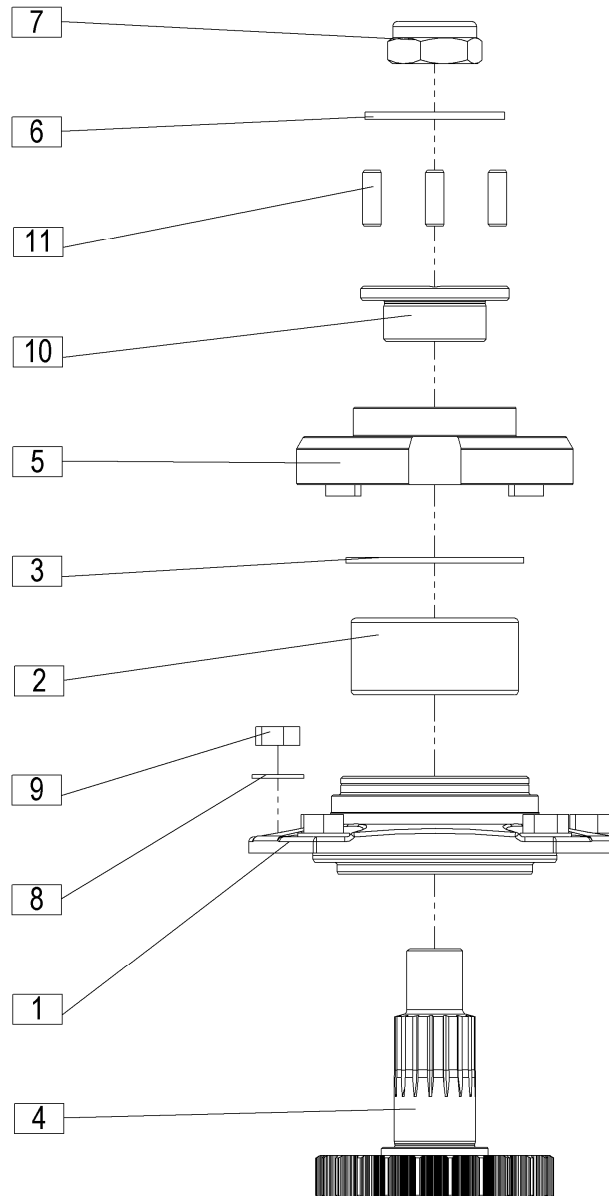

# 13

Številka Broj Bild Fig. Fig. N°	Kataloška številka Kataloški broj Ersatzteilnummer Spare Part Number Numero Parti di Ricambio Numéro de la pièce de rechange	Naziv dela (SLO)	Naziv dijela (HR)	Benennung (D)	Description (GB)	Descrizione (I)	Description (F)	Količina Komada Menge Quantity Quantità Quantité
21	745031152	Disk kpl.	Disk kpl.	Scheibe zus.	Disc cpl.	Disco cpl.	Ens. disque	4
22	150426809	Podložka SKM 10	Podložka SKM 10	Scheibe SKM 10	Washer SKM 10	Rondella SKM 10	Rondelle SKM 10	12
23	000221307	Matica M10	Navrtka M10	Mutter M10	Nut M10	Dado M10	Écrou M10	8
24	157381308	Vijak M10x25 - 10.9 DACROMET	Vijak M10x25 - 10.9 DACROMET	Schraube M10x25 - 10.9 DACROMET	Screw M10x25 - 10.9 DACROMET	Vite M10x25 - 10.9 DACROMET	Vis M10x25 - 10.9 DACROMET	6
25	000210300	Vijak M10x25	Vijak M10x25	Schraube M10x25	Screw M10x25	Vite M10x25	Vis M10x25	4
26	150676806	Kardan B&P KARDAN.112.0	Kardan B&P KARDAN.112.0	Gelenkwelle B&P KARDAN.112.0	P.T.O. shaft B&P KARDAN.112.0	Albero cardanico B&P KARDAN.112.0	Arbre de transmission B&P KARDAN.112.0	1
27	150619307	Vijak M10x35	Vijak M10x35	Schraube M10x35	Screw M10x35	Vite M10x35	Vis M10x35	6
28	150426907	Podložka SKM 12	Podložka SKM 12	Scheibe SKM 12	Washer SKM 12	Rondella SKM 12	Rondelle SKM 12	13
29	000212004	Vijak M12x30	Vijak M12x30	Schraube M12x30	Screw M12x30	Vite M12x30	Vis M12x30	6
30	150432703	Podložka SKM 14	Podložka SKM 14	Scheibe SKM 14	Washer SKM 14	Rondella SKM 14	Rondelle SKM 14	6
31	150697106	Vijak M14x75	Vijak M14x75	Schraube M14x75	Screw M14x75	Vite M14x75	Vis M14x75	6
32	159445004	Vijak M12x40	Vijak M12x40	Schraube M12x40	Screw M12x40	Vite M12x40	Vis M12x40	1
33	150645109	Matica M12	Navrtka M12	Mutter M12	Nut M12	Dado M12	Écrou M12	1
34	150470305	Vijak M12x70	Vijak M12x70	Schraube M12x70	Screw M12x70	Vite M12x70	Vis M12x70	2
35	150393602	Matica M12	Navrtka M12	Mutter M12	Nut M12	Dado M12	Écrou M12	5
36	745032020	Nož desni L=110 (RADURA)	Desni nož L=110 (RADURA)	Messer rechts L=110 (RADURA)	Blade right L=110 (RADURA)	Lama destra L=110 (RADURA)	Lame droite L=110 (RADURA)	6
37	745032010	Nož levi L=110 (RADURA)	Levi nož L=110 (RADURA)	Messer links L=110 (RADURA)	Blade left L=110 (RADURA)	Lama sinistra L=110 (RADURA)	Lame gauche L=110 (RADURA)	6
38	150454902	Zatič prožni 8x45 DACROMET / ISO 8752	Opružni klin 8x45 DACROMET / ISO 8752	Spannstift 8x45 DACROMET / ISO 8752	Tension pin 8x45 DACROMET / ISO 8752	Perno tensione 8x45 DACROMET / ISO 8752	Goupille de serrage 8x45 DACROMET / ISO 8752	2
39	150689106	Matica navlečna šestroba M8 (Art. 6424333)	Navrtka - šestroba M8 (Art. 6424333)	Blindnietmutter-Sechskant M8 (Art. 6424333)	Rivet nut - hexagon M8 (Art. 6424333)	Dado rivetto - esagonale M8 (Art. 6424333)	Écrou rivet - hexagone M8 (Art. 6424333)	9
40	150426701	Podložka SKM 8	Podložka SKM 8	Scheibe SKM 8	Washer SKM 8	Rondella SKM 8	Rondelle SKM 8	9
41	150688802	Vijak M8x20	Vijak M8x20	Schraube M8x20	Screw M8x20	Vite M8x20	Vis M8x20	3
42	760031440	Peta desna	Desna peta	Absatz rechts	Heel RH	Tallone DX	Talon RH	1
43	155581819	Puša 1 - 13x30 - 20	Čaura 1 - 13x30 - 20	Büchse 1 - 13x30 - 20	Sleeve 1 - 13x30 - 20	Manicotto 1 - 13x30 - 20	Manchon 1 - 13x30 - 20	5
44	150373303	Vijak M12x60	Vijak M12x60	Schraube M12x60	Screw M12x60	Vite M12x60	Vis M12x60	3
45	000254101	Vijak M8x25	Vijak M8x25	Schraube M8x25	Screw M8x25	Vite M8x25	Vis M8x25	6
46	000222404	Matica M10	Navrtka M10	Mutter M10	Nut M10	Dado M10	Écrou M10	4