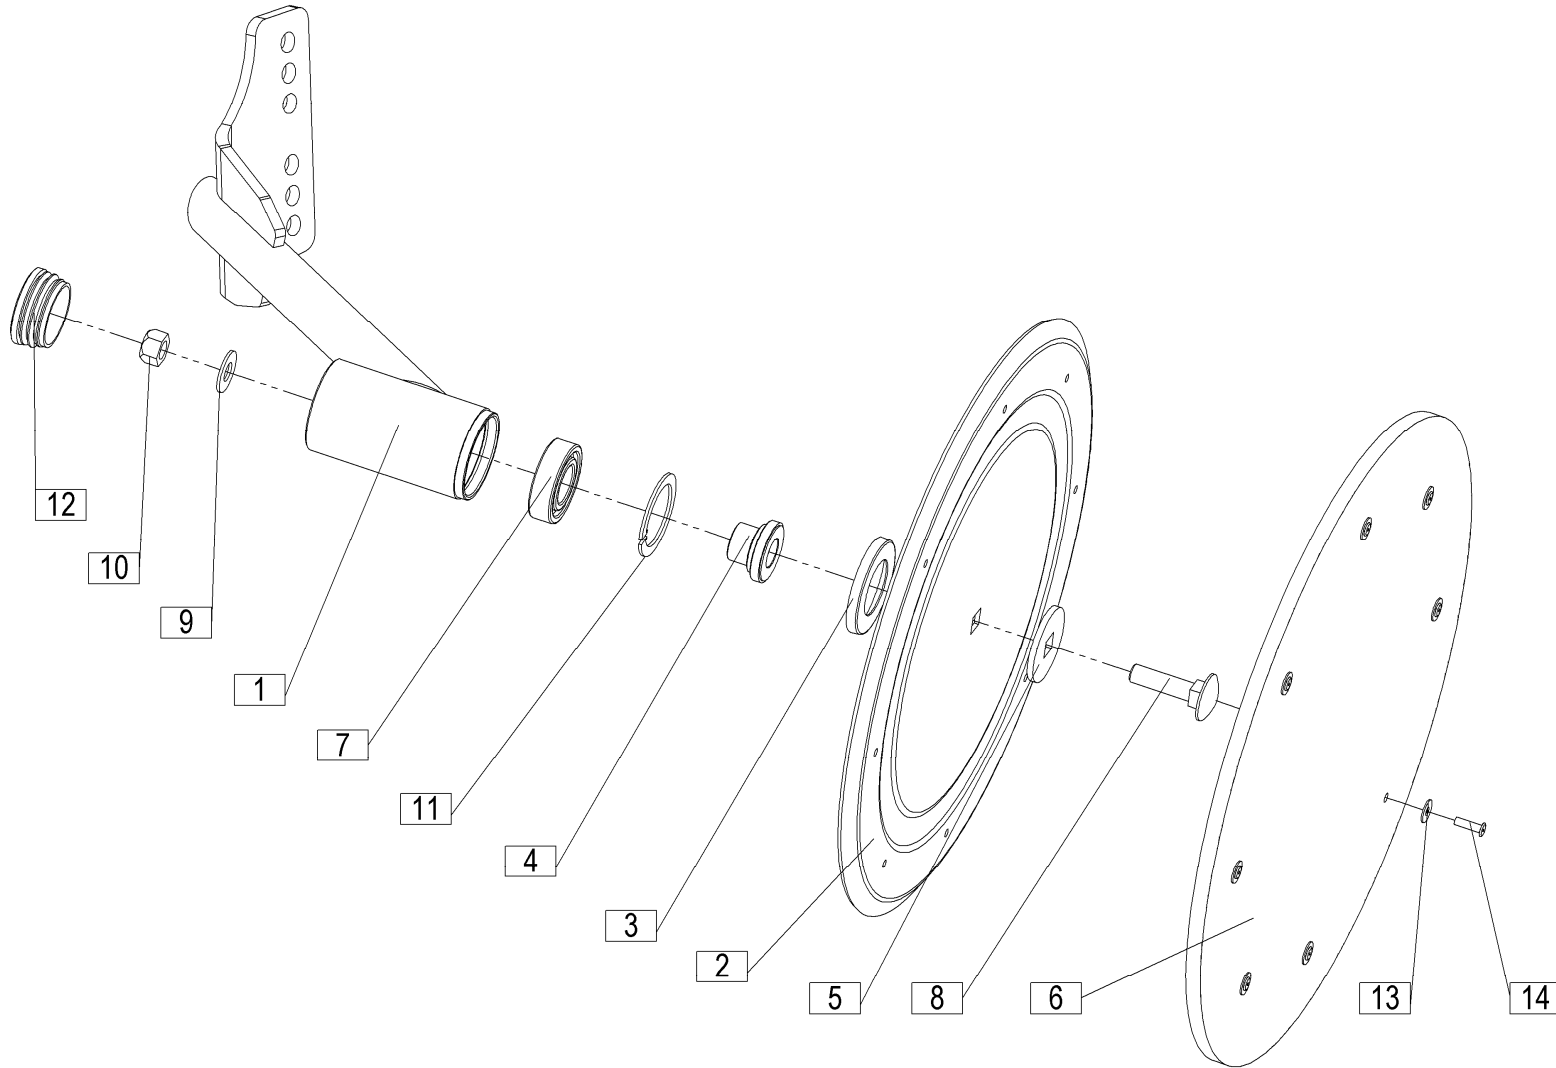

# 13

Številka Broj Bild Fig. Fig. N°	Kataloška številka Kataloški broj Ersatzteilnummer Spare Part Number Numero Parti di Ricambio Numéro de la pièce de rechange	Naziv dela (SLO)	Naziv dijela (HR)	Benennung (D)	Description (GB)	Descrizione (I)	Description (F)	Količina Komada Menge Quantity Quantità Quantité
21	745031152	Disk kpl.	Disk kpl.	Scheibe zus.	Disc cpl.	Disco cpl.	Ens. disque	4
22	150426809	Podložka SKM 10	Podložka SKM 10	Scheibe SKM 10	Washer SKM 10	Rondella SKM 10	Rondelle SKM 10	12
23	000221307	Matica M10	Navrtka M10	Mutter M10	Nut M10	Dado M10	Écrou M10	8
24	157381308	Vijak M10x25 - 10.9 DACROMET	Vijak M10x25 - 10.9 DACROMET	Schraube M10x25 - 10.9 DACROMET	Screw M10x25 - 10.9 DACROMET	Vite M10x25 - 10.9 DACROMET	Vis M10x25 - 10.9 DACROMET	6
25	000210300	Vijak M10x25	Vijak M10x25	Schraube M10x25	Screw M10x25	Vite M10x25	Vis M10x25	4
26	150676806	Kardan B&P KARDAN.112.0	Kardan B&P KARDAN.112.0	Gelenkwelle B&P KARDAN.112.0	P.T.O. shaft B&P KARDAN.112.0	Albero cardanico B&P KARDAN.112.0	Arbre de transmission B&P KARDAN.112.0	1
27	150619307	Vijak M10x35	Vijak M10x35	Schraube M10x35	Screw M10x35	Vite M10x35	Vis M10x35	6
28	150426907	Podložka SKM 12	Podložka SKM 12	Scheibe SKM 12	Washer SKM 12	Rondella SKM 12	Rondelle SKM 12	13
29	000212004	Vijak M12x30	Vijak M12x30	Schraube M12x30	Screw M12x30	Vite M12x30	Vis M12x30	6
30	150432703	Podložka SKM 14	Podložka SKM 14	Scheibe SKM 14	Washer SKM 14	Rondella SKM 14	Rondelle SKM 14	6
31	150697106	Vijak M14x75	Vijak M14x75	Schraube M14x75	Screw M14x75	Vite M14x75	Vis M14x75	6
32	159445004	Vijak M12x40	Vijak M12x40	Schraube M12x40	Screw M12x40	Vite M12x40	Vis M12x40	1
33	150645109	Matica M12	Navrtka M12	Mutter M12	Nut M12	Dado M12	Écrou M12	1
34	150470305	Vijak M12x70	Vijak M12x70	Schraube M12x70	Screw M12x70	Vite M12x70	Vis M12x70	2
35	150393602	Matica M12	Navrtka M12	Mutter M12	Nut M12	Dado M12	Écrou M12	5
36	745032020	Nož desni L=110 (RADURA)	Desni nož L=110 (RADURA)	Messer rechts L=110 (RADURA)	Blade right L=110 (RADURA)	Lama destra L=110 (RADURA)	Lame droite L=110 (RADURA)	6
37	745032010	Nož levi L=110 (RADURA)	Levi nož L=110 (RADURA)	Messer links L=110 (RADURA)	Blade left L=110 (RADURA)	Lama sinistra L=110 (RADURA)	Lame gauche L=110 (RADURA)	6
38	150454902	Zatič prožni 8x45 DACROMET / ISO 8752	Opružni klin 8x45 DACROMET / ISO 8752	Spannstift 8x45 DACROMET / ISO 8752	Tension pin 8x45 DACROMET / ISO 8752	Perno tensione 8x45 DACROMET / ISO 8752	Goupille de serrage 8x45 DACROMET / ISO 8752	2
39	150689106	Matica navlečna šestroba M8 (Art. 6424333)	Navrtka - šestroba M8 (Art. 6424333)	Blindnietmutter-Sechskant M8 (Art. 6424333)	Rivet nut - hexagon M8 (Art. 6424333)	Dado rivetto - esagonale M8 (Art. 6424333)	Écrou rivet - hexagone M8 (Art. 6424333)	9
40	150426701	Podložka SKM 8	Podložka SKM 8	Scheibe SKM 8	Washer SKM 8	Rondella SKM 8	Rondelle SKM 8	9
41	150688802	Vijak M8x20	Vijak M8x20	Schraube M8x20	Screw M8x20	Vite M8x20	Vis M8x20	3
42	760031440	Peta desna	Desna peta	Absatz rechts	Heel RH	Tallone DX	Talon RH	1
43	155581819	Puša 1 - 13x30 - 20	Čaura 1 - 13x30 - 20	Büchse 1 - 13x30 - 20	Sleeve 1 - 13x30 - 20	Manicotto 1 - 13x30 - 20	Manchon 1 - 13x30 - 20	5
44	150373303	Vijak M12x60	Vijak M12x60	Schraube M12x60	Screw M12x60	Vite M12x60	Vis M12x60	3
45	000254101	Vijak M8x25	Vijak M8x25	Schraube M8x25	Screw M8x25	Vite M8x25	Vis M8x25	6
46	000222404	Matica M10	Navrtka M10	Mutter M10	Nut M10	Dado M10	Écrou M10	4