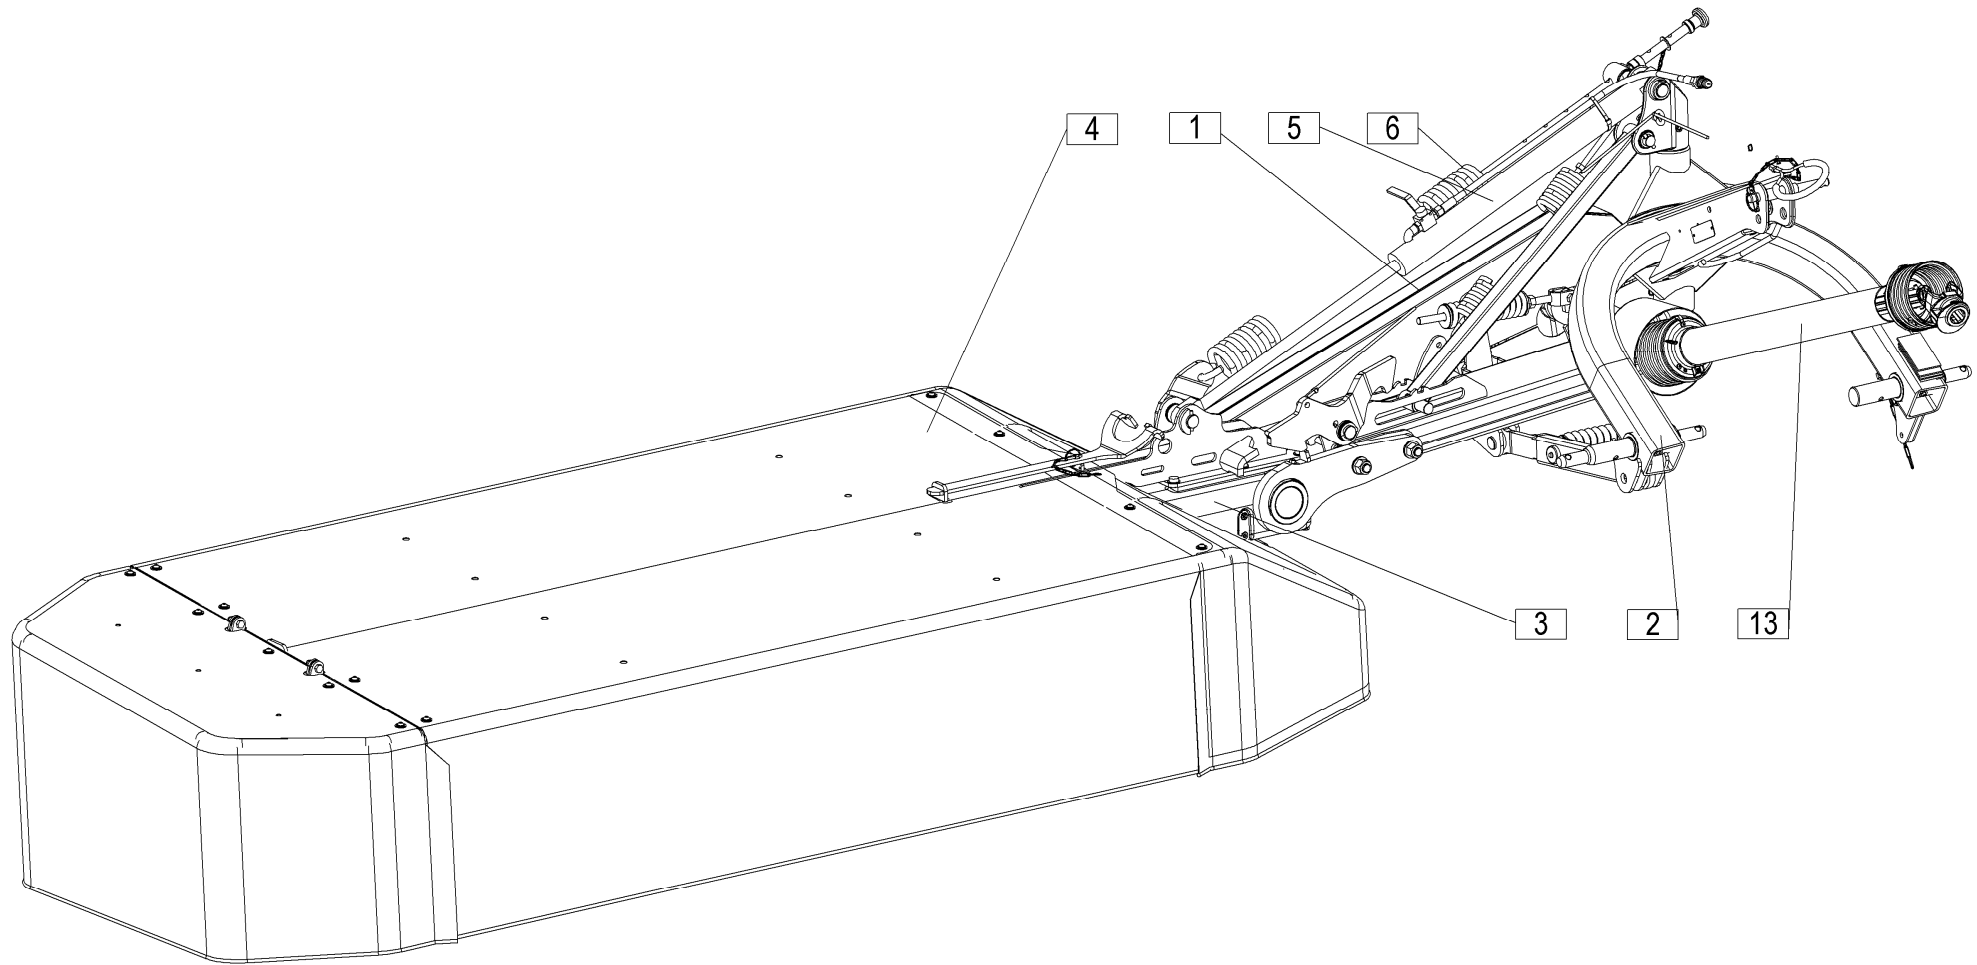

OPTICUT 260 A = 035

**STROJNA INDUSTRIJA d.d.**  
3311 Šempeter v Savinjski dolini  
Slovenija

Tel: +386 (03) 7038 500  
Fax: +386 (03) 7038 663  
+386 (03) 7038 674

158530100

**SECTION B-B**  
M 1 : 2

Poz. 46 - dodatno razpisane nizke matice za pritržitev grebena na peto!  
 Poz. 46 - dodatne nizke navrtke za fiksiranje kosionog grebena na petu!  
 Poz. 46 - extra satz schmale Muttern zur Befestigung von Ferse an Trägleck!  
 Pos. 46 - extra low - nuts for mounting the heel on the cutter bar!  
 Pos. 46 - extra bassa - dadi per il montaggio dello sperone sulla barra falciante!  
 Pos. 46 écrous - extra bas - pour monter le talon sur la barre de coupe!