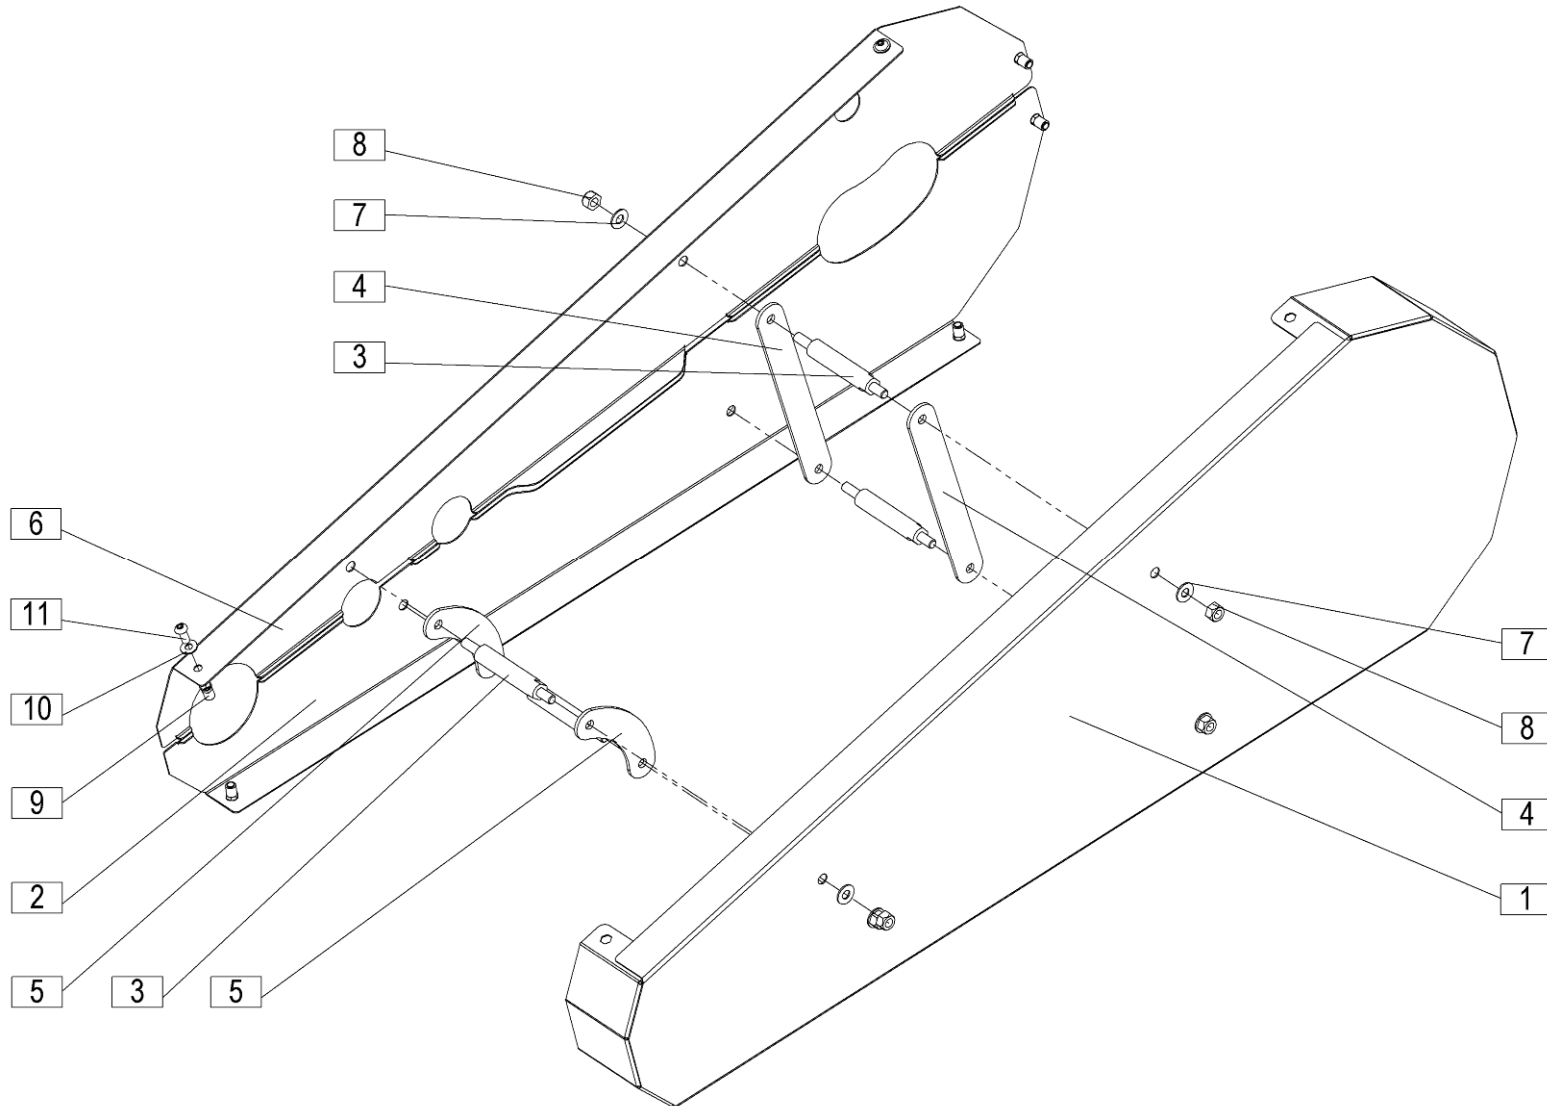

OPTICUT 260 A = 035

**STROJNA INDUSTRIJA d.d.**  
3311 Šempeter v Savinjski dolini  
Slovenija

Tel: +386 (03) 7038 500  
Fax: +386 (03) 7038 663  
+386 (03) 7038 674

158530100

**SECTION B-B**  
M 1 : 2

Poz. 46 - dodatno razpisane nizke matice za pritržitev grebena na peto!  
 Poz. 46 - dodatne nizke navrtke za fiksiranje kosionog grebena na petu!  
 Poz. 46 - extra satz schmale Muttern zur Befestigung von Ferse an Trägleck!  
 Pos. 46 - extra low - nuts for mounting the heel on the cutter bar!  
 Pos. 46 - extra bassa - dadi per il montaggio dello sperone sulla barra falciante!  
 Pos. 46 écrous - extra bas - pour monter le talon sur la barre de coupe!