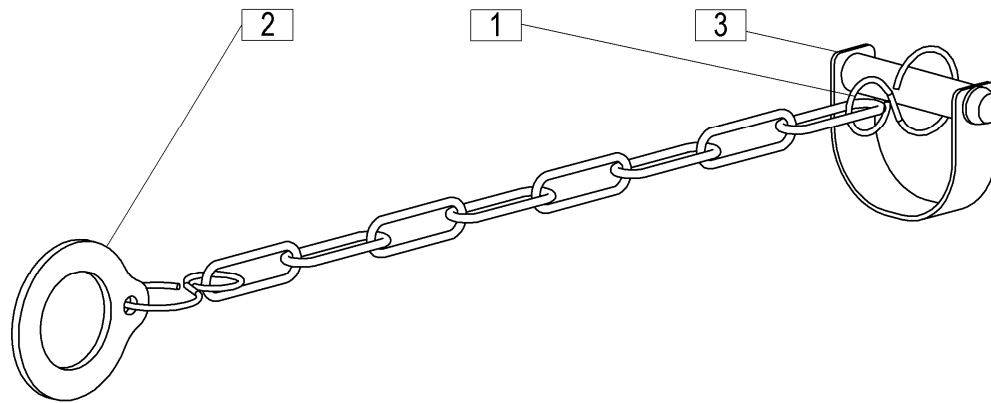

# 13

Številka Broj Bild Fig. Fig. N°	Kataloška številka Kataloški broj Ersatzteilnummer Spare Part Number Numero Parti di Ricambio Numéro de la pièce de rechange	Naziv dela (SLO)	Naziv dijela (HR)	Benennung (D)	Description (GB)	Descrizione (I)	Description (F)	Količina Komada Menge Quantity Quantità Quantité
21	745031152	Disk kpl.	Disk kpl.	Scheibe zus.	Disc cpl.	Disco cpl.	Ens. disque	4
22	150426809	Podložka SKM 10	Podložka SKM 10	Scheibe SKM 10	Washer SKM 10	Rondella SKM 10	Rondelle SKM 10	12
23	000221307	Matica M10	Navrtka M10	Mutter M10	Nut M10	Dado M10	Écrou M10	8
24	157381308	Vijak M10x25 - 10.9 DACROMET	Vijak M10x25 - 10.9 DACROMET	Schraube M10x25 - 10.9 DACROMET	Screw M10x25 - 10.9 DACROMET	Vite M10x25 - 10.9 DACROMET	Vis M10x25 - 10.9 DACROMET	6
25	000210300	Vijak M10x25	Vijak M10x25	Schraube M10x25	Screw M10x25	Vite M10x25	Vis M10x25	4
26	150676806	Kardan B&P KARDAN.112.0	Kardan B&P KARDAN.112.0	Gelenkwelle B&P KARDAN.112.0	P.T.O. shaft B&P KARDAN.112.0	Albero cardanico B&P KARDAN.112.0	Arbre de transmission B&P KARDAN.112.0	1
27	150619307	Vijak M10x35	Vijak M10x35	Schraube M10x35	Screw M10x35	Vite M10x35	Vis M10x35	6
28	150426907	Podložka SKM 12	Podložka SKM 12	Scheibe SKM 12	Washer SKM 12	Rondella SKM 12	Rondelle SKM 12	13
29	000212004	Vijak M12x30	Vijak M12x30	Schraube M12x30	Screw M12x30	Vite M12x30	Vis M12x30	6
30	150432703	Podložka SKM 14	Podložka SKM 14	Scheibe SKM 14	Washer SKM 14	Rondella SKM 14	Rondelle SKM 14	6
31	150697106	Vijak M14x75	Vijak M14x75	Schraube M14x75	Screw M14x75	Vite M14x75	Vis M14x75	6
32	159445004	Vijak M12x40	Vijak M12x40	Schraube M12x40	Screw M12x40	Vite M12x40	Vis M12x40	1
33	150645109	Matica M12	Navrtka M12	Mutter M12	Nut M12	Dado M12	Écrou M12	1
34	150470305	Vijak M12x70	Vijak M12x70	Schraube M12x70	Screw M12x70	Vite M12x70	Vis M12x70	2
35	150393602	Matica M12	Navrtka M12	Mutter M12	Nut M12	Dado M12	Écrou M12	5
36	745032020	Nož desni L=110 (RADURA)	Desni nož L=110 (RADURA)	Messer rechts L=110 (RADURA)	Blade right L=110 (RADURA)	Lama destra L=110 (RADURA)	Lame droite L=110 (RADURA)	6
37	745032010	Nož levi L=110 (RADURA)	Levi nož L=110 (RADURA)	Messer links L=110 (RADURA)	Blade left L=110 (RADURA)	Lama sinistra L=110 (RADURA)	Lame gauche L=110 (RADURA)	6
38	150454902	Zatič prožni 8x45 DACROMET / ISO 8752	Opružni klin 8x45 DACROMET / ISO 8752	Spannstift 8x45 DACROMET / ISO 8752	Tension pin 8x45 DACROMET / ISO 8752	Perno tensione 8x45 DACROMET / ISO 8752	Goupille de serrage 8x45 DACROMET / ISO 8752	2
39	150689106	Matica navlečna šestroba M8 (Art. 6424333)	Navrtka - šestroba M8 (Art. 6424333)	Blindnietmutter-Sechskant M8 (Art. 6424333)	Rivet nut - hexagon M8 (Art. 6424333)	Dado rivetto - esagonale M8 (Art. 6424333)	Écrou rivet - hexagone M8 (Art. 6424333)	9
40	150426701	Podložka SKM 8	Podložka SKM 8	Scheibe SKM 8	Washer SKM 8	Rondella SKM 8	Rondelle SKM 8	9
41	150688802	Vijak M8x20	Vijak M8x20	Schraube M8x20	Screw M8x20	Vite M8x20	Vis M8x20	3
42	760031440	Peta desna	Desna peta	Absatz rechts	Heel RH	Tallone DX	Talon RH	1
43	155581819	Puša 1 - 13x30 - 20	Čaura 1 - 13x30 - 20	Büchse 1 - 13x30 - 20	Sleeve 1 - 13x30 - 20	Manicotto 1 - 13x30 - 20	Manchon 1 - 13x30 - 20	5
44	150373303	Vijak M12x60	Vijak M12x60	Schraube M12x60	Screw M12x60	Vite M12x60	Vis M12x60	3
45	000254101	Vijak M8x25	Vijak M8x25	Schraube M8x25	Screw M8x25	Vite M8x25	Vis M8x25	6
46	000222404	Matica M10	Navrtka M10	Mutter M10	Nut M10	Dado M10	Écrou M10	4