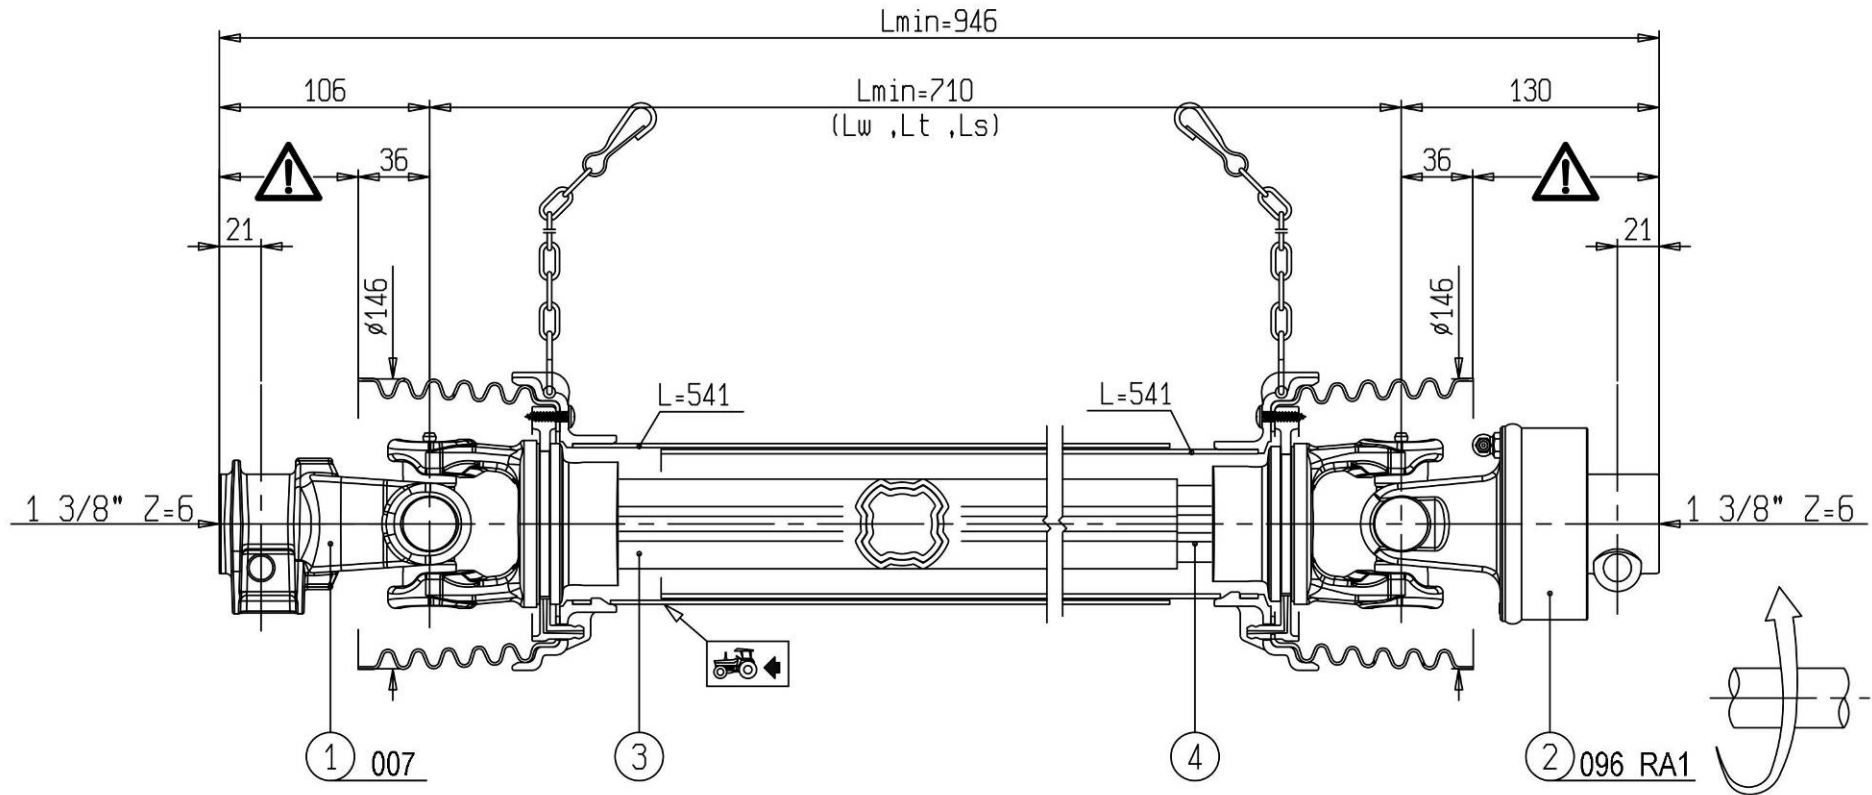

KARDAN.114.0
KARDAN.114.1

Ident: 150682808
Ident: 150706800

KARDAN.114.0
GELENKWELLE.114.0
P.T.O. SHAFT.114.0
ALBERO
CARDANICO.114.0

Ident: 150682808
ARBRE DE
TRANSMISSION.114.0

KARDAN.114.1
GELENKWELLE.114.1
P.T.O. SHAFT.114.1
ALBERO
CARDANICO.114.1

Ident: 150706800
ARBRE DE
TRANSMISSION.114.1

OPTICUT 260 A = +035