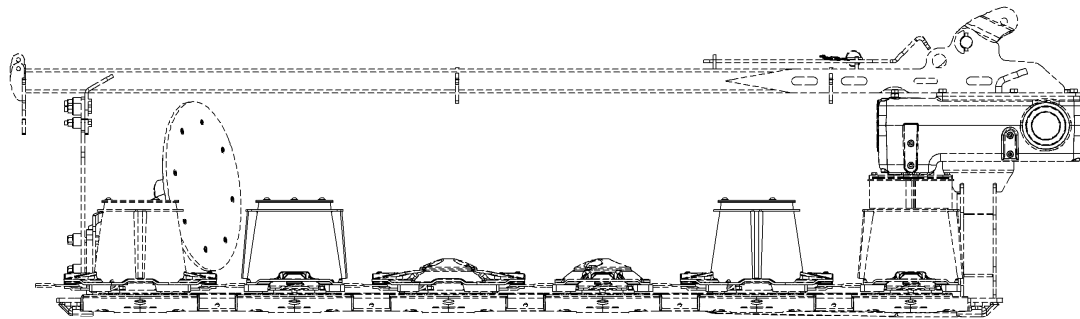

**KARDAN.112.0**
**Ident: 150676806**

**KARDAN.112.0**  
**GELENKWELLE.112.0**  
**P.T.O. SHAFT.112.0**  
**ALBERO**  
**CARDANICO.112.0**

**Ident: 150676806**
**ARBRE DE TRANSMISSION.112.0**
**OPTICUT 260 A = +035**