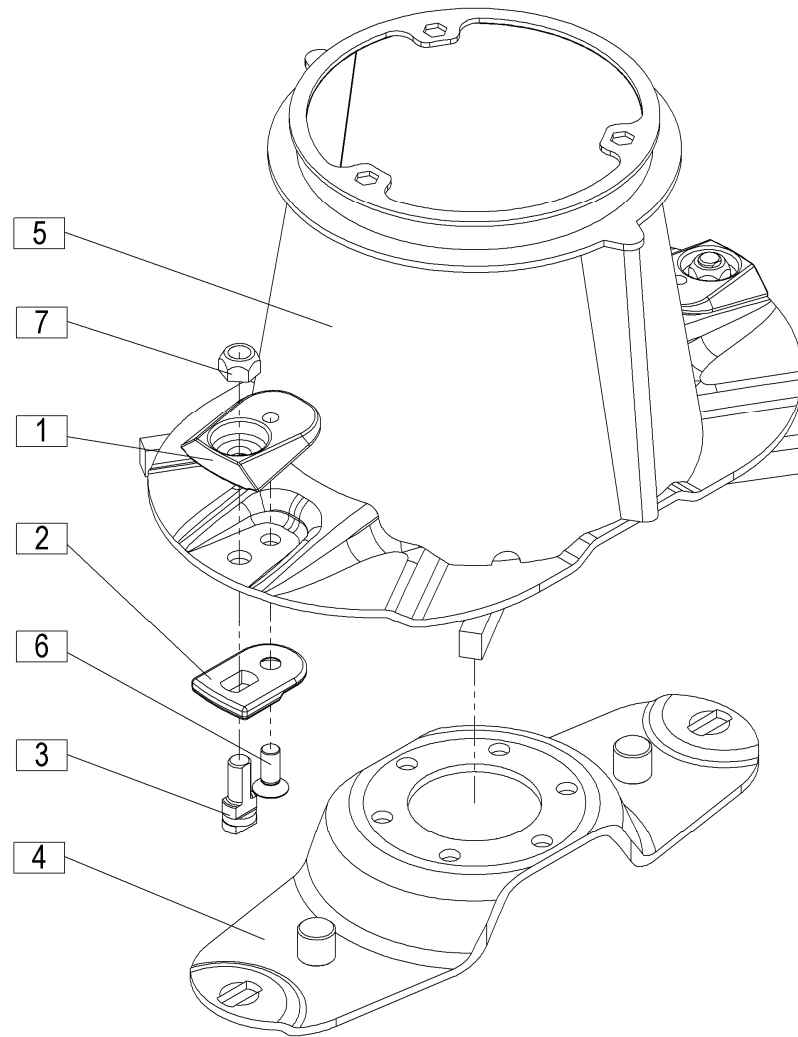

# 13

Številka Broj Bild Fig. Fig. N°	Kataloška številka Kataloški broj Ersatzteilnummer Spare Part Number Numero Parti di Ricambio Numéro de la pièce de rechange	Naziv dela (SLO)	Naziv dijela (HR)	Benennung (D)	Description (GB)	Descrizione (I)	Description (F)	Količina Komada Menge Quantity Quantità Quantité
21	745031152	Disk kpl.	Disk kpl.	Scheibe zus.	Disc cpl.	Disco cpl.	Ens. disque	4
22	150426809	Podložka SKM 10	Podložka SKM 10	Scheibe SKM 10	Washer SKM 10	Rondella SKM 10	Rondelle SKM 10	12
23	000221307	Matica M10	Navrtka M10	Mutter M10	Nut M10	Dado M10	Écrou M10	8
24	157381308	Vijak M10x25 - 10.9 DACROMET	Vijak M10x25 - 10.9 DACROMET	Schraube M10x25 - 10.9 DACROMET	Screw M10x25 - 10.9 DACROMET	Vite M10x25 - 10.9 DACROMET	Vis M10x25 - 10.9 DACROMET	6
25	000210300	Vijak M10x25	Vijak M10x25	Schraube M10x25	Screw M10x25	Vite M10x25	Vis M10x25	4
26	150676806	Kardan B&P KARDAN.112.0	Kardan B&P KARDAN.112.0	Gelenkwelle B&P KARDAN.112.0	P.T.O. shaft B&P KARDAN.112.0	Albero cardanico B&P KARDAN.112.0	Arbre de transmission B&P KARDAN.112.0	1
27	150619307	Vijak M10x35	Vijak M10x35	Schraube M10x35	Screw M10x35	Vite M10x35	Vis M10x35	6
28	150426907	Podložka SKM 12	Podložka SKM 12	Scheibe SKM 12	Washer SKM 12	Rondella SKM 12	Rondelle SKM 12	13
29	000212004	Vijak M12x30	Vijak M12x30	Schraube M12x30	Screw M12x30	Vite M12x30	Vis M12x30	6
30	150432703	Podložka SKM 14	Podložka SKM 14	Scheibe SKM 14	Washer SKM 14	Rondella SKM 14	Rondelle SKM 14	6
31	150697106	Vijak M14x75	Vijak M14x75	Schraube M14x75	Screw M14x75	Vite M14x75	Vis M14x75	6
32	159445004	Vijak M12x40	Vijak M12x40	Schraube M12x40	Screw M12x40	Vite M12x40	Vis M12x40	1
33	150645109	Matica M12	Navrtka M12	Mutter M12	Nut M12	Dado M12	Écrou M12	1
34	150470305	Vijak M12x70	Vijak M12x70	Schraube M12x70	Screw M12x70	Vite M12x70	Vis M12x70	2
35	150393602	Matica M12	Navrtka M12	Mutter M12	Nut M12	Dado M12	Écrou M12	5
36	745032020	Nož desni L=110 (RADURA)	Desni nož L=110 (RADURA)	Messer rechts L=110 (RADURA)	Blade right L=110 (RADURA)	Lama destra L=110 (RADURA)	Lame droite L=110 (RADURA)	6
37	745032010	Nož levi L=110 (RADURA)	Levi nož L=110 (RADURA)	Messer links L=110 (RADURA)	Blade left L=110 (RADURA)	Lama sinistra L=110 (RADURA)	Lame gauche L=110 (RADURA)	6
38	150454902	Zatič prožni 8x45 DACROMET / ISO 8752	Opružni klin 8x45 DACROMET / ISO 8752	Spannstift 8x45 DACROMET / ISO 8752	Tension pin 8x45 DACROMET / ISO 8752	Perno tensione 8x45 DACROMET / ISO 8752	Goupille de serrage 8x45 DACROMET / ISO 8752	2
39	150689106	Matica navlečna šestroba M8 (Art. 6424333)	Navrtka - šestroba M8 (Art. 6424333)	Blindnietmutter-Sechskant M8 (Art. 6424333)	Rivet nut - hexagon M8 (Art. 6424333)	Dado rivetto - esagonale M8 (Art. 6424333)	Écrou rivet - hexagone M8 (Art. 6424333)	9
40	150426701	Podložka SKM 8	Podložka SKM 8	Scheibe SKM 8	Washer SKM 8	Rondella SKM 8	Rondelle SKM 8	9
41	150688802	Vijak M8x20	Vijak M8x20	Schraube M8x20	Screw M8x20	Vite M8x20	Vis M8x20	3
42	760031440	Peta desna	Desna peta	Absatz rechts	Heel RH	Tallone DX	Talon RH	1
43	155581819	Puša 1 - 13x30 - 20	Čaura 1 - 13x30 - 20	Büchse 1 - 13x30 - 20	Sleeve 1 - 13x30 - 20	Manicotto 1 - 13x30 - 20	Manchon 1 - 13x30 - 20	5
44	150373303	Vijak M12x60	Vijak M12x60	Schraube M12x60	Screw M12x60	Vite M12x60	Vis M12x60	3
45	000254101	Vijak M8x25	Vijak M8x25	Schraube M8x25	Screw M8x25	Vite M8x25	Vis M8x25	6
46	000222404	Matica M10	Navrtka M10	Mutter M10	Nut M10	Dado M10	Écrou M10	4