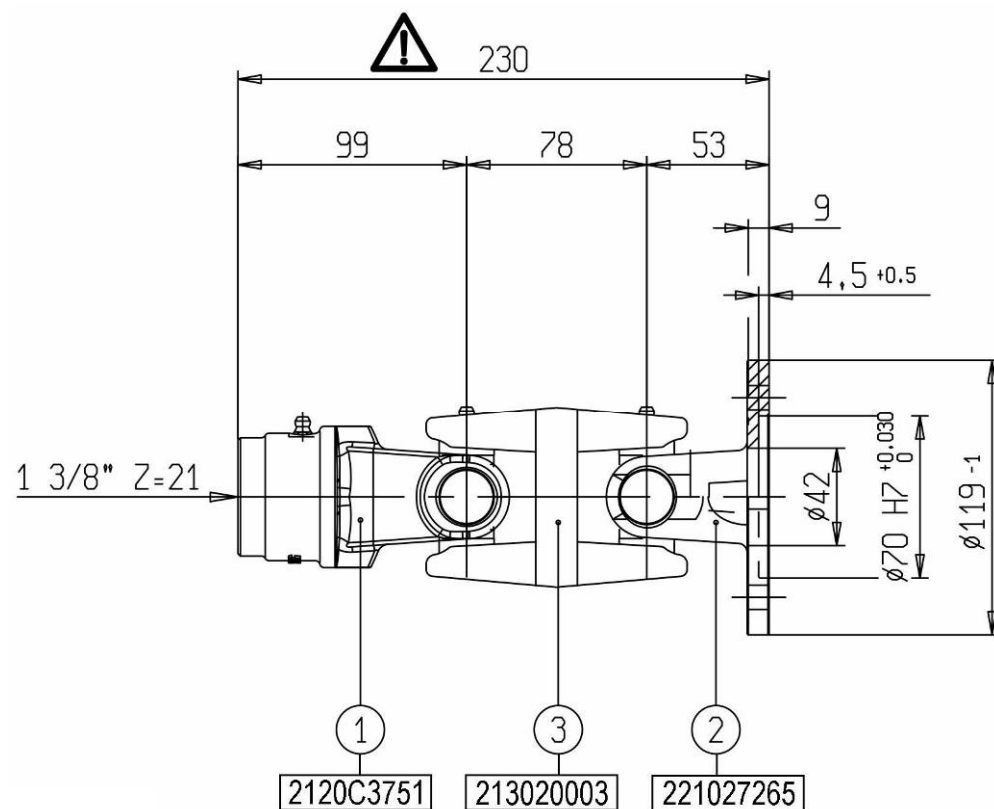

158449609

764.50.000.0 (DIN)
764.51.000.0 (ISO)

1000 min⁻¹

OPTICUT 260 F = +011

KARDAN.112.0
Ident: 150676806
KARDAN.112.0
GELENKWELLE.112.0
P.T.O. SHAFT.112.0
Ident: 150676806
OPTICUT 260 F = +011

KARDAN.115.0
Ident: 150683004

KARDAN.115.0
GELENKWELLE.115.0
P.T.O. SHAFT.115.0

Ident: 150683004
OPTICUT 260 F = +011

KARDAN.118.0
Ident: 150697909

KARDAN.118.0
GELENKWELLE.118.0
P.T.O. SHAFT.118.0

Ident: 150697909
OPTICUT 260 F = +011