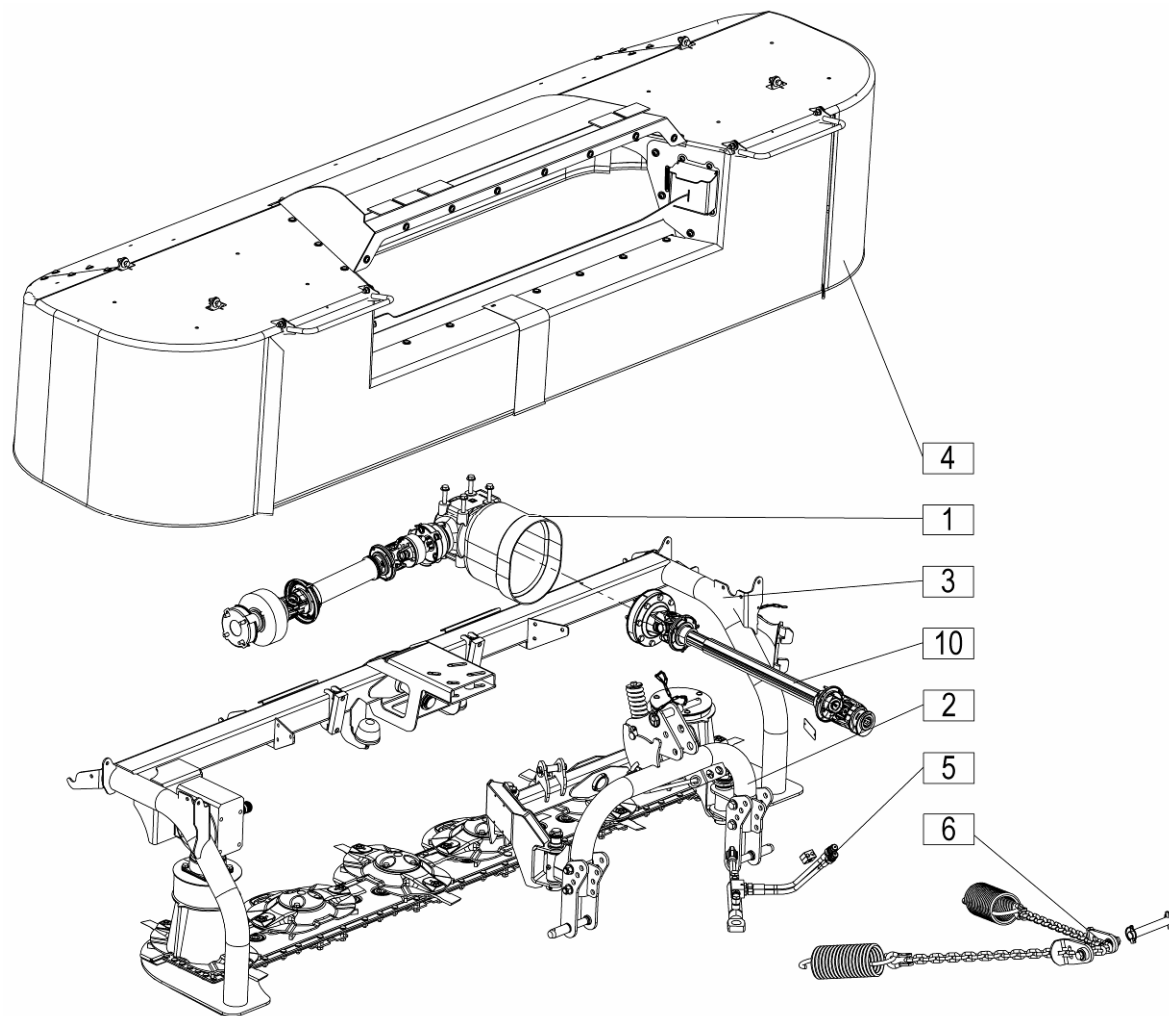

158449609

764.50.000.0 (DIN)
764.51.000.0 (ISO)

1000 min⁻¹

OPTICUT 260 F = +011

KARDAN.112.0
Ident: 150676806
KARDAN.112.0
GELENKWELLE.112.0
P.T.O. SHAFT.112.0
Ident: 150676806
OPTICUT 260 F = +011

KARDAN.115.0
Ident: 150683004