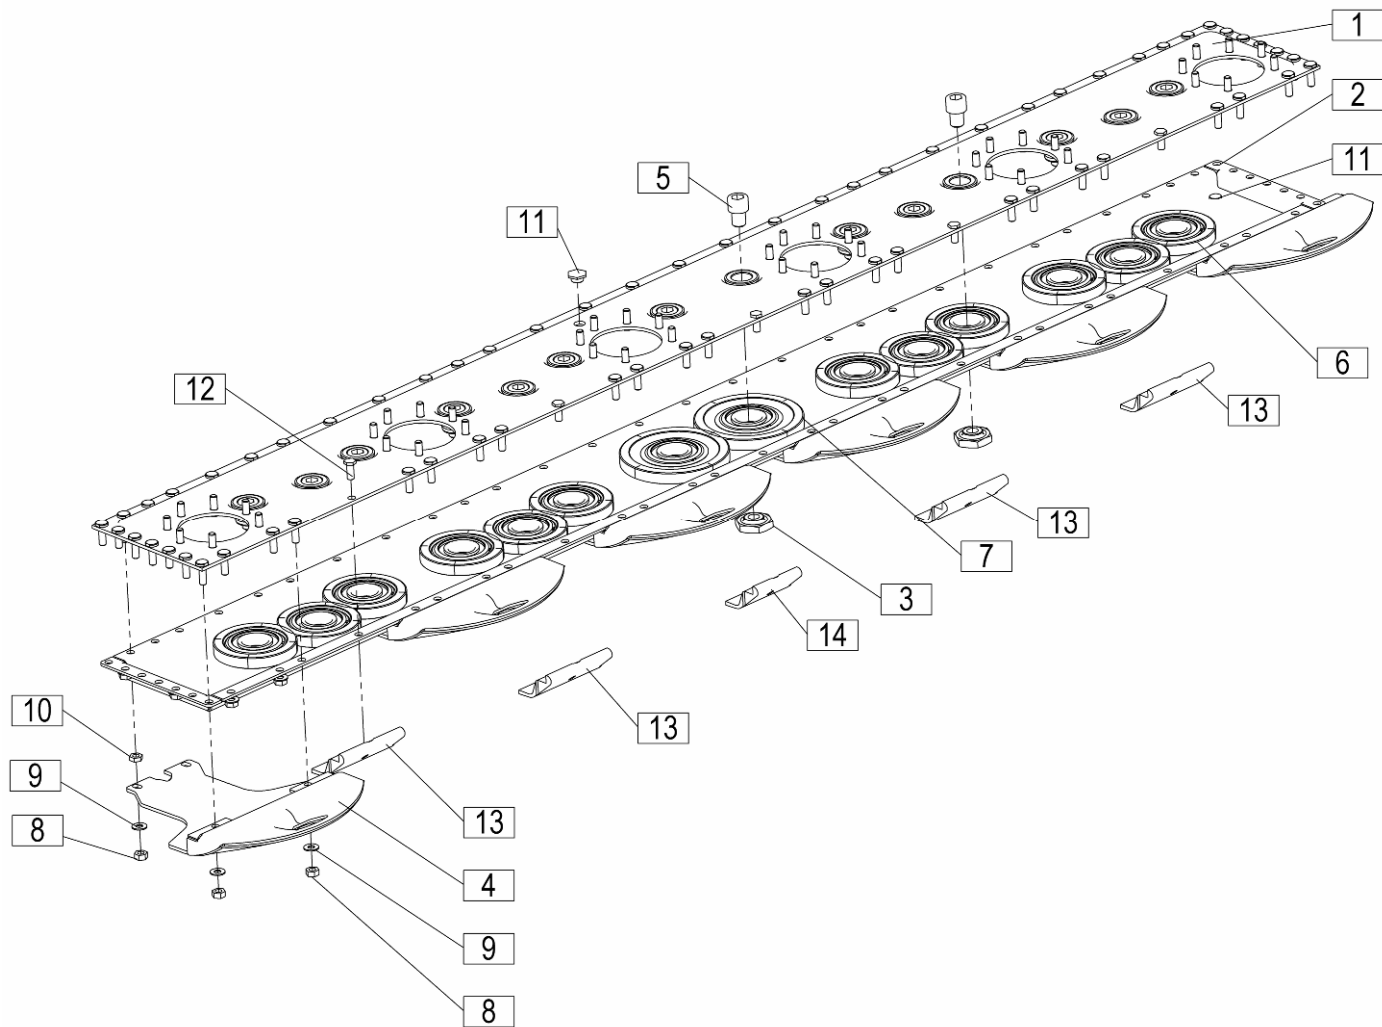

158449609

764.50.000.0 (DIN)
764.51.000.0 (ISO)

1000 min⁻¹

OPTICUT 260 F = +011

KARDAN.112.0
Ident: 150676806
KARDAN.112.0
GELENKWELLE.112.0
P.T.O. SHAFT.112.0
Ident: 150676806
OPTICUT 260 F = +011

KARDAN.115.0
Ident: 150683004

KARDAN.115.0
GELENKWELLE.115.0
P.T.O. SHAFT.115.0

Ident: 150683004
OPTICUT 260 F = +011

KARDAN.118.0
Ident: 150697909

KARDAN.118.0
GELENKWELLE.118.0
P.T.O. SHAFT.118.0

Ident: 150697909
OPTICUT 260 F = +011