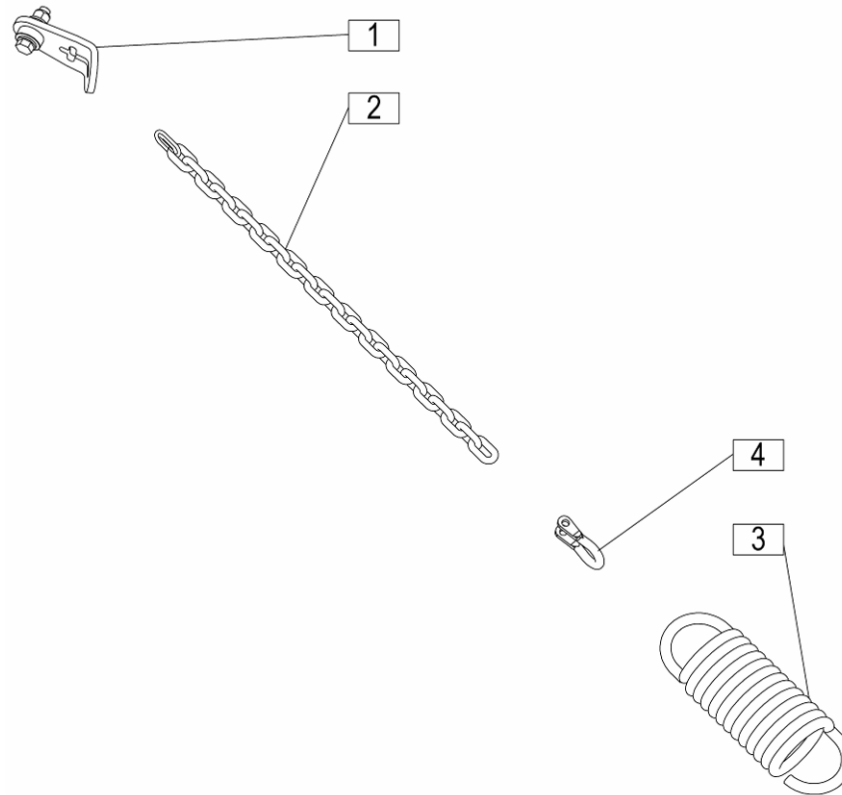

158449609

764.50.000.0 (DIN)
764.51.000.0 (ISO)

1000 min⁻¹

OPTICUT 260 F = +011

KARDAN.112.0
Ident: 150676806
KARDAN.112.0
GELENKWELLE.112.0
P.T.O. SHAFT.112.0
Ident: 150676806
OPTICUT 260 F = +011

KARDAN.115.0
Ident: 150683004

KARDAN.115.0
GELENKWELLE.115.0
P.T.O. SHAFT.115.0

Ident: 150683004
OPTICUT 260 F = +011

KARDAN.118.0
Ident: 150697909

KARDAN.118.0
GELENKWELLE.118.0
P.T.O. SHAFT.118.0

Ident: 150697909
OPTICUT 260 F = +011