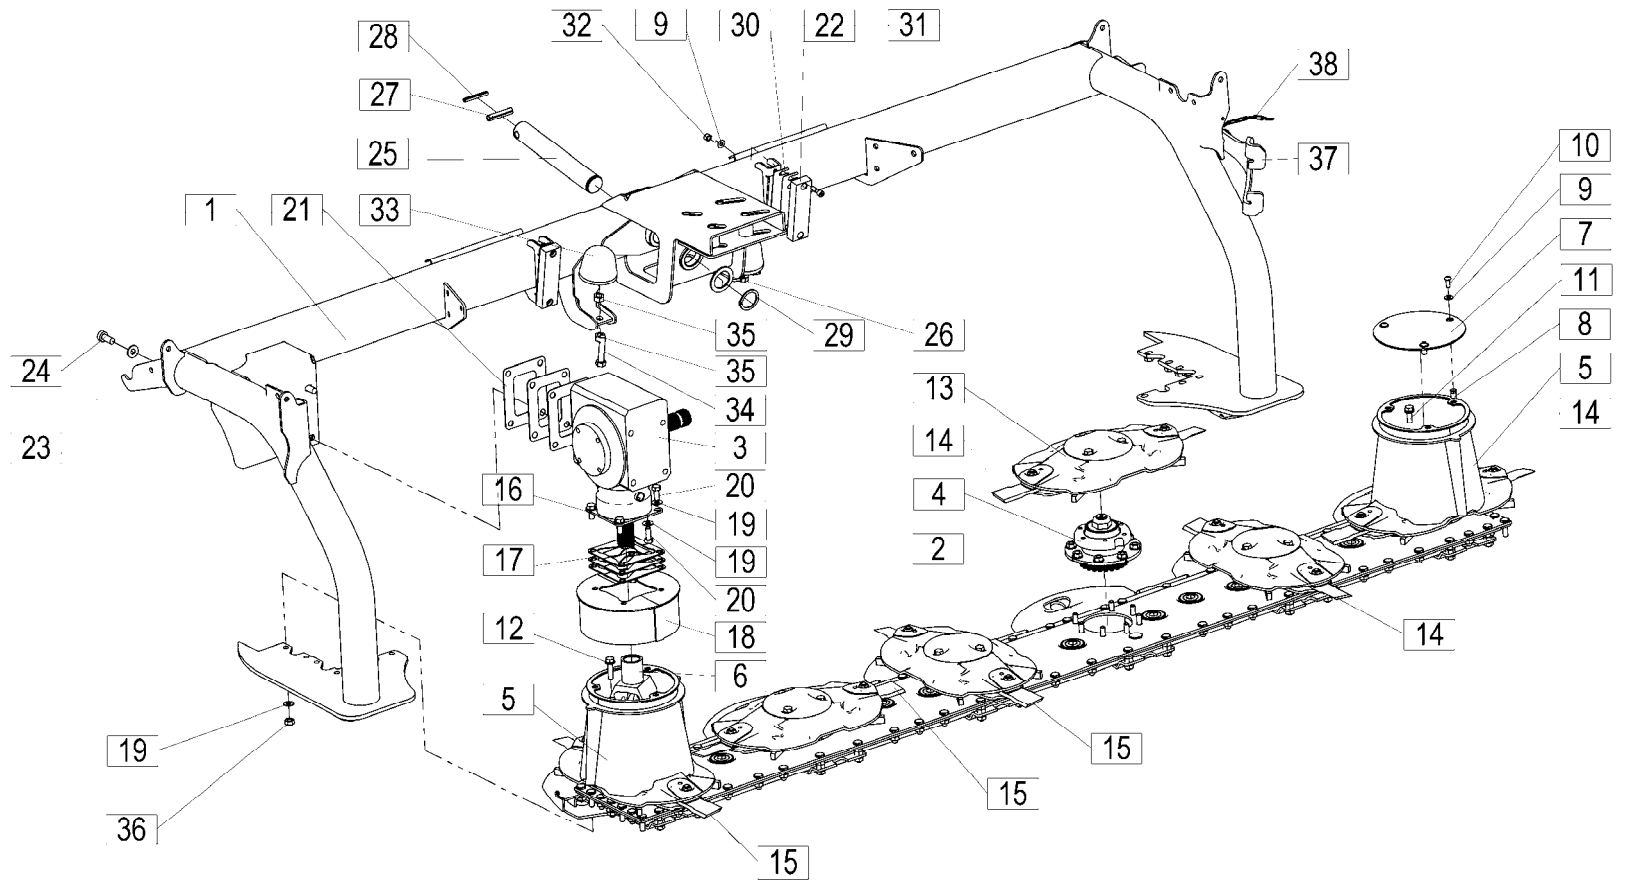

158449609

764.50.000.0 (DIN)
764.51.000.0 (ISO)

1000 min⁻¹

OPTICUT 260 F = +011

KARDAN.112.0
Ident: 150676806
KARDAN.112.0
GELENKWELLE.112.0
P.T.O. SHAFT.112.0
Ident: 150676806
OPTICUT 260 F = +011

KARDAN.115.0
Ident: 150683004

KARDAN.115.0
GELENKWELLE.115.0
P.T.O. SHAFT.115.0

Ident: 150683004
OPTICUT 260 F = +011

KARDAN.118.0
Ident: 150697909

KARDAN.118.0
GELENKWELLE.118.0
P.T.O. SHAFT.118.0

Ident: 150697909
OPTICUT 260 F = +011