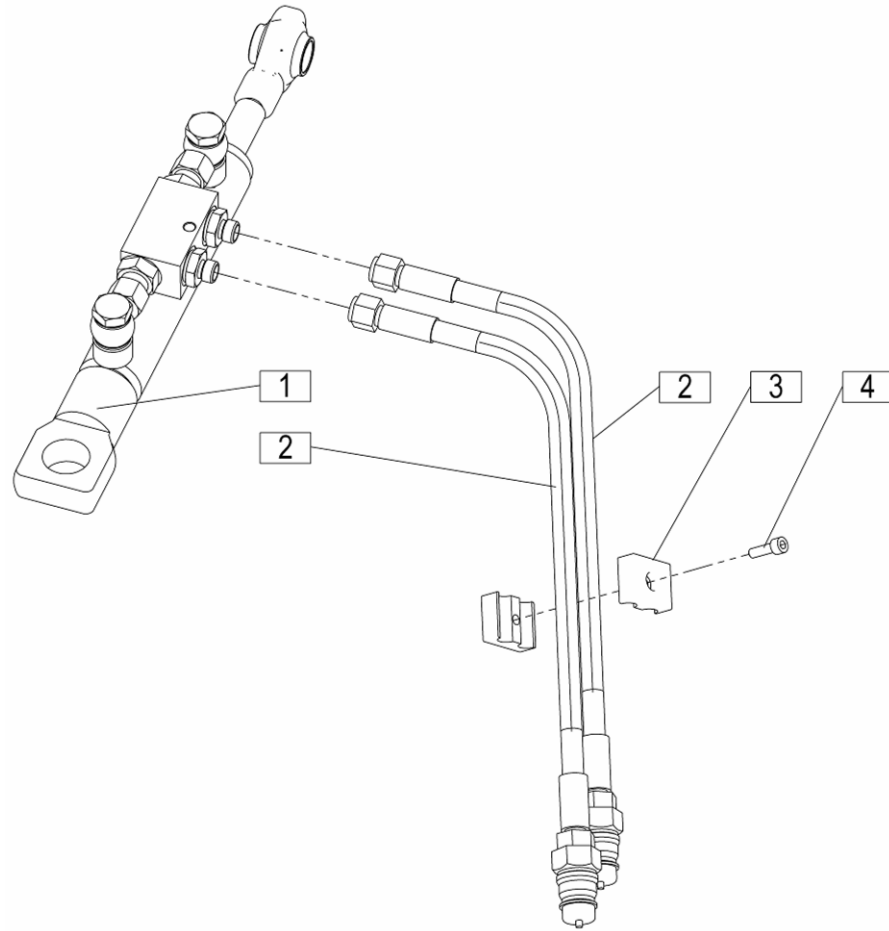

158449609

764.50.000.0 (DIN)
764.51.000.0 (ISO)

1000 min⁻¹

OPTICUT 260 F = +011

KARDAN.112.0
Ident: 150676806
KARDAN.112.0
GELENKWELLE.112.0
P.T.O. SHAFT.112.0
Ident: 150676806
OPTICUT 260 F = +011

KARDAN.115.0
Ident: 150683004

KARDAN.115.0
GELENKWELLE.115.0
P.T.O. SHAFT.115.0

Ident: 150683004
OPTICUT 260 F = +011

KARDAN.118.0
Ident: 150697909

KARDAN.118.0
GELENKWELLE.118.0
P.T.O. SHAFT.118.0

Ident: 150697909
OPTICUT 260 F = +011