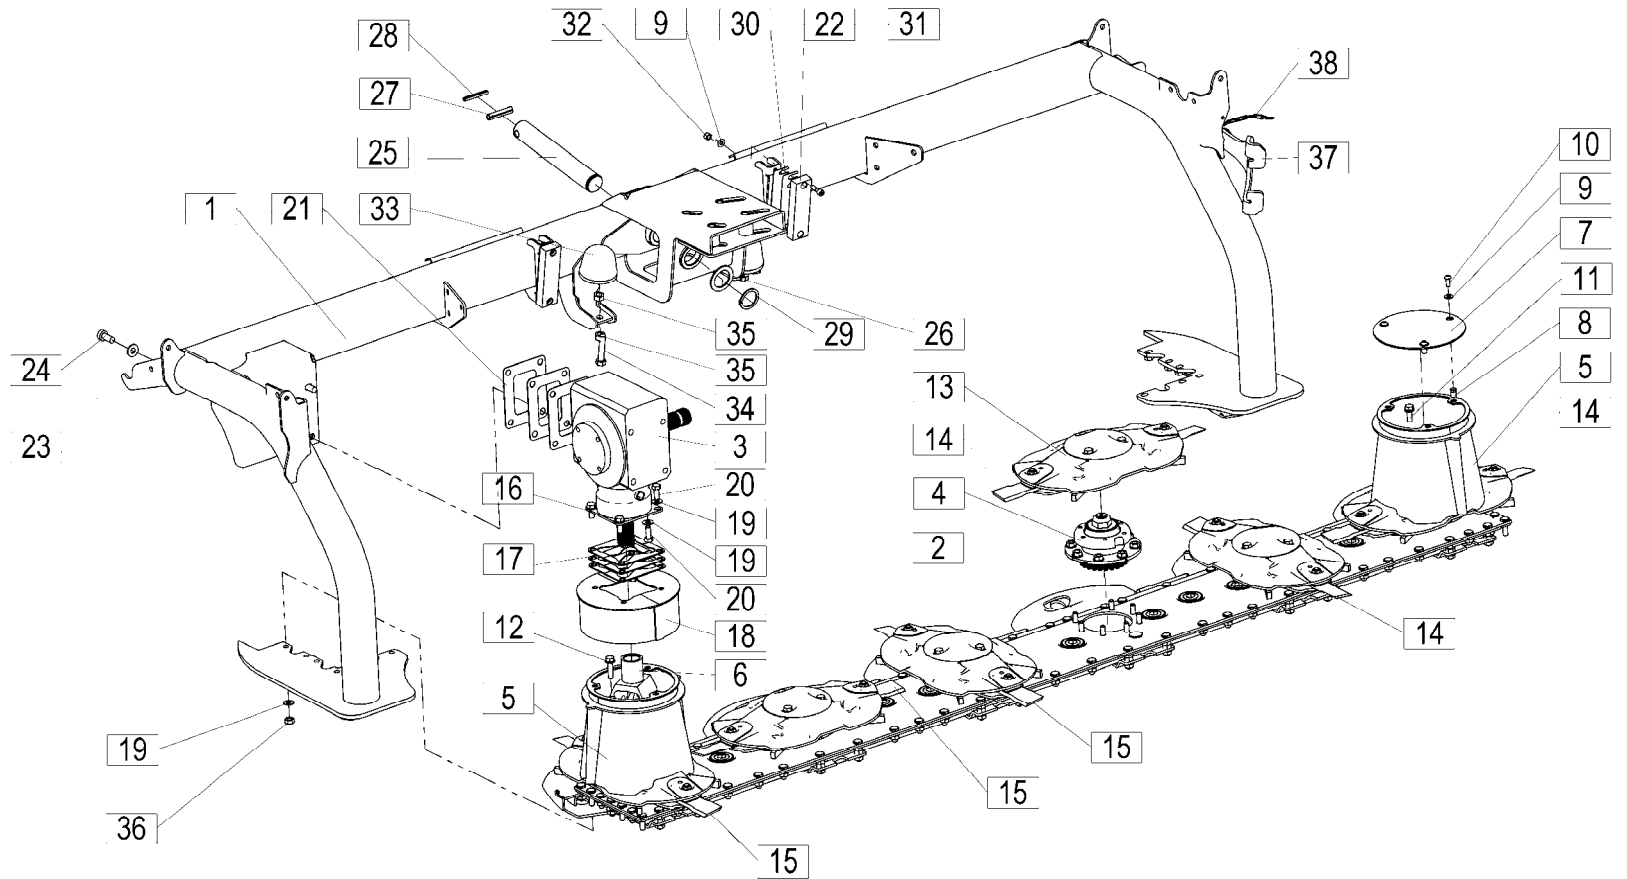

158449609

764.50.000.0 (DIN)
764.51.000.0 (ISO)

1000 min⁻¹

OPTICUT 260 F = +011

KARDAN.112.0
Ident: 150676806
KARDAN.112.0
GELENKWELLE.112.0
P.T.O. SHAFT.112.0
Ident: 150676806
OPTICUT 260 F = +011

KARDAN.115.0
Ident: 150683004

KARDAN.115.0
GELENKWELLE.115.0
P.T.O. SHAFT.115.0

Ident: 150683004
OPTICUT 260 F = +011

KARDAN.118.0
Ident: 150697909

KARDAN.118.0
GELENKWELLE.118.0
P.T.O. SHAFT.118.0

Ident: 150697909
OPTICUT 260 F = +011