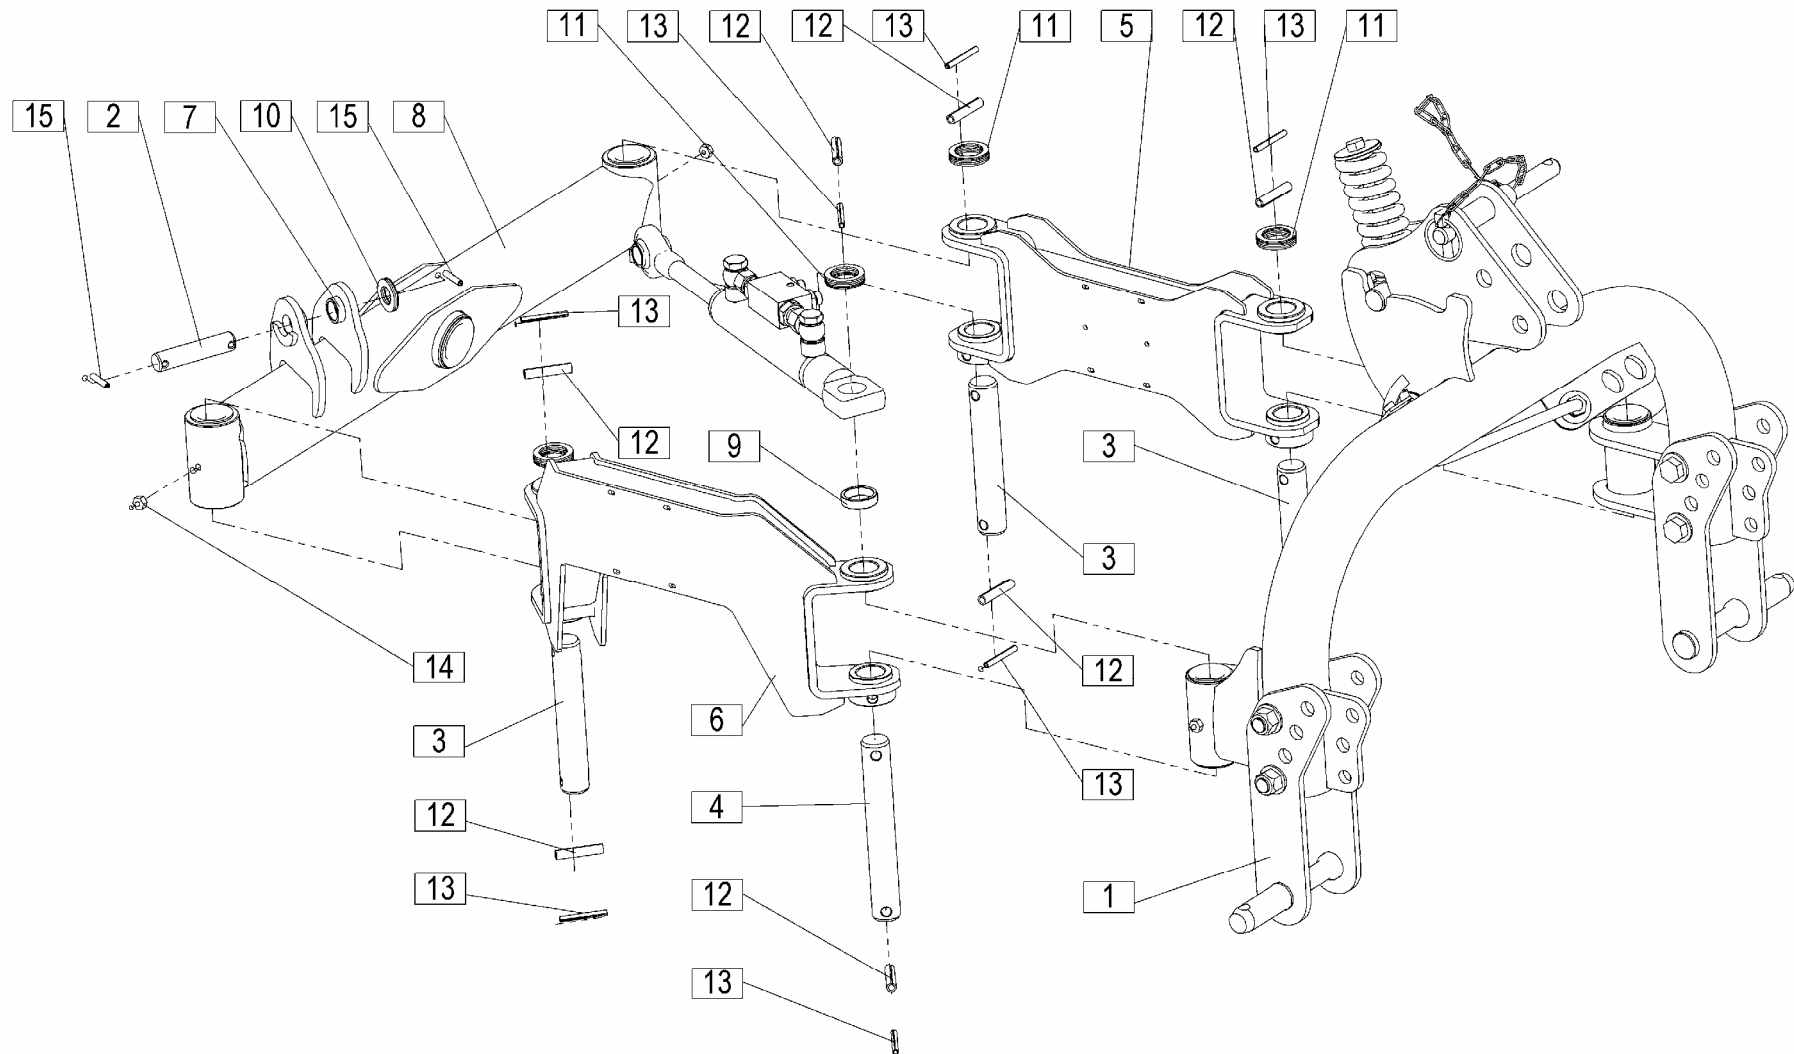

158449609

764.50.000.0 (DIN)
764.51.000.0 (ISO)

1000 min⁻¹

OPTICUT 260 F = +011

KARDAN.112.0
Ident: 150676806
KARDAN.112.0
GELENKWELLE.112.0
P.T.O. SHAFT.112.0
Ident: 150676806
OPTICUT 260 F = +011

KARDAN.115.0
Ident: 150683004

KARDAN.115.0
GELENKWELLE.115.0
P.T.O. SHAFT.115.0

Ident: 150683004
OPTICUT 260 F = +011

KARDAN.118.0
Ident: 150697909

KARDAN.118.0
GELENKWELLE.118.0
P.T.O. SHAFT.118.0

Ident: 150697909
OPTICUT 260 F = +011