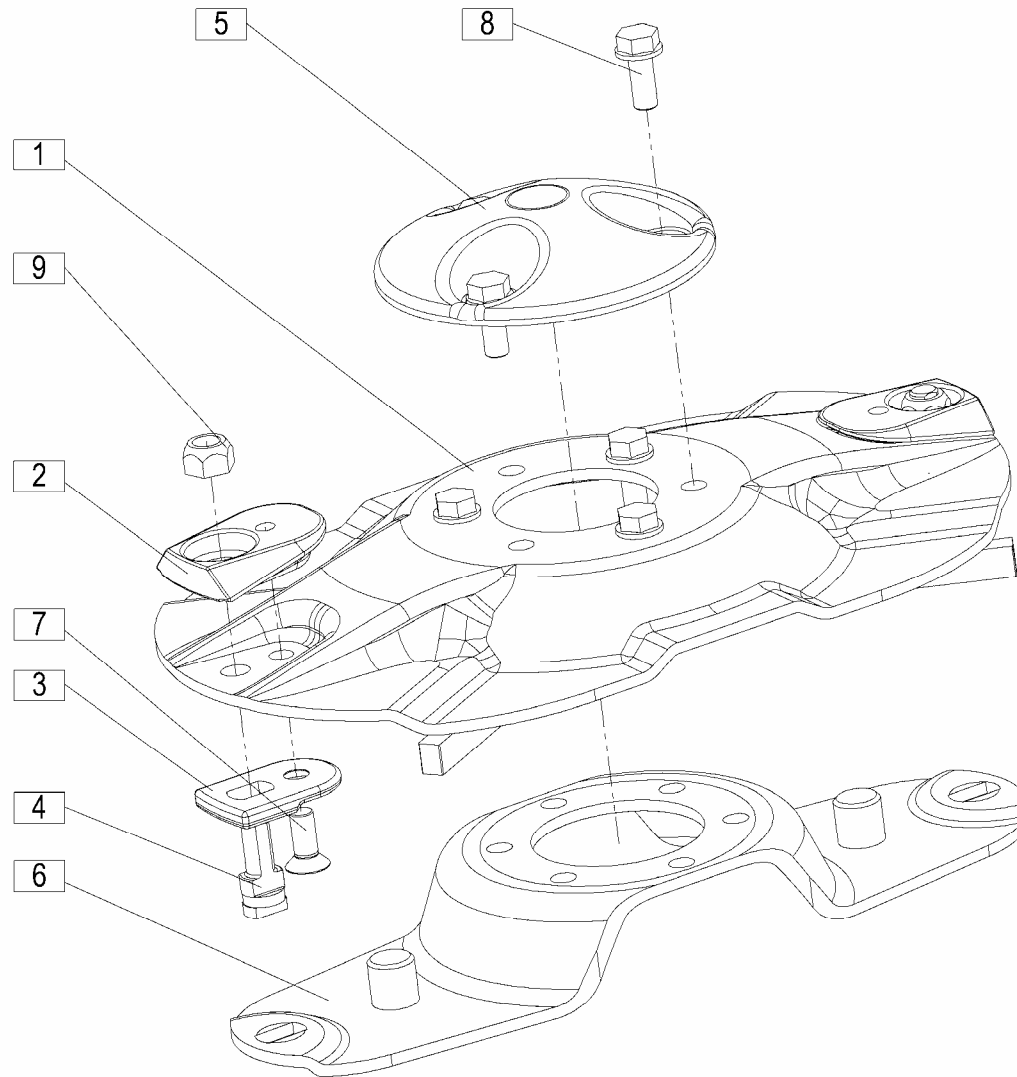

158449609

764.50.000.0 (DIN)
764.51.000.0 (ISO)

1000 min⁻¹

OPTICUT 260 F = +011

KARDAN.112.0
Ident: 150676806
KARDAN.112.0
GELENKWELLE.112.0
P.T.O. SHAFT.112.0
Ident: 150676806
OPTICUT 260 F = +011

KARDAN.115.0
Ident: 150683004

KARDAN.115.0
GELENKWELLE.115.0
P.T.O. SHAFT.115.0

Ident: 150683004
OPTICUT 260 F = +011

KARDAN.118.0
Ident: 150697909

KARDAN.118.0
GELENKWELLE.118.0
P.T.O. SHAFT.118.0

Ident: 150697909
OPTICUT 260 F = +011