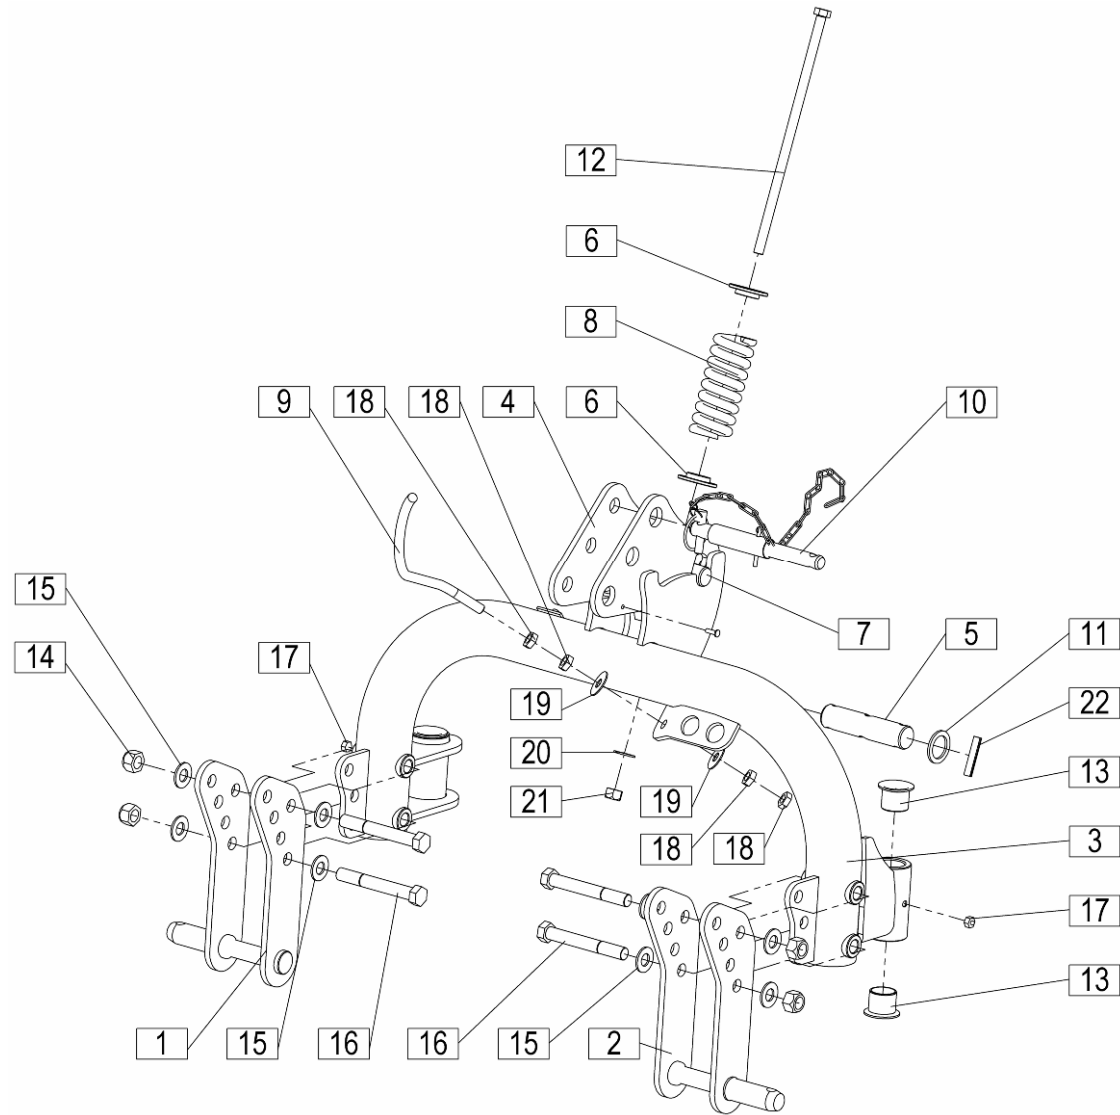

158449609

764.50.000.0 (DIN)
764.51.000.0 (ISO)

1000 min⁻¹

OPTICUT 260 F = +011

KARDAN.112.0
Ident: 150676806
KARDAN.112.0
GELENKWELLE.112.0
P.T.O. SHAFT.112.0
Ident: 150676806
OPTICUT 260 F = +011

KARDAN.115.0
Ident: 150683004

KARDAN.115.0
GELENKWELLE.115.0
P.T.O. SHAFT.115.0

Ident: 150683004
OPTICUT 260 F = +011

KARDAN.118.0
Ident: 150697909

KARDAN.118.0
GELENKWELLE.118.0
P.T.O. SHAFT.118.0

Ident: 150697909
OPTICUT 260 F = +011