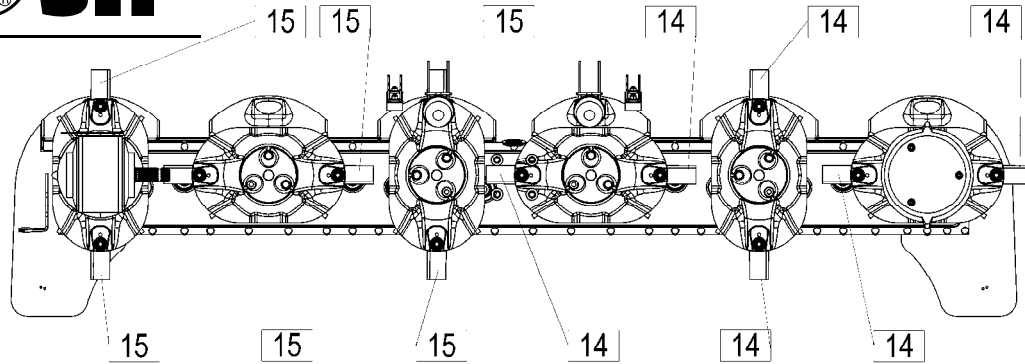

158449609

764.50.000.0 (DIN)
764.51.000.0 (ISO)

1000 min⁻¹

OPTICUT 260 F = +011

KARDAN.112.0
Ident: 150676806
KARDAN.112.0
GELENKWELLE.112.0
P.T.O. SHAFT.112.0
Ident: 150676806
OPTICUT 260 F = +011

KARDAN.115.0
Ident: 150683004

KARDAN.115.0
GELENKWELLE.115.0
P.T.O. SHAFT.115.0

Ident: 150683004
OPTICUT 260 F = +011

KARDAN.118.0
Ident: 150697909

KARDAN.118.0
GELENKWELLE.118.0
P.T.O. SHAFT.118.0

Ident: 150697909
OPTICUT 260 F = +011