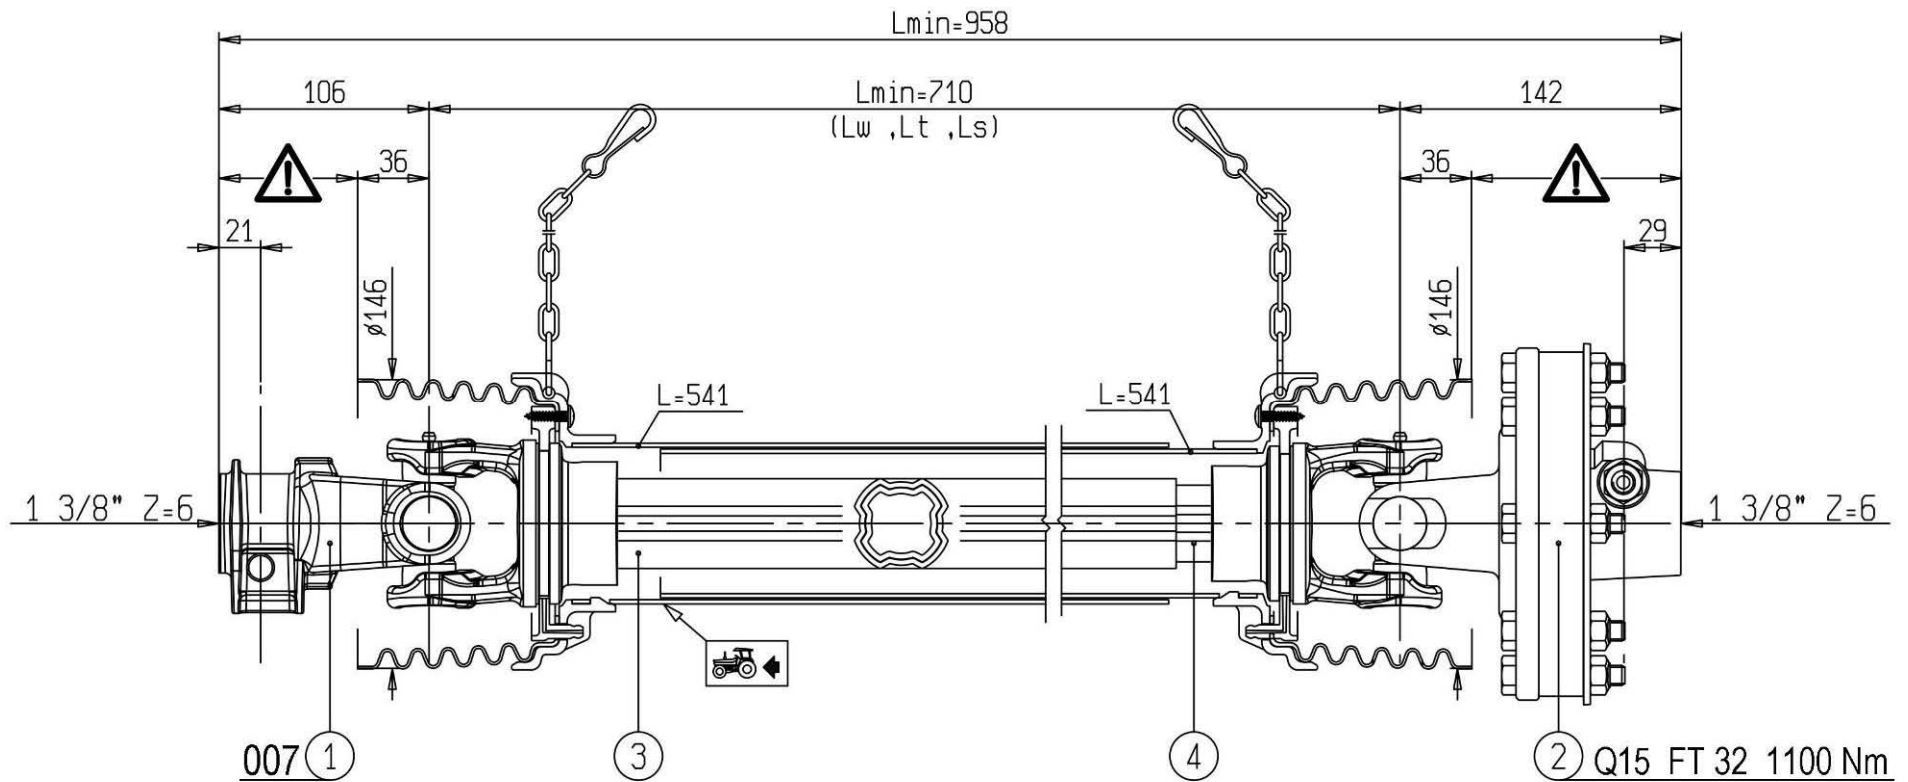

158449609

764.50.000.0 (DIN)
764.51.000.0 (ISO)

1000 min⁻¹

OPTICUT 260 F = +011

KARDAN.112.0
Ident: 150676806
KARDAN.112.0
GELENKWELLE.112.0
P.T.O. SHAFT.112.0
Ident: 150676806
OPTICUT 260 F = +011

KARDAN.115.0
Ident: 150683004

KARDAN.115.0
GELENKWELLE.115.0
P.T.O. SHAFT.115.0

Ident: 150683004
OPTICUT 260 F = +011

KARDAN.118.0
Ident: 150697909

KARDAN.118.0
GELENKWELLE.118.0
P.T.O. SHAFT.118.0

Ident: 150697909
OPTICUT 260 F = +011