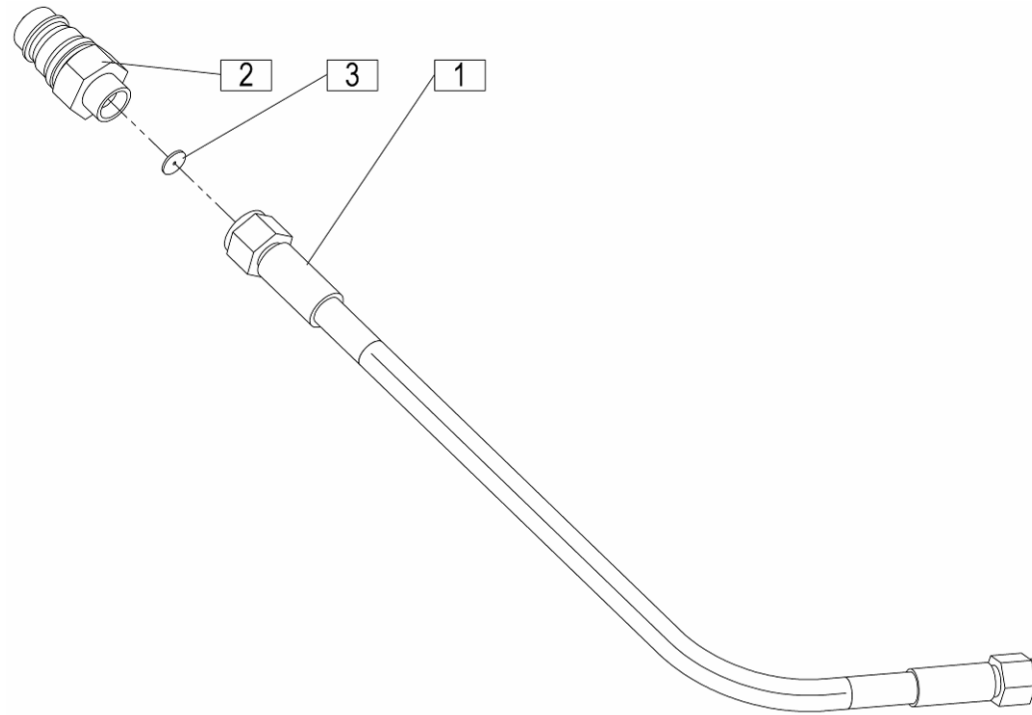

158449609

764.50.000.0 (DIN)
764.51.000.0 (ISO)

1000 min⁻¹

OPTICUT 260 F = +011

KARDAN.112.0
Ident: 150676806
KARDAN.112.0
GELENKWELLE.112.0
P.T.O. SHAFT.112.0
Ident: 150676806
OPTICUT 260 F = +011

KARDAN.115.0
Ident: 150683004

KARDAN.115.0
GELENKWELLE.115.0
P.T.O. SHAFT.115.0

Ident: 150683004
OPTICUT 260 F = +011

KARDAN.118.0
Ident: 150697909

KARDAN.118.0
GELENKWELLE.118.0
P.T.O. SHAFT.118.0

Ident: 150697909
OPTICUT 260 F = +011