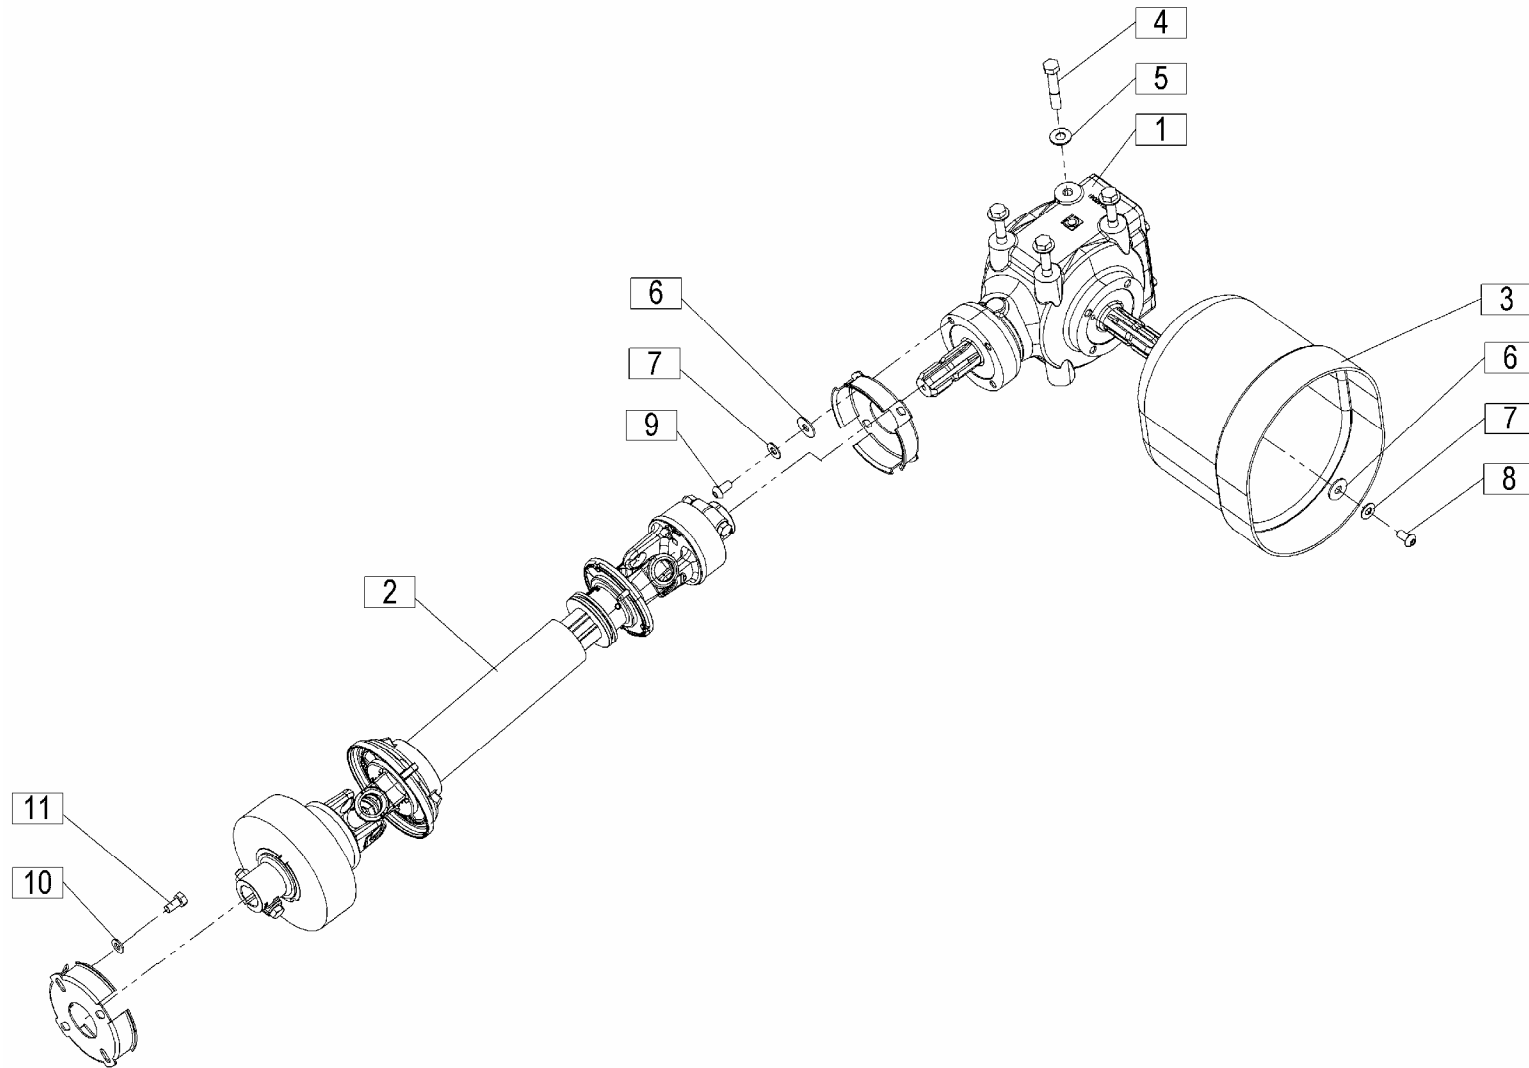

158449609

764.50.000.0 (DIN)
764.51.000.0 (ISO)

1000 min⁻¹

OPTICUT 260 F = +011

KARDAN.112.0
Ident: 150676806
KARDAN.112.0
GELENKWELLE.112.0
P.T.O. SHAFT.112.0
Ident: 150676806
OPTICUT 260 F = +011

KARDAN.115.0
Ident: 150683004

KARDAN.115.0
GELENKWELLE.115.0
P.T.O. SHAFT.115.0

Ident: 150683004
OPTICUT 260 F = +011

KARDAN.118.0
Ident: 150697909

KARDAN.118.0
GELENKWELLE.118.0
P.T.O. SHAFT.118.0

Ident: 150697909
OPTICUT 260 F = +011