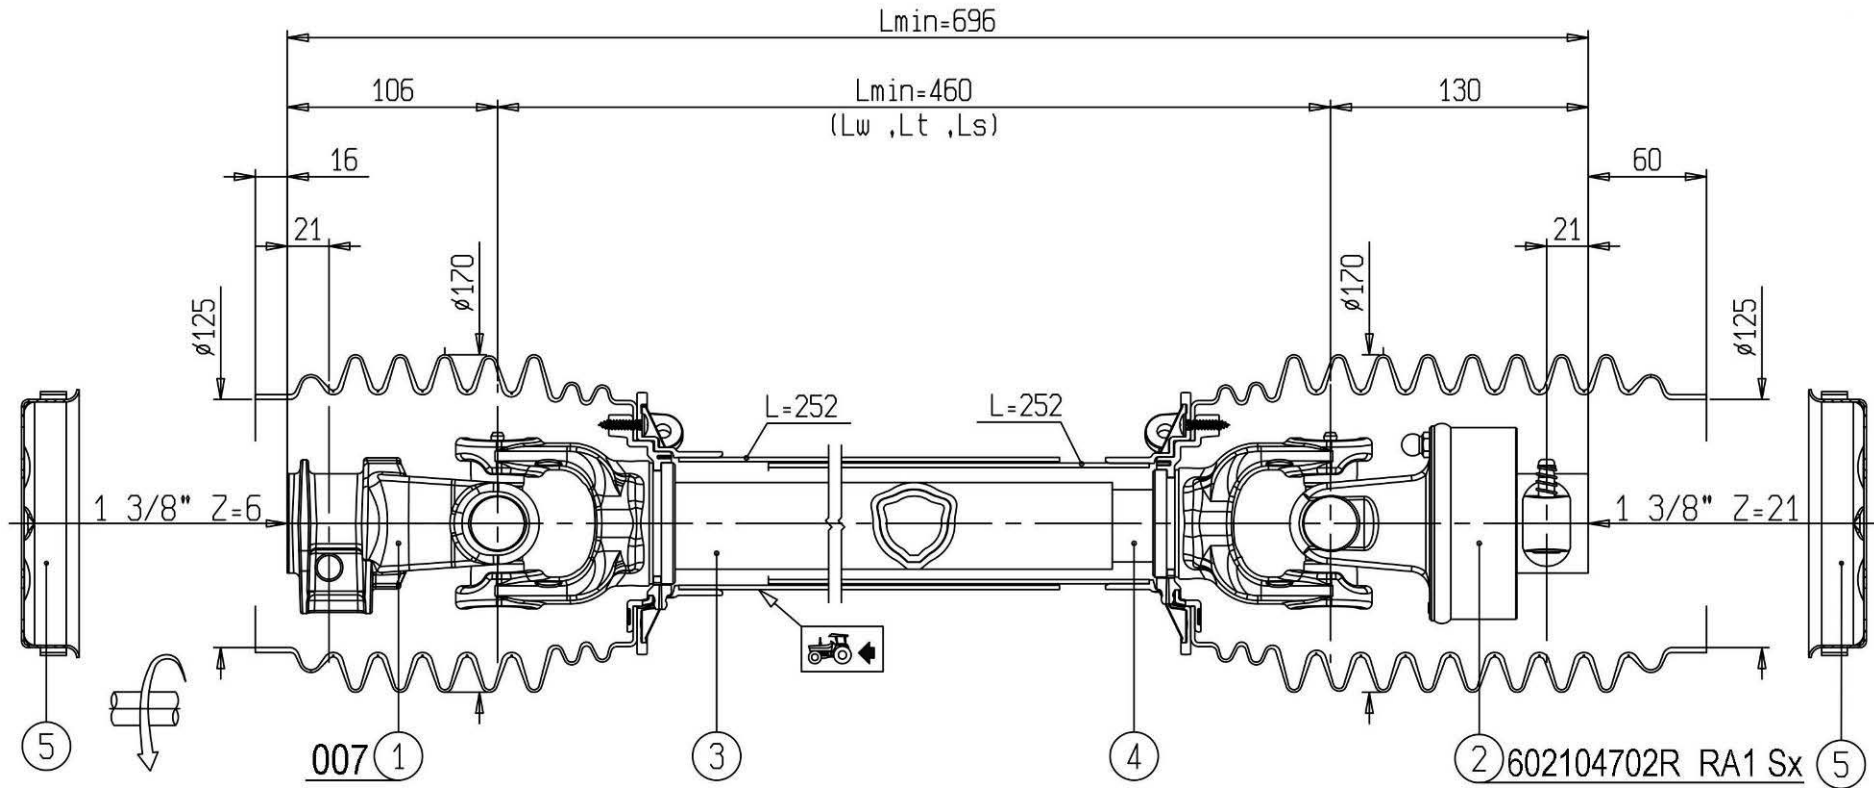

158449609

764.50.000.0 (DIN)
764.51.000.0 (ISO)

1000 min⁻¹

OPTICUT 260 F = +011

KARDAN.112.0
Ident: 150676806
KARDAN.112.0
GELENKWELLE.112.0
P.T.O. SHAFT.112.0
Ident: 150676806
OPTICUT 260 F = +011

KARDAN.115.0
Ident: 150683004

KARDAN.115.0
GELENKWELLE.115.0
P.T.O. SHAFT.115.0

Ident: 150683004
OPTICUT 260 F = +011

KARDAN.118.0
Ident: 150697909

KARDAN.118.0
GELENKWELLE.118.0
P.T.O. SHAFT.118.0

Ident: 150697909
OPTICUT 260 F = +011