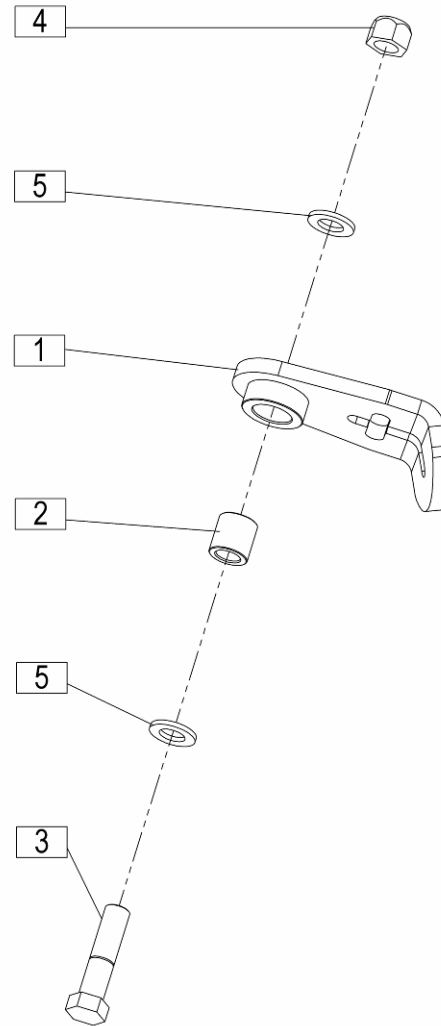

**Seznam nadomestnih delov
Spisak rezervnih delov**

**Spare parts list
Ersatzteilliste**

SIP

OPTICUT 260F

**diskasti rotacijski kosilnik
diskasta rotaciona kosačica**

**rotary disc mower
scheibenmähwerke**

158449609

764.50.000.0 (DIN)
764.51.000.0 (ISO)

1000 min⁻¹

OPTICUT 260 F = +011

KARDAN.112.0
Ident: 150676806
KARDAN.112.0
GELENKWELLE.112.0
P.T.O. SHAFT.112.0
Ident: 150676806
OPTICUT 260 F = +011

KARDAN.115.0
Ident: 150683004

KARDAN.115.0
GELENKWELLE.115.0
P.T.O. SHAFT.115.0

Ident: 150683004
OPTICUT 260 F = +011

KARDAN.118.0
Ident: 150697909

KARDAN.118.0
GELENKWELLE.118.0
P.T.O. SHAFT.118.0

Ident: 150697909
OPTICUT 260 F = +011