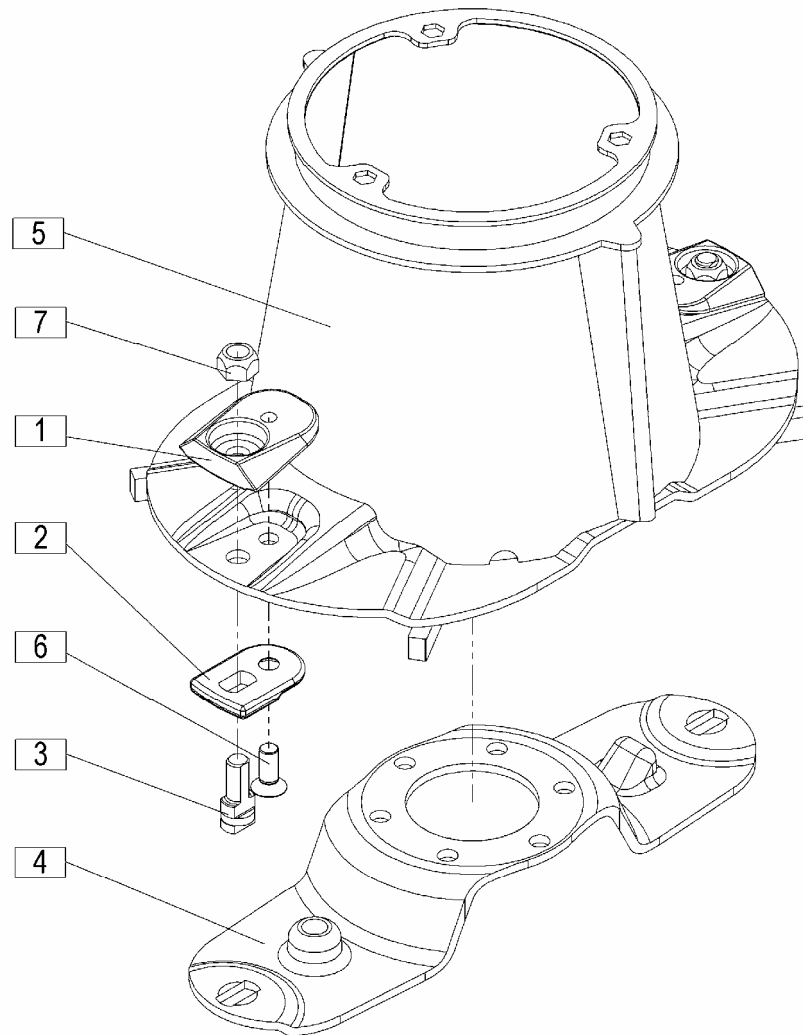

158449609

764.50.000.0 (DIN)
764.51.000.0 (ISO)

1000 min⁻¹

OPTICUT 260 F = +011

KARDAN.112.0
Ident: 150676806
KARDAN.112.0
GELENKWELLE.112.0
P.T.O. SHAFT.112.0
Ident: 150676806
OPTICUT 260 F = +011

KARDAN.115.0
Ident: 150683004