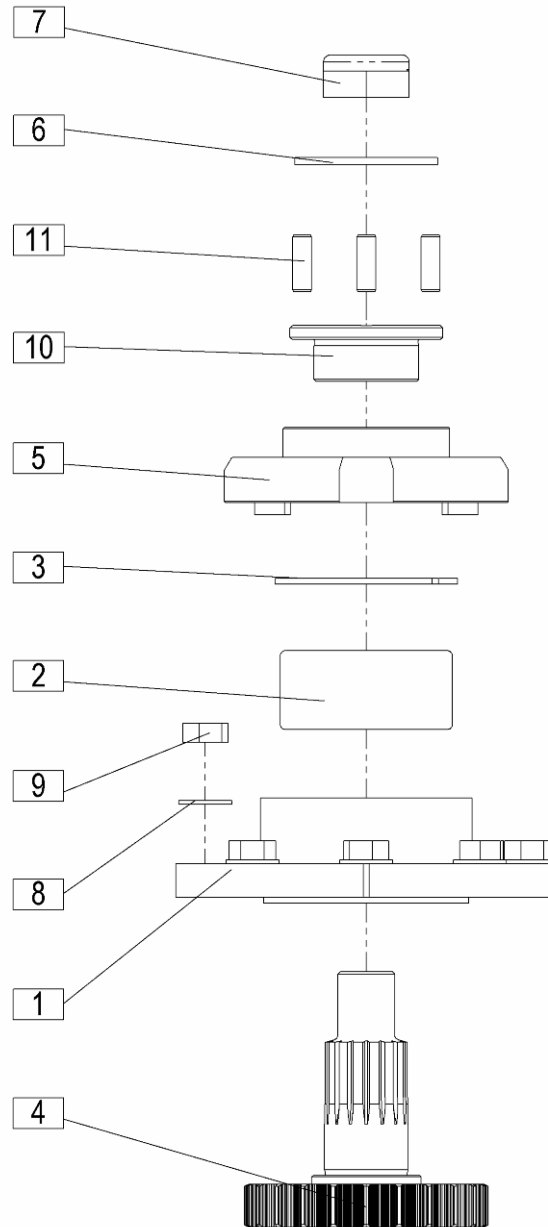

158449609

764.50.000.0 (DIN)
764.51.000.0 (ISO)

1000 min⁻¹

OPTICUT 260 F = +011

KARDAN.112.0
Ident: 150676806
KARDAN.112.0
GELENKWELLE.112.0
P.T.O. SHAFT.112.0
Ident: 150676806
OPTICUT 260 F = +011

KARDAN.115.0
Ident: 150683004

KARDAN.115.0
GELENKWELLE.115.0
P.T.O. SHAFT.115.0

Ident: 150683004
OPTICUT 260 F = +011

KARDAN.118.0
Ident: 150697909

KARDAN.118.0
GELENKWELLE.118.0
P.T.O. SHAFT.118.0

Ident: 150697909
OPTICUT 260 F = +011