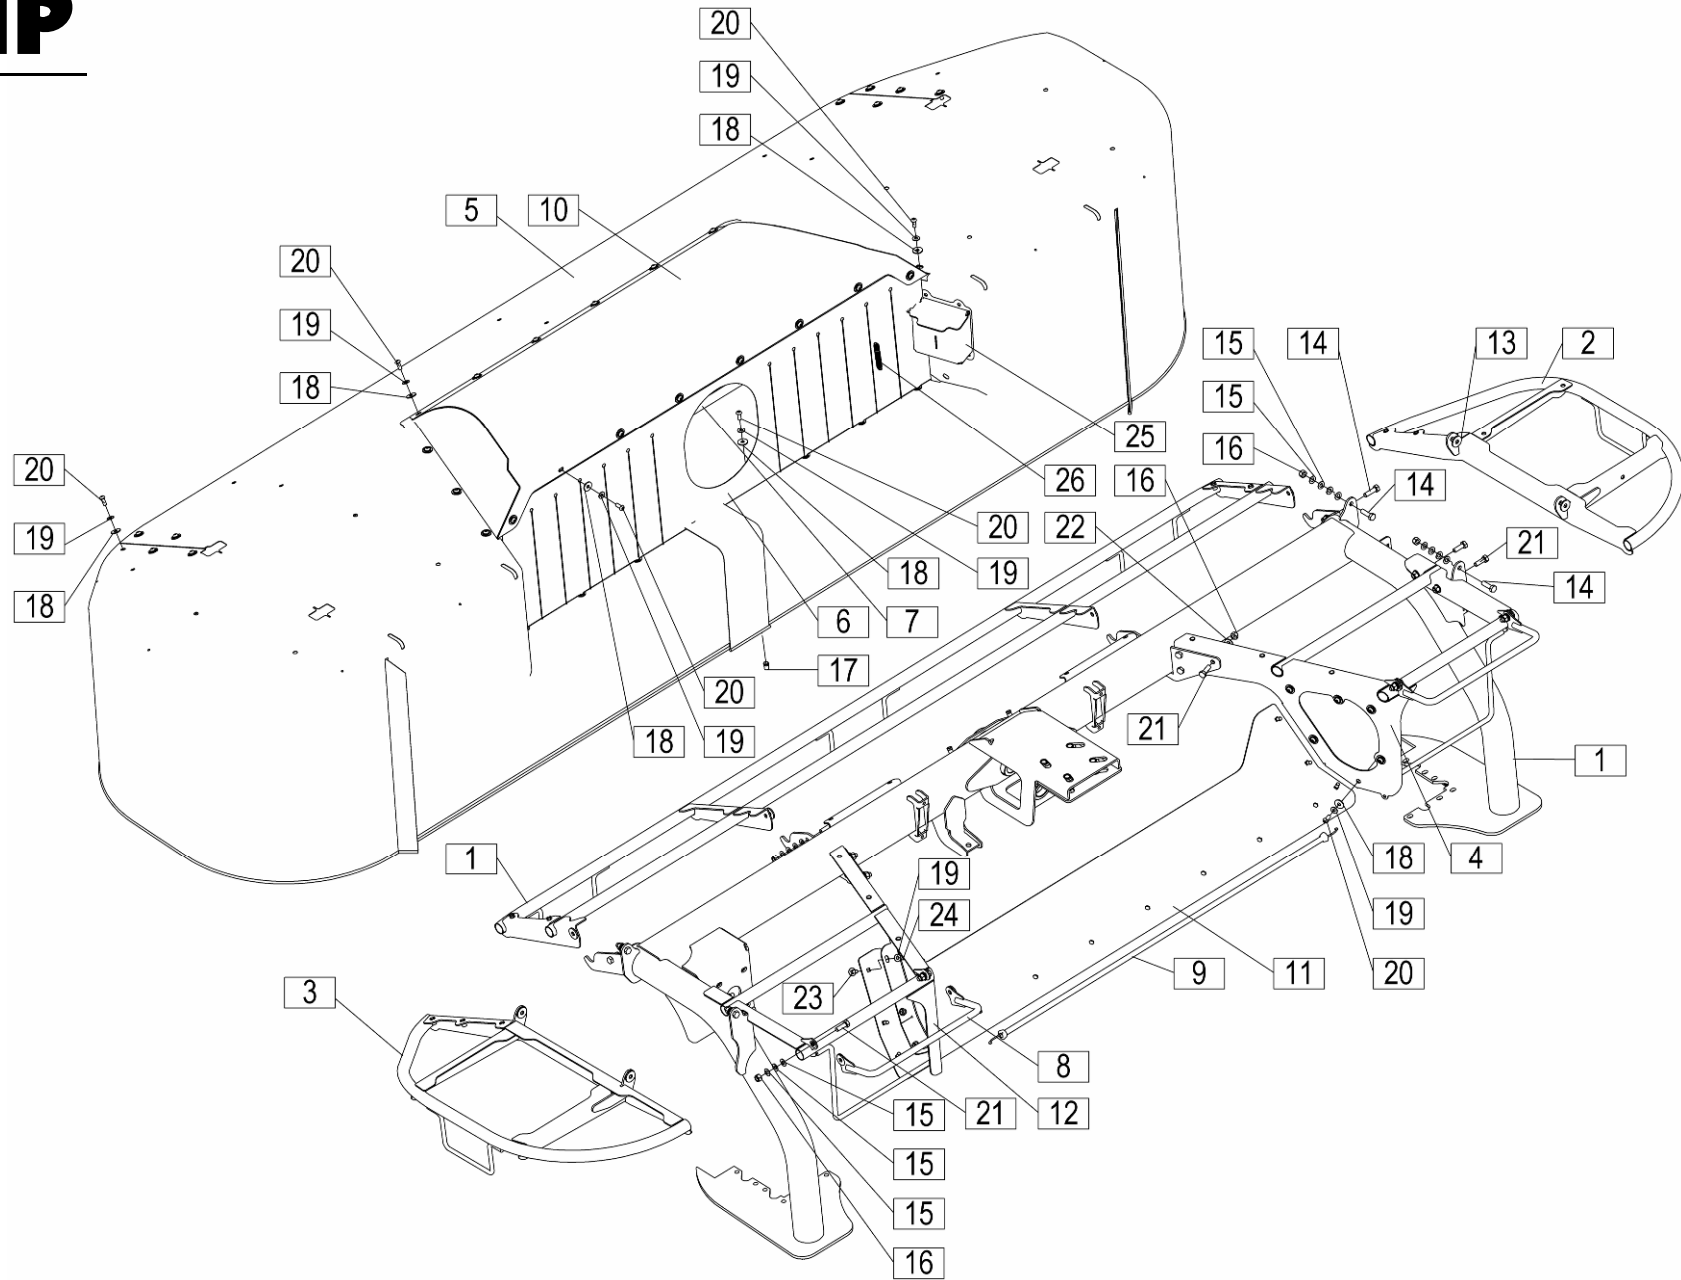

158449609

764.50.000.0 (DIN)
764.51.000.0 (ISO)

1000 min⁻¹

OPTICUT 260 F = +011

KARDAN.112.0
Ident: 150676806
KARDAN.112.0
GELENKWELLE.112.0
P.T.O. SHAFT.112.0
Ident: 150676806
OPTICUT 260 F = +011

KARDAN.115.0
Ident: 150683004

KARDAN.115.0
GELENKWELLE.115.0
P.T.O. SHAFT.115.0

Ident: 150683004
OPTICUT 260 F = +011

KARDAN.118.0
Ident: 150697909

KARDAN.118.0
GELENKWELLE.118.0
P.T.O. SHAFT.118.0

Ident: 150697909
OPTICUT 260 F = +011