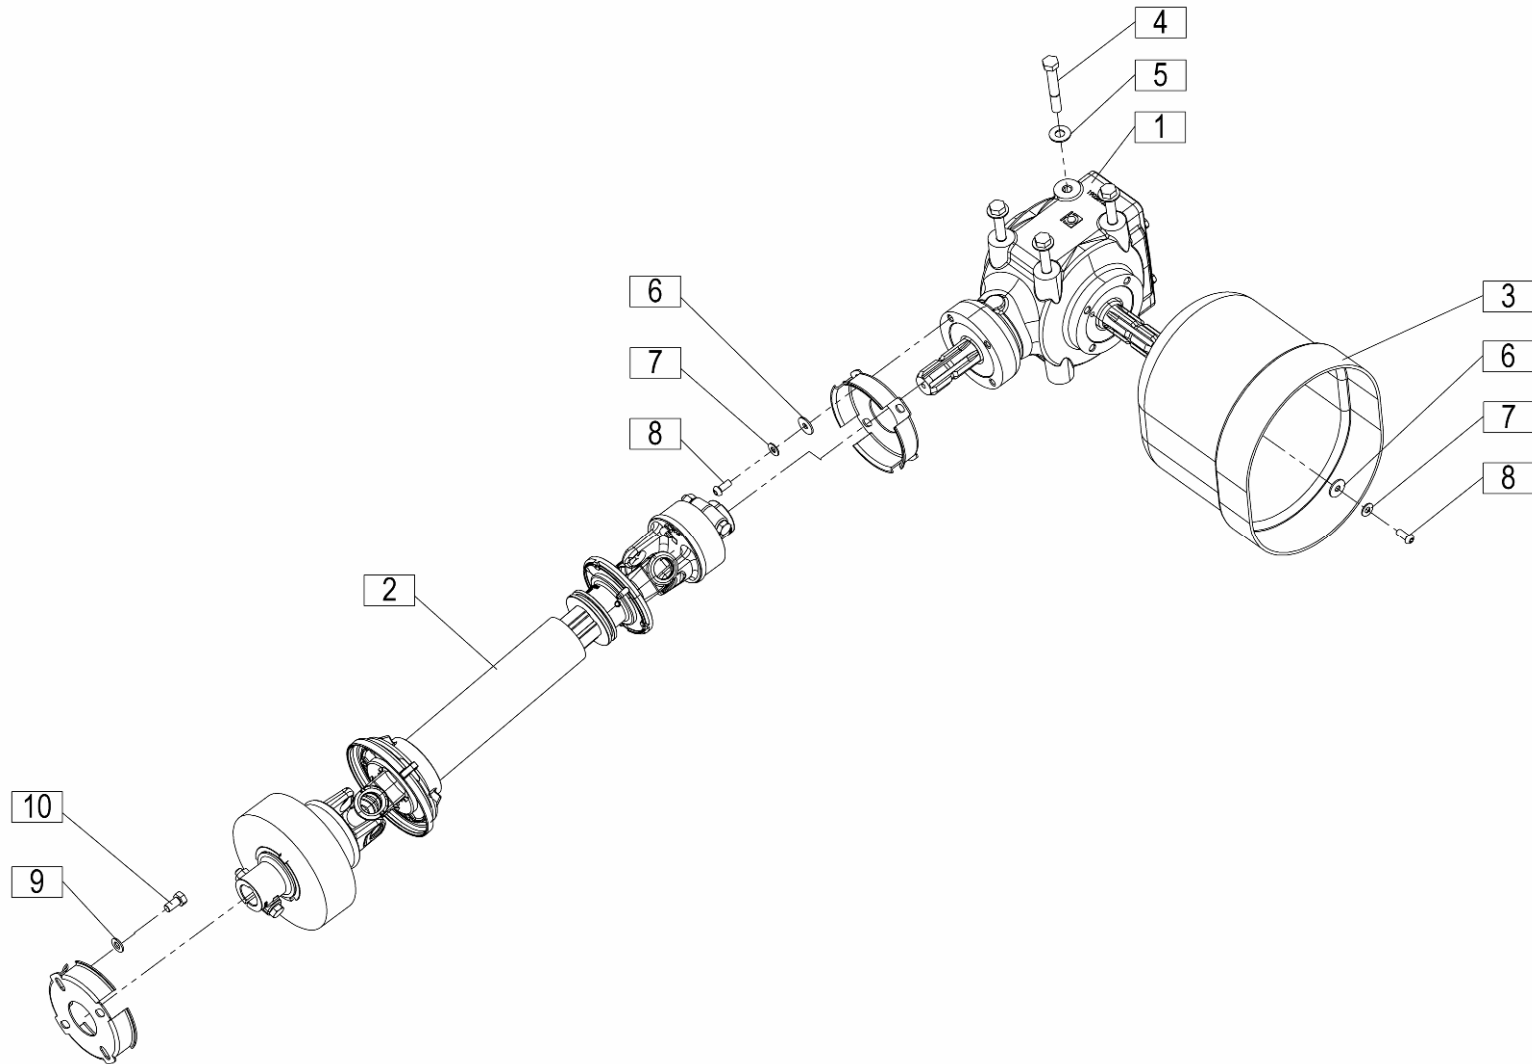

158449609

764.50.000.0 (DIN)
764.51.000.0 (ISO)

1000 min⁻¹

OPTICUT 260 F = +011

KARDAN.112.0
Ident: 150676806
KARDAN.112.0
GELENKWELLE.112.0
P.T.O. SHAFT.112.0
Ident: 150676806
OPTICUT 260 F = +011

KARDAN.115.0
Ident: 150683004

KARDAN.115.0
GELENKWELLE.115.0
P.T.O. SHAFT.115.0

Ident: 150683004
OPTICUT 260 F = +011

KARDAN.118.0
Ident: 150697909

KARDAN.118.0
GELENKWELLE.118.0
P.T.O. SHAFT.118.0

Ident: 150697909
OPTICUT 260 F = +011