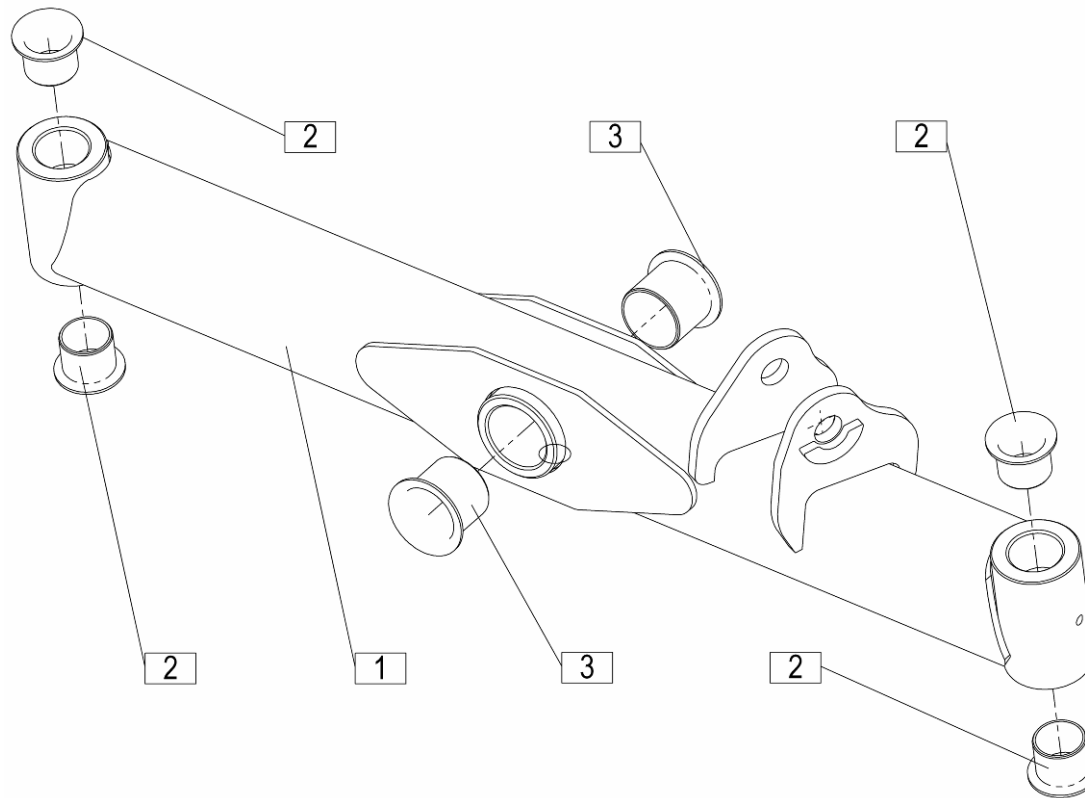

158449609

764.50.000.0 (DIN)
764.51.000.0 (ISO)

1000 min⁻¹

OPTICUT 260 F = +011

KARDAN.112.0
Ident: 150676806
KARDAN.112.0
GELENKWELLE.112.0
P.T.O. SHAFT.112.0
Ident: 150676806
OPTICUT 260 F = +011

KARDAN.115.0
Ident: 150683004

KARDAN.115.0
GELENKWELLE.115.0
P.T.O. SHAFT.115.0

Ident: 150683004
OPTICUT 260 F = +011

KARDAN.118.0
Ident: 150697909

KARDAN.118.0
GELENKWELLE.118.0
P.T.O. SHAFT.118.0

Ident: 150697909
OPTICUT 260 F = +011