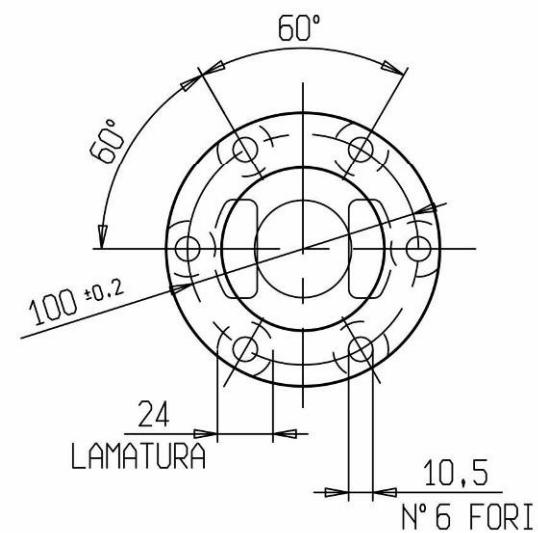

158449609

764.50.000.0 (DIN)
764.51.000.0 (ISO)

1000 min⁻¹

OPTICUT 260 F = +011

KARDAN.112.0
Ident: 150676806
KARDAN.112.0
GELENKWELLE.112.0
P.T.O. SHAFT.112.0
Ident: 150676806
OPTICUT 260 F = +011

KARDAN.115.0
Ident: 150683004

KARDAN.115.0
GELENKWELLE.115.0
P.T.O. SHAFT.115.0

Ident: 150683004
OPTICUT 260 F = +011

KARDAN.118.0
Ident: 150697909

KARDAN.118.0
GELENKWELLE.118.0
P.T.O. SHAFT.118.0

Ident: 150697909
OPTICUT 260 F = +011