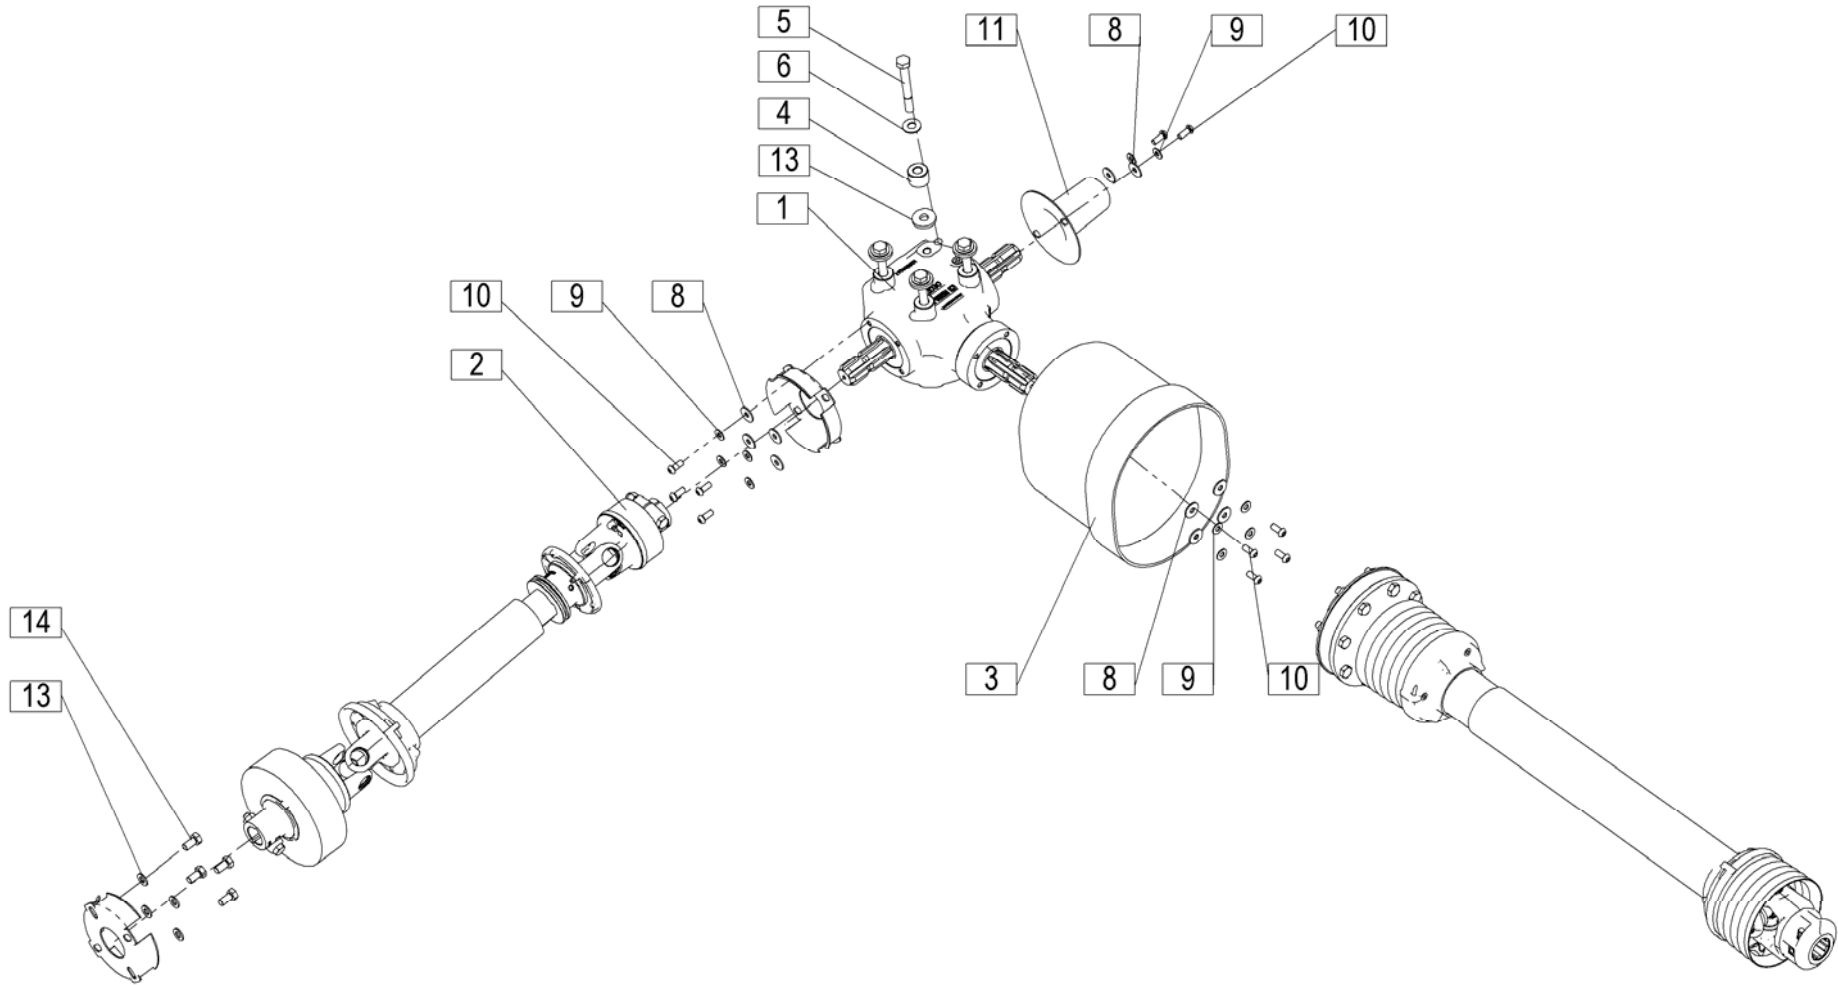

158449609

764.50.000.0 (DIN)
764.51.000.0 (ISO)

1000 min⁻¹

OPTICUT 260 F = +011

KARDAN.112.0
Ident: 150676806
KARDAN.112.0
GELENKWELLE.112.0
P.T.O. SHAFT.112.0
Ident: 150676806
OPTICUT 260 F = +011

KARDAN.115.0
Ident: 150683004

KARDAN.115.0
GELENKWELLE.115.0
P.T.O. SHAFT.115.0

Ident: 150683004
OPTICUT 260 F = +011

KARDAN.118.0
Ident: 150697909

KARDAN.118.0
GELENKWELLE.118.0
P.T.O. SHAFT.118.0

Ident: 150697909
OPTICUT 260 F = +011