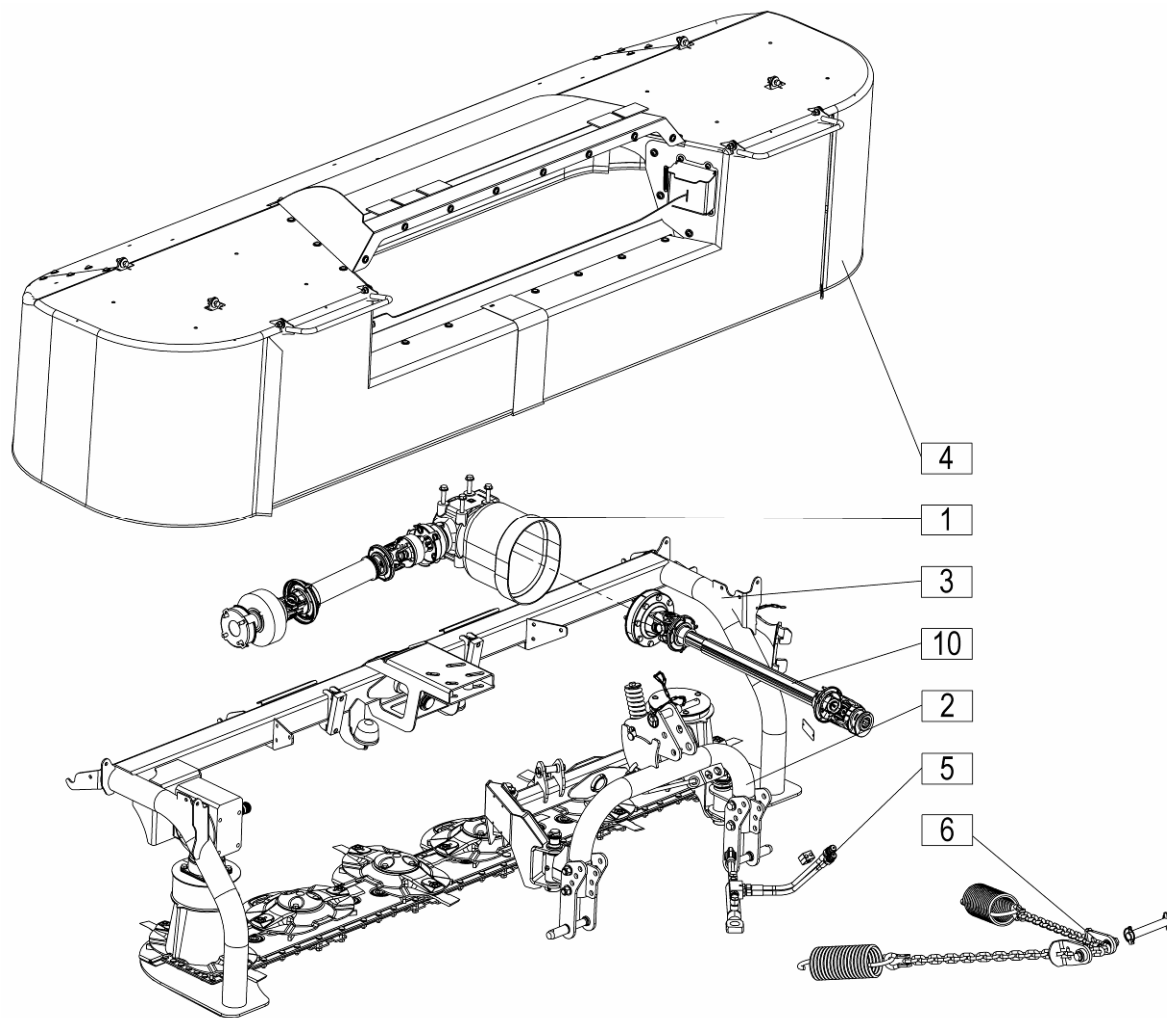

764.50.000.0 (DIN)
764.51.000.0 (ISO)

1000 min⁻¹

OPTICUT 260 F = +011