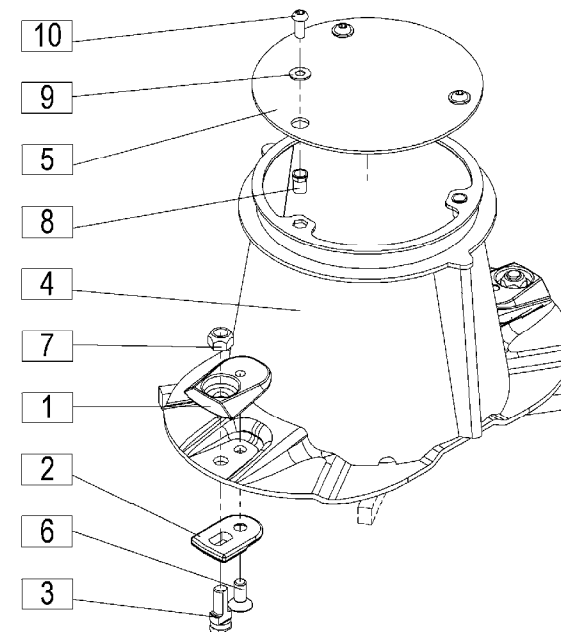

OPTICUT 260 F = +097

KARDAN.112.0
Ident: 150676806
KARDAN.112.0
GELENKWELLE.112.0
P.T.O. SHAFT.112.0
Ident: 150676806
ALBERO CARDANICO.112.0 ARBRE DE TRANSMISSION.112.0
OPTICUT 260 F = +097

KARDAN.115.0