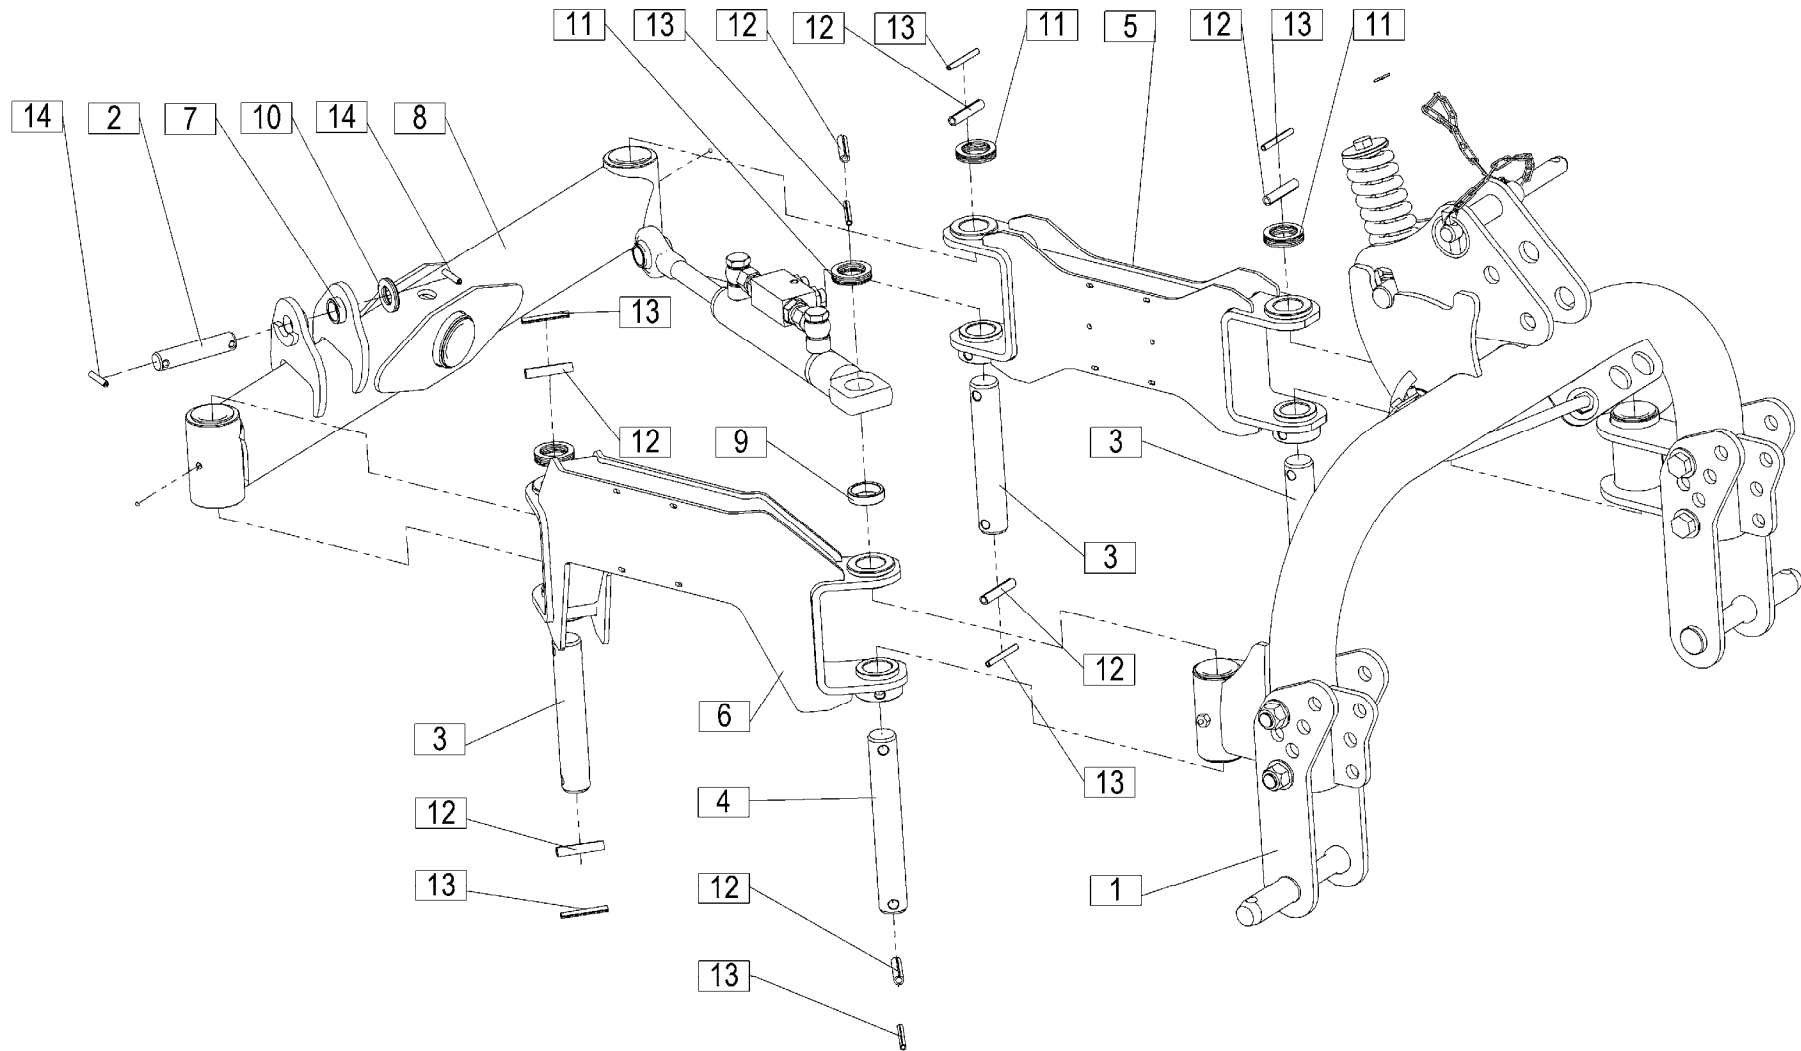

OPTICUT 260 F = +097

KARDAN.112.0
Ident: 150676806
KARDAN.112.0
GELENKWELLE.112.0
P.T.O. SHAFT.112.0
Ident: 150676806
ALBERO CARDANICO.112.0 ARBRE DE TRANSMISSION.112.0
OPTICUT 260 F = +097

KARDAN.115.0