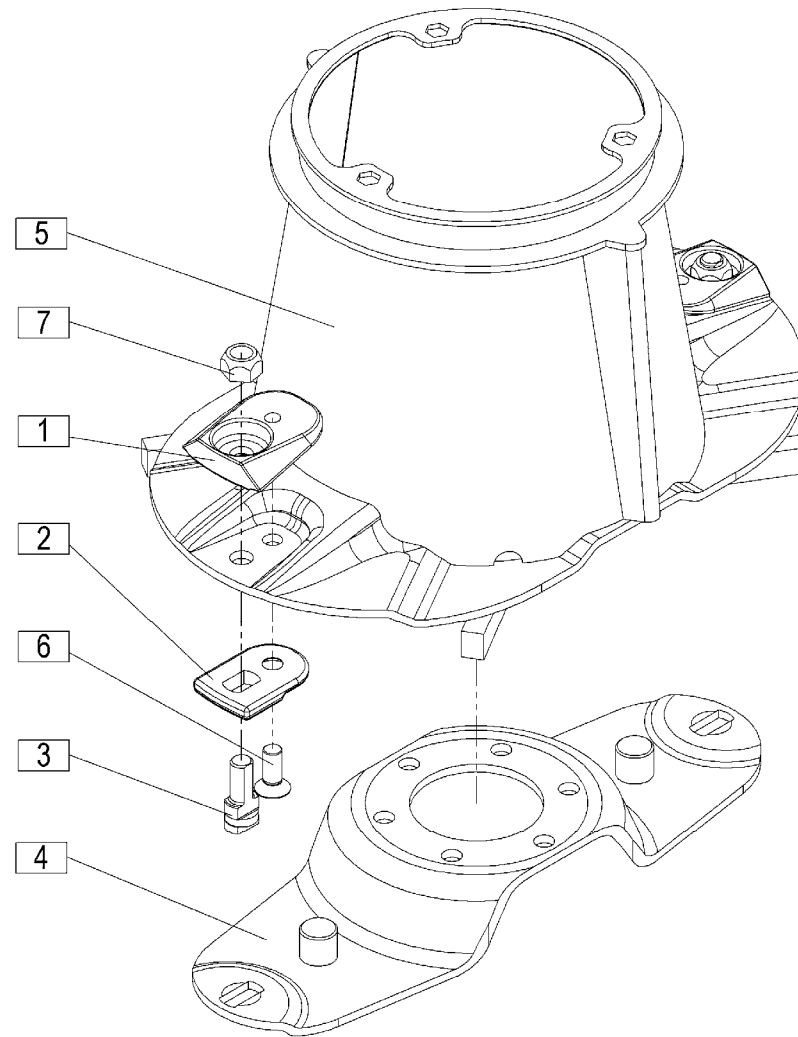

OPTICUT 260 F = +097

KARDAN.112.0
Ident: 150676806
KARDAN.112.0
GELENKWELLE.112.0
P.T.O. SHAFT.112.0
Ident: 150676806
ALBERO CARDANICO.112.0 ARBRE DE TRANSMISSION.112.0
OPTICUT 260 F = +097

KARDAN.115.0