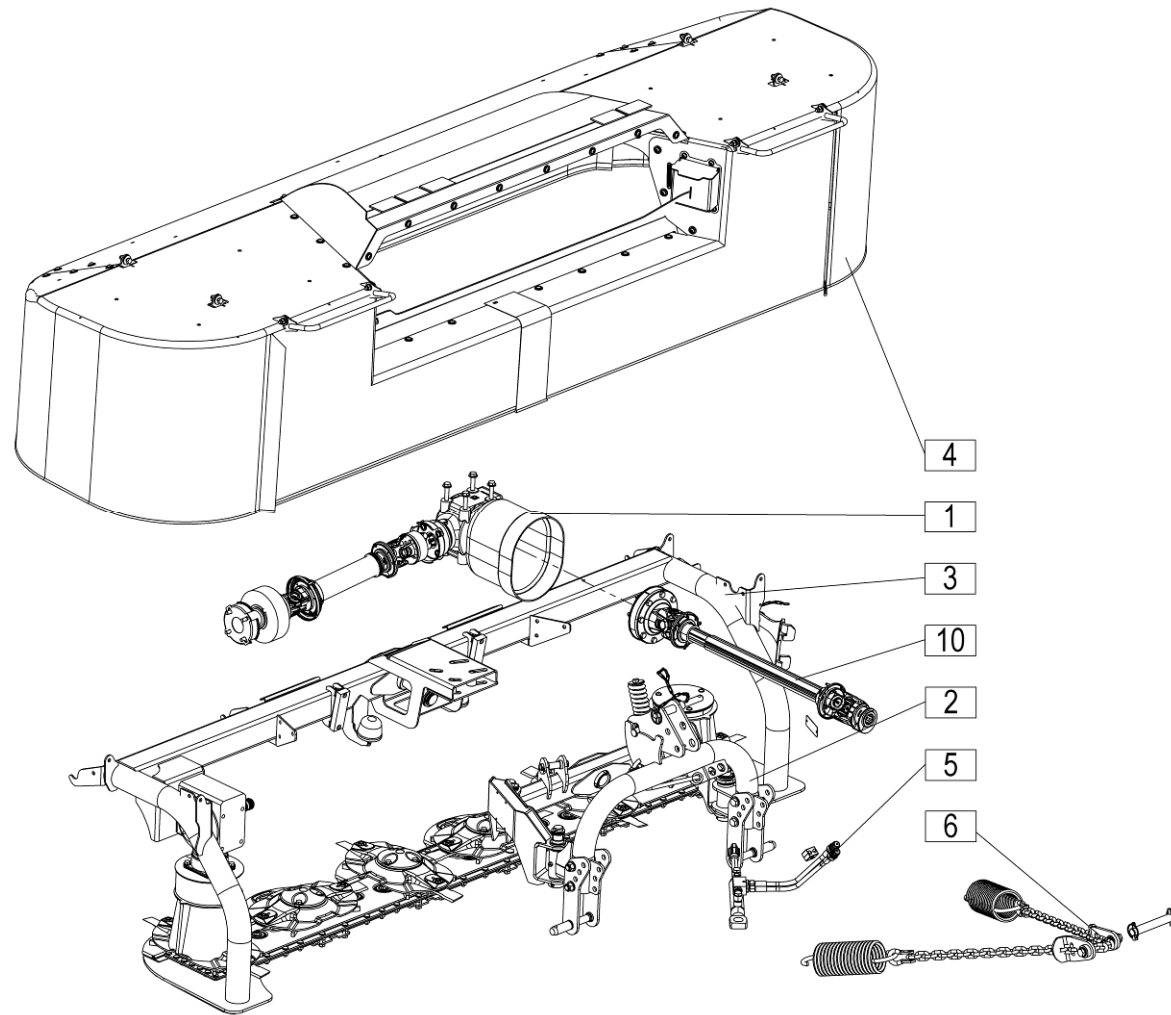

OPTICUT 260 F = +097

KARDAN.112.0
Ident: 150676806
KARDAN.112.0
GELENKWELLE.112.0
P.T.O. SHAFT.112.0
Ident: 150676806
ALBERO CARDANICO.112.0 ARBRE DE TRANSMISSION.112.0
OPTICUT 260 F = +097

KARDAN.115.0