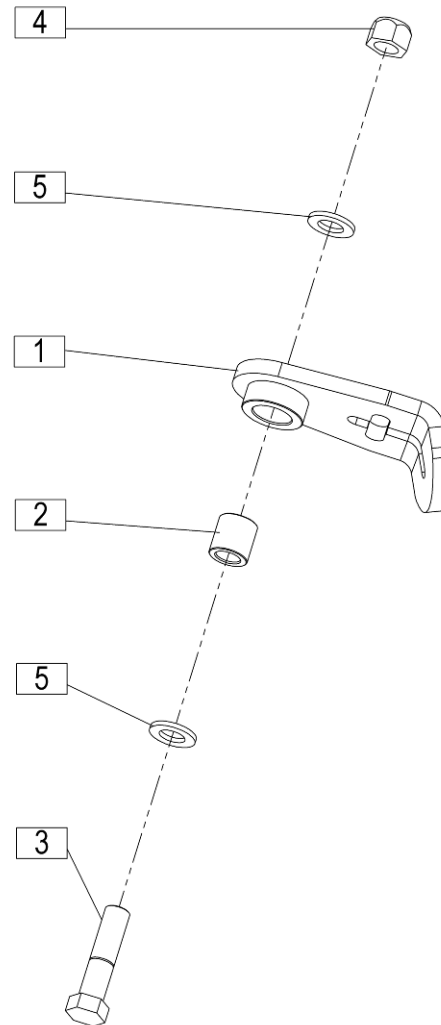

OPTICUT 260 F = +097

KARDAN.112.0
Ident: 150676806
KARDAN.112.0
GELENKWELLE.112.0
P.T.O. SHAFT.112.0
Ident: 150676806
ALBERO CARDANICO.112.0 ARBRE DE TRANSMISSION.112.0
OPTICUT 260 F = +097

KARDAN.115.0