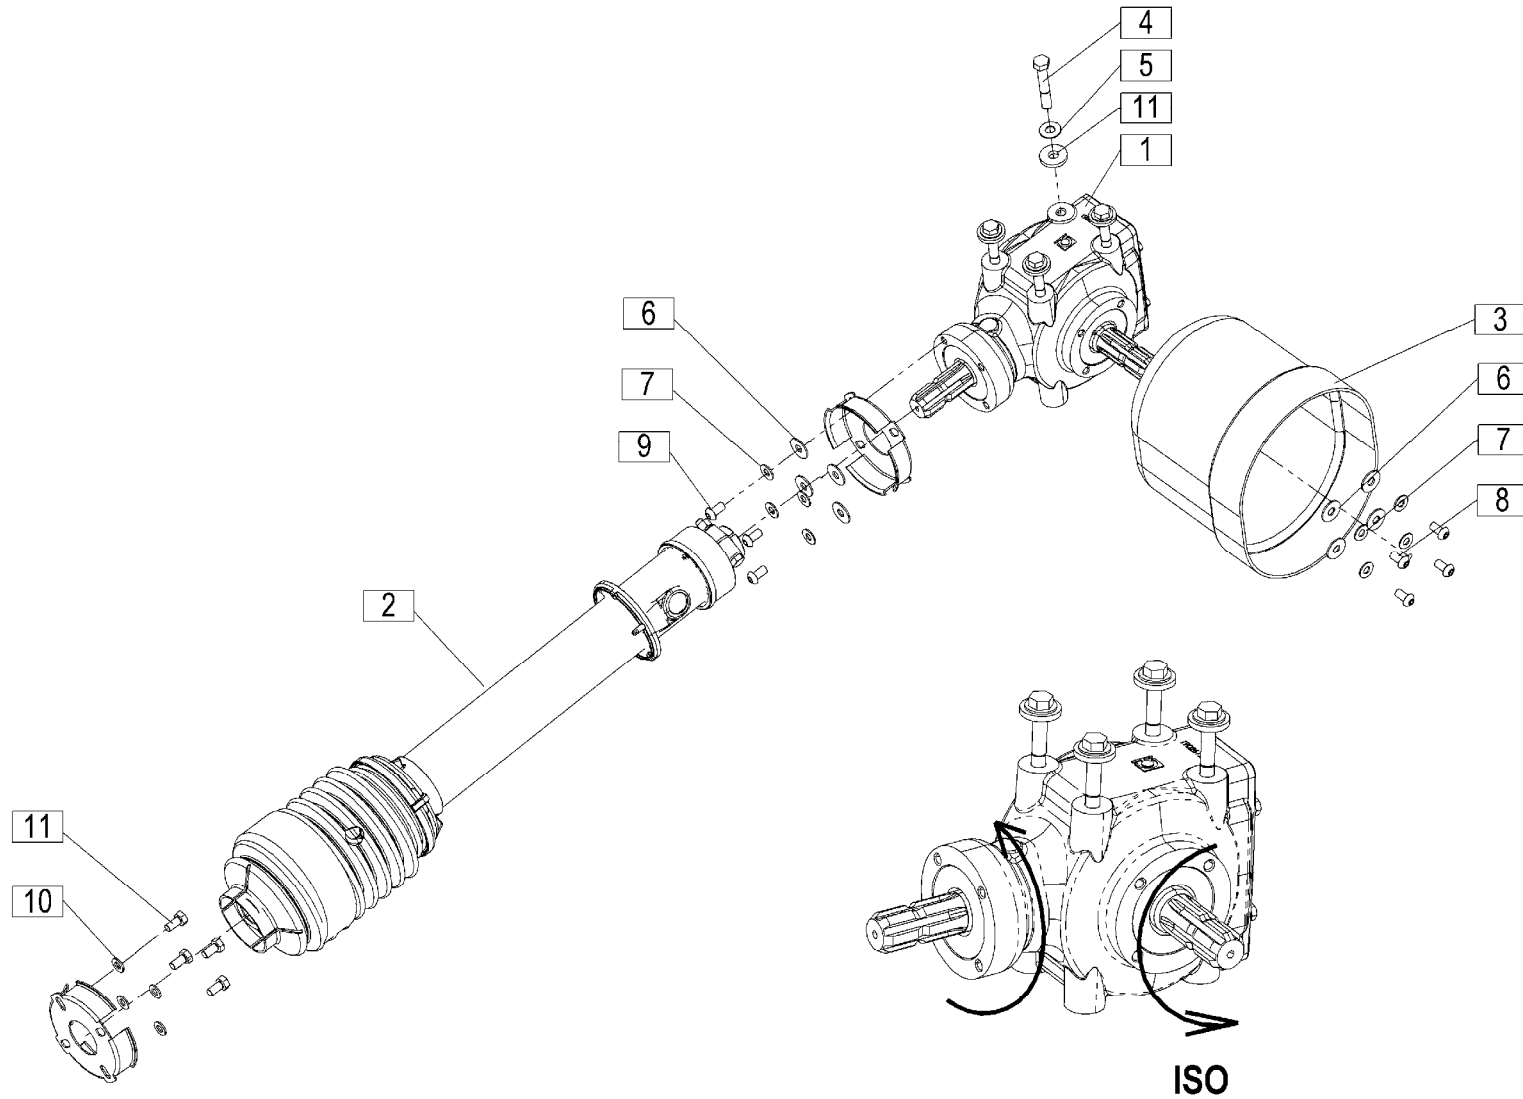

OPTICUT 260 F = +097

KARDAN.112.0
Ident: 150676806
KARDAN.112.0
GELENKWELLE.112.0
P.T.O. SHAFT.112.0
Ident: 150676806
ALBERO CARDANICO.112.0 ARBRE DE TRANSMISSION.112.0
OPTICUT 260 F = +097

KARDAN.115.0