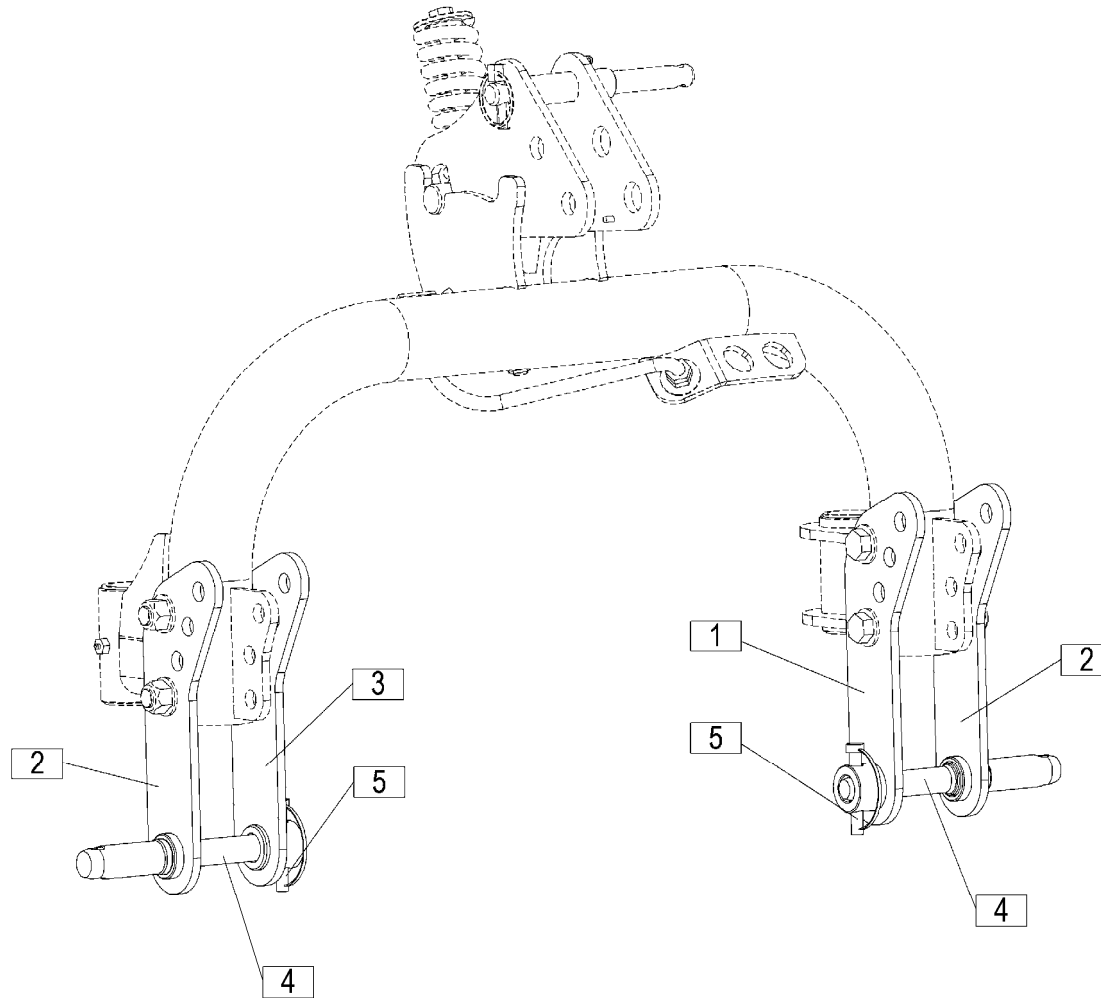

OPTICUT 260 F = +097

KARDAN.112.0
Ident: 150676806
KARDAN.112.0
GELENKWELLE.112.0
P.T.O. SHAFT.112.0
Ident: 150676806
ALBERO CARDANICO.112.0 ARBRE DE TRANSMISSION.112.0
OPTICUT 260 F = +097

KARDAN.115.0