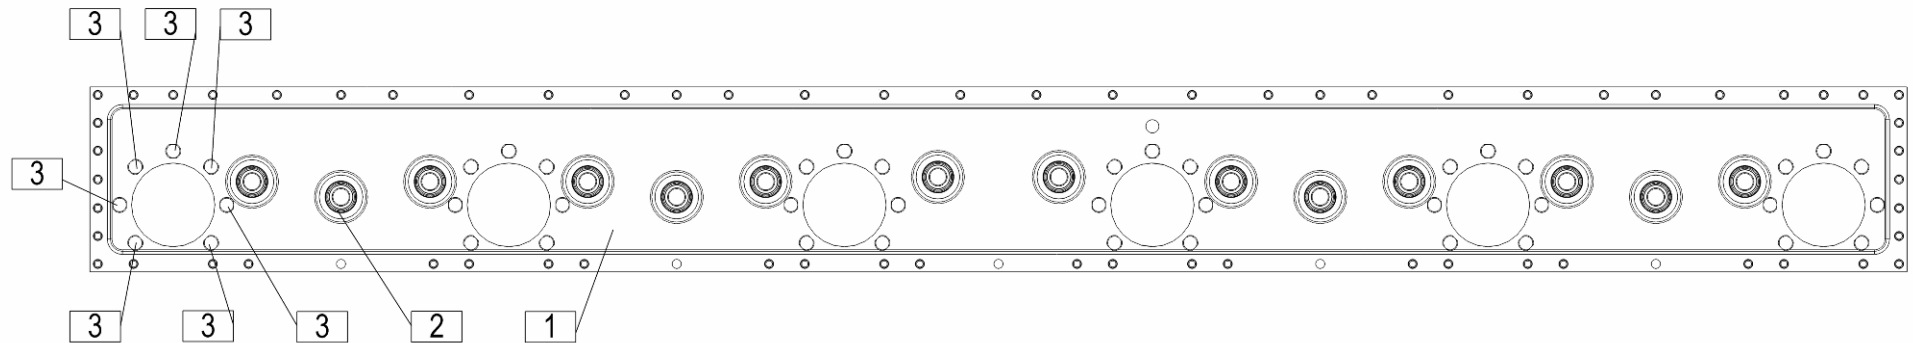

OPTICUT 260 F = +097

KARDAN.112.0
Ident: 150676806
KARDAN.112.0
GELENKWELLE.112.0
P.T.O. SHAFT.112.0
Ident: 150676806
ALBERO CARDANICO.112.0 ARBRE DE TRANSMISSION.112.0
OPTICUT 260 F = +097

KARDAN.115.0