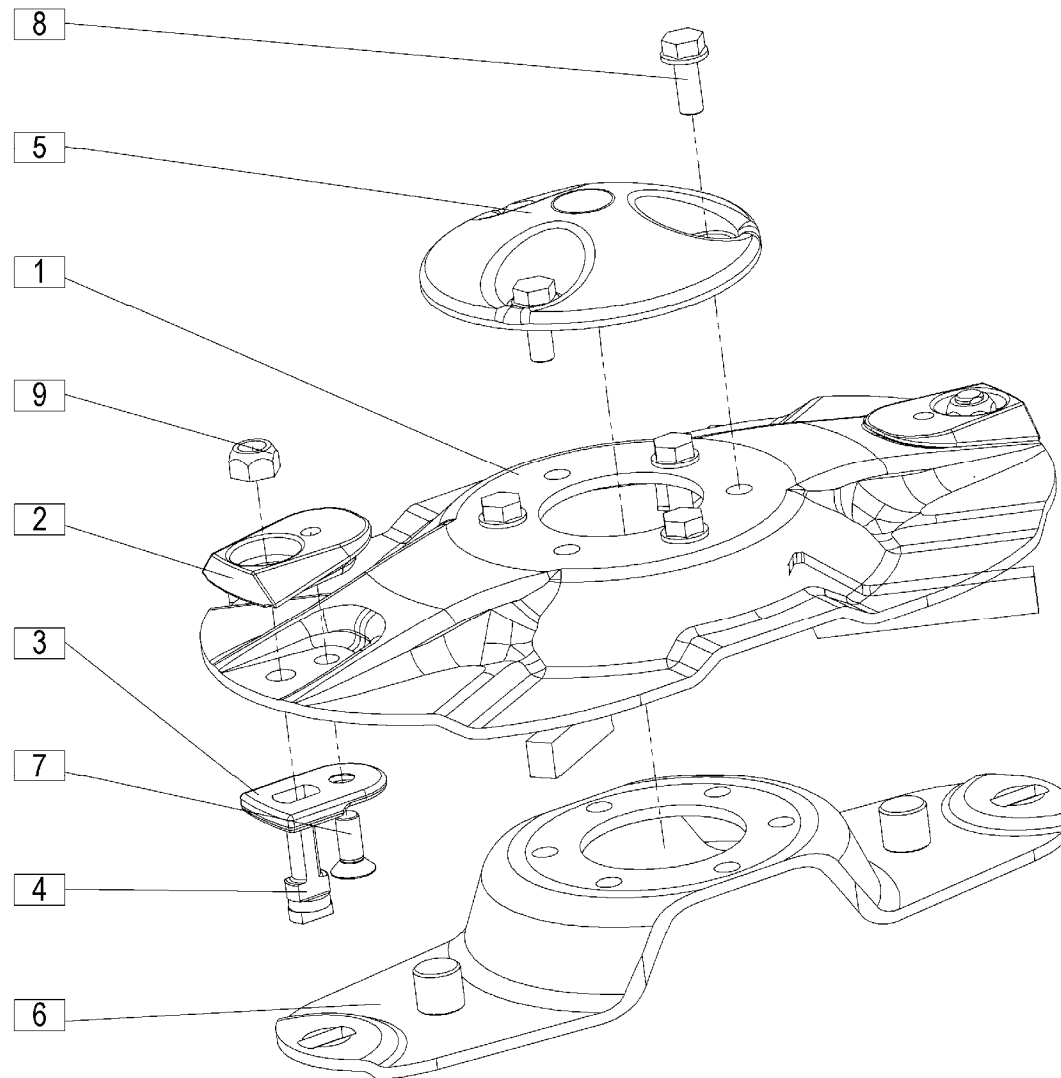

OPTICUT 260 F = +097

KARDAN.112.0
Ident: 150676806
KARDAN.112.0
GELENKWELLE.112.0
P.T.O. SHAFT.112.0
Ident: 150676806
ALBERO CARDANICO.112.0 ARBRE DE TRANSMISSION.112.0
OPTICUT 260 F = +097

KARDAN.115.0