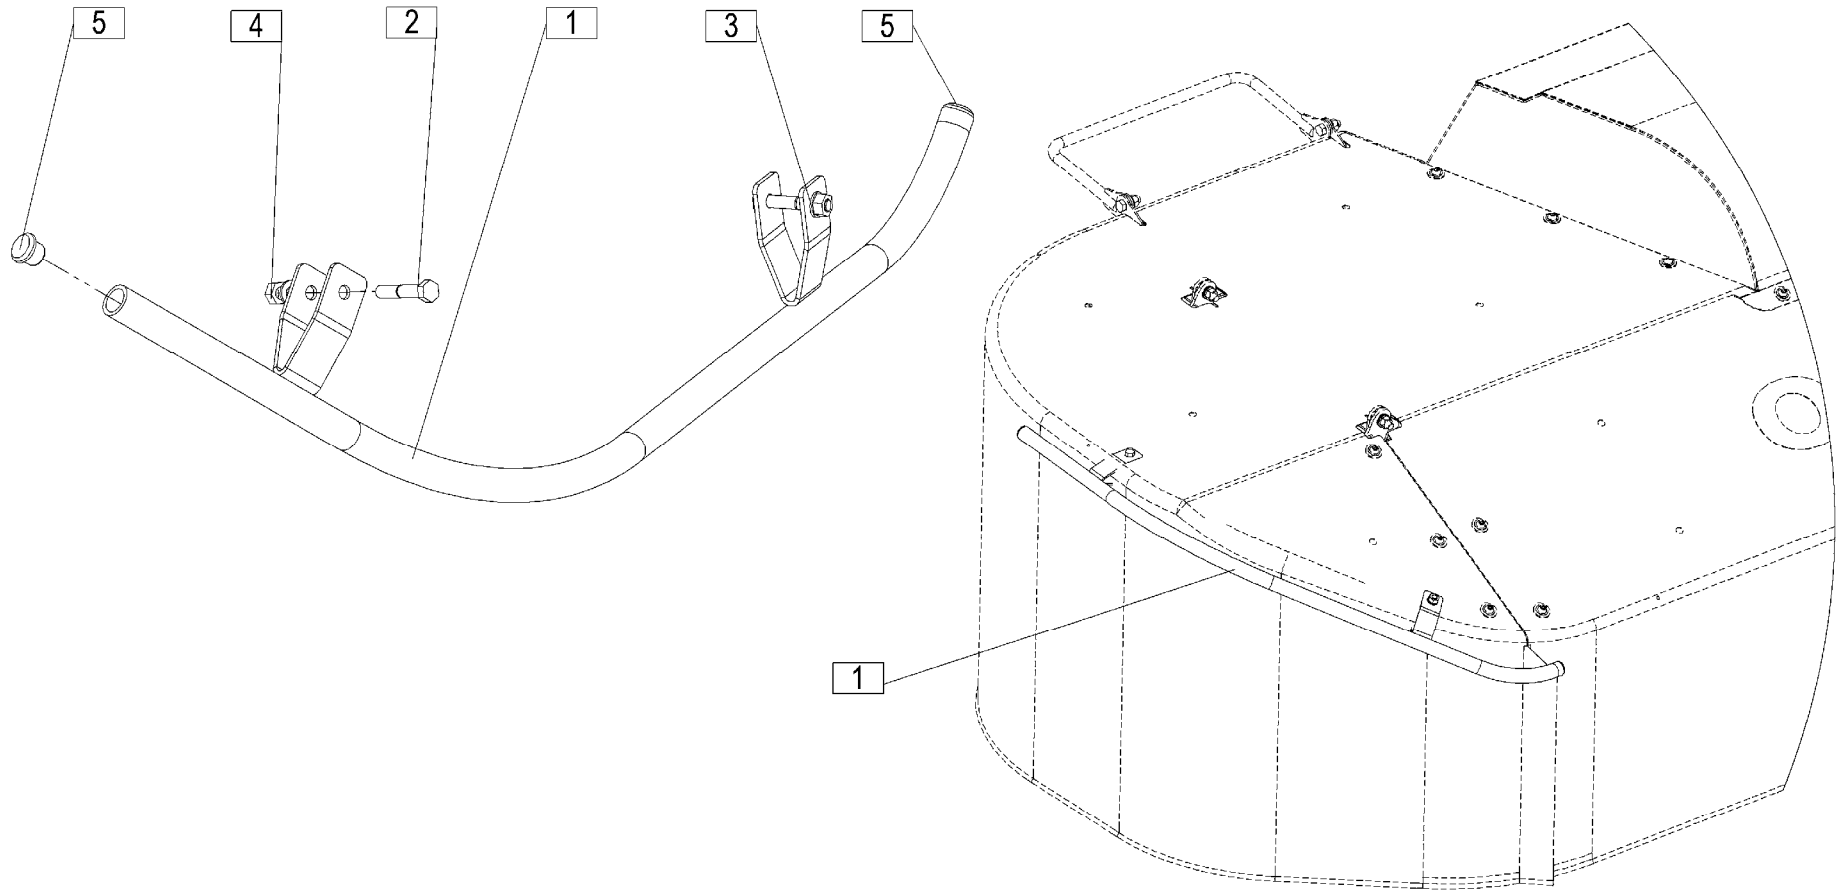

OPTICUT 260 F = +097

KARDAN.112.0
Ident: 150676806
KARDAN.112.0
GELENKWELLE.112.0
P.T.O. SHAFT.112.0
Ident: 150676806
ALBERO CARDANICO.112.0 ARBRE DE TRANSMISSION.112.0
OPTICUT 260 F = +097

KARDAN.115.0