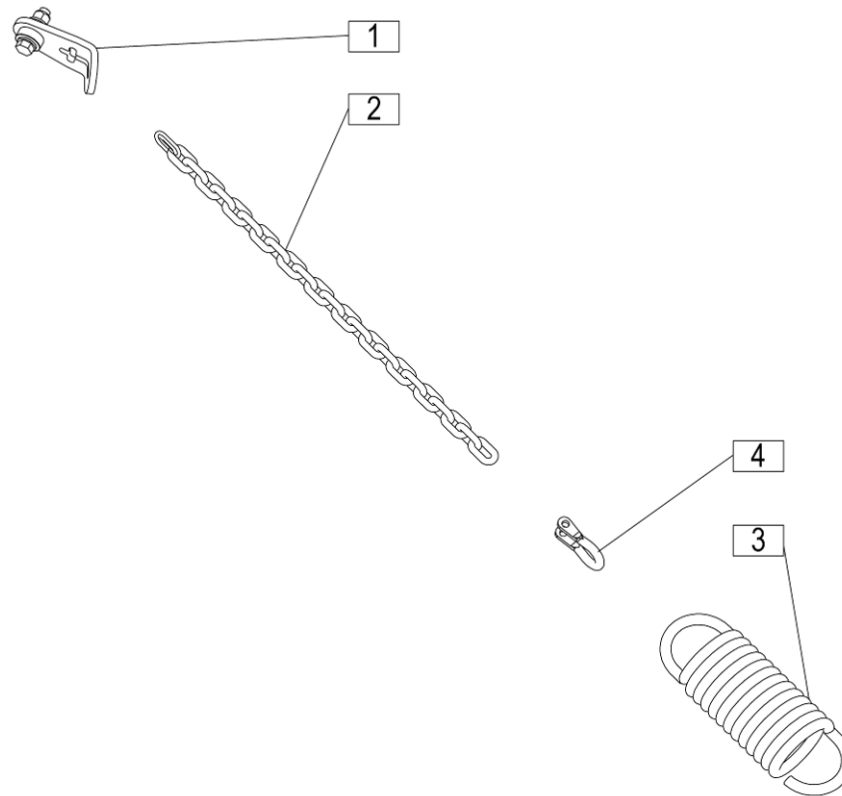

OPTICUT 260 F = +097

KARDAN.112.0
Ident: 150676806
KARDAN.112.0
GELENKWELLE.112.0
P.T.O. SHAFT.112.0
Ident: 150676806
ALBERO CARDANICO.112.0 ARBRE DE TRANSMISSION.112.0
OPTICUT 260 F = +097

KARDAN.115.0