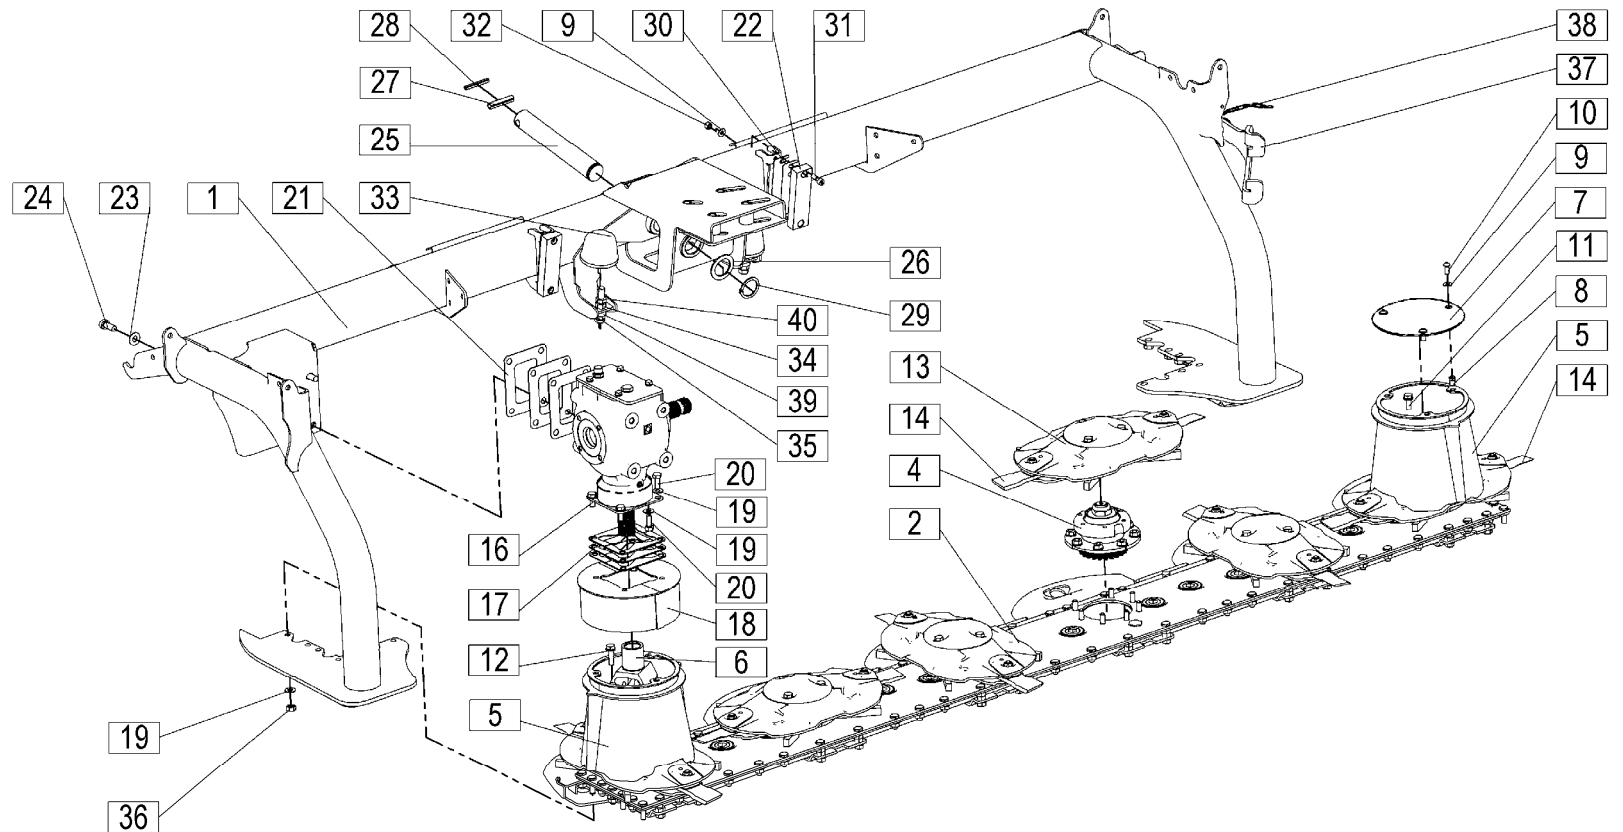

OPTICUT 260 F = +097

KARDAN.112.0
Ident: 150676806
KARDAN.112.0
GELENKWELLE.112.0
P.T.O. SHAFT.112.0
Ident: 150676806
ALBERO CARDANICO.112.0 ARBRE DE TRANSMISSION.112.0
OPTICUT 260 F = +097

KARDAN.115.0