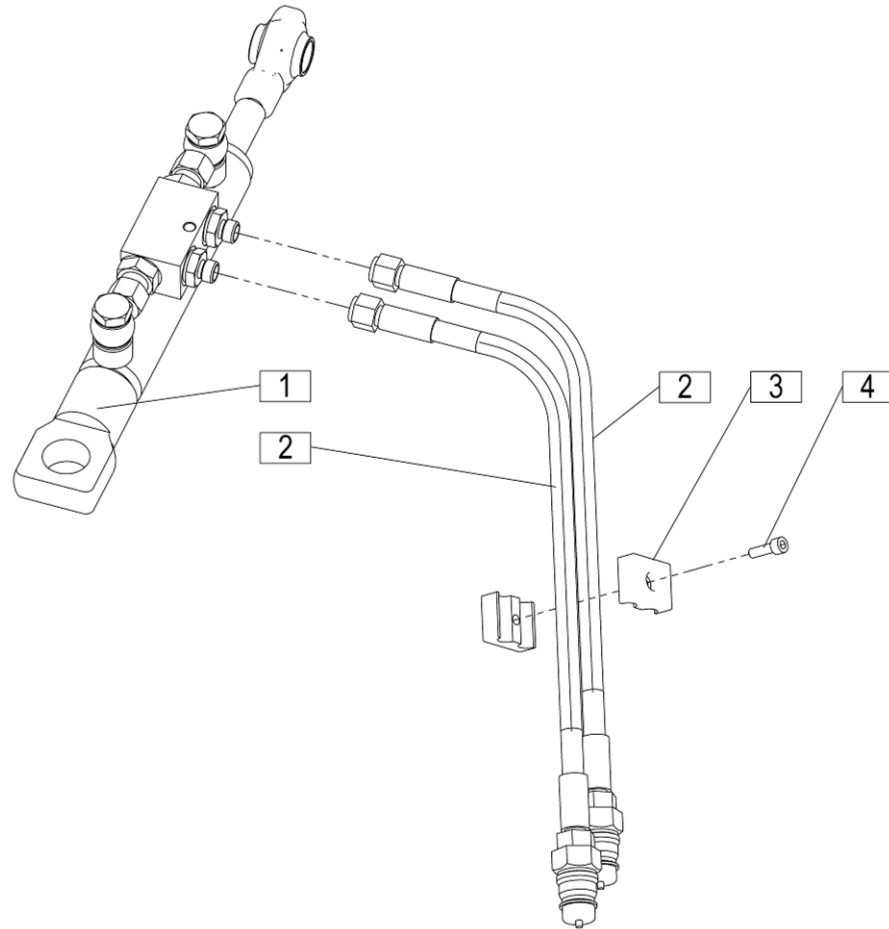

OPTICUT 260 F = +097

KARDAN.112.0
Ident: 150676806
KARDAN.112.0
GELENKWELLE.112.0
P.T.O. SHAFT.112.0
Ident: 150676806
ALBERO CARDANICO.112.0 ARBRE DE TRANSMISSION.112.0
OPTICUT 260 F = +097

KARDAN.115.0