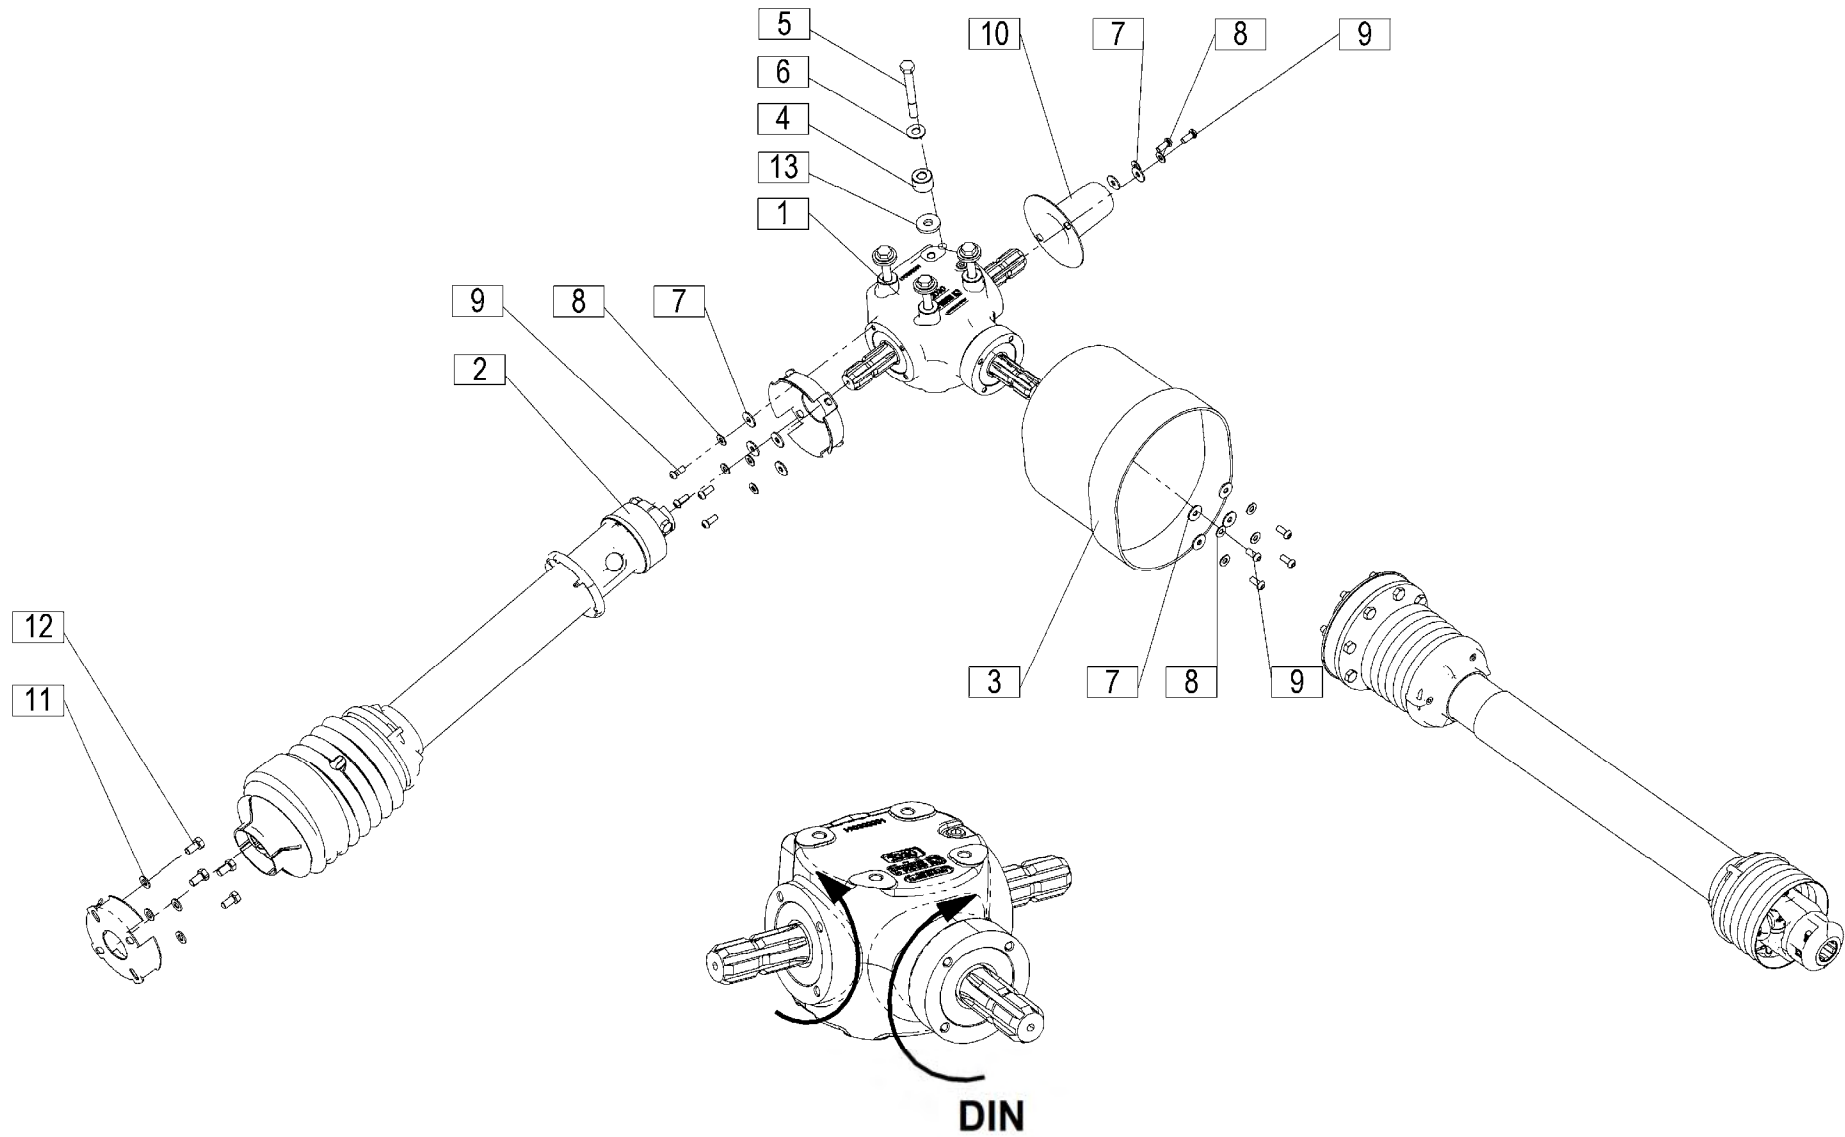

OPTICUT 260 F = +097

KARDAN.112.0
Ident: 150676806
KARDAN.112.0
GELENKWELLE.112.0
P.T.O. SHAFT.112.0
Ident: 150676806
ALBERO CARDANICO.112.0 ARBRE DE TRANSMISSION.112.0
OPTICUT 260 F = +097

KARDAN.115.0