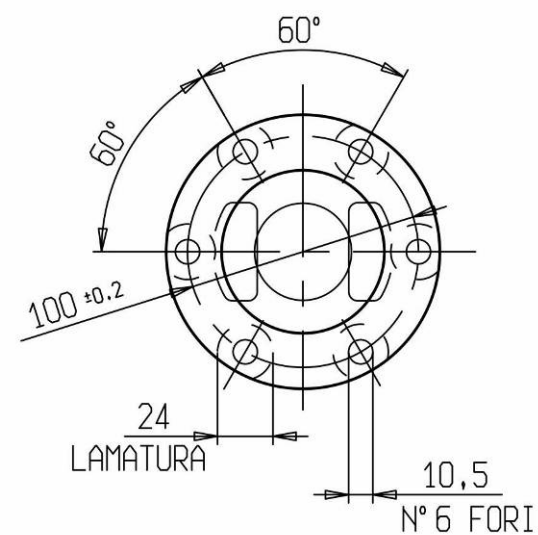

OPTICUT 260 F = +097

KARDAN.112.0
Ident: 150676806
KARDAN.112.0
GELENKWELLE.112.0
P.T.O. SHAFT.112.0
Ident: 150676806
ALBERO CARDANICO.112.0 ARBRE DE TRANSMISSION.112.0
OPTICUT 260 F = +097

KARDAN.115.0