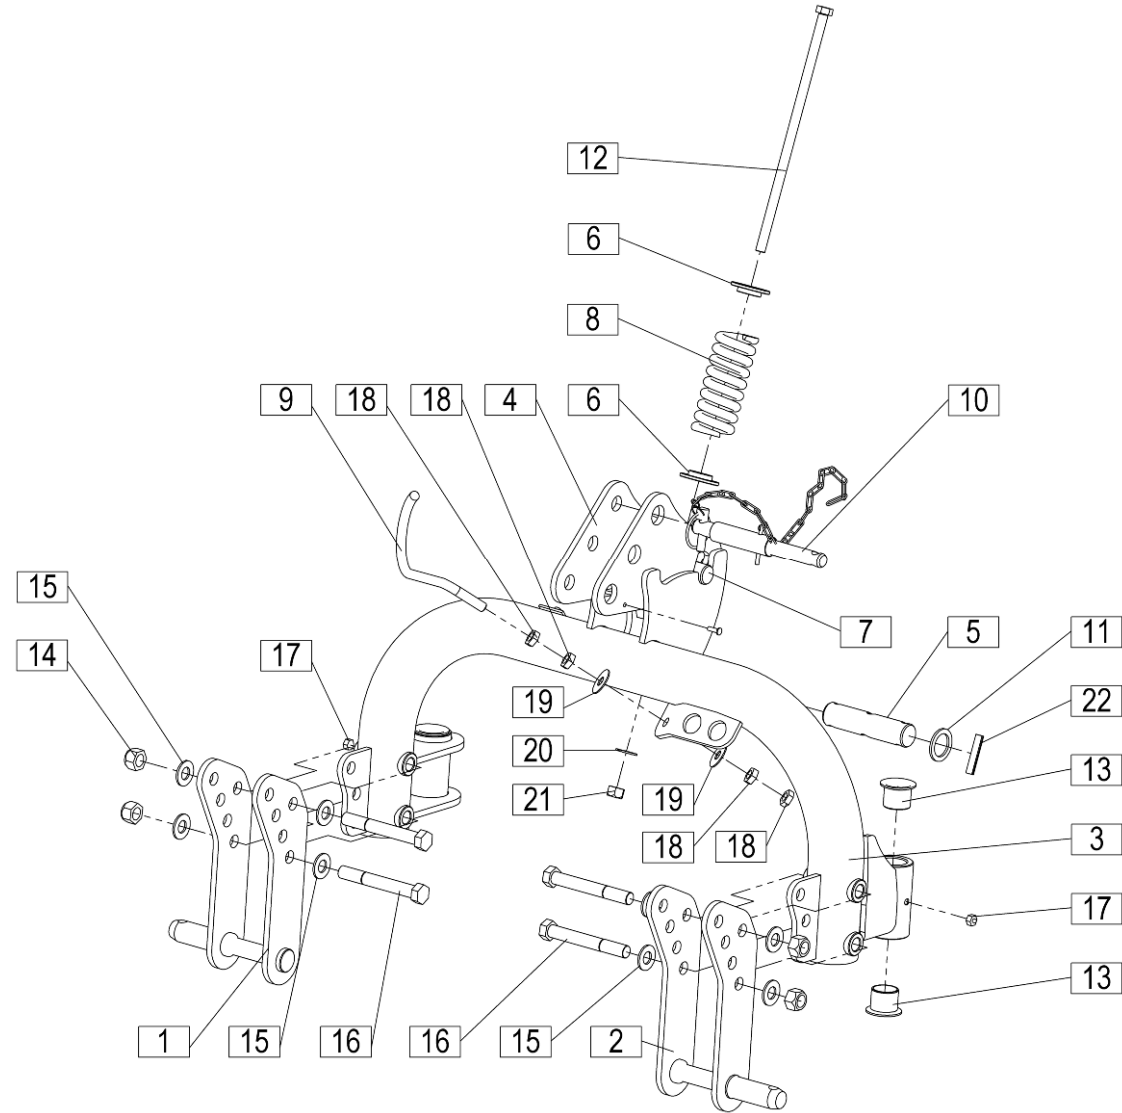

OPTICUT 260 F = +097

KARDAN.112.0
Ident: 150676806
KARDAN.112.0
GELENKWELLE.112.0
P.T.O. SHAFT.112.0
Ident: 150676806
ALBERO CARDANICO.112.0 ARBRE DE TRANSMISSION.112.0
OPTICUT 260 F = +097

KARDAN.115.0

Ident: 150683004

KARDAN.115.0
 GELENKWELLE.115.0
 P.T.O. SHAFT.115.0

Ident: 150683004

ALBERO CARDANICO.115.0 ARBRE DE TRANSMISSION.115.0

OPTICUT 260 F = +097

KARDAN.118.0

Ident: 150697909

KARDAN.118.1