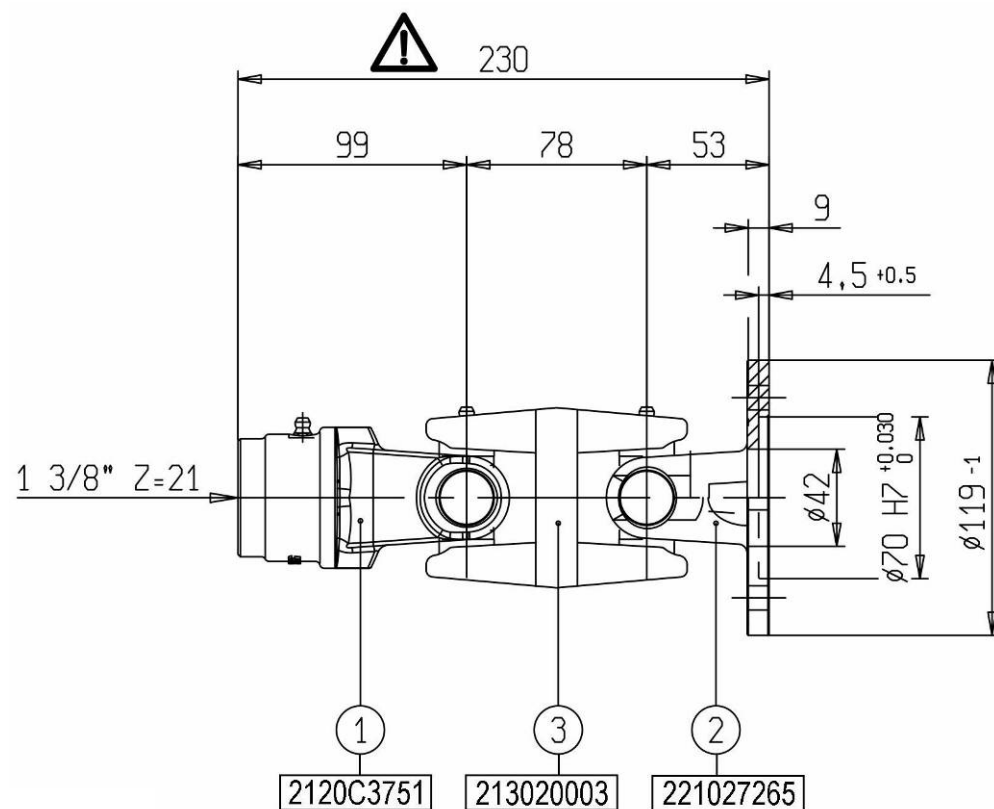

OPTICUT 260 F = +097

KARDAN.112.0
Ident: 150676806
KARDAN.112.0
GELENKWELLE.112.0
P.T.O. SHAFT.112.0
Ident: 150676806
ALBERO CARDANICO.112.0 ARBRE DE TRANSMISSION.112.0
OPTICUT 260 F = +097

KARDAN.115.0