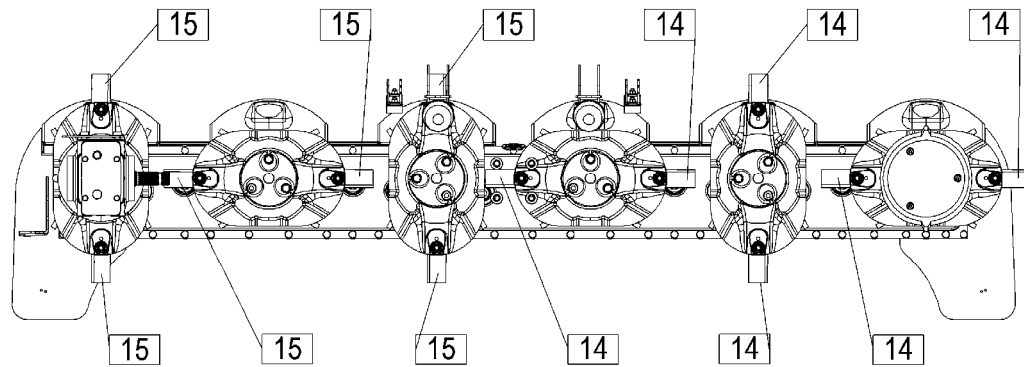

OPTICUT 260 F = +097

KARDAN.112.0
Ident: 150676806
KARDAN.112.0
GELENKWELLE.112.0
P.T.O. SHAFT.112.0
Ident: 150676806
ALBERO CARDANICO.112.0 ARBRE DE TRANSMISSION.112.0
OPTICUT 260 F = +097

KARDAN.115.0