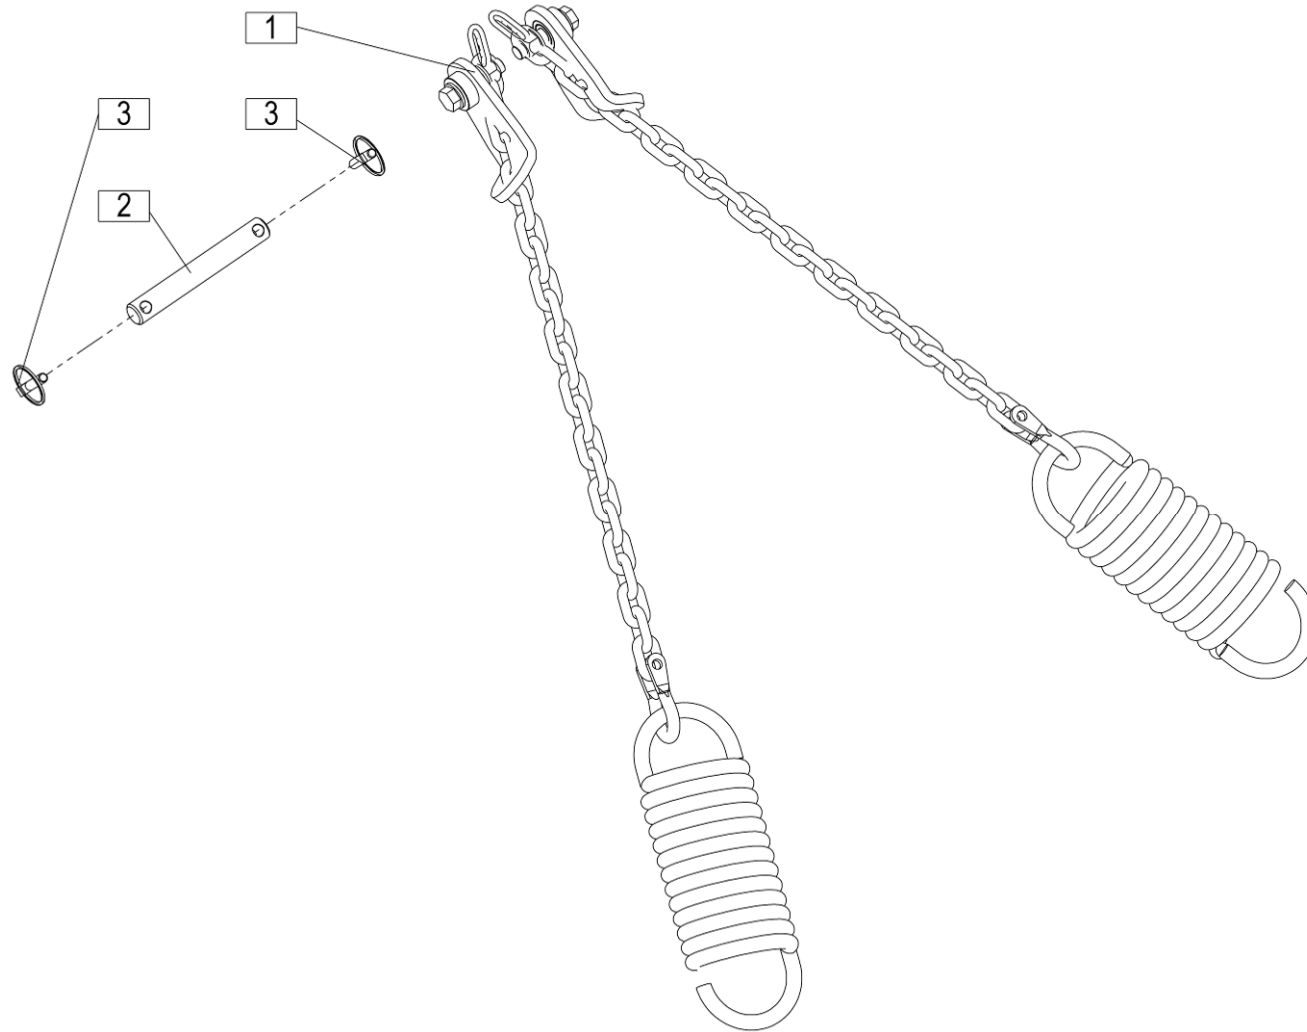

OPTICUT 260 F = +097

KARDAN.112.0
Ident: 150676806
KARDAN.112.0
GELENKWELLE.112.0
P.T.O. SHAFT.112.0
Ident: 150676806
ALBERO CARDANICO.112.0 ARBRE DE TRANSMISSION.112.0
OPTICUT 260 F = +097

KARDAN.115.0