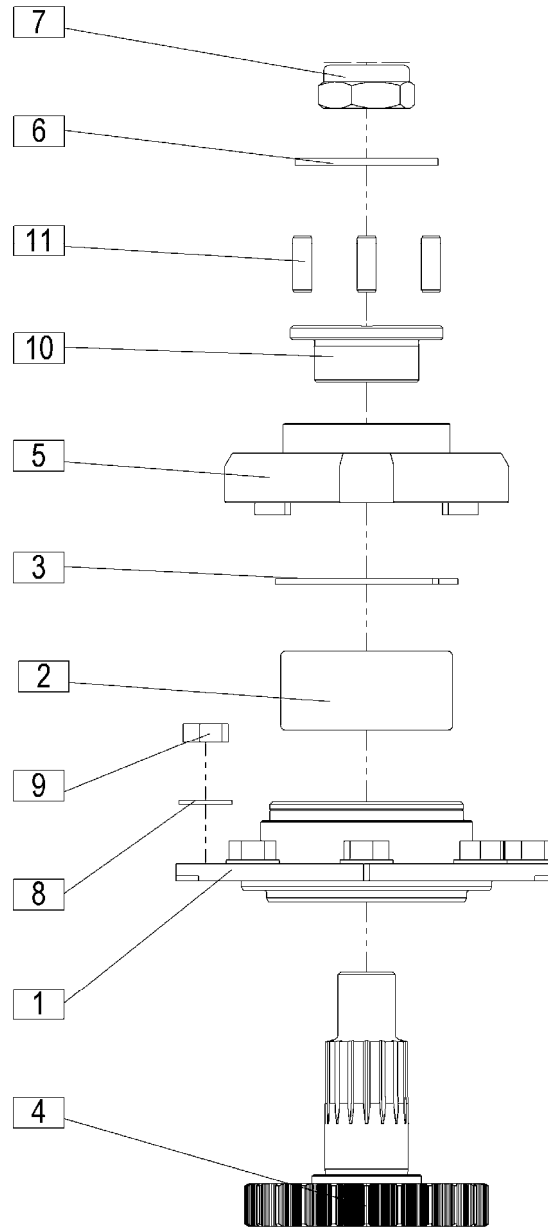

OPTICUT 260 F = +097

KARDAN.112.0
Ident: 150676806
KARDAN.112.0
GELENKWELLE.112.0
P.T.O. SHAFT.112.0
Ident: 150676806
ALBERO CARDANICO.112.0 ARBRE DE TRANSMISSION.112.0
OPTICUT 260 F = +097

KARDAN.115.0