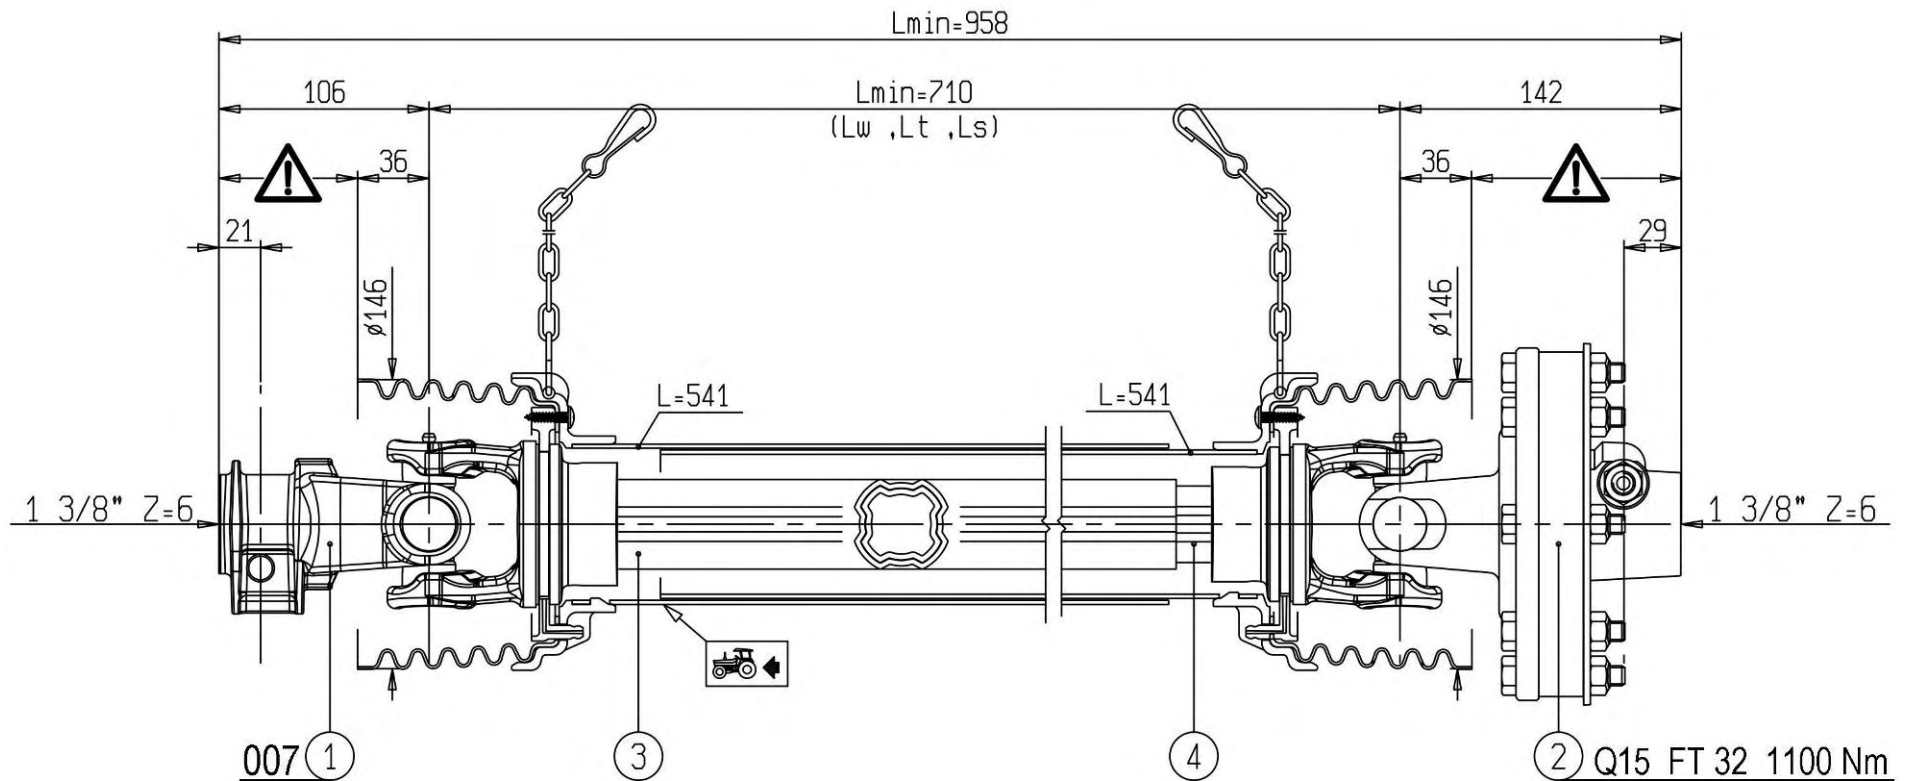

KARDAN.118.0

Ident: 150697909

KARDAN.118.1

Ident: 150706908

KARDAN.118.0
GELENKWELLE.118.0

Ident: 150697909

P.T.O. SHAFT.118.0
ALBERO
CARDANICO.118.0

ARBRE DE
TRANSMISSION.118.0

KARDAN.118.1
GELENKWELLE.118.1
P.T.O. SHAFT.118.1

Ident: 150706908

ALBERO
CARDANICO.118.1

ARBRE DE
TRANSMISSION.118.1

OPTICUT 260 F = +097