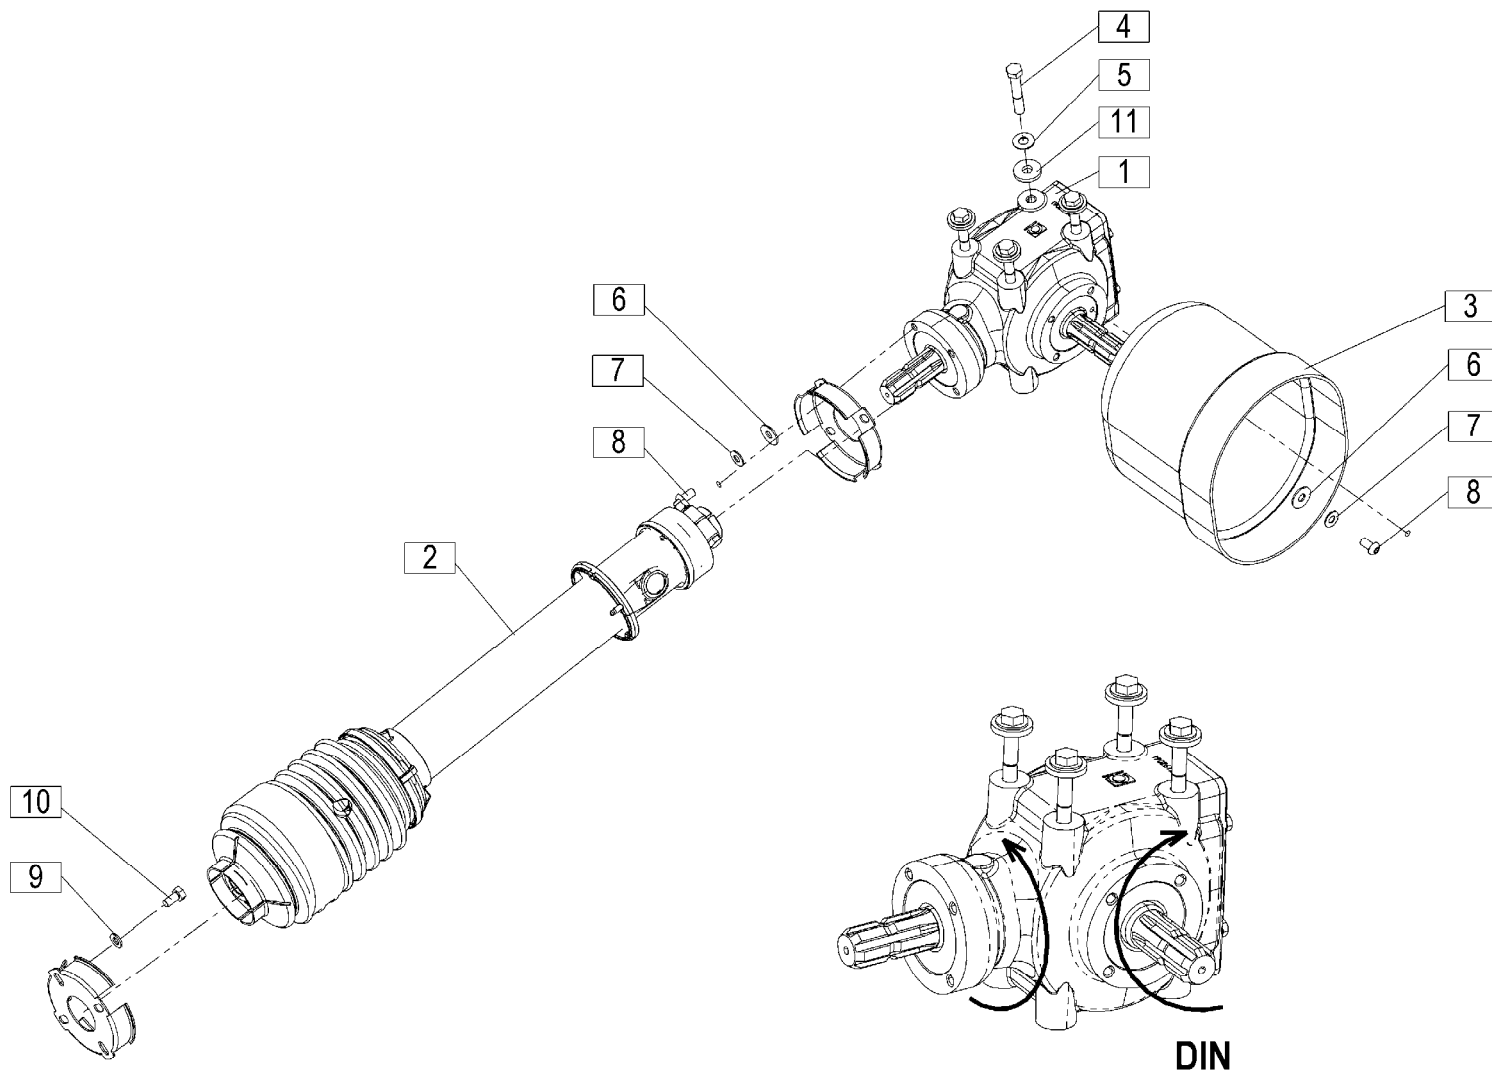

OPTICUT 260 F = +097

KARDAN.112.0
Ident: 150676806
KARDAN.112.0
GELENKWELLE.112.0
P.T.O. SHAFT.112.0
Ident: 150676806
ALBERO CARDANICO.112.0 ARBRE DE TRANSMISSION.112.0
OPTICUT 260 F = +097

KARDAN.115.0