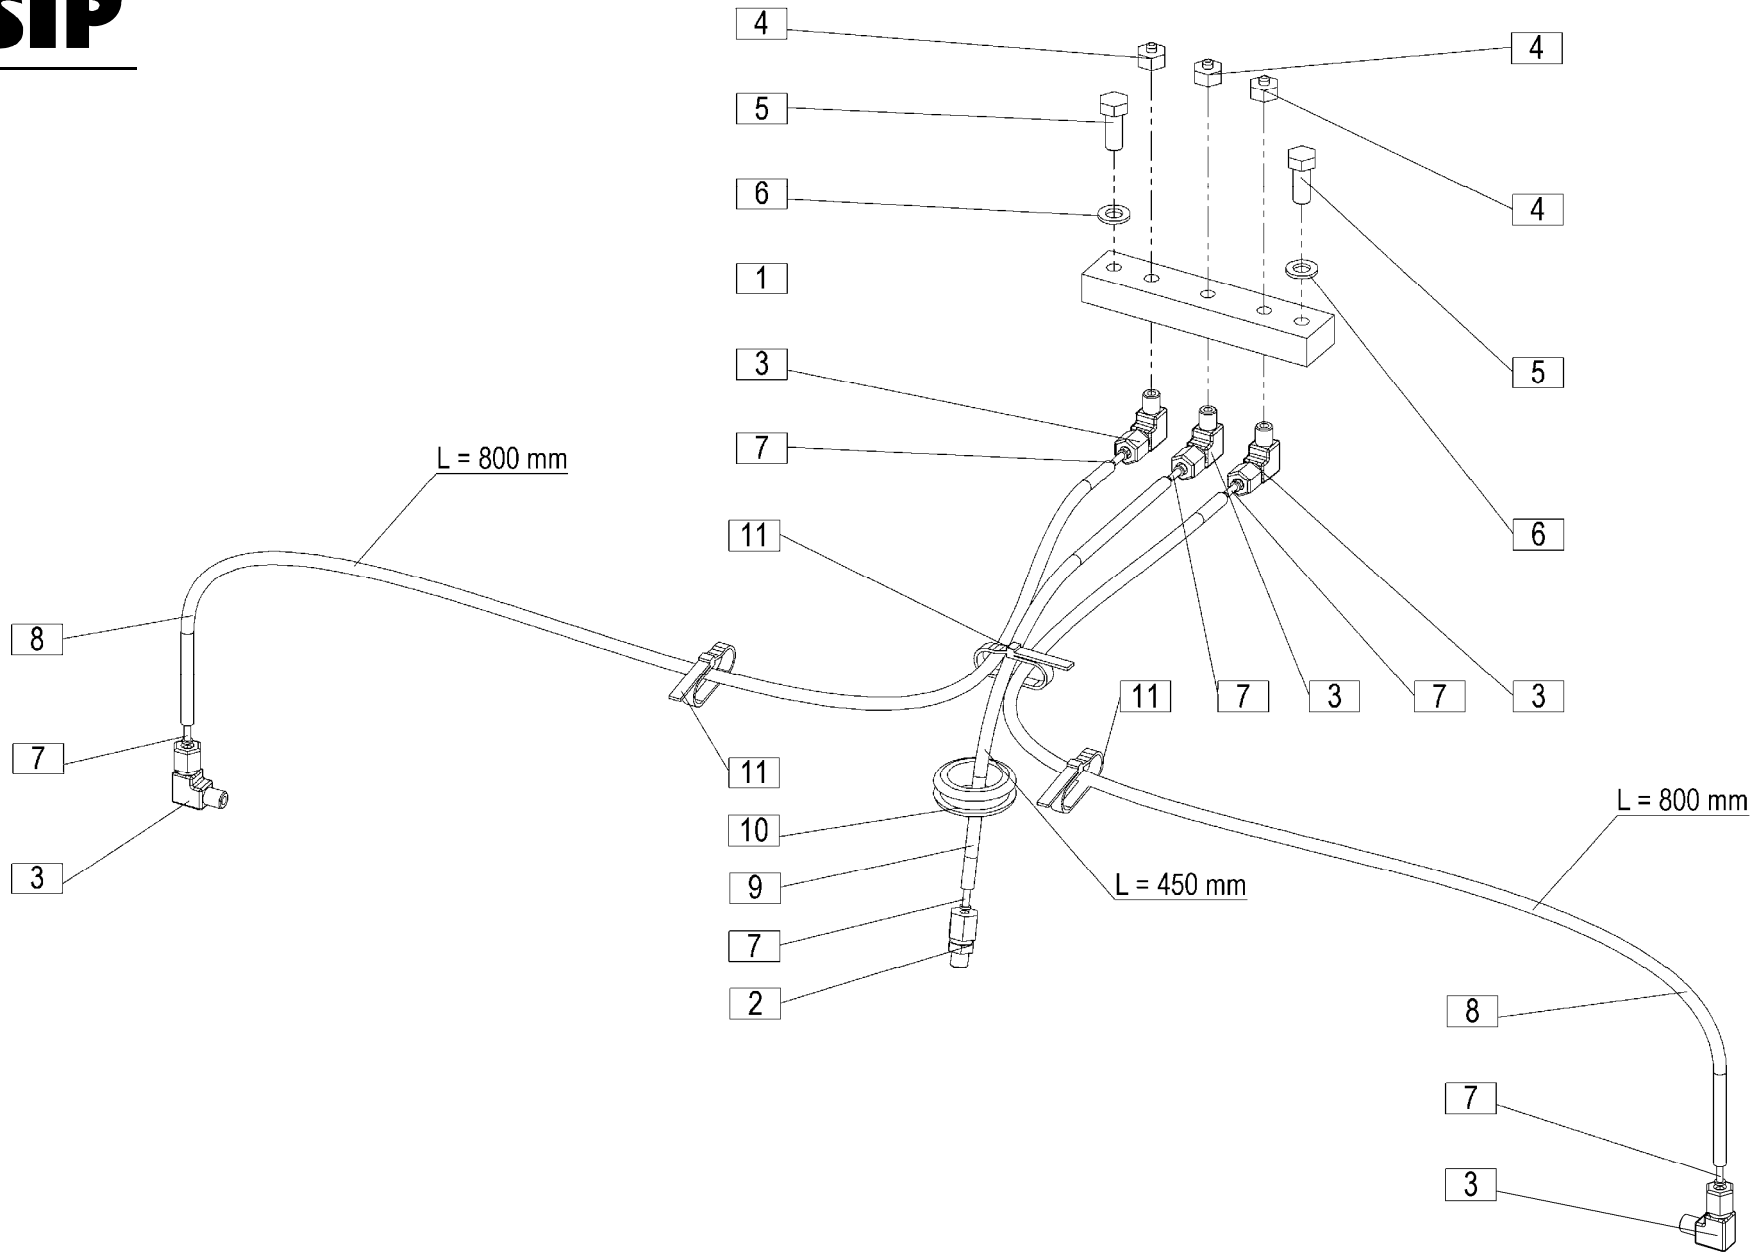

OPTICUT 260 F = +097

KARDAN.112.0
Ident: 150676806
KARDAN.112.0
GELENKWELLE.112.0
P.T.O. SHAFT.112.0
Ident: 150676806
ALBERO CARDANICO.112.0 ARBRE DE TRANSMISSION.112.0
OPTICUT 260 F = +097

KARDAN.115.0

Ident: 150683004

KARDAN.115.0
 GELENKWELLE.115.0
 P.T.O. SHAFT.115.0

Ident: 150683004

ALBERO CARDANICO.115.0 ARBRE DE TRANSMISSION.115.0

OPTICUT 260 F = +097

KARDAN.118.0

Ident: 150697909

KARDAN.118.1