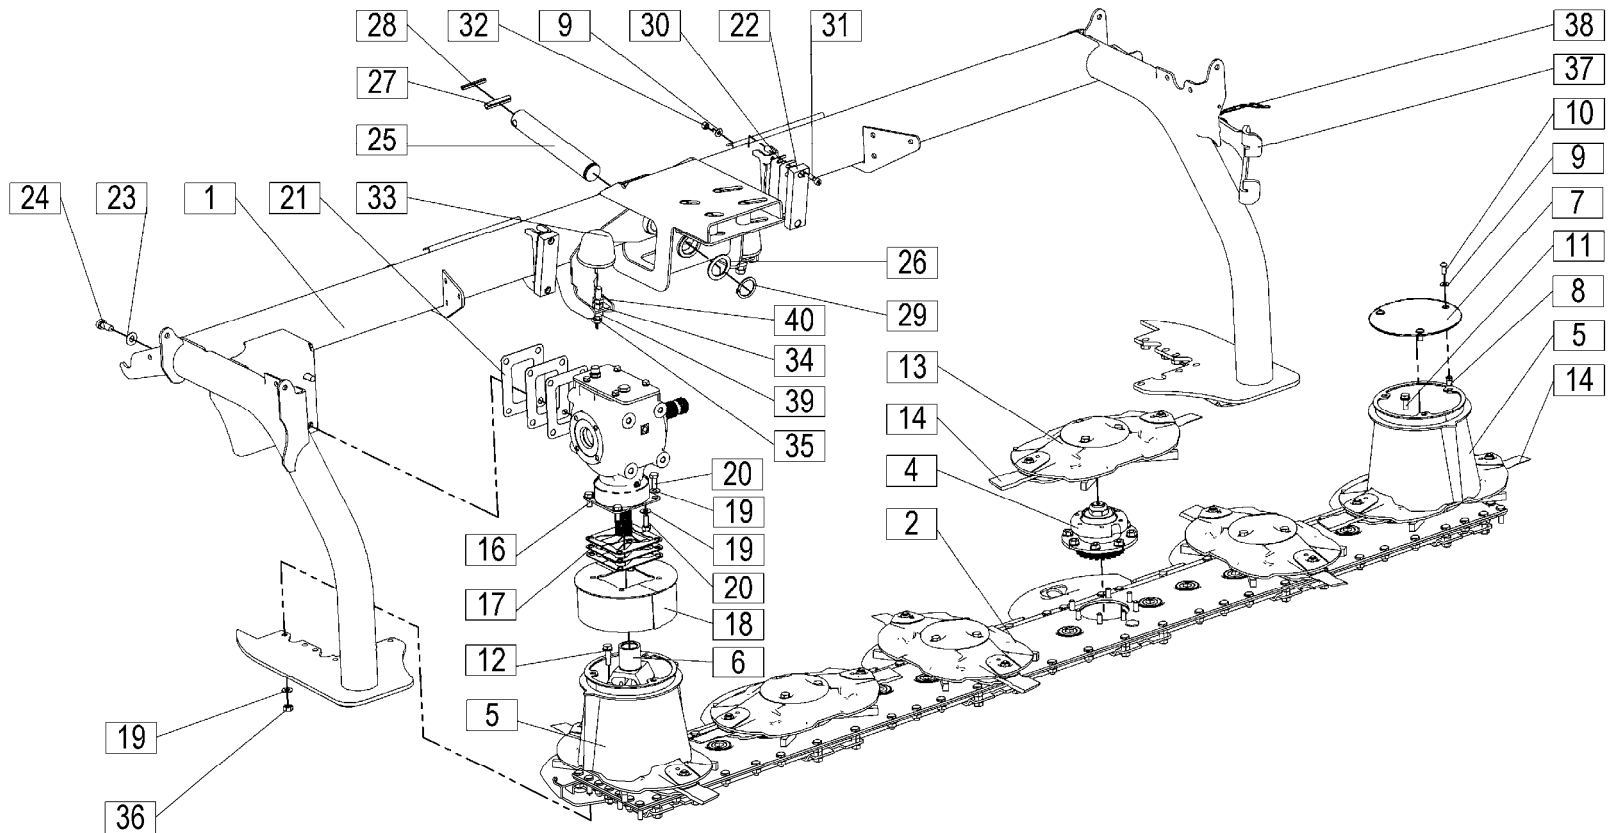

OPTICUT 260 F = +097

KARDAN.112.0
Ident: 150676806
KARDAN.112.0
GELENKWELLE.112.0
P.T.O. SHAFT.112.0
Ident: 150676806
ALBERO CARDANICO.112.0 ARBRE DE TRANSMISSION.112.0
OPTICUT 260 F = +097

KARDAN.115.0