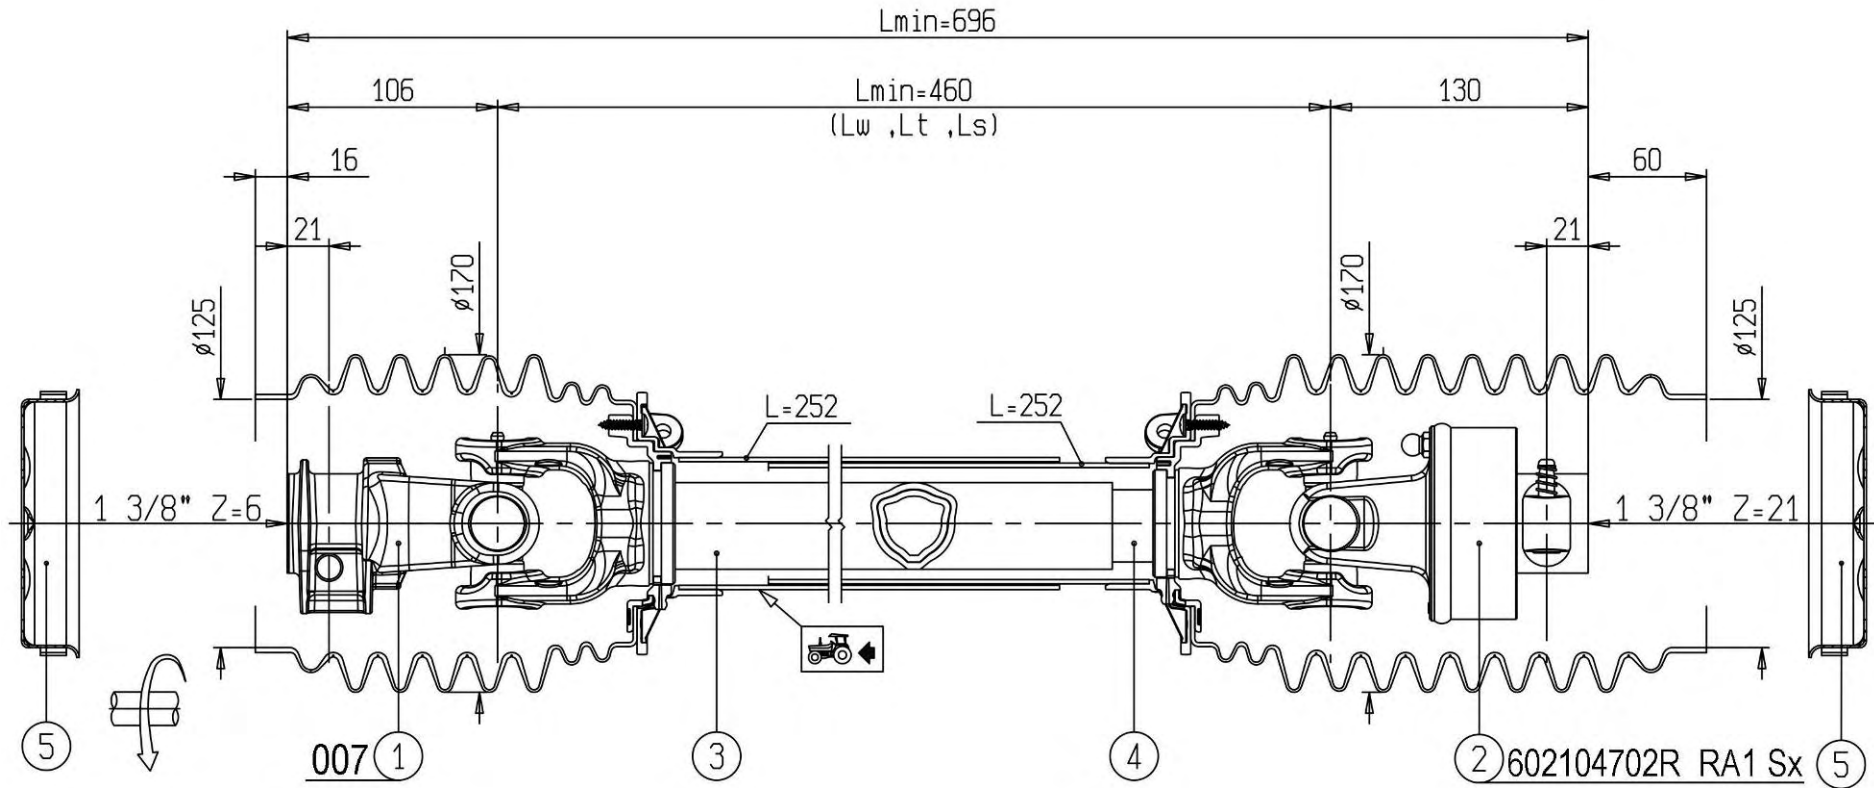

OPTICUT 260 F = +097

KARDAN.112.0
Ident: 150676806
KARDAN.112.0
GELENKWELLE.112.0
P.T.O. SHAFT.112.0
Ident: 150676806
ALBERO CARDANICO.112.0 ARBRE DE TRANSMISSION.112.0
OPTICUT 260 F = +097

KARDAN.115.0