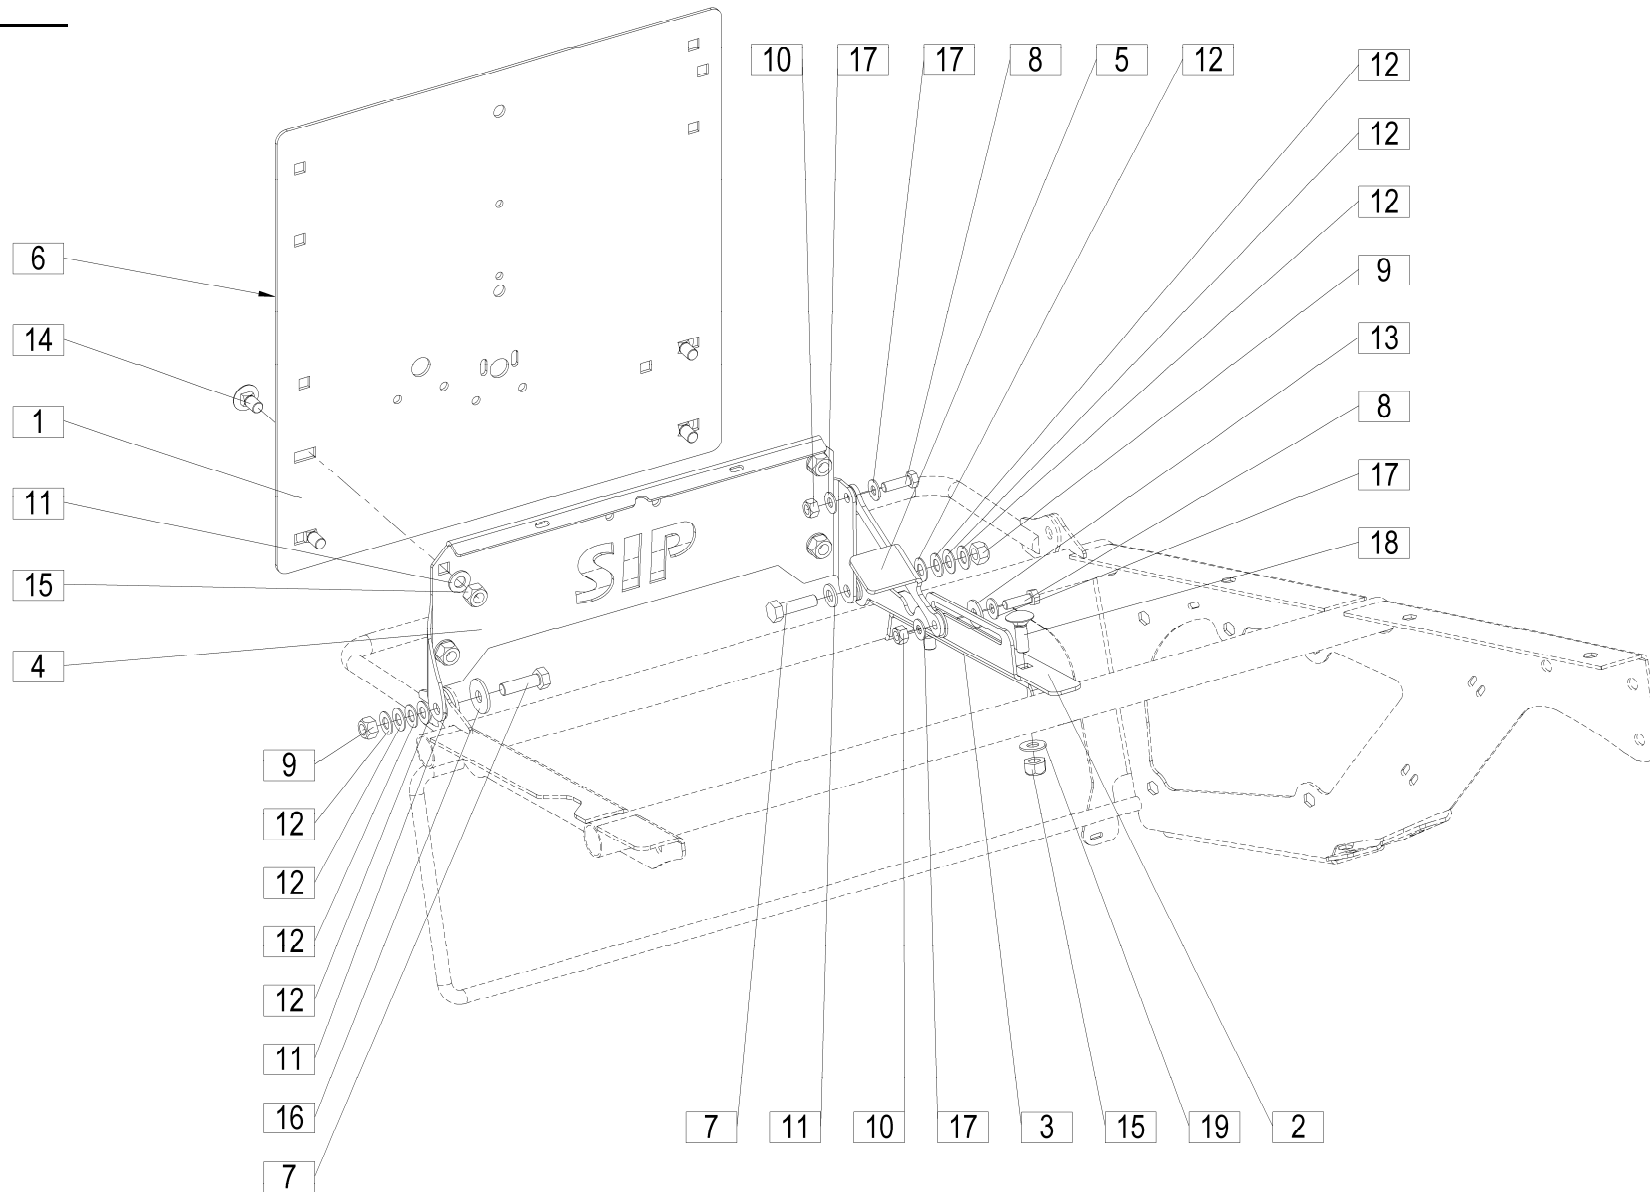

OPTICUT DISC 300F ALP=+041

SECTION A-A
SCALE 1 : 2

KARDAN.095.0

Ident: 150644805

KARDAN.095.1

Ident: 150662009

KARDAN.095.0
GELENKWELLE.095.0
P.T.O. SHAFT.095.0
P.T.O. ALBERO.095.0

Ident: 150644805
(1000 min⁻¹)
L'arbre de
transmission
N. 095.0