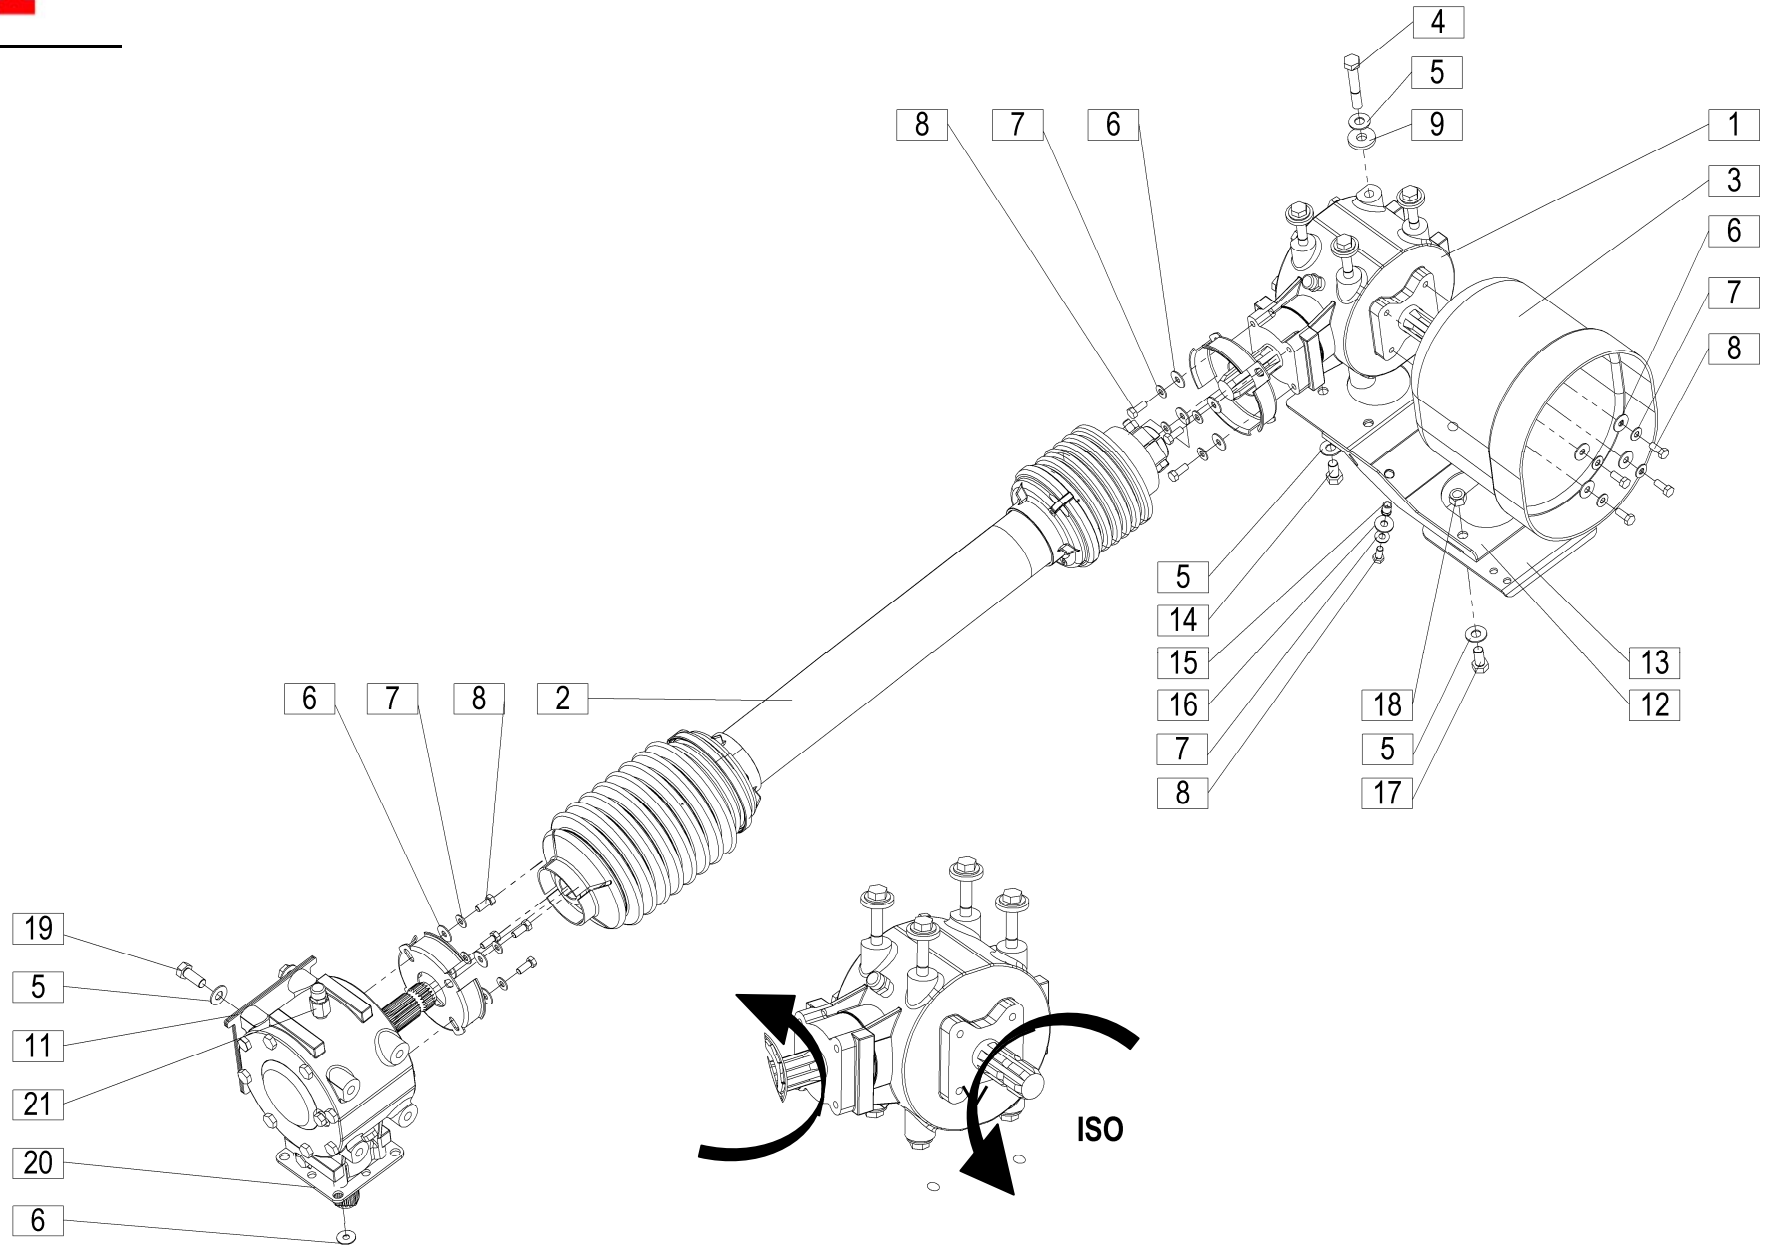

OPTICUT DISC 300F ALP=+041

SECTION A-A
SCALE 1 : 2

KARDAN.095.0

Ident: 150644805

KARDAN.095.1

Ident: 150662009

KARDAN.095.0
GELENKWELLE.095.0
P.T.O. SHAFT.095.0
P.T.O. ALBERO.095.0

Ident: 150644805
(1000 min⁻¹)
L'arbre de
transmission
N. 095.0

KARDAN.095.1
GELENKWELLE.095.1
P.T.O. SHAFT.095.1
P.T.O. ALBERO.095.1

Ident: 150662009
L'arbre de
transmission
N. 095.1

OPTICUT DISC 300F ALP=+041

KARDAN.112.0

Ident: 150676806

KARDAN.112.0
GELENKWELLE.112.0
P.T.O. SHAFT.112.0