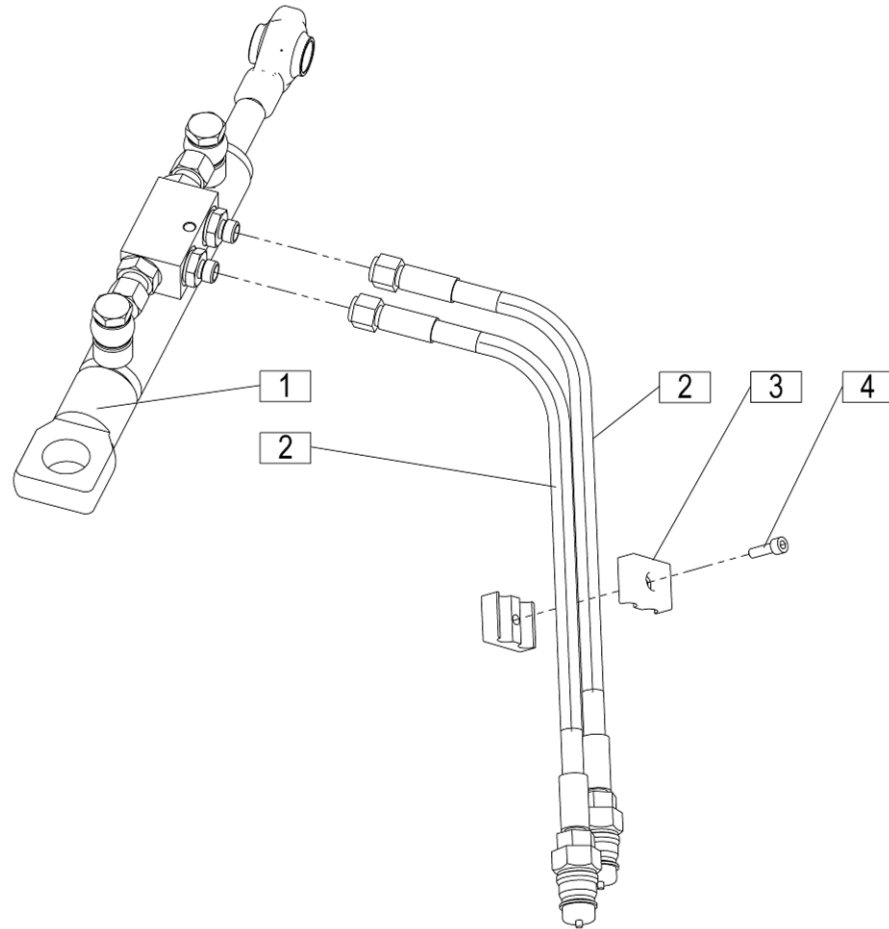

OPTICUT DISC 300F ALP=+041

SECTION A-A
SCALE 1 : 2

KARDAN.095.0

Ident: 150644805

KARDAN.095.1

Ident: 150662009

KARDAN.095.0
GELENKWELLE.095.0
P.T.O. SHAFT.095.0
P.T.O. ALBERO.095.0

Ident: 150644805
(1000 min⁻¹)
L'arbre de
transmission
N. 095.0

KARDAN.095.1
GELENKWELLE.095.1
P.T.O. SHAFT.095.1
P.T.O. ALBERO.095.1

Ident: 150662009
L'arbre de
transmission
N. 095.1

OPTICUT DISC 300F ALP=+041

KARDAN.112.0

Ident: 150676806

KARDAN.112.0
GELENKWELLE.112.0
P.T.O. SHAFT.112.0