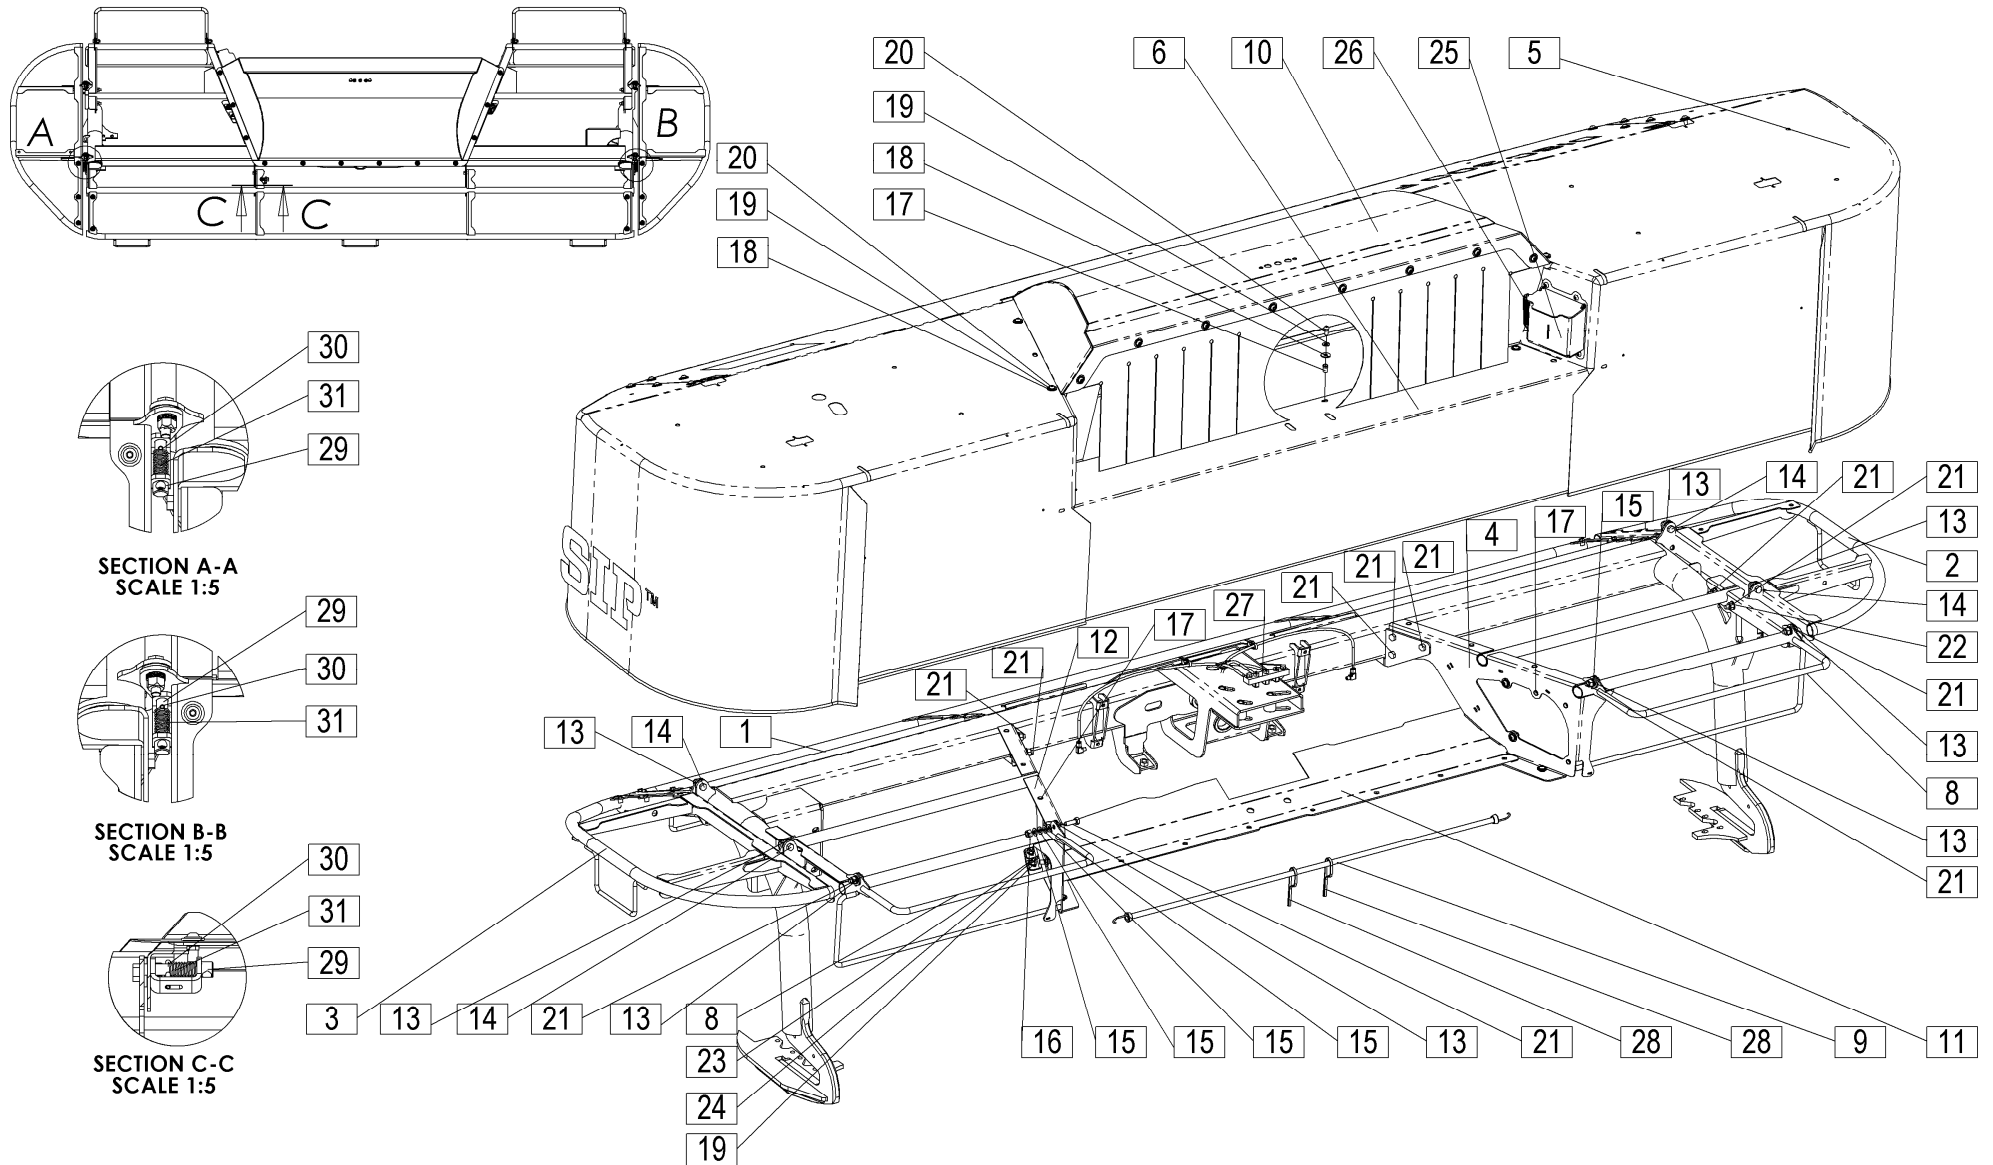

OPTICUT DISC 300F ALP=+041

SECTION A-A
SCALE 1 : 2

KARDAN.095.0

Ident: 150644805

KARDAN.095.1

Ident: 150662009

KARDAN.095.0
GELENKWELLE.095.0
P.T.O. SHAFT.095.0
P.T.O. ALBERO.095.0

Ident: 150644805
(1000 min⁻¹)
L'arbre de
transmission
N. 095.0

KARDAN.095.1
GELENKWELLE.095.1
P.T.O. SHAFT.095.1
P.T.O. ALBERO.095.1

Ident: 150662009
L'arbre de
transmission
N. 095.1

OPTICUT DISC 300F ALP=+041

KARDAN.112.0

Ident: 150676806

KARDAN.112.0
GELENKWELLE.112.0
P.T.O. SHAFT.112.0