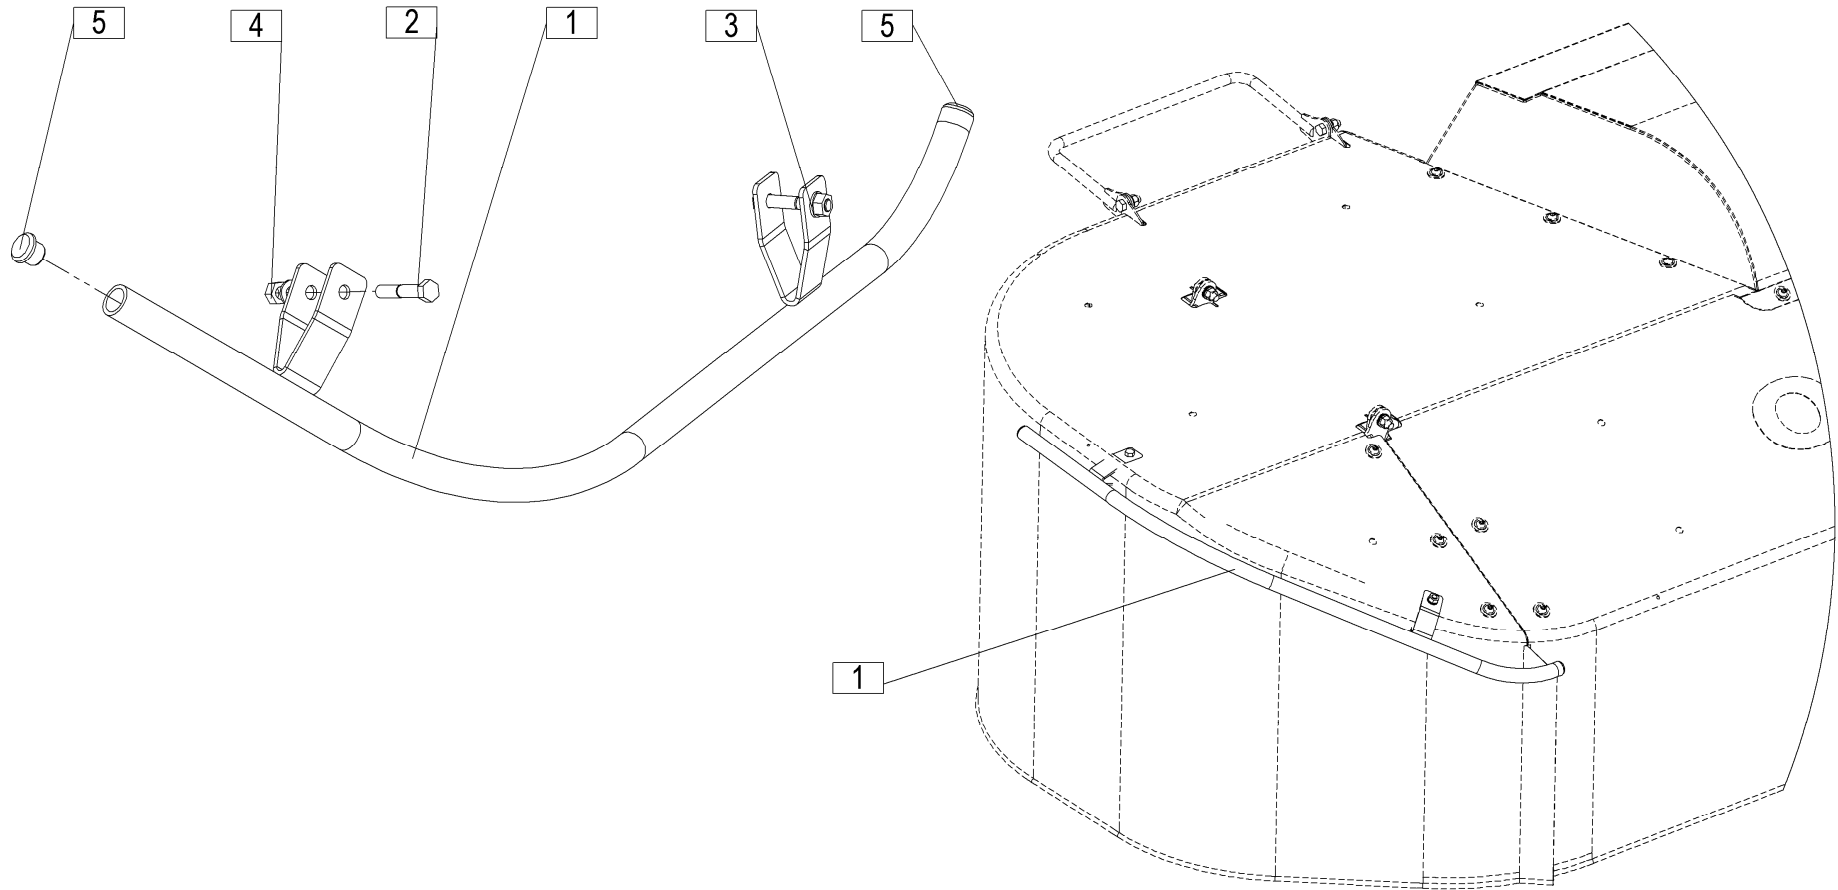

OPTICUT DISC 300F ALP=+041

SECTION A-A
SCALE 1 : 2

KARDAN.095.0

Ident: 150644805

KARDAN.095.1

Ident: 150662009

KARDAN.095.0
GELENKWELLE.095.0
P.T.O. SHAFT.095.0
P.T.O. ALBERO.095.0

Ident: 150644805
(1000 min⁻¹)
L'arbre de
transmission
N. 095.0

KARDAN.095.1
GELENKWELLE.095.1
P.T.O. SHAFT.095.1
P.T.O. ALBERO.095.1

Ident: 150662009
L'arbre de
transmission
N. 095.1

OPTICUT DISC 300F ALP=+041

KARDAN.112.0

Ident: 150676806

KARDAN.112.0
GELENKWELLE.112.0
P.T.O. SHAFT.112.0