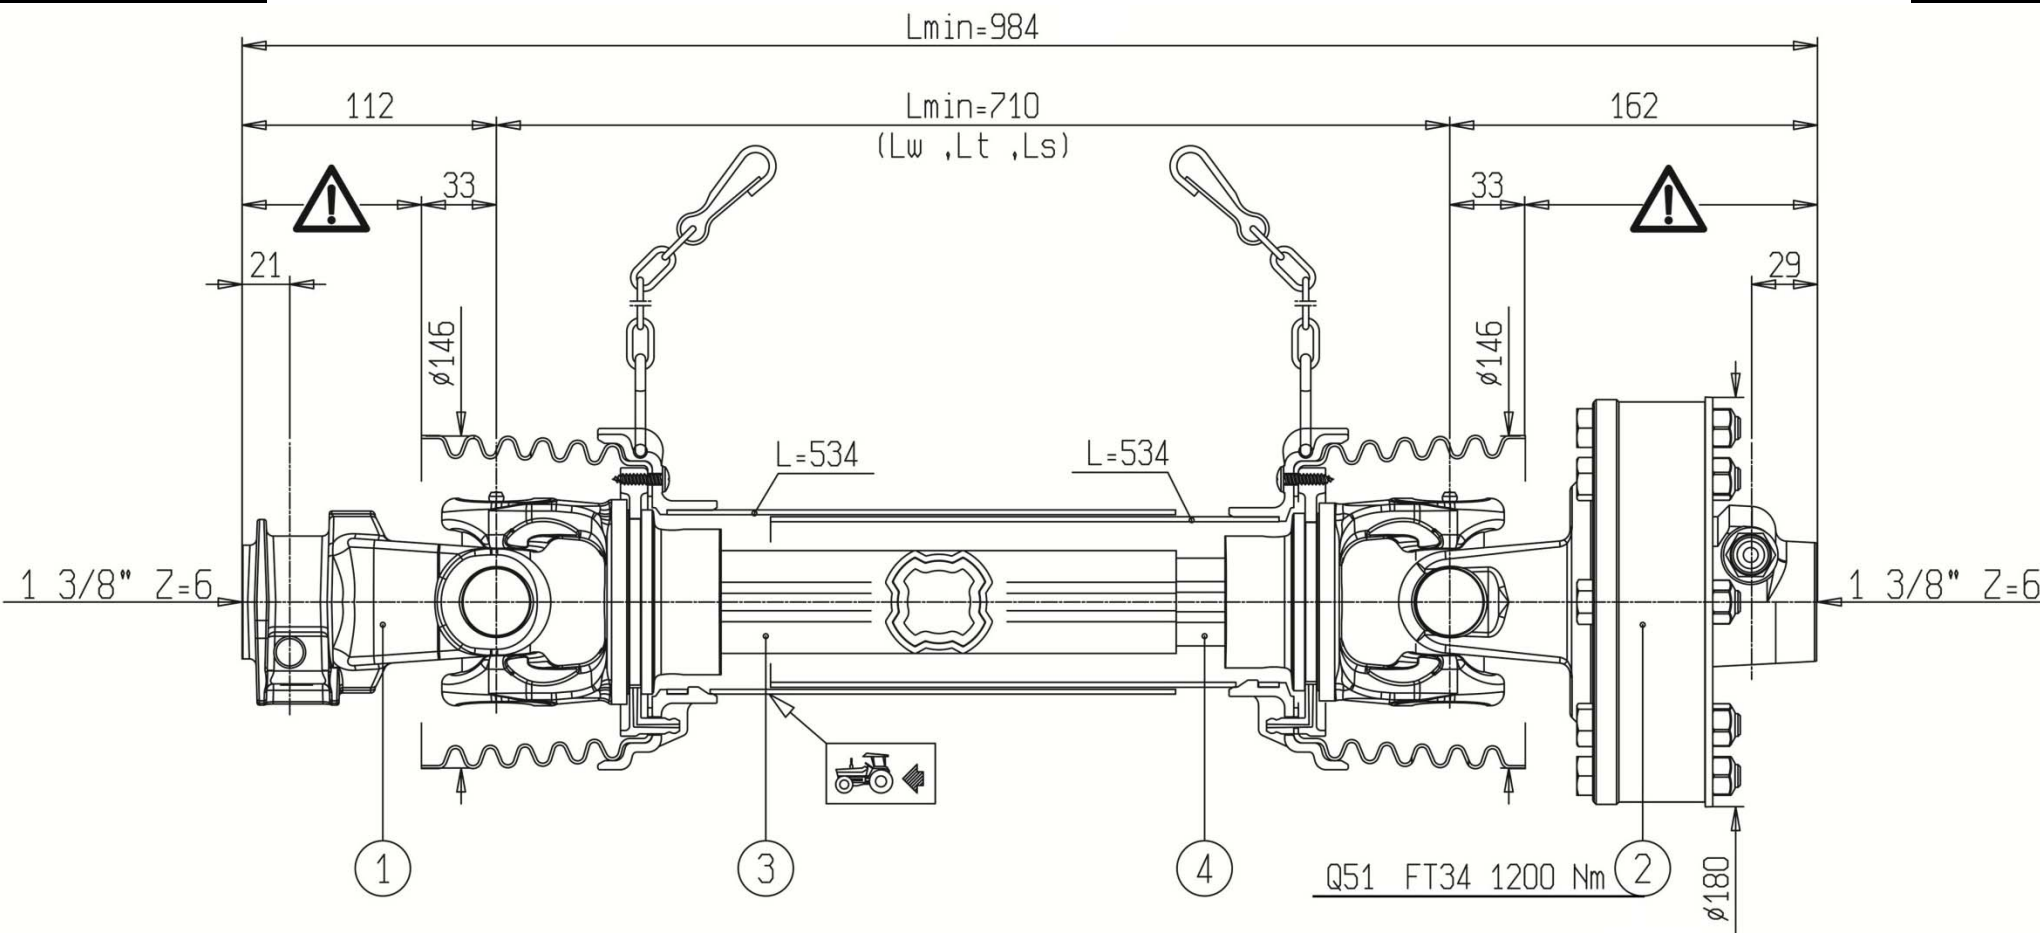

OPTICUT DISC 300F ALP=+041

SECTION A-A
SCALE 1 : 2

KARDAN.095.0

Ident: 150644805

KARDAN.095.1

Ident: 150662009

KARDAN.095.0
GELENKWELLE.095.0
P.T.O. SHAFT.095.0
P.T.O. ALBERO.095.0

Ident: 150644805
(1000 min⁻¹)
L'arbre de
transmission
N. 095.0

KARDAN.095.1
GELENKWELLE.095.1
P.T.O. SHAFT.095.1
P.T.O. ALBERO.095.1

Ident: 150662009
L'arbre de
transmission
N. 095.1

OPTICUT DISC 300F ALP=+041

KARDAN.112.0

Ident: 150676806

KARDAN.112.0
GELENKWELLE.112.0
P.T.O. SHAFT.112.0