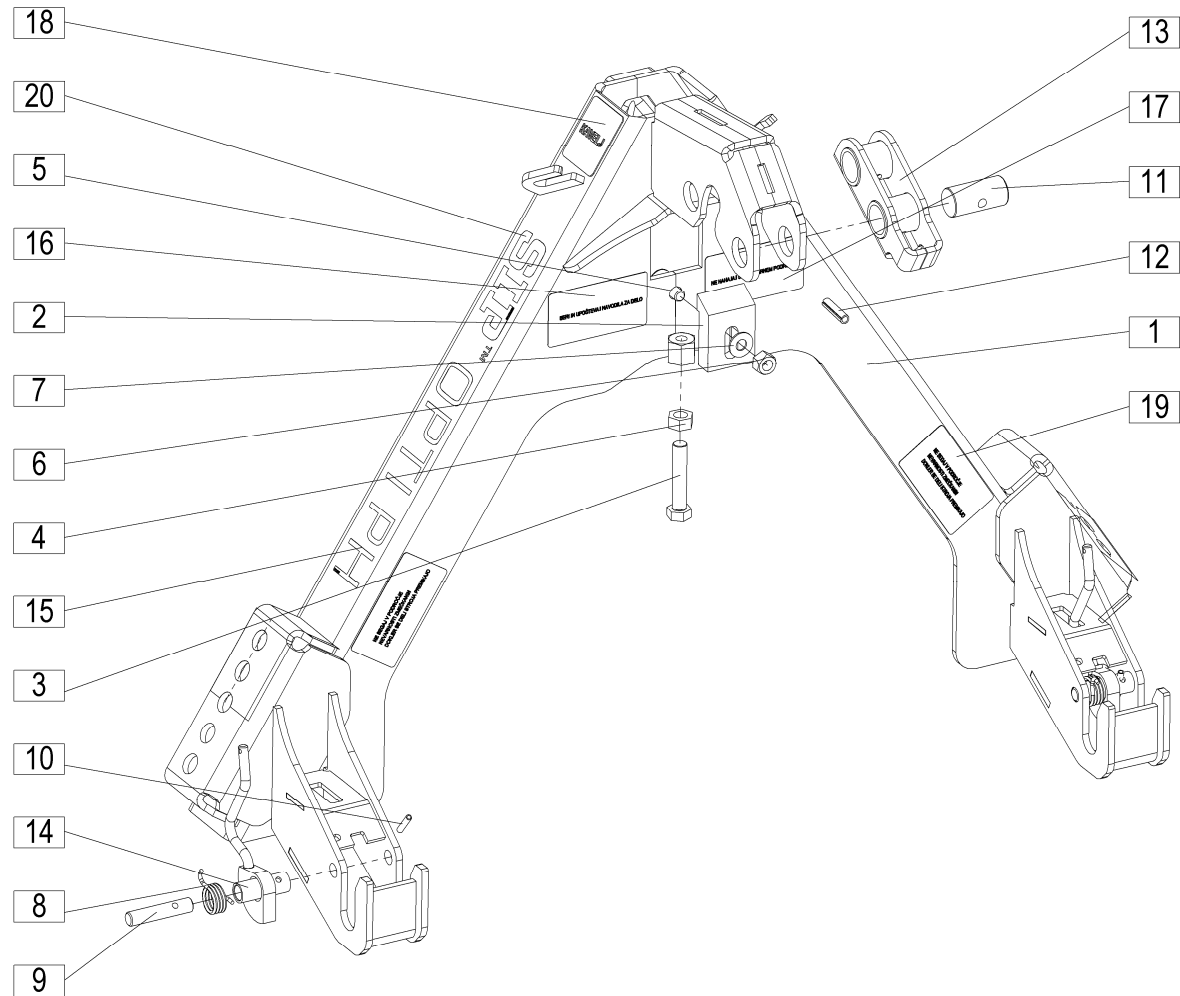

OPTICUT DISC 300F ALP=+041

SECTION A-A
SCALE 1 : 2

KARDAN.095.0

Ident: 150644805

KARDAN.095.1

Ident: 150662009

KARDAN.095.0
GELENKWELLE.095.0
P.T.O. SHAFT.095.0
P.T.O. ALBERO.095.0

Ident: 150644805
(1000 min⁻¹)
L'arbre de
transmission
N. 095.0

KARDAN.095.1
GELENKWELLE.095.1
P.T.O. SHAFT.095.1
P.T.O. ALBERO.095.1

Ident: 150662009
L'arbre de
transmission
N. 095.1

OPTICUT DISC 300F ALP=+041

KARDAN.112.0

Ident: 150676806

KARDAN.112.0
GELENKWELLE.112.0
P.T.O. SHAFT.112.0