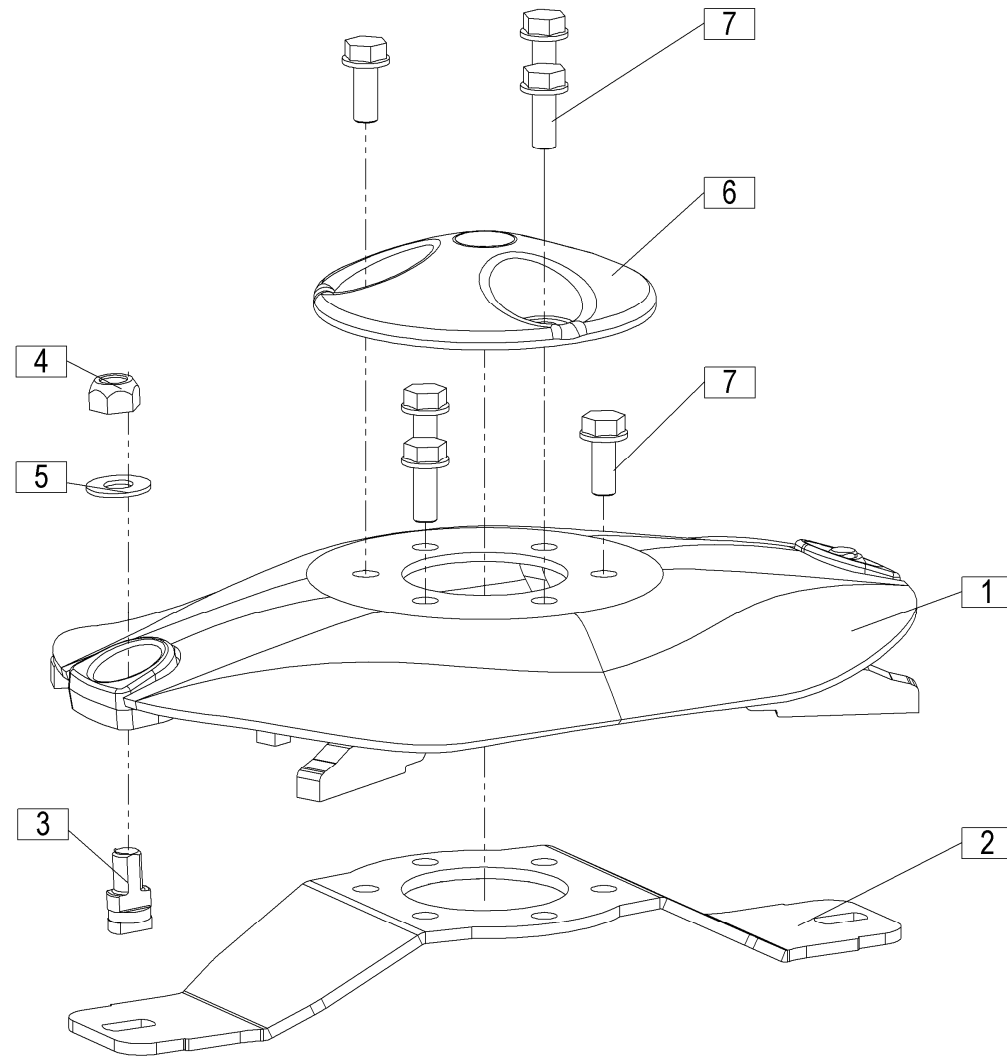

OPTICUT DISC 300F ALP=+041

SECTION A-A
SCALE 1 : 2

KARDAN.095.0

Ident: 150644805

KARDAN.095.1

Ident: 150662009

KARDAN.095.0
GELENKWELLE.095.0
P.T.O. SHAFT.095.0
P.T.O. ALBERO.095.0

Ident: 150644805
(1000 min⁻¹)
L'arbre de
transmission
N. 095.0