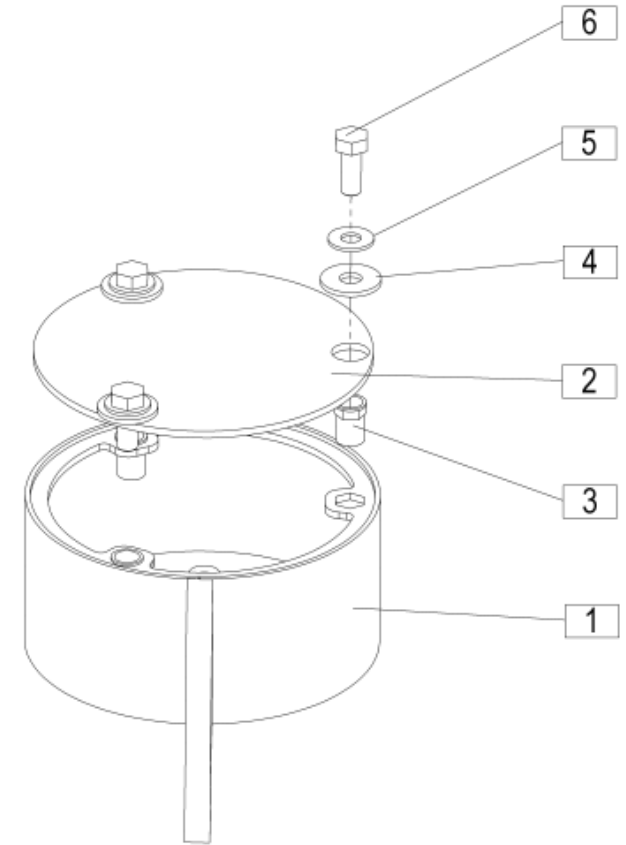

OPTICUT DISC 300F ALP=+041

SECTION A-A
SCALE 1 : 2

KARDAN.095.0

Ident: 150644805

KARDAN.095.1

Ident: 150662009

KARDAN.095.0
GELENKWELLE.095.0
P.T.O. SHAFT.095.0
P.T.O. ALBERO.095.0

Ident: 150644805
(1000 min⁻¹)
L'arbre de
transmission
N. 095.0

KARDAN.095.1
GELENKWELLE.095.1
P.T.O. SHAFT.095.1
P.T.O. ALBERO.095.1

Ident: 150662009
L'arbre de
transmission
N. 095.1

OPTICUT DISC 300F ALP=+041

KARDAN.112.0

Ident: 150676806

KARDAN.112.0
GELENKWELLE.112.0
P.T.O. SHAFT.112.0