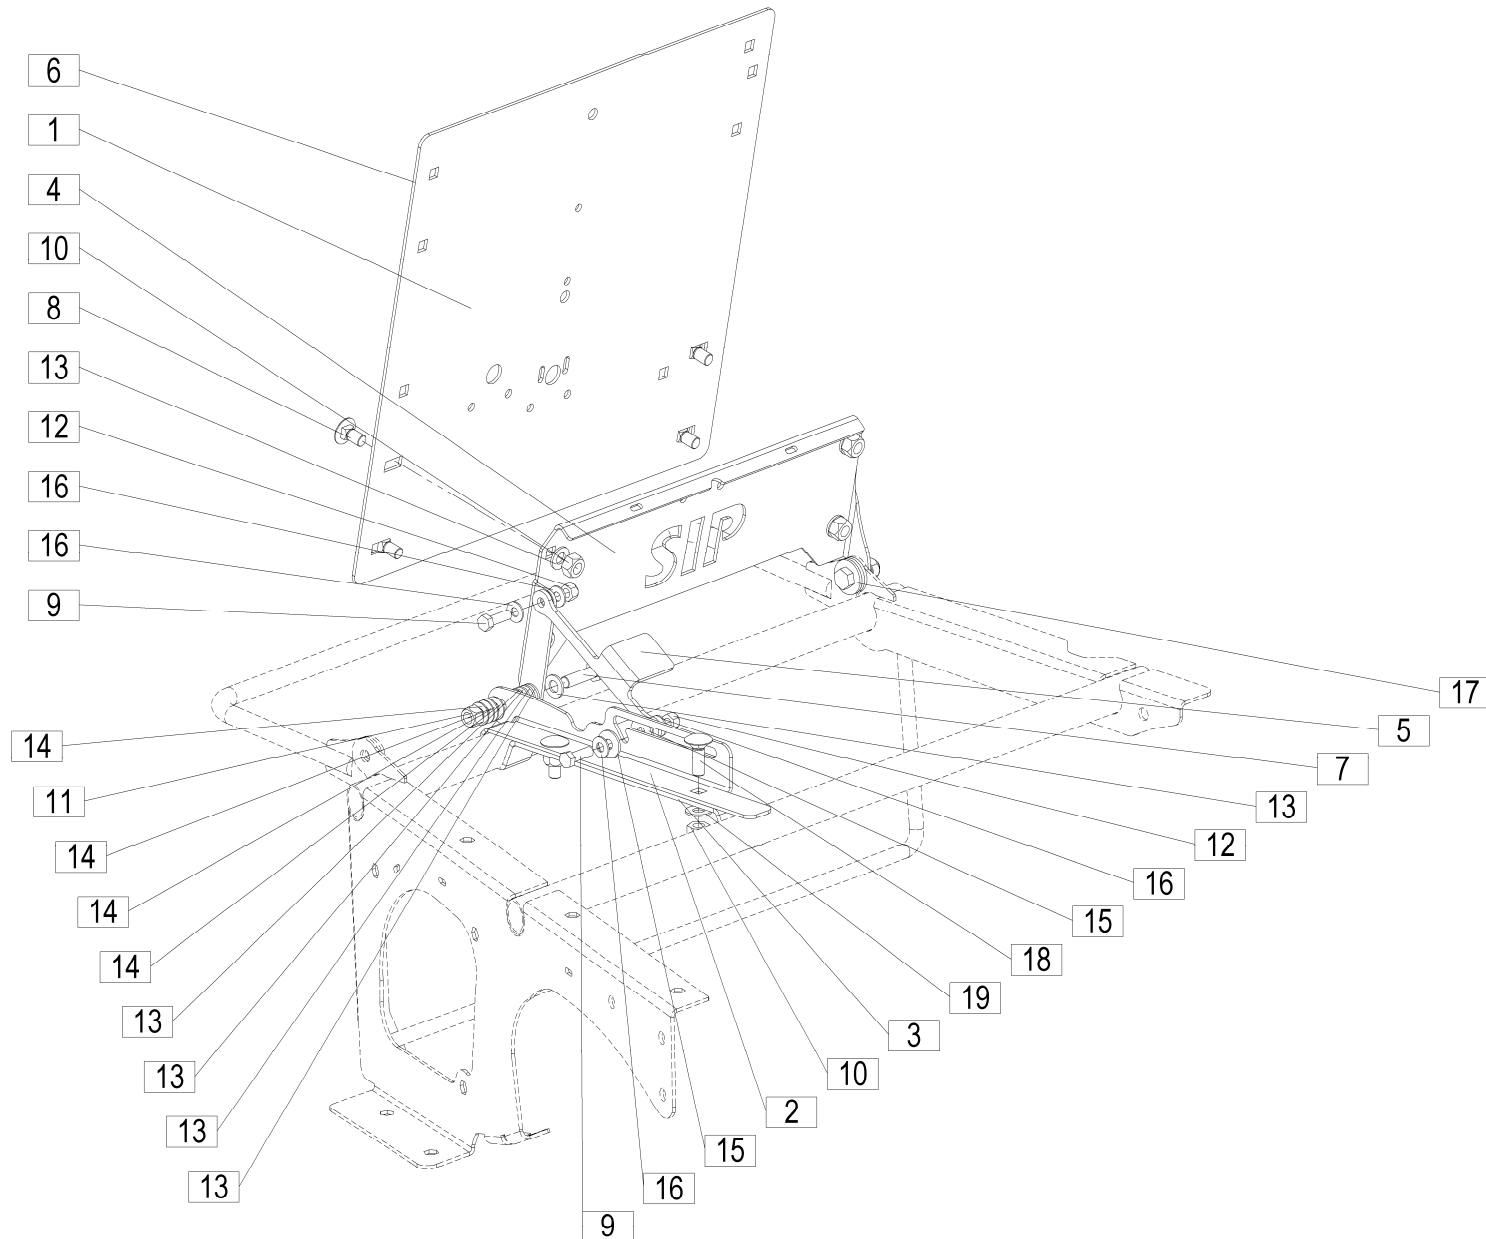

OPTICUT DISC 300F ALP=+041

SECTION A-A
SCALE 1 : 2

KARDAN.095.0

Ident: 150644805

KARDAN.095.1

Ident: 150662009

KARDAN.095.0
GELENKWELLE.095.0
P.T.O. SHAFT.095.0
P.T.O. ALBERO.095.0

Ident: 150644805
(1000 min⁻¹)
L'arbre de
transmission
N. 095.0