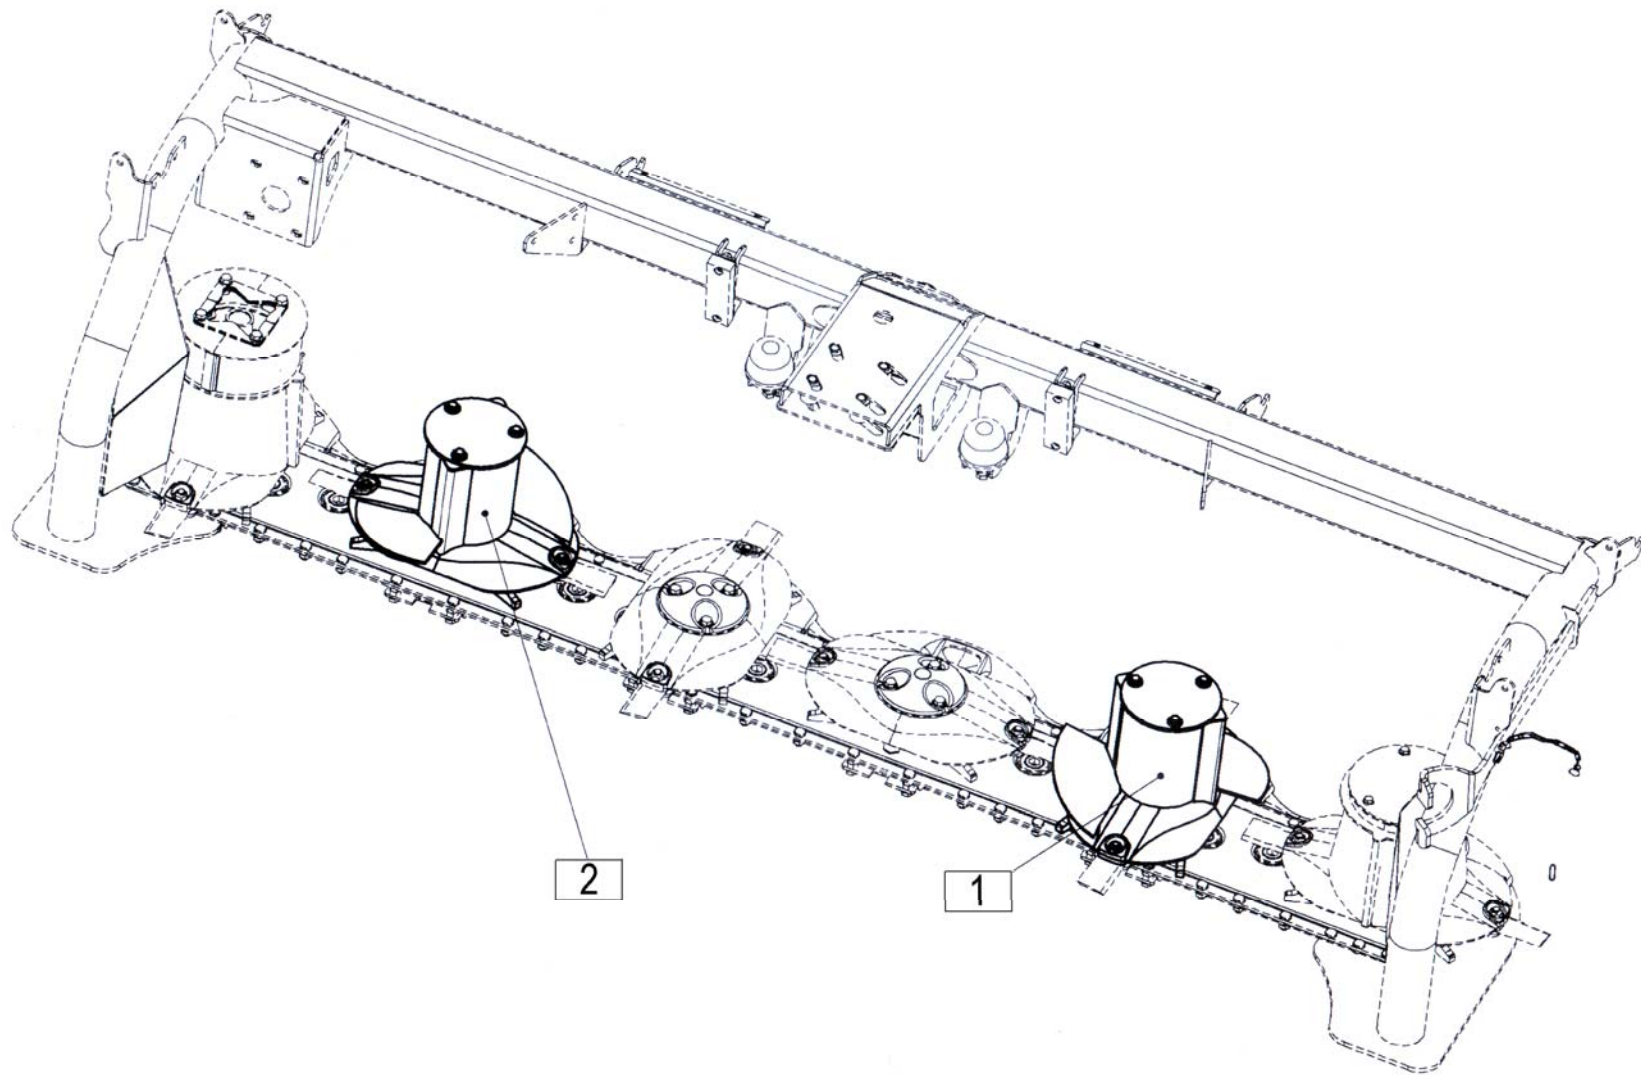

OPTICUT DISC 300F ALP=+041

SECTION A-A
SCALE 1 : 2

KARDAN.095.0

Ident: 150644805

KARDAN.095.1

Ident: 150662009

KARDAN.095.0
GELENKWELLE.095.0
P.T.O. SHAFT.095.0
P.T.O. ALBERO.095.0

Ident: 150644805
(1000 min⁻¹)
L'arbre de
transmission
N. 095.0

KARDAN.095.1
GELENKWELLE.095.1
P.T.O. SHAFT.095.1
P.T.O. ALBERO.095.1

Ident: 150662009
L'arbre de
transmission
N. 095.1

OPTICUT DISC 300F ALP=+041

KARDAN.112.0

Ident: 150676806

KARDAN.112.0
GELENKWELLE.112.0
P.T.O. SHAFT.112.0