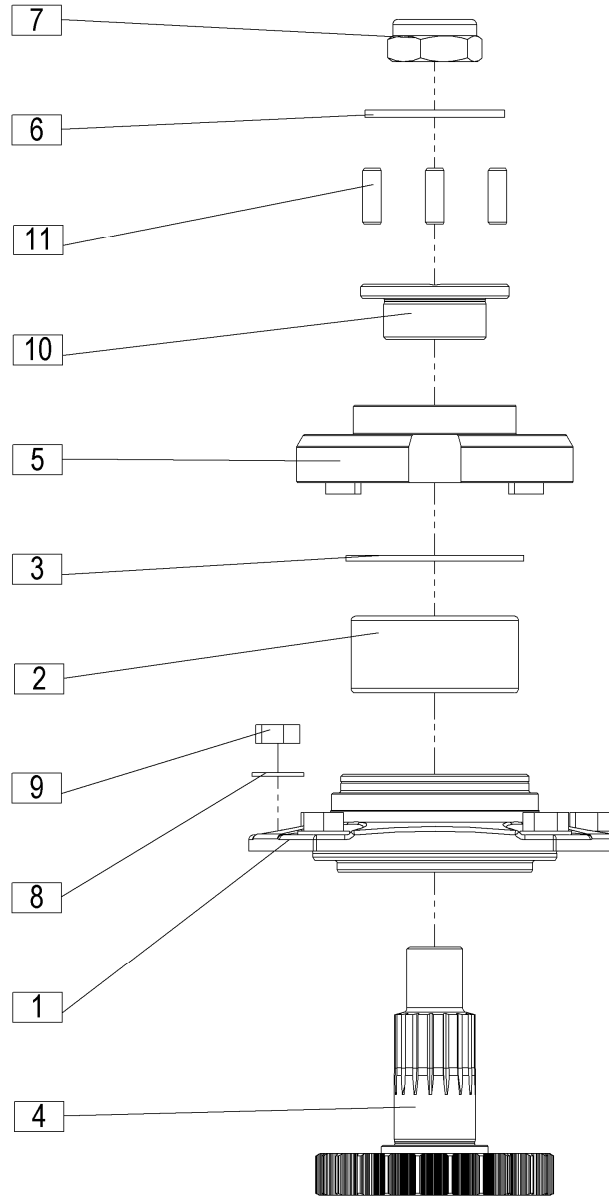

OPTICUT DISC 300F ALP=+041

SECTION A-A
SCALE 1 : 2

KARDAN.095.0

Ident: 150644805

KARDAN.095.1

Ident: 150662009

KARDAN.095.0
GELENKWELLE.095.0
P.T.O. SHAFT.095.0
P.T.O. ALBERO.095.0

Ident: 150644805
(1000 min⁻¹)
L'arbre de
transmission
N. 095.0

KARDAN.095.1
GELENKWELLE.095.1
P.T.O. SHAFT.095.1
P.T.O. ALBERO.095.1

Ident: 150662009
L'arbre de
transmission
N. 095.1

OPTICUT DISC 300F ALP=+041

KARDAN.112.0

Ident: 150676806

KARDAN.112.0
GELENKWELLE.112.0
P.T.O. SHAFT.112.0