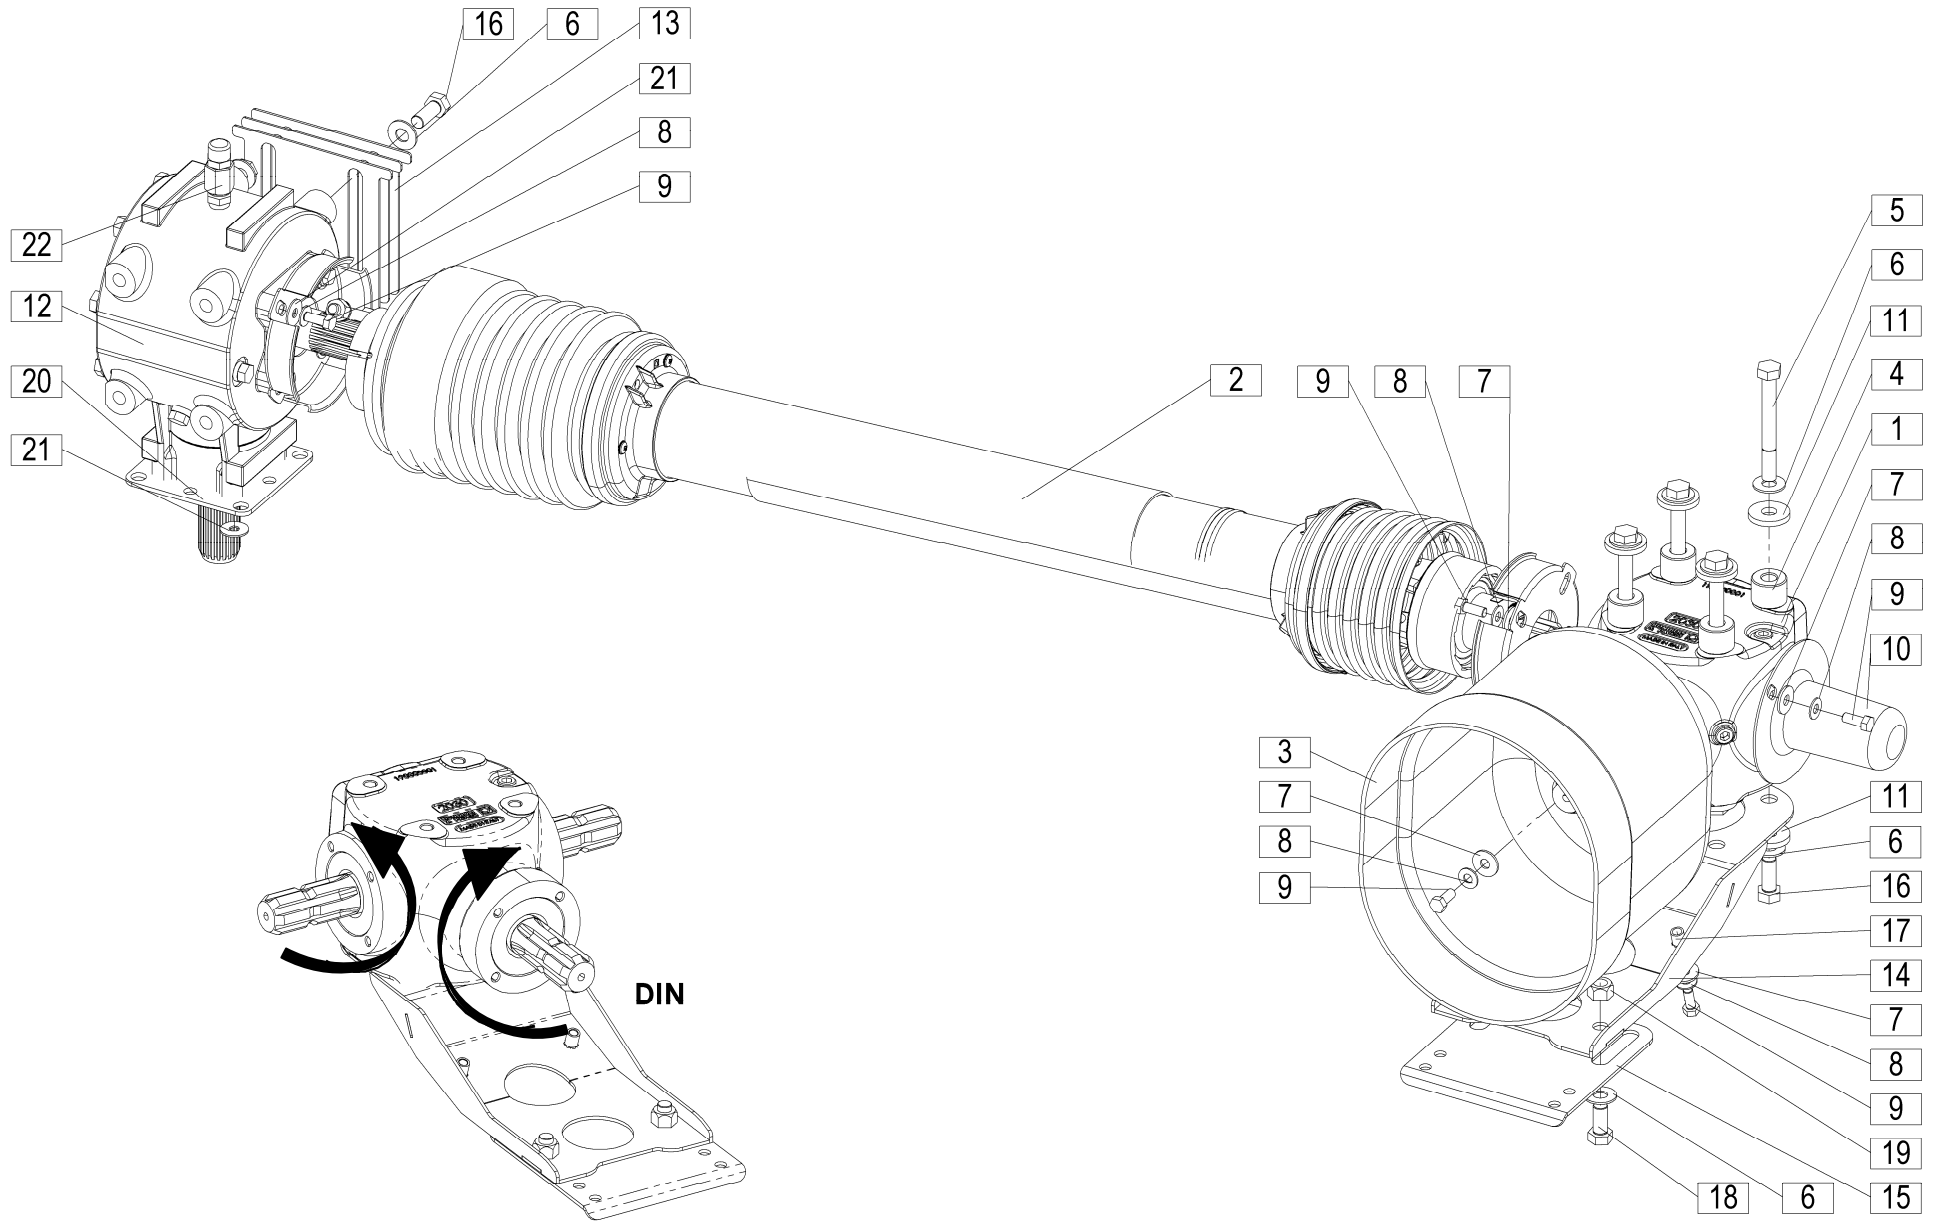

759.01.000.0 (DIN)

1000 min⁻¹

OPTICUT DISC 300F ALP=+041