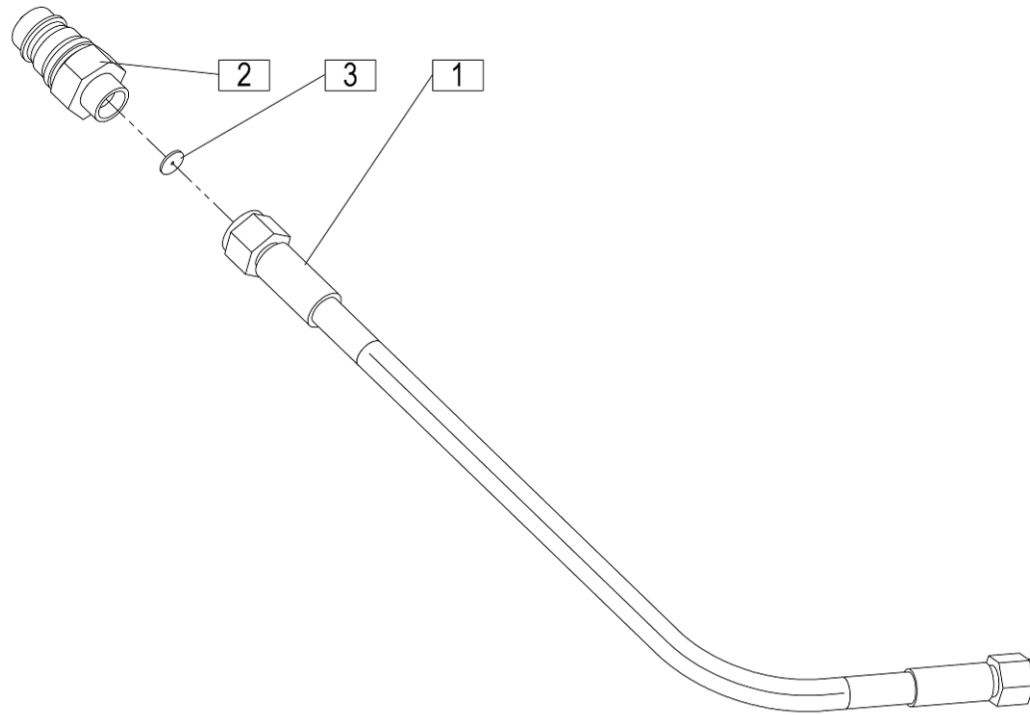

OPTICUT DISC 300F ALP=+041

SECTION A-A
SCALE 1 : 2

KARDAN.095.0

Ident: 150644805

KARDAN.095.1

Ident: 150662009

KARDAN.095.0
GELENKWELLE.095.0
P.T.O. SHAFT.095.0
P.T.O. ALBERO.095.0

Ident: 150644805
(1000 min⁻¹)
L'arbre de
transmission
N. 095.0