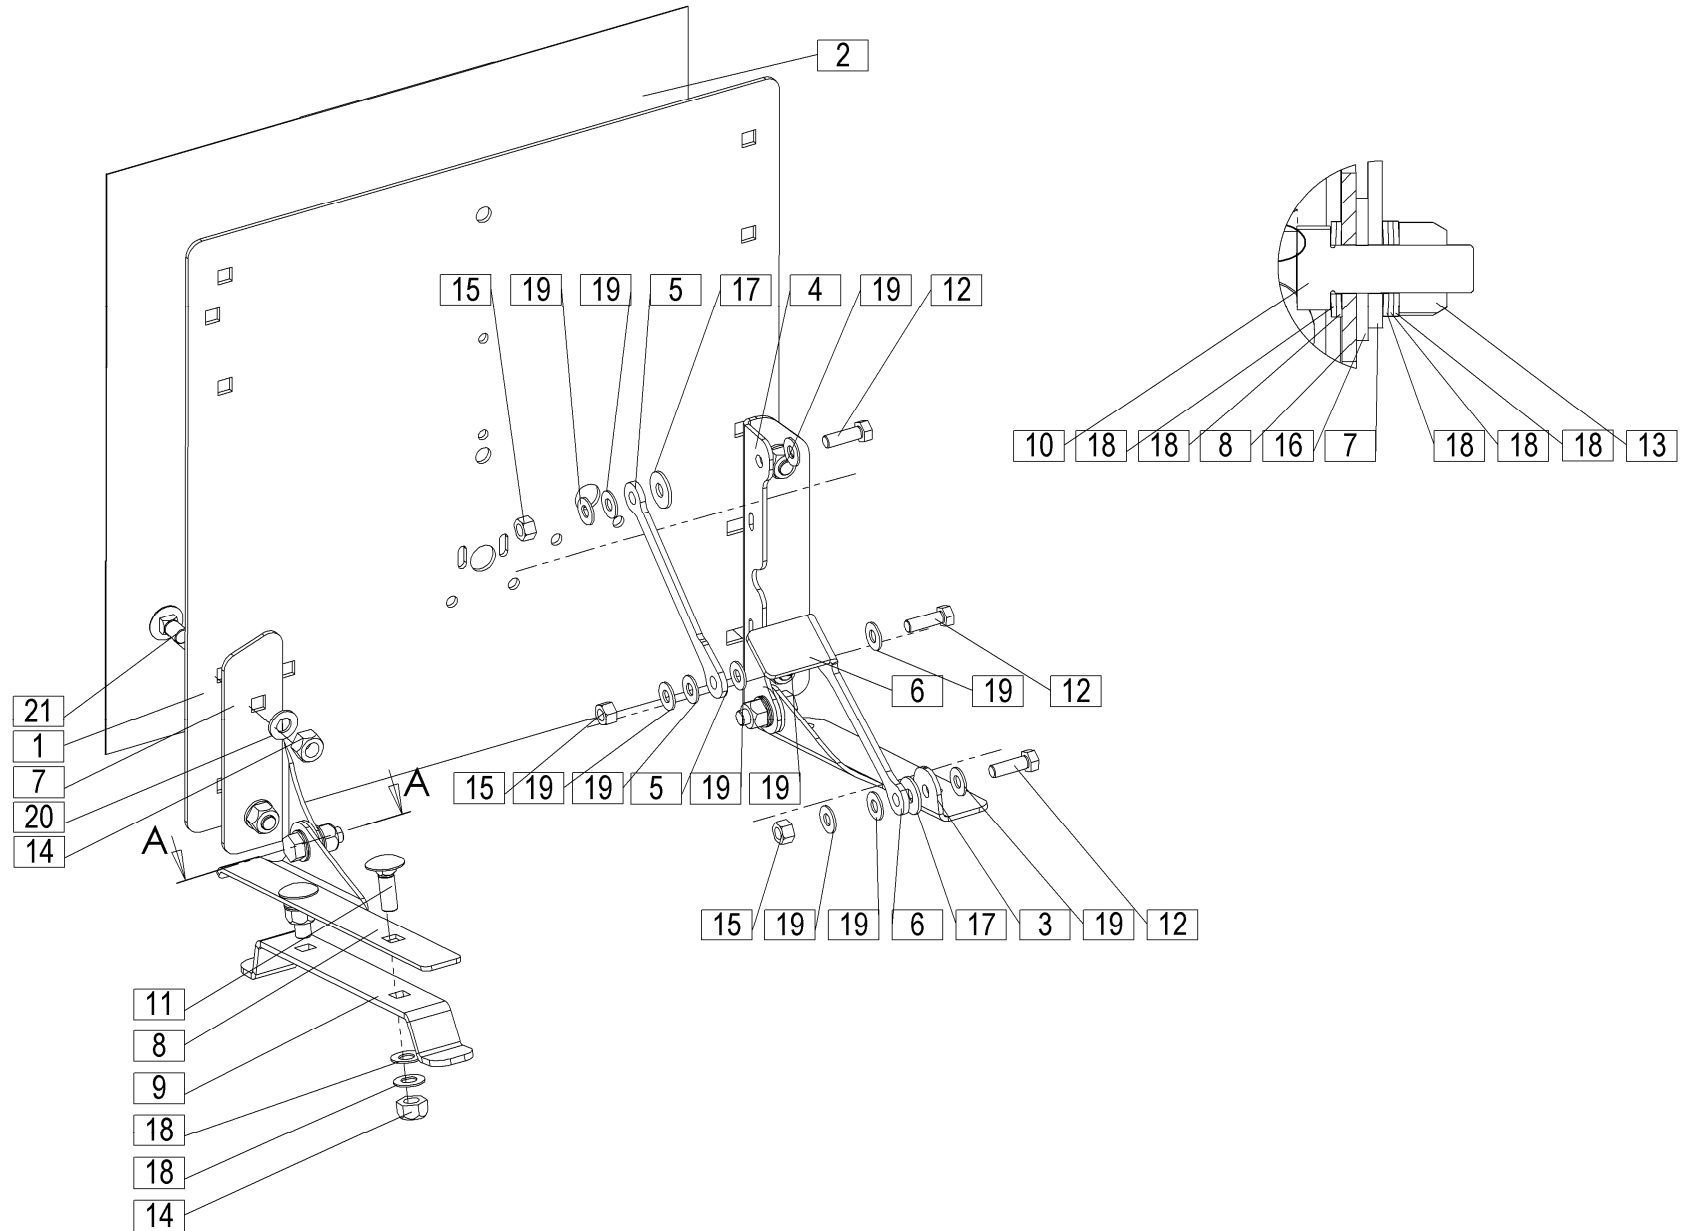

OPTICUT DISC 300F ALP=+041

SECTION A-A
SCALE 1 : 2

KARDAN.095.0

Ident: 150644805

KARDAN.095.1

Ident: 150662009

KARDAN.095.0
GELENKWELLE.095.0
P.T.O. SHAFT.095.0
P.T.O. ALBERO.095.0

Ident: 150644805
(1000 min⁻¹)
L'arbre de
transmission
N. 095.0

KARDAN.095.1
GELENKWELLE.095.1
P.T.O. SHAFT.095.1
P.T.O. ALBERO.095.1

Ident: 150662009
L'arbre de
transmission
N. 095.1

OPTICUT DISC 300F ALP=+041

KARDAN.112.0

Ident: 150676806

KARDAN.112.0
GELENKWELLE.112.0
P.T.O. SHAFT.112.0