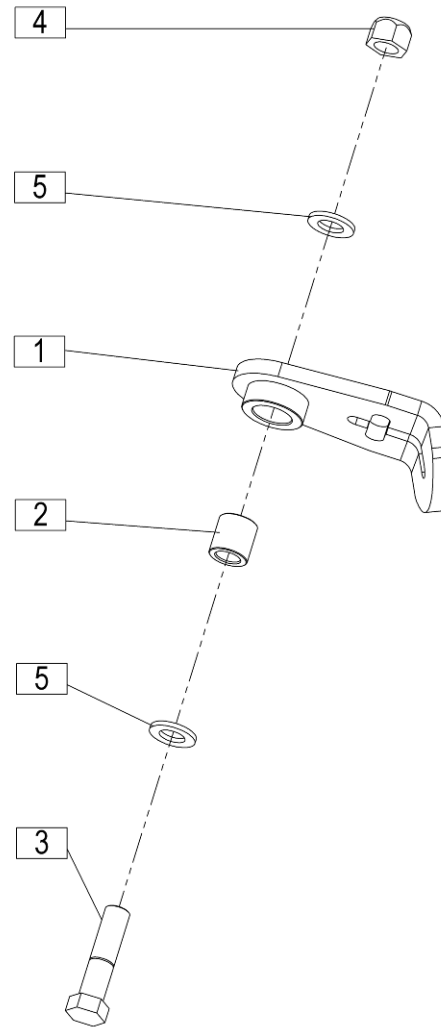

OPTICUT DISC 300F ALP=+041

SECTION A-A
SCALE 1 : 2

KARDAN.095.0

Ident: 150644805

KARDAN.095.1

Ident: 150662009

KARDAN.095.0
GELENKWELLE.095.0
P.T.O. SHAFT.095.0
P.T.O. ALBERO.095.0

Ident: 150644805
(1000 min⁻¹)
L'arbre de
transmission
N. 095.0