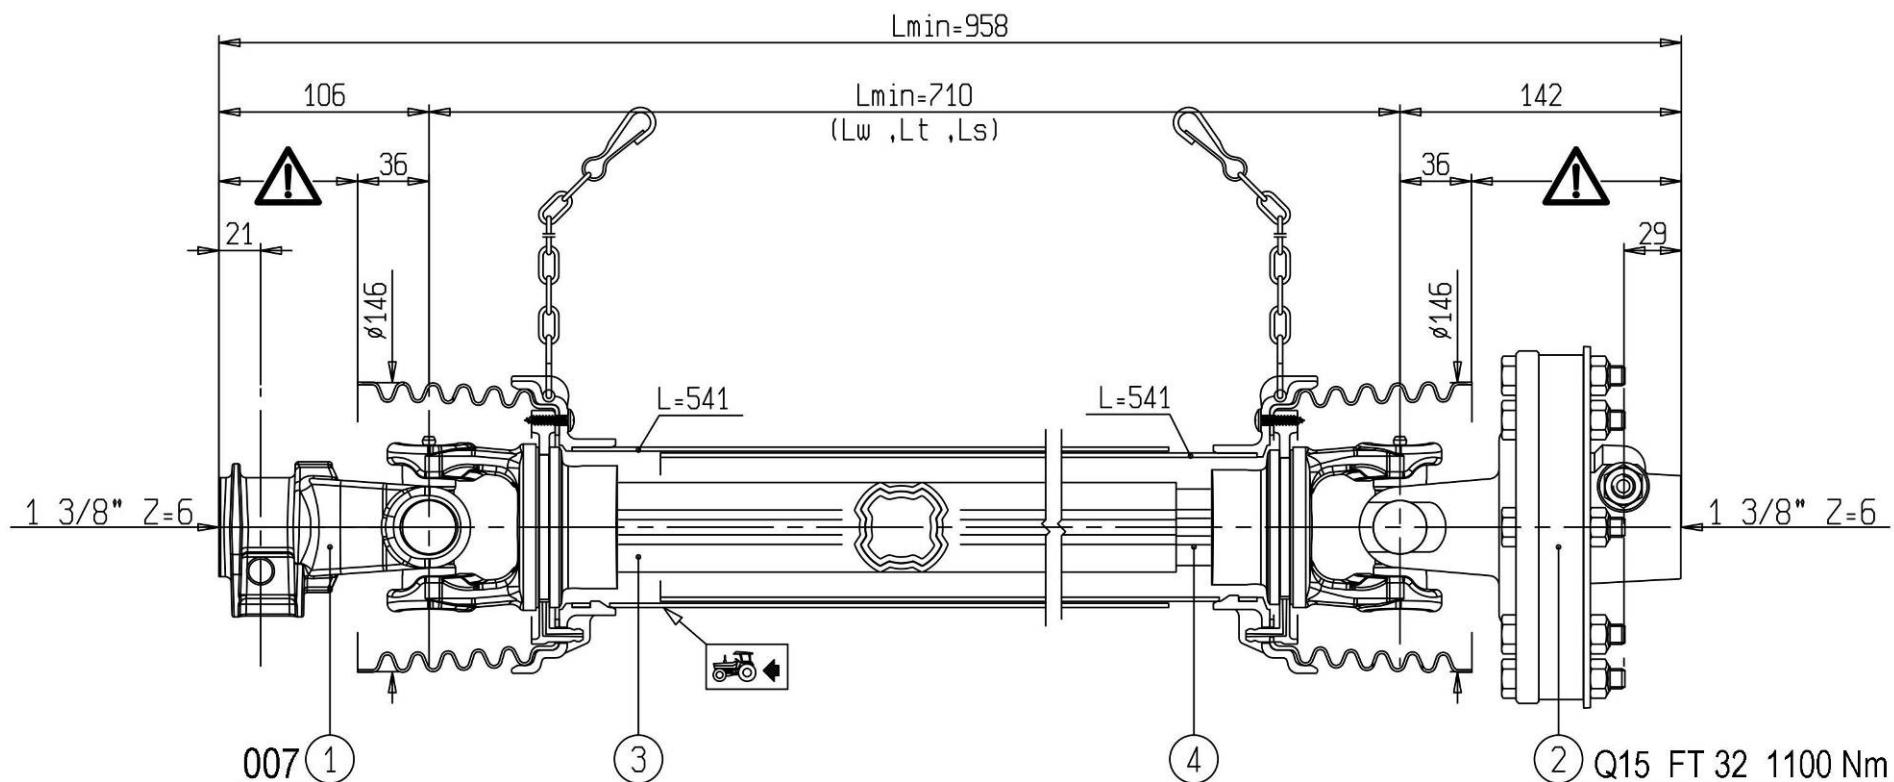

KARDAN.118.0

Ident: 150697909

KARDAN.118.1

Ident: 150706908

KARDAN.118.0
GELENKWELLE.118.0
P.T.O. SHAFT.118.0
ALBERO
CARDANICO.118.0

Ident: 150697909
ARBRE DE
TRANSMISSION.118.0

KARDAN.118.1
GELENKWELLE.118.1
P.T.O. SHAFT.118.1
ALBERO
CARDANICO.118.1

Ident: 150706908
ARBRE DE
TRANSMISSION.118.1

OPTICUT DISC 300F ALP=+041