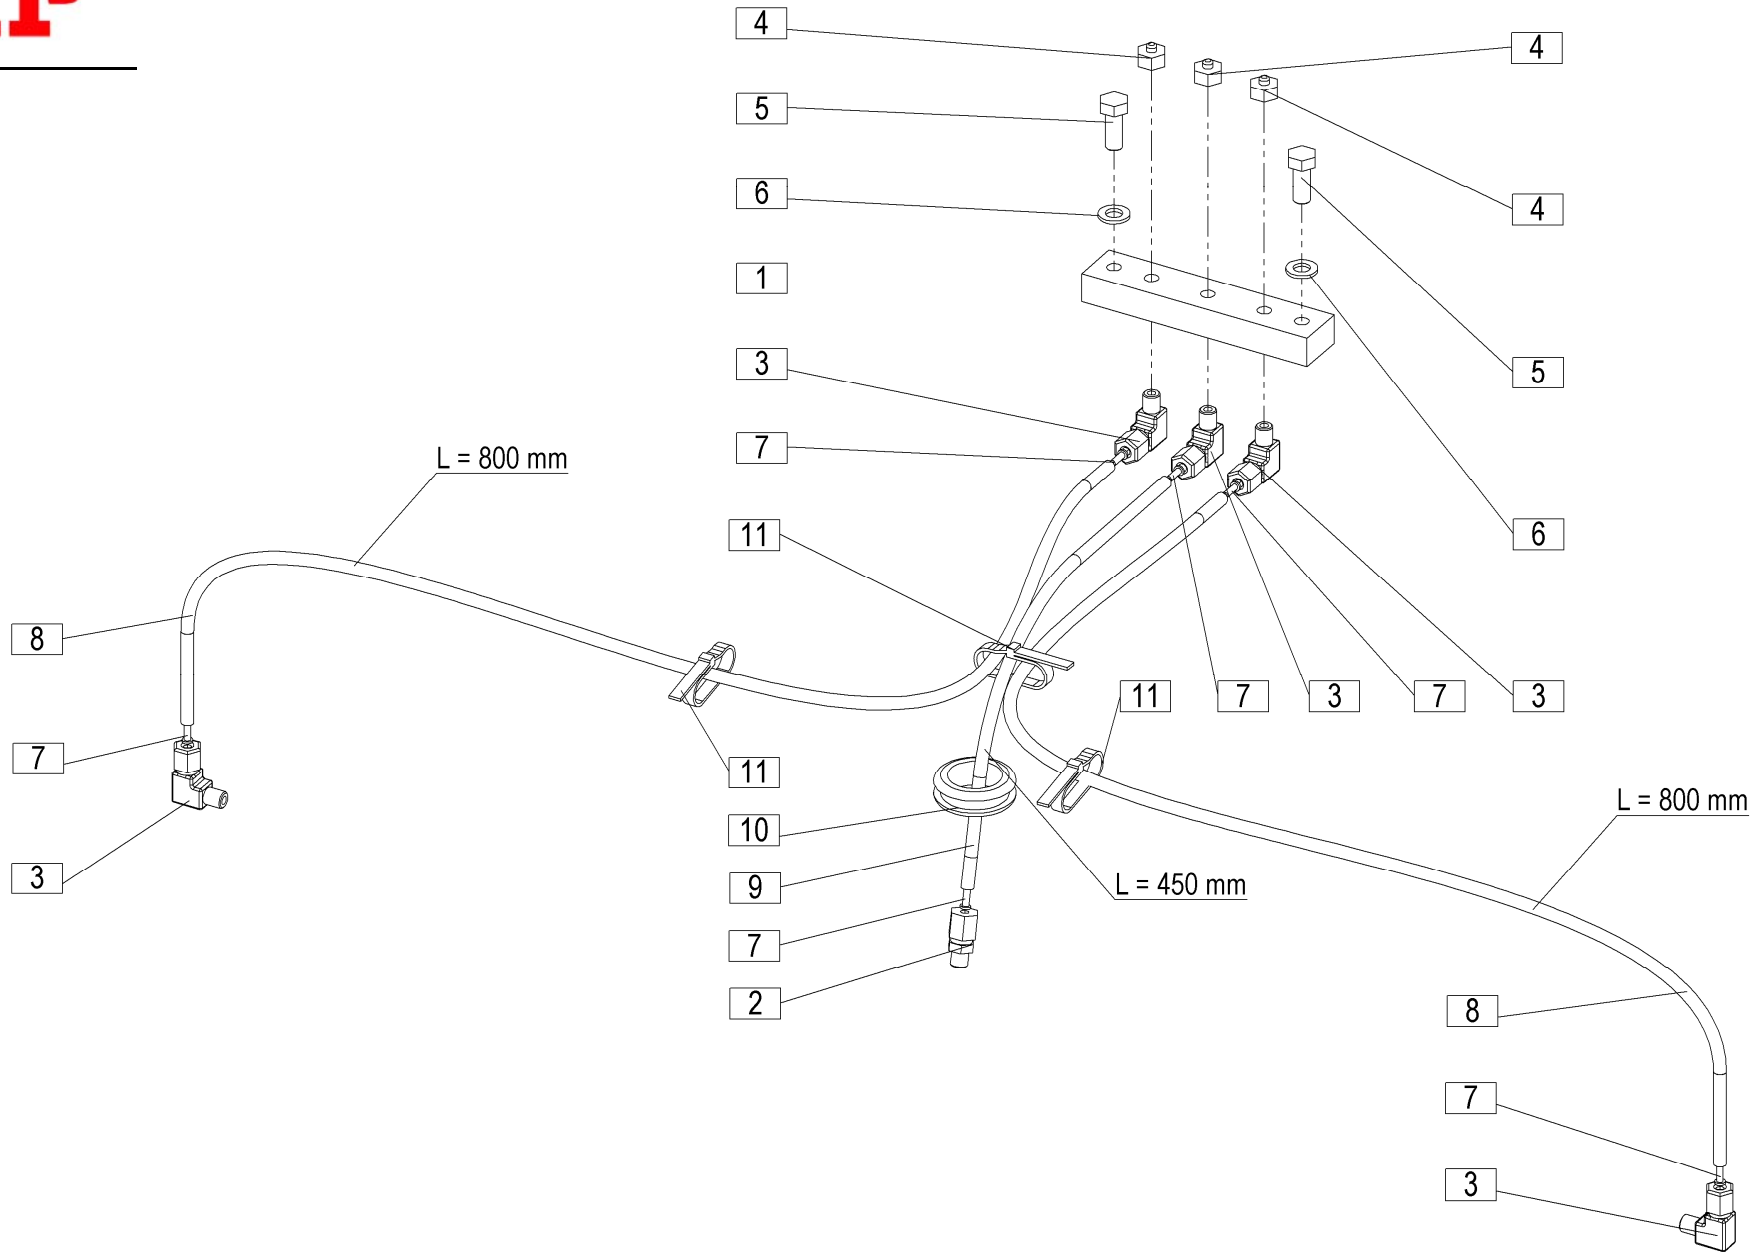

OPTICUT DISC 300F ALP=+041

SECTION A-A
SCALE 1 : 2

KARDAN.095.0

Ident: 150644805

KARDAN.095.1

Ident: 150662009

KARDAN.095.0
GELENKWELLE.095.0
P.T.O. SHAFT.095.0
P.T.O. ALBERO.095.0

Ident: 150644805
(1000 min⁻¹)
L'arbre de
transmission
N. 095.0

KARDAN.095.1
GELENKWELLE.095.1
P.T.O. SHAFT.095.1
P.T.O. ALBERO.095.1

Ident: 150662009
L'arbre de
transmission
N. 095.1

OPTICUT DISC 300F ALP=+041

KARDAN.112.0

Ident: 150676806

KARDAN.112.0
GELENKWELLE.112.0
P.T.O. SHAFT.112.0