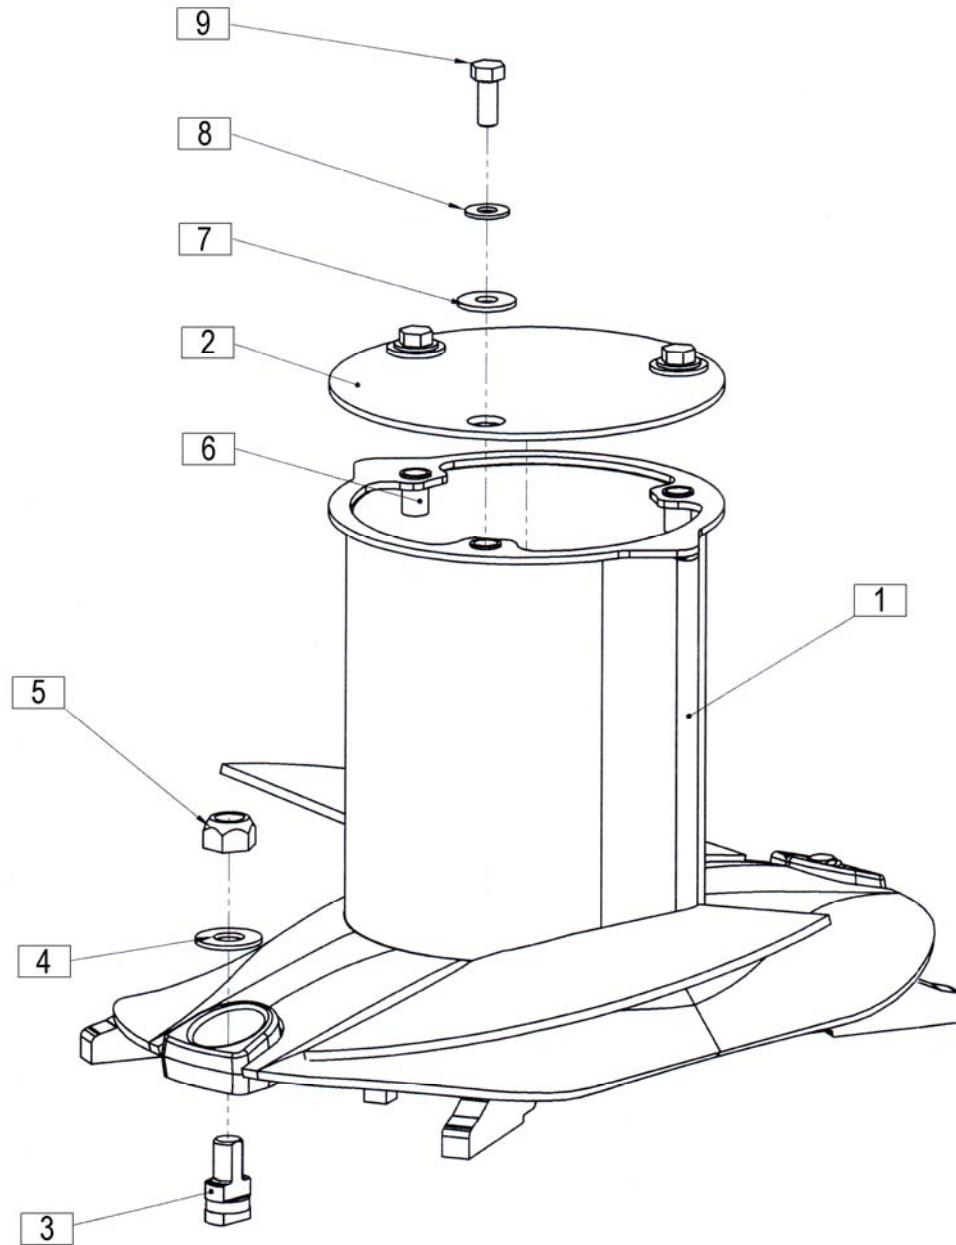

OPTICUT DISC 300F ALP=+041

SECTION A-A
SCALE 1 : 2

KARDAN.095.0

Ident: 150644805

KARDAN.095.1

Ident: 150662009

KARDAN.095.0
GELENKWELLE.095.0
P.T.O. SHAFT.095.0
P.T.O. ALBERO.095.0

Ident: 150644805
(1000 min⁻¹)
L'arbre de
transmission
N. 095.0