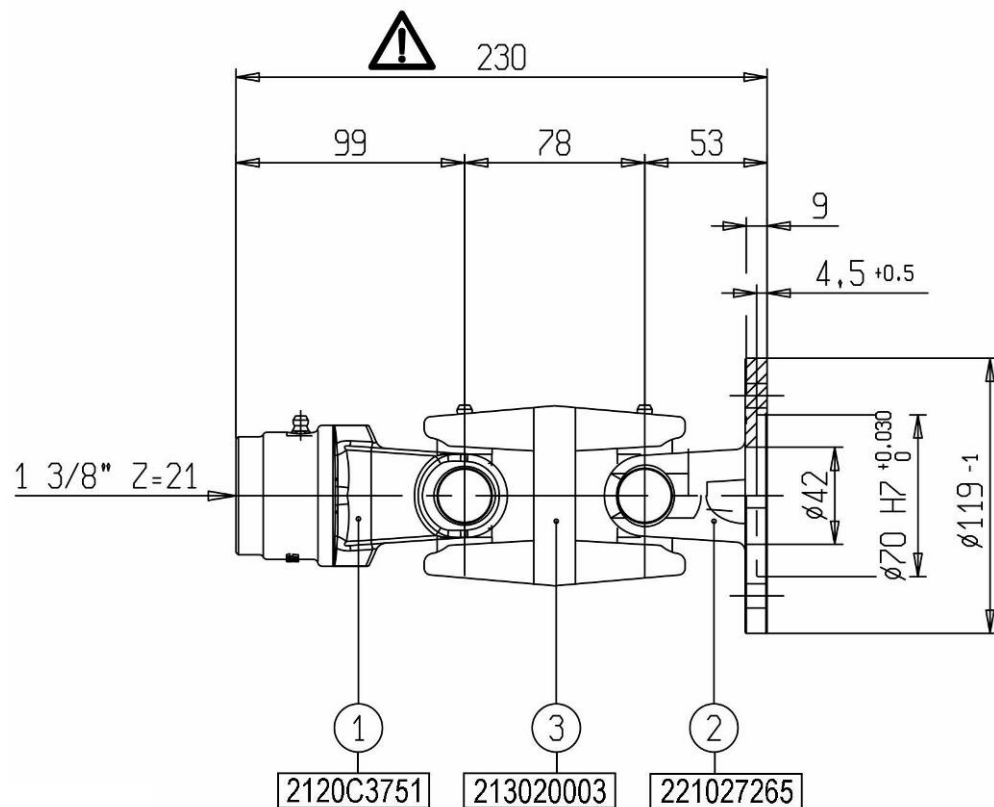

KARDAN.112.0

Ident: 150676806

KARDAN.112.0
GELENKWELLE.112.0
P.T.O. SHAFT.112.0

Ident: 150676806

ALBERO CARDANICO.112.0 ARBRE DE TRANSMISSION.112.0

OPTICUT DISC 300F ALP=+041