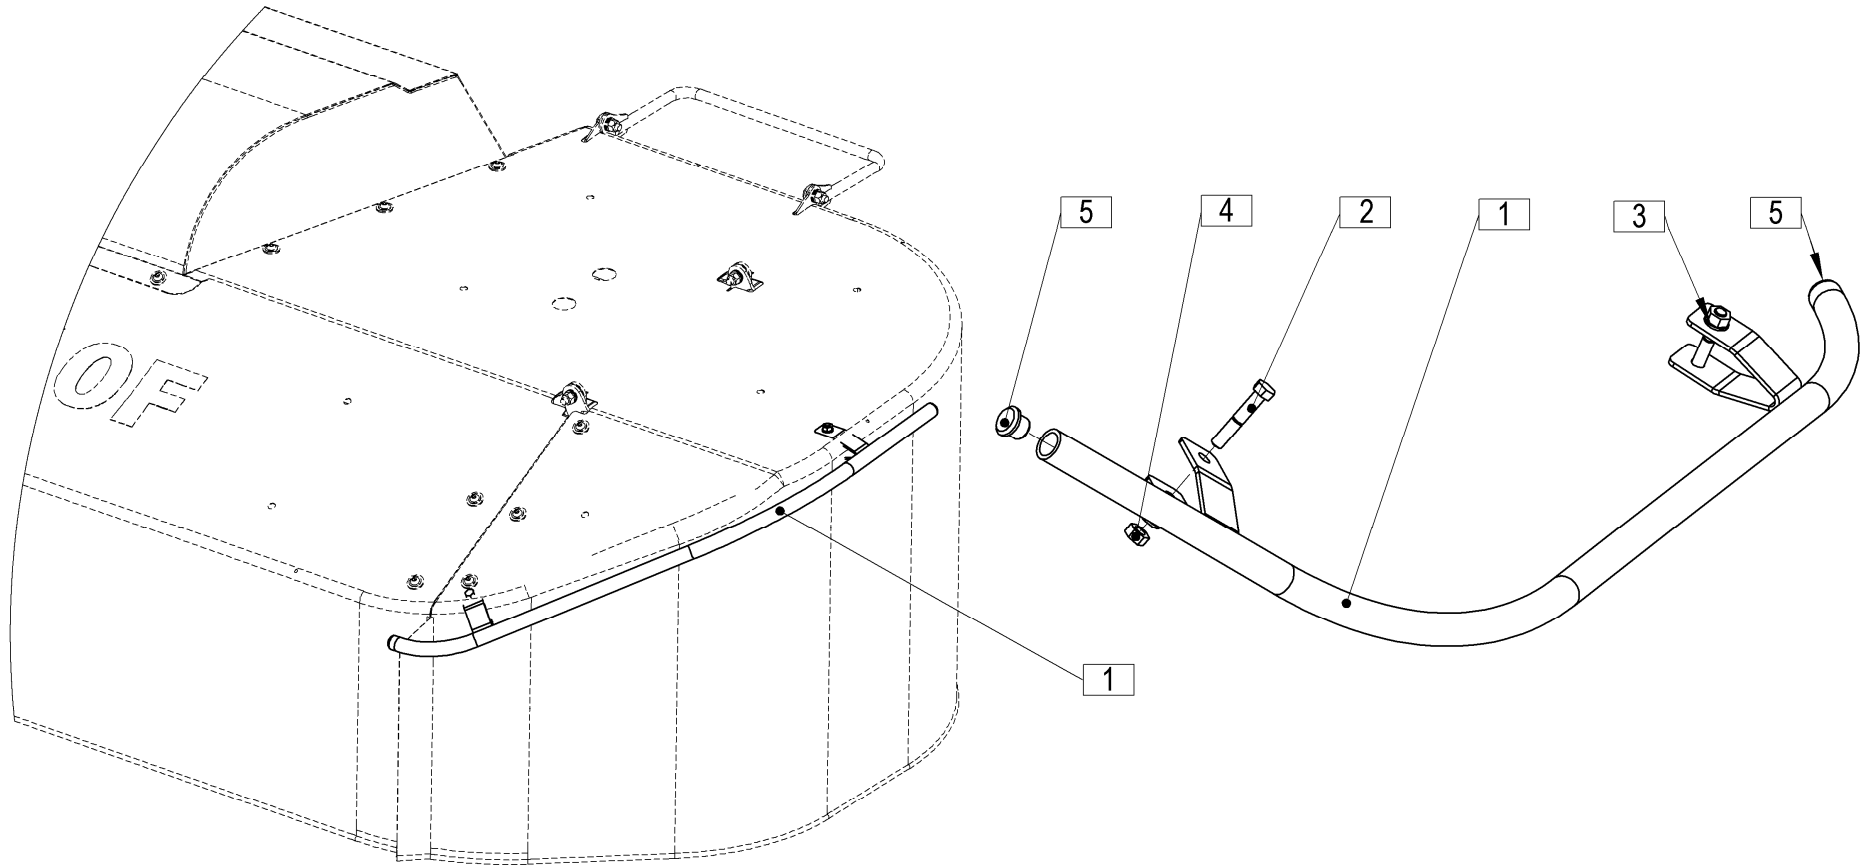

OPTICUT DISC 300F ALP=+041

SECTION A-A
SCALE 1 : 2

KARDAN.095.0

Ident: 150644805

KARDAN.095.1

Ident: 150662009

KARDAN.095.0
GELENKWELLE.095.0
P.T.O. SHAFT.095.0
P.T.O. ALBERO.095.0

Ident: 150644805
(1000 min⁻¹)
L'arbre de
transmission
N. 095.0