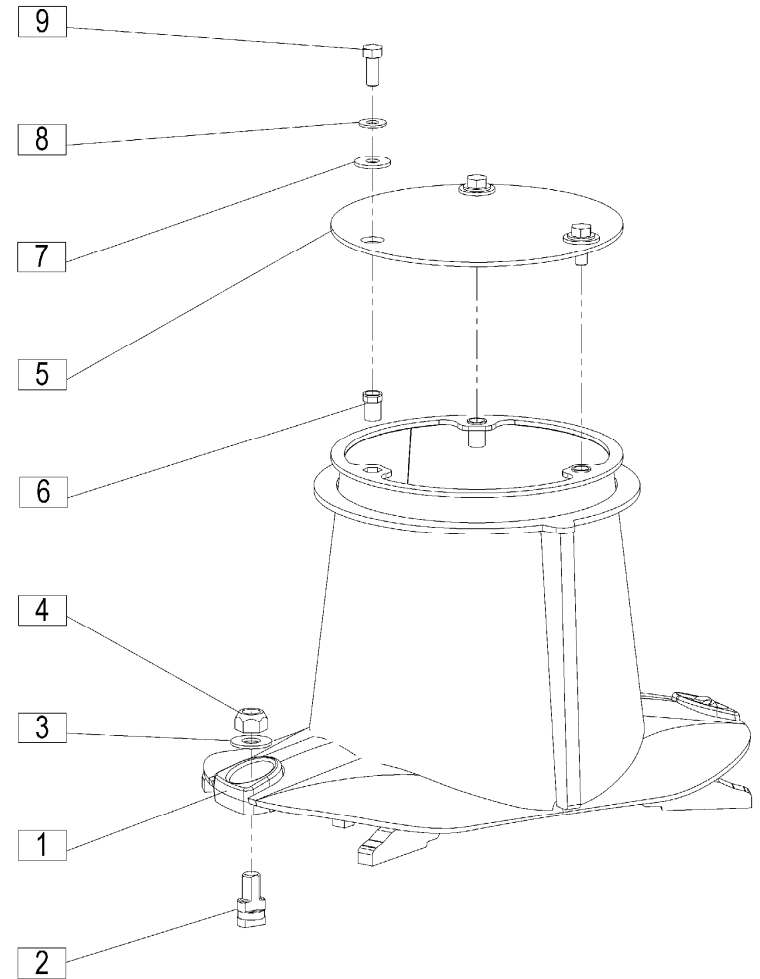

OPTICUT DISC 300F ALP=+041

SECTION A-A
SCALE 1 : 2

KARDAN.095.0

Ident: 150644805

KARDAN.095.1

Ident: 150662009

KARDAN.095.0
GELENKWELLE.095.0
P.T.O. SHAFT.095.0
P.T.O. ALBERO.095.0

Ident: 150644805
(1000 min⁻¹)
L'arbre de
transmission
N. 095.0