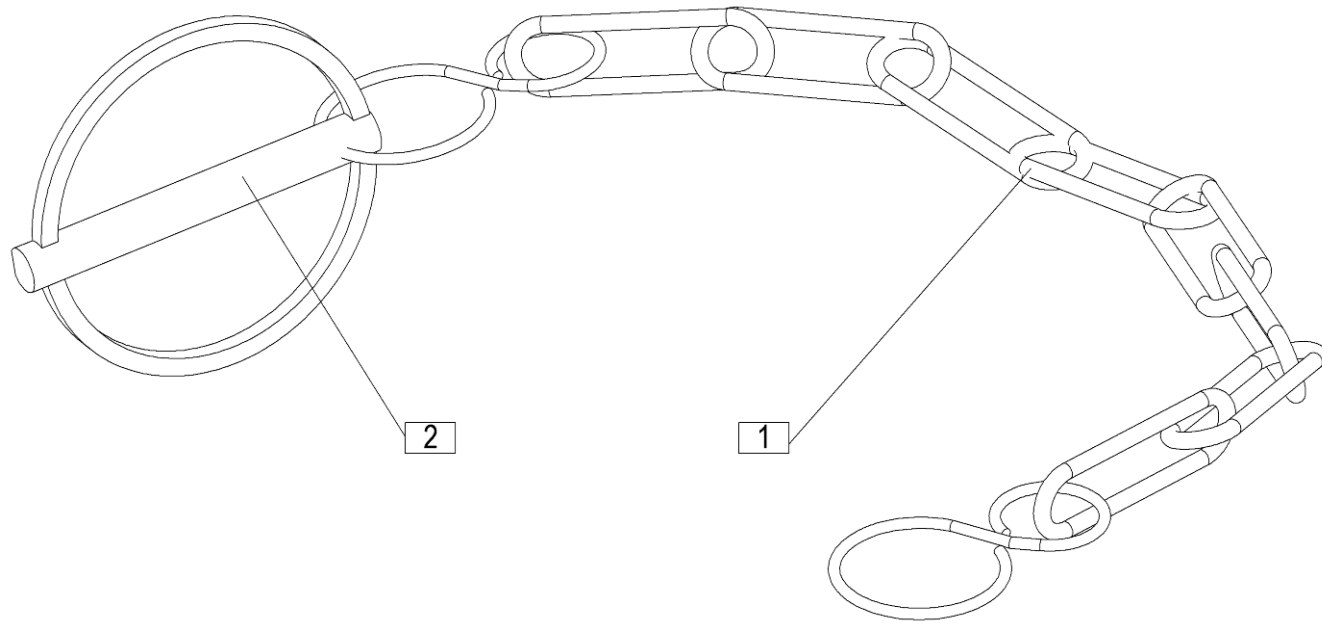

OPTICUT DISC 300F ALP=+041

SECTION A-A
SCALE 1 : 2

KARDAN.095.0

Ident: 150644805

KARDAN.095.1

Ident: 150662009

KARDAN.095.0
GELENKWELLE.095.0
P.T.O. SHAFT.095.0
P.T.O. ALBERO.095.0

Ident: 150644805
(1000 min⁻¹)
L'arbre de
transmission
N. 095.0