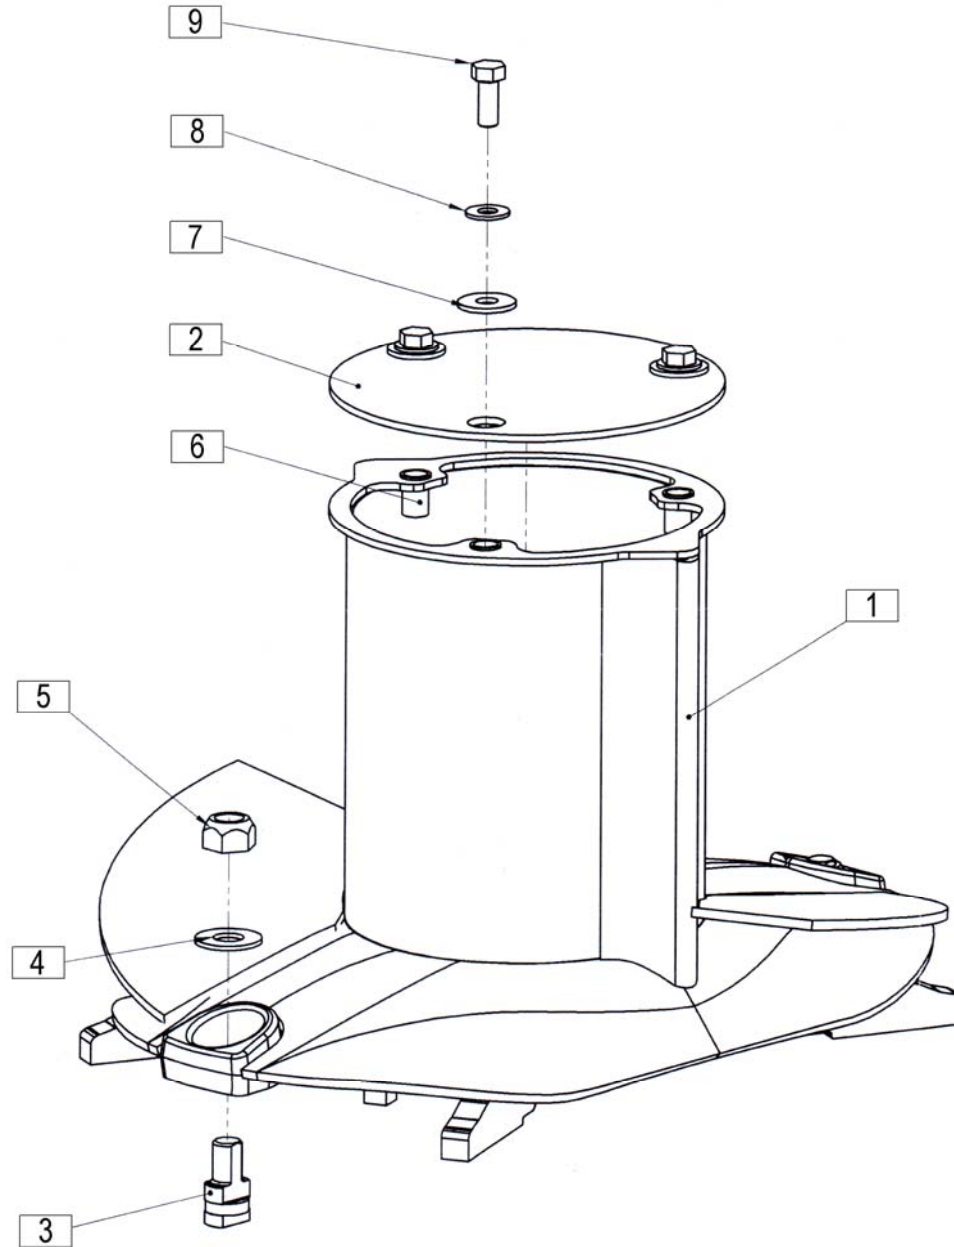

OPTICUT DISC 300F ALP=+041

SECTION A-A
SCALE 1 : 2

KARDAN.095.0

Ident: 150644805

KARDAN.095.1

Ident: 150662009

KARDAN.095.0
GELENKWELLE.095.0
P.T.O. SHAFT.095.0
P.T.O. ALBERO.095.0

Ident: 150644805
(1000 min⁻¹)
L'arbre de
transmission
N. 095.0