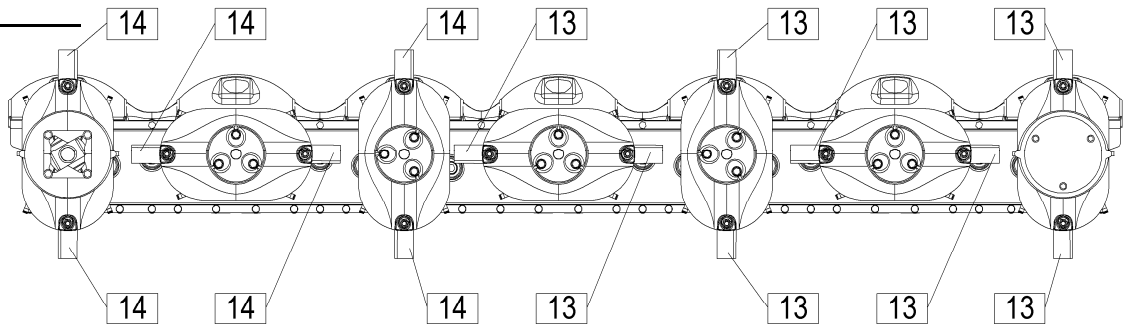

OPTICUT DISC 300F ALP=+041

SECTION A-A
SCALE 1 : 2

KARDAN.095.0

Ident: 150644805

KARDAN.095.1

Ident: 150662009

KARDAN.095.0
GELENKWELLE.095.0
P.T.O. SHAFT.095.0
P.T.O. ALBERO.095.0

Ident: 150644805
(1000 min⁻¹)
L'arbre de
transmission
N. 095.0

KARDAN.095.1
GELENKWELLE.095.1
P.T.O. SHAFT.095.1
P.T.O. ALBERO.095.1

Ident: 150662009
L'arbre de
transmission
N. 095.1

OPTICUT DISC 300F ALP=+041

KARDAN.112.0

Ident: 150676806

KARDAN.112.0
GELENKWELLE.112.0
P.T.O. SHAFT.112.0