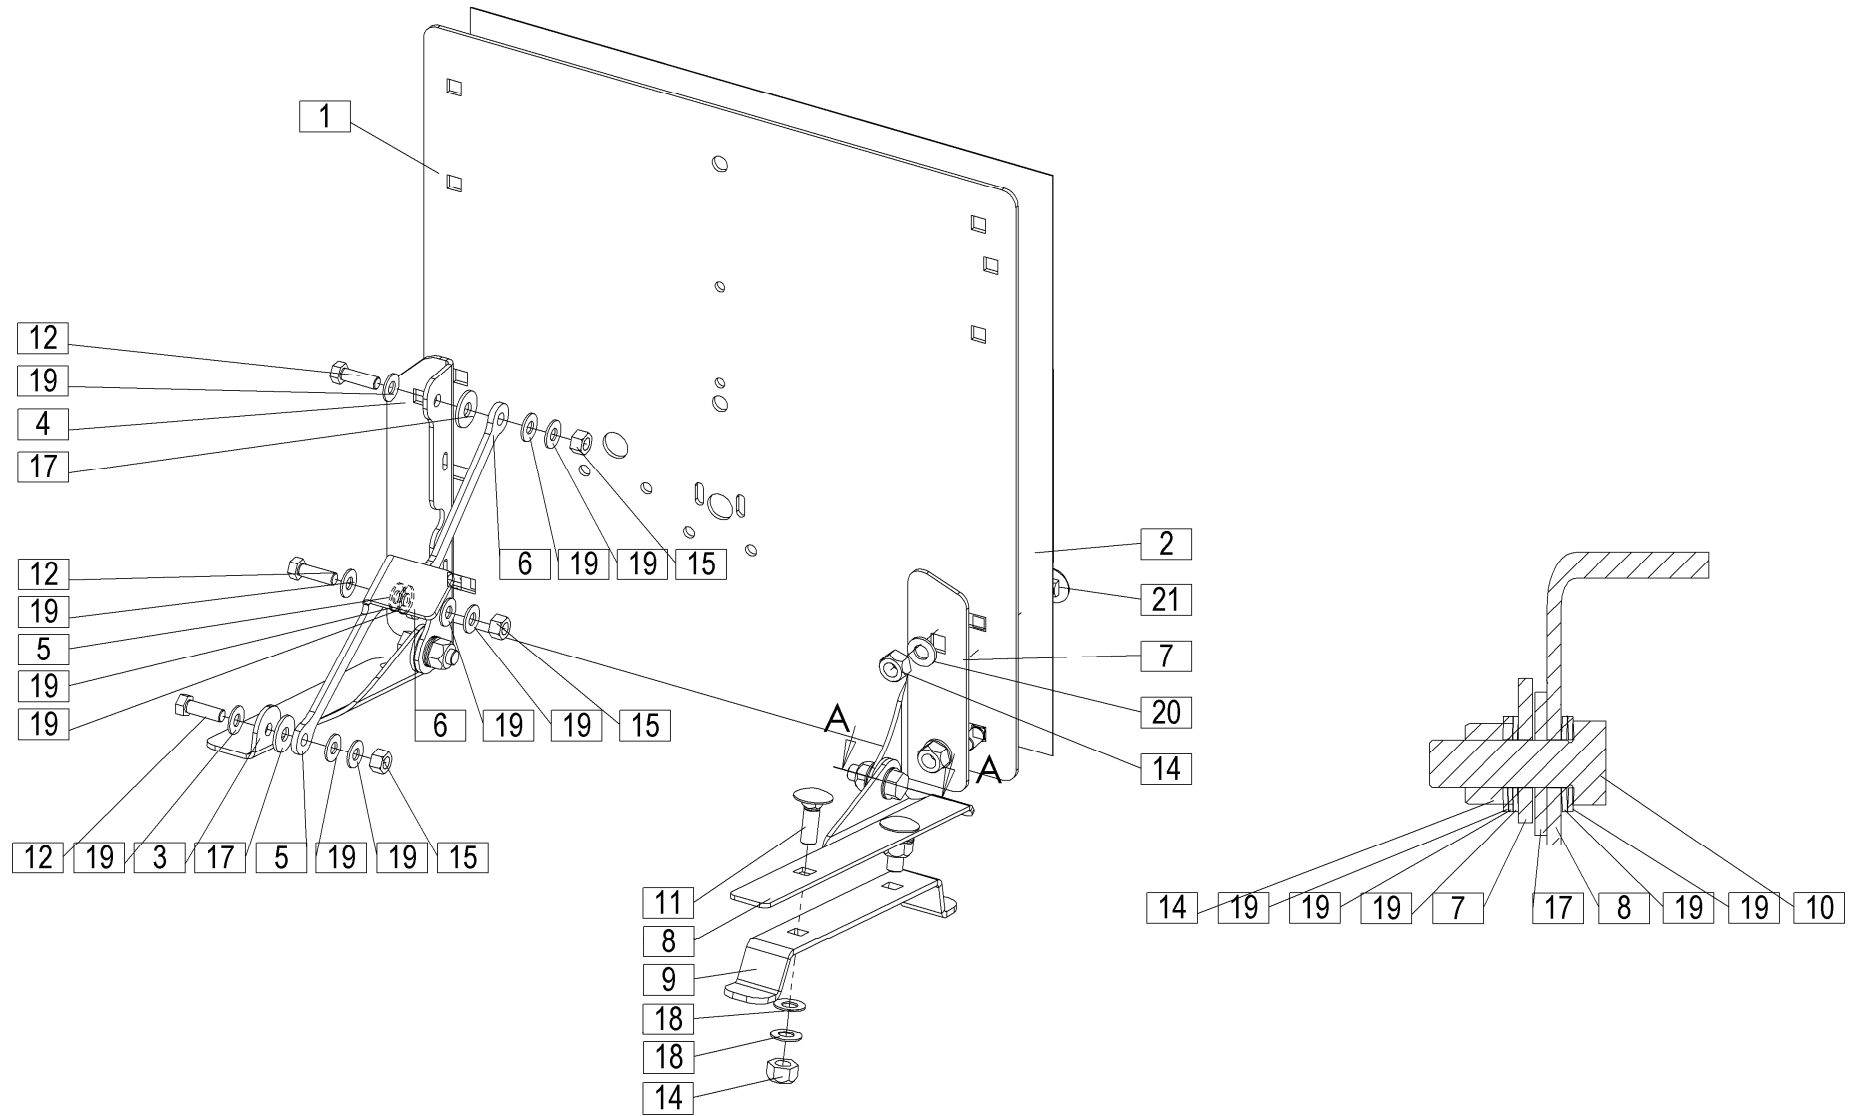

OPTICUT DISC 300F ALP=+041

SECTION A-A
SCALE 1 : 2

KARDAN.095.0

Ident: 150644805

KARDAN.095.1

Ident: 150662009

KARDAN.095.0
GELENKWELLE.095.0
P.T.O. SHAFT.095.0
P.T.O. ALBERO.095.0

Ident: 150644805
(1000 min⁻¹)
L'arbre de
transmission
N. 095.0

KARDAN.095.1
GELENKWELLE.095.1
P.T.O. SHAFT.095.1
P.T.O. ALBERO.095.1

Ident: 150662009
L'arbre de
transmission
N. 095.1

OPTICUT DISC 300F ALP=+041

KARDAN.112.0

Ident: 150676806

KARDAN.112.0
GELENKWELLE.112.0
P.T.O. SHAFT.112.0