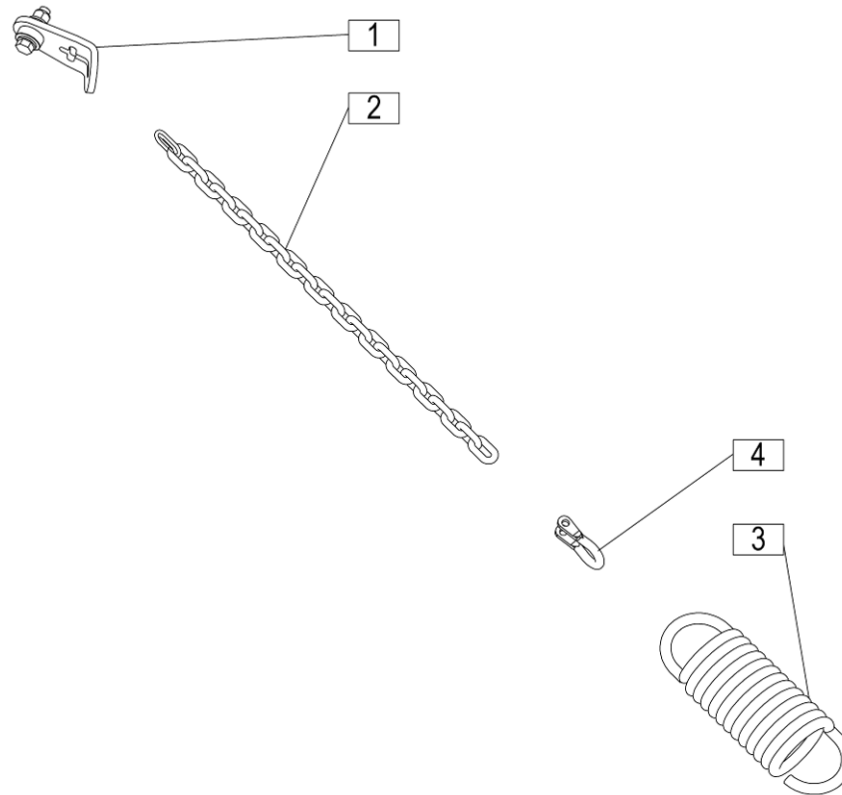

OPTICUT DISC 300F ALP=+041

SECTION A-A
SCALE 1 : 2

KARDAN.095.0

Ident: 150644805

KARDAN.095.1

Ident: 150662009

KARDAN.095.0
GELENKWELLE.095.0
P.T.O. SHAFT.095.0
P.T.O. ALBERO.095.0

Ident: 150644805
(1000 min⁻¹)
L'arbre de
transmission
N. 095.0

KARDAN.095.1
GELENKWELLE.095.1
P.T.O. SHAFT.095.1
P.T.O. ALBERO.095.1

Ident: 150662009
L'arbre de
transmission
N. 095.1

OPTICUT DISC 300F ALP=+041

KARDAN.112.0

Ident: 150676806

KARDAN.112.0
GELENKWELLE.112.0
P.T.O. SHAFT.112.0