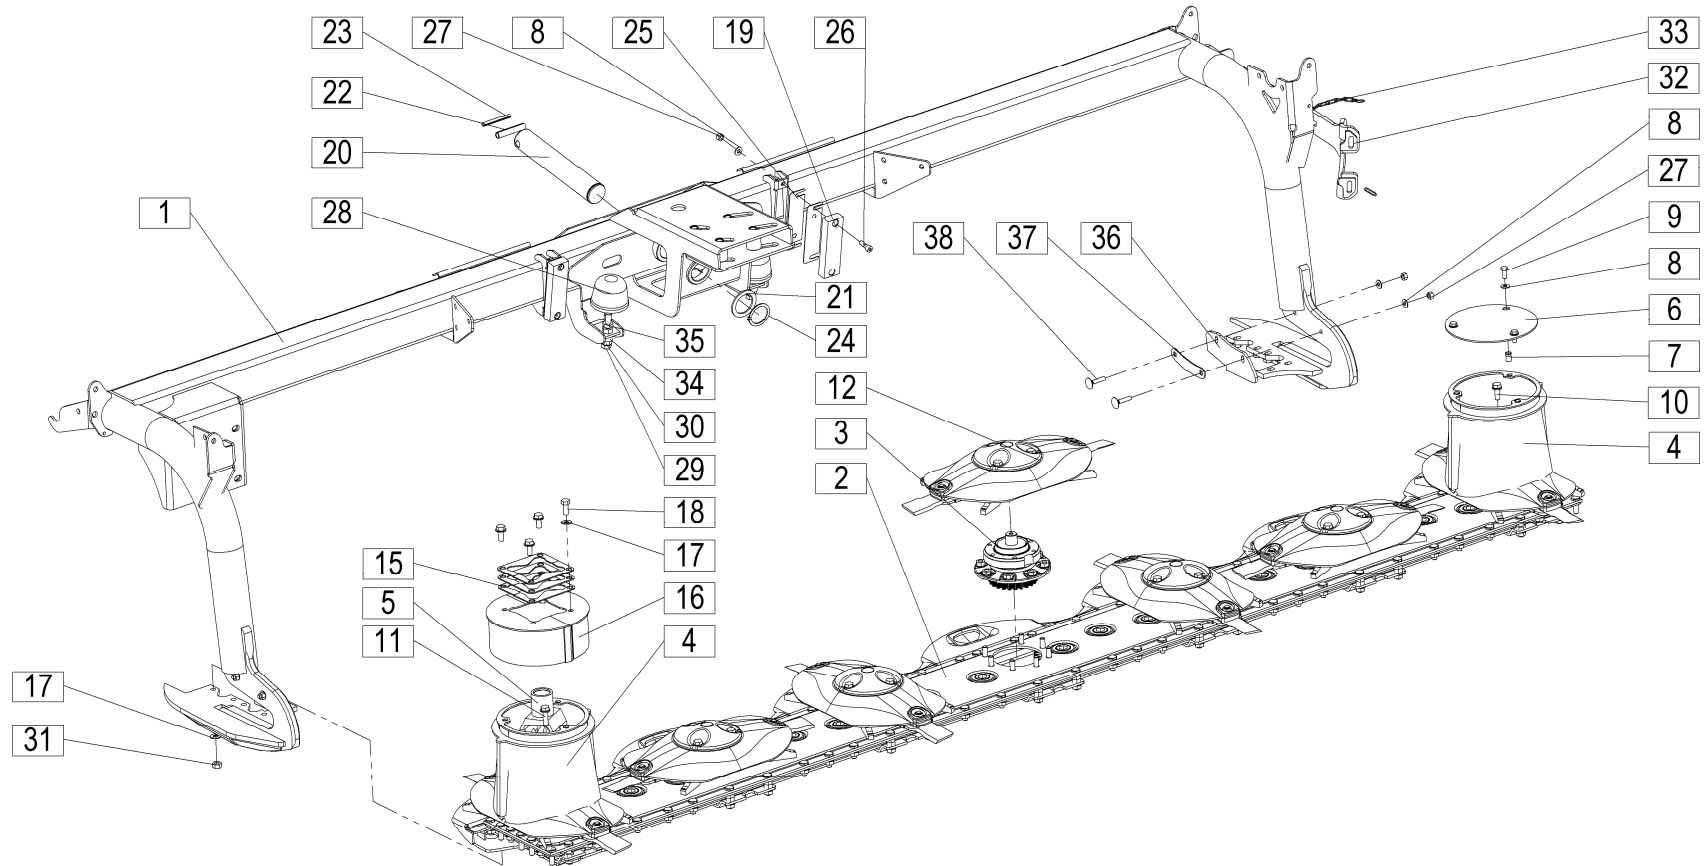

OPTICUT DISC 300F ALP=+041

SECTION A-A
SCALE 1 : 2

KARDAN.095.0

Ident: 150644805

KARDAN.095.1

Ident: 150662009

KARDAN.095.0
GELENKWELLE.095.0
P.T.O. SHAFT.095.0
P.T.O. ALBERO.095.0

Ident: 150644805
(1000 min⁻¹)
L'arbre de
transmission
N. 095.0

KARDAN.095.1
GELENKWELLE.095.1
P.T.O. SHAFT.095.1
P.T.O. ALBERO.095.1

Ident: 150662009
L'arbre de
transmission
N. 095.1

OPTICUT DISC 300F ALP=+041

KARDAN.112.0

Ident: 150676806

KARDAN.112.0
GELENKWELLE.112.0
P.T.O. SHAFT.112.0