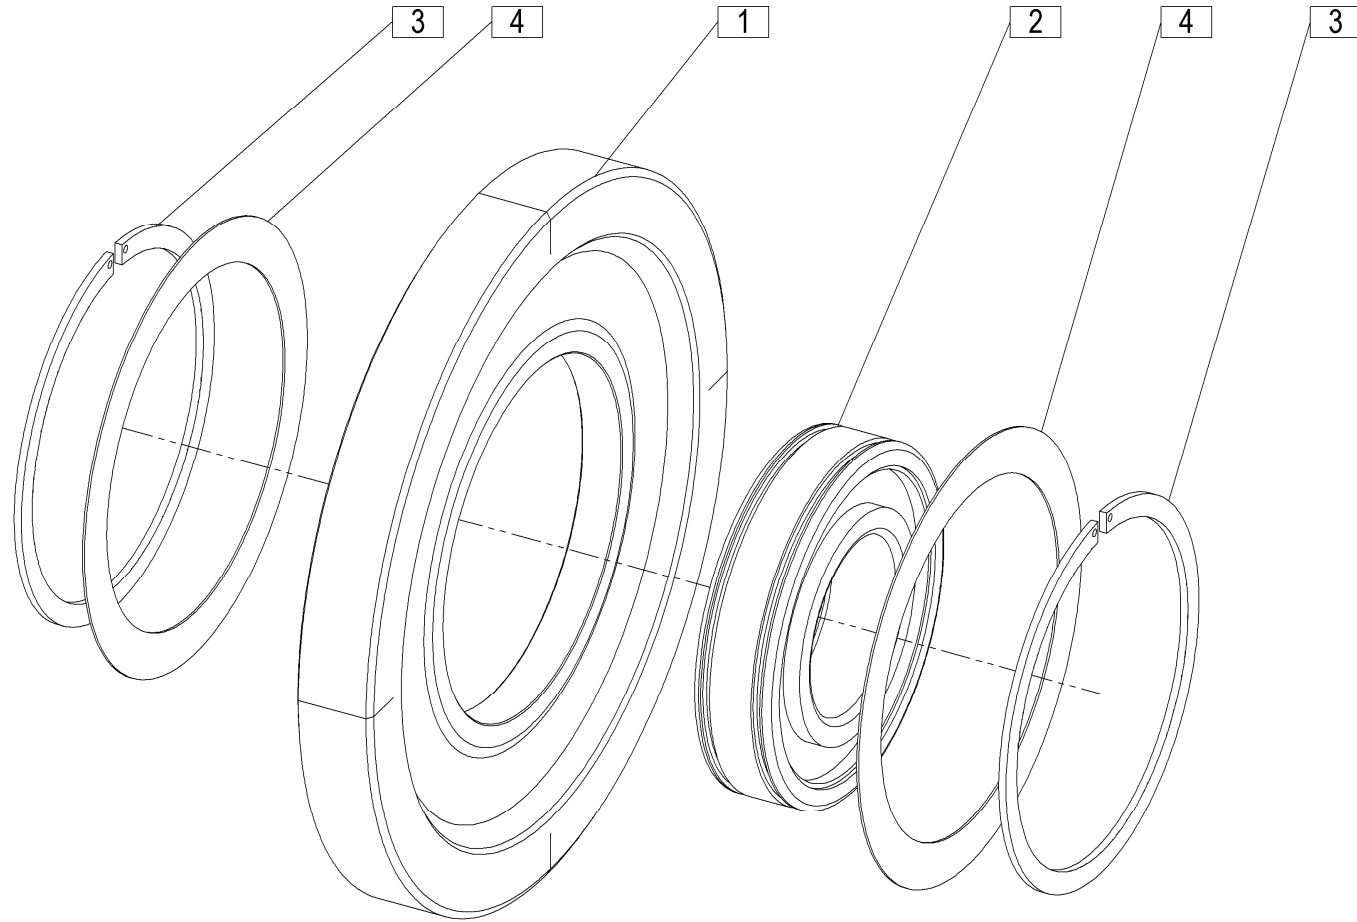

OPTICUT DISC 300F ALP=+041

SECTION A-A
SCALE 1 : 2

KARDAN.095.0

Ident: 150644805

KARDAN.095.1

Ident: 150662009

KARDAN.095.0
GELENKWELLE.095.0
P.T.O. SHAFT.095.0
P.T.O. ALBERO.095.0

Ident: 150644805
(1000 min⁻¹)
L'arbre de
transmission
N. 095.0