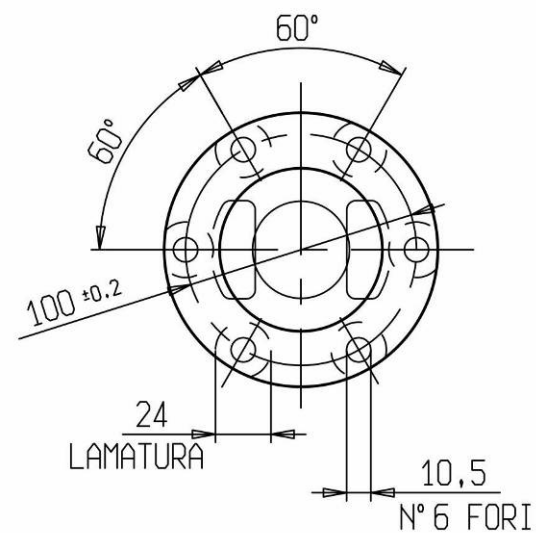

KARDAN.112.0

Ident: 150676806

KARDAN.112.0
GELENKWELLE.112.0
P.T.O. SHAFT.112.0

Ident: 150676806

ALBERO CARDANICO.112.0 ARBRE DE TRANSMISSION.112.0

OPTICUT DISC 300F ALP=+041