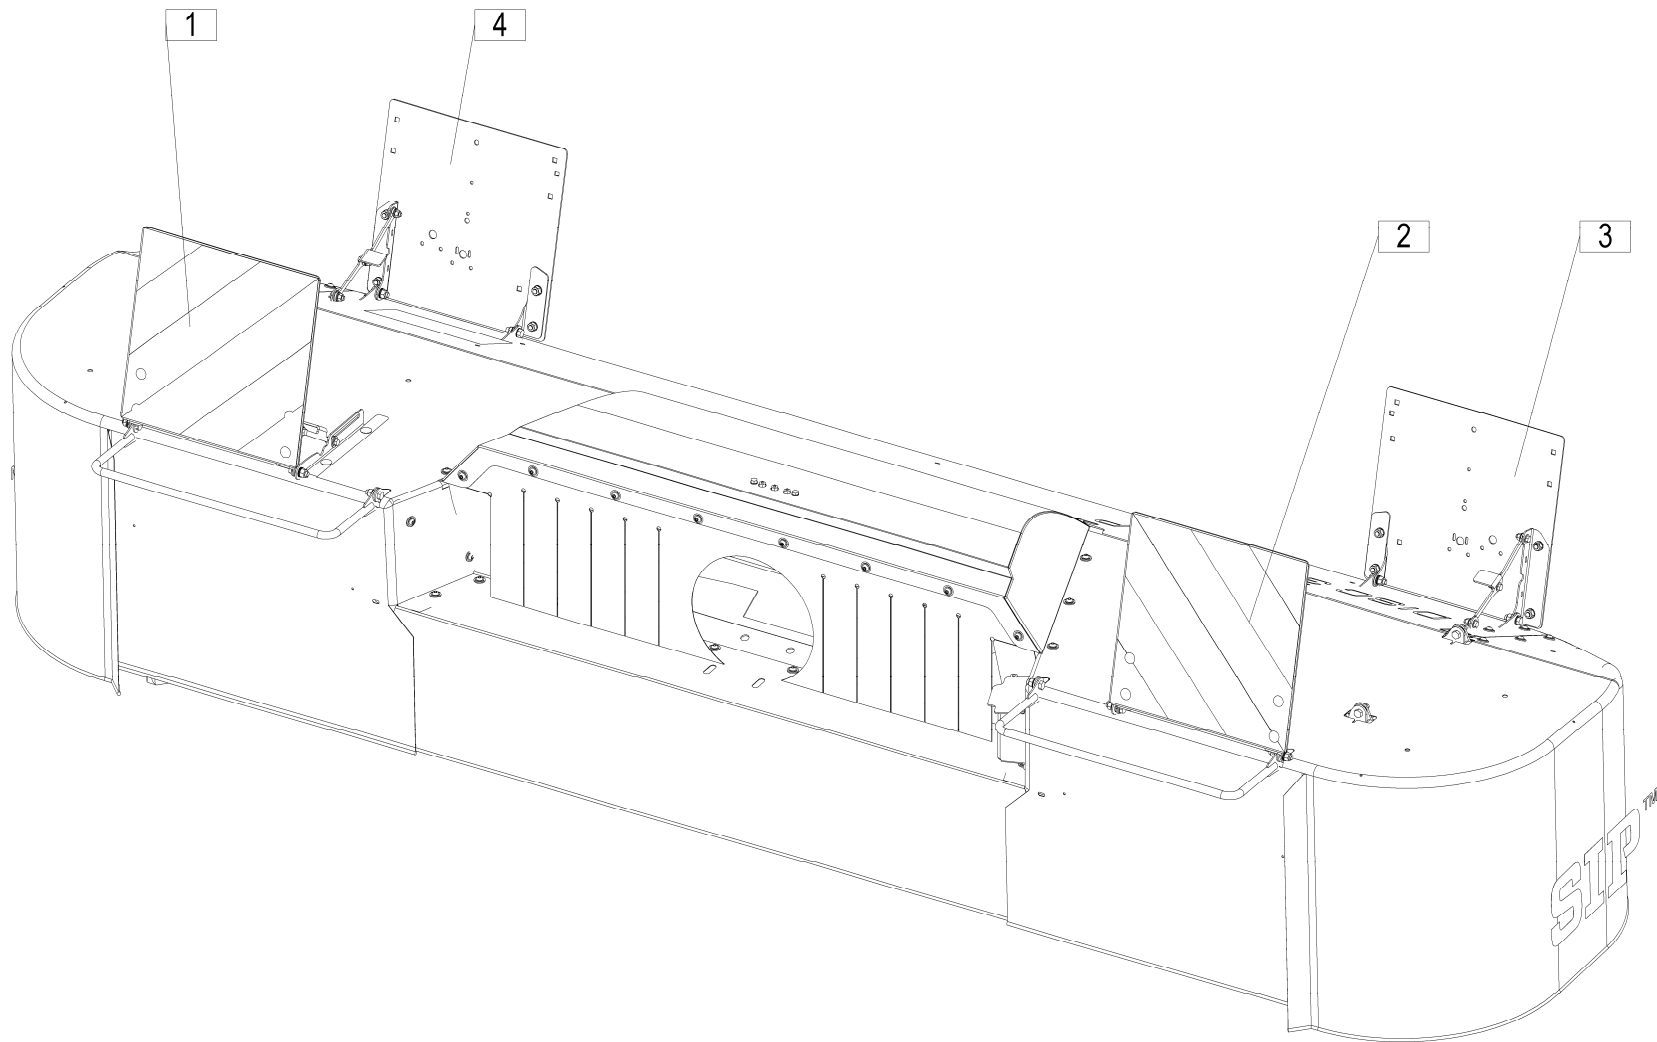

OPTICUT DISC 300F ALP=+041

SECTION A-A
SCALE 1 : 2

KARDAN.095.0

Ident: 150644805

KARDAN.095.1

Ident: 150662009

KARDAN.095.0
GELENKWELLE.095.0
P.T.O. SHAFT.095.0
P.T.O. ALBERO.095.0

Ident: 150644805
(1000 min⁻¹)
L'arbre de
transmission
N. 095.0