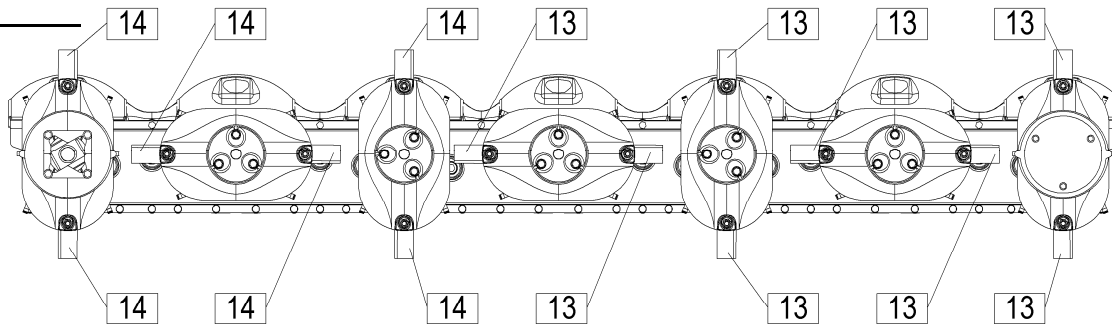

OPTICUT DISC 300F ALP=+041

SECTION A-A
SCALE 1 : 2

KARDAN.095.0

Ident: 150644805

KARDAN.095.1

Ident: 150662009

KARDAN.095.0
GELENKWELLE.095.0
P.T.O. SHAFT.095.0
P.T.O. ALBERO.095.0

Ident: 150644805
(1000 min⁻¹)
L'arbre de
transmission
N. 095.0

KARDAN.095.1
GELENKWELLE.095.1
P.T.O. SHAFT.095.1
P.T.O. ALBERO.095.1

Ident: 150662009
L'arbre de
transmission
N. 095.1

OPTICUT DISC 300F ALP=+041

KARDAN.112.0

Ident: 150676806

KARDAN.112.0
GELENKWELLE.112.0
P.T.O. SHAFT.112.0