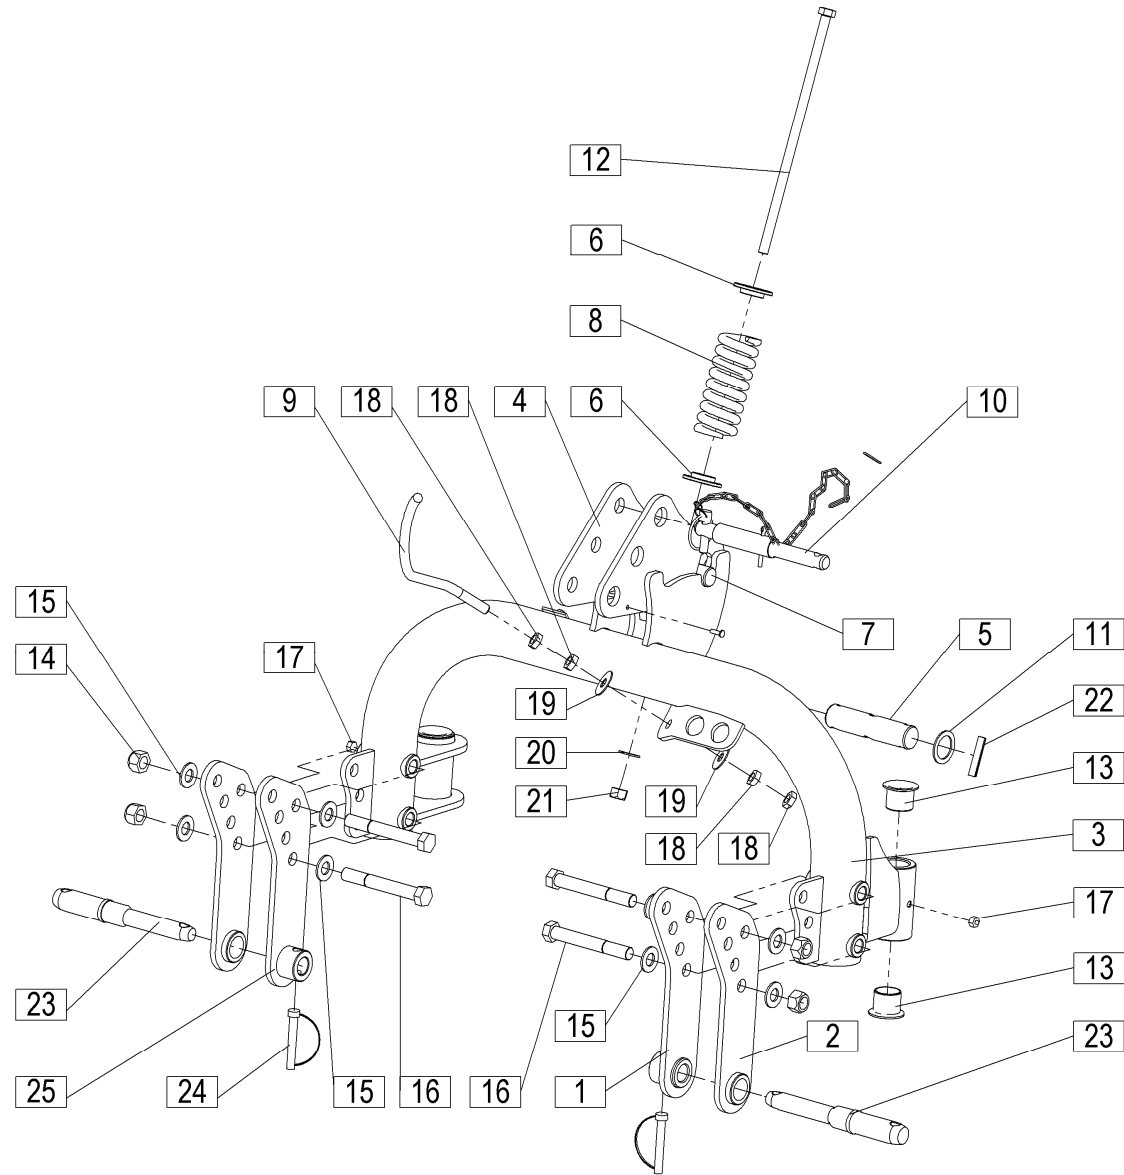

OPTICUT DISC 300F ALP=+041

SECTION A-A
SCALE 1 : 2

KARDAN.095.0

Ident: 150644805

KARDAN.095.1

Ident: 150662009

KARDAN.095.0
GELENKWELLE.095.0
P.T.O. SHAFT.095.0
P.T.O. ALBERO.095.0

Ident: 150644805
(1000 min⁻¹)
L'arbre de
transmission
N. 095.0

KARDAN.095.1
GELENKWELLE.095.1
P.T.O. SHAFT.095.1
P.T.O. ALBERO.095.1

Ident: 150662009
L'arbre de
transmission
N. 095.1

OPTICUT DISC 300F ALP=+041

KARDAN.112.0

Ident: 150676806

KARDAN.112.0
GELENKWELLE.112.0
P.T.O. SHAFT.112.0