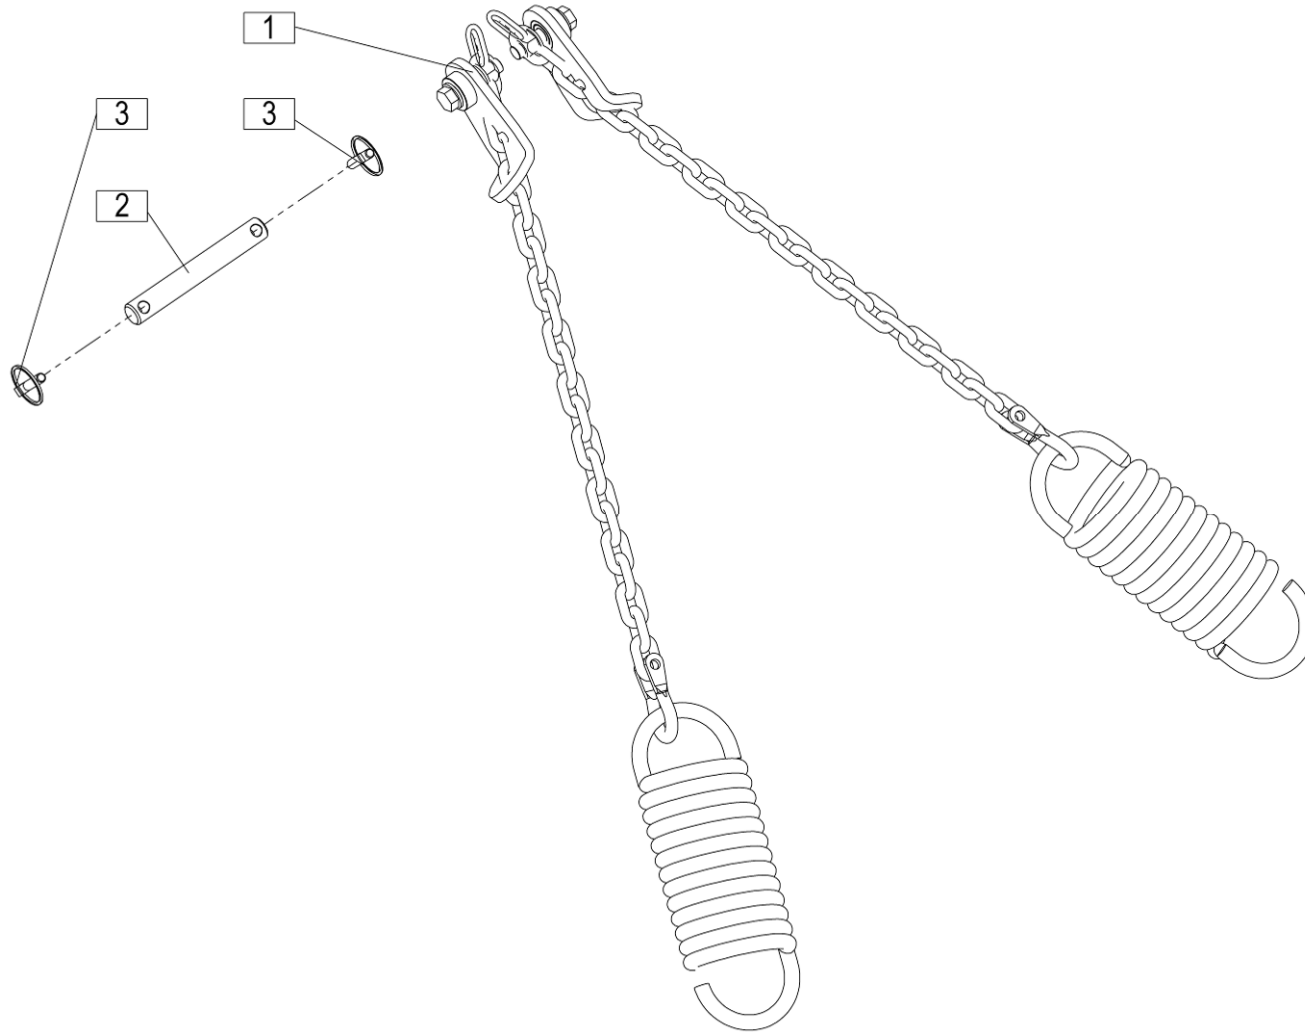

OPTICUT DISC 300F ALP=+041

SECTION A-A
SCALE 1 : 2

KARDAN.095.0

Ident: 150644805

KARDAN.095.1

Ident: 150662009

KARDAN.095.0
GELENKWELLE.095.0
P.T.O. SHAFT.095.0
P.T.O. ALBERO.095.0

Ident: 150644805
(1000 min⁻¹)
L'arbre de
transmission
N. 095.0