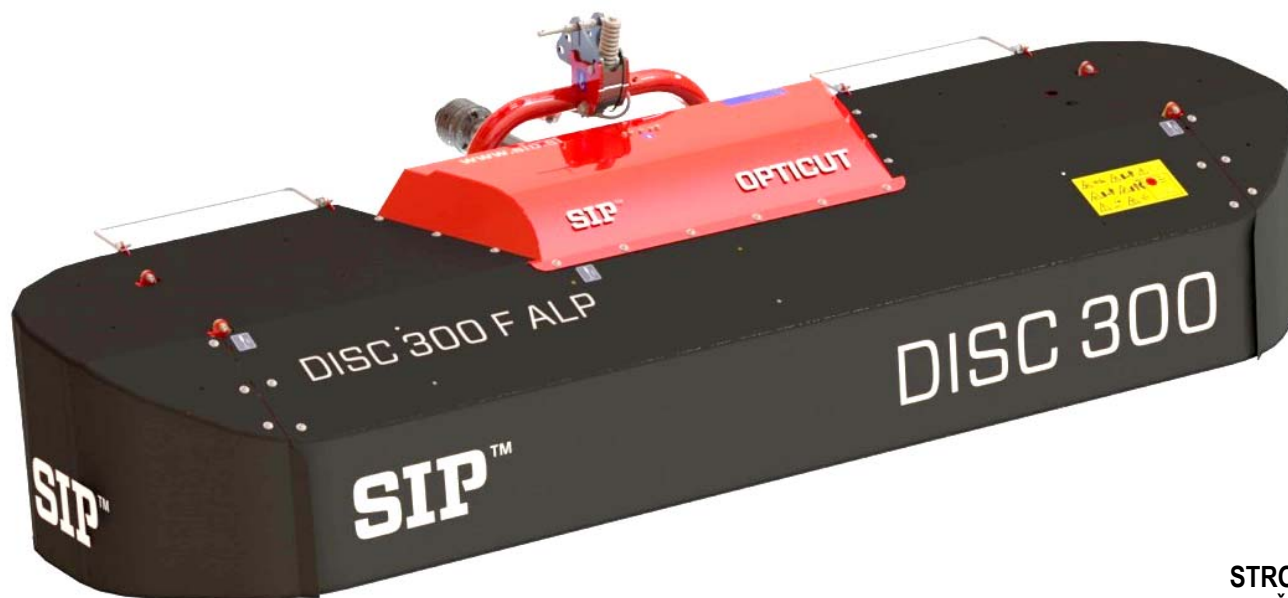

(SLO) Seznam nadomestnih delov

(HR) Spisak rezervnih delov

(GB) Spare parts list

(D) Ersatzteilliste

(I) Lista parti di ricambio

(F) Liste des pièces de rechange

SIP™

OPTICUT DISC 300 F ALP

diskasti rotacijski kosilnik
diskasta rotaciona kosačica
falciatrice rotante a dischi

rotary disc mower
scheibenmähwerke
faucheuse à disque rotatif

Velja od tov. št. dalje:
Važi od tvor. broja dalje:
Ab masch. Nr.:
From mach Nr.:
Da macch. Nr.:
N° de machine:

OPTICUT DISC 300 F ALP = 041

CE

STROJNA INDUSTRIJA d.d.
3311 Šempeter v Savinjski dolini
Slovenija

Tel: +386 (03) 7038 500
Fax: + 386 (03) 7038 663
+ 386 (03) 7038 674

151636108