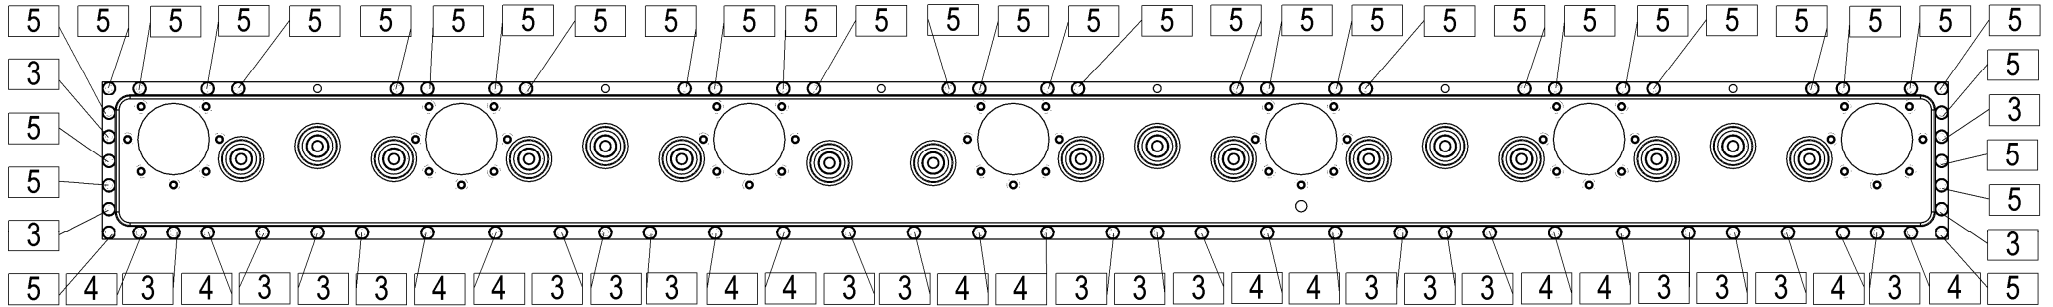

OPTICUT DISC 300F ALP=+041

SECTION A-A
SCALE 1 : 2

KARDAN.095.0

Ident: 150644805

KARDAN.095.1

Ident: 150662009

KARDAN.095.0
GELENKWELLE.095.0
P.T.O. SHAFT.095.0
P.T.O. ALBERO.095.0

Ident: 150644805
(1000 min⁻¹)
L'arbre de
transmission
N. 095.0

KARDAN.095.1
GELENKWELLE.095.1
P.T.O. SHAFT.095.1
P.T.O. ALBERO.095.1

Ident: 150662009
L'arbre de
transmission
N. 095.1

OPTICUT DISC 300F ALP=+041

KARDAN.112.0

Ident: 150676806

KARDAN.112.0
GELENKWELLE.112.0
P.T.O. SHAFT.112.0