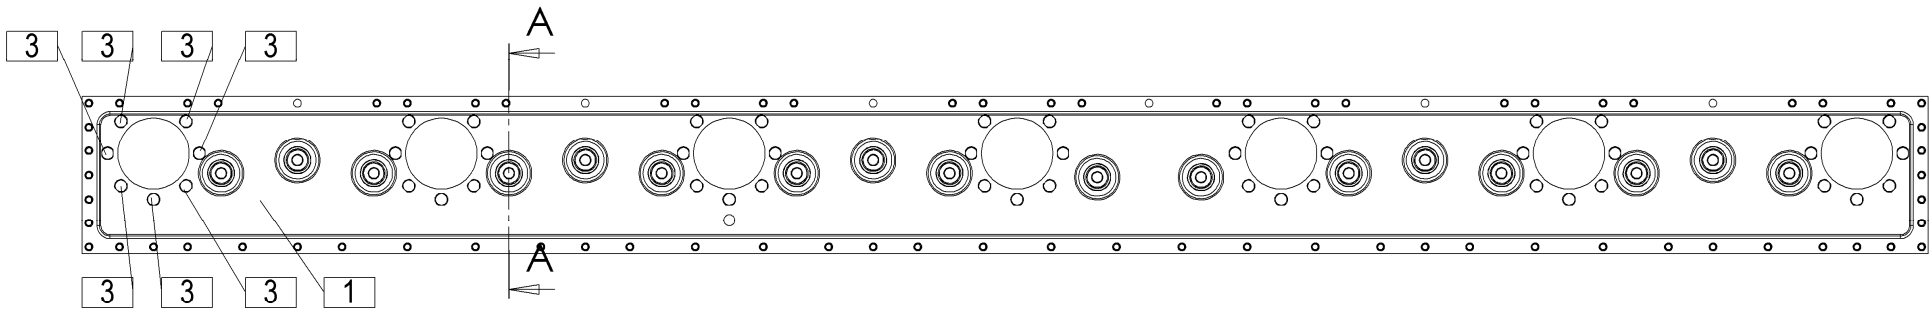

OPTICUT DISC 300F ALP=+041

SECTION A-A
SCALE 1 : 2

KARDAN.095.0

Ident: 150644805

KARDAN.095.1

Ident: 150662009

KARDAN.095.0
GELENKWELLE.095.0
P.T.O. SHAFT.095.0
P.T.O. ALBERO.095.0

Ident: 150644805
(1000 min⁻¹)
L'arbre de
transmission
N. 095.0

KARDAN.095.1
GELENKWELLE.095.1
P.T.O. SHAFT.095.1
P.T.O. ALBERO.095.1

Ident: 150662009
L'arbre de
transmission
N. 095.1

OPTICUT DISC 300F ALP=+041

KARDAN.112.0

Ident: 150676806

KARDAN.112.0
GELENKWELLE.112.0
P.T.O. SHAFT.112.0