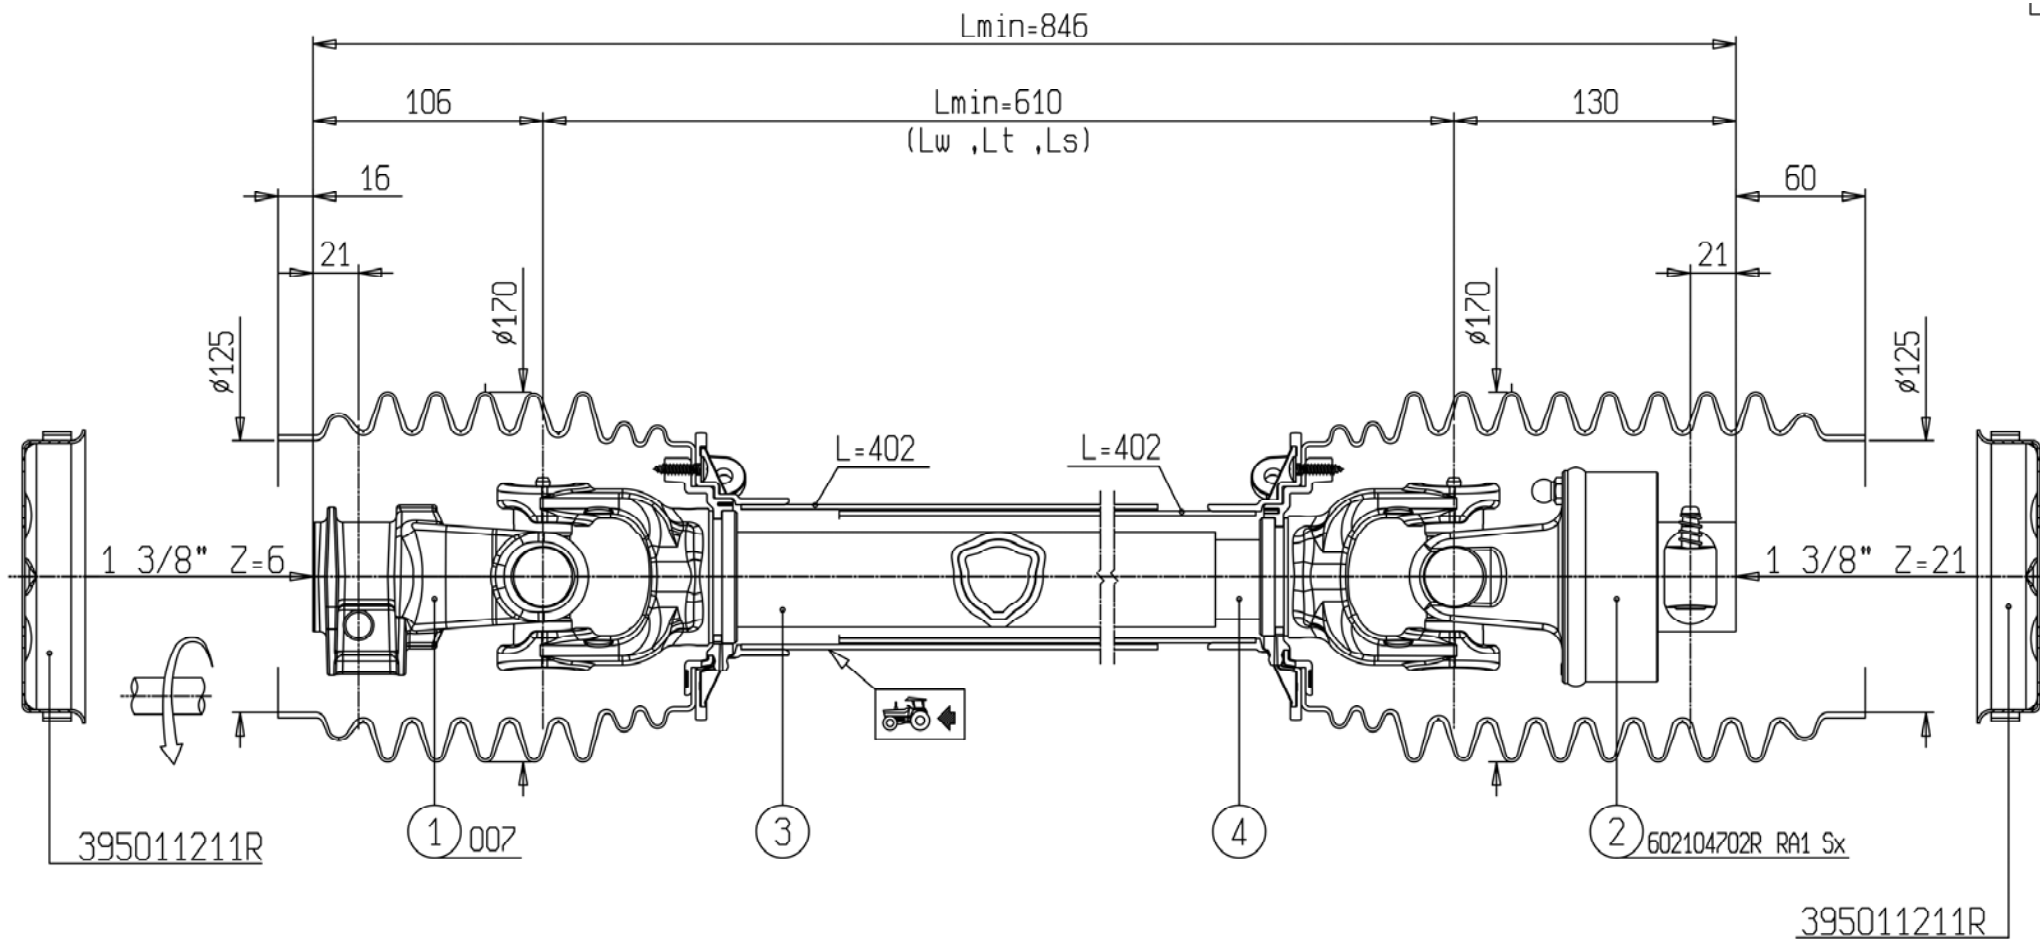

KARDAN.133.0

Ident: 150737304

KARDAN.133.0
GELENKWELLE.133.0
P.T.O. SHAFT.133.0
ALBERO CARDANICO.133.0

Ident: 150737304

ARBRE DE TRANSMISSION.133.0

OPTICUT DISC 300F ALP=+041