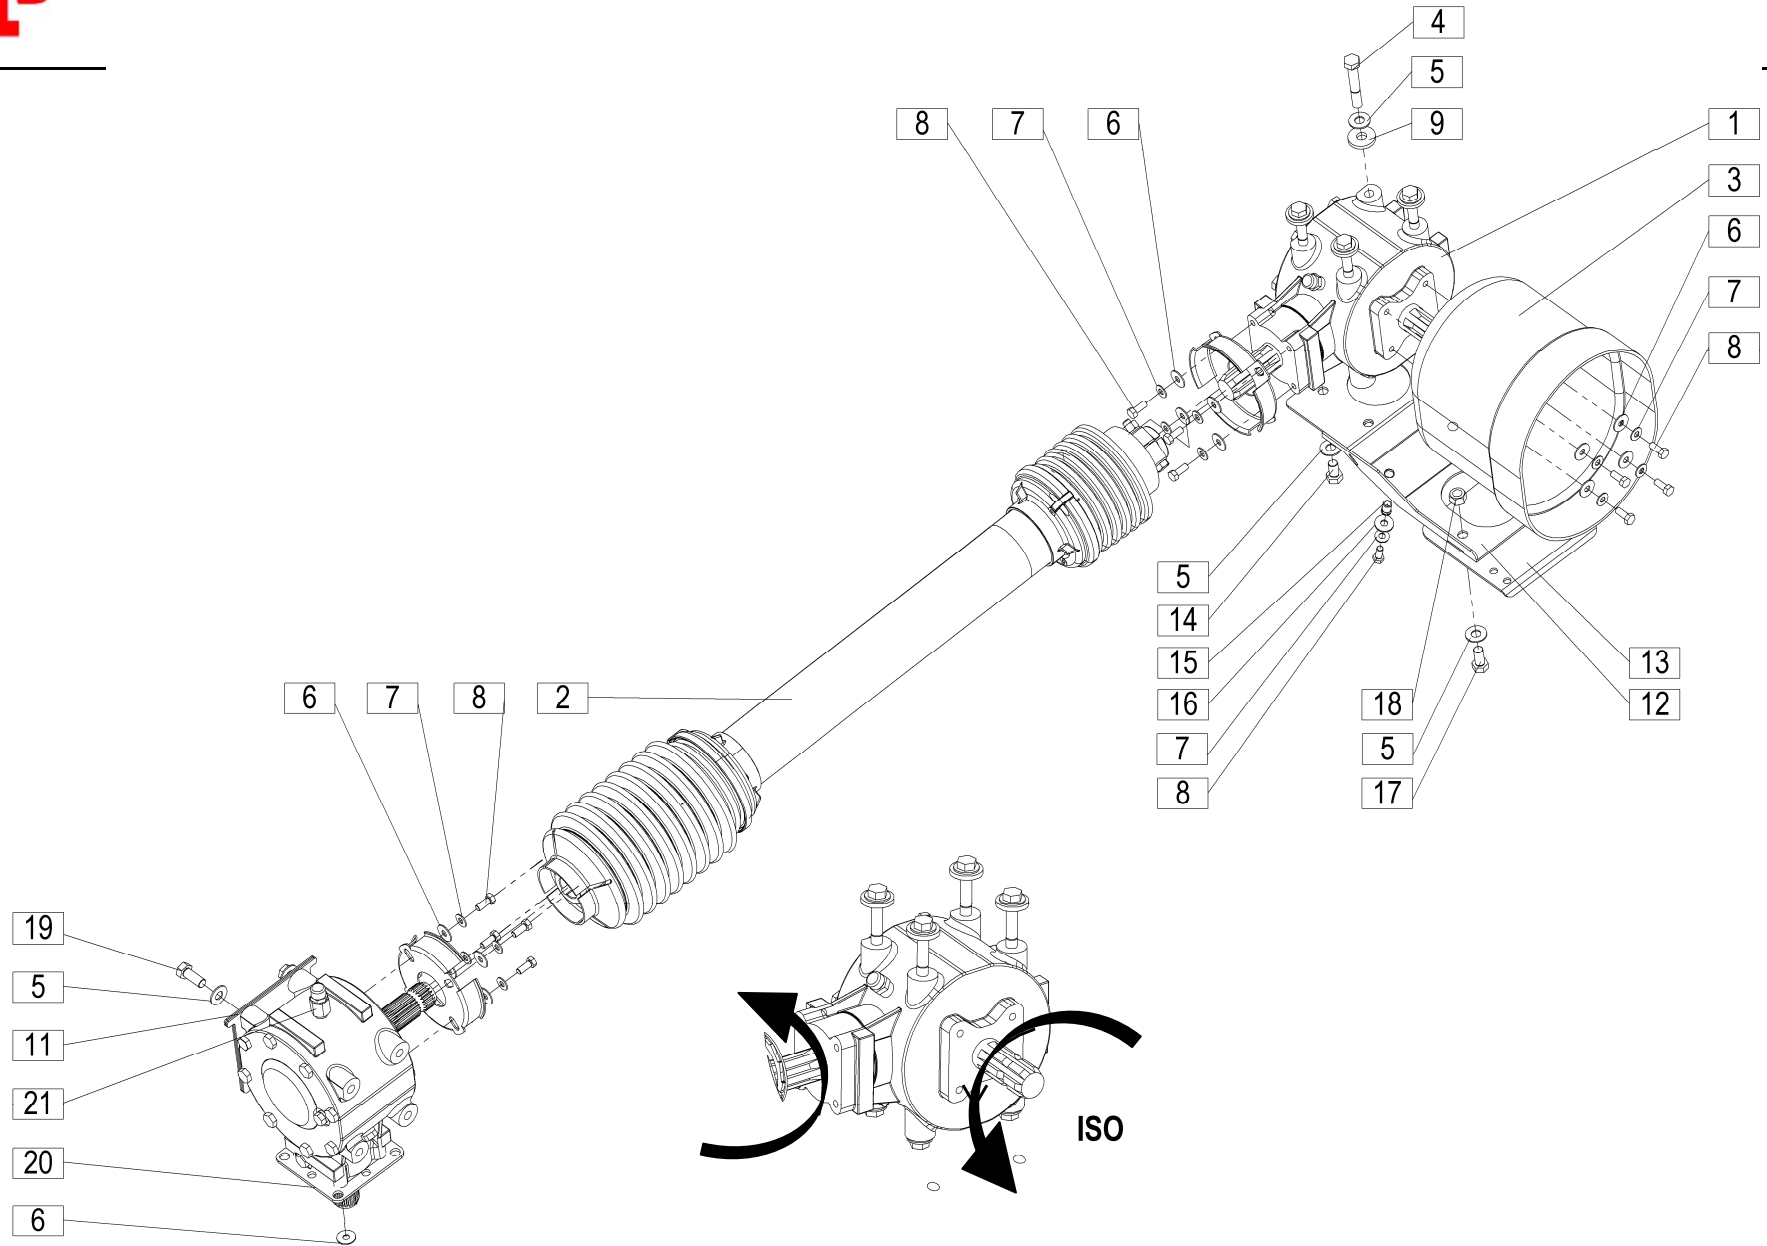

OPTICUT DISC 300F ALP=+041

SECTION A-A
SCALE 1 : 2

KARDAN.095.0

Ident: 150644805

KARDAN.095.1

Ident: 150662009

KARDAN.095.0
GELENKWELLE.095.0
P.T.O. SHAFT.095.0
P.T.O. ALBERO.095.0

Ident: 150644805
(1000 min⁻¹)
L'arbre de
transmission
N. 095.0

KARDAN.095.1
GELENKWELLE.095.1
P.T.O. SHAFT.095.1
P.T.O. ALBERO.095.1

Ident: 150662009
L'arbre de
transmission
N. 095.1

OPTICUT DISC 300F ALP=+041

KARDAN.112.0

Ident: 150676806

KARDAN.112.0
GELENKWELLE.112.0
P.T.O. SHAFT.112.0