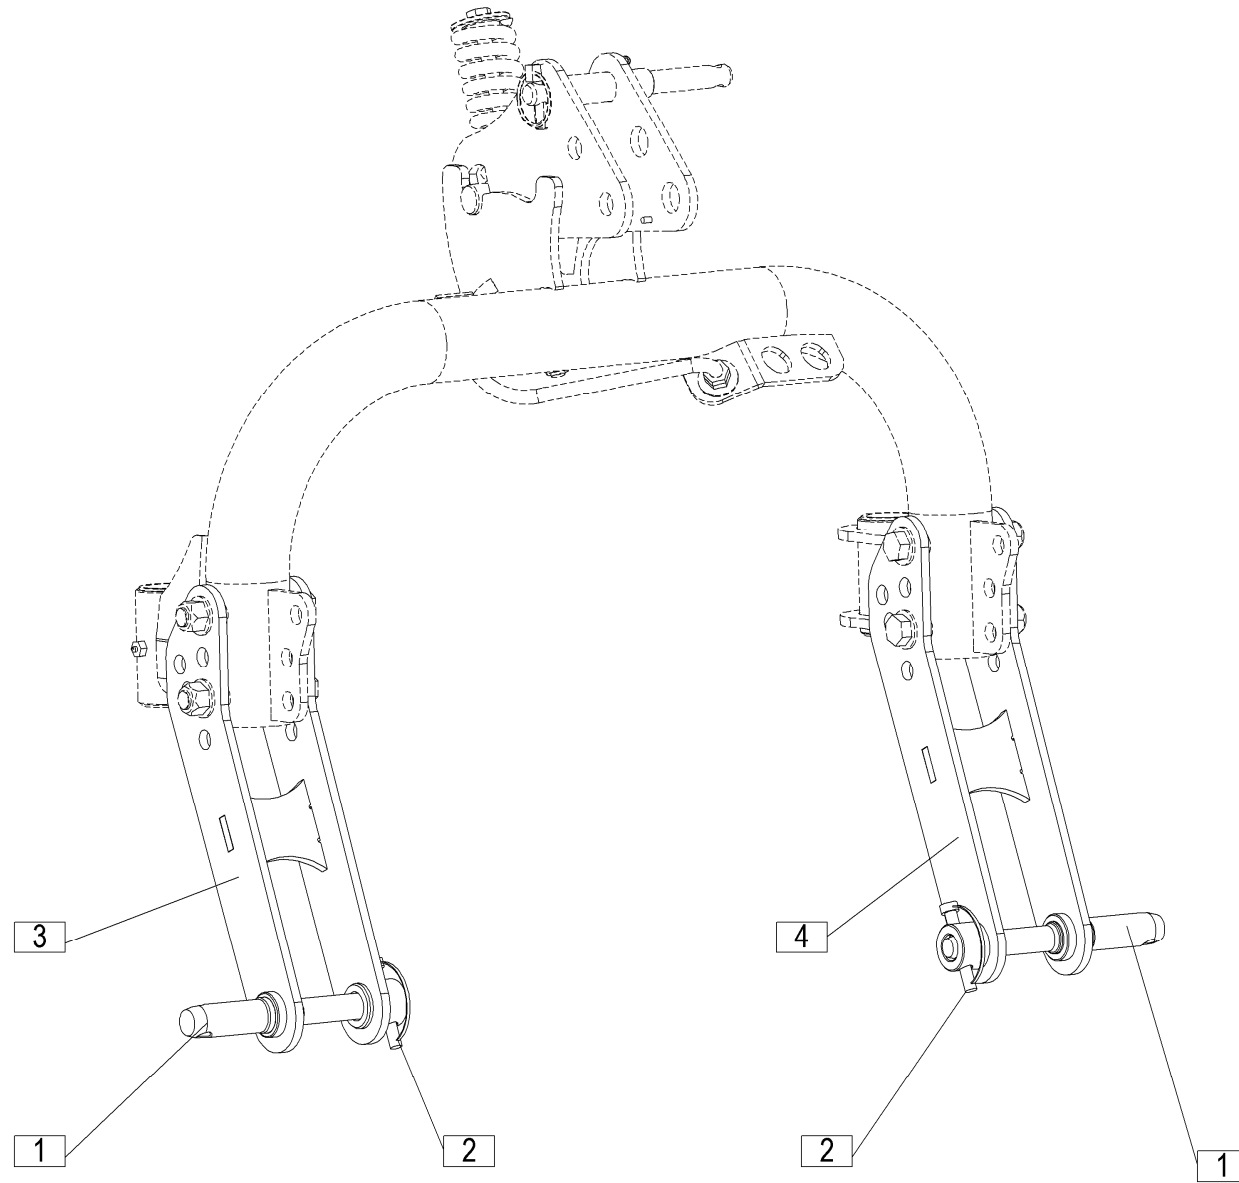

OPTICUT DISC 300F ALP=+041

SECTION A-A
SCALE 1 : 2

KARDAN.095.0

Ident: 150644805

KARDAN.095.1

Ident: 150662009

KARDAN.095.0
GELENKWELLE.095.0
P.T.O. SHAFT.095.0
P.T.O. ALBERO.095.0

Ident: 150644805
(1000 min⁻¹)
L'arbre de
transmission
N. 095.0

KARDAN.095.1
GELENKWELLE.095.1
P.T.O. SHAFT.095.1
P.T.O. ALBERO.095.1

Ident: 150662009
L'arbre de
transmission
N. 095.1

OPTICUT DISC 300F ALP=+041

KARDAN.112.0

Ident: 150676806

KARDAN.112.0
GELENKWELLE.112.0
P.T.O. SHAFT.112.0