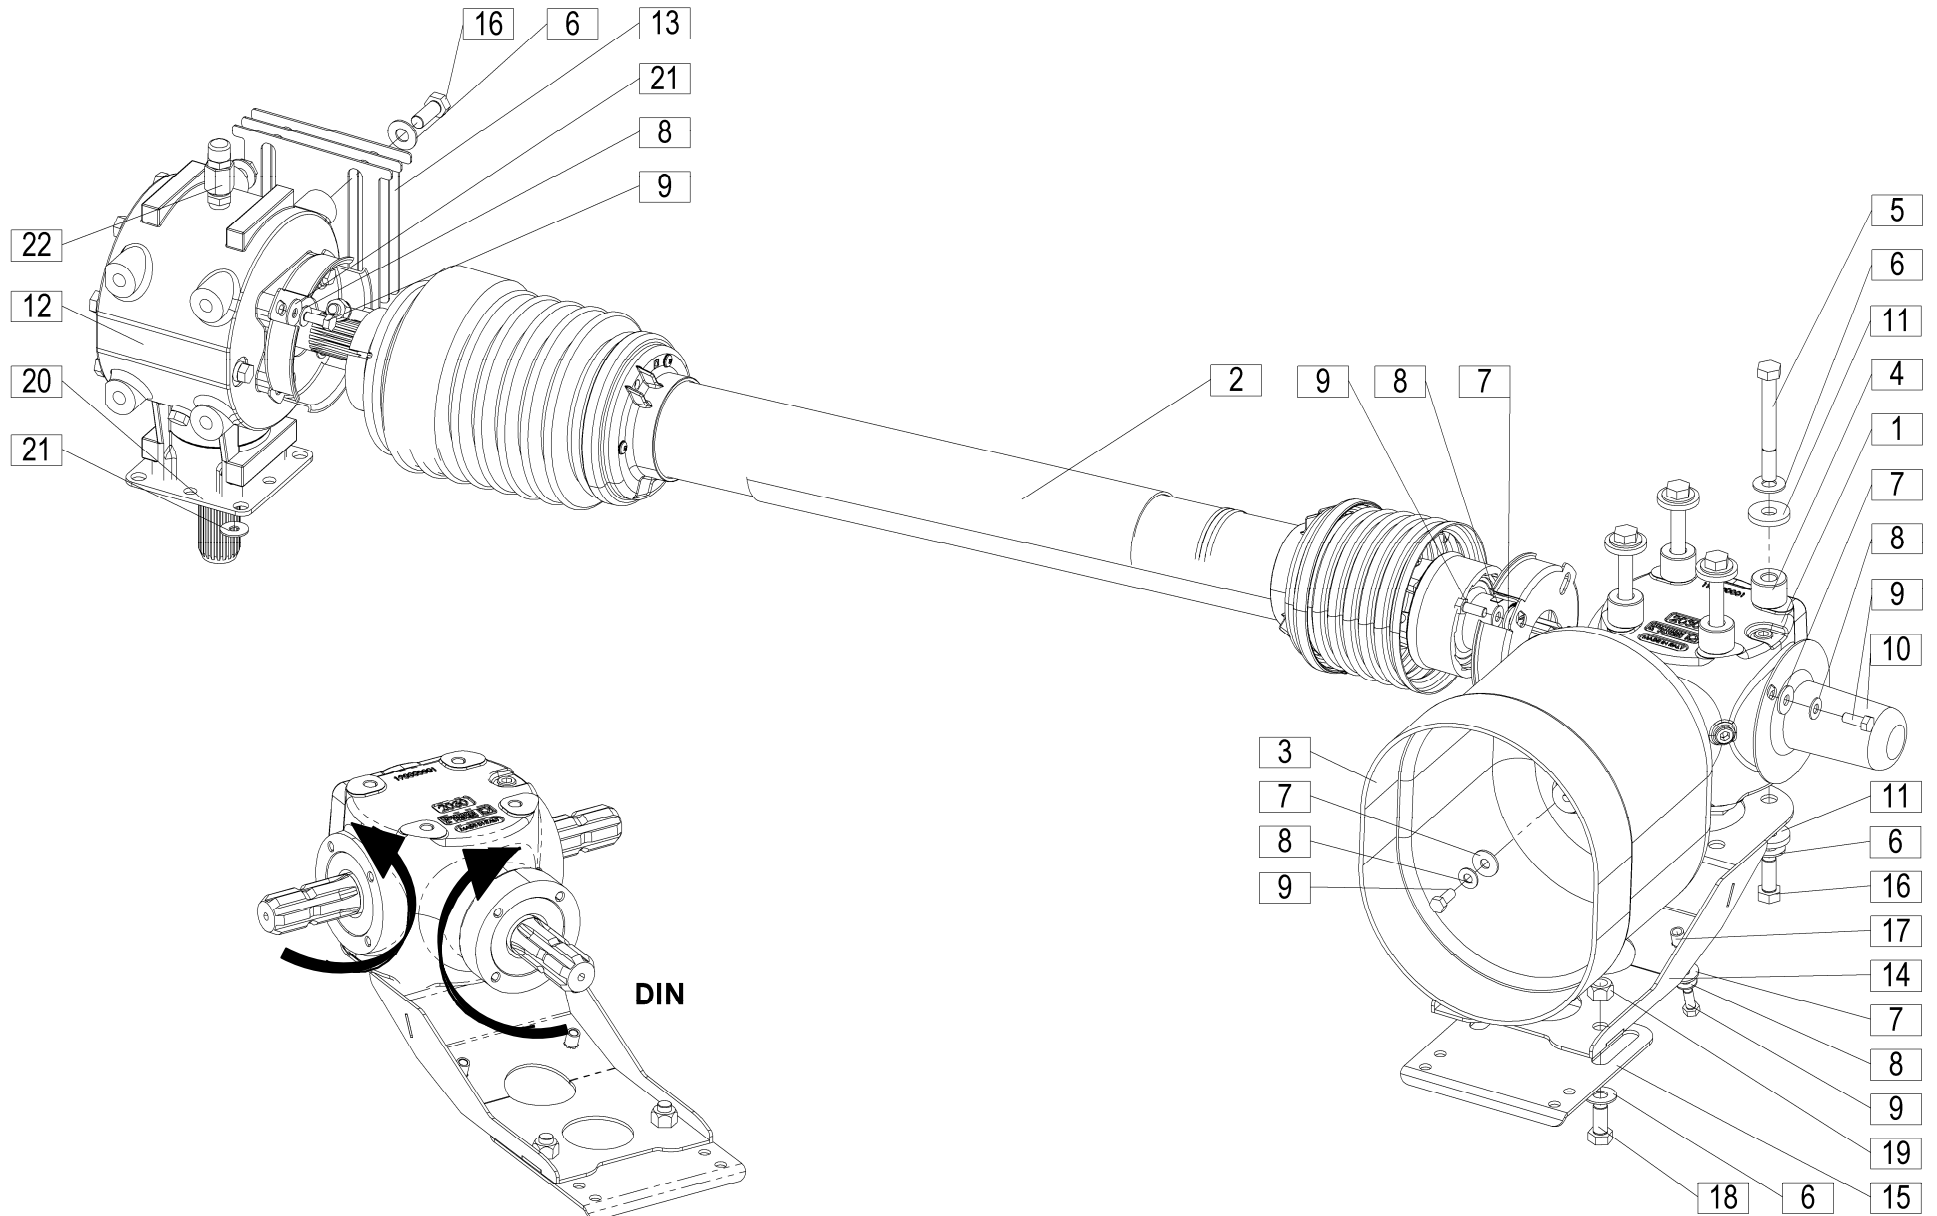

OPTICUT DISC 300F ALP=+041

SECTION A-A
SCALE 1 : 2

KARDAN.095.0

Ident: 150644805

KARDAN.095.1

Ident: 150662009

KARDAN.095.0
GELENKWELLE.095.0
P.T.O. SHAFT.095.0
P.T.O. ALBERO.095.0

Ident: 150644805
(1000 min⁻¹)
L'arbre de
transmission
N. 095.0