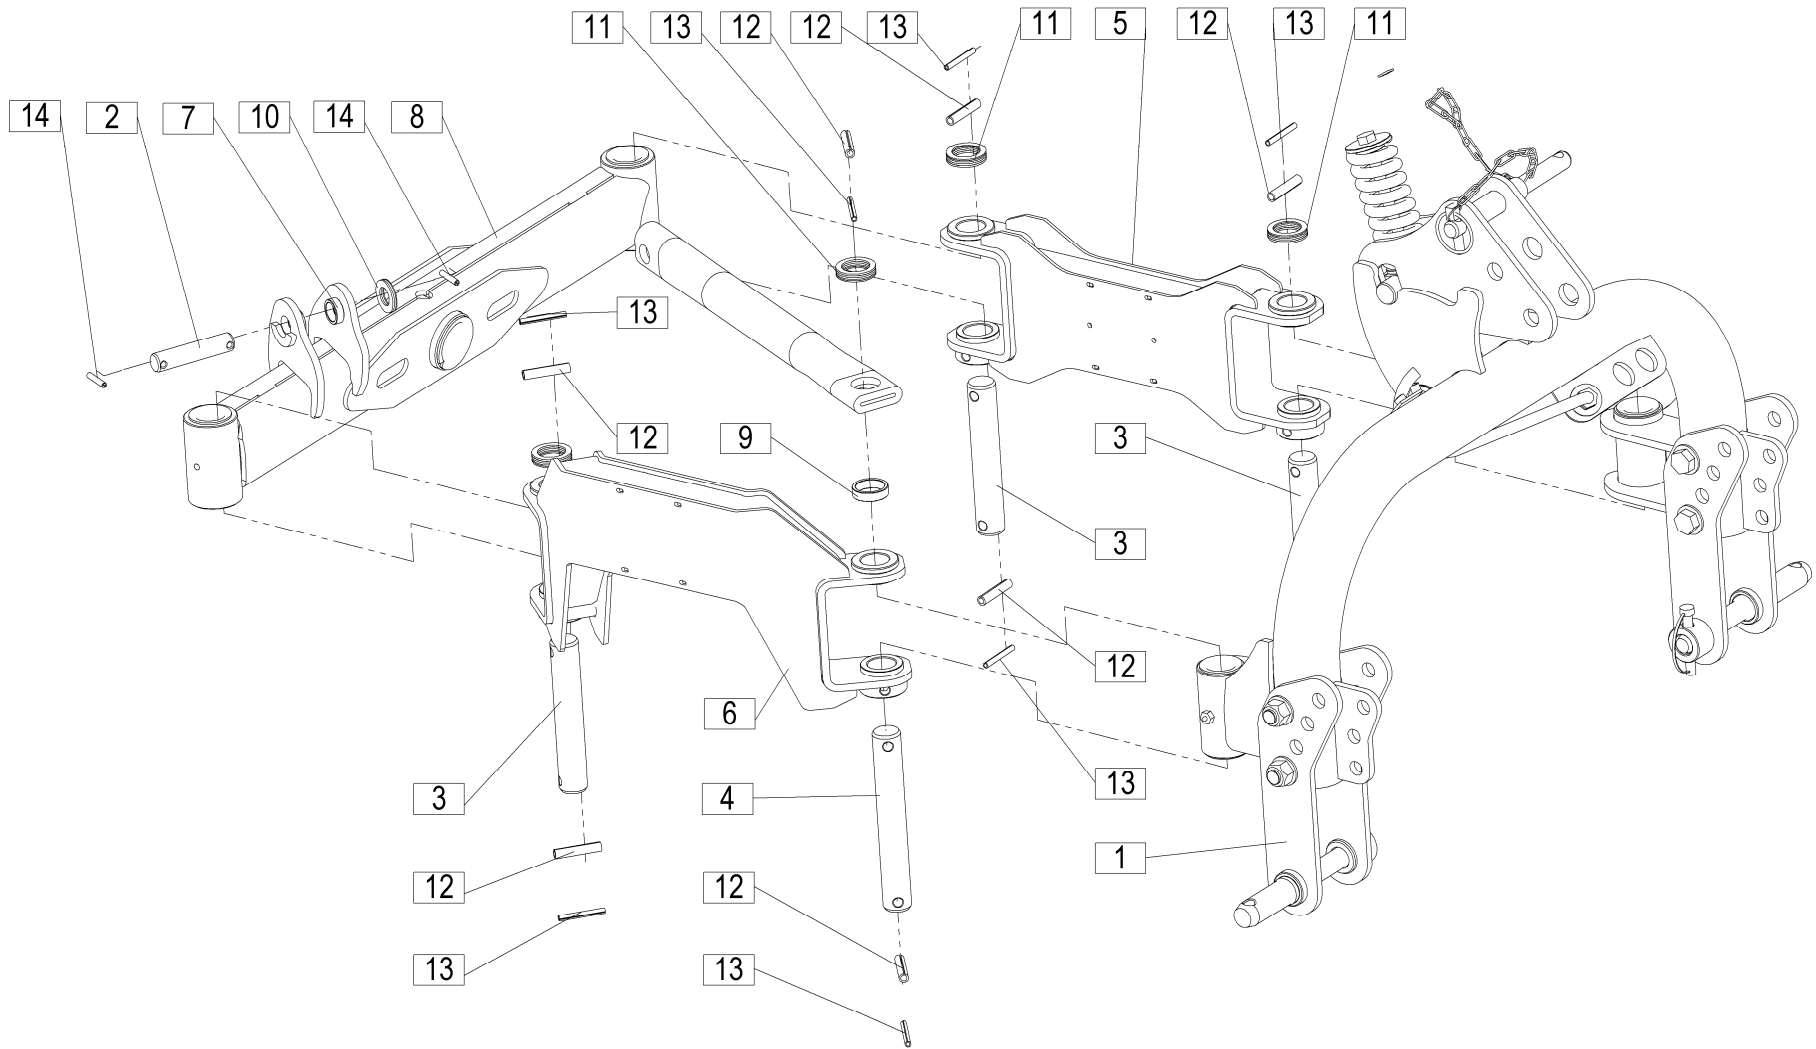

OPTICUT DISC 300F ALP=+041

SECTION A-A
SCALE 1 : 2

KARDAN.095.0

Ident: 150644805

KARDAN.095.1

Ident: 150662009

KARDAN.095.0
GELENKWELLE.095.0
P.T.O. SHAFT.095.0
P.T.O. ALBERO.095.0

Ident: 150644805
(1000 min⁻¹)
L'arbre de
transmission
N. 095.0

KARDAN.095.1
GELENKWELLE.095.1
P.T.O. SHAFT.095.1
P.T.O. ALBERO.095.1

Ident: 150662009
L'arbre de
transmission
N. 095.1

OPTICUT DISC 300F ALP=+041

KARDAN.112.0

Ident: 150676806

KARDAN.112.0
GELENKWELLE.112.0
P.T.O. SHAFT.112.0