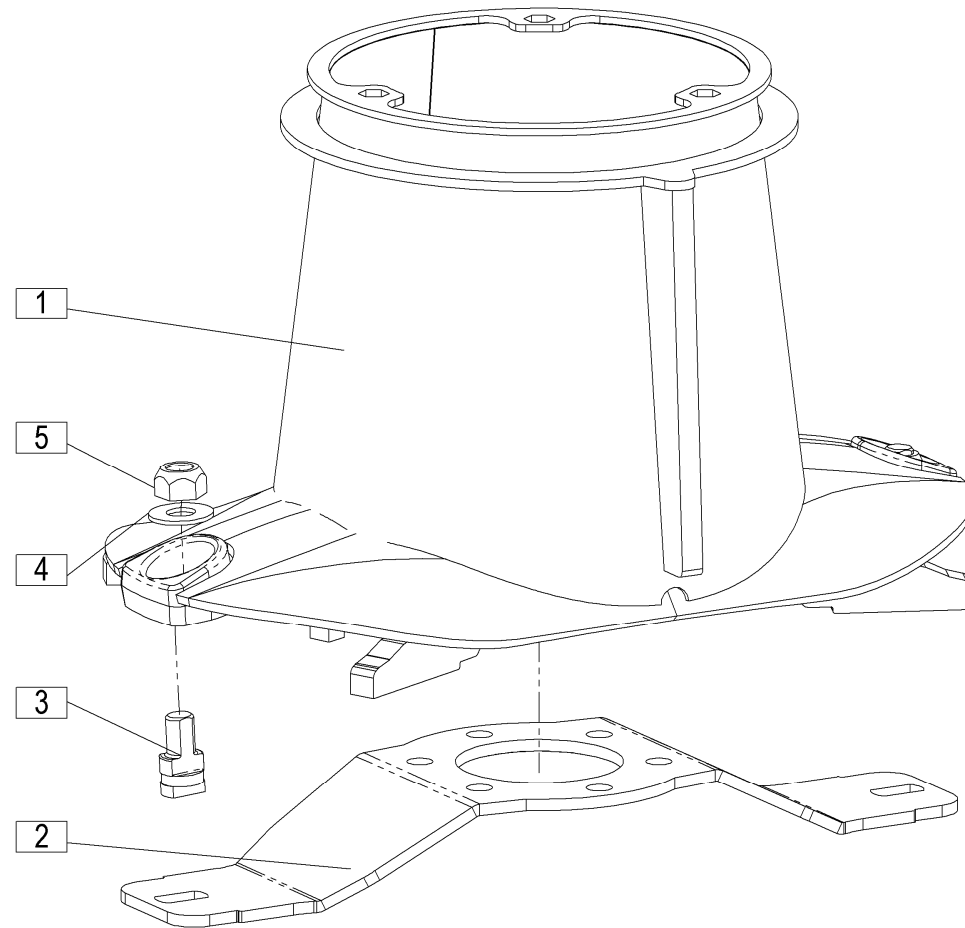

OPTICUT DISC 300F ALP=+041

SECTION A-A
SCALE 1 : 2

KARDAN.095.0

Ident: 150644805

KARDAN.095.1

Ident: 150662009

KARDAN.095.0
GELENKWELLE.095.0
P.T.O. SHAFT.095.0
P.T.O. ALBERO.095.0

Ident: 150644805
(1000 min⁻¹)
L'arbre de
transmission
N. 095.0