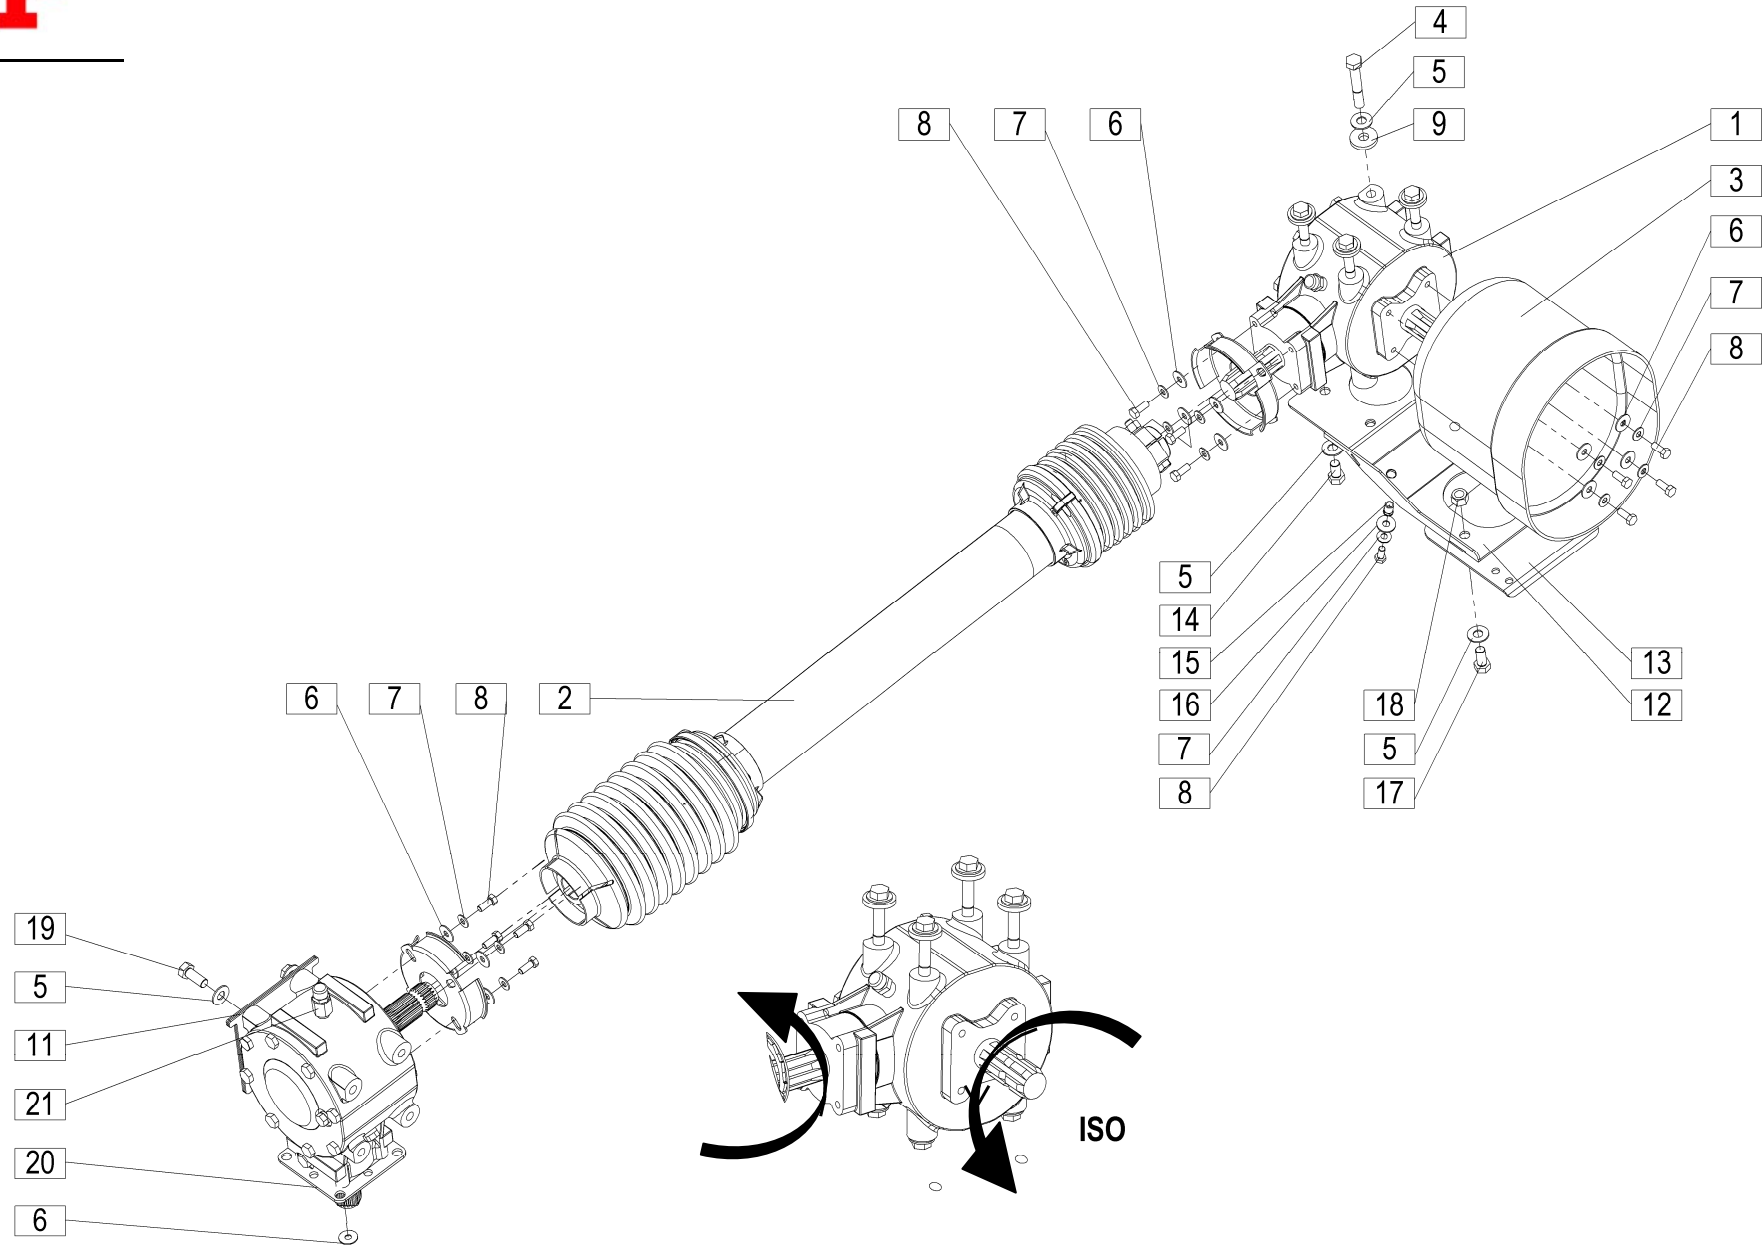

OPTICUT DISC 300F ALP=+041

SECTION A-A
SCALE 1 : 2

KARDAN.095.0

Ident: 150644805

KARDAN.095.1

Ident: 150662009

KARDAN.095.0
GELENKWELLE.095.0
P.T.O. SHAFT.095.0
P.T.O. ALBERO.095.0

Ident: 150644805
(1000 min⁻¹)
L'arbre de
transmission
N. 095.0

KARDAN.095.1
GELENKWELLE.095.1
P.T.O. SHAFT.095.1
P.T.O. ALBERO.095.1

Ident: 150662009
L'arbre de
transmission
N. 095.1

OPTICUT DISC 300F ALP=+041

KARDAN.112.0

Ident: 150676806

KARDAN.112.0
GELENKWELLE.112.0
P.T.O. SHAFT.112.0