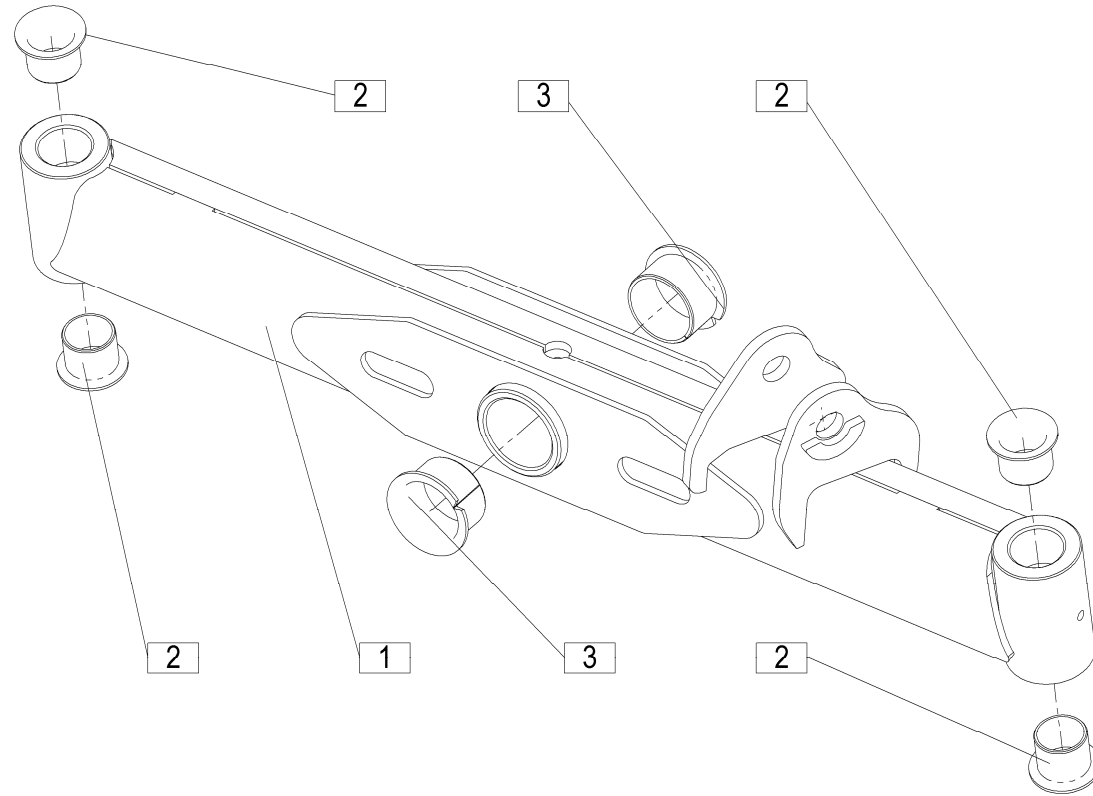

OPTICUT DISC 300F ALP=+041

SECTION A-A
SCALE 1 : 2

KARDAN.095.0

Ident: 150644805

KARDAN.095.1

Ident: 150662009

KARDAN.095.0
GELENKWELLE.095.0
P.T.O. SHAFT.095.0
P.T.O. ALBERO.095.0

Ident: 150644805
(1000 min⁻¹)
L'arbre de
transmission
N. 095.0