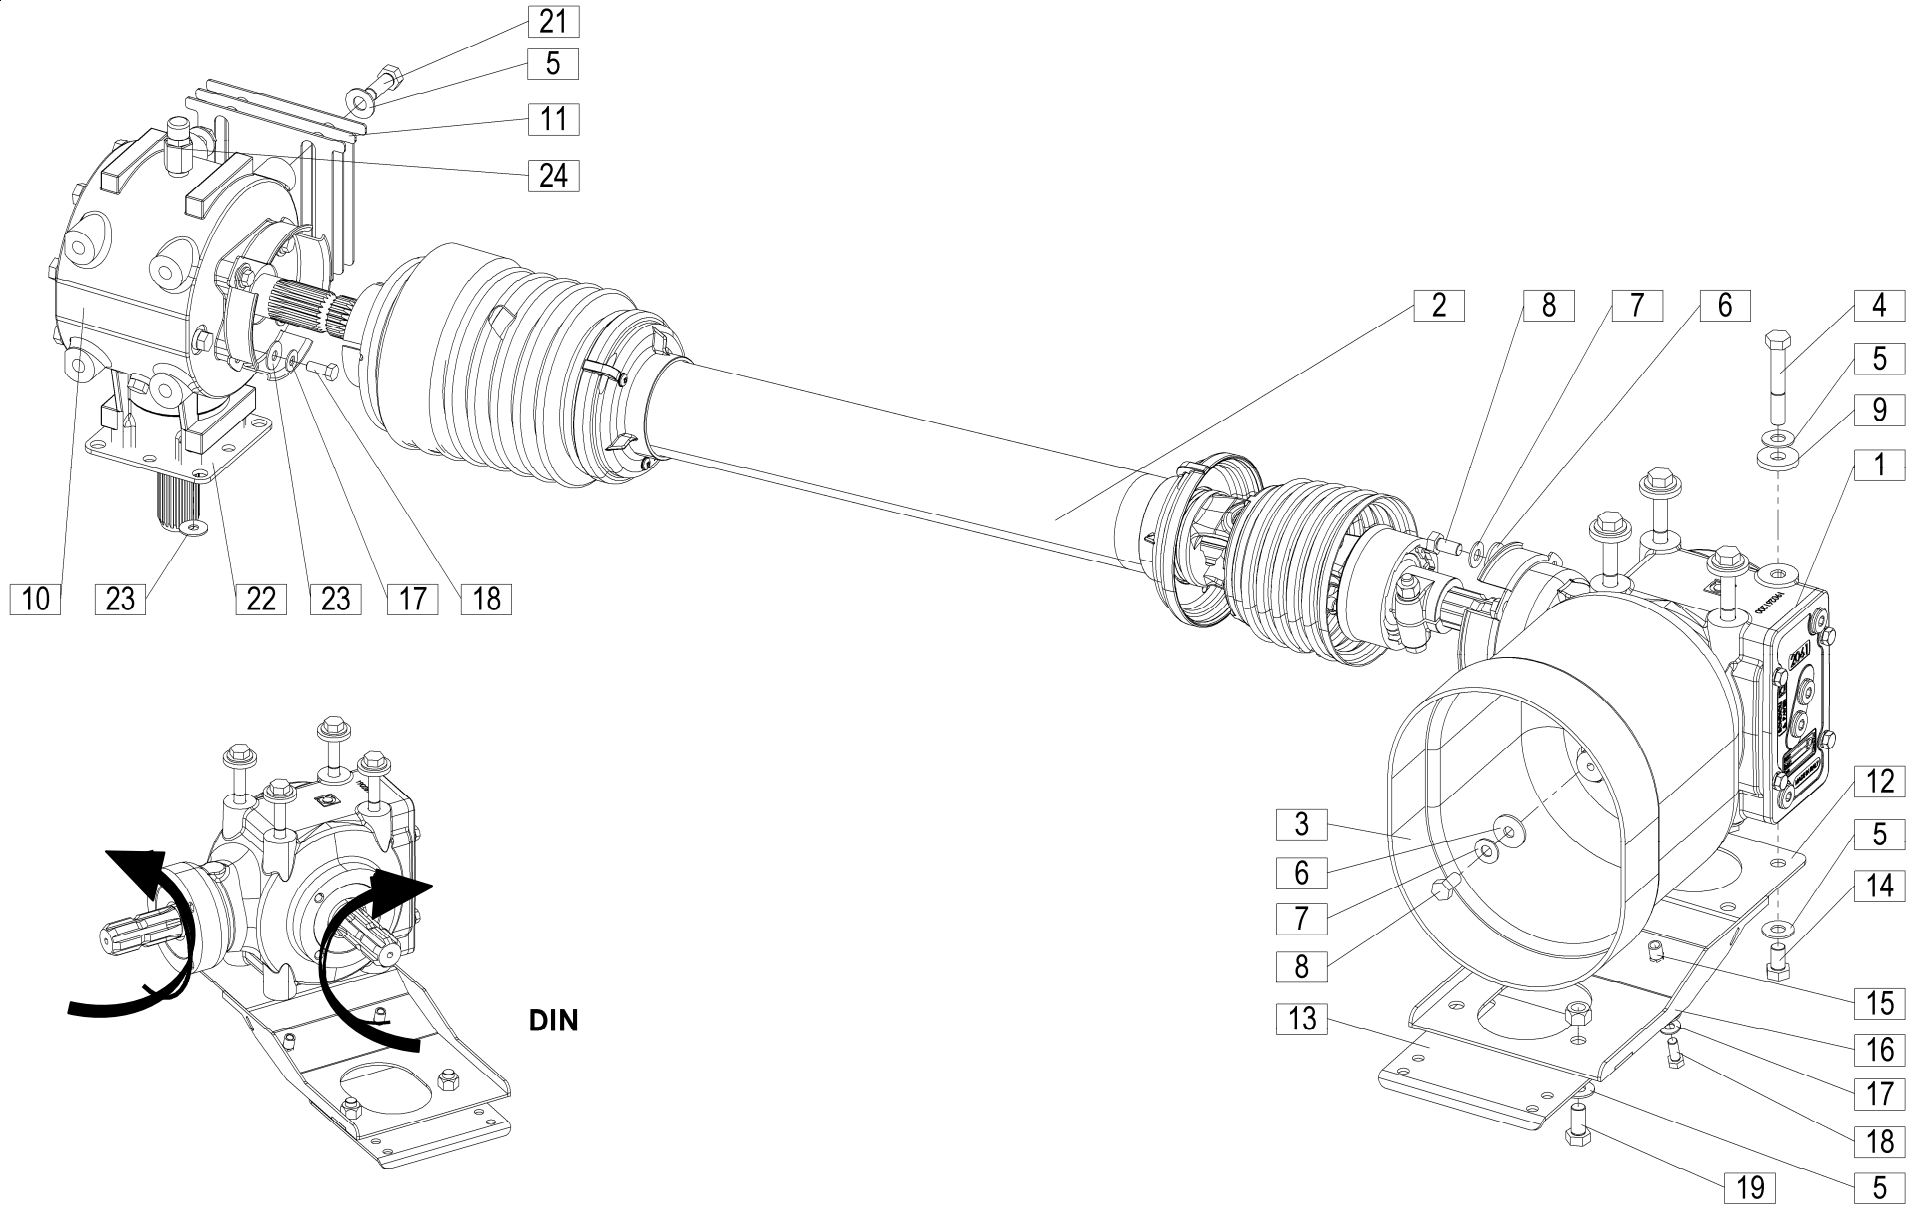

OPTICUT DISC 300F ALP=+041

SECTION A-A
SCALE 1 : 2

KARDAN.095.0

Ident: 150644805

KARDAN.095.1

Ident: 150662009

KARDAN.095.0
GELENKWELLE.095.0
P.T.O. SHAFT.095.0
P.T.O. ALBERO.095.0

Ident: 150644805
(1000 min⁻¹)
L'arbre de
transmission
N. 095.0