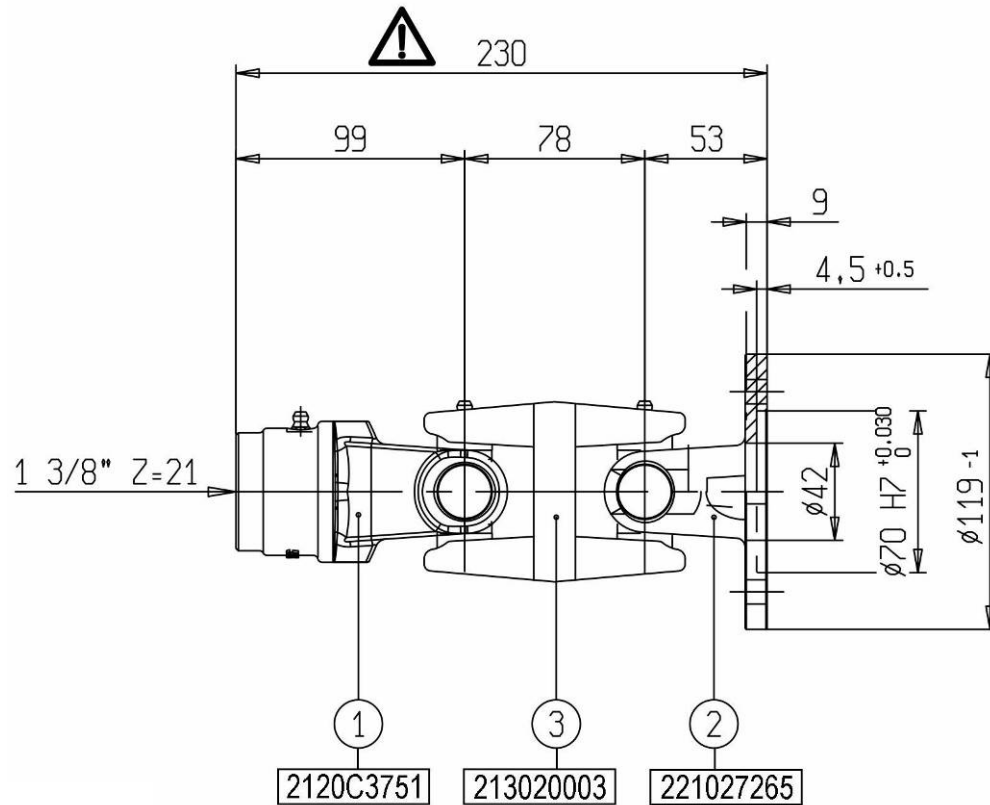

DETAIL D
SCALE 1 : 10

KARDAN.112.0

Ident: 150676806

KARDAN.112.0
GELENKWELLE.112.0
P.T.O. SHAFT.112.0
ALBERO
CARDANICO.112.0

Ident: 150676806

ARBRE DE TRANSMISSION.112.0

OPTICUT DISC 300S=+166

KARDAN.114.0
KARDAN.114.1