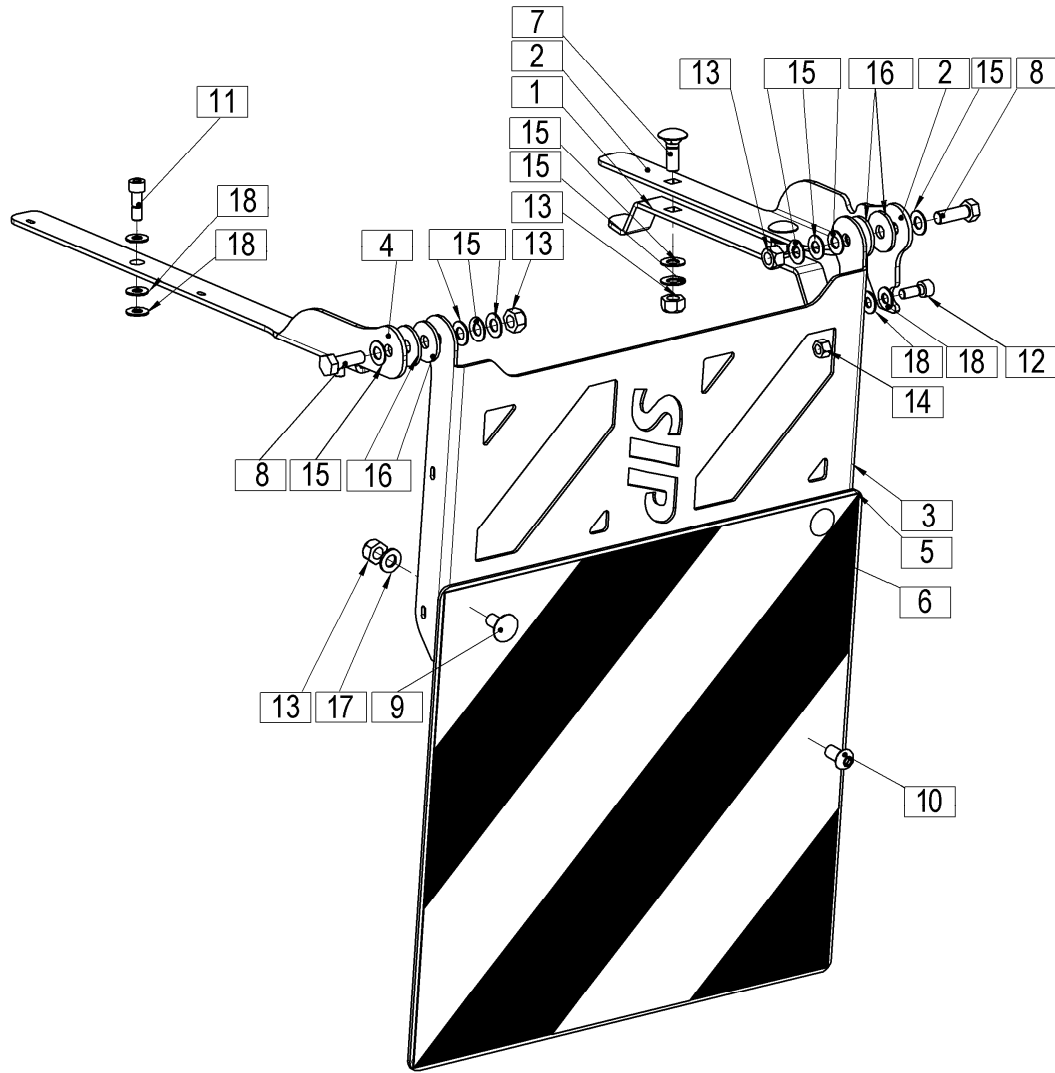

DETAIL D
SCALE 1 : 10