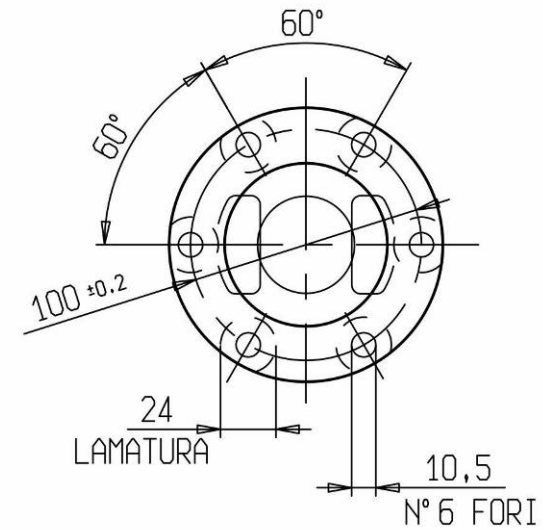

DETAIL D
SCALE 1 : 10

KARDAN.112.0

Ident: 150676806

KARDAN.112.0
GELENKWELLE.112.0
P.T.O. SHAFT.112.0
ALBERO
CARDANICO.112.0

Ident: 150676806

ARBRE DE TRANSMISSION.112.0

OPTICUT DISC 300S=+166

KARDAN.114.0
KARDAN.114.1