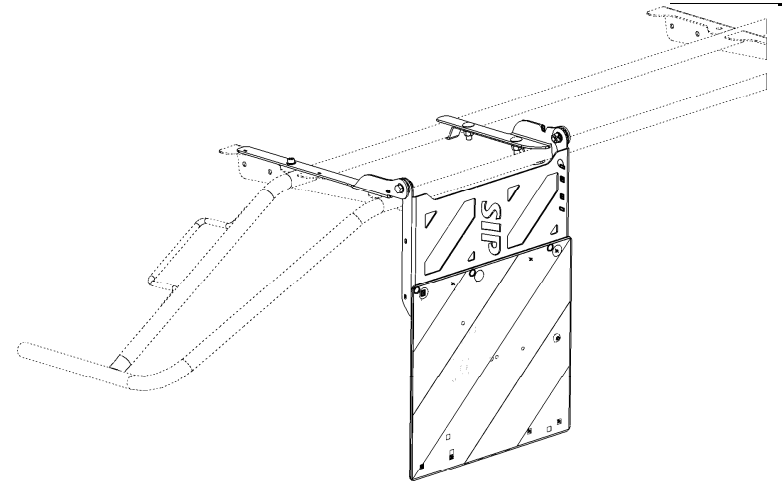

DETAIL D
SCALE 1 : 10