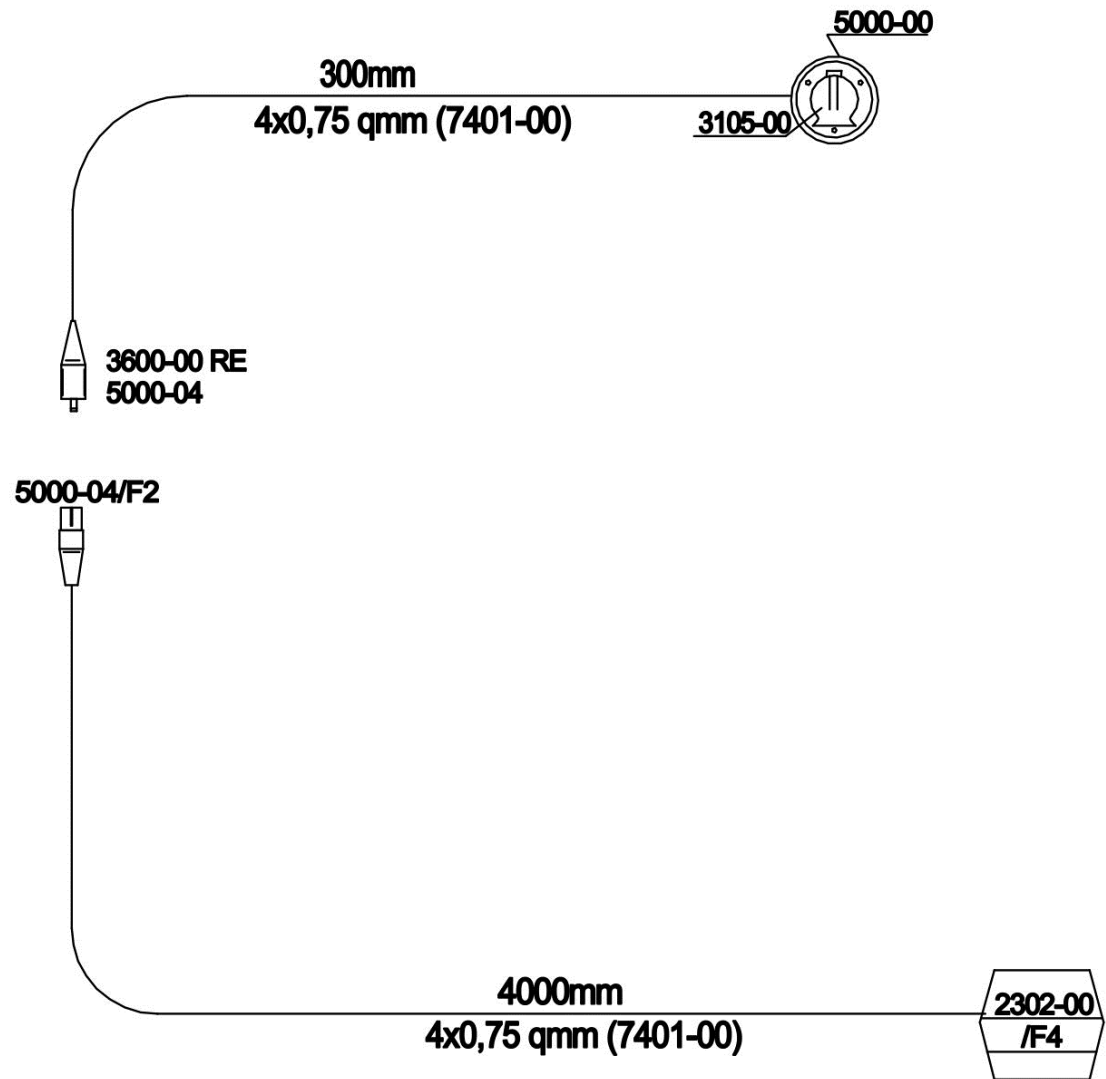

Oprema svetlobna OPTICUT
Svetlosna oprema OPTICUT

Beleuchtung OPTICUT (12 VOLT)
Electrical illumination OPTICUT Ident: 745201590

Koda za naročilo.: AA-8240-11
Koda za narudžbu: AA-8240-11
Bestell-Nr.: AA-8240-11
Order No: AA-8240-11

OPTICUT DISC 300S=+166