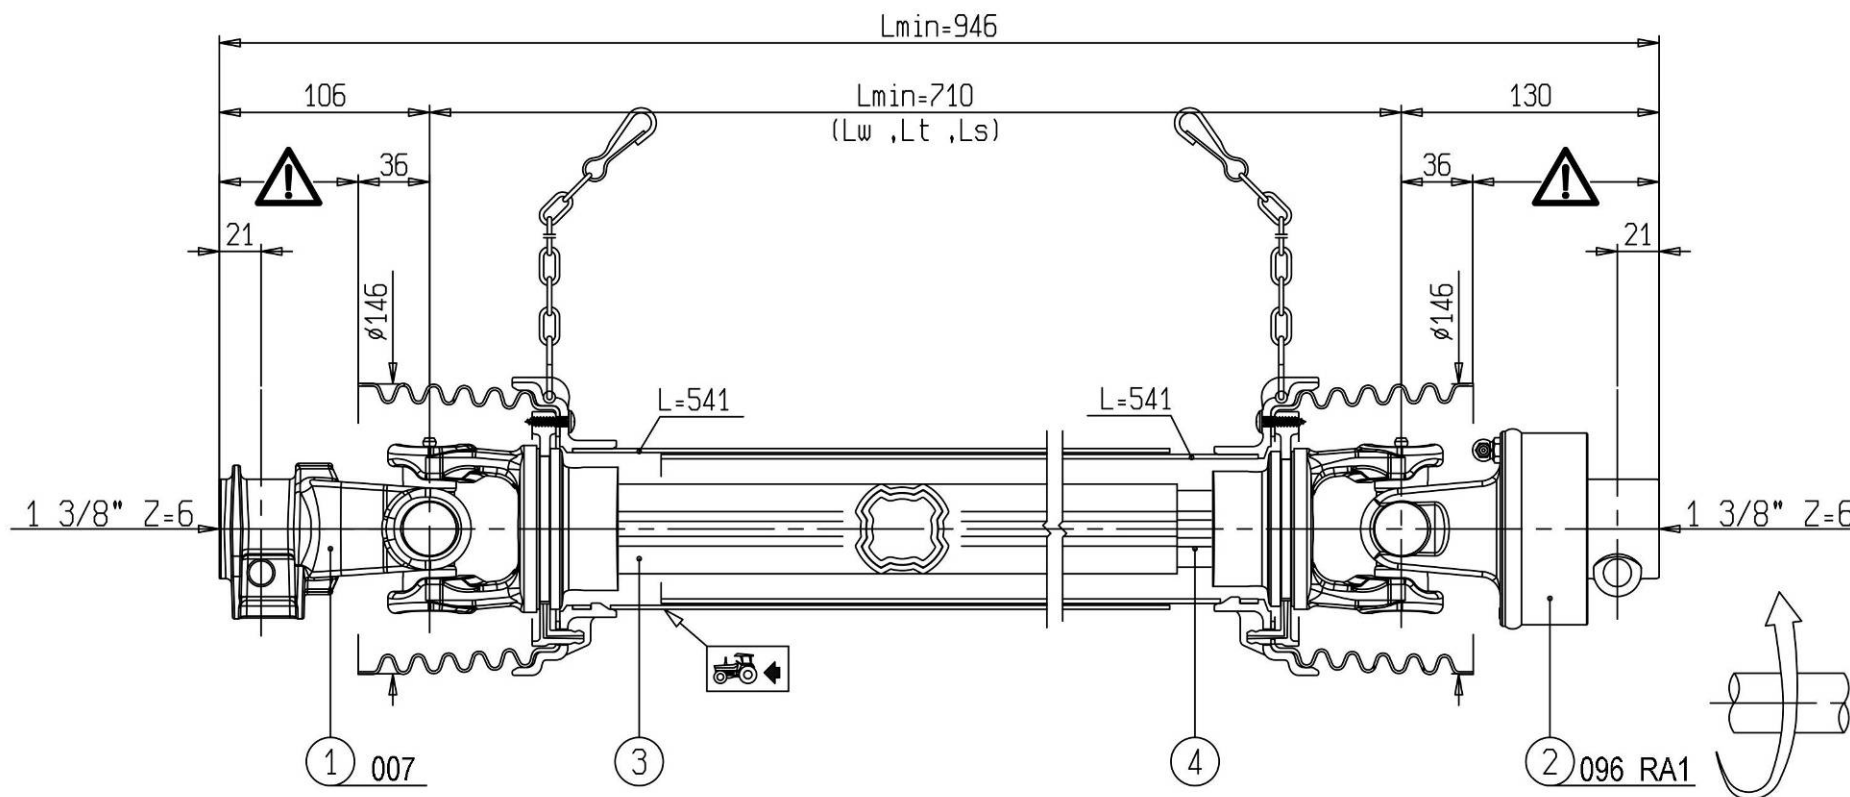

DETAIL D
SCALE 1 : 10

KARDAN.112.0

Ident: 150676806

KARDAN.112.0
GELENKWELLE.112.0
P.T.O. SHAFT.112.0
ALBERO
CARDANICO.112.0

Ident: 150676806

ARBRE DE TRANSMISSION.112.0

OPTICUT DISC 300S=+166

KARDAN.114.0
KARDAN.114.1