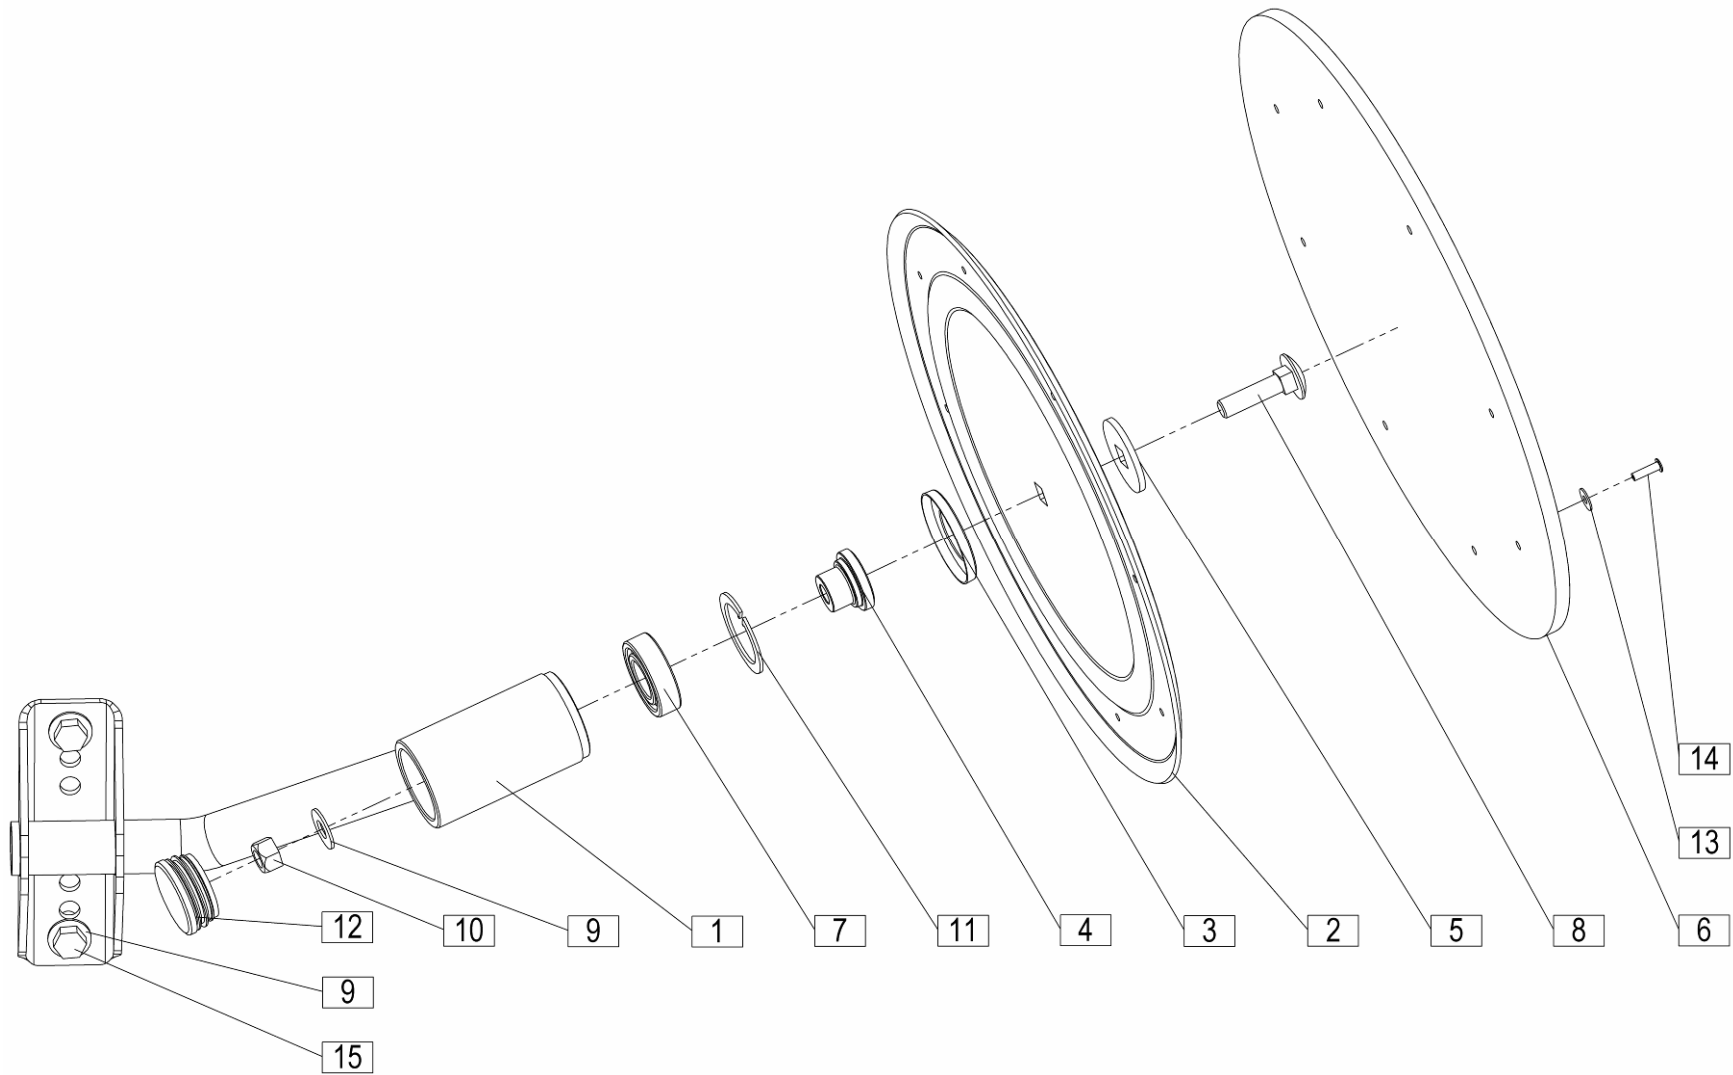

SECTION A-A
SCALE 1 : 2

DETAIL B
SCALE 1 : 2

SECTION C-C
SCALE 1 : 5
OPTICUT DISC 300 S ALP=+041

Oprema svetlobna
OPTICUT
Svetlosna oprema
OPTICUT

Beleuchtung OPTICUT
Electrical illumination OPTICUT

(12 VOLT)
Ident:
745201590