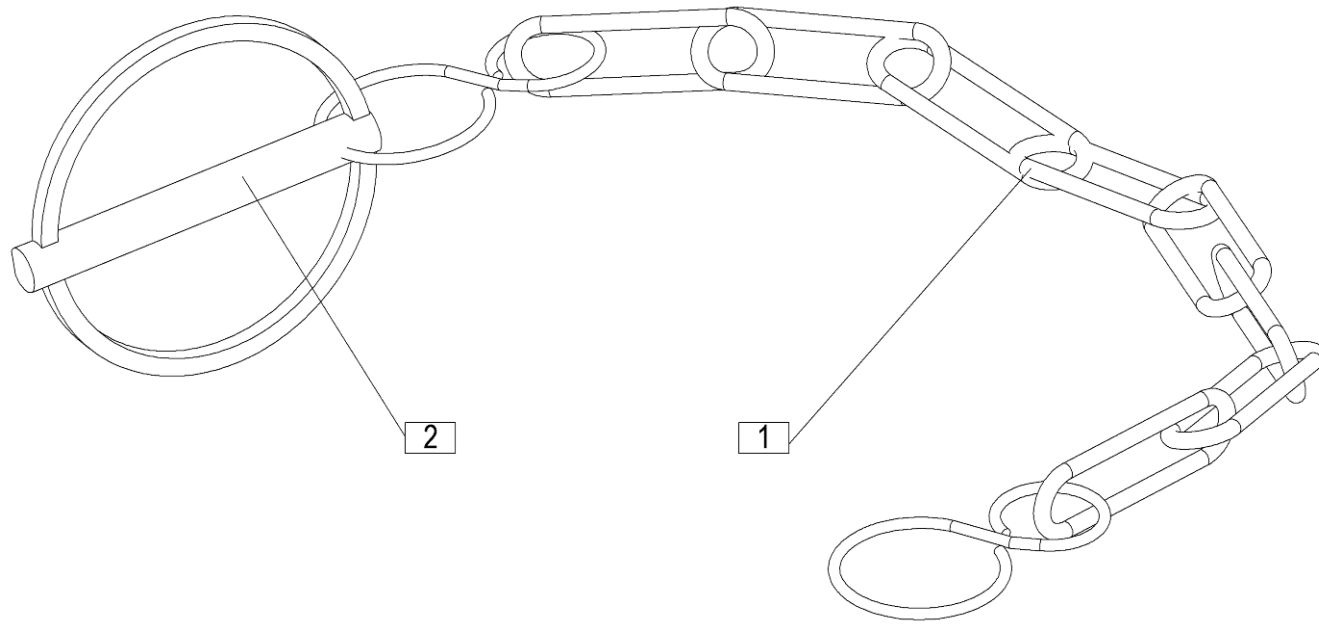

NA INDUSTRIJA d.d.
3311 Šempeter v Savinjski dolini
Slovenija

Tel: +386 (03) 7038 500
Fax: +386 (03) 7038 663
+386 (03) 7038 674

159959609

Poz. 45 - dodatno razpisane nizke matice za pritržitev grebena na peto!
 Poz. 45 - dodatne nizke navrtke za fiksiranje kosionog grebena na petu!
 Poz. 45 - extra satz schmale Muttern zur Befestigung von Ferse an Tragebock!
 Pos. 45 - extra low - nuts for mounting the heel on the cutter bar!
 Pos. 45 - extra bassa - dadi per il montaggio dello sperone sulla barra falciante!
 Pos. 45 ecrous - extra bas - pour monter le talon sur la barre de coupe!