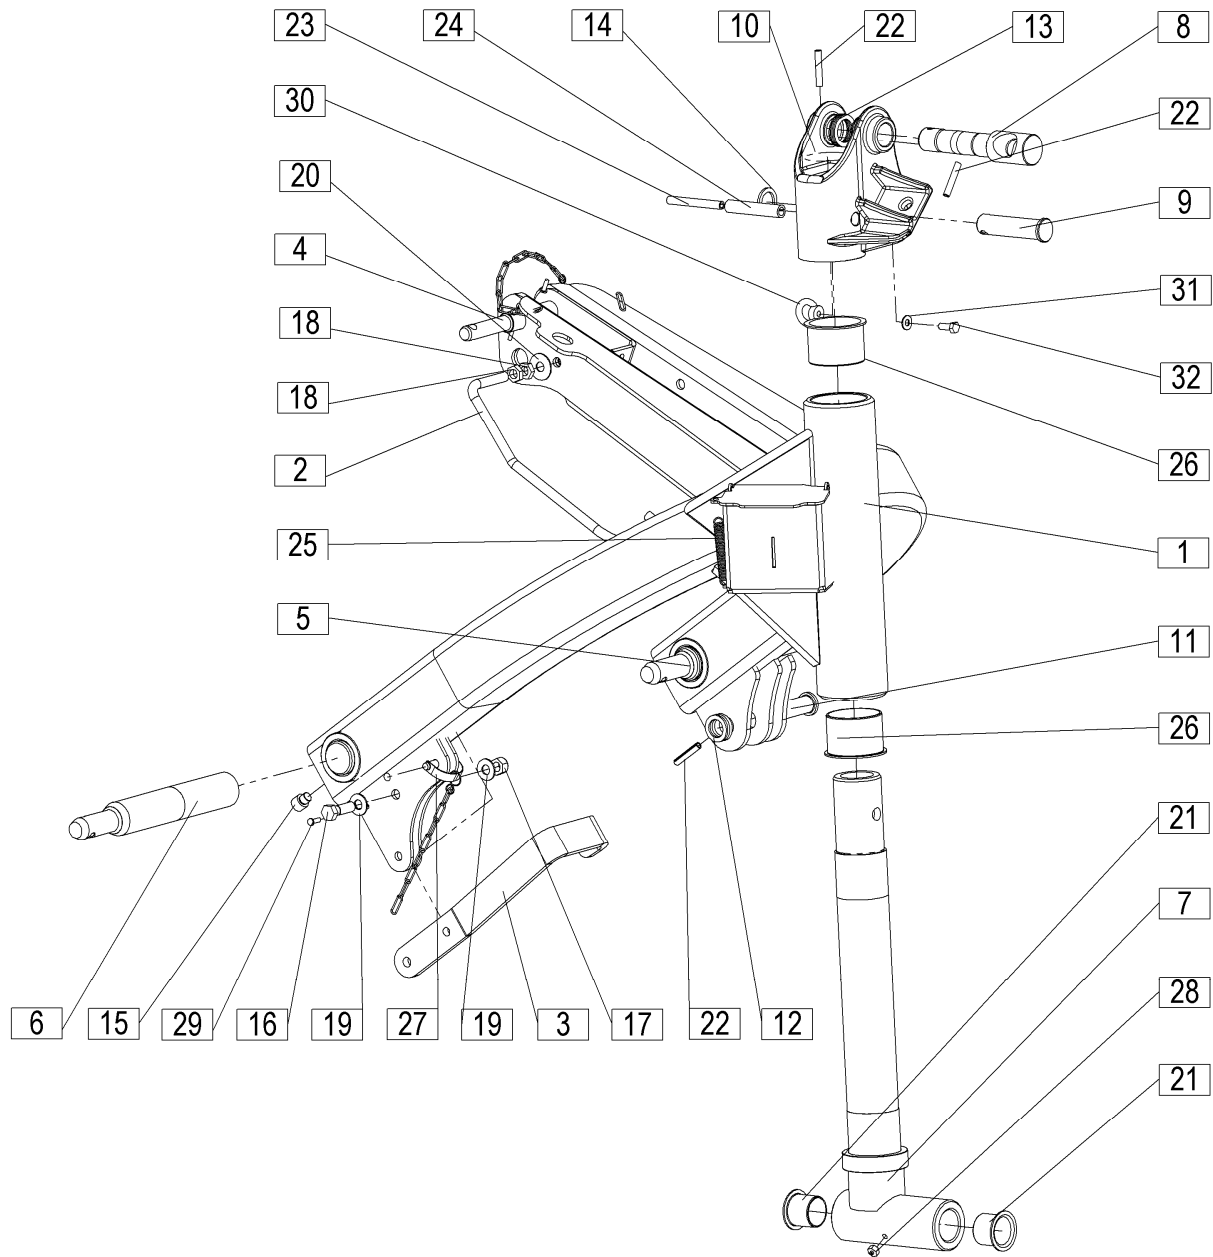

NA INDUSTRIJA d.d.
3311 Šempeter v Savinjski dolini
Slovenija

Tel: +386 (03) 7038 500
Fax: +386 (03) 7038 663
+386 (03) 7038 674

159959609

Poz. 45 - dodatno razpisane nizke matice za pritržitev grebena na peto!
 Poz. 45 - dodatne nizke navrtke za fiksiranje kosionog grebena na petu!
 Poz. 45 - extra satz schmale Muttern zur Befestigung von Ferse an Tragebock!
 Pos. 45 - extra low - nuts for mounting the heel on the cutter bar!
 Pos. 45 - extra bassa - dadi per il montaggio dello sperone sulla barra falciante!
 Pos. 45 ecrous - extra bas - pour monter le talon sur la barre de coupe!