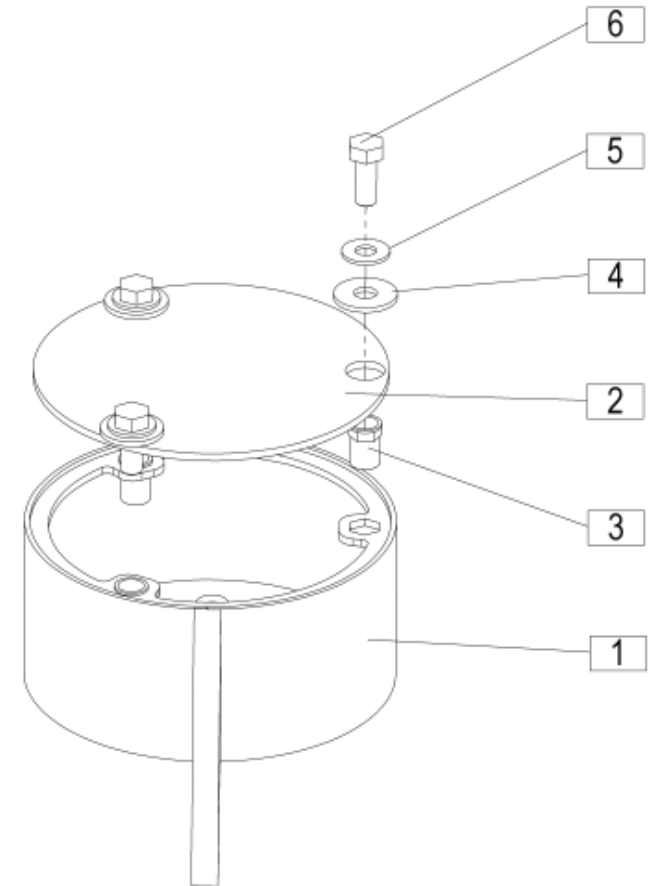

SECTION A-A
SCALE 1 : 2

DETAIL B
SCALE 1 : 2

SECTION C-C
SCALE 1 : 5
OPTICUT DISC 300 S ALP=+041

Oprema svetlobna
OPTICUT
Svetlosna oprema
OPTICUT

Beleuchtung OPTICUT
Electrical illumination OPTICUT

(12 VOLT)
Ident:
745201590