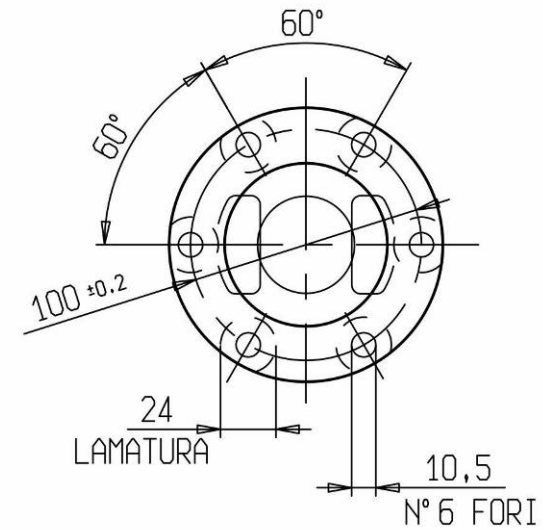

DETAIL D
SCALE 1 : 10

KARDAN.112.0

Ident: 150676806

KARDAN.112.0
GELENKWELLE.112.0
P.T.O. SHAFT.112.0
ALBERO
CARDANICO.112.0

Ident: 150676806

ARBRE DE TRANSMISSION.112.0

OPTICUT DISC 300 S ALP=+041

KARDAN.114.0
KARDAN.114.1