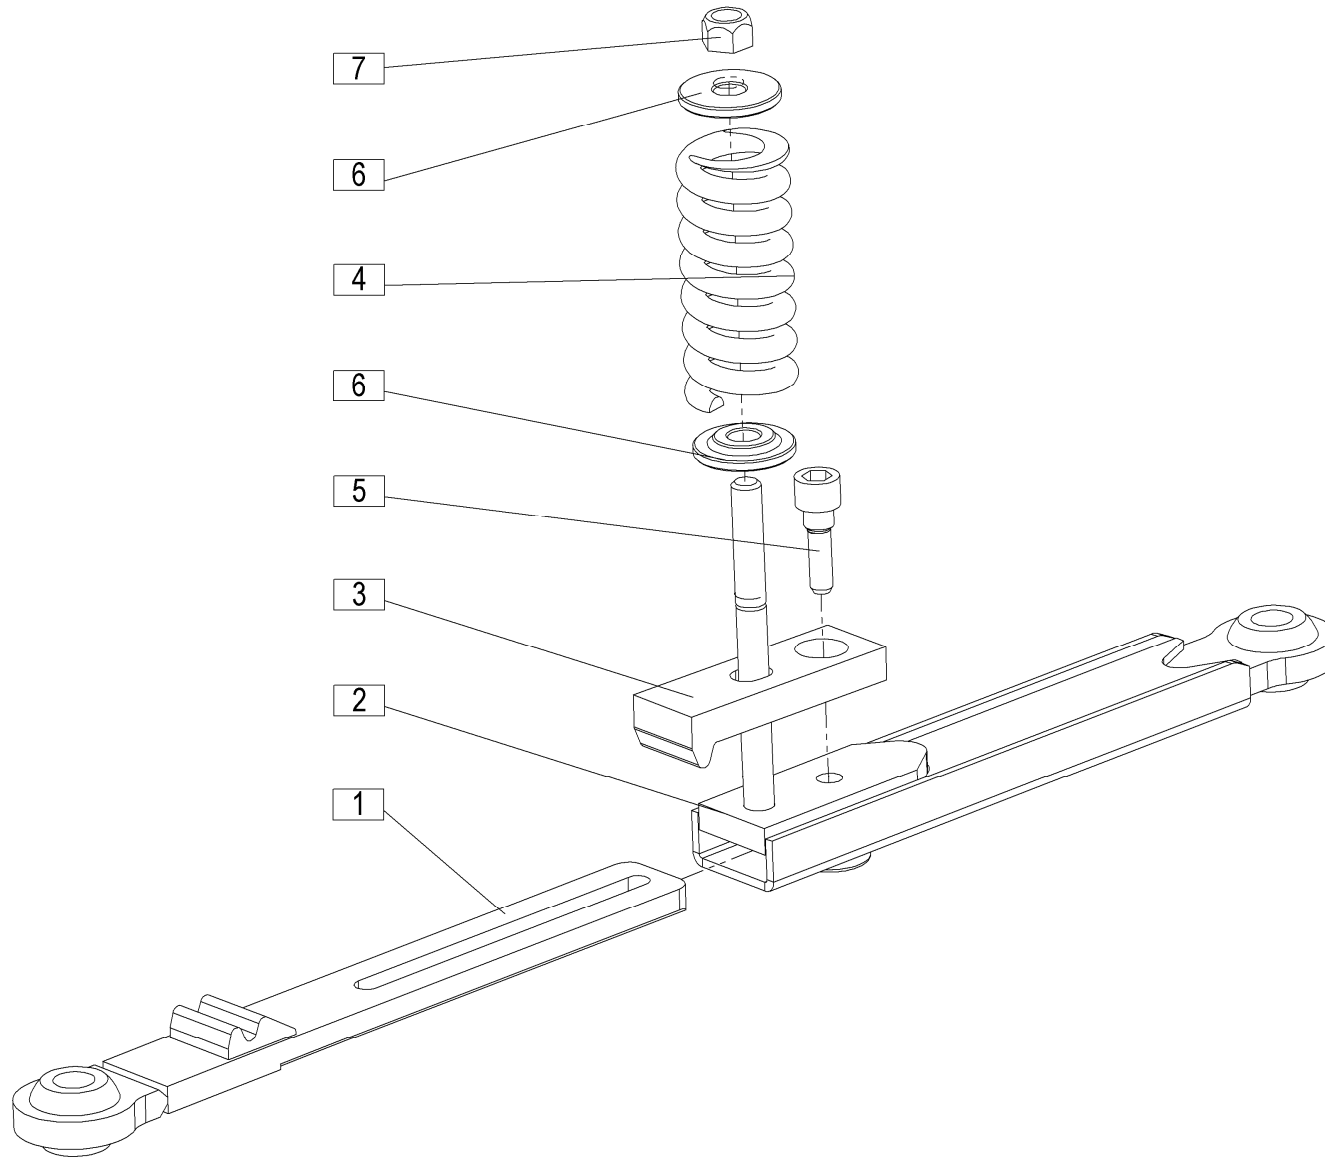

NA INDUSTRIJA d.d.
3311 Šempeter v Savinjski dolini
Slovenija

Tel: +386 (03) 7038 500
Fax: +386 (03) 7038 663
+386 (03) 7038 674

159959609

Poz. 45 - dodatno razpisane nizke matice za pritržitev grebena na peto!
 Poz. 45 - dodatne nizke navrtke za fiksiranje kosionog grebena na petu!
 Poz. 45 - extra satz schmale Muttern zur Befestigung von Ferse an Tragebock!
 Pos. 45 - extra low - nuts for mounting the heel on the cutter bar!
 Pos. 45 - extra bassa - dadi per il montaggio dello sperone sulla barra falciante!
 Pos. 45 ecrous - extra bas - pour monter le talon sur la barre de coupe!