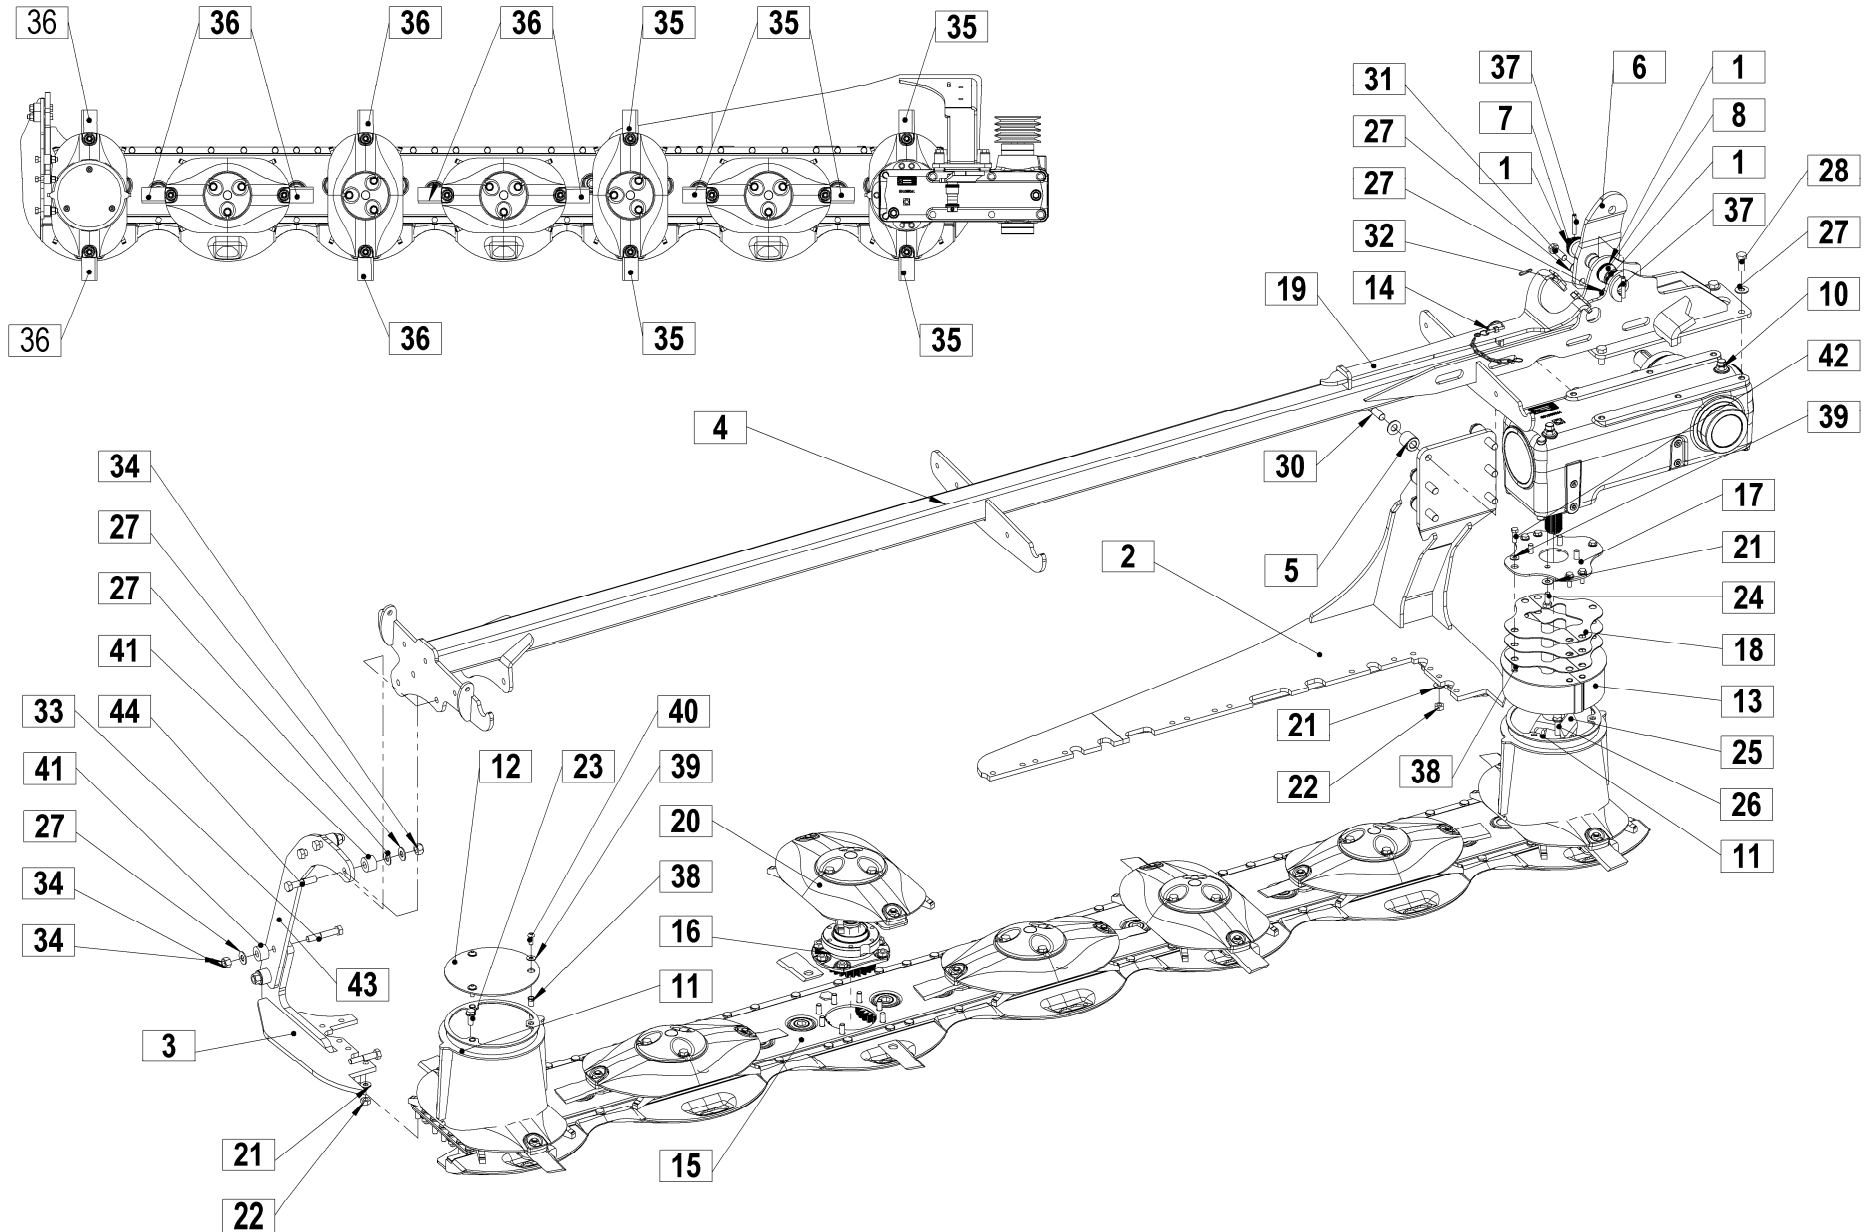

NA INDUSTRIJA d.d.
3311 Šempeter v Savinjski dolini
Slovenija

Tel: +386 (03) 7038 500
Fax: +386 (03) 7038 663
+386 (03) 7038 674

159959609

Poz. 45 - dodatno razpisane nizke matice za pritržitev grebena na peto!
 Poz. 45 - dodatne nizke navrtke za fiksiranje kosionog grebena na petu!
 Poz. 45 - extra satz schmale Muttern zur Befestigung von Ferse an Tragebock!
 Pos. 45 - extra low - nuts for mounting the heel on the cutter bar!
 Pos. 45 - extra bassa - dadi per il montaggio dello sperone sulla barra falciante!
 Pos. 45 ecrous - extra bas - pour monter le talon sur la barre de coupe!