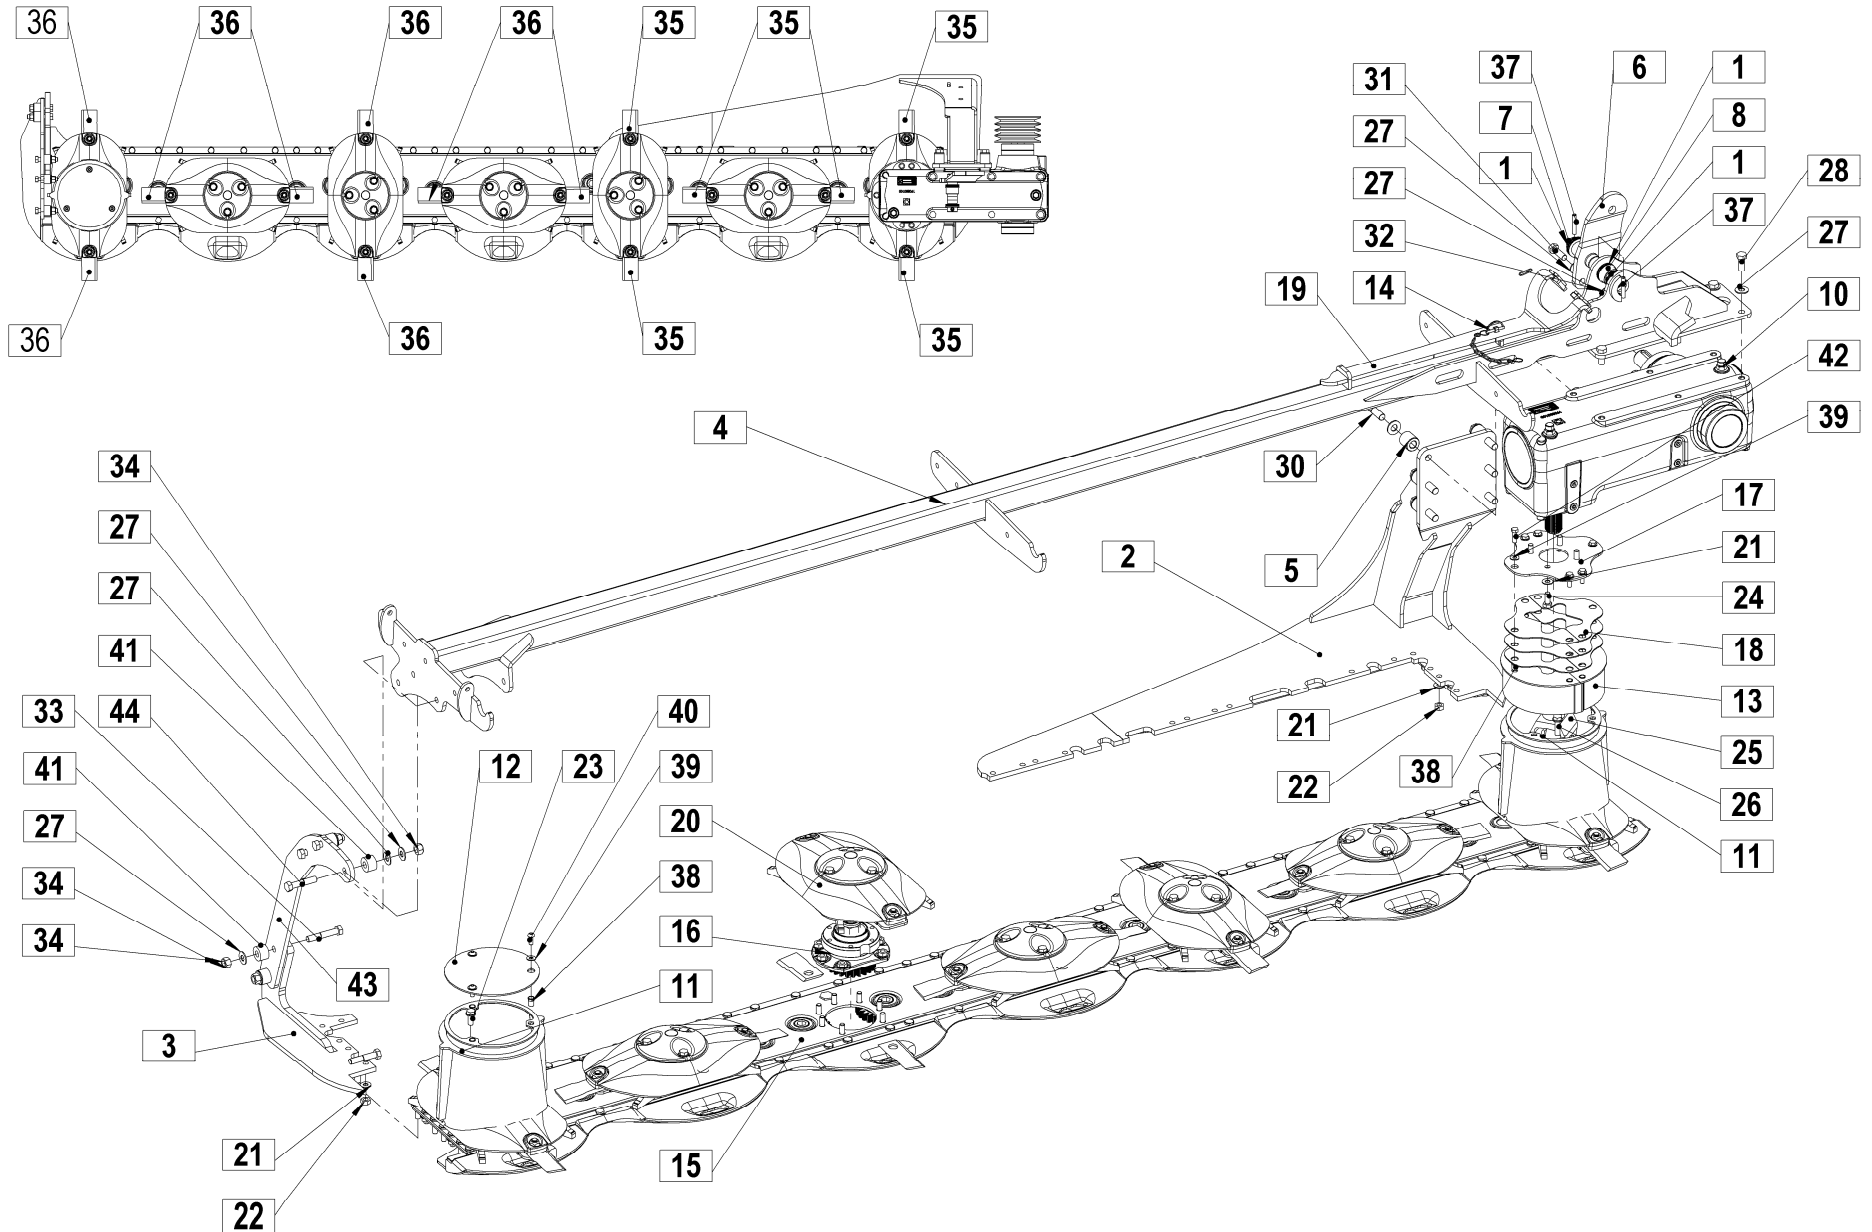

NA INDUSTRIJA d.d.
3311 Šempeter v Savinjski dolini
Slovenija

Tel: +386 (03) 7038 500
Fax: +386 (03) 7038 663
+386 (03) 7038 674

159959609

Poz. 45 - dodatno razpisane nizke matice za pritržitev grebena na peto!
 Poz. 45 - dodatne nizke navrtke za fiksiranje kosionog grebena na petu!
 Poz. 45 - extra satz schmale Muttern zur Befestigung von Ferse an Tragebock!
 Pos. 45 - extra low - nuts for mounting the heel on the cutter bar!
 Pos. 45 - extra bassa - dadi per il montaggio dello sperone sulla barra falciante!
 Pos. 45 ecrous - extra bas - pour monter le talon sur la barre de coupe!