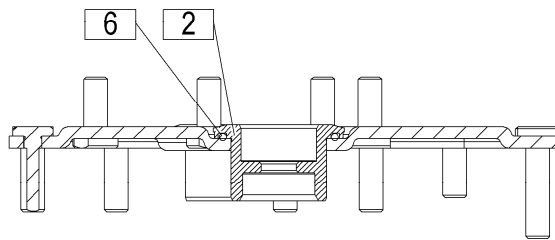

Velja od tov. št. dalje:
 Važi od tvor. broja dalje:
 Ab masch. Nr.:
 From mach Nr.:
 Da macch. Nr.:
 N° de machine :

OPTICUT DISC 300 S ALP=+041

13

Številka Broj Bild Fig. Fig. N°	Kataloška številka Kataloški broj Ersatzteilnummer Spare Part Number Numero Parti di Ricambio Numéro de la pièce de rechange	Naziv dela (SLO)	Naziv dijela (HR)	Benennung (D)	Description (GB)	Descrizione (I)	Description (F)	Količina Komada Menge Quantity Quantità Quantité
20	745032051B	Disk kpl.	Disk kpl.	Scheibe zus.	Disc cpl.	Disco cpl.	Ens. disque	5
21	150426809	Podložka SKM 10	Podložka SKM 10	Scheibe SKM 10	Washer SKM 10	Rondella SKM 10	Rondelle SKM 10	12
22	000221307	Matica M10	Navrtka M10	Mutter M10	Nut M10	Dado M10	Écrou M10	8
23	157381308	Vijak M10x25 - 10.9 DACROMET	Vijak M10x25 - 10.9 DACROMET	Schraube M10x25 - 10.9 DACROMET	Screw M10x25 - 10.9 DACROMET	Vite M10x25 - 10.9 DACROMET	Vis M10x25 - 10.9 DACROMET	6
24	000210300	Vijak M10x25	Vijak M10x25	Schraube M10x25	Screw M10x25	Vite M10x25	Vis M10x25	4
25	150676806	Kardan B&P KARDAN.112.0	Kardan B&P KARDAN.112.0	Gelenkwelle B&P KARDAN.112.0	P.T.O. shaft B&P KARDAN.112.0	Albero cardanico B&P KARDAN.112.0	Arbre de transmission B&P KARDAN.112.0	1
26	150619307	Vijak M10x35	Vijak M10x35	Schraube M10x35	Screw M10x35	Vite M10x35	Vis M10x35	6
27	150426907	Podložka SKM 12	Podložka SKM 12	Scheibe SKM 12	Washer SKM 12	Rondella SKM 12	Rondelle SKM 12	15
28	000212004	Vijak M12x30	Vijak M12x30	Schraube M12x30	Screw M12x30	Vite M12x30	Vis M12x30	6
29	150432703	Podložka SKM 14	Podložka SKM 14	Scheibe SKM 14	Washer SKM 14	Rondella SKM 14	Rondelle SKM 14	6
30	150697106	Vijak M14x75	Vijak M14x75	Schraube M14x75	Screw M14x75	Vite M14x75	Vis M14x75	6
31	159445004	Vijak M12x40	Vijak M12x40	Schraube M12x40	Screw M12x40	Vite M12x40	Vis M12x40	1
32	150645109	Matica M12	Navrtka M12	Mutter M12	Nut M12	Dado M12	Écrou M12	1
33	150470305	Vijak M12x70	Vijak M12x70	Schraube M12x70	Screw M12x70	Vite M12x70	Vis M12x70	2
34	150393602	Matica M12	Navrtka M12	Mutter M12	Nut M12	Dado M12	Écrou M12	5
35	745032020	Nož desni L=110 (RADURA)	Desni nož L=110 (RADURA)	Messer rechts L=110 (RADURA)	Blade right L=110 (RADURA)	Lama destra L=110 (RADURA)	Lame droite L=110 (RADURA)	6
36	745032010	Nož levi L=110 (RADURA)	Levi nož L=110 (RADURA)	Messer links L=110 (RADURA)	Blade left L=110 (RADURA)	Lama sinistra L=110 (RADURA)	Lame gauche L=110 (RADURA)	8
37	150454902	Zatič prožni 8x45 DACROMET / ISO 8752	Opružni klin 8x45 DACROMET / ISO 8752	Spannstift 8x45 DACROMET / ISO 8752	Tension pin 8x45 DACROMET / ISO 8752	Perno tensione 8x45 DACROMET / ISO 8752	Goupille de serrage 8x45 DACROMET / ISO 8752	2
38	150689106	Matica navlečna šestroba M8 (Art. 6424333)	Navrtka - šestroba M8 (Art. 6424333)	Blindnietmutter-Sechskant M8 (Art. 6424333)	Rivet nut - hexagon M8 (Art. 6424333)	Dado rivetto - esagonale M8 (Art. 6424333)	Écrou rivet - hexagone M8 (Art. 6424333)	9
39	150426701	Podložka SKM 8	Podložka SKM 8	Scheibe SKM 8	Washer SKM 8	Rondella SKM 8	Rondelle SKM 8	9
40	150688802	Vijak M8x20	Vijak M8x20	Schraube M8x20	Screw M8x20	Vite M8x20	Vis M8x20	3
41	155581819	Puša 1 - 13x30 - 20	Čaura 1 - 13x30 - 20	Büchse 1 - 13x30 - 20	Sleeve 1 - 13x30 - 20	Manicotto 1 - 13x30 - 20	Manchon 1 - 13x30 - 20	5
42	000254101	Vijak M8x25	Vijak M8x25	Schraube M8x25	Screw M8x25	Vite M8x25	Vis M8x25	6
43	760031440A	Peta desna	Desna peta	Absatz rechts	Heel right	Tallone destra	Talon droite	1
44	150373303	Vijak M12x60	Vijak M12x60	Schraube M12x60	Screw M12x60	Vite M12x60	Vis M12x60	3
45	000222404	Matica M10	Navrtka M10	Mutter M10	Nut M10	Dado M10	Écrou M10	4