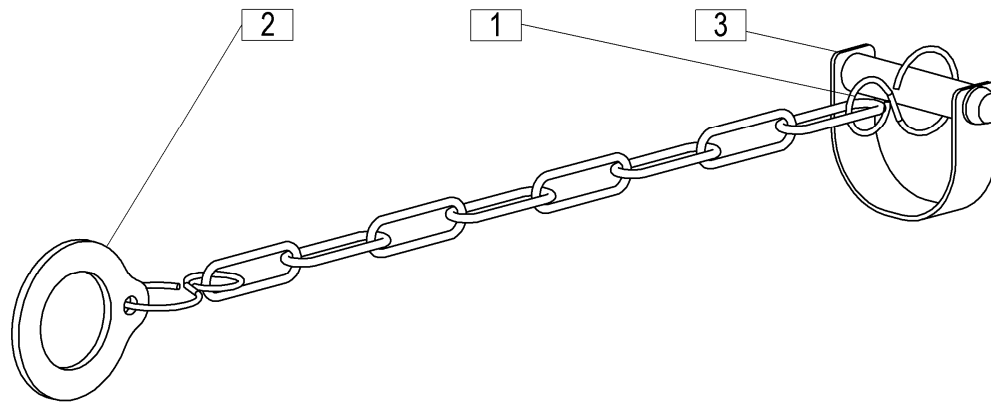

SECTION A-A
SCALE 1 : 2

DETAIL B
SCALE 1 : 2

SECTION C-C
SCALE 1 : 5
OPTICUT DISC 300 S ALP=+041

Oprema svetlobna
OPTICUT
Svetlosna oprema
OPTICUT

Beleuchtung OPTICUT
Electrical illumination OPTICUT

(12 VOLT)
Ident:
745201590