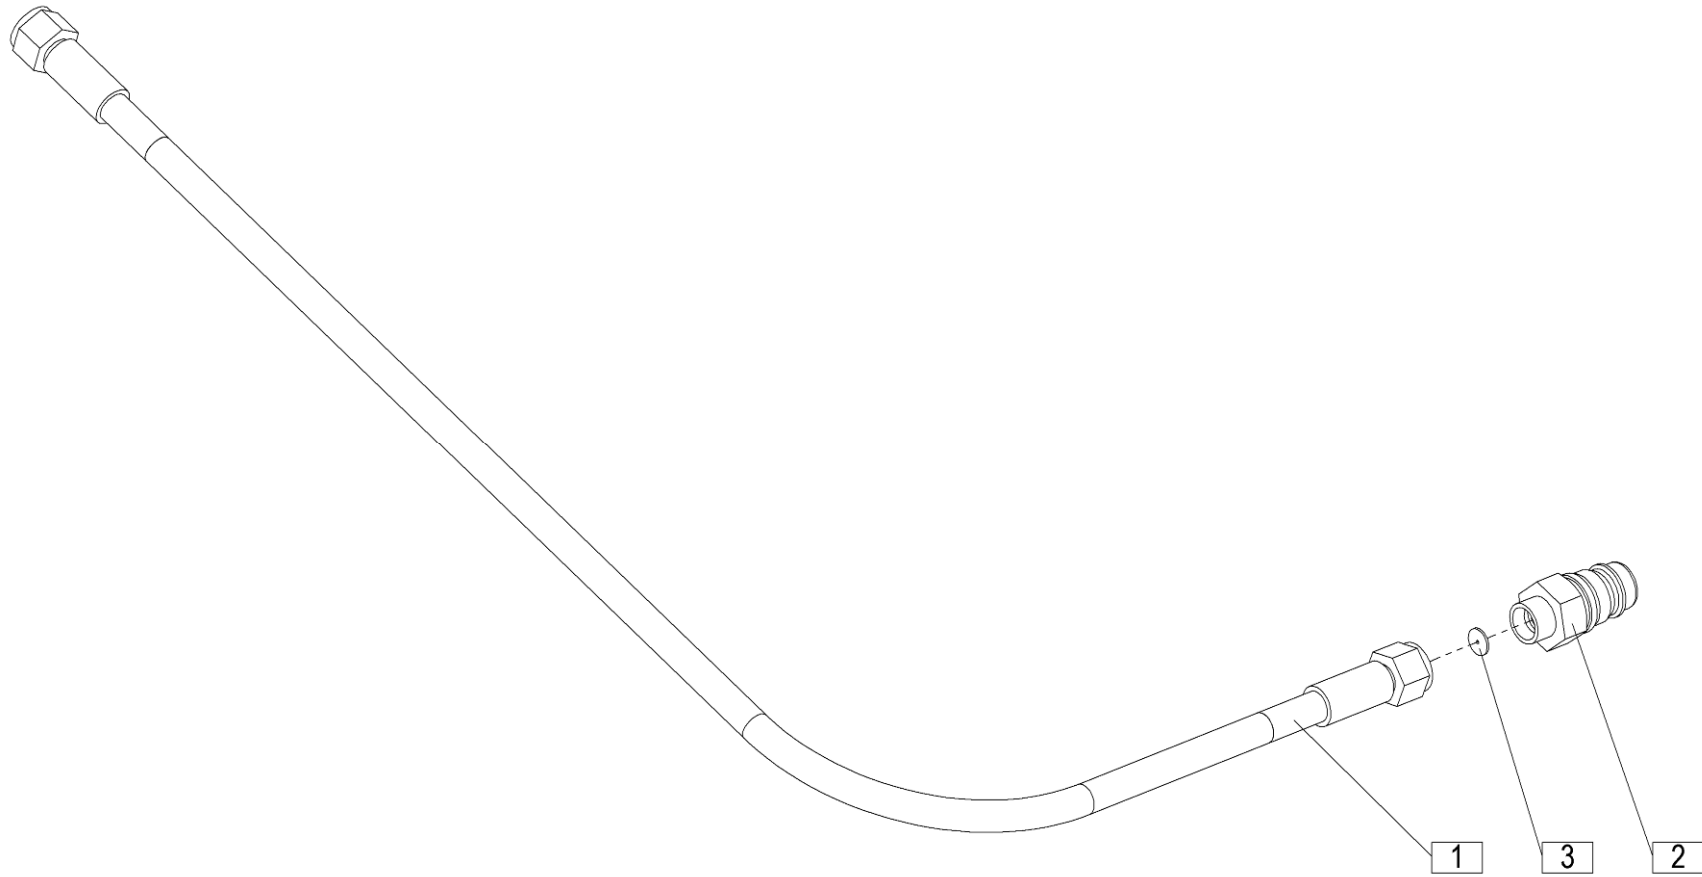

SECTION A-A
SCALE 1 : 2

DETAIL B
SCALE 1 : 2

SECTION C-C
SCALE 1 : 5
OPTICUT DISC 300 S ALP=+041

Oprema svetlobna
OPTICUT
Svetlosna oprema
OPTICUT

Beleuchtung OPTICUT
Electrical illumination OPTICUT

(12 VOLT)
Ident:
745201590