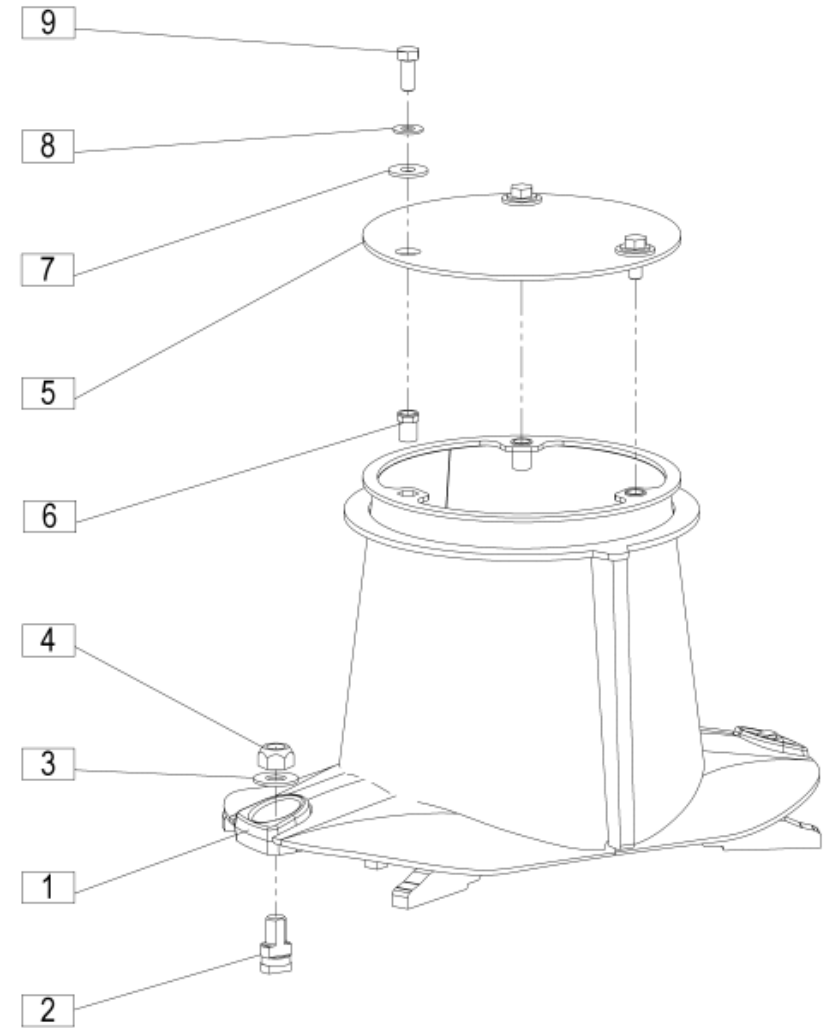

SECTION A-A
SCALE 1 : 2

DETAIL B
SCALE 1 : 2

SECTION C-C
SCALE 1 : 5
OPTICUT DISC 300 S ALP=+041

Oprema svetlobna
OPTICUT
Svetlosna oprema
OPTICUT

Beleuchtung OPTICUT
Electrical illumination OPTICUT

(12 VOLT)
Ident:
745201590