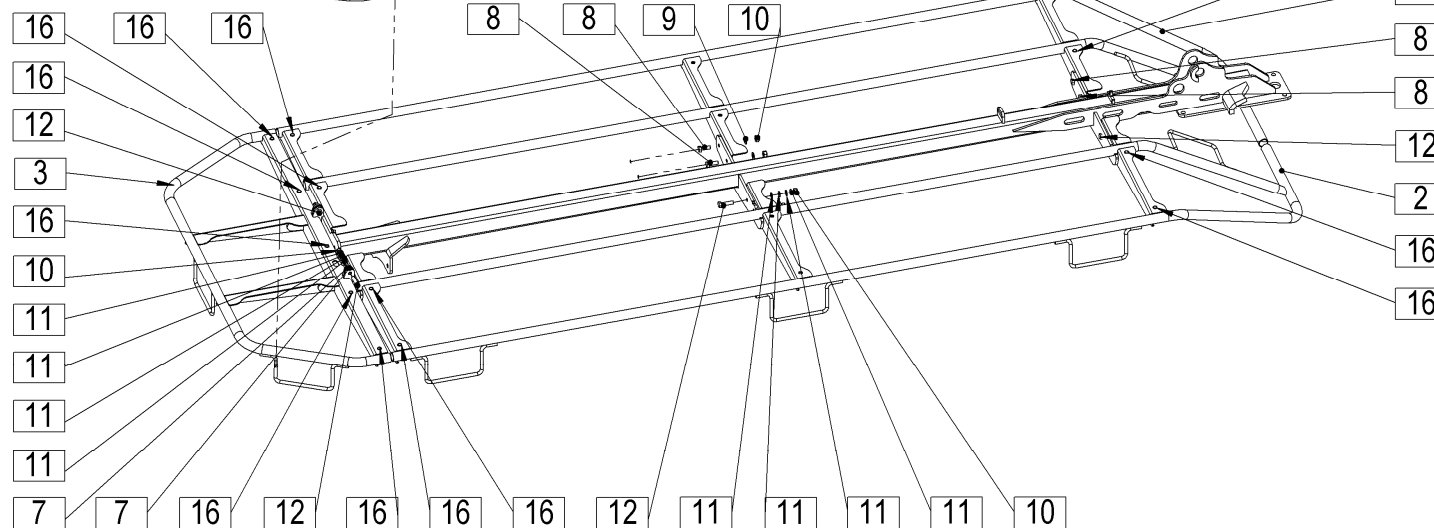

SECTION A-A
SCALE 1 : 2

DETAIL B
SCALE 1 : 2

SECTION C-C
SCALE 1 : 5
OPTICUT DISC 300 S ALP=+041

Oprema svetlobna
OPTICUT
Svetlosna oprema
OPTICUT

Beleuchtung OPTICUT
Electrical illumination OPTICUT

(12 VOLT)
Ident:
745201590