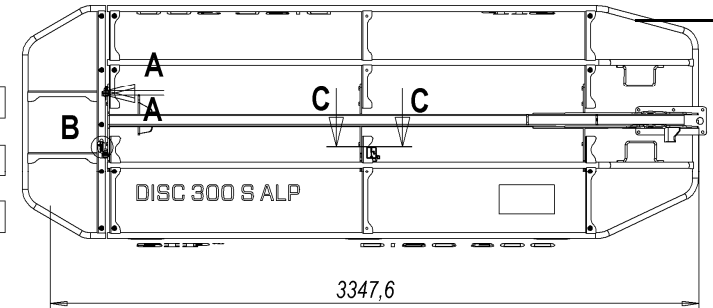

SECTION A-A
SCALE 1 : 2

DETAIL B
SCALE 1 : 2

SECTION C-C
SCALE 1 : 5
OPTICUT DISC 300 S ALP=+041

Oprema svetlobna
OPTICUT
Svetlosna oprema
OPTICUT

Beleuchtung OPTICUT
Electrical illumination OPTICUT

(12 VOLT)
Ident:
745201590