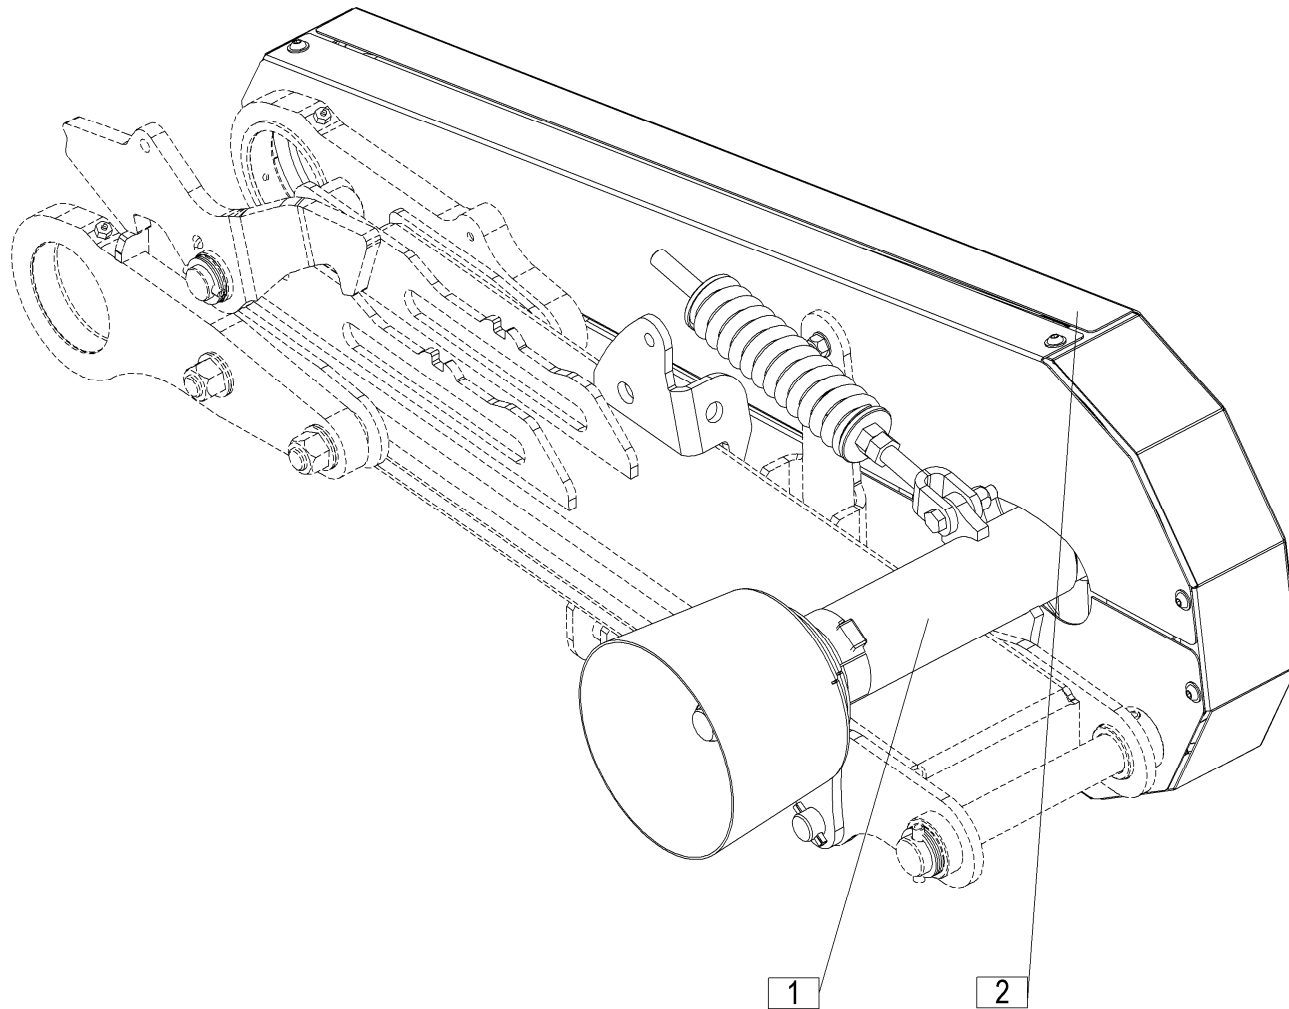

NA INDUSTRIJA d.d.
3311 Šempeter v Savinjski dolini
Slovenija

Tel: +386 (03) 7038 500
Fax: +386 (03) 7038 663
+386 (03) 7038 674

159959609

Poz. 45 - dodatno razpisane nizke matice za pritržitev grebena na peto!
 Poz. 45 - dodatne nizke navrtke za fiksiranje kosionog grebena na petu!
 Poz. 45 - extra satz schmale Muttern zur Befestigung von Ferse an Tragebock!
 Pos. 45 - extra low - nuts for mounting the heel on the cutter bar!
 Pos. 45 - extra bassa - dadi per il montaggio dello sperone sulla barra falciante!
 Pos. 45 ecrous - extra bas - pour monter le talon sur la barre de coupe!