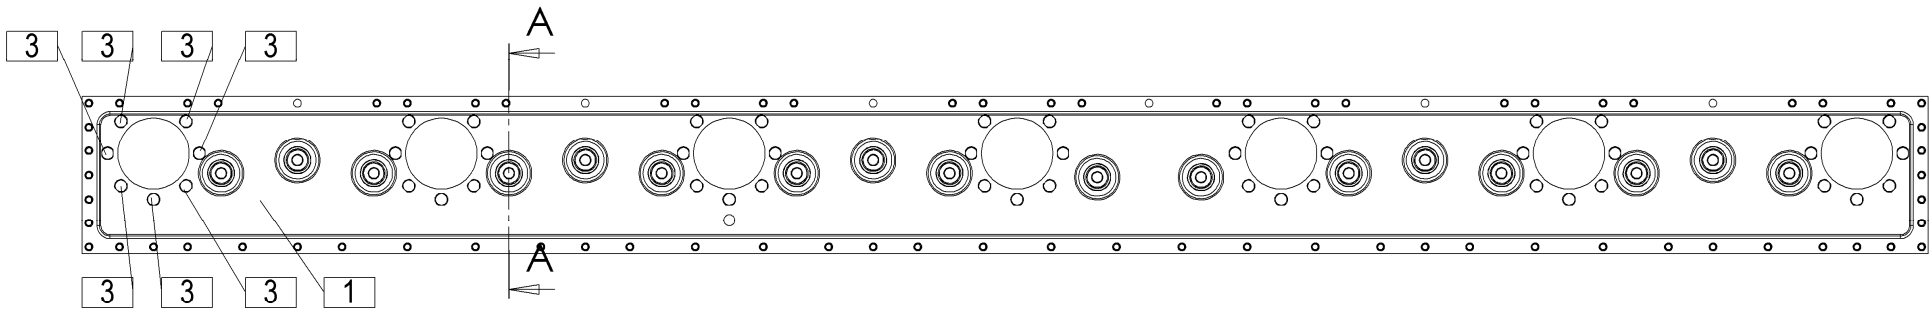

SECTION A-A
SCALE 1 : 2

DETAIL B
SCALE 1 : 2

SECTION C-C
SCALE 1 : 5
OPTICUT DISC 300 S ALP=+041

Oprema svetlobna
OPTICUT
Svetlosna oprema
OPTICUT

Beleuchtung OPTICUT
Electrical illumination OPTICUT

(12 VOLT)
Ident:
745201590