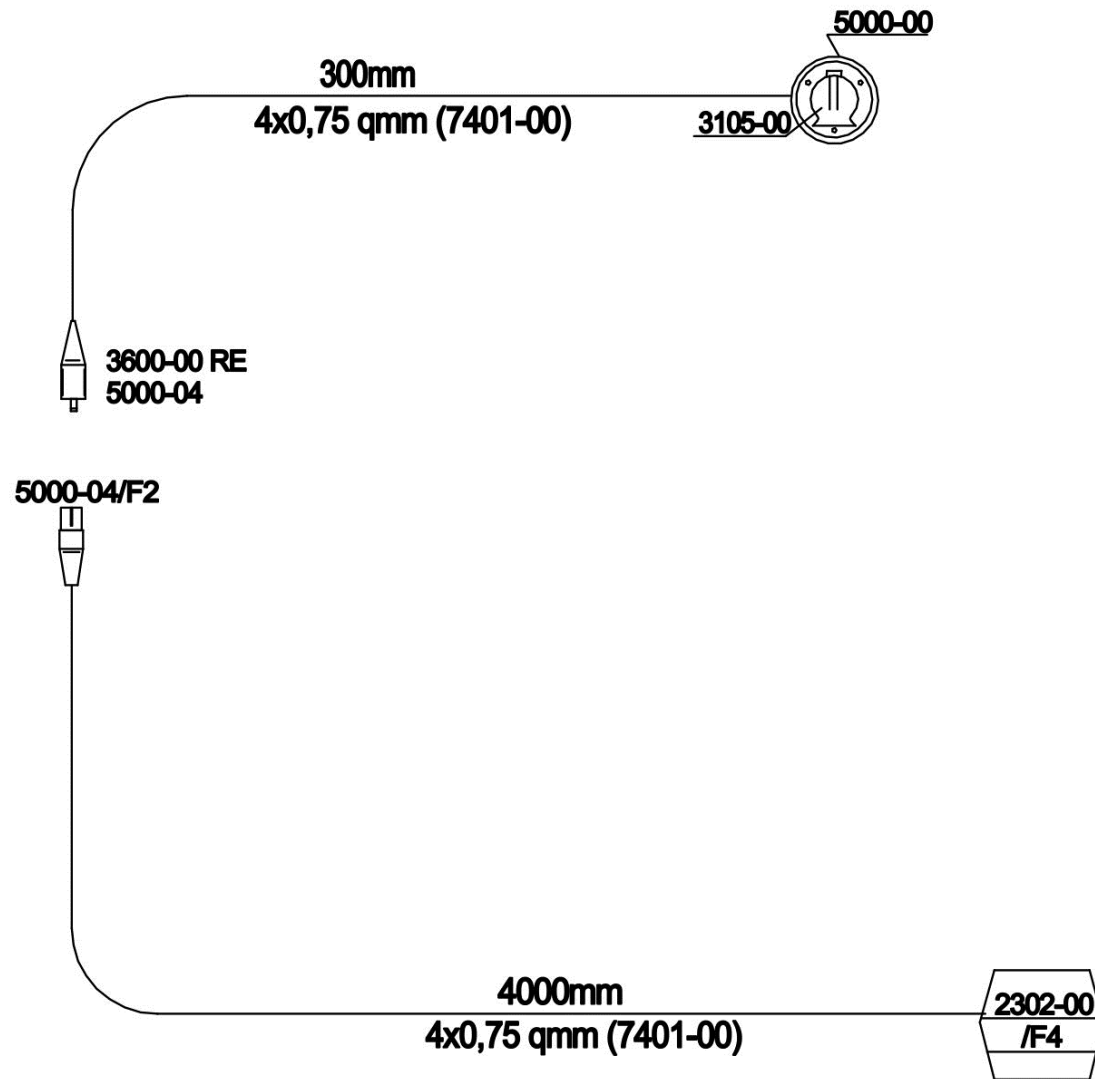

SECTION A-A
SCALE 1 : 2

DETAIL B
SCALE 1 : 2

SECTION C-C
SCALE 1 : 5
OPTICUT DISC 300 S ALP=+041

Oprema svetlobna
OPTICUT
Svetlosna oprema
OPTICUT

Beleuchtung OPTICUT
Electrical illumination OPTICUT

(12 VOLT)
Ident:
745201590