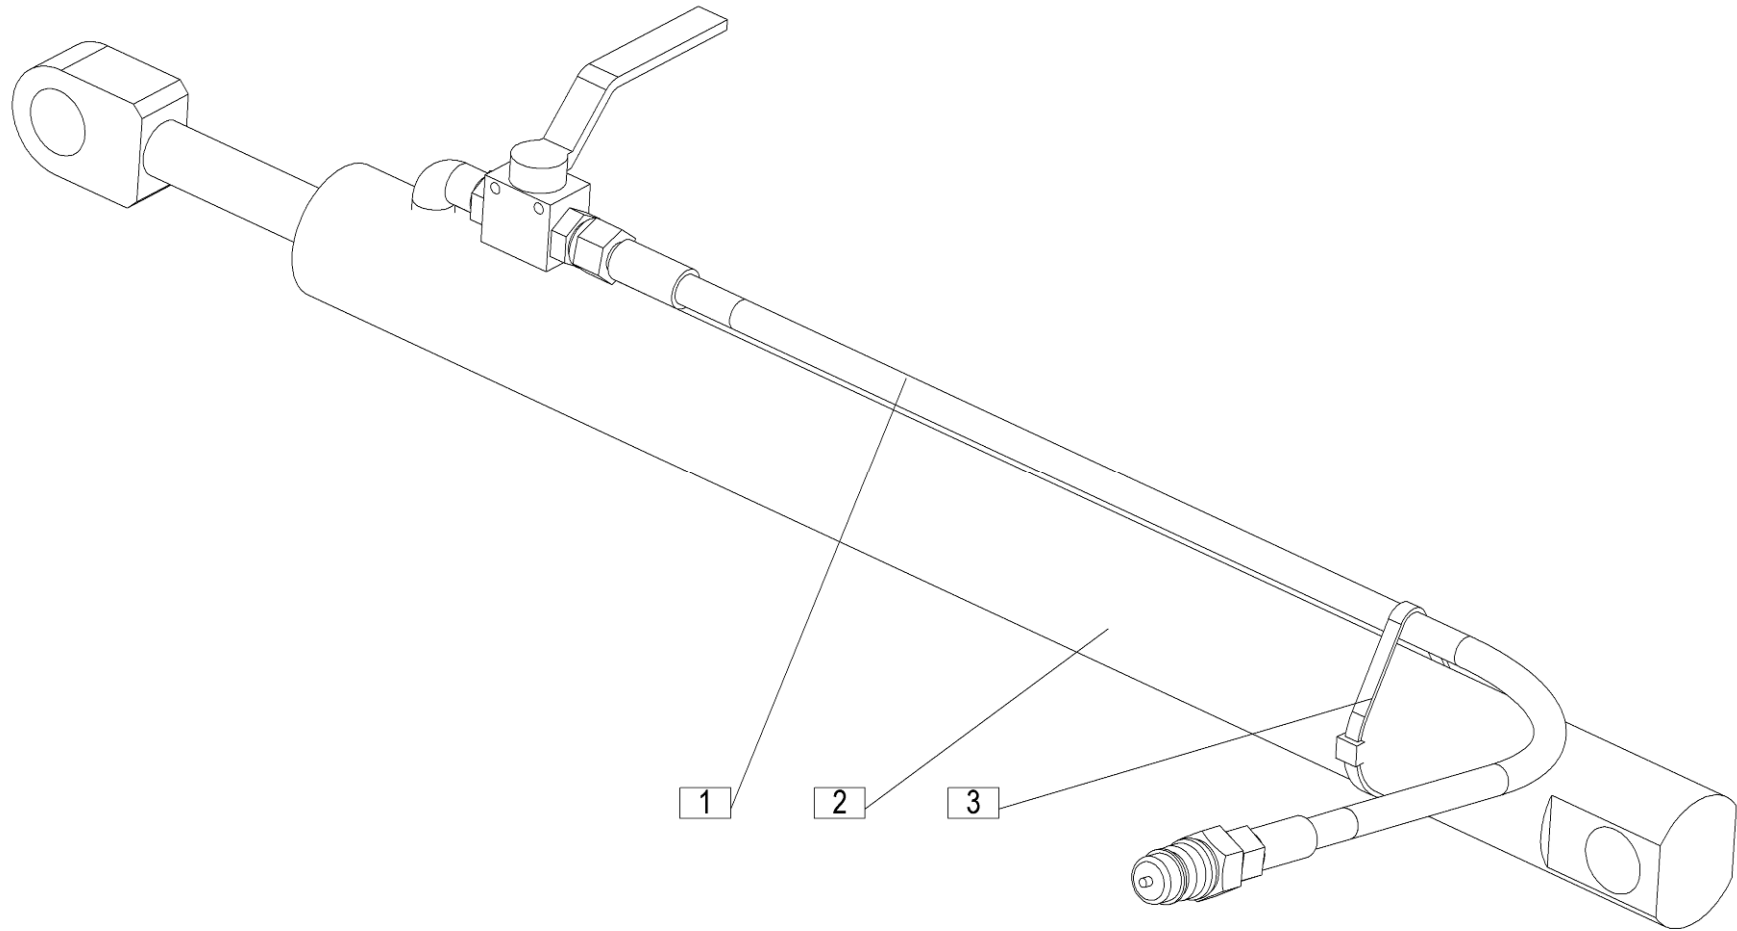

SECTION A-A
SCALE 1 : 2

DETAIL B
SCALE 1 : 2

SECTION C-C
SCALE 1 : 5
OPTICUT DISC 300 S ALP=+041

Oprema svetlobna
OPTICUT
Svetlosna oprema
OPTICUT

Beleuchtung OPTICUT
Electrical illumination OPTICUT

(12 VOLT)
Ident:
745201590