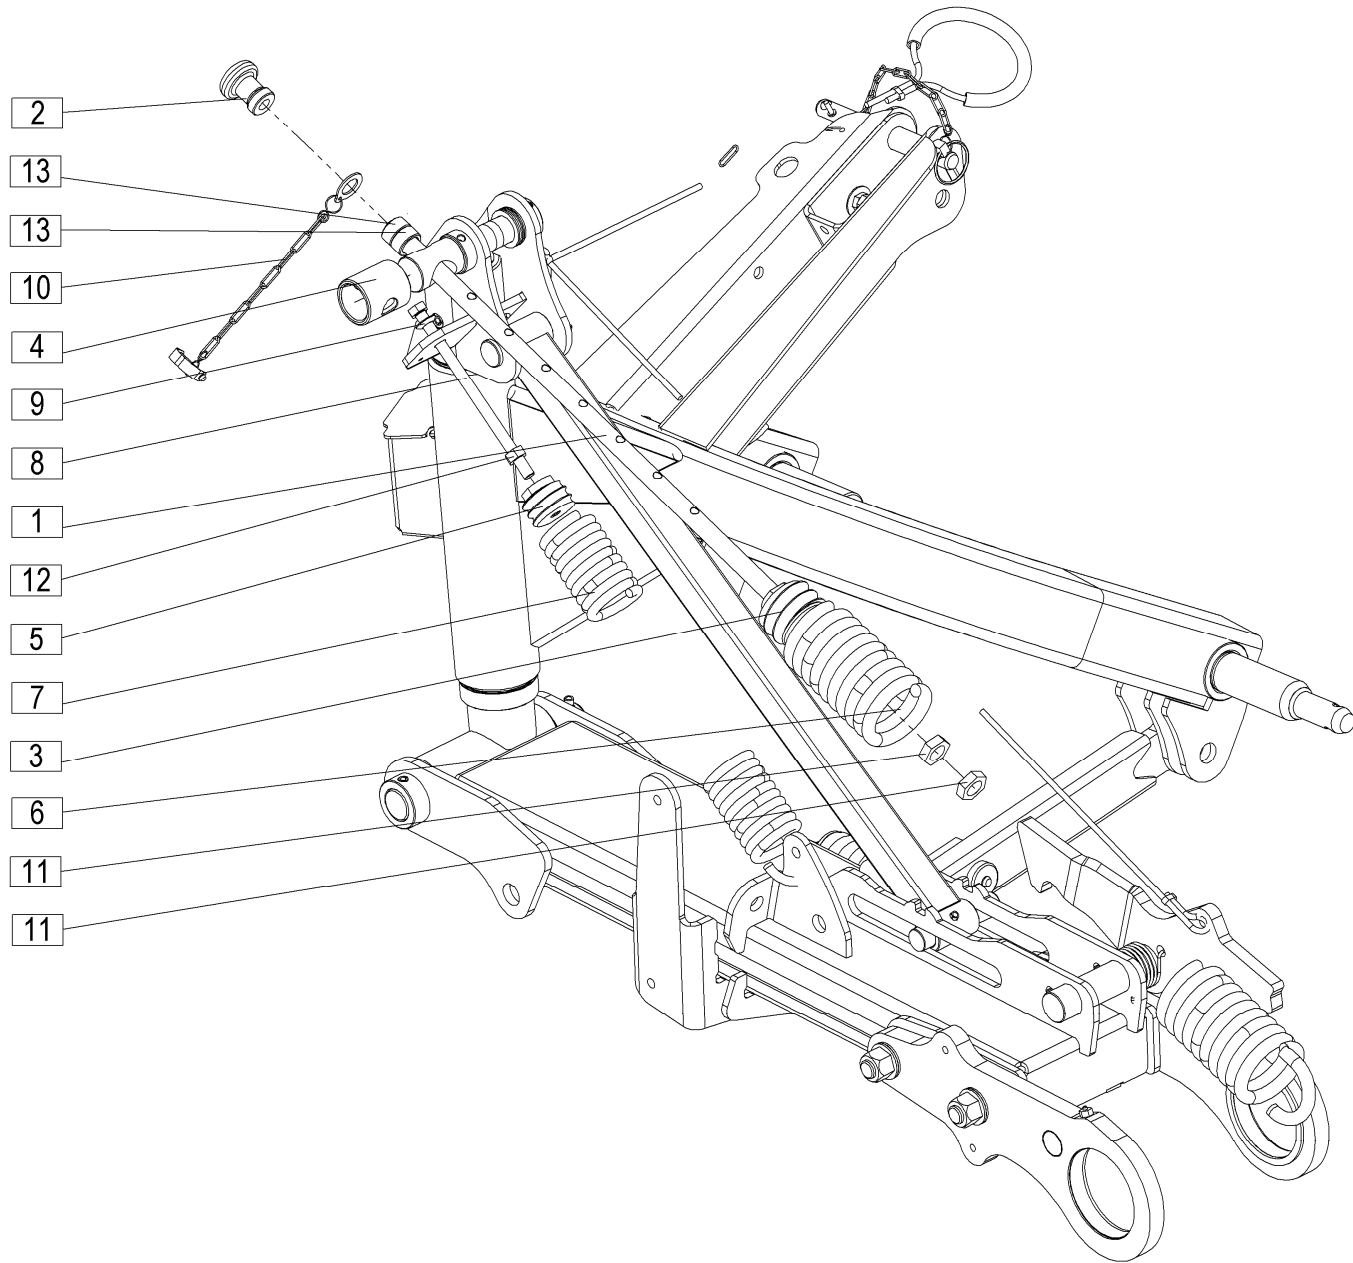

SECTION A-A
SCALE 1 : 2

DETAIL B
SCALE 1 : 2

SECTION C-C
SCALE 1 : 5
OPTICUT DISC 300 S ALP=+041

Oprema svetlobna
OPTICUT
Svetlosna oprema
OPTICUT

Beleuchtung OPTICUT
Electrical illumination OPTICUT

(12 VOLT)
Ident:
745201590