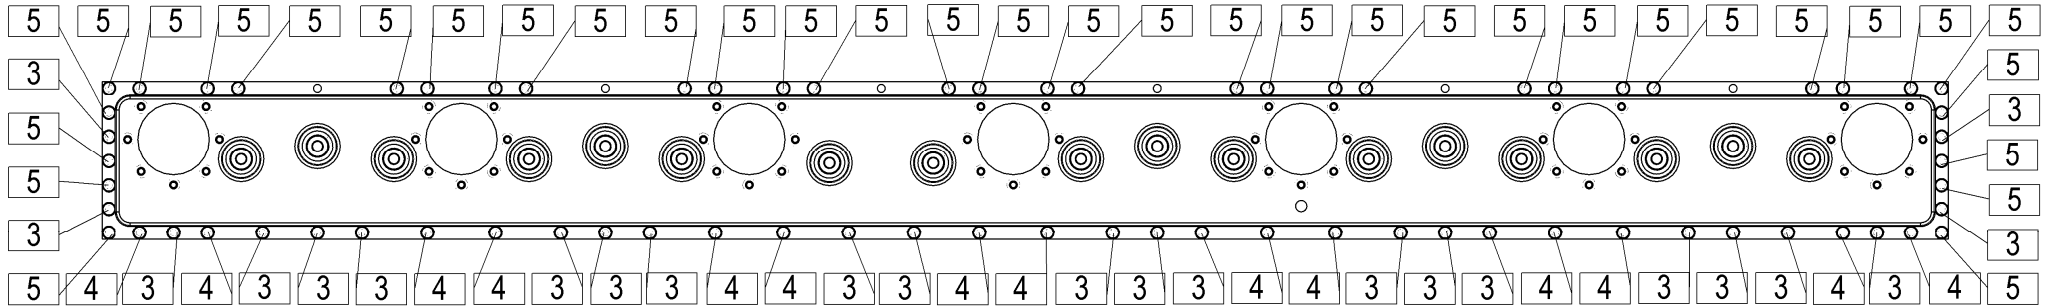

Velja od tov. št. dalje:
 Važi od tvor. broja dalje:
 Ab masch. Nr.:
 From mach Nr.:
 Da macch. Nr.:
 N° de machine :

OPTICUT DISC 300 S ALP=+041

13

Številka Broj Bild Fig. Fig. N°	Kataloška številka Kataloški broj Ersatzteilnummer Spare Part Number Numero Parti di Ricambio Numéro de la pièce de rechange	Naziv dela (SLO)	Naziv dijela (HR)	Benennung (D)	Description (GB)	Descrizione (I)	Description (F)	Količina Komada Menge Quantity Quantità Quantité
20	745032051B	Disk kpl.	Disk kpl.	Scheibe zus.	Disc cpl.	Disco cpl.	Ens. disque	5
21	150426809	Podložka SKM 10	Podložka SKM 10	Scheibe SKM 10	Washer SKM 10	Rondella SKM 10	Rondelle SKM 10	12
22	000221307	Matica M10	Navrtka M10	Mutter M10	Nut M10	Dado M10	Écrou M10	8
23	157381308	Vijak M10x25 - 10.9 DACROMET	Vijak M10x25 - 10.9 DACROMET	Schraube M10x25 - 10.9 DACROMET	Screw M10x25 - 10.9 DACROMET	Vite M10x25 - 10.9 DACROMET	Vis M10x25 - 10.9 DACROMET	6
24	000210300	Vijak M10x25	Vijak M10x25	Schraube M10x25	Screw M10x25	Vite M10x25	Vis M10x25	4
25	150676806	Kardan B&P KARDAN.112.0	Kardan B&P KARDAN.112.0	Gelenkwelle B&P KARDAN.112.0	P.T.O. shaft B&P KARDAN.112.0	Albero cardanico B&P KARDAN.112.0	Arbre de transmission B&P KARDAN.112.0	1
26	150619307	Vijak M10x35	Vijak M10x35	Schraube M10x35	Screw M10x35	Vite M10x35	Vis M10x35	6
27	150426907	Podložka SKM 12	Podložka SKM 12	Scheibe SKM 12	Washer SKM 12	Rondella SKM 12	Rondelle SKM 12	15
28	000212004	Vijak M12x30	Vijak M12x30	Schraube M12x30	Screw M12x30	Vite M12x30	Vis M12x30	6
29	150432703	Podložka SKM 14	Podložka SKM 14	Scheibe SKM 14	Washer SKM 14	Rondella SKM 14	Rondelle SKM 14	6
30	150697106	Vijak M14x75	Vijak M14x75	Schraube M14x75	Screw M14x75	Vite M14x75	Vis M14x75	6
31	159445004	Vijak M12x40	Vijak M12x40	Schraube M12x40	Screw M12x40	Vite M12x40	Vis M12x40	1
32	150645109	Matica M12	Navrtka M12	Mutter M12	Nut M12	Dado M12	Écrou M12	1
33	150470305	Vijak M12x70	Vijak M12x70	Schraube M12x70	Screw M12x70	Vite M12x70	Vis M12x70	2
34	150393602	Matica M12	Navrtka M12	Mutter M12	Nut M12	Dado M12	Écrou M12	5
35	745032020	Nož desni L=110 (RADURA)	Desni nož L=110 (RADURA)	Messer rechts L=110 (RADURA)	Blade right L=110 (RADURA)	Lama destra L=110 (RADURA)	Lame droite L=110 (RADURA)	6
36	745032010	Nož levi L=110 (RADURA)	Levi nož L=110 (RADURA)	Messer links L=110 (RADURA)	Blade left L=110 (RADURA)	Lama sinistra L=110 (RADURA)	Lame gauche L=110 (RADURA)	8
37	150454902	Zatič prožni 8x45 DACROMET / ISO 8752	Opružni klin 8x45 DACROMET / ISO 8752	Spannstift 8x45 DACROMET / ISO 8752	Tension pin 8x45 DACROMET / ISO 8752	Perno tensione 8x45 DACROMET / ISO 8752	Goupille de serrage 8x45 DACROMET / ISO 8752	2
38	150689106	Matica navlečna šestroba M8 (Art. 6424333)	Navrtka - šestroba M8 (Art. 6424333)	Blindnietmutter-Sechskant M8 (Art. 6424333)	Rivet nut - hexagon M8 (Art. 6424333)	Dado rivetto - esagonale M8 (Art. 6424333)	Écrou rivet - hexagone M8 (Art. 6424333)	9
39	150426701	Podložka SKM 8	Podložka SKM 8	Scheibe SKM 8	Washer SKM 8	Rondella SKM 8	Rondelle SKM 8	9
40	150688802	Vijak M8x20	Vijak M8x20	Schraube M8x20	Screw M8x20	Vite M8x20	Vis M8x20	3
41	155581819	Puša 1 - 13x30 - 20	Čaura 1 - 13x30 - 20	Büchse 1 - 13x30 - 20	Sleeve 1 - 13x30 - 20	Manicotto 1 - 13x30 - 20	Manchon 1 - 13x30 - 20	5
42	000254101	Vijak M8x25	Vijak M8x25	Schraube M8x25	Screw M8x25	Vite M8x25	Vis M8x25	6
43	760031440A	Peta desna	Desna peta	Absatz rechts	Heel right	Tallone destra	Talon droite	1
44	150373303	Vijak M12x60	Vijak M12x60	Schraube M12x60	Screw M12x60	Vite M12x60	Vis M12x60	3
45	000222404	Matica M10	Navrtka M10	Mutter M10	Nut M10	Dado M10	Écrou M10	4