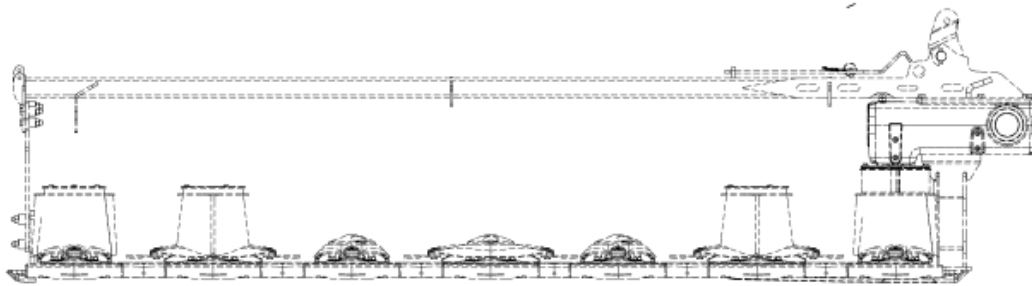

SECTION A-A
SCALE 1 : 2

DETAIL B
SCALE 1 : 2

SECTION C-C
SCALE 1 : 5
OPTICUT DISC 300 S ALP=+041

Oprema svetlobna
OPTICUT
Svetlosna oprema
OPTICUT

Beleuchtung OPTICUT
Electrical illumination OPTICUT

(12 VOLT)
Ident:
745201590