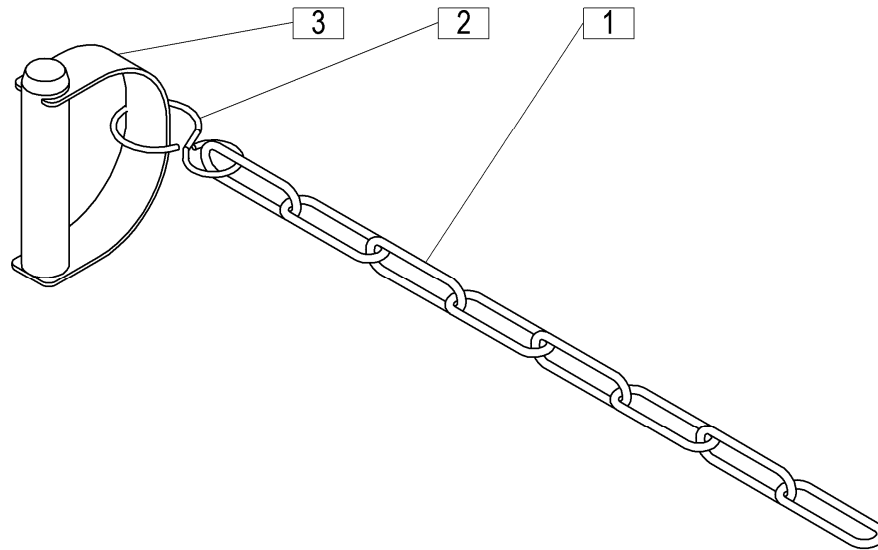

NA INDUSTRIJA d.d.
3311 Šempeter v Savinjski dolini
Slovenija

Tel: +386 (03) 7038 500
Fax: +386 (03) 7038 663
+386 (03) 7038 674

159959609

Poz. 45 - dodatno razpisane nizke matice za pritržitev grebena na peto!
 Poz. 45 - dodatne nizke navrtke za fiksiranje kosionog grebena na petu!
 Poz. 45 - extra satz schmale Muttern zur Befestigung von Ferse an Tragebock!
 Pos. 45 - extra low - nuts for mounting the heel on the cutter bar!
 Pos. 45 - extra bassa - dadi per il montaggio dello sperone sulla barra falciante!
 Pos. 45 ecrous - extra bas - pour monter le talon sur la barre de coupe!