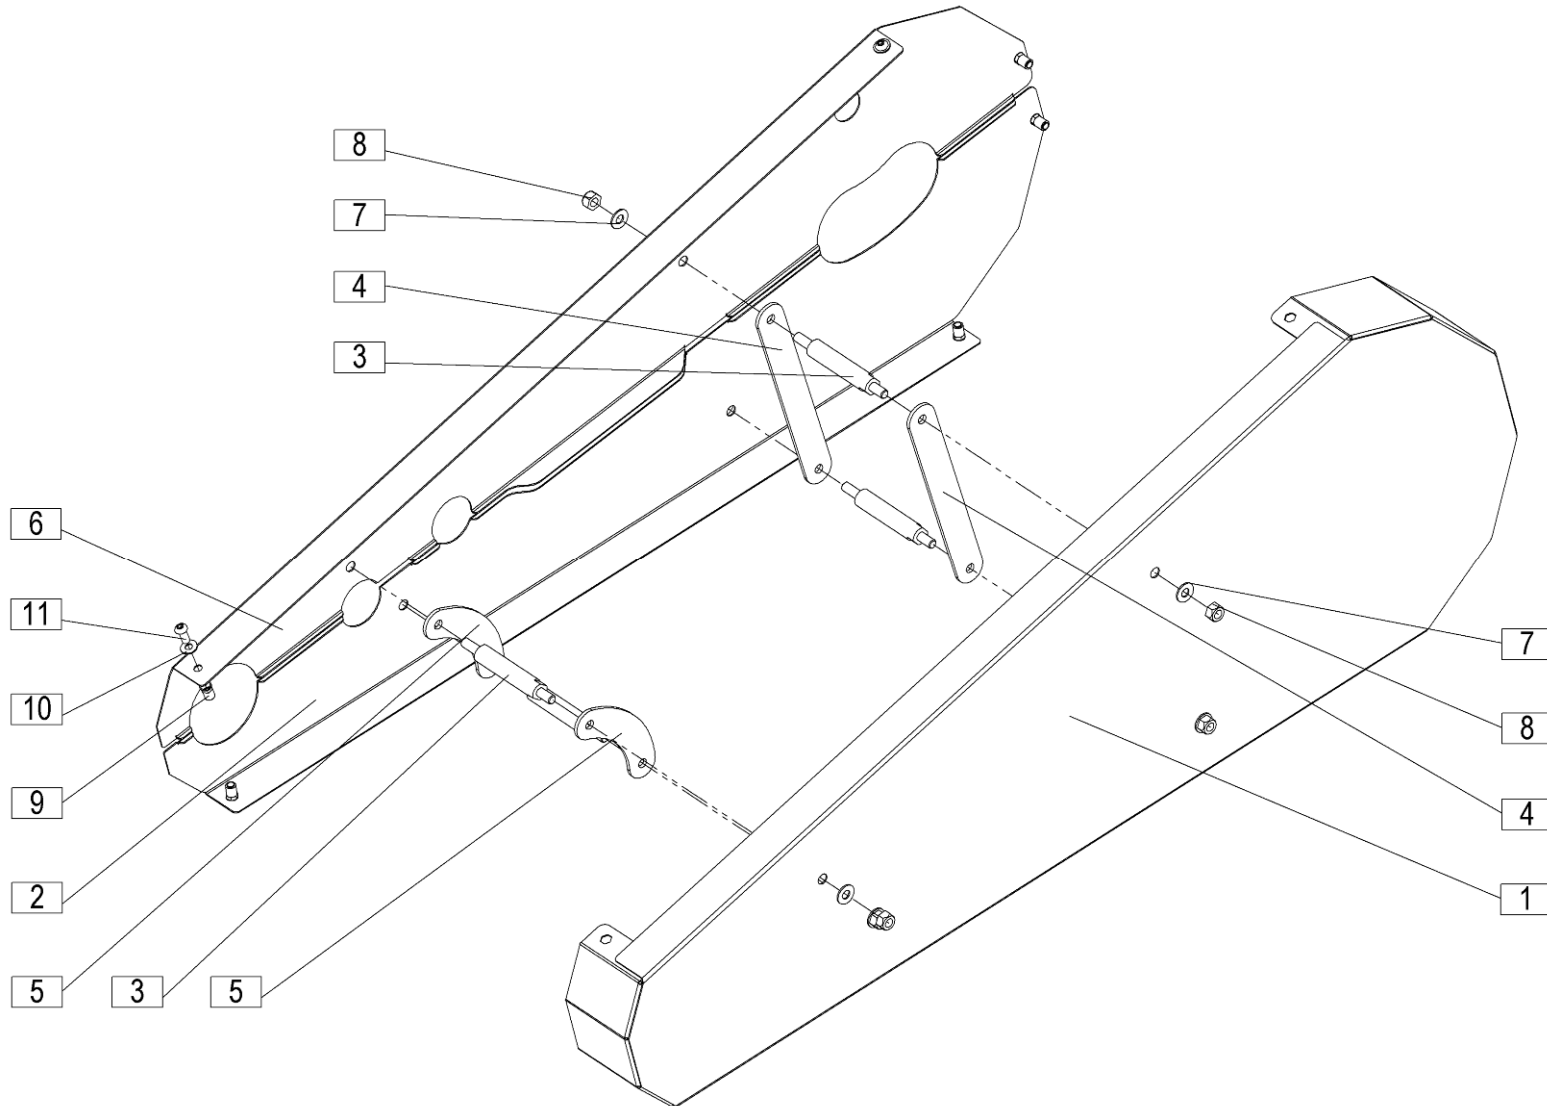

NA INDUSTRIJA d.d.
3311 Šempeter v Savinjski dolini
Slovenija

Tel: +386 (03) 7038 500
Fax: +386 (03) 7038 663
+386 (03) 7038 674

159959609

Poz. 45 - dodatno razpisane nizke matice za pritržitev grebena na peto!
 Poz. 45 - dodatne nizke navrtke za fiksiranje kosionog grebena na petu!
 Poz. 45 - extra satz schmale Muttern zur Befestigung von Ferse an Tragebock!
 Pos. 45 - extra low - nuts for mounting the heel on the cutter bar!
 Pos. 45 - extra bassa - dadi per il montaggio dello sperone sulla barra falciante!
 Pos. 45 ecrous - extra bas - pour monter le talon sur la barre de coupe!