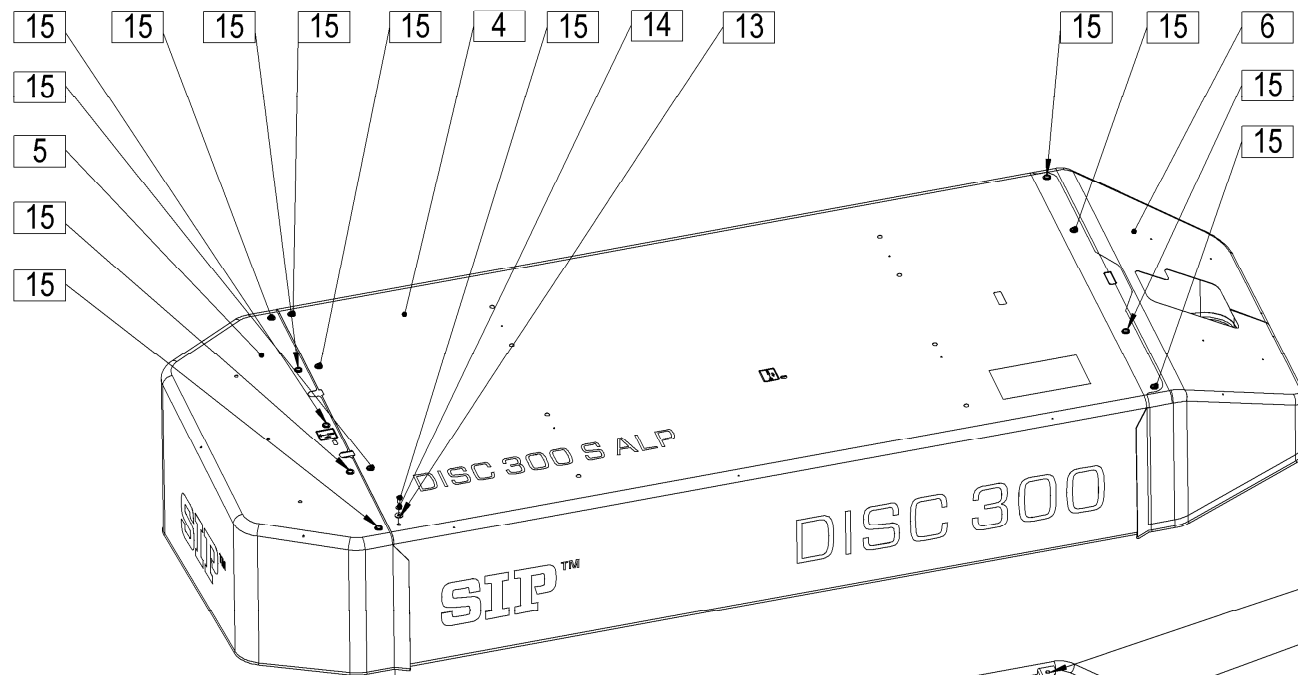

SECTION A-A
SCALE 1 : 2

DETAIL B
SCALE 1 : 2

SECTION C-C
SCALE 1 : 5
OPTICUT DISC 300 S ALP=+041

Oprema svetlobna
OPTICUT
Svetlosna oprema
OPTICUT

Beleuchtung OPTICUT
Electrical illumination OPTICUT

(12 VOLT)
Ident:
745201590