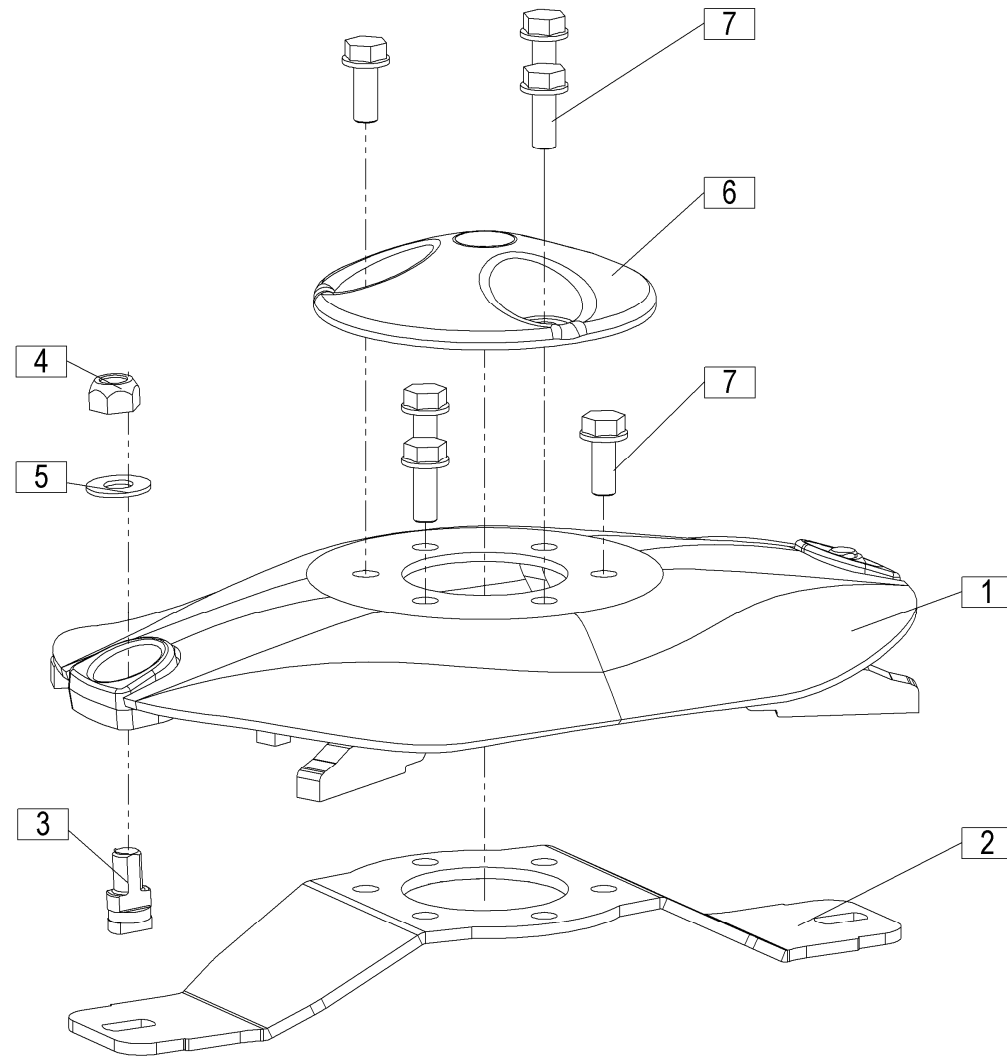

SECTION A-A
SCALE 1 : 2

DETAIL B
SCALE 1 : 2

SECTION C-C
SCALE 1 : 5
OPTICUT DISC 300 S ALP=+041

Oprema svetlobna
OPTICUT
Svetlosna oprema
OPTICUT

Beleuchtung OPTICUT
Electrical illumination OPTICUT

(12 VOLT)
Ident:
745201590