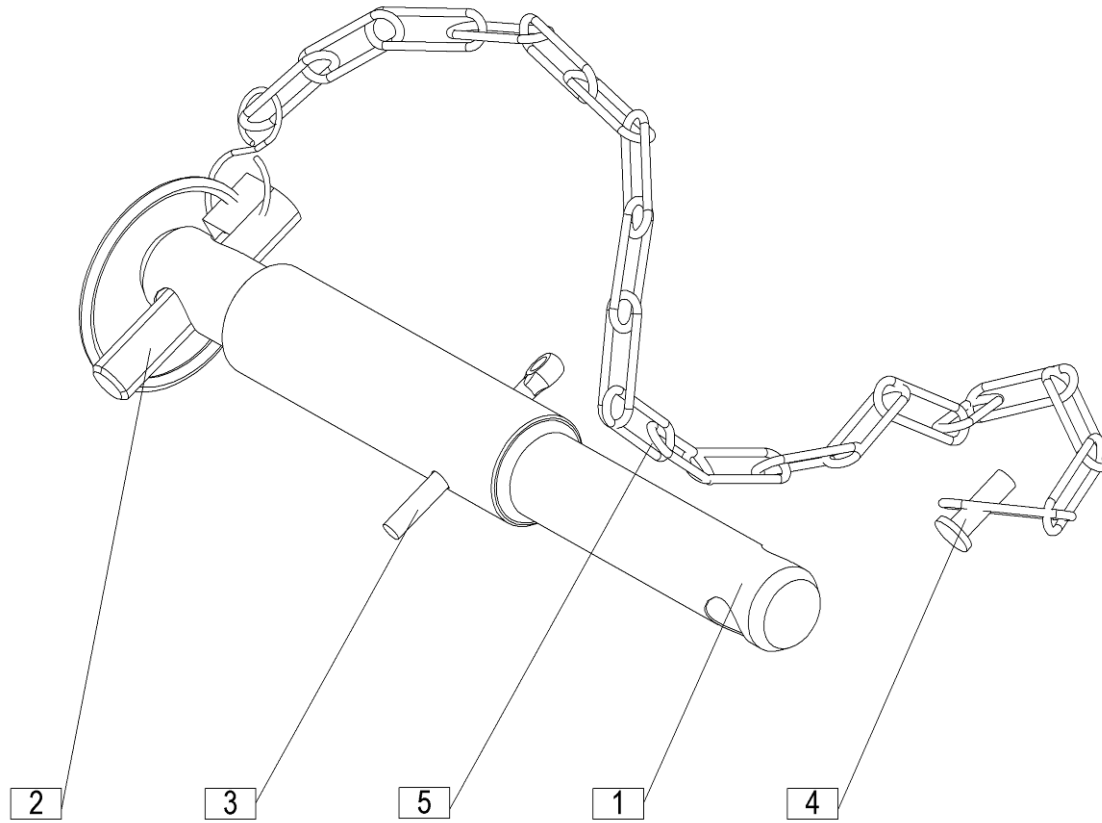

NA INDUSTRIJA d.d.
3311 Šempeter v Savinjski dolini
Slovenija

Tel: +386 (03) 7038 500
Fax: +386 (03) 7038 663
+386 (03) 7038 674

159959609

Poz. 45 - dodatno razpisane nizke matice za pritržitev grebena na peto!
 Poz. 45 - dodatne nizke navrtke za fiksiranje kosionog grebena na petu!
 Poz. 45 - extra satz schmale Muttern zur Befestigung von Ferse an Tragebock!
 Pos. 45 - extra low - nuts for mounting the heel on the cutter bar!
 Pos. 45 - extra bassa - dadi per il montaggio dello sperone sulla barra falciante!
 Pos. 45 ecrous - extra bas - pour monter le talon sur la barre de coupe!