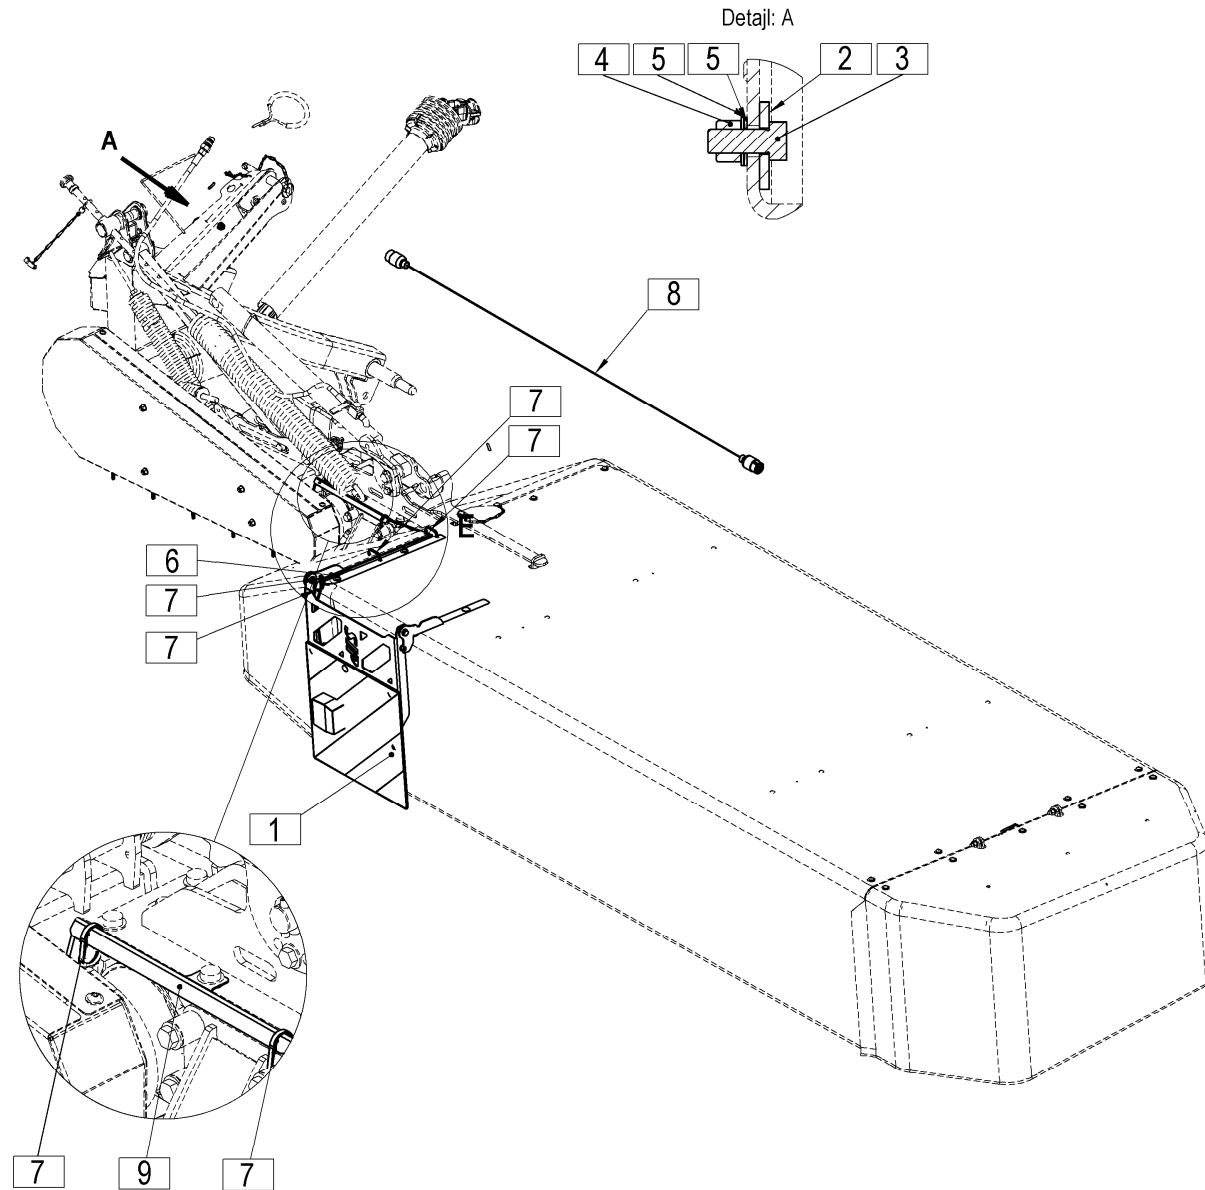

SECTION A-A
SCALE 1 : 2

DETAIL B
SCALE 1 : 2

SECTION C-C
SCALE 1 : 5
OPTICUT DISC 300 S ALP=+041

Oprema svetlobna
OPTICUT
Svetlosna oprema
OPTICUT

Beleuchtung OPTICUT
Electrical illumination OPTICUT

(12 VOLT)
Ident:
745201590