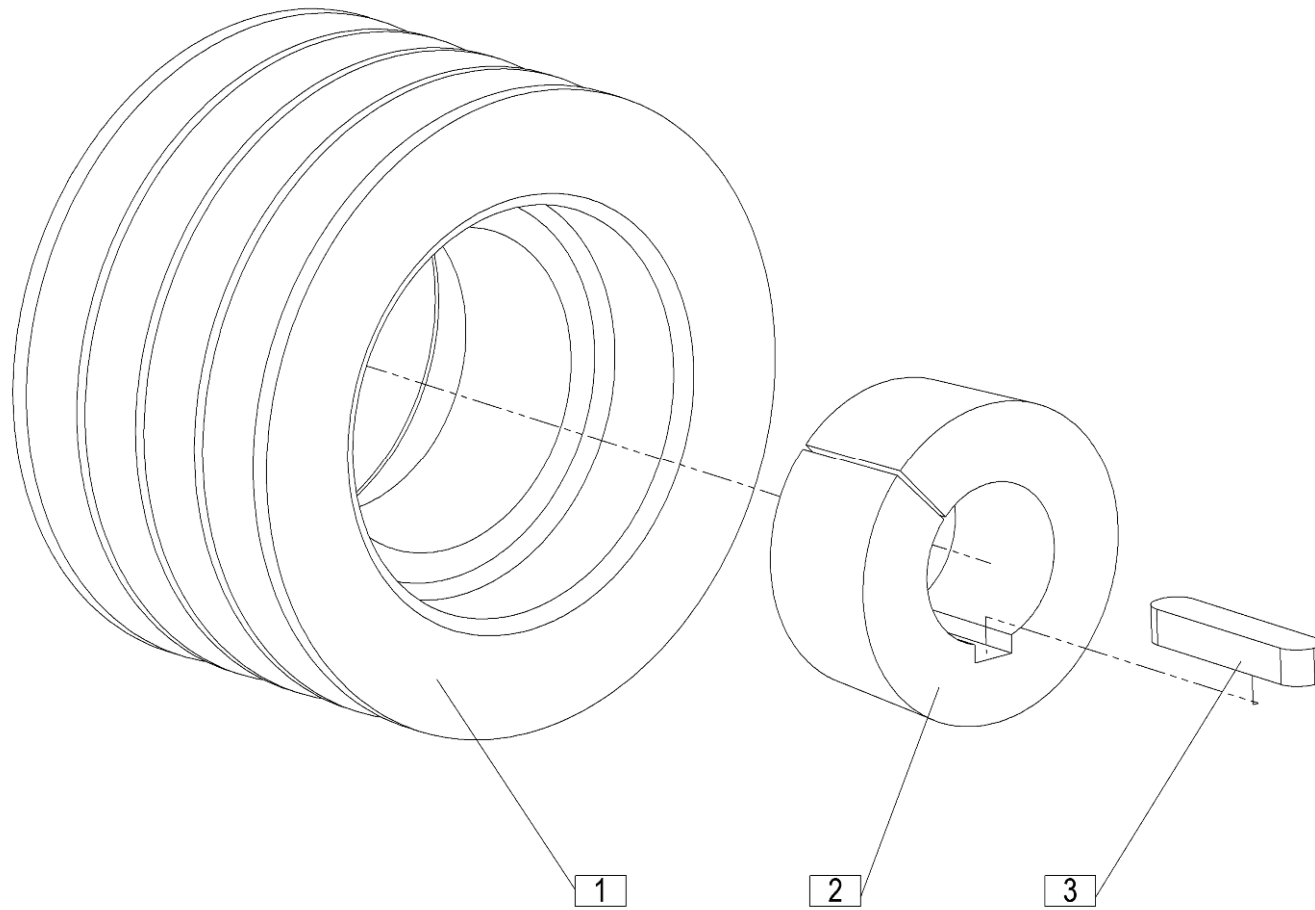

Velja od tov. št. dalje:
Važi od tvor. broja dalje:
Ab masch. Nr.:
From mach Nr.:
Da macch. Nr.:
N° de machine :

OPTICUT DISC 300 S ALP=+041

13

Številka Broj Bild Fig. Fig. N°	Kataloška številka Kataloški broj Ersatzteilnummer Spare Part Number Numero Parti di Ricambio Numéro de la pièce de rechange	Naziv dela (SLO)	Naziv dijela (HR)	Benennung (D)	Description (GB)	Descrizione (I)	Description (F)	Količina Komada Menge Quantity Quantità Quantité
20	745032051B	Disk kpl.	Disk kpl.	Scheibe zus.	Disc cpl.	Disco cpl.	Ens. disque	5
21	150426809	Podložka SKM 10	Podložka SKM 10	Scheibe SKM 10	Washer SKM 10	Rondella SKM 10	Rondelle SKM 10	12
22	000221307	Matica M10	Navrtka M10	Mutter M10	Nut M10	Dado M10	Écrou M10	8
23	157381308	Vijak M10x25 - 10.9 DACROMET	Vijak M10x25 - 10.9 DACROMET	Schraube M10x25 - 10.9 DACROMET	Screw M10x25 - 10.9 DACROMET	Vite M10x25 - 10.9 DACROMET	Vis M10x25 - 10.9 DACROMET	6
24	000210300	Vijak M10x25	Vijak M10x25	Schraube M10x25	Screw M10x25	Vite M10x25	Vis M10x25	4
25	150676806	Kardan B&P KARDAN.112.0	Kardan B&P KARDAN.112.0	Gelenkwelle B&P KARDAN.112.0	P.T.O. shaft B&P KARDAN.112.0	Albero cardanico B&P KARDAN.112.0	Arbre de transmission B&P KARDAN.112.0	1
26	150619307	Vijak M10x35	Vijak M10x35	Schraube M10x35	Screw M10x35	Vite M10x35	Vis M10x35	6
27	150426907	Podložka SKM 12	Podložka SKM 12	Scheibe SKM 12	Washer SKM 12	Rondella SKM 12	Rondelle SKM 12	15
28	000212004	Vijak M12x30	Vijak M12x30	Schraube M12x30	Screw M12x30	Vite M12x30	Vis M12x30	6
29	150432703	Podložka SKM 14	Podložka SKM 14	Scheibe SKM 14	Washer SKM 14	Rondella SKM 14	Rondelle SKM 14	6
30	150697106	Vijak M14x75	Vijak M14x75	Schraube M14x75	Screw M14x75	Vite M14x75	Vis M14x75	6
31	159445004	Vijak M12x40	Vijak M12x40	Schraube M12x40	Screw M12x40	Vite M12x40	Vis M12x40	1
32	150645109	Matica M12	Navrtka M12	Mutter M12	Nut M12	Dado M12	Écrou M12	1
33	150470305	Vijak M12x70	Vijak M12x70	Schraube M12x70	Screw M12x70	Vite M12x70	Vis M12x70	2
34	150393602	Matica M12	Navrtka M12	Mutter M12	Nut M12	Dado M12	Écrou M12	5
35	745032020	Nož desni L=110 (RADURA)	Desni nož L=110 (RADURA)	Messer rechts L=110 (RADURA)	Blade right L=110 (RADURA)	Lama destra L=110 (RADURA)	Lame droite L=110 (RADURA)	6
36	745032010	Nož levi L=110 (RADURA)	Levi nož L=110 (RADURA)	Messer links L=110 (RADURA)	Blade left L=110 (RADURA)	Lama sinistra L=110 (RADURA)	Lame gauche L=110 (RADURA)	8
37	150454902	Zatič prožni 8x45 DACROMET / ISO 8752	Opružni klin 8x45 DACROMET / ISO 8752	Spannstift 8x45 DACROMET / ISO 8752	Tension pin 8x45 DACROMET / ISO 8752	Perno tensione 8x45 DACROMET / ISO 8752	Goupille de serrage 8x45 DACROMET / ISO 8752	2
38	150689106	Matica navlečna šestroba M8 (Art. 6424333)	Navrtka - šestroba M8 (Art. 6424333)	Blindnietmutter-Sechskant M8 (Art. 6424333)	Rivet nut - hexagon M8 (Art. 6424333)	Dado rivetto - esagonale M8 (Art. 6424333)	Écrou rivet - hexagone M8 (Art. 6424333)	9
39	150426701	Podložka SKM 8	Podložka SKM 8	Scheibe SKM 8	Washer SKM 8	Rondella SKM 8	Rondelle SKM 8	9
40	150688802	Vijak M8x20	Vijak M8x20	Schraube M8x20	Screw M8x20	Vite M8x20	Vis M8x20	3
41	155581819	Puša 1 - 13x30 - 20	Čaura 1 - 13x30 - 20	Büchse 1 - 13x30 - 20	Sleeve 1 - 13x30 - 20	Manicotto 1 - 13x30 - 20	Manchon 1 - 13x30 - 20	5
42	000254101	Vijak M8x25	Vijak M8x25	Schraube M8x25	Screw M8x25	Vite M8x25	Vis M8x25	6
43	760031440A	Peta desna	Desna peta	Absatz rechts	Heel right	Tallone destra	Talon droite	1
44	150373303	Vijak M12x60	Vijak M12x60	Schraube M12x60	Screw M12x60	Vite M12x60	Vis M12x60	3
45	000222404	Matica M10	Navrtka M10	Mutter M10	Nut M10	Dado M10	Écrou M10	4