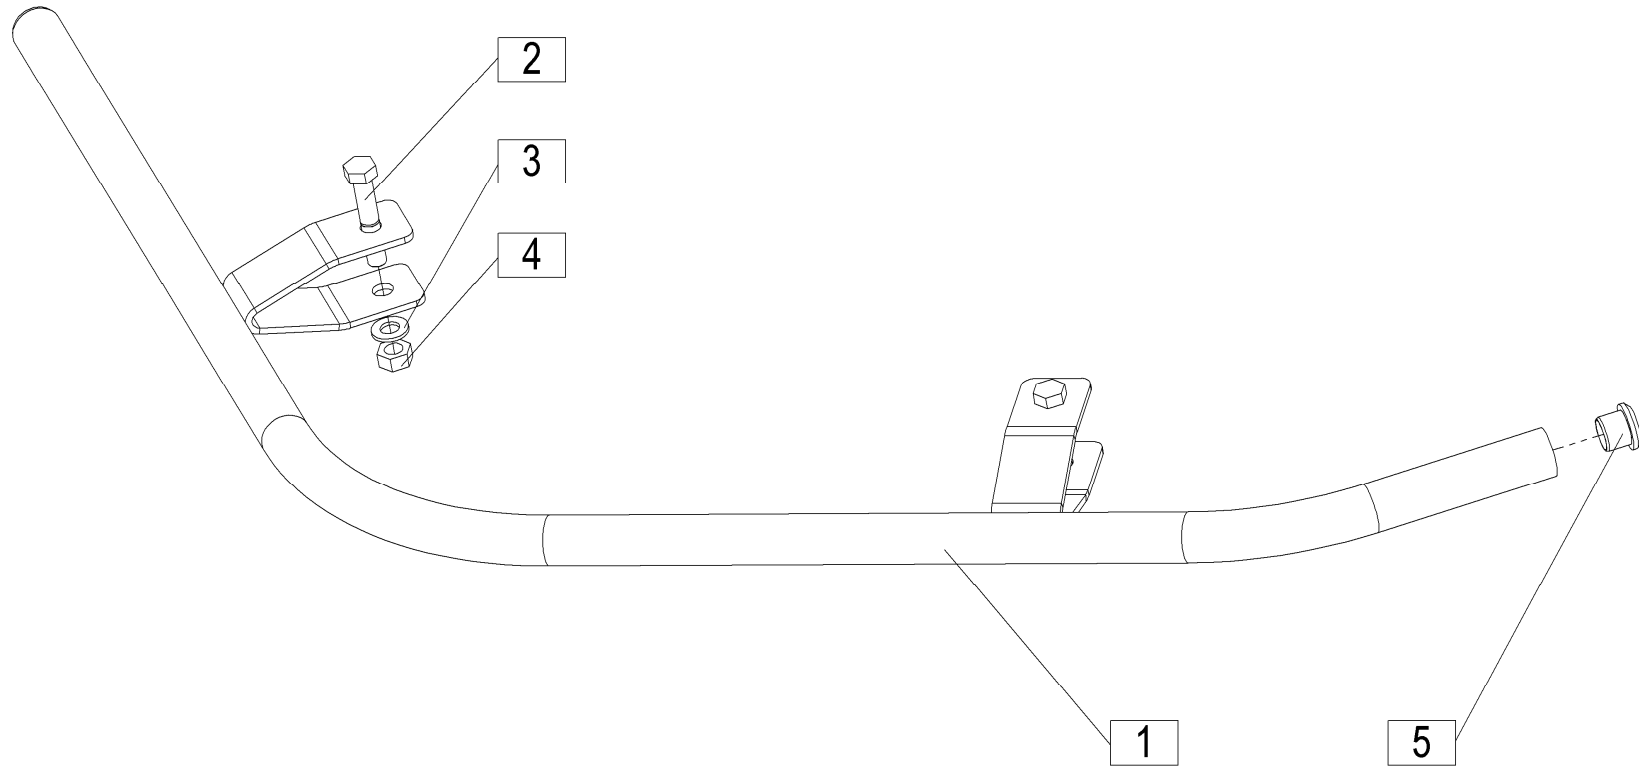

SECTION A-A
SCALE 1 : 2

DETAIL B
SCALE 1 : 2

SECTION C-C
SCALE 1 : 5
OPTICUT DISC 300 S ALP=+041

Oprema svetlobna
OPTICUT
Svetlosna oprema
OPTICUT

Beleuchtung OPTICUT
Electrical illumination OPTICUT

(12 VOLT)
Ident:
745201590