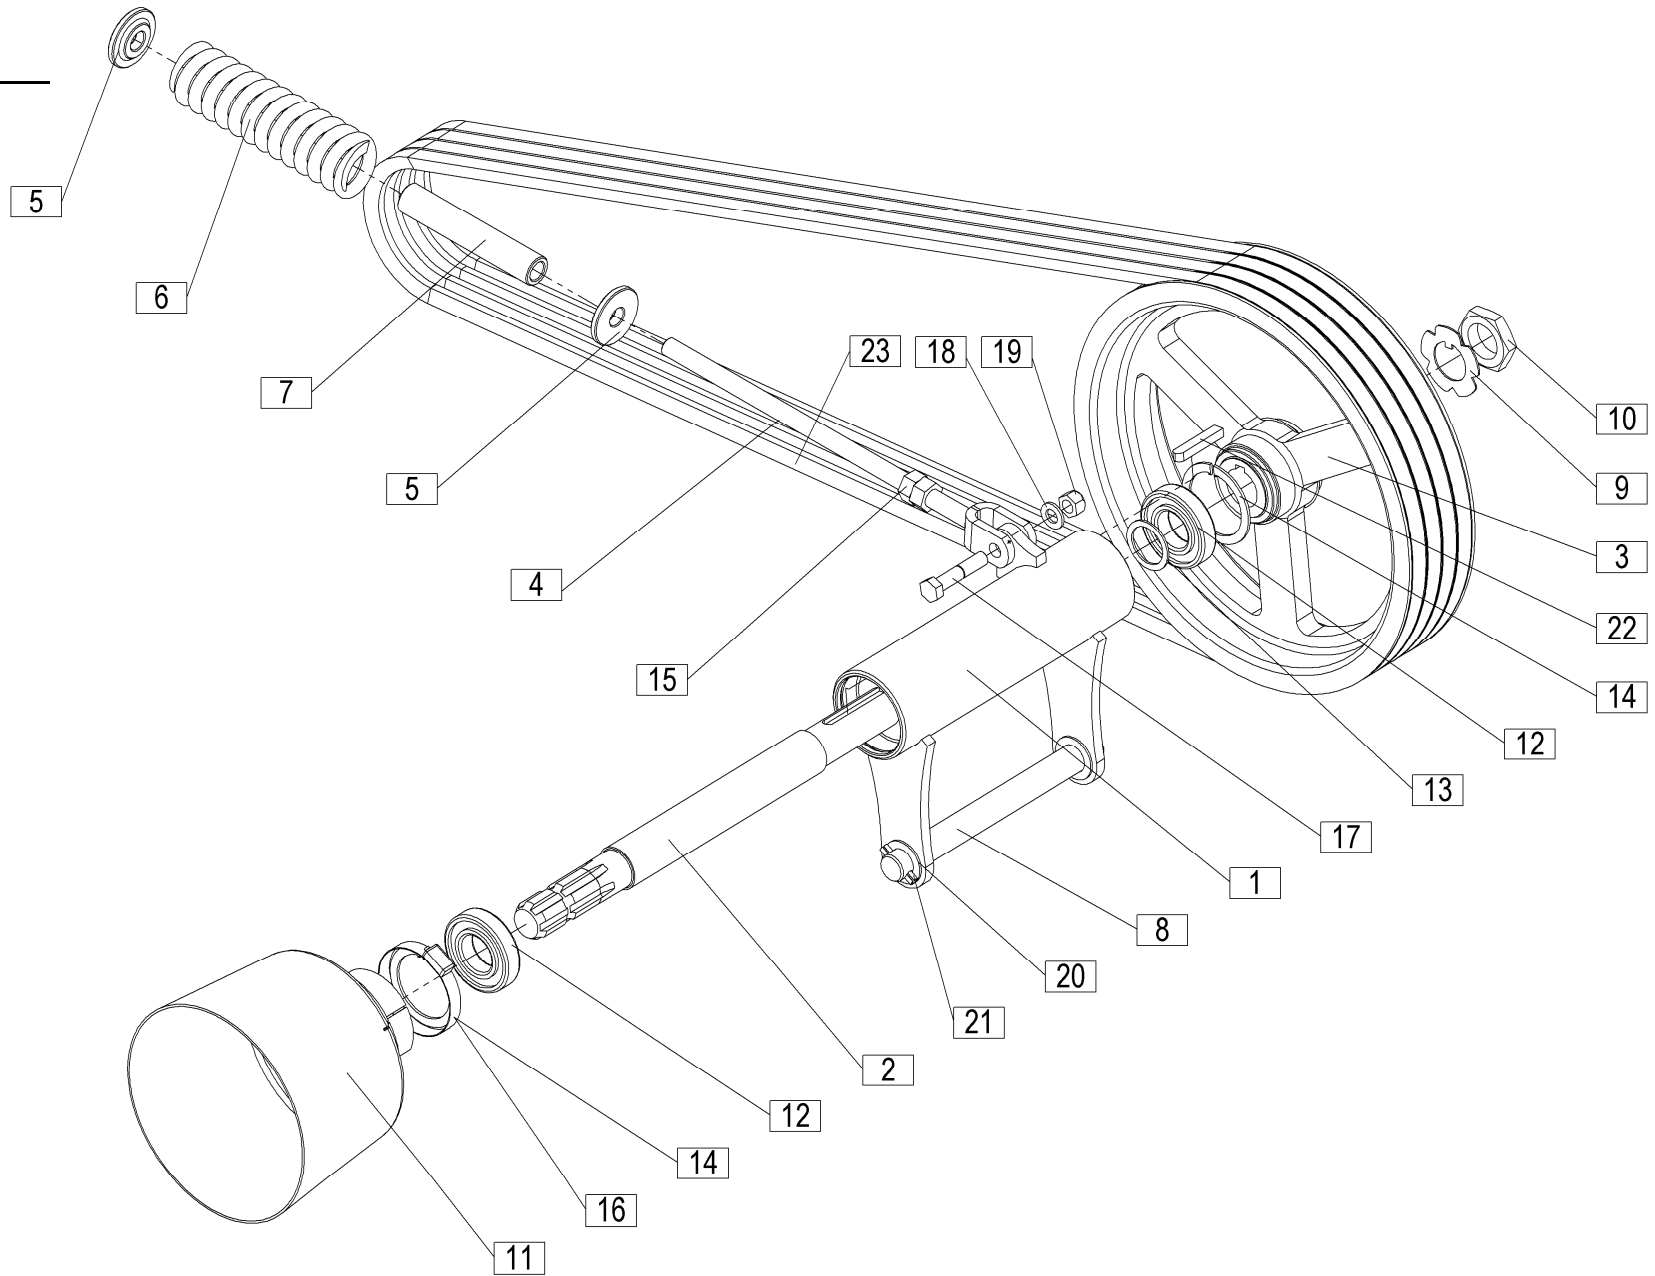

NA INDUSTRIJA d.d.
3311 Šempeter v Savinjski dolini
Slovenija

Tel: +386 (03) 7038 500
Fax: +386 (03) 7038 663
+386 (03) 7038 674

159959609

Poz. 45 - dodatno razpisane nizke matice za pritržitev grebena na peto!
 Poz. 45 - dodatne nizke navrtke za fiksiranje kosionog grebena na petu!
 Poz. 45 - extra satz schmale Muttern zur Befestigung von Ferse an Tragebock!
 Pos. 45 - extra low - nuts for mounting the heel on the cutter bar!
 Pos. 45 - extra bassa - dadi per il montaggio dello sperone sulla barra falciante!
 Pos. 45 ecrous - extra bas - pour monter le talon sur la barre de coupe!