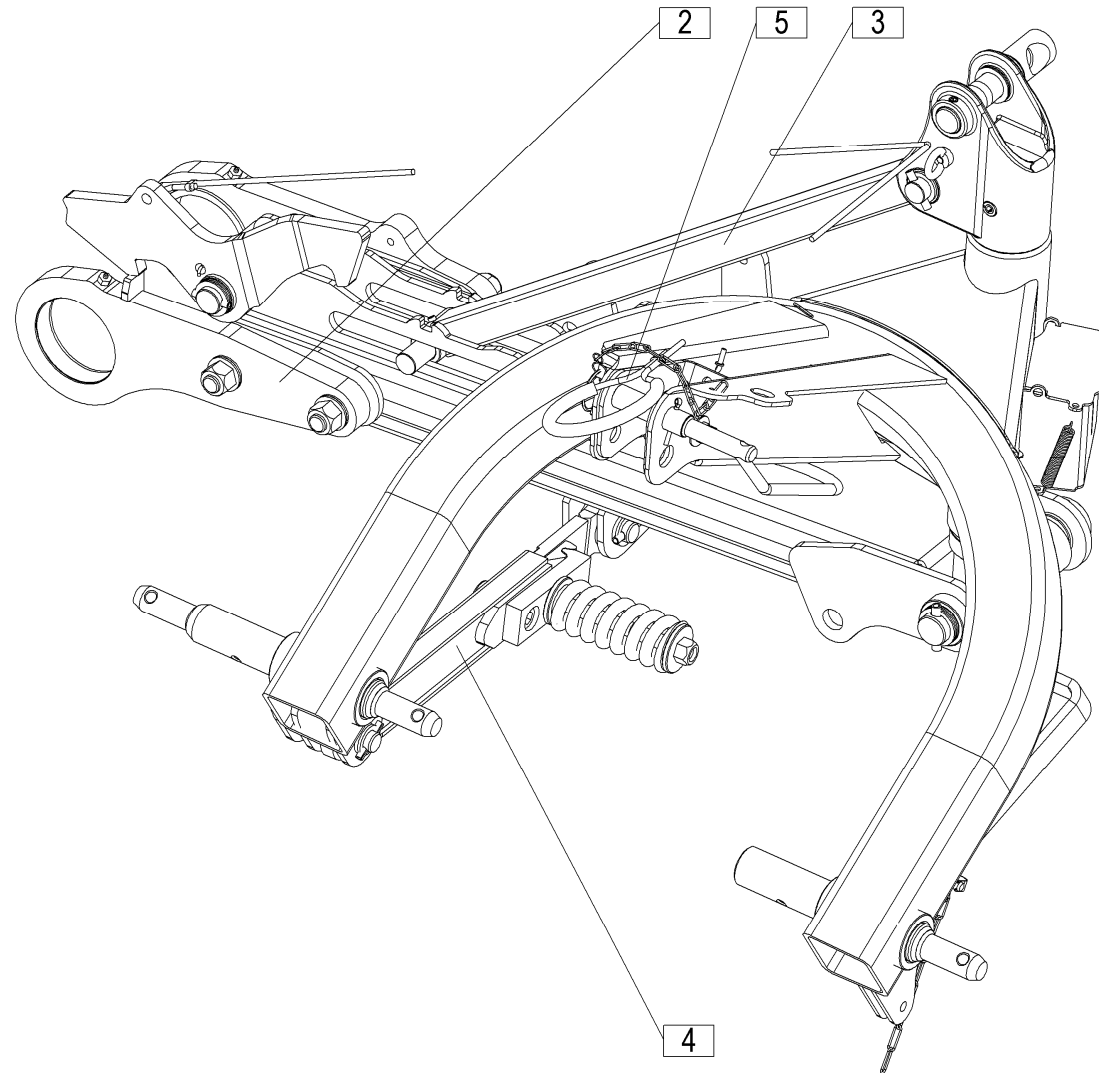

NA INDUSTRIJA d.d.
3311 Šempeter v Savinjski dolini
Slovenija

Tel: +386 (03) 7038 500
Fax: +386 (03) 7038 663
+386 (03) 7038 674

159959609

Poz. 45 - dodatno razpisane nizke matice za pritržitev grebena na peto!
 Poz. 45 - dodatne nizke navrtke za fiksiranje kosionog grebena na petu!
 Poz. 45 - extra satz schmale Muttern zur Befestigung von Ferse an Tragebock!
 Pos. 45 - extra low - nuts for mounting the heel on the cutter bar!
 Pos. 45 - extra bassa - dadi per il montaggio dello sperone sulla barra falciante!
 Pos. 45 ecrous - extra bas - pour monter le talon sur la barre de coupe!