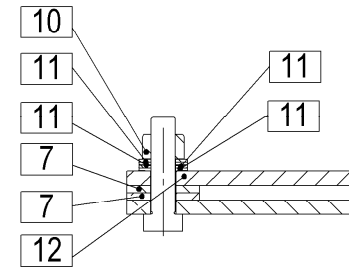

DETAIL B
SCALE 1 : 2