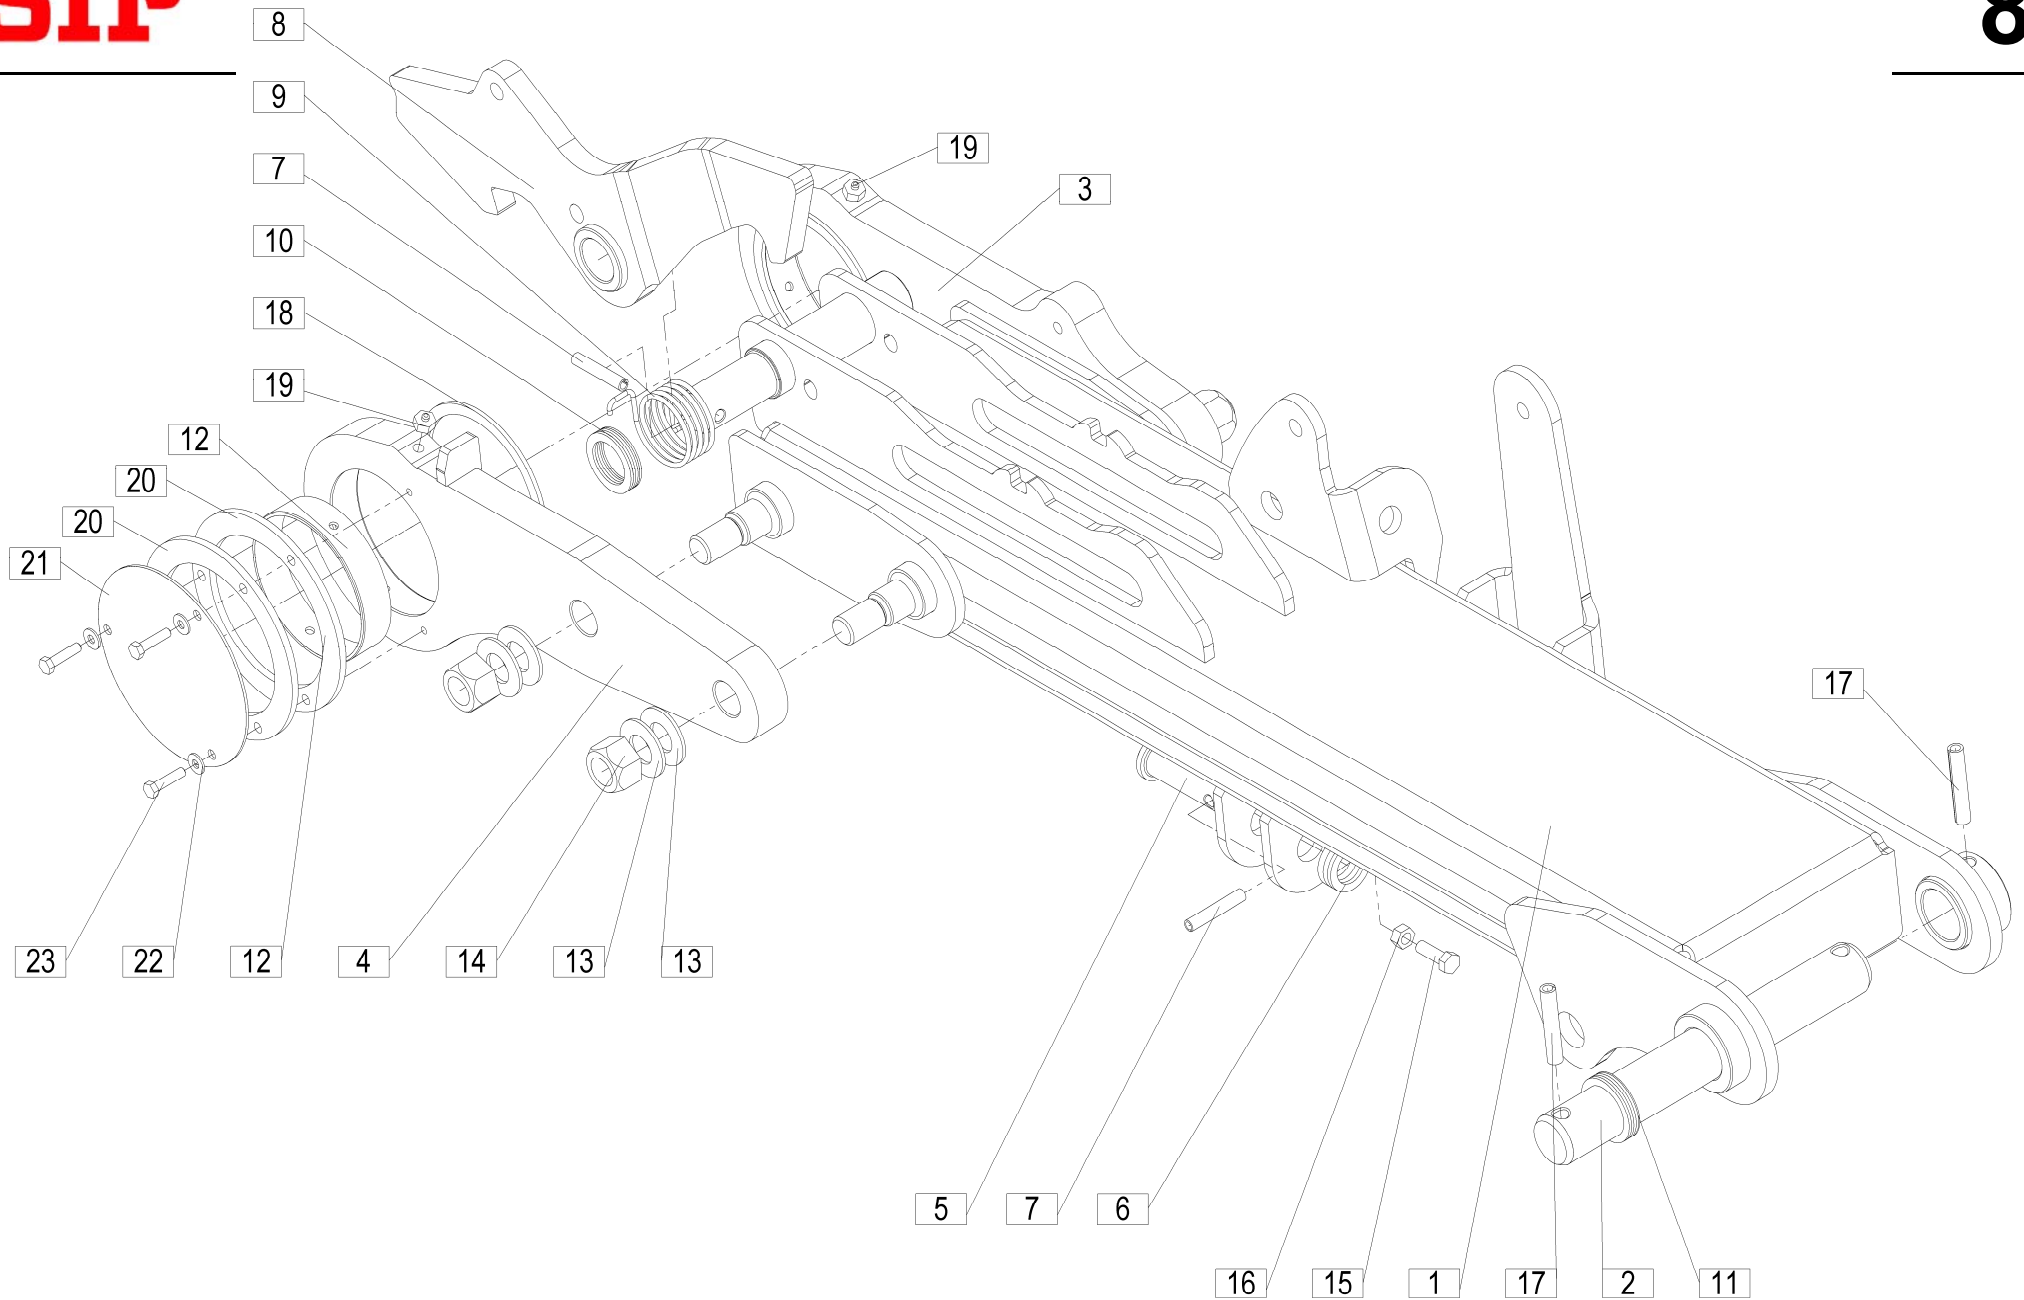

NA INDUSTRIJA d.d.
3311 Šempeter v Savinjski dolini
Slovenija

Tel: +386 (03) 7038 500
Fax: +386 (03) 7038 663
+386 (03) 7038 674

159959609

Poz. 45 - dodatno razpisane nizke matice za pritržitev grebena na peto!
 Poz. 45 - dodatne nizke navrtke za fiksiranje kosionog grebena na petu!
 Poz. 45 - extra satz schmale Muttern zur Befestigung von Ferse an Tragebock!
 Pos. 45 - extra low - nuts for mounting the heel on the cutter bar!
 Pos. 45 - extra bassa - dadi per il montaggio dello sperone sulla barra falciante!
 Pos. 45 ecrous - extra bas - pour monter le talon sur la barre de coupe!