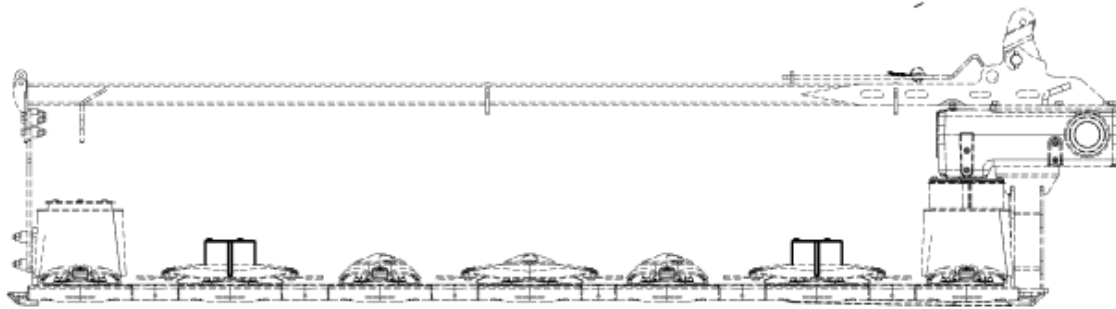

SECTION A-A
SCALE 1 : 2

DETAIL B
SCALE 1 : 2

SECTION C-C
SCALE 1 : 5
OPTICUT DISC 300 S ALP=+041

Oprema svetlobna
OPTICUT
Svetlosna oprema
OPTICUT

Beleuchtung OPTICUT
Electrical illumination OPTICUT

(12 VOLT)
Ident:
745201590