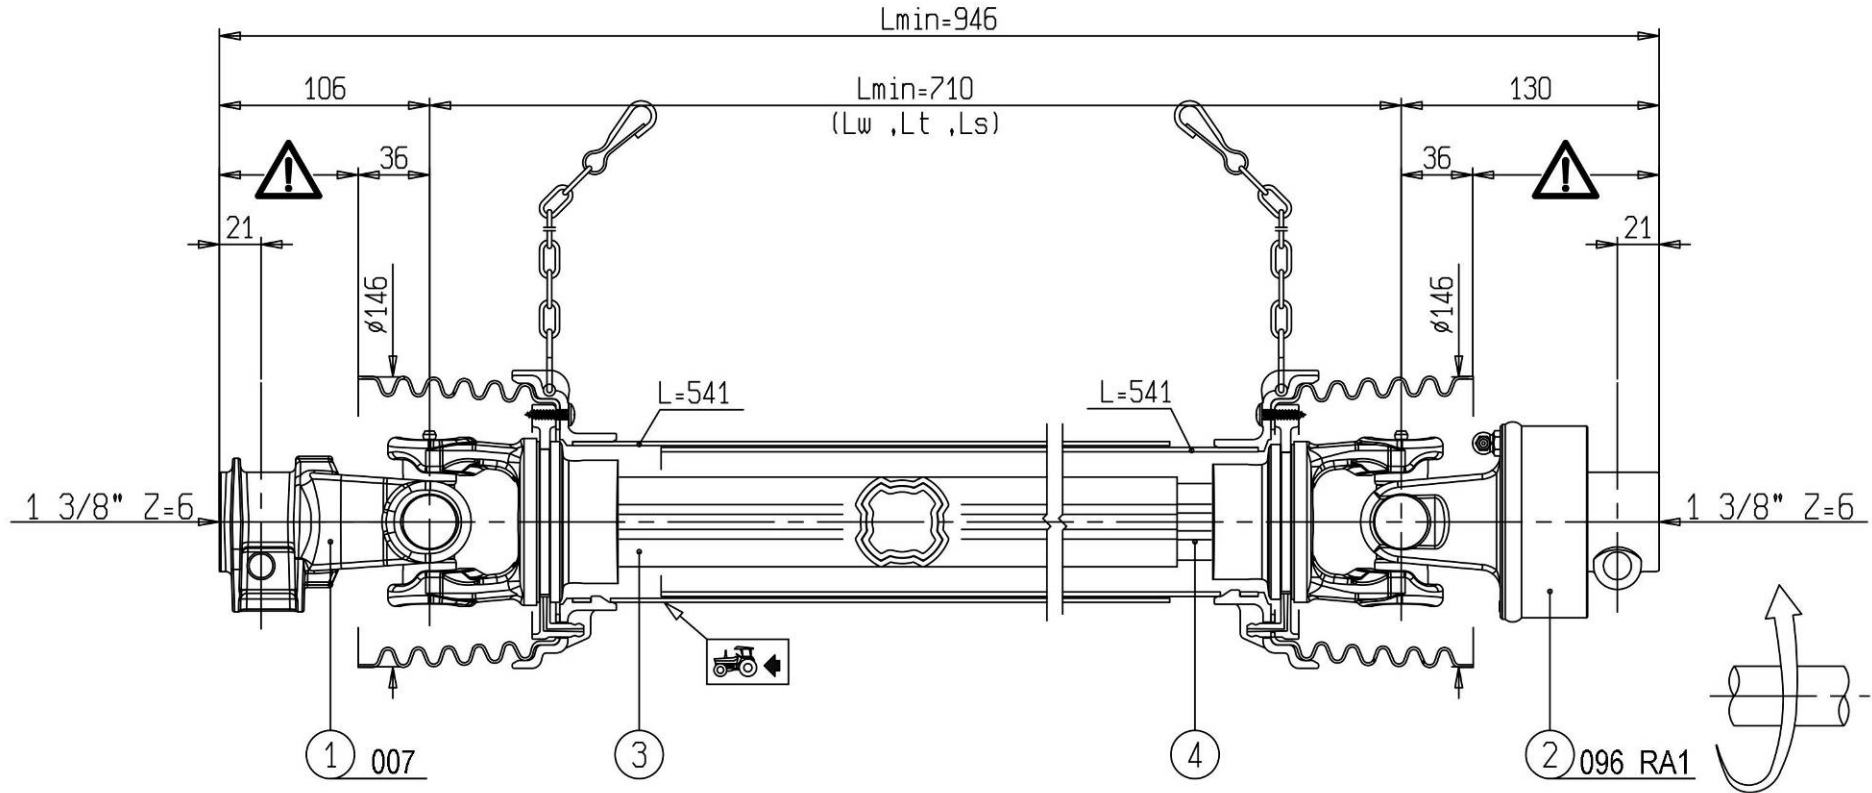

DETAIL D
SCALE 1 : 10

KARDAN.112.0

Ident: 150676806

KARDAN.112.0
GELENKWELLE.112.0
P.T.O. SHAFT.112.0
ALBERO
CARDANICO.112.0

Ident: 150676806

ARBRE DE TRANSMISSION.112.0

OPTICUT DISC 300 S ALP=+041

KARDAN.114.0
KARDAN.114.1