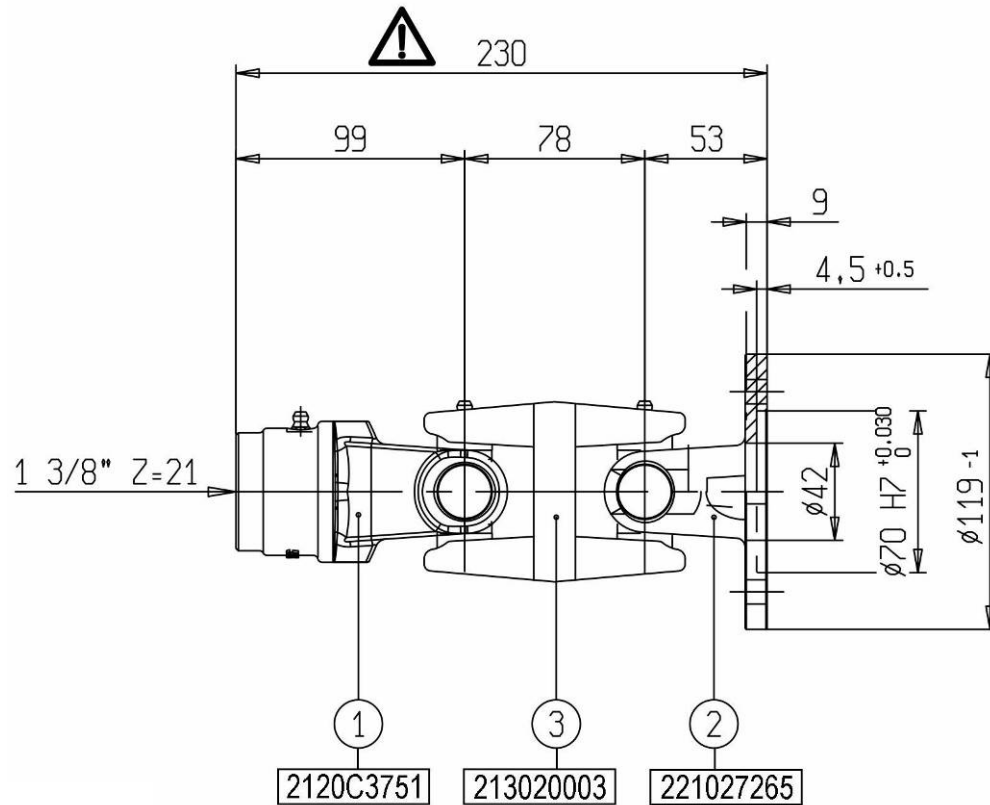

DETAIL D
SCALE 1 : 10

KARDAN.112.0

Ident: 150676806

KARDAN.112.0
GELENKWELLE.112.0
P.T.O. SHAFT.112.0
ALBERO
CARDANICO.112.0

Ident: 150676806

ARBRE DE TRANSMISSION.112.0

OPTICUT DISC 300 S ALP=+041

KARDAN.114.0
KARDAN.114.1