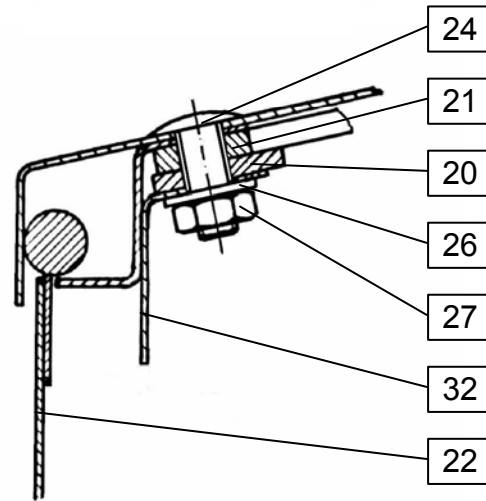

**PREREZ C-C**

**POGLED C**

**POGLED D**

**KARDAN.007.1**
**Ident: 15007718**
**KARDAN.007.1  
 GELENKWELLE.007.1  
 P.T.O. SHAFT.007.1**
**Ident: 15007718**
**ROTO 135+=7596**

**SIP**