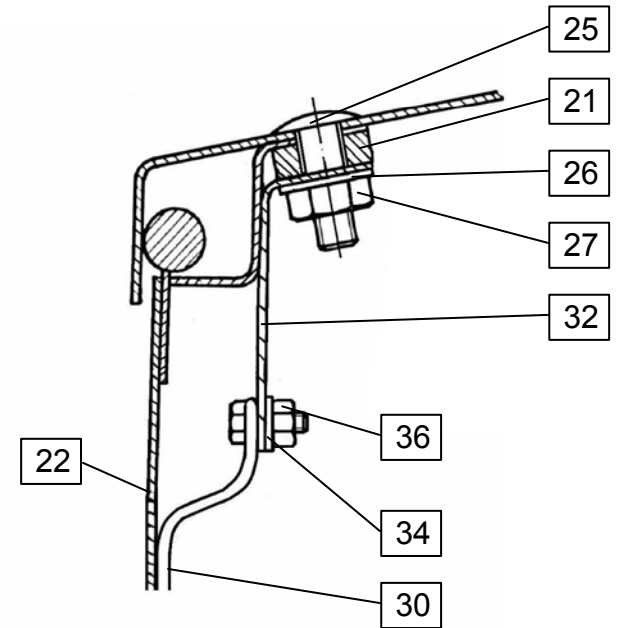

# **ROTO** 135

**bobnasti rotacijski kosilnik**  
**bubnjasta rotaciona kosačica**

**rotary drum mower**  
**trommel Mähwerk**

**CE**

*Velja od tov. štev. dalje:*  
*Važi od tvor. broja dalje:*  
*Ab masch. Nr.:*  
*From mach Nr.:*

**PREREZ C-C**

**POGLED C**

**POGLED D**

**KARDAN.007.1**
**Ident: 15007718**
**KARDAN.007.1  
 GELENKWELLE.007.1  
 P.T.O. SHAFT.007.1**
**Ident: 15007718**
**ROTO 135+=7596**

**SIP**