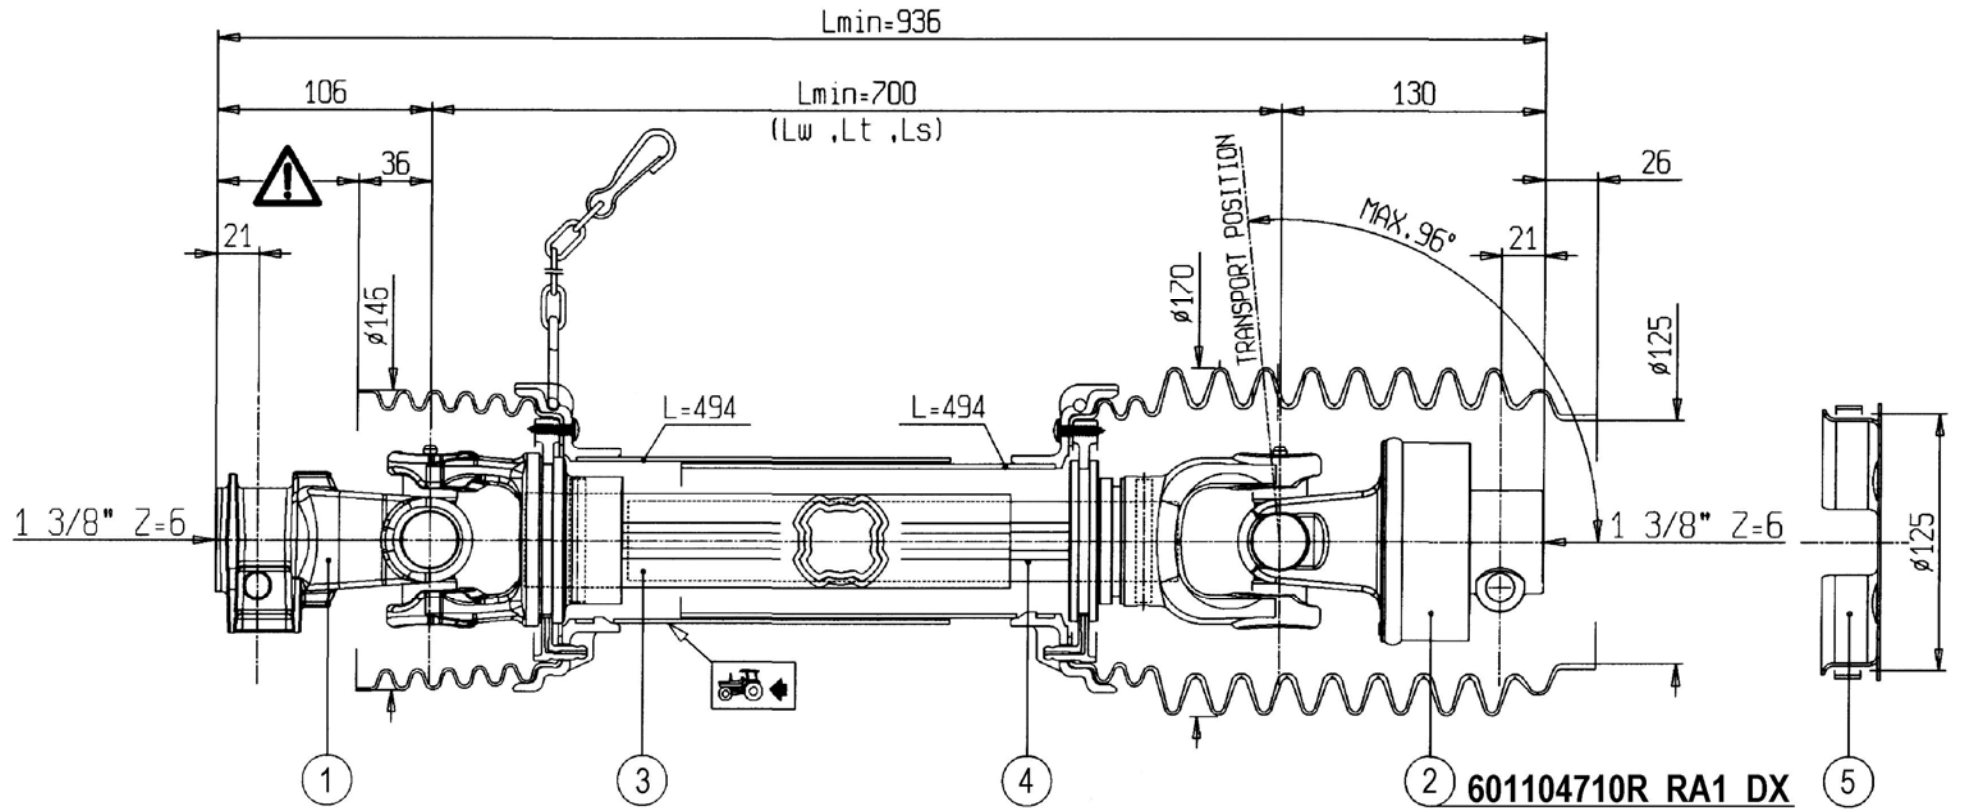

**PREREZ C-C**

**POGLED C**

**POGLED D**

**KARDAN.007.1**
**Ident: 15007718**
**KARDAN.007.1  
 GELENKWELLE.007.1  
 P.T.O. SHAFT.007.1**
**Ident: 15007718**
**ROTO 135+=7596**

**SIP**