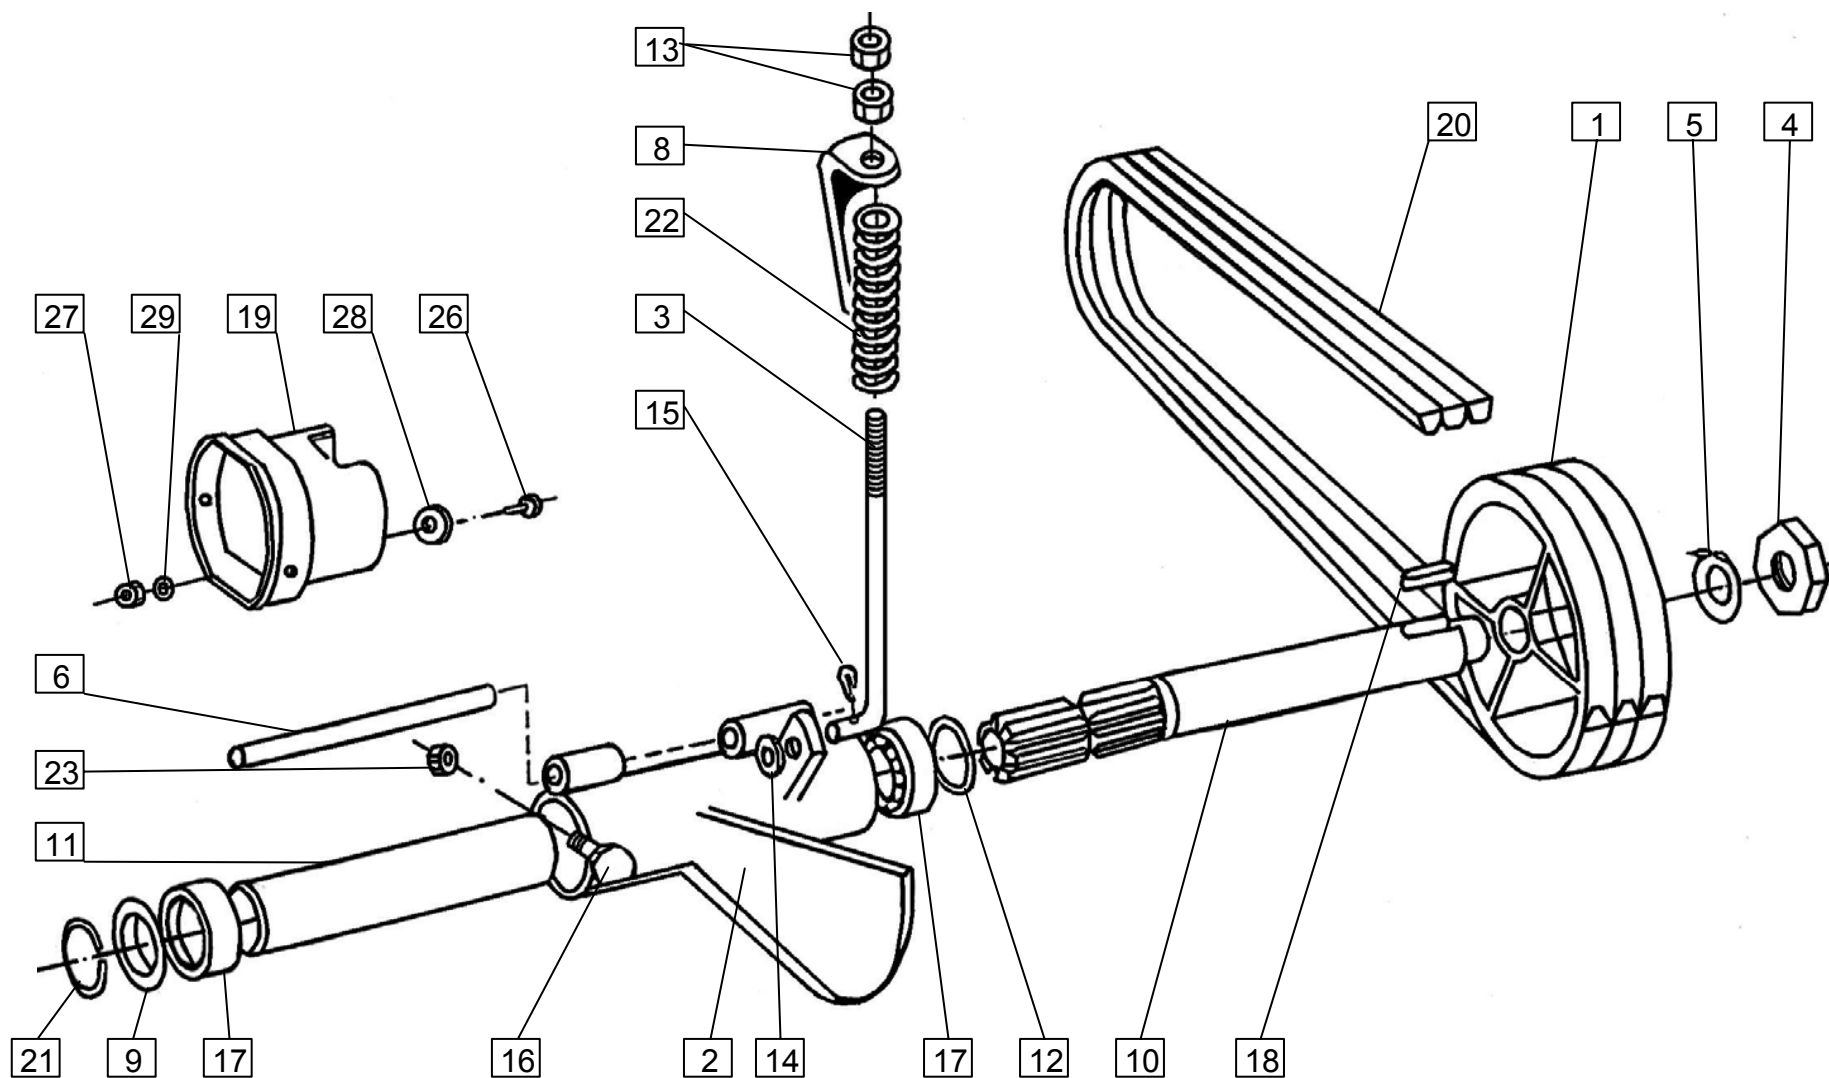

# ROTO 165, 185

bobnasti rotacijski kosilnik  
bubnjasta rotaciona kosačica

rotary drum mower  
trommel Mähwerk

Velja od tov. štev. dalje:  
Važi od tvor. broja dalje:  
ROTO 165 = 4957  
ROTO 185 = 2004

**ERSATZTEILLISTE  
SPARE PARTS LIST**

**ROTO 165, 185**

B=516.00.104.0  
C=540.03.000.0

ROTO 165=+4957  
ROTO 185=+2004

B=516.00.104.0  
C=540.03.000.0

**ROTO 165=+4957**  
**ROTO 185=+2004**

B=516.00.104.0  
C=540.03.000.0