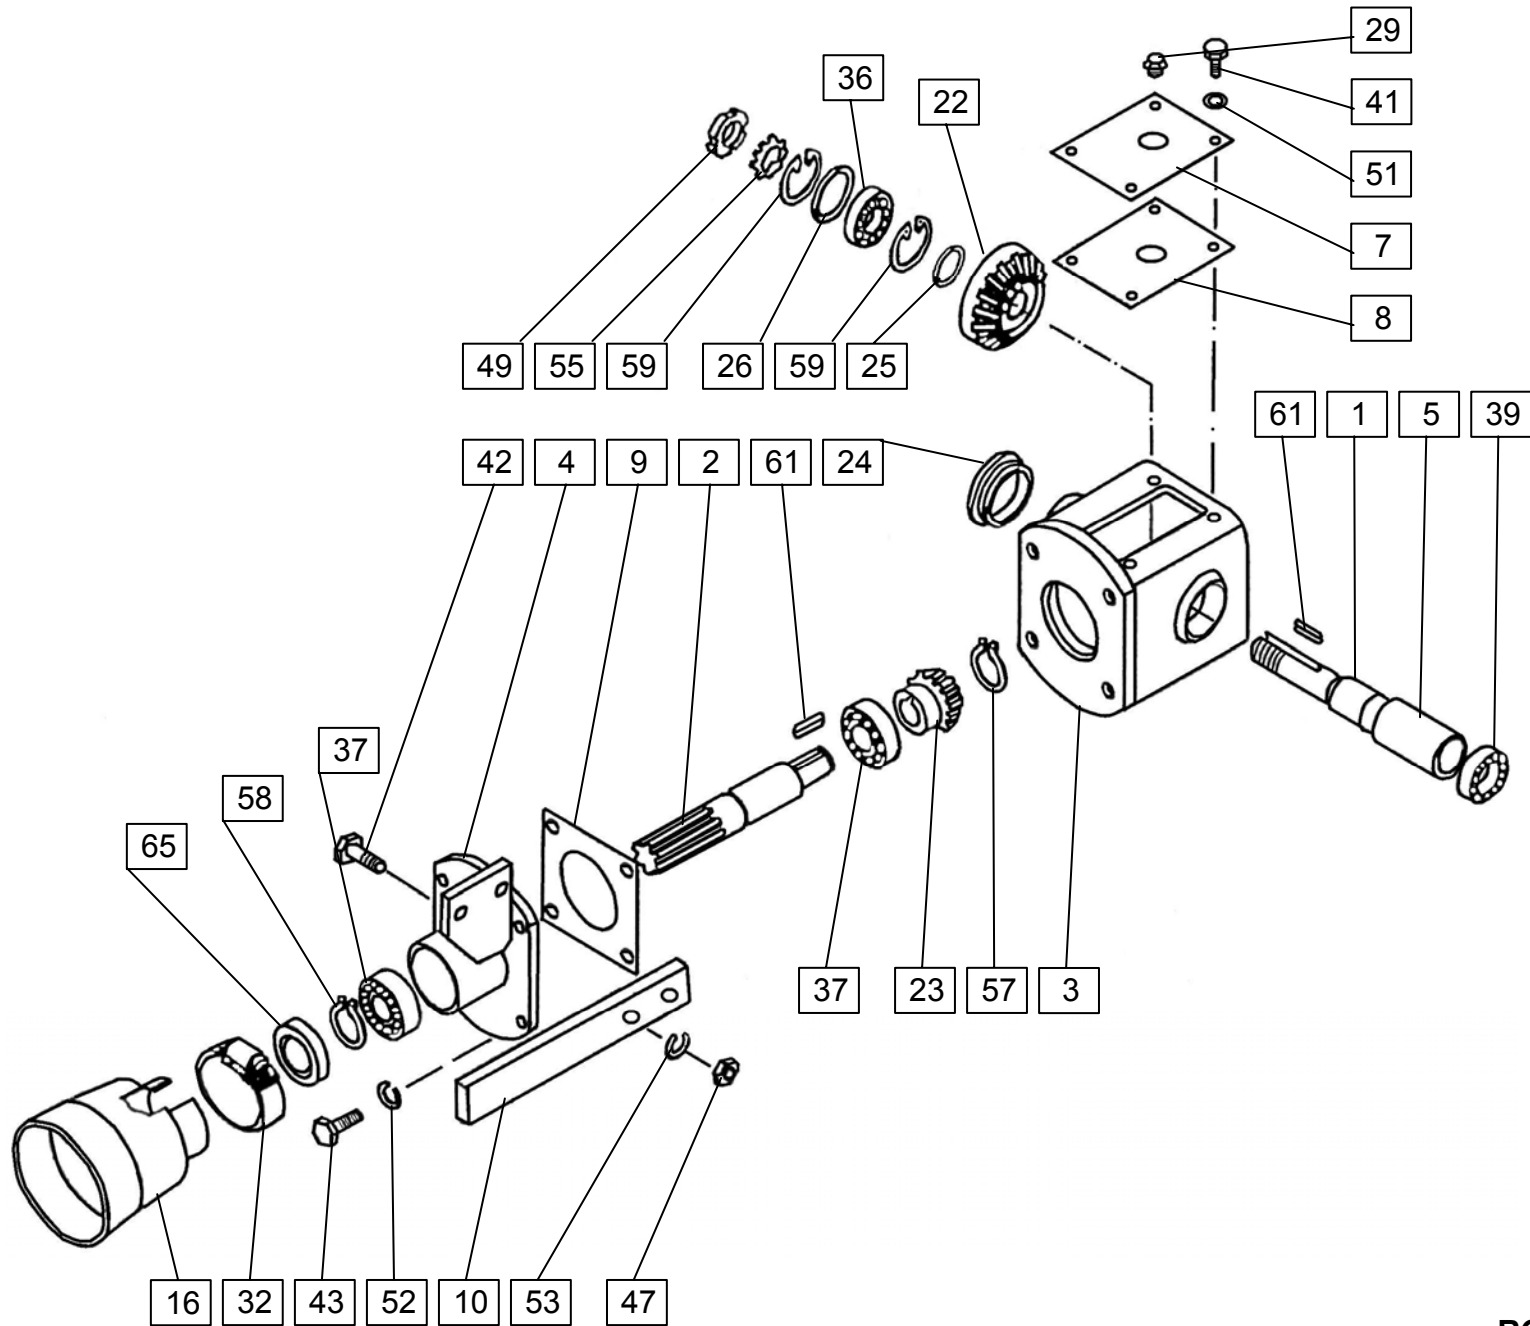

Številka Broj Bild Fig.		Kataloška številka Kataloški broj Ersatzteilnummer Spare Part Number	Naziv dela	Naziv dijela	Benennung	Description	Opomba	Količina Komada Menge Quantity
ROTO 165 ROTO 185		GONILO KPL. - 153559009 / 541.01.000.0 REDUKTOR KPL. GETRIEBE ZUS. GEAR-BOX CPL.		Velja od tov. št. dalje: ROTO 165=+4957 Važi od tvor. broja dalje: ROTO 185=+2004 Ab masch. Nr.: From mach Nr.:		8		
1	153559107	Gred 18	Osovina 18	Achse 18	Shaft 18		1	
2	151915404	Gred 12	Osovina 12	Achse 12	Shaft 12		1	
3	151394903	Ohišje reduktorja	Kučište reduktora	Getriebegehäuse	Gear- box		1	
4	151915609	Cev ležajna var.	Ležajna cev var.	Lagerrohr schw.	Tube welded		1	
5	151916001	Puša 1	Čaura 1	Buchse 1	Sleeve 1		1	
7	151916207	Plošča 5	Ploča 5	Platte 5	Plate 5		1	
8	151916305	Tesnilo	Zaptivač	Dichtung	Seal		1	
9	151916403	Plošča 3	Ploča 3	Platte 3	Plate 3		1	
10	151916500	Trak 2	Traja 2	Band 2	Band 2		1	
16	154784709	Zaščita kardana	Zaštita kardana	Gelenkwelle schutz	P.T.O shaft protection		1	
22	151011700	Zobnik stožčasti 1-23/4,42	Konusni zupčanik 1-23/4,42	Kegelrad 1-23/4,42	Pinion 1-23/4,42		1	
23	151394501	Zobnik stožčasti 1-15/4,42	Konusni zupčanik 1-15/4,42	Kegelrad 1-15/4,42	Pinion 1-15/4,42		1	
24	151012503	Pokrov plastični	Plastični poklopac	Deckel	Plastic cover		1	
25	151014002	Podložka 30,2/38-0,8	Podložka 30,2/38-0,8	Unterlage 30,2/38-0,8	Washer 30,2/38-0,8		1	
26	151014501	Podložka-stavek 50/61,8	Podložka-stavek 50/61,8	Unterlage 50/61,8	Washer 50/61,8		1	
29	151203405	Vijak 6 M18x1,5	Vijak 6 M18x1,5	Schraube 6 M18x1,5	Screw 6 M18x1,5		1	
32	150134303	Objemka cevna 90-110 W2-2	Spojnica 90-110 W2-2	Rohrumarmenring 90-110W2-2	Clamp 90-110 W2-2		1	
36	000243105	Ležaj 6206 2RS	Ležaj 6206 2RS	Lager 6206 2RS	Bearing 6206 2RS		1	
37	000243800	Ležaj 6207	Ležaj 6207	Lager 6207	Bearing 6207		2	
39	150100802	Ležaj 6007 2RS	Ležaj 6007 2RS	Lager 6007 2RS	Bearing 6007 2RS		1	
41	000207608	Vijak M6x16	Vijak M6x16	Schraube M6x16	Screw M6x16		4	
42	000248805	Vijak M12x35	Vijak M12x35	Schraube M12x35	Screw M12x35		2	
43	150087202	Vijak M12x25	Vijak M12x25	Schraube M12x25	Screw M12x25		4	
47	150160300	Matica M12	Navrtka M12	Mutter M12	Nut M12		2	
49	000223207	Matica M30x1,5	Navrtka M30x1,5	Mutter M30x1,5	Nut M30x1,5		1	
51	000227908	Podložka B6	Podložka B6	Unterlage B6	Washer B6		4	
52	000228505	Podložka B12	Podložka B12	Unterlage B12	Washer B12		4	
53	000228603	Podložka B12	Podložka B12	Unterlage B12	Washer B12		2	
55	150026607	Podložka 30	Podložka 30	Unterlage 30	Washer 30		1	
57	000237407	Vskočnik Z 25	Uskočnik V 25	Sicherungsring Z 25	Circlip Z 25		1	
58	000237602	Vskočnik Z 35	Uskočnik V 35	Sicherungsring Z 35	Circlip Z 35		1	
59	000236300	Vskočnik N 62	Uskočnik U 62	Sicherungsring N 62	Circlip N 62		2	
61	000256001	Moznik A8x7x34	Klin A8x7x34	Passfeder A8x7x34	Key A8x7x34		2	
65	150047103	Tesnilo osno 35x72x12	Osovinski zaptivač 35x72x12	Distungsring 35x72x12	Oil seal 35x72x12		1