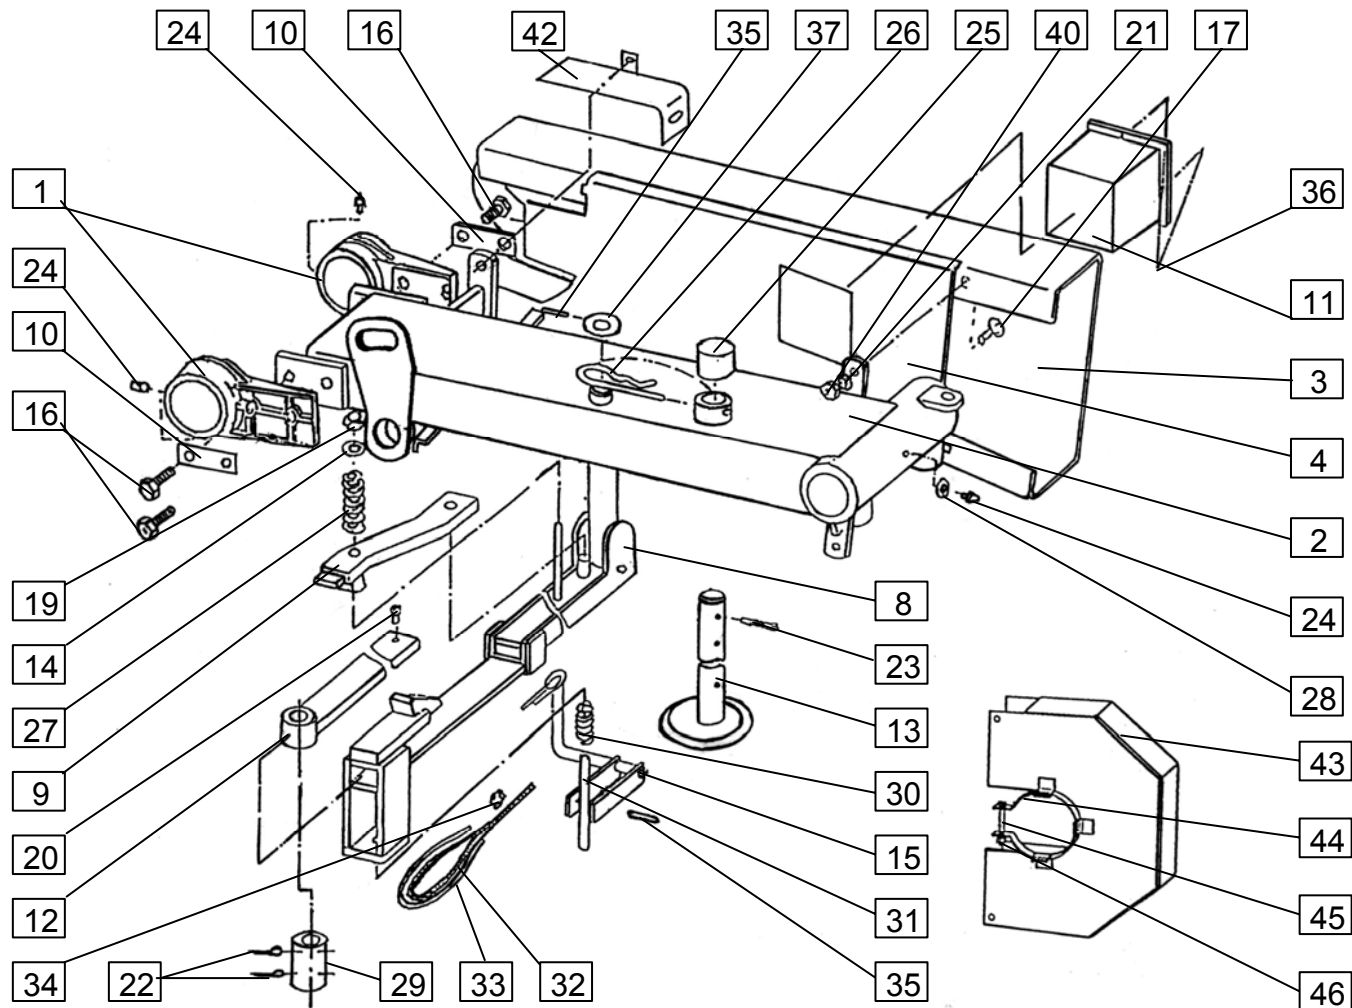

**ERSATZTEILLISTE  
SPARE PARTS LIST**

**ROTO 165, 185**

B=516.00.104.0  
C=540.03.000.0

ROTO 165=+4957  
ROTO 185=+2004

B=516.00.104.0  
C=540.03.000.0

**ROTO 165=+4957**  
**ROTO 185=+2004**

B=516.00.104.0  
C=540.03.000.0