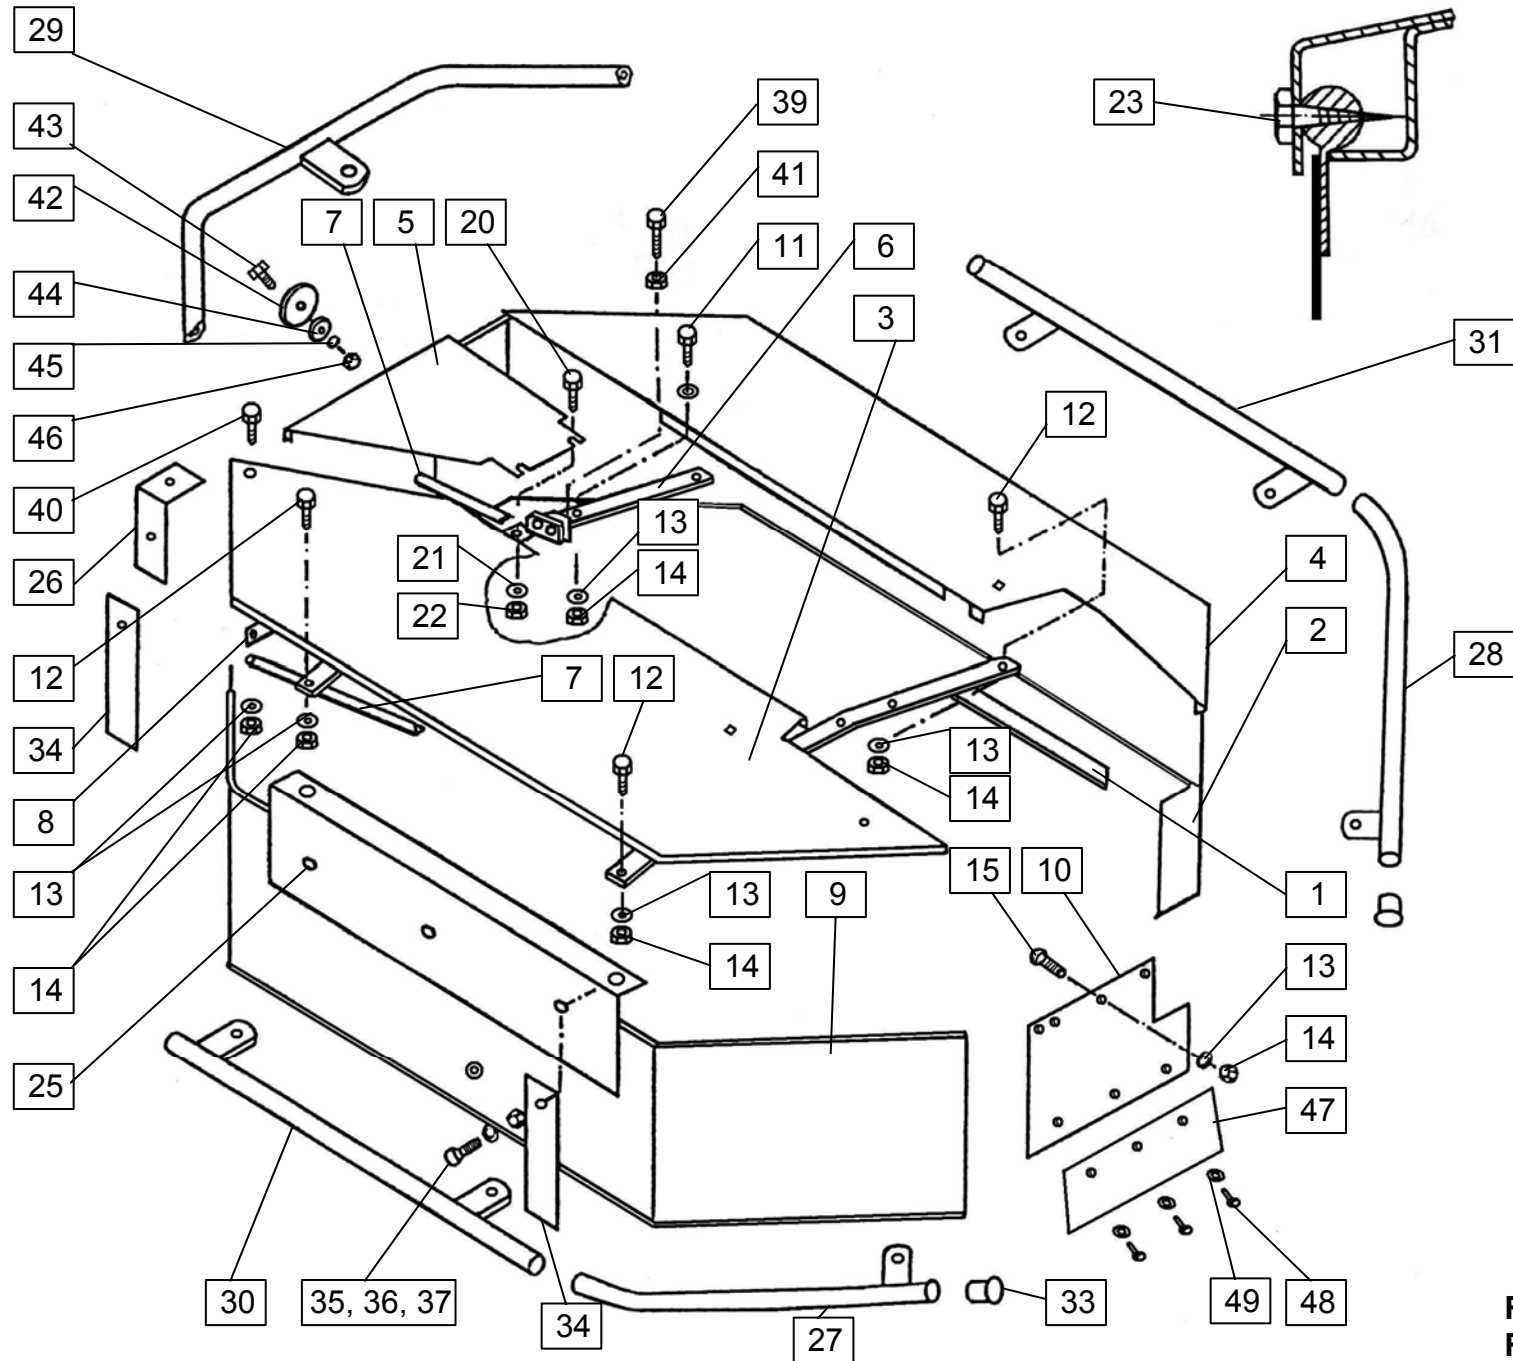

B=541.00.000.1
C=540.00.000.0

ROTO 165=+4957
ROTO 185=+2004