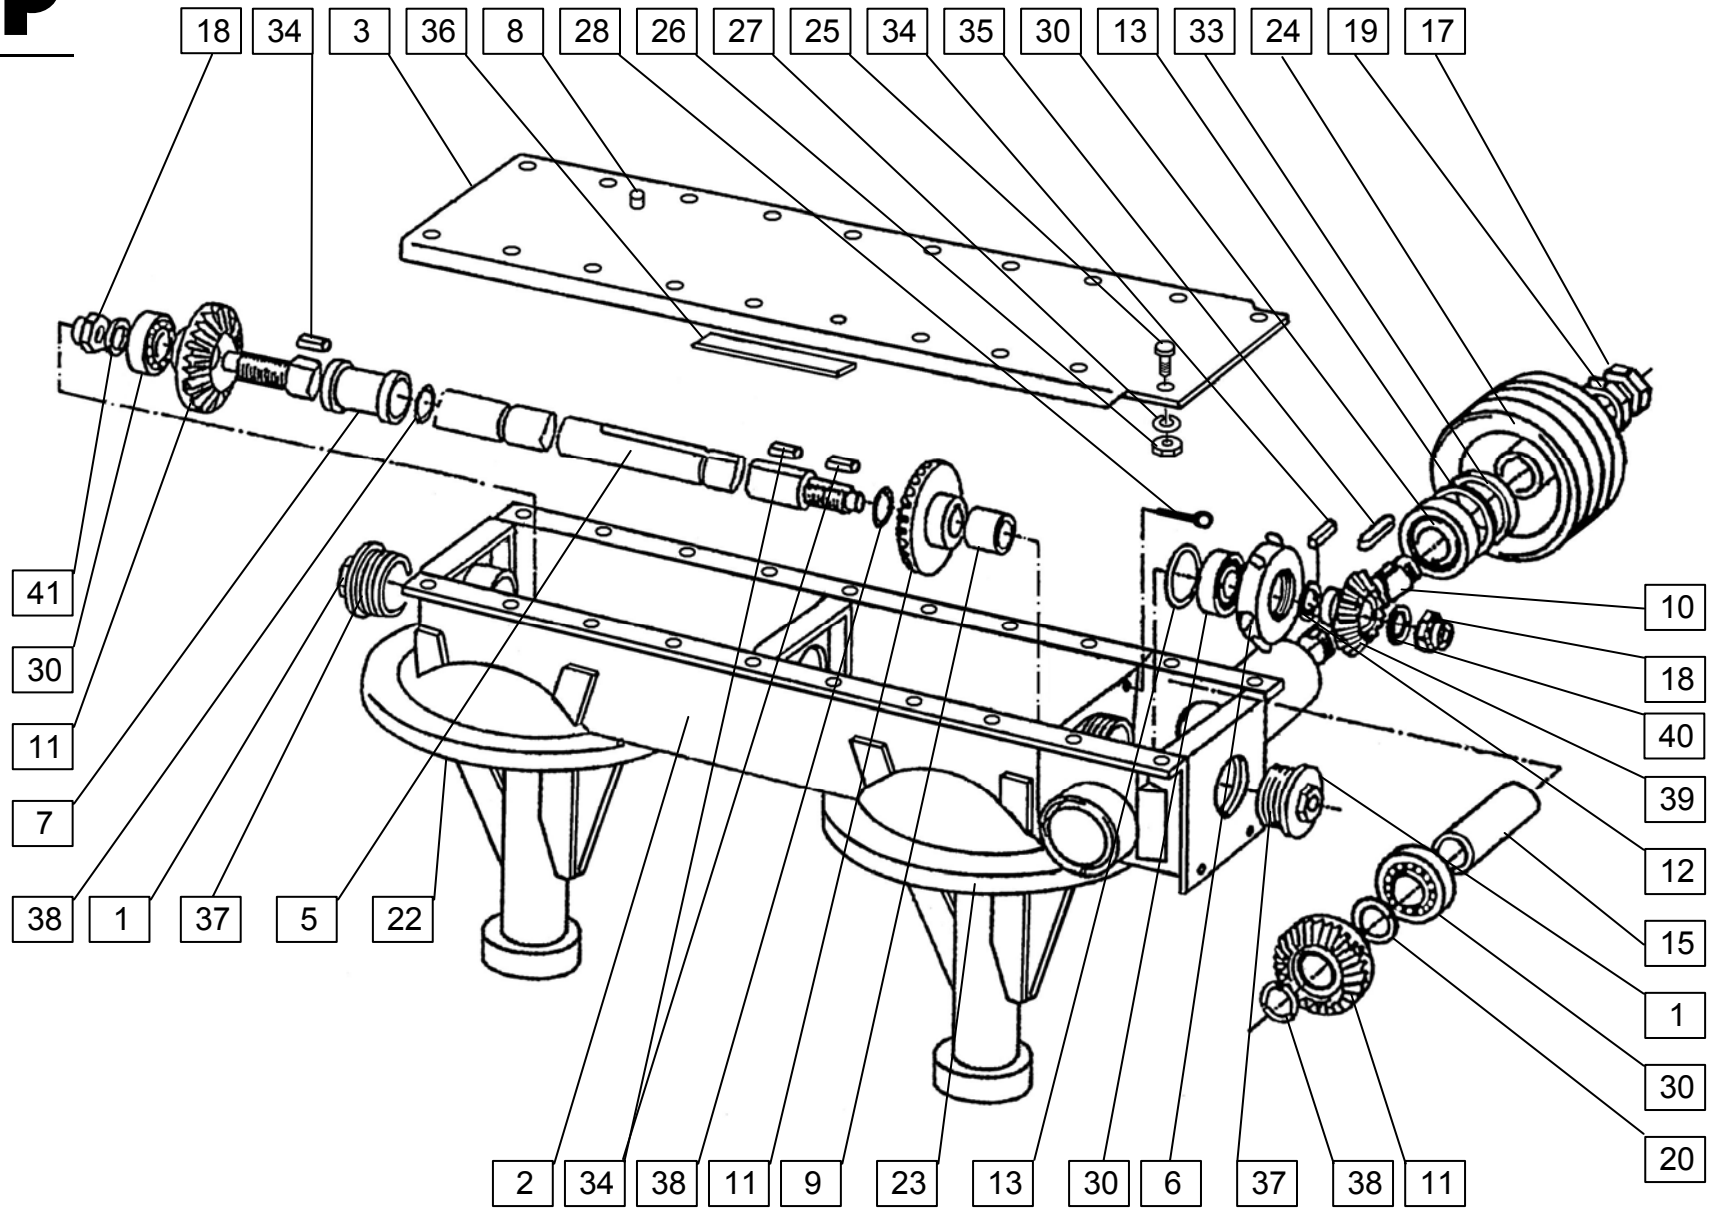

**ERSATZTEILLISTE  
SPARE PARTS LIST**

**ROTO 165, 185**

B=516.00.104.0  
C=540.03.000.0

ROTO 165=+4957  
ROTO 185=+2004

B=516.00.104.0  
C=540.03.000.0

**ROTO 165=+4957**  
**ROTO 185=+2004**

B=516.00.104.0  
C=540.03.000.0

ROTO 165=+4957  
ROTO 185=+2004

B=541.05.000.1  
C=546.05.000.0

ROTO 165=+4957  
ROTO 185=+2004

B=541.00.000.1  
C=540.00.000.0

**ROTO 165=+4957**  
**ROTO 185=+2004**

B=541.00.000.1  
C=540.00.000.0

ROTO 165=+4957  
ROTO 185=+2004