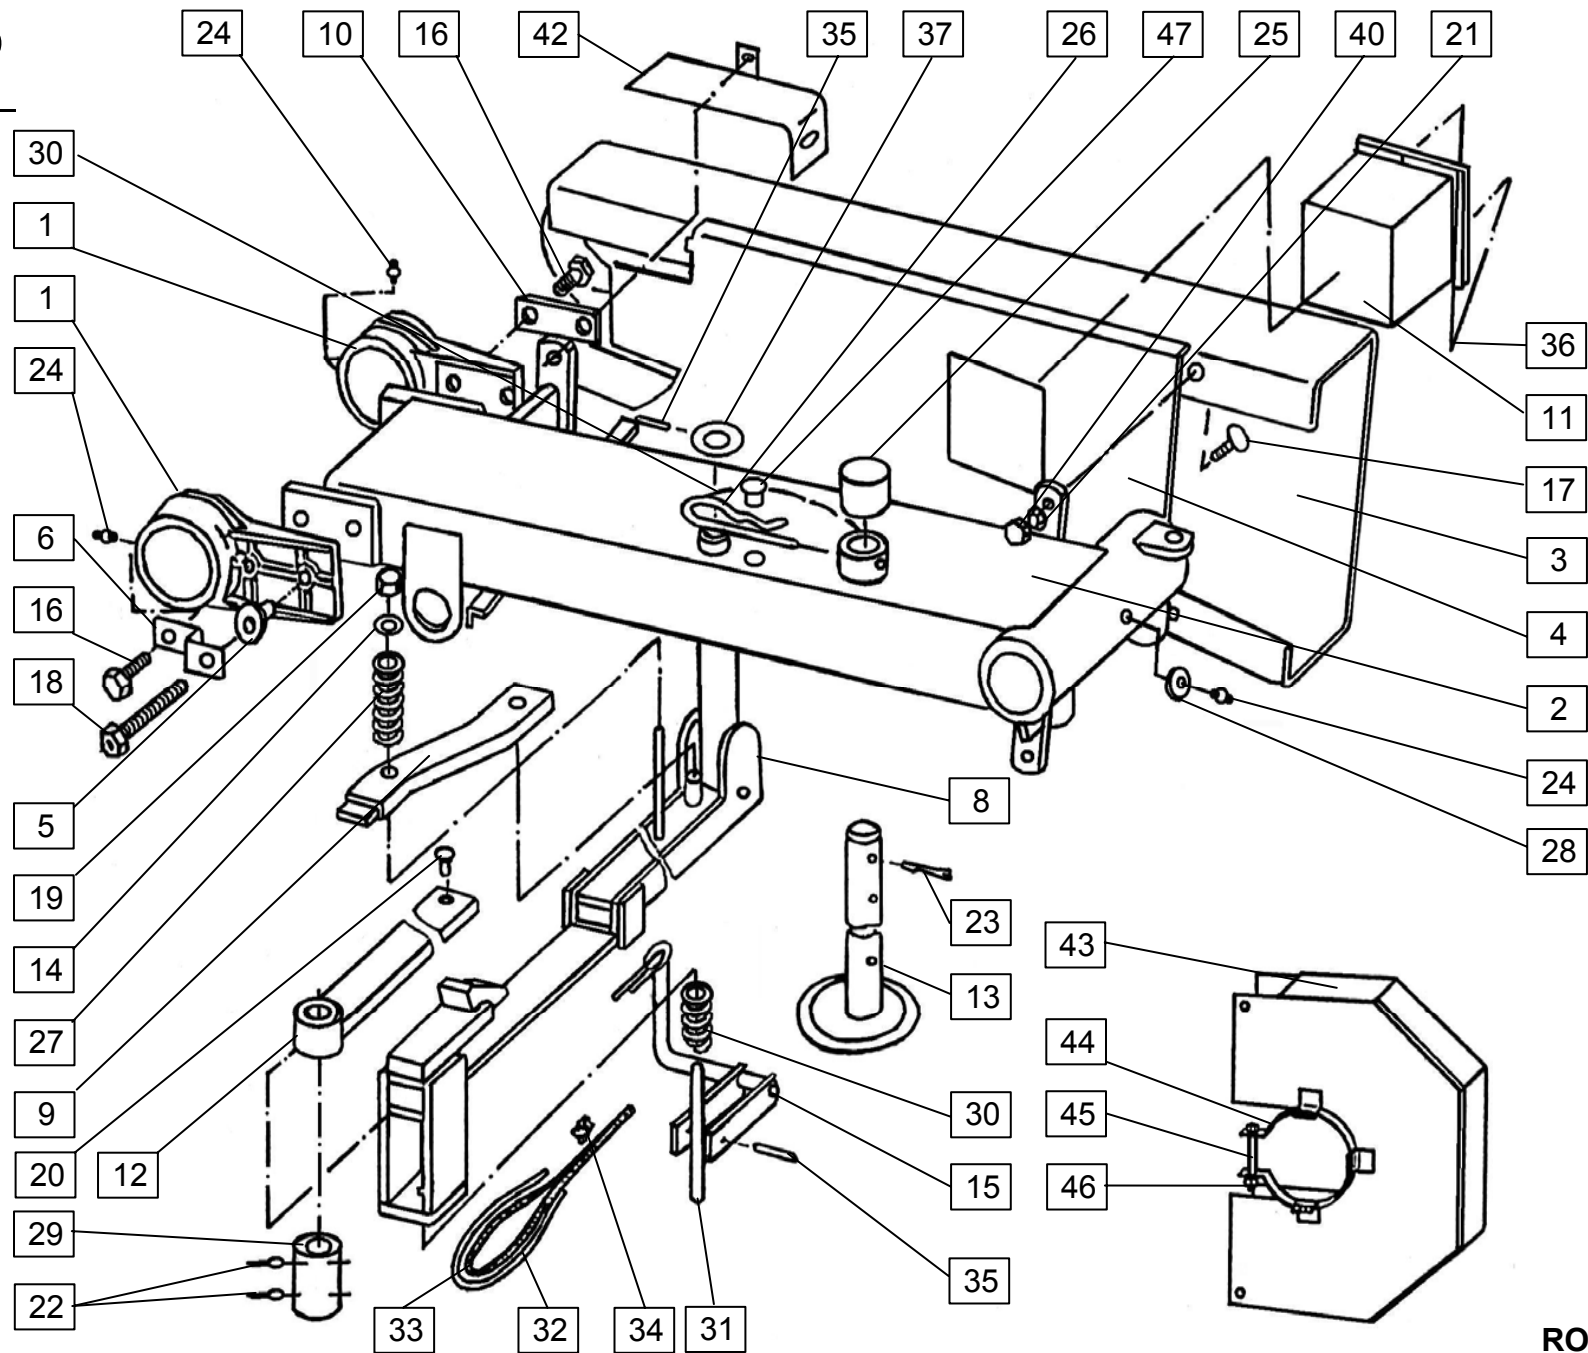

**ERSATZTEILLISTE  
SPARE PARTS LIST**

**ROTO 165, 185**

B=516.00.104.0  
C=540.03.000.0

ROTO 165=+4957  
ROTO 185=+2004

B=516.00.104.0  
C=540.03.000.0

**ROTO 165=+4957**  
**ROTO 185=+2004**

B=516.00.104.0  
C=540.03.000.0