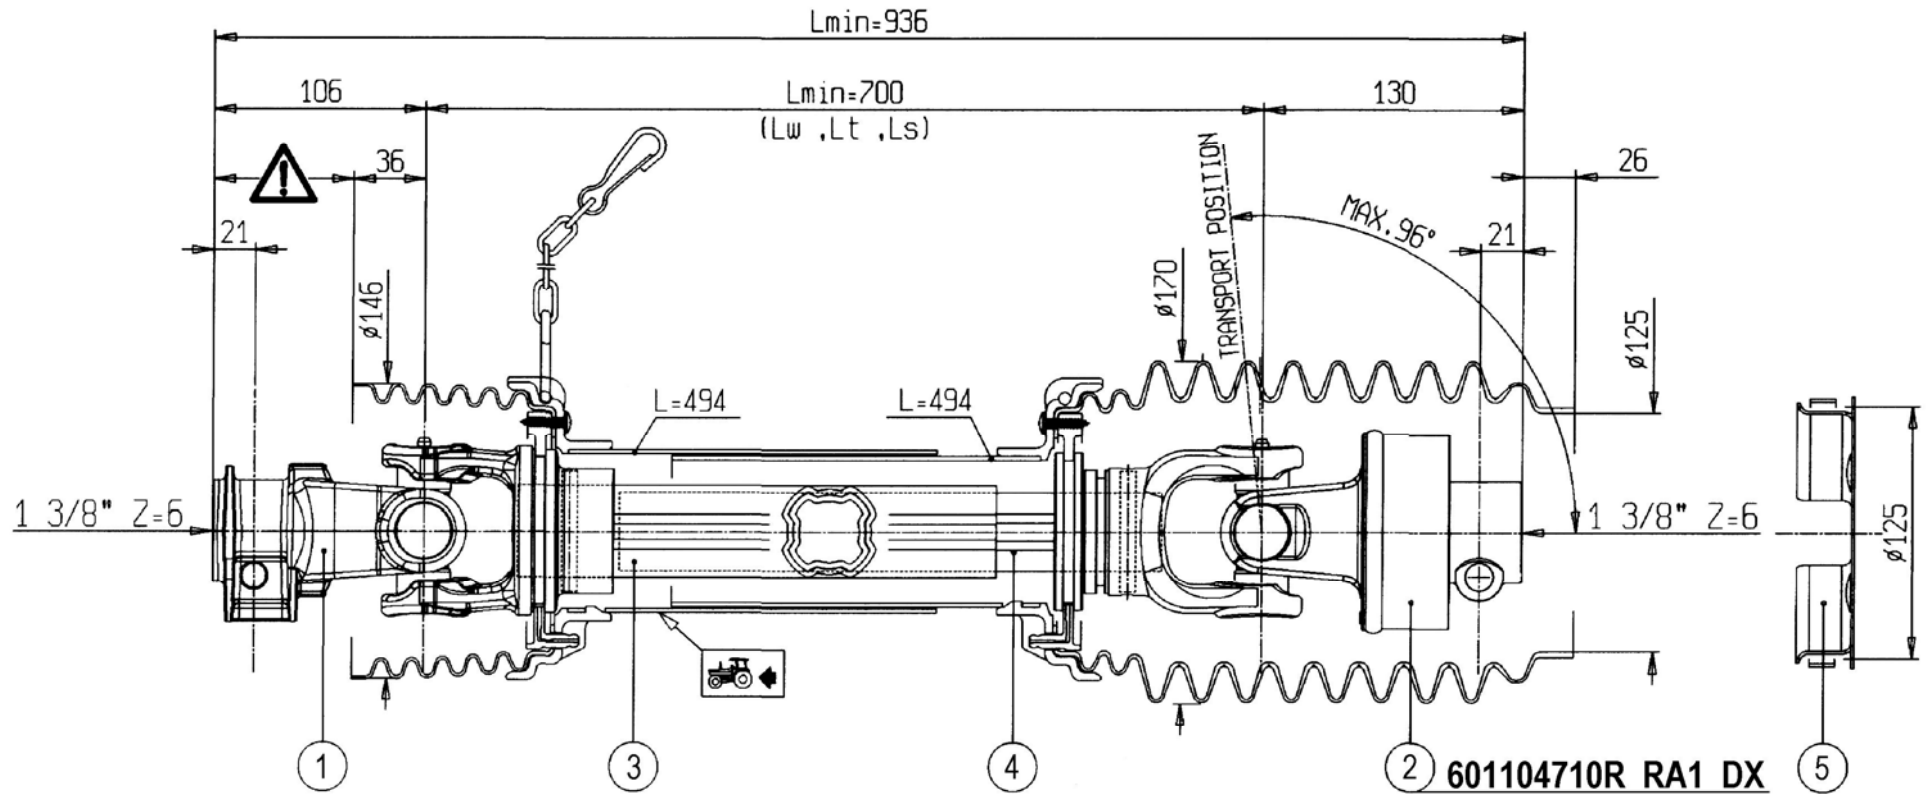

B=541.00.000.1  
C=540.00.000.0

ROTO 165=+4957  
ROTO 185=+2004

Številka Broj Bild Fig.		Kataloška številka Kataloški broj Ersatzteilnummer Spare Part Number	Naziv dela	Naziv dijela	Benennung	Description	Opomba	Količina Komada Menge Quantity
<b>ROTO 165</b> <b>ROTO 185</b>		<b>GONILO KPL. - 153559009 / 541.01.000.0</b> <b>REDUKTOR KPL.</b> <b>GETRIEBE ZUS.</b> <b>GEAR-BOX CPL.</b>		Velja od tov. št. dalje: <b>ROTO 165=+4957</b> Važi od tvor. broja dalje: <b>ROTO 185=+2004</b> Ab masch. Nr.: From mach Nr.:		<b>8</b>		
1	153559107	Gred 18	Osovina 18	Achse 18	Shaft 18		1	
2	151915404	Gred 12	Osovina 12	Achse 12	Shaft 12		1	
3	151394903	Ohišje reduktorja	Kučište reduktora	Getriebegehäuse	Gear- box		1	
4	151915609	Cev ležajna var.	Ležajna cev var.	Lagerrohr schw.	Tube welded		1	
5	151916001	Puša 1	Čaura 1	Buchse 1	Sleeve 1		1	
7	151916207	Plošča 5	Ploča 5	Platte 5	Plate 5		1	
8	151916305	Tesnilo	Zaptivač	Dichtung	Seal		1	
9	151916403	Plošča 3	Ploča 3	Platte 3	Plate 3		1	
10	151916500	Trak 2	Traja 2	Band 2	Band 2		1	
16	154784709	Zaščita kardana	Zaštita kardana	Gelenkwelle schutz	P.T.O shaft protection		1	
22	151011700	Zobnik stožčasti 1-23/4,42	Konusni zupčanik 1-23/4,42	Kegelrad 1-23/4,42	Pinion 1-23/4,42		1	
23	151394501	Zobnik stožčasti 1-15/4,42	Konusni zupčanik 1-15/4,42	Kegelrad 1-15/4,42	Pinion 1-15/4,42		1	
24	151012503	Pokrov plastični	Plastični poklopac	Deckel	Plastic cover		1	
25	151014002	Podložka 30,2/38-0,8	Podložka 30,2/38-0,8	Unterlage 30,2/38-0,8	Washer 30,2/38-0,8		1	
26	151014501	Podložka-stavek 50/61,8	Podložka-stavek 50/61,8	Unterlage 50/61,8	Washer 50/61,8		1	
29	151203405	Vijak 6 M18x1,5	Vijak 6 M18x1,5	Schraube 6 M18x1,5	Screw 6 M18x1,5		1	
32	150134303	Objemka cevna 90-110 W2-2	Spojnica 90-110 W2-2	Rohrumarmenring 90-110W2-2	Clamp 90-110 W2-2		1	
36	000243105	Ležaj 6206 2RS	Ležaj 6206 2RS	Lager 6206 2RS	Bearing 6206 2RS		1	
37	000243800	Ležaj 6207	Ležaj 6207	Lager 6207	Bearing 6207		2	
39	150100802	Ležaj 6007 2RS	Ležaj 6007 2RS	Lager 6007 2RS	Bearing 6007 2RS		1	
41	000207608	Vijak M6x16	Vijak M6x16	Schraube M6x16	Screw M6x16		4	
42	000248805	Vijak M12x35	Vijak M12x35	Schraube M12x35	Screw M12x35		2	
43	150087202	Vijak M12x25	Vijak M12x25	Schraube M12x25	Screw M12x25		4	
47	150160300	Matica M12	Navrtka M12	Mutter M12	Nut M12		2	
49	000223207	Matica M30x1,5	Navrtka M30x1,5	Mutter M30x1,5	Nut M30x1,5		1	
51	000227908	Podložka B6	Podložka B6	Unterlage B6	Washer B6		4	
52	000228505	Podložka B12	Podložka B12	Unterlage B12	Washer B12		4	
53	000228603	Podložka B12	Podložka B12	Unterlage B12	Washer B12		2	
55	150026607	Podložka 30	Podložka 30	Unterlage 30	Washer 30		1	
57	000237407	Vskočnik Z 25	Uskočnik V 25	Sicherungsring Z 25	Circlip Z 25		1	
58	000237602	Vskočnik Z 35	Uskočnik V 35	Sicherungsring Z 35	Circlip Z 35		1	
59	000236300	Vskočnik N 62	Uskočnik U 62	Sicherungsring N 62	Circlip N 62		2	
61	000256001	Moznik A8x7x34	Klin A8x7x34	Passfeder A8x7x34	Key A8x7x34		2	
65	150047103	Tesnilo osno 35x72x12	Osovinski zaptivač 35x72x12	Distungsring 35x72x12	Oil seal 35x72x12		1	