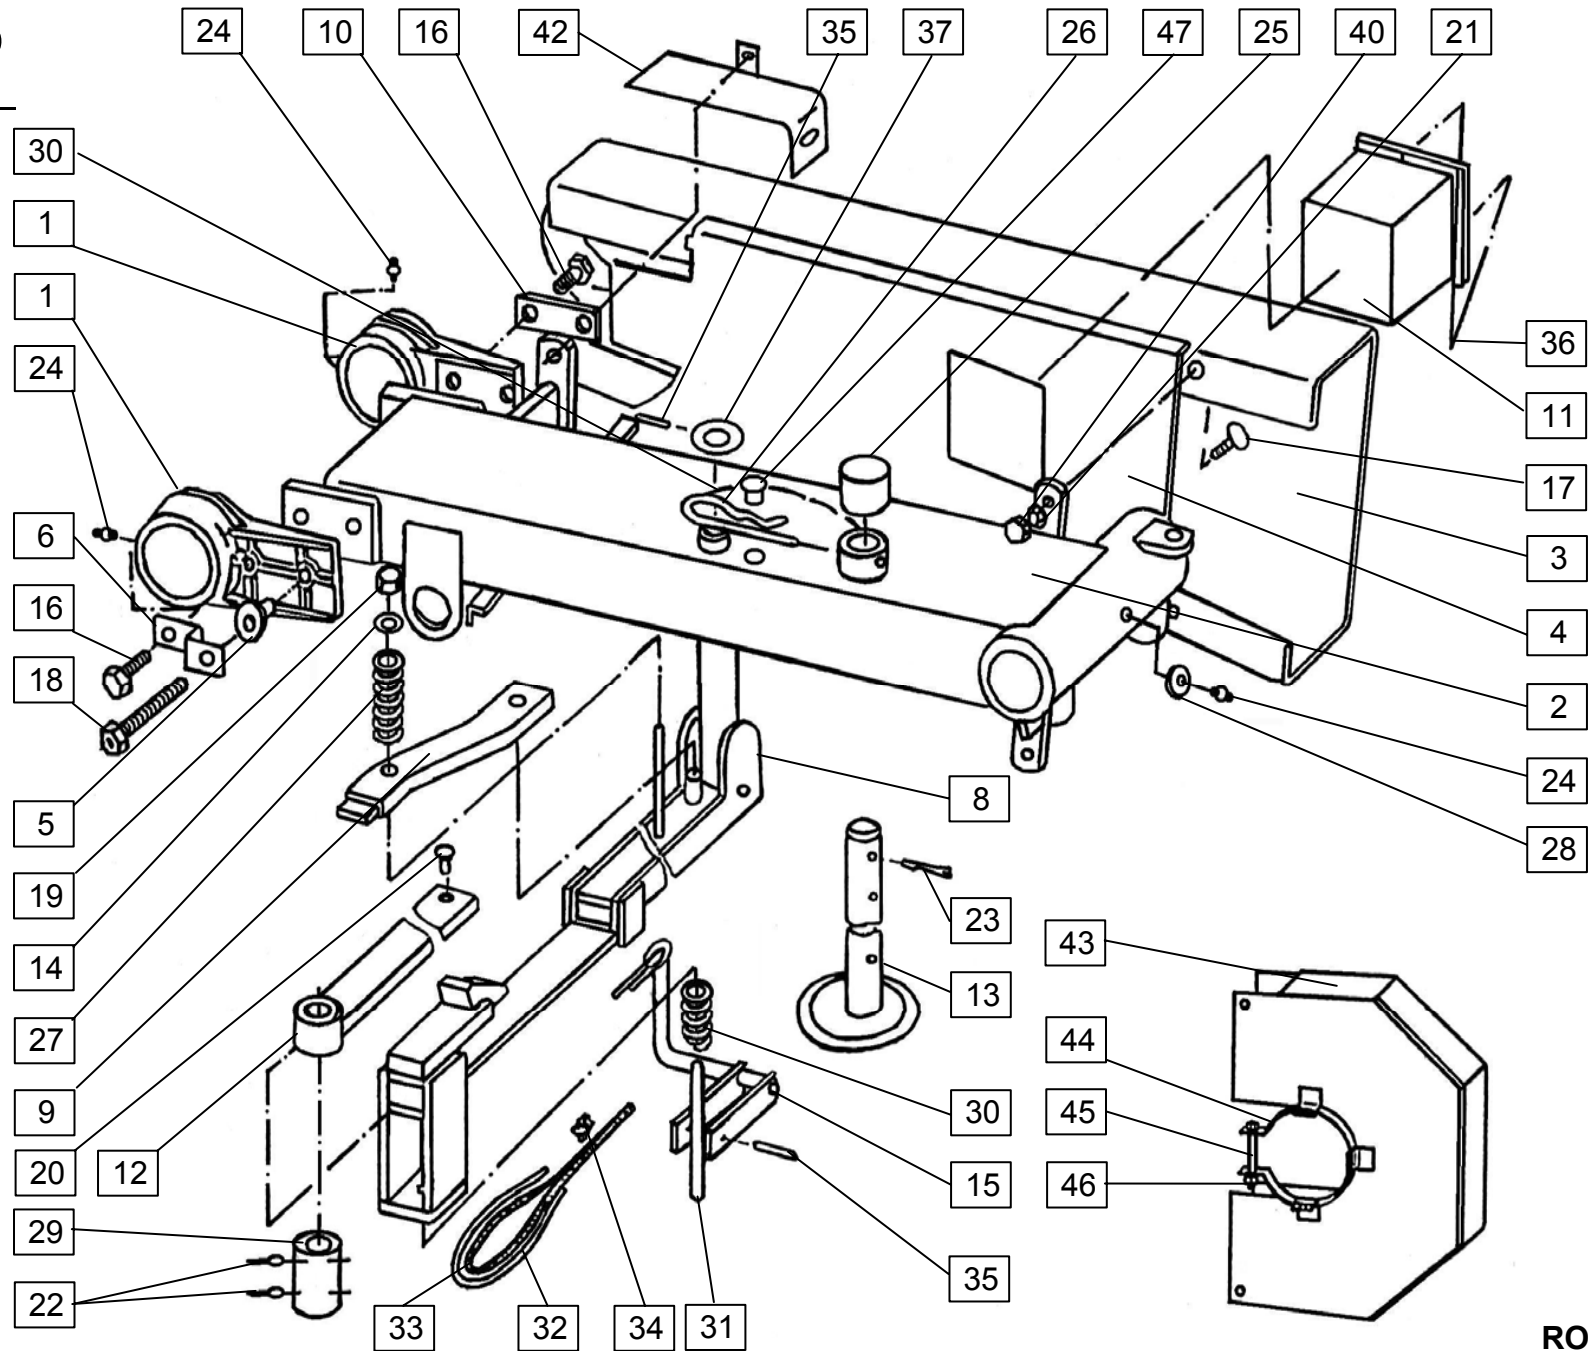

**ERSATZTEILLISTE  
SPARE PARTS LIST**

**ROTO 165, 185**

B=516.00.104.0  
C=540.03.000.0

ROTO 165=+4957  
ROTO 185=+2004

B=516.00.104.0  
C=540.03.000.0

**ROTO 165=+4957**  
**ROTO 185=+2004**

B=516.00.104.0  
C=540.03.000.0