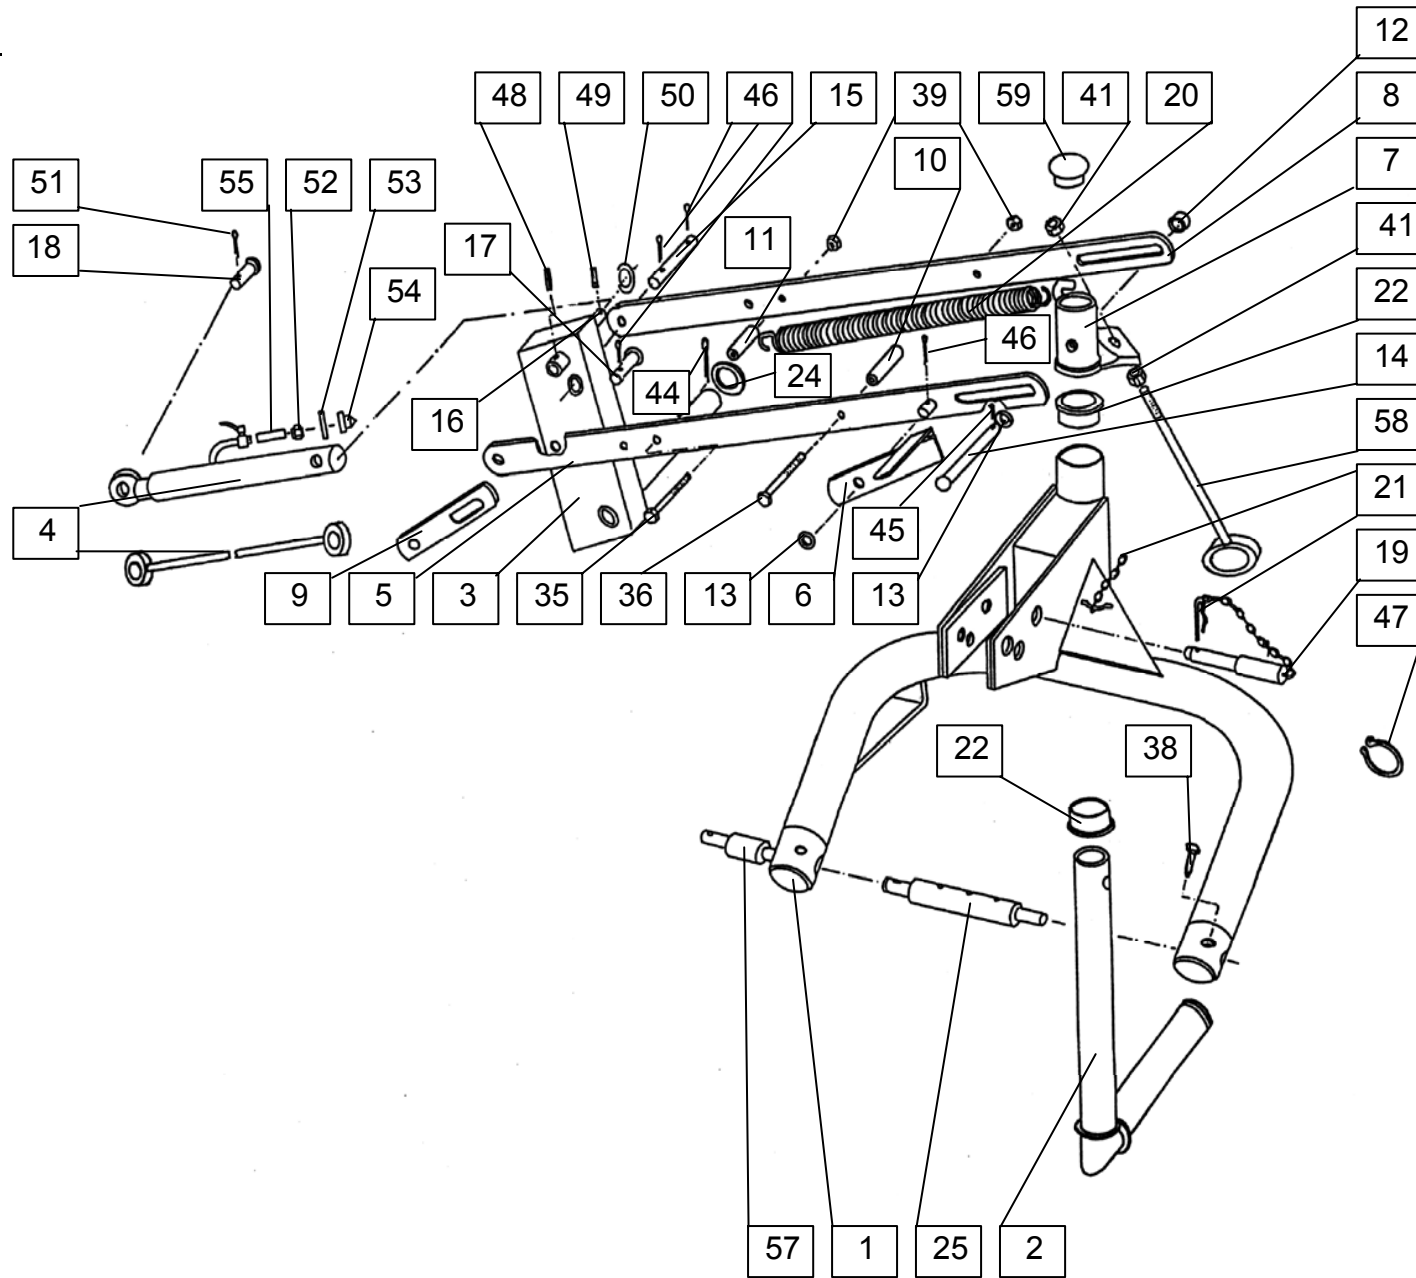

**ERSATZTEILLISTE  
SPARE PARTS LIST**

**ROTO 165, 185**

B=516.00.104.0  
C=540.03.000.0

ROTO 165=+4957  
ROTO 185=+2004

B=516.00.104.0  
C=540.03.000.0

**ROTO 165=+4957**  
**ROTO 185=+2004**

B=516.00.104.0  
C=540.03.000.0

ROTO 165=+4957  
ROTO 185=+2004

B=541.05.000.1  
C=546.05.000.0

ROTO 165=+4957  
ROTO 185=+2004

B=541.00.000.1  
C=540.00.000.0

**ROTO 165=+4957**  
**ROTO 185=+2004**

B=541.00.000.1  
C=540.00.000.0

ROTO 165=+4957  
ROTO 185=+2004