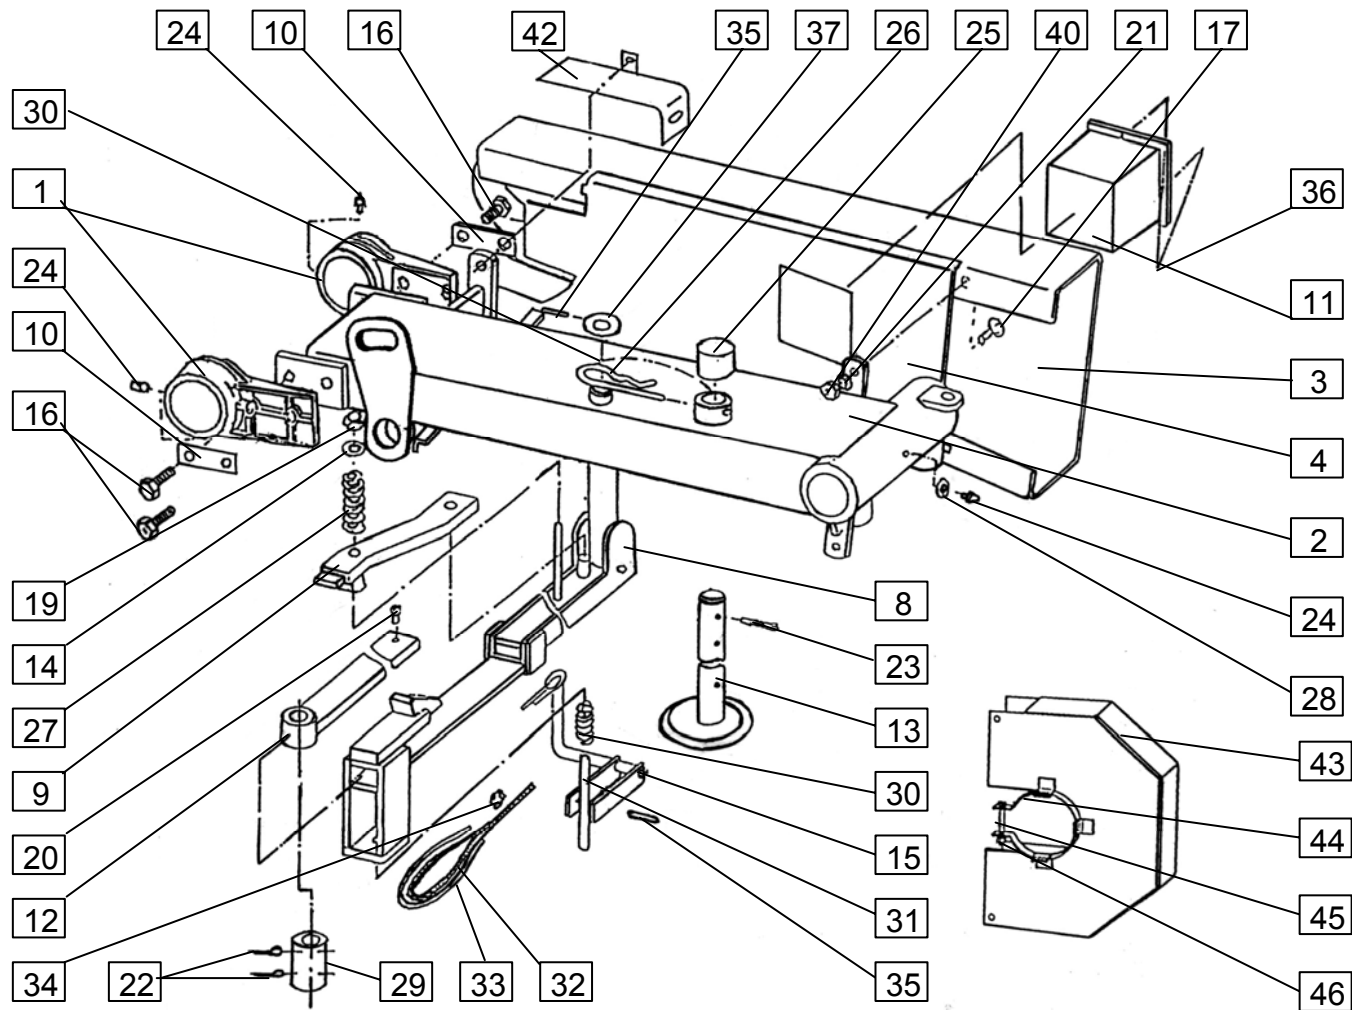

**ERSATZTEILLISTE  
SPARE PARTS LIST**

**ROTO 165, 185**

B=516.00.104.0  
C=540.03.000.0

ROTO 165=+4957  
ROTO 185=+2004

B=516.00.104.0  
C=540.03.000.0

**ROTO 165=+4957**  
**ROTO 185=+2004**

B=516.00.104.0  
C=540.03.000.0