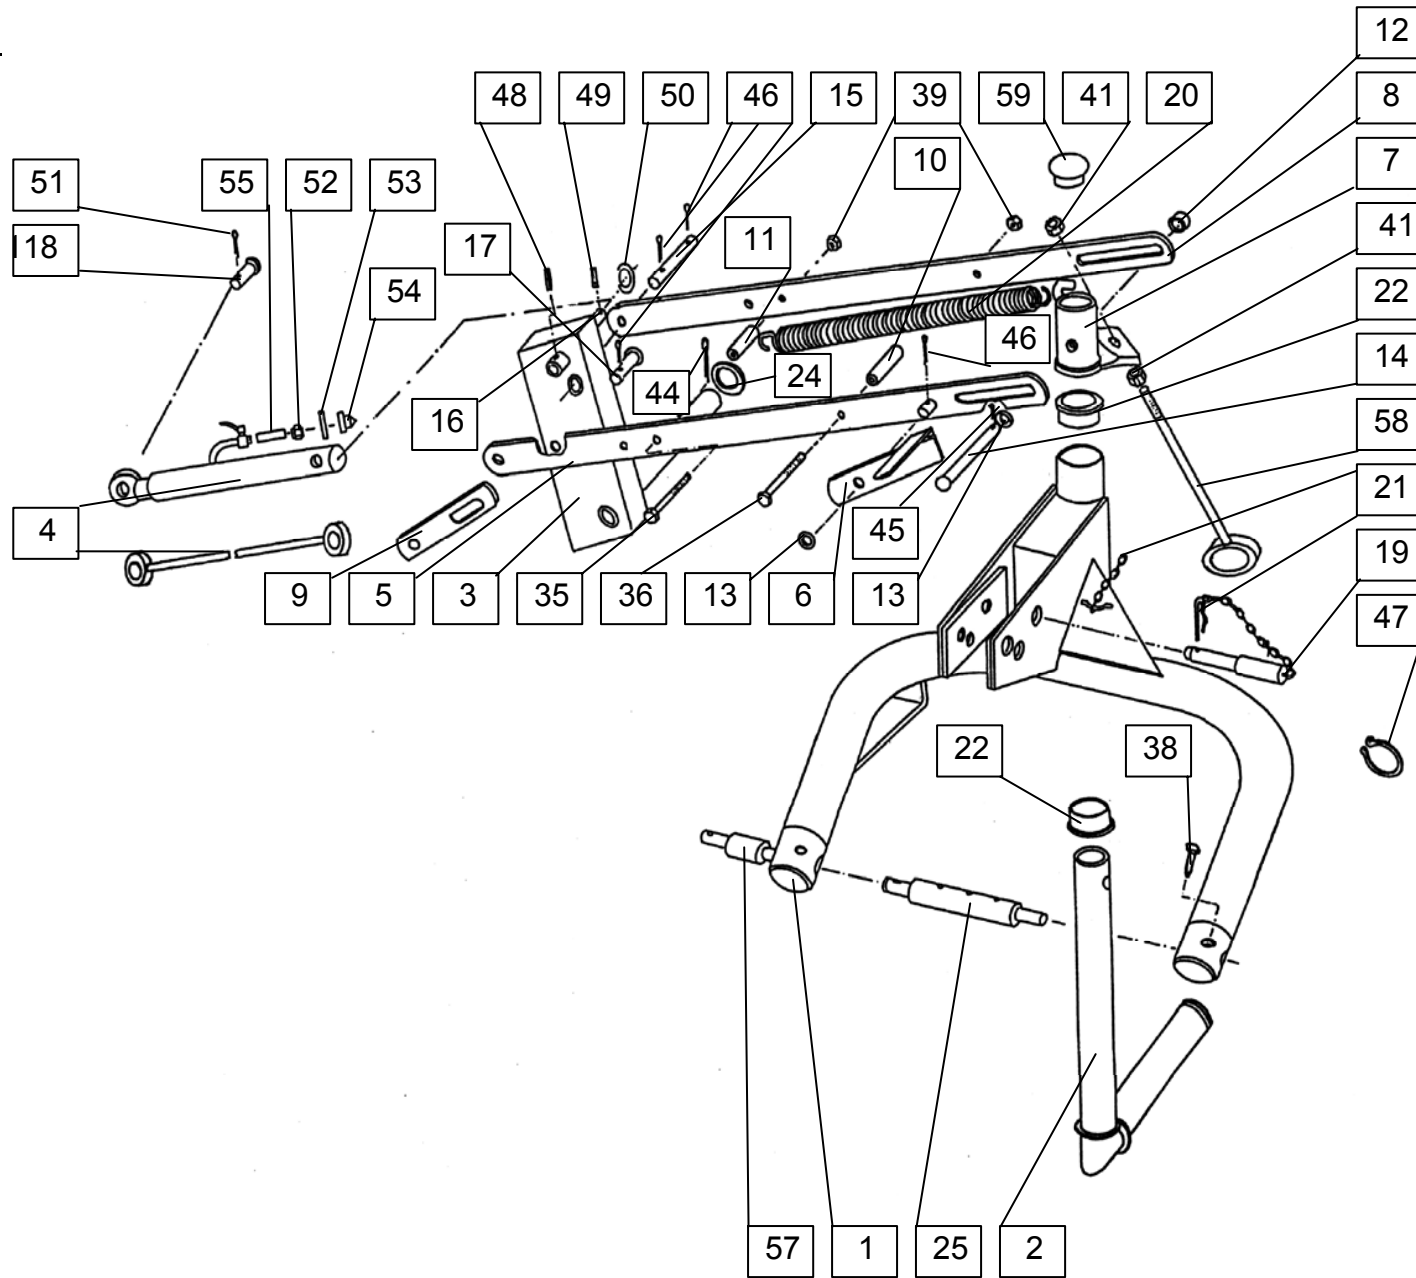

**ERSATZTEILLISTE  
SPARE PARTS LIST**

**ROTO 165, 185**

B=516.00.104.0  
C=540.03.000.0

ROTO 165=+4957  
ROTO 185=+2004

B=516.00.104.0  
C=540.03.000.0

**ROTO 165=+4957**  
**ROTO 185=+2004**

B=516.00.104.0  
C=540.03.000.0

ROTO 165=+4957  
ROTO 185=+2004

B=541.05.000.1  
C=546.05.000.0

ROTO 165=+4957  
ROTO 185=+2004

B=541.00.000.1  
C=540.00.000.0

**ROTO 165=+4957**  
**ROTO 185=+2004**

B=541.00.000.1  
C=540.00.000.0

ROTO 165=+4957  
ROTO 185=+2004