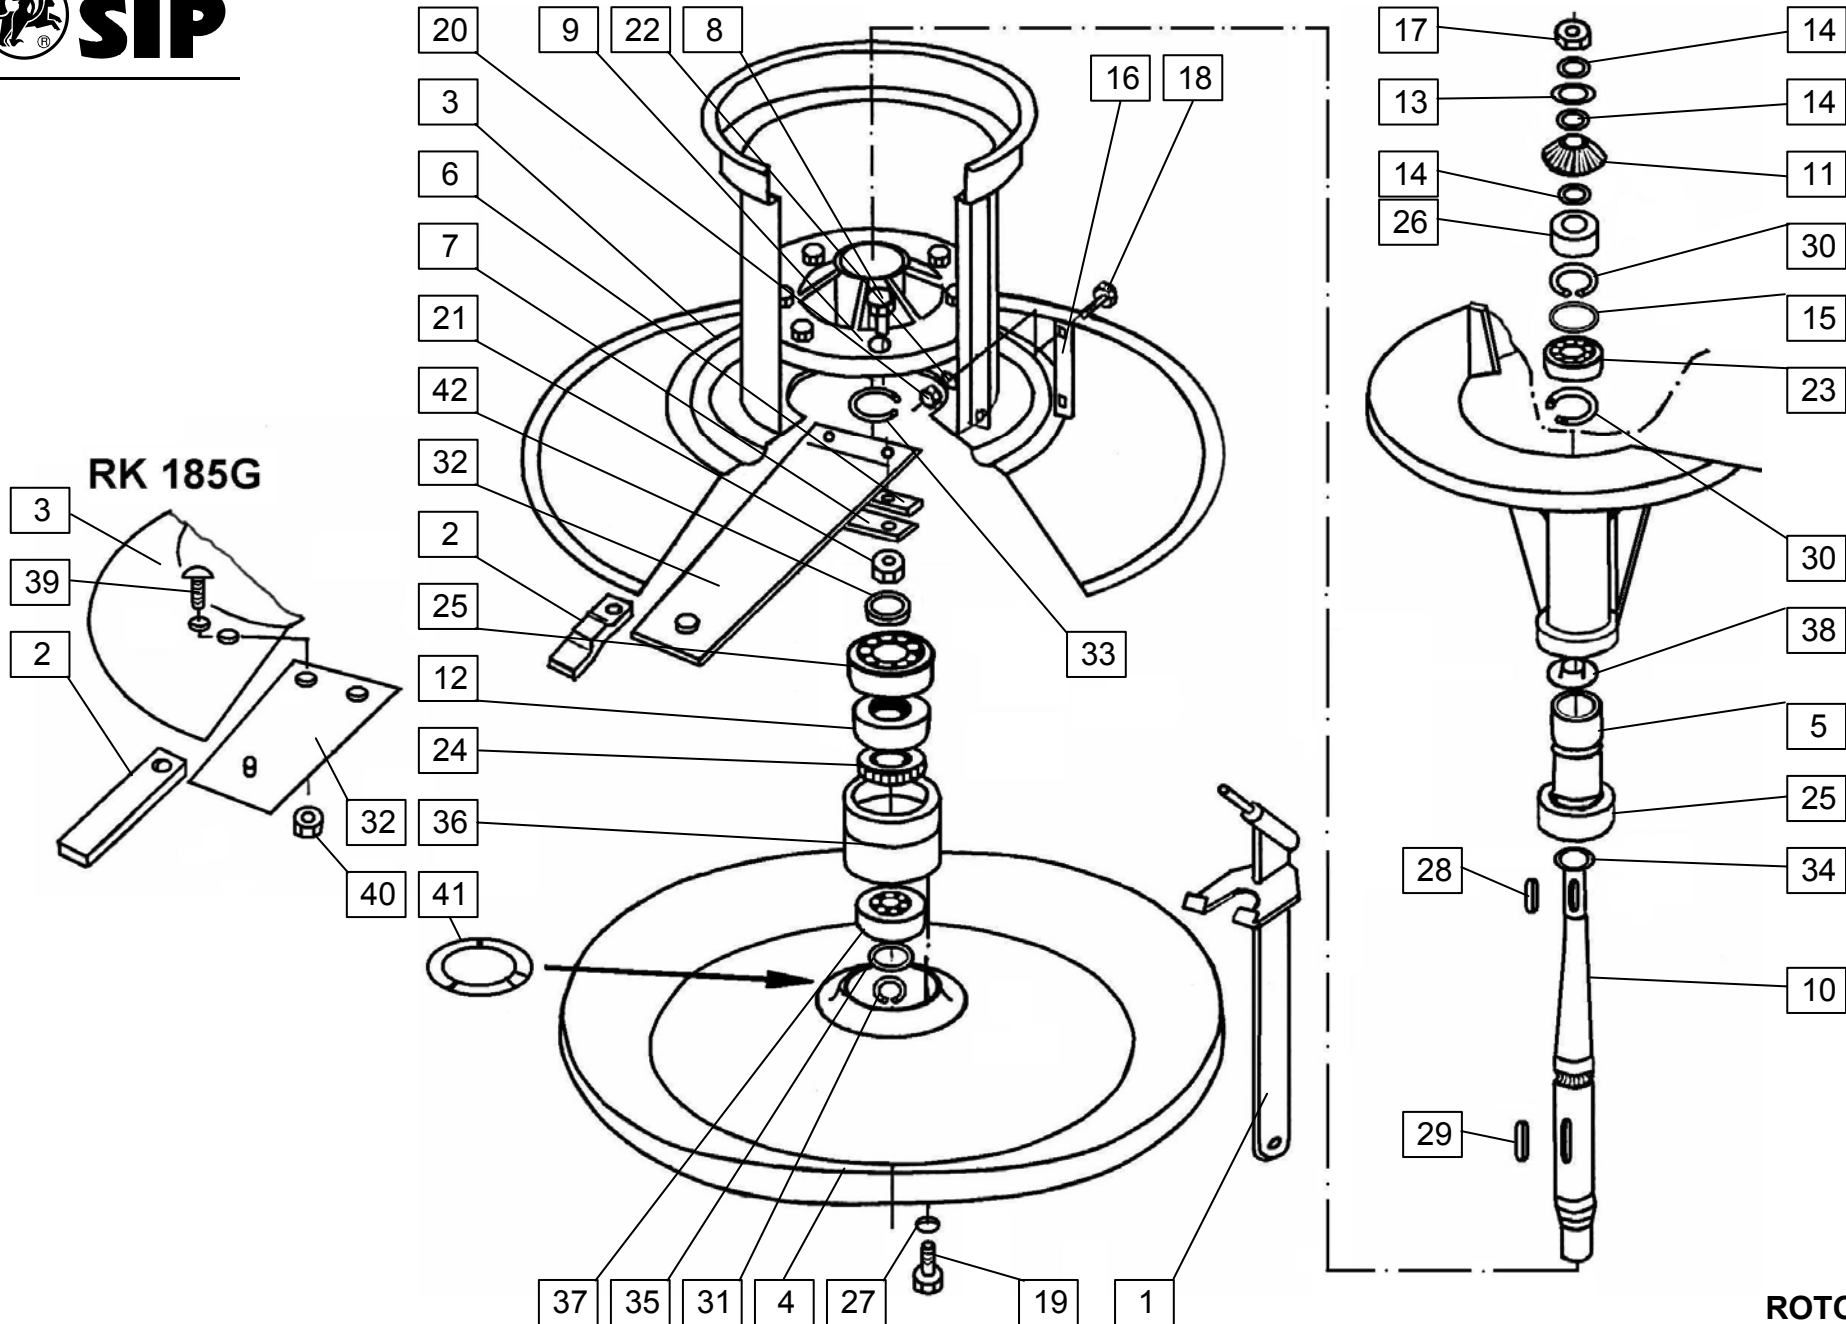

**ERSATZTEILLISTE  
SPARE PARTS LIST**

**ROTO 165, 185**

B=516.00.104.0  
C=540.03.000.0

ROTO 165=+4957  
ROTO 185=+2004

B=516.00.104.0  
C=540.03.000.0

**ROTO 165=+4957**  
**ROTO 185=+2004**

B=516.00.104.0  
C=540.03.000.0