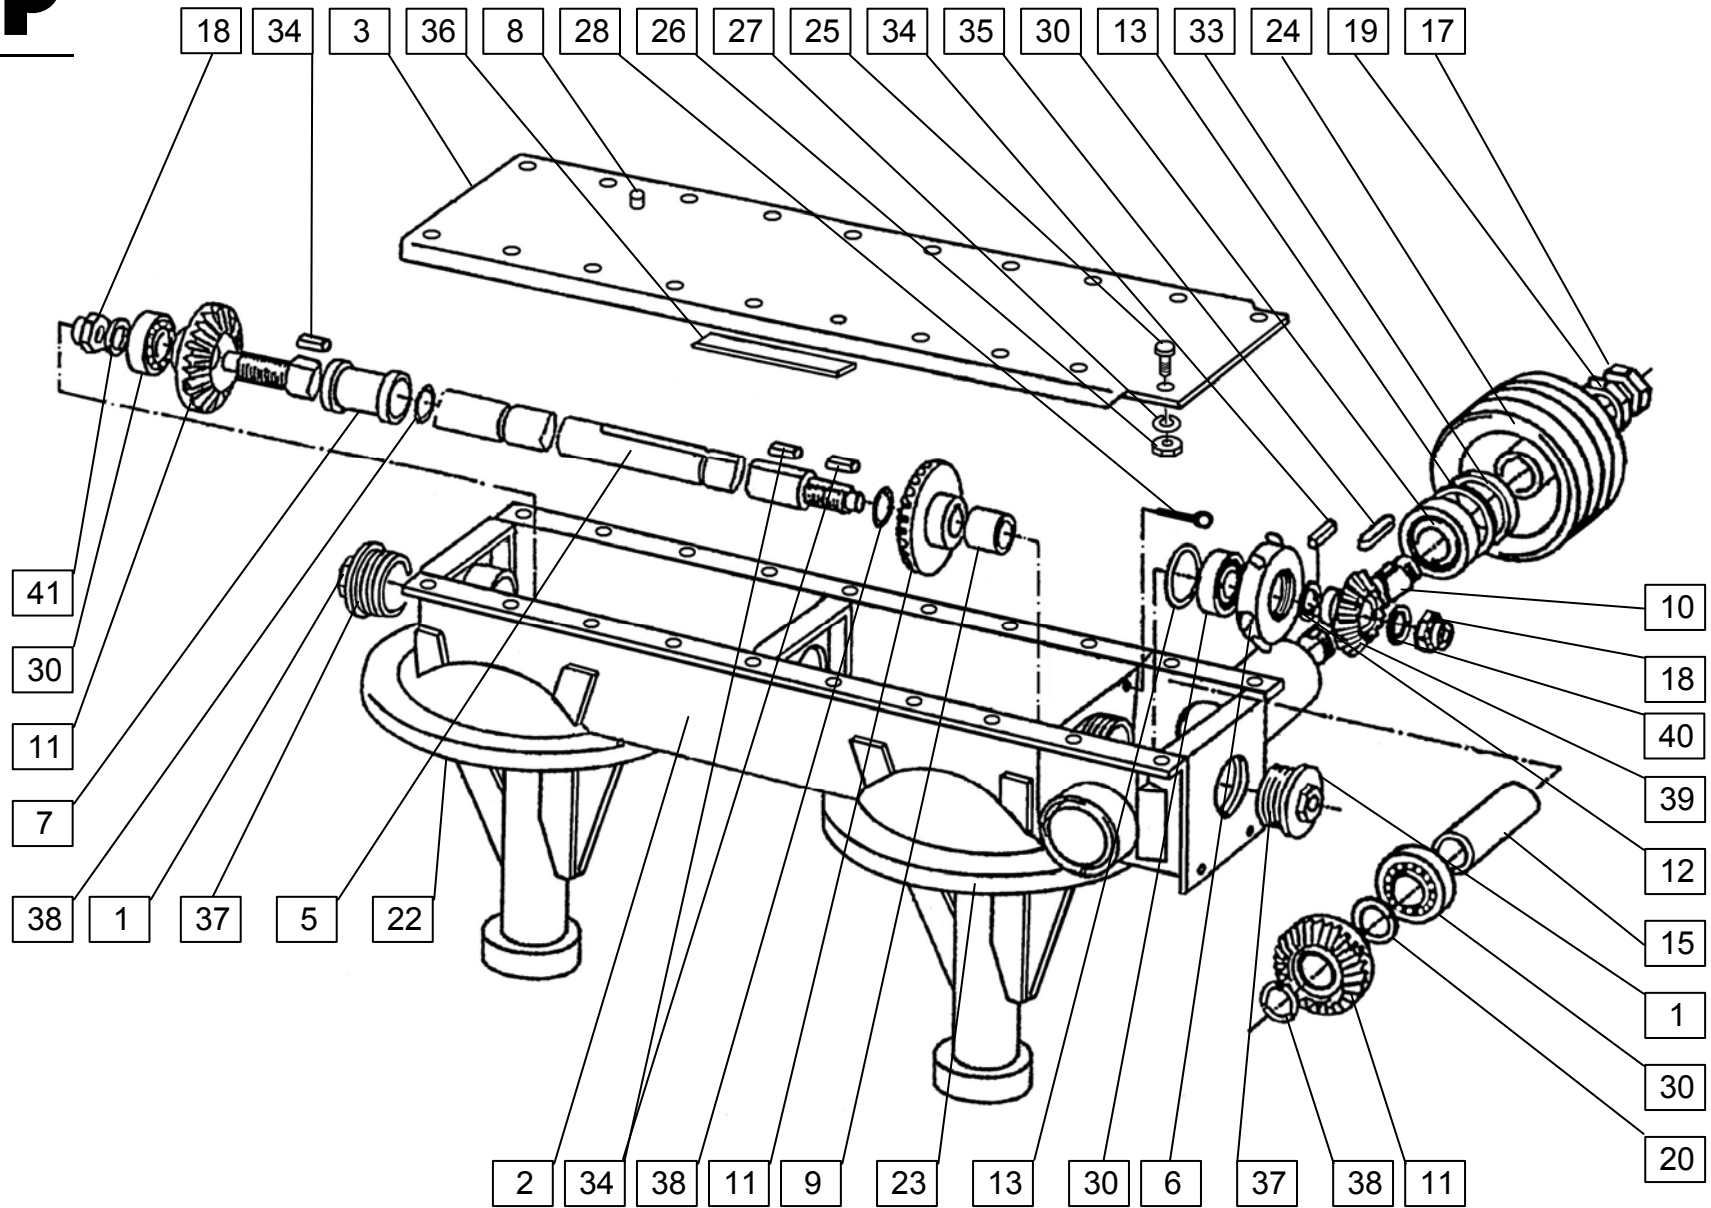

**ERSATZTEILLISTE  
SPARE PARTS LIST**

**ROTO 165, 185**

B=516.00.104.0  
C=540.03.000.0

ROTO 165=+4957  
ROTO 185=+2004

B=516.00.104.0  
C=540.03.000.0

**ROTO 165=+4957**  
**ROTO 185=+2004**

B=516.00.104.0  
C=540.03.000.0

ROTO 165=+4957  
ROTO 185=+2004

B=541.05.000.1  
C=546.05.000.0

ROTO 165=+4957  
ROTO 185=+2004

B=541.00.000.1  
C=540.00.000.0

**ROTO 165=+4957**  
**ROTO 185=+2004**

B=541.00.000.1  
C=540.00.000.0

ROTO 165=+4957  
ROTO 185=+2004