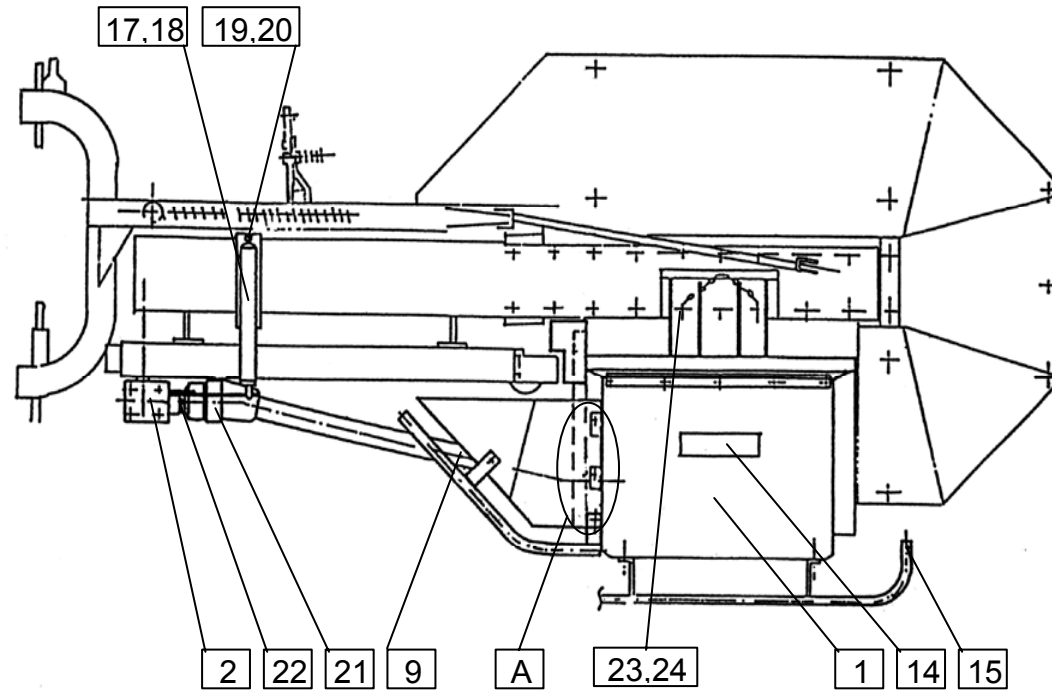

Številka Broj Bild Fig.		Kataloška številka Kataloški broj Ersatzteilnummer Spare Part Number	Naziv dela	Naziv dijela	Benennung	Description	Opomba	Količina Komada Menge Quantity
ROTO 165 G ROTO 185 G		GONILO KPL. - 153559009 / 541.01.000.0 REDUKTOR KPL. GETRIEBE ZUS. GEAR-BOX CPL.		Velja od tov. št. dalje: Važi od tvor. broja dalje: Ab masch. Nr.: From mach Nr.:		ROTO 165G==+4129 ROTO 185G==+1740		8
1	153559107	Gred 18	Osovina 18	Achse 18	Shaft 18		1	
2	151915404	Gred 12	Osovina 12	Achse 12	Shaft 12		1	
3	151394903	Ohišje reduktorja	Kučište reduktora	Getriebegehäuse	Gear- box		1	
4	151915609	Cev ležajna var.	Ležajna cev var.	Lagerrohr schw.	Tube welded		1	
5	151916001	Puša 1	Čaura 1	Buchse 1	Sleeve 1		1	
7	151916207	Plošča 5	Ploča 5	Platte 5	Plate 5		1	
8	151916305	Tesnilo	Zaptivač	Dichtung	Seal		1	
9	151916403	Plošča 3	Ploča 3	Platte 3	Plate 3		1	
10	151916500	Trak 2	Traja 2	Band 2	Band 2		1	
16	154784709	Zaščita kardana	Zaštita kardana	Gelenkwelle schutz	P.T.O shaft protection		1	
22	151011700	Zobnik stožčasti 1-23/4,42	Konusni zupčanik 1-23/4,42	Kegelrad 1-23/4,42	Pinion 1-23/4,42		1	
23	151394501	Zobnik stožčasti 1-15/4,42	Konusni zupčanik 1-15/4,42	Kegelrad 1-15/4,42	Pinion 1-15/4,42		1	
24	151012503	Pokrov plastični	Plastični poklopac	Deckel	Plastic cover		1	
25	151014002	Podložka 30,2/38-0,8	Podložka 30,2/38-0,8	Unterlage 30,2/38-0,8	Washer 30,2/38-0,8		1	
26	151014501	Podložka-stavek 50/61,8	Podložka-stavek 50/61,8	Unterlage 50/61,8	Washer 50/61,8		1	
29	151203405	Vijak 6 M18x1,5	Vijak 6 M18x1,5	Schraube 6 M18x1,5	Screw 6 M18x1,5		1	
32	150134303	Objemka cevna 90-110 W2-2	Spojnica 90-110 W2-2	Rohrumarmenring 90-110W2-2	Clamp 90-110 W2-2		1	
36	000243105	Ležaj 6206 2RS	Ležaj 6206 2RS	Lager 6206 2RS	Bearing 6206 2RS		1	
37	000243800	Ležaj 6207	Ležaj 6207	Lager 6207	Bearing 6207		2	
39	150100802	Ležaj 6007 2RS	Ležaj 6007 2RS	Lager 6007 2RS	Bearing 6007 2RS		1	
41	000207608	Vijak M6x16	Vijak M6x16	Schraube M6x16	Screw M6x16		4	
42	000248805	Vijak M12x35	Vijak M12x35	Schraube M12x35	Screw M12x35		2	
43	150087202	Vijak M12x25	Vijak M12x25	Schraube M12x25	Screw M12x25		4	
47	150160300	Matica M12	Navrtka M12	Mutter M12	Nut M12		2	
49	000223207	Matica M30x1,5	Navrtka M30x1,5	Mutter M30x1,5	Nut M30x1,5		1	
51	000227908	Podložka B6	Podložka B6	Unterlage B6	Washer B6		4	
52	000228505	Podložka B12	Podložka B12	Unterlage B12	Washer B12		4	
53	000228603	Podložka B12	Podložka B12	Unterlage B12	Washer B12		2	
55	150026607	Podložka 30	Podložka 30	Unterlage 30	Washer 30		1	
57	000237407	Vskočnik Z 25	Uskočnik V 25	Sicherungsring Z 25	Circlip Z 25		1	
58	000237602	Vskočnik Z 35	Uskočnik V 35	Sicherungsring Z 35	Circlip Z 35		1	
59	000236300	Vskočnik N 62	Uskočnik U 62	Sicherungsring N 62	Circlip N 62		2	
61	000256001	Moznik A8x7x34	Klin A8x7x34	Passfeder A8x7x34	Key A8x7x34		2	
65	150047103	Tesnilo osno 35x72x12	Osovinski zaptivač 35x72x12	Distungsring 35x72x12	Oil seal 35x72x12		1	