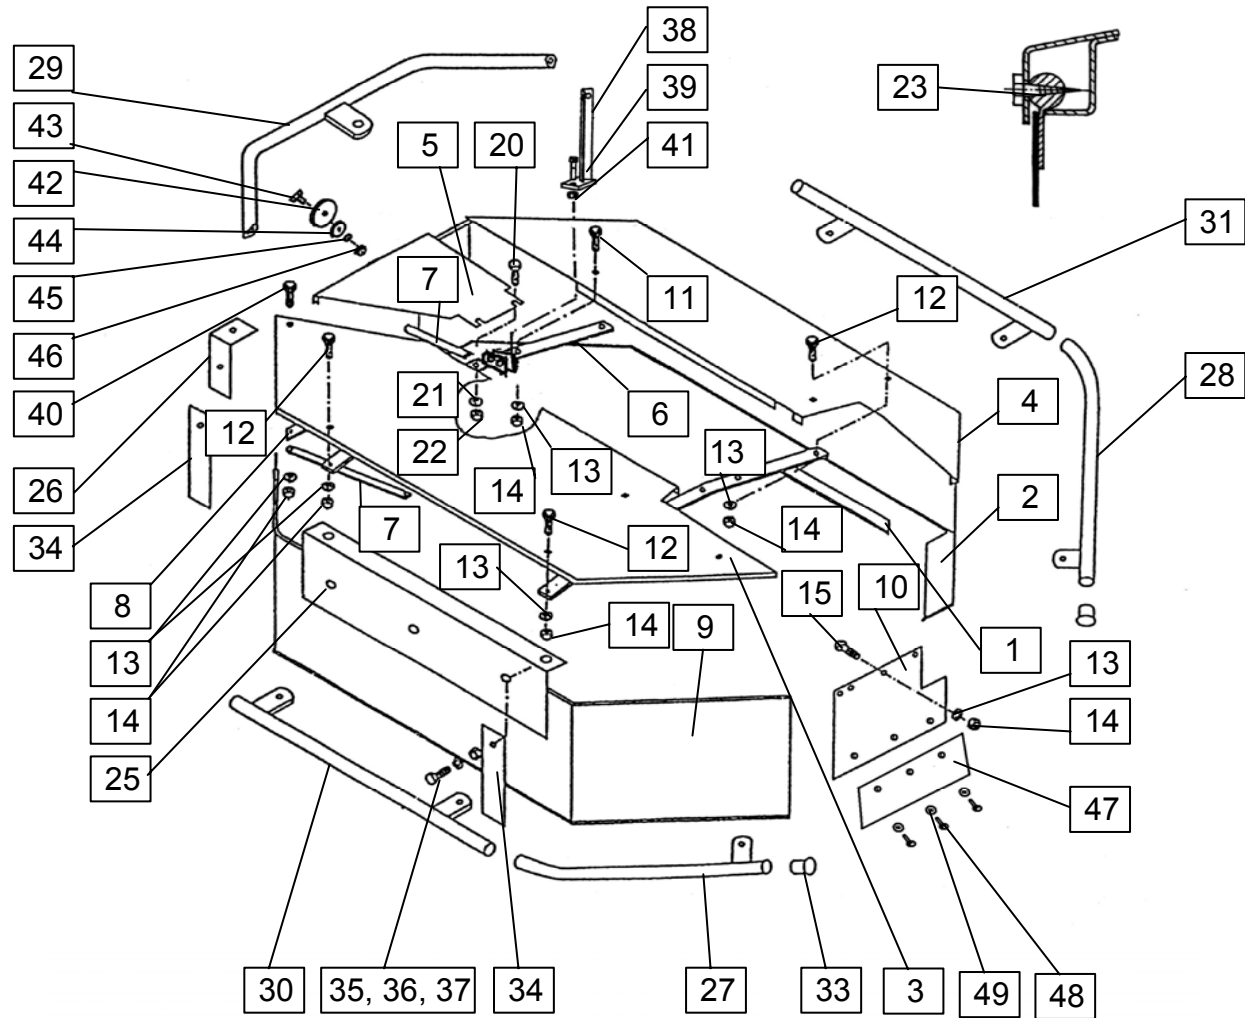

Številka Broj Bild Fig.		Kataloška številka Kataloški broj Ersatzteilnummer Spare Part Number	Naziv dela	Naziv dijela	Benennung	Description	Opomba	Količina Komada Menge Quantity
ROTO 165 G ROTO 185 G		GONILO KPL. - 153559009 / 541.01.000.0 REDUKTOR KPL. GETRIEBE ZUS. GEAR-BOX CPL.		Velja od tov. št. dalje: Važi od tvor. broja dalje: Ab masch. Nr.: From mach Nr.:		ROTO 165G==+4129 ROTO 185G==+1740		8
1	153559107	Gred 18	Osovina 18	Achse 18	Shaft 18		1	
2	151915404	Gred 12	Osovina 12	Achse 12	Shaft 12		1	
3	151394903	Ohišje reduktorja	Kučište reduktora	Getriebegehäuse	Gear- box		1	
4	151915609	Cev ležajna var.	Ležajna cev var.	Lagerrohr schw.	Tube welded		1	
5	151916001	Puša 1	Čaura 1	Buchse 1	Sleeve 1		1	
7	151916207	Plošča 5	Ploča 5	Platte 5	Plate 5		1	
8	151916305	Tesnilo	Zaptivač	Dichtung	Seal		1	
9	151916403	Plošča 3	Ploča 3	Platte 3	Plate 3		1	
10	151916500	Trak 2	Traja 2	Band 2	Band 2		1	
16	154784709	Zaščita kardana	Zaštita kardana	Gelenkwelle schutz	P.T.O shaft protection		1	
22	151011700	Zobnik stožčasti 1-23/4,42	Konusni zupčanik 1-23/4,42	Kegelrad 1-23/4,42	Pinion 1-23/4,42		1	
23	151394501	Zobnik stožčasti 1-15/4,42	Konusni zupčanik 1-15/4,42	Kegelrad 1-15/4,42	Pinion 1-15/4,42		1	
24	151012503	Pokrov plastični	Plastični poklopac	Deckel	Plastic cover		1	
25	151014002	Podložka 30,2/38-0,8	Podložka 30,2/38-0,8	Unterlage 30,2/38-0,8	Washer 30,2/38-0,8		1	
26	151014501	Podložka-stavek 50/61,8	Podložka-stavek 50/61,8	Unterlage 50/61,8	Washer 50/61,8		1	
29	151203405	Vijak 6 M18x1,5	Vijak 6 M18x1,5	Schraube 6 M18x1,5	Screw 6 M18x1,5		1	
32	150134303	Objemka cevna 90-110 W2-2	Spojnica 90-110 W2-2	Rohrumarmenring 90-110W2-2	Clamp 90-110 W2-2		1	
36	000243105	Ležaj 6206 2RS	Ležaj 6206 2RS	Lager 6206 2RS	Bearing 6206 2RS		1	
37	000243800	Ležaj 6207	Ležaj 6207	Lager 6207	Bearing 6207		2	
39	150100802	Ležaj 6007 2RS	Ležaj 6007 2RS	Lager 6007 2RS	Bearing 6007 2RS		1	
41	000207608	Vijak M6x16	Vijak M6x16	Schraube M6x16	Screw M6x16		4	
42	000248805	Vijak M12x35	Vijak M12x35	Schraube M12x35	Screw M12x35		2	
43	150087202	Vijak M12x25	Vijak M12x25	Schraube M12x25	Screw M12x25		4	
47	150160300	Matica M12	Navrtka M12	Mutter M12	Nut M12		2	
49	000223207	Matica M30x1,5	Navrtka M30x1,5	Mutter M30x1,5	Nut M30x1,5		1	
51	000227908	Podložka B6	Podložka B6	Unterlage B6	Washer B6		4	
52	000228505	Podložka B12	Podložka B12	Unterlage B12	Washer B12		4	
53	000228603	Podložka B12	Podložka B12	Unterlage B12	Washer B12		2	
55	150026607	Podložka 30	Podložka 30	Unterlage 30	Washer 30		1	
57	000237407	Vskočnik Z 25	Uskočnik V 25	Sicherungsring Z 25	Circlip Z 25		1	
58	000237602	Vskočnik Z 35	Uskočnik V 35	Sicherungsring Z 35	Circlip Z 35		1	
59	000236300	Vskočnik N 62	Uskočnik U 62	Sicherungsring N 62	Circlip N 62		2	
61	000256001	Moznik A8x7x34	Klin A8x7x34	Passfeder A8x7x34	Key A8x7x34		2	
65	150047103	Tesnilo osno 35x72x12	Osovinski zaptivač 35x72x12	Distungsring 35x72x12	Oil seal 35x72x12		1	