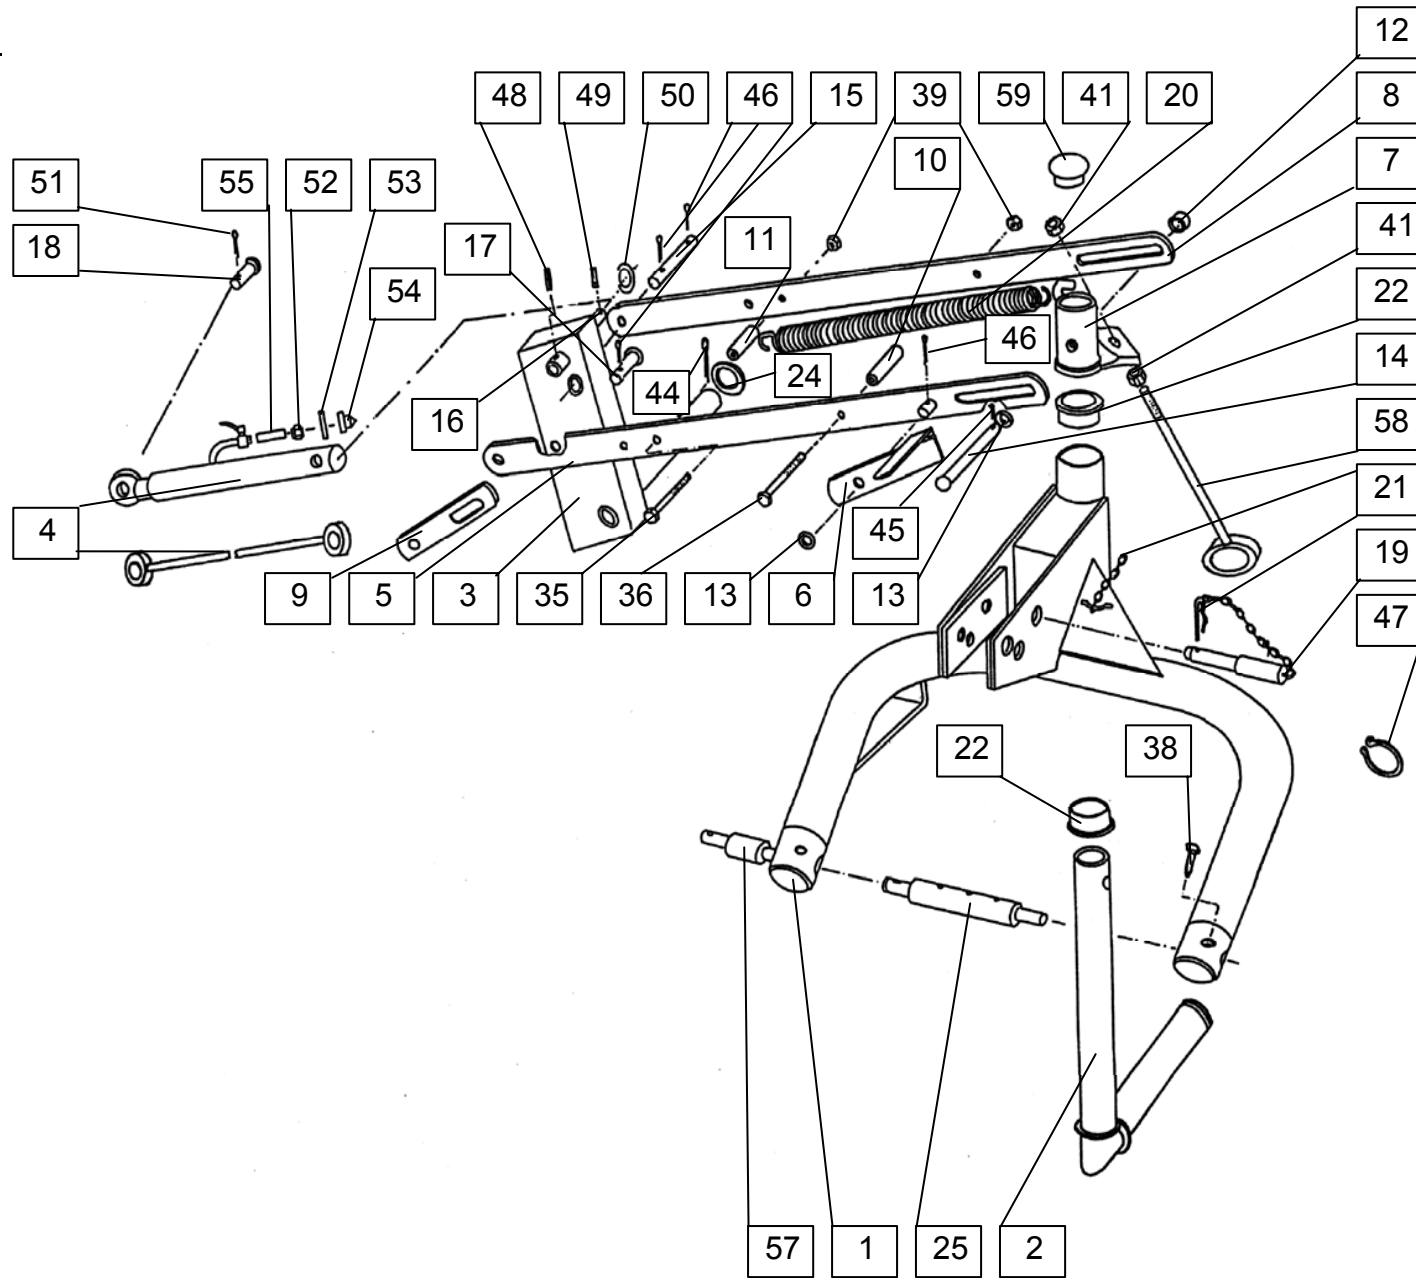

B=541.05.000.1
C=546.05.000.0

ROTO 165G=+4129
ROTO 185G=+1740