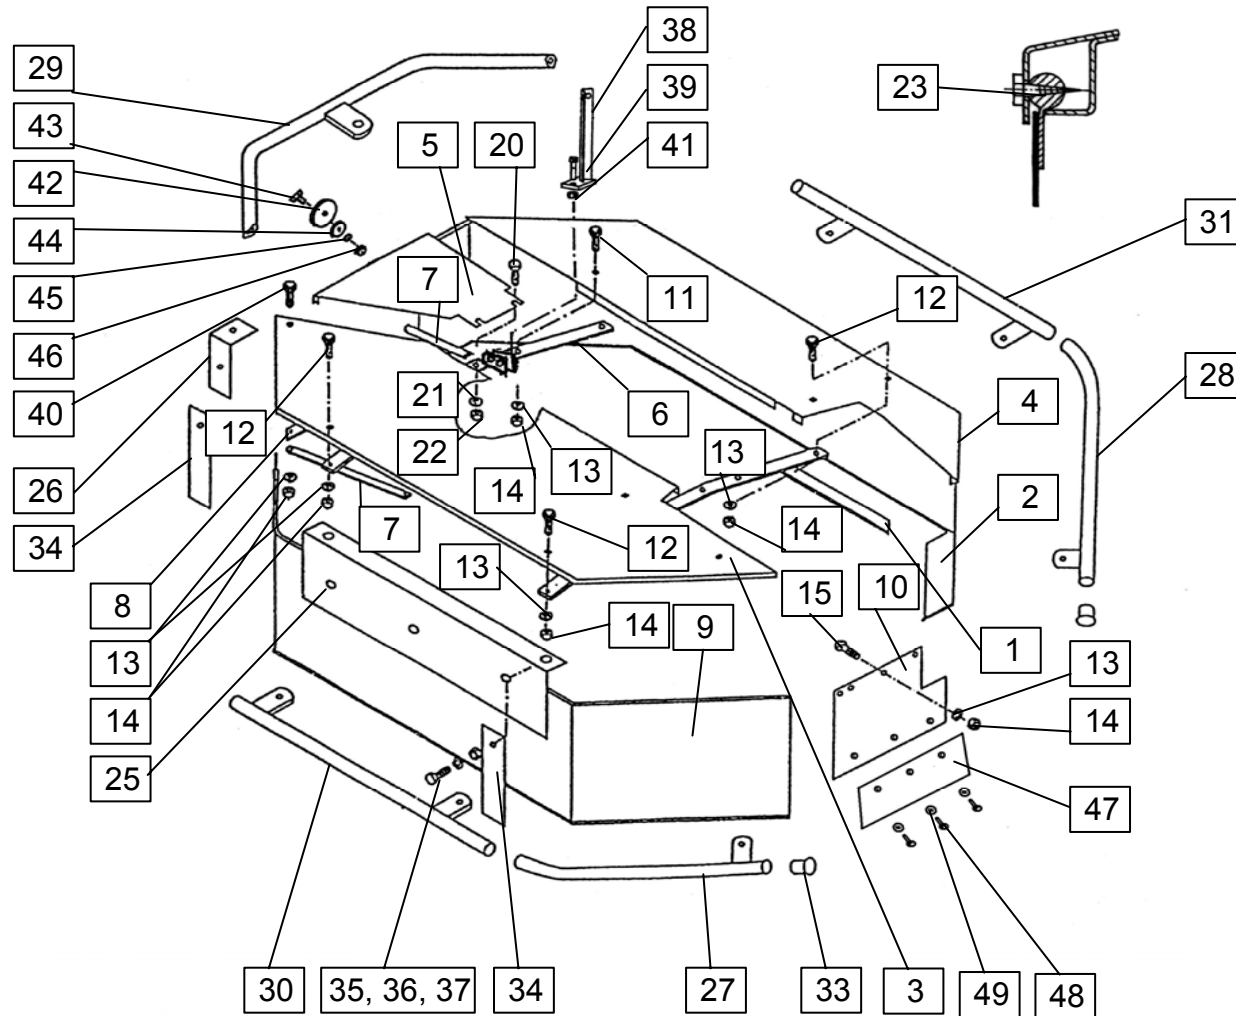

Številka Broj Bild Fig.		Kataloška številka Kataloški broj Ersatzteilnummer Spare Part Number	Naziv dela	Naziv dijela	Benennung	Description	Opomba	Količina Komada Menge Quantity
ROTO 165 G ROTO 185 G		GONILO KPL. - 153559009 / 541.01.000.0 REDUKTOR KPL. GETRIEBE ZUS. GEAR-BOX CPL.		Velja od tov. št. dalje: Važi od tvor. broja dalje: Ab masch. Nr.: From mach Nr.:		ROTO 165G==+4129 ROTO 185G==+1740		8
1	153559107	Gred 18	Osovina 18	Achse 18	Shaft 18		1	
2	151915404	Gred 12	Osovina 12	Achse 12	Shaft 12		1	
3	151394903	Ohišje reduktorja	Kučište reduktora	Getriebegehäuse	Gear- box		1	
4	151915609	Cev ležajna var.	Ležajna cev var.	Lagerrohr schw.	Tube welded		1	
5	151916001	Puša 1	Čaura 1	Buchse 1	Sleeve 1		1	
7	151916207	Plošča 5	Ploča 5	Platte 5	Plate 5		1	
8	151916305	Tesnilo	Zaptivač	Dichtung	Seal		1	
9	151916403	Plošča 3	Ploča 3	Platte 3	Plate 3		1	
10	151916500	Trak 2	Traja 2	Band 2	Band 2		1	
16	154784709	Zaščita kardana	Zaštita kardana	Gelenkwelle schutz	P.T.O shaft protection		1	
22	151011700	Zobnik stožčasti 1-23/4,42	Konusni zupčanik 1-23/4,42	Kegelrad 1-23/4,42	Pinion 1-23/4,42		1	
23	151394501	Zobnik stožčasti 1-15/4,42	Konusni zupčanik 1-15/4,42	Kegelrad 1-15/4,42	Pinion 1-15/4,42		1	
24	151012503	Pokrov plastični	Plastični poklopac	Deckel	Plastic cover		1	
25	151014002	Podložka 30,2/38-0,8	Podložka 30,2/38-0,8	Unterlage 30,2/38-0,8	Washer 30,2/38-0,8		1	
26	151014501	Podložka-stavek 50/61,8	Podložka-stavek 50/61,8	Unterlage 50/61,8	Washer 50/61,8		1	
29	151203405	Vijak 6 M18x1,5	Vijak 6 M18x1,5	Schraube 6 M18x1,5	Screw 6 M18x1,5		1	
32	150134303	Objemka cevna 90-110 W2-2	Spojnica 90-110 W2-2	Rohrumarmenring 90-110W2-2	Clamp 90-110 W2-2		1	
36	000243105	Ležaj 6206 2RS	Ležaj 6206 2RS	Lager 6206 2RS	Bearing 6206 2RS		1	
37	000243800	Ležaj 6207	Ležaj 6207	Lager 6207	Bearing 6207		2	
39	150100802	Ležaj 6007 2RS	Ležaj 6007 2RS	Lager 6007 2RS	Bearing 6007 2RS		1	
41	000207608	Vijak M6x16	Vijak M6x16	Schraube M6x16	Screw M6x16		4	
42	000248805	Vijak M12x35	Vijak M12x35	Schraube M12x35	Screw M12x35		2	
43	150087202	Vijak M12x25	Vijak M12x25	Schraube M12x25	Screw M12x25		4	
47	150160300	Matica M12	Navrtka M12	Mutter M12	Nut M12		2	
49	000223207	Matica M30x1,5	Navrtka M30x1,5	Mutter M30x1,5	Nut M30x1,5		1	
51	000227908	Podložka B6	Podložka B6	Unterlage B6	Washer B6		4	
52	000228505	Podložka B12	Podložka B12	Unterlage B12	Washer B12		4	
53	000228603	Podložka B12	Podložka B12	Unterlage B12	Washer B12		2	
55	150026607	Podložka 30	Podložka 30	Unterlage 30	Washer 30		1	
57	000237407	Vskočnik Z 25	Uskočnik V 25	Sicherungsring Z 25	Circlip Z 25		1	
58	000237602	Vskočnik Z 35	Uskočnik V 35	Sicherungsring Z 35	Circlip Z 35		1	
59	000236300	Vskočnik N 62	Uskočnik U 62	Sicherungsring N 62	Circlip N 62		2	
61	000256001	Moznik A8x7x34	Klin A8x7x34	Passfeder A8x7x34	Key A8x7x34		2	
65	150047103	Tesnilo osno 35x72x12	Osovinski zaptivač 35x72x12	Distungsring 35x72x12	Oil seal 35x72x12		1	