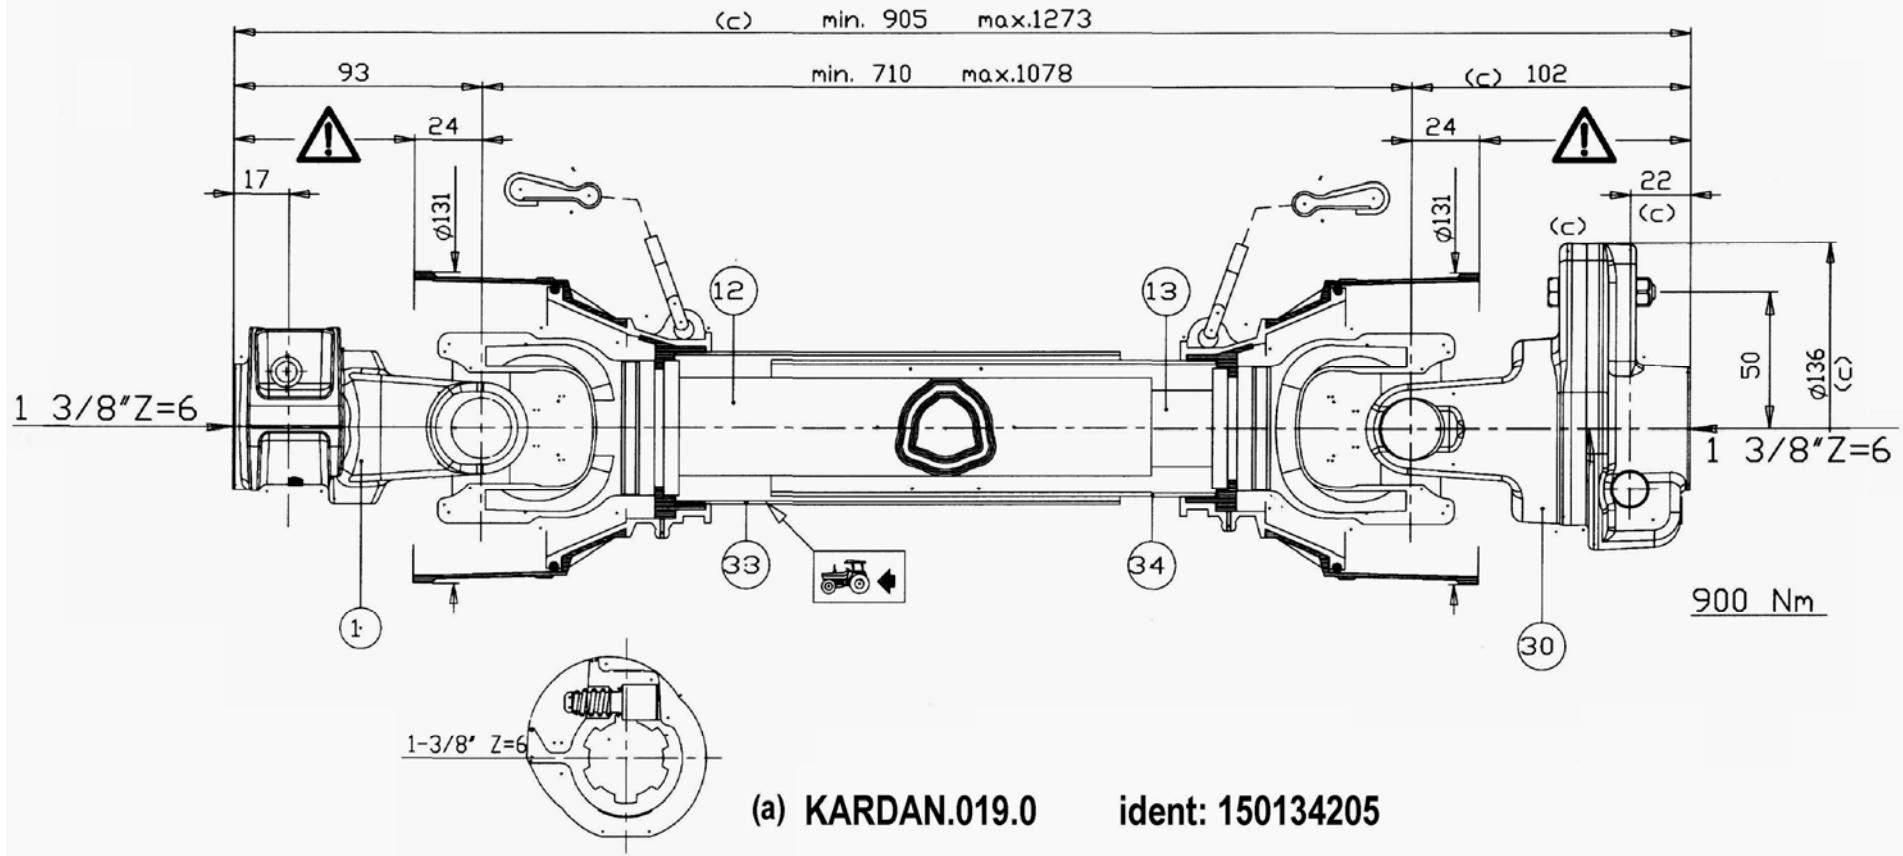

KARDANSKA GRED ZA POGON GNJETILNIKA
KARDANSKO VRATILO ZA POGON GNJEČILICE
GELENKWELLE FÜR AUFBEREITER
P.T.O SHAFT FOR CONDITIONER

KARDAN.019.0 ident: 150134205

ROTO 165G=+4129
ROTO 185G=+1740