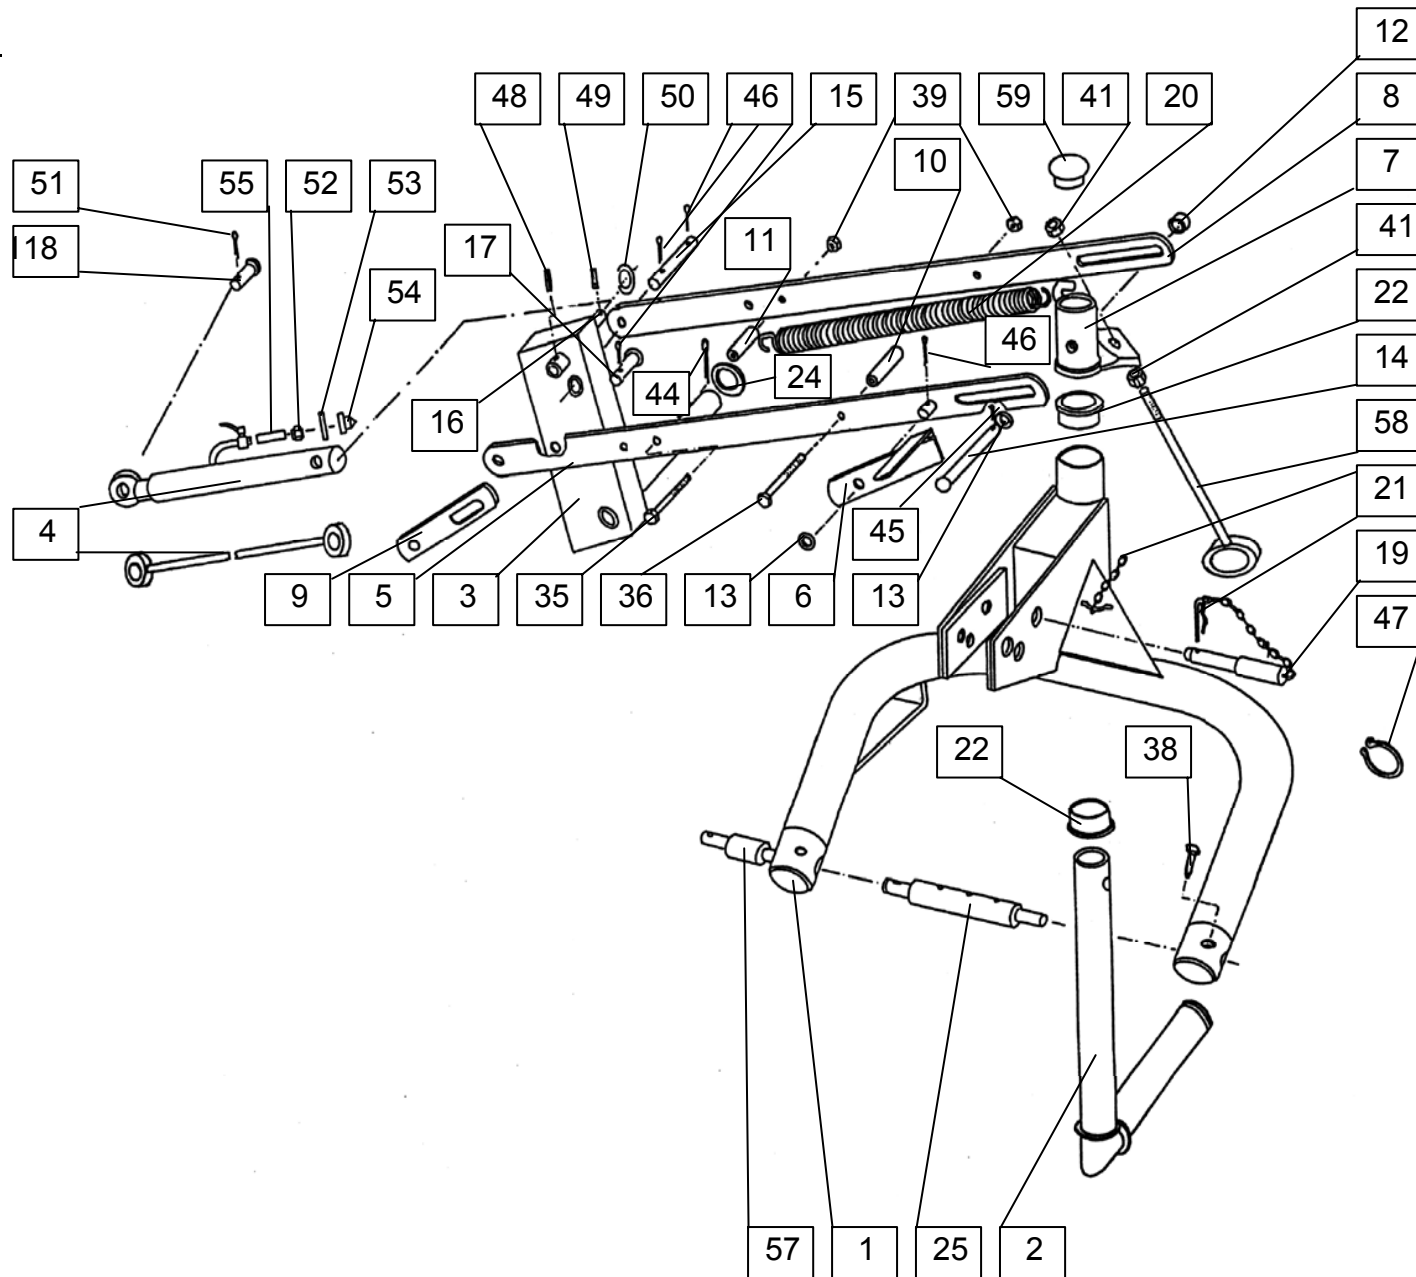

B=541.05.000.1
C=546.05.000.0

ROTO 165G=+4129
ROTO 185G=+1740