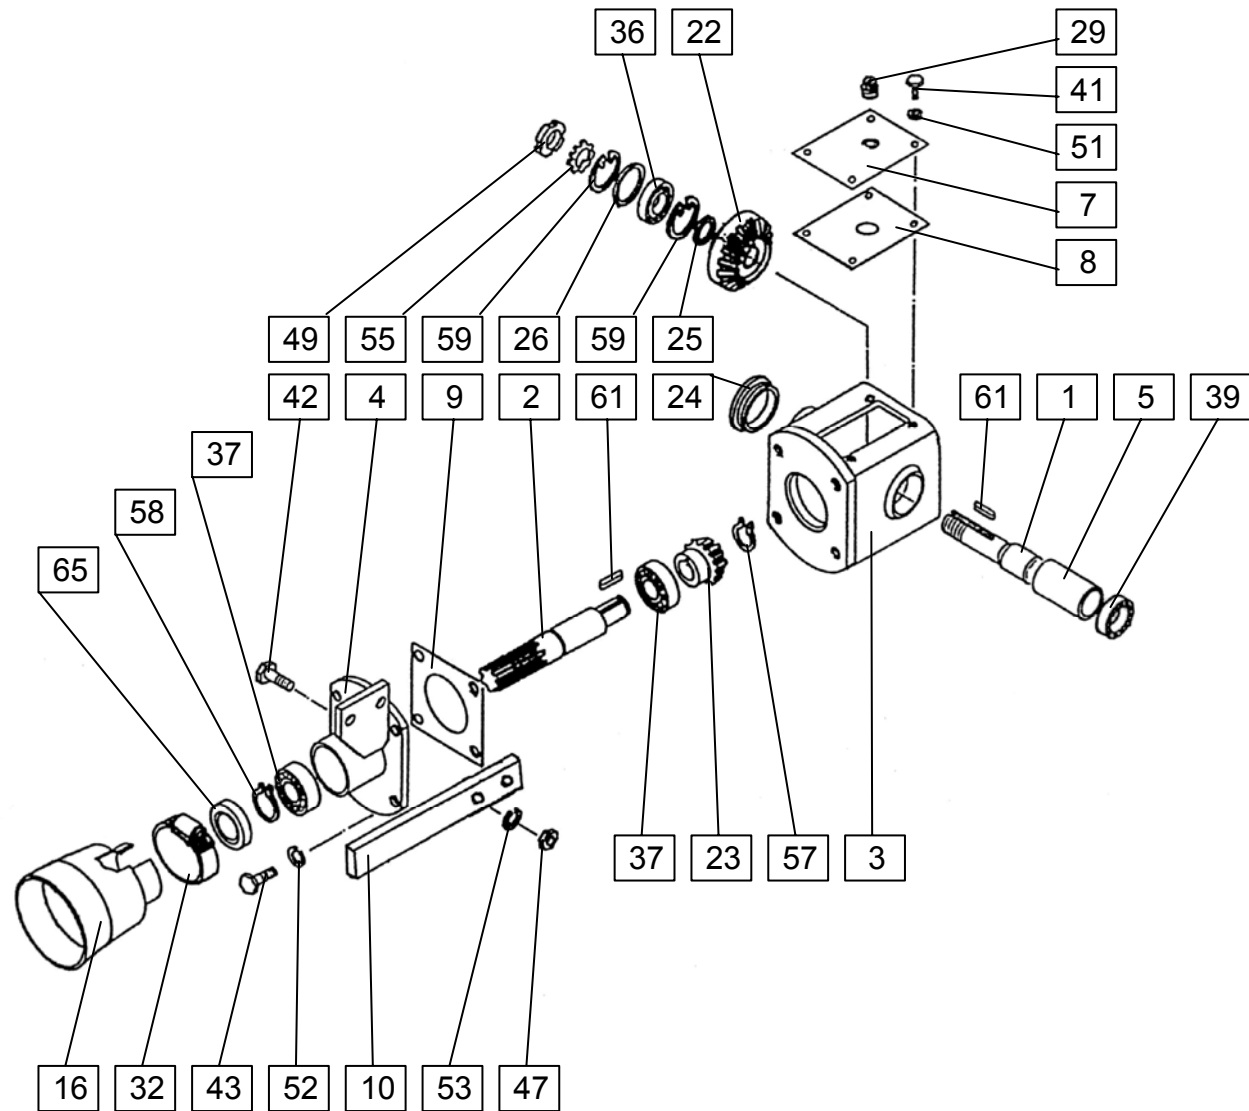

Številka Broj Bild Fig.		Kataloška številka Kataloški broj Ersatzteilnummer Spare Part Number	Naziv dela	Naziv dijela	Benennung	Description	Opomba	Količina Komada Menge Quantity
ROTO 165 G ROTO 185 G		GONILO KPL. - 153559009 / 541.01.000.0 REDUKTOR KPL. GETRIEBE ZUS. GEAR-BOX CPL.		Velja od tov. št. dalje: Važi od tvor. broja dalje: Ab masch. Nr.: From mach Nr.:		ROTO 165G==+4129 ROTO 185G==+1740		8
1	153559107	Gred 18	Osovina 18	Achse 18	Shaft 18		1	
2	151915404	Gred 12	Osovina 12	Achse 12	Shaft 12		1	
3	151394903	Ohišje reduktorja	Kučište reduktora	Getriebegehäuse	Gear- box		1	
4	151915609	Cev ležajna var.	Ležajna cev var.	Lagerrohr schw.	Tube welded		1	
5	151916001	Puša 1	Čaura 1	Buchse 1	Sleeve 1		1	
7	151916207	Plošča 5	Ploča 5	Platte 5	Plate 5		1	
8	151916305	Tesnilo	Zaptivač	Dichtung	Seal		1	
9	151916403	Plošča 3	Ploča 3	Platte 3	Plate 3		1	
10	151916500	Trak 2	Traja 2	Band 2	Band 2		1	
16	154784709	Zaščita kardana	Zaštita kardana	Gelenkwelle schutz	P.T.O shaft protection		1	
22	151011700	Zobnik stožčasti 1-23/4,42	Konusni zupčanik 1-23/4,42	Kegelrad 1-23/4,42	Pinion 1-23/4,42		1	
23	151394501	Zobnik stožčasti 1-15/4,42	Konusni zupčanik 1-15/4,42	Kegelrad 1-15/4,42	Pinion 1-15/4,42		1	
24	151012503	Pokrov plastični	Plastični poklopac	Deckel	Plastic cover		1	
25	151014002	Podložka 30,2/38-0,8	Podložka 30,2/38-0,8	Unterlage 30,2/38-0,8	Washer 30,2/38-0,8		1	
26	151014501	Podložka-stavek 50/61,8	Podložka-stavek 50/61,8	Unterlage 50/61,8	Washer 50/61,8		1	
29	151203405	Vijak 6 M18x1,5	Vijak 6 M18x1,5	Schraube 6 M18x1,5	Screw 6 M18x1,5		1	
32	150134303	Objemka cevna 90-110 W2-2	Spojnica 90-110 W2-2	Rohrumarmenring 90-110W2-2	Clamp 90-110 W2-2		1	
36	000243105	Ležaj 6206 2RS	Ležaj 6206 2RS	Lager 6206 2RS	Bearing 6206 2RS		1	
37	000243800	Ležaj 6207	Ležaj 6207	Lager 6207	Bearing 6207		2	
39	150100802	Ležaj 6007 2RS	Ležaj 6007 2RS	Lager 6007 2RS	Bearing 6007 2RS		1	
41	000207608	Vijak M6x16	Vijak M6x16	Schraube M6x16	Screw M6x16		4	
42	000248805	Vijak M12x35	Vijak M12x35	Schraube M12x35	Screw M12x35		2	
43	150087202	Vijak M12x25	Vijak M12x25	Schraube M12x25	Screw M12x25		4	
47	150160300	Matica M12	Navrtka M12	Mutter M12	Nut M12		2	
49	000223207	Matica M30x1,5	Navrtka M30x1,5	Mutter M30x1,5	Nut M30x1,5		1	
51	000227908	Podložka B6	Podložka B6	Unterlage B6	Washer B6		4	
52	000228505	Podložka B12	Podložka B12	Unterlage B12	Washer B12		4	
53	000228603	Podložka B12	Podložka B12	Unterlage B12	Washer B12		2	
55	150026607	Podložka 30	Podložka 30	Unterlage 30	Washer 30		1	
57	000237407	Vskočnik Z 25	Uskočnik V 25	Sicherungsring Z 25	Circlip Z 25		1	
58	000237602	Vskočnik Z 35	Uskočnik V 35	Sicherungsring Z 35	Circlip Z 35		1	
59	000236300	Vskočnik N 62	Uskočnik U 62	Sicherungsring N 62	Circlip N 62		2	
61	000256001	Moznik A8x7x34	Klin A8x7x34	Passfeder A8x7x34	Key A8x7x34		2	
65	150047103	Tesnilo osno 35x72x12	Osovinski zaptivač 35x72x12	Distungsring 35x72x12	Oil seal 35x72x12		1	