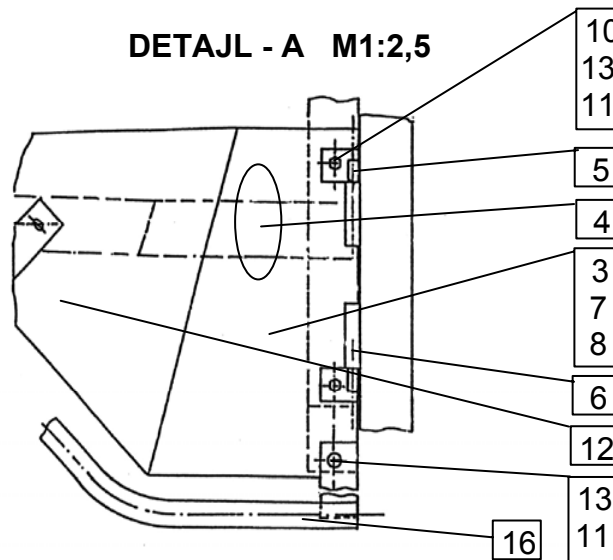

DETAJL - A M1:2,5