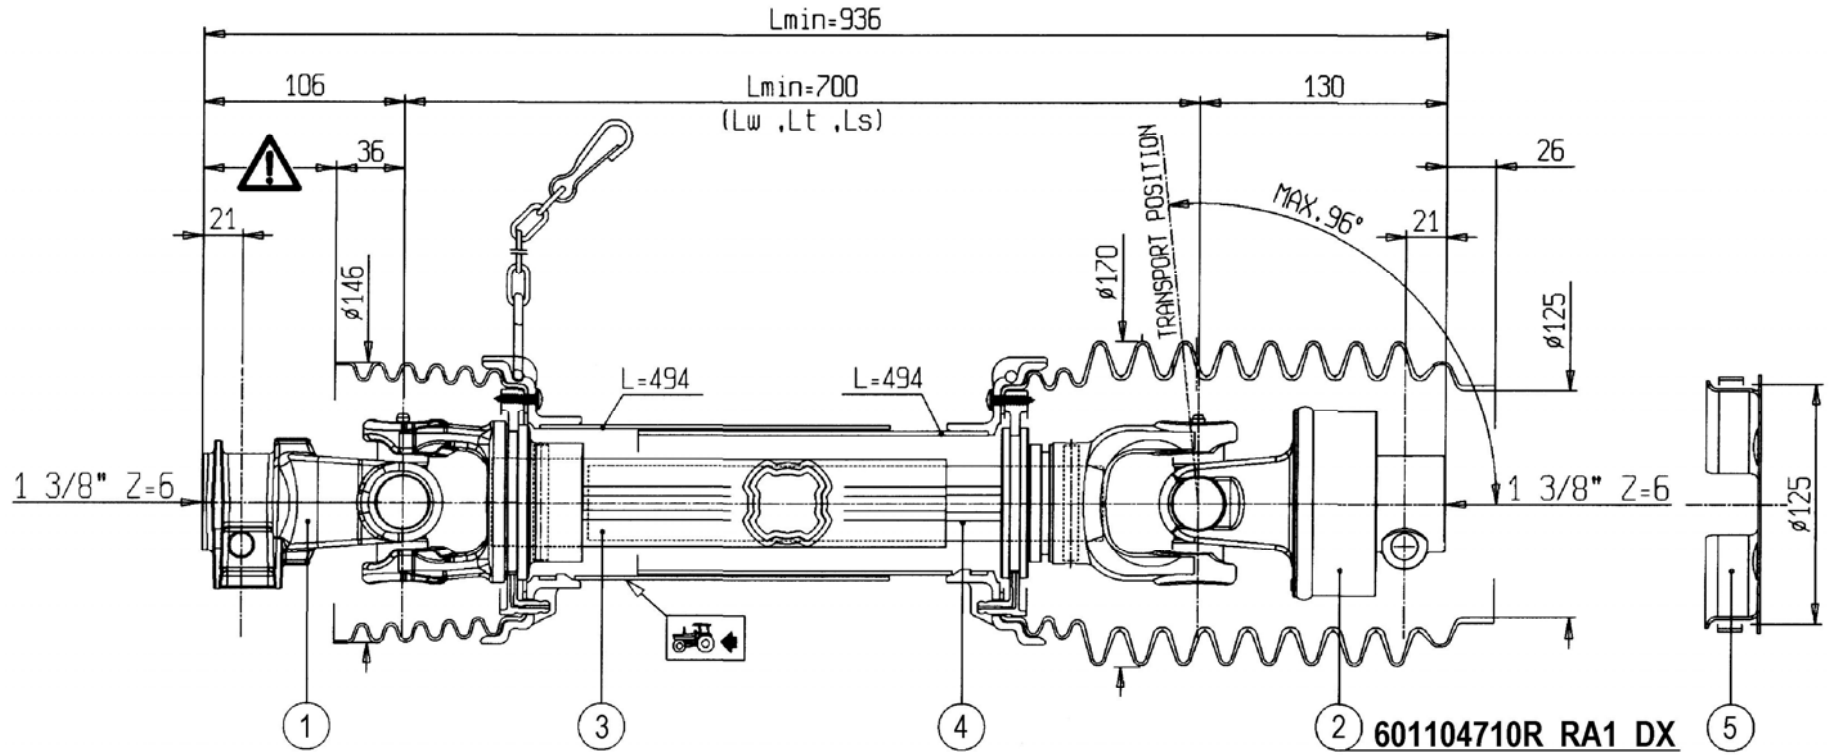

KARDAN.007.1

Ident: 15007718

KARDAN.007.1
GELENKWELLE.007.1
P.T.O. SHAFT.007.1

Ident: 15007718

ROTO 165G=+4129
ROTO 185G=+1740