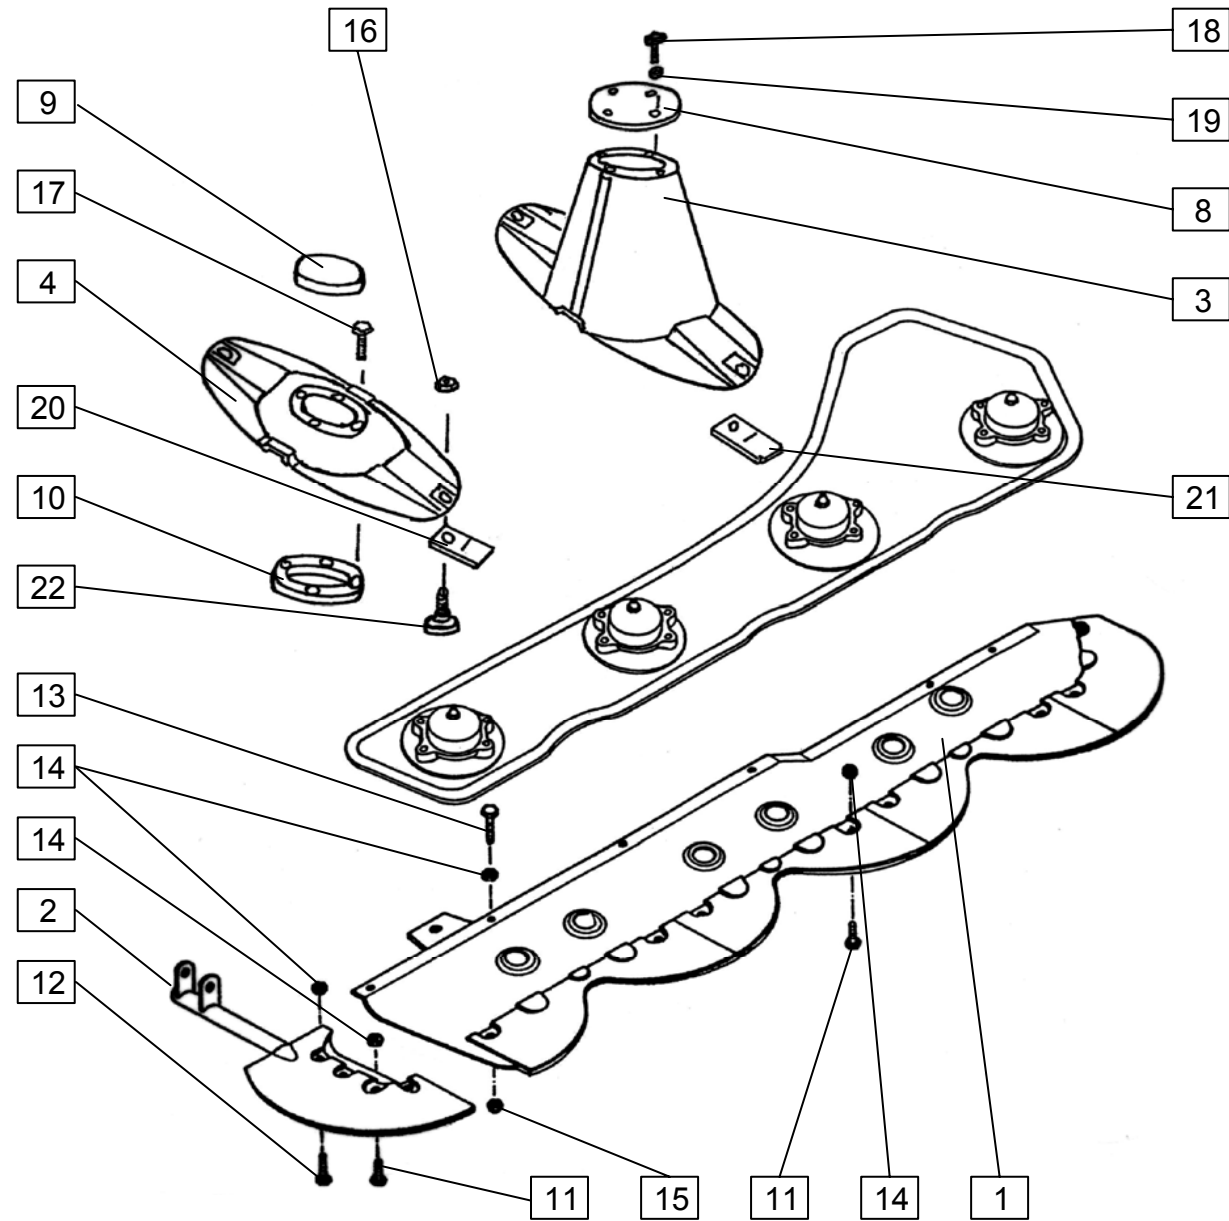

**ROTO 170 D**

Velja od tov. št. dalje: **ROTO 170 D = +746**  
 Važi od tvor. broja dalje:  
 Ab masch. Nr.:  
 From mach Nr.:

**3**

Številka Broj Bild Fig.	Kataloška številka Kataloški broj Ersatzteilnummer Spare Part Number	Naziv dela	Naziv dijela	Benennung	Description	Opomba	Količina Komada Menge Quantity
1	152150416	Ohišje gonila	Kučište pokretača	Getriebegehäuse	Gear -box housinbg		1
2	152150601	Pokrov ohišja	Poklopac kučišta	Deckel	Housing cover		1
3	152150905	Pokrov ohišja	Poklopac kučišta	Deckel	Housing cover		1
4	152223614	Pokrov ohišja	Poklopac kučišta	Deckel	Housing cover		1
5	152151101	Zobnik Z=16	Zupčanik Z=16	Kegelrad Z=16	Gear Z=16		1
6	152151209	Zobnik Z=24	Zupčanik Z=24	Kegelrad Z=24	Gear Z=24		1
7	152151405	Gred	Vratilo	Welle	Shaft		1
8	152151502	Tesnilo	Zaptivka	Dichtung	Oil seal		1
9	152151600	Tesnilo	Zaptivka	Dichtung	Oil seal		1
10	152151708	Tesnilo	Zaptivka	Dichtung	Oil seal		1
11	152151806	Obroč mešalni	Prsten za mešanje	Mischring	Mix ring		1
12	152151904	Vijak kontrolni	Kontrolni vijak	KontROLSchraube	Control screw		1
13	151019908	Podložka distančna	Distanciona podložka	Distanzscheibe	Distance washer		1
14	151019908	Podložka-stavek 35,2 / 43	Podložka-stavek 35,2 / 43	Scheibe-Satz 35,2 / 43	Washer-set 35,2 / 43		1
15	152150102	Podložka	Podložka	Scheibe	Washer		1
16	151015608	Podložka 50/61,8-2	Podložka 50/61,8-2	Scheibe 50/61,8-2	Washer 50/61,8-2		1
17	152223702	Sornik	Svornjak	Bolzen	Bolt		1
19	159194506	Obroč tesnilni 35x47x7	Zaptivni prsten 35x47x7	Dichtungsring 35x47x7	Seal 35x47x7		1
20	150158206	Obroč tesnilni 42x62x8	Zaptivni prsten 42x62x8	Dichtungsring 42x62x8	Seal 42x62x8		1
21	150026108	Vijak zapirni M18x1,5	Zatvorni vijak M18x1,5	VerschlussSchraube M18x1,5	Screw M18x1,5		1
22	000208509	Vijak M8x15	Vijak M8x15	SK Schraube M8x15	Screw M8x15		4
23	150158509	Vijak M10x25 levi	Vijak M10x25 levi	SK Schraube M10x25 links	Screw M10x25 left		1
24	000210701	Vijak M10x30	Vijak M10x30	SK Schraube M10x30	Screw M10x30		10
25	000230002	Podložka A10	Podložka A10	Zahnscheibe A10	Washer A10		10
26	000233606	Zatič prožni 6x45	Opružna čivija 6x45	Spannhülse 6x45	Pin 6x45		1
27	000233704	Zatič prožni 6x50	Opružna čivija 6x50	Spannhülse 6x50	Pin 6x50		1
28	000243105	Ležaj KR 6206 2RS	Ležaj KR 6206 2RS	Rillenkugellager KR6206 2RS	Bearing KR 6206 2RS		1
29	000251907	Ležaj KR 6307	Ležaj KR 6307	Rillenkugellager KR 6307	Bearing KR 6307		1
30	000230805	Moznik A8x7x50	Klin A8x7x50	Passfeder A8x7x50	Key A8x7x50		3
31	000225009	Podložka A20	Podložka A20	Scheibe A20	Washer A20		1
32	000239806	Razcepka 5x28	Rascepka 5x28	Splint 5x28	Cotter 5x28		1
33	150127801	Vskočnik zunanji Z 38x1,75	Uskočnik vanjski Z 38x1,75	Sicherungsring aussen 38x1,75	Circlip Z 38		1
34	000252906	Podložka tesnilna A22x27	Zaptivna podložka A22x27	Dichtungsring A22x27	Gasket A22x27		1