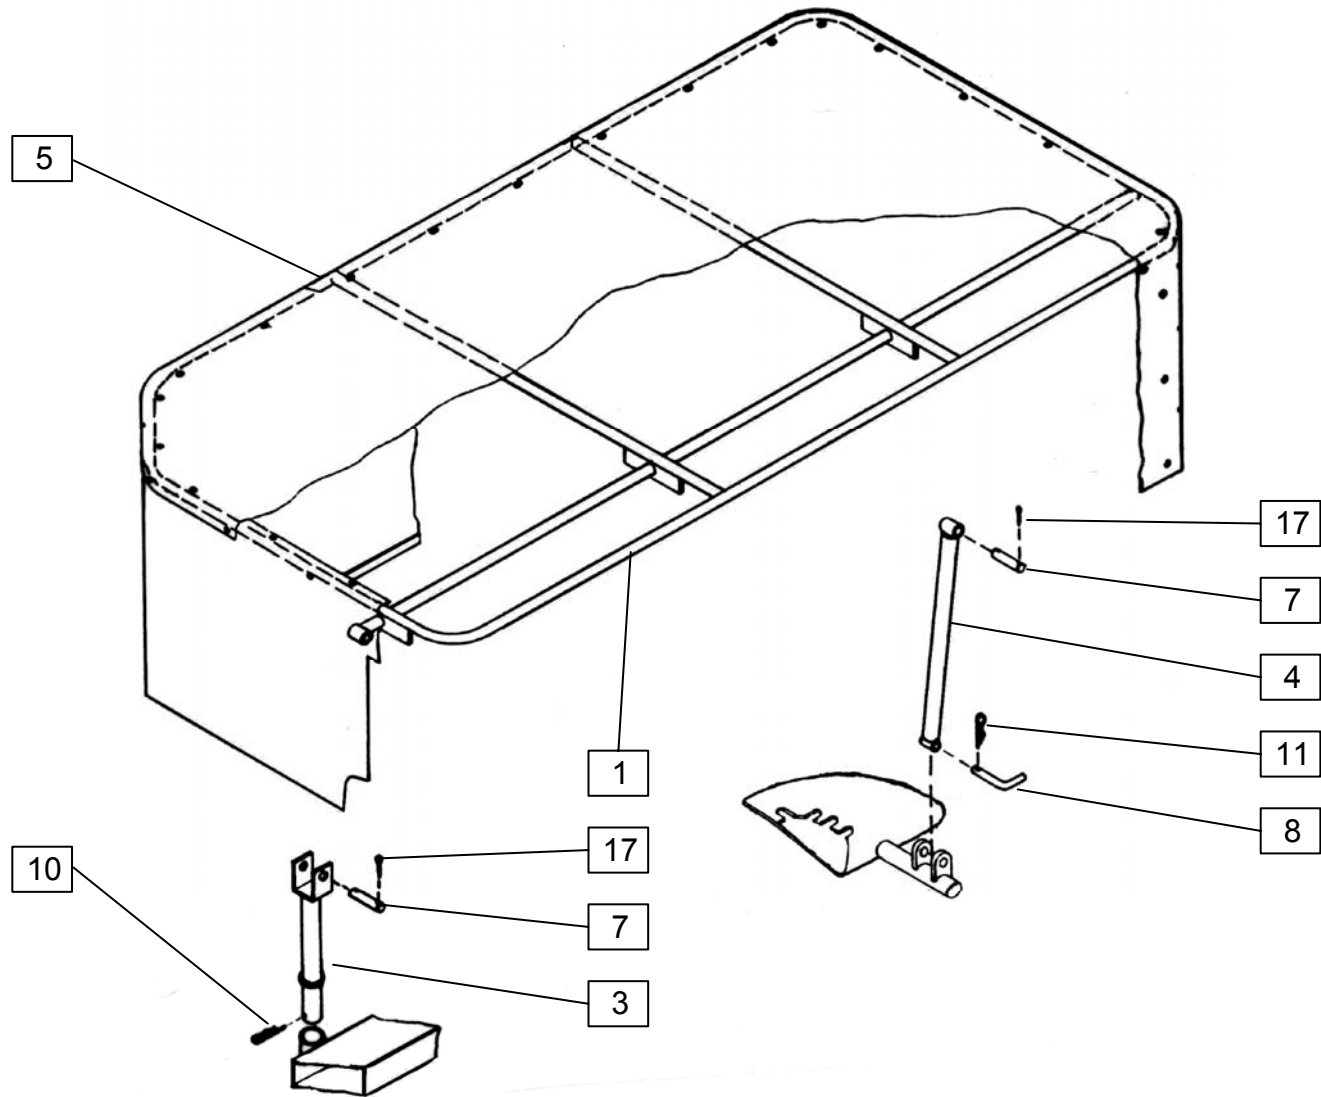

**KARDAN.007.0    ident: 150007708**

Kardanska gred do traktorja  
 Kardansko vratilo do traktora  
 Gelenkwelle bis Schlepper  
 P.T.O. shaft to the tractor

**KARDAN.007.0    Ident: 150007708**

**ROTO 170 D = +746**