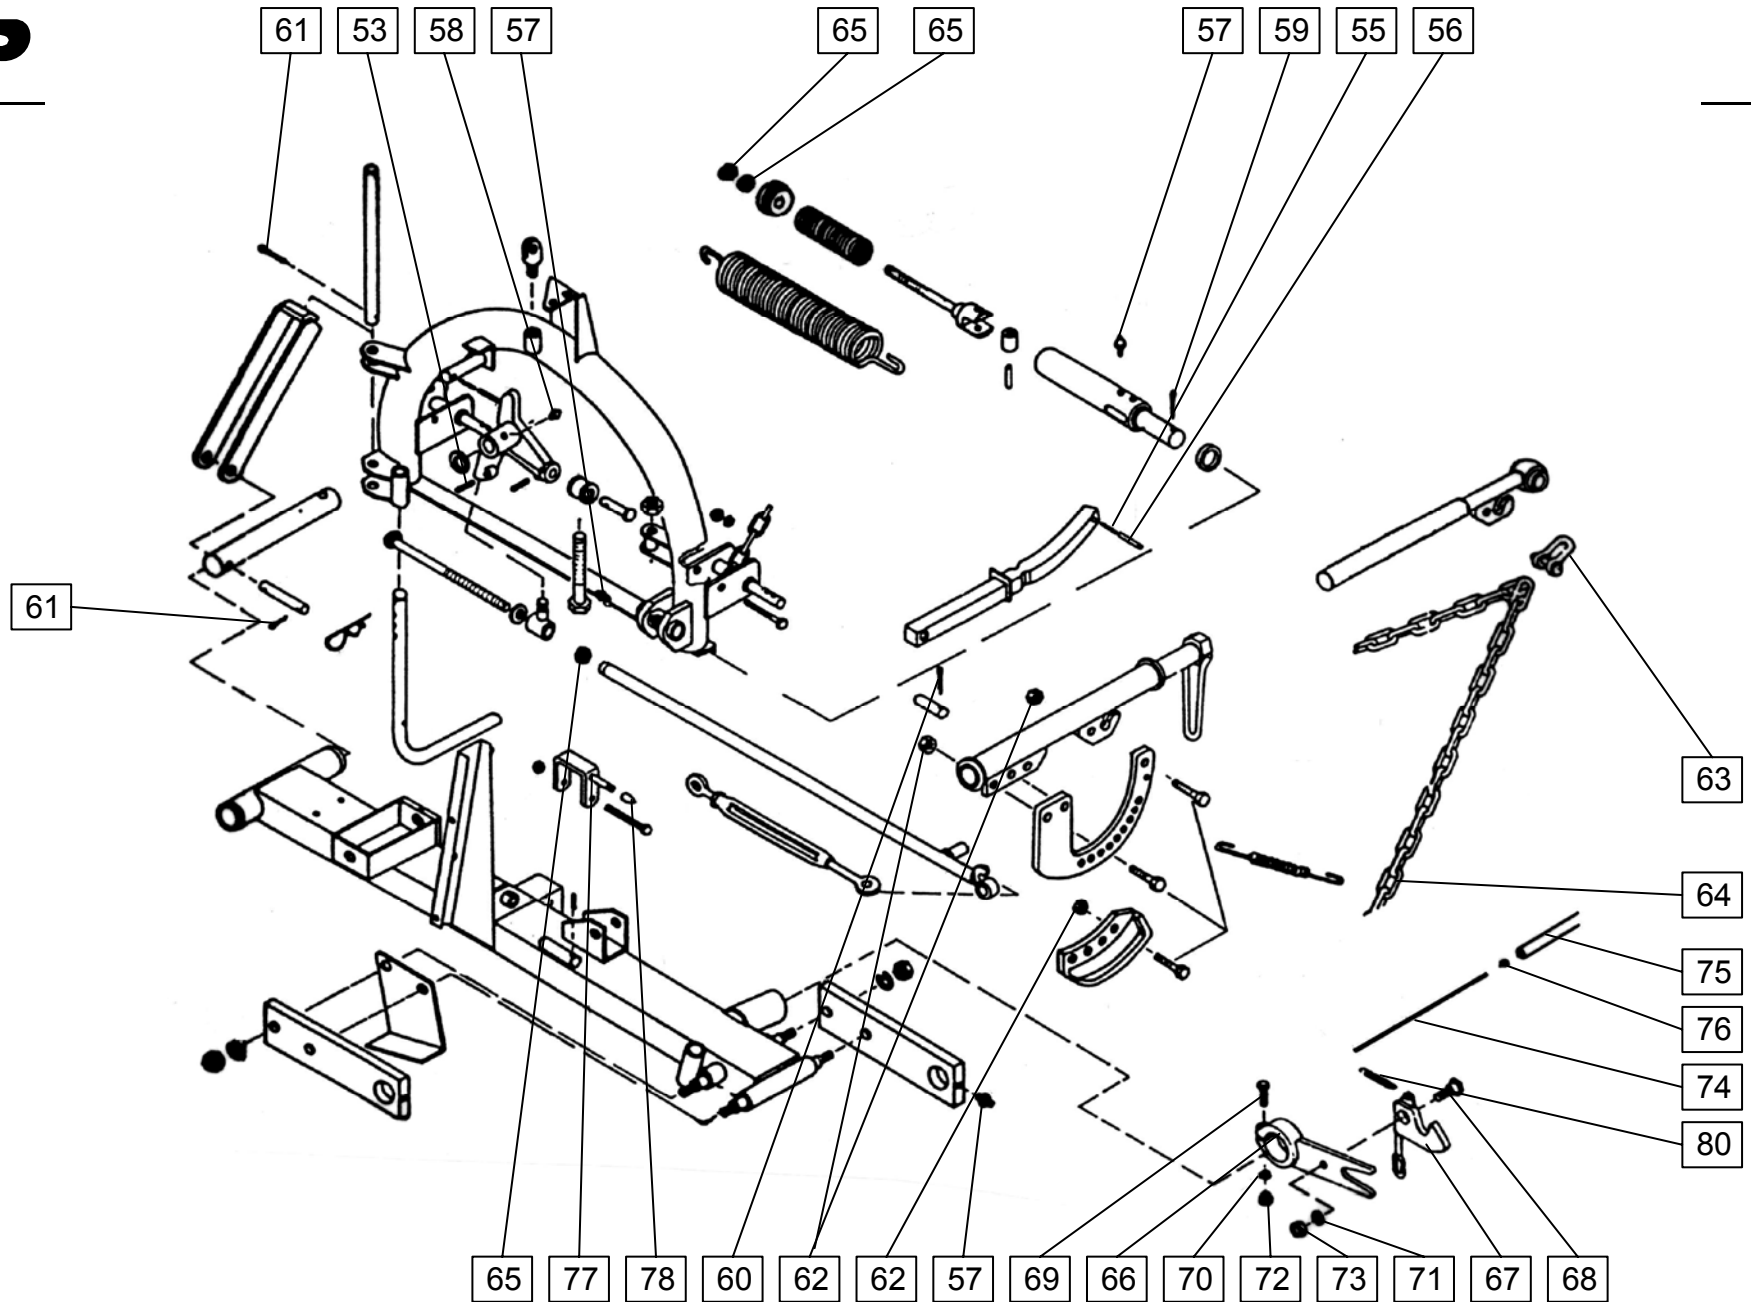

**ROTO 170 D**

Velja od tov. št. dalje: **ROTO 170 D = +746**  
 Važi od tvor. broja dalje:  
 Ab masch. Nr.:  
 From mach Nr.:

**3**

Številka Broj Bild Fig.	Kataloška številka Kataloški broj Ersatzteilnummer Spare Part Number	Naziv dela	Naziv dijela	Benennung	Description	Opomba	Količina Komada Menge Quantity
1	152150416	Ohišje gonila	Kučište pokretača	Getriebegehäuse	Gear -box housinbg		1
2	152150601	Pokrov ohišja	Poklopac kučišta	Deckel	Housing cover		1
3	152150905	Pokrov ohišja	Poklopac kučišta	Deckel	Housing cover		1
4	152223614	Pokrov ohišja	Poklopac kučišta	Deckel	Housing cover		1
5	152151101	Zobnik Z=16	Zupčanik Z=16	Kegelrad Z=16	Gear Z=16		1
6	152151209	Zobnik Z=24	Zupčanik Z=24	Kegelrad Z=24	Gear Z=24		1
7	152151405	Gred	Vratilo	Welle	Shaft		1
8	152151502	Tesnilo	Zaptivka	Dichtung	Oil seal		1
9	152151600	Tesnilo	Zaptivka	Dichtung	Oil seal		1
10	152151708	Tesnilo	Zaptivka	Dichtung	Oil seal		1
11	152151806	Obroč mešalni	Prsten za mešanje	Mischring	Mix ring		1
12	152151904	Vijak kontrolni	Kontrolni vijak	KontROLSchraube	Control screw		1
13	151019908	Podložka distančna	Distanciona podložka	Distanzscheibe	Distance washer		1
14	151019908	Podložka-stavek 35,2 / 43	Podložka-stavek 35,2 / 43	Scheibe-Satz 35,2 / 43	Washer-set 35,2 / 43		1
15	152150102	Podložka	Podložka	Scheibe	Washer		1
16	151015608	Podložka 50/61,8-2	Podložka 50/61,8-2	Scheibe 50/61,8-2	Washer 50/61,8-2		1
17	152223702	Sornik	Svornjak	Bolzen	Bolt		1
19	159194506	Obroč tesnilni 35x47x7	Zaptivni prsten 35x47x7	Dichtungsring 35x47x7	Seal 35x47x7		1
20	150158206	Obroč tesnilni 42x62x8	Zaptivni prsten 42x62x8	Dichtungsring 42x62x8	Seal 42x62x8		1
21	150026108	Vijak zapirni M18x1,5	Zatvorni vijak M18x1,5	VerschlussSchraube M18x1,5	Screw M18x1,5		1
22	000208509	Vijak M8x15	Vijak M8x15	SK Schraube M8x15	Screw M8x15		4
23	150158509	Vijak M10x25 levi	Vijak M10x25 levi	SK Schraube M10x25 links	Screw M10x25 left		1
24	000210701	Vijak M10x30	Vijak M10x30	SK Schraube M10x30	Screw M10x30		10
25	000230002	Podložka A10	Podložka A10	Zahnscheibe A10	Washer A10		10
26	000233606	Zatič prožni 6x45	Opružna čivija 6x45	Spannhülse 6x45	Pin 6x45		1
27	000233704	Zatič prožni 6x50	Opružna čivija 6x50	Spannhülse 6x50	Pin 6x50		1
28	000243105	Ležaj KR 6206 2RS	Ležaj KR 6206 2RS	Rillenkugellager KR6206 2RS	Bearing KR 6206 2RS		1
29	000251907	Ležaj KR 6307	Ležaj KR 6307	Rillenkugellager KR 6307	Bearing KR 6307		1
30	000230805	Moznik A8x7x50	Klin A8x7x50	Passfeder A8x7x50	Key A8x7x50		3
31	000225009	Podložka A20	Podložka A20	Scheibe A20	Washer A20		1
32	000239806	Razcepka 5x28	Rascepka 5x28	Splint 5x28	Cotter 5x28		1
33	150127801	Vskočnik zunanji Z 38x1,75	Uskočnik vanjski Z 38x1,75	Sicherungsring aussen 38x1,75	Circlip Z 38		1
34	000252906	Podložka tesnilna A22x27	Zaptivna podložka A22x27	Dichtungsring A22x27	Gasket A22x27		1