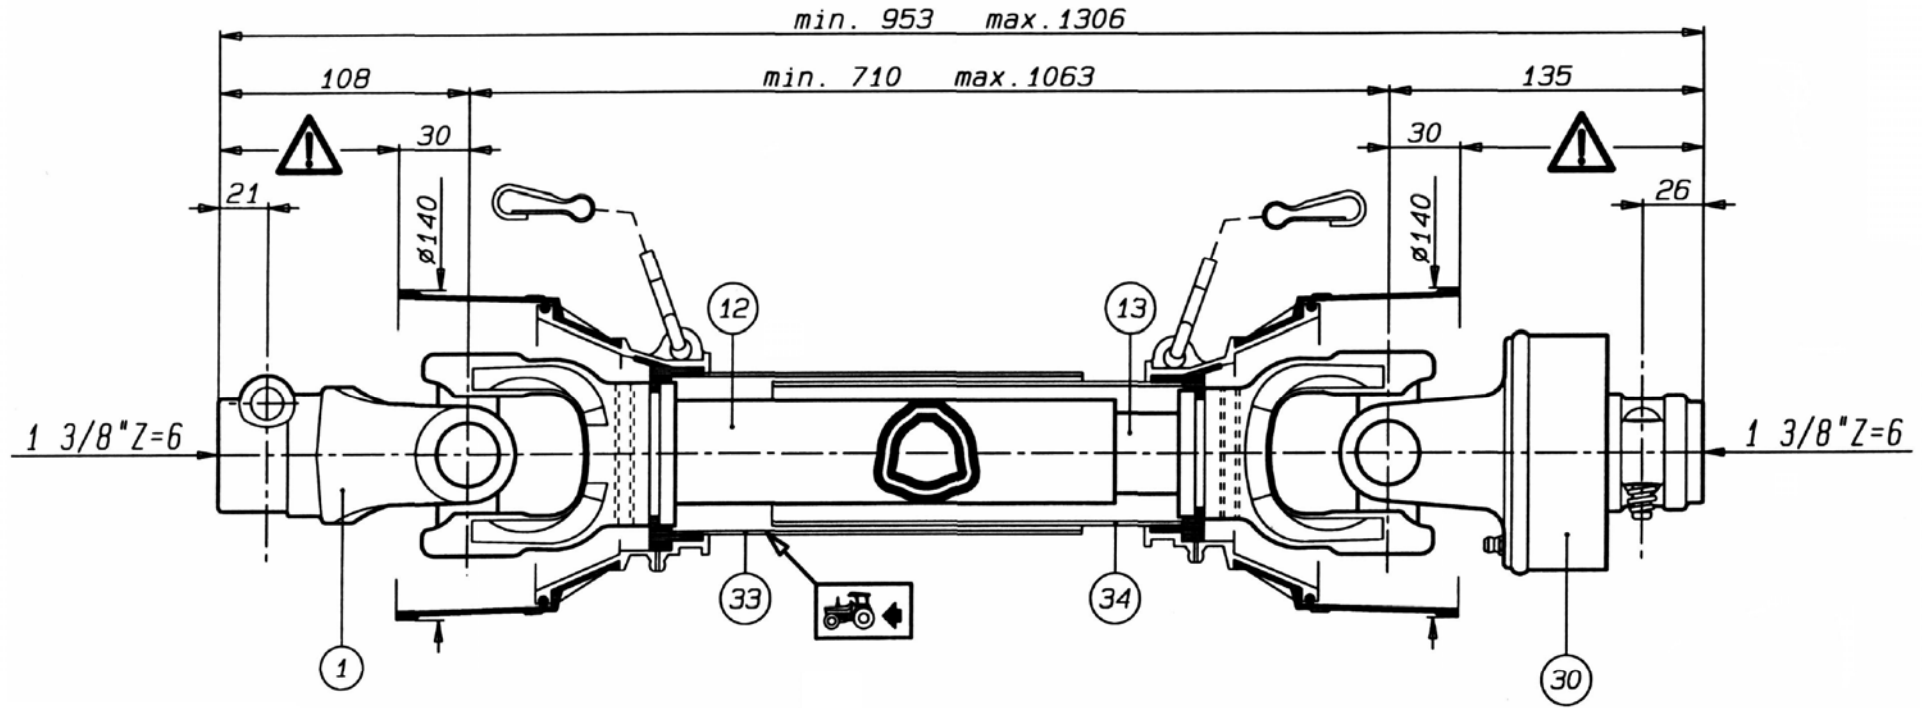

**ROTO 170 D**

Velja od tov. št. dalje: **ROTO 170 D = +746**  
 Važi od tvor. broja dalje:  
 Ab masch. Nr.:  
 From mach Nr.:

**3**

Številka Broj Bild Fig.	Kataloška številka Kataloški broj Ersatzteilnummer Spare Part Number	Naziv dela	Naziv dijela	Benennung	Description	Opomba	Količina Komada Menge Quantity
1	152150416	Ohišje gonila	Kučište pokretača	Getriebegehäuse	Gear -box housinbg		1
2	152150601	Pokrov ohišja	Poklopac kučišta	Deckel	Housing cover		1
3	152150905	Pokrov ohišja	Poklopac kučišta	Deckel	Housing cover		1
4	152223614	Pokrov ohišja	Poklopac kučišta	Deckel	Housing cover		1
5	152151101	Zobnik Z=16	Zupčanik Z=16	Kegelrad Z=16	Gear Z=16		1
6	152151209	Zobnik Z=24	Zupčanik Z=24	Kegelrad Z=24	Gear Z=24		1
7	152151405	Gred	Vratilo	Welle	Shaft		1
8	152151502	Tesnilo	Zaptivka	Dichtung	Oil seal		1
9	152151600	Tesnilo	Zaptivka	Dichtung	Oil seal		1
10	152151708	Tesnilo	Zaptivka	Dichtung	Oil seal		1
11	152151806	Obroč mešalni	Prsten za mešanje	Mischring	Mix ring		1
12	152151904	Vijak kontrolni	Kontrolni vijak	KontROLSchraube	Control screw		1
13	151019908	Podložka distančna	Distanciona podložka	Distanzscheibe	Distance washer		1
14	151019908	Podložka-stavek 35,2 / 43	Podložka-stavek 35,2 / 43	Scheibe-Satz 35,2 / 43	Washer-set 35,2 / 43		1
15	152150102	Podložka	Podložka	Scheibe	Washer		1
16	151015608	Podložka 50/61,8-2	Podložka 50/61,8-2	Scheibe 50/61,8-2	Washer 50/61,8-2		1
17	152223702	Sornik	Svornjak	Bolzen	Bolt		1
19	159194506	Obroč tesnilni 35x47x7	Zaptivni prsten 35x47x7	Dichtungsring 35x47x7	Seal 35x47x7		1
20	150158206	Obroč tesnilni 42x62x8	Zaptivni prsten 42x62x8	Dichtungsring 42x62x8	Seal 42x62x8		1
21	150026108	Vijak zapirni M18x1,5	Zatvorni vijak M18x1,5	VerschlussSchraube M18x1,5	Screw M18x1,5		1
22	000208509	Vijak M8x15	Vijak M8x15	SK Schraube M8x15	Screw M8x15		4
23	150158509	Vijak M10x25 levi	Vijak M10x25 levi	SK Schraube M10x25 links	Screw M10x25 left		1
24	000210701	Vijak M10x30	Vijak M10x30	SK Schraube M10x30	Screw M10x30		10
25	000230002	Podložka A10	Podložka A10	Zahnscheibe A10	Washer A10		10
26	000233606	Zatič prožni 6x45	Opružna čivija 6x45	Spannhülse 6x45	Pin 6x45		1
27	000233704	Zatič prožni 6x50	Opružna čivija 6x50	Spannhülse 6x50	Pin 6x50		1
28	000243105	Ležaj KR 6206 2RS	Ležaj KR 6206 2RS	Rillenkugellager KR6206 2RS	Bearing KR 6206 2RS		1
29	000251907	Ležaj KR 6307	Ležaj KR 6307	Rillenkugellager KR 6307	Bearing KR 6307		1
30	000230805	Moznik A8x7x50	Klin A8x7x50	Passfeder A8x7x50	Key A8x7x50		3
31	000225009	Podložka A20	Podložka A20	Scheibe A20	Washer A20		1
32	000239806	Razcepka 5x28	Rascepka 5x28	Splint 5x28	Cotter 5x28		1
33	150127801	Vskočnik zunanji Z 38x1,75	Uskočnik vanjski Z 38x1,75	Sicherungsring aussen 38x1,75	Circlip Z 38		1
34	000252906	Podložka tesnilna A22x27	Zaptivna podložka A22x27	Dichtungsring A22x27	Gasket A22x27		1