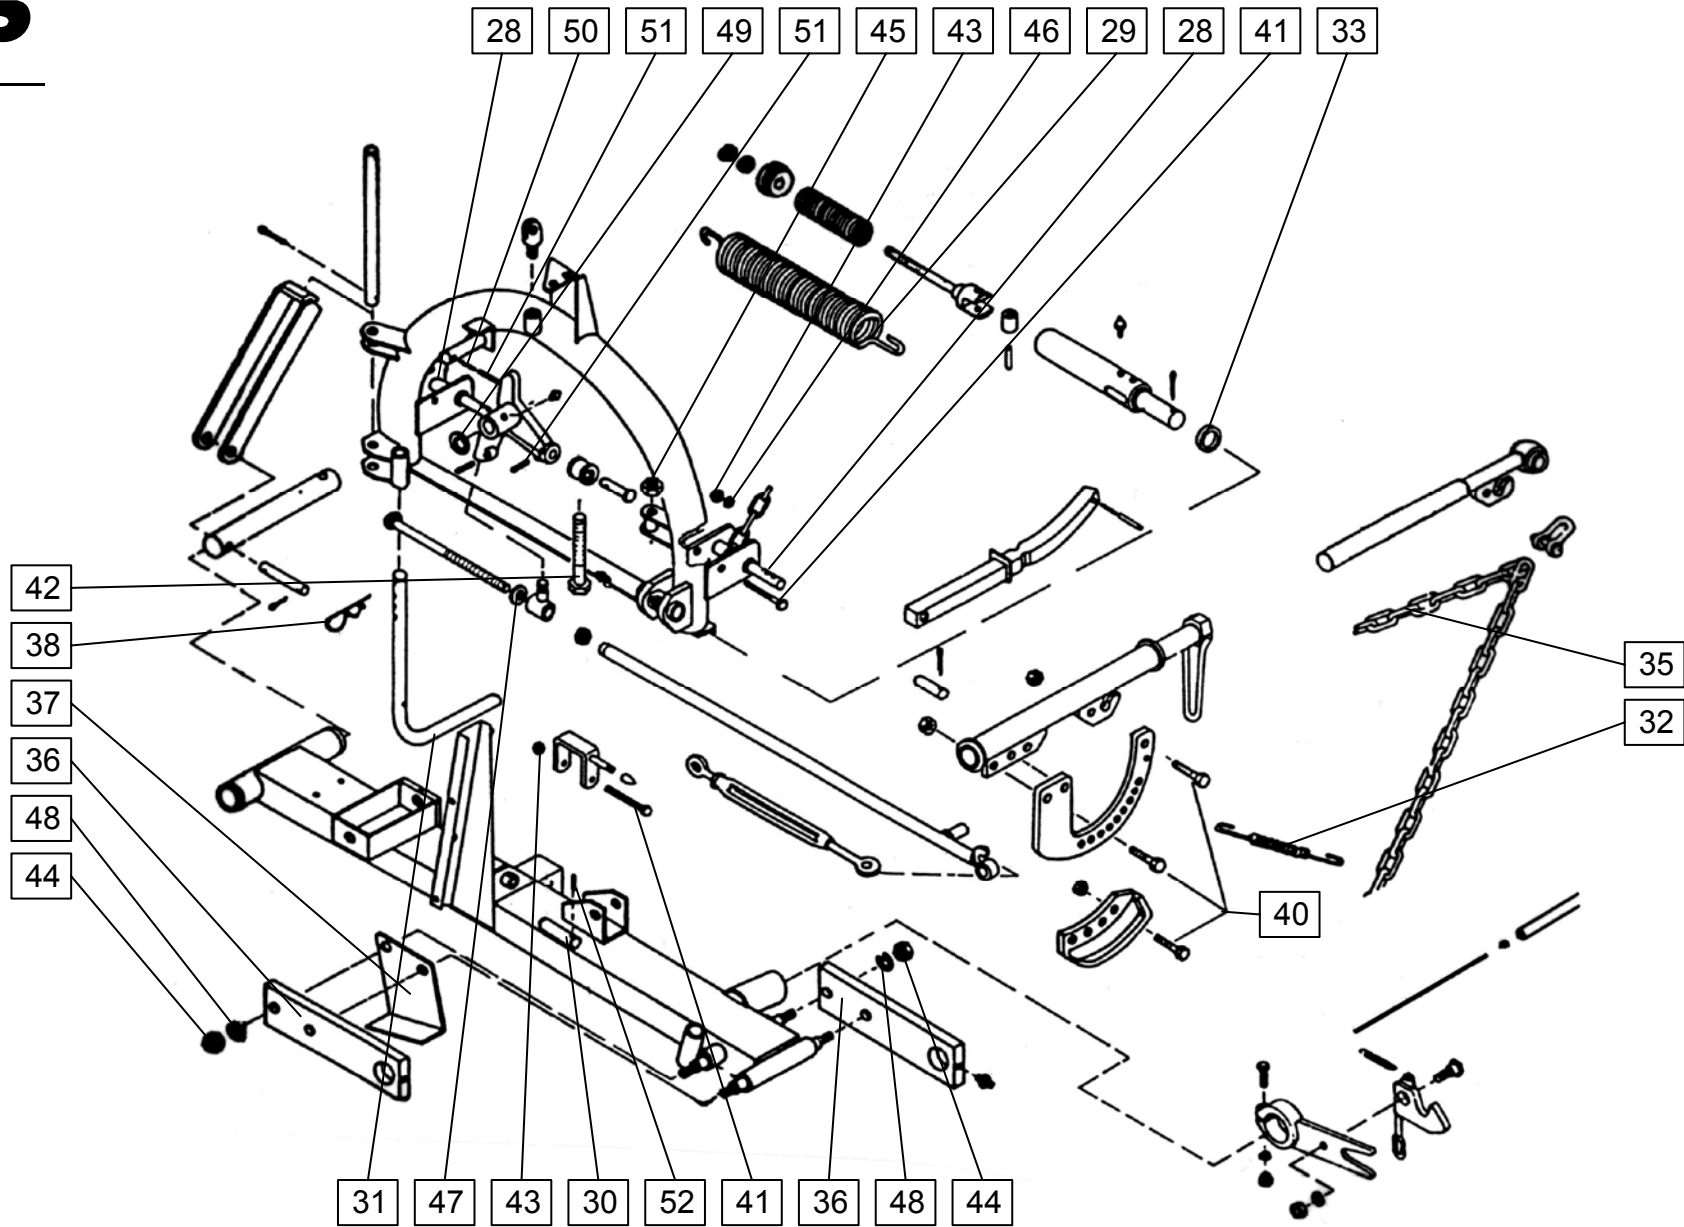

**ROTO 170 D**

Velja od tov. št. dalje: **ROTO 170 D = +746**  
 Važi od tvor. broja dalje:  
 Ab masch. Nr.:  
 From mach Nr.:

**3**

Številka Broj Bild Fig.	Kataloška številka Kataloški broj Ersatzteilnummer Spare Part Number	Naziv dela	Naziv dijela	Benennung	Description	Opomba	Količina Komada Menge Quantity
1	152150416	Ohišje gonila	Kučište pokretača	Getriebegehäuse	Gear -box housinbg		1
2	152150601	Pokrov ohišja	Poklopac kučišta	Deckel	Housing cover		1
3	152150905	Pokrov ohišja	Poklopac kučišta	Deckel	Housing cover		1
4	152223614	Pokrov ohišja	Poklopac kučišta	Deckel	Housing cover		1
5	152151101	Zobnik Z=16	Zupčanik Z=16	Kegelrad Z=16	Gear Z=16		1
6	152151209	Zobnik Z=24	Zupčanik Z=24	Kegelrad Z=24	Gear Z=24		1
7	152151405	Gred	Vratilo	Welle	Shaft		1
8	152151502	Tesnilo	Zaptivka	Dichtung	Oil seal		1
9	152151600	Tesnilo	Zaptivka	Dichtung	Oil seal		1
10	152151708	Tesnilo	Zaptivka	Dichtung	Oil seal		1
11	152151806	Obroč mešalni	Prsten za mešanje	Mischring	Mix ring		1
12	152151904	Vijak kontrolni	Kontrolni vijak	KontROLSchraube	Control screw		1
13	151019908	Podložka distančna	Distanciona podložka	Distanzscheibe	Distance washer		1
14	151019908	Podložka-stavek 35,2 / 43	Podložka-stavek 35,2 / 43	Scheibe-Satz 35,2 / 43	Washer-set 35,2 / 43		1
15	152150102	Podložka	Podložka	Scheibe	Washer		1
16	151015608	Podložka 50/61,8-2	Podložka 50/61,8-2	Scheibe 50/61,8-2	Washer 50/61,8-2		1
17	152223702	Sornik	Svornjak	Bolzen	Bolt		1
19	159194506	Obroč tesnilni 35x47x7	Zaptivni prsten 35x47x7	Dichtungsring 35x47x7	Seal 35x47x7		1
20	150158206	Obroč tesnilni 42x62x8	Zaptivni prsten 42x62x8	Dichtungsring 42x62x8	Seal 42x62x8		1
21	150026108	Vijak zapirni M18x1,5	Zatvorni vijak M18x1,5	VerschlussSchraube M18x1,5	Screw M18x1,5		1
22	000208509	Vijak M8x15	Vijak M8x15	SK Schraube M8x15	Screw M8x15		4
23	150158509	Vijak M10x25 levi	Vijak M10x25 levi	SK Schraube M10x25 links	Screw M10x25 left		1
24	000210701	Vijak M10x30	Vijak M10x30	SK Schraube M10x30	Screw M10x30		10
25	000230002	Podložka A10	Podložka A10	Zahnscheibe A10	Washer A10		10
26	000233606	Zatič prožni 6x45	Opružna čivija 6x45	Spannhülse 6x45	Pin 6x45		1
27	000233704	Zatič prožni 6x50	Opružna čivija 6x50	Spannhülse 6x50	Pin 6x50		1
28	000243105	Ležaj KR 6206 2RS	Ležaj KR 6206 2RS	Rillenkugellager KR6206 2RS	Bearing KR 6206 2RS		1
29	000251907	Ležaj KR 6307	Ležaj KR 6307	Rillenkugellager KR 6307	Bearing KR 6307		1
30	000230805	Moznik A8x7x50	Klin A8x7x50	Passfeder A8x7x50	Key A8x7x50		3
31	000225009	Podložka A20	Podložka A20	Scheibe A20	Washer A20		1
32	000239806	Razcepka 5x28	Rascepka 5x28	Splint 5x28	Cotter 5x28		1
33	150127801	Vskočnik zunanji Z 38x1,75	Uskočnik vanjski Z 38x1,75	Sicherungsring aussen 38x1,75	Circlip Z 38		1
34	000252906	Podložka tesnilna A22x27	Zaptivna podložka A22x27	Dichtungsring A22x27	Gasket A22x27		1