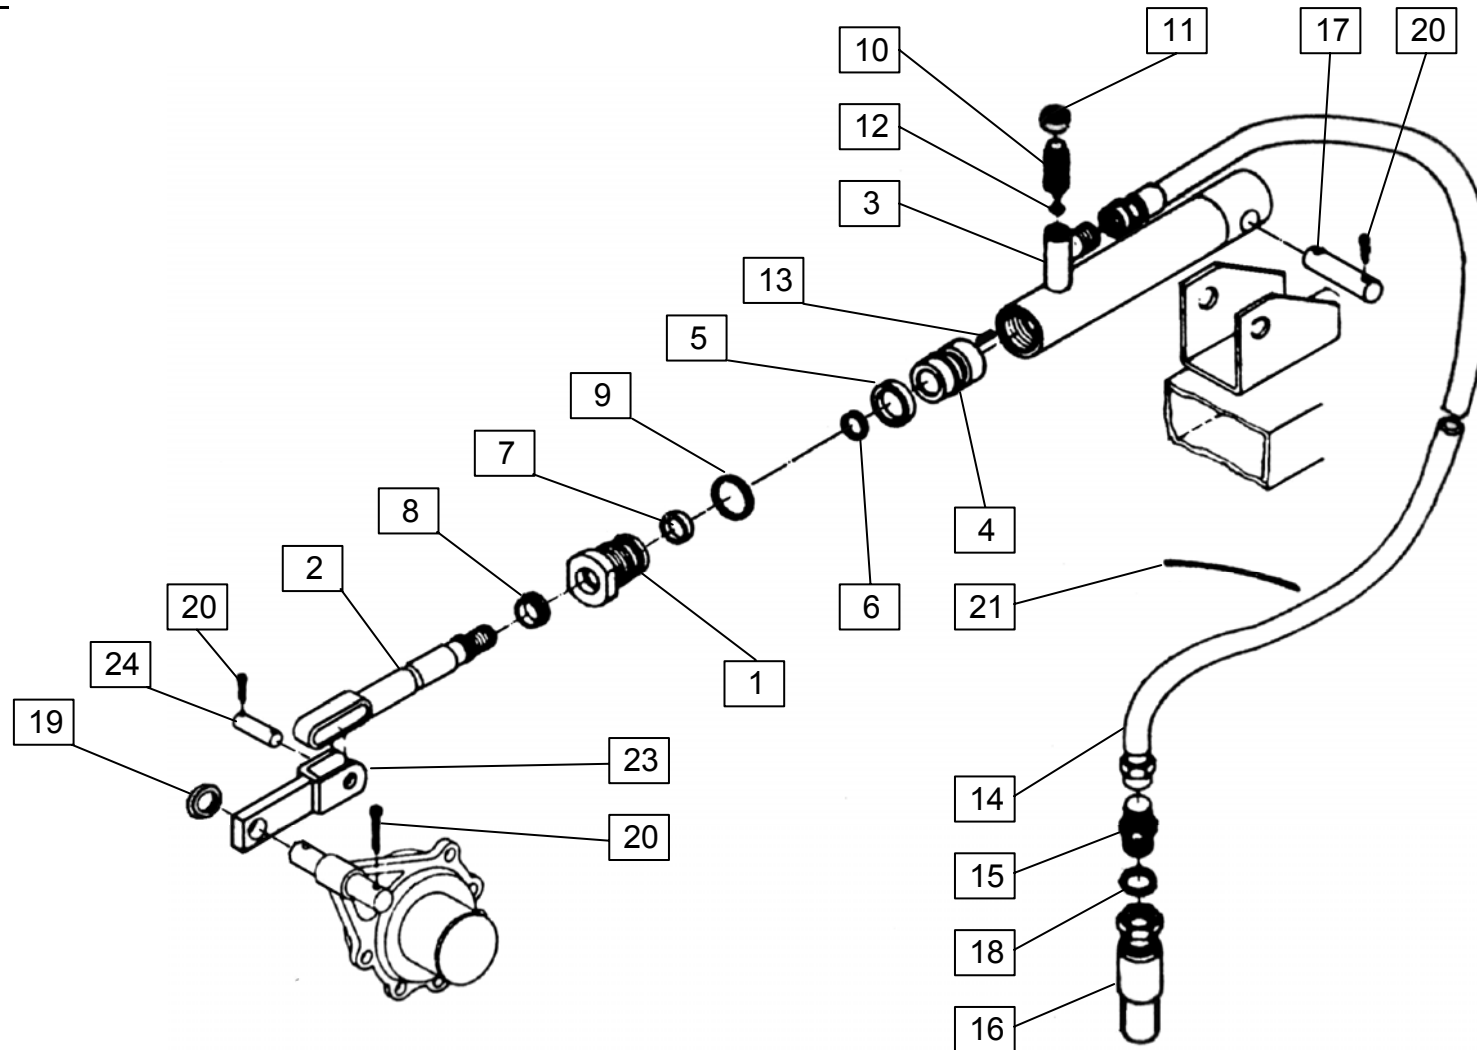

**ROTO 170 D**

Velja od tov. št. dalje: **ROTO 170 D = +746**  
 Važi od tvor. broja dalje:  
 Ab masch. Nr.:  
 From mach Nr.:

**3**

Številka Broj Bild Fig.	Kataloška številka Kataloški broj Ersatzteilnummer Spare Part Number	Naziv dela	Naziv dijela	Benennung	Description	Opomba	Količina Komada Menge Quantity
1	152150416	Ohišje gonila	Kučište pokretača	Getriebegehäuse	Gear -box housinbg		1
2	152150601	Pokrov ohišja	Poklopac kučišta	Deckel	Housing cover		1
3	152150905	Pokrov ohišja	Poklopac kučišta	Deckel	Housing cover		1
4	152223614	Pokrov ohišja	Poklopac kučišta	Deckel	Housing cover		1
5	152151101	Zobnik Z=16	Zupčanik Z=16	Kegelrad Z=16	Gear Z=16		1
6	152151209	Zobnik Z=24	Zupčanik Z=24	Kegelrad Z=24	Gear Z=24		1
7	152151405	Gred	Vratilo	Welle	Shaft		1
8	152151502	Tesnilo	Zaptivka	Dichtung	Oil seal		1
9	152151600	Tesnilo	Zaptivka	Dichtung	Oil seal		1
10	152151708	Tesnilo	Zaptivka	Dichtung	Oil seal		1
11	152151806	Obroč mešalni	Prsten za mešanje	Mischring	Mix ring		1
12	152151904	Vijak kontrolni	Kontrolni vijak	KontROLSchraube	Control screw		1
13	151019908	Podložka distančna	Distanciona podložka	Distanzscheibe	Distance washer		1
14	151019908	Podložka-stavek 35,2 / 43	Podložka-stavek 35,2 / 43	Scheibe-Satz 35,2 / 43	Washer-set 35,2 / 43		1
15	152150102	Podložka	Podložka	Scheibe	Washer		1
16	151015608	Podložka 50/61,8-2	Podložka 50/61,8-2	Scheibe 50/61,8-2	Washer 50/61,8-2		1
17	152223702	Sornik	Svornjak	Bolzen	Bolt		1
19	159194506	Obroč tesnilni 35x47x7	Zaptivni prsten 35x47x7	Dichtungsring 35x47x7	Seal 35x47x7		1
20	150158206	Obroč tesnilni 42x62x8	Zaptivni prsten 42x62x8	Dichtungsring 42x62x8	Seal 42x62x8		1
21	150026108	Vijak zapirni M18x1,5	Zatvorni vijak M18x1,5	VerschlussSchraube M18x1,5	Screw M18x1,5		1
22	000208509	Vijak M8x15	Vijak M8x15	SK Schraube M8x15	Screw M8x15		4
23	150158509	Vijak M10x25 levi	Vijak M10x25 levi	SK Schraube M10x25 links	Screw M10x25 left		1
24	000210701	Vijak M10x30	Vijak M10x30	SK Schraube M10x30	Screw M10x30		10
25	000230002	Podložka A10	Podložka A10	Zahnscheibe A10	Washer A10		10
26	000233606	Zatič prožni 6x45	Opružna čivija 6x45	Spannhülse 6x45	Pin 6x45		1
27	000233704	Zatič prožni 6x50	Opružna čivija 6x50	Spannhülse 6x50	Pin 6x50		1
28	000243105	Ležaj KR 6206 2RS	Ležaj KR 6206 2RS	Rillenkugellager KR6206 2RS	Bearing KR 6206 2RS		1
29	000251907	Ležaj KR 6307	Ležaj KR 6307	Rillenkugellager KR 6307	Bearing KR 6307		1
30	000230805	Moznik A8x7x50	Klin A8x7x50	Passfeder A8x7x50	Key A8x7x50		3
31	000225009	Podložka A20	Podložka A20	Scheibe A20	Washer A20		1
32	000239806	Razcepka 5x28	Rascepka 5x28	Splint 5x28	Cotter 5x28		1
33	150127801	Vskočnik zunanji Z 38x1,75	Uskočnik vanjski Z 38x1,75	Sicherungsring aussen 38x1,75	Circlip Z 38		1
34	000252906	Podložka tesnilna A22x27	Zaptivna podložka A22x27	Dichtungsring A22x27	Gasket A22x27		1