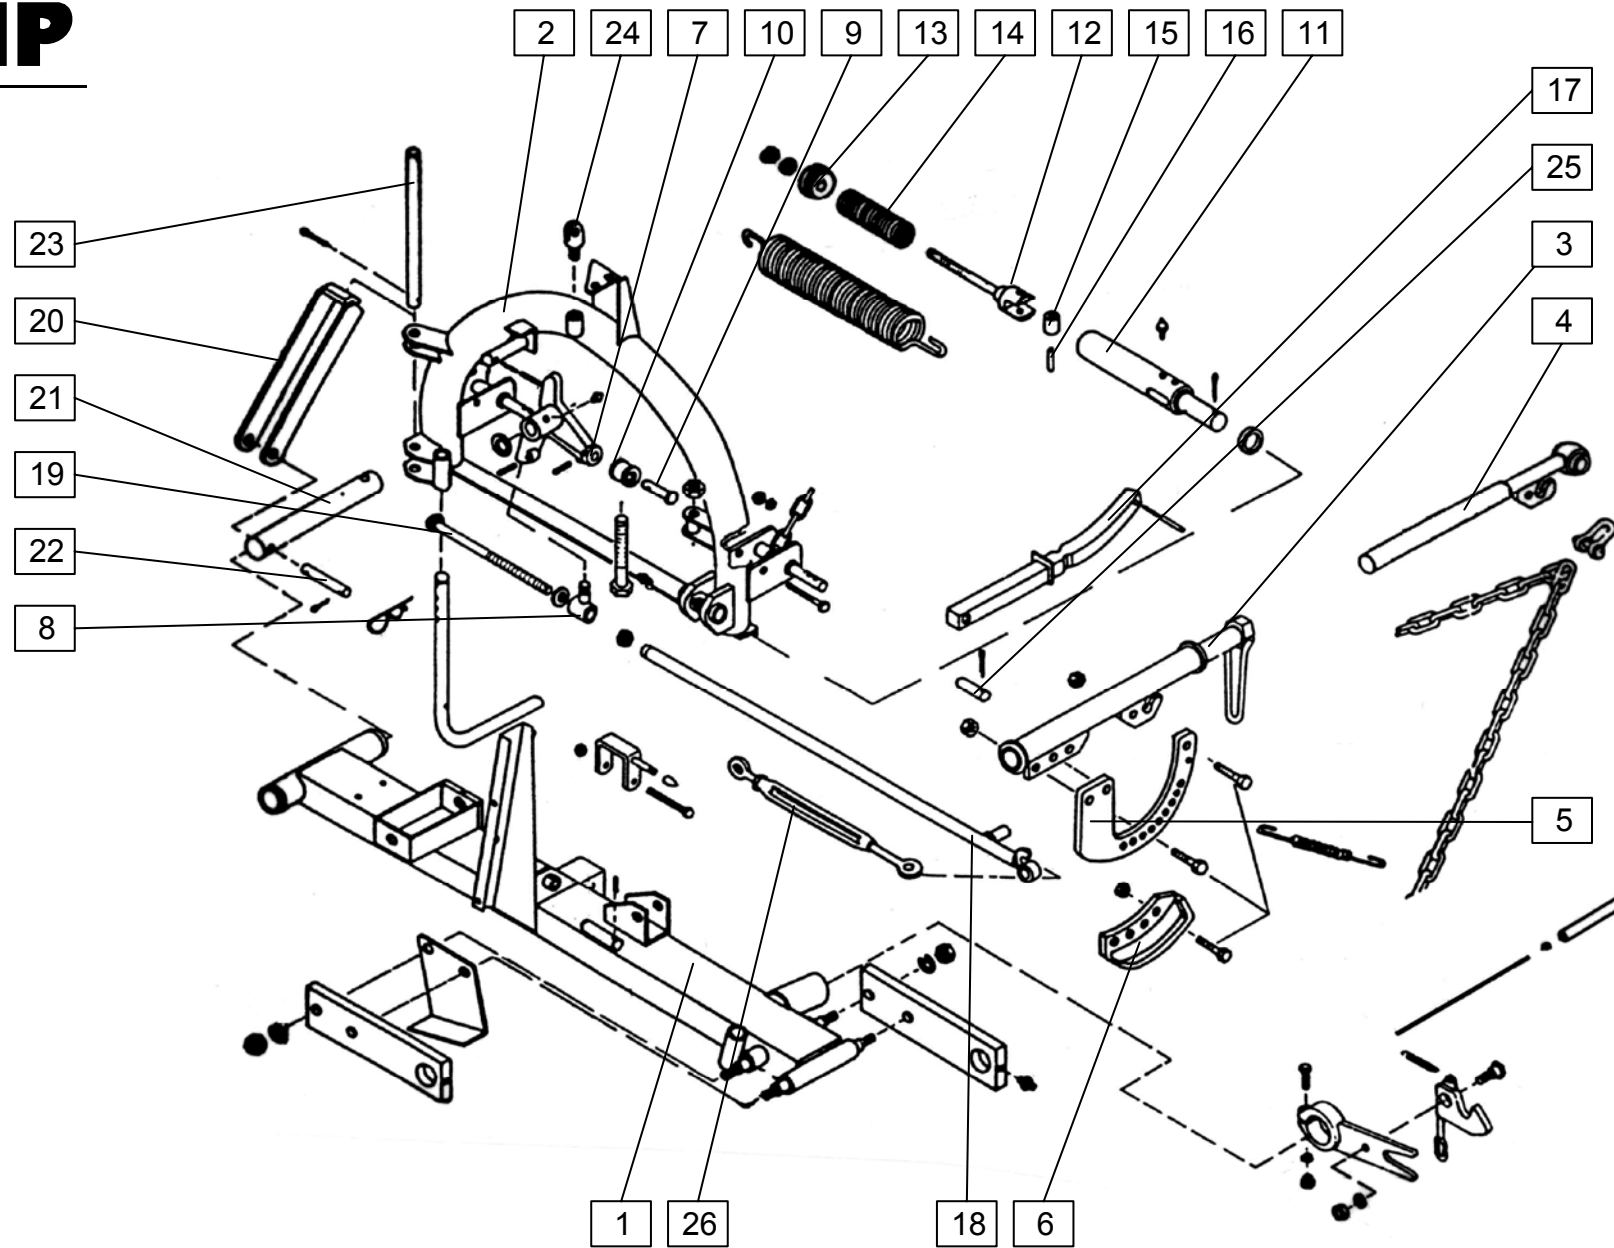

**ROTO 170 D**

Velja od tov. št. dalje: **ROTO 170 D = +746**  
 Važi od tvor. broja dalje:  
 Ab masch. Nr.:  
 From mach Nr.:

**3**

Številka Broj Bild Fig.	Kataloška številka Kataloški broj Ersatzteilnummer Spare Part Number	Naziv dela	Naziv dijela	Benennung	Description	Opomba	Količina Komada Menge Quantity
1	152150416	Ohišje gonila	Kučište pokretača	Getriebegehäuse	Gear -box housinbg		1
2	152150601	Pokrov ohišja	Poklopac kučišta	Deckel	Housing cover		1
3	152150905	Pokrov ohišja	Poklopac kučišta	Deckel	Housing cover		1
4	152223614	Pokrov ohišja	Poklopac kučišta	Deckel	Housing cover		1
5	152151101	Zobnik Z=16	Zupčanik Z=16	Kegelrad Z=16	Gear Z=16		1
6	152151209	Zobnik Z=24	Zupčanik Z=24	Kegelrad Z=24	Gear Z=24		1
7	152151405	Gred	Vratilo	Welle	Shaft		1
8	152151502	Tesnilo	Zaptivka	Dichtung	Oil seal		1
9	152151600	Tesnilo	Zaptivka	Dichtung	Oil seal		1
10	152151708	Tesnilo	Zaptivka	Dichtung	Oil seal		1
11	152151806	Obroč mešalni	Prsten za mešanje	Mischring	Mix ring		1
12	152151904	Vijak kontrolni	Kontrolni vijak	KontROLSchraube	Control screw		1
13	151019908	Podložka distančna	Distanciona podložka	Distanzscheibe	Distance washer		1
14	151019908	Podložka-stavek 35,2 / 43	Podložka-stavek 35,2 / 43	Scheibe-Satz 35,2 / 43	Washer-set 35,2 / 43		1
15	152150102	Podložka	Podložka	Scheibe	Washer		1
16	151015608	Podložka 50/61,8-2	Podložka 50/61,8-2	Scheibe 50/61,8-2	Washer 50/61,8-2		1
17	152223702	Sornik	Svornjak	Bolzen	Bolt		1
19	159194506	Obroč tesnilni 35x47x7	Zaptivni prsten 35x47x7	Dichtungsring 35x47x7	Seal 35x47x7		1
20	150158206	Obroč tesnilni 42x62x8	Zaptivni prsten 42x62x8	Dichtungsring 42x62x8	Seal 42x62x8		1
21	150026108	Vijak zapirni M18x1,5	Zatvorni vijak M18x1,5	VerschlussSchraube M18x1,5	Screw M18x1,5		1
22	000208509	Vijak M8x15	Vijak M8x15	SK Schraube M8x15	Screw M8x15		4
23	150158509	Vijak M10x25 levi	Vijak M10x25 levi	SK Schraube M10x25 links	Screw M10x25 left		1
24	000210701	Vijak M10x30	Vijak M10x30	SK Schraube M10x30	Screw M10x30		10
25	000230002	Podložka A10	Podložka A10	Zahnscheibe A10	Washer A10		10
26	000233606	Zatič prožni 6x45	Opružna čivija 6x45	Spannhülse 6x45	Pin 6x45		1
27	000233704	Zatič prožni 6x50	Opružna čivija 6x50	Spannhülse 6x50	Pin 6x50		1
28	000243105	Ležaj KR 6206 2RS	Ležaj KR 6206 2RS	Rillenkugellager KR6206 2RS	Bearing KR 6206 2RS		1
29	000251907	Ležaj KR 6307	Ležaj KR 6307	Rillenkugellager KR 6307	Bearing KR 6307		1
30	000230805	Moznik A8x7x50	Klin A8x7x50	Passfeder A8x7x50	Key A8x7x50		3
31	000225009	Podložka A20	Podložka A20	Scheibe A20	Washer A20		1
32	000239806	Razcepka 5x28	Rascepka 5x28	Splint 5x28	Cotter 5x28		1
33	150127801	Vskočnik zunanji Z 38x1,75	Uskočnik vanjski Z 38x1,75	Sicherungsring aussen 38x1,75	Circlip Z 38		1
34	000252906	Podložka tesnilna A22x27	Zaptivna podložka A22x27	Dichtungsring A22x27	Gasket A22x27		1