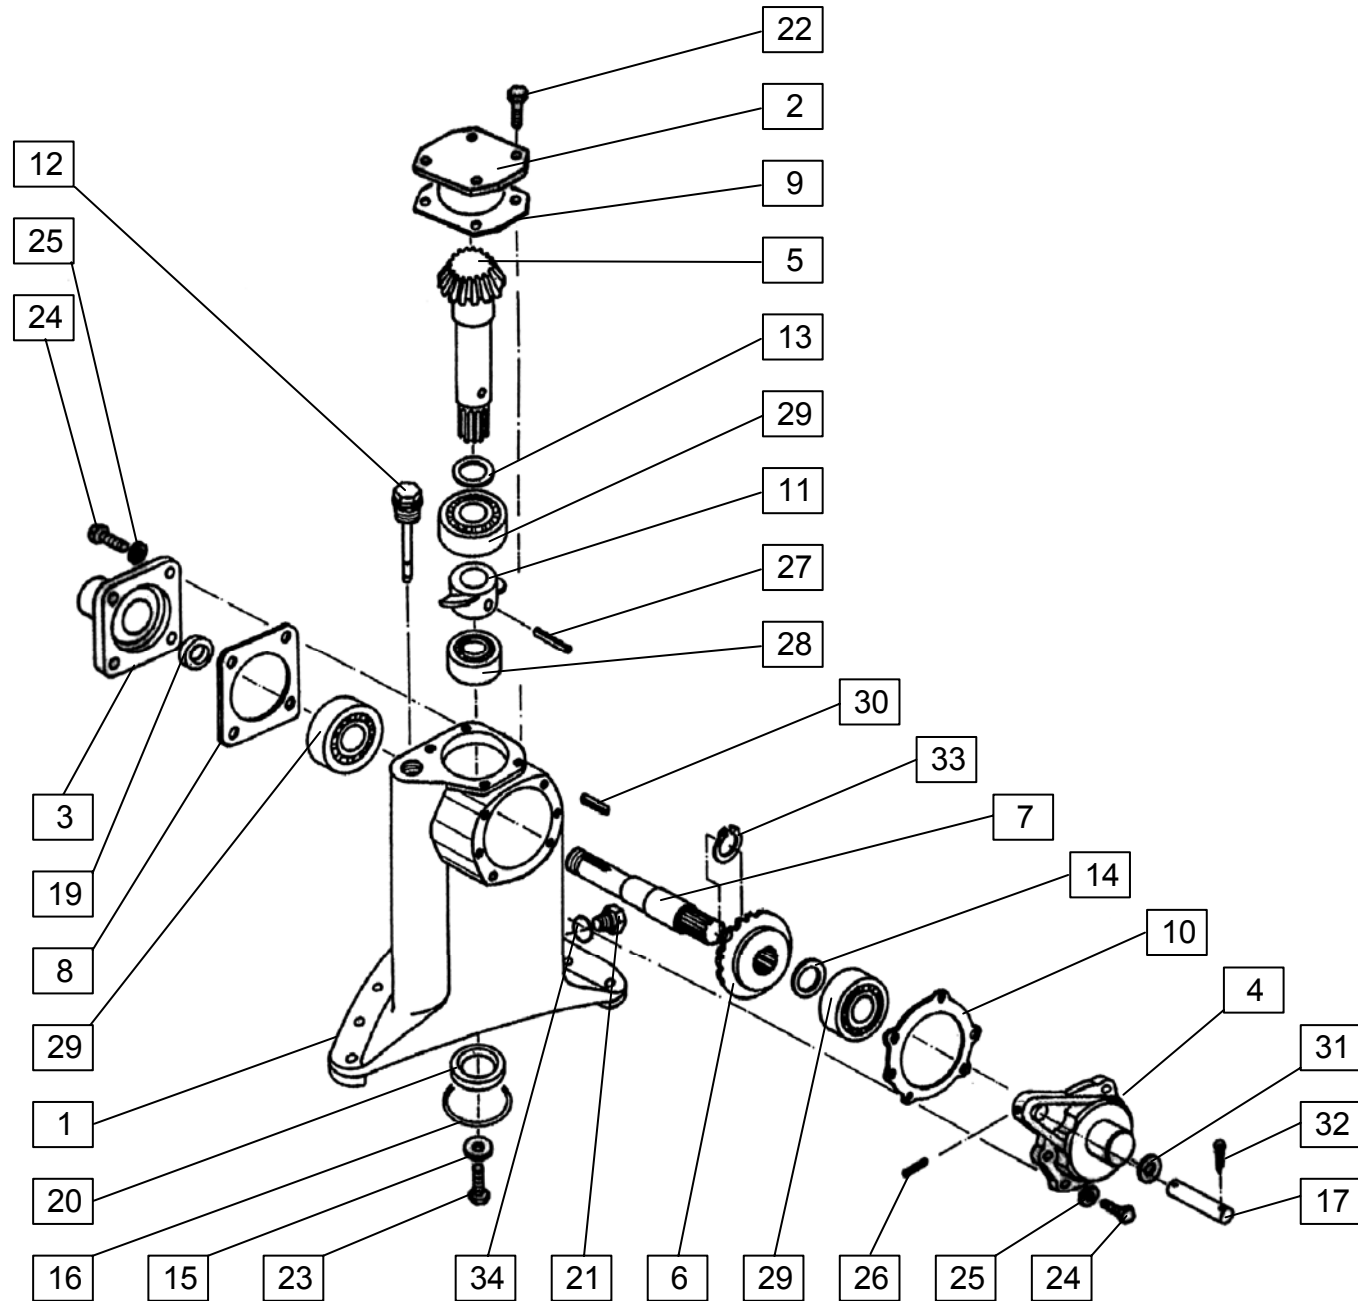

**ROTO 170 D**

Velja od tov. št. dalje: **ROTO 170 D = +746**  
 Važi od tvor. broja dalje:  
 Ab masch. Nr.:  
 From mach Nr.:

**3**

Številka Broj Bild Fig.	Kataloška številka Kataloški broj Ersatzteilnummer Spare Part Number	Naziv dela	Naziv dijela	Benennung	Description	Opomba	Količina Komada Menge Quantity
1	152150416	Ohišje gonila	Kučište pokretača	Getriebegehäuse	Gear -box housinbg		1
2	152150601	Pokrov ohišja	Poklopac kučišta	Deckel	Housing cover		1
3	152150905	Pokrov ohišja	Poklopac kučišta	Deckel	Housing cover		1
4	152223614	Pokrov ohišja	Poklopac kučišta	Deckel	Housing cover		1
5	152151101	Zobnik Z=16	Zupčanik Z=16	Kegelrad Z=16	Gear Z=16		1
6	152151209	Zobnik Z=24	Zupčanik Z=24	Kegelrad Z=24	Gear Z=24		1
7	152151405	Gred	Vratilo	Welle	Shaft		1
8	152151502	Tesnilo	Zaptivka	Dichtung	Oil seal		1
9	152151600	Tesnilo	Zaptivka	Dichtung	Oil seal		1
10	152151708	Tesnilo	Zaptivka	Dichtung	Oil seal		1
11	152151806	Obroč mešalni	Prsten za mešanje	Mischring	Mix ring		1
12	152151904	Vijak kontrolni	Kontrolni vijak	KontROLSchraube	Control screw		1
13	151019908	Podložka distančna	Distanciona podložka	Distanzscheibe	Distance washer		1
14	151019908	Podložka-stavek 35,2 / 43	Podložka-stavek 35,2 / 43	Scheibe-Satz 35,2 / 43	Washer-set 35,2 / 43		1
15	152150102	Podložka	Podložka	Scheibe	Washer		1
16	151015608	Podložka 50/61,8-2	Podložka 50/61,8-2	Scheibe 50/61,8-2	Washer 50/61,8-2		1
17	152223702	Sornik	Svornjak	Bolzen	Bolt		1
19	159194506	Obroč tesnilni 35x47x7	Zaptivni prsten 35x47x7	Dichtungsring 35x47x7	Seal 35x47x7		1
20	150158206	Obroč tesnilni 42x62x8	Zaptivni prsten 42x62x8	Dichtungsring 42x62x8	Seal 42x62x8		1
21	150026108	Vijak zapirni M18x1,5	Zatvorni vijak M18x1,5	VerschlussSchraube M18x1,5	Screw M18x1,5		1
22	000208509	Vijak M8x15	Vijak M8x15	SK Schraube M8x15	Screw M8x15		4
23	150158509	Vijak M10x25 levi	Vijak M10x25 levi	SK Schraube M10x25 links	Screw M10x25 left		1
24	000210701	Vijak M10x30	Vijak M10x30	SK Schraube M10x30	Screw M10x30		10
25	000230002	Podložka A10	Podložka A10	Zahnscheibe A10	Washer A10		10
26	000233606	Zatič prožni 6x45	Opružna čivija 6x45	Spannhülse 6x45	Pin 6x45		1
27	000233704	Zatič prožni 6x50	Opružna čivija 6x50	Spannhülse 6x50	Pin 6x50		1
28	000243105	Ležaj KR 6206 2RS	Ležaj KR 6206 2RS	Rillenkugellager KR6206 2RS	Bearing KR 6206 2RS		1
29	000251907	Ležaj KR 6307	Ležaj KR 6307	Rillenkugellager KR 6307	Bearing KR 6307		1
30	000230805	Moznik A8x7x50	Klin A8x7x50	Passfeder A8x7x50	Key A8x7x50		3
31	000225009	Podložka A20	Podložka A20	Scheibe A20	Washer A20		1
32	000239806	Razcepka 5x28	Rascepka 5x28	Splint 5x28	Cotter 5x28		1
33	150127801	Vskočnik zunanji Z 38x1,75	Uskočnik vanjski Z 38x1,75	Sicherungsring aussen 38x1,75	Circlip Z 38		1
34	000252906	Podložka tesnilna A22x27	Zaptivna podložka A22x27	Dichtungsring A22x27	Gasket A22x27		1