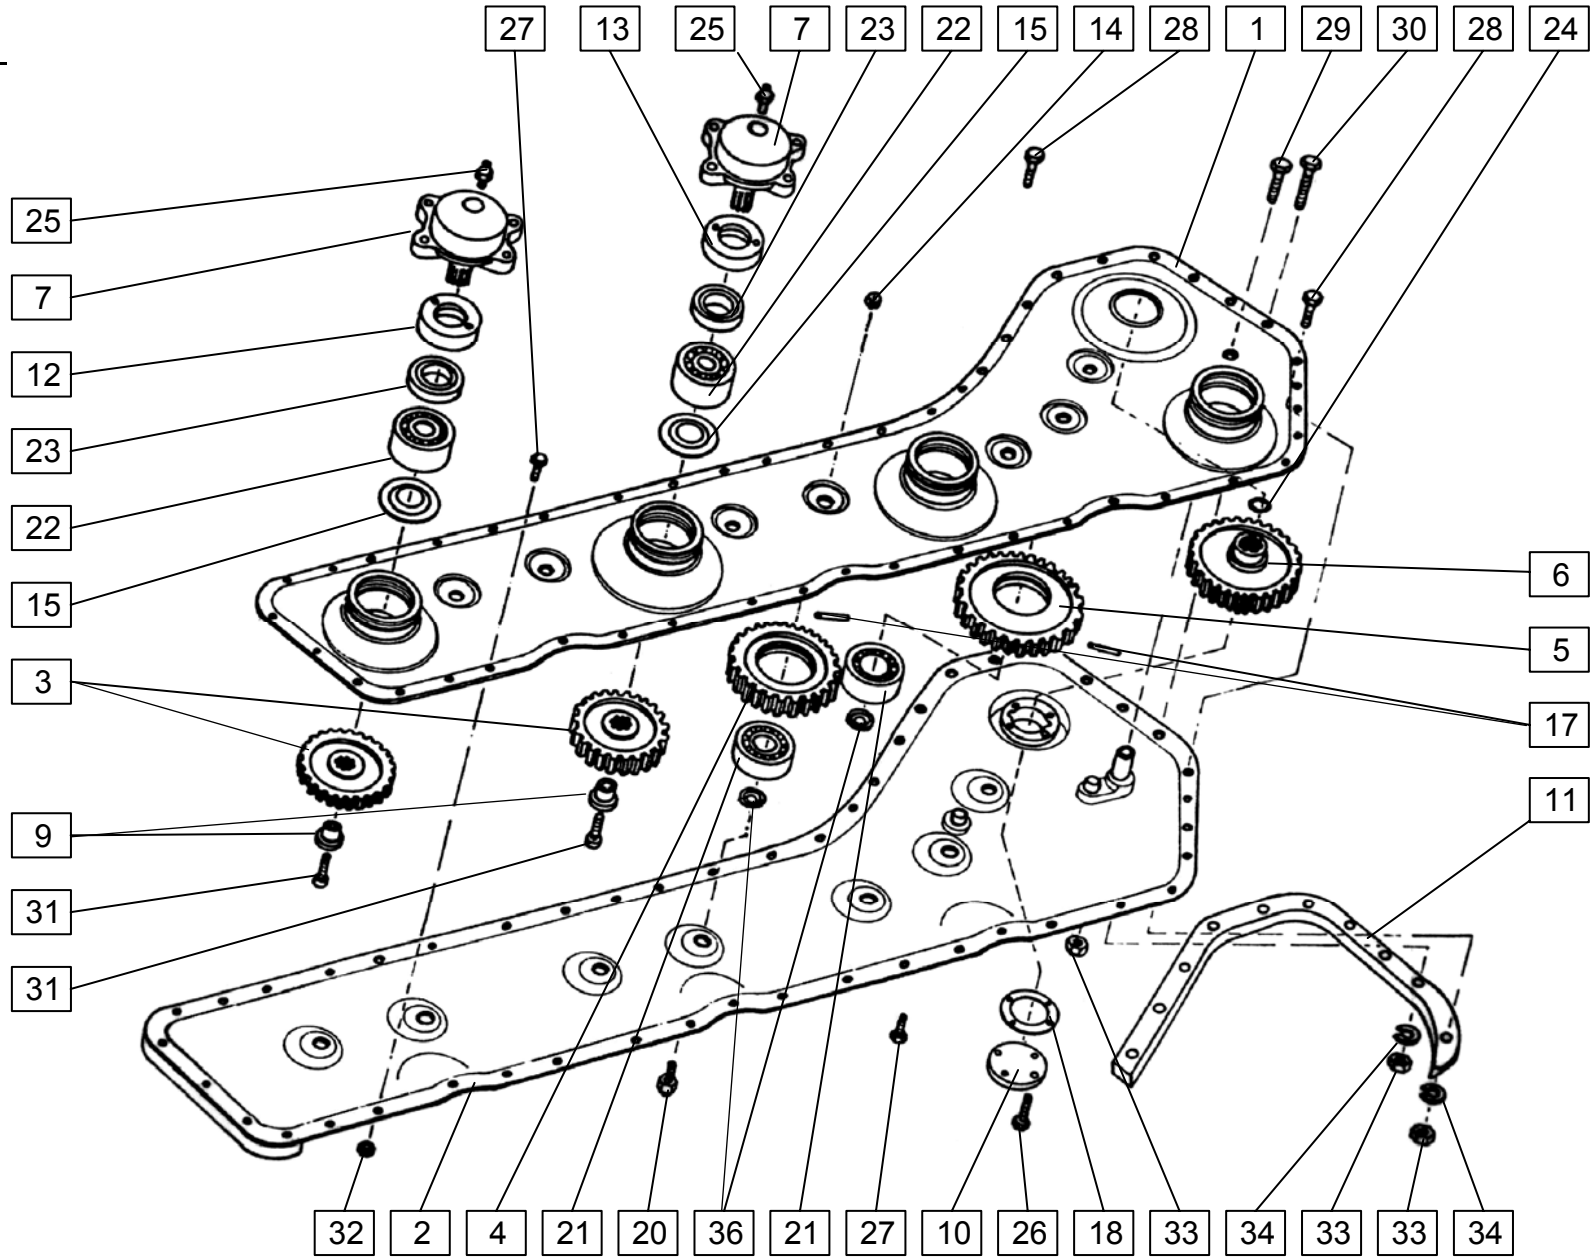

**ROTO 170 D**

Velja od tov. št. dalje: **ROTO 170 D = +746**  
 Važi od tvor. broja dalje:  
 Ab masch. Nr.:  
 From mach Nr.:

**3**

Številka Broj Bild Fig.	Kataloška številka Kataloški broj Ersatzteilnummer Spare Part Number	Naziv dela	Naziv dijela	Benennung	Description	Opomba	Količina Komada Menge Quantity
1	152150416	Ohišje gonila	Kučište pokretača	Getriebegehäuse	Gear -box housinbg		1
2	152150601	Pokrov ohišja	Poklopac kučišta	Deckel	Housing cover		1
3	152150905	Pokrov ohišja	Poklopac kučišta	Deckel	Housing cover		1
4	152223614	Pokrov ohišja	Poklopac kučišta	Deckel	Housing cover		1
5	152151101	Zobnik Z=16	Zupčanik Z=16	Kegelrad Z=16	Gear Z=16		1
6	152151209	Zobnik Z=24	Zupčanik Z=24	Kegelrad Z=24	Gear Z=24		1
7	152151405	Gred	Vratilo	Welle	Shaft		1
8	152151502	Tesnilo	Zaptivka	Dichtung	Oil seal		1
9	152151600	Tesnilo	Zaptivka	Dichtung	Oil seal		1
10	152151708	Tesnilo	Zaptivka	Dichtung	Oil seal		1
11	152151806	Obroč mešalni	Prsten za mešanje	Mischring	Mix ring		1
12	152151904	Vijak kontrolni	Kontrolni vijak	KontROLSchraube	Control screw		1
13	151019908	Podložka distančna	Distanciona podložka	Distanzscheibe	Distance washer		1
14	151019908	Podložka-stavek 35,2 / 43	Podložka-stavek 35,2 / 43	Scheibe-Satz 35,2 / 43	Washer-set 35,2 / 43		1
15	152150102	Podložka	Podložka	Scheibe	Washer		1
16	151015608	Podložka 50/61,8-2	Podložka 50/61,8-2	Scheibe 50/61,8-2	Washer 50/61,8-2		1
17	152223702	Sornik	Svornjak	Bolzen	Bolt		1
19	159194506	Obroč tesnilni 35x47x7	Zaptivni prsten 35x47x7	Dichtungsring 35x47x7	Seal 35x47x7		1
20	150158206	Obroč tesnilni 42x62x8	Zaptivni prsten 42x62x8	Dichtungsring 42x62x8	Seal 42x62x8		1
21	150026108	Vijak zapirni M18x1,5	Zatvorni vijak M18x1,5	VerschlussSchraube M18x1,5	Screw M18x1,5		1
22	000208509	Vijak M8x15	Vijak M8x15	SK Schraube M8x15	Screw M8x15		4
23	150158509	Vijak M10x25 levi	Vijak M10x25 levi	SK Schraube M10x25 links	Screw M10x25 left		1
24	000210701	Vijak M10x30	Vijak M10x30	SK Schraube M10x30	Screw M10x30		10
25	000230002	Podložka A10	Podložka A10	Zahnscheibe A10	Washer A10		10
26	000233606	Zatič prožni 6x45	Opružna čivija 6x45	Spannhülse 6x45	Pin 6x45		1
27	000233704	Zatič prožni 6x50	Opružna čivija 6x50	Spannhülse 6x50	Pin 6x50		1
28	000243105	Ležaj KR 6206 2RS	Ležaj KR 6206 2RS	Rillenkugellager KR6206 2RS	Bearing KR 6206 2RS		1
29	000251907	Ležaj KR 6307	Ležaj KR 6307	Rillenkugellager KR 6307	Bearing KR 6307		1
30	000230805	Moznik A8x7x50	Klin A8x7x50	Passfeder A8x7x50	Key A8x7x50		3
31	000225009	Podložka A20	Podložka A20	Scheibe A20	Washer A20		1
32	000239806	Razcepka 5x28	Rascepka 5x28	Splint 5x28	Cotter 5x28		1
33	150127801	Vskočnik zunanji Z 38x1,75	Uskočnik vanjski Z 38x1,75	Sicherungsring aussen 38x1,75	Circlip Z 38		1
34	000252906	Podložka tesnilna A22x27	Zaptivna podložka A22x27	Dichtungsring A22x27	Gasket A22x27		1