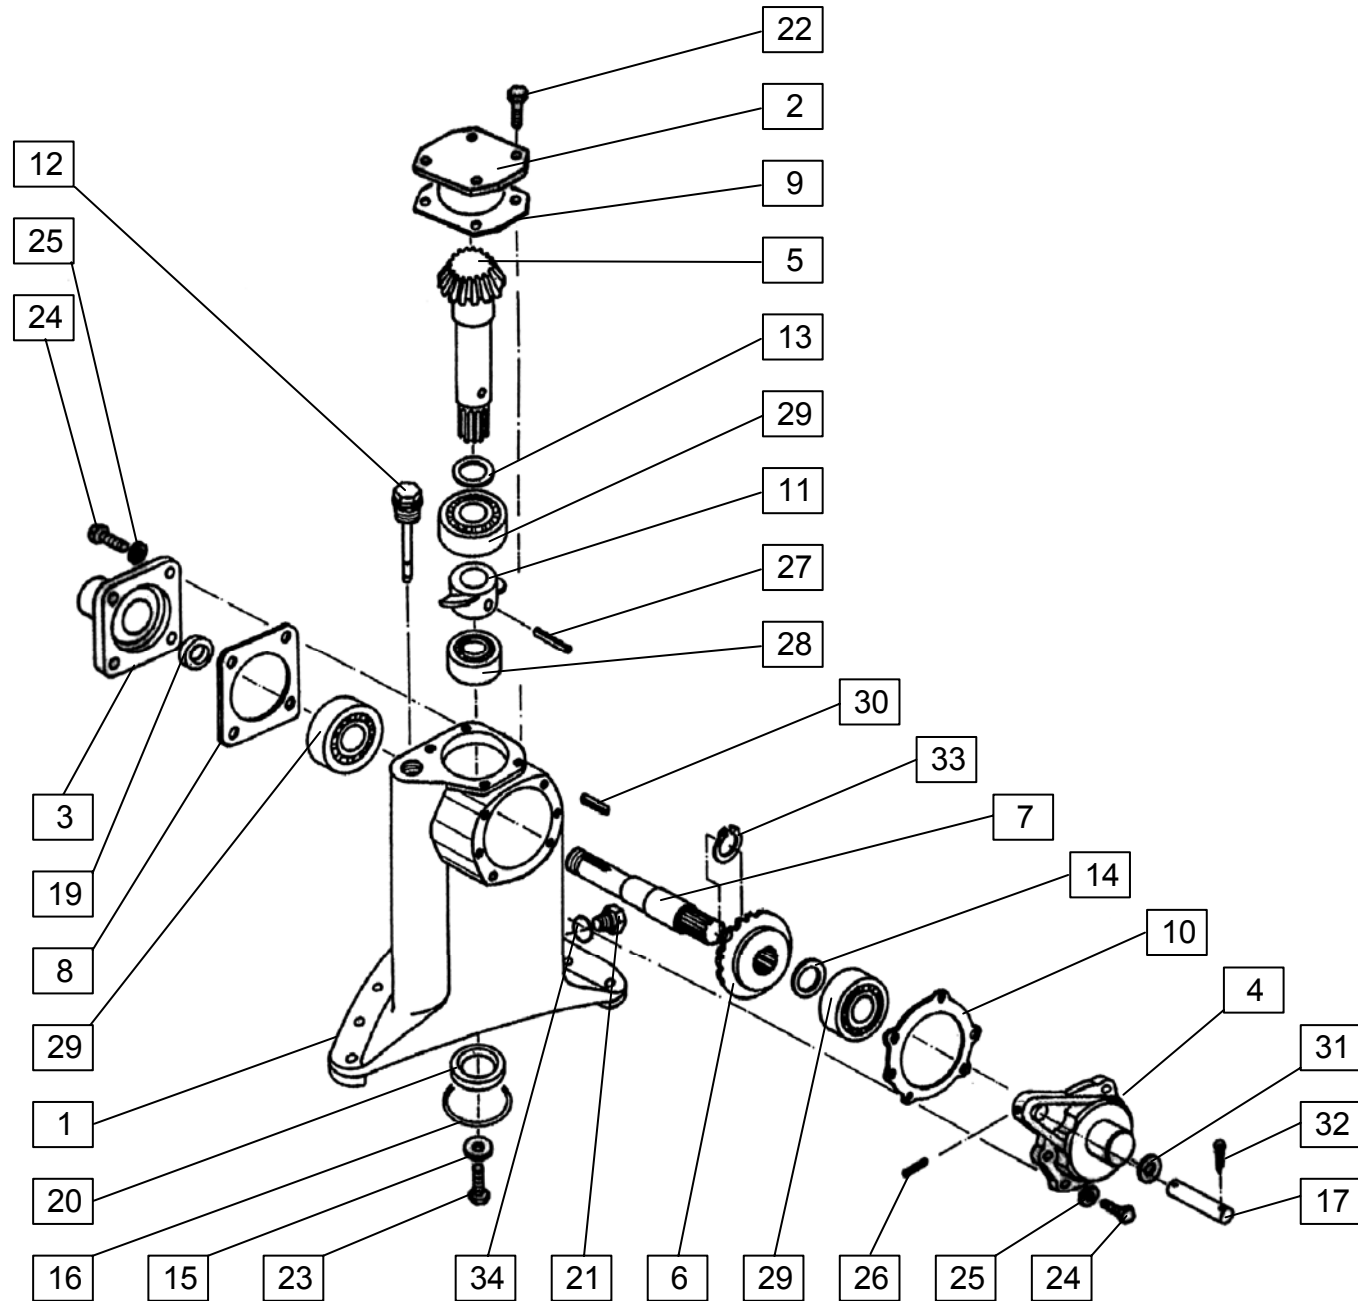

Velja od tov. št. dalje: **ROTO 170 D=+876**
Važi od tvor. broja dalje:
Ab masch. Nr.:
From mach Nr.:

3

Številka Broj Bild Fig.	Kataloška številka Kataloški broj Ersatzteilnummer Spare Part Number	Naziv dela	Naziv dijela	Benennung	Description	Opomba	Količina Komada Menge Quantity
1	152150416	Ohišje gonila	Kučište pokretača	Getriebegehäuse	Gear -box housinbg		1
2	152150601	Pokrov ohišja	Poklopac kučišta	Deckel	Housing cover		1
3	152150905	Pokrov ohišja	Poklopac kučišta	Deckel	Housing cover		1
4	152223614	Pokrov ohišja	Poklopac kučišta	Deckel	Housing cover		1
5	152151101	Zobnik Z=16	Zupčanik Z=16	Kegelrad Z=16	Gear Z=16		1
6	152151209	Zobnik Z=24	Zupčanik Z=24	Kegelrad Z=24	Gear Z=24		1
7	152151405	Gred	Vratilo	Welle	Shaft		1
8	152151502	Tesnilo	Zaptivka	Dichtung	Oil seal		1
9	152151600	Tesnilo	Zaptivka	Dichtung	Oil seal		1
10	152151708	Tesnilo	Zaptivka	Dichtung	Oil seal		1
11	152151806	Obroč mešalni	Prsten za mešanje	Mischring	Mix ring		1
12	152151904	Vijak kontrolni	Kontrolni vijak	KontROLSchraube	Control screw		1
13	151019908	Podložka distančna	Distanciona podložka	Distanzscheibe	Distance washer		1
14	151019908	Podložka-stavek 35,2 / 43	Podložka-stavek 35,2 / 43	Scheibe-Satz 35,2 / 43	Washer-set 35,2 / 43		1
15	152150102	Podložka	Podložka	Scheibe	Washer		1
16	151015608	Podložka 50/61,8-2	Podložka 50/61,8-2	Scheibe 50/61,8-2	Washer 50/61,8-2		1
17	152223702	Sornik	Svornjak	Bolzen	Bolt		1
19	159194506	Obroč tesnilni 35x47x7	Zaptivni prsten 35x47x7	Dichtungsring 35x47x7	Seal 35x47x7		1
20	150158206	Obroč tesnilni 42x62x8	Zaptivni prsten 42x62x8	Dichtungsring 42x62x8	Seal 42x62x8		1
21	150026108	Vijak zapirni M18x1,5	Zatvorni vijak M18x1,5	VerschlussSchraube M18x1,5	Screw M18x1,5		1
22	000208509	Vijak M8x15	Vijak M8x15	SK Schraube M8x15	Screw M8x15		4
23	150158509	Vijak M10x25 levi	Vijak M10x25 levi	SK Schraube M10x25 links	Screw M10x25 left		1
24	000210701	Vijak M10x30	Vijak M10x30	SK Schraube M10x30	Screw M10x30		10
25	000230002	Podložka A10	Podložka A10	Zahnscheibe A10	Washer A10		10
26	000233606	Zatič prožni 6x45	Opružna čivija 6x45	Spannhülse 6x45	Pin 6x45		1
27	000233704	Zatič prožni 6x50	Opružna čivija 6x50	Spannhülse 6x50	Pin 6x50		1
28	000243105	Ležaj KR 6206 2RS	Ležaj KR 6206 2RS	Rillenkugellager KR6206 2RS	Bearing KR 6206 2RS		1
29	000251907	Ležaj KR 6307	Ležaj KR 6307	Rillenkugellager KR 6307	Bearing KR 6307		1
30	000230805	Moznik A8x7x50	Klin A8x7x50	Passfeder A8x7x50	Key A8x7x50		3
31	000225009	Podložka A20	Podložka A20	Scheibe A20	Washer A20		1
32	000239806	Razcepka 5x28	Rascepka 5x28	Splint 5x28	Cotter 5x28		1
33	150127801	Vskočnik zunanji Z 38x1,75	Uskočnik vanjski Z 38x1,75	Sicherungsring aussen 38x1,75	Circlip Z 38		1
34	000252906	Podložka tesnilna A22x27	Zaptivna podložka A22x27	Dichtungsring A22x27	Gasket A22x27		1