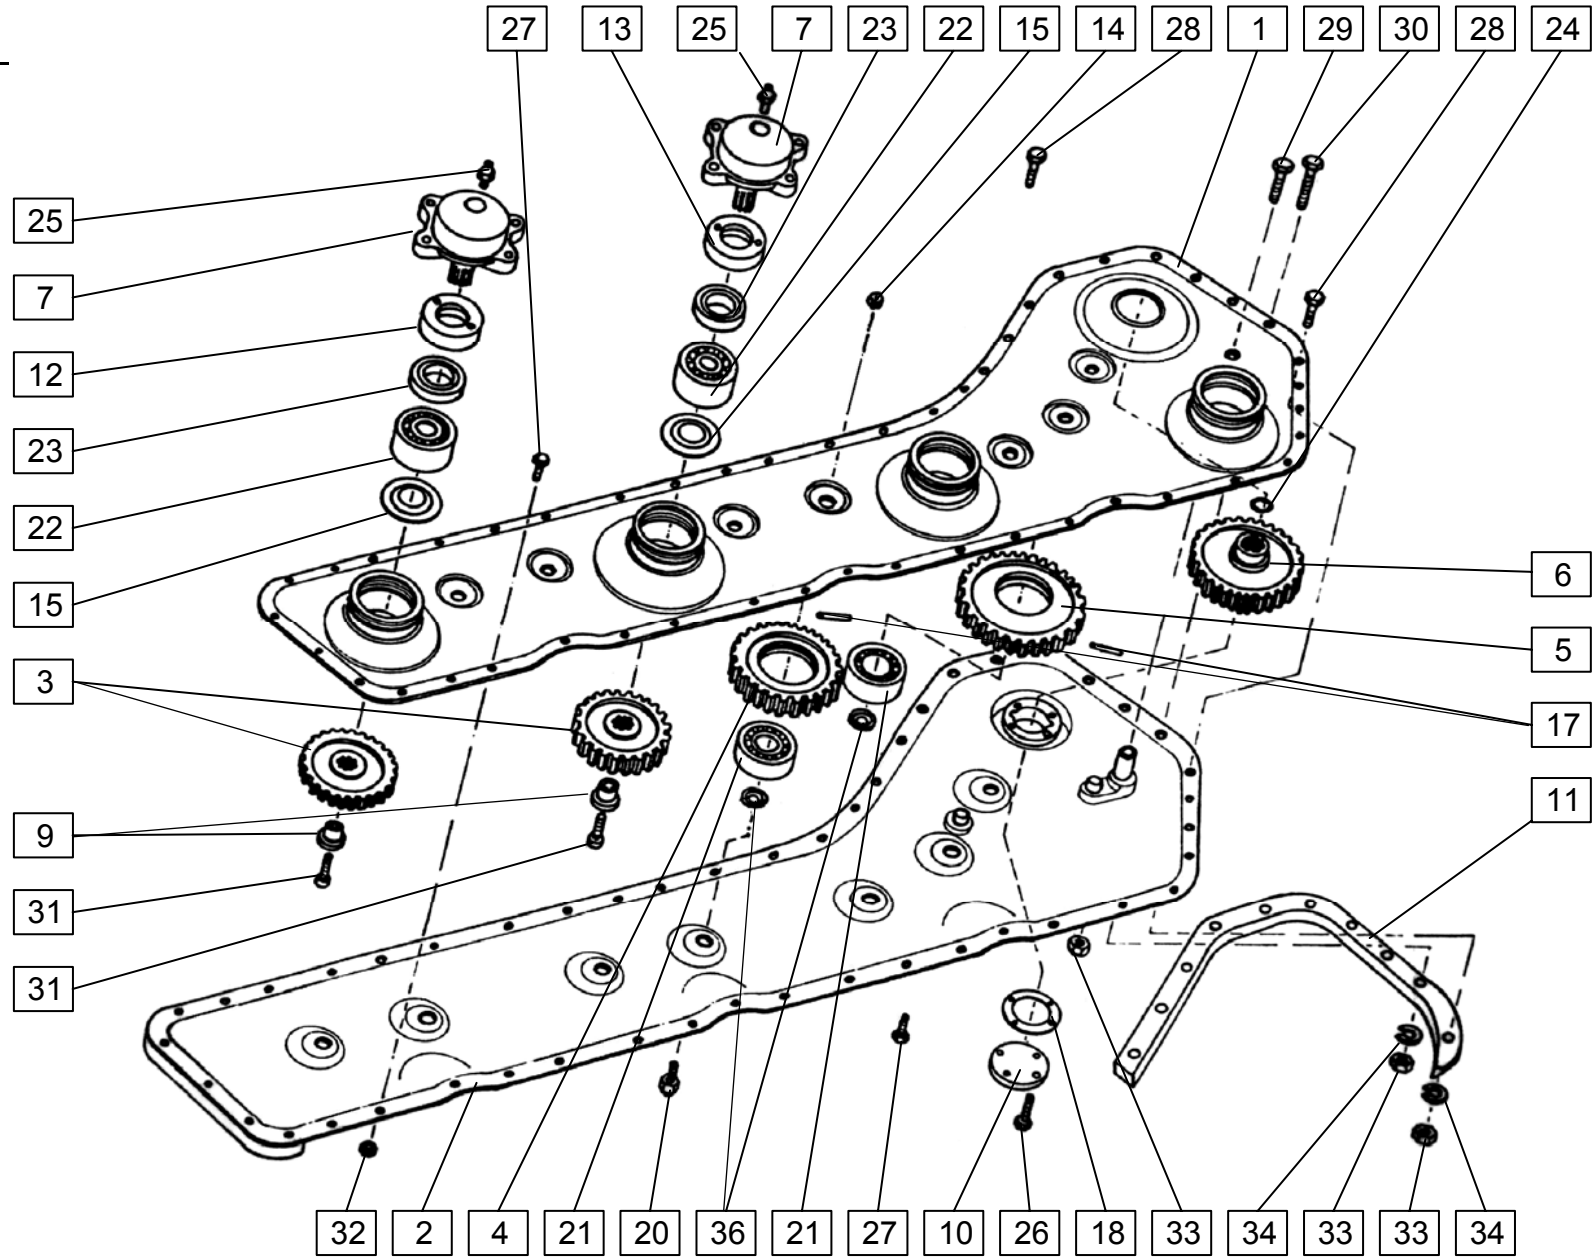

3

Številka Broj Bild Fig.	Kataloška številka Kataloški broj Ersatzteilnummer Spare Part Number	Naziv dela	Naziv dijela	Benennung	Description	Opomba	Količina Komada Menge Quantity
1	152150416	Ohišje gonila	Kučište pokretača	Getriebegehäuse	Gear -box housinbg		1
2	152150601	Pokrov ohišja	Poklopac kučišta	Deckel	Housing cover		1
3	152150905	Pokrov ohišja	Poklopac kučišta	Deckel	Housing cover		1
4	152223614	Pokrov ohišja	Poklopac kučišta	Deckel	Housing cover		1
5	152151101	Zobnik Z=16	Zupčanik Z=16	Kegelrad Z=16	Gear Z=16		1
6	152151209	Zobnik Z=24	Zupčanik Z=24	Kegelrad Z=24	Gear Z=24		1
7	152151405	Gred	Vratilo	Welle	Shaft		1
8	152151502	Tesnilo	Zaptivka	Dichtung	Oil seal		1
9	152151600	Tesnilo	Zaptivka	Dichtung	Oil seal		1
10	152151708	Tesnilo	Zaptivka	Dichtung	Oil seal		1
11	152151806	Obroč mešalni	Prsten za mešanje	Mischring	Mix ring		1
12	152151904	Vijak kontrolni	Kontrolni vijak	KontROLSchraube	Control screw		1
13	151019908	Podložka distančna	Distanciona podložka	Distanzscheibe	Distance washer		1
14	151019908	Podložka-stavek 35,2 / 43	Podložka-stavek 35,2 / 43	Scheibe-Satz 35,2 / 43	Washer-set 35,2 / 43		1
15	152150102	Podložka	Podložka	Scheibe	Washer		1
16	151015608	Podložka 50/61,8-2	Podložka 50/61,8-2	Scheibe 50/61,8-2	Washer 50/61,8-2		1
17	152223702	Sornik	Svornjak	Bolzen	Bolt		1
19	159194506	Obroč tesnilni 35x47x7	Zaptivni prsten 35x47x7	Dichtungsring 35x47x7	Seal 35x47x7		1
20	150158206	Obroč tesnilni 42x62x8	Zaptivni prsten 42x62x8	Dichtungsring 42x62x8	Seal 42x62x8		1
21	150026108	Vijak zapirni M18x1,5	Zatvorni vijak M18x1,5	VerschlussSchraube M18x1,5	Screw M18x1,5		1
22	000208509	Vijak M8x15	Vijak M8x15	SK Schraube M8x15	Screw M8x15		4
23	150158509	Vijak M10x25 levi	Vijak M10x25 levi	SK Schraube M10x25 links	Screw M10x25 left		1
24	000210701	Vijak M10x30	Vijak M10x30	SK Schraube M10x30	Screw M10x30		10
25	000230002	Podložka A10	Podložka A10	Zahnscheibe A10	Washer A10		10
26	000233606	Zatič prožni 6x45	Opružna čivija 6x45	Spannhülse 6x45	Pin 6x45		1
27	000233704	Zatič prožni 6x50	Opružna čivija 6x50	Spannhülse 6x50	Pin 6x50		1
28	000243105	Ležaj KR 6206 2RS	Ležaj KR 6206 2RS	Rillenkugellager KR6206 2RS	Bearing KR 6206 2RS		1
29	000251907	Ležaj KR 6307	Ležaj KR 6307	Rillenkugellager KR 6307	Bearing KR 6307		1
30	000230805	Moznik A8x7x50	Klin A8x7x50	Passfeder A8x7x50	Key A8x7x50		3
31	000225009	Podložka A20	Podložka A20	Scheibe A20	Washer A20		1
32	000239806	Razcepka 5x28	Rascepka 5x28	Splint 5x28	Cotter 5x28		1
33	150127801	Vskočnik zunanji Z 38x1,75	Uskočnik vanjski Z 38x1,75	Sicherungsring aussen 38x1,75	Circlip Z 38		1
34	000252906	Podložka tesnilna A22x27	Zaptivna podložka A22x27	Dichtungsring A22x27	Gasket A22x27		1