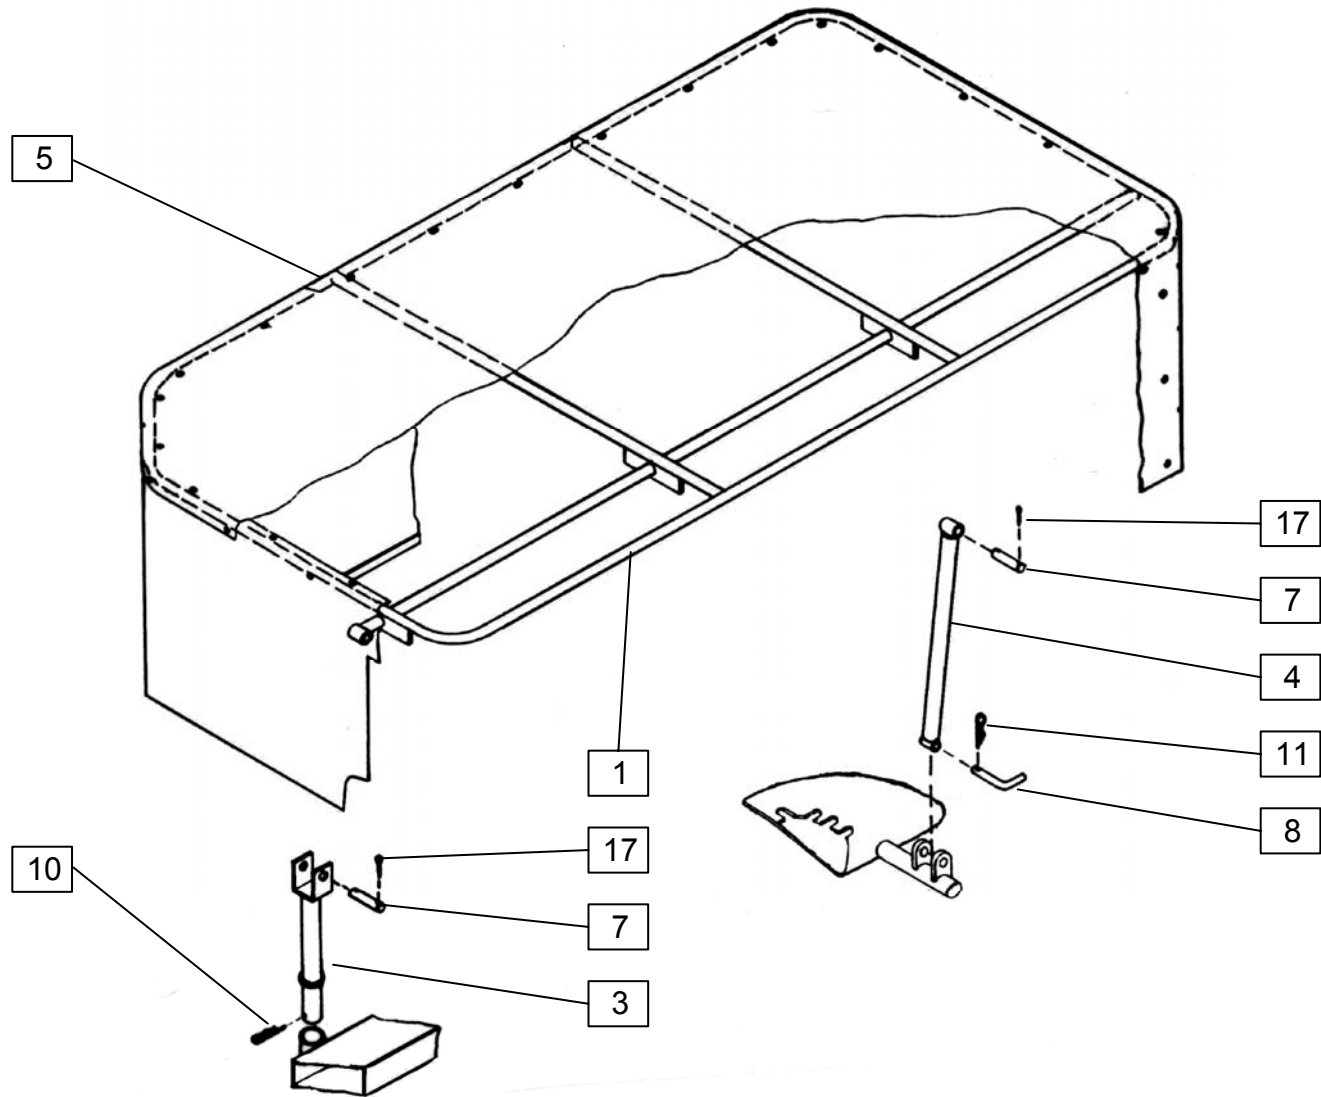

KARDAN.007.0 ident: 150007708

Kardanska gred do traktorja
 Kardansko vratilo do traktora
 Gelenkwelle bis Schlepper
 P.T.O. shaft to the tractor

KARDAN.007.0 Ident: 150007708

ROTO 170 D=+876

**SIP**

POGODBENI SERVISI