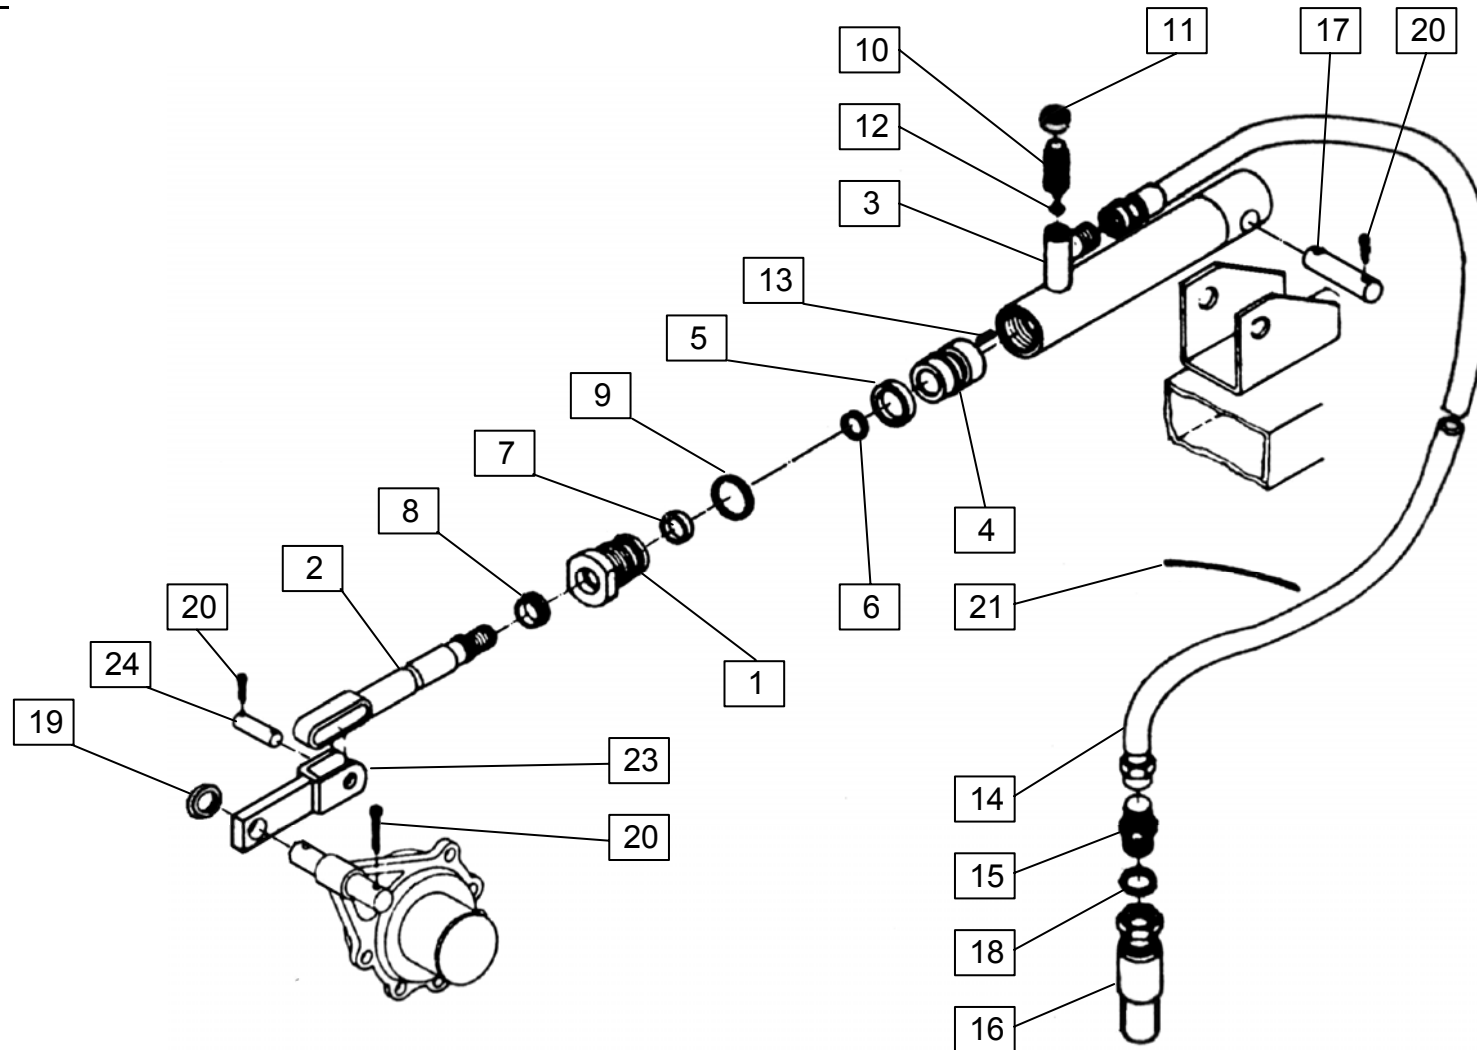

3

Številka Broj Bild Fig.	Kataloška številka Kataloški broj Ersatzteilnummer Spare Part Number	Naziv dela	Naziv dijela	Benennung	Description	Opomba	Količina Komada Menge Quantity
1	152150416	Ohišje gonila	Kučište pokretača	Getriebegehäuse	Gear -box housinbg		1
2	152150601	Pokrov ohišja	Poklopac kučišta	Deckel	Housing cover		1
3	152150905	Pokrov ohišja	Poklopac kučišta	Deckel	Housing cover		1
4	152223614	Pokrov ohišja	Poklopac kučišta	Deckel	Housing cover		1
5	152151101	Zobnik Z=16	Zupčanik Z=16	Kegelrad Z=16	Gear Z=16		1
6	152151209	Zobnik Z=24	Zupčanik Z=24	Kegelrad Z=24	Gear Z=24		1
7	152151405	Gred	Vratilo	Welle	Shaft		1
8	152151502	Tesnilo	Zaptivka	Dichtung	Oil seal		1
9	152151600	Tesnilo	Zaptivka	Dichtung	Oil seal		1
10	152151708	Tesnilo	Zaptivka	Dichtung	Oil seal		1
11	152151806	Obroč mešalni	Prsten za mešanje	Mischring	Mix ring		1
12	152151904	Vijak kontrolni	Kontrolni vijak	KontROLSchraube	Control screw		1
13	151019908	Podložka distančna	Distanciona podložka	Distanzscheibe	Distance washer		1
14	151019908	Podložka-stavek 35,2 / 43	Podložka-stavek 35,2 / 43	Scheibe-Satz 35,2 / 43	Washer-set 35,2 / 43		1
15	152150102	Podložka	Podložka	Scheibe	Washer		1
16	151015608	Podložka 50/61,8-2	Podložka 50/61,8-2	Scheibe 50/61,8-2	Washer 50/61,8-2		1
17	152223702	Sornik	Svornjak	Bolzen	Bolt		1
19	159194506	Obroč tesnilni 35x47x7	Zaptivni prsten 35x47x7	Dichtungsring 35x47x7	Seal 35x47x7		1
20	150158206	Obroč tesnilni 42x62x8	Zaptivni prsten 42x62x8	Dichtungsring 42x62x8	Seal 42x62x8		1
21	150026108	Vijak zapirni M18x1,5	Zatvorni vijak M18x1,5	VerschlussSchraube M18x1,5	Screw M18x1,5		1
22	000208509	Vijak M8x15	Vijak M8x15	SK Schraube M8x15	Screw M8x15		4
23	150158509	Vijak M10x25 levi	Vijak M10x25 levi	SK Schraube M10x25 links	Screw M10x25 left		1
24	000210701	Vijak M10x30	Vijak M10x30	SK Schraube M10x30	Screw M10x30		10
25	000230002	Podložka A10	Podložka A10	Zahnscheibe A10	Washer A10		10
26	000233606	Zatič prožni 6x45	Opružna čivija 6x45	Spannhülse 6x45	Pin 6x45		1
27	000233704	Zatič prožni 6x50	Opružna čivija 6x50	Spannhülse 6x50	Pin 6x50		1
28	000243105	Ležaj KR 6206 2RS	Ležaj KR 6206 2RS	Rillenkugellager KR6206 2RS	Bearing KR 6206 2RS		1
29	000251907	Ležaj KR 6307	Ležaj KR 6307	Rillenkugellager KR 6307	Bearing KR 6307		1
30	000230805	Moznik A8x7x50	Klin A8x7x50	Passfeder A8x7x50	Key A8x7x50		3
31	000225009	Podložka A20	Podložka A20	Scheibe A20	Washer A20		1
32	000239806	Razcepka 5x28	Rascepka 5x28	Splint 5x28	Cotter 5x28		1
33	150127801	Vskočnik zunanji Z 38x1,75	Uskočnik vanjski Z 38x1,75	Sicherungsring aussen 38x1,75	Circlip Z 38		1
34	000252906	Podložka tesnilna A22x27	Zaptivna podložka A22x27	Dichtungsring A22x27	Gasket A22x27		1