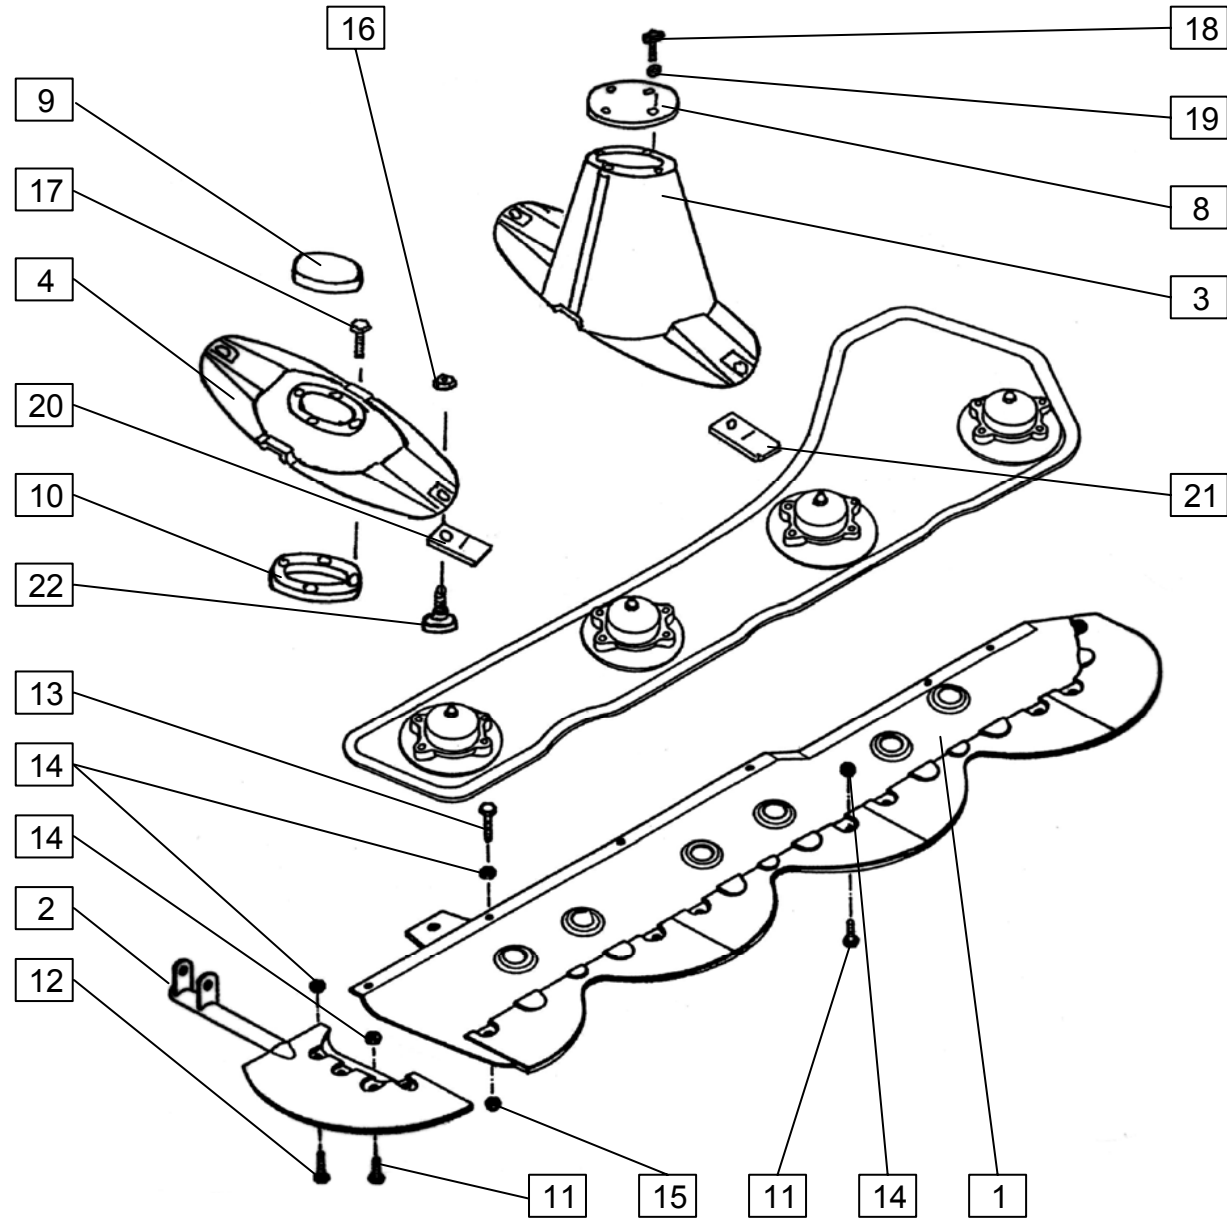

3

Številka Broj Bild Fig.	Kataloška številka Kataloški broj Ersatzteilnummer Spare Part Number	Naziv dela	Naziv dijela	Benennung	Description	Opomba	Količina Komada Menge Quantity
1	152150416	Ohišje gonila	Kučište pokretača	Getriebegehäuse	Gear -box housinbg		1
2	152150601	Pokrov ohišja	Poklopac kučišta	Deckel	Housing cover		1
3	152150905	Pokrov ohišja	Poklopac kučišta	Deckel	Housing cover		1
4	152223614	Pokrov ohišja	Poklopac kučišta	Deckel	Housing cover		1
5	152151101	Zobnik Z=16	Zupčanik Z=16	Kegelrad Z=16	Gear Z=16		1
6	152151209	Zobnik Z=24	Zupčanik Z=24	Kegelrad Z=24	Gear Z=24		1
7	152151405	Gred	Vratilo	Welle	Shaft		1
8	152151502	Tesnilo	Zaptivka	Dichtung	Oil seal		1
9	152151600	Tesnilo	Zaptivka	Dichtung	Oil seal		1
10	152151708	Tesnilo	Zaptivka	Dichtung	Oil seal		1
11	152151806	Obroč mešalni	Prsten za mešanje	Mischring	Mix ring		1
12	152151904	Vijak kontrolni	Kontrolni vijak	KontROLSchraube	Control screw		1
13	151019908	Podložka distančna	Distanciona podložka	Distanzscheibe	Distance washer		1
14	151019908	Podložka-stavek 35,2 / 43	Podložka-stavek 35,2 / 43	Scheibe-Satz 35,2 / 43	Washer-set 35,2 / 43		1
15	152150102	Podložka	Podložka	Scheibe	Washer		1
16	151015608	Podložka 50/61,8-2	Podložka 50/61,8-2	Scheibe 50/61,8-2	Washer 50/61,8-2		1
17	152223702	Sornik	Svornjak	Bolzen	Bolt		1
19	159194506	Obroč tesnilni 35x47x7	Zaptivni prsten 35x47x7	Dichtungsring 35x47x7	Seal 35x47x7		1
20	150158206	Obroč tesnilni 42x62x8	Zaptivni prsten 42x62x8	Dichtungsring 42x62x8	Seal 42x62x8		1
21	150026108	Vijak zapirni M18x1,5	Zatvorni vijak M18x1,5	VerschlussSchraube M18x1,5	Screw M18x1,5		1
22	000208509	Vijak M8x15	Vijak M8x15	SK Schraube M8x15	Screw M8x15		4
23	150158509	Vijak M10x25 levi	Vijak M10x25 levi	SK Schraube M10x25 links	Screw M10x25 left		1
24	000210701	Vijak M10x30	Vijak M10x30	SK Schraube M10x30	Screw M10x30		10
25	000230002	Podložka A10	Podložka A10	Zahnscheibe A10	Washer A10		10
26	000233606	Zatič prožni 6x45	Opružna čivija 6x45	Spannhülse 6x45	Pin 6x45		1
27	000233704	Zatič prožni 6x50	Opružna čivija 6x50	Spannhülse 6x50	Pin 6x50		1
28	000243105	Ležaj KR 6206 2RS	Ležaj KR 6206 2RS	Rillenkugellager KR6206 2RS	Bearing KR 6206 2RS		1
29	000251907	Ležaj KR 6307	Ležaj KR 6307	Rillenkugellager KR 6307	Bearing KR 6307		1
30	000230805	Moznik A8x7x50	Klin A8x7x50	Passfeder A8x7x50	Key A8x7x50		3
31	000225009	Podložka A20	Podložka A20	Scheibe A20	Washer A20		1
32	000239806	Razcepka 5x28	Rascepka 5x28	Splint 5x28	Cotter 5x28		1
33	150127801	Vskočnik zunanji Z 38x1,75	Uskočnik vanjski Z 38x1,75	Sicherungsring aussen 38x1,75	Circlip Z 38		1
34	000252906	Podložka tesnilna A22x27	Zaptivna podložka A22x27	Dichtungsring A22x27	Gasket A22x27		1