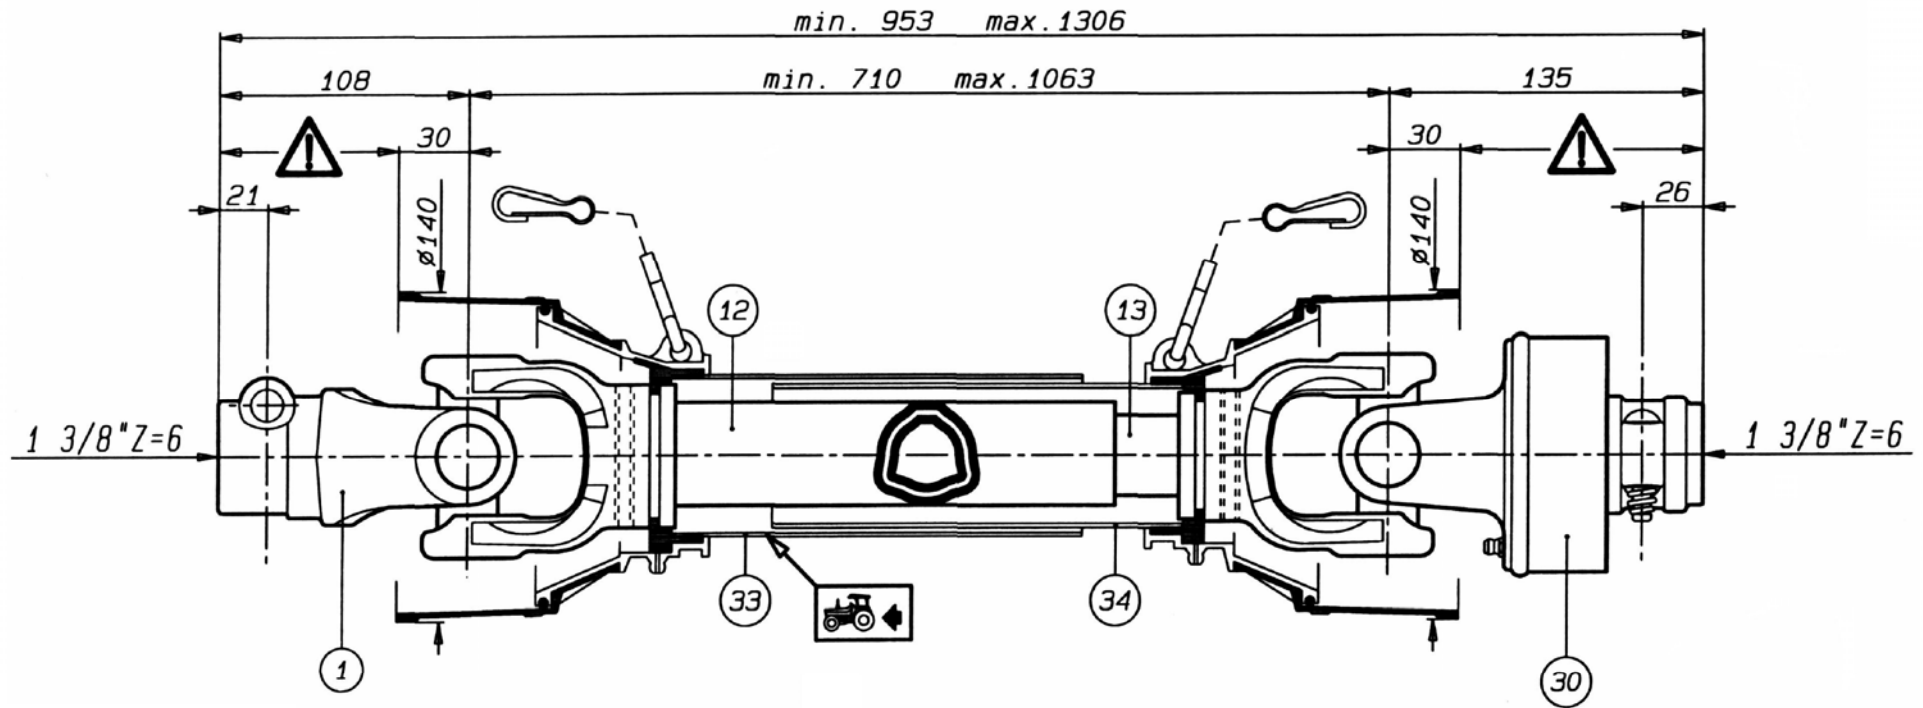

3

Številka Broj Bild Fig.	Kataloška številka Kataloški broj Ersatzteilnummer Spare Part Number	Naziv dela	Naziv dijela	Benennung	Description	Opomba	Količina Komada Menge Quantity
1	152150416	Ohišje gonila	Kučište pokretača	Getriebegehäuse	Gear -box housinbg		1
2	152150601	Pokrov ohišja	Poklopac kučišta	Deckel	Housing cover		1
3	152150905	Pokrov ohišja	Poklopac kučišta	Deckel	Housing cover		1
4	152223614	Pokrov ohišja	Poklopac kučišta	Deckel	Housing cover		1
5	152151101	Zobnik Z=16	Zupčanik Z=16	Kegelrad Z=16	Gear Z=16		1
6	152151209	Zobnik Z=24	Zupčanik Z=24	Kegelrad Z=24	Gear Z=24		1
7	152151405	Gred	Vratilo	Welle	Shaft		1
8	152151502	Tesnilo	Zaptivka	Dichtung	Oil seal		1
9	152151600	Tesnilo	Zaptivka	Dichtung	Oil seal		1
10	152151708	Tesnilo	Zaptivka	Dichtung	Oil seal		1
11	152151806	Obroč mešalni	Prsten za mešanje	Mischring	Mix ring		1
12	152151904	Vijak kontrolni	Kontrolni vijak	KontROLSchraube	Control screw		1
13	151019908	Podložka distančna	Distanciona podložka	Distanzscheibe	Distance washer		1
14	151019908	Podložka-stavek 35,2 / 43	Podložka-stavek 35,2 / 43	Scheibe-Satz 35,2 / 43	Washer-set 35,2 / 43		1
15	152150102	Podložka	Podložka	Scheibe	Washer		1
16	151015608	Podložka 50/61,8-2	Podložka 50/61,8-2	Scheibe 50/61,8-2	Washer 50/61,8-2		1
17	152223702	Sornik	Svornjak	Bolzen	Bolt		1
19	159194506	Obroč tesnilni 35x47x7	Zaptivni prsten 35x47x7	Dichtungsring 35x47x7	Seal 35x47x7		1
20	150158206	Obroč tesnilni 42x62x8	Zaptivni prsten 42x62x8	Dichtungsring 42x62x8	Seal 42x62x8		1
21	150026108	Vijak zapirni M18x1,5	Zatvorni vijak M18x1,5	VerschlussSchraube M18x1,5	Screw M18x1,5		1
22	000208509	Vijak M8x15	Vijak M8x15	SK Schraube M8x15	Screw M8x15		4
23	150158509	Vijak M10x25 levi	Vijak M10x25 levi	SK Schraube M10x25 links	Screw M10x25 left		1
24	000210701	Vijak M10x30	Vijak M10x30	SK Schraube M10x30	Screw M10x30		10
25	000230002	Podložka A10	Podložka A10	Zahnscheibe A10	Washer A10		10
26	000233606	Zatič prožni 6x45	Opružna čivija 6x45	Spannhülse 6x45	Pin 6x45		1
27	000233704	Zatič prožni 6x50	Opružna čivija 6x50	Spannhülse 6x50	Pin 6x50		1
28	000243105	Ležaj KR 6206 2RS	Ležaj KR 6206 2RS	Rillenkugellager KR6206 2RS	Bearing KR 6206 2RS		1
29	000251907	Ležaj KR 6307	Ležaj KR 6307	Rillenkugellager KR 6307	Bearing KR 6307		1
30	000230805	Moznik A8x7x50	Klin A8x7x50	Passfeder A8x7x50	Key A8x7x50		3
31	000225009	Podložka A20	Podložka A20	Scheibe A20	Washer A20		1
32	000239806	Razcepka 5x28	Rascepka 5x28	Splint 5x28	Cotter 5x28		1
33	150127801	Vskočnik zunanji Z 38x1,75	Uskočnik vanjski Z 38x1,75	Sicherungsring aussen 38x1,75	Circlip Z 38		1
34	000252906	Podložka tesnilna A22x27	Zaptivna podložka A22x27	Dichtungsring A22x27	Gasket A22x27		1