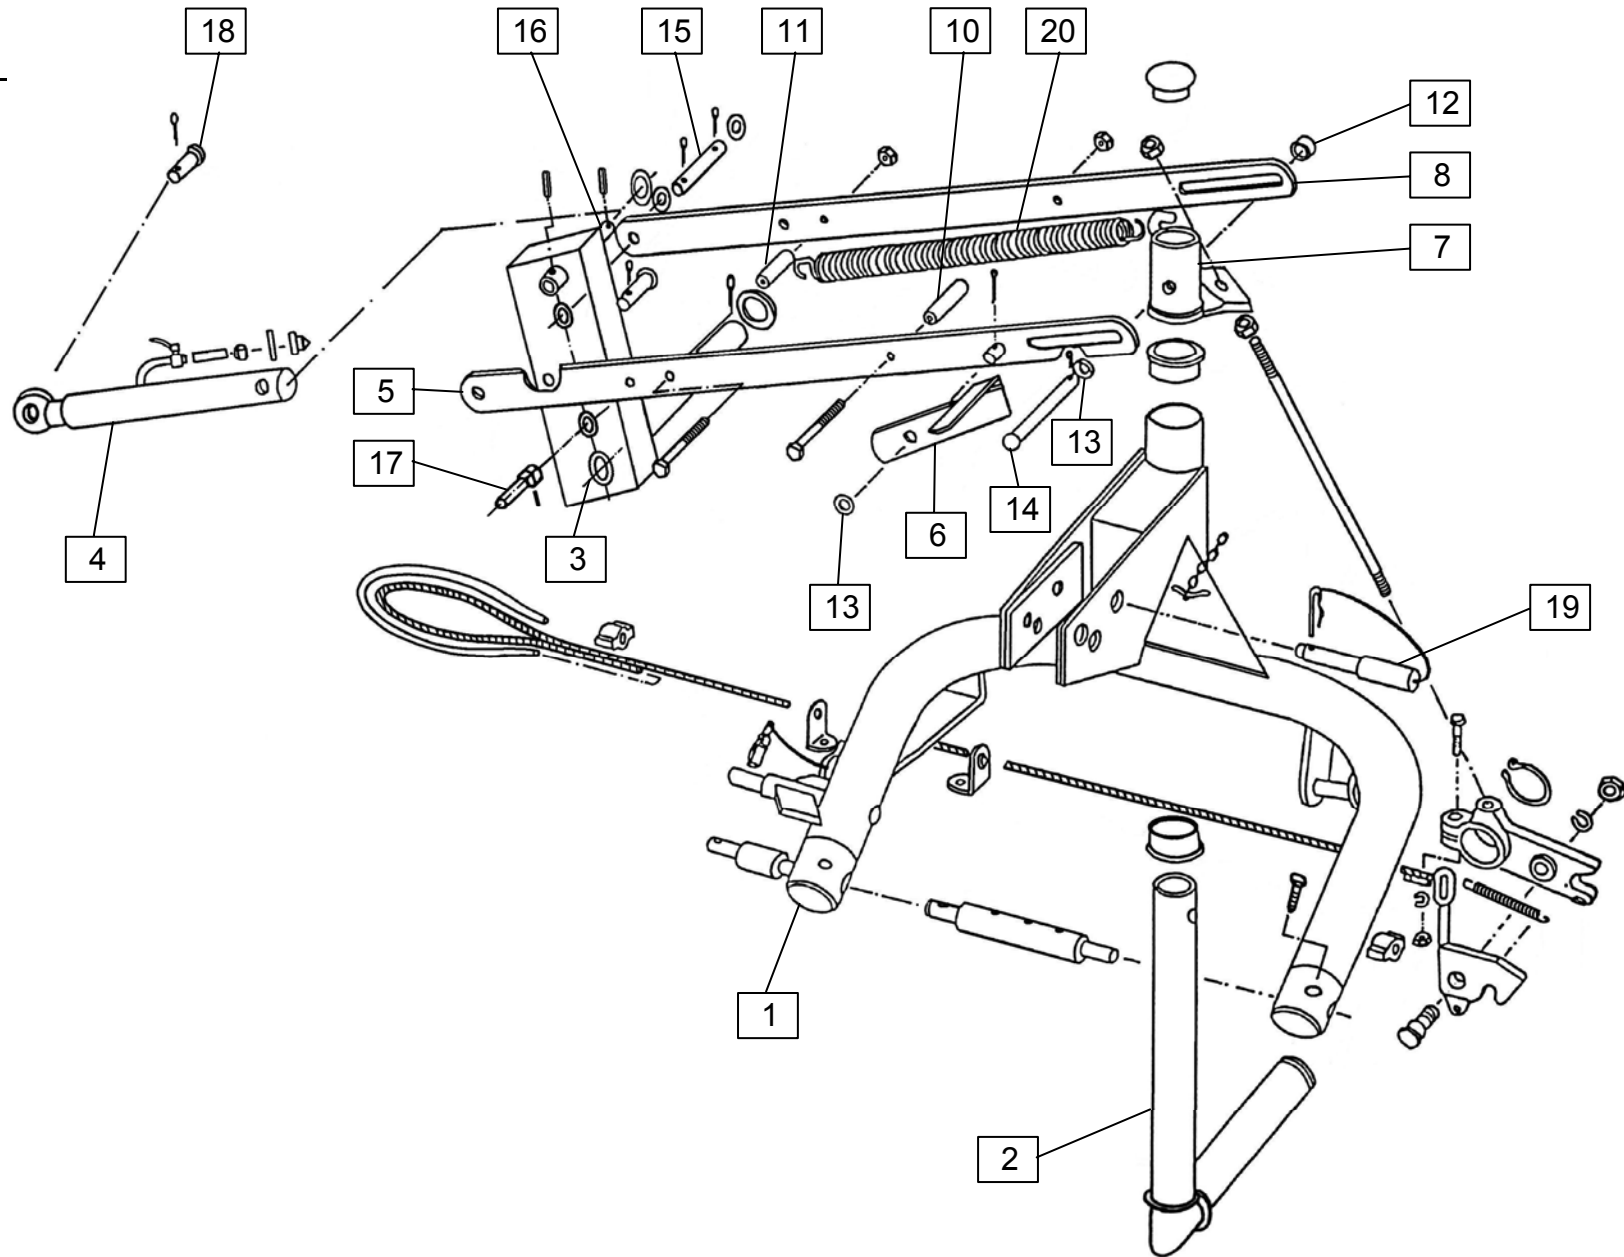

ROTO 175D=+822
ROTO 180DS=+081
ROTO 215D=+1526

ROTO 220DS=+131
ROTO 255D=+671