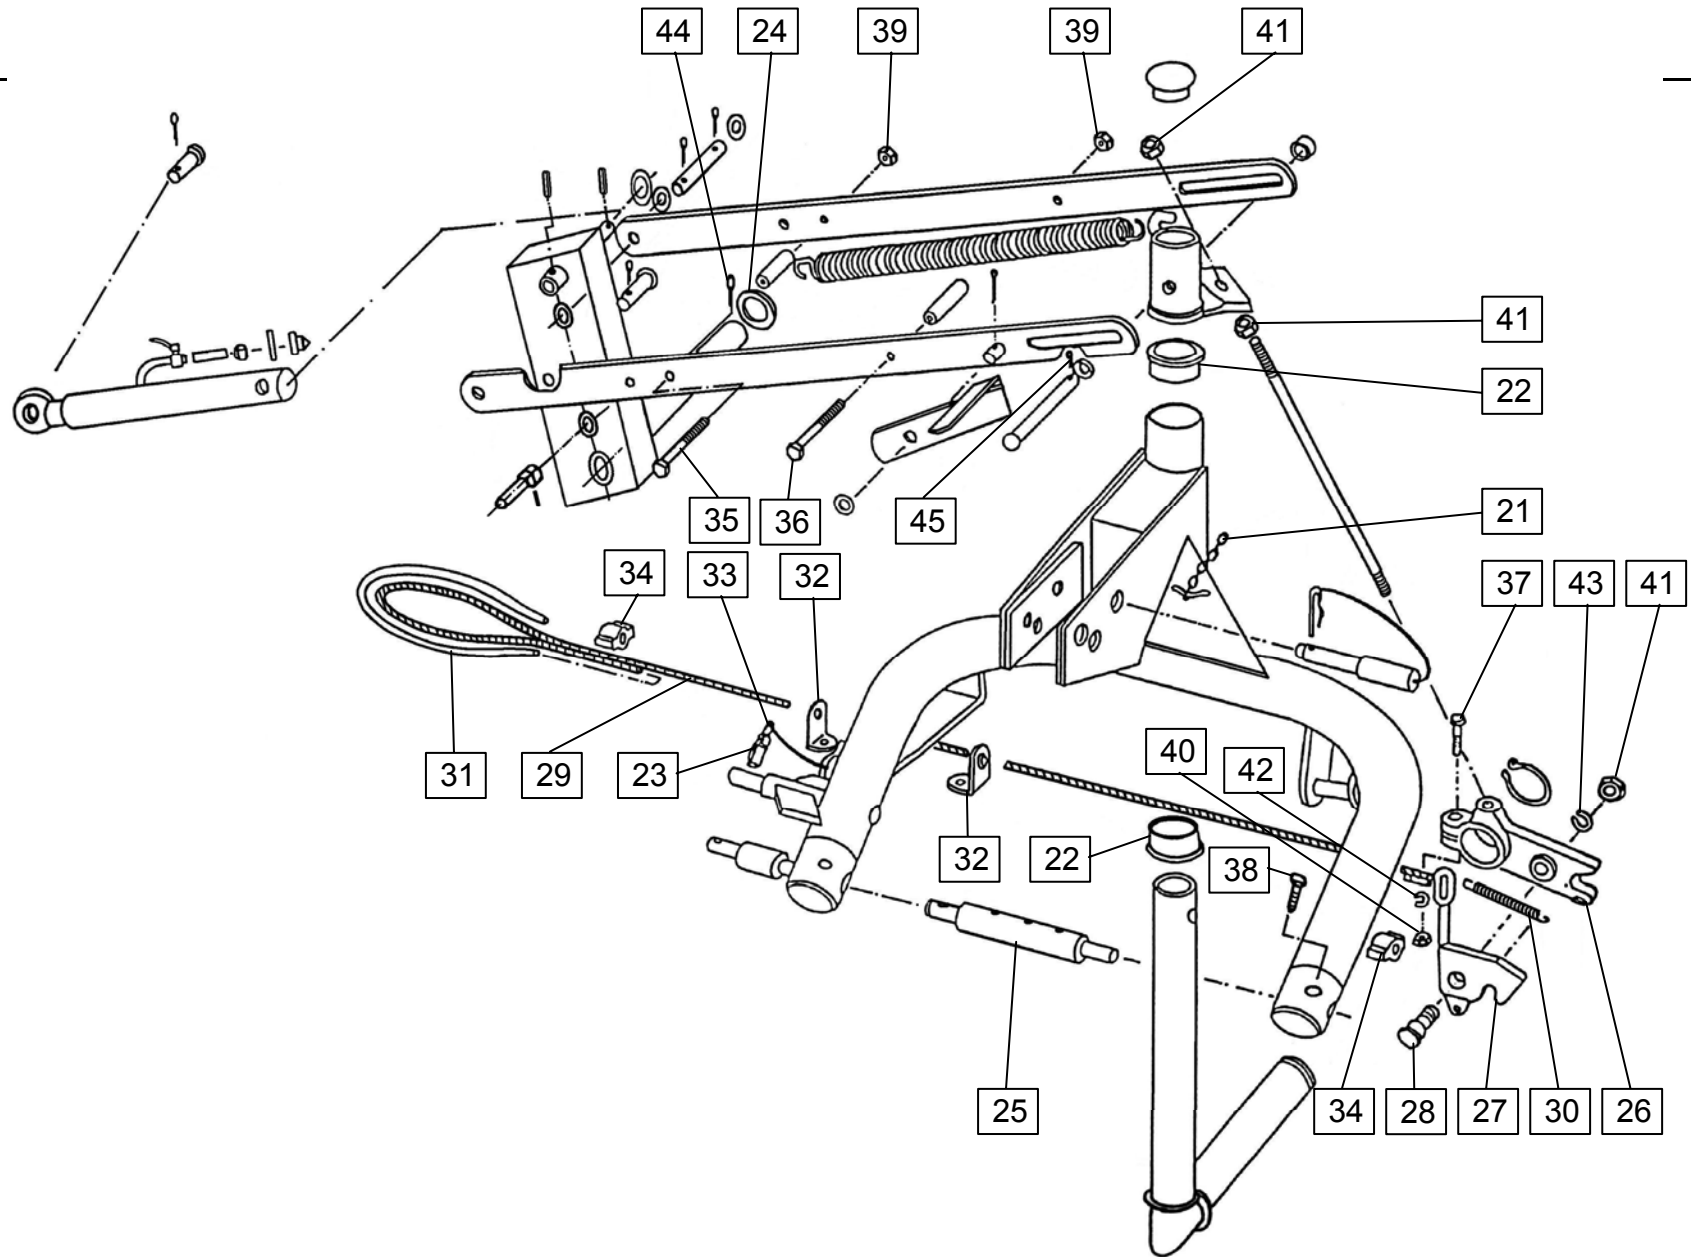

ROTO 175D=+822   ROTO 220DS=+131
ROTO 180DS=+081   ROTO 255D=+671
ROTO 215D=+1526