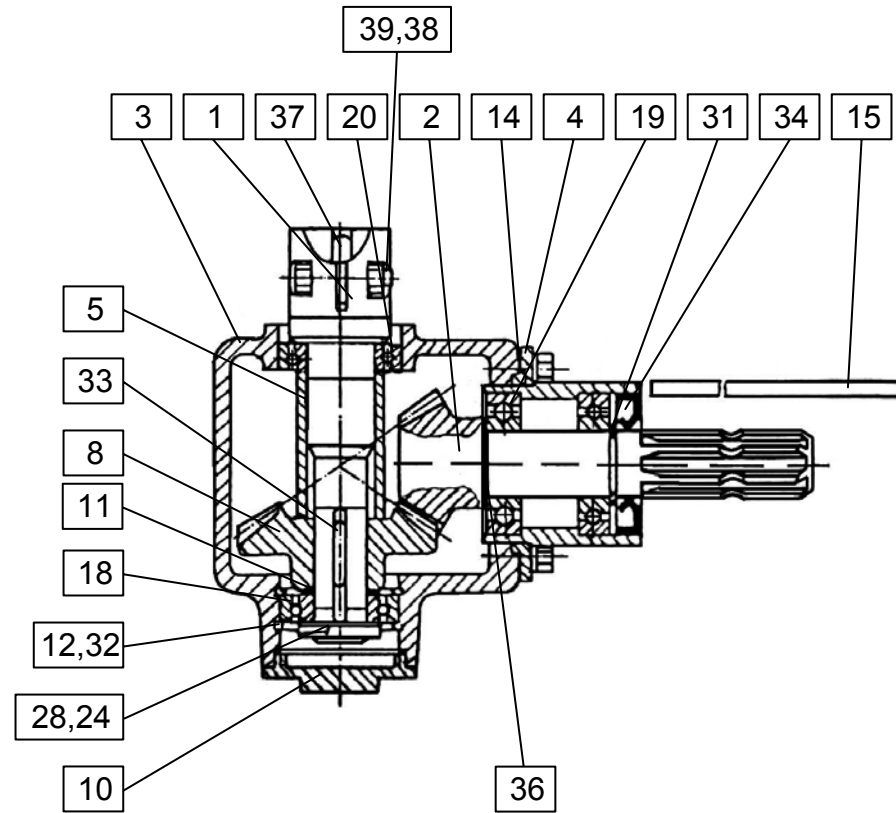

ROTO 220DS=+131
 ROTO 255D=+671

ROTO 175D=+822
 ROTO 180DS=+081
 ROTO 215D=+1526

ROTO 220DS=+131
 ROTO 255D=+671

ROTO 175D=+822
 ROTO 180DS=+081
 ROTO 215D=+1526

ROTO 220DS=+131
 ROTO 255D=+671

KARDAN.007.1
Ident: 150007718