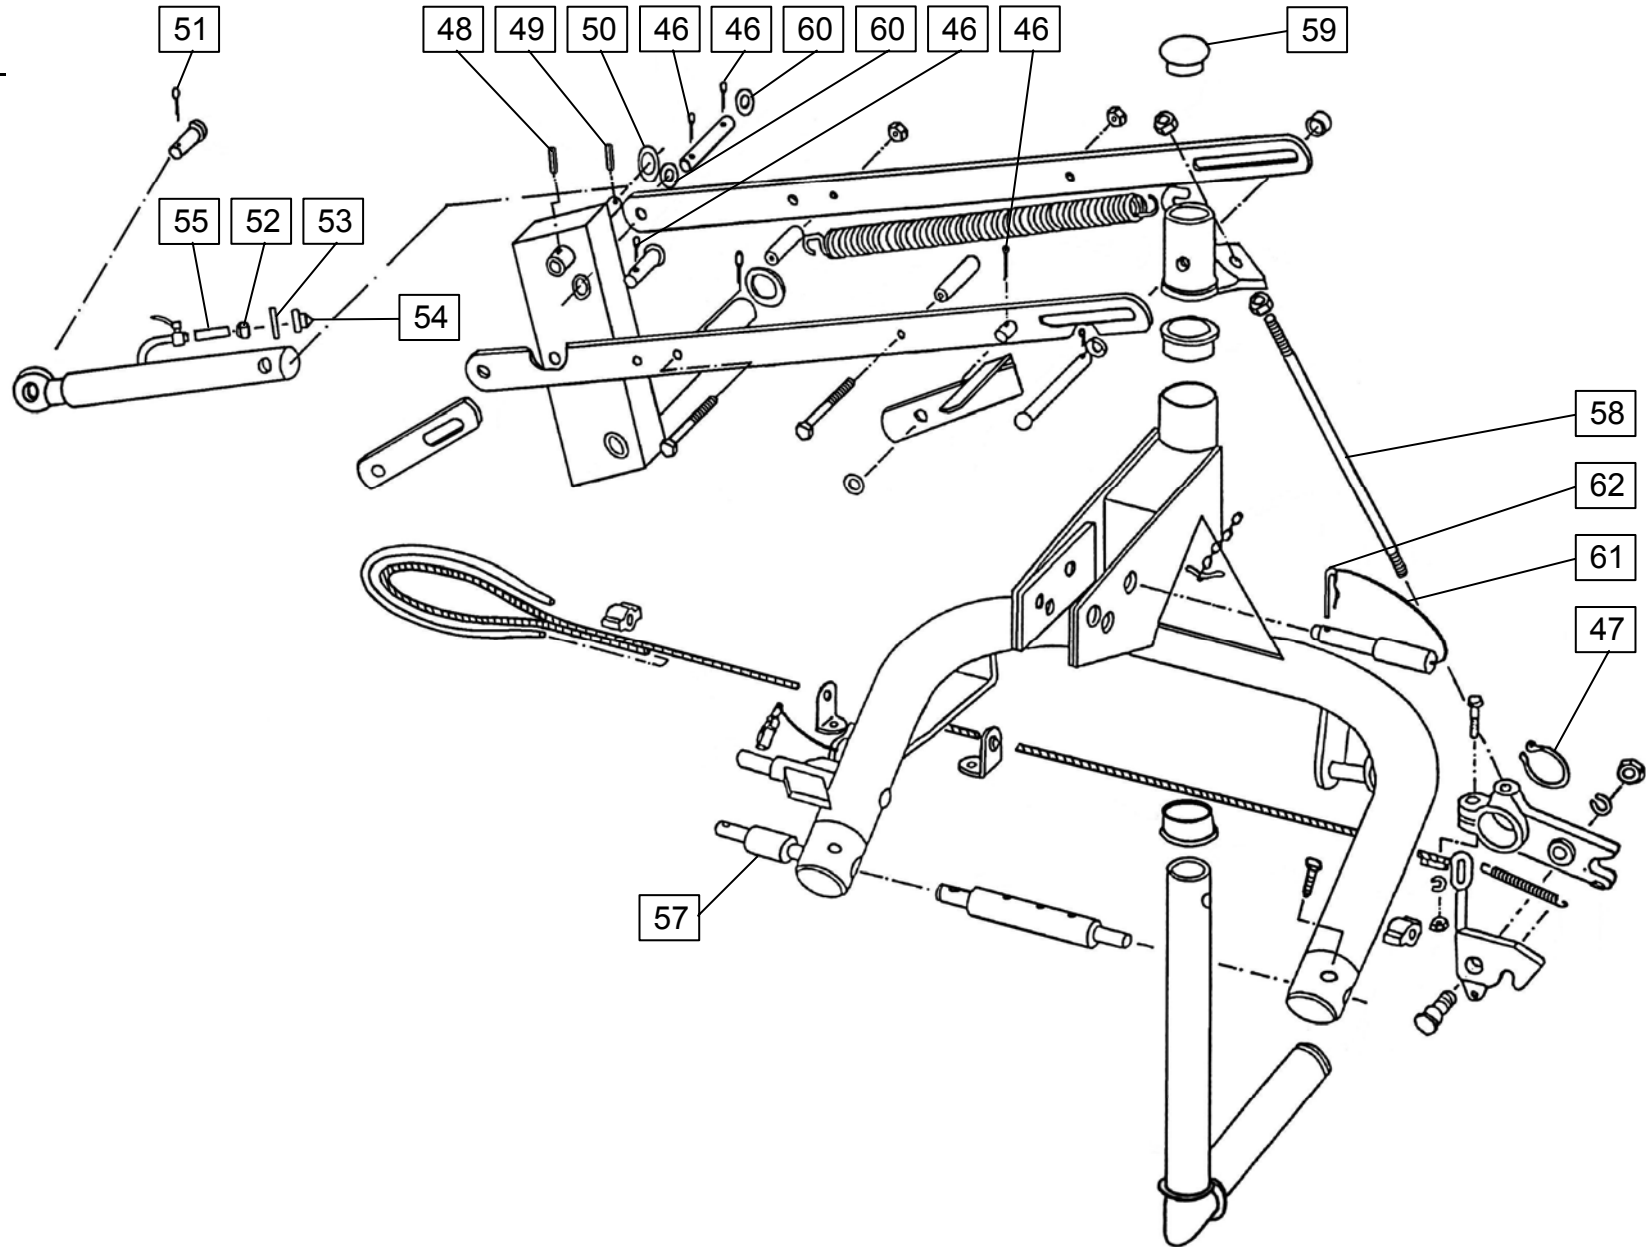

ROTO 175D=+822
ROTO 180DS=+081
ROTO 215D=+1526

ROTO 220DS=+131
ROTO 255D=+671