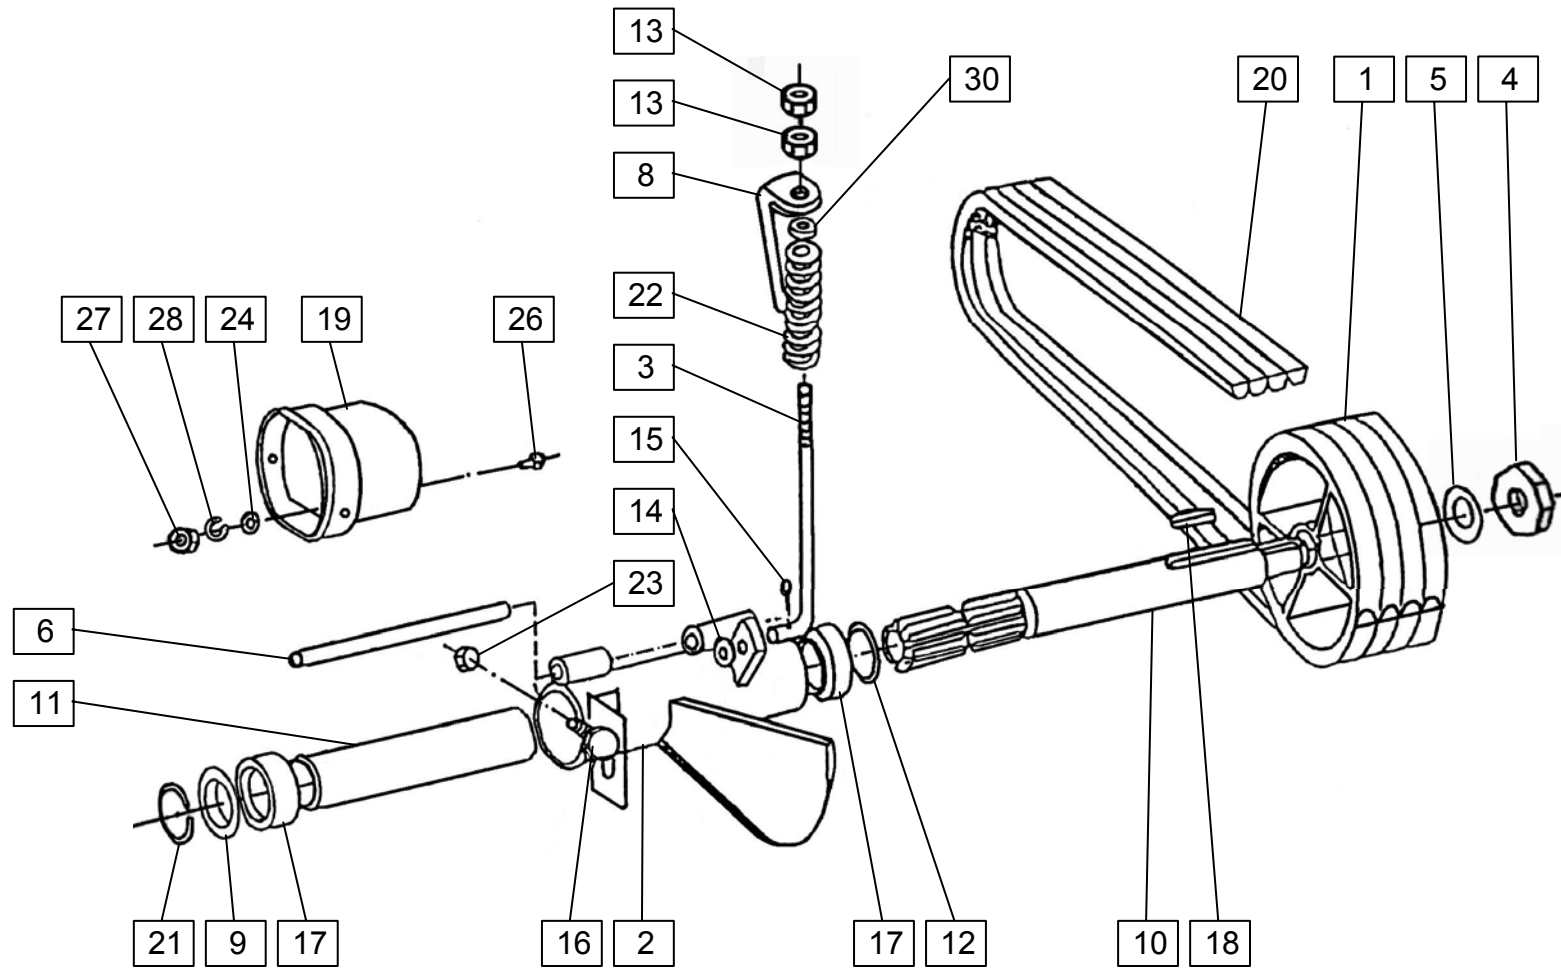

ROTO 175D=+822
ROTO 180DS=+081
ROTO 215D=+1526

ROTO 220DS=+131
ROTO 255D=+671