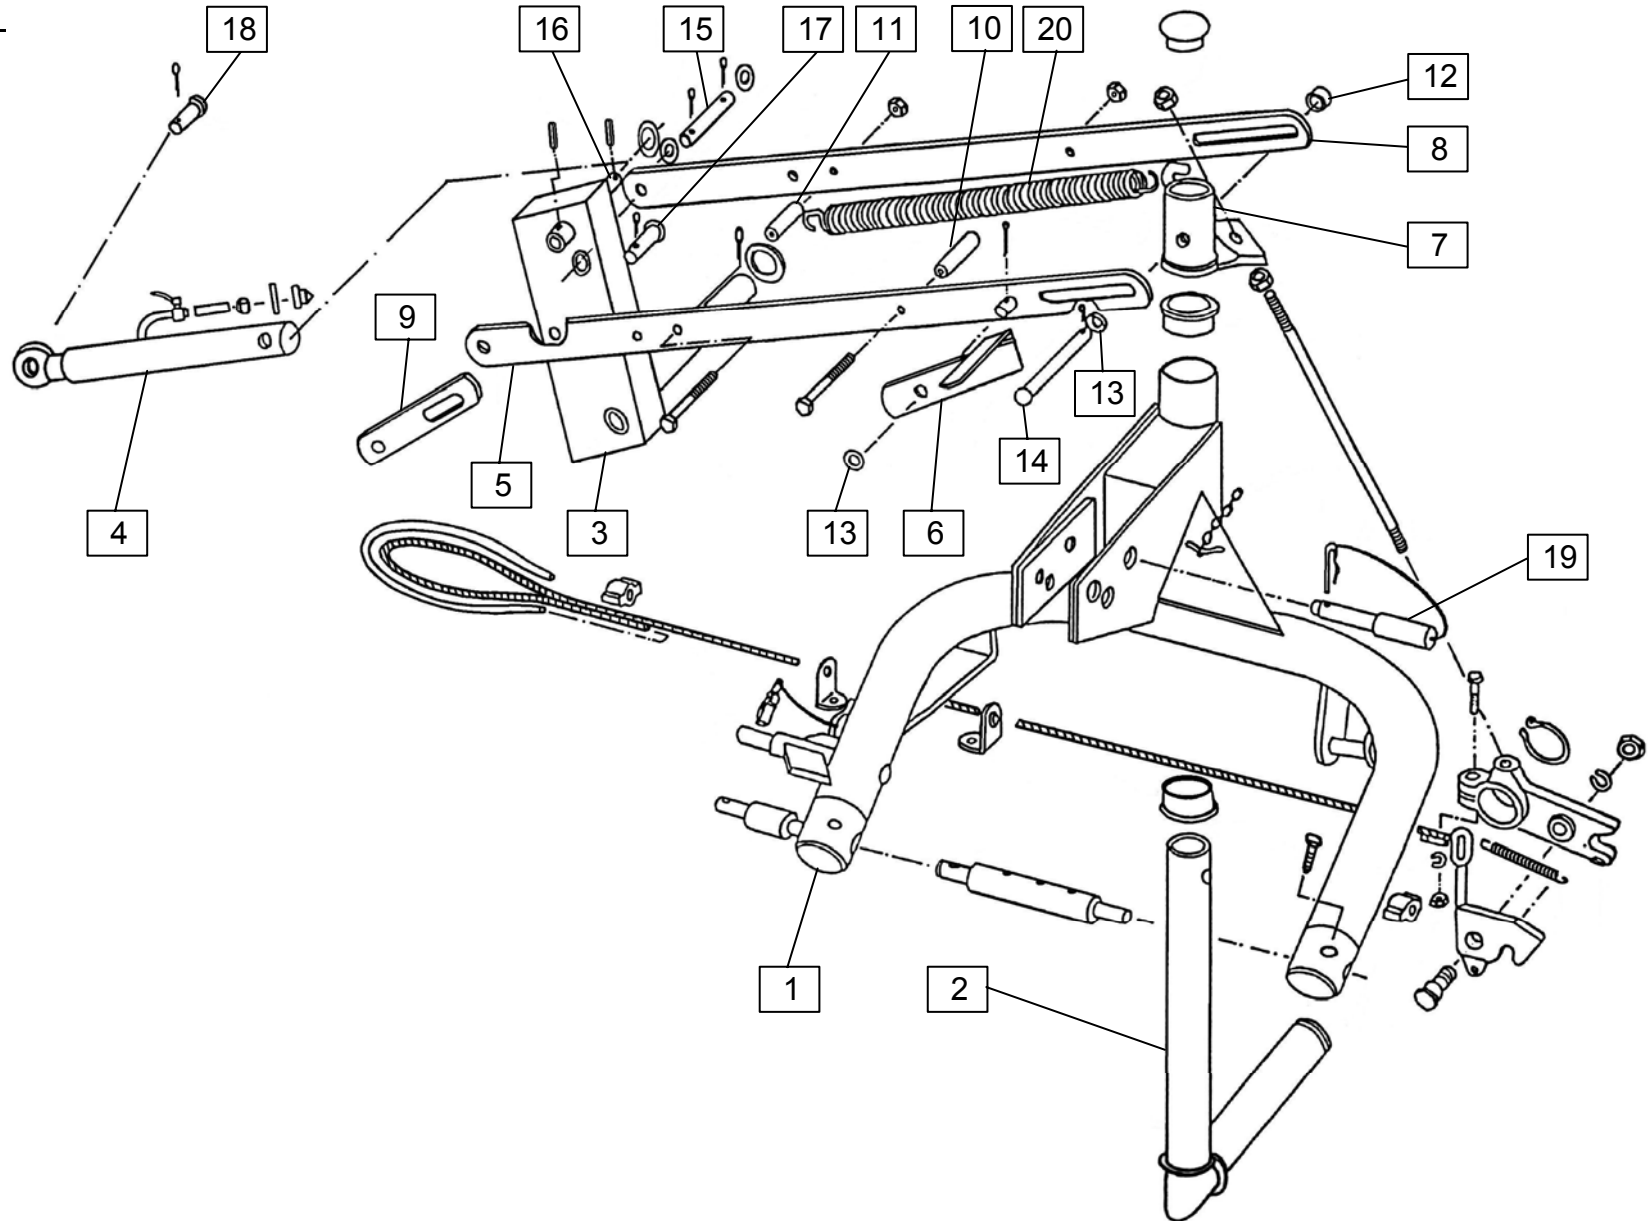

ROTO 175D=+822
ROTO 180DS=+081
ROTO 215D=+1526
ROTO 220DS=+131
ROTO 255D=+671