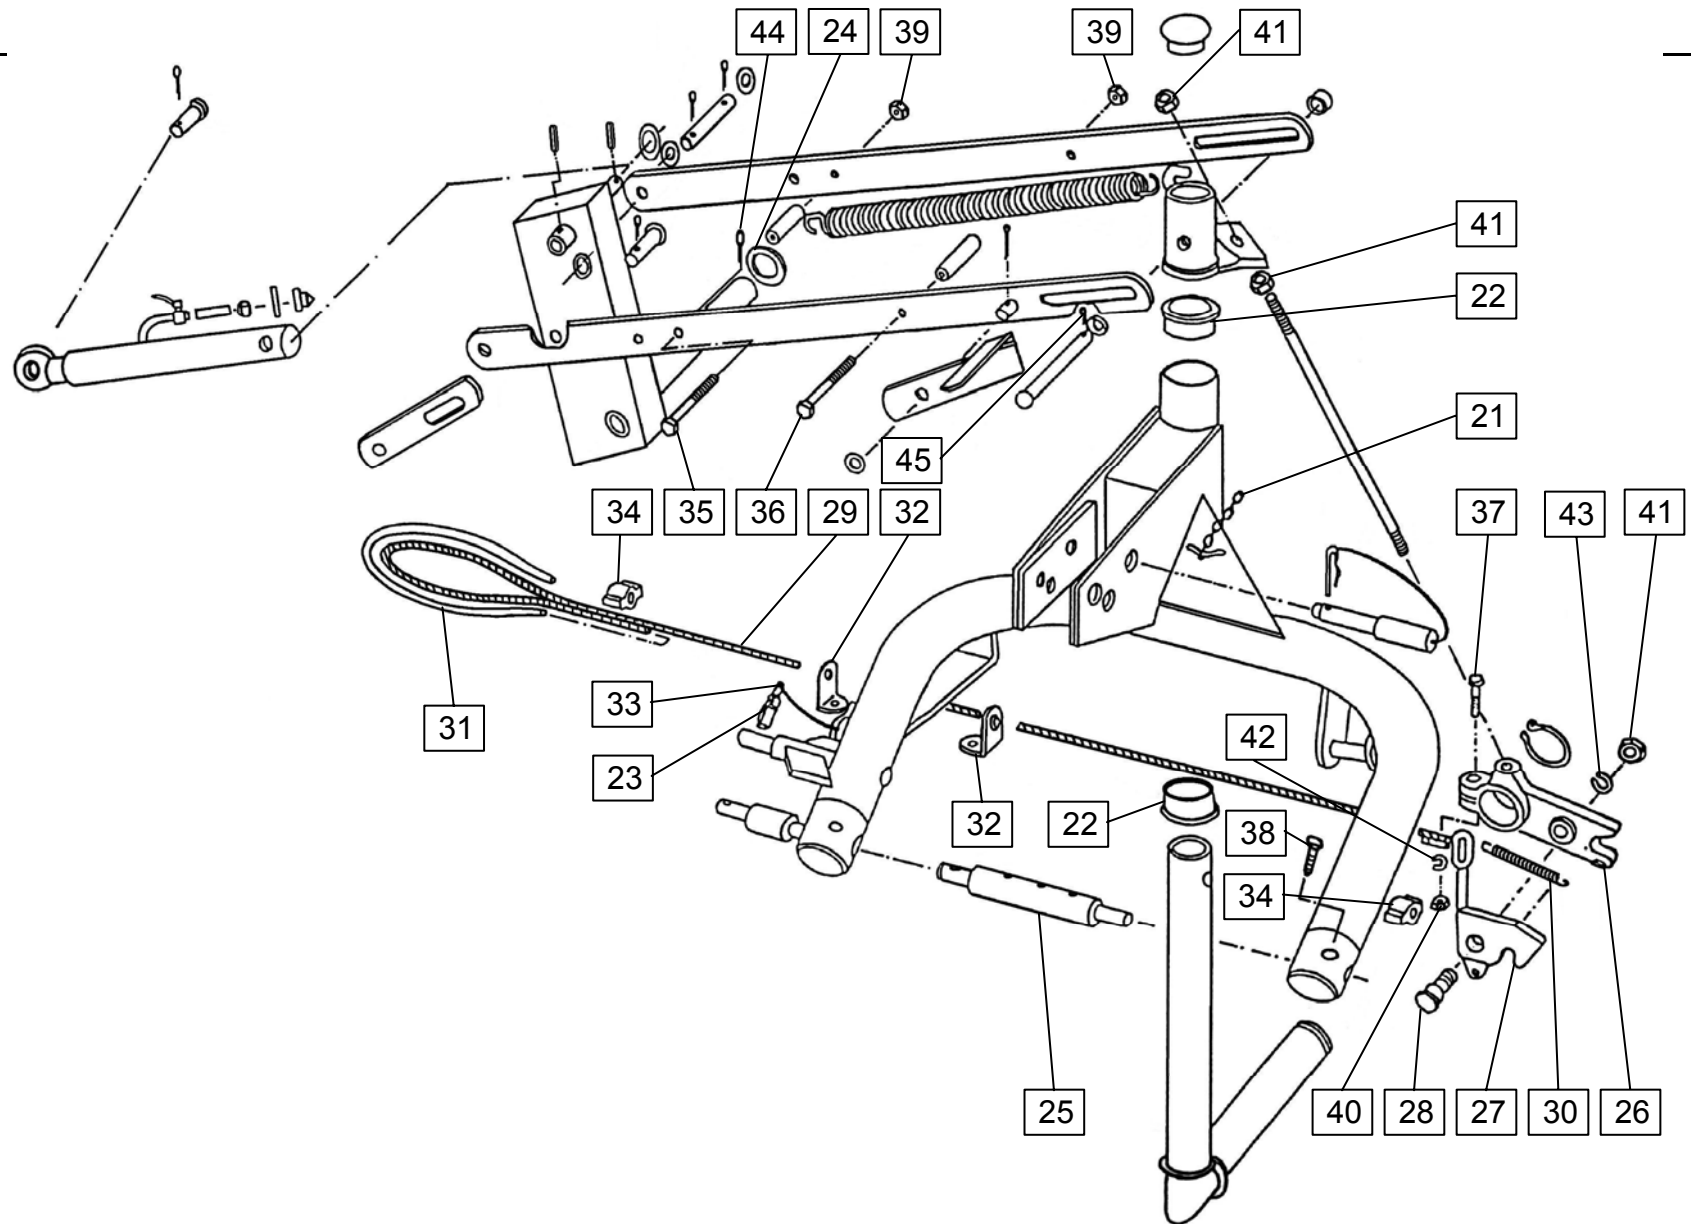

ROTO 175D=+822	ROTO 220DS=+131
ROTO 180DS=+081	ROTO 255D=+671
ROTO 215D=+1526