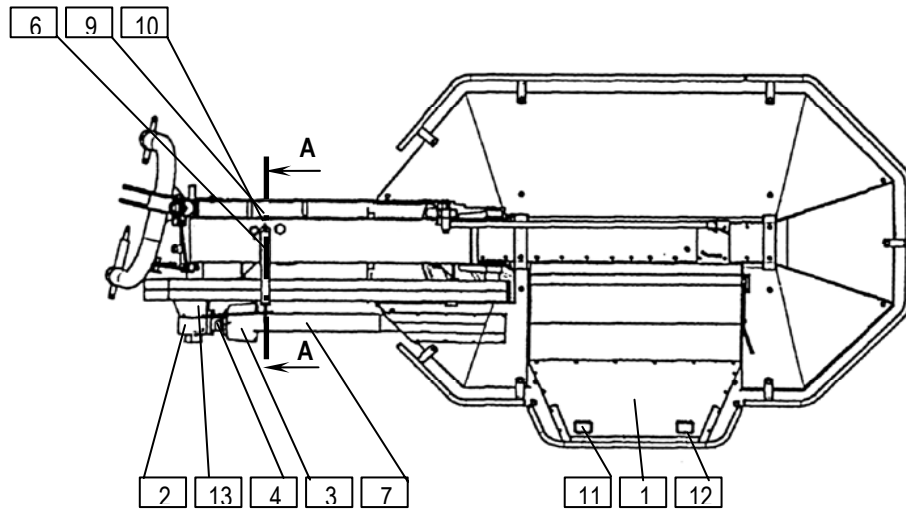

**4**

				Velja od tov. št. dalje: <b>ROTO 220G = 126</b>			
				Važi od tvor. broja dalje:			
				Ab mach. Nr.:			
				From mach Nr.:			
Številka Broj Bild Fig.	Kataloška številka Kataloški broj Ersatzteilnummer Spare Part Number	Naziv dela	Naziv dijela	Benennung	Description	Opomba	Količina Komada Menge Quantity
1	154783906	Ogrodje var.	Ram var.	Gerüst geschw.	Framework welded		1
2	154061106	Valj gnetilni kpl.	Ventilni cilindar kpl.	Aufbereiterwalze zus.	Conditioner roler cpl.		1
3	154062203	Pokrov	Poklopac	Deckel	Cover		1
4	154062301	Pokrov usmerjevalni	Usmeravajući poklopac	Leitdeckel	Guiding cover		1
5	154062409	Stranica leva	Leva stranica	Seitenwand links	Side wall LH		1
6	154062506	Stranica desna	Desna stranica	Seitenwand rechts	Side wall RH		1
8	154062604	Loputa var.	Poklopac var.	Klappe geschw.	Flap welded		1
9	154062908	Sornik 4-20 x 60	Svornjak 4-20 x 60	Bolzen 4-20 x 60	Bolt 4-20 x 60		1
10	154063006	Sornik 19-25 x 85	Svornjak 19-25 x 85	Bolzen 19-25 x 85	Bolt 19-25 x 85		1
11	151923404	Ročica var.	Ručica var.	Hebel geschw.	Lever welded		1
12	151078700	Sornik	Svornjak	Bolzen	Bolt		1
13	151078808	Krogla	Kuglica	Kugel	Knob - lever		1
14	151078602	Vzmet 1-2 x19 - 50	Opruga 1-2 x19 - 50	Feder 1-2 x19 - 50	Spring 1-2 x19 - 50		1
17	154151704	Zaščita kardana	Zaštita kardana	Gelenkwellenschutz	PTO Protection		1
18	154289807	Pokrov var.	Poklopac var.	Deckel geschw.	Cover welded		2
19	154169508	Zaščita ležaja	Zaštita ležaja	Lagerschutz	Bearing protection		1
20	154784308	Cev zaščitna var.	Zaštitna cev var.	Schutzrohr geschw.	Railing welded		1
21	152449407	Pokrov plastični	Plastični pokrov	Deckel – Kunstst.	Cover PVC		2
24	154289004	Ročka var.	Ručica var.	Hebel geschw.	Lever welded		2
26	154064201	Zavesa gnetilnika	Zavesa gnječilice	Aufbereitertuch	Conditioner curtain		1
29	154289905	Pločevina 1	Lim 1	Blech 1	Plate 1		2