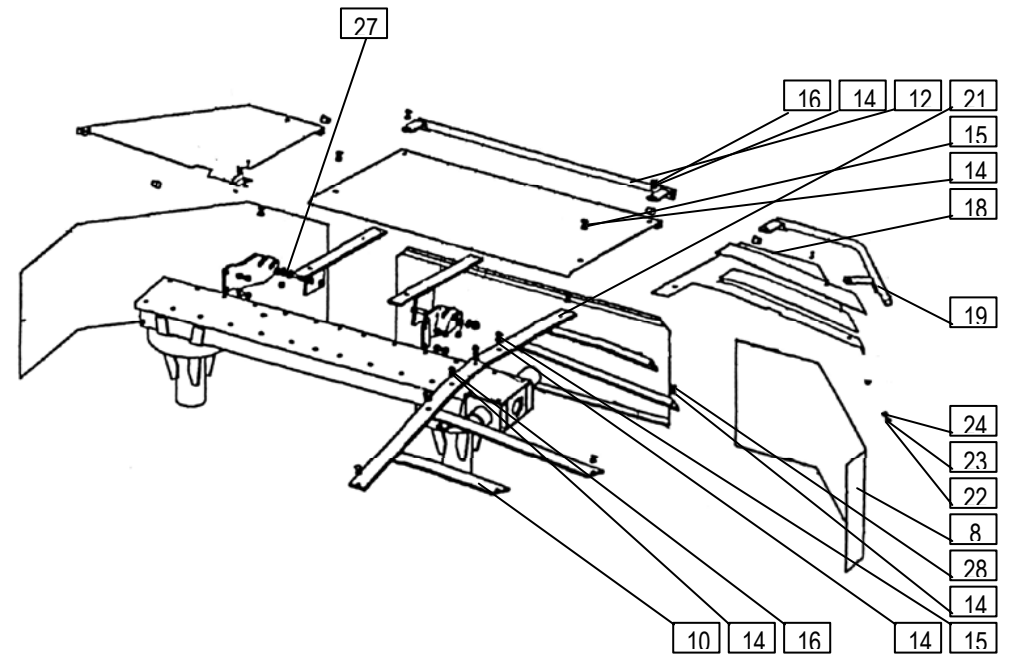

**4**

				Velja od tov. št. dalje: <b>ROTO 220G = 126</b>			
				Važi od tvor. broja dalje:			
				Ab mach. Nr.:			
				From mach Nr.:			
Številka Broj Bild Fig.	Kataloška številka Kataloški broj Ersatzteilnummer Spare Part Number	Naziv dela	Naziv dijela	Benennung	Description	Opomba	Količina Komada Menge Quantity
1	154783906	Ogrodje var.	Ram var.	Gerüst geschw.	Framework welded		1
2	154061106	Valj gnetilni kpl.	Ventilni cilindar kpl.	Aufbereiterwalze zus.	Conditioner roler cpl.		1
3	154062203	Pokrov	Poklopac	Deckel	Cover		1
4	154062301	Pokrov usmerjevalni	Usmeravajući poklopac	Leitdeckel	Guiding cover		1
5	154062409	Stranica leva	Leva stranica	Seitenwand links	Side wall LH		1
6	154062506	Stranica desna	Desna stranica	Seitenwand rechts	Side wall RH		1
8	154062604	Loputa var.	Poklopac var.	Klappe geschw.	Flap welded		1
9	154062908	Sornik 4-20 x 60	Svornjak 4-20 x 60	Bolzen 4-20 x 60	Bolt 4-20 x 60		1
10	154063006	Sornik 19-25 x 85	Svornjak 19-25 x 85	Bolzen 19-25 x 85	Bolt 19-25 x 85		1
11	151923404	Ročica var.	Ručica var.	Hebel geschw.	Lever welded		1
12	151078700	Sornik	Svornjak	Bolzen	Bolt		1
13	151078808	Krogla	Kuglica	Kugel	Knob - lever		1
14	151078602	Vzmet 1-2 x19 - 50	Opruga 1-2 x19 - 50	Feder 1-2 x19 - 50	Spring 1-2 x19 - 50		1
17	154151704	Zaščita kardana	Zaštita kardana	Gelenkwellenschutz	PTO Protection		1
18	154289807	Pokrov var.	Poklopac var.	Deckel geschw.	Cover welded		2
19	154169508	Zaščita ležaja	Zaštita ležaja	Lagerschutz	Bearing protection		1
20	154784308	Cev zaščitna var.	Zaštitna cev var.	Schutzrohr geschw.	Railing welded		1
21	152449407	Pokrov plastični	Plastični pokrov	Deckel – Kunstst.	Cover PVC		2
24	154289004	Ročka var.	Ručica var.	Hebel geschw.	Lever welded		2
26	154064201	Zavesa gnetilnika	Zavesa gnječilice	Aufbereitertuch	Conditioner curtain		1
29	154289905	Pločevina 1	Lim 1	Blech 1	Plate 1		2