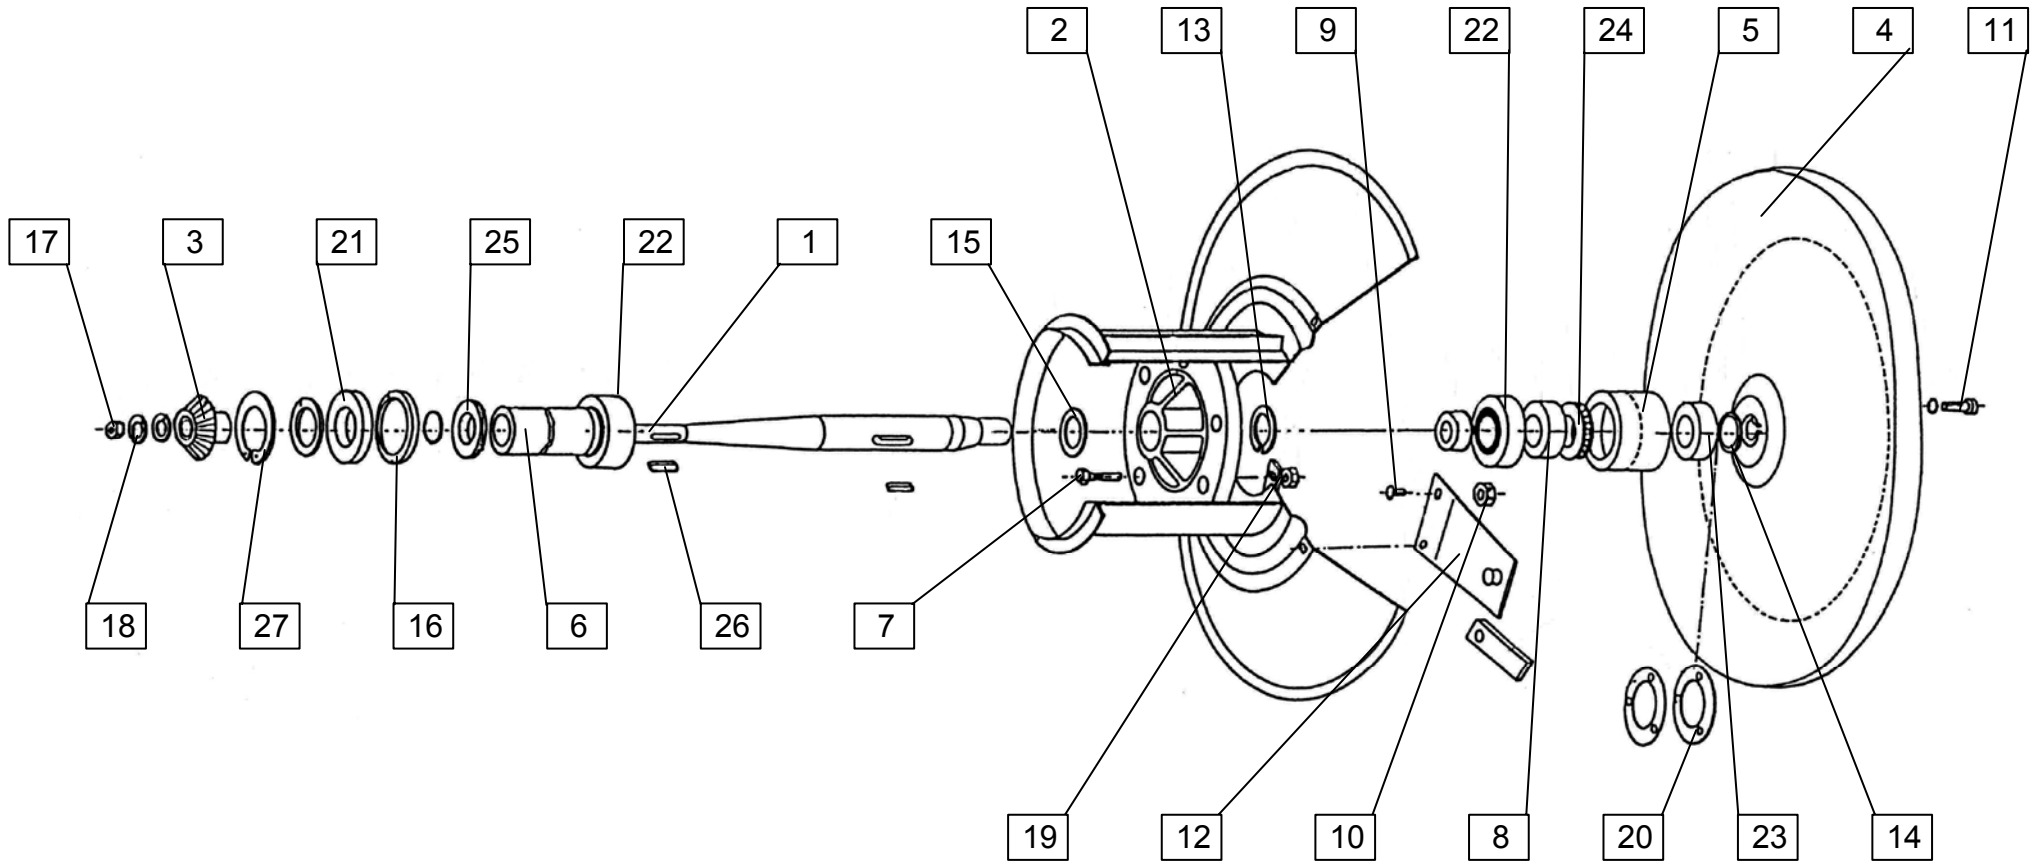

Shema montaže nosilcev nožev

Shema montaže nosilcev nožev

				Velja od tov. št. dalje: <b>ROTO 220G=126</b>		Opomba	Količina Komada Menge Quantity
				Važi od tvor. broja dalje: Ab masch. Nr.: From mach Nr.:			
Številka Broj Bild Fig.	Kataloška številka Kataloški broj Ersatzteilnummer Spare Part Number	Naziv dela	Naziv dijela	Benennung	Description		
27	150106806	Vijak M10x20	Vijak M10x20	Schraube M10x20	Screw M10x20		20
28	150275400	Matica VM 10	Navrtka VM 10	Mutter VM10	Nut VM10		24
29	151025503	Pokrov plastični	Poklopac od plastike	Plastikdeckel	Plastic lid		2
30	150026607	Varovalna podložka	Osiguravajuća podložka	Sicherungsscheibe	Security washer		1
31	152972607	Podložka 30,2x50/4	Podložka 30,2x50/4	Scheibe 30,2x50/4	Washer 30,2x50/4		1
32	150004408	Tesnilo osno BA 45x62x7	Osov. zaptivač BA 45x62x7	Wellendichtring BA 45x62x7	Oil seal BA 45x62x7		1
33	152146607	Nož	Nož	Messer	Blade		8
34	152556200	Ključ kpl.	Ključ kpl.	Messerschlüssel zus.	Blade tool cpl.		1
35	154674506	Plošča var.	Ploča var.	Platte geschw.	Plate welded		1
36	150008100	Vijak M10x40	Vijak M10x40	Schraube M10x40	Screw M10x40		4
37	159622606	Tesnilo O	Zaptivač O	O Ring	O Ring		2
38	150498107	Oddušnik M18x1,5	Oduška M18x1,5	Entlüftungsschraube M18x1,5	Screw-Bleed M18x1,5		1