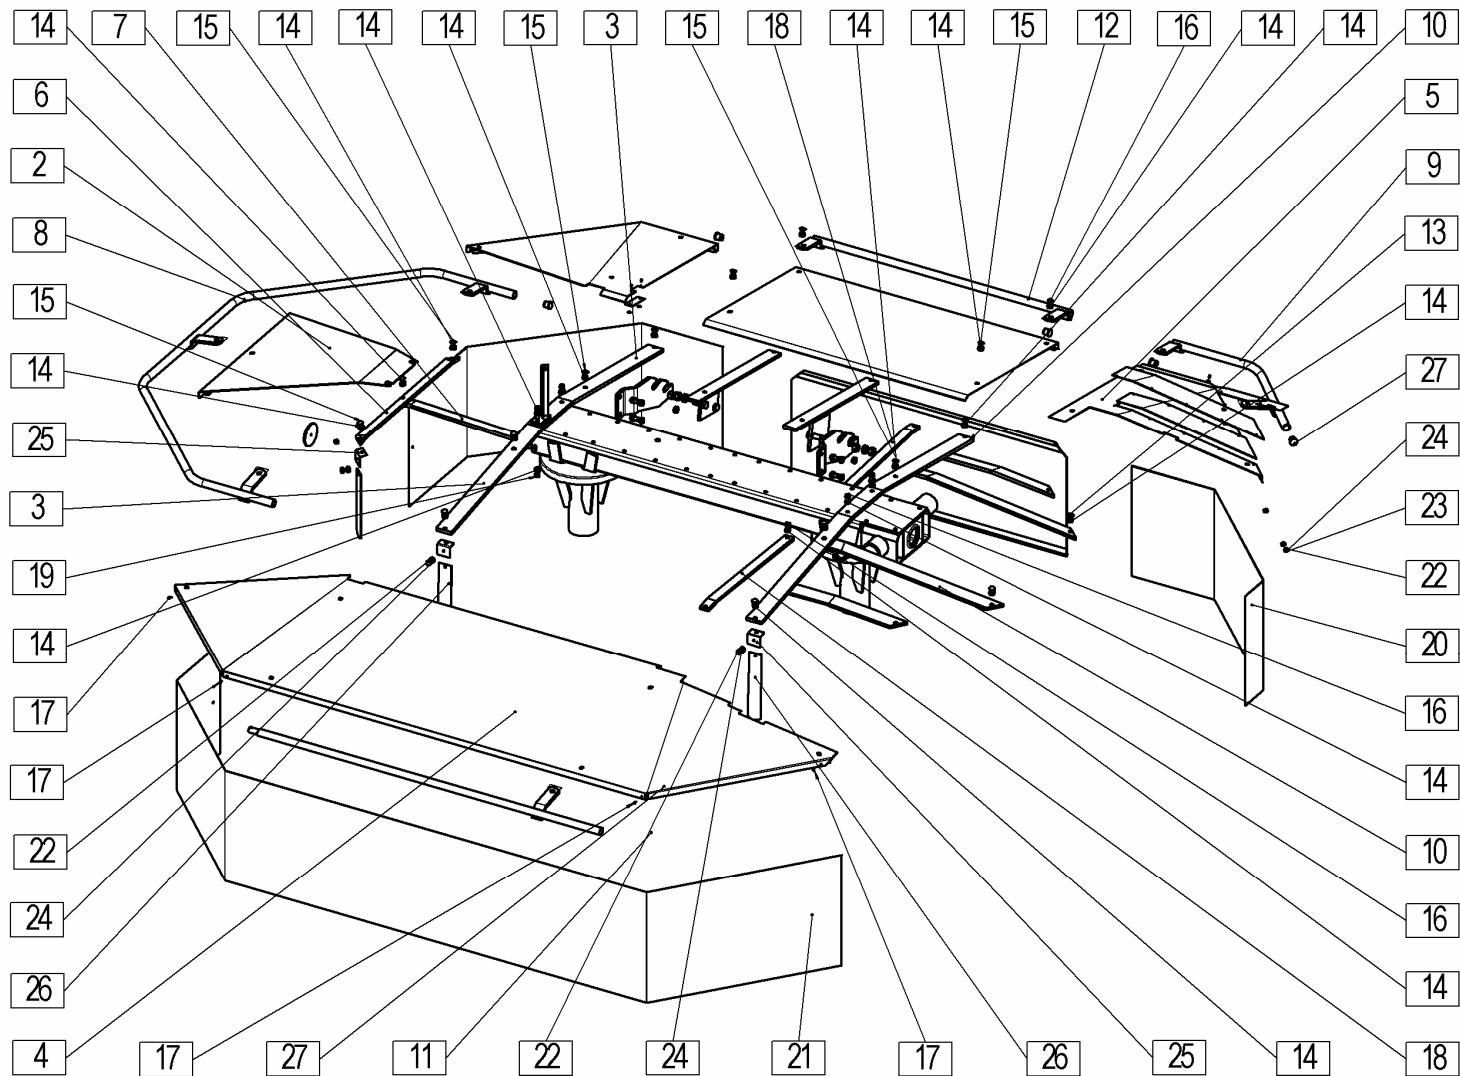

**4**

				Velja od tov. št. dalje: <b>ROTO 220G = 126</b>			
				Važi od tvor. broja dalje:			
				Ab mach. Nr.:			
				From mach Nr.:			
Številka Broj Bild Fig.	Kataloška številka Kataloški broj Ersatzteilnummer Spare Part Number	Naziv dela	Naziv dijela	Benennung	Description	Opomba	Količina Komada Menge Quantity
1	154783906	Ogrodje var.	Ram var.	Gerüst geschw.	Framework welded		1
2	154061106	Valj gnetilni kpl.	Ventilni cilindar kpl.	Aufbereiterwalze zus.	Conditioner roler cpl.		1
3	154062203	Pokrov	Poklopac	Deckel	Cover		1
4	154062301	Pokrov usmerjevalni	Usmeravajući poklopac	Leitdeckel	Guiding cover		1
5	154062409	Stranica leva	Leva stranica	Seitenwand links	Side wall LH		1
6	154062506	Stranica desna	Desna stranica	Seitenwand rechts	Side wall RH		1
8	154062604	Loputa var.	Poklopac var.	Klappe geschw.	Flap welded		1
9	154062908	Sornik 4-20 x 60	Svornjak 4-20 x 60	Bolzen 4-20 x 60	Bolt 4-20 x 60		1
10	154063006	Sornik 19-25 x 85	Svornjak 19-25 x 85	Bolzen 19-25 x 85	Bolt 19-25 x 85		1
11	151923404	Ročica var.	Ručica var.	Hebel geschw.	Lever welded		1
12	151078700	Sornik	Svornjak	Bolzen	Bolt		1
13	151078808	Krogla	Kuglica	Kugel	Knob - lever		1
14	151078602	Vzmet 1-2 x19 - 50	Opruga 1-2 x19 - 50	Feder 1-2 x19 - 50	Spring 1-2 x19 - 50		1
17	154151704	Zaščita kardana	Zaštita kardana	Gelenkwellenschutz	PTO Protection		1
18	154289807	Pokrov var.	Poklopac var.	Deckel geschw.	Cover welded		2
19	154169508	Zaščita ležaja	Zaštita ležaja	Lagerschutz	Bearing protection		1
20	154784308	Cev zaščitna var.	Zaštitna cev var.	Schutzrohr geschw.	Railing welded		1
21	152449407	Pokrov plastični	Plastični pokrov	Deckel – Kunstst.	Cover PVC		2
24	154289004	Ročka var.	Ručica var.	Hebel geschw.	Lever welded		2
26	154064201	Zavesa gnetilnika	Zavesa gnječilice	Aufbereitertuch	Conditioner curtain		1
29	154289905	Pločevina 1	Lim 1	Blech 1	Plate 1		2