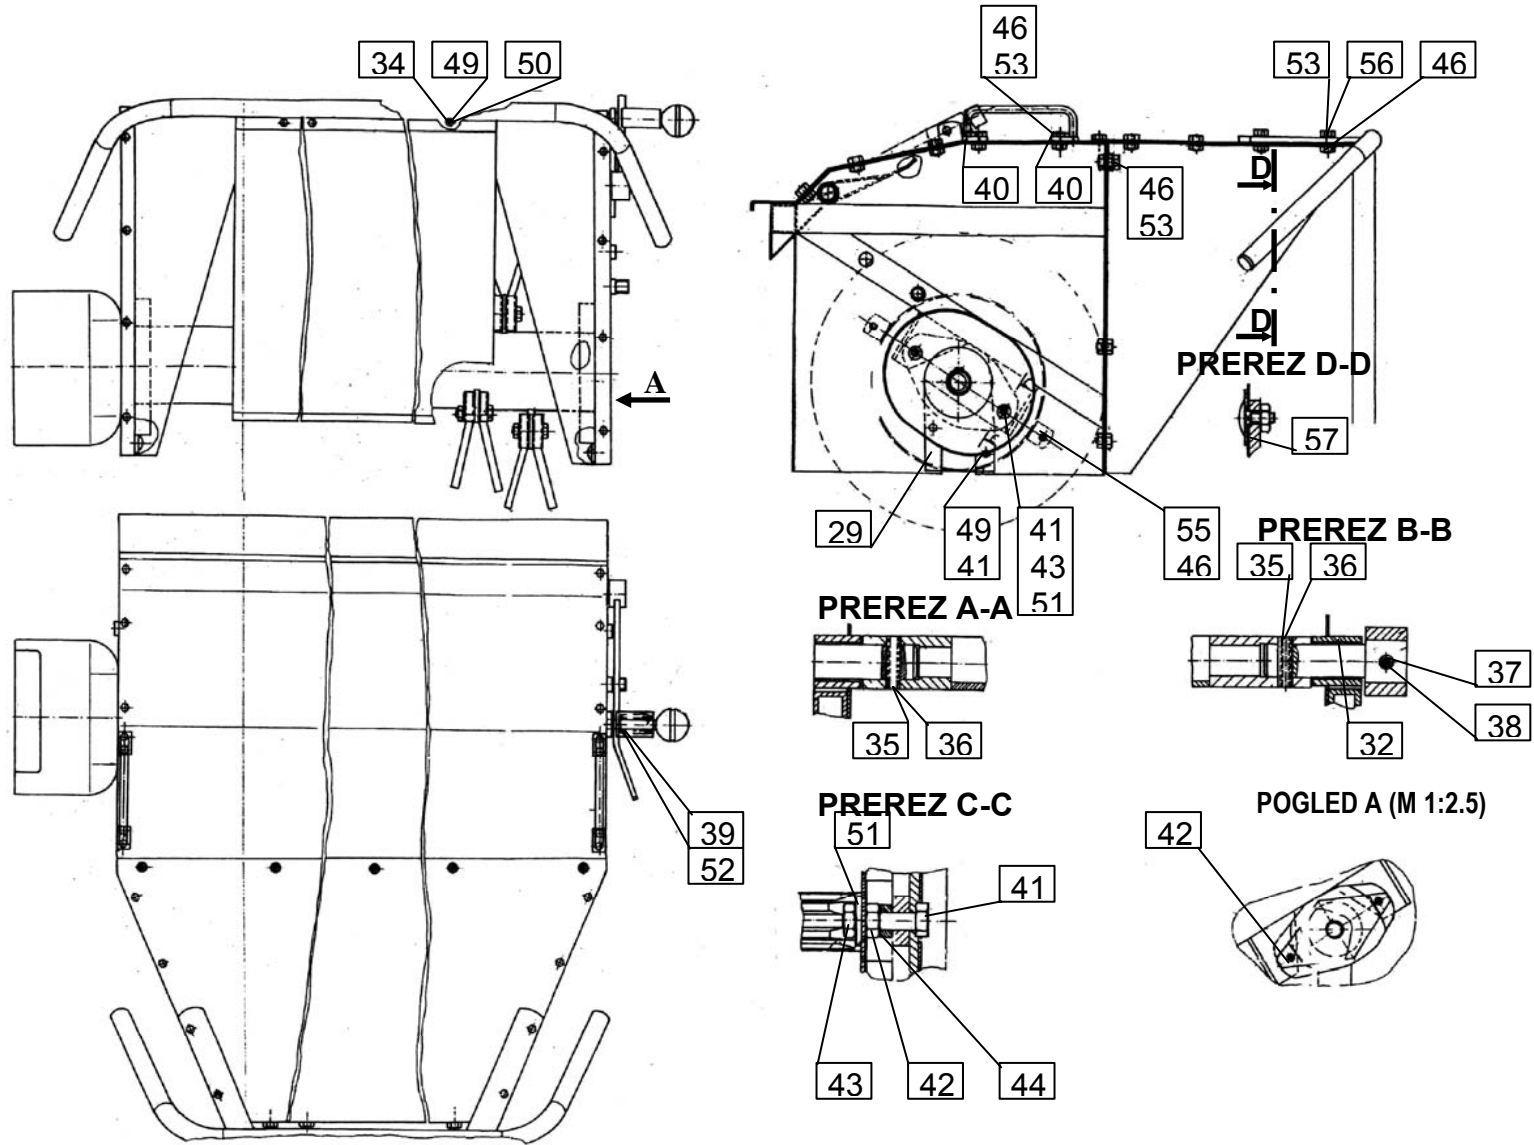

**4**

				Velja od tov. št. dalje: <b>ROTO 220G = 126</b>			
				Važi od tvor. broja dalje:			
				Ab mach. Nr.:			
				From mach Nr.:			
Številka Broj Bild Fig.	Kataloška številka Kataloški broj Ersatzteilnummer Spare Part Number	Naziv dela	Naziv dijela	Benennung	Description	Opomba	Količina Komada Menge Quantity
1	154783906	Ogrodje var.	Ram var.	Gerüst geschw.	Framework welded		1
2	154061106	Valj gnetilni kpl.	Ventilni cilindar kpl.	Aufbereiterwalze zus.	Conditioner roler cpl.		1
3	154062203	Pokrov	Poklopac	Deckel	Cover		1
4	154062301	Pokrov usmerjevalni	Usmeravajući poklopac	Leitdeckel	Guiding cover		1
5	154062409	Stranica leva	Leva stranica	Seitenwand links	Side wall LH		1
6	154062506	Stranica desna	Desna stranica	Seitenwand rechts	Side wall RH		1
8	154062604	Loputa var.	Poklopac var.	Klappe geschw.	Flap welded		1
9	154062908	Sornik 4-20 x 60	Svornjak 4-20 x 60	Bolzen 4-20 x 60	Bolt 4-20 x 60		1
10	154063006	Sornik 19-25 x 85	Svornjak 19-25 x 85	Bolzen 19-25 x 85	Bolt 19-25 x 85		1
11	151923404	Ročica var.	Ručica var.	Hebel geschw.	Lever welded		1
12	151078700	Sornik	Svornjak	Bolzen	Bolt		1
13	151078808	Krogla	Kuglica	Kugel	Knob - lever		1
14	151078602	Vzmet 1-2 x19 - 50	Opruga 1-2 x19 - 50	Feder 1-2 x19 - 50	Spring 1-2 x19 - 50		1
17	154151704	Zaščita kardana	Zaštita kardana	Gelenkwellenschutz	PTO Protection		1
18	154289807	Pokrov var.	Poklopac var.	Deckel geschw.	Cover welded		2
19	154169508	Zaščita ležaja	Zaštita ležaja	Lagerschutz	Bearing protection		1
20	154784308	Cev zaščitna var.	Zaštitna cev var.	Schutzrohr geschw.	Railing welded		1
21	152449407	Pokrov plastični	Plastični pokrov	Deckel – Kunstst.	Cover PVC		2
24	154289004	Ročka var.	Ručica var.	Hebel geschw.	Lever welded		2
26	154064201	Zavesa gnetilnika	Zavesa gnječilice	Aufbereitertuch	Conditioner curtain		1
29	154289905	Pločevina 1	Lim 1	Blech 1	Plate 1		2