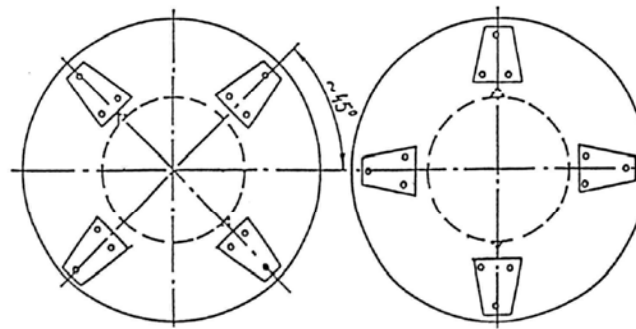

Shema montaže nosilcev nožev