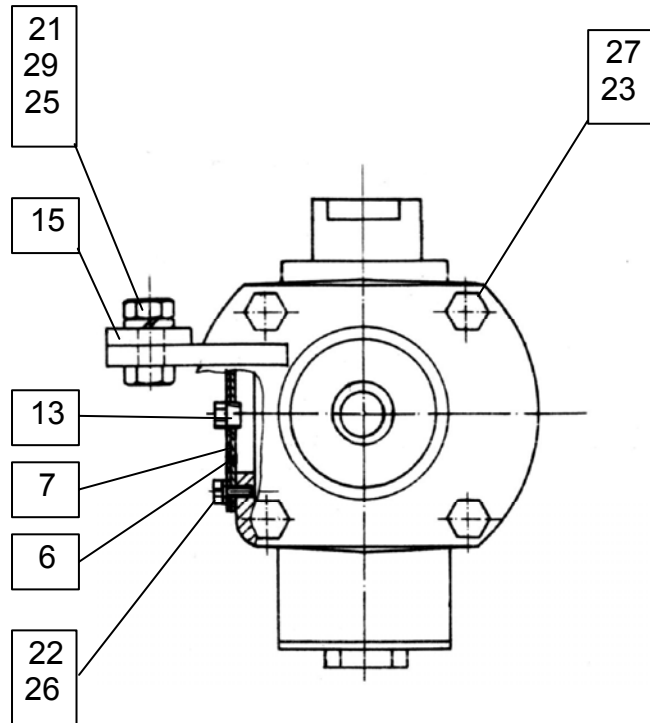

**4**

				Velja od tov. št. dalje: <b>ROTO 220G = 126</b>			
				Važi od tvor. broja dalje:			
				Ab mach. Nr.:			
				From mach Nr.:			
Številka Broj Bild Fig.	Kataloška številka Kataloški broj Ersatzteilnummer Spare Part Number	Naziv dela	Naziv dijela	Benennung	Description	Opomba	Količina Komada Menge Quantity
1	154783906	Ogrodje var.	Ram var.	Gerüst geschw.	Framework welded		1
2	154061106	Valj gnetilni kpl.	Ventilni cilindar kpl.	Aufbereiterwalze zus.	Conditioner roler cpl.		1
3	154062203	Pokrov	Poklopac	Deckel	Cover		1
4	154062301	Pokrov usmerjevalni	Usmeravajući poklopac	Leitdeckel	Guiding cover		1
5	154062409	Stranica leva	Leva stranica	Seitenwand links	Side wall LH		1
6	154062506	Stranica desna	Desna stranica	Seitenwand rechts	Side wall RH		1
8	154062604	Loputa var.	Poklopac var.	Klappe geschw.	Flap welded		1
9	154062908	Sornik 4-20 x 60	Svornjak 4-20 x 60	Bolzen 4-20 x 60	Bolt 4-20 x 60		1
10	154063006	Sornik 19-25 x 85	Svornjak 19-25 x 85	Bolzen 19-25 x 85	Bolt 19-25 x 85		1
11	151923404	Ročica var.	Ručica var.	Hebel geschw.	Lever welded		1
12	151078700	Sornik	Svornjak	Bolzen	Bolt		1
13	151078808	Krogla	Kuglica	Kugel	Knob - lever		1
14	151078602	Vzmet 1-2 x19 - 50	Opruga 1-2 x19 - 50	Feder 1-2 x19 - 50	Spring 1-2 x19 - 50		1
17	154151704	Zaščita kardana	Zaštita kardana	Gelenkwellenschutz	PTO Protection		1
18	154289807	Pokrov var.	Poklopac var.	Deckel geschw.	Cover welded		2
19	154169508	Zaščita ležaja	Zaštita ležaja	Lagerschutz	Bearing protection		1
20	154784308	Cev zaščitna var.	Zaštitna cev var.	Schutzrohr geschw.	Railing welded		1
21	152449407	Pokrov plastični	Plastični pokrov	Deckel – Kunstst.	Cover PVC		2
24	154289004	Ročka var.	Ručica var.	Hebel geschw.	Lever welded		2
26	154064201	Zavesa gnetilnika	Zavesa gnječilice	Aufbereitertuch	Conditioner curtain		1
29	154289905	Pločevina 1	Lim 1	Blech 1	Plate 1		2