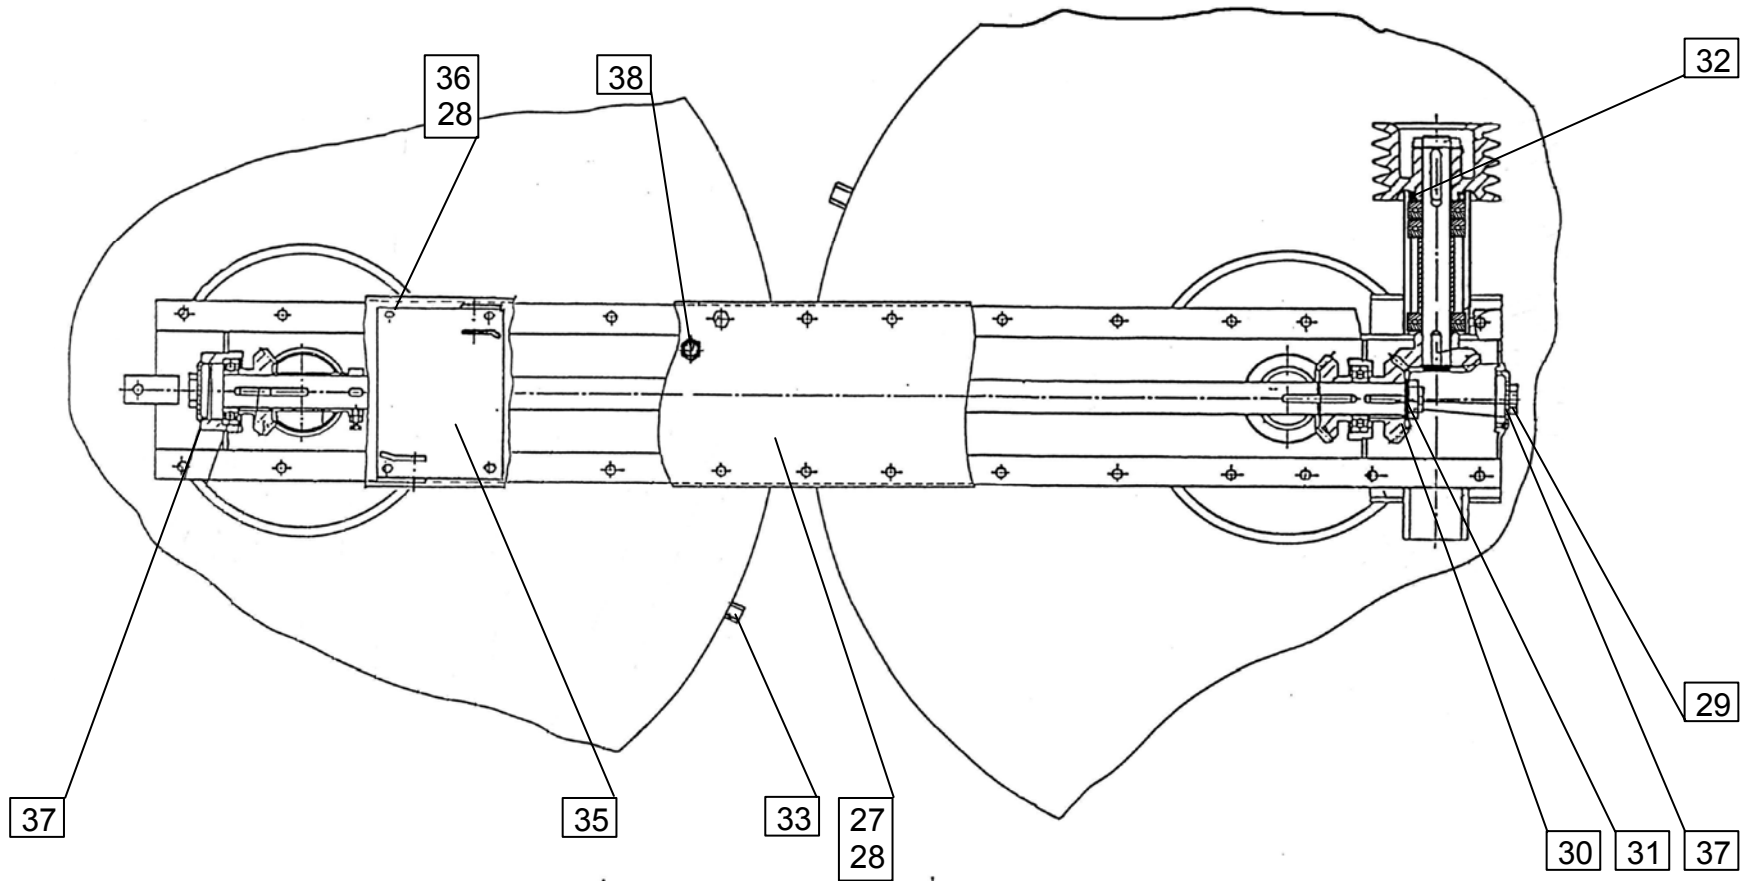

Shema montaže nosilcev nožev