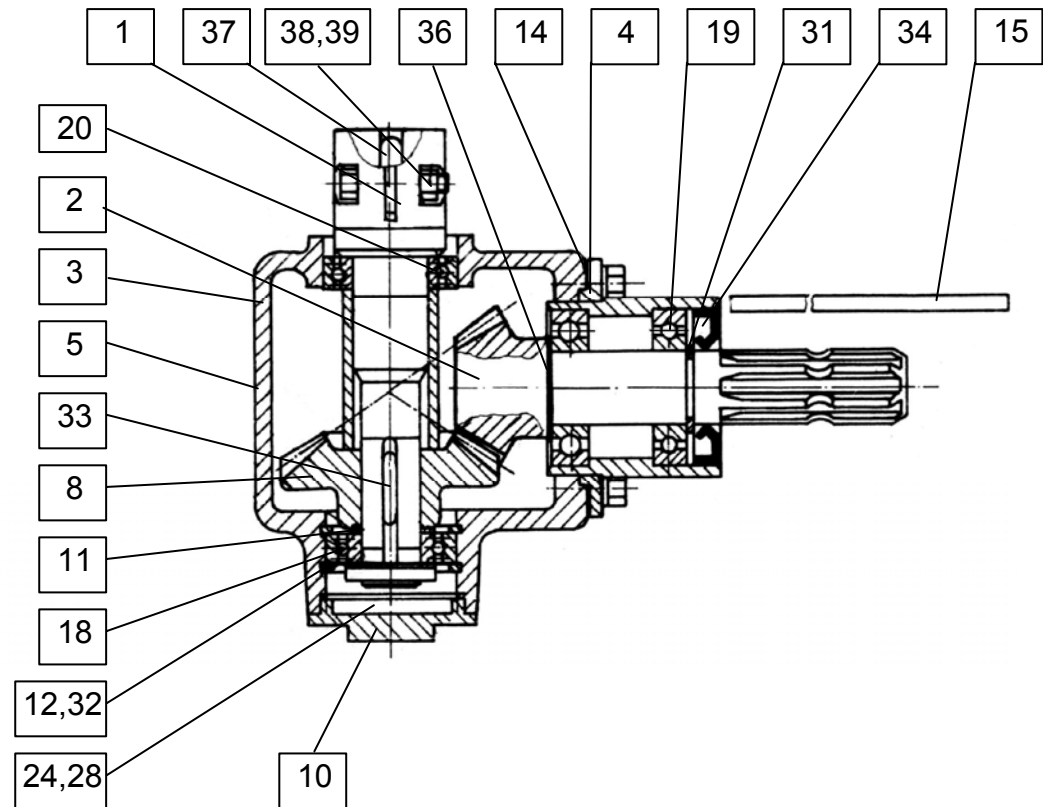

**4**

				Velja od tov. št. dalje: <b>ROTO 220G = 126</b>			
				Važi od tvor. broja dalje:			
				Ab mach. Nr.:			
				From mach Nr.:			
Številka Broj Bild Fig.	Kataloška številka Kataloški broj Ersatzteilnummer Spare Part Number	Naziv dela	Naziv dijela	Benennung	Description	Opomba	Količina Komada Menge Quantity
1	154783906	Ogrodje var.	Ram var.	Gerüst geschw.	Framework welded		1
2	154061106	Valj gnetilni kpl.	Ventilni cilindar kpl.	Aufbereiterwalze zus.	Conditioner roler cpl.		1
3	154062203	Pokrov	Poklopac	Deckel	Cover		1
4	154062301	Pokrov usmerjevalni	Usmeravajući poklopac	Leitdeckel	Guiding cover		1
5	154062409	Stranica leva	Leva stranica	Seitenwand links	Side wall LH		1
6	154062506	Stranica desna	Desna stranica	Seitenwand rechts	Side wall RH		1
8	154062604	Loputa var.	Poklopac var.	Klappe geschw.	Flap welded		1
9	154062908	Sornik 4-20 x 60	Svornjak 4-20 x 60	Bolzen 4-20 x 60	Bolt 4-20 x 60		1
10	154063006	Sornik 19-25 x 85	Svornjak 19-25 x 85	Bolzen 19-25 x 85	Bolt 19-25 x 85		1
11	151923404	Ročica var.	Ručica var.	Hebel geschw.	Lever welded		1
12	151078700	Sornik	Svornjak	Bolzen	Bolt		1
13	151078808	Krogla	Kuglica	Kugel	Knob - lever		1
14	151078602	Vzmet 1-2 x19 - 50	Opruga 1-2 x19 - 50	Feder 1-2 x19 - 50	Spring 1-2 x19 - 50		1
17	154151704	Zaščita kardana	Zaštita kardana	Gelenkwellenschutz	PTO Protection		1
18	154289807	Pokrov var.	Poklopac var.	Deckel geschw.	Cover welded		2
19	154169508	Zaščita ležaja	Zaštita ležaja	Lagerschutz	Bearing protection		1
20	154784308	Cev zaščitna var.	Zaštitna cev var.	Schutzrohr geschw.	Railing welded		1
21	152449407	Pokrov plastični	Plastični pokrov	Deckel – Kunstst.	Cover PVC		2
24	154289004	Ročka var.	Ručica var.	Hebel geschw.	Lever welded		2
26	154064201	Zavesa gnetilnika	Zavesa gnječilice	Aufbereitertuch	Conditioner curtain		1
29	154289905	Pločevina 1	Lim 1	Blech 1	Plate 1		2