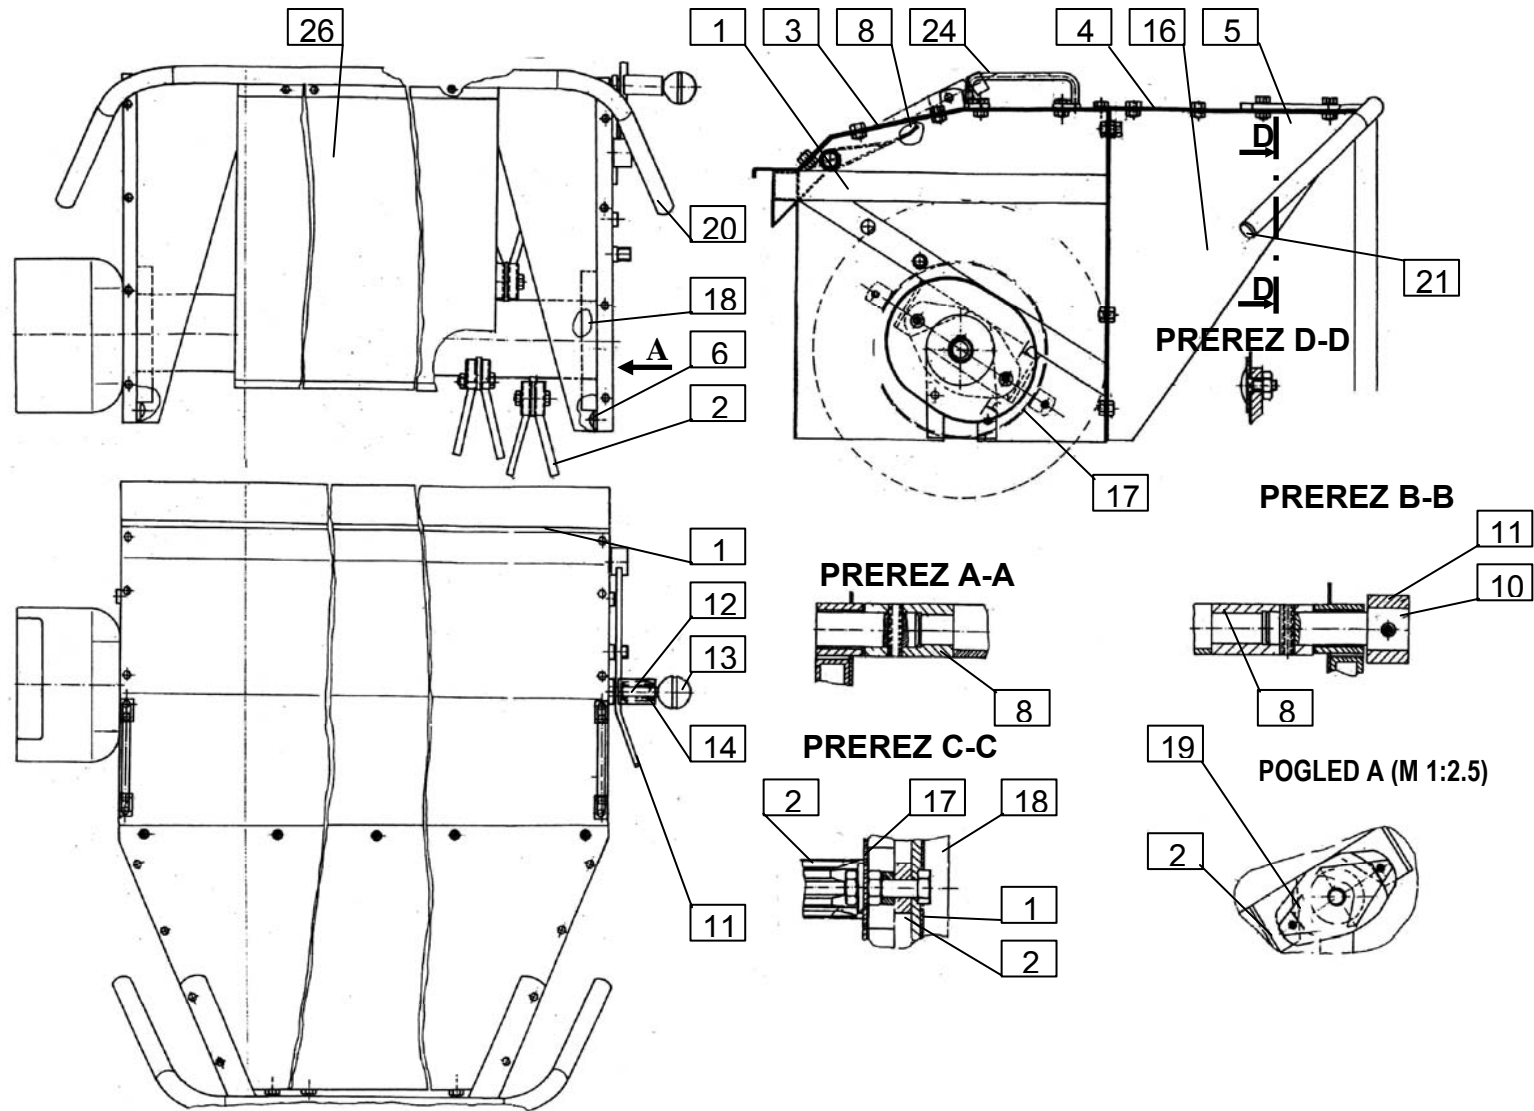

**4**

				Velja od tov. št. dalje: <b>ROTO 220G = 126</b>			
				Važi od tvor. broja dalje:			
				Ab mach. Nr.:			
				From mach Nr.:			
Številka Broj Bild Fig.	Kataloška številka Kataloški broj Ersatzteilnummer Spare Part Number	Naziv dela	Naziv dijela	Benennung	Description	Opomba	Količina Komada Menge Quantity
1	154783906	Ogrodje var.	Ram var.	Gerüst geschw.	Framework welded		1
2	154061106	Valj gnetilni kpl.	Ventilni cilindar kpl.	Aufbereiterwalze zus.	Conditioner roler cpl.		1
3	154062203	Pokrov	Poklopac	Deckel	Cover		1
4	154062301	Pokrov usmerjevalni	Usmeravajući poklopac	Leitdeckel	Guiding cover		1
5	154062409	Stranica leva	Leva stranica	Seitenwand links	Side wall LH		1
6	154062506	Stranica desna	Desna stranica	Seitenwand rechts	Side wall RH		1
8	154062604	Loputa var.	Poklopac var.	Klappe geschw.	Flap welded		1
9	154062908	Sornik 4-20 x 60	Svornjak 4-20 x 60	Bolzen 4-20 x 60	Bolt 4-20 x 60		1
10	154063006	Sornik 19-25 x 85	Svornjak 19-25 x 85	Bolzen 19-25 x 85	Bolt 19-25 x 85		1
11	151923404	Ročica var.	Ručica var.	Hebel geschw.	Lever welded		1
12	151078700	Sornik	Svornjak	Bolzen	Bolt		1
13	151078808	Krogla	Kuglica	Kugel	Knob - lever		1
14	151078602	Vzmet 1-2 x19 - 50	Opruga 1-2 x19 - 50	Feder 1-2 x19 - 50	Spring 1-2 x19 - 50		1
17	154151704	Zaščita kardana	Zaštita kardana	Gelenkwellenschutz	PTO Protection		1
18	154289807	Pokrov var.	Poklopac var.	Deckel geschw.	Cover welded		2
19	154169508	Zaščita ležaja	Zaštita ležaja	Lagerschutz	Bearing protection		1
20	154784308	Cev zaščitna var.	Zaštitna cev var.	Schutzrohr geschw.	Railing welded		1
21	152449407	Pokrov plastični	Plastični pokrov	Deckel – Kunstst.	Cover PVC		2
24	154289004	Ročka var.	Ručica var.	Hebel geschw.	Lever welded		2
26	154064201	Zavesa gnetilnika	Zavesa gnječilice	Aufbereitertuch	Conditioner curtain		1
29	154289905	Pločevina 1	Lim 1	Blech 1	Plate 1		2