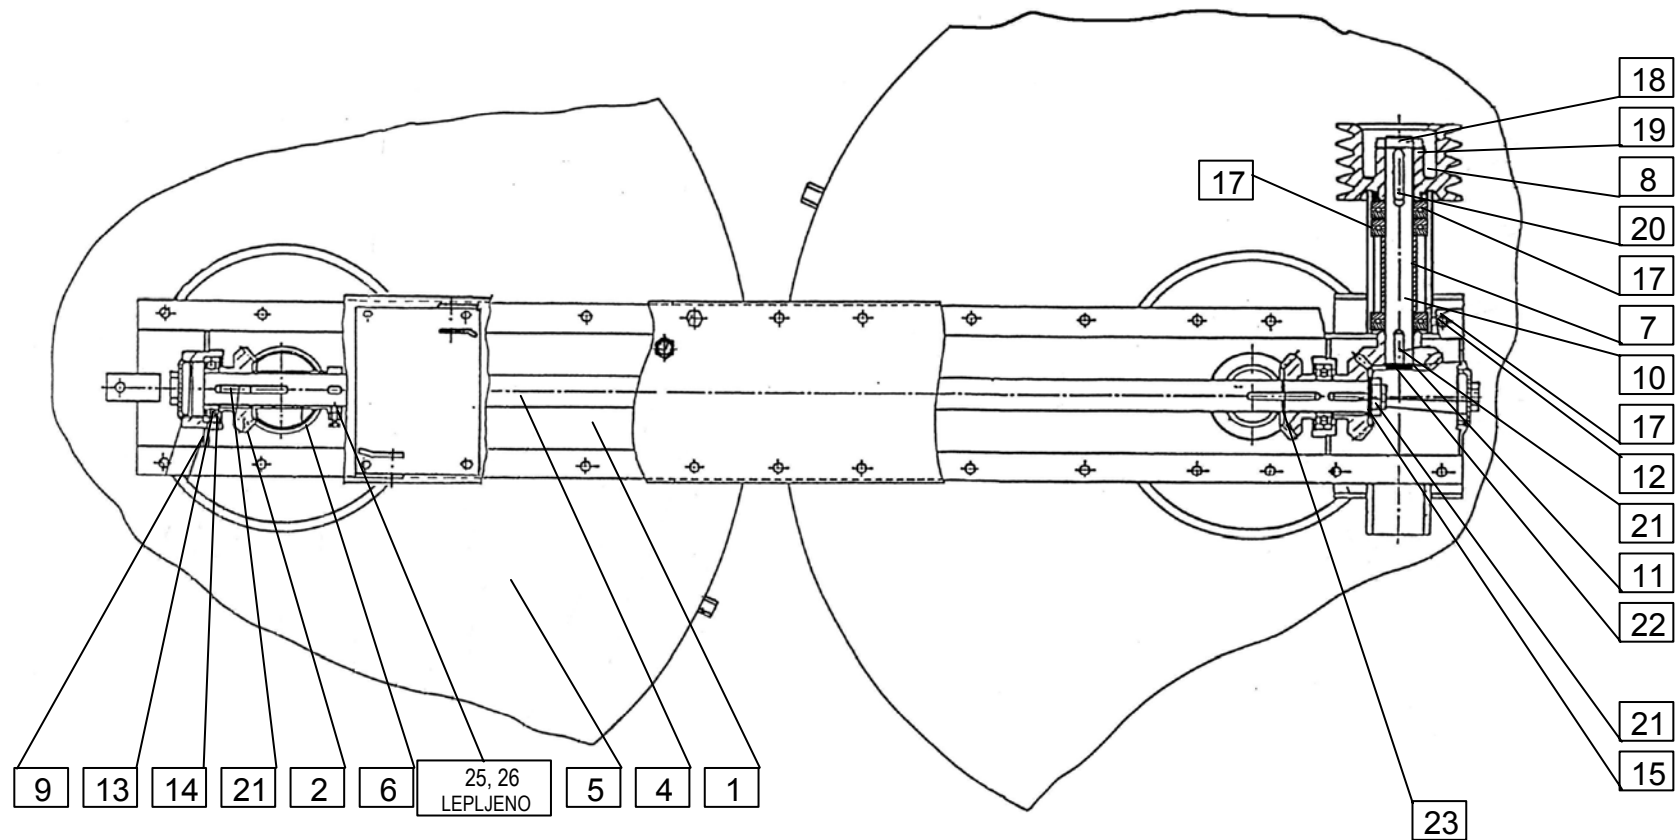

**ERSATZTEILLISTE  
SPARE PARTS LIST**

**ROTO 220 G**

VAROVALKA KPL. SICHERUNG ZUS. SAFETY DEVICE CPL.		ident: 154796216 št. načrta: 730.02.040.1		Velja od tov. št. dalje: <b>ROTO 220G = 126</b> Važi od tvor. broja dalje: Ab masch. Nr.: From mach Nr.:		<b>2</b>	
Številka Broj Bild Fig.	Kataloška številka Kataloški broj Ersatzteilnummer Spare Part Number	Naziv dela	Naziv dijela	Benennung	Description	Opomba	Količina Komada Menge Quantity
1	154968100	Tečaj	Rukavac	Scharnier	Hinge		2
2	154674007	Nosilec var.	Ram var.	Träger geschw.	Holder welded		1
3	154673106	Pločevina zaščitna 1-prednja	Zaštitni lim 1-prednja	Schutzblech 1 - vorne	Protection plate 1- front		1
4	154673008	Pločevina zaščitna 2-zadnja	Zaštitni lim 2-zadnja	Schutzblech 2 - hinten	Protection plate 2 - backside		
5	154672900	Pločevina zaščitna 1-zadnja	Zaštitni lim 1-zadnja	Schutzblech 1 - hinten	Protection plate 1 - backside		1
7	152593009	Sornik	Svornjak	Bolzen	Bolt		1
8	153619604	Varovalka var.	Osigurač var.	Sicherung geschw.	Protection welded		1
9	154796314	Letev var.	Letva var.	Leiste geschw.	Link welded		1
10	154777405	Pločevina varovalna	Lim zaštitni	Sicherungsblech	Protection plate		2
11	154669807	Pločevina	Lim	Blech	Plate		1
13	152006108	Podporna noga	Potporna noga	Stützfuß	Jack stand		1
14	153621003	Varovalo var.	Osigurač var.	Sicherung geschw.	Protection welded		1
15	154005409	Vzmet 1	Opruga 1	Feder 1	Spring 1		1
16	150418701	Vijak M16x30	Vijak M16x30	Schraube M16x30	Screw M16x30		4
17	150001303	Vijak M12x130	Vijak M12x130	Schraube M12x130	Screw M12x130		4
18	150168008	Podložka C12	Podložka C12	Scheibe C12	Washer C12		12
19	151338500	Vzmet 1	Opruga 1	Feder 1	Spring 1		1
20	150393602	Matica VM 12	Navrtka VM 12	Mutter VM 12	Nut VM 12		4
21	154673302	Puša 1	Čaura 1	Büchse 1	Sleeve 1		4
22	000239101	Razcepka 4x32	Rascepka 4x32	Splint 4x32	Cotter pin 4x32		2
23	000240304	Razcepka 5x50	Rascepka 5x50	Splint 5x50	Cotter pin 5x50		1
24	000246503	Mazalka AM 6	Mazalica AM 6	Nippel AM 6	Nipple AM 6		5
25	151007922	Pokrov	Pokrov	Deckel	Lid		1
26	150392603	Zatik varovalni	Opružni klin	Sicherungsstecker	Protection pin		1
27	153621600	Sornik	Svornjak	Bolzen	Bolt		1
28	000252808	Podložka A6x10	Podložka A6x10	Scheibe A6x10	Washer A6x10		2
29	153621307	Vzvod var.	Poluga var.	Hebel geschw.	Lever		1
30	153245714	Vrvica plastična kpl.	Plastična vrpca kpl.	Plastikleine zus.	Plastic string		1
31	000208509	Vijak M8x15	Vijak M8x15	Schraube M8x15	Screw M8x15		3
32	150275302	Matica VM 8	Navrtka VM 8	Mutter VM 8	Nut VM 8		3
33	152015303	Podložka	Podložka	Scheibe	Washer		1
34	000233009	Zatič prožni 5x50	Opružni klin 5x50	Spannstift 5x50	Spring pin 5x50		1
35	000234302	Zatič prožni 8x45	Opružni klin 8x45	Spannstift 8x45	Spring pin 8x45		1