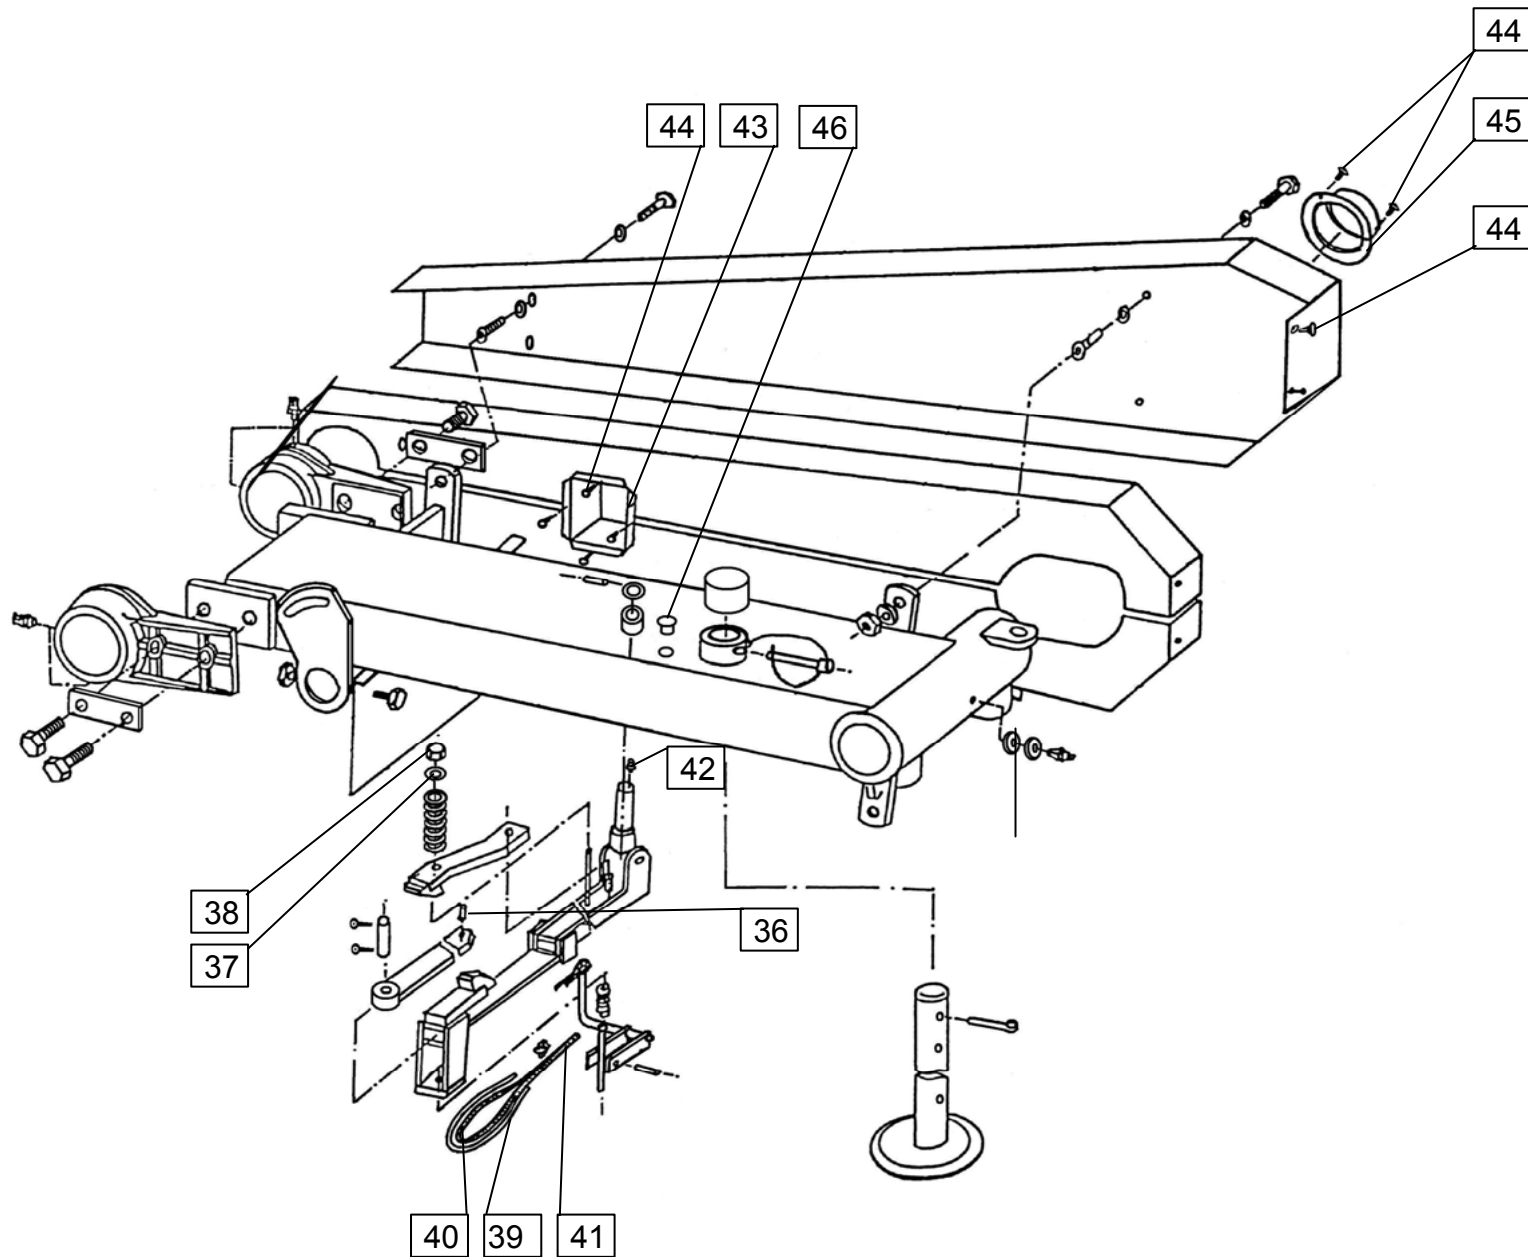

**ERSATZTEILLISTE  
SPARE PARTS LIST**

**ROTO 220 G**

VAROVALKA KPL. SICHERUNG ZUS. SAFETY DEVICE CPL.		ident: 154796216 št. načrta: 730.02.040.1		Velja od tov. št. dalje: <b>ROTO 220G = 126</b> Važi od tvor. broja dalje: Ab masch. Nr.: From mach Nr.:		<b>2</b>	
Številka Broj Bild Fig.	Kataloška številka Kataloški broj Ersatzteilnummer Spare Part Number	Naziv dela	Naziv dijela	Benennung	Description	Opomba	Količina Komada Menge Quantity
1	154968100	Tečaj	Rukavac	Scharnier	Hinge		2
2	154674007	Nosilec var.	Ram var.	Träger geschw.	Holder welded		1
3	154673106	Pločevina zaščitna 1-prednja	Zaštitni lim 1-prednja	Schutzblech 1 - vorne	Protection plate 1- front		1
4	154673008	Pločevina zaščitna 2-zadnja	Zaštitni lim 2-zadnja	Schutzblech 2 - hinten	Protection plate 2 - backside		
5	154672900	Pločevina zaščitna 1-zadnja	Zaštitni lim 1-zadnja	Schutzblech 1 - hinten	Protection plate 1 - backside		1
7	152593009	Sornik	Svornjak	Bolzen	Bolt		1
8	153619604	Varovalka var.	Osigurač var.	Sicherung geschw.	Protection welded		1
9	154796314	Letev var.	Letva var.	Leiste geschw.	Link welded		1
10	154777405	Pločevina varovalna	Lim zaštitni	Sicherungsblech	Protection plate		2
11	154669807	Pločevina	Lim	Blech	Plate		1
13	152006108	Podporna noga	Potporna noga	Stützfuß	Jack stand		1
14	153621003	Varovalo var.	Osigurač var.	Sicherung geschw.	Protection welded		1
15	154005409	Vzmet 1	Opruga 1	Feder 1	Spring 1		1
16	150418701	Vijak M16x30	Vijak M16x30	Schraube M16x30	Screw M16x30		4
17	150001303	Vijak M12x130	Vijak M12x130	Schraube M12x130	Screw M12x130		4
18	150168008	Podložka C12	Podložka C12	Scheibe C12	Washer C12		12
19	151338500	Vzmet 1	Opruga 1	Feder 1	Spring 1		1
20	150393602	Matica VM 12	Navrtka VM 12	Mutter VM 12	Nut VM 12		4
21	154673302	Puša 1	Čaura 1	Büchse 1	Sleeve 1		4
22	000239101	Razcepka 4x32	Rascepka 4x32	Splint 4x32	Cotter pin 4x32		2
23	000240304	Razcepka 5x50	Rascepka 5x50	Splint 5x50	Cotter pin 5x50		1
24	000246503	Mazalka AM 6	Mazalica AM 6	Nippel AM 6	Nipple AM 6		5
25	151007922	Pokrov	Pokrov	Deckel	Lid		1
26	150392603	Zatik varovalni	Opružni klin	Sicherungsstecker	Protection pin		1
27	153621600	Sornik	Svornjak	Bolzen	Bolt		1
28	000252808	Podložka A6x10	Podložka A6x10	Scheibe A6x10	Washer A6x10		2
29	153621307	Vzvod var.	Poluga var.	Hebel geschw.	Lever		1
30	153245714	Vrvica plastična kpl.	Plastična vrpca kpl.	Plastikleine zus.	Plastic string		1
31	000208509	Vijak M8x15	Vijak M8x15	Schraube M8x15	Screw M8x15		3
32	150275302	Matica VM 8	Navrtka VM 8	Mutter VM 8	Nut VM 8		3
33	152015303	Podložka	Podložka	Scheibe	Washer		1
34	000233009	Zatič prožni 5x50	Opružni klin 5x50	Spannstift 5x50	Spring pin 5x50		1
35	000234302	Zatič prožni 8x45	Opružni klin 8x45	Spannstift 8x45	Spring pin 8x45		1