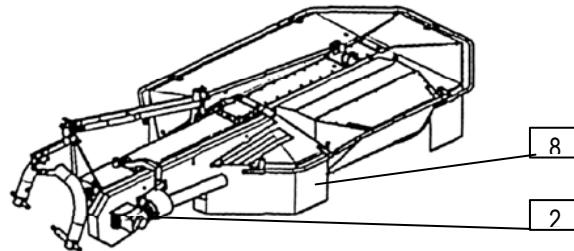

**4**

				Velja od tov. št. dalje: <b>ROTO 220G = 126</b>			
				Važi od tvor. broja dalje:			
				Ab mach. Nr.:			
				From mach Nr.:			
Številka Broj Bild Fig.	Kataloška številka Kataloški broj Ersatzteilnummer Spare Part Number	Naziv dela	Naziv dijela	Benennung	Description	Opomba	Količina Komada Menge Quantity
1	154783906	Ogrodje var.	Ram var.	Gerüst geschw.	Framework welded		1
2	154061106	Valj gnetilni kpl.	Ventilni cilindar kpl.	Aufbereiterwalze zus.	Conditioner roler cpl.		1
3	154062203	Pokrov	Poklopac	Deckel	Cover		1
4	154062301	Pokrov usmerjevalni	Usmeravajući poklopac	Leitdeckel	Guiding cover		1
5	154062409	Stranica leva	Leva stranica	Seitenwand links	Side wall LH		1
6	154062506	Stranica desna	Desna stranica	Seitenwand rechts	Side wall RH		1
8	154062604	Loputa var.	Poklopac var.	Klappe geschw.	Flap welded		1
9	154062908	Sornik 4-20 x 60	Svornjak 4-20 x 60	Bolzen 4-20 x 60	Bolt 4-20 x 60		1
10	154063006	Sornik 19-25 x 85	Svornjak 19-25 x 85	Bolzen 19-25 x 85	Bolt 19-25 x 85		1
11	151923404	Ročica var.	Ručica var.	Hebel geschw.	Lever welded		1
12	151078700	Sornik	Svornjak	Bolzen	Bolt		1
13	151078808	Krogla	Kuglica	Kugel	Knob - lever		1
14	151078602	Vzmet 1-2 x19 - 50	Opruga 1-2 x19 - 50	Feder 1-2 x19 - 50	Spring 1-2 x19 - 50		1
17	154151704	Zaščita kardana	Zaštita kardana	Gelenkwellenschutz	PTO Protection		1
18	154289807	Pokrov var.	Poklopac var.	Deckel geschw.	Cover welded		2
19	154169508	Zaščita ležaja	Zaštita ležaja	Lagerschutz	Bearing protection		1
20	154784308	Cev zaščitna var.	Zaštitna cev var.	Schutzrohr geschw.	Railing welded		1
21	152449407	Pokrov plastični	Plastični pokrov	Deckel – Kunstst.	Cover PVC		2
24	154289004	Ročka var.	Ručica var.	Hebel geschw.	Lever welded		2
26	154064201	Zavesa gnetilnika	Zavesa gnječilice	Aufbereitertuch	Conditioner curtain		1
29	154289905	Pločevina 1	Lim 1	Blech 1	Plate 1		2