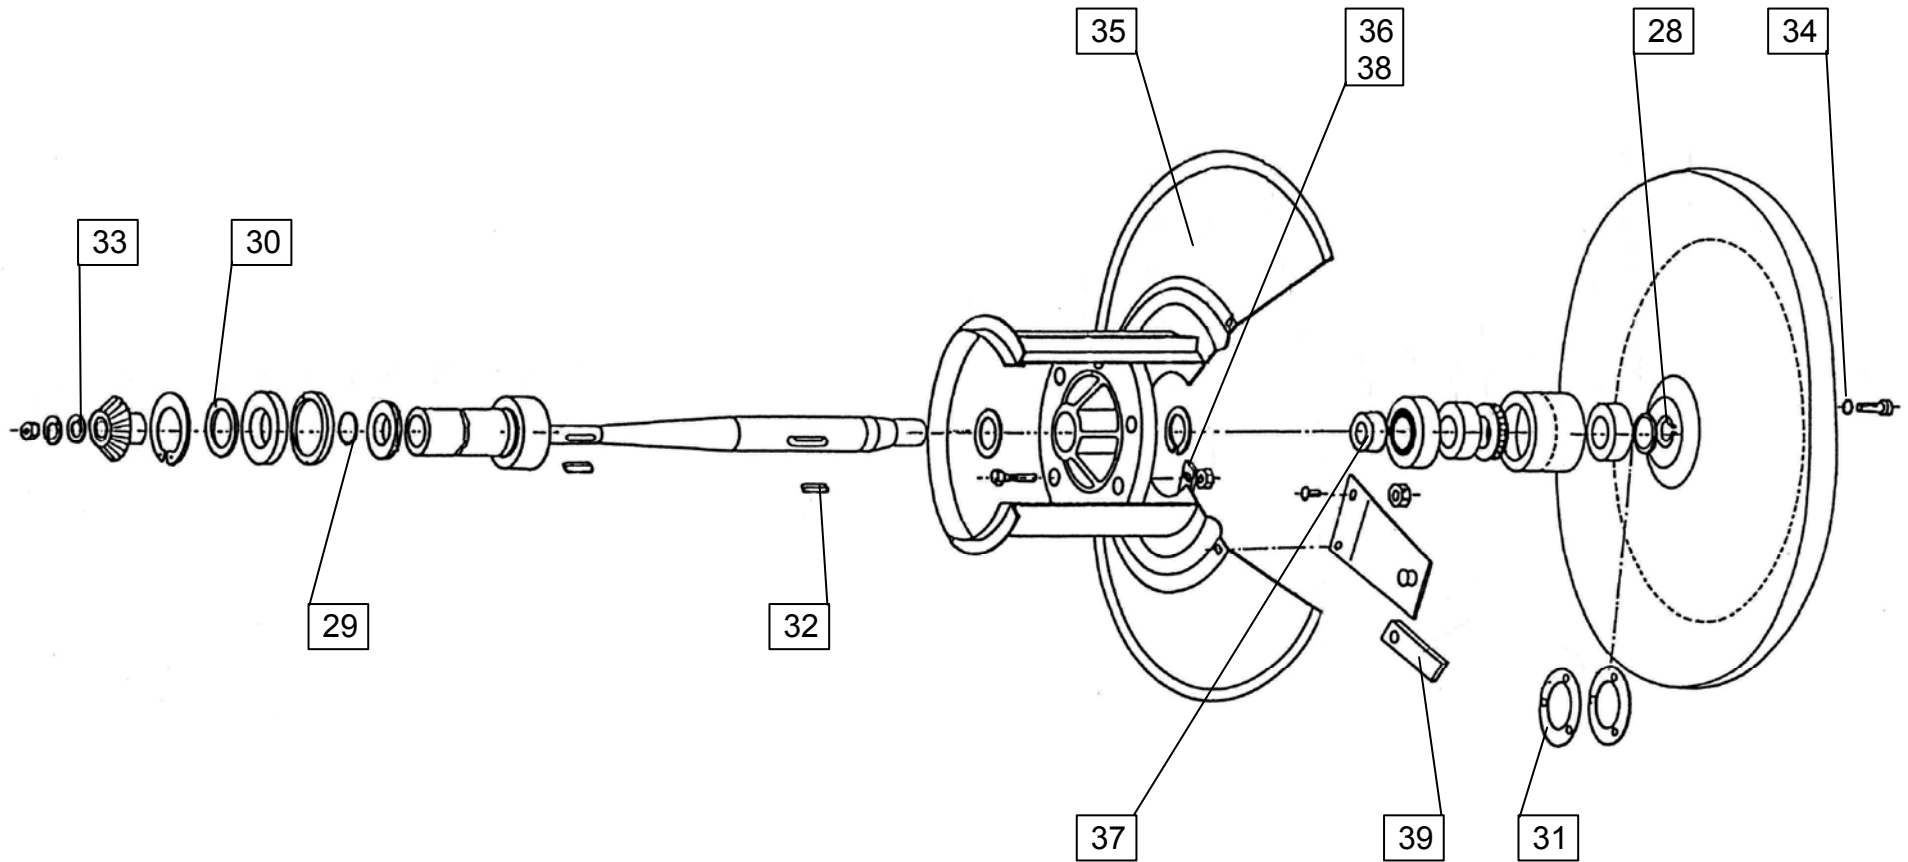

Shema montaže nosilcev nožev

Shema montaže nosilcev nožev

				Velja od tov. št. dalje: <b>ROTO 220G=126</b>		Opomba	Količina Komada Menge Quantity
				Važi od tvor. broja dalje: Ab masch. Nr.: From mach Nr.:			
Številka Broj Bild Fig.	Kataloška številka Kataloški broj Ersatzteilnummer Spare Part Number	Naziv dela	Naziv dijela	Benennung	Description		
27	150106806	Vijak M10x20	Vijak M10x20	Schraube M10x20	Screw M10x20		20
28	150275400	Matica VM 10	Navrtka VM 10	Mutter VM10	Nut VM10		24
29	151025503	Pokrov plastični	Poklopac od plastike	Plastikdeckel	Plastic lid		2
30	150026607	Varovalna podložka	Osiguravajuća podložka	Sicherungsscheibe	Security washer		1
31	152972607	Podložka 30,2x50/4	Podložka 30,2x50/4	Scheibe 30,2x50/4	Washer 30,2x50/4		1
32	150004408	Tesnilo osno BA 45x62x7	Osov. zaptivač BA 45x62x7	Wellendichtring BA 45x62x7	Oil seal BA 45x62x7		1
33	152146607	Nož	Nož	Messer	Blade		8
34	152556200	Ključ kpl.	Ključ kpl.	Messerschlüssel zus.	Blade tool cpl.		1
35	154674506	Plošča var.	Ploča var.	Platte geschw.	Plate welded		1
36	150008100	Vijak M10x40	Vijak M10x40	Schraube M10x40	Screw M10x40		4
37	159622606	Tesnilo O	Zaptivač O	O Ring	O Ring		2
38	150498107	Oddušnik M18x1,5	Oduška M18x1,5	Entlüftungsschraube M18x1,5	Screw-Bleed M18x1,5		1