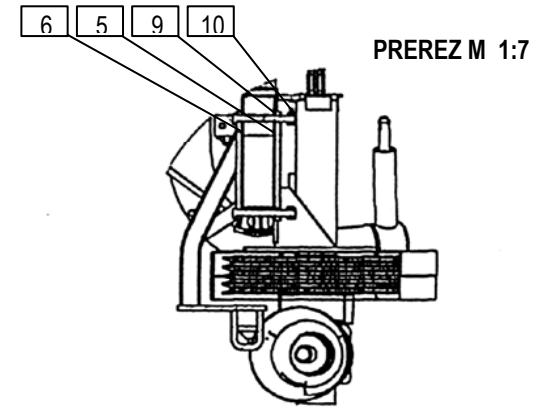

**4**

				Velja od tov. št. dalje: <b>ROTO 220G = 126</b>			
				Važi od tvor. broja dalje:			
				Ab mach. Nr.:			
				From mach Nr.:			
Številka Broj Bild Fig.	Kataloška številka Kataloški broj Ersatzteilnummer Spare Part Number	Naziv dela	Naziv dijela	Benennung	Description	Opomba	Količina Komada Menge Quantity
1	154783906	Ogrodje var.	Ram var.	Gerüst geschw.	Framework welded		1
2	154061106	Valj gnetilni kpl.	Ventilni cilindar kpl.	Aufbereiterwalze zus.	Conditioner roler cpl.		1
3	154062203	Pokrov	Poklopac	Deckel	Cover		1
4	154062301	Pokrov usmerjevalni	Usmeravajući poklopac	Leitdeckel	Guiding cover		1
5	154062409	Stranica leva	Leva stranica	Seitenwand links	Side wall LH		1
6	154062506	Stranica desna	Desna stranica	Seitenwand rechts	Side wall RH		1
8	154062604	Loputa var.	Poklopac var.	Klappe geschw.	Flap welded		1
9	154062908	Sornik 4-20 x 60	Svornjak 4-20 x 60	Bolzen 4-20 x 60	Bolt 4-20 x 60		1
10	154063006	Sornik 19-25 x 85	Svornjak 19-25 x 85	Bolzen 19-25 x 85	Bolt 19-25 x 85		1
11	151923404	Ročica var.	Ručica var.	Hebel geschw.	Lever welded		1
12	151078700	Sornik	Svornjak	Bolzen	Bolt		1
13	151078808	Krogla	Kuglica	Kugel	Knob - lever		1
14	151078602	Vzmet 1-2 x19 - 50	Opruga 1-2 x19 - 50	Feder 1-2 x19 - 50	Spring 1-2 x19 - 50		1
17	154151704	Zaščita kardana	Zaštita kardana	Gelenkwellenschutz	PTO Protection		1
18	154289807	Pokrov var.	Poklopac var.	Deckel geschw.	Cover welded		2
19	154169508	Zaščita ležaja	Zaštita ležaja	Lagerschutz	Bearing protection		1
20	154784308	Cev zaščitna var.	Zaštitna cev var.	Schutzrohr geschw.	Railing welded		1
21	152449407	Pokrov plastični	Plastični pokrov	Deckel – Kunstst.	Cover PVC		2
24	154289004	Ročka var.	Ručica var.	Hebel geschw.	Lever welded		2
26	154064201	Zavesa gnetilnika	Zavesa gnječilice	Aufbereitertuch	Conditioner curtain		1
29	154289905	Pločevina 1	Lim 1	Blech 1	Plate 1		2