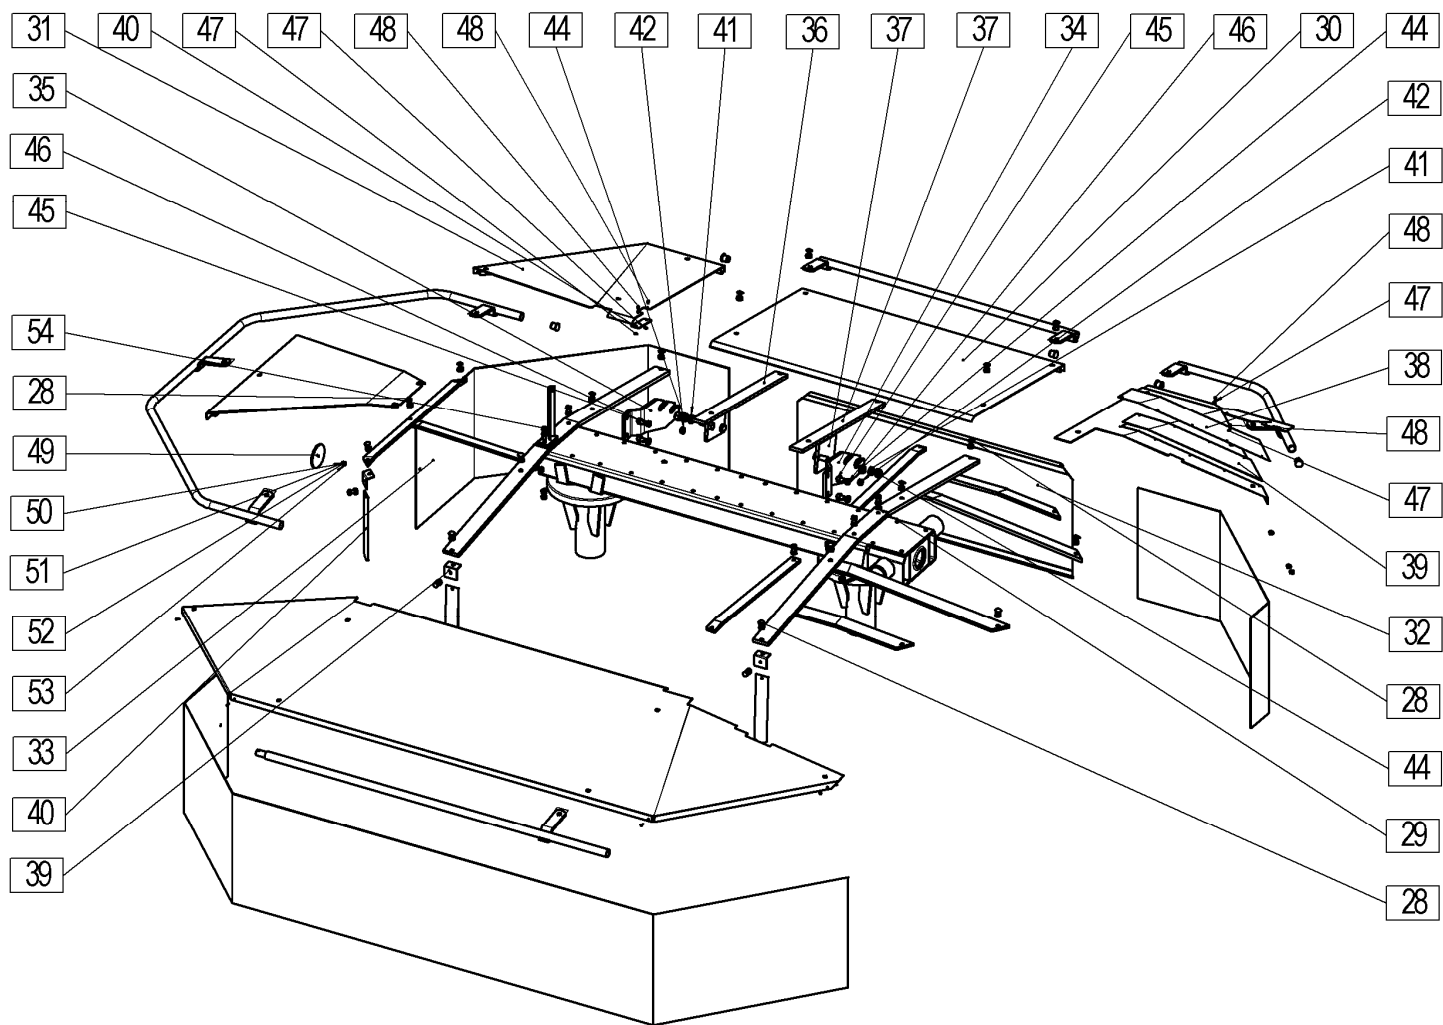

**4**

				Velja od tov. št. dalje: <b>ROTO 220G = 126</b>			
				Važi od tvor. broja dalje:			
				Ab mach. Nr.:			
				From mach Nr.:			
Številka Broj Bild Fig.	Kataloška številka Kataloški broj Ersatzteilnummer Spare Part Number	Naziv dela	Naziv dijela	Benennung	Description	Opomba	Količina Komada Menge Quantity
1	154783906	Ogrodje var.	Ram var.	Gerüst geschw.	Framework welded		1
2	154061106	Valj gnetilni kpl.	Ventilni cilindar kpl.	Aufbereiterwalze zus.	Conditioner roler cpl.		1
3	154062203	Pokrov	Poklopac	Deckel	Cover		1
4	154062301	Pokrov usmerjevalni	Usmeravajući poklopac	Leitdeckel	Guiding cover		1
5	154062409	Stranica leva	Leva stranica	Seitenwand links	Side wall LH		1
6	154062506	Stranica desna	Desna stranica	Seitenwand rechts	Side wall RH		1
8	154062604	Loputa var.	Poklopac var.	Klappe geschw.	Flap welded		1
9	154062908	Sornik 4-20 x 60	Svornjak 4-20 x 60	Bolzen 4-20 x 60	Bolt 4-20 x 60		1
10	154063006	Sornik 19-25 x 85	Svornjak 19-25 x 85	Bolzen 19-25 x 85	Bolt 19-25 x 85		1
11	151923404	Ročica var.	Ručica var.	Hebel geschw.	Lever welded		1
12	151078700	Sornik	Svornjak	Bolzen	Bolt		1
13	151078808	Krogla	Kuglica	Kugel	Knob - lever		1
14	151078602	Vzmet 1-2 x19 - 50	Opruga 1-2 x19 - 50	Feder 1-2 x19 - 50	Spring 1-2 x19 - 50		1
17	154151704	Zaščita kardana	Zaštita kardana	Gelenkwellenschutz	PTO Protection		1
18	154289807	Pokrov var.	Poklopac var.	Deckel geschw.	Cover welded		2
19	154169508	Zaščita ležaja	Zaštita ležaja	Lagerschutz	Bearing protection		1
20	154784308	Cev zaščitna var.	Zaštitna cev var.	Schutzrohr geschw.	Railing welded		1
21	152449407	Pokrov plastični	Plastični pokrov	Deckel – Kunstst.	Cover PVC		2
24	154289004	Ročka var.	Ručica var.	Hebel geschw.	Lever welded		2
26	154064201	Zavesa gnetilnika	Zavesa gnječilice	Aufbereitertuch	Conditioner curtain		1
29	154289905	Pločevina 1	Lim 1	Blech 1	Plate 1		2