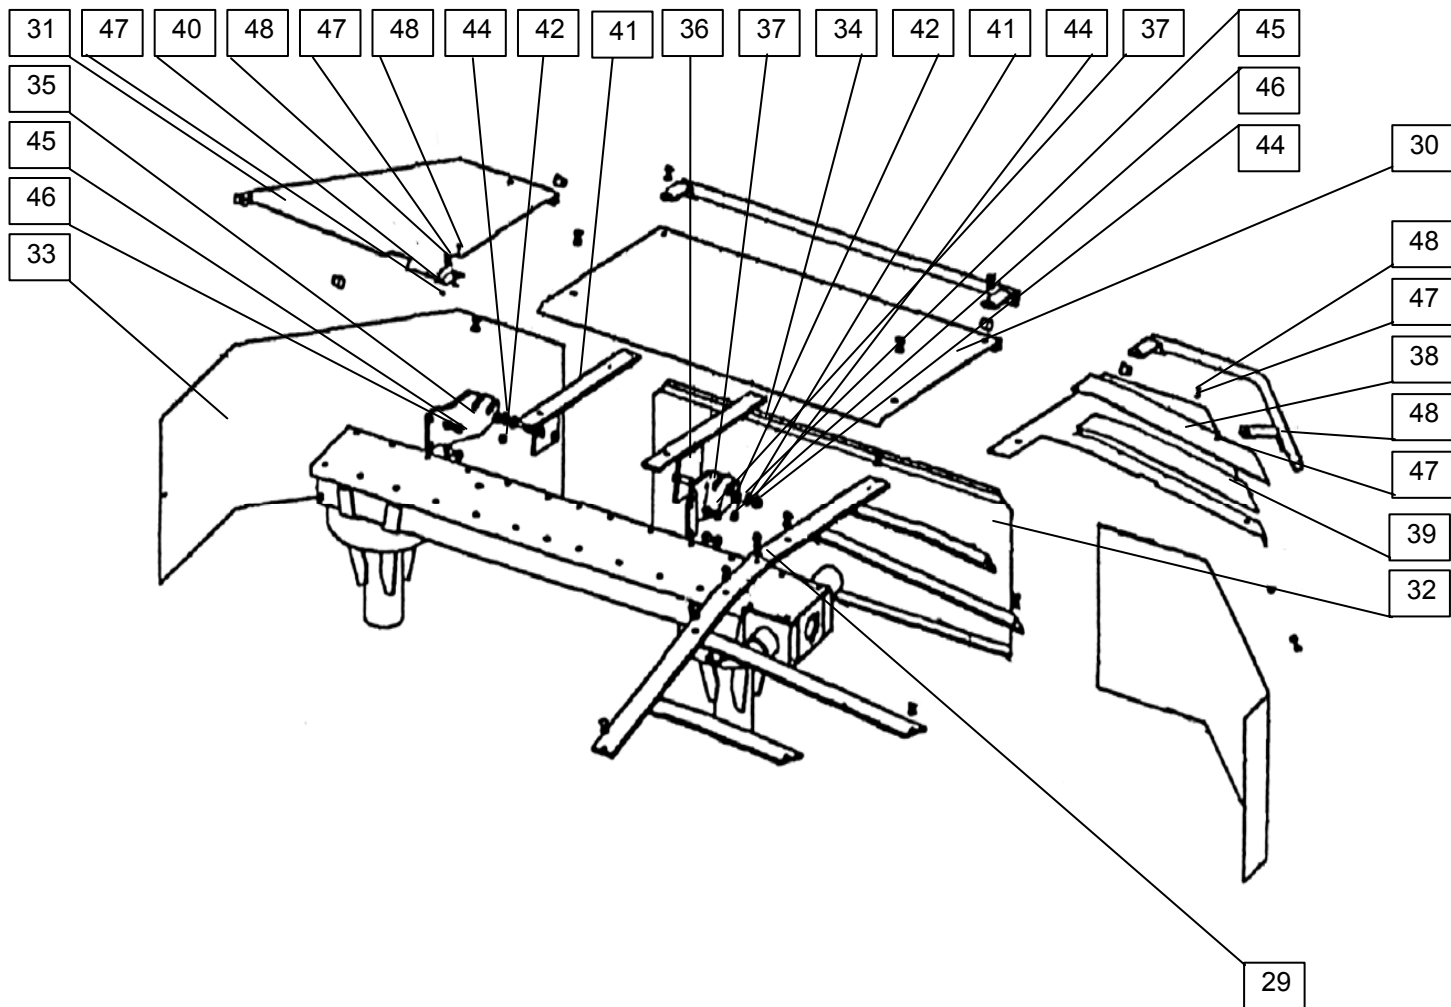

**4**

				Velja od tov. št. dalje: <b>ROTO 220G = 126</b>			
				Važi od tvor. broja dalje:			
				Ab mach. Nr.:			
				From mach Nr.:			
Številka Broj Bild Fig.	Kataloška številka Kataloški broj Ersatzteilnummer Spare Part Number	Naziv dela	Naziv dijela	Benennung	Description	Opomba	Količina Komada Menge Quantity
1	154783906	Ogrodje var.	Ram var.	Gerüst geschw.	Framework welded		1
2	154061106	Valj gnetilni kpl.	Ventilni cilindar kpl.	Aufbereiterwalze zus.	Conditioner roler cpl.		1
3	154062203	Pokrov	Poklopac	Deckel	Cover		1
4	154062301	Pokrov usmerjevalni	Usmeravajući poklopac	Leitdeckel	Guiding cover		1
5	154062409	Stranica leva	Leva stranica	Seitenwand links	Side wall LH		1
6	154062506	Stranica desna	Desna stranica	Seitenwand rechts	Side wall RH		1
8	154062604	Loputa var.	Poklopac var.	Klappe geschw.	Flap welded		1
9	154062908	Sornik 4-20 x 60	Svornjak 4-20 x 60	Bolzen 4-20 x 60	Bolt 4-20 x 60		1
10	154063006	Sornik 19-25 x 85	Svornjak 19-25 x 85	Bolzen 19-25 x 85	Bolt 19-25 x 85		1
11	151923404	Ročica var.	Ručica var.	Hebel geschw.	Lever welded		1
12	151078700	Sornik	Svornjak	Bolzen	Bolt		1
13	151078808	Krogla	Kuglica	Kugel	Knob - lever		1
14	151078602	Vzmet 1-2 x19 - 50	Opruga 1-2 x19 - 50	Feder 1-2 x19 - 50	Spring 1-2 x19 - 50		1
17	154151704	Zaščita kardana	Zaštita kardana	Gelenkwellenschutz	PTO Protection		1
18	154289807	Pokrov var.	Poklopac var.	Deckel geschw.	Cover welded		2
19	154169508	Zaščita ležaja	Zaštita ležaja	Lagerschutz	Bearing protection		1
20	154784308	Cev zaščitna var.	Zaštitna cev var.	Schutzrohr geschw.	Railing welded		1
21	152449407	Pokrov plastični	Plastični pokrov	Deckel – Kunstst.	Cover PVC		2
24	154289004	Ročka var.	Ručica var.	Hebel geschw.	Lever welded		2
26	154064201	Zavesa gnetilnika	Zavesa gnječilice	Aufbereitertuch	Conditioner curtain		1
29	154289905	Pločevina 1	Lim 1	Blech 1	Plate 1		2