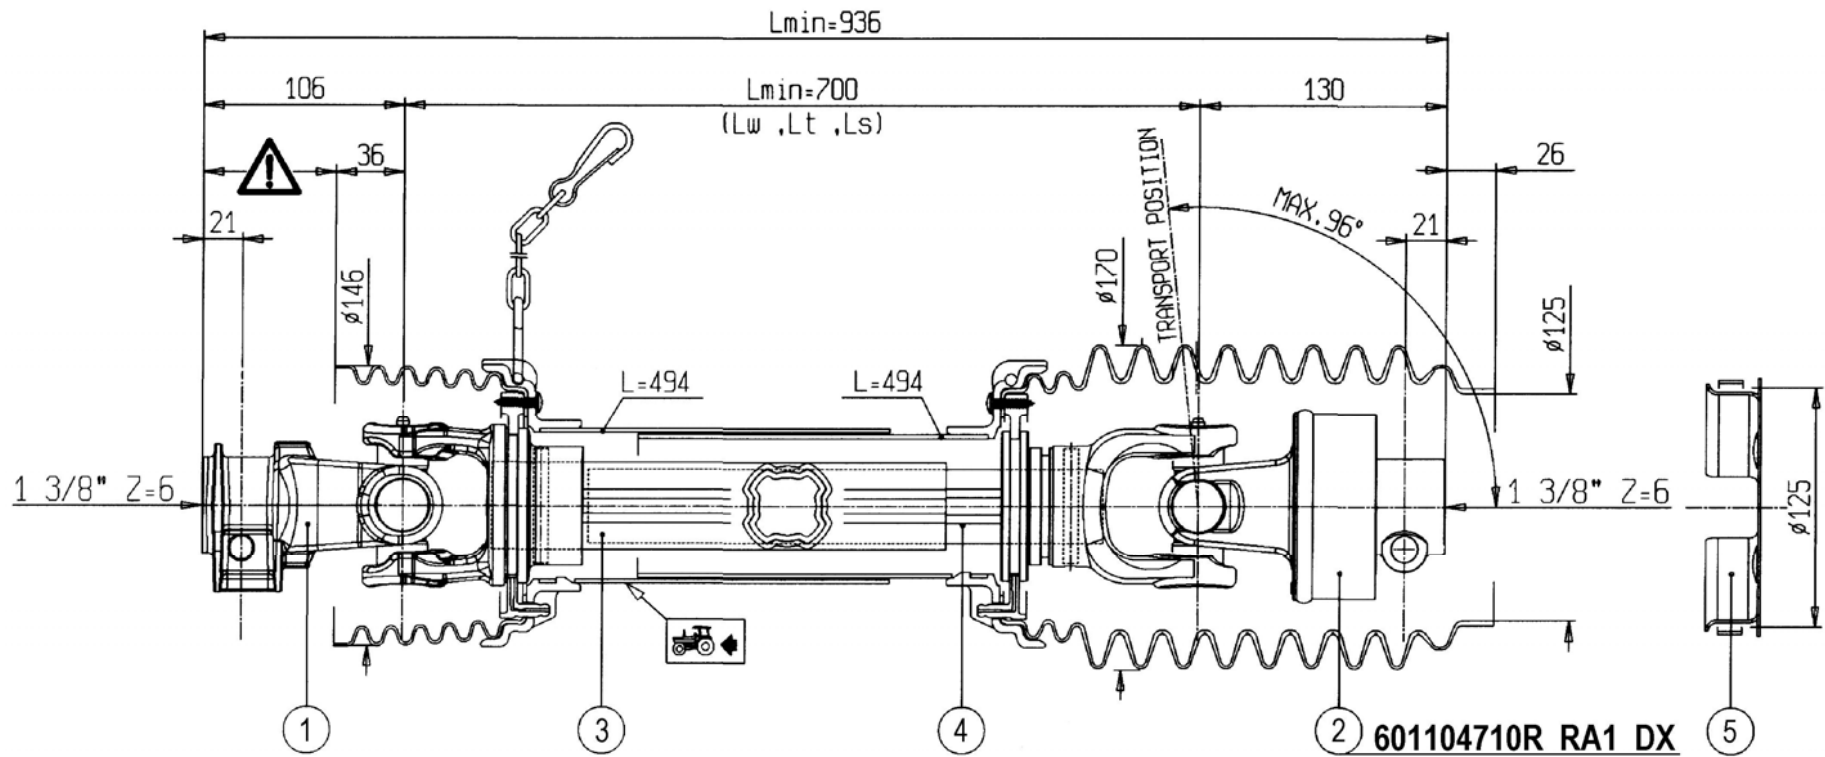

**4**

				Velja od tov. št. dalje: <b>ROTO 220G = 126</b>			
				Važi od tvor. broja dalje:			
				Ab mach. Nr.:			
				From mach Nr.:			
Številka Broj Bild Fig.	Kataloška številka Kataloški broj Ersatzteilnummer Spare Part Number	Naziv dela	Naziv dijela	Benennung	Description	Opomba	Količina Komada Menge Quantity
1	154783906	Ogrodje var.	Ram var.	Gerüst geschw.	Framework welded		1
2	154061106	Valj gnetilni kpl.	Ventilni cilindar kpl.	Aufbereiterwalze zus.	Conditioner roler cpl.		1
3	154062203	Pokrov	Poklopac	Deckel	Cover		1
4	154062301	Pokrov usmerjevalni	Usmeravajući poklopac	Leitdeckel	Guiding cover		1
5	154062409	Stranica leva	Leva stranica	Seitenwand links	Side wall LH		1
6	154062506	Stranica desna	Desna stranica	Seitenwand rechts	Side wall RH		1
8	154062604	Loputa var.	Poklopac var.	Klappe geschw.	Flap welded		1
9	154062908	Sornik 4-20 x 60	Svornjak 4-20 x 60	Bolzen 4-20 x 60	Bolt 4-20 x 60		1
10	154063006	Sornik 19-25 x 85	Svornjak 19-25 x 85	Bolzen 19-25 x 85	Bolt 19-25 x 85		1
11	151923404	Ročica var.	Ručica var.	Hebel geschw.	Lever welded		1
12	151078700	Sornik	Svornjak	Bolzen	Bolt		1
13	151078808	Krogla	Kuglica	Kugel	Knob - lever		1
14	151078602	Vzmet 1-2 x19 - 50	Opruga 1-2 x19 - 50	Feder 1-2 x19 - 50	Spring 1-2 x19 - 50		1
17	154151704	Zaščita kardana	Zaštita kardana	Gelenkwellenschutz	PTO Protection		1
18	154289807	Pokrov var.	Poklopac var.	Deckel geschw.	Cover welded		2
19	154169508	Zaščita ležaja	Zaštita ležaja	Lagerschutz	Bearing protection		1
20	154784308	Cev zaščitna var.	Zaštitna cev var.	Schutzrohr geschw.	Railing welded		1
21	152449407	Pokrov plastični	Plastični pokrov	Deckel – Kunstst.	Cover PVC		2
24	154289004	Ročka var.	Ručica var.	Hebel geschw.	Lever welded		2
26	154064201	Zavesa gnetilnika	Zavesa gnječilice	Aufbereitertuch	Conditioner curtain		1
29	154289905	Pločevina 1	Lim 1	Blech 1	Plate 1		2