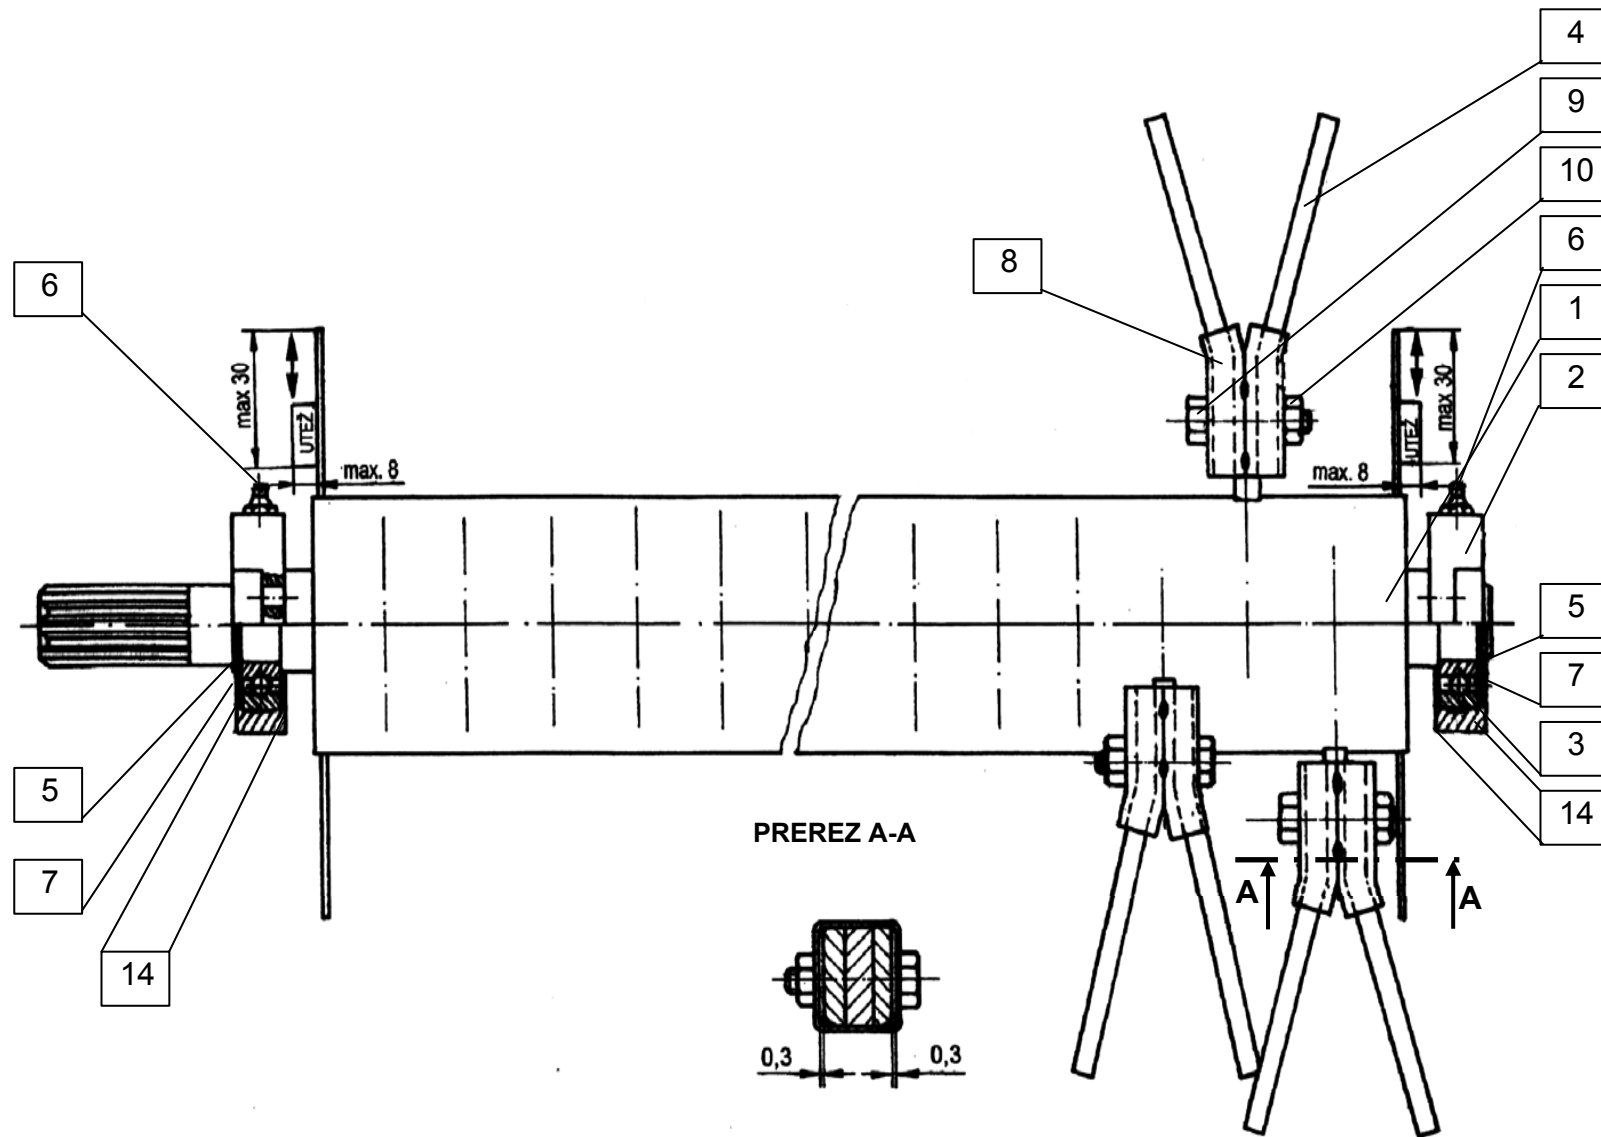

**4**

				Velja od tov. št. dalje: <b>ROTO 220G = 126</b>			
				Važi od tvor. broja dalje:			
				Ab mach. Nr.:			
				From mach Nr.:			
Številka Broj Bild Fig.	Kataloška številka Kataloški broj Ersatzteilnummer Spare Part Number	Naziv dela	Naziv dijela	Benennung	Description	Opomba	Količina Komada Menge Quantity
1	154783906	Ogrodje var.	Ram var.	Gerüst geschw.	Framework welded		1
2	154061106	Valj gnetilni kpl.	Ventilni cilindar kpl.	Aufbereiterwalze zus.	Conditioner roler cpl.		1
3	154062203	Pokrov	Poklopac	Deckel	Cover		1
4	154062301	Pokrov usmerjevalni	Usmeravajući poklopac	Leitdeckel	Guiding cover		1
5	154062409	Stranica leva	Leva stranica	Seitenwand links	Side wall LH		1
6	154062506	Stranica desna	Desna stranica	Seitenwand rechts	Side wall RH		1
8	154062604	Loputa var.	Poklopac var.	Klappe geschw.	Flap welded		1
9	154062908	Sornik 4-20 x 60	Svornjak 4-20 x 60	Bolzen 4-20 x 60	Bolt 4-20 x 60		1
10	154063006	Sornik 19-25 x 85	Svornjak 19-25 x 85	Bolzen 19-25 x 85	Bolt 19-25 x 85		1
11	151923404	Ročica var.	Ručica var.	Hebel geschw.	Lever welded		1
12	151078700	Sornik	Svornjak	Bolzen	Bolt		1
13	151078808	Krogla	Kuglica	Kugel	Knob - lever		1
14	151078602	Vzmet 1-2 x19 - 50	Opruga 1-2 x19 - 50	Feder 1-2 x19 - 50	Spring 1-2 x19 - 50		1
17	154151704	Zaščita kardana	Zaštita kardana	Gelenkwellenschutz	PTO Protection		1
18	154289807	Pokrov var.	Poklopac var.	Deckel geschw.	Cover welded		2
19	154169508	Zaščita ležaja	Zaštita ležaja	Lagerschutz	Bearing protection		1
20	154784308	Cev zaščitna var.	Zaštitna cev var.	Schutzrohr geschw.	Railing welded		1
21	152449407	Pokrov plastični	Plastični pokrov	Deckel – Kunstst.	Cover PVC		2
24	154289004	Ročka var.	Ručica var.	Hebel geschw.	Lever welded		2
26	154064201	Zavesa gnetilnika	Zavesa gnječilice	Aufbereitertuch	Conditioner curtain		1
29	154289905	Pločevina 1	Lim 1	Blech 1	Plate 1		2