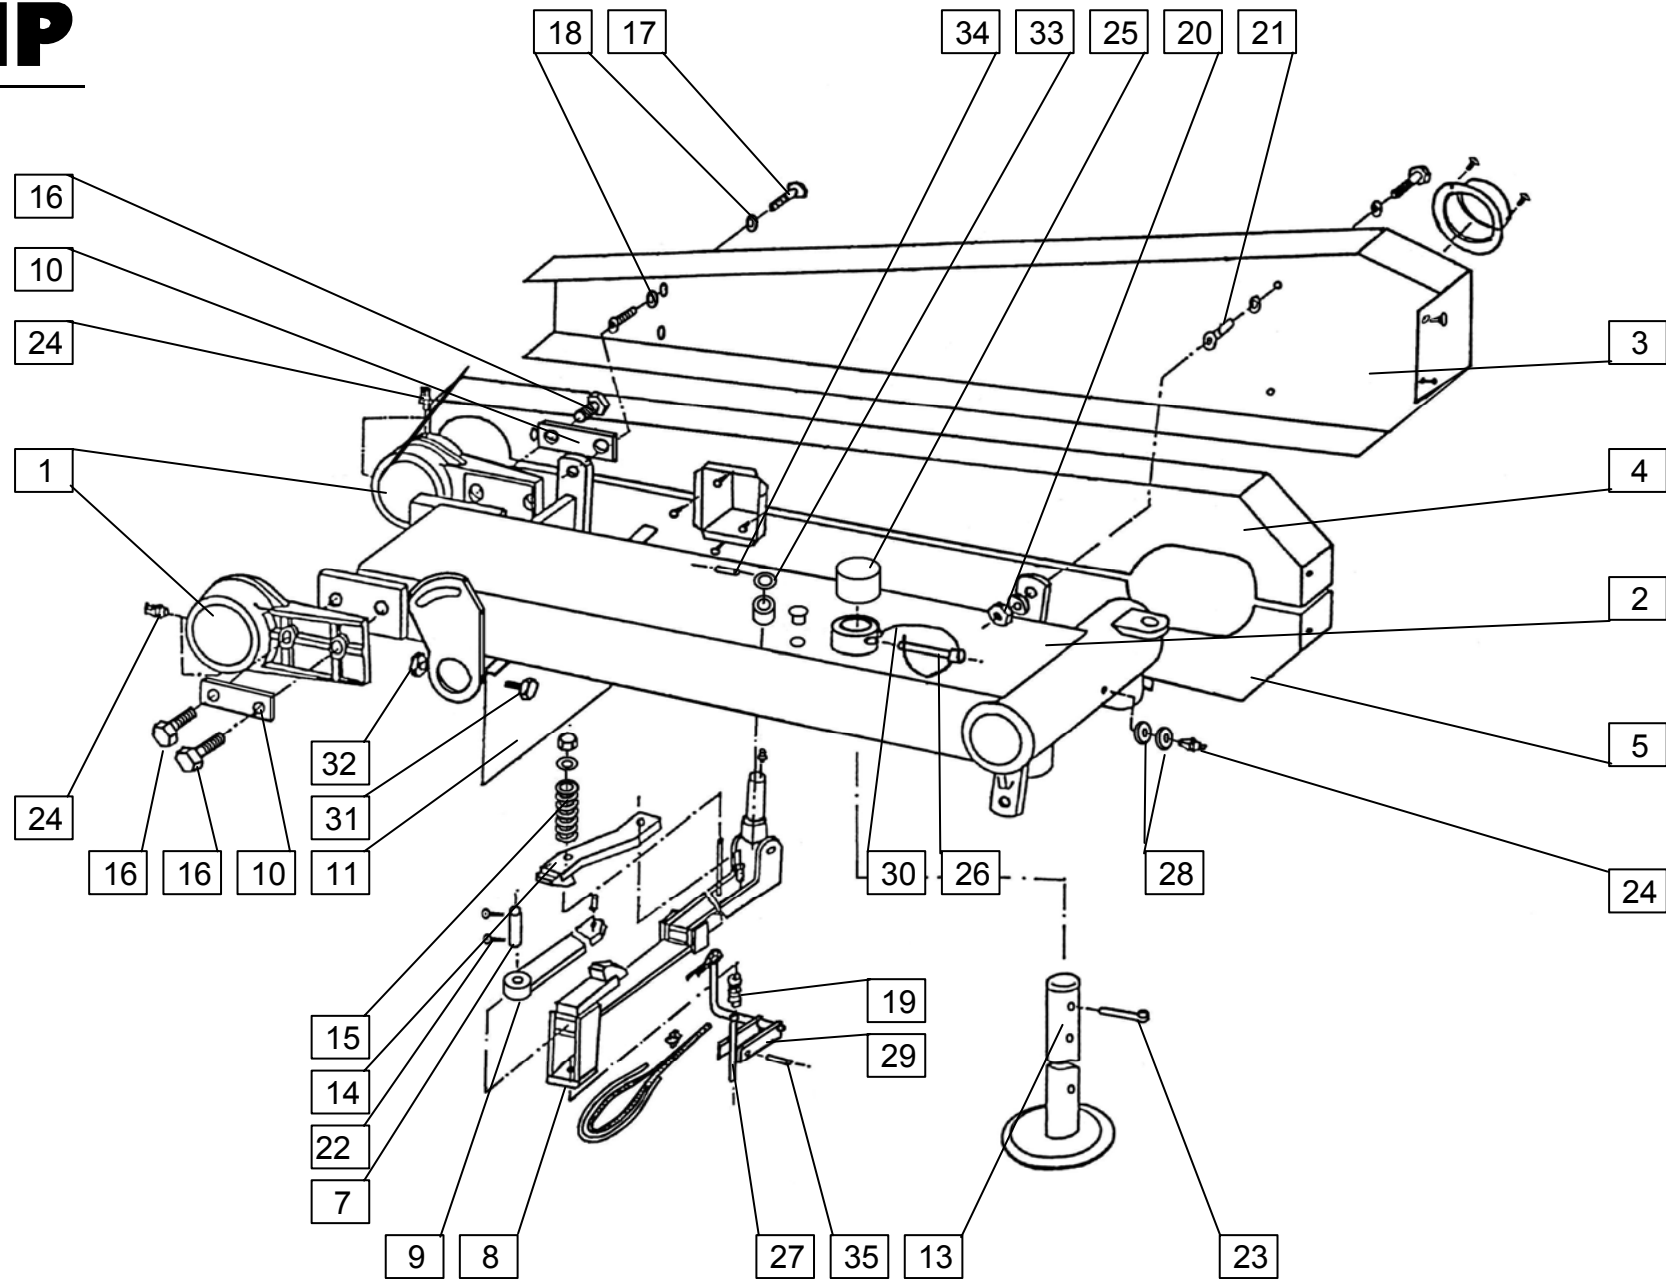

VAROVALKA KPL. SICHERUNG ZUS. SAFETY DEVICE CPL.		ident: 154796216 št. načrta: 730.02.040.1		Velja od tov. št. dalje: ROTO 220G = 126 Važi od tvor. broja dalje: Ab masch. Nr.: From mach Nr.:		2	
Številka Broj Bild Fig.	Kataloška številka Kataloški broj Ersatzteilnummer Spare Part Number	Naziv dela	Naziv dijela	Benennung	Description	Opomba	Količina Komada Menge Quantity
1	154968100	Tečaj	Rukavac	Scharnier	Hinge		2
2	154674007	Nosilec var.	Ram var.	Träger geschw.	Holder welded		1
3	154673106	Pločevina zaščitna 1-prednja	Zaštitni lim 1-prednja	Schutzblech 1 - vorne	Protection plate 1- front		1
4	154673008	Pločevina zaščitna 2-zadnja	Zaštitni lim 2-zadnja	Schutzblech 2 - hinten	Protection plate 2 - backside		
5	154672900	Pločevina zaščitna 1-zadnja	Zaštitni lim 1-zadnja	Schutzblech 1 - hinten	Protection plate 1 - backside		1
7	152593009	Sornik	Svornjak	Bolzen	Bolt		1
8	153619604	Varovalka var.	Osigurač var.	Sicherung geschw.	Protection welded		1
9	154796314	Letev var.	Letva var.	Leiste geschw.	Link welded		1
10	154777405	Pločevina varovalna	Lim zaštitni	Sicherungsblech	Protection plate		2
11	154669807	Pločevina	Lim	Blech	Plate		1
13	152006108	Podporna noga	Potporna noga	Stützfuß	Jack stand		1
14	153621003	Varovalo var.	Osigurač var.	Sicherung geschw.	Protection welded		1
15	154005409	Vzmet 1	Opruga 1	Feder 1	Spring 1		1
16	150418701	Vijak M16x30	Vijak M16x30	Schraube M16x30	Screw M16x30		4
17	150001303	Vijak M12x130	Vijak M12x130	Schraube M12x130	Screw M12x130		4
18	150168008	Podložka C12	Podložka C12	Scheibe C12	Washer C12		12
19	151338500	Vzmet 1	Opruga 1	Feder 1	Spring 1		1
20	150393602	Matica VM 12	Navrtka VM 12	Mutter VM 12	Nut VM 12		4
21	154673302	Puša 1	Čaura 1	Büchse 1	Sleeve 1		4
22	000239101	Razcepka 4x32	Rascepka 4x32	Splint 4x32	Cotter pin 4x32		2
23	000240304	Razcepka 5x50	Rascepka 5x50	Splint 5x50	Cotter pin 5x50		1
24	000246503	Mazalka AM 6	Mazalica AM 6	Nippel AM 6	Nipple AM 6		5
25	151007922	Pokrov	Pokrov	Deckel	Lid		1
26	150392603	Zatik varovalni	Opružni klin	Sicherungsstecker	Protection pin		1
27	153621600	Sornik	Svornjak	Bolzen	Bolt		1
28	000252808	Podložka A6x10	Podložka A6x10	Scheibe A6x10	Washer A6x10		2
29	153621307	Vzvod var.	Poluga var.	Hebel geschw.	Lever		1
30	153245714	Vrvica plastična kpl.	Plastična vrpca kpl.	Plastikleine zus.	Plastic string		1
31	000208509	Vijak M8x15	Vijak M8x15	Schraube M8x15	Screw M8x15		3
32	150275302	Matica VM 8	Navrtka VM 8	Mutter VM 8	Nut VM 8		3
33	152015303	Podložka	Podložka	Scheibe	Washer		1
34	000233009	Zatič prožni 5x50	Opružni klin 5x50	Spannstift 5x50	Spring pin 5x50		1
35	000234302	Zatič prožni 8x45	Opružni klin 8x45	Spannstift 8x45	Spring pin 8x45		1