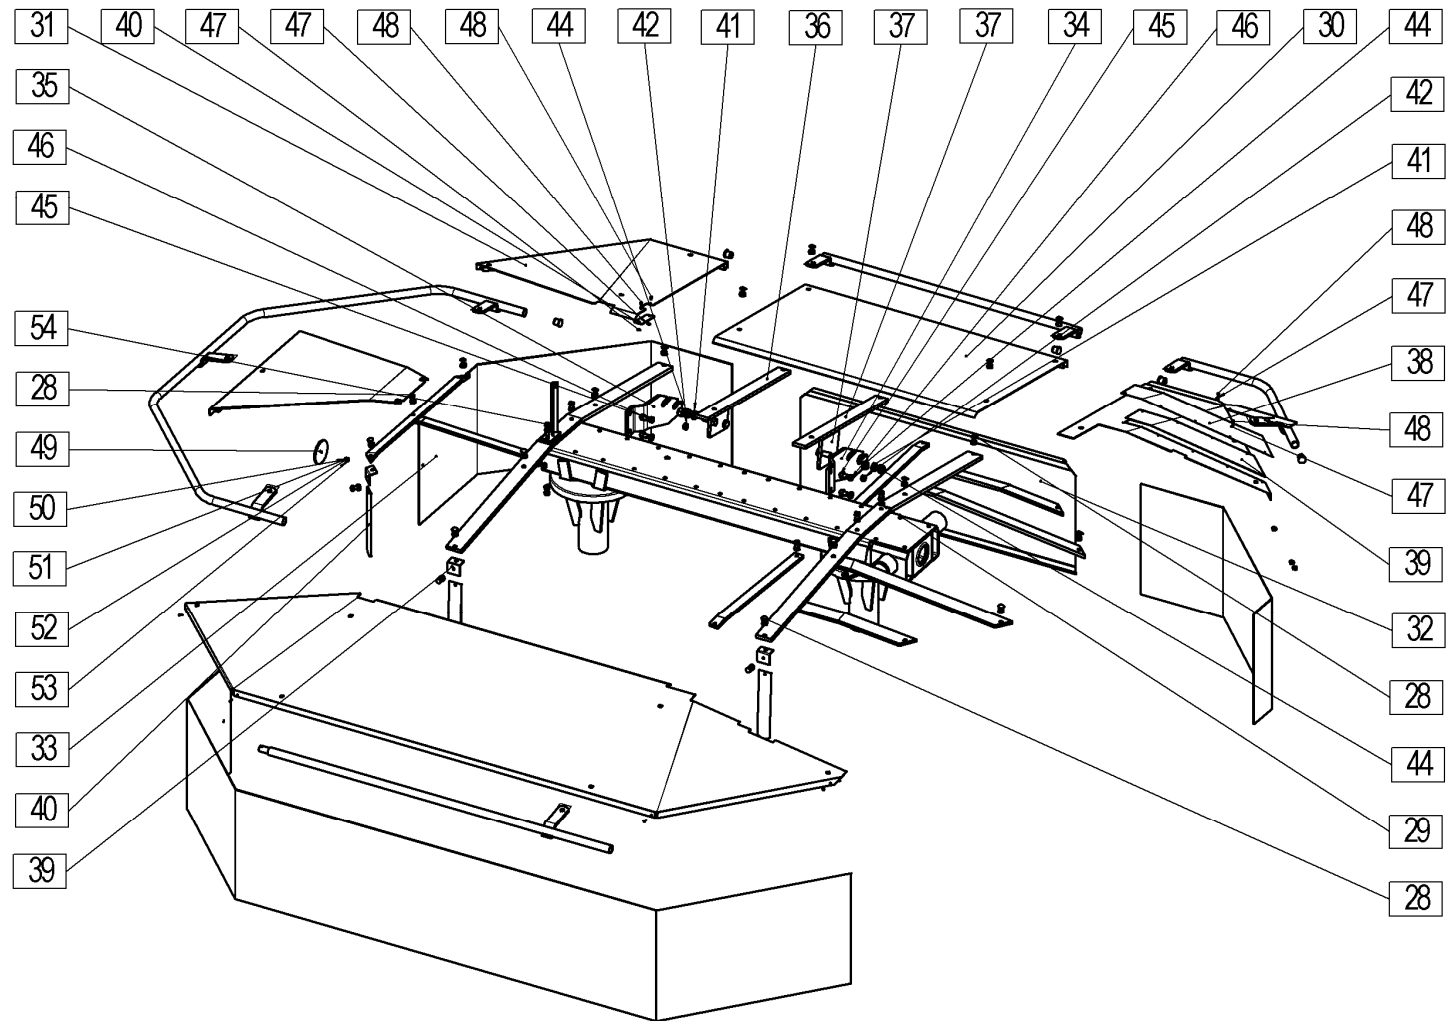

Shema montaže nosilcev nožev

Shema montaže nosilcev nožev

KARDAN.007.1 Ident: 150007718 (By-Py)
 KARDAN.007.6 Ident: 150007768 (SPT)

KARDAN.007.1 Ident: 150007718
 GELENKWELLE.007.1
 P.T.O. SHAFT.007.1

ROTO DRUM 220 S = 694