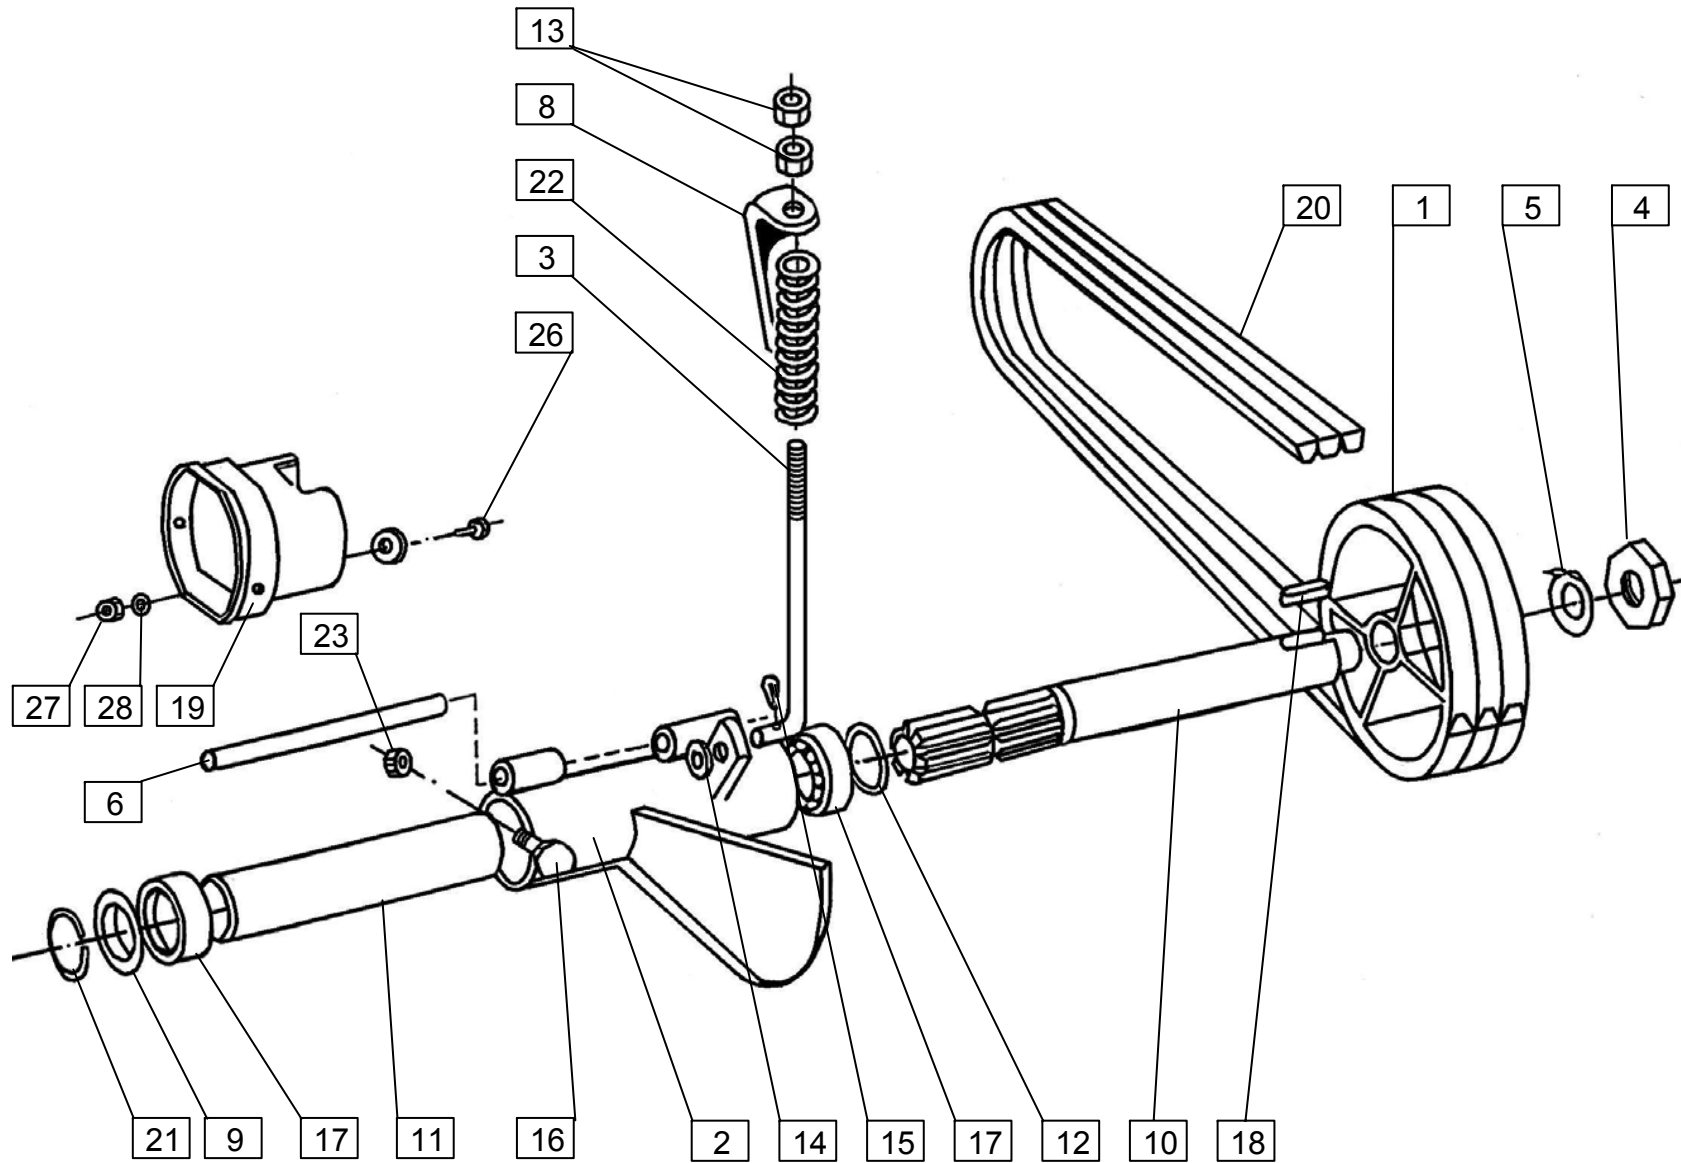

CE

Velja od tov. števil dalje:
Važi od tvor. broja dalje:
Ab mach. Nr.:
From mach. Nr.:
ROTO DRUM 220 S = 694

STROJNA INDUSTRIJA d.d.
3311 Šempeter v Savinjski dolini
Slovenija

Tel: +386 (03) 7038 500
Fax: +386 (03) 7038 663
+386 (03) 7038 674

154676201

**SEZNAM NADOMESTNIH DELOV
SPISAK REZERVNIH DELOVA**

ROTO DRUM 220 S

**ERSATZTEILLISTE
SPARE PARTS LIST**

ROTO DRUM 220 S

VAROVALKA KPL. SICHERUNG ZUS. SAFETY DEVICE CPL.	ident: 154796216A št. načrta: 730.02.040.1	Velja od tov. št. dalje: ROTO DRUM 220 S = 694 Važi od tvor. broja dalje: Ab masch. Nr.: From mach Nr.:	2
---	---	---	----------