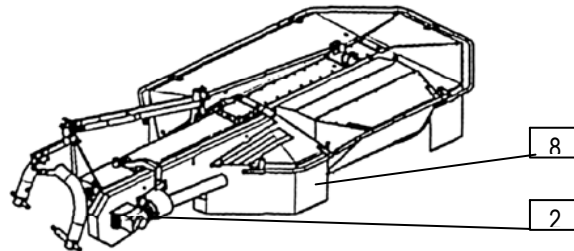

Shema montaže nosilcev nožev

Shema montaže nosilcev nožev

KARDAN.007.1 Ident: 150007718 (By-Py)
 KARDAN.007.6 Ident: 150007768 (SPT)

KARDAN.007.1 Ident: 150007718
 GELENKWELLE.007.1
 P.T.O. SHAFT.007.1

ROTO DRUM 220 S = 694