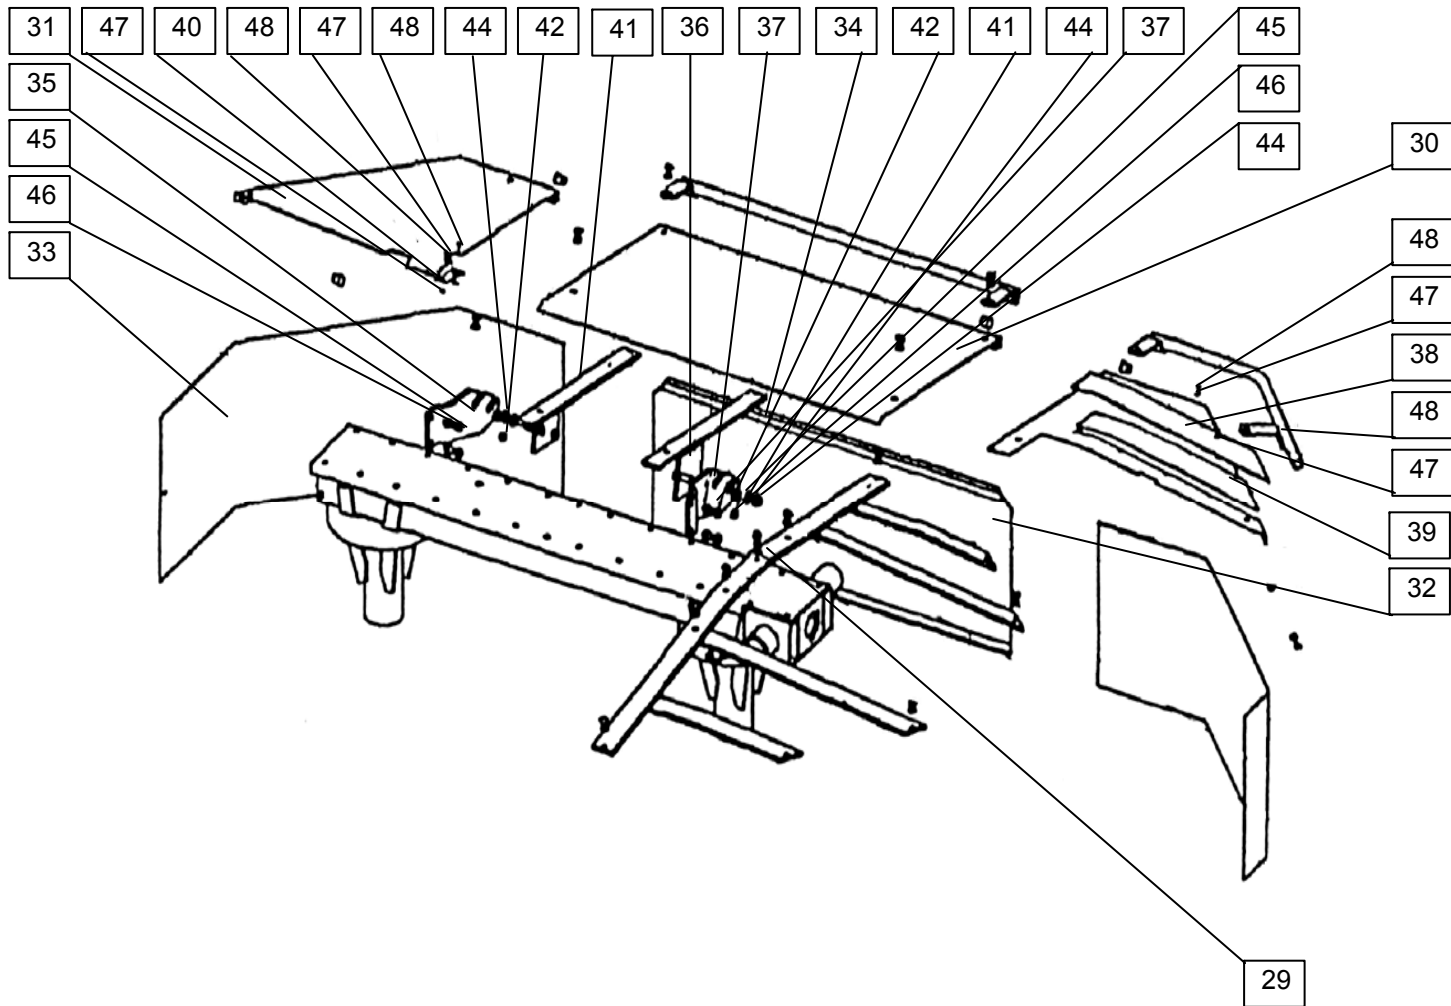

Shema montaže nosilcev nožev

Shema montaže nosilcev nožev

KARDAN.007.1 Ident: 150007718 (By-Py)
 KARDAN.007.6 Ident: 150007768 (SPT)

KARDAN.007.1 Ident: 150007718
 GELENKWELLE.007.1
 P.T.O. SHAFT.007.1

ROTO DRUM 220 S = 694