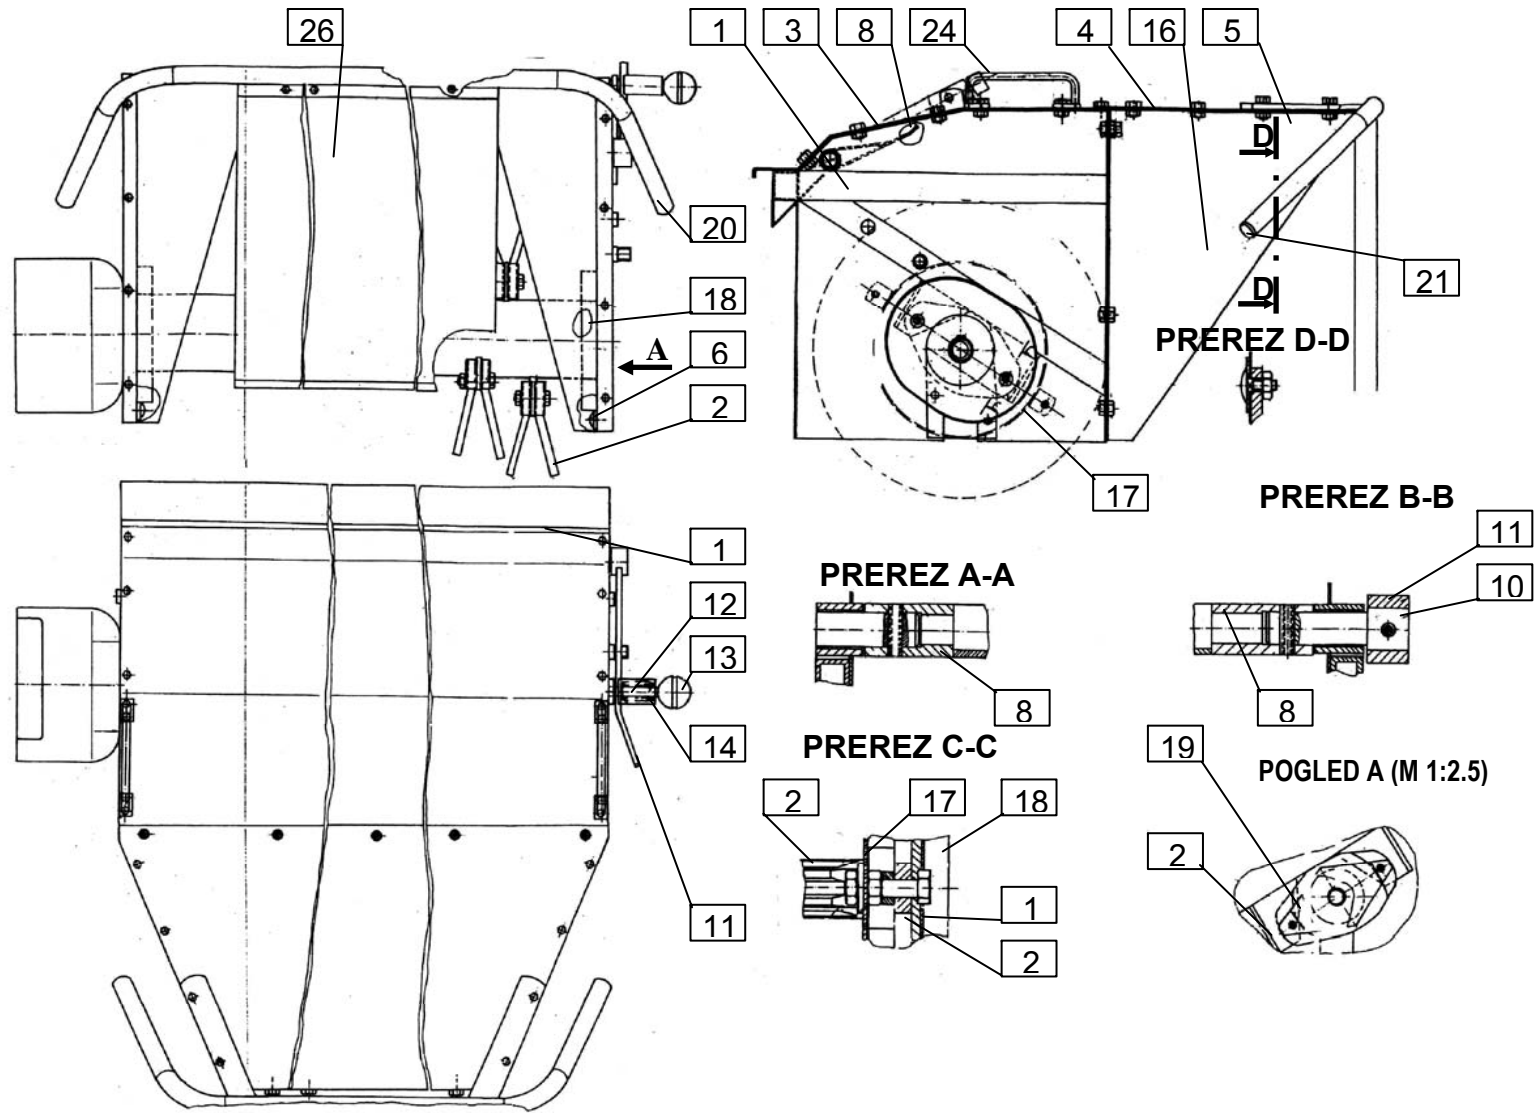

Shema montaže nosilcev nožev

Shema montaže nosilcev nožev

KARDAN.007.1 Ident: 150007718 (By-Py)
 KARDAN.007.6 Ident: 150007768 (SPT)

KARDAN.007.1 Ident: 150007718
 GELENKWELLE.007.1
 P.T.O. SHAFT.007.1

ROTO DRUM 220 S = 694