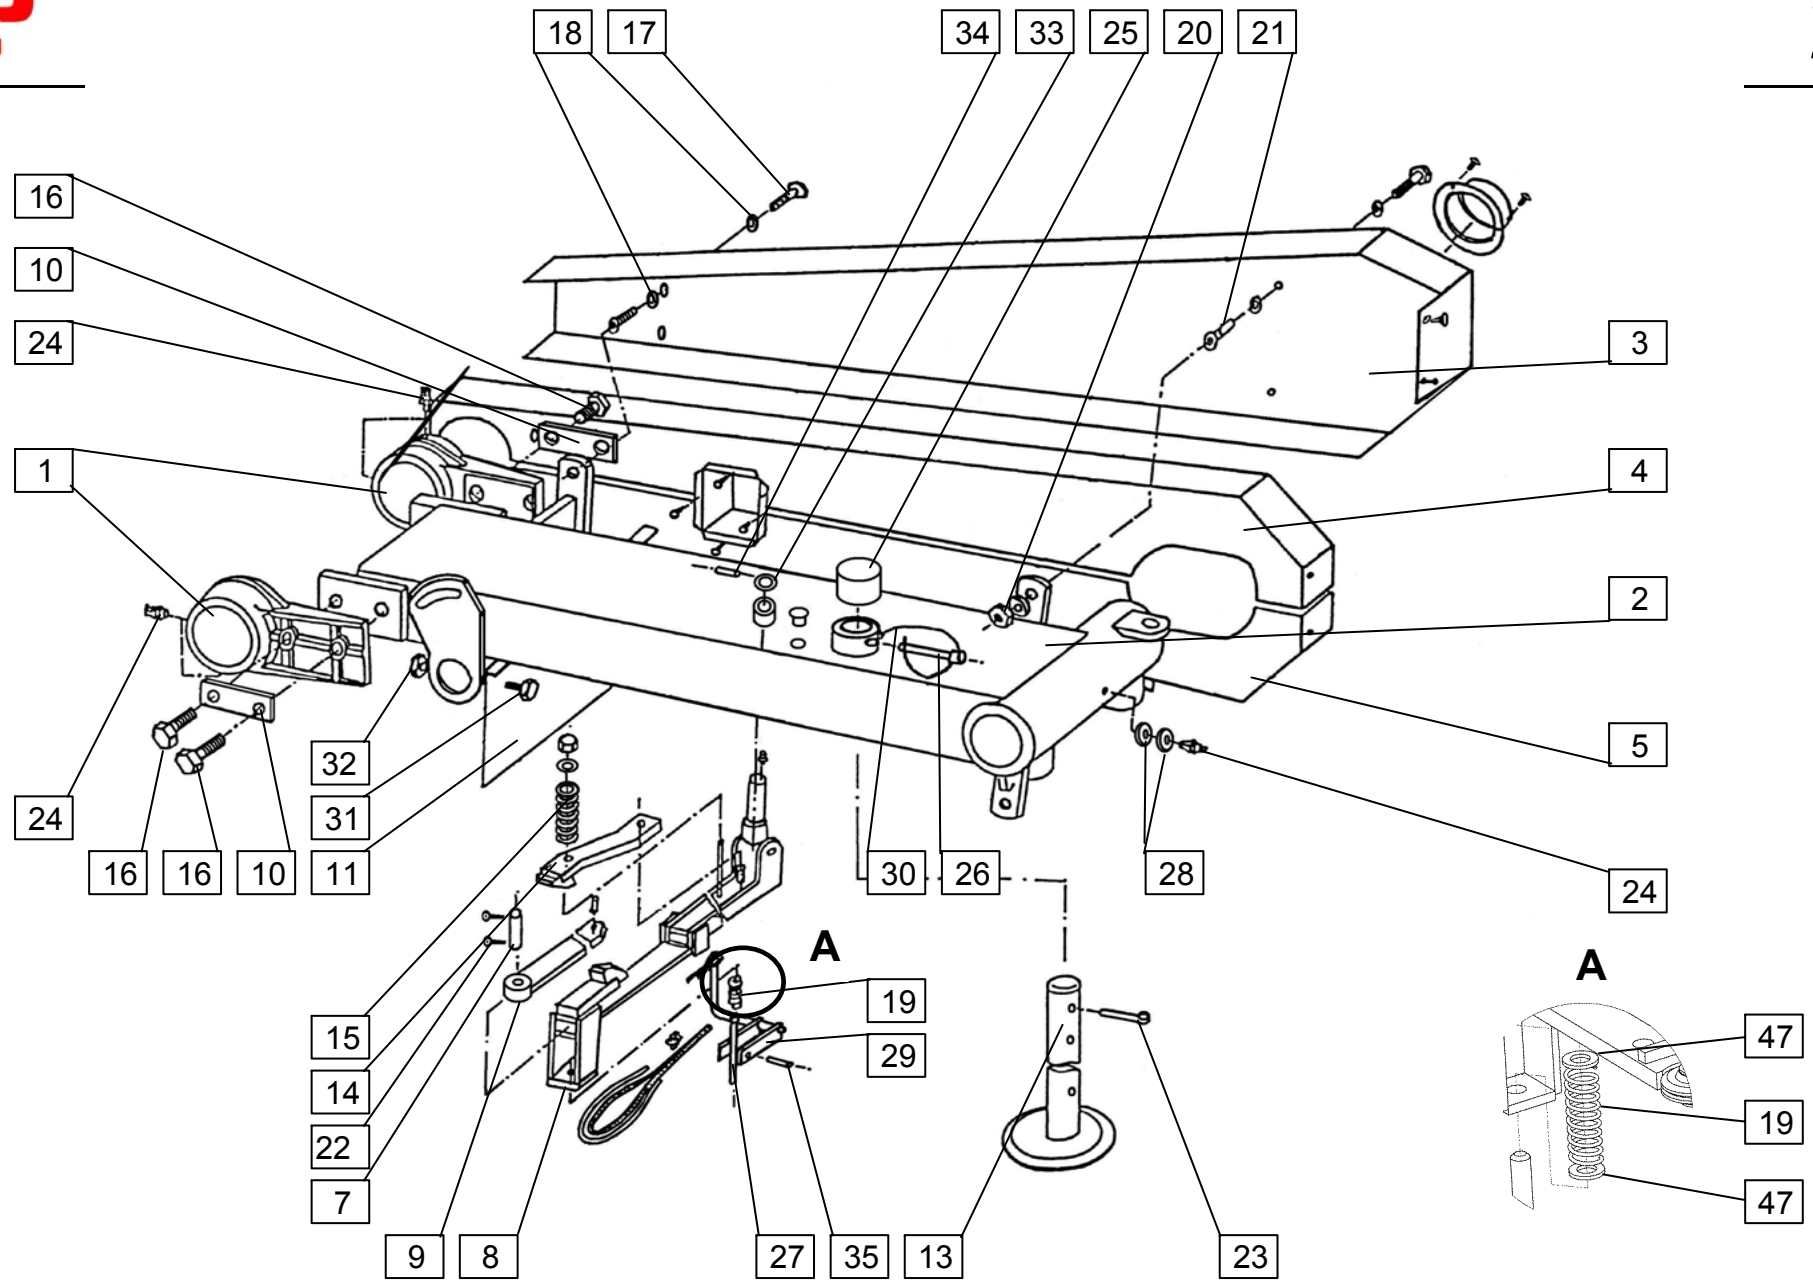

154676201

**SEZNAM NADOMESTNIH DELOV
SPISAK REZERVNIH DELOVA**

ROTO DRUM 220 S

**ERSATZTEILLISTE
SPARE PARTS LIST**

ROTO DRUM 220 S

VAROVALKA KPL. SICHERUNG ZUS. SAFETY DEVICE CPL.	ident: 154796216A št. načrta: 730.02.040.1	Velja od tov. št. dalje: ROTO DRUM 220 S = 694 Važi od tvor. broja dalje: Ab masch. Nr.: From mach Nr.:	2
---	---	---	----------