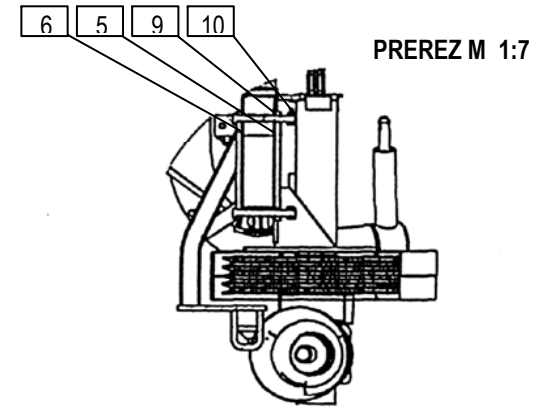

Shema montaže nosilcev nožev

Shema montaže nosilcev nožev

KARDAN.007.1 Ident: 150007718 (By-Py)
 KARDAN.007.6 Ident: 150007768 (SPT)

KARDAN.007.1 Ident: 150007718
 GELENKWELLE.007.1
 P.T.O. SHAFT.007.1

ROTO DRUM 220 S = 694