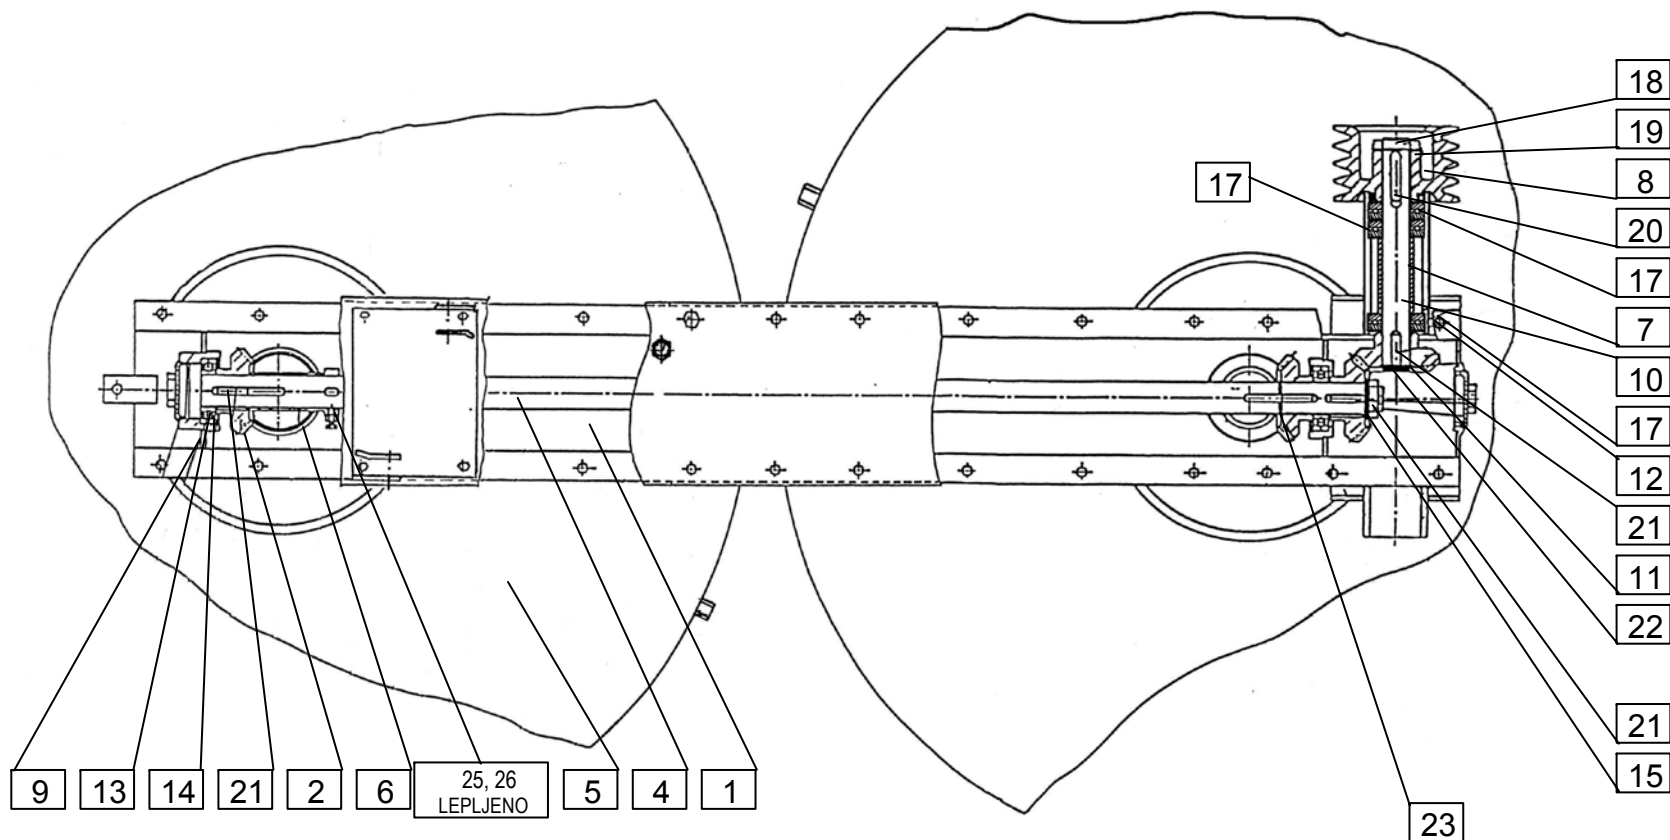

Shema montaže nosilcev nožev