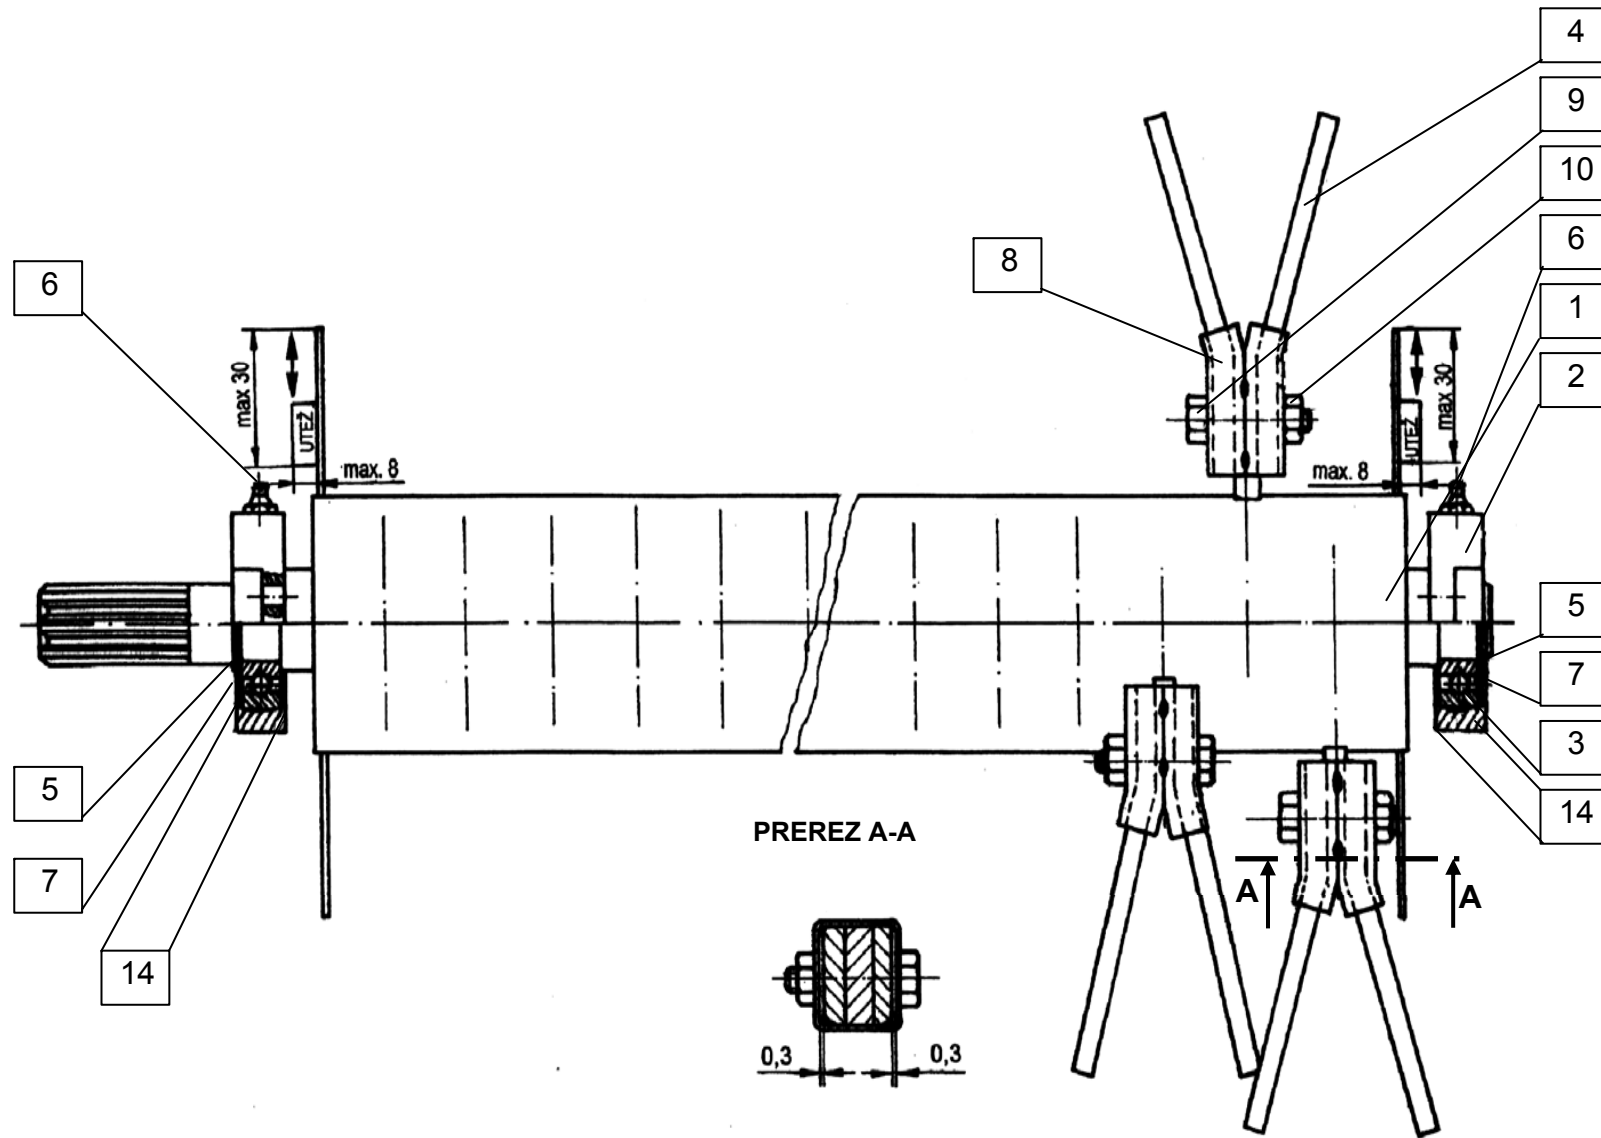

Shema montaže nosilcev nožev

Shema montaže nosilcev nožev

KARDAN.007.1 Ident: 150007718 (By-Py)
 KARDAN.007.6 Ident: 150007768 (SPT)

KARDAN.007.1 Ident: 150007718
 GELENKWELLE.007.1
 P.T.O. SHAFT.007.1

ROTO DRUM 220 S = 694