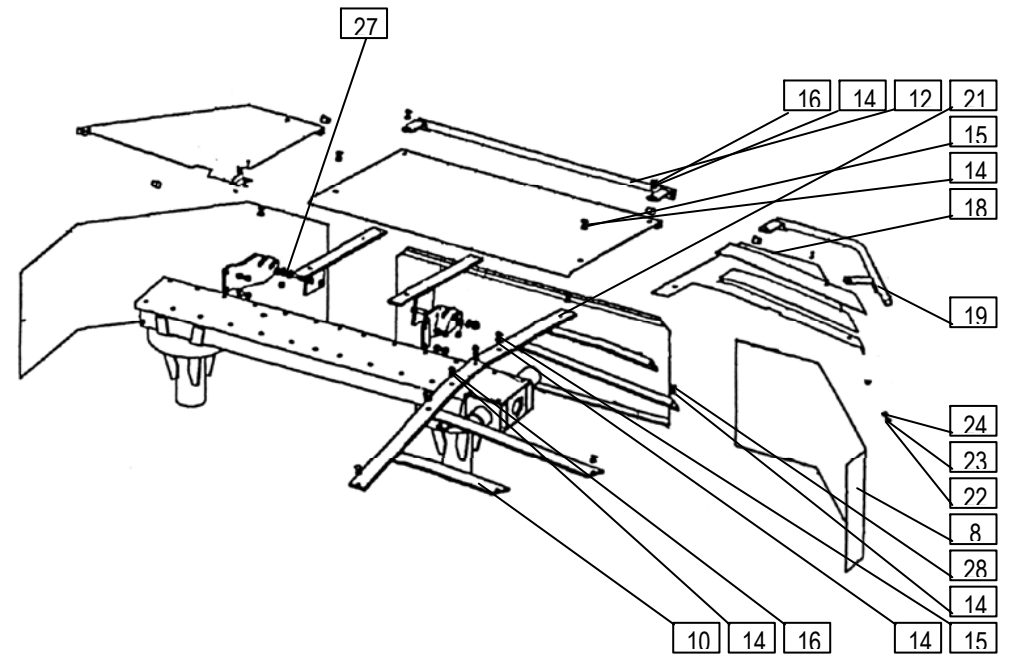

Shema montaže nosilcev nožev

Shema montaže nosilcev nožev

KARDAN.007.1 Ident: 150007718 (By-Py)
 KARDAN.007.6 Ident: 150007768 (SPT)

KARDAN.007.1 Ident: 150007718
 GELENKWELLE.007.1
 P.T.O. SHAFT.007.1

ROTO DRUM 220 S = 694