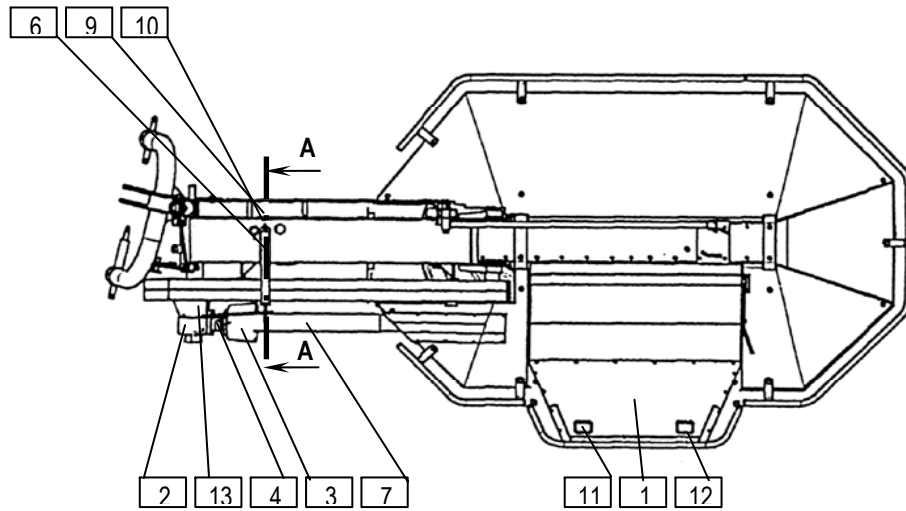

Shema montaže nosilcev nožev

Shema montaže nosilcev nožev

KARDAN.007.1 Ident: 150007718 (By-Py)
 KARDAN.007.6 Ident: 150007768 (SPT)

KARDAN.007.1 Ident: 150007718
 GELENKWELLE.007.1
 P.T.O. SHAFT.007.1

ROTO DRUM 220 S = 694