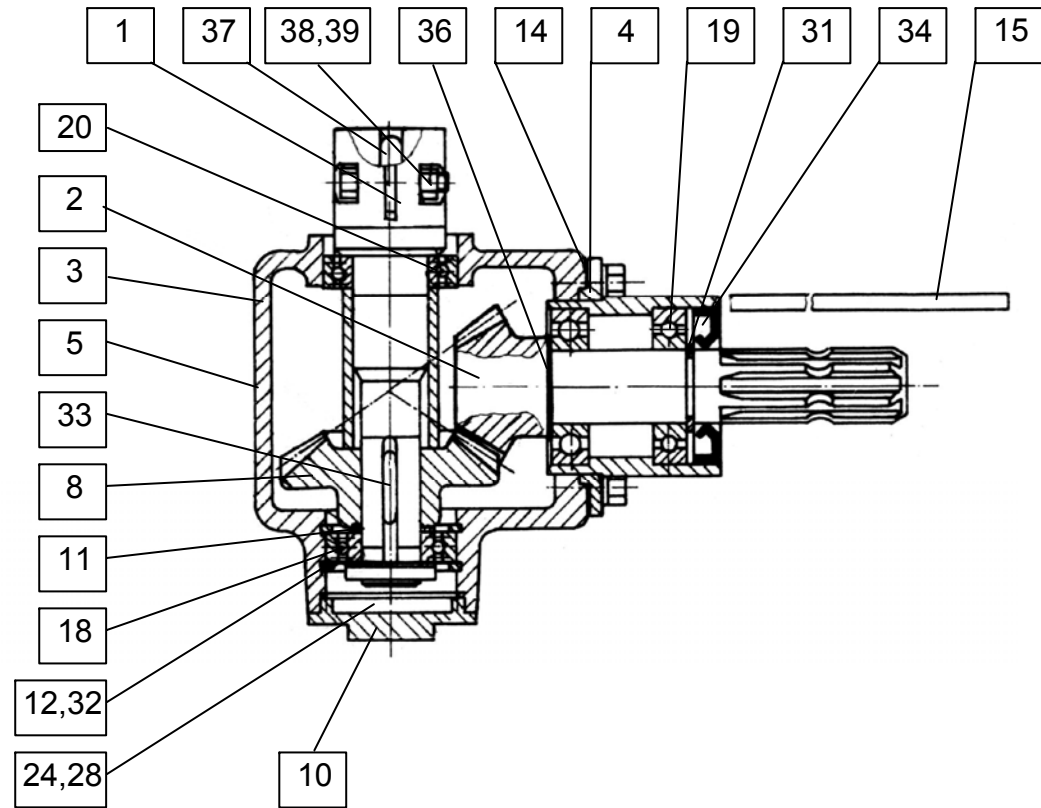

154676201

**SEZNAM NADOMESTNIH DELOV
SPISAK REZERVNIH DELOVA**

ROTO DRUM 220 S

**ERSATZTEILLISTE
SPARE PARTS LIST**

ROTO DRUM 220 S

VAROVALKA KPL. SICHERUNG ZUS. SAFETY DEVICE CPL.	ident: 154796216A št. načrta: 730.02.040.1	Velja od tov. št. dalje: ROTO DRUM 220 S = 694 Važi od tvor. broja dalje: Ab masch. Nr.: From mach Nr.:	2
---	---	---	----------

Shema montaže nosilcev nožev

Shema montaže nosilcev nožev

KARDAN.007.1 Ident: 150007718 (By-Py)
 KARDAN.007.6 Ident: 150007768 (SPT)

KARDAN.007.1 Ident: 150007718
 GELENKWELLE.007.1
 P.T.O. SHAFT.007.1

ROTO DRUM 220 S = 694