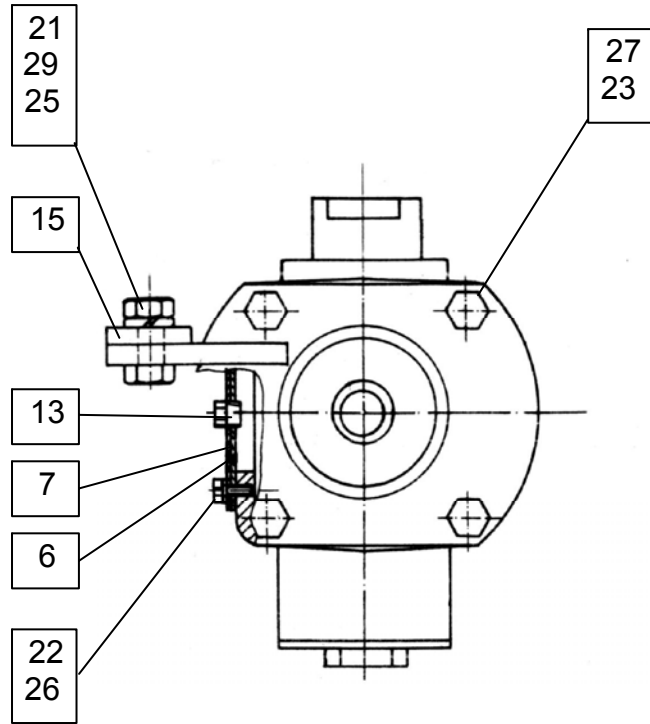

154676201

**SEZNAM NADOMESTNIH DELOV
SPISAK REZERVNIH DELOVA**

ROTO DRUM 220 S

**ERSATZTEILLISTE
SPARE PARTS LIST**

ROTO DRUM 220 S

VAROVALKA KPL. SICHERUNG ZUS. SAFETY DEVICE CPL.	ident: 154796216A št. načrta: 730.02.040.1	Velja od tov. št. dalje: ROTO DRUM 220 S = 694 Važi od tvor. broja dalje: Ab masch. Nr.: From mach Nr.:	2
---	---	---	----------

Shema montaže nosilcev nožev

Shema montaže nosilcev nožev

KARDAN.007.1 Ident: 150007718 (By-Py)
 KARDAN.007.6 Ident: 150007768 (SPT)

KARDAN.007.1 Ident: 150007718
 GELENKWELLE.007.1
 P.T.O. SHAFT.007.1

ROTO DRUM 220 S = 694