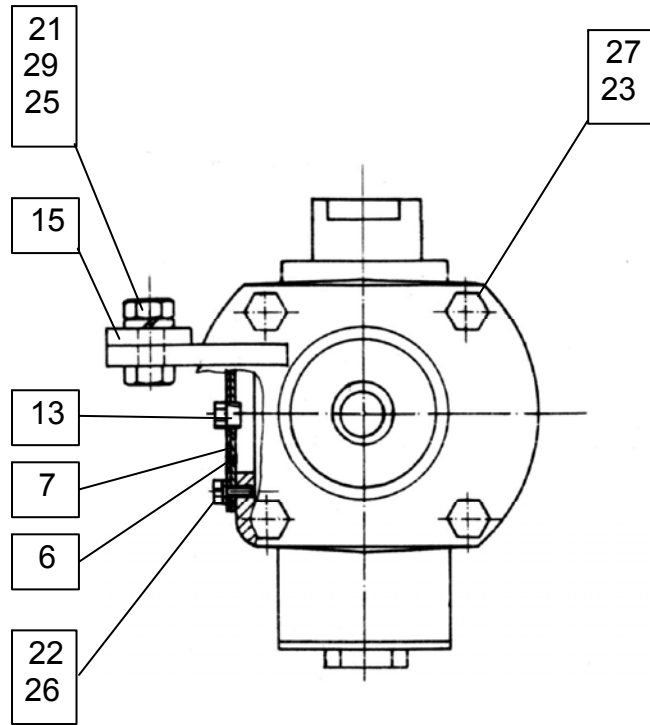

154676201

**SEZNAM NADOMESTNIH DELOV
SPISAK REZERVNIH DELOVA**

ROTO DRUM 220 S

**ERSATZTEILLISTE
SPARE PARTS LIST**

ROTO DRUM 220 S

VAROVALKA KPL. SICHERUNG ZUS. SAFETY DEVICE CPL.	ident: 154796216A št. načrta: 730.02.040.1	Velja od tov. št. dalje: ROTO DRUM 220 S = 694 Važi od tvor. broja dalje: Ab masch. Nr.: From mach Nr.:	2
---	---	---	----------

Shema montaže nosilcev nožev

Shema montaže nosilcev nožev

KARDAN.007.1 Ident: 150007718 (By-Py)
 KARDAN.007.6 Ident: 150007768 (SPT)

KARDAN.007.1 Ident: 150007718
 GELENKWELLE.007.1
 P.T.O. SHAFT.007.1

ROTO DRUM 220 S = 694