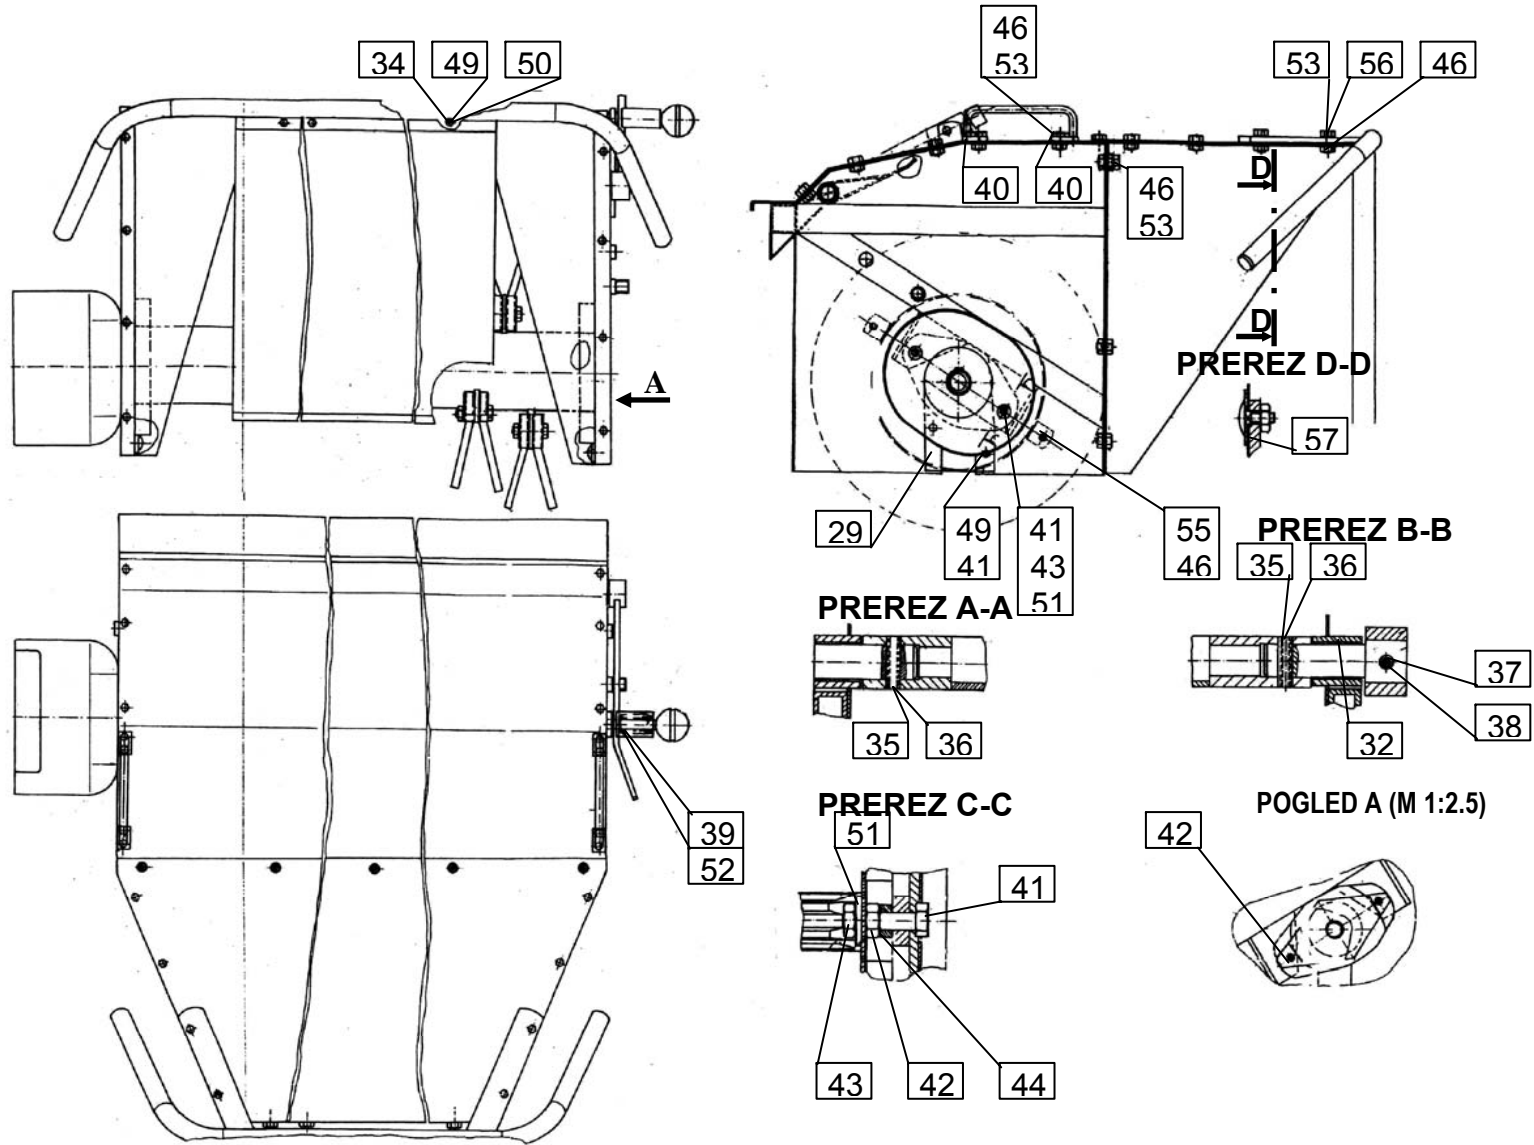

Shema montaže nosilcev nožev

Shema montaže nosilcev nožev

KARDAN.007.1 Ident: 150007718 (By-Py)
 KARDAN.007.6 Ident: 150007768 (SPT)

KARDAN.007.1 Ident: 150007718
 GELENKWELLE.007.1
 P.T.O. SHAFT.007.1

ROTO DRUM 220 S = 694