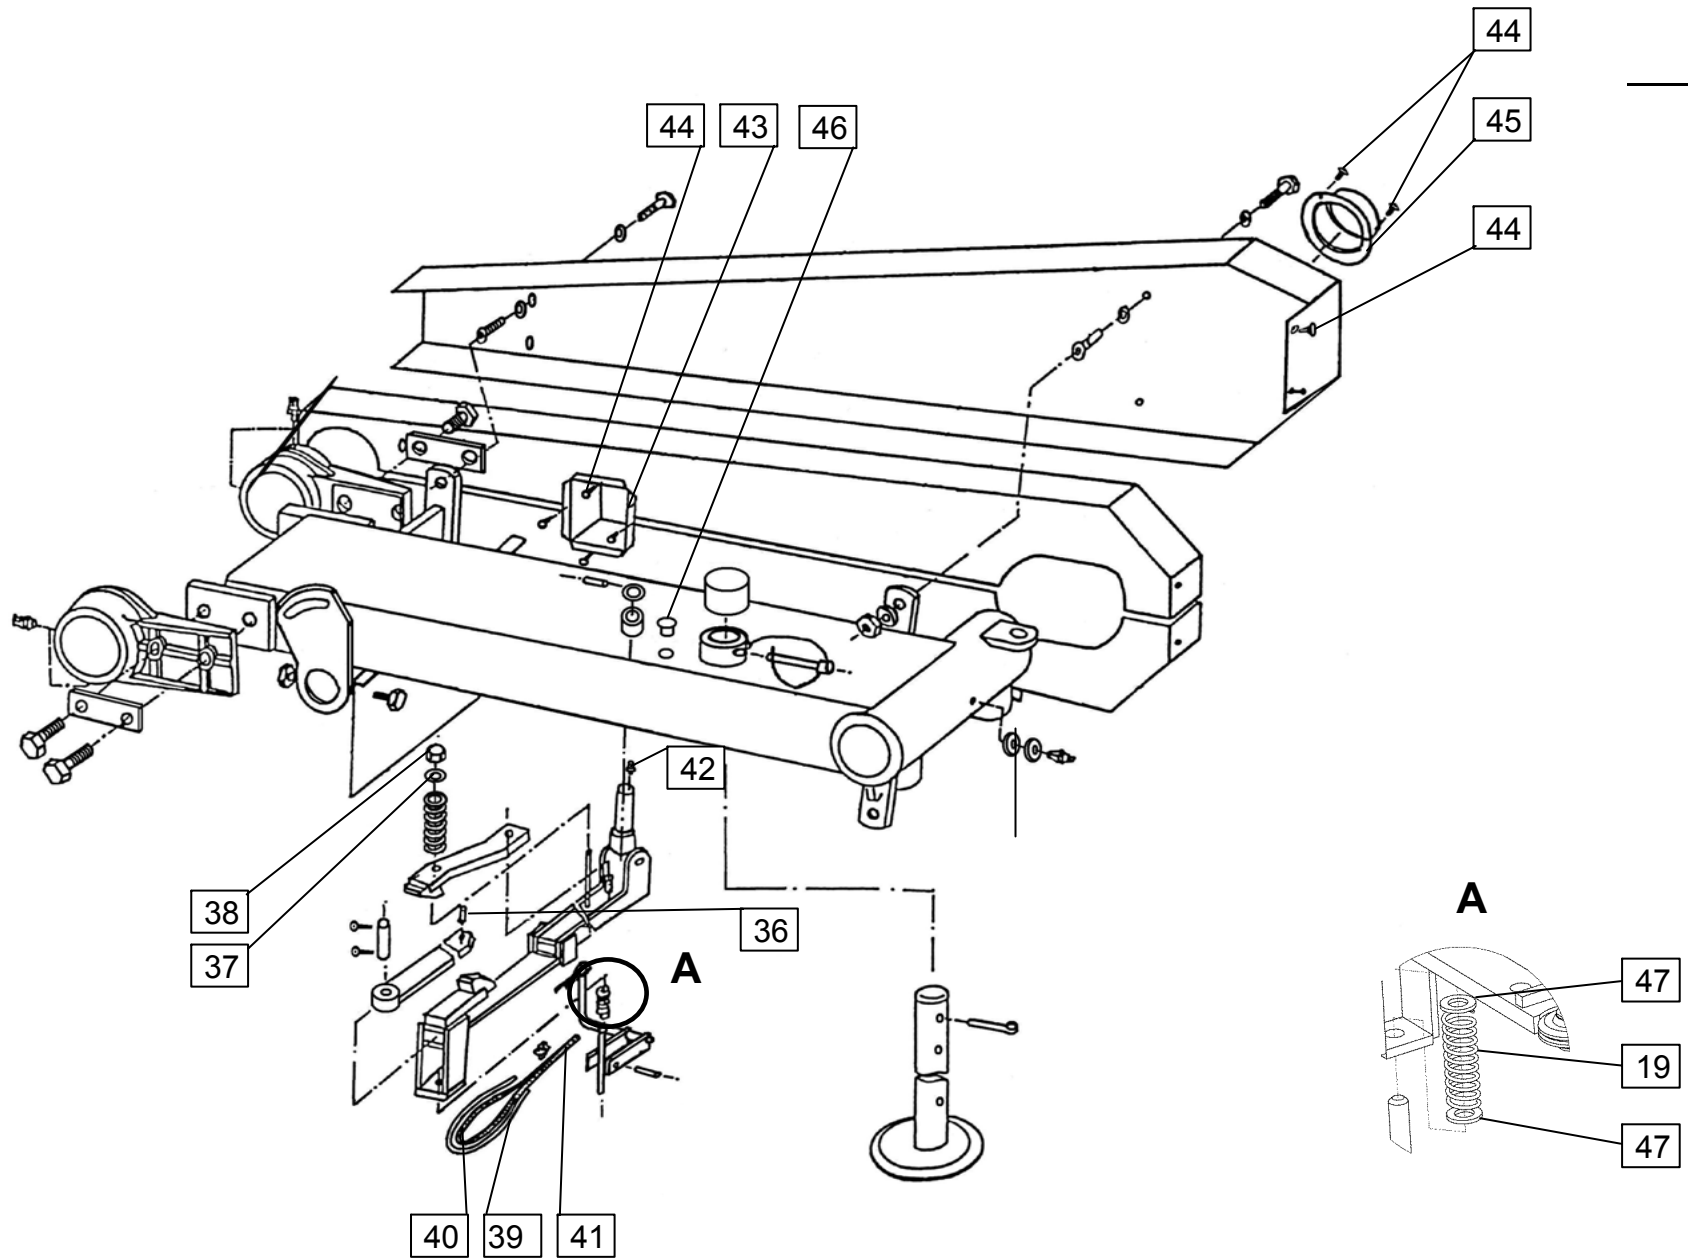

VAROVALKA KPL. SICHERUNG ZUS. SAFETY DEVICE CPL.	ident: 154796216A št. načrta: 730.02.040.1	Velja od tov. št. dalje: ROTO DRUM 220 S = 694 Važi od tvor. broja dalje: Ab masch. Nr.: From mach Nr.:	2

Številka Broj Bild Fig.	Kataloška številka Kataloški broj Ersatzteilnummer Spare Part Number	Naziv dela	Naziv dijela	Benennung	Description	Opomba	Količina Komada Menge Quantity
1	154968100A	Tečaj	Rukavac	Scharnier	Hinge		2
2	154674007A	Nosilec var.	Ram var.	Träger geschw.	Holder welded		1
3	154673106A	Pločevina zaščitna 1-prednja	Zaštitni lim 1-prednja	Schutzblech 1 - vorne	Protection plate 1- front		1
4	154673008A	Pločevina zaščitna 2-zadnja	Zaštitni lim 2-zadnja	Schutzblech 2 - hinten	Protection plate 2 - backside		
5	154672900A	Pločevina zaščitna 1-zadnja	Zaštitni lim 1-zadnja	Schutzblech 1 - hinten	Protection plate 1 - backside		1
7	152593009	Sornik	Svornjak	Bolzen	Bolt		1
8	153619604A	Varovalka var.	Osigurač var.	Sicherung geschw.	Protection welded		1
9	154796314	Letev var.	Letva var.	Leiste geschw.	Link welded		1
10	154777405	Pločevina varovalna	Lim zaštitni	Sicherungsblech	Protection plate		2
11	154669807B	Pločevina	Lim	Blech	Plate		1
13	152006108A	Podporna noga	Potporna noga	Stützfuß	Jack stand		1
14	153621003A	Varovalo var.	Osigurač var.	Sicherung geschw.	Protection welded		1
15	154005409	Vzmet 1	Opruga 1	Feder 1	Spring 1		1
16	150418701	Vijak M16x30	Vijak M16x30	Schraube M16x30	Screw M16x30		4
17	150001303	Vijak M12x130	Vijak M12x130	Schraube M12x130	Screw M12x130		4
18	150168008	Podložka C12	Podložka C12	Scheibe C12	Washer C12		12
19	151338500	Vzmet 1	Opruga 1	Feder 1	Spring 1		1
20	150393602	Matica VM 12	Navrtka VM 12	Mutter VM 12	Nut VM 12		4
21	154673302	Puša 1	Čaura 1	Büchse 1	Sleeve 1		4
22	000239101	Razcepka 4x32	Rascepka 4x32	Splint 4x32	Cotter pin 4x32		2
23	000240304	Razcepka 5x50	Rascepka 5x50	Splint 5x50	Cotter pin 5x50		1
24	000246503	Mazalka AM 6	Mazalica AM 6	Nippel AM 6	Nipple AM 6		5
25	151007922	Pokrov	Pokrov	Deckel	Lid		1
26	150392603	Zatik varovalni	Opružni klin	Sicherungsstecker	Protection pin		1
27	153621600C	Sornik	Svornjak	Bolzen	Bolt		1
28	000252808	Podložka A6x10	Podložka A6x10	Scheibe A6x10	Washer A6x10		2
29	153621307A	Vzvod var.	Poluga var.	Hebel geschw.	Lever		1
30	153245714	Vrvica plastična kpl.	Plastična vrpca kpl.	Plastikleine zus.	Plastic string		1
31	000208509	Vijak M8x15	Vijak M8x15	Schraube M8x15	Screw M8x15		3
32	150275302	Matica VM 8	Navrtka VM 8	Mutter VM 8	Nut VM 8		3
33	152015303	Podložka	Podložka	Scheibe	Washer		1
34	000233009	Zatič prožni 5x50	Opružni klin 5x50	Spannstift 5x50	Spring pin 5x50		1
35	000234302	Zatič prožni 8x45	Opružni klin 8x45	Spannstift 8x45	Spring pin 8x45		1