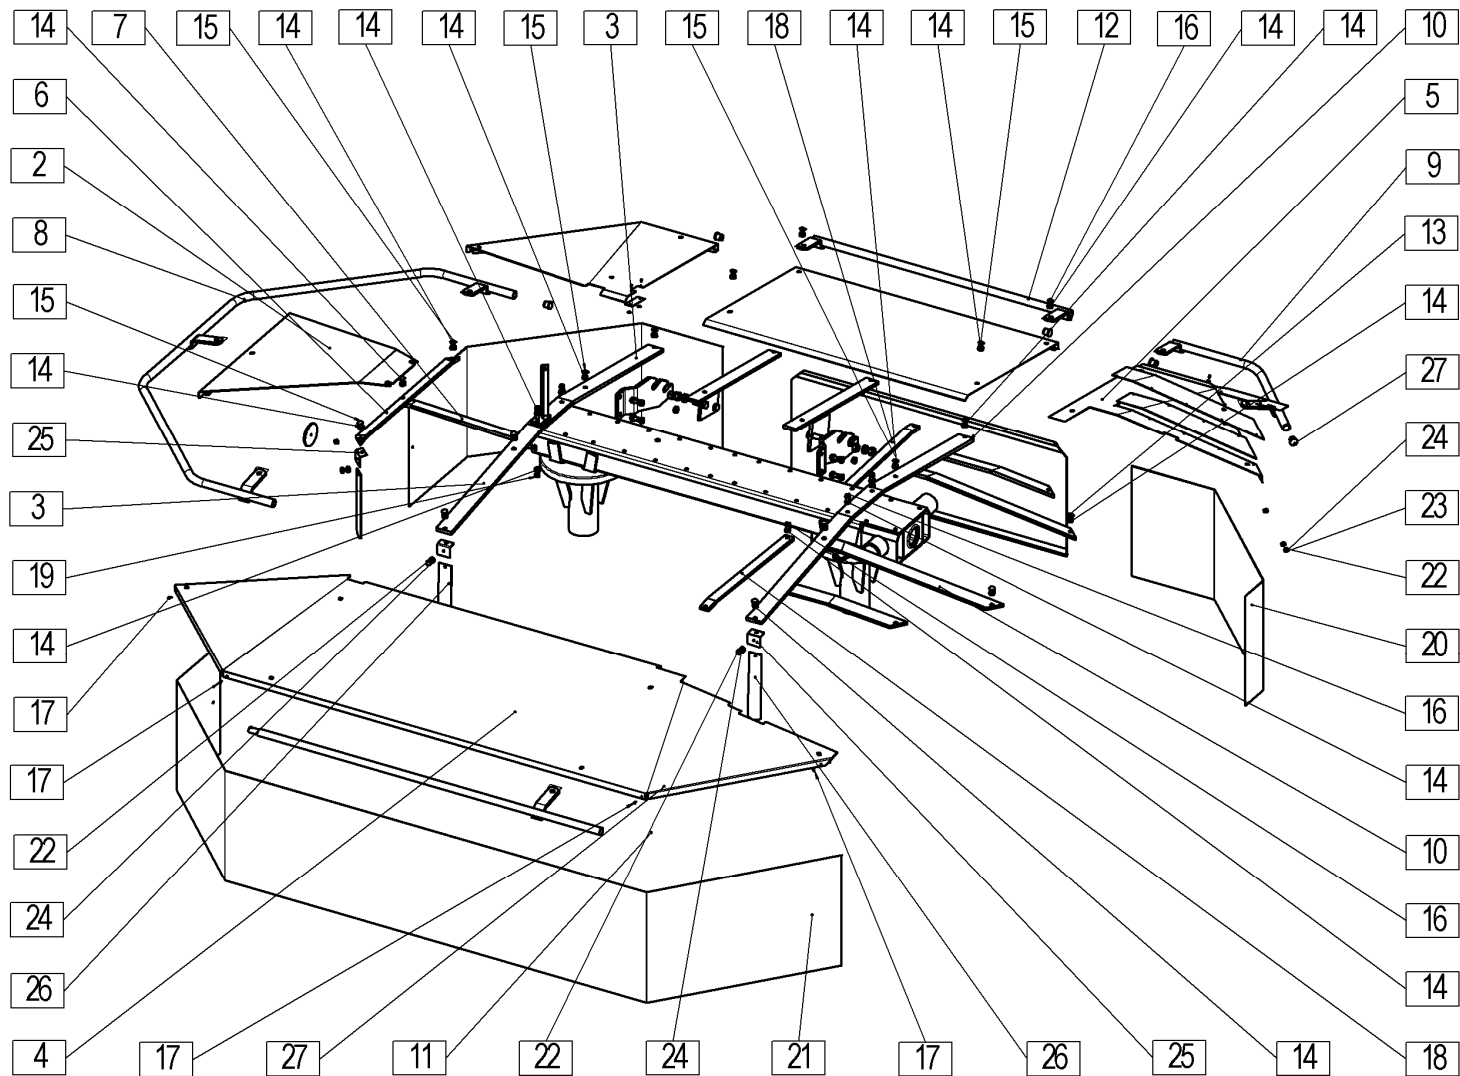

Shema montaže nosilcev nožev

Shema montaže nosilcev nožev

KARDAN.007.1 Ident: 150007718 (By-Py)
 KARDAN.007.6 Ident: 150007768 (SPT)

KARDAN.007.1 Ident: 150007718
 GELENKWELLE.007.1
 P.T.O. SHAFT.007.1

ROTO DRUM 220 S = 694