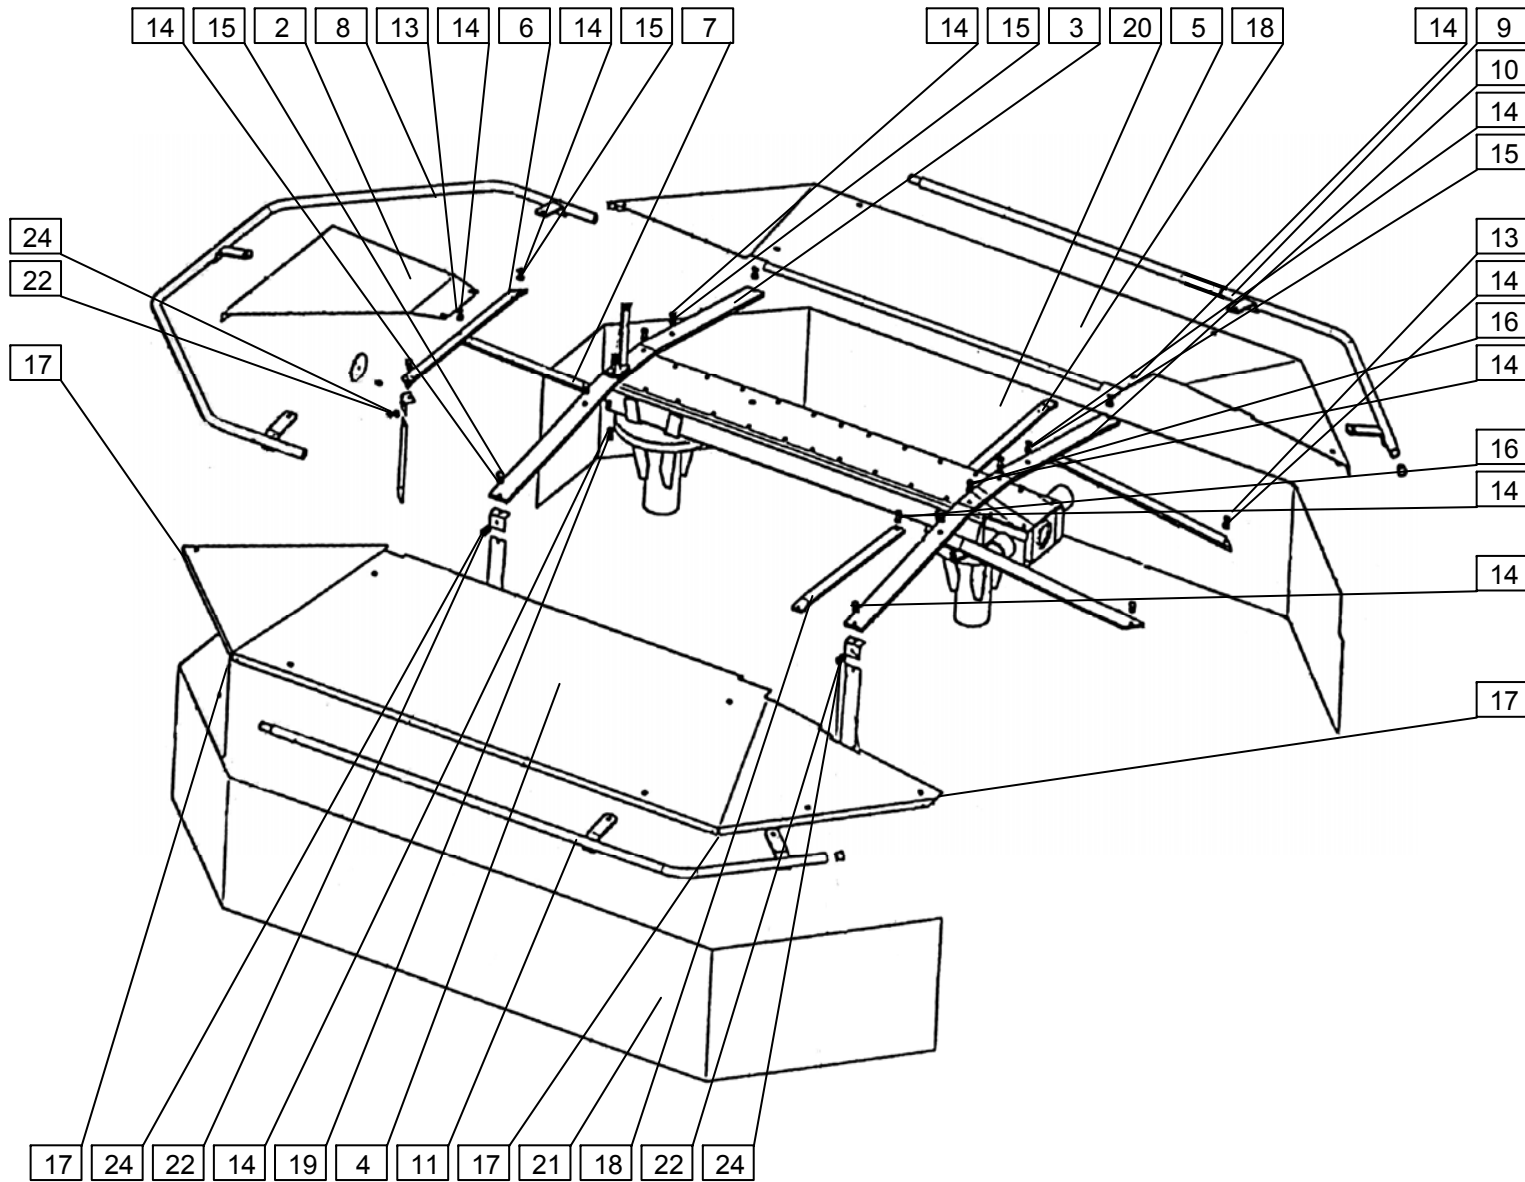

Shema montaže nosilcev nožev

Shema montaže nosilcev nožev

KARDAN.007.1 Ident: 150007718 (By-Py)
 KARDAN.007.6 Ident: 150007768 (SPT)

KARDAN.007.1 Ident: 150007718
 GELENKWELLE.007.1
 P.T.O. SHAFT.007.1

ROTO DRUM 220 S = 694