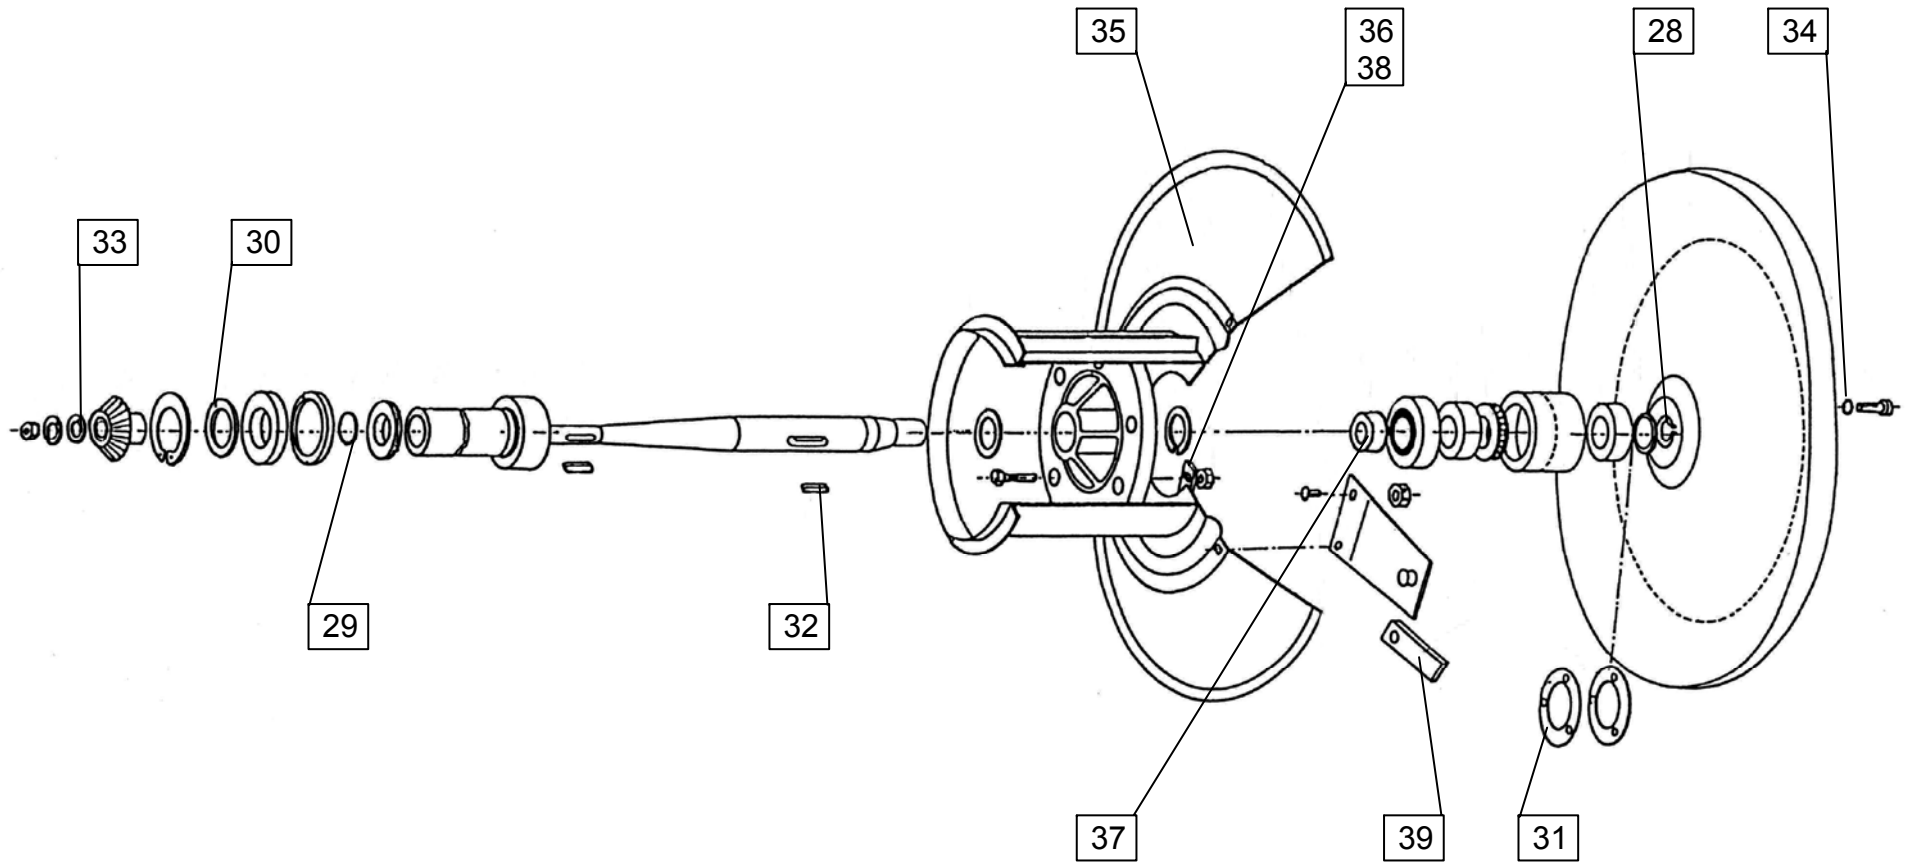

Shema montaže nosilcev nožev

Shema montaže nosilcev nožev

KARDAN.007.1 Ident: 150007718 (By-Py)
 KARDAN.007.6 Ident: 150007768 (SPT)

KARDAN.007.1 Ident: 150007718
 GELENKWELLE.007.1
 P.T.O. SHAFT.007.1

ROTO DRUM 220 S = 694