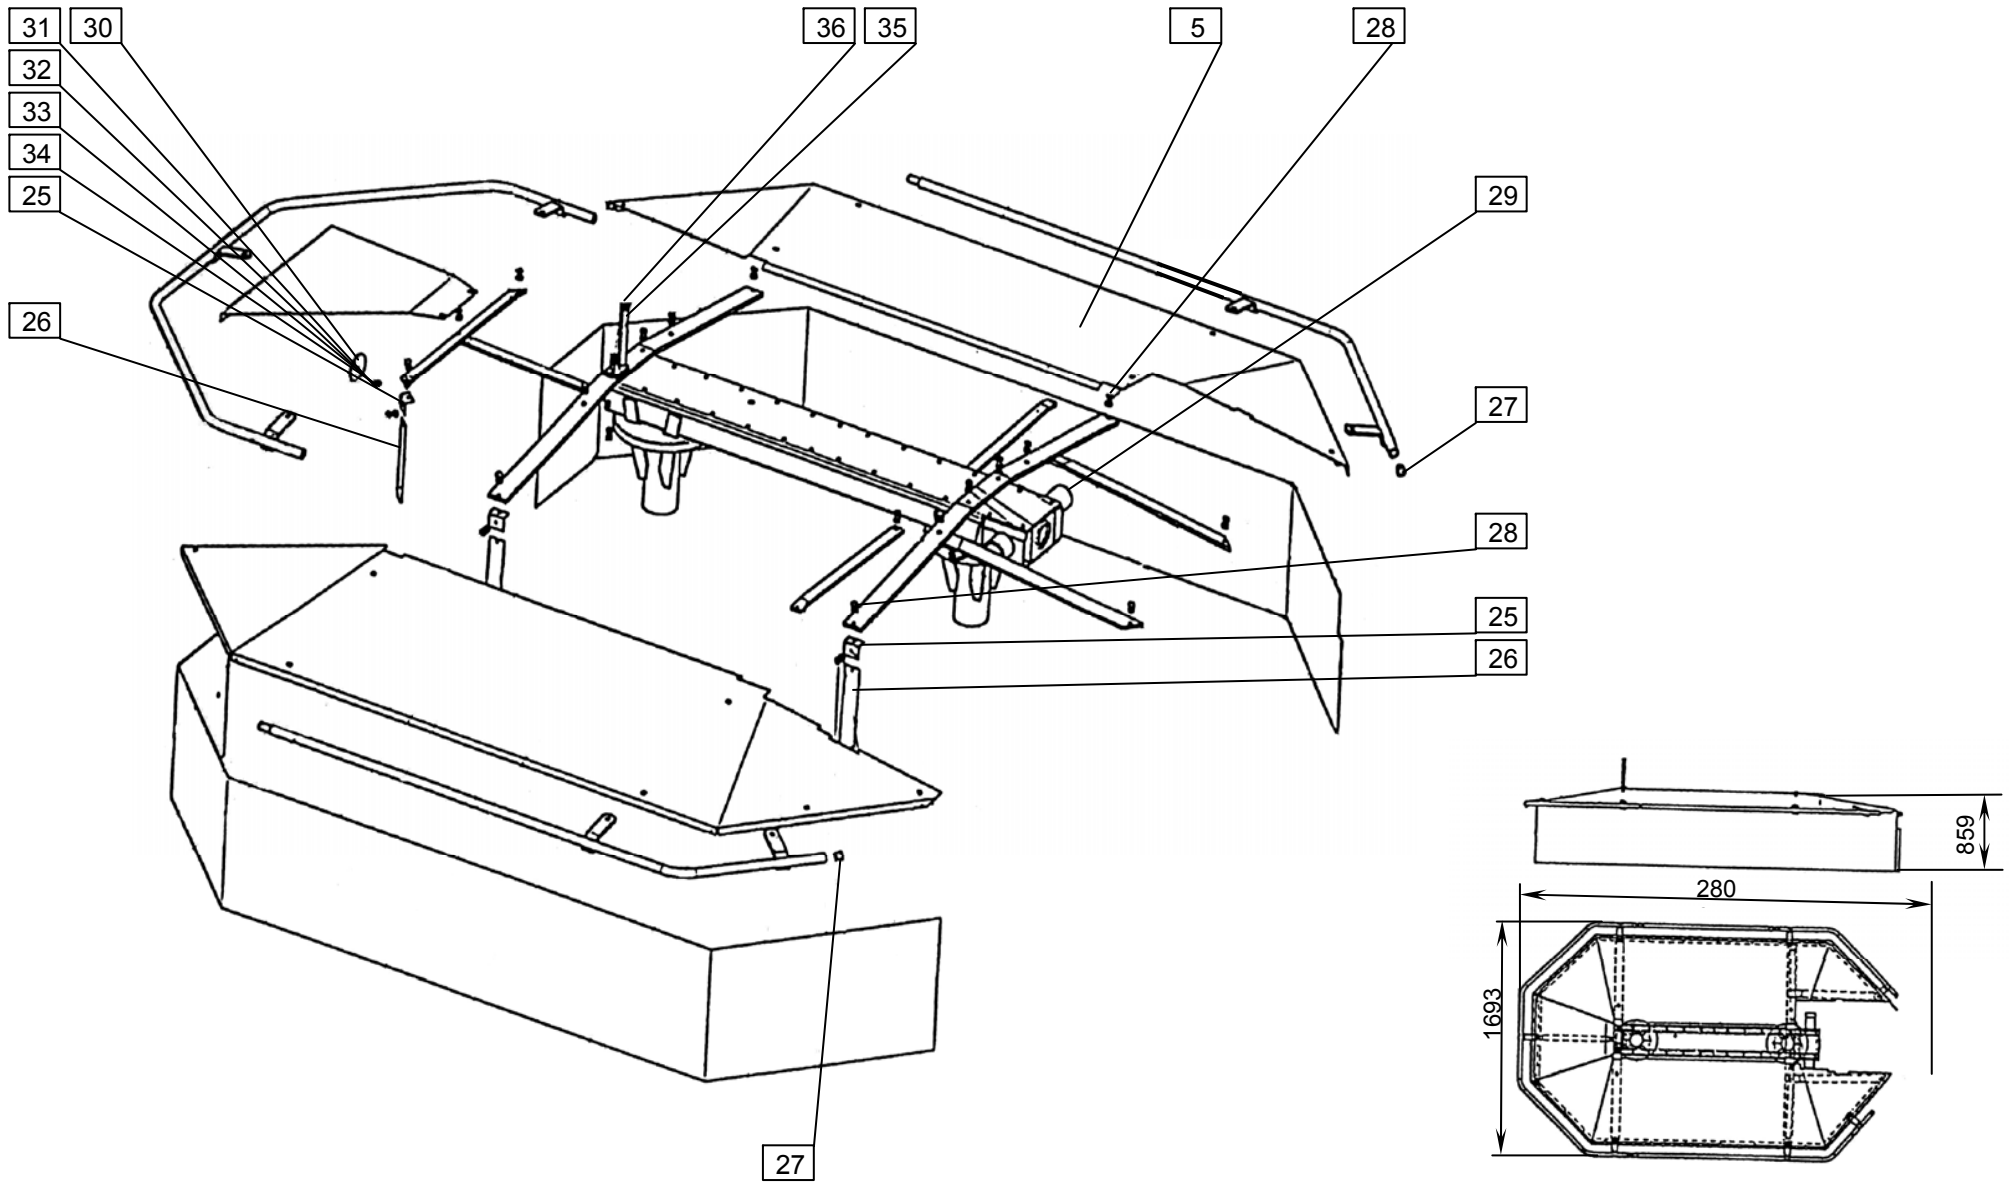

Shema montaže nosilcev nožev

Shema montaže nosilcev nožev

KARDAN.007.1 Ident: 150007718 (By-Py)
 KARDAN.007.6 Ident: 150007768 (SPT)

KARDAN.007.1 Ident: 150007718
 GELENKWELLE.007.1
 P.T.O. SHAFT.007.1

ROTO DRUM 220 S = 694