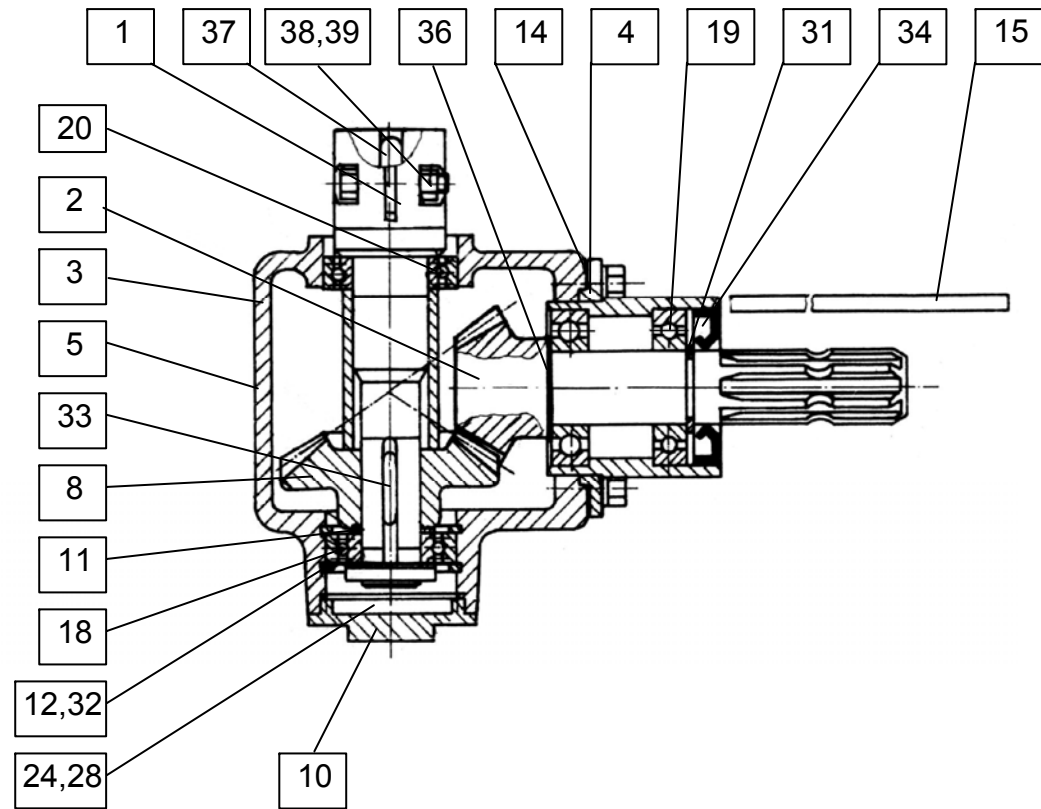

154676201

**SEZNAM NADOMESTNIH DELOV
SPISAK REZERVNIH DELOVA**

ROTO DRUM 220 S

**ERSATZTEILLISTE
SPARE PARTS LIST**

ROTO DRUM 220 S

VAROVALKA KPL. SICHERUNG ZUS. SAFETY DEVICE CPL.	ident: 154796216A št. načrta: 730.02.040.1	Velja od tov. št. dalje: ROTO DRUM 220 S = 694 Važi od tvor. broja dalje: Ab masch. Nr.: From mach Nr.:	2
---	---	---	----------

Shema montaže nosilcev nožev

Shema montaže nosilcev nožev

KARDAN.007.1 Ident: 150007718 (By-Py)
 KARDAN.007.6 Ident: 150007768 (SPT)

KARDAN.007.1 Ident: 150007718
 GELENKWELLE.007.1
 P.T.O. SHAFT.007.1

ROTO DRUM 220 S = 694