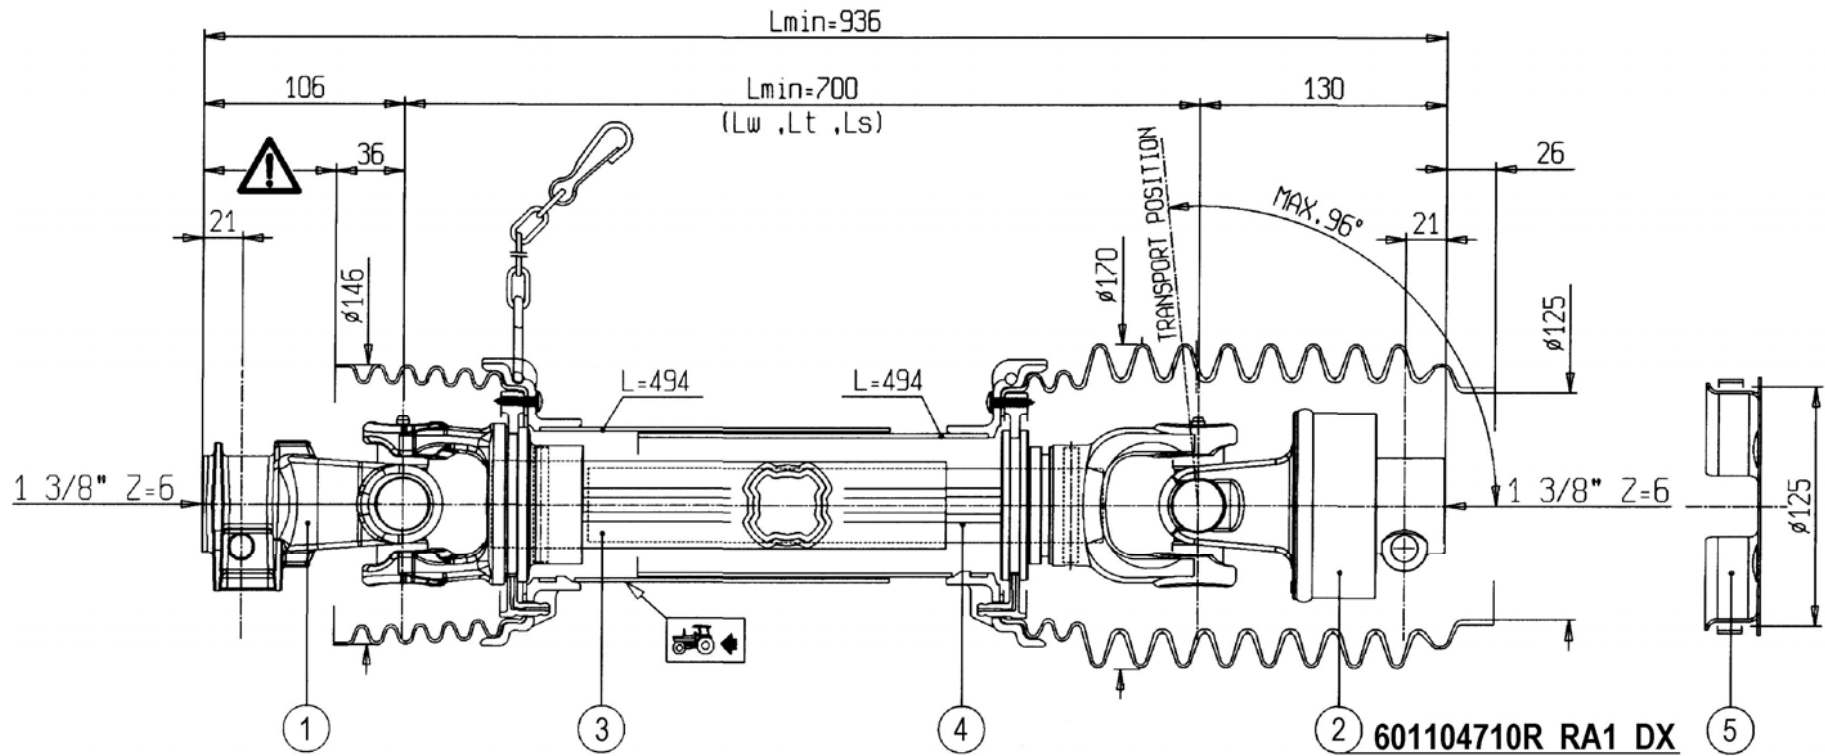

Shema montaže nosilcev nožev

Shema montaže nosilcev nožev

KARDAN.007.1 Ident: 150007718 (By-Py)
 KARDAN.007.6 Ident: 150007768 (SPT)

KARDAN.007.1 Ident: 150007718
 GELENKWELLE.007.1
 P.T.O. SHAFT.007.1

ROTO DRUM 220 S = 694