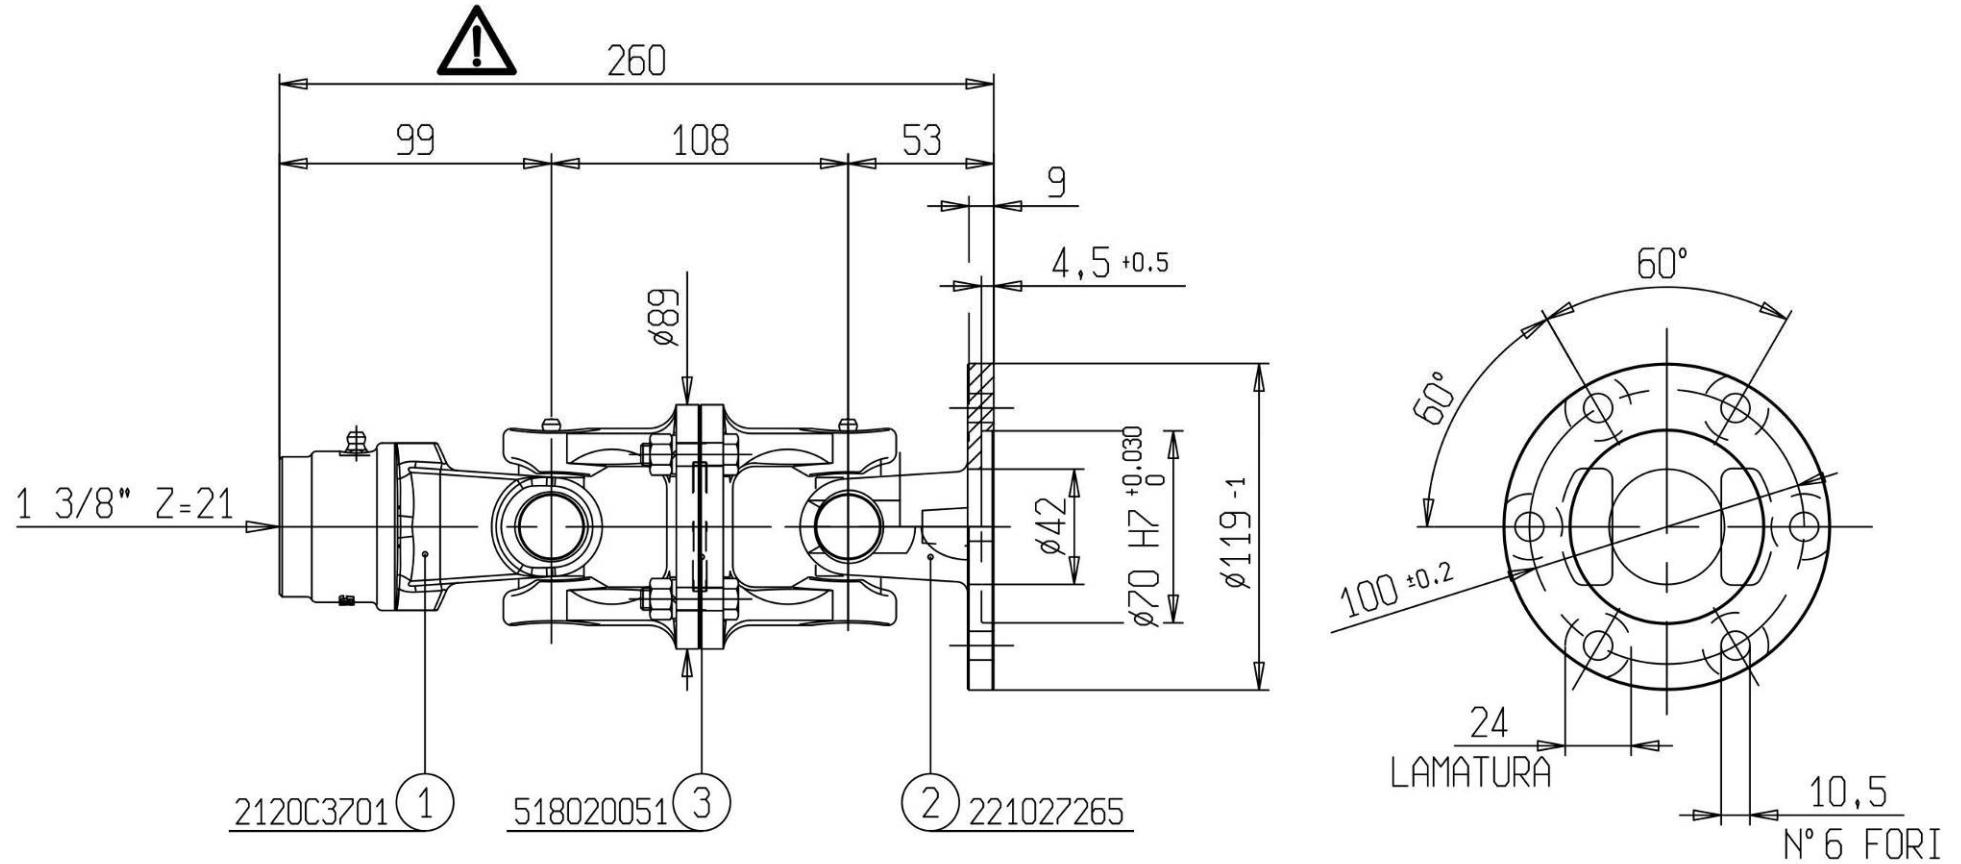

KARDAN.082.0

Ident: 150618200

KARDAN.082.0
GELENKWELLE.082.0
P.T.O. SHAFT.082.0

Ident: 150618200

SILVERCUT 270=+021