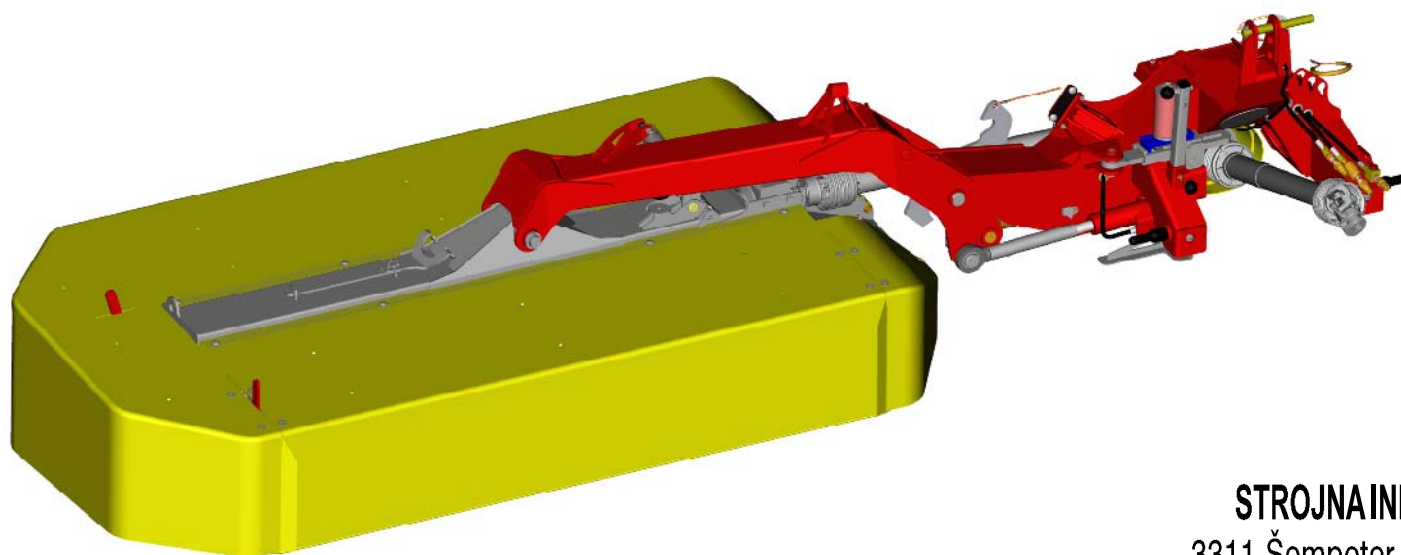

# **SILVERCUT** 270

**diskasti rotacijski kosilnik**  
**diskasta rotaciona kosačica**

**rotary disc mower**  
**scheibenmäherwerke**

*Velja od tov. štev. dalje:*  
*Važi od tvor. broja dalje:*  
*Ab masch. Nr.:*  
*From mach Nr.:*  
**SILVERCUT 270 = 021**