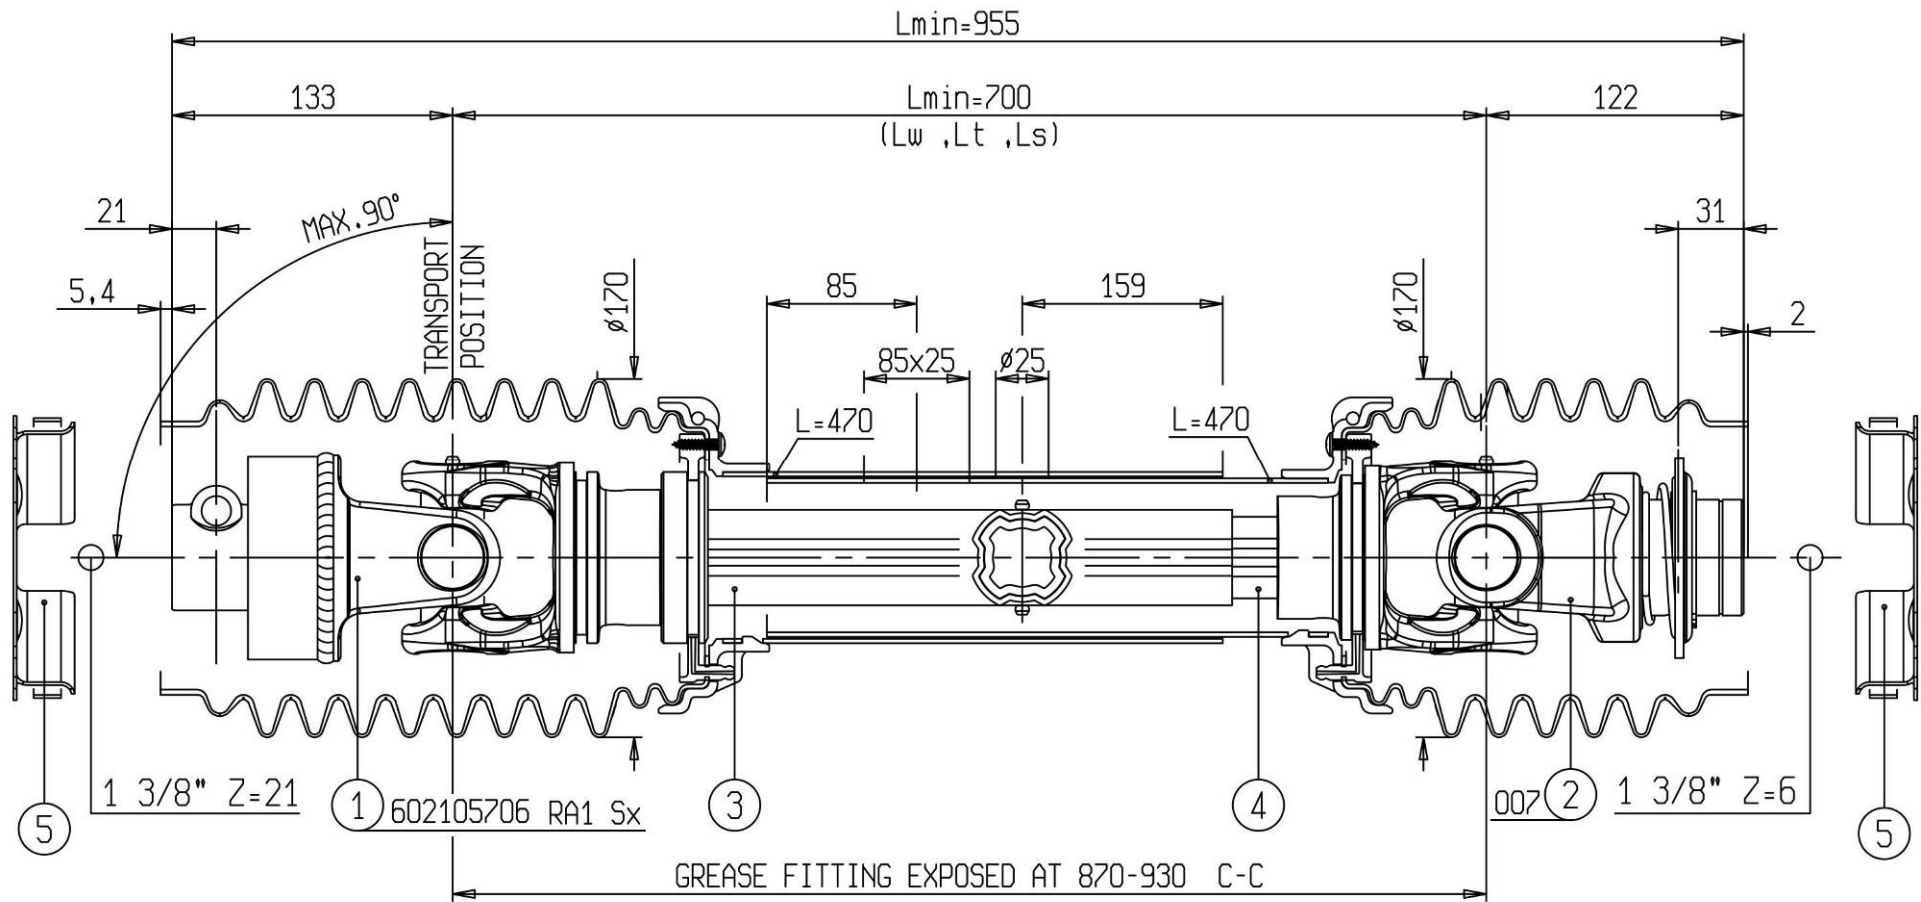

KARDAN.096.0

Ident: 150652706

KARDAN.096.0
GELENKWELLE.096.0
P.T.O. SHAFT.096.0

Ident: 150652706

SILVERCUT 270=+021