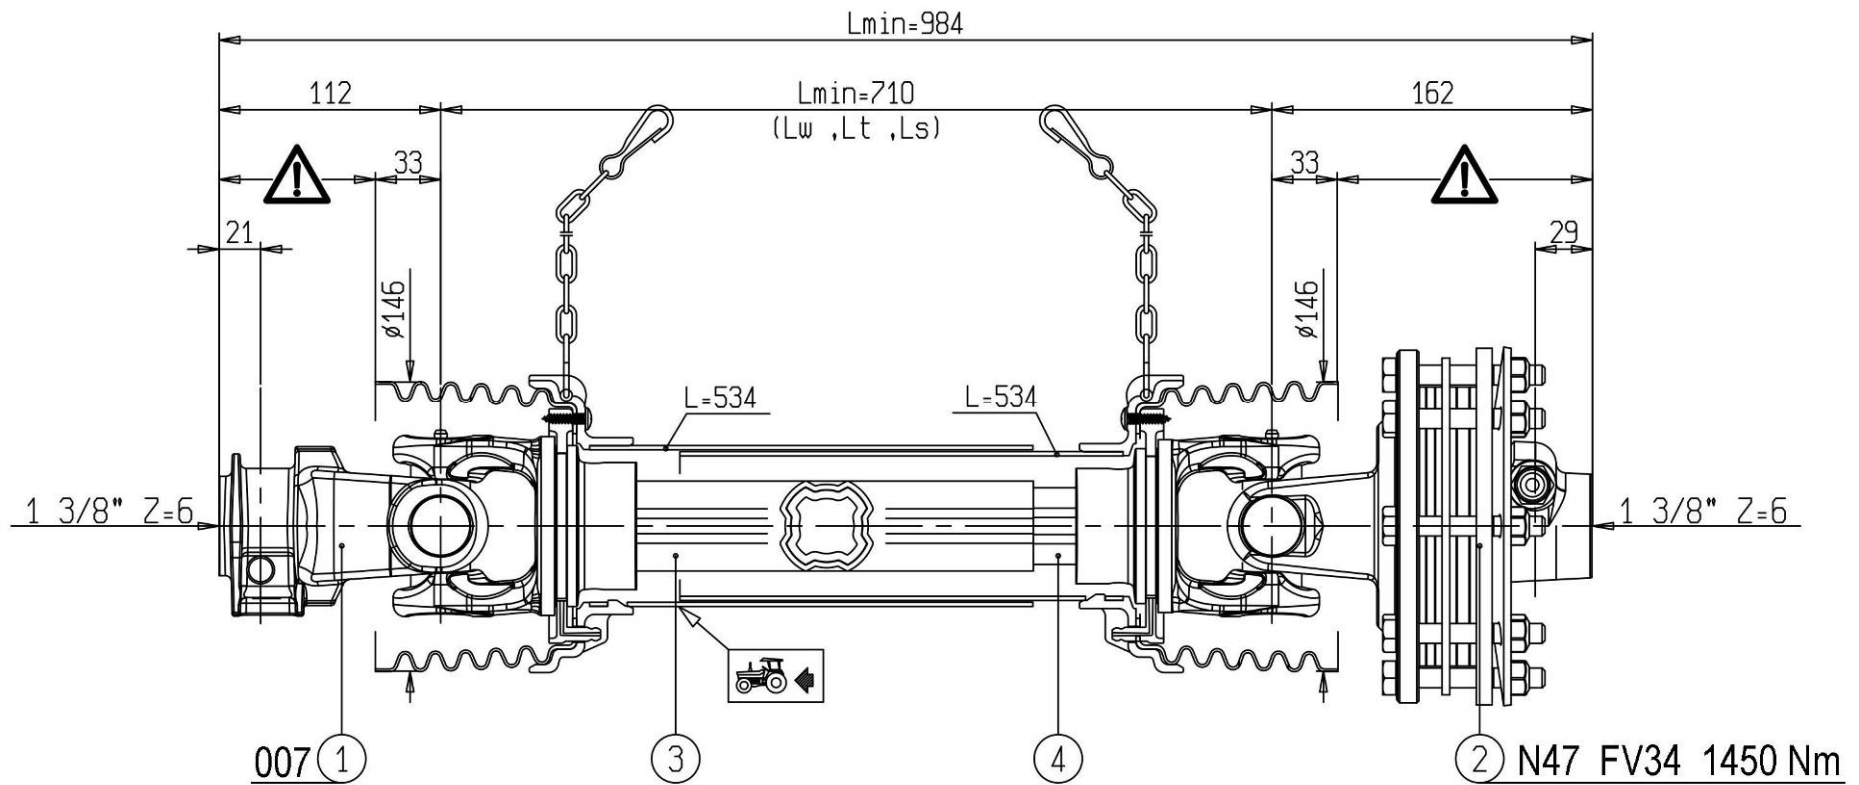

**KARDAN.082.0**
**Ident: 150618200**

**KARDAN.082.0**  
**GELENKWELLE.082.0**  
**P.T.O. SHAFT.082.0**

**Ident: 150618200**
**SILVERCUT 270=+021**

**KARDAN.111.0 Ident: 150672604**

**KARDAN.111.0 Ident: 150672604 (540 min-1)**  
**GELENKWELLE.111.0**  
**P.T.O. SHAFT.111.0**