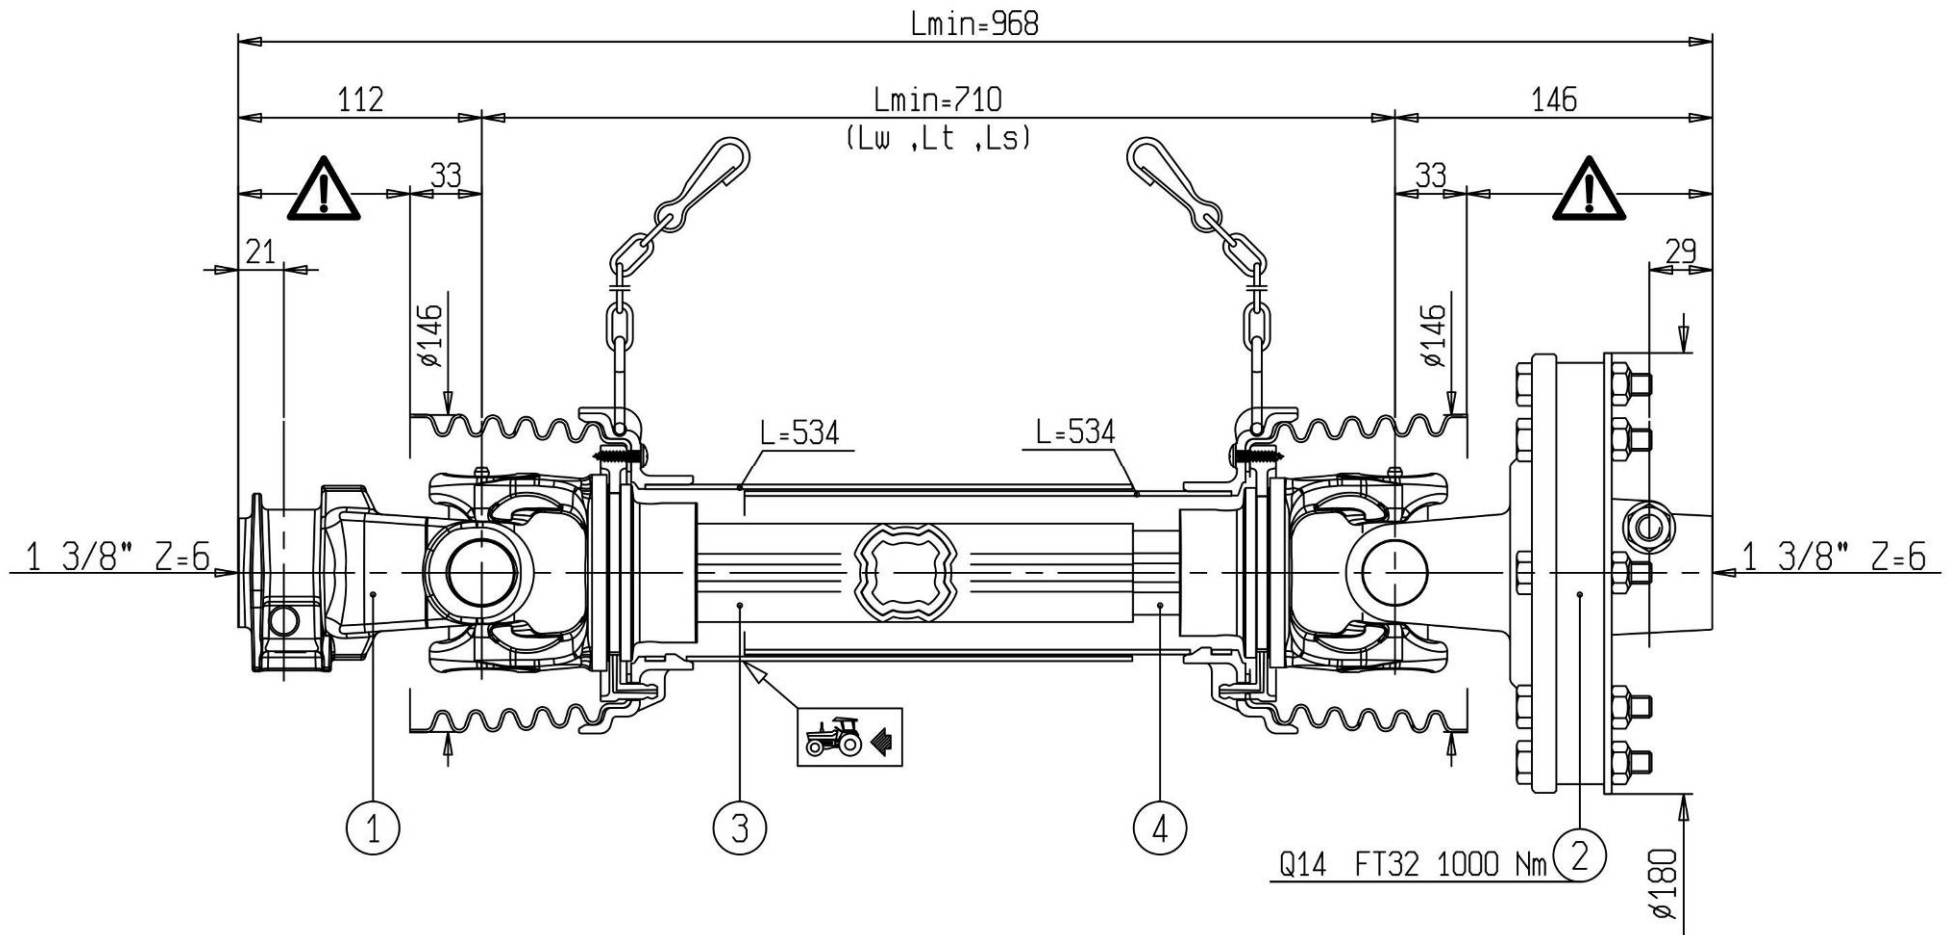

KARDAN.095.0

Ident: 150644805

KARDAN.095.0
GELENKWELLE.095.0
P.T.O. SHAFT.095.0

Ident: 150644805 (1000 min⁻¹)

SILVERCUT 270=+021