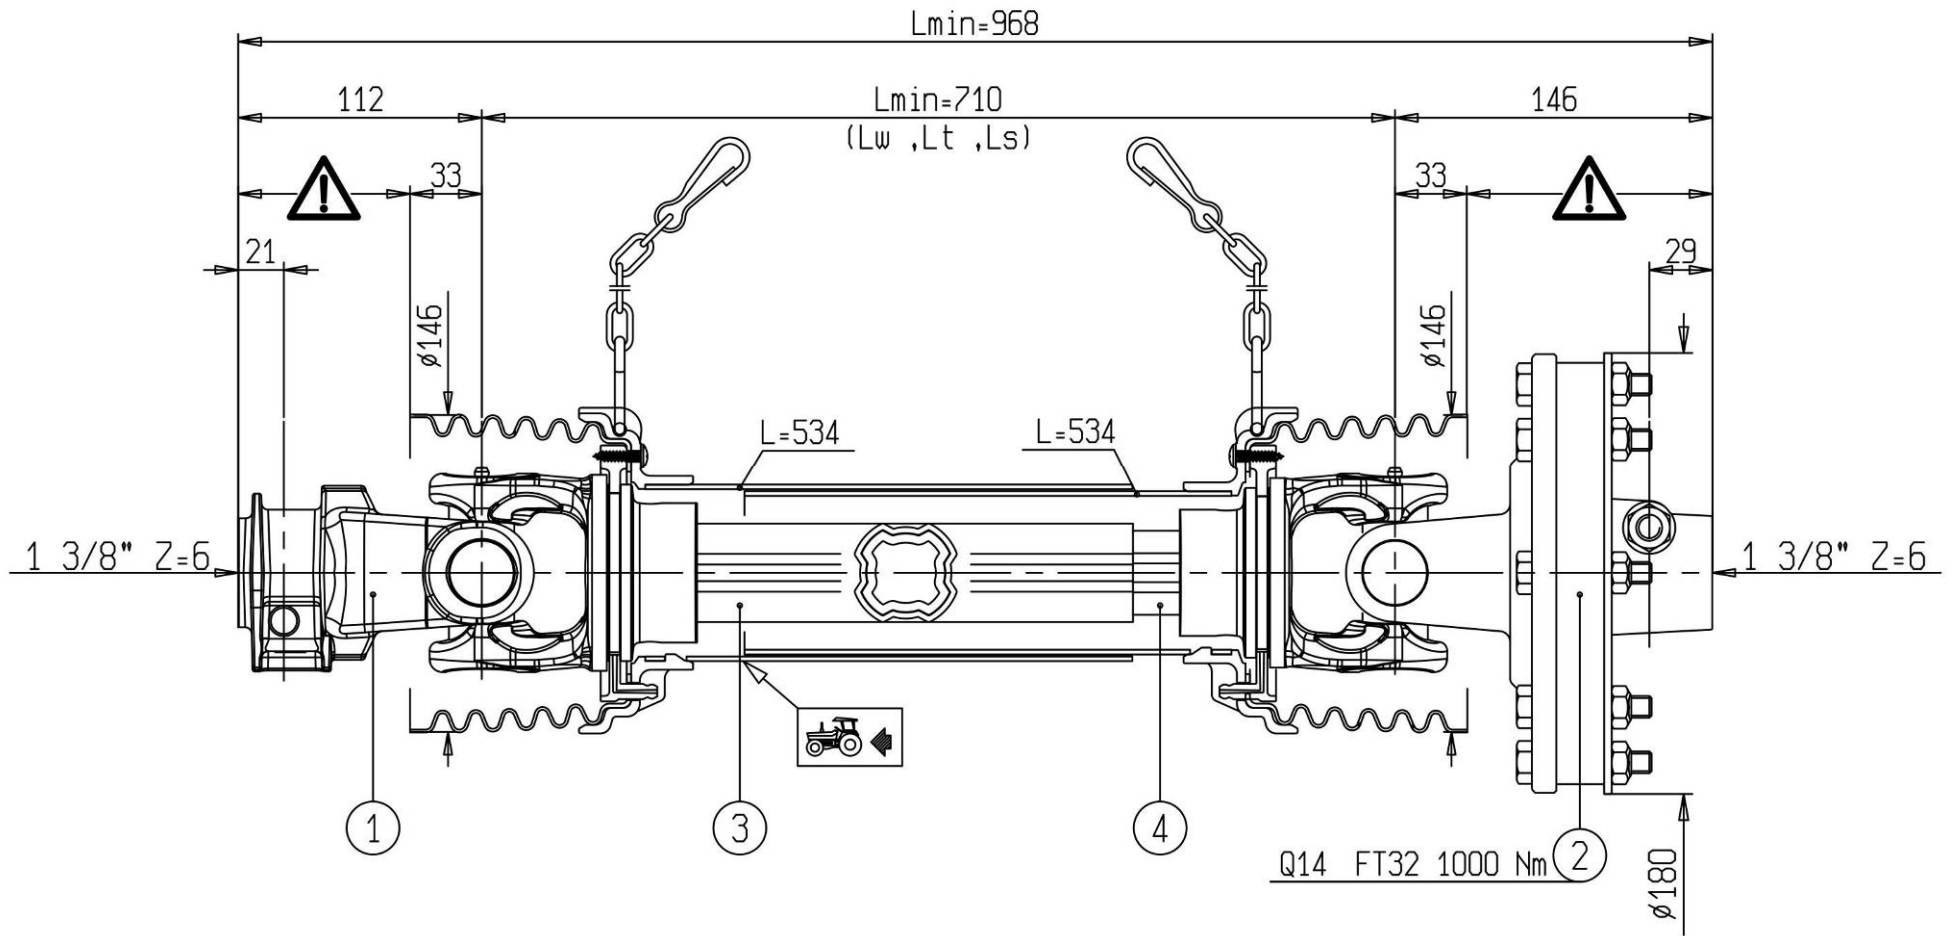

KARDAN.095.0

Ident: 150644805

KARDAN.095.0
GELENKWELLE.095.0
P.T.O. SHAFT.095.0

Ident: 150644805 (1000 min⁻¹)

SILVERCUT 270 F=+031