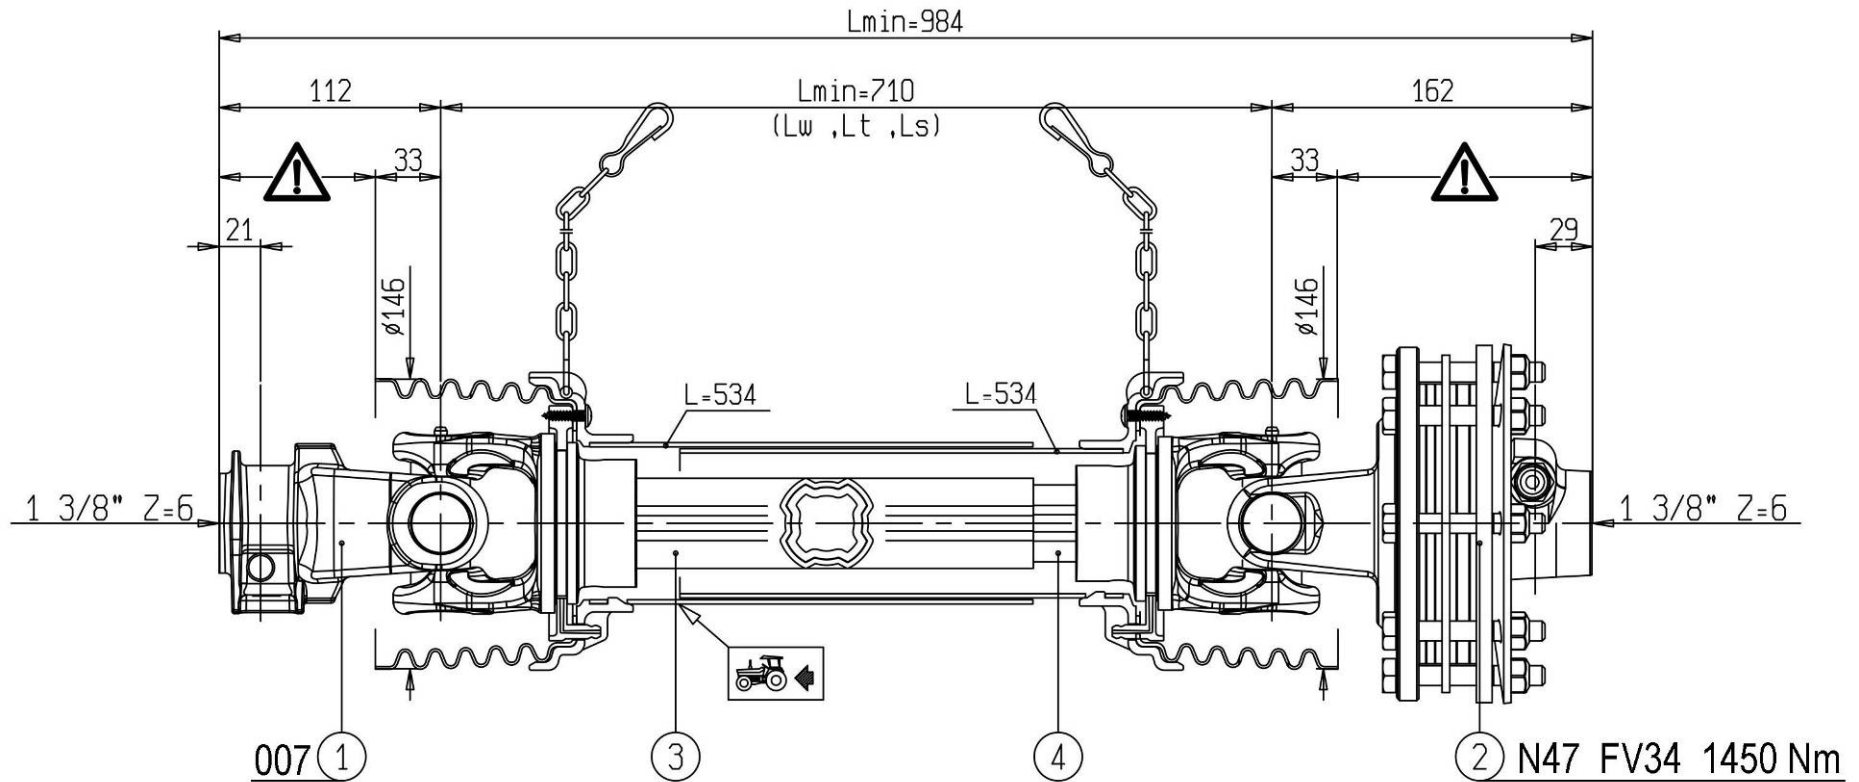

**Ident: 150644805 (1000 min<sup>-1</sup>)**

**SILVERCUT 270 F=+031**

**KARDAN.110.0**
**Ident: 150672203**

**KARDAN.110.0**  
**GELENKWELLE.110.0**  
**P.T.O. SHAFT.110.0**

**Ident: 150672203 (1000 min<sup>-1</sup>) (540 min<sup>-1</sup>)**

**SILVERCUT 270 F=+031**

**KARDAN.111.0 Ident: 150672604**

**KARDAN.111.0 Ident: 150672604 (540 min-1)**  
**GELENKWELLE.111.0**  
**P.T.O. SHAFT.111.0**

**SILVERCUT 270 F=+031**

**SIP**