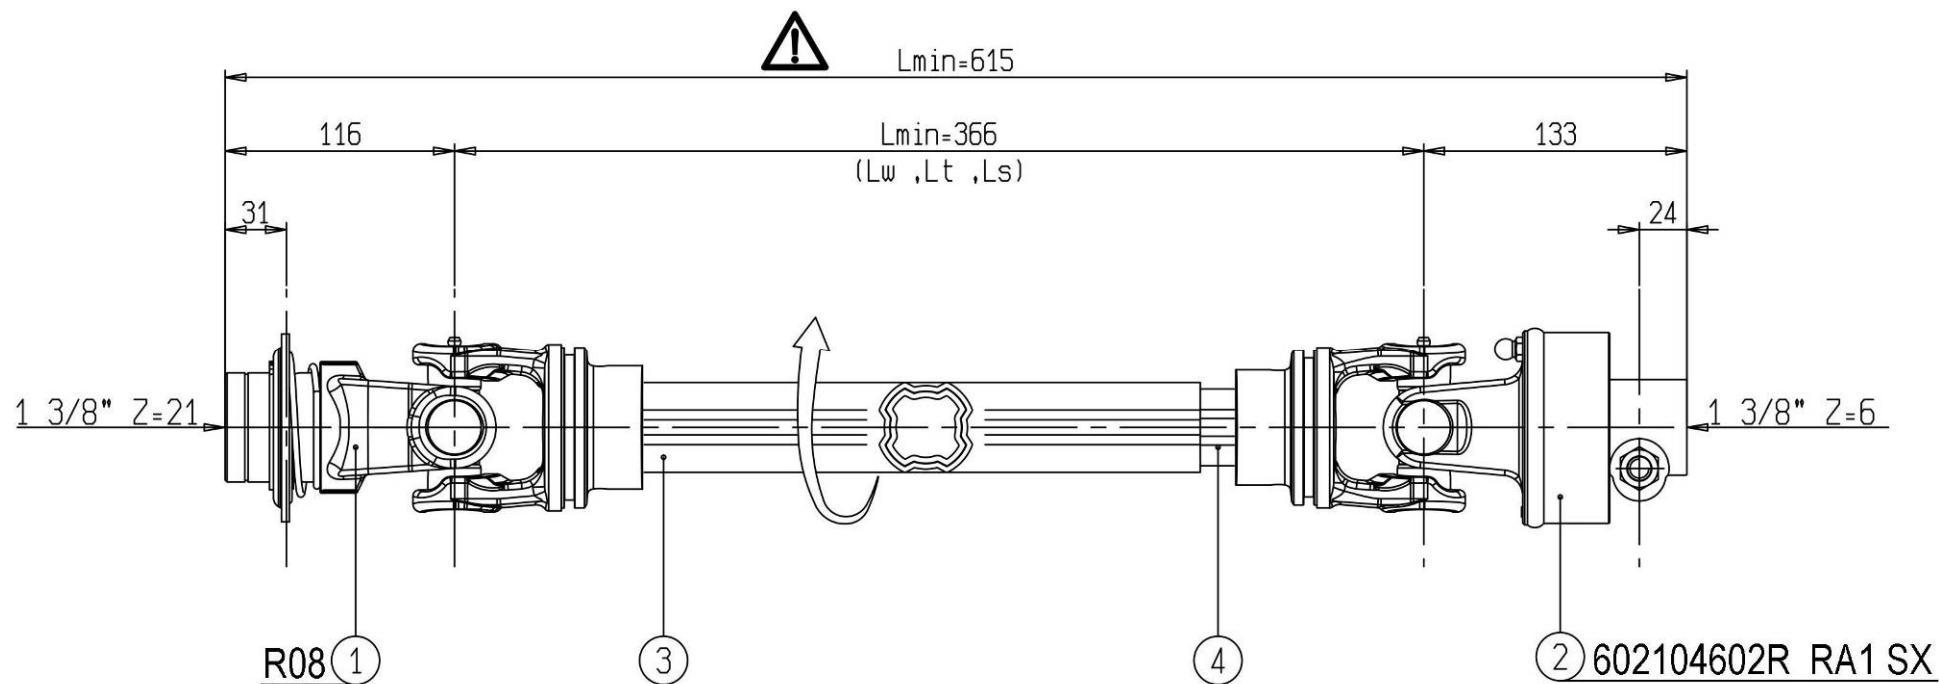

KARDAN.110.0

Ident: 150672203

KARDAN.110.0
GELENKWELLE.110.0
P.T.O. SHAFT.110.0

Ident: 150672203 (1000 min⁻¹) (540 min⁻¹)

SILVERCUT 270 F=+031