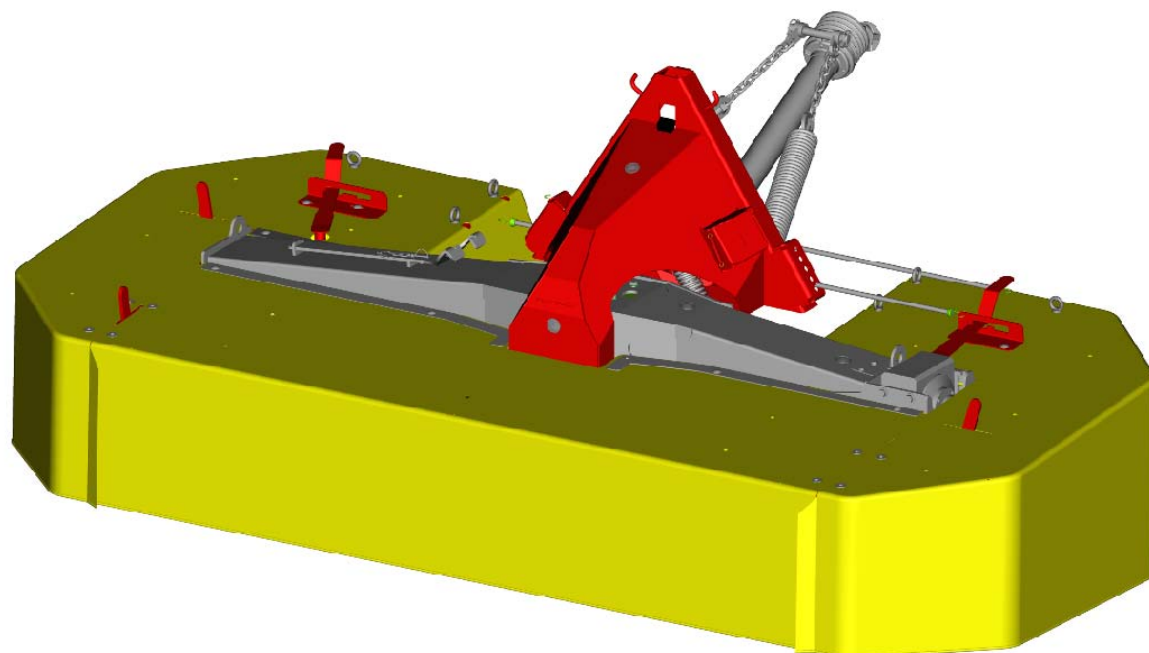

# **SILVERCUT** 270F

diskasti rotacijski kosilnik  
diskasta rotaciona kosačica

rotary disc mower  
scheibenmäherke

*Velja od tov. štev. dalje:*  
*Važi od tvor. broja dalje:*  
*Ab masch. Nr.:*  
*From mach Nr.:*  
**SILVERCUT 270 F = 031**