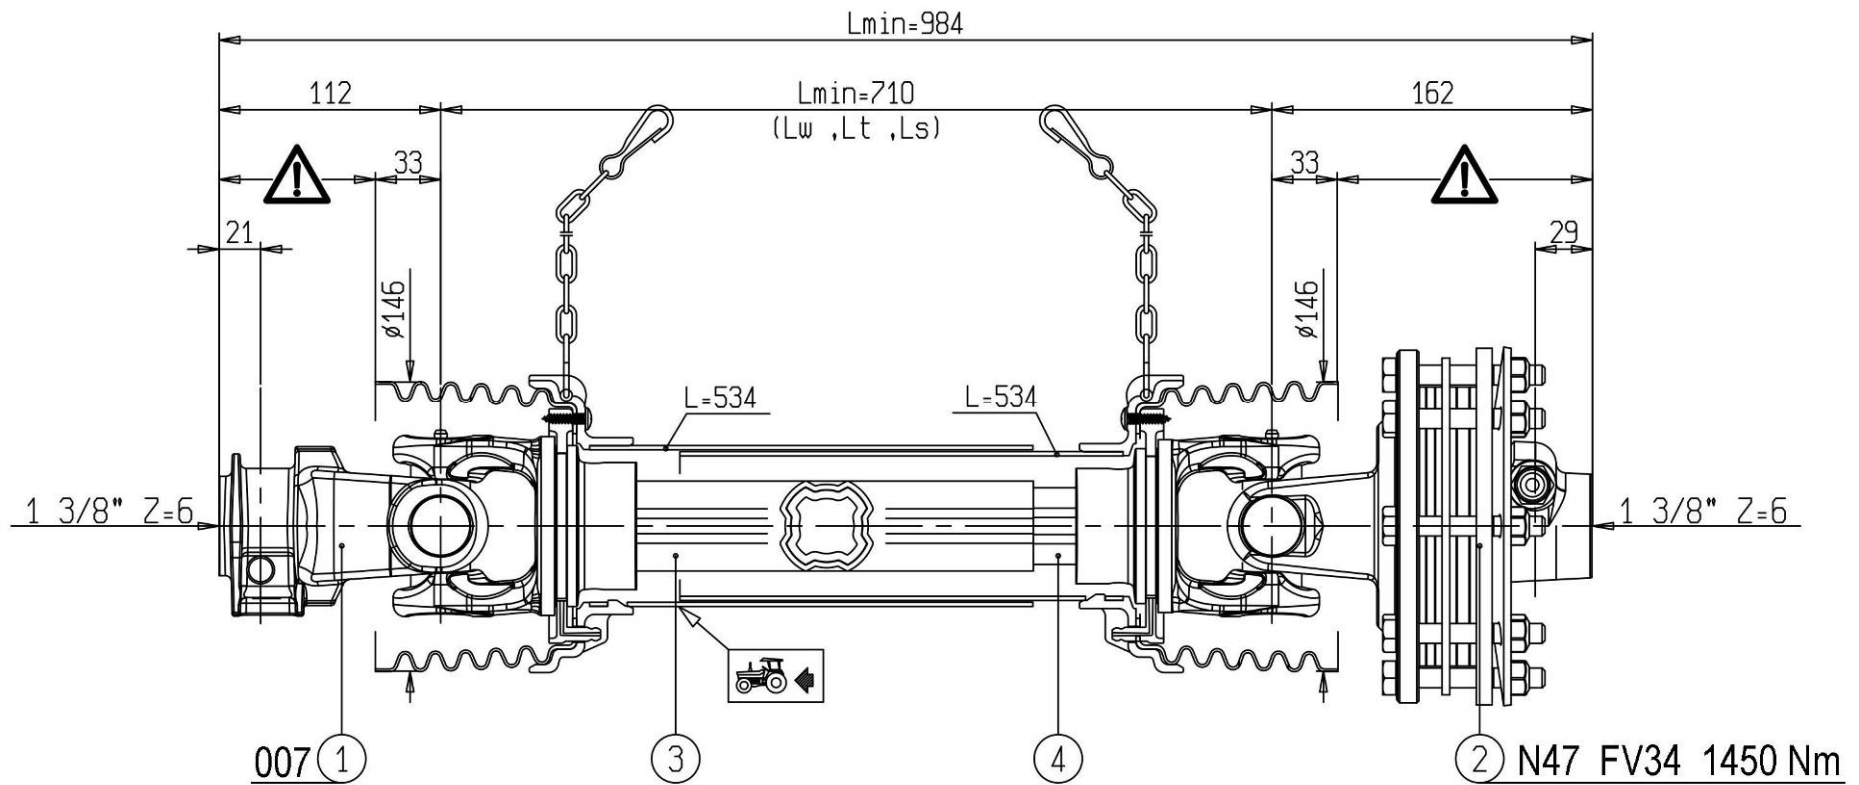

KARDAN.095.0
GELENKWELLE.095.0
P.T.O. SHAFT.095.0

Ident: 150644805 (1000 min⁻¹)

SILVERCUT 270 FC=+016

KARDAN.096.0
Ident: 150652706
KARDAN.096.0
GELENKWELLE.096.0
P.T.O. SHAFT.096.0
Ident: 150652706
SILVERCUT 270 FC=+016

KARDAN.082.0
Ident: 150618200

KARDAN.082.0
GELENKWELLE.082.0
P.T.O. SHAFT.082.0

Ident: 150618200
SILVERCUT 270 FC=+016

KARDAN.111.0 Ident: 150672604

KARDAN.111.0 Ident: 150672604 (540 min-1)
GELENKWELLE.111.0
P.T.O. SHAFT.111.0