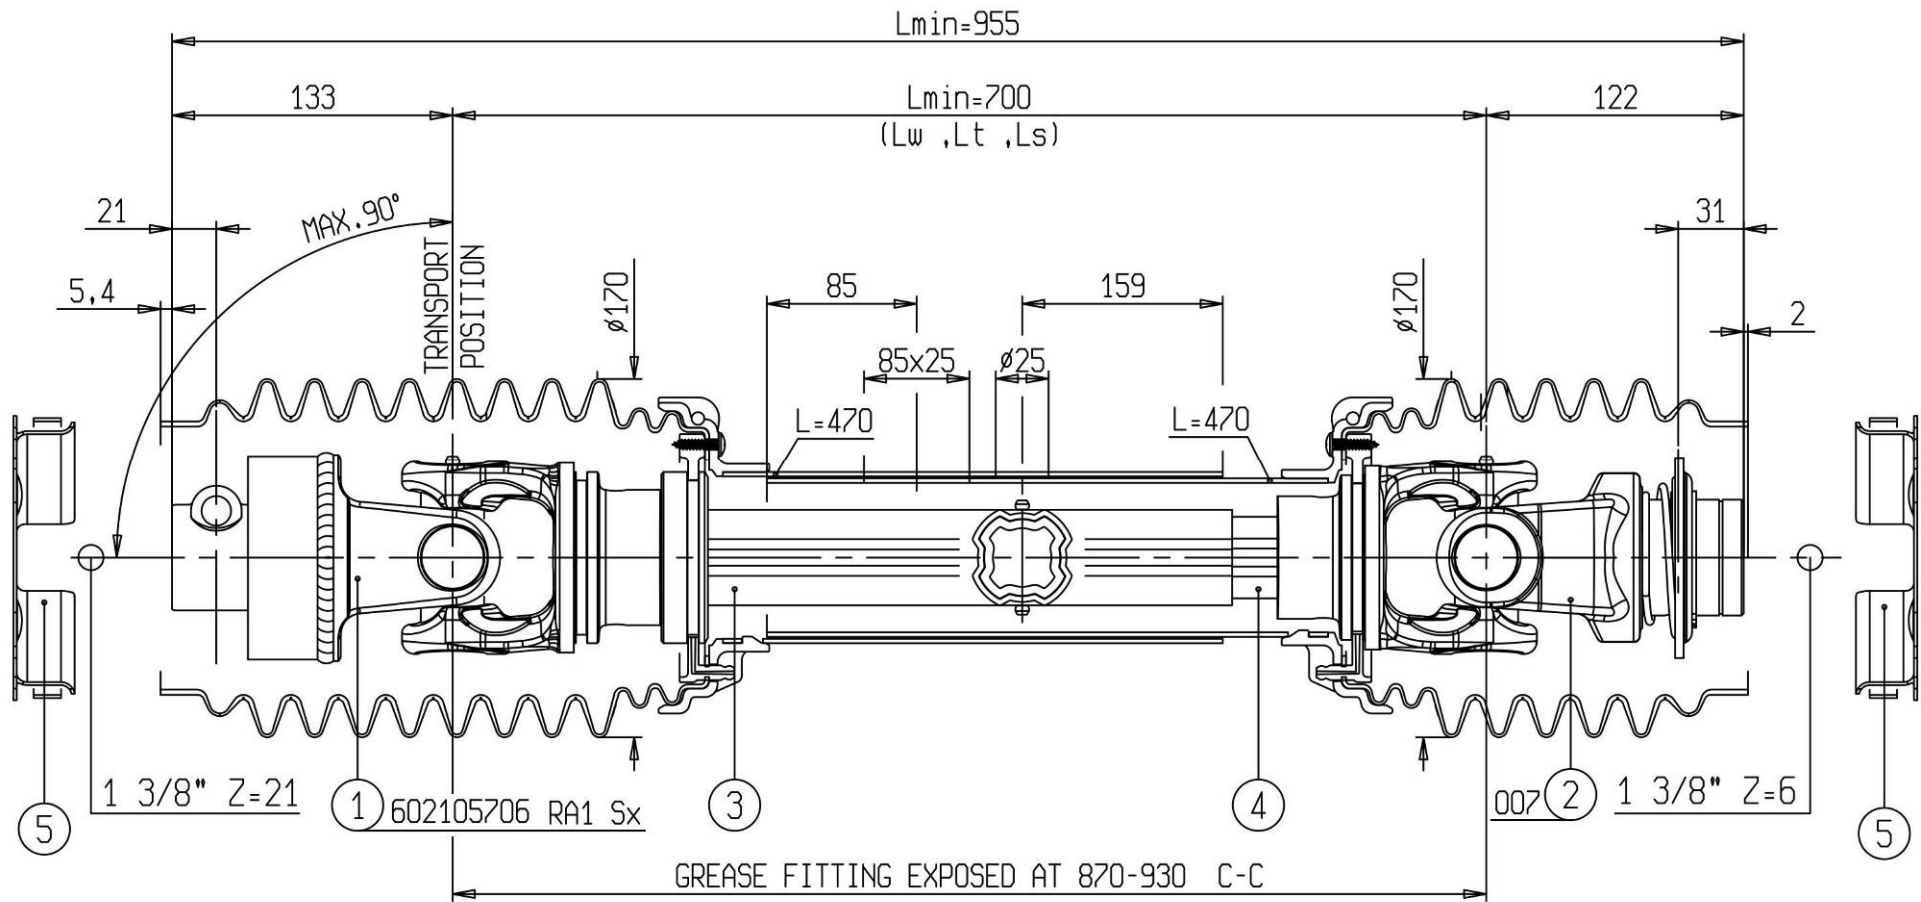

KARDAN.095.0
GELENKWELLE.095.0
P.T.O. SHAFT.095.0

Ident: 150644805 (1000 min⁻¹)

SILVERCUT 270 FC=+016

KARDAN.096.0
Ident: 150652706
KARDAN.096.0
GELENKWELLE.096.0
P.T.O. SHAFT.096.0
Ident: 150652706
SILVERCUT 270 FC=+016

KARDAN.082.0
Ident: 150618200

KARDAN.082.0
GELENKWELLE.082.0
P.T.O. SHAFT.082.0

Ident: 150618200
SILVERCUT 270 FC=+016

KARDAN.111.0 Ident: 150672604

KARDAN.111.0 Ident: 150672604 (540 min-1)
GELENKWELLE.111.0
P.T.O. SHAFT.111.0