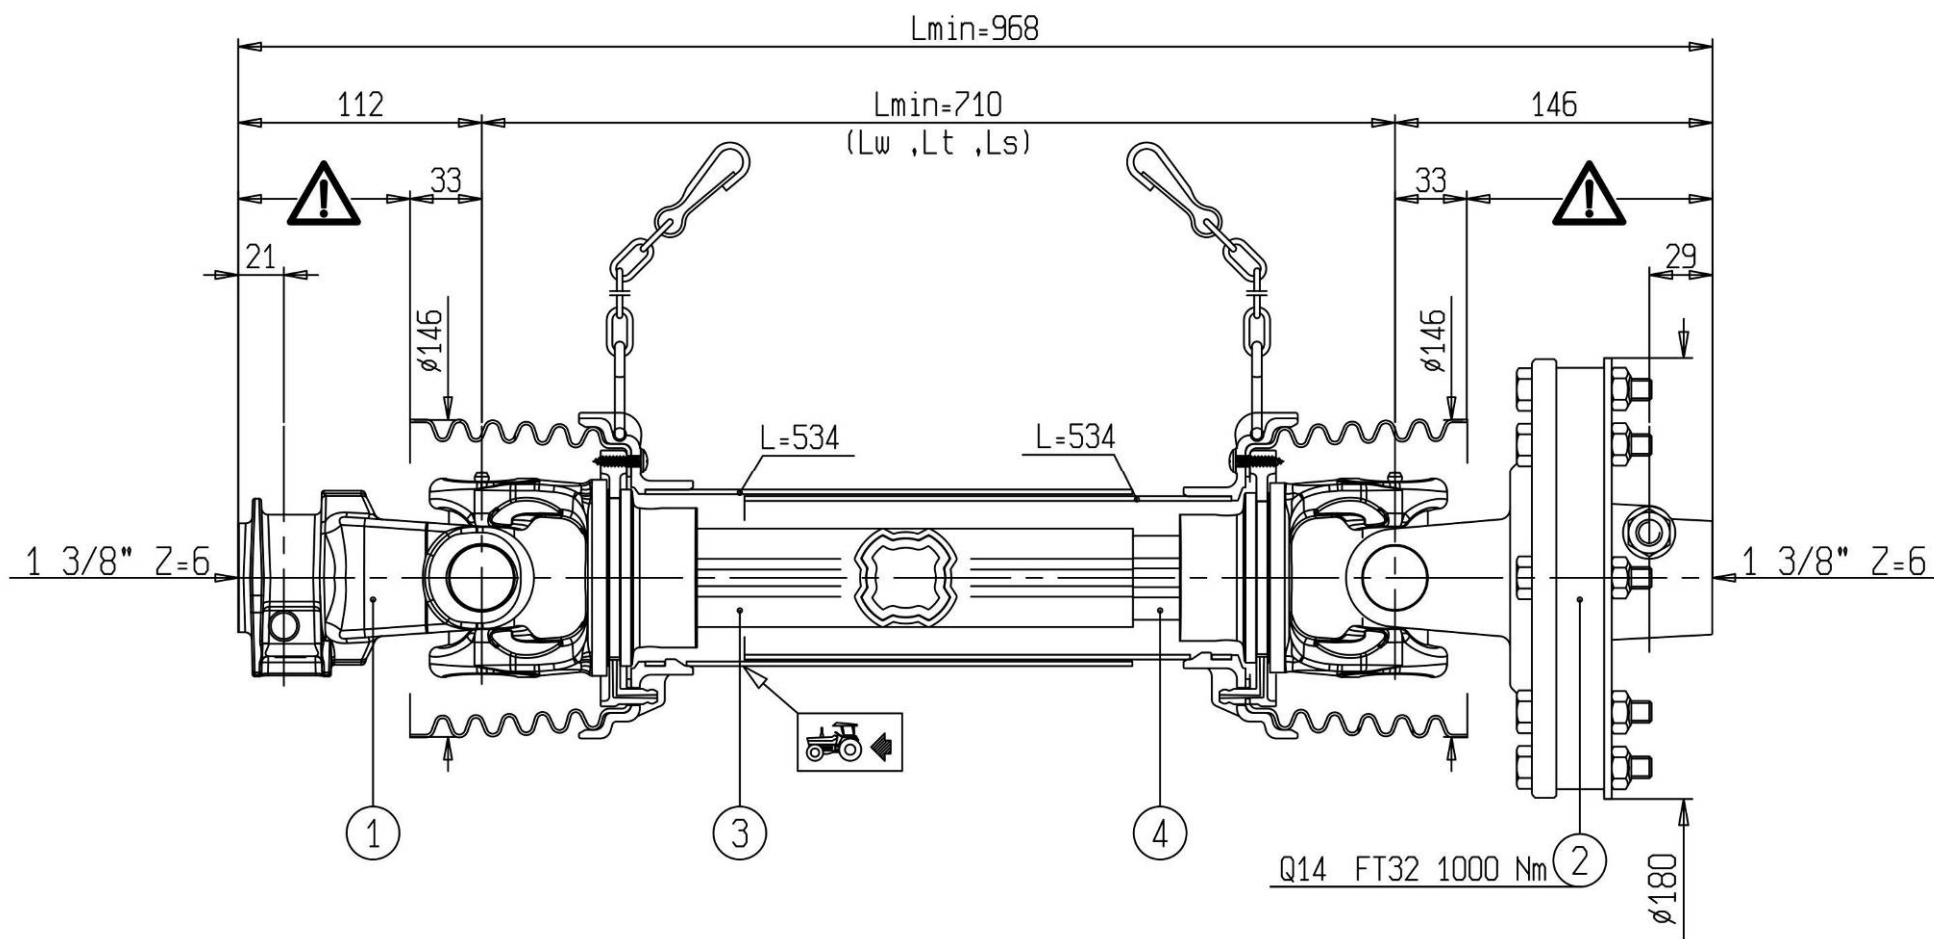

KARDAN.095.0

Ident: 150644805

KARDAN.095.0
GELENKWELLE.095.0
P.T.O. SHAFT.095.0

Ident: 150644805 (1000 min⁻¹)

SILVERCUT 270 FC=+016