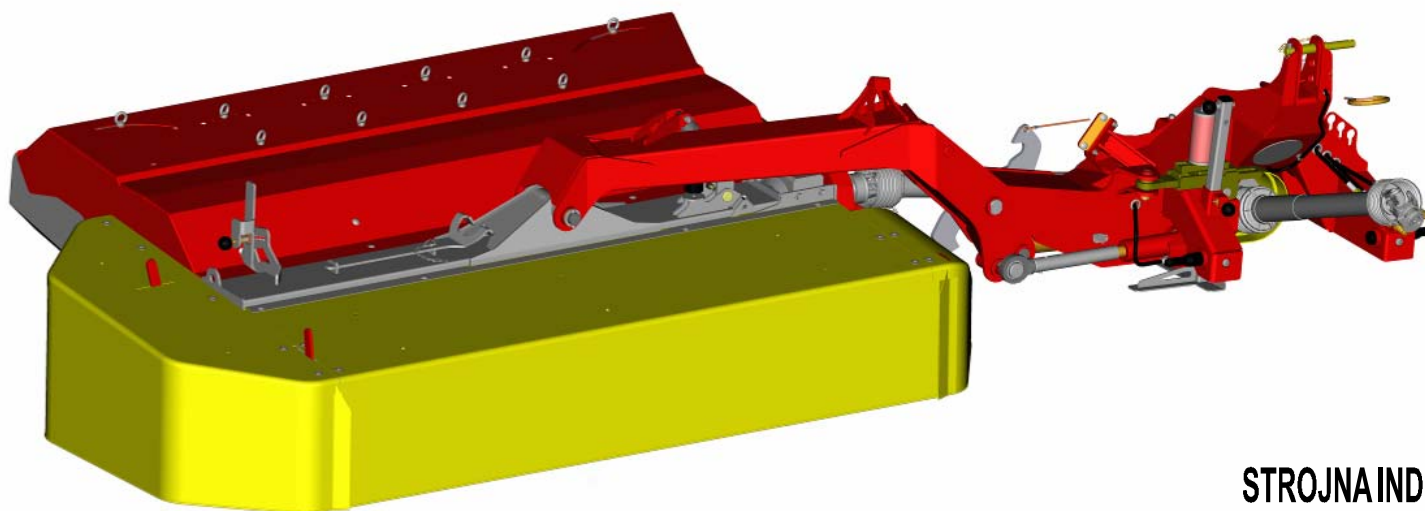

Seznam nadomestnih delov
Spisak rezervnih delov

Spare parts list
Ersatzteilliste

SIP

SILVERCUT 270 FC

diskasti rotacijski kosilnik
diskasta rotaciona kosačica

rotary disc mower
scheibenmäherke

Velja od tov. štev. dalje:
Važi od tvor. broja dalje:
Ab masch. Nr.:
From mach Nr.:
SILVERCUT 270 FC = 016

KARDAN.095.0
GELENKWELLE.095.0
P.T.O. SHAFT.095.0

Ident: 150644805 (1000 min⁻¹)

SILVERCUT 270 FC=+016

KARDAN.096.0
Ident: 150652706
KARDAN.096.0
GELENKWELLE.096.0
P.T.O. SHAFT.096.0
Ident: 150652706
SILVERCUT 270 FC=+016

KARDAN.082.0
Ident: 150618200

KARDAN.082.0
GELENKWELLE.082.0
P.T.O. SHAFT.082.0

Ident: 150618200
SILVERCUT 270 FC=+016

KARDAN.111.0 Ident: 150672604

KARDAN.111.0 Ident: 150672604 (540 min-1)
GELENKWELLE.111.0
P.T.O. SHAFT.111.0