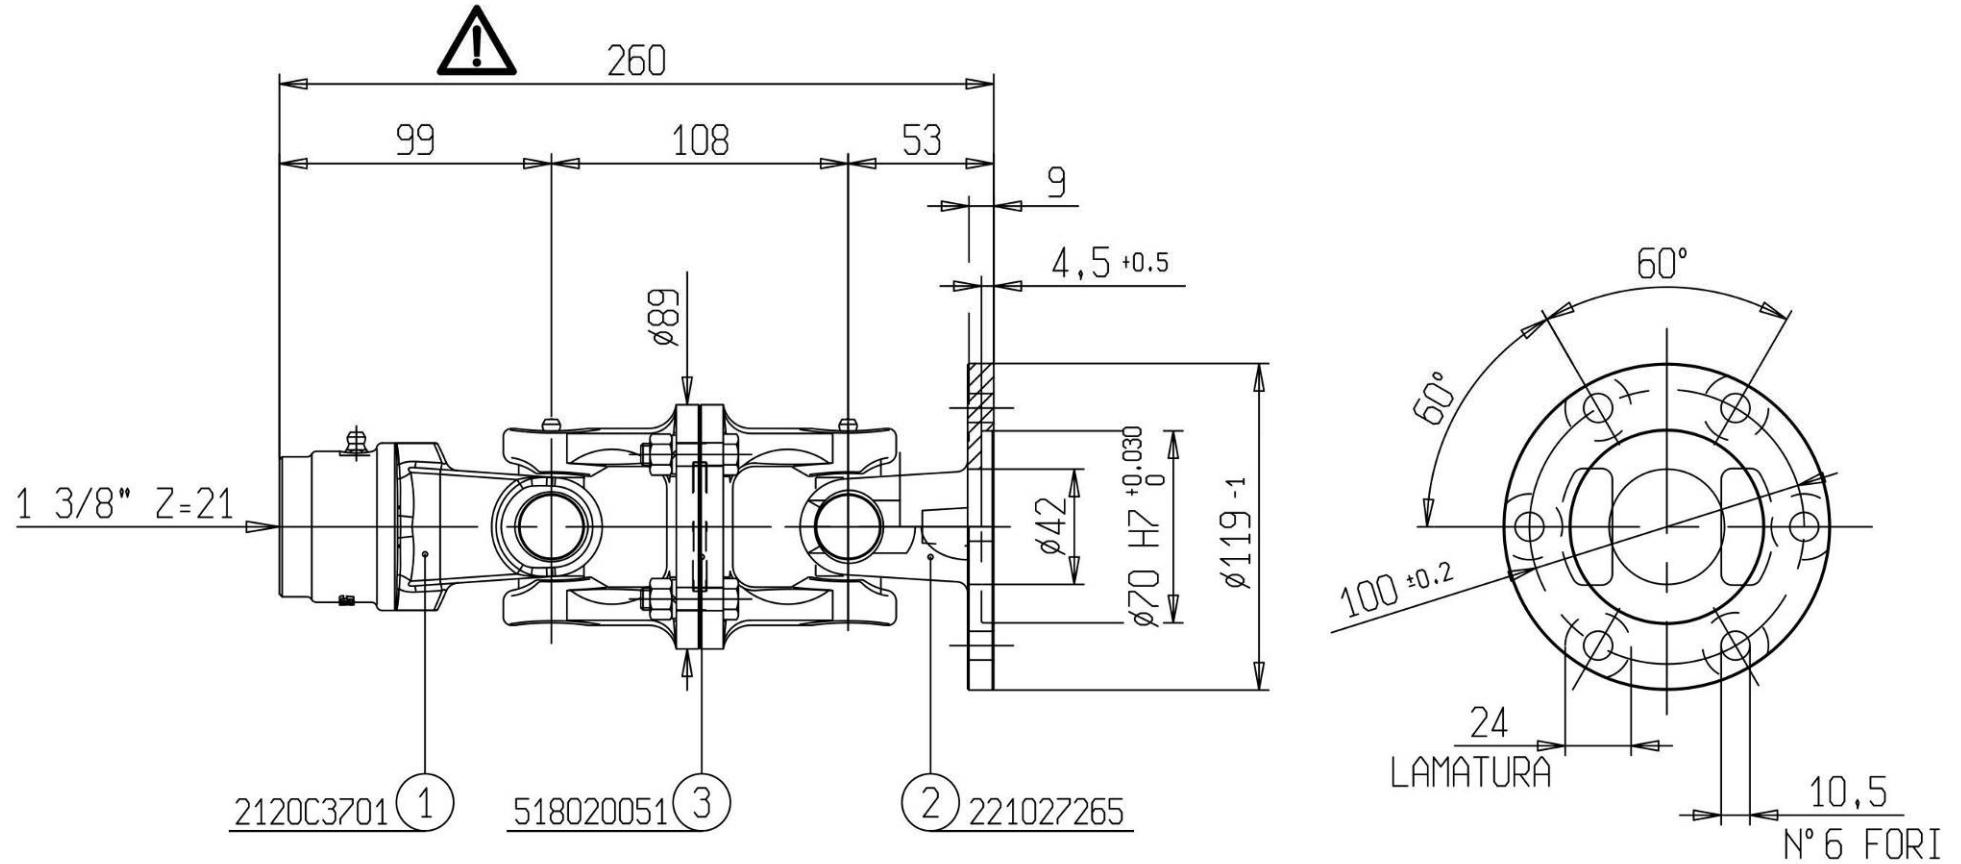

KARDAN.095.0
GELENKWELLE.095.0
P.T.O. SHAFT.095.0

Ident: 150644805 (1000 min⁻¹)

SILVERCUT 270 FC=+016

KARDAN.096.0
Ident: 150652706
KARDAN.096.0
GELENKWELLE.096.0
P.T.O. SHAFT.096.0
Ident: 150652706
SILVERCUT 270 FC=+016

KARDAN.082.0
Ident: 150618200

KARDAN.082.0
GELENKWELLE.082.0
P.T.O. SHAFT.082.0

Ident: 150618200
SILVERCUT 270 FC=+016

KARDAN.111.0 Ident: 150672604

KARDAN.111.0 Ident: 150672604 (540 min-1)
GELENKWELLE.111.0
P.T.O. SHAFT.111.0