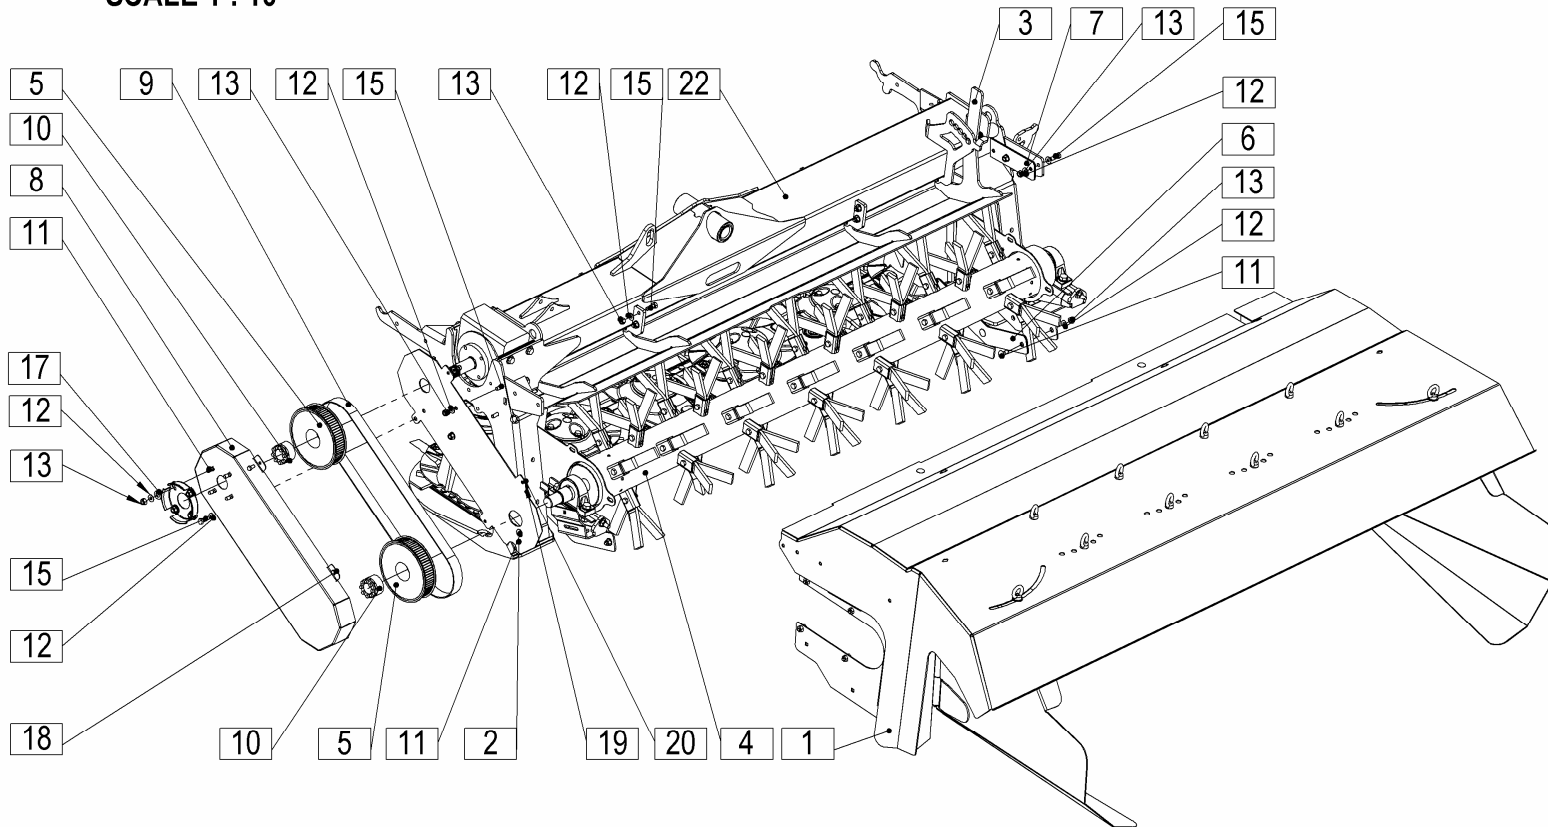

SECTION A-A
SCALE 1 : 10