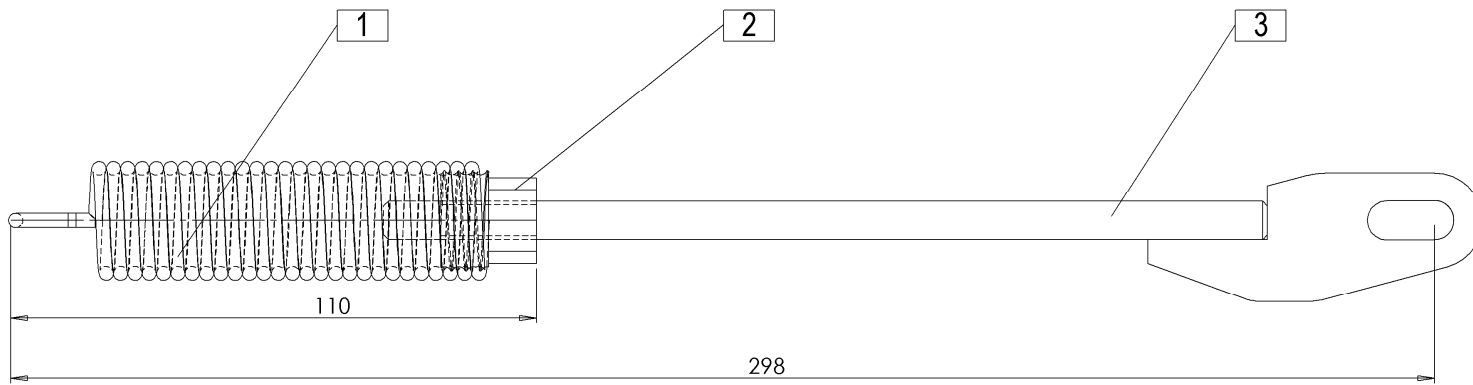

SILVERCUT 270 FC = 041

STROJNA INDUSTRIJA d.d.
3311 Šempeter v Savinjski dolini
Slovenija

Tel: +386(03) 7038 500
Fax: +386(03) 7038 663
+386(03) 7038 674

150668307

Velja od tov. št. dalje:
 Važi od tvor. broja dalje:
 Ab masch. Nr.:
 From mach Nr.:
 Da macch. Nr.:
 N° de machine :
 Van mach nr.: