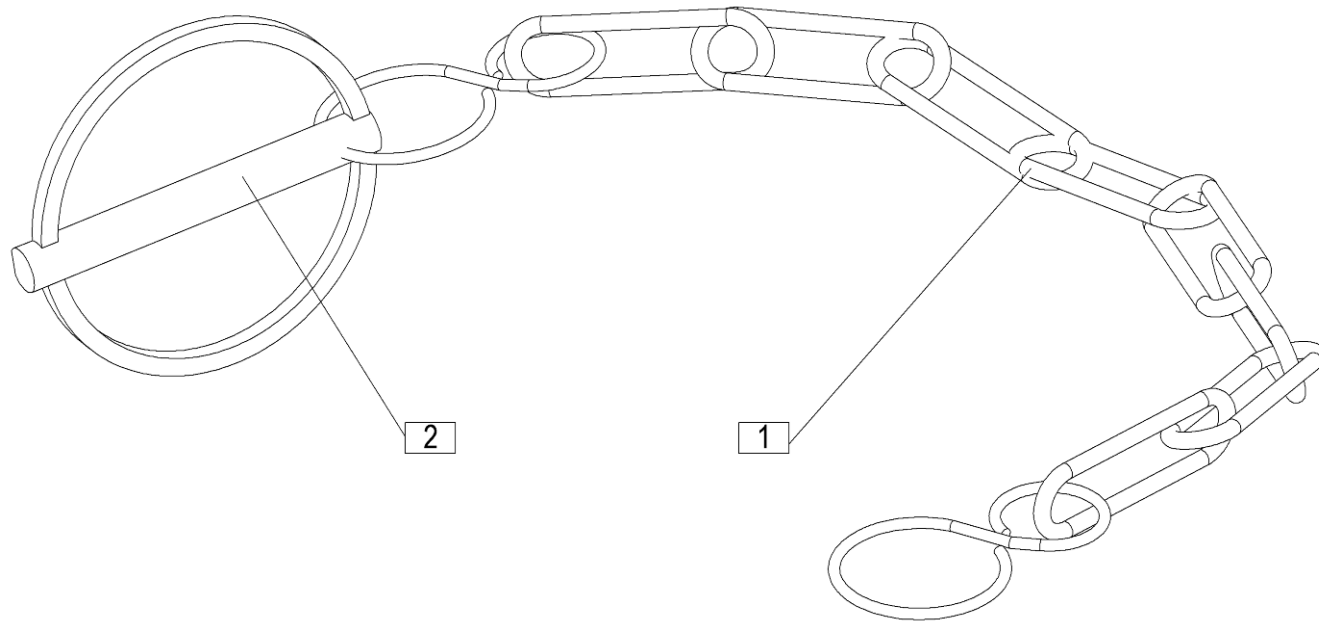

SILVERCUT 270 FC = 041

STROJNA INDUSTRIJA d.d.
3311 Šempeter v Savinjski dolini
Slovenija

Tel: +386(03) 7038 500
Fax: +386(03) 7038 663
+386(03) 7038 674

150668307

Velja od tov. št. dalje:
 Važi od tvor. broja dalje:
 Ab masch. Nr.:
 From mach Nr.:
 Da macch. Nr.:
 N° de machine :
 Van mach nr.: