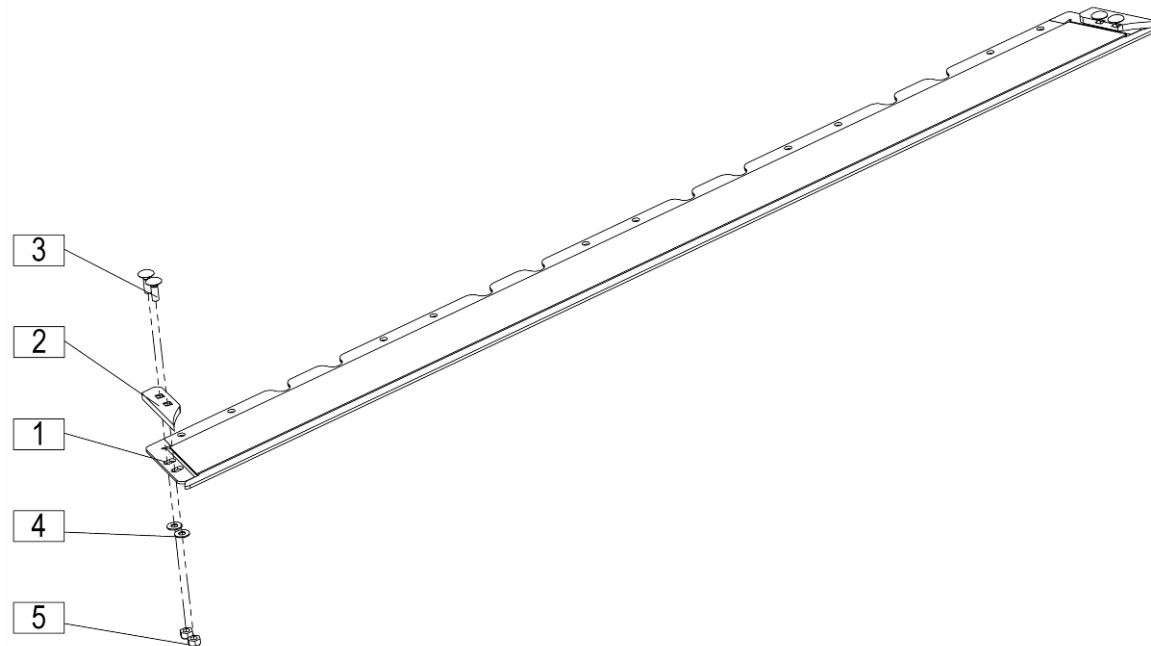

SECTION A-A
SCALE 1 : 10

DETAIL C
SCALE 1 : 1

Q14 FT32 1000 Nm (2)

KARDAN.095.0
GELENKWELLE.095.0
P.T.O. SHAFT.095.0
ALBERO
CARDANICO.095.0

Ident: 150644805
(1000 min⁻¹)
L'arbre de
transmission N.
095.0

P.T.O. AS.095.0