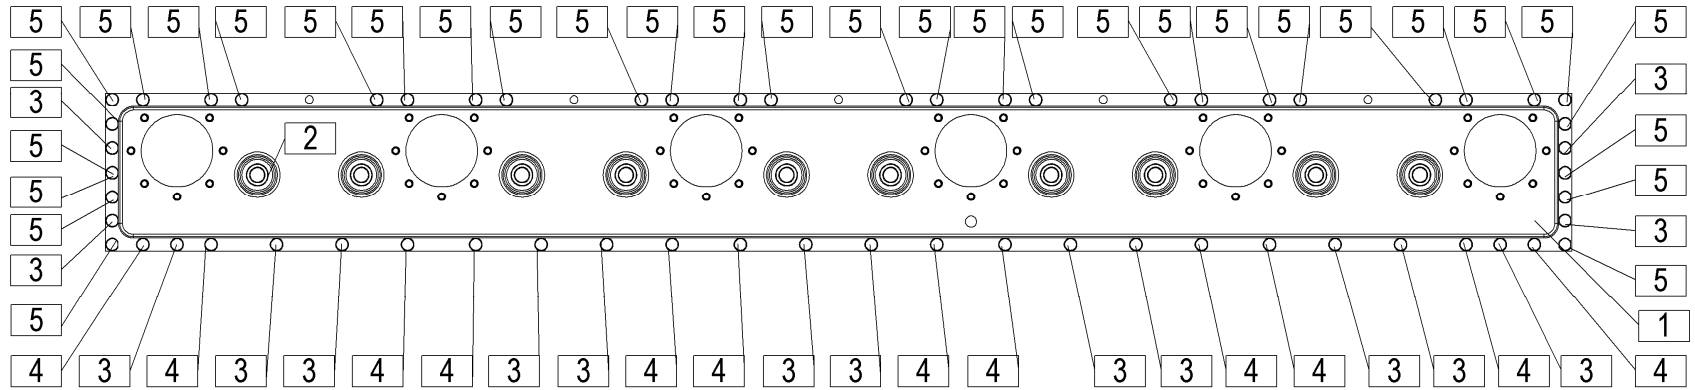

SILVERCUT 270 FC = 041

STROJNA INDUSTRIJA d.d.
3311 Šempeter v Savinjski dolini
Slovenija

Tel: +386(03) 7038 500
Fax: +386(03) 7038 663
+386(03) 7038 674

150668307

Velja od tov. št. dalje:
 Važi od tvor. broja dalje:
 Ab masch. Nr.:
 From mach Nr.:
 Da macch. Nr.:
 N° de machine :
 Van mach nr.: