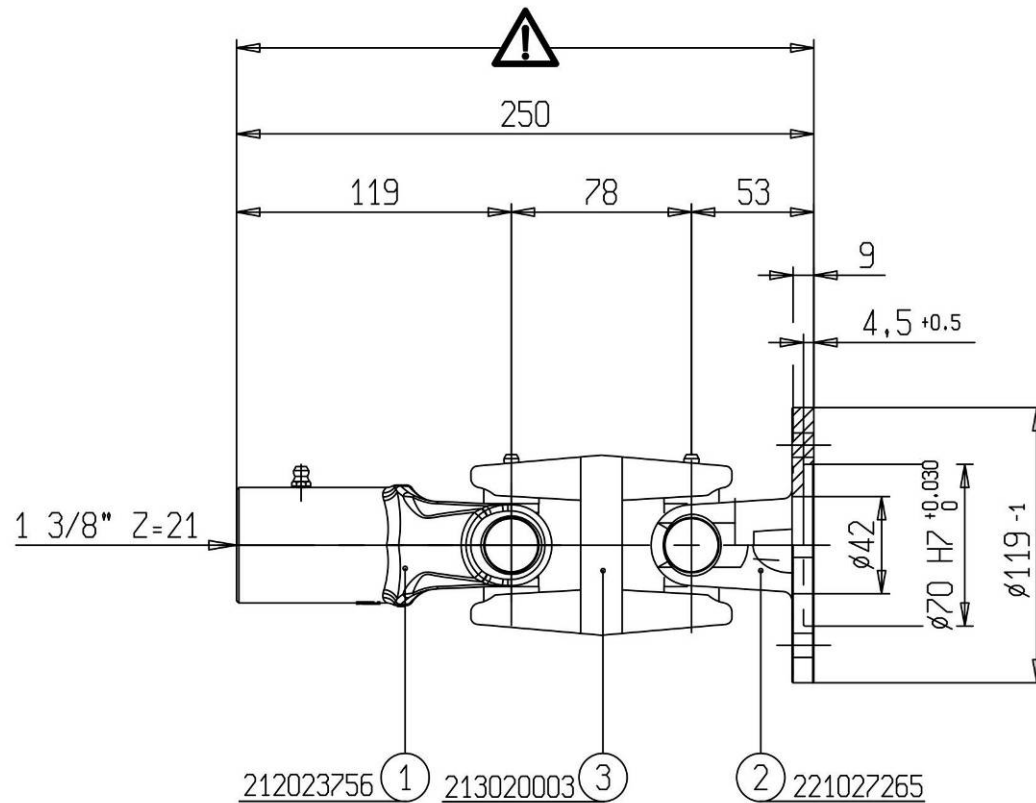

KARDAN.082.0
GELENKWELLE.082.0
P.T.O. SHAFT.082.0
ALBERO
CARDANICO.082.0

Ident: 150618200
L'arbre de transmission N. 082.0
P.T.O. AS.082.0

KARDAN.082.0

Ident: 150618200

SILVERCUT 270 FC=+041