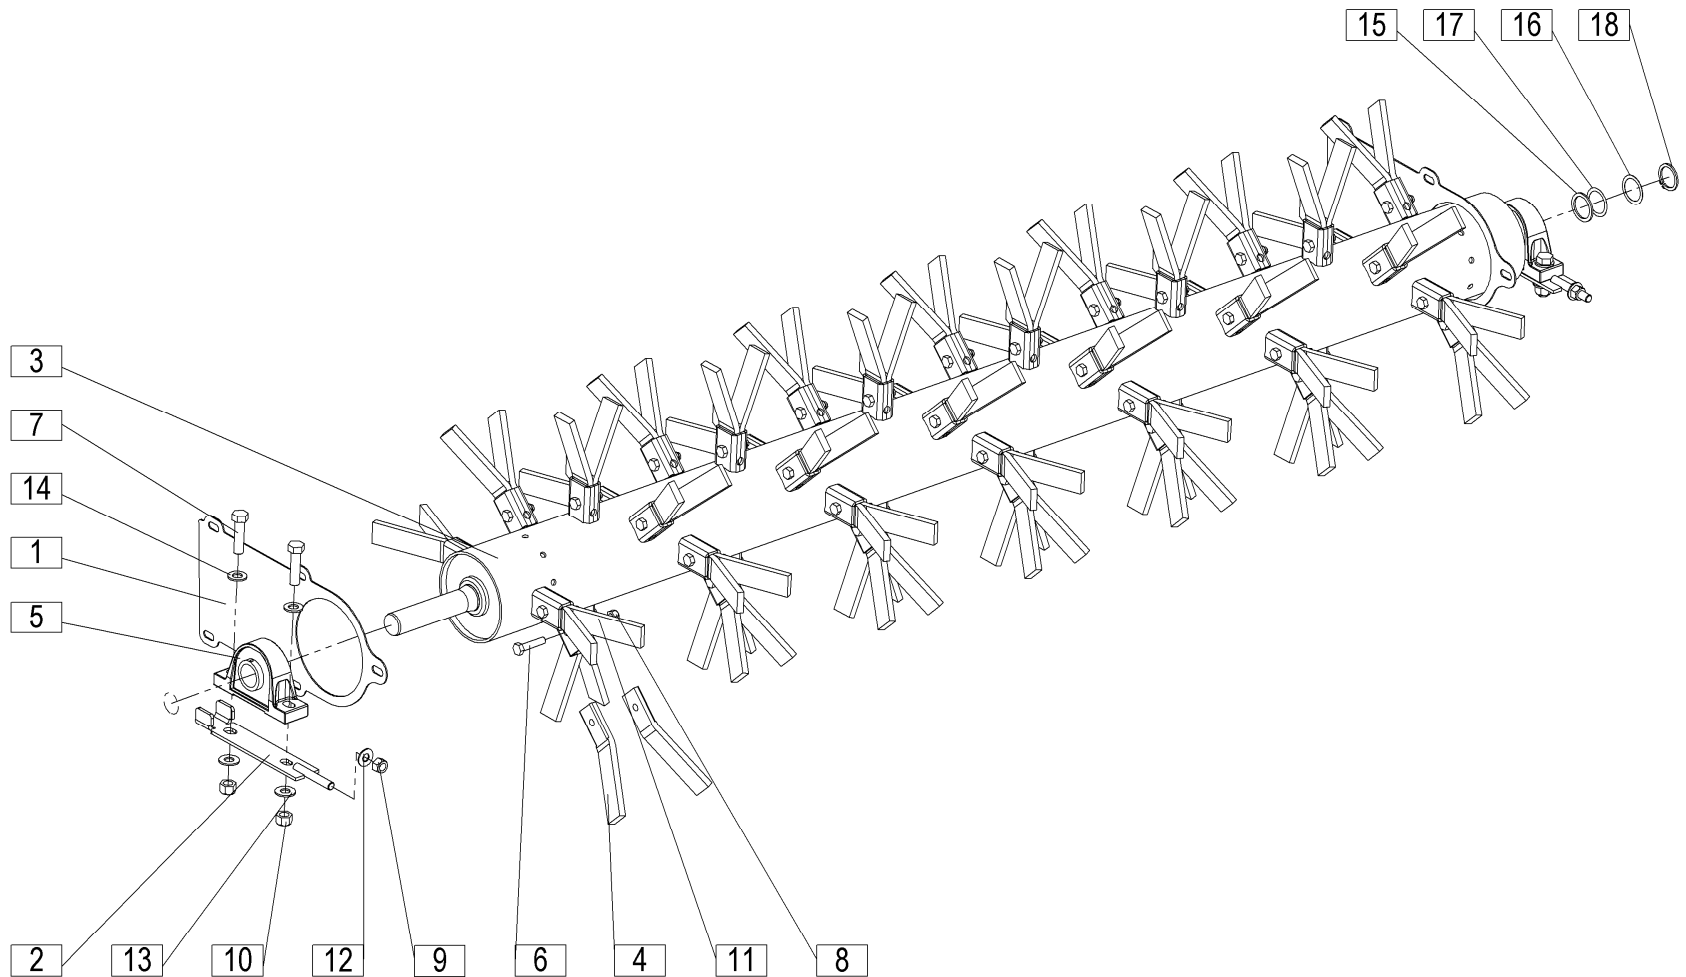

SECTION A-A
SCALE 1 : 10

DETAIL C
SCALE 1 : 1

Q14 FT32 1000 Nm (2)

KARDAN.095.0
GELENKWELLE.095.0
P.T.O. SHAFT.095.0
ALBERO
CARDANICO.095.0

Ident: 150644805
(1000 min⁻¹)
L'arbre de
transmission N.
095.0

P.T.O. AS.095.0

KARDAN.095.1
GELENKWELLE.095.1
P.T.O. SHAFT.095.1
ALBERO
CARDANICO.095.1

Ident: 150662009
L'arbre de
transmission N.
095.1
P.T.O. AS.095.1

Ident: 150644805
Ident: 150662009

SILVERCUT 270 FC=+041

KARDAN.096.0
KARDAN.096.1

Ident: 150652706
Ident: 150662107

KARDAN.096.0
GELENKWELLE.096.0
P.T.O. SHAFT.096.0
ALBERO
CARDANICO.096.0

Ident: 150652706
L'arbre de
transmission N.
096.0

P.T.O. AS.096.0

KARDAN.096.1
GELENKWELLE.096.1
P.T.O. SHAFT.096.1
ALBERO
CARDANICO.096.1

Ident: 150662107
L'arbre de
transmission N.
096.1
P.T.O. AS.096.1

SILVERCUT 270 FC=+041

KARDAN.082.0
GELENKWELLE.082.0
P.T.O. SHAFT.082.0
ALBERO
CARDANICO.082.0

Ident: 150618200
L'arbre de transmission N. 082.0
P.T.O. AS.082.0