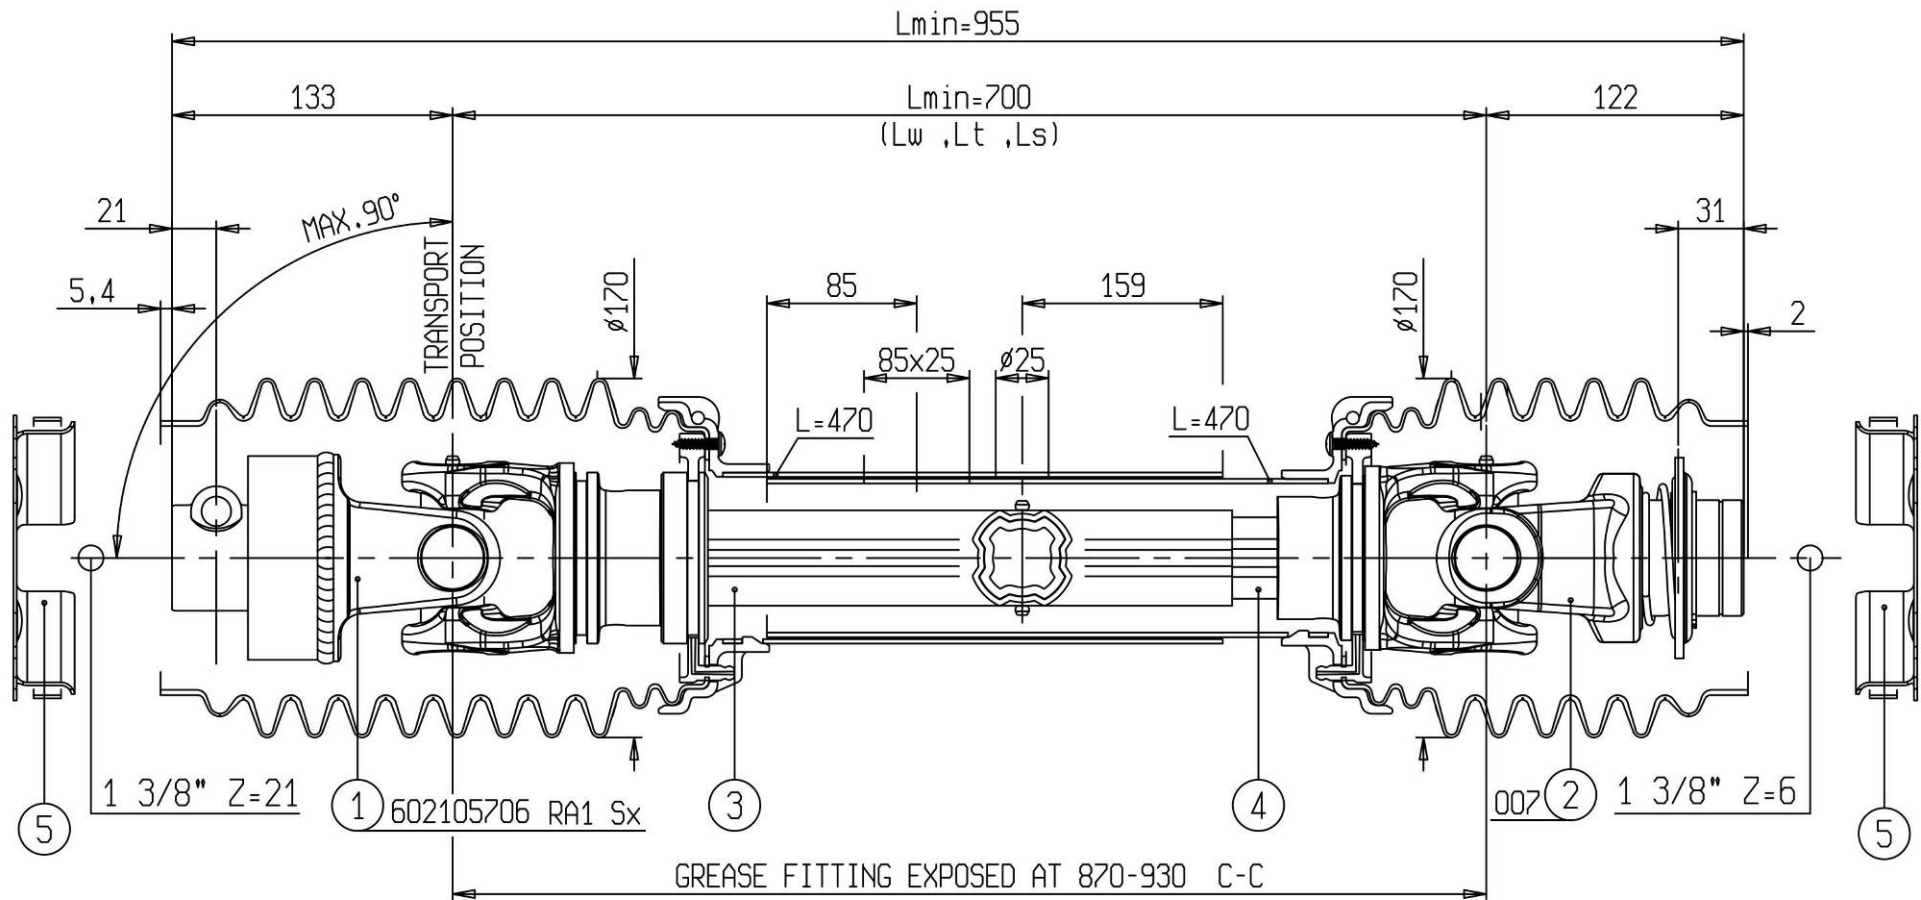

KARDAN.096.0
KARDAN.096.1

Ident: 150652706
Ident: 150662107

KARDAN.096.0
GELENKWELLE.096.0
P.T.O. SHAFT.096.0
ALBERO
CARDANICO.096.0

Ident: 150652706
L'arbre de
transmission N.
096.0

P.T.O. AS.096.0

KARDAN.096.1
GELENKWELLE.096.1
P.T.O. SHAFT.096.1
ALBERO
CARDANICO.096.1

Ident: 150662107
L'arbre de
transmission N.
096.1
P.T.O. AS.096.1

SILVERCUT 270 FC=+041