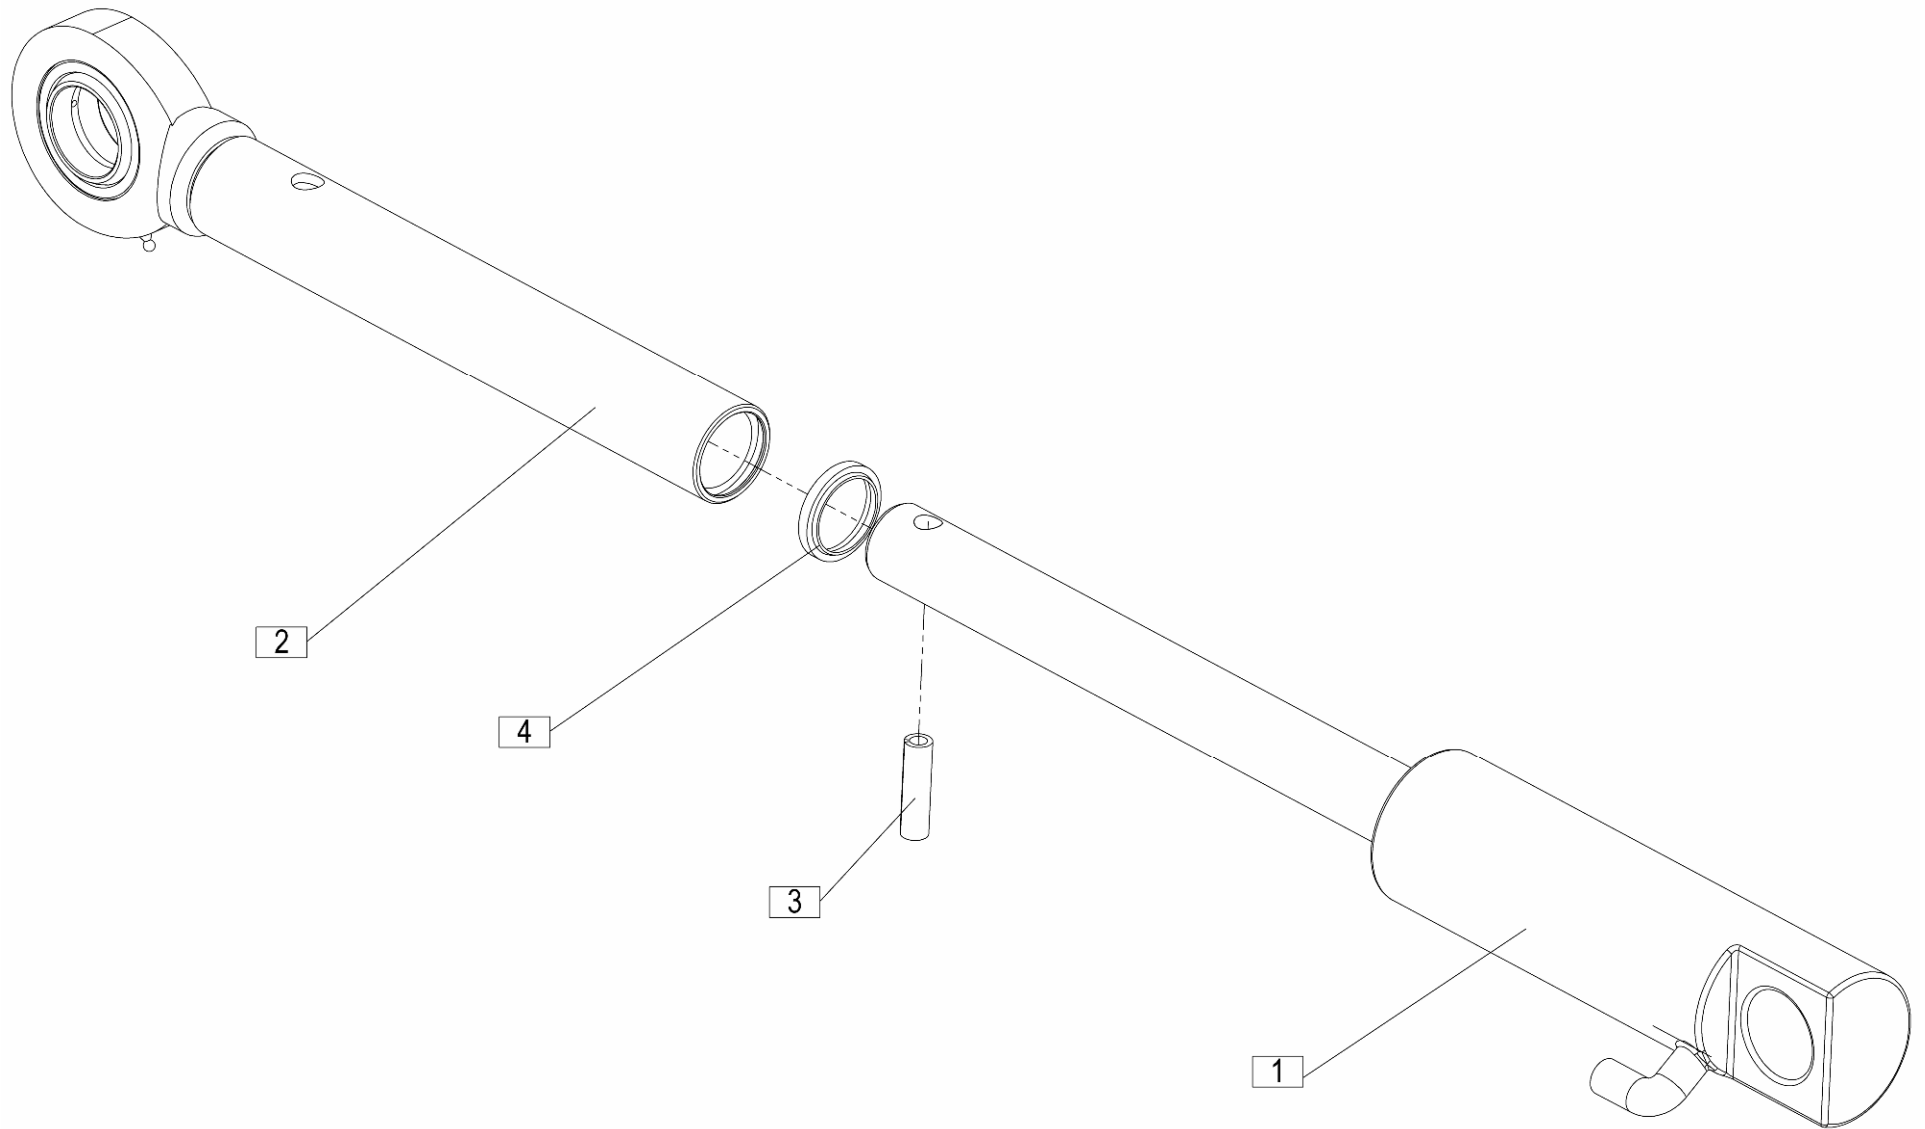

SILVERCUT 270 FC=+041

23

Številka Broj Bild Fig. Fig. N° Afb.	Kataloška številka Kataloški broj Ersatzteilnummer Spare Part Number Numero Parti di Ricambio Numéro de la pièce de rechange Vervangonderdeelnummer	Naziv dela 	Naziv dijela 	Benennung 	Description 	Descrizione 	Description 	Beschrijving 	Količina Komada Menge Quantity Quantità Quantité Hoeveelheid
1	745061280	Cev 1SN DN8 360 A1 M18x1,5 A1/45 M18x1,5	Cijev 1SN DN8 360 A1 M18x1,5 A1/45 M18x1,5	Rohr 1SN DN8 360 A1 M18x1,5 A1/45 M18x1,5	Tube 1SN DN8 360 A1 M18x1,5 A1/45 M18x1,5	Tubo 1SN DN8 360 A1 M18x1,5 A1/45 M18x1,5	Tuyau 1SN DN8 360 A1 M18x1,5 A1/45 M18x1,5	Buis 1SN DN8 360 A1 M18x1,5 A1/45 M18x1,5	1
2	150657300	Cev 1SN DN8 1430 A1/45 M18x1,5 A1M18x1,5	Cijev 1SN DN8 1430 A1/45 M18x1,5 A1M18x1,5	Rohr 1SN DN8 1430 A1/45 M18x1,5 A1M18x1,5	Tube 1SN DN8 1430 A1/45 M18x1,5 A1M18x1,5	Tubo 1SN DN8 1430 A1/45 M18x1,5 A1M18x1,5	Tuyau 1SN DN8 1430 A1/45 M18x1,5 A1M18x1,5	Buis 1SN DN8 1430 A1/45 M18x1,5 A1M18x1,5	1
3	150657408	Cev 1SN DN8 1800 A1/45 M18x1,5 A1M18x1,5	Cijev 1SN DN8 1800 A1/45 M18x1,5 A1M18x1,5	Rohr 1SN DN8 1800 A1/45 M18x1,5 A1M18x1,5	Tube 1SN DN8 1800 A1/45 M18x1,5 A1M18x1,5	Tubo 1SN DN8 1800 A1/45 M18x1,5 A1M18x1,5	Tuyau 1SN DN8 1800 A1/45 M18x1,5 A1M18x1,5	Buis 1SN DN8 1800 A1/45 M18x1,5 A1M18x1,5	1
4	150627202	Cev 1SN DN8 420 A1/45 M18x1,5 A1 M18x1,5	Cijev 1SN DN8 420 A1/45 M18x1,5 A1 M18x1,5	Rohr 1SN DN8 420 A1/45 M18x1,5 A1 M18x1,5	Tube 1SN DN8 420 A1/45 M18x1,5 A1 M18x1,5	Tubo 1SN DN8 420 A1/45 M18x1,5 A1 M18x1,5	Tuyau 1SN DN8 420 A1/45 M18x1,5 A1 M18x1,5	Buis 1SN DN8 420 A1/45 M18x1,5 A1 M18x1,5	1
5	745061450	Reducir M18x1,5 na G 1/4"	Reducir M18x1,5 na G 1/4"	Reduzierstück M18x1,5 G 1/4"	Reduction piece M18x1,5 G 1/4"	Riduzione pezzo M18x1,5 G 1/4"	Réducteur M18x1,5 G 1/4"	Verkortingsstuk M18x1,5 G 1/4"	1
6	150514205	Manometer MGR 250 ART.L6450 / HABERKORN	Manometar MGR 250 ART.L6450 / HABERKORN	Druckmesser MGR 250 ART.L6450 / HABERKORN	Manometer MGR 250 ART.L6450 / HABERKORN	Manometro MGR 250 ART.L6450 / HABERKORN	Manomètre MGR 250 ART.L6450 / HABERKORN	Manometer MGR 250 ART.L6450 / HABERKORN	1
7	150638509	Pipa zaporna DN10-M1 / PISTER	Pipa zatvorna DN10-M1 / PISTER	Abstellhahn DN10-M1 / PISTER	Tap closing DN10-M1 / PISTER	Chiusura rubinetto DN10-M1 / PISTER	Fermeture robinet DN10-M1 / PISTER	Kraan sluit DN10-M1 / PISTER	1
8	150040100	Podložka tesnilna A18x22	Zaptivna podložka A18x22	Dichtungsring A18x22	Gasket A18x22	Guarnizione A18x22	Joint d'étanchéité A18x22	Pakking A18x22	1
9	950005808	Priključek SDS-L12XG3/8A TELO	Priključak SDS-L12XG3/8A TELO	Anschluss SDS-L12XG3/8A TELO	Connector SDS-L12XG3/8A TELO	Connettore SDS-L12XG3/8A TELO	Connecteur SDS-L12XG3/8A TELO	Connector SDS-L12XG3/8A TELO	1
10	745061300	Reducir M18X1,5 na R 3/8"	Reducir M18X1,5 na R 3/8"	Reduzierstück M18X1,5 R 3/8"	Reduction piece M18X1,5 R 3/8"	Riduzione pezzo M18X1,5 R 3/8"	Réducteur M18X1,5 R 3/8"	Verkortingsstuk M18x1,5 R 3/8"	1
11	150657104	Spojka AMD M18X1,5	Spojnica AMD M18X1,5	Stecker AMD M18X1,5	Pin AMD M18X1,5	Perno AMD M18X1,5	Cheville AMD M18X1,5	Pin AMD M18X1,5	1
12	150657603	Nosilec plastični za cev L 12	Plastični nosač za cijev L 12	Plastikträger für rohr L 12	Plastic holder for tube L 12	Supporto plastico per tubo L 12	Réceptacle plastique pour tuyau L 12	Plastic houder voor buis L 12	1
13	150553109	Priključek SDT-L12 TELO/ISO 8434-1	Priključak SDT-L12 TELO/ISO 8434-1	Anschluss SDT-L12 TELO/ISO 8434-1	Connector SD -L12 TEL / ISO 8434-1	Connettore SD -L12 TEL / ISO 8434-1	Connecteur SD -L12 TEL / ISO 8434-1	Connector SD -L12 TEL / ISO 8434-1	2
14	150657701	Priključek SWE M18X1,5	Priključak SWE M18X1,5	Anschluss SWE M18X1,5	Connector SWE M18X1,5	Connettore SWE M18X1,5	Connecteur SWE M18X1,5	Connector SWE M18X1,5	2
15	150536307	Akumulator h. htr.1,5 210 BAR N2=115-120B)	Akumulator h. htr.1,5 210 BAR N2=115-120B)	Speicher1,5 210 BAR N2=115-120B)	Pressure reservoir1,5 210 BAR N2=115-120B)	Pressione del serbatoio1,5 210 BAR N2=115-120B)	Réservoir de pression1,5 210 BAR N2=115-120B)	Drukreservoir1,5 210 BAR N2=115-120B)	1
16	150638705	Priključek S - / ISO 8434-1	Priključak S - / ISO 8434-1	Anschluss S - / ISO 8434-1	Connector S - / ISO 8434-1	Connettore S - / ISO 8434-1	Connecteur S - / ISO 8434-1	Connector S - / ISO 8434-1	1
17	150660109	Cev z dvojnimi priključkom A1 M18x1,5	Cijev sa duplim priključkom A1 M18x1,5	Rohr - doppel anschluss A1 M18x1,5	Tube - double conector A1 M18x1,5	Doppio connettore tubo A1 M18x1,5	Tuyau - connecteur double A1 M18x1,5	Buis - dubbele connector A1 M18x1,5	1
18	150514508	Podložka tesnilna A17x23	Zaptivna podložka A17x23	Dichtungsring A17x23	Gasket A17x23	Guarnizione A17x23	Joint d'étanchéité A17x23	Pakking A17x23	1
19	745061140	Dušilka	Prigušivač	Choke	Drossel	Drossel	Bobine	Choke	1
20	150700307	Matica M18x1,5	Navrtka M18x1,5	Mutter M18x1,5	Nut M18x1,5	Dado M18x1,5	Écrou M18x1,5	Moer M18x1,5	2