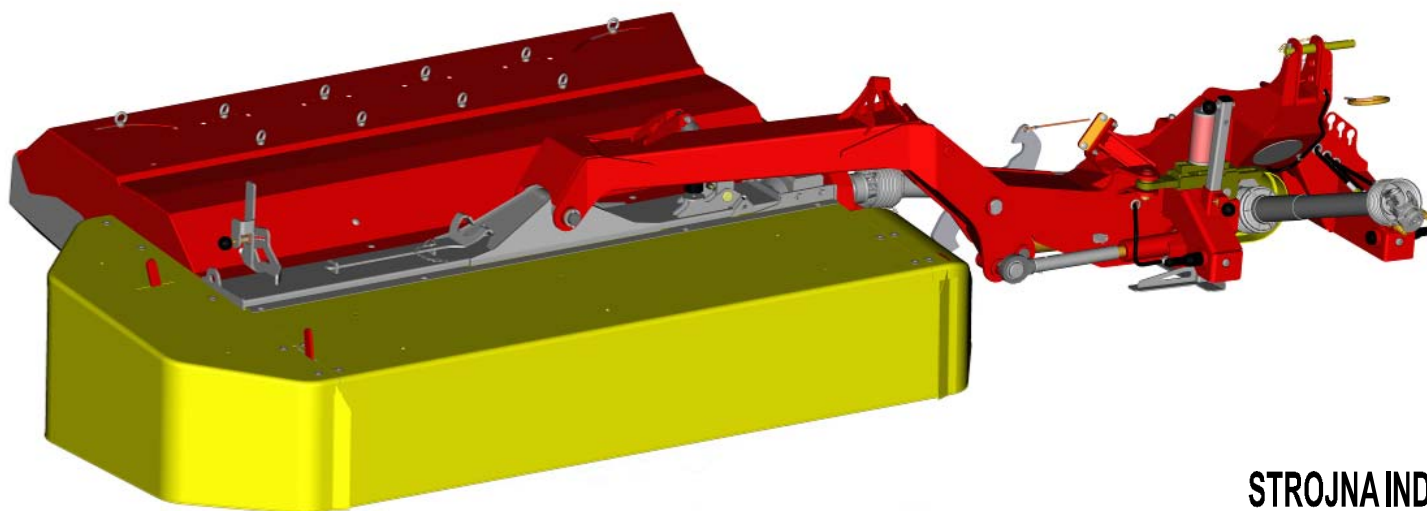

diskasti rotacijski kosilnik
diskasta rotaciona kosačica
falciatrice a disco rotante

rotary disc mower
scheibenmähwerke
faucheuse à disque rotatif
roterende maaier

Velja od tov. št. dalje:
Važi od tvor. broja dalje:
Ab masch. Nr.:
From mach Nr.:
Da macch. Nr.:
N° de machine:
Van mach nr.:

SILVERCUT 270 FC = 041

STROJNA INDUSTRIJA d.d.
3311 Šempeter v Savinjski dolini
Slovenija

Tel: +386(03) 7038 500
Fax: +386(03) 7038 663
+386(03) 7038 674

150668307

Velja od tov. št. dalje:
 Važi od tvor. broja dalje:
 Ab masch. Nr.:
 From mach Nr.:
 Da macch. Nr.:
 N° de machine :
 Van mach nr.:

SECTION A-A
SCALE 1 : 10

DETAIL C
SCALE 1 : 1

Q14 FT32 1000 Nm (2)

KARDAN.095.0
GELENKWELLE.095.0
P.T.O. SHAFT.095.0
ALBERO
CARDANICO.095.0

Ident: 150644805
(1000 min⁻¹)
L'arbre de
transmission N.
095.0

P.T.O. AS.095.0