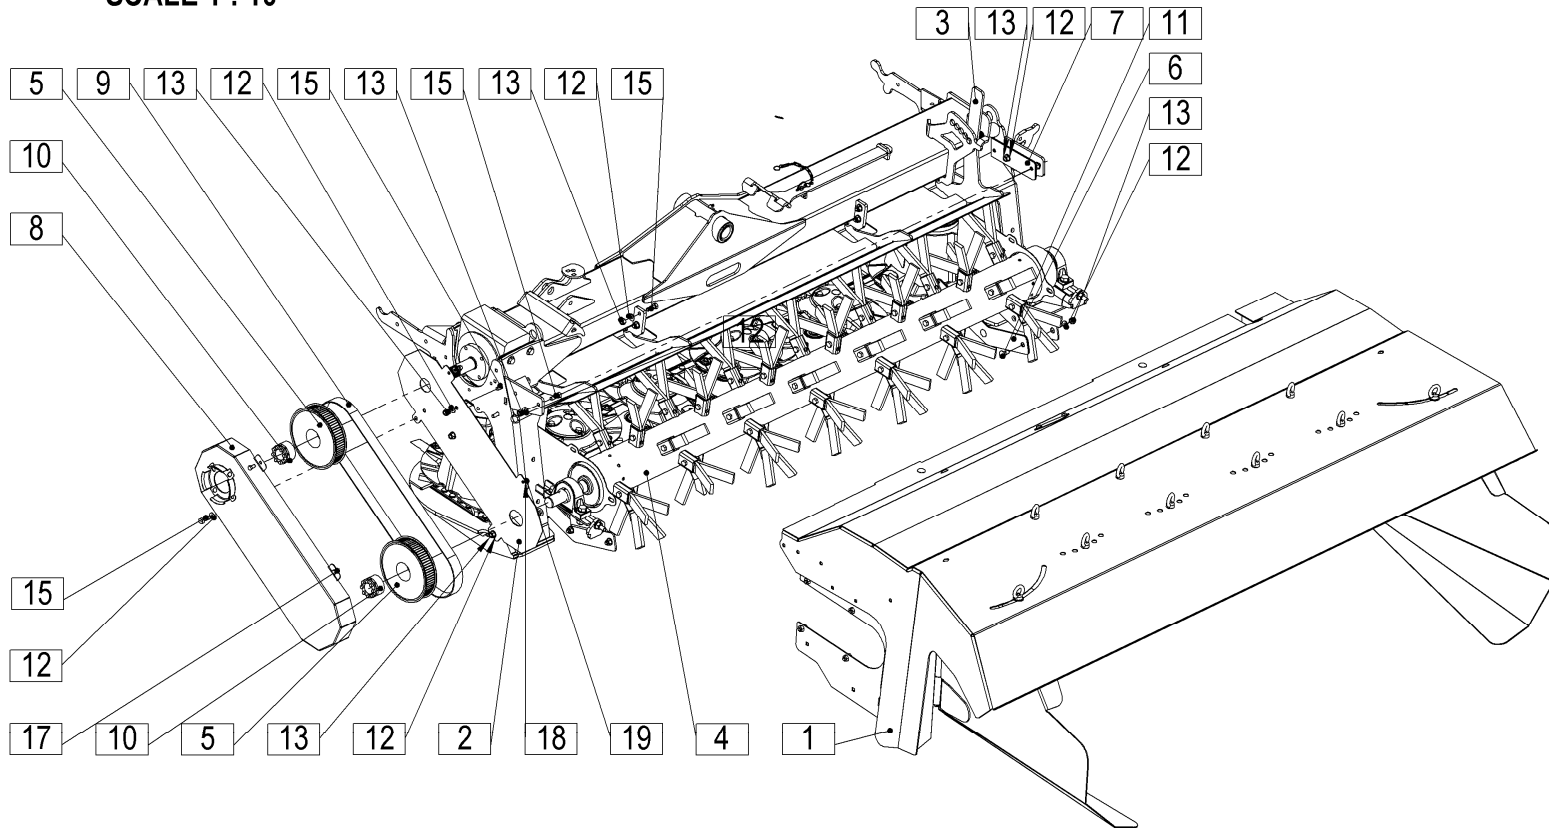

SECTION A-A
SCALE 1 : 10

DETAIL C
SCALE 1 : 1

Q14 FT32 1000 Nm (2)

KARDAN.095.0
GELENKWELLE.095.0
P.T.O. SHAFT.095.0
ALBERO
CARDANICO.095.0

Ident: 150644805
(1000 min⁻¹)
L'arbre de
transmission N.
095.0

P.T.O. AS.095.0