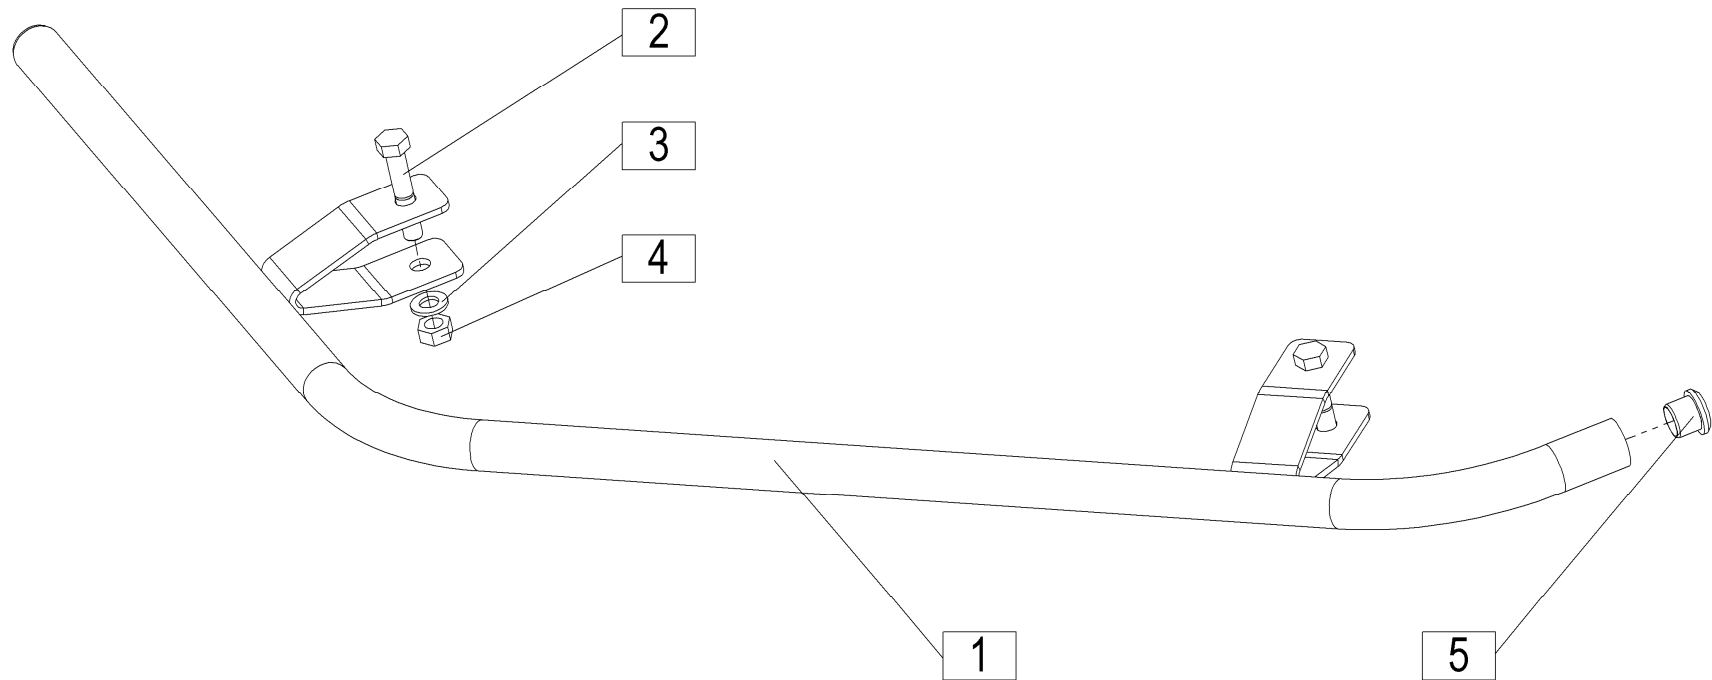

SECTION A-A
SCALE 1 : 10

DETAIL C
SCALE 1 : 1

Q14 FT32 1000 Nm (2)

KARDAN.095.0
GELENKWELLE.095.0
P.T.O. SHAFT.095.0
ALBERO
CARDANICO.095.0

Ident: 150644805
(1000 min⁻¹)
L'arbre de
transmission N.
095.0

P.T.O. AS.095.0