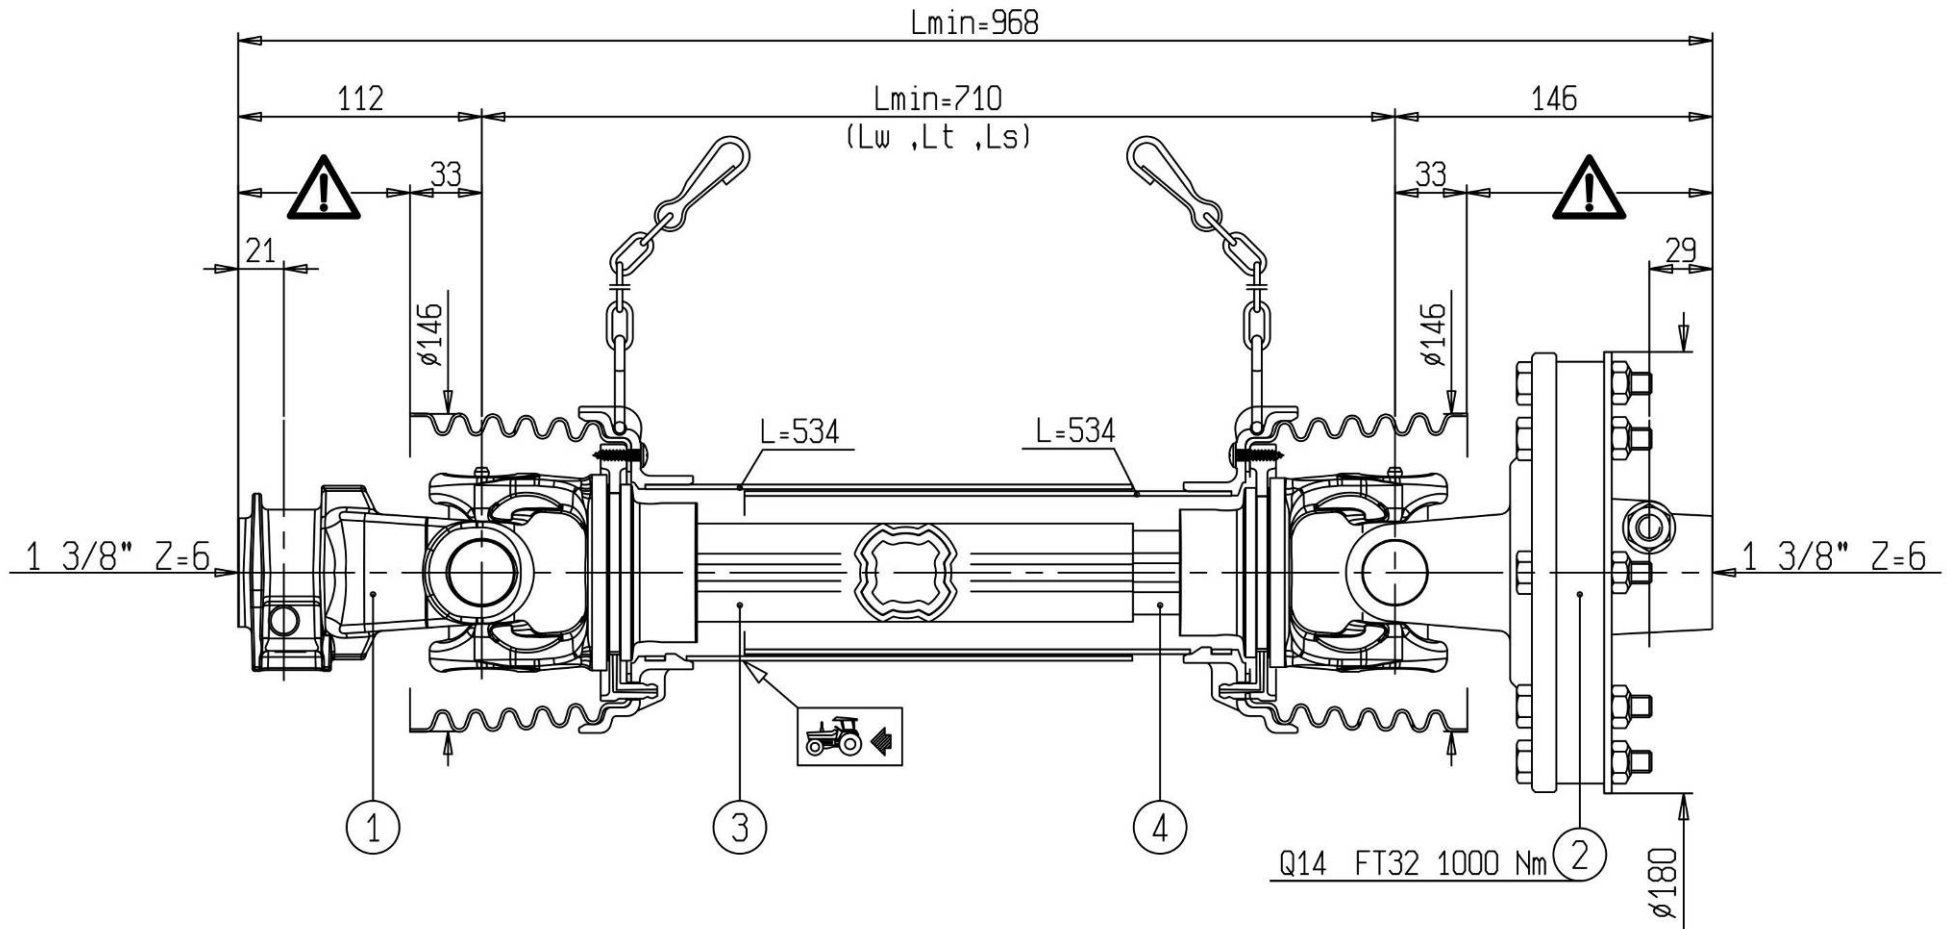

SECTION A-A
SCALE 1 : 10

DETAIL C
SCALE 1 : 1

Q14 FT32 1000 Nm (2)

KARDAN.095.0
GELENKWELLE.095.0
P.T.O. SHAFT.095.0
ALBERO
CARDANICO.095.0

Ident: 150644805
(1000 min⁻¹)
L'arbre de
transmission N.
095.0

P.T.O. AS.095.0