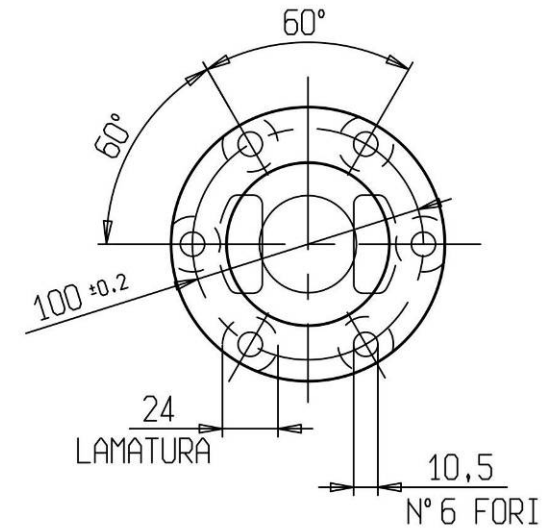

SECTION A-A
SCALE 1 : 10

DETAIL C
SCALE 1 : 1

Q14 FT32 1000 Nm (2)

KARDAN.095.0
GELENKWELLE.095.0
P.T.O. SHAFT.095.0
ALBERO
CARDANICO.095.0

Ident: 150644805
(1000 min⁻¹)
L'arbre de
transmission N.
095.0

P.T.O. AS.095.0

Ident: 150652706
Ident: 150662107

KARDAN.096.0
GELENKWELLE.096.0
P.T.O. SHAFT.096.0
ALBERO
CARDANICO.096.0

Ident: 150652706
L'arbre de
transmission N.
096.0

P.T.O. AS.096.0

KARDAN.096.1
GELENKWELLE.096.1
P.T.O. SHAFT.096.1
ALBERO
CARDANICO.096.1

Ident: 150662107
L'arbre de
transmission N.
096.1
P.T.O. AS.096.1

SILVERCUT 270 FC=+041

KARDAN.082.0
GELENKWELLE.082.0
P.T.O. SHAFT.082.0
ALBERO
CARDANICO.082.0

Ident: 150618200
L'arbre de transmission N. 082.0
P.T.O. AS.082.0