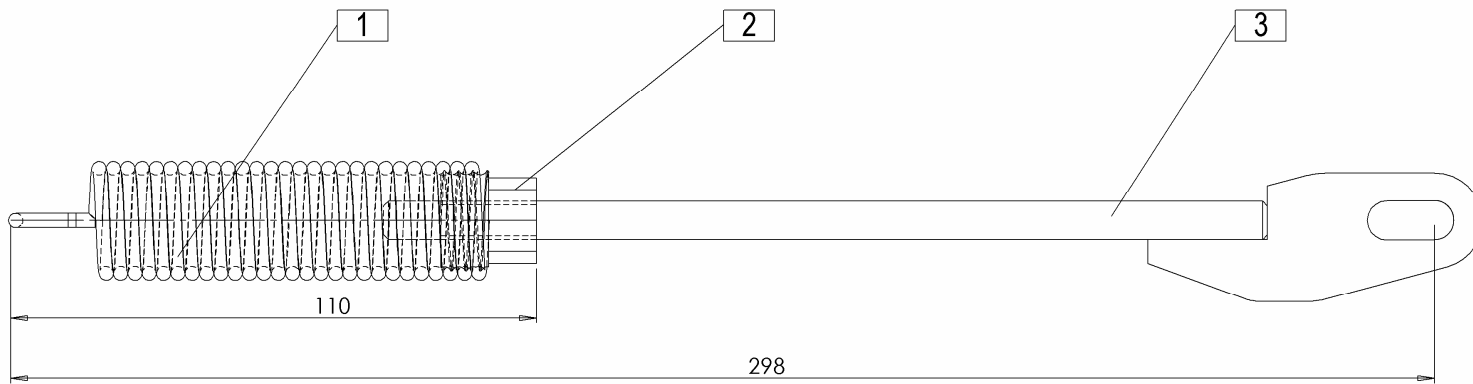

STROJNA INDUSTRIJA d.d.
3311 Šempeter v Savinjski dolini
Slovenija

Tel: +386 (03) 7038 500
Fax: +386 (03) 7038 663
+386 (03) 7038 674

150668600

KARDAN.096.0
Ident: 150652706
KARDAN.096.0
GELENKWELLE.096.0
P.T.O. SHAFT.096.0
Ident: 150652706
SILVERCUT 270 RC=+016

KARDAN.082.0
Ident: 150618200

KARDAN.082.0
GELENKWELLE.082.0
P.T.O. SHAFT.082.0

Ident: 150618200
SILVERCUT 270 RC=+016

KARDAN.111.0 Ident: 150672604

KARDAN.111.0 Ident: 150672604 (540 min-1)
GELENKWELLE.111.0
P.T.O. SHAFT.111.0