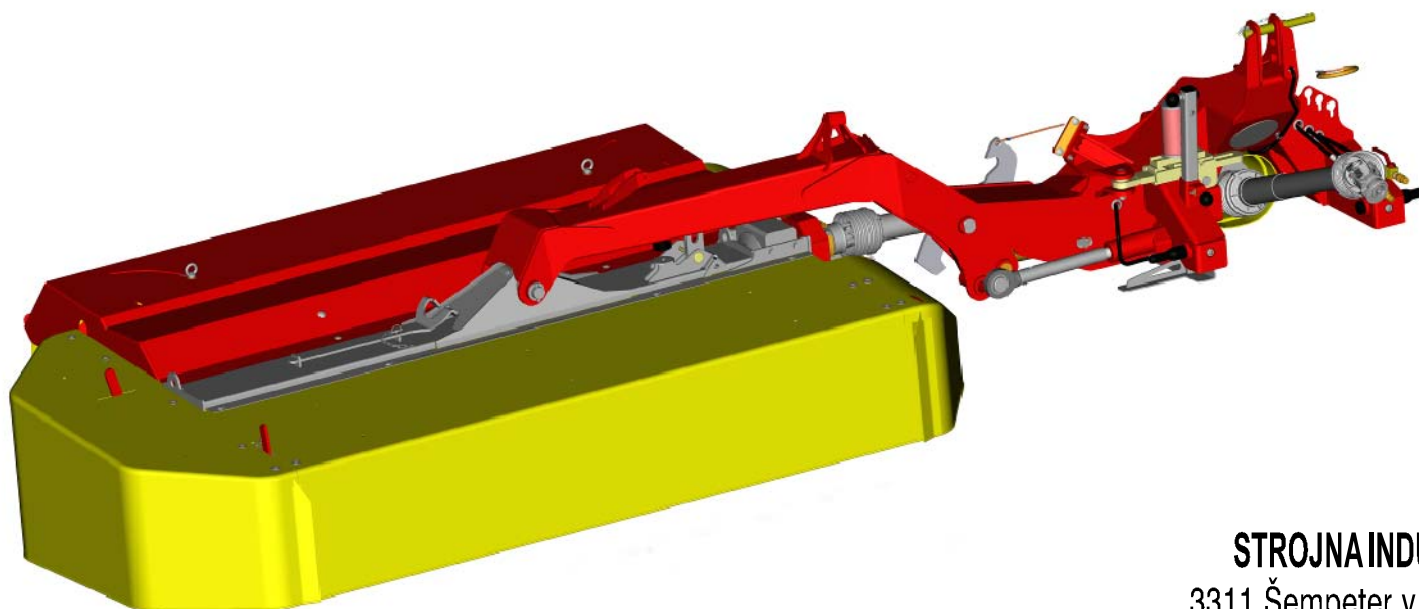

Seznam nadomestnih delov
Spisak rezervnih delov

Spare parts list
Ersatzteilliste

SIP

SILVERCUT 270 RC

diskasti rotacijski kosilnik
diskasta rotaciona kosačica

rotary disc mower
scheibenmähwerke

Velja od tov. štev. dalje:
Važi od tvor. broja dalje:
Ab masch. Nr.:
From mach Nr.:
SILVERCUT 270 RC = 016

STROJNA INDUSTRIJA d.d.
3311 Šempeter v Savinjski dolini
Slovenija

Tel: +386 (03) 7038 500
Fax: +386 (03) 7038 663
+386 (03) 7038 674

150668600

KARDAN.096.0
Ident: 150652706
KARDAN.096.0
GELENKWELLE.096.0
P.T.O. SHAFT.096.0
Ident: 150652706
SILVERCUT 270 RC=+016

KARDAN.082.0
Ident: 150618200

KARDAN.082.0
GELENKWELLE.082.0
P.T.O. SHAFT.082.0

Ident: 150618200
SILVERCUT 270 RC=+016

KARDAN.111.0 Ident: 150672604

KARDAN.111.0 Ident: 150672604 (540 min-1)
GELENKWELLE.111.0
P.T.O. SHAFT.111.0