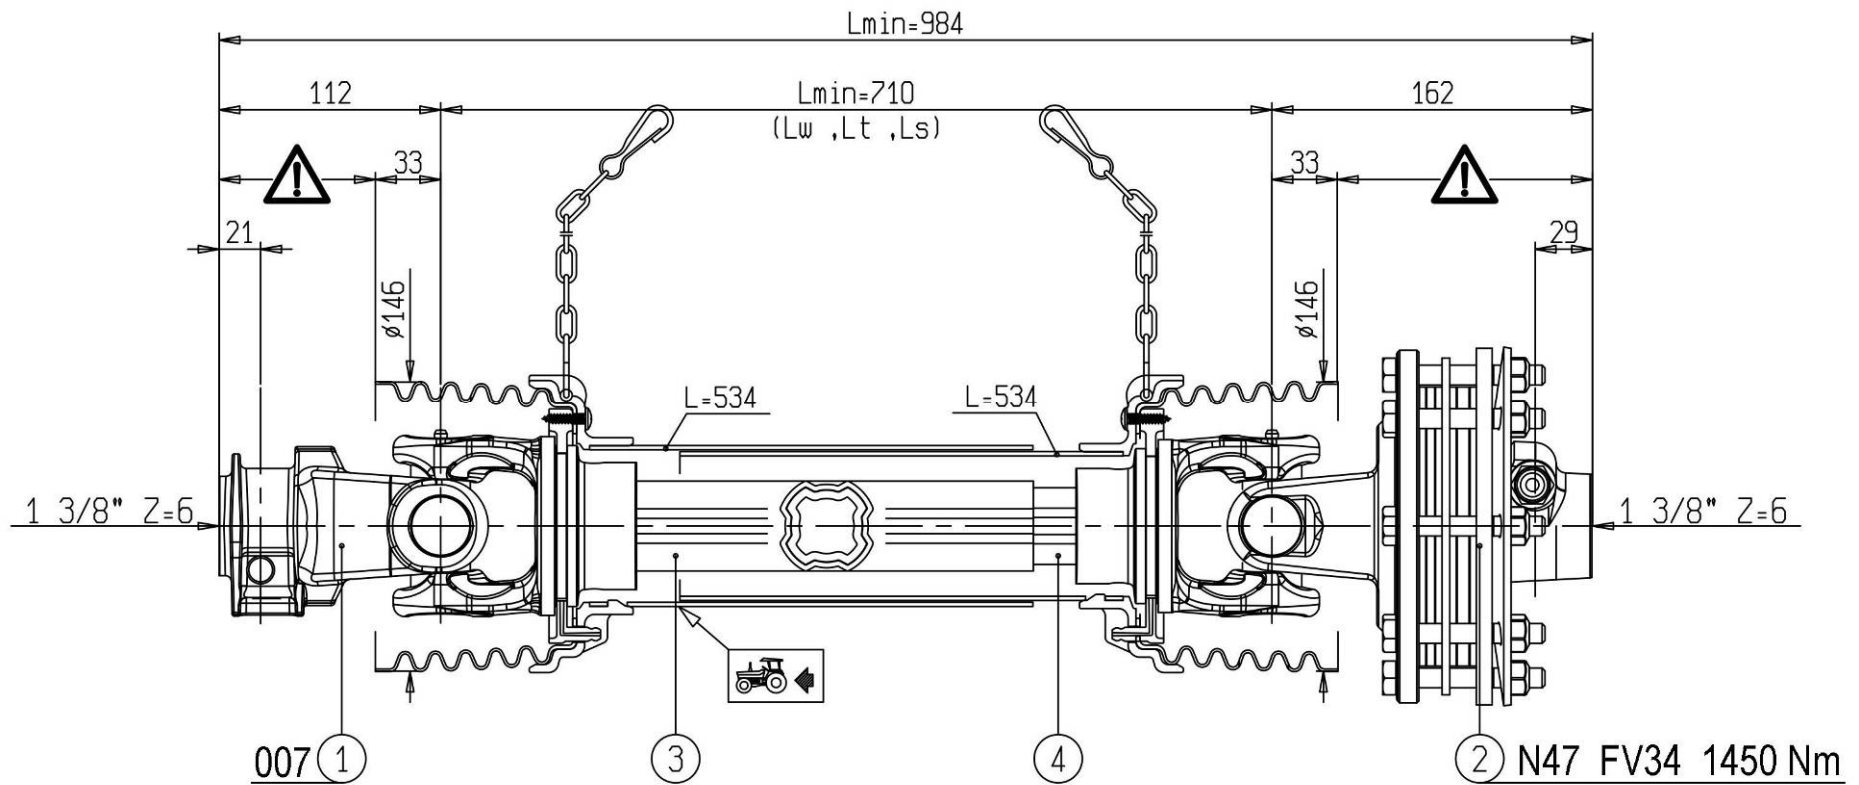

KARDAN.082.0
Ident: 150618200

KARDAN.082.0
GELENKWELLE.082.0
P.T.O. SHAFT.082.0

Ident: 150618200
SILVERCUT 270 RC=+016

KARDAN.111.0 Ident: 150672604

KARDAN.111.0 Ident: 150672604 (540 min-1)
GELENKWELLE.111.0
P.T.O. SHAFT.111.0