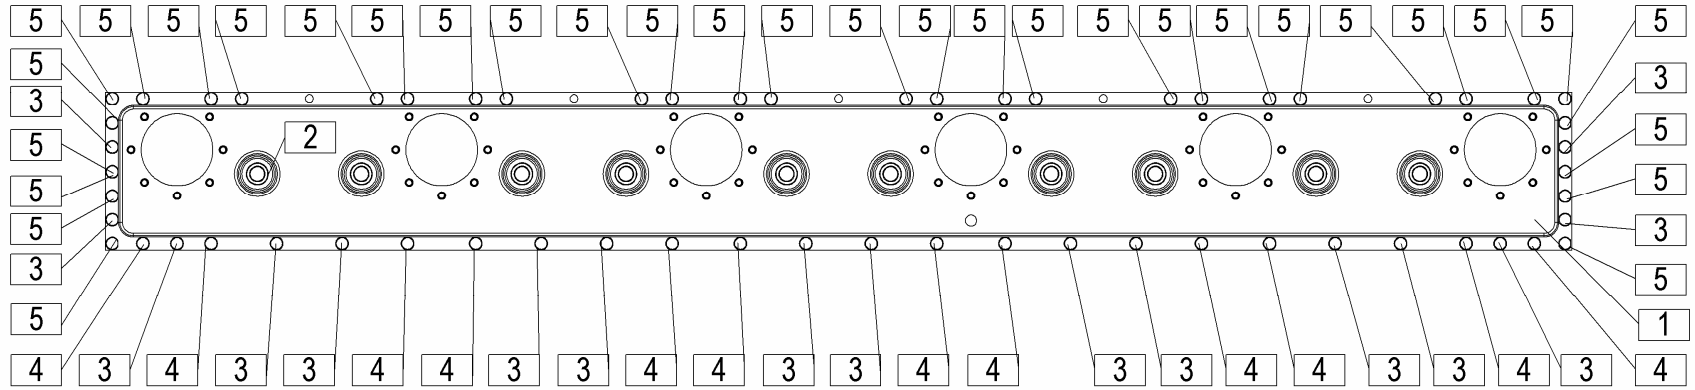

Seznam nadomestnih delov
Spisak rezervnih delov

Spare parts list
Ersatzteilliste

SIP

SILVERCUT 270 RC

diskasti rotacijski kosilnik
diskasta rotaciona kosačica

rotary disc mower
scheibenmähwerke

Velja od tov. štev. dalje:
Važi od tvor. broja dalje:
Ab masch. Nr.:
From mach Nr.:
SILVERCUT 270 RC = 016

STROJNA INDUSTRIJA d.d.
3311 Šempeter v Savinjski dolini
Slovenija

Tel: +386 (03) 7038 500
Fax: +386 (03) 7038 663
+386 (03) 7038 674

150668600

KARDAN.096.0
Ident: 150652706
KARDAN.096.0
GELENKWELLE.096.0
P.T.O. SHAFT.096.0
Ident: 150652706
SILVERCUT 270 RC=+016

KARDAN.082.0
Ident: 150618200

KARDAN.082.0
GELENKWELLE.082.0
P.T.O. SHAFT.082.0

Ident: 150618200
SILVERCUT 270 RC=+016

KARDAN.111.0 Ident: 150672604

KARDAN.111.0 Ident: 150672604 (540 min-1)
GELENKWELLE.111.0
P.T.O. SHAFT.111.0