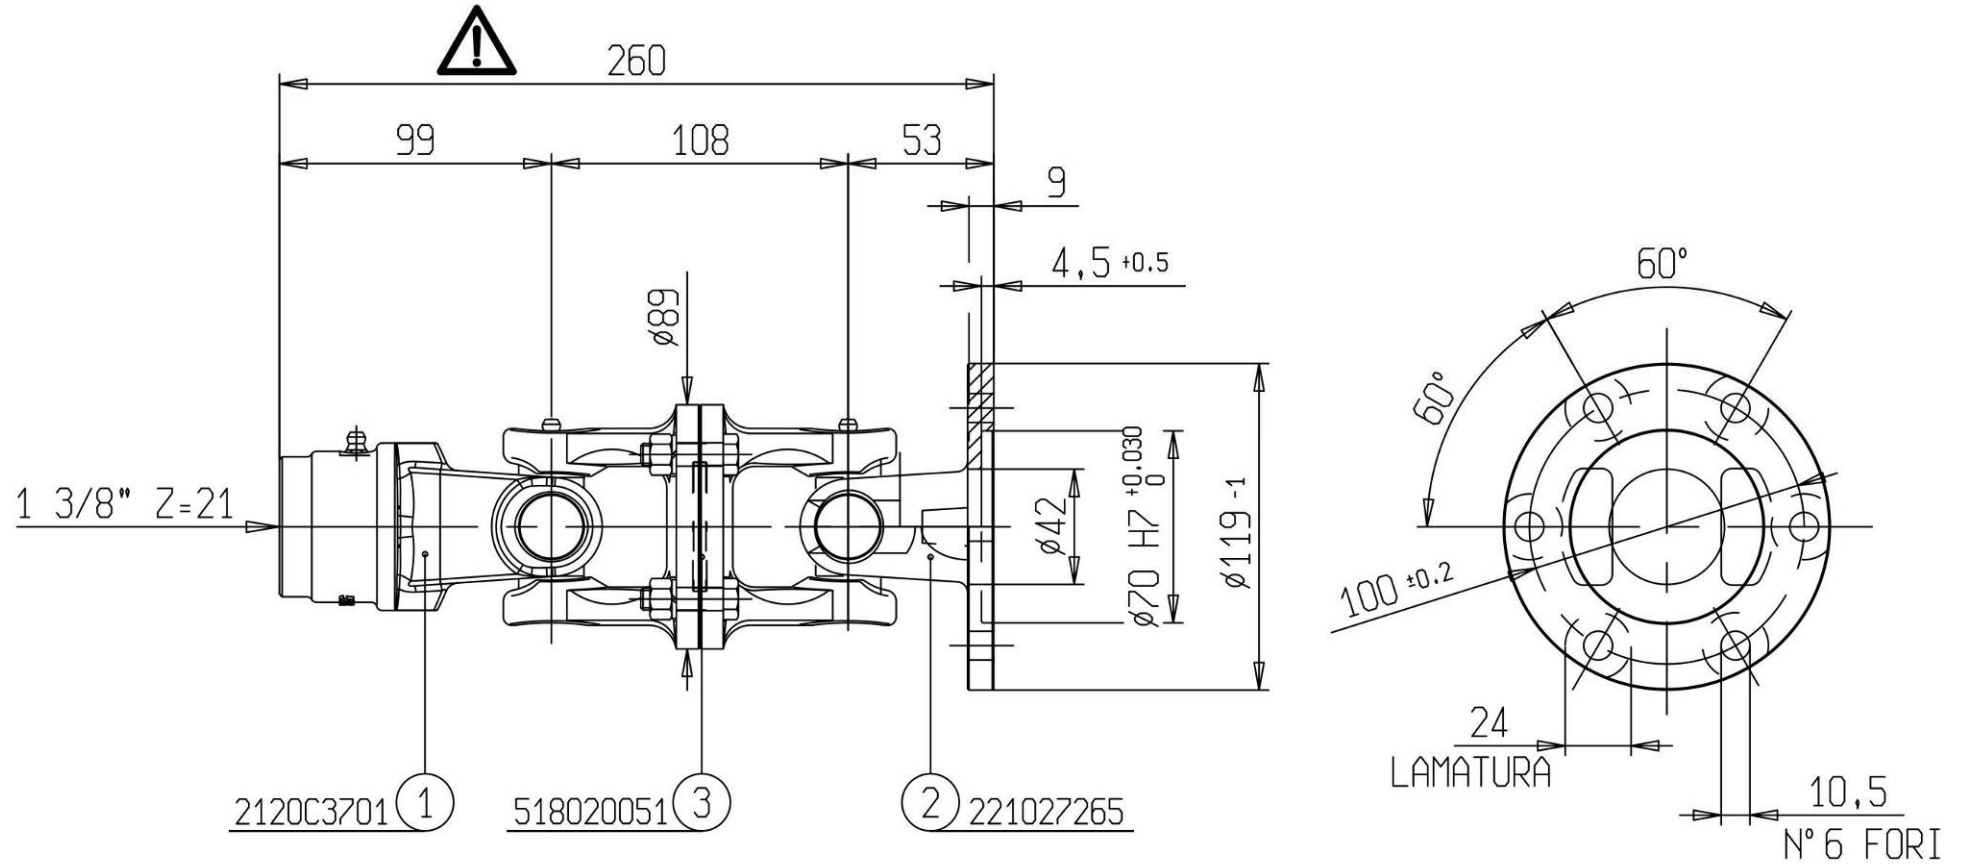

KARDAN.082.0
Ident: 150618200

KARDAN.082.0
GELENKWELLE.082.0
P.T.O. SHAFT.082.0

Ident: 150618200
SILVERCUT 270 RC=+016

KARDAN.111.0 Ident: 150672604

KARDAN.111.0 Ident: 150672604 (540 min-1)
GELENKWELLE.111.0
P.T.O. SHAFT.111.0