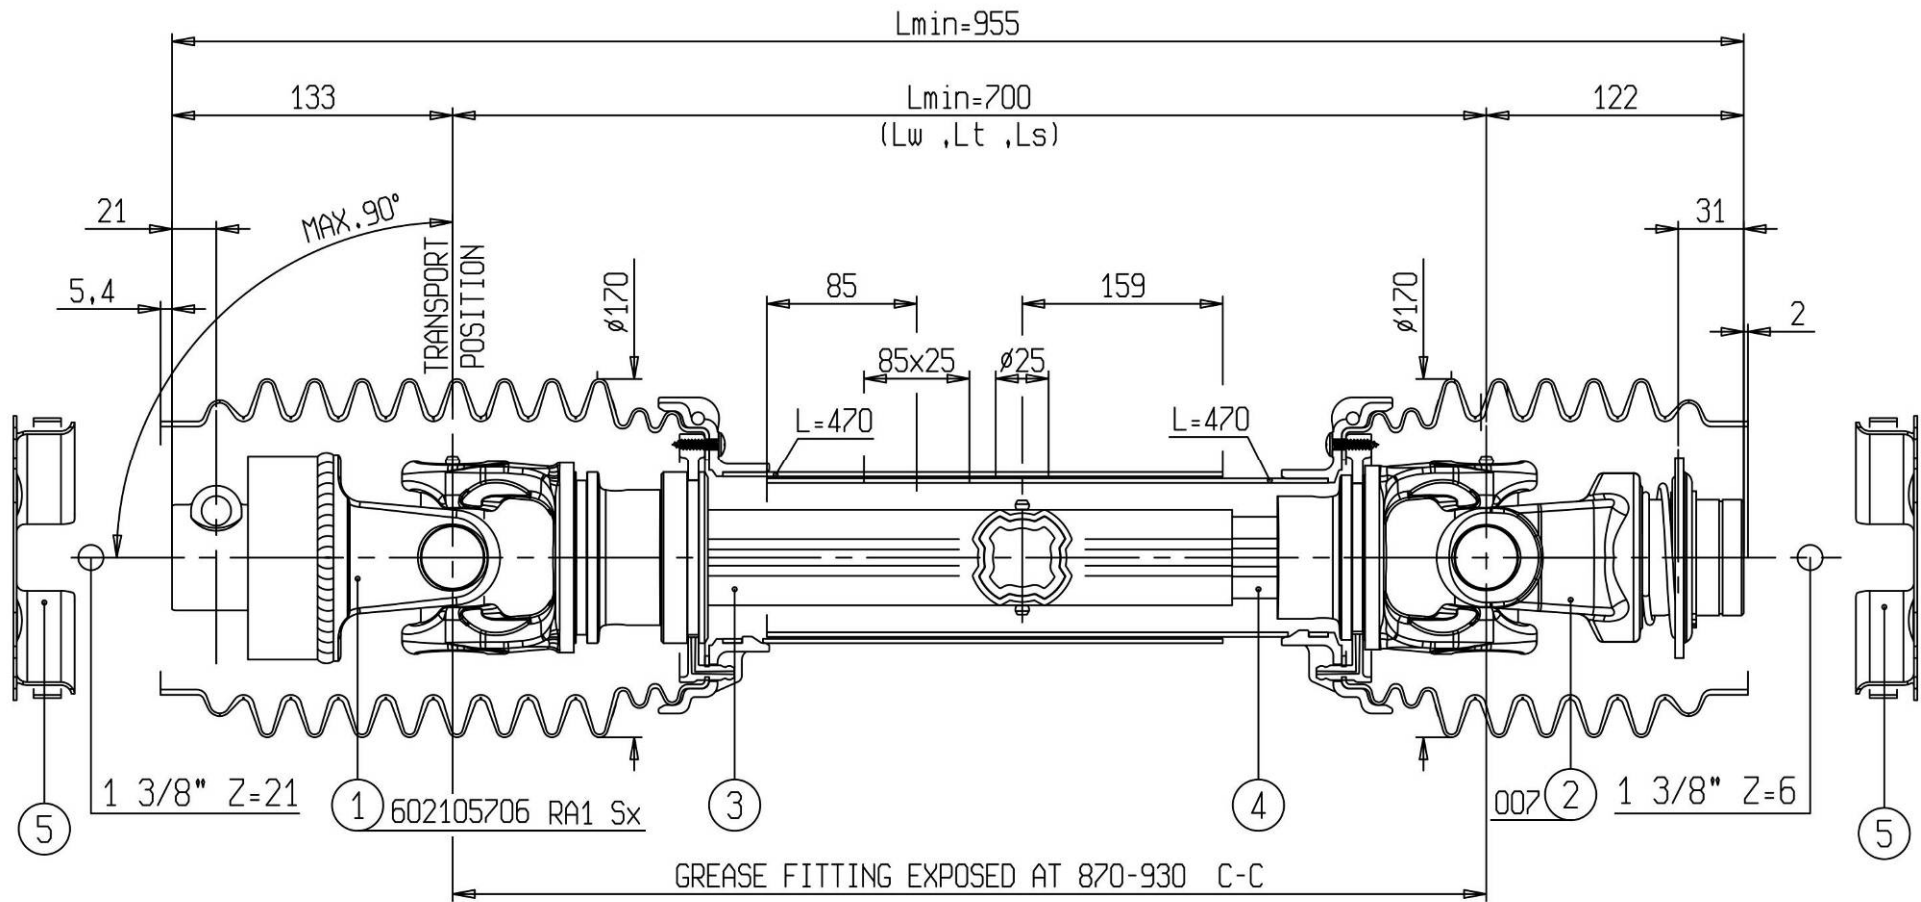

KARDAN.096.0

Ident: 150652706

KARDAN.096.0
GELENKWELLE.096.0
P.T.O. SHAFT.096.0

Ident: 150652706

SILVERCUT 270 RC=+016