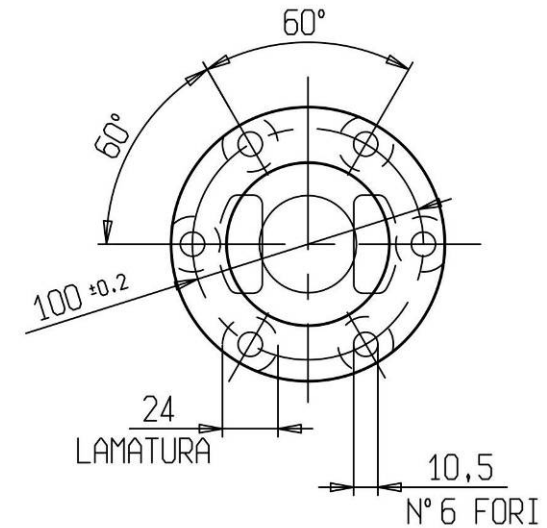

KARDAN.082.0 Ident: 150618200

KARDAN.082.0
GELENKWELLE.082.0
P.T.O. SHAFT.082.0
ALBERO
CARDANICO.082.0
P.T.O. AS.082.0

Ident: 150618200
L'arbre de transmission N. 082.0