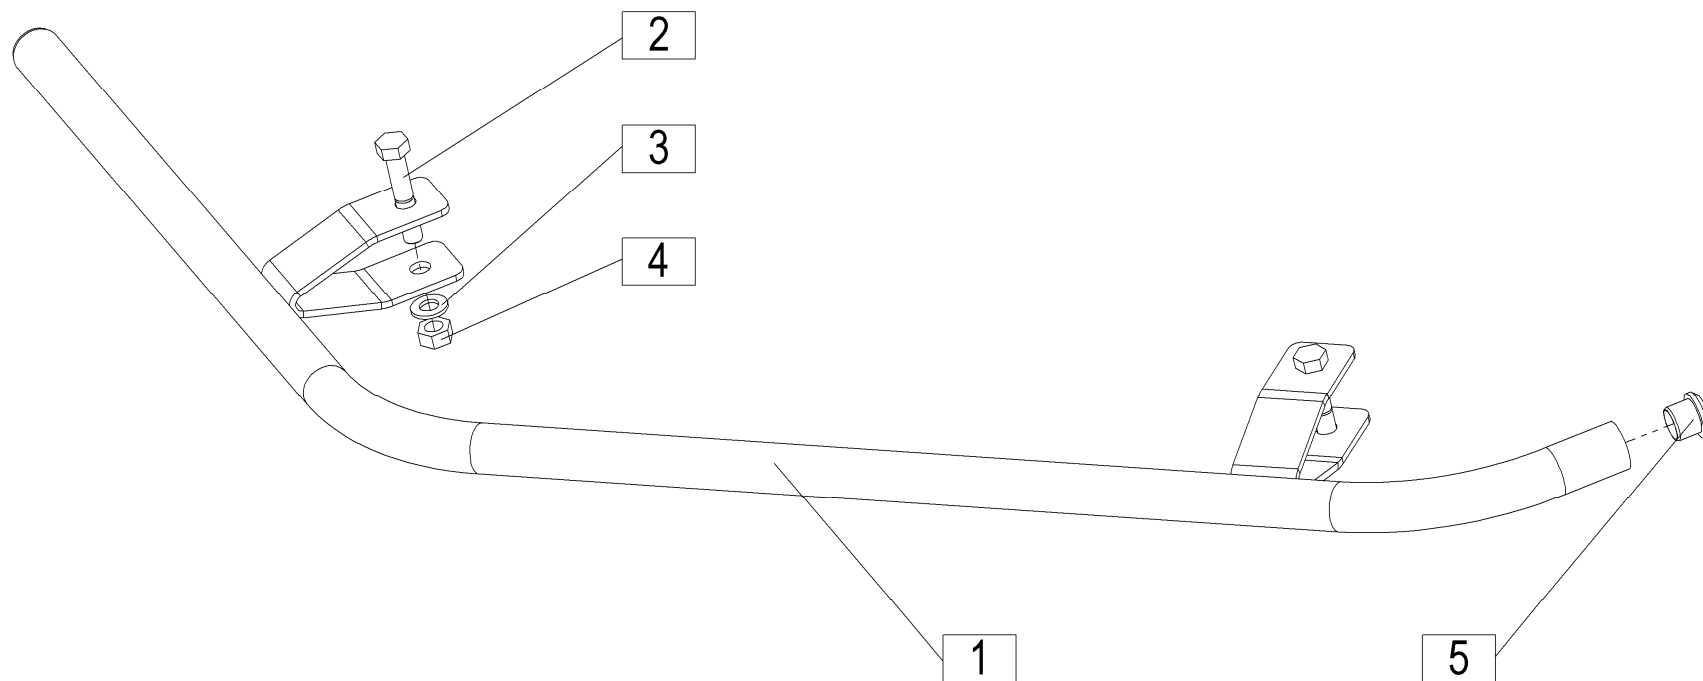

SILVERCUT 270 RC=+038

23

Številka Broj Bild Fig. Fig. N° Afb.	Kataloška številka Kataloški broj Ersatzteilnummer Spare Part Number Numero Parti di Ricambio Numéro de la pièce de rechange Vervangonderdeelnummer	Naziv dela 	Naziv dijela 	Benennung 	Description 	Descrizione 	Description 	Beschrijving 	Količina Komada Menge Quantity Quantità Quantité Hoeveelheid
1	745061280	Cev 1SN DN8 360 A1 M18x1,5 A1/45 M18x1,5	Cijev 1SN DN8 360 A1 M18x1,5 A1/45 M18x1,5	Rohr 1SN DN8 360 A1 M18x1,5 A1/45 M18x1,5	Tube 1SN DN8 360 A1 M18x1,5 A1/45 M18x1,5	Tubo 1SN DN8 360 A1 M18x1,5 A1/45 M18x1,5	Tuyau 1SN DN8 360 A1 M18x1,5 A1/45 M18x1,5	Buis 1SN DN8 360 A1 M18x1,5 A1/45 M18x1,5	1
2	150657300	Cev 1SN DN8 1430 A1/45 M18x1,5 A1M18x1,5	Cijev 1SN DN8 1430 A1/45 M18x1,5 A1M18x1,5	Rohr 1SN DN8 1430 A1/45 M18x1,5 A1M18x1,5	Tube 1SN DN8 1430 A1/45 M18x1,5 A1M18x1,5	Tubo 1SN DN8 1430 A1/45 M18x1,5 A1M18x1,5	Tuyau 1SN DN8 1430 A1/45 M18x1,5 A1M18x1,5	Buis 1SN DN8 1430 A1/45 M18x1,5 A1M18x1,5	1
3	150657408	Cev 1SN DN8 1800 A1/45 M18x1,5 A1M18x1,5	Cijev 1SN DN8 1800 A1/45 M18x1,5 A1M18x1,5	Rohr 1SN DN8 1800 A1/45 M18x1,5 A1M18x1,5	Tube 1SN DN8 1800 A1/45 M18x1,5 A1M18x1,5	Tubo 1SN DN8 1800 A1/45 M18x1,5 A1M18x1,5	Tuyau 1SN DN8 1800 A1/45 M18x1,5 A1M18x1,5	Buis 1SN DN8 1800 A1/45 M18x1,5 A1M18x1,5	1
4	150627202	Cev 1SN DN8 420 A1/45 M18x1,5 A1 M18x1,5	Cijev 1SN DN8 420 A1/45 M18x1,5 A1 M18x1,5	Rohr 1SN DN8 420 A1/45 M18x1,5 A1 M18x1,5	Tube 1SN DN8 420 A1/45 M18x1,5 A1 M18x1,5	Tubo 1SN DN8 420 A1/45 M18x1,5 A1 M18x1,5	Tuyau 1SN DN8 420 A1/45 M18x1,5 A1 M18x1,5	Buis 1SN DN8 420 A1/45 M18x1,5 A1 M18x1,5	1
5	745061450	Reducir M18x1,5 na G 1/4"	Reducir M18x1,5 na G 1/4"	Reduzierstück M18x1,5 G 1/4"	Reduction piece M18x1,5 G 1/4"	Riduzione pezzo M18x1,5 G 1/4"	Réducteur M18x1,5 G 1/4"	Verkortingsstuk M18x1,5 G 1/4"	1
6	150514205	Manometer MGR 250 ART.L6450 / HABERKORN	Manometar MGR 250 ART.L6450 / HABERKORN	Druckmesser MGR 250 ART.L6450 / HABERKORN	Manometer MGR 250 ART.L6450 / HABERKORN	Manometro MGR 250 ART.L6450 / HABERKORN	Manomètre MGR 250 ART.L6450 / HABERKORN	Manometer MGR 250 ART.L6450 / HABERKORN	1
7	150638509	Pipa zaporna DN10-M1 / PISTER	Pipa zatvorna DN10-M1 / PISTER	Abstellhahn DN10-M1 / PISTER	Tap closing DN10-M1 / PISTER	Chiusura rubinetto DN10-M1 / PISTER	Fermeture robinet DN10-M1 / PISTER	Kraan sluit DN10-M1 / PISTER	1
8	150040100	Podložka tesnilna A18x22	Zaptivna podložka A18x22	Dichtungsring A18x22	Gasket A18x22	Guarnizione A18x22	Joint d'étanchéité A18x22	Pakking A18x22	1
9	950005808	Priključek SDS-L12XG3/8A TELO	Priključak SDS-L12XG3/8A TELO	Anschluss SDS-L12XG3/8A TELO	Connector SDS-L12XG3/8A TELO	Connettore SDS-L12XG3/8A TELO	Connecteur SDS-L12XG3/8A TELO	Connector SDS-L12XG3/8A TELO	1
10	745061300	Reducir M18X1,5 na R 3/8"	Reducir M18X1,5 na R 3/8"	Reduzierstück M18X1,5 R 3/8"	Reduction piece M18X1,5 R 3/8"	Riduzione pezzo M18X1,5 R 3/8"	Réducteur M18X1,5 R 3/8"	Verkortingsstuk M18x1,5 R 3/8"	1
11	150657104	Spojka AMD M18X1,5	Spojnica AMD M18X1,5	Stecker AMD M18X1,5	Pin AMD M18X1,5	Perno AMD M18X1,5	Cheville AMD M18X1,5	Pin AMD M18X1,5	1
12	150657603	Nosilec plastični za cev L 12	Plastični nosač za cijev L 12	Plastikträger für rohr L 12	Plastic holder for tube L 12	Supporto plastico per tubo L 12	Réceptacle plastique pour tuyau L 12	Plastic houder voor buis L 12	1
13	150553109	Priključek SDT-L12 TELO/ISO 434-1	Priključak SDT-L12 TELO/ SO 8434-1	Anschluss SD -L12 TELO/ISO 8434-1	Connector SDT-L12 TELO/ISO 8434-1	Connettore SDT-L12 TELO/ISO 8434-1	Connecteur SDT-L12 TELO/ISO 8434-1	Connector SDT-L12 TELO/ISO 8434-1	2
14	150657701	Priključek SWE M18X1,5	Priključak SWE M18X1,5	Anschluss SWE M18X1,5	Connector SWE M18X1,5	Connettore SWE M18X1,5	Connecteur SWE M18X1,5	Connector SWE M18X1,5	2
15	150536307	Akumulator h. htr. 1,5 210 BAR (N2=115-120B)	Akumulator h. htr. 1,5 210 BAR (N2=115-120B)	Speicher 1,5 210 BAR (N2=115-120B)	Pressure reservoir 1,5 210 BAR (N2=115-120B)	Pressione del serbatoio 1,5 210 BAR (N2=115-120B)	Réservoir de pression 1,5 210 BAR (N2=115-120B)	Drukreservoir 1,5 210 BAR (N2=115-120B)	1
16	150638705	Priključek S - / ISO 8434-1	Priključak S - / ISO 8434-1	Anschluss S - / ISO 8434-1	Connector S - / ISO 8434-1	Connettore S - / ISO 8434-1	Connecteur S - / ISO 8434-1	Connector S - / ISO 8434-1	1
17	150660109	Cev z dvojnimi priključkom A1 M18x1,5	Cijev sa duplim priključkom A1 M18x1,5	Rohr – doppel anschluss A1 M18x1,5	Tube – double conector A1 M18x1,5	Doppio connettore tubo A1 M18x1,5	Tuyau – connecteur double A1 M18x1,5	Buis - dubbele connector A1 M18x1,5	1
18	150514508	Podložka tesnilna A17x23	Zaptivna podložka A17x23	Dichtungsring A17x23	Gasket A17x23	Guarnizione A17x23	Joint d'étanchéité A17x23	Pakking A17x23	1
19	745061140	Dušilka	Prigušivač	Choke	Drossel	Drossel	Bobine	choke	1
20	150700307	Matica M18x1,5	Navrtka M18x1,5	Mutter M18x1,5	Nut M18x1,5	Dado M18x1,5	Écrou M18x1,5	Moer M18x1,5	2