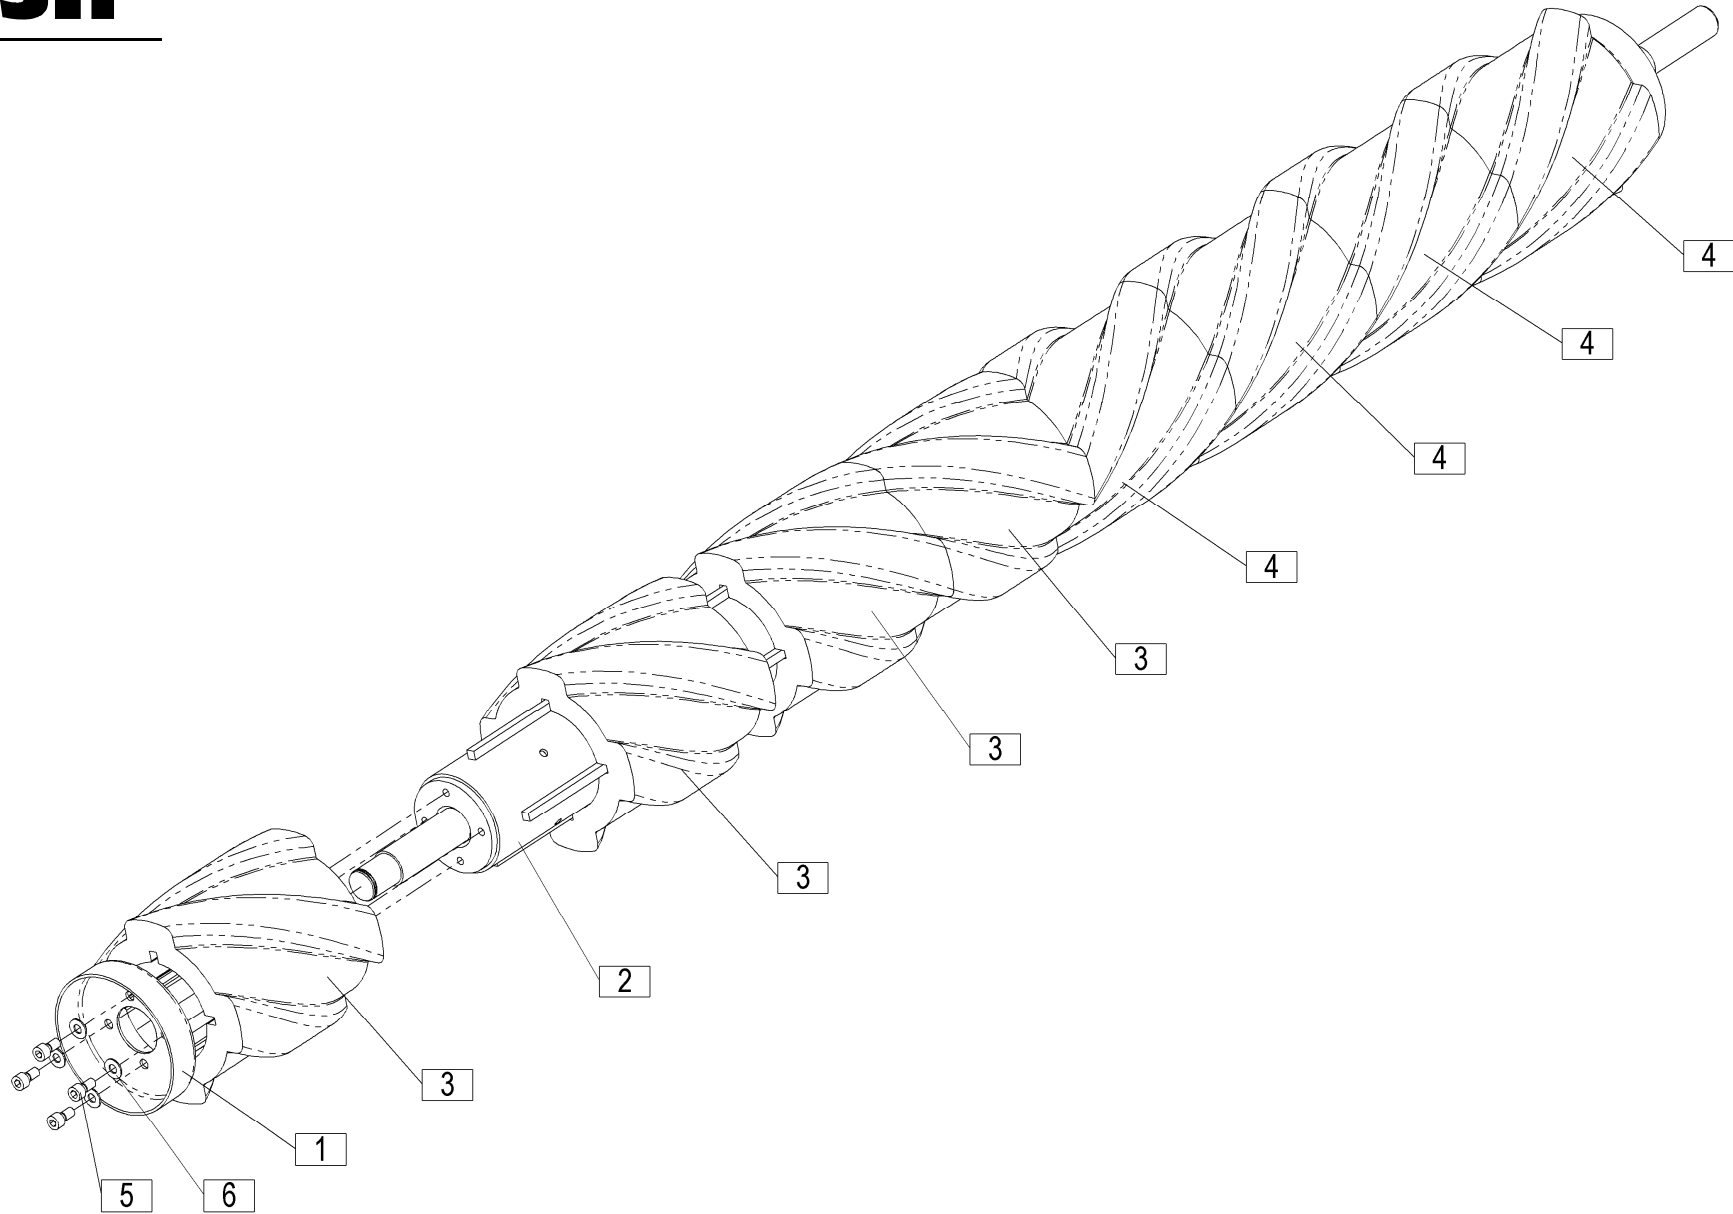

SILVERCUT 270 RC=+038

23

Številka Broj Bild Fig. Fig. N° Afb.	Kataloška številka Kataloški broj Ersatzteilnummer Spare Part Number Numero Parti di Ricambio Numéro de la pièce de rechange Vervangonderdeelnummer	Naziv dela 	Naziv dijela 	Benennung 	Description 	Descrizione 	Description 	Beschrijving 	Količina Komada Menge Quantity Quantità Quantité Hoeveelheid
1	745061280	Cev 1SN DN8 360 A1 M18x1,5 A1/45 M18x1,5	Cijev 1SN DN8 360 A1 M18x1,5 A1/45 M18x1,5	Rohr 1SN DN8 360 A1 M18x1,5 A1/45 M18x1,5	Tube 1SN DN8 360 A1 M18x1,5 A1/45 M18x1,5	Tubo 1SN DN8 360 A1 M18x1,5 A1/45 M18x1,5	Tuyau 1SN DN8 360 A1 M18x1,5 A1/45 M18x1,5	Buis 1SN DN8 360 A1 M18x1,5 A1/45 M18x1,5	1
2	150657300	Cev 1SN DN8 1430 A1/45 M18x1,5 A1M18x1,5	Cijev 1SN DN8 1430 A1/45 M18x1,5 A1M18x1,5	Rohr 1SN DN8 1430 A1/45 M18x1,5 A1M18x1,5	Tube 1SN DN8 1430 A1/45 M18x1,5 A1M18x1,5	Tubo 1SN DN8 1430 A1/45 M18x1,5 A1M18x1,5	Tuyau 1SN DN8 1430 A1/45 M18x1,5 A1M18x1,5	Buis 1SN DN8 1430 A1/45 M18x1,5 A1M18x1,5	1
3	150657408	Cev 1SN DN8 1800 A1/45 M18x1,5 A1M18x1,5	Cijev 1SN DN8 1800 A1/45 M18x1,5 A1M18x1,5	Rohr 1SN DN8 1800 A1/45 M18x1,5 A1M18x1,5	Tube 1SN DN8 1800 A1/45 M18x1,5 A1M18x1,5	Tubo 1SN DN8 1800 A1/45 M18x1,5 A1M18x1,5	Tuyau 1SN DN8 1800 A1/45 M18x1,5 A1M18x1,5	Buis 1SN DN8 1800 A1/45 M18x1,5 A1M18x1,5	1
4	150627202	Cev 1SN DN8 420 A1/45 M18x1,5 A1 M18x1,5	Cijev 1SN DN8 420 A1/45 M18x1,5 A1 M18x1,5	Rohr 1SN DN8 420 A1/45 M18x1,5 A1 M18x1,5	Tube 1SN DN8 420 A1/45 M18x1,5 A1 M18x1,5	Tubo 1SN DN8 420 A1/45 M18x1,5 A1 M18x1,5	Tuyau 1SN DN8 420 A1/45 M18x1,5 A1 M18x1,5	Buis 1SN DN8 420 A1/45 M18x1,5 A1 M18x1,5	1
5	745061450	Reducir M18x1,5 na G 1/4"	Reducir M18x1,5 na G 1/4"	Reduzierstück M18x1,5 G 1/4"	Reduction piece M18x1,5 G 1/4"	Riduzione pezzo M18x1,5 G 1/4"	Réducteur M18x1,5 G 1/4"	Verkortingsstuk M18x1,5 G 1/4"	1
6	150514205	Manometer MGR 250 ART.L6450 / HABERKORN	Manometar MGR 250 ART.L6450 / HABERKORN	Druckmesser MGR 250 ART.L6450 / HABERKORN	Manometer MGR 250 ART.L6450 / HABERKORN	Manometro MGR 250 ART.L6450 / HABERKORN	Manomètre MGR 250 ART.L6450 / HABERKORN	Manometer MGR 250 ART.L6450 / HABERKORN	1
7	150638509	Pipa zaporna DN10-M1 / PISTER	Pipa zatvorna DN10-M1 / PISTER	Abstellhahn DN10-M1 / PISTER	Tap closing DN10-M1 / PISTER	Chiusura rubinetto DN10-M1 / PISTER	Fermeture robinet DN10-M1 / PISTER	Kraan sluit DN10-M1 / PISTER	1
8	150040100	Podložka tesnilna A18x22	Zaptivna podložka A18x22	Dichtungsring A18x22	Gasket A18x22	Guarnizione A18x22	Joint d'étanchéité A18x22	Pakking A18x22	1
9	950005808	Priključek SDS-L12XG3/8A TELO	Priključak SDS-L12XG3/8A TELO	Anschluss SDS-L12XG3/8A TELO	Connector SDS-L12XG3/8A TELO	Connettore SDS-L12XG3/8A TELO	Connecteur SDS-L12XG3/8A TELO	Connector SDS-L12XG3/8A TELO	1
10	745061300	Reducir M18X1,5 na R 3/8"	Reducir M18X1,5 na R 3/8"	Reduzierstück M18X1,5 R 3/8"	Reduction piece M18X1,5 R 3/8"	Riduzione pezzo M18X1,5 R 3/8"	Réducteur M18X1,5 R 3/8"	Verkortingsstuk M18x1,5 R 3/8"	1
11	150657104	Spojka AMD M18X1,5	Spojnica AMD M18X1,5	Stecker AMD M18X1,5	Pin AMD M18X1,5	Perno AMD M18X1,5	Cheville AMD M18X1,5	Pin AMD M18X1,5	1
12	150657603	Nosilec plastični za cev L 12	Plastični nosač za cijev L 12	Plastikträger für rohr L 12	Plastic holder for tube L 12	Supporto plastico per tubo L 12	Réceptacle plastique pour tuyau L 12	Plastic houder voor buis L 12	1
13	150553109	Priključek SDT-L12 TELO/ISO 434-1	Priključak SDT-L12 TELO/ SO 8434-1	Anschluss SD -L12 TELO/ISO 8434-1	Connector SDT-L12 TELO/ISO 8434-1	Connettore SDT-L12 TELO/ISO 8434-1	Connecteur SDT-L12 TELO/ISO 8434-1	Connector SDT-L12 TELO/ISO 8434-1	2
14	150657701	Priključek SWE M18X1,5	Priključak SWE M18X1,5	Anschluss SWE M18X1,5	Connector SWE M18X1,5	Connettore SWE M18X1,5	Connecteur SWE M18X1,5	Connector SWE M18X1,5	2
15	150536307	Akumulator h. htr. 1,5 210 BAR (N2=115-120B)	Akumulator h. htr. 1,5 210 BAR (N2=115-120B)	Speicher 1,5 210 BAR (N2=115-120B)	Pressure reservoir 1,5 210 BAR (N2=115-120B)	Pressione del serbatoio 1,5 210 BAR (N2=115-120B)	Réservoir de pression 1,5 210 BAR (N2=115-120B)	Drukreservoir 1,5 210 BAR (N2=115-120B)	1
16	150638705	Priključek S - / ISO 8434-1	Priključak S - / ISO 8434-1	Anschluss S - / ISO 8434-1	Connector S - / ISO 8434-1	Connettore S - / ISO 8434-1	Connecteur S - / ISO 8434-1	Connector S - / ISO 8434-1	1
17	150660109	Cev z dvojnimi priključkom A1 M18x1,5	Cijev sa duplim priključkom A1 M18x1,5	Rohr – doppel anschluss A1 M18x1,5	Tube – double conector A1 M18x1,5	Doppio connettore tubo A1 M18x1,5	Tuyau – connecteur double A1 M18x1,5	Buis - dubbele connector A1 M18x1,5	1
18	150514508	Podložka tesnilna A17x23	Zaptivna podložka A17x23	Dichtungsring A17x23	Gasket A17x23	Guarnizione A17x23	Joint d'étanchéité A17x23	Pakking A17x23	1
19	745061140	Dušilka	Prigušivač	Choke	Drossel	Drossel	Bobine	choke	1
20	150700307	Matica M18x1,5	Navrtka M18x1,5	Mutter M18x1,5	Nut M18x1,5	Dado M18x1,5	Écrou M18x1,5	Moer M18x1,5	2