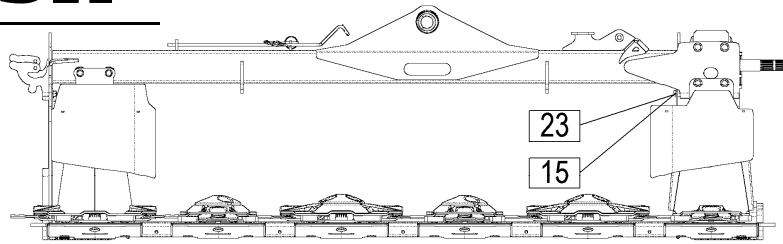

SILVERCUT 270 RC = 038

STROJNA INDUSTRIJA d.d.
3311 Šempeter v Savinjski dolini
Slovenija

Tel: +386(03) 7038 500
Fax: +386(03) 7038 663
+386(03) 7038 674

150668600

Velja od tov. št. dalje:
 Važi od tvor. broja dalje:
 Ab masch. Nr.:
 From mach Nr.:
 Da macch. Nr.:
 N° de machine :
 Van mach nr.: