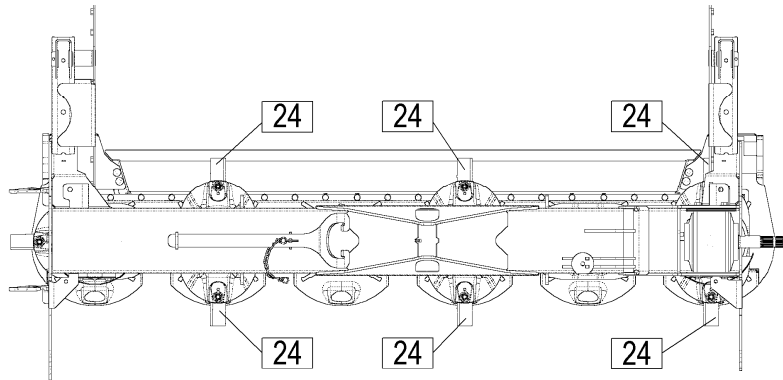

SILVERCUT 270 RC = 038

STROJNA INDUSTRIJA d.d.
3311 Šempeter v Savinjski dolini
Slovenija

Tel: +386(03) 7038 500
Fax: +386(03) 7038 663
+386(03) 7038 674

150668600

Velja od tov. št. dalje:
 Važi od tvor. broja dalje:
 Ab masch. Nr.:
 From mach Nr.:
 Da macch. Nr.:
 N° de machine :
 Van mach nr.: