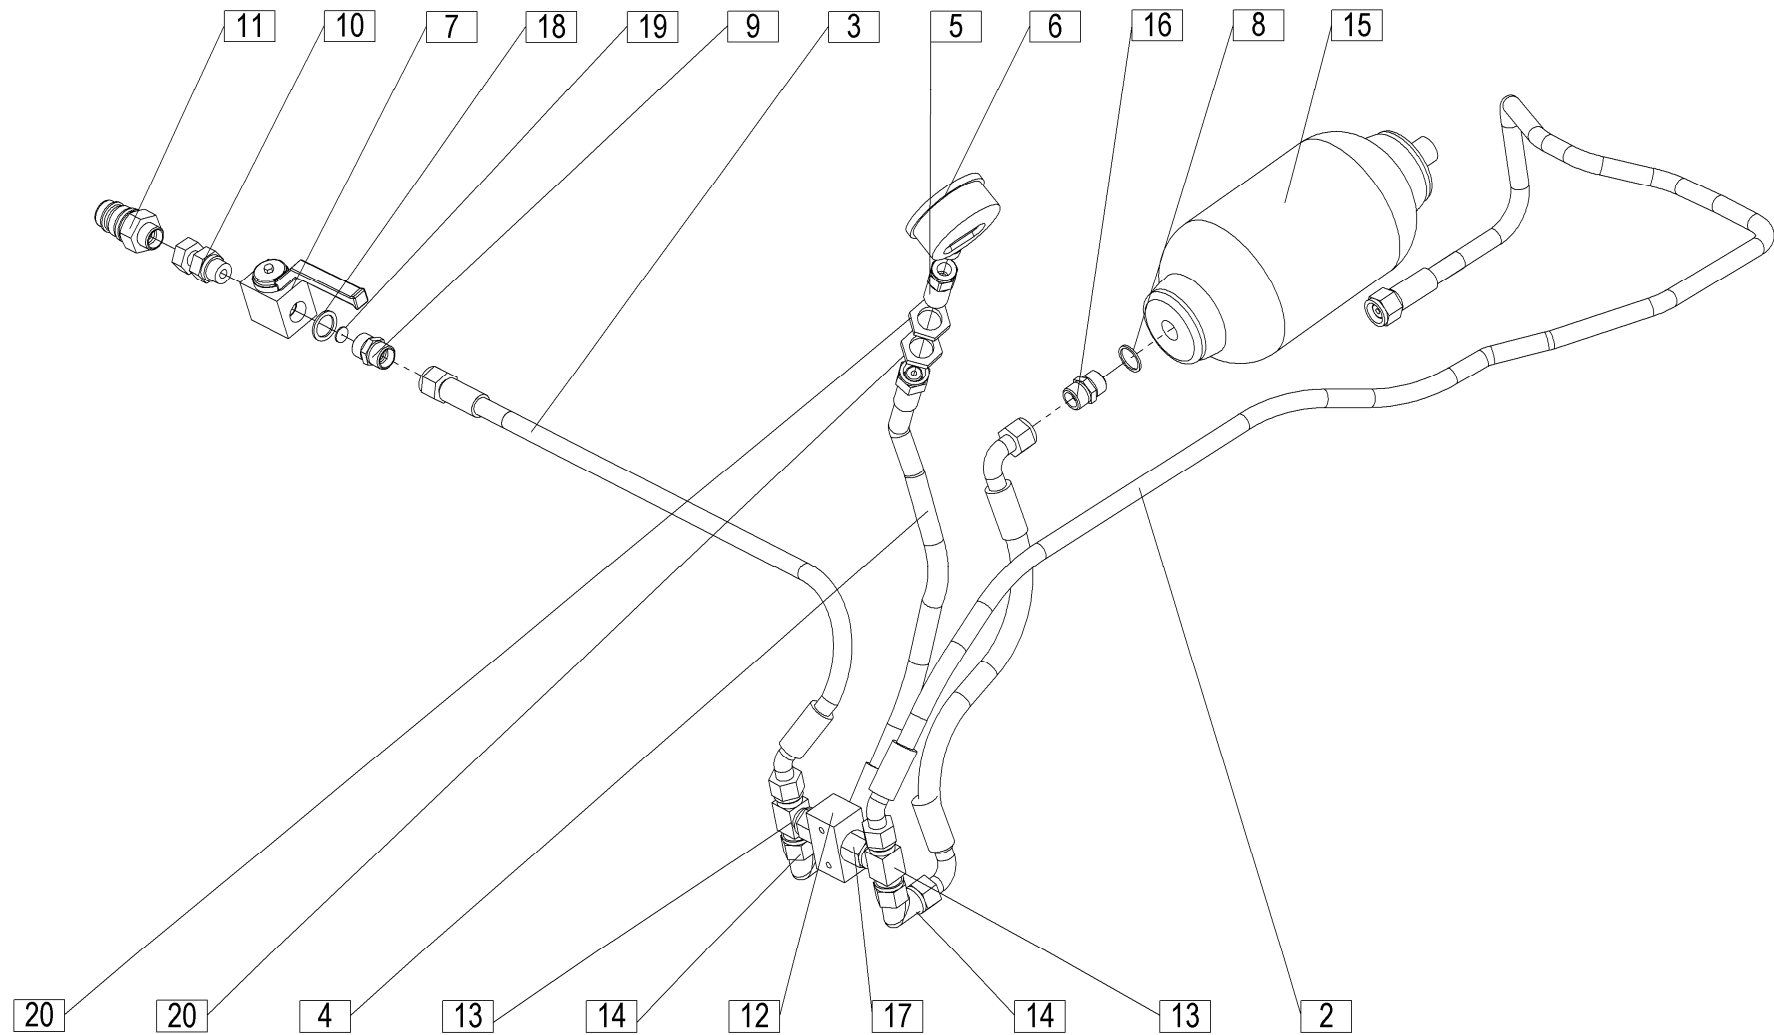

Velja od tov. št. dalje:
Važi od tvor. broja dalje:
Ab masch. Nr.:
From mach Nr.:
Da macch. Nr.:
N° de machine :
Van mach nr.:

SILVERCUT 270 RC=+038

23