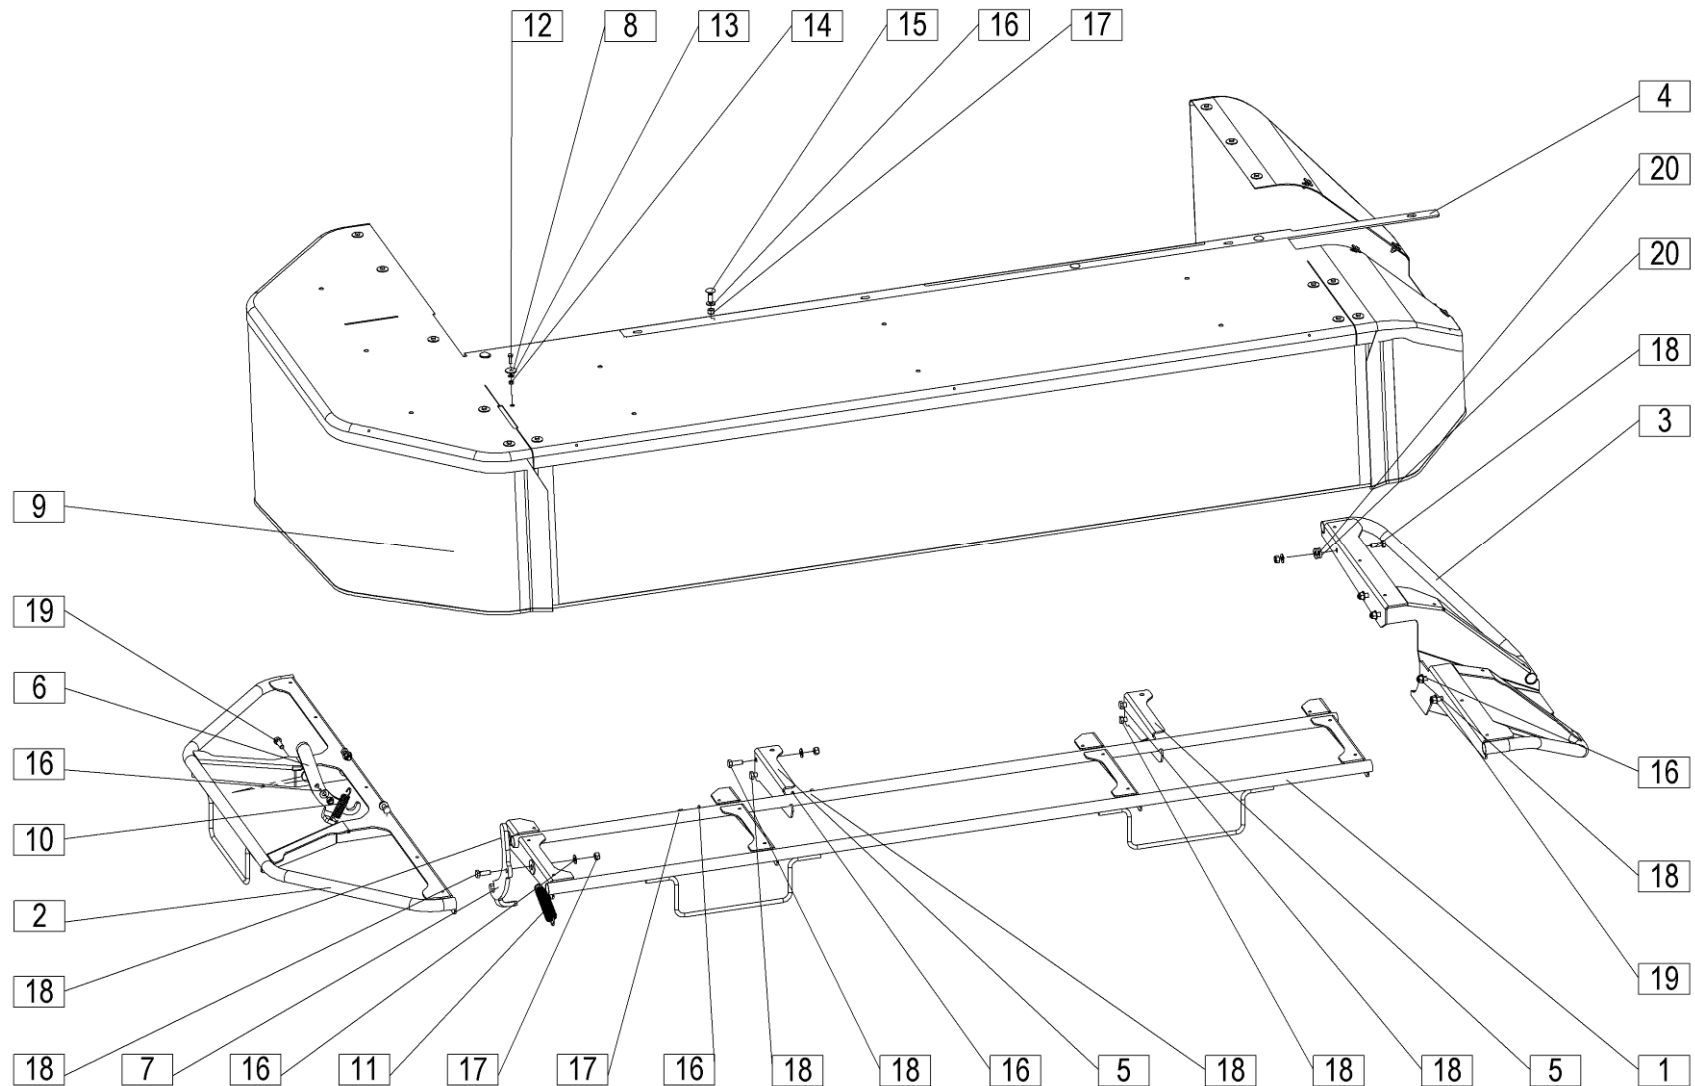

SILVERCUT 270 RC = 038

STROJNA INDUSTRIJA d.d.
3311 Šempeter v Savinjski dolini
Slovenija

Tel: +386(03) 7038 500
Fax: +386(03) 7038 663
+386(03) 7038 674

150668600

Velja od tov. št. dalje:
 Važi od tvor. broja dalje:
 Ab masch. Nr.:
 From mach Nr.:
 Da macch. Nr.:
 N° de machine :
 Van mach nr.: