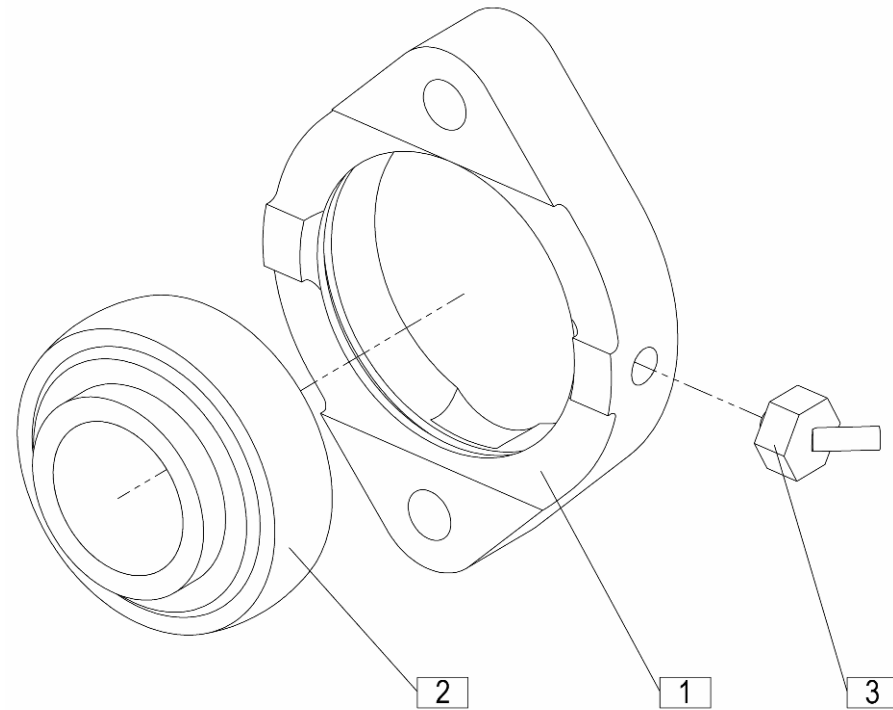

SILVERCUT 270 RC=+038

23

Številka Broj Bild Fig. Fig. N° Afb.	Kataloška številka Kataloški broj Ersatzteilnummer Spare Part Number Numero Parti di Ricambio Numéro de la pièce de rechange Vervangonderdeelnummer	Naziv dela 	Naziv dijela 	Benennung 	Description 	Descrizione 	Description 	Beschrijving 	Količina Komada Menge Quantity Quantità Quantité Hoeveelheid
1	745061280	Cev 1SN DN8 360 A1 M18x1,5 A1/45 M18x1,5	Cijev 1SN DN8 360 A1 M18x1,5 A1/45 M18x1,5	Rohr 1SN DN8 360 A1 M18x1,5 A1/45 M18x1,5	Tube 1SN DN8 360 A1 M18x1,5 A1/45 M18x1,5	Tubo 1SN DN8 360 A1 M18x1,5 A1/45 M18x1,5	Tuyau 1SN DN8 360 A1 M18x1,5 A1/45 M18x1,5	Buis 1SN DN8 360 A1 M18x1,5 A1/45 M18x1,5	1
2	150657300	Cev 1SN DN8 1430 A1/45 M18x1,5 A1M18x1,5	Cijev 1SN DN8 1430 A1/45 M18x1,5 A1M18x1,5	Rohr 1SN DN8 1430 A1/45 M18x1,5 A1M18x1,5	Tube 1SN DN8 1430 A1/45 M18x1,5 A1M18x1,5	Tubo 1SN DN8 1430 A1/45 M18x1,5 A1M18x1,5	Tuyau 1SN DN8 1430 A1/45 M18x1,5 A1M18x1,5	Buis 1SN DN8 1430 A1/45 M18x1,5 A1M18x1,5	1
3	150657408	Cev 1SN DN8 1800 A1/45 M18x1,5 A1M18x1,5	Cijev 1SN DN8 1800 A1/45 M18x1,5 A1M18x1,5	Rohr 1SN DN8 1800 A1/45 M18x1,5 A1M18x1,5	Tube 1SN DN8 1800 A1/45 M18x1,5 A1M18x1,5	Tubo 1SN DN8 1800 A1/45 M18x1,5 A1M18x1,5	Tuyau 1SN DN8 1800 A1/45 M18x1,5 A1M18x1,5	Buis 1SN DN8 1800 A1/45 M18x1,5 A1M18x1,5	1
4	150627202	Cev 1SN DN8 420 A1/45 M18x1,5 A1 M18x1,5	Cijev 1SN DN8 420 A1/45 M18x1,5 A1 M18x1,5	Rohr 1SN DN8 420 A1/45 M18x1,5 A1 M18x1,5	Tube 1SN DN8 420 A1/45 M18x1,5 A1 M18x1,5	Tubo 1SN DN8 420 A1/45 M18x1,5 A1 M18x1,5	Tuyau 1SN DN8 420 A1/45 M18x1,5 A1 M18x1,5	Buis 1SN DN8 420 A1/45 M18x1,5 A1 M18x1,5	1
5	745061450	Reducir M18x1,5 na G 1/4"	Reducir M18x1,5 na G 1/4"	Reduzierstück M18x1,5 G 1/4"	Reduction piece M18x1,5 G 1/4"	Riduzione pezzo M18x1,5 G 1/4"	Réducteur M18x1,5 G 1/4"	Verkortingsstuk M18x1,5 G 1/4"	1
6	150514205	Manometer MGR 250 ART.L6450 / HABERKORN	Manometar MGR 250 ART.L6450 / HABERKORN	Druckmesser MGR 250 ART.L6450 / HABERKORN	Manometer MGR 250 ART.L6450 / HABERKORN	Manometro MGR 250 ART.L6450 / HABERKORN	Manomètre MGR 250 ART.L6450 / HABERKORN	Manometer MGR 250 ART.L6450 / HABERKORN	1
7	150638509	Pipa zaporna DN10-M1 / PISTER	Pipa zatvorna DN10-M1 / PISTER	Abstellhahn DN10-M1 / PISTER	Tap closing DN10-M1 / PISTER	Chiusura rubinetto DN10-M1 / PISTER	Fermeture robinet DN10-M1 / PISTER	Kraan sluit DN10-M1 / PISTER	1
8	150040100	Podložka tesnilna A18x22	Zaptivna podložka A18x22	Dichtungsring A18x22	Gasket A18x22	Guarnizione A18x22	Joint d'étanchéité A18x22	Pakking A18x22	1
9	950005808	Priključek SDS-L12XG3/8A TELO	Priključak SDS-L12XG3/8A TELO	Anschluss SDS-L12XG3/8A TELO	Connector SDS-L12XG3/8A TELO	Connettore SDS-L12XG3/8A TELO	Connecteur SDS-L12XG3/8A TELO	Connector SDS-L12XG3/8A TELO	1
10	745061300	Reducir M18X1,5 na R 3/8"	Reducir M18X1,5 na R 3/8"	Reduzierstück M18X1,5 R 3/8"	Reduction piece M18X1,5 R 3/8"	Riduzione pezzo M18X1,5 R 3/8"	Réducteur M18X1,5 R 3/8"	Verkortingsstuk M18x1,5 R 3/8"	1
11	150657104	Spojka AMD M18X1,5	Spojnica AMD M18X1,5	Stecker AMD M18X1,5	Pin AMD M18X1,5	Perno AMD M18X1,5	Cheville AMD M18X1,5	Pin AMD M18X1,5	1
12	150657603	Nosilec plastični za cev L 12	Plastični nosač za cijev L 12	Plastikträger für rohr L 12	Plastic holder for tube L 12	Supporto plastico per tubo L 12	Réceptacle plastique pour tuyau L 12	Plastic houder voor buis L 12	1
13	150553109	Priključek SDT-L12 TELO/ISO 434-1	Priključak SDT-L12 TELO/ SO 8434-1	Anschluss SD -L12 TELO/ISO 8434-1	Connector SDT-L12 TELO/ISO 8434-1	Connettore SDT-L12 TELO/ISO 8434-1	Connecteur SDT-L12 TELO/ISO 8434-1	Connector SDT-L12 TELO/ISO 8434-1	2
14	150657701	Priključek SWE M18X1,5	Priključak SWE M18X1,5	Anschluss SWE M18X1,5	Connector SWE M18X1,5	Connettore SWE M18X1,5	Connecteur SWE M18X1,5	Connector SWE M18X1,5	2
15	150536307	Akumulator h. htr. 1,5 210 BAR (N2=115-120B)	Akumulator h. htr. 1,5 210 BAR (N2=115-120B)	Speicher 1,5 210 BAR (N2=115-120B)	Pressure reservoir 1,5 210 BAR (N2=115-120B)	Pressione del serbatoio 1,5 210 BAR (N2=115-120B)	Réservoir de pression 1,5 210 BAR (N2=115-120B)	Drukreservoir 1,5 210 BAR (N2=115-120B)	1
16	150638705	Priključek S - / ISO 8434-1	Priključak S - / ISO 8434-1	Anschluss S - / ISO 8434-1	Connector S - / ISO 8434-1	Connettore S - / ISO 8434-1	Connecteur S - / ISO 8434-1	Connector S - / ISO 8434-1	1
17	150660109	Cev z dvojnimi priključkom A1 M18x1,5	Cijev sa duplim priključkom A1 M18x1,5	Rohr – doppel anschluss A1 M18x1,5	Tube – double conector A1 M18x1,5	Doppio connettore tubo A1 M18x1,5	Tuyau – connecteur double A1 M18x1,5	Buis - dubbele connector A1 M18x1,5	1
18	150514508	Podložka tesnilna A17x23	Zaptivna podložka A17x23	Dichtungsring A17x23	Gasket A17x23	Guarnizione A17x23	Joint d'étanchéité A17x23	Pakking A17x23	1
19	745061140	Dušilka	Prigušivač	Choke	Drossel	Drossel	Bobine	choke	1
20	150700307	Matica M18x1,5	Navrtka M18x1,5	Mutter M18x1,5	Nut M18x1,5	Dado M18x1,5	Écrou M18x1,5	Moer M18x1,5	2