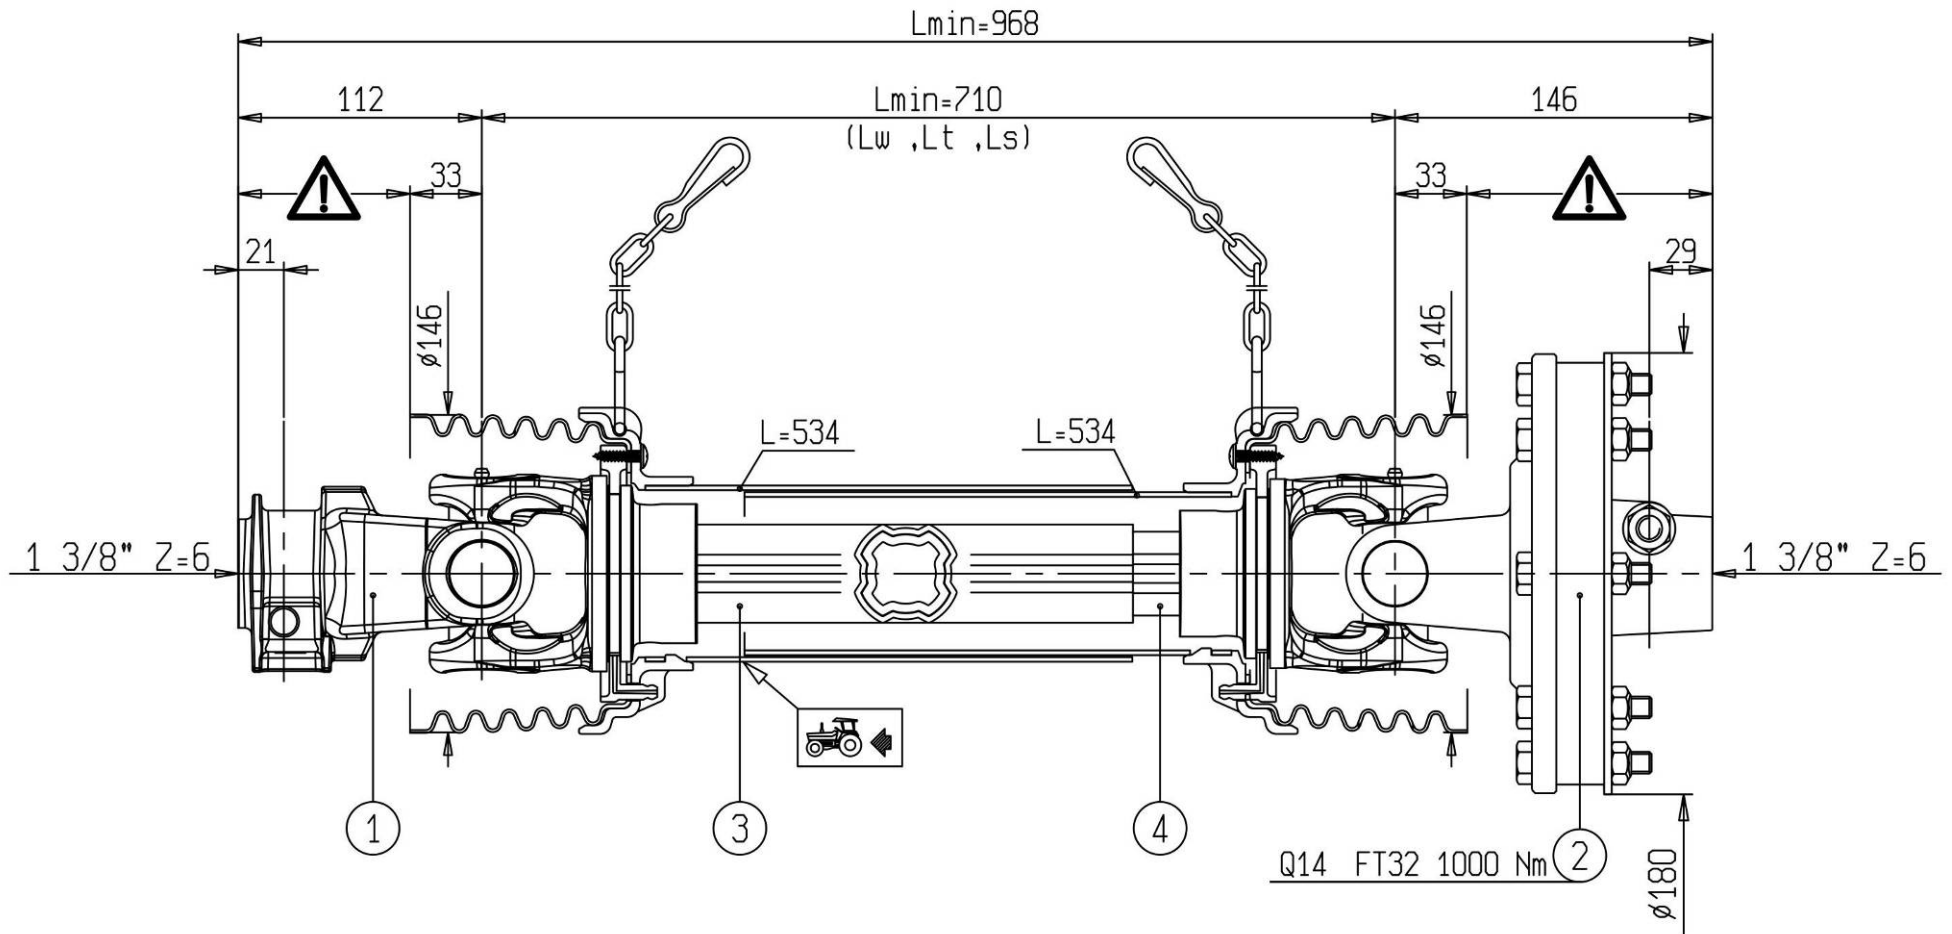

SILVERCUT 270 RC=+038

23

Številka Broj Bild Fig. Fig. N° Afb.	Kataloška številka Kataloški broj Ersatzteilnummer Spare Part Number Numero Parti di Ricambio Numéro de la pièce de rechange Vervangonderdeelnummer	Naziv dela 	Naziv dijela 	Benennung 	Description 	Descrizione 	Description 	Beschrijving 	Količina Komada Menge Quantity Quantità Quantité Hoeveelheid
1	745061280	Cev 1SN DN8 360 A1 M18x1,5 A1/45 M18x1,5	Cijev 1SN DN8 360 A1 M18x1,5 A1/45 M18x1,5	Rohr 1SN DN8 360 A1 M18x1,5 A1/45 M18x1,5	Tube 1SN DN8 360 A1 M18x1,5 A1/45 M18x1,5	Tubo 1SN DN8 360 A1 M18x1,5 A1/45 M18x1,5	Tuyau 1SN DN8 360 A1 M18x1,5 A1/45 M18x1,5	Buis 1SN DN8 360 A1 M18x1,5 A1/45 M18x1,5	1
2	150657300	Cev 1SN DN8 1430 A1/45 M18x1,5 A1M18x1,5	Cijev 1SN DN8 1430 A1/45 M18x1,5 A1M18x1,5	Rohr 1SN DN8 1430 A1/45 M18x1,5 A1M18x1,5	Tube 1SN DN8 1430 A1/45 M18x1,5 A1M18x1,5	Tubo 1SN DN8 1430 A1/45 M18x1,5 A1M18x1,5	Tuyau 1SN DN8 1430 A1/45 M18x1,5 A1M18x1,5	Buis 1SN DN8 1430 A1/45 M18x1,5 A1M18x1,5	1
3	150657408	Cev 1SN DN8 1800 A1/45 M18x1,5 A1M18x1,5	Cijev 1SN DN8 1800 A1/45 M18x1,5 A1M18x1,5	Rohr 1SN DN8 1800 A1/45 M18x1,5 A1M18x1,5	Tube 1SN DN8 1800 A1/45 M18x1,5 A1M18x1,5	Tubo 1SN DN8 1800 A1/45 M18x1,5 A1M18x1,5	Tuyau 1SN DN8 1800 A1/45 M18x1,5 A1M18x1,5	Buis 1SN DN8 1800 A1/45 M18x1,5 A1M18x1,5	1
4	150627202	Cev 1SN DN8 420 A1/45 M18x1,5 A1 M18x1,5	Cijev 1SN DN8 420 A1/45 M18x1,5 A1 M18x1,5	Rohr 1SN DN8 420 A1/45 M18x1,5 A1 M18x1,5	Tube 1SN DN8 420 A1/45 M18x1,5 A1 M18x1,5	Tubo 1SN DN8 420 A1/45 M18x1,5 A1 M18x1,5	Tuyau 1SN DN8 420 A1/45 M18x1,5 A1 M18x1,5	Buis 1SN DN8 420 A1/45 M18x1,5 A1 M18x1,5	1
5	745061450	Reducir M18x1,5 na G 1/4"	Reducir M18x1,5 na G 1/4"	Reduzierstück M18x1,5 G 1/4"	Reduction piece M18x1,5 G 1/4"	Riduzione pezzo M18x1,5 G 1/4"	Réducteur M18x1,5 G 1/4"	Verkortingsstuk M18x1,5 G 1/4"	1
6	150514205	Manometer MGR 250 ART.L6450 / HABERKORN	Manometar MGR 250 ART.L6450 / HABERKORN	Druckmesser MGR 250 ART.L6450 / HABERKORN	Manometer MGR 250 ART.L6450 / HABERKORN	Manometro MGR 250 ART.L6450 / HABERKORN	Manomètre MGR 250 ART.L6450 / HABERKORN	Manometer MGR 250 ART.L6450 / HABERKORN	1
7	150638509	Pipa zaporna DN10-M1 / PISTER	Pipa zatvorna DN10-M1 / PISTER	Abstellhahn DN10-M1 / PISTER	Tap closing DN10-M1 / PISTER	Chiusura rubinetto DN10-M1 / PISTER	Fermeture robinet DN10-M1 / PISTER	Kraan sluit DN10-M1 / PISTER	1
8	150040100	Podložka tesnilna A18x22	Zaptivna podložka A18x22	Dichtungsring A18x22	Gasket A18x22	Guarnizione A18x22	Joint d'étanchéité A18x22	Pakking A18x22	1
9	950005808	Priključek SDS-L12XG3/8A TELO	Priključak SDS-L12XG3/8A TELO	Anschluss SDS-L12XG3/8A TELO	Connector SDS-L12XG3/8A TELO	Connettore SDS-L12XG3/8A TELO	Connecteur SDS-L12XG3/8A TELO	Connector SDS-L12XG3/8A TELO	1
10	745061300	Reducir M18X1,5 na R 3/8"	Reducir M18X1,5 na R 3/8"	Reduzierstück M18X1,5 R 3/8"	Reduction piece M18X1,5 R 3/8"	Riduzione pezzo M18X1,5 R 3/8"	Réducteur M18X1,5 R 3/8"	Verkortingsstuk M18x1,5 R 3/8"	1
11	150657104	Spojka AMD M18X1,5	Spojnica AMD M18X1,5	Stecker AMD M18X1,5	Pin AMD M18X1,5	Perno AMD M18X1,5	Cheville AMD M18X1,5	Pin AMD M18X1,5	1
12	150657603	Nosilec plastični za cev L 12	Plastični nosač za cijev L 12	Plastikträger für rohr L 12	Plastic holder for tube L 12	Supporto plastico per tubo L 12	Réceptacle plastique pour tuyau L 12	Plastic houder voor buis L 12	1
13	150553109	Priključek SDT-L12 TELO/ISO 434-1	Priključak SDT-L12 TELO/ SO 8434-1	Anschluss SD -L12 TELO/ISO 8434-1	Connector SDT-L12 TELO/ISO 8434-1	Connettore SDT-L12 TELO/ISO 8434-1	Connecteur SDT-L12 TELO/ISO 8434-1	Connector SDT-L12 TELO/ISO 8434-1	2
14	150657701	Priključek SWE M18X1,5	Priključak SWE M18X1,5	Anschluss SWE M18X1,5	Connector SWE M18X1,5	Connettore SWE M18X1,5	Connecteur SWE M18X1,5	Connector SWE M18X1,5	2
15	150536307	Akumulator h. htr. 1,5 210 BAR (N2=115-120B)	Akumulator h. htr. 1,5 210 BAR (N2=115-120B)	Speicher 1,5 210 BAR (N2=115-120B)	Pressure reservoir 1,5 210 BAR (N2=115-120B)	Pressione del serbatoio 1,5 210 BAR (N2=115-120B)	Réservoir de pression 1,5 210 BAR (N2=115-120B)	Drukreservoir 1,5 210 BAR (N2=115-120B)	1
16	150638705	Priključek S - / ISO 8434-1	Priključak S - / ISO 8434-1	Anschluss S - / ISO 8434-1	Connector S - / ISO 8434-1	Connettore S - / ISO 8434-1	Connecteur S - / ISO 8434-1	Connector S - / ISO 8434-1	1
17	150660109	Cev z dvojnimi priključkom A1 M18x1,5	Cijev sa duplim priključkom A1 M18x1,5	Rohr – doppel anschluss A1 M18x1,5	Tube – double conector A1 M18x1,5	Doppio connettore tubo A1 M18x1,5	Tuyau – connecteur double A1 M18x1,5	Buis - dubbele connector A1 M18x1,5	1
18	150514508	Podložka tesnilna A17x23	Zaptivna podložka A17x23	Dichtungsring A17x23	Gasket A17x23	Guarnizione A17x23	Joint d'étanchéité A17x23	Pakking A17x23	1
19	745061140	Dušilka	Prigušivač	Choke	Drossel	Drossel	Bobine	choke	1
20	150700307	Matica M18x1,5	Navrtka M18x1,5	Mutter M18x1,5	Nut M18x1,5	Dado M18x1,5	Écrou M18x1,5	Moer M18x1,5	2