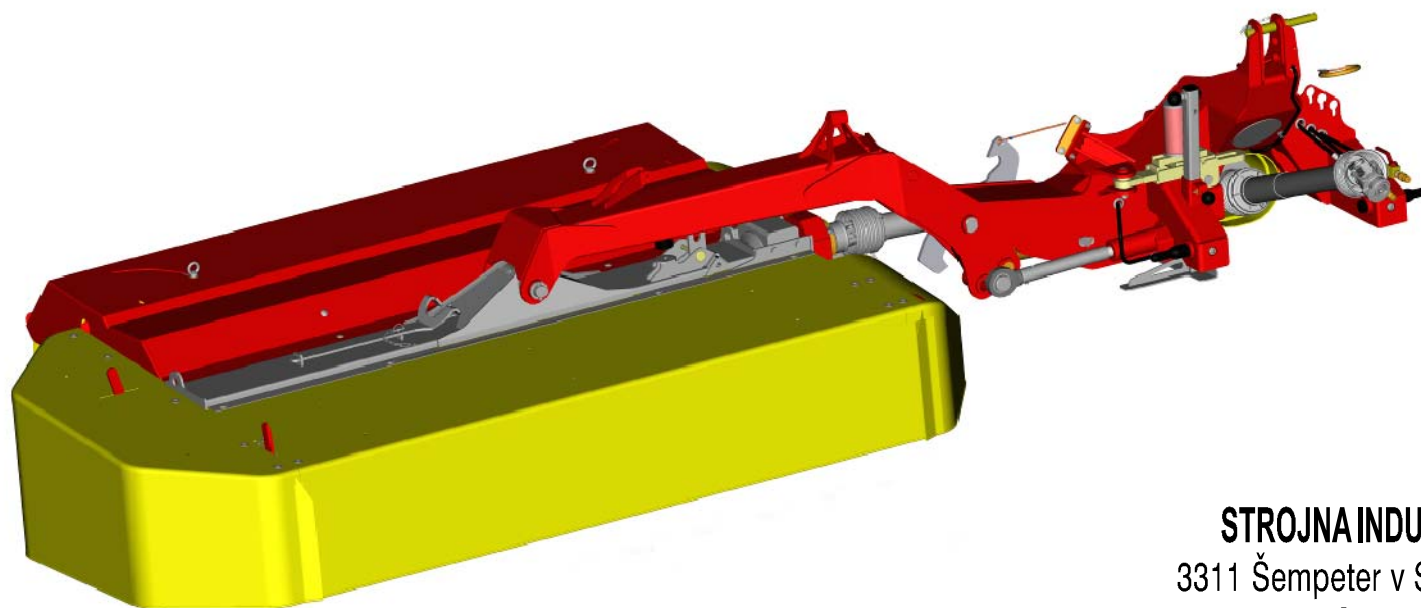

diskasti rotacijski kosilnik
diskasta rotaciona kosačica
falciatrice a disco rotante

rotary disc mower
scheibenmähwerke
faucheuse à disque rotatif
roterende maaier

Velja od tov. št. dalje:
Važi od tvor. broja dalje:
Ab masch. Nr.:
From mach Nr.:
Da macch. Nr.:
N° de machine:
Van mach nr.:

SILVERCUT 270 RC = 038

STROJNA INDUSTRIJA d.d.
3311 Šempeter v Savinjski dolini
Slovenija

Tel: +386(03) 7038 500
Fax: +386(03) 7038 663
+386(03) 7038 674

150668600

Velja od tov. št. dalje:
 Važi od tvor. broja dalje:
 Ab masch. Nr.:
 From mach Nr.:
 Da macch. Nr.:
 N° de machine :
 Van mach nr.: