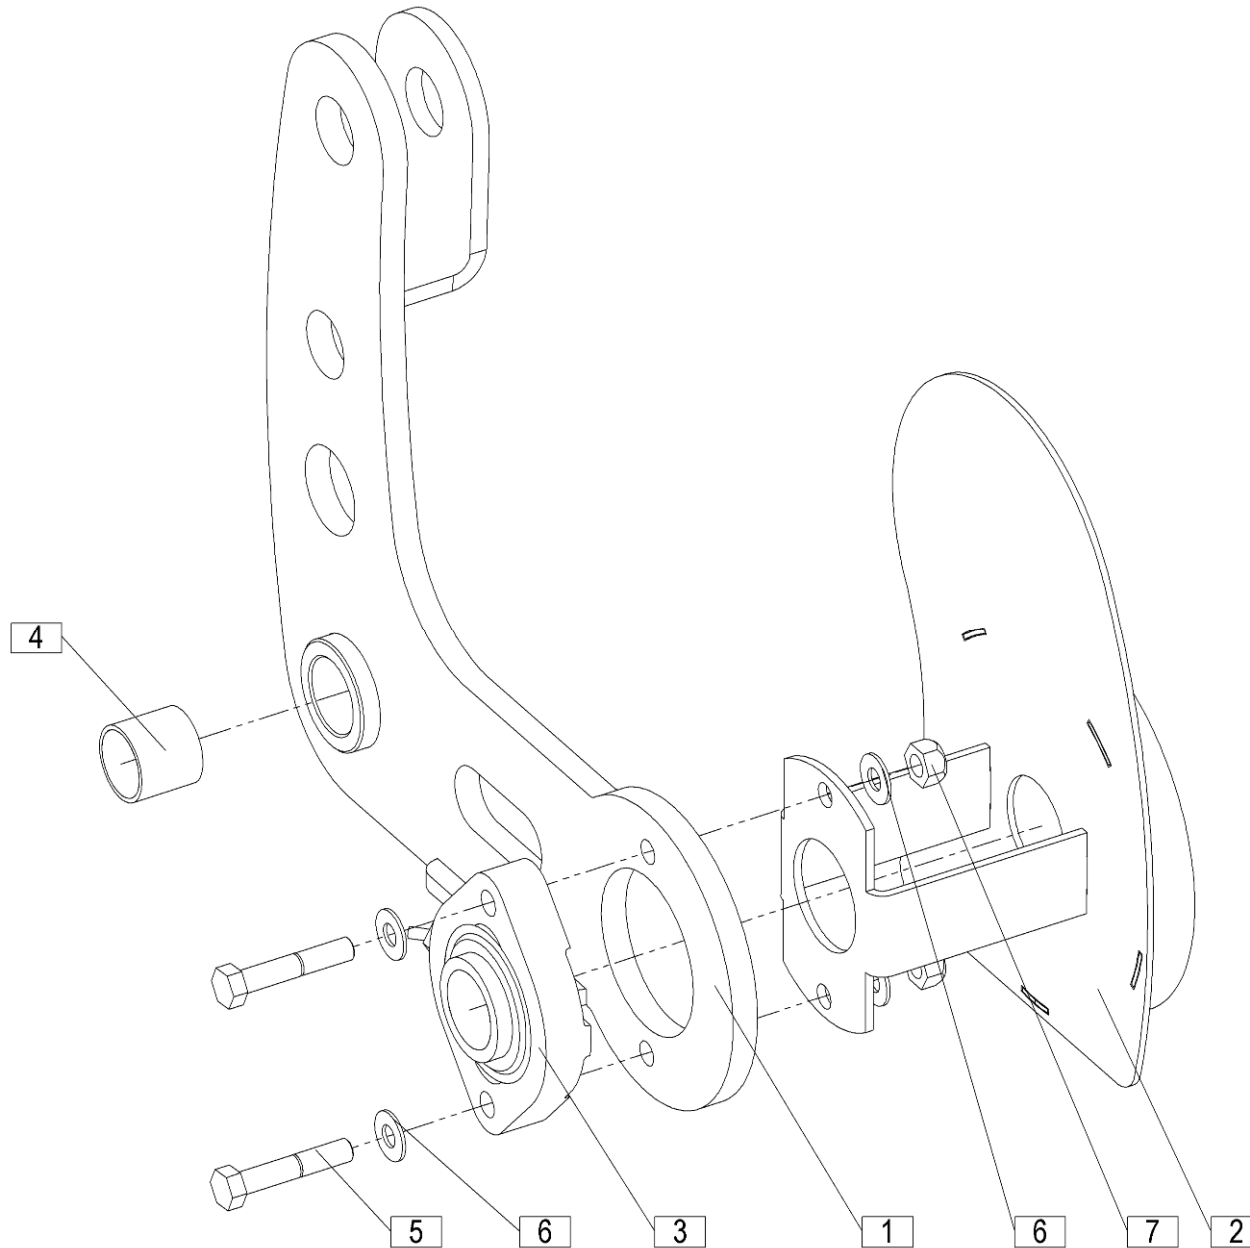

SILVERCUT 270 RC=+038

23

Številka Broj Bild Fig. Fig. N° Afb.	Kataloška številka Kataloški broj Ersatzteilnummer Spare Part Number Numero Parti di Ricambio Numéro de la pièce de rechange Vervangonderdeelnummer	Naziv dela 	Naziv dijela 	Benennung 	Description 	Descrizione 	Description 	Beschrijving 	Količina Komada Menge Quantity Quantità Quantité Hoeveelheid
1	745061280	Cev 1SN DN8 360 A1 M18x1,5 A1/45 M18x1,5	Cijev 1SN DN8 360 A1 M18x1,5 A1/45 M18x1,5	Rohr 1SN DN8 360 A1 M18x1,5 A1/45 M18x1,5	Tube 1SN DN8 360 A1 M18x1,5 A1/45 M18x1,5	Tubo 1SN DN8 360 A1 M18x1,5 A1/45 M18x1,5	Tuyau 1SN DN8 360 A1 M18x1,5 A1/45 M18x1,5	Buis 1SN DN8 360 A1 M18x1,5 A1/45 M18x1,5	1
2	150657300	Cev 1SN DN8 1430 A1/45 M18x1,5 A1M18x1,5	Cijev 1SN DN8 1430 A1/45 M18x1,5 A1M18x1,5	Rohr 1SN DN8 1430 A1/45 M18x1,5 A1M18x1,5	Tube 1SN DN8 1430 A1/45 M18x1,5 A1M18x1,5	Tubo 1SN DN8 1430 A1/45 M18x1,5 A1M18x1,5	Tuyau 1SN DN8 1430 A1/45 M18x1,5 A1M18x1,5	Buis 1SN DN8 1430 A1/45 M18x1,5 A1M18x1,5	1
3	150657408	Cev 1SN DN8 1800 A1/45 M18x1,5 A1M18x1,5	Cijev 1SN DN8 1800 A1/45 M18x1,5 A1M18x1,5	Rohr 1SN DN8 1800 A1/45 M18x1,5 A1M18x1,5	Tube 1SN DN8 1800 A1/45 M18x1,5 A1M18x1,5	Tubo 1SN DN8 1800 A1/45 M18x1,5 A1M18x1,5	Tuyau 1SN DN8 1800 A1/45 M18x1,5 A1M18x1,5	Buis 1SN DN8 1800 A1/45 M18x1,5 A1M18x1,5	1
4	150627202	Cev 1SN DN8 420 A1/45 M18x1,5 A1 M18x1,5	Cijev 1SN DN8 420 A1/45 M18x1,5 A1 M18x1,5	Rohr 1SN DN8 420 A1/45 M18x1,5 A1 M18x1,5	Tube 1SN DN8 420 A1/45 M18x1,5 A1 M18x1,5	Tubo 1SN DN8 420 A1/45 M18x1,5 A1 M18x1,5	Tuyau 1SN DN8 420 A1/45 M18x1,5 A1 M18x1,5	Buis 1SN DN8 420 A1/45 M18x1,5 A1 M18x1,5	1
5	745061450	Reducir M18x1,5 na G 1/4"	Reducir M18x1,5 na G 1/4"	Reduzierstück M18x1,5 G 1/4"	Reduction piece M18x1,5 G 1/4"	Riduzione pezzo M18x1,5 G 1/4"	Réducteur M18x1,5 G 1/4"	Verkortingsstuk M18x1,5 G 1/4"	1
6	150514205	Manometer MGR 250 ART.L6450 / HABERKORN	Manometar MGR 250 ART.L6450 / HABERKORN	Druckmesser MGR 250 ART.L6450 / HABERKORN	Manometer MGR 250 ART.L6450 / HABERKORN	Manometro MGR 250 ART.L6450 / HABERKORN	Manomètre MGR 250 ART.L6450 / HABERKORN	Manometer MGR 250 ART.L6450 / HABERKORN	1
7	150638509	Pipa zaporna DN10-M1 / PISTER	Pipa zatvorna DN10-M1 / PISTER	Abstellhahn DN10-M1 / PISTER	Tap closing DN10-M1 / PISTER	Chiusura rubinetto DN10-M1 / PISTER	Fermeture robinet DN10-M1 / PISTER	Kraan sluit DN10-M1 / PISTER	1
8	150040100	Podložka tesnilna A18x22	Zaptivna podložka A18x22	Dichtungsring A18x22	Gasket A18x22	Guarnizione A18x22	Joint d'étanchéité A18x22	Pakking A18x22	1
9	950005808	Priključek SDS-L12XG3/8A TELO	Priključak SDS-L12XG3/8A TELO	Anschluss SDS-L12XG3/8A TELO	Connector SDS-L12XG3/8A TELO	Connettore SDS-L12XG3/8A TELO	Connecteur SDS-L12XG3/8A TELO	Connector SDS-L12XG3/8A TELO	1
10	745061300	Reducir M18X1,5 na R 3/8"	Reducir M18X1,5 na R 3/8"	Reduzierstück M18X1,5 R 3/8"	Reduction piece M18X1,5 R 3/8"	Riduzione pezzo M18X1,5 R 3/8"	Réducteur M18X1,5 R 3/8"	Verkortingsstuk M18x1,5 R 3/8"	1
11	150657104	Spojka AMD M18X1,5	Spojnica AMD M18X1,5	Stecker AMD M18X1,5	Pin AMD M18X1,5	Perno AMD M18X1,5	Cheville AMD M18X1,5	Pin AMD M18X1,5	1
12	150657603	Nosilec plastični za cev L 12	Plastični nosač za cijev L 12	Plastikträger für rohr L 12	Plastic holder for tube L 12	Supporto plastico per tubo L 12	Réceptacle plastique pour tuyau L 12	Plastic houder voor buis L 12	1
13	150553109	Priključek SDT-L12 TELO/ISO 434-1	Priključak SDT-L12 TELO/ SO 8434-1	Anschluss SD -L12 TELO/ISO 8434-1	Connector SDT-L12 TELO/ISO 8434-1	Connettore SDT-L12 TELO/ISO 8434-1	Connecteur SDT-L12 TELO/ISO 8434-1	Connector SDT-L12 TELO/ISO 8434-1	2
14	150657701	Priključek SWE M18X1,5	Priključak SWE M18X1,5	Anschluss SWE M18X1,5	Connector SWE M18X1,5	Connettore SWE M18X1,5	Connecteur SWE M18X1,5	Connector SWE M18X1,5	2
15	150536307	Akumulator h. htr. 1,5 210 BAR (N2=115-120B)	Akumulator h. htr. 1,5 210 BAR (N2=115-120B)	Speicher 1,5 210 BAR (N2=115-120B)	Pressure reservoir 1,5 210 BAR (N2=115-120B)	Pressione del serbatoio 1,5 210 BAR (N2=115-120B)	Réservoir de pression 1,5 210 BAR (N2=115-120B)	Drukreservoir 1,5 210 BAR (N2=115-120B)	1
16	150638705	Priključek S - / ISO 8434-1	Priključak S - / ISO 8434-1	Anschluss S - / ISO 8434-1	Connector S - / ISO 8434-1	Connettore S - / ISO 8434-1	Connecteur S - / ISO 8434-1	Connector S - / ISO 8434-1	1
17	150660109	Cev z dvojnimi priključkom A1 M18x1,5	Cijev sa duplim priključkom A1 M18x1,5	Rohr – doppel anschluss A1 M18x1,5	Tube – double conector A1 M18x1,5	Doppio connettore tubo A1 M18x1,5	Tuyau – connecteur double A1 M18x1,5	Buis - dubbele connector A1 M18x1,5	1
18	150514508	Podložka tesnilna A17x23	Zaptivna podložka A17x23	Dichtungsring A17x23	Gasket A17x23	Guarnizione A17x23	Joint d'étanchéité A17x23	Pakking A17x23	1
19	745061140	Dušilka	Prigušivač	Choke	Drossel	Drossel	Bobine	choke	1
20	150700307	Matica M18x1,5	Navrtka M18x1,5	Mutter M18x1,5	Nut M18x1,5	Dado M18x1,5	Écrou M18x1,5	Moer M18x1,5	2