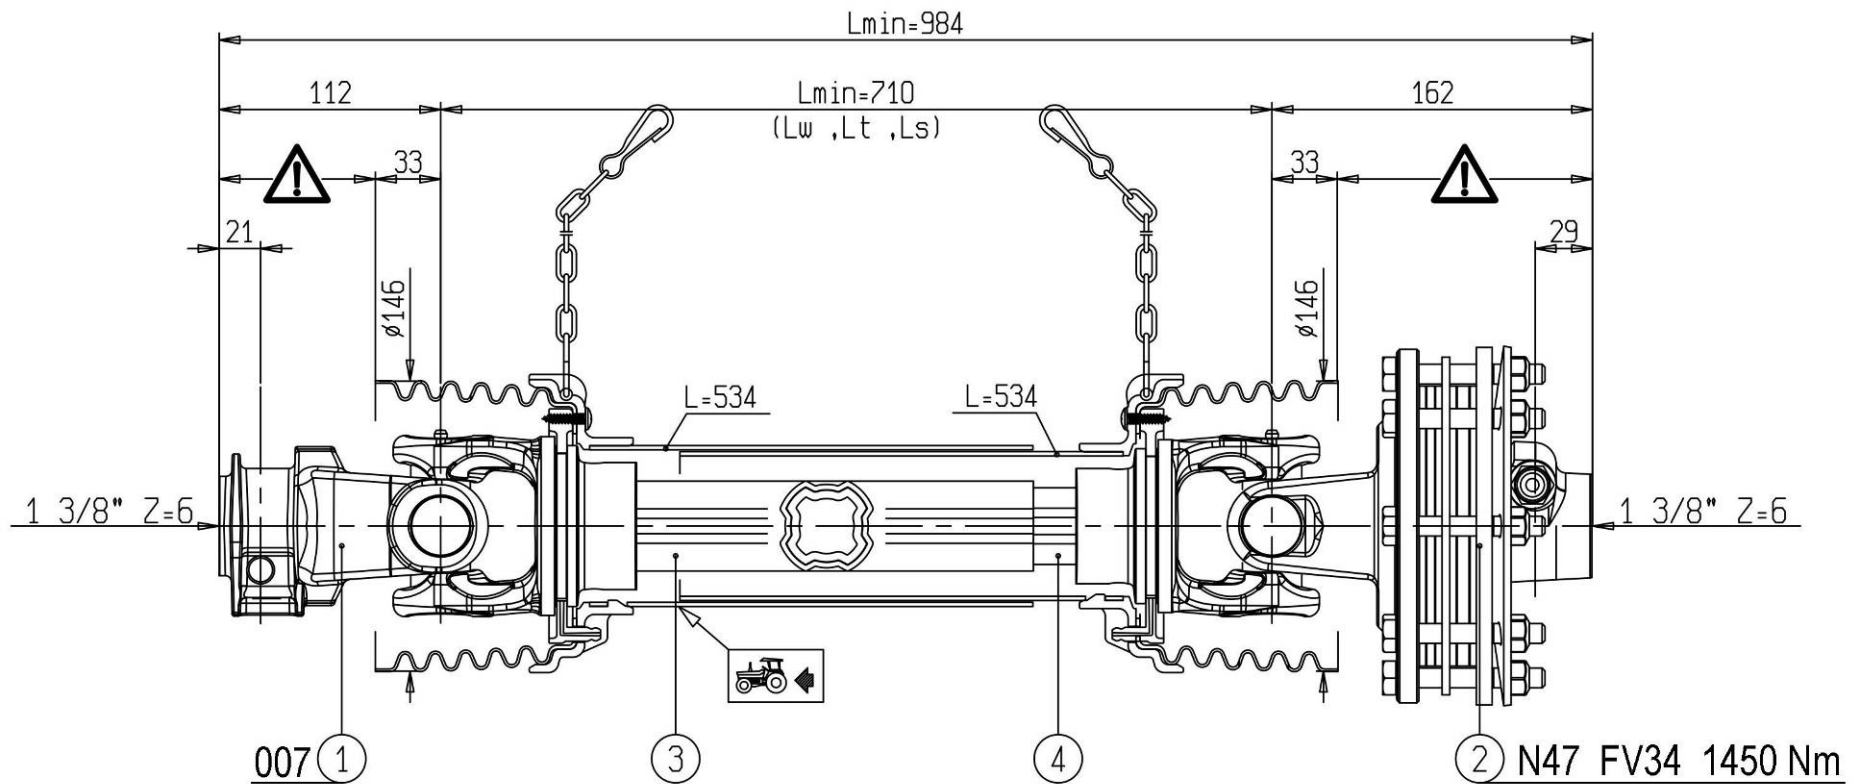

KARDAN.111.0 Ident: 150672604
KARDAN.111.1 Ident: 150706604

KARDAN.111.0
GELENKWELLE.111.0
P.T.O. SHAFT.111.0
ALBERO
CARDANICO.111.0

Ident: 150672604
(540 min-1)
L'arbre de
transmission N.
111.0

P.T.O. AS.111.0

KARDAN.111.1
GELENKWELLE.111.1
P.T.O. SHAFT.111.1
ALBERO
CARDANICO.111.1

Ident: 150706604
L'arbre de
transmission N.
111.1
P.T.O. AS.111.1

SILVERCUT 270 RC=+038