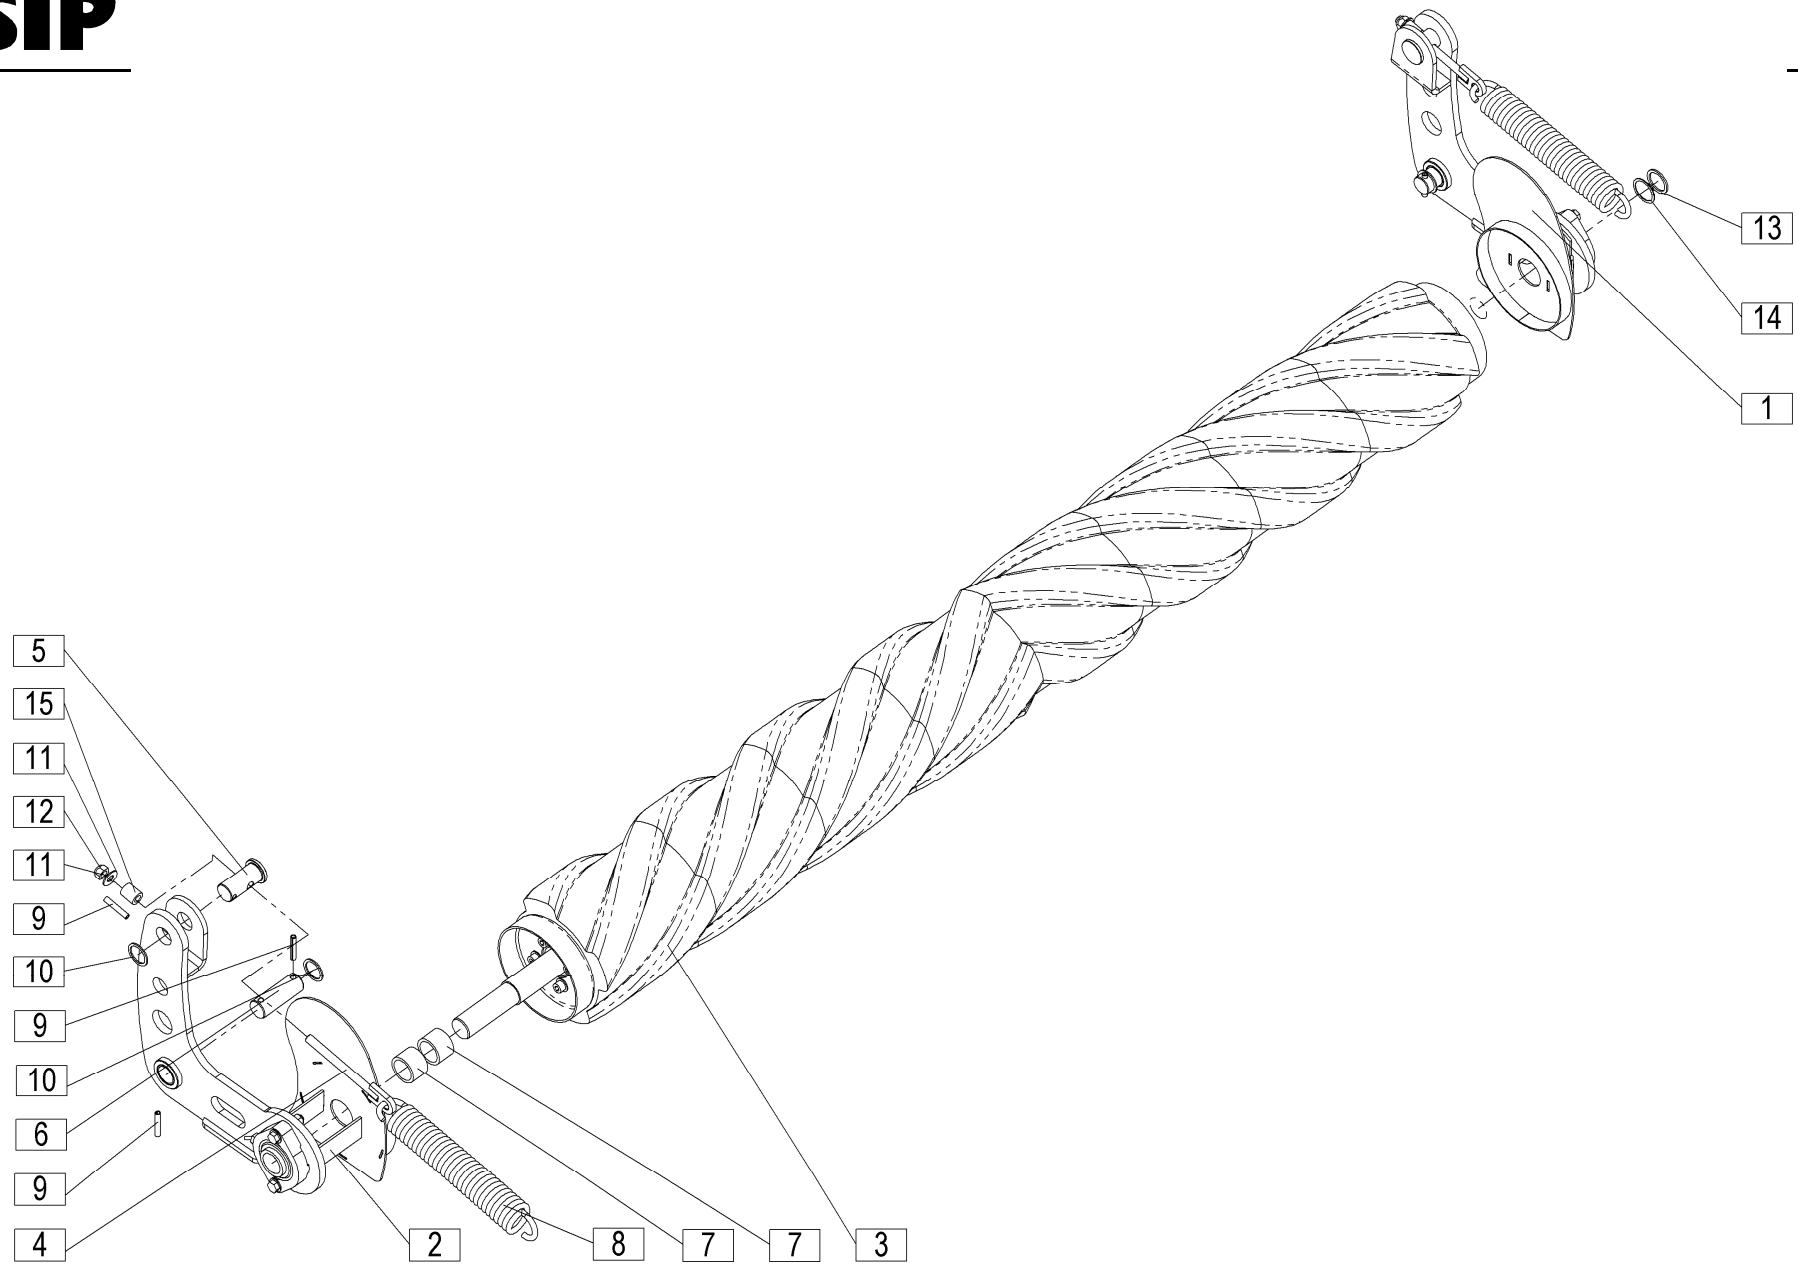

SILVERCUT 270 RC=+038

23

Številka Broj Bild Fig. Fig. N° Afb.	Kataloška številka Kataloški broj Ersatzteilnummer Spare Part Number Numero Parti di Ricambio Numéro de la pièce de rechange Vervangonderdeelnummer	Naziv dela 	Naziv dijela 	Benennung 	Description 	Descrizione 	Description 	Beschrijving 	Količina Komada Menge Quantity Quantità Quantité Hoeveelheid
1	745061280	Cev 1SN DN8 360 A1 M18x1,5 A1/45 M18x1,5	Cijev 1SN DN8 360 A1 M18x1,5 A1/45 M18x1,5	Rohr 1SN DN8 360 A1 M18x1,5 A1/45 M18x1,5	Tube 1SN DN8 360 A1 M18x1,5 A1/45 M18x1,5	Tubo 1SN DN8 360 A1 M18x1,5 A1/45 M18x1,5	Tuyau 1SN DN8 360 A1 M18x1,5 A1/45 M18x1,5	Buis 1SN DN8 360 A1 M18x1,5 A1/45 M18x1,5	1
2	150657300	Cev 1SN DN8 1430 A1/45 M18x1,5 A1M18x1,5	Cijev 1SN DN8 1430 A1/45 M18x1,5 A1M18x1,5	Rohr 1SN DN8 1430 A1/45 M18x1,5 A1M18x1,5	Tube 1SN DN8 1430 A1/45 M18x1,5 A1M18x1,5	Tubo 1SN DN8 1430 A1/45 M18x1,5 A1M18x1,5	Tuyau 1SN DN8 1430 A1/45 M18x1,5 A1M18x1,5	Buis 1SN DN8 1430 A1/45 M18x1,5 A1M18x1,5	1
3	150657408	Cev 1SN DN8 1800 A1/45 M18x1,5 A1M18x1,5	Cijev 1SN DN8 1800 A1/45 M18x1,5 A1M18x1,5	Rohr 1SN DN8 1800 A1/45 M18x1,5 A1M18x1,5	Tube 1SN DN8 1800 A1/45 M18x1,5 A1M18x1,5	Tubo 1SN DN8 1800 A1/45 M18x1,5 A1M18x1,5	Tuyau 1SN DN8 1800 A1/45 M18x1,5 A1M18x1,5	Buis 1SN DN8 1800 A1/45 M18x1,5 A1M18x1,5	1
4	150627202	Cev 1SN DN8 420 A1/45 M18x1,5 A1 M18x1,5	Cijev 1SN DN8 420 A1/45 M18x1,5 A1 M18x1,5	Rohr 1SN DN8 420 A1/45 M18x1,5 A1 M18x1,5	Tube 1SN DN8 420 A1/45 M18x1,5 A1 M18x1,5	Tubo 1SN DN8 420 A1/45 M18x1,5 A1 M18x1,5	Tuyau 1SN DN8 420 A1/45 M18x1,5 A1 M18x1,5	Buis 1SN DN8 420 A1/45 M18x1,5 A1 M18x1,5	1
5	745061450	Reducir M18x1,5 na G 1/4"	Reducir M18x1,5 na G 1/4"	Reduzierstück M18x1,5 G 1/4"	Reduction piece M18x1,5 G 1/4"	Riduzione pezzo M18x1,5 G 1/4"	Réducteur M18x1,5 G 1/4"	Verkortingsstuk M18x1,5 G 1/4"	1
6	150514205	Manometer MGR 250 ART.L6450 / HABERKORN	Manometar MGR 250 ART.L6450 / HABERKORN	Druckmesser MGR 250 ART.L6450 / HABERKORN	Manometer MGR 250 ART.L6450 / HABERKORN	Manometro MGR 250 ART.L6450 / HABERKORN	Manomètre MGR 250 ART.L6450 / HABERKORN	Manometer MGR 250 ART.L6450 / HABERKORN	1
7	150638509	Pipa zaporna DN10-M1 / PISTER	Pipa zatvorna DN10-M1 / PISTER	Abstellhahn DN10-M1 / PISTER	Tap closing DN10-M1 / PISTER	Chiusura rubinetto DN10-M1 / PISTER	Fermeture robinet DN10-M1 / PISTER	Kraan sluit DN10-M1 / PISTER	1
8	150040100	Podložka tesnilna A18x22	Zaptivna podložka A18x22	Dichtungsring A18x22	Gasket A18x22	Guarnizione A18x22	Joint d'étanchéité A18x22	Pakking A18x22	1
9	950005808	Priključek SDS-L12XG3/8A TELO	Priključak SDS-L12XG3/8A TELO	Anschluss SDS-L12XG3/8A TELO	Connector SDS-L12XG3/8A TELO	Connettore SDS-L12XG3/8A TELO	Connecteur SDS-L12XG3/8A TELO	Connector SDS-L12XG3/8A TELO	1
10	745061300	Reducir M18X1,5 na R 3/8"	Reducir M18X1,5 na R 3/8"	Reduzierstück M18X1,5 R 3/8"	Reduction piece M18X1,5 R 3/8"	Riduzione pezzo M18X1,5 R 3/8"	Réducteur M18X1,5 R 3/8"	Verkortingsstuk M18x1,5 R 3/8"	1
11	150657104	Spojka AMD M18X1,5	Spojnica AMD M18X1,5	Stecker AMD M18X1,5	Pin AMD M18X1,5	Perno AMD M18X1,5	Cheville AMD M18X1,5	Pin AMD M18X1,5	1
12	150657603	Nosilec plastični za cev L 12	Plastični nosač za cijev L 12	Plastikträger für rohr L 12	Plastic holder for tube L 12	Supporto plastico per tubo L 12	Réceptacle plastique pour tuyau L 12	Plastic houder voor buis L 12	1
13	150553109	Priključek SDT-L12 TELO/ISO 434-1	Priključak SDT-L12 TELO/ SO 8434-1	Anschluss SD -L12 TELO/ISO 8434-1	Connector SDT-L12 TELO/ISO 8434-1	Connettore SDT-L12 TELO/ISO 8434-1	Connecteur SDT-L12 TELO/ISO 8434-1	Connector SDT-L12 TELO/ISO 8434-1	2
14	150657701	Priključek SWE M18X1,5	Priključak SWE M18X1,5	Anschluss SWE M18X1,5	Connector SWE M18X1,5	Connettore SWE M18X1,5	Connecteur SWE M18X1,5	Connector SWE M18X1,5	2
15	150536307	Akumulator h. htr. 1,5 210 BAR (N2=115-120B)	Akumulator h. htr. 1,5 210 BAR (N2=115-120B)	Speicher 1,5 210 BAR (N2=115-120B)	Pressure reservoir 1,5 210 BAR (N2=115-120B)	Pressione del serbatoio 1,5 210 BAR (N2=115-120B)	Réservoir de pression 1,5 210 BAR (N2=115-120B)	Drukreservoir 1,5 210 BAR (N2=115-120B)	1
16	150638705	Priključek S - / ISO 8434-1	Priključak S - / ISO 8434-1	Anschluss S - / ISO 8434-1	Connector S - / ISO 8434-1	Connettore S - / ISO 8434-1	Connecteur S - / ISO 8434-1	Connector S - / ISO 8434-1	1
17	150660109	Cev z dvojnimi priključkom A1 M18x1,5	Cijev sa duplim priključkom A1 M18x1,5	Rohr – doppel anschluss A1 M18x1,5	Tube – double conector A1 M18x1,5	Doppio connettore tubo A1 M18x1,5	Tuyau – connecteur double A1 M18x1,5	Buis - dubbele connector A1 M18x1,5	1
18	150514508	Podložka tesnilna A17x23	Zaptivna podložka A17x23	Dichtungsring A17x23	Gasket A17x23	Guarnizione A17x23	Joint d'étanchéité A17x23	Pakking A17x23	1
19	745061140	Dušilka	Prigušivač	Choke	Drossel	Drossel	Bobine	choke	1
20	150700307	Matica M18x1,5	Navrtka M18x1,5	Mutter M18x1,5	Nut M18x1,5	Dado M18x1,5	Écrou M18x1,5	Moer M18x1,5	2