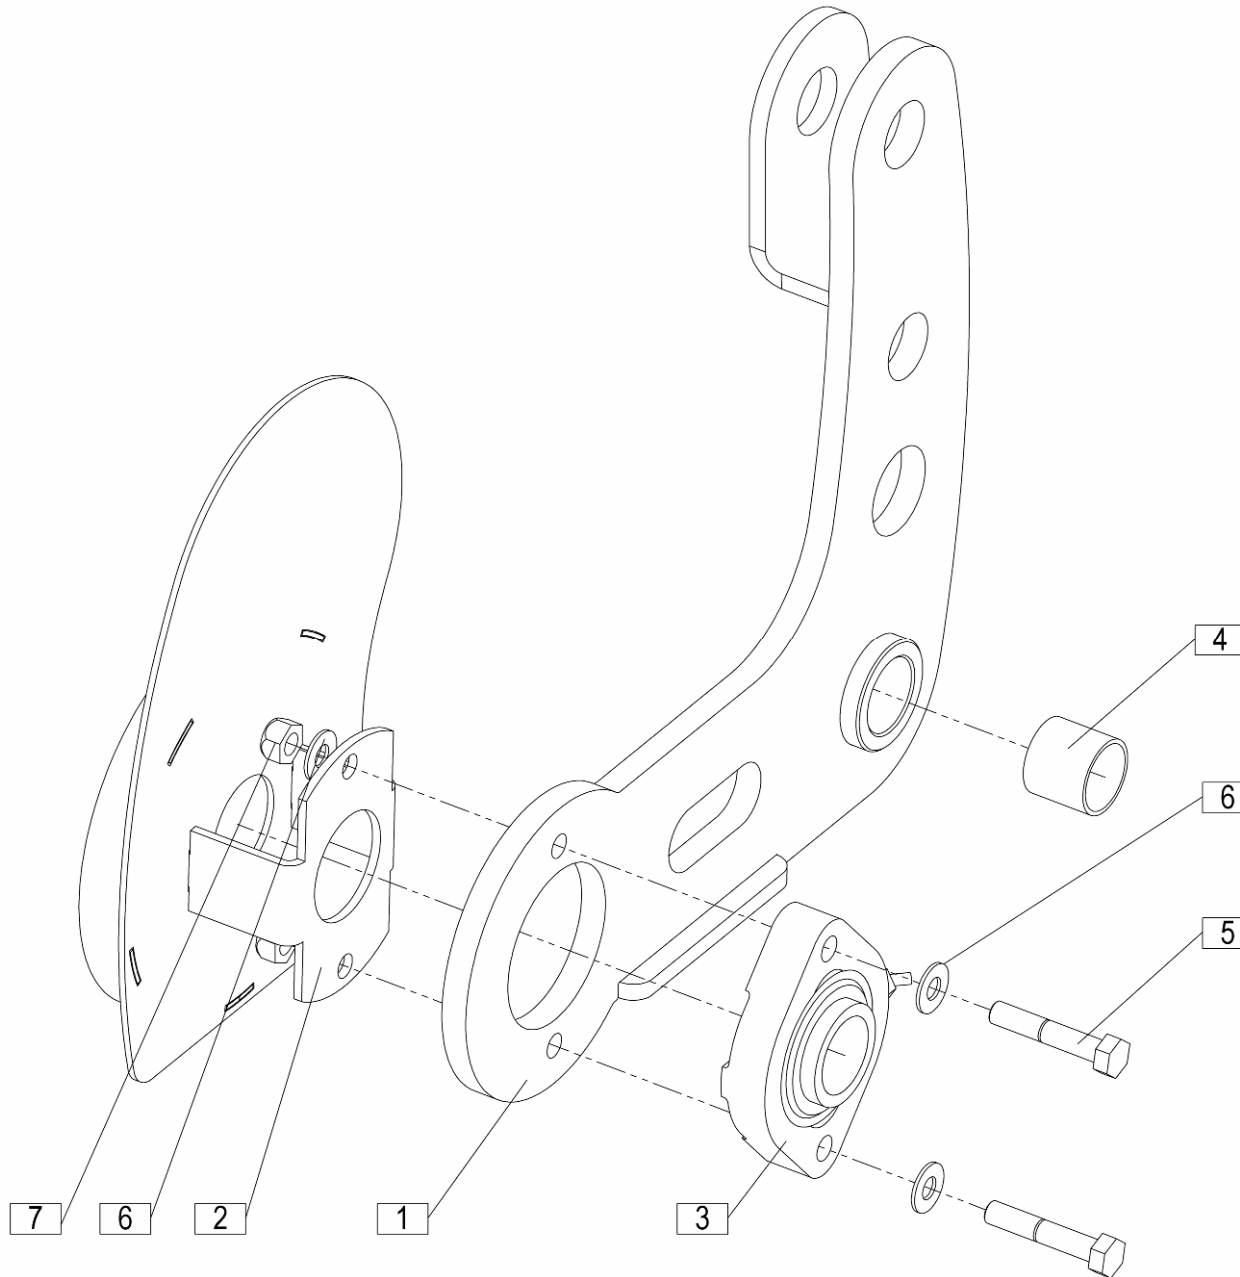

SILVERCUT 270 RC=+038

23

Številka Broj Bild Fig. Fig. N° Afb.	Kataloška številka Kataloški broj Ersatzteilnummer Spare Part Number Numero Parti di Ricambio Numéro de la pièce de rechange Vervangonderdeelnummer	Naziv dela 	Naziv dijela 	Benennung 	Description 	Descrizione 	Description 	Beschrijving 	Količina Komada Menge Quantity Quantità Quantité Hoeveelheid
1	745061280	Cev 1SN DN8 360 A1 M18x1,5 A1/45 M18x1,5	Cijev 1SN DN8 360 A1 M18x1,5 A1/45 M18x1,5	Rohr 1SN DN8 360 A1 M18x1,5 A1/45 M18x1,5	Tube 1SN DN8 360 A1 M18x1,5 A1/45 M18x1,5	Tubo 1SN DN8 360 A1 M18x1,5 A1/45 M18x1,5	Tuyau 1SN DN8 360 A1 M18x1,5 A1/45 M18x1,5	Buis 1SN DN8 360 A1 M18x1,5 A1/45 M18x1,5	1
2	150657300	Cev 1SN DN8 1430 A1/45 M18x1,5 A1M18x1,5	Cijev 1SN DN8 1430 A1/45 M18x1,5 A1M18x1,5	Rohr 1SN DN8 1430 A1/45 M18x1,5 A1M18x1,5	Tube 1SN DN8 1430 A1/45 M18x1,5 A1M18x1,5	Tubo 1SN DN8 1430 A1/45 M18x1,5 A1M18x1,5	Tuyau 1SN DN8 1430 A1/45 M18x1,5 A1M18x1,5	Buis 1SN DN8 1430 A1/45 M18x1,5 A1M18x1,5	1
3	150657408	Cev 1SN DN8 1800 A1/45 M18x1,5 A1M18x1,5	Cijev 1SN DN8 1800 A1/45 M18x1,5 A1M18x1,5	Rohr 1SN DN8 1800 A1/45 M18x1,5 A1M18x1,5	Tube 1SN DN8 1800 A1/45 M18x1,5 A1M18x1,5	Tubo 1SN DN8 1800 A1/45 M18x1,5 A1M18x1,5	Tuyau 1SN DN8 1800 A1/45 M18x1,5 A1M18x1,5	Buis 1SN DN8 1800 A1/45 M18x1,5 A1M18x1,5	1
4	150627202	Cev 1SN DN8 420 A1/45 M18x1,5 A1 M18x1,5	Cijev 1SN DN8 420 A1/45 M18x1,5 A1 M18x1,5	Rohr 1SN DN8 420 A1/45 M18x1,5 A1 M18x1,5	Tube 1SN DN8 420 A1/45 M18x1,5 A1 M18x1,5	Tubo 1SN DN8 420 A1/45 M18x1,5 A1 M18x1,5	Tuyau 1SN DN8 420 A1/45 M18x1,5 A1 M18x1,5	Buis 1SN DN8 420 A1/45 M18x1,5 A1 M18x1,5	1
5	745061450	Reducir M18x1,5 na G 1/4"	Reducir M18x1,5 na G 1/4"	Reduzierstück M18x1,5 G 1/4"	Reduction piece M18x1,5 G 1/4"	Riduzione pezzo M18x1,5 G 1/4"	Réducteur M18x1,5 G 1/4"	Verkortingsstuk M18x1,5 G 1/4"	1
6	150514205	Manometer MGR 250 ART.L6450 / HABERKORN	Manometar MGR 250 ART.L6450 / HABERKORN	Druckmesser MGR 250 ART.L6450 / HABERKORN	Manometer MGR 250 ART.L6450 / HABERKORN	Manometro MGR 250 ART.L6450 / HABERKORN	Manomètre MGR 250 ART.L6450 / HABERKORN	Manometer MGR 250 ART.L6450 / HABERKORN	1
7	150638509	Pipa zaporna DN10-M1 / PISTER	Pipa zatvorna DN10-M1 / PISTER	Abstellhahn DN10-M1 / PISTER	Tap closing DN10-M1 / PISTER	Chiusura rubinetto DN10-M1 / PISTER	Fermeture robinet DN10-M1 / PISTER	Kraan sluit DN10-M1 / PISTER	1
8	150040100	Podložka tesnilna A18x22	Zaptivna podložka A18x22	Dichtungsring A18x22	Gasket A18x22	Guarnizione A18x22	Joint d'étanchéité A18x22	Pakking A18x22	1
9	950005808	Priključek SDS-L12XG3/8A TELO	Priključak SDS-L12XG3/8A TELO	Anschluss SDS-L12XG3/8A TELO	Connector SDS-L12XG3/8A TELO	Connettore SDS-L12XG3/8A TELO	Connecteur SDS-L12XG3/8A TELO	Connector SDS-L12XG3/8A TELO	1
10	745061300	Reducir M18X1,5 na R 3/8"	Reducir M18X1,5 na R 3/8"	Reduzierstück M18X1,5 R 3/8"	Reduction piece M18X1,5 R 3/8"	Riduzione pezzo M18X1,5 R 3/8"	Réducteur M18X1,5 R 3/8"	Verkortingsstuk M18x1,5 R 3/8"	1
11	150657104	Spojka AMD M18X1,5	Spojnica AMD M18X1,5	Stecker AMD M18X1,5	Pin AMD M18X1,5	Perno AMD M18X1,5	Cheville AMD M18X1,5	Pin AMD M18X1,5	1
12	150657603	Nosilec plastični za cev L 12	Plastični nosač za cijev L 12	Plastikträger für rohr L 12	Plastic holder for tube L 12	Supporto plastico per tubo L 12	Réceptacle plastique pour tuyau L 12	Plastic houder voor buis L 12	1
13	150553109	Priključek SDT-L12 TELO/ISO 434-1	Priključak SDT-L12 TELO/ SO 8434-1	Anschluss SD -L12 TELO/ISO 8434-1	Connector SDT-L12 TELO/ISO 8434-1	Connettore SDT-L12 TELO/ISO 8434-1	Connecteur SDT-L12 TELO/ISO 8434-1	Connector SDT-L12 TELO/ISO 8434-1	2
14	150657701	Priključek SWE M18X1,5	Priključak SWE M18X1,5	Anschluss SWE M18X1,5	Connector SWE M18X1,5	Connettore SWE M18X1,5	Connecteur SWE M18X1,5	Connector SWE M18X1,5	2
15	150536307	Akumulator h. htr. 1,5 210 BAR (N2=115-120B)	Akumulator h. htr. 1,5 210 BAR (N2=115-120B)	Speicher 1,5 210 BAR (N2=115-120B)	Pressure reservoir 1,5 210 BAR (N2=115-120B)	Pressione del serbatoio 1,5 210 BAR (N2=115-120B)	Réservoir de pression 1,5 210 BAR (N2=115-120B)	Drukreservoir 1,5 210 BAR (N2=115-120B)	1
16	150638705	Priključek S - / ISO 8434-1	Priključak S - / ISO 8434-1	Anschluss S - / ISO 8434-1	Connector S - / ISO 8434-1	Connettore S - / ISO 8434-1	Connecteur S - / ISO 8434-1	Connector S - / ISO 8434-1	1
17	150660109	Cev z dvojnimi priključkom A1 M18x1,5	Cijev sa duplim priključkom A1 M18x1,5	Rohr – doppel anschluss A1 M18x1,5	Tube – double conector A1 M18x1,5	Doppio connettore tubo A1 M18x1,5	Tuyau – connecteur double A1 M18x1,5	Buis - dubbele connector A1 M18x1,5	1
18	150514508	Podložka tesnilna A17x23	Zaptivna podložka A17x23	Dichtungsring A17x23	Gasket A17x23	Guarnizione A17x23	Joint d'étanchéité A17x23	Pakking A17x23	1
19	745061140	Dušilka	Prigušivač	Choke	Drossel	Drossel	Bobine	choke	1
20	150700307	Matica M18x1,5	Navrtka M18x1,5	Mutter M18x1,5	Nut M18x1,5	Dado M18x1,5	Écrou M18x1,5	Moer M18x1,5	2