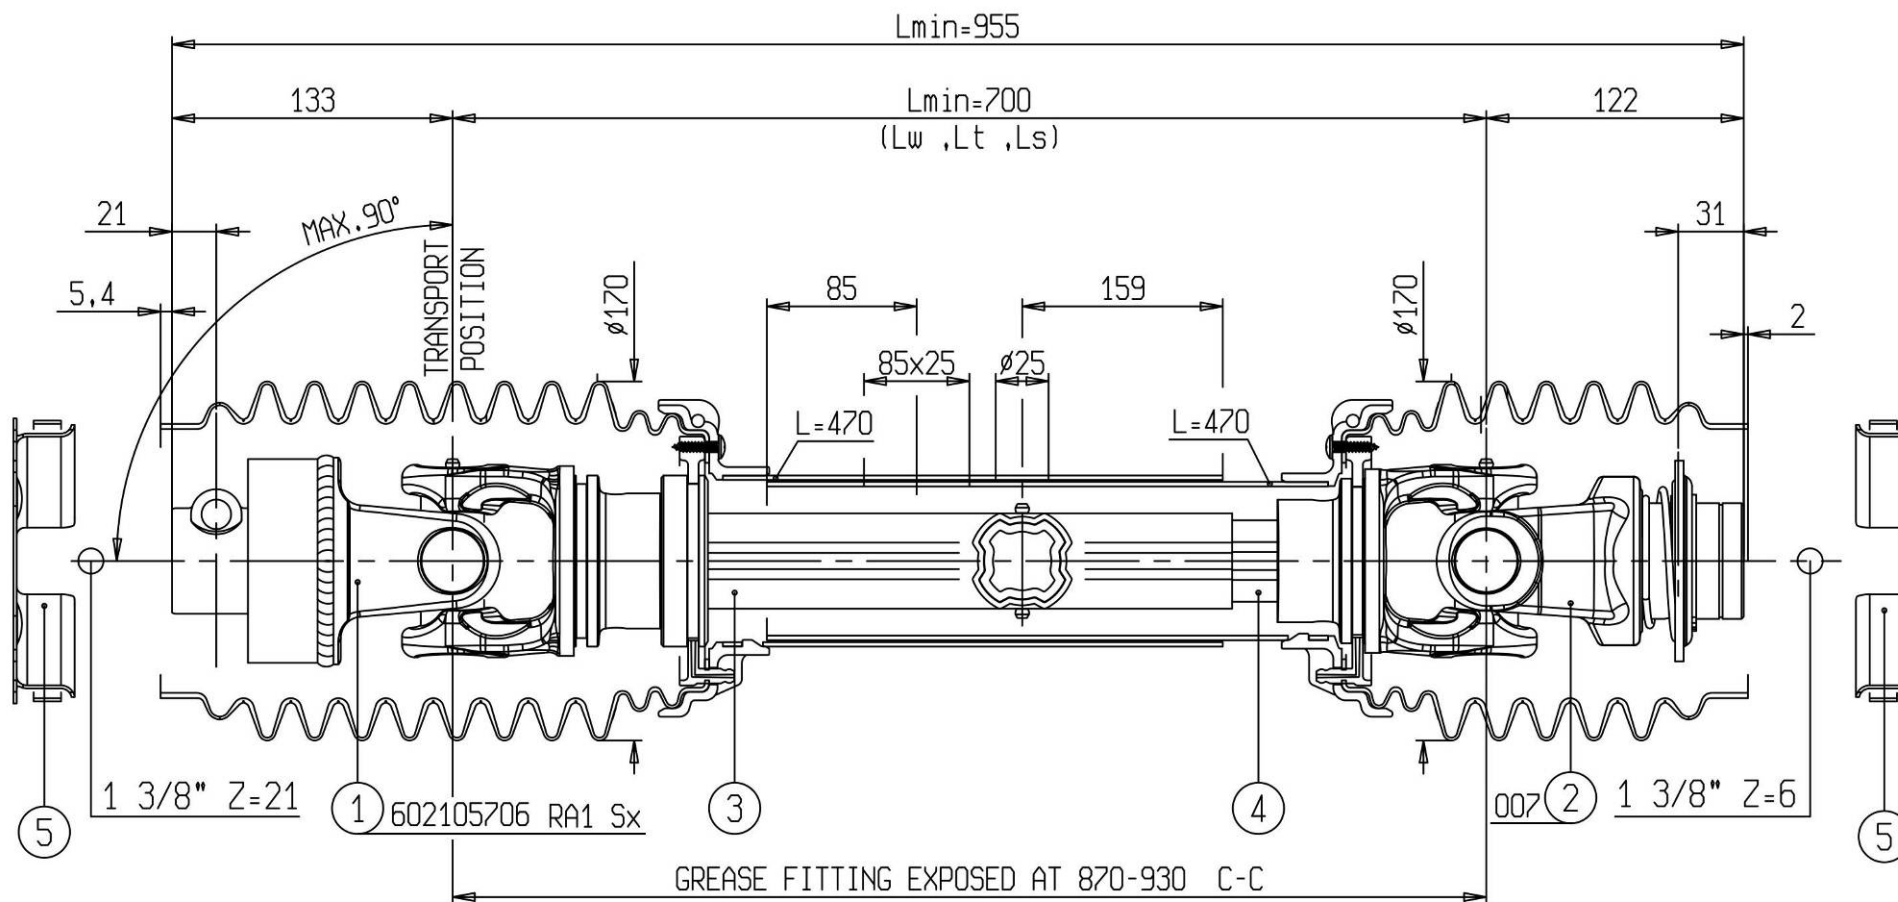

KARDAN.095.0 Ident: 150644805

KARDAN.095.1 Ident: 150662009

KARDAN.095.0
GELENKWELLE.095.0
P.T.O. SHAFT.095.0
ALBERO
CARDANICO.095.0

Ident: 150644805
(1000 min⁻¹)
L'arbre de
transmission N.
095.0

P.T.O. AS.095.0

KARDAN.095.1
GELENKWELLE.095.1
P.T.O. SHAFT.095.1
ALBERO
CARDANICO.095.1

Ident: 150662009
L'arbre de
transmission N.
095.1
P.T.O. AS.095.1

SILVERCUT 270 RC=+038

KARDAN.096.0 Ident: 150652706

KARDAN.096.1 Ident: 150662107