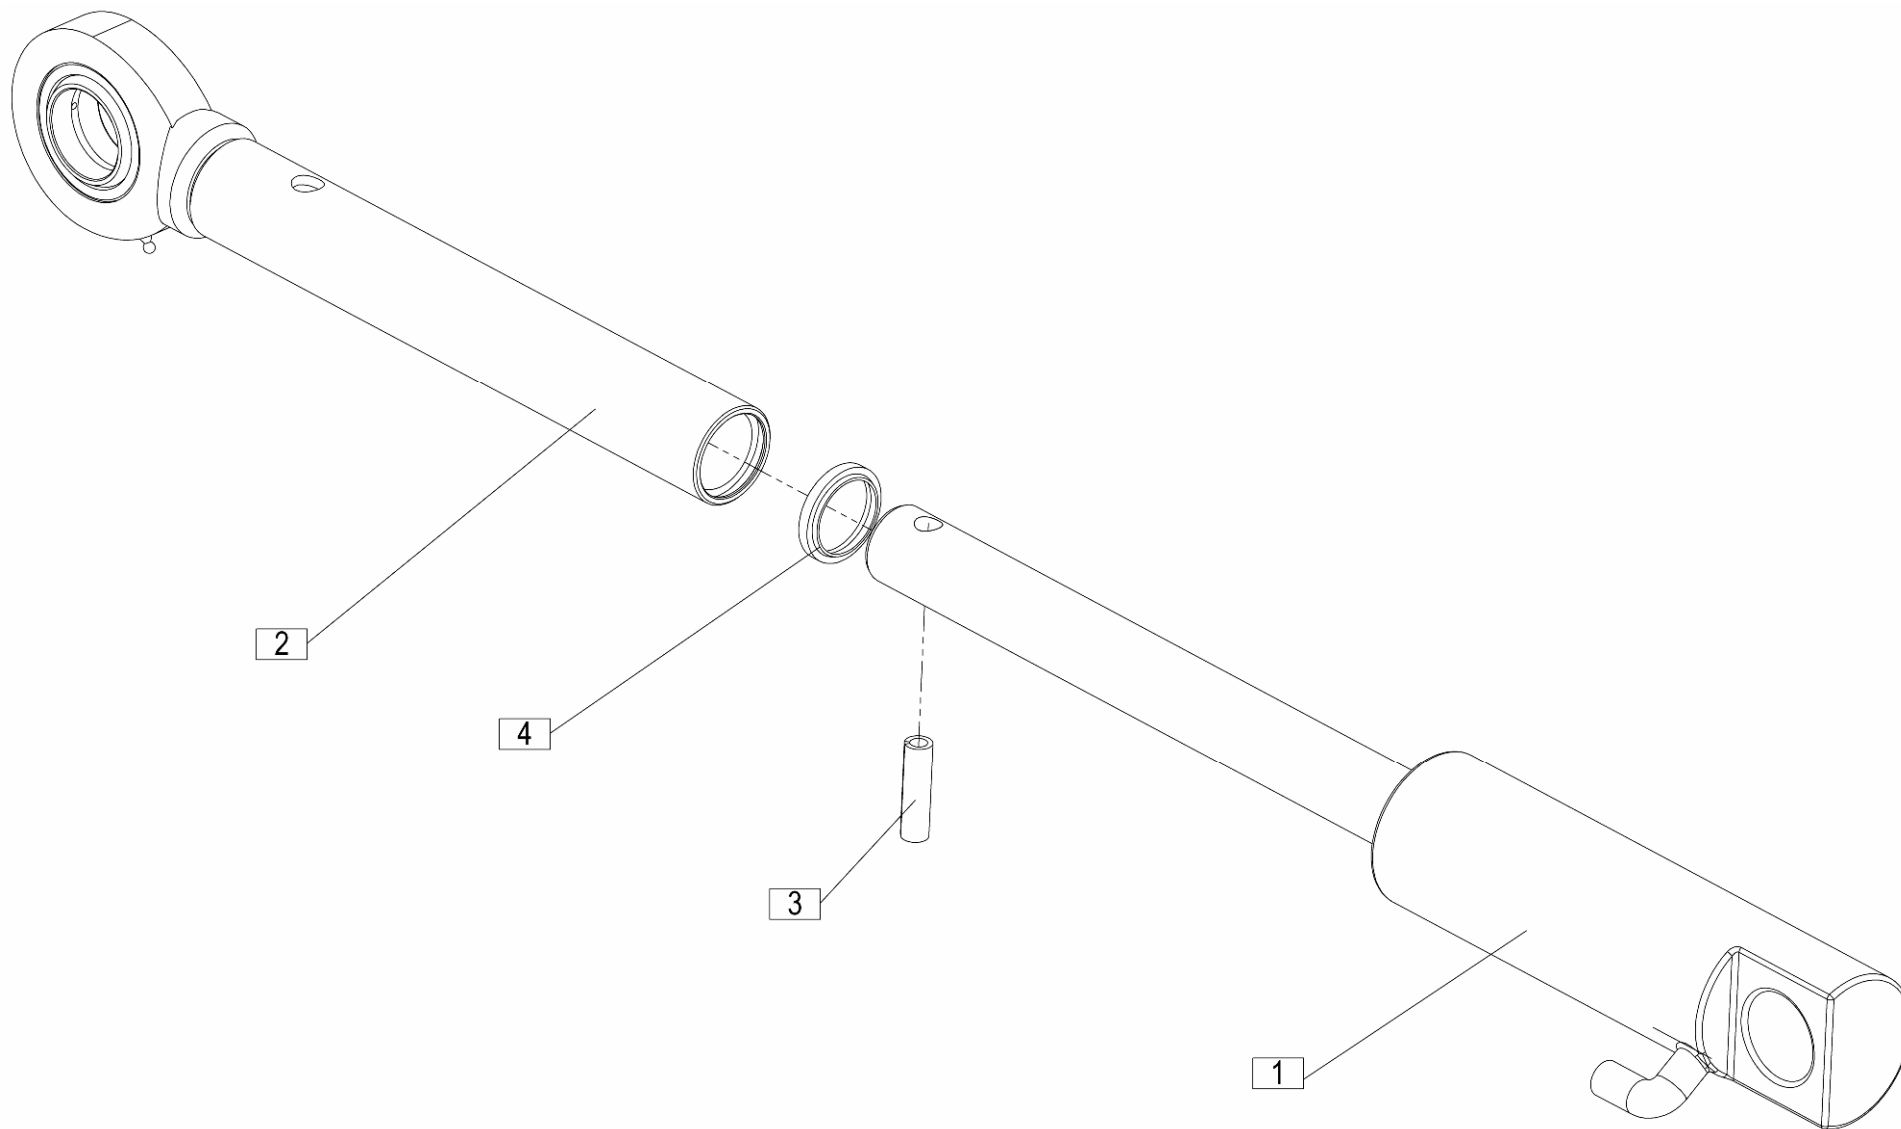

SILVERCUT 270 RC=+038

23

Številka Broj Bild Fig. Fig. N° Afb.	Kataloška številka Kataloški broj Ersatzteilnummer Spare Part Number Numero Parti di Ricambio Numéro de la pièce de rechange Vervangonderdeelnummer	Naziv dela 	Naziv dijela 	Benennung 	Description 	Descrizione 	Description 	Beschrijving 	Količina Komada Menge Quantity Quantità Quantité Hoeveelheid
1	745061280	Cev 1SN DN8 360 A1 M18x1,5 A1/45 M18x1,5	Cijev 1SN DN8 360 A1 M18x1,5 A1/45 M18x1,5	Rohr 1SN DN8 360 A1 M18x1,5 A1/45 M18x1,5	Tube 1SN DN8 360 A1 M18x1,5 A1/45 M18x1,5	Tubo 1SN DN8 360 A1 M18x1,5 A1/45 M18x1,5	Tuyau 1SN DN8 360 A1 M18x1,5 A1/45 M18x1,5	Buis 1SN DN8 360 A1 M18x1,5 A1/45 M18x1,5	1
2	150657300	Cev 1SN DN8 1430 A1/45 M18x1,5 A1M18x1,5	Cijev 1SN DN8 1430 A1/45 M18x1,5 A1M18x1,5	Rohr 1SN DN8 1430 A1/45 M18x1,5 A1M18x1,5	Tube 1SN DN8 1430 A1/45 M18x1,5 A1M18x1,5	Tubo 1SN DN8 1430 A1/45 M18x1,5 A1M18x1,5	Tuyau 1SN DN8 1430 A1/45 M18x1,5 A1M18x1,5	Buis 1SN DN8 1430 A1/45 M18x1,5 A1M18x1,5	1
3	150657408	Cev 1SN DN8 1800 A1/45 M18x1,5 A1M18x1,5	Cijev 1SN DN8 1800 A1/45 M18x1,5 A1M18x1,5	Rohr 1SN DN8 1800 A1/45 M18x1,5 A1M18x1,5	Tube 1SN DN8 1800 A1/45 M18x1,5 A1M18x1,5	Tubo 1SN DN8 1800 A1/45 M18x1,5 A1M18x1,5	Tuyau 1SN DN8 1800 A1/45 M18x1,5 A1M18x1,5	Buis 1SN DN8 1800 A1/45 M18x1,5 A1M18x1,5	1
4	150627202	Cev 1SN DN8 420 A1/45 M18x1,5 A1 M18x1,5	Cijev 1SN DN8 420 A1/45 M18x1,5 A1 M18x1,5	Rohr 1SN DN8 420 A1/45 M18x1,5 A1 M18x1,5	Tube 1SN DN8 420 A1/45 M18x1,5 A1 M18x1,5	Tubo 1SN DN8 420 A1/45 M18x1,5 A1 M18x1,5	Tuyau 1SN DN8 420 A1/45 M18x1,5 A1 M18x1,5	Buis 1SN DN8 420 A1/45 M18x1,5 A1 M18x1,5	1
5	745061450	Reducir M18x1,5 na G 1/4"	Reducir M18x1,5 na G 1/4"	Reduzierstück M18x1,5 G 1/4"	Reduction piece M18x1,5 G 1/4"	Riduzione pezzo M18x1,5 G 1/4"	Réducteur M18x1,5 G 1/4"	Verkortingsstuk M18x1,5 G 1/4"	1
6	150514205	Manometer MGR 250 ART.L6450 / HABERKORN	Manometar MGR 250 ART.L6450 / HABERKORN	Druckmesser MGR 250 ART.L6450 / HABERKORN	Manometer MGR 250 ART.L6450 / HABERKORN	Manometro MGR 250 ART.L6450 / HABERKORN	Manomètre MGR 250 ART.L6450 / HABERKORN	Manometer MGR 250 ART.L6450 / HABERKORN	1
7	150638509	Pipa zaporna DN10-M1 / PISTER	Pipa zatvorna DN10-M1 / PISTER	Abstellhahn DN10-M1 / PISTER	Tap closing DN10-M1 / PISTER	Chiusura rubinetto DN10-M1 / PISTER	Fermeture robinet DN10-M1 / PISTER	Kraan sluit DN10-M1 / PISTER	1
8	150040100	Podložka tesnilna A18x22	Zaptivna podložka A18x22	Dichtungsring A18x22	Gasket A18x22	Guarnizione A18x22	Joint d'étanchéité A18x22	Pakking A18x22	1
9	950005808	Priključek SDS-L12XG3/8A TELO	Priključak SDS-L12XG3/8A TELO	Anschluss SDS-L12XG3/8A TELO	Connector SDS-L12XG3/8A TELO	Connettore SDS-L12XG3/8A TELO	Connecteur SDS-L12XG3/8A TELO	Connector SDS-L12XG3/8A TELO	1
10	745061300	Reducir M18X1,5 na R 3/8"	Reducir M18X1,5 na R 3/8"	Reduzierstück M18X1,5 R 3/8"	Reduction piece M18X1,5 R 3/8"	Riduzione pezzo M18X1,5 R 3/8"	Réducteur M18X1,5 R 3/8"	Verkortingsstuk M18x1,5 R 3/8"	1
11	150657104	Spojka AMD M18X1,5	Spojnica AMD M18X1,5	Stecker AMD M18X1,5	Pin AMD M18X1,5	Perno AMD M18X1,5	Cheville AMD M18X1,5	Pin AMD M18X1,5	1
12	150657603	Nosilec plastični za cev L 12	Plastični nosač za cijev L 12	Plastikträger für rohr L 12	Plastic holder for tube L 12	Supporto plastico per tubo L 12	Réceptacle plastique pour tuyau L 12	Plastic houder voor buis L 12	1
13	150553109	Priključek SDT-L12 TELO/ISO 434-1	Priključak SDT-L12 TELO/ SO 8434-1	Anschluss SD -L12 TELO/ISO 8434-1	Connector SDT-L12 TELO/ISO 8434-1	Connettore SDT-L12 TELO/ISO 8434-1	Connecteur SDT-L12 TELO/ISO 8434-1	Connector SDT-L12 TELO/ISO 8434-1	2
14	150657701	Priključek SWE M18X1,5	Priključak SWE M18X1,5	Anschluss SWE M18X1,5	Connector SWE M18X1,5	Connettore SWE M18X1,5	Connecteur SWE M18X1,5	Connector SWE M18X1,5	2
15	150536307	Akumulator h. htr. 1,5 210 BAR (N2=115-120B)	Akumulator h. htr. 1,5 210 BAR (N2=115-120B)	Speicher 1,5 210 BAR (N2=115-120B)	Pressure reservoir 1,5 210 BAR (N2=115-120B)	Pressione del serbatoio 1,5 210 BAR (N2=115-120B)	Réservoir de pression 1,5 210 BAR (N2=115-120B)	Drukreservoir 1,5 210 BAR (N2=115-120B)	1
16	150638705	Priključek S - / ISO 8434-1	Priključak S - / ISO 8434-1	Anschluss S - / ISO 8434-1	Connector S - / ISO 8434-1	Connettore S - / ISO 8434-1	Connecteur S - / ISO 8434-1	Connector S - / ISO 8434-1	1
17	150660109	Cev z dvojnimi priključkom A1 M18x1,5	Cijev sa duplim priključkom A1 M18x1,5	Rohr – doppel anschluss A1 M18x1,5	Tube – double conector A1 M18x1,5	Doppio connettore tubo A1 M18x1,5	Tuyau – connecteur double A1 M18x1,5	Buis - dubbele connector A1 M18x1,5	1
18	150514508	Podložka tesnilna A17x23	Zaptivna podložka A17x23	Dichtungsring A17x23	Gasket A17x23	Guarnizione A17x23	Joint d'étanchéité A17x23	Pakking A17x23	1
19	745061140	Dušilka	Prigušivač	Choke	Drossel	Drossel	Bobine	choke	1
20	150700307	Matica M18x1,5	Navrtka M18x1,5	Mutter M18x1,5	Nut M18x1,5	Dado M18x1,5	Écrou M18x1,5	Moer M18x1,5	2