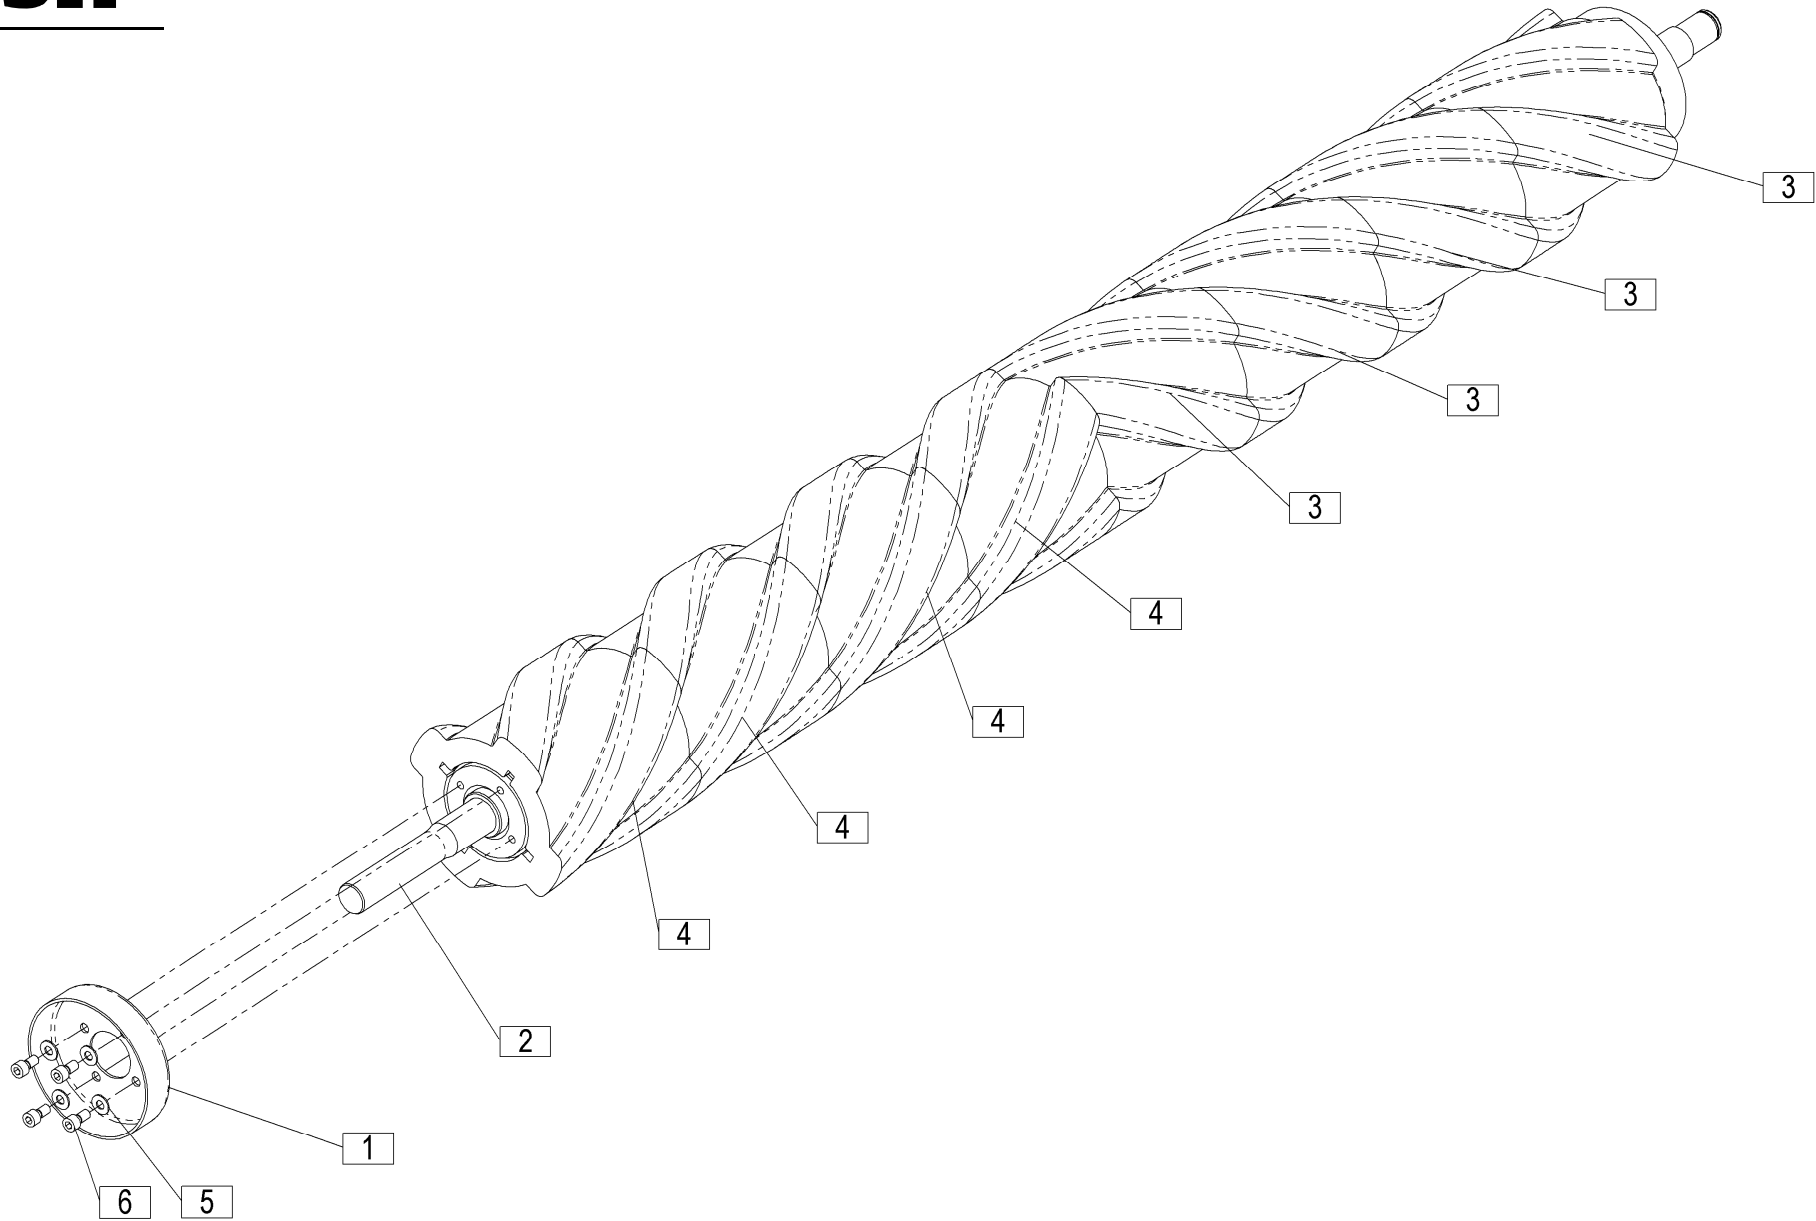

SILVERCUT 270 RC=+038

23

Številka Broj Bild Fig. Fig. N° Afb.	Kataloška številka Kataloški broj Ersatzteilnummer Spare Part Number Numero Parti di Ricambio Numéro de la pièce de rechange Vervangonderdeelnummer	Naziv dela 	Naziv dijela 	Benennung 	Description 	Descrizione 	Description 	Beschrijving 	Količina Komada Menge Quantity Quantità Quantité Hoeveelheid
1	745061280	Cev 1SN DN8 360 A1 M18x1,5 A1/45 M18x1,5	Cijev 1SN DN8 360 A1 M18x1,5 A1/45 M18x1,5	Rohr 1SN DN8 360 A1 M18x1,5 A1/45 M18x1,5	Tube 1SN DN8 360 A1 M18x1,5 A1/45 M18x1,5	Tubo 1SN DN8 360 A1 M18x1,5 A1/45 M18x1,5	Tuyau 1SN DN8 360 A1 M18x1,5 A1/45 M18x1,5	Buis 1SN DN8 360 A1 M18x1,5 A1/45 M18x1,5	1
2	150657300	Cev 1SN DN8 1430 A1/45 M18x1,5 A1M18x1,5	Cijev 1SN DN8 1430 A1/45 M18x1,5 A1M18x1,5	Rohr 1SN DN8 1430 A1/45 M18x1,5 A1M18x1,5	Tube 1SN DN8 1430 A1/45 M18x1,5 A1M18x1,5	Tubo 1SN DN8 1430 A1/45 M18x1,5 A1M18x1,5	Tuyau 1SN DN8 1430 A1/45 M18x1,5 A1M18x1,5	Buis 1SN DN8 1430 A1/45 M18x1,5 A1M18x1,5	1
3	150657408	Cev 1SN DN8 1800 A1/45 M18x1,5 A1M18x1,5	Cijev 1SN DN8 1800 A1/45 M18x1,5 A1M18x1,5	Rohr 1SN DN8 1800 A1/45 M18x1,5 A1M18x1,5	Tube 1SN DN8 1800 A1/45 M18x1,5 A1M18x1,5	Tubo 1SN DN8 1800 A1/45 M18x1,5 A1M18x1,5	Tuyau 1SN DN8 1800 A1/45 M18x1,5 A1M18x1,5	Buis 1SN DN8 1800 A1/45 M18x1,5 A1M18x1,5	1
4	150627202	Cev 1SN DN8 420 A1/45 M18x1,5 A1 M18x1,5	Cijev 1SN DN8 420 A1/45 M18x1,5 A1 M18x1,5	Rohr 1SN DN8 420 A1/45 M18x1,5 A1 M18x1,5	Tube 1SN DN8 420 A1/45 M18x1,5 A1 M18x1,5	Tubo 1SN DN8 420 A1/45 M18x1,5 A1 M18x1,5	Tuyau 1SN DN8 420 A1/45 M18x1,5 A1 M18x1,5	Buis 1SN DN8 420 A1/45 M18x1,5 A1 M18x1,5	1
5	745061450	Reducir M18x1,5 na G 1/4"	Reducir M18x1,5 na G 1/4"	Reduzierstück M18x1,5 G 1/4"	Reduction piece M18x1,5 G 1/4"	Riduzione pezzo M18x1,5 G 1/4"	Réducteur M18x1,5 G 1/4"	Verkortingsstuk M18x1,5 G 1/4"	1
6	150514205	Manometer MGR 250 ART.L6450 / HABERKORN	Manometar MGR 250 ART.L6450 / HABERKORN	Druckmesser MGR 250 ART.L6450 / HABERKORN	Manometer MGR 250 ART.L6450 / HABERKORN	Manometro MGR 250 ART.L6450 / HABERKORN	Manomètre MGR 250 ART.L6450 / HABERKORN	Manometer MGR 250 ART.L6450 / HABERKORN	1
7	150638509	Pipa zaporna DN10-M1 / PISTER	Pipa zatvorna DN10-M1 / PISTER	Abstellhahn DN10-M1 / PISTER	Tap closing DN10-M1 / PISTER	Chiusura rubinetto DN10-M1 / PISTER	Fermeture robinet DN10-M1 / PISTER	Kraan sluit DN10-M1 / PISTER	1
8	150040100	Podložka tesnilna A18x22	Zaptivna podložka A18x22	Dichtungsring A18x22	Gasket A18x22	Guarnizione A18x22	Joint d'étanchéité A18x22	Pakking A18x22	1
9	950005808	Priključek SDS-L12XG3/8A TELO	Priključak SDS-L12XG3/8A TELO	Anschluss SDS-L12XG3/8A TELO	Connector SDS-L12XG3/8A TELO	Connettore SDS-L12XG3/8A TELO	Connecteur SDS-L12XG3/8A TELO	Connector SDS-L12XG3/8A TELO	1
10	745061300	Reducir M18X1,5 na R 3/8"	Reducir M18X1,5 na R 3/8"	Reduzierstück M18X1,5 R 3/8"	Reduction piece M18X1,5 R 3/8"	Riduzione pezzo M18X1,5 R 3/8"	Réducteur M18X1,5 R 3/8"	Verkortingsstuk M18x1,5 R 3/8"	1
11	150657104	Spojka AMD M18X1,5	Spojnica AMD M18X1,5	Stecker AMD M18X1,5	Pin AMD M18X1,5	Perno AMD M18X1,5	Cheville AMD M18X1,5	Pin AMD M18X1,5	1
12	150657603	Nosilec plastični za cev L 12	Plastični nosač za cijev L 12	Plastikträger für rohr L 12	Plastic holder for tube L 12	Supporto plastico per tubo L 12	Réceptacle plastique pour tuyau L 12	Plastic houder voor buis L 12	1
13	150553109	Priključek SDT-L12 TELO/ISO 434-1	Priključak SDT-L12 TELO/ SO 8434-1	Anschluss SD -L12 TELO/ISO 8434-1	Connector SDT-L12 TELO/ISO 8434-1	Connettore SDT-L12 TELO/ISO 8434-1	Connecteur SDT-L12 TELO/ISO 8434-1	Connector SDT-L12 TELO/ISO 8434-1	2
14	150657701	Priključek SWE M18X1,5	Priključak SWE M18X1,5	Anschluss SWE M18X1,5	Connector SWE M18X1,5	Connettore SWE M18X1,5	Connecteur SWE M18X1,5	Connector SWE M18X1,5	2
15	150536307	Akumulator h. htr. 1,5 210 BAR (N2=115-120B)	Akumulator h. htr. 1,5 210 BAR (N2=115-120B)	Speicher 1,5 210 BAR (N2=115-120B)	Pressure reservoir 1,5 210 BAR (N2=115-120B)	Pressione del serbatoio 1,5 210 BAR (N2=115-120B)	Réservoir de pression 1,5 210 BAR (N2=115-120B)	Drukreservoir 1,5 210 BAR (N2=115-120B)	1
16	150638705	Priključek S - / ISO 8434-1	Priključak S - / ISO 8434-1	Anschluss S - / ISO 8434-1	Connector S - / ISO 8434-1	Connettore S - / ISO 8434-1	Connecteur S - / ISO 8434-1	Connector S - / ISO 8434-1	1
17	150660109	Cev z dvojnimi priključkom A1 M18x1,5	Cijev sa duplim priključkom A1 M18x1,5	Rohr – doppel anschluss A1 M18x1,5	Tube – double conector A1 M18x1,5	Doppio connettore tubo A1 M18x1,5	Tuyau – connecteur double A1 M18x1,5	Buis - dubbele connector A1 M18x1,5	1
18	150514508	Podložka tesnilna A17x23	Zaptivna podložka A17x23	Dichtungsring A17x23	Gasket A17x23	Guarnizione A17x23	Joint d'étanchéité A17x23	Pakking A17x23	1
19	745061140	Dušilka	Prigušivač	Choke	Drossel	Drossel	Bobine	choke	1
20	150700307	Matica M18x1,5	Navrtka M18x1,5	Mutter M18x1,5	Nut M18x1,5	Dado M18x1,5	Écrou M18x1,5	Moer M18x1,5	2