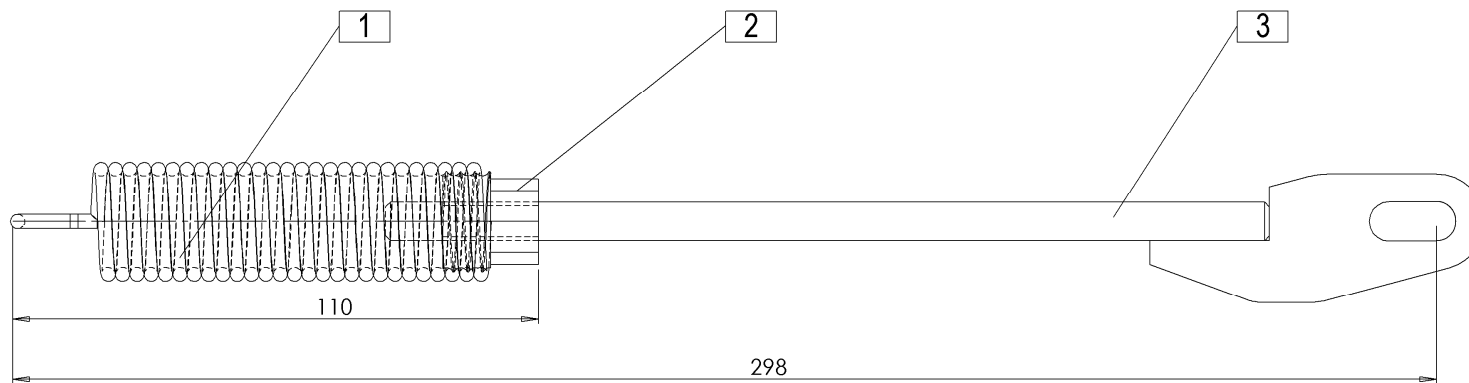

SILVERCUT 270 RC = 038

STROJNA INDUSTRIJA d.d.
3311 Šempeter v Savinjski dolini
Slovenija

Tel: +386(03) 7038 500
Fax: +386(03) 7038 663
+386(03) 7038 674

150668600

Velja od tov. št. dalje:
 Važi od tvor. broja dalje:
 Ab masch. Nr.:
 From mach Nr.:
 Da macch. Nr.:
 N° de machine :
 Van mach nr.: