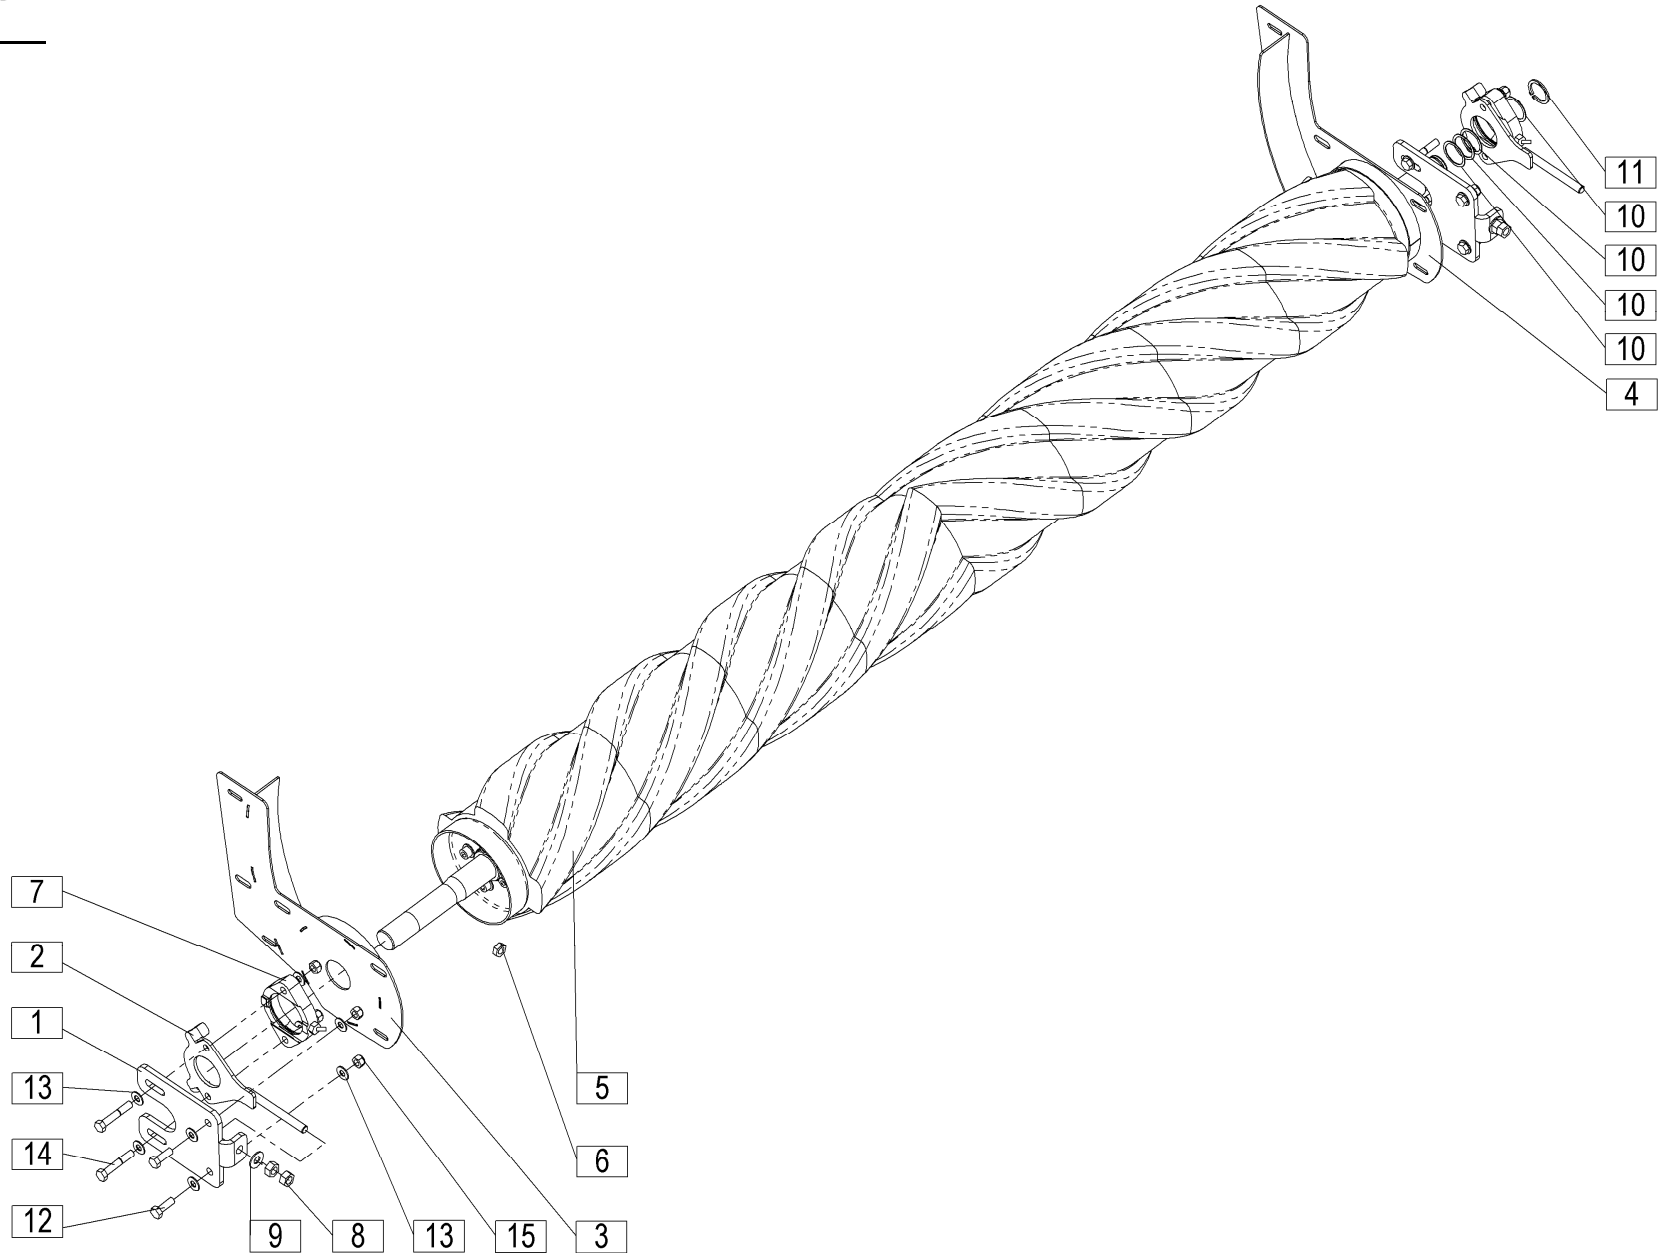

SILVERCUT 270 RC=+038

23

Številka Broj Bild Fig. Fig. N° Afb.	Kataloška številka Kataloški broj Ersatzteilnummer Spare Part Number Numero Parti di Ricambio Numéro de la pièce de rechange Vervangonderdeelnummer	Naziv dela 	Naziv dijela 	Benennung 	Description 	Descrizione 	Description 	Beschrijving 	Količina Komada Menge Quantity Quantità Quantité Hoeveelheid
1	745061280	Cev 1SN DN8 360 A1 M18x1,5 A1/45 M18x1,5	Cijev 1SN DN8 360 A1 M18x1,5 A1/45 M18x1,5	Rohr 1SN DN8 360 A1 M18x1,5 A1/45 M18x1,5	Tube 1SN DN8 360 A1 M18x1,5 A1/45 M18x1,5	Tubo 1SN DN8 360 A1 M18x1,5 A1/45 M18x1,5	Tuyau 1SN DN8 360 A1 M18x1,5 A1/45 M18x1,5	Buis 1SN DN8 360 A1 M18x1,5 A1/45 M18x1,5	1
2	150657300	Cev 1SN DN8 1430 A1/45 M18x1,5 A1M18x1,5	Cijev 1SN DN8 1430 A1/45 M18x1,5 A1M18x1,5	Rohr 1SN DN8 1430 A1/45 M18x1,5 A1M18x1,5	Tube 1SN DN8 1430 A1/45 M18x1,5 A1M18x1,5	Tubo 1SN DN8 1430 A1/45 M18x1,5 A1M18x1,5	Tuyau 1SN DN8 1430 A1/45 M18x1,5 A1M18x1,5	Buis 1SN DN8 1430 A1/45 M18x1,5 A1M18x1,5	1
3	150657408	Cev 1SN DN8 1800 A1/45 M18x1,5 A1M18x1,5	Cijev 1SN DN8 1800 A1/45 M18x1,5 A1M18x1,5	Rohr 1SN DN8 1800 A1/45 M18x1,5 A1M18x1,5	Tube 1SN DN8 1800 A1/45 M18x1,5 A1M18x1,5	Tubo 1SN DN8 1800 A1/45 M18x1,5 A1M18x1,5	Tuyau 1SN DN8 1800 A1/45 M18x1,5 A1M18x1,5	Buis 1SN DN8 1800 A1/45 M18x1,5 A1M18x1,5	1
4	150627202	Cev 1SN DN8 420 A1/45 M18x1,5 A1 M18x1,5	Cijev 1SN DN8 420 A1/45 M18x1,5 A1 M18x1,5	Rohr 1SN DN8 420 A1/45 M18x1,5 A1 M18x1,5	Tube 1SN DN8 420 A1/45 M18x1,5 A1 M18x1,5	Tubo 1SN DN8 420 A1/45 M18x1,5 A1 M18x1,5	Tuyau 1SN DN8 420 A1/45 M18x1,5 A1 M18x1,5	Buis 1SN DN8 420 A1/45 M18x1,5 A1 M18x1,5	1
5	745061450	Reducir M18x1,5 na G 1/4"	Reducir M18x1,5 na G 1/4"	Reduzierstück M18x1,5 G 1/4"	Reduction piece M18x1,5 G 1/4"	Riduzione pezzo M18x1,5 G 1/4"	Réducteur M18x1,5 G 1/4"	Verkortingsstuk M18x1,5 G 1/4"	1
6	150514205	Manometer MGR 250 ART.L6450 / HABERKORN	Manometar MGR 250 ART.L6450 / HABERKORN	Druckmesser MGR 250 ART.L6450 / HABERKORN	Manometer MGR 250 ART.L6450 / HABERKORN	Manometro MGR 250 ART.L6450 / HABERKORN	Manomètre MGR 250 ART.L6450 / HABERKORN	Manometer MGR 250 ART.L6450 / HABERKORN	1
7	150638509	Pipa zaporna DN10-M1 / PISTER	Pipa zatvorna DN10-M1 / PISTER	Abstellhahn DN10-M1 / PISTER	Tap closing DN10-M1 / PISTER	Chiusura rubinetto DN10-M1 / PISTER	Fermeture robinet DN10-M1 / PISTER	Kraan sluit DN10-M1 / PISTER	1
8	150040100	Podložka tesnilna A18x22	Zaptivna podložka A18x22	Dichtungsring A18x22	Gasket A18x22	Guarnizione A18x22	Joint d'étanchéité A18x22	Pakking A18x22	1
9	950005808	Priključek SDS-L12XG3/8A TELO	Priključak SDS-L12XG3/8A TELO	Anschluss SDS-L12XG3/8A TELO	Connector SDS-L12XG3/8A TELO	Connettore SDS-L12XG3/8A TELO	Connecteur SDS-L12XG3/8A TELO	Connector SDS-L12XG3/8A TELO	1
10	745061300	Reducir M18X1,5 na R 3/8"	Reducir M18X1,5 na R 3/8"	Reduzierstück M18X1,5 R 3/8"	Reduction piece M18X1,5 R 3/8"	Riduzione pezzo M18X1,5 R 3/8"	Réducteur M18X1,5 R 3/8"	Verkortingsstuk M18x1,5 R 3/8"	1
11	150657104	Spojka AMD M18X1,5	Spojnica AMD M18X1,5	Stecker AMD M18X1,5	Pin AMD M18X1,5	Perno AMD M18X1,5	Cheville AMD M18X1,5	Pin AMD M18X1,5	1
12	150657603	Nosilec plastični za cev L 12	Plastični nosač za cijev L 12	Plastikträger für rohr L 12	Plastic holder for tube L 12	Supporto plastico per tubo L 12	Réceptacle plastique pour tuyau L 12	Plastic houder voor buis L 12	1
13	150553109	Priključek SDT-L12 TELO/ISO 434-1	Priključak SDT-L12 TELO/ SO 8434-1	Anschluss SD -L12 TELO/ISO 8434-1	Connector SDT-L12 TELO/ISO 8434-1	Connettore SDT-L12 TELO/ISO 8434-1	Connecteur SDT-L12 TELO/ISO 8434-1	Connector SDT-L12 TELO/ISO 8434-1	2
14	150657701	Priključek SWE M18X1,5	Priključak SWE M18X1,5	Anschluss SWE M18X1,5	Connector SWE M18X1,5	Connettore SWE M18X1,5	Connecteur SWE M18X1,5	Connector SWE M18X1,5	2
15	150536307	Akumulator h. htr. 1,5 210 BAR (N2=115-120B)	Akumulator h. htr. 1,5 210 BAR (N2=115-120B)	Speicher 1,5 210 BAR (N2=115-120B)	Pressure reservoir 1,5 210 BAR (N2=115-120B)	Pressione del serbatoio 1,5 210 BAR (N2=115-120B)	Réservoir de pression 1,5 210 BAR (N2=115-120B)	Drukreservoir 1,5 210 BAR (N2=115-120B)	1
16	150638705	Priključek S - / ISO 8434-1	Priključak S - / ISO 8434-1	Anschluss S - / ISO 8434-1	Connector S - / ISO 8434-1	Connettore S - / ISO 8434-1	Connecteur S - / ISO 8434-1	Connector S - / ISO 8434-1	1
17	150660109	Cev z dvojnimi priključkom A1 M18x1,5	Cijev sa duplim priključkom A1 M18x1,5	Rohr – doppel anschluss A1 M18x1,5	Tube – double conector A1 M18x1,5	Doppio connettore tubo A1 M18x1,5	Tuyau – connecteur double A1 M18x1,5	Buis - dubbele connector A1 M18x1,5	1
18	150514508	Podložka tesnilna A17x23	Zaptivna podložka A17x23	Dichtungsring A17x23	Gasket A17x23	Guarnizione A17x23	Joint d'étanchéité A17x23	Pakking A17x23	1
19	745061140	Dušilka	Prigušivač	Choke	Drossel	Drossel	Bobine	choke	1
20	150700307	Matica M18x1,5	Navrtka M18x1,5	Mutter M18x1,5	Nut M18x1,5	Dado M18x1,5	Écrou M18x1,5	Moer M18x1,5	2