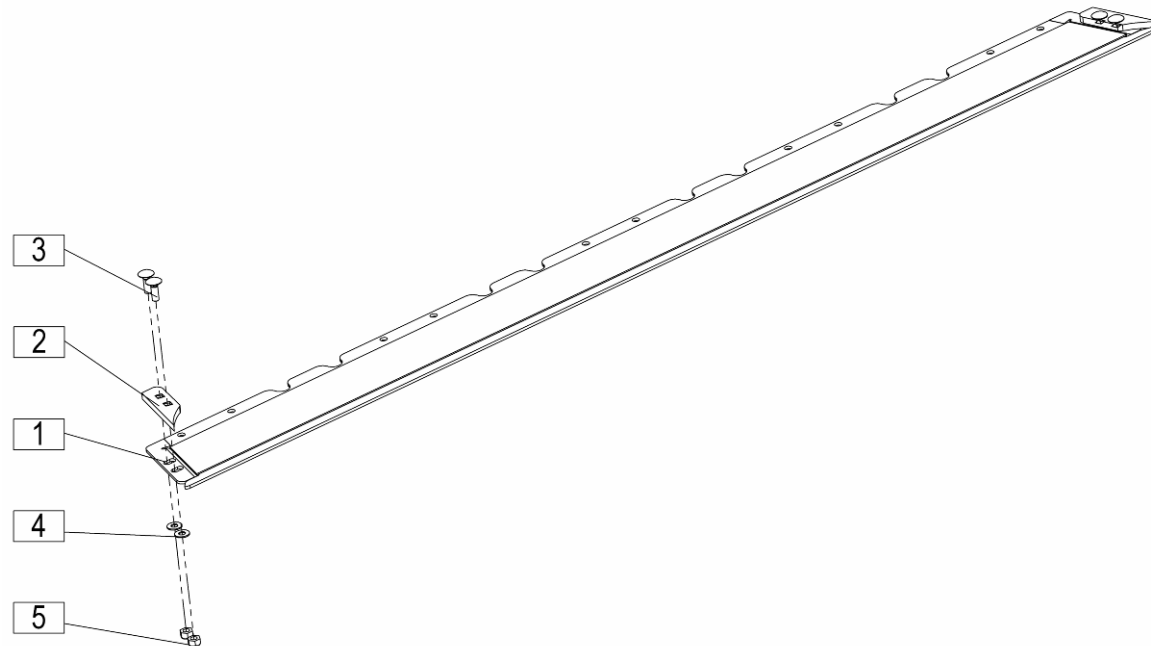

SILVERCUT 270 RC=+038

23

Številka Broj Bild Fig. Fig. N° Afb.	Kataloška številka Kataloški broj Ersatzteilnummer Spare Part Number Numero Parti di Ricambio Numéro de la pièce de rechange Vervangonderdeelnummer	Naziv dela 	Naziv dijela 	Benennung 	Description 	Descrizione 	Description 	Beschrijving 	Količina Komada Menge Quantity Quantità Quantité Hoeveelheid
1	745061280	Cev 1SN DN8 360 A1 M18x1,5 A1/45 M18x1,5	Cijev 1SN DN8 360 A1 M18x1,5 A1/45 M18x1,5	Rohr 1SN DN8 360 A1 M18x1,5 A1/45 M18x1,5	Tube 1SN DN8 360 A1 M18x1,5 A1/45 M18x1,5	Tubo 1SN DN8 360 A1 M18x1,5 A1/45 M18x1,5	Tuyau 1SN DN8 360 A1 M18x1,5 A1/45 M18x1,5	Buis 1SN DN8 360 A1 M18x1,5 A1/45 M18x1,5	1
2	150657300	Cev 1SN DN8 1430 A1/45 M18x1,5 A1M18x1,5	Cijev 1SN DN8 1430 A1/45 M18x1,5 A1M18x1,5	Rohr 1SN DN8 1430 A1/45 M18x1,5 A1M18x1,5	Tube 1SN DN8 1430 A1/45 M18x1,5 A1M18x1,5	Tubo 1SN DN8 1430 A1/45 M18x1,5 A1M18x1,5	Tuyau 1SN DN8 1430 A1/45 M18x1,5 A1M18x1,5	Buis 1SN DN8 1430 A1/45 M18x1,5 A1M18x1,5	1
3	150657408	Cev 1SN DN8 1800 A1/45 M18x1,5 A1M18x1,5	Cijev 1SN DN8 1800 A1/45 M18x1,5 A1M18x1,5	Rohr 1SN DN8 1800 A1/45 M18x1,5 A1M18x1,5	Tube 1SN DN8 1800 A1/45 M18x1,5 A1M18x1,5	Tubo 1SN DN8 1800 A1/45 M18x1,5 A1M18x1,5	Tuyau 1SN DN8 1800 A1/45 M18x1,5 A1M18x1,5	Buis 1SN DN8 1800 A1/45 M18x1,5 A1M18x1,5	1
4	150627202	Cev 1SN DN8 420 A1/45 M18x1,5 A1 M18x1,5	Cijev 1SN DN8 420 A1/45 M18x1,5 A1 M18x1,5	Rohr 1SN DN8 420 A1/45 M18x1,5 A1 M18x1,5	Tube 1SN DN8 420 A1/45 M18x1,5 A1 M18x1,5	Tubo 1SN DN8 420 A1/45 M18x1,5 A1 M18x1,5	Tuyau 1SN DN8 420 A1/45 M18x1,5 A1 M18x1,5	Buis 1SN DN8 420 A1/45 M18x1,5 A1 M18x1,5	1
5	745061450	Reducir M18x1,5 na G 1/4"	Reducir M18x1,5 na G 1/4"	Reduzierstück M18x1,5 G 1/4"	Reduction piece M18x1,5 G 1/4"	Riduzione pezzo M18x1,5 G 1/4"	Réducteur M18x1,5 G 1/4"	Verkortingsstuk M18x1,5 G 1/4"	1
6	150514205	Manometer MGR 250 ART.L6450 / HABERKORN	Manometar MGR 250 ART.L6450 / HABERKORN	Druckmesser MGR 250 ART.L6450 / HABERKORN	Manometer MGR 250 ART.L6450 / HABERKORN	Manometro MGR 250 ART.L6450 / HABERKORN	Manomètre MGR 250 ART.L6450 / HABERKORN	Manometer MGR 250 ART.L6450 / HABERKORN	1
7	150638509	Pipa zaporna DN10-M1 / PISTER	Pipa zatvorna DN10-M1 / PISTER	Abstellhahn DN10-M1 / PISTER	Tap closing DN10-M1 / PISTER	Chiusura rubinetto DN10-M1 / PISTER	Fermeture robinet DN10-M1 / PISTER	Kraan sluit DN10-M1 / PISTER	1
8	150040100	Podložka tesnilna A18x22	Zaptivna podložka A18x22	Dichtungsring A18x22	Gasket A18x22	Guarnizione A18x22	Joint d'étanchéité A18x22	Pakking A18x22	1
9	950005808	Priključek SDS-L12XG3/8A TELO	Priključak SDS-L12XG3/8A TELO	Anschluss SDS-L12XG3/8A TELO	Connector SDS-L12XG3/8A TELO	Connettore SDS-L12XG3/8A TELO	Connecteur SDS-L12XG3/8A TELO	Connector SDS-L12XG3/8A TELO	1
10	745061300	Reducir M18X1,5 na R 3/8"	Reducir M18X1,5 na R 3/8"	Reduzierstück M18X1,5 R 3/8"	Reduction piece M18X1,5 R 3/8"	Riduzione pezzo M18X1,5 R 3/8"	Réducteur M18X1,5 R 3/8"	Verkortingsstuk M18x1,5 R 3/8"	1
11	150657104	Spojka AMD M18X1,5	Spojnica AMD M18X1,5	Stecker AMD M18X1,5	Pin AMD M18X1,5	Perno AMD M18X1,5	Cheville AMD M18X1,5	Pin AMD M18X1,5	1
12	150657603	Nosilec plastični za cev L 12	Plastični nosač za cijev L 12	Plastikträger für rohr L 12	Plastic holder for tube L 12	Supporto plastico per tubo L 12	Réceptacle plastique pour tuyau L 12	Plastic houder voor buis L 12	1
13	150553109	Priključek SDT-L12 TELO/ISO 434-1	Priključak SDT-L12 TELO/ SO 8434-1	Anschluss SD -L12 TELO/ISO 8434-1	Connector SDT-L12 TELO/ISO 8434-1	Connettore SDT-L12 TELO/ISO 8434-1	Connecteur SDT-L12 TELO/ISO 8434-1	Connector SDT-L12 TELO/ISO 8434-1	2
14	150657701	Priključek SWE M18X1,5	Priključak SWE M18X1,5	Anschluss SWE M18X1,5	Connector SWE M18X1,5	Connettore SWE M18X1,5	Connecteur SWE M18X1,5	Connector SWE M18X1,5	2
15	150536307	Akumulator h. htr. 1,5 210 BAR (N2=115-120B)	Akumulator h. htr. 1,5 210 BAR (N2=115-120B)	Speicher 1,5 210 BAR (N2=115-120B)	Pressure reservoir 1,5 210 BAR (N2=115-120B)	Pressione del serbatoio 1,5 210 BAR (N2=115-120B)	Réservoir de pression 1,5 210 BAR (N2=115-120B)	Drukreservoir 1,5 210 BAR (N2=115-120B)	1
16	150638705	Priključek S - / ISO 8434-1	Priključak S - / ISO 8434-1	Anschluss S - / ISO 8434-1	Connector S - / ISO 8434-1	Connettore S - / ISO 8434-1	Connecteur S - / ISO 8434-1	Connector S - / ISO 8434-1	1
17	150660109	Cev z dvojnimi priključkom A1 M18x1,5	Cijev sa duplim priključkom A1 M18x1,5	Rohr – doppel anschluss A1 M18x1,5	Tube – double conector A1 M18x1,5	Doppio connettore tubo A1 M18x1,5	Tuyau – connecteur double A1 M18x1,5	Buis - dubbele connector A1 M18x1,5	1
18	150514508	Podložka tesnilna A17x23	Zaptivna podložka A17x23	Dichtungsring A17x23	Gasket A17x23	Guarnizione A17x23	Joint d'étanchéité A17x23	Pakking A17x23	1
19	745061140	Dušilka	Prigušivač	Choke	Drossel	Drossel	Bobine	choke	1
20	150700307	Matica M18x1,5	Navrtka M18x1,5	Mutter M18x1,5	Nut M18x1,5	Dado M18x1,5	Écrou M18x1,5	Moer M18x1,5	2