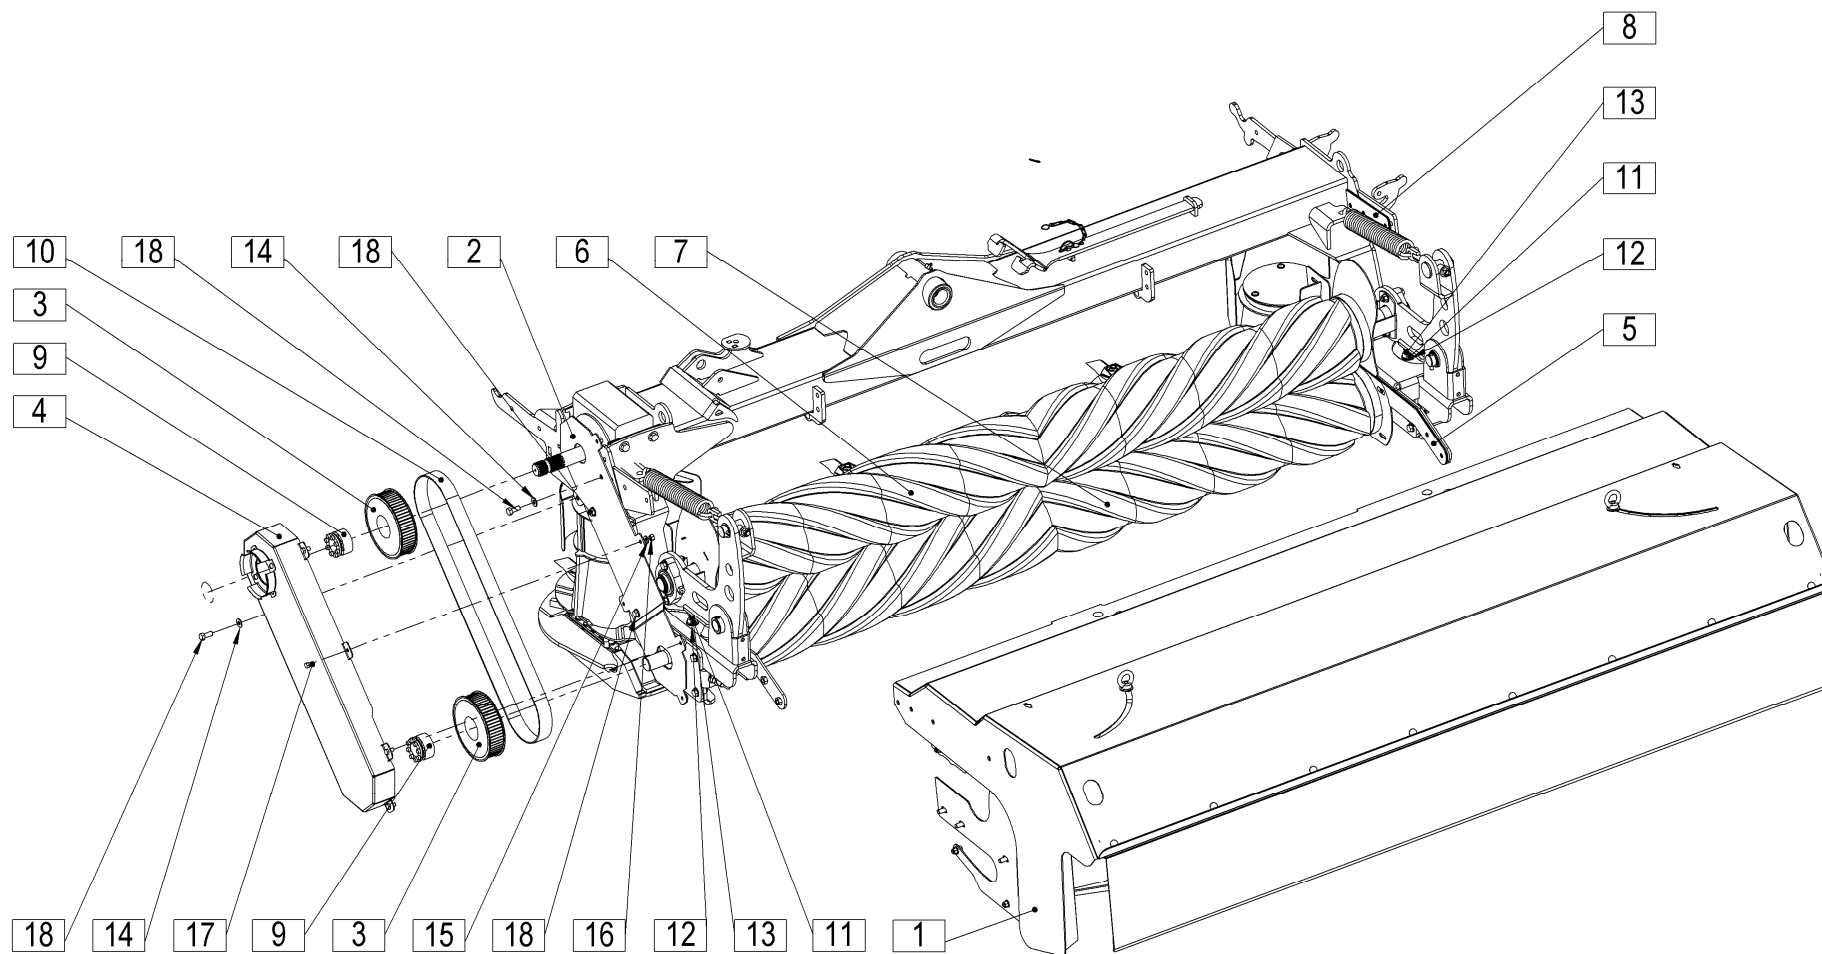

KARDAN.095.0 Ident: 150644805

KARDAN.095.1 Ident: 150662009

KARDAN.095.0
GELENKWELLE.095.0
P.T.O. SHAFT.095.0
ALBERO
CARDANICO.095.0

Ident: 150644805
(1000 min⁻¹)
L'arbre de
transmission N.
095.0

P.T.O. AS.095.0