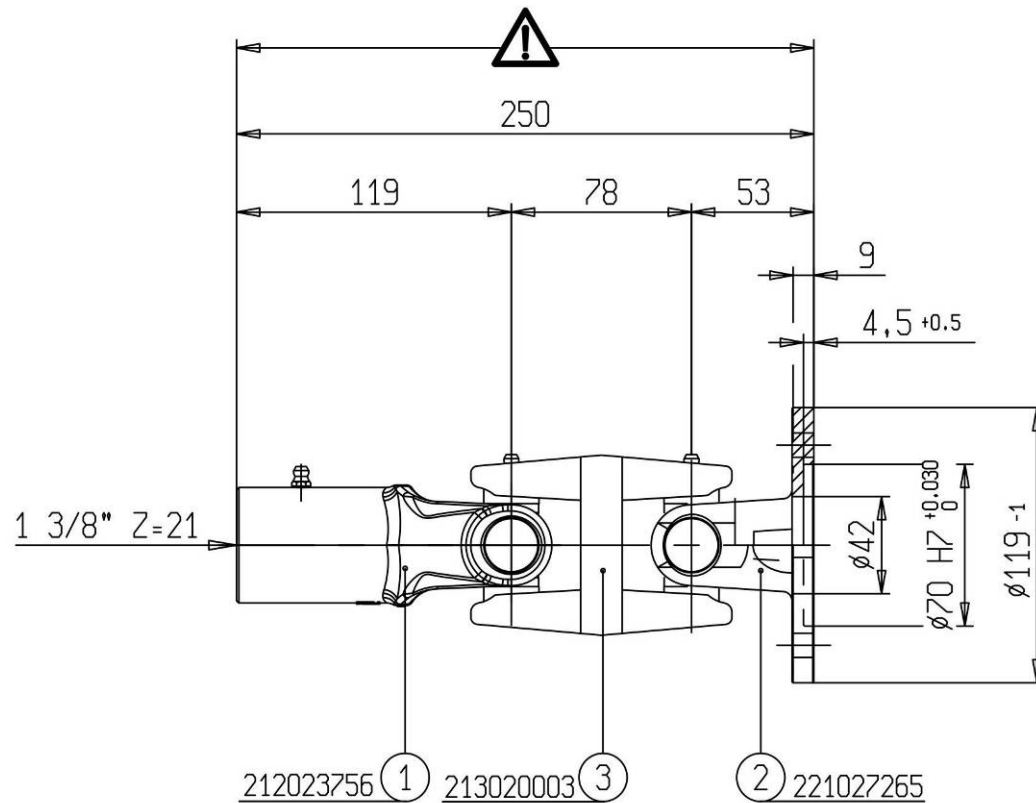

KARDAN.082.0 Ident: 150618200

KARDAN.082.0
GELENKWELLE.082.0
P.T.O. SHAFT.082.0
ALBERO
CARDANICO.082.0
P.T.O. AS.082.0

Ident: 150618200
L'arbre de transmission N. 082.0