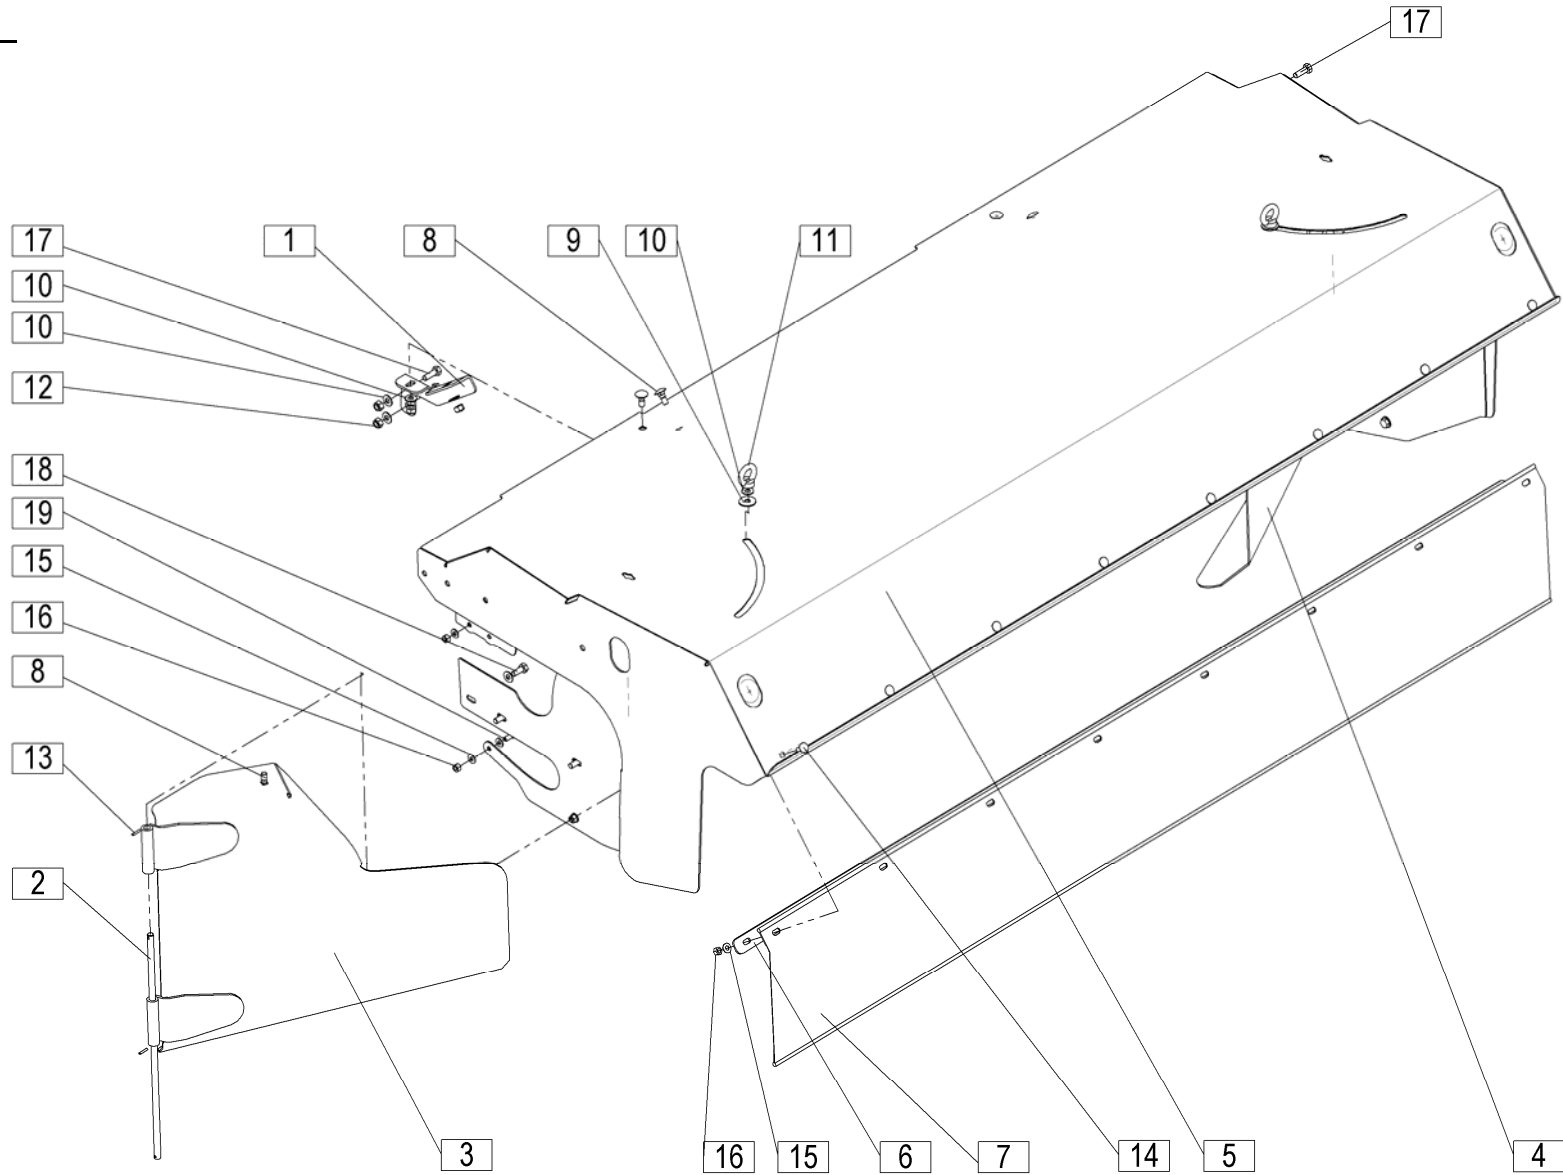

SILVERCUT 270 RC=+038

23

Številka Broj Bild Fig. Fig. N° Afb.	Kataloška številka Kataloški broj Ersatzteilnummer Spare Part Number Numero Parti di Ricambio Numéro de la pièce de rechange Vervangonderdeelnummer	Naziv dela 	Naziv dijela 	Benennung 	Description 	Descrizione 	Description 	Beschrijving 	Količina Komada Menge Quantity Quantità Quantité Hoeveelheid
1	745061280	Cev 1SN DN8 360 A1 M18x1,5 A1/45 M18x1,5	Cijev 1SN DN8 360 A1 M18x1,5 A1/45 M18x1,5	Rohr 1SN DN8 360 A1 M18x1,5 A1/45 M18x1,5	Tube 1SN DN8 360 A1 M18x1,5 A1/45 M18x1,5	Tubo 1SN DN8 360 A1 M18x1,5 A1/45 M18x1,5	Tuyau 1SN DN8 360 A1 M18x1,5 A1/45 M18x1,5	Buis 1SN DN8 360 A1 M18x1,5 A1/45 M18x1,5	1
2	150657300	Cev 1SN DN8 1430 A1/45 M18x1,5 A1M18x1,5	Cijev 1SN DN8 1430 A1/45 M18x1,5 A1M18x1,5	Rohr 1SN DN8 1430 A1/45 M18x1,5 A1M18x1,5	Tube 1SN DN8 1430 A1/45 M18x1,5 A1M18x1,5	Tubo 1SN DN8 1430 A1/45 M18x1,5 A1M18x1,5	Tuyau 1SN DN8 1430 A1/45 M18x1,5 A1M18x1,5	Buis 1SN DN8 1430 A1/45 M18x1,5 A1M18x1,5	1
3	150657408	Cev 1SN DN8 1800 A1/45 M18x1,5 A1M18x1,5	Cijev 1SN DN8 1800 A1/45 M18x1,5 A1M18x1,5	Rohr 1SN DN8 1800 A1/45 M18x1,5 A1M18x1,5	Tube 1SN DN8 1800 A1/45 M18x1,5 A1M18x1,5	Tubo 1SN DN8 1800 A1/45 M18x1,5 A1M18x1,5	Tuyau 1SN DN8 1800 A1/45 M18x1,5 A1M18x1,5	Buis 1SN DN8 1800 A1/45 M18x1,5 A1M18x1,5	1
4	150627202	Cev 1SN DN8 420 A1/45 M18x1,5 A1 M18x1,5	Cijev 1SN DN8 420 A1/45 M18x1,5 A1 M18x1,5	Rohr 1SN DN8 420 A1/45 M18x1,5 A1 M18x1,5	Tube 1SN DN8 420 A1/45 M18x1,5 A1 M18x1,5	Tubo 1SN DN8 420 A1/45 M18x1,5 A1 M18x1,5	Tuyau 1SN DN8 420 A1/45 M18x1,5 A1 M18x1,5	Buis 1SN DN8 420 A1/45 M18x1,5 A1 M18x1,5	1
5	745061450	Reducir M18x1,5 na G 1/4"	Reducir M18x1,5 na G 1/4"	Reduzierstück M18x1,5 G 1/4"	Reduction piece M18x1,5 G 1/4"	Riduzione pezzo M18x1,5 G 1/4"	Réducteur M18x1,5 G 1/4"	Verkortingsstuk M18x1,5 G 1/4"	1
6	150514205	Manometer MGR 250 ART.L6450 / HABERKORN	Manometar MGR 250 ART.L6450 / HABERKORN	Druckmesser MGR 250 ART.L6450 / HABERKORN	Manometer MGR 250 ART.L6450 / HABERKORN	Manometro MGR 250 ART.L6450 / HABERKORN	Manomètre MGR 250 ART.L6450 / HABERKORN	Manometer MGR 250 ART.L6450 / HABERKORN	1
7	150638509	Pipa zaporna DN10-M1 / PISTER	Pipa zatvorna DN10-M1 / PISTER	Abstellhahn DN10-M1 / PISTER	Tap closing DN10-M1 / PISTER	Chiusura rubinetto DN10-M1 / PISTER	Fermeture robinet DN10-M1 / PISTER	Kraan sluit DN10-M1 / PISTER	1
8	150040100	Podložka tesnilna A18x22	Zaptivna podložka A18x22	Dichtungsring A18x22	Gasket A18x22	Guarnizione A18x22	Joint d'étanchéité A18x22	Pakking A18x22	1
9	950005808	Priključek SDS-L12XG3/8A TELO	Priključak SDS-L12XG3/8A TELO	Anschluss SDS-L12XG3/8A TELO	Connector SDS-L12XG3/8A TELO	Connettore SDS-L12XG3/8A TELO	Connecteur SDS-L12XG3/8A TELO	Connector SDS-L12XG3/8A TELO	1
10	745061300	Reducir M18X1,5 na R 3/8"	Reducir M18X1,5 na R 3/8"	Reduzierstück M18X1,5 R 3/8"	Reduction piece M18X1,5 R 3/8"	Riduzione pezzo M18X1,5 R 3/8"	Réducteur M18X1,5 R 3/8"	Verkortingsstuk M18x1,5 R 3/8"	1
11	150657104	Spojka AMD M18X1,5	Spojnica AMD M18X1,5	Stecker AMD M18X1,5	Pin AMD M18X1,5	Perno AMD M18X1,5	Cheville AMD M18X1,5	Pin AMD M18X1,5	1
12	150657603	Nosilec plastični za cev L 12	Plastični nosač za cijev L 12	Plastikträger für rohr L 12	Plastic holder for tube L 12	Supporto plastico per tubo L 12	Réceptacle plastique pour tuyau L 12	Plastic houder voor buis L 12	1
13	150553109	Priključek SDT-L12 TELO/ISO 434-1	Priključak SDT-L12 TELO/ SO 8434-1	Anschluss SD -L12 TELO/ISO 8434-1	Connector SDT-L12 TELO/ISO 8434-1	Connettore SDT-L12 TELO/ISO 8434-1	Connecteur SDT-L12 TELO/ISO 8434-1	Connector SDT-L12 TELO/ISO 8434-1	2
14	150657701	Priključek SWE M18X1,5	Priključak SWE M18X1,5	Anschluss SWE M18X1,5	Connector SWE M18X1,5	Connettore SWE M18X1,5	Connecteur SWE M18X1,5	Connector SWE M18X1,5	2
15	150536307	Akumulator h. htr. 1,5 210 BAR (N2=115-120B)	Akumulator h. htr. 1,5 210 BAR (N2=115-120B)	Speicher 1,5 210 BAR (N2=115-120B)	Pressure reservoir 1,5 210 BAR (N2=115-120B)	Pressione del serbatoio 1,5 210 BAR (N2=115-120B)	Réservoir de pression 1,5 210 BAR (N2=115-120B)	Drukreservoir 1,5 210 BAR (N2=115-120B)	1
16	150638705	Priključek S - / ISO 8434-1	Priključak S - / ISO 8434-1	Anschluss S - / ISO 8434-1	Connector S - / ISO 8434-1	Connettore S - / ISO 8434-1	Connecteur S - / ISO 8434-1	Connector S - / ISO 8434-1	1
17	150660109	Cev z dvojnimi priključkom A1 M18x1,5	Cijev sa duplim priključkom A1 M18x1,5	Rohr – doppel anschluss A1 M18x1,5	Tube – double conector A1 M18x1,5	Doppio connettore tubo A1 M18x1,5	Tuyau – connecteur double A1 M18x1,5	Buis - dubbele connector A1 M18x1,5	1
18	150514508	Podložka tesnilna A17x23	Zaptivna podložka A17x23	Dichtungsring A17x23	Gasket A17x23	Guarnizione A17x23	Joint d'étanchéité A17x23	Pakking A17x23	1
19	745061140	Dušilka	Prigušivač	Choke	Drossel	Drossel	Bobine	choke	1
20	150700307	Matica M18x1,5	Navrtka M18x1,5	Mutter M18x1,5	Nut M18x1,5	Dado M18x1,5	Écrou M18x1,5	Moer M18x1,5	2