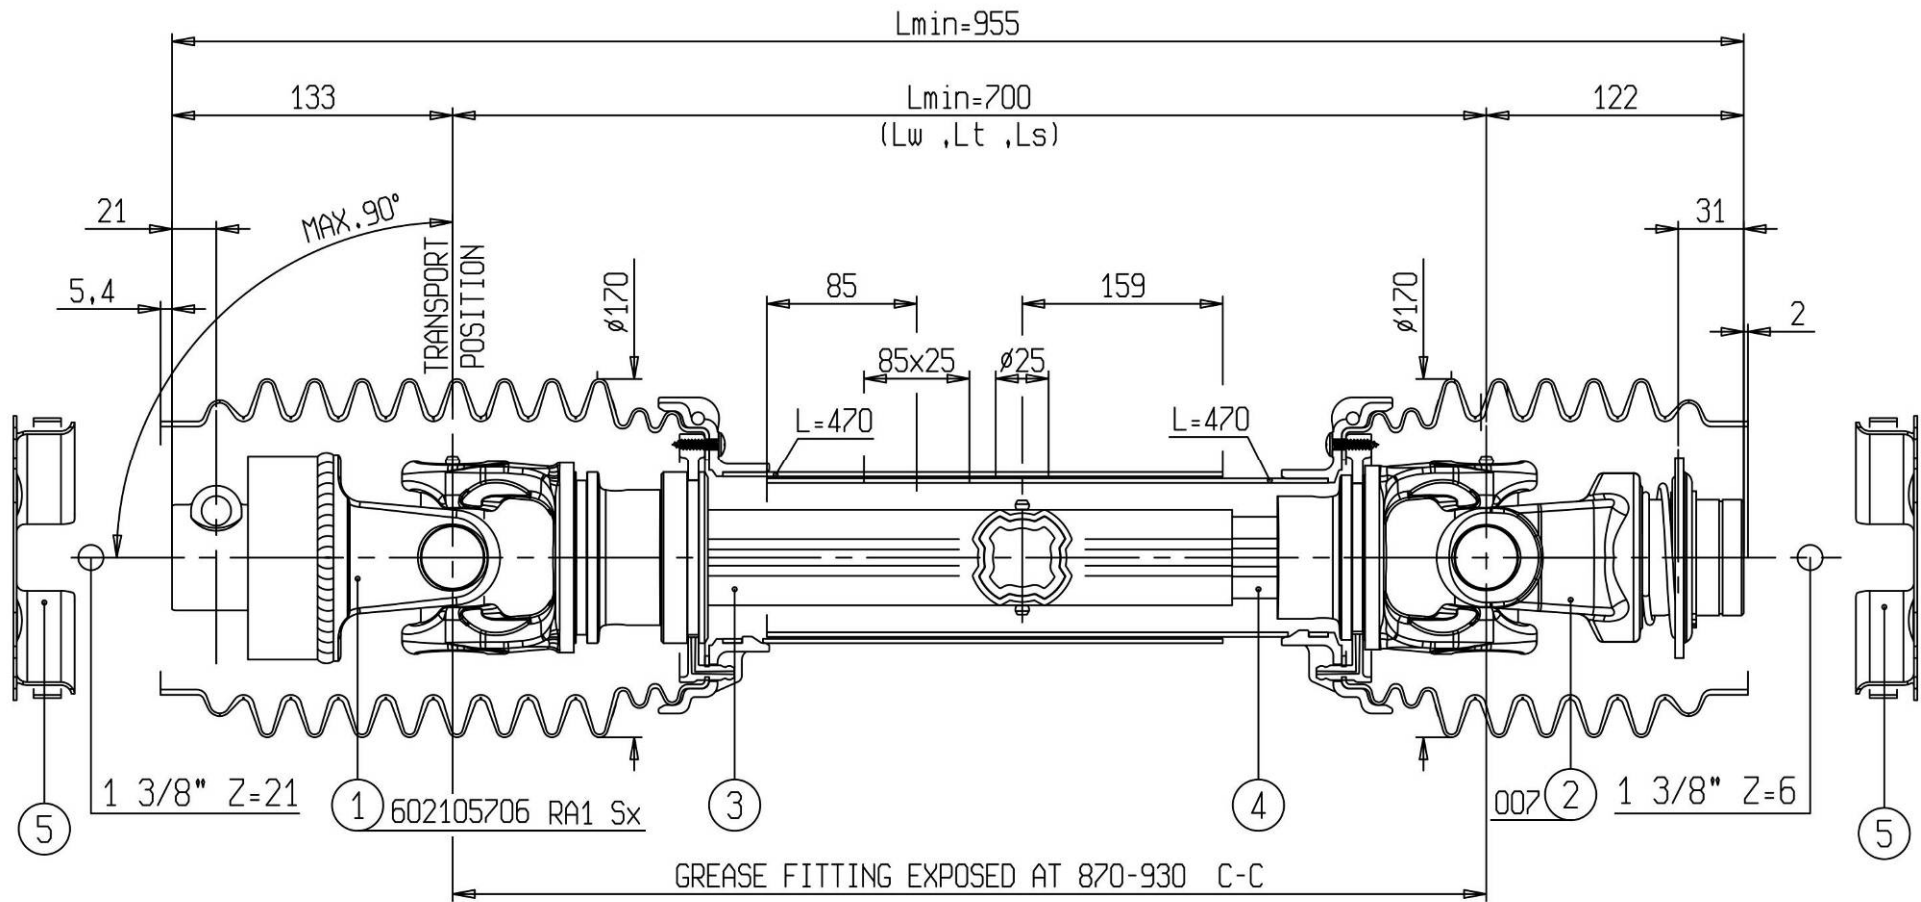

Seznam nadomestnih delov
Spisak rezervnih delov

Spare parts list
Ersatzteilliste

SIP

SILVERCUT 300

diskasti rotacijski kosilnik
diskasta rotaciona kosačica

rotary disc mower
scheibenmähwerke

Velja od tov. štev. dalje:
Važi od tvor. broja dalje:
Ab masch. Nr.:
From mach Nr.:
SILVERCUT 300 = 085

KARDAN.096.0

Ident: 150652706

KARDAN.096.0
GELENKWELLE.096.0
P.T.O. SHAFT.096.0

Ident: 150652706

SILVERCUT 300=+085

KARDAN.082.0
Ident: 150618200

KARDAN.082.0
GELENKWELLE.082.0
P.T.O. SHAFT.082.0

Ident: 150618200
SILVERCUT 300=+085