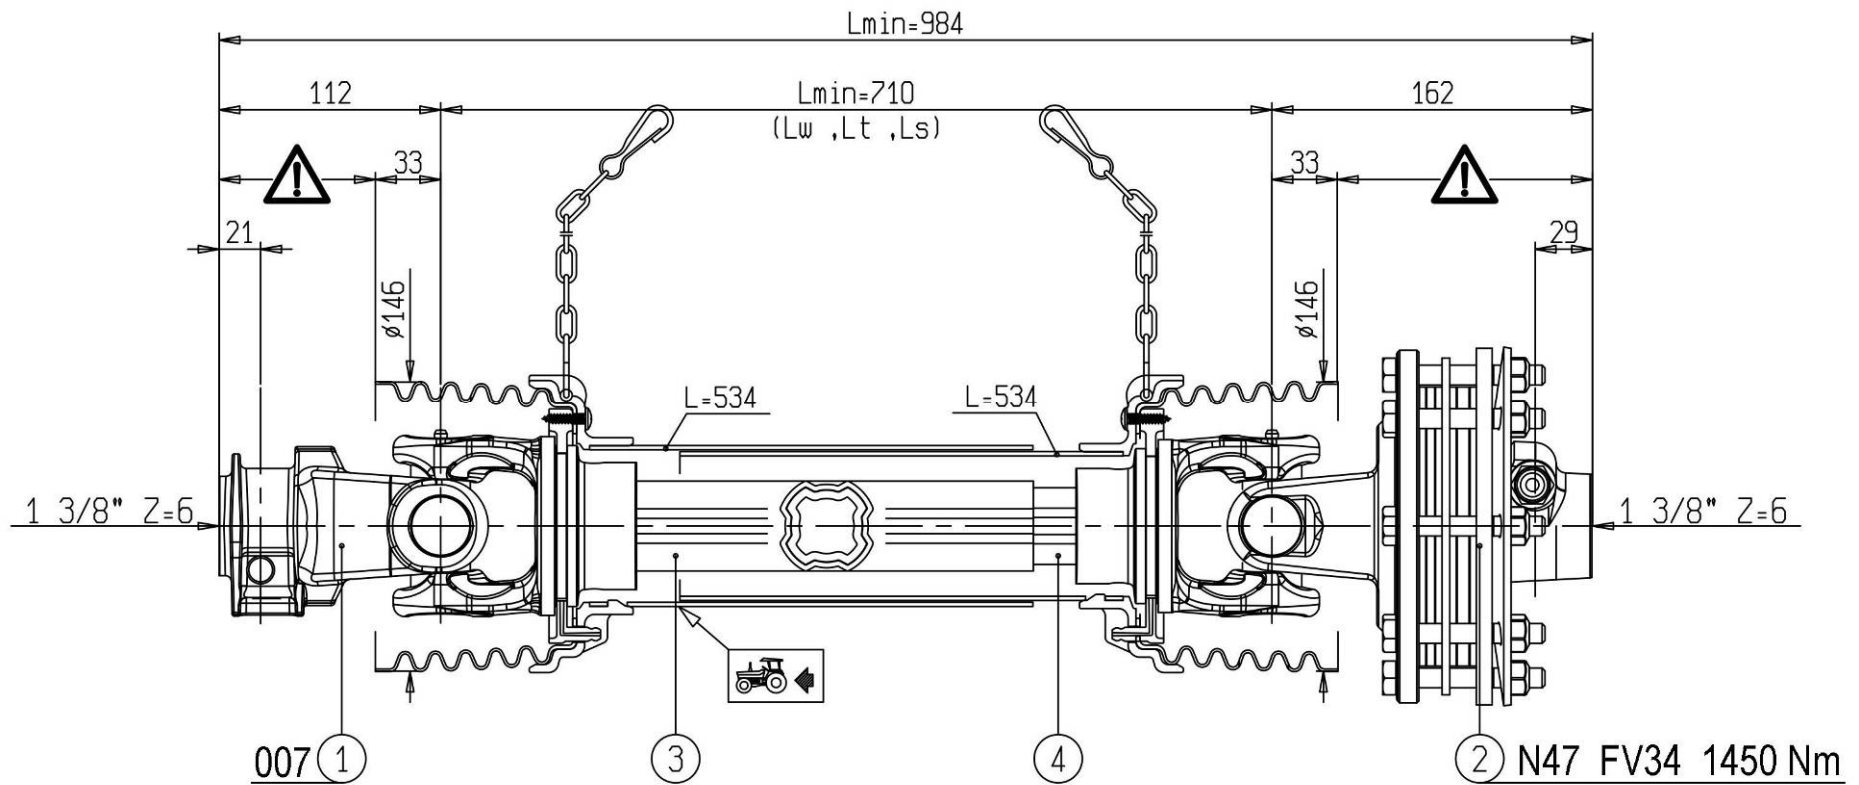

KARDAN.096.0

Ident: 150652706

KARDAN.096.0
GELENKWELLE.096.0
P.T.O. SHAFT.096.0

Ident: 150652706

SILVERCUT 300=+085

KARDAN.082.0
Ident: 150618200

KARDAN.082.0
GELENKWELLE.082.0
P.T.O. SHAFT.082.0

Ident: 150618200
SILVERCUT 300=+085