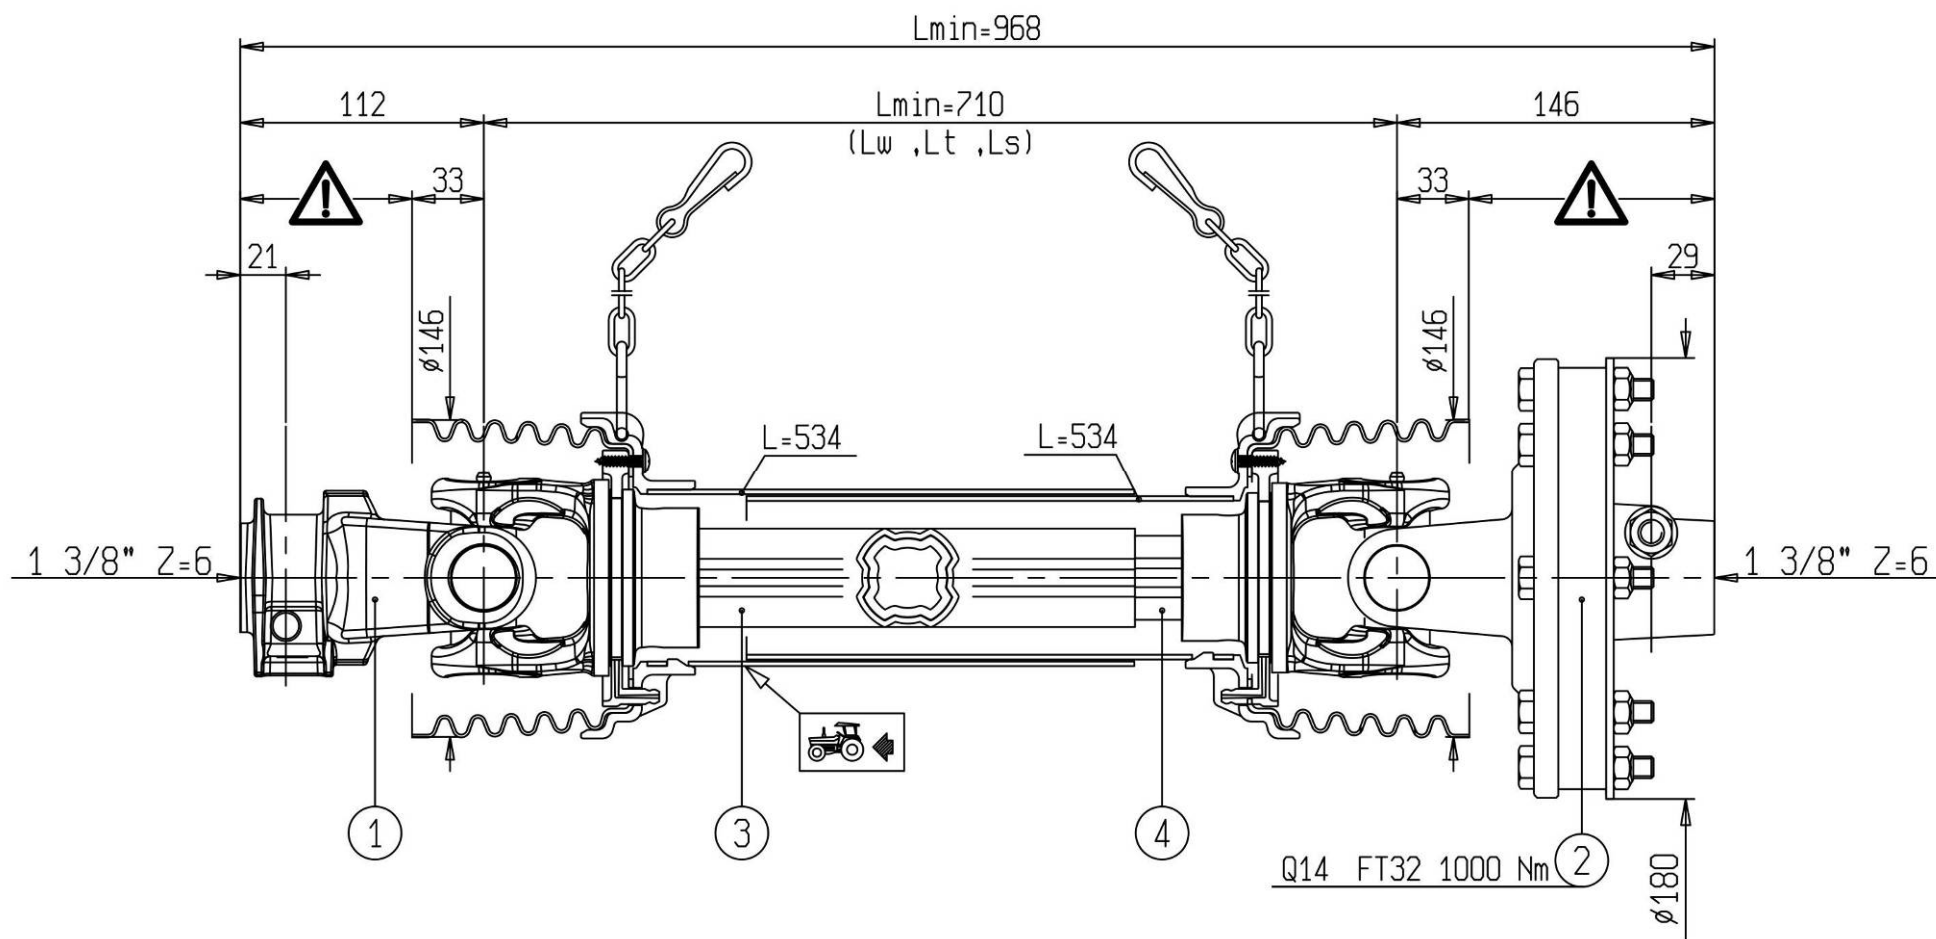

KARDAN.095.0

Ident: 150644805

**KARDAN.095.0
GELENKWELLE.095.0
P.T.O. SHAFT.095.0**

Ident: 150644805 (1000 min⁻¹)

SILVERCUT 300=+085