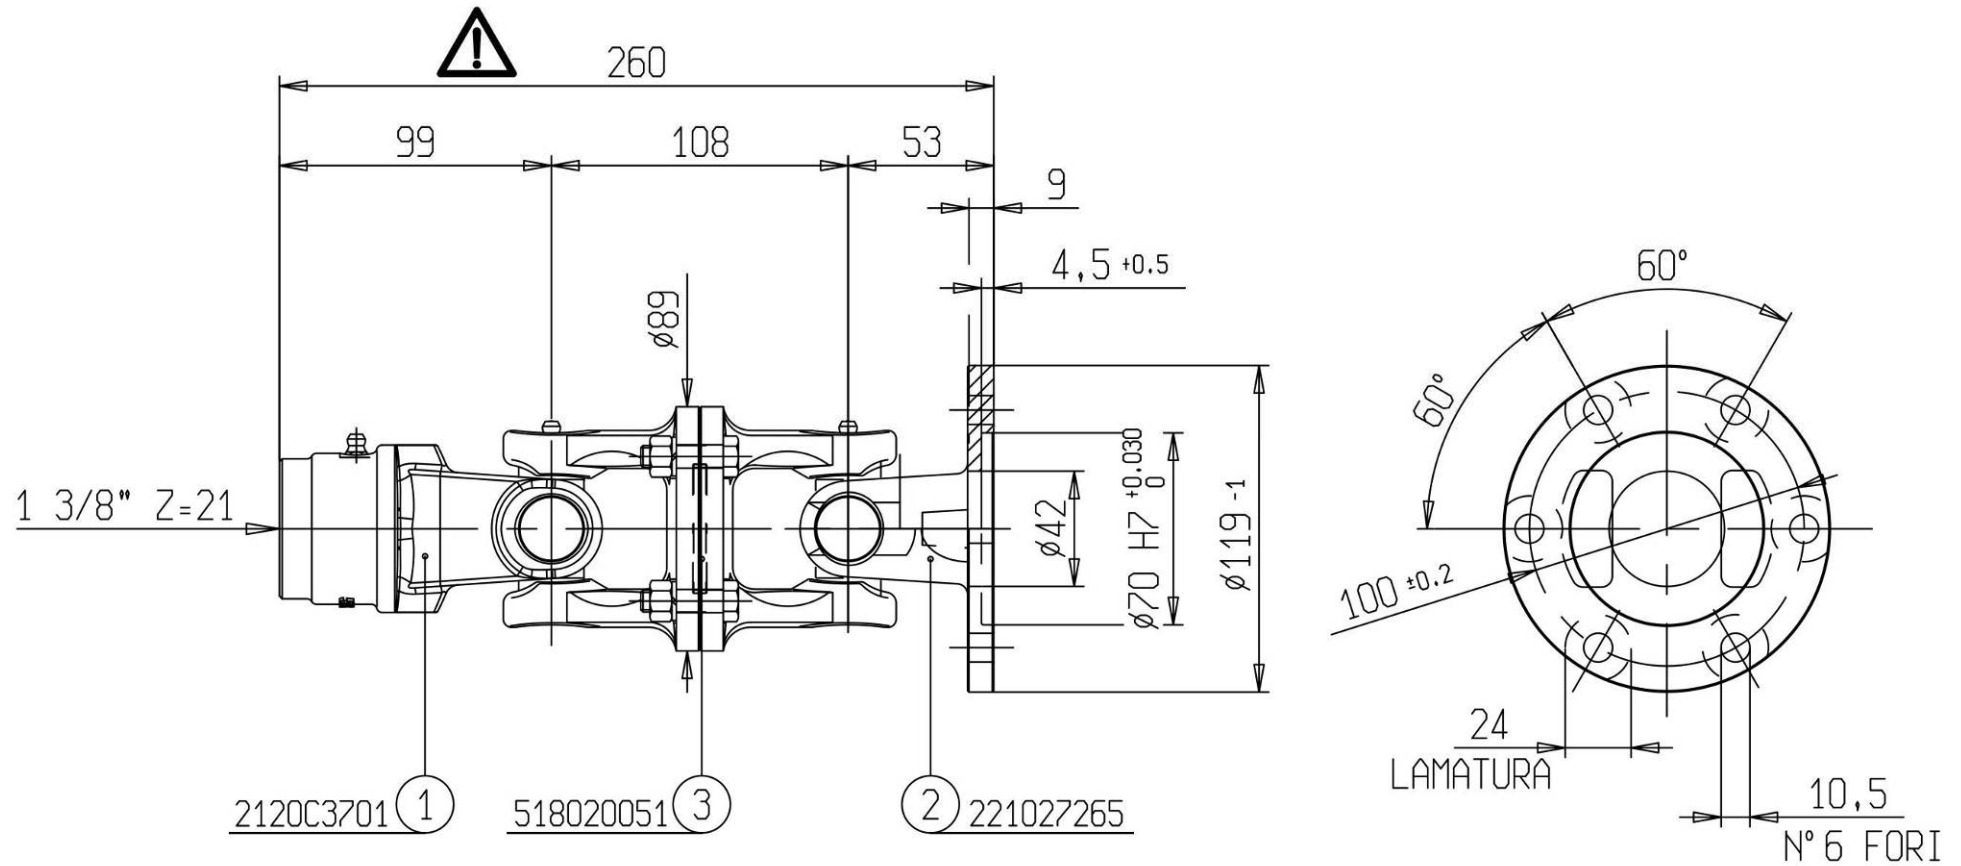

KARDAN.096.0

Ident: 150652706

KARDAN.096.0
GELENKWELLE.096.0
P.T.O. SHAFT.096.0

Ident: 150652706

SILVERCUT 300=+085

KARDAN.082.0
Ident: 150618200

KARDAN.082.0
GELENKWELLE.082.0
P.T.O. SHAFT.082.0

Ident: 150618200
SILVERCUT 300=+085