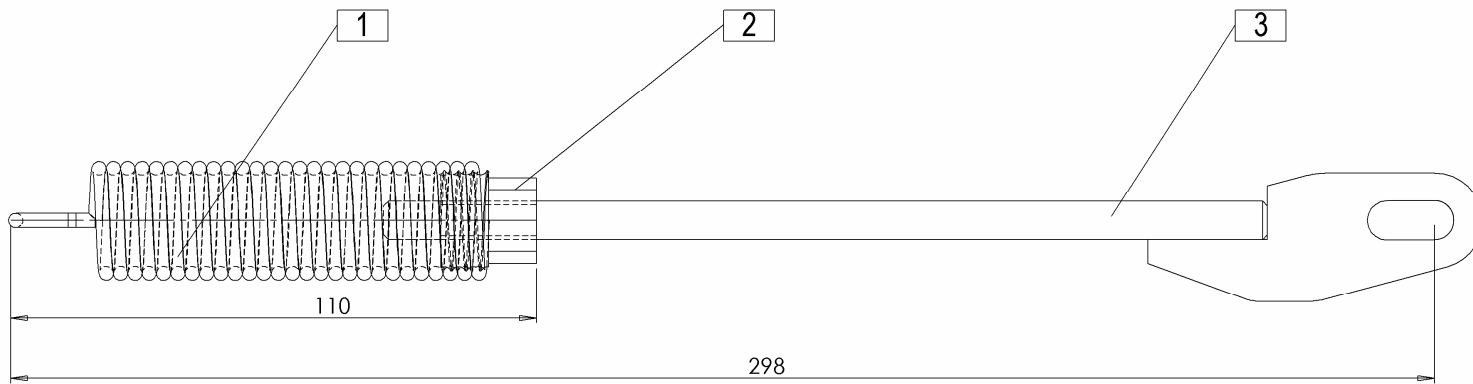

STROJNA INDUSTRIJA d.d.
3311 Šempeter v Savinjski dolini
Slovenija

Tel: +386 (03) 7038 500
Fax: +386 (03) 7038 663
+386 (03) 7038 674

150645804

KARDAN.095.0
Ident: 150644805
**KARDAN.095.0
 GELENKWELLE.095.0
 P.T.O. SHAFT.095.0**
Ident: 150644805 (1000 min⁻¹)
SILVERCUT 300=+085

KARDAN.096.0

Ident: 150652706

KARDAN.096.0
GELENKWELLE.096.0
P.T.O. SHAFT.096.0

Ident: 150652706

SILVERCUT 300=+085

KARDAN.082.0
Ident: 150618200

KARDAN.082.0
GELENKWELLE.082.0
P.T.O. SHAFT.082.0

Ident: 150618200
SILVERCUT 300=+085