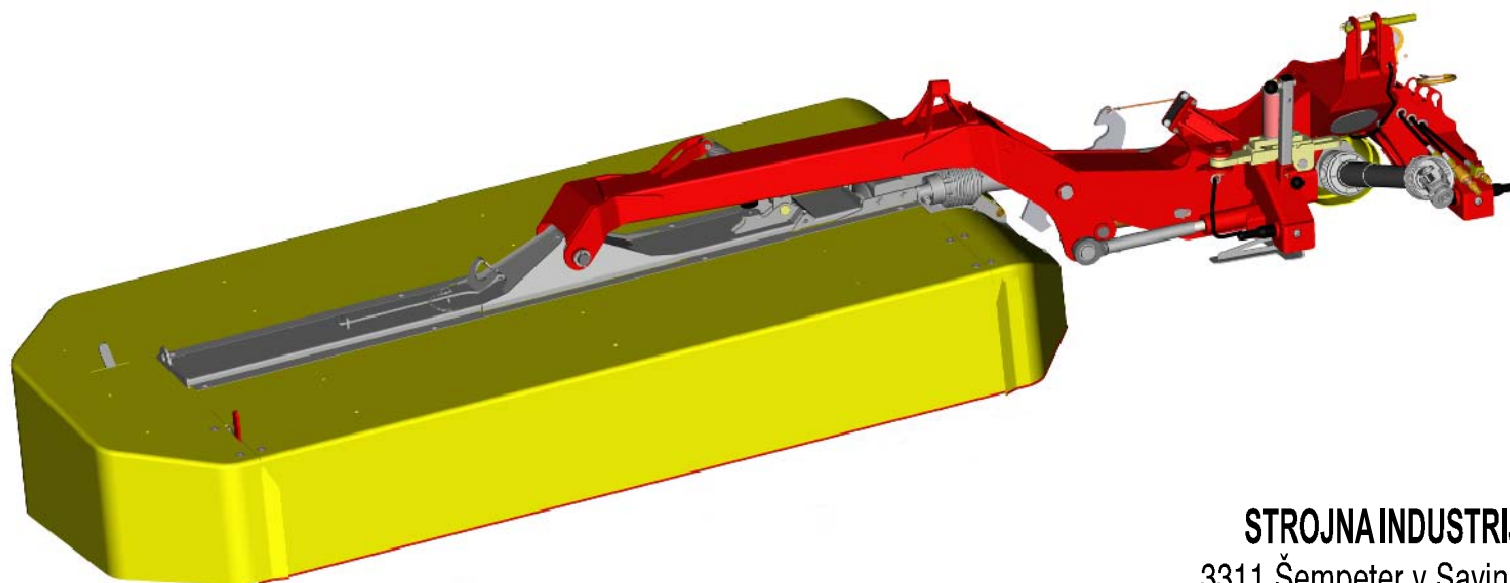

Seznam nadomestnih delov
Spisak rezervnih delov

Spare parts list
Ersatzteilliste

SIP

SILVERCUT 300

diskasti rotacijski kosilnik
diskasta rotaciona kosačica

rotary disc mower
scheibenmähwerke

Velja od tov. štev. dalje:
Važi od tvor. broja dalje:
Ab masch. Nr.:
From mach Nr.:
SILVERCUT 300 = 085

STROJNA INDUSTRIJA d.d.
3311 Šempeter v Savinjski dolini
Slovenija

Tel: +386 (03) 7038 500
Fax: +386 (03) 7038 663
+386 (03) 7038 674

150645804

KARDAN.095.0
Ident: 150644805
**KARDAN.095.0
 GELENKWELLE.095.0
 P.T.O. SHAFT.095.0**
Ident: 150644805 (1000 min⁻¹)
SILVERCUT 300=+085