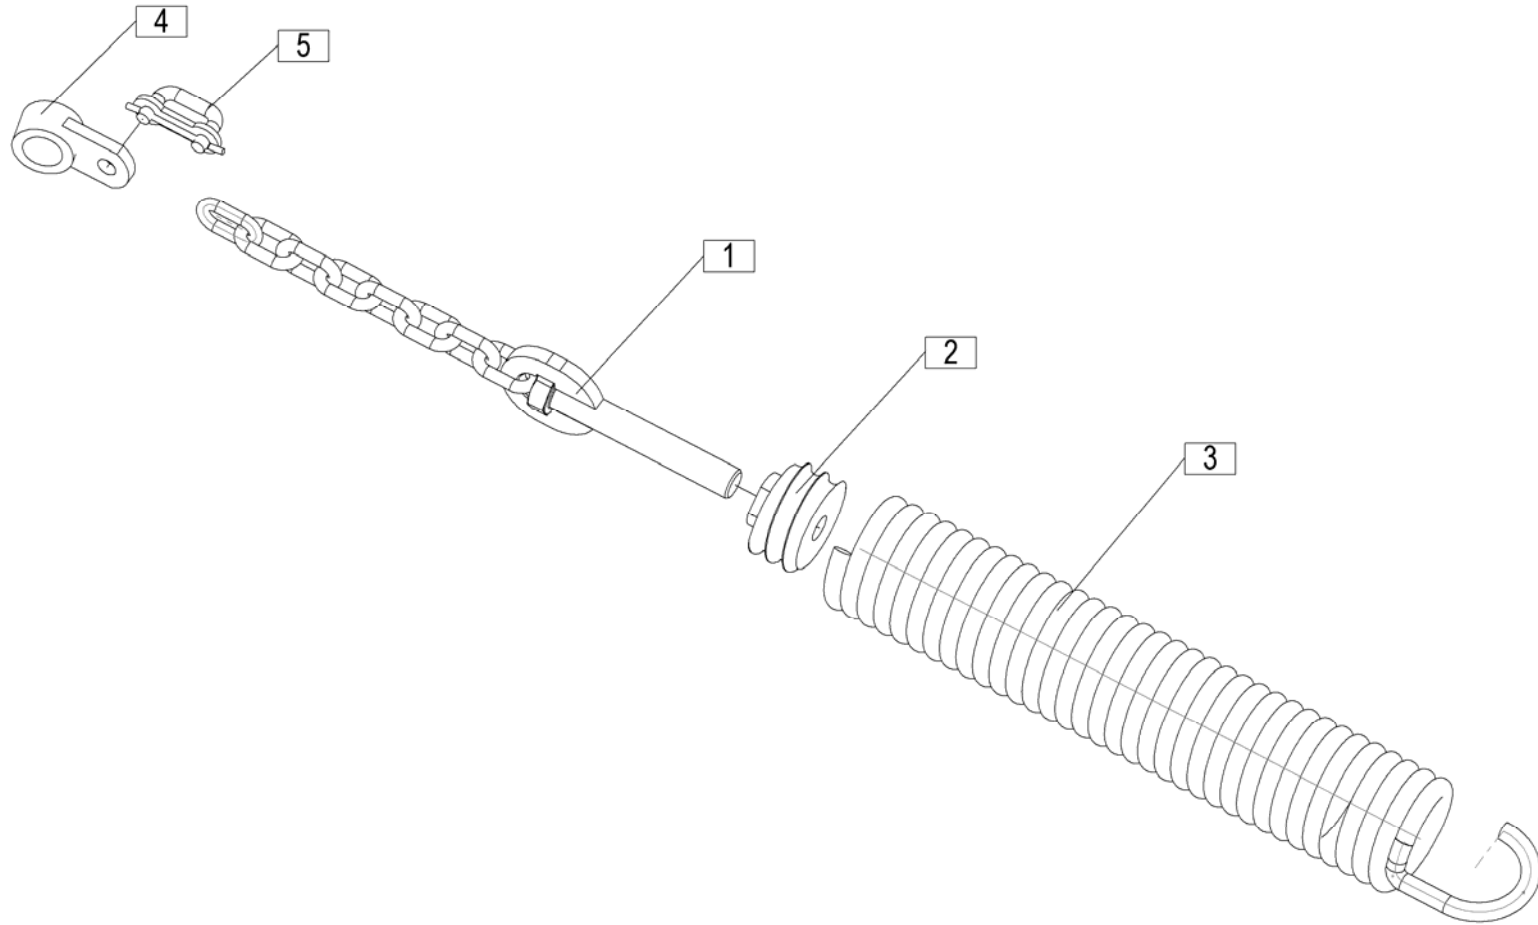

STROJNA INDUSTRIJA d.d. Tel: +386 (03) 7038 500
3311 Šempeter v Savinjski dolini Fax: +386 (03) 7038 663
Slovenija +386 (03) 7038 674

150671400

				Velja od tov. št. dalje: SILVERCUT 300 F=+051			
				Važi od tvor. broja dalje:			
				Ab masch. Nr.:			
				From mach Nr.:			
Številka Broj Bild Fig.	Kataloška številka Kataloški broj Ersatzteilnummer Spare Part Number	Naziv dela	Naziv dijela	Benennung	Description	Opomba	Količina Komada Menge Quantity
1	748120060	Nosilec usmerjevalke desni var.	Nosač usmjerivača desni var.	Träger - Schwadscheibe rechts geschw.	Holder - swath disc RH welded		1
2	748120110	Roka desna var.	Desna ruka var.	Arm rechts geschw.	Arm RH welded		1
3	748120210	Kolut var.	Kolut var.	Scheibe geschw.	Disc welded		1
4	748120160	Kolut gumijasti	Gumirani kolut	Gummischeibe	Rubber disc		1
5	748120170	Ročka desne usmerjevalke var.	Desna ručica usmjerivača var.	Kanne - Schwadscheibe rechts geschw.	Holder - swath disc right welded		1
6	748120200	Vzmet 2 - 4x25 - 100	Opruga 2 - 4x25 - 100	Feder 2 - 4x25 - 100	Spring 2 - 4x25 - 100		1
7	154538101	Zaščita ležaja	Zaščita ležaja	Lagerschutz	Bearing Protection		1
8	150225009	Ležaj KR 6005 2RS DIN 625	Ležaj KR 6005 2RS DIN 625	Lager KR 6005 2RS DIN 625	Bearing KR 6005 2RS DIN 625		2
9	910088309	Podložka 30/42 - 2	Podložka 30/42 - 2	Scheibe 30/42 - 2	Washer 30/42 - 2		1
10	150645305	Podložka 25x36x0,2	Podložka 25x36x0,2	Scheibe 25x36x0,2	Washer 25x36x0,2		1
11	150645403	Podložka 25x36x0,3	Podložka 25x36x0,3	Scheibe 25x36x0,3	Washer 25x36x0,3		1
12	000237407	Vskočnik zunanji Z 25x1,2	Uskočnik vanjski Z 25x1,2	Sicherungsring aussen Z 25x1,2	Circlip Z 25x1,2		1
13	150168008	Podložka C 12 Zn - 100HV	Podložka C 12 Zn-100HV	Scheibe C 12 Zn-100HV	Washer C 12 Zn-100HV		8
14	150404306	Vijak M8x30	Vijak M8x30	Schraube M8x30	Screw M8x30		8
15	000220905	Matica M8	Navrtka M8	Mutter M8	Nut M8		8
16	000246503	Mazalka AM 6 DIN 71412	Mazalica AM 6 DIN 71412	Nippel AM 6 DIN 71412	Nipple AM 6 DIN 71412		1
17	000237504	Vskočnik zunanji Z 30x1,5	Uskočnik vanjski Z 30x1,5	Sicherungsring aussen Z 30x1,5	Circlip Z 30x1,5		1
18	150429003	Zatič prožni 10x50 DACROMET / ISO 8752	Opružni klin 10x50 DACROMET / ISO 8752	Spannstift 10x50 DACROMET / ISO 8752	Tension pin 10x50 DACROMET / ISO 8752		1