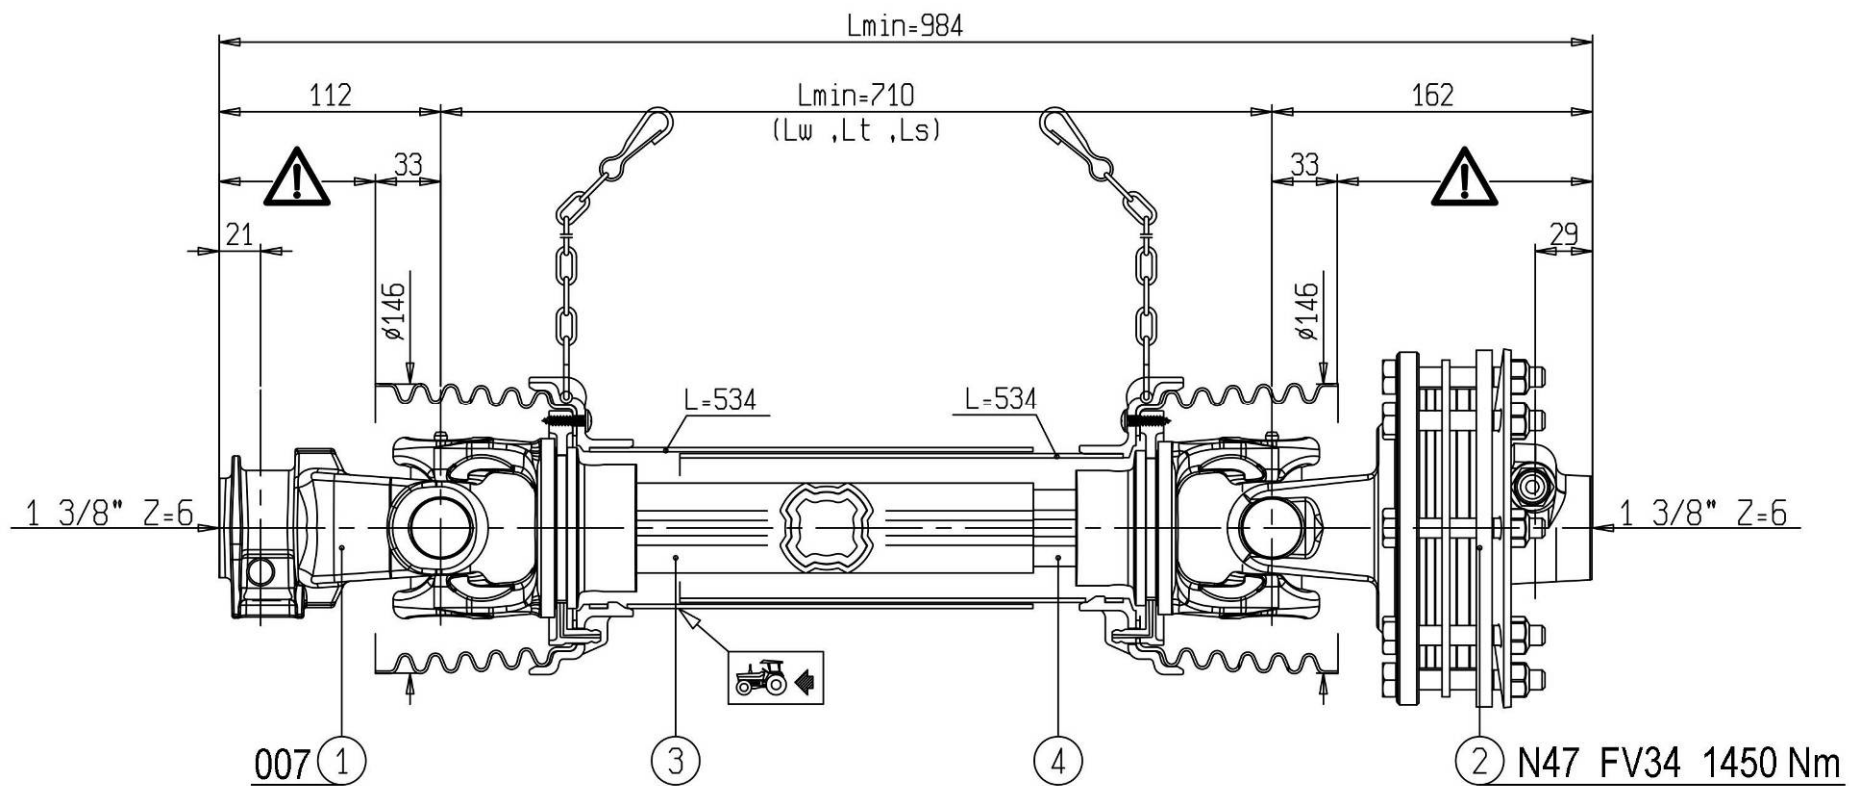

KARDAN.111.0 Ident: 150672604

KARDAN.111.0 Ident: 150672604 (540 min-1)
GELENKWELLE.111.0
P.T.O. SHAFT.111.0

SILVERCUT 300 F=+051