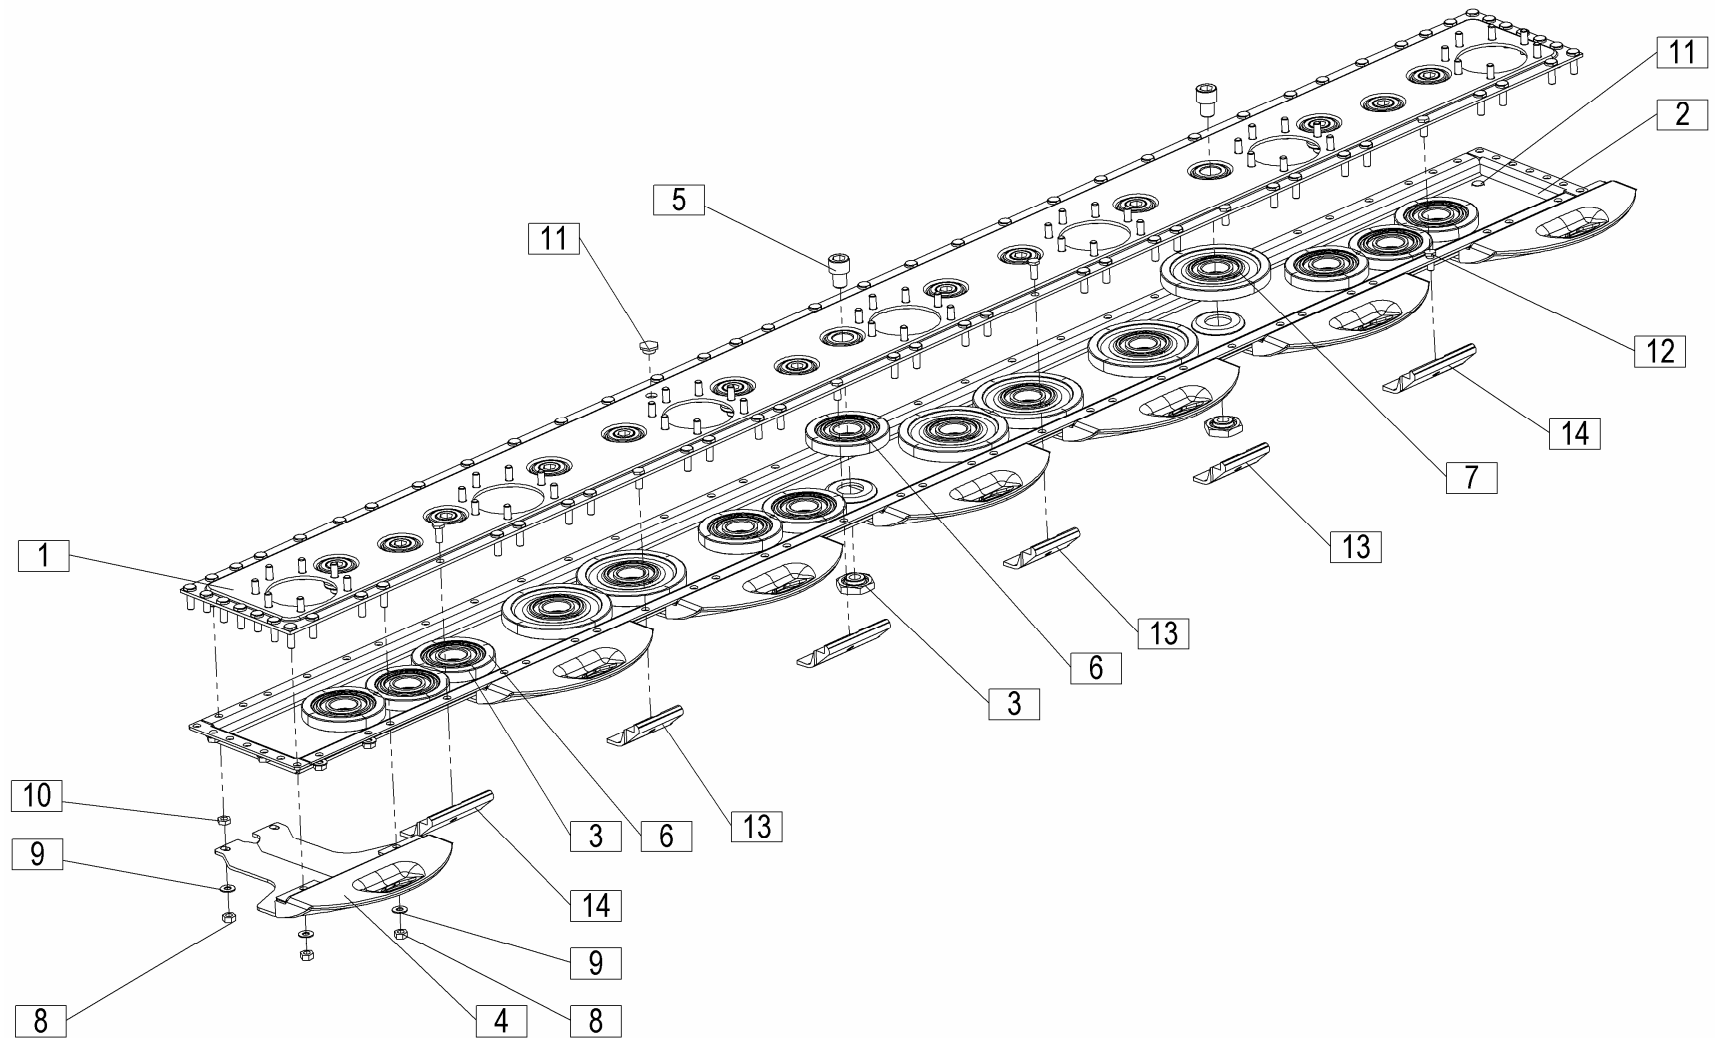

STROJNA INDUSTRIJA d.d. Tel: +386 (03) 7038 500
3311 Šempeter v Savinjski dolini Fax: +386 (03) 7038 663
Slovenija +386 (03) 7038 674

150671400

				Velja od tov. št. dalje: SILVERCUT 300 F=+051			
				Važi od tvor. broja dalje:			
				Ab masch. Nr.:			
				From mach Nr.:			
Številka Broj Bild Fig.	Kataloška številka Kataloški broj Ersatzteilnummer Spare Part Number	Naziv dela	Naziv dijela	Benennung	Description	Opomba	Količina Komada Menge Quantity
1	748120060	Nosilec usmerjevalke desni var.	Nosač usmjerivača desni var.	Träger - Schwadscheibe rechts geschw.	Holder - swath disc RH welded		1
2	748120110	Roka desna var.	Desna ruka var.	Arm rechts geschw.	Arm RH welded		1
3	748120210	Kolut var.	Kolut var.	Scheibe geschw.	Disc welded		1
4	748120160	Kolut gumijasti	Gumirani kolut	Gummischeibe	Rubber disc		1
5	748120170	Ročka desne usmerjevalke var.	Desna ručica usmjerivača var.	Kanne - Schwadscheibe rechts geschw.	Holder - swath disc right welded		1
6	748120200	Vzmet 2 - 4x25 - 100	Opruga 2 - 4x25 - 100	Feder 2 - 4x25 - 100	Spring 2 - 4x25 - 100		1
7	154538101	Zaščita ležaja	Zaščita ležaja	Lagerschutz	Bearing Protection		1
8	150225009	Ležaj KR 6005 2RS DIN 625	Ležaj KR 6005 2RS DIN 625	Lager KR 6005 2RS DIN 625	Bearing KR 6005 2RS DIN 625		2
9	910088309	Podložka 30/42 - 2	Podložka 30/42 - 2	Scheibe 30/42 - 2	Washer 30/42 - 2		1
10	150645305	Podložka 25x36x0,2	Podložka 25x36x0,2	Scheibe 25x36x0,2	Washer 25x36x0,2		1
11	150645403	Podložka 25x36x0,3	Podložka 25x36x0,3	Scheibe 25x36x0,3	Washer 25x36x0,3		1
12	000237407	Vskočnik zunanji Z 25x1,2	Uskočnik vanjski Z 25x1,2	Sicherungsring aussen Z 25x1,2	Circlip Z 25x1,2		1
13	150168008	Podložka C 12 Zn - 100HV	Podložka C 12 Zn-100HV	Scheibe C 12 Zn-100HV	Washer C 12 Zn-100HV		8
14	150404306	Vijak M8x30	Vijak M8x30	Schraube M8x30	Screw M8x30		8
15	000220905	Matica M8	Navrtka M8	Mutter M8	Nut M8		8
16	000246503	Mazalka AM 6 DIN 71412	Mazalica AM 6 DIN 71412	Nippel AM 6 DIN 71412	Nipple AM 6 DIN 71412		1
17	000237504	Vskočnik zunanji Z 30x1,5	Uskočnik vanjski Z 30x1,5	Sicherungsring aussen Z 30x1,5	Circlip Z 30x1,5		1
18	150429003	Zatič prožni 10x50 DACROMET / ISO 8752	Opružni klin 10x50 DACROMET / ISO 8752	Spannstift 10x50 DACROMET / ISO 8752	Tension pin 10x50 DACROMET / ISO 8752		1