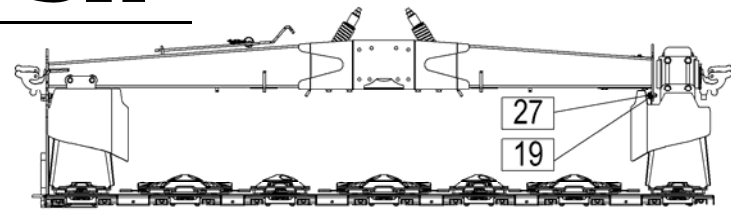

STROJNA INDUSTRIJA d.d. Tel: +386 (03) 7038 500
3311 Šempeter v Savinjski dolini Fax: +386 (03) 7038 663
Slovenija +386 (03) 7038 674

150671400

				Velja od tov. št. dalje: SILVERCUT 300 F=+051			
				Važi od tvor. broja dalje:			
				Ab masch. Nr.:			
				From mach Nr.:			
Številka Broj Bild Fig.	Kataloška številka Kataloški broj Ersatzteilnummer Spare Part Number	Naziv dela	Naziv dijela	Benennung	Description	Opomba	Količina Komada Menge Quantity
1	748120060	Nosilec usmerjevalke desni var.	Nosač usmjerivača desni var.	Träger - Schwadscheibe rechts geschw.	Holder - swath disc RH welded		1
2	748120110	Roka desna var.	Desna ruka var.	Arm rechts geschw.	Arm RH welded		1
3	748120210	Kolut var.	Kolut var.	Scheibe geschw.	Disc welded		1
4	748120160	Kolut gumijasti	Gumirani kolut	Gummischeibe	Rubber disc		1
5	748120170	Ročka desne usmerjevalke var.	Desna ručica usmjerivača var.	Kanne - Schwadscheibe rechts geschw.	Holder - swath disc right welded		1
6	748120200	Vzmet 2 - 4x25 - 100	Opruga 2 - 4x25 - 100	Feder 2 - 4x25 - 100	Spring 2 - 4x25 - 100		1
7	154538101	Zaščita ležaja	Zaščita ležaja	Lagerschutz	Bearing Protection		1
8	150225009	Ležaj KR 6005 2RS DIN 625	Ležaj KR 6005 2RS DIN 625	Lager KR 6005 2RS DIN 625	Bearing KR 6005 2RS DIN 625		2
9	910088309	Podložka 30/42 - 2	Podložka 30/42 - 2	Scheibe 30/42 - 2	Washer 30/42 - 2		1
10	150645305	Podložka 25x36x0,2	Podložka 25x36x0,2	Scheibe 25x36x0,2	Washer 25x36x0,2		1
11	150645403	Podložka 25x36x0,3	Podložka 25x36x0,3	Scheibe 25x36x0,3	Washer 25x36x0,3		1
12	000237407	Vskočnik zunanji Z 25x1,2	Uskočnik vanjski Z 25x1,2	Sicherungsring aussen Z 25x1,2	Circlip Z 25x1,2		1
13	150168008	Podložka C 12 Zn - 100HV	Podložka C 12 Zn-100HV	Scheibe C 12 Zn-100HV	Washer C 12 Zn-100HV		8
14	150404306	Vijak M8x30	Vijak M8x30	Schraube M8x30	Screw M8x30		8
15	000220905	Matica M8	Navrtka M8	Mutter M8	Nut M8		8
16	000246503	Mazalka AM 6 DIN 71412	Mazalica AM 6 DIN 71412	Nippel AM 6 DIN 71412	Nipple AM 6 DIN 71412		1
17	000237504	Vskočnik zunanji Z 30x1,5	Uskočnik vanjski Z 30x1,5	Sicherungsring aussen Z 30x1,5	Circlip Z 30x1,5		1
18	150429003	Zatič prožni 10x50 DACROMET / ISO 8752	Opružni klin 10x50 DACROMET / ISO 8752	Spannstift 10x50 DACROMET / ISO 8752	Tension pin 10x50 DACROMET / ISO 8752		1