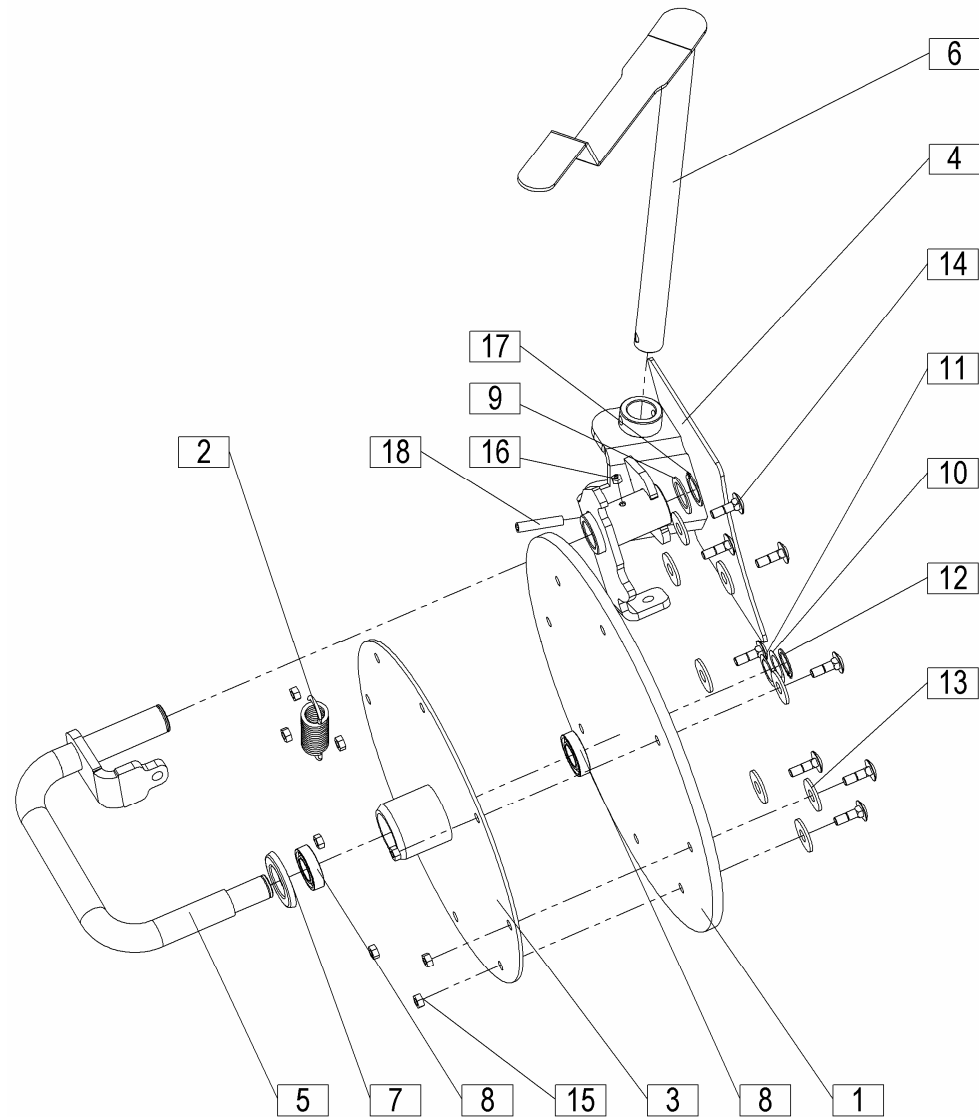

				Velja od tov. št. dalje: SILVERCUT 300 F=+051			
				Važi od tvor. broja dalje:			
				Ab masch. Nr.:			
				From mach Nr.:			
Številka Broj Bild Fig.	Kataloška številka Kataloški broj Ersatzteilnummer Spare Part Number	Naziv dela	Naziv dijela	Benennung	Description	Opomba	Količina Komada Menge Quantity
1	748120160	Kolut gumijasti	Gumirani kolut	Gummischeibe	Rubber disc		1
2	748120200	Vzmet 2 - 4x25 - 100	Opruga 2 - 4x25 - 100	Feder 2 - 4x25 - 100	Spring 2 - 4x25 - 100		1
3	748120210	Kolut var.	Kolut var.	Scheibe geschw.	Disc welded		1
4	748120260	Nosilec usmerjevalke levi var.	Nosač usmjerivača lijevi var.	Träger - Schwadscheibe links geschw.	Holder - swath disc LH welded		1
5	748120280	Roka leva var.	Leva ruka var.	Arm links geschw.	Arm LH welded		1
6	748120290	Ročka leve usmerjevalke var.	Lijeva ručica usmjerivača var.	Kanne - Schwadscheibe links geschw.	Holder - swath disc left welded		1
7	154538101	Zaštita ležaja	Zaštita ležaja	Lagerschutz	Bearing Protection		1
8	150225009	Ležaj KR 6005 2RS DIN 625	Ležaj KR 6005 2RS DIN 625	Lager KR 6005 2RS DIN 625	Bearing KR 6005 2RS DIN 625		2
9	910088309	Podložka 30/42 - 2	Podložka 30/42 - 2	Scheibe 30/42 - 2	Washer 30/42 - 2		1
10	150645305	Podložka 25x36x0,2	Podložka 25x36x0,2	Scheibe 25x36x0,2	Washer 25x36x0,2		1
11	150645403	Podložka 25x36x0,3	Podložka 25x36x0,3	Scheibe 25x36x0,3	Washer 25x36x0,3		1
12	000237407	Vskočnik zunanji Z 25x1,2	Uskočnik vanjski Z 25x1,2	Sicherungsring aussen Z 25x1,2	Circlip Z 25x1,2		1
13	150168008	Podložka C 12 Zn - 100HV	Podložka C 12 Zn-100HV	Scheibe C 12 Zn-100HV	Washer C 12 Zn-100HV		8
14	150404306	Vijak M8x30	Vijak M8x30	Schraube M8x30	Screw M8x30		8
15	000220905	Matica M8	Navrtka M8	Mutter M8	Nut M8		8
16	000246503	Mazalka AM 6 DIN 71412	Mazalica AM 6 DIN 71412	Nippel AM 6 DIN 71412	Nipple AM 6 DIN 71412		1
17	000237504	Vskočnik zunanji Z 30x1,5	Uskočnik vanjski Z 30x1,5	Sicherungsring aussen Z 30x1,5	Circlip Z 30x1,5		1
18	150429003	Zatič prožni 10x50 DACROMET / ISO 8752	Opružni klin 10x50 DACROMET / ISO 8752	Spannstift 10x50 DACROMET / ISO 8752	Tension pin 10x50 DACROMET / ISO 8752		1