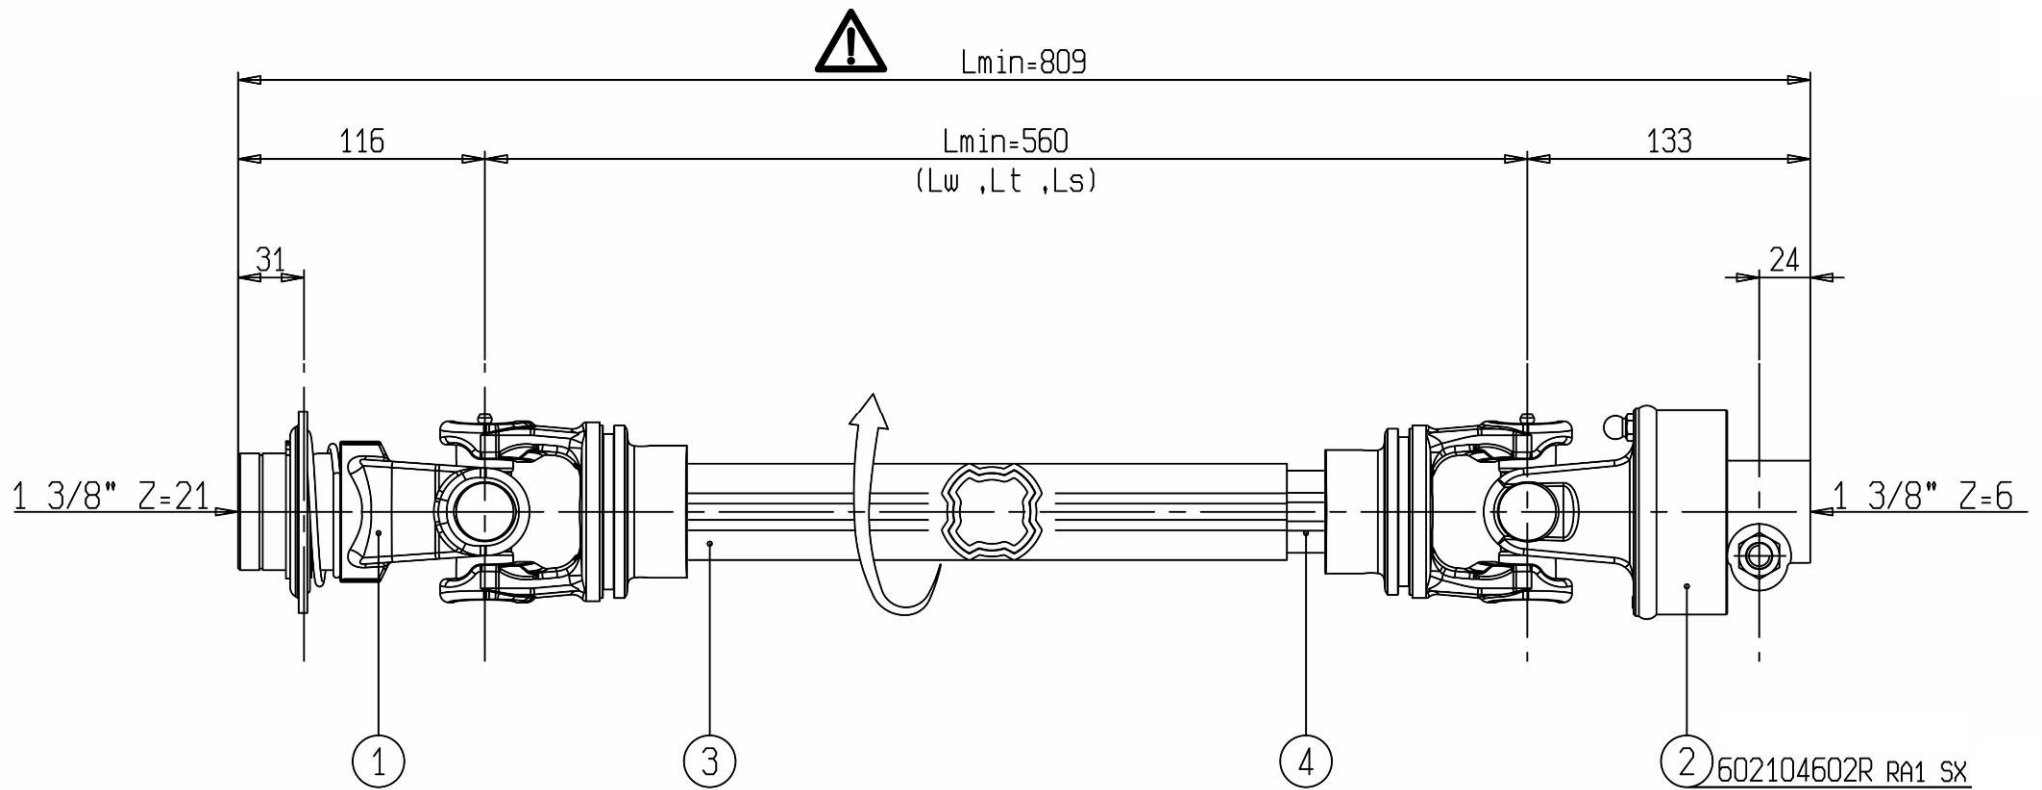

KARDAN.100.0

Ident: 150660207

KARDAN.100.0
GELENKWELLE.100.0
P.T.O. SHAFT.100.0

Ident: 150660207 (1000 min⁻¹) (540 min⁻¹)

SILVERCUT 300 F=+051