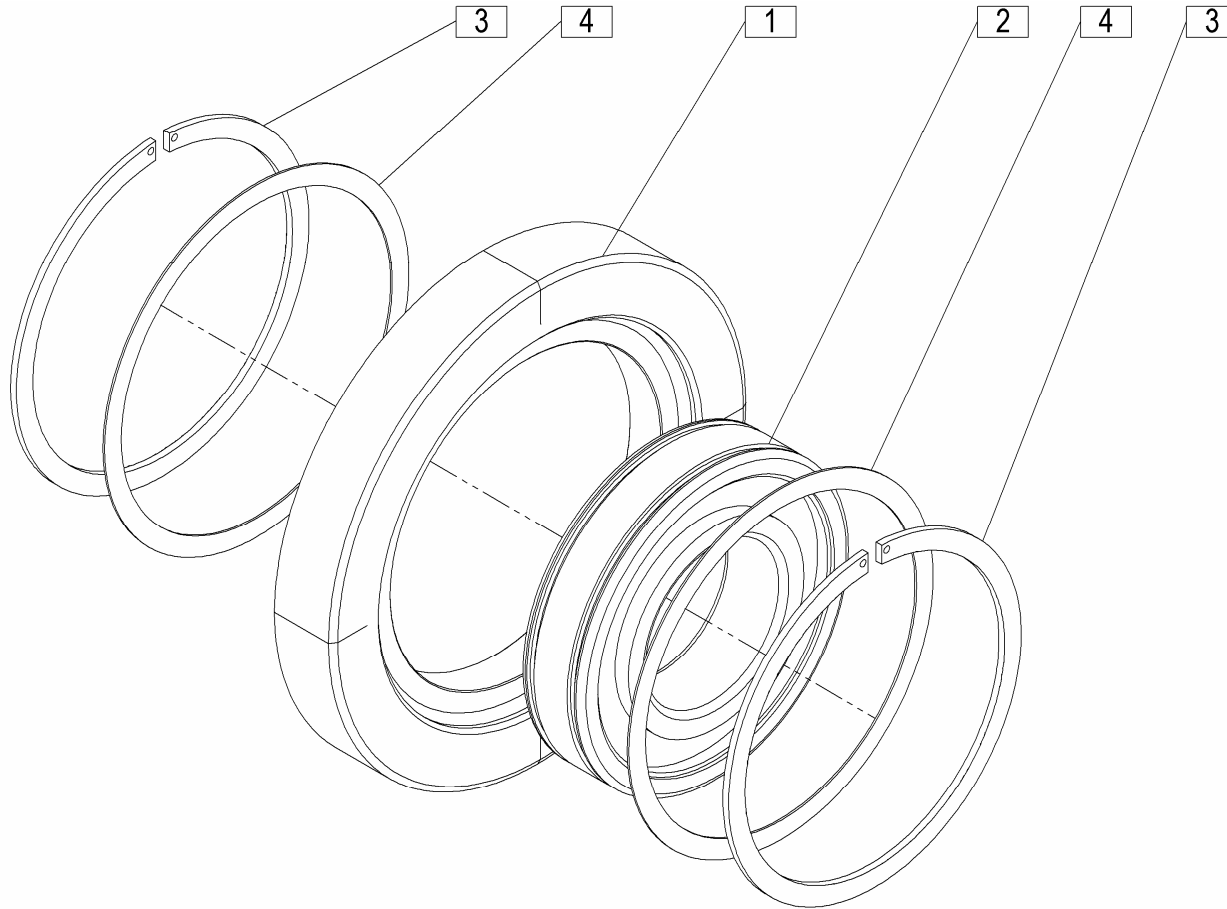

STROJNA INDUSTRIJA d.d. Tel: +386 (03) 7038 500
3311 Šempeter v Savinjski dolini Fax: +386 (03) 7038 663
Slovenija +386 (03) 7038 674

150671400

				Velja od tov. št. dalje: SILVERCUT 300 F=+051			
				Važi od tvor. broja dalje:			
				Ab masch. Nr.:			
				From mach Nr.:			
Številka Broj Bild Fig.	Kataloška številka Kataloški broj Ersatzteilnummer Spare Part Number	Naziv dela	Naziv dijela	Benennung	Description	Opomba	Količina Komada Menge Quantity
1	748120060	Nosilec usmerjevalke desni var.	Nosač usmjerivača desni var.	Träger - Schwadscheibe rechts geschw.	Holder - swath disc RH welded		1
2	748120110	Roka desna var.	Desna ruka var.	Arm rechts geschw.	Arm RH welded		1
3	748120210	Kolut var.	Kolut var.	Scheibe geschw.	Disc welded		1
4	748120160	Kolut gumijasti	Gumirani kolut	Gummischeibe	Rubber disc		1
5	748120170	Ročka desne usmerjevalke var.	Desna ručica usmjerivača var.	Kanne - Schwadscheibe rechts geschw.	Holder - swath disc right welded		1
6	748120200	Vzmet 2 - 4x25 - 100	Opruga 2 - 4x25 - 100	Feder 2 - 4x25 - 100	Spring 2 - 4x25 - 100		1
7	154538101	Zaščita ležaja	Zaščita ležaja	Lagerschutz	Bearing Protection		1
8	150225009	Ležaj KR 6005 2RS DIN 625	Ležaj KR 6005 2RS DIN 625	Lager KR 6005 2RS DIN 625	Bearing KR 6005 2RS DIN 625		2
9	910088309	Podložka 30/42 - 2	Podložka 30/42 - 2	Scheibe 30/42 - 2	Washer 30/42 - 2		1
10	150645305	Podložka 25x36x0,2	Podložka 25x36x0,2	Scheibe 25x36x0,2	Washer 25x36x0,2		1
11	150645403	Podložka 25x36x0,3	Podložka 25x36x0,3	Scheibe 25x36x0,3	Washer 25x36x0,3		1
12	000237407	Vskočnik zunanji Z 25x1,2	Uskočnik vanjski Z 25x1,2	Sicherungsring aussen Z 25x1,2	Circlip Z 25x1,2		1
13	150168008	Podložka C 12 Zn - 100HV	Podložka C 12 Zn-100HV	Scheibe C 12 Zn-100HV	Washer C 12 Zn-100HV		8
14	150404306	Vijak M8x30	Vijak M8x30	Schraube M8x30	Screw M8x30		8
15	000220905	Matica M8	Navrtka M8	Mutter M8	Nut M8		8
16	000246503	Mazalka AM 6 DIN 71412	Mazalica AM 6 DIN 71412	Nippel AM 6 DIN 71412	Nipple AM 6 DIN 71412		1
17	000237504	Vskočnik zunanji Z 30x1,5	Uskočnik vanjski Z 30x1,5	Sicherungsring aussen Z 30x1,5	Circlip Z 30x1,5		1
18	150429003	Zatič prožni 10x50 DACROMET / ISO 8752	Opružni klin 10x50 DACROMET / ISO 8752	Spannstift 10x50 DACROMET / ISO 8752	Tension pin 10x50 DACROMET / ISO 8752		1