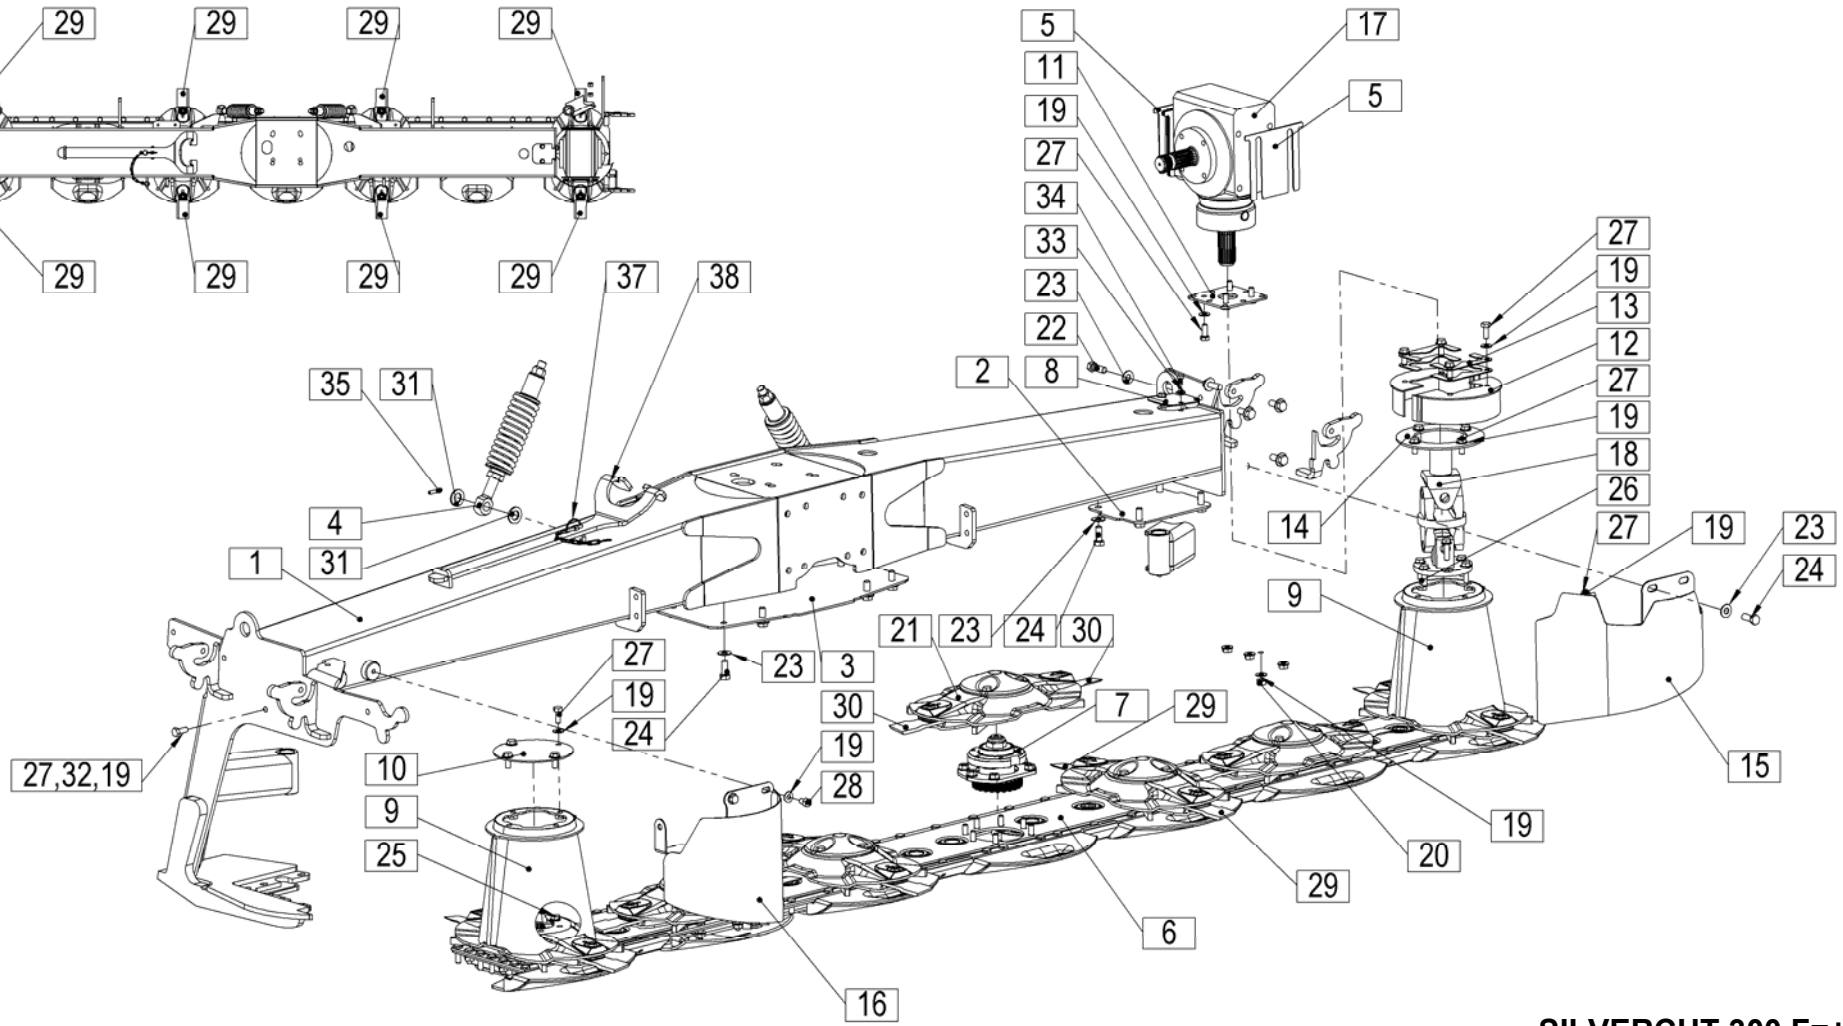

STROJNA INDUSTRIJA d.d. Tel: +386 (03) 7038 500
3311 Šempeter v Savinjski dolini Fax: +386 (03) 7038 663
Slovenija +386 (03) 7038 674

150671400

				Velja od tov. št. dalje: SILVERCUT 300 F=+051			
				Važi od tvor. broja dalje:			
				Ab masch. Nr.:			
				From mach Nr.:			
Številka Broj Bild Fig.	Kataloška številka Kataloški broj Ersatzteilnummer Spare Part Number	Naziv dela	Naziv dijela	Benennung	Description	Opomba	Količina Komada Menge Quantity
1	748120060	Nosilec usmerjevalke desni var.	Nosač usmjerivača desni var.	Träger - Schwadscheibe rechts geschw.	Holder - swath disc RH welded		1
2	748120110	Roka desna var.	Desna ruka var.	Arm rechts geschw.	Arm RH welded		1
3	748120210	Kolut var.	Kolut var.	Scheibe geschw.	Disc welded		1
4	748120160	Kolut gumijasti	Gumirani kolut	Gummischeibe	Rubber disc		1
5	748120170	Ročka desne usmerjevalke var.	Desna ručica usmjerivača var.	Kanne - Schwadscheibe rechts geschw.	Holder - swath disc right welded		1
6	748120200	Vzmet 2 - 4x25 - 100	Opruga 2 - 4x25 - 100	Feder 2 - 4x25 - 100	Spring 2 - 4x25 - 100		1
7	154538101	Zaščita ležaja	Zaščita ležaja	Lagerschutz	Bearing Protection		1
8	150225009	Ležaj KR 6005 2RS DIN 625	Ležaj KR 6005 2RS DIN 625	Lager KR 6005 2RS DIN 625	Bearing KR 6005 2RS DIN 625		2
9	910088309	Podložka 30/42 - 2	Podložka 30/42 - 2	Scheibe 30/42 - 2	Washer 30/42 - 2		1
10	150645305	Podložka 25x36x0,2	Podložka 25x36x0,2	Scheibe 25x36x0,2	Washer 25x36x0,2		1
11	150645403	Podložka 25x36x0,3	Podložka 25x36x0,3	Scheibe 25x36x0,3	Washer 25x36x0,3		1
12	000237407	Vskočnik zunanji Z 25x1,2	Uskočnik vanjski Z 25x1,2	Sicherungsring aussen Z 25x1,2	Circlip Z 25x1,2		1
13	150168008	Podložka C 12 Zn - 100HV	Podložka C 12 Zn-100HV	Scheibe C 12 Zn-100HV	Washer C 12 Zn-100HV		8
14	150404306	Vijak M8x30	Vijak M8x30	Schraube M8x30	Screw M8x30		8
15	000220905	Matica M8	Navrtka M8	Mutter M8	Nut M8		8
16	000246503	Mazalka AM 6 DIN 71412	Mazalica AM 6 DIN 71412	Nippel AM 6 DIN 71412	Nipple AM 6 DIN 71412		1
17	000237504	Vskočnik zunanji Z 30x1,5	Uskočnik vanjski Z 30x1,5	Sicherungsring aussen Z 30x1,5	Circlip Z 30x1,5		1
18	150429003	Zatič prožni 10x50 DACROMET / ISO 8752	Opružni klin 10x50 DACROMET / ISO 8752	Spannstift 10x50 DACROMET / ISO 8752	Tension pin 10x50 DACROMET / ISO 8752		1