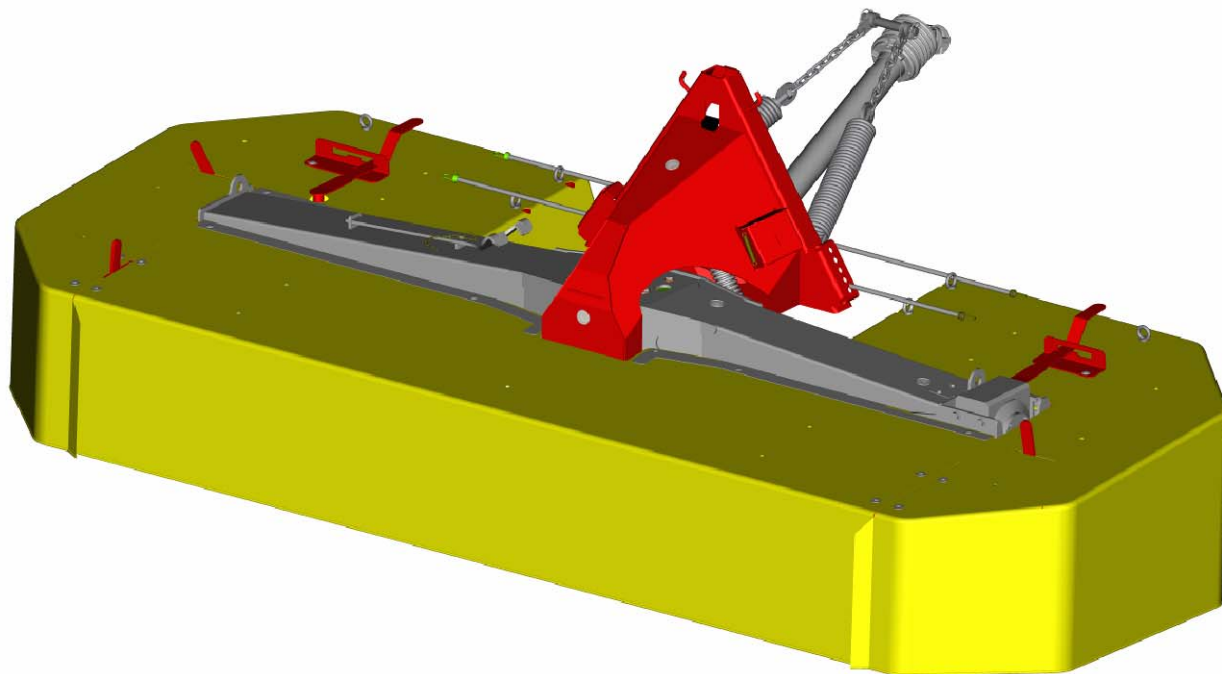

Velja od tov. štev. dalje:
Važi od tvor. broja dalje:
Ab masch. Nr.:
From mach Nr.:
SILVERCUT 300 F = 051

STROJNA INDUSTRIJA d.d. Tel: +386 (03) 7038 500
3311 Šempeter v Savinjski dolini Fax: +386 (03) 7038 663
Slovenija +386 (03) 7038 674

150671400