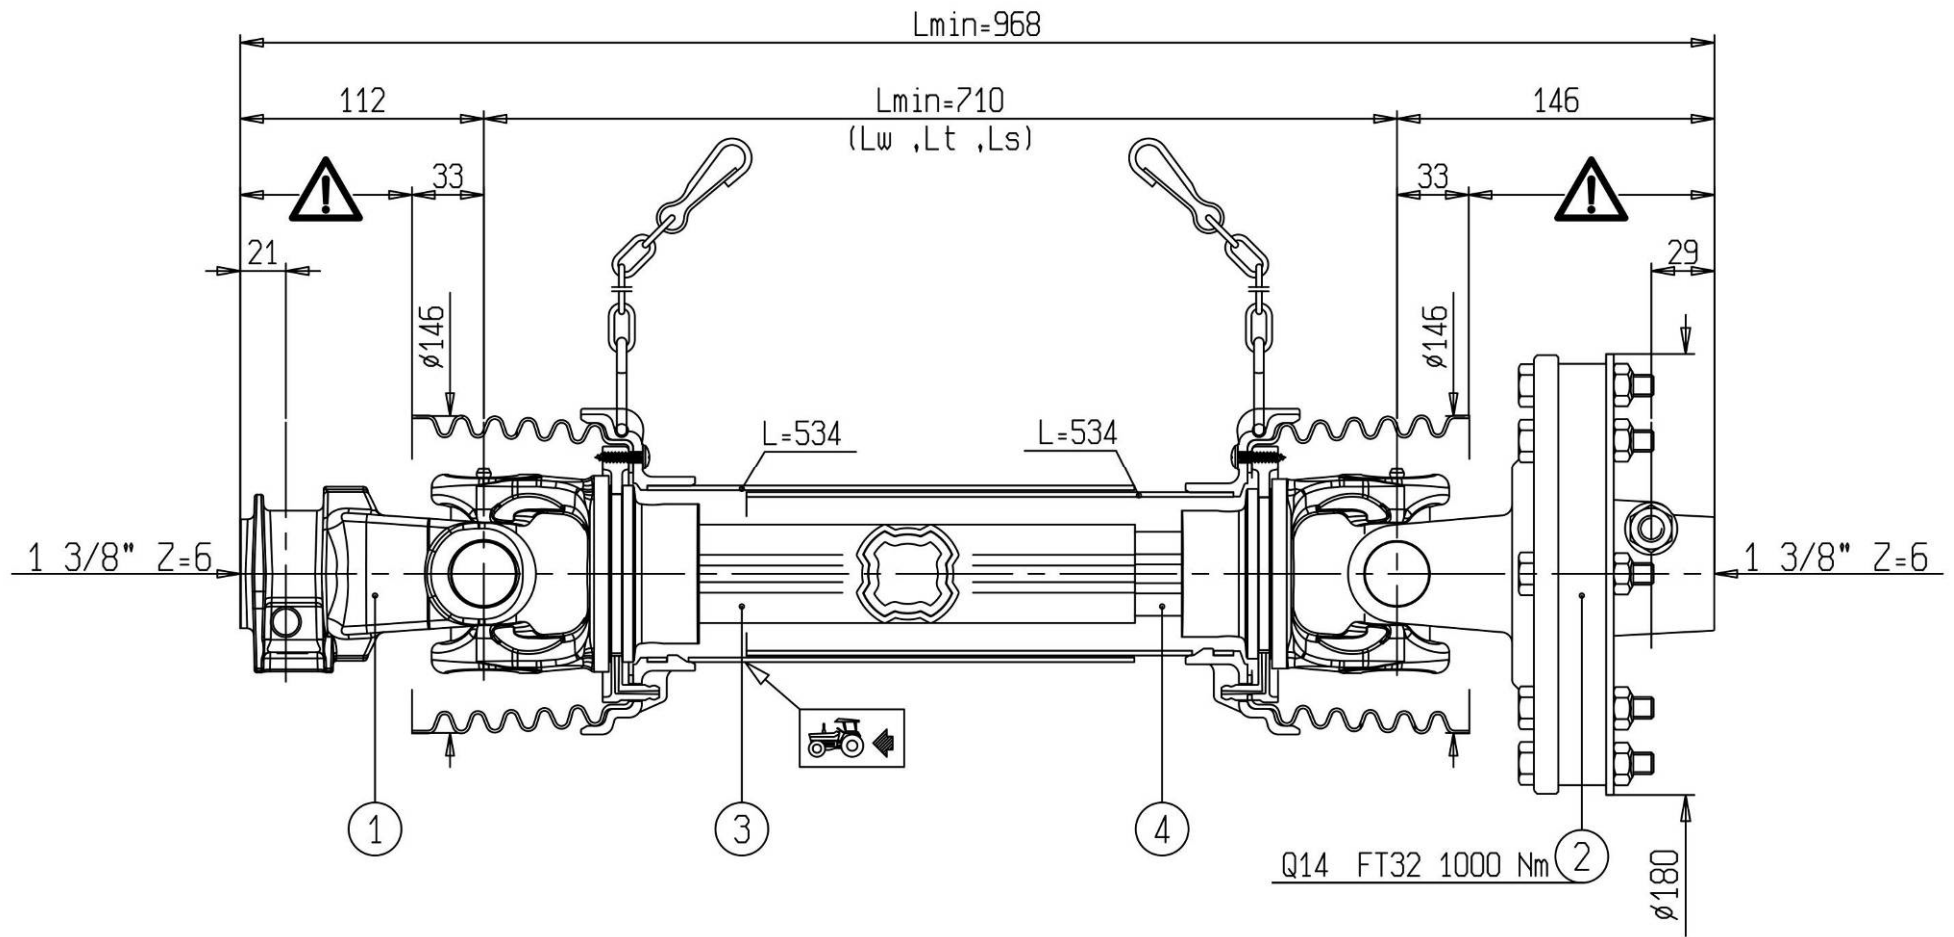

Velja od tov. št. dalje: SILVERCUT 300 F=+051			
				Važi od tvor. broja dalje:			
				Ab masch. Nr.:			
				From mach Nr.:			
Številka Broj Bild Fig.	Kataloška številka Kataloški broj Ersatzteilnummer Spare Part Number	Naziv dela	Naziv dijela	Benennung	Description	Opomba	Količina Komada Menge Quantity
1	748120160	Kolut gumijasti	Gumirani kolut	Gummischeibe	Rubber disc		1
2	748120200	Vzmet 2 - 4x25 - 100	Opruga 2 - 4x25 - 100	Feder 2 - 4x25 - 100	Spring 2 - 4x25 - 100		1
3	748120210	Kolut var.	Kolut var.	Scheibe geschw.	Disc welded		1
4	748120260	Nosilec usmerjevalke levi var.	Nosač usmjerivača lijevi var.	Träger - Schwadscheibe links geschw.	Holder - swath disc LH welded		1
5	748120280	Roka leva var.	Leva ruka var.	Arm links geschw.	Arm LH welded		1
6	748120290	Ročka leve usmerjevalke var.	Lijeva ručica usmjerivača var.	Kanne - Schwadscheibe links geschw.	Holder - swath disc left welded		1
7	154538101	Zaštita ležaja	Zaštita ležaja	Lagerschutz	Bearing Protection		1
8	150225009	Ležaj KR 6005 2RS DIN 625	Ležaj KR 6005 2RS DIN 625	Lager KR 6005 2RS DIN 625	Bearing KR 6005 2RS DIN 625		2
9	910088309	Podložka 30/42 - 2	Podložka 30/42 - 2	Scheibe 30/42 - 2	Washer 30/42 - 2		1
10	150645305	Podložka 25x36x0,2	Podložka 25x36x0,2	Scheibe 25x36x0,2	Washer 25x36x0,2		1
11	150645403	Podložka 25x36x0,3	Podložka 25x36x0,3	Scheibe 25x36x0,3	Washer 25x36x0,3		1
12	000237407	Vskočnik zunanji Z 25x1,2	Uskočnik vanjski Z 25x1,2	Sicherungsring aussen Z 25x1,2	Circlip Z 25x1,2		1
13	150168008	Podložka C 12 Zn - 100HV	Podložka C 12 Zn-100HV	Scheibe C 12 Zn-100HV	Washer C 12 Zn-100HV		8
14	150404306	Vijak M8x30	Vijak M8x30	Schraube M8x30	Screw M8x30		8
15	000220905	Matica M8	Navrtka M8	Mutter M8	Nut M8		8
16	000246503	Mazalka AM 6 DIN 71412	Mazalica AM 6 DIN 71412	Nippel AM 6 DIN 71412	Nipple AM 6 DIN 71412		1
17	000237504	Vskočnik zunanji Z 30x1,5	Uskočnik vanjski Z 30x1,5	Sicherungsring aussen Z 30x1,5	Circlip Z 30x1,5		1
18	150429003	Zatič prožni 10x50 DACROMET / ISO 8752	Opružni klin 10x50 DACROMET / ISO 8752	Spannstift 10x50 DACROMET / ISO 8752	Tension pin 10x50 DACROMET / ISO 8752		1

KARDAN.095.0

Ident: 150644805

KARDAN.095.0
GELENKWELLE.095.0
P.T.O. SHAFT.095.0

Ident: 150644805 (1000 min⁻¹)

SILVERCUT 300 F=+051