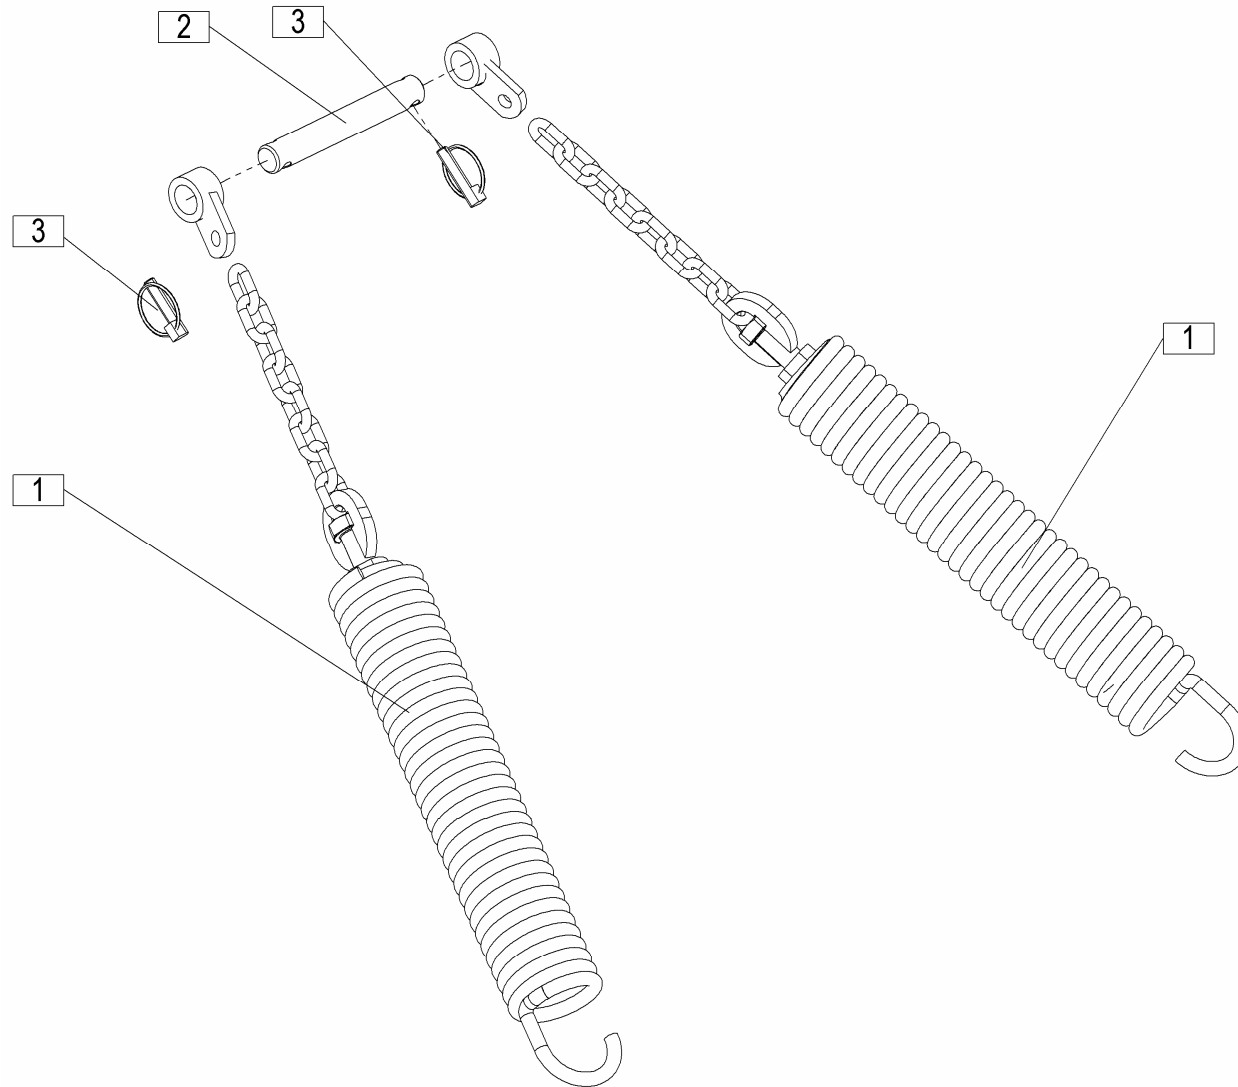

STROJNA INDUSTRIJA d.d. Tel: +386 (03) 7038 500
3311 Šempeter v Savinjski dolini Fax: +386 (03) 7038 663
Slovenija +386 (03) 7038 674

150671400

				Velja od tov. št. dalje: SILVERCUT 300 F=+051			
				Važi od tvor. broja dalje:			
				Ab masch. Nr.:			
				From mach Nr.:			
Številka Broj Bild Fig.	Kataloška številka Kataloški broj Ersatzteilnummer Spare Part Number	Naziv dela	Naziv dijela	Benennung	Description	Opomba	Količina Komada Menge Quantity
1	748120060	Nosilec usmerjevalke desni var.	Nosač usmjerivača desni var.	Träger - Schwadscheibe rechts geschw.	Holder - swath disc RH welded		1
2	748120110	Roka desna var.	Desna ruka var.	Arm rechts geschw.	Arm RH welded		1
3	748120210	Kolut var.	Kolut var.	Scheibe geschw.	Disc welded		1
4	748120160	Kolut gumijasti	Gumirani kolut	Gummischeibe	Rubber disc		1
5	748120170	Ročka desne usmerjevalke var.	Desna ručica usmjerivača var.	Kanne - Schwadscheibe rechts geschw.	Holder - swath disc right welded		1
6	748120200	Vzmet 2 - 4x25 - 100	Opruga 2 - 4x25 - 100	Feder 2 - 4x25 - 100	Spring 2 - 4x25 - 100		1
7	154538101	Zaščita ležaja	Zaščita ležaja	Lagerschutz	Bearing Protection		1
8	150225009	Ležaj KR 6005 2RS DIN 625	Ležaj KR 6005 2RS DIN 625	Lager KR 6005 2RS DIN 625	Bearing KR 6005 2RS DIN 625		2
9	910088309	Podložka 30/42 - 2	Podložka 30/42 - 2	Scheibe 30/42 - 2	Washer 30/42 - 2		1
10	150645305	Podložka 25x36x0,2	Podložka 25x36x0,2	Scheibe 25x36x0,2	Washer 25x36x0,2		1
11	150645403	Podložka 25x36x0,3	Podložka 25x36x0,3	Scheibe 25x36x0,3	Washer 25x36x0,3		1
12	000237407	Vskočnik zunanji Z 25x1,2	Uskočnik vanjski Z 25x1,2	Sicherungsring aussen Z 25x1,2	Circlip Z 25x1,2		1
13	150168008	Podložka C 12 Zn - 100HV	Podložka C 12 Zn-100HV	Scheibe C 12 Zn-100HV	Washer C 12 Zn-100HV		8
14	150404306	Vijak M8x30	Vijak M8x30	Schraube M8x30	Screw M8x30		8
15	000220905	Matica M8	Navrtka M8	Mutter M8	Nut M8		8
16	000246503	Mazalka AM 6 DIN 71412	Mazalica AM 6 DIN 71412	Nippel AM 6 DIN 71412	Nipple AM 6 DIN 71412		1
17	000237504	Vskočnik zunanji Z 30x1,5	Uskočnik vanjski Z 30x1,5	Sicherungsring aussen Z 30x1,5	Circlip Z 30x1,5		1
18	150429003	Zatič prožni 10x50 DACROMET / ISO 8752	Opružni klin 10x50 DACROMET / ISO 8752	Spannstift 10x50 DACROMET / ISO 8752	Tension pin 10x50 DACROMET / ISO 8752		1