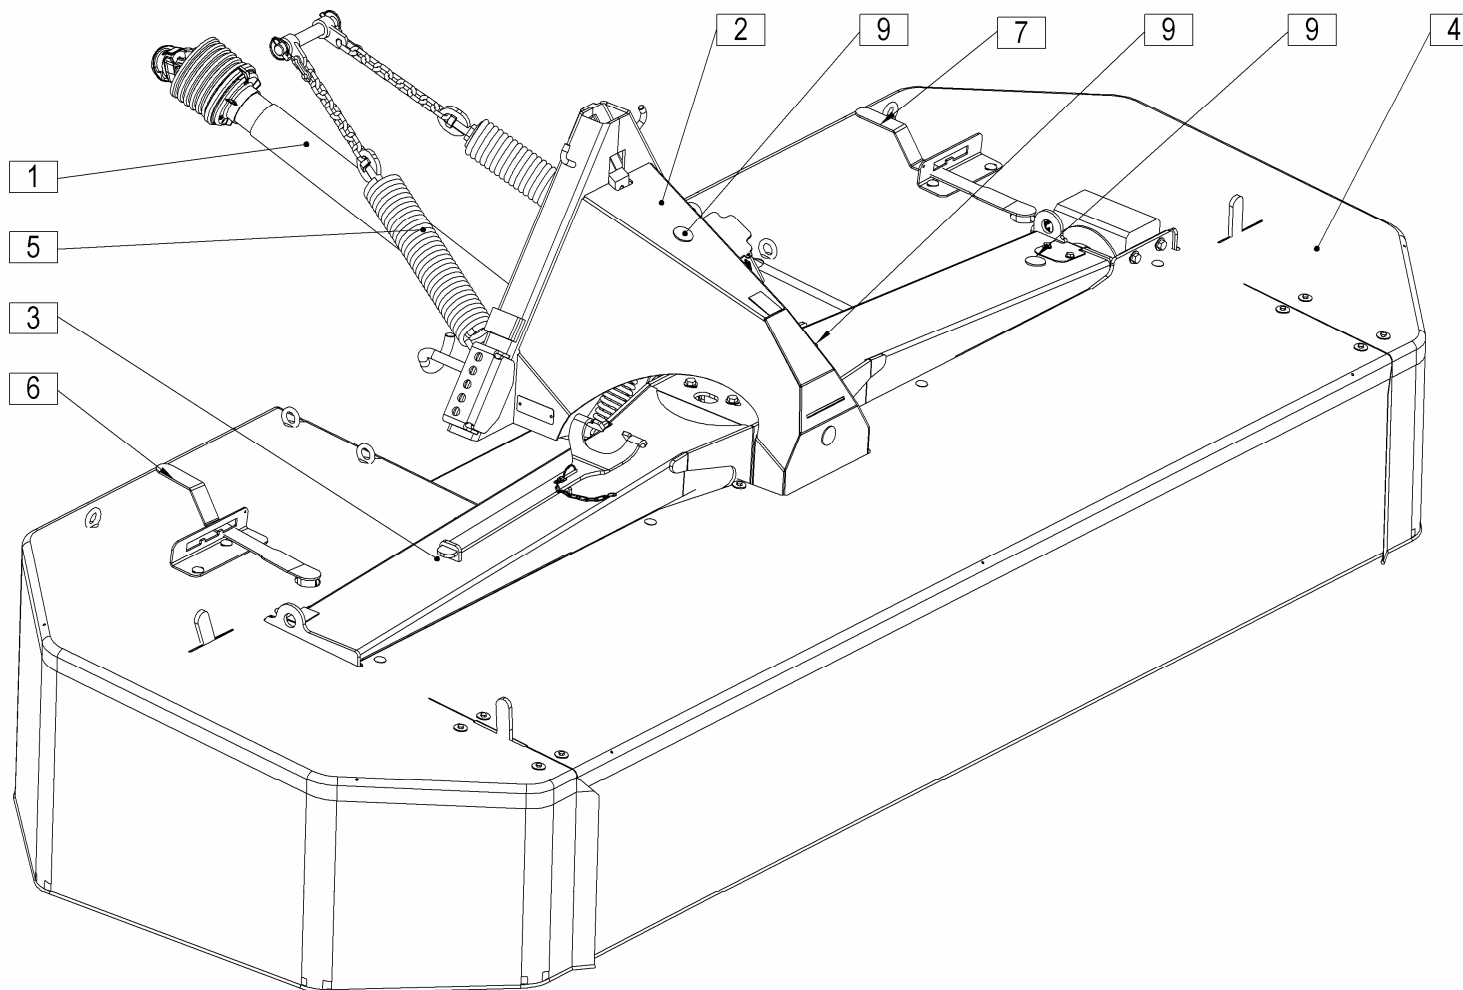

STROJNA INDUSTRIJA d.d. Tel: +386 (03) 7038 500
3311 Šempeter v Savinjski dolini Fax: +386 (03) 7038 663
Slovenija +386 (03) 7038 674

150671400

				Velja od tov. št. dalje: SILVERCUT 300 F=+051			
				Važi od tvor. broja dalje:			
				Ab masch. Nr.:			
				From mach Nr.:			
Številka Broj Bild Fig.	Kataloška številka Kataloški broj Ersatzteilnummer Spare Part Number	Naziv dela	Naziv dijela	Benennung	Description	Opomba	Količina Komada Menge Quantity
1	748120060	Nosilec usmerjevalke desni var.	Nosač usmjerivača desni var.	Träger - Schwadscheibe rechts geschw.	Holder - swath disc RH welded		1
2	748120110	Roka desna var.	Desna ruka var.	Arm rechts geschw.	Arm RH welded		1
3	748120210	Kolut var.	Kolut var.	Scheibe geschw.	Disc welded		1
4	748120160	Kolut gumijasti	Gumirani kolut	Gummischeibe	Rubber disc		1
5	748120170	Ročka desne usmerjevalke var.	Desna ručica usmjerivača var.	Kanne - Schwadscheibe rechts geschw.	Holder - swath disc right welded		1
6	748120200	Vzmet 2 - 4x25 - 100	Opruga 2 - 4x25 - 100	Feder 2 - 4x25 - 100	Spring 2 - 4x25 - 100		1
7	154538101	Zaščita ležaja	Zaščita ležaja	Lagerschutz	Bearing Protection		1
8	150225009	Ležaj KR 6005 2RS DIN 625	Ležaj KR 6005 2RS DIN 625	Lager KR 6005 2RS DIN 625	Bearing KR 6005 2RS DIN 625		2
9	910088309	Podložka 30/42 - 2	Podložka 30/42 - 2	Scheibe 30/42 - 2	Washer 30/42 - 2		1
10	150645305	Podložka 25x36x0,2	Podložka 25x36x0,2	Scheibe 25x36x0,2	Washer 25x36x0,2		1
11	150645403	Podložka 25x36x0,3	Podložka 25x36x0,3	Scheibe 25x36x0,3	Washer 25x36x0,3		1
12	000237407	Vskočnik zunanji Z 25x1,2	Uskočnik vanjski Z 25x1,2	Sicherungsring aussen Z 25x1,2	Circlip Z 25x1,2		1
13	150168008	Podložka C 12 Zn - 100HV	Podložka C 12 Zn-100HV	Scheibe C 12 Zn-100HV	Washer C 12 Zn-100HV		8
14	150404306	Vijak M8x30	Vijak M8x30	Schraube M8x30	Screw M8x30		8
15	000220905	Matica M8	Navrtka M8	Mutter M8	Nut M8		8
16	000246503	Mazalka AM 6 DIN 71412	Mazalica AM 6 DIN 71412	Nippel AM 6 DIN 71412	Nipple AM 6 DIN 71412		1
17	000237504	Vskočnik zunanji Z 30x1,5	Uskočnik vanjski Z 30x1,5	Sicherungsring aussen Z 30x1,5	Circlip Z 30x1,5		1
18	150429003	Zatič prožni 10x50 DACROMET / ISO 8752	Opružni klin 10x50 DACROMET / ISO 8752	Spannstift 10x50 DACROMET / ISO 8752	Tension pin 10x50 DACROMET / ISO 8752		1