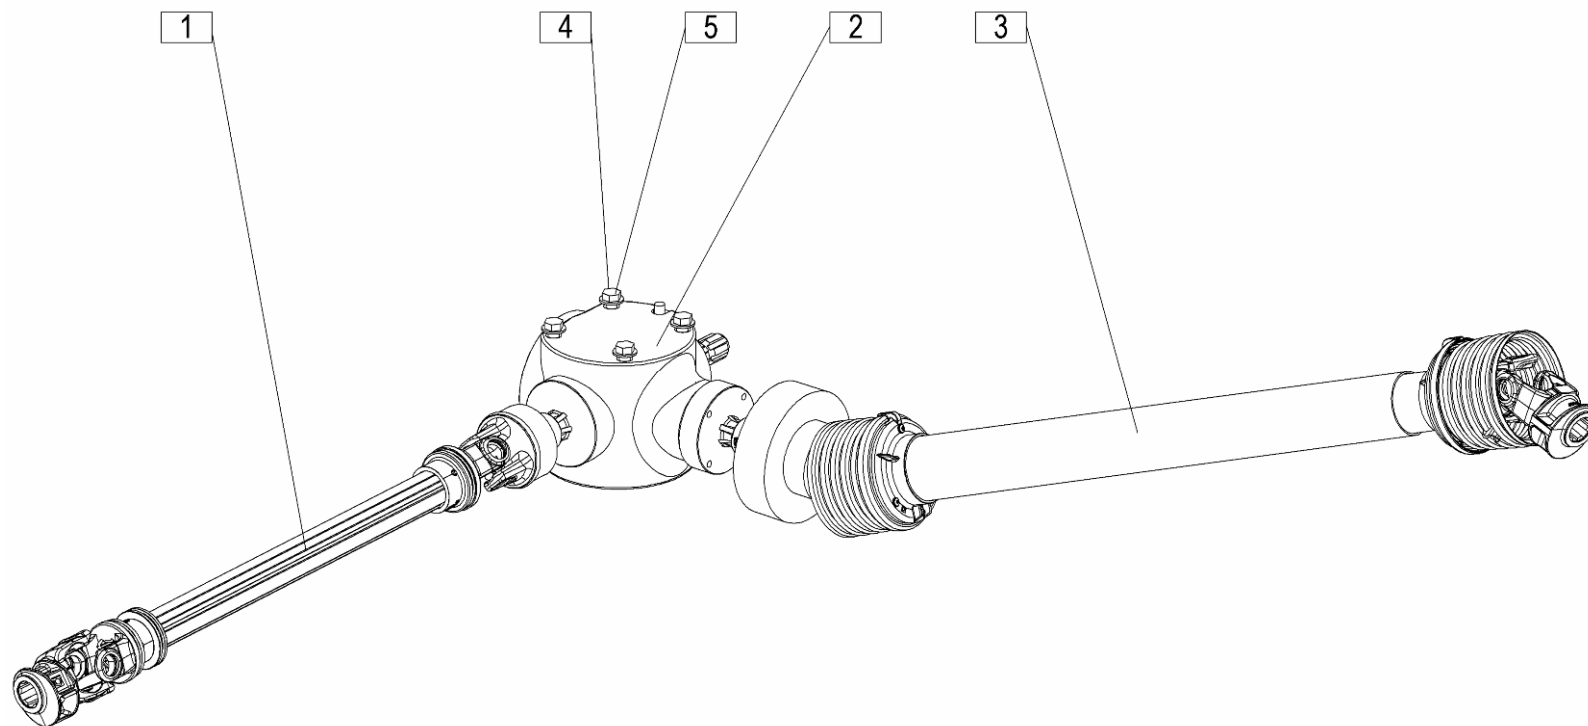

STROJNA INDUSTRIJA d.d. Tel: +386 (03) 7038 500
3311 Šempeter v Savinjski dolini Fax: +386 (03) 7038 663
Slovenija +386 (03) 7038 674

150671400

				Velja od tov. št. dalje: SILVERCUT 300 F=+051			
				Važi od tvor. broja dalje:			
				Ab masch. Nr.:			
				From mach Nr.:			
Številka Broj Bild Fig.	Kataloška številka Kataloški broj Ersatzteilnummer Spare Part Number	Naziv dela	Naziv dijela	Benennung	Description	Opomba	Količina Komada Menge Quantity
1	748120060	Nosilec usmerjevalke desni var.	Nosač usmjerivača desni var.	Träger - Schwadscheibe rechts geschw.	Holder - swath disc RH welded		1
2	748120110	Roka desna var.	Desna ruka var.	Arm rechts geschw.	Arm RH welded		1
3	748120210	Kolut var.	Kolut var.	Scheibe geschw.	Disc welded		1
4	748120160	Kolut gumijasti	Gumirani kolut	Gummischeibe	Rubber disc		1
5	748120170	Ročka desne usmerjevalke var.	Desna ručica usmjerivača var.	Kanne - Schwadscheibe rechts geschw.	Holder - swath disc right welded		1
6	748120200	Vzmet 2 - 4x25 - 100	Opruga 2 - 4x25 - 100	Feder 2 - 4x25 - 100	Spring 2 - 4x25 - 100		1
7	154538101	Zaščita ležaja	Zaščita ležaja	Lagerschutz	Bearing Protection		1
8	150225009	Ležaj KR 6005 2RS DIN 625	Ležaj KR 6005 2RS DIN 625	Lager KR 6005 2RS DIN 625	Bearing KR 6005 2RS DIN 625		2
9	910088309	Podložka 30/42 - 2	Podložka 30/42 - 2	Scheibe 30/42 - 2	Washer 30/42 - 2		1
10	150645305	Podložka 25x36x0,2	Podložka 25x36x0,2	Scheibe 25x36x0,2	Washer 25x36x0,2		1
11	150645403	Podložka 25x36x0,3	Podložka 25x36x0,3	Scheibe 25x36x0,3	Washer 25x36x0,3		1
12	000237407	Vskočnik zunanji Z 25x1,2	Uskočnik vanjski Z 25x1,2	Sicherungsring aussen Z 25x1,2	Circlip Z 25x1,2		1
13	150168008	Podložka C 12 Zn - 100HV	Podložka C 12 Zn-100HV	Scheibe C 12 Zn-100HV	Washer C 12 Zn-100HV		8
14	150404306	Vijak M8x30	Vijak M8x30	Schraube M8x30	Screw M8x30		8
15	000220905	Matica M8	Navrtka M8	Mutter M8	Nut M8		8
16	000246503	Mazalka AM 6 DIN 71412	Mazalica AM 6 DIN 71412	Nippel AM 6 DIN 71412	Nipple AM 6 DIN 71412		1
17	000237504	Vskočnik zunanji Z 30x1,5	Uskočnik vanjski Z 30x1,5	Sicherungsring aussen Z 30x1,5	Circlip Z 30x1,5		1
18	150429003	Zatič prožni 10x50 DACROMET / ISO 8752	Opružni klin 10x50 DACROMET / ISO 8752	Spannstift 10x50 DACROMET / ISO 8752	Tension pin 10x50 DACROMET / ISO 8752		1