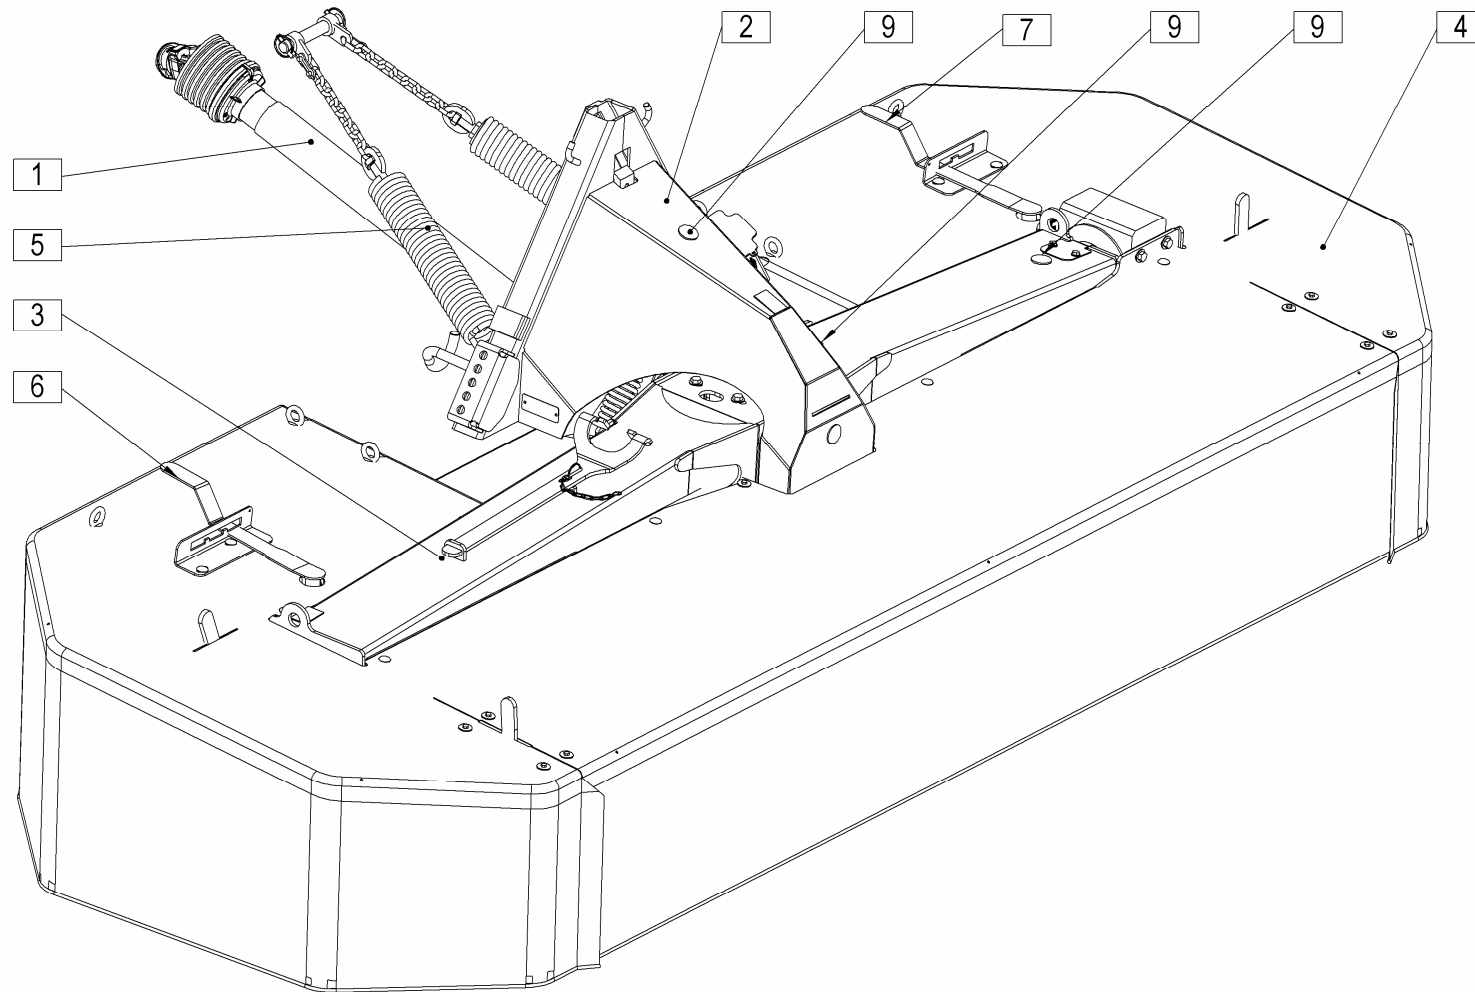

STROJNA INDUSTRIJA d.d. Tel: +386 (03) 7038 500
3311 Šempeter v Savinjski dolini Fax: +386 (03) 7038 663
Slovenija +386 (03) 7038 674

150671400

				Velja od tov. št. dalje: SILVERCUT 300 F=+051			
				Važi od tvor. broja dalje:			
				Ab masch. Nr.:			
				From mach Nr.:			
Številka Broj Bild Fig.	Kataloška številka Kataloški broj Ersatzteilnummer Spare Part Number	Naziv dela	Naziv dijela	Benennung	Description	Opomba	Količina Komada Menge Quantity
1	748120060	Nosilec usmerjevalke desni var.	Nosač usmjerivača desni var.	Träger - Schwadscheibe rechts geschw.	Holder - swath disc RH welded		1
2	748120110	Roka desna var.	Desna ruka var.	Arm rechts geschw.	Arm RH welded		1
3	748120210	Kolut var.	Kolut var.	Scheibe geschw.	Disc welded		1
4	748120160	Kolut gumijasti	Gumirani kolut	Gummischeibe	Rubber disc		1
5	748120170	Ročka desne usmerjevalke var.	Desna ručica usmjerivača var.	Kanne - Schwadscheibe rechts geschw.	Holder - swath disc right welded		1
6	748120200	Vzmet 2 - 4x25 - 100	Opruga 2 - 4x25 - 100	Feder 2 - 4x25 - 100	Spring 2 - 4x25 - 100		1
7	154538101	Zaščita ležaja	Zaščita ležaja	Lagerschutz	Bearing Protection		1
8	150225009	Ležaj KR 6005 2RS DIN 625	Ležaj KR 6005 2RS DIN 625	Lager KR 6005 2RS DIN 625	Bearing KR 6005 2RS DIN 625		2
9	910088309	Podložka 30/42 - 2	Podložka 30/42 - 2	Scheibe 30/42 - 2	Washer 30/42 - 2		1
10	150645305	Podložka 25x36x0,2	Podložka 25x36x0,2	Scheibe 25x36x0,2	Washer 25x36x0,2		1
11	150645403	Podložka 25x36x0,3	Podložka 25x36x0,3	Scheibe 25x36x0,3	Washer 25x36x0,3		1
12	000237407	Vskočnik zunanji Z 25x1,2	Uskočnik vanjski Z 25x1,2	Sicherungsring aussen Z 25x1,2	Circlip Z 25x1,2		1
13	150168008	Podložka C 12 Zn - 100HV	Podložka C 12 Zn-100HV	Scheibe C 12 Zn-100HV	Washer C 12 Zn-100HV		8
14	150404306	Vijak M8x30	Vijak M8x30	Schraube M8x30	Screw M8x30		8
15	000220905	Matica M8	Navrtka M8	Mutter M8	Nut M8		8
16	000246503	Mazalka AM 6 DIN 71412	Mazalica AM 6 DIN 71412	Nippel AM 6 DIN 71412	Nipple AM 6 DIN 71412		1
17	000237504	Vskočnik zunanji Z 30x1,5	Uskočnik vanjski Z 30x1,5	Sicherungsring aussen Z 30x1,5	Circlip Z 30x1,5		1
18	150429003	Zatič prožni 10x50 DACROMET / ISO 8752	Opružni klin 10x50 DACROMET / ISO 8752	Spannstift 10x50 DACROMET / ISO 8752	Tension pin 10x50 DACROMET / ISO 8752		1