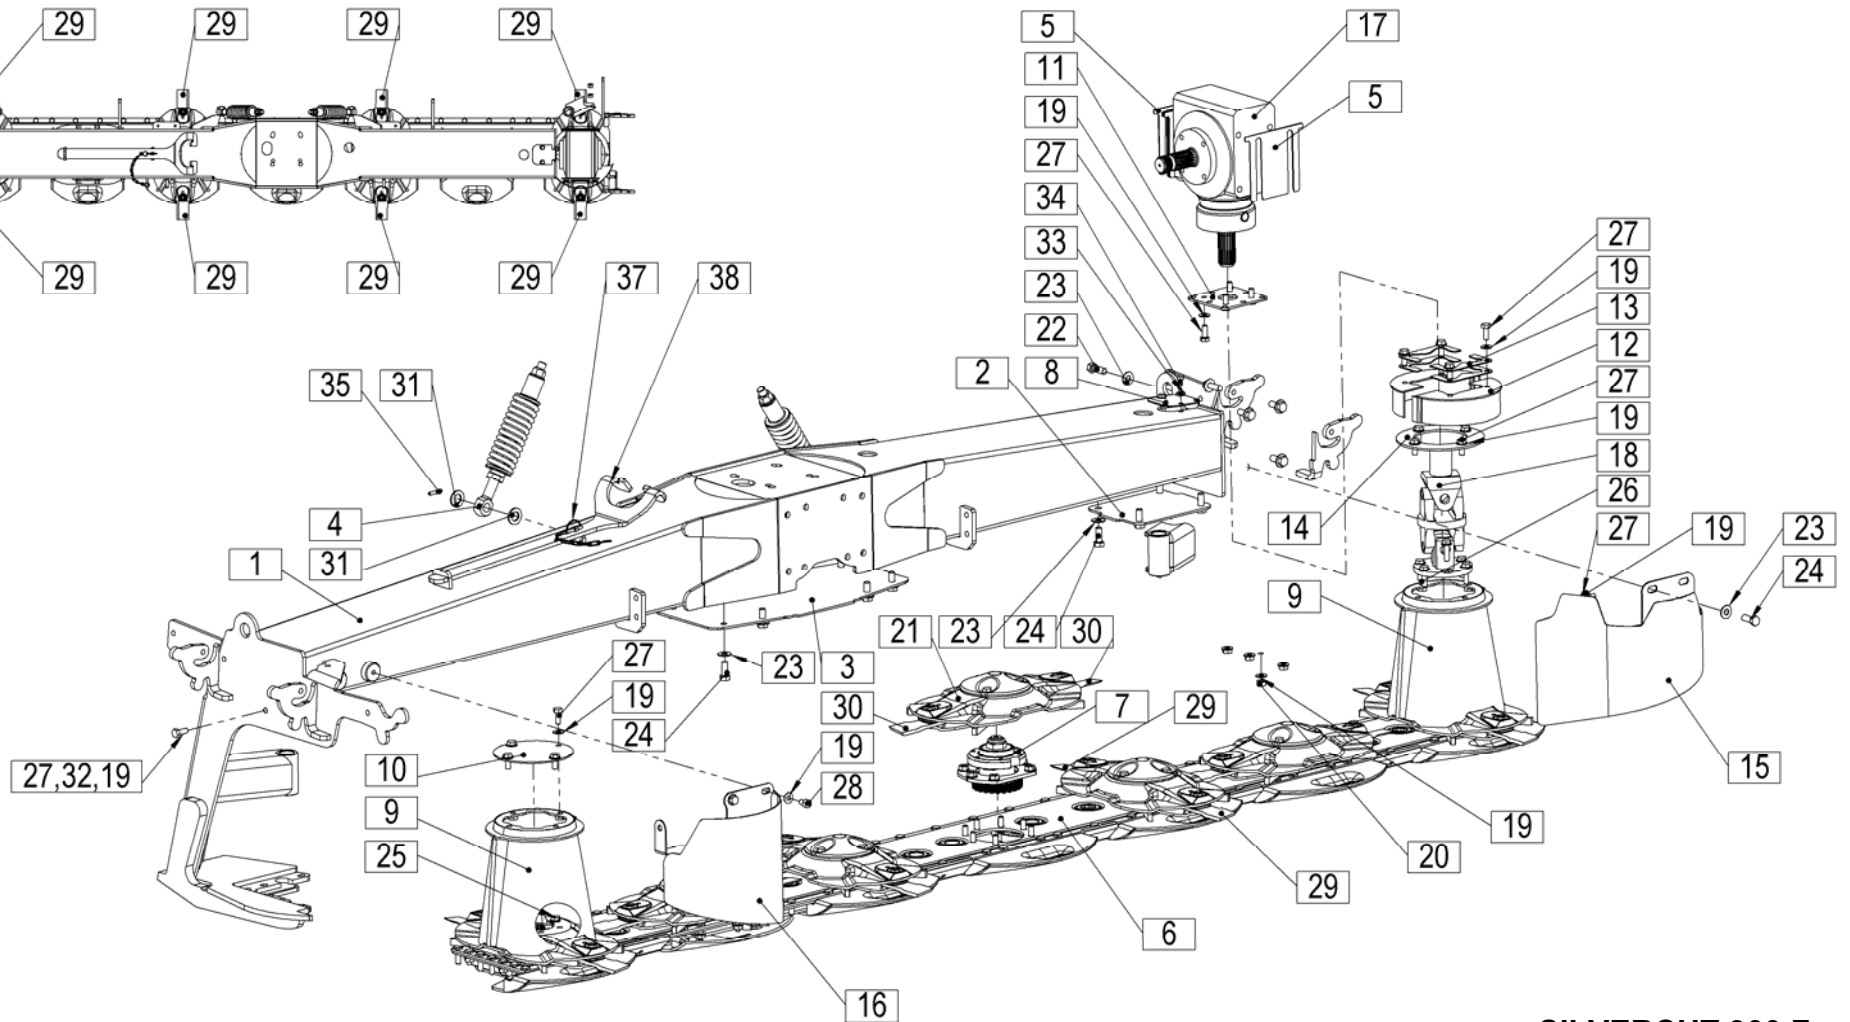

STROJNA INDUSTRIJA d.d. Tel: +386 (03) 7038 500
3311 Šempeter v Savinjski dolini Fax: +386 (03) 7038 663
Slovenija +386 (03) 7038 674

150671400

				Velja od tov. št. dalje: SILVERCUT 300 F=+051			
				Važi od tvor. broja dalje:			
				Ab masch. Nr.:			
				From mach Nr.:			
Številka Broj Bild Fig.	Kataloška številka Kataloški broj Ersatzteilnummer Spare Part Number	Naziv dela	Naziv dijela	Benennung	Description	Opomba	Količina Komada Menge Quantity
1	748120060	Nosilec usmerjevalke desni var.	Nosač usmjerivača desni var.	Träger - Schwadscheibe rechts geschw.	Holder - swath disc RH welded		1
2	748120110	Roka desna var.	Desna ruka var.	Arm rechts geschw.	Arm RH welded		1
3	748120210	Kolut var.	Kolut var.	Scheibe geschw.	Disc welded		1
4	748120160	Kolut gumijasti	Gumirani kolut	Gummischeibe	Rubber disc		1
5	748120170	Ročka desne usmerjevalke var.	Desna ručica usmjerivača var.	Kanne - Schwadscheibe rechts geschw.	Holder - swath disc right welded		1
6	748120200	Vzmet 2 - 4x25 - 100	Opruga 2 - 4x25 - 100	Feder 2 - 4x25 - 100	Spring 2 - 4x25 - 100		1
7	154538101	Zaščita ležaja	Zaščita ležaja	Lagerschutz	Bearing Protection		1
8	150225009	Ležaj KR 6005 2RS DIN 625	Ležaj KR 6005 2RS DIN 625	Lager KR 6005 2RS DIN 625	Bearing KR 6005 2RS DIN 625		2
9	910088309	Podložka 30/42 - 2	Podložka 30/42 - 2	Scheibe 30/42 - 2	Washer 30/42 - 2		1
10	150645305	Podložka 25x36x0,2	Podložka 25x36x0,2	Scheibe 25x36x0,2	Washer 25x36x0,2		1
11	150645403	Podložka 25x36x0,3	Podložka 25x36x0,3	Scheibe 25x36x0,3	Washer 25x36x0,3		1
12	000237407	Vskočnik zunanji Z 25x1,2	Uskočnik vanjski Z 25x1,2	Sicherungsring aussen Z 25x1,2	Circlip Z 25x1,2		1
13	150168008	Podložka C 12 Zn - 100HV	Podložka C 12 Zn-100HV	Scheibe C 12 Zn-100HV	Washer C 12 Zn-100HV		8
14	150404306	Vijak M8x30	Vijak M8x30	Schraube M8x30	Screw M8x30		8
15	000220905	Matica M8	Navrtka M8	Mutter M8	Nut M8		8
16	000246503	Mazalka AM 6 DIN 71412	Mazalica AM 6 DIN 71412	Nippel AM 6 DIN 71412	Nipple AM 6 DIN 71412		1
17	000237504	Vskočnik zunanji Z 30x1,5	Uskočnik vanjski Z 30x1,5	Sicherungsring aussen Z 30x1,5	Circlip Z 30x1,5		1
18	150429003	Zatič prožni 10x50 DACROMET / ISO 8752	Opružni klin 10x50 DACROMET / ISO 8752	Spannstift 10x50 DACROMET / ISO 8752	Tension pin 10x50 DACROMET / ISO 8752		1