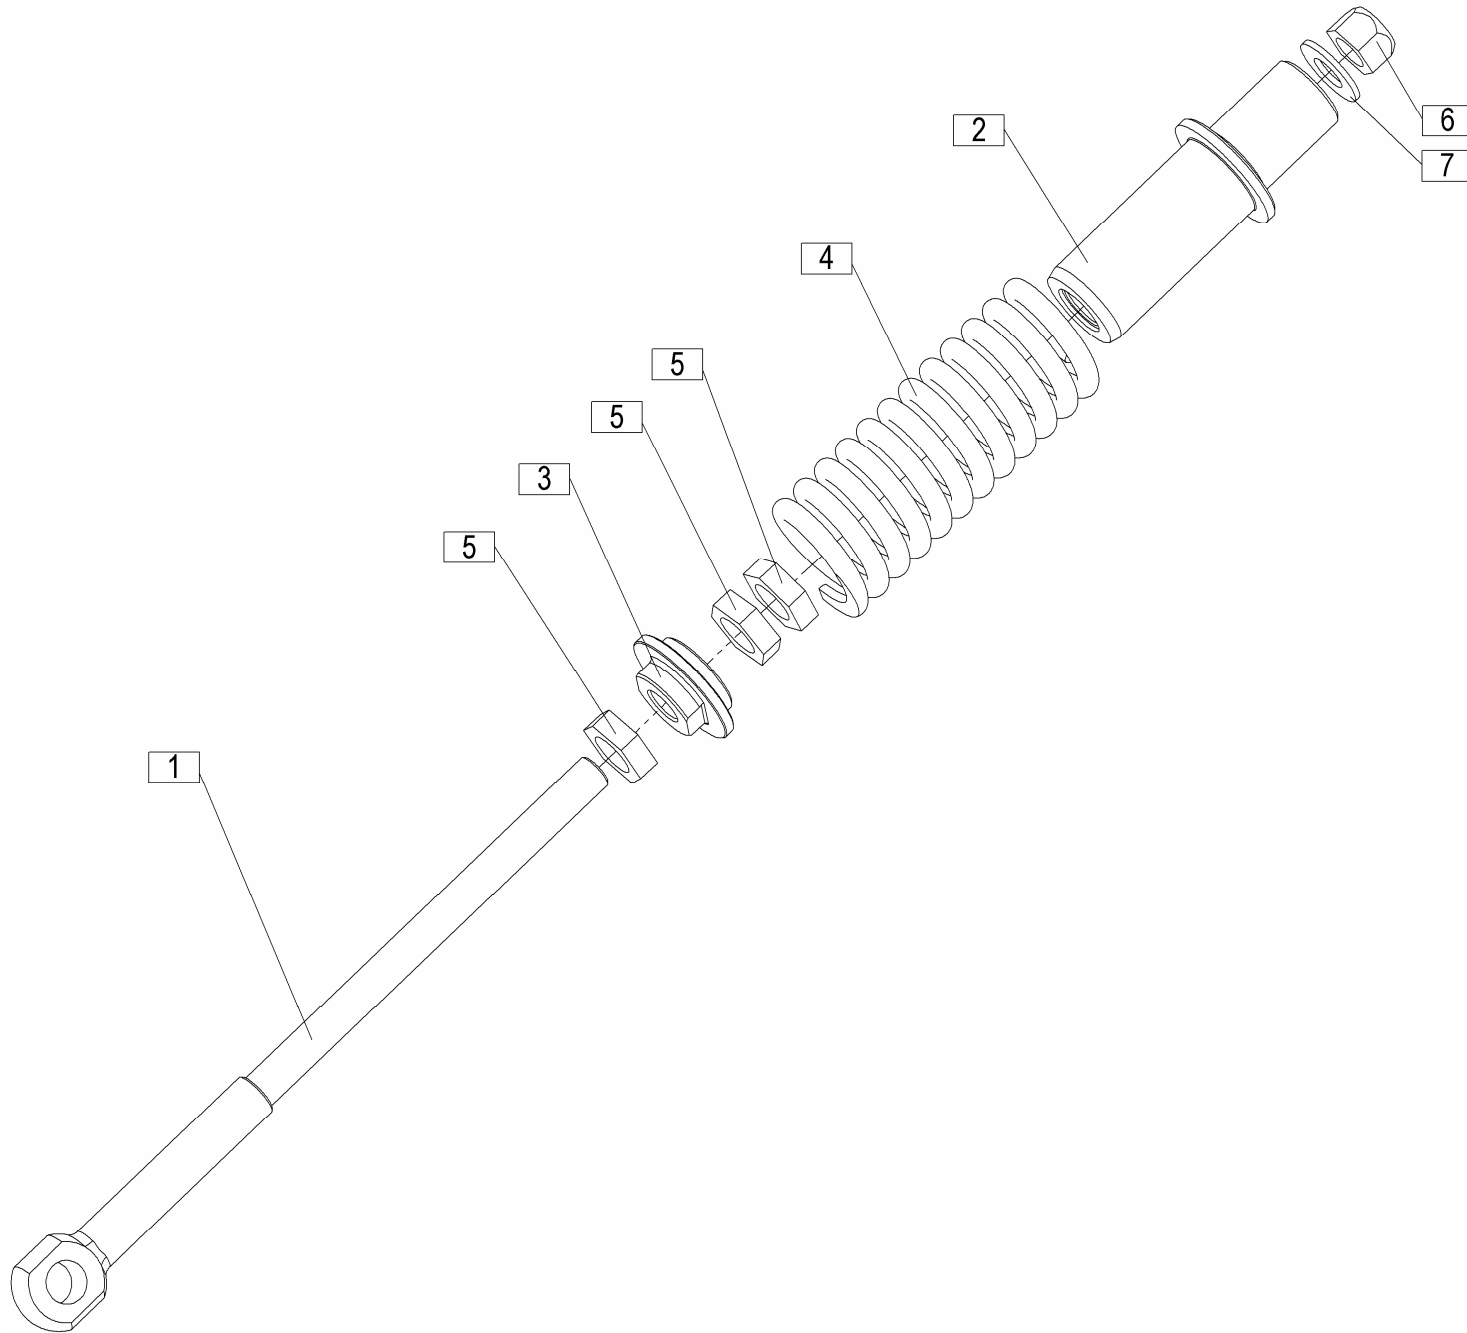

STROJNA INDUSTRIJA d.d. Tel: +386 (03) 7038 500
3311 Šempeter v Savinjski dolini Fax: +386 (03) 7038 663
Slovenija +386 (03) 7038 674

150671400

				Velja od tov. št. dalje: SILVERCUT 300 F=+051			
				Važi od tvor. broja dalje:			
				Ab masch. Nr.:			
				From mach Nr.:			
Številka Broj Bild Fig.	Kataloška številka Kataloški broj Ersatzteilnummer Spare Part Number	Naziv dela	Naziv dijela	Benennung	Description	Opomba	Količina Komada Menge Quantity
1	748120060	Nosilec usmerjevalke desni var.	Nosač usmjerivača desni var.	Träger - Schwadscheibe rechts geschw.	Holder - swath disc RH welded		1
2	748120110	Roka desna var.	Desna ruka var.	Arm rechts geschw.	Arm RH welded		1
3	748120210	Kolut var.	Kolut var.	Scheibe geschw.	Disc welded		1
4	748120160	Kolut gumijasti	Gumirani kolut	Gummischeibe	Rubber disc		1
5	748120170	Ročka desne usmerjevalke var.	Desna ručica usmjerivača var.	Kanne - Schwadscheibe rechts geschw.	Holder - swath disc right welded		1
6	748120200	Vzmet 2 - 4x25 - 100	Opruga 2 - 4x25 - 100	Feder 2 - 4x25 - 100	Spring 2 - 4x25 - 100		1
7	154538101	Zaščita ležaja	Zaščita ležaja	Lagerschutz	Bearing Protection		1
8	150225009	Ležaj KR 6005 2RS DIN 625	Ležaj KR 6005 2RS DIN 625	Lager KR 6005 2RS DIN 625	Bearing KR 6005 2RS DIN 625		2
9	910088309	Podložka 30/42 - 2	Podložka 30/42 - 2	Scheibe 30/42 - 2	Washer 30/42 - 2		1
10	150645305	Podložka 25x36x0,2	Podložka 25x36x0,2	Scheibe 25x36x0,2	Washer 25x36x0,2		1
11	150645403	Podložka 25x36x0,3	Podložka 25x36x0,3	Scheibe 25x36x0,3	Washer 25x36x0,3		1
12	000237407	Vskočnik zunanji Z 25x1,2	Uskočnik vanjski Z 25x1,2	Sicherungsring aussen Z 25x1,2	Circlip Z 25x1,2		1
13	150168008	Podložka C 12 Zn - 100HV	Podložka C 12 Zn-100HV	Scheibe C 12 Zn-100HV	Washer C 12 Zn-100HV		8
14	150404306	Vijak M8x30	Vijak M8x30	Schraube M8x30	Screw M8x30		8
15	000220905	Matica M8	Navrtka M8	Mutter M8	Nut M8		8
16	000246503	Mazalka AM 6 DIN 71412	Mazalica AM 6 DIN 71412	Nippel AM 6 DIN 71412	Nipple AM 6 DIN 71412		1
17	000237504	Vskočnik zunanji Z 30x1,5	Uskočnik vanjski Z 30x1,5	Sicherungsring aussen Z 30x1,5	Circlip Z 30x1,5		1
18	150429003	Zatič prožni 10x50 DACROMET / ISO 8752	Opružni klin 10x50 DACROMET / ISO 8752	Spannstift 10x50 DACROMET / ISO 8752	Tension pin 10x50 DACROMET / ISO 8752		1