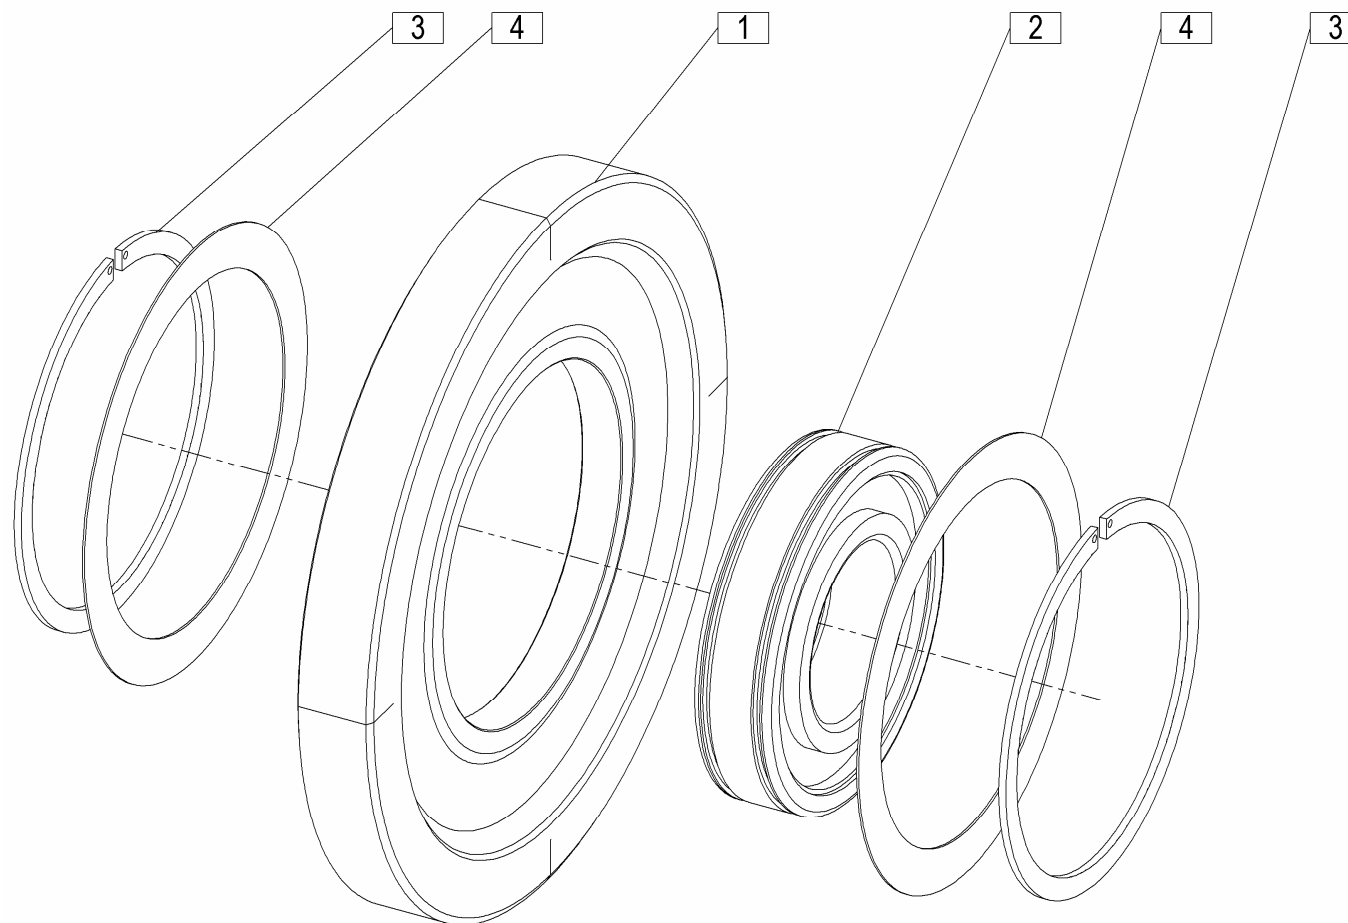

STROJNA INDUSTRIJA d.d. Tel: +386 (03) 7038 500
3311 Šempeter v Savinjski dolini Fax: +386 (03) 7038 663
Slovenija +386 (03) 7038 674

150671400

				Velja od tov. št. dalje: SILVERCUT 300 F=+051			
				Važi od tvor. broja dalje:			
				Ab masch. Nr.:			
				From mach Nr.:			
Številka Broj Bild Fig.	Kataloška številka Kataloški broj Ersatzteilnummer Spare Part Number	Naziv dela	Naziv dijela	Benennung	Description	Opomba	Količina Komada Menge Quantity
1	748120060	Nosilec usmerjevalke desni var.	Nosač usmjerivača desni var.	Träger - Schwadscheibe rechts geschw.	Holder - swath disc RH welded		1
2	748120110	Roka desna var.	Desna ruka var.	Arm rechts geschw.	Arm RH welded		1
3	748120210	Kolut var.	Kolut var.	Scheibe geschw.	Disc welded		1
4	748120160	Kolut gumijasti	Gumirani kolut	Gummischeibe	Rubber disc		1
5	748120170	Ročka desne usmerjevalke var.	Desna ručica usmjerivača var.	Kanne - Schwadscheibe rechts geschw.	Holder - swath disc right welded		1
6	748120200	Vzmet 2 - 4x25 - 100	Opruga 2 - 4x25 - 100	Feder 2 - 4x25 - 100	Spring 2 - 4x25 - 100		1
7	154538101	Zaščita ležaja	Zaščita ležaja	Lagerschutz	Bearing Protection		1
8	150225009	Ležaj KR 6005 2RS DIN 625	Ležaj KR 6005 2RS DIN 625	Lager KR 6005 2RS DIN 625	Bearing KR 6005 2RS DIN 625		2
9	910088309	Podložka 30/42 - 2	Podložka 30/42 - 2	Scheibe 30/42 - 2	Washer 30/42 - 2		1
10	150645305	Podložka 25x36x0,2	Podložka 25x36x0,2	Scheibe 25x36x0,2	Washer 25x36x0,2		1
11	150645403	Podložka 25x36x0,3	Podložka 25x36x0,3	Scheibe 25x36x0,3	Washer 25x36x0,3		1
12	000237407	Vskočnik zunanji Z 25x1,2	Uskočnik vanjski Z 25x1,2	Sicherungsring aussen Z 25x1,2	Circlip Z 25x1,2		1
13	150168008	Podložka C 12 Zn - 100HV	Podložka C 12 Zn-100HV	Scheibe C 12 Zn-100HV	Washer C 12 Zn-100HV		8
14	150404306	Vijak M8x30	Vijak M8x30	Schraube M8x30	Screw M8x30		8
15	000220905	Matica M8	Navrtka M8	Mutter M8	Nut M8		8
16	000246503	Mazalka AM 6 DIN 71412	Mazalica AM 6 DIN 71412	Nippel AM 6 DIN 71412	Nipple AM 6 DIN 71412		1
17	000237504	Vskočnik zunanji Z 30x1,5	Uskočnik vanjski Z 30x1,5	Sicherungsring aussen Z 30x1,5	Circlip Z 30x1,5		1
18	150429003	Zatič prožni 10x50 DACROMET / ISO 8752	Opružni klin 10x50 DACROMET / ISO 8752	Spannstift 10x50 DACROMET / ISO 8752	Tension pin 10x50 DACROMET / ISO 8752		1