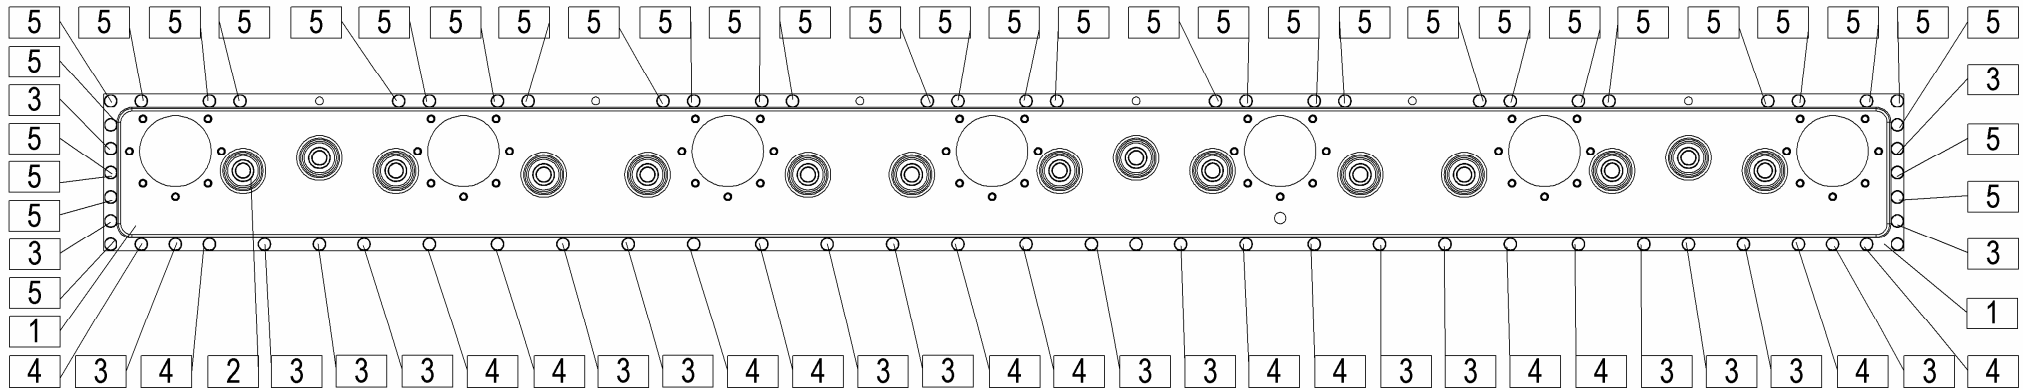

STROJNA INDUSTRIJA d.d. Tel: +386 (03) 7038 500
3311 Šempeter v Savinjski dolini Fax: +386 (03) 7038 663
Slovenija +386 (03) 7038 674

150671400

				Velja od tov. št. dalje: SILVERCUT 300 F=+051			
				Važi od tvor. broja dalje:			
				Ab masch. Nr.:			
				From mach Nr.:			
Številka Broj Bild Fig.	Kataloška številka Kataloški broj Ersatzteilnummer Spare Part Number	Naziv dela	Naziv dijela	Benennung	Description	Opomba	Količina Komada Menge Quantity
1	748120060	Nosilec usmerjevalke desni var.	Nosač usmjerivača desni var.	Träger - Schwadscheibe rechts geschw.	Holder - swath disc RH welded		1
2	748120110	Roka desna var.	Desna ruka var.	Arm rechts geschw.	Arm RH welded		1
3	748120210	Kolut var.	Kolut var.	Scheibe geschw.	Disc welded		1
4	748120160	Kolut gumijasti	Gumirani kolut	Gummischeibe	Rubber disc		1
5	748120170	Ročka desne usmerjevalke var.	Desna ručica usmjerivača var.	Kanne - Schwadscheibe rechts geschw.	Holder - swath disc right welded		1
6	748120200	Vzmet 2 - 4x25 - 100	Opruga 2 - 4x25 - 100	Feder 2 - 4x25 - 100	Spring 2 - 4x25 - 100		1
7	154538101	Zaščita ležaja	Zaščita ležaja	Lagerschutz	Bearing Protection		1
8	150225009	Ležaj KR 6005 2RS DIN 625	Ležaj KR 6005 2RS DIN 625	Lager KR 6005 2RS DIN 625	Bearing KR 6005 2RS DIN 625		2
9	910088309	Podložka 30/42 - 2	Podložka 30/42 - 2	Scheibe 30/42 - 2	Washer 30/42 - 2		1
10	150645305	Podložka 25x36x0,2	Podložka 25x36x0,2	Scheibe 25x36x0,2	Washer 25x36x0,2		1
11	150645403	Podložka 25x36x0,3	Podložka 25x36x0,3	Scheibe 25x36x0,3	Washer 25x36x0,3		1
12	000237407	Vskočnik zunanji Z 25x1,2	Uskočnik vanjski Z 25x1,2	Sicherungsring aussen Z 25x1,2	Circlip Z 25x1,2		1
13	150168008	Podložka C 12 Zn - 100HV	Podložka C 12 Zn-100HV	Scheibe C 12 Zn-100HV	Washer C 12 Zn-100HV		8
14	150404306	Vijak M8x30	Vijak M8x30	Schraube M8x30	Screw M8x30		8
15	000220905	Matica M8	Navrtka M8	Mutter M8	Nut M8		8
16	000246503	Mazalka AM 6 DIN 71412	Mazalica AM 6 DIN 71412	Nippel AM 6 DIN 71412	Nipple AM 6 DIN 71412		1
17	000237504	Vskočnik zunanji Z 30x1,5	Uskočnik vanjski Z 30x1,5	Sicherungsring aussen Z 30x1,5	Circlip Z 30x1,5		1
18	150429003	Zatič prožni 10x50 DACROMET / ISO 8752	Opružni klin 10x50 DACROMET / ISO 8752	Spannstift 10x50 DACROMET / ISO 8752	Tension pin 10x50 DACROMET / ISO 8752		1