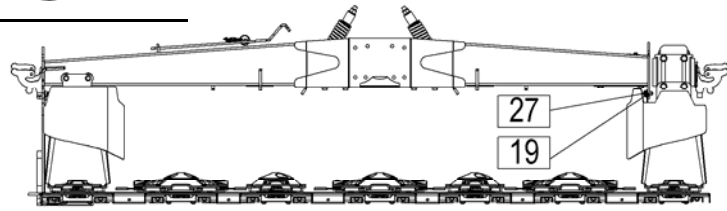

STROJNA INDUSTRIJA d.d. Tel: +386 (03) 7038 500
3311 Šempeter v Savinjski dolini Fax: +386 (03) 7038 663
Slovenija +386 (03) 7038 674

150671400

				Velja od tov. št. dalje: SILVERCUT 300 F=+051			
				Važi od tvor. broja dalje:			
				Ab masch. Nr.:			
				From mach Nr.:			
Številka Broj Bild Fig.	Kataloška številka Kataloški broj Ersatzteilnummer Spare Part Number	Naziv dela	Naziv dijela	Benennung	Description	Opomba	Količina Komada Menge Quantity
1	748120060	Nosilec usmerjevalke desni var.	Nosač usmjerivača desni var.	Träger - Schwadscheibe rechts geschw.	Holder - swath disc RH welded		1
2	748120110	Roka desna var.	Desna ruka var.	Arm rechts geschw.	Arm RH welded		1
3	748120210	Kolut var.	Kolut var.	Scheibe geschw.	Disc welded		1
4	748120160	Kolut gumijasti	Gumirani kolut	Gummischeibe	Rubber disc		1
5	748120170	Ročka desne usmerjevalke var.	Desna ručica usmjerivača var.	Kanne - Schwadscheibe rechts geschw.	Holder - swath disc right welded		1
6	748120200	Vzmet 2 - 4x25 - 100	Opruga 2 - 4x25 - 100	Feder 2 - 4x25 - 100	Spring 2 - 4x25 - 100		1
7	154538101	Zaščita ležaja	Zaščita ležaja	Lagerschutz	Bearing Protection		1
8	150225009	Ležaj KR 6005 2RS DIN 625	Ležaj KR 6005 2RS DIN 625	Lager KR 6005 2RS DIN 625	Bearing KR 6005 2RS DIN 625		2
9	910088309	Podložka 30/42 - 2	Podložka 30/42 - 2	Scheibe 30/42 - 2	Washer 30/42 - 2		1
10	150645305	Podložka 25x36x0,2	Podložka 25x36x0,2	Scheibe 25x36x0,2	Washer 25x36x0,2		1
11	150645403	Podložka 25x36x0,3	Podložka 25x36x0,3	Scheibe 25x36x0,3	Washer 25x36x0,3		1
12	000237407	Vskočnik zunanji Z 25x1,2	Uskočnik vanjski Z 25x1,2	Sicherungsring aussen Z 25x1,2	Circlip Z 25x1,2		1
13	150168008	Podložka C 12 Zn - 100HV	Podložka C 12 Zn-100HV	Scheibe C 12 Zn-100HV	Washer C 12 Zn-100HV		8
14	150404306	Vijak M8x30	Vijak M8x30	Schraube M8x30	Screw M8x30		8
15	000220905	Matica M8	Navrtka M8	Mutter M8	Nut M8		8
16	000246503	Mazalka AM 6 DIN 71412	Mazalica AM 6 DIN 71412	Nippel AM 6 DIN 71412	Nipple AM 6 DIN 71412		1
17	000237504	Vskočnik zunanji Z 30x1,5	Uskočnik vanjski Z 30x1,5	Sicherungsring aussen Z 30x1,5	Circlip Z 30x1,5		1
18	150429003	Zatič prožni 10x50 DACROMET / ISO 8752	Opružni klin 10x50 DACROMET / ISO 8752	Spannstift 10x50 DACROMET / ISO 8752	Tension pin 10x50 DACROMET / ISO 8752		1