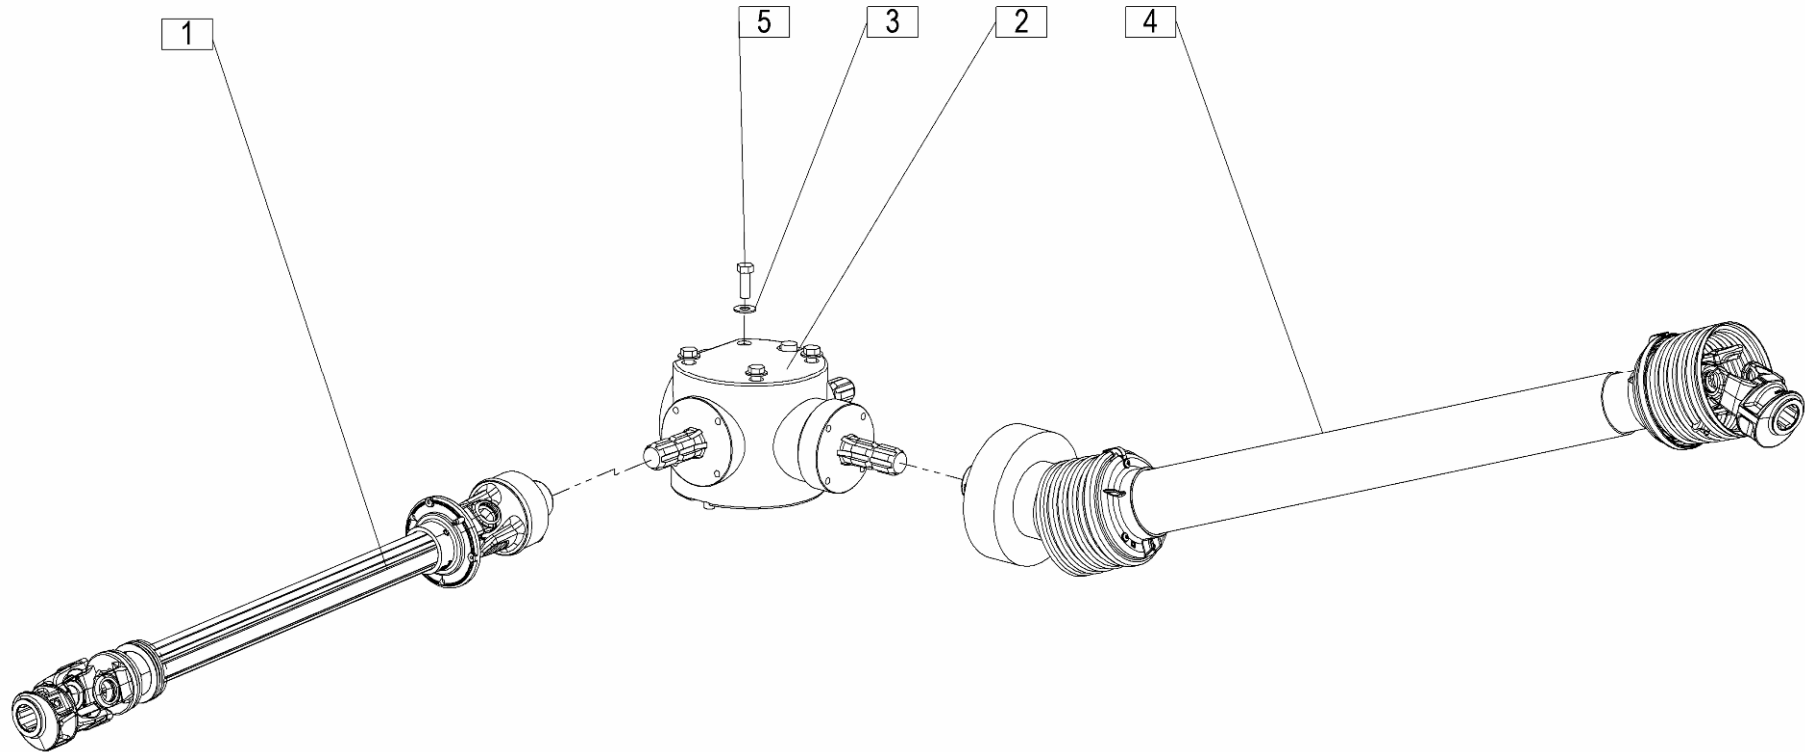

STROJNA INDUSTRIJA d.d. Tel: +386 (03) 7038 500
3311 Šempeter v Savinjski dolini Fax: +386 (03) 7038 663
Slovenija +386 (03) 7038 674

150671400

				Velja od tov. št. dalje: SILVERCUT 300 F=+051			
				Važi od tvor. broja dalje:			
				Ab masch. Nr.:			
				From mach Nr.:			
Številka Broj Bild Fig.	Kataloška številka Kataloški broj Ersatzteilnummer Spare Part Number	Naziv dela	Naziv dijela	Benennung	Description	Opomba	Količina Komada Menge Quantity
1	748120060	Nosilec usmerjevalke desni var.	Nosač usmjerivača desni var.	Träger - Schwadscheibe rechts geschw.	Holder - swath disc RH welded		1
2	748120110	Roka desna var.	Desna ruka var.	Arm rechts geschw.	Arm RH welded		1
3	748120210	Kolut var.	Kolut var.	Scheibe geschw.	Disc welded		1
4	748120160	Kolut gumijasti	Gumirani kolut	Gummischeibe	Rubber disc		1
5	748120170	Ročka desne usmerjevalke var.	Desna ručica usmjerivača var.	Kanne - Schwadscheibe rechts geschw.	Holder - swath disc right welded		1
6	748120200	Vzmet 2 - 4x25 - 100	Opruga 2 - 4x25 - 100	Feder 2 - 4x25 - 100	Spring 2 - 4x25 - 100		1
7	154538101	Zaščita ležaja	Zaščita ležaja	Lagerschutz	Bearing Protection		1
8	150225009	Ležaj KR 6005 2RS DIN 625	Ležaj KR 6005 2RS DIN 625	Lager KR 6005 2RS DIN 625	Bearing KR 6005 2RS DIN 625		2
9	910088309	Podložka 30/42 - 2	Podložka 30/42 - 2	Scheibe 30/42 - 2	Washer 30/42 - 2		1
10	150645305	Podložka 25x36x0,2	Podložka 25x36x0,2	Scheibe 25x36x0,2	Washer 25x36x0,2		1
11	150645403	Podložka 25x36x0,3	Podložka 25x36x0,3	Scheibe 25x36x0,3	Washer 25x36x0,3		1
12	000237407	Vskočnik zunanji Z 25x1,2	Uskočnik vanjski Z 25x1,2	Sicherungsring aussen Z 25x1,2	Circlip Z 25x1,2		1
13	150168008	Podložka C 12 Zn - 100HV	Podložka C 12 Zn-100HV	Scheibe C 12 Zn-100HV	Washer C 12 Zn-100HV		8
14	150404306	Vijak M8x30	Vijak M8x30	Schraube M8x30	Screw M8x30		8
15	000220905	Matica M8	Navrtka M8	Mutter M8	Nut M8		8
16	000246503	Mazalka AM 6 DIN 71412	Mazalica AM 6 DIN 71412	Nippel AM 6 DIN 71412	Nipple AM 6 DIN 71412		1
17	000237504	Vskočnik zunanji Z 30x1,5	Uskočnik vanjski Z 30x1,5	Sicherungsring aussen Z 30x1,5	Circlip Z 30x1,5		1
18	150429003	Zatič prožni 10x50 DACROMET / ISO 8752	Opružni klin 10x50 DACROMET / ISO 8752	Spannstift 10x50 DACROMET / ISO 8752	Tension pin 10x50 DACROMET / ISO 8752		1