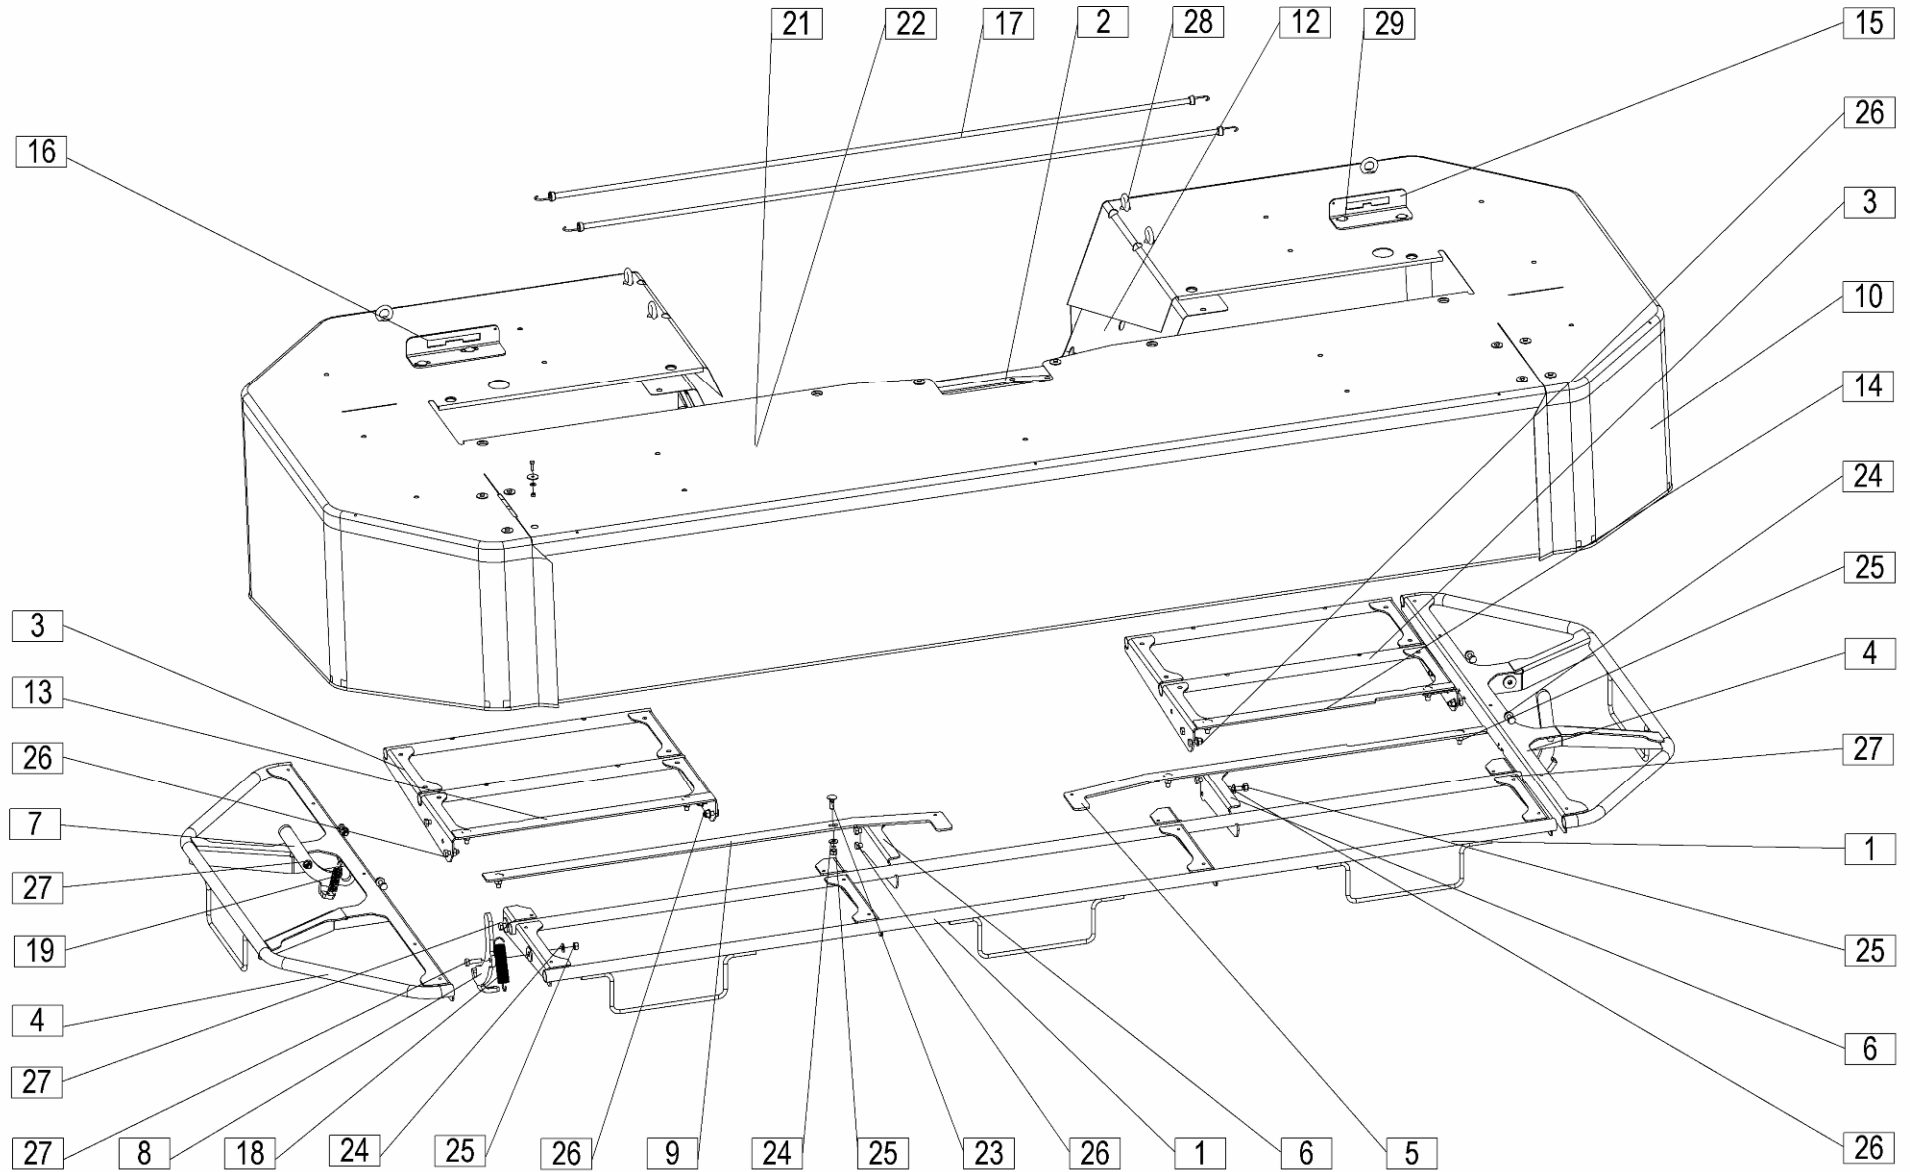

STROJNA INDUSTRIJA d.d. Tel: +386 (03) 7038 500
3311 Šempeter v Savinjski dolini Fax: +386 (03) 7038 663
Slovenija +386 (03) 7038 674

150671400

				Velja od tov. št. dalje: SILVERCUT 300 F=+051			
				Važi od tvor. broja dalje:			
				Ab masch. Nr.:			
				From mach Nr.:			
Številka Broj Bild Fig.	Kataloška številka Kataloški broj Ersatzteilnummer Spare Part Number	Naziv dela	Naziv dijela	Benennung	Description	Opomba	Količina Komada Menge Quantity
1	748120060	Nosilec usmerjevalke desni var.	Nosač usmjerivača desni var.	Träger - Schwadscheibe rechts geschw.	Holder - swath disc RH welded		1
2	748120110	Roka desna var.	Desna ruka var.	Arm rechts geschw.	Arm RH welded		1
3	748120210	Kolut var.	Kolut var.	Scheibe geschw.	Disc welded		1
4	748120160	Kolut gumijasti	Gumirani kolut	Gummischeibe	Rubber disc		1
5	748120170	Ročka desne usmerjevalke var.	Desna ručica usmjerivača var.	Kanne - Schwadscheibe rechts geschw.	Holder - swath disc right welded		1
6	748120200	Vzmet 2 - 4x25 - 100	Opruga 2 - 4x25 - 100	Feder 2 - 4x25 - 100	Spring 2 - 4x25 - 100		1
7	154538101	Zaščita ležaja	Zaščita ležaja	Lagerschutz	Bearing Protection		1
8	150225009	Ležaj KR 6005 2RS DIN 625	Ležaj KR 6005 2RS DIN 625	Lager KR 6005 2RS DIN 625	Bearing KR 6005 2RS DIN 625		2
9	910088309	Podložka 30/42 - 2	Podložka 30/42 - 2	Scheibe 30/42 - 2	Washer 30/42 - 2		1
10	150645305	Podložka 25x36x0,2	Podložka 25x36x0,2	Scheibe 25x36x0,2	Washer 25x36x0,2		1
11	150645403	Podložka 25x36x0,3	Podložka 25x36x0,3	Scheibe 25x36x0,3	Washer 25x36x0,3		1
12	000237407	Vskočnik zunanji Z 25x1,2	Uskočnik vanjski Z 25x1,2	Sicherungsring aussen Z 25x1,2	Circlip Z 25x1,2		1
13	150168008	Podložka C 12 Zn - 100HV	Podložka C 12 Zn-100HV	Scheibe C 12 Zn-100HV	Washer C 12 Zn-100HV		8
14	150404306	Vijak M8x30	Vijak M8x30	Schraube M8x30	Screw M8x30		8
15	000220905	Matica M8	Navrtka M8	Mutter M8	Nut M8		8
16	000246503	Mazalka AM 6 DIN 71412	Mazalica AM 6 DIN 71412	Nippel AM 6 DIN 71412	Nipple AM 6 DIN 71412		1
17	000237504	Vskočnik zunanji Z 30x1,5	Uskočnik vanjski Z 30x1,5	Sicherungsring aussen Z 30x1,5	Circlip Z 30x1,5		1
18	150429003	Zatič prožni 10x50 DACROMET / ISO 8752	Opružni klin 10x50 DACROMET / ISO 8752	Spannstift 10x50 DACROMET / ISO 8752	Tension pin 10x50 DACROMET / ISO 8752		1