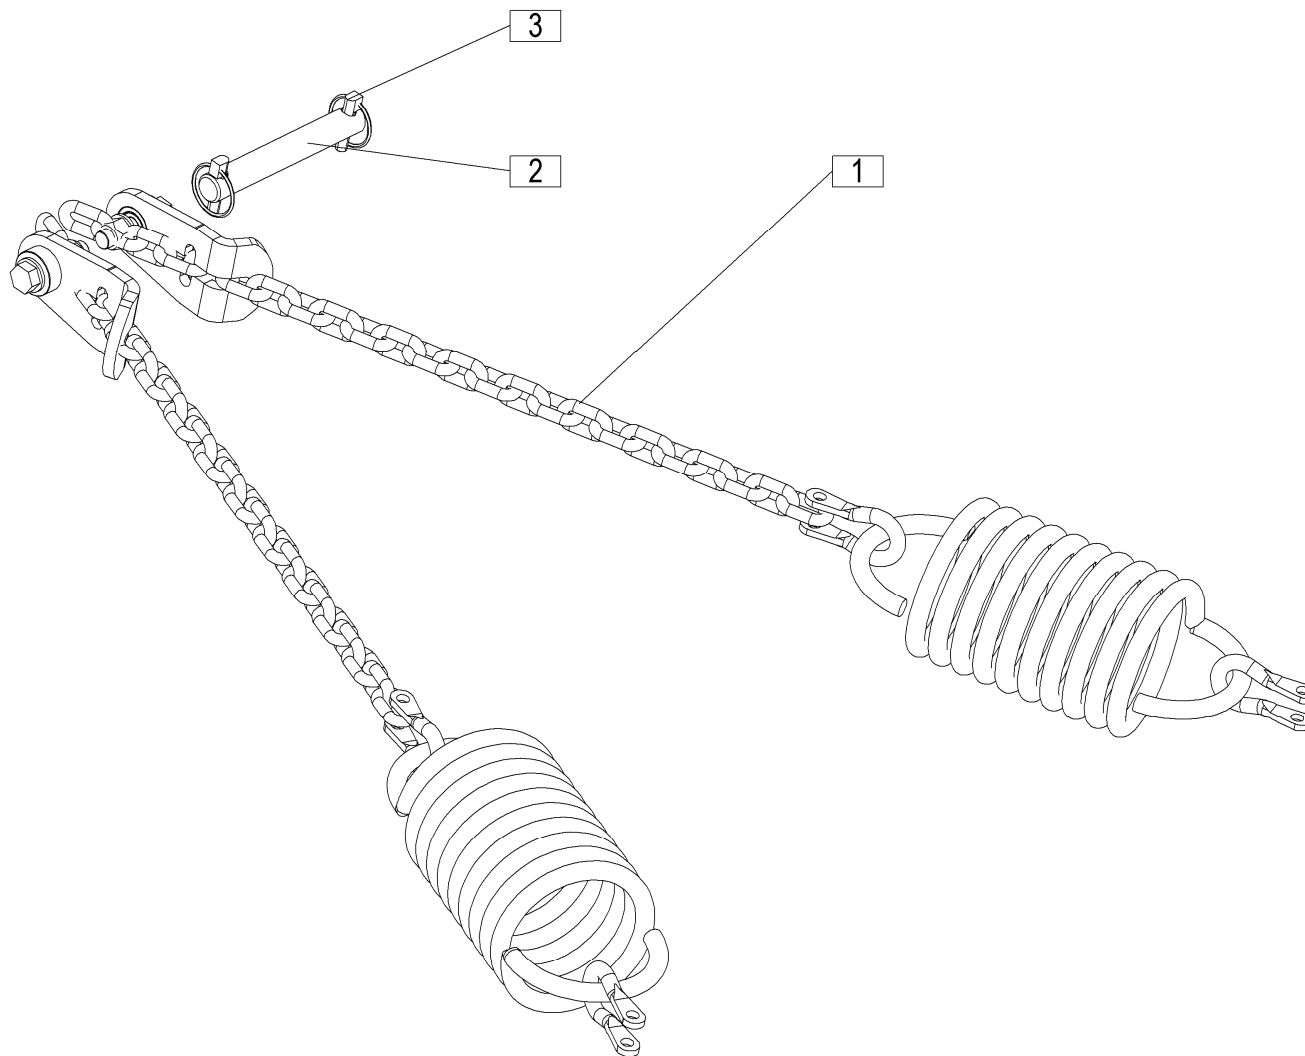

# 15

Številka Broj Bild Fig. Fig. N°	Kataloška številka Kataloški broj Ersatzteilnummer Spare Part Number Numero Parti di Ricambio Numéro de la pièce de rechange	Naziv dela (SLO)	Naziv dijela (HR)	Benennung (D)	Description (GB)	Descrizione (I)	Description (F)	Količina Komada Menge Quantity Quantità Quantité
1	748031560	Pokrov korita kpl.	Poklopac korita kpl.	Mähbalkendeckel zus.	Cutter bar lid cpl.	Calotta barra falciante cpl.	Ens. couvercle barre de coupe	1
2	748031600	Korito spodnje var.	Korito donje var.	Balkengehäuse geschw.	Cutter bar housing welded	Alloggiamento barra falciante saldato	Tulipe de la barre de coupe soudée	1
3	745030770	Matica	Navrtka	Mutter	Nut	Dado	Écrou	17
4	745031001	Drsnik var.	Klizač var.	Schieber geschw.	Slider welded	Dispositivo di scorrimento saldato	Curseur soudé	7
5	150620304	Vijak M20x25 - 10.9 DACROMET / ISO 4762	Vijak M20x25 - 10.9 DACROMET / ISO 4762	Schraube M20x25 - 10.9 DACROMET / ISO 4762	Screw M20x25 - 10.9 DACROMET / ISO 4762	Vite M20x25 - 10.9 DACROMET / ISO 4762	Vis M20x25 - 10.9 DACROMET / ISO 4762	17
6	745030800	Zobnik 29/4 kpl.	Zupčanik 29/4 kpl.	Kegelrad 29/4 zus.	Gear 29/4 cpl.	Ingranaggio 29/4 cpl.	Ens. embrayage 29/4	15
7	000221307	Matica M10	Navrtka M10	Mutter M10	Nut M10	Dado M10	Écrou M10	85
8	150426809	Podložka SKM 10	Podložka SKM 10	Scheibe SKM 10	Washer SKM 10	Rondella SKM 10	Rondelle SKM 10	65
9	000222404	Matica M10	Navrtka M10	Mutter M10	Nut M10	Dado M10	Écrou M10	4
10	150644609	Vijak M18x1,5	Vijak M18x1,5	Schraube M18x1,5	Screw M18x1,5	Vite M18x1,5	Vis M18x1,5	2
11	153860708	Vijak 7 - M10x25	Vijak 7 - M10x25	Schraube 7 - M10x25	Screw 7 - M10x25	Vite 7 - M10x25	Vis 7 - M10x25	6
12	745030880	Vmesni element 2	Umesni el. 2	Schutzstück 2	Protection piece 2	Pezzo di protezione 2	Pièce de protection 2	5
13	745030870	Vmesni element 1	Umesni el. 1	Schutzstück 1	Protection piece 1	Pezzo di protezione 1	Pièce de protection 1	1
14	745030850	Zobnik 39/4 kpl.	Zupčanik 39/4 kpl.	Kegelrad 39/4 zus.	Gear 39/4 cpl.	Ingranaggio 39/4 cpl.	Ens. embrayage 39/4	2