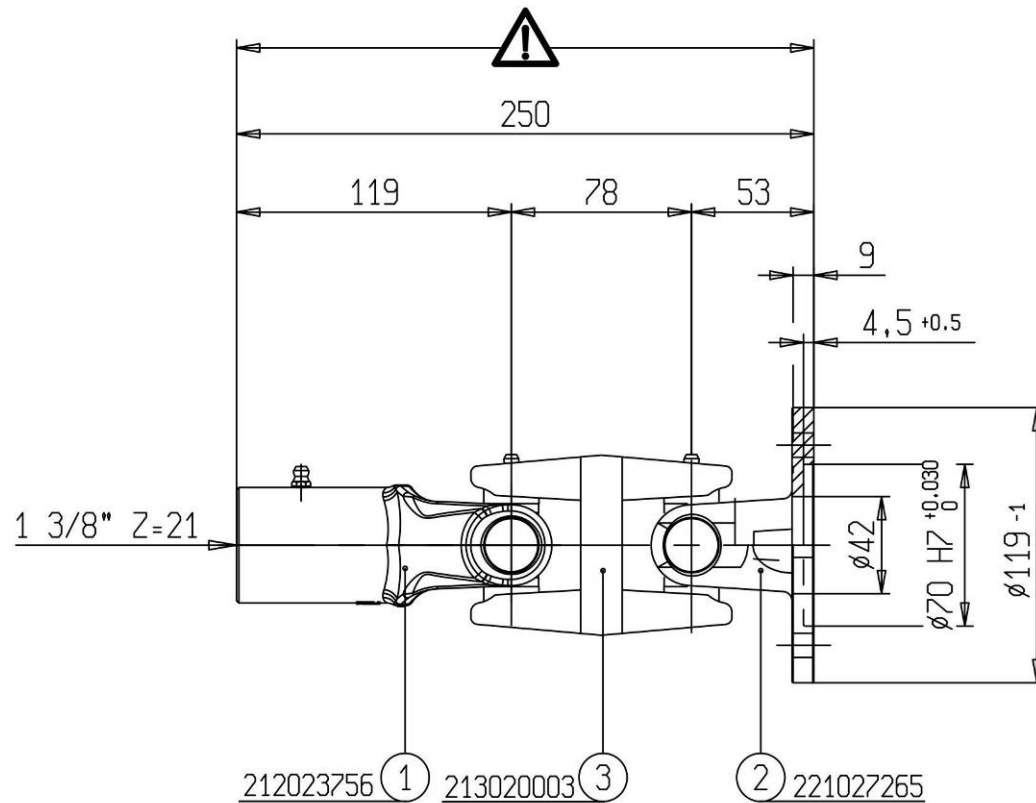

765.20.100.0

**765.20.040.0**

**KARDAN.082.0**
**Ident: 150618200**

**KARDAN.082.0**  
**GELENKWELLE.082.0**  
**P.T.O. SHAFT.082.0**  
**P.T.O. ALBERO.082.0**

**Ident: 150618200**  
**L'arbre de transmission N. 082.0**