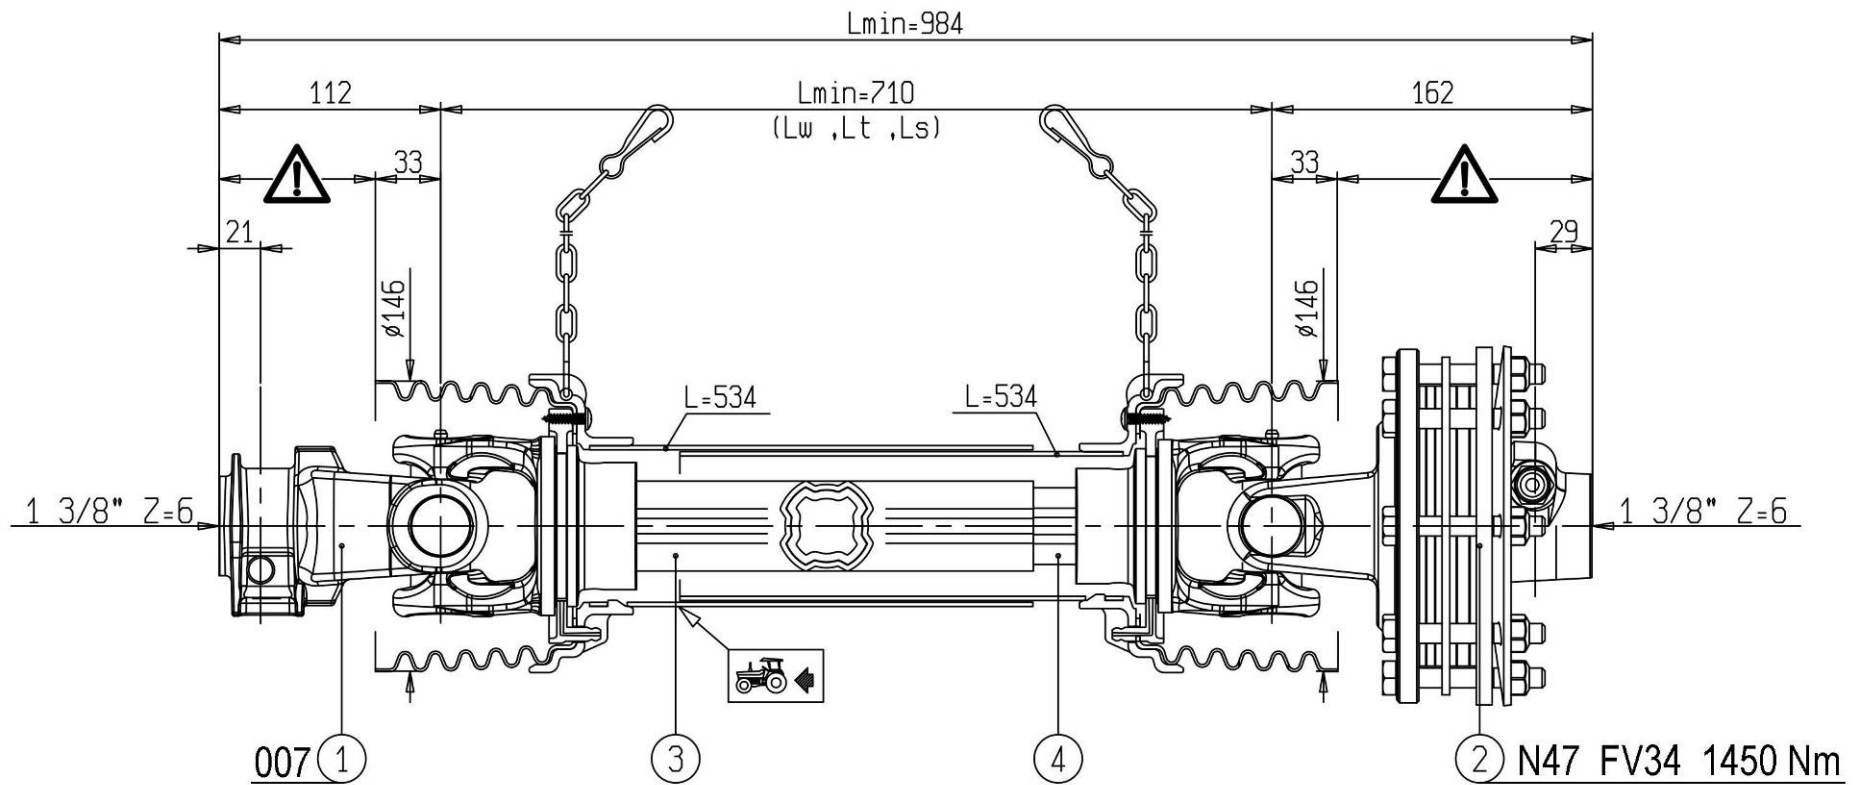

KARDAN.111.0 Ident: 150672604
KARDAN.111.1 Ident: 150706604

KARDAN.111.0 Ident: 150672604
GELENKWELLE.111.0 (540 min-1)
P.T.O. SHAFT.111.0 L'arbre de transmission
P.T.O. ALBERO.111.0 N. 111.0

KARDAN.111.1 Ident: 150706604
GELENKWELLE.111.1 L'arbre de transmission
P.T.O. SHAFT.111.1
P.T.O. ALBERO.111.1 N. 111.1

SILVERCUT 300 F A=+086