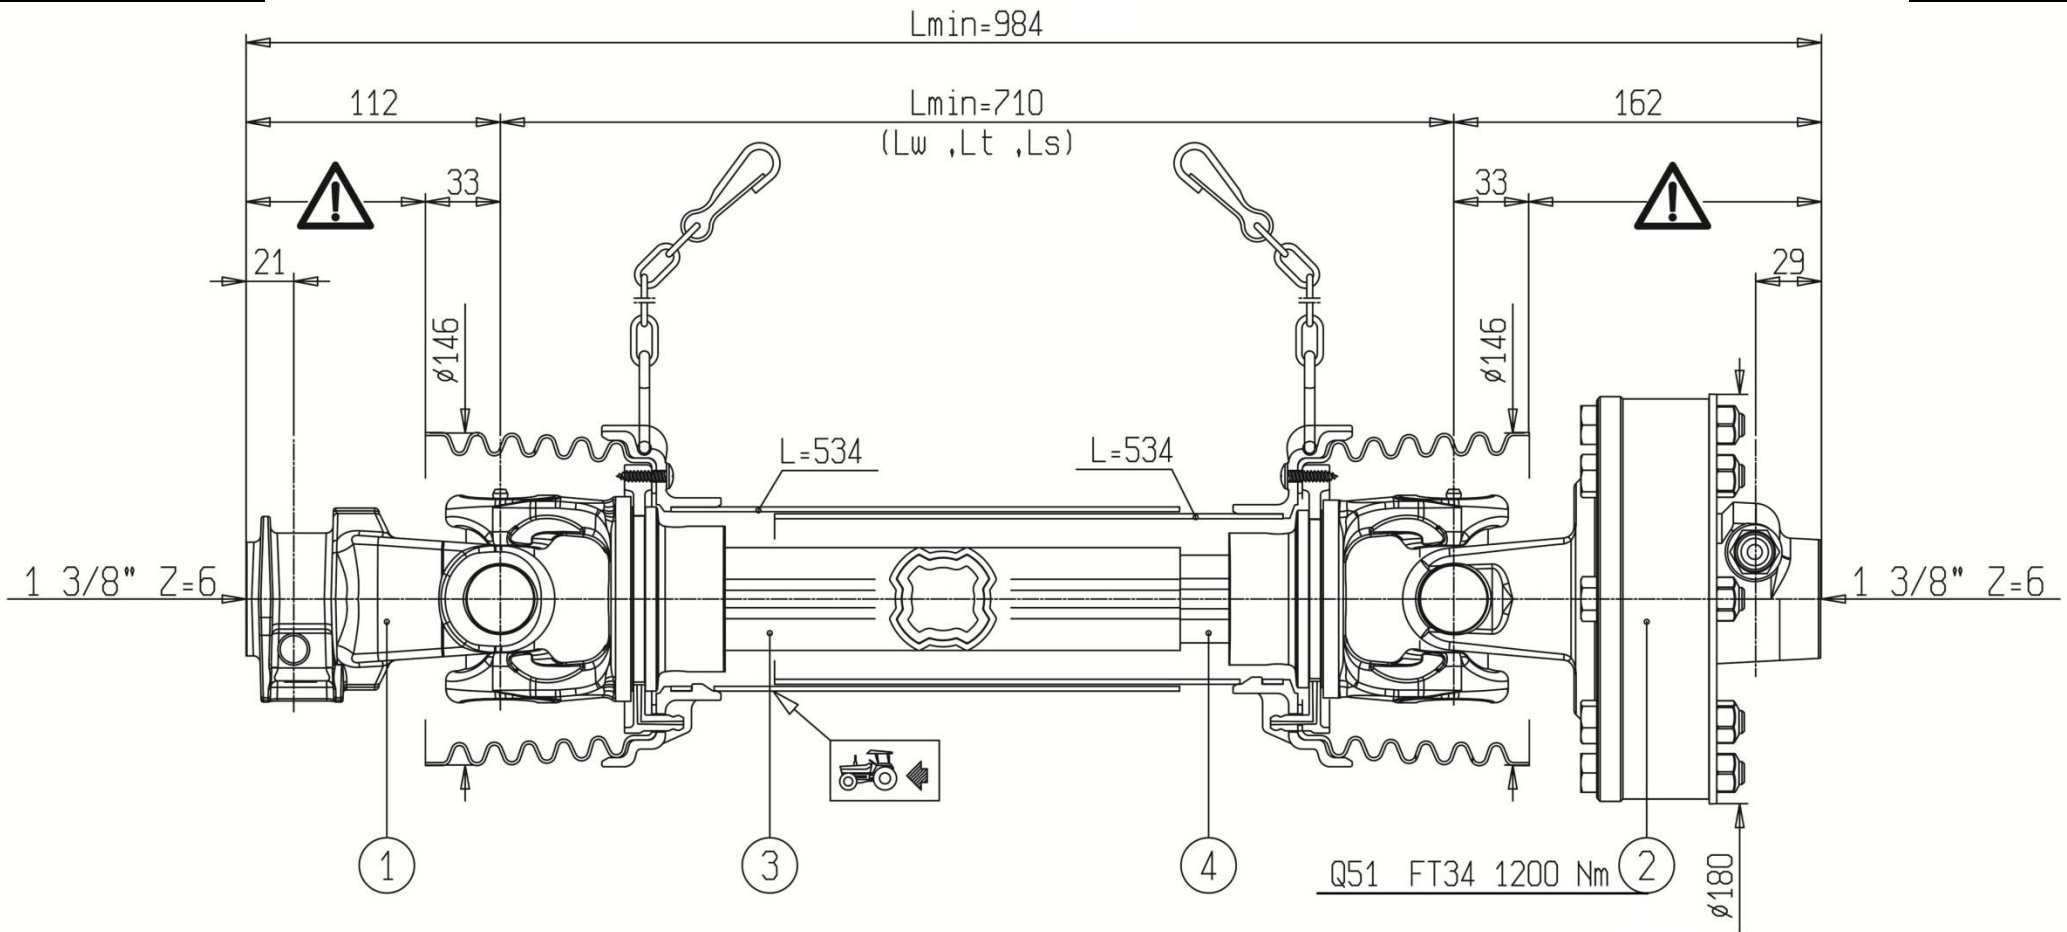

KARDAN.095.0
KARDAN.095.1

Ident: 150644805
Ident: 150662009

KARDAN.095.0
GELENKWELLE.095.0
P.T.O. SHAFT.095.0
P.T.O. ALBERO.095.0

Ident: 150644805
(1000 min⁻¹)
L'arbre de transmission
N. 095.0

KARDAN.095.1
GELENKWELLE.095.1P.
T.O. SHAFT.095.1
P.T.O. ALBERO.095.1

Ident: 150662009
L'arbre de
transmission
N. 095.1

SILVERCUT 300 F A=+086