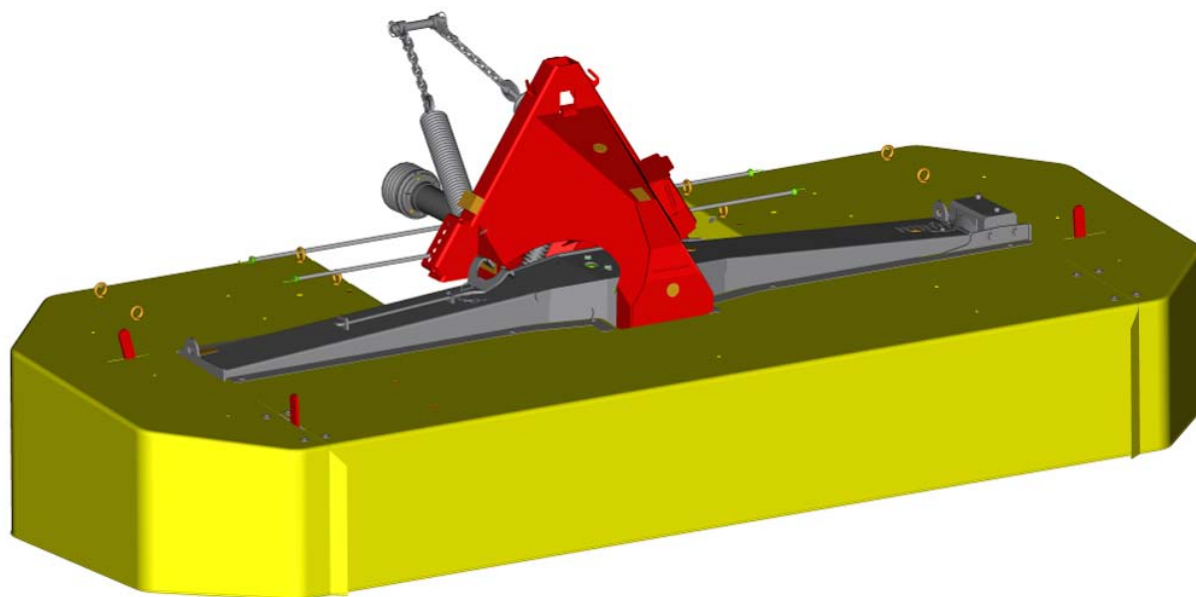

# SILVERCUT 300 FA

diskasti rotacijski kosilnik  
diskasta rotaciona kosačica  
falciatrice a disco rotante

rotary disc mower  
scheibenmähwerke  
faucheuse à disque rotatif

Velja od tov. št. dalje:

Važi od tvor. broja dalje: