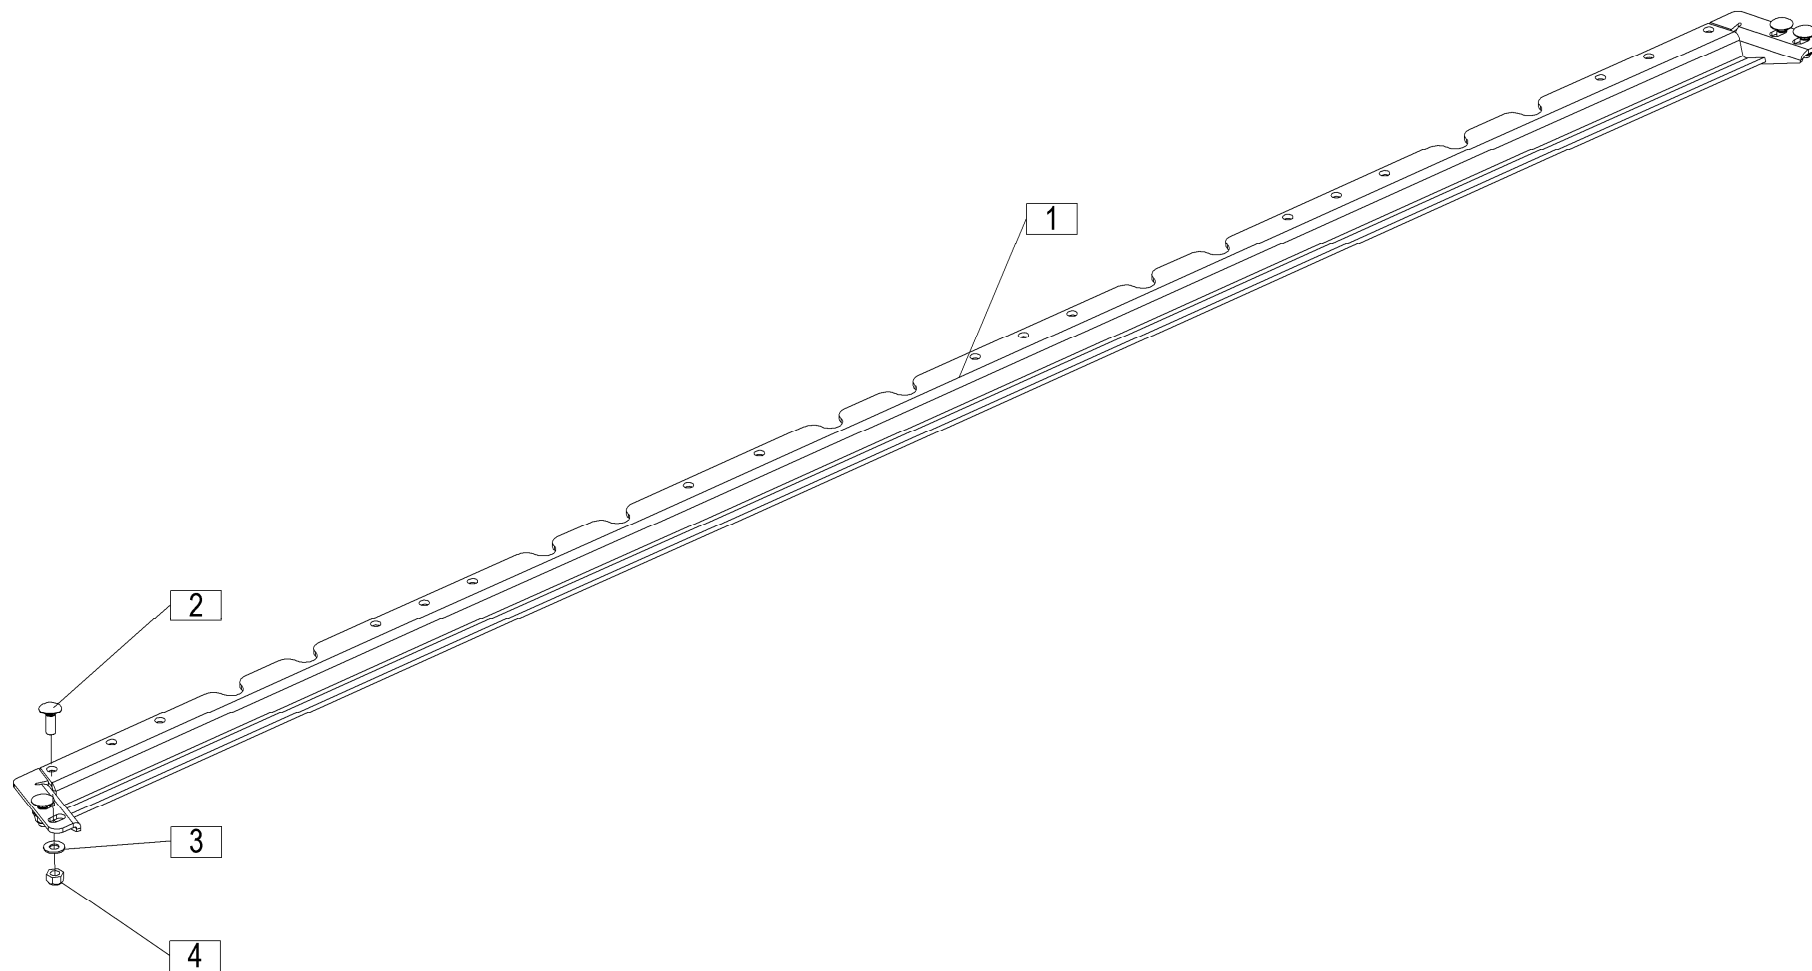

# 15

Številka Broj Bild Fig. Fig. N°	Kataloška številka Kataloški broj Ersatzteilnummer Spare Part Number Numero Parti di Ricambio Numéro de la pièce de rechange	Naziv dela (SLO)	Naziv dijela (HR)	Benennung (D)	Description (GB)	Descrizione (I)	Description (F)	Količina Komada Menge Quantity Quantità Quantité
1	748031560	Pokrov korita kpl.	Poklopac korita kpl.	Mähbalkendeckel zus.	Cutter bar lid cpl.	Calotta barra falciante cpl.	Ens. couvercle barre de coupe	1
2	748031600	Korito spodnje var.	Korito donje var.	Balkengehäuse geschw.	Cutter bar housing welded	Alloggiamento barra falciante saldato	Tulipe de la barre de coupe soudée	1
3	745030770	Matica	Navrtka	Mutter	Nut	Dado	Écrou	17
4	745031001	Drsnik var.	Klizač var.	Schieber geschw.	Slider welded	Dispositivo di scorrimento saldato	Curseur soudé	7
5	150620304	Vijak M20x25 - 10.9 DACROMET / ISO 4762	Vijak M20x25 - 10.9 DACROMET / ISO 4762	Schraube M20x25 - 10.9 DACROMET / ISO 4762	Screw M20x25 - 10.9 DACROMET / ISO 4762	Vite M20x25 - 10.9 DACROMET / ISO 4762	Vis M20x25 - 10.9 DACROMET / ISO 4762	17
6	745030800	Zobnik 29/4 kpl.	Zupčanik 29/4 kpl.	Kegelrad 29/4 zus.	Gear 29/4 cpl.	Ingranaggio 29/4 cpl.	Ens. embrayage 29/4	15
7	000221307	Matica M10	Navrtka M10	Mutter M10	Nut M10	Dado M10	Écrou M10	85
8	150426809	Podložka SKM 10	Podložka SKM 10	Scheibe SKM 10	Washer SKM 10	Rondella SKM 10	Rondelle SKM 10	65
9	000222404	Matica M10	Navrtka M10	Mutter M10	Nut M10	Dado M10	Écrou M10	4
10	150644609	Vijak M18x1,5	Vijak M18x1,5	Schraube M18x1,5	Screw M18x1,5	Vite M18x1,5	Vis M18x1,5	2
11	153860708	Vijak 7 - M10x25	Vijak 7 - M10x25	Schraube 7 - M10x25	Screw 7 - M10x25	Vite 7 - M10x25	Vis 7 - M10x25	6
12	745030880	Vmesni element 2	Umesni el. 2	Schutzstück 2	Protection piece 2	Pezzo di protezione 2	Pièce de protection 2	5
13	745030870	Vmesni element 1	Umesni el. 1	Schutzstück 1	Protection piece 1	Pezzo di protezione 1	Pièce de protection 1	1
14	745030850	Zobnik 39/4 kpl.	Zupčanik 39/4 kpl.	Kegelrad 39/4 zus.	Gear 39/4 cpl.	Ingranaggio 39/4 cpl.	Ens. embrayage 39/4	2