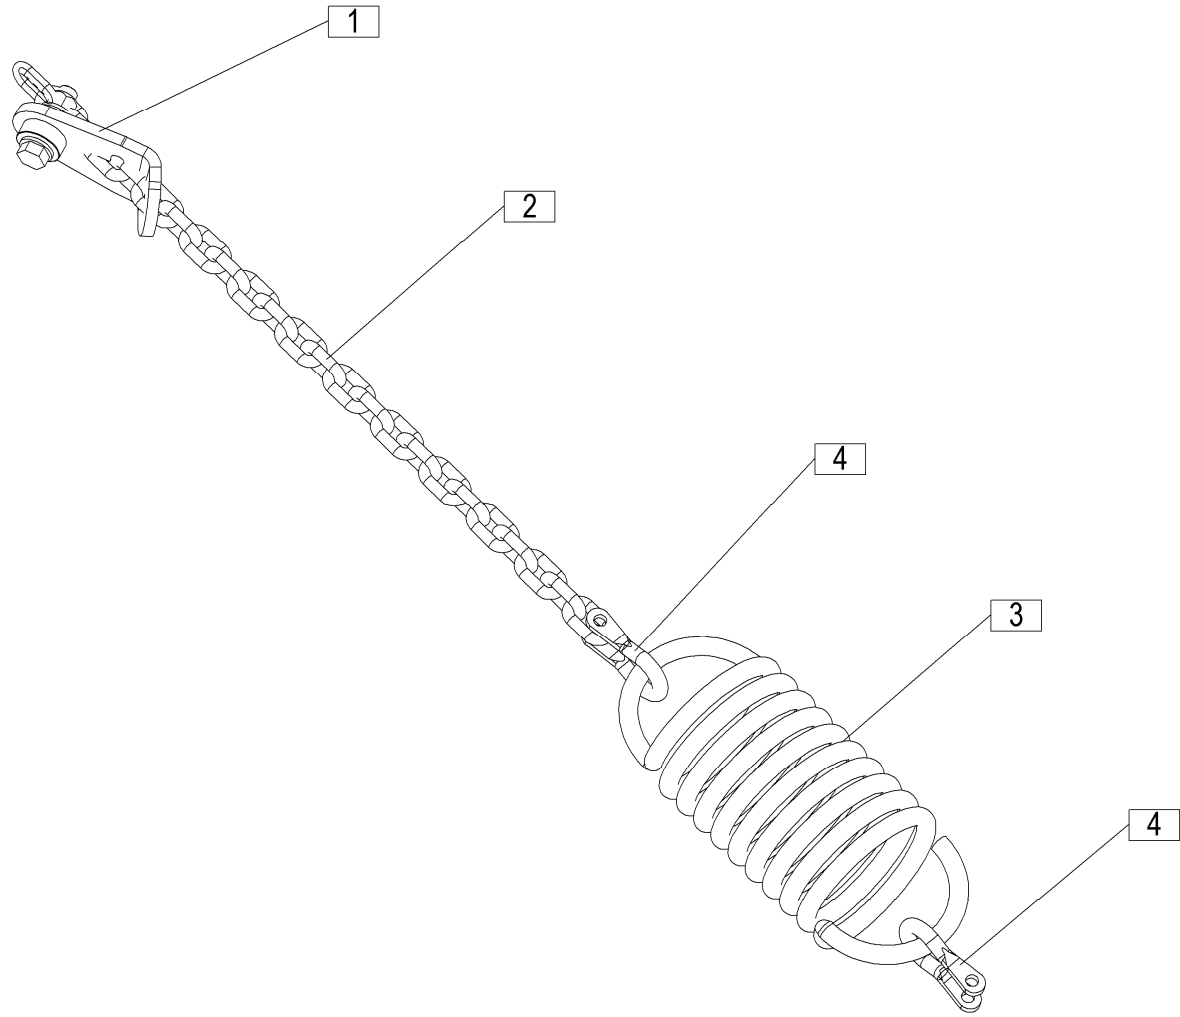

# 15

Številka Broj Bild Fig. Fig. N°	Kataloška številka Kataloški broj Ersatzteilnummer Spare Part Number Numero Parti di Ricambio Numéro de la pièce de rechange	Naziv dela (SLO)	Naziv dijela (HR)	Benennung (D)	Description (GB)	Descrizione (I)	Description (F)	Količina Komada Menge Quantity Quantità Quantité
1	748031560	Pokrov korita kpl.	Poklopac korita kpl.	Mähbalkendeckel zus.	Cutter bar lid cpl.	Calotta barra falciante cpl.	Ens. couvercle barre de coupe	1
2	748031600	Korito spodnje var.	Korito donje var.	Balkengehäuse geschw.	Cutter bar housing welded	Alloggiamento barra falciante saldato	Tulipe de la barre de coupe soudée	1
3	745030770	Matica	Navrtka	Mutter	Nut	Dado	Écrou	17
4	745031001	Drsnik var.	Klizač var.	Schieber geschw.	Slider welded	Dispositivo di scorrimento saldato	Curseur soudé	7
5	150620304	Vijak M20x25 - 10.9 DACROMET / ISO 4762	Vijak M20x25 - 10.9 DACROMET / ISO 4762	Schraube M20x25 - 10.9 DACROMET / ISO 4762	Screw M20x25 - 10.9 DACROMET / ISO 4762	Vite M20x25 - 10.9 DACROMET / ISO 4762	Vis M20x25 - 10.9 DACROMET / ISO 4762	17
6	745030800	Zobnik 29/4 kpl.	Zupčanik 29/4 kpl.	Kegelrad 29/4 zus.	Gear 29/4 cpl.	Ingranaggio 29/4 cpl.	Ens. embrayage 29/4	15
7	000221307	Matica M10	Navrtka M10	Mutter M10	Nut M10	Dado M10	Écrou M10	85
8	150426809	Podložka SKM 10	Podložka SKM 10	Scheibe SKM 10	Washer SKM 10	Rondella SKM 10	Rondelle SKM 10	65
9	000222404	Matica M10	Navrtka M10	Mutter M10	Nut M10	Dado M10	Écrou M10	4
10	150644609	Vijak M18x1,5	Vijak M18x1,5	Schraube M18x1,5	Screw M18x1,5	Vite M18x1,5	Vis M18x1,5	2
11	153860708	Vijak 7 - M10x25	Vijak 7 - M10x25	Schraube 7 - M10x25	Screw 7 - M10x25	Vite 7 - M10x25	Vis 7 - M10x25	6
12	745030880	Vmesni element 2	Umesni el. 2	Schutzstück 2	Protection piece 2	Pezzo di protezione 2	Pièce de protection 2	5
13	745030870	Vmesni element 1	Umesni el. 1	Schutzstück 1	Protection piece 1	Pezzo di protezione 1	Pièce de protection 1	1
14	745030850	Zobnik 39/4 kpl.	Zupčanik 39/4 kpl.	Kegelrad 39/4 zus.	Gear 39/4 cpl.	Ingranaggio 39/4 cpl.	Ens. embrayage 39/4	2