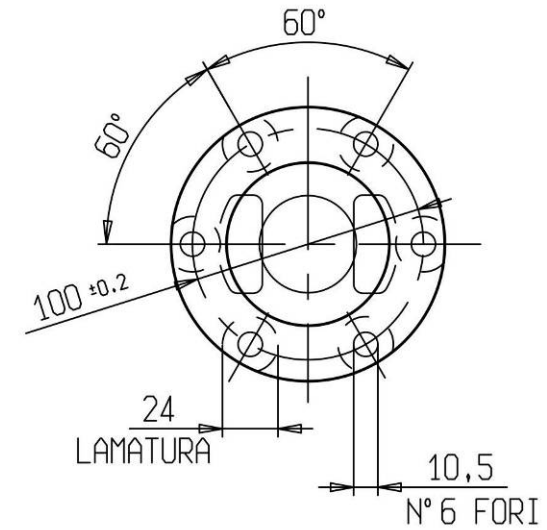

765.20.100.0

**765.20.040.0**

**KARDAN.082.0**
**Ident: 150618200**

**KARDAN.082.0**  
**GELENKWELLE.082.0**  
**P.T.O. SHAFT.082.0**  
**P.T.O. ALBERO.082.0**

**Ident: 150618200**  
**L'arbre de transmission N. 082.0**