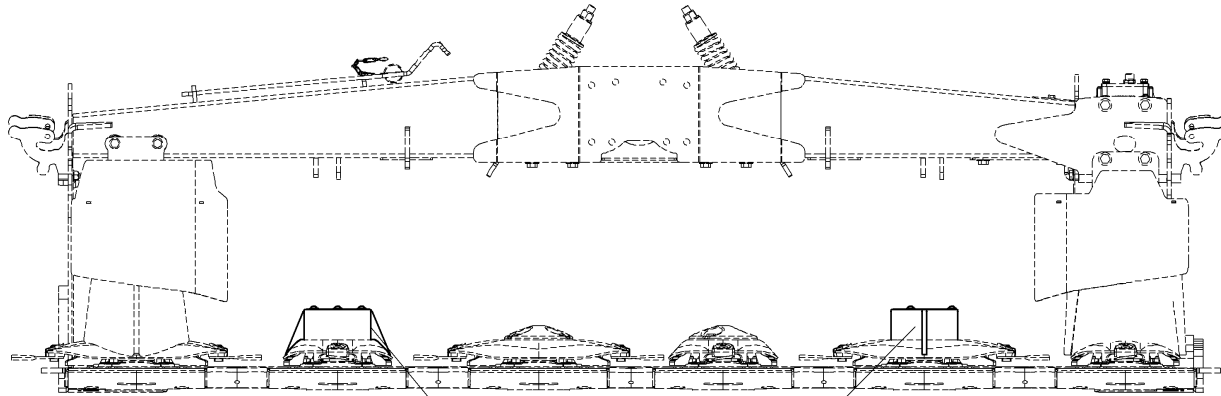

# 15

Številka Broj Bild Fig. Fig. N°	Kataloška številka Kataloški broj Ersatzteilnummer Spare Part Number Numero Parti di Ricambio Numéro de la pièce de rechange	Naziv dela (SLO)	Naziv dijela (HR)	Benennung (D)	Description (GB)	Descrizione (I)	Description (F)	Količina Komada Menge Quantity Quantità Quantité
1	748031560	Pokrov korita kpl.	Poklopac korita kpl.	Mähbalkendeckel zus.	Cutter bar lid cpl.	Calotta barra falciante cpl.	Ens. couvercle barre de coupe	1
2	748031600	Korito spodnje var.	Korito donje var.	Balkengehäuse geschw.	Cutter bar housing welded	Alloggiamento barra falciante saldato	Tulipe de la barre de coupe soudée	1
3	745030770	Matica	Navrtka	Mutter	Nut	Dado	Écrou	17
4	745031001	Drsnik var.	Klizač var.	Schieber geschw.	Slider welded	Dispositivo di scorrimento saldato	Curseur soudé	7
5	150620304	Vijak M20x25 - 10.9 DACROMET / ISO 4762	Vijak M20x25 - 10.9 DACROMET / ISO 4762	Schraube M20x25 - 10.9 DACROMET / ISO 4762	Screw M20x25 - 10.9 DACROMET / ISO 4762	Vite M20x25 - 10.9 DACROMET / ISO 4762	Vis M20x25 - 10.9 DACROMET / ISO 4762	17
6	745030800	Zobnik 29/4 kpl.	Zupčanik 29/4 kpl.	Kegelrad 29/4 zus.	Gear 29/4 cpl.	Ingranaggio 29/4 cpl.	Ens. embrayage 29/4	15
7	000221307	Matica M10	Navrtka M10	Mutter M10	Nut M10	Dado M10	Écrou M10	85
8	150426809	Podložka SKM 10	Podložka SKM 10	Scheibe SKM 10	Washer SKM 10	Rondella SKM 10	Rondelle SKM 10	65
9	000222404	Matica M10	Navrtka M10	Mutter M10	Nut M10	Dado M10	Écrou M10	4
10	150644609	Vijak M18x1,5	Vijak M18x1,5	Schraube M18x1,5	Screw M18x1,5	Vite M18x1,5	Vis M18x1,5	2
11	153860708	Vijak 7 - M10x25	Vijak 7 - M10x25	Schraube 7 - M10x25	Screw 7 - M10x25	Vite 7 - M10x25	Vis 7 - M10x25	6
12	745030880	Vmesni element 2	Umesni el. 2	Schutzstück 2	Protection piece 2	Pezzo di protezione 2	Pièce de protection 2	5
13	745030870	Vmesni element 1	Umesni el. 1	Schutzstück 1	Protection piece 1	Pezzo di protezione 1	Pièce de protection 1	1
14	745030850	Zobnik 39/4 kpl.	Zupčanik 39/4 kpl.	Kegelrad 39/4 zus.	Gear 39/4 cpl.	Ingranaggio 39/4 cpl.	Ens. embrayage 39/4	2