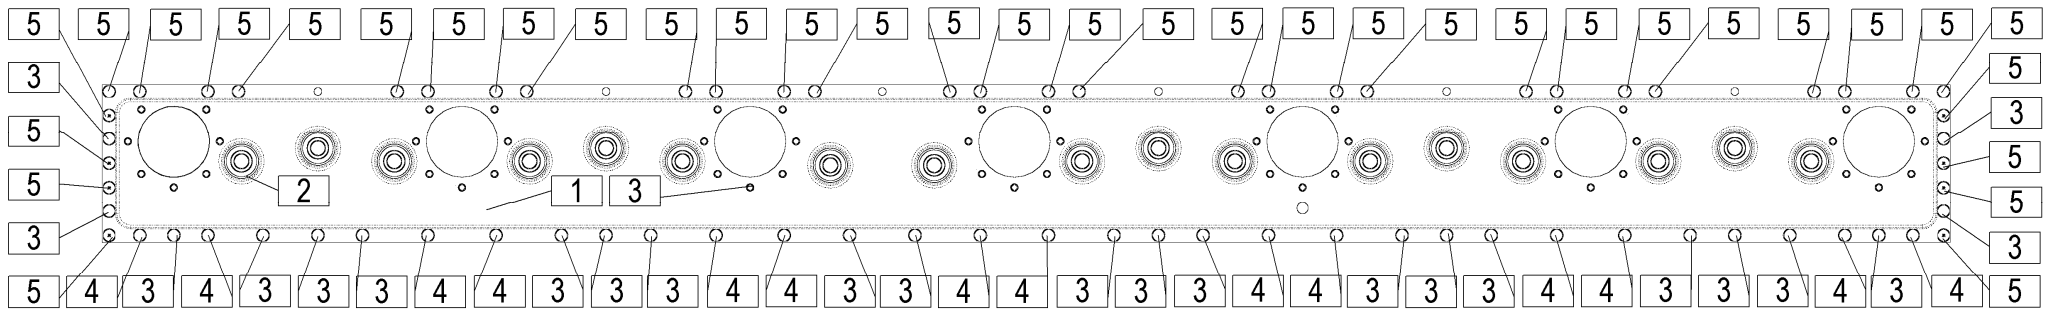

Velja od tov. št. dalje:
Važi od tvor. broja dalje:
Ab masch. Nr.:
From mach Nr.:
Da macch. Nr.:
N° de machine :

SILVERCUT 300 F A=+086

15

Številka Broj Bild Fig. Fig. N°	Kataloška številka Kataloški broj Ersatzteilnummer Spare Part Number Numero Parti di Ricambio Numéro de la pièce de rechange	Naziv dela (SLO)	Naziv dijela (HR)	Benennung (D)	Description (GB)	Descrizione (I)	Description (F)	Količina Komada Menge Quantity Quantità Quantité
1	748031560	Pokrov korita kpl.	Poklopac korita kpl.	Mähbalkendeckel zus.	Cutter bar lid cpl.	Calotta barra falciante cpl.	Ens. couvercle barre de coupe	1
2	748031600	Korito spodnje var.	Korito donje var.	Balkengehäuse geschw.	Cutter bar housing welded	Alloggiamento barra falciante saldato	Tulipe de la barre de coupe soudée	1
3	745030770	Matica	Navrtka	Mutter	Nut	Dado	Écrou	17
4	745031001	Drsnik var.	Klizač var.	Schieber geschw.	Slider welded	Dispositivo di scorrimento saldato	Curseur soudé	7
5	150620304	Vijak M20x25 - 10.9 DACROMET / ISO 4762	Vijak M20x25 - 10.9 DACROMET / ISO 4762	Schraube M20x25 - 10.9 DACROMET / ISO 4762	Screw M20x25 - 10.9 DACROMET / ISO 4762	Vite M20x25 - 10.9 DACROMET / ISO 4762	Vis M20x25 - 10.9 DACROMET / ISO 4762	17
6	745030800	Zobnik 29/4 kpl.	Zupčanik 29/4 kpl.	Kegelrad 29/4 zus.	Gear 29/4 cpl.	Ingranaggio 29/4 cpl.	Ens. embrayage 29/4	15
7	000221307	Matica M10	Navrtka M10	Mutter M10	Nut M10	Dado M10	Écrou M10	85
8	150426809	Podložka SKM 10	Podložka SKM 10	Scheibe SKM 10	Washer SKM 10	Rondella SKM 10	Rondelle SKM 10	65
9	000222404	Matica M10	Navrtka M10	Mutter M10	Nut M10	Dado M10	Écrou M10	4
10	150644609	Vijak M18x1,5	Vijak M18x1,5	Schraube M18x1,5	Screw M18x1,5	Vite M18x1,5	Vis M18x1,5	2
11	153860708	Vijak 7 - M10x25	Vijak 7 - M10x25	Schraube 7 - M10x25	Screw 7 - M10x25	Vite 7 - M10x25	Vis 7 - M10x25	6
12	745030880	Vmesni element 2	Umesni el. 2	Schutzstück 2	Protection piece 2	Pezzo di protezione 2	Pièce de protection 2	5
13	745030870	Vmesni element 1	Umesni el. 1	Schutzstück 1	Protection piece 1	Pezzo di protezione 1	Pièce de protection 1	1
14	745030850	Zobnik 39/4 kpl.	Zupčanik 39/4 kpl.	Kegelrad 39/4 zus.	Gear 39/4 cpl.	Ingranaggio 39/4 cpl.	Ens. embrayage 39/4	2