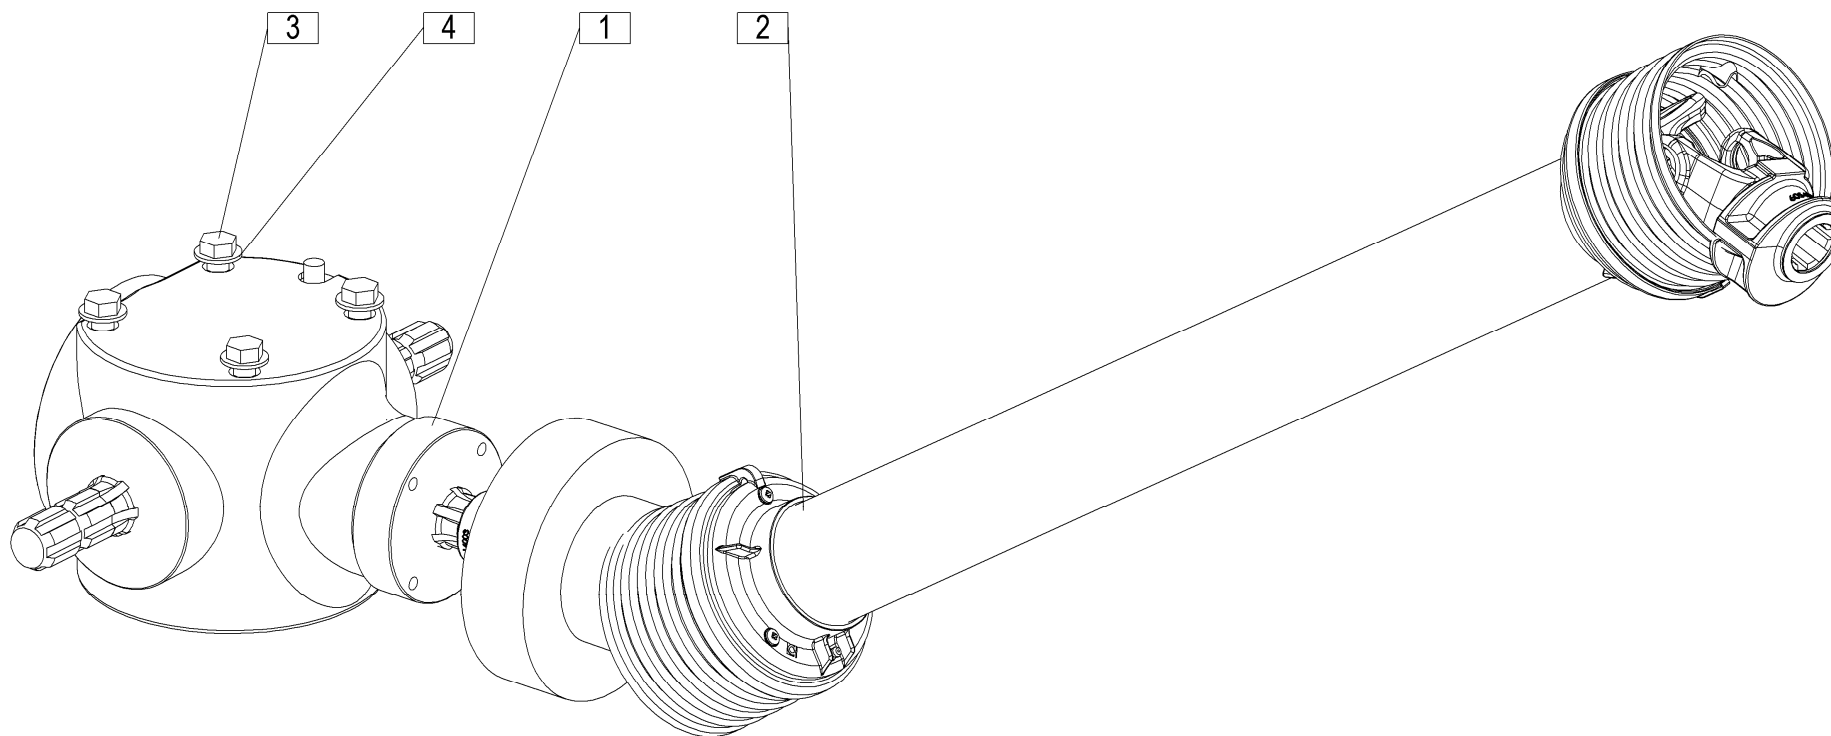

# 15

Številka Broj Bild Fig. Fig. N°	Kataloška številka Kataloški broj Ersatzteilnummer Spare Part Number Numero Parti di Ricambio Numéro de la pièce de rechange	Naziv dela (SLO)	Naziv dijela (HR)	Benennung (D)	Description (GB)	Descrizione (I)	Description (F)	Količina Komada Menge Quantity Quantità Quantité
1	748031560	Pokrov korita kpl.	Poklopac korita kpl.	Mähbalkendeckel zus.	Cutter bar lid cpl.	Calotta barra falciante cpl.	Ens. couvercle barre de coupe	1
2	748031600	Korito spodnje var.	Korito donje var.	Balkengehäuse geschw.	Cutter bar housing welded	Alloggiamento barra falciante saldato	Tulipe de la barre de coupe soudée	1
3	745030770	Matica	Navrtka	Mutter	Nut	Dado	Écrou	17
4	745031001	Drsnik var.	Klizač var.	Schieber geschw.	Slider welded	Dispositivo di scorrimento saldato	Curseur soudé	7
5	150620304	Vijak M20x25 - 10.9 DACROMET / ISO 4762	Vijak M20x25 - 10.9 DACROMET / ISO 4762	Schraube M20x25 - 10.9 DACROMET / ISO 4762	Screw M20x25 - 10.9 DACROMET / ISO 4762	Vite M20x25 - 10.9 DACROMET / ISO 4762	Vis M20x25 - 10.9 DACROMET / ISO 4762	17
6	745030800	Zobnik 29/4 kpl.	Zupčanik 29/4 kpl.	Kegelrad 29/4 zus.	Gear 29/4 cpl.	Ingranaggio 29/4 cpl.	Ens. embrayage 29/4	15
7	000221307	Matica M10	Navrtka M10	Mutter M10	Nut M10	Dado M10	Écrou M10	85
8	150426809	Podložka SKM 10	Podložka SKM 10	Scheibe SKM 10	Washer SKM 10	Rondella SKM 10	Rondelle SKM 10	65
9	000222404	Matica M10	Navrtka M10	Mutter M10	Nut M10	Dado M10	Écrou M10	4
10	150644609	Vijak M18x1,5	Vijak M18x1,5	Schraube M18x1,5	Screw M18x1,5	Vite M18x1,5	Vis M18x1,5	2
11	153860708	Vijak 7 - M10x25	Vijak 7 - M10x25	Schraube 7 - M10x25	Screw 7 - M10x25	Vite 7 - M10x25	Vis 7 - M10x25	6
12	745030880	Vmesni element 2	Umesni el. 2	Schutzstück 2	Protection piece 2	Pezzo di protezione 2	Pièce de protection 2	5
13	745030870	Vmesni element 1	Umesni el. 1	Schutzstück 1	Protection piece 1	Pezzo di protezione 1	Pièce de protection 1	1
14	745030850	Zobnik 39/4 kpl.	Zupčanik 39/4 kpl.	Kegelrad 39/4 zus.	Gear 39/4 cpl.	Ingranaggio 39/4 cpl.	Ens. embrayage 39/4	2