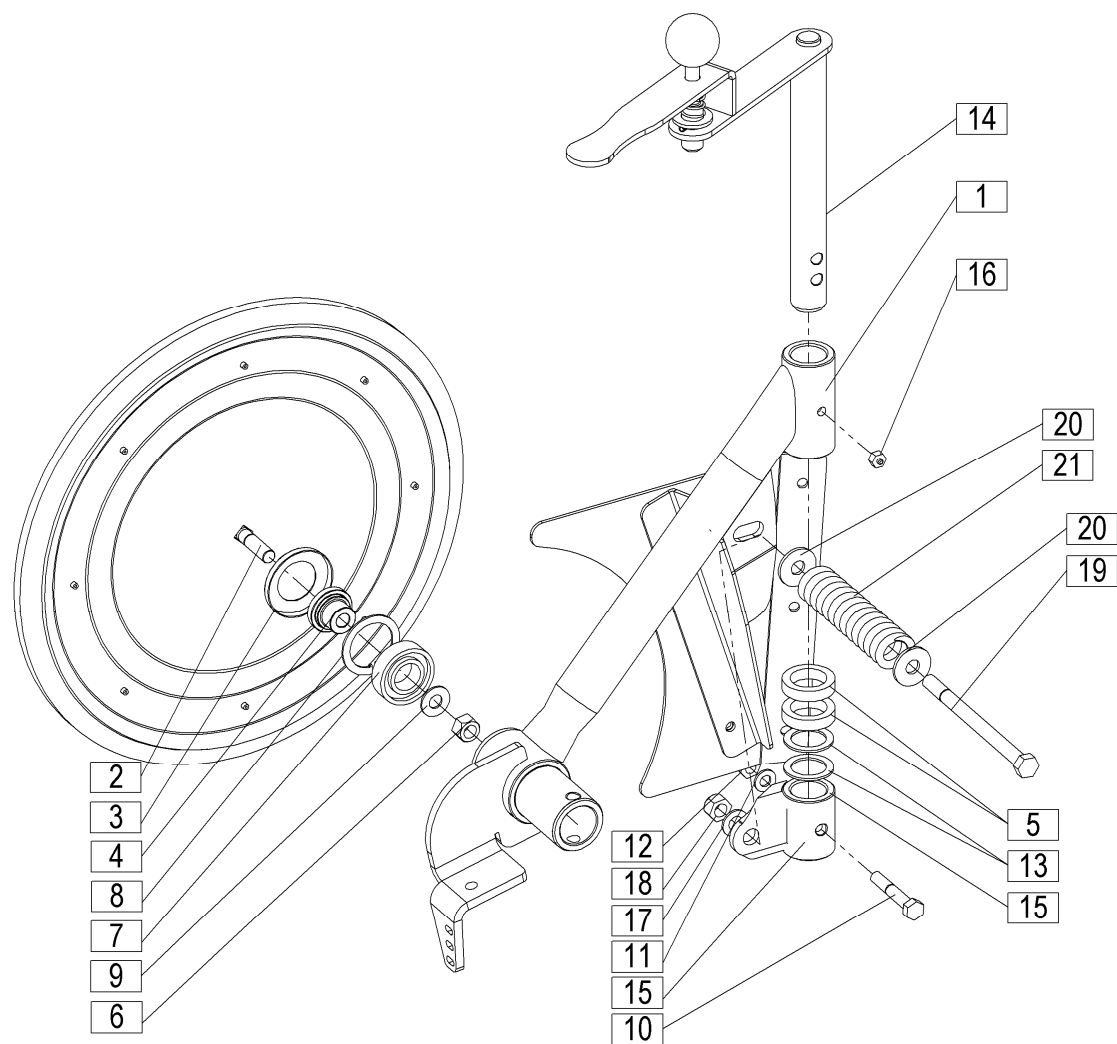

765.20.100.0

**765.20.040.0**

**KARDAN.082.0**
**Ident: 150618200**

**KARDAN.082.0**  
**GELENKWELLE.082.0**  
**P.T.O. SHAFT.082.0**  
**P.T.O. ALBERO.082.0**

**Ident: 150618200**  
**L'arbre de transmission N. 082.0**