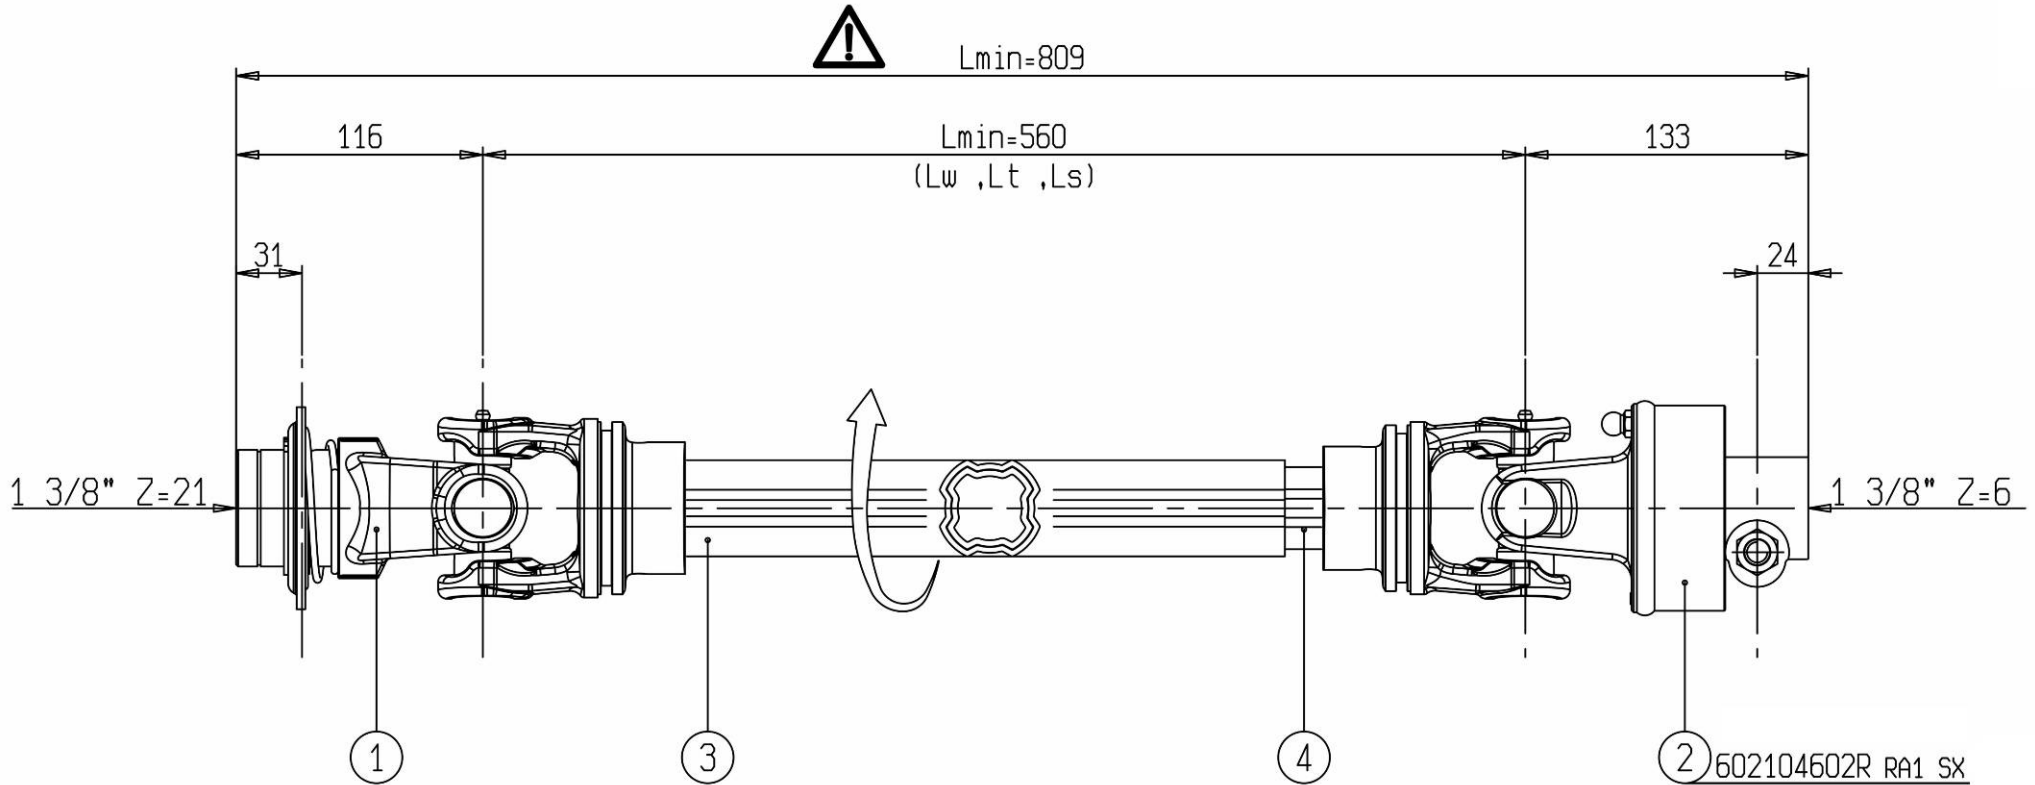

KARDAN.100.0
KARDAN.100.1

Ident: 150660207
Ident: 150661607

KARDAN.100.0
GELENKWELLE.100.0
P.T.O. SHAFT.100.0
P.T.O. ALBERO.100.0

Ident: 150660207
(1000 min⁻¹)
(540 min⁻¹)
L'arbre de
transmission N. 100.0

KARDAN.100.1
GELENKWELLE.100.1
P.T.O. SHAFT.100.1
P.T.O. ALBERO.100.1

Ident: 150661607
L'arbre de
transmission
N. 100.1

SILVERCUT 300 F A=+086