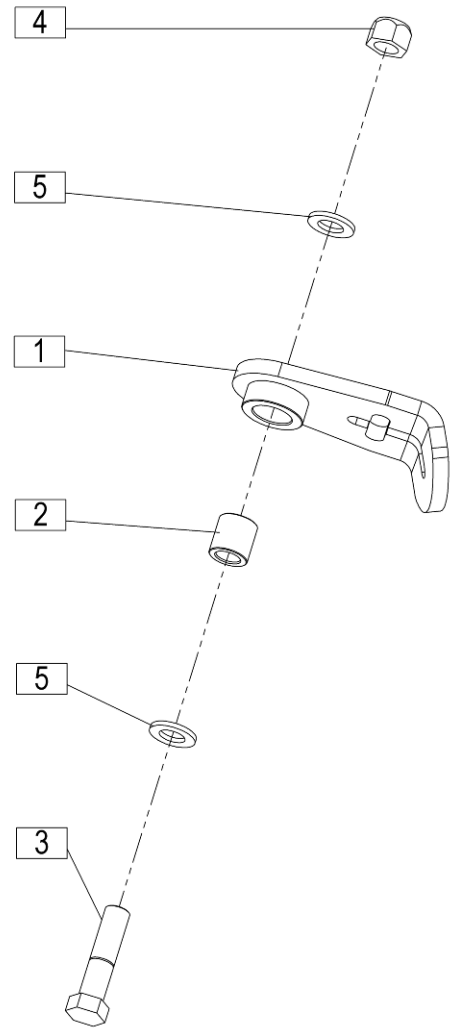

# 15

Številka Broj Bild Fig. Fig. N°	Kataloška številka Kataloški broj Ersatzteilnummer Spare Part Number Numero Parti di Ricambio Numéro de la pièce de rechange	Naziv dela (SLO)	Naziv dijela (HR)	Benennung (D)	Description (GB)	Descrizione (I)	Description (F)	Količina Komada Menge Quantity Quantità Quantité
1	748031560	Pokrov korita kpl.	Poklopac korita kpl.	Mähbalkendeckel zus.	Cutter bar lid cpl.	Calotta barra falciante cpl.	Ens. couvercle barre de coupe	1
2	748031600	Korito spodnje var.	Korito donje var.	Balkengehäuse geschw.	Cutter bar housing welded	Alloggiamento barra falciante saldato	Tulipe de la barre de coupe soudée	1
3	745030770	Matica	Navrtka	Mutter	Nut	Dado	Écrou	17
4	745031001	Drsnik var.	Klizač var.	Schieber geschw.	Slider welded	Dispositivo di scorrimento saldato	Curseur soudé	7
5	150620304	Vijak M20x25 - 10.9 DACROMET / ISO 4762	Vijak M20x25 - 10.9 DACROMET / ISO 4762	Schraube M20x25 - 10.9 DACROMET / ISO 4762	Screw M20x25 - 10.9 DACROMET / ISO 4762	Vite M20x25 - 10.9 DACROMET / ISO 4762	Vis M20x25 - 10.9 DACROMET / ISO 4762	17
6	745030800	Zobnik 29/4 kpl.	Zupčanik 29/4 kpl.	Kegelrad 29/4 zus.	Gear 29/4 cpl.	Ingranaggio 29/4 cpl.	Ens. embrayage 29/4	15
7	000221307	Matica M10	Navrtka M10	Mutter M10	Nut M10	Dado M10	Écrou M10	85
8	150426809	Podložka SKM 10	Podložka SKM 10	Scheibe SKM 10	Washer SKM 10	Rondella SKM 10	Rondelle SKM 10	65
9	000222404	Matica M10	Navrtka M10	Mutter M10	Nut M10	Dado M10	Écrou M10	4
10	150644609	Vijak M18x1,5	Vijak M18x1,5	Schraube M18x1,5	Screw M18x1,5	Vite M18x1,5	Vis M18x1,5	2
11	153860708	Vijak 7 - M10x25	Vijak 7 - M10x25	Schraube 7 - M10x25	Screw 7 - M10x25	Vite 7 - M10x25	Vis 7 - M10x25	6
12	745030880	Vmesni element 2	Umesni el. 2	Schutzstück 2	Protection piece 2	Pezzo di protezione 2	Pièce de protection 2	5
13	745030870	Vmesni element 1	Umesni el. 1	Schutzstück 1	Protection piece 1	Pezzo di protezione 1	Pièce de protection 1	1
14	745030850	Zobnik 39/4 kpl.	Zupčanik 39/4 kpl.	Kegelrad 39/4 zus.	Gear 39/4 cpl.	Ingranaggio 39/4 cpl.	Ens. embrayage 39/4	2