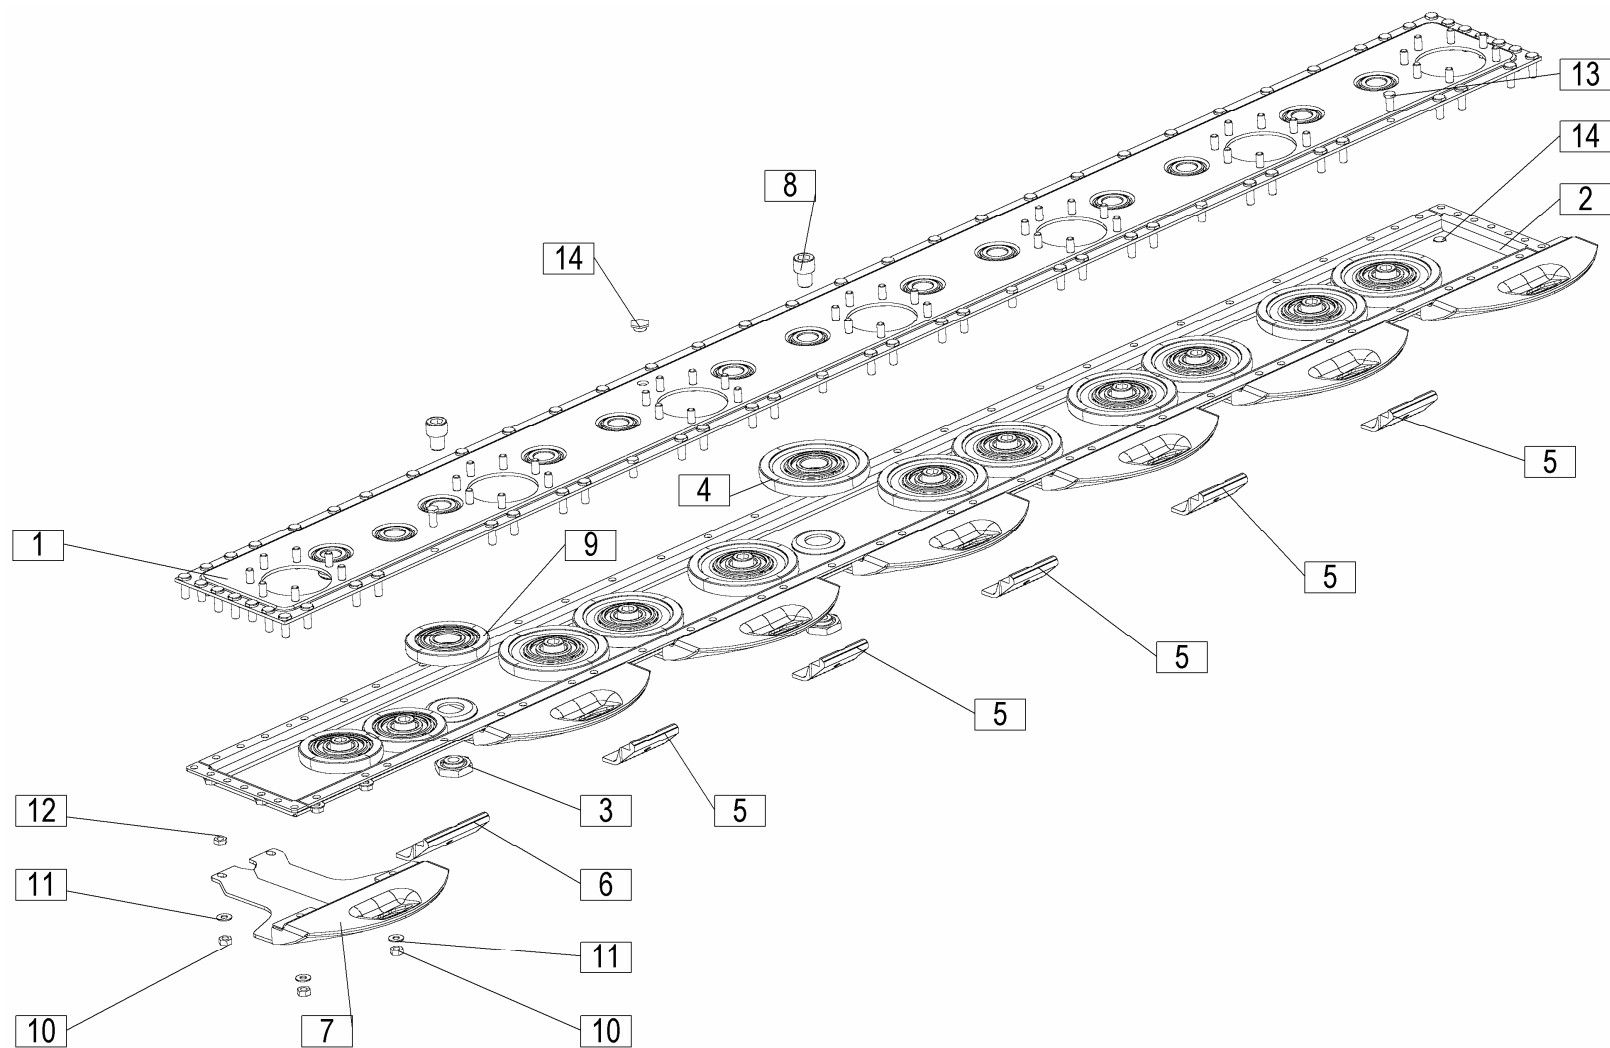

**STROJNA INDUSTRIJA d.d.**  
3311 Šempeter v Savinjski dolini  
Slovenija

Tel: +386 (03) 7038 500  
Fax: +386 (03) 7038 663  
+386 (03) 7038 674

150667709

				Velja od tov. št. dalje: <b>SILVERCUT 300 FC=+021</b>			
				Važi od tvor. broja dalje:			
				Ab masch. Nr.:			
				From mach Nr.:			
Številka Broj Bild Fig.	Kataloška številka Kataloški broj Ersatzteilnummer Spare Part Number	Naziv dela	Naziv dijela	Benennung	Description	Opomba	Količina Komada Menge Quantity
1	745061041	Hidravlično razbremenjevanje kpl.	Razbremenjevanje hidravlično kpl.	Hydr. entlastung zus.	Hydr. suspension cpl.		1
2	745061080	Valj hidravlični kpl.	Hidravlični cilindar kpl.	Hydraulikzylinder zus.	Hydraulic cylinder cpl.		1
3	745061170	Puša 1 - 40,2/ 51,0- 14,4	Čaura 1 - 40,2/ 51,0- 14,4	Büchse 1 - 40,2/ 51,0- 14,4	Sleeve 1 - 40,2/ 51,0- 14,4		1
4	745061190	Sornik 6	Svornjak 6	Bolzen 6	Bolt 6		1
5	745061210	Sornik	Svornjak	Bolzen	Bolt		1
6	745061360	Nosilec manometra	Nosač manometra	Druckmesser-halter	Manometer -bracket		1
7	745021260	Podložka-stavek 40,3 / 58	Podložka-stavek 40,3 / 58	Scheibe-Satz 40,3 / 58	Washer-set 40,3 / 58		4
8	000248903	Vijak M8x20	Vijak M8x20	Schraube M8x20	Screw M8x20		2
9	150633309	Zatič prožni 13x60 DACROMET / ISO 8752	Opružni klin 13x60 DACROMET / ISO 8752	Spannstift 13x60 DACROMET / ISO 8752	Tension pin 13x60 DACROMET / ISO 8752		3
10	150428905	Zatič prožni 8x60 DACROMET / ISO 8752	Opružni klin 8x60 DACROMET / ISO 8752	Spannstift 8x60 DACROMET / ISO 8752	Tension pin 8x60 DACROMET / ISO 8752		3
11	150634709	Guma hidravlične cevi OMAR -2035 CABLEORGANIZER	Guma hidravlične cevi OMAR -2035 CABLEORGANIZER	Leitungs - Gummischutz OMAR -2035 CABLEORGANIZER	Rubber protection - pipe OMAR -2035 CABLEORGANIZER		3
12	150426701	Podložka SKM 8	Podložka SKM 8	Scheibe SKM 8	Washer SKM 8		2
13	000224108	Podložka 8 Zn -200 HV	Podložka 8 Zn -200 HV	Scheibe 8 Zn -200 HV	Washer 8 Zn -200 HV		2
15	000208509	Vijak M8x16	Vijak M8x16	Schraube M8x16	Screw M8x16		2
16	745060180	Nosilec akumulatorja 1 var.	Nosač akumulatora 1 var.	Speicherträger 1 geschw.	Pressure reservoir holder 1 welded		1
17	000224509	Podložka 12 Zn - 200 HV	Podložka 12 Zn - 200 HV	Scheibe 12 Zn - 200 HV	Washer 12 Zn - 200 HV		2
18	150087202	Vijak M12x25	Vijak M12x25	Schraube M12x25	Screw M12x25		2
19	150456704	Objemka gumi cevi A110-130x9W2-2713 DIN 3017	Spojnica za gumenu cijev A110-130x9W2-2713 DIN 3017	Klemmeband A110-130x9W2-2713 DIN 3017	Binding clip A110-130x9W2-2713 DIN 3017		1
20	159330404	Vijak M6x25	Vijak M6x25	Schraube M6x25	Screw M6x25		2
21	745061120	Kazalo	Kontrolna strelica	Kontrollpfeil	Control arrow		1