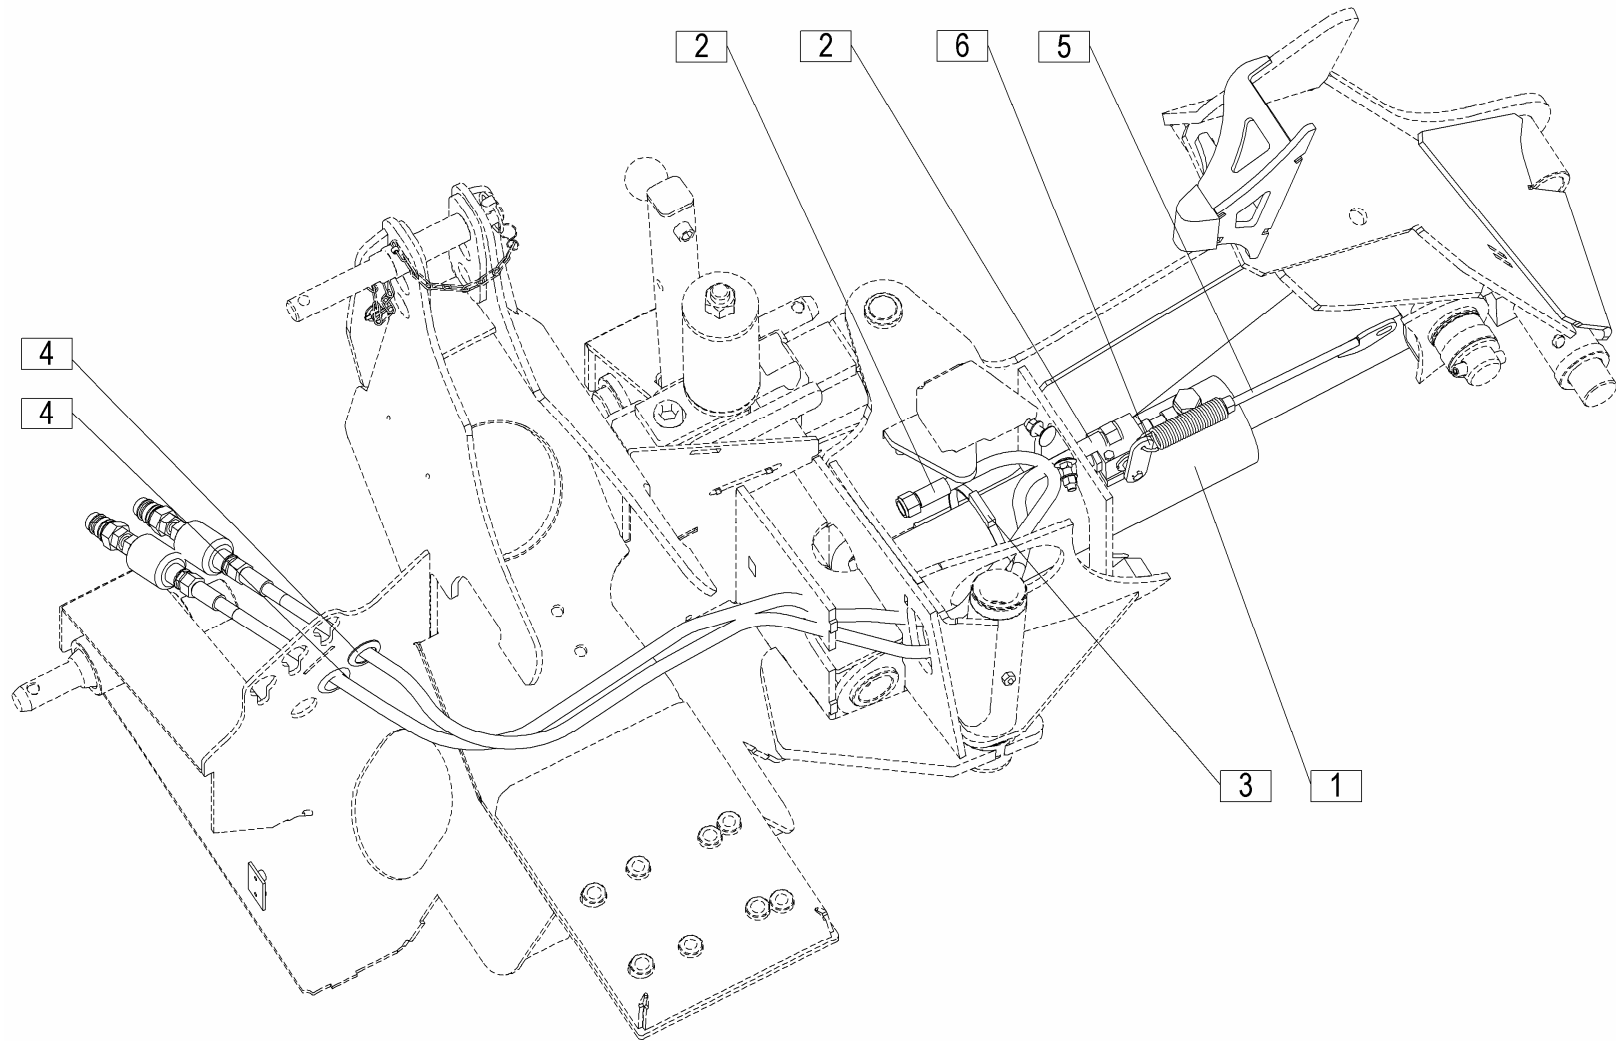

**STROJNA INDUSTRIJA d.d.**  
3311 Šempeter v Savinjski dolini  
Slovenija

Tel: +386 (03) 7038 500  
Fax: +386 (03) 7038 663  
+386 (03) 7038 674

150667709

				Velja od tov. št. dalje: <b>SILVERCUT 300 FC=+021</b>			
				Važi od tvor. broja dalje:			
				Ab masch. Nr.:			
				From mach Nr.:			
Številka Broj Bild Fig.	Kataloška številka Kataloški broj Ersatzteilnummer Spare Part Number	Naziv dela	Naziv dijela	Benennung	Description	Opomba	Količina Komada Menge Quantity
1	745061041	Hidravlično razbremenjevanje kpl.	Razbremenjevanje hidravlično kpl.	Hydr. entlastung zus.	Hydr. suspension cpl.		1
2	745061080	Valj hidravlični kpl.	Hidravlični cilindar kpl.	Hydraulikzylinder zus.	Hydraulic cylinder cpl.		1
3	745061170	Puša 1 - 40,2/ 51,0- 14,4	Čaura 1 - 40,2/ 51,0- 14,4	Büchse 1 - 40,2/ 51,0- 14,4	Sleeve 1 - 40,2/ 51,0- 14,4		1
4	745061190	Sornik 6	Svornjak 6	Bolzen 6	Bolt 6		1
5	745061210	Sornik	Svornjak	Bolzen	Bolt		1
6	745061360	Nosilec manometra	Nosač manometra	Druckmesser-halter	Manometer -bracket		1
7	745021260	Podložka-stavek 40,3 / 58	Podložka-stavek 40,3 / 58	Scheibe-Satz 40,3 / 58	Washer-set 40,3 / 58		4
8	000248903	Vijak M8x20	Vijak M8x20	Schraube M8x20	Screw M8x20		2
9	150633309	Zatič prožni 13x60 DACROMET / ISO 8752	Opružni klin 13x60 DACROMET / ISO 8752	Spannstift 13x60 DACROMET / ISO 8752	Tension pin 13x60 DACROMET / ISO 8752		3
10	150428905	Zatič prožni 8x60 DACROMET / ISO 8752	Opružni klin 8x60 DACROMET / ISO 8752	Spannstift 8x60 DACROMET / ISO 8752	Tension pin 8x60 DACROMET / ISO 8752		3
11	150634709	Guma hidravlične cevi OMAR -2035 CABLEORGANIZER	Guma hidravlične cevi OMAR -2035 CABLEORGANIZER	Leitungs - Gummischutz OMAR -2035 CABLEORGANIZER	Rubber protection - pipe OMAR -2035 CABLEORGANIZER		3
12	150426701	Podložka SKM 8	Podložka SKM 8	Scheibe SKM 8	Washer SKM 8		2
13	000224108	Podložka 8 Zn -200 HV	Podložka 8 Zn -200 HV	Scheibe 8 Zn -200 HV	Washer 8 Zn -200 HV		2
15	000208509	Vijak M8x16	Vijak M8x16	Schraube M8x16	Screw M8x16		2
16	745060180	Nosilec akumulatorja 1 var.	Nosač akumulatora 1 var.	Speicherträger 1 geschw.	Pressure reservoir holder 1 welded		1
17	000224509	Podložka 12 Zn - 200 HV	Podložka 12 Zn - 200 HV	Scheibe 12 Zn - 200 HV	Washer 12 Zn - 200 HV		2
18	150087202	Vijak M12x25	Vijak M12x25	Schraube M12x25	Screw M12x25		2
19	150456704	Objemka gumi cevi A110-130x9W2-2713 DIN 3017	Spojnica za gumenu cijev A110-130x9W2-2713 DIN 3017	Klemmeband A110-130x9W2-2713 DIN 3017	Binding clip A110-130x9W2-2713 DIN 3017		1
20	159330404	Vijak M6x25	Vijak M6x25	Schraube M6x25	Screw M6x25		2
21	745061120	Kazalo	Kontrolna strelica	Kontrollpfeil	Control arrow		1