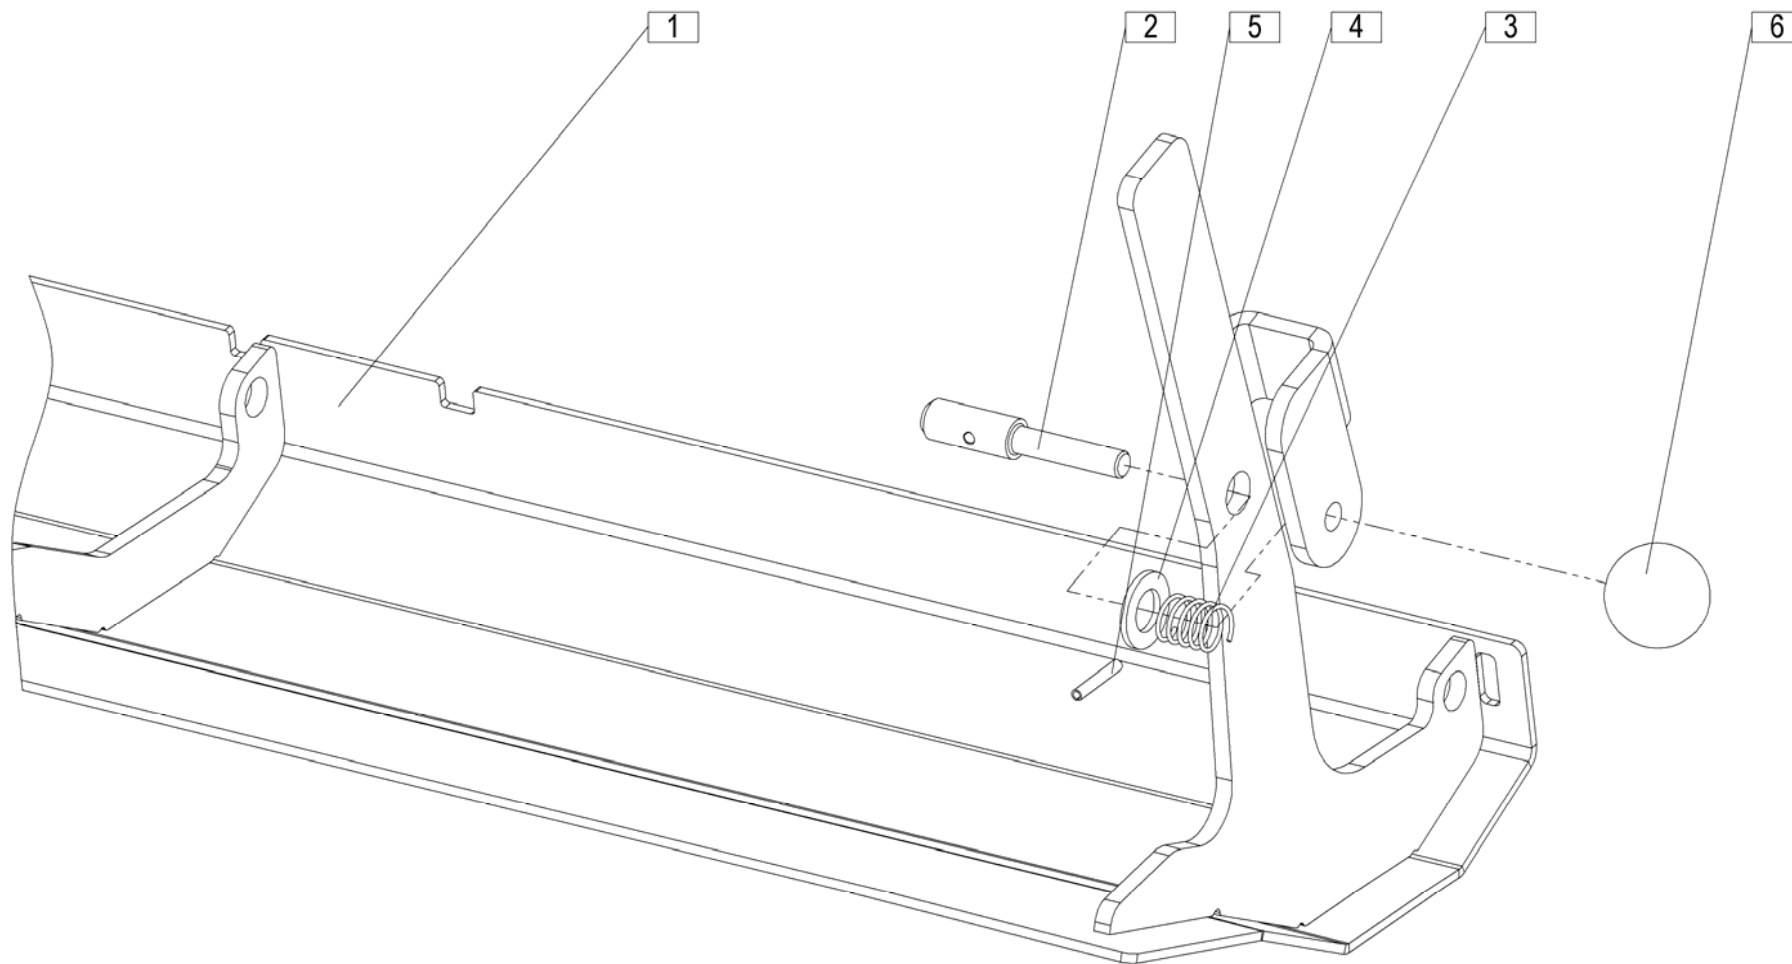

**SECTION A-A**  
**SCALE 1 : 10**

**DETAIL C**  
**SCALE 1 : 1**

**KARDAN.095.0**
**Ident: 150644805**
**KARDAN.095.0  
GELENKWELLE.095.0  
P.T.O. SHAFT.095.0**
**Ident: 150644805 (1000 min<sup>-1</sup>)**
**SILVERCUT 300 FC=+021**