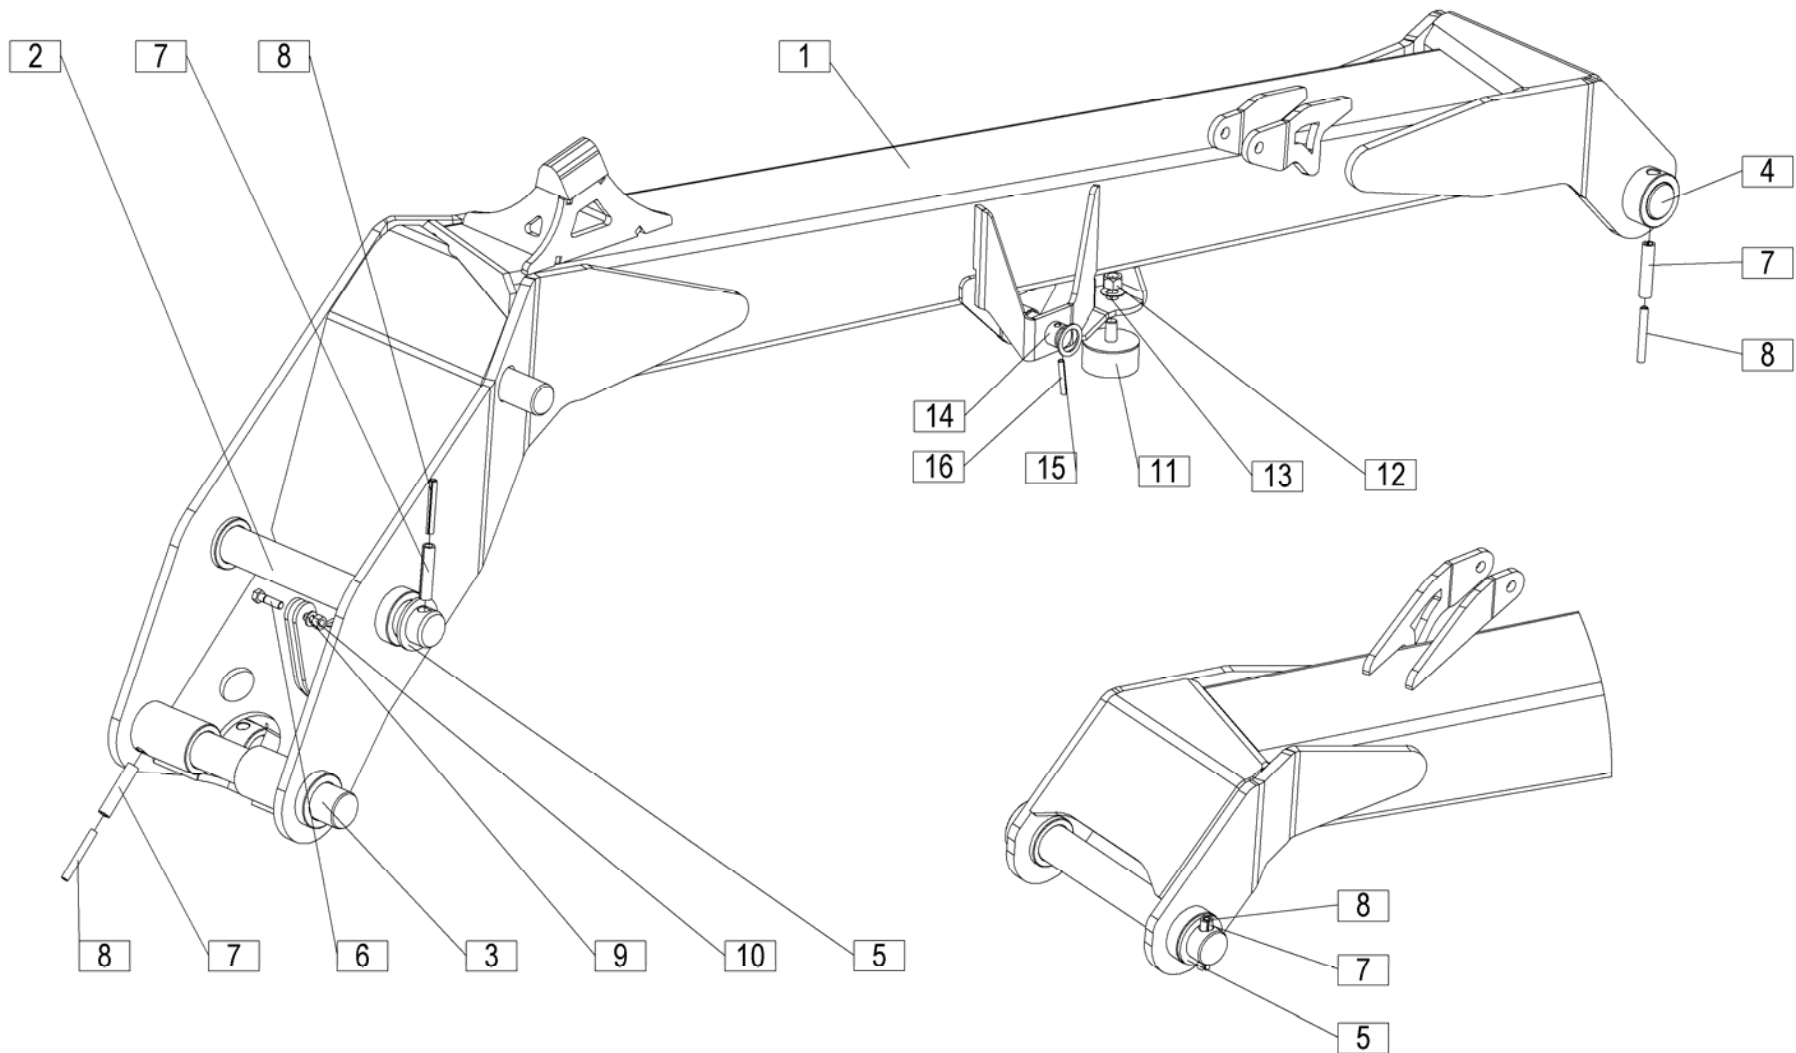

**STROJNA INDUSTRIJA d.d.**  
3311 Šempeter v Savinjski dolini  
Slovenija

Tel: +386 (03) 7038 500  
Fax: +386 (03) 7038 663  
+386 (03) 7038 674

150667709

				Velja od tov. št. dalje: <b>SILVERCUT 300 FC=+021</b>			
				Važi od tvor. broja dalje:			
				Ab masch. Nr.:			
				From mach Nr.:			
Številka Broj Bild Fig.	Kataloška številka Kataloški broj Ersatzteilnummer Spare Part Number	Naziv dela	Naziv dijela	Benennung	Description	Opomba	Količina Komada Menge Quantity
1	745061041	Hidravlično razbremenjevanje kpl.	Razbremenjevanje hidravlično kpl.	Hydr. entlastung zus.	Hydr. suspension cpl.		1
2	745061080	Valj hidravlični kpl.	Hidravlični cilindar kpl.	Hydraulikzylinder zus.	Hydraulic cylinder cpl.		1
3	745061170	Puša 1 - 40,2/ 51,0- 14,4	Čaura 1 - 40,2/ 51,0- 14,4	Büchse 1 - 40,2/ 51,0- 14,4	Sleeve 1 - 40,2/ 51,0- 14,4		1
4	745061190	Sornik 6	Svornjak 6	Bolzen 6	Bolt 6		1
5	745061210	Sornik	Svornjak	Bolzen	Bolt		1
6	745061360	Nosilec manometra	Nosač manometra	Druckmesser-halter	Manometer -bracket		1
7	745021260	Podložka-stavek 40,3 / 58	Podložka-stavek 40,3 / 58	Scheibe-Satz 40,3 / 58	Washer-set 40,3 / 58		4
8	000248903	Vijak M8x20	Vijak M8x20	Schraube M8x20	Screw M8x20		2
9	150633309	Zatič prožni 13x60 DACROMET / ISO 8752	Opružni klin 13x60 DACROMET / ISO 8752	Spannstift 13x60 DACROMET / ISO 8752	Tension pin 13x60 DACROMET / ISO 8752		3
10	150428905	Zatič prožni 8x60 DACROMET / ISO 8752	Opružni klin 8x60 DACROMET / ISO 8752	Spannstift 8x60 DACROMET / ISO 8752	Tension pin 8x60 DACROMET / ISO 8752		3
11	150634709	Guma hidravlične cevi OMAR -2035 CABLEORGANIZER	Guma hidravlične cevi OMAR -2035 CABLEORGANIZER	Leitungs - Gummischutz OMAR -2035 CABLEORGANIZER	Rubber protection - pipe OMAR -2035 CABLEORGANIZER		3
12	150426701	Podložka SKM 8	Podložka SKM 8	Scheibe SKM 8	Washer SKM 8		2
13	000224108	Podložka 8 Zn -200 HV	Podložka 8 Zn -200 HV	Scheibe 8 Zn -200 HV	Washer 8 Zn -200 HV		2
15	000208509	Vijak M8x16	Vijak M8x16	Schraube M8x16	Screw M8x16		2
16	745060180	Nosilec akumulatorja 1 var.	Nosač akumulatora 1 var.	Speicherträger 1 geschw.	Pressure reservoir holder 1 welded		1
17	000224509	Podložka 12 Zn - 200 HV	Podložka 12 Zn - 200 HV	Scheibe 12 Zn - 200 HV	Washer 12 Zn - 200 HV		2
18	150087202	Vijak M12x25	Vijak M12x25	Schraube M12x25	Screw M12x25		2
19	150456704	Objemka gumi cevi A110-130x9W2-2713 DIN 3017	Spojnica za gumenu cijev A110-130x9W2-2713 DIN 3017	Klemmeband A110-130x9W2-2713 DIN 3017	Binding clip A110-130x9W2-2713 DIN 3017		1
20	159330404	Vijak M6x25	Vijak M6x25	Schraube M6x25	Screw M6x25		2
21	745061120	Kazalo	Kontrolna strelica	Kontrollpfeil	Control arrow		1