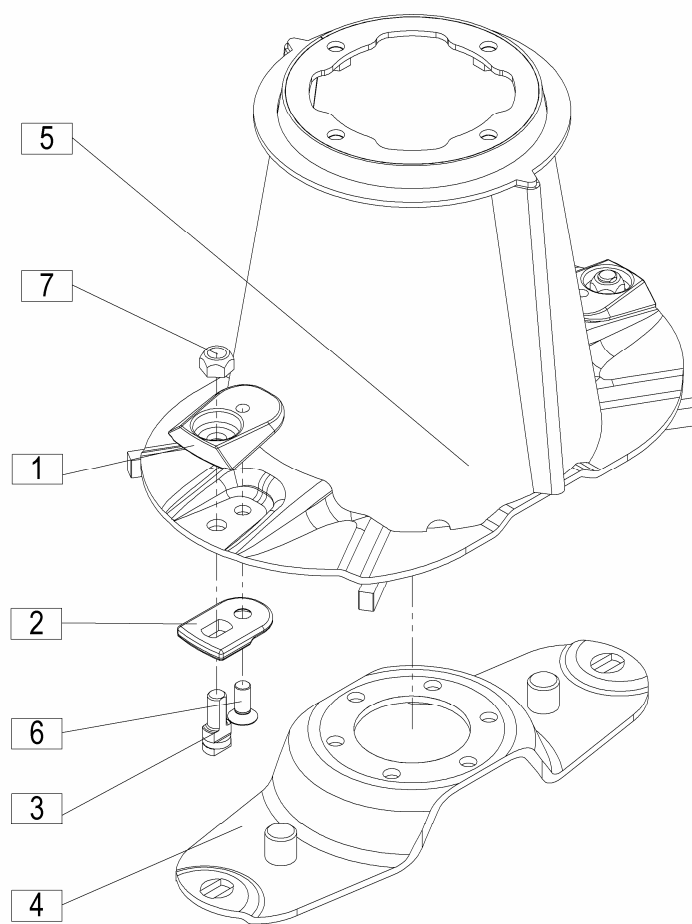

**STROJNA INDUSTRIJA d.d.**  
3311 Šempeter v Savinjski dolini  
Slovenija

Tel: +386 (03) 7038 500  
Fax: +386 (03) 7038 663  
+386 (03) 7038 674

150667709

				Velja od tov. št. dalje: <b>SILVERCUT 300 FC=+021</b>			
				Važi od tvor. broja dalje:			
				Ab masch. Nr.:			
				From mach Nr.:			
Številka Broj Bild Fig.	Kataloška številka Kataloški broj Ersatzteilnummer Spare Part Number	Naziv dela	Naziv dijela	Benennung	Description	Opomba	Količina Komada Menge Quantity
1	745061041	Hidravlično razbremenjevanje kpl.	Razbremenjevanje hidravlično kpl.	Hydr. entlastung zus.	Hydr. suspension cpl.		1
2	745061080	Valj hidravlični kpl.	Hidravlični cilindar kpl.	Hydraulikzylinder zus.	Hydraulic cylinder cpl.		1
3	745061170	Puša 1 - 40,2/ 51,0- 14,4	Čaura 1 - 40,2/ 51,0- 14,4	Büchse 1 - 40,2/ 51,0- 14,4	Sleeve 1 - 40,2/ 51,0- 14,4		1
4	745061190	Sornik 6	Svornjak 6	Bolzen 6	Bolt 6		1
5	745061210	Sornik	Svornjak	Bolzen	Bolt		1
6	745061360	Nosilec manometra	Nosač manometra	Druckmesser-halter	Manometer -bracket		1
7	745021260	Podložka-stavek 40,3 / 58	Podložka-stavek 40,3 / 58	Scheibe-Satz 40,3 / 58	Washer-set 40,3 / 58		4
8	000248903	Vijak M8x20	Vijak M8x20	Schraube M8x20	Screw M8x20		2
9	150633309	Zatič prožni 13x60 DACROMET / ISO 8752	Opružni klin 13x60 DACROMET / ISO 8752	Spannstift 13x60 DACROMET / ISO 8752	Tension pin 13x60 DACROMET / ISO 8752		3
10	150428905	Zatič prožni 8x60 DACROMET / ISO 8752	Opružni klin 8x60 DACROMET / ISO 8752	Spannstift 8x60 DACROMET / ISO 8752	Tension pin 8x60 DACROMET / ISO 8752		3
11	150634709	Guma hidravlične cevi OMAR -2035 CABLEORGANIZER	Guma hidravlične cevi OMAR -2035 CABLEORGANIZER	Leitungs - Gummischutz OMAR -2035 CABLEORGANIZER	Rubber protection - pipe OMAR -2035 CABLEORGANIZER		3
12	150426701	Podložka SKM 8	Podložka SKM 8	Scheibe SKM 8	Washer SKM 8		2
13	000224108	Podložka 8 Zn -200 HV	Podložka 8 Zn -200 HV	Scheibe 8 Zn -200 HV	Washer 8 Zn -200 HV		2
15	000208509	Vijak M8x16	Vijak M8x16	Schraube M8x16	Screw M8x16		2
16	745060180	Nosilec akumulatorja 1 var.	Nosač akumulatora 1 var.	Speicherträger 1 geschw.	Pressure reservoir holder 1 welded		1
17	000224509	Podložka 12 Zn - 200 HV	Podložka 12 Zn - 200 HV	Scheibe 12 Zn - 200 HV	Washer 12 Zn - 200 HV		2
18	150087202	Vijak M12x25	Vijak M12x25	Schraube M12x25	Screw M12x25		2
19	150456704	Objemka gumi cevi A110-130x9W2-2713 DIN 3017	Spojnica za gumenu cijev A110-130x9W2-2713 DIN 3017	Klemmeband A110-130x9W2-2713 DIN 3017	Binding clip A110-130x9W2-2713 DIN 3017		1
20	159330404	Vijak M6x25	Vijak M6x25	Schraube M6x25	Screw M6x25		2
21	745061120	Kazalo	Kontrolna strelica	Kontrollpfeil	Control arrow		1