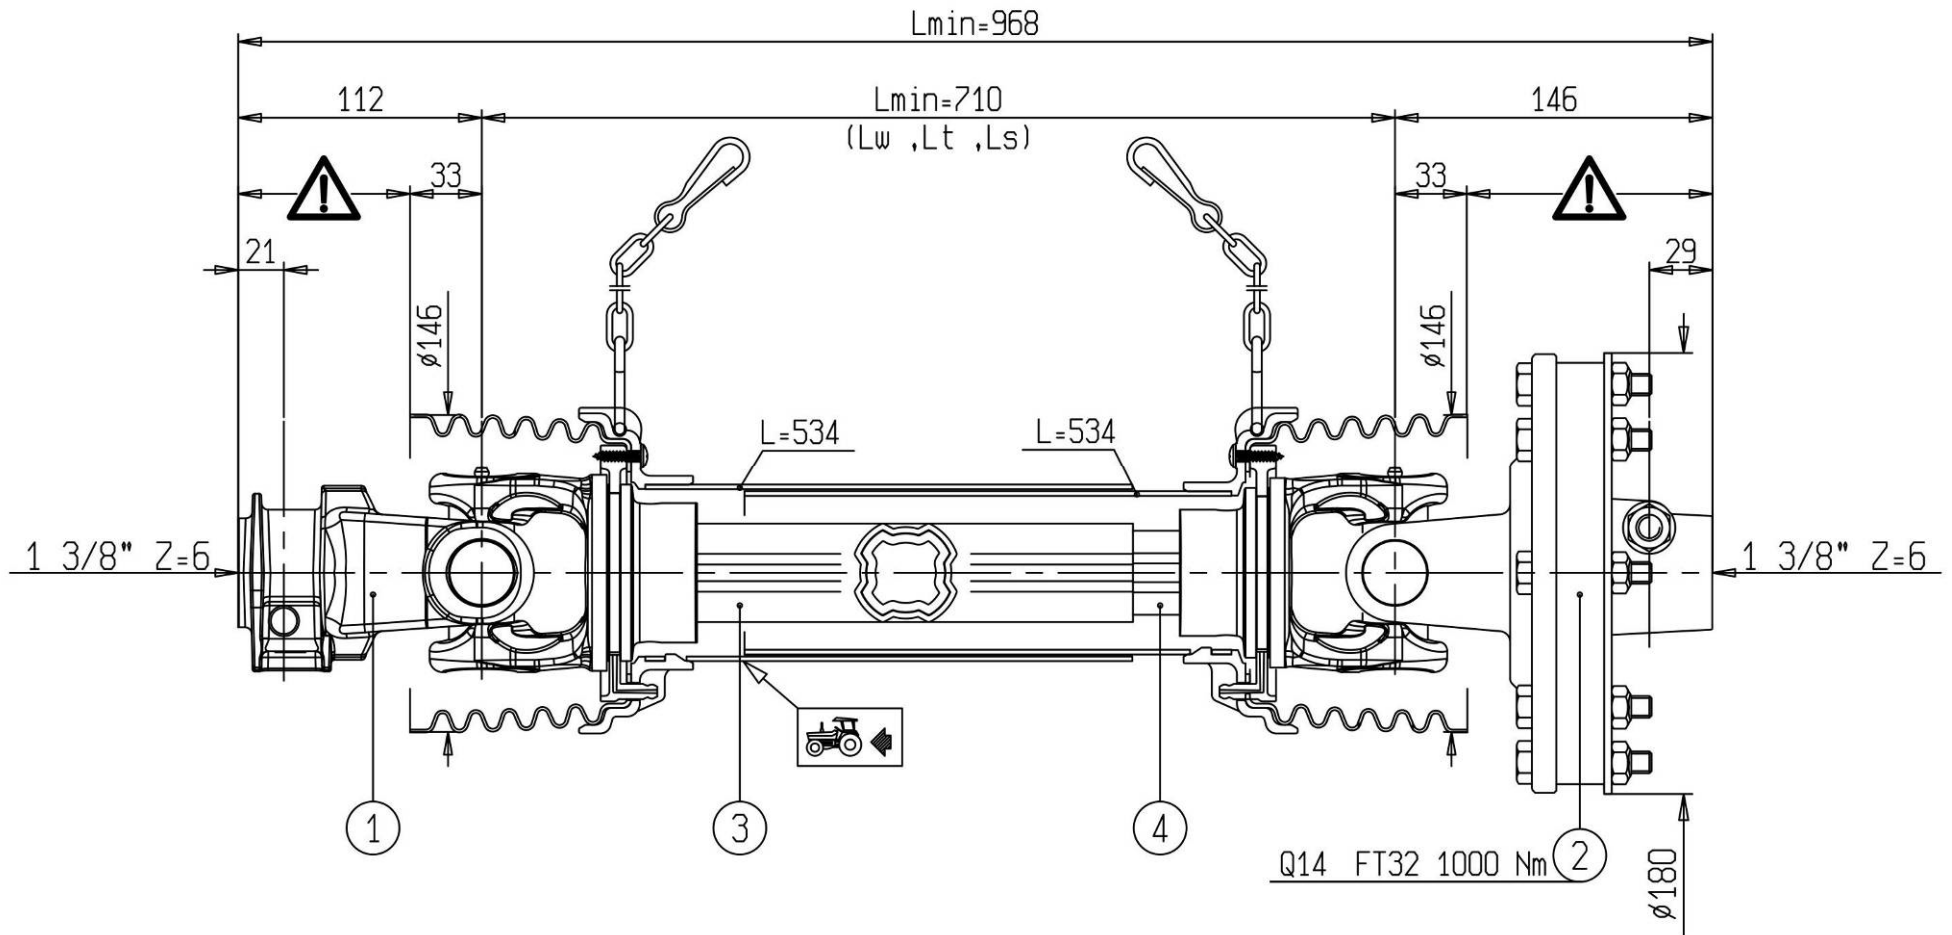

**SECTION A-A**  
**SCALE 1 : 10**

**DETAIL C**  
**SCALE 1 : 1**

**KARDAN.095.0**
**Ident: 150644805**
**KARDAN.095.0  
GELENKWELLE.095.0  
P.T.O. SHAFT.095.0**
**Ident: 150644805 (1000 min<sup>-1</sup>)**
**SILVERCUT 300 FC=+021**