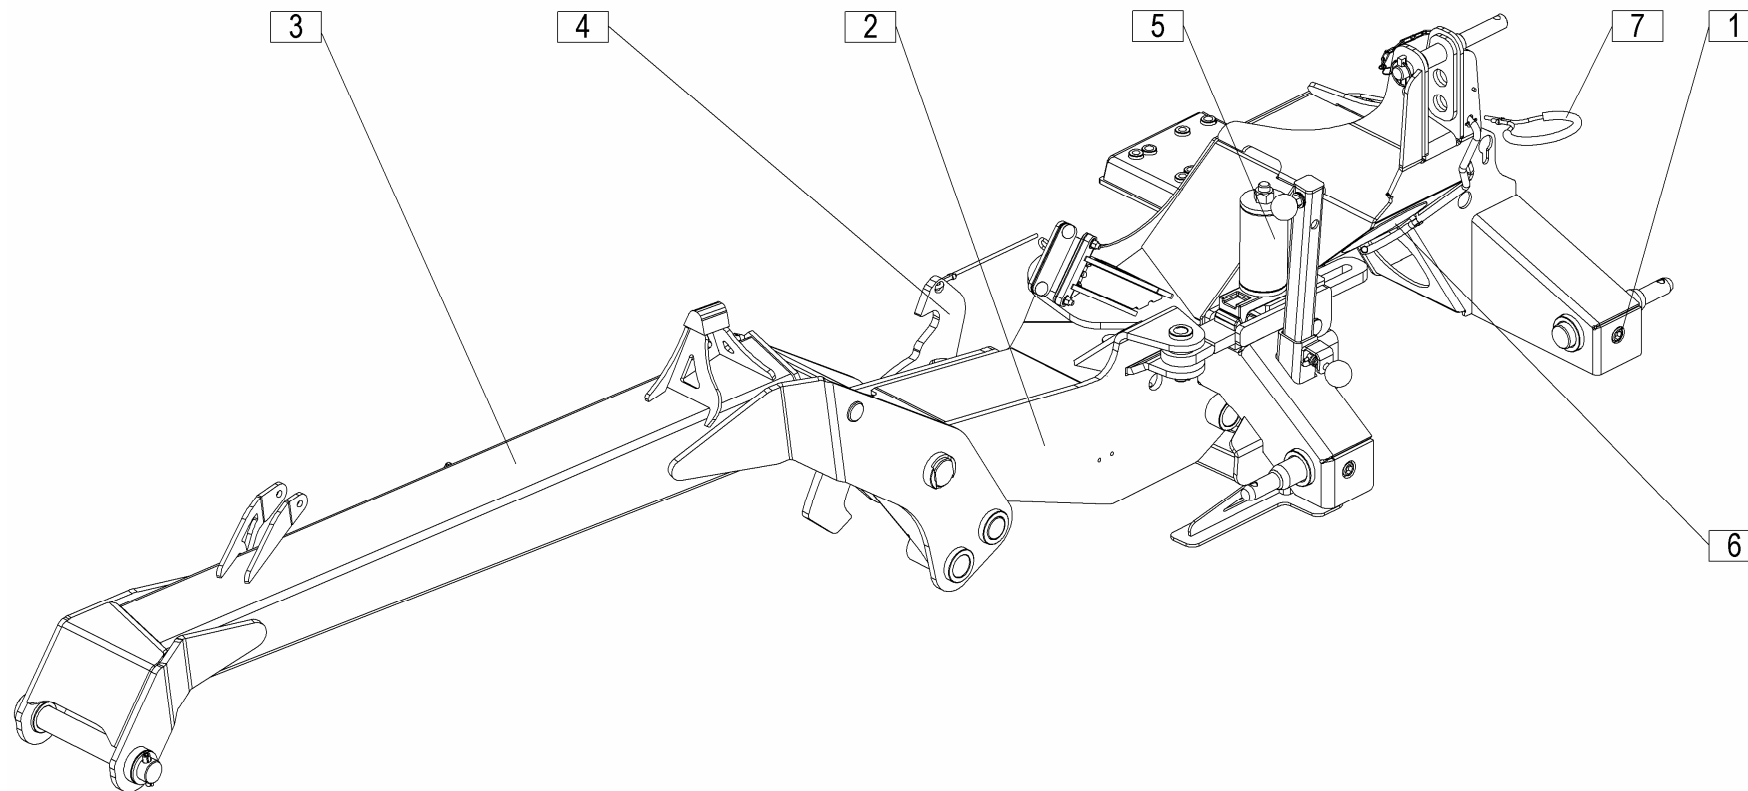

**STROJNA INDUSTRIJA d.d.**  
3311 Šempeter v Savinjski dolini  
Slovenija

Tel: +386 (03) 7038 500  
Fax: +386 (03) 7038 663  
+386 (03) 7038 674

150667709

				Velja od tov. št. dalje: <b>SILVERCUT 300 FC=+021</b>			
				Važi od tvor. broja dalje:			
				Ab masch. Nr.:			
				From mach Nr.:			
Številka Broj Bild Fig.	Kataloška številka Kataloški broj Ersatzteilnummer Spare Part Number	Naziv dela	Naziv dijela	Benennung	Description	Opomba	Količina Komada Menge Quantity
1	745061041	Hidravlično razbremenjevanje kpl.	Razbremenjevanje hidravlično kpl.	Hydr. entlastung zus.	Hydr. suspension cpl.		1
2	745061080	Valj hidravlični kpl.	Hidravlični cilindar kpl.	Hydraulikzylinder zus.	Hydraulic cylinder cpl.		1
3	745061170	Puša 1 - 40,2/ 51,0- 14,4	Čaura 1 - 40,2/ 51,0- 14,4	Büchse 1 - 40,2/ 51,0- 14,4	Sleeve 1 - 40,2/ 51,0- 14,4		1
4	745061190	Sornik 6	Svornjak 6	Bolzen 6	Bolt 6		1
5	745061210	Sornik	Svornjak	Bolzen	Bolt		1
6	745061360	Nosilec manometra	Nosač manometra	Druckmesser-halter	Manometer -bracket		1
7	745021260	Podložka-stavek 40,3 / 58	Podložka-stavek 40,3 / 58	Scheibe-Satz 40,3 / 58	Washer-set 40,3 / 58		4
8	000248903	Vijak M8x20	Vijak M8x20	Schraube M8x20	Screw M8x20		2
9	150633309	Zatič prožni 13x60 DACROMET / ISO 8752	Opružni klin 13x60 DACROMET / ISO 8752	Spannstift 13x60 DACROMET / ISO 8752	Tension pin 13x60 DACROMET / ISO 8752		3
10	150428905	Zatič prožni 8x60 DACROMET / ISO 8752	Opružni klin 8x60 DACROMET / ISO 8752	Spannstift 8x60 DACROMET / ISO 8752	Tension pin 8x60 DACROMET / ISO 8752		3
11	150634709	Guma hidravlične cevi OMAR -2035 CABLEORGANIZER	Guma hidravlične cevi OMAR -2035 CABLEORGANIZER	Leitungs - Gummischutz OMAR -2035 CABLEORGANIZER	Rubber protection - pipe OMAR -2035 CABLEORGANIZER		3
12	150426701	Podložka SKM 8	Podložka SKM 8	Scheibe SKM 8	Washer SKM 8		2
13	000224108	Podložka 8 Zn -200 HV	Podložka 8 Zn -200 HV	Scheibe 8 Zn -200 HV	Washer 8 Zn -200 HV		2
15	000208509	Vijak M8x16	Vijak M8x16	Schraube M8x16	Screw M8x16		2
16	745060180	Nosilec akumulatorja 1 var.	Nosač akumulatora 1 var.	Speicherträger 1 geschw.	Pressure reservoir holder 1 welded		1
17	000224509	Podložka 12 Zn - 200 HV	Podložka 12 Zn - 200 HV	Scheibe 12 Zn - 200 HV	Washer 12 Zn - 200 HV		2
18	150087202	Vijak M12x25	Vijak M12x25	Schraube M12x25	Screw M12x25		2
19	150456704	Objemka gumi cevi A110-130x9W2-2713 DIN 3017	Spojnica za gumenu cijev A110-130x9W2-2713 DIN 3017	Klemmeband A110-130x9W2-2713 DIN 3017	Binding clip A110-130x9W2-2713 DIN 3017		1
20	159330404	Vijak M6x25	Vijak M6x25	Schraube M6x25	Screw M6x25		2
21	745061120	Kazalo	Kontrolna strelica	Kontrollpfeil	Control arrow		1