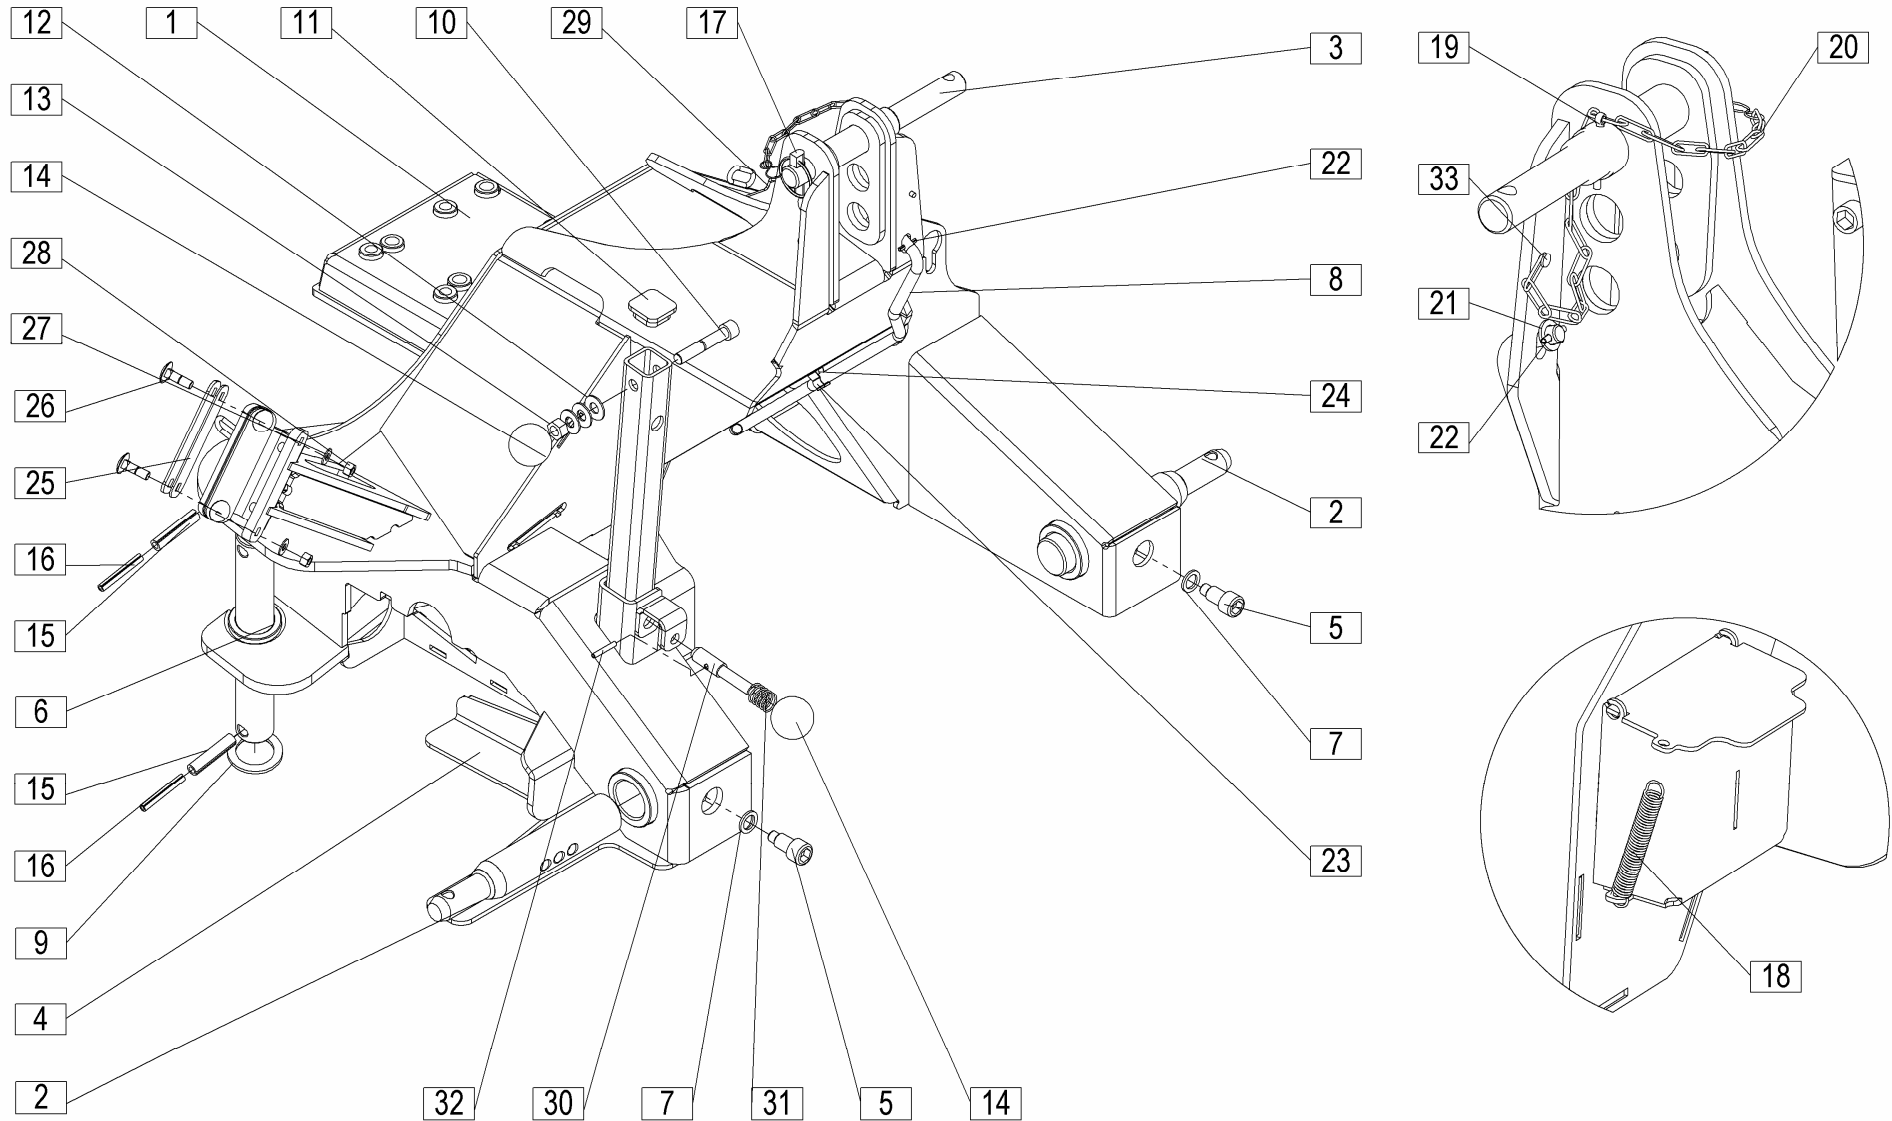

**STROJNA INDUSTRIJA d.d.**  
3311 Šempeter v Savinjski dolini  
Slovenija

Tel: +386 (03) 7038 500  
Fax: +386 (03) 7038 663  
+386 (03) 7038 674

150667709

				Velja od tov. št. dalje: <b>SILVERCUT 300 FC=+021</b>			
				Važi od tvor. broja dalje:			
				Ab masch. Nr.:			
				From mach Nr.:			
Številka Broj Bild Fig.	Kataloška številka Kataloški broj Ersatzteilnummer Spare Part Number	Naziv dela	Naziv dijela	Benennung	Description	Opomba	Količina Komada Menge Quantity
1	745061041	Hidravlično razbremenjevanje kpl.	Razbremenjevanje hidravlično kpl.	Hydr. entlastung zus.	Hydr. suspension cpl.		1
2	745061080	Valj hidravlični kpl.	Hidravlični cilindar kpl.	Hydraulikzylinder zus.	Hydraulic cylinder cpl.		1
3	745061170	Puša 1 - 40,2/ 51,0- 14,4	Čaura 1 - 40,2/ 51,0- 14,4	Büchse 1 - 40,2/ 51,0- 14,4	Sleeve 1 - 40,2/ 51,0- 14,4		1
4	745061190	Sornik 6	Svornjak 6	Bolzen 6	Bolt 6		1
5	745061210	Sornik	Svornjak	Bolzen	Bolt		1
6	745061360	Nosilec manometra	Nosač manometra	Druckmesser-halter	Manometer -bracket		1
7	745021260	Podložka-stavek 40,3 / 58	Podložka-stavek 40,3 / 58	Scheibe-Satz 40,3 / 58	Washer-set 40,3 / 58		4
8	000248903	Vijak M8x20	Vijak M8x20	Schraube M8x20	Screw M8x20		2
9	150633309	Zatič prožni 13x60 DACROMET / ISO 8752	Opružni klin 13x60 DACROMET / ISO 8752	Spannstift 13x60 DACROMET / ISO 8752	Tension pin 13x60 DACROMET / ISO 8752		3
10	150428905	Zatič prožni 8x60 DACROMET / ISO 8752	Opružni klin 8x60 DACROMET / ISO 8752	Spannstift 8x60 DACROMET / ISO 8752	Tension pin 8x60 DACROMET / ISO 8752		3
11	150634709	Guma hidravlične cevi OMAR -2035 CABLEORGANIZER	Guma hidravlične cevi OMAR -2035 CABLEORGANIZER	Leitungs - Gummischutz OMAR -2035 CABLEORGANIZER	Rubber protection - pipe OMAR -2035 CABLEORGANIZER		3
12	150426701	Podložka SKM 8	Podložka SKM 8	Scheibe SKM 8	Washer SKM 8		2
13	000224108	Podložka 8 Zn -200 HV	Podložka 8 Zn -200 HV	Scheibe 8 Zn -200 HV	Washer 8 Zn -200 HV		2
15	000208509	Vijak M8x16	Vijak M8x16	Schraube M8x16	Screw M8x16		2
16	745060180	Nosilec akumulatorja 1 var.	Nosač akumulatora 1 var.	Speicherträger 1 geschw.	Pressure reservoir holder 1 welded		1
17	000224509	Podložka 12 Zn - 200 HV	Podložka 12 Zn - 200 HV	Scheibe 12 Zn - 200 HV	Washer 12 Zn - 200 HV		2
18	150087202	Vijak M12x25	Vijak M12x25	Schraube M12x25	Screw M12x25		2
19	150456704	Objemka gumi cevi A110-130x9W2-2713 DIN 3017	Spojnica za gumenu cijev A110-130x9W2-2713 DIN 3017	Klemmeband A110-130x9W2-2713 DIN 3017	Binding clip A110-130x9W2-2713 DIN 3017		1
20	159330404	Vijak M6x25	Vijak M6x25	Schraube M6x25	Screw M6x25		2
21	745061120	Kazalo	Kontrolna strelica	Kontrollpfeil	Control arrow		1