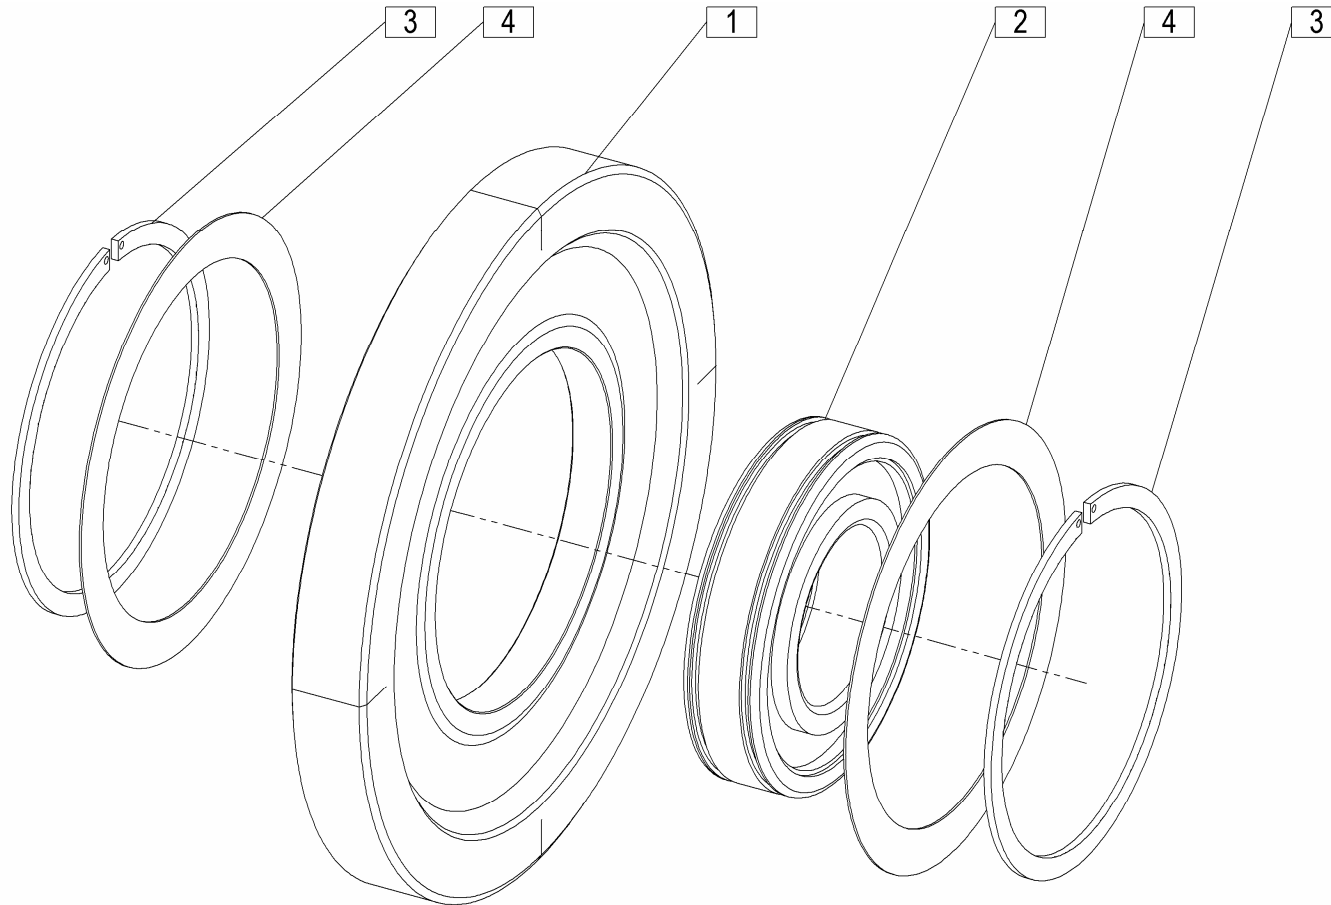

**STROJNA INDUSTRIJA d.d.**  
3311 Šempeter v Savinjski dolini  
Slovenija

Tel: +386 (03) 7038 500  
Fax: +386 (03) 7038 663  
+386 (03) 7038 674

150667709

				Velja od tov. št. dalje: <b>SILVERCUT 300 FC=+021</b>			
				Važi od tvor. broja dalje:			
				Ab masch. Nr.:			
				From mach Nr.:			
Številka Broj Bild Fig.	Kataloška številka Kataloški broj Ersatzteilnummer Spare Part Number	Naziv dela	Naziv dijela	Benennung	Description	Opomba	Količina Komada Menge Quantity
1	745061041	Hidravlično razbremenjevanje kpl.	Razbremenjevanje hidravlično kpl.	Hydr. entlastung zus.	Hydr. suspension cpl.		1
2	745061080	Valj hidravlični kpl.	Hidravlični cilindar kpl.	Hydraulikzylinder zus.	Hydraulic cylinder cpl.		1
3	745061170	Puša 1 - 40,2/ 51,0- 14,4	Čaura 1 - 40,2/ 51,0- 14,4	Büchse 1 - 40,2/ 51,0- 14,4	Sleeve 1 - 40,2/ 51,0- 14,4		1
4	745061190	Sornik 6	Svornjak 6	Bolzen 6	Bolt 6		1
5	745061210	Sornik	Svornjak	Bolzen	Bolt		1
6	745061360	Nosilec manometra	Nosač manometra	Druckmesser-halter	Manometer -bracket		1
7	745021260	Podložka-stavek 40,3 / 58	Podložka-stavek 40,3 / 58	Scheibe-Satz 40,3 / 58	Washer-set 40,3 / 58		4
8	000248903	Vijak M8x20	Vijak M8x20	Schraube M8x20	Screw M8x20		2
9	150633309	Zatič prožni 13x60 DACROMET / ISO 8752	Opružni klin 13x60 DACROMET / ISO 8752	Spannstift 13x60 DACROMET / ISO 8752	Tension pin 13x60 DACROMET / ISO 8752		3
10	150428905	Zatič prožni 8x60 DACROMET / ISO 8752	Opružni klin 8x60 DACROMET / ISO 8752	Spannstift 8x60 DACROMET / ISO 8752	Tension pin 8x60 DACROMET / ISO 8752		3
11	150634709	Guma hidravlične cevi OMAR -2035 CABLEORGANIZER	Guma hidravlične cevi OMAR -2035 CABLEORGANIZER	Leitungs - Gummischutz OMAR -2035 CABLEORGANIZER	Rubber protection - pipe OMAR -2035 CABLEORGANIZER		3
12	150426701	Podložka SKM 8	Podložka SKM 8	Scheibe SKM 8	Washer SKM 8		2
13	000224108	Podložka 8 Zn -200 HV	Podložka 8 Zn -200 HV	Scheibe 8 Zn -200 HV	Washer 8 Zn -200 HV		2
15	000208509	Vijak M8x16	Vijak M8x16	Schraube M8x16	Screw M8x16		2
16	745060180	Nosilec akumulatorja 1 var.	Nosač akumulatora 1 var.	Speicherträger 1 geschw.	Pressure reservoir holder 1 welded		1
17	000224509	Podložka 12 Zn - 200 HV	Podložka 12 Zn - 200 HV	Scheibe 12 Zn - 200 HV	Washer 12 Zn - 200 HV		2
18	150087202	Vijak M12x25	Vijak M12x25	Schraube M12x25	Screw M12x25		2
19	150456704	Objemka gumi cevi A110-130x9W2-2713 DIN 3017	Spojnica za gumenu cijev A110-130x9W2-2713 DIN 3017	Klemmeband A110-130x9W2-2713 DIN 3017	Binding clip A110-130x9W2-2713 DIN 3017		1
20	159330404	Vijak M6x25	Vijak M6x25	Schraube M6x25	Screw M6x25		2
21	745061120	Kazalo	Kontrolna strelica	Kontrollpfeil	Control arrow		1