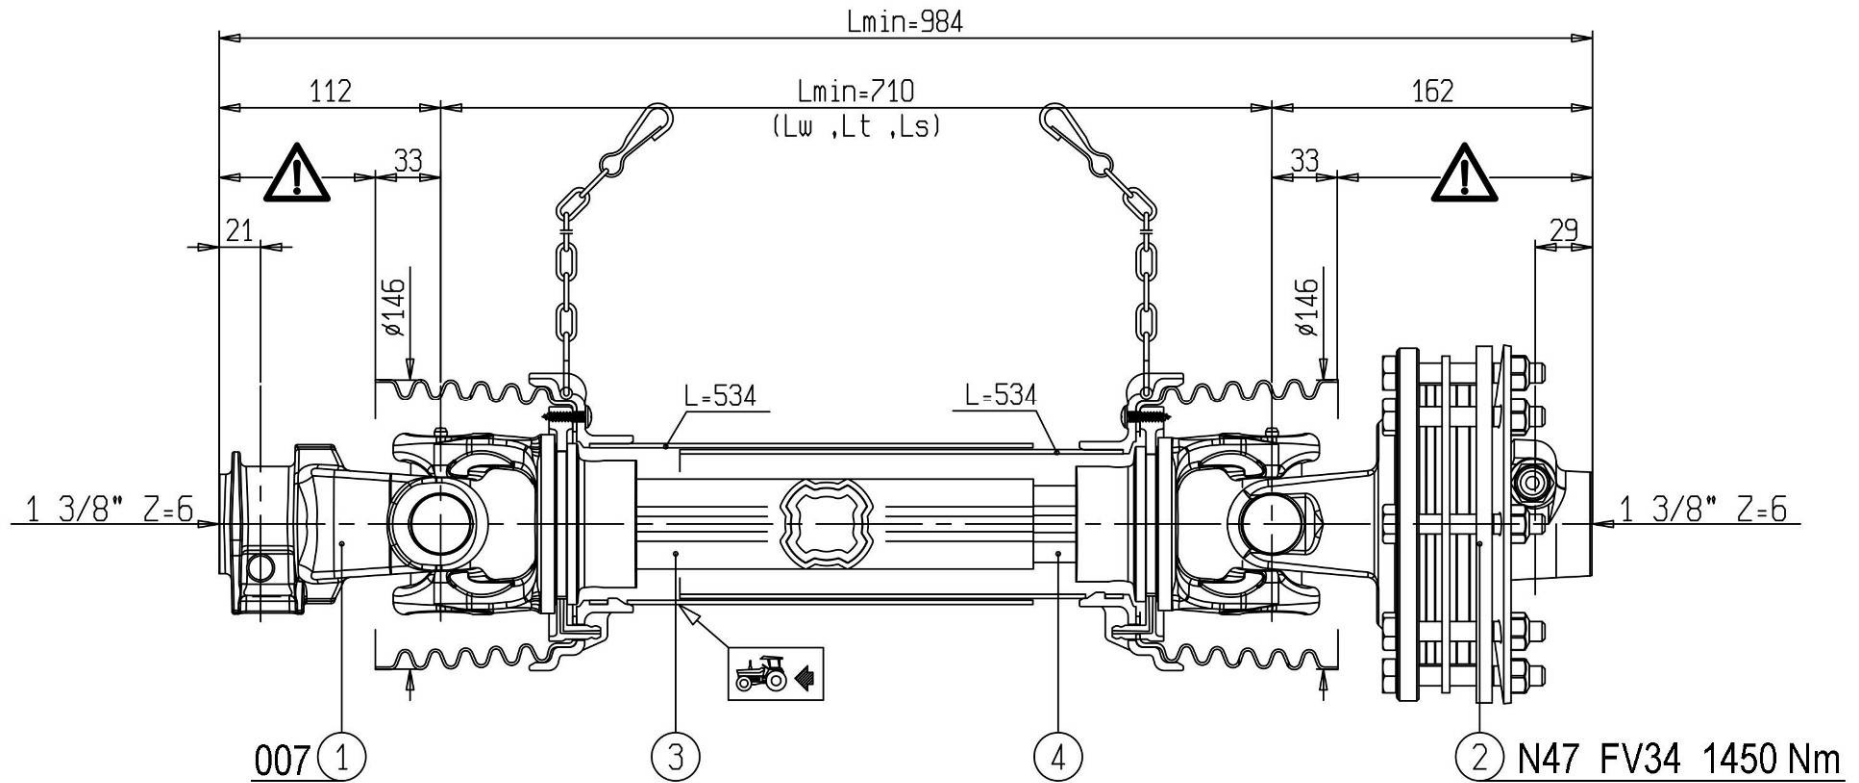

KARDAN.111.0   Ident: 150672604

KARDAN.111.0   Ident: 150672604   (540 min-1)
GELENKWELLE.111.0
P.T.O. SHAFT.111.0

SILVERCUT 300 FC=+021