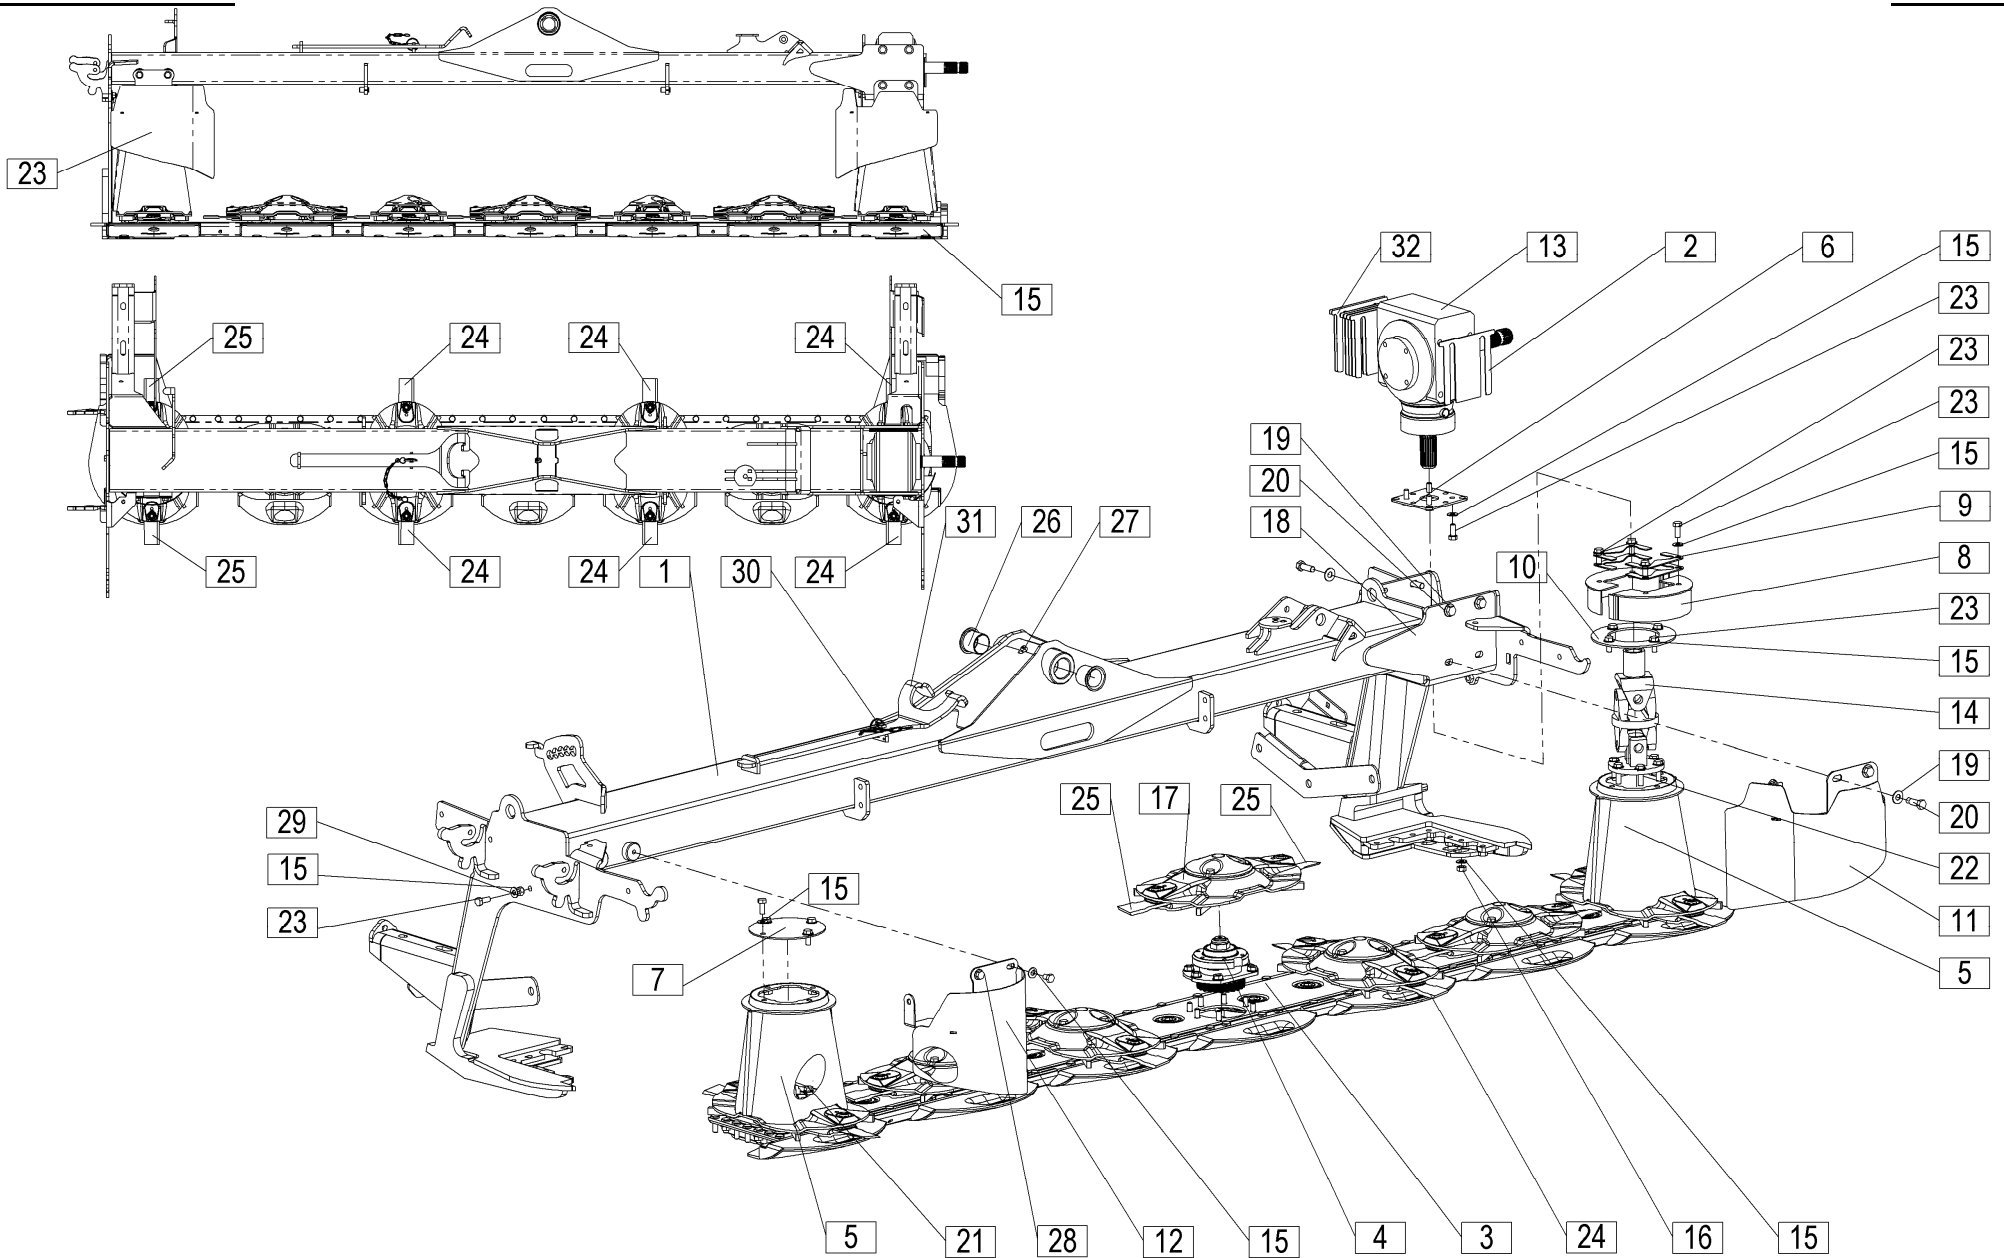

**STROJNA INDUSTRIJA d.d.**  
3311 Šempeter v Savinjski dolini  
Slovenija

Tel: +386 (03) 7038 500  
Fax: +386 (03) 7038 663  
+386 (03) 7038 674

150667709

				Velja od tov. št. dalje: <b>SILVERCUT 300 FC=+021</b>			
				Važi od tvor. broja dalje:			
				Ab masch. Nr.:			
				From mach Nr.:			
Številka Broj Bild Fig.	Kataloška številka Kataloški broj Ersatzteilnummer Spare Part Number	Naziv dela	Naziv dijela	Benennung	Description	Opomba	Količina Komada Menge Quantity
1	745061041	Hidravlično razbremenjevanje kpl.	Razbremenjevanje hidravlično kpl.	Hydr. entlastung zus.	Hydr. suspension cpl.		1
2	745061080	Valj hidravlični kpl.	Hidravlični cilindar kpl.	Hydraulikzylinder zus.	Hydraulic cylinder cpl.		1
3	745061170	Puša 1 - 40,2/ 51,0- 14,4	Čaura 1 - 40,2/ 51,0- 14,4	Büchse 1 - 40,2/ 51,0- 14,4	Sleeve 1 - 40,2/ 51,0- 14,4		1
4	745061190	Sornik 6	Svornjak 6	Bolzen 6	Bolt 6		1
5	745061210	Sornik	Svornjak	Bolzen	Bolt		1
6	745061360	Nosilec manometra	Nosač manometra	Druckmesser-halter	Manometer -bracket		1
7	745021260	Podložka-stavek 40,3 / 58	Podložka-stavek 40,3 / 58	Scheibe-Satz 40,3 / 58	Washer-set 40,3 / 58		4
8	000248903	Vijak M8x20	Vijak M8x20	Schraube M8x20	Screw M8x20		2
9	150633309	Zatič prožni 13x60 DACROMET / ISO 8752	Opružni klin 13x60 DACROMET / ISO 8752	Spannstift 13x60 DACROMET / ISO 8752	Tension pin 13x60 DACROMET / ISO 8752		3
10	150428905	Zatič prožni 8x60 DACROMET / ISO 8752	Opružni klin 8x60 DACROMET / ISO 8752	Spannstift 8x60 DACROMET / ISO 8752	Tension pin 8x60 DACROMET / ISO 8752		3
11	150634709	Guma hidravlične cevi OMAR -2035 CABLEORGANIZER	Guma hidravlične cevi OMAR -2035 CABLEORGANIZER	Leitungs - Gummischutz OMAR -2035 CABLEORGANIZER	Rubber protection - pipe OMAR -2035 CABLEORGANIZER		3
12	150426701	Podložka SKM 8	Podložka SKM 8	Scheibe SKM 8	Washer SKM 8		2
13	000224108	Podložka 8 Zn -200 HV	Podložka 8 Zn -200 HV	Scheibe 8 Zn -200 HV	Washer 8 Zn -200 HV		2
15	000208509	Vijak M8x16	Vijak M8x16	Schraube M8x16	Screw M8x16		2
16	745060180	Nosilec akumulatorja 1 var.	Nosač akumulatora 1 var.	Speicherträger 1 geschw.	Pressure reservoir holder 1 welded		1
17	000224509	Podložka 12 Zn - 200 HV	Podložka 12 Zn - 200 HV	Scheibe 12 Zn - 200 HV	Washer 12 Zn - 200 HV		2
18	150087202	Vijak M12x25	Vijak M12x25	Schraube M12x25	Screw M12x25		2
19	150456704	Objemka gumi cevi A110-130x9W2-2713 DIN 3017	Spojnica za gumenu cijev A110-130x9W2-2713 DIN 3017	Klemmeband A110-130x9W2-2713 DIN 3017	Binding clip A110-130x9W2-2713 DIN 3017		1
20	159330404	Vijak M6x25	Vijak M6x25	Schraube M6x25	Screw M6x25		2
21	745061120	Kazalo	Kontrolna strelica	Kontrollpfeil	Control arrow		1