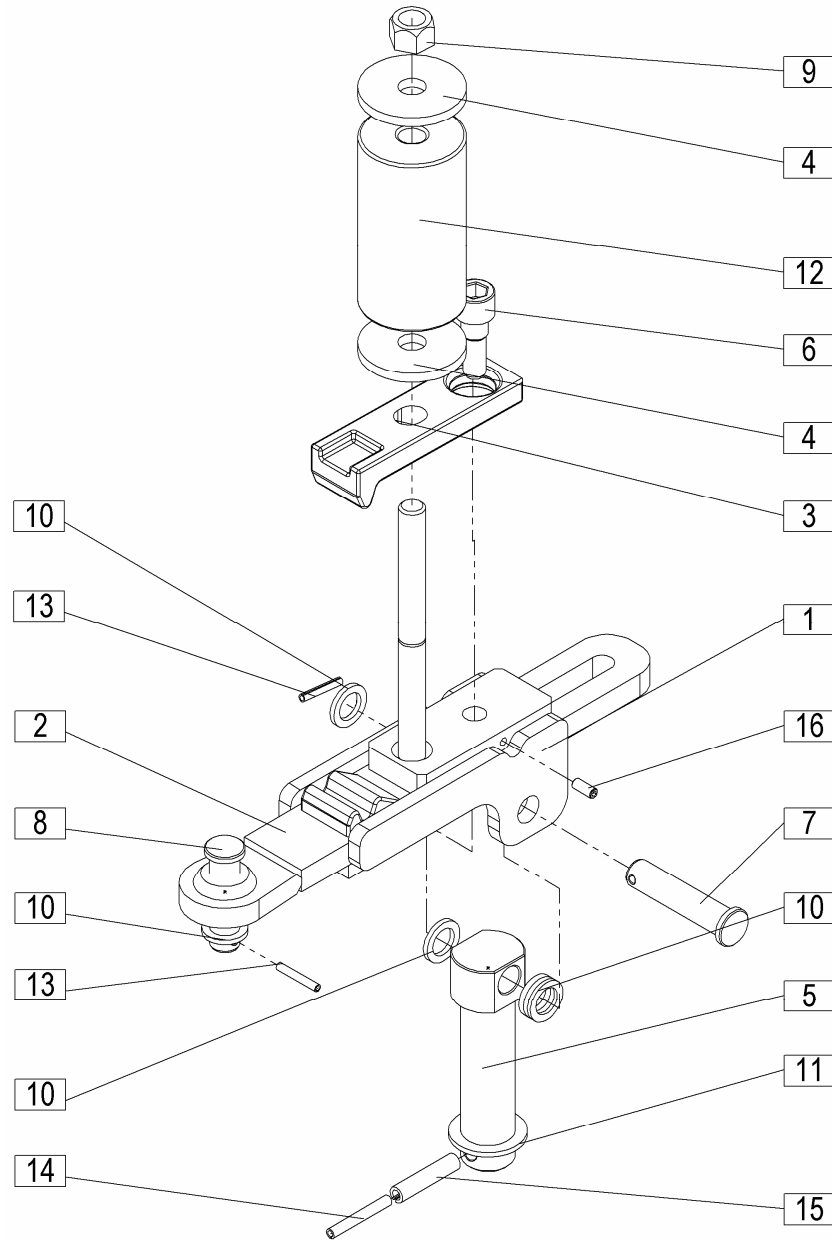

**STROJNA INDUSTRIJA d.d.**  
3311 Šempeter v Savinjski dolini  
Slovenija

Tel: +386 (03) 7038 500  
Fax: +386 (03) 7038 663  
+386 (03) 7038 674

150667709

				Velja od tov. št. dalje: <b>SILVERCUT 300 FC=+021</b>			
				Važi od tvor. broja dalje:			
				Ab masch. Nr.:			
				From mach Nr.:			
Številka Broj Bild Fig.	Kataloška številka Kataloški broj Ersatzteilnummer Spare Part Number	Naziv dela	Naziv dijela	Benennung	Description	Opomba	Količina Komada Menge Quantity
1	745061041	Hidravlično razbremenjevanje kpl.	Razbremenjevanje hidravlično kpl.	Hydr. entlastung zus.	Hydr. suspension cpl.		1
2	745061080	Valj hidravlični kpl.	Hidravlični cilindar kpl.	Hydraulikzylinder zus.	Hydraulic cylinder cpl.		1
3	745061170	Puša 1 - 40,2/ 51,0- 14,4	Čaura 1 - 40,2/ 51,0- 14,4	Büchse 1 - 40,2/ 51,0- 14,4	Sleeve 1 - 40,2/ 51,0- 14,4		1
4	745061190	Sornik 6	Svornjak 6	Bolzen 6	Bolt 6		1
5	745061210	Sornik	Svornjak	Bolzen	Bolt		1
6	745061360	Nosilec manometra	Nosač manometra	Druckmesser-halter	Manometer -bracket		1
7	745021260	Podložka-stavek 40,3 / 58	Podložka-stavek 40,3 / 58	Scheibe-Satz 40,3 / 58	Washer-set 40,3 / 58		4
8	000248903	Vijak M8x20	Vijak M8x20	Schraube M8x20	Screw M8x20		2
9	150633309	Zatič prožni 13x60 DACROMET / ISO 8752	Opružni klin 13x60 DACROMET / ISO 8752	Spannstift 13x60 DACROMET / ISO 8752	Tension pin 13x60 DACROMET / ISO 8752		3
10	150428905	Zatič prožni 8x60 DACROMET / ISO 8752	Opružni klin 8x60 DACROMET / ISO 8752	Spannstift 8x60 DACROMET / ISO 8752	Tension pin 8x60 DACROMET / ISO 8752		3
11	150634709	Guma hidravlične cevi OMAR -2035 CABLEORGANIZER	Guma hidravlične cevi OMAR -2035 CABLEORGANIZER	Leitungs - Gummischutz OMAR -2035 CABLEORGANIZER	Rubber protection - pipe OMAR -2035 CABLEORGANIZER		3
12	150426701	Podložka SKM 8	Podložka SKM 8	Scheibe SKM 8	Washer SKM 8		2
13	000224108	Podložka 8 Zn -200 HV	Podložka 8 Zn -200 HV	Scheibe 8 Zn -200 HV	Washer 8 Zn -200 HV		2
15	000208509	Vijak M8x16	Vijak M8x16	Schraube M8x16	Screw M8x16		2
16	745060180	Nosilec akumulatorja 1 var.	Nosač akumulatora 1 var.	Speicherträger 1 geschw.	Pressure reservoir holder 1 welded		1
17	000224509	Podložka 12 Zn - 200 HV	Podložka 12 Zn - 200 HV	Scheibe 12 Zn - 200 HV	Washer 12 Zn - 200 HV		2
18	150087202	Vijak M12x25	Vijak M12x25	Schraube M12x25	Screw M12x25		2
19	150456704	Objemka gumi cevi A110-130x9W2-2713 DIN 3017	Spojnica za gumenu cijev A110-130x9W2-2713 DIN 3017	Klemmeband A110-130x9W2-2713 DIN 3017	Binding clip A110-130x9W2-2713 DIN 3017		1
20	159330404	Vijak M6x25	Vijak M6x25	Schraube M6x25	Screw M6x25		2
21	745061120	Kazalo	Kontrolna strelica	Kontrollpfeil	Control arrow		1