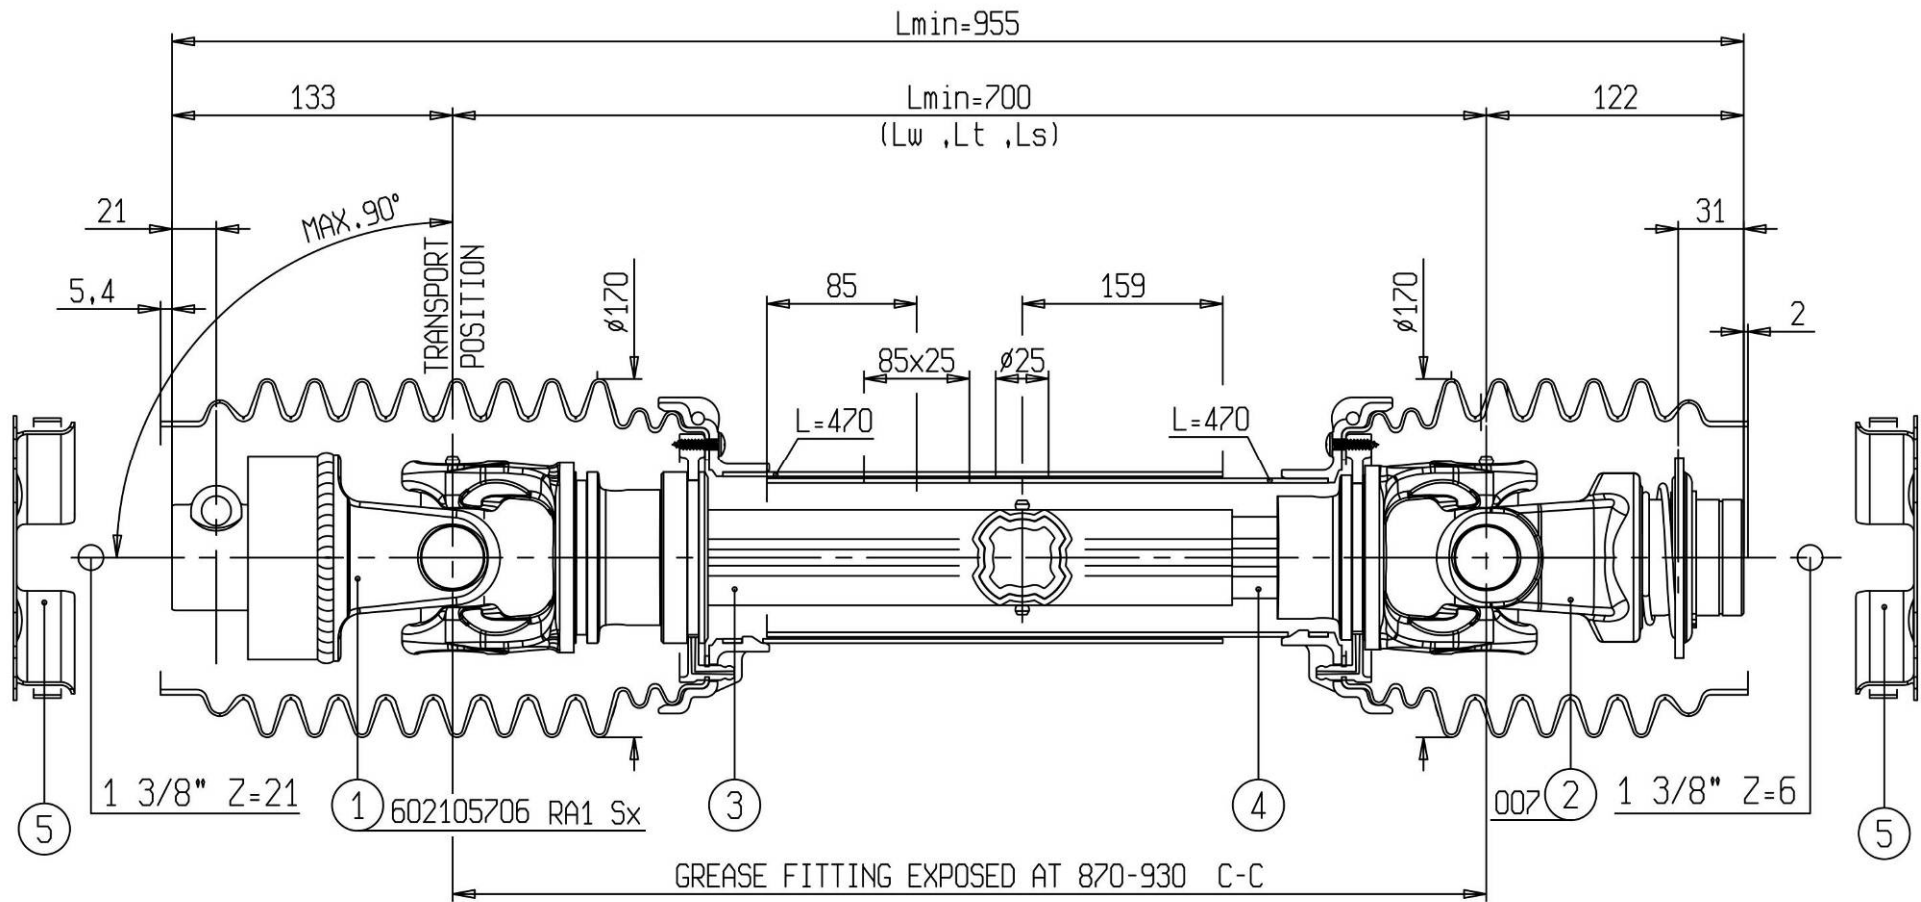

**SECTION A-A**  
**SCALE 1 : 10**

**DETAIL C**  
**SCALE 1 : 1**

**KARDAN.095.0**
**Ident: 150644805**
**KARDAN.095.0  
GELENKWELLE.095.0  
P.T.O. SHAFT.095.0**
**Ident: 150644805 (1000 min<sup>-1</sup>)**
**SILVERCUT 300 FC=+021**