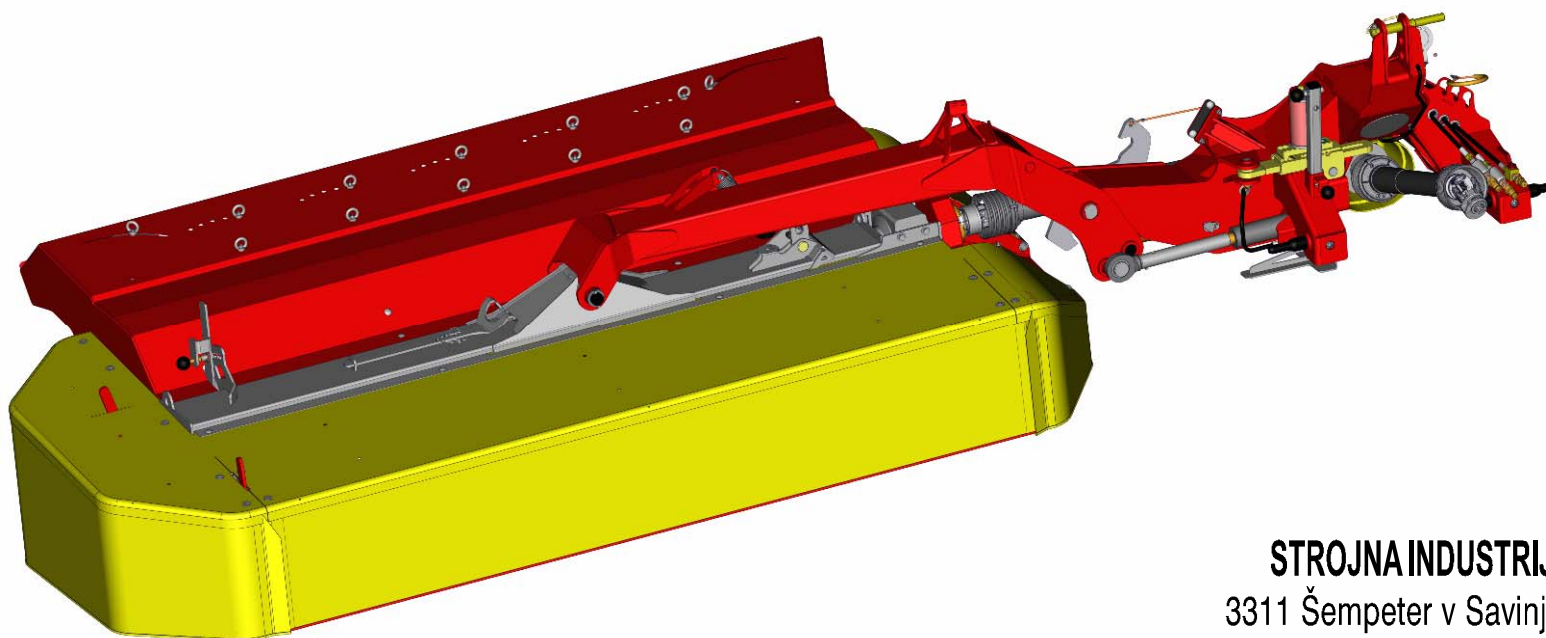

# SILVERCUT 300 FC

diskasti rotacijski kosilnik  
diskasta rotaciona kosačica

rotary disc mower  
scheibenmäherwerke

*Velja od tov. štev. dalje:*  
*Važi od tvor. broja dalje:*  
*Ab masch. Nr.:*  
*From mach Nr.:*  
*SILVERCUT 300 FC = 021*