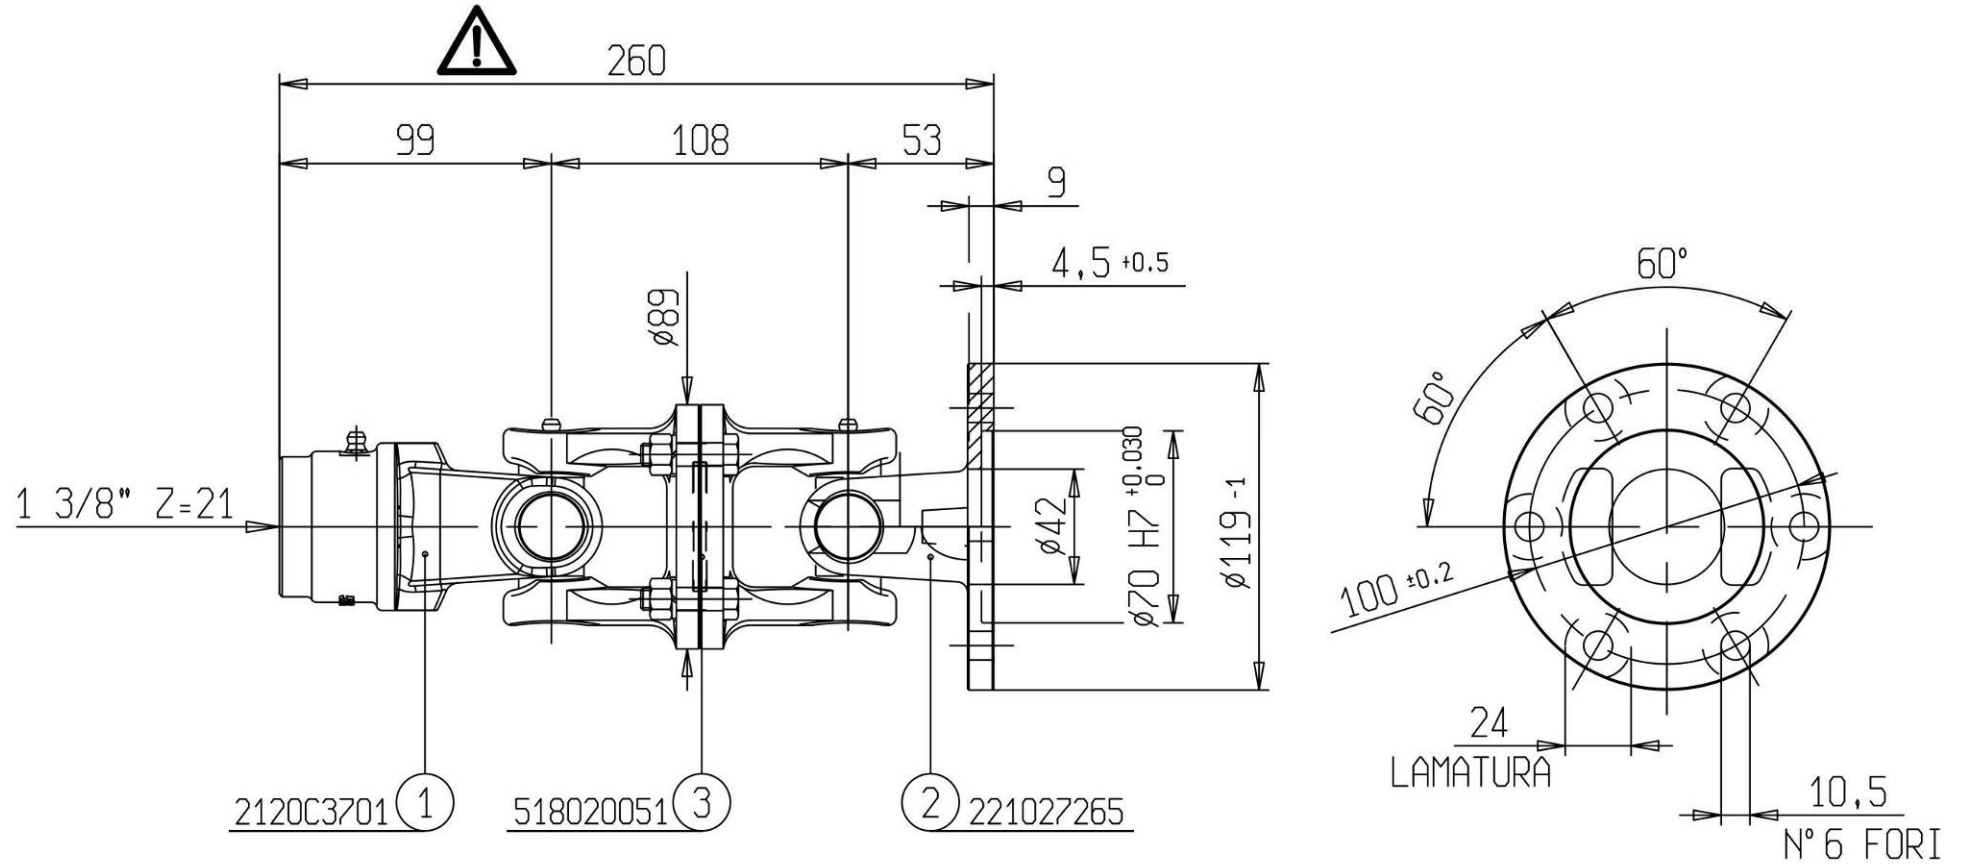

KARDAN.082.0

Ident: 150618200

KARDAN.082.0
GELENKWELLE.082.0
P.T.O. SHAFT.082.0

Ident: 150618200

SILVERCUT 300 FC=+021