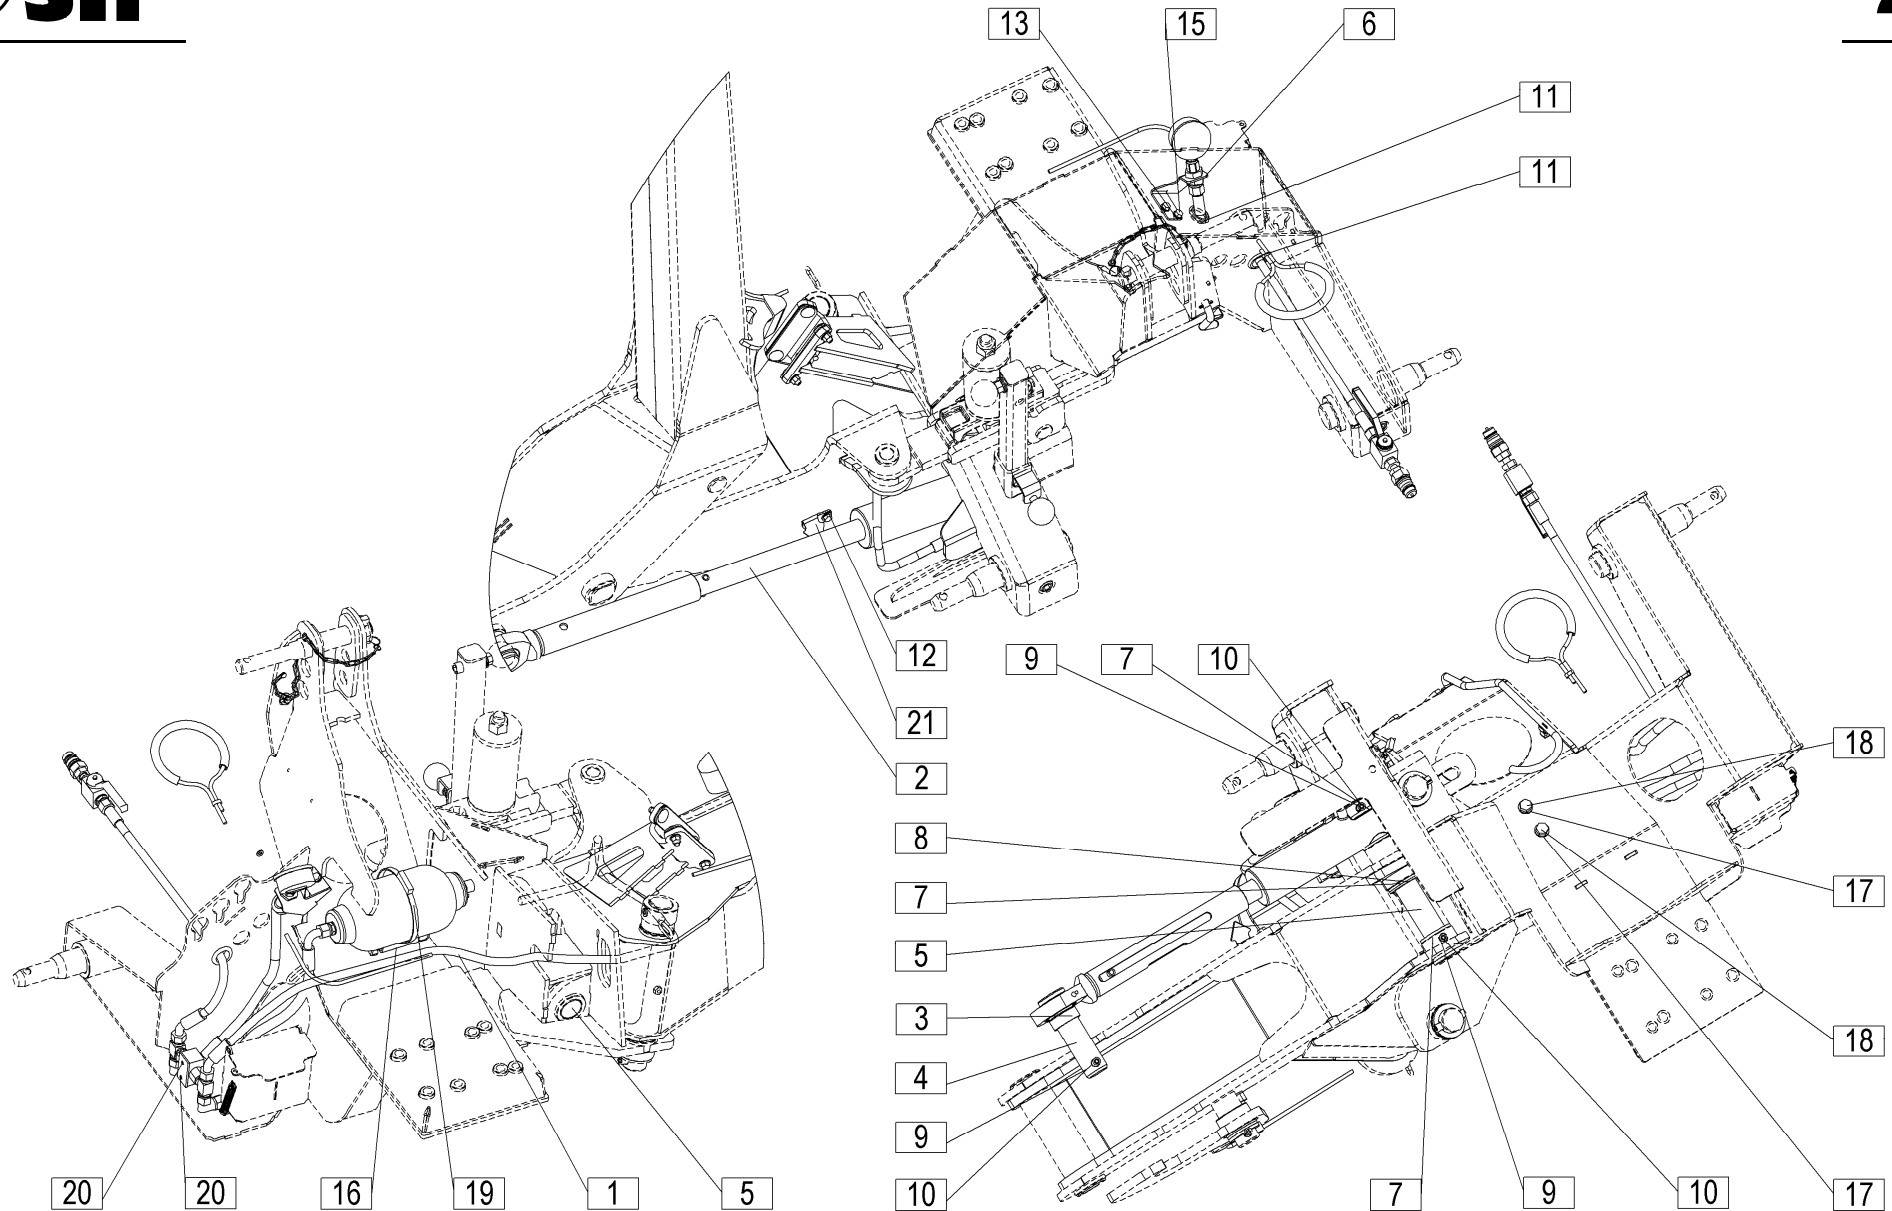

**STROJNA INDUSTRIJA d.d.**  
3311 Šempeter v Savinjski dolini  
Slovenija

Tel: +386 (03) 7038 500  
Fax: +386 (03) 7038 663  
+386 (03) 7038 674

150667709

				Velja od tov. št. dalje: <b>SILVERCUT 300 FC=+021</b>			
				Važi od tvor. broja dalje:			
				Ab masch. Nr.:			
				From mach Nr.:			
Številka Broj Bild Fig.	Kataloška številka Kataloški broj Ersatzteilnummer Spare Part Number	Naziv dela	Naziv dijela	Benennung	Description	Opomba	Količina Komada Menge Quantity
1	745061041	Hidravlično razbremenjevanje kpl.	Razbremenjevanje hidravlično kpl.	Hydr. entlastung zus.	Hydr. suspension cpl.		1
2	745061080	Valj hidravlični kpl.	Hidravlični cilindar kpl.	Hydraulikzylinder zus.	Hydraulic cylinder cpl.		1
3	745061170	Puša 1 - 40,2/ 51,0- 14,4	Čaura 1 - 40,2/ 51,0- 14,4	Büchse 1 - 40,2/ 51,0- 14,4	Sleeve 1 - 40,2/ 51,0- 14,4		1
4	745061190	Sornik 6	Svornjak 6	Bolzen 6	Bolt 6		1
5	745061210	Sornik	Svornjak	Bolzen	Bolt		1
6	745061360	Nosilec manometra	Nosač manometra	Druckmesser-halter	Manometer -bracket		1
7	745021260	Podložka-stavek 40,3 / 58	Podložka-stavek 40,3 / 58	Scheibe-Satz 40,3 / 58	Washer-set 40,3 / 58		4
8	000248903	Vijak M8x20	Vijak M8x20	Schraube M8x20	Screw M8x20		2
9	150633309	Zatič prožni 13x60 DACROMET / ISO 8752	Opružni klin 13x60 DACROMET / ISO 8752	Spannstift 13x60 DACROMET / ISO 8752	Tension pin 13x60 DACROMET / ISO 8752		3
10	150428905	Zatič prožni 8x60 DACROMET / ISO 8752	Opružni klin 8x60 DACROMET / ISO 8752	Spannstift 8x60 DACROMET / ISO 8752	Tension pin 8x60 DACROMET / ISO 8752		3
11	150634709	Guma hidravlične cevi OMAR -2035 CABLEORGANIZER	Guma hidravlične cevi OMAR -2035 CABLEORGANIZER	Leitungs - Gummischutz OMAR -2035 CABLEORGANIZER	Rubber protection - pipe OMAR -2035 CABLEORGANIZER		3
12	150426701	Podložka SKM 8	Podložka SKM 8	Scheibe SKM 8	Washer SKM 8		2
13	000224108	Podložka 8 Zn -200 HV	Podložka 8 Zn -200 HV	Scheibe 8 Zn -200 HV	Washer 8 Zn -200 HV		2
15	000208509	Vijak M8x16	Vijak M8x16	Schraube M8x16	Screw M8x16		2
16	745060180	Nosilec akumulatorja 1 var.	Nosač akumulatora 1 var.	Speicherträger 1 geschw.	Pressure reservoir holder 1 welded		1
17	000224509	Podložka 12 Zn - 200 HV	Podložka 12 Zn - 200 HV	Scheibe 12 Zn - 200 HV	Washer 12 Zn - 200 HV		2
18	150087202	Vijak M12x25	Vijak M12x25	Schraube M12x25	Screw M12x25		2
19	150456704	Objemka gumi cevi A110-130x9W2-2713 DIN 3017	Spojnica za gumenu cijev A110-130x9W2-2713 DIN 3017	Klemmeband A110-130x9W2-2713 DIN 3017	Binding clip A110-130x9W2-2713 DIN 3017		1
20	159330404	Vijak M6x25	Vijak M6x25	Schraube M6x25	Screw M6x25		2
21	745061120	Kazalo	Kontrolna strelica	Kontrollpfeil	Control arrow		1