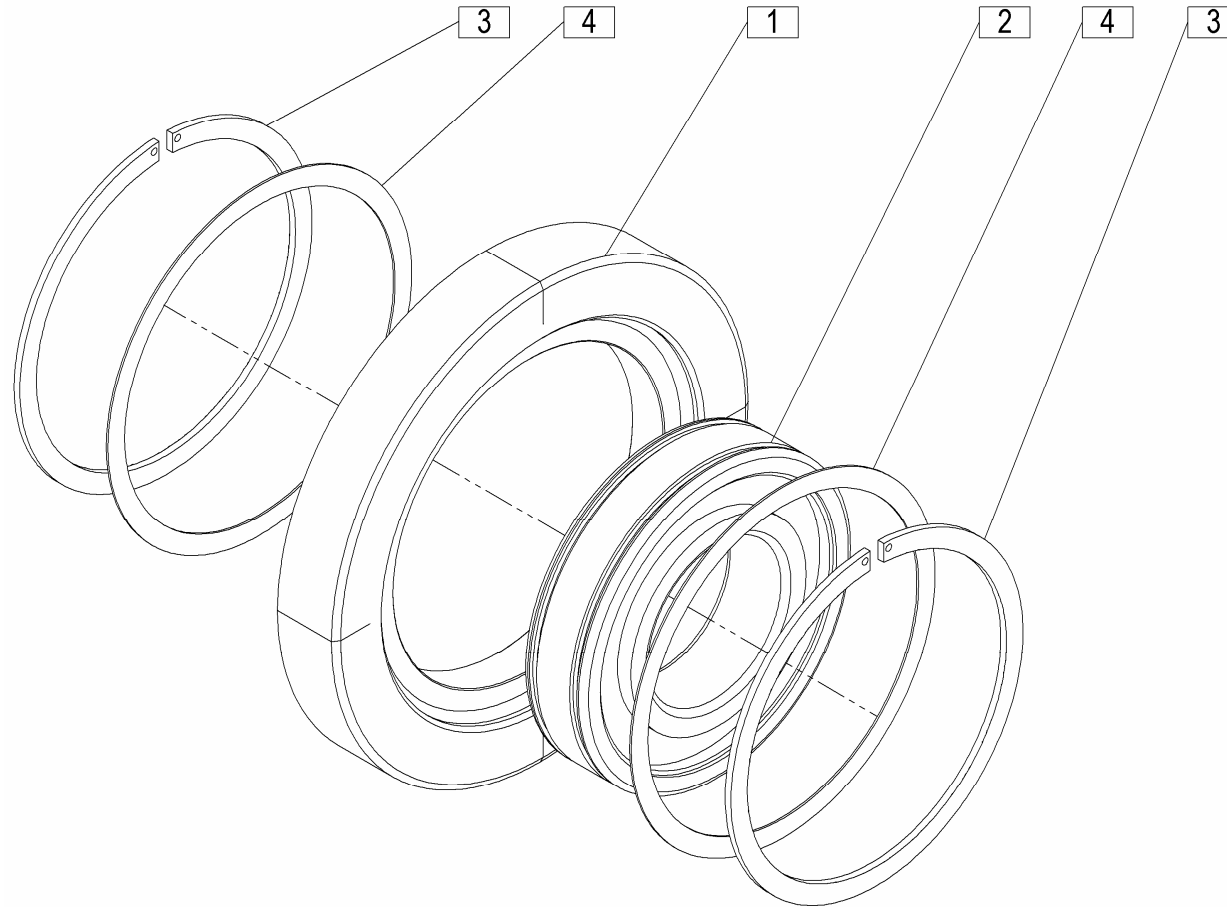

**STROJNA INDUSTRIJA d.d.**  
3311 Šempeter v Savinjski dolini  
Slovenija

Tel: +386 (03) 7038 500  
Fax: +386 (03) 7038 663  
+386 (03) 7038 674

150667709

				Velja od tov. št. dalje: <b>SILVERCUT 300 FC=+021</b>			
				Važi od tvor. broja dalje:			
				Ab masch. Nr.:			
				From mach Nr.:			
Številka Broj Bild Fig.	Kataloška številka Kataloški broj Ersatzteilnummer Spare Part Number	Naziv dela	Naziv dijela	Benennung	Description	Opomba	Količina Komada Menge Quantity
1	745061041	Hidravlično razbremenjevanje kpl.	Razbremenjevanje hidravlično kpl.	Hydr. entlastung zus.	Hydr. suspension cpl.		1
2	745061080	Valj hidravlični kpl.	Hidravlični cilindar kpl.	Hydraulikzylinder zus.	Hydraulic cylinder cpl.		1
3	745061170	Puša 1 - 40,2/ 51,0- 14,4	Čaura 1 - 40,2/ 51,0- 14,4	Büchse 1 - 40,2/ 51,0- 14,4	Sleeve 1 - 40,2/ 51,0- 14,4		1
4	745061190	Sornik 6	Svornjak 6	Bolzen 6	Bolt 6		1
5	745061210	Sornik	Svornjak	Bolzen	Bolt		1
6	745061360	Nosilec manometra	Nosač manometra	Druckmesser-halter	Manometer -bracket		1
7	745021260	Podložka-stavek 40,3 / 58	Podložka-stavek 40,3 / 58	Scheibe-Satz 40,3 / 58	Washer-set 40,3 / 58		4
8	000248903	Vijak M8x20	Vijak M8x20	Schraube M8x20	Screw M8x20		2
9	150633309	Zatič prožni 13x60 DACROMET / ISO 8752	Opružni klin 13x60 DACROMET / ISO 8752	Spannstift 13x60 DACROMET / ISO 8752	Tension pin 13x60 DACROMET / ISO 8752		3
10	150428905	Zatič prožni 8x60 DACROMET / ISO 8752	Opružni klin 8x60 DACROMET / ISO 8752	Spannstift 8x60 DACROMET / ISO 8752	Tension pin 8x60 DACROMET / ISO 8752		3
11	150634709	Guma hidravlične cevi OMAR -2035 CABLEORGANIZER	Guma hidravlične cevi OMAR -2035 CABLEORGANIZER	Leitungs - Gummischutz OMAR -2035 CABLEORGANIZER	Rubber protection - pipe OMAR -2035 CABLEORGANIZER		3
12	150426701	Podložka SKM 8	Podložka SKM 8	Scheibe SKM 8	Washer SKM 8		2
13	000224108	Podložka 8 Zn -200 HV	Podložka 8 Zn -200 HV	Scheibe 8 Zn -200 HV	Washer 8 Zn -200 HV		2
15	000208509	Vijak M8x16	Vijak M8x16	Schraube M8x16	Screw M8x16		2
16	745060180	Nosilec akumulatorja 1 var.	Nosač akumulatora 1 var.	Speicherträger 1 geschw.	Pressure reservoir holder 1 welded		1
17	000224509	Podložka 12 Zn - 200 HV	Podložka 12 Zn - 200 HV	Scheibe 12 Zn - 200 HV	Washer 12 Zn - 200 HV		2
18	150087202	Vijak M12x25	Vijak M12x25	Schraube M12x25	Screw M12x25		2
19	150456704	Objemka gumi cevi A110-130x9W2-2713 DIN 3017	Spojnica za gumenu cijev A110-130x9W2-2713 DIN 3017	Klemmeband A110-130x9W2-2713 DIN 3017	Binding clip A110-130x9W2-2713 DIN 3017		1
20	159330404	Vijak M6x25	Vijak M6x25	Schraube M6x25	Screw M6x25		2
21	745061120	Kazalo	Kontrolna strelica	Kontrollpfeil	Control arrow		1