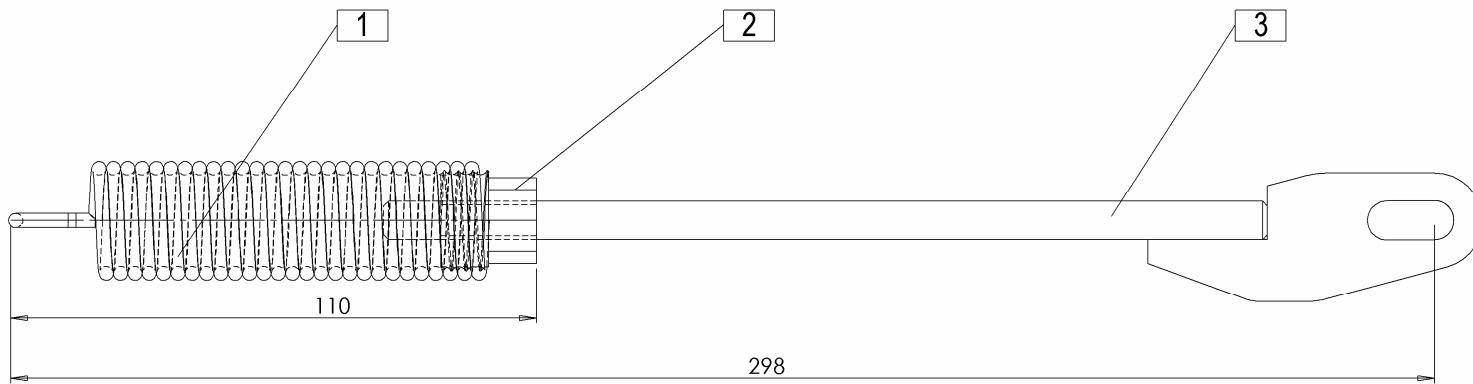

**STROJNA INDUSTRIJA d.d.**  
3311 Šempeter v Savinjski dolini  
Slovenija

Tel: +386 (03) 7038 500  
Fax: +386 (03) 7038 663  
+386 (03) 7038 674

150667709

				Velja od tov. št. dalje: <b>SILVERCUT 300 FC=+021</b>			
				Važi od tvor. broja dalje:			
				Ab masch. Nr.:			
				From mach Nr.:			
Številka Broj Bild Fig.	Kataloška številka Kataloški broj Ersatzteilnummer Spare Part Number	Naziv dela	Naziv dijela	Benennung	Description	Opomba	Količina Komada Menge Quantity
1	745061041	Hidravlično razbremenjevanje kpl.	Razbremenjevanje hidravlično kpl.	Hydr. entlastung zus.	Hydr. suspension cpl.		1
2	745061080	Valj hidravlični kpl.	Hidravlični cilindar kpl.	Hydraulikzylinder zus.	Hydraulic cylinder cpl.		1
3	745061170	Puša 1 - 40,2/ 51,0- 14,4	Čaura 1 - 40,2/ 51,0- 14,4	Büchse 1 - 40,2/ 51,0- 14,4	Sleeve 1 - 40,2/ 51,0- 14,4		1
4	745061190	Sornik 6	Svornjak 6	Bolzen 6	Bolt 6		1
5	745061210	Sornik	Svornjak	Bolzen	Bolt		1
6	745061360	Nosilec manometra	Nosač manometra	Druckmesser-halter	Manometer -bracket		1
7	745021260	Podložka-stavek 40,3 / 58	Podložka-stavek 40,3 / 58	Scheibe-Satz 40,3 / 58	Washer-set 40,3 / 58		4
8	000248903	Vijak M8x20	Vijak M8x20	Schraube M8x20	Screw M8x20		2
9	150633309	Zatič prožni 13x60 DACROMET / ISO 8752	Opružni klin 13x60 DACROMET / ISO 8752	Spannstift 13x60 DACROMET / ISO 8752	Tension pin 13x60 DACROMET / ISO 8752		3
10	150428905	Zatič prožni 8x60 DACROMET / ISO 8752	Opružni klin 8x60 DACROMET / ISO 8752	Spannstift 8x60 DACROMET / ISO 8752	Tension pin 8x60 DACROMET / ISO 8752		3
11	150634709	Guma hidravlične cevi OMAR -2035 CABLEORGANIZER	Guma hidravlične cevi OMAR -2035 CABLEORGANIZER	Leitungs - Gummischutz OMAR -2035 CABLEORGANIZER	Rubber protection - pipe OMAR -2035 CABLEORGANIZER		3
12	150426701	Podložka SKM 8	Podložka SKM 8	Scheibe SKM 8	Washer SKM 8		2
13	000224108	Podložka 8 Zn -200 HV	Podložka 8 Zn -200 HV	Scheibe 8 Zn -200 HV	Washer 8 Zn -200 HV		2
15	000208509	Vijak M8x16	Vijak M8x16	Schraube M8x16	Screw M8x16		2
16	745060180	Nosilec akumulatorja 1 var.	Nosač akumulatora 1 var.	Speicherträger 1 geschw.	Pressure reservoir holder 1 welded		1
17	000224509	Podložka 12 Zn - 200 HV	Podložka 12 Zn - 200 HV	Scheibe 12 Zn - 200 HV	Washer 12 Zn - 200 HV		2
18	150087202	Vijak M12x25	Vijak M12x25	Schraube M12x25	Screw M12x25		2
19	150456704	Objemka gumi cevi A110-130x9W2-2713 DIN 3017	Spojnica za gumenu cijev A110-130x9W2-2713 DIN 3017	Klemmeband A110-130x9W2-2713 DIN 3017	Binding clip A110-130x9W2-2713 DIN 3017		1
20	159330404	Vijak M6x25	Vijak M6x25	Schraube M6x25	Screw M6x25		2
21	745061120	Kazalo	Kontrolna strelica	Kontrollpfeil	Control arrow		1