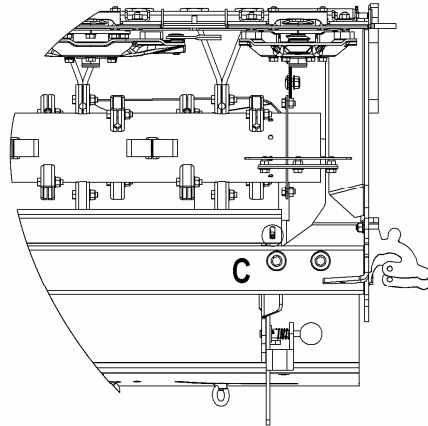

**STROJNA INDUSTRIJA d.d.**  
3311 Šempeter v Savinjski dolini  
Slovenija

Tel: +386 (03) 7038 500  
Fax: +386 (03) 7038 663  
+386 (03) 7038 674

150667709

				Velja od tov. št. dalje: <b>SILVERCUT 300 FC=+021</b>			
				Važi od tvor. broja dalje:			
				Ab masch. Nr.:			
				From mach Nr.:			
Številka Broj Bild Fig.	Kataloška številka Kataloški broj Ersatzteilnummer Spare Part Number	Naziv dela	Naziv dijela	Benennung	Description	Opomba	Količina Komada Menge Quantity
1	745061041	Hidravlično razbremenjevanje kpl.	Razbremenjevanje hidravlično kpl.	Hydr. entlastung zus.	Hydr. suspension cpl.		1
2	745061080	Valj hidravlični kpl.	Hidravlični cilindar kpl.	Hydraulikzylinder zus.	Hydraulic cylinder cpl.		1
3	745061170	Puša 1 - 40,2/ 51,0- 14,4	Čaura 1 - 40,2/ 51,0- 14,4	Büchse 1 - 40,2/ 51,0- 14,4	Sleeve 1 - 40,2/ 51,0- 14,4		1
4	745061190	Sornik 6	Svornjak 6	Bolzen 6	Bolt 6		1
5	745061210	Sornik	Svornjak	Bolzen	Bolt		1
6	745061360	Nosilec manometra	Nosač manometra	Druckmesser-halter	Manometer -bracket		1
7	745021260	Podložka-stavek 40,3 / 58	Podložka-stavek 40,3 / 58	Scheibe-Satz 40,3 / 58	Washer-set 40,3 / 58		4
8	000248903	Vijak M8x20	Vijak M8x20	Schraube M8x20	Screw M8x20		2
9	150633309	Zatič prožni 13x60 DACROMET / ISO 8752	Opružni klin 13x60 DACROMET / ISO 8752	Spannstift 13x60 DACROMET / ISO 8752	Tension pin 13x60 DACROMET / ISO 8752		3
10	150428905	Zatič prožni 8x60 DACROMET / ISO 8752	Opružni klin 8x60 DACROMET / ISO 8752	Spannstift 8x60 DACROMET / ISO 8752	Tension pin 8x60 DACROMET / ISO 8752		3
11	150634709	Guma hidravlične cevi OMAR -2035 CABLEORGANIZER	Guma hidravlične cevi OMAR -2035 CABLEORGANIZER	Leitungs - Gummischutz OMAR -2035 CABLEORGANIZER	Rubber protection - pipe OMAR -2035 CABLEORGANIZER		3
12	150426701	Podložka SKM 8	Podložka SKM 8	Scheibe SKM 8	Washer SKM 8		2
13	000224108	Podložka 8 Zn -200 HV	Podložka 8 Zn -200 HV	Scheibe 8 Zn -200 HV	Washer 8 Zn -200 HV		2
15	000208509	Vijak M8x16	Vijak M8x16	Schraube M8x16	Screw M8x16		2
16	745060180	Nosilec akumulatorja 1 var.	Nosač akumulatora 1 var.	Speicherträger 1 geschw.	Pressure reservoir holder 1 welded		1
17	000224509	Podložka 12 Zn - 200 HV	Podložka 12 Zn - 200 HV	Scheibe 12 Zn - 200 HV	Washer 12 Zn - 200 HV		2
18	150087202	Vijak M12x25	Vijak M12x25	Schraube M12x25	Screw M12x25		2
19	150456704	Objemka gumi cevi A110-130x9W2-2713 DIN 3017	Spojnica za gumenu cijev A110-130x9W2-2713 DIN 3017	Klemmeband A110-130x9W2-2713 DIN 3017	Binding clip A110-130x9W2-2713 DIN 3017		1
20	159330404	Vijak M6x25	Vijak M6x25	Schraube M6x25	Screw M6x25		2
21	745061120	Kazalo	Kontrolna strelica	Kontrollpfeil	Control arrow		1