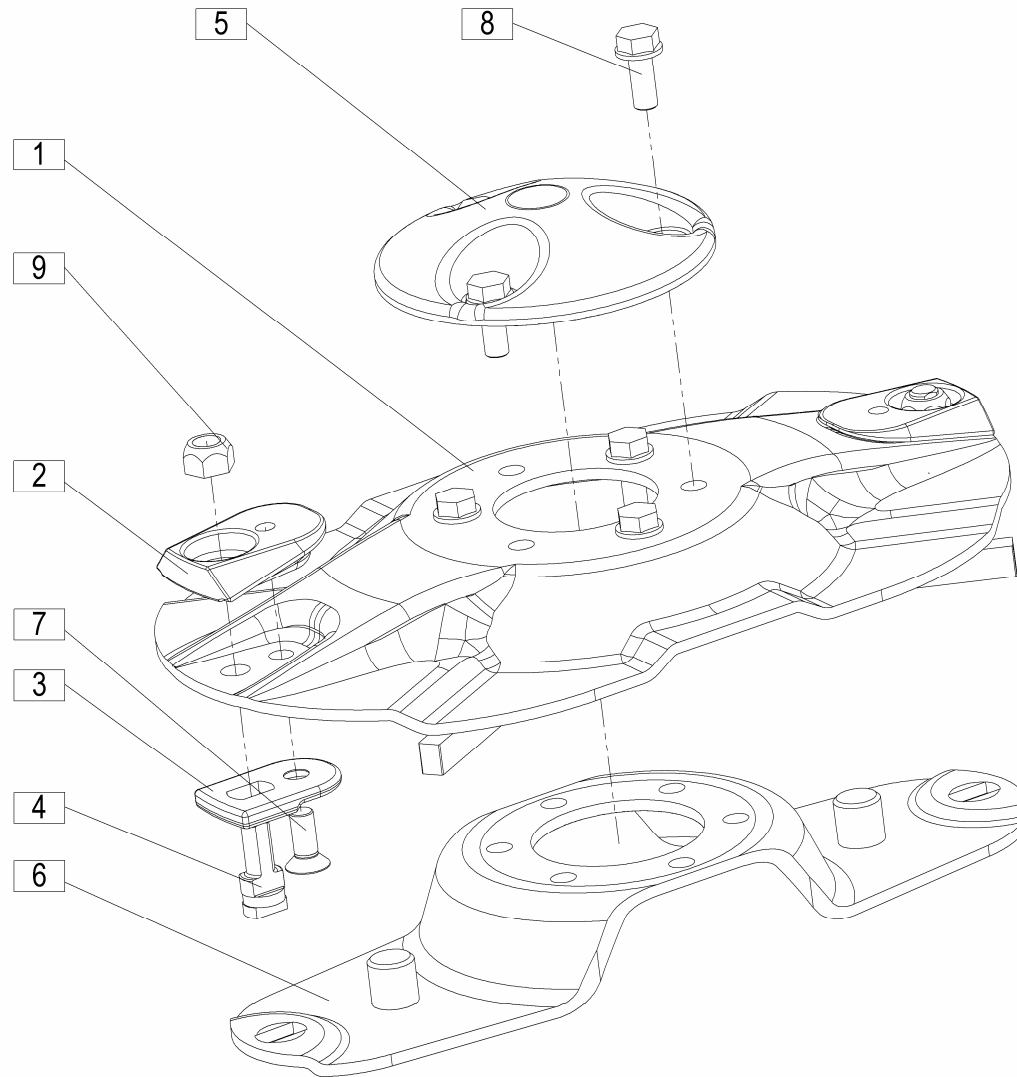

**STROJNA INDUSTRIJA d.d.**  
3311 Šempeter v Savinjski dolini  
Slovenija

Tel: +386 (03) 7038 500  
Fax: +386 (03) 7038 663  
+386 (03) 7038 674

150667709

				Velja od tov. št. dalje: <b>SILVERCUT 300 FC=+021</b>			
				Važi od tvor. broja dalje:			
				Ab masch. Nr.:			
				From mach Nr.:			
Številka Broj Bild Fig.	Kataloška številka Kataloški broj Ersatzteilnummer Spare Part Number	Naziv dela	Naziv dijela	Benennung	Description	Opomba	Količina Komada Menge Quantity
1	745061041	Hidravlično razbremenjevanje kpl.	Razbremenjevanje hidravlično kpl.	Hydr. entlastung zus.	Hydr. suspension cpl.		1
2	745061080	Valj hidravlični kpl.	Hidravlični cilindar kpl.	Hydraulikzylinder zus.	Hydraulic cylinder cpl.		1
3	745061170	Puša 1 - 40,2/ 51,0- 14,4	Čaura 1 - 40,2/ 51,0- 14,4	Büchse 1 - 40,2/ 51,0- 14,4	Sleeve 1 - 40,2/ 51,0- 14,4		1
4	745061190	Sornik 6	Svornjak 6	Bolzen 6	Bolt 6		1
5	745061210	Sornik	Svornjak	Bolzen	Bolt		1
6	745061360	Nosilec manometra	Nosač manometra	Druckmesser-halter	Manometer -bracket		1
7	745021260	Podložka-stavek 40,3 / 58	Podložka-stavek 40,3 / 58	Scheibe-Satz 40,3 / 58	Washer-set 40,3 / 58		4
8	000248903	Vijak M8x20	Vijak M8x20	Schraube M8x20	Screw M8x20		2
9	150633309	Zatič prožni 13x60 DACROMET / ISO 8752	Opružni klin 13x60 DACROMET / ISO 8752	Spannstift 13x60 DACROMET / ISO 8752	Tension pin 13x60 DACROMET / ISO 8752		3
10	150428905	Zatič prožni 8x60 DACROMET / ISO 8752	Opružni klin 8x60 DACROMET / ISO 8752	Spannstift 8x60 DACROMET / ISO 8752	Tension pin 8x60 DACROMET / ISO 8752		3
11	150634709	Guma hidravlične cevi OMAR -2035 CABLEORGANIZER	Guma hidravlične cevi OMAR -2035 CABLEORGANIZER	Leitungs - Gummischutz OMAR -2035 CABLEORGANIZER	Rubber protection - pipe OMAR -2035 CABLEORGANIZER		3
12	150426701	Podložka SKM 8	Podložka SKM 8	Scheibe SKM 8	Washer SKM 8		2
13	000224108	Podložka 8 Zn -200 HV	Podložka 8 Zn -200 HV	Scheibe 8 Zn -200 HV	Washer 8 Zn -200 HV		2
15	000208509	Vijak M8x16	Vijak M8x16	Schraube M8x16	Screw M8x16		2
16	745060180	Nosilec akumulatorja 1 var.	Nosač akumulatora 1 var.	Speicherträger 1 geschw.	Pressure reservoir holder 1 welded		1
17	000224509	Podložka 12 Zn - 200 HV	Podložka 12 Zn - 200 HV	Scheibe 12 Zn - 200 HV	Washer 12 Zn - 200 HV		2
18	150087202	Vijak M12x25	Vijak M12x25	Schraube M12x25	Screw M12x25		2
19	150456704	Objemka gumi cevi A110-130x9W2-2713 DIN 3017	Spojnica za gumenu cijev A110-130x9W2-2713 DIN 3017	Klemmeband A110-130x9W2-2713 DIN 3017	Binding clip A110-130x9W2-2713 DIN 3017		1
20	159330404	Vijak M6x25	Vijak M6x25	Schraube M6x25	Screw M6x25		2
21	745061120	Kazalo	Kontrolna strelica	Kontrollpfeil	Control arrow		1