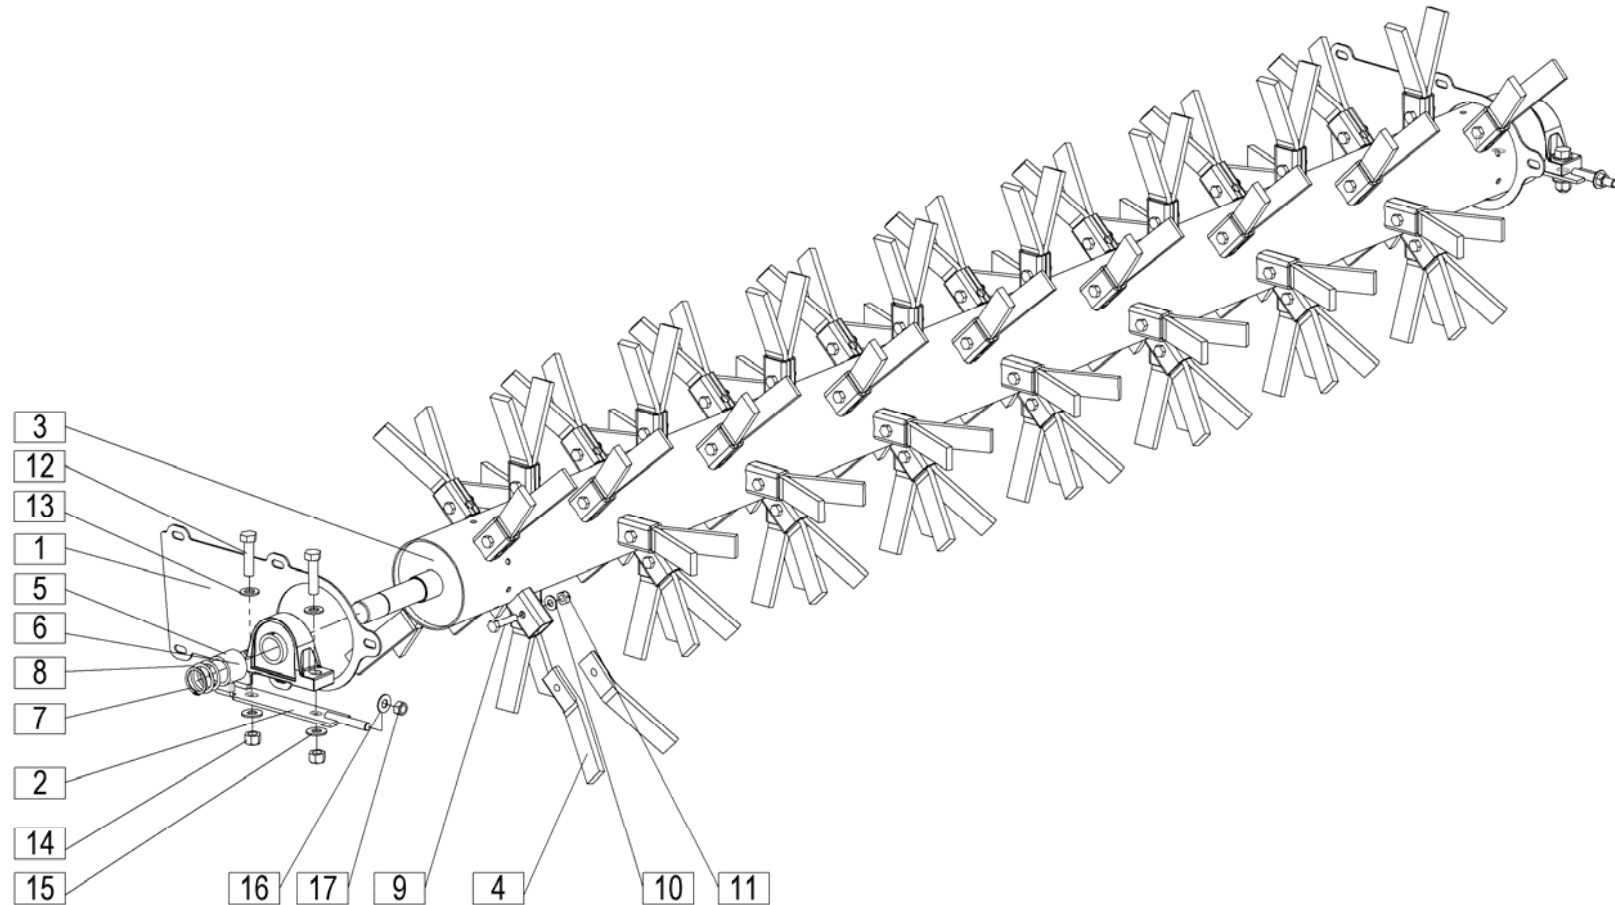

# SILVERCUT 300 FC

diskasti rotacijski kosilnik  
diskasta rotaciona kosačica

rotary disc mower  
scheibenmäherwerke

*Velja od tov. štev. dalje:*  
*Važi od tvor. broja dalje:*  
*Ab masch. Nr.:*  
*From mach Nr.:*  
*SILVERCUT 300 FC = 021*

**SECTION A-A**  
**SCALE 1 : 10**

**DETAIL C**  
**SCALE 1 : 1**

**KARDAN.095.0**
**Ident: 150644805**
**KARDAN.095.0  
GELENKWELLE.095.0  
P.T.O. SHAFT.095.0**
**Ident: 150644805 (1000 min<sup>-1</sup>)**
**SILVERCUT 300 FC=+021**

**KARDAN.096.0**
**Ident: 150652706**
**KARDAN.096.0**  
**GELENKWELLE.096.0**  
**P.T.O. SHAFT.096.0**
**Ident: 150652706**
**SILVERCUT 300 FC=+021**

**KARDAN.082.0**
**Ident: 150618200**

**KARDAN.082.0**  
**GELENKWELLE.082.0**  
**P.T.O. SHAFT.082.0**