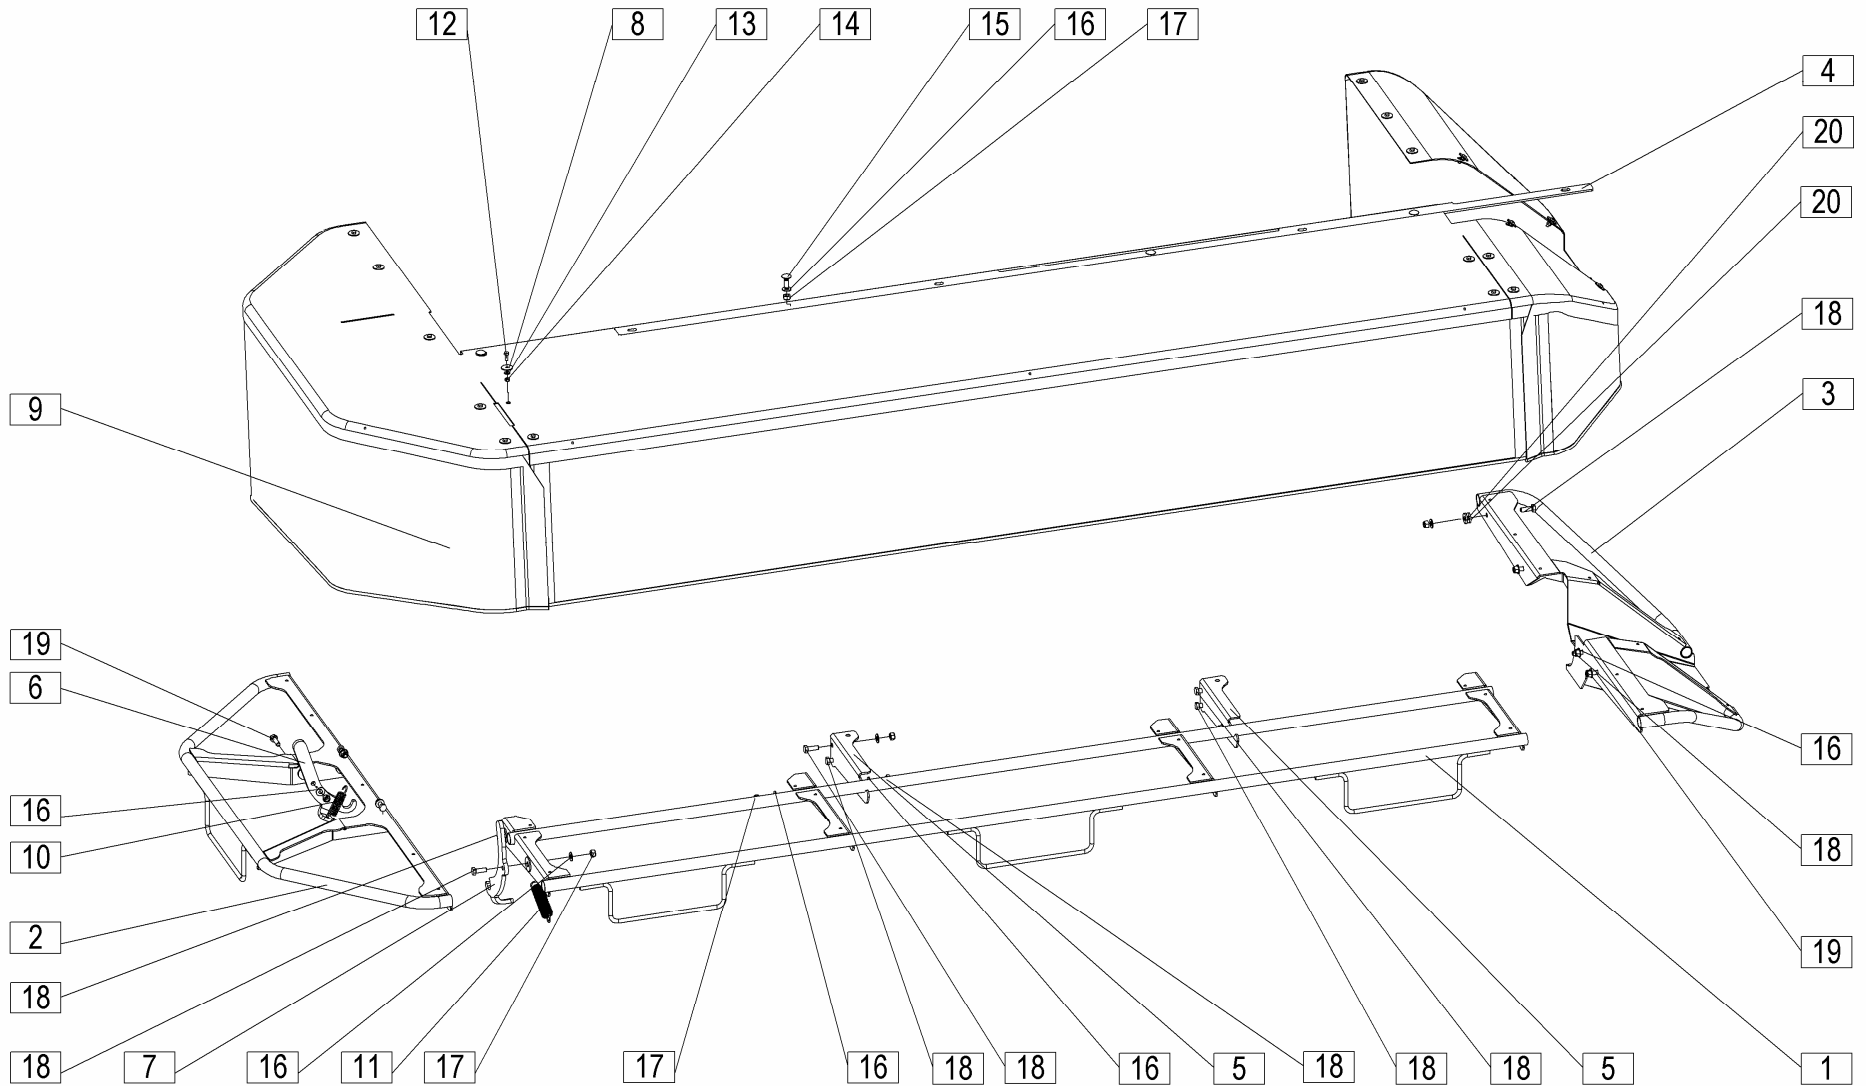

**STROJNA INDUSTRIJA d.d.**  
3311 Šempeter v Savinjski dolini  
Slovenija

Tel: +386 (03) 7038 500  
Fax: +386 (03) 7038 663  
+386 (03) 7038 674

150667709

				Velja od tov. št. dalje: <b>SILVERCUT 300 FC=+021</b>			
				Važi od tvor. broja dalje:			
				Ab masch. Nr.:			
				From mach Nr.:			
Številka Broj Bild Fig.	Kataloška številka Kataloški broj Ersatzteilnummer Spare Part Number	Naziv dela	Naziv dijela	Benennung	Description	Opomba	Količina Komada Menge Quantity
1	745061041	Hidravlično razbremenjevanje kpl.	Razbremenjevanje hidravlično kpl.	Hydr. entlastung zus.	Hydr. suspension cpl.		1
2	745061080	Valj hidravlični kpl.	Hidravlični cilindar kpl.	Hydraulikzylinder zus.	Hydraulic cylinder cpl.		1
3	745061170	Puša 1 - 40,2/ 51,0- 14,4	Čaura 1 - 40,2/ 51,0- 14,4	Büchse 1 - 40,2/ 51,0- 14,4	Sleeve 1 - 40,2/ 51,0- 14,4		1
4	745061190	Sornik 6	Svornjak 6	Bolzen 6	Bolt 6		1
5	745061210	Sornik	Svornjak	Bolzen	Bolt		1
6	745061360	Nosilec manometra	Nosač manometra	Druckmesser-halter	Manometer -bracket		1
7	745021260	Podložka-stavek 40,3 / 58	Podložka-stavek 40,3 / 58	Scheibe-Satz 40,3 / 58	Washer-set 40,3 / 58		4
8	000248903	Vijak M8x20	Vijak M8x20	Schraube M8x20	Screw M8x20		2
9	150633309	Zatič prožni 13x60 DACROMET / ISO 8752	Opružni klin 13x60 DACROMET / ISO 8752	Spannstift 13x60 DACROMET / ISO 8752	Tension pin 13x60 DACROMET / ISO 8752		3
10	150428905	Zatič prožni 8x60 DACROMET / ISO 8752	Opružni klin 8x60 DACROMET / ISO 8752	Spannstift 8x60 DACROMET / ISO 8752	Tension pin 8x60 DACROMET / ISO 8752		3
11	150634709	Guma hidravlične cevi OMAR -2035 CABLEORGANIZER	Guma hidravlične cevi OMAR -2035 CABLEORGANIZER	Leitungs - Gummischutz OMAR -2035 CABLEORGANIZER	Rubber protection - pipe OMAR -2035 CABLEORGANIZER		3
12	150426701	Podložka SKM 8	Podložka SKM 8	Scheibe SKM 8	Washer SKM 8		2
13	000224108	Podložka 8 Zn -200 HV	Podložka 8 Zn -200 HV	Scheibe 8 Zn -200 HV	Washer 8 Zn -200 HV		2
15	000208509	Vijak M8x16	Vijak M8x16	Schraube M8x16	Screw M8x16		2
16	745060180	Nosilec akumulatorja 1 var.	Nosač akumulatora 1 var.	Speicherträger 1 geschw.	Pressure reservoir holder 1 welded		1
17	000224509	Podložka 12 Zn - 200 HV	Podložka 12 Zn - 200 HV	Scheibe 12 Zn - 200 HV	Washer 12 Zn - 200 HV		2
18	150087202	Vijak M12x25	Vijak M12x25	Schraube M12x25	Screw M12x25		2
19	150456704	Objemka gumi cevi A110-130x9W2-2713 DIN 3017	Spojnica za gumenu cijev A110-130x9W2-2713 DIN 3017	Klemmeband A110-130x9W2-2713 DIN 3017	Binding clip A110-130x9W2-2713 DIN 3017		1
20	159330404	Vijak M6x25	Vijak M6x25	Schraube M6x25	Screw M6x25		2
21	745061120	Kazalo	Kontrolna strelica	Kontrollpfeil	Control arrow		1