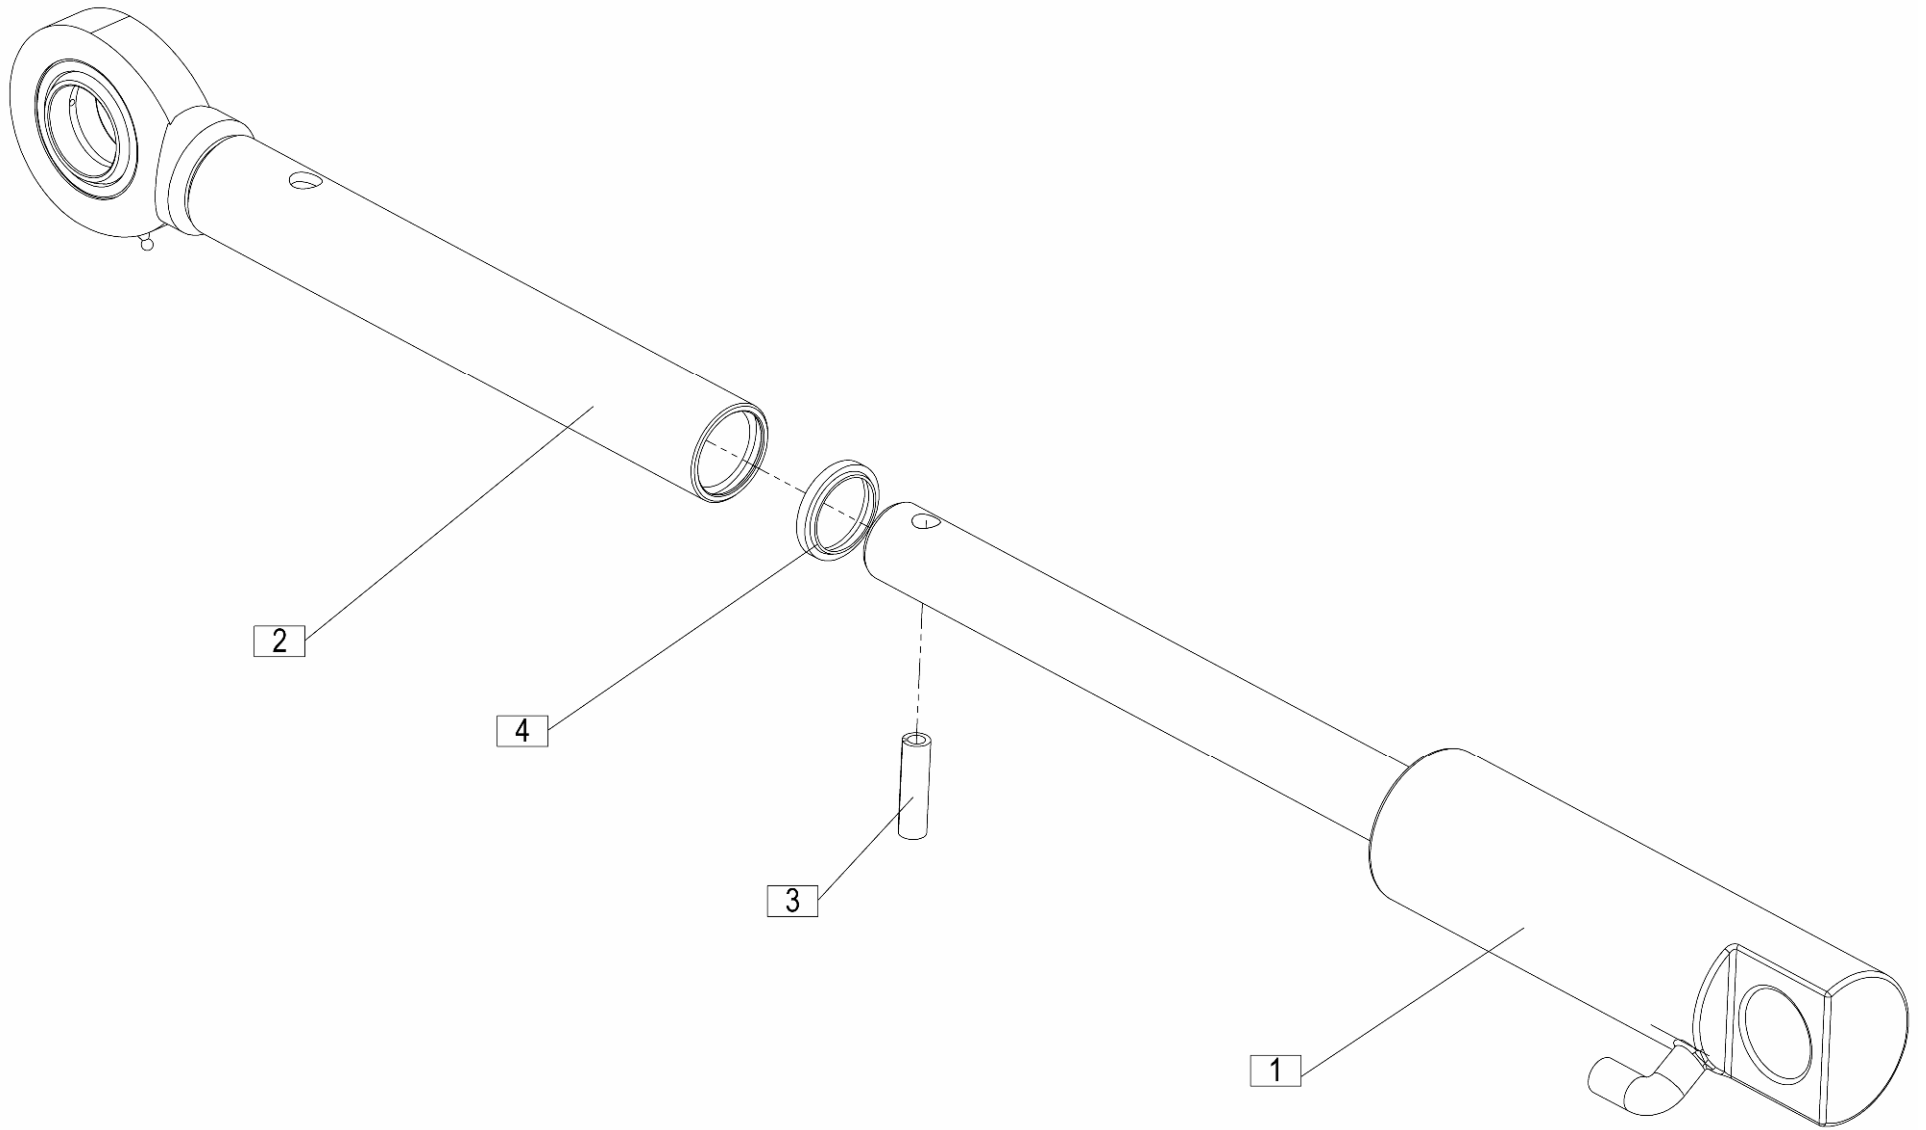

**STROJNA INDUSTRIJA d.d.**  
3311 Šempeter v Savinjski dolini  
Slovenija

Tel: +386 (03) 7038 500  
Fax: +386 (03) 7038 663  
+386 (03) 7038 674

150667709

				Velja od tov. št. dalje: <b>SILVERCUT 300 FC=+021</b>			
				Važi od tvor. broja dalje:			
				Ab masch. Nr.:			
				From mach Nr.:			
Številka Broj Bild Fig.	Kataloška številka Kataloški broj Ersatzteilnummer Spare Part Number	Naziv dela	Naziv dijela	Benennung	Description	Opomba	Količina Komada Menge Quantity
1	745061041	Hidravlično razbremenjevanje kpl.	Razbremenjevanje hidravlično kpl.	Hydr. entlastung zus.	Hydr. suspension cpl.		1
2	745061080	Valj hidravlični kpl.	Hidravlični cilindar kpl.	Hydraulikzylinder zus.	Hydraulic cylinder cpl.		1
3	745061170	Puša 1 - 40,2/ 51,0- 14,4	Čaura 1 - 40,2/ 51,0- 14,4	Büchse 1 - 40,2/ 51,0- 14,4	Sleeve 1 - 40,2/ 51,0- 14,4		1
4	745061190	Sornik 6	Svornjak 6	Bolzen 6	Bolt 6		1
5	745061210	Sornik	Svornjak	Bolzen	Bolt		1
6	745061360	Nosilec manometra	Nosač manometra	Druckmesser-halter	Manometer -bracket		1
7	745021260	Podložka-stavek 40,3 / 58	Podložka-stavek 40,3 / 58	Scheibe-Satz 40,3 / 58	Washer-set 40,3 / 58		4
8	000248903	Vijak M8x20	Vijak M8x20	Schraube M8x20	Screw M8x20		2
9	150633309	Zatič prožni 13x60 DACROMET / ISO 8752	Opružni klin 13x60 DACROMET / ISO 8752	Spannstift 13x60 DACROMET / ISO 8752	Tension pin 13x60 DACROMET / ISO 8752		3
10	150428905	Zatič prožni 8x60 DACROMET / ISO 8752	Opružni klin 8x60 DACROMET / ISO 8752	Spannstift 8x60 DACROMET / ISO 8752	Tension pin 8x60 DACROMET / ISO 8752		3
11	150634709	Guma hidravlične cevi OMAR -2035 CABLEORGANIZER	Guma hidravlične cevi OMAR -2035 CABLEORGANIZER	Leitungs - Gummischutz OMAR -2035 CABLEORGANIZER	Rubber protection - pipe OMAR -2035 CABLEORGANIZER		3
12	150426701	Podložka SKM 8	Podložka SKM 8	Scheibe SKM 8	Washer SKM 8		2
13	000224108	Podložka 8 Zn -200 HV	Podložka 8 Zn -200 HV	Scheibe 8 Zn -200 HV	Washer 8 Zn -200 HV		2
15	000208509	Vijak M8x16	Vijak M8x16	Schraube M8x16	Screw M8x16		2
16	745060180	Nosilec akumulatorja 1 var.	Nosač akumulatora 1 var.	Speicherträger 1 geschw.	Pressure reservoir holder 1 welded		1
17	000224509	Podložka 12 Zn - 200 HV	Podložka 12 Zn - 200 HV	Scheibe 12 Zn - 200 HV	Washer 12 Zn - 200 HV		2
18	150087202	Vijak M12x25	Vijak M12x25	Schraube M12x25	Screw M12x25		2
19	150456704	Objemka gumi cevi A110-130x9W2-2713 DIN 3017	Spojnica za gumenu cijev A110-130x9W2-2713 DIN 3017	Klemmeband A110-130x9W2-2713 DIN 3017	Binding clip A110-130x9W2-2713 DIN 3017		1
20	159330404	Vijak M6x25	Vijak M6x25	Schraube M6x25	Screw M6x25		2
21	745061120	Kazalo	Kontrolna strelica	Kontrollpfeil	Control arrow		1