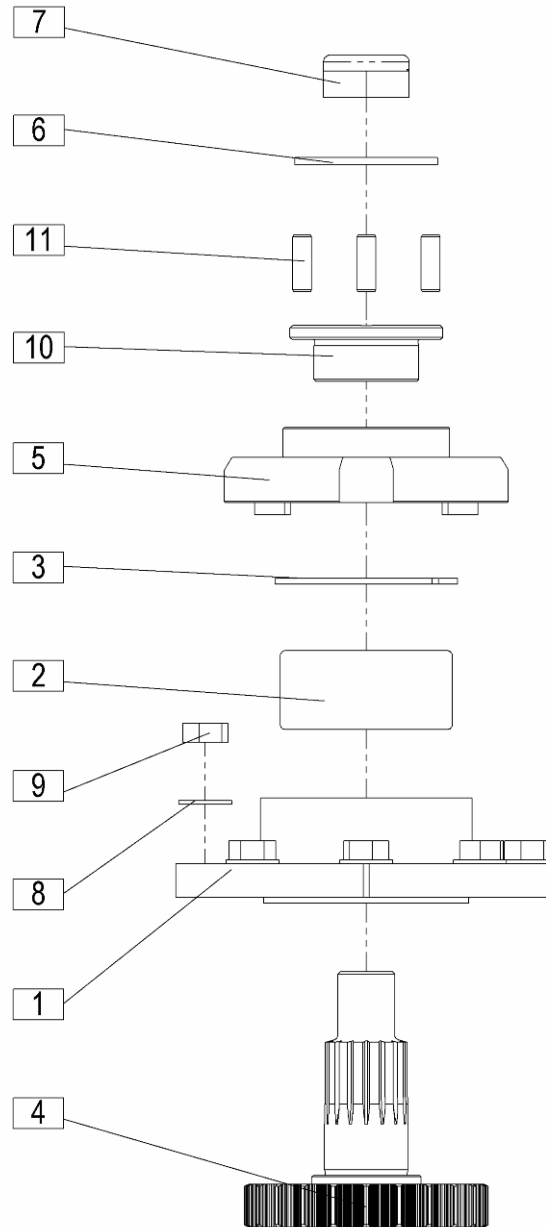

**STROJNA INDUSTRIJA d.d.**  
3311 Šempeter v Savinjski dolini  
Slovenija

Tel: +386 (03) 7038 500  
Fax: +386 (03) 7038 663  
+386 (03) 7038 674

150667709

				Velja od tov. št. dalje: <b>SILVERCUT 300 FC=+021</b>			
				Važi od tvor. broja dalje:			
				Ab masch. Nr.:			
				From mach Nr.:			
Številka Broj Bild Fig.	Kataloška številka Kataloški broj Ersatzteilnummer Spare Part Number	Naziv dela	Naziv dijela	Benennung	Description	Opomba	Količina Komada Menge Quantity
1	745061041	Hidravlično razbremenjevanje kpl.	Razbremenjevanje hidravlično kpl.	Hydr. entlastung zus.	Hydr. suspension cpl.		1
2	745061080	Valj hidravlični kpl.	Hidravlični cilindar kpl.	Hydraulikzylinder zus.	Hydraulic cylinder cpl.		1
3	745061170	Puša 1 - 40,2/ 51,0- 14,4	Čaura 1 - 40,2/ 51,0- 14,4	Büchse 1 - 40,2/ 51,0- 14,4	Sleeve 1 - 40,2/ 51,0- 14,4		1
4	745061190	Sornik 6	Svornjak 6	Bolzen 6	Bolt 6		1
5	745061210	Sornik	Svornjak	Bolzen	Bolt		1
6	745061360	Nosilec manometra	Nosač manometra	Druckmesser-halter	Manometer -bracket		1
7	745021260	Podložka-stavek 40,3 / 58	Podložka-stavek 40,3 / 58	Scheibe-Satz 40,3 / 58	Washer-set 40,3 / 58		4
8	000248903	Vijak M8x20	Vijak M8x20	Schraube M8x20	Screw M8x20		2
9	150633309	Zatič prožni 13x60 DACROMET / ISO 8752	Opružni klin 13x60 DACROMET / ISO 8752	Spannstift 13x60 DACROMET / ISO 8752	Tension pin 13x60 DACROMET / ISO 8752		3
10	150428905	Zatič prožni 8x60 DACROMET / ISO 8752	Opružni klin 8x60 DACROMET / ISO 8752	Spannstift 8x60 DACROMET / ISO 8752	Tension pin 8x60 DACROMET / ISO 8752		3
11	150634709	Guma hidravlične cevi OMAR -2035 CABLEORGANIZER	Guma hidravlične cevi OMAR -2035 CABLEORGANIZER	Leitungs - Gummischutz OMAR -2035 CABLEORGANIZER	Rubber protection - pipe OMAR -2035 CABLEORGANIZER		3
12	150426701	Podložka SKM 8	Podložka SKM 8	Scheibe SKM 8	Washer SKM 8		2
13	000224108	Podložka 8 Zn -200 HV	Podložka 8 Zn -200 HV	Scheibe 8 Zn -200 HV	Washer 8 Zn -200 HV		2
15	000208509	Vijak M8x16	Vijak M8x16	Schraube M8x16	Screw M8x16		2
16	745060180	Nosilec akumulatorja 1 var.	Nosač akumulatora 1 var.	Speicherträger 1 geschw.	Pressure reservoir holder 1 welded		1
17	000224509	Podložka 12 Zn - 200 HV	Podložka 12 Zn - 200 HV	Scheibe 12 Zn - 200 HV	Washer 12 Zn - 200 HV		2
18	150087202	Vijak M12x25	Vijak M12x25	Schraube M12x25	Screw M12x25		2
19	150456704	Objemka gumi cevi A110-130x9W2-2713 DIN 3017	Spojnica za gumenu cijev A110-130x9W2-2713 DIN 3017	Klemmeband A110-130x9W2-2713 DIN 3017	Binding clip A110-130x9W2-2713 DIN 3017		1
20	159330404	Vijak M6x25	Vijak M6x25	Schraube M6x25	Screw M6x25		2
21	745061120	Kazalo	Kontrolna strelica	Kontrollpfeil	Control arrow		1