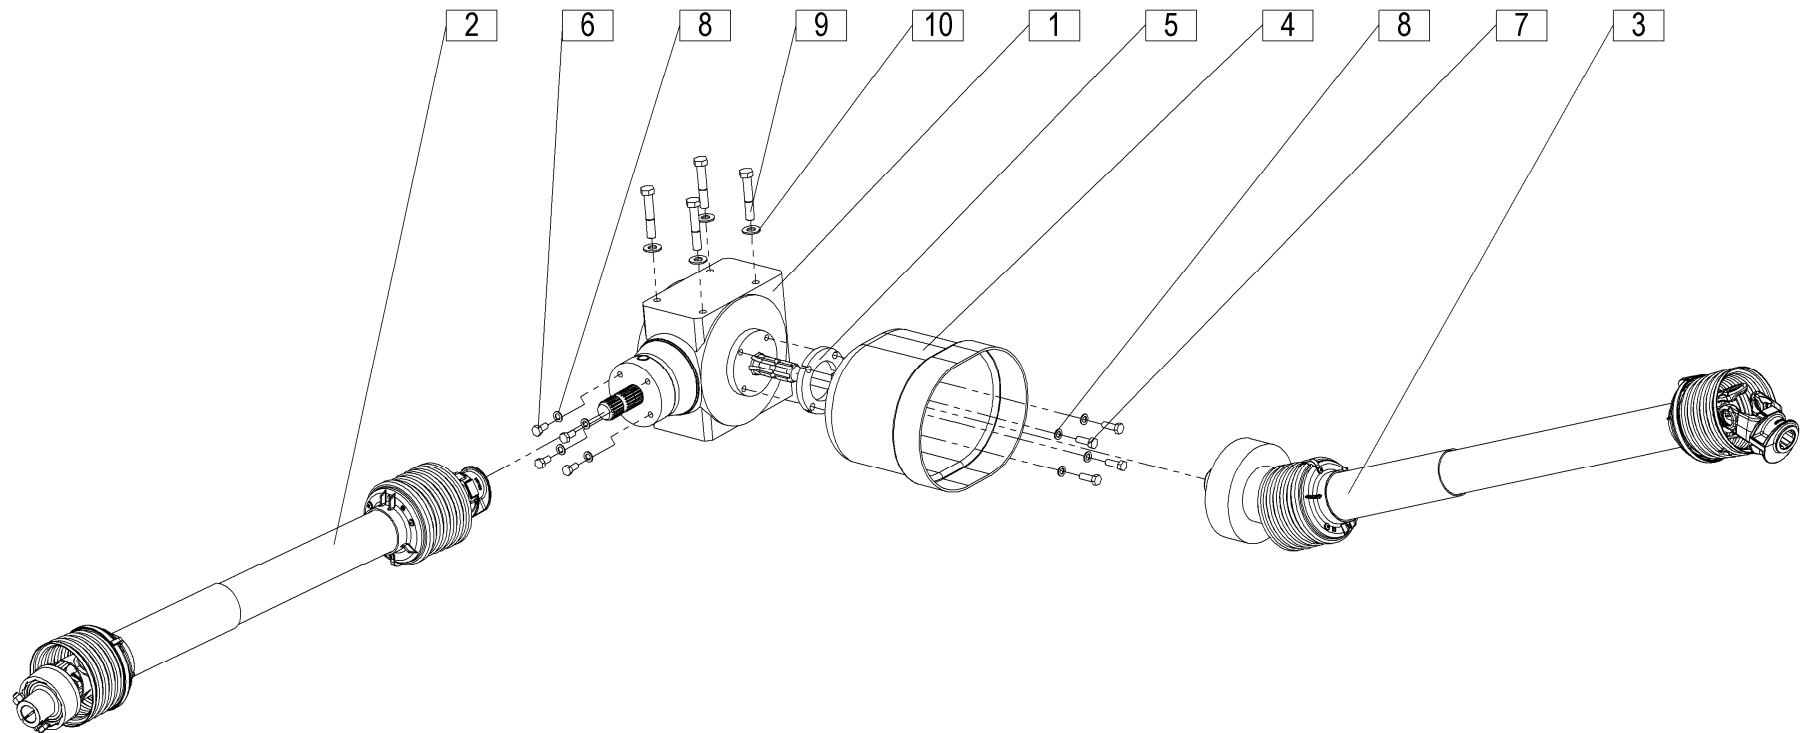

**STROJNA INDUSTRIJA d.d.**  
3311 Šempeter v Savinjski dolini  
Slovenija

Tel: +386 (03) 7038 500  
Fax: +386 (03) 7038 663  
+386 (03) 7038 674

150667709

				Velja od tov. št. dalje: <b>SILVERCUT 300 FC=+021</b>			
				Važi od tvor. broja dalje:			
				Ab masch. Nr.:			
				From mach Nr.:			
Številka Broj Bild Fig.	Kataloška številka Kataloški broj Ersatzteilnummer Spare Part Number	Naziv dela	Naziv dijela	Benennung	Description	Opomba	Količina Komada Menge Quantity
1	745061041	Hidravlično razbremenjevanje kpl.	Razbremenjevanje hidravlično kpl.	Hydr. entlastung zus.	Hydr. suspension cpl.		1
2	745061080	Valj hidravlični kpl.	Hidravlični cilindar kpl.	Hydraulikzylinder zus.	Hydraulic cylinder cpl.		1
3	745061170	Puša 1 - 40,2/ 51,0- 14,4	Čaura 1 - 40,2/ 51,0- 14,4	Büchse 1 - 40,2/ 51,0- 14,4	Sleeve 1 - 40,2/ 51,0- 14,4		1
4	745061190	Sornik 6	Svornjak 6	Bolzen 6	Bolt 6		1
5	745061210	Sornik	Svornjak	Bolzen	Bolt		1
6	745061360	Nosilec manometra	Nosač manometra	Druckmesser-halter	Manometer -bracket		1
7	745021260	Podložka-stavek 40,3 / 58	Podložka-stavek 40,3 / 58	Scheibe-Satz 40,3 / 58	Washer-set 40,3 / 58		4
8	000248903	Vijak M8x20	Vijak M8x20	Schraube M8x20	Screw M8x20		2
9	150633309	Zatič prožni 13x60 DACROMET / ISO 8752	Opružni klin 13x60 DACROMET / ISO 8752	Spannstift 13x60 DACROMET / ISO 8752	Tension pin 13x60 DACROMET / ISO 8752		3
10	150428905	Zatič prožni 8x60 DACROMET / ISO 8752	Opružni klin 8x60 DACROMET / ISO 8752	Spannstift 8x60 DACROMET / ISO 8752	Tension pin 8x60 DACROMET / ISO 8752		3
11	150634709	Guma hidravlične cevi OMAR -2035 CABLEORGANIZER	Guma hidravlične cevi OMAR -2035 CABLEORGANIZER	Leitungs - Gummischutz OMAR -2035 CABLEORGANIZER	Rubber protection - pipe OMAR -2035 CABLEORGANIZER		3
12	150426701	Podložka SKM 8	Podložka SKM 8	Scheibe SKM 8	Washer SKM 8		2
13	000224108	Podložka 8 Zn -200 HV	Podložka 8 Zn -200 HV	Scheibe 8 Zn -200 HV	Washer 8 Zn -200 HV		2
15	000208509	Vijak M8x16	Vijak M8x16	Schraube M8x16	Screw M8x16		2
16	745060180	Nosilec akumulatorja 1 var.	Nosač akumulatora 1 var.	Speicherträger 1 geschw.	Pressure reservoir holder 1 welded		1
17	000224509	Podložka 12 Zn - 200 HV	Podložka 12 Zn - 200 HV	Scheibe 12 Zn - 200 HV	Washer 12 Zn - 200 HV		2
18	150087202	Vijak M12x25	Vijak M12x25	Schraube M12x25	Screw M12x25		2
19	150456704	Objemka gumi cevi A110-130x9W2-2713 DIN 3017	Spojnica za gumenu cijev A110-130x9W2-2713 DIN 3017	Klemmeband A110-130x9W2-2713 DIN 3017	Binding clip A110-130x9W2-2713 DIN 3017		1
20	159330404	Vijak M6x25	Vijak M6x25	Schraube M6x25	Screw M6x25		2
21	745061120	Kazalo	Kontrolna strelica	Kontrollpfeil	Control arrow		1