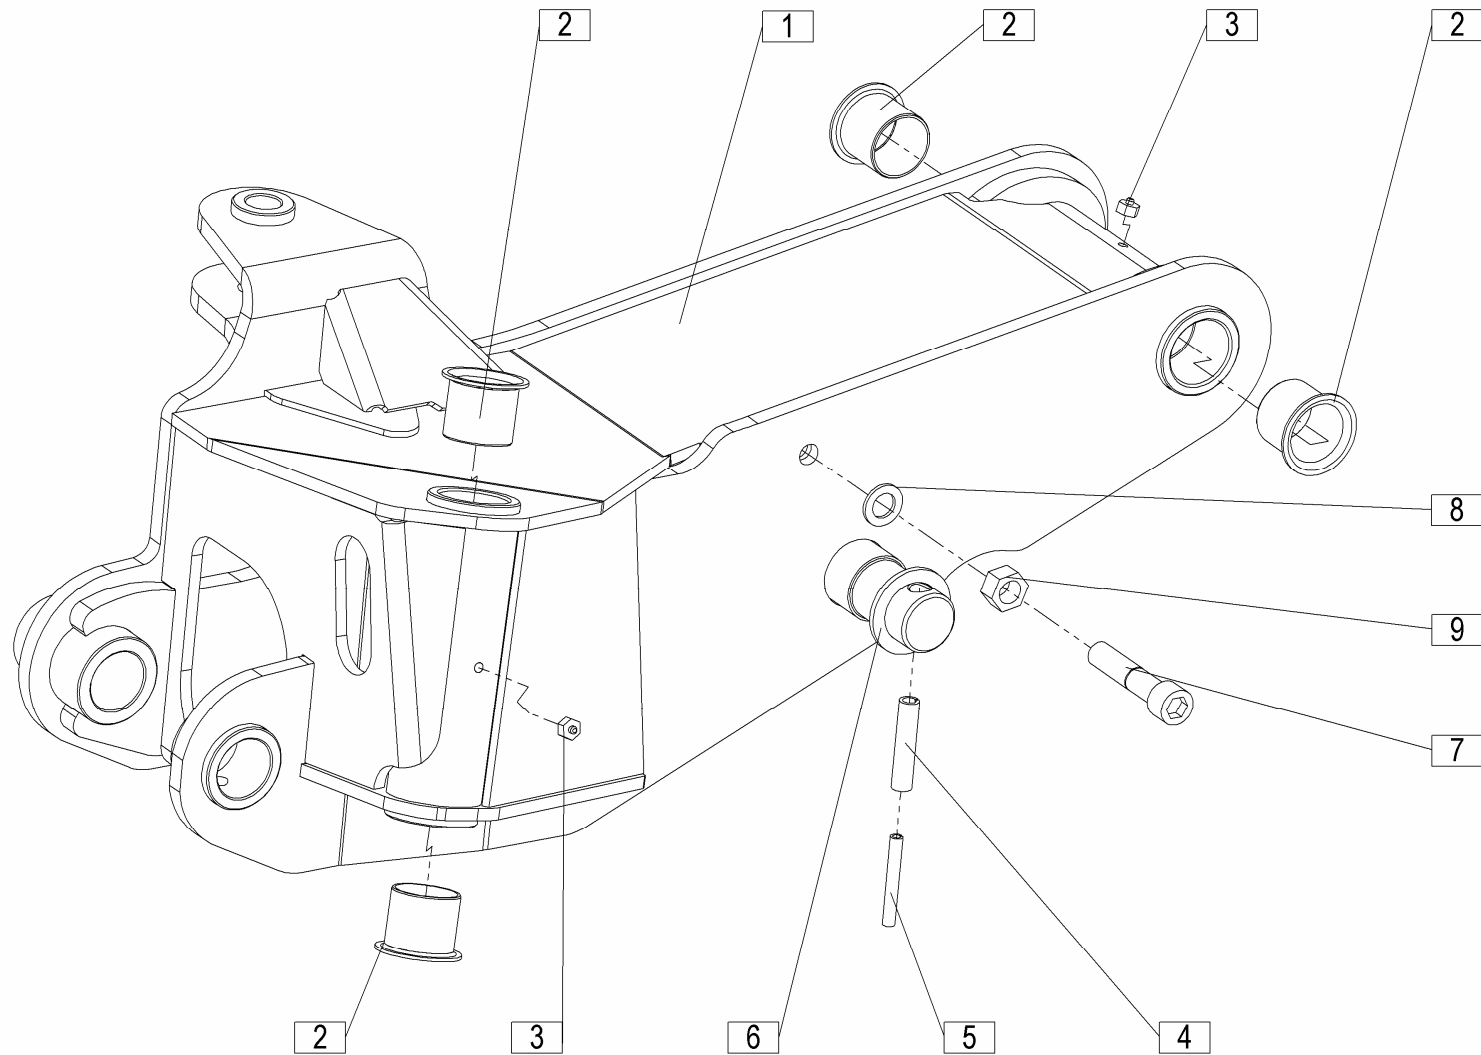

**STROJNA INDUSTRIJA d.d.**  
3311 Šempeter v Savinjski dolini  
Slovenija

Tel: +386 (03) 7038 500  
Fax: +386 (03) 7038 663  
+386 (03) 7038 674

150667709

				Velja od tov. št. dalje: <b>SILVERCUT 300 FC=+021</b>			
				Važi od tvor. broja dalje:			
				Ab masch. Nr.:			
				From mach Nr.:			
Številka Broj Bild Fig.	Kataloška številka Kataloški broj Ersatzteilnummer Spare Part Number	Naziv dela	Naziv dijela	Benennung	Description	Opomba	Količina Komada Menge Quantity
1	745061041	Hidravlično razbremenjevanje kpl.	Razbremenjevanje hidravlično kpl.	Hydr. entlastung zus.	Hydr. suspension cpl.		1
2	745061080	Valj hidravlični kpl.	Hidravlični cilindar kpl.	Hydraulikzylinder zus.	Hydraulic cylinder cpl.		1
3	745061170	Puša 1 - 40,2/ 51,0- 14,4	Čaura 1 - 40,2/ 51,0- 14,4	Büchse 1 - 40,2/ 51,0- 14,4	Sleeve 1 - 40,2/ 51,0- 14,4		1
4	745061190	Sornik 6	Svornjak 6	Bolzen 6	Bolt 6		1
5	745061210	Sornik	Svornjak	Bolzen	Bolt		1
6	745061360	Nosilec manometra	Nosač manometra	Druckmesser-halter	Manometer -bracket		1
7	745021260	Podložka-stavek 40,3 / 58	Podložka-stavek 40,3 / 58	Scheibe-Satz 40,3 / 58	Washer-set 40,3 / 58		4
8	000248903	Vijak M8x20	Vijak M8x20	Schraube M8x20	Screw M8x20		2
9	150633309	Zatič prožni 13x60 DACROMET / ISO 8752	Opružni klin 13x60 DACROMET / ISO 8752	Spannstift 13x60 DACROMET / ISO 8752	Tension pin 13x60 DACROMET / ISO 8752		3
10	150428905	Zatič prožni 8x60 DACROMET / ISO 8752	Opružni klin 8x60 DACROMET / ISO 8752	Spannstift 8x60 DACROMET / ISO 8752	Tension pin 8x60 DACROMET / ISO 8752		3
11	150634709	Guma hidravlične cevi OMAR -2035 CABLEORGANIZER	Guma hidravlične cevi OMAR -2035 CABLEORGANIZER	Leitungs - Gummischutz OMAR -2035 CABLEORGANIZER	Rubber protection - pipe OMAR -2035 CABLEORGANIZER		3
12	150426701	Podložka SKM 8	Podložka SKM 8	Scheibe SKM 8	Washer SKM 8		2
13	000224108	Podložka 8 Zn -200 HV	Podložka 8 Zn -200 HV	Scheibe 8 Zn -200 HV	Washer 8 Zn -200 HV		2
15	000208509	Vijak M8x16	Vijak M8x16	Schraube M8x16	Screw M8x16		2
16	745060180	Nosilec akumulatorja 1 var.	Nosač akumulatora 1 var.	Speicherträger 1 geschw.	Pressure reservoir holder 1 welded		1
17	000224509	Podložka 12 Zn - 200 HV	Podložka 12 Zn - 200 HV	Scheibe 12 Zn - 200 HV	Washer 12 Zn - 200 HV		2
18	150087202	Vijak M12x25	Vijak M12x25	Schraube M12x25	Screw M12x25		2
19	150456704	Objemka gumi cevi A110-130x9W2-2713 DIN 3017	Spojnica za gumenu cijev A110-130x9W2-2713 DIN 3017	Klemmeband A110-130x9W2-2713 DIN 3017	Binding clip A110-130x9W2-2713 DIN 3017		1
20	159330404	Vijak M6x25	Vijak M6x25	Schraube M6x25	Screw M6x25		2
21	745061120	Kazalo	Kontrolna strelica	Kontrollpfeil	Control arrow		1