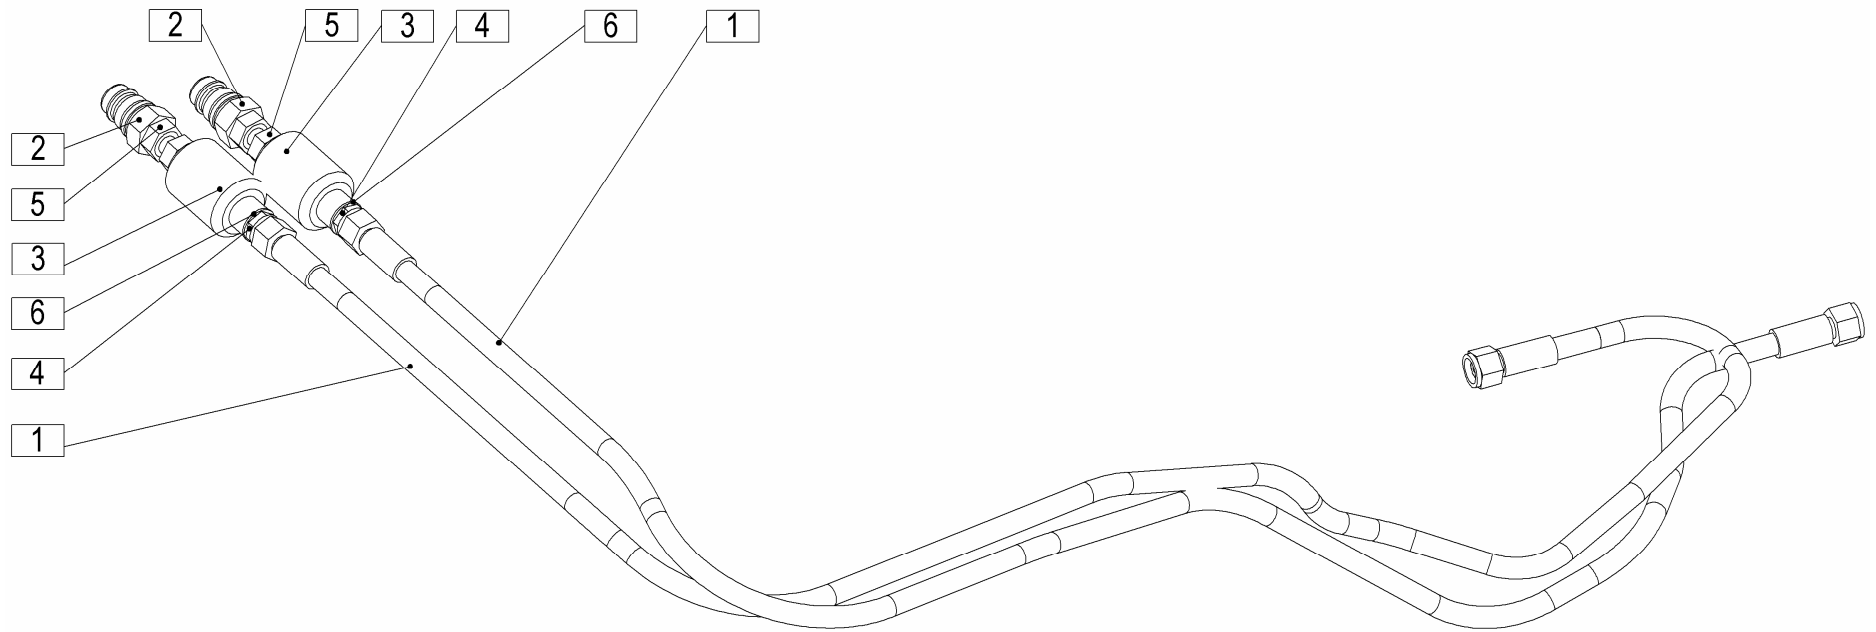

**STROJNA INDUSTRIJA d.d.**  
3311 Šempeter v Savinjski dolini  
Slovenija

Tel: +386 (03) 7038 500  
Fax: +386 (03) 7038 663  
+386 (03) 7038 674

150667709

				Velja od tov. št. dalje: <b>SILVERCUT 300 FC=+021</b>			
				Važi od tvor. broja dalje:			
				Ab masch. Nr.:			
				From mach Nr.:			
Številka Broj Bild Fig.	Kataloška številka Kataloški broj Ersatzteilnummer Spare Part Number	Naziv dela	Naziv dijela	Benennung	Description	Opomba	Količina Komada Menge Quantity
1	745061041	Hidravlično razbremenjevanje kpl.	Razbremenjevanje hidravlično kpl.	Hydr. entlastung zus.	Hydr. suspension cpl.		1
2	745061080	Valj hidravlični kpl.	Hidravlični cilindar kpl.	Hydraulikzylinder zus.	Hydraulic cylinder cpl.		1
3	745061170	Puša 1 - 40,2/ 51,0- 14,4	Čaura 1 - 40,2/ 51,0- 14,4	Büchse 1 - 40,2/ 51,0- 14,4	Sleeve 1 - 40,2/ 51,0- 14,4		1
4	745061190	Sornik 6	Svornjak 6	Bolzen 6	Bolt 6		1
5	745061210	Sornik	Svornjak	Bolzen	Bolt		1
6	745061360	Nosilec manometra	Nosač manometra	Druckmesser-halter	Manometer -bracket		1
7	745021260	Podložka-stavek 40,3 / 58	Podložka-stavek 40,3 / 58	Scheibe-Satz 40,3 / 58	Washer-set 40,3 / 58		4
8	000248903	Vijak M8x20	Vijak M8x20	Schraube M8x20	Screw M8x20		2
9	150633309	Zatič prožni 13x60 DACROMET / ISO 8752	Opružni klin 13x60 DACROMET / ISO 8752	Spannstift 13x60 DACROMET / ISO 8752	Tension pin 13x60 DACROMET / ISO 8752		3
10	150428905	Zatič prožni 8x60 DACROMET / ISO 8752	Opružni klin 8x60 DACROMET / ISO 8752	Spannstift 8x60 DACROMET / ISO 8752	Tension pin 8x60 DACROMET / ISO 8752		3
11	150634709	Guma hidravlične cevi OMAR -2035 CABLEORGANIZER	Guma hidravlične cevi OMAR -2035 CABLEORGANIZER	Leitungs - Gummischutz OMAR -2035 CABLEORGANIZER	Rubber protection - pipe OMAR -2035 CABLEORGANIZER		3
12	150426701	Podložka SKM 8	Podložka SKM 8	Scheibe SKM 8	Washer SKM 8		2
13	000224108	Podložka 8 Zn -200 HV	Podložka 8 Zn -200 HV	Scheibe 8 Zn -200 HV	Washer 8 Zn -200 HV		2
15	000208509	Vijak M8x16	Vijak M8x16	Schraube M8x16	Screw M8x16		2
16	745060180	Nosilec akumulatorja 1 var.	Nosač akumulatora 1 var.	Speicherträger 1 geschw.	Pressure reservoir holder 1 welded		1
17	000224509	Podložka 12 Zn - 200 HV	Podložka 12 Zn - 200 HV	Scheibe 12 Zn - 200 HV	Washer 12 Zn - 200 HV		2
18	150087202	Vijak M12x25	Vijak M12x25	Schraube M12x25	Screw M12x25		2
19	150456704	Objemka gumi cevi A110-130x9W2-2713 DIN 3017	Spojnica za gumenu cijev A110-130x9W2-2713 DIN 3017	Klemmeband A110-130x9W2-2713 DIN 3017	Binding clip A110-130x9W2-2713 DIN 3017		1
20	159330404	Vijak M6x25	Vijak M6x25	Schraube M6x25	Screw M6x25		2
21	745061120	Kazalo	Kontrolna strelica	Kontrollpfeil	Control arrow		1