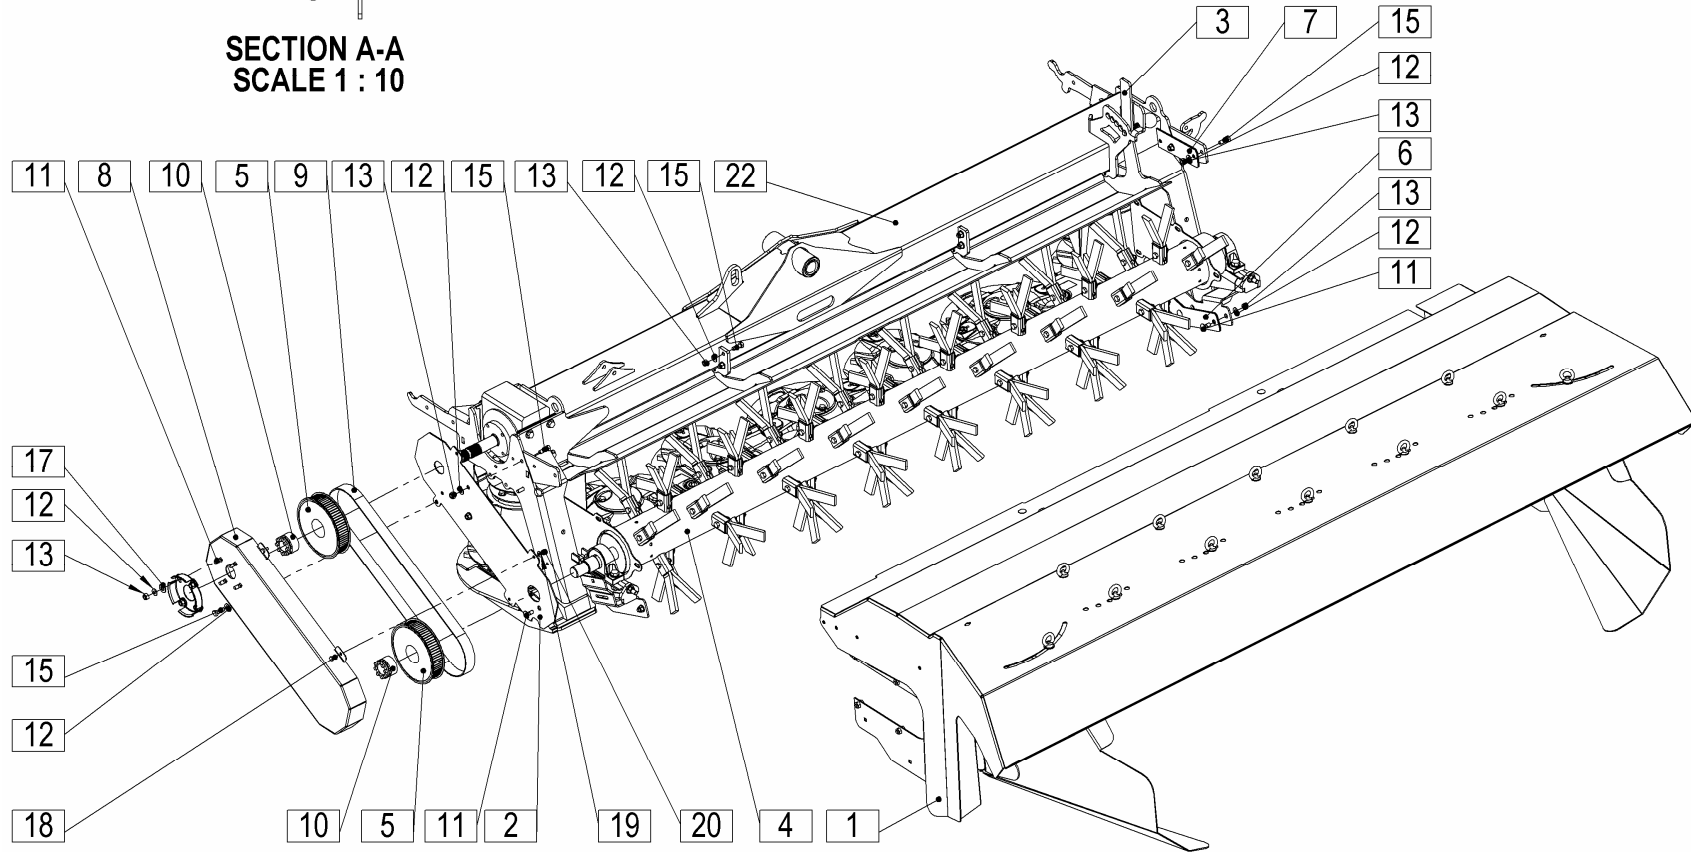

**SECTION A-A**  
**SCALE 1 : 10**

**DETAIL C**  
**SCALE 1 : 1**

**KARDAN.095.0**
**Ident: 150644805**
**KARDAN.095.0  
GELENKWELLE.095.0  
P.T.O. SHAFT.095.0**
**Ident: 150644805 (1000 min<sup>-1</sup>)**
**SILVERCUT 300 FC=+021**