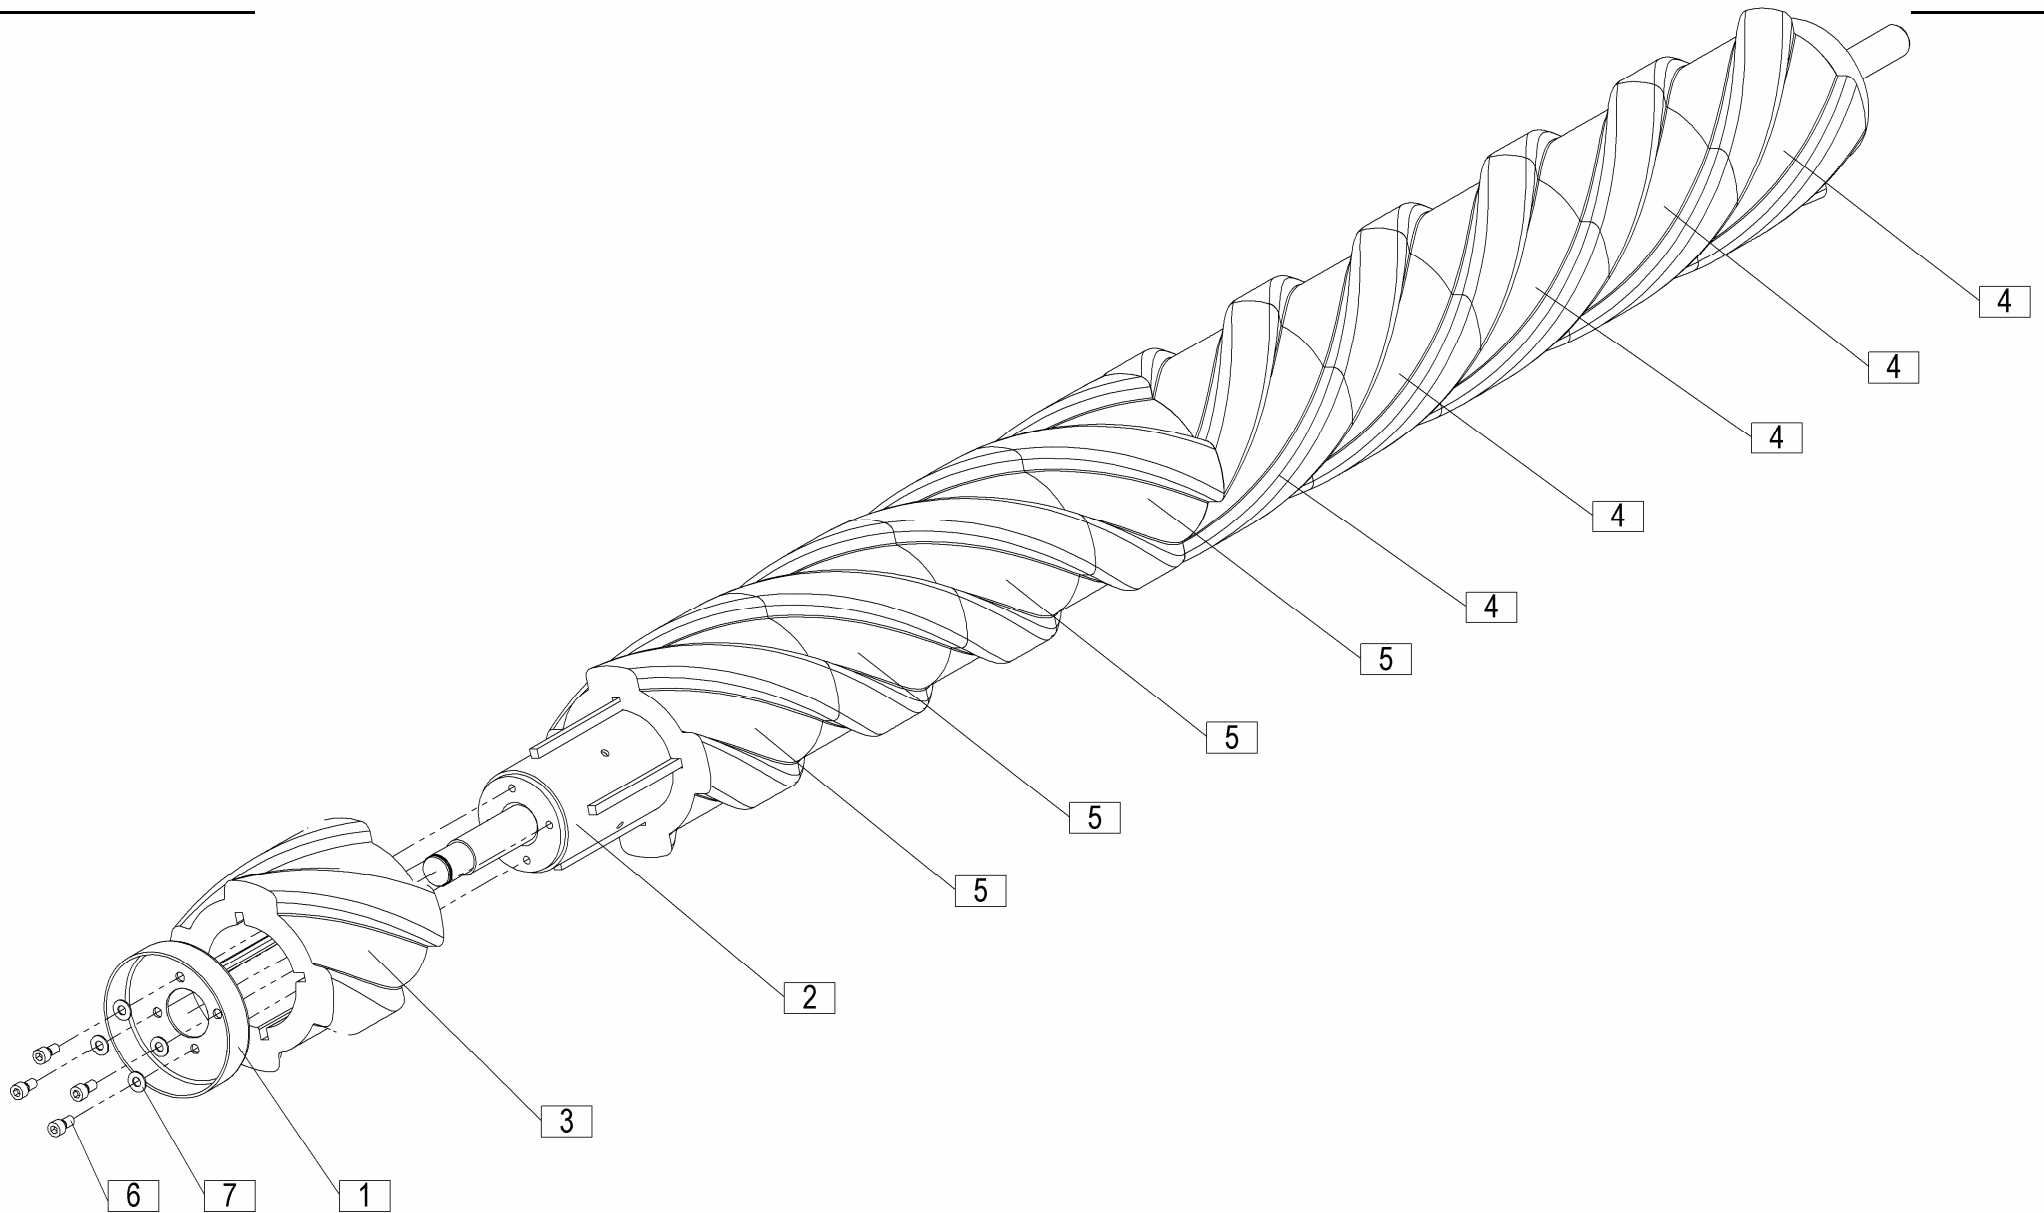

**STROJNA INDUSTRIJA d.d.**  
3311 Šempeter v Savinjski dolini  
Slovenija

Tel: +386 (03) 7038 500  
Fax: +386 (03) 7038 663  
+386 (03) 7038 674

150668003

				Velja od tov. št. dalje: <b>SILVERCUT 300 RC=+020</b>			
				Važi od tvor. broja dalje:			
				Ab masch. Nr.:			
				From mach Nr.:			
Številka Broj Bild Fig.	Kataloška številka Kataloški broj Ersatzteilnummer Spare Part Number	Naziv dela	Naziv dijela	Benennung	Description	Opomba	Količina Komada Menge Quantity
1	745061041	Hidravlično razbremenjevanje kpl.	Razbremenjevanje hidravlično kpl.	Hydr. entlastung zus.	Hydr. suspension cpl.		1
2	745061080	Valj hidravlični kpl.	Hidravlični cilindar kpl.	Hydraulikzylinder zus.	Hydraulic cylinder cpl.		1
3	745061170	Puša 1 - 40,2/ 51,0- 14,4	Čaura 1 - 40,2/ 51,0- 14,4	Büchse 1 - 40,2/ 51,0- 14,4	Sleeve 1 - 40,2/ 51,0- 14,4		1
4	745061190	Sornik 6	Svornjak 6	Bolzen 6	Bolt 6		1
5	745061210	Sornik	Svornjak	Bolzen	Bolt		1
6	745061360	Nosilec manometra	Nosač manometra	Druckmesser-halter	Manometer -bracket		1
7	745021260	Podložka-stavek 40,3 / 58	Podložka-stavek 40,3 / 58	Scheibe-Satz 40,3 / 58	Washer-set 40,3 / 58		4
8	000248903	Vijak M8x20	Vijak M8x20	Schraube M8x20	Screw M8x20		2
9	150633309	Zatič prožni 13x60 DACROMET / ISO 8752	Opružni klin 13x60 DACROMET / ISO 8752	Spannstift 13x60 DACROMET / ISO 8752	Tension pin 13x60 DACROMET / ISO 8752		3
10	150428905	Zatič prožni 8x60 DACROMET / ISO 8752	Opružni klin 8x60 DACROMET / ISO 8752	Spannstift 8x60 DACROMET / ISO 8752	Tension pin 8x60 DACROMET / ISO 8752		3
11	150634709	Guma hidravlične cevi OMAR -2035 CABLEORGANIZER	Guma hidravlične cevi OMAR -2035 CABLEORGANIZER	Leitungs - Gummischutz OMAR -2035 CABLEORGANIZER	Rubber protection - pipe OMAR -2035 CABLEORGANIZER		3
12	150426701	Podložka SKM 8	Podložka SKM 8	Scheibe SKM 8	Washer SKM 8		2
13	000224108	Podložka 8 Zn -200 HV	Podložka 8 Zn -200 HV	Scheibe 8 Zn -200 HV	Washer 8 Zn -200 HV		2
15	000208509	Vijak M8x16	Vijak M8x16	Schraube M8x16	Screw M8x16		2
16	745060180	Nosilec akumulatorja 1 var.	Nosač akumulatora 1 var.	Speicherträger 1 geschw.	Pressure reservoir holder 1 welded		1
17	000224509	Podložka 12 Zn - 200 HV	Podložka 12 Zn - 200 HV	Scheibe 12 Zn - 200 HV	Washer 12 Zn - 200 HV		2
18	150087202	Vijak M12x25	Vijak M12x25	Schraube M12x25	Screw M12x25		2
19	150456704	Objemka gumi cevi A110-130x9W2-2713 DIN 3017	Spojnicica za gumenu cijev A110-130x9W2-2713 DIN 3017	Klemmeband A110-130x9W2-2713 DIN 3017	Binding clip A110-130x9W2-2713 DIN 3017		1
20	159330404	Vijak M6x25	Vijak M6x25	Schraube M6x25	Screw M6x25		2
21	745061120	Kazalo	Kontrolna strelica	Kontrollpfeil	Control arrow		1