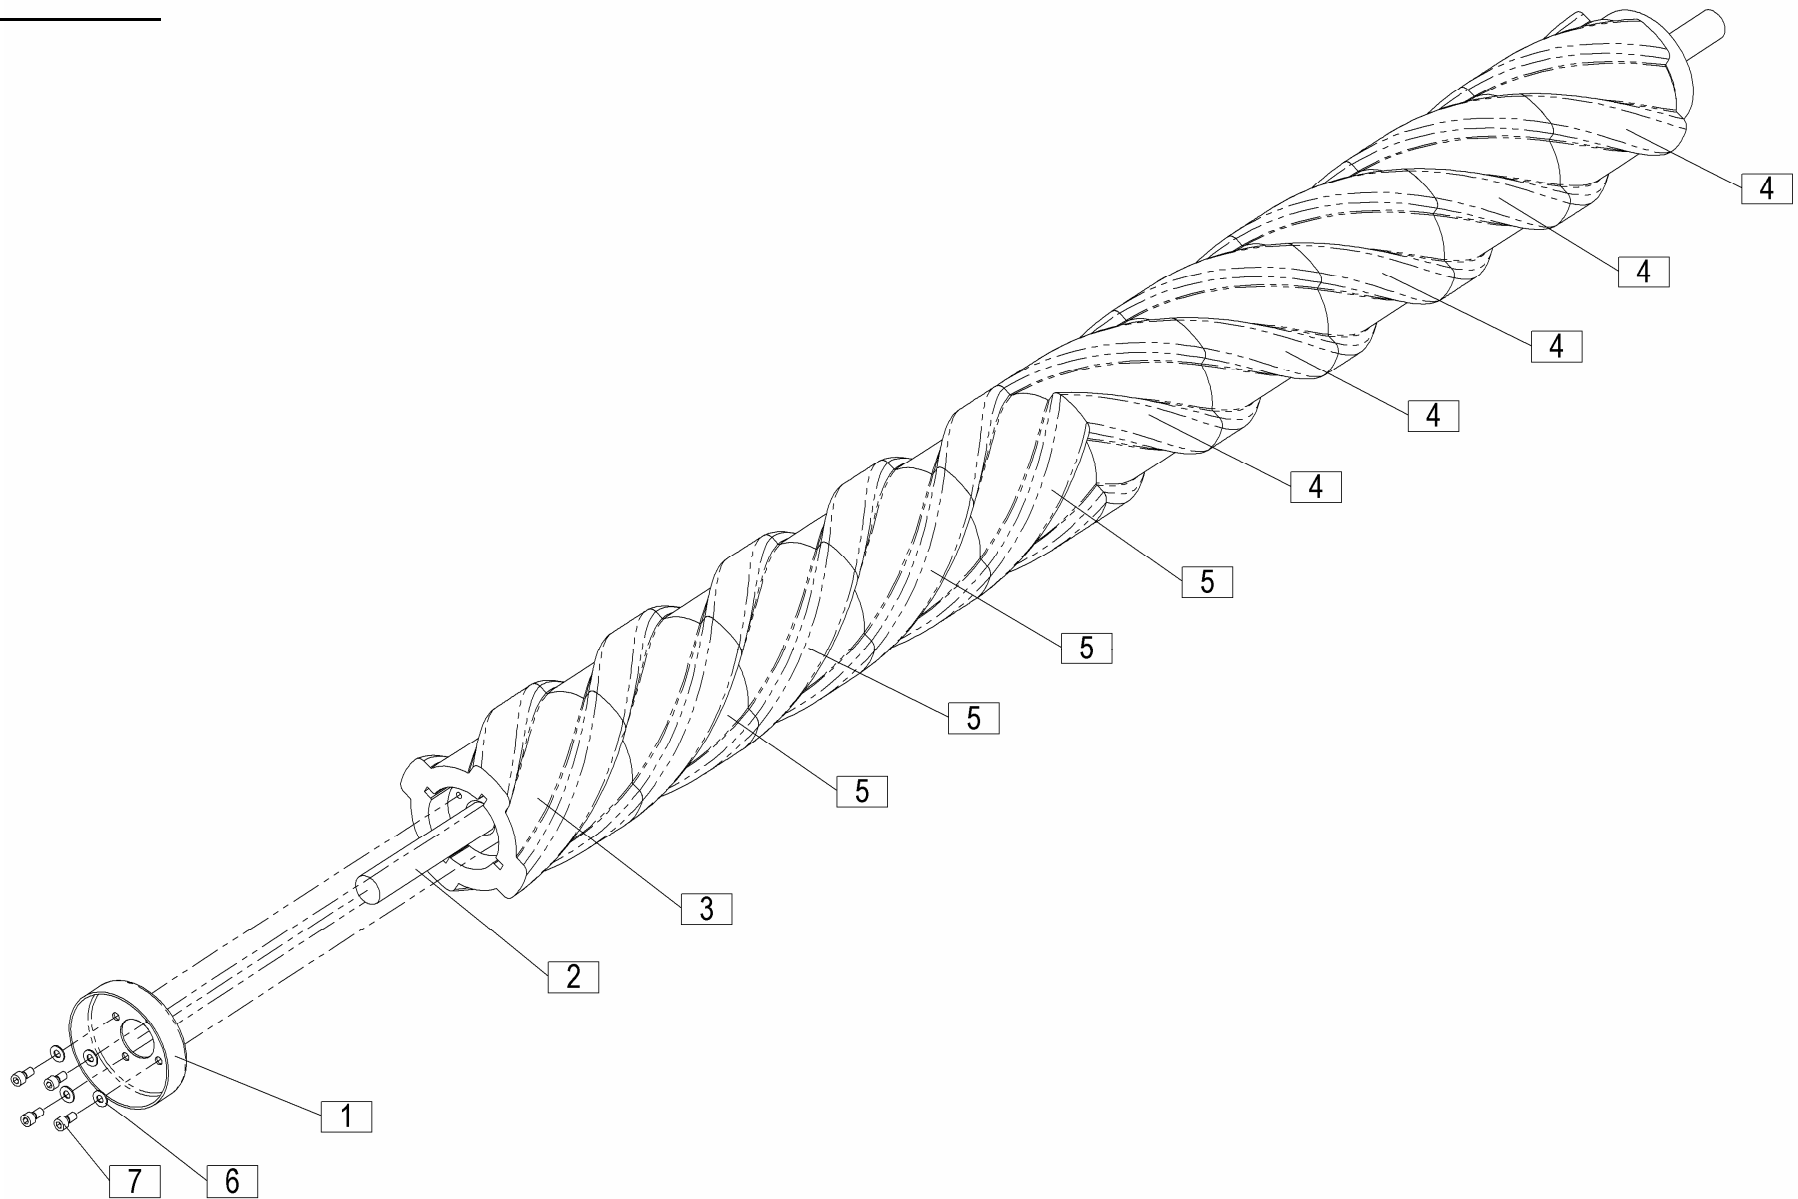

**STROJNA INDUSTRIJA d.d.**  
3311 Šempeter v Savinjski dolini  
Slovenija

Tel: +386 (03) 7038 500  
Fax: +386 (03) 7038 663  
+386 (03) 7038 674

150668003

				Velja od tov. št. dalje: <b>SILVERCUT 300 RC=+020</b>			
				Važi od tvor. broja dalje:			
				Ab masch. Nr.:			
				From mach Nr.:			
Številka Broj Bild Fig.	Kataloška številka Kataloški broj Ersatzteilnummer Spare Part Number	Naziv dela	Naziv dijela	Benennung	Description	Opomba	Količina Komada Menge Quantity
1	745061041	Hidravlično razbremenjevanje kpl.	Razbremenjevanje hidravlično kpl.	Hydr. entlastung zus.	Hydr. suspension cpl.		1
2	745061080	Valj hidravlični kpl.	Hidravlični cilindar kpl.	Hydraulikzylinder zus.	Hydraulic cylinder cpl.		1
3	745061170	Puša 1 - 40,2/ 51,0- 14,4	Čaura 1 - 40,2/ 51,0- 14,4	Büchse 1 - 40,2/ 51,0- 14,4	Sleeve 1 - 40,2/ 51,0- 14,4		1
4	745061190	Sornik 6	Svornjak 6	Bolzen 6	Bolt 6		1
5	745061210	Sornik	Svornjak	Bolzen	Bolt		1
6	745061360	Nosilec manometra	Nosač manometra	Druckmesser-halter	Manometer -bracket		1
7	745021260	Podložka-stavek 40,3 / 58	Podložka-stavek 40,3 / 58	Scheibe-Satz 40,3 / 58	Washer-set 40,3 / 58		4
8	000248903	Vijak M8x20	Vijak M8x20	Schraube M8x20	Screw M8x20		2
9	150633309	Zatič prožni 13x60 DACROMET / ISO 8752	Opružni klin 13x60 DACROMET / ISO 8752	Spannstift 13x60 DACROMET / ISO 8752	Tension pin 13x60 DACROMET / ISO 8752		3
10	150428905	Zatič prožni 8x60 DACROMET / ISO 8752	Opružni klin 8x60 DACROMET / ISO 8752	Spannstift 8x60 DACROMET / ISO 8752	Tension pin 8x60 DACROMET / ISO 8752		3
11	150634709	Guma hidravlične cevi OMAR -2035 CABLEORGANIZER	Guma hidravlične cevi OMAR -2035 CABLEORGANIZER	Leitungs - Gummischutz OMAR -2035 CABLEORGANIZER	Rubber protection - pipe OMAR -2035 CABLEORGANIZER		3
12	150426701	Podložka SKM 8	Podložka SKM 8	Scheibe SKM 8	Washer SKM 8		2
13	000224108	Podložka 8 Zn -200 HV	Podložka 8 Zn -200 HV	Scheibe 8 Zn -200 HV	Washer 8 Zn -200 HV		2
15	000208509	Vijak M8x16	Vijak M8x16	Schraube M8x16	Screw M8x16		2
16	745060180	Nosilec akumulatorja 1 var.	Nosač akumulatora 1 var.	Speicherträger 1 geschw.	Pressure reservoir holder 1 welded		1
17	000224509	Podložka 12 Zn - 200 HV	Podložka 12 Zn - 200 HV	Scheibe 12 Zn - 200 HV	Washer 12 Zn - 200 HV		2
18	150087202	Vijak M12x25	Vijak M12x25	Schraube M12x25	Screw M12x25		2
19	150456704	Objemka gumi cevi A110-130x9W2-2713 DIN 3017	Spojnicica za gumenu cijev A110-130x9W2-2713 DIN 3017	Klemmeband A110-130x9W2-2713 DIN 3017	Binding clip A110-130x9W2-2713 DIN 3017		1
20	159330404	Vijak M6x25	Vijak M6x25	Schraube M6x25	Screw M6x25		2
21	745061120	Kazalo	Kontrolna strelica	Kontrollpfeil	Control arrow		1