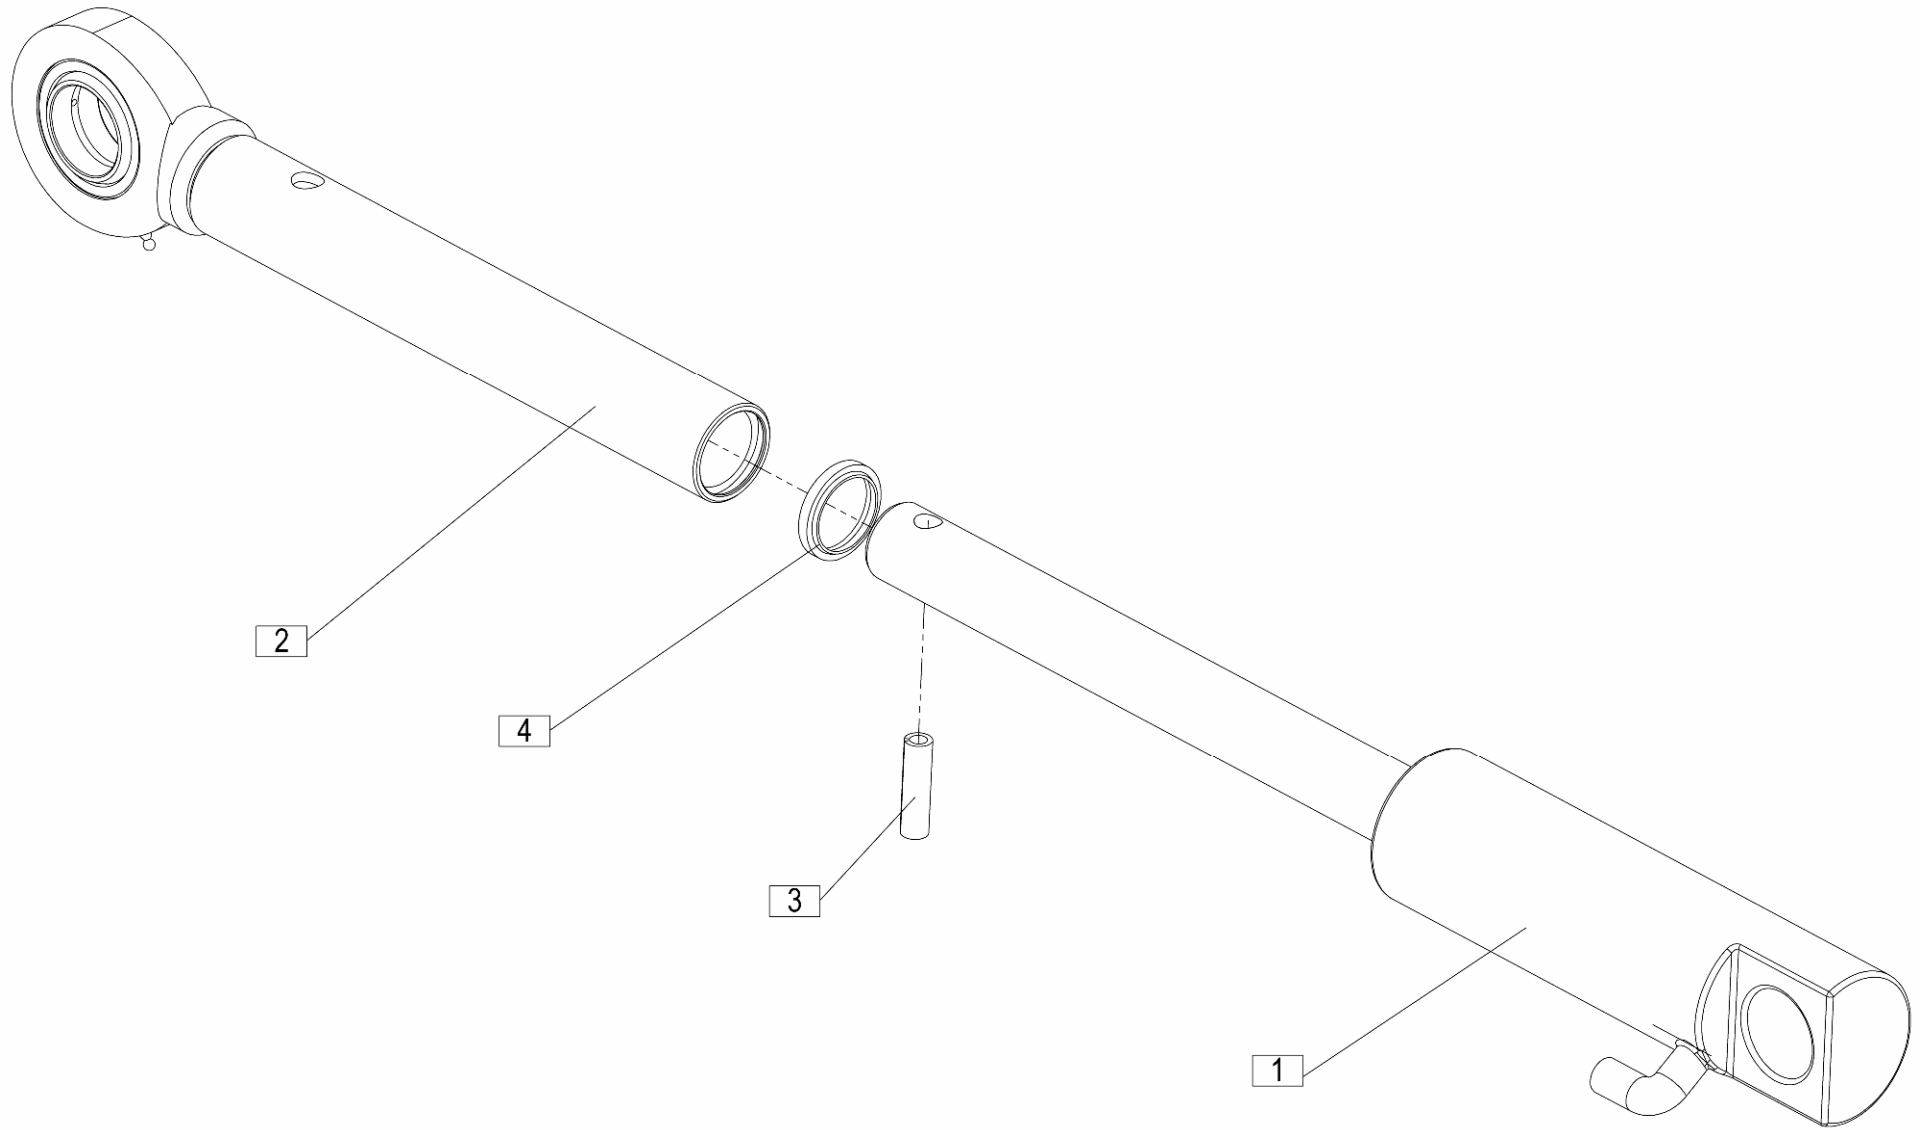

**STROJNA INDUSTRIJA d.d.**  
3311 Šempeter v Savinjski dolini  
Slovenija

Tel: +386 (03) 7038 500  
Fax: +386 (03) 7038 663  
+386 (03) 7038 674

150668003

				Velja od tov. št. dalje: <b>SILVERCUT 300 RC=+020</b>			
				Važi od tvor. broja dalje:			
				Ab masch. Nr.:			
				From mach Nr.:			
Številka Broj Bild Fig.	Kataloška številka Kataloški broj Ersatzteilnummer Spare Part Number	Naziv dela	Naziv dijela	Benennung	Description	Opomba	Količina Komada Menge Quantity
1	745061041	Hidravlično razbremenjevanje kpl.	Razbremenjevanje hidravlično kpl.	Hydr. entlastung zus.	Hydr. suspension cpl.		1
2	745061080	Valj hidravlični kpl.	Hidravlični cilindar kpl.	Hydraulikzylinder zus.	Hydraulic cylinder cpl.		1
3	745061170	Puša 1 - 40,2/ 51,0- 14,4	Čaura 1 - 40,2/ 51,0- 14,4	Büchse 1 - 40,2/ 51,0- 14,4	Sleeve 1 - 40,2/ 51,0- 14,4		1
4	745061190	Sornik 6	Svornjak 6	Bolzen 6	Bolt 6		1
5	745061210	Sornik	Svornjak	Bolzen	Bolt		1
6	745061360	Nosilec manometra	Nosač manometra	Druckmesser-halter	Manometer -bracket		1
7	745021260	Podložka-stavek 40,3 / 58	Podložka-stavek 40,3 / 58	Scheibe-Satz 40,3 / 58	Washer-set 40,3 / 58		4
8	000248903	Vijak M8x20	Vijak M8x20	Schraube M8x20	Screw M8x20		2
9	150633309	Zatič prožni 13x60 DACROMET / ISO 8752	Opružni klin 13x60 DACROMET / ISO 8752	Spannstift 13x60 DACROMET / ISO 8752	Tension pin 13x60 DACROMET / ISO 8752		3
10	150428905	Zatič prožni 8x60 DACROMET / ISO 8752	Opružni klin 8x60 DACROMET / ISO 8752	Spannstift 8x60 DACROMET / ISO 8752	Tension pin 8x60 DACROMET / ISO 8752		3
11	150634709	Guma hidravlične cevi OMAR -2035 CABLEORGANIZER	Guma hidravlične cevi OMAR -2035 CABLEORGANIZER	Leitungs - Gummischutz OMAR -2035 CABLEORGANIZER	Rubber protection - pipe OMAR -2035 CABLEORGANIZER		3
12	150426701	Podložka SKM 8	Podložka SKM 8	Scheibe SKM 8	Washer SKM 8		2
13	000224108	Podložka 8 Zn -200 HV	Podložka 8 Zn -200 HV	Scheibe 8 Zn -200 HV	Washer 8 Zn -200 HV		2
15	000208509	Vijak M8x16	Vijak M8x16	Schraube M8x16	Screw M8x16		2
16	745060180	Nosilec akumulatorja 1 var.	Nosač akumulatora 1 var.	Speicherträger 1 geschw.	Pressure reservoir holder 1 welded		1
17	000224509	Podložka 12 Zn - 200 HV	Podložka 12 Zn - 200 HV	Scheibe 12 Zn - 200 HV	Washer 12 Zn - 200 HV		2
18	150087202	Vijak M12x25	Vijak M12x25	Schraube M12x25	Screw M12x25		2
19	150456704	Objemka gumi cevi A110-130x9W2-2713 DIN 3017	Spojnicica za gumenu cijev A110-130x9W2-2713 DIN 3017	Klemmeband A110-130x9W2-2713 DIN 3017	Binding clip A110-130x9W2-2713 DIN 3017		1
20	159330404	Vijak M6x25	Vijak M6x25	Schraube M6x25	Screw M6x25		2
21	745061120	Kazalo	Kontrolna strelica	Kontrollpfeil	Control arrow		1