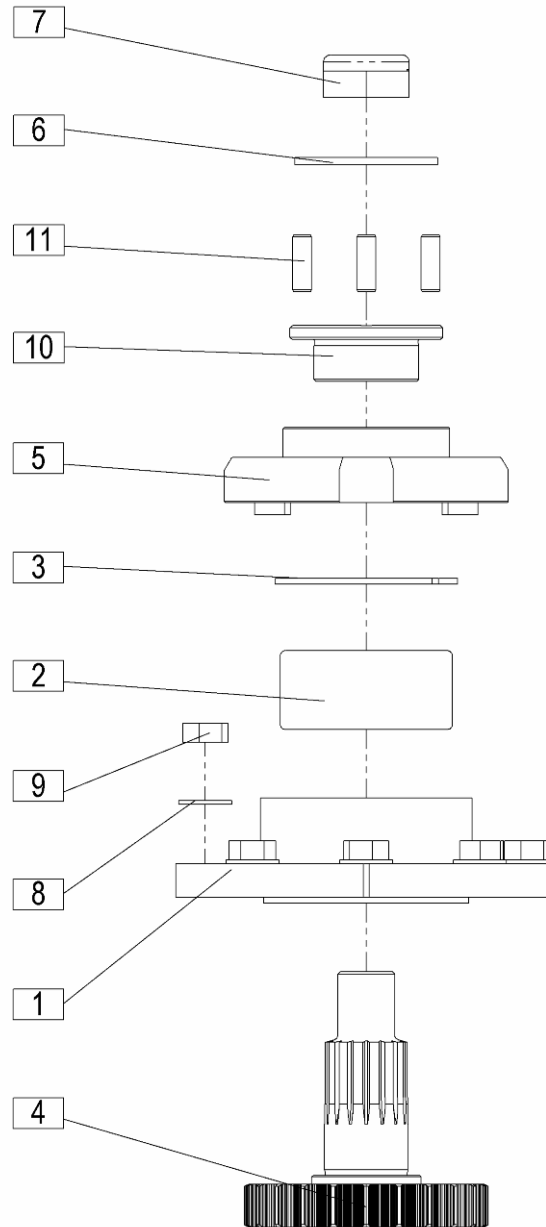

**STROJNA INDUSTRIJA d.d.**  
3311 Šempeter v Savinjski dolini  
Slovenija

Tel: +386 (03) 7038 500  
Fax: +386 (03) 7038 663  
+386 (03) 7038 674

150668003

				Velja od tov. št. dalje: <b>SILVERCUT 300 RC=+020</b>			
				Važi od tvor. broja dalje:			
				Ab masch. Nr.:			
				From mach Nr.:			
Številka Broj Bild Fig.	Kataloška številka Kataloški broj Ersatzteilnummer Spare Part Number	Naziv dela	Naziv dijela	Benennung	Description	Opomba	Količina Komada Menge Quantity
1	745061041	Hidravlično razbremenjevanje kpl.	Razbremenjevanje hidravlično kpl.	Hydr. entlastung zus.	Hydr. suspension cpl.		1
2	745061080	Valj hidravlični kpl.	Hidravlični cilindar kpl.	Hydraulikzylinder zus.	Hydraulic cylinder cpl.		1
3	745061170	Puša 1 - 40,2/ 51,0- 14,4	Čaura 1 - 40,2/ 51,0- 14,4	Büchse 1 - 40,2/ 51,0- 14,4	Sleeve 1 - 40,2/ 51,0- 14,4		1
4	745061190	Sornik 6	Svornjak 6	Bolzen 6	Bolt 6		1
5	745061210	Sornik	Svornjak	Bolzen	Bolt		1
6	745061360	Nosilec manometra	Nosač manometra	Druckmesser-halter	Manometer -bracket		1
7	745021260	Podložka-stavek 40,3 / 58	Podložka-stavek 40,3 / 58	Scheibe-Satz 40,3 / 58	Washer-set 40,3 / 58		4
8	000248903	Vijak M8x20	Vijak M8x20	Schraube M8x20	Screw M8x20		2
9	150633309	Zatič prožni 13x60 DACROMET / ISO 8752	Opružni klin 13x60 DACROMET / ISO 8752	Spannstift 13x60 DACROMET / ISO 8752	Tension pin 13x60 DACROMET / ISO 8752		3
10	150428905	Zatič prožni 8x60 DACROMET / ISO 8752	Opružni klin 8x60 DACROMET / ISO 8752	Spannstift 8x60 DACROMET / ISO 8752	Tension pin 8x60 DACROMET / ISO 8752		3
11	150634709	Guma hidravlične cevi OMAR -2035 CABLEORGANIZER	Guma hidravlične cevi OMAR -2035 CABLEORGANIZER	Leitungs - Gummischutz OMAR -2035 CABLEORGANIZER	Rubber protection - pipe OMAR -2035 CABLEORGANIZER		3
12	150426701	Podložka SKM 8	Podložka SKM 8	Scheibe SKM 8	Washer SKM 8		2
13	000224108	Podložka 8 Zn -200 HV	Podložka 8 Zn -200 HV	Scheibe 8 Zn -200 HV	Washer 8 Zn -200 HV		2
15	000208509	Vijak M8x16	Vijak M8x16	Schraube M8x16	Screw M8x16		2
16	745060180	Nosilec akumulatorja 1 var.	Nosač akumulatora 1 var.	Speicherträger 1 geschw.	Pressure reservoir holder 1 welded		1
17	000224509	Podložka 12 Zn - 200 HV	Podložka 12 Zn - 200 HV	Scheibe 12 Zn - 200 HV	Washer 12 Zn - 200 HV		2
18	150087202	Vijak M12x25	Vijak M12x25	Schraube M12x25	Screw M12x25		2
19	150456704	Objemka gumi cevi A110-130x9W2-2713 DIN 3017	Spojnicica za gumenu cijev A110-130x9W2-2713 DIN 3017	Klemmeband A110-130x9W2-2713 DIN 3017	Binding clip A110-130x9W2-2713 DIN 3017		1
20	159330404	Vijak M6x25	Vijak M6x25	Schraube M6x25	Screw M6x25		2
21	745061120	Kazalo	Kontrolna strelica	Kontrollpfeil	Control arrow		1