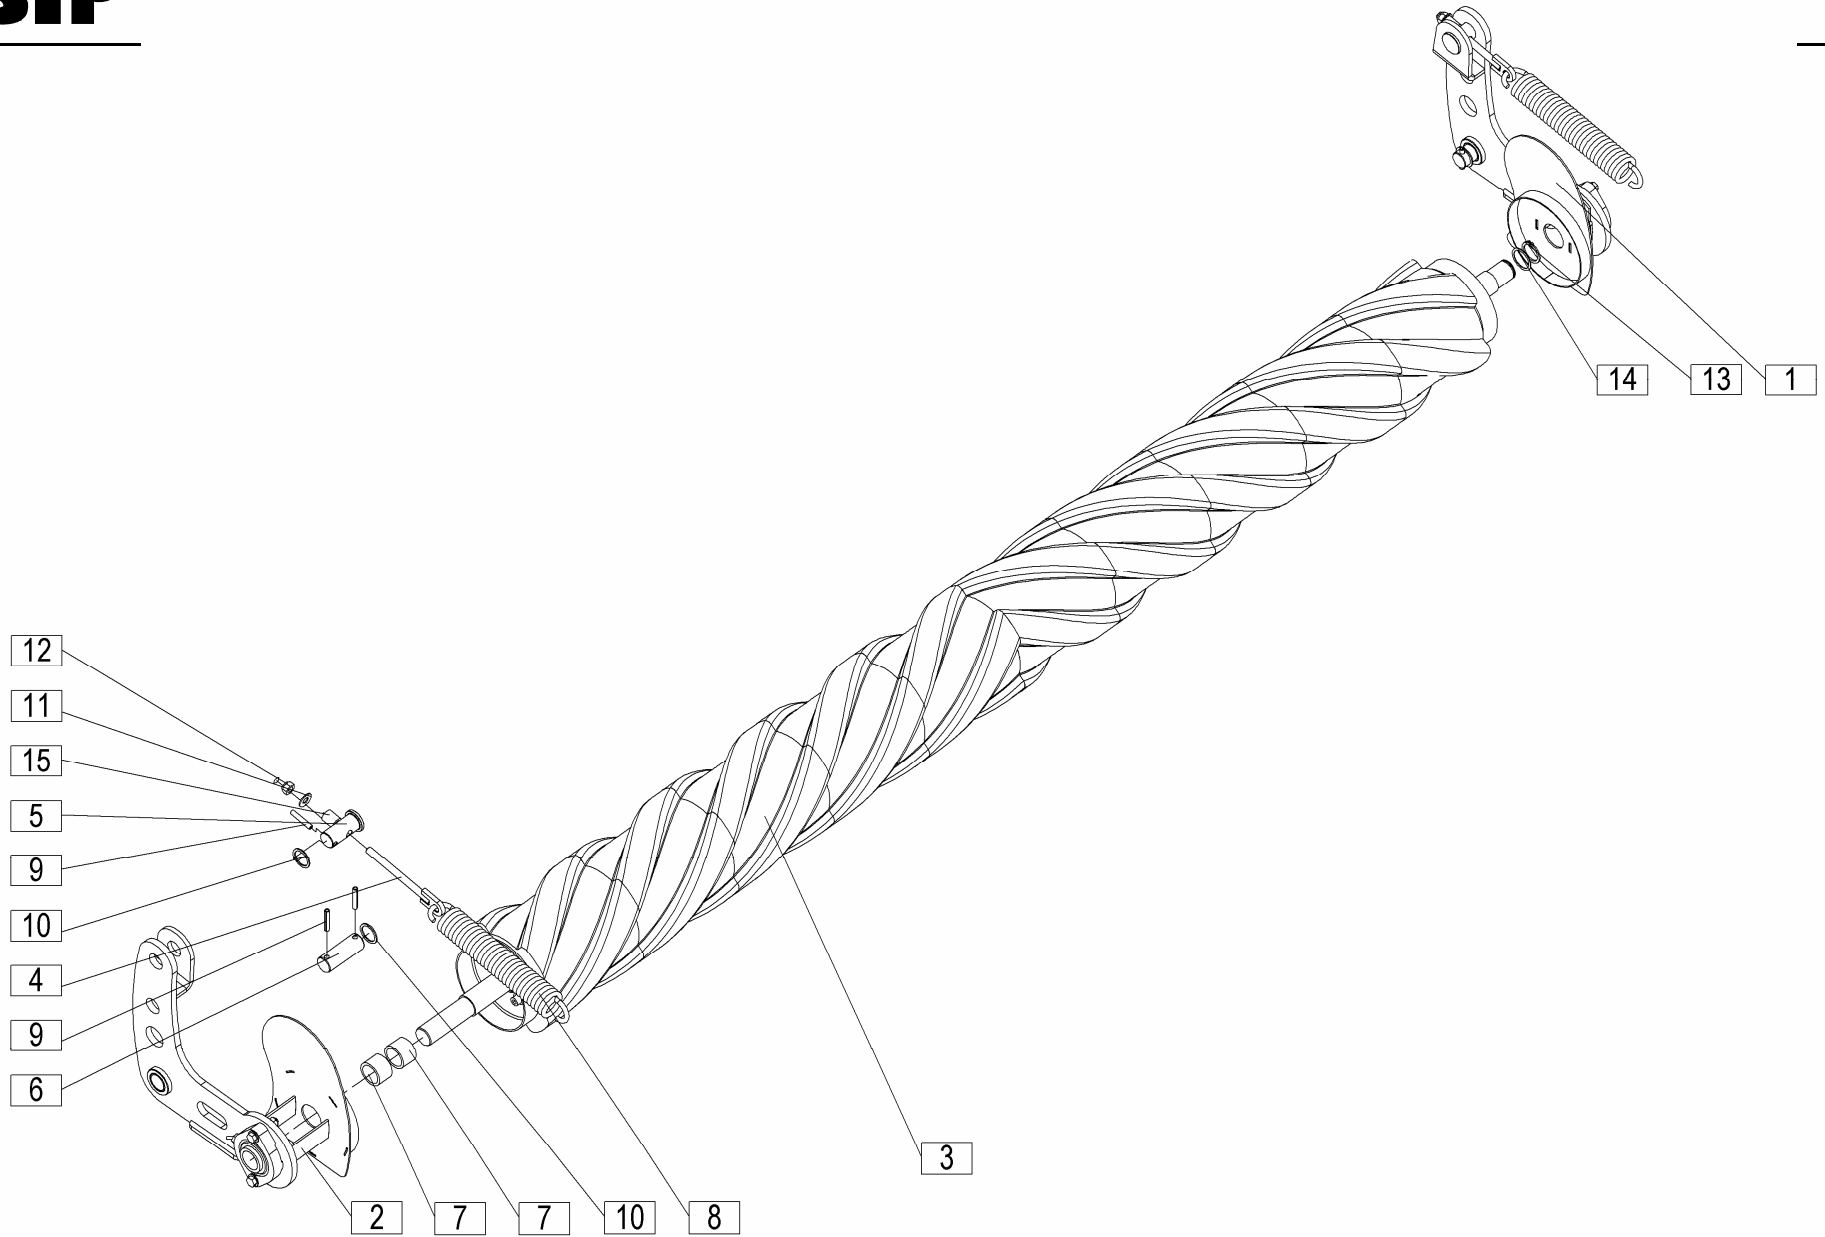

**STROJNA INDUSTRIJA d.d.**  
3311 Šempeter v Savinjski dolini  
Slovenija

Tel: +386 (03) 7038 500  
Fax: +386 (03) 7038 663  
+386 (03) 7038 674

150668003

				Velja od tov. št. dalje: <b>SILVERCUT 300 RC=+020</b>			
				Važi od tvor. broja dalje:			
				Ab masch. Nr.:			
				From mach Nr.:			
Številka Broj Bild Fig.	Kataloška številka Kataloški broj Ersatzteilnummer Spare Part Number	Naziv dela	Naziv dijela	Benennung	Description	Opomba	Količina Komada Menge Quantity
1	745061041	Hidravlično razbremenjevanje kpl.	Razbremenjevanje hidravlično kpl.	Hydr. entlastung zus.	Hydr. suspension cpl.		1
2	745061080	Valj hidravlični kpl.	Hidravlični cilindar kpl.	Hydraulikzylinder zus.	Hydraulic cylinder cpl.		1
3	745061170	Puša 1 - 40,2/ 51,0- 14,4	Čaura 1 - 40,2/ 51,0- 14,4	Büchse 1 - 40,2/ 51,0- 14,4	Sleeve 1 - 40,2/ 51,0- 14,4		1
4	745061190	Sornik 6	Svornjak 6	Bolzen 6	Bolt 6		1
5	745061210	Sornik	Svornjak	Bolzen	Bolt		1
6	745061360	Nosilec manometra	Nosač manometra	Druckmesser-halter	Manometer -bracket		1
7	745021260	Podložka-stavek 40,3 / 58	Podložka-stavek 40,3 / 58	Scheibe-Satz 40,3 / 58	Washer-set 40,3 / 58		4
8	000248903	Vijak M8x20	Vijak M8x20	Schraube M8x20	Screw M8x20		2
9	150633309	Zatič prožni 13x60 DACROMET / ISO 8752	Opružni klin 13x60 DACROMET / ISO 8752	Spannstift 13x60 DACROMET / ISO 8752	Tension pin 13x60 DACROMET / ISO 8752		3
10	150428905	Zatič prožni 8x60 DACROMET / ISO 8752	Opružni klin 8x60 DACROMET / ISO 8752	Spannstift 8x60 DACROMET / ISO 8752	Tension pin 8x60 DACROMET / ISO 8752		3
11	150634709	Guma hidravlične cevi OMAR -2035 CABLEORGANIZER	Guma hidravlične cevi OMAR -2035 CABLEORGANIZER	Leitungs - Gummischutz OMAR -2035 CABLEORGANIZER	Rubber protection - pipe OMAR -2035 CABLEORGANIZER		3
12	150426701	Podložka SKM 8	Podložka SKM 8	Scheibe SKM 8	Washer SKM 8		2
13	000224108	Podložka 8 Zn -200 HV	Podložka 8 Zn -200 HV	Scheibe 8 Zn -200 HV	Washer 8 Zn -200 HV		2
15	000208509	Vijak M8x16	Vijak M8x16	Schraube M8x16	Screw M8x16		2
16	745060180	Nosilec akumulatorja 1 var.	Nosač akumulatora 1 var.	Speicherträger 1 geschw.	Pressure reservoir holder 1 welded		1
17	000224509	Podložka 12 Zn - 200 HV	Podložka 12 Zn - 200 HV	Scheibe 12 Zn - 200 HV	Washer 12 Zn - 200 HV		2
18	150087202	Vijak M12x25	Vijak M12x25	Schraube M12x25	Screw M12x25		2
19	150456704	Objemka gumi cevi A110-130x9W2-2713 DIN 3017	Spojnicica za gumenu cijev A110-130x9W2-2713 DIN 3017	Klemmeband A110-130x9W2-2713 DIN 3017	Binding clip A110-130x9W2-2713 DIN 3017		1
20	159330404	Vijak M6x25	Vijak M6x25	Schraube M6x25	Screw M6x25		2
21	745061120	Kazalo	Kontrolna strelica	Kontrollpfeil	Control arrow		1