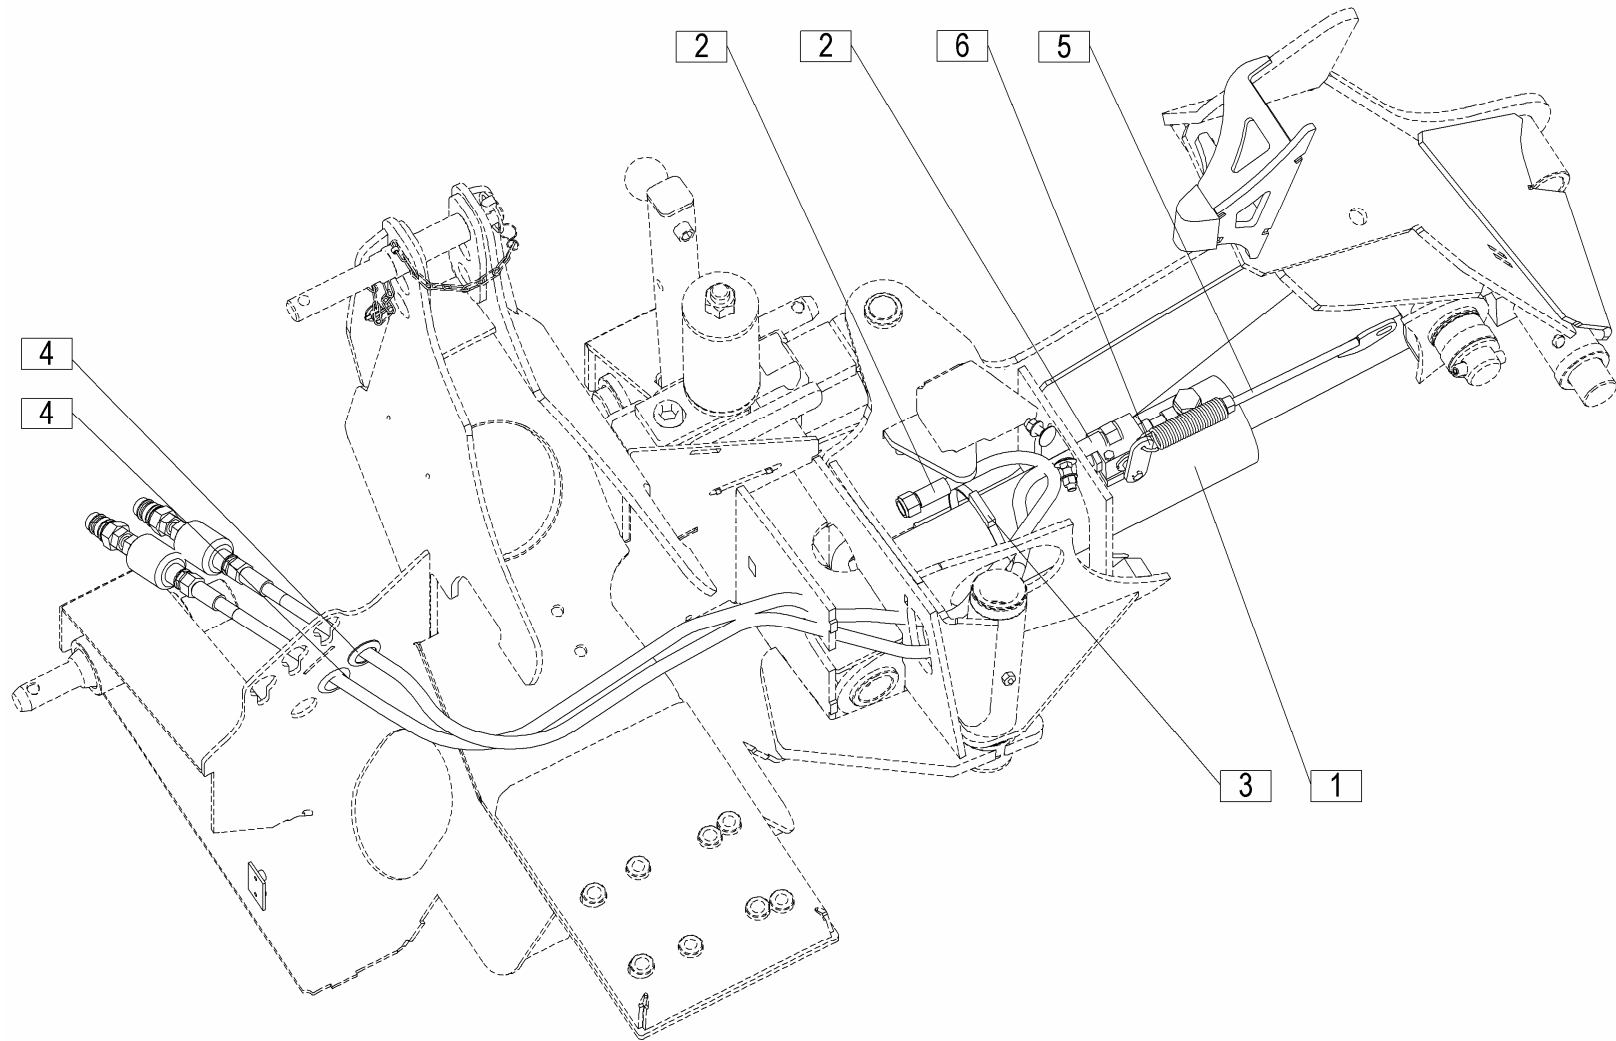

**STROJNA INDUSTRIJA d.d.**  
3311 Šempeter v Savinjski dolini  
Slovenija

Tel: +386 (03) 7038 500  
Fax: +386 (03) 7038 663  
+386 (03) 7038 674

150668003

				Velja od tov. št. dalje: <b>SILVERCUT 300 RC=+020</b>			
				Važi od tvor. broja dalje:			
				Ab masch. Nr.:			
				From mach Nr.:			
Številka Broj Bild Fig.	Kataloška številka Kataloški broj Ersatzteilnummer Spare Part Number	Naziv dela	Naziv dijela	Benennung	Description	Opomba	Količina Komada Menge Quantity
1	745061041	Hidravlično razbremenjevanje kpl.	Razbremenjevanje hidravlično kpl.	Hydr. entlastung zus.	Hydr. suspension cpl.		1
2	745061080	Valj hidravlični kpl.	Hidravlični cilindar kpl.	Hydraulikzylinder zus.	Hydraulic cylinder cpl.		1
3	745061170	Puša 1 - 40,2/ 51,0- 14,4	Čaura 1 - 40,2/ 51,0- 14,4	Büchse 1 - 40,2/ 51,0- 14,4	Sleeve 1 - 40,2/ 51,0- 14,4		1
4	745061190	Sornik 6	Svornjak 6	Bolzen 6	Bolt 6		1
5	745061210	Sornik	Svornjak	Bolzen	Bolt		1
6	745061360	Nosilec manometra	Nosač manometra	Druckmesser-halter	Manometer -bracket		1
7	745021260	Podložka-stavek 40,3 / 58	Podložka-stavek 40,3 / 58	Scheibe-Satz 40,3 / 58	Washer-set 40,3 / 58		4
8	000248903	Vijak M8x20	Vijak M8x20	Schraube M8x20	Screw M8x20		2
9	150633309	Zatič prožni 13x60 DACROMET / ISO 8752	Opružni klin 13x60 DACROMET / ISO 8752	Spannstift 13x60 DACROMET / ISO 8752	Tension pin 13x60 DACROMET / ISO 8752		3
10	150428905	Zatič prožni 8x60 DACROMET / ISO 8752	Opružni klin 8x60 DACROMET / ISO 8752	Spannstift 8x60 DACROMET / ISO 8752	Tension pin 8x60 DACROMET / ISO 8752		3
11	150634709	Guma hidravlične cevi OMAR -2035 CABLEORGANIZER	Guma hidravlične cevi OMAR -2035 CABLEORGANIZER	Leitungs - Gummischutz OMAR -2035 CABLEORGANIZER	Rubber protection - pipe OMAR -2035 CABLEORGANIZER		3
12	150426701	Podložka SKM 8	Podložka SKM 8	Scheibe SKM 8	Washer SKM 8		2
13	000224108	Podložka 8 Zn -200 HV	Podložka 8 Zn -200 HV	Scheibe 8 Zn -200 HV	Washer 8 Zn -200 HV		2
15	000208509	Vijak M8x16	Vijak M8x16	Schraube M8x16	Screw M8x16		2
16	745060180	Nosilec akumulatorja 1 var.	Nosač akumulatora 1 var.	Speicherträger 1 geschw.	Pressure reservoir holder 1 welded		1
17	000224509	Podložka 12 Zn - 200 HV	Podložka 12 Zn - 200 HV	Scheibe 12 Zn - 200 HV	Washer 12 Zn - 200 HV		2
18	150087202	Vijak M12x25	Vijak M12x25	Schraube M12x25	Screw M12x25		2
19	150456704	Objemka gumi cevi A110-130x9W2-2713 DIN 3017	Spojnicica za gumenu cijev A110-130x9W2-2713 DIN 3017	Klemmeband A110-130x9W2-2713 DIN 3017	Binding clip A110-130x9W2-2713 DIN 3017		1
20	159330404	Vijak M6x25	Vijak M6x25	Schraube M6x25	Screw M6x25		2
21	745061120	Kazalo	Kontrolna strelica	Kontrollpfeil	Control arrow		1