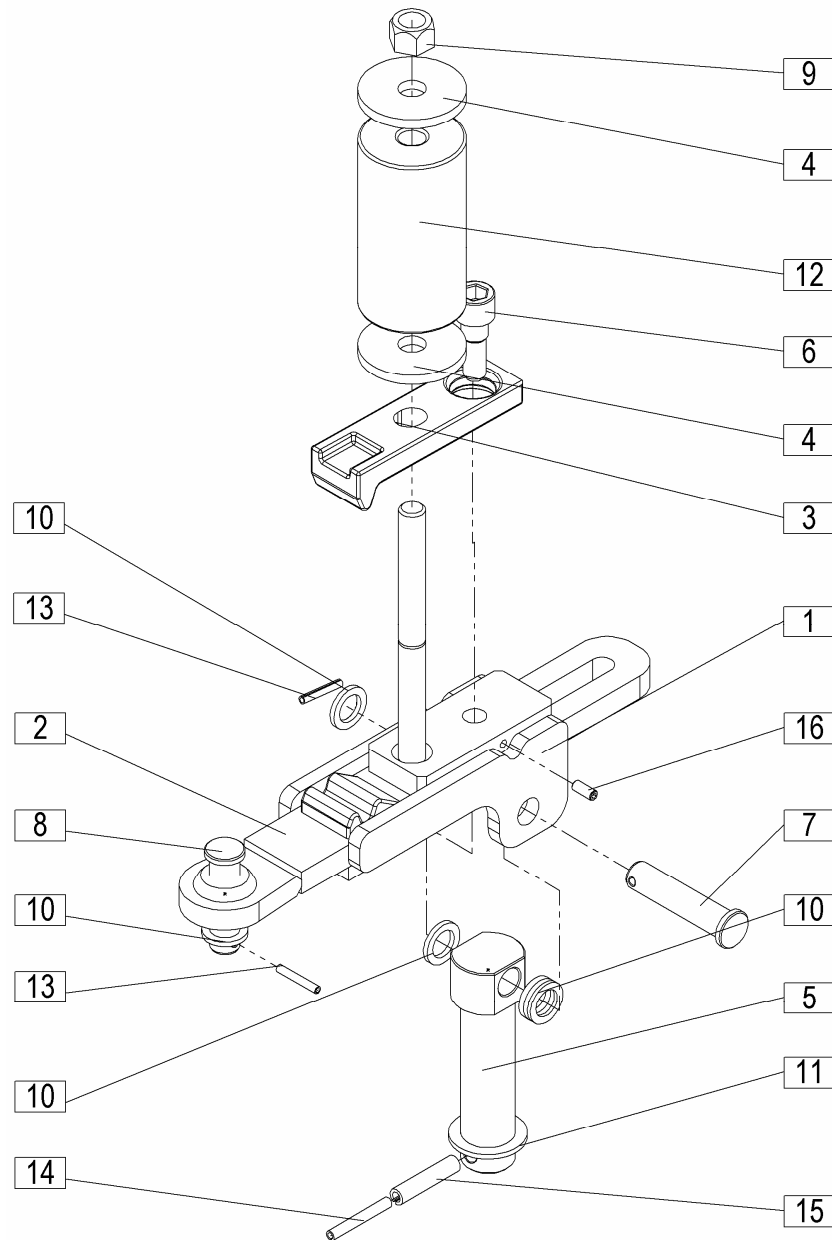

**STROJNA INDUSTRIJA d.d.**  
3311 Šempeter v Savinjski dolini  
Slovenija

Tel: +386 (03) 7038 500  
Fax: +386 (03) 7038 663  
+386 (03) 7038 674

150668003

				Velja od tov. št. dalje: <b>SILVERCUT 300 RC=+020</b>			
				Važi od tvor. broja dalje:			
				Ab masch. Nr.:			
				From mach Nr.:			
Številka Broj Bild Fig.	Kataloška številka Kataloški broj Ersatzteilnummer Spare Part Number	Naziv dela	Naziv dijela	Benennung	Description	Opomba	Količina Komada Menge Quantity
1	745061041	Hidravlično razbremenjevanje kpl.	Razbremenjevanje hidravlično kpl.	Hydr. entlastung zus.	Hydr. suspension cpl.		1
2	745061080	Valj hidravlični kpl.	Hidravlični cilindar kpl.	Hydraulikzylinder zus.	Hydraulic cylinder cpl.		1
3	745061170	Puša 1 - 40,2/ 51,0- 14,4	Čaura 1 - 40,2/ 51,0- 14,4	Büchse 1 - 40,2/ 51,0- 14,4	Sleeve 1 - 40,2/ 51,0- 14,4		1
4	745061190	Sornik 6	Svornjak 6	Bolzen 6	Bolt 6		1
5	745061210	Sornik	Svornjak	Bolzen	Bolt		1
6	745061360	Nosilec manometra	Nosač manometra	Druckmesser-halter	Manometer -bracket		1
7	745021260	Podložka-stavek 40,3 / 58	Podložka-stavek 40,3 / 58	Scheibe-Satz 40,3 / 58	Washer-set 40,3 / 58		4
8	000248903	Vijak M8x20	Vijak M8x20	Schraube M8x20	Screw M8x20		2
9	150633309	Zatič prožni 13x60 DACROMET / ISO 8752	Opružni klin 13x60 DACROMET / ISO 8752	Spannstift 13x60 DACROMET / ISO 8752	Tension pin 13x60 DACROMET / ISO 8752		3
10	150428905	Zatič prožni 8x60 DACROMET / ISO 8752	Opružni klin 8x60 DACROMET / ISO 8752	Spannstift 8x60 DACROMET / ISO 8752	Tension pin 8x60 DACROMET / ISO 8752		3
11	150634709	Guma hidravlične cevi OMAR -2035 CABLEORGANIZER	Guma hidravlične cevi OMAR -2035 CABLEORGANIZER	Leitungs - Gummischutz OMAR -2035 CABLEORGANIZER	Rubber protection - pipe OMAR -2035 CABLEORGANIZER		3
12	150426701	Podložka SKM 8	Podložka SKM 8	Scheibe SKM 8	Washer SKM 8		2
13	000224108	Podložka 8 Zn -200 HV	Podložka 8 Zn -200 HV	Scheibe 8 Zn -200 HV	Washer 8 Zn -200 HV		2
15	000208509	Vijak M8x16	Vijak M8x16	Schraube M8x16	Screw M8x16		2
16	745060180	Nosilec akumulatorja 1 var.	Nosač akumulatora 1 var.	Speicherträger 1 geschw.	Pressure reservoir holder 1 welded		1
17	000224509	Podložka 12 Zn - 200 HV	Podložka 12 Zn - 200 HV	Scheibe 12 Zn - 200 HV	Washer 12 Zn - 200 HV		2
18	150087202	Vijak M12x25	Vijak M12x25	Schraube M12x25	Screw M12x25		2
19	150456704	Objemka gumi cevi A110-130x9W2-2713 DIN 3017	Spojnicica za gumenu cijev A110-130x9W2-2713 DIN 3017	Klemmeband A110-130x9W2-2713 DIN 3017	Binding clip A110-130x9W2-2713 DIN 3017		1
20	159330404	Vijak M6x25	Vijak M6x25	Schraube M6x25	Screw M6x25		2
21	745061120	Kazalo	Kontrolna strelica	Kontrollpfeil	Control arrow		1