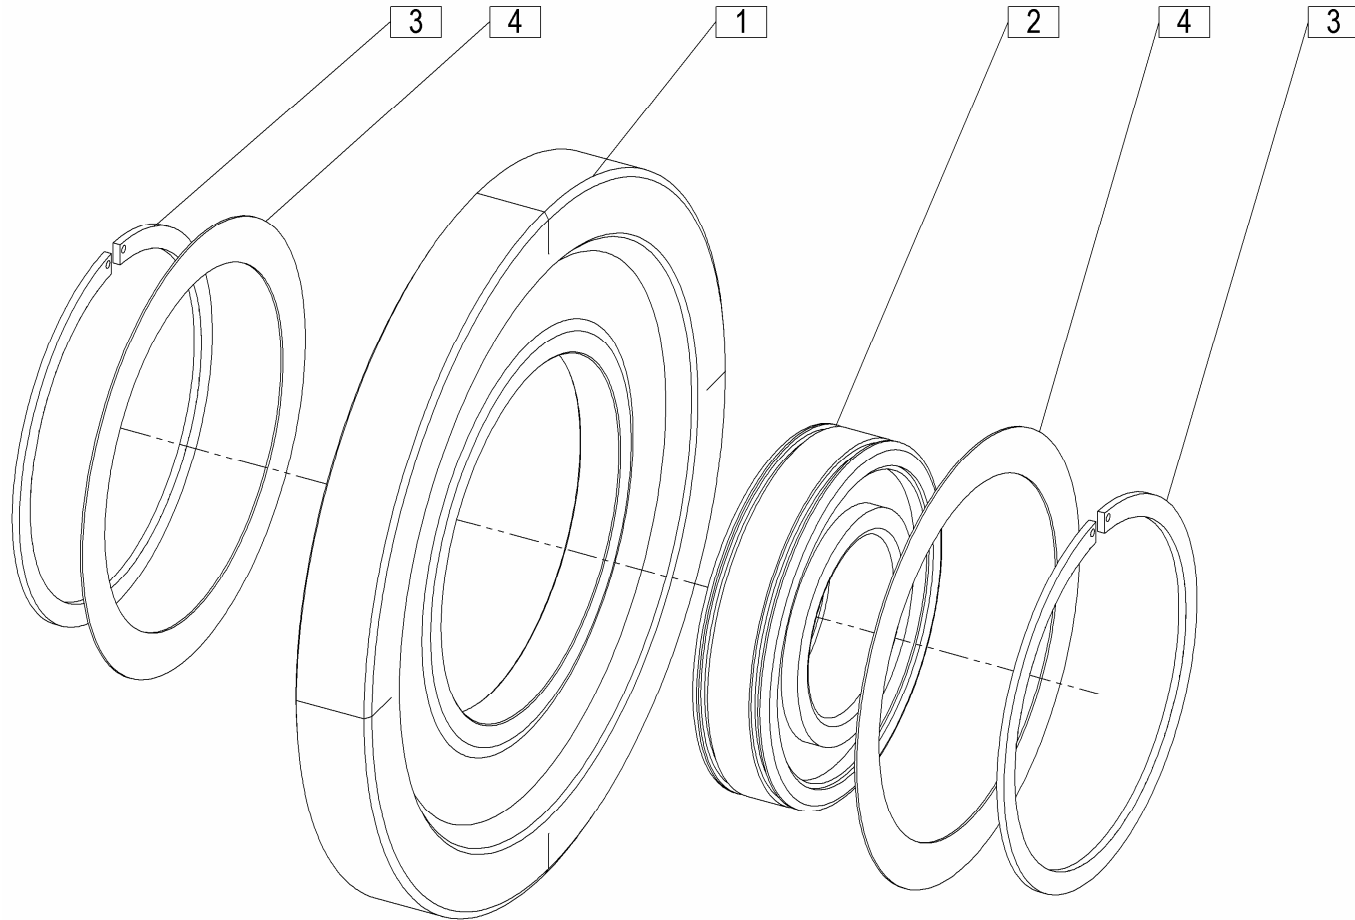

**STROJNA INDUSTRIJA d.d.**  
3311 Šempeter v Savinjski dolini  
Slovenija

Tel: +386 (03) 7038 500  
Fax: +386 (03) 7038 663  
+386 (03) 7038 674

150668003

				Velja od tov. št. dalje: <b>SILVERCUT 300 RC=+020</b>			
				Važi od tvor. broja dalje:			
				Ab masch. Nr.:			
				From mach Nr.:			
Številka Broj Bild Fig.	Kataloška številka Kataloški broj Ersatzteilnummer Spare Part Number	Naziv dela	Naziv dijela	Benennung	Description	Opomba	Količina Komada Menge Quantity
1	745061041	Hidravlično razbremenjevanje kpl.	Razbremenjevanje hidravlično kpl.	Hydr. entlastung zus.	Hydr. suspension cpl.		1
2	745061080	Valj hidravlični kpl.	Hidravlični cilindar kpl.	Hydraulikzylinder zus.	Hydraulic cylinder cpl.		1
3	745061170	Puša 1 - 40,2/ 51,0- 14,4	Čaura 1 - 40,2/ 51,0- 14,4	Büchse 1 - 40,2/ 51,0- 14,4	Sleeve 1 - 40,2/ 51,0- 14,4		1
4	745061190	Sornik 6	Svornjak 6	Bolzen 6	Bolt 6		1
5	745061210	Sornik	Svornjak	Bolzen	Bolt		1
6	745061360	Nosilec manometra	Nosač manometra	Druckmesser-halter	Manometer -bracket		1
7	745021260	Podložka-stavek 40,3 / 58	Podložka-stavek 40,3 / 58	Scheibe-Satz 40,3 / 58	Washer-set 40,3 / 58		4
8	000248903	Vijak M8x20	Vijak M8x20	Schraube M8x20	Screw M8x20		2
9	150633309	Zatič prožni 13x60 DACROMET / ISO 8752	Opružni klin 13x60 DACROMET / ISO 8752	Spannstift 13x60 DACROMET / ISO 8752	Tension pin 13x60 DACROMET / ISO 8752		3
10	150428905	Zatič prožni 8x60 DACROMET / ISO 8752	Opružni klin 8x60 DACROMET / ISO 8752	Spannstift 8x60 DACROMET / ISO 8752	Tension pin 8x60 DACROMET / ISO 8752		3
11	150634709	Guma hidravlične cevi OMAR -2035 CABLEORGANIZER	Guma hidravlične cevi OMAR -2035 CABLEORGANIZER	Leitungs - Gummischutz OMAR -2035 CABLEORGANIZER	Rubber protection - pipe OMAR -2035 CABLEORGANIZER		3
12	150426701	Podložka SKM 8	Podložka SKM 8	Scheibe SKM 8	Washer SKM 8		2
13	000224108	Podložka 8 Zn -200 HV	Podložka 8 Zn -200 HV	Scheibe 8 Zn -200 HV	Washer 8 Zn -200 HV		2
15	000208509	Vijak M8x16	Vijak M8x16	Schraube M8x16	Screw M8x16		2
16	745060180	Nosilec akumulatorja 1 var.	Nosač akumulatora 1 var.	Speicherträger 1 geschw.	Pressure reservoir holder 1 welded		1
17	000224509	Podložka 12 Zn - 200 HV	Podložka 12 Zn - 200 HV	Scheibe 12 Zn - 200 HV	Washer 12 Zn - 200 HV		2
18	150087202	Vijak M12x25	Vijak M12x25	Schraube M12x25	Screw M12x25		2
19	150456704	Objemka gumi cevi A110-130x9W2-2713 DIN 3017	Spojnicica za gumenu cijev A110-130x9W2-2713 DIN 3017	Klemmeband A110-130x9W2-2713 DIN 3017	Binding clip A110-130x9W2-2713 DIN 3017		1
20	159330404	Vijak M6x25	Vijak M6x25	Schraube M6x25	Screw M6x25		2
21	745061120	Kazalo	Kontrolna strelica	Kontrollpfeil	Control arrow		1