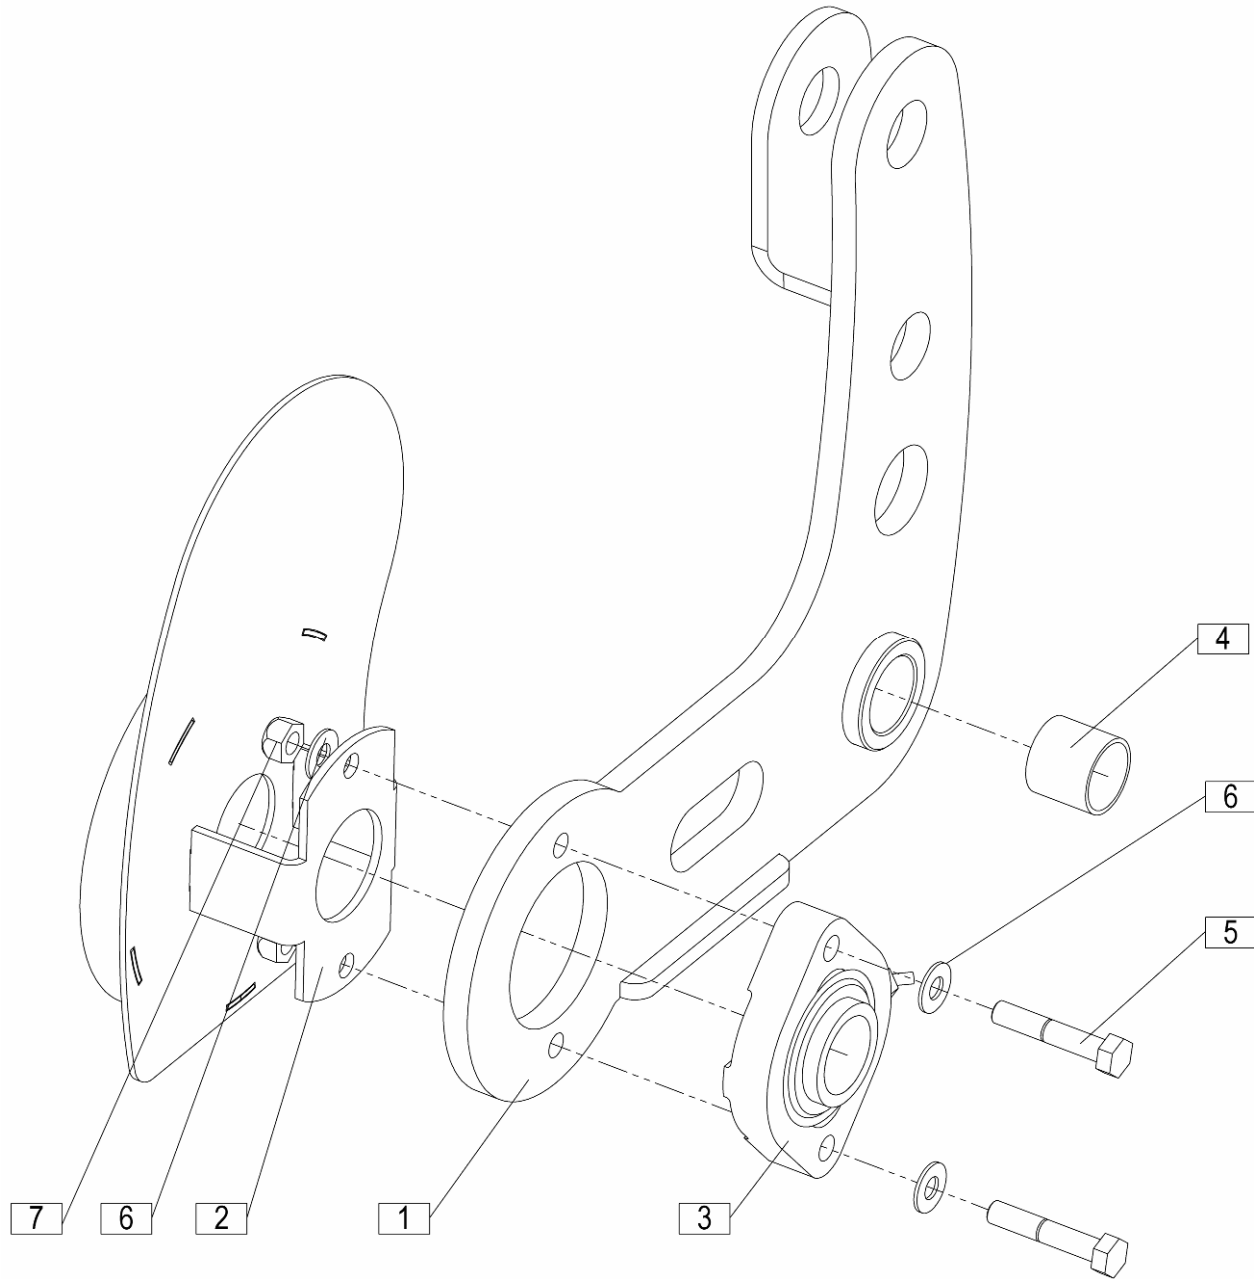

**STROJNA INDUSTRIJA d.d.**  
3311 Šempeter v Savinjski dolini  
Slovenija

Tel: +386 (03) 7038 500  
Fax: +386 (03) 7038 663  
+386 (03) 7038 674

150668003

				Velja od tov. št. dalje: <b>SILVERCUT 300 RC=+020</b>			
				Važi od tvor. broja dalje:			
				Ab masch. Nr.:			
				From mach Nr.:			
Številka Broj Bild Fig.	Kataloška številka Kataloški broj Ersatzteilnummer Spare Part Number	Naziv dela	Naziv dijela	Benennung	Description	Opomba	Količina Komada Menge Quantity
1	745061041	Hidravlično razbremenjevanje kpl.	Razbremenjevanje hidravlično kpl.	Hydr. entlastung zus.	Hydr. suspension cpl.		1
2	745061080	Valj hidravlični kpl.	Hidravlični cilindar kpl.	Hydraulikzylinder zus.	Hydraulic cylinder cpl.		1
3	745061170	Puša 1 - 40,2/ 51,0- 14,4	Čaura 1 - 40,2/ 51,0- 14,4	Büchse 1 - 40,2/ 51,0- 14,4	Sleeve 1 - 40,2/ 51,0- 14,4		1
4	745061190	Sornik 6	Svornjak 6	Bolzen 6	Bolt 6		1
5	745061210	Sornik	Svornjak	Bolzen	Bolt		1
6	745061360	Nosilec manometra	Nosač manometra	Druckmesser-halter	Manometer -bracket		1
7	745021260	Podložka-stavek 40,3 / 58	Podložka-stavek 40,3 / 58	Scheibe-Satz 40,3 / 58	Washer-set 40,3 / 58		4
8	000248903	Vijak M8x20	Vijak M8x20	Schraube M8x20	Screw M8x20		2
9	150633309	Zatič prožni 13x60 DACROMET / ISO 8752	Opružni klin 13x60 DACROMET / ISO 8752	Spannstift 13x60 DACROMET / ISO 8752	Tension pin 13x60 DACROMET / ISO 8752		3
10	150428905	Zatič prožni 8x60 DACROMET / ISO 8752	Opružni klin 8x60 DACROMET / ISO 8752	Spannstift 8x60 DACROMET / ISO 8752	Tension pin 8x60 DACROMET / ISO 8752		3
11	150634709	Guma hidravlične cevi OMAR -2035 CABLEORGANIZER	Guma hidravlične cevi OMAR -2035 CABLEORGANIZER	Leitungs - Gummischutz OMAR -2035 CABLEORGANIZER	Rubber protection - pipe OMAR -2035 CABLEORGANIZER		3
12	150426701	Podložka SKM 8	Podložka SKM 8	Scheibe SKM 8	Washer SKM 8		2
13	000224108	Podložka 8 Zn -200 HV	Podložka 8 Zn -200 HV	Scheibe 8 Zn -200 HV	Washer 8 Zn -200 HV		2
15	000208509	Vijak M8x16	Vijak M8x16	Schraube M8x16	Screw M8x16		2
16	745060180	Nosilec akumulatorja 1 var.	Nosač akumulatora 1 var.	Speicherträger 1 geschw.	Pressure reservoir holder 1 welded		1
17	000224509	Podložka 12 Zn - 200 HV	Podložka 12 Zn - 200 HV	Scheibe 12 Zn - 200 HV	Washer 12 Zn - 200 HV		2
18	150087202	Vijak M12x25	Vijak M12x25	Schraube M12x25	Screw M12x25		2
19	150456704	Objemka gumi cevi A110-130x9W2-2713 DIN 3017	Spojnicica za gumenu cijev A110-130x9W2-2713 DIN 3017	Klemmeband A110-130x9W2-2713 DIN 3017	Binding clip A110-130x9W2-2713 DIN 3017		1
20	159330404	Vijak M6x25	Vijak M6x25	Schraube M6x25	Screw M6x25		2
21	745061120	Kazalo	Kontrolna strelica	Kontrollpfeil	Control arrow		1