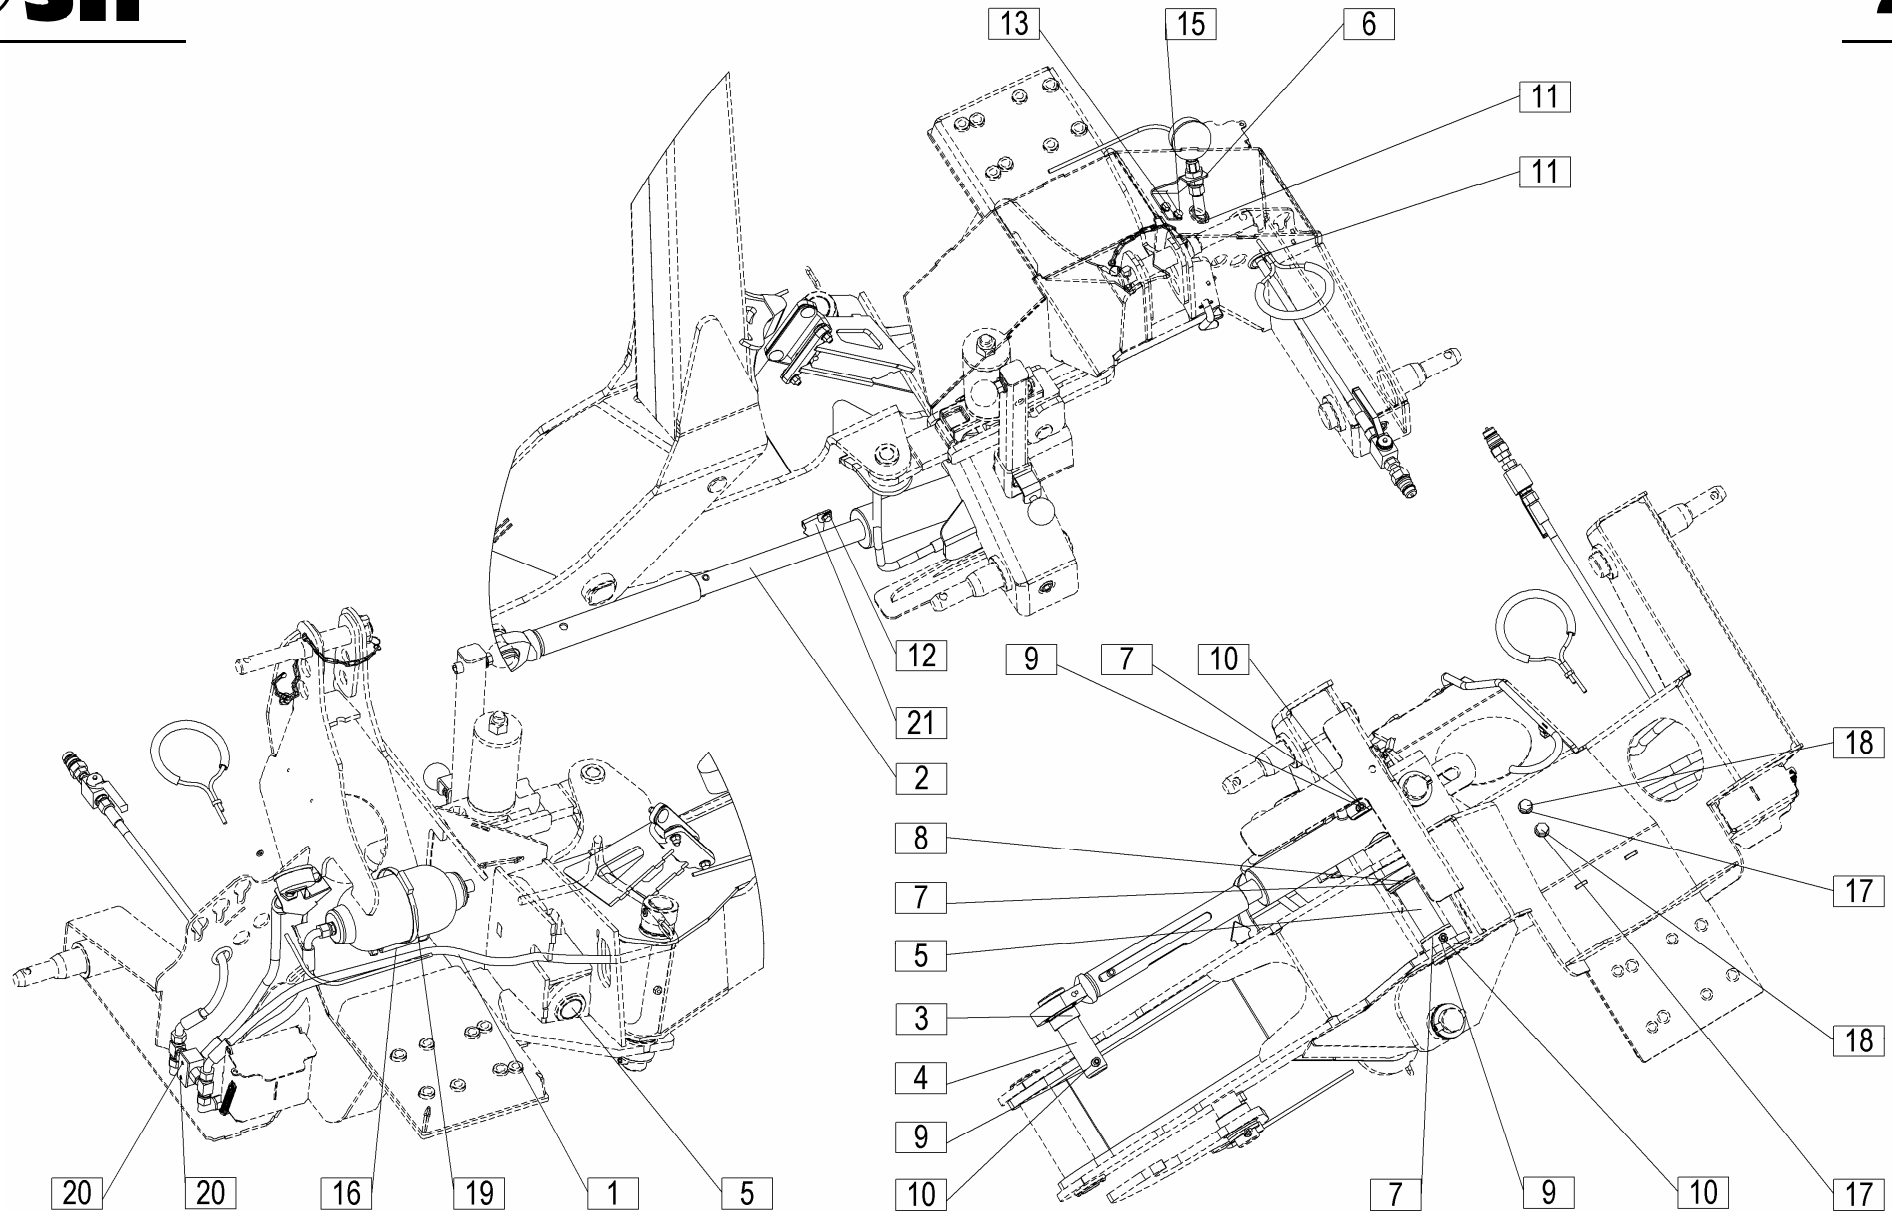

**STROJNA INDUSTRIJA d.d.**  
3311 Šempeter v Savinjski dolini  
Slovenija

Tel: +386 (03) 7038 500  
Fax: +386 (03) 7038 663  
+386 (03) 7038 674

150668003

				Velja od tov. št. dalje: <b>SILVERCUT 300 RC=+020</b>			
				Važi od tvor. broja dalje:			
				Ab masch. Nr.:			
				From mach Nr.:			
Številka Broj Bild Fig.	Kataloška številka Kataloški broj Ersatzteilnummer Spare Part Number	Naziv dela	Naziv dijela	Benennung	Description	Opomba	Količina Komada Menge Quantity
1	745061041	Hidravlično razbremenjevanje kpl.	Razbremenjevanje hidravlično kpl.	Hydr. entlastung zus.	Hydr. suspension cpl.		1
2	745061080	Valj hidravlični kpl.	Hidravlični cilindar kpl.	Hydraulikzylinder zus.	Hydraulic cylinder cpl.		1
3	745061170	Puša 1 - 40,2/ 51,0- 14,4	Čaura 1 - 40,2/ 51,0- 14,4	Büchse 1 - 40,2/ 51,0- 14,4	Sleeve 1 - 40,2/ 51,0- 14,4		1
4	745061190	Sornik 6	Svornjak 6	Bolzen 6	Bolt 6		1
5	745061210	Sornik	Svornjak	Bolzen	Bolt		1
6	745061360	Nosilec manometra	Nosač manometra	Druckmesser-halter	Manometer -bracket		1
7	745021260	Podložka-stavek 40,3 / 58	Podložka-stavek 40,3 / 58	Scheibe-Satz 40,3 / 58	Washer-set 40,3 / 58		4
8	000248903	Vijak M8x20	Vijak M8x20	Schraube M8x20	Screw M8x20		2
9	150633309	Zatič prožni 13x60 DACROMET / ISO 8752	Opružni klin 13x60 DACROMET / ISO 8752	Spannstift 13x60 DACROMET / ISO 8752	Tension pin 13x60 DACROMET / ISO 8752		3
10	150428905	Zatič prožni 8x60 DACROMET / ISO 8752	Opružni klin 8x60 DACROMET / ISO 8752	Spannstift 8x60 DACROMET / ISO 8752	Tension pin 8x60 DACROMET / ISO 8752		3
11	150634709	Guma hidravlične cevi OMAR -2035 CABLEORGANIZER	Guma hidravlične cevi OMAR -2035 CABLEORGANIZER	Leitungs - Gummischutz OMAR -2035 CABLEORGANIZER	Rubber protection - pipe OMAR -2035 CABLEORGANIZER		3
12	150426701	Podložka SKM 8	Podložka SKM 8	Scheibe SKM 8	Washer SKM 8		2
13	000224108	Podložka 8 Zn -200 HV	Podložka 8 Zn -200 HV	Scheibe 8 Zn -200 HV	Washer 8 Zn -200 HV		2
15	000208509	Vijak M8x16	Vijak M8x16	Schraube M8x16	Screw M8x16		2
16	745060180	Nosilec akumulatorja 1 var.	Nosač akumulatora 1 var.	Speicherträger 1 geschw.	Pressure reservoir holder 1 welded		1
17	000224509	Podložka 12 Zn - 200 HV	Podložka 12 Zn - 200 HV	Scheibe 12 Zn - 200 HV	Washer 12 Zn - 200 HV		2
18	150087202	Vijak M12x25	Vijak M12x25	Schraube M12x25	Screw M12x25		2
19	150456704	Objemka gumi cevi A110-130x9W2-2713 DIN 3017	Spojnicica za gumenu cijev A110-130x9W2-2713 DIN 3017	Klemmeband A110-130x9W2-2713 DIN 3017	Binding clip A110-130x9W2-2713 DIN 3017		1
20	159330404	Vijak M6x25	Vijak M6x25	Schraube M6x25	Screw M6x25		2
21	745061120	Kazalo	Kontrolna strelica	Kontrollpfeil	Control arrow		1