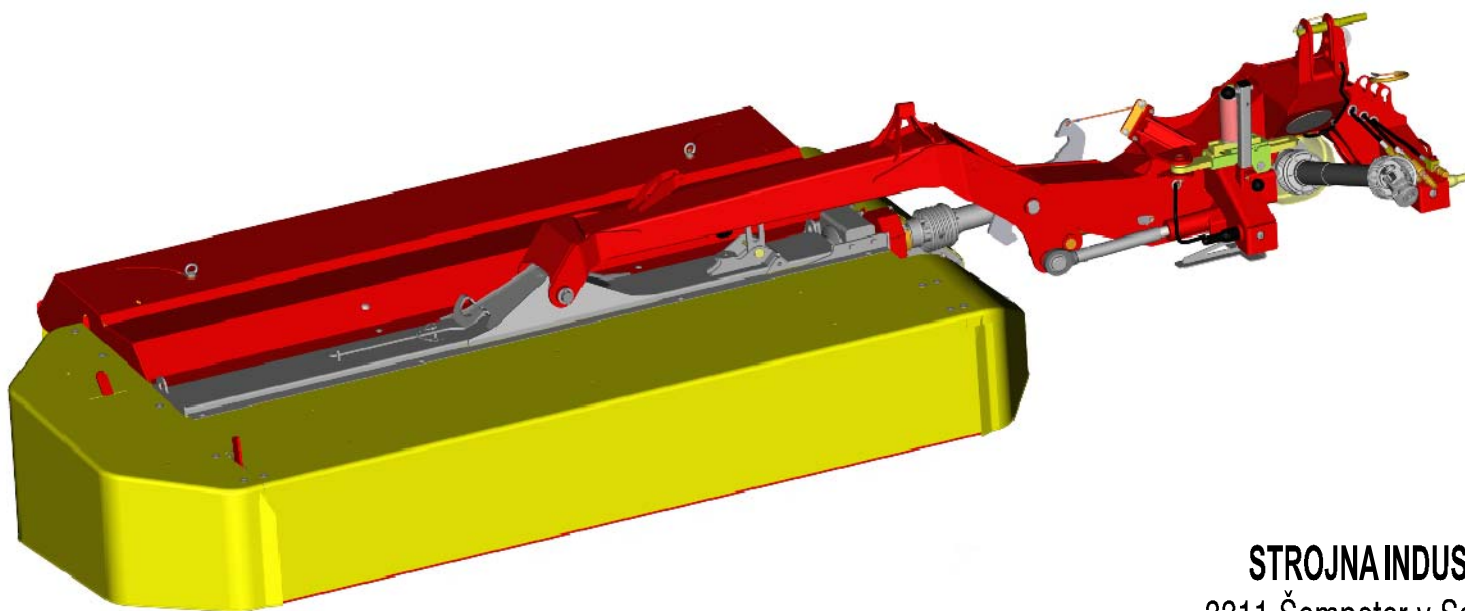

# **SILVERCUT** 300 RC

**diskasti rotacijski kosilnik**  
**diskasta rotaciona kosačica**

**rotary disc mower**  
**scheibenmähwerke**

*Velja od tov. štev. dalje:*  
*Važi od tvor. broja dalje:*  
*Ab masch. Nr.:*  
*From mach Nr.:*  
**SILVERCUT 300 RC = 020**