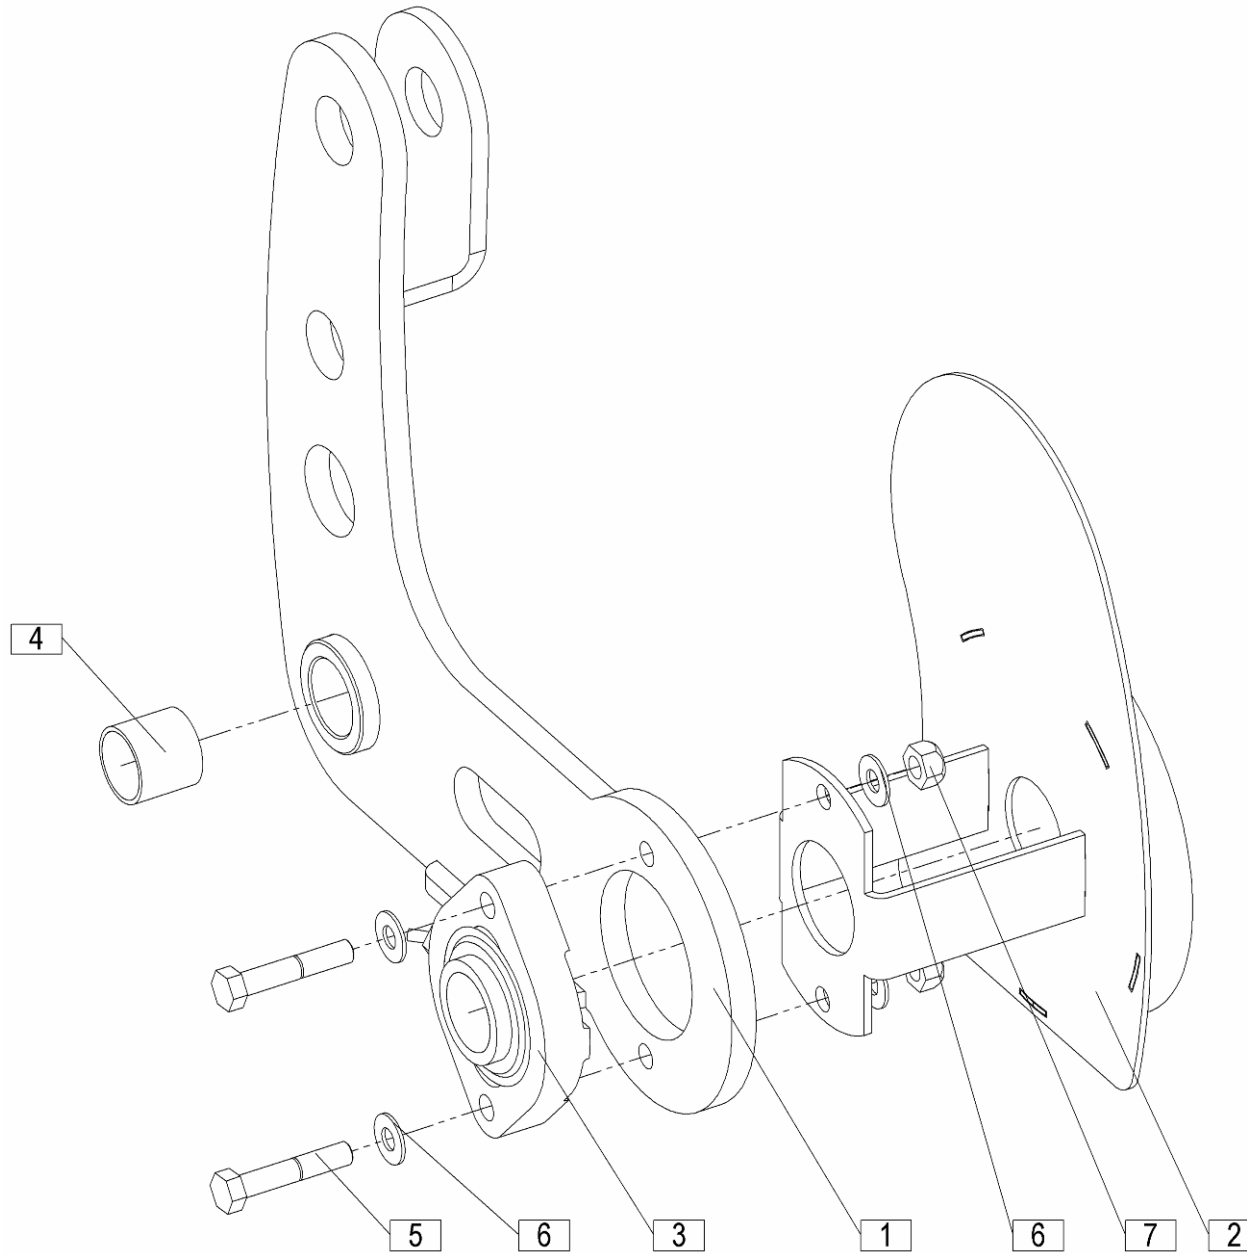

**STROJNA INDUSTRIJA d.d.**  
3311 Šempeter v Savinjski dolini  
Slovenija

Tel: +386 (03) 7038 500  
Fax: +386 (03) 7038 663  
+386 (03) 7038 674

150668003

				Velja od tov. št. dalje: <b>SILVERCUT 300 RC=+020</b>			
				Važi od tvor. broja dalje:			
				Ab masch. Nr.:			
				From mach Nr.:			
Številka Broj Bild Fig.	Kataloška številka Kataloški broj Ersatzteilnummer Spare Part Number	Naziv dela	Naziv dijela	Benennung	Description	Opomba	Količina Komada Menge Quantity
1	745061041	Hidravlično razbremenjevanje kpl.	Razbremenjevanje hidravlično kpl.	Hydr. entlastung zus.	Hydr. suspension cpl.		1
2	745061080	Valj hidravlični kpl.	Hidravlični cilindar kpl.	Hydraulikzylinder zus.	Hydraulic cylinder cpl.		1
3	745061170	Puša 1 - 40,2/ 51,0- 14,4	Čaura 1 - 40,2/ 51,0- 14,4	Büchse 1 - 40,2/ 51,0- 14,4	Sleeve 1 - 40,2/ 51,0- 14,4		1
4	745061190	Sornik 6	Svornjak 6	Bolzen 6	Bolt 6		1
5	745061210	Sornik	Svornjak	Bolzen	Bolt		1
6	745061360	Nosilec manometra	Nosač manometra	Druckmesser-halter	Manometer -bracket		1
7	745021260	Podložka-stavek 40,3 / 58	Podložka-stavek 40,3 / 58	Scheibe-Satz 40,3 / 58	Washer-set 40,3 / 58		4
8	000248903	Vijak M8x20	Vijak M8x20	Schraube M8x20	Screw M8x20		2
9	150633309	Zatič prožni 13x60 DACROMET / ISO 8752	Opružni klin 13x60 DACROMET / ISO 8752	Spannstift 13x60 DACROMET / ISO 8752	Tension pin 13x60 DACROMET / ISO 8752		3
10	150428905	Zatič prožni 8x60 DACROMET / ISO 8752	Opružni klin 8x60 DACROMET / ISO 8752	Spannstift 8x60 DACROMET / ISO 8752	Tension pin 8x60 DACROMET / ISO 8752		3
11	150634709	Guma hidravlične cevi OMAR -2035 CABLEORGANIZER	Guma hidravlične cevi OMAR -2035 CABLEORGANIZER	Leitungs - Gummischutz OMAR -2035 CABLEORGANIZER	Rubber protection - pipe OMAR -2035 CABLEORGANIZER		3
12	150426701	Podložka SKM 8	Podložka SKM 8	Scheibe SKM 8	Washer SKM 8		2
13	000224108	Podložka 8 Zn -200 HV	Podložka 8 Zn -200 HV	Scheibe 8 Zn -200 HV	Washer 8 Zn -200 HV		2
15	000208509	Vijak M8x16	Vijak M8x16	Schraube M8x16	Screw M8x16		2
16	745060180	Nosilec akumulatorja 1 var.	Nosač akumulatora 1 var.	Speicherträger 1 geschw.	Pressure reservoir holder 1 welded		1
17	000224509	Podložka 12 Zn - 200 HV	Podložka 12 Zn - 200 HV	Scheibe 12 Zn - 200 HV	Washer 12 Zn - 200 HV		2
18	150087202	Vijak M12x25	Vijak M12x25	Schraube M12x25	Screw M12x25		2
19	150456704	Objemka gumi cevi A110-130x9W2-2713 DIN 3017	Spojnicica za gumenu cijev A110-130x9W2-2713 DIN 3017	Klemmeband A110-130x9W2-2713 DIN 3017	Binding clip A110-130x9W2-2713 DIN 3017		1
20	159330404	Vijak M6x25	Vijak M6x25	Schraube M6x25	Screw M6x25		2
21	745061120	Kazalo	Kontrolna strelica	Kontrollpfeil	Control arrow		1