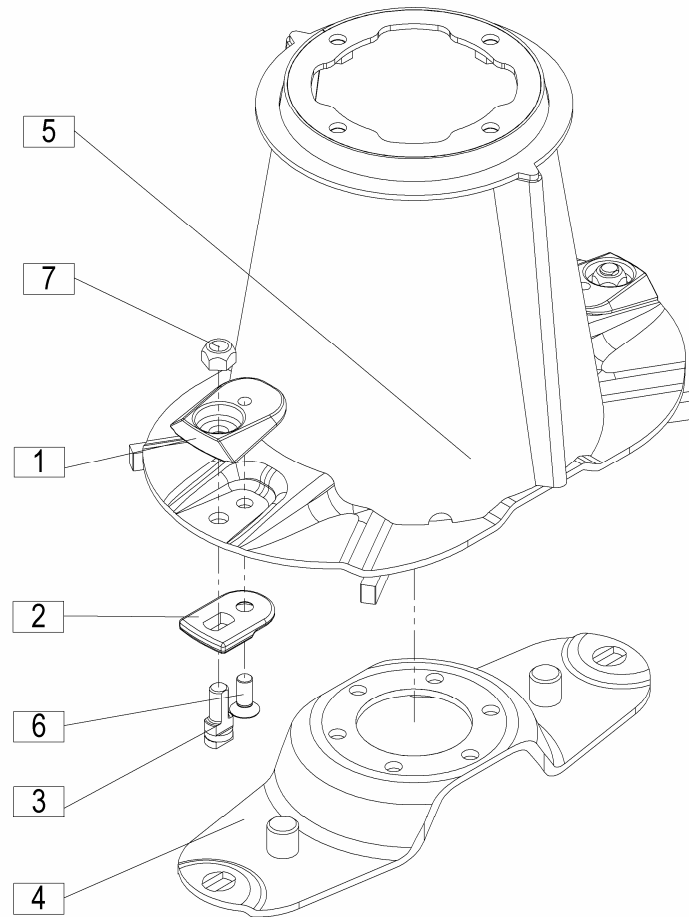

**STROJNA INDUSTRIJA d.d.**  
3311 Šempeter v Savinjski dolini  
Slovenija

Tel: +386 (03) 7038 500  
Fax: +386 (03) 7038 663  
+386 (03) 7038 674

150668003

				Velja od tov. št. dalje: <b>SILVERCUT 300 RC=+020</b>			
				Važi od tvor. broja dalje:			
				Ab masch. Nr.:			
				From mach Nr.:			
Številka Broj Bild Fig.	Kataloška številka Kataloški broj Ersatzteilnummer Spare Part Number	Naziv dela	Naziv dijela	Benennung	Description	Opomba	Količina Komada Menge Quantity
1	745061041	Hidravlično razbremenjevanje kpl.	Razbremenjevanje hidravlično kpl.	Hydr. entlastung zus.	Hydr. suspension cpl.		1
2	745061080	Valj hidravlični kpl.	Hidravlični cilindar kpl.	Hydraulikzylinder zus.	Hydraulic cylinder cpl.		1
3	745061170	Puša 1 - 40,2/ 51,0- 14,4	Čaura 1 - 40,2/ 51,0- 14,4	Büchse 1 - 40,2/ 51,0- 14,4	Sleeve 1 - 40,2/ 51,0- 14,4		1
4	745061190	Sornik 6	Svornjak 6	Bolzen 6	Bolt 6		1
5	745061210	Sornik	Svornjak	Bolzen	Bolt		1
6	745061360	Nosilec manometra	Nosač manometra	Druckmesser-halter	Manometer -bracket		1
7	745021260	Podložka-stavek 40,3 / 58	Podložka-stavek 40,3 / 58	Scheibe-Satz 40,3 / 58	Washer-set 40,3 / 58		4
8	000248903	Vijak M8x20	Vijak M8x20	Schraube M8x20	Screw M8x20		2
9	150633309	Zatič prožni 13x60 DACROMET / ISO 8752	Opružni klin 13x60 DACROMET / ISO 8752	Spannstift 13x60 DACROMET / ISO 8752	Tension pin 13x60 DACROMET / ISO 8752		3
10	150428905	Zatič prožni 8x60 DACROMET / ISO 8752	Opružni klin 8x60 DACROMET / ISO 8752	Spannstift 8x60 DACROMET / ISO 8752	Tension pin 8x60 DACROMET / ISO 8752		3
11	150634709	Guma hidravlične cevi OMAR -2035 CABLEORGANIZER	Guma hidravlične cevi OMAR -2035 CABLEORGANIZER	Leitungs - Gummischutz OMAR -2035 CABLEORGANIZER	Rubber protection - pipe OMAR -2035 CABLEORGANIZER		3
12	150426701	Podložka SKM 8	Podložka SKM 8	Scheibe SKM 8	Washer SKM 8		2
13	000224108	Podložka 8 Zn -200 HV	Podložka 8 Zn -200 HV	Scheibe 8 Zn -200 HV	Washer 8 Zn -200 HV		2
15	000208509	Vijak M8x16	Vijak M8x16	Schraube M8x16	Screw M8x16		2
16	745060180	Nosilec akumulatorja 1 var.	Nosač akumulatora 1 var.	Speicherträger 1 geschw.	Pressure reservoir holder 1 welded		1
17	000224509	Podložka 12 Zn - 200 HV	Podložka 12 Zn - 200 HV	Scheibe 12 Zn - 200 HV	Washer 12 Zn - 200 HV		2
18	150087202	Vijak M12x25	Vijak M12x25	Schraube M12x25	Screw M12x25		2
19	150456704	Objemka gumi cevi A110-130x9W2-2713 DIN 3017	Spojnicica za gumenu cijev A110-130x9W2-2713 DIN 3017	Klemmeband A110-130x9W2-2713 DIN 3017	Binding clip A110-130x9W2-2713 DIN 3017		1
20	159330404	Vijak M6x25	Vijak M6x25	Schraube M6x25	Screw M6x25		2
21	745061120	Kazalo	Kontrolna strelica	Kontrollpfeil	Control arrow		1