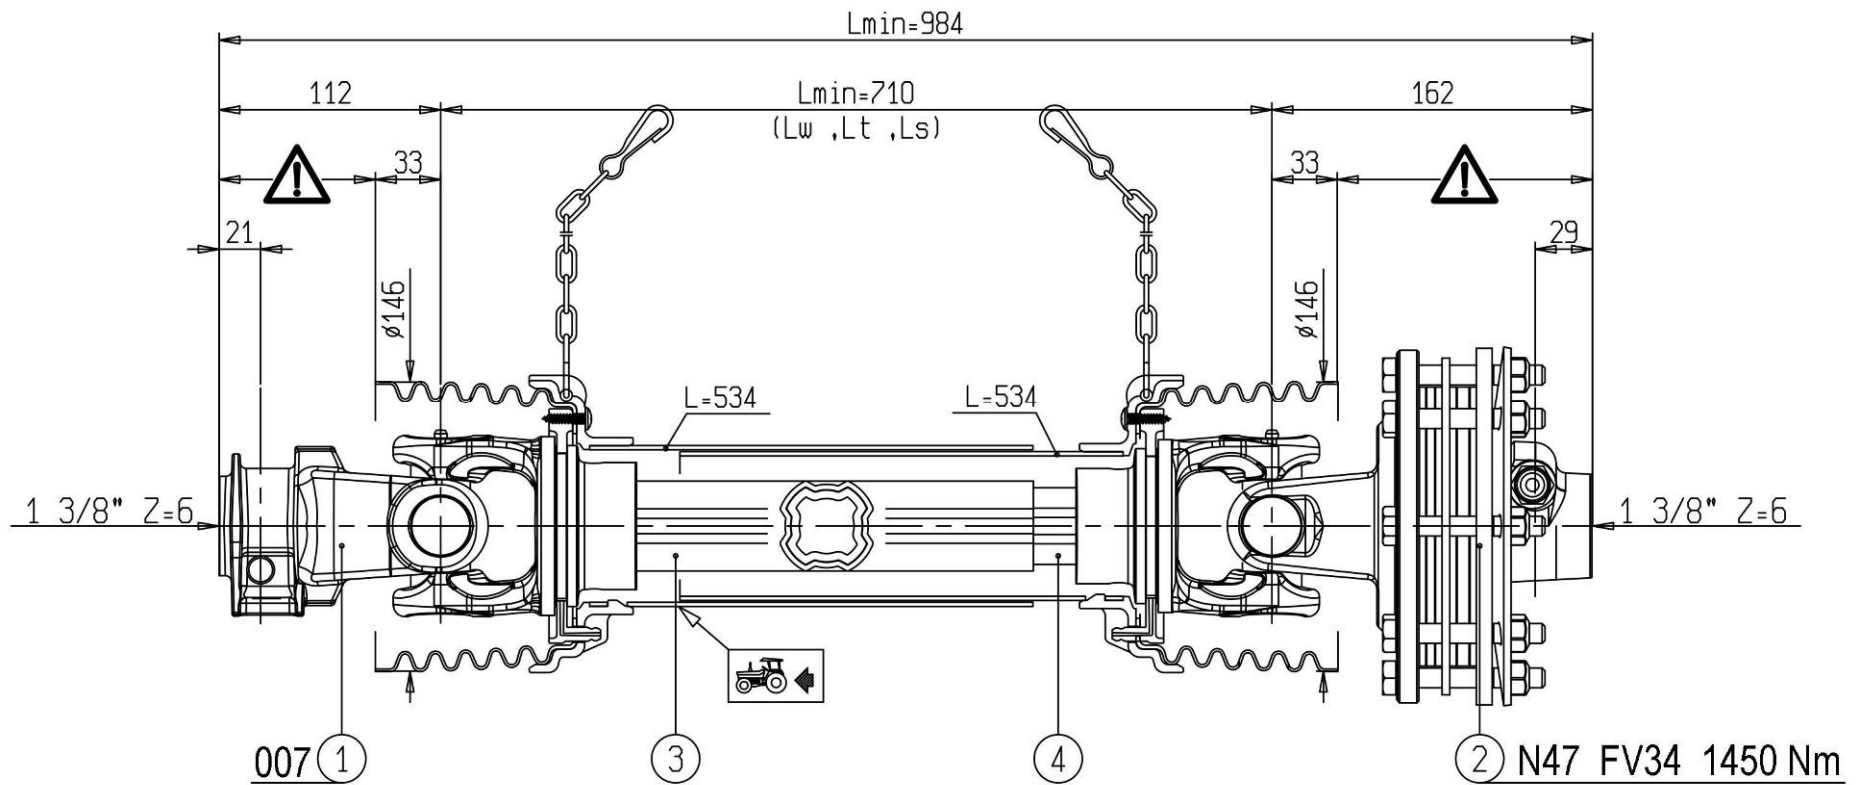

**KARDAN.095.0**
**Ident: 150644805**
**KARDAN.095.0  
GELENKWELLE.095.0  
P.T.O. SHAFT.095.0**
**Ident: 150644805 (1000 min<sup>-1</sup>)**
**SILVERCUT 300 RC=+020**

**KARDAN.096.0**
**Ident: 150652706**
**KARDAN.096.0**  
**GELENKWELLE.096.0**  
**P.T.O. SHAFT.096.0**
**Ident: 150652706**
**SILVERCUT 300 RC=+020**

**KARDAN.082.0**
**Ident: 150618200**

**KARDAN.082.0**  
**GELENKWELLE.082.0**  
**P.T.O. SHAFT.082.0**

**Ident: 150618200**
**SILVERCUT 300 RC=+020**

**KARDAN.111.0 Ident: 150672604**

**KARDAN.111.0 Ident: 150672604 (540 min-1)**  
**GELENKWELLE.111.0**  
**P.T.O. SHAFT.111.0**