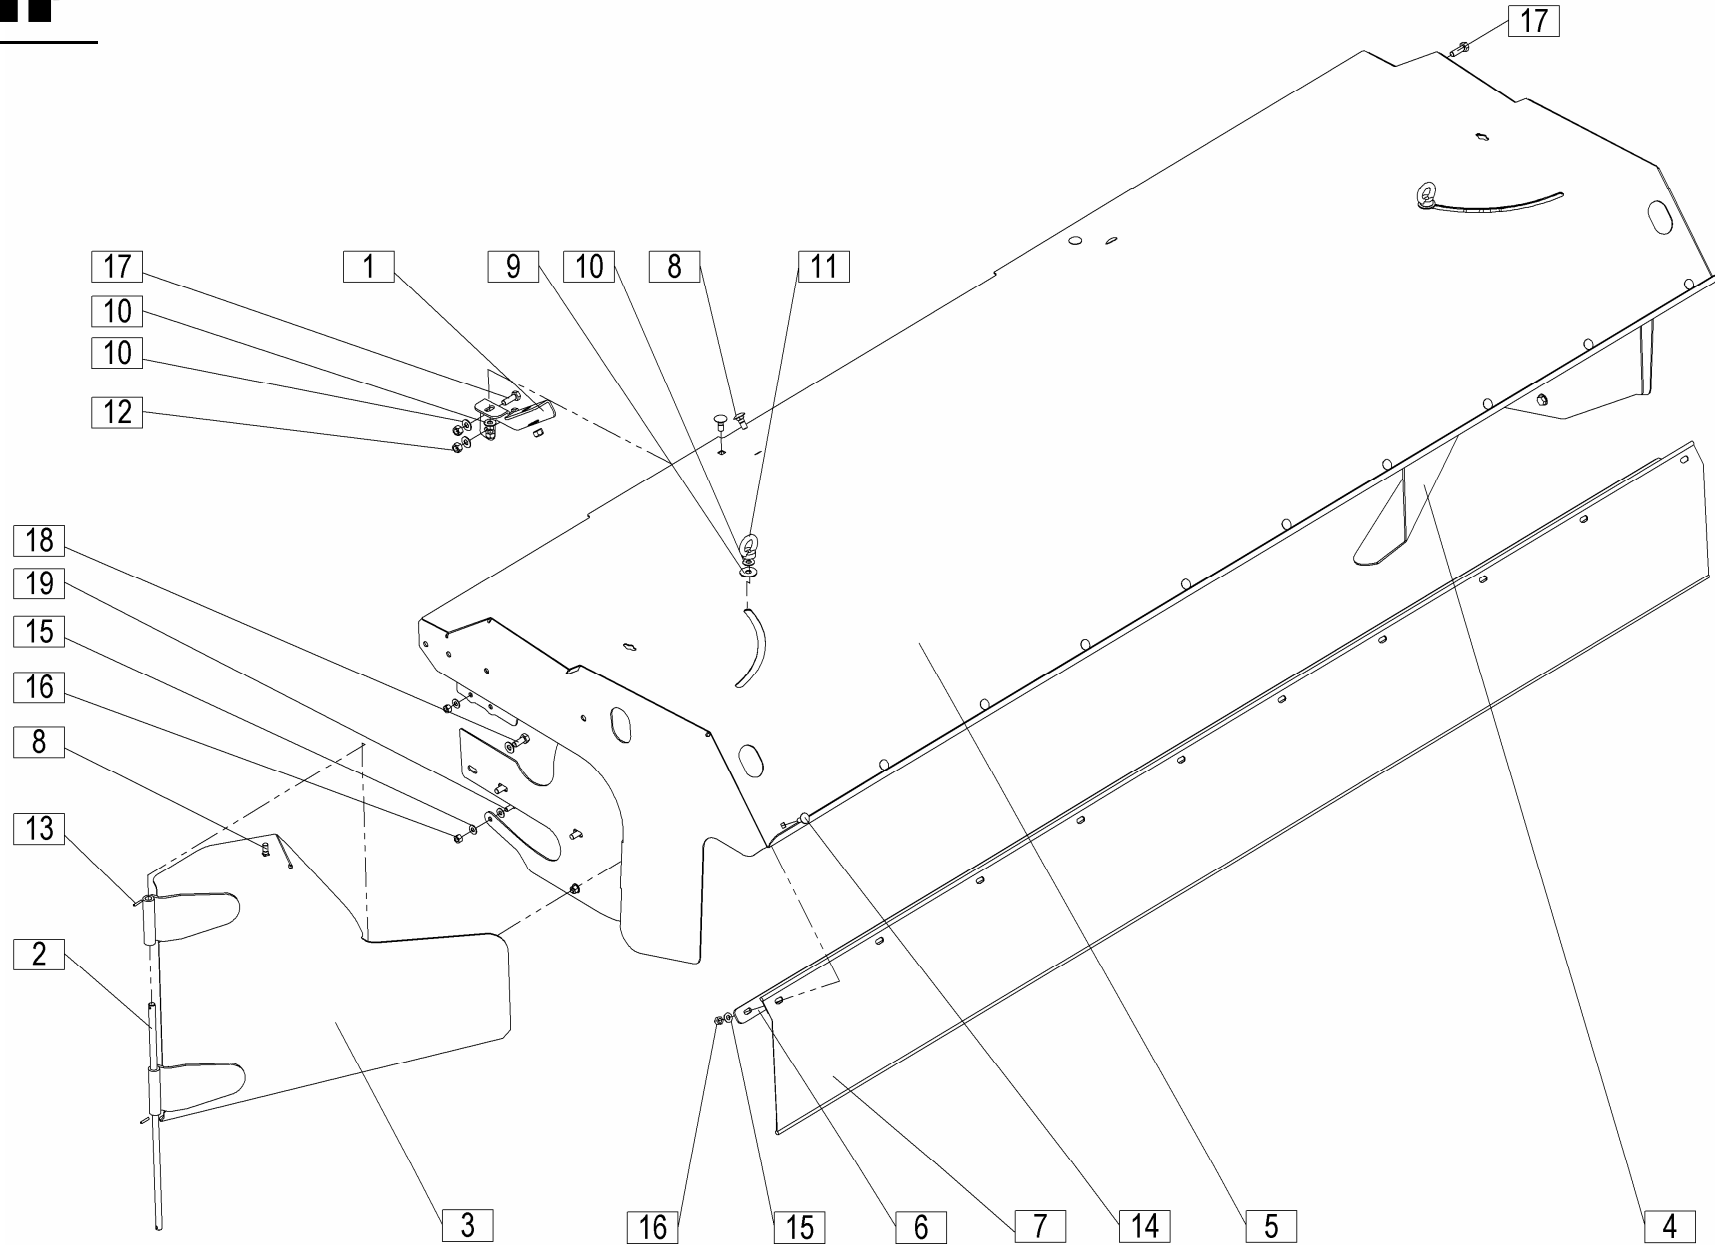

**STROJNA INDUSTRIJA d.d.**  
3311 Šempeter v Savinjski dolini  
Slovenija

Tel: +386 (03) 7038 500  
Fax: +386 (03) 7038 663  
+386 (03) 7038 674

150668003

				Velja od tov. št. dalje: <b>SILVERCUT 300 RC=+020</b>			
				Važi od tvor. broja dalje:			
				Ab masch. Nr.:			
				From mach Nr.:			
Številka Broj Bild Fig.	Kataloška številka Kataloški broj Ersatzteilnummer Spare Part Number	Naziv dela	Naziv dijela	Benennung	Description	Opomba	Količina Komada Menge Quantity
1	745061041	Hidravlično razbremenjevanje kpl.	Razbremenjevanje hidravlično kpl.	Hydr. entlastung zus.	Hydr. suspension cpl.		1
2	745061080	Valj hidravlični kpl.	Hidravlični cilindar kpl.	Hydraulikzylinder zus.	Hydraulic cylinder cpl.		1
3	745061170	Puša 1 - 40,2/ 51,0- 14,4	Čaura 1 - 40,2/ 51,0- 14,4	Büchse 1 - 40,2/ 51,0- 14,4	Sleeve 1 - 40,2/ 51,0- 14,4		1
4	745061190	Sornik 6	Svornjak 6	Bolzen 6	Bolt 6		1
5	745061210	Sornik	Svornjak	Bolzen	Bolt		1
6	745061360	Nosilec manometra	Nosač manometra	Druckmesser-halter	Manometer -bracket		1
7	745021260	Podložka-stavek 40,3 / 58	Podložka-stavek 40,3 / 58	Scheibe-Satz 40,3 / 58	Washer-set 40,3 / 58		4
8	000248903	Vijak M8x20	Vijak M8x20	Schraube M8x20	Screw M8x20		2
9	150633309	Zatič prožni 13x60 DACROMET / ISO 8752	Opružni klin 13x60 DACROMET / ISO 8752	Spannstift 13x60 DACROMET / ISO 8752	Tension pin 13x60 DACROMET / ISO 8752		3
10	150428905	Zatič prožni 8x60 DACROMET / ISO 8752	Opružni klin 8x60 DACROMET / ISO 8752	Spannstift 8x60 DACROMET / ISO 8752	Tension pin 8x60 DACROMET / ISO 8752		3
11	150634709	Guma hidravlične cevi OMAR -2035 CABLEORGANIZER	Guma hidravlične cevi OMAR -2035 CABLEORGANIZER	Leitungs - Gummischutz OMAR -2035 CABLEORGANIZER	Rubber protection - pipe OMAR -2035 CABLEORGANIZER		3
12	150426701	Podložka SKM 8	Podložka SKM 8	Scheibe SKM 8	Washer SKM 8		2
13	000224108	Podložka 8 Zn -200 HV	Podložka 8 Zn -200 HV	Scheibe 8 Zn -200 HV	Washer 8 Zn -200 HV		2
15	000208509	Vijak M8x16	Vijak M8x16	Schraube M8x16	Screw M8x16		2
16	745060180	Nosilec akumulatorja 1 var.	Nosač akumulatora 1 var.	Speicherträger 1 geschw.	Pressure reservoir holder 1 welded		1
17	000224509	Podložka 12 Zn - 200 HV	Podložka 12 Zn - 200 HV	Scheibe 12 Zn - 200 HV	Washer 12 Zn - 200 HV		2
18	150087202	Vijak M12x25	Vijak M12x25	Schraube M12x25	Screw M12x25		2
19	150456704	Objemka gumi cevi A110-130x9W2-2713 DIN 3017	Spojnicica za gumenu cijev A110-130x9W2-2713 DIN 3017	Klemmeband A110-130x9W2-2713 DIN 3017	Binding clip A110-130x9W2-2713 DIN 3017		1
20	159330404	Vijak M6x25	Vijak M6x25	Schraube M6x25	Screw M6x25		2
21	745061120	Kazalo	Kontrolna strelica	Kontrollpfeil	Control arrow		1