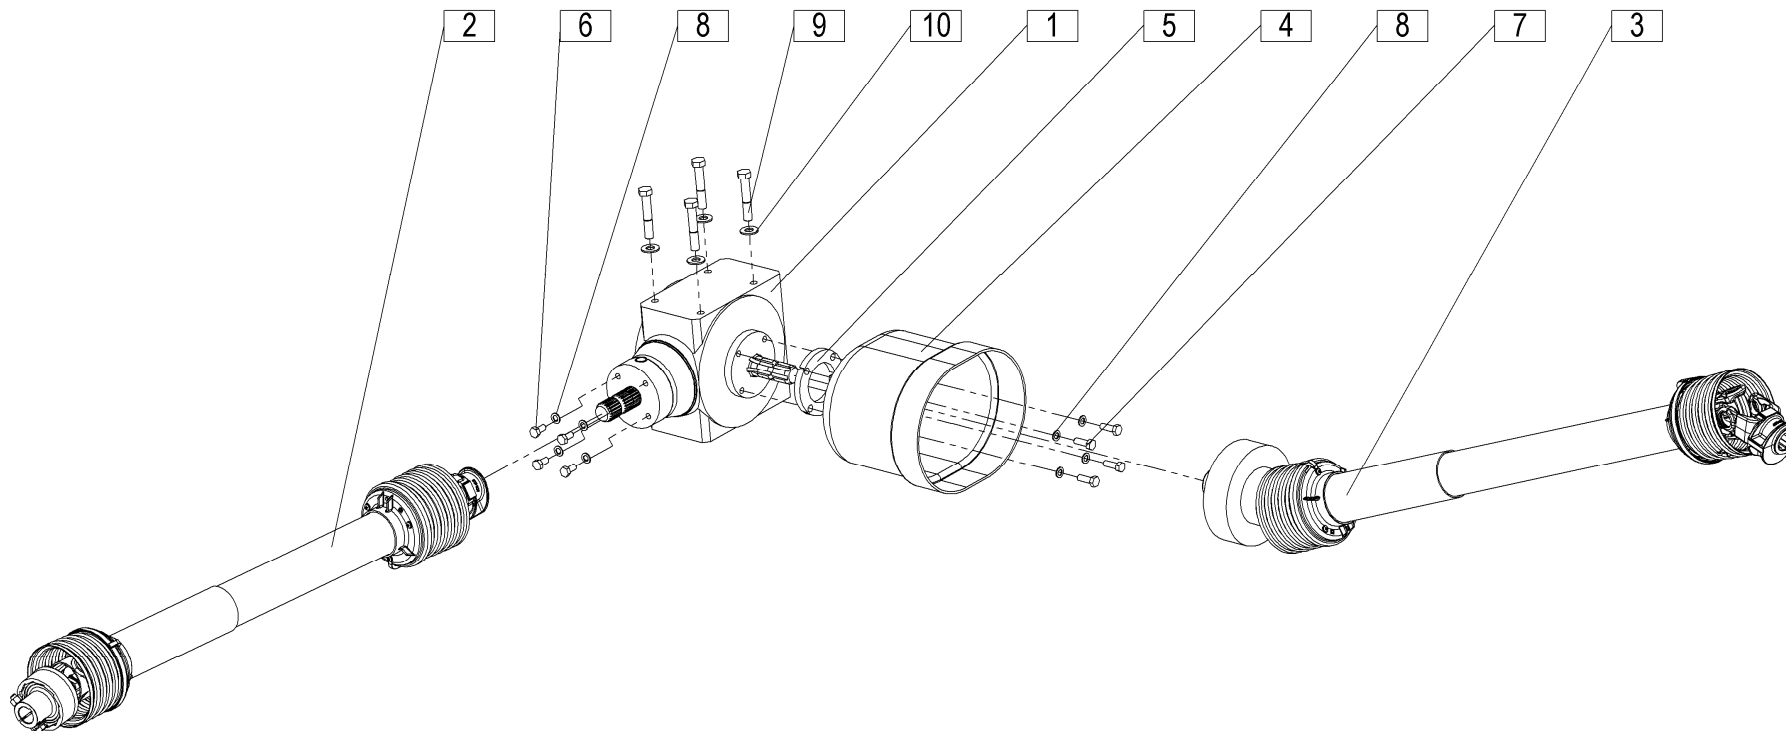

**STROJNA INDUSTRIJA d.d.**  
3311 Šempeter v Savinjski dolini  
Slovenija

Tel: +386 (03) 7038 500  
Fax: +386 (03) 7038 663  
+386 (03) 7038 674

150668003

				Velja od tov. št. dalje: <b>SILVERCUT 300 RC=+020</b>			
				Važi od tvor. broja dalje:			
				Ab masch. Nr.:			
				From mach Nr.:			
Številka Broj Bild Fig.	Kataloška številka Kataloški broj Ersatzteilnummer Spare Part Number	Naziv dela	Naziv dijela	Benennung	Description	Opomba	Količina Komada Menge Quantity
1	745061041	Hidravlično razbremenjevanje kpl.	Razbremenjevanje hidravlično kpl.	Hydr. entlastung zus.	Hydr. suspension cpl.		1
2	745061080	Valj hidravlični kpl.	Hidravlični cilindar kpl.	Hydraulikzylinder zus.	Hydraulic cylinder cpl.		1
3	745061170	Puša 1 - 40,2/ 51,0- 14,4	Čaura 1 - 40,2/ 51,0- 14,4	Büchse 1 - 40,2/ 51,0- 14,4	Sleeve 1 - 40,2/ 51,0- 14,4		1
4	745061190	Sornik 6	Svornjak 6	Bolzen 6	Bolt 6		1
5	745061210	Sornik	Svornjak	Bolzen	Bolt		1
6	745061360	Nosilec manometra	Nosač manometra	Druckmesser-halter	Manometer -bracket		1
7	745021260	Podložka-stavek 40,3 / 58	Podložka-stavek 40,3 / 58	Scheibe-Satz 40,3 / 58	Washer-set 40,3 / 58		4
8	000248903	Vijak M8x20	Vijak M8x20	Schraube M8x20	Screw M8x20		2
9	150633309	Zatič prožni 13x60 DACROMET / ISO 8752	Opružni klin 13x60 DACROMET / ISO 8752	Spannstift 13x60 DACROMET / ISO 8752	Tension pin 13x60 DACROMET / ISO 8752		3
10	150428905	Zatič prožni 8x60 DACROMET / ISO 8752	Opružni klin 8x60 DACROMET / ISO 8752	Spannstift 8x60 DACROMET / ISO 8752	Tension pin 8x60 DACROMET / ISO 8752		3
11	150634709	Guma hidravlične cevi OMAR -2035 CABLEORGANIZER	Guma hidravlične cevi OMAR -2035 CABLEORGANIZER	Leitungs - Gummischutz OMAR -2035 CABLEORGANIZER	Rubber protection - pipe OMAR -2035 CABLEORGANIZER		3
12	150426701	Podložka SKM 8	Podložka SKM 8	Scheibe SKM 8	Washer SKM 8		2
13	000224108	Podložka 8 Zn -200 HV	Podložka 8 Zn -200 HV	Scheibe 8 Zn -200 HV	Washer 8 Zn -200 HV		2
15	000208509	Vijak M8x16	Vijak M8x16	Schraube M8x16	Screw M8x16		2
16	745060180	Nosilec akumulatorja 1 var.	Nosač akumulatora 1 var.	Speicherträger 1 geschw.	Pressure reservoir holder 1 welded		1
17	000224509	Podložka 12 Zn - 200 HV	Podložka 12 Zn - 200 HV	Scheibe 12 Zn - 200 HV	Washer 12 Zn - 200 HV		2
18	150087202	Vijak M12x25	Vijak M12x25	Schraube M12x25	Screw M12x25		2
19	150456704	Objemka gumi cevi A110-130x9W2-2713 DIN 3017	Spojnicica za gumenu cijev A110-130x9W2-2713 DIN 3017	Klemmeband A110-130x9W2-2713 DIN 3017	Binding clip A110-130x9W2-2713 DIN 3017		1
20	159330404	Vijak M6x25	Vijak M6x25	Schraube M6x25	Screw M6x25		2
21	745061120	Kazalo	Kontrolna strelica	Kontrollpfeil	Control arrow		1