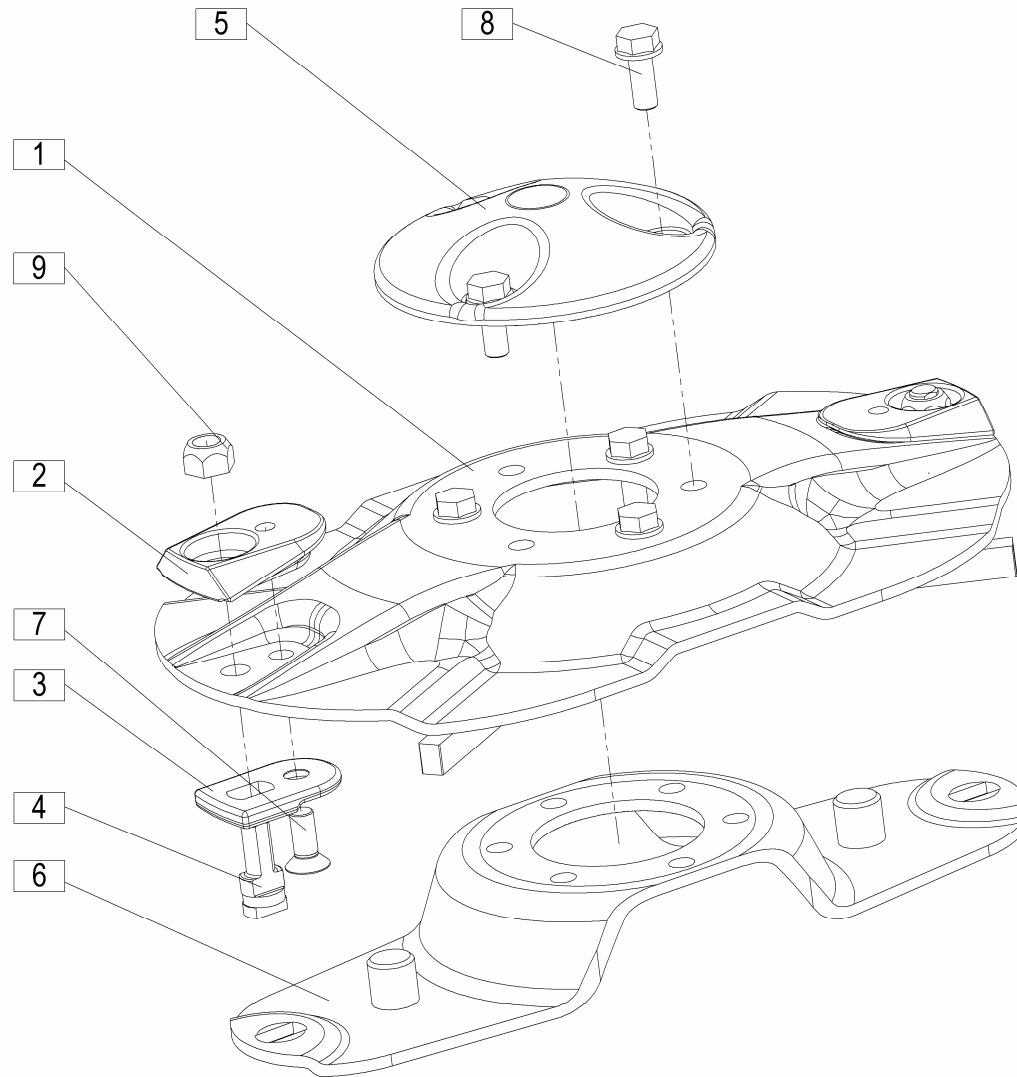

**STROJNA INDUSTRIJA d.d.**  
3311 Šempeter v Savinjski dolini  
Slovenija

Tel: +386 (03) 7038 500  
Fax: +386 (03) 7038 663  
+386 (03) 7038 674

150668003

				Velja od tov. št. dalje: <b>SILVERCUT 300 RC=+020</b>			
				Važi od tvor. broja dalje:			
				Ab masch. Nr.:			
				From mach Nr.:			
Številka Broj Bild Fig.	Kataloška številka Kataloški broj Ersatzteilnummer Spare Part Number	Naziv dela	Naziv dijela	Benennung	Description	Opomba	Količina Komada Menge Quantity
1	745061041	Hidravlično razbremenjevanje kpl.	Razbremenjevanje hidravlično kpl.	Hydr. entlastung zus.	Hydr. suspension cpl.		1
2	745061080	Valj hidravlični kpl.	Hidravlični cilindar kpl.	Hydraulikzylinder zus.	Hydraulic cylinder cpl.		1
3	745061170	Puša 1 - 40,2/ 51,0- 14,4	Čaura 1 - 40,2/ 51,0- 14,4	Büchse 1 - 40,2/ 51,0- 14,4	Sleeve 1 - 40,2/ 51,0- 14,4		1
4	745061190	Sornik 6	Svornjak 6	Bolzen 6	Bolt 6		1
5	745061210	Sornik	Svornjak	Bolzen	Bolt		1
6	745061360	Nosilec manometra	Nosač manometra	Druckmesser-halter	Manometer -bracket		1
7	745021260	Podložka-stavek 40,3 / 58	Podložka-stavek 40,3 / 58	Scheibe-Satz 40,3 / 58	Washer-set 40,3 / 58		4
8	000248903	Vijak M8x20	Vijak M8x20	Schraube M8x20	Screw M8x20		2
9	150633309	Zatič prožni 13x60 DACROMET / ISO 8752	Opružni klin 13x60 DACROMET / ISO 8752	Spannstift 13x60 DACROMET / ISO 8752	Tension pin 13x60 DACROMET / ISO 8752		3
10	150428905	Zatič prožni 8x60 DACROMET / ISO 8752	Opružni klin 8x60 DACROMET / ISO 8752	Spannstift 8x60 DACROMET / ISO 8752	Tension pin 8x60 DACROMET / ISO 8752		3
11	150634709	Guma hidravlične cevi OMAR -2035 CABLEORGANIZER	Guma hidravlične cevi OMAR -2035 CABLEORGANIZER	Leitungs - Gummischutz OMAR -2035 CABLEORGANIZER	Rubber protection - pipe OMAR -2035 CABLEORGANIZER		3
12	150426701	Podložka SKM 8	Podložka SKM 8	Scheibe SKM 8	Washer SKM 8		2
13	000224108	Podložka 8 Zn -200 HV	Podložka 8 Zn -200 HV	Scheibe 8 Zn -200 HV	Washer 8 Zn -200 HV		2
15	000208509	Vijak M8x16	Vijak M8x16	Schraube M8x16	Screw M8x16		2
16	745060180	Nosilec akumulatorja 1 var.	Nosač akumulatora 1 var.	Speicherträger 1 geschw.	Pressure reservoir holder 1 welded		1
17	000224509	Podložka 12 Zn - 200 HV	Podložka 12 Zn - 200 HV	Scheibe 12 Zn - 200 HV	Washer 12 Zn - 200 HV		2
18	150087202	Vijak M12x25	Vijak M12x25	Schraube M12x25	Screw M12x25		2
19	150456704	Objemka gumi cevi A110-130x9W2-2713 DIN 3017	Spojnicica za gumenu cijev A110-130x9W2-2713 DIN 3017	Klemmeband A110-130x9W2-2713 DIN 3017	Binding clip A110-130x9W2-2713 DIN 3017		1
20	159330404	Vijak M6x25	Vijak M6x25	Schraube M6x25	Screw M6x25		2
21	745061120	Kazalo	Kontrolna strelica	Kontrollpfeil	Control arrow		1