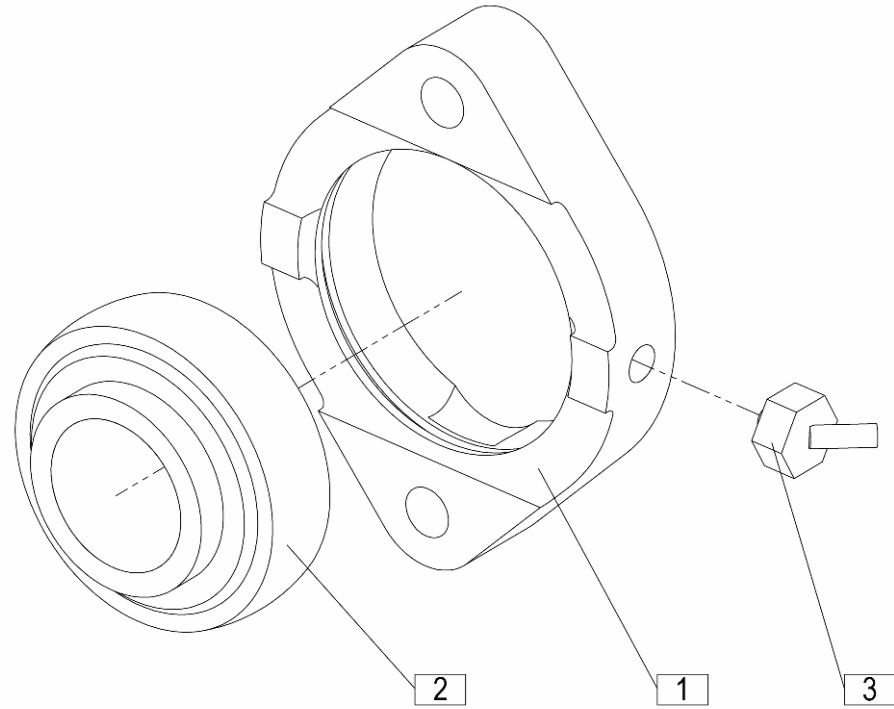

**STROJNA INDUSTRIJA d.d.**  
3311 Šempeter v Savinjski dolini  
Slovenija

Tel: +386 (03) 7038 500  
Fax: +386 (03) 7038 663  
+386 (03) 7038 674

150668003

				Velja od tov. št. dalje: <b>SILVERCUT 300 RC=+020</b>			
				Važi od tvor. broja dalje:			
				Ab masch. Nr.:			
				From mach Nr.:			
Številka Broj Bild Fig.	Kataloška številka Kataloški broj Ersatzteilnummer Spare Part Number	Naziv dela	Naziv dijela	Benennung	Description	Opomba	Količina Komada Menge Quantity
1	745061041	Hidravlično razbremenjevanje kpl.	Razbremenjevanje hidravlično kpl.	Hydr. entlastung zus.	Hydr. suspension cpl.		1
2	745061080	Valj hidravlični kpl.	Hidravlični cilindar kpl.	Hydraulikzylinder zus.	Hydraulic cylinder cpl.		1
3	745061170	Puša 1 - 40,2/ 51,0- 14,4	Čaura 1 - 40,2/ 51,0- 14,4	Büchse 1 - 40,2/ 51,0- 14,4	Sleeve 1 - 40,2/ 51,0- 14,4		1
4	745061190	Sornik 6	Svornjak 6	Bolzen 6	Bolt 6		1
5	745061210	Sornik	Svornjak	Bolzen	Bolt		1
6	745061360	Nosilec manometra	Nosač manometra	Druckmesser-halter	Manometer -bracket		1
7	745021260	Podložka-stavek 40,3 / 58	Podložka-stavek 40,3 / 58	Scheibe-Satz 40,3 / 58	Washer-set 40,3 / 58		4
8	000248903	Vijak M8x20	Vijak M8x20	Schraube M8x20	Screw M8x20		2
9	150633309	Zatič prožni 13x60 DACROMET / ISO 8752	Opružni klin 13x60 DACROMET / ISO 8752	Spannstift 13x60 DACROMET / ISO 8752	Tension pin 13x60 DACROMET / ISO 8752		3
10	150428905	Zatič prožni 8x60 DACROMET / ISO 8752	Opružni klin 8x60 DACROMET / ISO 8752	Spannstift 8x60 DACROMET / ISO 8752	Tension pin 8x60 DACROMET / ISO 8752		3
11	150634709	Guma hidravlične cevi OMAR -2035 CABLEORGANIZER	Guma hidravlične cevi OMAR -2035 CABLEORGANIZER	Leitungs - Gummischutz OMAR -2035 CABLEORGANIZER	Rubber protection - pipe OMAR -2035 CABLEORGANIZER		3
12	150426701	Podložka SKM 8	Podložka SKM 8	Scheibe SKM 8	Washer SKM 8		2
13	000224108	Podložka 8 Zn -200 HV	Podložka 8 Zn -200 HV	Scheibe 8 Zn -200 HV	Washer 8 Zn -200 HV		2
15	000208509	Vijak M8x16	Vijak M8x16	Schraube M8x16	Screw M8x16		2
16	745060180	Nosilec akumulatorja 1 var.	Nosač akumulatora 1 var.	Speicherträger 1 geschw.	Pressure reservoir holder 1 welded		1
17	000224509	Podložka 12 Zn - 200 HV	Podložka 12 Zn - 200 HV	Scheibe 12 Zn - 200 HV	Washer 12 Zn - 200 HV		2
18	150087202	Vijak M12x25	Vijak M12x25	Schraube M12x25	Screw M12x25		2
19	150456704	Objemka gumi cevi A110-130x9W2-2713 DIN 3017	Spojnicica za gumenu cijev A110-130x9W2-2713 DIN 3017	Klemmeband A110-130x9W2-2713 DIN 3017	Binding clip A110-130x9W2-2713 DIN 3017		1
20	159330404	Vijak M6x25	Vijak M6x25	Schraube M6x25	Screw M6x25		2
21	745061120	Kazalo	Kontrolna strelica	Kontrollpfeil	Control arrow		1