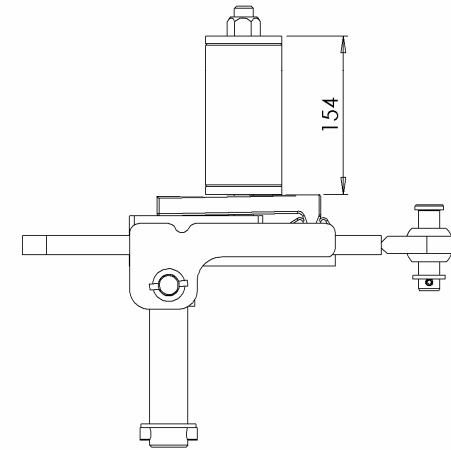

**STROJNA INDUSTRIJA d.d.**  
3311 Šempeter v Savinjski dolini  
Slovenija

Tel: +386 (03) 7038 500  
Fax: +386 (03) 7038 663  
+386 (03) 7038 674

150668003

				Velja od tov. št. dalje: <b>SILVERCUT 300 RC=+020</b>			
				Važi od tvor. broja dalje:			
				Ab masch. Nr.:			
				From mach Nr.:			
Številka Broj Bild Fig.	Kataloška številka Kataloški broj Ersatzteilnummer Spare Part Number	Naziv dela	Naziv dijela	Benennung	Description	Opomba	Količina Komada Menge Quantity
1	745061041	Hidravlično razbremenjevanje kpl.	Razbremenjevanje hidravlično kpl.	Hydr. entlastung zus.	Hydr. suspension cpl.		1
2	745061080	Valj hidravlični kpl.	Hidravlični cilindar kpl.	Hydraulikzylinder zus.	Hydraulic cylinder cpl.		1
3	745061170	Puša 1 - 40,2/ 51,0- 14,4	Čaura 1 - 40,2/ 51,0- 14,4	Büchse 1 - 40,2/ 51,0- 14,4	Sleeve 1 - 40,2/ 51,0- 14,4		1
4	745061190	Sornik 6	Svornjak 6	Bolzen 6	Bolt 6		1
5	745061210	Sornik	Svornjak	Bolzen	Bolt		1
6	745061360	Nosilec manometra	Nosač manometra	Druckmesser-halter	Manometer -bracket		1
7	745021260	Podložka-stavek 40,3 / 58	Podložka-stavek 40,3 / 58	Scheibe-Satz 40,3 / 58	Washer-set 40,3 / 58		4
8	000248903	Vijak M8x20	Vijak M8x20	Schraube M8x20	Screw M8x20		2
9	150633309	Zatič prožni 13x60 DACROMET / ISO 8752	Opružni klin 13x60 DACROMET / ISO 8752	Spannstift 13x60 DACROMET / ISO 8752	Tension pin 13x60 DACROMET / ISO 8752		3
10	150428905	Zatič prožni 8x60 DACROMET / ISO 8752	Opružni klin 8x60 DACROMET / ISO 8752	Spannstift 8x60 DACROMET / ISO 8752	Tension pin 8x60 DACROMET / ISO 8752		3
11	150634709	Guma hidravlične cevi OMAR -2035 CABLEORGANIZER	Guma hidravlične cevi OMAR -2035 CABLEORGANIZER	Leitungs - Gummischutz OMAR -2035 CABLEORGANIZER	Rubber protection - pipe OMAR -2035 CABLEORGANIZER		3
12	150426701	Podložka SKM 8	Podložka SKM 8	Scheibe SKM 8	Washer SKM 8		2
13	000224108	Podložka 8 Zn -200 HV	Podložka 8 Zn -200 HV	Scheibe 8 Zn -200 HV	Washer 8 Zn -200 HV		2
15	000208509	Vijak M8x16	Vijak M8x16	Schraube M8x16	Screw M8x16		2
16	745060180	Nosilec akumulatorja 1 var.	Nosač akumulatora 1 var.	Speicherträger 1 geschw.	Pressure reservoir holder 1 welded		1
17	000224509	Podložka 12 Zn - 200 HV	Podložka 12 Zn - 200 HV	Scheibe 12 Zn - 200 HV	Washer 12 Zn - 200 HV		2
18	150087202	Vijak M12x25	Vijak M12x25	Schraube M12x25	Screw M12x25		2
19	150456704	Objemka gumi cevi A110-130x9W2-2713 DIN 3017	Spojnicica za gumenu cijev A110-130x9W2-2713 DIN 3017	Klemmeband A110-130x9W2-2713 DIN 3017	Binding clip A110-130x9W2-2713 DIN 3017		1
20	159330404	Vijak M6x25	Vijak M6x25	Schraube M6x25	Screw M6x25		2
21	745061120	Kazalo	Kontrolna strelica	Kontrollpfeil	Control arrow		1