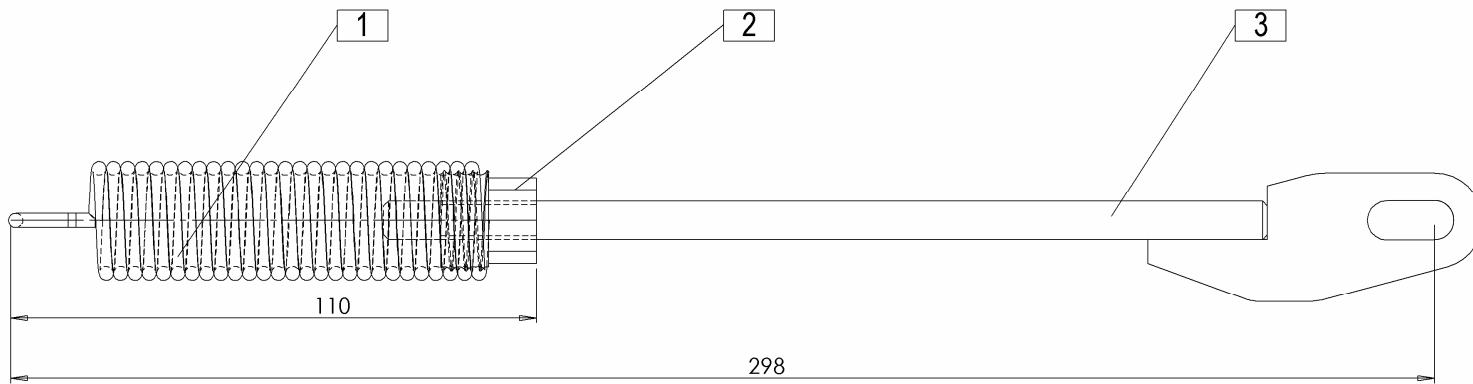

**STROJNA INDUSTRIJA d.d.**  
3311 Šempeter v Savinjski dolini  
Slovenija

Tel: +386 (03) 7038 500  
Fax: +386 (03) 7038 663  
+386 (03) 7038 674

150668003

				Velja od tov. št. dalje: <b>SILVERCUT 300 RC=+020</b>			
				Važi od tvor. broja dalje:			
				Ab masch. Nr.:			
				From mach Nr.:			
Številka Broj Bild Fig.	Kataloška številka Kataloški broj Ersatzteilnummer Spare Part Number	Naziv dela	Naziv dijela	Benennung	Description	Opomba	Količina Komada Menge Quantity
1	745061041	Hidravlično razbremenjevanje kpl.	Razbremenjevanje hidravlično kpl.	Hydr. entlastung zus.	Hydr. suspension cpl.		1
2	745061080	Valj hidravlični kpl.	Hidravlični cilindar kpl.	Hydraulikzylinder zus.	Hydraulic cylinder cpl.		1
3	745061170	Puša 1 - 40,2/ 51,0- 14,4	Čaura 1 - 40,2/ 51,0- 14,4	Büchse 1 - 40,2/ 51,0- 14,4	Sleeve 1 - 40,2/ 51,0- 14,4		1
4	745061190	Sornik 6	Svornjak 6	Bolzen 6	Bolt 6		1
5	745061210	Sornik	Svornjak	Bolzen	Bolt		1
6	745061360	Nosilec manometra	Nosač manometra	Druckmesser-halter	Manometer -bracket		1
7	745021260	Podložka-stavek 40,3 / 58	Podložka-stavek 40,3 / 58	Scheibe-Satz 40,3 / 58	Washer-set 40,3 / 58		4
8	000248903	Vijak M8x20	Vijak M8x20	Schraube M8x20	Screw M8x20		2
9	150633309	Zatič prožni 13x60 DACROMET / ISO 8752	Opružni klin 13x60 DACROMET / ISO 8752	Spannstift 13x60 DACROMET / ISO 8752	Tension pin 13x60 DACROMET / ISO 8752		3
10	150428905	Zatič prožni 8x60 DACROMET / ISO 8752	Opružni klin 8x60 DACROMET / ISO 8752	Spannstift 8x60 DACROMET / ISO 8752	Tension pin 8x60 DACROMET / ISO 8752		3
11	150634709	Guma hidravlične cevi OMAR -2035 CABLEORGANIZER	Guma hidravlične cevi OMAR -2035 CABLEORGANIZER	Leitungs - Gummischutz OMAR -2035 CABLEORGANIZER	Rubber protection - pipe OMAR -2035 CABLEORGANIZER		3
12	150426701	Podložka SKM 8	Podložka SKM 8	Scheibe SKM 8	Washer SKM 8		2
13	000224108	Podložka 8 Zn -200 HV	Podložka 8 Zn -200 HV	Scheibe 8 Zn -200 HV	Washer 8 Zn -200 HV		2
15	000208509	Vijak M8x16	Vijak M8x16	Schraube M8x16	Screw M8x16		2
16	745060180	Nosilec akumulatorja 1 var.	Nosač akumulatora 1 var.	Speicherträger 1 geschw.	Pressure reservoir holder 1 welded		1
17	000224509	Podložka 12 Zn - 200 HV	Podložka 12 Zn - 200 HV	Scheibe 12 Zn - 200 HV	Washer 12 Zn - 200 HV		2
18	150087202	Vijak M12x25	Vijak M12x25	Schraube M12x25	Screw M12x25		2
19	150456704	Objemka gumi cevi A110-130x9W2-2713 DIN 3017	Spojnicica za gumenu cijev A110-130x9W2-2713 DIN 3017	Klemmeband A110-130x9W2-2713 DIN 3017	Binding clip A110-130x9W2-2713 DIN 3017		1
20	159330404	Vijak M6x25	Vijak M6x25	Schraube M6x25	Screw M6x25		2
21	745061120	Kazalo	Kontrolna strelica	Kontrollpfeil	Control arrow		1