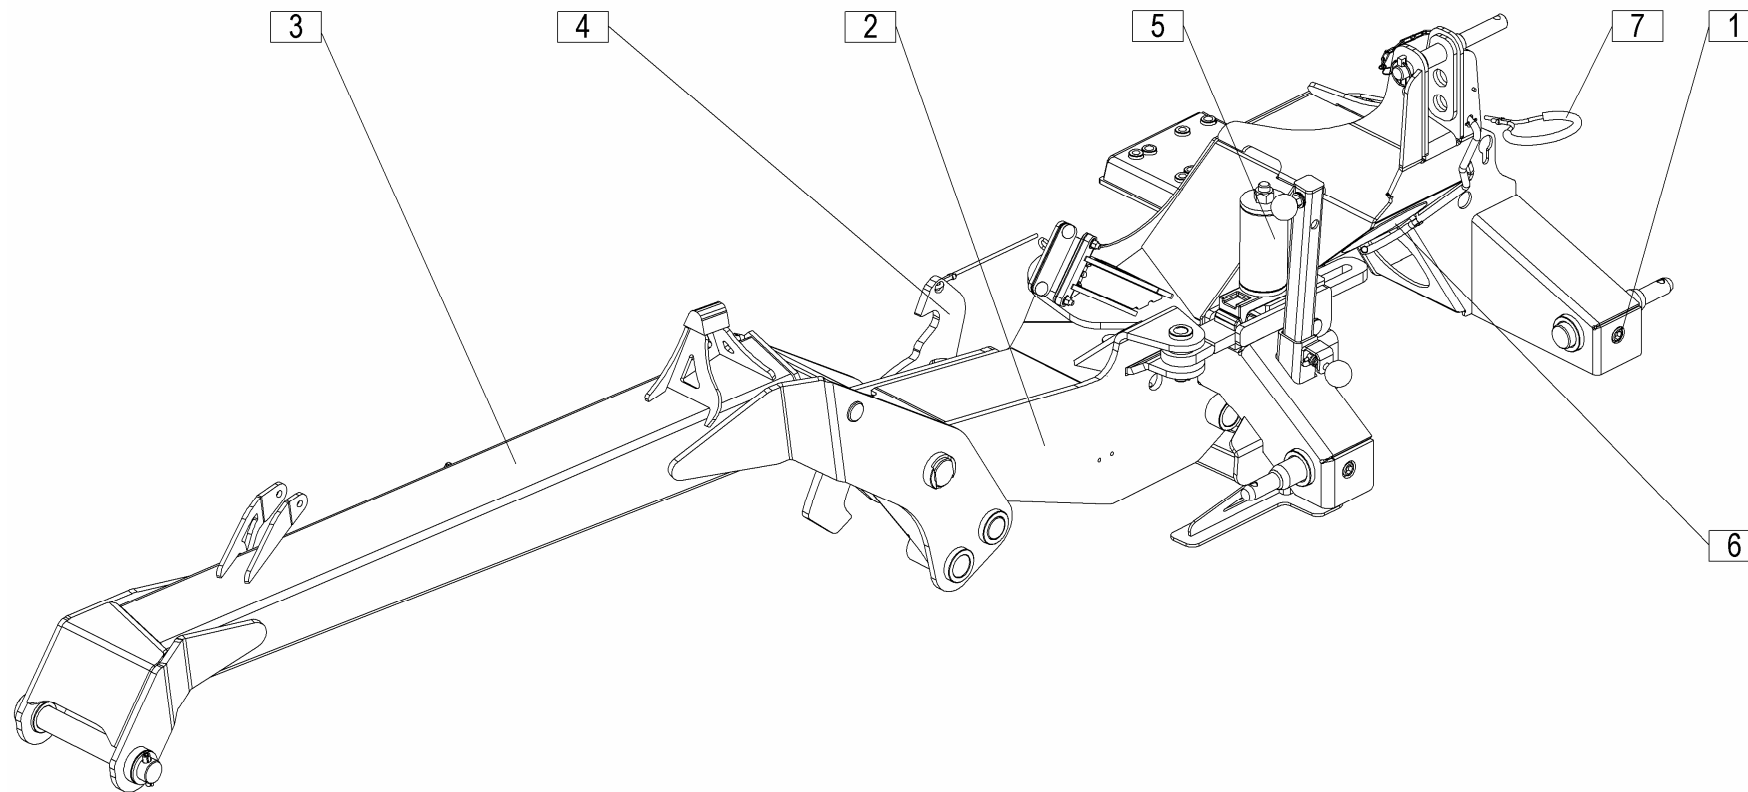

**STROJNA INDUSTRIJA d.d.**  
3311 Šempeter v Savinjski dolini  
Slovenija

Tel: +386 (03) 7038 500  
Fax: +386 (03) 7038 663  
+386 (03) 7038 674

150668003

				Velja od tov. št. dalje: <b>SILVERCUT 300 RC=+020</b>			
				Važi od tvor. broja dalje:			
				Ab masch. Nr.:			
				From mach Nr.:			
Številka Broj Bild Fig.	Kataloška številka Kataloški broj Ersatzteilnummer Spare Part Number	Naziv dela	Naziv dijela	Benennung	Description	Opomba	Količina Komada Menge Quantity
1	745061041	Hidravlično razbremenjevanje kpl.	Razbremenjevanje hidravlično kpl.	Hydr. entlastung zus.	Hydr. suspension cpl.		1
2	745061080	Valj hidravlični kpl.	Hidravlični cilindar kpl.	Hydraulikzylinder zus.	Hydraulic cylinder cpl.		1
3	745061170	Puša 1 - 40,2/ 51,0- 14,4	Čaura 1 - 40,2/ 51,0- 14,4	Büchse 1 - 40,2/ 51,0- 14,4	Sleeve 1 - 40,2/ 51,0- 14,4		1
4	745061190	Sornik 6	Svornjak 6	Bolzen 6	Bolt 6		1
5	745061210	Sornik	Svornjak	Bolzen	Bolt		1
6	745061360	Nosilec manometra	Nosač manometra	Druckmesser-halter	Manometer -bracket		1
7	745021260	Podložka-stavek 40,3 / 58	Podložka-stavek 40,3 / 58	Scheibe-Satz 40,3 / 58	Washer-set 40,3 / 58		4
8	000248903	Vijak M8x20	Vijak M8x20	Schraube M8x20	Screw M8x20		2
9	150633309	Zatič prožni 13x60 DACROMET / ISO 8752	Opružni klin 13x60 DACROMET / ISO 8752	Spannstift 13x60 DACROMET / ISO 8752	Tension pin 13x60 DACROMET / ISO 8752		3
10	150428905	Zatič prožni 8x60 DACROMET / ISO 8752	Opružni klin 8x60 DACROMET / ISO 8752	Spannstift 8x60 DACROMET / ISO 8752	Tension pin 8x60 DACROMET / ISO 8752		3
11	150634709	Guma hidravlične cevi OMAR -2035 CABLEORGANIZER	Guma hidravlične cevi OMAR -2035 CABLEORGANIZER	Leitungs - Gummischutz OMAR -2035 CABLEORGANIZER	Rubber protection - pipe OMAR -2035 CABLEORGANIZER		3
12	150426701	Podložka SKM 8	Podložka SKM 8	Scheibe SKM 8	Washer SKM 8		2
13	000224108	Podložka 8 Zn -200 HV	Podložka 8 Zn -200 HV	Scheibe 8 Zn -200 HV	Washer 8 Zn -200 HV		2
15	000208509	Vijak M8x16	Vijak M8x16	Schraube M8x16	Screw M8x16		2
16	745060180	Nosilec akumulatorja 1 var.	Nosač akumulatora 1 var.	Speicherträger 1 geschw.	Pressure reservoir holder 1 welded		1
17	000224509	Podložka 12 Zn - 200 HV	Podložka 12 Zn - 200 HV	Scheibe 12 Zn - 200 HV	Washer 12 Zn - 200 HV		2
18	150087202	Vijak M12x25	Vijak M12x25	Schraube M12x25	Screw M12x25		2
19	150456704	Objemka gumi cevi A110-130x9W2-2713 DIN 3017	Spojnicica za gumenu cijev A110-130x9W2-2713 DIN 3017	Klemmeband A110-130x9W2-2713 DIN 3017	Binding clip A110-130x9W2-2713 DIN 3017		1
20	159330404	Vijak M6x25	Vijak M6x25	Schraube M6x25	Screw M6x25		2
21	745061120	Kazalo	Kontrolna strelica	Kontrollpfeil	Control arrow		1