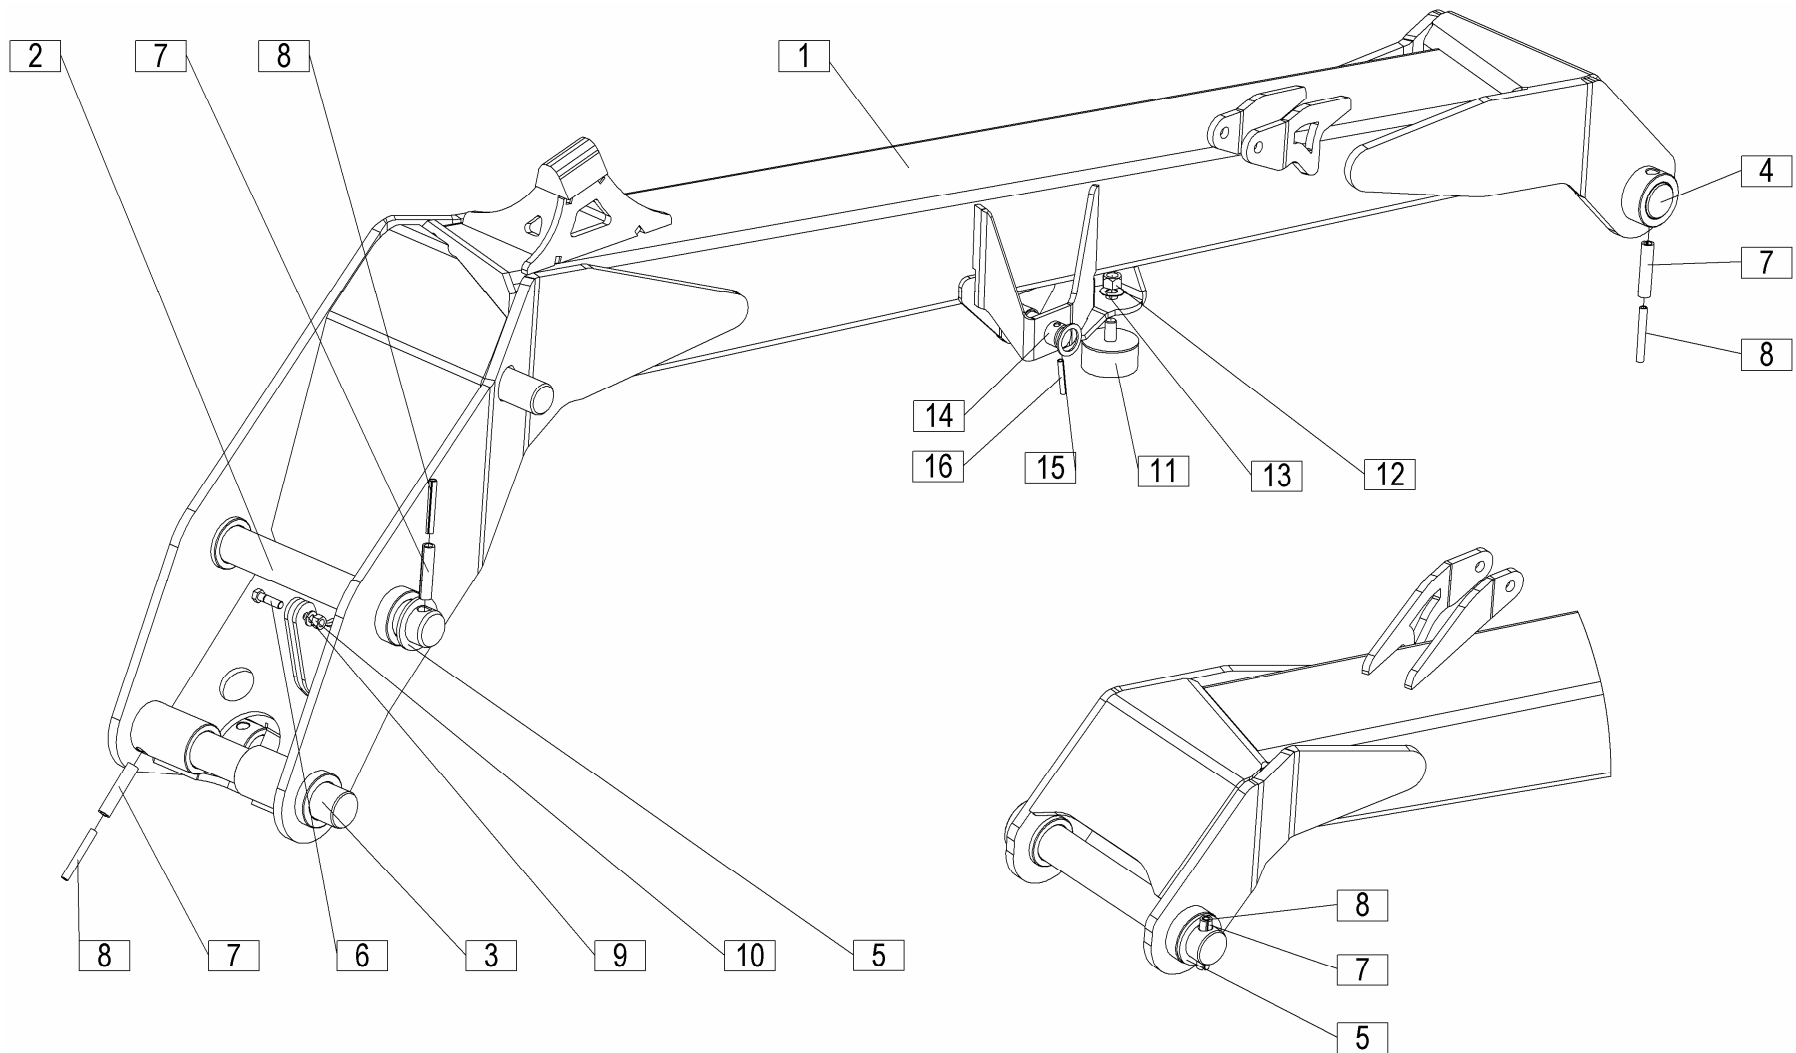

**STROJNA INDUSTRIJA d.d.**  
3311 Šempeter v Savinjski dolini  
Slovenija

Tel: +386 (03) 7038 500  
Fax: +386 (03) 7038 663  
+386 (03) 7038 674

150668003

				Velja od tov. št. dalje: <b>SILVERCUT 300 RC=+020</b>			
				Važi od tvor. broja dalje:			
				Ab masch. Nr.:			
				From mach Nr.:			
Številka Broj Bild Fig.	Kataloška številka Kataloški broj Ersatzteilnummer Spare Part Number	Naziv dela	Naziv dijela	Benennung	Description	Opomba	Količina Komada Menge Quantity
1	745061041	Hidravlično razbremenjevanje kpl.	Razbremenjevanje hidravlično kpl.	Hydr. entlastung zus.	Hydr. suspension cpl.		1
2	745061080	Valj hidravlični kpl.	Hidravlični cilindar kpl.	Hydraulikzylinder zus.	Hydraulic cylinder cpl.		1
3	745061170	Puša 1 - 40,2/ 51,0- 14,4	Čaura 1 - 40,2/ 51,0- 14,4	Büchse 1 - 40,2/ 51,0- 14,4	Sleeve 1 - 40,2/ 51,0- 14,4		1
4	745061190	Sornik 6	Svornjak 6	Bolzen 6	Bolt 6		1
5	745061210	Sornik	Svornjak	Bolzen	Bolt		1
6	745061360	Nosilec manometra	Nosač manometra	Druckmesser-halter	Manometer -bracket		1
7	745021260	Podložka-stavek 40,3 / 58	Podložka-stavek 40,3 / 58	Scheibe-Satz 40,3 / 58	Washer-set 40,3 / 58		4
8	000248903	Vijak M8x20	Vijak M8x20	Schraube M8x20	Screw M8x20		2
9	150633309	Zatič prožni 13x60 DACROMET / ISO 8752	Opružni klin 13x60 DACROMET / ISO 8752	Spannstift 13x60 DACROMET / ISO 8752	Tension pin 13x60 DACROMET / ISO 8752		3
10	150428905	Zatič prožni 8x60 DACROMET / ISO 8752	Opružni klin 8x60 DACROMET / ISO 8752	Spannstift 8x60 DACROMET / ISO 8752	Tension pin 8x60 DACROMET / ISO 8752		3
11	150634709	Guma hidravlične cevi OMAR -2035 CABLEORGANIZER	Guma hidravlične cevi OMAR -2035 CABLEORGANIZER	Leitungs - Gummischutz OMAR -2035 CABLEORGANIZER	Rubber protection - pipe OMAR -2035 CABLEORGANIZER		3
12	150426701	Podložka SKM 8	Podložka SKM 8	Scheibe SKM 8	Washer SKM 8		2
13	000224108	Podložka 8 Zn -200 HV	Podložka 8 Zn -200 HV	Scheibe 8 Zn -200 HV	Washer 8 Zn -200 HV		2
15	000208509	Vijak M8x16	Vijak M8x16	Schraube M8x16	Screw M8x16		2
16	745060180	Nosilec akumulatorja 1 var.	Nosač akumulatora 1 var.	Speicherträger 1 geschw.	Pressure reservoir holder 1 welded		1
17	000224509	Podložka 12 Zn - 200 HV	Podložka 12 Zn - 200 HV	Scheibe 12 Zn - 200 HV	Washer 12 Zn - 200 HV		2
18	150087202	Vijak M12x25	Vijak M12x25	Schraube M12x25	Screw M12x25		2
19	150456704	Objemka gumi cevi A110-130x9W2-2713 DIN 3017	Spojnicica za gumenu cijev A110-130x9W2-2713 DIN 3017	Klemmeband A110-130x9W2-2713 DIN 3017	Binding clip A110-130x9W2-2713 DIN 3017		1
20	159330404	Vijak M6x25	Vijak M6x25	Schraube M6x25	Screw M6x25		2
21	745061120	Kazalo	Kontrolna strelica	Kontrollpfeil	Control arrow		1