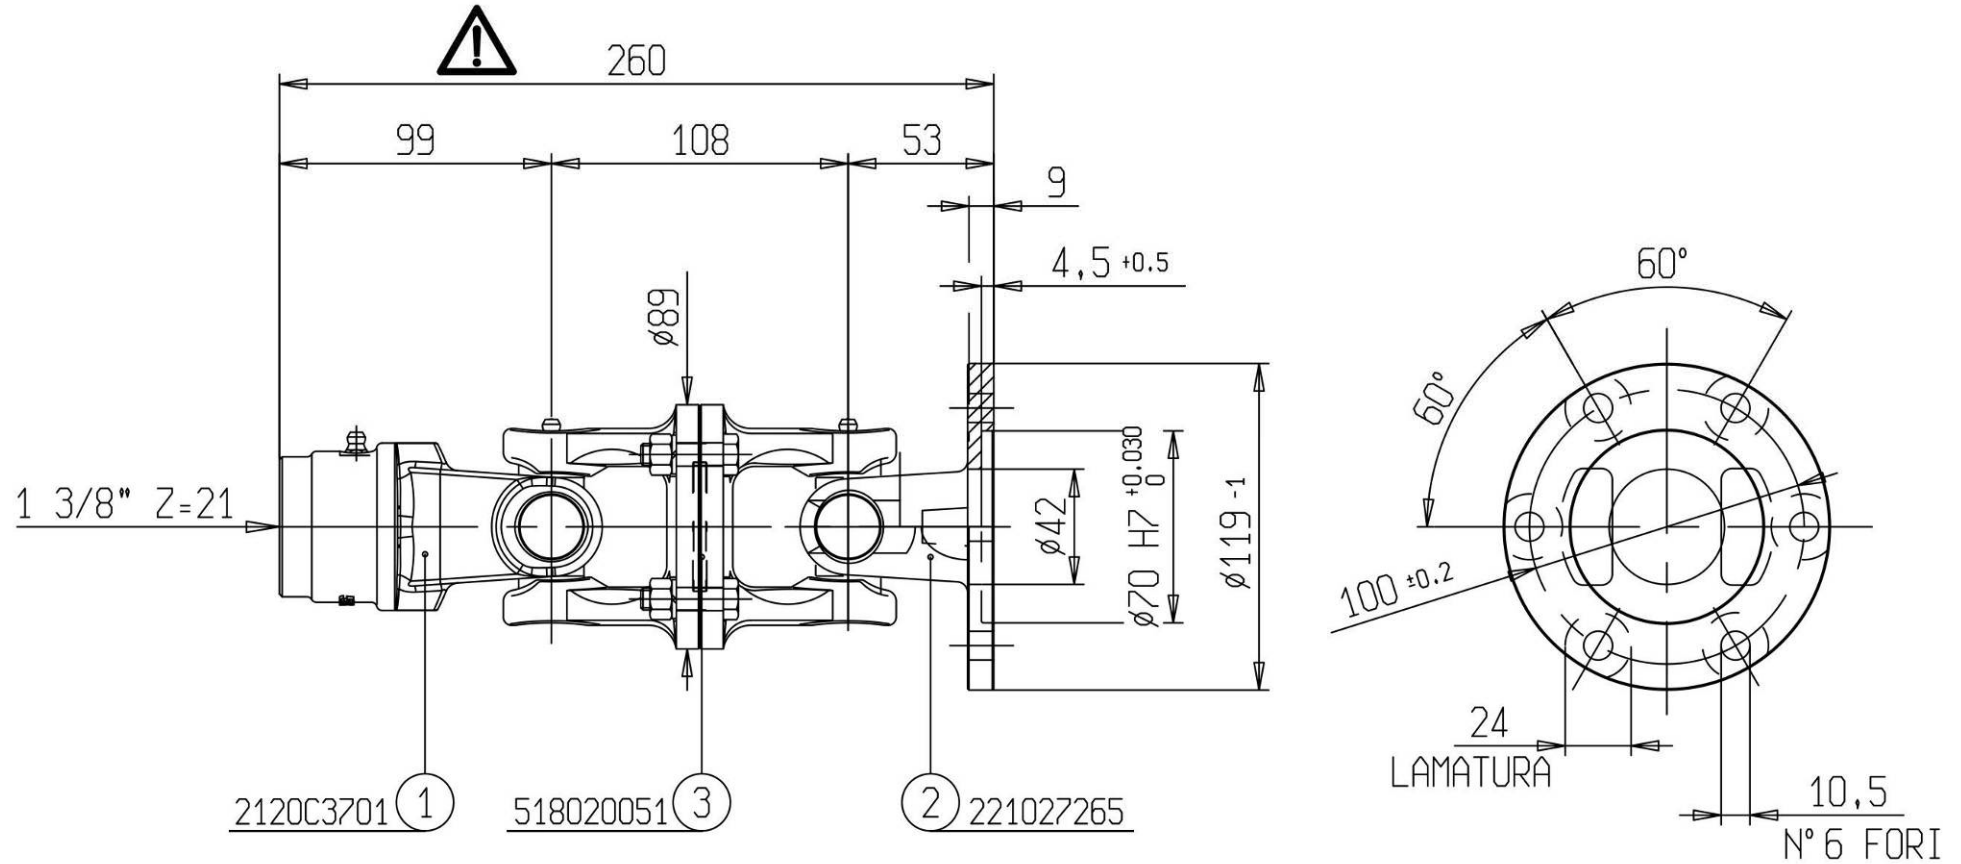

KARDAN.082.0

Ident: 150618200

KARDAN.082.0
GELENKWELLE.082.0
P.T.O. SHAFT.082.0

Ident: 150618200

SILVERCUT 300 RC=+020