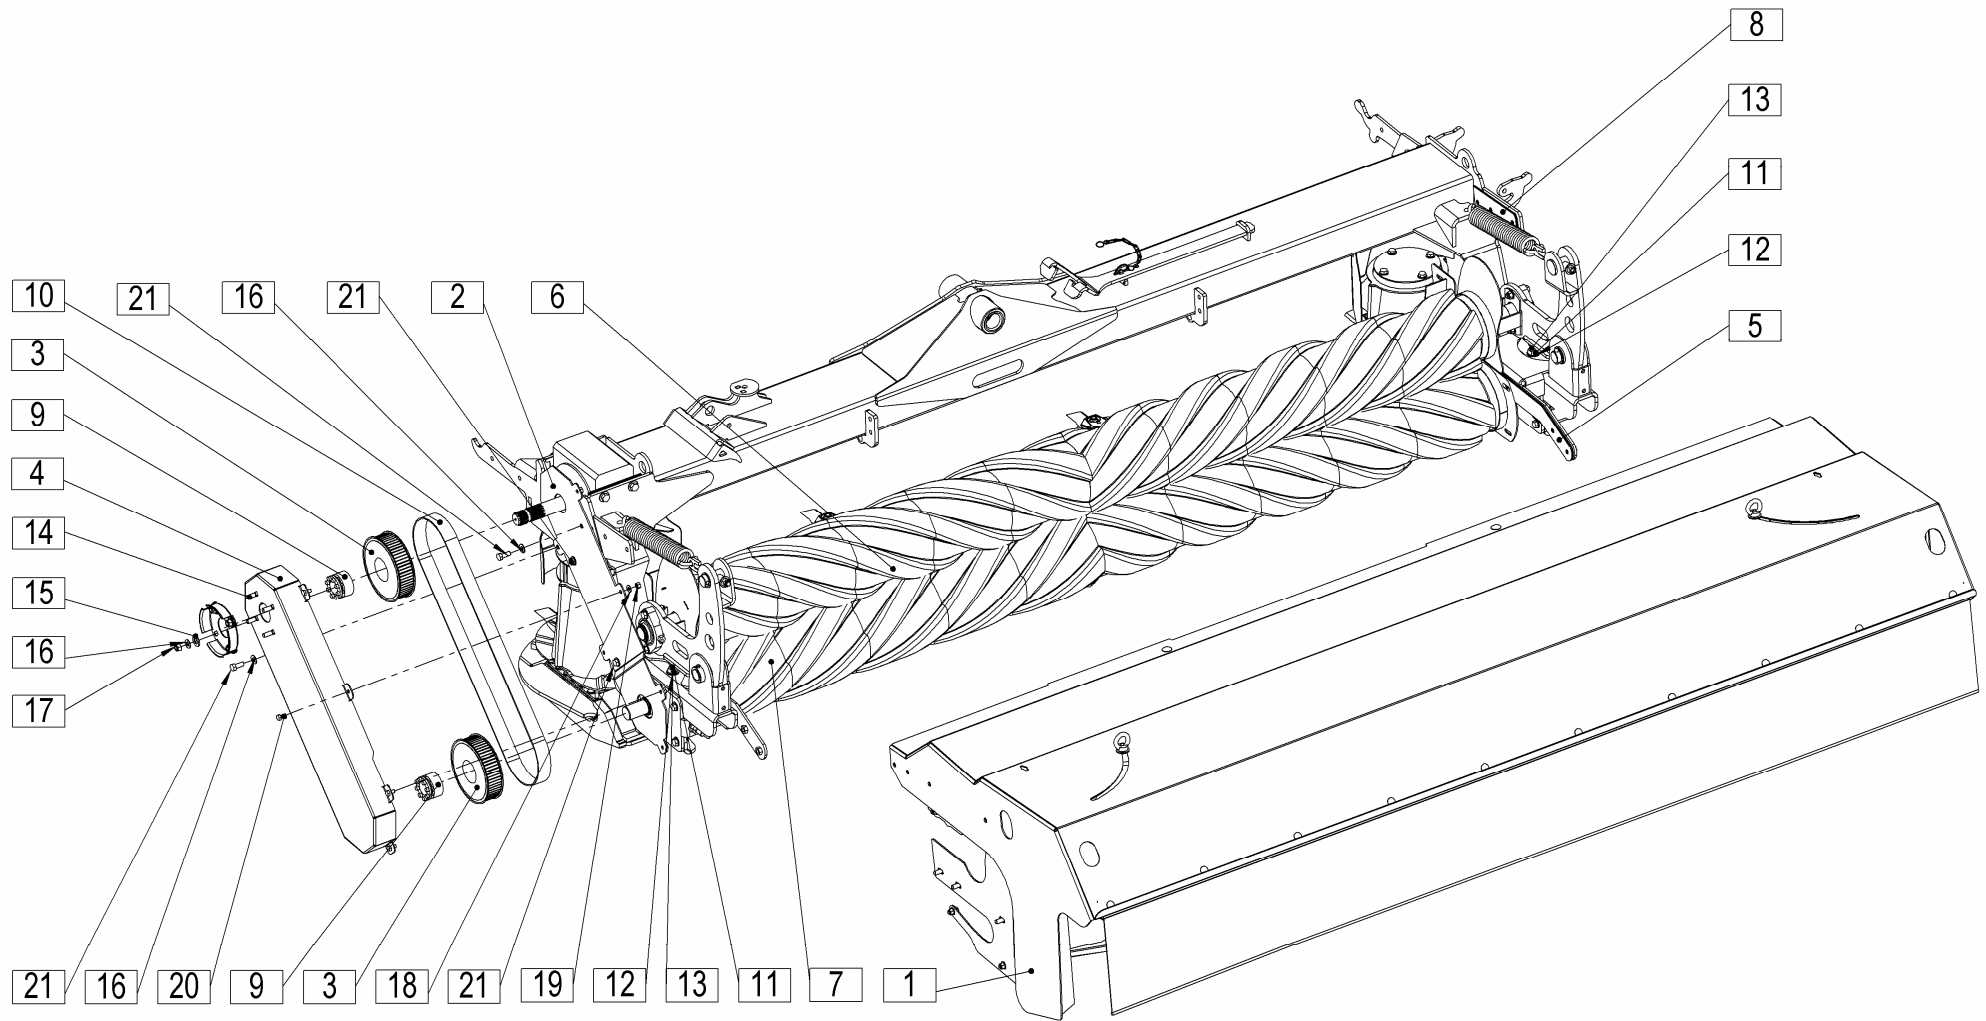

**STROJNA INDUSTRIJA d.d.**  
3311 Šempeter v Savinjski dolini  
Slovenija

Tel: +386 (03) 7038 500  
Fax: +386 (03) 7038 663  
+386 (03) 7038 674

150668003

				Velja od tov. št. dalje: <b>SILVERCUT 300 RC=+020</b>			
				Važi od tvor. broja dalje:			
				Ab masch. Nr.:			
				From mach Nr.:			
Številka Broj Bild Fig.	Kataloška številka Kataloški broj Ersatzteilnummer Spare Part Number	Naziv dela	Naziv dijela	Benennung	Description	Opomba	Količina Komada Menge Quantity
1	745061041	Hidravlično razbremenjevanje kpl.	Razbremenjevanje hidravlično kpl.	Hydr. entlastung zus.	Hydr. suspension cpl.		1
2	745061080	Valj hidravlični kpl.	Hidravlični cilindar kpl.	Hydraulikzylinder zus.	Hydraulic cylinder cpl.		1
3	745061170	Puša 1 - 40,2/ 51,0- 14,4	Čaura 1 - 40,2/ 51,0- 14,4	Büchse 1 - 40,2/ 51,0- 14,4	Sleeve 1 - 40,2/ 51,0- 14,4		1
4	745061190	Sornik 6	Svornjak 6	Bolzen 6	Bolt 6		1
5	745061210	Sornik	Svornjak	Bolzen	Bolt		1
6	745061360	Nosilec manometra	Nosač manometra	Druckmesser-halter	Manometer -bracket		1
7	745021260	Podložka-stavek 40,3 / 58	Podložka-stavek 40,3 / 58	Scheibe-Satz 40,3 / 58	Washer-set 40,3 / 58		4
8	000248903	Vijak M8x20	Vijak M8x20	Schraube M8x20	Screw M8x20		2
9	150633309	Zatič prožni 13x60 DACROMET / ISO 8752	Opružni klin 13x60 DACROMET / ISO 8752	Spannstift 13x60 DACROMET / ISO 8752	Tension pin 13x60 DACROMET / ISO 8752		3
10	150428905	Zatič prožni 8x60 DACROMET / ISO 8752	Opružni klin 8x60 DACROMET / ISO 8752	Spannstift 8x60 DACROMET / ISO 8752	Tension pin 8x60 DACROMET / ISO 8752		3
11	150634709	Guma hidravlične cevi OMAR -2035 CABLEORGANIZER	Guma hidravlične cevi OMAR -2035 CABLEORGANIZER	Leitungs - Gummischutz OMAR -2035 CABLEORGANIZER	Rubber protection - pipe OMAR -2035 CABLEORGANIZER		3
12	150426701	Podložka SKM 8	Podložka SKM 8	Scheibe SKM 8	Washer SKM 8		2
13	000224108	Podložka 8 Zn -200 HV	Podložka 8 Zn -200 HV	Scheibe 8 Zn -200 HV	Washer 8 Zn -200 HV		2
15	000208509	Vijak M8x16	Vijak M8x16	Schraube M8x16	Screw M8x16		2
16	745060180	Nosilec akumulatorja 1 var.	Nosač akumulatora 1 var.	Speicherträger 1 geschw.	Pressure reservoir holder 1 welded		1
17	000224509	Podložka 12 Zn - 200 HV	Podložka 12 Zn - 200 HV	Scheibe 12 Zn - 200 HV	Washer 12 Zn - 200 HV		2
18	150087202	Vijak M12x25	Vijak M12x25	Schraube M12x25	Screw M12x25		2
19	150456704	Objemka gumi cevi A110-130x9W2-2713 DIN 3017	Spojnicica za gumenu cijev A110-130x9W2-2713 DIN 3017	Klemmeband A110-130x9W2-2713 DIN 3017	Binding clip A110-130x9W2-2713 DIN 3017		1
20	159330404	Vijak M6x25	Vijak M6x25	Schraube M6x25	Screw M6x25		2
21	745061120	Kazalo	Kontrolna strelica	Kontrollpfeil	Control arrow		1