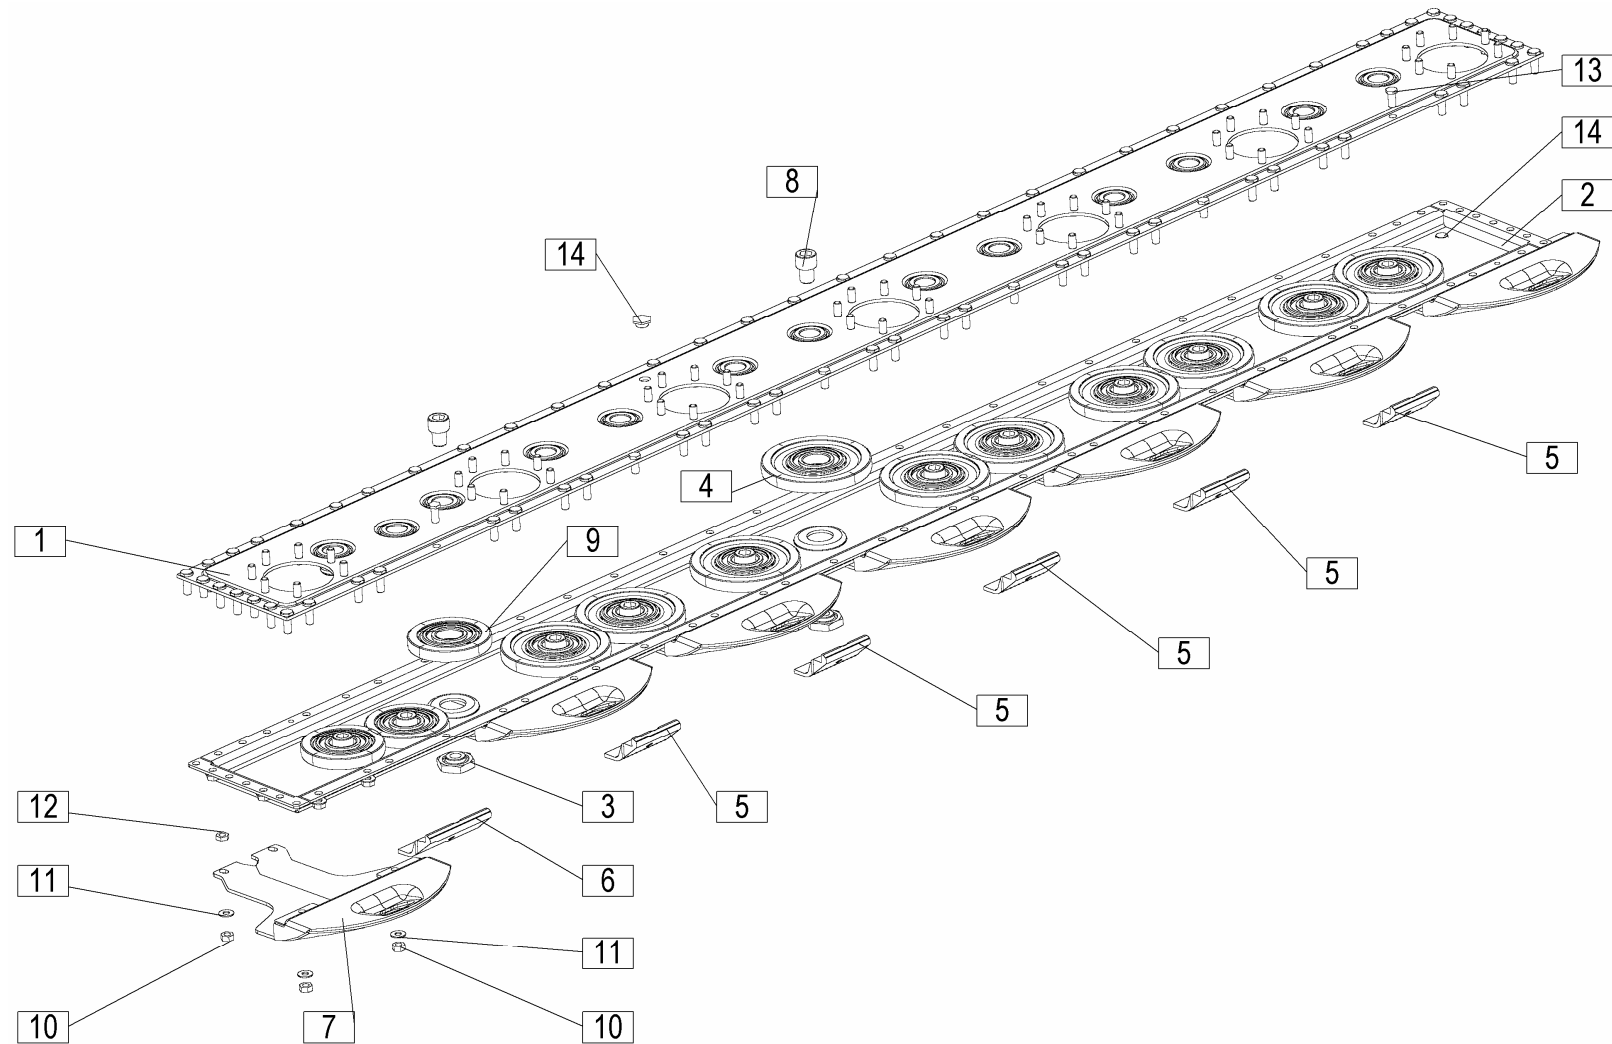

**STROJNA INDUSTRIJA d.d.**  
3311 Šempeter v Savinjski dolini  
Slovenija

Tel: +386 (03) 7038 500  
Fax: +386 (03) 7038 663  
+386 (03) 7038 674

150668003

				Velja od tov. št. dalje: <b>SILVERCUT 300 RC=+020</b>			
				Važi od tvor. broja dalje:			
				Ab masch. Nr.:			
				From mach Nr.:			
Številka Broj Bild Fig.	Kataloška številka Kataloški broj Ersatzteilnummer Spare Part Number	Naziv dela	Naziv dijela	Benennung	Description	Opomba	Količina Komada Menge Quantity
1	745061041	Hidravlično razbremenjevanje kpl.	Razbremenjevanje hidravlično kpl.	Hydr. entlastung zus.	Hydr. suspension cpl.		1
2	745061080	Valj hidravlični kpl.	Hidravlični cilindar kpl.	Hydraulikzylinder zus.	Hydraulic cylinder cpl.		1
3	745061170	Puša 1 - 40,2/ 51,0- 14,4	Čaura 1 - 40,2/ 51,0- 14,4	Büchse 1 - 40,2/ 51,0- 14,4	Sleeve 1 - 40,2/ 51,0- 14,4		1
4	745061190	Sornik 6	Svornjak 6	Bolzen 6	Bolt 6		1
5	745061210	Sornik	Svornjak	Bolzen	Bolt		1
6	745061360	Nosilec manometra	Nosač manometra	Druckmesser-halter	Manometer -bracket		1
7	745021260	Podložka-stavek 40,3 / 58	Podložka-stavek 40,3 / 58	Scheibe-Satz 40,3 / 58	Washer-set 40,3 / 58		4
8	000248903	Vijak M8x20	Vijak M8x20	Schraube M8x20	Screw M8x20		2
9	150633309	Zatič prožni 13x60 DACROMET / ISO 8752	Opružni klin 13x60 DACROMET / ISO 8752	Spannstift 13x60 DACROMET / ISO 8752	Tension pin 13x60 DACROMET / ISO 8752		3
10	150428905	Zatič prožni 8x60 DACROMET / ISO 8752	Opružni klin 8x60 DACROMET / ISO 8752	Spannstift 8x60 DACROMET / ISO 8752	Tension pin 8x60 DACROMET / ISO 8752		3
11	150634709	Guma hidravlične cevi OMAR -2035 CABLEORGANIZER	Guma hidravlične cevi OMAR -2035 CABLEORGANIZER	Leitungs - Gummischutz OMAR -2035 CABLEORGANIZER	Rubber protection - pipe OMAR -2035 CABLEORGANIZER		3
12	150426701	Podložka SKM 8	Podložka SKM 8	Scheibe SKM 8	Washer SKM 8		2
13	000224108	Podložka 8 Zn -200 HV	Podložka 8 Zn -200 HV	Scheibe 8 Zn -200 HV	Washer 8 Zn -200 HV		2
15	000208509	Vijak M8x16	Vijak M8x16	Schraube M8x16	Screw M8x16		2
16	745060180	Nosilec akumulatorja 1 var.	Nosač akumulatora 1 var.	Speicherträger 1 geschw.	Pressure reservoir holder 1 welded		1
17	000224509	Podložka 12 Zn - 200 HV	Podložka 12 Zn - 200 HV	Scheibe 12 Zn - 200 HV	Washer 12 Zn - 200 HV		2
18	150087202	Vijak M12x25	Vijak M12x25	Schraube M12x25	Screw M12x25		2
19	150456704	Objemka gumi cevi A110-130x9W2-2713 DIN 3017	Spojnicica za gumenu cijev A110-130x9W2-2713 DIN 3017	Klemmeband A110-130x9W2-2713 DIN 3017	Binding clip A110-130x9W2-2713 DIN 3017		1
20	159330404	Vijak M6x25	Vijak M6x25	Schraube M6x25	Screw M6x25		2
21	745061120	Kazalo	Kontrolna strelica	Kontrollpfeil	Control arrow		1