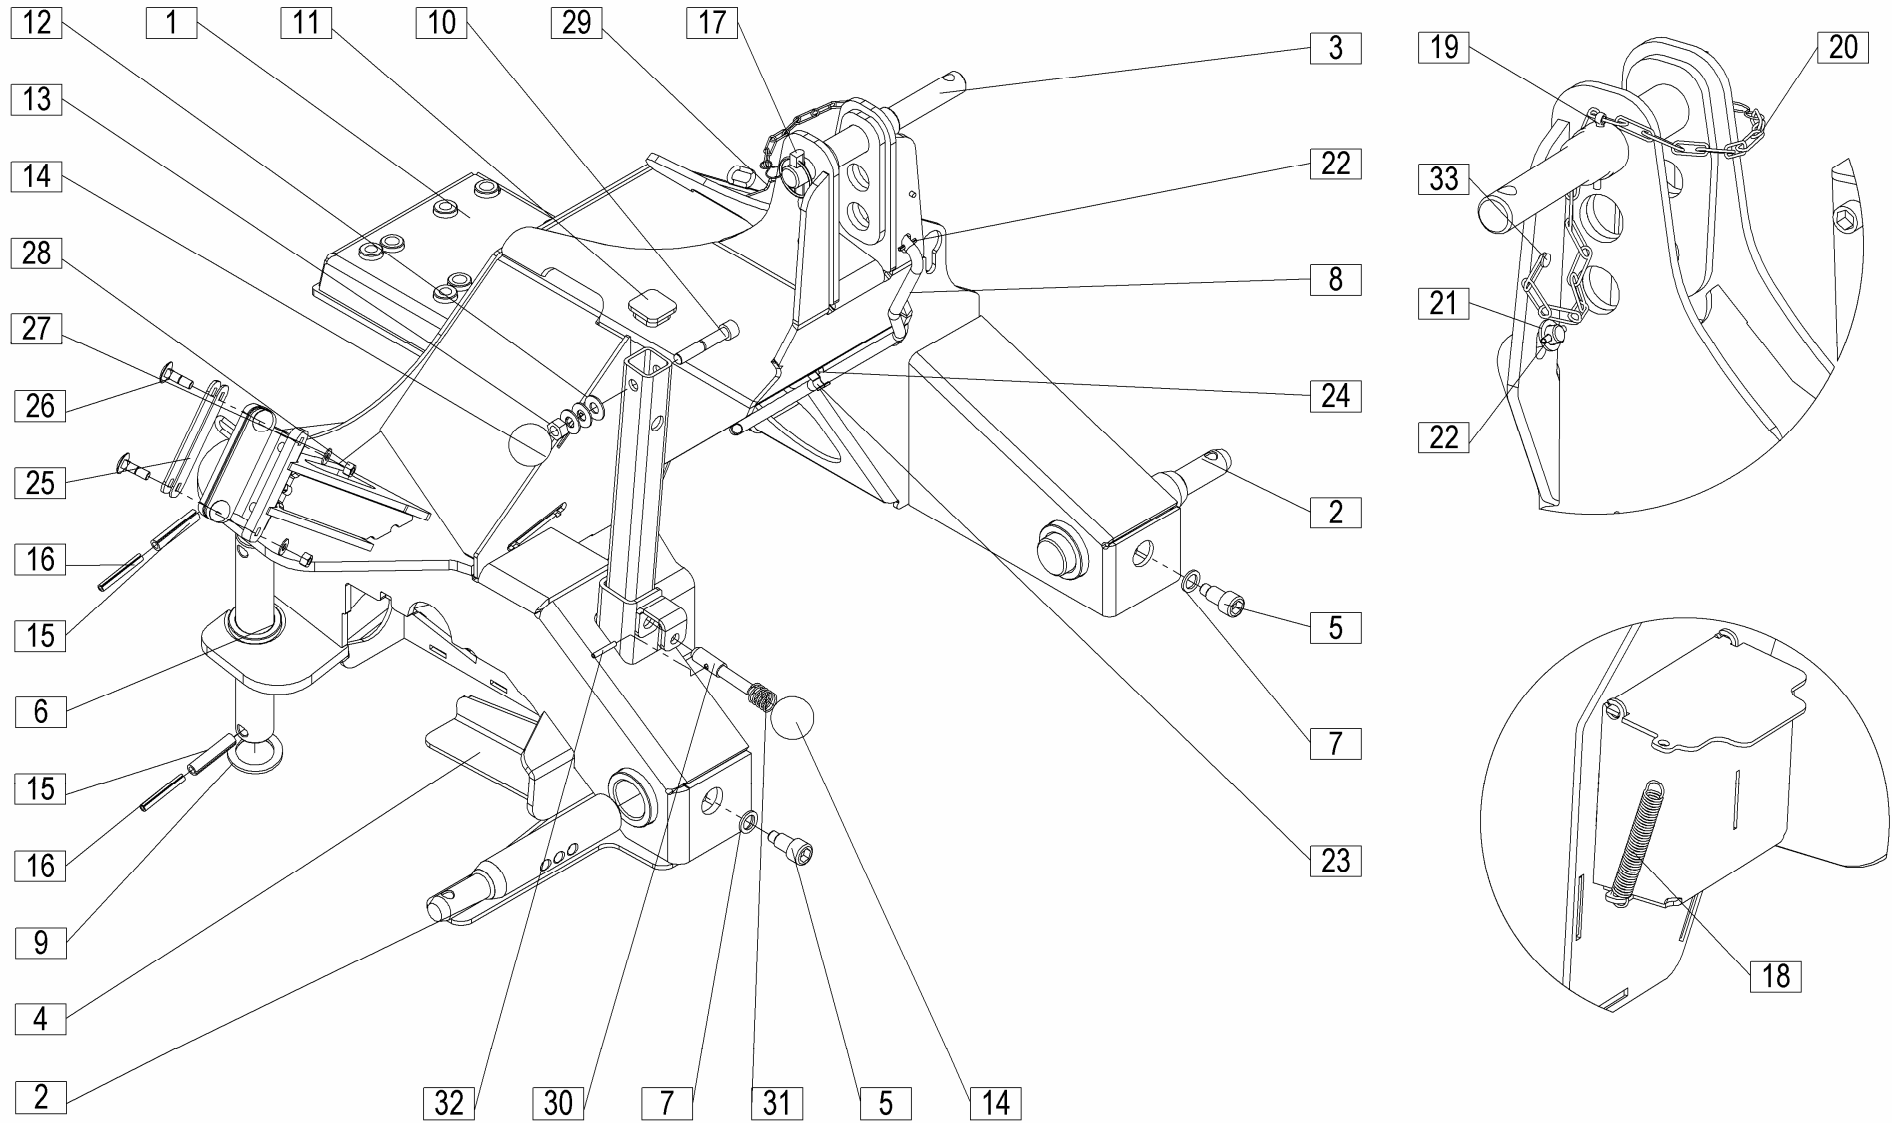

**STROJNA INDUSTRIJA d.d.**  
3311 Šempeter v Savinjski dolini  
Slovenija

Tel: +386 (03) 7038 500  
Fax: +386 (03) 7038 663  
+386 (03) 7038 674

150668003

				Velja od tov. št. dalje: <b>SILVERCUT 300 RC=+020</b>			
				Važi od tvor. broja dalje:			
				Ab masch. Nr.:			
				From mach Nr.:			
Številka Broj Bild Fig.	Kataloška številka Kataloški broj Ersatzteilnummer Spare Part Number	Naziv dela	Naziv dijela	Benennung	Description	Opomba	Količina Komada Menge Quantity
1	745061041	Hidravlično razbremenjevanje kpl.	Razbremenjevanje hidravlično kpl.	Hydr. entlastung zus.	Hydr. suspension cpl.		1
2	745061080	Valj hidravlični kpl.	Hidravlični cilindar kpl.	Hydraulikzylinder zus.	Hydraulic cylinder cpl.		1
3	745061170	Puša 1 - 40,2/ 51,0- 14,4	Čaura 1 - 40,2/ 51,0- 14,4	Büchse 1 - 40,2/ 51,0- 14,4	Sleeve 1 - 40,2/ 51,0- 14,4		1
4	745061190	Sornik 6	Svornjak 6	Bolzen 6	Bolt 6		1
5	745061210	Sornik	Svornjak	Bolzen	Bolt		1
6	745061360	Nosilec manometra	Nosač manometra	Druckmesser-halter	Manometer -bracket		1
7	745021260	Podložka-stavek 40,3 / 58	Podložka-stavek 40,3 / 58	Scheibe-Satz 40,3 / 58	Washer-set 40,3 / 58		4
8	000248903	Vijak M8x20	Vijak M8x20	Schraube M8x20	Screw M8x20		2
9	150633309	Zatič prožni 13x60 DACROMET / ISO 8752	Opružni klin 13x60 DACROMET / ISO 8752	Spannstift 13x60 DACROMET / ISO 8752	Tension pin 13x60 DACROMET / ISO 8752		3
10	150428905	Zatič prožni 8x60 DACROMET / ISO 8752	Opružni klin 8x60 DACROMET / ISO 8752	Spannstift 8x60 DACROMET / ISO 8752	Tension pin 8x60 DACROMET / ISO 8752		3
11	150634709	Guma hidravlične cevi OMAR -2035 CABLEORGANIZER	Guma hidravlične cevi OMAR -2035 CABLEORGANIZER	Leitungs - Gummischutz OMAR -2035 CABLEORGANIZER	Rubber protection - pipe OMAR -2035 CABLEORGANIZER		3
12	150426701	Podložka SKM 8	Podložka SKM 8	Scheibe SKM 8	Washer SKM 8		2
13	000224108	Podložka 8 Zn -200 HV	Podložka 8 Zn -200 HV	Scheibe 8 Zn -200 HV	Washer 8 Zn -200 HV		2
15	000208509	Vijak M8x16	Vijak M8x16	Schraube M8x16	Screw M8x16		2
16	745060180	Nosilec akumulatorja 1 var.	Nosač akumulatora 1 var.	Speicherträger 1 geschw.	Pressure reservoir holder 1 welded		1
17	000224509	Podložka 12 Zn - 200 HV	Podložka 12 Zn - 200 HV	Scheibe 12 Zn - 200 HV	Washer 12 Zn - 200 HV		2
18	150087202	Vijak M12x25	Vijak M12x25	Schraube M12x25	Screw M12x25		2
19	150456704	Objemka gumi cevi A110-130x9W2-2713 DIN 3017	Spojnicica za gumenu cijev A110-130x9W2-2713 DIN 3017	Klemmeband A110-130x9W2-2713 DIN 3017	Binding clip A110-130x9W2-2713 DIN 3017		1
20	159330404	Vijak M6x25	Vijak M6x25	Schraube M6x25	Screw M6x25		2
21	745061120	Kazalo	Kontrolna strelica	Kontrollpfeil	Control arrow		1