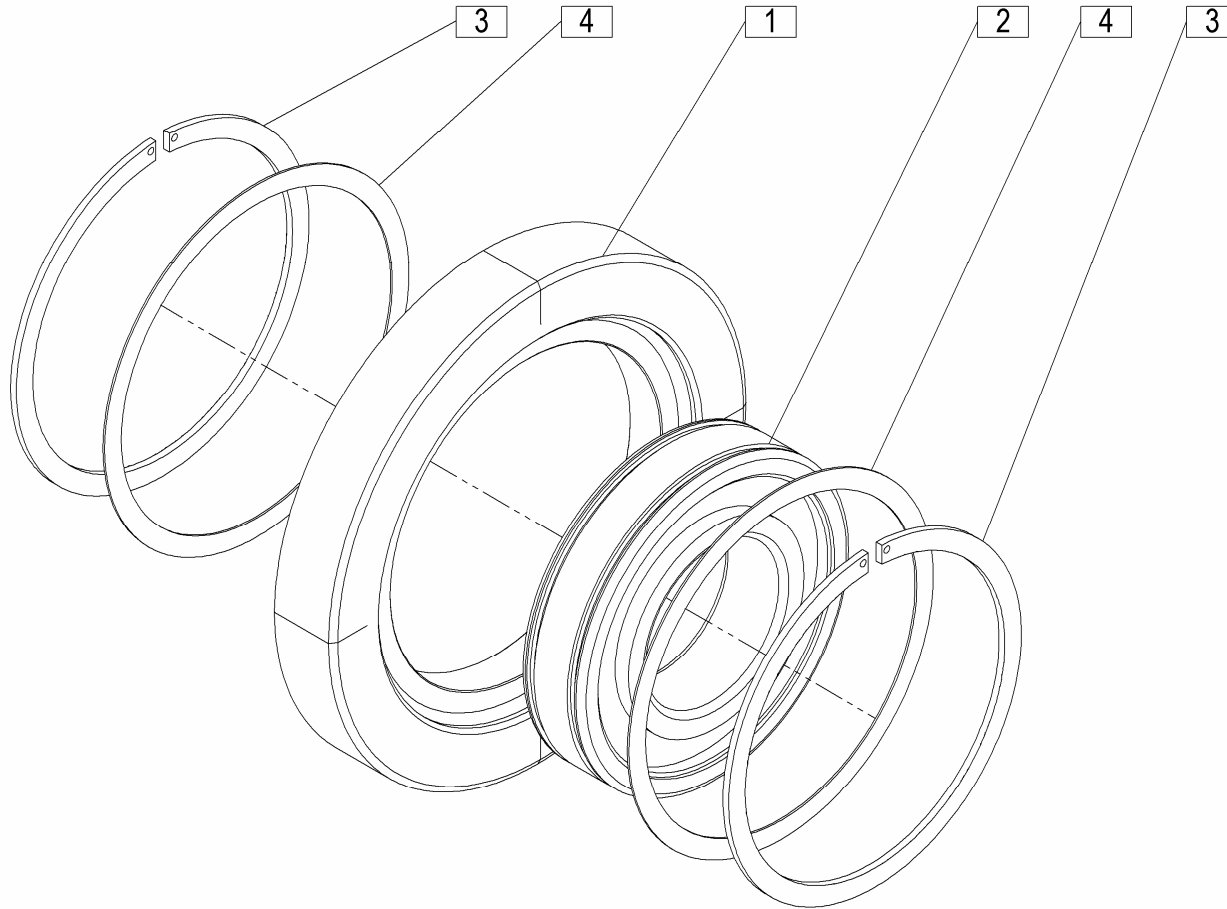

**STROJNA INDUSTRIJA d.d.**  
3311 Šempeter v Savinjski dolini  
Slovenija

Tel: +386 (03) 7038 500  
Fax: +386 (03) 7038 663  
+386 (03) 7038 674

150668003

				Velja od tov. št. dalje: <b>SILVERCUT 300 RC=+020</b>			
				Važi od tvor. broja dalje:			
				Ab masch. Nr.:			
				From mach Nr.:			
Številka Broj Bild Fig.	Kataloška številka Kataloški broj Ersatzteilnummer Spare Part Number	Naziv dela	Naziv dijela	Benennung	Description	Opomba	Količina Komada Menge Quantity
1	745061041	Hidravlično razbremenjevanje kpl.	Razbremenjevanje hidravlično kpl.	Hydr. entlastung zus.	Hydr. suspension cpl.		1
2	745061080	Valj hidravlični kpl.	Hidravlični cilindar kpl.	Hydraulikzylinder zus.	Hydraulic cylinder cpl.		1
3	745061170	Puša 1 - 40,2/ 51,0- 14,4	Čaura 1 - 40,2/ 51,0- 14,4	Büchse 1 - 40,2/ 51,0- 14,4	Sleeve 1 - 40,2/ 51,0- 14,4		1
4	745061190	Sornik 6	Svornjak 6	Bolzen 6	Bolt 6		1
5	745061210	Sornik	Svornjak	Bolzen	Bolt		1
6	745061360	Nosilec manometra	Nosač manometra	Druckmesser-halter	Manometer -bracket		1
7	745021260	Podložka-stavek 40,3 / 58	Podložka-stavek 40,3 / 58	Scheibe-Satz 40,3 / 58	Washer-set 40,3 / 58		4
8	000248903	Vijak M8x20	Vijak M8x20	Schraube M8x20	Screw M8x20		2
9	150633309	Zatič prožni 13x60 DACROMET / ISO 8752	Opružni klin 13x60 DACROMET / ISO 8752	Spannstift 13x60 DACROMET / ISO 8752	Tension pin 13x60 DACROMET / ISO 8752		3
10	150428905	Zatič prožni 8x60 DACROMET / ISO 8752	Opružni klin 8x60 DACROMET / ISO 8752	Spannstift 8x60 DACROMET / ISO 8752	Tension pin 8x60 DACROMET / ISO 8752		3
11	150634709	Guma hidravlične cevi OMAR -2035 CABLEORGANIZER	Guma hidravlične cevi OMAR -2035 CABLEORGANIZER	Leitungs - Gummischutz OMAR -2035 CABLEORGANIZER	Rubber protection - pipe OMAR -2035 CABLEORGANIZER		3
12	150426701	Podložka SKM 8	Podložka SKM 8	Scheibe SKM 8	Washer SKM 8		2
13	000224108	Podložka 8 Zn -200 HV	Podložka 8 Zn -200 HV	Scheibe 8 Zn -200 HV	Washer 8 Zn -200 HV		2
15	000208509	Vijak M8x16	Vijak M8x16	Schraube M8x16	Screw M8x16		2
16	745060180	Nosilec akumulatorja 1 var.	Nosač akumulatora 1 var.	Speicherträger 1 geschw.	Pressure reservoir holder 1 welded		1
17	000224509	Podložka 12 Zn - 200 HV	Podložka 12 Zn - 200 HV	Scheibe 12 Zn - 200 HV	Washer 12 Zn - 200 HV		2
18	150087202	Vijak M12x25	Vijak M12x25	Schraube M12x25	Screw M12x25		2
19	150456704	Objemka gumi cevi A110-130x9W2-2713 DIN 3017	Spojnicica za gumenu cijev A110-130x9W2-2713 DIN 3017	Klemmeband A110-130x9W2-2713 DIN 3017	Binding clip A110-130x9W2-2713 DIN 3017		1
20	159330404	Vijak M6x25	Vijak M6x25	Schraube M6x25	Screw M6x25		2
21	745061120	Kazalo	Kontrolna strelica	Kontrollpfeil	Control arrow		1