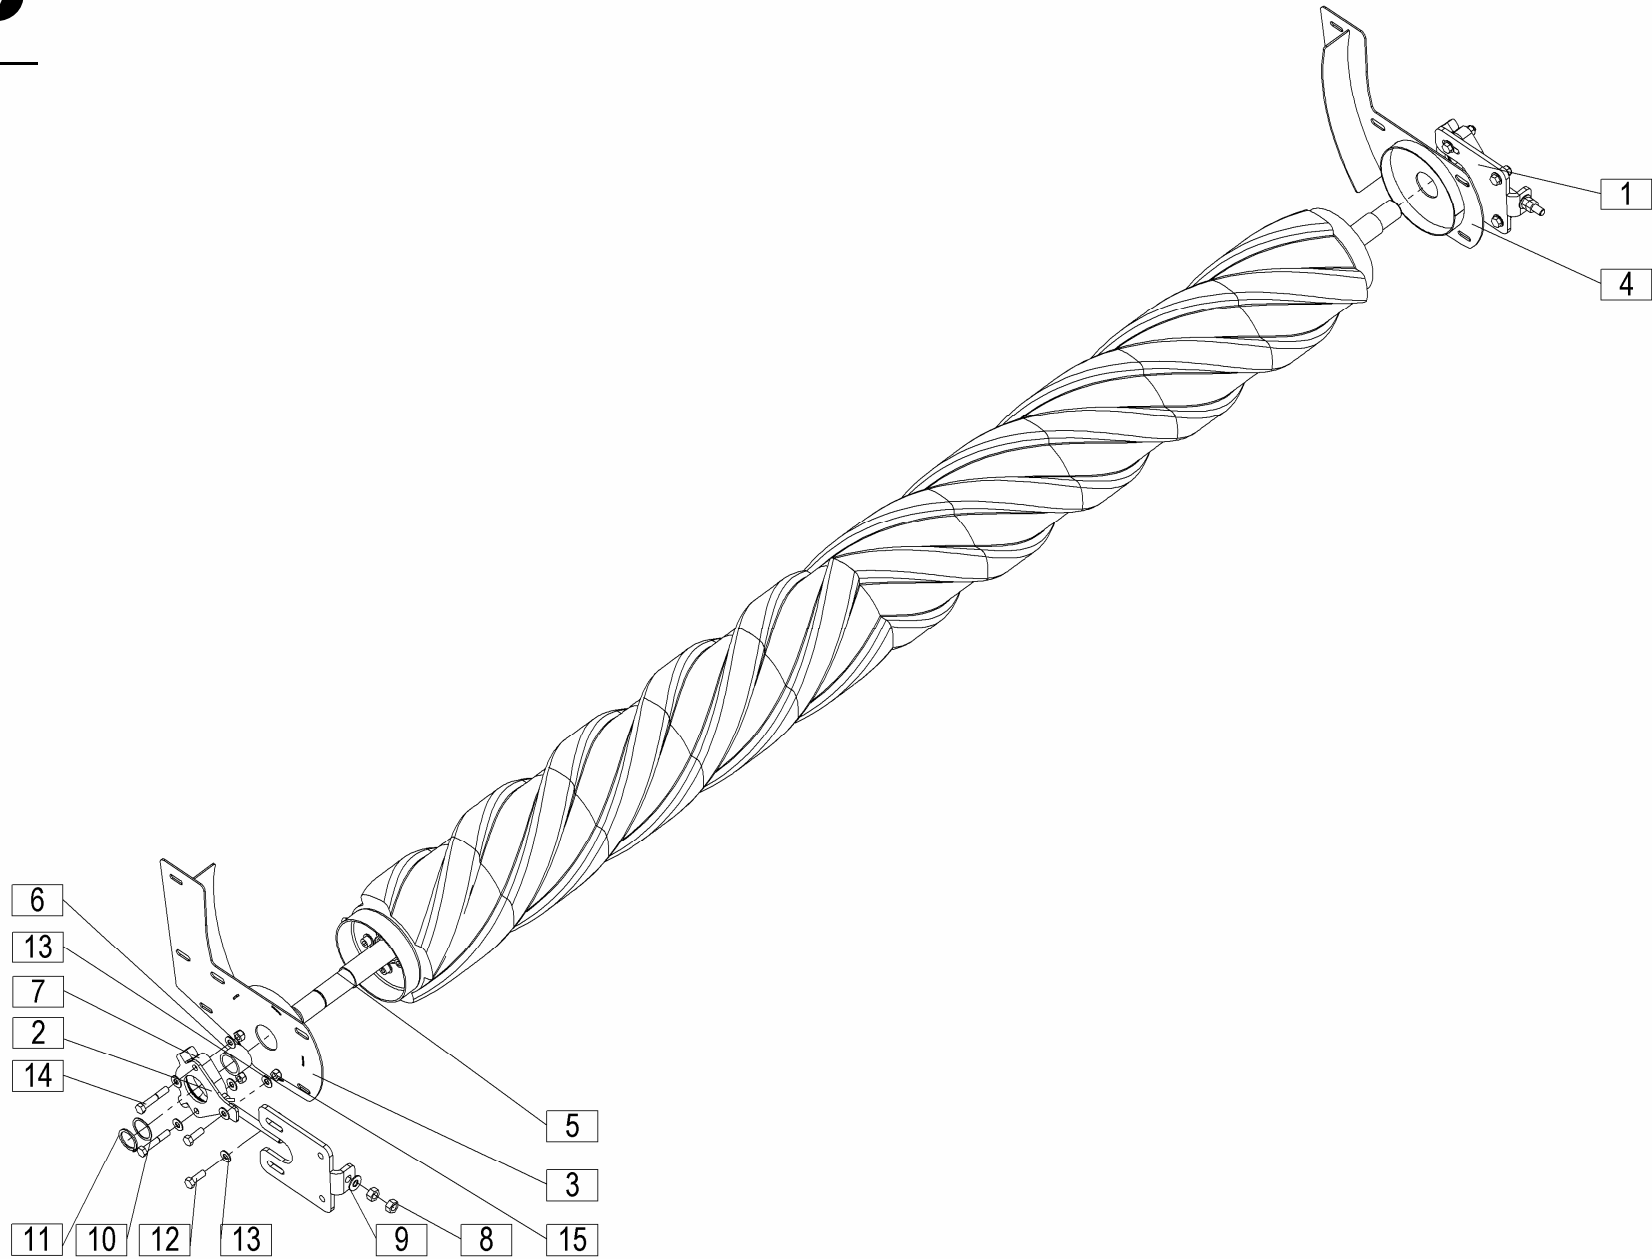

**STROJNA INDUSTRIJA d.d.**  
3311 Šempeter v Savinjski dolini  
Slovenija

Tel: +386 (03) 7038 500  
Fax: +386 (03) 7038 663  
+386 (03) 7038 674

150668003

				Velja od tov. št. dalje: <b>SILVERCUT 300 RC=+020</b>			
				Važi od tvor. broja dalje:			
				Ab masch. Nr.:			
				From mach Nr.:			
Številka Broj Bild Fig.	Kataloška številka Kataloški broj Ersatzteilnummer Spare Part Number	Naziv dela	Naziv dijela	Benennung	Description	Opomba	Količina Komada Menge Quantity
1	745061041	Hidravlično razbremenjevanje kpl.	Razbremenjevanje hidravlično kpl.	Hydr. entlastung zus.	Hydr. suspension cpl.		1
2	745061080	Valj hidravlični kpl.	Hidravlični cilindar kpl.	Hydraulikzylinder zus.	Hydraulic cylinder cpl.		1
3	745061170	Puša 1 - 40,2/ 51,0- 14,4	Čaura 1 - 40,2/ 51,0- 14,4	Büchse 1 - 40,2/ 51,0- 14,4	Sleeve 1 - 40,2/ 51,0- 14,4		1
4	745061190	Sornik 6	Svornjak 6	Bolzen 6	Bolt 6		1
5	745061210	Sornik	Svornjak	Bolzen	Bolt		1
6	745061360	Nosilec manometra	Nosač manometra	Druckmesser-halter	Manometer -bracket		1
7	745021260	Podložka-stavek 40,3 / 58	Podložka-stavek 40,3 / 58	Scheibe-Satz 40,3 / 58	Washer-set 40,3 / 58		4
8	000248903	Vijak M8x20	Vijak M8x20	Schraube M8x20	Screw M8x20		2
9	150633309	Zatič prožni 13x60 DACROMET / ISO 8752	Opružni klin 13x60 DACROMET / ISO 8752	Spannstift 13x60 DACROMET / ISO 8752	Tension pin 13x60 DACROMET / ISO 8752		3
10	150428905	Zatič prožni 8x60 DACROMET / ISO 8752	Opružni klin 8x60 DACROMET / ISO 8752	Spannstift 8x60 DACROMET / ISO 8752	Tension pin 8x60 DACROMET / ISO 8752		3
11	150634709	Guma hidravlične cevi OMAR -2035 CABLEORGANIZER	Guma hidravlične cevi OMAR -2035 CABLEORGANIZER	Leitungs - Gummischutz OMAR -2035 CABLEORGANIZER	Rubber protection - pipe OMAR -2035 CABLEORGANIZER		3
12	150426701	Podložka SKM 8	Podložka SKM 8	Scheibe SKM 8	Washer SKM 8		2
13	000224108	Podložka 8 Zn -200 HV	Podložka 8 Zn -200 HV	Scheibe 8 Zn -200 HV	Washer 8 Zn -200 HV		2
15	000208509	Vijak M8x16	Vijak M8x16	Schraube M8x16	Screw M8x16		2
16	745060180	Nosilec akumulatorja 1 var.	Nosač akumulatora 1 var.	Speicherträger 1 geschw.	Pressure reservoir holder 1 welded		1
17	000224509	Podložka 12 Zn - 200 HV	Podložka 12 Zn - 200 HV	Scheibe 12 Zn - 200 HV	Washer 12 Zn - 200 HV		2
18	150087202	Vijak M12x25	Vijak M12x25	Schraube M12x25	Screw M12x25		2
19	150456704	Objemka gumi cevi A110-130x9W2-2713 DIN 3017	Spojnicica za gumenu cijev A110-130x9W2-2713 DIN 3017	Klemmeband A110-130x9W2-2713 DIN 3017	Binding clip A110-130x9W2-2713 DIN 3017		1
20	159330404	Vijak M6x25	Vijak M6x25	Schraube M6x25	Screw M6x25		2
21	745061120	Kazalo	Kontrolna strelica	Kontrollpfeil	Control arrow		1