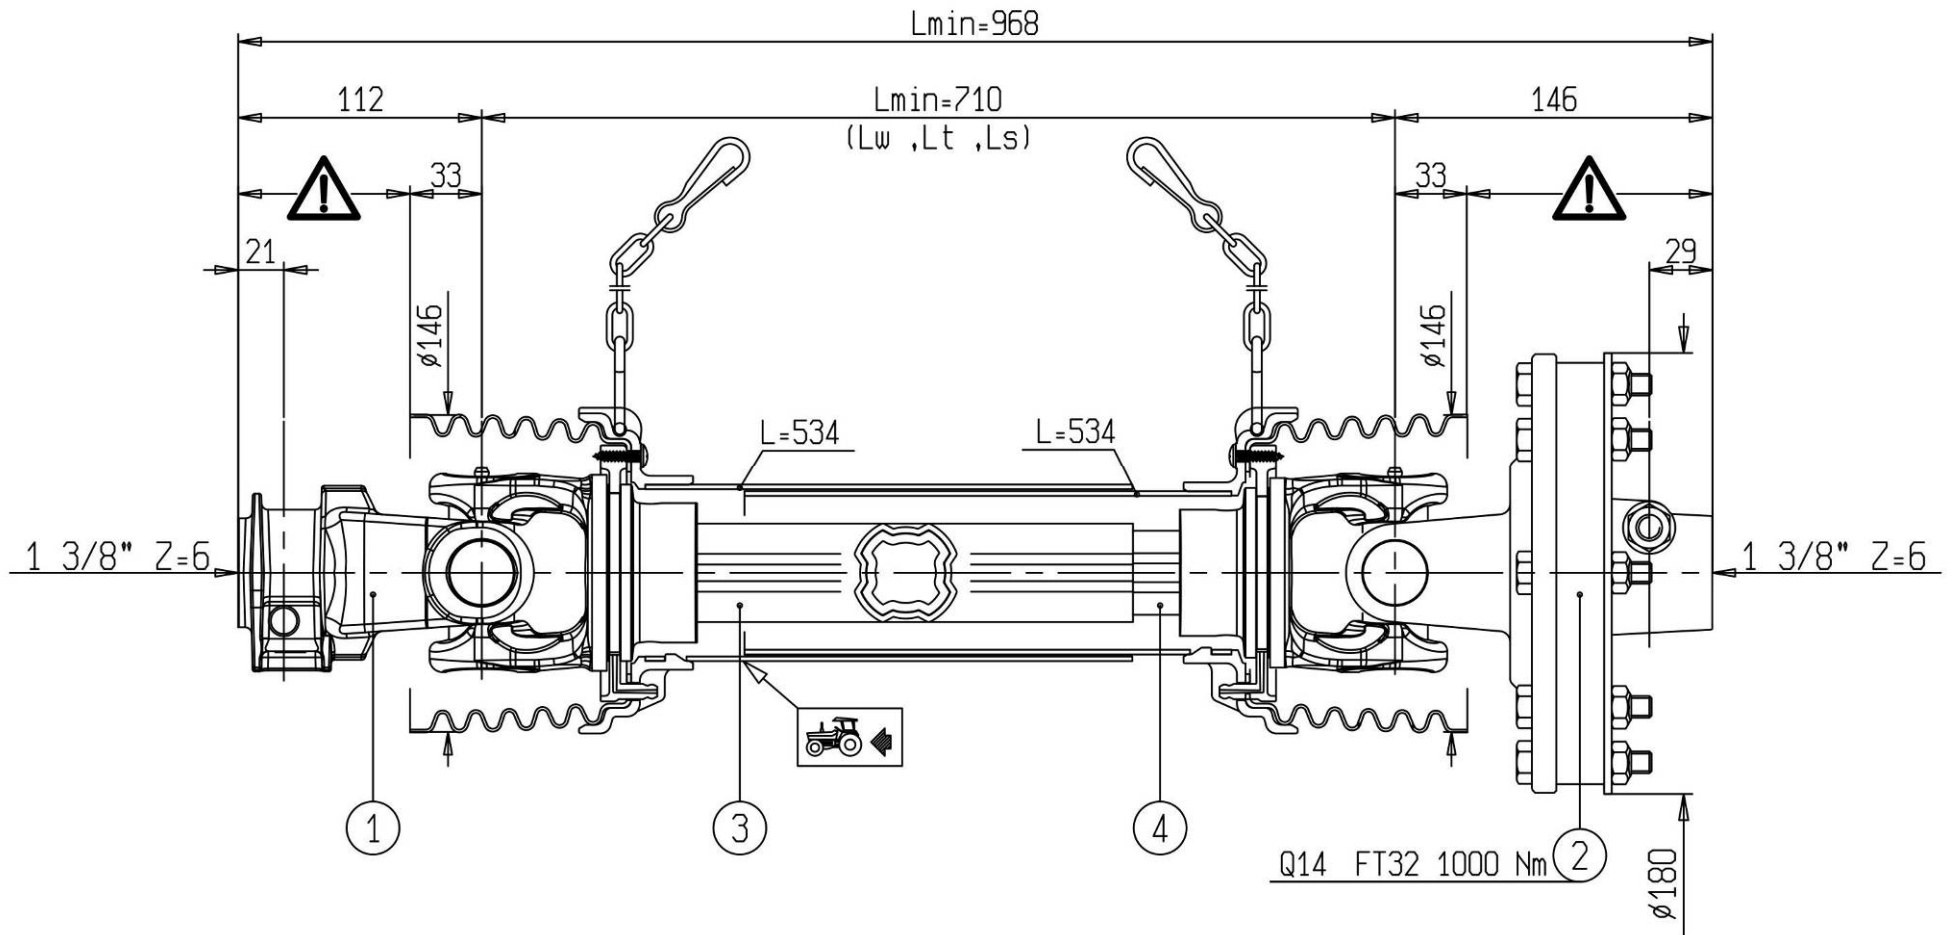

**STROJNA INDUSTRIJA d.d.**  
3311 Šempeter v Savinjski dolini  
Slovenija

Tel: +386 (03) 7038 500  
Fax: +386 (03) 7038 663  
+386 (03) 7038 674

150668003

				Velja od tov. št. dalje: <b>SILVERCUT 300 RC=+020</b>			
				Važi od tvor. broja dalje:			
				Ab masch. Nr.:			
				From mach Nr.:			
Številka Broj Bild Fig.	Kataloška številka Kataloški broj Ersatzteilnummer Spare Part Number	Naziv dela	Naziv dijela	Benennung	Description	Opomba	Količina Komada Menge Quantity
1	745061041	Hidravlično razbremenjevanje kpl.	Razbremenjevanje hidravlično kpl.	Hydr. entlastung zus.	Hydr. suspension cpl.		1
2	745061080	Valj hidravlični kpl.	Hidravlični cilindar kpl.	Hydraulikzylinder zus.	Hydraulic cylinder cpl.		1
3	745061170	Puša 1 - 40,2/ 51,0- 14,4	Čaura 1 - 40,2/ 51,0- 14,4	Büchse 1 - 40,2/ 51,0- 14,4	Sleeve 1 - 40,2/ 51,0- 14,4		1
4	745061190	Sornik 6	Svornjak 6	Bolzen 6	Bolt 6		1
5	745061210	Sornik	Svornjak	Bolzen	Bolt		1
6	745061360	Nosilec manometra	Nosač manometra	Druckmesser-halter	Manometer -bracket		1
7	745021260	Podložka-stavek 40,3 / 58	Podložka-stavek 40,3 / 58	Scheibe-Satz 40,3 / 58	Washer-set 40,3 / 58		4
8	000248903	Vijak M8x20	Vijak M8x20	Schraube M8x20	Screw M8x20		2
9	150633309	Zatič prožni 13x60 DACROMET / ISO 8752	Opružni klin 13x60 DACROMET / ISO 8752	Spannstift 13x60 DACROMET / ISO 8752	Tension pin 13x60 DACROMET / ISO 8752		3
10	150428905	Zatič prožni 8x60 DACROMET / ISO 8752	Opružni klin 8x60 DACROMET / ISO 8752	Spannstift 8x60 DACROMET / ISO 8752	Tension pin 8x60 DACROMET / ISO 8752		3
11	150634709	Guma hidravlične cevi OMAR -2035 CABLEORGANIZER	Guma hidravlične cevi OMAR -2035 CABLEORGANIZER	Leitungs - Gummischutz OMAR -2035 CABLEORGANIZER	Rubber protection - pipe OMAR -2035 CABLEORGANIZER		3
12	150426701	Podložka SKM 8	Podložka SKM 8	Scheibe SKM 8	Washer SKM 8		2
13	000224108	Podložka 8 Zn -200 HV	Podložka 8 Zn -200 HV	Scheibe 8 Zn -200 HV	Washer 8 Zn -200 HV		2
15	000208509	Vijak M8x16	Vijak M8x16	Schraube M8x16	Screw M8x16		2
16	745060180	Nosilec akumulatorja 1 var.	Nosač akumulatora 1 var.	Speicherträger 1 geschw.	Pressure reservoir holder 1 welded		1
17	000224509	Podložka 12 Zn - 200 HV	Podložka 12 Zn - 200 HV	Scheibe 12 Zn - 200 HV	Washer 12 Zn - 200 HV		2
18	150087202	Vijak M12x25	Vijak M12x25	Schraube M12x25	Screw M12x25		2
19	150456704	Objemka gumi cevi A110-130x9W2-2713 DIN 3017	Spojnicica za gumenu cijev A110-130x9W2-2713 DIN 3017	Klemmeband A110-130x9W2-2713 DIN 3017	Binding clip A110-130x9W2-2713 DIN 3017		1
20	159330404	Vijak M6x25	Vijak M6x25	Schraube M6x25	Screw M6x25		2
21	745061120	Kazalo	Kontrolna strelica	Kontrollpfeil	Control arrow		1