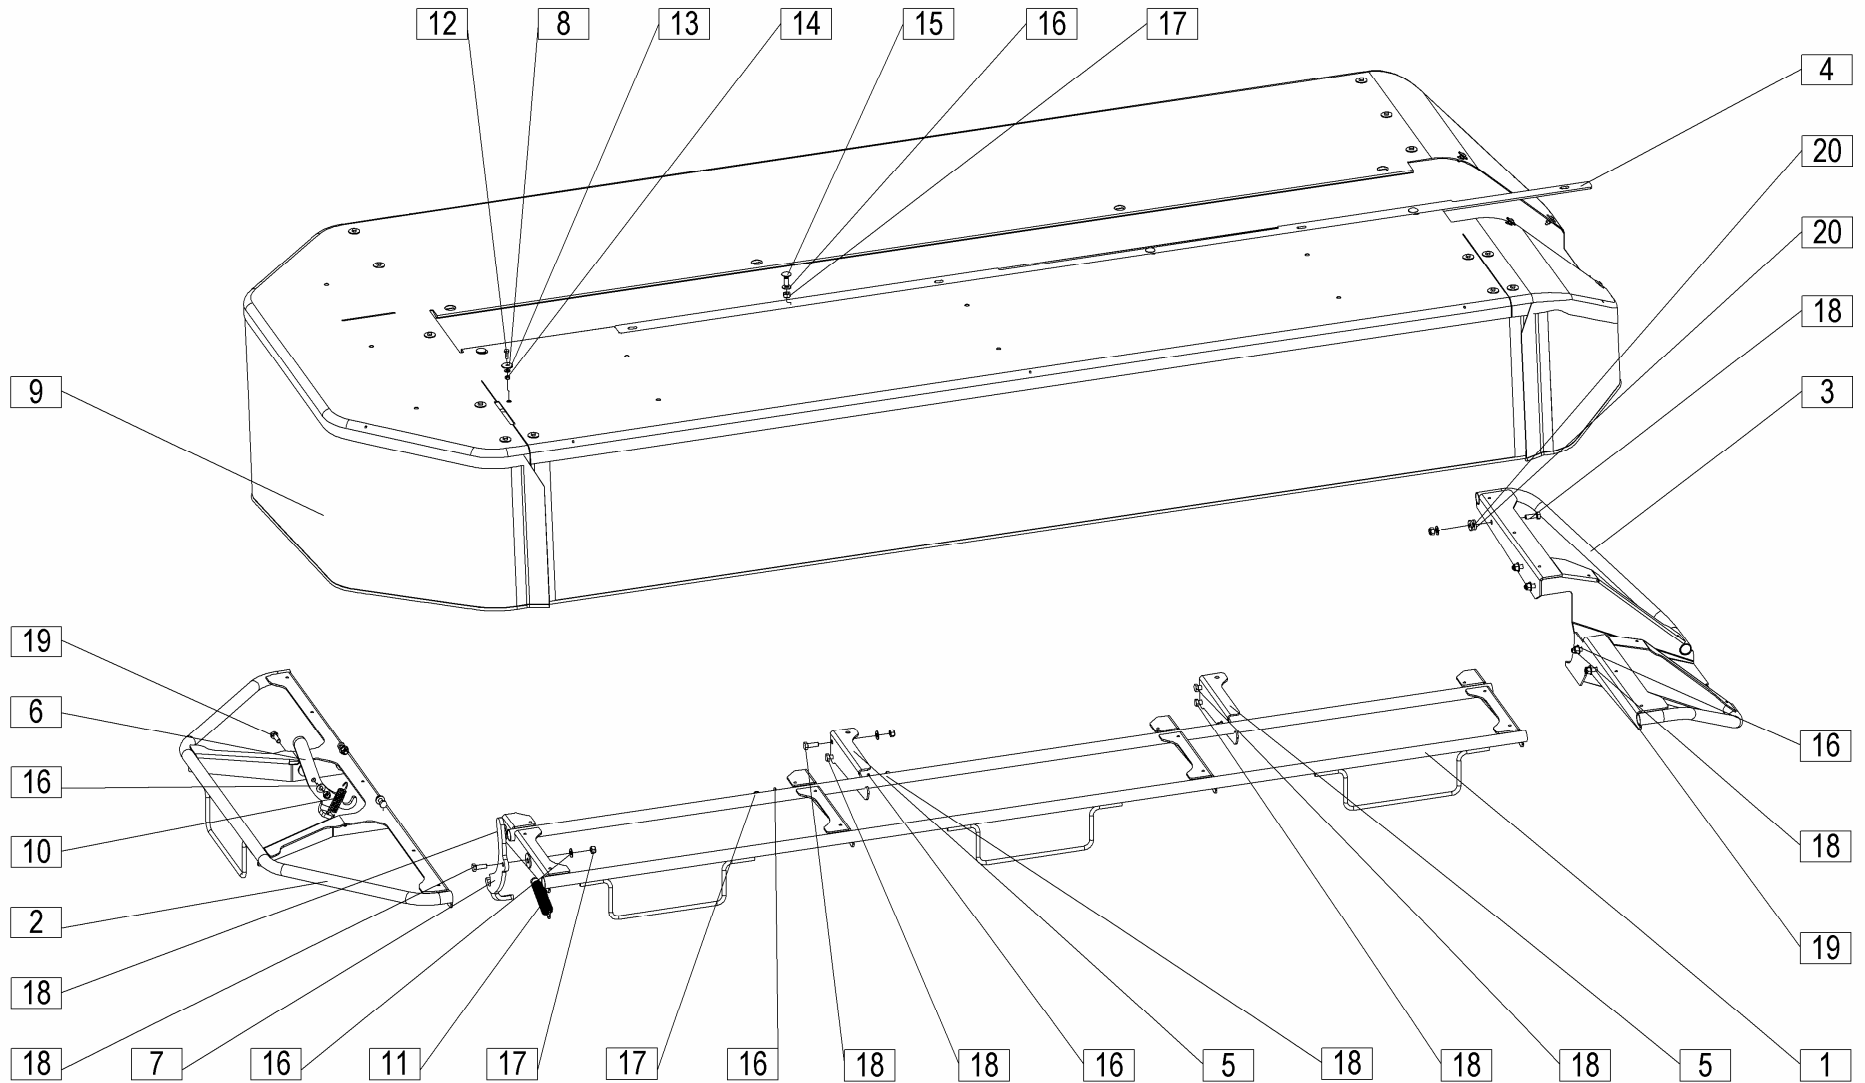

**STROJNA INDUSTRIJA d.d.**  
3311 Šempeter v Savinjski dolini  
Slovenija

Tel: +386 (03) 7038 500  
Fax: +386 (03) 7038 663  
+386 (03) 7038 674

150668003

				Velja od tov. št. dalje: <b>SILVERCUT 300 RC=+020</b>			
				Važi od tvor. broja dalje:			
				Ab masch. Nr.:			
				From mach Nr.:			
Številka Broj Bild Fig.	Kataloška številka Kataloški broj Ersatzteilnummer Spare Part Number	Naziv dela	Naziv dijela	Benennung	Description	Opomba	Količina Komada Menge Quantity
1	745061041	Hidravlično razbremenjevanje kpl.	Razbremenjevanje hidravlično kpl.	Hydr. entlastung zus.	Hydr. suspension cpl.		1
2	745061080	Valj hidravlični kpl.	Hidravlični cilindar kpl.	Hydraulikzylinder zus.	Hydraulic cylinder cpl.		1
3	745061170	Puša 1 - 40,2/ 51,0- 14,4	Čaura 1 - 40,2/ 51,0- 14,4	Büchse 1 - 40,2/ 51,0- 14,4	Sleeve 1 - 40,2/ 51,0- 14,4		1
4	745061190	Sornik 6	Svornjak 6	Bolzen 6	Bolt 6		1
5	745061210	Sornik	Svornjak	Bolzen	Bolt		1
6	745061360	Nosilec manometra	Nosač manometra	Druckmesser-halter	Manometer -bracket		1
7	745021260	Podložka-stavek 40,3 / 58	Podložka-stavek 40,3 / 58	Scheibe-Satz 40,3 / 58	Washer-set 40,3 / 58		4
8	000248903	Vijak M8x20	Vijak M8x20	Schraube M8x20	Screw M8x20		2
9	150633309	Zatič prožni 13x60 DACROMET / ISO 8752	Opružni klin 13x60 DACROMET / ISO 8752	Spannstift 13x60 DACROMET / ISO 8752	Tension pin 13x60 DACROMET / ISO 8752		3
10	150428905	Zatič prožni 8x60 DACROMET / ISO 8752	Opružni klin 8x60 DACROMET / ISO 8752	Spannstift 8x60 DACROMET / ISO 8752	Tension pin 8x60 DACROMET / ISO 8752		3
11	150634709	Guma hidravlične cevi OMAR -2035 CABLEORGANIZER	Guma hidravlične cevi OMAR -2035 CABLEORGANIZER	Leitungs - Gummischutz OMAR -2035 CABLEORGANIZER	Rubber protection - pipe OMAR -2035 CABLEORGANIZER		3
12	150426701	Podložka SKM 8	Podložka SKM 8	Scheibe SKM 8	Washer SKM 8		2
13	000224108	Podložka 8 Zn -200 HV	Podložka 8 Zn -200 HV	Scheibe 8 Zn -200 HV	Washer 8 Zn -200 HV		2
15	000208509	Vijak M8x16	Vijak M8x16	Schraube M8x16	Screw M8x16		2
16	745060180	Nosilec akumulatorja 1 var.	Nosač akumulatora 1 var.	Speicherträger 1 geschw.	Pressure reservoir holder 1 welded		1
17	000224509	Podložka 12 Zn - 200 HV	Podložka 12 Zn - 200 HV	Scheibe 12 Zn - 200 HV	Washer 12 Zn - 200 HV		2
18	150087202	Vijak M12x25	Vijak M12x25	Schraube M12x25	Screw M12x25		2
19	150456704	Objemka gumi cevi A110-130x9W2-2713 DIN 3017	Spojnicica za gumenu cijev A110-130x9W2-2713 DIN 3017	Klemmeband A110-130x9W2-2713 DIN 3017	Binding clip A110-130x9W2-2713 DIN 3017		1
20	159330404	Vijak M6x25	Vijak M6x25	Schraube M6x25	Screw M6x25		2
21	745061120	Kazalo	Kontrolna strelica	Kontrollpfeil	Control arrow		1