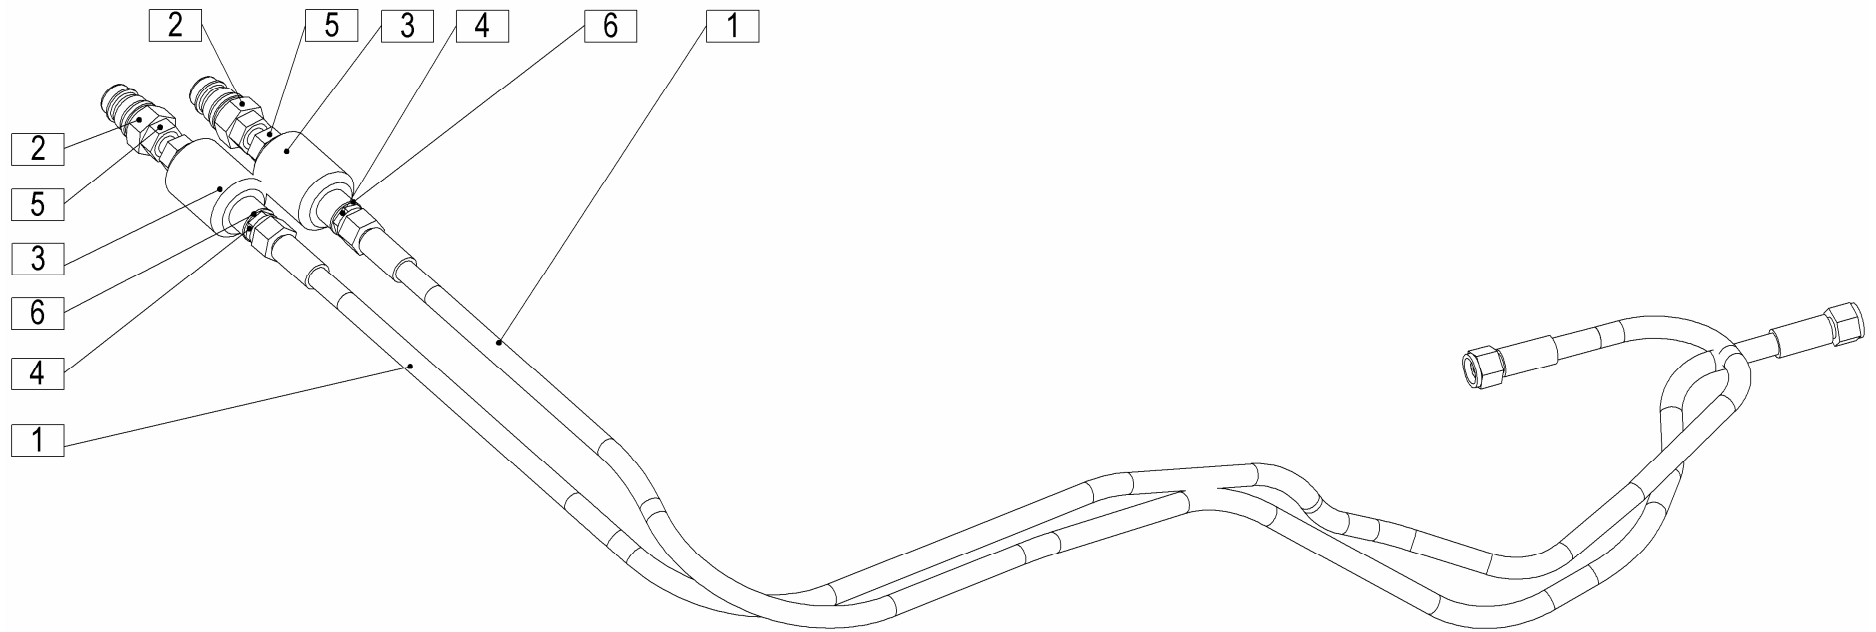

**STROJNA INDUSTRIJA d.d.**  
3311 Šempeter v Savinjski dolini  
Slovenija

Tel: +386 (03) 7038 500  
Fax: +386 (03) 7038 663  
+386 (03) 7038 674

150668003

				Velja od tov. št. dalje: <b>SILVERCUT 300 RC=+020</b>			
				Važi od tvor. broja dalje:			
				Ab masch. Nr.:			
				From mach Nr.:			
Številka Broj Bild Fig.	Kataloška številka Kataloški broj Ersatzteilnummer Spare Part Number	Naziv dela	Naziv dijela	Benennung	Description	Opomba	Količina Komada Menge Quantity
1	745061041	Hidravlično razbremenjevanje kpl.	Razbremenjevanje hidravlično kpl.	Hydr. entlastung zus.	Hydr. suspension cpl.		1
2	745061080	Valj hidravlični kpl.	Hidravlični cilindar kpl.	Hydraulikzylinder zus.	Hydraulic cylinder cpl.		1
3	745061170	Puša 1 - 40,2/ 51,0- 14,4	Čaura 1 - 40,2/ 51,0- 14,4	Büchse 1 - 40,2/ 51,0- 14,4	Sleeve 1 - 40,2/ 51,0- 14,4		1
4	745061190	Sornik 6	Svornjak 6	Bolzen 6	Bolt 6		1
5	745061210	Sornik	Svornjak	Bolzen	Bolt		1
6	745061360	Nosilec manometra	Nosač manometra	Druckmesser-halter	Manometer -bracket		1
7	745021260	Podložka-stavek 40,3 / 58	Podložka-stavek 40,3 / 58	Scheibe-Satz 40,3 / 58	Washer-set 40,3 / 58		4
8	000248903	Vijak M8x20	Vijak M8x20	Schraube M8x20	Screw M8x20		2
9	150633309	Zatič prožni 13x60 DACROMET / ISO 8752	Opružni klin 13x60 DACROMET / ISO 8752	Spannstift 13x60 DACROMET / ISO 8752	Tension pin 13x60 DACROMET / ISO 8752		3
10	150428905	Zatič prožni 8x60 DACROMET / ISO 8752	Opružni klin 8x60 DACROMET / ISO 8752	Spannstift 8x60 DACROMET / ISO 8752	Tension pin 8x60 DACROMET / ISO 8752		3
11	150634709	Guma hidravlične cevi OMAR -2035 CABLEORGANIZER	Guma hidravlične cevi OMAR -2035 CABLEORGANIZER	Leitungs - Gummischutz OMAR -2035 CABLEORGANIZER	Rubber protection - pipe OMAR -2035 CABLEORGANIZER		3
12	150426701	Podložka SKM 8	Podložka SKM 8	Scheibe SKM 8	Washer SKM 8		2
13	000224108	Podložka 8 Zn -200 HV	Podložka 8 Zn -200 HV	Scheibe 8 Zn -200 HV	Washer 8 Zn -200 HV		2
15	000208509	Vijak M8x16	Vijak M8x16	Schraube M8x16	Screw M8x16		2
16	745060180	Nosilec akumulatorja 1 var.	Nosač akumulatora 1 var.	Speicherträger 1 geschw.	Pressure reservoir holder 1 welded		1
17	000224509	Podložka 12 Zn - 200 HV	Podložka 12 Zn - 200 HV	Scheibe 12 Zn - 200 HV	Washer 12 Zn - 200 HV		2
18	150087202	Vijak M12x25	Vijak M12x25	Schraube M12x25	Screw M12x25		2
19	150456704	Objemka gumi cevi A110-130x9W2-2713 DIN 3017	Spojnicica za gumenu cijev A110-130x9W2-2713 DIN 3017	Klemmeband A110-130x9W2-2713 DIN 3017	Binding clip A110-130x9W2-2713 DIN 3017		1
20	159330404	Vijak M6x25	Vijak M6x25	Schraube M6x25	Screw M6x25		2
21	745061120	Kazalo	Kontrolna strelica	Kontrollpfeil	Control arrow		1