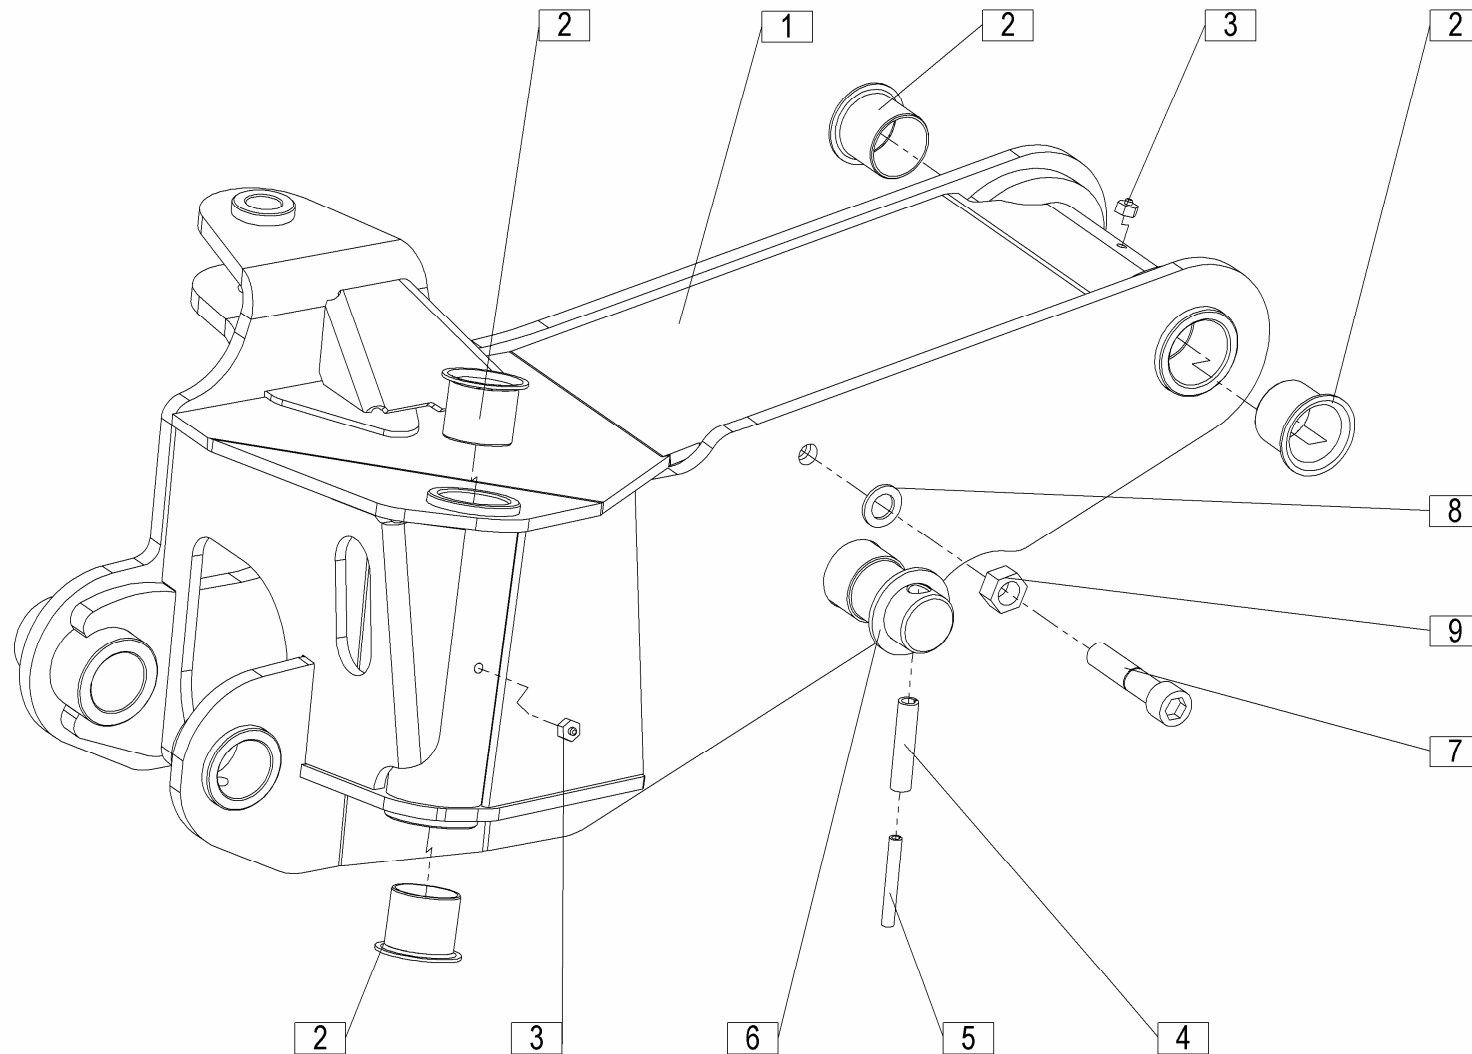

**STROJNA INDUSTRIJA d.d.**  
3311 Šempeter v Savinjski dolini  
Slovenija

Tel: +386 (03) 7038 500  
Fax: +386 (03) 7038 663  
+386 (03) 7038 674

150668003

				Velja od tov. št. dalje: <b>SILVERCUT 300 RC=+020</b>			
				Važi od tvor. broja dalje:			
				Ab masch. Nr.:			
				From mach Nr.:			
Številka Broj Bild Fig.	Kataloška številka Kataloški broj Ersatzteilnummer Spare Part Number	Naziv dela	Naziv dijela	Benennung	Description	Opomba	Količina Komada Menge Quantity
1	745061041	Hidravlično razbremenjevanje kpl.	Razbremenjevanje hidravlično kpl.	Hydr. entlastung zus.	Hydr. suspension cpl.		1
2	745061080	Valj hidravlični kpl.	Hidravlični cilindar kpl.	Hydraulikzylinder zus.	Hydraulic cylinder cpl.		1
3	745061170	Puša 1 - 40,2/ 51,0- 14,4	Čaura 1 - 40,2/ 51,0- 14,4	Büchse 1 - 40,2/ 51,0- 14,4	Sleeve 1 - 40,2/ 51,0- 14,4		1
4	745061190	Sornik 6	Svornjak 6	Bolzen 6	Bolt 6		1
5	745061210	Sornik	Svornjak	Bolzen	Bolt		1
6	745061360	Nosilec manometra	Nosač manometra	Druckmesser-halter	Manometer -bracket		1
7	745021260	Podložka-stavek 40,3 / 58	Podložka-stavek 40,3 / 58	Scheibe-Satz 40,3 / 58	Washer-set 40,3 / 58		4
8	000248903	Vijak M8x20	Vijak M8x20	Schraube M8x20	Screw M8x20		2
9	150633309	Zatič prožni 13x60 DACROMET / ISO 8752	Opružni klin 13x60 DACROMET / ISO 8752	Spannstift 13x60 DACROMET / ISO 8752	Tension pin 13x60 DACROMET / ISO 8752		3
10	150428905	Zatič prožni 8x60 DACROMET / ISO 8752	Opružni klin 8x60 DACROMET / ISO 8752	Spannstift 8x60 DACROMET / ISO 8752	Tension pin 8x60 DACROMET / ISO 8752		3
11	150634709	Guma hidravlične cevi OMAR -2035 CABLEORGANIZER	Guma hidravlične cevi OMAR -2035 CABLEORGANIZER	Leitungs - Gummischutz OMAR -2035 CABLEORGANIZER	Rubber protection - pipe OMAR -2035 CABLEORGANIZER		3
12	150426701	Podložka SKM 8	Podložka SKM 8	Scheibe SKM 8	Washer SKM 8		2
13	000224108	Podložka 8 Zn -200 HV	Podložka 8 Zn -200 HV	Scheibe 8 Zn -200 HV	Washer 8 Zn -200 HV		2
15	000208509	Vijak M8x16	Vijak M8x16	Schraube M8x16	Screw M8x16		2
16	745060180	Nosilec akumulatorja 1 var.	Nosač akumulatora 1 var.	Speicherträger 1 geschw.	Pressure reservoir holder 1 welded		1
17	000224509	Podložka 12 Zn - 200 HV	Podložka 12 Zn - 200 HV	Scheibe 12 Zn - 200 HV	Washer 12 Zn - 200 HV		2
18	150087202	Vijak M12x25	Vijak M12x25	Schraube M12x25	Screw M12x25		2
19	150456704	Objemka gumi cevi A110-130x9W2-2713 DIN 3017	Spojnicica za gumenu cijev A110-130x9W2-2713 DIN 3017	Klemmeband A110-130x9W2-2713 DIN 3017	Binding clip A110-130x9W2-2713 DIN 3017		1
20	159330404	Vijak M6x25	Vijak M6x25	Schraube M6x25	Screw M6x25		2
21	745061120	Kazalo	Kontrolna strelica	Kontrollpfeil	Control arrow		1