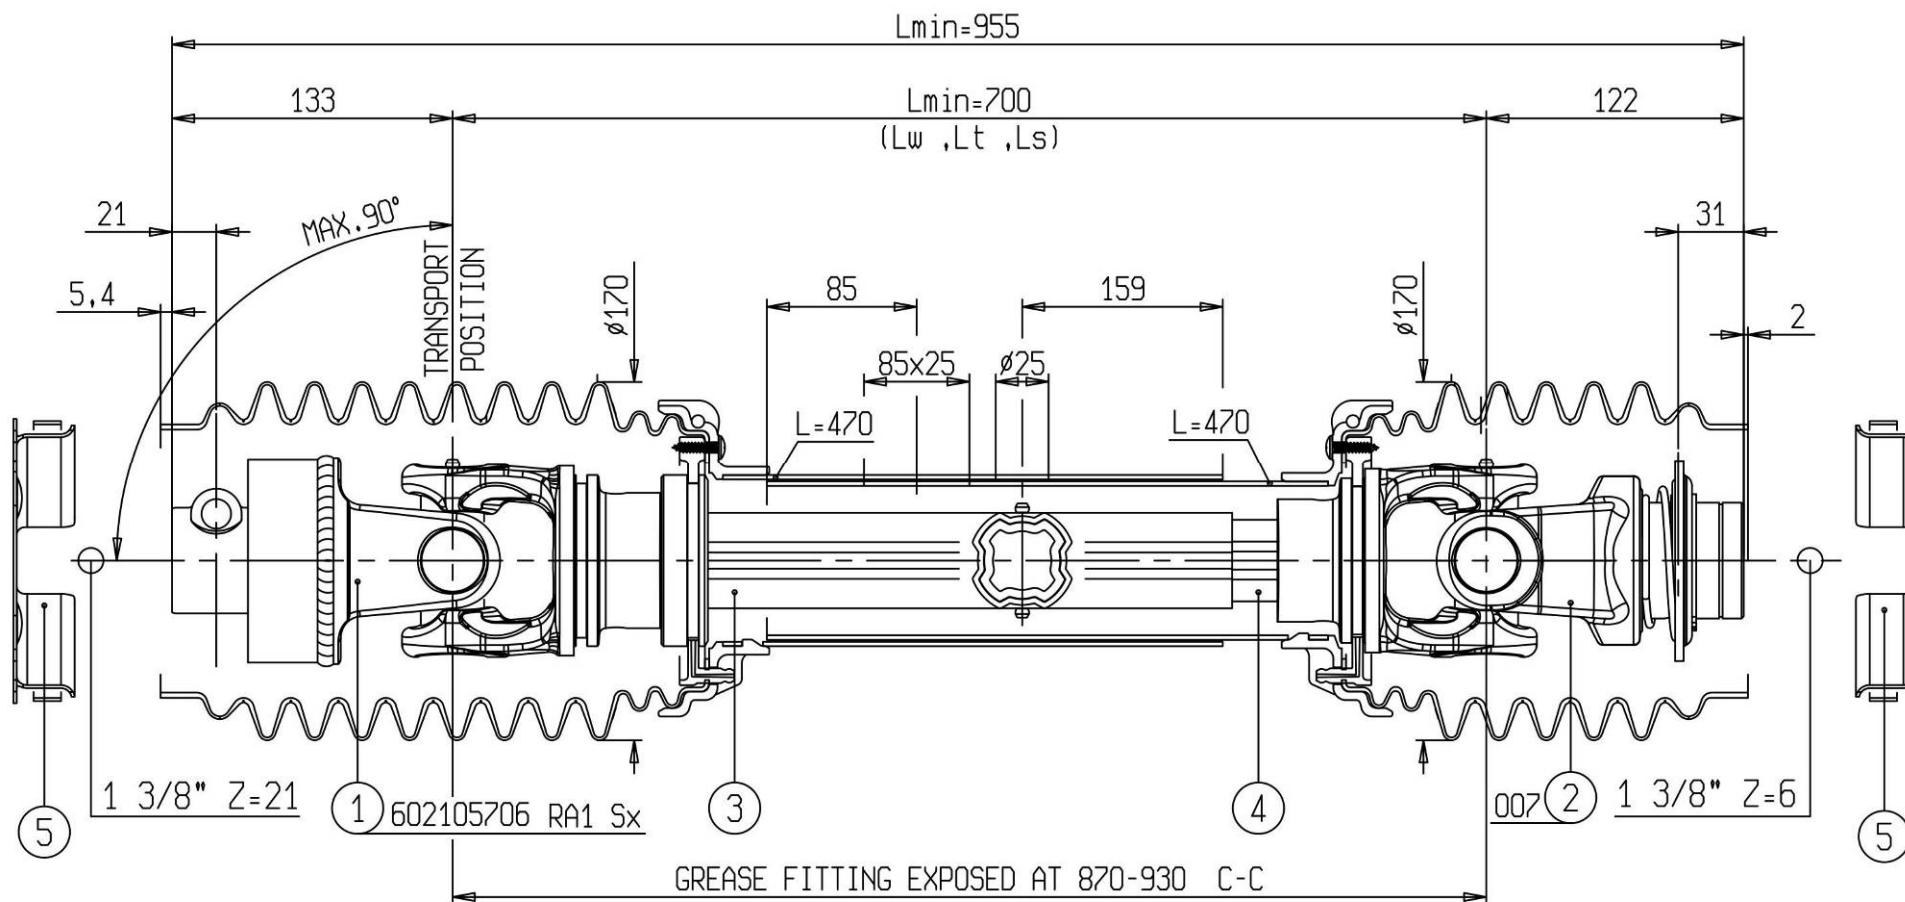

KARDAN.096.0

Ident: 150652706

KARDAN.096.0
GELENKWELLE.096.0
P.T.O. SHAFT.096.0

Ident: 150652706

SILVERCUT 300 RC=+020