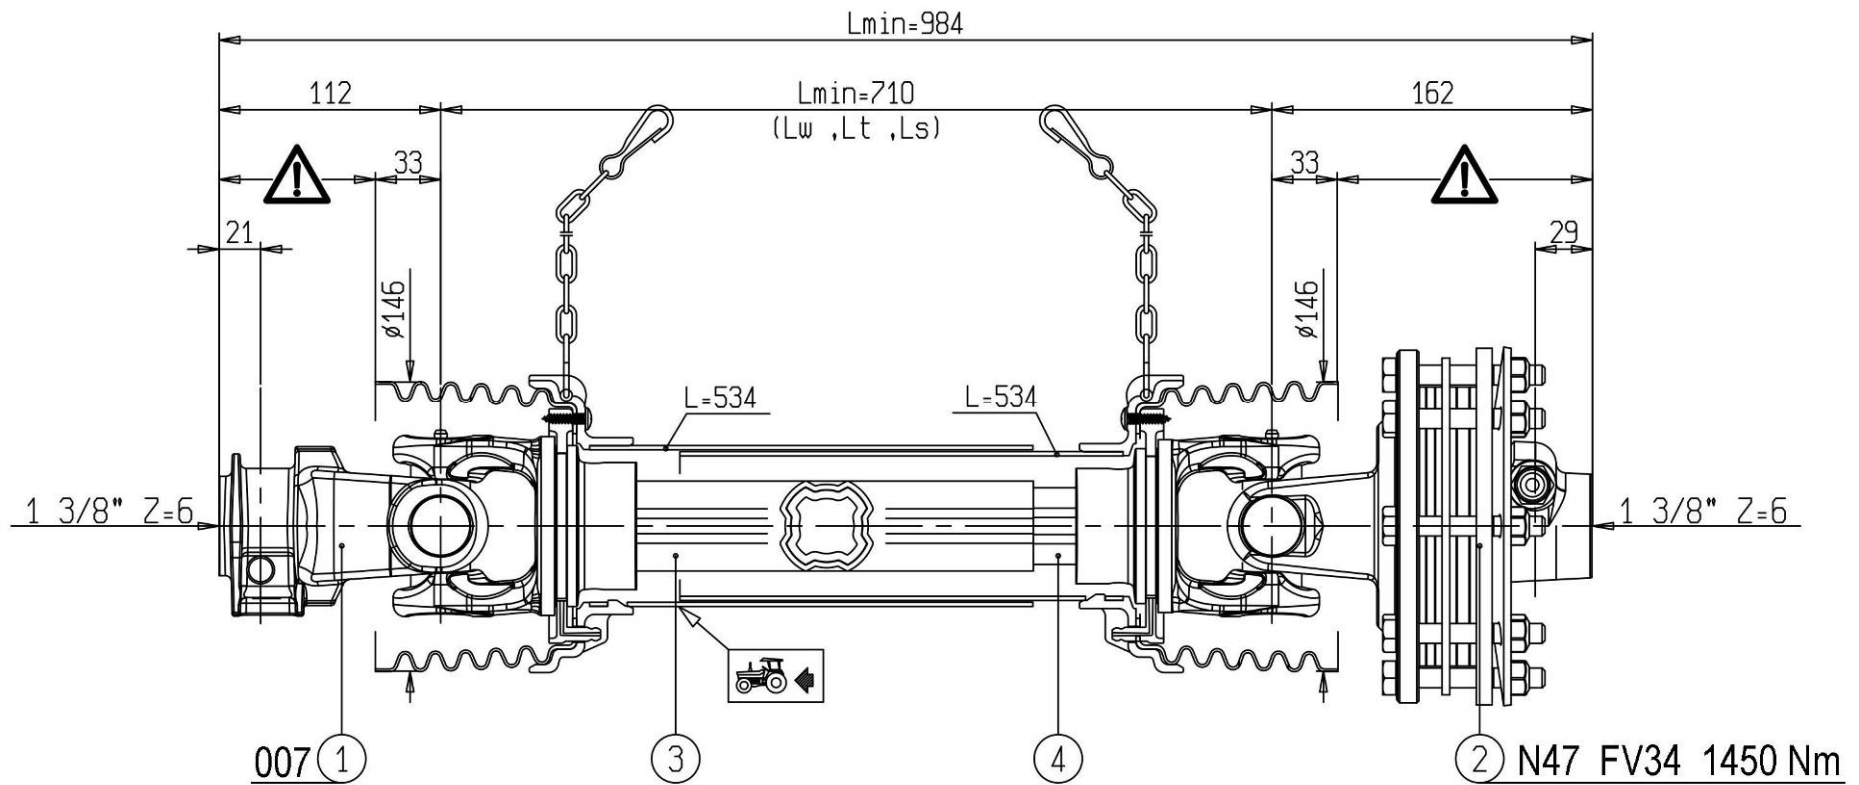

Ident: 150644805 (1000 min⁻¹)

SILVERCUT 340=+030

KARDAN.096.0
Ident: 150652706
KARDAN.096.0
GELENKWELLE.096.0
P.T.O. SHAFT.096.0
Ident: 150652706
SILVERCUT 340=+030

KARDAN.082.0
Ident: 150618200

KARDAN.082.0
GELENKWELLE.082.0
P.T.O. SHAFT.082.0

Ident: 150618200
SILVERCUT 340=+030

KARDAN.111.0 Ident: 150672604

KARDAN.111.0 Ident: 150672604 (540 min-1)
GELENKWELLE.111.0
P.T.O. SHAFT.111.0

SILVERCUT 340=+030

**SIP**

POGODBENI SERVISI

**SIP**

SLOVENIJA