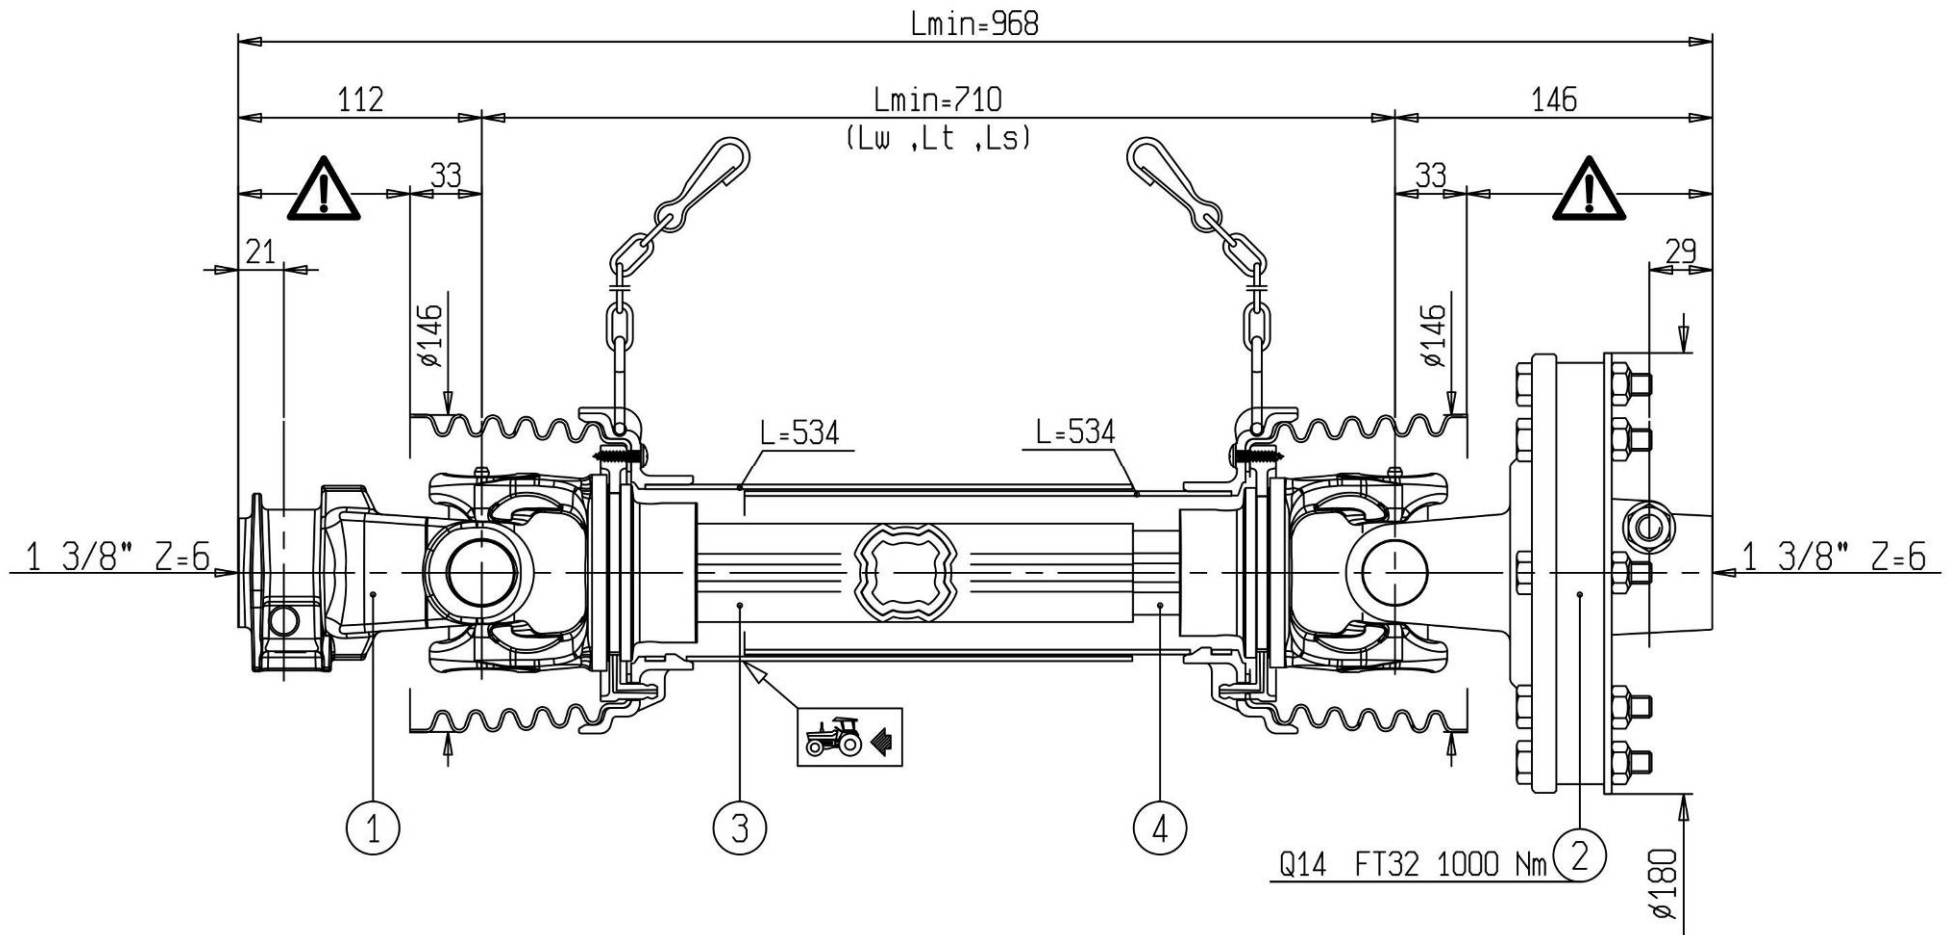

KARDAN.095.0

Ident: 150644805

KARDAN.095.0
GELENKWELLE.095.0
P.T.O. SHAFT.095.0

Ident: 150644805 (1000 min⁻¹)

SILVERCUT 340=+030