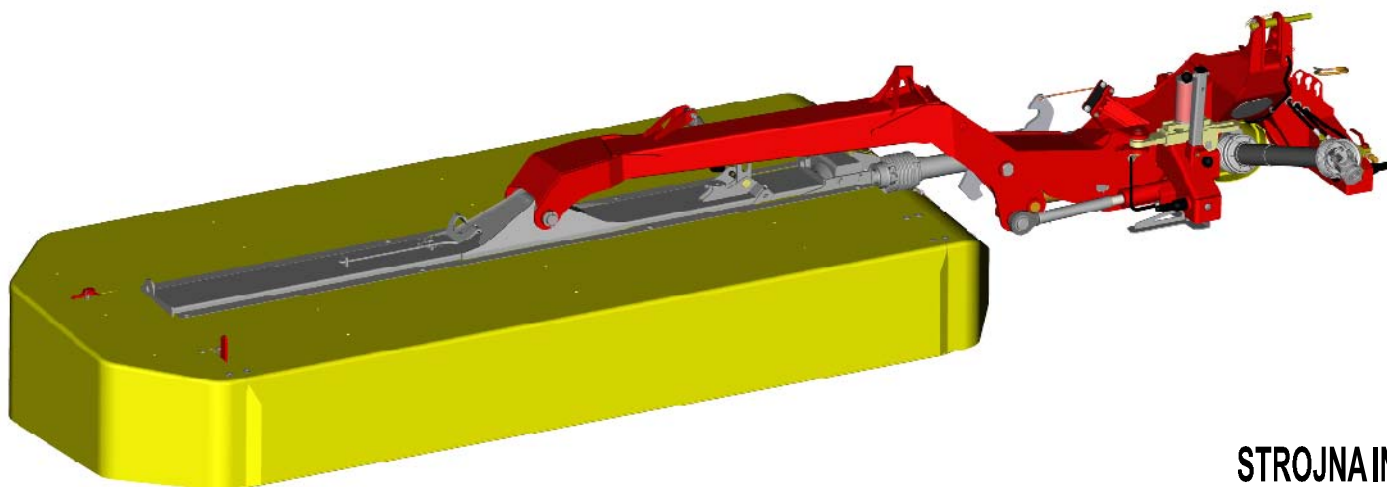

Seznam nadomestnih delov
Spisak rezervnih delov

Spare parts list
Ersatzteilliste

SIP

SILVERCUT 340

diskasti rotacijski kosilnik
diskasta rotaciona kosačica

rotary disc mower
scheibenmähwerke

Velja od tov. štev. dalje:
Važi od tvor. broja dalje:
Ab masch. Nr.:
From mach Nr.:
SILVERCUT 340 = 030

Ident: 150644805 (1000 min⁻¹)

SILVERCUT 340=+030

KARDAN.096.0
Ident: 150652706
KARDAN.096.0
GELENKWELLE.096.0
P.T.O. SHAFT.096.0
Ident: 150652706
SILVERCUT 340=+030

KARDAN.082.0
Ident: 150618200

KARDAN.082.0
GELENKWELLE.082.0
P.T.O. SHAFT.082.0

Ident: 150618200
SILVERCUT 340=+030

KARDAN.111.0 Ident: 150672604

KARDAN.111.0 Ident: 150672604 (540 min-1)
GELENKWELLE.111.0
P.T.O. SHAFT.111.0

SILVERCUT 340=+030

**SIP**

POGODBENI SERVISI

**SIP**

SLOVENIJA