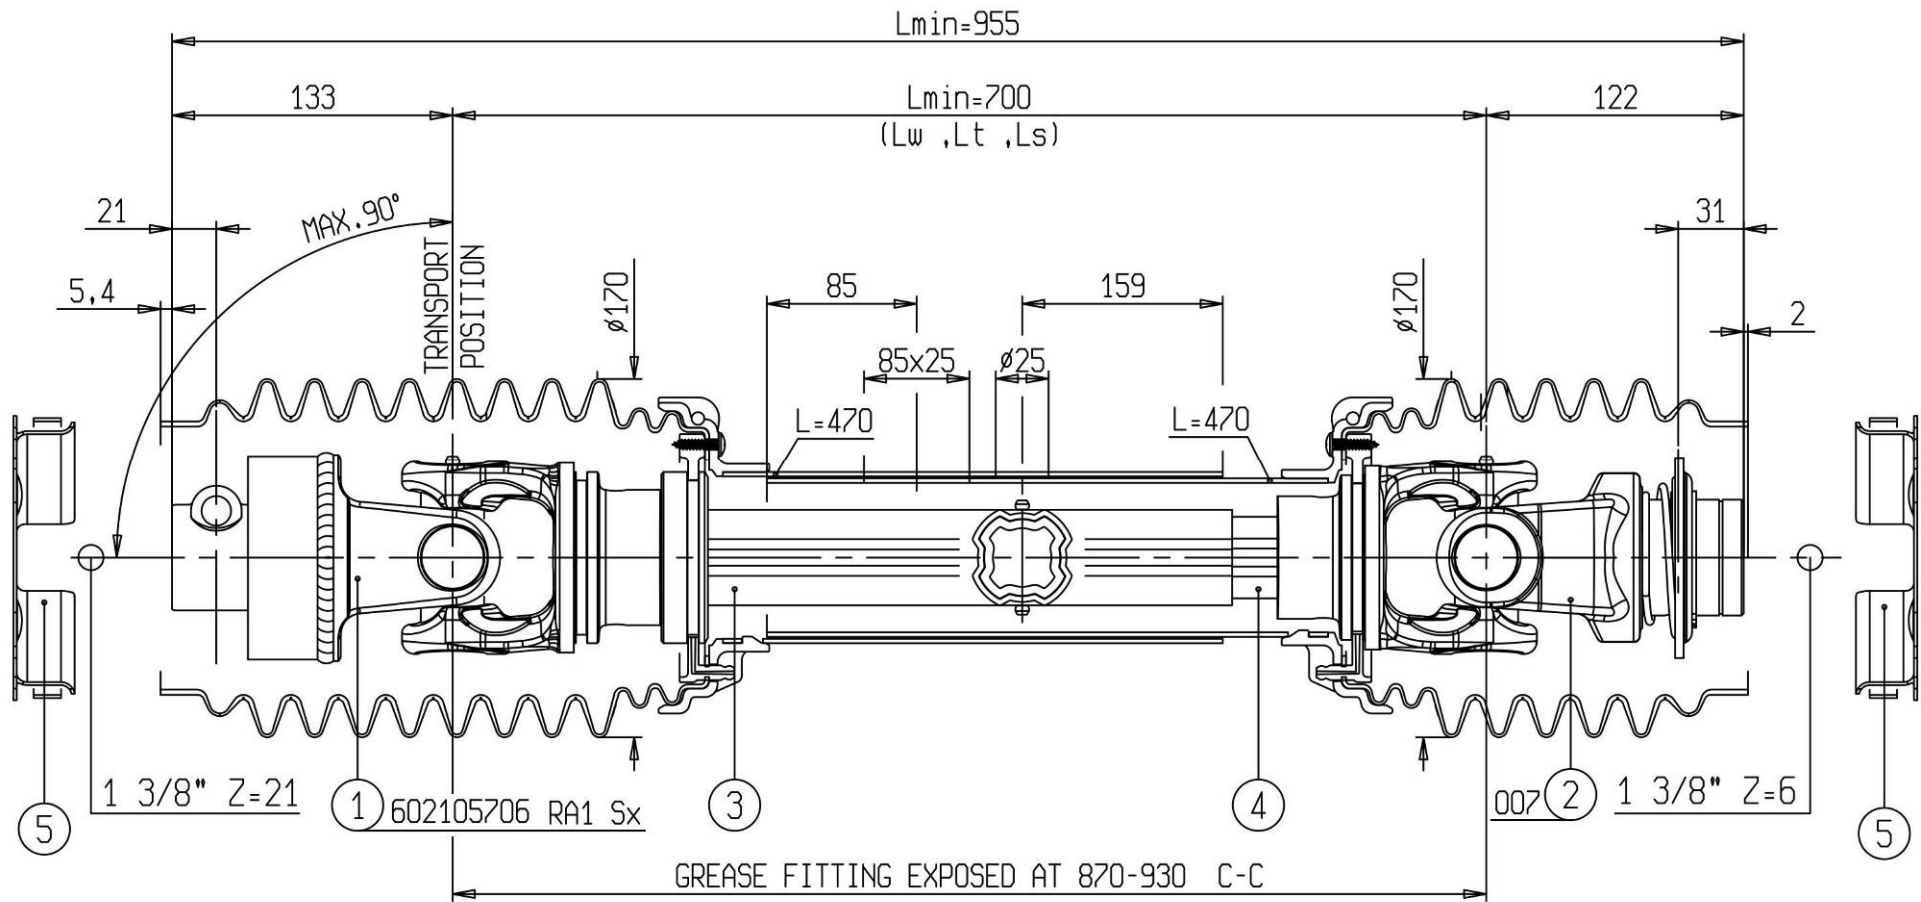

Ident: 150644805 (1000 min⁻¹)

SILVERCUT 340=+030

KARDAN.096.0
Ident: 150652706
KARDAN.096.0
GELENKWELLE.096.0
P.T.O. SHAFT.096.0
Ident: 150652706
SILVERCUT 340=+030

KARDAN.082.0
Ident: 150618200

KARDAN.082.0
GELENKWELLE.082.0
P.T.O. SHAFT.082.0

Ident: 150618200
SILVERCUT 340=+030

KARDAN.111.0 Ident: 150672604

KARDAN.111.0 Ident: 150672604 (540 min-1)
GELENKWELLE.111.0
P.T.O. SHAFT.111.0

SILVERCUT 340=+030

**SIP**

POGODBENI SERVISI

**SIP**

SLOVENIJA