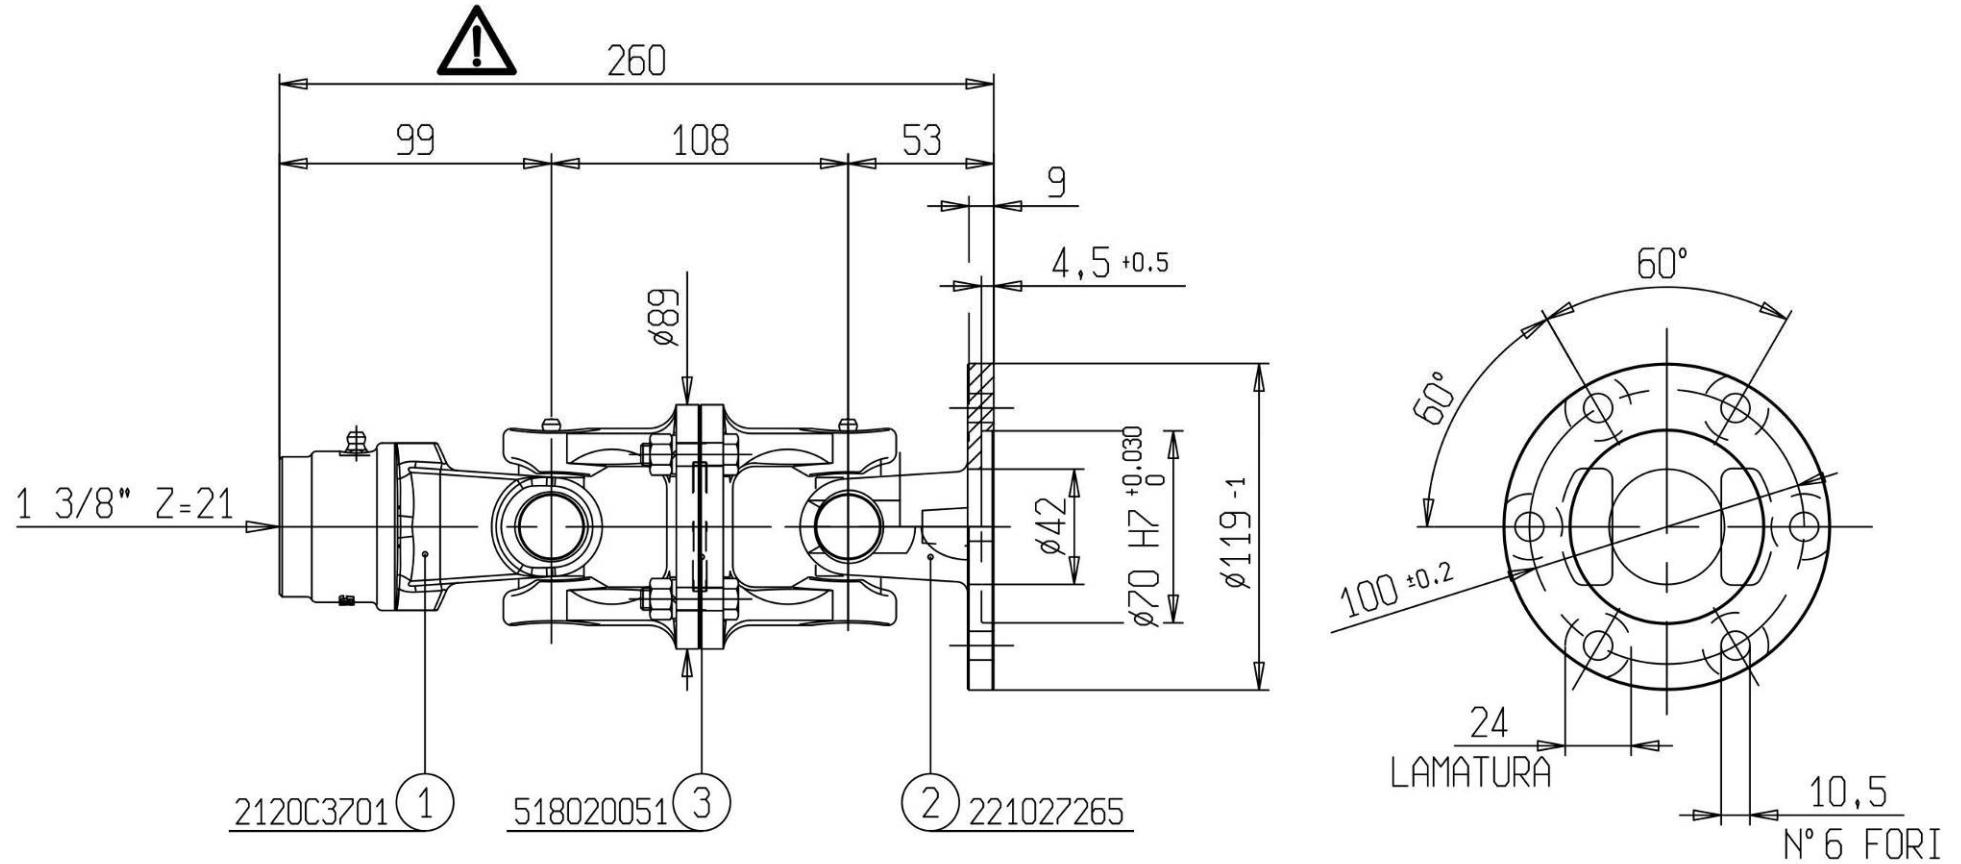

Ident: 150644805 (1000 min⁻¹)

SILVERCUT 340=+030

KARDAN.096.0
Ident: 150652706
KARDAN.096.0
GELENKWELLE.096.0
P.T.O. SHAFT.096.0
Ident: 150652706
SILVERCUT 340=+030

KARDAN.082.0
Ident: 150618200

KARDAN.082.0
GELENKWELLE.082.0
P.T.O. SHAFT.082.0

Ident: 150618200
SILVERCUT 340=+030

KARDAN.111.0 Ident: 150672604

KARDAN.111.0 Ident: 150672604 (540 min-1)
GELENKWELLE.111.0
P.T.O. SHAFT.111.0

SILVERCUT 340=+030

**SIP**

POGODBENI SERVISI

**SIP**

SLOVENIJA