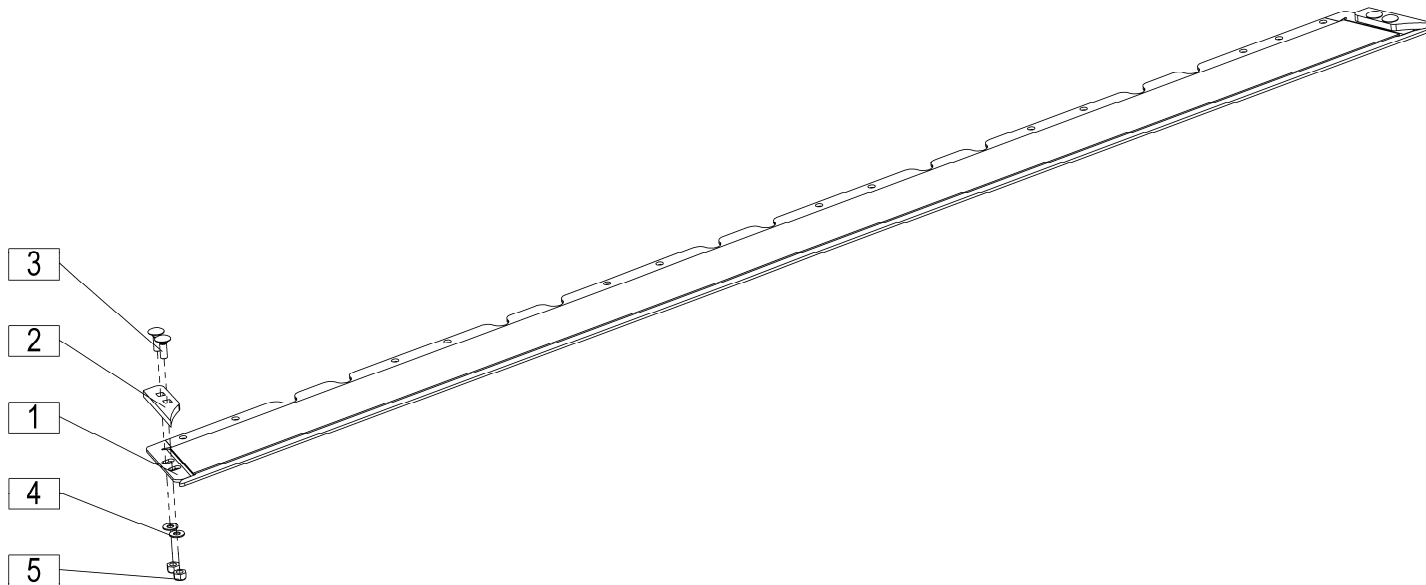

**SECTION A-A
SCALE 1 : 10**

**DETAIL C
SCALE 1 : 1**

KARDAN.082.0
Ident: 150618200

KARDAN.082.0
GELENKWELLE.082.0
P.T.O. SHAFT.082.0
P.T.O. ALBERO.082.0

Ident: 150618200
L'arbre de transmission N. 082.0
P.T.O. AS.082.0