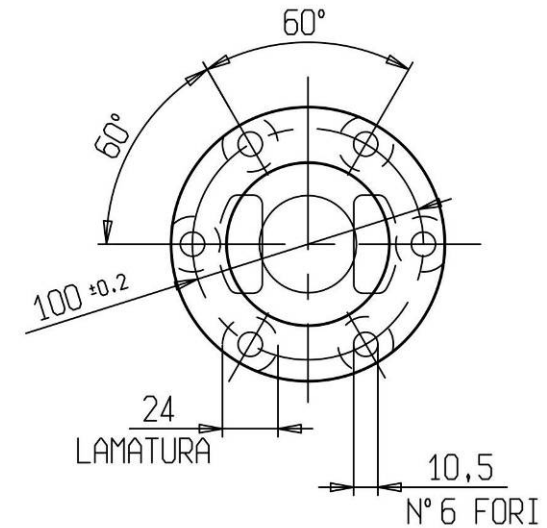

**SECTION A-A
SCALE 1 : 10**

**DETAIL C
SCALE 1 : 1**

KARDAN.082.0
Ident: 150618200

KARDAN.082.0
GELENKWELLE.082.0
P.T.O. SHAFT.082.0
P.T.O. ALBERO.082.0

Ident: 150618200
L'arbre de transmission N. 082.0
P.T.O. AS.082.0

KARDAN.106.0
KARDAN.106.2

Ident: 150670508
Ident: 150699408

KARDAN.106.0
GELENKWELLE.106.0
P.T.O. SHAFT.106.0
P.T.O. ALBERO.106.0

Ident: 150670508
L'arbre de
transmission N.
106.0

P.T.O. AS.106.0

KARDAN.106.2
GELENKWELLE.106.2
P.T.O. SHAFT.106.2
P.T.O. ALBERO.106.2