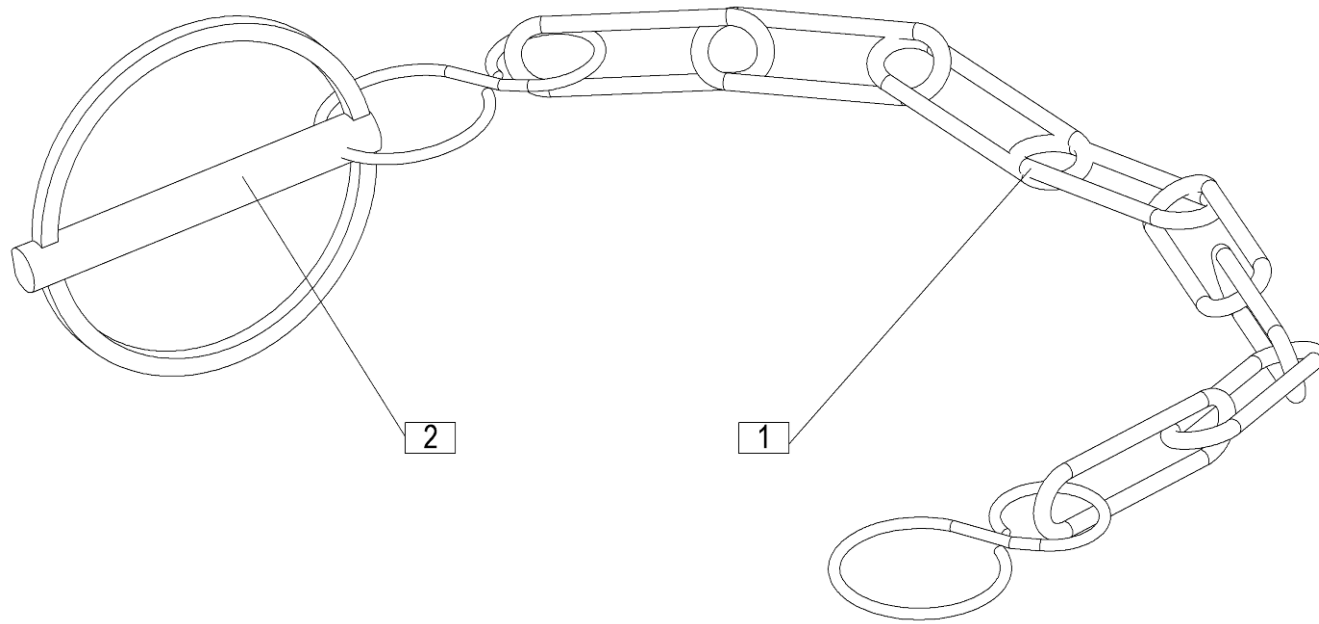

SILVERCUT 800 FC=+019

4

Številka Broj Bild Fig. Fig. N° Afb.	Kataloška številka Kataloški broj Ersatzteilnummer Spare Part Number Numero Parti di Ricambio Numéro de la pièce de rechange Ervangonderdeelnummer	Naziv dela 	Naziv dijela 	Benennung 	Description 	Descrizione 	Description 	Beschrijving 	Količina Komada Menge Quantity Quantità Quantité Hoeveelheid
21	745021280	Podložka 40.3 / 58 - 4	Podložka 40.3 / 58 - 4	Scheibe 40.3 / 58 - 4	Washer 40.3 / 58 - 4	Rondella 40.3 / 58 - 4	Rondelle 40.3 / 58 - 4	Sluitring 40.3 / 58 - 4	2
22	751020070	Sornik 3 kat.	Svornjak 3 kat.	Bolzen 3 kat.	Pin 3 kat.	Perno 3 kat.	Cheville 3 kat.	Pin 3 kat.	2
23	745020080	Sornik rimske matice	Svornjak rimske navrtke	Oberlenker-bolzen	Top link pin	Perno di collegamento superiore	Cheville bielle supérieure	Bovenste verbindingspin	1
24	150272403	Zatik traktorski	Traktorski klin	Klappstecker	Linch pin	Perno del lynch	Goupille	Luspen	1
25	000240206	Razcepka 5x45	Rascjepka 5x45	Splint 5x45	Cotter pin 5x45	Coppiglia 5x45	Goupille fendue 5x45	Splitpen 5x45	1
26	150637804	Veriga 1,8x 480 mm s kavljem kpl.	Lanac 1,8x 480 mm sa kukom kpl.	Kette 1,8x 480 mm mit hacken zus.	Chain 1,8x 480 mm with hook cpl.	Catena 1,8x 480 mm con gancio cpl.	Chaîne 1,8x 480 mm avec ens. crochet	Ketting 1,8x 480 mm met haak kpl.	1
27	150652500	Zaskočka C130 - 10L 15,00x0,5 G0004804	Zaskočnik C130 - 10L 15,00x0,5 G0004804	Sperrklinke C130 - 10L 15,00x0,5 G0004804	Pawl C130 - 10L 15,00x0,5 G0004804	Dente C130 - 10L 15,00x0,5 G0004804	Arrêtior C130 - 10L 15,00x0,5 G0004804	Pal C130 - 10L 15,00x0,5 G0004804	1
28	155560403	Vijak M4x16	Vijak M4x16	Schraube M4x16	Screw M4x16	Vite M4x16	Vis M4x16	Schroef M4x16	1
29	153196106	Vzmet 2 - 1,5x10 - 99	Opruga 2 - 1,5x10 - 99	Feder 2 - 1,5x10 - 99	Spring 2 - 1,5x10 - 99	Molla 2 - 1,5x10 - 99	Ressort 2 - 1,5x10 - 99	Veer 2 - 1,5x10 - 99	2
30	151078808	Krogla	Kugla	Kugel	Sphere	Sfera	Sphère	Bol	4
31	150084704	Zatič prožni 5x32 DACROMET / ISO 8752	Opružni klin 5x32 DACROMET / ISO 8752	Spannstift 5x32 DACROMET / ISO 8752	Tension pin 5x32 DACROMET / ISO 8752	Perno tensione 5x32 DACROMET / ISO 8752	Goupille de serrage 5x32 DACROMET / ISO 8752	Spanstift 5x32 DACROMET / ISO 8752	4
32	151381105	Vzmet 1 - 1,8x20 - 40	Opruga 1 - 1,8x20 - 40	Feder 1 - 1,8x20 - 40	Spring 1 - 1,8x20 - 40	Molla 1 - 1,8x20 - 40	Ressort 1 - 1,8x20 - 40	Veer 1 - 1,8x20 - 40	4
33	150498009	Podložka 12 Zn - 200 HV	Podložka 12 Zn - 200 HV	Scheibe 12 Zn - 200 HV	Washer 12 Zn - 200 HV	Rondella 12 Zn - 200 HV	Rondelle 12 Zn - 200HV	Sluitring 12 Zn - 200 HV	1
34	000248805	Vijak M12x35	Vijak M12x35	Schraube M12x35	Screw M12x35	Vite M12x35	Vis M12x35	Schroef M12x35	10
35	000212004	Vijak M12x30	Vijak M12x30	Schraube M12x30	Screw M12x30	Vite M12x30	Vis M12x30	Schroef M12x30	2
36	428110080	Streme	Streme	Rohrschelle	Clamp	Morsetto	Fixation	Klem	2
37	150426907	Podložka SKM 12	Podložka SKM 12	Scheibe SKM 12	Washer SKM 12	Rondella SKM 12	Rondelle SKM 12	Sluitring SKM 12	6
38	150160300	Matica M12	Navrtka M12	Mutter M12	Nut M12	Dado M12	Écrou M12	Moer M12	4
39	153994100	Podložka 12 / 25 - 0,8	Podložka 12 / 25 - 0,8	Scheibe 12 / 25 - 0,8	Washer 12 / 25 - 0,8	Rondella 12 / 25 - 0,8	Rondelle 12 / 25 - 0,8	Sluitring 12 / 25 - 0,8	2
40	150669609	Podložka varovalna DNL 12SP ZN NORD-LOCK	Osiguravajuća podložka DNL 12SP ZN NORD-LOCK	Sicherungsscheibe DNL 12SP ZN NORD-LOCK	Washer - Protection DNL 12SP ZN NORD-LOCK	Rondella - Protezione DNL 12SP ZN NORD-LOCK	Rondelle - Protection DNL 12SP ZN NORD-LOCK	Sluitring - bescherming DNL 12SP ZN NORD-LOCK	20
41	745020850	Vijak traktorskih sornikov	Vijak	Schraube	Screw	Vite	Vis	Schroef	2
42	150683503	Podložka vzmetna A16	Opružna podložka A16	Federscheibe A16	Washer - Spring A16	Rondella - Molla A16	Rondelle - Ressort A16	Sluitring - veer A16	2
43	150323901	Vijak M12x65	Vijak M12x65	Schraube M12x65	Screw M12x65	Vite M12x65	Vis M12x65	Schroef M12x65	3
44	150067509	Vijak M12x55	Vijak M12x55	Schraube M12x55	Screw M12x55	Vite M12x55	Vis M12x55	Schroef M12x55	3
45	751021820	Puša	Čaura	Büchse	Sleeve	Manicotto	Manchon	Huls	6
46	151536902	Podložka 12,04/ 20 - 1,5	Podložka 12,04/ 20 - 1,5	Scheibe 12,04/ 20 - 1,5	Washer 12,04/ 20 - 1,5	Rondella 12,04/ 20 - 1,5	Rondelle 12,04/ 20 - 1,5	Sluitring 12,04/ 20 - 1,5	6