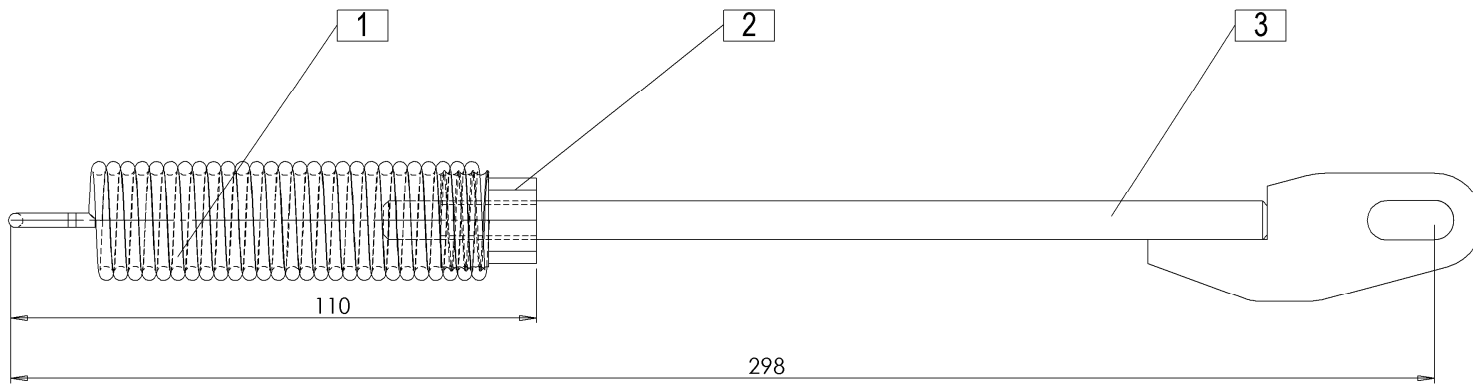

SILVERCUT 800 FC=+019

4

Številka Broj Bild Fig. Fig. N° Afb.	Kataloška številka Kataloški broj Ersatzteilnummer Spare Part Number Numero Parti di Ricambio Numéro de la pièce de rechange Ervangonderdeelnummer	Naziv dela 	Naziv dijela 	Benennung 	Description 	Descrizione 	Description 	Beschrijving 	Količina Komada Menge Quantity Quantità Quantité Hoeveelheid
21	745021280	Podložka 40.3 / 58 - 4	Podložka 40.3 / 58 - 4	Scheibe 40.3 / 58 - 4	Washer 40.3 / 58 - 4	Rondella 40.3 / 58 - 4	Rondelle 40.3 / 58 - 4	Sluitring 40.3 / 58 - 4	2
22	751020070	Sornik 3 kat.	Svornjak 3 kat.	Bolzen 3 kat.	Pin 3 kat.	Perno 3 kat.	Cheville 3 kat.	Pin 3 kat.	2
23	745020080	Sornik rimske matice	Svornjak rimske navrtke	Oberlenker-bolzen	Top link pin	Perno di collegamento superiore	Cheville bielle supérieure	Bovenste verbindingspin	1
24	150272403	Zatik traktorski	Traktorski klin	Klappstecker	Linch pin	Perno del lynch	Goupille	Luspen	1
25	000240206	Razcepka 5x45	Rascjepka 5x45	Splint 5x45	Cotter pin 5x45	Coppiglia 5x45	Goupille fendue 5x45	Splitpen 5x45	1
26	150637804	Veriga 1,8x 480 mm s kavljem kpl.	Lanac 1,8x 480 mm sa kukom kpl.	Kette 1,8x 480 mm mit hacken zus.	Chain 1,8x 480 mm with hook cpl.	Catena 1,8x 480 mm con gancio cpl.	Chaîne 1,8x 480 mm avec ens. crochet	Ketting 1,8x 480 mm met haak kpl.	1
27	150652500	Zaskočka C130 - 10L 15,00x0,5 G0004804	Zaskočnik C130 - 10L 15,00x0,5 G0004804	Sperrklinke C130 - 10L 15,00x0,5 G0004804	Pawl C130 - 10L 15,00x0,5 G0004804	Dente C130 - 10L 15,00x0,5 G0004804	Arrêtior C130 - 10L 15,00x0,5 G0004804	Pal C130 - 10L 15,00x0,5 G0004804	1
28	155560403	Vijak M4x16	Vijak M4x16	Schraube M4x16	Screw M4x16	Vite M4x16	Vis M4x16	Schroef M4x16	1
29	153196106	Vzmet 2 - 1,5x10 - 99	Opruga 2 - 1,5x10 - 99	Feder 2 - 1,5x10 - 99	Spring 2 - 1,5x10 - 99	Molla 2 - 1,5x10 - 99	Ressort 2 - 1,5x10 - 99	Veer 2 - 1,5x10 - 99	2
30	151078808	Krogla	Kugla	Kugel	Sphere	Sfera	Sphère	Bol	4
31	150084704	Zatič prožni 5x32 DACROMET / ISO 8752	Opružni klin 5x32 DACROMET / ISO 8752	Spannstift 5x32 DACROMET / ISO 8752	Tension pin 5x32 DACROMET / ISO 8752	Perno tensione 5x32 DACROMET / ISO 8752	Goupille de serrage 5x32 DACROMET / ISO 8752	Spanstift 5x32 DACROMET / ISO 8752	4
32	151381105	Vzmet 1 - 1,8x20 - 40	Opruga 1 - 1,8x20 - 40	Feder 1 - 1,8x20 - 40	Spring 1 - 1,8x20 - 40	Molla 1 - 1,8x20 - 40	Ressort 1 - 1,8x20 - 40	Veer 1 - 1,8x20 - 40	4
33	150498009	Podložka 12 Zn - 200 HV	Podložka 12 Zn - 200 HV	Scheibe 12 Zn - 200 HV	Washer 12 Zn - 200 HV	Rondella 12 Zn - 200 HV	Rondelle 12 Zn - 200HV	Sluitring 12 Zn - 200 HV	1
34	000248805	Vijak M12x35	Vijak M12x35	Schraube M12x35	Screw M12x35	Vite M12x35	Vis M12x35	Schroef M12x35	10
35	000212004	Vijak M12x30	Vijak M12x30	Schraube M12x30	Screw M12x30	Vite M12x30	Vis M12x30	Schroef M12x30	2
36	428110080	Streme	Streme	Rohrschelle	Clamp	Morsetto	Fixation	Klem	2
37	150426907	Podložka SKM 12	Podložka SKM 12	Scheibe SKM 12	Washer SKM 12	Rondella SKM 12	Rondelle SKM 12	Sluitring SKM 12	6
38	150160300	Matica M12	Navrtka M12	Mutter M12	Nut M12	Dado M12	Écrou M12	Moer M12	4
39	153994100	Podložka 12 / 25 - 0,8	Podložka 12 / 25 - 0,8	Scheibe 12 / 25 - 0,8	Washer 12 / 25 - 0,8	Rondella 12 / 25 - 0,8	Rondelle 12 / 25 - 0,8	Sluitring 12 / 25 - 0,8	2
40	150669609	Podložka varovalna DNL 12SP ZN NORD-LOCK	Osiguravajuća podložka DNL 12SP ZN NORD-LOCK	Sicherungsscheibe DNL 12SP ZN NORD-LOCK	Washer - Protection DNL 12SP ZN NORD-LOCK	Rondella - Protezione DNL 12SP ZN NORD-LOCK	Rondelle - Protection DNL 12SP ZN NORD-LOCK	Sluitring - bescherming DNL 12SP ZN NORD-LOCK	20
41	745020850	Vijak traktorskih sornikov	Vijak	Schraube	Screw	Vite	Vis	Schroef	2
42	150683503	Podložka vzmetna A16	Opružna podložka A16	Federscheibe A16	Washer - Spring A16	Rondella - Molla A16	Rondelle - Ressort A16	Sluitring - veer A16	2
43	150323901	Vijak M12x65	Vijak M12x65	Schraube M12x65	Screw M12x65	Vite M12x65	Vis M12x65	Schroef M12x65	3
44	150067509	Vijak M12x55	Vijak M12x55	Schraube M12x55	Screw M12x55	Vite M12x55	Vis M12x55	Schroef M12x55	3
45	751021820	Puša	Čaura	Büchse	Sleeve	Manicotto	Manchon	Huls	6
46	151536902	Podložka 12,04/ 20 - 1,5	Podložka 12,04/ 20 - 1,5	Scheibe 12,04/ 20 - 1,5	Washer 12,04/ 20 - 1,5	Rondella 12,04/ 20 - 1,5	Rondelle 12,04/ 20 - 1,5	Sluitring 12,04/ 20 - 1,5	6