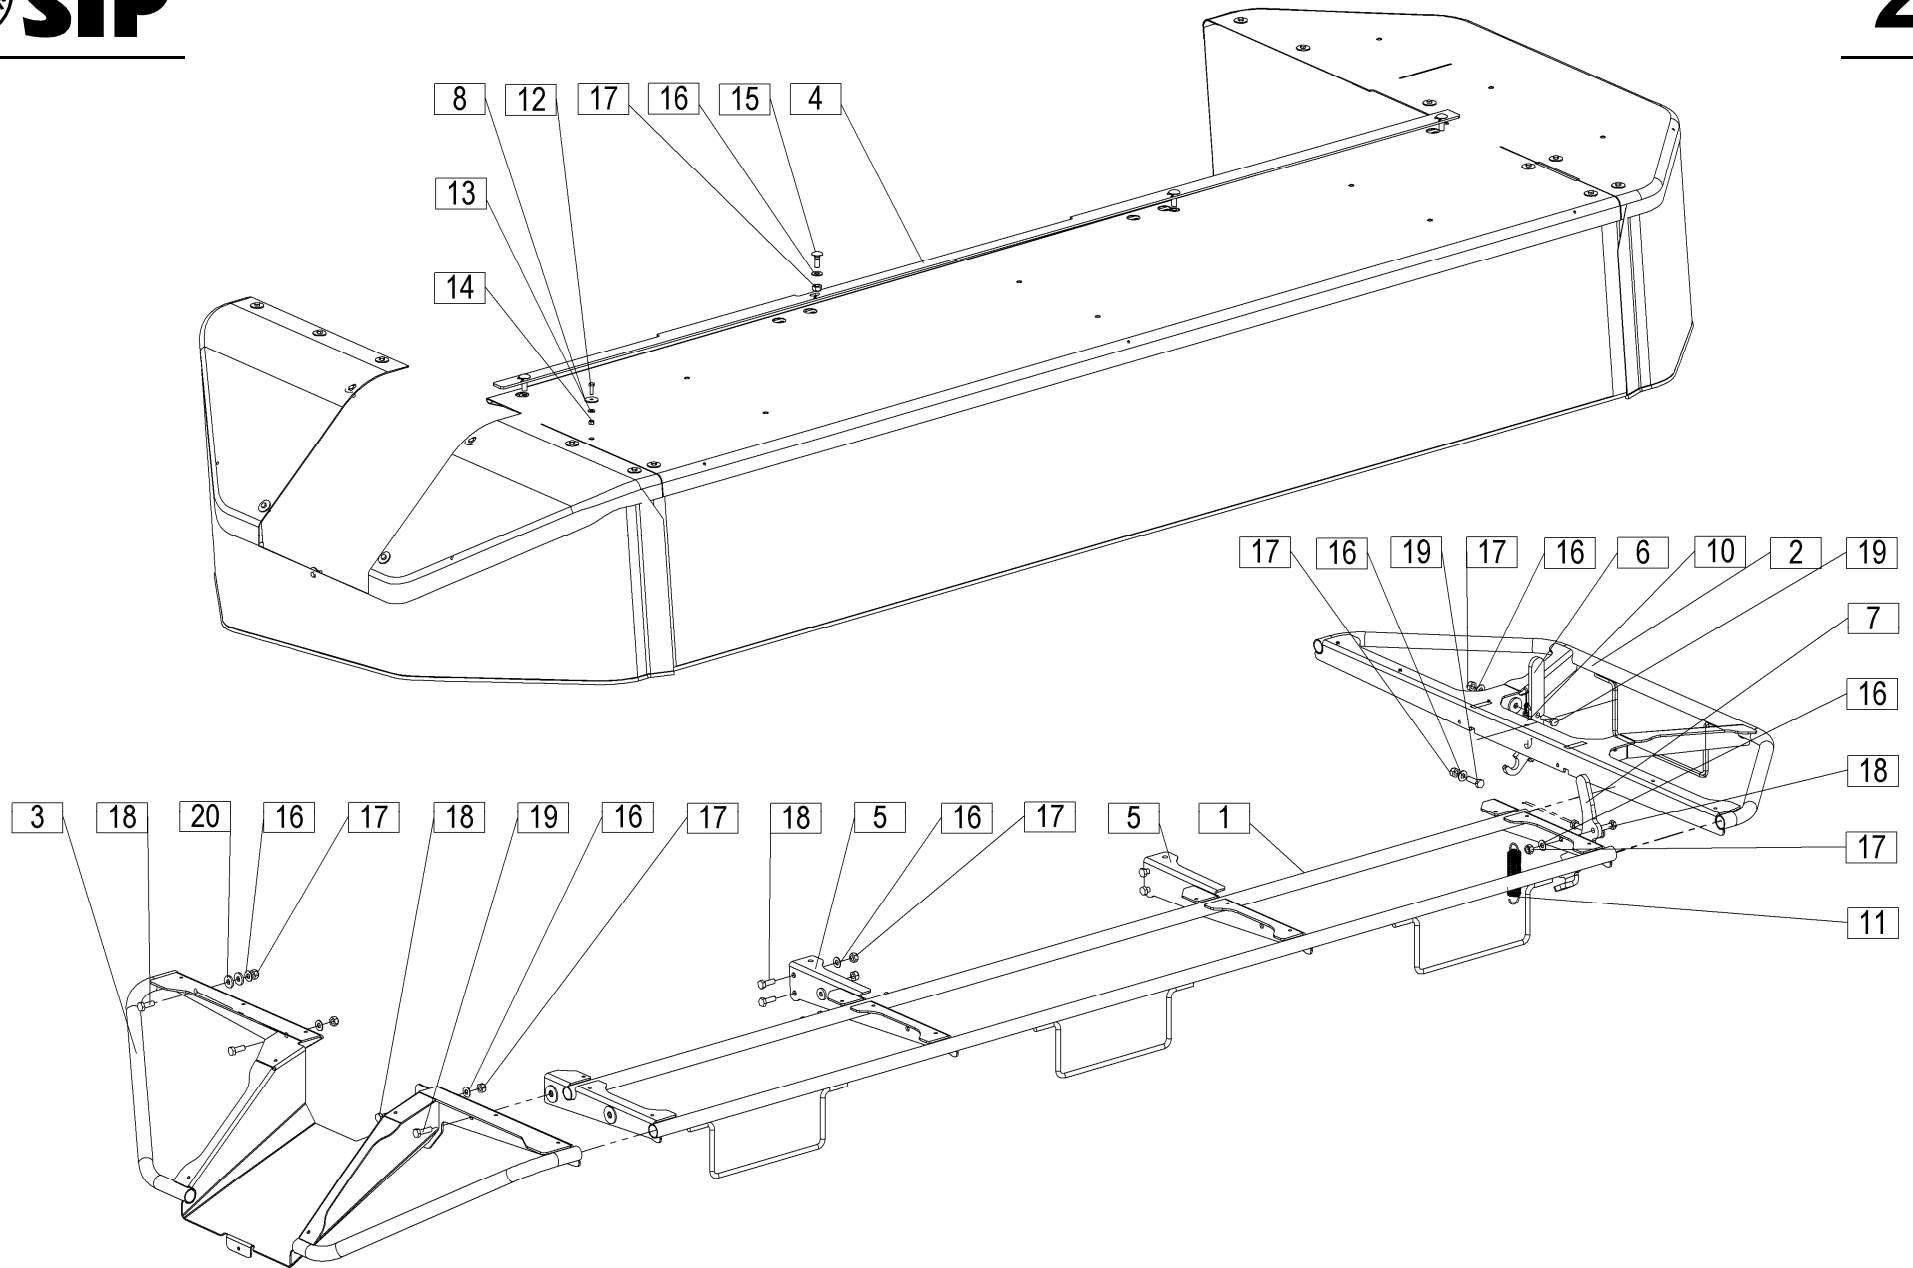

SILVERCUT 800 FC=+019

4

Številka Broj Bild Fig. Fig. N° Afb.	Kataloška številka Kataloški broj Ersatzteilnummer Spare Part Number Numero Parti di Ricambio Numéro de la pièce de rechange Ervangonderdeelnummer	Naziv dela 	Naziv dijela 	Benennung 	Description 	Descrizione 	Description 	Beschrijving 	Količina Komada Menge Quantity Quantità Quantité Hoeveelheid
21	745021280	Podložka 40.3 / 58 - 4	Podložka 40.3 / 58 - 4	Scheibe 40.3 / 58 - 4	Washer 40.3 / 58 - 4	Rondella 40.3 / 58 - 4	Rondelle 40.3 / 58 - 4	Sluitring 40.3 / 58 - 4	2
22	751020070	Sornik 3 kat.	Svornjak 3 kat.	Bolzen 3 kat.	Pin 3 kat.	Perno 3 kat.	Cheville 3 kat.	Pin 3 kat.	2
23	745020080	Sornik rimske matice	Svornjak rimske navrtke	Oberlenker-bolzen	Top link pin	Perno di collegamento superiore	Cheville bielle supérieure	Bovenste verbindingspin	1
24	150272403	Zatik traktorski	Traktorski klin	Klappstecker	Linch pin	Perno del lynch	Goupille	Luspen	1
25	000240206	Razcepka 5x45	Rascjepka 5x45	Splint 5x45	Cotter pin 5x45	Coppiglia 5x45	Goupille fendue 5x45	Splitpen 5x45	1
26	150637804	Veriga 1,8x 480 mm s kavljem kpl.	Lanac 1,8x 480 mm sa kukom kpl.	Kette 1,8x 480 mm mit hacken zus.	Chain 1,8x 480 mm with hook cpl.	Catena 1,8x 480 mm con gancio cpl.	Chaîne 1,8x 480 mm avec ens. crochet	Ketting 1,8x 480 mm met haak kpl.	1
27	150652500	Zaskočka C130 - 10L 15,00x0,5 G0004804	Zaskočnik C130 - 10L 15,00x0,5 G0004804	Sperrklinke C130 - 10L 15,00x0,5 G0004804	Pawl C130 - 10L 15,00x0,5 G0004804	Dente C130 - 10L 15,00x0,5 G0004804	Arrêtior C130 - 10L 15,00x0,5 G0004804	Pal C130 - 10L 15,00x0,5 G0004804	1
28	155560403	Vijak M4x16	Vijak M4x16	Schraube M4x16	Screw M4x16	Vite M4x16	Vis M4x16	Schroef M4x16	1
29	153196106	Vzmet 2 - 1,5x10 - 99	Opruga 2 - 1,5x10 - 99	Feder 2 - 1,5x10 - 99	Spring 2 - 1,5x10 - 99	Molla 2 - 1,5x10 - 99	Ressort 2 - 1,5x10 - 99	Veer 2 - 1,5x10 - 99	2
30	151078808	Krogla	Kugla	Kugel	Sphere	Sfera	Sphère	Bol	4
31	150084704	Zatič prožni 5x32 DACROMET / ISO 8752	Opružni klin 5x32 DACROMET / ISO 8752	Spannstift 5x32 DACROMET / ISO 8752	Tension pin 5x32 DACROMET / ISO 8752	Perno tensione 5x32 DACROMET / ISO 8752	Goupille de serrage 5x32 DACROMET / ISO 8752	Spanstift 5x32 DACROMET / ISO 8752	4
32	151381105	Vzmet 1 - 1,8x20 - 40	Opruga 1 - 1,8x20 - 40	Feder 1 - 1,8x20 - 40	Spring 1 - 1,8x20 - 40	Molla 1 - 1,8x20 - 40	Ressort 1 - 1,8x20 - 40	Veer 1 - 1,8x20 - 40	4
33	150498009	Podložka 12 Zn - 200 HV	Podložka 12 Zn - 200 HV	Scheibe 12 Zn - 200 HV	Washer 12 Zn - 200 HV	Rondella 12 Zn - 200 HV	Rondelle 12 Zn - 200HV	Sluitring 12 Zn - 200 HV	1
34	000248805	Vijak M12x35	Vijak M12x35	Schraube M12x35	Screw M12x35	Vite M12x35	Vis M12x35	Schroef M12x35	10
35	000212004	Vijak M12x30	Vijak M12x30	Schraube M12x30	Screw M12x30	Vite M12x30	Vis M12x30	Schroef M12x30	2
36	428110080	Streme	Streme	Rohrschelle	Clamp	Morsetto	Fixation	Klem	2
37	150426907	Podložka SKM 12	Podložka SKM 12	Scheibe SKM 12	Washer SKM 12	Rondella SKM 12	Rondelle SKM 12	Sluitring SKM 12	6
38	150160300	Matica M12	Navrtka M12	Mutter M12	Nut M12	Dado M12	Écrou M12	Moer M12	4
39	153994100	Podložka 12 / 25 - 0,8	Podložka 12 / 25 - 0,8	Scheibe 12 / 25 - 0,8	Washer 12 / 25 - 0,8	Rondella 12 / 25 - 0,8	Rondelle 12 / 25 - 0,8	Sluitring 12 / 25 - 0,8	2
40	150669609	Podložka varovalna DNL 12SP ZN NORD-LOCK	Osiguravajuća podložka DNL 12SP ZN NORD-LOCK	Sicherungsscheibe DNL 12SP ZN NORD-LOCK	Washer - Protection DNL 12SP ZN NORD-LOCK	Rondella - Protezione DNL 12SP ZN NORD-LOCK	Rondelle - Protection DNL 12SP ZN NORD-LOCK	Sluitring - bescherming DNL 12SP ZN NORD-LOCK	20
41	745020850	Vijak traktorskih sornikov	Vijak	Schraube	Screw	Vite	Vis	Schroef	2
42	150683503	Podložka vzmetna A16	Opružna podložka A16	Federscheibe A16	Washer - Spring A16	Rondella - Molla A16	Rondelle - Ressort A16	Sluitring - veer A16	2
43	150323901	Vijak M12x65	Vijak M12x65	Schraube M12x65	Screw M12x65	Vite M12x65	Vis M12x65	Schroef M12x65	3
44	150067509	Vijak M12x55	Vijak M12x55	Schraube M12x55	Screw M12x55	Vite M12x55	Vis M12x55	Schroef M12x55	3
45	751021820	Puša	Čaura	Büchse	Sleeve	Manicotto	Manchon	Huls	6
46	151536902	Podložka 12,04/ 20 - 1,5	Podložka 12,04/ 20 - 1,5	Scheibe 12,04/ 20 - 1,5	Washer 12,04/ 20 - 1,5	Rondella 12,04/ 20 - 1,5	Rondelle 12,04/ 20 - 1,5	Sluitring 12,04/ 20 - 1,5	6