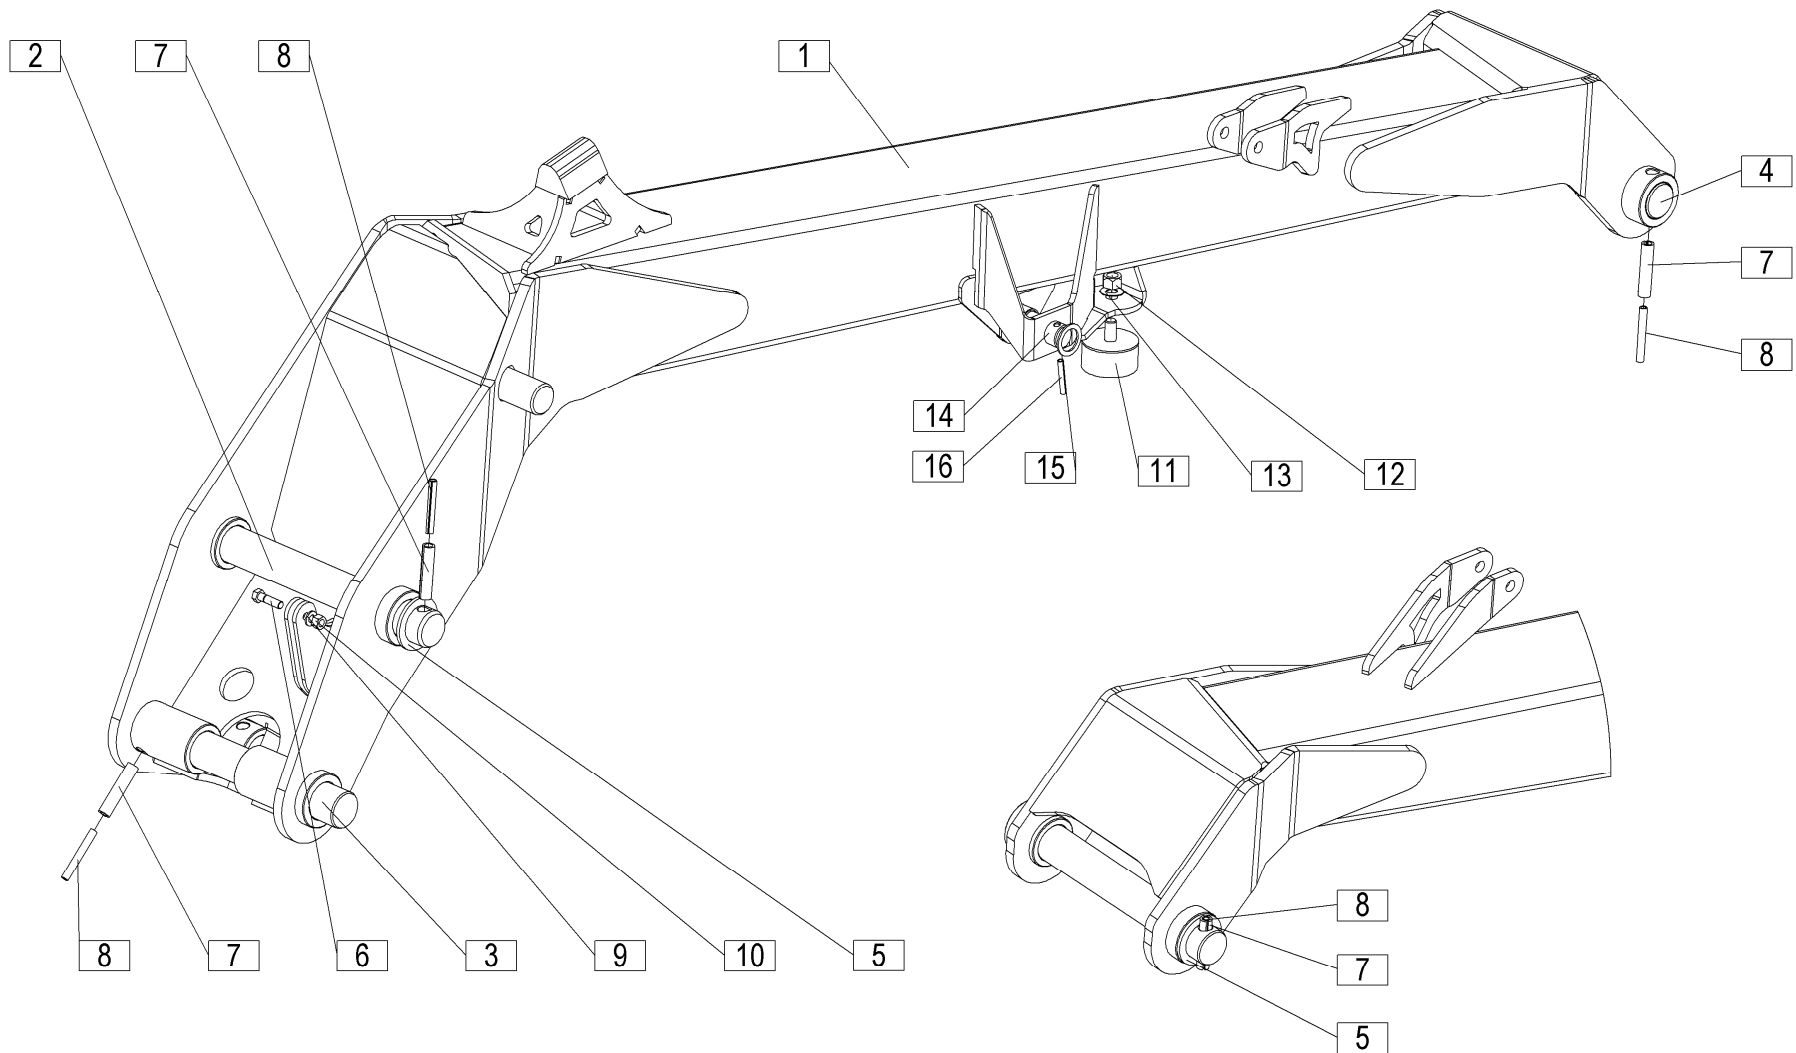

SILVERCUT 800 FC=+019

4

Številka Broj Bild Fig. Fig. N° Afb.	Kataloška številka Kataloški broj Ersatzteilnummer Spare Part Number Numero Parti di Ricambio Numéro de la pièce de rechange Ervangonderdeelnummer	Naziv dela 	Naziv dijela 	Benennung 	Description 	Descrizione 	Description 	Beschrijving 	Količina Komada Menge Quantity Quantità Quantité Hoeveelheid
21	745021280	Podložka 40.3 / 58 - 4	Podložka 40.3 / 58 - 4	Scheibe 40.3 / 58 - 4	Washer 40.3 / 58 - 4	Rondella 40.3 / 58 - 4	Rondelle 40.3 / 58 - 4	Sluitring 40.3 / 58 - 4	2
22	751020070	Sornik 3 kat.	Svornjak 3 kat.	Bolzen 3 kat.	Pin 3 kat.	Perno 3 kat.	Cheville 3 kat.	Pin 3 kat.	2
23	745020080	Sornik rimske matice	Svornjak rimske navrtke	Oberlenker-bolzen	Top link pin	Perno di collegamento superiore	Cheville bielle supérieure	Bovenste verbindingspin	1
24	150272403	Zatik traktorski	Traktorski klin	Klappstecker	Linch pin	Perno del lynch	Goupille	Luspen	1
25	000240206	Razcepka 5x45	Rascjepka 5x45	Splint 5x45	Cotter pin 5x45	Coppiglia 5x45	Goupille fendue 5x45	Splitpen 5x45	1
26	150637804	Veriga 1,8x 480 mm s kavljem kpl.	Lanac 1,8x 480 mm sa kukom kpl.	Kette 1,8x 480 mm mit hacken zus.	Chain 1,8x 480 mm with hook cpl.	Catena 1,8x 480 mm con gancio cpl.	Chaîne 1,8x 480 mm avec ens. crochet	Ketting 1,8x 480 mm met haak kpl.	1
27	150652500	Zaskočka C130 - 10L 15,00x0,5 G0004804	Zaskočnik C130 - 10L 15,00x0,5 G0004804	Sperrklinke C130 - 10L 15,00x0,5 G0004804	Pawl C130 - 10L 15,00x0,5 G0004804	Dente C130 - 10L 15,00x0,5 G0004804	Arrêtior C130 - 10L 15,00x0,5 G0004804	Pal C130 - 10L 15,00x0,5 G0004804	1
28	155560403	Vijak M4x16	Vijak M4x16	Schraube M4x16	Screw M4x16	Vite M4x16	Vis M4x16	Schroef M4x16	1
29	153196106	Vzmet 2 - 1,5x10 - 99	Opruga 2 - 1,5x10 - 99	Feder 2 - 1,5x10 - 99	Spring 2 - 1,5x10 - 99	Molla 2 - 1,5x10 - 99	Ressort 2 - 1,5x10 - 99	Veer 2 - 1,5x10 - 99	2
30	151078808	Krogla	Kugla	Kugel	Sphere	Sfera	Sphère	Bol	4
31	150084704	Zatič prožni 5x32 DACROMET / ISO 8752	Opružni klin 5x32 DACROMET / ISO 8752	Spannstift 5x32 DACROMET / ISO 8752	Tension pin 5x32 DACROMET / ISO 8752	Perno tensione 5x32 DACROMET / ISO 8752	Goupille de serrage 5x32 DACROMET / ISO 8752	Spanstift 5x32 DACROMET / ISO 8752	4
32	151381105	Vzmet 1 - 1,8x20 - 40	Opruga 1 - 1,8x20 - 40	Feder 1 - 1,8x20 - 40	Spring 1 - 1,8x20 - 40	Molla 1 - 1,8x20 - 40	Ressort 1 - 1,8x20 - 40	Veer 1 - 1,8x20 - 40	4
33	150498009	Podložka 12 Zn - 200 HV	Podložka 12 Zn - 200 HV	Scheibe 12 Zn - 200 HV	Washer 12 Zn - 200 HV	Rondella 12 Zn - 200 HV	Rondelle 12 Zn - 200HV	Sluitring 12 Zn - 200 HV	1
34	000248805	Vijak M12x35	Vijak M12x35	Schraube M12x35	Screw M12x35	Vite M12x35	Vis M12x35	Schroef M12x35	10
35	000212004	Vijak M12x30	Vijak M12x30	Schraube M12x30	Screw M12x30	Vite M12x30	Vis M12x30	Schroef M12x30	2
36	428110080	Streme	Streme	Rohrschelle	Clamp	Morsetto	Fixation	Klem	2
37	150426907	Podložka SKM 12	Podložka SKM 12	Scheibe SKM 12	Washer SKM 12	Rondella SKM 12	Rondelle SKM 12	Sluitring SKM 12	6
38	150160300	Matica M12	Navrtka M12	Mutter M12	Nut M12	Dado M12	Écrou M12	Moer M12	4
39	153994100	Podložka 12 / 25 - 0,8	Podložka 12 / 25 - 0,8	Scheibe 12 / 25 - 0,8	Washer 12 / 25 - 0,8	Rondella 12 / 25 - 0,8	Rondelle 12 / 25 - 0,8	Sluitring 12 / 25 - 0,8	2
40	150669609	Podložka varovalna DNL 12SP ZN NORD-LOCK	Osiguravajuća podložka DNL 12SP ZN NORD-LOCK	Sicherungsscheibe DNL 12SP ZN NORD-LOCK	Washer - Protection DNL 12SP ZN NORD-LOCK	Rondella - Protezione DNL 12SP ZN NORD-LOCK	Rondelle - Protection DNL 12SP ZN NORD-LOCK	Sluitring - bescherming DNL 12SP ZN NORD-LOCK	20
41	745020850	Vijak traktorskih sornikov	Vijak	Schraube	Screw	Vite	Vis	Schroef	2
42	150683503	Podložka vzmetna A16	Opružna podložka A16	Federscheibe A16	Washer - Spring A16	Rondella - Molla A16	Rondelle - Ressort A16	Sluitring - veer A16	2
43	150323901	Vijak M12x65	Vijak M12x65	Schraube M12x65	Screw M12x65	Vite M12x65	Vis M12x65	Schroef M12x65	3
44	150067509	Vijak M12x55	Vijak M12x55	Schraube M12x55	Screw M12x55	Vite M12x55	Vis M12x55	Schroef M12x55	3
45	751021820	Puša	Čaura	Büchse	Sleeve	Manicotto	Manchon	Huls	6
46	151536902	Podložka 12,04/ 20 - 1,5	Podložka 12,04/ 20 - 1,5	Scheibe 12,04/ 20 - 1,5	Washer 12,04/ 20 - 1,5	Rondella 12,04/ 20 - 1,5	Rondelle 12,04/ 20 - 1,5	Sluitring 12,04/ 20 - 1,5	6