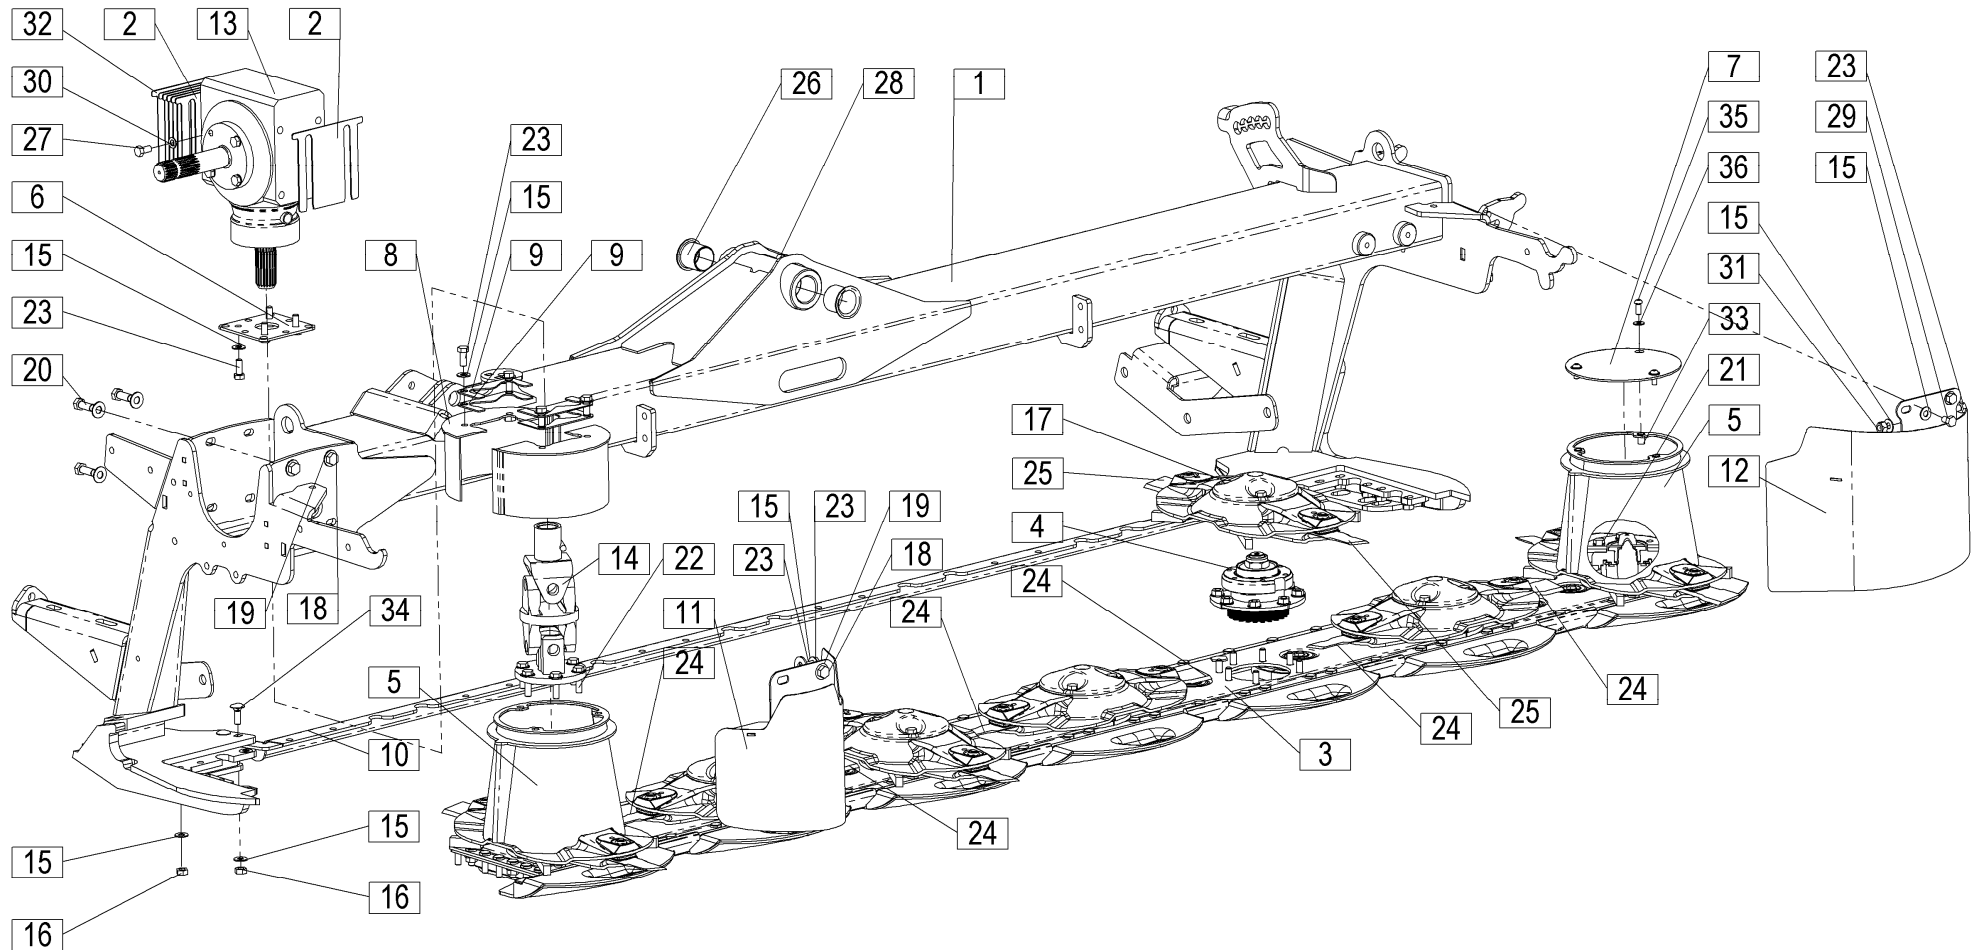

SILVERCUT 800 FC=+019

4

Številka Broj Bild Fig. Fig. N° Afb.	Kataloška številka Kataloški broj Ersatzteilnummer Spare Part Number Numero Parti di Ricambio Numéro de la pièce de rechange Ervangonderdeelnummer	Naziv dela 	Naziv dijela 	Benennung 	Description 	Descrizione 	Description 	Beschrijving 	Količina Komada Menge Quantity Quantità Quantité Hoeveelheid
21	745021280	Podložka 40.3 / 58 - 4	Podložka 40.3 / 58 - 4	Scheibe 40.3 / 58 - 4	Washer 40.3 / 58 - 4	Rondella 40.3 / 58 - 4	Rondelle 40.3 / 58 - 4	Sluitring 40.3 / 58 - 4	2
22	751020070	Sornik 3 kat.	Svornjak 3 kat.	Bolzen 3 kat.	Pin 3 kat.	Perno 3 kat.	Cheville 3 kat.	Pin 3 kat.	2
23	745020080	Sornik rimske matice	Svornjak rimske navrtke	Oberlenker-bolzen	Top link pin	Perno di collegamento superiore	Cheville bielle supérieure	Bovenste verbindingspin	1
24	150272403	Zatik traktorski	Traktorski klin	Klappstecker	Linch pin	Perno del lynch	Goupille	Luspen	1
25	000240206	Razcepka 5x45	Rascjepka 5x45	Splint 5x45	Cotter pin 5x45	Coppiglia 5x45	Goupille fendue 5x45	Splitpen 5x45	1
26	150637804	Veriga 1,8x 480 mm s kavljem kpl.	Lanac 1,8x 480 mm sa kukom kpl.	Kette 1,8x 480 mm mit hacken zus.	Chain 1,8x 480 mm with hook cpl.	Catena 1,8x 480 mm con gancio cpl.	Chaîne 1,8x 480 mm avec ens. crochet	Ketting 1,8x 480 mm met haak kpl.	1
27	150652500	Zaskočka C130 - 10L 15,00x0,5 G0004804	Zaskočnik C130 - 10L 15,00x0,5 G0004804	Sperrklinke C130 - 10L 15,00x0,5 G0004804	Pawl C130 - 10L 15,00x0,5 G0004804	Dente C130 - 10L 15,00x0,5 G0004804	Arrêtior C130 - 10L 15,00x0,5 G0004804	Pal C130 - 10L 15,00x0,5 G0004804	1
28	155560403	Vijak M4x16	Vijak M4x16	Schraube M4x16	Screw M4x16	Vite M4x16	Vis M4x16	Schroef M4x16	1
29	153196106	Vzmet 2 - 1,5x10 - 99	Opruga 2 - 1,5x10 - 99	Feder 2 - 1,5x10 - 99	Spring 2 - 1,5x10 - 99	Molla 2 - 1,5x10 - 99	Ressort 2 - 1,5x10 - 99	Veer 2 - 1,5x10 - 99	2
30	151078808	Krogla	Kugla	Kugel	Sphere	Sfera	Sphère	Bol	4
31	150084704	Zatič prožni 5x32 DACROMET / ISO 8752	Opružni klin 5x32 DACROMET / ISO 8752	Spannstift 5x32 DACROMET / ISO 8752	Tension pin 5x32 DACROMET / ISO 8752	Perno tensione 5x32 DACROMET / ISO 8752	Goupille de serrage 5x32 DACROMET / ISO 8752	Spanstift 5x32 DACROMET / ISO 8752	4
32	151381105	Vzmet 1 - 1,8x20 - 40	Opruga 1 - 1,8x20 - 40	Feder 1 - 1,8x20 - 40	Spring 1 - 1,8x20 - 40	Molla 1 - 1,8x20 - 40	Ressort 1 - 1,8x20 - 40	Veer 1 - 1,8x20 - 40	4
33	150498009	Podložka 12 Zn - 200 HV	Podložka 12 Zn - 200 HV	Scheibe 12 Zn - 200 HV	Washer 12 Zn - 200 HV	Rondella 12 Zn - 200 HV	Rondelle 12 Zn - 200HV	Sluitring 12 Zn - 200 HV	1
34	000248805	Vijak M12x35	Vijak M12x35	Schraube M12x35	Screw M12x35	Vite M12x35	Vis M12x35	Schroef M12x35	10
35	000212004	Vijak M12x30	Vijak M12x30	Schraube M12x30	Screw M12x30	Vite M12x30	Vis M12x30	Schroef M12x30	2
36	428110080	Streme	Streme	Rohrschelle	Clamp	Morsetto	Fixation	Klem	2
37	150426907	Podložka SKM 12	Podložka SKM 12	Scheibe SKM 12	Washer SKM 12	Rondella SKM 12	Rondelle SKM 12	Sluitring SKM 12	6
38	150160300	Matica M12	Navrtka M12	Mutter M12	Nut M12	Dado M12	Écrou M12	Moer M12	4
39	153994100	Podložka 12 / 25 - 0,8	Podložka 12 / 25 - 0,8	Scheibe 12 / 25 - 0,8	Washer 12 / 25 - 0,8	Rondella 12 / 25 - 0,8	Rondelle 12 / 25 - 0,8	Sluitring 12 / 25 - 0,8	2
40	150669609	Podložka varovalna DNL 12SP ZN NORD-LOCK	Osiguravajuća podložka DNL 12SP ZN NORD-LOCK	Sicherungsscheibe DNL 12SP ZN NORD-LOCK	Washer - Protection DNL 12SP ZN NORD-LOCK	Rondella - Protezione DNL 12SP ZN NORD-LOCK	Rondelle - Protection DNL 12SP ZN NORD-LOCK	Sluitring - bescherming DNL 12SP ZN NORD-LOCK	20
41	745020850	Vijak traktorskih sornikov	Vijak	Schraube	Screw	Vite	Vis	Schroef	2
42	150683503	Podložka vzmetna A16	Opružna podložka A16	Federscheibe A16	Washer - Spring A16	Rondella - Molla A16	Rondelle - Ressort A16	Sluitring - veer A16	2
43	150323901	Vijak M12x65	Vijak M12x65	Schraube M12x65	Screw M12x65	Vite M12x65	Vis M12x65	Schroef M12x65	3
44	150067509	Vijak M12x55	Vijak M12x55	Schraube M12x55	Screw M12x55	Vite M12x55	Vis M12x55	Schroef M12x55	3
45	751021820	Puša	Čaura	Büchse	Sleeve	Manicotto	Manchon	Huls	6
46	151536902	Podložka 12,04/ 20 - 1,5	Podložka 12,04/ 20 - 1,5	Scheibe 12,04/ 20 - 1,5	Washer 12,04/ 20 - 1,5	Rondella 12,04/ 20 - 1,5	Rondelle 12,04/ 20 - 1,5	Sluitring 12,04/ 20 - 1,5	6