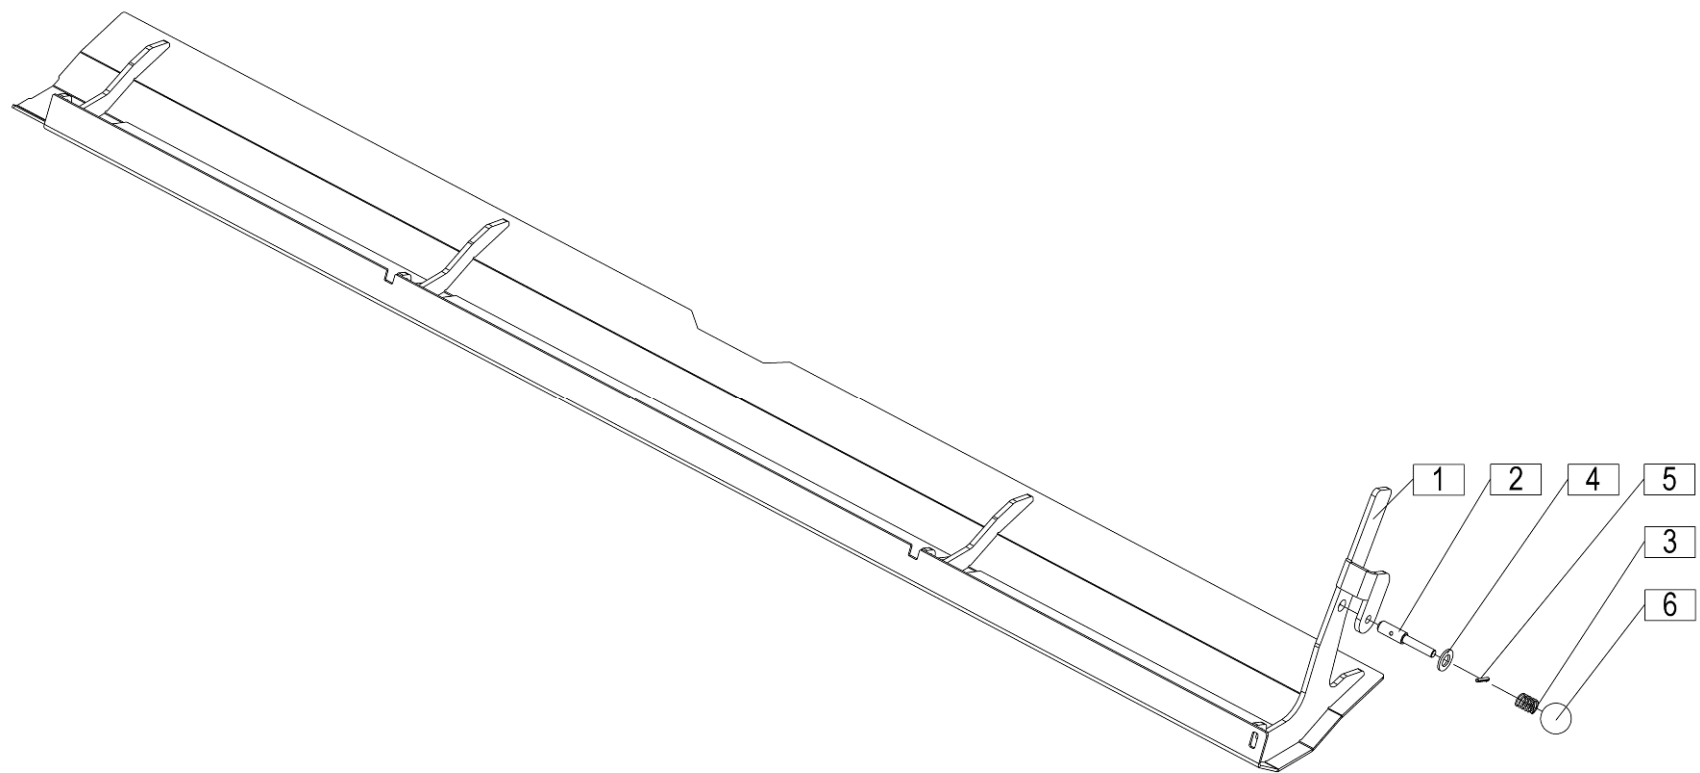

**SECTION A-A
SCALE 1 : 10**

**DETAIL C
SCALE 1 : 1**

KARDAN.082.0
Ident: 150618200

KARDAN.082.0
GELENKWELLE.082.0
P.T.O. SHAFT.082.0
P.T.O. ALBERO.082.0

Ident: 150618200
L'arbre de transmission N. 082.0
P.T.O. AS.082.0