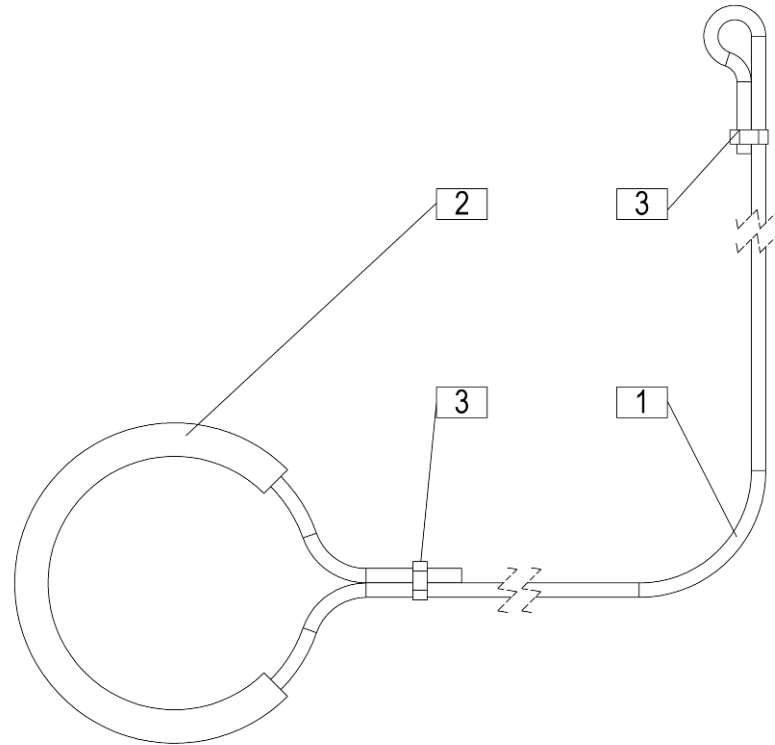

SILVERCUT 800 FC=+019

4

Številka Broj Bild Fig. Fig. N° Afb.	Kataloška številka Kataloški broj Ersatzteilnummer Spare Part Number Numero Parti di Ricambio Numéro de la pièce de rechange Ervangonderdeelnummer	Naziv dela 	Naziv dijela 	Benennung 	Description 	Descrizione 	Description 	Beschrijving 	Količina Komada Menge Quantity Quantità Quantité Hoeveelheid
21	745021280	Podložka 40.3 / 58 - 4	Podložka 40.3 / 58 - 4	Scheibe 40.3 / 58 - 4	Washer 40.3 / 58 - 4	Rondella 40.3 / 58 - 4	Rondelle 40.3 / 58 - 4	Sluitring 40.3 / 58 - 4	2
22	751020070	Sornik 3 kat.	Svornjak 3 kat.	Bolzen 3 kat.	Pin 3 kat.	Perno 3 kat.	Cheville 3 kat.	Pin 3 kat.	2
23	745020080	Sornik rimske matice	Svornjak rimske navrtke	Oberlenker-bolzen	Top link pin	Perno di collegamento superiore	Cheville bielle supérieure	Bovenste verbindingspin	1
24	150272403	Zatik traktorski	Traktorski klin	Klappstecker	Linch pin	Perno del lynch	Goupille	Luspen	1
25	000240206	Razcepka 5x45	Rascjepka 5x45	Splint 5x45	Cotter pin 5x45	Coppiglia 5x45	Goupille fendue 5x45	Splitpen 5x45	1
26	150637804	Veriga 1,8x 480 mm s kavljem kpl.	Lanac 1,8x 480 mm sa kukom kpl.	Kette 1,8x 480 mm mit hacken zus.	Chain 1,8x 480 mm with hook cpl.	Catena 1,8x 480 mm con gancio cpl.	Chaîne 1,8x 480 mm avec ens. crochet	Ketting 1,8x 480 mm met haak kpl.	1
27	150652500	Zaskočka C130 - 10L 15,00x0,5 G0004804	Zaskočnik C130 - 10L 15,00x0,5 G0004804	Sperrklinke C130 - 10L 15,00x0,5 G0004804	Pawl C130 - 10L 15,00x0,5 G0004804	Dente C130 - 10L 15,00x0,5 G0004804	Arrêtior C130 - 10L 15,00x0,5 G0004804	Pal C130 - 10L 15,00x0,5 G0004804	1
28	155560403	Vijak M4x16	Vijak M4x16	Schraube M4x16	Screw M4x16	Vite M4x16	Vis M4x16	Schroef M4x16	1
29	153196106	Vzmet 2 - 1,5x10 - 99	Opruga 2 - 1,5x10 - 99	Feder 2 - 1,5x10 - 99	Spring 2 - 1,5x10 - 99	Molla 2 - 1,5x10 - 99	Ressort 2 - 1,5x10 - 99	Veer 2 - 1,5x10 - 99	2
30	151078808	Krogla	Kugla	Kugel	Sphere	Sfera	Sphère	Bol	4
31	150084704	Zatič prožni 5x32 DACROMET / ISO 8752	Opružni klin 5x32 DACROMET / ISO 8752	Spannstift 5x32 DACROMET / ISO 8752	Tension pin 5x32 DACROMET / ISO 8752	Perno tensione 5x32 DACROMET / ISO 8752	Goupille de serrage 5x32 DACROMET / ISO 8752	Spanstift 5x32 DACROMET / ISO 8752	4
32	151381105	Vzmet 1 - 1,8x20 - 40	Opruga 1 - 1,8x20 - 40	Feder 1 - 1,8x20 - 40	Spring 1 - 1,8x20 - 40	Molla 1 - 1,8x20 - 40	Ressort 1 - 1,8x20 - 40	Veer 1 - 1,8x20 - 40	4
33	150498009	Podložka 12 Zn - 200 HV	Podložka 12 Zn - 200 HV	Scheibe 12 Zn - 200 HV	Washer 12 Zn - 200 HV	Rondella 12 Zn - 200 HV	Rondelle 12 Zn - 200HV	Sluitring 12 Zn - 200 HV	1
34	000248805	Vijak M12x35	Vijak M12x35	Schraube M12x35	Screw M12x35	Vite M12x35	Vis M12x35	Schroef M12x35	10
35	000212004	Vijak M12x30	Vijak M12x30	Schraube M12x30	Screw M12x30	Vite M12x30	Vis M12x30	Schroef M12x30	2
36	428110080	Streme	Streme	Rohrschelle	Clamp	Morsetto	Fixation	Klem	2
37	150426907	Podložka SKM 12	Podložka SKM 12	Scheibe SKM 12	Washer SKM 12	Rondella SKM 12	Rondelle SKM 12	Sluitring SKM 12	6
38	150160300	Matica M12	Navrtka M12	Mutter M12	Nut M12	Dado M12	Écrou M12	Moer M12	4
39	153994100	Podložka 12 / 25 - 0,8	Podložka 12 / 25 - 0,8	Scheibe 12 / 25 - 0,8	Washer 12 / 25 - 0,8	Rondella 12 / 25 - 0,8	Rondelle 12 / 25 - 0,8	Sluitring 12 / 25 - 0,8	2
40	150669609	Podložka varovalna DNL 12SP ZN NORD-LOCK	Osiguravajuća podložka DNL 12SP ZN NORD-LOCK	Sicherungsscheibe DNL 12SP ZN NORD-LOCK	Washer - Protection DNL 12SP ZN NORD-LOCK	Rondella - Protezione DNL 12SP ZN NORD-LOCK	Rondelle - Protection DNL 12SP ZN NORD-LOCK	Sluitring - bescherming DNL 12SP ZN NORD-LOCK	20
41	745020850	Vijak traktorskih sornikov	Vijak	Schraube	Screw	Vite	Vis	Schroef	2
42	150683503	Podložka vzmetna A16	Opružna podložka A16	Federscheibe A16	Washer - Spring A16	Rondella - Molla A16	Rondelle - Ressort A16	Sluitring - veer A16	2
43	150323901	Vijak M12x65	Vijak M12x65	Schraube M12x65	Screw M12x65	Vite M12x65	Vis M12x65	Schroef M12x65	3
44	150067509	Vijak M12x55	Vijak M12x55	Schraube M12x55	Screw M12x55	Vite M12x55	Vis M12x55	Schroef M12x55	3
45	751021820	Puša	Čaura	Büchse	Sleeve	Manicotto	Manchon	Huls	6
46	151536902	Podložka 12,04/ 20 - 1,5	Podložka 12,04/ 20 - 1,5	Scheibe 12,04/ 20 - 1,5	Washer 12,04/ 20 - 1,5	Rondella 12,04/ 20 - 1,5	Rondelle 12,04/ 20 - 1,5	Sluitring 12,04/ 20 - 1,5	6