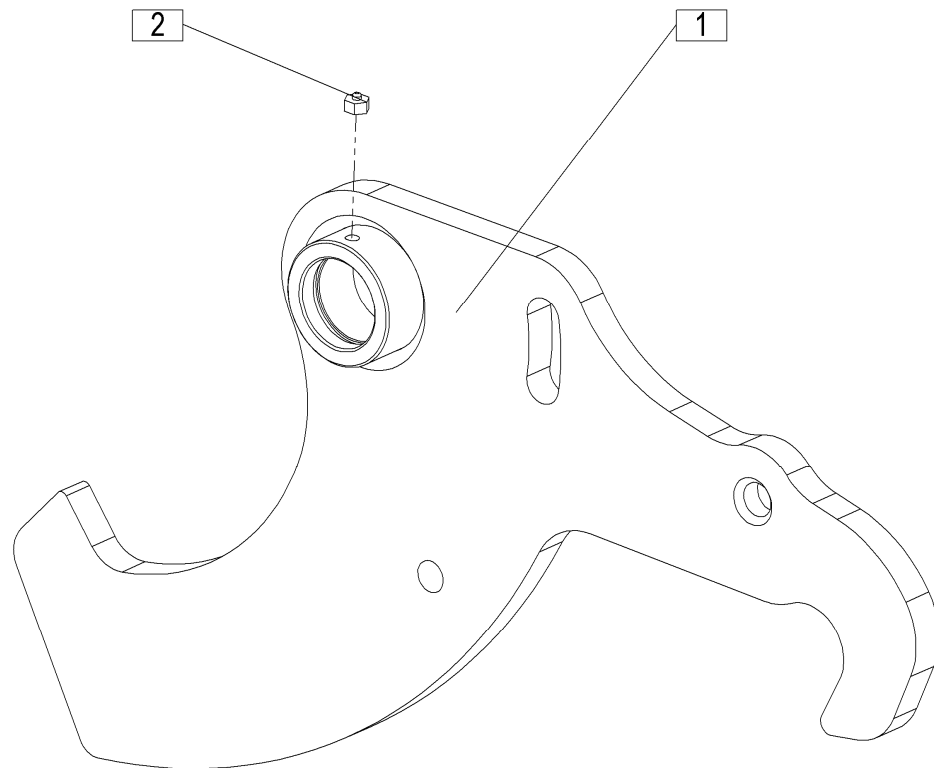

SILVERCUT 800 FC=+019

4

Številka Broj Bild Fig. Fig. N° Afb.	Kataloška številka Kataloški broj Ersatzteilnummer Spare Part Number Numero Parti di Ricambio Numéro de la pièce de rechange Ervangonderdeelnummer	Naziv dela 	Naziv dijela 	Benennung 	Description 	Descrizione 	Description 	Beschrijving 	Količina Komada Menge Quantity Quantità Quantité Hoeveelheid
21	745021280	Podložka 40.3 / 58 - 4	Podložka 40.3 / 58 - 4	Scheibe 40.3 / 58 - 4	Washer 40.3 / 58 - 4	Rondella 40.3 / 58 - 4	Rondelle 40.3 / 58 - 4	Sluitring 40.3 / 58 - 4	2
22	751020070	Sornik 3 kat.	Svornjak 3 kat.	Bolzen 3 kat.	Pin 3 kat.	Perno 3 kat.	Cheville 3 kat.	Pin 3 kat.	2
23	745020080	Sornik rimske matice	Svornjak rimske navrtke	Oberlenker-bolzen	Top link pin	Perno di collegamento superiore	Cheville bielle supérieure	Bovenste verbindingspin	1
24	150272403	Zatik traktorski	Traktorski klin	Klappstecker	Linch pin	Perno del lynch	Goupille	Luspen	1
25	000240206	Razcepka 5x45	Rascjepka 5x45	Splint 5x45	Cotter pin 5x45	Coppiglia 5x45	Goupille fendue 5x45	Splitpen 5x45	1
26	150637804	Veriga 1,8x 480 mm s kavljem kpl.	Lanac 1,8x 480 mm sa kukom kpl.	Kette 1,8x 480 mm mit hacken zus.	Chain 1,8x 480 mm with hook cpl.	Catena 1,8x 480 mm con gancio cpl.	Chaîne 1,8x 480 mm avec ens. crochet	Ketting 1,8x 480 mm met haak kpl.	1
27	150652500	Zaskočka C130 - 10L 15,00x0,5 G0004804	Zaskočnik C130 - 10L 15,00x0,5 G0004804	Sperrklinke C130 - 10L 15,00x0,5 G0004804	Pawl C130 - 10L 15,00x0,5 G0004804	Dente C130 - 10L 15,00x0,5 G0004804	Arrêtior C130 - 10L 15,00x0,5 G0004804	Pal C130 - 10L 15,00x0,5 G0004804	1
28	155560403	Vijak M4x16	Vijak M4x16	Schraube M4x16	Screw M4x16	Vite M4x16	Vis M4x16	Schroef M4x16	1
29	153196106	Vzmet 2 - 1,5x10 - 99	Opruga 2 - 1,5x10 - 99	Feder 2 - 1,5x10 - 99	Spring 2 - 1,5x10 - 99	Molla 2 - 1,5x10 - 99	Ressort 2 - 1,5x10 - 99	Veer 2 - 1,5x10 - 99	2
30	151078808	Krogla	Kugla	Kugel	Sphere	Sfera	Sphère	Bol	4
31	150084704	Zatič prožni 5x32 DACROMET / ISO 8752	Opružni klin 5x32 DACROMET / ISO 8752	Spannstift 5x32 DACROMET / ISO 8752	Tension pin 5x32 DACROMET / ISO 8752	Perno tensione 5x32 DACROMET / ISO 8752	Goupille de serrage 5x32 DACROMET / ISO 8752	Spanstift 5x32 DACROMET / ISO 8752	4
32	151381105	Vzmet 1 - 1,8x20 - 40	Opruga 1 - 1,8x20 - 40	Feder 1 - 1,8x20 - 40	Spring 1 - 1,8x20 - 40	Molla 1 - 1,8x20 - 40	Ressort 1 - 1,8x20 - 40	Veer 1 - 1,8x20 - 40	4
33	150498009	Podložka 12 Zn - 200 HV	Podložka 12 Zn - 200 HV	Scheibe 12 Zn - 200 HV	Washer 12 Zn - 200 HV	Rondella 12 Zn - 200 HV	Rondelle 12 Zn - 200HV	Sluitring 12 Zn - 200 HV	1
34	000248805	Vijak M12x35	Vijak M12x35	Schraube M12x35	Screw M12x35	Vite M12x35	Vis M12x35	Schroef M12x35	10
35	000212004	Vijak M12x30	Vijak M12x30	Schraube M12x30	Screw M12x30	Vite M12x30	Vis M12x30	Schroef M12x30	2
36	428110080	Streme	Streme	Rohrschelle	Clamp	Morsetto	Fixation	Klem	2
37	150426907	Podložka SKM 12	Podložka SKM 12	Scheibe SKM 12	Washer SKM 12	Rondella SKM 12	Rondelle SKM 12	Sluitring SKM 12	6
38	150160300	Matica M12	Navrtka M12	Mutter M12	Nut M12	Dado M12	Écrou M12	Moer M12	4
39	153994100	Podložka 12 / 25 - 0,8	Podložka 12 / 25 - 0,8	Scheibe 12 / 25 - 0,8	Washer 12 / 25 - 0,8	Rondella 12 / 25 - 0,8	Rondelle 12 / 25 - 0,8	Sluitring 12 / 25 - 0,8	2
40	150669609	Podložka varovalna DNL 12SP ZN NORD-LOCK	Osiguravajuća podložka DNL 12SP ZN NORD-LOCK	Sicherungsscheibe DNL 12SP ZN NORD-LOCK	Washer - Protection DNL 12SP ZN NORD-LOCK	Rondella - Protezione DNL 12SP ZN NORD-LOCK	Rondelle - Protection DNL 12SP ZN NORD-LOCK	Sluitring - bescherming DNL 12SP ZN NORD-LOCK	20
41	745020850	Vijak traktorskih sornikov	Vijak	Schraube	Screw	Vite	Vis	Schroef	2
42	150683503	Podložka vzmetna A16	Opružna podložka A16	Federscheibe A16	Washer - Spring A16	Rondella - Molla A16	Rondelle - Ressort A16	Sluitring - veer A16	2
43	150323901	Vijak M12x65	Vijak M12x65	Schraube M12x65	Screw M12x65	Vite M12x65	Vis M12x65	Schroef M12x65	3
44	150067509	Vijak M12x55	Vijak M12x55	Schraube M12x55	Screw M12x55	Vite M12x55	Vis M12x55	Schroef M12x55	3
45	751021820	Puša	Čaura	Büchse	Sleeve	Manicotto	Manchon	Huls	6
46	151536902	Podložka 12,04/ 20 - 1,5	Podložka 12,04/ 20 - 1,5	Scheibe 12,04/ 20 - 1,5	Washer 12,04/ 20 - 1,5	Rondella 12,04/ 20 - 1,5	Rondelle 12,04/ 20 - 1,5	Sluitring 12,04/ 20 - 1,5	6