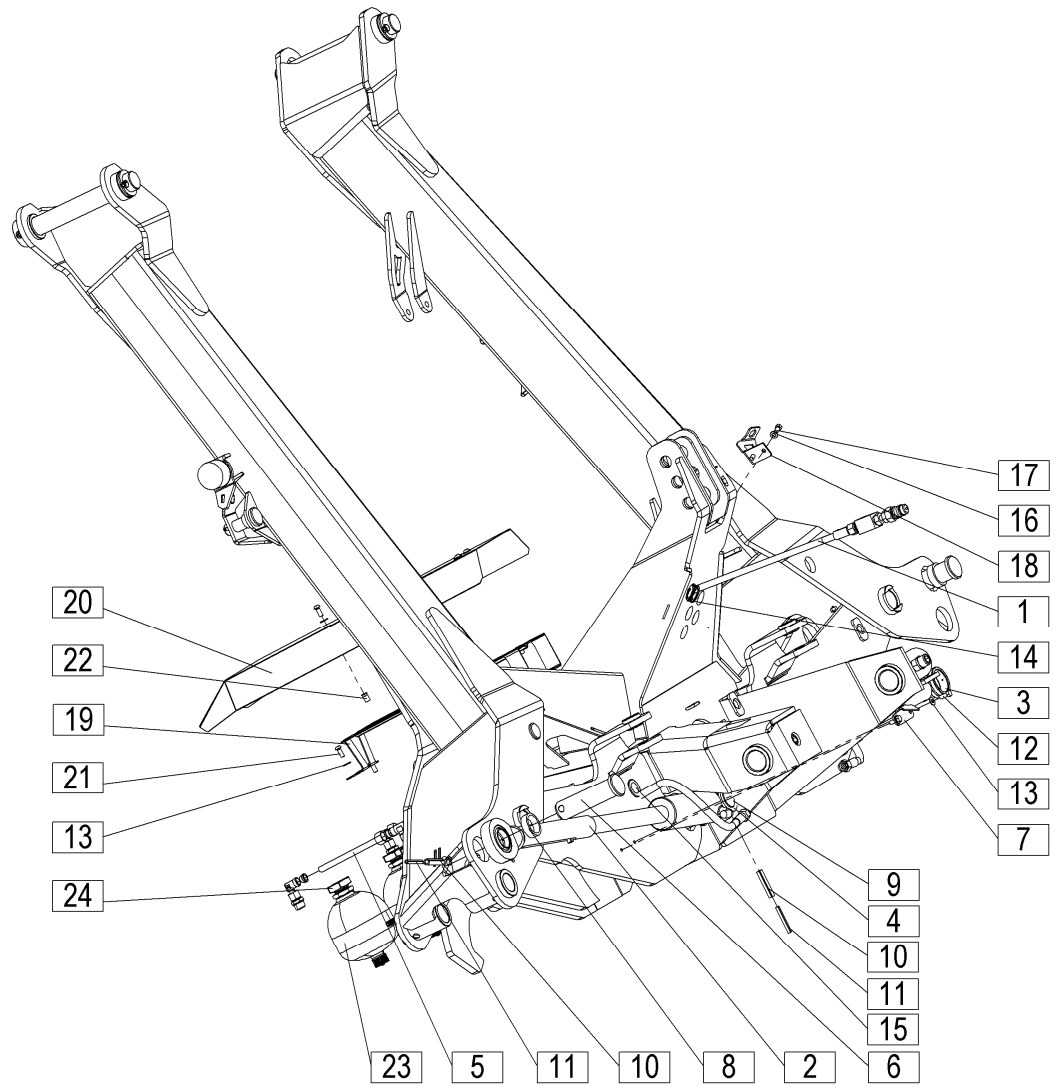

SILVERCUT 800 FC=+019

4

Številka Broj Bild Fig. Fig. N° Afb.	Kataloška številka Kataloški broj Ersatzteilnummer Spare Part Number Numero Parti di Ricambio Numéro de la pièce de rechange Ervangonderdeelnummer	Naziv dela 	Naziv dijela 	Benennung 	Description 	Descrizione 	Description 	Beschrijving 	Količina Komada Menge Quantity Quantità Quantité Hoeveelheid
21	745021280	Podložka 40.3 / 58 - 4	Podložka 40.3 / 58 - 4	Scheibe 40.3 / 58 - 4	Washer 40.3 / 58 - 4	Rondella 40.3 / 58 - 4	Rondelle 40.3 / 58 - 4	Sluitring 40.3 / 58 - 4	2
22	751020070	Sornik 3 kat.	Svornjak 3 kat.	Bolzen 3 kat.	Pin 3 kat.	Perno 3 kat.	Cheville 3 kat.	Pin 3 kat.	2
23	745020080	Sornik rimske matice	Svornjak rimske navrtke	Oberlenker-bolzen	Top link pin	Perno di collegamento superiore	Cheville bielle supérieure	Bovenste verbindingspin	1
24	150272403	Zatik traktorski	Traktorski klin	Klappstecker	Linch pin	Perno del lynch	Goupille	Luspen	1
25	000240206	Razcepka 5x45	Rascjepka 5x45	Splint 5x45	Cotter pin 5x45	Coppiglia 5x45	Goupille fendue 5x45	Splitpen 5x45	1
26	150637804	Veriga 1,8x 480 mm s kavljem kpl.	Lanac 1,8x 480 mm sa kukom kpl.	Kette 1,8x 480 mm mit hacken zus.	Chain 1,8x 480 mm with hook cpl.	Catena 1,8x 480 mm con gancio cpl.	Chaîne 1,8x 480 mm avec ens. crochet	Ketting 1,8x 480 mm met haak kpl.	1
27	150652500	Zaskočka C130 - 10L 15,00x0,5 G0004804	Zaskočnik C130 - 10L 15,00x0,5 G0004804	Sperrklinke C130 - 10L 15,00x0,5 G0004804	Pawl C130 - 10L 15,00x0,5 G0004804	Dente C130 - 10L 15,00x0,5 G0004804	Arrêtior C130 - 10L 15,00x0,5 G0004804	Pal C130 - 10L 15,00x0,5 G0004804	1
28	155560403	Vijak M4x16	Vijak M4x16	Schraube M4x16	Screw M4x16	Vite M4x16	Vis M4x16	Schroef M4x16	1
29	153196106	Vzmet 2 - 1,5x10 - 99	Opruga 2 - 1,5x10 - 99	Feder 2 - 1,5x10 - 99	Spring 2 - 1,5x10 - 99	Molla 2 - 1,5x10 - 99	Ressort 2 - 1,5x10 - 99	Veer 2 - 1,5x10 - 99	2
30	151078808	Krogla	Kugla	Kugel	Sphere	Sfera	Sphère	Bol	4
31	150084704	Zatič prožni 5x32 DACROMET / ISO 8752	Opružni klin 5x32 DACROMET / ISO 8752	Spannstift 5x32 DACROMET / ISO 8752	Tension pin 5x32 DACROMET / ISO 8752	Perno tensione 5x32 DACROMET / ISO 8752	Goupille de serrage 5x32 DACROMET / ISO 8752	Spanstift 5x32 DACROMET / ISO 8752	4
32	151381105	Vzmet 1 - 1,8x20 - 40	Opruga 1 - 1,8x20 - 40	Feder 1 - 1,8x20 - 40	Spring 1 - 1,8x20 - 40	Molla 1 - 1,8x20 - 40	Ressort 1 - 1,8x20 - 40	Veer 1 - 1,8x20 - 40	4
33	150498009	Podložka 12 Zn - 200 HV	Podložka 12 Zn - 200 HV	Scheibe 12 Zn - 200 HV	Washer 12 Zn - 200 HV	Rondella 12 Zn - 200 HV	Rondelle 12 Zn - 200HV	Sluitring 12 Zn - 200 HV	1
34	000248805	Vijak M12x35	Vijak M12x35	Schraube M12x35	Screw M12x35	Vite M12x35	Vis M12x35	Schroef M12x35	10
35	000212004	Vijak M12x30	Vijak M12x30	Schraube M12x30	Screw M12x30	Vite M12x30	Vis M12x30	Schroef M12x30	2
36	428110080	Streme	Streme	Rohrschelle	Clamp	Morsetto	Fixation	Klem	2
37	150426907	Podložka SKM 12	Podložka SKM 12	Scheibe SKM 12	Washer SKM 12	Rondella SKM 12	Rondelle SKM 12	Sluitring SKM 12	6
38	150160300	Matica M12	Navrtka M12	Mutter M12	Nut M12	Dado M12	Écrou M12	Moer M12	4
39	153994100	Podložka 12 / 25 - 0,8	Podložka 12 / 25 - 0,8	Scheibe 12 / 25 - 0,8	Washer 12 / 25 - 0,8	Rondella 12 / 25 - 0,8	Rondelle 12 / 25 - 0,8	Sluitring 12 / 25 - 0,8	2
40	150669609	Podložka varovalna DNL 12SP ZN NORD-LOCK	Osiguravajuća podložka DNL 12SP ZN NORD-LOCK	Sicherungsscheibe DNL 12SP ZN NORD-LOCK	Washer - Protection DNL 12SP ZN NORD-LOCK	Rondella - Protezione DNL 12SP ZN NORD-LOCK	Rondelle - Protection DNL 12SP ZN NORD-LOCK	Sluitring - bescherming DNL 12SP ZN NORD-LOCK	20
41	745020850	Vijak traktorskih sornikov	Vijak	Schraube	Screw	Vite	Vis	Schroef	2
42	150683503	Podložka vzmetna A16	Opružna podložka A16	Federscheibe A16	Washer - Spring A16	Rondella - Molla A16	Rondelle - Ressort A16	Sluitring - veer A16	2
43	150323901	Vijak M12x65	Vijak M12x65	Schraube M12x65	Screw M12x65	Vite M12x65	Vis M12x65	Schroef M12x65	3
44	150067509	Vijak M12x55	Vijak M12x55	Schraube M12x55	Screw M12x55	Vite M12x55	Vis M12x55	Schroef M12x55	3
45	751021820	Puša	Čaura	Büchse	Sleeve	Manicotto	Manchon	Huls	6
46	151536902	Podložka 12,04/ 20 - 1,5	Podložka 12,04/ 20 - 1,5	Scheibe 12,04/ 20 - 1,5	Washer 12,04/ 20 - 1,5	Rondella 12,04/ 20 - 1,5	Rondelle 12,04/ 20 - 1,5	Sluitring 12,04/ 20 - 1,5	6