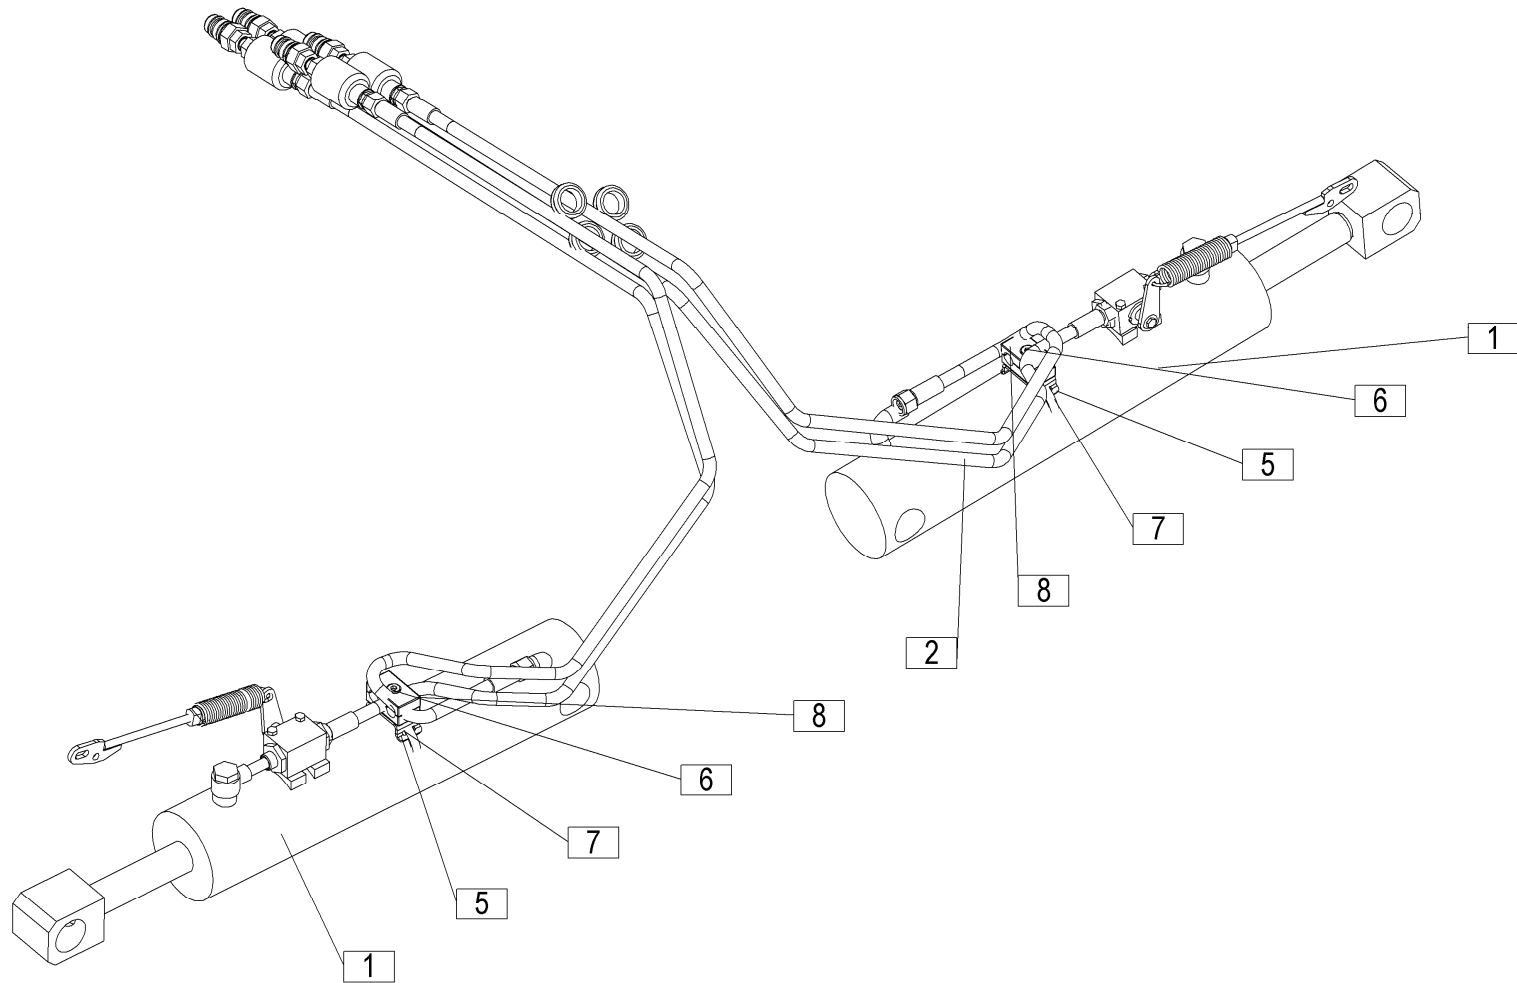

SILVERCUT 800 FC=+019

4

Številka Broj Bild Fig. Fig. N° Afb.	Kataloška številka Kataloški broj Ersatzteilnummer Spare Part Number Numero Parti di Ricambio Numéro de la pièce de rechange Ervangonderdeelnummer	Naziv dela 	Naziv dijela 	Benennung 	Description 	Descrizione 	Description 	Beschrijving 	Količina Komada Menge Quantity Quantità Quantité Hoeveelheid
21	745021280	Podložka 40.3 / 58 - 4	Podložka 40.3 / 58 - 4	Scheibe 40.3 / 58 - 4	Washer 40.3 / 58 - 4	Rondella 40.3 / 58 - 4	Rondelle 40.3 / 58 - 4	Sluitring 40.3 / 58 - 4	2
22	751020070	Sornik 3 kat.	Svornjak 3 kat.	Bolzen 3 kat.	Pin 3 kat.	Perno 3 kat.	Cheville 3 kat.	Pin 3 kat.	2
23	745020080	Sornik rimske matice	Svornjak rimske navrtke	Oberlenker-bolzen	Top link pin	Perno di collegamento superiore	Cheville bielle supérieure	Bovenste verbindingspin	1
24	150272403	Zatik traktorski	Traktorski klin	Klappstecker	Linch pin	Perno del lynch	Goupille	Luspen	1
25	000240206	Razcepka 5x45	Rascjepka 5x45	Splint 5x45	Cotter pin 5x45	Coppiglia 5x45	Goupille fendue 5x45	Splitpen 5x45	1
26	150637804	Veriga 1,8x 480 mm s kavljem kpl.	Lanac 1,8x 480 mm sa kukom kpl.	Kette 1,8x 480 mm mit hacken zus.	Chain 1,8x 480 mm with hook cpl.	Catena 1,8x 480 mm con gancio cpl.	Chaîne 1,8x 480 mm avec ens. crochet	Ketting 1,8x 480 mm met haak kpl.	1
27	150652500	Zaskočka C130 - 10L 15,00x0,5 G0004804	Zaskočnik C130 - 10L 15,00x0,5 G0004804	Sperrklinke C130 - 10L 15,00x0,5 G0004804	Pawl C130 - 10L 15,00x0,5 G0004804	Dente C130 - 10L 15,00x0,5 G0004804	Arrêtior C130 - 10L 15,00x0,5 G0004804	Pal C130 - 10L 15,00x0,5 G0004804	1
28	155560403	Vijak M4x16	Vijak M4x16	Schraube M4x16	Screw M4x16	Vite M4x16	Vis M4x16	Schroef M4x16	1
29	153196106	Vzmet 2 - 1,5x10 - 99	Opruga 2 - 1,5x10 - 99	Feder 2 - 1,5x10 - 99	Spring 2 - 1,5x10 - 99	Molla 2 - 1,5x10 - 99	Ressort 2 - 1,5x10 - 99	Veer 2 - 1,5x10 - 99	2
30	151078808	Krogla	Kugla	Kugel	Sphere	Sfera	Sphère	Bol	4
31	150084704	Zatič prožni 5x32 DACROMET / ISO 8752	Opružni klin 5x32 DACROMET / ISO 8752	Spannstift 5x32 DACROMET / ISO 8752	Tension pin 5x32 DACROMET / ISO 8752	Perno tensione 5x32 DACROMET / ISO 8752	Goupille de serrage 5x32 DACROMET / ISO 8752	Spanstift 5x32 DACROMET / ISO 8752	4
32	151381105	Vzmet 1 - 1,8x20 - 40	Opruga 1 - 1,8x20 - 40	Feder 1 - 1,8x20 - 40	Spring 1 - 1,8x20 - 40	Molla 1 - 1,8x20 - 40	Ressort 1 - 1,8x20 - 40	Veer 1 - 1,8x20 - 40	4
33	150498009	Podložka 12 Zn - 200 HV	Podložka 12 Zn - 200 HV	Scheibe 12 Zn - 200 HV	Washer 12 Zn - 200 HV	Rondella 12 Zn - 200 HV	Rondelle 12 Zn - 200HV	Sluitring 12 Zn - 200 HV	1
34	000248805	Vijak M12x35	Vijak M12x35	Schraube M12x35	Screw M12x35	Vite M12x35	Vis M12x35	Schroef M12x35	10
35	000212004	Vijak M12x30	Vijak M12x30	Schraube M12x30	Screw M12x30	Vite M12x30	Vis M12x30	Schroef M12x30	2
36	428110080	Streme	Streme	Rohrschelle	Clamp	Morsetto	Fixation	Klem	2
37	150426907	Podložka SKM 12	Podložka SKM 12	Scheibe SKM 12	Washer SKM 12	Rondella SKM 12	Rondelle SKM 12	Sluitring SKM 12	6
38	150160300	Matica M12	Navrtka M12	Mutter M12	Nut M12	Dado M12	Écrou M12	Moer M12	4
39	153994100	Podložka 12 / 25 - 0,8	Podložka 12 / 25 - 0,8	Scheibe 12 / 25 - 0,8	Washer 12 / 25 - 0,8	Rondella 12 / 25 - 0,8	Rondelle 12 / 25 - 0,8	Sluitring 12 / 25 - 0,8	2
40	150669609	Podložka varovalna DNL 12SP ZN NORD-LOCK	Osiguravajuća podložka DNL 12SP ZN NORD-LOCK	Sicherungsscheibe DNL 12SP ZN NORD-LOCK	Washer - Protection DNL 12SP ZN NORD-LOCK	Rondella - Protezione DNL 12SP ZN NORD-LOCK	Rondelle - Protection DNL 12SP ZN NORD-LOCK	Sluitring - bescherming DNL 12SP ZN NORD-LOCK	20
41	745020850	Vijak traktorskih sornikov	Vijak	Schraube	Screw	Vite	Vis	Schroef	2
42	150683503	Podložka vzmetna A16	Opružna podložka A16	Federscheibe A16	Washer - Spring A16	Rondella - Molla A16	Rondelle - Ressort A16	Sluitring - veer A16	2
43	150323901	Vijak M12x65	Vijak M12x65	Schraube M12x65	Screw M12x65	Vite M12x65	Vis M12x65	Schroef M12x65	3
44	150067509	Vijak M12x55	Vijak M12x55	Schraube M12x55	Screw M12x55	Vite M12x55	Vis M12x55	Schroef M12x55	3
45	751021820	Puša	Čaura	Büchse	Sleeve	Manicotto	Manchon	Huls	6
46	151536902	Podložka 12,04/ 20 - 1,5	Podložka 12,04/ 20 - 1,5	Scheibe 12,04/ 20 - 1,5	Washer 12,04/ 20 - 1,5	Rondella 12,04/ 20 - 1,5	Rondelle 12,04/ 20 - 1,5	Sluitring 12,04/ 20 - 1,5	6