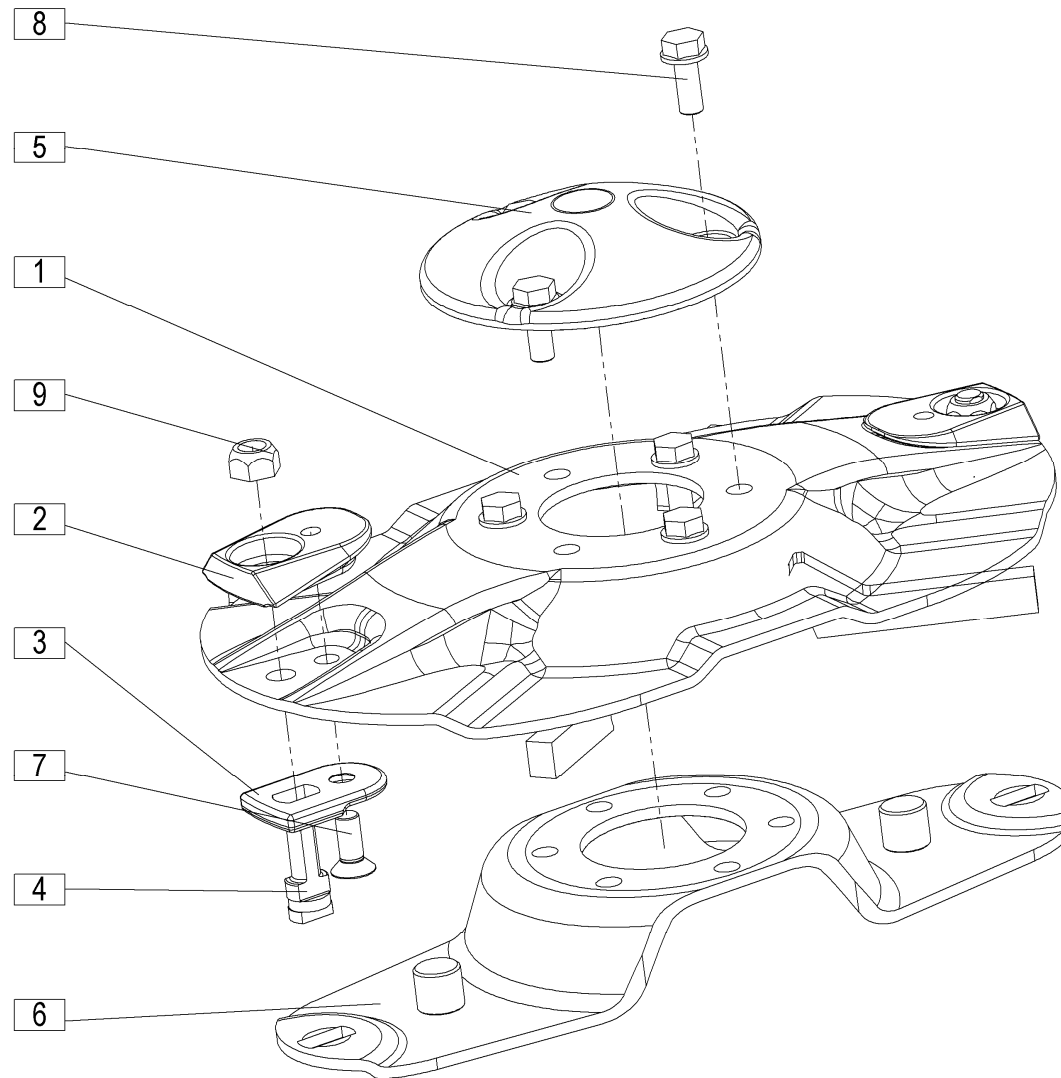

SILVERCUT 800 FC=+019

4

Številka Broj Bild Fig. Fig. N° Afb.	Kataloška številka Kataloški broj Ersatzteilnummer Spare Part Number Numero Parti di Ricambio Numéro de la pièce de rechange Ervangonderdeelnummer	Naziv dela 	Naziv dijela 	Benennung 	Description 	Descrizione 	Description 	Beschrijving 	Količina Komada Menge Quantity Quantità Quantité Hoeveelheid
21	745021280	Podložka 40.3 / 58 - 4	Podložka 40.3 / 58 - 4	Scheibe 40.3 / 58 - 4	Washer 40.3 / 58 - 4	Rondella 40.3 / 58 - 4	Rondelle 40.3 / 58 - 4	Sluitring 40.3 / 58 - 4	2
22	751020070	Sornik 3 kat.	Svornjak 3 kat.	Bolzen 3 kat.	Pin 3 kat.	Perno 3 kat.	Cheville 3 kat.	Pin 3 kat.	2
23	745020080	Sornik rimske matice	Svornjak rimske navrtke	Oberlenker-bolzen	Top link pin	Perno di collegamento superiore	Cheville bielle supérieure	Bovenste verbindingspin	1
24	150272403	Zatik traktorski	Traktorski klin	Klappstecker	Linch pin	Perno del lynch	Goupille	Luspen	1
25	000240206	Razcepka 5x45	Rascjepka 5x45	Splint 5x45	Cotter pin 5x45	Coppiglia 5x45	Goupille fendue 5x45	Splitpen 5x45	1
26	150637804	Veriga 1,8x 480 mm s kavljem kpl.	Lanac 1,8x 480 mm sa kukom kpl.	Kette 1,8x 480 mm mit hacken zus.	Chain 1,8x 480 mm with hook cpl.	Catena 1,8x 480 mm con gancio cpl.	Chaîne 1,8x 480 mm avec ens. crochet	Ketting 1,8x 480 mm met haak kpl.	1
27	150652500	Zaskočka C130 - 10L 15,00x0,5 G0004804	Zaskočnik C130 - 10L 15,00x0,5 G0004804	Sperrklinke C130 - 10L 15,00x0,5 G0004804	Pawl C130 - 10L 15,00x0,5 G0004804	Dente C130 - 10L 15,00x0,5 G0004804	Arrêtior C130 - 10L 15,00x0,5 G0004804	Pal C130 - 10L 15,00x0,5 G0004804	1
28	155560403	Vijak M4x16	Vijak M4x16	Schraube M4x16	Screw M4x16	Vite M4x16	Vis M4x16	Schroef M4x16	1
29	153196106	Vzmet 2 - 1,5x10 - 99	Opruga 2 - 1,5x10 - 99	Feder 2 - 1,5x10 - 99	Spring 2 - 1,5x10 - 99	Molla 2 - 1,5x10 - 99	Ressort 2 - 1,5x10 - 99	Veer 2 - 1,5x10 - 99	2
30	151078808	Krogla	Kugla	Kugel	Sphere	Sfera	Sphère	Bol	4
31	150084704	Zatič prožni 5x32 DACROMET / ISO 8752	Opružni klin 5x32 DACROMET / ISO 8752	Spannstift 5x32 DACROMET / ISO 8752	Tension pin 5x32 DACROMET / ISO 8752	Perno tensione 5x32 DACROMET / ISO 8752	Goupille de serrage 5x32 DACROMET / ISO 8752	Spanstift 5x32 DACROMET / ISO 8752	4
32	151381105	Vzmet 1 - 1,8x20 - 40	Opruga 1 - 1,8x20 - 40	Feder 1 - 1,8x20 - 40	Spring 1 - 1,8x20 - 40	Molla 1 - 1,8x20 - 40	Ressort 1 - 1,8x20 - 40	Veer 1 - 1,8x20 - 40	4
33	150498009	Podložka 12 Zn - 200 HV	Podložka 12 Zn - 200 HV	Scheibe 12 Zn - 200 HV	Washer 12 Zn - 200 HV	Rondella 12 Zn - 200 HV	Rondelle 12 Zn - 200HV	Sluitring 12 Zn - 200 HV	1
34	000248805	Vijak M12x35	Vijak M12x35	Schraube M12x35	Screw M12x35	Vite M12x35	Vis M12x35	Schroef M12x35	10
35	000212004	Vijak M12x30	Vijak M12x30	Schraube M12x30	Screw M12x30	Vite M12x30	Vis M12x30	Schroef M12x30	2
36	428110080	Streme	Streme	Rohrschelle	Clamp	Morsetto	Fixation	Klem	2
37	150426907	Podložka SKM 12	Podložka SKM 12	Scheibe SKM 12	Washer SKM 12	Rondella SKM 12	Rondelle SKM 12	Sluitring SKM 12	6
38	150160300	Matica M12	Navrtka M12	Mutter M12	Nut M12	Dado M12	Écrou M12	Moer M12	4
39	153994100	Podložka 12 / 25 - 0,8	Podložka 12 / 25 - 0,8	Scheibe 12 / 25 - 0,8	Washer 12 / 25 - 0,8	Rondella 12 / 25 - 0,8	Rondelle 12 / 25 - 0,8	Sluitring 12 / 25 - 0,8	2
40	150669609	Podložka varovalna DNL 12SP ZN NORD-LOCK	Osiguravajuća podložka DNL 12SP ZN NORD-LOCK	Sicherungsscheibe DNL 12SP ZN NORD-LOCK	Washer - Protection DNL 12SP ZN NORD-LOCK	Rondella - Protezione DNL 12SP ZN NORD-LOCK	Rondelle - Protection DNL 12SP ZN NORD-LOCK	Sluitring - bescherming DNL 12SP ZN NORD-LOCK	20
41	745020850	Vijak traktorskih sornikov	Vijak	Schraube	Screw	Vite	Vis	Schroef	2
42	150683503	Podložka vzmetna A16	Opružna podložka A16	Federscheibe A16	Washer - Spring A16	Rondella - Molla A16	Rondelle - Ressort A16	Sluitring - veer A16	2
43	150323901	Vijak M12x65	Vijak M12x65	Schraube M12x65	Screw M12x65	Vite M12x65	Vis M12x65	Schroef M12x65	3
44	150067509	Vijak M12x55	Vijak M12x55	Schraube M12x55	Screw M12x55	Vite M12x55	Vis M12x55	Schroef M12x55	3
45	751021820	Puša	Čaura	Büchse	Sleeve	Manicotto	Manchon	Huls	6
46	151536902	Podložka 12,04/ 20 - 1,5	Podložka 12,04/ 20 - 1,5	Scheibe 12,04/ 20 - 1,5	Washer 12,04/ 20 - 1,5	Rondella 12,04/ 20 - 1,5	Rondelle 12,04/ 20 - 1,5	Sluitring 12,04/ 20 - 1,5	6