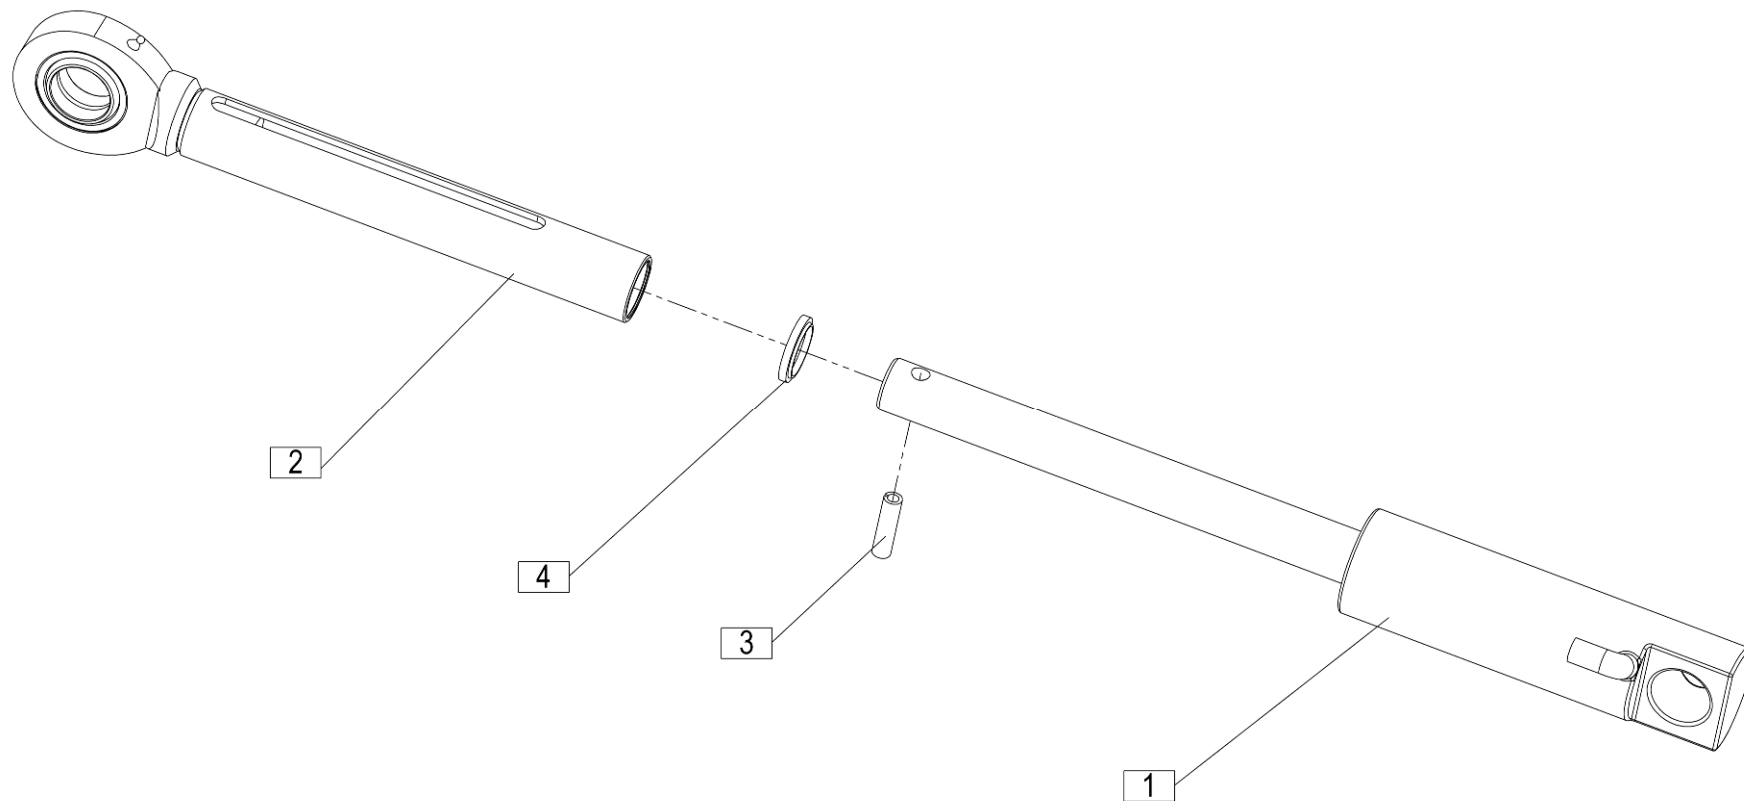

Velja od tov. št. dalje:
 Važi od tvor. broja dalje:
 Ab masch. Nr.:
 From mach Nr.:
 Da mach. Nr.:
 N° de machine :
 Van mach nr.:

SILVERCUT 800 FC=+019

31

Številka Broj Bild Fig. Fig. N° Afb.	Kataloška številka Kataloški broj Ersatzteilnummer Spare Part Number Numero Parti di Ricambio Numéro de la pièce de rechange Ervangonderdeelnnummer	Naziv dela 	Naziv dijela 	Benennung 	Description 	Descrizione 	Description 	Beschrijving 	Količina Komada Menge Quantity Quantità Quantité Hoeveelheid
1	751061051	Hidravlično razbremenjevanje kpl.	Razbremenjevanje hidravlično kpl.	Hydr. entlastung zus.	Hydr. suspension cpl.	Sospensione idr. cpl.	Suspension hydraulique ens.	Hydr. ophanging kpl.	1
2	745061080	Valj hidravlični kpl.	Hidravlični cilindar kpl.	Hydraulikzylinder zus.	Hydraulic cylinder cpl.	Cilindro idraulico cpl.	Ens. vérin hydraulique	Hydraulische cilinder kpl.	1
3	751061080	Valj hidravlični kpl.	Hidravlični cilindar kpl.	Hydraulikzylinder zus.	Hydraulic cylinder cpl.	Cilindro idraulico cpl.	Ens. vérin hydraulique	Hydraulische cilinder kpl.	1
4	745021260	Podložka-stavek 40,3 / 58	Podložka-stavek 40,3 / 58	Scheibe-Satz 40,3 / 58	Washer-set 40,3 / 58	Rondella-set 40,3 / 58	Ens. rondelle 40,3 / 58	Sluitringset 40,3 / 58	8
5	751063860	Cev kovinska	Cijev	Rohr	Tube	Tubo	Tuyau	Buis	2
6	745061190	Sornik 6	Svornjak 6	Bolzen 6	Bolt 6	Bullone 6	Boulon 6	Bout 6	2
7	745061120	Kazalo	Kontrolna strelica	Kontrollpfeil	Control arrow	Freccia di controllo	Flèche de contrôle	Besturingspijl	2
8	745061170	Puša 1 - 40,2/ 51,0- 14,4	Čaura 1 - 40,2/ 51,0- 14,4	Büchse 1 - 40,2/ 51,0- 14,4	Sleeve 1 - 40,2/ 51,0- 14,4	Manicotto 1 - 40,2/ 51,0- 14,4	Manchon 1 - 40,2/ 51,0- 14,4	Huls 1 - 40,2/ 51,0- 14,4	2
9	745061210	Sornik	Svornjak	Bolzen	Bolt	Bullone	Boulon	Bout	2
10	150633309	Zatič prožni 13x60 DACROMET / ISO 8752	Opružni klin 13x60 DACROMET / ISO 8752	Spannstift 13x60 DACROMET / ISO 8752	Tension pin 13x60 DACROMET / ISO 8752	Perno tensione 13x60 DACROMET / ISO 8752	Goupille de serrage 13x60 DACROMET / ISO 8752	Spanstift 13x60 DACROMET / ISO 8752	6
11	150428905	Zatič prožni 8x60 DACROMET / ISO 8752	Opružni klin 8x60 DACROMET / ISO 8752	Spannstift 8x60 DACROMET / ISO 8752	Tension pin 8x60 DACROMET / ISO 8752	Perno tensione 8x60 DACROMET / ISO 8752	Goupille de serrage 8x60 DACROMET / ISO 8752	Spanstift 8x60 DACROMET / ISO 8752	6
12	000248903	Vijak M8x20	Vijak M8x20	Schraube M8x20	Screw M8x20	Vite M8x20	Vis M8x20	Schroef M8x20	4
13	150426701	Podložka SKM 8	Podložka SKM 8	Scheibe SKM 8	Washer SKM 8	Rondella SKM 8	Rondelle SKM 8	Sluitring SKM 8	10
14	150634709	Guma hidravlične cevi OMAR -2035 CABLEORGANIZER	Guma hidravlične cijevi OMAR -2035 CABLEORGANIZER	Leitungs - Gummischutz OMAR -2035 CABLEORGANIZER	Rubber protection - pipe OMAR -2035 CABLEORGANIZER	Tube di protezione in gomma OMAR -2035 CABLEORGANIZER	Protection caoutchouc - tuyau OMAR -2035 CABLEORGANIZER	Rubberen bescherming - buis OMAR -2035 CABLEORGANIZER	2
15	150679108	Guma hidravlične cevi MIRAL 32x25,4x12 mm	Guma hidravlične cijevi MIRAL 32x25,4x12 mm	Leitungs - Gummischutz MIRAL 32x25,4x12 mm	Rubber protection - pipe MIRAL 32x25,4x12 mm	Tube di protezione in gomma MIRAL 32x25,4x12 mm	Protection caoutchouc - tuyau MIRAL 32x25,4x12 mm	Rubberen bescherming - buis MIRAL 32x25,4x12 mm	2
16	000224108	Podložka 8 Zn - 200 HV	Podložka 8 Zn - 200 HV	Scheibe 8 Zn - 200 HV	Washer 8 Zn - 200 HV	Rondella 8 Zn - 200 HV	Rondelle 8 Zn - 200 HV	Sluitring 8 Zn - 200 HV	2
17	000208509	Vijak M8x16	Vijak M8x16	Schraube M8x16	Screw M8x16	Vite M8x16	Vis M8x16	Schroef M8x16	2
18	751061360	Nosilec manometra	Nosač manometra	Druckmesser-halter	Manometer -bracket	Supporto-manometri	Manomètre - attache	Manometer - beugel	1
19	751063770	Nosilec hidravličnega bloka	Nosač hidravličnog bloka	Hydraulikblockträger	Hydraulic block holder	Supporto di bloccaggio idraulico	Réceptacle bloc hydraulique	Hydraulische blokhouder	1
20	751063810	Zaštita hidravlike	Zaštita hidravlike	Hydraulikschutz	Hydraulics protection	Protezione idraulica	Protection hydraulique	Hydraulische bescherming	1
21	150688802	Vijak M8x20	Vijak M8x20	Schraube M8x20	Screw M8x20	Vite M8x20	Vis M8x20	Schroef M8x20	6
22	150689106	Matica navlečna šestroba M8 (Art. 6424333)	Navrtka - šestroba M8 (Art. 6424333)	Blindnietmutter-Sechskant M8 (Art. 6424333)	Rivet nut - hexagon M8 (Art. 6424333)	Dado rivetto - esagonale M8 (Art. 6424333)	Écrou rivet - hexagone M8 (Art. 6424333)	Klinkmoer - hexagoon M8 (Art. 6424333)	4
23	150704303	Akumulator SBO200-1E/ 112U-200AB1603628195 (HYDAC)	Akumulator SBO200-1E/ 112U-200AB1603628195 (HYDAC)	Speicher SBO200-1E/ 112U-200AB1603628195 (HYDAC)	Pressure reservoir SBO200-1E/ 112U-200AB1603628195 (HYDAC)	Pressione del serbatoio SBO200-1E/ 112U-200AB1603628195 (HYDAC)	Réservoir de pression SBO200-1E/ 112U-200AB1603628195 (HYDAC)	Drukreservoir SBO200-1E/ 112U-200AB1603628195 (HYDAC)	4
24	150704401	Matica M33x1,5 17H (HYDAC) / DIN 936	Navrtka M33x1,5 17H (HYDAC) / DIN 936	Mutter M33x1,5 17H (HYDAC) / DIN 936	Nut M33x1,5 17H (HYDAC) / DIN 936	Dado M33x1,5 17H (HYDAC) / DIN 936	Écrou M33x1,5 17H (HYDAC) / DIN 936	Moer M33x1,5 17H (HYDAC) / DIN 936	4