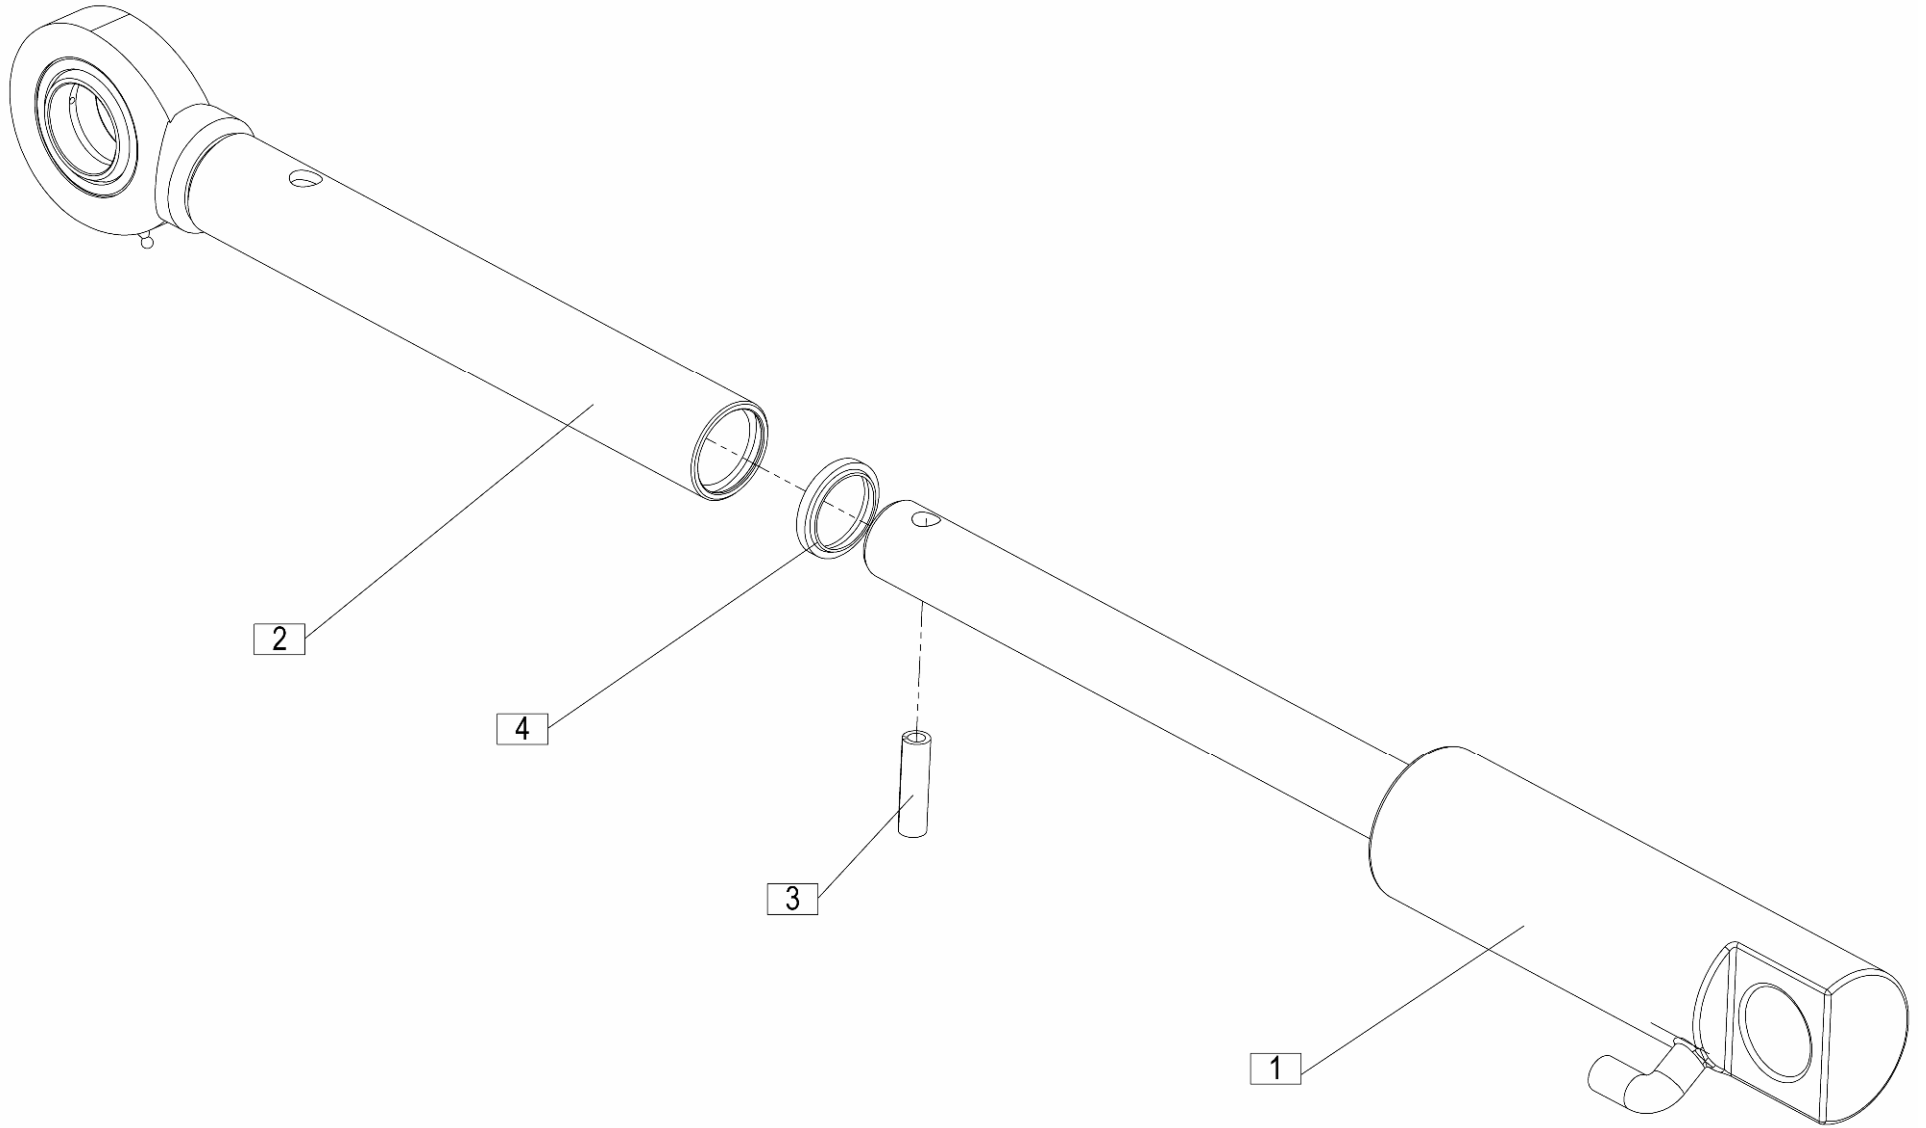

**SECTION A-A
SCALE 1 : 10**

**DETAIL C
SCALE 1 : 1**

KARDAN.082.0
Ident: 150618200

KARDAN.082.0
GELENKWELLE.082.0
P.T.O. SHAFT.082.0
P.T.O. ALBERO.082.0

Ident: 150618200
L'arbre de transmission N. 082.0
P.T.O. AS.082.0