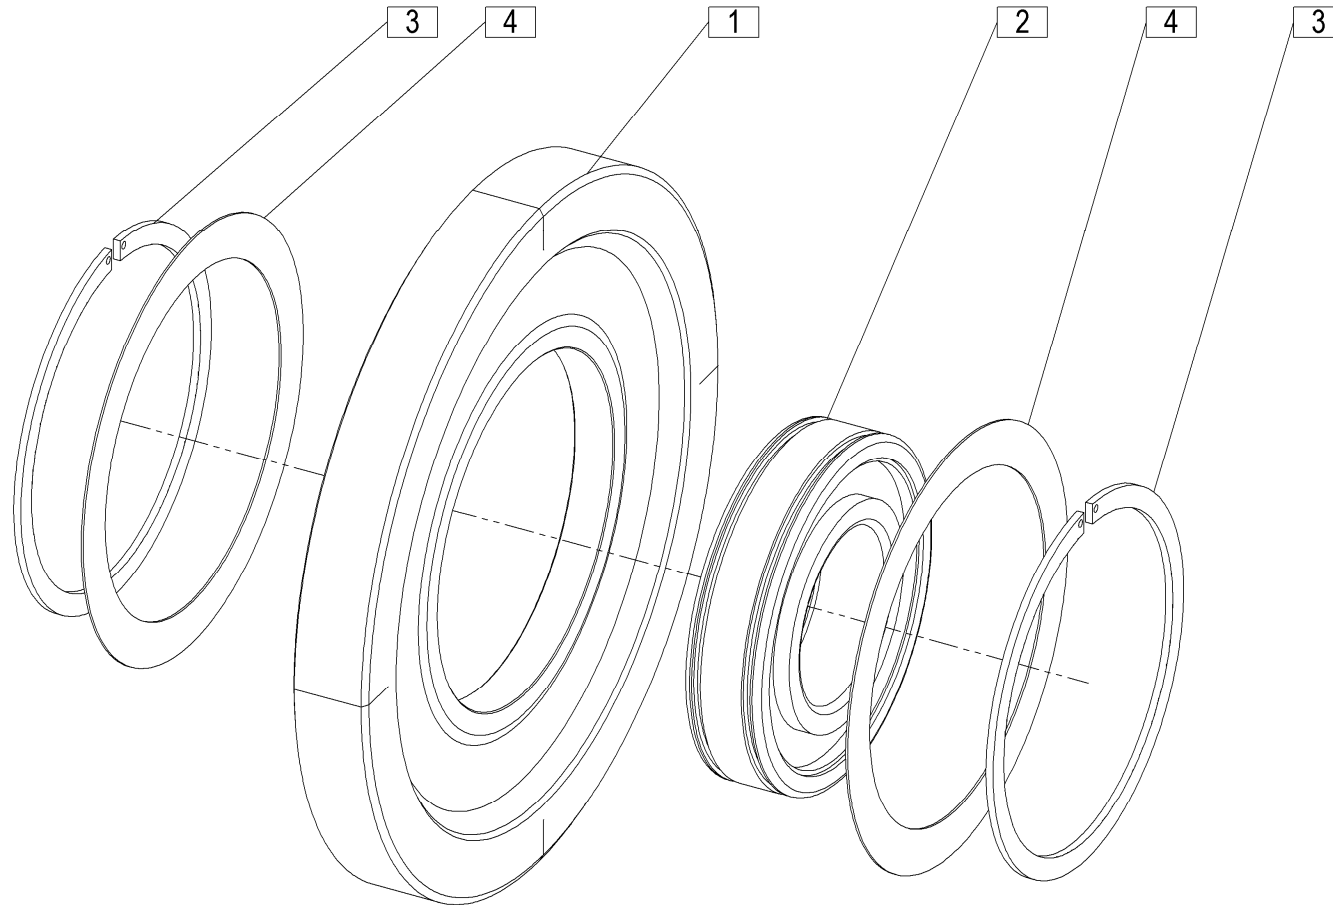

SILVERCUT 800 FC=+019

4

Številka Broj Bild Fig. Fig. N° Afb.	Kataloška številka Kataloški broj Ersatzteilnummer Spare Part Number Numero Parti di Ricambio Numéro de la pièce de rechange Ervangonderdeelnummer	Naziv dela 	Naziv dijela 	Benennung 	Description 	Descrizione 	Description 	Beschrijving 	Količina Komada Menge Quantity Quantità Quantité Hoeveelheid
21	745021280	Podložka 40.3 / 58 - 4	Podložka 40.3 / 58 - 4	Scheibe 40.3 / 58 - 4	Washer 40.3 / 58 - 4	Rondella 40.3 / 58 - 4	Rondelle 40.3 / 58 - 4	Sluitring 40.3 / 58 - 4	2
22	751020070	Sornik 3 kat.	Svornjak 3 kat.	Bolzen 3 kat.	Pin 3 kat.	Perno 3 kat.	Cheville 3 kat.	Pin 3 kat.	2
23	745020080	Sornik rimske matice	Svornjak rimske navrtke	Oberlenker-bolzen	Top link pin	Perno di collegamento superiore	Cheville bielle supérieure	Bovenste verbindingspin	1
24	150272403	Zatik traktorski	Traktorski klin	Klappstecker	Linch pin	Perno del lynch	Goupille	Luspen	1
25	000240206	Razcepka 5x45	Rascjepka 5x45	Splint 5x45	Cotter pin 5x45	Coppiglia 5x45	Goupille fendue 5x45	Splitpen 5x45	1
26	150637804	Veriga 1,8x 480 mm s kavljem kpl.	Lanac 1,8x 480 mm sa kukom kpl.	Kette 1,8x 480 mm mit hacken zus.	Chain 1,8x 480 mm with hook cpl.	Catena 1,8x 480 mm con gancio cpl.	Chaîne 1,8x 480 mm avec ens. crochet	Ketting 1,8x 480 mm met haak kpl.	1
27	150652500	Zaskočka C130 - 10L 15,00x0,5 G0004804	Zaskočnik C130 - 10L 15,00x0,5 G0004804	Sperrklinke C130 - 10L 15,00x0,5 G0004804	Pawl C130 - 10L 15,00x0,5 G0004804	Dente C130 - 10L 15,00x0,5 G0004804	Arrêtior C130 - 10L 15,00x0,5 G0004804	Pal C130 - 10L 15,00x0,5 G0004804	1
28	155560403	Vijak M4x16	Vijak M4x16	Schraube M4x16	Screw M4x16	Vite M4x16	Vis M4x16	Schroef M4x16	1
29	153196106	Vzmet 2 - 1,5x10 - 99	Opruga 2 - 1,5x10 - 99	Feder 2 - 1,5x10 - 99	Spring 2 - 1,5x10 - 99	Molla 2 - 1,5x10 - 99	Ressort 2 - 1,5x10 - 99	Veer 2 - 1,5x10 - 99	2
30	151078808	Krogla	Kugla	Kugel	Sphere	Sfera	Sphère	Bol	4
31	150084704	Zatič prožni 5x32 DACROMET / ISO 8752	Opružni klin 5x32 DACROMET / ISO 8752	Spannstift 5x32 DACROMET / ISO 8752	Tension pin 5x32 DACROMET / ISO 8752	Perno tensione 5x32 DACROMET / ISO 8752	Goupille de serrage 5x32 DACROMET / ISO 8752	Spanstift 5x32 DACROMET / ISO 8752	4
32	151381105	Vzmet 1 - 1,8x20 - 40	Opruga 1 - 1,8x20 - 40	Feder 1 - 1,8x20 - 40	Spring 1 - 1,8x20 - 40	Molla 1 - 1,8x20 - 40	Ressort 1 - 1,8x20 - 40	Veer 1 - 1,8x20 - 40	4
33	150498009	Podložka 12 Zn - 200 HV	Podložka 12 Zn - 200 HV	Scheibe 12 Zn - 200 HV	Washer 12 Zn - 200 HV	Rondella 12 Zn - 200 HV	Rondelle 12 Zn - 200HV	Sluitring 12 Zn - 200 HV	1
34	000248805	Vijak M12x35	Vijak M12x35	Schraube M12x35	Screw M12x35	Vite M12x35	Vis M12x35	Schroef M12x35	10
35	000212004	Vijak M12x30	Vijak M12x30	Schraube M12x30	Screw M12x30	Vite M12x30	Vis M12x30	Schroef M12x30	2
36	428110080	Streme	Streme	Rohrschelle	Clamp	Morsetto	Fixation	Klem	2
37	150426907	Podložka SKM 12	Podložka SKM 12	Scheibe SKM 12	Washer SKM 12	Rondella SKM 12	Rondelle SKM 12	Sluitring SKM 12	6
38	150160300	Matica M12	Navrtka M12	Mutter M12	Nut M12	Dado M12	Écrou M12	Moer M12	4
39	153994100	Podložka 12 / 25 - 0,8	Podložka 12 / 25 - 0,8	Scheibe 12 / 25 - 0,8	Washer 12 / 25 - 0,8	Rondella 12 / 25 - 0,8	Rondelle 12 / 25 - 0,8	Sluitring 12 / 25 - 0,8	2
40	150669609	Podložka varovalna DNL 12SP ZN NORD-LOCK	Osiguravajuća podložka DNL 12SP ZN NORD-LOCK	Sicherungsscheibe DNL 12SP ZN NORD-LOCK	Washer - Protection DNL 12SP ZN NORD-LOCK	Rondella - Protezione DNL 12SP ZN NORD-LOCK	Rondelle - Protection DNL 12SP ZN NORD-LOCK	Sluitring - bescherming DNL 12SP ZN NORD-LOCK	20
41	745020850	Vijak traktorskih sornikov	Vijak	Schraube	Screw	Vite	Vis	Schroef	2
42	150683503	Podložka vzmetna A16	Opružna podložka A16	Federscheibe A16	Washer - Spring A16	Rondella - Molla A16	Rondelle - Ressort A16	Sluitring - veer A16	2
43	150323901	Vijak M12x65	Vijak M12x65	Schraube M12x65	Screw M12x65	Vite M12x65	Vis M12x65	Schroef M12x65	3
44	150067509	Vijak M12x55	Vijak M12x55	Schraube M12x55	Screw M12x55	Vite M12x55	Vis M12x55	Schroef M12x55	3
45	751021820	Puša	Čaura	Büchse	Sleeve	Manicotto	Manchon	Huls	6
46	151536902	Podložka 12,04/ 20 - 1,5	Podložka 12,04/ 20 - 1,5	Scheibe 12,04/ 20 - 1,5	Washer 12,04/ 20 - 1,5	Rondella 12,04/ 20 - 1,5	Rondelle 12,04/ 20 - 1,5	Sluitring 12,04/ 20 - 1,5	6