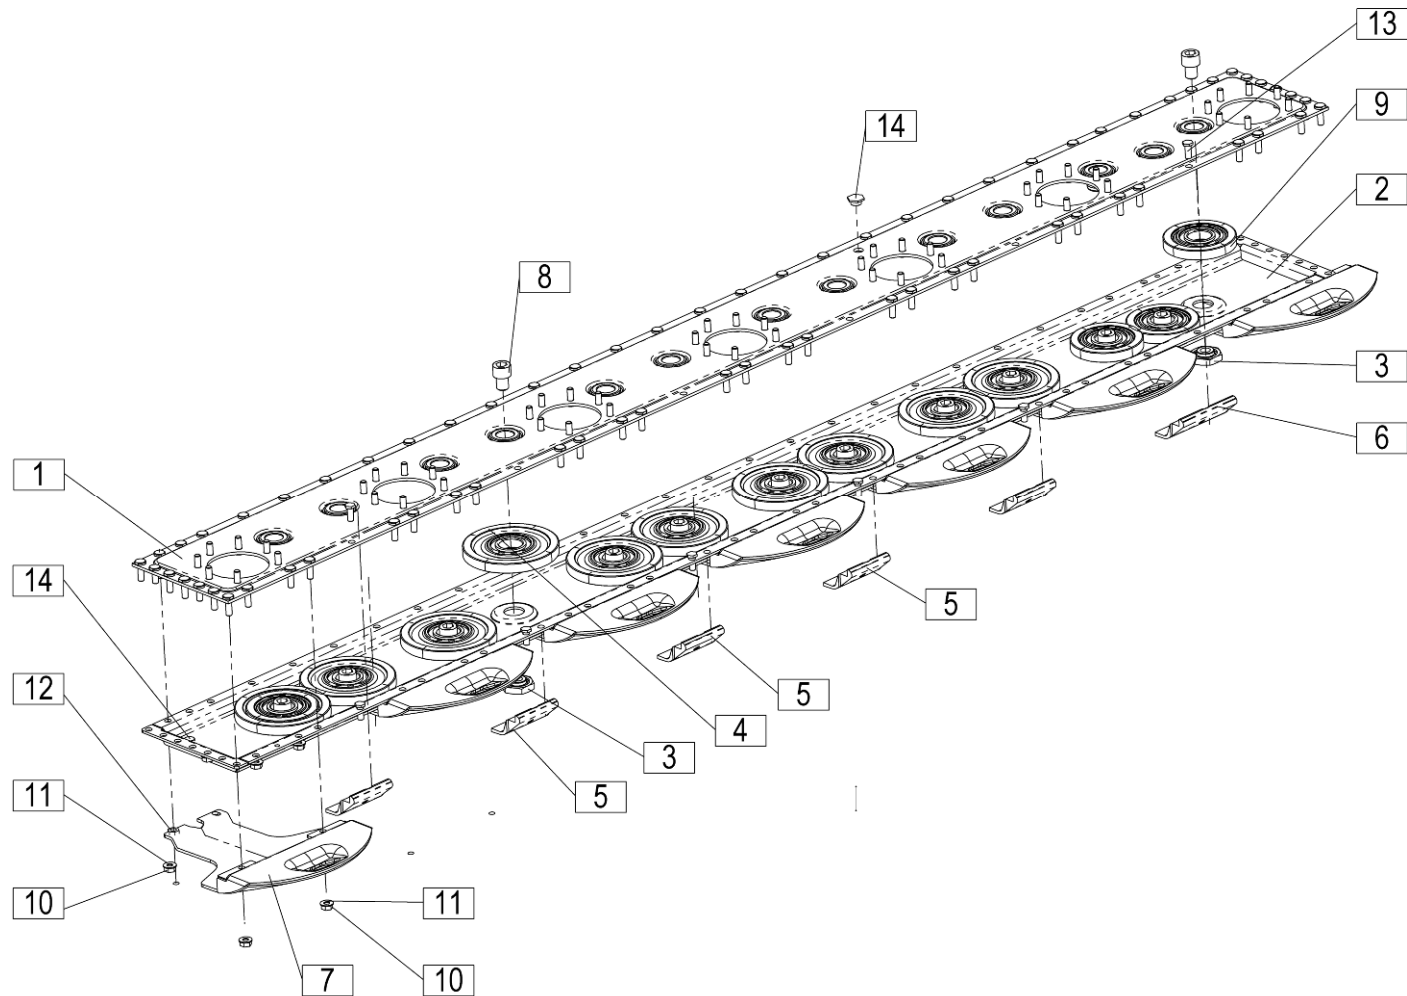

SILVERCUT 800 FC=+019

4

Številka Broj Bild Fig. Fig. N° Afb.	Kataloška številka Kataloški broj Ersatzteilnummer Spare Part Number Numero Parti di Ricambio Numéro de la pièce de rechange Ervangonderdeelnummer	Naziv dela 	Naziv dijela 	Benennung 	Description 	Descrizione 	Description 	Beschrijving 	Količina Komada Menge Quantity Quantità Quantité Hoeveelheid
21	745021280	Podložka 40.3 / 58 - 4	Podložka 40.3 / 58 - 4	Scheibe 40.3 / 58 - 4	Washer 40.3 / 58 - 4	Rondella 40.3 / 58 - 4	Rondelle 40.3 / 58 - 4	Sluitring 40.3 / 58 - 4	2
22	751020070	Sornik 3 kat.	Svornjak 3 kat.	Bolzen 3 kat.	Pin 3 kat.	Perno 3 kat.	Cheville 3 kat.	Pin 3 kat.	2
23	745020080	Sornik rimske matice	Svornjak rimske navrtke	Oberlenker-bolzen	Top link pin	Perno di collegamento superiore	Cheville bielle supérieure	Bovenste verbindingspin	1
24	150272403	Zatik traktorski	Traktorski klin	Klappstecker	Linch pin	Perno del lynch	Goupille	Luspen	1
25	000240206	Razcepka 5x45	Rascjepka 5x45	Splint 5x45	Cotter pin 5x45	Coppiglia 5x45	Goupille fendue 5x45	Splitpen 5x45	1
26	150637804	Veriga 1,8x 480 mm s kavljem kpl.	Lanac 1,8x 480 mm sa kukom kpl.	Kette 1,8x 480 mm mit hacken zus.	Chain 1,8x 480 mm with hook cpl.	Catena 1,8x 480 mm con gancio cpl.	Chaîne 1,8x 480 mm avec ens. crochet	Ketting 1,8x 480 mm met haak kpl.	1
27	150652500	Zaskočka C130 - 10L 15,00x0,5 G0004804	Zaskočnik C130 - 10L 15,00x0,5 G0004804	Sperrklinke C130 - 10L 15,00x0,5 G0004804	Pawl C130 - 10L 15,00x0,5 G0004804	Dente C130 - 10L 15,00x0,5 G0004804	Arrêtior C130 - 10L 15,00x0,5 G0004804	Pal C130 - 10L 15,00x0,5 G0004804	1
28	155560403	Vijak M4x16	Vijak M4x16	Schraube M4x16	Screw M4x16	Vite M4x16	Vis M4x16	Schroef M4x16	1
29	153196106	Vzmet 2 - 1,5x10 - 99	Opruga 2 - 1,5x10 - 99	Feder 2 - 1,5x10 - 99	Spring 2 - 1,5x10 - 99	Molla 2 - 1,5x10 - 99	Ressort 2 - 1,5x10 - 99	Veer 2 - 1,5x10 - 99	2
30	151078808	Krogla	Kugla	Kugel	Sphere	Sfera	Sphère	Bol	4
31	150084704	Zatič prožni 5x32 DACROMET / ISO 8752	Opružni klin 5x32 DACROMET / ISO 8752	Spannstift 5x32 DACROMET / ISO 8752	Tension pin 5x32 DACROMET / ISO 8752	Perno tensione 5x32 DACROMET / ISO 8752	Goupille de serrage 5x32 DACROMET / ISO 8752	Spanstift 5x32 DACROMET / ISO 8752	4
32	151381105	Vzmet 1 - 1,8x20 - 40	Opruga 1 - 1,8x20 - 40	Feder 1 - 1,8x20 - 40	Spring 1 - 1,8x20 - 40	Molla 1 - 1,8x20 - 40	Ressort 1 - 1,8x20 - 40	Veer 1 - 1,8x20 - 40	4
33	150498009	Podložka 12 Zn - 200 HV	Podložka 12 Zn - 200 HV	Scheibe 12 Zn - 200 HV	Washer 12 Zn - 200 HV	Rondella 12 Zn - 200 HV	Rondelle 12 Zn - 200HV	Sluitring 12 Zn - 200 HV	1
34	000248805	Vijak M12x35	Vijak M12x35	Schraube M12x35	Screw M12x35	Vite M12x35	Vis M12x35	Schroef M12x35	10
35	000212004	Vijak M12x30	Vijak M12x30	Schraube M12x30	Screw M12x30	Vite M12x30	Vis M12x30	Schroef M12x30	2
36	428110080	Streme	Streme	Rohrschelle	Clamp	Morsetto	Fixation	Klem	2
37	150426907	Podložka SKM 12	Podložka SKM 12	Scheibe SKM 12	Washer SKM 12	Rondella SKM 12	Rondelle SKM 12	Sluitring SKM 12	6
38	150160300	Matica M12	Navrtka M12	Mutter M12	Nut M12	Dado M12	Écrou M12	Moer M12	4
39	153994100	Podložka 12 / 25 - 0,8	Podložka 12 / 25 - 0,8	Scheibe 12 / 25 - 0,8	Washer 12 / 25 - 0,8	Rondella 12 / 25 - 0,8	Rondelle 12 / 25 - 0,8	Sluitring 12 / 25 - 0,8	2
40	150669609	Podložka varovalna DNL 12SP ZN NORD-LOCK	Osiguravajuća podložka DNL 12SP ZN NORD-LOCK	Sicherungsscheibe DNL 12SP ZN NORD-LOCK	Washer - Protection DNL 12SP ZN NORD-LOCK	Rondella - Protezione DNL 12SP ZN NORD-LOCK	Rondelle - Protection DNL 12SP ZN NORD-LOCK	Sluitring - bescherming DNL 12SP ZN NORD-LOCK	20
41	745020850	Vijak traktorskih sornikov	Vijak	Schraube	Screw	Vite	Vis	Schroef	2
42	150683503	Podložka vzmetna A16	Opružna podložka A16	Federscheibe A16	Washer - Spring A16	Rondella - Molla A16	Rondelle - Ressort A16	Sluitring - veer A16	2
43	150323901	Vijak M12x65	Vijak M12x65	Schraube M12x65	Screw M12x65	Vite M12x65	Vis M12x65	Schroef M12x65	3
44	150067509	Vijak M12x55	Vijak M12x55	Schraube M12x55	Screw M12x55	Vite M12x55	Vis M12x55	Schroef M12x55	3
45	751021820	Puša	Čaura	Büchse	Sleeve	Manicotto	Manchon	Huls	6
46	151536902	Podložka 12,04/ 20 - 1,5	Podložka 12,04/ 20 - 1,5	Scheibe 12,04/ 20 - 1,5	Washer 12,04/ 20 - 1,5	Rondella 12,04/ 20 - 1,5	Rondelle 12,04/ 20 - 1,5	Sluitring 12,04/ 20 - 1,5	6