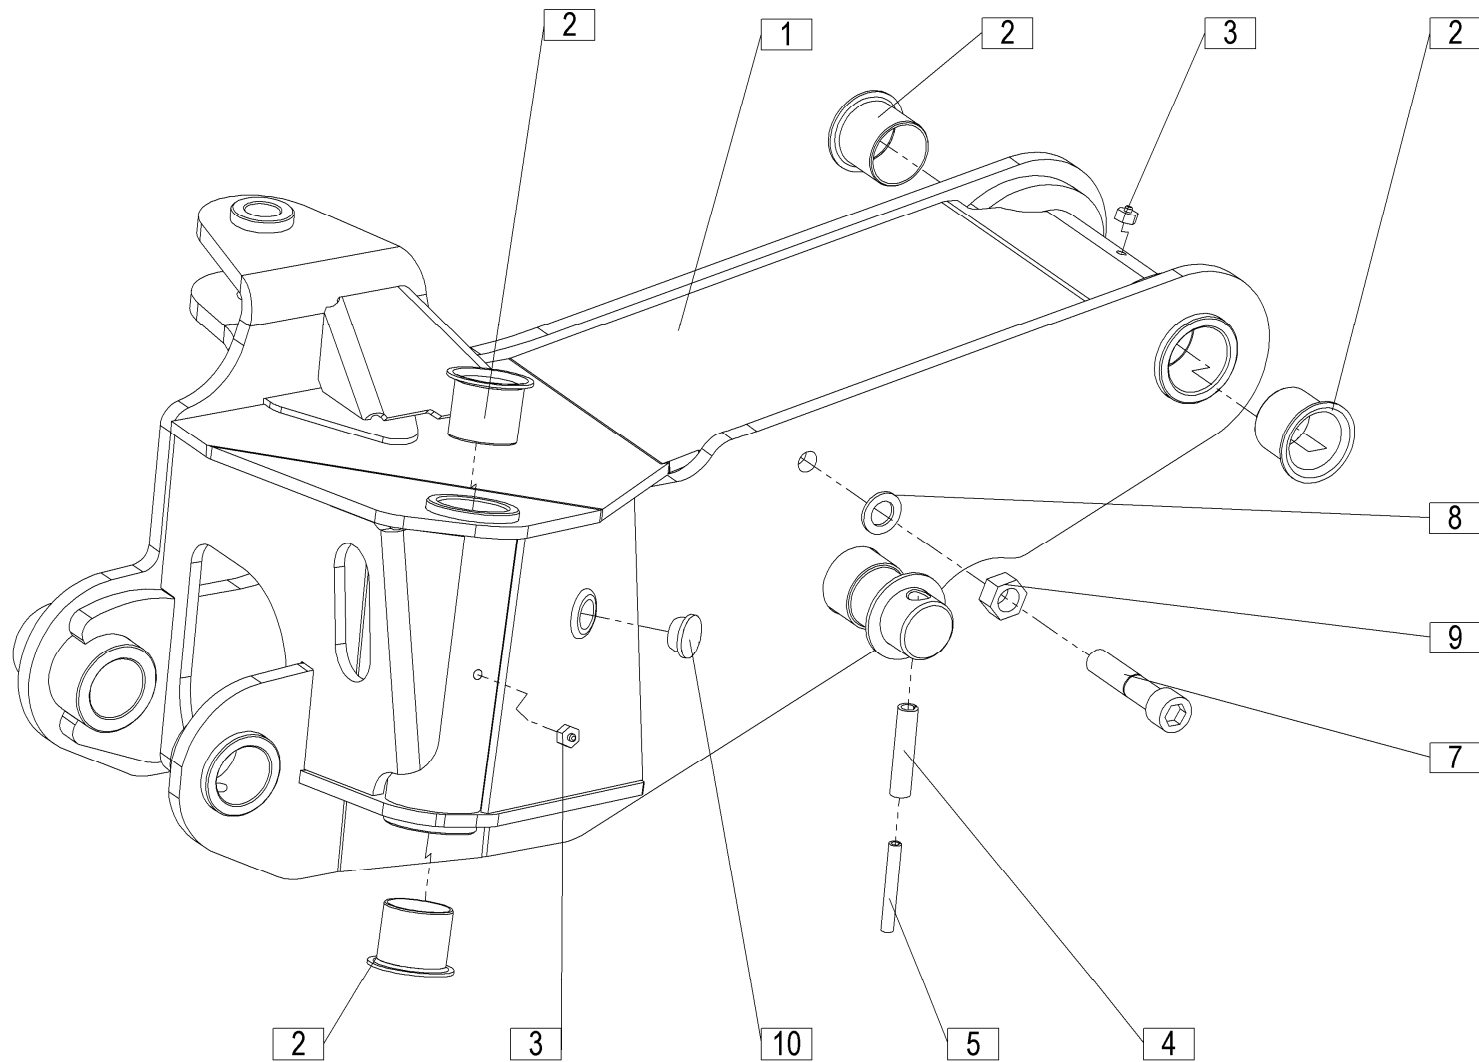

SILVERCUT 800 FC=+019

4

Številka Broj Bild Fig. Fig. N° Afb.	Kataloška številka Kataloški broj Ersatzteilnummer Spare Part Number Numero Parti di Ricambio Numéro de la pièce de rechange Ervangonderdeelnummer	Naziv dela 	Naziv dijela 	Benennung 	Description 	Descrizione 	Description 	Beschrijving 	Količina Komada Menge Quantity Quantità Quantité Hoeveelheid
21	745021280	Podložka 40.3 / 58 - 4	Podložka 40.3 / 58 - 4	Scheibe 40.3 / 58 - 4	Washer 40.3 / 58 - 4	Rondella 40.3 / 58 - 4	Rondelle 40.3 / 58 - 4	Sluitring 40.3 / 58 - 4	2
22	751020070	Sornik 3 kat.	Svornjak 3 kat.	Bolzen 3 kat.	Pin 3 kat.	Perno 3 kat.	Cheville 3 kat.	Pin 3 kat.	2
23	745020080	Sornik rimske matice	Svornjak rimske navrtke	Oberlenker-bolzen	Top link pin	Perno di collegamento superiore	Cheville bielle supérieure	Bovenste verbindingspin	1
24	150272403	Zatik traktorski	Traktorski klin	Klappstecker	Linch pin	Perno del lynch	Goupille	Luspen	1
25	000240206	Razcepka 5x45	Rascjepka 5x45	Splint 5x45	Cotter pin 5x45	Coppiglia 5x45	Goupille fendue 5x45	Splitpen 5x45	1
26	150637804	Veriga 1,8x 480 mm s kavljem kpl.	Lanac 1,8x 480 mm sa kukom kpl.	Kette 1,8x 480 mm mit hacken zus.	Chain 1,8x 480 mm with hook cpl.	Catena 1,8x 480 mm con gancio cpl.	Chaîne 1,8x 480 mm avec ens. crochet	Ketting 1,8x 480 mm met haak kpl.	1
27	150652500	Zaskočka C130 - 10L 15,00x0,5 G0004804	Zaskočnik C130 - 10L 15,00x0,5 G0004804	Sperrklinke C130 - 10L 15,00x0,5 G0004804	Pawl C130 - 10L 15,00x0,5 G0004804	Dente C130 - 10L 15,00x0,5 G0004804	Arrêtior C130 - 10L 15,00x0,5 G0004804	Pal C130 - 10L 15,00x0,5 G0004804	1
28	155560403	Vijak M4x16	Vijak M4x16	Schraube M4x16	Screw M4x16	Vite M4x16	Vis M4x16	Schroef M4x16	1
29	153196106	Vzmet 2 - 1,5x10 - 99	Opruga 2 - 1,5x10 - 99	Feder 2 - 1,5x10 - 99	Spring 2 - 1,5x10 - 99	Molla 2 - 1,5x10 - 99	Ressort 2 - 1,5x10 - 99	Veer 2 - 1,5x10 - 99	2
30	151078808	Krogla	Kugla	Kugel	Sphere	Sfera	Sphère	Bol	4
31	150084704	Zatič prožni 5x32 DACROMET / ISO 8752	Opružni klin 5x32 DACROMET / ISO 8752	Spannstift 5x32 DACROMET / ISO 8752	Tension pin 5x32 DACROMET / ISO 8752	Perno tensione 5x32 DACROMET / ISO 8752	Goupille de serrage 5x32 DACROMET / ISO 8752	Spanstift 5x32 DACROMET / ISO 8752	4
32	151381105	Vzmet 1 - 1,8x20 - 40	Opruga 1 - 1,8x20 - 40	Feder 1 - 1,8x20 - 40	Spring 1 - 1,8x20 - 40	Molla 1 - 1,8x20 - 40	Ressort 1 - 1,8x20 - 40	Veer 1 - 1,8x20 - 40	4
33	150498009	Podložka 12 Zn - 200 HV	Podložka 12 Zn - 200 HV	Scheibe 12 Zn - 200 HV	Washer 12 Zn - 200 HV	Rondella 12 Zn - 200 HV	Rondelle 12 Zn - 200HV	Sluitring 12 Zn - 200 HV	1
34	000248805	Vijak M12x35	Vijak M12x35	Schraube M12x35	Screw M12x35	Vite M12x35	Vis M12x35	Schroef M12x35	10
35	000212004	Vijak M12x30	Vijak M12x30	Schraube M12x30	Screw M12x30	Vite M12x30	Vis M12x30	Schroef M12x30	2
36	428110080	Streme	Streme	Rohrschelle	Clamp	Morsetto	Fixation	Klem	2
37	150426907	Podložka SKM 12	Podložka SKM 12	Scheibe SKM 12	Washer SKM 12	Rondella SKM 12	Rondelle SKM 12	Sluitring SKM 12	6
38	150160300	Matica M12	Navrtka M12	Mutter M12	Nut M12	Dado M12	Écrou M12	Moer M12	4
39	153994100	Podložka 12 / 25 - 0,8	Podložka 12 / 25 - 0,8	Scheibe 12 / 25 - 0,8	Washer 12 / 25 - 0,8	Rondella 12 / 25 - 0,8	Rondelle 12 / 25 - 0,8	Sluitring 12 / 25 - 0,8	2
40	150669609	Podložka varovalna DNL 12SP ZN NORD-LOCK	Osiguravajuća podložka DNL 12SP ZN NORD-LOCK	Sicherungsscheibe DNL 12SP ZN NORD-LOCK	Washer - Protection DNL 12SP ZN NORD-LOCK	Rondella - Protezione DNL 12SP ZN NORD-LOCK	Rondelle - Protection DNL 12SP ZN NORD-LOCK	Sluitring - bescherming DNL 12SP ZN NORD-LOCK	20
41	745020850	Vijak traktorskih sornikov	Vijak	Schraube	Screw	Vite	Vis	Schroef	2
42	150683503	Podložka vzmetna A16	Opružna podložka A16	Federscheibe A16	Washer - Spring A16	Rondella - Molla A16	Rondelle - Ressort A16	Sluitring - veer A16	2
43	150323901	Vijak M12x65	Vijak M12x65	Schraube M12x65	Screw M12x65	Vite M12x65	Vis M12x65	Schroef M12x65	3
44	150067509	Vijak M12x55	Vijak M12x55	Schraube M12x55	Screw M12x55	Vite M12x55	Vis M12x55	Schroef M12x55	3
45	751021820	Puša	Čaura	Büchse	Sleeve	Manicotto	Manchon	Huls	6
46	151536902	Podložka 12,04/ 20 - 1,5	Podložka 12,04/ 20 - 1,5	Scheibe 12,04/ 20 - 1,5	Washer 12,04/ 20 - 1,5	Rondella 12,04/ 20 - 1,5	Rondelle 12,04/ 20 - 1,5	Sluitring 12,04/ 20 - 1,5	6