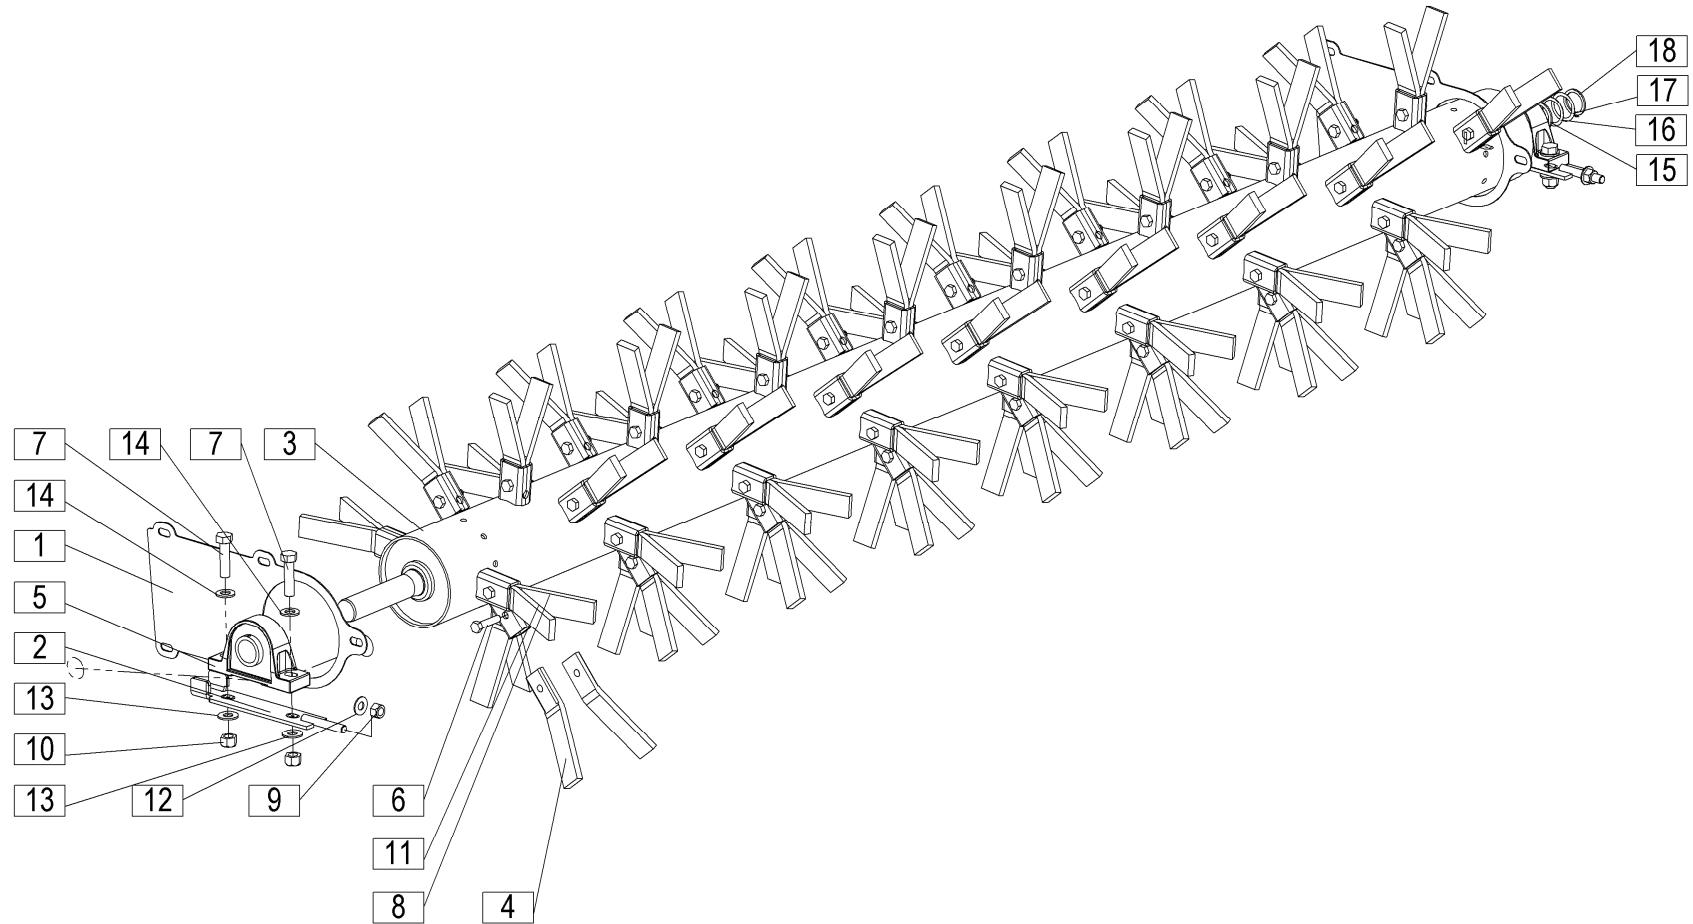

**SECTION A-A
SCALE 1 : 10**

**DETAIL C
SCALE 1 : 1**

KARDAN.082.0
Ident: 150618200

KARDAN.082.0
GELENKWELLE.082.0
P.T.O. SHAFT.082.0
P.T.O. ALBERO.082.0

Ident: 150618200
L'arbre de transmission N. 082.0
P.T.O. AS.082.0

KARDAN.106.0
KARDAN.106.2

Ident: 150670508
Ident: 150699408

KARDAN.106.0
GELENKWELLE.106.0
P.T.O. SHAFT.106.0
P.T.O. ALBERO.106.0

Ident: 150670508
L'arbre de
transmission N.
106.0

P.T.O. AS.106.0

KARDAN.106.2
GELENKWELLE.106.2
P.T.O. SHAFT.106.2
P.T.O. ALBERO.106.2

Ident: 150699408
L'arbre de
transmission N.
106.2
P.T.O. AS.106.2

SILVERCUT 800 FC=+019

KARDAN.107.0
Ident: 150670606
KARDAN.107.2
Ident: 150699603
KARDAN.107.0
GELENKWELLE.107.0
P.T.O. SHAFT.107.0
P.T.O. ALBERO.107.0
Ident: 150670606
L'arbre de
transmission N.
107.0
P.T.O.
AS.107.0
KARDAN.107.2
GELENKWELLE.107.2
P.T.O. SHAFT.107.2
P.T.O. ALBERO.107.2
Ident: 150699603
L'arbre de
transmission N.
107.2
P.T.O. AS.107.2
SILVERCUT 800 FC=+019