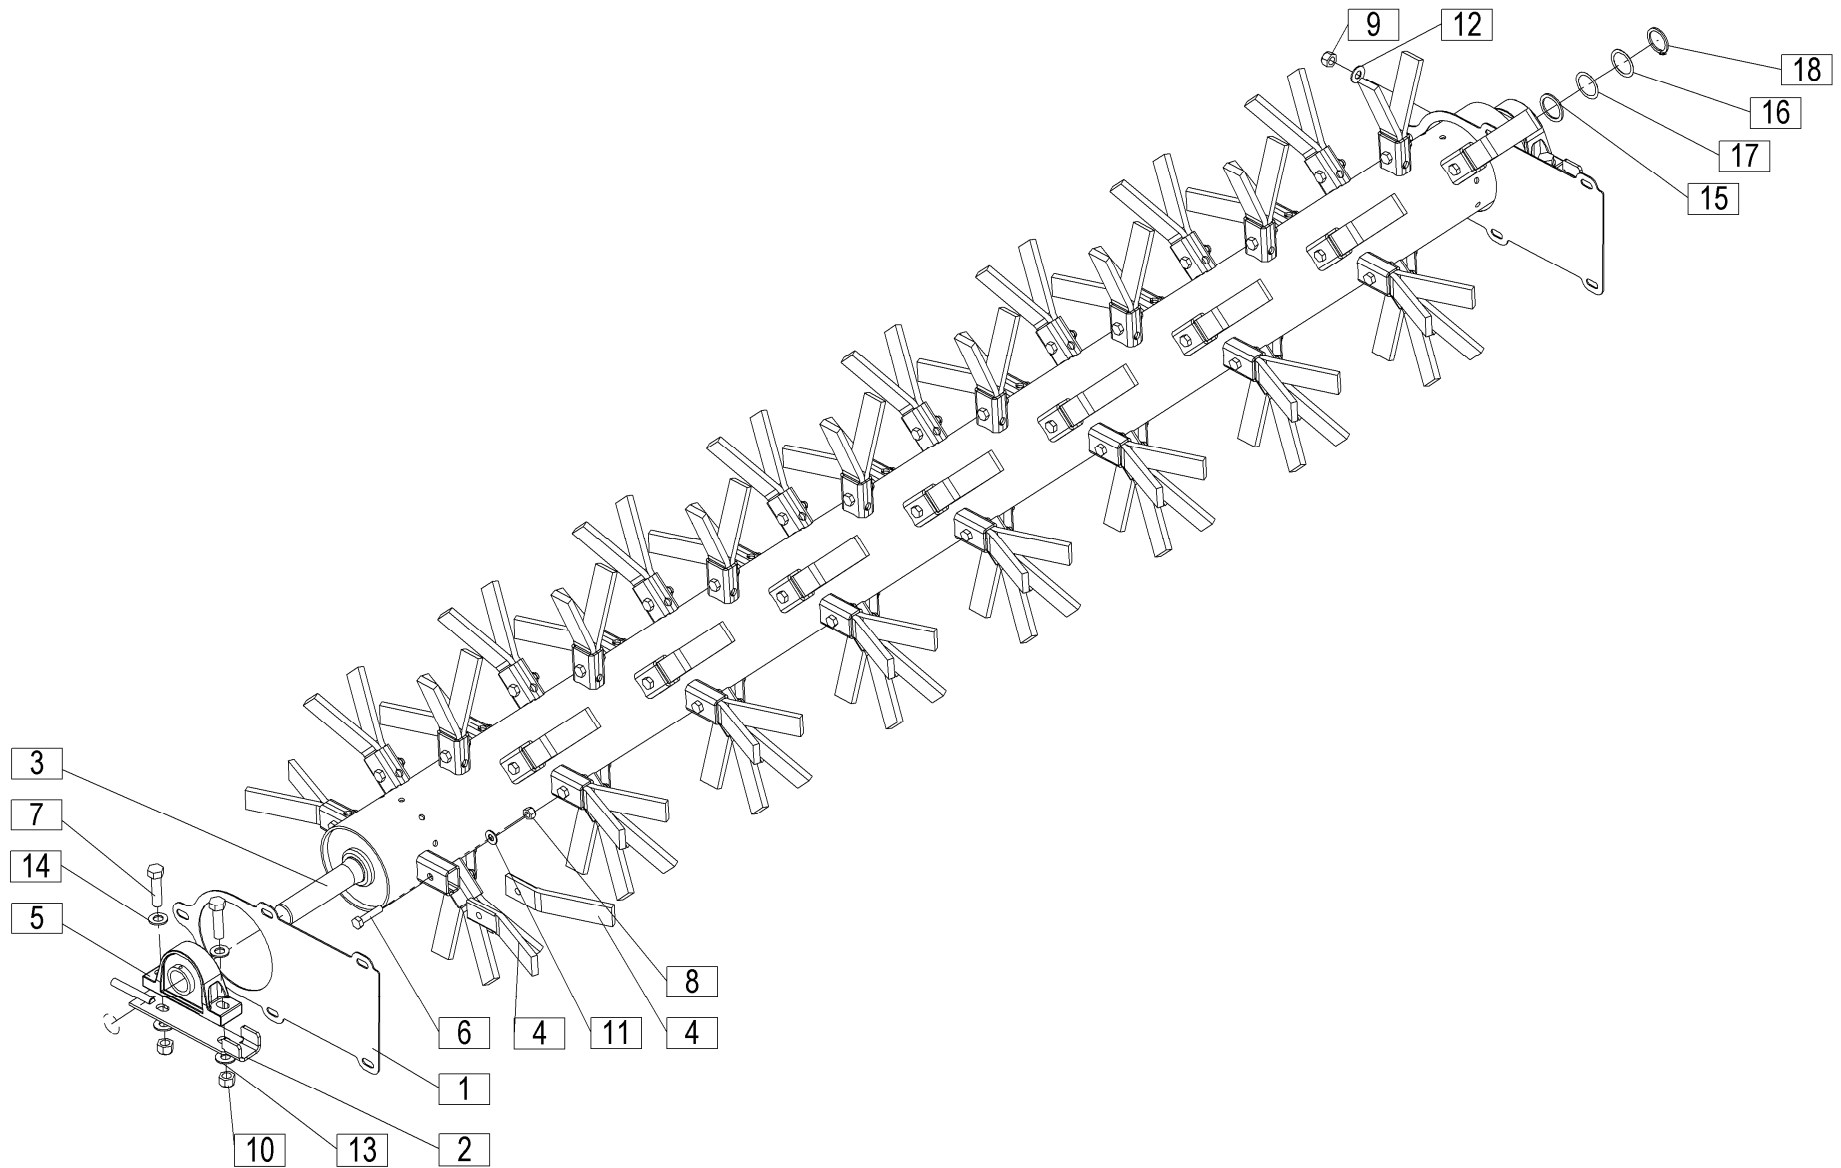

**SECTION A-A
SCALE 1 : 10**

**DETAIL C
SCALE 1 : 1**

KARDAN.082.0
Ident: 150618200

KARDAN.082.0
GELENKWELLE.082.0
P.T.O. SHAFT.082.0
P.T.O. ALBERO.082.0

Ident: 150618200
L'arbre de transmission N. 082.0
P.T.O. AS.082.0

KARDAN.106.0
KARDAN.106.2

Ident: 150670508
Ident: 150699408

KARDAN.106.0
GELENKWELLE.106.0
P.T.O. SHAFT.106.0
P.T.O. ALBERO.106.0

Ident: 150670508
L'arbre de
transmission N.
106.0

P.T.O. AS.106.0

KARDAN.106.2
GELENKWELLE.106.2
P.T.O. SHAFT.106.2
P.T.O. ALBERO.106.2

Ident: 150699408
L'arbre de
transmission N.
106.2
P.T.O. AS.106.2

SILVERCUT 800 FC=+019

KARDAN.107.0
Ident: 150670606
KARDAN.107.2
Ident: 150699603
KARDAN.107.0
GELENKWELLE.107.0
P.T.O. SHAFT.107.0
P.T.O. ALBERO.107.0
Ident: 150670606
L'arbre de
transmission N.
107.0
P.T.O.
AS.107.0
KARDAN.107.2
GELENKWELLE.107.2
P.T.O. SHAFT.107.2
P.T.O. ALBERO.107.2
Ident: 150699603
L'arbre de
transmission N.
107.2
P.T.O. AS.107.2
SILVERCUT 800 FC=+019