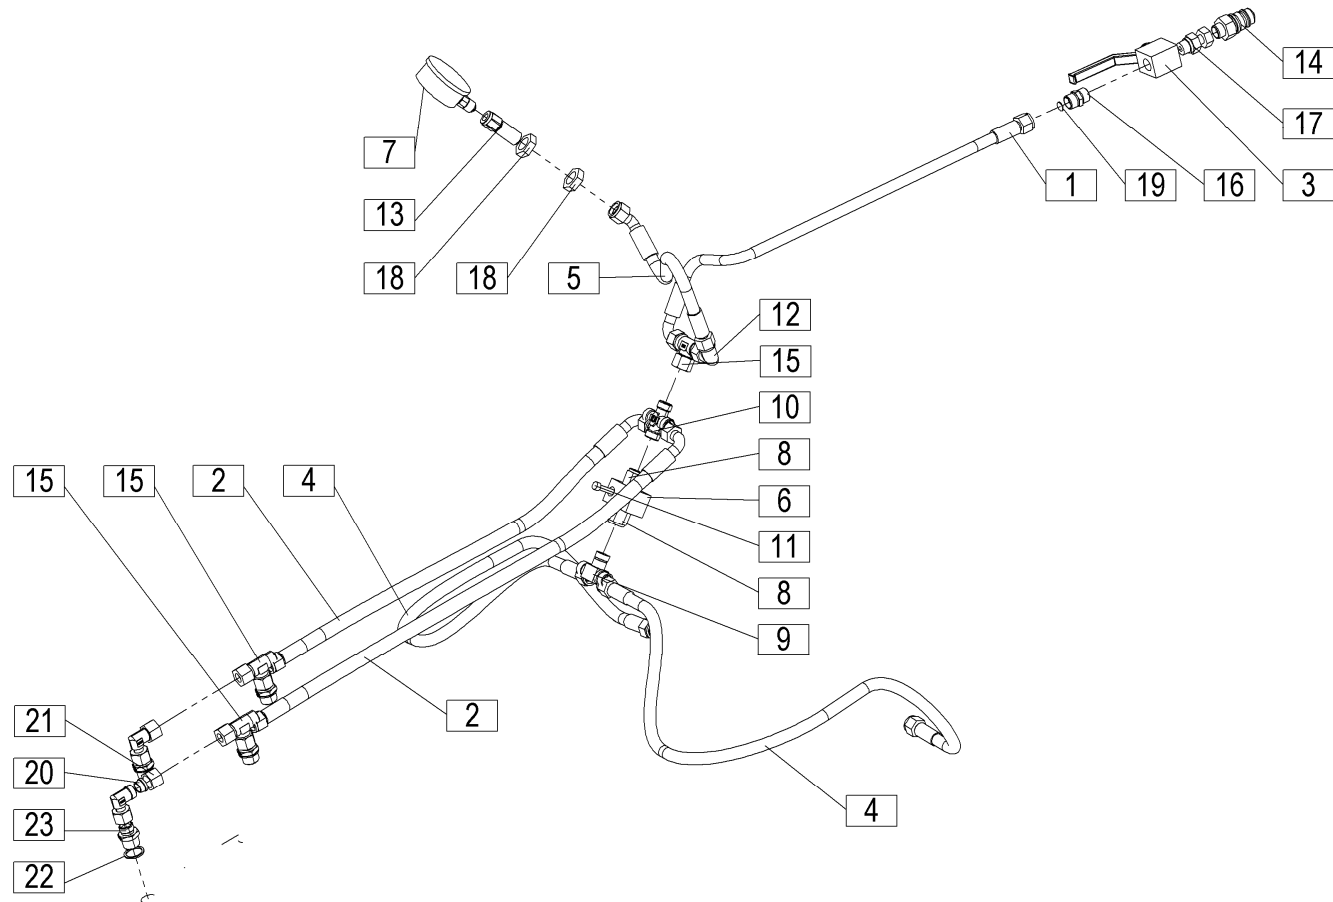

Številka Broj Bild Fig. Fig. N° Afb.	Kataloška številka Kataloški broj Ersatzteilnummer Spare Part Number Numero Parti di Ricambio Numéro de la pièce de rechange Ervangonderdeelnnummer	Naziv dela 	Naziv dijela 	Benennung 	Description 	Descrizione 	Description 	Beschrijving 	Količina Komada Menge Quantity Quantità Quantité Hoeveelheid
1	751061051	Hidravlično razbremenjevanje kpl.	Razbremenjevanje hidravlično kpl.	Hydr. entlastung zus.	Hydr. suspension cpl.	Sospensione idr. cpl.	Suspension hydraulique ens.	Hydr. ophanging kpl.	1
2	745061080	Valj hidravlični kpl.	Hidravlični cilindar kpl.	Hydraulikzylinder zus.	Hydraulic cylinder cpl.	Cilindro idraulico cpl.	Ens. vérin hydraulique	Hydraulische cilinder kpl.	1
3	751061080	Valj hidravlični kpl.	Hidravlični cilindar kpl.	Hydraulikzylinder zus.	Hydraulic cylinder cpl.	Cilindro idraulico cpl.	Ens. vérin hydraulique	Hydraulische cilinder kpl.	1
4	745021260	Podložka-stavek 40,3 / 58	Podložka-stavek 40,3 / 58	Scheibe-Satz 40,3 / 58	Washer-set 40,3 / 58	Rondella-set 40,3 / 58	Ens. rondelle 40,3 / 58	Sluitringset 40,3 / 58	8
5	751063860	Cev kovinska	Cijev	Rohr	Tube	Tubo	Tuyau	Buis	2
6	745061190	Sornik 6	Svornjak 6	Bolzen 6	Bolt 6	Bullone 6	Boulon 6	Bout 6	2
7	745061120	Kazalo	Kontrolna strelica	Kontrollpfeil	Control arrow	Freccia di controllo	Flèche de contrôle	Besturingspijl	2
8	745061170	Puša 1 - 40,2/ 51,0- 14,4	Čaura 1 - 40,2/ 51,0- 14,4	Büchse 1 - 40,2/ 51,0- 14,4	Sleeve 1 - 40,2/ 51,0- 14,4	Manicotto 1 - 40,2/ 51,0- 14,4	Manchon 1 - 40,2/ 51,0- 14,4	Huls 1 - 40,2/ 51,0- 14,4	2
9	745061210	Sornik	Svornjak	Bolzen	Bolt	Bullone	Boulon	Bout	2
10	150633309	Zatič prožni 13x60 DACROMET / ISO 8752	Opružni klin 13x60 DACROMET / ISO 8752	Spannstift 13x60 DACROMET / ISO 8752	Tension pin 13x60 DACROMET / ISO 8752	Perno tensione 13x60 DACROMET / ISO 8752	Goupille de serrage 13x60 DACROMET / ISO 8752	Spanstift 13x60 DACROMET / ISO 8752	6
11	150428905	Zatič prožni 8x60 DACROMET / ISO 8752	Opružni klin 8x60 DACROMET / ISO 8752	Spannstift 8x60 DACROMET / ISO 8752	Tension pin 8x60 DACROMET / ISO 8752	Perno tensione 8x60 DACROMET / ISO 8752	Goupille de serrage 8x60 DACROMET / ISO 8752	Spanstift 8x60 DACROMET / ISO 8752	6
12	000248903	Vijak M8x20	Vijak M8x20	Schraube M8x20	Screw M8x20	Vite M8x20	Vis M8x20	Schroef M8x20	4
13	150426701	Podložka SKM 8	Podložka SKM 8	Scheibe SKM 8	Washer SKM 8	Rondella SKM 8	Rondelle SKM 8	Sluitring SKM 8	10
14	150634709	Guma hidravlične cevi OMAR -2035 CABLEORGANIZER	Guma hidravlične cijevi OMAR -2035 CABLEORGANIZER	Leitungs - Gummischutz OMAR -2035 CABLEORGANIZER	Rubber protection - pipe OMAR -2035 CABLEORGANIZER	Tube di protezione in gomma OMAR -2035 CABLEORGANIZER	Protection caoutchouc - tuyau OMAR -2035 CABLEORGANIZER	Rubberen bescherming - buis OMAR -2035 CABLEORGANIZER	2
15	150679108	Guma hidravlične cevi MIRAL 32x25,4x12 mm	Guma hidravlične cijevi MIRAL 32x25,4x12 mm	Leitungs - Gummischutz MIRAL 32x25,4x12 mm	Rubber protection - pipe MIRAL 32x25,4x12 mm	Tube di protezione in gomma MIRAL 32x25,4x12 mm	Protection caoutchouc - tuyau MIRAL 32x25,4x12 mm	Rubberen bescherming - buis MIRAL 32x25,4x12 mm	2
16	000224108	Podložka 8 Zn - 200 HV	Podložka 8 Zn - 200 HV	Scheibe 8 Zn - 200 HV	Washer 8 Zn - 200 HV	Rondella 8 Zn - 200 HV	Rondelle 8 Zn - 200 HV	Sluitring 8 Zn - 200 HV	2
17	000208509	Vijak M8x16	Vijak M8x16	Schraube M8x16	Screw M8x16	Vite M8x16	Vis M8x16	Schroef M8x16	2
18	751061360	Nosilec manometra	Nosač manometra	Druckmesser-halter	Manometer -bracket	Supporto-manometri	Manomètre - attache	Manometer - beugel	1
19	751063770	Nosilec hidravličnega bloka	Nosač hidravličnog bloka	Hydraulikblockträger	Hydraulic block holder	Supporto di bloccaggio idraulico	Réceptacle bloc hydraulique	Hydraulische blokhouder	1
20	751063810	Zaštita hidravlike	Zaštita hidravlike	Hydraulikschutz	Hydraulics protection	Protezione idraulica	Protection hydraulique	Hydraulische bescherming	1
21	150688802	Vijak M8x20	Vijak M8x20	Schraube M8x20	Screw M8x20	Vite M8x20	Vis M8x20	Schroef M8x20	6
22	150689106	Matica navlečna šestroba M8 (Art. 6424333)	Navrtka - šestroba M8 (Art. 6424333)	Blindnietmutter-Sechskant M8 (Art. 6424333)	Rivet nut - hexagon M8 (Art. 6424333)	Dado rivetto - esagonale M8 (Art. 6424333)	Écrou rivet - hexagone M8 (Art. 6424333)	Klinkmoer - hexagoon M8 (Art. 6424333)	4
23	150704303	Akumulator SBO200-1E/ 112U-200AB1603628195 (HYDAC)	Akumulator SBO200-1E/ 112U-200AB1603628195 (HYDAC)	Speicher SBO200-1E/ 112U-200AB1603628195 (HYDAC)	Pressure reservoir SBO200-1E/ 112U-200AB1603628195 (HYDAC)	Pressione del serbatoio SBO200-1E/ 112U-200AB1603628195 (HYDAC)	Réservoir de pression SBO200-1E/ 112U-200AB1603628195 (HYDAC)	Drukreservoir SBO200-1E/ 112U-200AB1603628195 (HYDAC)	4
24	150704401	Matica M33x1,5 17H (HYDAC) / DIN 936	Navrtka M33x1,5 17H (HYDAC) / DIN 936	Mutter M33x1,5 17H (HYDAC) / DIN 936	Nut M33x1,5 17H (HYDAC) / DIN 936	Dado M33x1,5 17H (HYDAC) / DIN 936	Écrou M33x1,5 17H (HYDAC) / DIN 936	Moer M33x1,5 17H (HYDAC) / DIN 936	4