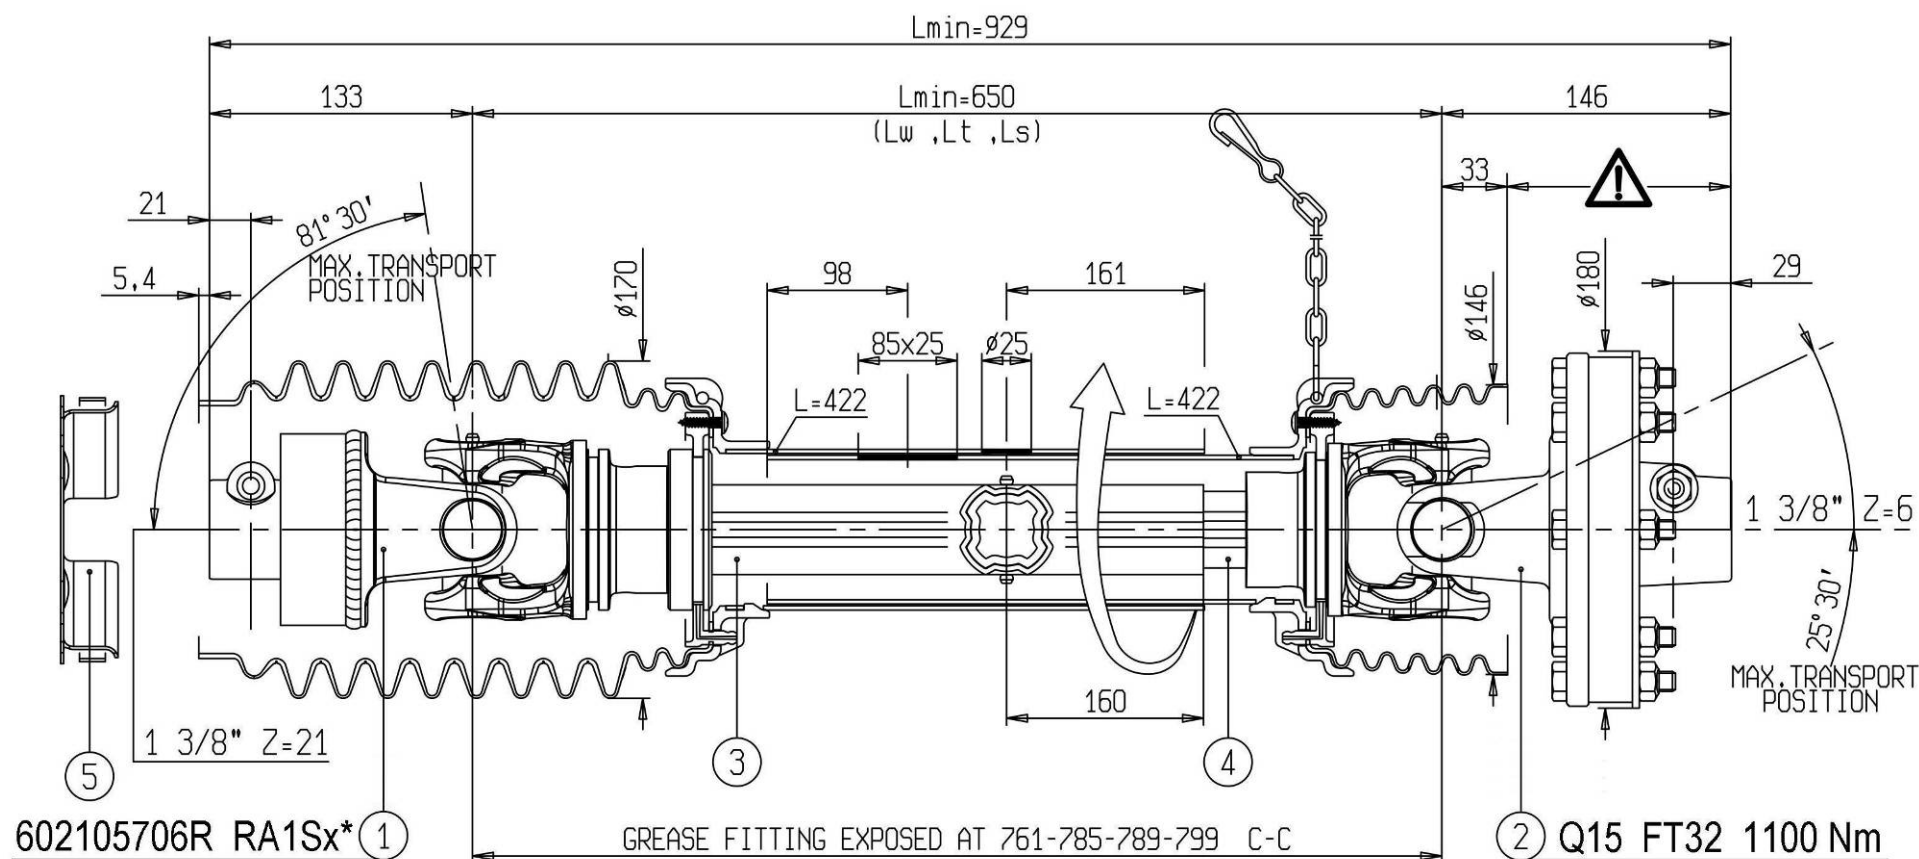

**SECTION A-A
SCALE 1 : 10**

**DETAIL C
SCALE 1 : 1**

KARDAN.082.0
Ident: 150618200

KARDAN.082.0
GELENKWELLE.082.0
P.T.O. SHAFT.082.0
P.T.O. ALBERO.082.0

Ident: 150618200
L'arbre de transmission N. 082.0
P.T.O. AS.082.0