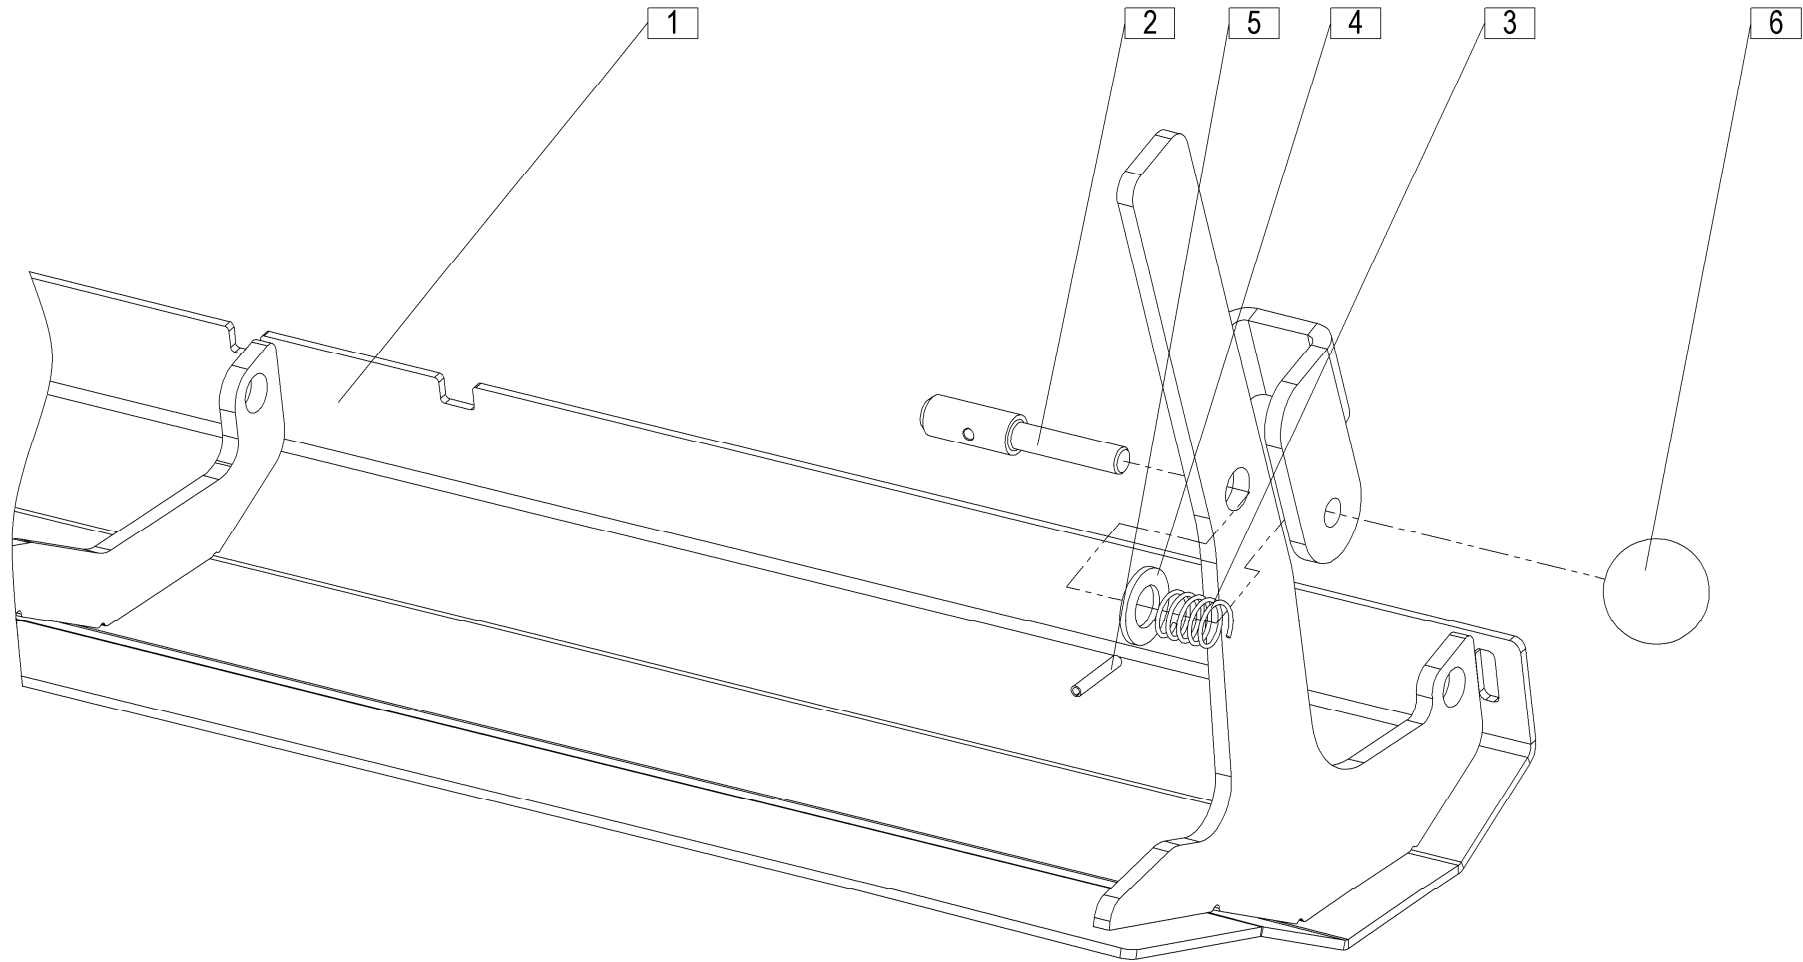

**SECTION A-A
SCALE 1 : 10**

**DETAIL C
SCALE 1 : 1**

KARDAN.082.0
Ident: 150618200

KARDAN.082.0
GELENKWELLE.082.0
P.T.O. SHAFT.082.0
P.T.O. ALBERO.082.0

Ident: 150618200
L'arbre de transmission N. 082.0
P.T.O. AS.082.0