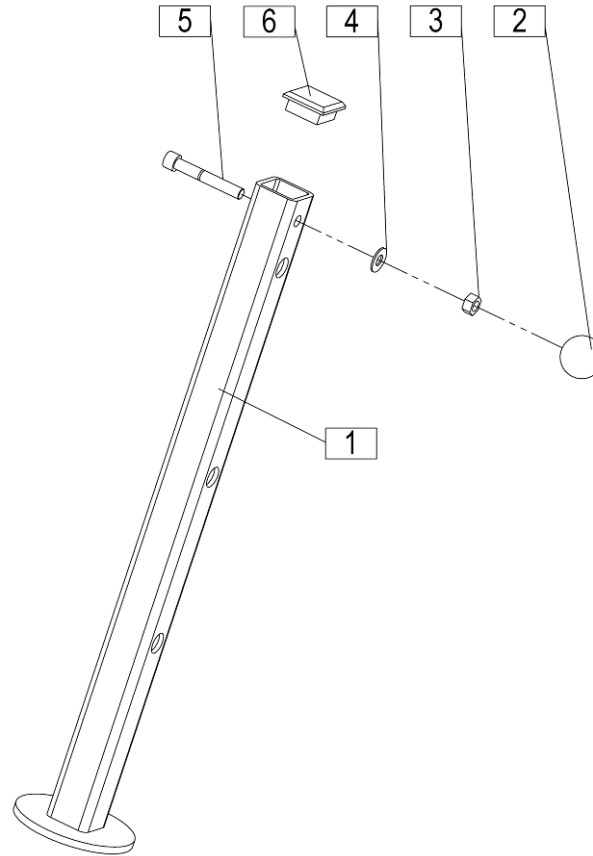

SILVERCUT 800 FC=+019

4

Številka Broj Bild Fig. Fig. N° Afb.	Kataloška številka Kataloški broj Ersatzteilnummer Spare Part Number Numero Parti di Ricambio Numéro de la pièce de rechange Ervangonderdeelnummer	Naziv dela 	Naziv dijela 	Benennung 	Description 	Descrizione 	Description 	Beschrijving 	Količina Komada Menge Quantity Quantità Quantité Hoeveelheid
21	745021280	Podložka 40.3 / 58 - 4	Podložka 40.3 / 58 - 4	Scheibe 40.3 / 58 - 4	Washer 40.3 / 58 - 4	Rondella 40.3 / 58 - 4	Rondelle 40.3 / 58 - 4	Sluitring 40.3 / 58 - 4	2
22	751020070	Sornik 3 kat.	Svornjak 3 kat.	Bolzen 3 kat.	Pin 3 kat.	Perno 3 kat.	Cheville 3 kat.	Pin 3 kat.	2
23	745020080	Sornik rimske matice	Svornjak rimske navrtke	Oberlenker-bolzen	Top link pin	Perno di collegamento superiore	Cheville bielle supérieure	Bovenste verbindingspin	1
24	150272403	Zatik traktorski	Traktorski klin	Klappstecker	Linch pin	Perno del lynch	Goupille	Luspen	1
25	000240206	Razcepka 5x45	Rascjepka 5x45	Splint 5x45	Cotter pin 5x45	Coppiglia 5x45	Goupille fendue 5x45	Splitpen 5x45	1
26	150637804	Veriga 1,8x 480 mm s kavljem kpl.	Lanac 1,8x 480 mm sa kukom kpl.	Kette 1,8x 480 mm mit hacken zus.	Chain 1,8x 480 mm with hook cpl.	Catena 1,8x 480 mm con gancio cpl.	Chaîne 1,8x 480 mm avec ens. crochet	Ketting 1,8x 480 mm met haak kpl.	1
27	150652500	Zaskočka C130 - 10L 15,00x0,5 G0004804	Zaskočnik C130 - 10L 15,00x0,5 G0004804	Sperrklinke C130 - 10L 15,00x0,5 G0004804	Pawl C130 - 10L 15,00x0,5 G0004804	Dente C130 - 10L 15,00x0,5 G0004804	Arrêtior C130 - 10L 15,00x0,5 G0004804	Pal C130 - 10L 15,00x0,5 G0004804	1
28	155560403	Vijak M4x16	Vijak M4x16	Schraube M4x16	Screw M4x16	Vite M4x16	Vis M4x16	Schroef M4x16	1
29	153196106	Vzmet 2 - 1,5x10 - 99	Opruga 2 - 1,5x10 - 99	Feder 2 - 1,5x10 - 99	Spring 2 - 1,5x10 - 99	Molla 2 - 1,5x10 - 99	Ressort 2 - 1,5x10 - 99	Veer 2 - 1,5x10 - 99	2
30	151078808	Krogla	Kugla	Kugel	Sphere	Sfera	Sphère	Bol	4
31	150084704	Zatič prožni 5x32 DACROMET / ISO 8752	Opružni klin 5x32 DACROMET / ISO 8752	Spannstift 5x32 DACROMET / ISO 8752	Tension pin 5x32 DACROMET / ISO 8752	Perno tensione 5x32 DACROMET / ISO 8752	Goupille de serrage 5x32 DACROMET / ISO 8752	Spanstift 5x32 DACROMET / ISO 8752	4
32	151381105	Vzmet 1 - 1,8x20 - 40	Opruga 1 - 1,8x20 - 40	Feder 1 - 1,8x20 - 40	Spring 1 - 1,8x20 - 40	Molla 1 - 1,8x20 - 40	Ressort 1 - 1,8x20 - 40	Veer 1 - 1,8x20 - 40	4
33	150498009	Podložka 12 Zn - 200 HV	Podložka 12 Zn - 200 HV	Scheibe 12 Zn - 200 HV	Washer 12 Zn - 200 HV	Rondella 12 Zn - 200 HV	Rondelle 12 Zn - 200HV	Sluitring 12 Zn - 200 HV	1
34	000248805	Vijak M12x35	Vijak M12x35	Schraube M12x35	Screw M12x35	Vite M12x35	Vis M12x35	Schroef M12x35	10
35	000212004	Vijak M12x30	Vijak M12x30	Schraube M12x30	Screw M12x30	Vite M12x30	Vis M12x30	Schroef M12x30	2
36	428110080	Streme	Streme	Rohrschelle	Clamp	Morsetto	Fixation	Klem	2
37	150426907	Podložka SKM 12	Podložka SKM 12	Scheibe SKM 12	Washer SKM 12	Rondella SKM 12	Rondelle SKM 12	Sluitring SKM 12	6
38	150160300	Matica M12	Navrtka M12	Mutter M12	Nut M12	Dado M12	Écrou M12	Moer M12	4
39	153994100	Podložka 12 / 25 - 0,8	Podložka 12 / 25 - 0,8	Scheibe 12 / 25 - 0,8	Washer 12 / 25 - 0,8	Rondella 12 / 25 - 0,8	Rondelle 12 / 25 - 0,8	Sluitring 12 / 25 - 0,8	2
40	150669609	Podložka varovalna DNL 12SP ZN NORD-LOCK	Osiguravajuća podložka DNL 12SP ZN NORD-LOCK	Sicherungsscheibe DNL 12SP ZN NORD-LOCK	Washer - Protection DNL 12SP ZN NORD-LOCK	Rondella - Protezione DNL 12SP ZN NORD-LOCK	Rondelle - Protection DNL 12SP ZN NORD-LOCK	Sluitring - bescherming DNL 12SP ZN NORD-LOCK	20
41	745020850	Vijak traktorskih sornikov	Vijak	Schraube	Screw	Vite	Vis	Schroef	2
42	150683503	Podložka vzmetna A16	Opružna podložka A16	Federscheibe A16	Washer - Spring A16	Rondella - Molla A16	Rondelle - Ressort A16	Sluitring - veer A16	2
43	150323901	Vijak M12x65	Vijak M12x65	Schraube M12x65	Screw M12x65	Vite M12x65	Vis M12x65	Schroef M12x65	3
44	150067509	Vijak M12x55	Vijak M12x55	Schraube M12x55	Screw M12x55	Vite M12x55	Vis M12x55	Schroef M12x55	3
45	751021820	Puša	Čaura	Büchse	Sleeve	Manicotto	Manchon	Huls	6
46	151536902	Podložka 12,04/ 20 - 1,5	Podložka 12,04/ 20 - 1,5	Scheibe 12,04/ 20 - 1,5	Washer 12,04/ 20 - 1,5	Rondella 12,04/ 20 - 1,5	Rondelle 12,04/ 20 - 1,5	Sluitring 12,04/ 20 - 1,5	6