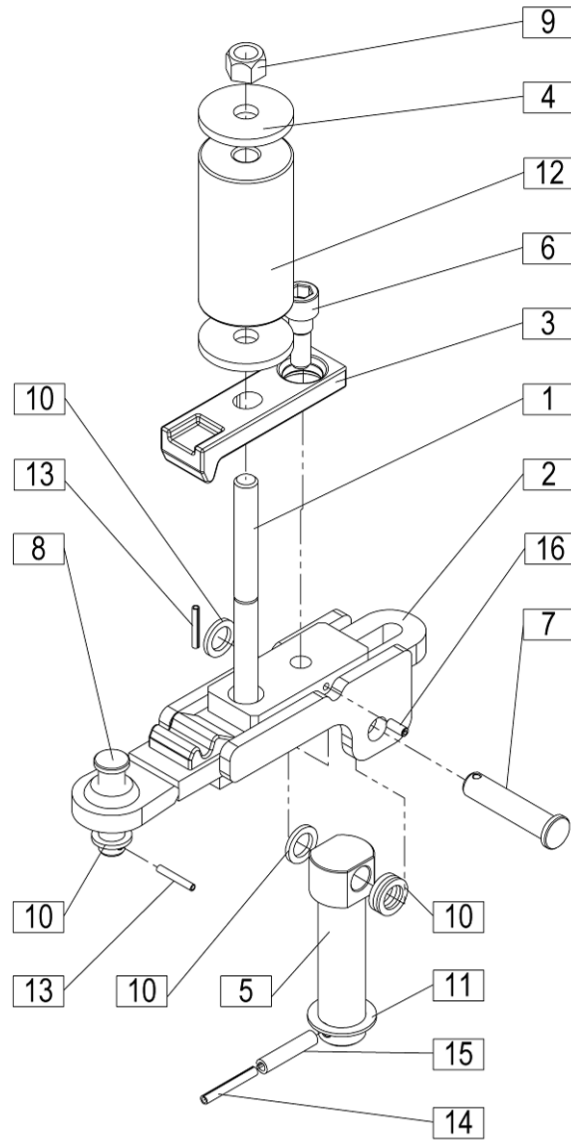

SILVERCUT 800 FC=+019

4

Številka Broj Bild Fig. Fig. N° Afb.	Kataloška številka Kataloški broj Ersatzteilnummer Spare Part Number Numero Parti di Ricambio Numéro de la pièce de rechange Ervangonderdeelnummer	Naziv dela 	Naziv dijela 	Benennung 	Description 	Descrizione 	Description 	Beschrijving 	Količina Komada Menge Quantity Quantità Quantité Hoeveelheid
21	745021280	Podložka 40.3 / 58 - 4	Podložka 40.3 / 58 - 4	Scheibe 40.3 / 58 - 4	Washer 40.3 / 58 - 4	Rondella 40.3 / 58 - 4	Rondelle 40.3 / 58 - 4	Sluitring 40.3 / 58 - 4	2
22	751020070	Sornik 3 kat.	Svornjak 3 kat.	Bolzen 3 kat.	Pin 3 kat.	Perno 3 kat.	Cheville 3 kat.	Pin 3 kat.	2
23	745020080	Sornik rimske matice	Svornjak rimske navrtke	Oberlenker-bolzen	Top link pin	Perno di collegamento superiore	Cheville bielle supérieure	Bovenste verbindingspin	1
24	150272403	Zatik traktorski	Traktorski klin	Klappstecker	Linch pin	Perno del lynch	Goupille	Luspen	1
25	000240206	Razcepka 5x45	Rascjepka 5x45	Splint 5x45	Cotter pin 5x45	Coppiglia 5x45	Goupille fendue 5x45	Splitpen 5x45	1
26	150637804	Veriga 1,8x 480 mm s kavljem kpl.	Lanac 1,8x 480 mm sa kukom kpl.	Kette 1,8x 480 mm mit hacken zus.	Chain 1,8x 480 mm with hook cpl.	Catena 1,8x 480 mm con gancio cpl.	Chaîne 1,8x 480 mm avec ens. crochet	Ketting 1,8x 480 mm met haak kpl.	1
27	150652500	Zaskočka C130 - 10L 15,00x0,5 G0004804	Zaskočnik C130 - 10L 15,00x0,5 G0004804	Sperrklinke C130 - 10L 15,00x0,5 G0004804	Pawl C130 - 10L 15,00x0,5 G0004804	Dente C130 - 10L 15,00x0,5 G0004804	Arrêtior C130 - 10L 15,00x0,5 G0004804	Pal C130 - 10L 15,00x0,5 G0004804	1
28	155560403	Vijak M4x16	Vijak M4x16	Schraube M4x16	Screw M4x16	Vite M4x16	Vis M4x16	Schroef M4x16	1
29	153196106	Vzmet 2 - 1,5x10 - 99	Opruga 2 - 1,5x10 - 99	Feder 2 - 1,5x10 - 99	Spring 2 - 1,5x10 - 99	Molla 2 - 1,5x10 - 99	Ressort 2 - 1,5x10 - 99	Veer 2 - 1,5x10 - 99	2
30	151078808	Krogla	Kugla	Kugel	Sphere	Sfera	Sphère	Bol	4
31	150084704	Zatič prožni 5x32 DACROMET / ISO 8752	Opružni klin 5x32 DACROMET / ISO 8752	Spannstift 5x32 DACROMET / ISO 8752	Tension pin 5x32 DACROMET / ISO 8752	Perno tensione 5x32 DACROMET / ISO 8752	Goupille de serrage 5x32 DACROMET / ISO 8752	Spanstift 5x32 DACROMET / ISO 8752	4
32	151381105	Vzmet 1 - 1,8x20 - 40	Opruga 1 - 1,8x20 - 40	Feder 1 - 1,8x20 - 40	Spring 1 - 1,8x20 - 40	Molla 1 - 1,8x20 - 40	Ressort 1 - 1,8x20 - 40	Veer 1 - 1,8x20 - 40	4
33	150498009	Podložka 12 Zn - 200 HV	Podložka 12 Zn - 200 HV	Scheibe 12 Zn - 200 HV	Washer 12 Zn - 200 HV	Rondella 12 Zn - 200 HV	Rondelle 12 Zn - 200HV	Sluitring 12 Zn - 200 HV	1
34	000248805	Vijak M12x35	Vijak M12x35	Schraube M12x35	Screw M12x35	Vite M12x35	Vis M12x35	Schroef M12x35	10
35	000212004	Vijak M12x30	Vijak M12x30	Schraube M12x30	Screw M12x30	Vite M12x30	Vis M12x30	Schroef M12x30	2
36	428110080	Streme	Streme	Rohrschelle	Clamp	Morsetto	Fixation	Klem	2
37	150426907	Podložka SKM 12	Podložka SKM 12	Scheibe SKM 12	Washer SKM 12	Rondella SKM 12	Rondelle SKM 12	Sluitring SKM 12	6
38	150160300	Matica M12	Navrtka M12	Mutter M12	Nut M12	Dado M12	Écrou M12	Moer M12	4
39	153994100	Podložka 12 / 25 - 0,8	Podložka 12 / 25 - 0,8	Scheibe 12 / 25 - 0,8	Washer 12 / 25 - 0,8	Rondella 12 / 25 - 0,8	Rondelle 12 / 25 - 0,8	Sluitring 12 / 25 - 0,8	2
40	150669609	Podložka varovalna DNL 12SP ZN NORD-LOCK	Osiguravajuća podložka DNL 12SP ZN NORD-LOCK	Sicherungsscheibe DNL 12SP ZN NORD-LOCK	Washer - Protection DNL 12SP ZN NORD-LOCK	Rondella - Protezione DNL 12SP ZN NORD-LOCK	Rondelle - Protection DNL 12SP ZN NORD-LOCK	Sluitring - bescherming DNL 12SP ZN NORD-LOCK	20
41	745020850	Vijak traktorskih sornikov	Vijak	Schraube	Screw	Vite	Vis	Schroef	2
42	150683503	Podložka vzmetna A16	Opružna podložka A16	Federscheibe A16	Washer - Spring A16	Rondella - Molla A16	Rondelle - Ressort A16	Sluitring - veer A16	2
43	150323901	Vijak M12x65	Vijak M12x65	Schraube M12x65	Screw M12x65	Vite M12x65	Vis M12x65	Schroef M12x65	3
44	150067509	Vijak M12x55	Vijak M12x55	Schraube M12x55	Screw M12x55	Vite M12x55	Vis M12x55	Schroef M12x55	3
45	751021820	Puša	Čaura	Büchse	Sleeve	Manicotto	Manchon	Huls	6
46	151536902	Podložka 12,04/ 20 - 1,5	Podložka 12,04/ 20 - 1,5	Scheibe 12,04/ 20 - 1,5	Washer 12,04/ 20 - 1,5	Rondella 12,04/ 20 - 1,5	Rondelle 12,04/ 20 - 1,5	Sluitring 12,04/ 20 - 1,5	6