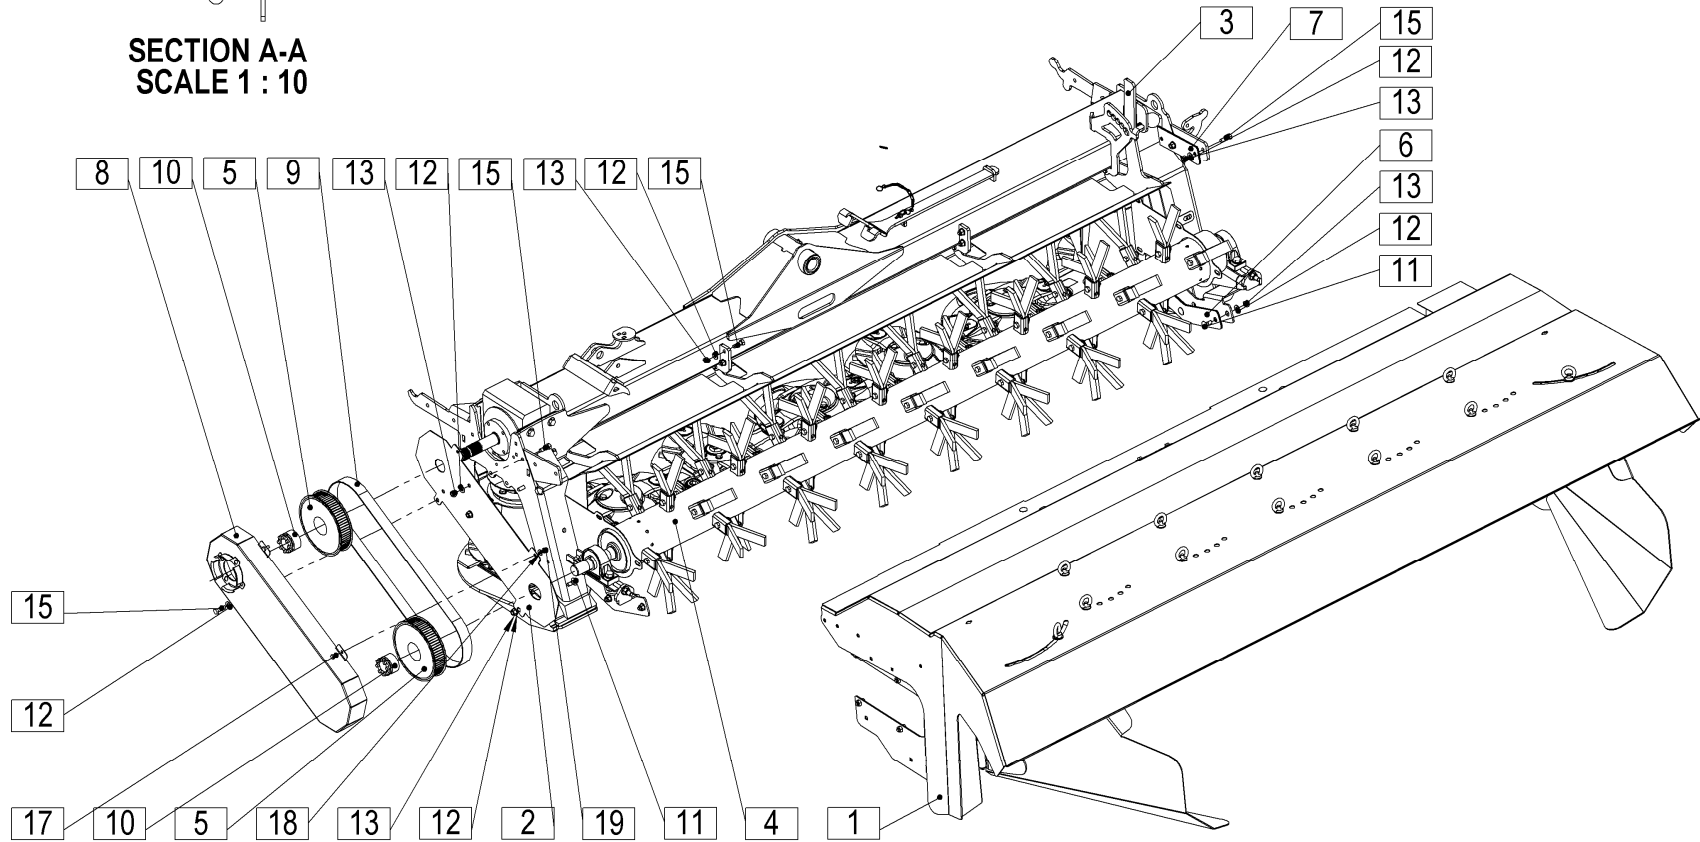

**SECTION A-A
SCALE 1 : 10**

**DETAIL C
SCALE 1 : 1**

KARDAN.082.0
Ident: 150618200

KARDAN.082.0
GELENKWELLE.082.0
P.T.O. SHAFT.082.0
P.T.O. ALBERO.082.0

Ident: 150618200
L'arbre de transmission N. 082.0
P.T.O. AS.082.0