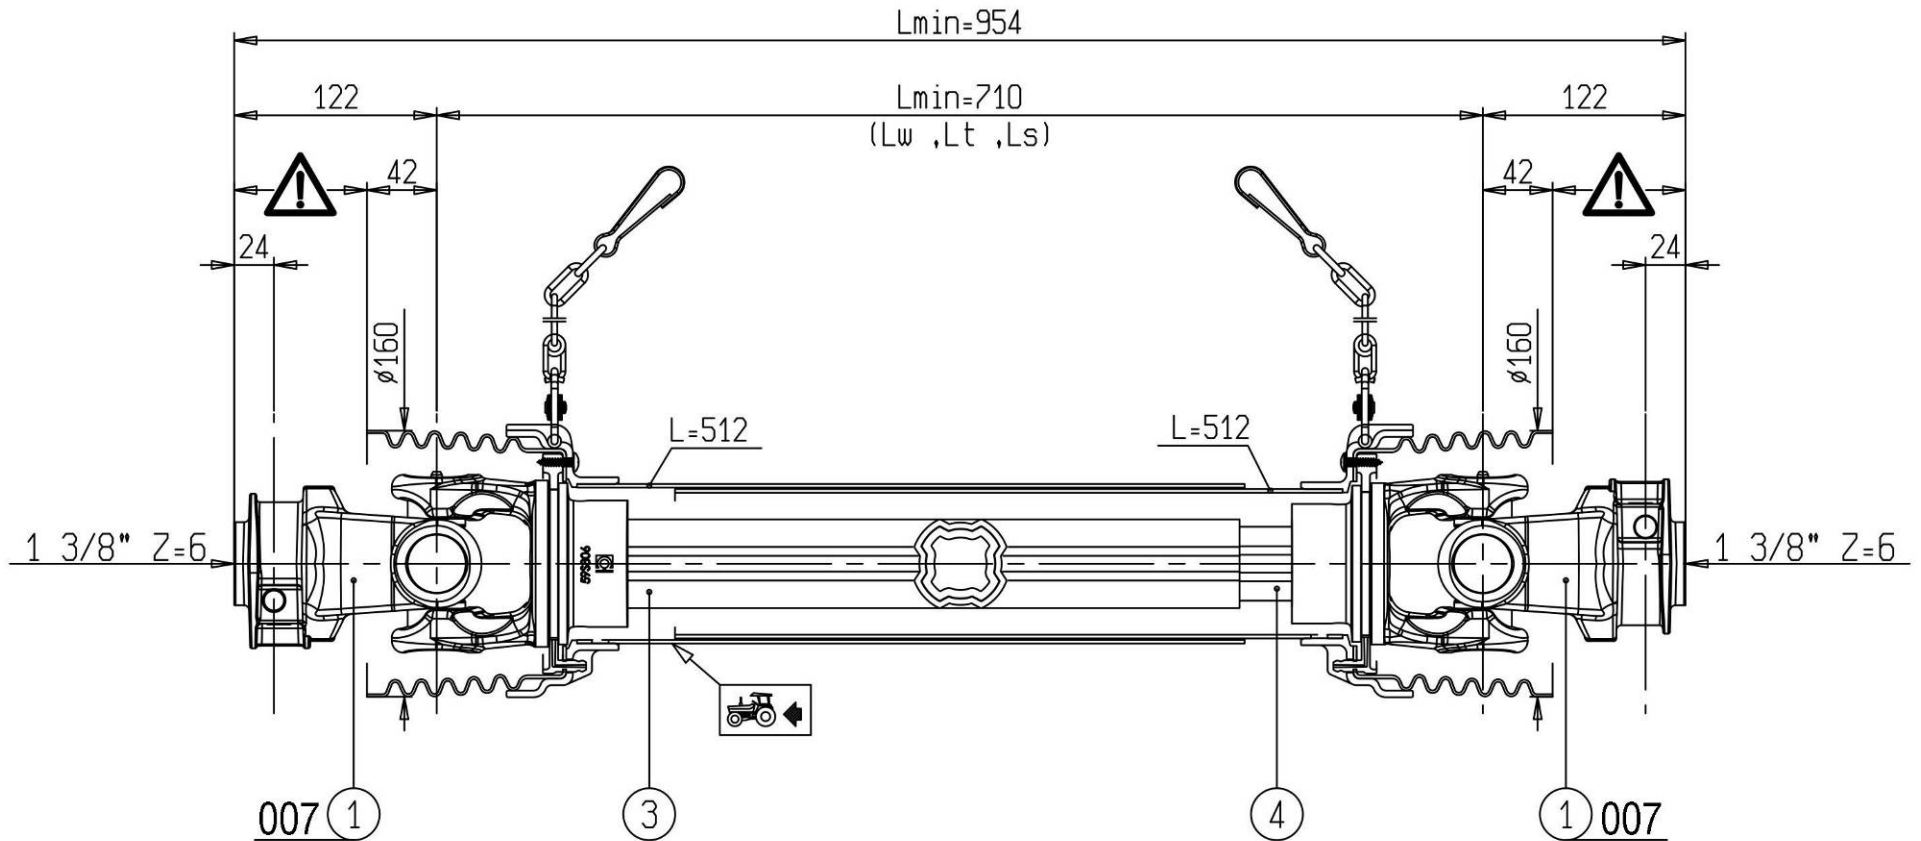

**SECTION A-A
SCALE 1 : 10**

**DETAIL C
SCALE 1 : 1**

KARDAN.082.0
Ident: 150618200

KARDAN.082.0
GELENKWELLE.082.0
P.T.O. SHAFT.082.0
P.T.O. ALBERO.082.0

Ident: 150618200
L'arbre de transmission N. 082.0
P.T.O. AS.082.0

KARDAN.106.0
KARDAN.106.2

Ident: 150670508
Ident: 150699408

KARDAN.106.0
GELENKWELLE.106.0
P.T.O. SHAFT.106.0
P.T.O. ALBERO.106.0

Ident: 150670508
L'arbre de
transmission N.
106.0

P.T.O. AS.106.0

KARDAN.106.2
GELENKWELLE.106.2
P.T.O. SHAFT.106.2
P.T.O. ALBERO.106.2

Ident: 150699408
L'arbre de
transmission N.
106.2
P.T.O. AS.106.2

SILVERCUT 800 FC=+019

KARDAN.107.0
Ident: 150670606
KARDAN.107.2
Ident: 150699603
KARDAN.107.0
GELENKWELLE.107.0
P.T.O. SHAFT.107.0
P.T.O. ALBERO.107.0
Ident: 150670606
L'arbre de
transmission N.
107.0
P.T.O.
AS.107.0
KARDAN.107.2
GELENKWELLE.107.2
P.T.O. SHAFT.107.2
P.T.O. ALBERO.107.2
Ident: 150699603
L'arbre de
transmission N.
107.2
P.T.O. AS.107.2
SILVERCUT 800 FC=+019