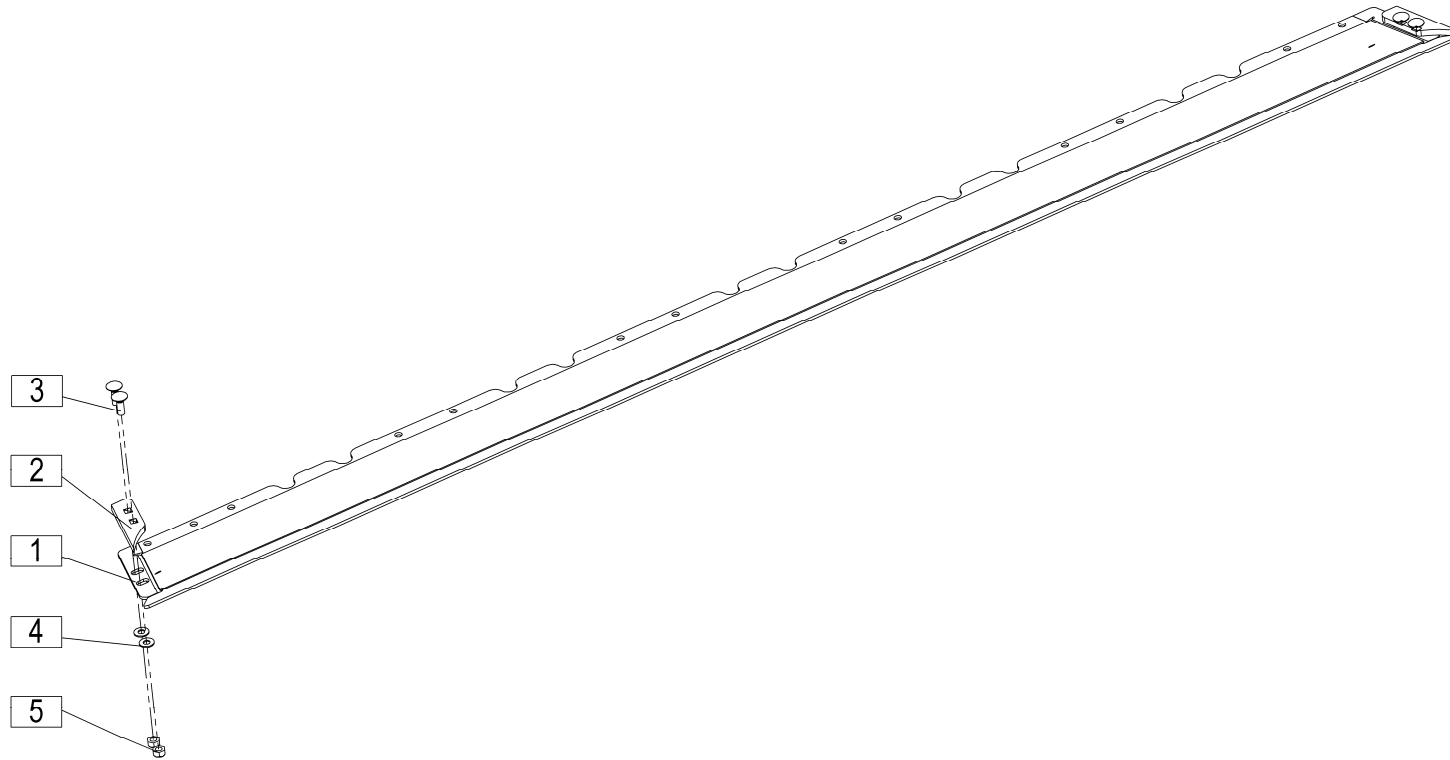

**SECTION A-A
SCALE 1 : 10**

**DETAIL C
SCALE 1 : 1**

KARDAN.082.0
Ident: 150618200

KARDAN.082.0
GELENKWELLE.082.0
P.T.O. SHAFT.082.0
P.T.O. ALBERO.082.0

Ident: 150618200
L'arbre de transmission N. 082.0
P.T.O. AS.082.0