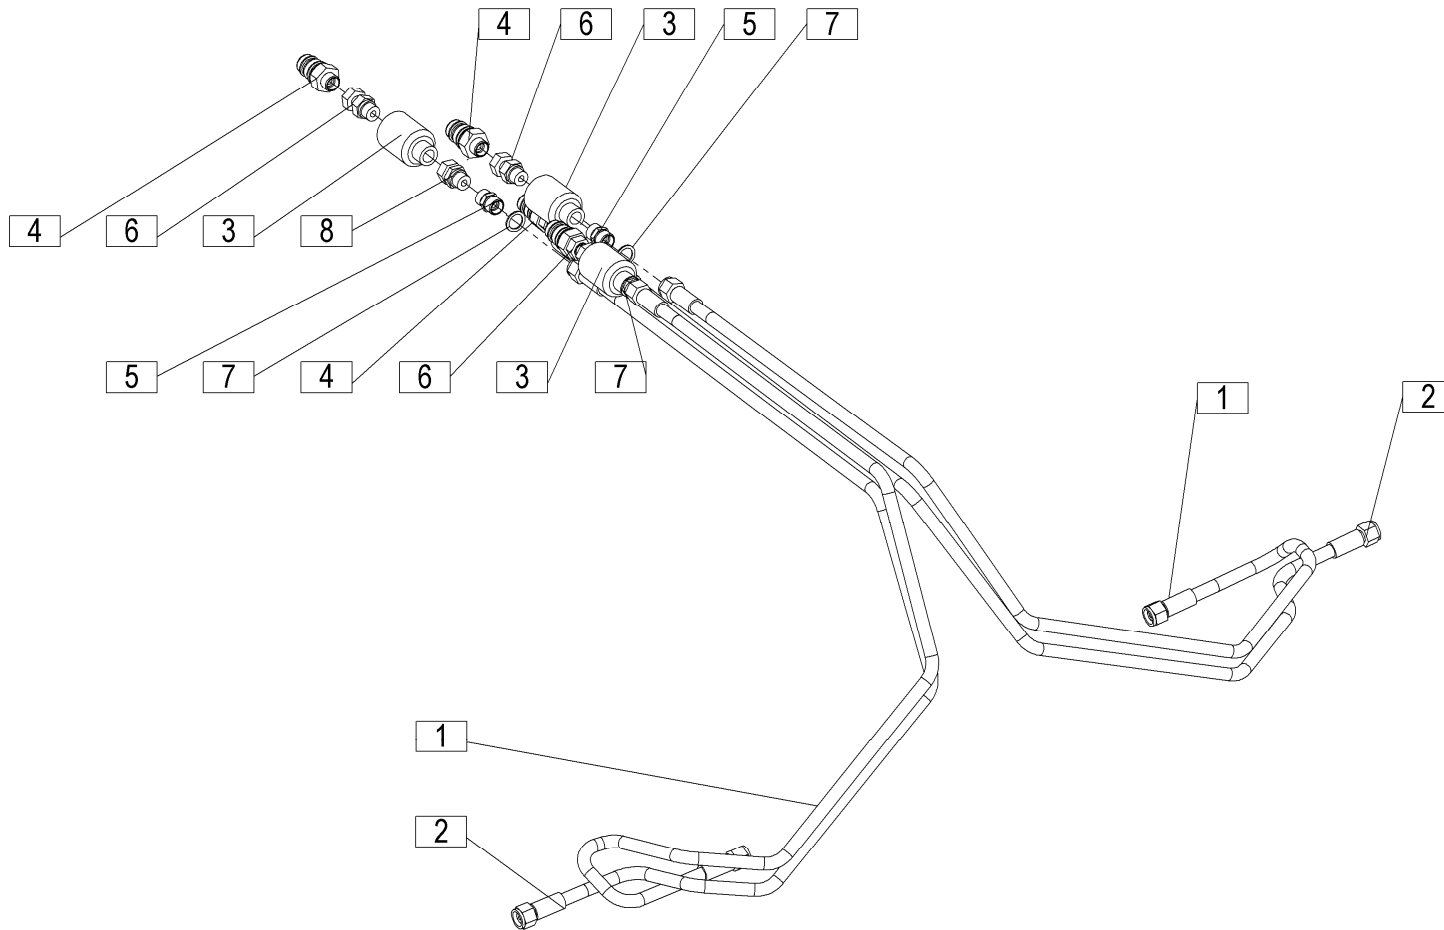

SILVERCUT 800 FC=+019

4

Številka Broj Bild Fig. Fig. N° Afb.	Kataloška številka Kataloški broj Ersatzteilnummer Spare Part Number Numero Parti di Ricambio Numéro de la pièce de rechange Ervangonderdeelnummer	Naziv dela 	Naziv dijela 	Benennung 	Description 	Descrizione 	Description 	Beschrijving 	Količina Komada Menge Quantity Quantità Quantité Hoeveelheid
21	745021280	Podložka 40.3 / 58 - 4	Podložka 40.3 / 58 - 4	Scheibe 40.3 / 58 - 4	Washer 40.3 / 58 - 4	Rondella 40.3 / 58 - 4	Rondelle 40.3 / 58 - 4	Sluitring 40.3 / 58 - 4	2
22	751020070	Sornik 3 kat.	Svornjak 3 kat.	Bolzen 3 kat.	Pin 3 kat.	Perno 3 kat.	Cheville 3 kat.	Pin 3 kat.	2
23	745020080	Sornik rimske matice	Svornjak rimske navrtke	Oberlenker-bolzen	Top link pin	Perno di collegamento superiore	Cheville bielle supérieure	Bovenste verbindingspin	1
24	150272403	Zatik traktorski	Traktorski klin	Klappstecker	Linch pin	Perno del lynch	Goupille	Luspen	1
25	000240206	Razcepka 5x45	Rascjepka 5x45	Splint 5x45	Cotter pin 5x45	Coppiglia 5x45	Goupille fendue 5x45	Splitpen 5x45	1
26	150637804	Veriga 1,8x 480 mm s kavljem kpl.	Lanac 1,8x 480 mm sa kukom kpl.	Kette 1,8x 480 mm mit hacken zus.	Chain 1,8x 480 mm with hook cpl.	Catena 1,8x 480 mm con gancio cpl.	Chaîne 1,8x 480 mm avec ens. crochet	Ketting 1,8x 480 mm met haak kpl.	1
27	150652500	Zaskočka C130 - 10L 15,00x0,5 G0004804	Zaskočnik C130 - 10L 15,00x0,5 G0004804	Sperrklinke C130 - 10L 15,00x0,5 G0004804	Pawl C130 - 10L 15,00x0,5 G0004804	Dente C130 - 10L 15,00x0,5 G0004804	Arrêtior C130 - 10L 15,00x0,5 G0004804	Pal C130 - 10L 15,00x0,5 G0004804	1
28	155560403	Vijak M4x16	Vijak M4x16	Schraube M4x16	Screw M4x16	Vite M4x16	Vis M4x16	Schroef M4x16	1
29	153196106	Vzmet 2 - 1,5x10 - 99	Opruga 2 - 1,5x10 - 99	Feder 2 - 1,5x10 - 99	Spring 2 - 1,5x10 - 99	Molla 2 - 1,5x10 - 99	Ressort 2 - 1,5x10 - 99	Veer 2 - 1,5x10 - 99	2
30	151078808	Krogla	Kugla	Kugel	Sphere	Sfera	Sphère	Bol	4
31	150084704	Zatič prožni 5x32 DACROMET / ISO 8752	Opružni klin 5x32 DACROMET / ISO 8752	Spannstift 5x32 DACROMET / ISO 8752	Tension pin 5x32 DACROMET / ISO 8752	Perno tensione 5x32 DACROMET / ISO 8752	Goupille de serrage 5x32 DACROMET / ISO 8752	Spanstift 5x32 DACROMET / ISO 8752	4
32	151381105	Vzmet 1 - 1,8x20 - 40	Opruga 1 - 1,8x20 - 40	Feder 1 - 1,8x20 - 40	Spring 1 - 1,8x20 - 40	Molla 1 - 1,8x20 - 40	Ressort 1 - 1,8x20 - 40	Veer 1 - 1,8x20 - 40	4
33	150498009	Podložka 12 Zn - 200 HV	Podložka 12 Zn - 200 HV	Scheibe 12 Zn - 200 HV	Washer 12 Zn - 200 HV	Rondella 12 Zn - 200 HV	Rondelle 12 Zn - 200HV	Sluitring 12 Zn - 200 HV	1
34	000248805	Vijak M12x35	Vijak M12x35	Schraube M12x35	Screw M12x35	Vite M12x35	Vis M12x35	Schroef M12x35	10
35	000212004	Vijak M12x30	Vijak M12x30	Schraube M12x30	Screw M12x30	Vite M12x30	Vis M12x30	Schroef M12x30	2
36	428110080	Streme	Streme	Rohrschelle	Clamp	Morsetto	Fixation	Klem	2
37	150426907	Podložka SKM 12	Podložka SKM 12	Scheibe SKM 12	Washer SKM 12	Rondella SKM 12	Rondelle SKM 12	Sluitring SKM 12	6
38	150160300	Matica M12	Navrtka M12	Mutter M12	Nut M12	Dado M12	Écrou M12	Moer M12	4
39	153994100	Podložka 12 / 25 - 0,8	Podložka 12 / 25 - 0,8	Scheibe 12 / 25 - 0,8	Washer 12 / 25 - 0,8	Rondella 12 / 25 - 0,8	Rondelle 12 / 25 - 0,8	Sluitring 12 / 25 - 0,8	2
40	150669609	Podložka varovalna DNL 12SP ZN NORD-LOCK	Osiguravajuća podložka DNL 12SP ZN NORD-LOCK	Sicherungsscheibe DNL 12SP ZN NORD-LOCK	Washer - Protection DNL 12SP ZN NORD-LOCK	Rondella - Protezione DNL 12SP ZN NORD-LOCK	Rondelle - Protection DNL 12SP ZN NORD-LOCK	Sluitring - bescherming DNL 12SP ZN NORD-LOCK	20
41	745020850	Vijak traktorskih sornikov	Vijak	Schraube	Screw	Vite	Vis	Schroef	2
42	150683503	Podložka vzmetna A16	Opružna podložka A16	Federscheibe A16	Washer - Spring A16	Rondella - Molla A16	Rondelle - Ressort A16	Sluitring - veer A16	2
43	150323901	Vijak M12x65	Vijak M12x65	Schraube M12x65	Screw M12x65	Vite M12x65	Vis M12x65	Schroef M12x65	3
44	150067509	Vijak M12x55	Vijak M12x55	Schraube M12x55	Screw M12x55	Vite M12x55	Vis M12x55	Schroef M12x55	3
45	751021820	Puša	Čaura	Büchse	Sleeve	Manicotto	Manchon	Huls	6
46	151536902	Podložka 12,04/ 20 - 1,5	Podložka 12,04/ 20 - 1,5	Scheibe 12,04/ 20 - 1,5	Washer 12,04/ 20 - 1,5	Rondella 12,04/ 20 - 1,5	Rondelle 12,04/ 20 - 1,5	Sluitring 12,04/ 20 - 1,5	6