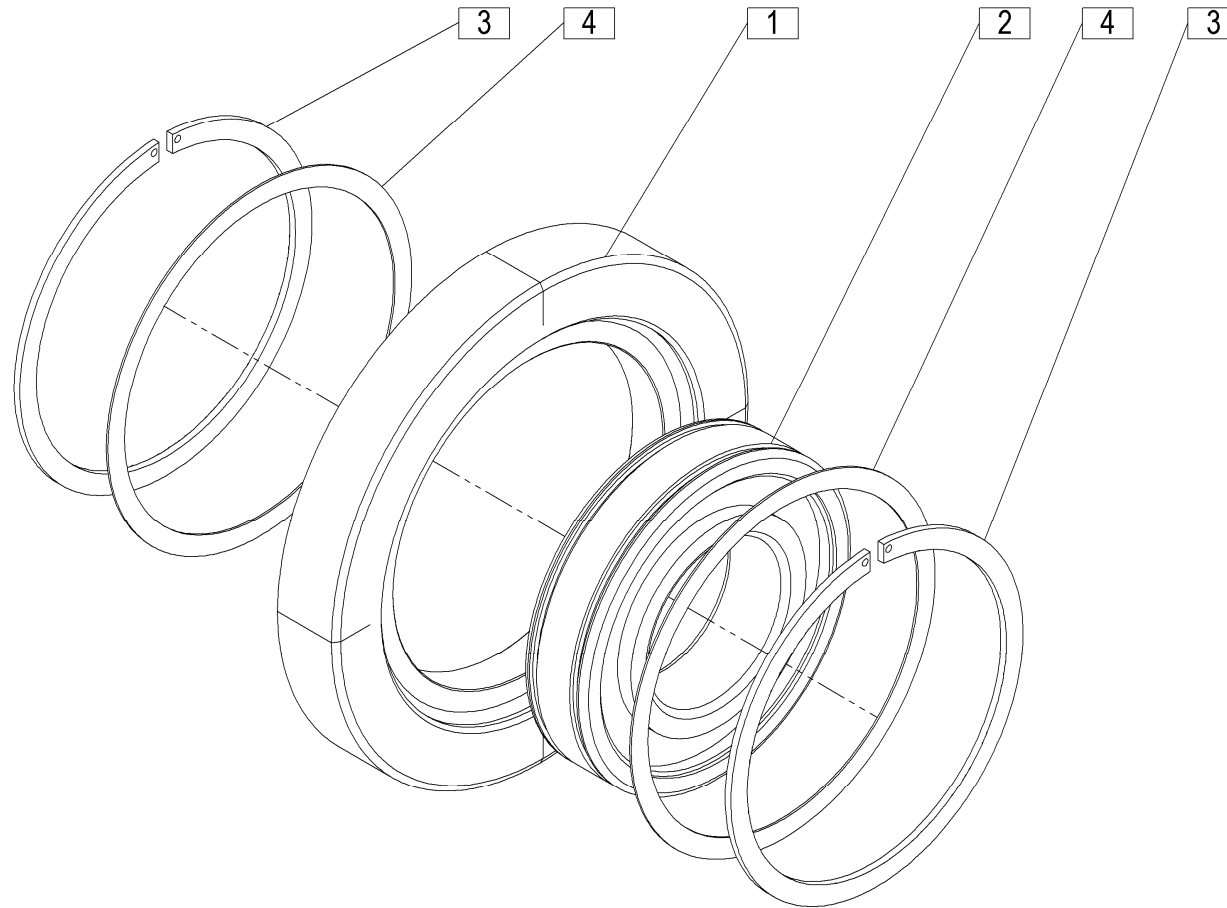

SILVERCUT 800 FC=+019

4

Številka Broj Bild Fig. Fig. N° Afb.	Kataloška številka Kataloški broj Ersatzteilnummer Spare Part Number Numero Parti di Ricambio Numéro de la pièce de rechange Ervangonderdeelnummer	Naziv dela 	Naziv dijela 	Benennung 	Description 	Descrizione 	Description 	Beschrijving 	Količina Komada Menge Quantity Quantità Quantité Hoeveelheid
21	745021280	Podložka 40.3 / 58 - 4	Podložka 40.3 / 58 - 4	Scheibe 40.3 / 58 - 4	Washer 40.3 / 58 - 4	Rondella 40.3 / 58 - 4	Rondelle 40.3 / 58 - 4	Sluitring 40.3 / 58 - 4	2
22	751020070	Sornik 3 kat.	Svornjak 3 kat.	Bolzen 3 kat.	Pin 3 kat.	Perno 3 kat.	Cheville 3 kat.	Pin 3 kat.	2
23	745020080	Sornik rimske matice	Svornjak rimske navrtke	Oberlenker-bolzen	Top link pin	Perno di collegamento superiore	Cheville bielle supérieure	Bovenste verbindingspin	1
24	150272403	Zatik traktorski	Traktorski klin	Klappstecker	Linch pin	Perno del lynch	Goupille	Luspen	1
25	000240206	Razcepka 5x45	Rascjepka 5x45	Splint 5x45	Cotter pin 5x45	Coppiglia 5x45	Goupille fendue 5x45	Splitpen 5x45	1
26	150637804	Veriga 1,8x 480 mm s kavljem kpl.	Lanac 1,8x 480 mm sa kukom kpl.	Kette 1,8x 480 mm mit hacken zus.	Chain 1,8x 480 mm with hook cpl.	Catena 1,8x 480 mm con gancio cpl.	Chaîne 1,8x 480 mm avec ens. crochet	Ketting 1,8x 480 mm met haak kpl.	1
27	150652500	Zaskočka C130 - 10L 15,00x0,5 G0004804	Zaskočnik C130 - 10L 15,00x0,5 G0004804	Sperrklinke C130 - 10L 15,00x0,5 G0004804	Pawl C130 - 10L 15,00x0,5 G0004804	Dente C130 - 10L 15,00x0,5 G0004804	Arrêtior C130 - 10L 15,00x0,5 G0004804	Pal C130 - 10L 15,00x0,5 G0004804	1
28	155560403	Vijak M4x16	Vijak M4x16	Schraube M4x16	Screw M4x16	Vite M4x16	Vis M4x16	Schroef M4x16	1
29	153196106	Vzmet 2 - 1,5x10 - 99	Opruga 2 - 1,5x10 - 99	Feder 2 - 1,5x10 - 99	Spring 2 - 1,5x10 - 99	Molla 2 - 1,5x10 - 99	Ressort 2 - 1,5x10 - 99	Veer 2 - 1,5x10 - 99	2
30	151078808	Krogla	Kugla	Kugel	Sphere	Sfera	Sphère	Bol	4
31	150084704	Zatič prožni 5x32 DACROMET / ISO 8752	Opružni klin 5x32 DACROMET / ISO 8752	Spannstift 5x32 DACROMET / ISO 8752	Tension pin 5x32 DACROMET / ISO 8752	Perno tensione 5x32 DACROMET / ISO 8752	Goupille de serrage 5x32 DACROMET / ISO 8752	Spanstift 5x32 DACROMET / ISO 8752	4
32	151381105	Vzmet 1 - 1,8x20 - 40	Opruga 1 - 1,8x20 - 40	Feder 1 - 1,8x20 - 40	Spring 1 - 1,8x20 - 40	Molla 1 - 1,8x20 - 40	Ressort 1 - 1,8x20 - 40	Veer 1 - 1,8x20 - 40	4
33	150498009	Podložka 12 Zn - 200 HV	Podložka 12 Zn - 200 HV	Scheibe 12 Zn - 200 HV	Washer 12 Zn - 200 HV	Rondella 12 Zn - 200 HV	Rondelle 12 Zn - 200HV	Sluitring 12 Zn - 200 HV	1
34	000248805	Vijak M12x35	Vijak M12x35	Schraube M12x35	Screw M12x35	Vite M12x35	Vis M12x35	Schroef M12x35	10
35	000212004	Vijak M12x30	Vijak M12x30	Schraube M12x30	Screw M12x30	Vite M12x30	Vis M12x30	Schroef M12x30	2
36	428110080	Streme	Streme	Rohrschelle	Clamp	Morsetto	Fixation	Klem	2
37	150426907	Podložka SKM 12	Podložka SKM 12	Scheibe SKM 12	Washer SKM 12	Rondella SKM 12	Rondelle SKM 12	Sluitring SKM 12	6
38	150160300	Matica M12	Navrtka M12	Mutter M12	Nut M12	Dado M12	Écrou M12	Moer M12	4
39	153994100	Podložka 12 / 25 - 0,8	Podložka 12 / 25 - 0,8	Scheibe 12 / 25 - 0,8	Washer 12 / 25 - 0,8	Rondella 12 / 25 - 0,8	Rondelle 12 / 25 - 0,8	Sluitring 12 / 25 - 0,8	2
40	150669609	Podložka varovalna DNL 12SP ZN NORD-LOCK	Osiguravajuća podložka DNL 12SP ZN NORD-LOCK	Sicherungsscheibe DNL 12SP ZN NORD-LOCK	Washer - Protection DNL 12SP ZN NORD-LOCK	Rondella - Protezione DNL 12SP ZN NORD-LOCK	Rondelle - Protection DNL 12SP ZN NORD-LOCK	Sluitring - bescherming DNL 12SP ZN NORD-LOCK	20
41	745020850	Vijak traktorskih sornikov	Vijak	Schraube	Screw	Vite	Vis	Schroef	2
42	150683503	Podložka vzmetna A16	Opružna podložka A16	Federscheibe A16	Washer - Spring A16	Rondella - Molla A16	Rondelle - Ressort A16	Sluitring - veer A16	2
43	150323901	Vijak M12x65	Vijak M12x65	Schraube M12x65	Screw M12x65	Vite M12x65	Vis M12x65	Schroef M12x65	3
44	150067509	Vijak M12x55	Vijak M12x55	Schraube M12x55	Screw M12x55	Vite M12x55	Vis M12x55	Schroef M12x55	3
45	751021820	Puša	Čaura	Büchse	Sleeve	Manicotto	Manchon	Huls	6
46	151536902	Podložka 12,04/ 20 - 1,5	Podložka 12,04/ 20 - 1,5	Scheibe 12,04/ 20 - 1,5	Washer 12,04/ 20 - 1,5	Rondella 12,04/ 20 - 1,5	Rondelle 12,04/ 20 - 1,5	Sluitring 12,04/ 20 - 1,5	6