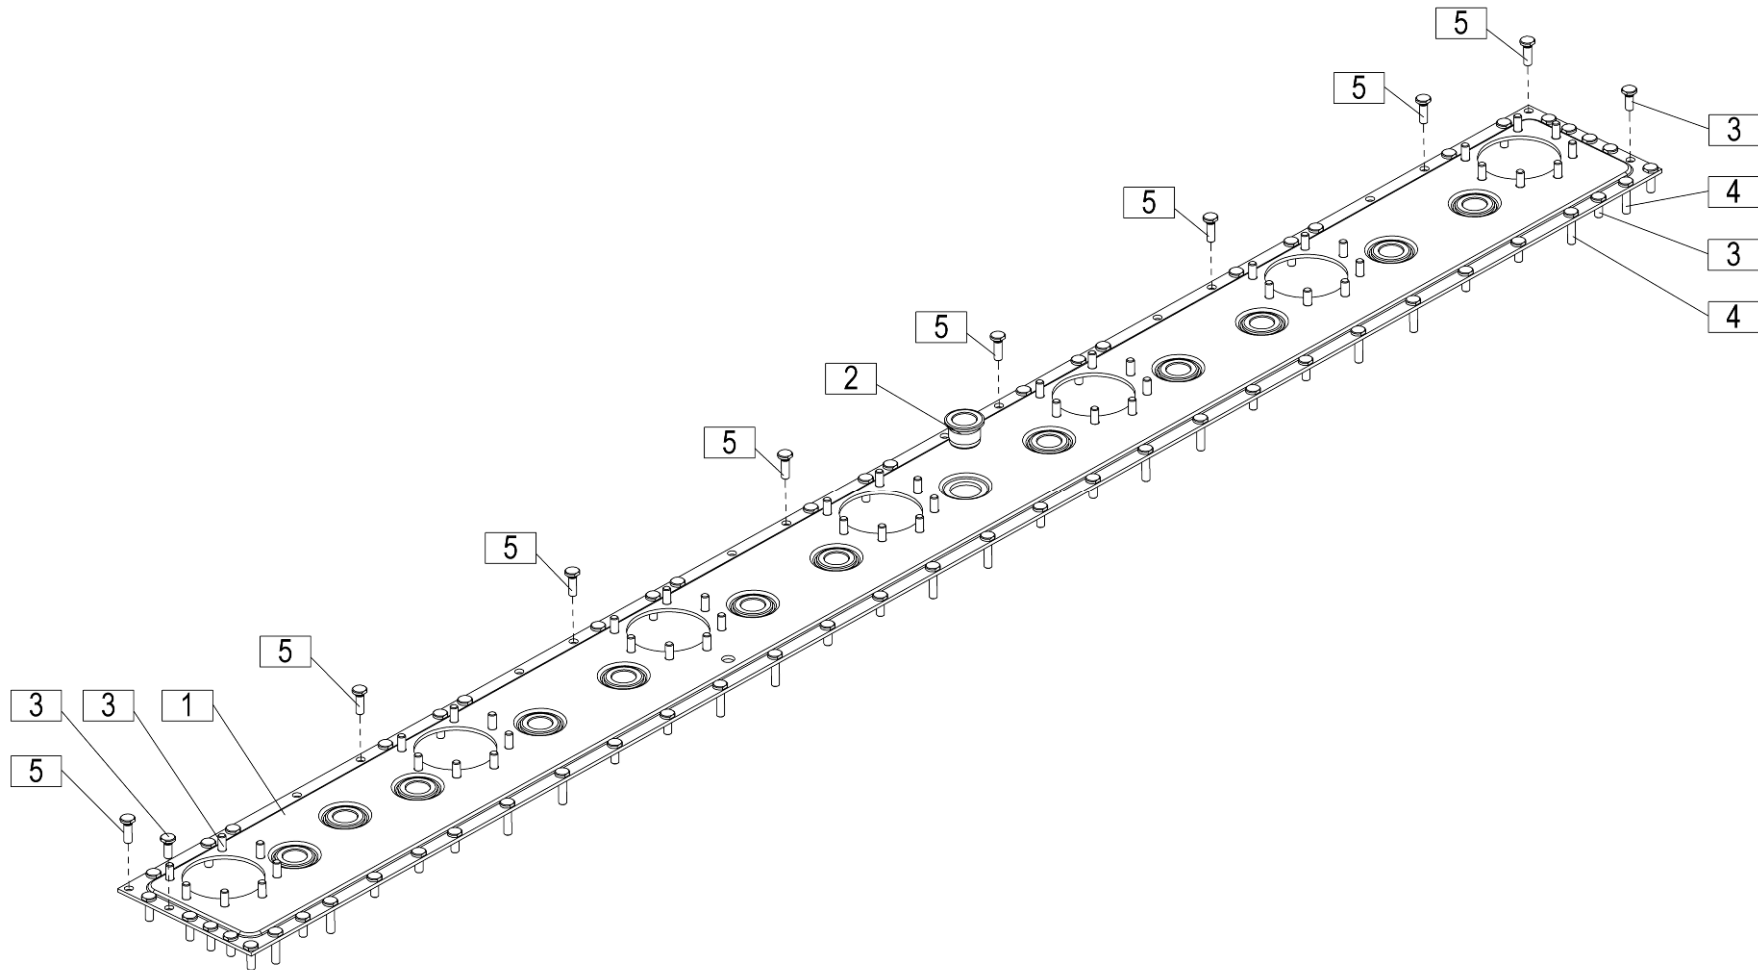

SILVERCUT 800 FC=+019

4

Številka Broj Bild Fig. Fig. N° Afb.	Kataloška številka Kataloški broj Ersatzteilnummer Spare Part Number Numero Parti di Ricambio Numéro de la pièce de rechange Ervangonderdeelnummer	Naziv dela 	Naziv dijela 	Benennung 	Description 	Descrizione 	Description 	Beschrijving 	Količina Komada Menge Quantity Quantità Quantité Hoeveelheid
21	745021280	Podložka 40.3 / 58 - 4	Podložka 40.3 / 58 - 4	Scheibe 40.3 / 58 - 4	Washer 40.3 / 58 - 4	Rondella 40.3 / 58 - 4	Rondelle 40.3 / 58 - 4	Sluitring 40.3 / 58 - 4	2
22	751020070	Sornik 3 kat.	Svornjak 3 kat.	Bolzen 3 kat.	Pin 3 kat.	Perno 3 kat.	Cheville 3 kat.	Pin 3 kat.	2
23	745020080	Sornik rimske matice	Svornjak rimske navrtke	Oberlenker-bolzen	Top link pin	Perno di collegamento superiore	Cheville bielle supérieure	Bovenste verbindingspin	1
24	150272403	Zatik traktorski	Traktorski klin	Klappstecker	Linch pin	Perno del lynch	Goupille	Luspen	1
25	000240206	Razcepka 5x45	Rascjepka 5x45	Splint 5x45	Cotter pin 5x45	Coppiglia 5x45	Goupille fendue 5x45	Splitpen 5x45	1
26	150637804	Veriga 1,8x 480 mm s kavljem kpl.	Lanac 1,8x 480 mm sa kukom kpl.	Kette 1,8x 480 mm mit hacken zus.	Chain 1,8x 480 mm with hook cpl.	Catena 1,8x 480 mm con gancio cpl.	Chaîne 1,8x 480 mm avec ens. crochet	Ketting 1,8x 480 mm met haak kpl.	1
27	150652500	Zaskočka C130 - 10L 15,00x0,5 G0004804	Zaskočnik C130 - 10L 15,00x0,5 G0004804	Sperrklinke C130 - 10L 15,00x0,5 G0004804	Pawl C130 - 10L 15,00x0,5 G0004804	Dente C130 - 10L 15,00x0,5 G0004804	Arrêtior C130 - 10L 15,00x0,5 G0004804	Pal C130 - 10L 15,00x0,5 G0004804	1
28	155560403	Vijak M4x16	Vijak M4x16	Schraube M4x16	Screw M4x16	Vite M4x16	Vis M4x16	Schroef M4x16	1
29	153196106	Vzmet 2 - 1,5x10 - 99	Opruga 2 - 1,5x10 - 99	Feder 2 - 1,5x10 - 99	Spring 2 - 1,5x10 - 99	Molla 2 - 1,5x10 - 99	Ressort 2 - 1,5x10 - 99	Veer 2 - 1,5x10 - 99	2
30	151078808	Krogla	Kugla	Kugel	Sphere	Sfera	Sphère	Bol	4
31	150084704	Zatič prožni 5x32 DACROMET / ISO 8752	Opružni klin 5x32 DACROMET / ISO 8752	Spannstift 5x32 DACROMET / ISO 8752	Tension pin 5x32 DACROMET / ISO 8752	Perno tensione 5x32 DACROMET / ISO 8752	Goupille de serrage 5x32 DACROMET / ISO 8752	Spanstift 5x32 DACROMET / ISO 8752	4
32	151381105	Vzmet 1 - 1,8x20 - 40	Opruga 1 - 1,8x20 - 40	Feder 1 - 1,8x20 - 40	Spring 1 - 1,8x20 - 40	Molla 1 - 1,8x20 - 40	Ressort 1 - 1,8x20 - 40	Veer 1 - 1,8x20 - 40	4
33	150498009	Podložka 12 Zn - 200 HV	Podložka 12 Zn - 200 HV	Scheibe 12 Zn - 200 HV	Washer 12 Zn - 200 HV	Rondella 12 Zn - 200 HV	Rondelle 12 Zn - 200HV	Sluitring 12 Zn - 200 HV	1
34	000248805	Vijak M12x35	Vijak M12x35	Schraube M12x35	Screw M12x35	Vite M12x35	Vis M12x35	Schroef M12x35	10
35	000212004	Vijak M12x30	Vijak M12x30	Schraube M12x30	Screw M12x30	Vite M12x30	Vis M12x30	Schroef M12x30	2
36	428110080	Streme	Streme	Rohrschelle	Clamp	Morsetto	Fixation	Klem	2
37	150426907	Podložka SKM 12	Podložka SKM 12	Scheibe SKM 12	Washer SKM 12	Rondella SKM 12	Rondelle SKM 12	Sluitring SKM 12	6
38	150160300	Matica M12	Navrtka M12	Mutter M12	Nut M12	Dado M12	Écrou M12	Moer M12	4
39	153994100	Podložka 12 / 25 - 0,8	Podložka 12 / 25 - 0,8	Scheibe 12 / 25 - 0,8	Washer 12 / 25 - 0,8	Rondella 12 / 25 - 0,8	Rondelle 12 / 25 - 0,8	Sluitring 12 / 25 - 0,8	2
40	150669609	Podložka varovalna DNL 12SP ZN NORD-LOCK	Osiguravajuća podložka DNL 12SP ZN NORD-LOCK	Sicherungsscheibe DNL 12SP ZN NORD-LOCK	Washer - Protection DNL 12SP ZN NORD-LOCK	Rondella - Protezione DNL 12SP ZN NORD-LOCK	Rondelle - Protection DNL 12SP ZN NORD-LOCK	Sluitring - bescherming DNL 12SP ZN NORD-LOCK	20
41	745020850	Vijak traktorskih sornikov	Vijak	Schraube	Screw	Vite	Vis	Schroef	2
42	150683503	Podložka vzmetna A16	Opružna podložka A16	Federscheibe A16	Washer - Spring A16	Rondella - Molla A16	Rondelle - Ressort A16	Sluitring - veer A16	2
43	150323901	Vijak M12x65	Vijak M12x65	Schraube M12x65	Screw M12x65	Vite M12x65	Vis M12x65	Schroef M12x65	3
44	150067509	Vijak M12x55	Vijak M12x55	Schraube M12x55	Screw M12x55	Vite M12x55	Vis M12x55	Schroef M12x55	3
45	751021820	Puša	Čaura	Büchse	Sleeve	Manicotto	Manchon	Huls	6
46	151536902	Podložka 12,04/ 20 - 1,5	Podložka 12,04/ 20 - 1,5	Scheibe 12,04/ 20 - 1,5	Washer 12,04/ 20 - 1,5	Rondella 12,04/ 20 - 1,5	Rondelle 12,04/ 20 - 1,5	Sluitring 12,04/ 20 - 1,5	6