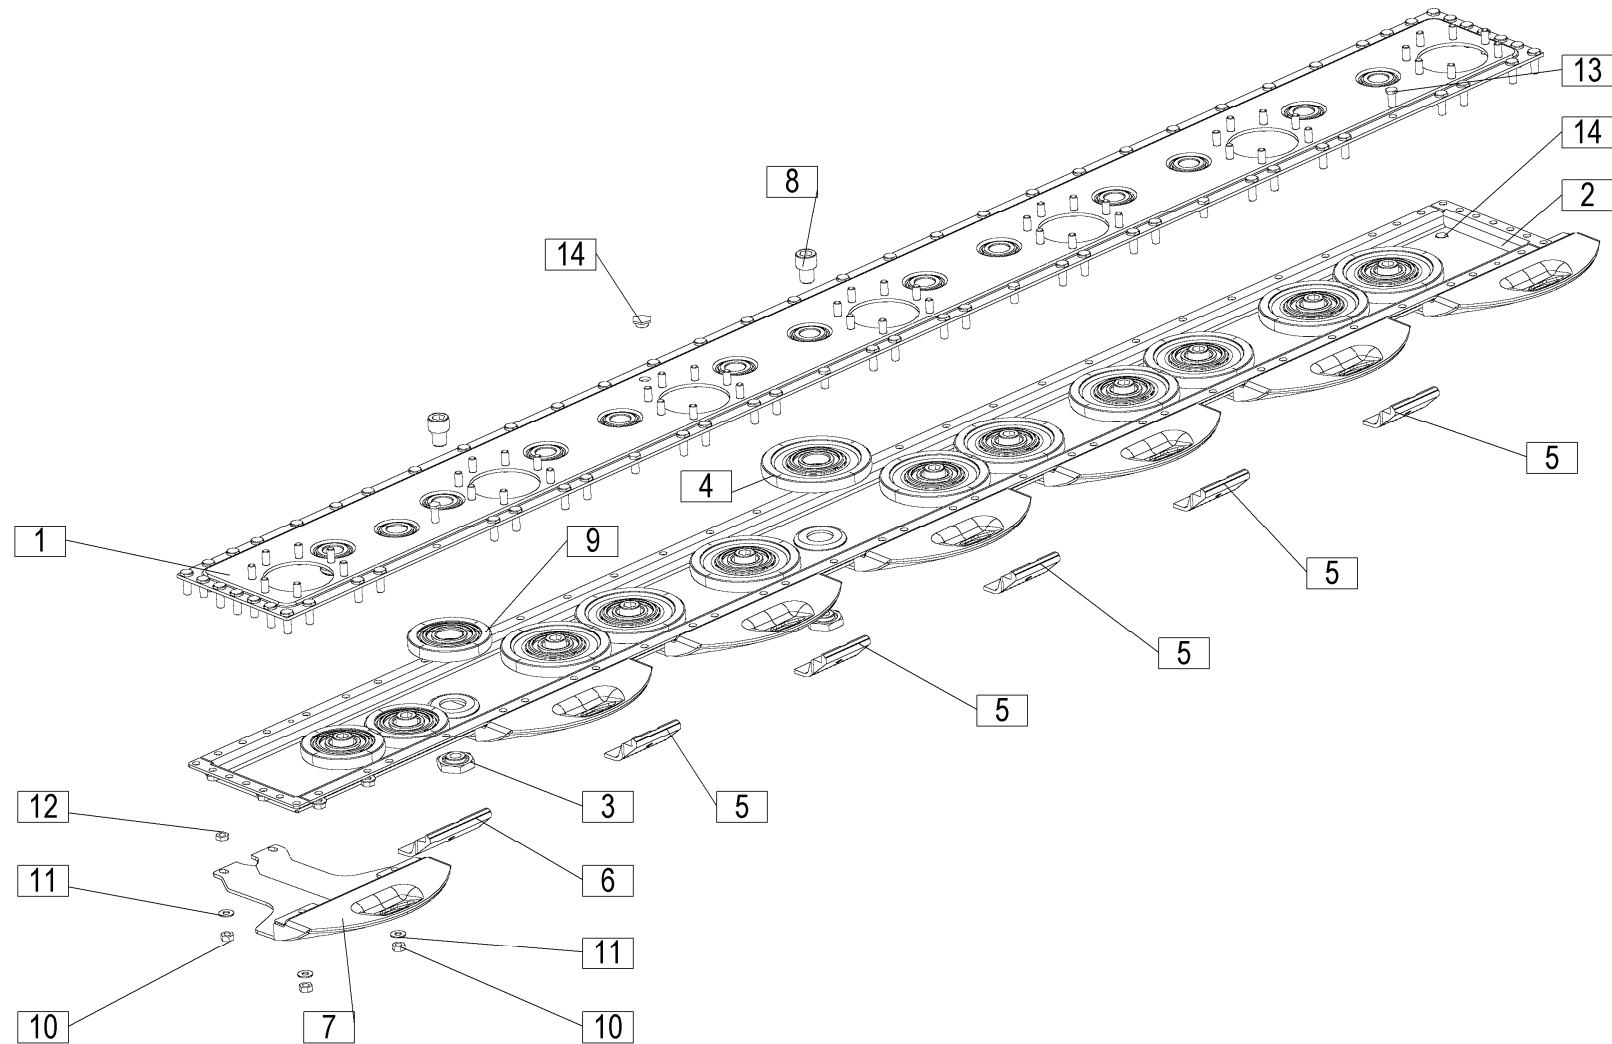

SILVERCUT 800 FC=+019

4

Številka Broj Bild Fig. Fig. N° Afb.	Kataloška številka Kataloški broj Ersatzteilnummer Spare Part Number Numero Parti di Ricambio Numéro de la pièce de rechange Ervangonderdeelnummer	Naziv dela 	Naziv dijela 	Benennung 	Description 	Descrizione 	Description 	Beschrijving 	Količina Komada Menge Quantity Quantità Quantité Hoeveelheid
21	745021280	Podložka 40.3 / 58 - 4	Podložka 40.3 / 58 - 4	Scheibe 40.3 / 58 - 4	Washer 40.3 / 58 - 4	Rondella 40.3 / 58 - 4	Rondelle 40.3 / 58 - 4	Sluitring 40.3 / 58 - 4	2
22	751020070	Sornik 3 kat.	Svornjak 3 kat.	Bolzen 3 kat.	Pin 3 kat.	Perno 3 kat.	Cheville 3 kat.	Pin 3 kat.	2
23	745020080	Sornik rimske matice	Svornjak rimske navrtke	Oberlenker-bolzen	Top link pin	Perno di collegamento superiore	Cheville bielle supérieure	Bovenste verbindingspin	1
24	150272403	Zatik traktorski	Traktorski klin	Klappstecker	Linch pin	Perno del lynch	Goupille	Luspen	1
25	000240206	Razcepka 5x45	Rascjepka 5x45	Splint 5x45	Cotter pin 5x45	Coppiglia 5x45	Goupille fendue 5x45	Splitpen 5x45	1
26	150637804	Veriga 1,8x 480 mm s kavljem kpl.	Lanac 1,8x 480 mm sa kukom kpl.	Kette 1,8x 480 mm mit hacken zus.	Chain 1,8x 480 mm with hook cpl.	Catena 1,8x 480 mm con gancio cpl.	Chaîne 1,8x 480 mm avec ens. crochet	Ketting 1,8x 480 mm met haak kpl.	1
27	150652500	Zaskočka C130 - 10L 15,00x0,5 G0004804	Zaskočnik C130 - 10L 15,00x0,5 G0004804	Sperrklinke C130 - 10L 15,00x0,5 G0004804	Pawl C130 - 10L 15,00x0,5 G0004804	Dente C130 - 10L 15,00x0,5 G0004804	Arrêtior C130 - 10L 15,00x0,5 G0004804	Pal C130 - 10L 15,00x0,5 G0004804	1
28	155560403	Vijak M4x16	Vijak M4x16	Schraube M4x16	Screw M4x16	Vite M4x16	Vis M4x16	Schroef M4x16	1
29	153196106	Vzmet 2 - 1,5x10 - 99	Opruga 2 - 1,5x10 - 99	Feder 2 - 1,5x10 - 99	Spring 2 - 1,5x10 - 99	Molla 2 - 1,5x10 - 99	Ressort 2 - 1,5x10 - 99	Veer 2 - 1,5x10 - 99	2
30	151078808	Krogla	Kugla	Kugel	Sphere	Sfera	Sphère	Bol	4
31	150084704	Zatič prožni 5x32 DACROMET / ISO 8752	Opružni klin 5x32 DACROMET / ISO 8752	Spannstift 5x32 DACROMET / ISO 8752	Tension pin 5x32 DACROMET / ISO 8752	Perno tensione 5x32 DACROMET / ISO 8752	Goupille de serrage 5x32 DACROMET / ISO 8752	Spanstift 5x32 DACROMET / ISO 8752	4
32	151381105	Vzmet 1 - 1,8x20 - 40	Opruga 1 - 1,8x20 - 40	Feder 1 - 1,8x20 - 40	Spring 1 - 1,8x20 - 40	Molla 1 - 1,8x20 - 40	Ressort 1 - 1,8x20 - 40	Veer 1 - 1,8x20 - 40	4
33	150498009	Podložka 12 Zn - 200 HV	Podložka 12 Zn - 200 HV	Scheibe 12 Zn - 200 HV	Washer 12 Zn - 200 HV	Rondella 12 Zn - 200 HV	Rondelle 12 Zn - 200HV	Sluitring 12 Zn - 200 HV	1
34	000248805	Vijak M12x35	Vijak M12x35	Schraube M12x35	Screw M12x35	Vite M12x35	Vis M12x35	Schroef M12x35	10
35	000212004	Vijak M12x30	Vijak M12x30	Schraube M12x30	Screw M12x30	Vite M12x30	Vis M12x30	Schroef M12x30	2
36	428110080	Streme	Streme	Rohrschelle	Clamp	Morsetto	Fixation	Klem	2
37	150426907	Podložka SKM 12	Podložka SKM 12	Scheibe SKM 12	Washer SKM 12	Rondella SKM 12	Rondelle SKM 12	Sluitring SKM 12	6
38	150160300	Matica M12	Navrtka M12	Mutter M12	Nut M12	Dado M12	Écrou M12	Moer M12	4
39	153994100	Podložka 12 / 25 - 0,8	Podložka 12 / 25 - 0,8	Scheibe 12 / 25 - 0,8	Washer 12 / 25 - 0,8	Rondella 12 / 25 - 0,8	Rondelle 12 / 25 - 0,8	Sluitring 12 / 25 - 0,8	2
40	150669609	Podložka varovalna DNL 12SP ZN NORD-LOCK	Osiguravajuća podložka DNL 12SP ZN NORD-LOCK	Sicherungsscheibe DNL 12SP ZN NORD-LOCK	Washer - Protection DNL 12SP ZN NORD-LOCK	Rondella - Protezione DNL 12SP ZN NORD-LOCK	Rondelle - Protection DNL 12SP ZN NORD-LOCK	Sluitring - bescherming DNL 12SP ZN NORD-LOCK	20
41	745020850	Vijak traktorskih sornikov	Vijak	Schraube	Screw	Vite	Vis	Schroef	2
42	150683503	Podložka vzmetna A16	Opružna podložka A16	Federscheibe A16	Washer - Spring A16	Rondella - Molla A16	Rondelle - Ressort A16	Sluitring - veer A16	2
43	150323901	Vijak M12x65	Vijak M12x65	Schraube M12x65	Screw M12x65	Vite M12x65	Vis M12x65	Schroef M12x65	3
44	150067509	Vijak M12x55	Vijak M12x55	Schraube M12x55	Screw M12x55	Vite M12x55	Vis M12x55	Schroef M12x55	3
45	751021820	Puša	Čaura	Büchse	Sleeve	Manicotto	Manchon	Huls	6
46	151536902	Podložka 12,04/ 20 - 1,5	Podložka 12,04/ 20 - 1,5	Scheibe 12,04/ 20 - 1,5	Washer 12,04/ 20 - 1,5	Rondella 12,04/ 20 - 1,5	Rondelle 12,04/ 20 - 1,5	Sluitring 12,04/ 20 - 1,5	6