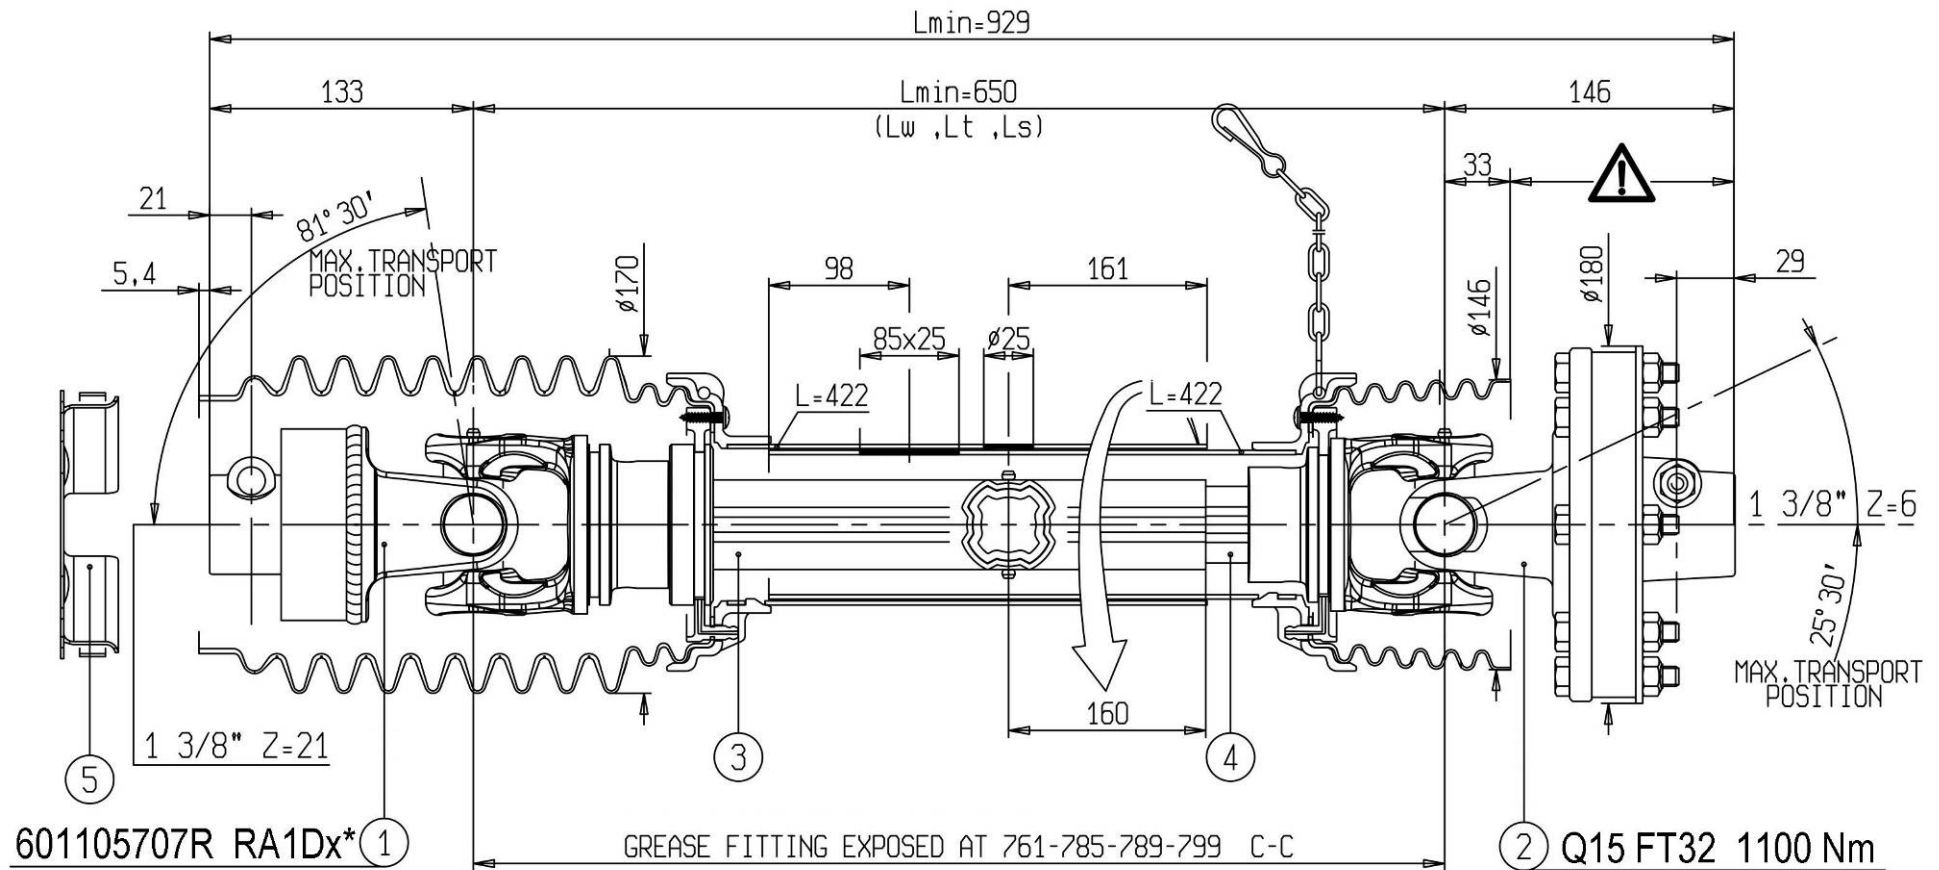

**SECTION A-A
SCALE 1 : 10**

**DETAIL C
SCALE 1 : 1**

KARDAN.082.0
Ident: 150618200

KARDAN.082.0
GELENKWELLE.082.0
P.T.O. SHAFT.082.0
P.T.O. ALBERO.082.0

Ident: 150618200
L'arbre de transmission N. 082.0
P.T.O. AS.082.0

KARDAN.106.0
KARDAN.106.2

Ident: 150670508
Ident: 150699408

KARDAN.106.0
GELENKWELLE.106.0
P.T.O. SHAFT.106.0
P.T.O. ALBERO.106.0

Ident: 150670508
L'arbre de
transmission N.
106.0

P.T.O. AS.106.0

KARDAN.106.2
GELENKWELLE.106.2
P.T.O. SHAFT.106.2
P.T.O. ALBERO.106.2

Ident: 150699408
L'arbre de
transmission N.
106.2
P.T.O. AS.106.2

SILVERCUT 800 FC=+019

KARDAN.107.0
Ident: 150670606
KARDAN.107.2
Ident: 150699603
KARDAN.107.0
GELENKWELLE.107.0
P.T.O. SHAFT.107.0
P.T.O. ALBERO.107.0
Ident: 150670606
L'arbre de
transmission N.
107.0
P.T.O.
AS.107.0
KARDAN.107.2
GELENKWELLE.107.2
P.T.O. SHAFT.107.2
P.T.O. ALBERO.107.2
Ident: 150699603
L'arbre de
transmission N.
107.2
P.T.O. AS.107.2
SILVERCUT 800 FC=+019