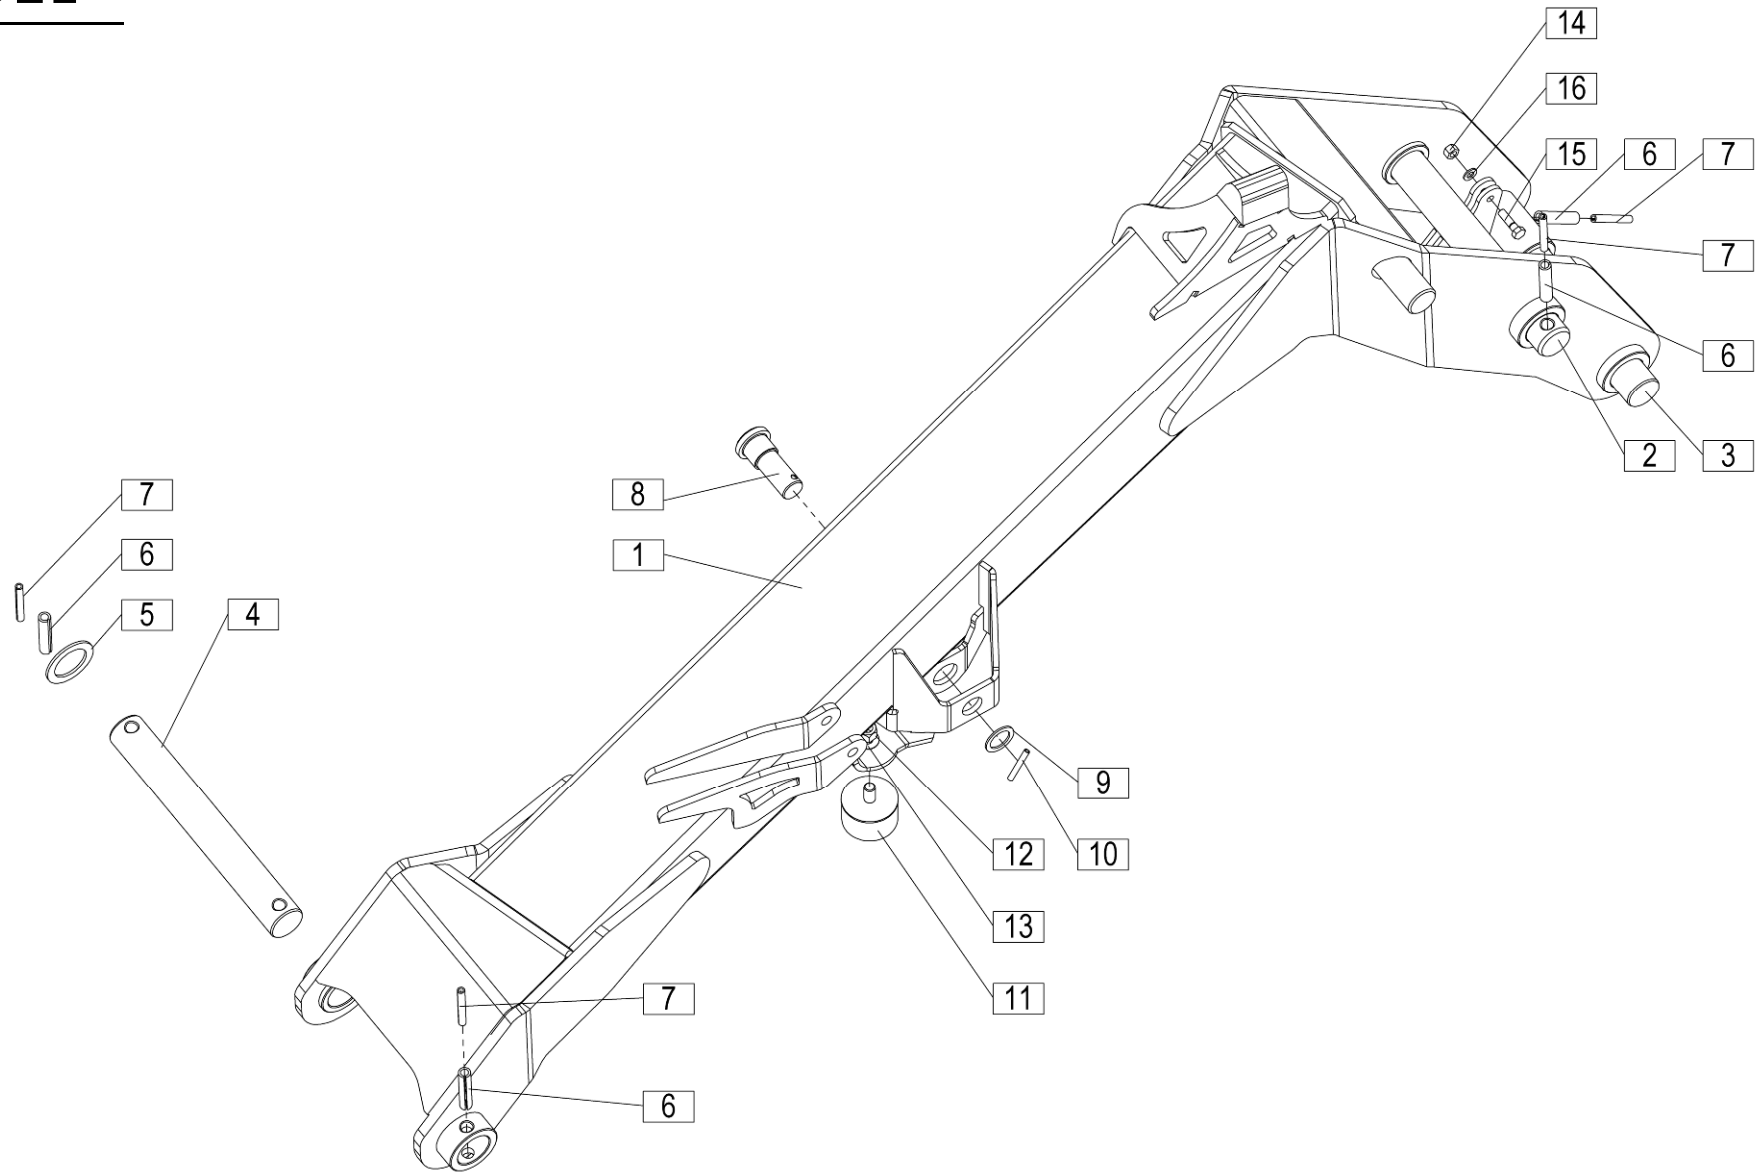

SILVERCUT 800 FC=+019

4

Številka Broj Bild Fig. Fig. N° Afb.	Kataloška številka Kataloški broj Ersatzteilnummer Spare Part Number Numero Parti di Ricambio Numéro de la pièce de rechange Ervangonderdeelnummer	Naziv dela 	Naziv dijela 	Benennung 	Description 	Descrizione 	Description 	Beschrijving 	Količina Komada Menge Quantity Quantità Quantité Hoeveelheid
21	745021280	Podložka 40.3 / 58 - 4	Podložka 40.3 / 58 - 4	Scheibe 40.3 / 58 - 4	Washer 40.3 / 58 - 4	Rondella 40.3 / 58 - 4	Rondelle 40.3 / 58 - 4	Sluitring 40.3 / 58 - 4	2
22	751020070	Sornik 3 kat.	Svornjak 3 kat.	Bolzen 3 kat.	Pin 3 kat.	Perno 3 kat.	Cheville 3 kat.	Pin 3 kat.	2
23	745020080	Sornik rimske matice	Svornjak rimske navrtke	Oberlenker-bolzen	Top link pin	Perno di collegamento superiore	Cheville bielle supérieure	Bovenste verbindingspin	1
24	150272403	Zatik traktorski	Traktorski klin	Klappstecker	Linch pin	Perno del lynch	Goupille	Luspen	1
25	000240206	Razcepka 5x45	Rascjepka 5x45	Splint 5x45	Cotter pin 5x45	Coppiglia 5x45	Goupille fendue 5x45	Splitpen 5x45	1
26	150637804	Veriga 1,8x 480 mm s kavljem kpl.	Lanac 1,8x 480 mm sa kukom kpl.	Kette 1,8x 480 mm mit hacken zus.	Chain 1,8x 480 mm with hook cpl.	Catena 1,8x 480 mm con gancio cpl.	Chaîne 1,8x 480 mm avec ens. crochet	Ketting 1,8x 480 mm met haak kpl.	1
27	150652500	Zaskočka C130 - 10L 15,00x0,5 G0004804	Zaskočnik C130 - 10L 15,00x0,5 G0004804	Sperrklinke C130 - 10L 15,00x0,5 G0004804	Pawl C130 - 10L 15,00x0,5 G0004804	Dente C130 - 10L 15,00x0,5 G0004804	Arrêtior C130 - 10L 15,00x0,5 G0004804	Pal C130 - 10L 15,00x0,5 G0004804	1
28	155560403	Vijak M4x16	Vijak M4x16	Schraube M4x16	Screw M4x16	Vite M4x16	Vis M4x16	Schroef M4x16	1
29	153196106	Vzmet 2 - 1,5x10 - 99	Opruga 2 - 1,5x10 - 99	Feder 2 - 1,5x10 - 99	Spring 2 - 1,5x10 - 99	Molla 2 - 1,5x10 - 99	Ressort 2 - 1,5x10 - 99	Veer 2 - 1,5x10 - 99	2
30	151078808	Krogla	Kugla	Kugel	Sphere	Sfera	Sphère	Bol	4
31	150084704	Zatič prožni 5x32 DACROMET / ISO 8752	Opružni klin 5x32 DACROMET / ISO 8752	Spannstift 5x32 DACROMET / ISO 8752	Tension pin 5x32 DACROMET / ISO 8752	Perno tensione 5x32 DACROMET / ISO 8752	Goupille de serrage 5x32 DACROMET / ISO 8752	Spanstift 5x32 DACROMET / ISO 8752	4
32	151381105	Vzmet 1 - 1,8x20 - 40	Opruga 1 - 1,8x20 - 40	Feder 1 - 1,8x20 - 40	Spring 1 - 1,8x20 - 40	Molla 1 - 1,8x20 - 40	Ressort 1 - 1,8x20 - 40	Veer 1 - 1,8x20 - 40	4
33	150498009	Podložka 12 Zn - 200 HV	Podložka 12 Zn - 200 HV	Scheibe 12 Zn - 200 HV	Washer 12 Zn - 200 HV	Rondella 12 Zn - 200 HV	Rondelle 12 Zn - 200HV	Sluitring 12 Zn - 200 HV	1
34	000248805	Vijak M12x35	Vijak M12x35	Schraube M12x35	Screw M12x35	Vite M12x35	Vis M12x35	Schroef M12x35	10
35	000212004	Vijak M12x30	Vijak M12x30	Schraube M12x30	Screw M12x30	Vite M12x30	Vis M12x30	Schroef M12x30	2
36	428110080	Streme	Streme	Rohrschelle	Clamp	Morsetto	Fixation	Klem	2
37	150426907	Podložka SKM 12	Podložka SKM 12	Scheibe SKM 12	Washer SKM 12	Rondella SKM 12	Rondelle SKM 12	Sluitring SKM 12	6
38	150160300	Matica M12	Navrtka M12	Mutter M12	Nut M12	Dado M12	Écrou M12	Moer M12	4
39	153994100	Podložka 12 / 25 - 0,8	Podložka 12 / 25 - 0,8	Scheibe 12 / 25 - 0,8	Washer 12 / 25 - 0,8	Rondella 12 / 25 - 0,8	Rondelle 12 / 25 - 0,8	Sluitring 12 / 25 - 0,8	2
40	150669609	Podložka varovalna DNL 12SP ZN NORD-LOCK	Osiguravajuća podložka DNL 12SP ZN NORD-LOCK	Sicherungsscheibe DNL 12SP ZN NORD-LOCK	Washer - Protection DNL 12SP ZN NORD-LOCK	Rondella - Protezione DNL 12SP ZN NORD-LOCK	Rondelle - Protection DNL 12SP ZN NORD-LOCK	Sluitring - bescherming DNL 12SP ZN NORD-LOCK	20
41	745020850	Vijak traktorskih sornikov	Vijak	Schraube	Screw	Vite	Vis	Schroef	2
42	150683503	Podložka vzmetna A16	Opružna podložka A16	Federscheibe A16	Washer - Spring A16	Rondella - Molla A16	Rondelle - Ressort A16	Sluitring - veer A16	2
43	150323901	Vijak M12x65	Vijak M12x65	Schraube M12x65	Screw M12x65	Vite M12x65	Vis M12x65	Schroef M12x65	3
44	150067509	Vijak M12x55	Vijak M12x55	Schraube M12x55	Screw M12x55	Vite M12x55	Vis M12x55	Schroef M12x55	3
45	751021820	Puša	Čaura	Büchse	Sleeve	Manicotto	Manchon	Huls	6
46	151536902	Podložka 12,04/ 20 - 1,5	Podložka 12,04/ 20 - 1,5	Scheibe 12,04/ 20 - 1,5	Washer 12,04/ 20 - 1,5	Rondella 12,04/ 20 - 1,5	Rondelle 12,04/ 20 - 1,5	Sluitring 12,04/ 20 - 1,5	6