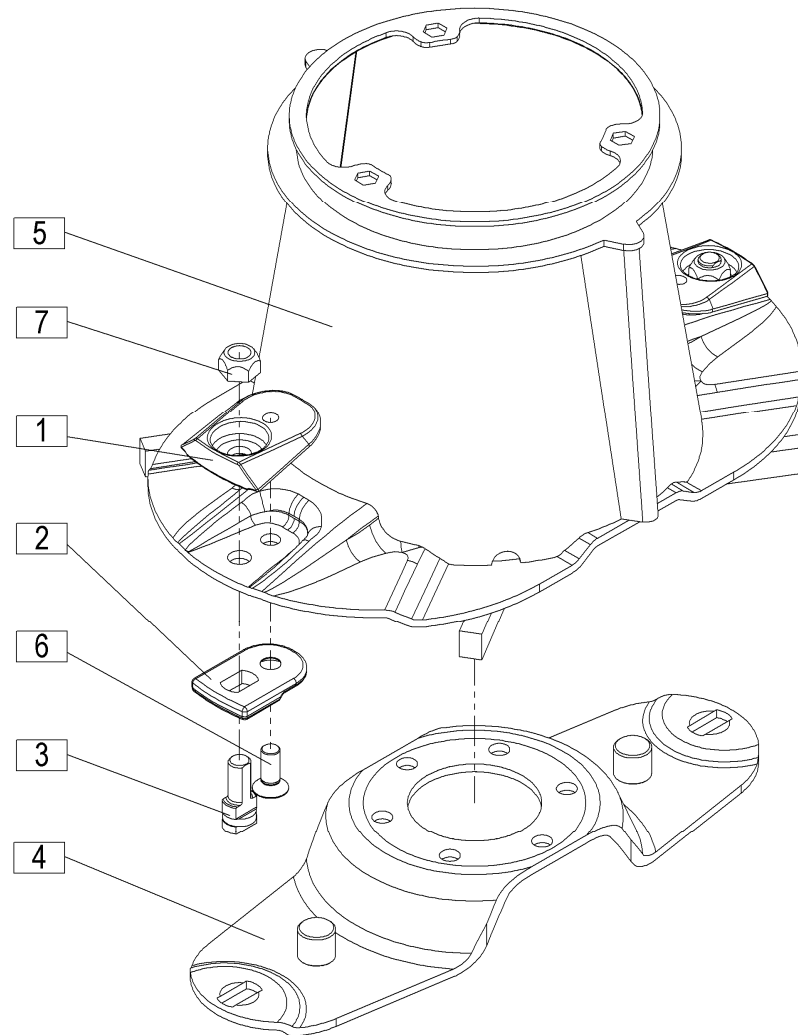

SILVERCUT 800 FC=+019

4

Številka Broj Bild Fig. Fig. N° Afb.	Kataloška številka Kataloški broj Ersatzteilnummer Spare Part Number Numero Parti di Ricambio Numéro de la pièce de rechange Ervangonderdeelnummer	Naziv dela 	Naziv dijela 	Benennung 	Description 	Descrizione 	Description 	Beschrijving 	Količina Komada Menge Quantity Quantità Quantité Hoeveelheid
21	745021280	Podložka 40.3 / 58 - 4	Podložka 40.3 / 58 - 4	Scheibe 40.3 / 58 - 4	Washer 40.3 / 58 - 4	Rondella 40.3 / 58 - 4	Rondelle 40.3 / 58 - 4	Sluitring 40.3 / 58 - 4	2
22	751020070	Sornik 3 kat.	Svornjak 3 kat.	Bolzen 3 kat.	Pin 3 kat.	Perno 3 kat.	Cheville 3 kat.	Pin 3 kat.	2
23	745020080	Sornik rimske matice	Svornjak rimske navrtke	Oberlenker-bolzen	Top link pin	Perno di collegamento superiore	Cheville bielle supérieure	Bovenste verbindingspin	1
24	150272403	Zatik traktorski	Traktorski klin	Klappstecker	Linch pin	Perno del lynch	Goupille	Luspen	1
25	000240206	Razcepka 5x45	Rascjepka 5x45	Splint 5x45	Cotter pin 5x45	Coppiglia 5x45	Goupille fendue 5x45	Splitpen 5x45	1
26	150637804	Veriga 1,8x 480 mm s kavljem kpl.	Lanac 1,8x 480 mm sa kukom kpl.	Kette 1,8x 480 mm mit hacken zus.	Chain 1,8x 480 mm with hook cpl.	Catena 1,8x 480 mm con gancio cpl.	Chaîne 1,8x 480 mm avec ens. crochet	Ketting 1,8x 480 mm met haak kpl.	1
27	150652500	Zaskočka C130 - 10L 15,00x0,5 G0004804	Zaskočnik C130 - 10L 15,00x0,5 G0004804	Sperrklinke C130 - 10L 15,00x0,5 G0004804	Pawl C130 - 10L 15,00x0,5 G0004804	Dente C130 - 10L 15,00x0,5 G0004804	Arrêtior C130 - 10L 15,00x0,5 G0004804	Pal C130 - 10L 15,00x0,5 G0004804	1
28	155560403	Vijak M4x16	Vijak M4x16	Schraube M4x16	Screw M4x16	Vite M4x16	Vis M4x16	Schroef M4x16	1
29	153196106	Vzmet 2 - 1,5x10 - 99	Opruga 2 - 1,5x10 - 99	Feder 2 - 1,5x10 - 99	Spring 2 - 1,5x10 - 99	Molla 2 - 1,5x10 - 99	Ressort 2 - 1,5x10 - 99	Veer 2 - 1,5x10 - 99	2
30	151078808	Krogla	Kugla	Kugel	Sphere	Sfera	Sphère	Bol	4
31	150084704	Zatič prožni 5x32 DACROMET / ISO 8752	Opružni klin 5x32 DACROMET / ISO 8752	Spannstift 5x32 DACROMET / ISO 8752	Tension pin 5x32 DACROMET / ISO 8752	Perno tensione 5x32 DACROMET / ISO 8752	Goupille de serrage 5x32 DACROMET / ISO 8752	Spanstift 5x32 DACROMET / ISO 8752	4
32	151381105	Vzmet 1 - 1,8x20 - 40	Opruga 1 - 1,8x20 - 40	Feder 1 - 1,8x20 - 40	Spring 1 - 1,8x20 - 40	Molla 1 - 1,8x20 - 40	Ressort 1 - 1,8x20 - 40	Veer 1 - 1,8x20 - 40	4
33	150498009	Podložka 12 Zn - 200 HV	Podložka 12 Zn - 200 HV	Scheibe 12 Zn - 200 HV	Washer 12 Zn - 200 HV	Rondella 12 Zn - 200 HV	Rondelle 12 Zn - 200HV	Sluitring 12 Zn - 200 HV	1
34	000248805	Vijak M12x35	Vijak M12x35	Schraube M12x35	Screw M12x35	Vite M12x35	Vis M12x35	Schroef M12x35	10
35	000212004	Vijak M12x30	Vijak M12x30	Schraube M12x30	Screw M12x30	Vite M12x30	Vis M12x30	Schroef M12x30	2
36	428110080	Streme	Streme	Rohrschelle	Clamp	Morsetto	Fixation	Klem	2
37	150426907	Podložka SKM 12	Podložka SKM 12	Scheibe SKM 12	Washer SKM 12	Rondella SKM 12	Rondelle SKM 12	Sluitring SKM 12	6
38	150160300	Matica M12	Navrtka M12	Mutter M12	Nut M12	Dado M12	Écrou M12	Moer M12	4
39	153994100	Podložka 12 / 25 - 0,8	Podložka 12 / 25 - 0,8	Scheibe 12 / 25 - 0,8	Washer 12 / 25 - 0,8	Rondella 12 / 25 - 0,8	Rondelle 12 / 25 - 0,8	Sluitring 12 / 25 - 0,8	2
40	150669609	Podložka varovalna DNL 12SP ZN NORD-LOCK	Osiguravajuća podložka DNL 12SP ZN NORD-LOCK	Sicherungsscheibe DNL 12SP ZN NORD-LOCK	Washer - Protection DNL 12SP ZN NORD-LOCK	Rondella - Protezione DNL 12SP ZN NORD-LOCK	Rondelle - Protection DNL 12SP ZN NORD-LOCK	Sluitring - bescherming DNL 12SP ZN NORD-LOCK	20
41	745020850	Vijak traktorskih sornikov	Vijak	Schraube	Screw	Vite	Vis	Schroef	2
42	150683503	Podložka vzmetna A16	Opružna podložka A16	Federscheibe A16	Washer - Spring A16	Rondella - Molla A16	Rondelle - Ressort A16	Sluitring - veer A16	2
43	150323901	Vijak M12x65	Vijak M12x65	Schraube M12x65	Screw M12x65	Vite M12x65	Vis M12x65	Schroef M12x65	3
44	150067509	Vijak M12x55	Vijak M12x55	Schraube M12x55	Screw M12x55	Vite M12x55	Vis M12x55	Schroef M12x55	3
45	751021820	Puša	Čaura	Büchse	Sleeve	Manicotto	Manchon	Huls	6
46	151536902	Podložka 12,04/ 20 - 1,5	Podložka 12,04/ 20 - 1,5	Scheibe 12,04/ 20 - 1,5	Washer 12,04/ 20 - 1,5	Rondella 12,04/ 20 - 1,5	Rondelle 12,04/ 20 - 1,5	Sluitring 12,04/ 20 - 1,5	6