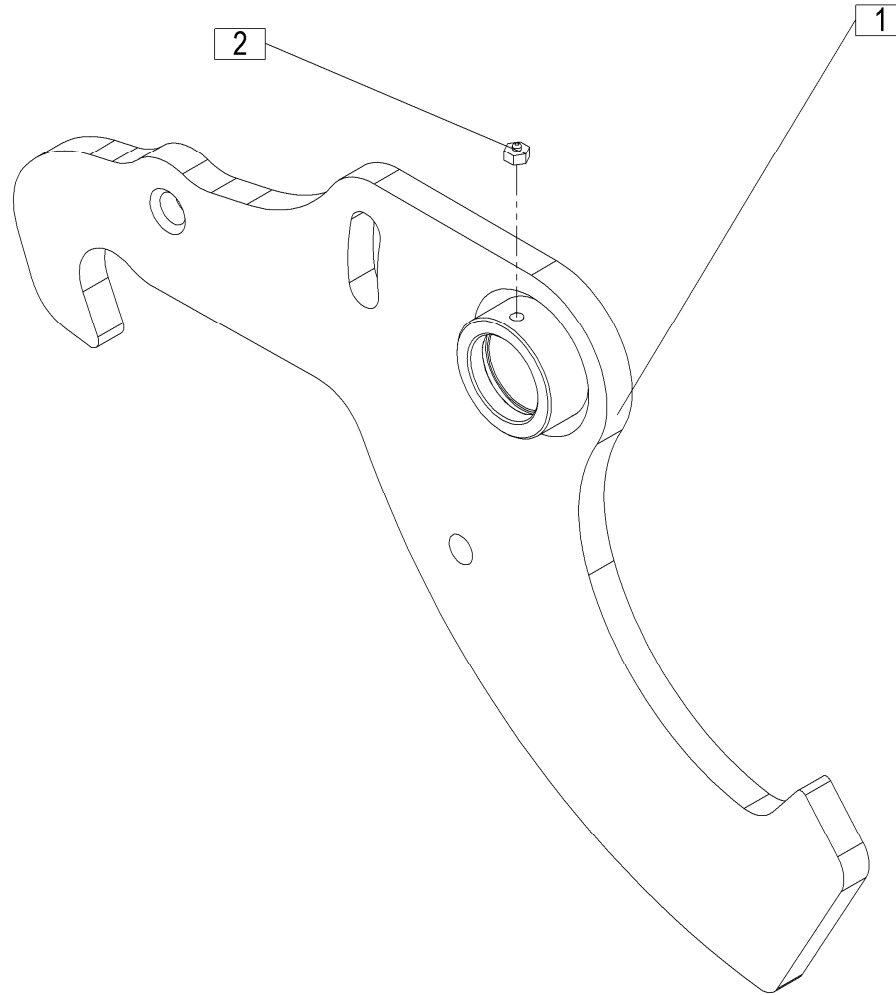

SILVERCUT 800 FC=+019

4

Številka Broj Bild Fig. Fig. N° Afb.	Kataloška številka Kataloški broj Ersatzteilnummer Spare Part Number Numero Parti di Ricambio Numéro de la pièce de rechange Ervangonderdeelnummer	Naziv dela 	Naziv dijela 	Benennung 	Description 	Descrizione 	Description 	Beschrijving 	Količina Komada Menge Quantity Quantità Quantité Hoeveelheid
21	745021280	Podložka 40.3 / 58 - 4	Podložka 40.3 / 58 - 4	Scheibe 40.3 / 58 - 4	Washer 40.3 / 58 - 4	Rondella 40.3 / 58 - 4	Rondelle 40.3 / 58 - 4	Sluitring 40.3 / 58 - 4	2
22	751020070	Sornik 3 kat.	Svornjak 3 kat.	Bolzen 3 kat.	Pin 3 kat.	Perno 3 kat.	Cheville 3 kat.	Pin 3 kat.	2
23	745020080	Sornik rimske matice	Svornjak rimske navrtke	Oberlenker-bolzen	Top link pin	Perno di collegamento superiore	Cheville bielle supérieure	Bovenste verbindingspin	1
24	150272403	Zatik traktorski	Traktorski klin	Klappstecker	Linch pin	Perno del lynch	Goupille	Luspen	1
25	000240206	Razcepka 5x45	Rascjepka 5x45	Splint 5x45	Cotter pin 5x45	Coppiglia 5x45	Goupille fendue 5x45	Splitpen 5x45	1
26	150637804	Veriga 1,8x 480 mm s kavljem kpl.	Lanac 1,8x 480 mm sa kukom kpl.	Kette 1,8x 480 mm mit hacken zus.	Chain 1,8x 480 mm with hook cpl.	Catena 1,8x 480 mm con gancio cpl.	Chaîne 1,8x 480 mm avec ens. crochet	Ketting 1,8x 480 mm met haak kpl.	1
27	150652500	Zaskočka C130 - 10L 15,00x0,5 G0004804	Zaskočnik C130 - 10L 15,00x0,5 G0004804	Sperrklinke C130 - 10L 15,00x0,5 G0004804	Pawl C130 - 10L 15,00x0,5 G0004804	Dente C130 - 10L 15,00x0,5 G0004804	Arrêtior C130 - 10L 15,00x0,5 G0004804	Pal C130 - 10L 15,00x0,5 G0004804	1
28	155560403	Vijak M4x16	Vijak M4x16	Schraube M4x16	Screw M4x16	Vite M4x16	Vis M4x16	Schroef M4x16	1
29	153196106	Vzmet 2 - 1,5x10 - 99	Opruga 2 - 1,5x10 - 99	Feder 2 - 1,5x10 - 99	Spring 2 - 1,5x10 - 99	Molla 2 - 1,5x10 - 99	Ressort 2 - 1,5x10 - 99	Veer 2 - 1,5x10 - 99	2
30	151078808	Krogla	Kugla	Kugel	Sphere	Sfera	Sphère	Bol	4
31	150084704	Zatič prožni 5x32 DACROMET / ISO 8752	Opružni klin 5x32 DACROMET / ISO 8752	Spannstift 5x32 DACROMET / ISO 8752	Tension pin 5x32 DACROMET / ISO 8752	Perno tensione 5x32 DACROMET / ISO 8752	Goupille de serrage 5x32 DACROMET / ISO 8752	Spanstift 5x32 DACROMET / ISO 8752	4
32	151381105	Vzmet 1 - 1,8x20 - 40	Opruga 1 - 1,8x20 - 40	Feder 1 - 1,8x20 - 40	Spring 1 - 1,8x20 - 40	Molla 1 - 1,8x20 - 40	Ressort 1 - 1,8x20 - 40	Veer 1 - 1,8x20 - 40	4
33	150498009	Podložka 12 Zn - 200 HV	Podložka 12 Zn - 200 HV	Scheibe 12 Zn - 200 HV	Washer 12 Zn - 200 HV	Rondella 12 Zn - 200 HV	Rondelle 12 Zn - 200HV	Sluitring 12 Zn - 200 HV	1
34	000248805	Vijak M12x35	Vijak M12x35	Schraube M12x35	Screw M12x35	Vite M12x35	Vis M12x35	Schroef M12x35	10
35	000212004	Vijak M12x30	Vijak M12x30	Schraube M12x30	Screw M12x30	Vite M12x30	Vis M12x30	Schroef M12x30	2
36	428110080	Streme	Streme	Rohrschelle	Clamp	Morsetto	Fixation	Klem	2
37	150426907	Podložka SKM 12	Podložka SKM 12	Scheibe SKM 12	Washer SKM 12	Rondella SKM 12	Rondelle SKM 12	Sluitring SKM 12	6
38	150160300	Matica M12	Navrtka M12	Mutter M12	Nut M12	Dado M12	Écrou M12	Moer M12	4
39	153994100	Podložka 12 / 25 - 0,8	Podložka 12 / 25 - 0,8	Scheibe 12 / 25 - 0,8	Washer 12 / 25 - 0,8	Rondella 12 / 25 - 0,8	Rondelle 12 / 25 - 0,8	Sluitring 12 / 25 - 0,8	2
40	150669609	Podložka varovalna DNL 12SP ZN NORD-LOCK	Osiguravajuća podložka DNL 12SP ZN NORD-LOCK	Sicherungsscheibe DNL 12SP ZN NORD-LOCK	Washer - Protection DNL 12SP ZN NORD-LOCK	Rondella - Protezione DNL 12SP ZN NORD-LOCK	Rondelle - Protection DNL 12SP ZN NORD-LOCK	Sluitring - bescherming DNL 12SP ZN NORD-LOCK	20
41	745020850	Vijak traktorskih sornikov	Vijak	Schraube	Screw	Vite	Vis	Schroef	2
42	150683503	Podložka vzmetna A16	Opružna podložka A16	Federscheibe A16	Washer - Spring A16	Rondella - Molla A16	Rondelle - Ressort A16	Sluitring - veer A16	2
43	150323901	Vijak M12x65	Vijak M12x65	Schraube M12x65	Screw M12x65	Vite M12x65	Vis M12x65	Schroef M12x65	3
44	150067509	Vijak M12x55	Vijak M12x55	Schraube M12x55	Screw M12x55	Vite M12x55	Vis M12x55	Schroef M12x55	3
45	751021820	Puša	Čaura	Büchse	Sleeve	Manicotto	Manchon	Huls	6
46	151536902	Podložka 12,04/ 20 - 1,5	Podložka 12,04/ 20 - 1,5	Scheibe 12,04/ 20 - 1,5	Washer 12,04/ 20 - 1,5	Rondella 12,04/ 20 - 1,5	Rondelle 12,04/ 20 - 1,5	Sluitring 12,04/ 20 - 1,5	6