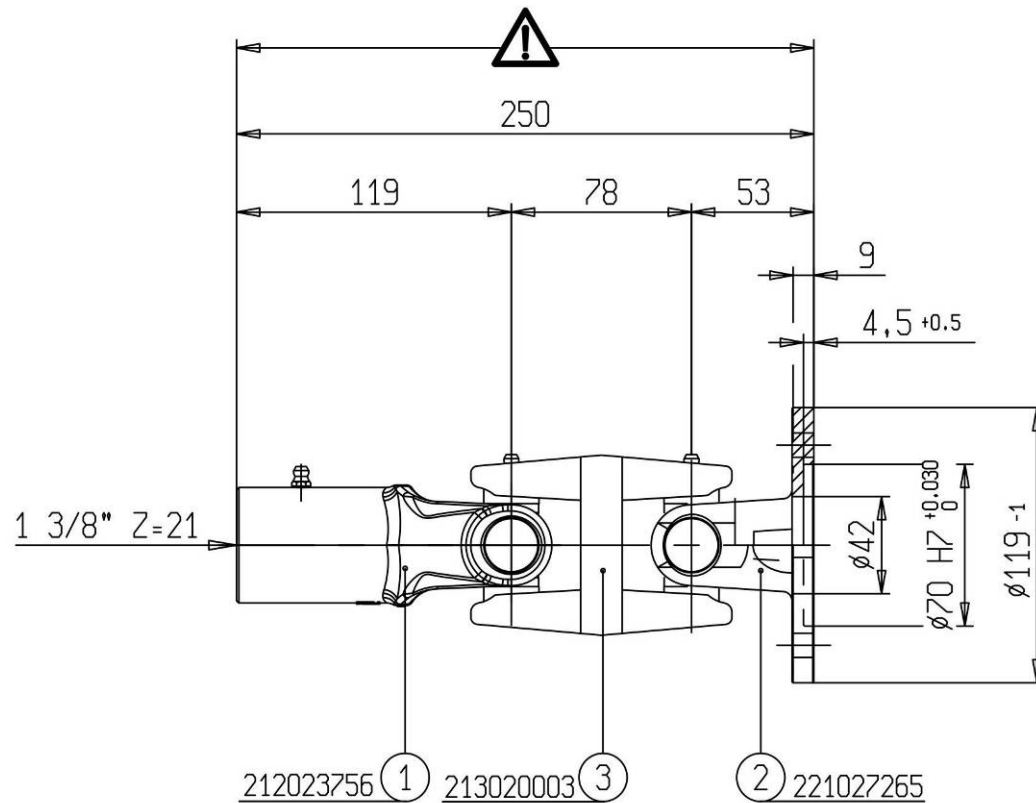

**SECTION A-A
SCALE 1 : 10**

**DETAIL C
SCALE 1 : 1**

KARDAN.082.0
Ident: 150618200

KARDAN.082.0
GELENKWELLE.082.0
P.T.O. SHAFT.082.0
P.T.O. ALBERO.082.0

Ident: 150618200
L'arbre de transmission N. 082.0
P.T.O. AS.082.0