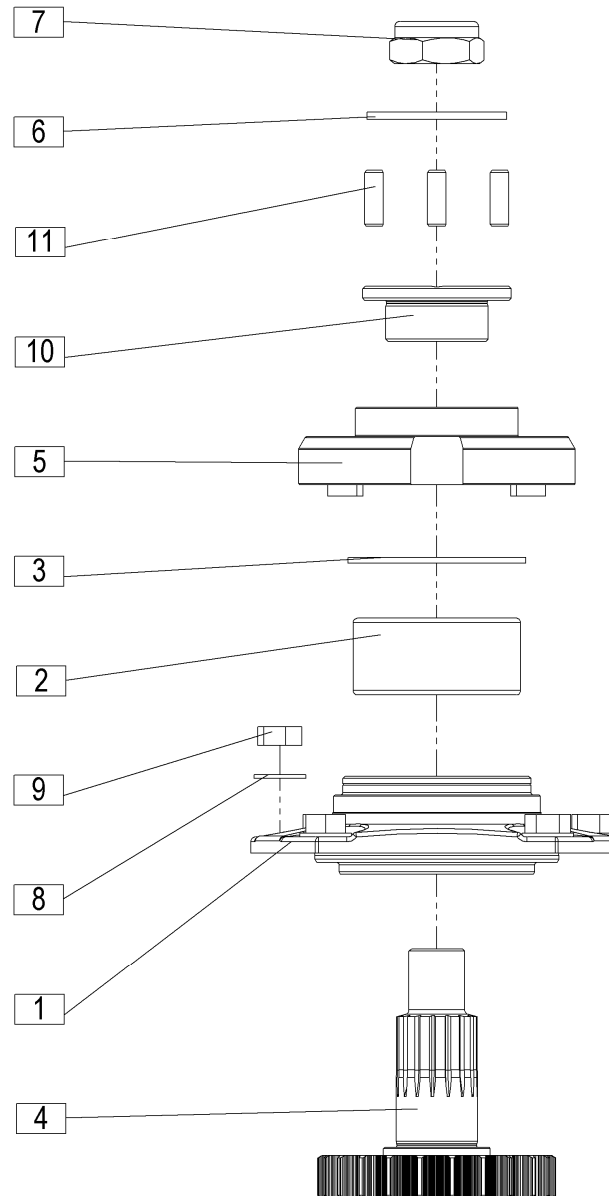

SILVERCUT 800 FC=+019

4

Številka Broj Bild Fig. Fig. N° Afb.	Kataloška številka Kataloški broj Ersatzteilnummer Spare Part Number Numero Parti di Ricambio Numéro de la pièce de rechange Ervangonderdeelnummer	Naziv dela 	Naziv dijela 	Benennung 	Description 	Descrizione 	Description 	Beschrijving 	Količina Komada Menge Quantity Quantità Quantité Hoeveelheid
21	745021280	Podložka 40.3 / 58 - 4	Podložka 40.3 / 58 - 4	Scheibe 40.3 / 58 - 4	Washer 40.3 / 58 - 4	Rondella 40.3 / 58 - 4	Rondelle 40.3 / 58 - 4	Sluitring 40.3 / 58 - 4	2
22	751020070	Sornik 3 kat.	Svornjak 3 kat.	Bolzen 3 kat.	Pin 3 kat.	Perno 3 kat.	Cheville 3 kat.	Pin 3 kat.	2
23	745020080	Sornik rimske matice	Svornjak rimske navrtke	Oberlenker-bolzen	Top link pin	Perno di collegamento superiore	Cheville bielle supérieure	Bovenste verbindingspin	1
24	150272403	Zatik traktorski	Traktorski klin	Klappstecker	Linch pin	Perno del lynch	Goupille	Luspen	1
25	000240206	Razcepka 5x45	Rascjepka 5x45	Splint 5x45	Cotter pin 5x45	Coppiglia 5x45	Goupille fendue 5x45	Splitpen 5x45	1
26	150637804	Veriga 1,8x 480 mm s kavljem kpl.	Lanac 1,8x 480 mm sa kukom kpl.	Kette 1,8x 480 mm mit hacken zus.	Chain 1,8x 480 mm with hook cpl.	Catena 1,8x 480 mm con gancio cpl.	Chaîne 1,8x 480 mm avec ens. crochet	Ketting 1,8x 480 mm met haak kpl.	1
27	150652500	Zaskočka C130 - 10L 15,00x0,5 G0004804	Zaskočnik C130 - 10L 15,00x0,5 G0004804	Sperrklinke C130 - 10L 15,00x0,5 G0004804	Pawl C130 - 10L 15,00x0,5 G0004804	Dente C130 - 10L 15,00x0,5 G0004804	Arrêtior C130 - 10L 15,00x0,5 G0004804	Pal C130 - 10L 15,00x0,5 G0004804	1
28	155560403	Vijak M4x16	Vijak M4x16	Schraube M4x16	Screw M4x16	Vite M4x16	Vis M4x16	Schroef M4x16	1
29	153196106	Vzmet 2 - 1,5x10 - 99	Opruga 2 - 1,5x10 - 99	Feder 2 - 1,5x10 - 99	Spring 2 - 1,5x10 - 99	Molla 2 - 1,5x10 - 99	Ressort 2 - 1,5x10 - 99	Veer 2 - 1,5x10 - 99	2
30	151078808	Krogla	Kugla	Kugel	Sphere	Sfera	Sphère	Bol	4
31	150084704	Zatič prožni 5x32 DACROMET / ISO 8752	Opružni klin 5x32 DACROMET / ISO 8752	Spannstift 5x32 DACROMET / ISO 8752	Tension pin 5x32 DACROMET / ISO 8752	Perno tensione 5x32 DACROMET / ISO 8752	Goupille de serrage 5x32 DACROMET / ISO 8752	Spanstift 5x32 DACROMET / ISO 8752	4
32	151381105	Vzmet 1 - 1,8x20 - 40	Opruga 1 - 1,8x20 - 40	Feder 1 - 1,8x20 - 40	Spring 1 - 1,8x20 - 40	Molla 1 - 1,8x20 - 40	Ressort 1 - 1,8x20 - 40	Veer 1 - 1,8x20 - 40	4
33	150498009	Podložka 12 Zn - 200 HV	Podložka 12 Zn - 200 HV	Scheibe 12 Zn - 200 HV	Washer 12 Zn - 200 HV	Rondella 12 Zn - 200 HV	Rondelle 12 Zn - 200HV	Sluitring 12 Zn - 200 HV	1
34	000248805	Vijak M12x35	Vijak M12x35	Schraube M12x35	Screw M12x35	Vite M12x35	Vis M12x35	Schroef M12x35	10
35	000212004	Vijak M12x30	Vijak M12x30	Schraube M12x30	Screw M12x30	Vite M12x30	Vis M12x30	Schroef M12x30	2
36	428110080	Streme	Streme	Rohrschelle	Clamp	Morsetto	Fixation	Klem	2
37	150426907	Podložka SKM 12	Podložka SKM 12	Scheibe SKM 12	Washer SKM 12	Rondella SKM 12	Rondelle SKM 12	Sluitring SKM 12	6
38	150160300	Matica M12	Navrtka M12	Mutter M12	Nut M12	Dado M12	Écrou M12	Moer M12	4
39	153994100	Podložka 12 / 25 - 0,8	Podložka 12 / 25 - 0,8	Scheibe 12 / 25 - 0,8	Washer 12 / 25 - 0,8	Rondella 12 / 25 - 0,8	Rondelle 12 / 25 - 0,8	Sluitring 12 / 25 - 0,8	2
40	150669609	Podložka varovalna DNL 12SP ZN NORD-LOCK	Osiguravajuća podložka DNL 12SP ZN NORD-LOCK	Sicherungsscheibe DNL 12SP ZN NORD-LOCK	Washer - Protection DNL 12SP ZN NORD-LOCK	Rondella - Protezione DNL 12SP ZN NORD-LOCK	Rondelle - Protection DNL 12SP ZN NORD-LOCK	Sluitring - bescherming DNL 12SP ZN NORD-LOCK	20
41	745020850	Vijak traktorskih sornikov	Vijak	Schraube	Screw	Vite	Vis	Schroef	2
42	150683503	Podložka vzmetna A16	Opružna podložka A16	Federscheibe A16	Washer - Spring A16	Rondella - Molla A16	Rondelle - Ressort A16	Sluitring - veer A16	2
43	150323901	Vijak M12x65	Vijak M12x65	Schraube M12x65	Screw M12x65	Vite M12x65	Vis M12x65	Schroef M12x65	3
44	150067509	Vijak M12x55	Vijak M12x55	Schraube M12x55	Screw M12x55	Vite M12x55	Vis M12x55	Schroef M12x55	3
45	751021820	Puša	Čaura	Büchse	Sleeve	Manicotto	Manchon	Huls	6
46	151536902	Podložka 12,04/ 20 - 1,5	Podložka 12,04/ 20 - 1,5	Scheibe 12,04/ 20 - 1,5	Washer 12,04/ 20 - 1,5	Rondella 12,04/ 20 - 1,5	Rondelle 12,04/ 20 - 1,5	Sluitring 12,04/ 20 - 1,5	6