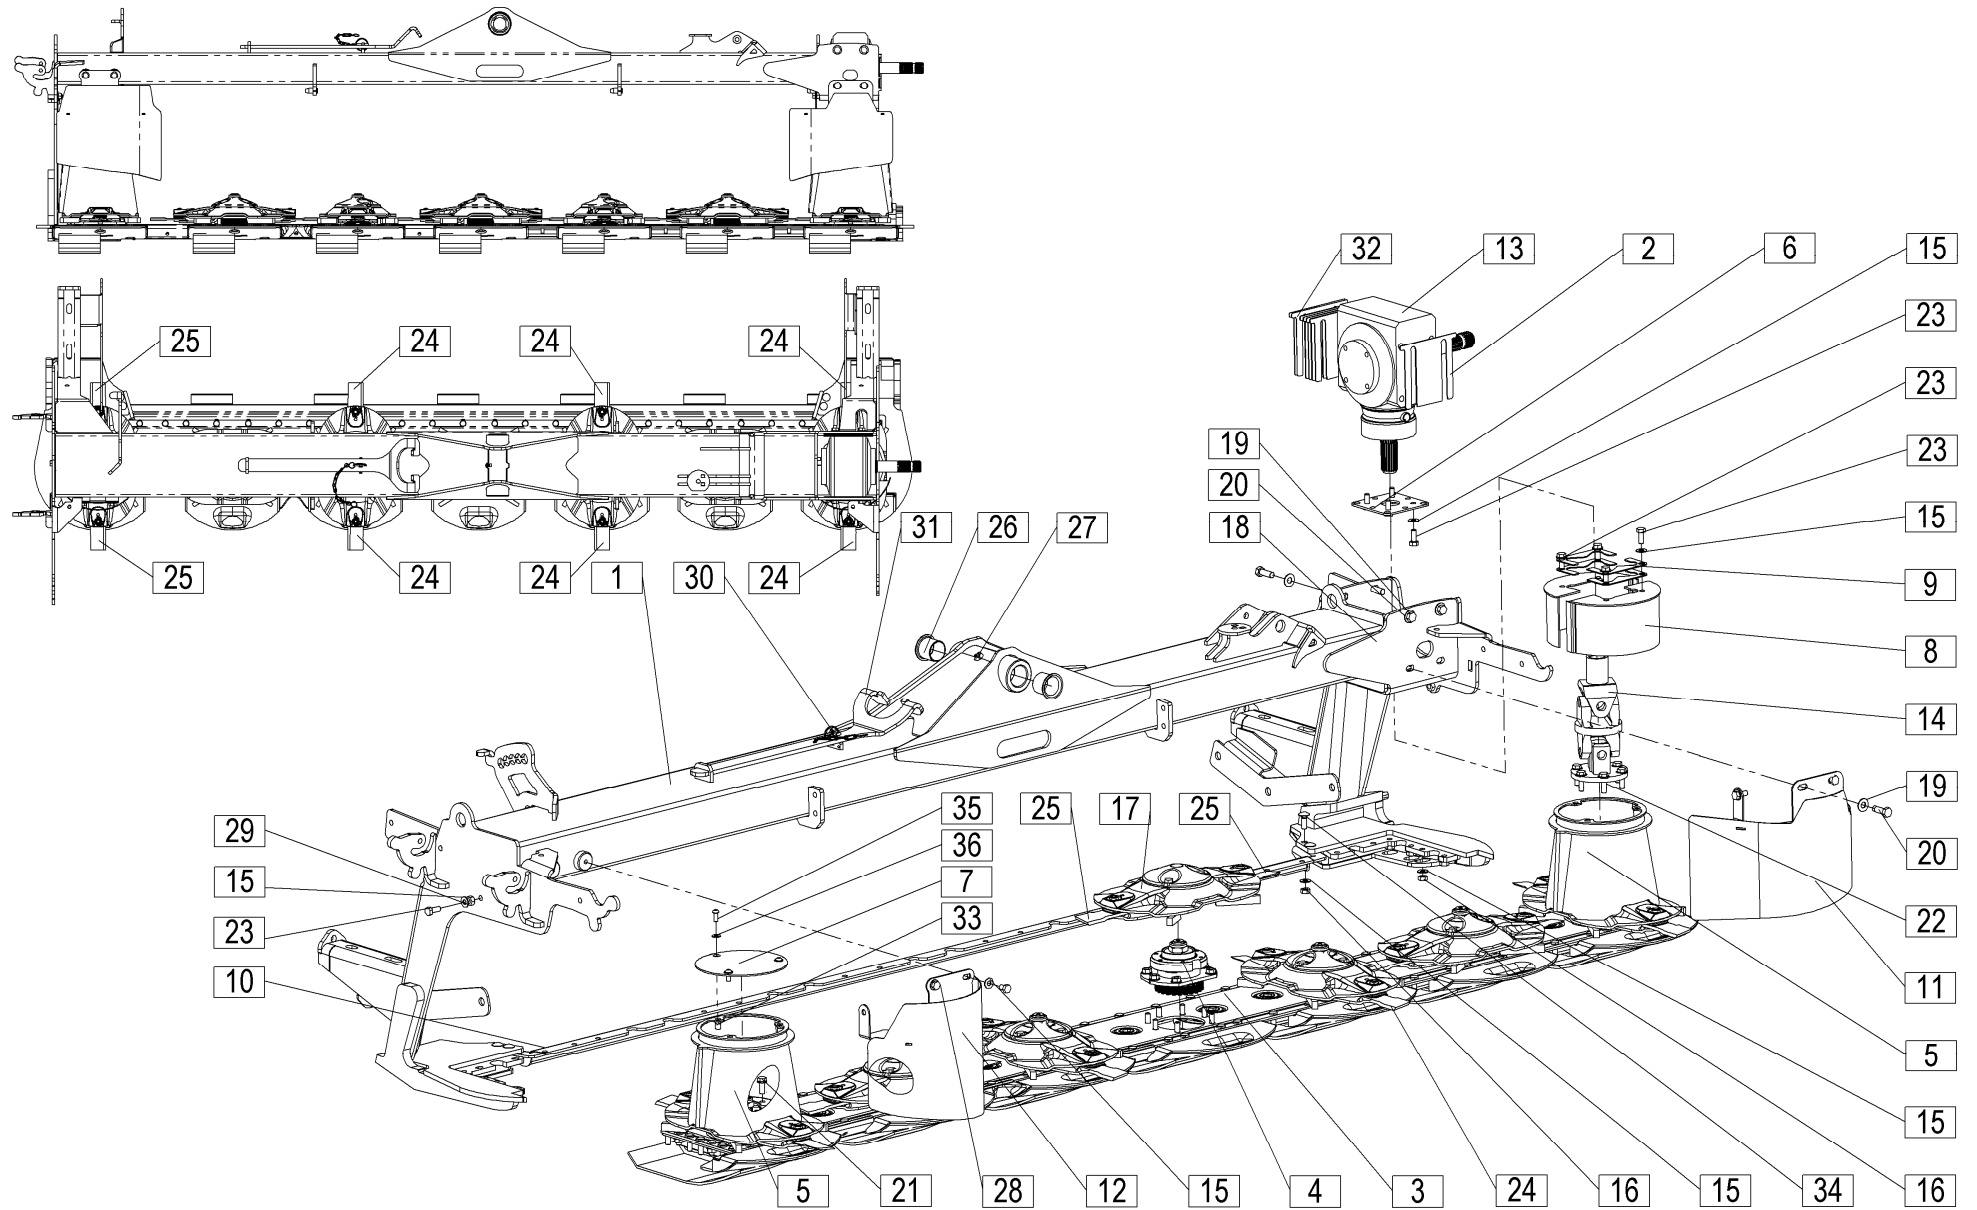

SILVERCUT 800 FC=+019

4

Številka Broj Bild Fig. Fig. N° Afb.	Kataloška številka Kataloški broj Ersatzteilnummer Spare Part Number Numero Parti di Ricambio Numéro de la pièce de rechange Ervangonderdeelnummer	Naziv dela 	Naziv dijela 	Benennung 	Description 	Descrizione 	Description 	Beschrijving 	Količina Komada Menge Quantity Quantità Quantité Hoeveelheid
21	745021280	Podložka 40.3 / 58 - 4	Podložka 40.3 / 58 - 4	Scheibe 40.3 / 58 - 4	Washer 40.3 / 58 - 4	Rondella 40.3 / 58 - 4	Rondelle 40.3 / 58 - 4	Sluitring 40.3 / 58 - 4	2
22	751020070	Sornik 3 kat.	Svornjak 3 kat.	Bolzen 3 kat.	Pin 3 kat.	Perno 3 kat.	Cheville 3 kat.	Pin 3 kat.	2
23	745020080	Sornik rimske matice	Svornjak rimske navrtke	Oberlenker-bolzen	Top link pin	Perno di collegamento superiore	Cheville bielle supérieure	Bovenste verbindingspin	1
24	150272403	Zatik traktorski	Traktorski klin	Klappstecker	Linch pin	Perno del lynch	Goupille	Luspen	1
25	000240206	Razcepka 5x45	Rascjepka 5x45	Splint 5x45	Cotter pin 5x45	Coppiglia 5x45	Goupille fendue 5x45	Splitpen 5x45	1
26	150637804	Veriga 1,8x 480 mm s kavljem kpl.	Lanac 1,8x 480 mm sa kukom kpl.	Kette 1,8x 480 mm mit hacken zus.	Chain 1,8x 480 mm with hook cpl.	Catena 1,8x 480 mm con gancio cpl.	Chaîne 1,8x 480 mm avec ens. crochet	Ketting 1,8x 480 mm met haak kpl.	1
27	150652500	Zaskočka C130 - 10L 15,00x0,5 G0004804	Zaskočnik C130 - 10L 15,00x0,5 G0004804	Sperrklinke C130 - 10L 15,00x0,5 G0004804	Pawl C130 - 10L 15,00x0,5 G0004804	Dente C130 - 10L 15,00x0,5 G0004804	Arrêtior C130 - 10L 15,00x0,5 G0004804	Pal C130 - 10L 15,00x0,5 G0004804	1
28	155560403	Vijak M4x16	Vijak M4x16	Schraube M4x16	Screw M4x16	Vite M4x16	Vis M4x16	Schroef M4x16	1
29	153196106	Vzmet 2 - 1,5x10 - 99	Opruga 2 - 1,5x10 - 99	Feder 2 - 1,5x10 - 99	Spring 2 - 1,5x10 - 99	Molla 2 - 1,5x10 - 99	Ressort 2 - 1,5x10 - 99	Veer 2 - 1,5x10 - 99	2
30	151078808	Krogla	Kugla	Kugel	Sphere	Sfera	Sphère	Bol	4
31	150084704	Zatič prožni 5x32 DACROMET / ISO 8752	Opružni klin 5x32 DACROMET / ISO 8752	Spannstift 5x32 DACROMET / ISO 8752	Tension pin 5x32 DACROMET / ISO 8752	Perno tensione 5x32 DACROMET / ISO 8752	Goupille de serrage 5x32 DACROMET / ISO 8752	Spanstift 5x32 DACROMET / ISO 8752	4
32	151381105	Vzmet 1 - 1,8x20 - 40	Opruga 1 - 1,8x20 - 40	Feder 1 - 1,8x20 - 40	Spring 1 - 1,8x20 - 40	Molla 1 - 1,8x20 - 40	Ressort 1 - 1,8x20 - 40	Veer 1 - 1,8x20 - 40	4
33	150498009	Podložka 12 Zn - 200 HV	Podložka 12 Zn - 200 HV	Scheibe 12 Zn - 200 HV	Washer 12 Zn - 200 HV	Rondella 12 Zn - 200 HV	Rondelle 12 Zn - 200HV	Sluitring 12 Zn - 200 HV	1
34	000248805	Vijak M12x35	Vijak M12x35	Schraube M12x35	Screw M12x35	Vite M12x35	Vis M12x35	Schroef M12x35	10
35	000212004	Vijak M12x30	Vijak M12x30	Schraube M12x30	Screw M12x30	Vite M12x30	Vis M12x30	Schroef M12x30	2
36	428110080	Streme	Streme	Rohrschelle	Clamp	Morsetto	Fixation	Klem	2
37	150426907	Podložka SKM 12	Podložka SKM 12	Scheibe SKM 12	Washer SKM 12	Rondella SKM 12	Rondelle SKM 12	Sluitring SKM 12	6
38	150160300	Matica M12	Navrtka M12	Mutter M12	Nut M12	Dado M12	Écrou M12	Moer M12	4
39	153994100	Podložka 12 / 25 - 0,8	Podložka 12 / 25 - 0,8	Scheibe 12 / 25 - 0,8	Washer 12 / 25 - 0,8	Rondella 12 / 25 - 0,8	Rondelle 12 / 25 - 0,8	Sluitring 12 / 25 - 0,8	2
40	150669609	Podložka varovalna DNL 12SP ZN NORD-LOCK	Osiguravajuća podložka DNL 12SP ZN NORD-LOCK	Sicherungsscheibe DNL 12SP ZN NORD-LOCK	Washer - Protection DNL 12SP ZN NORD-LOCK	Rondella - Protezione DNL 12SP ZN NORD-LOCK	Rondelle - Protection DNL 12SP ZN NORD-LOCK	Sluitring - bescherming DNL 12SP ZN NORD-LOCK	20
41	745020850	Vijak traktorskih sornikov	Vijak	Schraube	Screw	Vite	Vis	Schroef	2
42	150683503	Podložka vzmetna A16	Opružna podložka A16	Federscheibe A16	Washer - Spring A16	Rondella - Molla A16	Rondelle - Ressort A16	Sluitring - veer A16	2
43	150323901	Vijak M12x65	Vijak M12x65	Schraube M12x65	Screw M12x65	Vite M12x65	Vis M12x65	Schroef M12x65	3
44	150067509	Vijak M12x55	Vijak M12x55	Schraube M12x55	Screw M12x55	Vite M12x55	Vis M12x55	Schroef M12x55	3
45	751021820	Puša	Čaura	Büchse	Sleeve	Manicotto	Manchon	Huls	6
46	151536902	Podložka 12,04/ 20 - 1,5	Podložka 12,04/ 20 - 1,5	Scheibe 12,04/ 20 - 1,5	Washer 12,04/ 20 - 1,5	Rondella 12,04/ 20 - 1,5	Rondelle 12,04/ 20 - 1,5	Sluitring 12,04/ 20 - 1,5	6