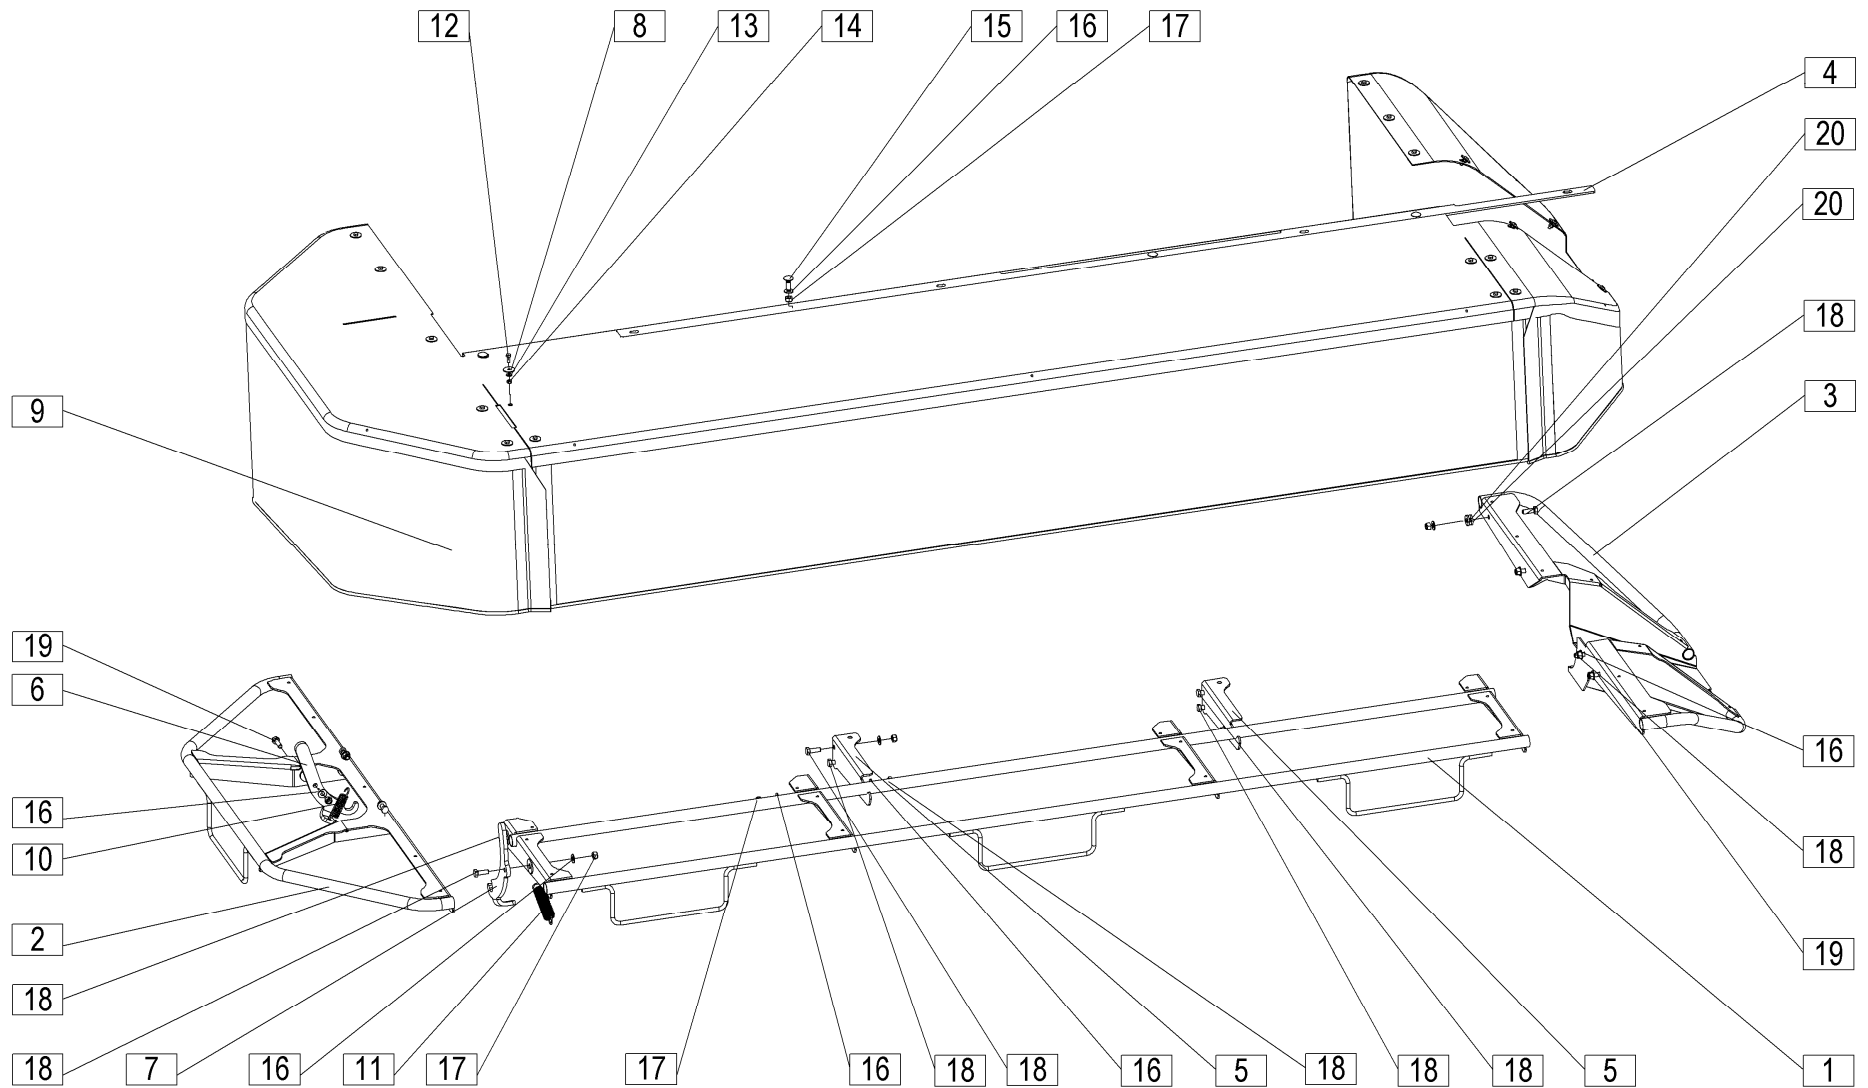

SILVERCUT 800 FC=+019

4

Številka Broj Bild Fig. Fig. N° Afb.	Kataloška številka Kataloški broj Ersatzteilnummer Spare Part Number Numero Parti di Ricambio Numéro de la pièce de rechange Ervangonderdeelnummer	Naziv dela 	Naziv dijela 	Benennung 	Description 	Descrizione 	Description 	Beschrijving 	Količina Komada Menge Quantity Quantità Quantité Hoeveelheid
21	745021280	Podložka 40.3 / 58 - 4	Podložka 40.3 / 58 - 4	Scheibe 40.3 / 58 - 4	Washer 40.3 / 58 - 4	Rondella 40.3 / 58 - 4	Rondelle 40.3 / 58 - 4	Sluitring 40.3 / 58 - 4	2
22	751020070	Sornik 3 kat.	Svornjak 3 kat.	Bolzen 3 kat.	Pin 3 kat.	Perno 3 kat.	Cheville 3 kat.	Pin 3 kat.	2
23	745020080	Sornik rimske matice	Svornjak rimske navrtke	Oberlenker-bolzen	Top link pin	Perno di collegamento superiore	Cheville bielle supérieure	Bovenste verbindingspin	1
24	150272403	Zatik traktorski	Traktorski klin	Klappstecker	Linch pin	Perno del lynch	Goupille	Luspen	1
25	000240206	Razcepka 5x45	Rascjepka 5x45	Splint 5x45	Cotter pin 5x45	Coppiglia 5x45	Goupille fendue 5x45	Splitpen 5x45	1
26	150637804	Veriga 1,8x 480 mm s kavljem kpl.	Lanac 1,8x 480 mm sa kukom kpl.	Kette 1,8x 480 mm mit hacken zus.	Chain 1,8x 480 mm with hook cpl.	Catena 1,8x 480 mm con gancio cpl.	Chaîne 1,8x 480 mm avec ens. crochet	Ketting 1,8x 480 mm met haak kpl.	1
27	150652500	Zaskočka C130 - 10L 15,00x0,5 G0004804	Zaskočnik C130 - 10L 15,00x0,5 G0004804	Sperrklinke C130 - 10L 15,00x0,5 G0004804	Pawl C130 - 10L 15,00x0,5 G0004804	Dente C130 - 10L 15,00x0,5 G0004804	Arrêtior C130 - 10L 15,00x0,5 G0004804	Pal C130 - 10L 15,00x0,5 G0004804	1
28	155560403	Vijak M4x16	Vijak M4x16	Schraube M4x16	Screw M4x16	Vite M4x16	Vis M4x16	Schroef M4x16	1
29	153196106	Vzmet 2 - 1,5x10 - 99	Opruga 2 - 1,5x10 - 99	Feder 2 - 1,5x10 - 99	Spring 2 - 1,5x10 - 99	Molla 2 - 1,5x10 - 99	Ressort 2 - 1,5x10 - 99	Veer 2 - 1,5x10 - 99	2
30	151078808	Krogla	Kugla	Kugel	Sphere	Sfera	Sphère	Bol	4
31	150084704	Zatič prožni 5x32 DACROMET / ISO 8752	Opružni klin 5x32 DACROMET / ISO 8752	Spannstift 5x32 DACROMET / ISO 8752	Tension pin 5x32 DACROMET / ISO 8752	Perno tensione 5x32 DACROMET / ISO 8752	Goupille de serrage 5x32 DACROMET / ISO 8752	Spanstift 5x32 DACROMET / ISO 8752	4
32	151381105	Vzmet 1 - 1,8x20 - 40	Opruga 1 - 1,8x20 - 40	Feder 1 - 1,8x20 - 40	Spring 1 - 1,8x20 - 40	Molla 1 - 1,8x20 - 40	Ressort 1 - 1,8x20 - 40	Veer 1 - 1,8x20 - 40	4
33	150498009	Podložka 12 Zn - 200 HV	Podložka 12 Zn - 200 HV	Scheibe 12 Zn - 200 HV	Washer 12 Zn - 200 HV	Rondella 12 Zn - 200 HV	Rondelle 12 Zn - 200HV	Sluitring 12 Zn - 200 HV	1
34	000248805	Vijak M12x35	Vijak M12x35	Schraube M12x35	Screw M12x35	Vite M12x35	Vis M12x35	Schroef M12x35	10
35	000212004	Vijak M12x30	Vijak M12x30	Schraube M12x30	Screw M12x30	Vite M12x30	Vis M12x30	Schroef M12x30	2
36	428110080	Streme	Streme	Rohrschelle	Clamp	Morsetto	Fixation	Klem	2
37	150426907	Podložka SKM 12	Podložka SKM 12	Scheibe SKM 12	Washer SKM 12	Rondella SKM 12	Rondelle SKM 12	Sluitring SKM 12	6
38	150160300	Matica M12	Navrtka M12	Mutter M12	Nut M12	Dado M12	Écrou M12	Moer M12	4
39	153994100	Podložka 12 / 25 - 0,8	Podložka 12 / 25 - 0,8	Scheibe 12 / 25 - 0,8	Washer 12 / 25 - 0,8	Rondella 12 / 25 - 0,8	Rondelle 12 / 25 - 0,8	Sluitring 12 / 25 - 0,8	2
40	150669609	Podložka varovalna DNL 12SP ZN NORD-LOCK	Osiguravajuća podložka DNL 12SP ZN NORD-LOCK	Sicherungsscheibe DNL 12SP ZN NORD-LOCK	Washer - Protection DNL 12SP ZN NORD-LOCK	Rondella - Protezione DNL 12SP ZN NORD-LOCK	Rondelle - Protection DNL 12SP ZN NORD-LOCK	Sluitring - bescherming DNL 12SP ZN NORD-LOCK	20
41	745020850	Vijak traktorskih sornikov	Vijak	Schraube	Screw	Vite	Vis	Schroef	2
42	150683503	Podložka vzmetna A16	Opružna podložka A16	Federscheibe A16	Washer - Spring A16	Rondella - Molla A16	Rondelle - Ressort A16	Sluitring - veer A16	2
43	150323901	Vijak M12x65	Vijak M12x65	Schraube M12x65	Screw M12x65	Vite M12x65	Vis M12x65	Schroef M12x65	3
44	150067509	Vijak M12x55	Vijak M12x55	Schraube M12x55	Screw M12x55	Vite M12x55	Vis M12x55	Schroef M12x55	3
45	751021820	Puša	Čaura	Büchse	Sleeve	Manicotto	Manchon	Huls	6
46	151536902	Podložka 12,04/ 20 - 1,5	Podložka 12,04/ 20 - 1,5	Scheibe 12,04/ 20 - 1,5	Washer 12,04/ 20 - 1,5	Rondella 12,04/ 20 - 1,5	Rondelle 12,04/ 20 - 1,5	Sluitring 12,04/ 20 - 1,5	6