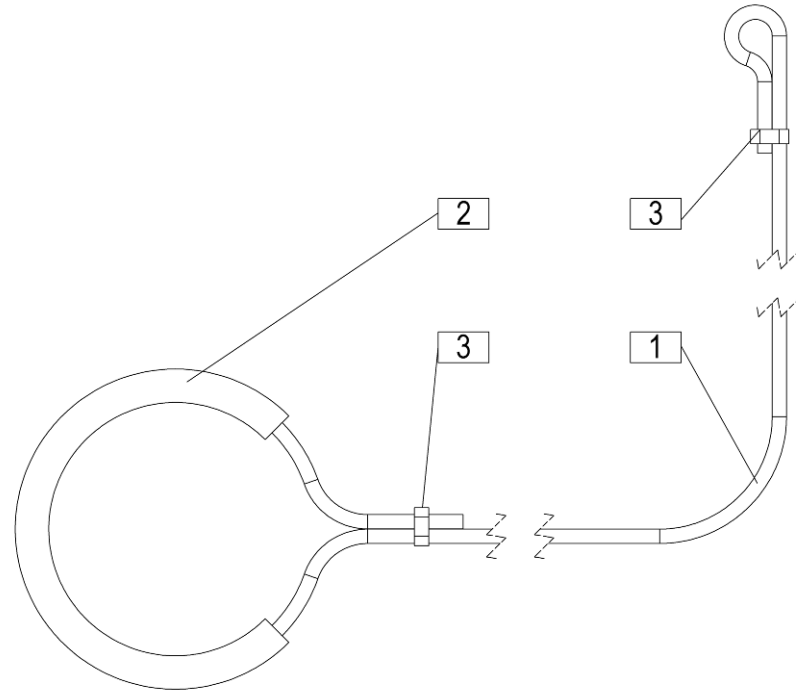

SILVERCUT 800 FC=+019

4

Številka Broj Bild Fig. Fig. N° Afb.	Kataloška številka Kataloški broj Ersatzteilnummer Spare Part Number Numero Parti di Ricambio Numéro de la pièce de rechange Ervangonderdeelnummer	Naziv dela 	Naziv dijela 	Benennung 	Description 	Descrizione 	Description 	Beschrijving 	Količina Komada Menge Quantity Quantità Quantité Hoeveelheid
21	745021280	Podložka 40.3 / 58 - 4	Podložka 40.3 / 58 - 4	Scheibe 40.3 / 58 - 4	Washer 40.3 / 58 - 4	Rondella 40.3 / 58 - 4	Rondelle 40.3 / 58 - 4	Sluitring 40.3 / 58 - 4	2
22	751020070	Sornik 3 kat.	Svornjak 3 kat.	Bolzen 3 kat.	Pin 3 kat.	Perno 3 kat.	Cheville 3 kat.	Pin 3 kat.	2
23	745020080	Sornik rimske matice	Svornjak rimske navrtke	Oberlenker-bolzen	Top link pin	Perno di collegamento superiore	Cheville bielle supérieure	Bovenste verbindingspin	1
24	150272403	Zatik traktorski	Traktorski klin	Klappstecker	Linch pin	Perno del lynch	Goupille	Luspen	1
25	000240206	Razcepka 5x45	Rascjepka 5x45	Splint 5x45	Cotter pin 5x45	Coppiglia 5x45	Goupille fendue 5x45	Splitpen 5x45	1
26	150637804	Veriga 1,8x 480 mm s kavljem kpl.	Lanac 1,8x 480 mm sa kukom kpl.	Kette 1,8x 480 mm mit hacken zus.	Chain 1,8x 480 mm with hook cpl.	Catena 1,8x 480 mm con gancio cpl.	Chaîne 1,8x 480 mm avec ens. crochet	Ketting 1,8x 480 mm met haak kpl.	1
27	150652500	Zaskočka C130 - 10L 15,00x0,5 G0004804	Zaskočnik C130 - 10L 15,00x0,5 G0004804	Sperrklinke C130 - 10L 15,00x0,5 G0004804	Pawl C130 - 10L 15,00x0,5 G0004804	Dente C130 - 10L 15,00x0,5 G0004804	Arrêtior C130 - 10L 15,00x0,5 G0004804	Pal C130 - 10L 15,00x0,5 G0004804	1
28	155560403	Vijak M4x16	Vijak M4x16	Schraube M4x16	Screw M4x16	Vite M4x16	Vis M4x16	Schroef M4x16	1
29	153196106	Vzmet 2 - 1,5x10 - 99	Opruga 2 - 1,5x10 - 99	Feder 2 - 1,5x10 - 99	Spring 2 - 1,5x10 - 99	Molla 2 - 1,5x10 - 99	Ressort 2 - 1,5x10 - 99	Veer 2 - 1,5x10 - 99	2
30	151078808	Krogla	Kugla	Kugel	Sphere	Sfera	Sphère	Bol	4
31	150084704	Zatič prožni 5x32 DACROMET / ISO 8752	Opružni klin 5x32 DACROMET / ISO 8752	Spannstift 5x32 DACROMET / ISO 8752	Tension pin 5x32 DACROMET / ISO 8752	Perno tensione 5x32 DACROMET / ISO 8752	Goupille de serrage 5x32 DACROMET / ISO 8752	Spanstift 5x32 DACROMET / ISO 8752	4
32	151381105	Vzmet 1 - 1,8x20 - 40	Opruga 1 - 1,8x20 - 40	Feder 1 - 1,8x20 - 40	Spring 1 - 1,8x20 - 40	Molla 1 - 1,8x20 - 40	Ressort 1 - 1,8x20 - 40	Veer 1 - 1,8x20 - 40	4
33	150498009	Podložka 12 Zn - 200 HV	Podložka 12 Zn - 200 HV	Scheibe 12 Zn - 200 HV	Washer 12 Zn - 200 HV	Rondella 12 Zn - 200 HV	Rondelle 12 Zn - 200HV	Sluitring 12 Zn - 200 HV	1
34	000248805	Vijak M12x35	Vijak M12x35	Schraube M12x35	Screw M12x35	Vite M12x35	Vis M12x35	Schroef M12x35	10
35	000212004	Vijak M12x30	Vijak M12x30	Schraube M12x30	Screw M12x30	Vite M12x30	Vis M12x30	Schroef M12x30	2
36	428110080	Streme	Streme	Rohrschelle	Clamp	Morsetto	Fixation	Klem	2
37	150426907	Podložka SKM 12	Podložka SKM 12	Scheibe SKM 12	Washer SKM 12	Rondella SKM 12	Rondelle SKM 12	Sluitring SKM 12	6
38	150160300	Matica M12	Navrtka M12	Mutter M12	Nut M12	Dado M12	Écrou M12	Moer M12	4
39	153994100	Podložka 12 / 25 - 0,8	Podložka 12 / 25 - 0,8	Scheibe 12 / 25 - 0,8	Washer 12 / 25 - 0,8	Rondella 12 / 25 - 0,8	Rondelle 12 / 25 - 0,8	Sluitring 12 / 25 - 0,8	2
40	150669609	Podložka varovalna DNL 12SP ZN NORD-LOCK	Osiguravajuća podložka DNL 12SP ZN NORD-LOCK	Sicherungsscheibe DNL 12SP ZN NORD-LOCK	Washer - Protection DNL 12SP ZN NORD-LOCK	Rondella - Protezione DNL 12SP ZN NORD-LOCK	Rondelle - Protection DNL 12SP ZN NORD-LOCK	Sluitring - bescherming DNL 12SP ZN NORD-LOCK	20
41	745020850	Vijak traktorskih sornikov	Vijak	Schraube	Screw	Vite	Vis	Schroef	2
42	150683503	Podložka vzmetna A16	Opružna podložka A16	Federscheibe A16	Washer - Spring A16	Rondella - Molla A16	Rondelle - Ressort A16	Sluitring - veer A16	2
43	150323901	Vijak M12x65	Vijak M12x65	Schraube M12x65	Screw M12x65	Vite M12x65	Vis M12x65	Schroef M12x65	3
44	150067509	Vijak M12x55	Vijak M12x55	Schraube M12x55	Screw M12x55	Vite M12x55	Vis M12x55	Schroef M12x55	3
45	751021820	Puša	Čaura	Büchse	Sleeve	Manicotto	Manchon	Huls	6
46	151536902	Podložka 12,04/ 20 - 1,5	Podložka 12,04/ 20 - 1,5	Scheibe 12,04/ 20 - 1,5	Washer 12,04/ 20 - 1,5	Rondella 12,04/ 20 - 1,5	Rondelle 12,04/ 20 - 1,5	Sluitring 12,04/ 20 - 1,5	6