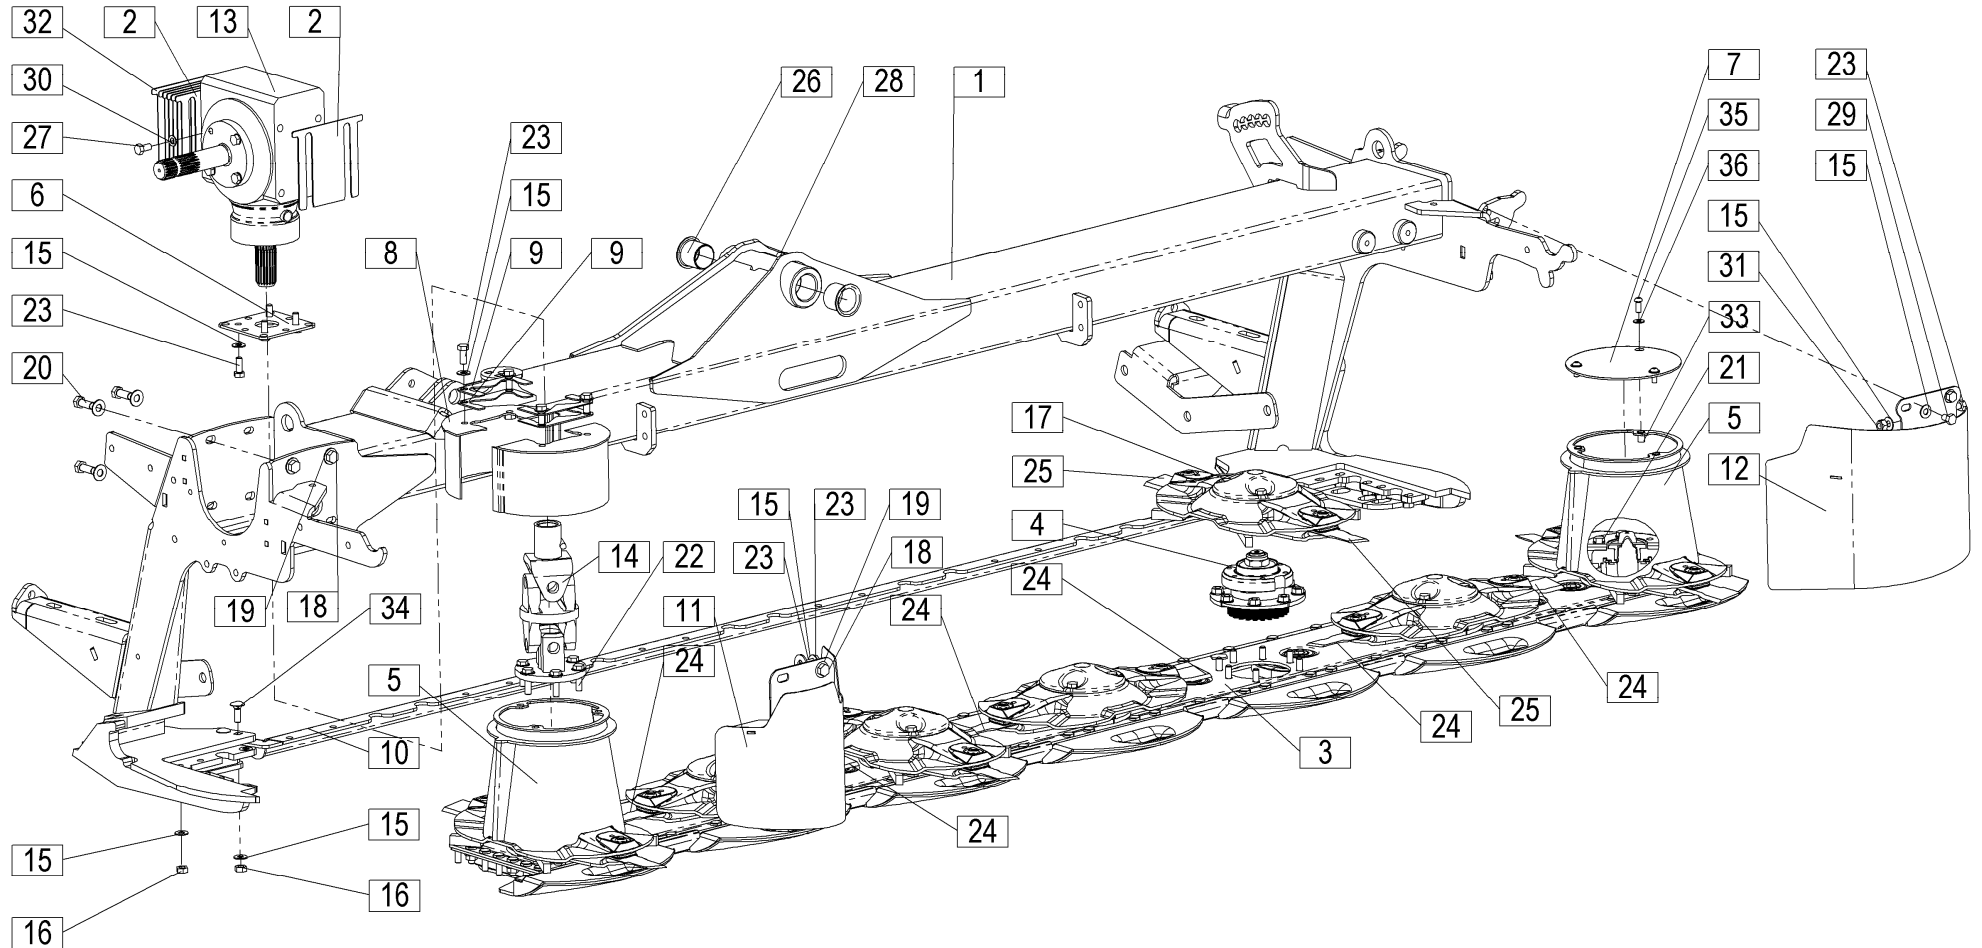

SILVERCUT 800 FC=+019

4

Številka Broj Bild Fig. Fig. N° Afb.	Kataloška številka Kataloški broj Ersatzteilnummer Spare Part Number Numero Parti di Ricambio Numéro de la pièce de rechange Ervangonderdeelnummer	Naziv dela 	Naziv dijela 	Benennung 	Description 	Descrizione 	Description 	Beschrijving 	Količina Komada Menge Quantity Quantità Quantité Hoeveelheid
21	745021280	Podložka 40.3 / 58 - 4	Podložka 40.3 / 58 - 4	Scheibe 40.3 / 58 - 4	Washer 40.3 / 58 - 4	Rondella 40.3 / 58 - 4	Rondelle 40.3 / 58 - 4	Sluitring 40.3 / 58 - 4	2
22	751020070	Sornik 3 kat.	Svornjak 3 kat.	Bolzen 3 kat.	Pin 3 kat.	Perno 3 kat.	Cheville 3 kat.	Pin 3 kat.	2
23	745020080	Sornik rimske matice	Svornjak rimske navrtke	Oberlenker-bolzen	Top link pin	Perno di collegamento superiore	Cheville bielle supérieure	Bovenste verbindingspin	1
24	150272403	Zatik traktorski	Traktorski klin	Klappstecker	Linch pin	Perno del lynch	Goupille	Luspen	1
25	000240206	Razcepka 5x45	Rascjepka 5x45	Splint 5x45	Cotter pin 5x45	Coppiglia 5x45	Goupille fendue 5x45	Splitpen 5x45	1
26	150637804	Veriga 1,8x 480 mm s kavljem kpl.	Lanac 1,8x 480 mm sa kukom kpl.	Kette 1,8x 480 mm mit hacken zus.	Chain 1,8x 480 mm with hook cpl.	Catena 1,8x 480 mm con gancio cpl.	Chaîne 1,8x 480 mm avec ens. crochet	Ketting 1,8x 480 mm met haak kpl.	1
27	150652500	Zaskočka C130 - 10L 15,00x0,5 G0004804	Zaskočnik C130 - 10L 15,00x0,5 G0004804	Sperrklinke C130 - 10L 15,00x0,5 G0004804	Pawl C130 - 10L 15,00x0,5 G0004804	Dente C130 - 10L 15,00x0,5 G0004804	Arrêtior C130 - 10L 15,00x0,5 G0004804	Pal C130 - 10L 15,00x0,5 G0004804	1
28	155560403	Vijak M4x16	Vijak M4x16	Schraube M4x16	Screw M4x16	Vite M4x16	Vis M4x16	Schroef M4x16	1
29	153196106	Vzmet 2 - 1,5x10 - 99	Opruga 2 - 1,5x10 - 99	Feder 2 - 1,5x10 - 99	Spring 2 - 1,5x10 - 99	Molla 2 - 1,5x10 - 99	Ressort 2 - 1,5x10 - 99	Veer 2 - 1,5x10 - 99	2
30	151078808	Krogla	Kugla	Kugel	Sphere	Sfera	Sphère	Bol	4
31	150084704	Zatič prožni 5x32 DACROMET / ISO 8752	Opružni klin 5x32 DACROMET / ISO 8752	Spannstift 5x32 DACROMET / ISO 8752	Tension pin 5x32 DACROMET / ISO 8752	Perno tensione 5x32 DACROMET / ISO 8752	Goupille de serrage 5x32 DACROMET / ISO 8752	Spanstift 5x32 DACROMET / ISO 8752	4
32	151381105	Vzmet 1 - 1,8x20 - 40	Opruga 1 - 1,8x20 - 40	Feder 1 - 1,8x20 - 40	Spring 1 - 1,8x20 - 40	Molla 1 - 1,8x20 - 40	Ressort 1 - 1,8x20 - 40	Veer 1 - 1,8x20 - 40	4
33	150498009	Podložka 12 Zn - 200 HV	Podložka 12 Zn - 200 HV	Scheibe 12 Zn - 200 HV	Washer 12 Zn - 200 HV	Rondella 12 Zn - 200 HV	Rondelle 12 Zn - 200HV	Sluitring 12 Zn - 200 HV	1
34	000248805	Vijak M12x35	Vijak M12x35	Schraube M12x35	Screw M12x35	Vite M12x35	Vis M12x35	Schroef M12x35	10
35	000212004	Vijak M12x30	Vijak M12x30	Schraube M12x30	Screw M12x30	Vite M12x30	Vis M12x30	Schroef M12x30	2
36	428110080	Streme	Streme	Rohrschelle	Clamp	Morsetto	Fixation	Klem	2
37	150426907	Podložka SKM 12	Podložka SKM 12	Scheibe SKM 12	Washer SKM 12	Rondella SKM 12	Rondelle SKM 12	Sluitring SKM 12	6
38	150160300	Matica M12	Navrtka M12	Mutter M12	Nut M12	Dado M12	Écrou M12	Moer M12	4
39	153994100	Podložka 12 / 25 - 0,8	Podložka 12 / 25 - 0,8	Scheibe 12 / 25 - 0,8	Washer 12 / 25 - 0,8	Rondella 12 / 25 - 0,8	Rondelle 12 / 25 - 0,8	Sluitring 12 / 25 - 0,8	2
40	150669609	Podložka varovalna DNL 12SP ZN NORD-LOCK	Osiguravajuća podložka DNL 12SP ZN NORD-LOCK	Sicherungsscheibe DNL 12SP ZN NORD-LOCK	Washer - Protection DNL 12SP ZN NORD-LOCK	Rondella - Protezione DNL 12SP ZN NORD-LOCK	Rondelle - Protection DNL 12SP ZN NORD-LOCK	Sluitring - bescherming DNL 12SP ZN NORD-LOCK	20
41	745020850	Vijak traktorskih sornikov	Vijak	Schraube	Screw	Vite	Vis	Schroef	2
42	150683503	Podložka vzmetna A16	Opružna podložka A16	Federscheibe A16	Washer - Spring A16	Rondella - Molla A16	Rondelle - Ressort A16	Sluitring - veer A16	2
43	150323901	Vijak M12x65	Vijak M12x65	Schraube M12x65	Screw M12x65	Vite M12x65	Vis M12x65	Schroef M12x65	3
44	150067509	Vijak M12x55	Vijak M12x55	Schraube M12x55	Screw M12x55	Vite M12x55	Vis M12x55	Schroef M12x55	3
45	751021820	Puša	Čaura	Büchse	Sleeve	Manicotto	Manchon	Huls	6
46	151536902	Podložka 12,04/ 20 - 1,5	Podložka 12,04/ 20 - 1,5	Scheibe 12,04/ 20 - 1,5	Washer 12,04/ 20 - 1,5	Rondella 12,04/ 20 - 1,5	Rondelle 12,04/ 20 - 1,5	Sluitring 12,04/ 20 - 1,5	6