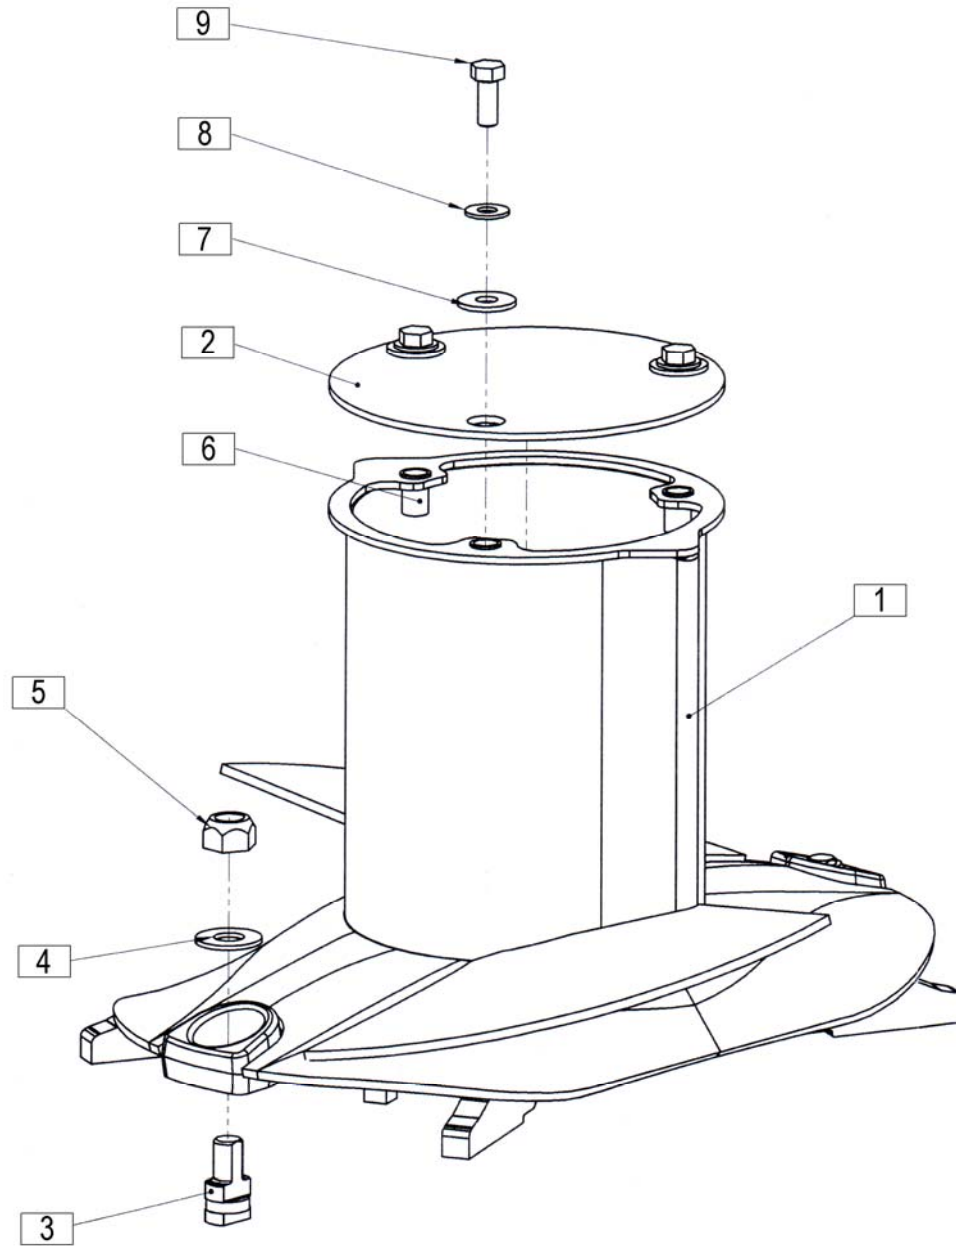

765.20.100.0

765.20.040.0

KARDAN.082.0

Ident: 150618200

KARDAN.082.0
GELENKWELLE.082.0
P.T.O. SHAFT.082.0
P.T.O. ALBERO.082.0

Ident: 150618200
L'arbre de transmission N. 082.0

SILVERCUT DISC 270 F ALP=+036

KARDAN.095.0