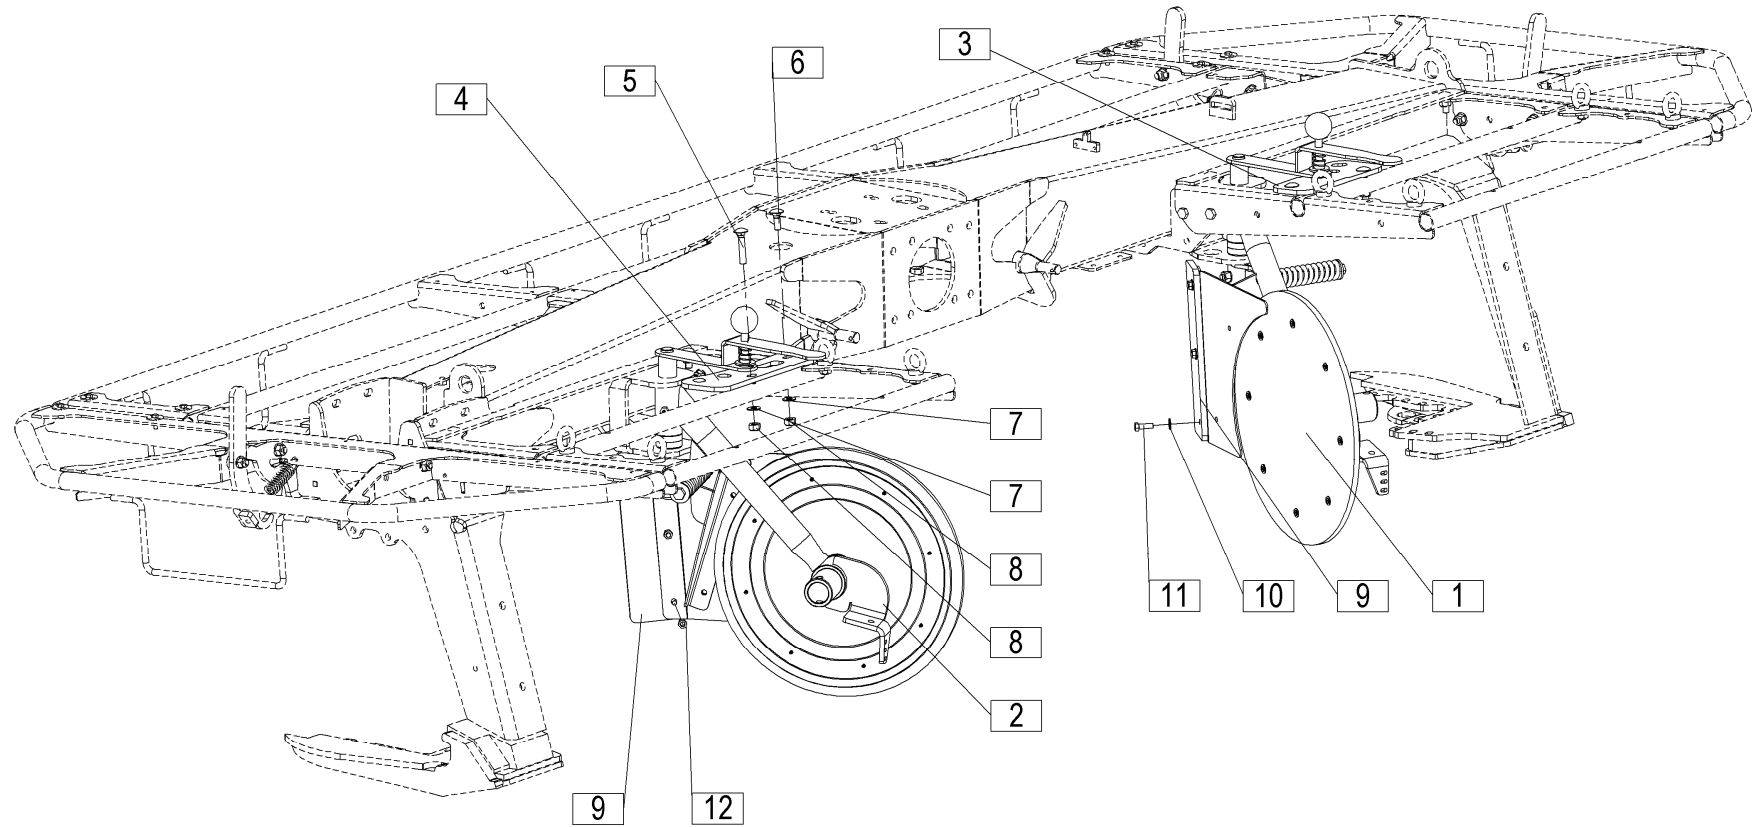

765.20.100.0

765.20.040.0

KARDAN.082.0

Ident: 150618200

KARDAN.082.0
GELENKWELLE.082.0
P.T.O. SHAFT.082.0
P.T.O. ALBERO.082.0

Ident: 150618200
L'arbre de transmission N. 082.0

SILVERCUT DISC 270 F ALP=+036

KARDAN.095.0