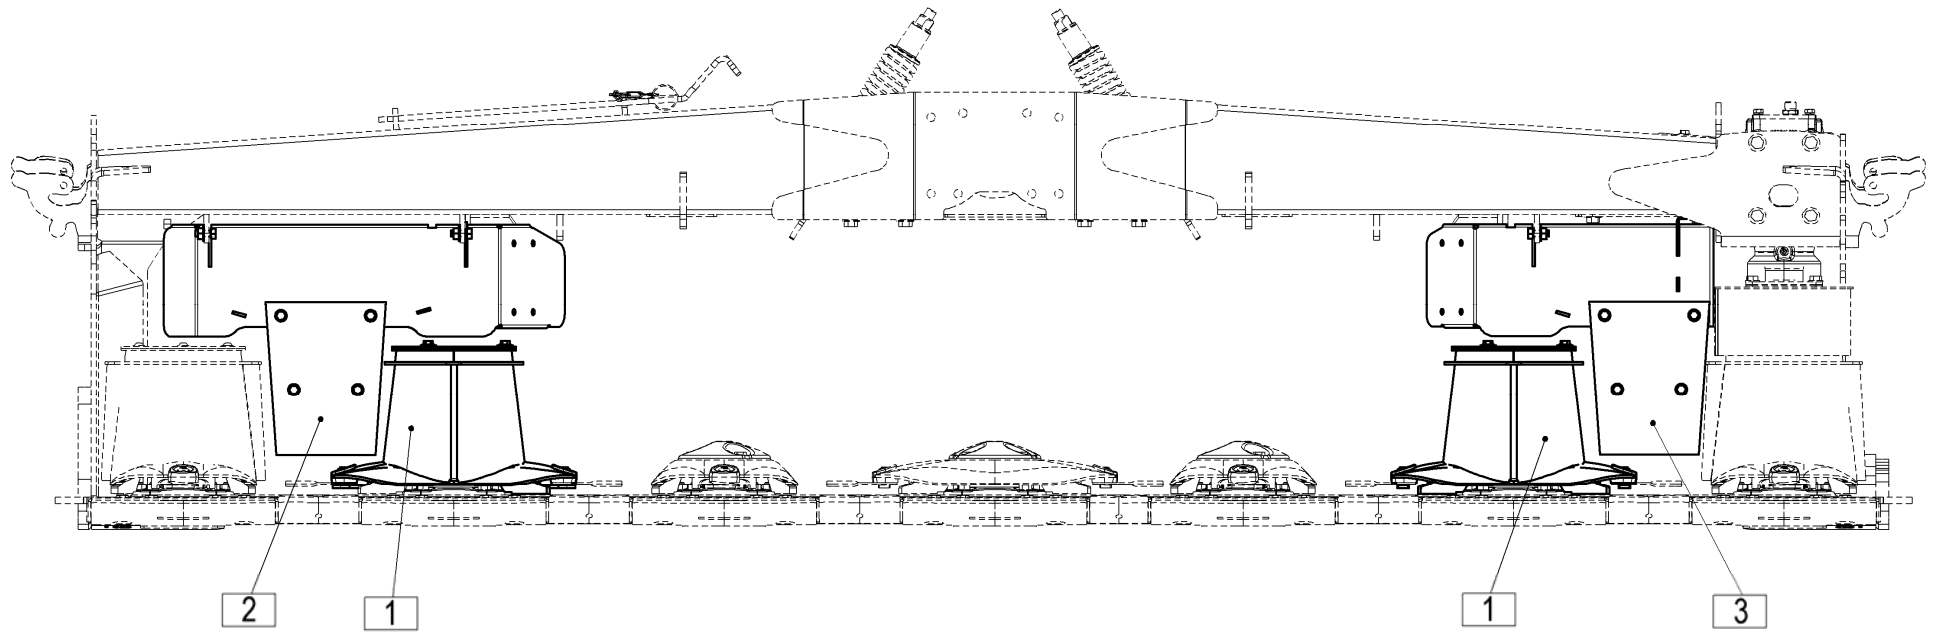

765.20.100.0

765.20.040.0

KARDAN.082.0

Ident: 150618200

KARDAN.082.0
GELENKWELLE.082.0
P.T.O. SHAFT.082.0
P.T.O. ALBERO.082.0

Ident: 150618200
L'arbre de transmission N. 082.0

SILVERCUT DISC 270 F ALP=+036

KARDAN.095.0