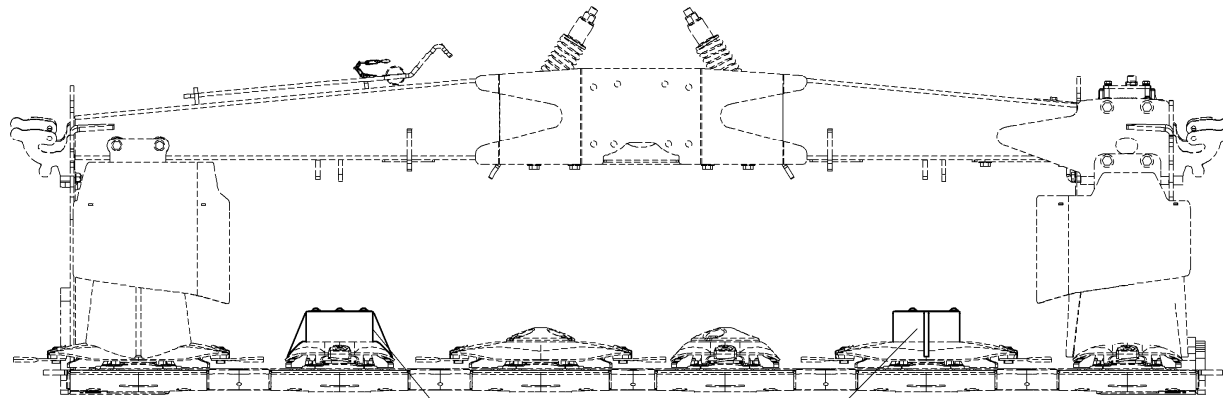

765.20.100.0

765.20.040.0

KARDAN.082.0

Ident: 150618200

KARDAN.082.0
GELENKWELLE.082.0
P.T.O. SHAFT.082.0
P.T.O. ALBERO.082.0

Ident: 150618200
L'arbre de transmission N. 082.0

SILVERCUT DISC 270 F ALP=+036

KARDAN.095.0