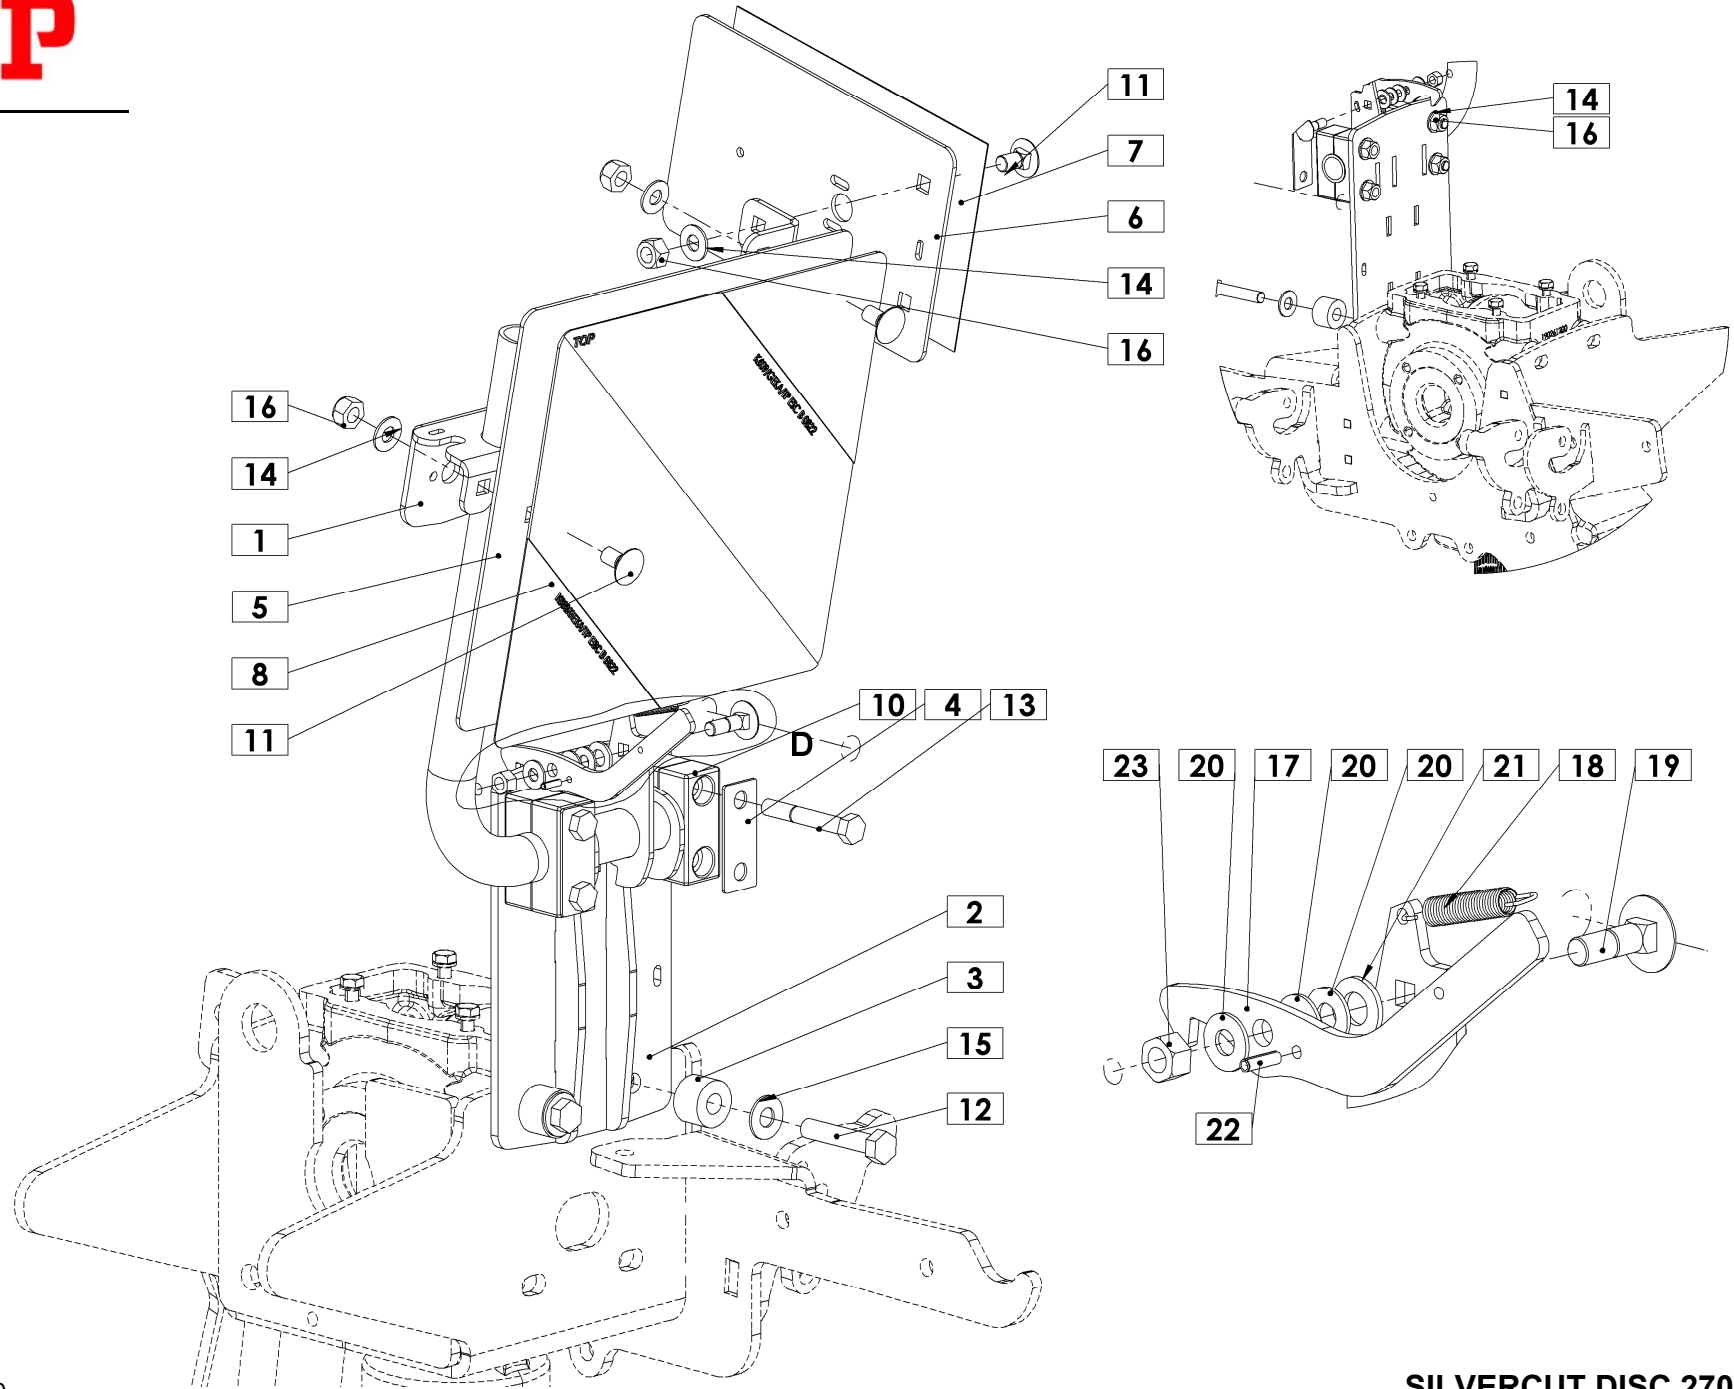

765.20.100.0

765.20.040.0

KARDAN.082.0

Ident: 150618200

KARDAN.082.0
GELENKWELLE.082.0
P.T.O. SHAFT.082.0
P.T.O. ALBERO.082.0

Ident: 150618200
L'arbre de transmission N. 082.0

SILVERCUT DISC 270 F ALP=+036

KARDAN.095.0

Ident: 150644805

KARDAN.095.1

Ident: 150662009

KARDAN.095.0
GELENKWELLE.095.0
P.T.O. SHAFT.095.0
P.T.O. ALBERO.095.0

Ident: 150644805
(1000 min⁻¹)
L'arbre de transmission
N. 095.0

KARDAN.095.1
GELENKWELLE.095.1
P.T.O. SHAFT.095.1
P.T.O. ALBERO.095.1