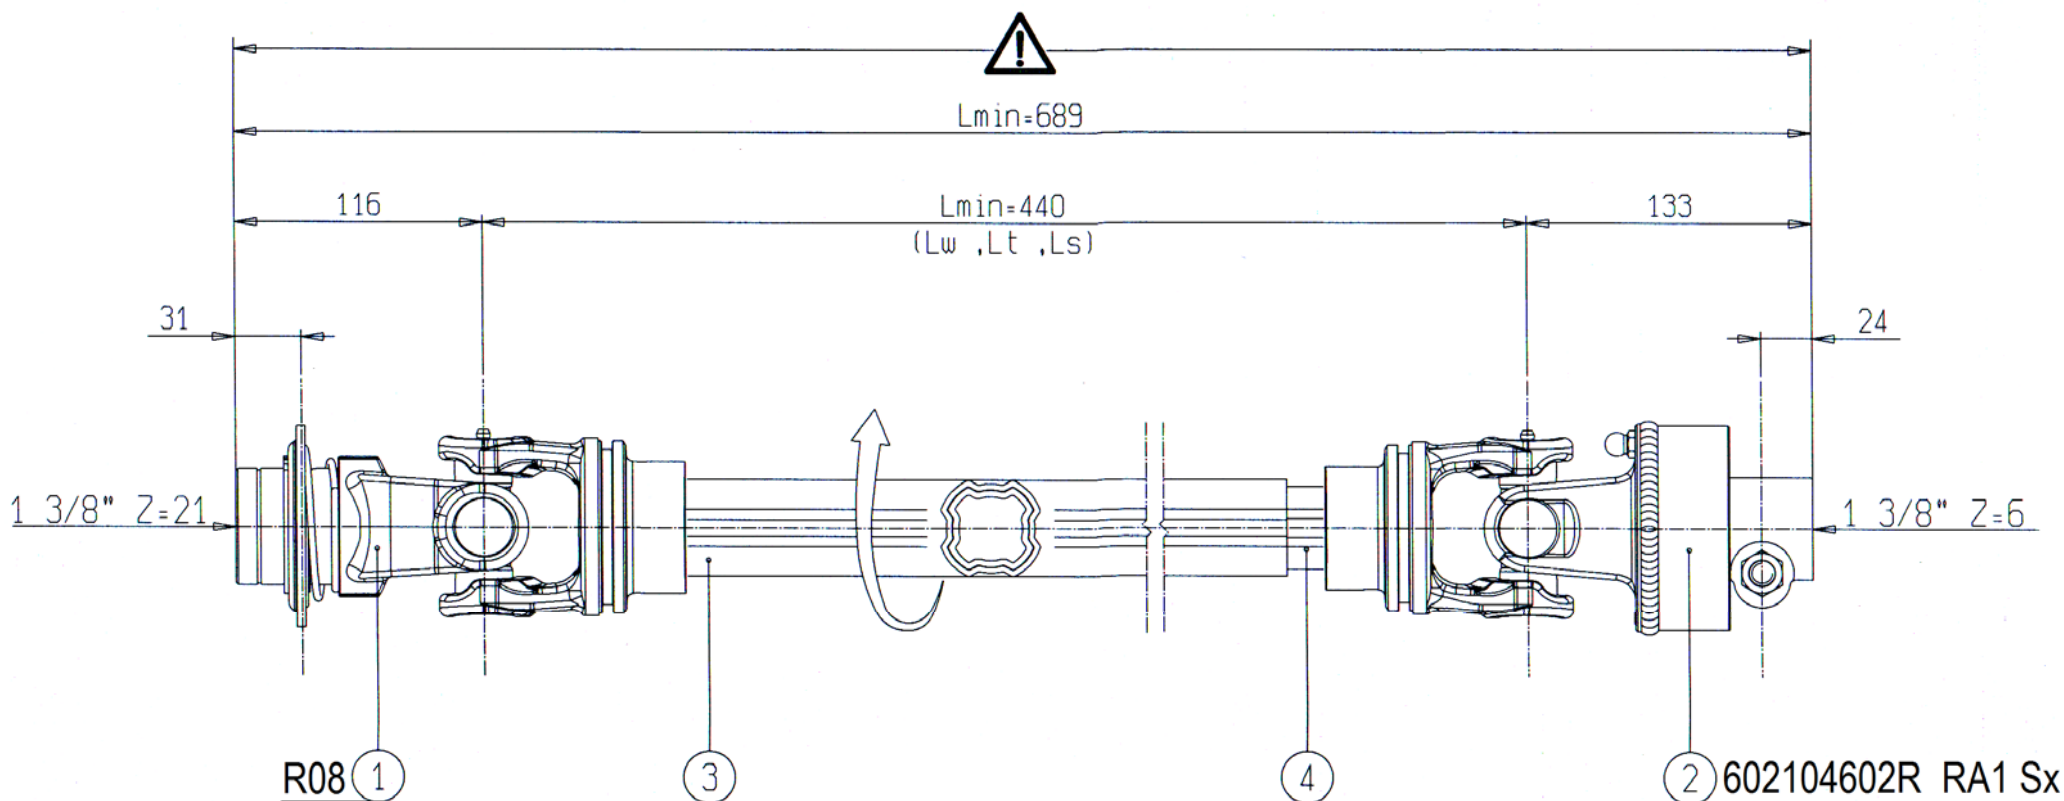

KARDAN.110.0
KARDAN.110.1

Ident: 150672203
Ident: 150672213

KARDAN.110.0
GELENKWELLE.110.0
P.T.O. SHAFT.110.0
ALBERO
CARDANICO.110.0

Ident: 150672203
(1000 min⁻¹)
(540 min⁻¹)
L'arbre de
transmission
N. 110.0

P.T.O.
AS.110.0

KARDAN.110.1
GELENKWELLE.110.1
P.T.O. SHAFT.110.1
ALBERO
CARDANICO.110.1

Ident: 150672213
L'arbre de
transmission
N. 110.1
P.T.O. AS.110.1

SILVERCUT DISC 270 F ALP=+036