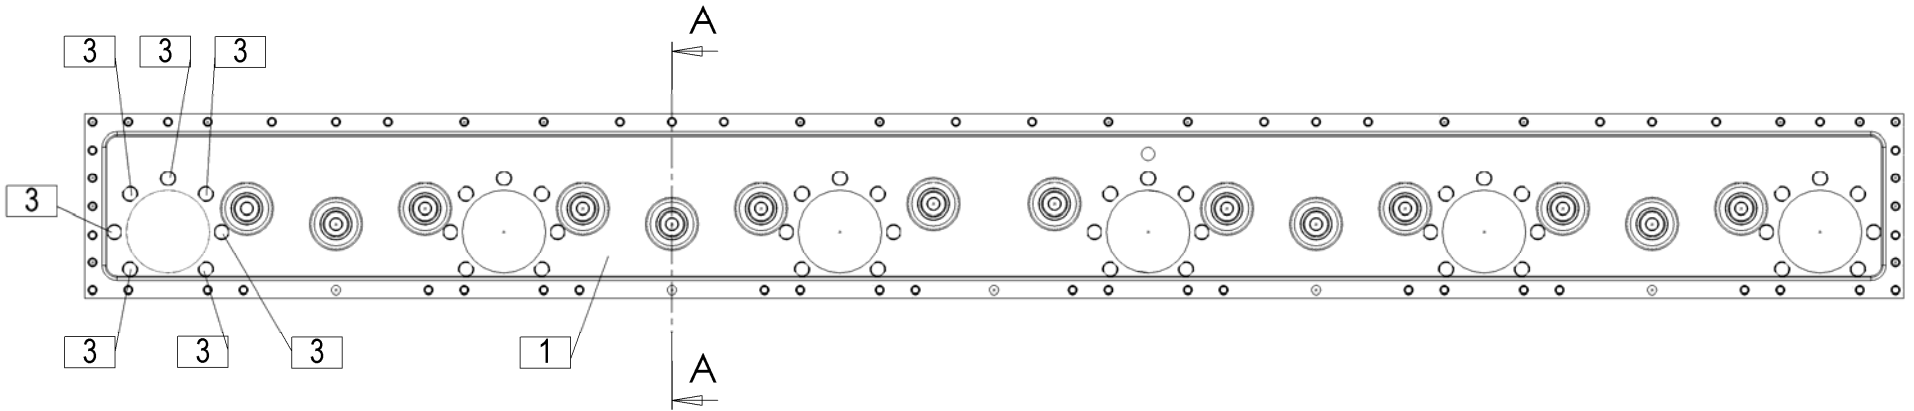

SECTION A-A
SCALE 1 : 2