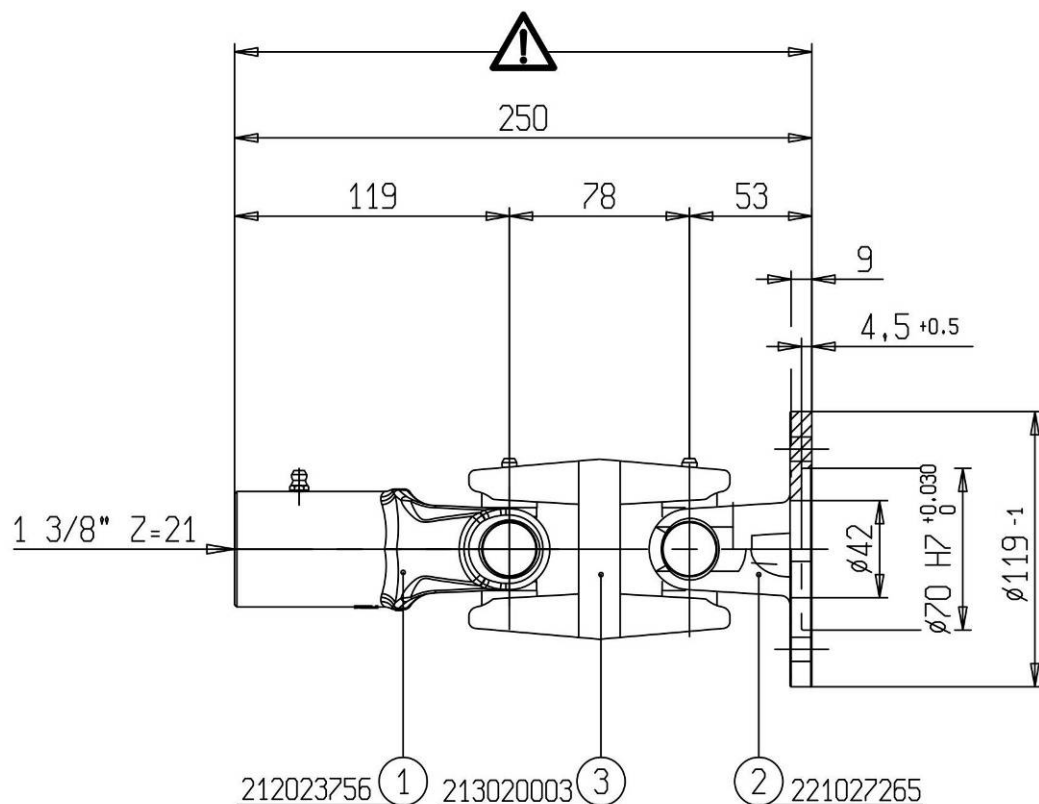

765.20.100.0

765.20.040.0

KARDAN.082.0

Ident: 150618200

KARDAN.082.0
GELENKWELLE.082.0
P.T.O. SHAFT.082.0
P.T.O. ALBERO.082.0

Ident: 150618200
L'arbre de transmission N. 082.0

SILVERCUT DISC 270 F ALP=+036

KARDAN.095.0

Ident: 150644805

KARDAN.095.1

Ident: 150662009

KARDAN.095.0
GELENKWELLE.095.0
P.T.O. SHAFT.095.0
P.T.O. ALBERO.095.0

Ident: 150644805
(1000 min⁻¹)
L'arbre de transmission
N. 095.0

KARDAN.095.1
GELENKWELLE.095.1
P.T.O. SHAFT.095.1
P.T.O. ALBERO.095.1