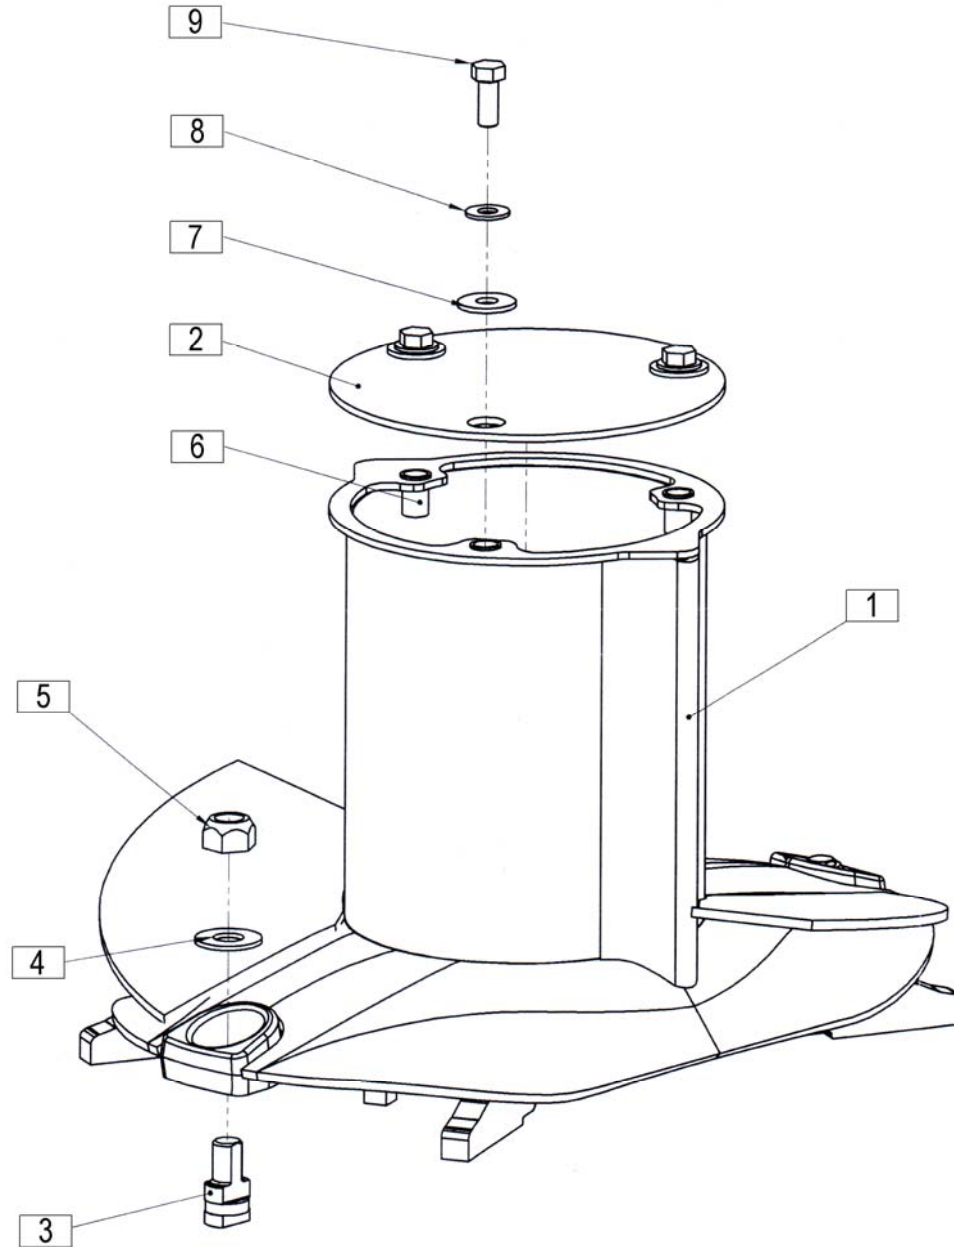

765.20.100.0

765.20.040.0

KARDAN.082.0

Ident: 150618200

KARDAN.082.0
GELENKWELLE.082.0
P.T.O. SHAFT.082.0
P.T.O. ALBERO.082.0

Ident: 150618200
L'arbre de transmission N. 082.0

SILVERCUT DISC 270 F ALP=+036

KARDAN.095.0