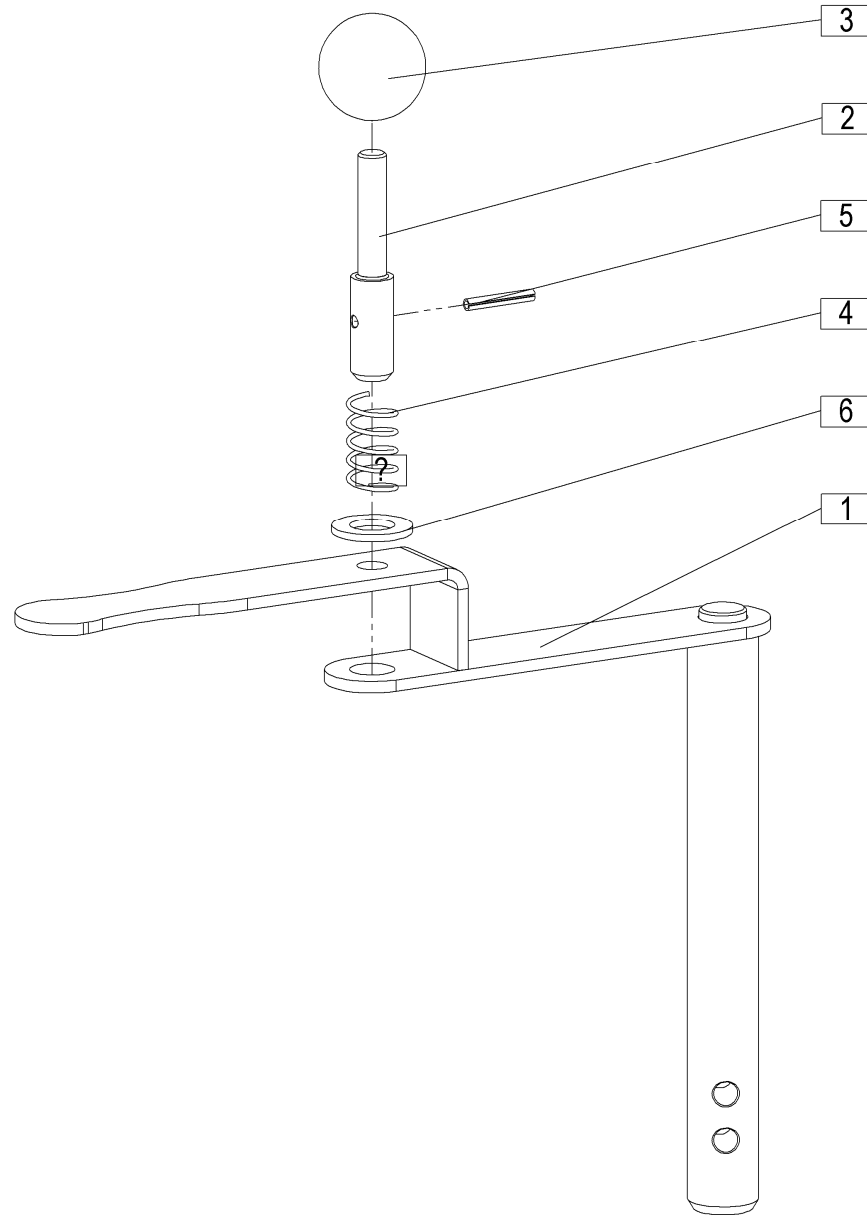

765.20.100.0

765.20.040.0

KARDAN.082.0

Ident: 150618200

KARDAN.082.0
GELENKWELLE.082.0
P.T.O. SHAFT.082.0
P.T.O. ALBERO.082.0

Ident: 150618200
L'arbre de transmission N. 082.0

SILVERCUT DISC 270 F ALP=+036

KARDAN.095.0