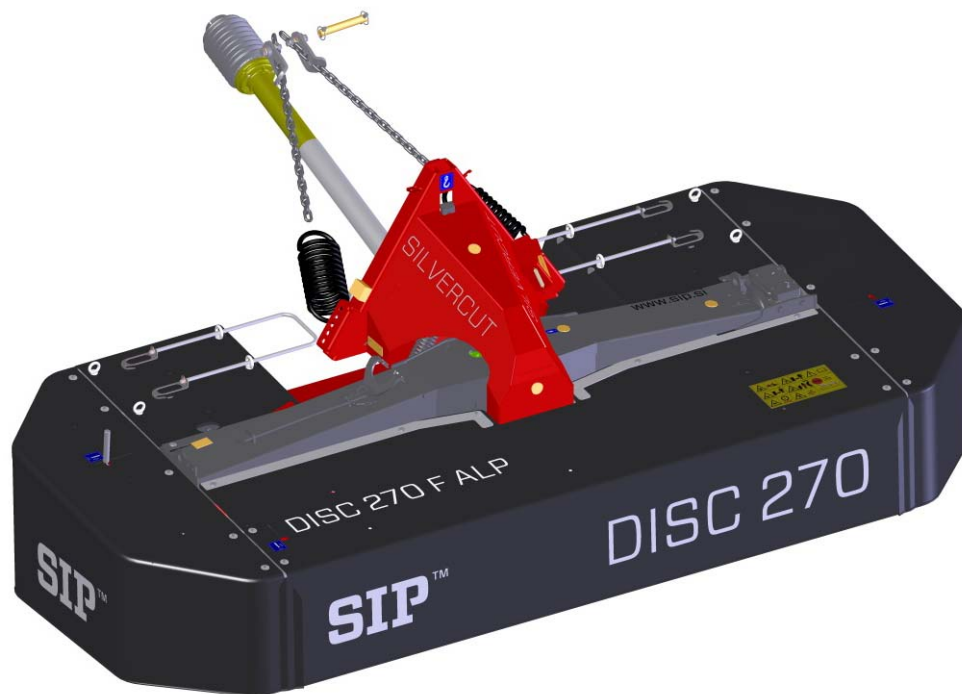

- (SLO) Seznam nadomestnih delov
(HR) Spisak rezervnih delov
(GB) Spare parts list
(D) Ersatzteilliste

- (I) Lista parti di ricambio
(F) Liste des pièces de rechange

SIP™

SILVERCUT DISC 270 F ALP

diskasti rotacijski kosilnik
diskasta rotaciona kosačica
falciatrice a disco rotante

rotary disc mower
scheibenmähwerke
faucheuse à disque rotatif

Velja od tov. št. dalje:
Važi od tvor. broja dalje:
Ab masch. Nr.:
From mach Nr.:
Da macch. Nr.:
N° de machine:

SILVERCUT DISC 270 F ALP = 036