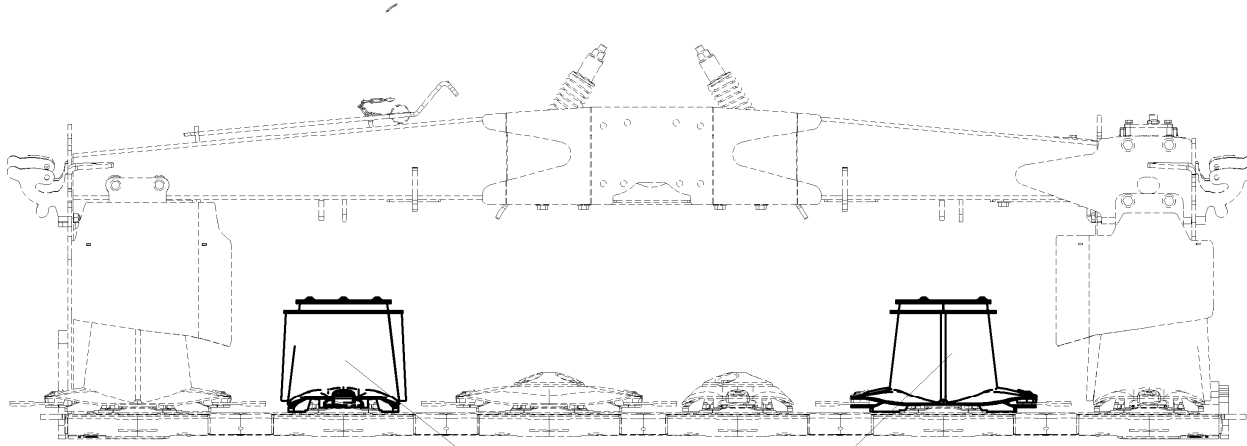

765.20.100.0

765.20.040.0

KARDAN.082.0

Ident: 150618200

KARDAN.082.0
GELENKWELLE.082.0
P.T.O. SHAFT.082.0
P.T.O. ALBERO.082.0

Ident: 150618200
L'arbre de transmission N. 082.0

SILVERCUT DISC 270 F ALP=+036

KARDAN.095.0