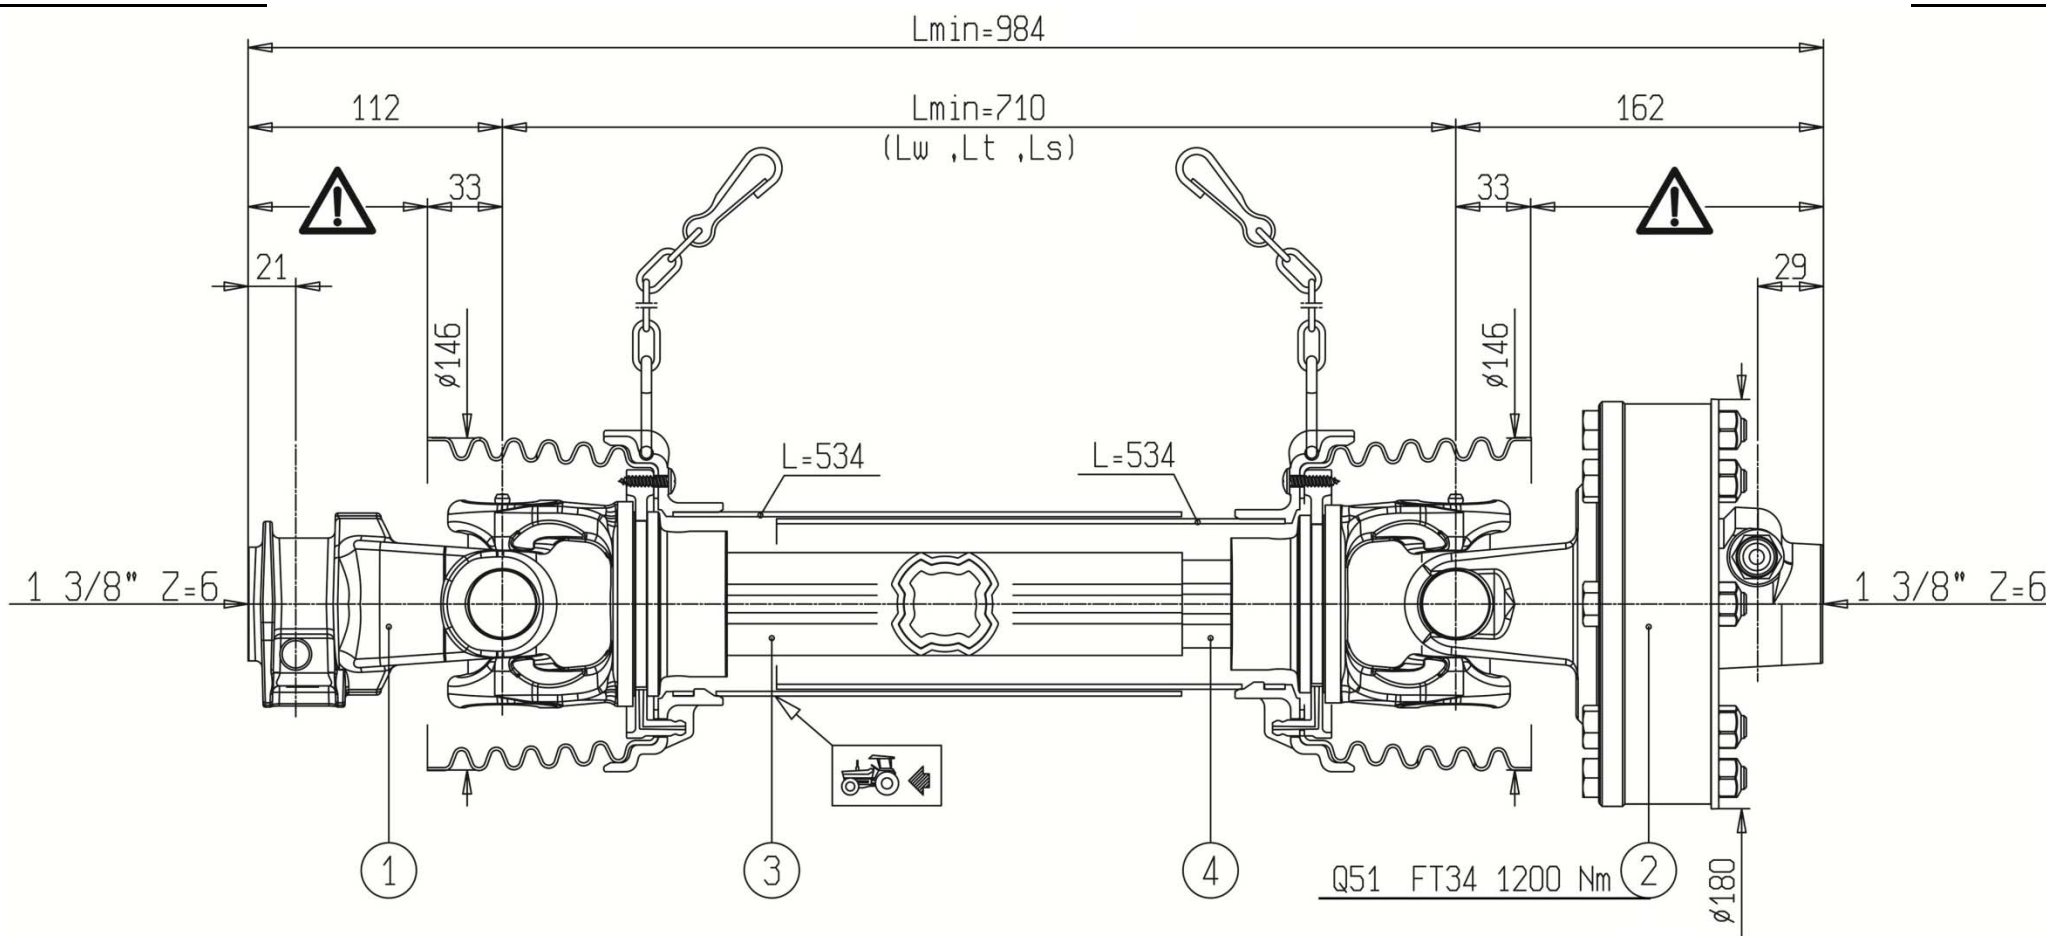

765.20.100.0

765.20.040.0

KARDAN.082.0

Ident: 150618200

KARDAN.082.0
GELENKWELLE.082.0
P.T.O. SHAFT.082.0
P.T.O. ALBERO.082.0

Ident: 150618200
L'arbre de transmission N. 082.0

SILVERCUT DISC 270 F ALP=+036

KARDAN.095.0

Ident: 150644805

KARDAN.095.1

Ident: 150662009

KARDAN.095.0
GELENKWELLE.095.0
P.T.O. SHAFT.095.0
P.T.O. ALBERO.095.0

Ident: 150644805
(1000 min⁻¹)
L'arbre de transmission
N. 095.0

KARDAN.095.1
GELENKWELLE.095.1
P.T.O. SHAFT.095.1
P.T.O. ALBERO.095.1