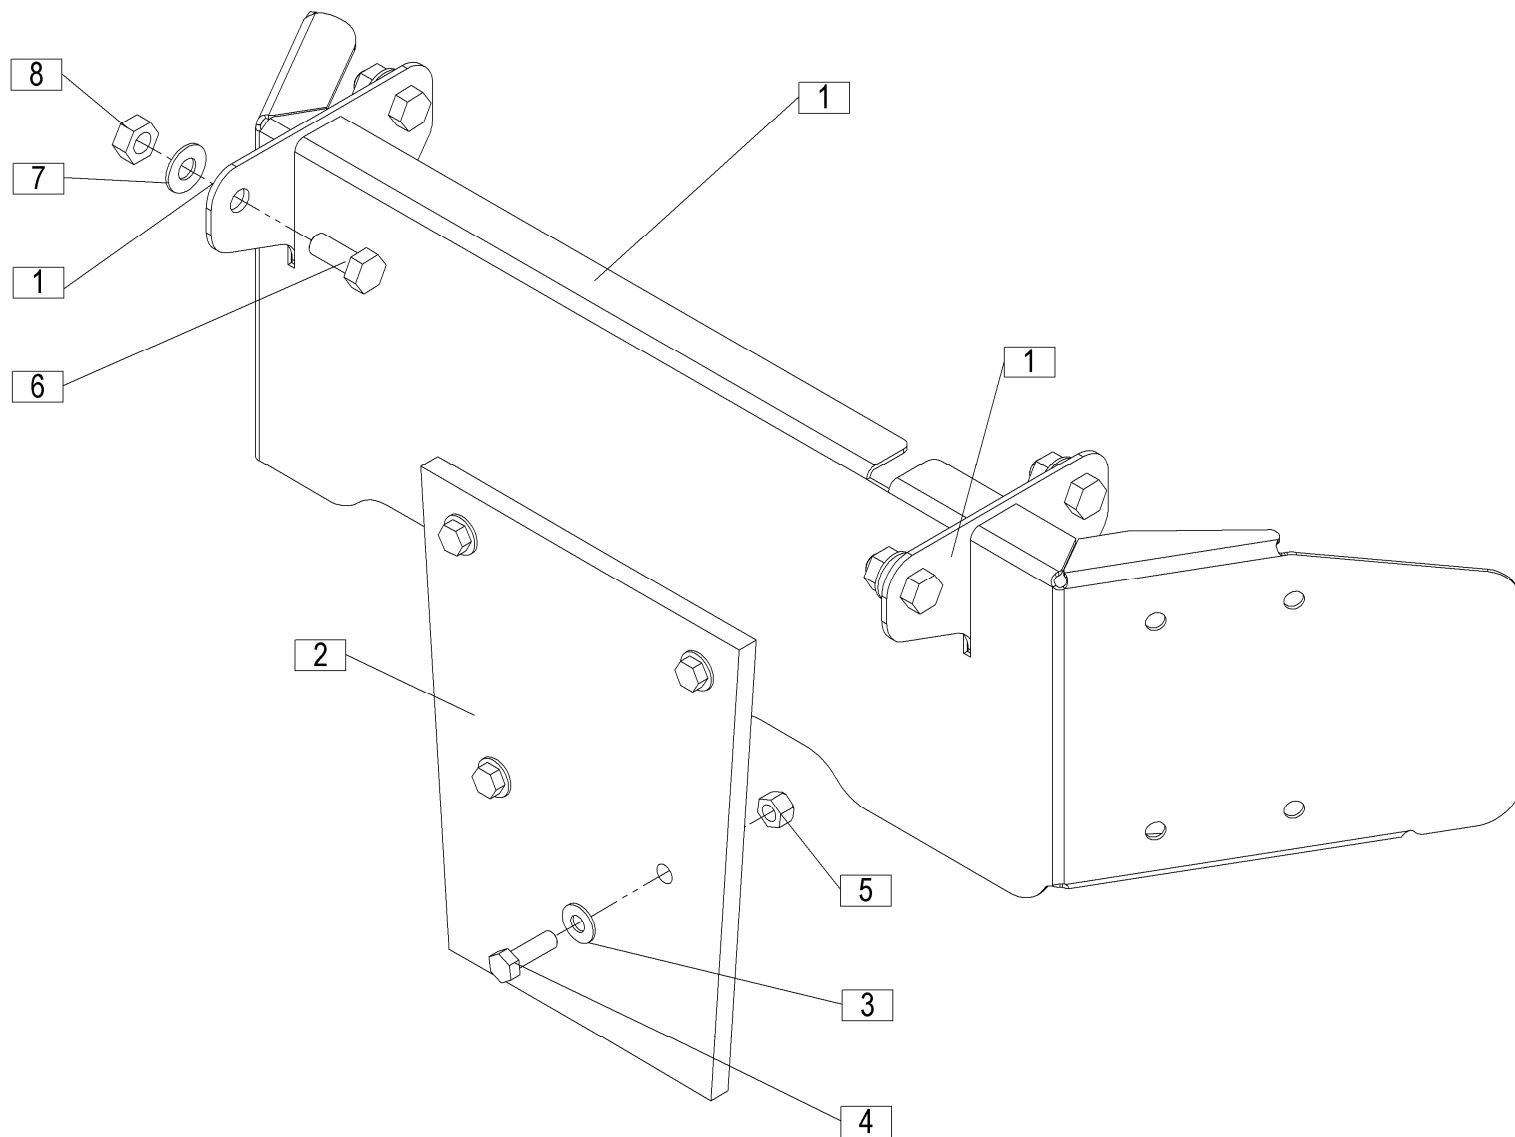

765.20.100.0

765.20.040.0

KARDAN.082.0

Ident: 150618200

KARDAN.082.0
GELENKWELLE.082.0
P.T.O. SHAFT.082.0
P.T.O. ALBERO.082.0

Ident: 150618200
L'arbre de transmission N. 082.0

SILVERCUT DISC 270 F ALP=+036

KARDAN.095.0