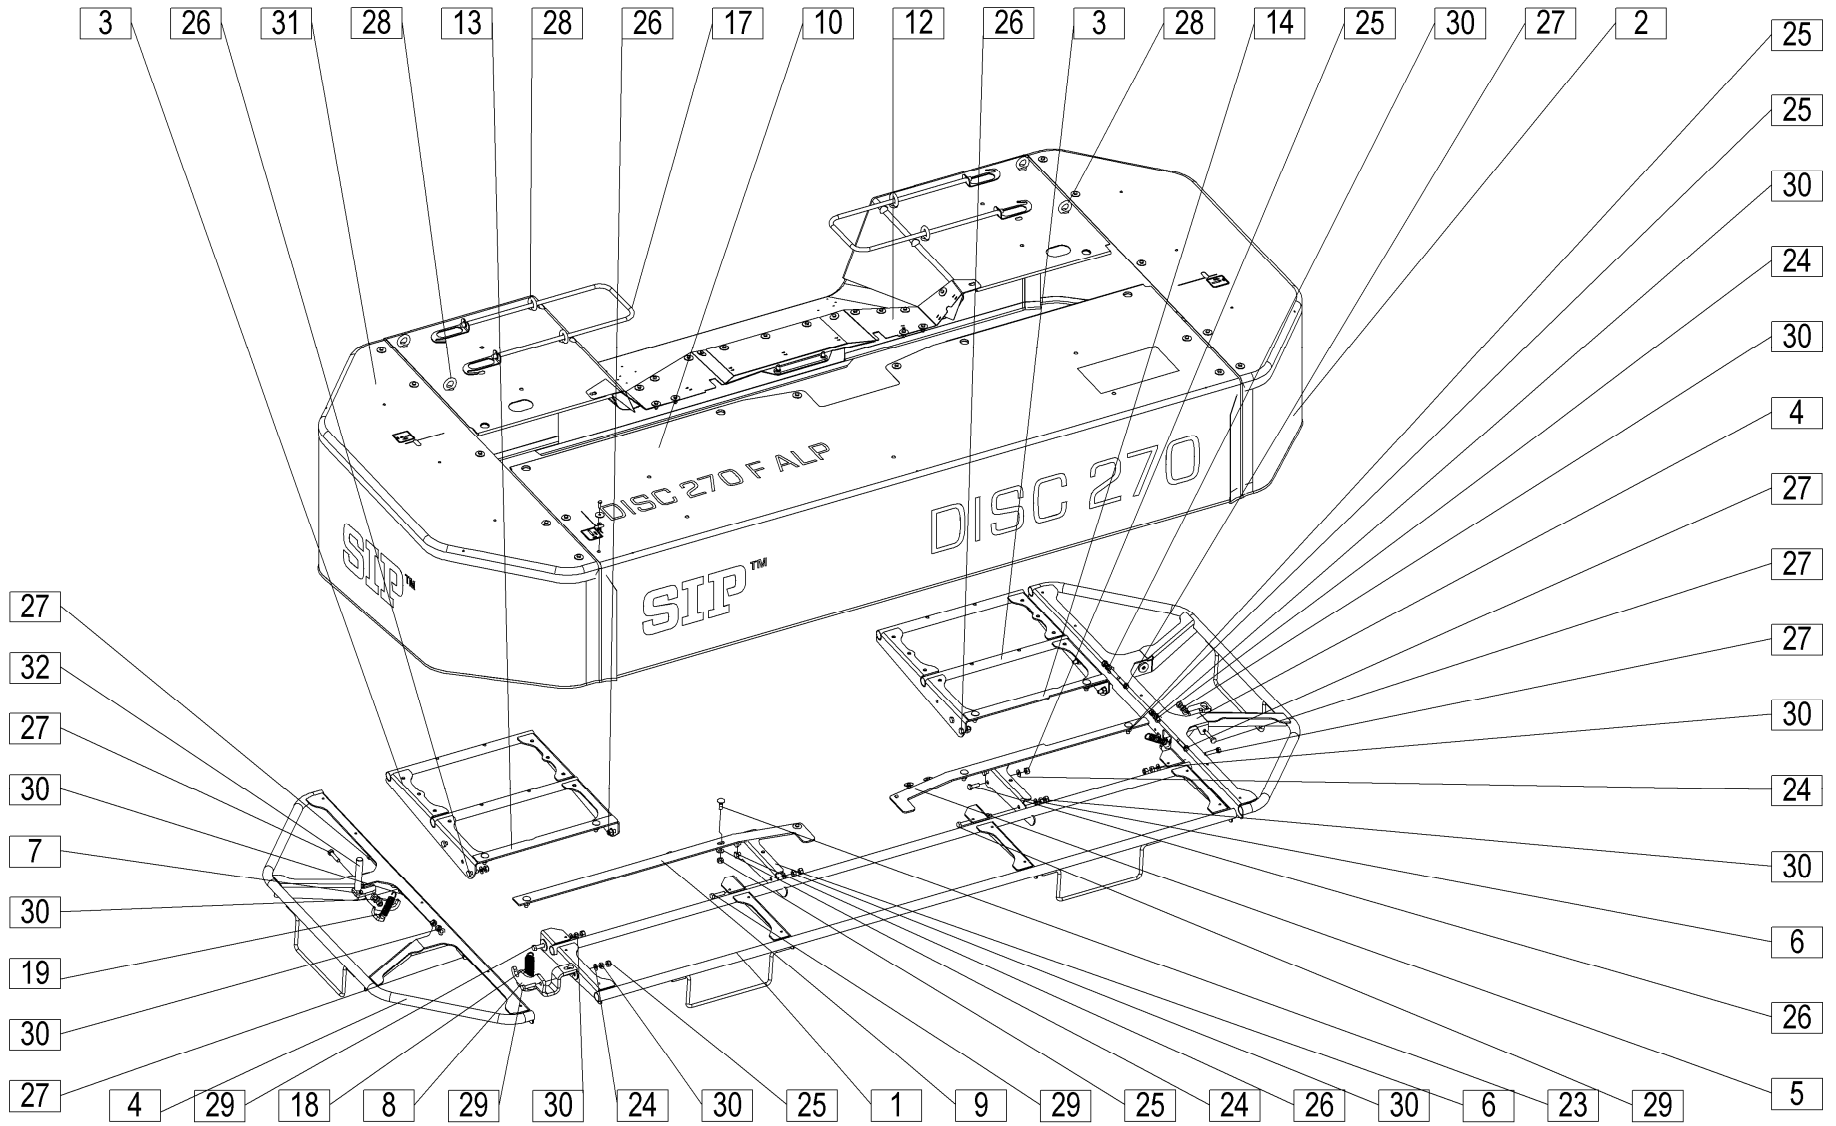

Velja od tov. št. dalje:
Váži od tvor. broja dalje:
Ab masch. Nr.:
From mach Nr.:
Da macch. Nr.:
N° de machine :

SILVERCUT DISC 270 F ALP=+036

17