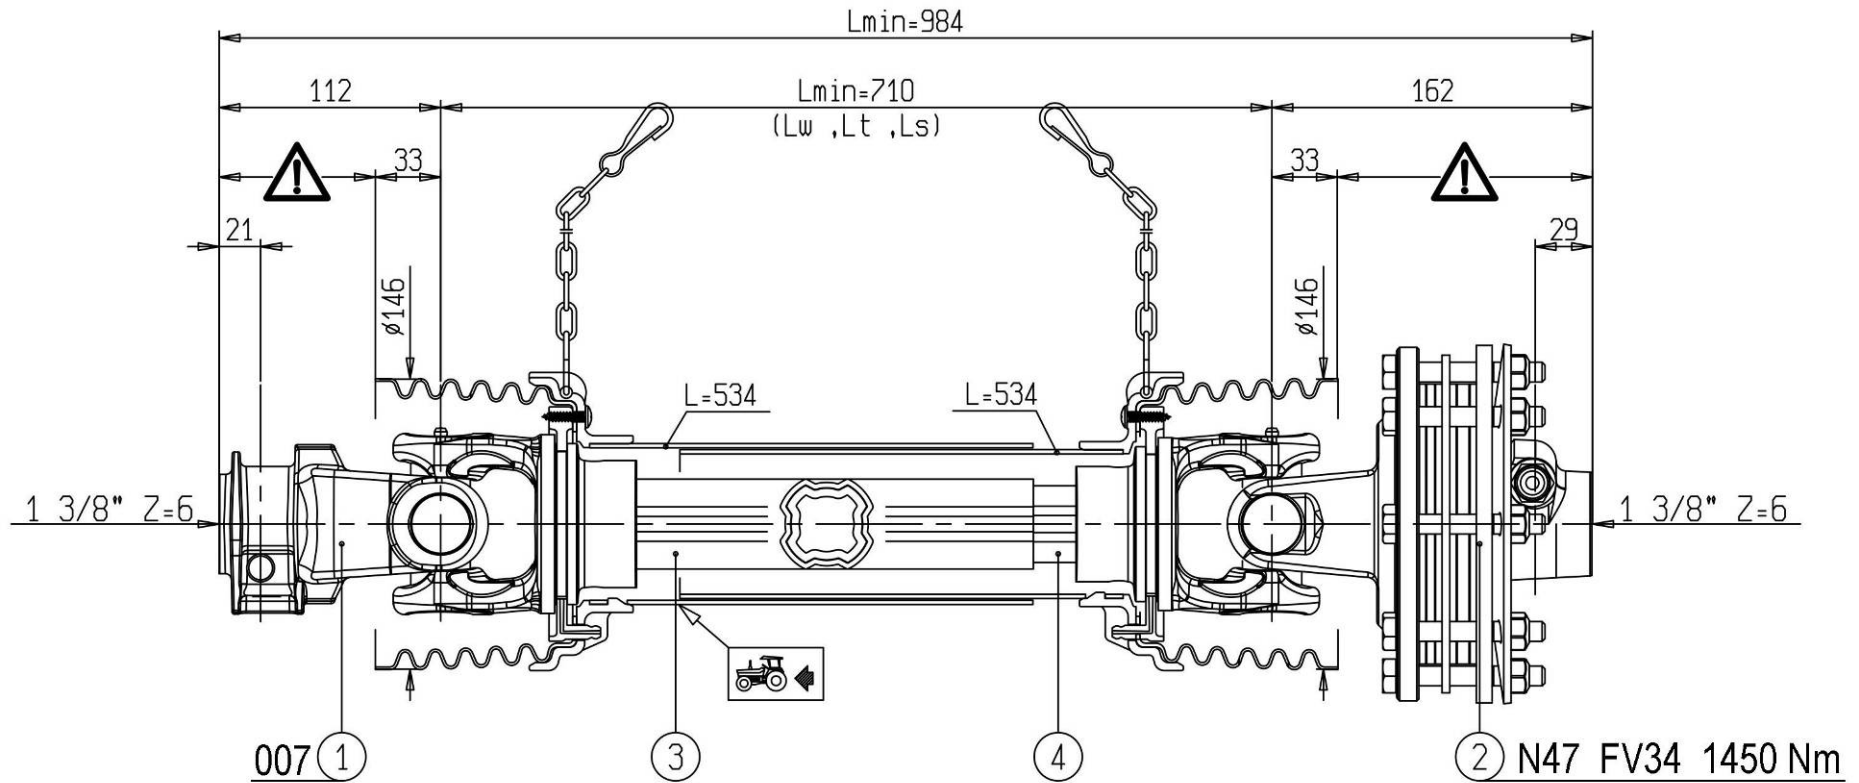

KARDAN.111.0 Ident: 150672604
KARDAN.111.1 Ident: 150706604

KARDAN.111.0 Ident: 150672604
GELENKWELLE.111.0 (540 min-1)
P.T.O. SHAFT.111.0 L'arbre de
P.T.O. ALBERO.111.0 transmission
N. 111.0

KARDAN.111.1 Ident: 150706604
GELENKWELLE.111.1 L'arbre de
P.T.O. SHAFT.111.1 transmission
P.T.O. ALBERO.111.1 N. 111.1

SILVERCUT DISC 270 F ALP=+036