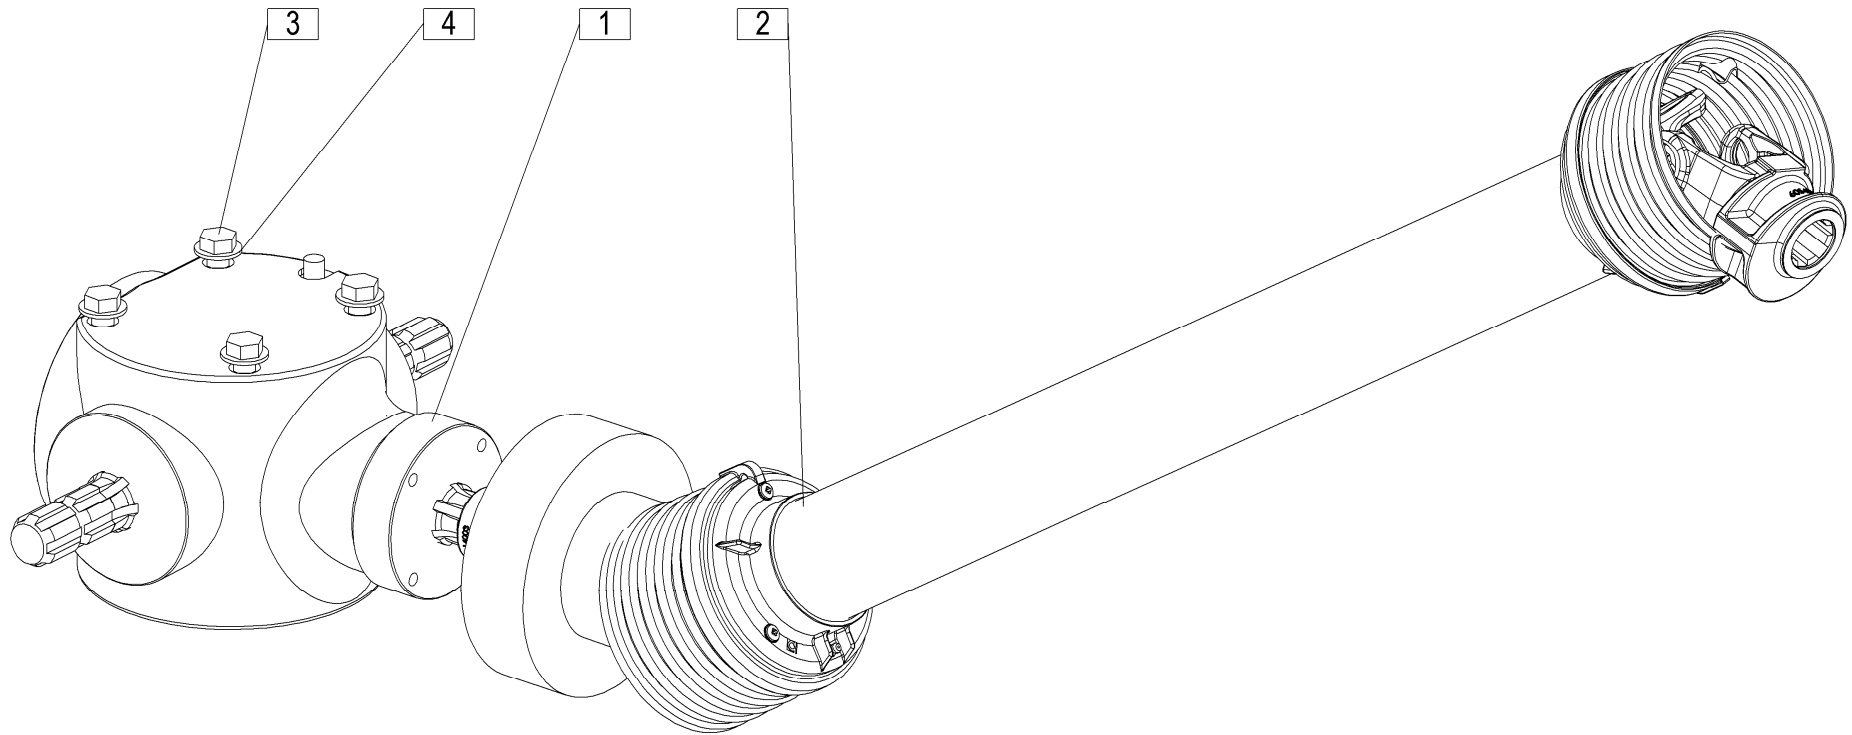

765.20.100.0

765.20.040.0

KARDAN.082.0

Ident: 150618200

KARDAN.082.0
GELENKWELLE.082.0
P.T.O. SHAFT.082.0
P.T.O. ALBERO.082.0

Ident: 150618200
L'arbre de transmission N. 082.0

SILVERCUT DISC 270 F ALP=+036

KARDAN.095.0