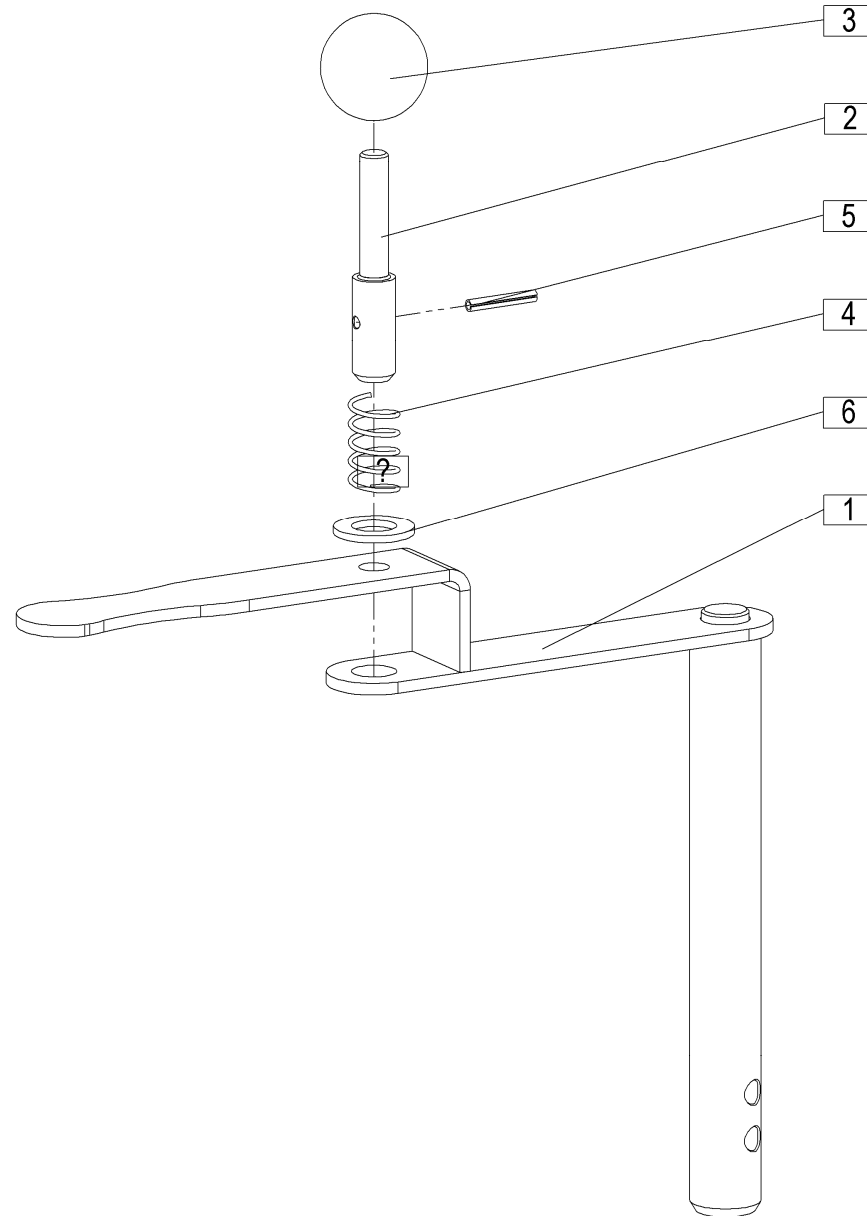

765.20.100.0

765.20.040.0

KARDAN.082.0

Ident: 150618200

KARDAN.082.0
GELENKWELLE.082.0
P.T.O. SHAFT.082.0
P.T.O. ALBERO.082.0

Ident: 150618200
L'arbre de transmission N. 082.0

SILVERCUT DISC 270 F ALP=+036

KARDAN.095.0