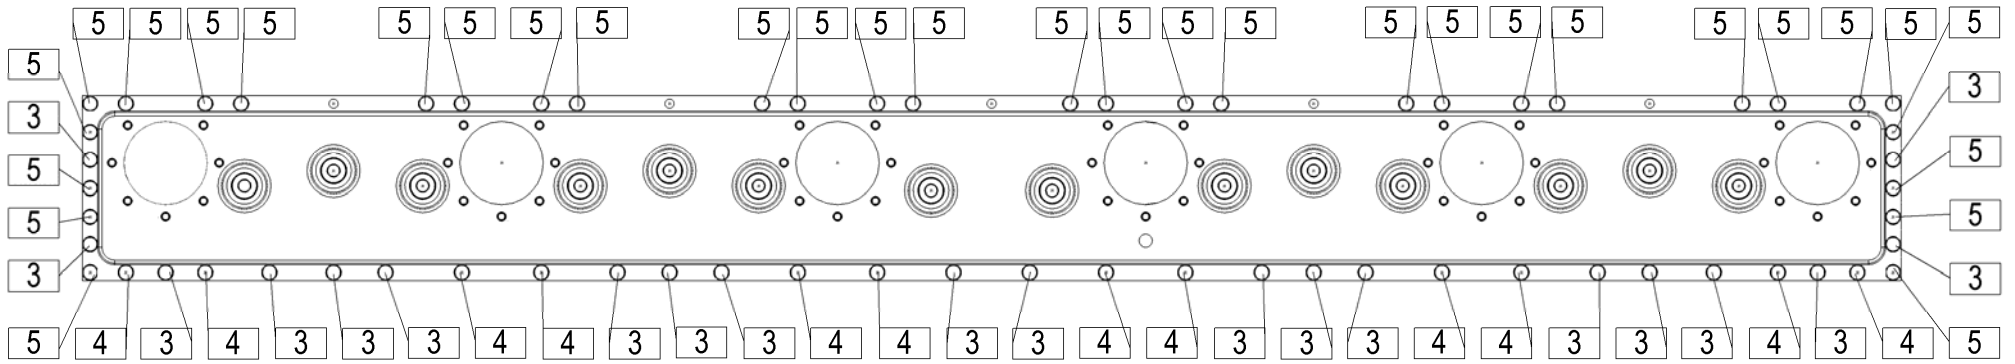

SECTION A-A
SCALE 1 : 2