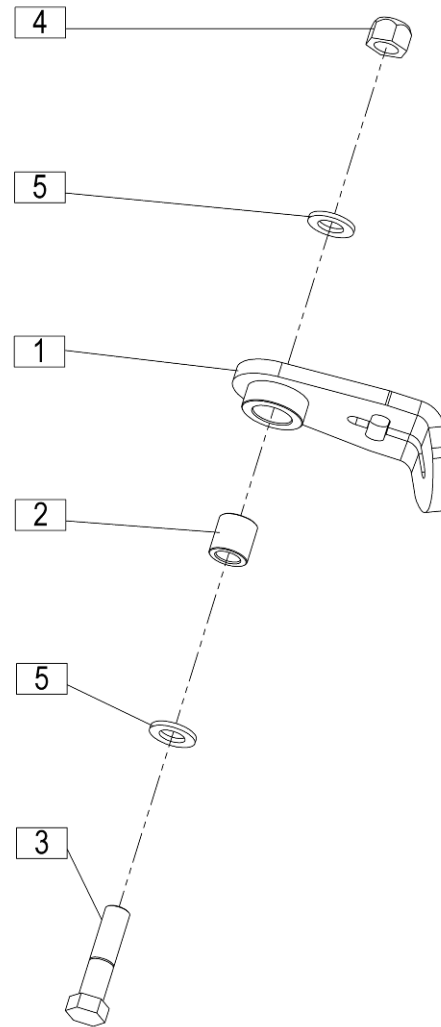

SILVERCUT DISC 270 F ALP=+036

17

Številka Broj Bild Fig. Fig. N°	Kataloška številka Kataloški broj Ersatzteilnummer Spare Part Number Numero Parti di Ricambio Numéro de la pièce de rechange	Naziv dela (SLO)	Naziv dijela (HR)	Benennung (D)	Description (GB)	Descrizione (I)	Description (F)	Količina Komada Menge Quantity Quantità Quantité
1	747042050A	Zaščita prednja var.	Prednja zaščita var.	Schutz vorne geschw.	Protection frontside welded	Protezione frontale saldata	Protection avant soudée	1
2	748040670	Platno z logotipom 3	Platno sa logotipom 3	Schutztuch mit logo 3	Curtain with logotype 3	Telo con logotipo 3	Rideau avec logo 3	1
3	747042100A	Zaščita zadnja var.	Zadnja zaščita var.	Schutz hinten geschw.	Protection backside welded	Protezione posteriore saldata	Protection arrière soudée	2
4	745040150A	Zaščita desna var.	Desna zaščita var.	Schutz rechts geschw.	Protection right welded	Protezione destra saldata	Protection droite soudée	2
5	747042220A	Pločevina 22	Lim 22	Schutzblech 22	Protection guard 22	Griglia di protezione 22	Capot de protection 22	1
6	745040230A	Nosilec	Nosač	Träger	Holder	Supporto	Réceptacle	2
7	775040280A	Kavelj	Kuka	Haken	Hook	Gancio	Crochet	2
8	775040270A	Kavelj prednji	Kuka, prednja	Haken vorne	Front hook	Gancio anteriore	Crochet avant	1
9	747042250A	Trak 1	Traka 1	Band 1	Stripe 1	Striscia 1	Bande contrastée 1	1
10	747042310	Platno z logotipom	Platno sa logotipom	Schutztuch mit logo	Curtain with logotype	Telo con logotipo	Rideau avec logo	1
11	745040290	Podložka	Podložka	Scheibe	Washer	Rondella	Rondelle	16
12	748040330	Zaščita srednja kpl.	Zaščita srednja kpl.	Schutz mitte zus.	Protection central cpl.	Protezione centrale cpl.	Protection centrale ens.	1
13	747042350A	Trak 3	Traka 3	Band 3	Stripe 3	Striscia 3	Bande contrastée 3	1
14	747042360A	Trak 4	Traka 4	Band 4	Stripe 4	Striscia 4	Bande contrastée 4	1
15	747042330	Platno 4	Platno 4	Leinen 4	Linen 4	Telo 4	Lin 4	1
16	747042340	Platno 5	Platno 5	Leinen 5	Linen 5	Telo 5	Lin 5	1
17	747040430	Gumica kpl.	Gumica kpl.	Gummi zus.	Rubber cpl.	Gomma cpl.	Ens. caoutchouc	2
18	152529909	Vzmet 2 - 2,8x25 -134	Opruga 2 - 2,8x25 -134	Feder 2 - 2,8x25 -134	Spring 2 - 2,8x25 -134	Molla 2 - 2,8x25 -134	Ressort 2 - 2,8x25 -134	1
19	152547408	Vzmet 2 - 2,5x19 - 95	Opruga 2 - 2,5x19 - 95	Feder 2 - 2,5x19 - 95	Spring 2 - 2,5x19 - 95	Molla 2 - 2,5x19 - 95	Ressort 2 - 2,5x19 - 95	2
20	000207902	Vijak M6x20	Vijak M6x20	Schraube M6x20	Screw M6x20	Vite M6x20	Vis M6x20	16
21	150426603	Podložka SKM 6	Podložka SKM 6	Scheibe SKM 6	Washer SKM 6	Rondella SKM 6	Rondelle SKM 6	16
22	150275204	Matica M6	Navrtka M6	Mutter M6	Nut M6	Dado M6	Écrou M6	16
23	150198002	Vijak M10x30	Vijak M10x30	Schraube M10x30	Screw M10x30	Vite M10x30	Vis M10x30	8
24	150426809	Podložka SKM 10	Podložka SKM 10	Scheibe SKM 10	Washer SKM 10	Rondella SKM 10	Rondelle SKM 10	39
25	150275400	Matica M10	Navrtka M10	Mutter M10	Nut M10	Dado M10	Écrou M10	39
26	000210701	Vijak M10x30	Vijak M10x30	Schraube M10x30	Screw M10x30	Vite M10x30	Vis M10x30	12
27	150110301	Vijak M10x45	Vijak M10x45	Schraube M10x45	Screw M10x45	Vite M10x45	Vis M10x45	7
28	150654401	Vijak M10	Vijak M10	Schraube M10	Screw M10	Vite M10	Vis M10	8
29	150015003	Vijak M10x40	Vijak M10x40	Schraube M10x40	Screw M10x40	Vite M10x40	Vis M10x40	4
30	000221307	Matica M10	Navrtka M10	Mutter M10	Nut M10	Dado M10	Écrou M10	11
31	775040370	Platno z logotipom 2	Platno sa logotipom 2	Schutztuch mit logo 2	Curtain with logotype 2	Telo con logotipo 2	Rideau avec logo 2	1
32	775040290	Orodje za odpiranje zaščit	Alat za otvaranje zaščita	Werkzeug zum Öffnen der Schutzvorrichtungen	Protection cover opening tool	Strumento per l'apertura delle protezioni	Outil pour l'ouverture des protections	2