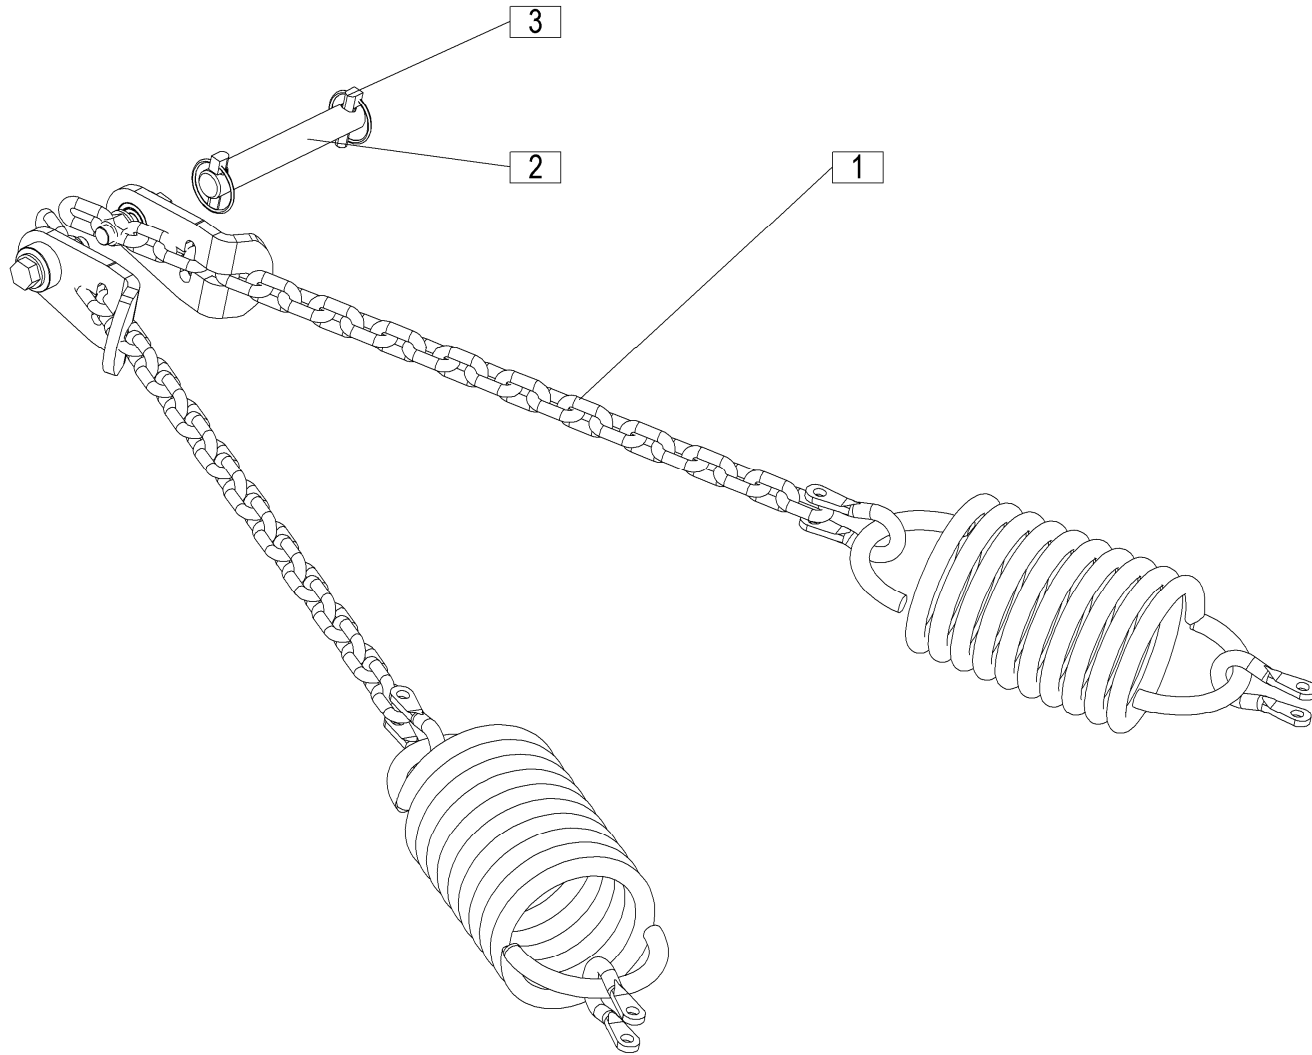

765.20.100.0

765.20.040.0

KARDAN.082.0

Ident: 150618200

KARDAN.082.0
GELENKWELLE.082.0
P.T.O. SHAFT.082.0
P.T.O. ALBERO.082.0

Ident: 150618200
L'arbre de transmission N. 082.0

SILVERCUT DISC 270 F ALP=+036

KARDAN.095.0