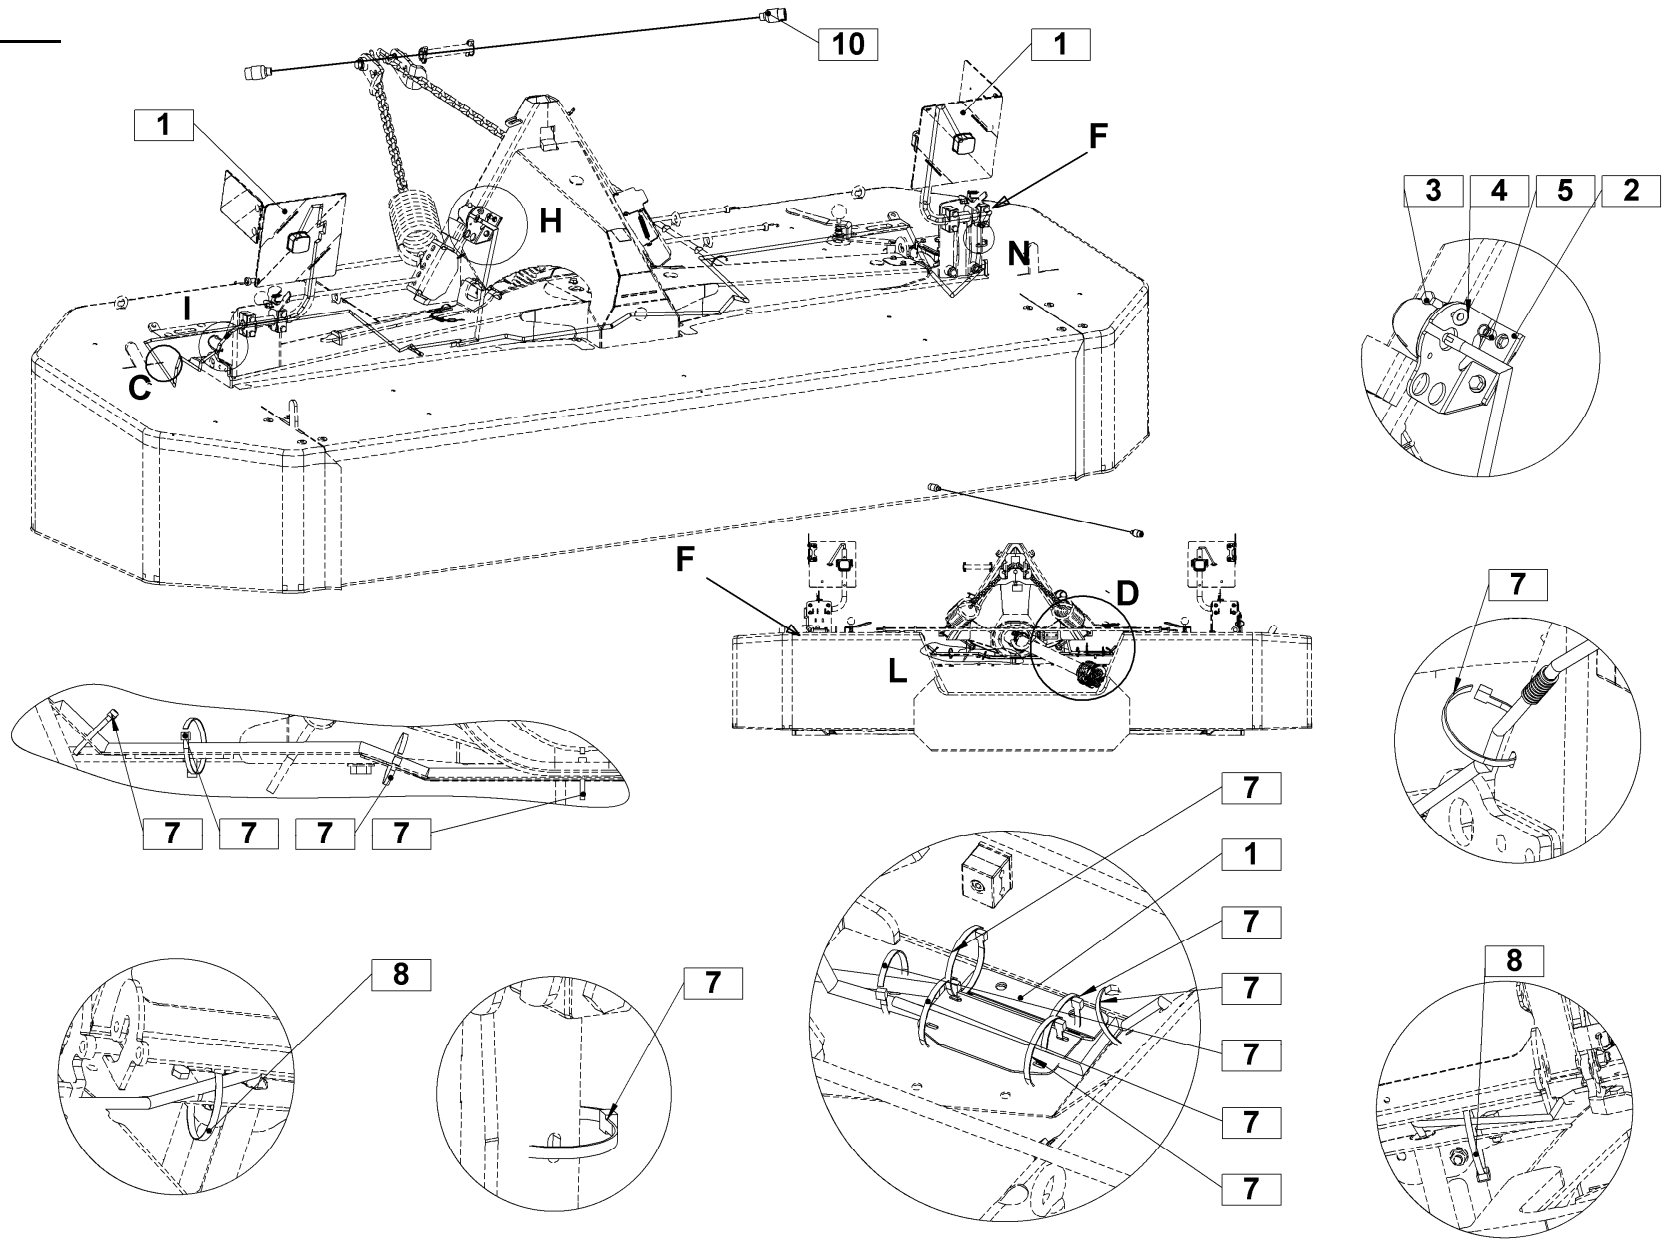

765.20.100.0

765.20.040.0

KARDAN.082.0

Ident: 150618200

KARDAN.082.0
GELENKWELLE.082.0
P.T.O. SHAFT.082.0
P.T.O. ALBERO.082.0

Ident: 150618200
L'arbre de transmission N. 082.0

SILVERCUT DISC 270 F ALP=+036

KARDAN.095.0