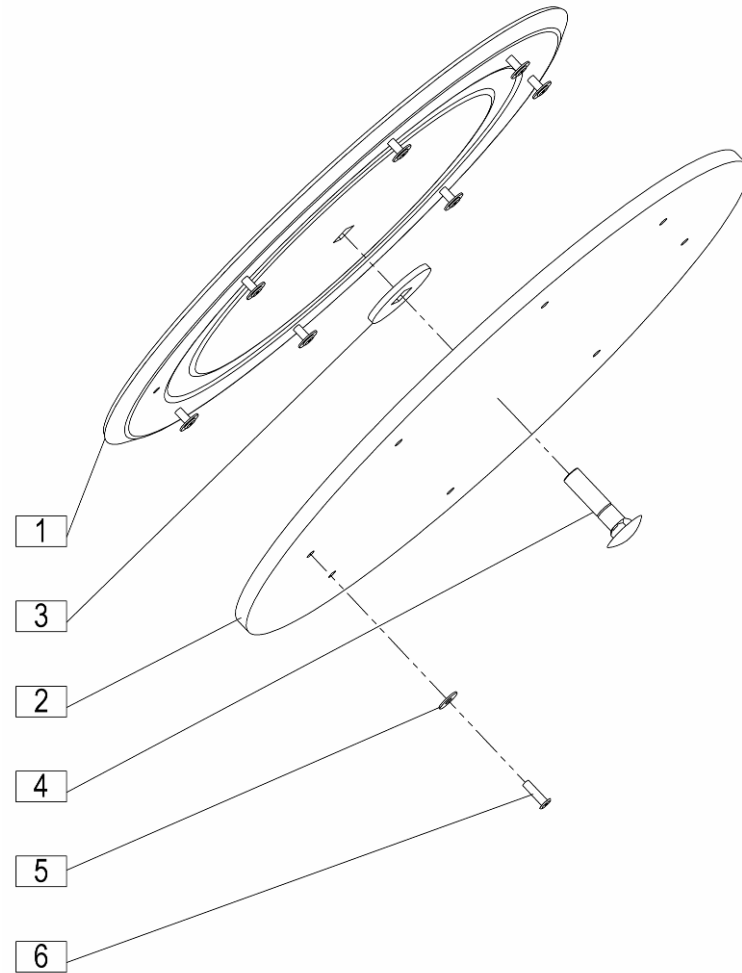

765.20.100.0

765.20.040.0

KARDAN.082.0

Ident: 150618200

KARDAN.082.0
GELENKWELLE.082.0
P.T.O. SHAFT.082.0
P.T.O. ALBERO.082.0

Ident: 150618200
L'arbre de transmission N. 082.0

SILVERCUT DISC 270 F ALP=+036

KARDAN.095.0