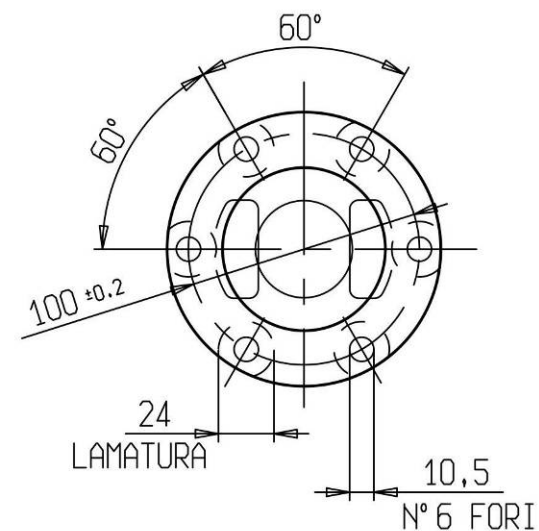

765.20.100.0

765.20.040.0

KARDAN.082.0

Ident: 150618200

KARDAN.082.0
GELENKWELLE.082.0
P.T.O. SHAFT.082.0
P.T.O. ALBERO.082.0

Ident: 150618200
L'arbre de transmission N. 082.0

SILVERCUT DISC 270 F ALP=+036

KARDAN.095.0

Ident: 150644805

KARDAN.095.1

Ident: 150662009

KARDAN.095.0
GELENKWELLE.095.0
P.T.O. SHAFT.095.0
P.T.O. ALBERO.095.0

Ident: 150644805
(1000 min⁻¹)
L'arbre de transmission
N. 095.0

KARDAN.095.1
GELENKWELLE.095.1
P.T.O. SHAFT.095.1
P.T.O. ALBERO.095.1