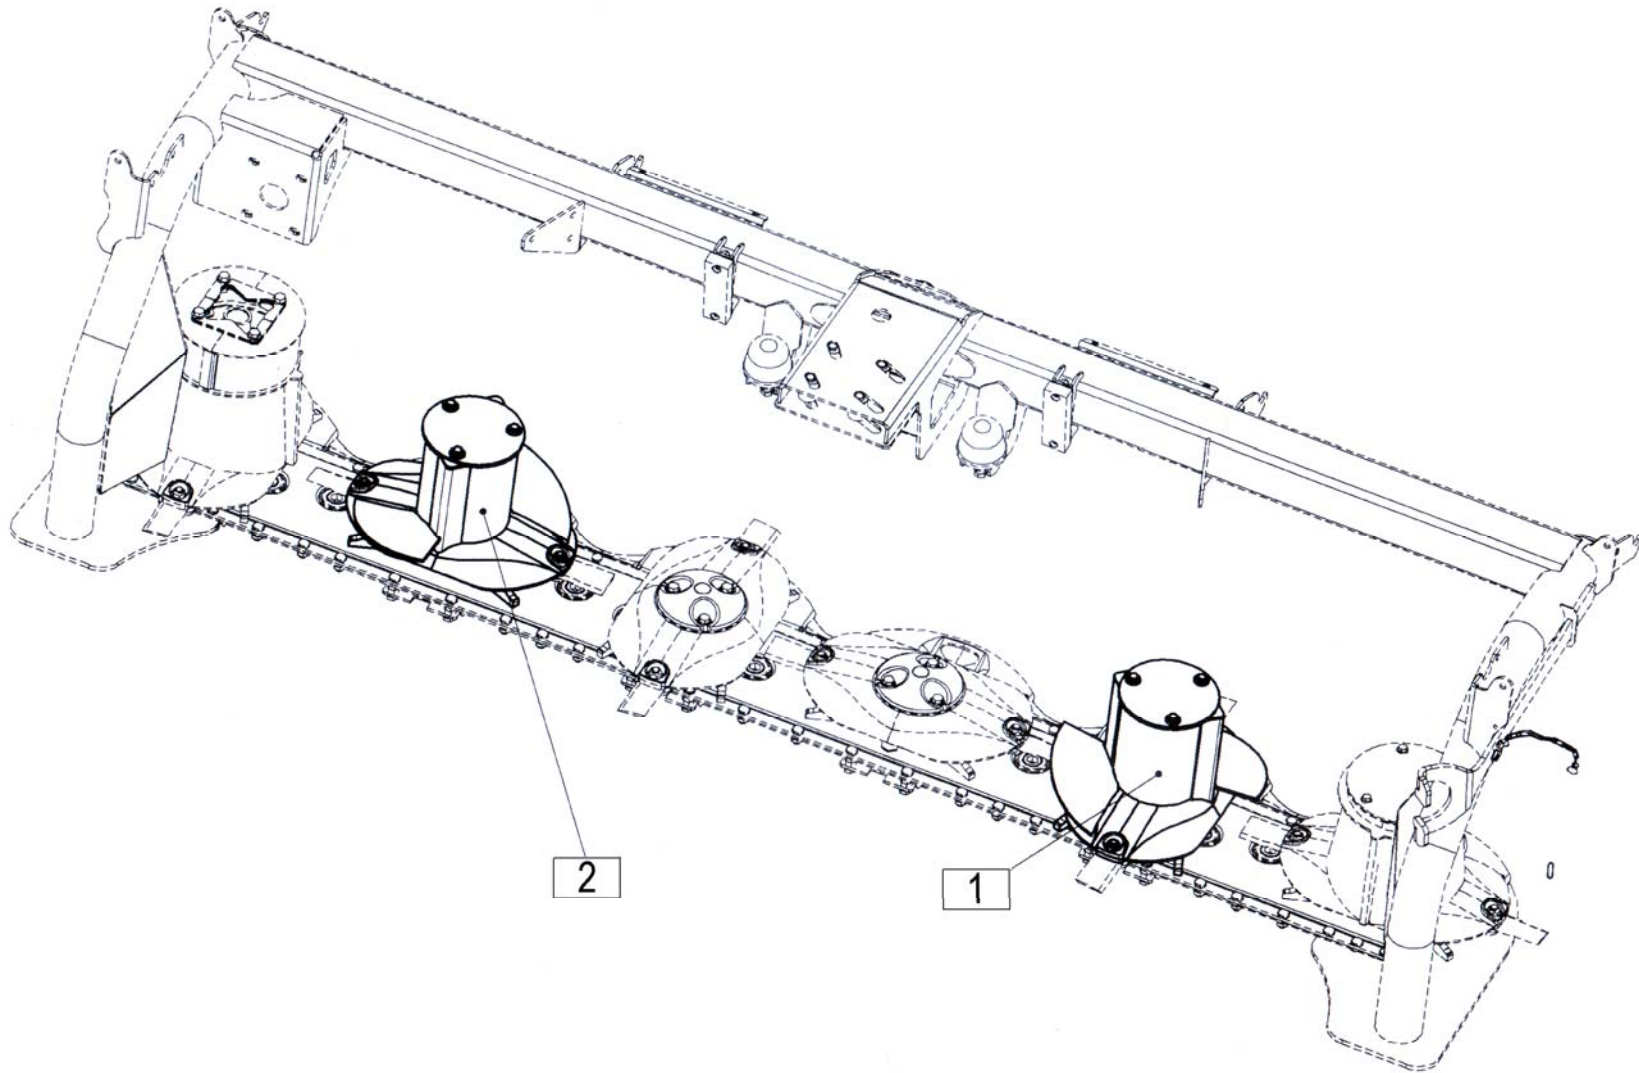

765.20.100.0

765.20.040.0

KARDAN.082.0

Ident: 150618200

KARDAN.082.0
GELENKWELLE.082.0
P.T.O. SHAFT.082.0
P.T.O. ALBERO.082.0

Ident: 150618200
L'arbre de transmission N. 082.0

SILVERCUT DISC 270 F ALP=+036

KARDAN.095.0

Ident: 150644805

KARDAN.095.1

Ident: 150662009

KARDAN.095.0
GELENKWELLE.095.0
P.T.O. SHAFT.095.0
P.T.O. ALBERO.095.0

Ident: 150644805
(1000 min⁻¹)
L'arbre de transmission
N. 095.0

KARDAN.095.1
GELENKWELLE.095.1
P.T.O. SHAFT.095.1
P.T.O. ALBERO.095.1

Ident: 150662009
L'arbre de
transmission
N. 095.1

SILVERCUT DISC 270 F ALP=+036

KARDAN.110.0
KARDAN.110.1

Ident: 150672203
Ident: 150672213

KARDAN.110.0
GELENKWELLE.110.0
P.T.O. SHAFT.110.0
ALBERO
CARDANICO.110.0