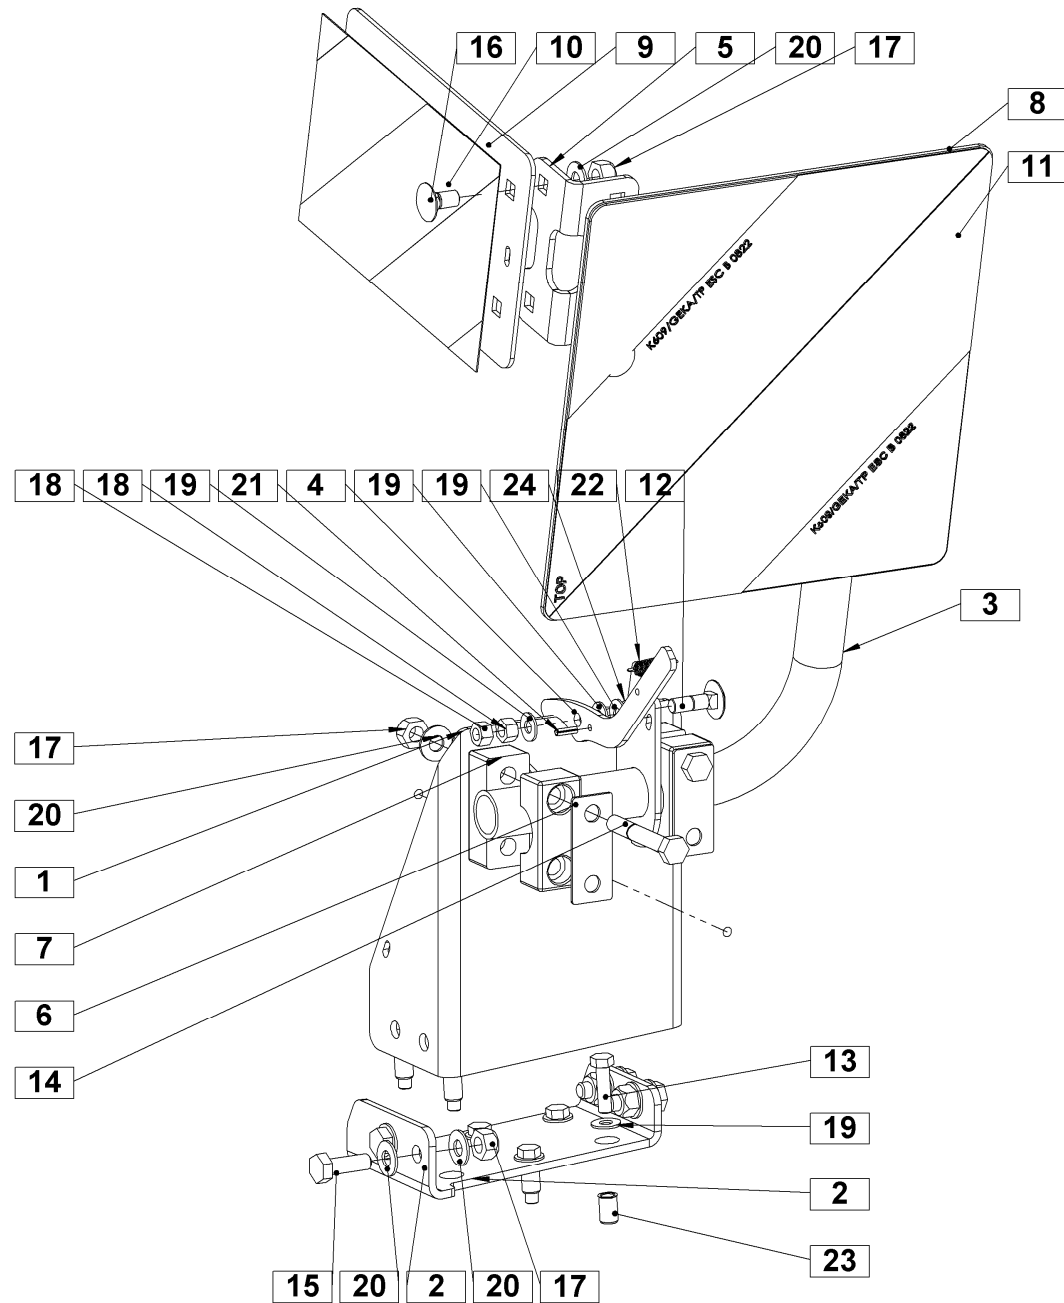

765.20.100.0

765.20.040.0

KARDAN.082.0

Ident: 150618200

KARDAN.082.0
GELENKWELLE.082.0
P.T.O. SHAFT.082.0
P.T.O. ALBERO.082.0

Ident: 150618200
L'arbre de transmission N. 082.0

SILVERCUT DISC 270 F ALP=+036

KARDAN.095.0

Ident: 150644805

KARDAN.095.1

Ident: 150662009

KARDAN.095.0
GELENKWELLE.095.0
P.T.O. SHAFT.095.0
P.T.O. ALBERO.095.0

Ident: 150644805
(1000 min⁻¹)
L'arbre de transmission
N. 095.0

KARDAN.095.1
GELENKWELLE.095.1
P.T.O. SHAFT.095.1
P.T.O. ALBERO.095.1