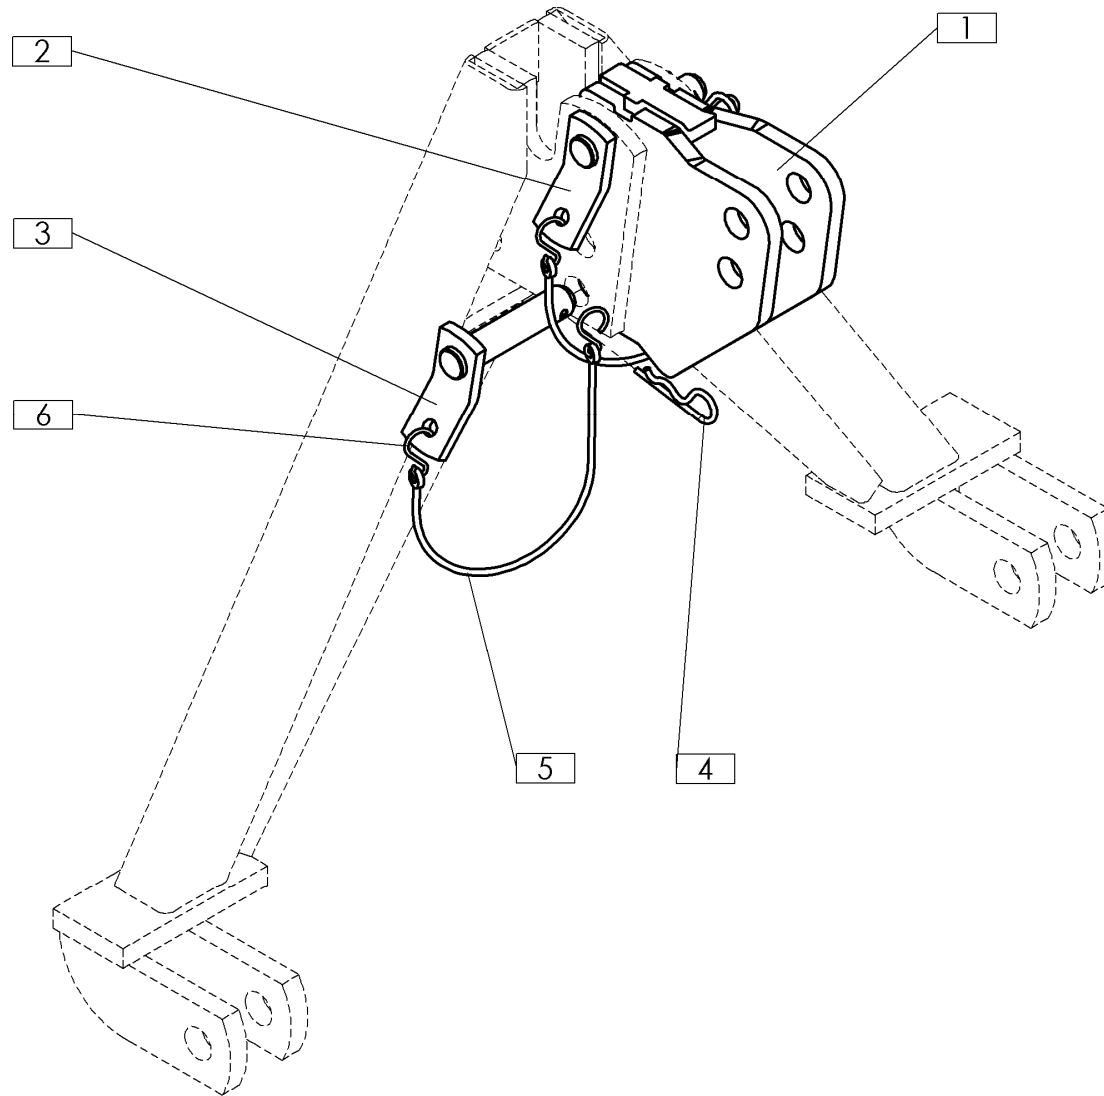

765.20.100.0

765.20.040.0

KARDAN.082.0

Ident: 150618200

KARDAN.082.0
GELENKWELLE.082.0
P.T.O. SHAFT.082.0
P.T.O. ALBERO.082.0

Ident: 150618200
L'arbre de transmission N. 082.0

SILVERCUT DISC 270 F ALP=+036

KARDAN.095.0

Ident: 150644805

KARDAN.095.1

Ident: 150662009

KARDAN.095.0
GELENKWELLE.095.0
P.T.O. SHAFT.095.0
P.T.O. ALBERO.095.0

Ident: 150644805
(1000 min⁻¹)
L'arbre de transmission
N. 095.0

KARDAN.095.1
GELENKWELLE.095.1
P.T.O. SHAFT.095.1
P.T.O. ALBERO.095.1