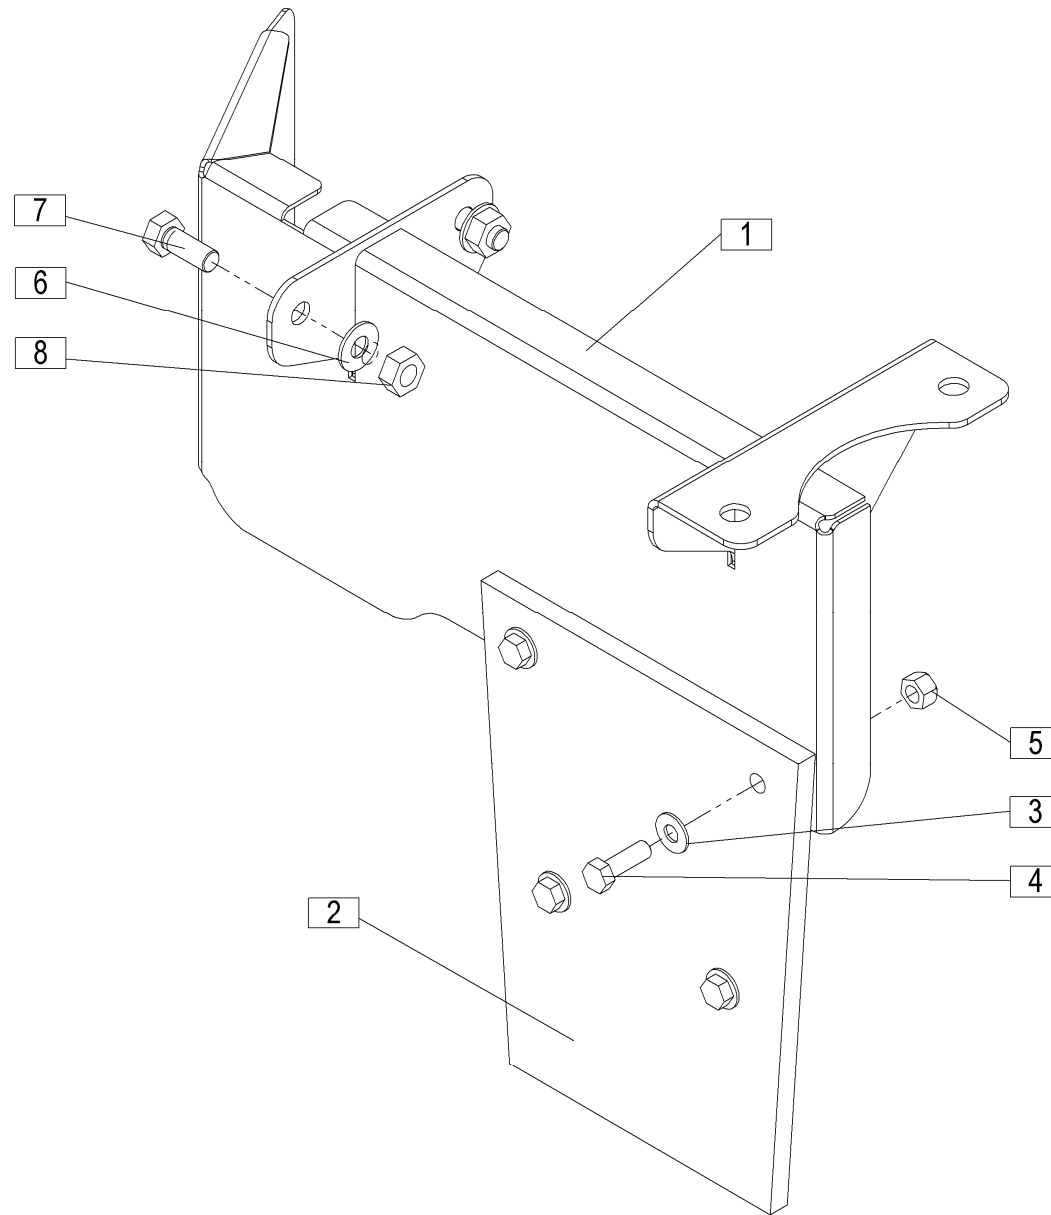

765.20.100.0

765.20.040.0

KARDAN.082.0

Ident: 150618200

KARDAN.082.0
GELENKWELLE.082.0
P.T.O. SHAFT.082.0
P.T.O. ALBERO.082.0

Ident: 150618200
L'arbre de transmission N. 082.0

SILVERCUT DISC 270 F ALP=+036

KARDAN.095.0