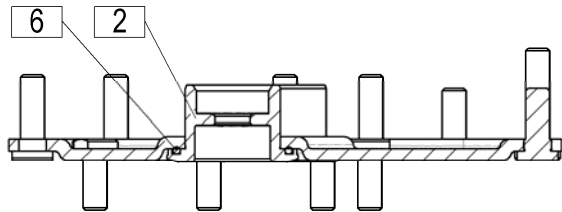

SECTION A-A
SCALE 1 : 2