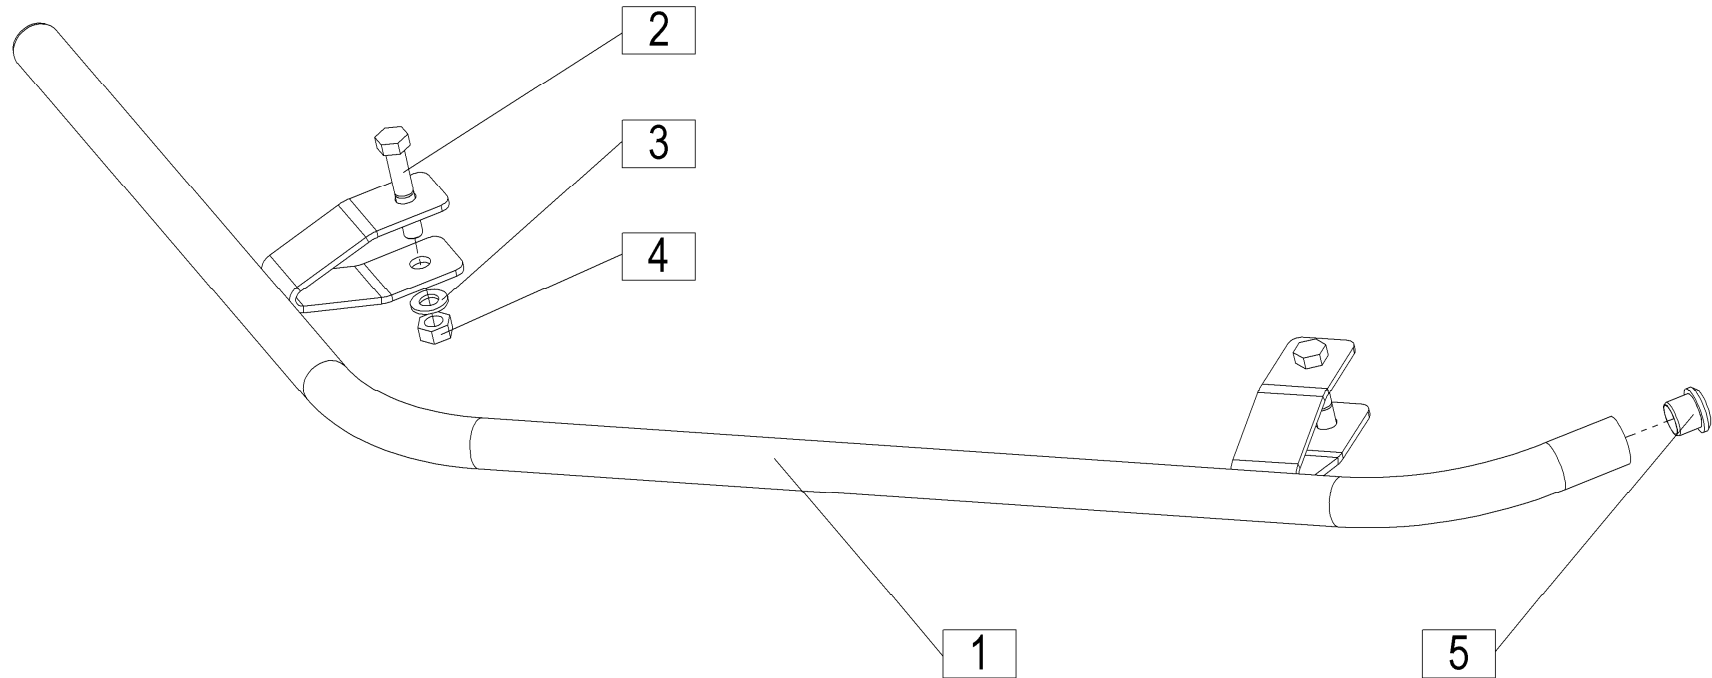

765.20.100.0

765.20.040.0

KARDAN.082.0

Ident: 150618200

KARDAN.082.0
GELENKWELLE.082.0
P.T.O. SHAFT.082.0
P.T.O. ALBERO.082.0

Ident: 150618200
L'arbre de transmission N. 082.0

SILVERCUT DISC 270 F ALP=+036

KARDAN.095.0

Ident: 150644805

KARDAN.095.1

Ident: 150662009

KARDAN.095.0
GELENKWELLE.095.0
P.T.O. SHAFT.095.0
P.T.O. ALBERO.095.0

Ident: 150644805
(1000 min⁻¹)
L'arbre de transmission
N. 095.0

KARDAN.095.1
GELENKWELLE.095.1
P.T.O. SHAFT.095.1
P.T.O. ALBERO.095.1