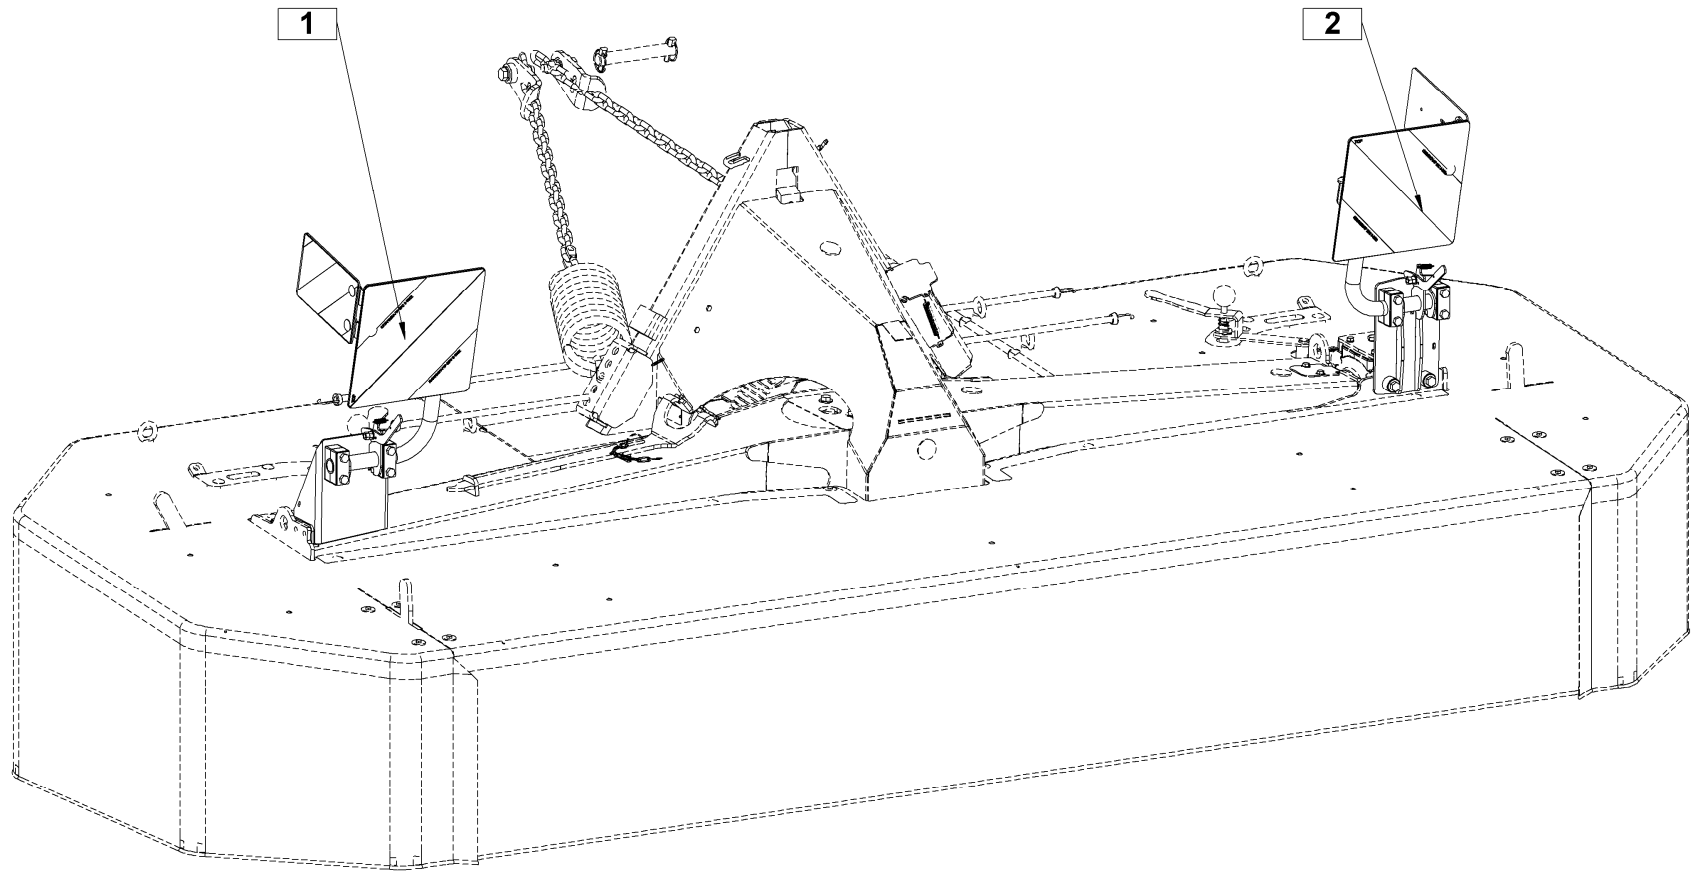

765.20.100.0

765.20.040.0

KARDAN.082.0

Ident: 150618200

KARDAN.082.0
GELENKWELLE.082.0
P.T.O. SHAFT.082.0
P.T.O. ALBERO.082.0

Ident: 150618200
L'arbre de transmission N. 082.0

SILVERCUT DISC 270 F ALP=+036

KARDAN.095.0