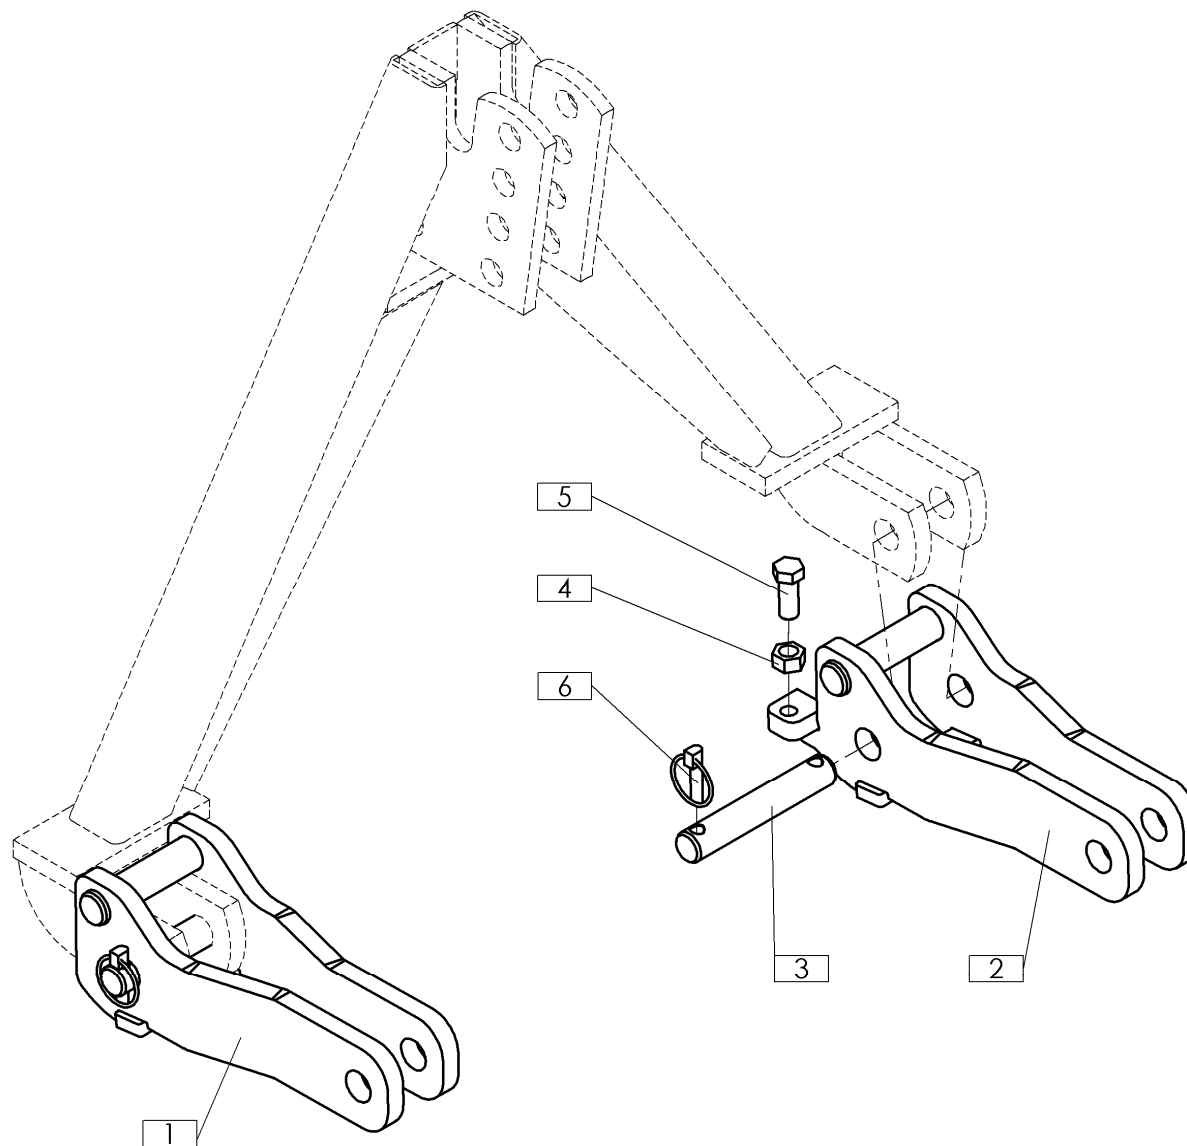

765.20.100.0

765.20.040.0

KARDAN.082.0

Ident: 150618200

KARDAN.082.0
GELENKWELLE.082.0
P.T.O. SHAFT.082.0
P.T.O. ALBERO.082.0

Ident: 150618200
L'arbre de transmission N. 082.0

SILVERCUT DISC 270 F ALP=+036

KARDAN.095.0

Ident: 150644805

KARDAN.095.1

Ident: 150662009

KARDAN.095.0
GELENKWELLE.095.0
P.T.O. SHAFT.095.0
P.T.O. ALBERO.095.0

Ident: 150644805
(1000 min⁻¹)
L'arbre de transmission
N. 095.0

KARDAN.095.1
GELENKWELLE.095.1
P.T.O. SHAFT.095.1
P.T.O. ALBERO.095.1