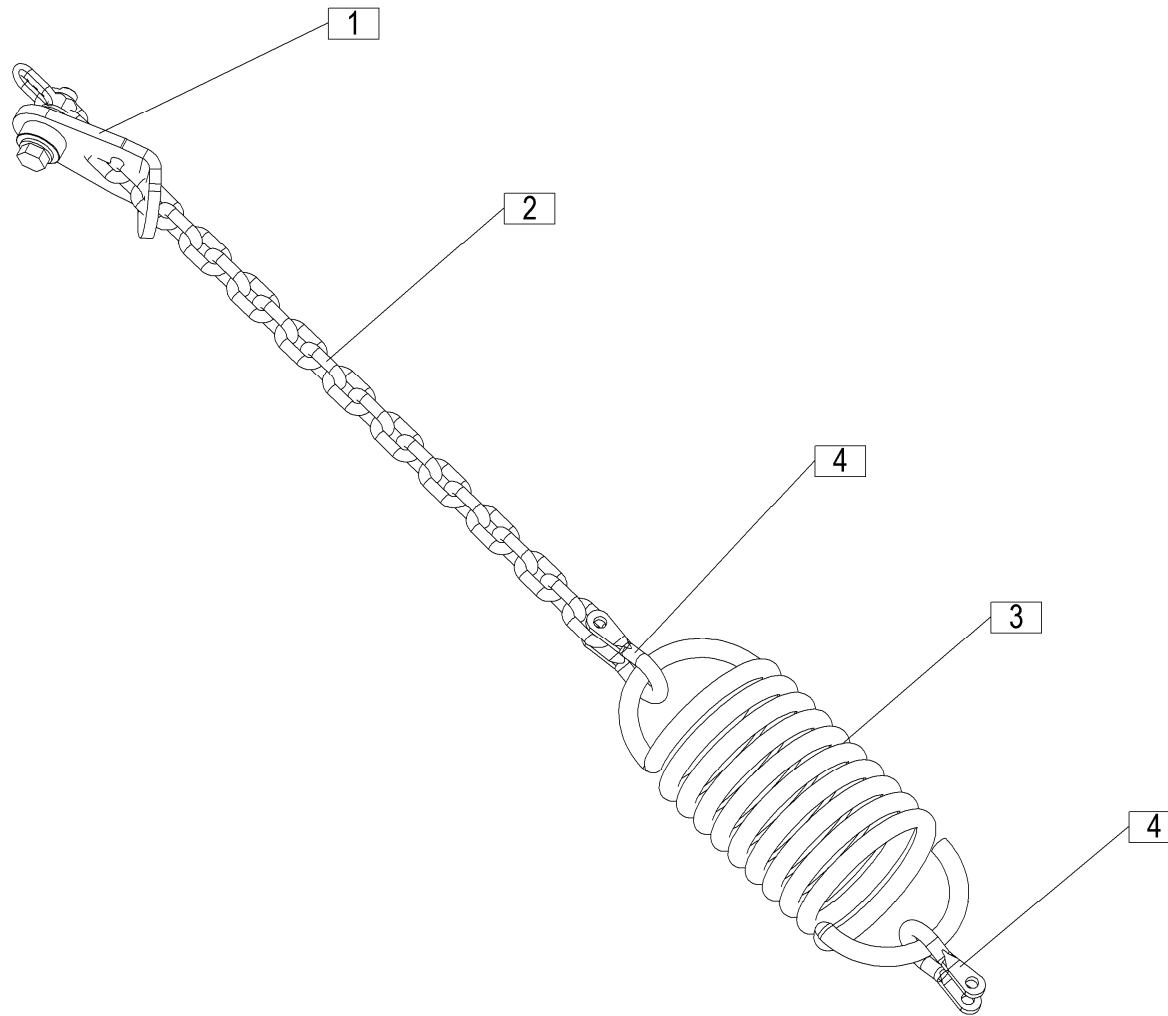

SILVERCUT DISC 270 F ALP=+036

17

Številka Broj Bild Fig. Fig. N°	Kataloška številka Kataloški broj Ersatzteilnummer Spare Part Number Numero Parti di Ricambio Numéro de la pièce de rechange	Naziv dela (SLO)	Naziv dijela (HR)	Benennung (D)	Description (GB)	Descrizione (I)	Description (F)	Količina Komada Menge Quantity Quantità Quantité
1	747042050A	Zaščita prednja var.	Prednja zaščita var.	Schutz vorne geschw.	Protection frontside welded	Protezione frontale saldata	Protection avant soudée	1
2	748040670	Platno z logotipom 3	Platno sa logotipom 3	Schutztuch mit logo 3	Curtain with logotype 3	Telo con logotipo 3	Rideau avec logo 3	1
3	747042100A	Zaščita zadnja var.	Zadnja zaščita var.	Schutz hinten geschw.	Protection backside welded	Protezione posteriore saldata	Protection arrière soudée	2
4	745040150A	Zaščita desna var.	Desna zaščita var.	Schutz rechts geschw.	Protection right welded	Protezione destra saldata	Protection droite soudée	2
5	747042220A	Pločevina 22	Lim 22	Schutzblech 22	Protection guard 22	Griglia di protezione 22	Capot de protection 22	1
6	745040230A	Nosilec	Nosač	Träger	Holder	Supporto	Réceptacle	2
7	775040280A	Kavelj	Kuka	Haken	Hook	Gancio	Crochet	2
8	775040270A	Kavelj prednji	Kuka, prednja	Haken vorne	Front hook	Gancio anteriore	Crochet avant	1
9	747042250A	Trak 1	Traka 1	Band 1	Stripe 1	Striscia 1	Bande contrastée 1	1
10	747042310	Platno z logotipom	Platno sa logotipom	Schutztuch mit logo	Curtain with logotype	Telo con logotipo	Rideau avec logo	1
11	745040290	Podložka	Podložka	Scheibe	Washer	Rondella	Rondelle	16
12	748040330	Zaščita srednja kpl.	Zaščita srednja kpl.	Schutz mitte zus.	Protection central cpl.	Protezione centrale cpl.	Protection centrale ens.	1
13	747042350A	Trak 3	Traka 3	Band 3	Stripe 3	Striscia 3	Bande contrastée 3	1
14	747042360A	Trak 4	Traka 4	Band 4	Stripe 4	Striscia 4	Bande contrastée 4	1
15	747042330	Platno 4	Platno 4	Leinen 4	Linen 4	Telo 4	Lin 4	1
16	747042340	Platno 5	Platno 5	Leinen 5	Linen 5	Telo 5	Lin 5	1
17	747040430	Gumica kpl.	Gumica kpl.	Gummi zus.	Rubber cpl.	Gomma cpl.	Ens. caoutchouc	2
18	152529909	Vzmet 2 - 2,8x25 -134	Opruga 2 - 2,8x25 -134	Feder 2 - 2,8x25 -134	Spring 2 - 2,8x25 -134	Molla 2 - 2,8x25 -134	Ressort 2 - 2,8x25 -134	1
19	152547408	Vzmet 2 - 2,5x19 - 95	Opruga 2 - 2,5x19 - 95	Feder 2 - 2,5x19 - 95	Spring 2 - 2,5x19 - 95	Molla 2 - 2,5x19 - 95	Ressort 2 - 2,5x19 - 95	2
20	000207902	Vijak M6x20	Vijak M6x20	Schraube M6x20	Screw M6x20	Vite M6x20	Vis M6x20	16
21	150426603	Podložka SKM 6	Podložka SKM 6	Scheibe SKM 6	Washer SKM 6	Rondella SKM 6	Rondelle SKM 6	16
22	150275204	Matica M6	Navrtka M6	Mutter M6	Nut M6	Dado M6	Écrou M6	16
23	150198002	Vijak M10x30	Vijak M10x30	Schraube M10x30	Screw M10x30	Vite M10x30	Vis M10x30	8
24	150426809	Podložka SKM 10	Podložka SKM 10	Scheibe SKM 10	Washer SKM 10	Rondella SKM 10	Rondelle SKM 10	39
25	150275400	Matica M10	Navrtka M10	Mutter M10	Nut M10	Dado M10	Écrou M10	39
26	000210701	Vijak M10x30	Vijak M10x30	Schraube M10x30	Screw M10x30	Vite M10x30	Vis M10x30	12
27	150110301	Vijak M10x45	Vijak M10x45	Schraube M10x45	Screw M10x45	Vite M10x45	Vis M10x45	7
28	150654401	Vijak M10	Vijak M10	Schraube M10	Screw M10	Vite M10	Vis M10	8
29	150015003	Vijak M10x40	Vijak M10x40	Schraube M10x40	Screw M10x40	Vite M10x40	Vis M10x40	4
30	000221307	Matica M10	Navrtka M10	Mutter M10	Nut M10	Dado M10	Écrou M10	11
31	775040370	Platno z logotipom 2	Platno sa logotipom 2	Schutztuch mit logo 2	Curtain with logotype 2	Telo con logotipo 2	Rideau avec logo 2	1
32	775040290	Orodje za odpiranje zaščit	Alat za otvaranje zaščita	Werkzeug zum Öffnen der Schutzvorrichtungen	Protection cover opening tool	Strumento per l'apertura delle protezioni	Outil pour l'ouverture des protections	2