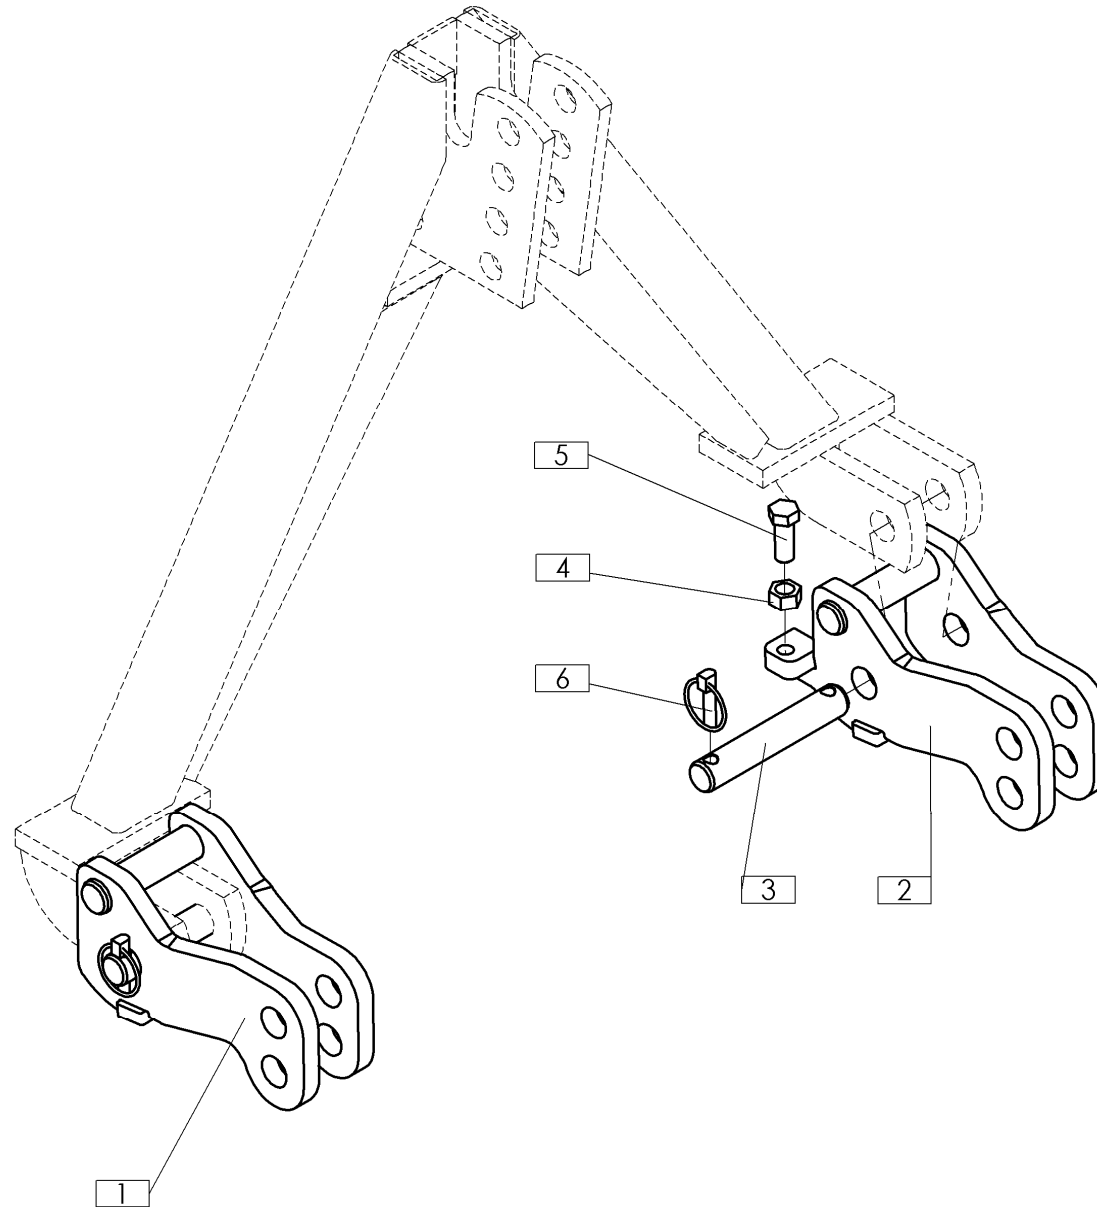

765.20.100.0

765.20.040.0

KARDAN.082.0

Ident: 150618200

KARDAN.082.0
GELENKWELLE.082.0
P.T.O. SHAFT.082.0
P.T.O. ALBERO.082.0

Ident: 150618200
L'arbre de transmission N. 082.0

SILVERCUT DISC 270 F ALP=+036

KARDAN.095.0

Ident: 150644805

KARDAN.095.1

Ident: 150662009

KARDAN.095.0
GELENKWELLE.095.0
P.T.O. SHAFT.095.0
P.T.O. ALBERO.095.0

Ident: 150644805
(1000 min⁻¹)
L'arbre de transmission
N. 095.0

KARDAN.095.1
GELENKWELLE.095.1
P.T.O. SHAFT.095.1
P.T.O. ALBERO.095.1