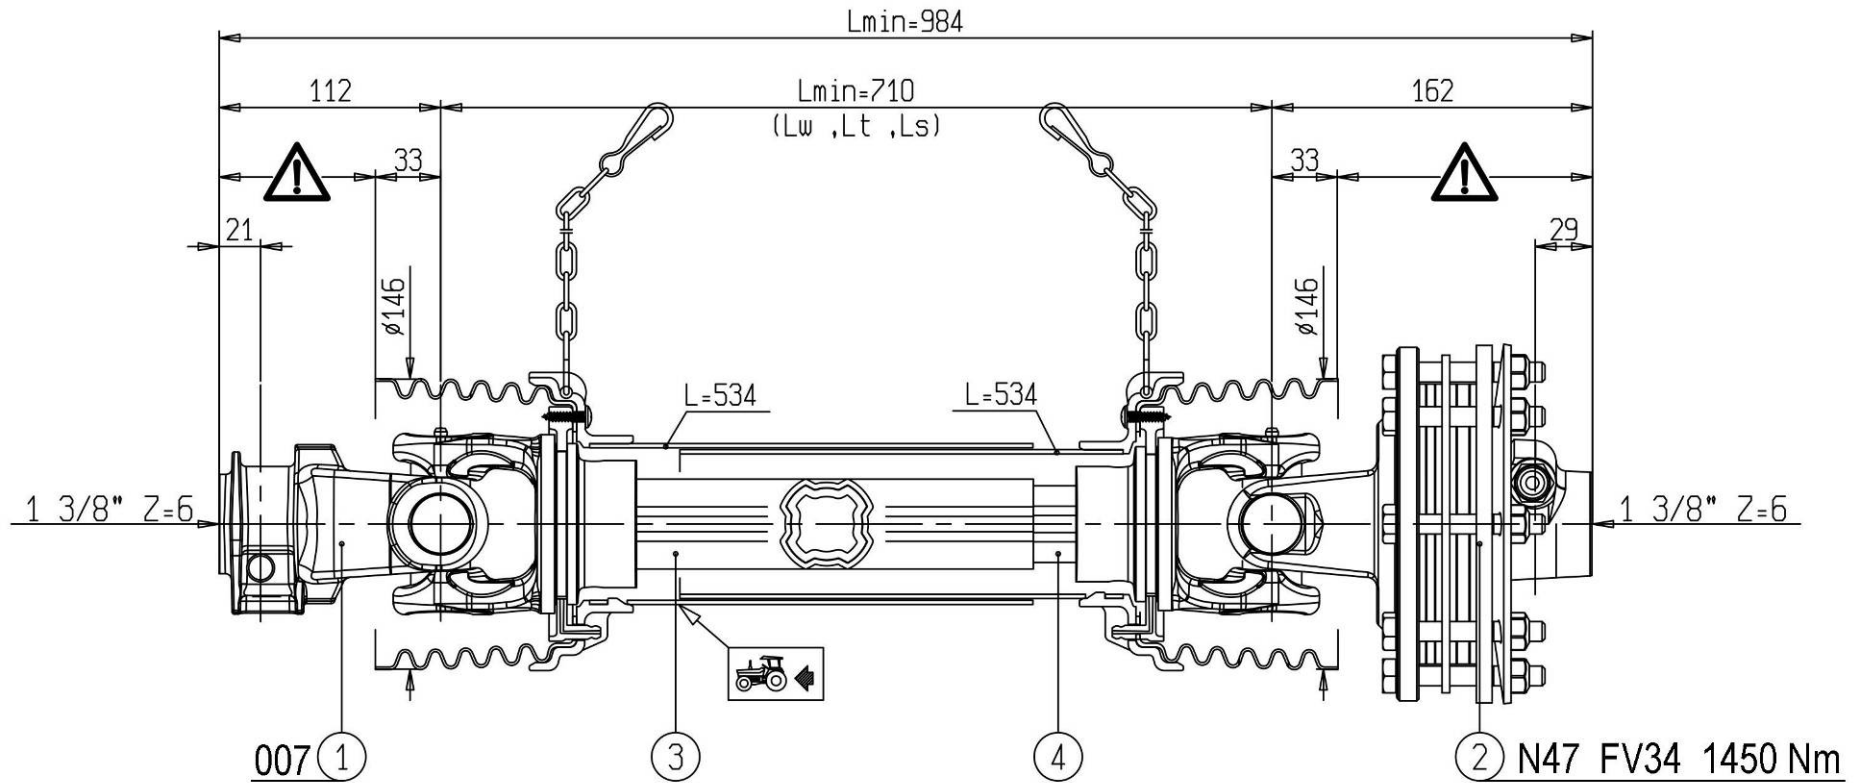

KARDAN.111.0 Ident: 150672604
KARDAN.111.1 Ident: 150706604

KARDAN.111.0 Ident: 150672604
GELENKWELLE.111.0 (540 min-1)
P.T.O. SHAFT.111.0 L'arbre de
P.T.O. ALBERO.111.0 transmission N.
111.0

P.T.O.
AS.111.0

KARDAN.111.1 Ident: 150706604
GELENKWELLE.111.1 L'arbre de
P.T.O. SHAFT.111.1 transmission N.
P.T.O. ALBERO.111.1 111.1
P.T.O. AS.111.1

SILVERCUT DISC 340 S=+096