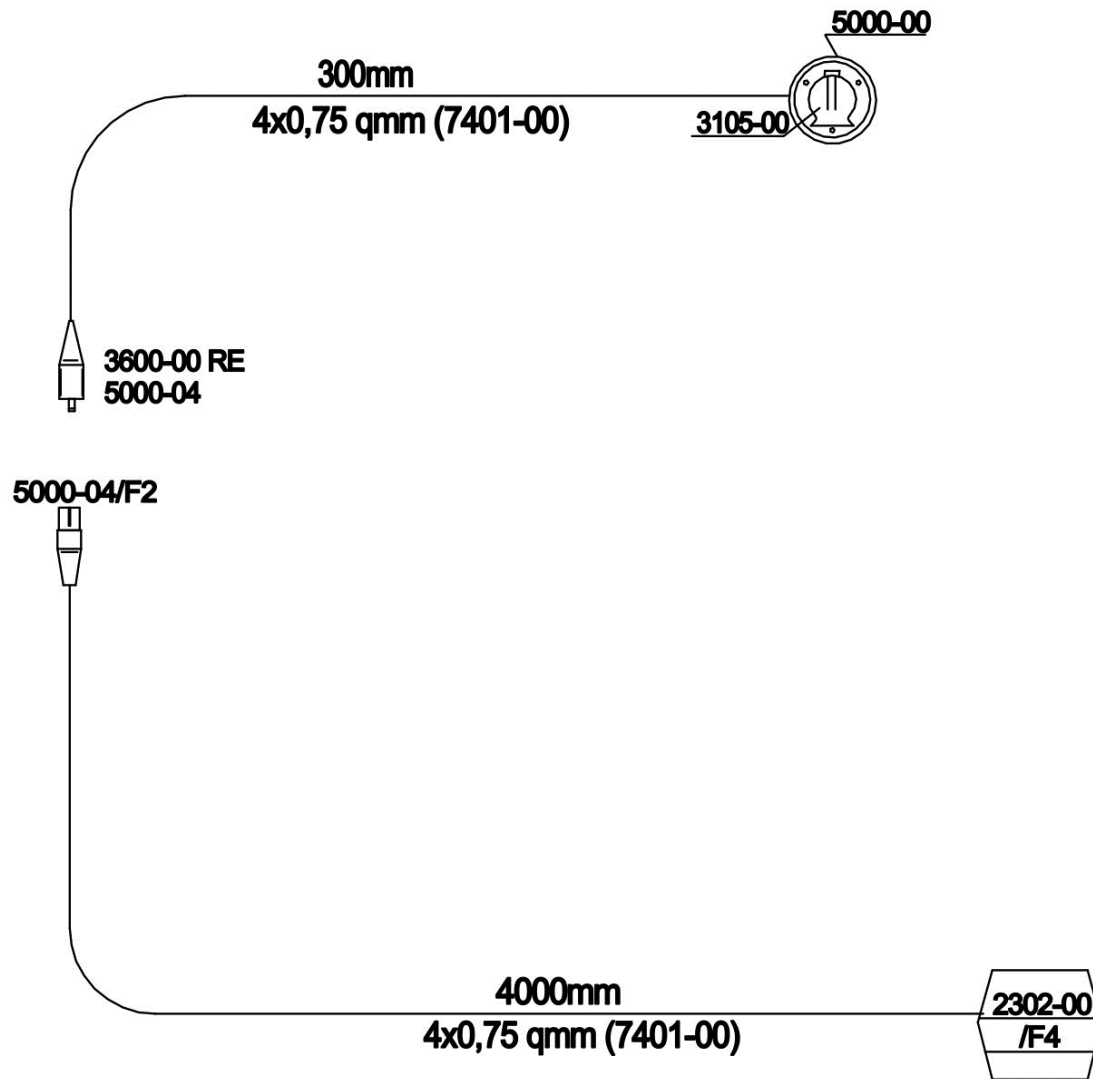

Oprema svetlobna SILVERCUT
Svetlosna oprema SILVERCUT

Beleuchtung SILVERCUT
Electrical illumination
SILVERCUT

(12 VOLT)
Ident:
745201590

Koda za naročilo.: AA-8240-11
Koda za narudžbu: AA-8240-11
Bestell-Nr.: AA-8240-11
Order No: AA-8240-11

SILVERCUT DISC 340 S=+096