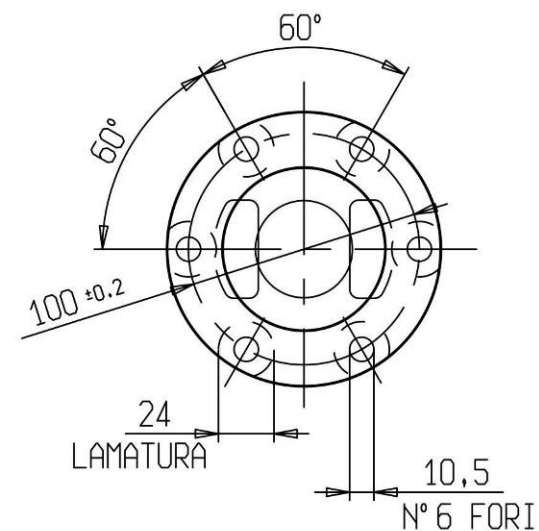

KARDAN.095.0
GELENKWELLE.095.0
P.T.O. SHAFT.095.0
P.T.O. ALBERO.095.0

Ident: 150644805
(1000 min⁻¹)
L'arbre de
transmission N. 095.0

P.T.O.
AS.095.0

KARDAN.095.1
GELENKWELLE.095.1
P.T.O. SHAFT.095.1
P.T.O. ALBERO.095.1

Ident: 150662009
L'arbre de
transmission N.
095.1
P.T.O. AS.095.1

SILVERCUT DISC 340 S=+096

KARDAN.096.0
KARDAN.096.2

Ident: 150652706
Ident: 150706702

KARDAN.096.0
GELENKWELLE.096.0
P.T.O. SHAFT.096.0
P.T.O. ALBERO.096.0

Ident: 150652706
L'arbre de
transmission N.
096.0

P.T.O.
AS.096.0

KARDAN.096.2
GELENKWELLE.096.2
P.T.O. SHAFT.096.2
P.T.O. ALBERO.096.2

Ident: 150706702
L'arbre de
transmission N. 096.2
P.T.O. AS.096.2

SILVERCUT DISC 340 S=+096