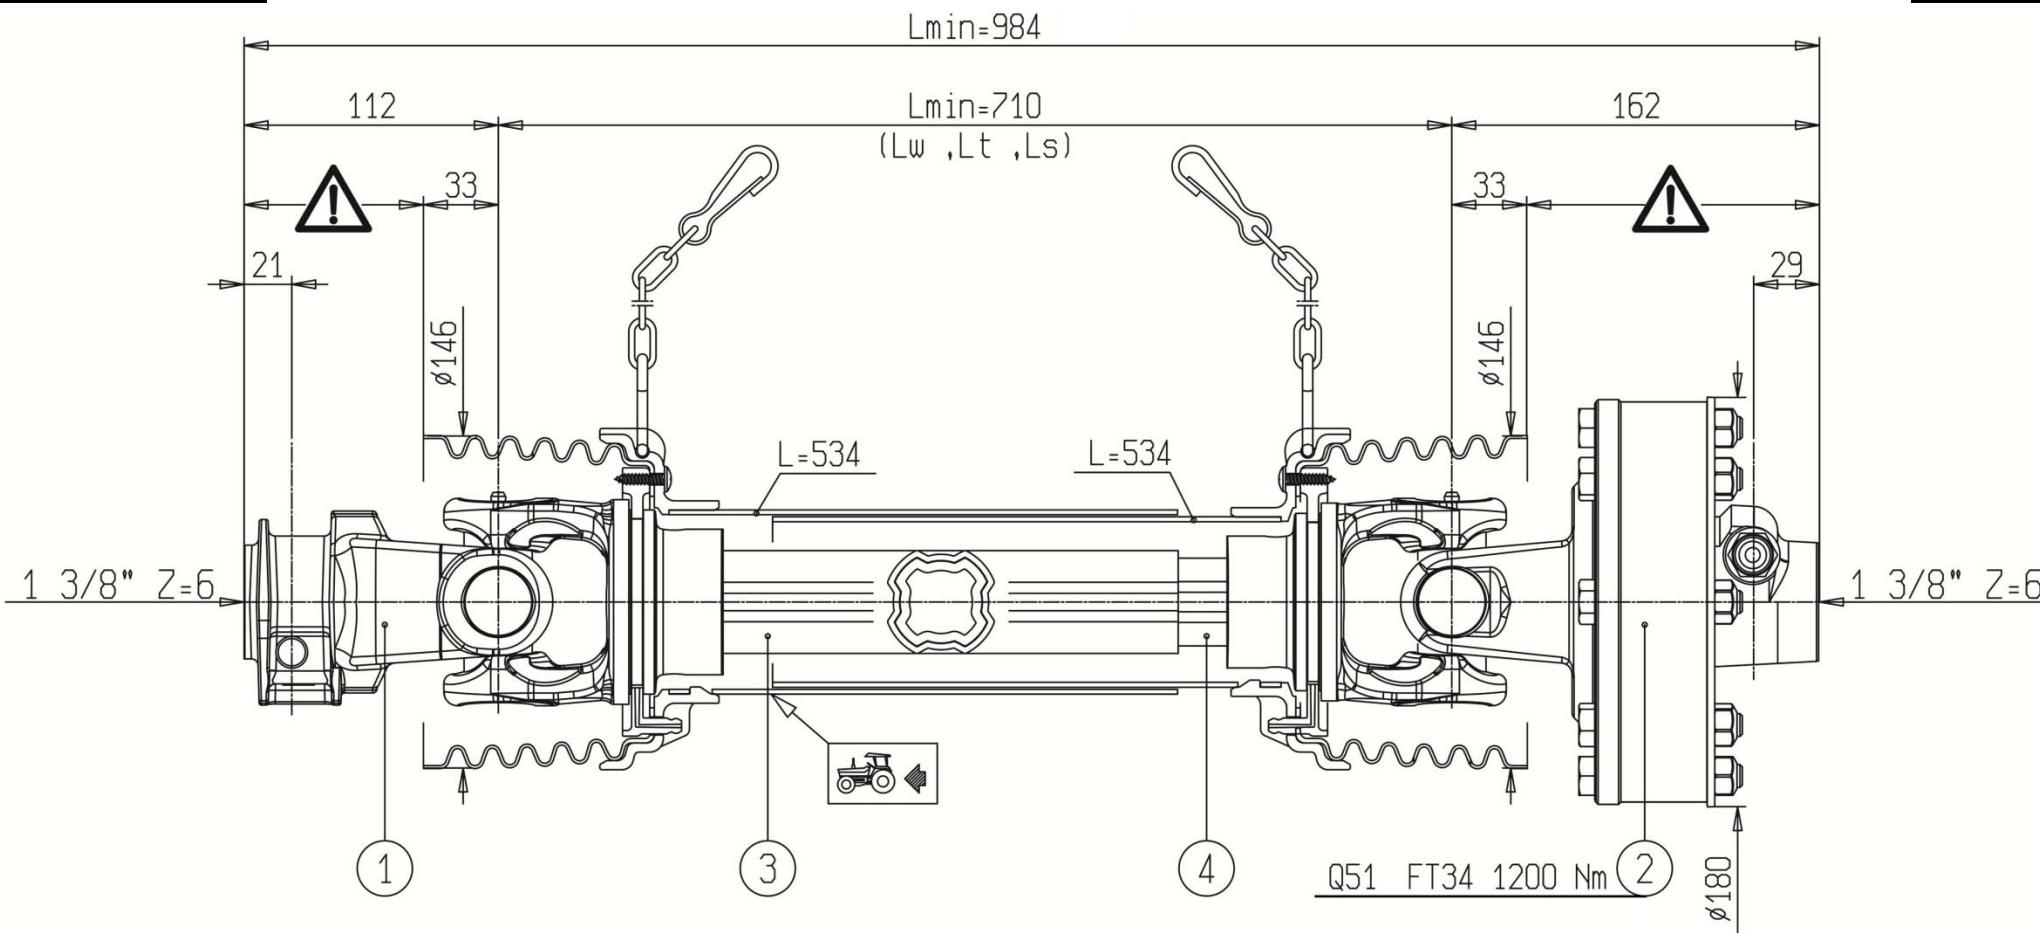

KARDAN.095.0

Ident: 150644805

KARDAN.095.1

Ident: 150662009

KARDAN.095.0
GELENKWELLE.095.0
P.T.O. SHAFT.095.0
P.T.O. ALBERO.095.0

Ident: 150644805
(1000 min⁻¹)
L'arbre de
transmission N. 095.0

P.T.O.
AS.095.0

KARDAN.095.1
GELENKWELLE.095.1
P.T.O. SHAFT.095.1
P.T.O. ALBERO.095.1

Ident: 150662009
L'arbre de
transmission N.
095.1
P.T.O. AS.095.1

SILVERCUT DISC 340 S=+096