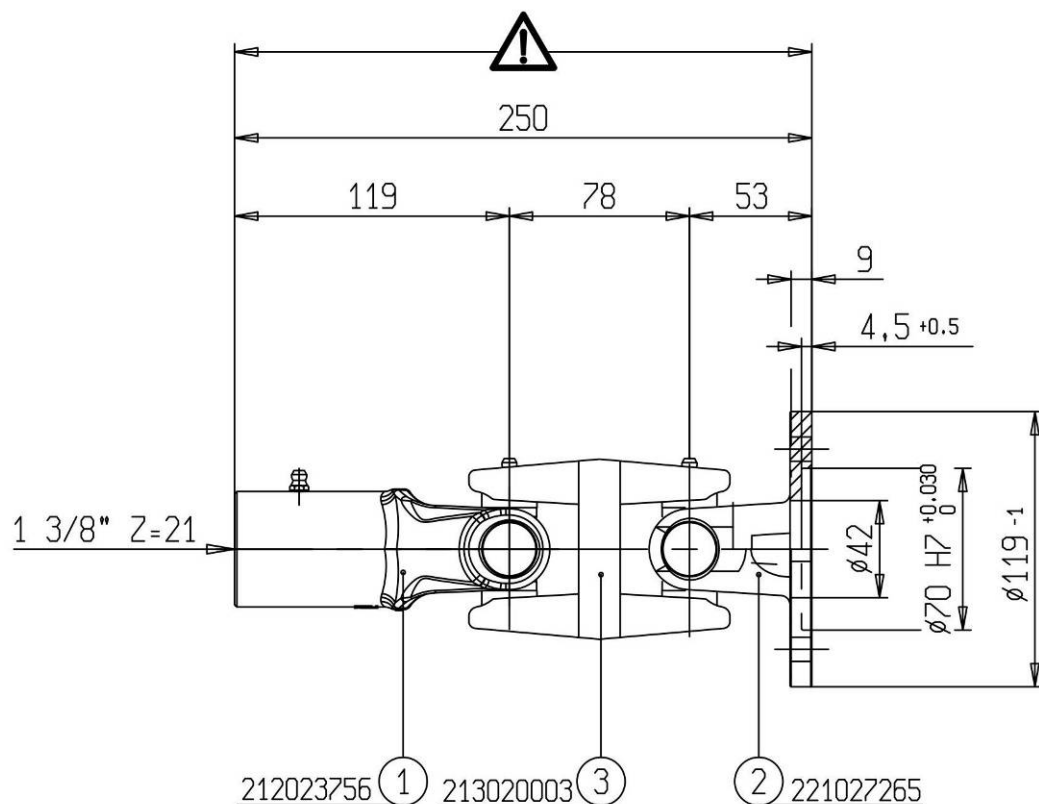

Ident: 150652706
L'arbre de
transmission N.
096.0

P.T.O.
AS.096.0

KARDAN.096.2
GELENKWELLE.096.2
P.T.O. SHAFT.096.2
P.T.O. ALBERO.096.2

Ident: 150706702
L'arbre de
transmission N. 096.2
P.T.O. AS.096.2

SILVERCUT DISC 340 S=+096