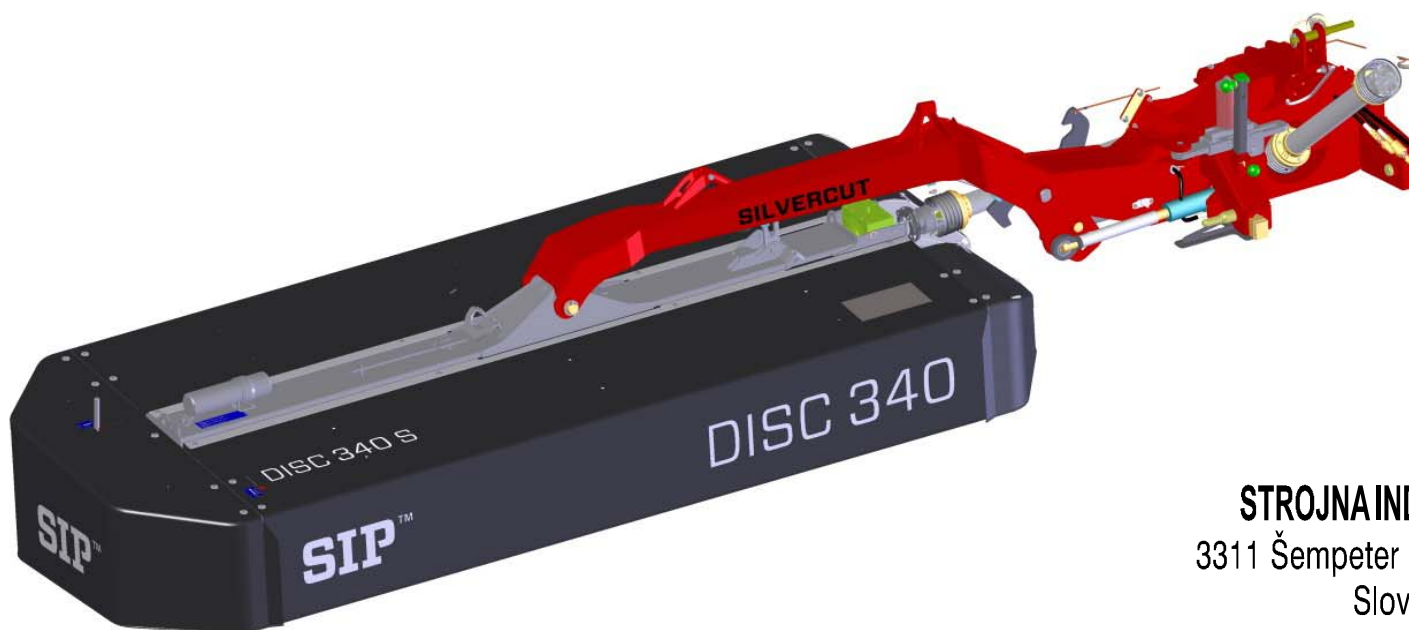

diskasti rotacijski kosilnik
diskasta rotaciona kosačica
falciatrice a disco rotante

rotary disc mower
scheibenmähwerke
faucheuse à disque rotatif
schijvenmaaier

Velja od tov. št. dalje:
Važi od tvor. broja dalje:
Ab masch. Nr.:
From mach Nr.:
Da macch. Nr.:
N° de machine:
Van mach nr.: