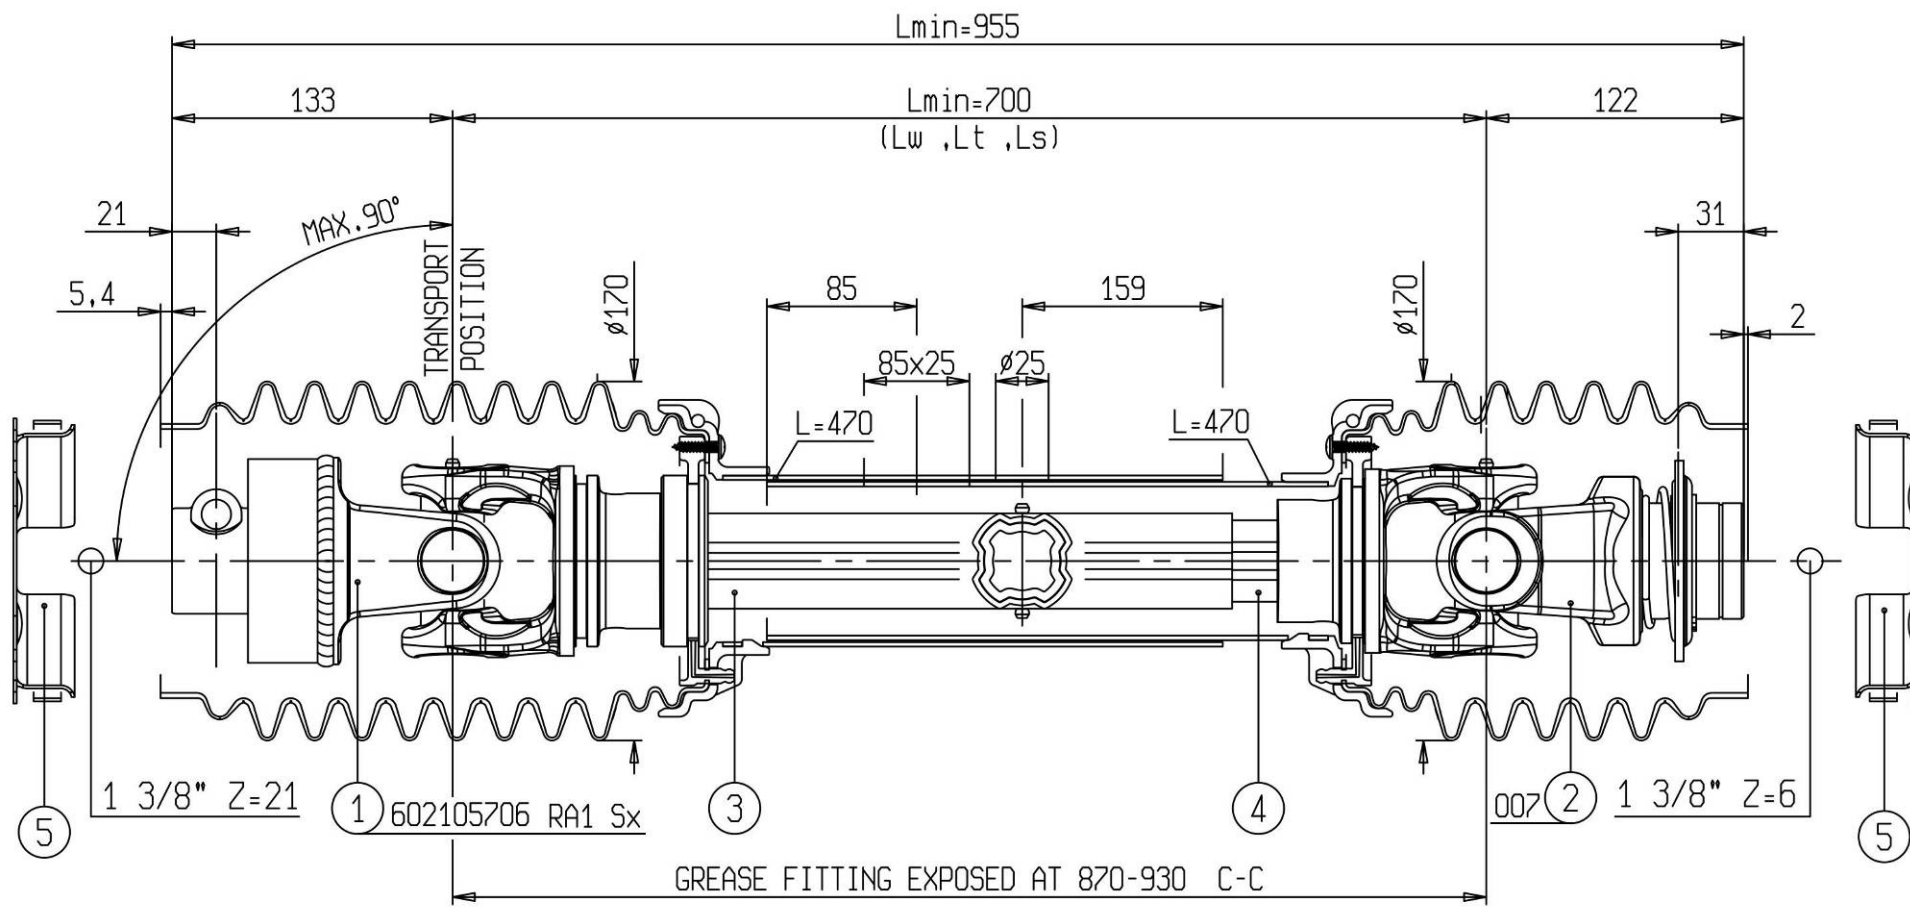

KARDAN.096.0
KARDAN.096.2

Ident: 150652706
Ident: 150706702

KARDAN.096.0
GELENKWELLE.096.0
P.T.O. SHAFT.096.0
P.T.O. ALBERO.096.0

Ident: 150652706
L'arbre de
transmission N.
096.0

P.T.O.
AS.096.0

KARDAN.096.2
GELENKWELLE.096.2
P.T.O. SHAFT.096.2
P.T.O. ALBERO.096.2

Ident: 150706702
L'arbre de
transmission N. 096.2
P.T.O. AS.096.2

SILVERCUT DISC 340 S=+096