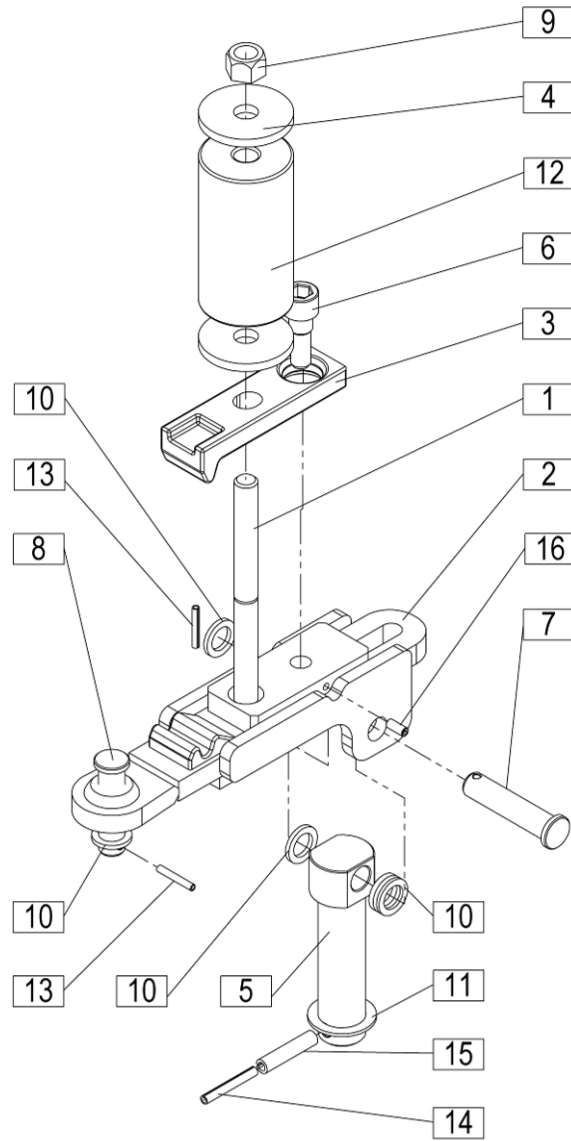

SILVERCUT DISC 900 C FC=+039

4

Številka Broj Bild Fig. Fig. N° Afb.	Kataloška številka Kataloški broj Ersatzteilnummer Spare Part Number Numero Parti di Ricambio Numéro de la pièce de rechange Vervangonderdeelnummer	Naziv dela 	Naziv dijela 	Benennung 	Description 	Descrizione 	Description 	Beschrijving 	Količina Komada Menge Quantity Quantità Quantité Hoeveelheid
21	745021280	Podložka 40.3 / 58 - 4	Podložka 40.3 / 58 - 4	Scheibe 40.3 / 58 - 4	Washer 40.3 / 58 - 4	Rondella 40.3 / 58 - 4	Rondelle 40.3 / 58 - 4	Sluitring 40.3 / 58 - 4	2
22	751020070	Sornik 3 kat.	Svornjak 3 kat.	Bolzen 3 kat.	Pin 3 kat.	Perno 3 kat.	Cheville 3 kat.	Pin 3 kat.	2
23	745020080	Sornik rimske matice	Svornjak rimske navrtke	Oberlenker-bolzen	Top link pin	Perno di collegamento superiore	Cheville bielle supérieure	Bovenste verbindingspin	1
24	150272403	Zatik traktorski	Traktorski klin	Klappstecker	Linch pin	Perno del lynch	Goupille	Luspen	1
25	000240206	Razcepka 5x45	Rascjepka 5x45	Splint 5x45	Cotter pin 5x45	Coppiglia 5x45	Goupille fendue 5x45	Splitpen 5x45	1
26	150637804	Veriga 1,8x 480 mm s kavljem kpl.	Lanac 1,8x 480 mm sa kukom kpl.	Kette 1,8x 480 mm mit hacken zus.	Chain 1,8x 480 mm with hook cpl.	Catena 1,8x 480 mm con gancio cpl.	Chaîne 1,8x 480 mm avec ens. crochet	Ketting 1,8x 480 mm met haak kpl.	1
27	150652500	Zaskočka C130 - 10L 15,00x0,5 G0004804	Zaskočnik C130 - 10L 15,00x0,5 G0004804	Sperrklinke C130 - 10L 15,00x0,5 G0004804	Pawl C130 - 10L 15,00x0,5 G0004804	Dente C130 - 10L 15,00x0,5 G0004804	Arrêttoir C130 - 10L 15,00x0,5 G0004804	Pal C130 - 10L 15,00x0,5 G0004804	1
28	155560403	Vijak M4x16	Vijak M4x16	Schraube M4x16	Screw M4x16	Vite M4x16	Vis M4x16	Schroef M4x16	1
29	153196106	Vzmet 2 - 1,5x10 - 99	Opruga 2- 1,5x10 - 99	Feder 2- 1,5x10 - 99	Spring 2- 1,5x10 - 99	Molla 2- 1,5x10 - 99	Ressort 2- 1,5x10 - 99	Veer 2- 1,5x10 - 99	2
30	151078808	Krogla	Kugla	Kugel	Sphere	Sfera	Sphère	Bol	4
31	150084704	Zatič prožni 5x32 DACROMET / ISO 8752	Opružni klin 5x32 DACROMET / ISO 8752	Spannstift 5x32 DACROMET / ISO 8752	Tension pin 5x32 DACROMET / ISO 8752	Perno tensione 5x32 DACROMET / ISO 8752	Goupille de serrage 5x32 DACROMET / ISO 8752	Spanstift 5x32 DACROMET / ISO 8752	4
32	151381105	Vzmet 1 - 1,8x20 - 40	Opruga 1 - 1,8x20 - 40	Feder 1 - 1,8x20 - 40	Spring 1 - 1,8x20 - 40	Molla 1 - 1,8x20 - 40	Ressort 1 - 1,8x20 - 40	Veer 1 - 1,8x20 - 40	4
33	150498009	Podložka 12 Zn - 200 HV	Podložka 12 Zn - 200 HV	Scheibe 12 Zn - 200 HV	Washer 12 Zn - 200 HV	Rondella 12 Zn - 200 HV	Rondelle 12 Zn - 200HV	Sluitring 12 Zn - 200 HV	1
34	000248805	Vijak M12x35	Vijak M12x35	Schraube M12x35	Screw M12x35	Vite M12x35	Vis M12x35	Schroef M12x35	10
35	000212004	Vijak M12x30	Vijak M12x30	Schraube M12x30	Screw M12x30	Vite M12x30	Vis M12x30	Schroef M12x30	2
36	428110080	Streme	Streme	Rohrschelle	Clamp	Morsetto	Fixation	Klem	2
37	150426907	Podložka SKM 12	Podložka SKM 12	Scheibe SKM 12	Washer SKM 12	Rondella SKM 12	Rondelle SKM 12	Sluitring SKM 12	6
38	150160300	Matica M12	Navrtka M12	Mutter M12	Nut M12	Dado M12	Écrou M12	Moer M12	4
39	153994100	Podložka 12 / 25 - 0,8	Podložka 12 / 25 - 0,8	Scheibe 12 / 25 - 0,8	Washer 12 / 25 - 0,8	Rondella 12 / 25 - 0,8	Rondelle 12 / 25 - 0,8	Sluitring 12 / 25 - 0,8	2
40	150669609	Podložka varovalna DNL 12SP ZN NORD-LOCK	Osiguravajuća podložka DNL 12SP ZN NORD-LOCK	Sicherungsscheibe DNL 12SP ZN NORD-LOCK	Washer - Protection DNL 12SP ZN NORD-LOCK	Rondella - Protezione DNL 12SP ZN NORD-LOCK	Rondelle - Protection DNL 12SP ZN NORD-LOCK	Sluitring - bescherming DNL 12SP ZN NORD-LOCK	20
41	745020850	Vijak traktorskih sornikov	Vijak	Schraube	Screw	Vite	Vis	Schroef	2
42	150683503	Podložka vzmetna A16	Opružna podložka A16	Federscheibe A16	Washer - Spring A16	Rondella - Molla A16	Rondelle - Ressort A16	Sluitring - veer A16	2
43	150323901	Vijak M12x65	Vijak M12x65	Schraube M12x65	Screw M12x65	Vite M12x65	Vis M12x65	Schroef M12x65	3
44	150067509	Vijak M12x55	Vijak M12x55	Schraube M12x55	Screw M12x55	Vite M12x55	Vis M12x55	Schroef M12x55	3
45	751021820	Puša	Čaura	Büchse	Sleeve	Manicotto	Manchon	Huls	6
46	151536902	Podložka 12,04/ 20 - 1,5	Podložka 12,04/ 20 - 1,5	Scheibe 12,04/ 20 - 1,5	Washer 12,04/ 20 - 1,5	Rondella 12,04/ 20 - 1,5	Rondelle 12,04/ 20 - 1,5	Sluitring 12,04/ 20 - 1,5	6