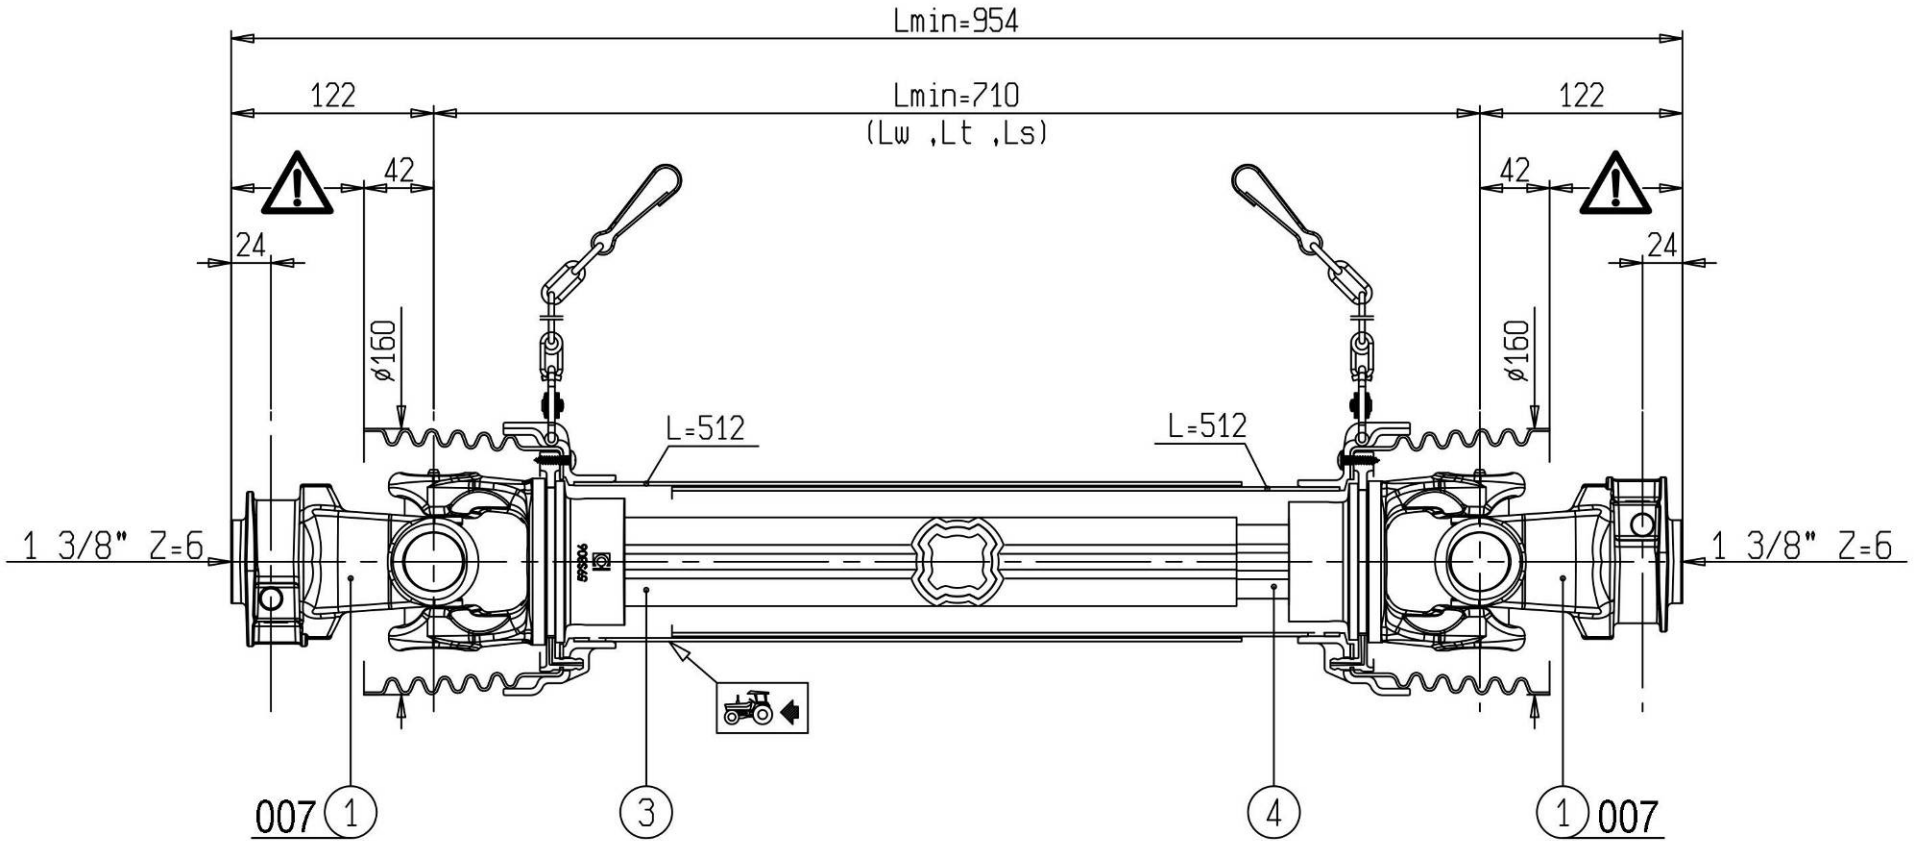

KARDAN.108.0

Ident: 150670900

KARDAN.108.1

Ident: 150699701

KARDAN.108.0
GELENKWELLE.108.0
P.T.O. SHAFT.108.0
P.T.O. ALBERO.108.0

Ident:
150670900
L'arbre de
transmission
N. 108.0

P.T.O. AS.
108.0

KARDAN.108.1
GELENKWELLE.108.1
P.T.O. SHAFT.108.1
P.T.O. ALBERO 108.1

Ident:
150699701
L'arbre de
transmission
N. 108.1

P.T.O. AS.108.1

SILVERCUT DISC 900 C FC=+039