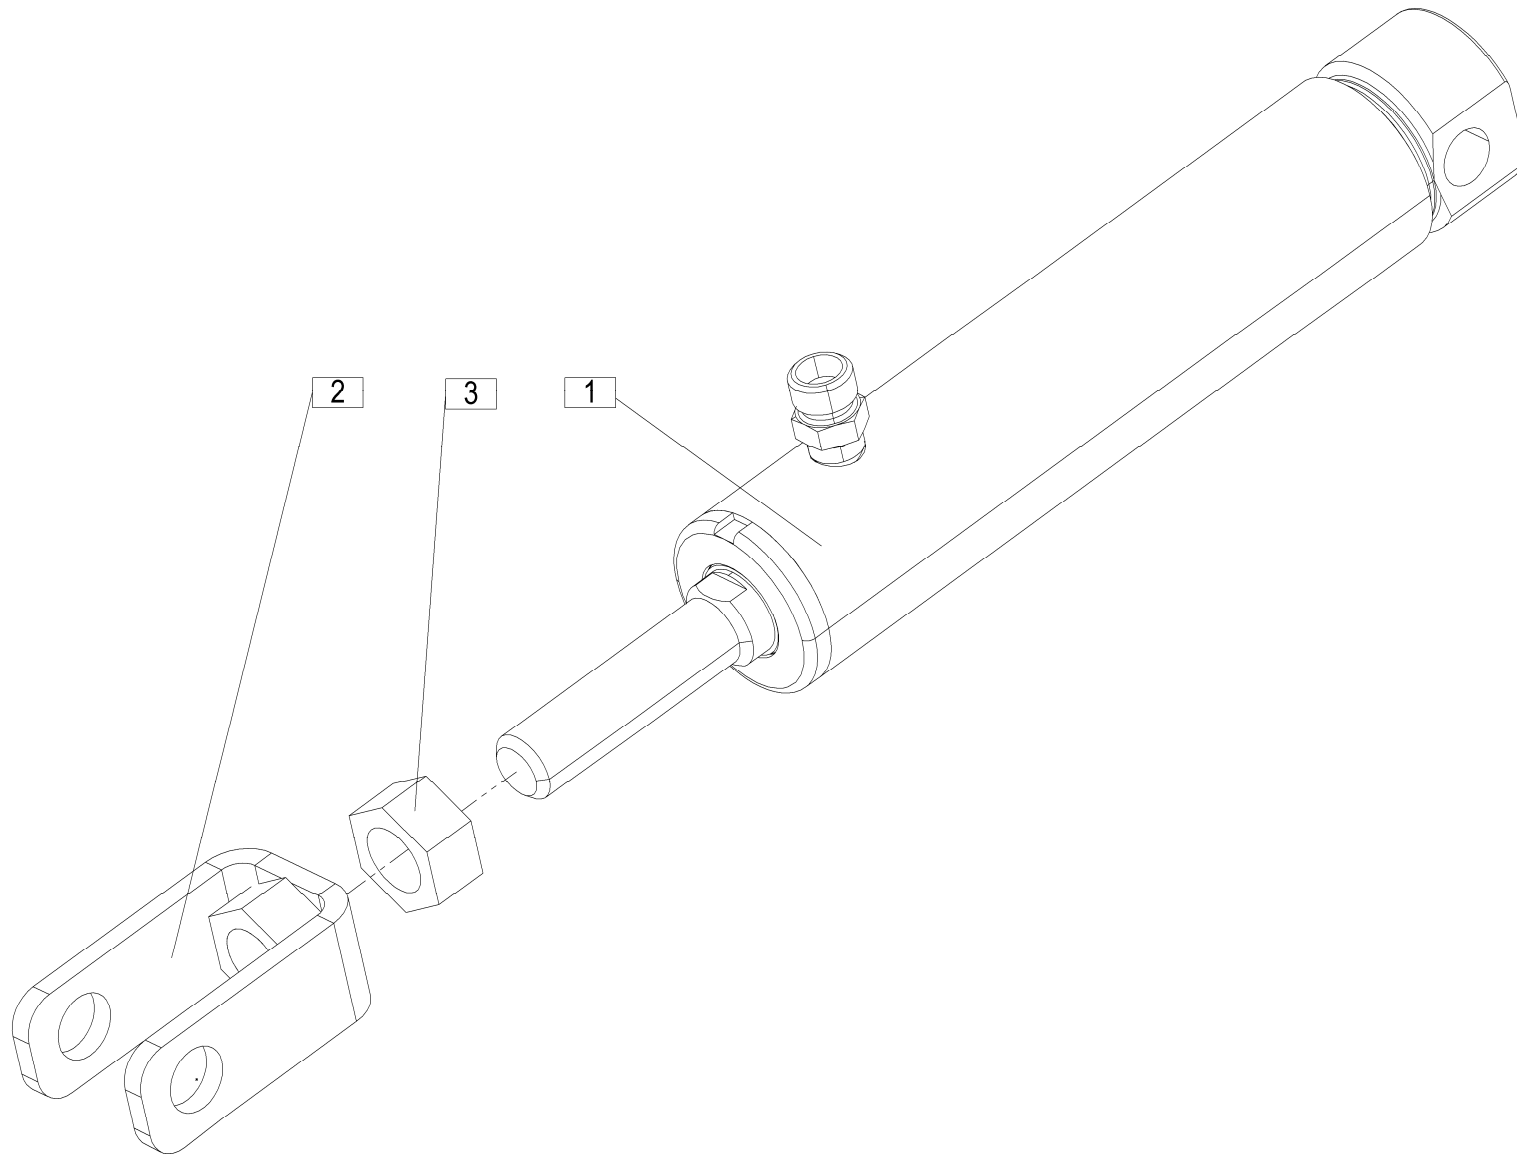

SILVERCUT DISC 900 C FC=+039

4

Številka Broj Bild Fig. Fig. N° Afb.	Kataloška številka Kataloški broj Ersatzteilnummer Spare Part Number Numero Parti di Ricambio Numéro de la pièce de rechange Vervangonderdeelnummer	Naziv dela 	Naziv dijela 	Benennung 	Description 	Descrizione 	Description 	Beschrijving 	Količina Komada Menge Quantity Quantità Quantité Hoeveelheid
21	745021280	Podložka 40.3 / 58 - 4	Podložka 40.3 / 58 - 4	Scheibe 40.3 / 58 - 4	Washer 40.3 / 58 - 4	Rondella 40.3 / 58 - 4	Rondelle 40.3 / 58 - 4	Sluitring 40.3 / 58 - 4	2
22	751020070	Sornik 3 kat.	Svornjak 3 kat.	Bolzen 3 kat.	Pin 3 kat.	Perno 3 kat.	Cheville 3 kat.	Pin 3 kat.	2
23	745020080	Sornik rimske matice	Svornjak rimske navrtke	Oberlenker-bolzen	Top link pin	Perno di collegamento superiore	Cheville bielle supérieure	Bovenste verbindingspin	1
24	150272403	Zatik traktorski	Traktorski klin	Klappstecker	Linch pin	Perno del lynch	Goupille	Luspen	1
25	000240206	Razcepka 5x45	Rascjepka 5x45	Splint 5x45	Cotter pin 5x45	Coppiglia 5x45	Goupille fendue 5x45	Splitpen 5x45	1
26	150637804	Veriga 1,8x 480 mm s kavljem kpl.	Lanac 1,8x 480 mm sa kukom kpl.	Kette 1,8x 480 mm mit hacken zus.	Chain 1,8x 480 mm with hook cpl.	Catena 1,8x 480 mm con gancio cpl.	Chaîne 1,8x 480 mm avec ens. crochet	Ketting 1,8x 480 mm met haak kpl.	1
27	150652500	Zaskočka C130 - 10L 15,00x0,5 G0004804	Zaskočnik C130 - 10L 15,00x0,5 G0004804	Sperrklinke C130 - 10L 15,00x0,5 G0004804	Pawl C130 - 10L 15,00x0,5 G0004804	Dente C130 - 10L 15,00x0,5 G0004804	Arrêttoir C130 - 10L 15,00x0,5 G0004804	Pal C130 - 10L 15,00x0,5 G0004804	1
28	155560403	Vijak M4x16	Vijak M4x16	Schraube M4x16	Screw M4x16	Vite M4x16	Vis M4x16	Schroef M4x16	1
29	153196106	Vzmet 2 - 1,5x10 - 99	Opruga 2- 1,5x10 - 99	Feder 2- 1,5x10 - 99	Spring 2- 1,5x10 - 99	Molla 2- 1,5x10 - 99	Ressort 2- 1,5x10 - 99	Veer 2- 1,5x10 - 99	2
30	151078808	Krogla	Kugla	Kugel	Sphere	Sfera	Sphère	Bol	4
31	150084704	Zatič prožni 5x32 DACROMET / ISO 8752	Opružni klin 5x32 DACROMET / ISO 8752	Spannstift 5x32 DACROMET / ISO 8752	Tension pin 5x32 DACROMET / ISO 8752	Perno tensione 5x32 DACROMET / ISO 8752	Goupille de serrage 5x32 DACROMET / ISO 8752	Spanstift 5x32 DACROMET / ISO 8752	4
32	151381105	Vzmet 1 - 1,8x20 - 40	Opruga 1 - 1,8x20 - 40	Feder 1 - 1,8x20 - 40	Spring 1 - 1,8x20 - 40	Molla 1 - 1,8x20 - 40	Ressort 1 - 1,8x20 - 40	Veer 1 - 1,8x20 - 40	4
33	150498009	Podložka 12 Zn - 200 HV	Podložka 12 Zn - 200 HV	Scheibe 12 Zn - 200 HV	Washer 12 Zn - 200 HV	Rondella 12 Zn - 200 HV	Rondelle 12 Zn - 200HV	Sluitring 12 Zn - 200 HV	1
34	000248805	Vijak M12x35	Vijak M12x35	Schraube M12x35	Screw M12x35	Vite M12x35	Vis M12x35	Schroef M12x35	10
35	000212004	Vijak M12x30	Vijak M12x30	Schraube M12x30	Screw M12x30	Vite M12x30	Vis M12x30	Schroef M12x30	2
36	428110080	Streme	Streme	Rohrschelle	Clamp	Morsetto	Fixation	Klem	2
37	150426907	Podložka SKM 12	Podložka SKM 12	Scheibe SKM 12	Washer SKM 12	Rondella SKM 12	Rondelle SKM 12	Sluitring SKM 12	6
38	150160300	Matica M12	Navrtka M12	Mutter M12	Nut M12	Dado M12	Écrou M12	Moer M12	4
39	153994100	Podložka 12 / 25 - 0,8	Podložka 12 / 25 - 0,8	Scheibe 12 / 25 - 0,8	Washer 12 / 25 - 0,8	Rondella 12 / 25 - 0,8	Rondelle 12 / 25 - 0,8	Sluitring 12 / 25 - 0,8	2
40	150669609	Podložka varovalna DNL 12SP ZN NORD-LOCK	Osiguravajuća podložka DNL 12SP ZN NORD-LOCK	Sicherungsscheibe DNL 12SP ZN NORD-LOCK	Washer - Protection DNL 12SP ZN NORD-LOCK	Rondella - Protezione DNL 12SP ZN NORD-LOCK	Rondelle - Protection DNL 12SP ZN NORD-LOCK	Sluitring - bescherming DNL 12SP ZN NORD-LOCK	20
41	745020850	Vijak traktorskih sornikov	Vijak	Schraube	Screw	Vite	Vis	Schroef	2
42	150683503	Podložka vzmetna A16	Opružna podložka A16	Federscheibe A16	Washer - Spring A16	Rondella - Molla A16	Rondelle - Ressort A16	Sluitring - veer A16	2
43	150323901	Vijak M12x65	Vijak M12x65	Schraube M12x65	Screw M12x65	Vite M12x65	Vis M12x65	Schroef M12x65	3
44	150067509	Vijak M12x55	Vijak M12x55	Schraube M12x55	Screw M12x55	Vite M12x55	Vis M12x55	Schroef M12x55	3
45	751021820	Puša	Čaura	Büchse	Sleeve	Manicotto	Manchon	Huls	6
46	151536902	Podložka 12,04/ 20 - 1,5	Podložka 12,04/ 20 - 1,5	Scheibe 12,04/ 20 - 1,5	Washer 12,04/ 20 - 1,5	Rondella 12,04/ 20 - 1,5	Rondelle 12,04/ 20 - 1,5	Sluitring 12,04/ 20 - 1,5	6