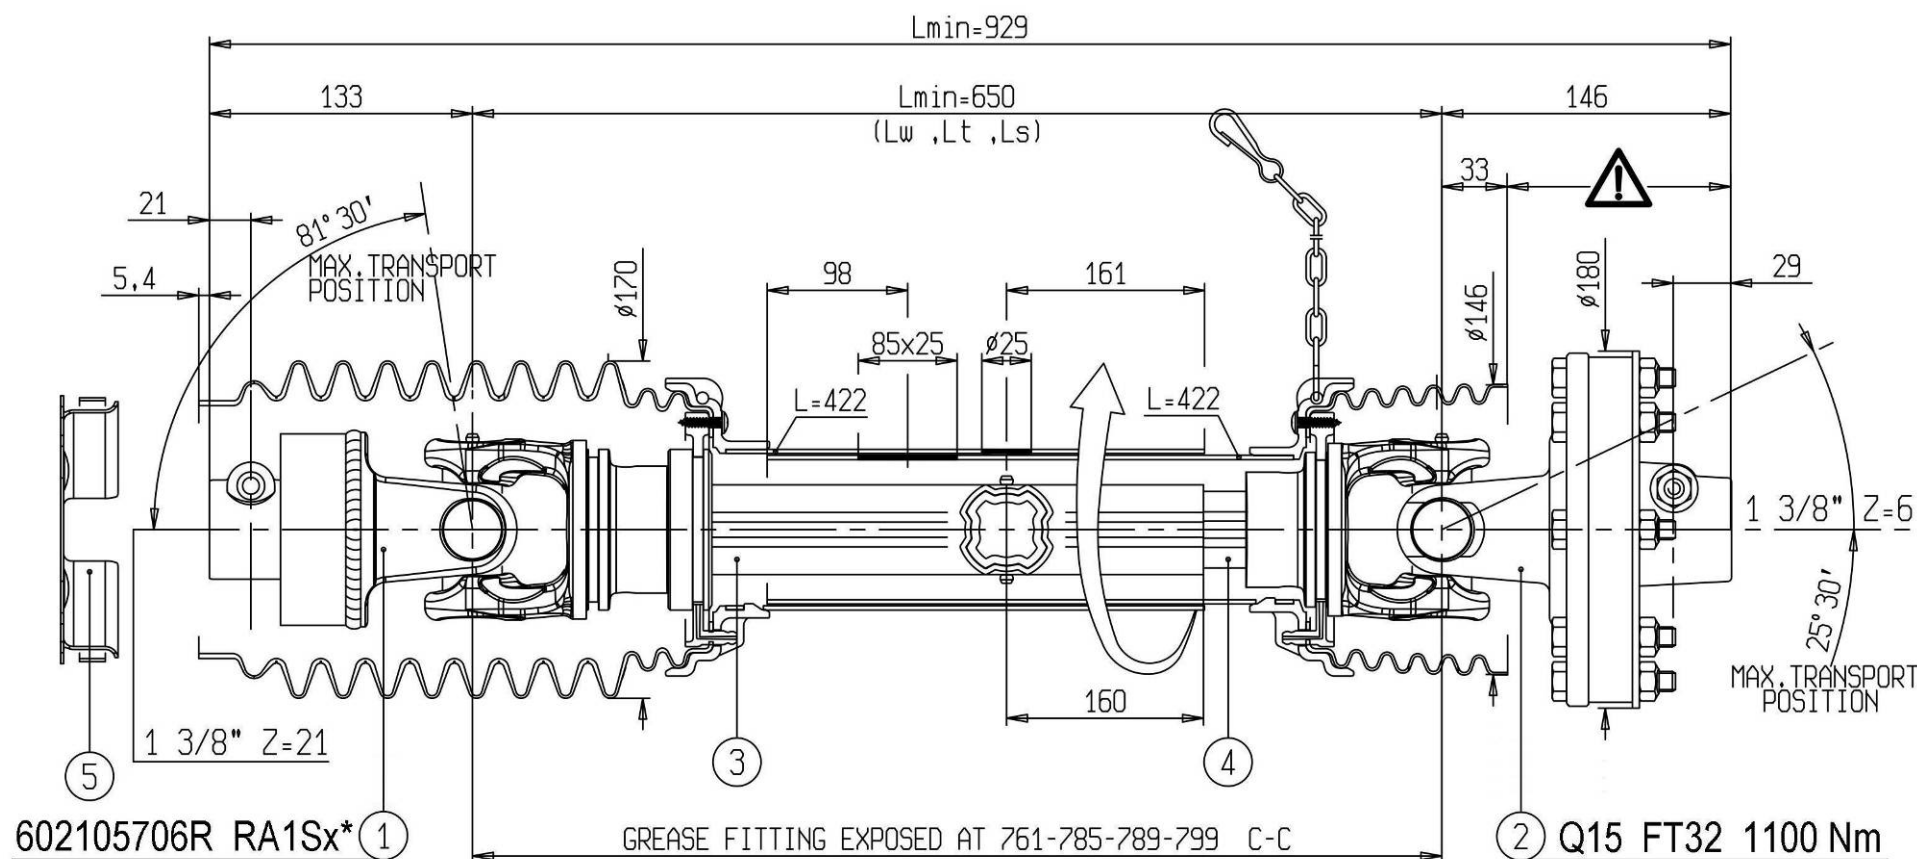

DETAIL A
SCALE 1 : 5

KARDAN.082.0

Ident: 150618200

KARDAN.082.1

Ident: 150661901

KARDAN.082.0
GELENKWELLE.082.0
P.T.O. SHAFT.082.0
P.T.O. ALBERO.082.0

Ident: 150618200
L'arbre de
transmission N.
082.0
P.T.O. AS.082.0

KARDAN.082.1
GELENKWELLE.082.1
P.T.O. SHAFT.082.1
P.T.O. ALBERO.082.1

P.T.O.AS.
082.1

Ident:
150661901
L'arbre de
transmission
N. 082.1

KARDAN.106.0
KARDAN.106.1

Ident: 150670508
Ident: 150699300

KARDAN.106.0
GELENKWELLE.106.0
P.T.O. SHAFT.106.0
P.T.O. ALBERO.106.0