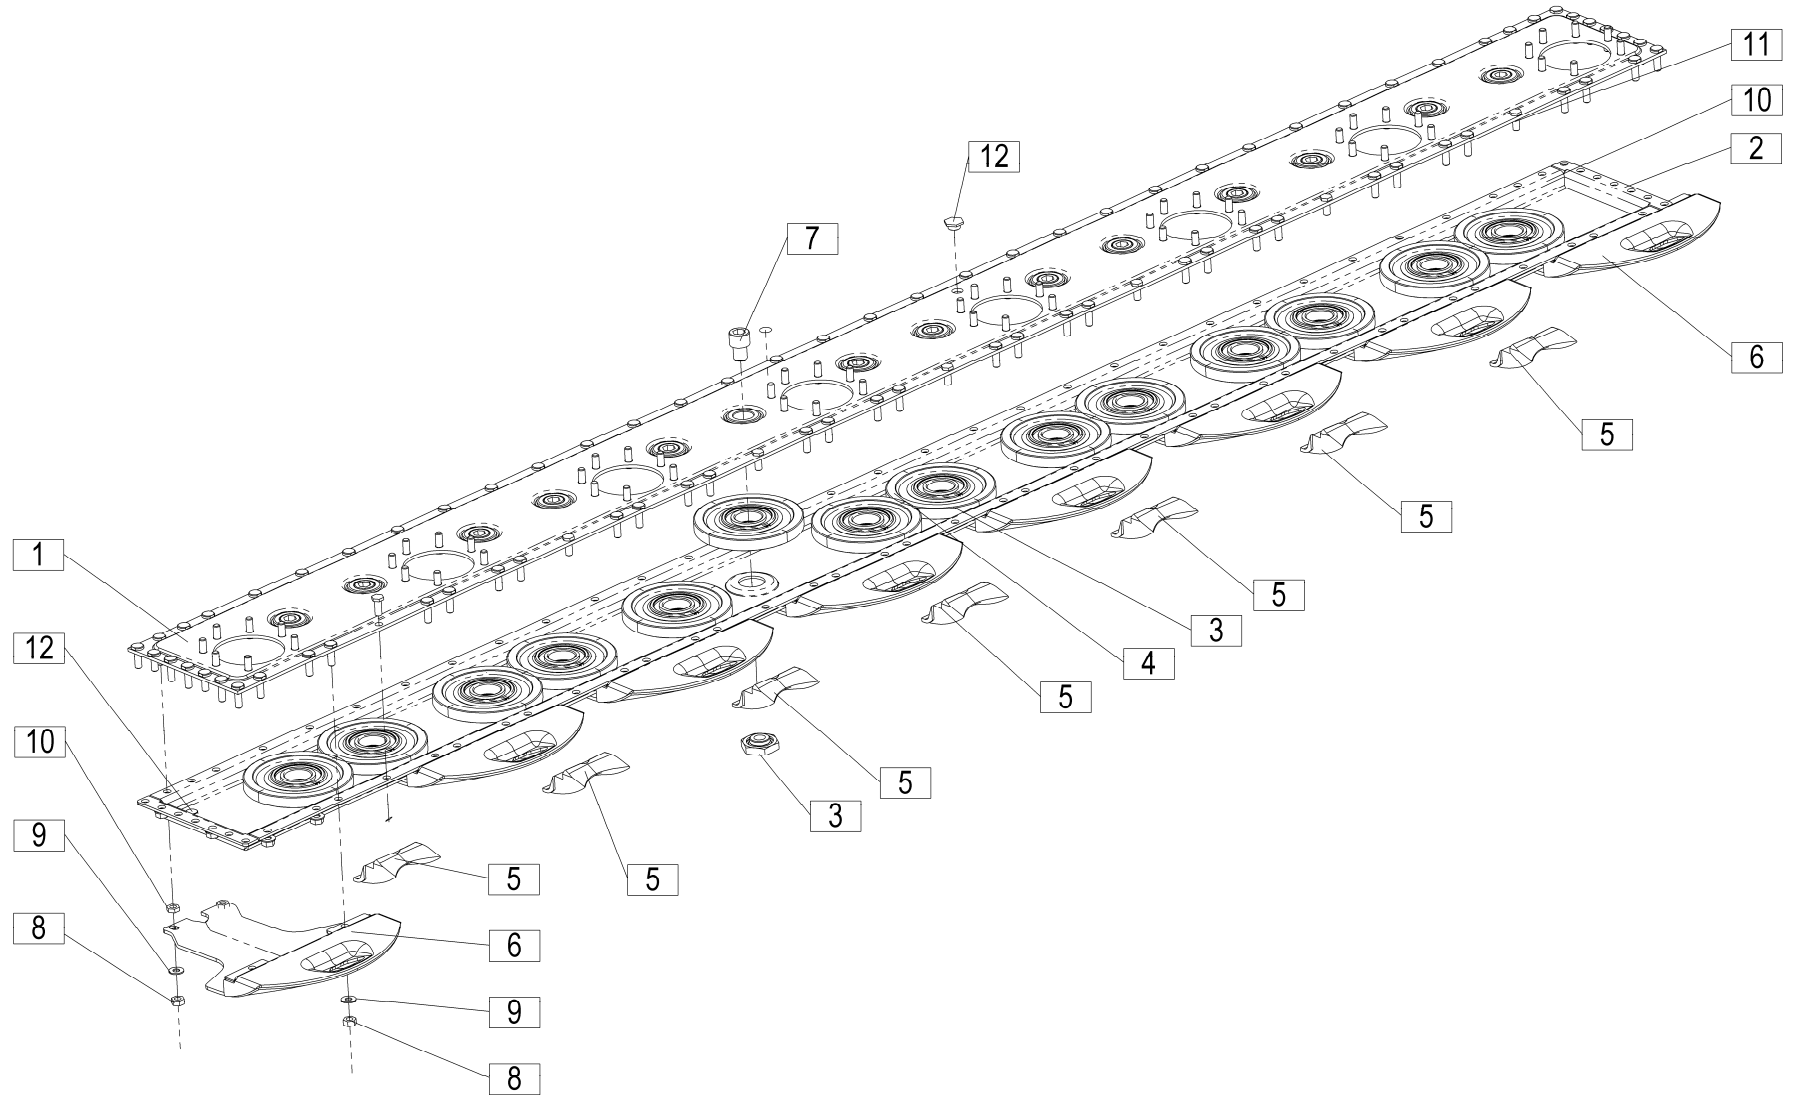

SILVERCUT DISC 900 C FC=+039

4

Številka Broj Bild Fig. Fig. N° Afb.	Kataloška številka Kataloški broj Ersatzteilnummer Spare Part Number Numero Parti di Ricambio Numéro de la pièce de rechange Vervangonderdeelnummer	Naziv dela 	Naziv dijela 	Benennung 	Description 	Descrizione 	Description 	Beschrijving 	Količina Komada Menge Quantity Quantità Quantité Hoeveelheid
21	745021280	Podložka 40.3 / 58 - 4	Podložka 40.3 / 58 - 4	Scheibe 40.3 / 58 - 4	Washer 40.3 / 58 - 4	Rondella 40.3 / 58 - 4	Rondelle 40.3 / 58 - 4	Sluitring 40.3 / 58 - 4	2
22	751020070	Sornik 3 kat.	Svornjak 3 kat.	Bolzen 3 kat.	Pin 3 kat.	Perno 3 kat.	Cheville 3 kat.	Pin 3 kat.	2
23	745020080	Sornik rimske matice	Svornjak rimske navrtke	Oberlenker-bolzen	Top link pin	Perno di collegamento superiore	Cheville bielle supérieure	Bovenste verbindingspin	1
24	150272403	Zatik traktorski	Traktorski klin	Klappstecker	Linch pin	Perno del lynch	Goupille	Luspen	1
25	000240206	Razcepka 5x45	Rascjepka 5x45	Splint 5x45	Cotter pin 5x45	Coppiglia 5x45	Goupille fendue 5x45	Splitpen 5x45	1
26	150637804	Veriga 1,8x 480 mm s kavljem kpl.	Lanac 1,8x 480 mm sa kukom kpl.	Kette 1,8x 480 mm mit hacken zus.	Chain 1,8x 480 mm with hook cpl.	Catena 1,8x 480 mm con gancio cpl.	Chaîne 1,8x 480 mm avec ens. crochet	Ketting 1,8x 480 mm met haak kpl.	1
27	150652500	Zaskočka C130 - 10L 15,00x0,5 G0004804	Zaskočnik C130 - 10L 15,00x0,5 G0004804	Sperrklinke C130 - 10L 15,00x0,5 G0004804	Pawl C130 - 10L 15,00x0,5 G0004804	Dente C130 - 10L 15,00x0,5 G0004804	Arrêttoir C130 - 10L 15,00x0,5 G0004804	Pal C130 - 10L 15,00x0,5 G0004804	1
28	155560403	Vijak M4x16	Vijak M4x16	Schraube M4x16	Screw M4x16	Vite M4x16	Vis M4x16	Schroef M4x16	1
29	153196106	Vzmet 2 - 1,5x10 - 99	Opruga 2- 1,5x10 - 99	Feder 2- 1,5x10 - 99	Spring 2- 1,5x10 - 99	Molla 2- 1,5x10 - 99	Ressort 2- 1,5x10 - 99	Veer 2- 1,5x10 - 99	2
30	151078808	Krogla	Kugla	Kugel	Sphere	Sfera	Sphère	Bol	4
31	150084704	Zatič prožni 5x32 DACROMET / ISO 8752	Opružni klin 5x32 DACROMET / ISO 8752	Spannstift 5x32 DACROMET / ISO 8752	Tension pin 5x32 DACROMET / ISO 8752	Perno tensione 5x32 DACROMET / ISO 8752	Goupille de serrage 5x32 DACROMET / ISO 8752	Spanstift 5x32 DACROMET / ISO 8752	4
32	151381105	Vzmet 1 - 1,8x20 - 40	Opruga 1 - 1,8x20 - 40	Feder 1 - 1,8x20 - 40	Spring 1 - 1,8x20 - 40	Molla 1 - 1,8x20 - 40	Ressort 1 - 1,8x20 - 40	Veer 1 - 1,8x20 - 40	4
33	150498009	Podložka 12 Zn - 200 HV	Podložka 12 Zn - 200 HV	Scheibe 12 Zn - 200 HV	Washer 12 Zn - 200 HV	Rondella 12 Zn - 200 HV	Rondelle 12 Zn - 200HV	Sluitring 12 Zn - 200 HV	1
34	000248805	Vijak M12x35	Vijak M12x35	Schraube M12x35	Screw M12x35	Vite M12x35	Vis M12x35	Schroef M12x35	10
35	000212004	Vijak M12x30	Vijak M12x30	Schraube M12x30	Screw M12x30	Vite M12x30	Vis M12x30	Schroef M12x30	2
36	428110080	Streme	Streme	Rohrschelle	Clamp	Morsetto	Fixation	Klem	2
37	150426907	Podložka SKM 12	Podložka SKM 12	Scheibe SKM 12	Washer SKM 12	Rondella SKM 12	Rondelle SKM 12	Sluitring SKM 12	6
38	150160300	Matica M12	Navrtka M12	Mutter M12	Nut M12	Dado M12	Écrou M12	Moer M12	4
39	153994100	Podložka 12 / 25 - 0,8	Podložka 12 / 25 - 0,8	Scheibe 12 / 25 - 0,8	Washer 12 / 25 - 0,8	Rondella 12 / 25 - 0,8	Rondelle 12 / 25 - 0,8	Sluitring 12 / 25 - 0,8	2
40	150669609	Podložka varovalna DNL 12SP ZN NORD-LOCK	Osiguravajuća podložka DNL 12SP ZN NORD-LOCK	Sicherungsscheibe DNL 12SP ZN NORD-LOCK	Washer - Protection DNL 12SP ZN NORD-LOCK	Rondella - Protezione DNL 12SP ZN NORD-LOCK	Rondelle - Protection DNL 12SP ZN NORD-LOCK	Sluitring - bescherming DNL 12SP ZN NORD-LOCK	20
41	745020850	Vijak traktorskih sornikov	Vijak	Schraube	Screw	Vite	Vis	Schroef	2
42	150683503	Podložka vzmetna A16	Opružna podložka A16	Federscheibe A16	Washer - Spring A16	Rondella - Molla A16	Rondelle - Ressort A16	Sluitring - veer A16	2
43	150323901	Vijak M12x65	Vijak M12x65	Schraube M12x65	Screw M12x65	Vite M12x65	Vis M12x65	Schroef M12x65	3
44	150067509	Vijak M12x55	Vijak M12x55	Schraube M12x55	Screw M12x55	Vite M12x55	Vis M12x55	Schroef M12x55	3
45	751021820	Puša	Čaura	Büchse	Sleeve	Manicotto	Manchon	Huls	6
46	151536902	Podložka 12,04/ 20 - 1,5	Podložka 12,04/ 20 - 1,5	Scheibe 12,04/ 20 - 1,5	Washer 12,04/ 20 - 1,5	Rondella 12,04/ 20 - 1,5	Rondelle 12,04/ 20 - 1,5	Sluitring 12,04/ 20 - 1,5	6