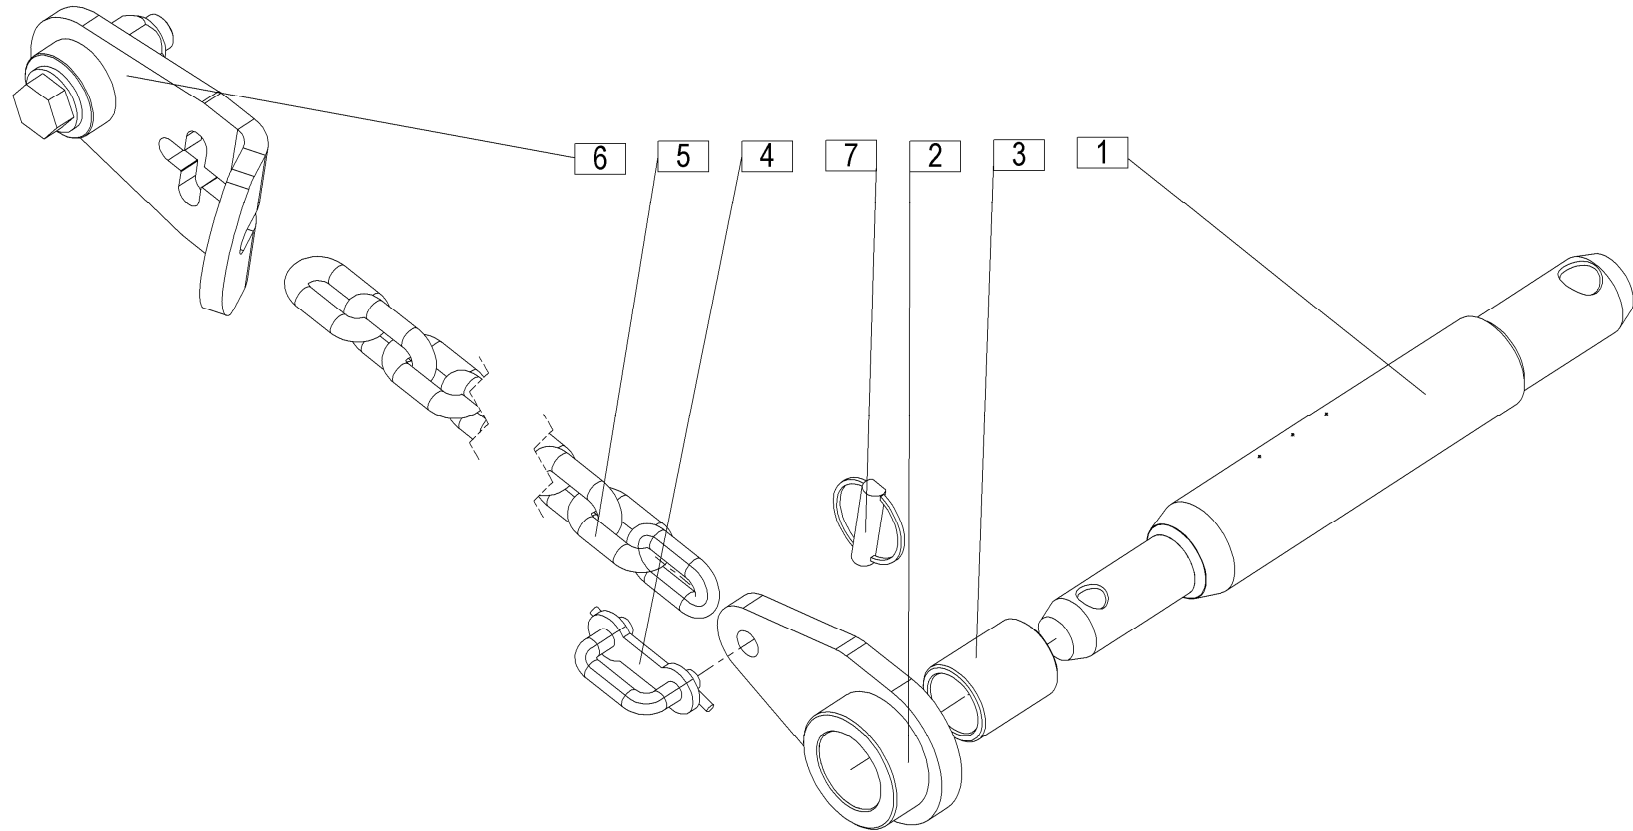

DETAIL A
SCALE 1 : 5

KARDAN.082.0

Ident: 150618200

KARDAN.082.1

Ident: 150661901

KARDAN.082.0
GELENKWELLE.082.0
P.T.O. SHAFT.082.0
P.T.O. ALBERO.082.0

Ident: 150618200
L'arbre de
transmission N.
082.0
P.T.O. AS.082.0