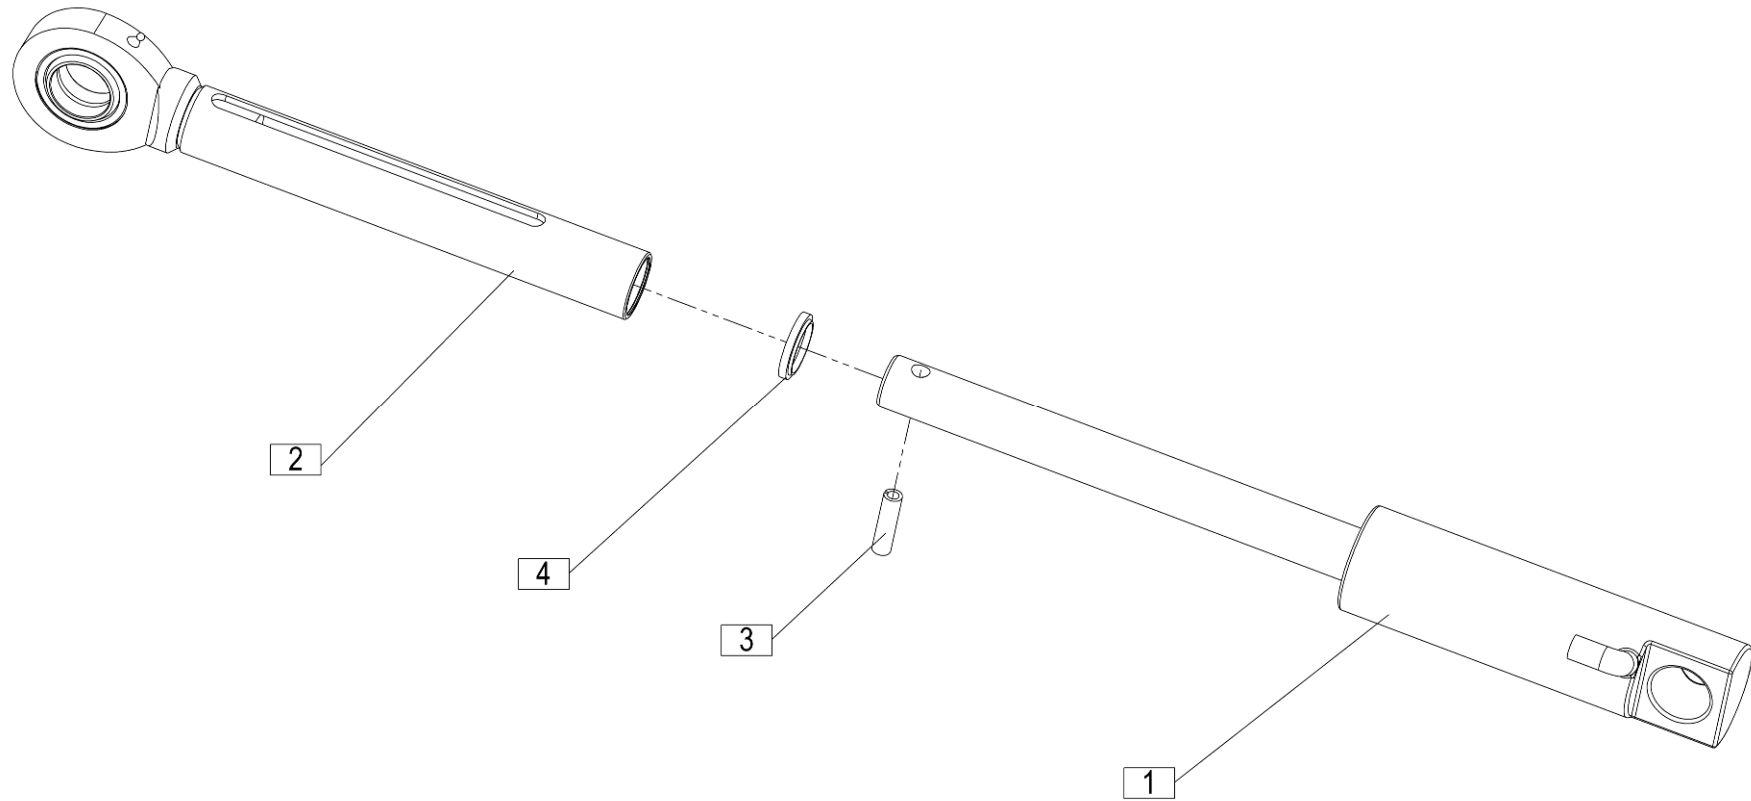

Velja od tov. št. dalje:
 Važi od tvor. broja dalje:
 Ab masch. Nr.:
 From mach Nr.:
 Da macch. Nr.:
 N° de machine :
 Van mach nr.:

SILVERCUT DISC 900 C FC=+039

32

Številka Broj Bild Fig. Fig. N° Afb.	Kataloška številka Kataloški broj Ersatzteilnummer Spare Part Number Numero Parti di Ricambio Numéro de la pièce de rechange Ervangonderdeelnnummer	Naziv dela 	Naziv dijela 	Benennung 	Description 	Descrizione 	Description 	Beschrijving 	Količina Komada Menge Quantity Quantità Quantité Hoeveelheid
1	751061051	Hidravlično razbremenjevanje kpl.	Razbremenjevanje hidravlično kpl.	Hydr. entlastung zus.	Hydr. suspension cpl.	Sospensione idr. cpl.	Suspension hydraulique ens.	Hydr. ophanging kpl.	1
2	745061080	Valj hidravlični kpl.	Hidravlični cilindar kpl.	Hydraulikzylinder zus.	Hydraulic cylinder cpl.	Cilindro idraulico cpl.	Ens. vérin hydraulique	Hydraulische cilinder kpl.	1
3	751061080	Valj hidravlični kpl.	Hidravlični cilindar kpl.	Hydraulikzylinder zus.	Hydraulic cylinder cpl.	Cilindro idraulico cpl.	Ens. vérin hydraulique	Hydraulische cilinder kpl.	1
4	745021260	Podložka-stavek 40,3 / 58	Podložka-stavek 40,3 / 58	Scheibe-Satz 40,3 / 58	Washer-set 40,3 / 58	Rondella-set 40,3 / 58	Ens. rondelle 40,3 / 58	Sluitringset 40,3 / 58	8
5	751063860	Cev kovinska	Metalna cijev	Metallrohr	Metal pipe	Tubo metallico	Tuyau métallique	Metalen buis	2
6	745061190	Sornik 6	Svornjak 6	Bolzen 6	Bolt 6	Bullone 6	Boulon 6	Bout 6	2
7	745061120	Kazalo	Kontrolna strelica	Kontrollpfeil	Control arrow	Freccia di controllo	Flèche de contrôle	Besturingspijl	2
8	745061170	Puša 1 - 40,2/ 51,0- 14,4	Čaura 1 - 40,2/ 51,0- 14,4	Büchse 1 - 40,2/ 51,0- 14,4	Sleeve 1 - 40,2/ 51,0- 14,4	Manicotto 1 - 40,2/ 51,0- 14,4	Manchon 1 - 40,2/ 51,0- 14,4	Huls 1 - 40,2/ 51,0- 14,4	2
9	745061210	Sornik	Svornjak	Bolzen	Bolt	Bullone	Boulon	Bout	2
10	150633309	Zatič prožni 13x60 DACROMET / ISO 8752	Opružni klin 13x60 DACROMET / ISO 8752	Spannstift 13x60 DACROMET / ISO 8752	Tension pin 13x60 DACROMET / ISO 8752	Perno tensione 13x60 DACROMET / ISO 8752	Goupille de serrage 13x60 DACROMET / ISO 8752	Spanstift 13x60 DACROMET / ISO 8752	6
11	150428905	Zatič prožni 8x60 DACROMET / ISO 8752	Opružni klin 8x60 DACROMET / ISO 8752	Spannstift 8x60 DACROMET / ISO 8752	Tension pin 8x60 DACROMET / ISO 8752	Perno tensione 8x60 DACROMET / ISO 8752	Goupille de serrage 8x60 DACROMET / ISO 8752	Spanstift 8x60 DACROMET / ISO 8752	6
12	000248903	Vijak M8x20	Vijak M8x20	Schraube M8x20	Screw M8x20	Vite M8x20	Vis M8x20	Schroef M8x20	4
13	150426701	Podložka SKM 8	Podložka SKM 8	Scheibe SKM 8	Washer SKM 8	Rondella SKM 8	Rondelle SKM 8	Sluitring SKM 8	10
14	150634709	Guma hidravlične cevi OMAR -2035 CABLEORGANIZER	Guma hidravlične cijevi OMAR -2035 CABLEORGANIZER	Leitungs - Gummischutz OMAR -2035 CABLEORGANIZER	Rubber protection - pipe OMAR -2035 CABLEORGANIZER	Tube di protezione in gomma OMAR -2035 CABLEORGANIZER	Protection caoutchouc - tuyau OMAR -2035 CABLEORGANIZER	Rubberen bescherming - buis OMAR -2035 CABLEORGANIZER	2
15	150679108	Guma hidravlične cevi MIRAL 32x25,4x12 mm	Guma hidravlične cijevi MIRAL 32x25,4x12 mm	Leitungs - Gummischutz MIRAL 32x25,4x12 mm	Rubber protection - pipe MIRAL 32x25,4x12 mm	Tube di protezione in gomma MIRAL 32x25,4x12 mm	Protection caoutchouc - tuyau MIRAL 32x25,4x12 mm	Rubberen bescherming - buis MIRAL 32x25,4x12 mm	2
16	000224108	Podložka 8 Zn - 200 HV	Podložka 8 Zn - 200 HV	Scheibe 8 Zn - 200 HV	Washer 8 Zn - 200 HV	Rondella 8 Zn - 200 HV	Rondelle 8 Zn - 200 HV	Sluitring 8 Zn - 200 HV	2
17	000208509	Vijak M8x16	Vijak M8x16	Schraube M8x16	Screw M8x16	Vite M8x16	Vis M8x16	Schroef M8x16	2
18	751061360	Nosilec manometra	Nosač manometra	Druckmesser-halter	Manometer -bracket	Supporto-manometri	Manomètre - attache	Manometer - beugel	1
19	751063770	Nosilec hidravličnega bloka	Nosač hidravličnog bloka	Hydraulikblockträger	Hydraulic block holder	Supporto di bloccaggio idraulico	Réceptacle bloc hydraulique	Hydraulische blokhouder	1
20	751063810	Zaštita hidravlike	Zaštita hidravlike	Hydraulikschutz	Hydraulics protection	Protezione idraulica	Protection hydraulique	Hydraulische bescherming	1
21	150688802	Vijak M8x20	Vijak M8x20	Schraube M8x20	Screw M8x20	Vite M8x20	Vis M8x20	Schroef M8x20	6
22	150689106	Matica navlečna šestroba M8 (Art. 6424333)	Navrtka - šestroba M8 (Art. 6424333)	Blindnietmutter-Sechskant M8 (Art. 6424333)	Rivet nut - hexagon M8 (Art. 6424333)	Dado rivetto - esagonale M8 (Art. 6424333)	Écrou rivet - hexagone M8 (Art. 6424333)	Klinkmoer - hexagoon M8 (Art. 6424333)	4
23	150704303	Akumulator SBO200-1E/ 112U-200AB1603628195 (HYDAC)	Akumulator SBO200-1E/ 112U-200AB1603628195 (HYDAC)	Speicher SBO200-1E/ 112U-200AB1603628195 (HYDAC)	Pressure reservoir SBO200-1E/ 112U-200AB1603628195 (HYDAC)	Pressione del serbatoio SBO200-1E/ 112U-200AB1603628195 (HYDAC)	Réservoir de pression SBO200-1E/ 112U-200AB1603628195 (HYDAC)	Drukreservoir SBO200-1E/ 112U-200AB1603628195 (HYDAC)	4
24	150704401	Matica M33x1,5 17H (HYDAC) / DIN 936	Navrtka M33x1,5 17H (HYDAC) / DIN 936	Mutter M33x1,5 17H (HYDAC) / DIN 936	Nut M33x1,5 17H (HYDAC) / DIN 936	Dado M33x1,5 17H (HYDAC) / DIN 936	Écrou M33x1,5 17H (HYDAC) / DIN 936	Moer M33x1,5 17H (HYDAC) / DIN 936	4