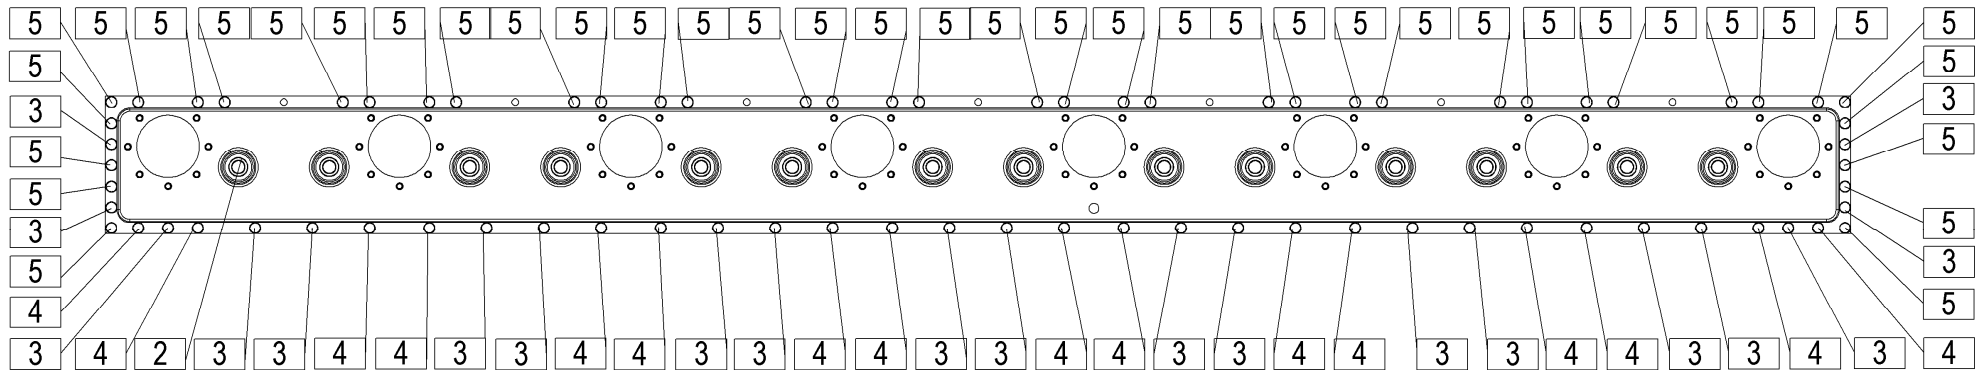

SILVERCUT DISC 900 C FC=+039

4

Številka Broj Bild Fig. Fig. N° Afb.	Kataloška številka Kataloški broj Ersatzteilnummer Spare Part Number Numero Parti di Ricambio Numéro de la pièce de rechange Vervangonderdeelnummer	Naziv dela 	Naziv dijela 	Benennung 	Description 	Descrizione 	Description 	Beschrijving 	Količina Komada Menge Quantity Quantità Quantité Hoeveelheid
21	745021280	Podložka 40.3 / 58 - 4	Podložka 40.3 / 58 - 4	Scheibe 40.3 / 58 - 4	Washer 40.3 / 58 - 4	Rondella 40.3 / 58 - 4	Rondelle 40.3 / 58 - 4	Sluitring 40.3 / 58 - 4	2
22	751020070	Sornik 3 kat.	Svornjak 3 kat.	Bolzen 3 kat.	Pin 3 kat.	Perno 3 kat.	Cheville 3 kat.	Pin 3 kat.	2
23	745020080	Sornik rimske matice	Svornjak rimske navrtke	Oberlenker-bolzen	Top link pin	Perno di collegamento superiore	Cheville bielle supérieure	Bovenste verbindingspin	1
24	150272403	Zatik traktorski	Traktorski klin	Klappstecker	Linch pin	Perno del lynch	Goupille	Luspen	1
25	000240206	Razcepka 5x45	Rascjepka 5x45	Splint 5x45	Cotter pin 5x45	Coppiglia 5x45	Goupille fendue 5x45	Splitpen 5x45	1
26	150637804	Veriga 1,8x 480 mm s kavljem kpl.	Lanac 1,8x 480 mm sa kukom kpl.	Kette 1,8x 480 mm mit hacken zus.	Chain 1,8x 480 mm with hook cpl.	Catena 1,8x 480 mm con gancio cpl.	Chaîne 1,8x 480 mm avec ens. crochet	Ketting 1,8x 480 mm met haak kpl.	1
27	150652500	Zaskočka C130 - 10L 15,00x0,5 G0004804	Zaskočnik C130 - 10L 15,00x0,5 G0004804	Sperrklinke C130 - 10L 15,00x0,5 G0004804	Pawl C130 - 10L 15,00x0,5 G0004804	Dente C130 - 10L 15,00x0,5 G0004804	Arrêttoir C130 - 10L 15,00x0,5 G0004804	Pal C130 - 10L 15,00x0,5 G0004804	1
28	155560403	Vijak M4x16	Vijak M4x16	Schraube M4x16	Screw M4x16	Vite M4x16	Vis M4x16	Schroef M4x16	1
29	153196106	Vzmet 2 - 1,5x10 - 99	Opruga 2- 1,5x10 - 99	Feder 2- 1,5x10 - 99	Spring 2- 1,5x10 - 99	Molla 2- 1,5x10 - 99	Ressort 2- 1,5x10 - 99	Veer 2- 1,5x10 - 99	2
30	151078808	Krogla	Kugla	Kugel	Sphere	Sfera	Sphère	Bol	4
31	150084704	Zatič prožni 5x32 DACROMET / ISO 8752	Opružni klin 5x32 DACROMET / ISO 8752	Spannstift 5x32 DACROMET / ISO 8752	Tension pin 5x32 DACROMET / ISO 8752	Perno tensione 5x32 DACROMET / ISO 8752	Goupille de serrage 5x32 DACROMET / ISO 8752	Spanstift 5x32 DACROMET / ISO 8752	4
32	151381105	Vzmet 1 - 1,8x20 - 40	Opruga 1 - 1,8x20 - 40	Feder 1 - 1,8x20 - 40	Spring 1 - 1,8x20 - 40	Molla 1 - 1,8x20 - 40	Ressort 1 - 1,8x20 - 40	Veer 1 - 1,8x20 - 40	4
33	150498009	Podložka 12 Zn - 200 HV	Podložka 12 Zn - 200 HV	Scheibe 12 Zn - 200 HV	Washer 12 Zn - 200 HV	Rondella 12 Zn - 200 HV	Rondelle 12 Zn - 200HV	Sluitring 12 Zn - 200 HV	1
34	000248805	Vijak M12x35	Vijak M12x35	Schraube M12x35	Screw M12x35	Vite M12x35	Vis M12x35	Schroef M12x35	10
35	000212004	Vijak M12x30	Vijak M12x30	Schraube M12x30	Screw M12x30	Vite M12x30	Vis M12x30	Schroef M12x30	2
36	428110080	Streme	Streme	Rohrschelle	Clamp	Morsetto	Fixation	Klem	2
37	150426907	Podložka SKM 12	Podložka SKM 12	Scheibe SKM 12	Washer SKM 12	Rondella SKM 12	Rondelle SKM 12	Sluitring SKM 12	6
38	150160300	Matica M12	Navrtka M12	Mutter M12	Nut M12	Dado M12	Écrou M12	Moer M12	4
39	153994100	Podložka 12 / 25 - 0,8	Podložka 12 / 25 - 0,8	Scheibe 12 / 25 - 0,8	Washer 12 / 25 - 0,8	Rondella 12 / 25 - 0,8	Rondelle 12 / 25 - 0,8	Sluitring 12 / 25 - 0,8	2
40	150669609	Podložka varovalna DNL 12SP ZN NORD-LOCK	Osiguravajuća podložka DNL 12SP ZN NORD-LOCK	Sicherungsscheibe DNL 12SP ZN NORD-LOCK	Washer - Protection DNL 12SP ZN NORD-LOCK	Rondella - Protezione DNL 12SP ZN NORD-LOCK	Rondelle - Protection DNL 12SP ZN NORD-LOCK	Sluitring - bescherming DNL 12SP ZN NORD-LOCK	20
41	745020850	Vijak traktorskih sornikov	Vijak	Schraube	Screw	Vite	Vis	Schroef	2
42	150683503	Podložka vzmetna A16	Opružna podložka A16	Federscheibe A16	Washer - Spring A16	Rondella - Molla A16	Rondelle - Ressort A16	Sluitring - veer A16	2
43	150323901	Vijak M12x65	Vijak M12x65	Schraube M12x65	Screw M12x65	Vite M12x65	Vis M12x65	Schroef M12x65	3
44	150067509	Vijak M12x55	Vijak M12x55	Schraube M12x55	Screw M12x55	Vite M12x55	Vis M12x55	Schroef M12x55	3
45	751021820	Puša	Čaura	Büchse	Sleeve	Manicotto	Manchon	Huls	6
46	151536902	Podložka 12,04/ 20 - 1,5	Podložka 12,04/ 20 - 1,5	Scheibe 12,04/ 20 - 1,5	Washer 12,04/ 20 - 1,5	Rondella 12,04/ 20 - 1,5	Rondelle 12,04/ 20 - 1,5	Sluitring 12,04/ 20 - 1,5	6