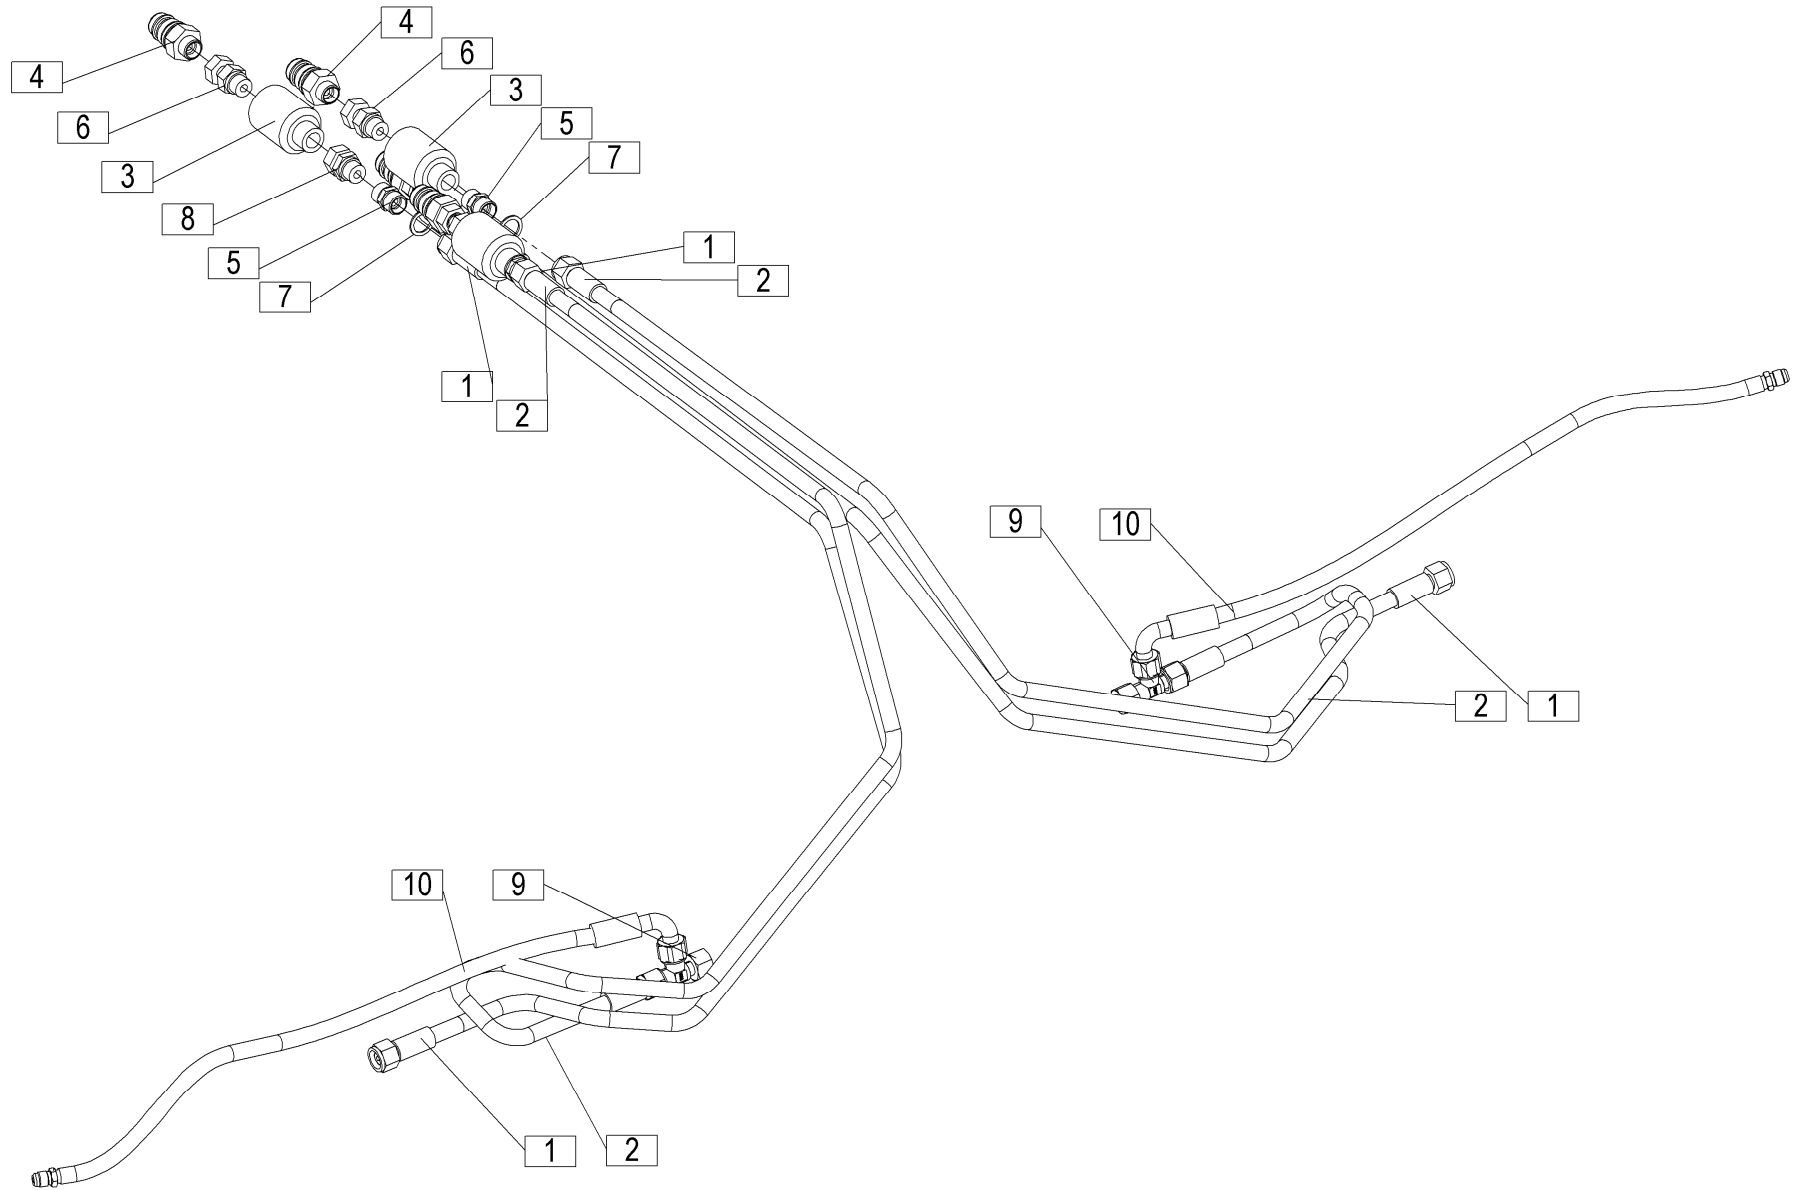

SILVERCUT DISC 900 C FC=+039

4

Številka Broj Bild Fig. Fig. N° Afb.	Kataloška številka Kataloški broj Ersatzteilnummer Spare Part Number Numero Parti di Ricambio Numéro de la pièce de rechange Vervangonderdeelnummer	Naziv dela 	Naziv dijela 	Benennung 	Description 	Descrizione 	Description 	Beschrijving 	Količina Komada Menge Quantity Quantità Quantité Hoeveelheid
21	745021280	Podložka 40.3 / 58 - 4	Podložka 40.3 / 58 - 4	Scheibe 40.3 / 58 - 4	Washer 40.3 / 58 - 4	Rondella 40.3 / 58 - 4	Rondelle 40.3 / 58 - 4	Sluitring 40.3 / 58 - 4	2
22	751020070	Sornik 3 kat.	Svornjak 3 kat.	Bolzen 3 kat.	Pin 3 kat.	Perno 3 kat.	Cheville 3 kat.	Pin 3 kat.	2
23	745020080	Sornik rimske matice	Svornjak rimske navrtke	Oberlenker-bolzen	Top link pin	Perno di collegamento superiore	Cheville bielle supérieure	Bovenste verbindingspin	1
24	150272403	Zatik traktorski	Traktorski klin	Klappstecker	Linch pin	Perno del lynch	Goupille	Luspen	1
25	000240206	Razcepka 5x45	Rascjepka 5x45	Splint 5x45	Cotter pin 5x45	Coppiglia 5x45	Goupille fendue 5x45	Splitpen 5x45	1
26	150637804	Veriga 1,8x 480 mm s kavljem kpl.	Lanac 1,8x 480 mm sa kukom kpl.	Kette 1,8x 480 mm mit hacken zus.	Chain 1,8x 480 mm with hook cpl.	Catena 1,8x 480 mm con gancio cpl.	Chaîne 1,8x 480 mm avec ens. crochet	Ketting 1,8x 480 mm met haak kpl.	1
27	150652500	Zaskočka C130 - 10L 15,00x0,5 G0004804	Zaskočnik C130 - 10L 15,00x0,5 G0004804	Sperrklinke C130 - 10L 15,00x0,5 G0004804	Pawl C130 - 10L 15,00x0,5 G0004804	Dente C130 - 10L 15,00x0,5 G0004804	Arrêttoir C130 - 10L 15,00x0,5 G0004804	Pal C130 - 10L 15,00x0,5 G0004804	1
28	155560403	Vijak M4x16	Vijak M4x16	Schraube M4x16	Screw M4x16	Vite M4x16	Vis M4x16	Schroef M4x16	1
29	153196106	Vzmet 2 - 1,5x10 - 99	Opruga 2- 1,5x10 - 99	Feder 2- 1,5x10 - 99	Spring 2- 1,5x10 - 99	Molla 2- 1,5x10 - 99	Ressort 2- 1,5x10 - 99	Veer 2- 1,5x10 - 99	2
30	151078808	Krogla	Kugla	Kugel	Sphere	Sfera	Sphère	Bol	4
31	150084704	Zatič prožni 5x32 DACROMET / ISO 8752	Opružni klin 5x32 DACROMET / ISO 8752	Spannstift 5x32 DACROMET / ISO 8752	Tension pin 5x32 DACROMET / ISO 8752	Perno tensione 5x32 DACROMET / ISO 8752	Goupille de serrage 5x32 DACROMET / ISO 8752	Spanstift 5x32 DACROMET / ISO 8752	4
32	151381105	Vzmet 1 - 1,8x20 - 40	Opruga 1 - 1,8x20 - 40	Feder 1 - 1,8x20 - 40	Spring 1 - 1,8x20 - 40	Molla 1 - 1,8x20 - 40	Ressort 1 - 1,8x20 - 40	Veer 1 - 1,8x20 - 40	4
33	150498009	Podložka 12 Zn - 200 HV	Podložka 12 Zn - 200 HV	Scheibe 12 Zn - 200 HV	Washer 12 Zn - 200 HV	Rondella 12 Zn - 200 HV	Rondelle 12 Zn - 200HV	Sluitring 12 Zn - 200 HV	1
34	000248805	Vijak M12x35	Vijak M12x35	Schraube M12x35	Screw M12x35	Vite M12x35	Vis M12x35	Schroef M12x35	10
35	000212004	Vijak M12x30	Vijak M12x30	Schraube M12x30	Screw M12x30	Vite M12x30	Vis M12x30	Schroef M12x30	2
36	428110080	Streme	Streme	Rohrschelle	Clamp	Morsetto	Fixation	Klem	2
37	150426907	Podložka SKM 12	Podložka SKM 12	Scheibe SKM 12	Washer SKM 12	Rondella SKM 12	Rondelle SKM 12	Sluitring SKM 12	6
38	150160300	Matica M12	Navrtka M12	Mutter M12	Nut M12	Dado M12	Écrou M12	Moer M12	4
39	153994100	Podložka 12 / 25 - 0,8	Podložka 12 / 25 - 0,8	Scheibe 12 / 25 - 0,8	Washer 12 / 25 - 0,8	Rondella 12 / 25 - 0,8	Rondelle 12 / 25 - 0,8	Sluitring 12 / 25 - 0,8	2
40	150669609	Podložka varovalna DNL 12SP ZN NORD-LOCK	Osiguravajuća podložka DNL 12SP ZN NORD-LOCK	Sicherungsscheibe DNL 12SP ZN NORD-LOCK	Washer - Protection DNL 12SP ZN NORD-LOCK	Rondella - Protezione DNL 12SP ZN NORD-LOCK	Rondelle - Protection DNL 12SP ZN NORD-LOCK	Sluitring - bescherming DNL 12SP ZN NORD-LOCK	20
41	745020850	Vijak traktorskih sornikov	Vijak	Schraube	Screw	Vite	Vis	Schroef	2
42	150683503	Podložka vzmetna A16	Opružna podložka A16	Federscheibe A16	Washer - Spring A16	Rondella - Molla A16	Rondelle - Ressort A16	Sluitring - veer A16	2
43	150323901	Vijak M12x65	Vijak M12x65	Schraube M12x65	Screw M12x65	Vite M12x65	Vis M12x65	Schroef M12x65	3
44	150067509	Vijak M12x55	Vijak M12x55	Schraube M12x55	Screw M12x55	Vite M12x55	Vis M12x55	Schroef M12x55	3
45	751021820	Puša	Čaura	Büchse	Sleeve	Manicotto	Manchon	Huls	6
46	151536902	Podložka 12,04/ 20 - 1,5	Podložka 12,04/ 20 - 1,5	Scheibe 12,04/ 20 - 1,5	Washer 12,04/ 20 - 1,5	Rondella 12,04/ 20 - 1,5	Rondelle 12,04/ 20 - 1,5	Sluitring 12,04/ 20 - 1,5	6