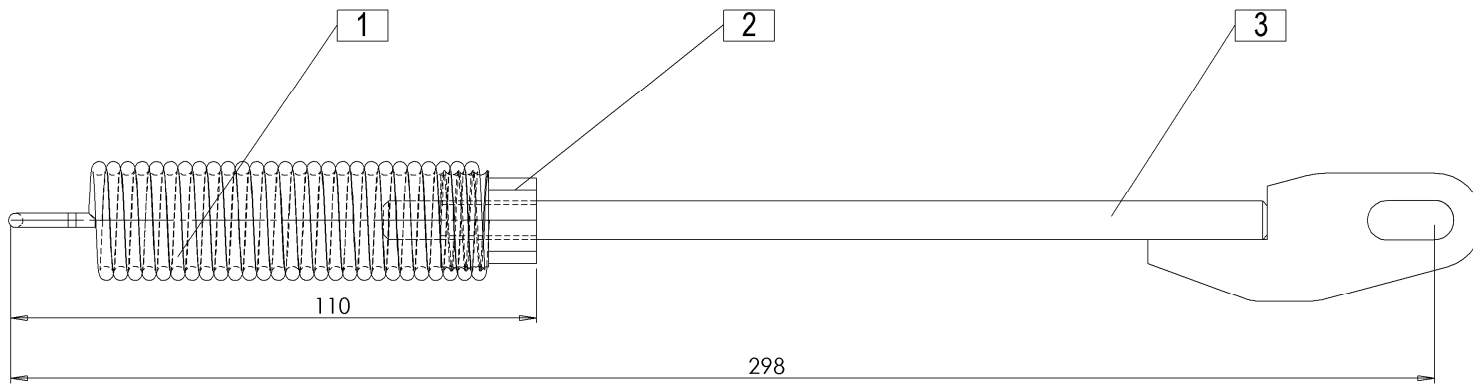

SILVERCUT DISC 900 C FC=+039

4

Številka Broj Bild Fig. Fig. N° Afb.	Kataloška številka Kataloški broj Ersatzteilnummer Spare Part Number Numero Parti di Ricambio Numéro de la pièce de rechange Vervangonderdeelnummer	Naziv dela 	Naziv dijela 	Benennung 	Description 	Descrizione 	Description 	Beschrijving 	Količina Komada Menge Quantity Quantità Quantité Hoeveelheid
21	745021280	Podložka 40.3 / 58 - 4	Podložka 40.3 / 58 - 4	Scheibe 40.3 / 58 - 4	Washer 40.3 / 58 - 4	Rondella 40.3 / 58 - 4	Rondelle 40.3 / 58 - 4	Sluitring 40.3 / 58 - 4	2
22	751020070	Sornik 3 kat.	Svornjak 3 kat.	Bolzen 3 kat.	Pin 3 kat.	Perno 3 kat.	Cheville 3 kat.	Pin 3 kat.	2
23	745020080	Sornik rimske matice	Svornjak rimske navrtke	Oberlenker-bolzen	Top link pin	Perno di collegamento superiore	Cheville bielle supérieure	Bovenste verbindingspin	1
24	150272403	Zatik traktorski	Traktorski klin	Klappstecker	Linch pin	Perno del lynch	Goupille	Luspen	1
25	000240206	Razcepka 5x45	Rascjepka 5x45	Splint 5x45	Cotter pin 5x45	Coppiglia 5x45	Goupille fendue 5x45	Splitpen 5x45	1
26	150637804	Veriga 1,8x 480 mm s kavljem kpl.	Lanac 1,8x 480 mm sa kukom kpl.	Kette 1,8x 480 mm mit hacken zus.	Chain 1,8x 480 mm with hook cpl.	Catena 1,8x 480 mm con gancio cpl.	Chaîne 1,8x 480 mm avec ens. crochet	Ketting 1,8x 480 mm met haak kpl.	1
27	150652500	Zaskočka C130 - 10L 15,00x0,5 G0004804	Zaskočnik C130 - 10L 15,00x0,5 G0004804	Sperrklinke C130 - 10L 15,00x0,5 G0004804	Pawl C130 - 10L 15,00x0,5 G0004804	Dente C130 - 10L 15,00x0,5 G0004804	Arrêttoir C130 - 10L 15,00x0,5 G0004804	Pal C130 - 10L 15,00x0,5 G0004804	1
28	155560403	Vijak M4x16	Vijak M4x16	Schraube M4x16	Screw M4x16	Vite M4x16	Vis M4x16	Schroef M4x16	1
29	153196106	Vzmet 2 - 1,5x10 - 99	Opruga 2- 1,5x10 - 99	Feder 2- 1,5x10 - 99	Spring 2- 1,5x10 - 99	Molla 2- 1,5x10 - 99	Ressort 2- 1,5x10 - 99	Veer 2- 1,5x10 - 99	2
30	151078808	Krogla	Kugla	Kugel	Sphere	Sfera	Sphère	Bol	4
31	150084704	Zatič prožni 5x32 DACROMET / ISO 8752	Opružni klin 5x32 DACROMET / ISO 8752	Spannstift 5x32 DACROMET / ISO 8752	Tension pin 5x32 DACROMET / ISO 8752	Perno tensione 5x32 DACROMET / ISO 8752	Goupille de serrage 5x32 DACROMET / ISO 8752	Spanstift 5x32 DACROMET / ISO 8752	4
32	151381105	Vzmet 1 - 1,8x20 - 40	Opruga 1 - 1,8x20 - 40	Feder 1 - 1,8x20 - 40	Spring 1 - 1,8x20 - 40	Molla 1 - 1,8x20 - 40	Ressort 1 - 1,8x20 - 40	Veer 1 - 1,8x20 - 40	4
33	150498009	Podložka 12 Zn - 200 HV	Podložka 12 Zn - 200 HV	Scheibe 12 Zn - 200 HV	Washer 12 Zn - 200 HV	Rondella 12 Zn - 200 HV	Rondelle 12 Zn - 200HV	Sluitring 12 Zn - 200 HV	1
34	000248805	Vijak M12x35	Vijak M12x35	Schraube M12x35	Screw M12x35	Vite M12x35	Vis M12x35	Schroef M12x35	10
35	000212004	Vijak M12x30	Vijak M12x30	Schraube M12x30	Screw M12x30	Vite M12x30	Vis M12x30	Schroef M12x30	2
36	428110080	Streme	Streme	Rohrschelle	Clamp	Morsetto	Fixation	Klem	2
37	150426907	Podložka SKM 12	Podložka SKM 12	Scheibe SKM 12	Washer SKM 12	Rondella SKM 12	Rondelle SKM 12	Sluitring SKM 12	6
38	150160300	Matica M12	Navrtka M12	Mutter M12	Nut M12	Dado M12	Écrou M12	Moer M12	4
39	153994100	Podložka 12 / 25 - 0,8	Podložka 12 / 25 - 0,8	Scheibe 12 / 25 - 0,8	Washer 12 / 25 - 0,8	Rondella 12 / 25 - 0,8	Rondelle 12 / 25 - 0,8	Sluitring 12 / 25 - 0,8	2
40	150669609	Podložka varovalna DNL 12SP ZN NORD-LOCK	Osiguravajuća podložka DNL 12SP ZN NORD-LOCK	Sicherungsscheibe DNL 12SP ZN NORD-LOCK	Washer - Protection DNL 12SP ZN NORD-LOCK	Rondella - Protezione DNL 12SP ZN NORD-LOCK	Rondelle - Protection DNL 12SP ZN NORD-LOCK	Sluitring - bescherming DNL 12SP ZN NORD-LOCK	20
41	745020850	Vijak traktorskih sornikov	Vijak	Schraube	Screw	Vite	Vis	Schroef	2
42	150683503	Podložka vzmetna A16	Opružna podložka A16	Federscheibe A16	Washer - Spring A16	Rondella - Molla A16	Rondelle - Ressort A16	Sluitring - veer A16	2
43	150323901	Vijak M12x65	Vijak M12x65	Schraube M12x65	Screw M12x65	Vite M12x65	Vis M12x65	Schroef M12x65	3
44	150067509	Vijak M12x55	Vijak M12x55	Schraube M12x55	Screw M12x55	Vite M12x55	Vis M12x55	Schroef M12x55	3
45	751021820	Puša	Čaura	Büchse	Sleeve	Manicotto	Manchon	Huls	6
46	151536902	Podložka 12,04/ 20 - 1,5	Podložka 12,04/ 20 - 1,5	Scheibe 12,04/ 20 - 1,5	Washer 12,04/ 20 - 1,5	Rondella 12,04/ 20 - 1,5	Rondelle 12,04/ 20 - 1,5	Sluitring 12,04/ 20 - 1,5	6