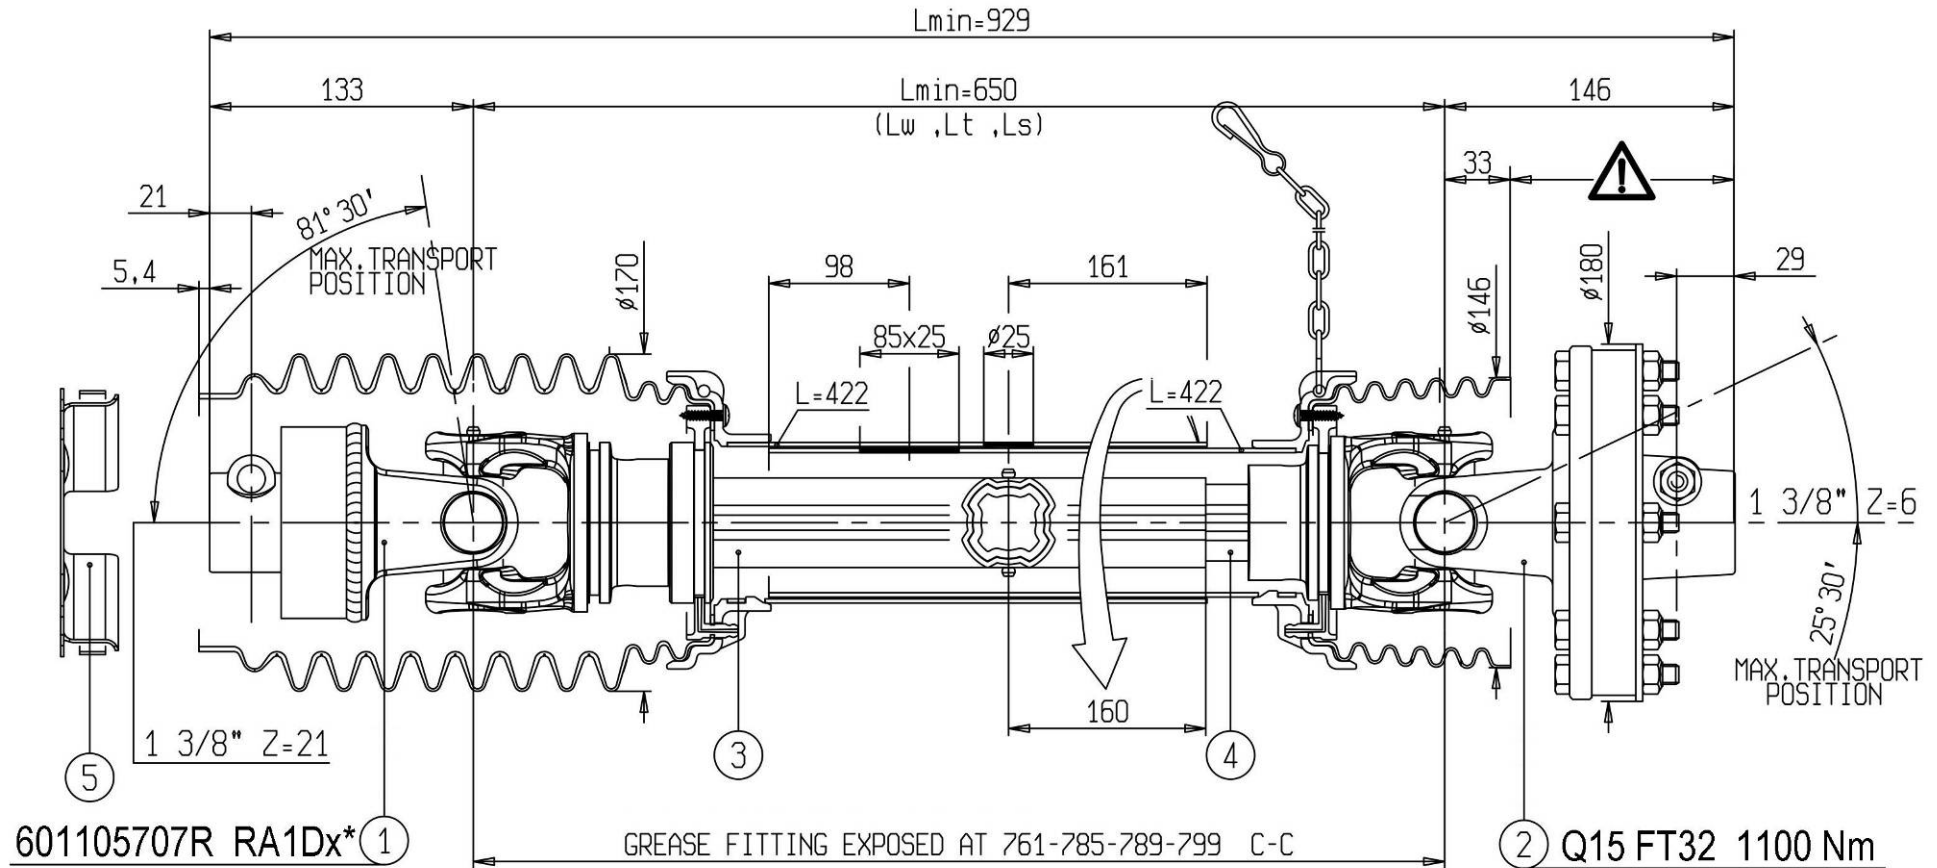

DETAIL A
SCALE 1 : 5

KARDAN.082.0

Ident: 150618200

KARDAN.082.1

Ident: 150661901

KARDAN.082.0
GELENKWELLE.082.0
P.T.O. SHAFT.082.0
P.T.O. ALBERO.082.0

Ident: 150618200
L'arbre de
transmission N.
082.0
P.T.O. AS.082.0

KARDAN.082.1
GELENKWELLE.082.1
P.T.O. SHAFT.082.1
P.T.O. ALBERO.082.1

P.T.O.AS.
082.1

Ident:
150661901
L'arbre de
transmission
N. 082.1

KARDAN.106.0
KARDAN.106.1

Ident: 150670508
Ident: 150699300

KARDAN.106.0
GELENKWELLE.106.0
P.T.O. SHAFT.106.0
P.T.O. ALBERO.106.0

Ident:
150670508
L'arbre de
transmission
N. 106.0

P.T.O.AS.
106.0

KARDAN.106.1
GELENKWELLE.106.1
P.T.O. SHAFT.106.1
P.T.O. ALBERO.106.1

Ident:
150699300
L'arbre de
transmission
N. 106.1
P.T.O. AS.106.1

SILVERCUT DISC 900 C FC=+039