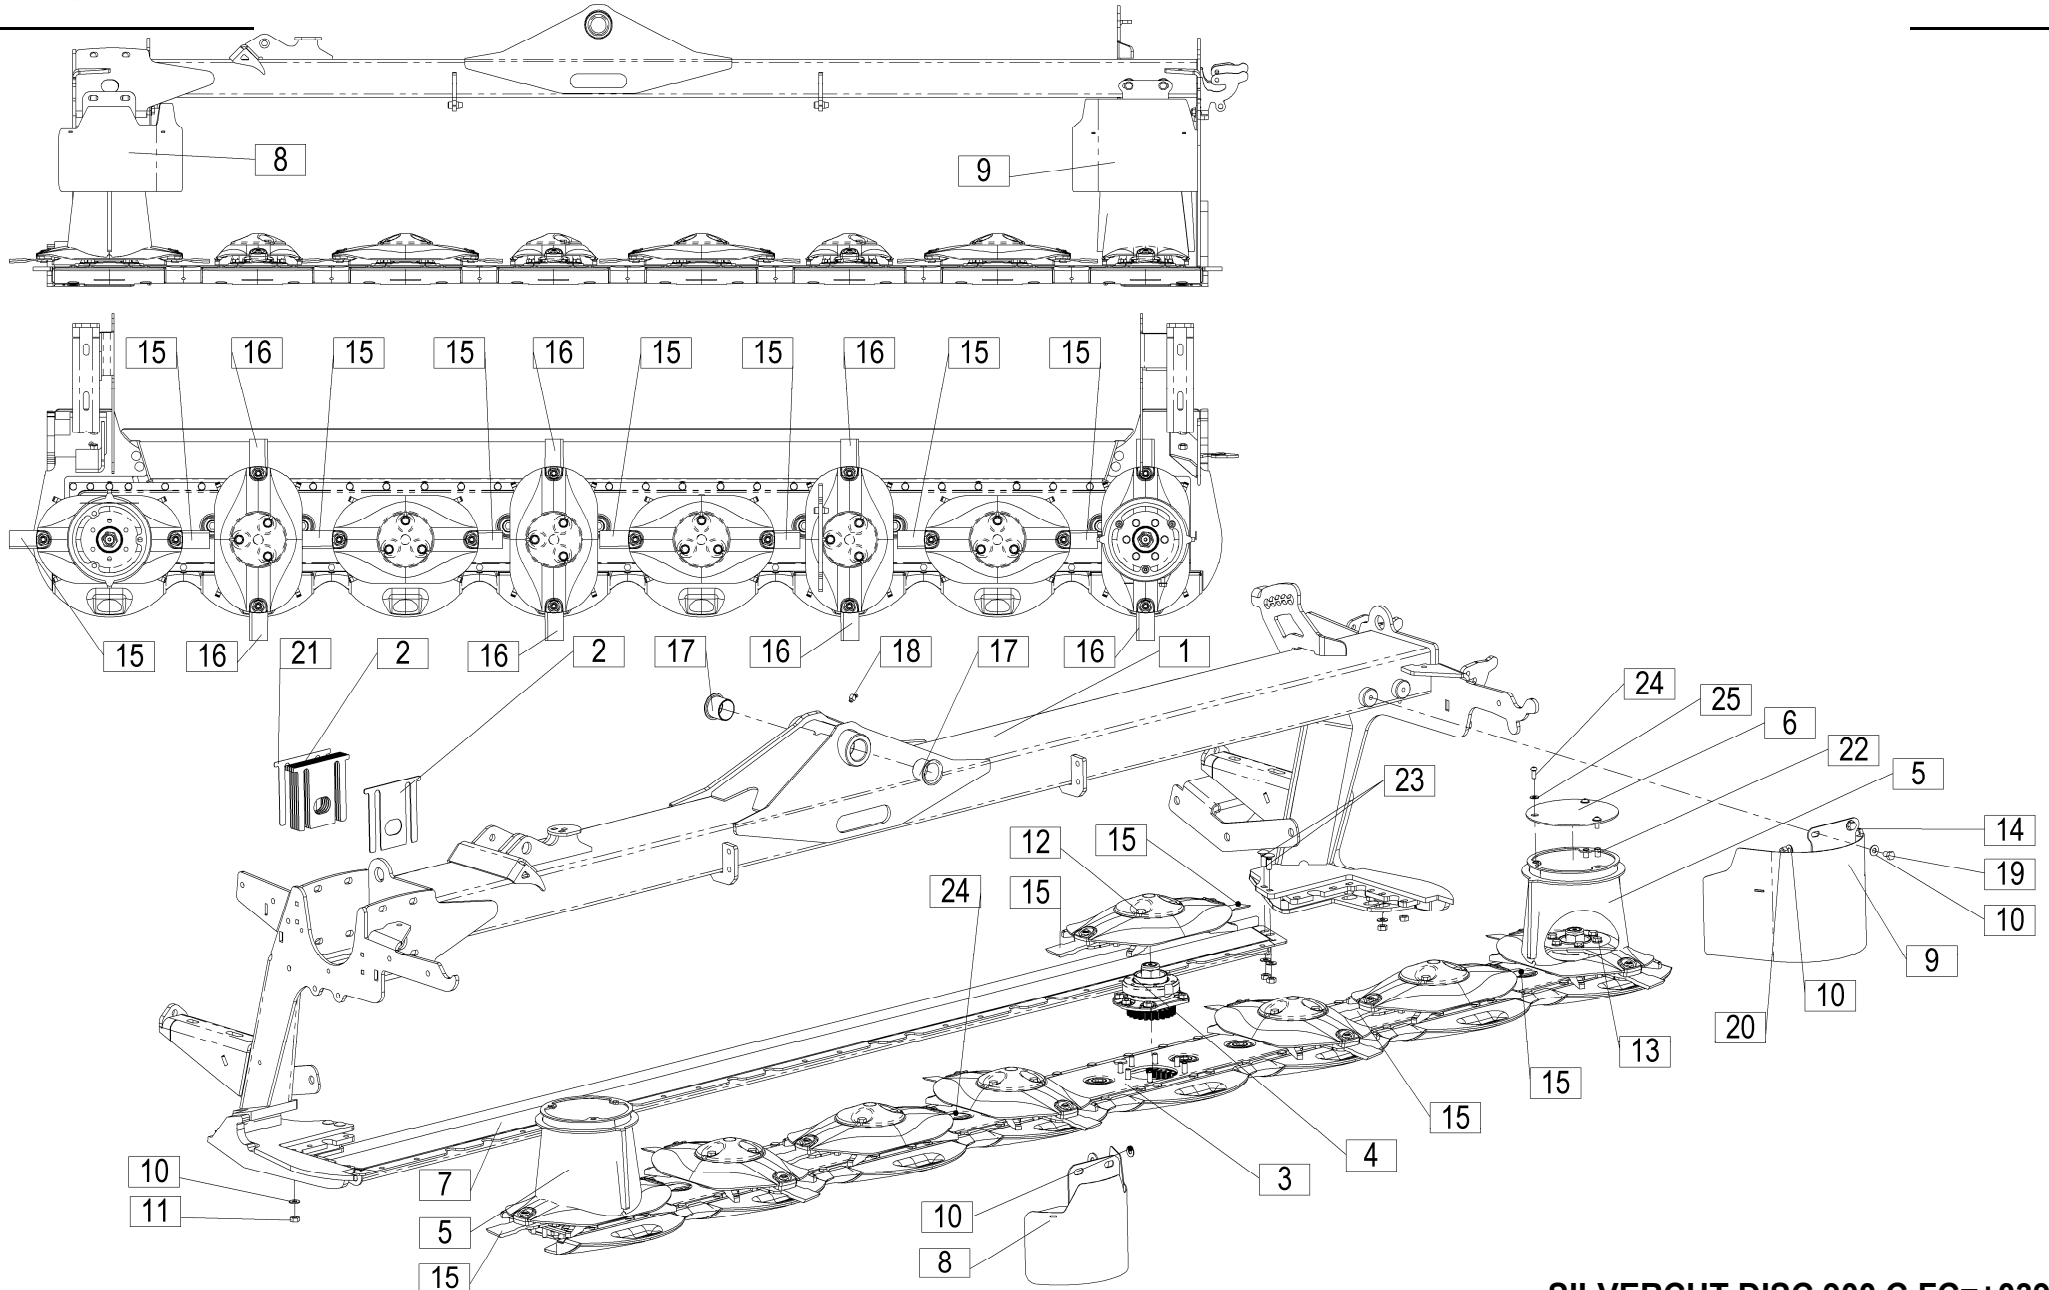

SILVERCUT DISC 900 C FC=+039

4

Številka Broj Bild Fig. Fig. N° Afb.	Kataloška številka Kataloški broj Ersatzteilnummer Spare Part Number Numero Parti di Ricambio Numéro de la pièce de rechange Vervangonderdeelnummer	Naziv dela 	Naziv dijela 	Benennung 	Description 	Descrizione 	Description 	Beschrijving 	Količina Komada Menge Quantity Quantità Quantité Hoeveelheid
21	745021280	Podložka 40.3 / 58 - 4	Podložka 40.3 / 58 - 4	Scheibe 40.3 / 58 - 4	Washer 40.3 / 58 - 4	Rondella 40.3 / 58 - 4	Rondelle 40.3 / 58 - 4	Sluitring 40.3 / 58 - 4	2
22	751020070	Sornik 3 kat.	Svornjak 3 kat.	Bolzen 3 kat.	Pin 3 kat.	Perno 3 kat.	Cheville 3 kat.	Pin 3 kat.	2
23	745020080	Sornik rimske matice	Svornjak rimske navrtke	Oberlenker-bolzen	Top link pin	Perno di collegamento superiore	Cheville bielle supérieure	Bovenste verbindingspin	1
24	150272403	Zatik traktorski	Traktorski klin	Klappstecker	Linch pin	Perno del lynch	Goupille	Luspen	1
25	000240206	Razcepka 5x45	Rascjepka 5x45	Splint 5x45	Cotter pin 5x45	Coppiglia 5x45	Goupille fendue 5x45	Splitpen 5x45	1
26	150637804	Veriga 1,8x 480 mm s kavljem kpl.	Lanac 1,8x 480 mm sa kukom kpl.	Kette 1,8x 480 mm mit hacken zus.	Chain 1,8x 480 mm with hook cpl.	Catena 1,8x 480 mm con gancio cpl.	Chaîne 1,8x 480 mm avec ens. crochet	Ketting 1,8x 480 mm met haak kpl.	1
27	150652500	Zaskočka C130 - 10L 15,00x0,5 G0004804	Zaskočnik C130 - 10L 15,00x0,5 G0004804	Sperrklinke C130 - 10L 15,00x0,5 G0004804	Pawl C130 - 10L 15,00x0,5 G0004804	Dente C130 - 10L 15,00x0,5 G0004804	Arrêttoir C130 - 10L 15,00x0,5 G0004804	Pal C130 - 10L 15,00x0,5 G0004804	1
28	155560403	Vijak M4x16	Vijak M4x16	Schraube M4x16	Screw M4x16	Vite M4x16	Vis M4x16	Schroef M4x16	1
29	153196106	Vzmet 2 - 1,5x10 - 99	Opruga 2- 1,5x10 - 99	Feder 2- 1,5x10 - 99	Spring 2- 1,5x10 - 99	Molla 2- 1,5x10 - 99	Ressort 2- 1,5x10 - 99	Veer 2- 1,5x10 - 99	2
30	151078808	Krogla	Kugla	Kugel	Sphere	Sfera	Sphère	Bol	4
31	150084704	Zatič prožni 5x32 DACROMET / ISO 8752	Opružni klin 5x32 DACROMET / ISO 8752	Spannstift 5x32 DACROMET / ISO 8752	Tension pin 5x32 DACROMET / ISO 8752	Perno tensione 5x32 DACROMET / ISO 8752	Goupille de serrage 5x32 DACROMET / ISO 8752	Spanstift 5x32 DACROMET / ISO 8752	4
32	151381105	Vzmet 1 - 1,8x20 - 40	Opruga 1 - 1,8x20 - 40	Feder 1 - 1,8x20 - 40	Spring 1 - 1,8x20 - 40	Molla 1 - 1,8x20 - 40	Ressort 1 - 1,8x20 - 40	Veer 1 - 1,8x20 - 40	4
33	150498009	Podložka 12 Zn - 200 HV	Podložka 12 Zn - 200 HV	Scheibe 12 Zn - 200 HV	Washer 12 Zn - 200 HV	Rondella 12 Zn - 200 HV	Rondelle 12 Zn - 200HV	Sluitring 12 Zn - 200 HV	1
34	000248805	Vijak M12x35	Vijak M12x35	Schraube M12x35	Screw M12x35	Vite M12x35	Vis M12x35	Schroef M12x35	10
35	000212004	Vijak M12x30	Vijak M12x30	Schraube M12x30	Screw M12x30	Vite M12x30	Vis M12x30	Schroef M12x30	2
36	428110080	Streme	Streme	Rohrschelle	Clamp	Morsetto	Fixation	Klem	2
37	150426907	Podložka SKM 12	Podložka SKM 12	Scheibe SKM 12	Washer SKM 12	Rondella SKM 12	Rondelle SKM 12	Sluitring SKM 12	6
38	150160300	Matica M12	Navrtka M12	Mutter M12	Nut M12	Dado M12	Écrou M12	Moer M12	4
39	153994100	Podložka 12 / 25 - 0,8	Podložka 12 / 25 - 0,8	Scheibe 12 / 25 - 0,8	Washer 12 / 25 - 0,8	Rondella 12 / 25 - 0,8	Rondelle 12 / 25 - 0,8	Sluitring 12 / 25 - 0,8	2
40	150669609	Podložka varovalna DNL 12SP ZN NORD-LOCK	Osiguravajuća podložka DNL 12SP ZN NORD-LOCK	Sicherungsscheibe DNL 12SP ZN NORD-LOCK	Washer - Protection DNL 12SP ZN NORD-LOCK	Rondella - Protezione DNL 12SP ZN NORD-LOCK	Rondelle - Protection DNL 12SP ZN NORD-LOCK	Sluitring - bescherming DNL 12SP ZN NORD-LOCK	20
41	745020850	Vijak traktorskih sornikov	Vijak	Schraube	Screw	Vite	Vis	Schroef	2
42	150683503	Podložka vzmetna A16	Opružna podložka A16	Federscheibe A16	Washer - Spring A16	Rondella - Molla A16	Rondelle - Ressort A16	Sluitring - veer A16	2
43	150323901	Vijak M12x65	Vijak M12x65	Schraube M12x65	Screw M12x65	Vite M12x65	Vis M12x65	Schroef M12x65	3
44	150067509	Vijak M12x55	Vijak M12x55	Schraube M12x55	Screw M12x55	Vite M12x55	Vis M12x55	Schroef M12x55	3
45	751021820	Puša	Čaura	Büchse	Sleeve	Manicotto	Manchon	Huls	6
46	151536902	Podložka 12,04/ 20 - 1,5	Podložka 12,04/ 20 - 1,5	Scheibe 12,04/ 20 - 1,5	Washer 12,04/ 20 - 1,5	Rondella 12,04/ 20 - 1,5	Rondelle 12,04/ 20 - 1,5	Sluitring 12,04/ 20 - 1,5	6