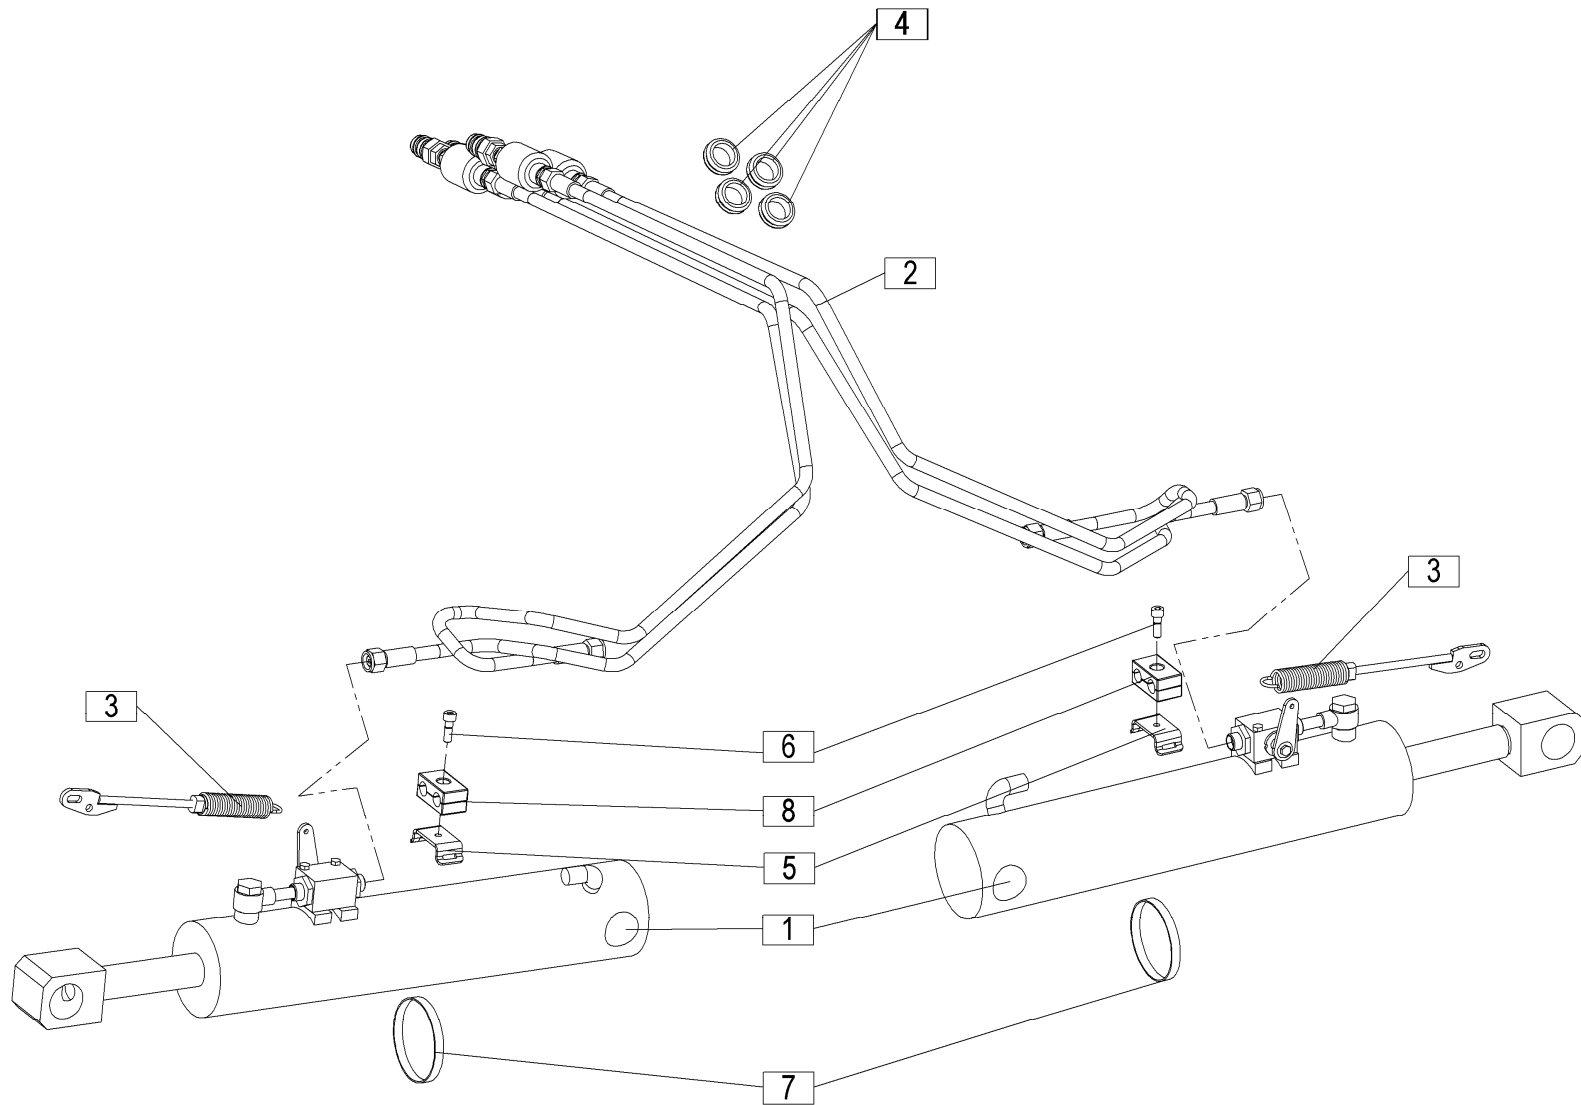

SILVERCUT DISC 900 C FC=+039

4

Številka Broj Bild Fig. Fig. N° Afb.	Kataloška številka Kataloški broj Ersatzteilnummer Spare Part Number Numero Parti di Ricambio Numéro de la pièce de rechange Vervangonderdeelnummer	Naziv dela 	Naziv dijela 	Benennung 	Description 	Descrizione 	Description 	Beschrijving 	Količina Komada Menge Quantity Quantità Quantité Hoeveelheid
21	745021280	Podložka 40.3 / 58 - 4	Podložka 40.3 / 58 - 4	Scheibe 40.3 / 58 - 4	Washer 40.3 / 58 - 4	Rondella 40.3 / 58 - 4	Rondelle 40.3 / 58 - 4	Sluitring 40.3 / 58 - 4	2
22	751020070	Sornik 3 kat.	Svornjak 3 kat.	Bolzen 3 kat.	Pin 3 kat.	Perno 3 kat.	Cheville 3 kat.	Pin 3 kat.	2
23	745020080	Sornik rimske matice	Svornjak rimske navrtke	Oberlenker-bolzen	Top link pin	Perno di collegamento superiore	Cheville bielle supérieure	Bovenste verbindingspin	1
24	150272403	Zatik traktorski	Traktorski klin	Klappstecker	Linch pin	Perno del lynch	Goupille	Luspen	1
25	000240206	Razcepka 5x45	Rascjepka 5x45	Splint 5x45	Cotter pin 5x45	Coppiglia 5x45	Goupille fendue 5x45	Splitpen 5x45	1
26	150637804	Veriga 1,8x 480 mm s kavljem kpl.	Lanac 1,8x 480 mm sa kukom kpl.	Kette 1,8x 480 mm mit hacken zus.	Chain 1,8x 480 mm with hook cpl.	Catena 1,8x 480 mm con gancio cpl.	Chaîne 1,8x 480 mm avec ens. crochet	Ketting 1,8x 480 mm met haak kpl.	1
27	150652500	Zaskočka C130 - 10L 15,00x0,5 G0004804	Zaskočnik C130 - 10L 15,00x0,5 G0004804	Sperrklinke C130 - 10L 15,00x0,5 G0004804	Pawl C130 - 10L 15,00x0,5 G0004804	Dente C130 - 10L 15,00x0,5 G0004804	Arrêttoir C130 - 10L 15,00x0,5 G0004804	Pal C130 - 10L 15,00x0,5 G0004804	1
28	155560403	Vijak M4x16	Vijak M4x16	Schraube M4x16	Screw M4x16	Vite M4x16	Vis M4x16	Schroef M4x16	1
29	153196106	Vzmet 2 - 1,5x10 - 99	Opruga 2- 1,5x10 - 99	Feder 2- 1,5x10 - 99	Spring 2- 1,5x10 - 99	Molla 2- 1,5x10 - 99	Ressort 2- 1,5x10 - 99	Veer 2- 1,5x10 - 99	2
30	151078808	Krogla	Kugla	Kugel	Sphere	Sfera	Sphère	Bol	4
31	150084704	Zatič prožni 5x32 DACROMET / ISO 8752	Opružni klin 5x32 DACROMET / ISO 8752	Spannstift 5x32 DACROMET / ISO 8752	Tension pin 5x32 DACROMET / ISO 8752	Perno tensione 5x32 DACROMET / ISO 8752	Goupille de serrage 5x32 DACROMET / ISO 8752	Spanstift 5x32 DACROMET / ISO 8752	4
32	151381105	Vzmet 1 - 1,8x20 - 40	Opruga 1 - 1,8x20 - 40	Feder 1 - 1,8x20 - 40	Spring 1 - 1,8x20 - 40	Molla 1 - 1,8x20 - 40	Ressort 1 - 1,8x20 - 40	Veer 1 - 1,8x20 - 40	4
33	150498009	Podložka 12 Zn - 200 HV	Podložka 12 Zn - 200 HV	Scheibe 12 Zn - 200 HV	Washer 12 Zn - 200 HV	Rondella 12 Zn - 200 HV	Rondelle 12 Zn - 200HV	Sluitring 12 Zn - 200 HV	1
34	000248805	Vijak M12x35	Vijak M12x35	Schraube M12x35	Screw M12x35	Vite M12x35	Vis M12x35	Schroef M12x35	10
35	000212004	Vijak M12x30	Vijak M12x30	Schraube M12x30	Screw M12x30	Vite M12x30	Vis M12x30	Schroef M12x30	2
36	428110080	Streme	Streme	Rohrschelle	Clamp	Morsetto	Fixation	Klem	2
37	150426907	Podložka SKM 12	Podložka SKM 12	Scheibe SKM 12	Washer SKM 12	Rondella SKM 12	Rondelle SKM 12	Sluitring SKM 12	6
38	150160300	Matica M12	Navrtka M12	Mutter M12	Nut M12	Dado M12	Écrou M12	Moer M12	4
39	153994100	Podložka 12 / 25 - 0,8	Podložka 12 / 25 - 0,8	Scheibe 12 / 25 - 0,8	Washer 12 / 25 - 0,8	Rondella 12 / 25 - 0,8	Rondelle 12 / 25 - 0,8	Sluitring 12 / 25 - 0,8	2
40	150669609	Podložka varovalna DNL 12SP ZN NORD-LOCK	Osiguravajuća podložka DNL 12SP ZN NORD-LOCK	Sicherungsscheibe DNL 12SP ZN NORD-LOCK	Washer - Protection DNL 12SP ZN NORD-LOCK	Rondella - Protezione DNL 12SP ZN NORD-LOCK	Rondelle - Protection DNL 12SP ZN NORD-LOCK	Sluitring - bescherming DNL 12SP ZN NORD-LOCK	20
41	745020850	Vijak traktorskih sornikov	Vijak	Schraube	Screw	Vite	Vis	Schroef	2
42	150683503	Podložka vzmetna A16	Opružna podložka A16	Federscheibe A16	Washer - Spring A16	Rondella - Molla A16	Rondelle - Ressort A16	Sluitring - veer A16	2
43	150323901	Vijak M12x65	Vijak M12x65	Schraube M12x65	Screw M12x65	Vite M12x65	Vis M12x65	Schroef M12x65	3
44	150067509	Vijak M12x55	Vijak M12x55	Schraube M12x55	Screw M12x55	Vite M12x55	Vis M12x55	Schroef M12x55	3
45	751021820	Puša	Čaura	Büchse	Sleeve	Manicotto	Manchon	Huls	6
46	151536902	Podložka 12,04/ 20 - 1,5	Podložka 12,04/ 20 - 1,5	Scheibe 12,04/ 20 - 1,5	Washer 12,04/ 20 - 1,5	Rondella 12,04/ 20 - 1,5	Rondelle 12,04/ 20 - 1,5	Sluitring 12,04/ 20 - 1,5	6