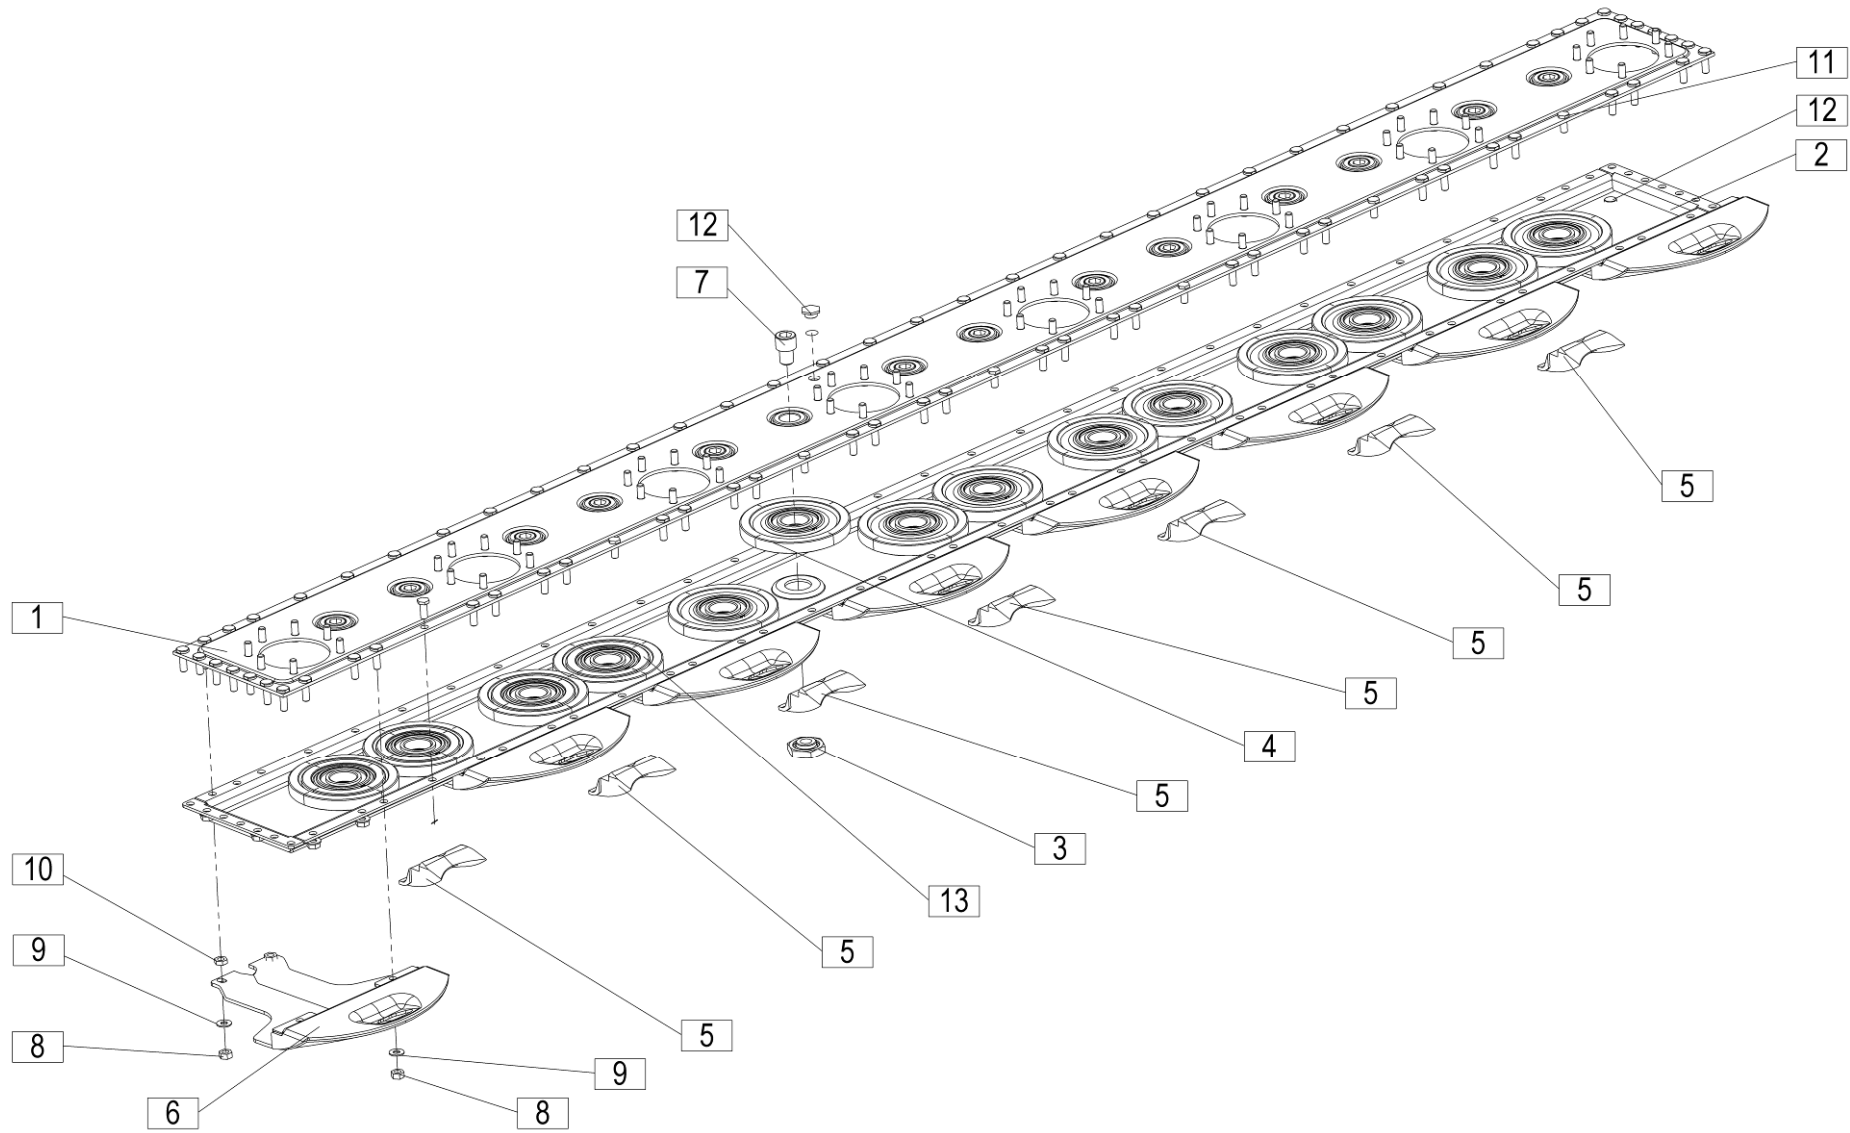

SILVERCUT DISC 900 C FC=+039

4

Številka Broj Bild Fig. Fig. N° Afb.	Kataloška številka Kataloški broj Ersatzteilnummer Spare Part Number Numero Parti di Ricambio Numéro de la pièce de rechange Vervangonderdeelnummer	Naziv dela 	Naziv dijela 	Benennung 	Description 	Descrizione 	Description 	Beschrijving 	Količina Komada Menge Quantity Quantità Quantité Hoeveelheid
21	745021280	Podložka 40.3 / 58 - 4	Podložka 40.3 / 58 - 4	Scheibe 40.3 / 58 - 4	Washer 40.3 / 58 - 4	Rondella 40.3 / 58 - 4	Rondelle 40.3 / 58 - 4	Sluitring 40.3 / 58 - 4	2
22	751020070	Sornik 3 kat.	Svornjak 3 kat.	Bolzen 3 kat.	Pin 3 kat.	Perno 3 kat.	Cheville 3 kat.	Pin 3 kat.	2
23	745020080	Sornik rimske matice	Svornjak rimske navrtke	Oberlenker-bolzen	Top link pin	Perno di collegamento superiore	Cheville bielle supérieure	Bovenste verbindingspin	1
24	150272403	Zatik traktorski	Traktorski klin	Klappstecker	Linch pin	Perno del lynch	Goupille	Luspen	1
25	000240206	Razcepka 5x45	Rascjepka 5x45	Splint 5x45	Cotter pin 5x45	Coppiglia 5x45	Goupille fendue 5x45	Splitpen 5x45	1
26	150637804	Veriga 1,8x 480 mm s kavljem kpl.	Lanac 1,8x 480 mm sa kukom kpl.	Kette 1,8x 480 mm mit hacken zus.	Chain 1,8x 480 mm with hook cpl.	Catena 1,8x 480 mm con gancio cpl.	Chaîne 1,8x 480 mm avec ens. crochet	Ketting 1,8x 480 mm met haak kpl.	1
27	150652500	Zaskočka C130 - 10L 15,00x0,5 G0004804	Zaskočnik C130 - 10L 15,00x0,5 G0004804	Sperrklinke C130 - 10L 15,00x0,5 G0004804	Pawl C130 - 10L 15,00x0,5 G0004804	Dente C130 - 10L 15,00x0,5 G0004804	Arrêttoir C130 - 10L 15,00x0,5 G0004804	Pal C130 - 10L 15,00x0,5 G0004804	1
28	155560403	Vijak M4x16	Vijak M4x16	Schraube M4x16	Screw M4x16	Vite M4x16	Vis M4x16	Schroef M4x16	1
29	153196106	Vzmet 2 - 1,5x10 - 99	Opruga 2- 1,5x10 - 99	Feder 2- 1,5x10 - 99	Spring 2- 1,5x10 - 99	Molla 2- 1,5x10 - 99	Ressort 2- 1,5x10 - 99	Veer 2- 1,5x10 - 99	2
30	151078808	Krogla	Kugla	Kugel	Sphere	Sfera	Sphère	Bol	4
31	150084704	Zatič prožni 5x32 DACROMET / ISO 8752	Opružni klin 5x32 DACROMET / ISO 8752	Spannstift 5x32 DACROMET / ISO 8752	Tension pin 5x32 DACROMET / ISO 8752	Perno tensione 5x32 DACROMET / ISO 8752	Goupille de serrage 5x32 DACROMET / ISO 8752	Spanstift 5x32 DACROMET / ISO 8752	4
32	151381105	Vzmet 1 - 1,8x20 - 40	Opruga 1 - 1,8x20 - 40	Feder 1 - 1,8x20 - 40	Spring 1 - 1,8x20 - 40	Molla 1 - 1,8x20 - 40	Ressort 1 - 1,8x20 - 40	Veer 1 - 1,8x20 - 40	4
33	150498009	Podložka 12 Zn - 200 HV	Podložka 12 Zn - 200 HV	Scheibe 12 Zn - 200 HV	Washer 12 Zn - 200 HV	Rondella 12 Zn - 200 HV	Rondelle 12 Zn - 200HV	Sluitring 12 Zn - 200 HV	1
34	000248805	Vijak M12x35	Vijak M12x35	Schraube M12x35	Screw M12x35	Vite M12x35	Vis M12x35	Schroef M12x35	10
35	000212004	Vijak M12x30	Vijak M12x30	Schraube M12x30	Screw M12x30	Vite M12x30	Vis M12x30	Schroef M12x30	2
36	428110080	Streme	Streme	Rohrschelle	Clamp	Morsetto	Fixation	Klem	2
37	150426907	Podložka SKM 12	Podložka SKM 12	Scheibe SKM 12	Washer SKM 12	Rondella SKM 12	Rondelle SKM 12	Sluitring SKM 12	6
38	150160300	Matica M12	Navrtka M12	Mutter M12	Nut M12	Dado M12	Écrou M12	Moer M12	4
39	153994100	Podložka 12 / 25 - 0,8	Podložka 12 / 25 - 0,8	Scheibe 12 / 25 - 0,8	Washer 12 / 25 - 0,8	Rondella 12 / 25 - 0,8	Rondelle 12 / 25 - 0,8	Sluitring 12 / 25 - 0,8	2
40	150669609	Podložka varovalna DNL 12SP ZN NORD-LOCK	Osiguravajuća podložka DNL 12SP ZN NORD-LOCK	Sicherungsscheibe DNL 12SP ZN NORD-LOCK	Washer - Protection DNL 12SP ZN NORD-LOCK	Rondella - Protezione DNL 12SP ZN NORD-LOCK	Rondelle - Protection DNL 12SP ZN NORD-LOCK	Sluitring - bescherming DNL 12SP ZN NORD-LOCK	20
41	745020850	Vijak traktorskih sornikov	Vijak	Schraube	Screw	Vite	Vis	Schroef	2
42	150683503	Podložka vzmetna A16	Opružna podložka A16	Federscheibe A16	Washer - Spring A16	Rondella - Molla A16	Rondelle - Ressort A16	Sluitring - veer A16	2
43	150323901	Vijak M12x65	Vijak M12x65	Schraube M12x65	Screw M12x65	Vite M12x65	Vis M12x65	Schroef M12x65	3
44	150067509	Vijak M12x55	Vijak M12x55	Schraube M12x55	Screw M12x55	Vite M12x55	Vis M12x55	Schroef M12x55	3
45	751021820	Puša	Čaura	Büchse	Sleeve	Manicotto	Manchon	Huls	6
46	151536902	Podložka 12,04/ 20 - 1,5	Podložka 12,04/ 20 - 1,5	Scheibe 12,04/ 20 - 1,5	Washer 12,04/ 20 - 1,5	Rondella 12,04/ 20 - 1,5	Rondelle 12,04/ 20 - 1,5	Sluitring 12,04/ 20 - 1,5	6