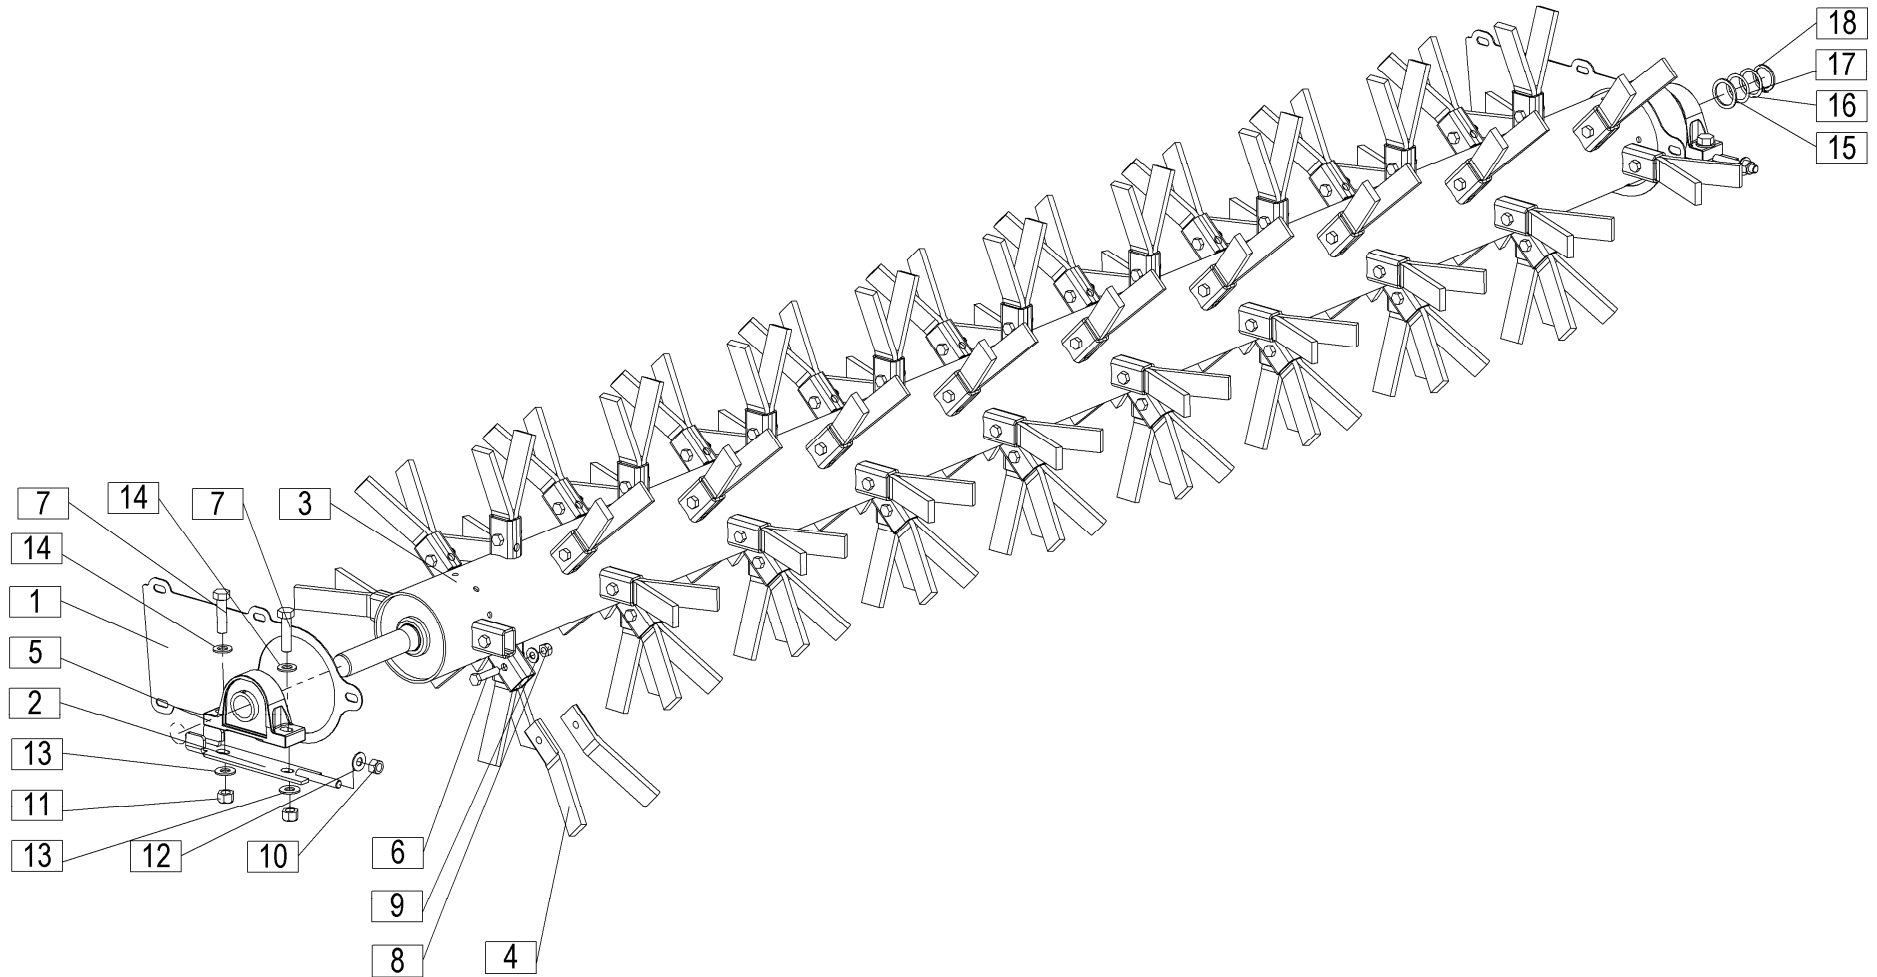

DETAIL A
SCALE 1 : 5

KARDAN.082.0

Ident: 150618200

KARDAN.082.1

Ident: 150661901

KARDAN.082.0
GELENKWELLE.082.0
P.T.O. SHAFT.082.0
P.T.O. ALBERO.082.0

Ident: 150618200
L'arbre de
transmission N.
082.0
P.T.O. AS.082.0