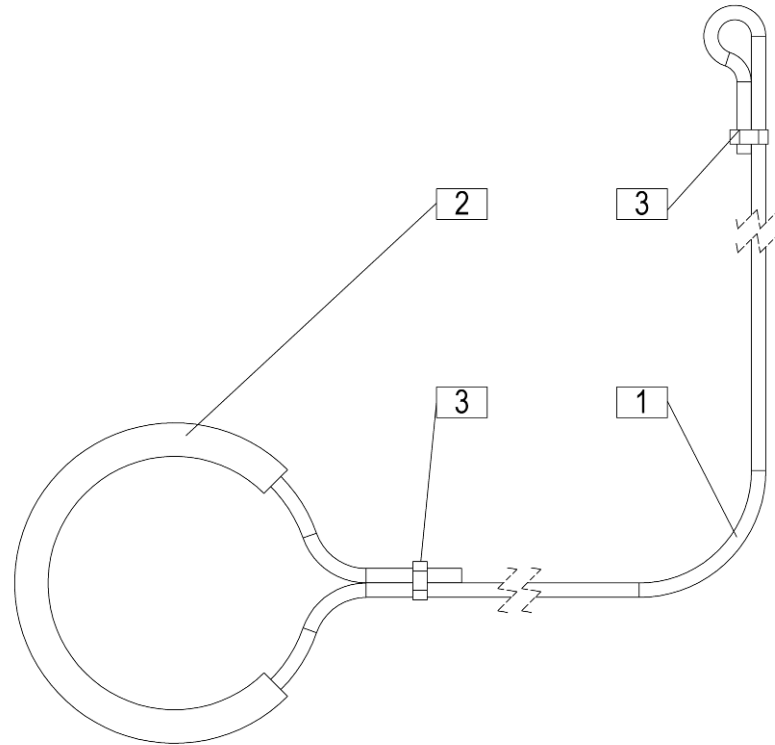

SILVERCUT DISC 900 C FC=+039

4

Številka Broj Bild Fig. Fig. N° Afb.	Kataloška številka Kataloški broj Ersatzteilnummer Spare Part Number Numero Parti di Ricambio Numéro de la pièce de rechange Vervangonderdeelnummer	Naziv dela 	Naziv dijela 	Benennung 	Description 	Descrizione 	Description 	Beschrijving 	Količina Komada Menge Quantity Quantità Quantité Hoeveelheid
21	745021280	Podložka 40.3 / 58 - 4	Podložka 40.3 / 58 - 4	Scheibe 40.3 / 58 - 4	Washer 40.3 / 58 - 4	Rondella 40.3 / 58 - 4	Rondelle 40.3 / 58 - 4	Sluitring 40.3 / 58 - 4	2
22	751020070	Sornik 3 kat.	Svornjak 3 kat.	Bolzen 3 kat.	Pin 3 kat.	Perno 3 kat.	Cheville 3 kat.	Pin 3 kat.	2
23	745020080	Sornik rimske matice	Svornjak rimske navrtke	Oberlenker-bolzen	Top link pin	Perno di collegamento superiore	Cheville bielle supérieure	Bovenste verbindingspin	1
24	150272403	Zatik traktorski	Traktorski klin	Klappstecker	Linch pin	Perno del lynch	Goupille	Luspen	1
25	000240206	Razcepka 5x45	Rascjepka 5x45	Splint 5x45	Cotter pin 5x45	Coppiglia 5x45	Goupille fendue 5x45	Splitpen 5x45	1
26	150637804	Veriga 1,8x 480 mm s kavljem kpl.	Lanac 1,8x 480 mm sa kukom kpl.	Kette 1,8x 480 mm mit hacken zus.	Chain 1,8x 480 mm with hook cpl.	Catena 1,8x 480 mm con gancio cpl.	Chaîne 1,8x 480 mm avec ens. crochet	Ketting 1,8x 480 mm met haak kpl.	1
27	150652500	Zaskočka C130 - 10L 15,00x0,5 G0004804	Zaskočnik C130 - 10L 15,00x0,5 G0004804	Sperrklinke C130 - 10L 15,00x0,5 G0004804	Pawl C130 - 10L 15,00x0,5 G0004804	Dente C130 - 10L 15,00x0,5 G0004804	Arrêttoir C130 - 10L 15,00x0,5 G0004804	Pal C130 - 10L 15,00x0,5 G0004804	1
28	155560403	Vijak M4x16	Vijak M4x16	Schraube M4x16	Screw M4x16	Vite M4x16	Vis M4x16	Schroef M4x16	1
29	153196106	Vzmet 2 - 1,5x10 - 99	Opruga 2- 1,5x10 - 99	Feder 2- 1,5x10 - 99	Spring 2- 1,5x10 - 99	Molla 2- 1,5x10 - 99	Ressort 2- 1,5x10 - 99	Veer 2- 1,5x10 - 99	2
30	151078808	Krogla	Kugla	Kugel	Sphere	Sfera	Sphère	Bol	4
31	150084704	Zatič prožni 5x32 DACROMET / ISO 8752	Opružni klin 5x32 DACROMET / ISO 8752	Spannstift 5x32 DACROMET / ISO 8752	Tension pin 5x32 DACROMET / ISO 8752	Perno tensione 5x32 DACROMET / ISO 8752	Goupille de serrage 5x32 DACROMET / ISO 8752	Spanstift 5x32 DACROMET / ISO 8752	4
32	151381105	Vzmet 1 - 1,8x20 - 40	Opruga 1 - 1,8x20 - 40	Feder 1 - 1,8x20 - 40	Spring 1 - 1,8x20 - 40	Molla 1 - 1,8x20 - 40	Ressort 1 - 1,8x20 - 40	Veer 1 - 1,8x20 - 40	4
33	150498009	Podložka 12 Zn - 200 HV	Podložka 12 Zn - 200 HV	Scheibe 12 Zn - 200 HV	Washer 12 Zn - 200 HV	Rondella 12 Zn - 200 HV	Rondelle 12 Zn - 200HV	Sluitring 12 Zn - 200 HV	1
34	000248805	Vijak M12x35	Vijak M12x35	Schraube M12x35	Screw M12x35	Vite M12x35	Vis M12x35	Schroef M12x35	10
35	000212004	Vijak M12x30	Vijak M12x30	Schraube M12x30	Screw M12x30	Vite M12x30	Vis M12x30	Schroef M12x30	2
36	428110080	Streme	Streme	Rohrschelle	Clamp	Morsetto	Fixation	Klem	2
37	150426907	Podložka SKM 12	Podložka SKM 12	Scheibe SKM 12	Washer SKM 12	Rondella SKM 12	Rondelle SKM 12	Sluitring SKM 12	6
38	150160300	Matica M12	Navrtka M12	Mutter M12	Nut M12	Dado M12	Écrou M12	Moer M12	4
39	153994100	Podložka 12 / 25 - 0,8	Podložka 12 / 25 - 0,8	Scheibe 12 / 25 - 0,8	Washer 12 / 25 - 0,8	Rondella 12 / 25 - 0,8	Rondelle 12 / 25 - 0,8	Sluitring 12 / 25 - 0,8	2
40	150669609	Podložka varovalna DNL 12SP ZN NORD-LOCK	Osiguravajuća podložka DNL 12SP ZN NORD-LOCK	Sicherungsscheibe DNL 12SP ZN NORD-LOCK	Washer - Protection DNL 12SP ZN NORD-LOCK	Rondella - Protezione DNL 12SP ZN NORD-LOCK	Rondelle - Protection DNL 12SP ZN NORD-LOCK	Sluitring - bescherming DNL 12SP ZN NORD-LOCK	20
41	745020850	Vijak traktorskih sornikov	Vijak	Schraube	Screw	Vite	Vis	Schroef	2
42	150683503	Podložka vzmetna A16	Opružna podložka A16	Federscheibe A16	Washer - Spring A16	Rondella - Molla A16	Rondelle - Ressort A16	Sluitring - veer A16	2
43	150323901	Vijak M12x65	Vijak M12x65	Schraube M12x65	Screw M12x65	Vite M12x65	Vis M12x65	Schroef M12x65	3
44	150067509	Vijak M12x55	Vijak M12x55	Schraube M12x55	Screw M12x55	Vite M12x55	Vis M12x55	Schroef M12x55	3
45	751021820	Puša	Čaura	Büchse	Sleeve	Manicotto	Manchon	Huls	6
46	151536902	Podložka 12,04/ 20 - 1,5	Podložka 12,04/ 20 - 1,5	Scheibe 12,04/ 20 - 1,5	Washer 12,04/ 20 - 1,5	Rondella 12,04/ 20 - 1,5	Rondelle 12,04/ 20 - 1,5	Sluitring 12,04/ 20 - 1,5	6