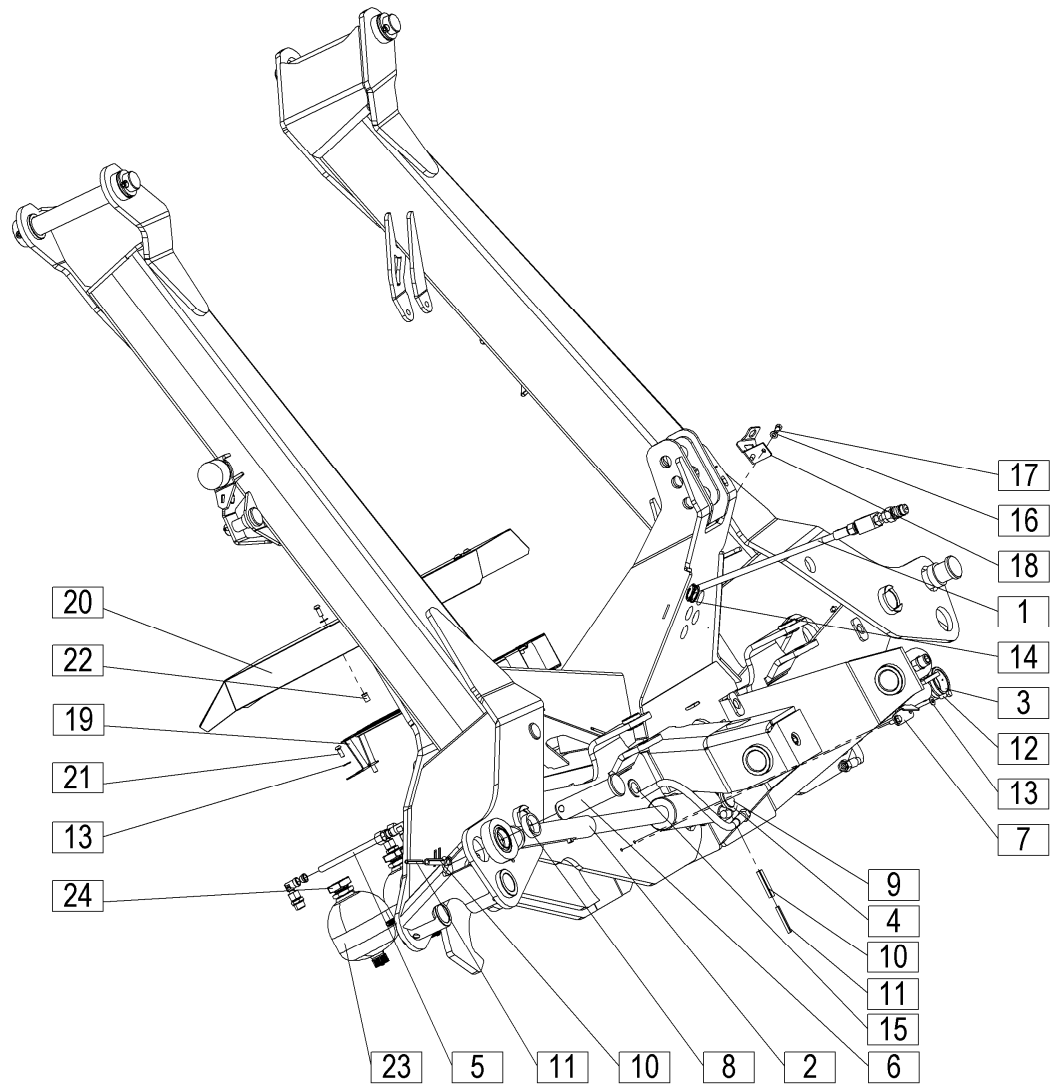

SILVERCUT DISC 900 C FC=+039

4

Številka Broj Bild Fig. Fig. N° Afb.	Kataloška številka Kataloški broj Ersatzteilnummer Spare Part Number Numero Parti di Ricambio Numéro de la pièce de rechange Vervangonderdeelnummer	Naziv dela 	Naziv dijela 	Benennung 	Description 	Descrizione 	Description 	Beschrijving 	Količina Komada Menge Quantity Quantità Quantité Hoeveelheid
21	745021280	Podložka 40.3 / 58 - 4	Podložka 40.3 / 58 - 4	Scheibe 40.3 / 58 - 4	Washer 40.3 / 58 - 4	Rondella 40.3 / 58 - 4	Rondelle 40.3 / 58 - 4	Sluitring 40.3 / 58 - 4	2
22	751020070	Sornik 3 kat.	Svornjak 3 kat.	Bolzen 3 kat.	Pin 3 kat.	Perno 3 kat.	Cheville 3 kat.	Pin 3 kat.	2
23	745020080	Sornik rimske matice	Svornjak rimske navrtke	Oberlenker-bolzen	Top link pin	Perno di collegamento superiore	Cheville bielle supérieure	Bovenste verbindingspin	1
24	150272403	Zatik traktorski	Traktorski klin	Klappstecker	Linch pin	Perno del lynch	Goupille	Luspen	1
25	000240206	Razcepka 5x45	Rascjepka 5x45	Splint 5x45	Cotter pin 5x45	Coppiglia 5x45	Goupille fendue 5x45	Splitpen 5x45	1
26	150637804	Veriga 1,8x 480 mm s kavljem kpl.	Lanac 1,8x 480 mm sa kukom kpl.	Kette 1,8x 480 mm mit hacken zus.	Chain 1,8x 480 mm with hook cpl.	Catena 1,8x 480 mm con gancio cpl.	Chaîne 1,8x 480 mm avec ens. crochet	Ketting 1,8x 480 mm met haak kpl.	1
27	150652500	Zaskočka C130 - 10L 15,00x0,5 G0004804	Zaskočnik C130 - 10L 15,00x0,5 G0004804	Sperrklinke C130 - 10L 15,00x0,5 G0004804	Pawl C130 - 10L 15,00x0,5 G0004804	Dente C130 - 10L 15,00x0,5 G0004804	Arrêttoir C130 - 10L 15,00x0,5 G0004804	Pal C130 - 10L 15,00x0,5 G0004804	1
28	155560403	Vijak M4x16	Vijak M4x16	Schraube M4x16	Screw M4x16	Vite M4x16	Vis M4x16	Schroef M4x16	1
29	153196106	Vzmet 2 - 1,5x10 - 99	Opruga 2- 1,5x10 - 99	Feder 2- 1,5x10 - 99	Spring 2- 1,5x10 - 99	Molla 2- 1,5x10 - 99	Ressort 2- 1,5x10 - 99	Veer 2- 1,5x10 - 99	2
30	151078808	Krogla	Kugla	Kugel	Sphere	Sfera	Sphère	Bol	4
31	150084704	Zatič prožni 5x32 DACROMET / ISO 8752	Opružni klin 5x32 DACROMET / ISO 8752	Spannstift 5x32 DACROMET / ISO 8752	Tension pin 5x32 DACROMET / ISO 8752	Perno tensione 5x32 DACROMET / ISO 8752	Goupille de serrage 5x32 DACROMET / ISO 8752	Spanstift 5x32 DACROMET / ISO 8752	4
32	151381105	Vzmet 1 - 1,8x20 - 40	Opruga 1 - 1,8x20 - 40	Feder 1 - 1,8x20 - 40	Spring 1 - 1,8x20 - 40	Molla 1 - 1,8x20 - 40	Ressort 1 - 1,8x20 - 40	Veer 1 - 1,8x20 - 40	4
33	150498009	Podložka 12 Zn - 200 HV	Podložka 12 Zn - 200 HV	Scheibe 12 Zn - 200 HV	Washer 12 Zn - 200 HV	Rondella 12 Zn - 200 HV	Rondelle 12 Zn - 200HV	Sluitring 12 Zn - 200 HV	1
34	000248805	Vijak M12x35	Vijak M12x35	Schraube M12x35	Screw M12x35	Vite M12x35	Vis M12x35	Schroef M12x35	10
35	000212004	Vijak M12x30	Vijak M12x30	Schraube M12x30	Screw M12x30	Vite M12x30	Vis M12x30	Schroef M12x30	2
36	428110080	Streme	Streme	Rohrschelle	Clamp	Morsetto	Fixation	Klem	2
37	150426907	Podložka SKM 12	Podložka SKM 12	Scheibe SKM 12	Washer SKM 12	Rondella SKM 12	Rondelle SKM 12	Sluitring SKM 12	6
38	150160300	Matica M12	Navrtka M12	Mutter M12	Nut M12	Dado M12	Écrou M12	Moer M12	4
39	153994100	Podložka 12 / 25 - 0,8	Podložka 12 / 25 - 0,8	Scheibe 12 / 25 - 0,8	Washer 12 / 25 - 0,8	Rondella 12 / 25 - 0,8	Rondelle 12 / 25 - 0,8	Sluitring 12 / 25 - 0,8	2
40	150669609	Podložka varovalna DNL 12SP ZN NORD-LOCK	Osiguravajuća podložka DNL 12SP ZN NORD-LOCK	Sicherungsscheibe DNL 12SP ZN NORD-LOCK	Washer - Protection DNL 12SP ZN NORD-LOCK	Rondella - Protezione DNL 12SP ZN NORD-LOCK	Rondelle - Protection DNL 12SP ZN NORD-LOCK	Sluitring - bescherming DNL 12SP ZN NORD-LOCK	20
41	745020850	Vijak traktorskih sornikov	Vijak	Schraube	Screw	Vite	Vis	Schroef	2
42	150683503	Podložka vzmetna A16	Opružna podložka A16	Federscheibe A16	Washer - Spring A16	Rondella - Molla A16	Rondelle - Ressort A16	Sluitring - veer A16	2
43	150323901	Vijak M12x65	Vijak M12x65	Schraube M12x65	Screw M12x65	Vite M12x65	Vis M12x65	Schroef M12x65	3
44	150067509	Vijak M12x55	Vijak M12x55	Schraube M12x55	Screw M12x55	Vite M12x55	Vis M12x55	Schroef M12x55	3
45	751021820	Puša	Čaura	Büchse	Sleeve	Manicotto	Manchon	Huls	6
46	151536902	Podložka 12,04/ 20 - 1,5	Podložka 12,04/ 20 - 1,5	Scheibe 12,04/ 20 - 1,5	Washer 12,04/ 20 - 1,5	Rondella 12,04/ 20 - 1,5	Rondelle 12,04/ 20 - 1,5	Sluitring 12,04/ 20 - 1,5	6