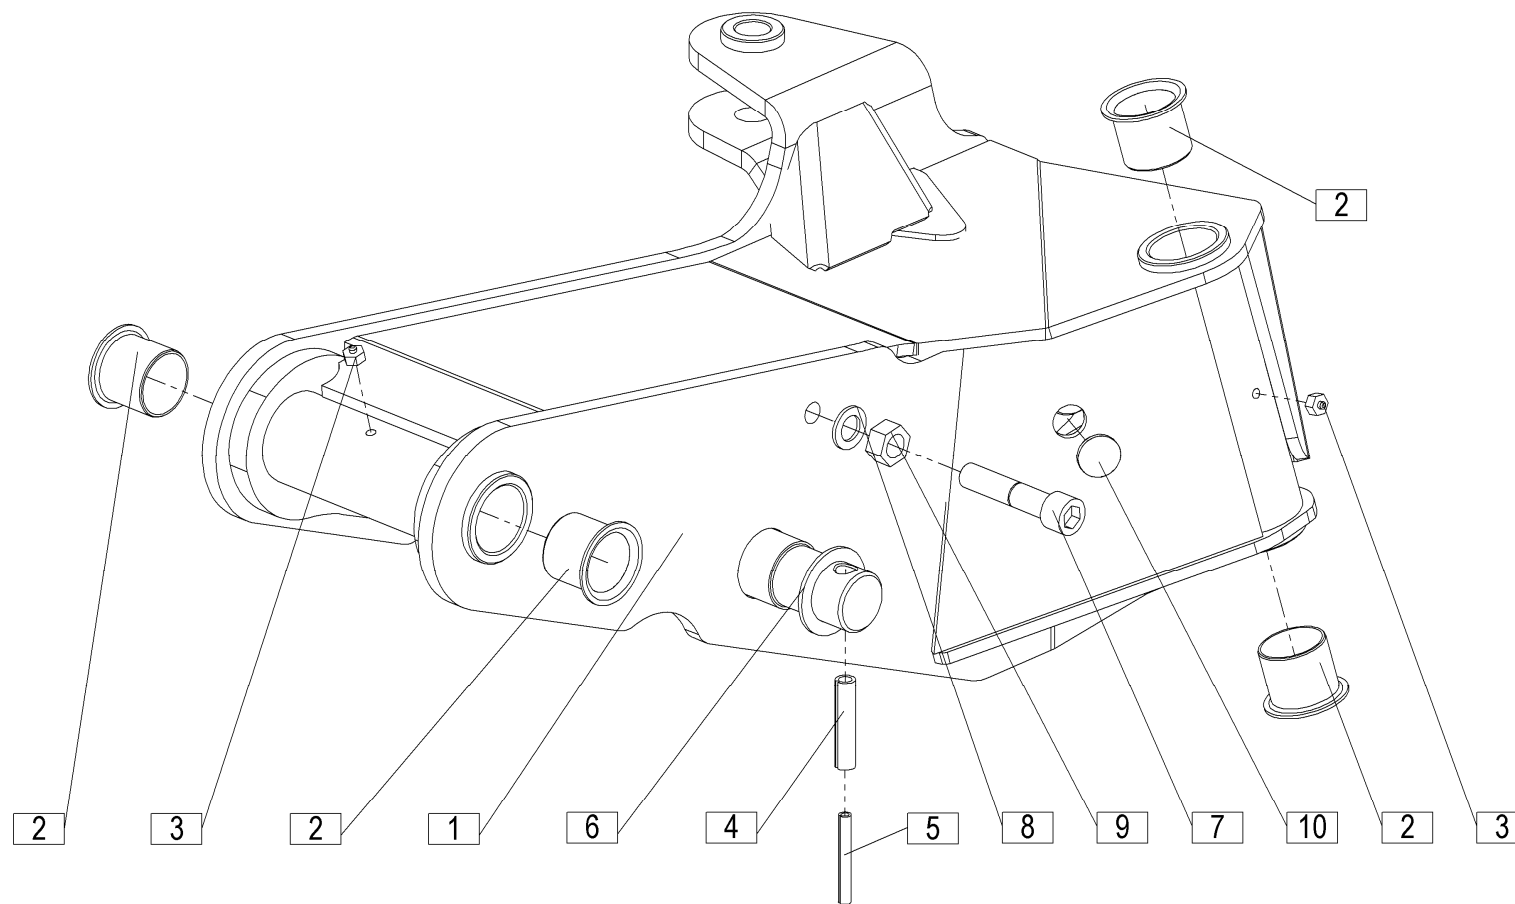

SILVERCUT DISC 900 C FC=+039

4

Številka Broj Bild Fig. Fig. N° Afb.	Kataloška številka Kataloški broj Ersatzteilnummer Spare Part Number Numero Parti di Ricambio Numéro de la pièce de rechange Vervangonderdeelnummer	Naziv dela 	Naziv dijela 	Benennung 	Description 	Descrizione 	Description 	Beschrijving 	Količina Komada Menge Quantity Quantità Quantité Hoeveelheid
21	745021280	Podložka 40.3 / 58 - 4	Podložka 40.3 / 58 - 4	Scheibe 40.3 / 58 - 4	Washer 40.3 / 58 - 4	Rondella 40.3 / 58 - 4	Rondelle 40.3 / 58 - 4	Sluitring 40.3 / 58 - 4	2
22	751020070	Sornik 3 kat.	Svornjak 3 kat.	Bolzen 3 kat.	Pin 3 kat.	Perno 3 kat.	Cheville 3 kat.	Pin 3 kat.	2
23	745020080	Sornik rimske matice	Svornjak rimske navrtke	Oberlenker-bolzen	Top link pin	Perno di collegamento superiore	Cheville bielle supérieure	Bovenste verbindingspin	1
24	150272403	Zatik traktorski	Traktorski klin	Klappstecker	Linch pin	Perno del lynch	Goupille	Luspen	1
25	000240206	Razcepka 5x45	Rascjepka 5x45	Splint 5x45	Cotter pin 5x45	Coppiglia 5x45	Goupille fendue 5x45	Splitpen 5x45	1
26	150637804	Veriga 1,8x 480 mm s kavljem kpl.	Lanac 1,8x 480 mm sa kukom kpl.	Kette 1,8x 480 mm mit hacken zus.	Chain 1,8x 480 mm with hook cpl.	Catena 1,8x 480 mm con gancio cpl.	Chaîne 1,8x 480 mm avec ens. crochet	Ketting 1,8x 480 mm met haak kpl.	1
27	150652500	Zaskočka C130 - 10L 15,00x0,5 G0004804	Zaskočnik C130 - 10L 15,00x0,5 G0004804	Sperrklinke C130 - 10L 15,00x0,5 G0004804	Pawl C130 - 10L 15,00x0,5 G0004804	Dente C130 - 10L 15,00x0,5 G0004804	Arrêttoir C130 - 10L 15,00x0,5 G0004804	Pal C130 - 10L 15,00x0,5 G0004804	1
28	155560403	Vijak M4x16	Vijak M4x16	Schraube M4x16	Screw M4x16	Vite M4x16	Vis M4x16	Schroef M4x16	1
29	153196106	Vzmet 2 - 1,5x10 - 99	Opruga 2- 1,5x10 - 99	Feder 2- 1,5x10 - 99	Spring 2- 1,5x10 - 99	Molla 2- 1,5x10 - 99	Ressort 2- 1,5x10 - 99	Veer 2- 1,5x10 - 99	2
30	151078808	Krogla	Kugla	Kugel	Sphere	Sfera	Sphère	Bol	4
31	150084704	Zatič prožni 5x32 DACROMET / ISO 8752	Opružni klin 5x32 DACROMET / ISO 8752	Spannstift 5x32 DACROMET / ISO 8752	Tension pin 5x32 DACROMET / ISO 8752	Perno tensione 5x32 DACROMET / ISO 8752	Goupille de serrage 5x32 DACROMET / ISO 8752	Spanstift 5x32 DACROMET / ISO 8752	4
32	151381105	Vzmet 1 - 1,8x20 - 40	Opruga 1 - 1,8x20 - 40	Feder 1 - 1,8x20 - 40	Spring 1 - 1,8x20 - 40	Molla 1 - 1,8x20 - 40	Ressort 1 - 1,8x20 - 40	Veer 1 - 1,8x20 - 40	4
33	150498009	Podložka 12 Zn - 200 HV	Podložka 12 Zn - 200 HV	Scheibe 12 Zn - 200 HV	Washer 12 Zn - 200 HV	Rondella 12 Zn - 200 HV	Rondelle 12 Zn - 200HV	Sluitring 12 Zn - 200 HV	1
34	000248805	Vijak M12x35	Vijak M12x35	Schraube M12x35	Screw M12x35	Vite M12x35	Vis M12x35	Schroef M12x35	10
35	000212004	Vijak M12x30	Vijak M12x30	Schraube M12x30	Screw M12x30	Vite M12x30	Vis M12x30	Schroef M12x30	2
36	428110080	Streme	Streme	Rohrschelle	Clamp	Morsetto	Fixation	Klem	2
37	150426907	Podložka SKM 12	Podložka SKM 12	Scheibe SKM 12	Washer SKM 12	Rondella SKM 12	Rondelle SKM 12	Sluitring SKM 12	6
38	150160300	Matica M12	Navrtka M12	Mutter M12	Nut M12	Dado M12	Écrou M12	Moer M12	4
39	153994100	Podložka 12 / 25 - 0,8	Podložka 12 / 25 - 0,8	Scheibe 12 / 25 - 0,8	Washer 12 / 25 - 0,8	Rondella 12 / 25 - 0,8	Rondelle 12 / 25 - 0,8	Sluitring 12 / 25 - 0,8	2
40	150669609	Podložka varovalna DNL 12SP ZN NORD-LOCK	Osiguravajuća podložka DNL 12SP ZN NORD-LOCK	Sicherungsscheibe DNL 12SP ZN NORD-LOCK	Washer - Protection DNL 12SP ZN NORD-LOCK	Rondella - Protezione DNL 12SP ZN NORD-LOCK	Rondelle - Protection DNL 12SP ZN NORD-LOCK	Sluitring - bescherming DNL 12SP ZN NORD-LOCK	20
41	745020850	Vijak traktorskih sornikov	Vijak	Schraube	Screw	Vite	Vis	Schroef	2
42	150683503	Podložka vzmetna A16	Opružna podložka A16	Federscheibe A16	Washer - Spring A16	Rondella - Molla A16	Rondelle - Ressort A16	Sluitring - veer A16	2
43	150323901	Vijak M12x65	Vijak M12x65	Schraube M12x65	Screw M12x65	Vite M12x65	Vis M12x65	Schroef M12x65	3
44	150067509	Vijak M12x55	Vijak M12x55	Schraube M12x55	Screw M12x55	Vite M12x55	Vis M12x55	Schroef M12x55	3
45	751021820	Puša	Čaura	Büchse	Sleeve	Manicotto	Manchon	Huls	6
46	151536902	Podložka 12,04/ 20 - 1,5	Podložka 12,04/ 20 - 1,5	Scheibe 12,04/ 20 - 1,5	Washer 12,04/ 20 - 1,5	Rondella 12,04/ 20 - 1,5	Rondelle 12,04/ 20 - 1,5	Sluitring 12,04/ 20 - 1,5	6