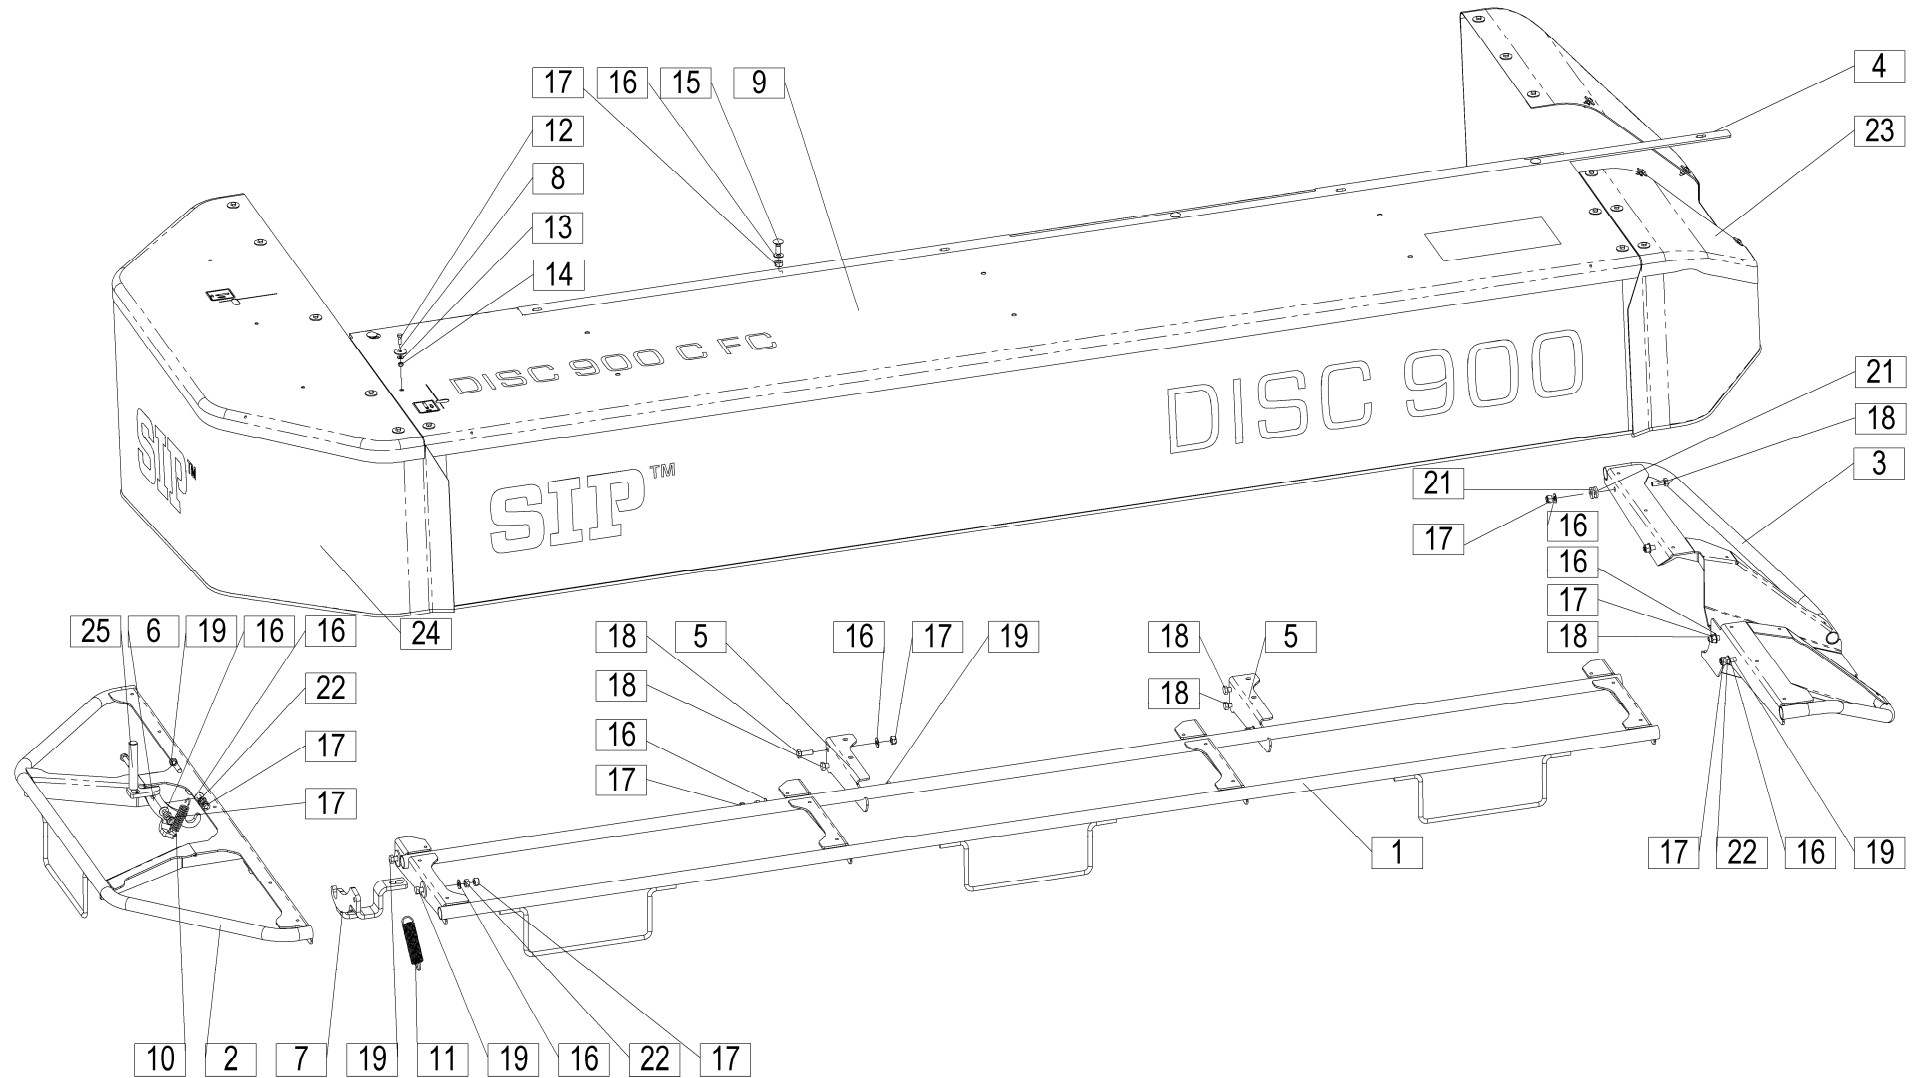

SILVERCUT DISC 900 C FC=+039

4

Številka Broj Bild Fig. Fig. N° Afb.	Kataloška številka Kataloški broj Ersatzteilnummer Spare Part Number Numero Parti di Ricambio Numéro de la pièce de rechange Vervangonderdeelnummer	Naziv dela 	Naziv dijela 	Benennung 	Description 	Descrizione 	Description 	Beschrijving 	Količina Komada Menge Quantity Quantità Quantité Hoeveelheid
21	745021280	Podložka 40.3 / 58 - 4	Podložka 40.3 / 58 - 4	Scheibe 40.3 / 58 - 4	Washer 40.3 / 58 - 4	Rondella 40.3 / 58 - 4	Rondelle 40.3 / 58 - 4	Sluitring 40.3 / 58 - 4	2
22	751020070	Sornik 3 kat.	Svornjak 3 kat.	Bolzen 3 kat.	Pin 3 kat.	Perno 3 kat.	Cheville 3 kat.	Pin 3 kat.	2
23	745020080	Sornik rimske matice	Svornjak rimske navrtke	Oberlenker-bolzen	Top link pin	Perno di collegamento superiore	Cheville bielle supérieure	Bovenste verbindingspin	1
24	150272403	Zatik traktorski	Traktorski klin	Klappstecker	Linch pin	Perno del lynch	Goupille	Luspen	1
25	000240206	Razcepka 5x45	Rascjepka 5x45	Splint 5x45	Cotter pin 5x45	Coppiglia 5x45	Goupille fendue 5x45	Splitpen 5x45	1
26	150637804	Veriga 1,8x 480 mm s kavljem kpl.	Lanac 1,8x 480 mm sa kukom kpl.	Kette 1,8x 480 mm mit hacken zus.	Chain 1,8x 480 mm with hook cpl.	Catena 1,8x 480 mm con gancio cpl.	Chaîne 1,8x 480 mm avec ens. crochet	Ketting 1,8x 480 mm met haak kpl.	1
27	150652500	Zaskočka C130 - 10L 15,00x0,5 G0004804	Zaskočnik C130 - 10L 15,00x0,5 G0004804	Sperrklinke C130 - 10L 15,00x0,5 G0004804	Pawl C130 - 10L 15,00x0,5 G0004804	Dente C130 - 10L 15,00x0,5 G0004804	Arrêttoir C130 - 10L 15,00x0,5 G0004804	Pal C130 - 10L 15,00x0,5 G0004804	1
28	155560403	Vijak M4x16	Vijak M4x16	Schraube M4x16	Screw M4x16	Vite M4x16	Vis M4x16	Schroef M4x16	1
29	153196106	Vzmet 2 - 1,5x10 - 99	Opruga 2- 1,5x10 - 99	Feder 2- 1,5x10 - 99	Spring 2- 1,5x10 - 99	Molla 2- 1,5x10 - 99	Ressort 2- 1,5x10 - 99	Veer 2- 1,5x10 - 99	2
30	151078808	Krogla	Kugla	Kugel	Sphere	Sfera	Sphère	Bol	4
31	150084704	Zatič prožni 5x32 DACROMET / ISO 8752	Opružni klin 5x32 DACROMET / ISO 8752	Spannstift 5x32 DACROMET / ISO 8752	Tension pin 5x32 DACROMET / ISO 8752	Perno tensione 5x32 DACROMET / ISO 8752	Goupille de serrage 5x32 DACROMET / ISO 8752	Spanstift 5x32 DACROMET / ISO 8752	4
32	151381105	Vzmet 1 - 1,8x20 - 40	Opruga 1 - 1,8x20 - 40	Feder 1 - 1,8x20 - 40	Spring 1 - 1,8x20 - 40	Molla 1 - 1,8x20 - 40	Ressort 1 - 1,8x20 - 40	Veer 1 - 1,8x20 - 40	4
33	150498009	Podložka 12 Zn - 200 HV	Podložka 12 Zn - 200 HV	Scheibe 12 Zn - 200 HV	Washer 12 Zn - 200 HV	Rondella 12 Zn - 200 HV	Rondelle 12 Zn - 200HV	Sluitring 12 Zn - 200 HV	1
34	000248805	Vijak M12x35	Vijak M12x35	Schraube M12x35	Screw M12x35	Vite M12x35	Vis M12x35	Schroef M12x35	10
35	000212004	Vijak M12x30	Vijak M12x30	Schraube M12x30	Screw M12x30	Vite M12x30	Vis M12x30	Schroef M12x30	2
36	428110080	Streme	Streme	Rohrschelle	Clamp	Morsetto	Fixation	Klem	2
37	150426907	Podložka SKM 12	Podložka SKM 12	Scheibe SKM 12	Washer SKM 12	Rondella SKM 12	Rondelle SKM 12	Sluitring SKM 12	6
38	150160300	Matica M12	Navrtka M12	Mutter M12	Nut M12	Dado M12	Écrou M12	Moer M12	4
39	153994100	Podložka 12 / 25 - 0,8	Podložka 12 / 25 - 0,8	Scheibe 12 / 25 - 0,8	Washer 12 / 25 - 0,8	Rondella 12 / 25 - 0,8	Rondelle 12 / 25 - 0,8	Sluitring 12 / 25 - 0,8	2
40	150669609	Podložka varovalna DNL 12SP ZN NORD-LOCK	Osiguravajuća podložka DNL 12SP ZN NORD-LOCK	Sicherungsscheibe DNL 12SP ZN NORD-LOCK	Washer - Protection DNL 12SP ZN NORD-LOCK	Rondella - Protezione DNL 12SP ZN NORD-LOCK	Rondelle - Protection DNL 12SP ZN NORD-LOCK	Sluitring - bescherming DNL 12SP ZN NORD-LOCK	20
41	745020850	Vijak traktorskih sornikov	Vijak	Schraube	Screw	Vite	Vis	Schroef	2
42	150683503	Podložka vzmetna A16	Opružna podložka A16	Federscheibe A16	Washer - Spring A16	Rondella - Molla A16	Rondelle - Ressort A16	Sluitring - veer A16	2
43	150323901	Vijak M12x65	Vijak M12x65	Schraube M12x65	Screw M12x65	Vite M12x65	Vis M12x65	Schroef M12x65	3
44	150067509	Vijak M12x55	Vijak M12x55	Schraube M12x55	Screw M12x55	Vite M12x55	Vis M12x55	Schroef M12x55	3
45	751021820	Puša	Čaura	Büchse	Sleeve	Manicotto	Manchon	Huls	6
46	151536902	Podložka 12,04/ 20 - 1,5	Podložka 12,04/ 20 - 1,5	Scheibe 12,04/ 20 - 1,5	Washer 12,04/ 20 - 1,5	Rondella 12,04/ 20 - 1,5	Rondelle 12,04/ 20 - 1,5	Sluitring 12,04/ 20 - 1,5	6