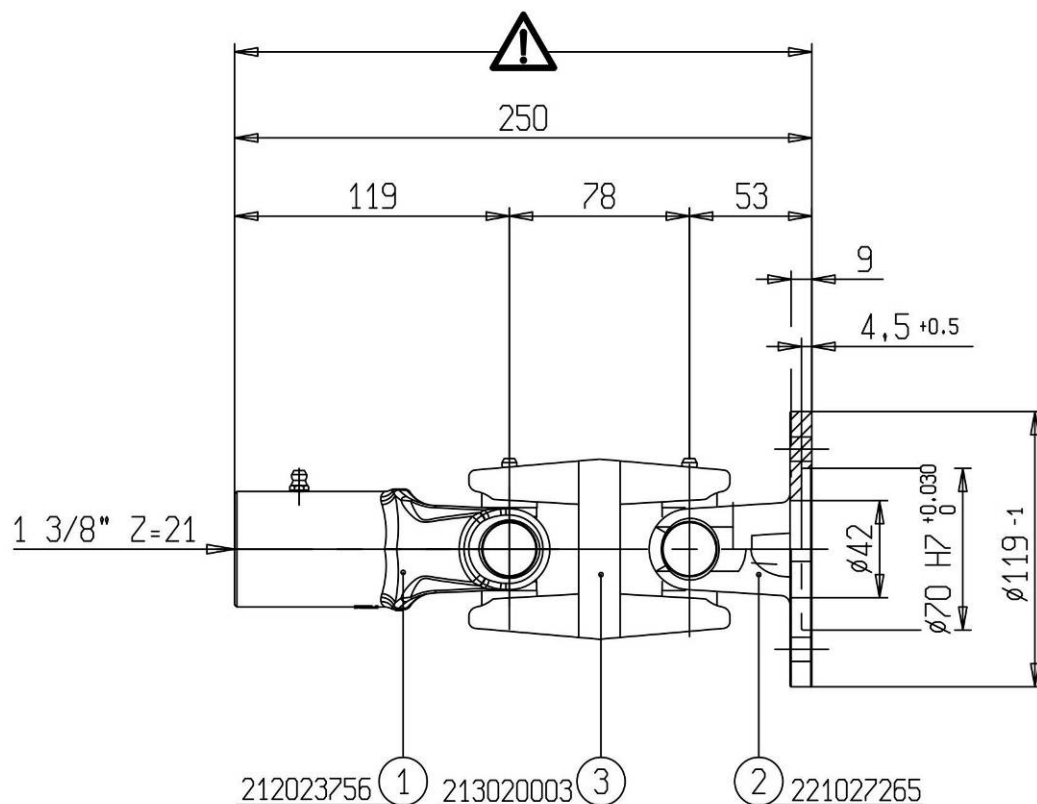

DETAIL A
SCALE 1 : 5

KARDAN.082.0

Ident: 150618200

KARDAN.082.1

Ident: 150661901

KARDAN.082.0
GELENKWELLE.082.0
P.T.O. SHAFT.082.0
P.T.O. ALBERO.082.0

Ident: 150618200
L'arbre de
transmission N.
082.0
P.T.O. AS.082.0