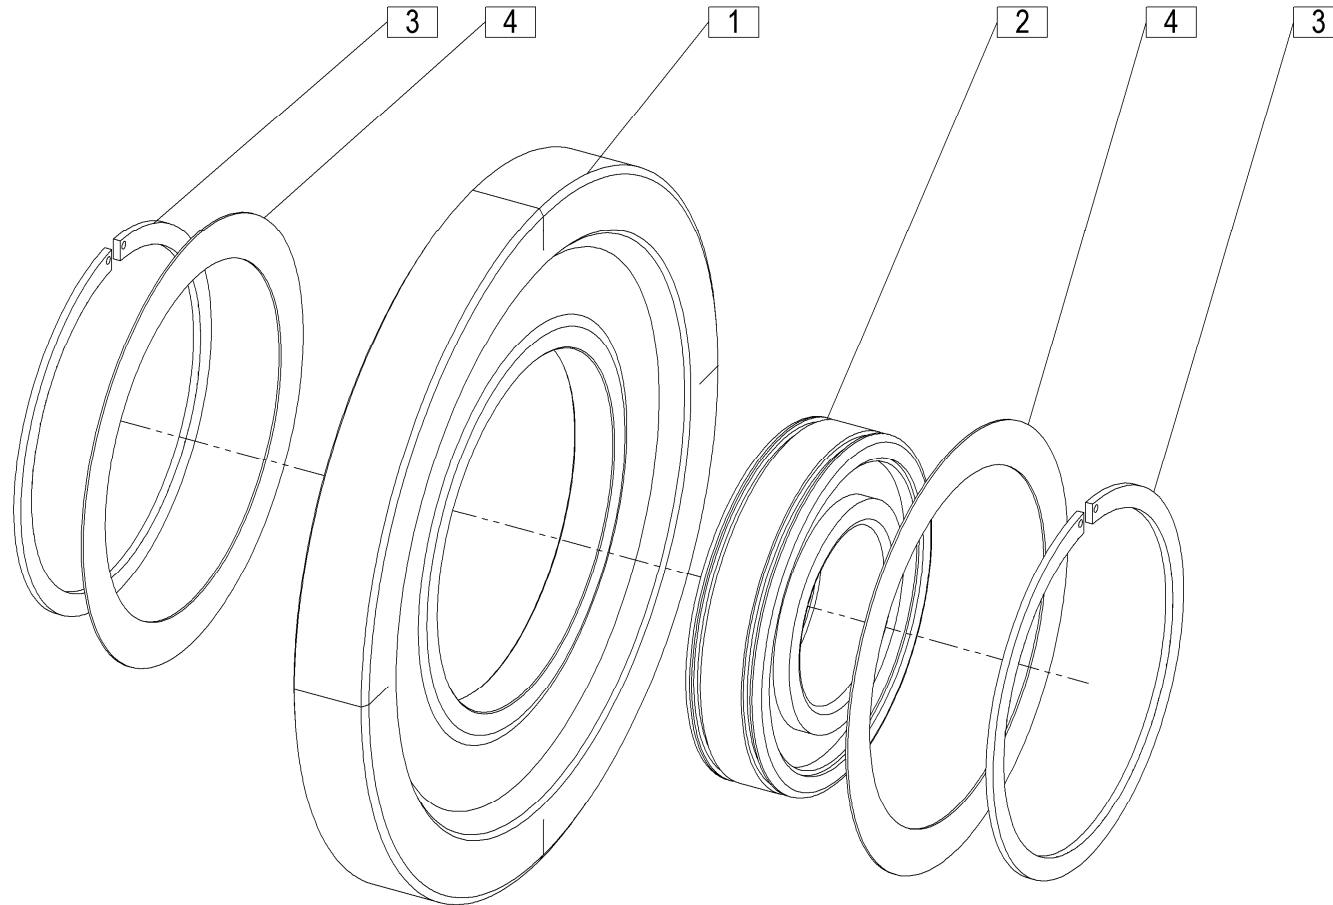

SILVERCUT DISC 900 C FC=+039

4

Številka Broj Bild Fig. Fig. N° Afb.	Kataloška številka Kataloški broj Ersatzteilnummer Spare Part Number Numero Parti di Ricambio Numéro de la pièce de rechange Vervangonderdeelnummer	Naziv dela 	Naziv dijela 	Benennung 	Description 	Descrizione 	Description 	Beschrijving 	Količina Komada Menge Quantity Quantità Quantité Hoeveelheid
21	745021280	Podložka 40.3 / 58 - 4	Podložka 40.3 / 58 - 4	Scheibe 40.3 / 58 - 4	Washer 40.3 / 58 - 4	Rondella 40.3 / 58 - 4	Rondelle 40.3 / 58 - 4	Sluitring 40.3 / 58 - 4	2
22	751020070	Sornik 3 kat.	Svornjak 3 kat.	Bolzen 3 kat.	Pin 3 kat.	Perno 3 kat.	Cheville 3 kat.	Pin 3 kat.	2
23	745020080	Sornik rimske matice	Svornjak rimske navrtke	Oberlenker-bolzen	Top link pin	Perno di collegamento superiore	Cheville bielle supérieure	Bovenste verbindingspin	1
24	150272403	Zatik traktorski	Traktorski klin	Klappstecker	Linch pin	Perno del lynch	Goupille	Luspen	1
25	000240206	Razcepka 5x45	Rascjepka 5x45	Splint 5x45	Cotter pin 5x45	Coppiglia 5x45	Goupille fendue 5x45	Splitpen 5x45	1
26	150637804	Veriga 1,8x 480 mm s kavljem kpl.	Lanac 1,8x 480 mm sa kukom kpl.	Kette 1,8x 480 mm mit hacken zus.	Chain 1,8x 480 mm with hook cpl.	Catena 1,8x 480 mm con gancio cpl.	Chaîne 1,8x 480 mm avec ens. crochet	Ketting 1,8x 480 mm met haak kpl.	1
27	150652500	Zaskočka C130 - 10L 15,00x0,5 G0004804	Zaskočnik C130 - 10L 15,00x0,5 G0004804	Sperrklinke C130 - 10L 15,00x0,5 G0004804	Pawl C130 - 10L 15,00x0,5 G0004804	Dente C130 - 10L 15,00x0,5 G0004804	Arrêttoir C130 - 10L 15,00x0,5 G0004804	Pal C130 - 10L 15,00x0,5 G0004804	1
28	155560403	Vijak M4x16	Vijak M4x16	Schraube M4x16	Screw M4x16	Vite M4x16	Vis M4x16	Schroef M4x16	1
29	153196106	Vzmet 2 - 1,5x10 - 99	Opruga 2- 1,5x10 - 99	Feder 2- 1,5x10 - 99	Spring 2- 1,5x10 - 99	Molla 2- 1,5x10 - 99	Ressort 2- 1,5x10 - 99	Veer 2- 1,5x10 - 99	2
30	151078808	Krogla	Kugla	Kugel	Sphere	Sfera	Sphère	Bol	4
31	150084704	Zatič prožni 5x32 DACROMET / ISO 8752	Opružni klin 5x32 DACROMET / ISO 8752	Spannstift 5x32 DACROMET / ISO 8752	Tension pin 5x32 DACROMET / ISO 8752	Perno tensione 5x32 DACROMET / ISO 8752	Goupille de serrage 5x32 DACROMET / ISO 8752	Spanstift 5x32 DACROMET / ISO 8752	4
32	151381105	Vzmet 1 - 1,8x20 - 40	Opruga 1 - 1,8x20 - 40	Feder 1 - 1,8x20 - 40	Spring 1 - 1,8x20 - 40	Molla 1 - 1,8x20 - 40	Ressort 1 - 1,8x20 - 40	Veer 1 - 1,8x20 - 40	4
33	150498009	Podložka 12 Zn - 200 HV	Podložka 12 Zn - 200 HV	Scheibe 12 Zn - 200 HV	Washer 12 Zn - 200 HV	Rondella 12 Zn - 200 HV	Rondelle 12 Zn - 200HV	Sluitring 12 Zn - 200 HV	1
34	000248805	Vijak M12x35	Vijak M12x35	Schraube M12x35	Screw M12x35	Vite M12x35	Vis M12x35	Schroef M12x35	10
35	000212004	Vijak M12x30	Vijak M12x30	Schraube M12x30	Screw M12x30	Vite M12x30	Vis M12x30	Schroef M12x30	2
36	428110080	Streme	Streme	Rohrschelle	Clamp	Morsetto	Fixation	Klem	2
37	150426907	Podložka SKM 12	Podložka SKM 12	Scheibe SKM 12	Washer SKM 12	Rondella SKM 12	Rondelle SKM 12	Sluitring SKM 12	6
38	150160300	Matica M12	Navrtka M12	Mutter M12	Nut M12	Dado M12	Écrou M12	Moer M12	4
39	153994100	Podložka 12 / 25 - 0,8	Podložka 12 / 25 - 0,8	Scheibe 12 / 25 - 0,8	Washer 12 / 25 - 0,8	Rondella 12 / 25 - 0,8	Rondelle 12 / 25 - 0,8	Sluitring 12 / 25 - 0,8	2
40	150669609	Podložka varovalna DNL 12SP ZN NORD-LOCK	Osiguravajuća podložka DNL 12SP ZN NORD-LOCK	Sicherungsscheibe DNL 12SP ZN NORD-LOCK	Washer - Protection DNL 12SP ZN NORD-LOCK	Rondella - Protezione DNL 12SP ZN NORD-LOCK	Rondelle - Protection DNL 12SP ZN NORD-LOCK	Sluitring - bescherming DNL 12SP ZN NORD-LOCK	20
41	745020850	Vijak traktorskih sornikov	Vijak	Schraube	Screw	Vite	Vis	Schroef	2
42	150683503	Podložka vzmetna A16	Opružna podložka A16	Federscheibe A16	Washer - Spring A16	Rondella - Molla A16	Rondelle - Ressort A16	Sluitring - veer A16	2
43	150323901	Vijak M12x65	Vijak M12x65	Schraube M12x65	Screw M12x65	Vite M12x65	Vis M12x65	Schroef M12x65	3
44	150067509	Vijak M12x55	Vijak M12x55	Schraube M12x55	Screw M12x55	Vite M12x55	Vis M12x55	Schroef M12x55	3
45	751021820	Puša	Čaura	Büchse	Sleeve	Manicotto	Manchon	Huls	6
46	151536902	Podložka 12,04/ 20 - 1,5	Podložka 12,04/ 20 - 1,5	Scheibe 12,04/ 20 - 1,5	Washer 12,04/ 20 - 1,5	Rondella 12,04/ 20 - 1,5	Rondelle 12,04/ 20 - 1,5	Sluitring 12,04/ 20 - 1,5	6