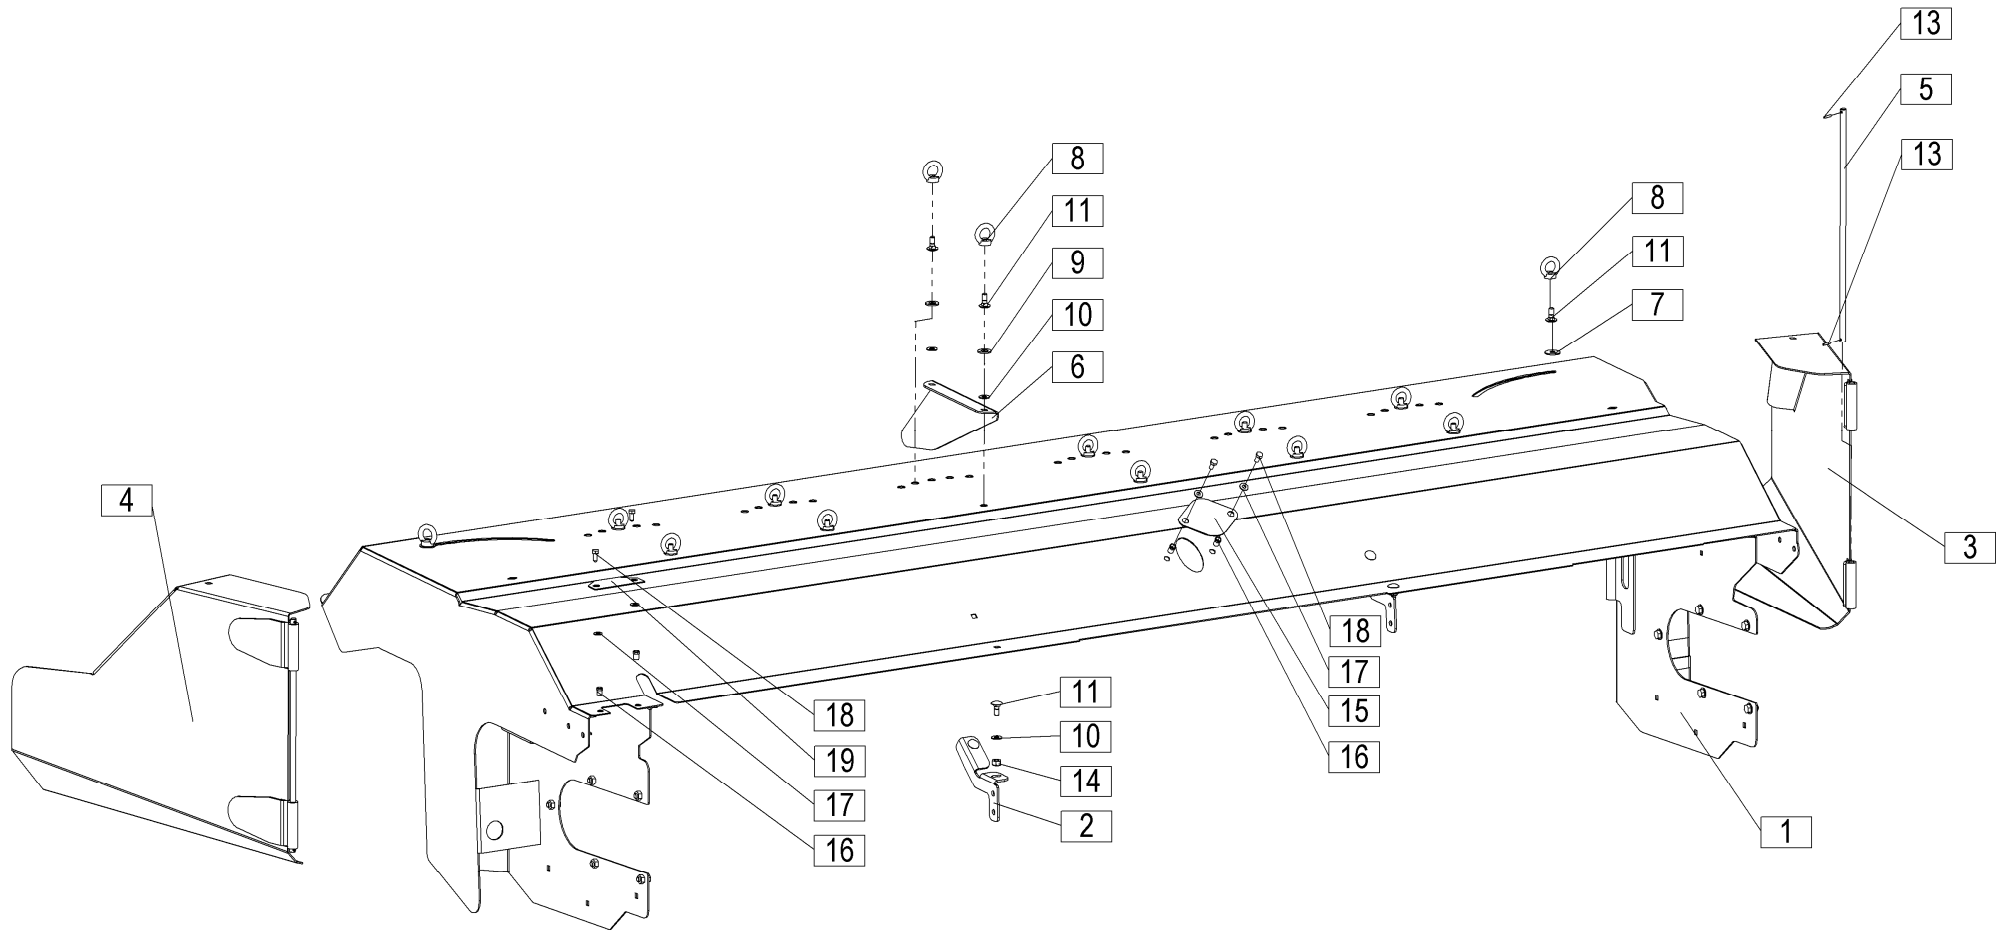

DETAIL A
SCALE 1 : 5

KARDAN.082.0

Ident: 150618200

KARDAN.082.1

Ident: 150661901

KARDAN.082.0
GELENKWELLE.082.0
P.T.O. SHAFT.082.0
P.T.O. ALBERO.082.0

Ident: 150618200
L'arbre de
transmission N.
082.0
P.T.O. AS.082.0