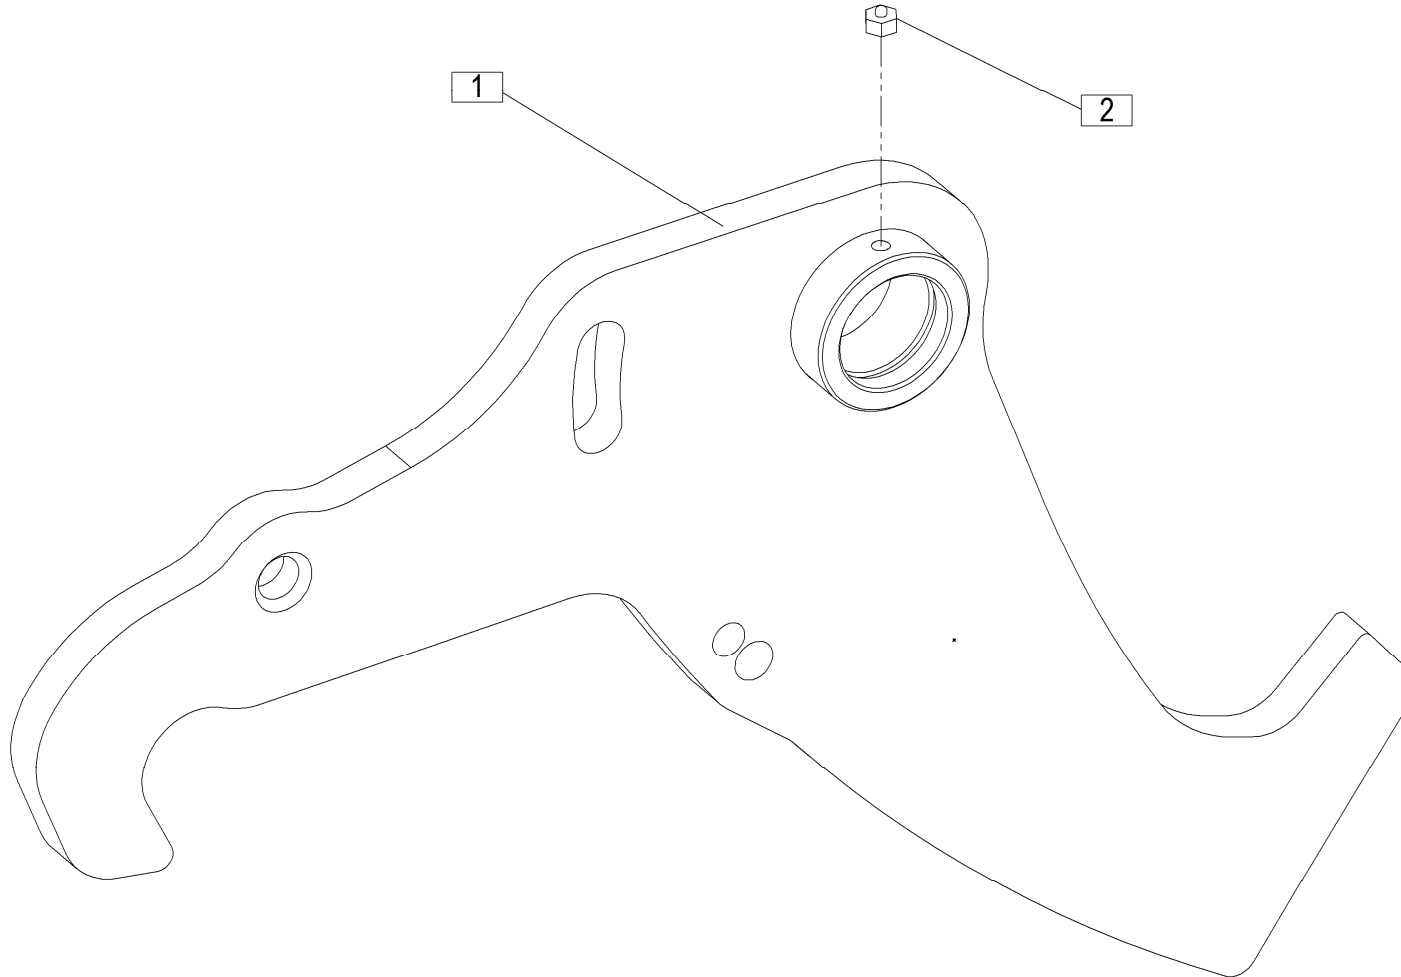

SILVERCUT DISC 900 C FC=+039

4

Številka Broj Bild Fig. Fig. N° Afb.	Kataloška številka Kataloški broj Ersatzteilnummer Spare Part Number Numero Parti di Ricambio Numéro de la pièce de rechange Vervangonderdeelnummer	Naziv dela 	Naziv dijela 	Benennung 	Description 	Descrizione 	Description 	Beschrijving 	Količina Komada Menge Quantity Quantità Quantité Hoeveelheid
21	745021280	Podložka 40.3 / 58 - 4	Podložka 40.3 / 58 - 4	Scheibe 40.3 / 58 - 4	Washer 40.3 / 58 - 4	Rondella 40.3 / 58 - 4	Rondelle 40.3 / 58 - 4	Sluitring 40.3 / 58 - 4	2
22	751020070	Sornik 3 kat.	Svornjak 3 kat.	Bolzen 3 kat.	Pin 3 kat.	Perno 3 kat.	Cheville 3 kat.	Pin 3 kat.	2
23	745020080	Sornik rimske matice	Svornjak rimske navrtke	Oberlenker-bolzen	Top link pin	Perno di collegamento superiore	Cheville bielle supérieure	Bovenste verbindingspin	1
24	150272403	Zatik traktorski	Traktorski klin	Klappstecker	Linch pin	Perno del lynch	Goupille	Luspen	1
25	000240206	Razcepka 5x45	Rascjepka 5x45	Splint 5x45	Cotter pin 5x45	Coppiglia 5x45	Goupille fendue 5x45	Splitpen 5x45	1
26	150637804	Veriga 1,8x 480 mm s kavljem kpl.	Lanac 1,8x 480 mm sa kukom kpl.	Kette 1,8x 480 mm mit hacken zus.	Chain 1,8x 480 mm with hook cpl.	Catena 1,8x 480 mm con gancio cpl.	Chaîne 1,8x 480 mm avec ens. crochet	Ketting 1,8x 480 mm met haak kpl.	1
27	150652500	Zaskočka C130 - 10L 15,00x0,5 G0004804	Zaskočnik C130 - 10L 15,00x0,5 G0004804	Sperrklinke C130 - 10L 15,00x0,5 G0004804	Pawl C130 - 10L 15,00x0,5 G0004804	Dente C130 - 10L 15,00x0,5 G0004804	Arrêttoir C130 - 10L 15,00x0,5 G0004804	Pal C130 - 10L 15,00x0,5 G0004804	1
28	155560403	Vijak M4x16	Vijak M4x16	Schraube M4x16	Screw M4x16	Vite M4x16	Vis M4x16	Schroef M4x16	1
29	153196106	Vzmet 2 - 1,5x10 - 99	Opruga 2- 1,5x10 - 99	Feder 2- 1,5x10 - 99	Spring 2- 1,5x10 - 99	Molla 2- 1,5x10 - 99	Ressort 2- 1,5x10 - 99	Veer 2- 1,5x10 - 99	2
30	151078808	Krogla	Kugla	Kugel	Sphere	Sfera	Sphère	Bol	4
31	150084704	Zatič prožni 5x32 DACROMET / ISO 8752	Opružni klin 5x32 DACROMET / ISO 8752	Spannstift 5x32 DACROMET / ISO 8752	Tension pin 5x32 DACROMET / ISO 8752	Perno tensione 5x32 DACROMET / ISO 8752	Goupille de serrage 5x32 DACROMET / ISO 8752	Spanstift 5x32 DACROMET / ISO 8752	4
32	151381105	Vzmet 1 - 1,8x20 - 40	Opruga 1 - 1,8x20 - 40	Feder 1 - 1,8x20 - 40	Spring 1 - 1,8x20 - 40	Molla 1 - 1,8x20 - 40	Ressort 1 - 1,8x20 - 40	Veer 1 - 1,8x20 - 40	4
33	150498009	Podložka 12 Zn - 200 HV	Podložka 12 Zn - 200 HV	Scheibe 12 Zn - 200 HV	Washer 12 Zn - 200 HV	Rondella 12 Zn - 200 HV	Rondelle 12 Zn - 200HV	Sluitring 12 Zn - 200 HV	1
34	000248805	Vijak M12x35	Vijak M12x35	Schraube M12x35	Screw M12x35	Vite M12x35	Vis M12x35	Schroef M12x35	10
35	000212004	Vijak M12x30	Vijak M12x30	Schraube M12x30	Screw M12x30	Vite M12x30	Vis M12x30	Schroef M12x30	2
36	428110080	Streme	Streme	Rohrschelle	Clamp	Morsetto	Fixation	Klem	2
37	150426907	Podložka SKM 12	Podložka SKM 12	Scheibe SKM 12	Washer SKM 12	Rondella SKM 12	Rondelle SKM 12	Sluitring SKM 12	6
38	150160300	Matica M12	Navrtka M12	Mutter M12	Nut M12	Dado M12	Écrou M12	Moer M12	4
39	153994100	Podložka 12 / 25 - 0,8	Podložka 12 / 25 - 0,8	Scheibe 12 / 25 - 0,8	Washer 12 / 25 - 0,8	Rondella 12 / 25 - 0,8	Rondelle 12 / 25 - 0,8	Sluitring 12 / 25 - 0,8	2
40	150669609	Podložka varovalna DNL 12SP ZN NORD-LOCK	Osiguravajuća podložka DNL 12SP ZN NORD-LOCK	Sicherungsscheibe DNL 12SP ZN NORD-LOCK	Washer - Protection DNL 12SP ZN NORD-LOCK	Rondella - Protezione DNL 12SP ZN NORD-LOCK	Rondelle - Protection DNL 12SP ZN NORD-LOCK	Sluitring - bescherming DNL 12SP ZN NORD-LOCK	20
41	745020850	Vijak traktorskih sornikov	Vijak	Schraube	Screw	Vite	Vis	Schroef	2
42	150683503	Podložka vzmetna A16	Opružna podložka A16	Federscheibe A16	Washer - Spring A16	Rondella - Molla A16	Rondelle - Ressort A16	Sluitring - veer A16	2
43	150323901	Vijak M12x65	Vijak M12x65	Schraube M12x65	Screw M12x65	Vite M12x65	Vis M12x65	Schroef M12x65	3
44	150067509	Vijak M12x55	Vijak M12x55	Schraube M12x55	Screw M12x55	Vite M12x55	Vis M12x55	Schroef M12x55	3
45	751021820	Puša	Čaura	Büchse	Sleeve	Manicotto	Manchon	Huls	6
46	151536902	Podložka 12,04/ 20 - 1,5	Podložka 12,04/ 20 - 1,5	Scheibe 12,04/ 20 - 1,5	Washer 12,04/ 20 - 1,5	Rondella 12,04/ 20 - 1,5	Rondelle 12,04/ 20 - 1,5	Sluitring 12,04/ 20 - 1,5	6