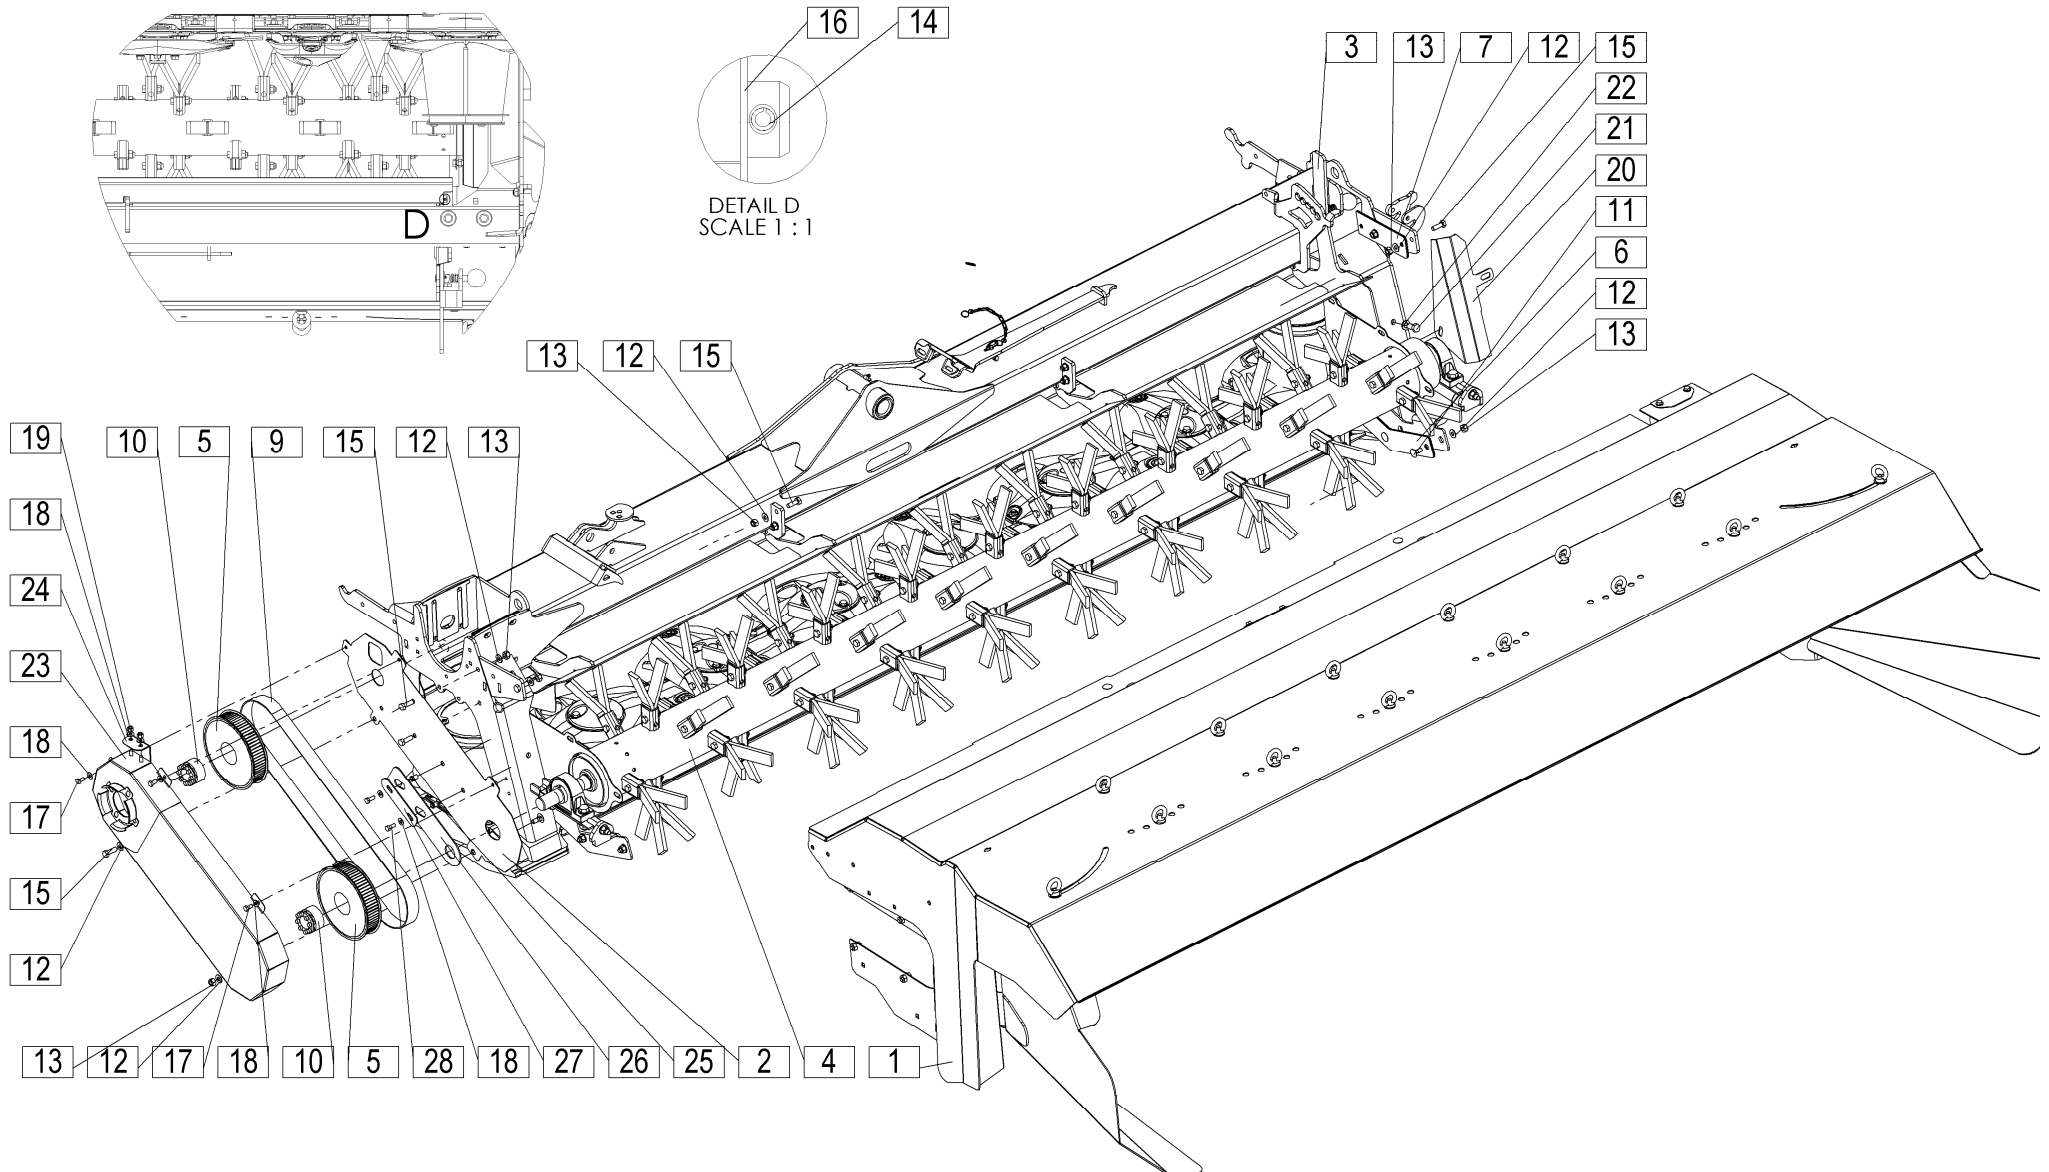

Velja od tov. št. dalje:
Vazi od tvor. broja dalje:
Ab masch. Nr.:
From mach Nr.:
Da macch. Nr.:
N° de machine :
Van mach nr.:

SILVERCUT DISC 900 C FC=+039

36