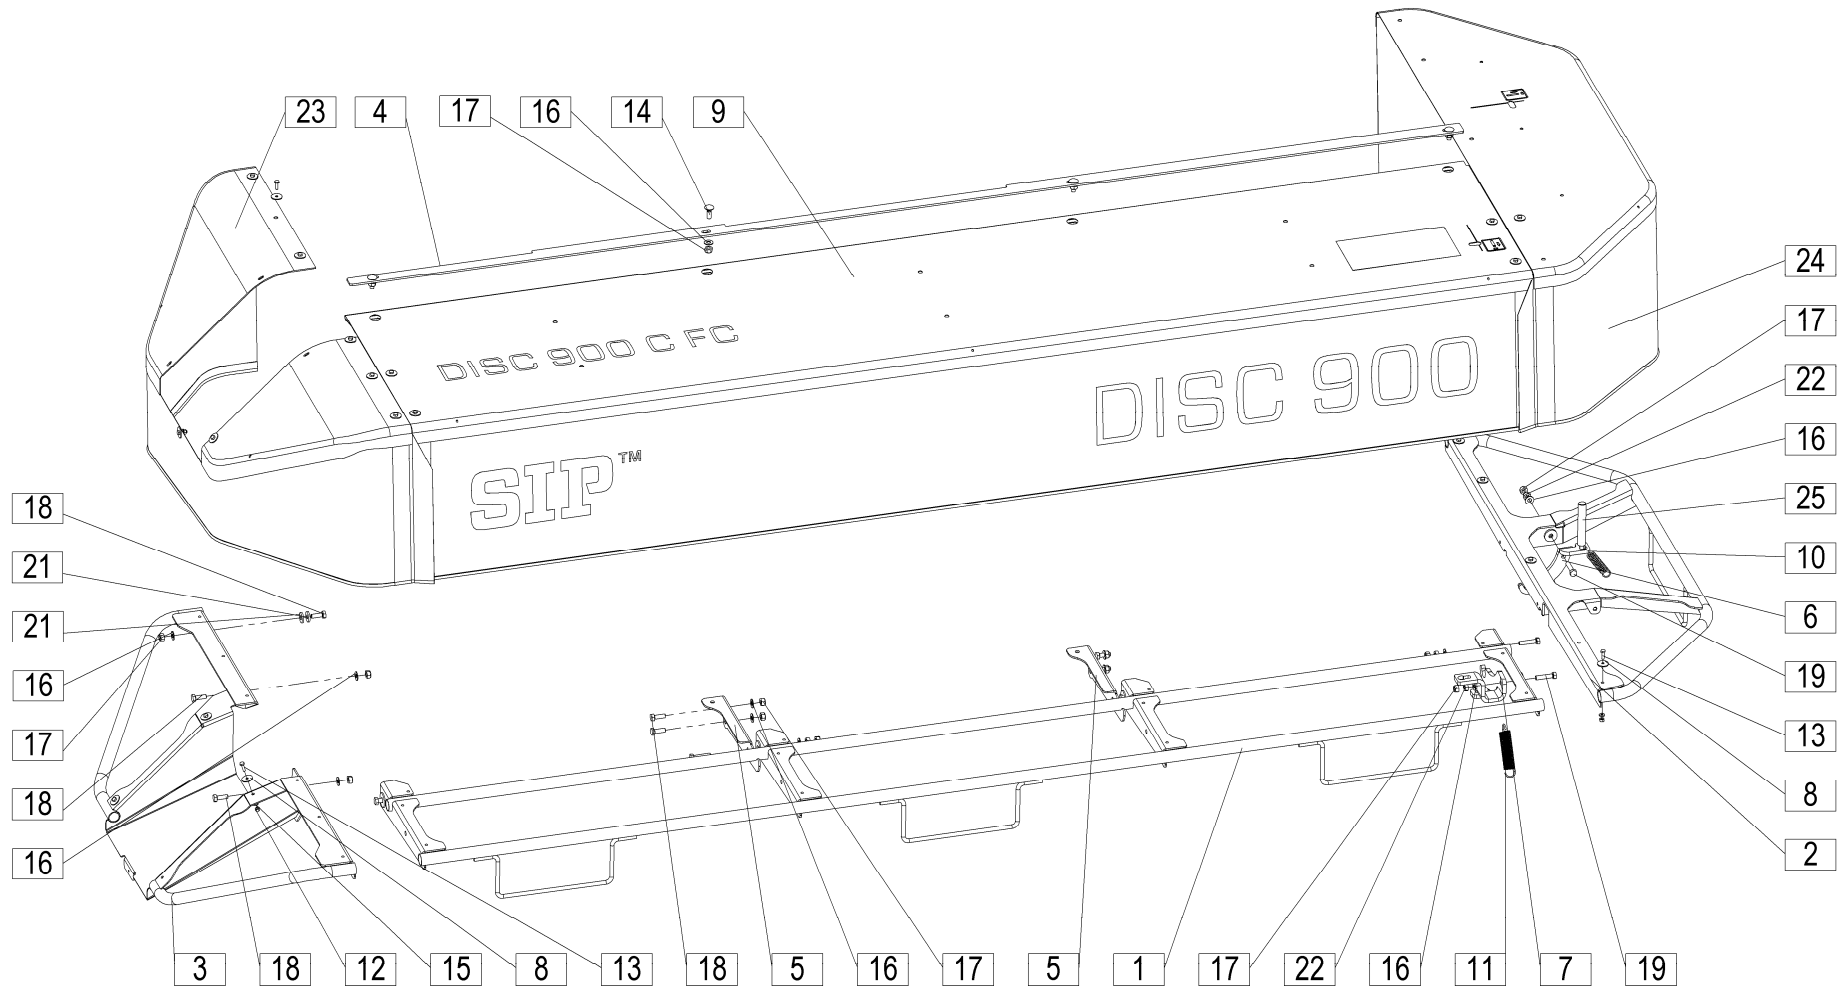

SILVERCUT DISC 900 C FC=+039

4

Številka Broj Bild Fig. Fig. N° Afb.	Kataloška številka Kataloški broj Ersatzteilnummer Spare Part Number Numero Parti di Ricambio Numéro de la pièce de rechange Vervangonderdeelnummer	Naziv dela 	Naziv dijela 	Benennung 	Description 	Descrizione 	Description 	Beschrijving 	Količina Komada Menge Quantity Quantità Quantité Hoeveelheid
21	745021280	Podložka 40.3 / 58 - 4	Podložka 40.3 / 58 - 4	Scheibe 40.3 / 58 - 4	Washer 40.3 / 58 - 4	Rondella 40.3 / 58 - 4	Rondelle 40.3 / 58 - 4	Sluitring 40.3 / 58 - 4	2
22	751020070	Sornik 3 kat.	Svornjak 3 kat.	Bolzen 3 kat.	Pin 3 kat.	Perno 3 kat.	Cheville 3 kat.	Pin 3 kat.	2
23	745020080	Sornik rimske matice	Svornjak rimske navrtke	Oberlenker-bolzen	Top link pin	Perno di collegamento superiore	Cheville bielle supérieure	Bovenste verbindingspin	1
24	150272403	Zatik traktorski	Traktorski klin	Klappstecker	Linch pin	Perno del lynch	Goupille	Luspen	1
25	000240206	Razcepka 5x45	Rascjepka 5x45	Splint 5x45	Cotter pin 5x45	Coppiglia 5x45	Goupille fendue 5x45	Splitpen 5x45	1
26	150637804	Veriga 1,8x 480 mm s kavljem kpl.	Lanac 1,8x 480 mm sa kukom kpl.	Kette 1,8x 480 mm mit hacken zus.	Chain 1,8x 480 mm with hook cpl.	Catena 1,8x 480 mm con gancio cpl.	Chaîne 1,8x 480 mm avec ens. crochet	Ketting 1,8x 480 mm met haak kpl.	1
27	150652500	Zaskočka C130 - 10L 15,00x0,5 G0004804	Zaskočnik C130 - 10L 15,00x0,5 G0004804	Sperrklinke C130 - 10L 15,00x0,5 G0004804	Pawl C130 - 10L 15,00x0,5 G0004804	Dente C130 - 10L 15,00x0,5 G0004804	Arrêttoir C130 - 10L 15,00x0,5 G0004804	Pal C130 - 10L 15,00x0,5 G0004804	1
28	155560403	Vijak M4x16	Vijak M4x16	Schraube M4x16	Screw M4x16	Vite M4x16	Vis M4x16	Schroef M4x16	1
29	153196106	Vzmet 2 - 1,5x10 - 99	Opruga 2- 1,5x10 - 99	Feder 2- 1,5x10 - 99	Spring 2- 1,5x10 - 99	Molla 2- 1,5x10 - 99	Ressort 2- 1,5x10 - 99	Veer 2- 1,5x10 - 99	2
30	151078808	Krogla	Kugla	Kugel	Sphere	Sfera	Sphère	Bol	4
31	150084704	Zatič prožni 5x32 DACROMET / ISO 8752	Opružni klin 5x32 DACROMET / ISO 8752	Spannstift 5x32 DACROMET / ISO 8752	Tension pin 5x32 DACROMET / ISO 8752	Perno tensione 5x32 DACROMET / ISO 8752	Goupille de serrage 5x32 DACROMET / ISO 8752	Spanstift 5x32 DACROMET / ISO 8752	4
32	151381105	Vzmet 1 - 1,8x20 - 40	Opruga 1 - 1,8x20 - 40	Feder 1 - 1,8x20 - 40	Spring 1 - 1,8x20 - 40	Molla 1 - 1,8x20 - 40	Ressort 1 - 1,8x20 - 40	Veer 1 - 1,8x20 - 40	4
33	150498009	Podložka 12 Zn - 200 HV	Podložka 12 Zn - 200 HV	Scheibe 12 Zn - 200 HV	Washer 12 Zn - 200 HV	Rondella 12 Zn - 200 HV	Rondelle 12 Zn - 200HV	Sluitring 12 Zn - 200 HV	1
34	000248805	Vijak M12x35	Vijak M12x35	Schraube M12x35	Screw M12x35	Vite M12x35	Vis M12x35	Schroef M12x35	10
35	000212004	Vijak M12x30	Vijak M12x30	Schraube M12x30	Screw M12x30	Vite M12x30	Vis M12x30	Schroef M12x30	2
36	428110080	Streme	Streme	Rohrschelle	Clamp	Morsetto	Fixation	Klem	2
37	150426907	Podložka SKM 12	Podložka SKM 12	Scheibe SKM 12	Washer SKM 12	Rondella SKM 12	Rondelle SKM 12	Sluitring SKM 12	6
38	150160300	Matica M12	Navrtka M12	Mutter M12	Nut M12	Dado M12	Écrou M12	Moer M12	4
39	153994100	Podložka 12 / 25 - 0,8	Podložka 12 / 25 - 0,8	Scheibe 12 / 25 - 0,8	Washer 12 / 25 - 0,8	Rondella 12 / 25 - 0,8	Rondelle 12 / 25 - 0,8	Sluitring 12 / 25 - 0,8	2
40	150669609	Podložka varovalna DNL 12SP ZN NORD-LOCK	Osiguravajuća podložka DNL 12SP ZN NORD-LOCK	Sicherungsscheibe DNL 12SP ZN NORD-LOCK	Washer - Protection DNL 12SP ZN NORD-LOCK	Rondella - Protezione DNL 12SP ZN NORD-LOCK	Rondelle - Protection DNL 12SP ZN NORD-LOCK	Sluitring - bescherming DNL 12SP ZN NORD-LOCK	20
41	745020850	Vijak traktorskih sornikov	Vijak	Schraube	Screw	Vite	Vis	Schroef	2
42	150683503	Podložka vzmetna A16	Opružna podložka A16	Federscheibe A16	Washer - Spring A16	Rondella - Molla A16	Rondelle - Ressort A16	Sluitring - veer A16	2
43	150323901	Vijak M12x65	Vijak M12x65	Schraube M12x65	Screw M12x65	Vite M12x65	Vis M12x65	Schroef M12x65	3
44	150067509	Vijak M12x55	Vijak M12x55	Schraube M12x55	Screw M12x55	Vite M12x55	Vis M12x55	Schroef M12x55	3
45	751021820	Puša	Čaura	Büchse	Sleeve	Manicotto	Manchon	Huls	6
46	151536902	Podložka 12,04/ 20 - 1,5	Podložka 12,04/ 20 - 1,5	Scheibe 12,04/ 20 - 1,5	Washer 12,04/ 20 - 1,5	Rondella 12,04/ 20 - 1,5	Rondelle 12,04/ 20 - 1,5	Sluitring 12,04/ 20 - 1,5	6