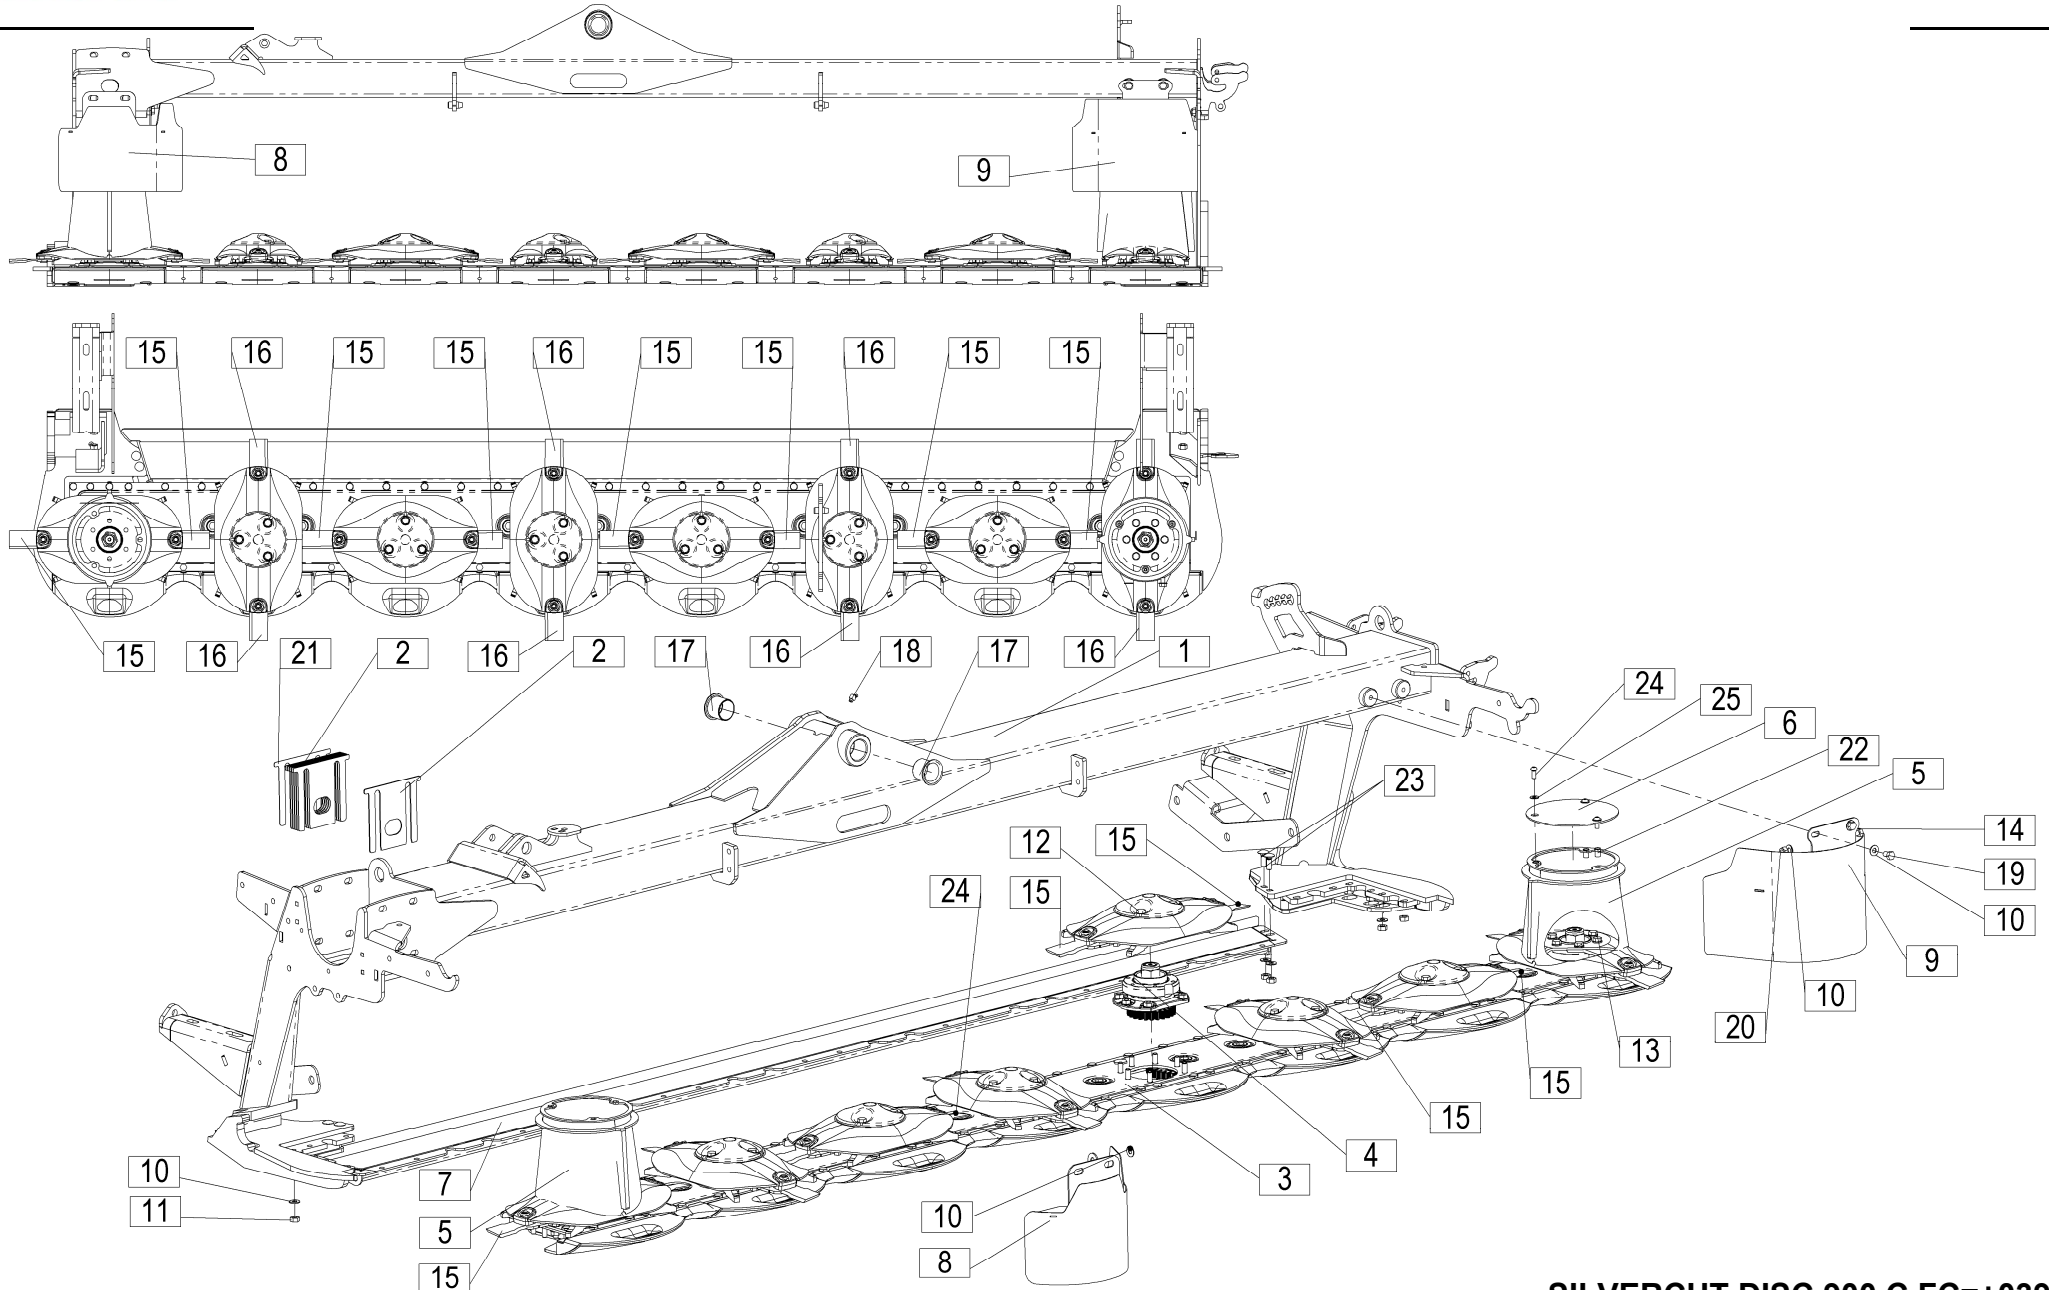

SILVERCUT DISC 900 C FC=+039

4

Številka Broj Bild Fig. Fig. N° Afb.	Kataloška številka Kataloški broj Ersatzteilnummer Spare Part Number Numero Parti di Ricambio Numéro de la pièce de rechange Vervangonderdeelnummer	Naziv dela 	Naziv dijela 	Benennung 	Description 	Descrizione 	Description 	Beschrijving 	Količina Komada Menge Quantity Quantità Quantité Hoeveelheid
21	745021280	Podložka 40.3 / 58 - 4	Podložka 40.3 / 58 - 4	Scheibe 40.3 / 58 - 4	Washer 40.3 / 58 - 4	Rondella 40.3 / 58 - 4	Rondelle 40.3 / 58 - 4	Sluitring 40.3 / 58 - 4	2
22	751020070	Sornik 3 kat.	Svornjak 3 kat.	Bolzen 3 kat.	Pin 3 kat.	Perno 3 kat.	Cheville 3 kat.	Pin 3 kat.	2
23	745020080	Sornik rimske matice	Svornjak rimske navrtke	Oberlenker-bolzen	Top link pin	Perno di collegamento superiore	Cheville bielle supérieure	Bovenste verbindingspin	1
24	150272403	Zatik traktorski	Traktorski klin	Klappstecker	Linch pin	Perno del lynch	Goupille	Luspen	1
25	000240206	Razcepka 5x45	Rascjepka 5x45	Splint 5x45	Cotter pin 5x45	Coppiglia 5x45	Goupille fendue 5x45	Splitpen 5x45	1
26	150637804	Veriga 1,8x 480 mm s kavljem kpl.	Lanac 1,8x 480 mm sa kukom kpl.	Kette 1,8x 480 mm mit hacken zus.	Chain 1,8x 480 mm with hook cpl.	Catena 1,8x 480 mm con gancio cpl.	Chaîne 1,8x 480 mm avec ens. crochet	Ketting 1,8x 480 mm met haak kpl.	1
27	150652500	Zaskočka C130 - 10L 15,00x0,5 G0004804	Zaskočnik C130 - 10L 15,00x0,5 G0004804	Sperrklinke C130 - 10L 15,00x0,5 G0004804	Pawl C130 - 10L 15,00x0,5 G0004804	Dente C130 - 10L 15,00x0,5 G0004804	Arrêttoir C130 - 10L 15,00x0,5 G0004804	Pal C130 - 10L 15,00x0,5 G0004804	1
28	155560403	Vijak M4x16	Vijak M4x16	Schraube M4x16	Screw M4x16	Vite M4x16	Vis M4x16	Schroef M4x16	1
29	153196106	Vzmet 2 - 1,5x10 - 99	Opruga 2- 1,5x10 - 99	Feder 2- 1,5x10 - 99	Spring 2- 1,5x10 - 99	Molla 2- 1,5x10 - 99	Ressort 2- 1,5x10 - 99	Veer 2- 1,5x10 - 99	2
30	151078808	Krogla	Kugla	Kugel	Sphere	Sfera	Sphère	Bol	4
31	150084704	Zatič prožni 5x32 DACROMET / ISO 8752	Opružni klin 5x32 DACROMET / ISO 8752	Spannstift 5x32 DACROMET / ISO 8752	Tension pin 5x32 DACROMET / ISO 8752	Perno tensione 5x32 DACROMET / ISO 8752	Goupille de serrage 5x32 DACROMET / ISO 8752	Spanstift 5x32 DACROMET / ISO 8752	4
32	151381105	Vzmet 1 - 1,8x20 - 40	Opruga 1 - 1,8x20 - 40	Feder 1 - 1,8x20 - 40	Spring 1 - 1,8x20 - 40	Molla 1 - 1,8x20 - 40	Ressort 1 - 1,8x20 - 40	Veer 1 - 1,8x20 - 40	4
33	150498009	Podložka 12 Zn - 200 HV	Podložka 12 Zn - 200 HV	Scheibe 12 Zn - 200 HV	Washer 12 Zn - 200 HV	Rondella 12 Zn - 200 HV	Rondelle 12 Zn - 200HV	Sluitring 12 Zn - 200 HV	1
34	000248805	Vijak M12x35	Vijak M12x35	Schraube M12x35	Screw M12x35	Vite M12x35	Vis M12x35	Schroef M12x35	10
35	000212004	Vijak M12x30	Vijak M12x30	Schraube M12x30	Screw M12x30	Vite M12x30	Vis M12x30	Schroef M12x30	2
36	428110080	Streme	Streme	Rohrschelle	Clamp	Morsetto	Fixation	Klem	2
37	150426907	Podložka SKM 12	Podložka SKM 12	Scheibe SKM 12	Washer SKM 12	Rondella SKM 12	Rondelle SKM 12	Sluitring SKM 12	6
38	150160300	Matica M12	Navrtka M12	Mutter M12	Nut M12	Dado M12	Écrou M12	Moer M12	4
39	153994100	Podložka 12 / 25 - 0,8	Podložka 12 / 25 - 0,8	Scheibe 12 / 25 - 0,8	Washer 12 / 25 - 0,8	Rondella 12 / 25 - 0,8	Rondelle 12 / 25 - 0,8	Sluitring 12 / 25 - 0,8	2
40	150669609	Podložka varovalna DNL 12SP ZN NORD-LOCK	Osiguravajuća podložka DNL 12SP ZN NORD-LOCK	Sicherungsscheibe DNL 12SP ZN NORD-LOCK	Washer - Protection DNL 12SP ZN NORD-LOCK	Rondella - Protezione DNL 12SP ZN NORD-LOCK	Rondelle - Protection DNL 12SP ZN NORD-LOCK	Sluitring - bescherming DNL 12SP ZN NORD-LOCK	20
41	745020850	Vijak traktorskih sornikov	Vijak	Schraube	Screw	Vite	Vis	Schroef	2
42	150683503	Podložka vzmetna A16	Opružna podložka A16	Federscheibe A16	Washer - Spring A16	Rondella - Molla A16	Rondelle - Ressort A16	Sluitring - veer A16	2
43	150323901	Vijak M12x65	Vijak M12x65	Schraube M12x65	Screw M12x65	Vite M12x65	Vis M12x65	Schroef M12x65	3
44	150067509	Vijak M12x55	Vijak M12x55	Schraube M12x55	Screw M12x55	Vite M12x55	Vis M12x55	Schroef M12x55	3
45	751021820	Puša	Čaura	Büchse	Sleeve	Manicotto	Manchon	Huls	6
46	151536902	Podložka 12,04/ 20 - 1,5	Podložka 12,04/ 20 - 1,5	Scheibe 12,04/ 20 - 1,5	Washer 12,04/ 20 - 1,5	Rondella 12,04/ 20 - 1,5	Rondelle 12,04/ 20 - 1,5	Sluitring 12,04/ 20 - 1,5	6