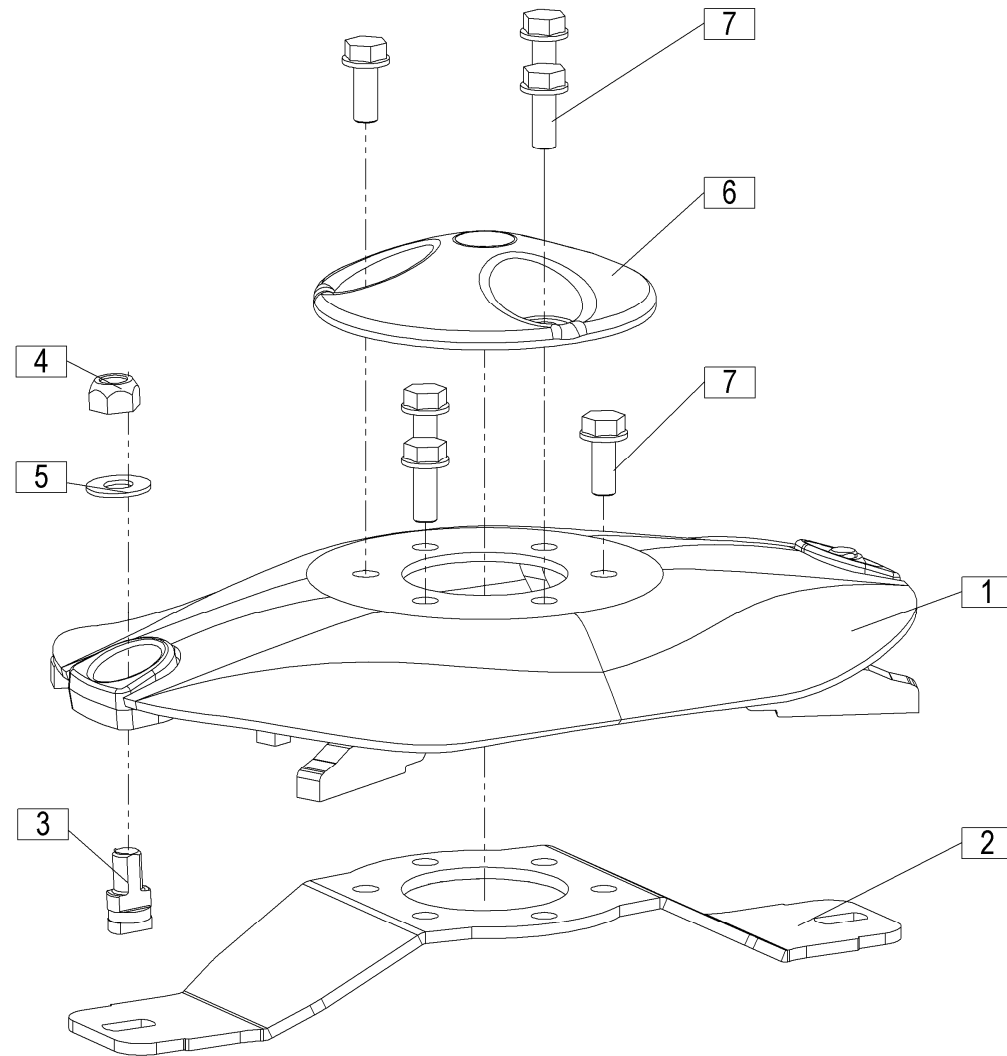

SILVERCUT DISC 900 C FC=+039

4

Številka Broj Bild Fig. Fig. N° Afb.	Kataloška številka Kataloški broj Ersatzteilnummer Spare Part Number Numero Parti di Ricambio Numéro de la pièce de rechange Vervangonderdeelnummer	Naziv dela 	Naziv dijela 	Benennung 	Description 	Descrizione 	Description 	Beschrijving 	Količina Komada Menge Quantity Quantità Quantité Hoeveelheid
21	745021280	Podložka 40.3 / 58 - 4	Podložka 40.3 / 58 - 4	Scheibe 40.3 / 58 - 4	Washer 40.3 / 58 - 4	Rondella 40.3 / 58 - 4	Rondelle 40.3 / 58 - 4	Sluitring 40.3 / 58 - 4	2
22	751020070	Sornik 3 kat.	Svornjak 3 kat.	Bolzen 3 kat.	Pin 3 kat.	Perno 3 kat.	Cheville 3 kat.	Pin 3 kat.	2
23	745020080	Sornik rimske matice	Svornjak rimske navrtke	Oberlenker-bolzen	Top link pin	Perno di collegamento superiore	Cheville bielle supérieure	Bovenste verbindingspin	1
24	150272403	Zatik traktorski	Traktorski klin	Klappstecker	Linch pin	Perno del lynch	Goupille	Luspen	1
25	000240206	Razcepka 5x45	Rascjepka 5x45	Splint 5x45	Cotter pin 5x45	Coppiglia 5x45	Goupille fendue 5x45	Splitpen 5x45	1
26	150637804	Veriga 1,8x 480 mm s kavljem kpl.	Lanac 1,8x 480 mm sa kukom kpl.	Kette 1,8x 480 mm mit hacken zus.	Chain 1,8x 480 mm with hook cpl.	Catena 1,8x 480 mm con gancio cpl.	Chaîne 1,8x 480 mm avec ens. crochet	Ketting 1,8x 480 mm met haak kpl.	1
27	150652500	Zaskočka C130 - 10L 15,00x0,5 G0004804	Zaskočnik C130 - 10L 15,00x0,5 G0004804	Sperrklinke C130 - 10L 15,00x0,5 G0004804	Pawl C130 - 10L 15,00x0,5 G0004804	Dente C130 - 10L 15,00x0,5 G0004804	Arrêttoir C130 - 10L 15,00x0,5 G0004804	Pal C130 - 10L 15,00x0,5 G0004804	1
28	155560403	Vijak M4x16	Vijak M4x16	Schraube M4x16	Screw M4x16	Vite M4x16	Vis M4x16	Schroef M4x16	1
29	153196106	Vzmet 2 - 1,5x10 - 99	Opruga 2- 1,5x10 - 99	Feder 2- 1,5x10 - 99	Spring 2- 1,5x10 - 99	Molla 2- 1,5x10 - 99	Ressort 2- 1,5x10 - 99	Veer 2- 1,5x10 - 99	2
30	151078808	Krogla	Kugla	Kugel	Sphere	Sfera	Sphère	Bol	4
31	150084704	Zatič prožni 5x32 DACROMET / ISO 8752	Opružni klin 5x32 DACROMET / ISO 8752	Spannstift 5x32 DACROMET / ISO 8752	Tension pin 5x32 DACROMET / ISO 8752	Perno tensione 5x32 DACROMET / ISO 8752	Goupille de serrage 5x32 DACROMET / ISO 8752	Spanstift 5x32 DACROMET / ISO 8752	4
32	151381105	Vzmet 1 - 1,8x20 - 40	Opruga 1 - 1,8x20 - 40	Feder 1 - 1,8x20 - 40	Spring 1 - 1,8x20 - 40	Molla 1 - 1,8x20 - 40	Ressort 1 - 1,8x20 - 40	Veer 1 - 1,8x20 - 40	4
33	150498009	Podložka 12 Zn - 200 HV	Podložka 12 Zn - 200 HV	Scheibe 12 Zn - 200 HV	Washer 12 Zn - 200 HV	Rondella 12 Zn - 200 HV	Rondelle 12 Zn - 200HV	Sluitring 12 Zn - 200 HV	1
34	000248805	Vijak M12x35	Vijak M12x35	Schraube M12x35	Screw M12x35	Vite M12x35	Vis M12x35	Schroef M12x35	10
35	000212004	Vijak M12x30	Vijak M12x30	Schraube M12x30	Screw M12x30	Vite M12x30	Vis M12x30	Schroef M12x30	2
36	428110080	Streme	Streme	Rohrschelle	Clamp	Morsetto	Fixation	Klem	2
37	150426907	Podložka SKM 12	Podložka SKM 12	Scheibe SKM 12	Washer SKM 12	Rondella SKM 12	Rondelle SKM 12	Sluitring SKM 12	6
38	150160300	Matica M12	Navrtka M12	Mutter M12	Nut M12	Dado M12	Écrou M12	Moer M12	4
39	153994100	Podložka 12 / 25 - 0,8	Podložka 12 / 25 - 0,8	Scheibe 12 / 25 - 0,8	Washer 12 / 25 - 0,8	Rondella 12 / 25 - 0,8	Rondelle 12 / 25 - 0,8	Sluitring 12 / 25 - 0,8	2
40	150669609	Podložka varovalna DNL 12SP ZN NORD-LOCK	Osiguravajuća podložka DNL 12SP ZN NORD-LOCK	Sicherungsscheibe DNL 12SP ZN NORD-LOCK	Washer - Protection DNL 12SP ZN NORD-LOCK	Rondella - Protezione DNL 12SP ZN NORD-LOCK	Rondelle - Protection DNL 12SP ZN NORD-LOCK	Sluitring - bescherming DNL 12SP ZN NORD-LOCK	20
41	745020850	Vijak traktorskih sornikov	Vijak	Schraube	Screw	Vite	Vis	Schroef	2
42	150683503	Podložka vzmetna A16	Opružna podložka A16	Federscheibe A16	Washer - Spring A16	Rondella - Molla A16	Rondelle - Ressort A16	Sluitring - veer A16	2
43	150323901	Vijak M12x65	Vijak M12x65	Schraube M12x65	Screw M12x65	Vite M12x65	Vis M12x65	Schroef M12x65	3
44	150067509	Vijak M12x55	Vijak M12x55	Schraube M12x55	Screw M12x55	Vite M12x55	Vis M12x55	Schroef M12x55	3
45	751021820	Puša	Čaura	Büchse	Sleeve	Manicotto	Manchon	Huls	6
46	151536902	Podložka 12,04/ 20 - 1,5	Podložka 12,04/ 20 - 1,5	Scheibe 12,04/ 20 - 1,5	Washer 12,04/ 20 - 1,5	Rondella 12,04/ 20 - 1,5	Rondelle 12,04/ 20 - 1,5	Sluitring 12,04/ 20 - 1,5	6