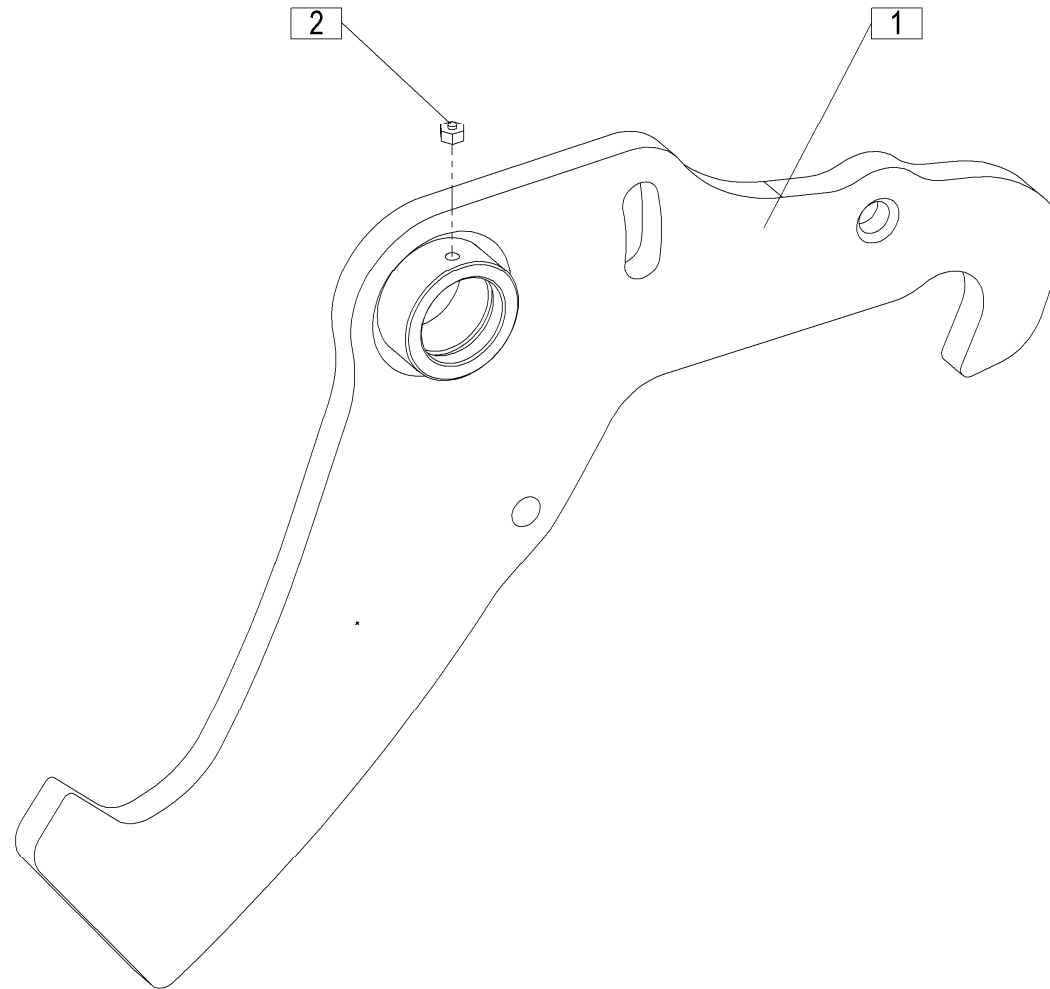

SILVERCUT DISC 900 C FC=+039

4

Številka Broj Bild Fig. Fig. N° Afb.	Kataloška številka Kataloški broj Ersatzteilnummer Spare Part Number Numero Parti di Ricambio Numéro de la pièce de rechange Vervangonderdeelnummer	Naziv dela 	Naziv dijela 	Benennung 	Description 	Descrizione 	Description 	Beschrijving 	Količina Komada Menge Quantity Quantità Quantité Hoeveelheid
21	745021280	Podložka 40.3 / 58 - 4	Podložka 40.3 / 58 - 4	Scheibe 40.3 / 58 - 4	Washer 40.3 / 58 - 4	Rondella 40.3 / 58 - 4	Rondelle 40.3 / 58 - 4	Sluitring 40.3 / 58 - 4	2
22	751020070	Sornik 3 kat.	Svornjak 3 kat.	Bolzen 3 kat.	Pin 3 kat.	Perno 3 kat.	Cheville 3 kat.	Pin 3 kat.	2
23	745020080	Sornik rimske matice	Svornjak rimske navrtke	Oberlenker-bolzen	Top link pin	Perno di collegamento superiore	Cheville bielle supérieure	Bovenste verbindingspin	1
24	150272403	Zatik traktorski	Traktorski klin	Klappstecker	Linch pin	Perno del lynch	Goupille	Luspen	1
25	000240206	Razcepka 5x45	Rascjepka 5x45	Splint 5x45	Cotter pin 5x45	Coppiglia 5x45	Goupille fendue 5x45	Splitpen 5x45	1
26	150637804	Veriga 1,8x 480 mm s kavljem kpl.	Lanac 1,8x 480 mm sa kukom kpl.	Kette 1,8x 480 mm mit hacken zus.	Chain 1,8x 480 mm with hook cpl.	Catena 1,8x 480 mm con gancio cpl.	Chaîne 1,8x 480 mm avec ens. crochet	Ketting 1,8x 480 mm met haak kpl.	1
27	150652500	Zaskočka C130 - 10L 15,00x0,5 G0004804	Zaskočnik C130 - 10L 15,00x0,5 G0004804	Sperrklinke C130 - 10L 15,00x0,5 G0004804	Pawl C130 - 10L 15,00x0,5 G0004804	Dente C130 - 10L 15,00x0,5 G0004804	Arrêttoir C130 - 10L 15,00x0,5 G0004804	Pal C130 - 10L 15,00x0,5 G0004804	1
28	155560403	Vijak M4x16	Vijak M4x16	Schraube M4x16	Screw M4x16	Vite M4x16	Vis M4x16	Schroef M4x16	1
29	153196106	Vzmet 2 - 1,5x10 - 99	Opruga 2- 1,5x10 - 99	Feder 2- 1,5x10 - 99	Spring 2- 1,5x10 - 99	Molla 2- 1,5x10 - 99	Ressort 2- 1,5x10 - 99	Veer 2- 1,5x10 - 99	2
30	151078808	Krogla	Kugla	Kugel	Sphere	Sfera	Sphère	Bol	4
31	150084704	Zatič prožni 5x32 DACROMET / ISO 8752	Opružni klin 5x32 DACROMET / ISO 8752	Spannstift 5x32 DACROMET / ISO 8752	Tension pin 5x32 DACROMET / ISO 8752	Perno tensione 5x32 DACROMET / ISO 8752	Goupille de serrage 5x32 DACROMET / ISO 8752	Spanstift 5x32 DACROMET / ISO 8752	4
32	151381105	Vzmet 1 - 1,8x20 - 40	Opruga 1 - 1,8x20 - 40	Feder 1 - 1,8x20 - 40	Spring 1 - 1,8x20 - 40	Molla 1 - 1,8x20 - 40	Ressort 1 - 1,8x20 - 40	Veer 1 - 1,8x20 - 40	4
33	150498009	Podložka 12 Zn - 200 HV	Podložka 12 Zn - 200 HV	Scheibe 12 Zn - 200 HV	Washer 12 Zn - 200 HV	Rondella 12 Zn - 200 HV	Rondelle 12 Zn - 200HV	Sluitring 12 Zn - 200 HV	1
34	000248805	Vijak M12x35	Vijak M12x35	Schraube M12x35	Screw M12x35	Vite M12x35	Vis M12x35	Schroef M12x35	10
35	000212004	Vijak M12x30	Vijak M12x30	Schraube M12x30	Screw M12x30	Vite M12x30	Vis M12x30	Schroef M12x30	2
36	428110080	Streme	Streme	Rohrschelle	Clamp	Morsetto	Fixation	Klem	2
37	150426907	Podložka SKM 12	Podložka SKM 12	Scheibe SKM 12	Washer SKM 12	Rondella SKM 12	Rondelle SKM 12	Sluitring SKM 12	6
38	150160300	Matica M12	Navrtka M12	Mutter M12	Nut M12	Dado M12	Écrou M12	Moer M12	4
39	153994100	Podložka 12 / 25 - 0,8	Podložka 12 / 25 - 0,8	Scheibe 12 / 25 - 0,8	Washer 12 / 25 - 0,8	Rondella 12 / 25 - 0,8	Rondelle 12 / 25 - 0,8	Sluitring 12 / 25 - 0,8	2
40	150669609	Podložka varovalna DNL 12SP ZN NORD-LOCK	Osiguravajuća podložka DNL 12SP ZN NORD-LOCK	Sicherungsscheibe DNL 12SP ZN NORD-LOCK	Washer - Protection DNL 12SP ZN NORD-LOCK	Rondella - Protezione DNL 12SP ZN NORD-LOCK	Rondelle - Protection DNL 12SP ZN NORD-LOCK	Sluitring - bescherming DNL 12SP ZN NORD-LOCK	20
41	745020850	Vijak traktorskih sornikov	Vijak	Schraube	Screw	Vite	Vis	Schroef	2
42	150683503	Podložka vzmetna A16	Opružna podložka A16	Federscheibe A16	Washer - Spring A16	Rondella - Molla A16	Rondelle - Ressort A16	Sluitring - veer A16	2
43	150323901	Vijak M12x65	Vijak M12x65	Schraube M12x65	Screw M12x65	Vite M12x65	Vis M12x65	Schroef M12x65	3
44	150067509	Vijak M12x55	Vijak M12x55	Schraube M12x55	Screw M12x55	Vite M12x55	Vis M12x55	Schroef M12x55	3
45	751021820	Puša	Čaura	Büchse	Sleeve	Manicotto	Manchon	Huls	6
46	151536902	Podložka 12,04/ 20 - 1,5	Podložka 12,04/ 20 - 1,5	Scheibe 12,04/ 20 - 1,5	Washer 12,04/ 20 - 1,5	Rondella 12,04/ 20 - 1,5	Rondelle 12,04/ 20 - 1,5	Sluitring 12,04/ 20 - 1,5	6