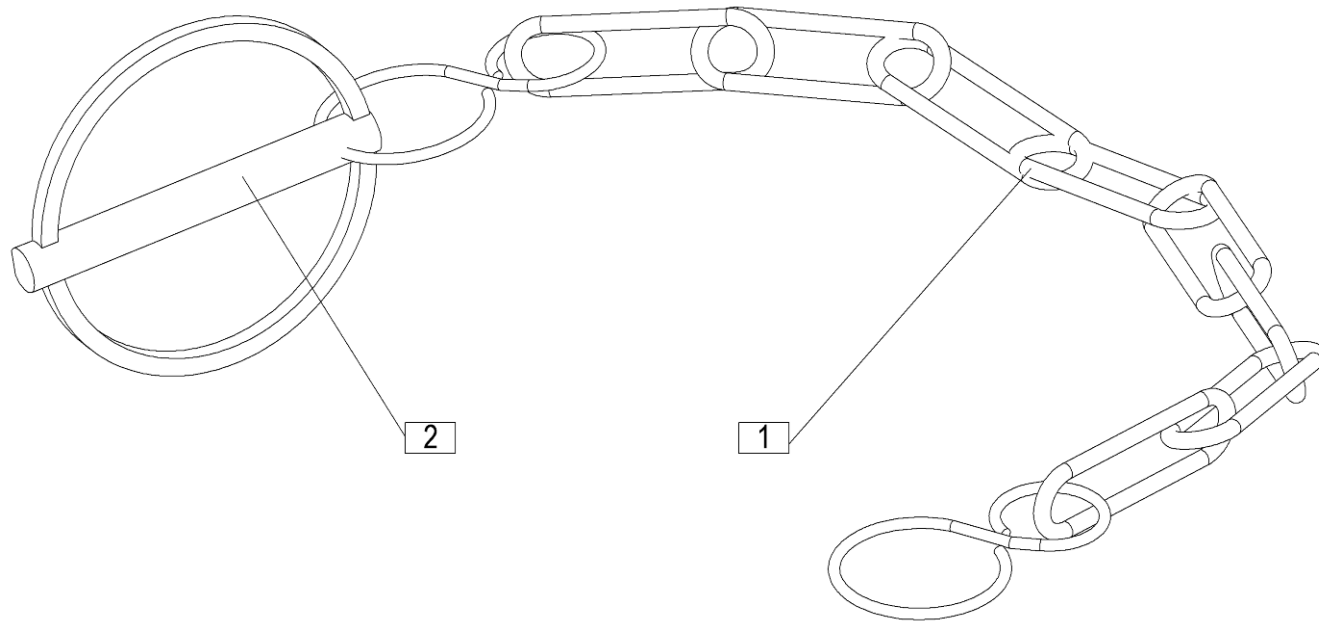

SILVERCUT DISC 900 C FC=+039

4

Številka Broj Bild Fig. Fig. N° Afb.	Kataloška številka Kataloški broj Ersatzteilnummer Spare Part Number Numero Parti di Ricambio Numéro de la pièce de rechange Vervangonderdeelnummer	Naziv dela 	Naziv dijela 	Benennung 	Description 	Descrizione 	Description 	Beschrijving 	Količina Komada Menge Quantity Quantità Quantité Hoeveelheid
21	745021280	Podložka 40.3 / 58 - 4	Podložka 40.3 / 58 - 4	Scheibe 40.3 / 58 - 4	Washer 40.3 / 58 - 4	Rondella 40.3 / 58 - 4	Rondelle 40.3 / 58 - 4	Sluitring 40.3 / 58 - 4	2
22	751020070	Sornik 3 kat.	Svornjak 3 kat.	Bolzen 3 kat.	Pin 3 kat.	Perno 3 kat.	Cheville 3 kat.	Pin 3 kat.	2
23	745020080	Sornik rimske matice	Svornjak rimske navrtke	Oberlenker-bolzen	Top link pin	Perno di collegamento superiore	Cheville bielle supérieure	Bovenste verbindingspin	1
24	150272403	Zatik traktorski	Traktorski klin	Klappstecker	Linch pin	Perno del lynch	Goupille	Luspen	1
25	000240206	Razcepka 5x45	Rascjepka 5x45	Splint 5x45	Cotter pin 5x45	Coppiglia 5x45	Goupille fendue 5x45	Splitpen 5x45	1
26	150637804	Veriga 1,8x 480 mm s kavljem kpl.	Lanac 1,8x 480 mm sa kukom kpl.	Kette 1,8x 480 mm mit hacken zus.	Chain 1,8x 480 mm with hook cpl.	Catena 1,8x 480 mm con gancio cpl.	Chaîne 1,8x 480 mm avec ens. crochet	Ketting 1,8x 480 mm met haak kpl.	1
27	150652500	Zaskočka C130 - 10L 15,00x0,5 G0004804	Zaskočnik C130 - 10L 15,00x0,5 G0004804	Sperrklinke C130 - 10L 15,00x0,5 G0004804	Pawl C130 - 10L 15,00x0,5 G0004804	Dente C130 - 10L 15,00x0,5 G0004804	Arrêttoir C130 - 10L 15,00x0,5 G0004804	Pal C130 - 10L 15,00x0,5 G0004804	1
28	155560403	Vijak M4x16	Vijak M4x16	Schraube M4x16	Screw M4x16	Vite M4x16	Vis M4x16	Schroef M4x16	1
29	153196106	Vzmet 2 - 1,5x10 - 99	Opruga 2- 1,5x10 - 99	Feder 2- 1,5x10 - 99	Spring 2- 1,5x10 - 99	Molla 2- 1,5x10 - 99	Ressort 2- 1,5x10 - 99	Veer 2- 1,5x10 - 99	2
30	151078808	Krogla	Kugla	Kugel	Sphere	Sfera	Sphère	Bol	4
31	150084704	Zatič prožni 5x32 DACROMET / ISO 8752	Opružni klin 5x32 DACROMET / ISO 8752	Spannstift 5x32 DACROMET / ISO 8752	Tension pin 5x32 DACROMET / ISO 8752	Perno tensione 5x32 DACROMET / ISO 8752	Goupille de serrage 5x32 DACROMET / ISO 8752	Spanstift 5x32 DACROMET / ISO 8752	4
32	151381105	Vzmet 1 - 1,8x20 - 40	Opruga 1 - 1,8x20 - 40	Feder 1 - 1,8x20 - 40	Spring 1 - 1,8x20 - 40	Molla 1 - 1,8x20 - 40	Ressort 1 - 1,8x20 - 40	Veer 1 - 1,8x20 - 40	4
33	150498009	Podložka 12 Zn - 200 HV	Podložka 12 Zn - 200 HV	Scheibe 12 Zn - 200 HV	Washer 12 Zn - 200 HV	Rondella 12 Zn - 200 HV	Rondelle 12 Zn - 200HV	Sluitring 12 Zn - 200 HV	1
34	000248805	Vijak M12x35	Vijak M12x35	Schraube M12x35	Screw M12x35	Vite M12x35	Vis M12x35	Schroef M12x35	10
35	000212004	Vijak M12x30	Vijak M12x30	Schraube M12x30	Screw M12x30	Vite M12x30	Vis M12x30	Schroef M12x30	2
36	428110080	Streme	Streme	Rohrschelle	Clamp	Morsetto	Fixation	Klem	2
37	150426907	Podložka SKM 12	Podložka SKM 12	Scheibe SKM 12	Washer SKM 12	Rondella SKM 12	Rondelle SKM 12	Sluitring SKM 12	6
38	150160300	Matica M12	Navrtka M12	Mutter M12	Nut M12	Dado M12	Écrou M12	Moer M12	4
39	153994100	Podložka 12 / 25 - 0,8	Podložka 12 / 25 - 0,8	Scheibe 12 / 25 - 0,8	Washer 12 / 25 - 0,8	Rondella 12 / 25 - 0,8	Rondelle 12 / 25 - 0,8	Sluitring 12 / 25 - 0,8	2
40	150669609	Podložka varovalna DNL 12SP ZN NORD-LOCK	Osiguravajuća podložka DNL 12SP ZN NORD-LOCK	Sicherungsscheibe DNL 12SP ZN NORD-LOCK	Washer - Protection DNL 12SP ZN NORD-LOCK	Rondella - Protezione DNL 12SP ZN NORD-LOCK	Rondelle - Protection DNL 12SP ZN NORD-LOCK	Sluitring - bescherming DNL 12SP ZN NORD-LOCK	20
41	745020850	Vijak traktorskih sornikov	Vijak	Schraube	Screw	Vite	Vis	Schroef	2
42	150683503	Podložka vzmetna A16	Opružna podložka A16	Federscheibe A16	Washer - Spring A16	Rondella - Molla A16	Rondelle - Ressort A16	Sluitring - veer A16	2
43	150323901	Vijak M12x65	Vijak M12x65	Schraube M12x65	Screw M12x65	Vite M12x65	Vis M12x65	Schroef M12x65	3
44	150067509	Vijak M12x55	Vijak M12x55	Schraube M12x55	Screw M12x55	Vite M12x55	Vis M12x55	Schroef M12x55	3
45	751021820	Puša	Čaura	Büchse	Sleeve	Manicotto	Manchon	Huls	6
46	151536902	Podložka 12,04/ 20 - 1,5	Podložka 12,04/ 20 - 1,5	Scheibe 12,04/ 20 - 1,5	Washer 12,04/ 20 - 1,5	Rondella 12,04/ 20 - 1,5	Rondelle 12,04/ 20 - 1,5	Sluitring 12,04/ 20 - 1,5	6