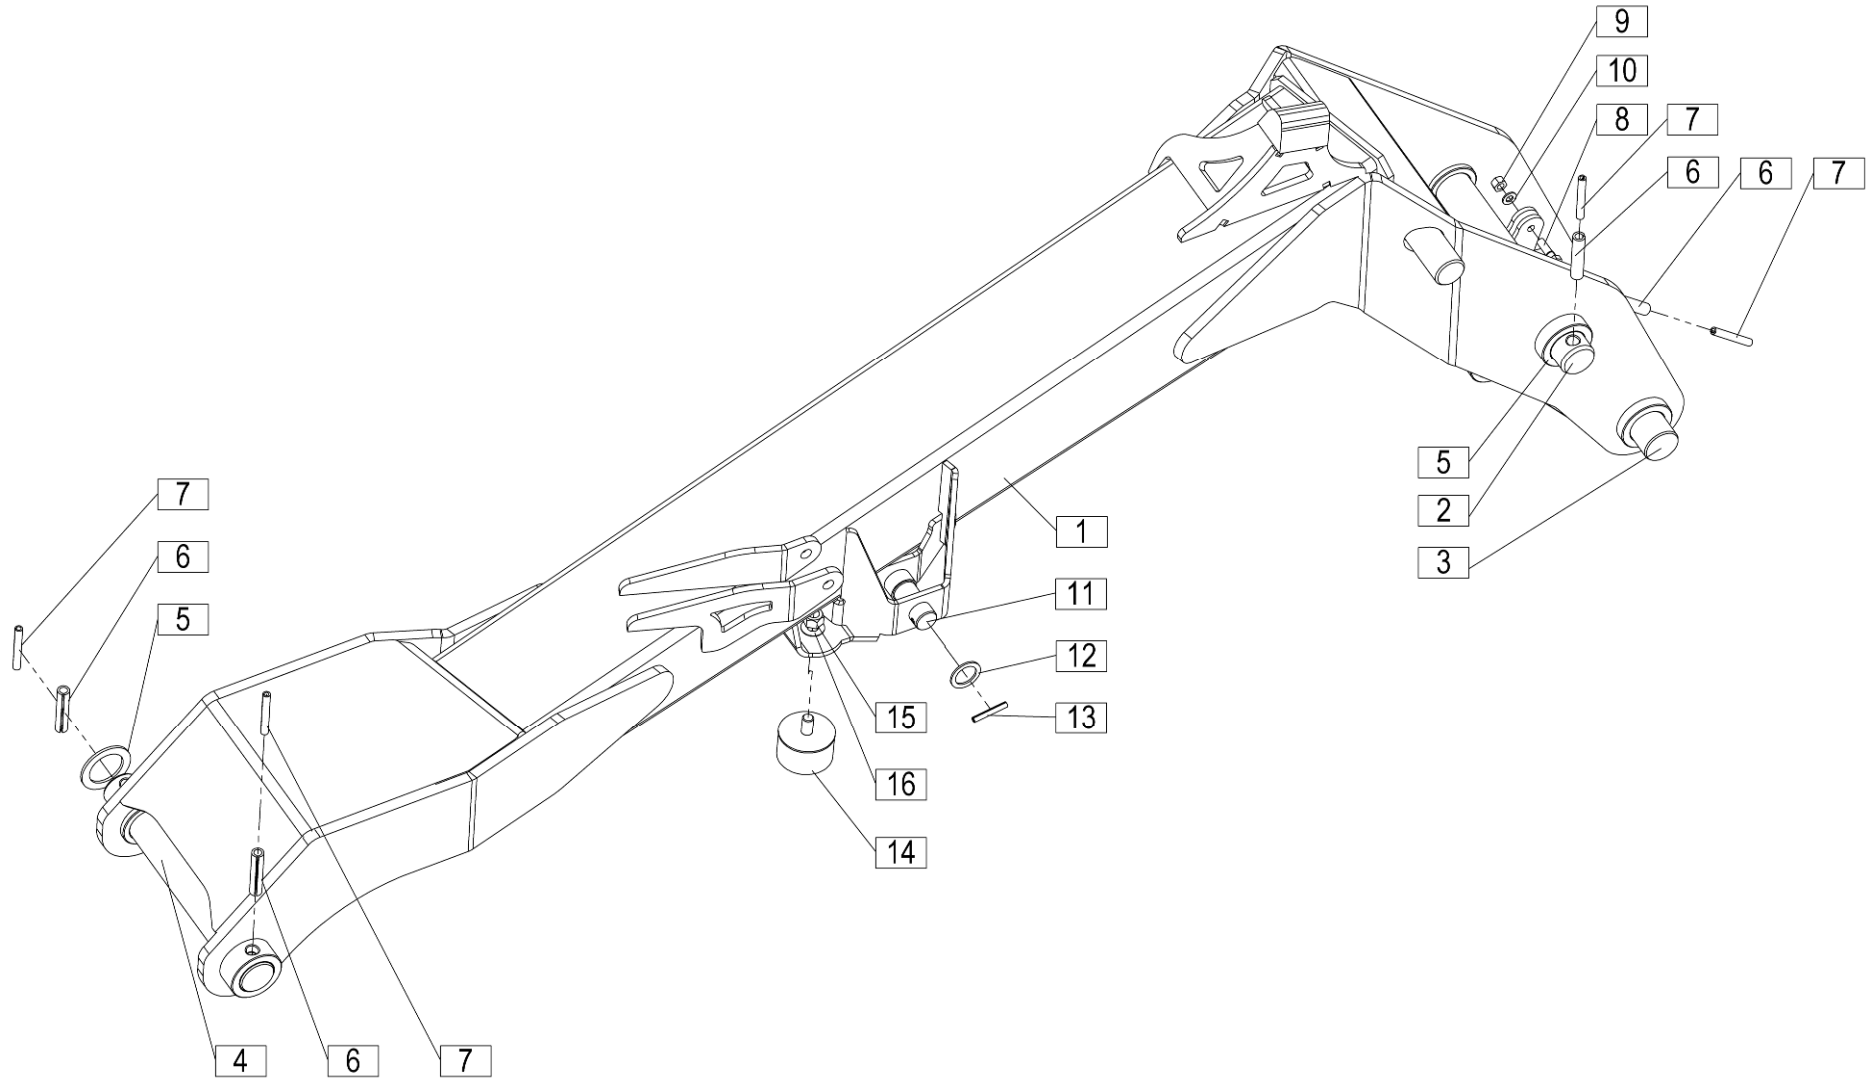

SILVERCUT DISC 900 C FC=+039

4

Številka Broj Bild Fig. Fig. N° Afb.	Kataloška številka Kataloški broj Ersatzteilnummer Spare Part Number Numero Parti di Ricambio Numéro de la pièce de rechange Vervangonderdeelnummer	Naziv dela 	Naziv dijela 	Benennung 	Description 	Descrizione 	Description 	Beschrijving 	Količina Komada Menge Quantity Quantità Quantité Hoeveelheid
21	745021280	Podložka 40.3 / 58 - 4	Podložka 40.3 / 58 - 4	Scheibe 40.3 / 58 - 4	Washer 40.3 / 58 - 4	Rondella 40.3 / 58 - 4	Rondelle 40.3 / 58 - 4	Sluitring 40.3 / 58 - 4	2
22	751020070	Sornik 3 kat.	Svornjak 3 kat.	Bolzen 3 kat.	Pin 3 kat.	Perno 3 kat.	Cheville 3 kat.	Pin 3 kat.	2
23	745020080	Sornik rimske matice	Svornjak rimske navrtke	Oberlenker-bolzen	Top link pin	Perno di collegamento superiore	Cheville bielle supérieure	Bovenste verbindingspin	1
24	150272403	Zatik traktorski	Traktorski klin	Klappstecker	Linch pin	Perno del lynch	Goupille	Luspen	1
25	000240206	Razcepka 5x45	Rascjepka 5x45	Splint 5x45	Cotter pin 5x45	Coppiglia 5x45	Goupille fendue 5x45	Splitpen 5x45	1
26	150637804	Veriga 1,8x 480 mm s kavljem kpl.	Lanac 1,8x 480 mm sa kukom kpl.	Kette 1,8x 480 mm mit hacken zus.	Chain 1,8x 480 mm with hook cpl.	Catena 1,8x 480 mm con gancio cpl.	Chaîne 1,8x 480 mm avec ens. crochet	Ketting 1,8x 480 mm met haak kpl.	1
27	150652500	Zaskočka C130 - 10L 15,00x0,5 G0004804	Zaskočnik C130 - 10L 15,00x0,5 G0004804	Sperrklinke C130 - 10L 15,00x0,5 G0004804	Pawl C130 - 10L 15,00x0,5 G0004804	Dente C130 - 10L 15,00x0,5 G0004804	Arrêttoir C130 - 10L 15,00x0,5 G0004804	Pal C130 - 10L 15,00x0,5 G0004804	1
28	155560403	Vijak M4x16	Vijak M4x16	Schraube M4x16	Screw M4x16	Vite M4x16	Vis M4x16	Schroef M4x16	1
29	153196106	Vzmet 2 - 1,5x10 - 99	Opruga 2- 1,5x10 - 99	Feder 2- 1,5x10 - 99	Spring 2- 1,5x10 - 99	Molla 2- 1,5x10 - 99	Ressort 2- 1,5x10 - 99	Veer 2- 1,5x10 - 99	2
30	151078808	Krogla	Kugla	Kugel	Sphere	Sfera	Sphère	Bol	4
31	150084704	Zatič prožni 5x32 DACROMET / ISO 8752	Opružni klin 5x32 DACROMET / ISO 8752	Spannstift 5x32 DACROMET / ISO 8752	Tension pin 5x32 DACROMET / ISO 8752	Perno tensione 5x32 DACROMET / ISO 8752	Goupille de serrage 5x32 DACROMET / ISO 8752	Spanstift 5x32 DACROMET / ISO 8752	4
32	151381105	Vzmet 1 - 1,8x20 - 40	Opruga 1 - 1,8x20 - 40	Feder 1 - 1,8x20 - 40	Spring 1 - 1,8x20 - 40	Molla 1 - 1,8x20 - 40	Ressort 1 - 1,8x20 - 40	Veer 1 - 1,8x20 - 40	4
33	150498009	Podložka 12 Zn - 200 HV	Podložka 12 Zn - 200 HV	Scheibe 12 Zn - 200 HV	Washer 12 Zn - 200 HV	Rondella 12 Zn - 200 HV	Rondelle 12 Zn - 200HV	Sluitring 12 Zn - 200 HV	1
34	000248805	Vijak M12x35	Vijak M12x35	Schraube M12x35	Screw M12x35	Vite M12x35	Vis M12x35	Schroef M12x35	10
35	000212004	Vijak M12x30	Vijak M12x30	Schraube M12x30	Screw M12x30	Vite M12x30	Vis M12x30	Schroef M12x30	2
36	428110080	Streme	Streme	Rohrschelle	Clamp	Morsetto	Fixation	Klem	2
37	150426907	Podložka SKM 12	Podložka SKM 12	Scheibe SKM 12	Washer SKM 12	Rondella SKM 12	Rondelle SKM 12	Sluitring SKM 12	6
38	150160300	Matica M12	Navrtka M12	Mutter M12	Nut M12	Dado M12	Écrou M12	Moer M12	4
39	153994100	Podložka 12 / 25 - 0,8	Podložka 12 / 25 - 0,8	Scheibe 12 / 25 - 0,8	Washer 12 / 25 - 0,8	Rondella 12 / 25 - 0,8	Rondelle 12 / 25 - 0,8	Sluitring 12 / 25 - 0,8	2
40	150669609	Podložka varovalna DNL 12SP ZN NORD-LOCK	Osiguravajuća podložka DNL 12SP ZN NORD-LOCK	Sicherungsscheibe DNL 12SP ZN NORD-LOCK	Washer - Protection DNL 12SP ZN NORD-LOCK	Rondella - Protezione DNL 12SP ZN NORD-LOCK	Rondelle - Protection DNL 12SP ZN NORD-LOCK	Sluitring - bescherming DNL 12SP ZN NORD-LOCK	20
41	745020850	Vijak traktorskih sornikov	Vijak	Schraube	Screw	Vite	Vis	Schroef	2
42	150683503	Podložka vzmetna A16	Opružna podložka A16	Federscheibe A16	Washer - Spring A16	Rondella - Molla A16	Rondelle - Ressort A16	Sluitring - veer A16	2
43	150323901	Vijak M12x65	Vijak M12x65	Schraube M12x65	Screw M12x65	Vite M12x65	Vis M12x65	Schroef M12x65	3
44	150067509	Vijak M12x55	Vijak M12x55	Schraube M12x55	Screw M12x55	Vite M12x55	Vis M12x55	Schroef M12x55	3
45	751021820	Puša	Čaura	Büchse	Sleeve	Manicotto	Manchon	Huls	6
46	151536902	Podložka 12,04/ 20 - 1,5	Podložka 12,04/ 20 - 1,5	Scheibe 12,04/ 20 - 1,5	Washer 12,04/ 20 - 1,5	Rondella 12,04/ 20 - 1,5	Rondelle 12,04/ 20 - 1,5	Sluitring 12,04/ 20 - 1,5	6