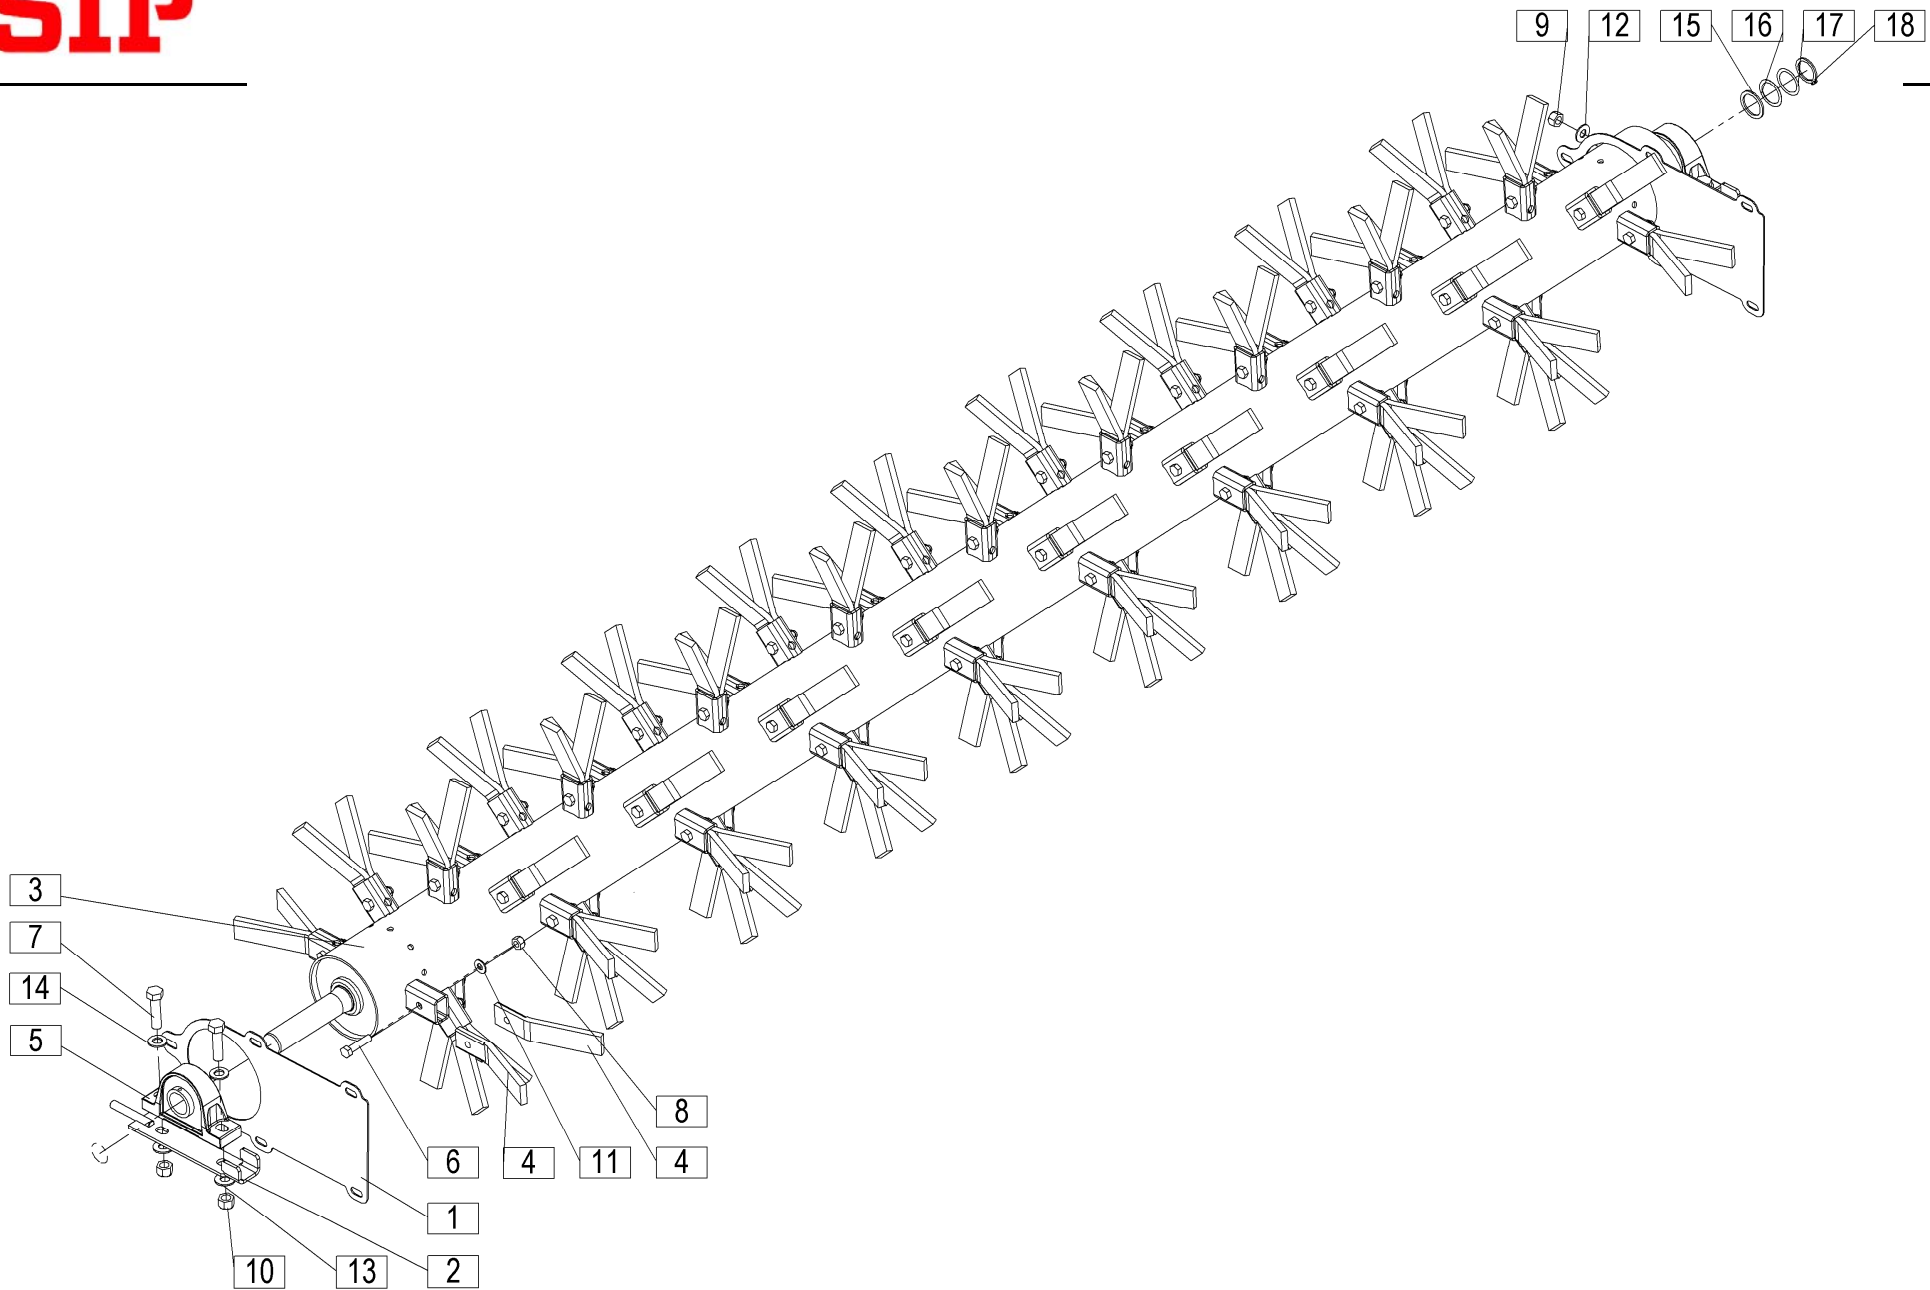

DETAIL A
SCALE 1 : 5

KARDAN.082.0

Ident: 150618200

KARDAN.082.1

Ident: 150661901

KARDAN.082.0
GELENKWELLE.082.0
P.T.O. SHAFT.082.0
P.T.O. ALBERO.082.0

Ident: 150618200
L'arbre de
transmission N.
082.0
P.T.O. AS.082.0