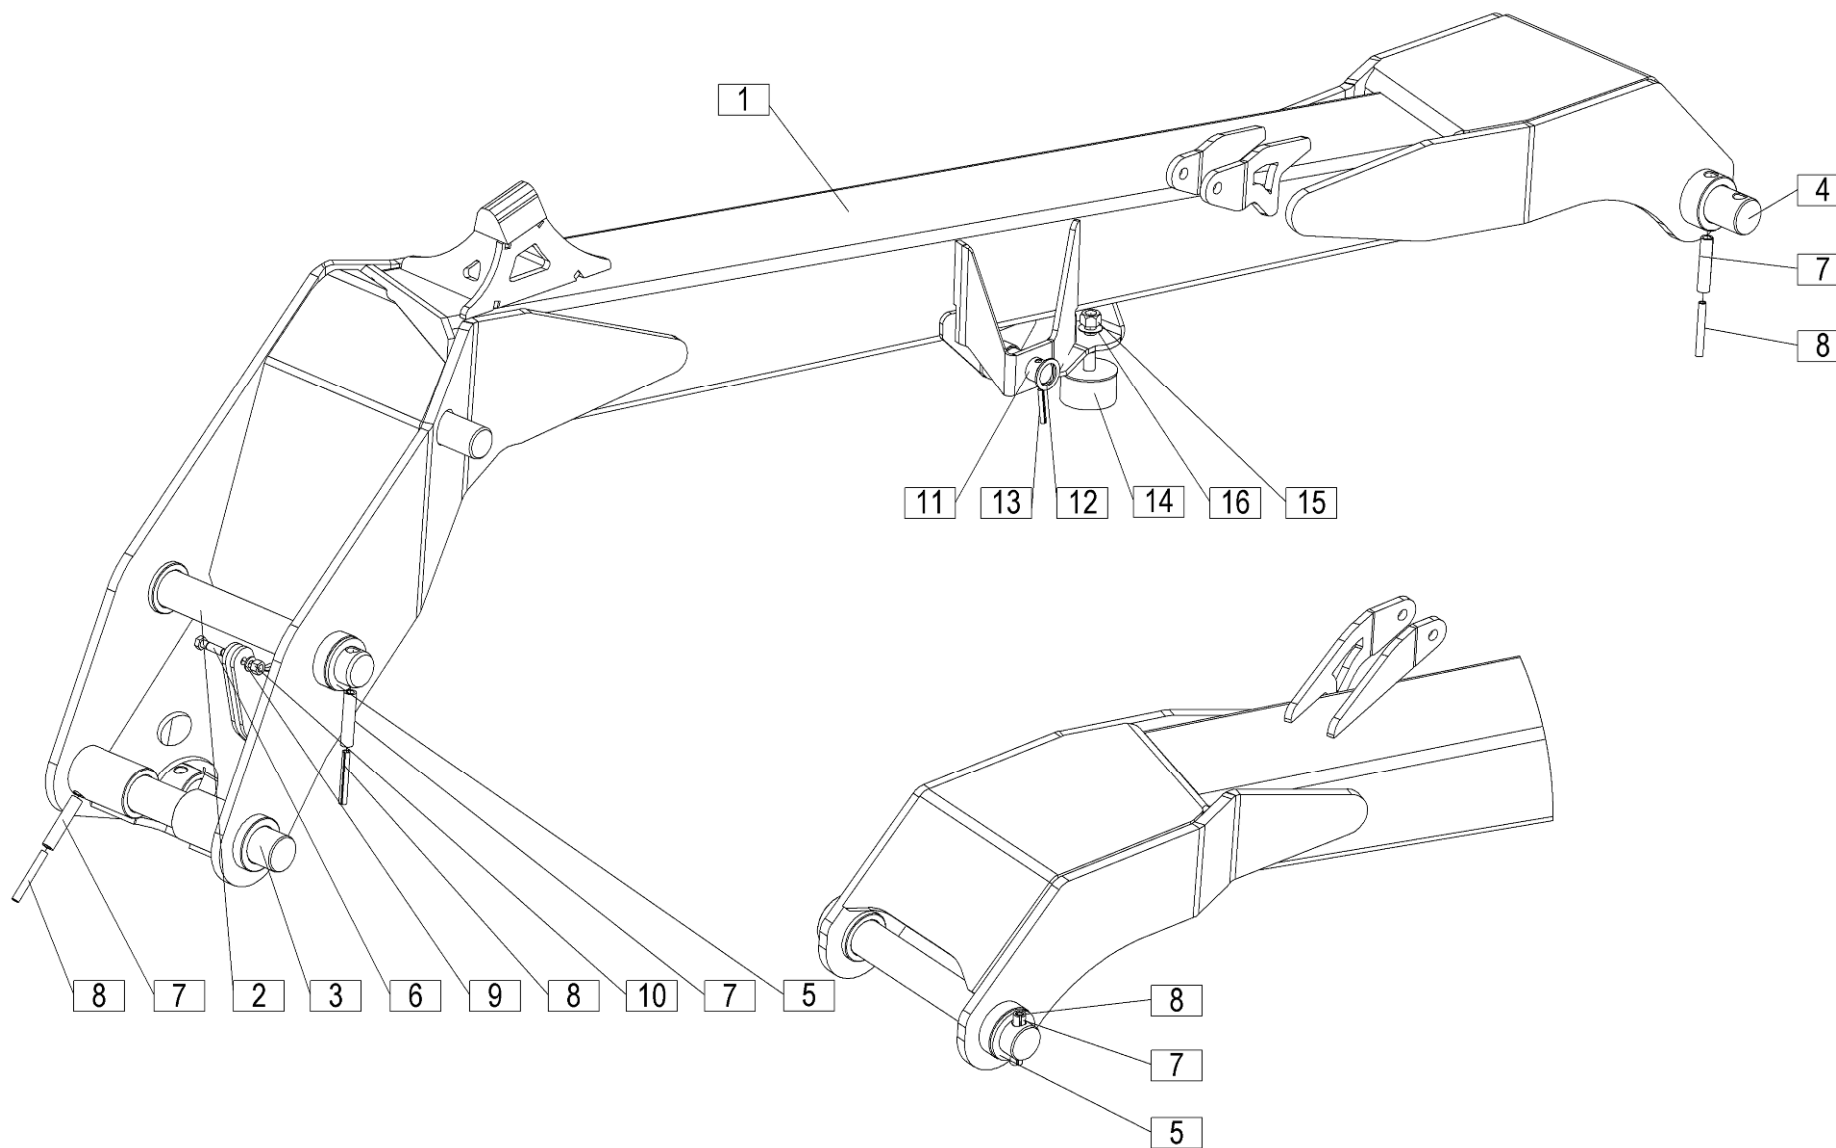

SILVERCUT DISC 900 C FC=+039

4

Številka Broj Bild Fig. Fig. N° Afb.	Kataloška številka Kataloški broj Ersatzteilnummer Spare Part Number Numero Parti di Ricambio Numéro de la pièce de rechange Vervangonderdeelnummer	Naziv dela 	Naziv dijela 	Benennung 	Description 	Descrizione 	Description 	Beschrijving 	Količina Komada Menge Quantity Quantità Quantité Hoeveelheid
21	745021280	Podložka 40.3 / 58 - 4	Podložka 40.3 / 58 - 4	Scheibe 40.3 / 58 - 4	Washer 40.3 / 58 - 4	Rondella 40.3 / 58 - 4	Rondelle 40.3 / 58 - 4	Sluitring 40.3 / 58 - 4	2
22	751020070	Sornik 3 kat.	Svornjak 3 kat.	Bolzen 3 kat.	Pin 3 kat.	Perno 3 kat.	Cheville 3 kat.	Pin 3 kat.	2
23	745020080	Sornik rimske matice	Svornjak rimske navrtke	Oberlenker-bolzen	Top link pin	Perno di collegamento superiore	Cheville bielle supérieure	Bovenste verbindingspin	1
24	150272403	Zatik traktorski	Traktorski klin	Klappstecker	Linch pin	Perno del lynch	Goupille	Luspen	1
25	000240206	Razcepka 5x45	Rascjepka 5x45	Splint 5x45	Cotter pin 5x45	Coppiglia 5x45	Goupille fendue 5x45	Splitpen 5x45	1
26	150637804	Veriga 1,8x 480 mm s kavljem kpl.	Lanac 1,8x 480 mm sa kukom kpl.	Kette 1,8x 480 mm mit hacken zus.	Chain 1,8x 480 mm with hook cpl.	Catena 1,8x 480 mm con gancio cpl.	Chaîne 1,8x 480 mm avec ens. crochet	Ketting 1,8x 480 mm met haak kpl.	1
27	150652500	Zaskočka C130 - 10L 15,00x0,5 G0004804	Zaskočnik C130 - 10L 15,00x0,5 G0004804	Sperrklinke C130 - 10L 15,00x0,5 G0004804	Pawl C130 - 10L 15,00x0,5 G0004804	Dente C130 - 10L 15,00x0,5 G0004804	Arrêttoir C130 - 10L 15,00x0,5 G0004804	Pal C130 - 10L 15,00x0,5 G0004804	1
28	155560403	Vijak M4x16	Vijak M4x16	Schraube M4x16	Screw M4x16	Vite M4x16	Vis M4x16	Schroef M4x16	1
29	153196106	Vzmet 2 - 1,5x10 - 99	Opruga 2- 1,5x10 - 99	Feder 2- 1,5x10 - 99	Spring 2- 1,5x10 - 99	Molla 2- 1,5x10 - 99	Ressort 2- 1,5x10 - 99	Veer 2- 1,5x10 - 99	2
30	151078808	Krogla	Kugla	Kugel	Sphere	Sfera	Sphère	Bol	4
31	150084704	Zatič prožni 5x32 DACROMET / ISO 8752	Opružni klin 5x32 DACROMET / ISO 8752	Spannstift 5x32 DACROMET / ISO 8752	Tension pin 5x32 DACROMET / ISO 8752	Perno tensione 5x32 DACROMET / ISO 8752	Goupille de serrage 5x32 DACROMET / ISO 8752	Spanstift 5x32 DACROMET / ISO 8752	4
32	151381105	Vzmet 1 - 1,8x20 - 40	Opruga 1 - 1,8x20 - 40	Feder 1 - 1,8x20 - 40	Spring 1 - 1,8x20 - 40	Molla 1 - 1,8x20 - 40	Ressort 1 - 1,8x20 - 40	Veer 1 - 1,8x20 - 40	4
33	150498009	Podložka 12 Zn - 200 HV	Podložka 12 Zn - 200 HV	Scheibe 12 Zn - 200 HV	Washer 12 Zn - 200 HV	Rondella 12 Zn - 200 HV	Rondelle 12 Zn - 200HV	Sluitring 12 Zn - 200 HV	1
34	000248805	Vijak M12x35	Vijak M12x35	Schraube M12x35	Screw M12x35	Vite M12x35	Vis M12x35	Schroef M12x35	10
35	000212004	Vijak M12x30	Vijak M12x30	Schraube M12x30	Screw M12x30	Vite M12x30	Vis M12x30	Schroef M12x30	2
36	428110080	Streme	Streme	Rohrschelle	Clamp	Morsetto	Fixation	Klem	2
37	150426907	Podložka SKM 12	Podložka SKM 12	Scheibe SKM 12	Washer SKM 12	Rondella SKM 12	Rondelle SKM 12	Sluitring SKM 12	6
38	150160300	Matica M12	Navrtka M12	Mutter M12	Nut M12	Dado M12	Écrou M12	Moer M12	4
39	153994100	Podložka 12 / 25 - 0,8	Podložka 12 / 25 - 0,8	Scheibe 12 / 25 - 0,8	Washer 12 / 25 - 0,8	Rondella 12 / 25 - 0,8	Rondelle 12 / 25 - 0,8	Sluitring 12 / 25 - 0,8	2
40	150669609	Podložka varovalna DNL 12SP ZN NORD-LOCK	Osiguravajuća podložka DNL 12SP ZN NORD-LOCK	Sicherungsscheibe DNL 12SP ZN NORD-LOCK	Washer - Protection DNL 12SP ZN NORD-LOCK	Rondella - Protezione DNL 12SP ZN NORD-LOCK	Rondelle - Protection DNL 12SP ZN NORD-LOCK	Sluitring - bescherming DNL 12SP ZN NORD-LOCK	20
41	745020850	Vijak traktorskih sornikov	Vijak	Schraube	Screw	Vite	Vis	Schroef	2
42	150683503	Podložka vzmetna A16	Opružna podložka A16	Federscheibe A16	Washer - Spring A16	Rondella - Molla A16	Rondelle - Ressort A16	Sluitring - veer A16	2
43	150323901	Vijak M12x65	Vijak M12x65	Schraube M12x65	Screw M12x65	Vite M12x65	Vis M12x65	Schroef M12x65	3
44	150067509	Vijak M12x55	Vijak M12x55	Schraube M12x55	Screw M12x55	Vite M12x55	Vis M12x55	Schroef M12x55	3
45	751021820	Puša	Čaura	Büchse	Sleeve	Manicotto	Manchon	Huls	6
46	151536902	Podložka 12,04/ 20 - 1,5	Podložka 12,04/ 20 - 1,5	Scheibe 12,04/ 20 - 1,5	Washer 12,04/ 20 - 1,5	Rondella 12,04/ 20 - 1,5	Rondelle 12,04/ 20 - 1,5	Sluitring 12,04/ 20 - 1,5	6