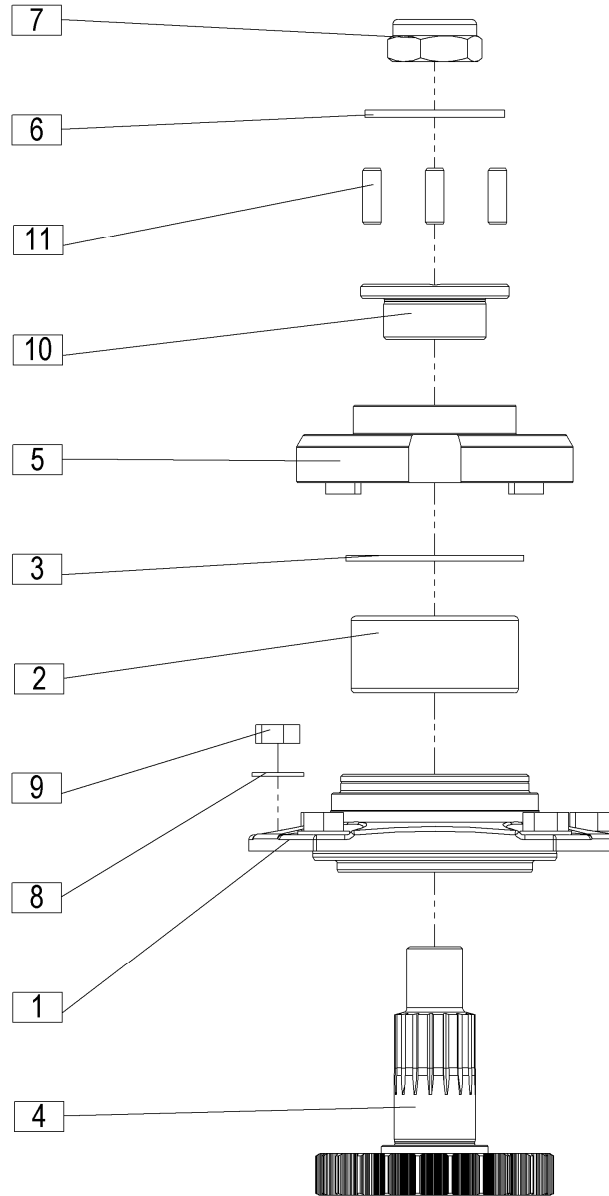

SILVERCUT DISC 900 C FC=+039

4

Številka Broj Bild Fig. Fig. N° Afb.	Kataloška številka Kataloški broj Ersatzteilnummer Spare Part Number Numero Parti di Ricambio Numéro de la pièce de rechange Vervangonderdeelnummer	Naziv dela 	Naziv dijela 	Benennung 	Description 	Descrizione 	Description 	Beschrijving 	Količina Komada Menge Quantity Quantità Quantité Hoeveelheid
21	745021280	Podložka 40.3 / 58 - 4	Podložka 40.3 / 58 - 4	Scheibe 40.3 / 58 - 4	Washer 40.3 / 58 - 4	Rondella 40.3 / 58 - 4	Rondelle 40.3 / 58 - 4	Sluitring 40.3 / 58 - 4	2
22	751020070	Sornik 3 kat.	Svornjak 3 kat.	Bolzen 3 kat.	Pin 3 kat.	Perno 3 kat.	Cheville 3 kat.	Pin 3 kat.	2
23	745020080	Sornik rimske matice	Svornjak rimske navrtke	Oberlenker-bolzen	Top link pin	Perno di collegamento superiore	Cheville bielle supérieure	Bovenste verbindingspin	1
24	150272403	Zatik traktorski	Traktorski klin	Klappstecker	Linch pin	Perno del lynch	Goupille	Luspen	1
25	000240206	Razcepka 5x45	Rascjepka 5x45	Splint 5x45	Cotter pin 5x45	Coppiglia 5x45	Goupille fendue 5x45	Splitpen 5x45	1
26	150637804	Veriga 1,8x 480 mm s kavljem kpl.	Lanac 1,8x 480 mm sa kukom kpl.	Kette 1,8x 480 mm mit hacken zus.	Chain 1,8x 480 mm with hook cpl.	Catena 1,8x 480 mm con gancio cpl.	Chaîne 1,8x 480 mm avec ens. crochet	Ketting 1,8x 480 mm met haak kpl.	1
27	150652500	Zaskočka C130 - 10L 15,00x0,5 G0004804	Zaskočnik C130 - 10L 15,00x0,5 G0004804	Sperrklinke C130 - 10L 15,00x0,5 G0004804	Pawl C130 - 10L 15,00x0,5 G0004804	Dente C130 - 10L 15,00x0,5 G0004804	Arrêttoir C130 - 10L 15,00x0,5 G0004804	Pal C130 - 10L 15,00x0,5 G0004804	1
28	155560403	Vijak M4x16	Vijak M4x16	Schraube M4x16	Screw M4x16	Vite M4x16	Vis M4x16	Schroef M4x16	1
29	153196106	Vzmet 2 - 1,5x10 - 99	Opruga 2- 1,5x10 - 99	Feder 2- 1,5x10 - 99	Spring 2- 1,5x10 - 99	Molla 2- 1,5x10 - 99	Ressort 2- 1,5x10 - 99	Veer 2- 1,5x10 - 99	2
30	151078808	Krogla	Kugla	Kugel	Sphere	Sfera	Sphère	Bol	4
31	150084704	Zatič prožni 5x32 DACROMET / ISO 8752	Opružni klin 5x32 DACROMET / ISO 8752	Spannstift 5x32 DACROMET / ISO 8752	Tension pin 5x32 DACROMET / ISO 8752	Perno tensione 5x32 DACROMET / ISO 8752	Goupille de serrage 5x32 DACROMET / ISO 8752	Spanstift 5x32 DACROMET / ISO 8752	4
32	151381105	Vzmet 1 - 1,8x20 - 40	Opruga 1 - 1,8x20 - 40	Feder 1 - 1,8x20 - 40	Spring 1 - 1,8x20 - 40	Molla 1 - 1,8x20 - 40	Ressort 1 - 1,8x20 - 40	Veer 1 - 1,8x20 - 40	4
33	150498009	Podložka 12 Zn - 200 HV	Podložka 12 Zn - 200 HV	Scheibe 12 Zn - 200 HV	Washer 12 Zn - 200 HV	Rondella 12 Zn - 200 HV	Rondelle 12 Zn - 200HV	Sluitring 12 Zn - 200 HV	1
34	000248805	Vijak M12x35	Vijak M12x35	Schraube M12x35	Screw M12x35	Vite M12x35	Vis M12x35	Schroef M12x35	10
35	000212004	Vijak M12x30	Vijak M12x30	Schraube M12x30	Screw M12x30	Vite M12x30	Vis M12x30	Schroef M12x30	2
36	428110080	Streme	Streme	Rohrschelle	Clamp	Morsetto	Fixation	Klem	2
37	150426907	Podložka SKM 12	Podložka SKM 12	Scheibe SKM 12	Washer SKM 12	Rondella SKM 12	Rondelle SKM 12	Sluitring SKM 12	6
38	150160300	Matica M12	Navrtka M12	Mutter M12	Nut M12	Dado M12	Écrou M12	Moer M12	4
39	153994100	Podložka 12 / 25 - 0,8	Podložka 12 / 25 - 0,8	Scheibe 12 / 25 - 0,8	Washer 12 / 25 - 0,8	Rondella 12 / 25 - 0,8	Rondelle 12 / 25 - 0,8	Sluitring 12 / 25 - 0,8	2
40	150669609	Podložka varovalna DNL 12SP ZN NORD-LOCK	Osiguravajuća podložka DNL 12SP ZN NORD-LOCK	Sicherungsscheibe DNL 12SP ZN NORD-LOCK	Washer - Protection DNL 12SP ZN NORD-LOCK	Rondella - Protezione DNL 12SP ZN NORD-LOCK	Rondelle - Protection DNL 12SP ZN NORD-LOCK	Sluitring - bescherming DNL 12SP ZN NORD-LOCK	20
41	745020850	Vijak traktorskih sornikov	Vijak	Schraube	Screw	Vite	Vis	Schroef	2
42	150683503	Podložka vzmetna A16	Opružna podložka A16	Federscheibe A16	Washer - Spring A16	Rondella - Molla A16	Rondelle - Ressort A16	Sluitring - veer A16	2
43	150323901	Vijak M12x65	Vijak M12x65	Schraube M12x65	Screw M12x65	Vite M12x65	Vis M12x65	Schroef M12x65	3
44	150067509	Vijak M12x55	Vijak M12x55	Schraube M12x55	Screw M12x55	Vite M12x55	Vis M12x55	Schroef M12x55	3
45	751021820	Puša	Čaura	Büchse	Sleeve	Manicotto	Manchon	Huls	6
46	151536902	Podložka 12,04/ 20 - 1,5	Podložka 12,04/ 20 - 1,5	Scheibe 12,04/ 20 - 1,5	Washer 12,04/ 20 - 1,5	Rondella 12,04/ 20 - 1,5	Rondelle 12,04/ 20 - 1,5	Sluitring 12,04/ 20 - 1,5	6