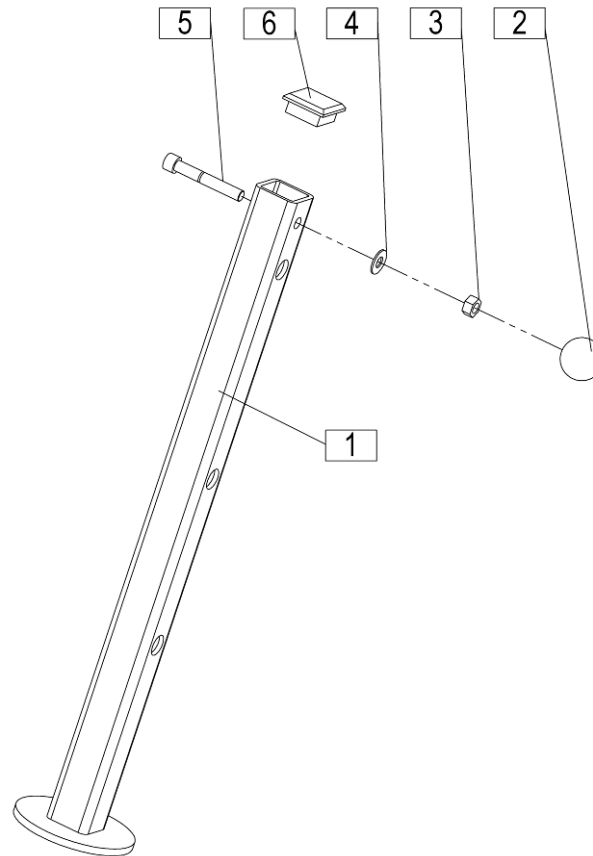

SILVERCUT DISC 900 C FC=+039

4

Številka Broj Bild Fig. Fig. N° Afb.	Kataloška številka Kataloški broj Ersatzteilnummer Spare Part Number Numero Parti di Ricambio Numéro de la pièce de rechange Vervangonderdeelnummer	Naziv dela 	Naziv dijela 	Benennung 	Description 	Descrizione 	Description 	Beschrijving 	Količina Komada Menge Quantity Quantità Quantité Hoeveelheid
21	745021280	Podložka 40.3 / 58 - 4	Podložka 40.3 / 58 - 4	Scheibe 40.3 / 58 - 4	Washer 40.3 / 58 - 4	Rondella 40.3 / 58 - 4	Rondelle 40.3 / 58 - 4	Sluitring 40.3 / 58 - 4	2
22	751020070	Sornik 3 kat.	Svornjak 3 kat.	Bolzen 3 kat.	Pin 3 kat.	Perno 3 kat.	Cheville 3 kat.	Pin 3 kat.	2
23	745020080	Sornik rimske matice	Svornjak rimske navrtke	Oberlenker-bolzen	Top link pin	Perno di collegamento superiore	Cheville bielle supérieure	Bovenste verbindingspin	1
24	150272403	Zatik traktorski	Traktorski klin	Klappstecker	Linch pin	Perno del lynch	Goupille	Luspen	1
25	000240206	Razcepka 5x45	Rascjepka 5x45	Splint 5x45	Cotter pin 5x45	Coppiglia 5x45	Goupille fendue 5x45	Splitpen 5x45	1
26	150637804	Veriga 1,8x 480 mm s kavljem kpl.	Lanac 1,8x 480 mm sa kukom kpl.	Kette 1,8x 480 mm mit hacken zus.	Chain 1,8x 480 mm with hook cpl.	Catena 1,8x 480 mm con gancio cpl.	Chaîne 1,8x 480 mm avec ens. crochet	Ketting 1,8x 480 mm met haak kpl.	1
27	150652500	Zaskočka C130 - 10L 15,00x0,5 G0004804	Zaskočnik C130 - 10L 15,00x0,5 G0004804	Sperrklinke C130 - 10L 15,00x0,5 G0004804	Pawl C130 - 10L 15,00x0,5 G0004804	Dente C130 - 10L 15,00x0,5 G0004804	Arrêttoir C130 - 10L 15,00x0,5 G0004804	Pal C130 - 10L 15,00x0,5 G0004804	1
28	155560403	Vijak M4x16	Vijak M4x16	Schraube M4x16	Screw M4x16	Vite M4x16	Vis M4x16	Schroef M4x16	1
29	153196106	Vzmet 2 - 1,5x10 - 99	Opruga 2- 1,5x10 - 99	Feder 2- 1,5x10 - 99	Spring 2- 1,5x10 - 99	Molla 2- 1,5x10 - 99	Ressort 2- 1,5x10 - 99	Veer 2- 1,5x10 - 99	2
30	151078808	Krogla	Kugla	Kugel	Sphere	Sfera	Sphère	Bol	4
31	150084704	Zatič prožni 5x32 DACROMET / ISO 8752	Opružni klin 5x32 DACROMET / ISO 8752	Spannstift 5x32 DACROMET / ISO 8752	Tension pin 5x32 DACROMET / ISO 8752	Perno tensione 5x32 DACROMET / ISO 8752	Goupille de serrage 5x32 DACROMET / ISO 8752	Spanstift 5x32 DACROMET / ISO 8752	4
32	151381105	Vzmet 1 - 1,8x20 - 40	Opruga 1 - 1,8x20 - 40	Feder 1 - 1,8x20 - 40	Spring 1 - 1,8x20 - 40	Molla 1 - 1,8x20 - 40	Ressort 1 - 1,8x20 - 40	Veer 1 - 1,8x20 - 40	4
33	150498009	Podložka 12 Zn - 200 HV	Podložka 12 Zn - 200 HV	Scheibe 12 Zn - 200 HV	Washer 12 Zn - 200 HV	Rondella 12 Zn - 200 HV	Rondelle 12 Zn - 200HV	Sluitring 12 Zn - 200 HV	1
34	000248805	Vijak M12x35	Vijak M12x35	Schraube M12x35	Screw M12x35	Vite M12x35	Vis M12x35	Schroef M12x35	10
35	000212004	Vijak M12x30	Vijak M12x30	Schraube M12x30	Screw M12x30	Vite M12x30	Vis M12x30	Schroef M12x30	2
36	428110080	Streme	Streme	Rohrschelle	Clamp	Morsetto	Fixation	Klem	2
37	150426907	Podložka SKM 12	Podložka SKM 12	Scheibe SKM 12	Washer SKM 12	Rondella SKM 12	Rondelle SKM 12	Sluitring SKM 12	6
38	150160300	Matica M12	Navrtka M12	Mutter M12	Nut M12	Dado M12	Écrou M12	Moer M12	4
39	153994100	Podložka 12 / 25 - 0,8	Podložka 12 / 25 - 0,8	Scheibe 12 / 25 - 0,8	Washer 12 / 25 - 0,8	Rondella 12 / 25 - 0,8	Rondelle 12 / 25 - 0,8	Sluitring 12 / 25 - 0,8	2
40	150669609	Podložka varovalna DNL 12SP ZN NORD-LOCK	Osiguravajuća podložka DNL 12SP ZN NORD-LOCK	Sicherungsscheibe DNL 12SP ZN NORD-LOCK	Washer - Protection DNL 12SP ZN NORD-LOCK	Rondella - Protezione DNL 12SP ZN NORD-LOCK	Rondelle - Protection DNL 12SP ZN NORD-LOCK	Sluitring - bescherming DNL 12SP ZN NORD-LOCK	20
41	745020850	Vijak traktorskih sornikov	Vijak	Schraube	Screw	Vite	Vis	Schroef	2
42	150683503	Podložka vzmetna A16	Opružna podložka A16	Federscheibe A16	Washer - Spring A16	Rondella - Molla A16	Rondelle - Ressort A16	Sluitring - veer A16	2
43	150323901	Vijak M12x65	Vijak M12x65	Schraube M12x65	Screw M12x65	Vite M12x65	Vis M12x65	Schroef M12x65	3
44	150067509	Vijak M12x55	Vijak M12x55	Schraube M12x55	Screw M12x55	Vite M12x55	Vis M12x55	Schroef M12x55	3
45	751021820	Puša	Čaura	Büchse	Sleeve	Manicotto	Manchon	Huls	6
46	151536902	Podložka 12,04/ 20 - 1,5	Podložka 12,04/ 20 - 1,5	Scheibe 12,04/ 20 - 1,5	Washer 12,04/ 20 - 1,5	Rondella 12,04/ 20 - 1,5	Rondelle 12,04/ 20 - 1,5	Sluitring 12,04/ 20 - 1,5	6