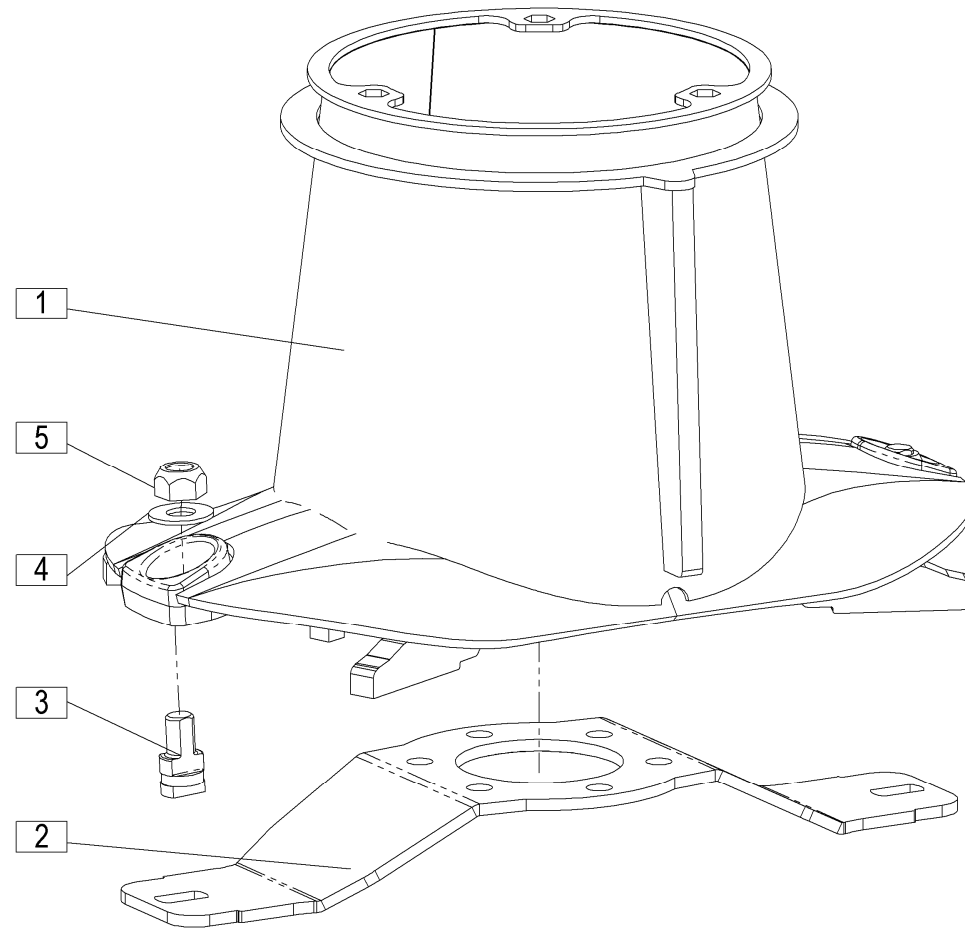

SILVERCUT DISC 900 C FC=+039

4

Številka Broj Bild Fig. Fig. N° Afb.	Kataloška številka Kataloški broj Ersatzteilnummer Spare Part Number Numero Parti di Ricambio Numéro de la pièce de rechange Vervangonderdeelnummer	Naziv dela 	Naziv dijela 	Benennung 	Description 	Descrizione 	Description 	Beschrijving 	Količina Komada Menge Quantity Quantità Quantité Hoeveelheid
21	745021280	Podložka 40.3 / 58 - 4	Podložka 40.3 / 58 - 4	Scheibe 40.3 / 58 - 4	Washer 40.3 / 58 - 4	Rondella 40.3 / 58 - 4	Rondelle 40.3 / 58 - 4	Sluitring 40.3 / 58 - 4	2
22	751020070	Sornik 3 kat.	Svornjak 3 kat.	Bolzen 3 kat.	Pin 3 kat.	Perno 3 kat.	Cheville 3 kat.	Pin 3 kat.	2
23	745020080	Sornik rimske matice	Svornjak rimske navrtke	Oberlenker-bolzen	Top link pin	Perno di collegamento superiore	Cheville bielle supérieure	Bovenste verbindingspin	1
24	150272403	Zatik traktorski	Traktorski klin	Klappstecker	Linch pin	Perno del lynch	Goupille	Luspen	1
25	000240206	Razcepka 5x45	Rascjepka 5x45	Splint 5x45	Cotter pin 5x45	Coppiglia 5x45	Goupille fendue 5x45	Splitpen 5x45	1
26	150637804	Veriga 1,8x 480 mm s kavljem kpl.	Lanac 1,8x 480 mm sa kukom kpl.	Kette 1,8x 480 mm mit hacken zus.	Chain 1,8x 480 mm with hook cpl.	Catena 1,8x 480 mm con gancio cpl.	Chaîne 1,8x 480 mm avec ens. crochet	Ketting 1,8x 480 mm met haak kpl.	1
27	150652500	Zaskočka C130 - 10L 15,00x0,5 G0004804	Zaskočnik C130 - 10L 15,00x0,5 G0004804	Sperrklinke C130 - 10L 15,00x0,5 G0004804	Pawl C130 - 10L 15,00x0,5 G0004804	Dente C130 - 10L 15,00x0,5 G0004804	Arrêttoir C130 - 10L 15,00x0,5 G0004804	Pal C130 - 10L 15,00x0,5 G0004804	1
28	155560403	Vijak M4x16	Vijak M4x16	Schraube M4x16	Screw M4x16	Vite M4x16	Vis M4x16	Schroef M4x16	1
29	153196106	Vzmet 2 - 1,5x10 - 99	Opruga 2- 1,5x10 - 99	Feder 2- 1,5x10 - 99	Spring 2- 1,5x10 - 99	Molla 2- 1,5x10 - 99	Ressort 2- 1,5x10 - 99	Veer 2- 1,5x10 - 99	2
30	151078808	Krogla	Kugla	Kugel	Sphere	Sfera	Sphère	Bol	4
31	150084704	Zatič prožni 5x32 DACROMET / ISO 8752	Opružni klin 5x32 DACROMET / ISO 8752	Spannstift 5x32 DACROMET / ISO 8752	Tension pin 5x32 DACROMET / ISO 8752	Perno tensione 5x32 DACROMET / ISO 8752	Goupille de serrage 5x32 DACROMET / ISO 8752	Spanstift 5x32 DACROMET / ISO 8752	4
32	151381105	Vzmet 1 - 1,8x20 - 40	Opruga 1 - 1,8x20 - 40	Feder 1 - 1,8x20 - 40	Spring 1 - 1,8x20 - 40	Molla 1 - 1,8x20 - 40	Ressort 1 - 1,8x20 - 40	Veer 1 - 1,8x20 - 40	4
33	150498009	Podložka 12 Zn - 200 HV	Podložka 12 Zn - 200 HV	Scheibe 12 Zn - 200 HV	Washer 12 Zn - 200 HV	Rondella 12 Zn - 200 HV	Rondelle 12 Zn - 200HV	Sluitring 12 Zn - 200 HV	1
34	000248805	Vijak M12x35	Vijak M12x35	Schraube M12x35	Screw M12x35	Vite M12x35	Vis M12x35	Schroef M12x35	10
35	000212004	Vijak M12x30	Vijak M12x30	Schraube M12x30	Screw M12x30	Vite M12x30	Vis M12x30	Schroef M12x30	2
36	428110080	Streme	Streme	Rohrschelle	Clamp	Morsetto	Fixation	Klem	2
37	150426907	Podložka SKM 12	Podložka SKM 12	Scheibe SKM 12	Washer SKM 12	Rondella SKM 12	Rondelle SKM 12	Sluitring SKM 12	6
38	150160300	Matica M12	Navrtka M12	Mutter M12	Nut M12	Dado M12	Écrou M12	Moer M12	4
39	153994100	Podložka 12 / 25 - 0,8	Podložka 12 / 25 - 0,8	Scheibe 12 / 25 - 0,8	Washer 12 / 25 - 0,8	Rondella 12 / 25 - 0,8	Rondelle 12 / 25 - 0,8	Sluitring 12 / 25 - 0,8	2
40	150669609	Podložka varovalna DNL 12SP ZN NORD-LOCK	Osiguravajuća podložka DNL 12SP ZN NORD-LOCK	Sicherungsscheibe DNL 12SP ZN NORD-LOCK	Washer - Protection DNL 12SP ZN NORD-LOCK	Rondella - Protezione DNL 12SP ZN NORD-LOCK	Rondelle - Protection DNL 12SP ZN NORD-LOCK	Sluitring - bescherming DNL 12SP ZN NORD-LOCK	20
41	745020850	Vijak traktorskih sornikov	Vijak	Schraube	Screw	Vite	Vis	Schroef	2
42	150683503	Podložka vzmetna A16	Opružna podložka A16	Federscheibe A16	Washer - Spring A16	Rondella - Molla A16	Rondelle - Ressort A16	Sluitring - veer A16	2
43	150323901	Vijak M12x65	Vijak M12x65	Schraube M12x65	Screw M12x65	Vite M12x65	Vis M12x65	Schroef M12x65	3
44	150067509	Vijak M12x55	Vijak M12x55	Schraube M12x55	Screw M12x55	Vite M12x55	Vis M12x55	Schroef M12x55	3
45	751021820	Puša	Čaura	Büchse	Sleeve	Manicotto	Manchon	Huls	6
46	151536902	Podložka 12,04/ 20 - 1,5	Podložka 12,04/ 20 - 1,5	Scheibe 12,04/ 20 - 1,5	Washer 12,04/ 20 - 1,5	Rondella 12,04/ 20 - 1,5	Rondelle 12,04/ 20 - 1,5	Sluitring 12,04/ 20 - 1,5	6