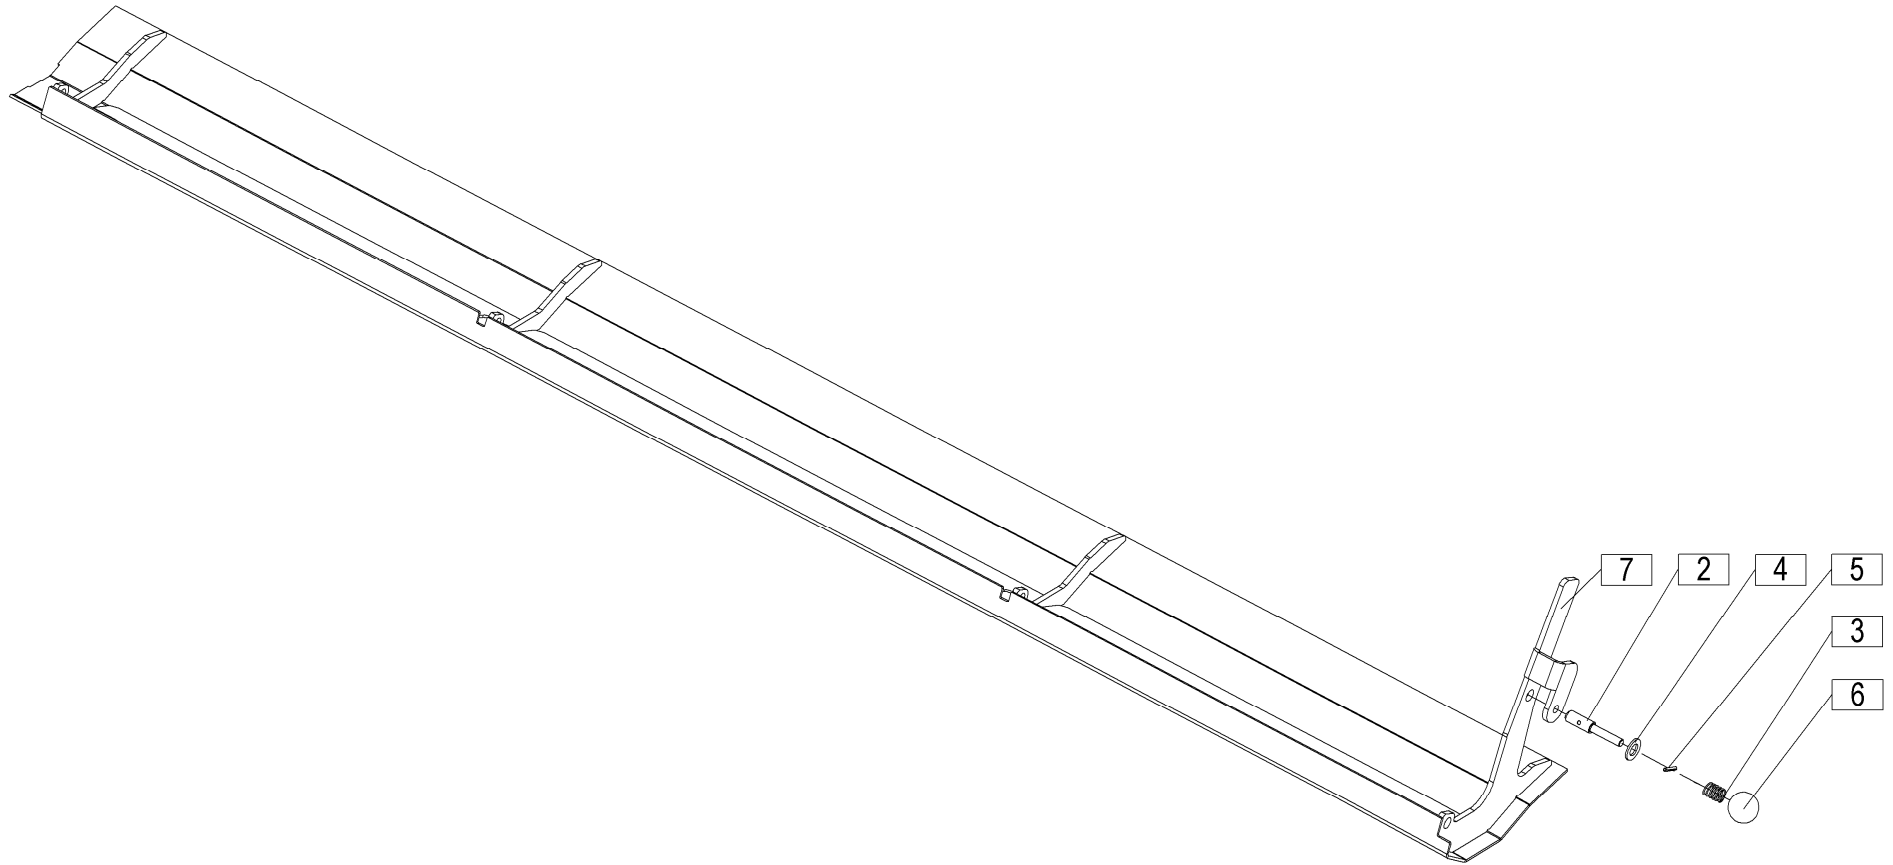

DETAIL A
SCALE 1 : 5

KARDAN.082.0

Ident: 150618200

KARDAN.082.1

Ident: 150661901

KARDAN.082.0
GELENKWELLE.082.0
P.T.O. SHAFT.082.0
P.T.O. ALBERO.082.0

Ident: 150618200
L'arbre de
transmission N.
082.0
P.T.O. AS.082.0