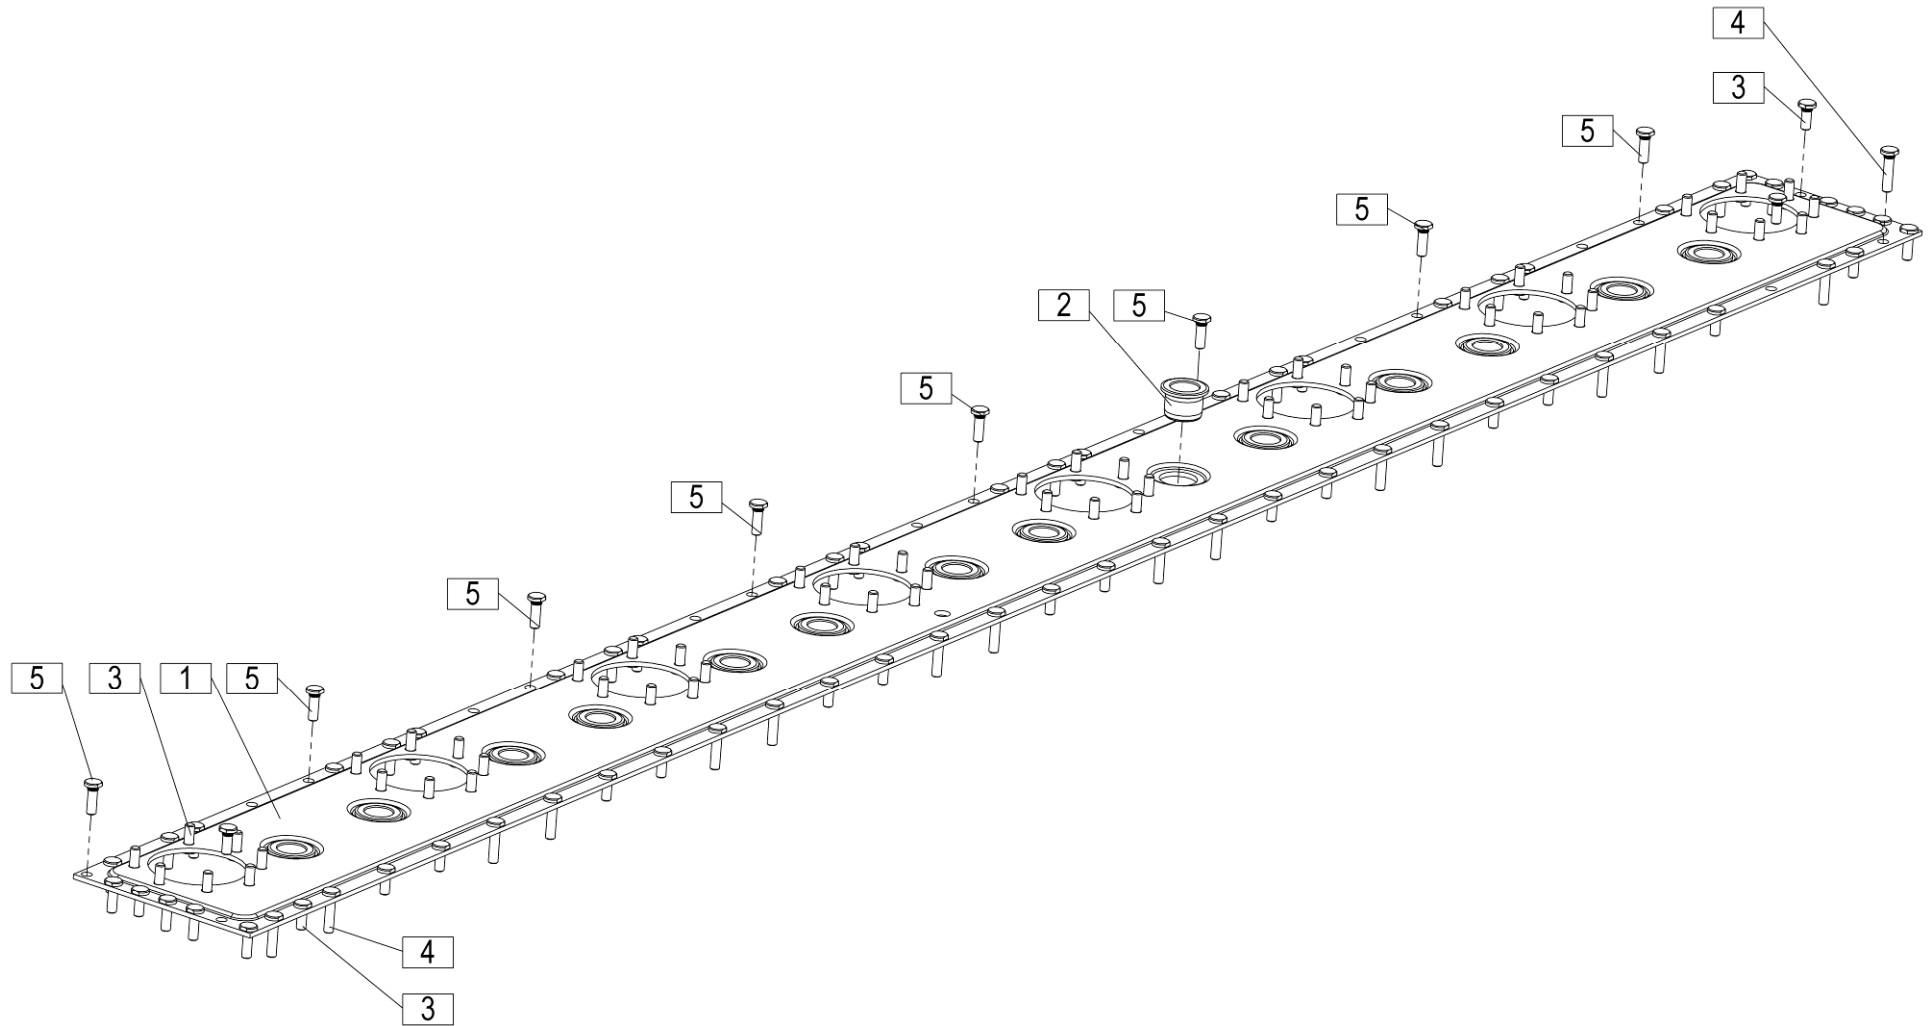

SILVERCUT DISC 900 C FC=+039

4

Številka Broj Bild Fig. Fig. N° Afb.	Kataloška številka Kataloški broj Ersatzteilnummer Spare Part Number Numero Parti di Ricambio Numéro de la pièce de rechange Vervangonderdeelnummer	Naziv dela 	Naziv dijela 	Benennung 	Description 	Descrizione 	Description 	Beschrijving 	Količina Komada Menge Quantity Quantità Quantité Hoeveelheid
21	745021280	Podložka 40.3 / 58 - 4	Podložka 40.3 / 58 - 4	Scheibe 40.3 / 58 - 4	Washer 40.3 / 58 - 4	Rondella 40.3 / 58 - 4	Rondelle 40.3 / 58 - 4	Sluitring 40.3 / 58 - 4	2
22	751020070	Sornik 3 kat.	Svornjak 3 kat.	Bolzen 3 kat.	Pin 3 kat.	Perno 3 kat.	Cheville 3 kat.	Pin 3 kat.	2
23	745020080	Sornik rimske matice	Svornjak rimske navrtke	Oberlenker-bolzen	Top link pin	Perno di collegamento superiore	Cheville bielle supérieure	Bovenste verbindingspin	1
24	150272403	Zatik traktorski	Traktorski klin	Klappstecker	Linch pin	Perno del lynch	Goupille	Luspen	1
25	000240206	Razcepka 5x45	Rascjepka 5x45	Splint 5x45	Cotter pin 5x45	Coppiglia 5x45	Goupille fendue 5x45	Splitpen 5x45	1
26	150637804	Veriga 1,8x 480 mm s kavljem kpl.	Lanac 1,8x 480 mm sa kukom kpl.	Kette 1,8x 480 mm mit hacken zus.	Chain 1,8x 480 mm with hook cpl.	Catena 1,8x 480 mm con gancio cpl.	Chaîne 1,8x 480 mm avec ens. crochet	Ketting 1,8x 480 mm met haak kpl.	1
27	150652500	Zaskočka C130 - 10L 15,00x0,5 G0004804	Zaskočnik C130 - 10L 15,00x0,5 G0004804	Sperrklinke C130 - 10L 15,00x0,5 G0004804	Pawl C130 - 10L 15,00x0,5 G0004804	Dente C130 - 10L 15,00x0,5 G0004804	Arrêttoir C130 - 10L 15,00x0,5 G0004804	Pal C130 - 10L 15,00x0,5 G0004804	1
28	155560403	Vijak M4x16	Vijak M4x16	Schraube M4x16	Screw M4x16	Vite M4x16	Vis M4x16	Schroef M4x16	1
29	153196106	Vzmet 2 - 1,5x10 - 99	Opruga 2- 1,5x10 - 99	Feder 2- 1,5x10 - 99	Spring 2- 1,5x10 - 99	Molla 2- 1,5x10 - 99	Ressort 2- 1,5x10 - 99	Veer 2- 1,5x10 - 99	2
30	151078808	Krogla	Kugla	Kugel	Sphere	Sfera	Sphère	Bol	4
31	150084704	Zatič prožni 5x32 DACROMET / ISO 8752	Opružni klin 5x32 DACROMET / ISO 8752	Spannstift 5x32 DACROMET / ISO 8752	Tension pin 5x32 DACROMET / ISO 8752	Perno tensione 5x32 DACROMET / ISO 8752	Goupille de serrage 5x32 DACROMET / ISO 8752	Spanstift 5x32 DACROMET / ISO 8752	4
32	151381105	Vzmet 1 - 1,8x20 - 40	Opruga 1 - 1,8x20 - 40	Feder 1 - 1,8x20 - 40	Spring 1 - 1,8x20 - 40	Molla 1 - 1,8x20 - 40	Ressort 1 - 1,8x20 - 40	Veer 1 - 1,8x20 - 40	4
33	150498009	Podložka 12 Zn - 200 HV	Podložka 12 Zn - 200 HV	Scheibe 12 Zn - 200 HV	Washer 12 Zn - 200 HV	Rondella 12 Zn - 200 HV	Rondelle 12 Zn - 200HV	Sluitring 12 Zn - 200 HV	1
34	000248805	Vijak M12x35	Vijak M12x35	Schraube M12x35	Screw M12x35	Vite M12x35	Vis M12x35	Schroef M12x35	10
35	000212004	Vijak M12x30	Vijak M12x30	Schraube M12x30	Screw M12x30	Vite M12x30	Vis M12x30	Schroef M12x30	2
36	428110080	Streme	Streme	Rohrschelle	Clamp	Morsetto	Fixation	Klem	2
37	150426907	Podložka SKM 12	Podložka SKM 12	Scheibe SKM 12	Washer SKM 12	Rondella SKM 12	Rondelle SKM 12	Sluitring SKM 12	6
38	150160300	Matica M12	Navrtka M12	Mutter M12	Nut M12	Dado M12	Écrou M12	Moer M12	4
39	153994100	Podložka 12 / 25 - 0,8	Podložka 12 / 25 - 0,8	Scheibe 12 / 25 - 0,8	Washer 12 / 25 - 0,8	Rondella 12 / 25 - 0,8	Rondelle 12 / 25 - 0,8	Sluitring 12 / 25 - 0,8	2
40	150669609	Podložka varovalna DNL 12SP ZN NORD-LOCK	Osiguravajuća podložka DNL 12SP ZN NORD-LOCK	Sicherungsscheibe DNL 12SP ZN NORD-LOCK	Washer - Protection DNL 12SP ZN NORD-LOCK	Rondella - Protezione DNL 12SP ZN NORD-LOCK	Rondelle - Protection DNL 12SP ZN NORD-LOCK	Sluitring - bescherming DNL 12SP ZN NORD-LOCK	20
41	745020850	Vijak traktorskih sornikov	Vijak	Schraube	Screw	Vite	Vis	Schroef	2
42	150683503	Podložka vzmetna A16	Opružna podložka A16	Federscheibe A16	Washer - Spring A16	Rondella - Molla A16	Rondelle - Ressort A16	Sluitring - veer A16	2
43	150323901	Vijak M12x65	Vijak M12x65	Schraube M12x65	Screw M12x65	Vite M12x65	Vis M12x65	Schroef M12x65	3
44	150067509	Vijak M12x55	Vijak M12x55	Schraube M12x55	Screw M12x55	Vite M12x55	Vis M12x55	Schroef M12x55	3
45	751021820	Puša	Čaura	Büchse	Sleeve	Manicotto	Manchon	Huls	6
46	151536902	Podložka 12,04/ 20 - 1,5	Podložka 12,04/ 20 - 1,5	Scheibe 12,04/ 20 - 1,5	Washer 12,04/ 20 - 1,5	Rondella 12,04/ 20 - 1,5	Rondelle 12,04/ 20 - 1,5	Sluitring 12,04/ 20 - 1,5	6