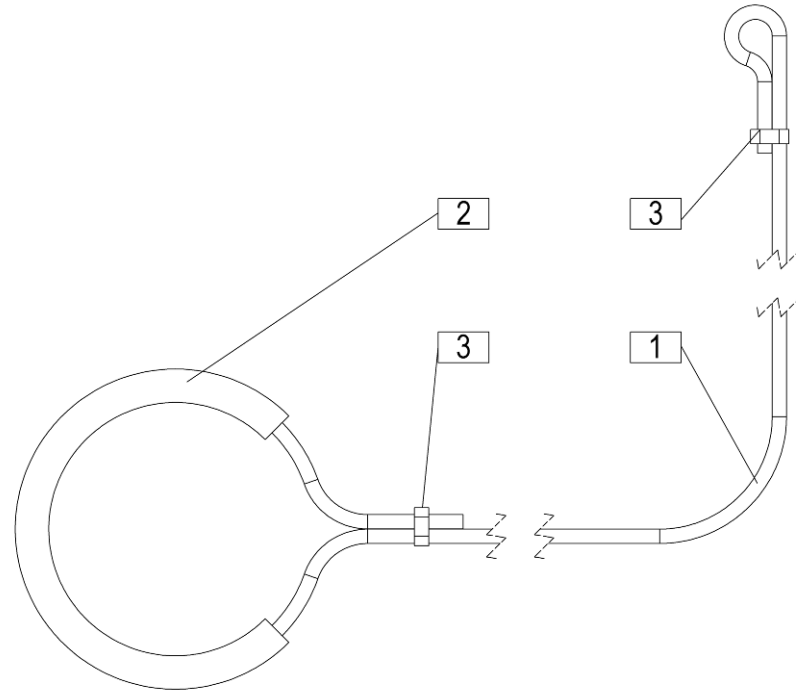

SILVERCUT DISC 900 C FC=+039

4

Številka Broj Bild Fig. Fig. N° Afb.	Kataloška številka Kataloški broj Ersatzteilnummer Spare Part Number Numero Parti di Ricambio Numéro de la pièce de rechange Vervangonderdeelnummer	Naziv dela 	Naziv dijela 	Benennung 	Description 	Descrizione 	Description 	Beschrijving 	Količina Komada Menge Quantity Quantità Quantité Hoeveelheid
21	745021280	Podložka 40.3 / 58 - 4	Podložka 40.3 / 58 - 4	Scheibe 40.3 / 58 - 4	Washer 40.3 / 58 - 4	Rondella 40.3 / 58 - 4	Rondelle 40.3 / 58 - 4	Sluitring 40.3 / 58 - 4	2
22	751020070	Sornik 3 kat.	Svornjak 3 kat.	Bolzen 3 kat.	Pin 3 kat.	Perno 3 kat.	Cheville 3 kat.	Pin 3 kat.	2
23	745020080	Sornik rimske matice	Svornjak rimske navrtke	Oberlenker-bolzen	Top link pin	Perno di collegamento superiore	Cheville bielle supérieure	Bovenste verbindingspin	1
24	150272403	Zatik traktorski	Traktorski klin	Klappstecker	Linch pin	Perno del lynch	Goupille	Luspen	1
25	000240206	Razcepka 5x45	Rascjepka 5x45	Splint 5x45	Cotter pin 5x45	Coppiglia 5x45	Goupille fendue 5x45	Splitpen 5x45	1
26	150637804	Veriga 1,8x 480 mm s kavljem kpl.	Lanac 1,8x 480 mm sa kukom kpl.	Kette 1,8x 480 mm mit hacken zus.	Chain 1,8x 480 mm with hook cpl.	Catena 1,8x 480 mm con gancio cpl.	Chaîne 1,8x 480 mm avec ens. crochet	Ketting 1,8x 480 mm met haak kpl.	1
27	150652500	Zaskočka C130 - 10L 15,00x0,5 G0004804	Zaskočnik C130 - 10L 15,00x0,5 G0004804	Sperrklinke C130 - 10L 15,00x0,5 G0004804	Pawl C130 - 10L 15,00x0,5 G0004804	Dente C130 - 10L 15,00x0,5 G0004804	Arrêttoir C130 - 10L 15,00x0,5 G0004804	Pal C130 - 10L 15,00x0,5 G0004804	1
28	155560403	Vijak M4x16	Vijak M4x16	Schraube M4x16	Screw M4x16	Vite M4x16	Vis M4x16	Schroef M4x16	1
29	153196106	Vzmet 2 - 1,5x10 - 99	Opruga 2- 1,5x10 - 99	Feder 2- 1,5x10 - 99	Spring 2- 1,5x10 - 99	Molla 2- 1,5x10 - 99	Ressort 2- 1,5x10 - 99	Veer 2- 1,5x10 - 99	2
30	151078808	Krogla	Kugla	Kugel	Sphere	Sfera	Sphère	Bol	4
31	150084704	Zatič prožni 5x32 DACROMET / ISO 8752	Opružni klin 5x32 DACROMET / ISO 8752	Spannstift 5x32 DACROMET / ISO 8752	Tension pin 5x32 DACROMET / ISO 8752	Perno tensione 5x32 DACROMET / ISO 8752	Goupille de serrage 5x32 DACROMET / ISO 8752	Spanstift 5x32 DACROMET / ISO 8752	4
32	151381105	Vzmet 1 - 1,8x20 - 40	Opruga 1 - 1,8x20 - 40	Feder 1 - 1,8x20 - 40	Spring 1 - 1,8x20 - 40	Molla 1 - 1,8x20 - 40	Ressort 1 - 1,8x20 - 40	Veer 1 - 1,8x20 - 40	4
33	150498009	Podložka 12 Zn - 200 HV	Podložka 12 Zn - 200 HV	Scheibe 12 Zn - 200 HV	Washer 12 Zn - 200 HV	Rondella 12 Zn - 200 HV	Rondelle 12 Zn - 200HV	Sluitring 12 Zn - 200 HV	1
34	000248805	Vijak M12x35	Vijak M12x35	Schraube M12x35	Screw M12x35	Vite M12x35	Vis M12x35	Schroef M12x35	10
35	000212004	Vijak M12x30	Vijak M12x30	Schraube M12x30	Screw M12x30	Vite M12x30	Vis M12x30	Schroef M12x30	2
36	428110080	Streme	Streme	Rohrschelle	Clamp	Morsetto	Fixation	Klem	2
37	150426907	Podložka SKM 12	Podložka SKM 12	Scheibe SKM 12	Washer SKM 12	Rondella SKM 12	Rondelle SKM 12	Sluitring SKM 12	6
38	150160300	Matica M12	Navrtka M12	Mutter M12	Nut M12	Dado M12	Écrou M12	Moer M12	4
39	153994100	Podložka 12 / 25 - 0,8	Podložka 12 / 25 - 0,8	Scheibe 12 / 25 - 0,8	Washer 12 / 25 - 0,8	Rondella 12 / 25 - 0,8	Rondelle 12 / 25 - 0,8	Sluitring 12 / 25 - 0,8	2
40	150669609	Podložka varovalna DNL 12SP ZN NORD-LOCK	Osiguravajuća podložka DNL 12SP ZN NORD-LOCK	Sicherungsscheibe DNL 12SP ZN NORD-LOCK	Washer - Protection DNL 12SP ZN NORD-LOCK	Rondella - Protezione DNL 12SP ZN NORD-LOCK	Rondelle - Protection DNL 12SP ZN NORD-LOCK	Sluitring - bescherming DNL 12SP ZN NORD-LOCK	20
41	745020850	Vijak traktorskih sornikov	Vijak	Schraube	Screw	Vite	Vis	Schroef	2
42	150683503	Podložka vzmetna A16	Opružna podložka A16	Federscheibe A16	Washer - Spring A16	Rondella - Molla A16	Rondelle - Ressort A16	Sluitring - veer A16	2
43	150323901	Vijak M12x65	Vijak M12x65	Schraube M12x65	Screw M12x65	Vite M12x65	Vis M12x65	Schroef M12x65	3
44	150067509	Vijak M12x55	Vijak M12x55	Schraube M12x55	Screw M12x55	Vite M12x55	Vis M12x55	Schroef M12x55	3
45	751021820	Puša	Čaura	Büchse	Sleeve	Manicotto	Manchon	Huls	6
46	151536902	Podložka 12,04/ 20 - 1,5	Podložka 12,04/ 20 - 1,5	Scheibe 12,04/ 20 - 1,5	Washer 12,04/ 20 - 1,5	Rondella 12,04/ 20 - 1,5	Rondelle 12,04/ 20 - 1,5	Sluitring 12,04/ 20 - 1,5	6