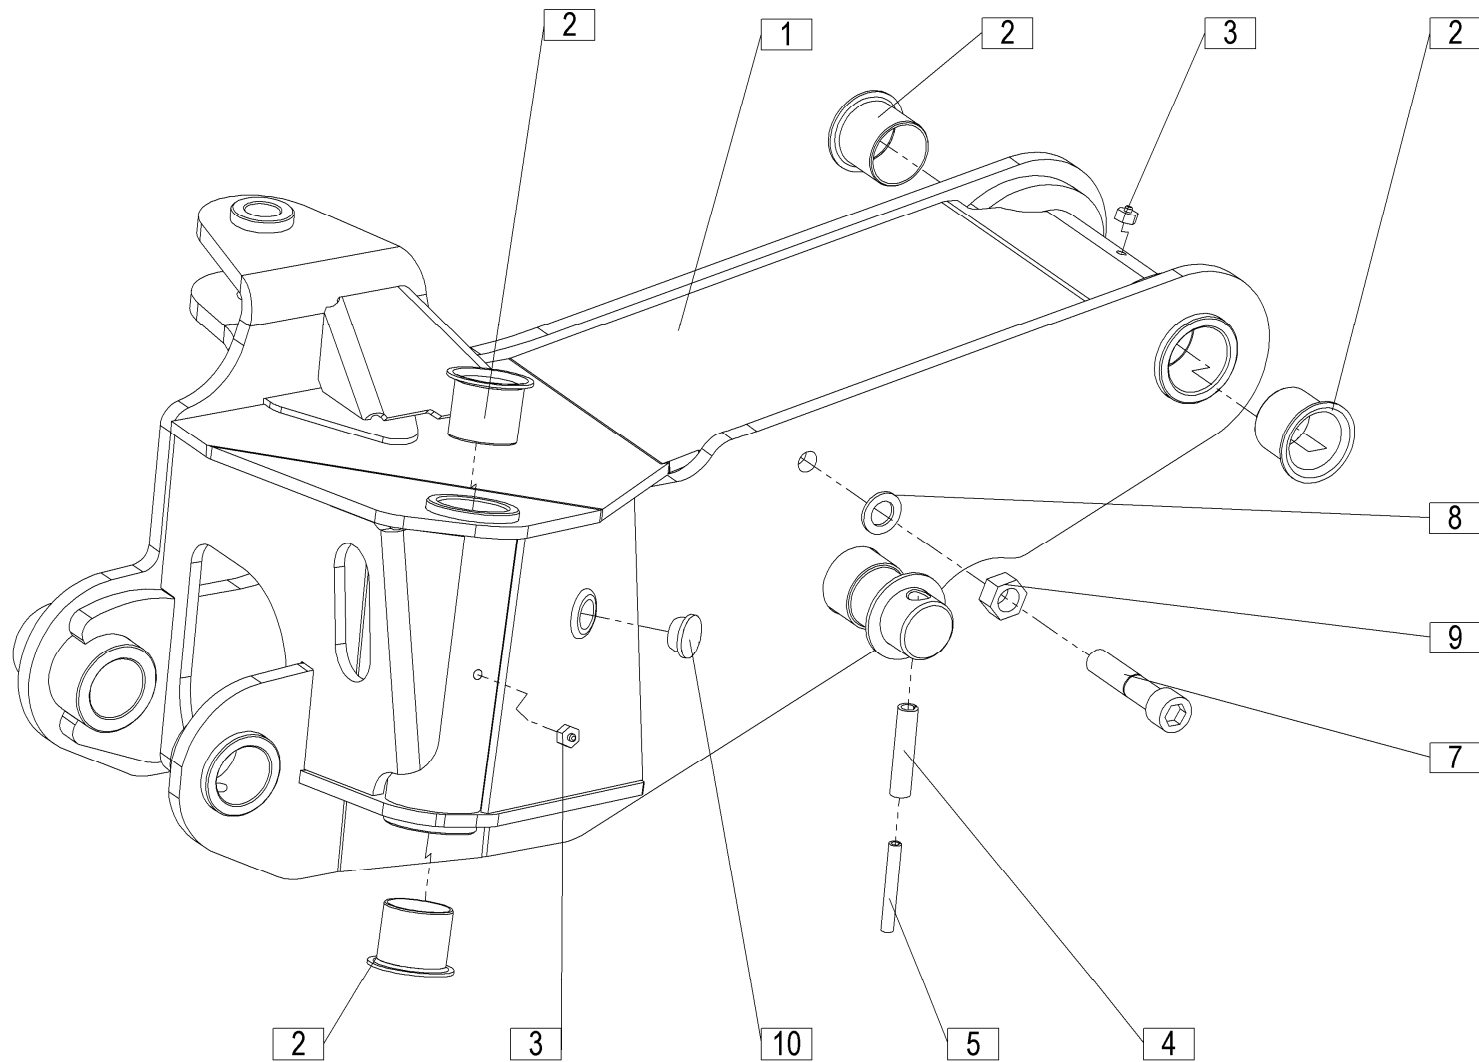

SILVERCUT DISC 900 C FC=+039

4

Številka Broj Bild Fig. Fig. N° Afb.	Kataloška številka Kataloški broj Ersatzteilnummer Spare Part Number Numero Parti di Ricambio Numéro de la pièce de rechange Vervangonderdeelnummer	Naziv dela 	Naziv dijela 	Benennung 	Description 	Descrizione 	Description 	Beschrijving 	Količina Komada Menge Quantity Quantità Quantité Hoeveelheid
21	745021280	Podložka 40.3 / 58 - 4	Podložka 40.3 / 58 - 4	Scheibe 40.3 / 58 - 4	Washer 40.3 / 58 - 4	Rondella 40.3 / 58 - 4	Rondelle 40.3 / 58 - 4	Sluitring 40.3 / 58 - 4	2
22	751020070	Sornik 3 kat.	Svornjak 3 kat.	Bolzen 3 kat.	Pin 3 kat.	Perno 3 kat.	Cheville 3 kat.	Pin 3 kat.	2
23	745020080	Sornik rimske matice	Svornjak rimske navrtke	Oberlenker-bolzen	Top link pin	Perno di collegamento superiore	Cheville bielle supérieure	Bovenste verbindingspin	1
24	150272403	Zatik traktorski	Traktorski klin	Klappstecker	Linch pin	Perno del lynch	Goupille	Luspen	1
25	000240206	Razcepka 5x45	Rascjepka 5x45	Splint 5x45	Cotter pin 5x45	Coppiglia 5x45	Goupille fendue 5x45	Splitpen 5x45	1
26	150637804	Veriga 1,8x 480 mm s kavljem kpl.	Lanac 1,8x 480 mm sa kukom kpl.	Kette 1,8x 480 mm mit hacken zus.	Chain 1,8x 480 mm with hook cpl.	Catena 1,8x 480 mm con gancio cpl.	Chaîne 1,8x 480 mm avec ens. crochet	Ketting 1,8x 480 mm met haak kpl.	1
27	150652500	Zaskočka C130 - 10L 15,00x0,5 G0004804	Zaskočnik C130 - 10L 15,00x0,5 G0004804	Sperrklinke C130 - 10L 15,00x0,5 G0004804	Pawl C130 - 10L 15,00x0,5 G0004804	Dente C130 - 10L 15,00x0,5 G0004804	Arrêttoir C130 - 10L 15,00x0,5 G0004804	Pal C130 - 10L 15,00x0,5 G0004804	1
28	155560403	Vijak M4x16	Vijak M4x16	Schraube M4x16	Screw M4x16	Vite M4x16	Vis M4x16	Schroef M4x16	1
29	153196106	Vzmet 2 - 1,5x10 - 99	Opruga 2- 1,5x10 - 99	Feder 2- 1,5x10 - 99	Spring 2- 1,5x10 - 99	Molla 2- 1,5x10 - 99	Ressort 2- 1,5x10 - 99	Veer 2- 1,5x10 - 99	2
30	151078808	Krogla	Kugla	Kugel	Sphere	Sfera	Sphère	Bol	4
31	150084704	Zatič prožni 5x32 DACROMET / ISO 8752	Opružni klin 5x32 DACROMET / ISO 8752	Spannstift 5x32 DACROMET / ISO 8752	Tension pin 5x32 DACROMET / ISO 8752	Perno tensione 5x32 DACROMET / ISO 8752	Goupille de serrage 5x32 DACROMET / ISO 8752	Spanstift 5x32 DACROMET / ISO 8752	4
32	151381105	Vzmet 1 - 1,8x20 - 40	Opruga 1 - 1,8x20 - 40	Feder 1 - 1,8x20 - 40	Spring 1 - 1,8x20 - 40	Molla 1 - 1,8x20 - 40	Ressort 1 - 1,8x20 - 40	Veer 1 - 1,8x20 - 40	4
33	150498009	Podložka 12 Zn - 200 HV	Podložka 12 Zn - 200 HV	Scheibe 12 Zn - 200 HV	Washer 12 Zn - 200 HV	Rondella 12 Zn - 200 HV	Rondelle 12 Zn - 200HV	Sluitring 12 Zn - 200 HV	1
34	000248805	Vijak M12x35	Vijak M12x35	Schraube M12x35	Screw M12x35	Vite M12x35	Vis M12x35	Schroef M12x35	10
35	000212004	Vijak M12x30	Vijak M12x30	Schraube M12x30	Screw M12x30	Vite M12x30	Vis M12x30	Schroef M12x30	2
36	428110080	Streme	Streme	Rohrschelle	Clamp	Morsetto	Fixation	Klem	2
37	150426907	Podložka SKM 12	Podložka SKM 12	Scheibe SKM 12	Washer SKM 12	Rondella SKM 12	Rondelle SKM 12	Sluitring SKM 12	6
38	150160300	Matica M12	Navrtka M12	Mutter M12	Nut M12	Dado M12	Écrou M12	Moer M12	4
39	153994100	Podložka 12 / 25 - 0,8	Podložka 12 / 25 - 0,8	Scheibe 12 / 25 - 0,8	Washer 12 / 25 - 0,8	Rondella 12 / 25 - 0,8	Rondelle 12 / 25 - 0,8	Sluitring 12 / 25 - 0,8	2
40	150669609	Podložka varovalna DNL 12SP ZN NORD-LOCK	Osiguravajuća podložka DNL 12SP ZN NORD-LOCK	Sicherungsscheibe DNL 12SP ZN NORD-LOCK	Washer - Protection DNL 12SP ZN NORD-LOCK	Rondella - Protezione DNL 12SP ZN NORD-LOCK	Rondelle - Protection DNL 12SP ZN NORD-LOCK	Sluitring - bescherming DNL 12SP ZN NORD-LOCK	20
41	745020850	Vijak traktorskih sornikov	Vijak	Schraube	Screw	Vite	Vis	Schroef	2
42	150683503	Podložka vzmetna A16	Opružna podložka A16	Federscheibe A16	Washer - Spring A16	Rondella - Molla A16	Rondelle - Ressort A16	Sluitring - veer A16	2
43	150323901	Vijak M12x65	Vijak M12x65	Schraube M12x65	Screw M12x65	Vite M12x65	Vis M12x65	Schroef M12x65	3
44	150067509	Vijak M12x55	Vijak M12x55	Schraube M12x55	Screw M12x55	Vite M12x55	Vis M12x55	Schroef M12x55	3
45	751021820	Puša	Čaura	Büchse	Sleeve	Manicotto	Manchon	Huls	6
46	151536902	Podložka 12,04/ 20 - 1,5	Podložka 12,04/ 20 - 1,5	Scheibe 12,04/ 20 - 1,5	Washer 12,04/ 20 - 1,5	Rondella 12,04/ 20 - 1,5	Rondelle 12,04/ 20 - 1,5	Sluitring 12,04/ 20 - 1,5	6