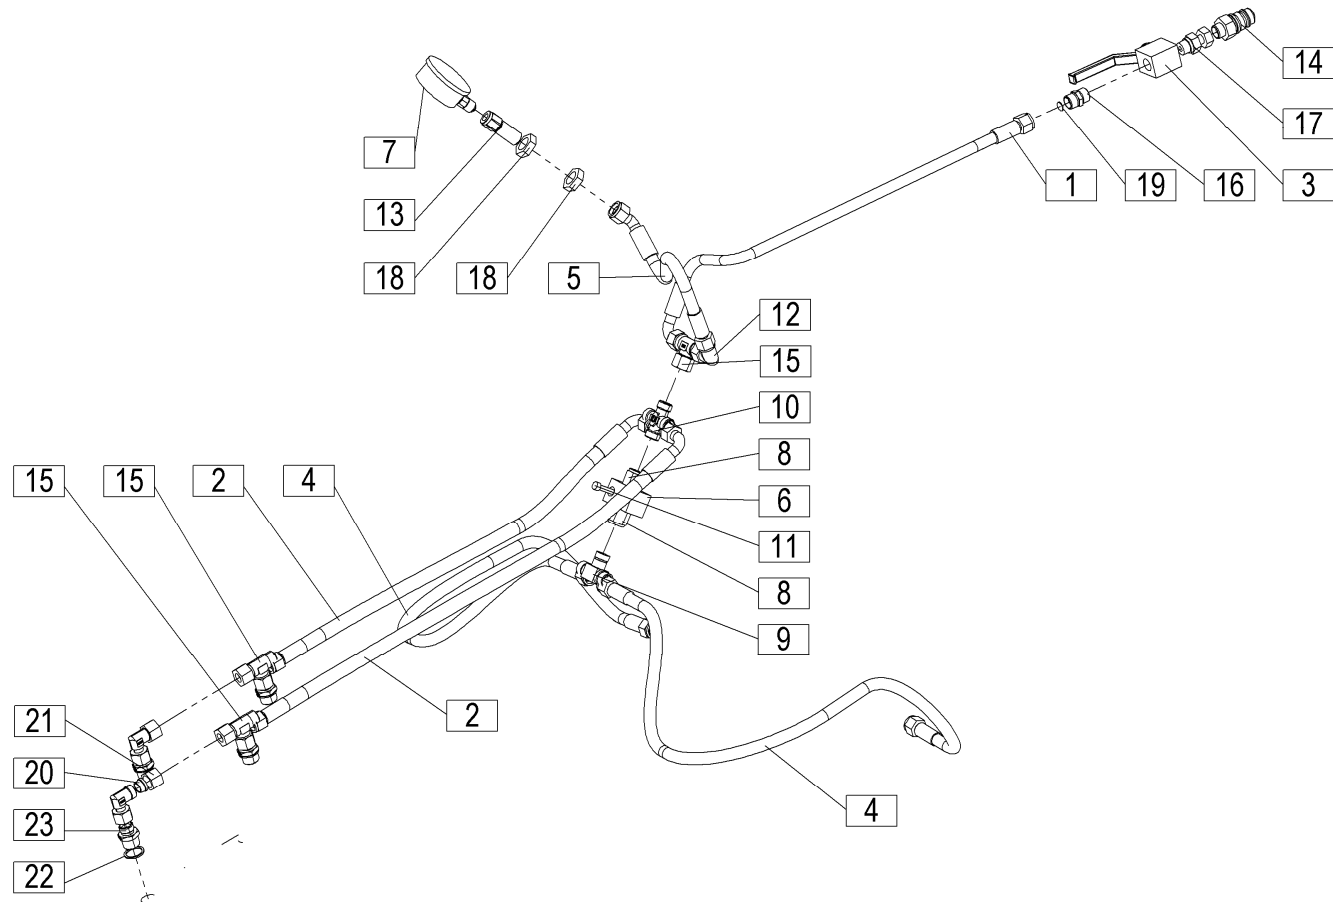

Številka Broj Bild Fig. Fig. N° Afb.	Kataloška številka Kataloški broj Ersatzteilnummer Spare Part Number Numero Parti di Ricambio Numéro de la pièce de rechange Ervangonderdeelnnummer	Naziv dela 	Naziv dijela 	Benennung 	Description 	Descrizione 	Description 	Beschrijving 	Količina Komada Menge Quantity Quantità Quantité Hoeveelheid
1	751061051	Hidravlično razbremenjevanje kpl.	Razbremenjevanje hidravlično kpl.	Hydr. entlastung zus.	Hydr. suspension cpl.	Sospensione idr. cpl.	Suspension hydraulique ens.	Hydr. ophanging kpl.	1
2	745061080	Valj hidravlični kpl.	Hidravlični cilindar kpl.	Hydraulikzylinder zus.	Hydraulic cylinder cpl.	Cilindro idraulico cpl.	Ens. vérin hydraulique	Hydraulische cilinder kpl.	1
3	751061080	Valj hidravlični kpl.	Hidravlični cilindar kpl.	Hydraulikzylinder zus.	Hydraulic cylinder cpl.	Cilindro idraulico cpl.	Ens. vérin hydraulique	Hydraulische cilinder kpl.	1
4	745021260	Podložka-stavek 40,3 / 58	Podložka-stavek 40,3 / 58	Scheibe-Satz 40,3 / 58	Washer-set 40,3 / 58	Rondella-set 40,3 / 58	Ens. rondelle 40,3 / 58	Sluitringset 40,3 / 58	8
5	751063860	Cev kovinska	Metalna cijev	Metallrohr	Metal pipe	Tubo metallico	Tuyau métallique	Metalen buis	2
6	745061190	Sornik 6	Svornjak 6	Bolzen 6	Bolt 6	Bullone 6	Boulon 6	Bout 6	2
7	745061120	Kazalo	Kontrolna strelica	Kontrollpfeil	Control arrow	Freccia di controllo	Flèche de contrôle	Besturingspijl	2
8	745061170	Puša 1 - 40,2/ 51,0- 14,4	Čaura 1 - 40,2/ 51,0- 14,4	Büchse 1 - 40,2/ 51,0- 14,4	Sleeve 1 - 40,2/ 51,0- 14,4	Manicotto 1 - 40,2/ 51,0- 14,4	Manchon 1 - 40,2/ 51,0- 14,4	Huls 1 - 40,2/ 51,0- 14,4	2
9	745061210	Sornik	Svornjak	Bolzen	Bolt	Bullone	Boulon	Bout	2
10	150633309	Zatič prožni 13x60 DACROMET / ISO 8752	Opružni klin 13x60 DACROMET / ISO 8752	Spannstift 13x60 DACROMET / ISO 8752	Tension pin 13x60 DACROMET / ISO 8752	Perno tensione 13x60 DACROMET / ISO 8752	Goupille de serrage 13x60 DACROMET / ISO 8752	Spanstift 13x60 DACROMET / ISO 8752	6
11	150428905	Zatič prožni 8x60 DACROMET / ISO 8752	Opružni klin 8x60 DACROMET / ISO 8752	Spannstift 8x60 DACROMET / ISO 8752	Tension pin 8x60 DACROMET / ISO 8752	Perno tensione 8x60 DACROMET / ISO 8752	Goupille de serrage 8x60 DACROMET / ISO 8752	Spanstift 8x60 DACROMET / ISO 8752	6
12	000248903	Vijak M8x20	Vijak M8x20	Schraube M8x20	Screw M8x20	Vite M8x20	Vis M8x20	Schroef M8x20	4
13	150426701	Podložka SKM 8	Podložka SKM 8	Scheibe SKM 8	Washer SKM 8	Rondella SKM 8	Rondelle SKM 8	Sluitring SKM 8	10
14	150634709	Guma hidravlične cevi OMAR -2035 CABLEORGANIZER	Guma hidravlične cijevi OMAR -2035 CABLEORGANIZER	Leitungs - Gummischutz OMAR -2035 CABLEORGANIZER	Rubber protection - pipe OMAR -2035 CABLEORGANIZER	Tube di protezione in gomma OMAR -2035 CABLEORGANIZER	Protection caoutchouc - tuyau OMAR -2035 CABLEORGANIZER	Rubberen bescherming - buis OMAR -2035 CABLEORGANIZER	2
15	150679108	Guma hidravlične cevi MIRAL 32x25,4x12 mm	Guma hidravlične cijevi MIRAL 32x25,4x12 mm	Leitungs - Gummischutz MIRAL 32x25,4x12 mm	Rubber protection - pipe MIRAL 32x25,4x12 mm	Tube di protezione in gomma MIRAL 32x25,4x12 mm	Protection caoutchouc - tuyau MIRAL 32x25,4x12 mm	Rubberen bescherming - buis MIRAL 32x25,4x12 mm	2
16	000224108	Podložka 8 Zn - 200 HV	Podložka 8 Zn - 200 HV	Scheibe 8 Zn - 200 HV	Washer 8 Zn - 200 HV	Rondella 8 Zn - 200 HV	Rondelle 8 Zn - 200 HV	Sluitring 8 Zn - 200 HV	2
17	000208509	Vijak M8x16	Vijak M8x16	Schraube M8x16	Screw M8x16	Vite M8x16	Vis M8x16	Schroef M8x16	2
18	751061360	Nosilec manometra	Nosač manometra	Druckmesser-halter	Manometer -bracket	Supporto-manometri	Manomètre - attache	Manometer - beugel	1
19	751063770	Nosilec hidravličnega bloka	Nosač hidravličnog bloka	Hydraulikblockträger	Hydraulic block holder	Supporto di bloccaggio idraulico	Réceptacle bloc hydraulique	Hydraulische blokhouder	1
20	751063810	Zaštita hidravlike	Zaštita hidravlike	Hydraulikschutz	Hydraulics protection	Protezione idraulica	Protection hydraulique	Hydraulische bescherming	1
21	150688802	Vijak M8x20	Vijak M8x20	Schraube M8x20	Screw M8x20	Vite M8x20	Vis M8x20	Schroef M8x20	6
22	150689106	Matica navlečna šestroba M8 (Art. 6424333)	Navrtka - šestroba M8 (Art. 6424333)	Blindnietmutter-Sechskant M8 (Art. 6424333)	Rivet nut - hexagon M8 (Art. 6424333)	Dado rivetto - esagonale M8 (Art. 6424333)	Écrou rivet - hexagone M8 (Art. 6424333)	Klinkmoer - hexagoon M8 (Art. 6424333)	4
23	150704303	Akumulator SBO200-1E/ 112U-200AB1603628195 (HYDAC)	Akumulator SBO200-1E/ 112U-200AB1603628195 (HYDAC)	Speicher SBO200-1E/ 112U-200AB1603628195 (HYDAC)	Pressure reservoir SBO200-1E/ 112U-200AB1603628195 (HYDAC)	Pressione del serbatoio SBO200-1E/ 112U-200AB1603628195 (HYDAC)	Réservoir de pression SBO200-1E/ 112U-200AB1603628195 (HYDAC)	Drukreservoir SBO200-1E/ 112U-200AB1603628195 (HYDAC)	4