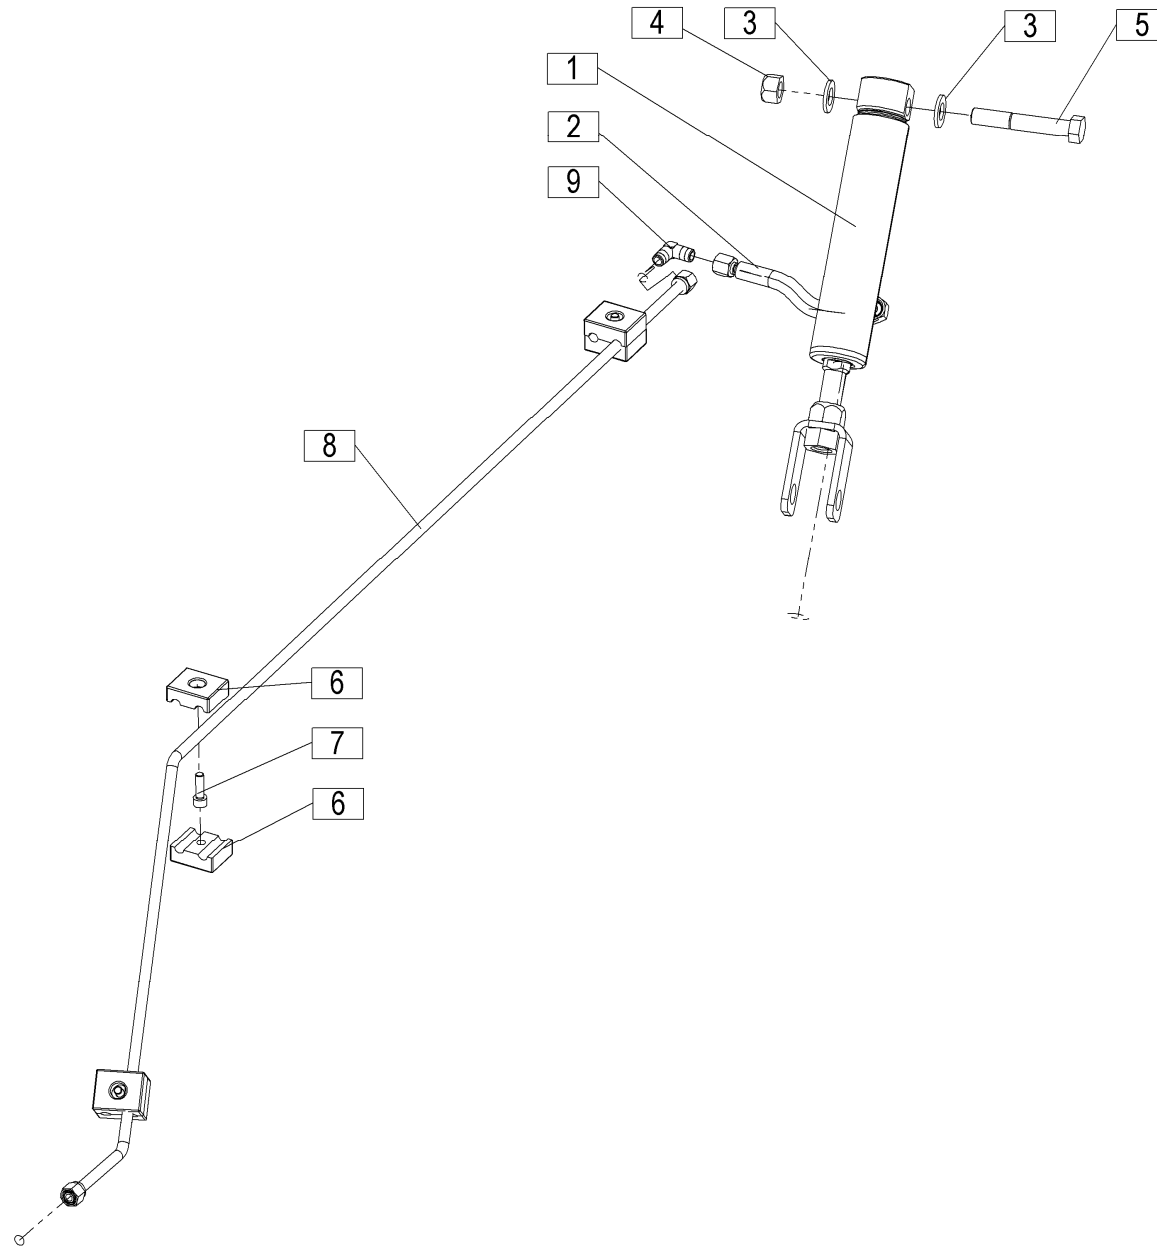

SILVERCUT DISC 900 C FC=+039

4

Številka Broj Bild Fig. Fig. N° Afb.	Kataloška številka Kataloški broj Ersatzteilnummer Spare Part Number Numero Parti di Ricambio Numéro de la pièce de rechange Vervangonderdeelnummer	Naziv dela 	Naziv dijela 	Benennung 	Description 	Descrizione 	Description 	Beschrijving 	Količina Komada Menge Quantity Quantità Quantité Hoeveelheid
21	745021280	Podložka 40.3 / 58 - 4	Podložka 40.3 / 58 - 4	Scheibe 40.3 / 58 - 4	Washer 40.3 / 58 - 4	Rondella 40.3 / 58 - 4	Rondelle 40.3 / 58 - 4	Sluitring 40.3 / 58 - 4	2
22	751020070	Sornik 3 kat.	Svornjak 3 kat.	Bolzen 3 kat.	Pin 3 kat.	Perno 3 kat.	Cheville 3 kat.	Pin 3 kat.	2
23	745020080	Sornik rimske matice	Svornjak rimske navrtke	Oberlenker-bolzen	Top link pin	Perno di collegamento superiore	Cheville bielle supérieure	Bovenste verbindingspin	1
24	150272403	Zatik traktorski	Traktorski klin	Klappstecker	Linch pin	Perno del lynch	Goupille	Luspen	1
25	000240206	Razcepka 5x45	Rascjepka 5x45	Splint 5x45	Cotter pin 5x45	Coppiglia 5x45	Goupille fendue 5x45	Splitpen 5x45	1
26	150637804	Veriga 1,8x 480 mm s kavljem kpl.	Lanac 1,8x 480 mm sa kukom kpl.	Kette 1,8x 480 mm mit hacken zus.	Chain 1,8x 480 mm with hook cpl.	Catena 1,8x 480 mm con gancio cpl.	Chaîne 1,8x 480 mm avec ens. crochet	Ketting 1,8x 480 mm met haak kpl.	1
27	150652500	Zaskočka C130 - 10L 15,00x0,5 G0004804	Zaskočnik C130 - 10L 15,00x0,5 G0004804	Sperrklinke C130 - 10L 15,00x0,5 G0004804	Pawl C130 - 10L 15,00x0,5 G0004804	Dente C130 - 10L 15,00x0,5 G0004804	Arrêttoir C130 - 10L 15,00x0,5 G0004804	Pal C130 - 10L 15,00x0,5 G0004804	1
28	155560403	Vijak M4x16	Vijak M4x16	Schraube M4x16	Screw M4x16	Vite M4x16	Vis M4x16	Schroef M4x16	1
29	153196106	Vzmet 2 - 1,5x10 - 99	Opruga 2- 1,5x10 - 99	Feder 2- 1,5x10 - 99	Spring 2- 1,5x10 - 99	Molla 2- 1,5x10 - 99	Ressort 2- 1,5x10 - 99	Veer 2- 1,5x10 - 99	2
30	151078808	Krogla	Kugla	Kugel	Sphere	Sfera	Sphère	Bol	4
31	150084704	Zatič prožni 5x32 DACROMET / ISO 8752	Opružni klin 5x32 DACROMET / ISO 8752	Spannstift 5x32 DACROMET / ISO 8752	Tension pin 5x32 DACROMET / ISO 8752	Perno tensione 5x32 DACROMET / ISO 8752	Goupille de serrage 5x32 DACROMET / ISO 8752	Spanstift 5x32 DACROMET / ISO 8752	4
32	151381105	Vzmet 1 - 1,8x20 - 40	Opruga 1 - 1,8x20 - 40	Feder 1 - 1,8x20 - 40	Spring 1 - 1,8x20 - 40	Molla 1 - 1,8x20 - 40	Ressort 1 - 1,8x20 - 40	Veer 1 - 1,8x20 - 40	4
33	150498009	Podložka 12 Zn - 200 HV	Podložka 12 Zn - 200 HV	Scheibe 12 Zn - 200 HV	Washer 12 Zn - 200 HV	Rondella 12 Zn - 200 HV	Rondelle 12 Zn - 200HV	Sluitring 12 Zn - 200 HV	1
34	000248805	Vijak M12x35	Vijak M12x35	Schraube M12x35	Screw M12x35	Vite M12x35	Vis M12x35	Schroef M12x35	10
35	000212004	Vijak M12x30	Vijak M12x30	Schraube M12x30	Screw M12x30	Vite M12x30	Vis M12x30	Schroef M12x30	2
36	428110080	Streme	Streme	Rohrschelle	Clamp	Morsetto	Fixation	Klem	2
37	150426907	Podložka SKM 12	Podložka SKM 12	Scheibe SKM 12	Washer SKM 12	Rondella SKM 12	Rondelle SKM 12	Sluitring SKM 12	6
38	150160300	Matica M12	Navrtka M12	Mutter M12	Nut M12	Dado M12	Écrou M12	Moer M12	4
39	153994100	Podložka 12 / 25 - 0,8	Podložka 12 / 25 - 0,8	Scheibe 12 / 25 - 0,8	Washer 12 / 25 - 0,8	Rondella 12 / 25 - 0,8	Rondelle 12 / 25 - 0,8	Sluitring 12 / 25 - 0,8	2
40	150669609	Podložka varovalna DNL 12SP ZN NORD-LOCK	Osiguravajuća podložka DNL 12SP ZN NORD-LOCK	Sicherungsscheibe DNL 12SP ZN NORD-LOCK	Washer - Protection DNL 12SP ZN NORD-LOCK	Rondella - Protezione DNL 12SP ZN NORD-LOCK	Rondelle - Protection DNL 12SP ZN NORD-LOCK	Sluitring - bescherming DNL 12SP ZN NORD-LOCK	20
41	745020850	Vijak traktorskih sornikov	Vijak	Schraube	Screw	Vite	Vis	Schroef	2
42	150683503	Podložka vzmetna A16	Opružna podložka A16	Federscheibe A16	Washer - Spring A16	Rondella - Molla A16	Rondelle - Ressort A16	Sluitring - veer A16	2
43	150323901	Vijak M12x65	Vijak M12x65	Schraube M12x65	Screw M12x65	Vite M12x65	Vis M12x65	Schroef M12x65	3
44	150067509	Vijak M12x55	Vijak M12x55	Schraube M12x55	Screw M12x55	Vite M12x55	Vis M12x55	Schroef M12x55	3
45	751021820	Puša	Čaura	Büchse	Sleeve	Manicotto	Manchon	Huls	6
46	151536902	Podložka 12,04/ 20 - 1,5	Podložka 12,04/ 20 - 1,5	Scheibe 12,04/ 20 - 1,5	Washer 12,04/ 20 - 1,5	Rondella 12,04/ 20 - 1,5	Rondelle 12,04/ 20 - 1,5	Sluitring 12,04/ 20 - 1,5	6