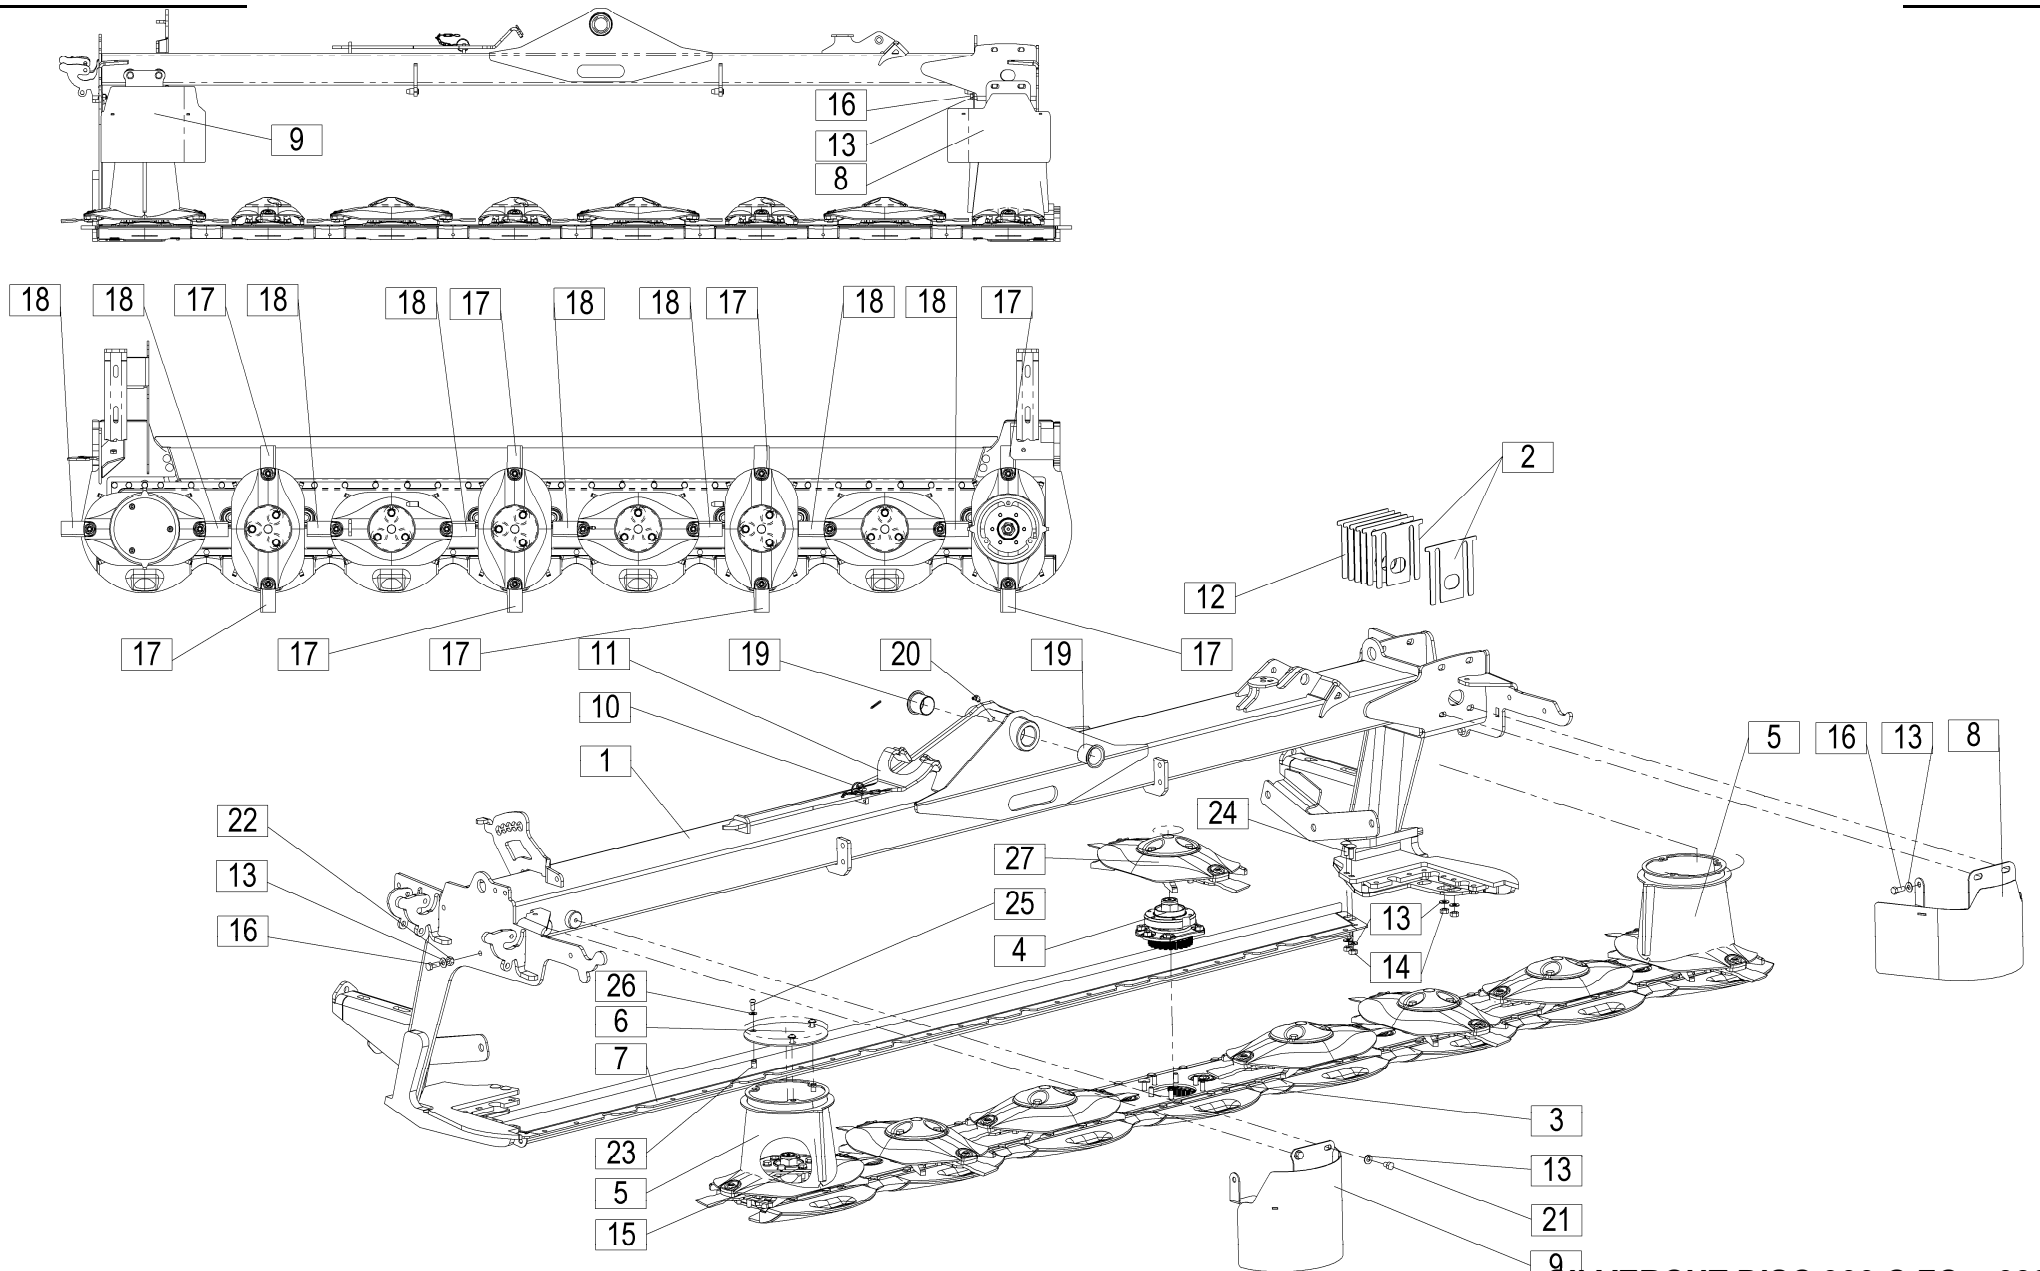

SILVERCUT DISC 900 C FC=+039

4

Številka Broj Bild Fig. Fig. N° Afb.	Kataloška številka Kataloški broj Ersatzteilnummer Spare Part Number Numero Parti di Ricambio Numéro de la pièce de rechange Vervangonderdeelnummer	Naziv dela 	Naziv dijela 	Benennung 	Description 	Descrizione 	Description 	Beschrijving 	Količina Komada Menge Quantity Quantità Quantité Hoeveelheid
21	745021280	Podložka 40.3 / 58 - 4	Podložka 40.3 / 58 - 4	Scheibe 40.3 / 58 - 4	Washer 40.3 / 58 - 4	Rondella 40.3 / 58 - 4	Rondelle 40.3 / 58 - 4	Sluitring 40.3 / 58 - 4	2
22	751020070	Sornik 3 kat.	Svornjak 3 kat.	Bolzen 3 kat.	Pin 3 kat.	Perno 3 kat.	Cheville 3 kat.	Pin 3 kat.	2
23	745020080	Sornik rimske matice	Svornjak rimske navrtke	Oberlenker-bolzen	Top link pin	Perno di collegamento superiore	Cheville bielle supérieure	Bovenste verbindingspin	1
24	150272403	Zatik traktorski	Traktorski klin	Klappstecker	Linch pin	Perno del lynch	Goupille	Luspen	1
25	000240206	Razcepka 5x45	Rascjepka 5x45	Splint 5x45	Cotter pin 5x45	Coppiglia 5x45	Goupille fendue 5x45	Splitpen 5x45	1
26	150637804	Veriga 1,8x 480 mm s kavljem kpl.	Lanac 1,8x 480 mm sa kukom kpl.	Kette 1,8x 480 mm mit hacken zus.	Chain 1,8x 480 mm with hook cpl.	Catena 1,8x 480 mm con gancio cpl.	Chaîne 1,8x 480 mm avec ens. crochet	Ketting 1,8x 480 mm met haak kpl.	1
27	150652500	Zaskočka C130 - 10L 15,00x0,5 G0004804	Zaskočnik C130 - 10L 15,00x0,5 G0004804	Sperrklinke C130 - 10L 15,00x0,5 G0004804	Pawl C130 - 10L 15,00x0,5 G0004804	Dente C130 - 10L 15,00x0,5 G0004804	Arrêttoir C130 - 10L 15,00x0,5 G0004804	Pal C130 - 10L 15,00x0,5 G0004804	1
28	155560403	Vijak M4x16	Vijak M4x16	Schraube M4x16	Screw M4x16	Vite M4x16	Vis M4x16	Schroef M4x16	1
29	153196106	Vzmet 2 - 1,5x10 - 99	Opruga 2- 1,5x10 - 99	Feder 2- 1,5x10 - 99	Spring 2- 1,5x10 - 99	Molla 2- 1,5x10 - 99	Ressort 2- 1,5x10 - 99	Veer 2- 1,5x10 - 99	2
30	151078808	Krogla	Kugla	Kugel	Sphere	Sfera	Sphère	Bol	4
31	150084704	Zatič prožni 5x32 DACROMET / ISO 8752	Opružni klin 5x32 DACROMET / ISO 8752	Spannstift 5x32 DACROMET / ISO 8752	Tension pin 5x32 DACROMET / ISO 8752	Perno tensione 5x32 DACROMET / ISO 8752	Goupille de serrage 5x32 DACROMET / ISO 8752	Spanstift 5x32 DACROMET / ISO 8752	4
32	151381105	Vzmet 1 - 1,8x20 - 40	Opruga 1 - 1,8x20 - 40	Feder 1 - 1,8x20 - 40	Spring 1 - 1,8x20 - 40	Molla 1 - 1,8x20 - 40	Ressort 1 - 1,8x20 - 40	Veer 1 - 1,8x20 - 40	4
33	150498009	Podložka 12 Zn - 200 HV	Podložka 12 Zn - 200 HV	Scheibe 12 Zn - 200 HV	Washer 12 Zn - 200 HV	Rondella 12 Zn - 200 HV	Rondelle 12 Zn - 200HV	Sluitring 12 Zn - 200 HV	1
34	000248805	Vijak M12x35	Vijak M12x35	Schraube M12x35	Screw M12x35	Vite M12x35	Vis M12x35	Schroef M12x35	10
35	000212004	Vijak M12x30	Vijak M12x30	Schraube M12x30	Screw M12x30	Vite M12x30	Vis M12x30	Schroef M12x30	2
36	428110080	Streme	Streme	Rohrschelle	Clamp	Morsetto	Fixation	Klem	2
37	150426907	Podložka SKM 12	Podložka SKM 12	Scheibe SKM 12	Washer SKM 12	Rondella SKM 12	Rondelle SKM 12	Sluitring SKM 12	6
38	150160300	Matica M12	Navrtka M12	Mutter M12	Nut M12	Dado M12	Écrou M12	Moer M12	4
39	153994100	Podložka 12 / 25 - 0,8	Podložka 12 / 25 - 0,8	Scheibe 12 / 25 - 0,8	Washer 12 / 25 - 0,8	Rondella 12 / 25 - 0,8	Rondelle 12 / 25 - 0,8	Sluitring 12 / 25 - 0,8	2
40	150669609	Podložka varovalna DNL 12SP ZN NORD-LOCK	Osiguravajuća podložka DNL 12SP ZN NORD-LOCK	Sicherungsscheibe DNL 12SP ZN NORD-LOCK	Washer - Protection DNL 12SP ZN NORD-LOCK	Rondella - Protezione DNL 12SP ZN NORD-LOCK	Rondelle - Protection DNL 12SP ZN NORD-LOCK	Sluitring - bescherming DNL 12SP ZN NORD-LOCK	20
41	745020850	Vijak traktorskih sornikov	Vijak	Schraube	Screw	Vite	Vis	Schroef	2
42	150683503	Podložka vzmetna A16	Opružna podložka A16	Federscheibe A16	Washer - Spring A16	Rondella - Molla A16	Rondelle - Ressort A16	Sluitring - veer A16	2
43	150323901	Vijak M12x65	Vijak M12x65	Schraube M12x65	Screw M12x65	Vite M12x65	Vis M12x65	Schroef M12x65	3
44	150067509	Vijak M12x55	Vijak M12x55	Schraube M12x55	Screw M12x55	Vite M12x55	Vis M12x55	Schroef M12x55	3
45	751021820	Puša	Čaura	Büchse	Sleeve	Manicotto	Manchon	Huls	6
46	151536902	Podložka 12,04/ 20 - 1,5	Podložka 12,04/ 20 - 1,5	Scheibe 12,04/ 20 - 1,5	Washer 12,04/ 20 - 1,5	Rondella 12,04/ 20 - 1,5	Rondelle 12,04/ 20 - 1,5	Sluitring 12,04/ 20 - 1,5	6