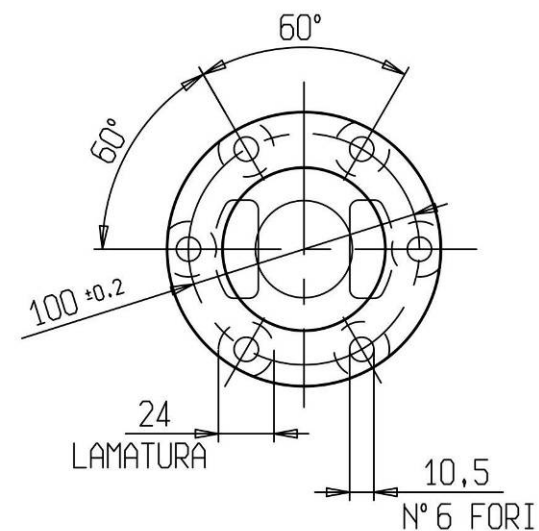

DETAIL A
SCALE 1 : 5

KARDAN.082.0

Ident: 150618200

KARDAN.082.1

Ident: 150661901

KARDAN.082.0
GELENKWELLE.082.0
P.T.O. SHAFT.082.0
P.T.O. ALBERO.082.0

Ident: 150618200
L'arbre de
transmission N.
082.0
P.T.O. AS.082.0

KARDAN.082.1
GELENKWELLE.082.1
P.T.O. SHAFT.082.1
P.T.O. ALBERO.082.1

P.T.O.AS.
082.1

Ident:
150661901
L'arbre de
transmission
N. 082.1

KARDAN.106.0
KARDAN.106.1

Ident: 150670508
Ident: 150699300

KARDAN.106.0
GELENKWELLE.106.0
P.T.O. SHAFT.106.0
P.T.O. ALBERO.106.0