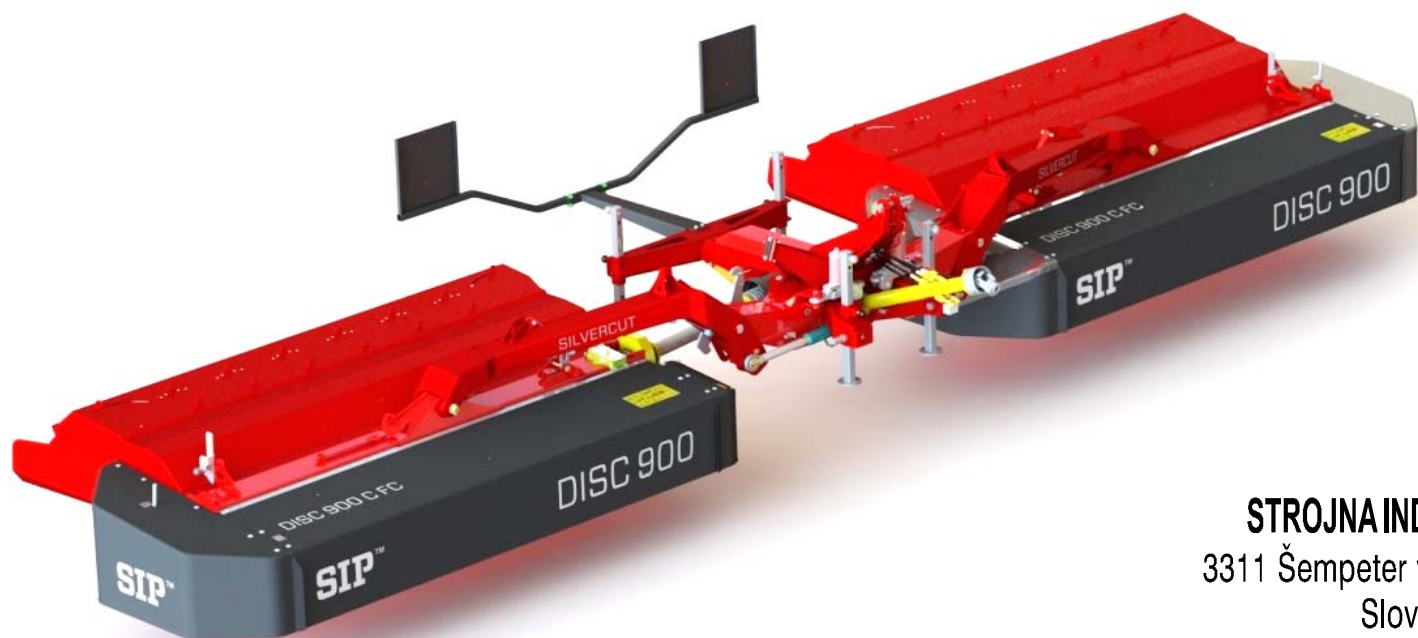

SIP™

SILVERCUT DISC 900 C FC

diskasti rotacijski kosilnik
diskasta rotaciona kosačica
falciatrice a disco rotante

rotary disc mower
scheibenmäherwerke
faucheuse à disque rotatif
roterende maaier

*Velja od tov. št. dalje:
Važi od tvor. broja dalje:
Ab masch. Nr.:
From mach Nr.:
Da macch. Nr.:
N° de machine:
Van mach nr.:*

SILVERCUT DISC 900 C FC = 039

STROJNA INDUSTRIJA d.d.
3311 Šempeter v Savinjski dolini
Slovenija

Tel: +386 (03) 7038 500
Fax: +386 (03) 7038 663
+386 (03) 7038 674

158595004

Velja od tov. št. dalje:
 Važi od tvor. broja dalje:
 Ab masch. Nr.:
 From mach Nr.:
 Da macch. Nr.:
 N° de machine :
 Van mach nr.: