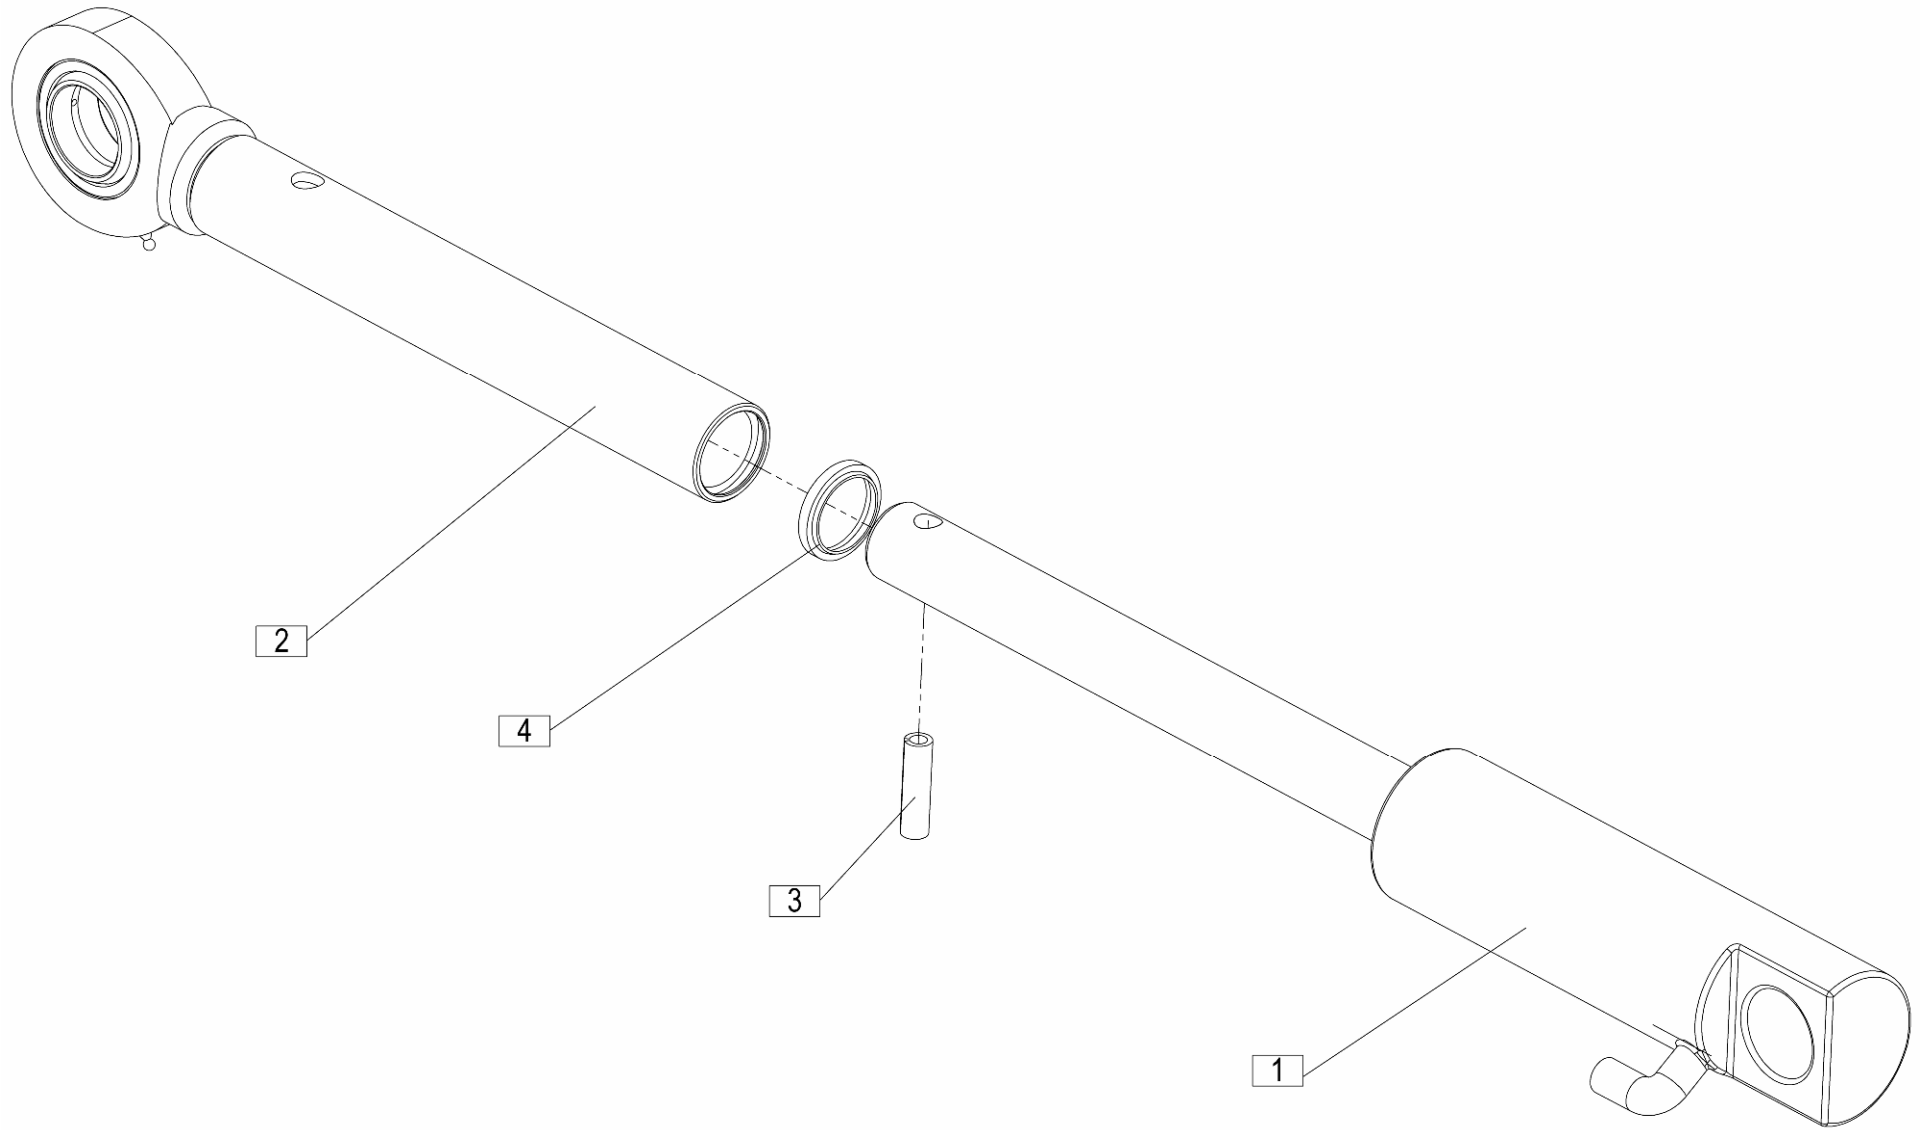

Velja od tov. št. dalje:
 Važi od tvor. broja dalje:
 Ab masch. Nr.:
 From mach Nr.:
 Da macch. Nr.:
 N° de machine :
 Van mach nr.:

SILVERCUT DISC 900 C FC=+039

32

Številka Broj Bild Fig. Fig. N° Afb.	Kataloška številka Kataloški broj Ersatzteilnummer Spare Part Number Numero Parti di Ricambio Numéro de la pièce de rechange Ervangonderdeelnnummer	Naziv dela 	Naziv dijela 	Benennung 	Description 	Descrizione 	Description 	Beschrijving 	Količina Komada Menge Quantity Quantità Quantité Hoeveelheid
1	751061051	Hidravlično razbremenjevanje kpl.	Razbremenjevanje hidravlično kpl.	Hydr. entlastung zus.	Hydr. suspension cpl.	Sospensione idr. cpl.	Suspension hydraulique ens.	Hydr. ophanging kpl.	1
2	745061080	Valj hidravlični kpl.	Hidravlični cilindar kpl.	Hydraulikzylinder zus.	Hydraulic cylinder cpl.	Cilindro idraulico cpl.	Ens. vérin hydraulique	Hydraulische cilinder kpl.	1
3	751061080	Valj hidravlični kpl.	Hidravlični cilindar kpl.	Hydraulikzylinder zus.	Hydraulic cylinder cpl.	Cilindro idraulico cpl.	Ens. vérin hydraulique	Hydraulische cilinder kpl.	1
4	745021260	Podložka-stavek 40,3 / 58	Podložka-stavek 40,3 / 58	Scheibe-Satz 40,3 / 58	Washer-set 40,3 / 58	Rondella-set 40,3 / 58	Ens. rondelle 40,3 / 58	Sluitringset 40,3 / 58	8
5	751063860	Cev kovinska	Metalna cijev	Metallrohr	Metal pipe	Tubo metallico	Tuyau métallique	Metalen buis	2
6	745061190	Sornik 6	Svornjak 6	Bolzen 6	Bolt 6	Bullone 6	Boulon 6	Bout 6	2
7	745061120	Kazalo	Kontrolna strelica	Kontrollpfeil	Control arrow	Freccia di controllo	Flèche de contrôle	Besturingspijl	2
8	745061170	Puša 1 - 40,2/ 51,0- 14,4	Čaura 1 - 40,2/ 51,0- 14,4	Büchse 1 - 40,2/ 51,0- 14,4	Sleeve 1 - 40,2/ 51,0- 14,4	Manicotto 1 - 40,2/ 51,0- 14,4	Manchon 1 - 40,2/ 51,0- 14,4	Huls 1 - 40,2/ 51,0- 14,4	2
9	745061210	Sornik	Svornjak	Bolzen	Bolt	Bullone	Boulon	Bout	2
10	150633309	Zatič prožni 13x60 DACROMET / ISO 8752	Opružni klin 13x60 DACROMET / ISO 8752	Spannstift 13x60 DACROMET / ISO 8752	Tension pin 13x60 DACROMET / ISO 8752	Perno tensione 13x60 DACROMET / ISO 8752	Goupille de serrage 13x60 DACROMET / ISO 8752	Spanstift 13x60 DACROMET / ISO 8752	6
11	150428905	Zatič prožni 8x60 DACROMET / ISO 8752	Opružni klin 8x60 DACROMET / ISO 8752	Spannstift 8x60 DACROMET / ISO 8752	Tension pin 8x60 DACROMET / ISO 8752	Perno tensione 8x60 DACROMET / ISO 8752	Goupille de serrage 8x60 DACROMET / ISO 8752	Spanstift 8x60 DACROMET / ISO 8752	6
12	000248903	Vijak M8x20	Vijak M8x20	Schraube M8x20	Screw M8x20	Vite M8x20	Vis M8x20	Schroef M8x20	4
13	150426701	Podložka SKM 8	Podložka SKM 8	Scheibe SKM 8	Washer SKM 8	Rondella SKM 8	Rondelle SKM 8	Sluitring SKM 8	10
14	150634709	Guma hidravlične cevi OMAR -2035 CABLEORGANIZER	Guma hidravlične cijevi OMAR -2035 CABLEORGANIZER	Leitungs - Gummischutz OMAR -2035 CABLEORGANIZER	Rubber protection - pipe OMAR -2035 CABLEORGANIZER	Tube di protezione in gomma OMAR -2035 CABLEORGANIZER	Protection caoutchouc - tuyau OMAR -2035 CABLEORGANIZER	Rubberen bescherming - buis OMAR -2035 CABLEORGANIZER	2
15	150679108	Guma hidravlične cevi MIRAL 32x25,4x12 mm	Guma hidravlične cijevi MIRAL 32x25,4x12 mm	Leitungs - Gummischutz MIRAL 32x25,4x12 mm	Rubber protection - pipe MIRAL 32x25,4x12 mm	Tube di protezione in gomma MIRAL 32x25,4x12 mm	Protection caoutchouc - tuyau MIRAL 32x25,4x12 mm	Rubberen bescherming - buis MIRAL 32x25,4x12 mm	2
16	000224108	Podložka 8 Zn - 200 HV	Podložka 8 Zn - 200 HV	Scheibe 8 Zn - 200 HV	Washer 8 Zn - 200 HV	Rondella 8 Zn - 200 HV	Rondelle 8 Zn - 200 HV	Sluitring 8 Zn - 200 HV	2
17	000208509	Vijak M8x16	Vijak M8x16	Schraube M8x16	Screw M8x16	Vite M8x16	Vis M8x16	Schroef M8x16	2
18	751061360	Nosilec manometra	Nosač manometra	Druckmesser-halter	Manometer -bracket	Supporto-manometri	Manomètre - attache	Manometer - beugel	1
19	751063770	Nosilec hidravličnega bloka	Nosač hidravličnog bloka	Hydraulikblockträger	Hydraulic block holder	Supporto di bloccaggio idraulico	Réceptacle bloc hydraulique	Hydraulische blokhouder	1
20	751063810	Zaštita hidravlike	Zaštita hidravlike	Hydraulikschutz	Hydraulics protection	Protezione idraulica	Protection hydraulique	Hydraulische bescherming	1
21	150688802	Vijak M8x20	Vijak M8x20	Schraube M8x20	Screw M8x20	Vite M8x20	Vis M8x20	Schroef M8x20	6
22	150689106	Matica navlečna šestroba M8 (Art. 6424333)	Navrtka - šestroba M8 (Art. 6424333)	Blindnietmutter-Sechskant M8 (Art. 6424333)	Rivet nut - hexagon M8 (Art. 6424333)	Dado rivetto - esagonale M8 (Art. 6424333)	Écrou rivet - hexagone M8 (Art. 6424333)	Klinkmoer - hexagoon M8 (Art. 6424333)	4
23	150704303	Akumulator SBO200-1E/ 112U-200AB1603628195 (HYDAC)	Akumulator SBO200-1E/ 112U-200AB1603628195 (HYDAC)	Speicher SBO200-1E/ 112U-200AB1603628195 (HYDAC)	Pressure reservoir SBO200-1E/ 112U-200AB1603628195 (HYDAC)	Pressione del serbatoio SBO200-1E/ 112U-200AB1603628195 (HYDAC)	Réservoir de pression SBO200-1E/ 112U-200AB1603628195 (HYDAC)	Drukreservoir SBO200-1E/ 112U-200AB1603628195 (HYDAC)	4
24	150704401	Matica M33x1,5 17H (HYDAC) / DIN 936	Navrtka M33x1,5 17H (HYDAC) / DIN 936	Mutter M33x1,5 17H (HYDAC) / DIN 936	Nut M33x1,5 17H (HYDAC) / DIN 936	Dado M33x1,5 17H (HYDAC) / DIN 936	Écrou M33x1,5 17H (HYDAC) / DIN 936	Moer M33x1,5 17H (HYDAC) / DIN 936	4