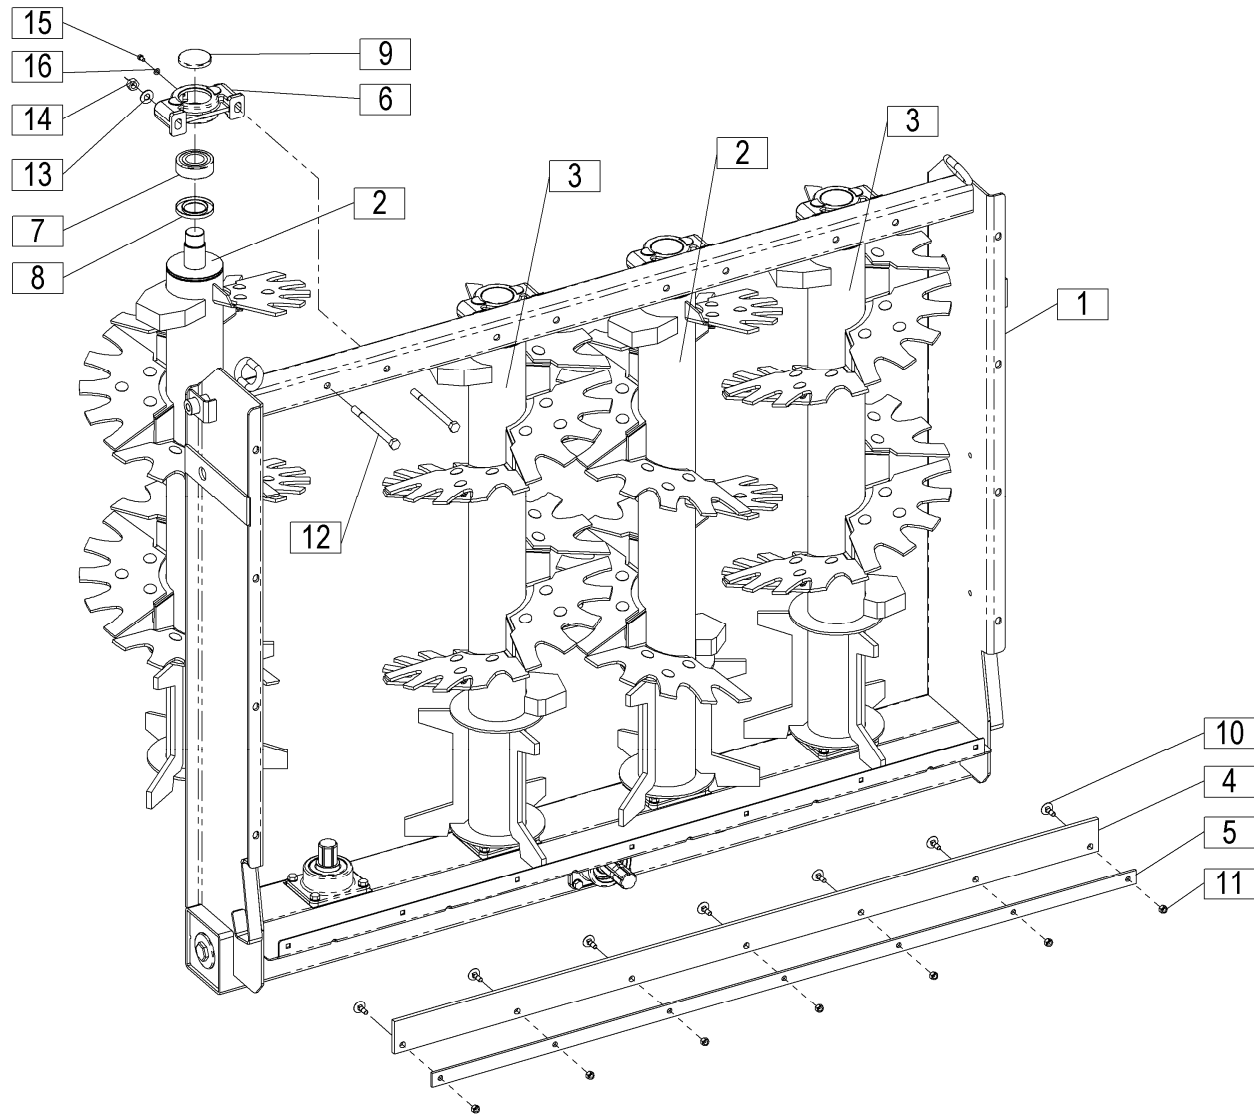

158378604

Shema vezave hidromotorja
Šema vezave hidromotora

Hydraulik motor bindung scheme
Binding scheme of hydraulic motor

ZAVORNA GRED / VRATILO KOČNICA
 Kolesna zavora / kolesna kočnica
 Osna razdalja 2070 mm - fonogram