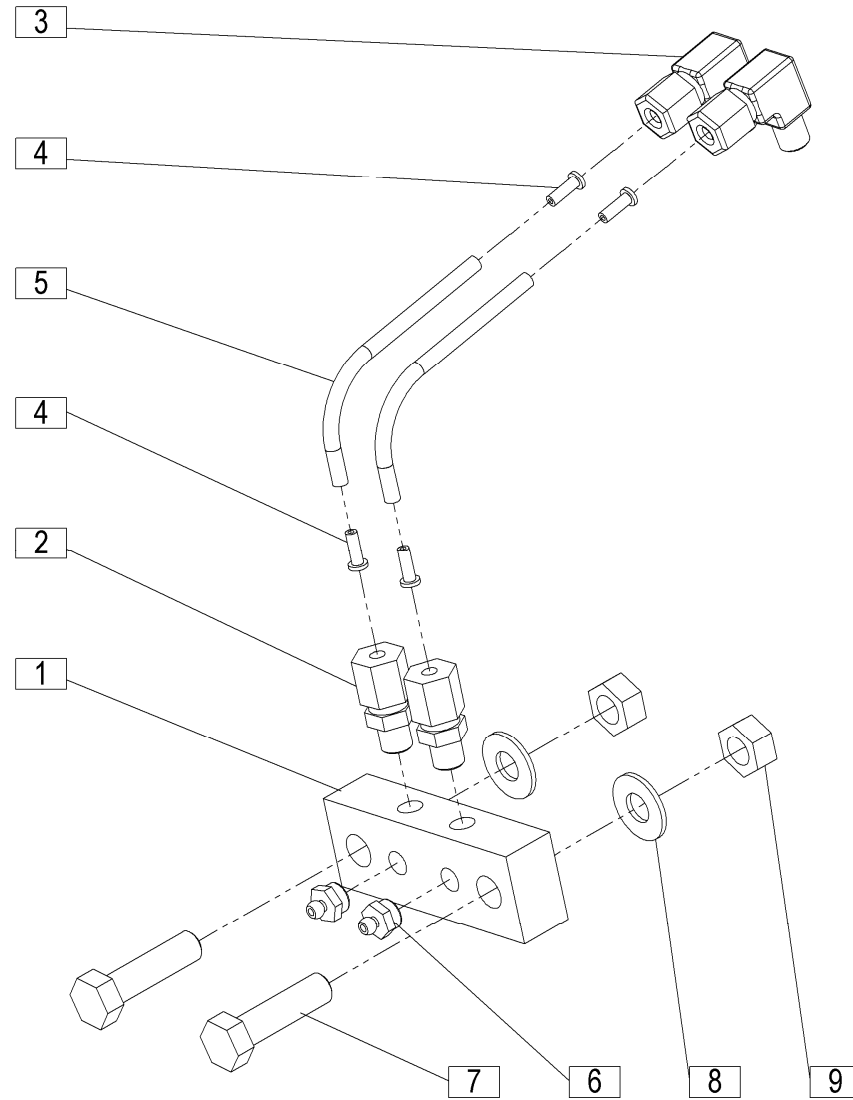

158378604

Shema vezave hidromotorja
Šema vezave hidromotora

Hydraulik motor bindung scheme
Binding scheme of hydraulic motor

ZAVORNA GRED / VRATILO KOČNICA
 Kolesna zavora / kolesna kočnica
 Osna razdalja 2070 mm - fonogram

BREMSACHSE / BRAKE AXLE
 Radbremse / Wheel brake
 Spurweite / Axle distance 2070 mm

Tip / Type: 6500 S
 Tip / Type: BA 300 x 60 SB/F

150386416
 Kvadrat: 60
 Vierkant: 60
 Four edge: 60

ORION 50 ALP = +2607