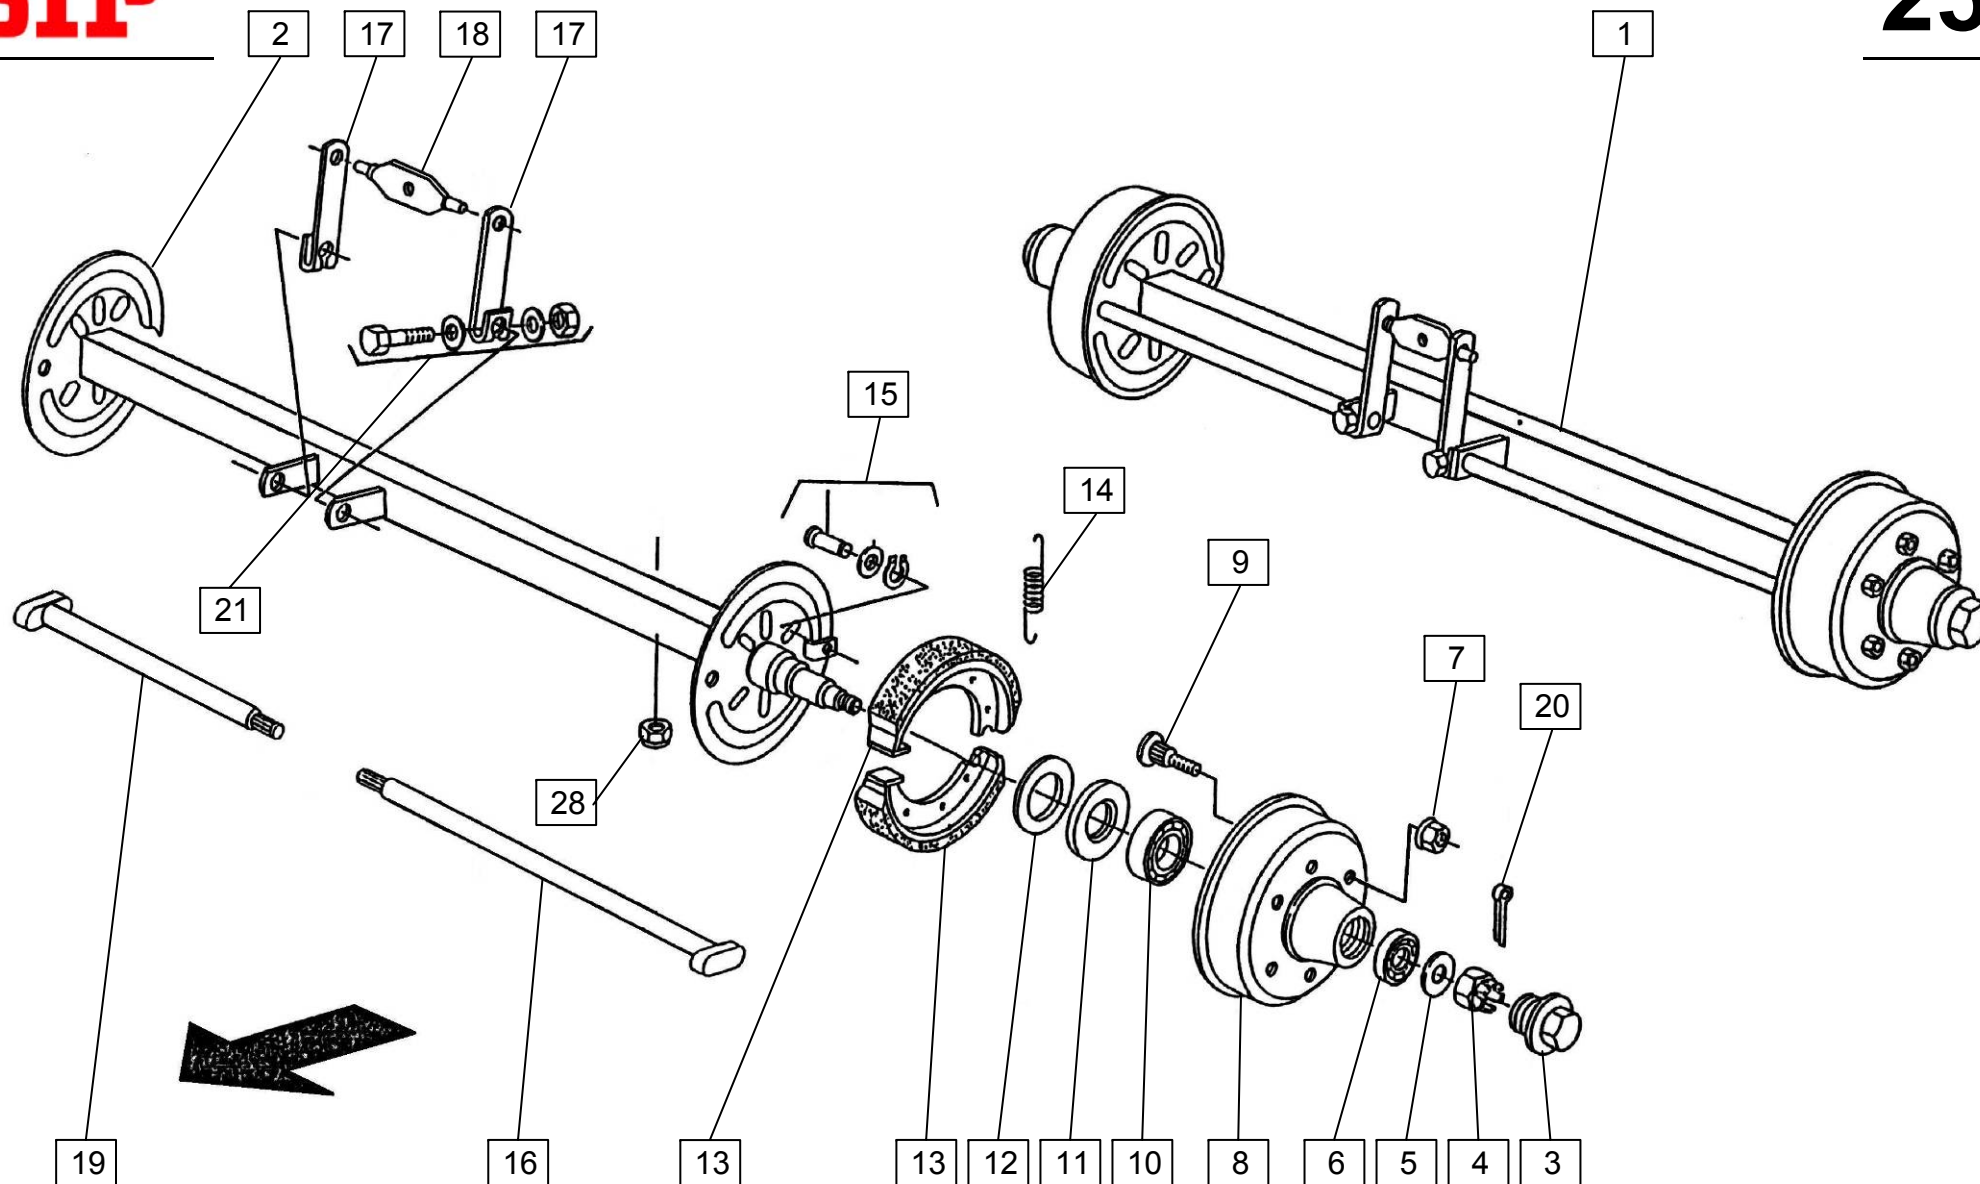

158378604

Shema vezave hidromotorja
Šema vezave hidromotora

Hydraulik motor bindung scheme
Binding scheme of hydraulic motor

ZAVORNA GRED / VRATILO KOČNICA
 Kolesna zavora / kolesna kočnica
 Osna razdalja 2070 mm - fonogram

BREMSACHSE / BRAKE AXLE
 Radbremse / Wheel brake
 Spurweite / Axle distance 2070 mm

Tip / Type: 6500 S
 Tip / Type: BA 300 x 60 SB/F

150386416
 Kvadrat: 60
 Vierkant: 60
 Four edge: 60

ORION 50 ALP = +2607