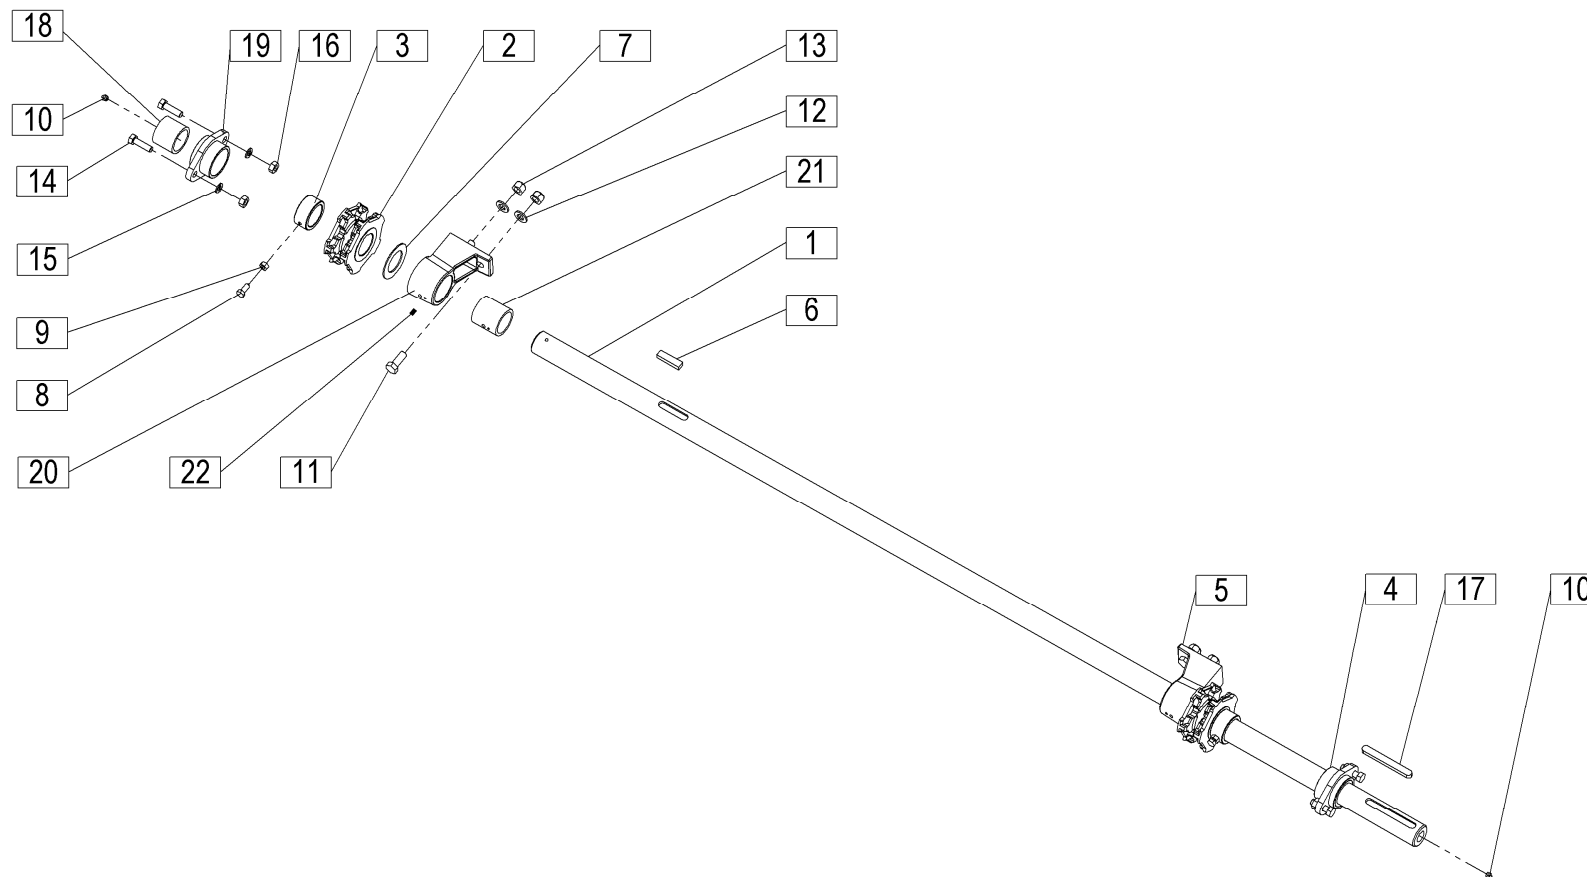

158378604

Shema vezave hidromotorja
Šema vezave hidromotora

Hydraulik motor bindung scheme
Binding scheme of hydraulic motor

ZAVORNA GRED / VRATILO KOČNICA
 Kolesna zavora / kolesna kočnica
 Osna razdalja 2070 mm - fonogram

BREMSACHSE / BRAKE AXLE
 Radbremse / Wheel brake
 Spurweite / Axle distance 2070 mm

Tip / Type: 6500 S
 Tip / Type: BA 300 x 60 SB/F

150386416
 Kvadrat: 60
 Vierkant: 60
 Four edge: 60

ORION 50 ALP = +2607