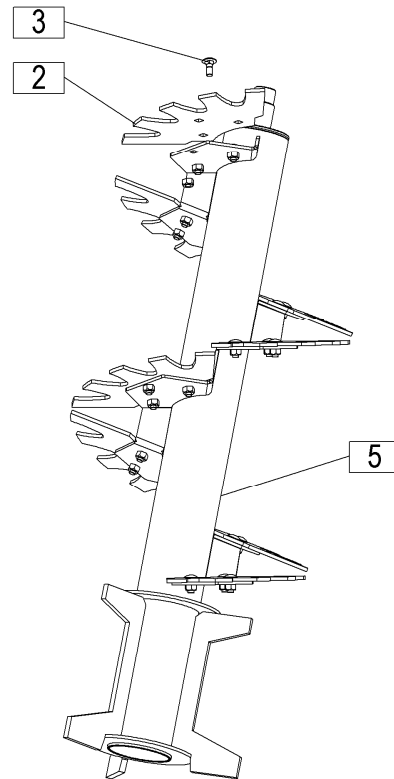

158378604

Shema vezave hidromotorja
Šema vezave hidromotora

Hydraulik motor bindung scheme
Binding scheme of hydraulic motor

ZAVORNA GRED / VRATILO KOČNICA
 Kolesna zavora / kolesna kočnica
 Osna razdalja 2070 mm - fonogram

BREMSACHSE / BRAKE AXLE
 Radbremse / Wheel brake
 Spurweite / Axle distance 2070 mm

Tip / Type: 6500 S
 Tip / Type: BA 300 x 60 SB/F

150386416
 Kvadrat: 60
 Vierkant: 60
 Four edge: 60

ORION 50 ALP = +2607