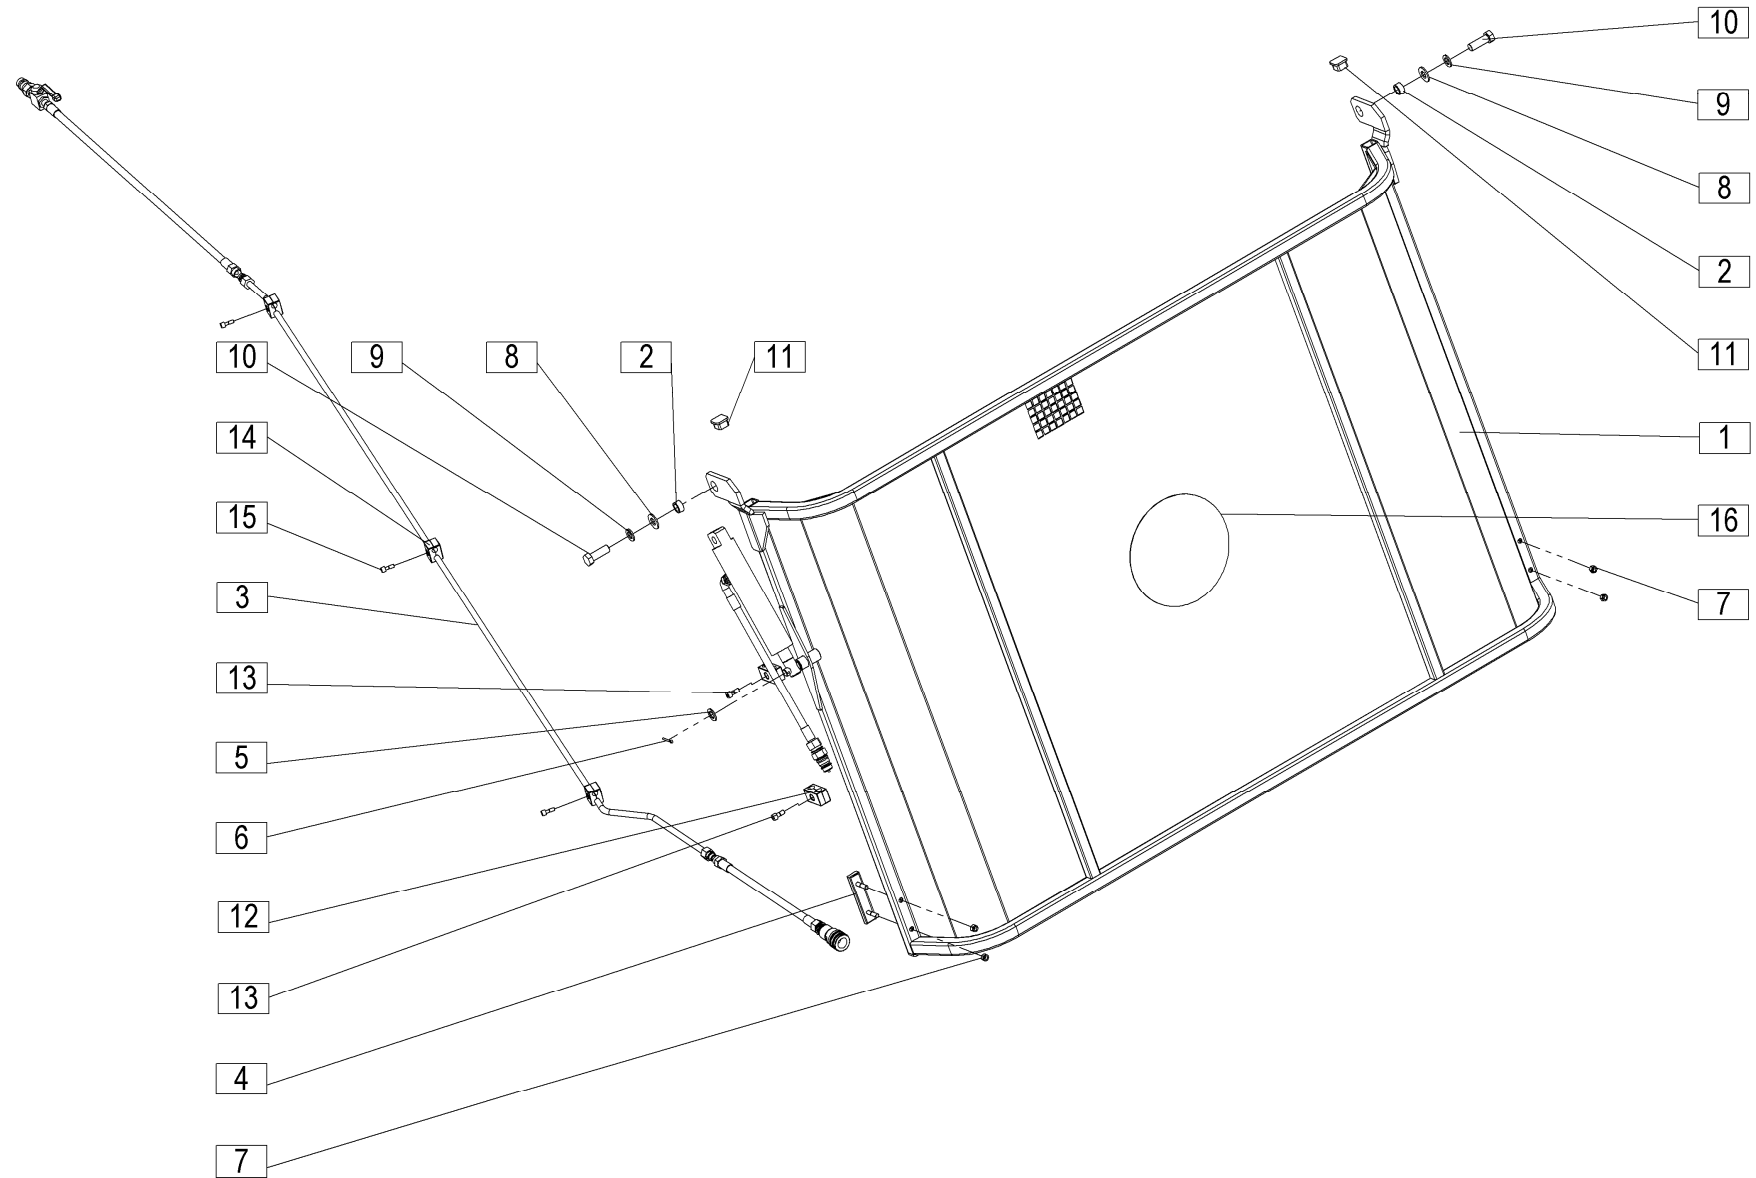

158378604

Shema vezave hidromotorja
Šema vezave hidromotora

Hydraulik motor bindung scheme
Binding scheme of hydraulic motor

ZAVORNA GRED / VRATILO KOČNICA
 Kolesna zavora / kolesna kočnica
 Osna razdalja 2070 mm - fonogram

BREMSACHSE / BRAKE AXLE
 Radbremse / Wheel brake
 Spurweite / Axle distance 2070 mm

Tip / Type: 6500 S
 Tip / Type: BA 300 x 60 SB/F

150386416
 Kvadrat: 60
 Vierkant: 60
 Four edge: 60

ORION 50 ALP = +2607