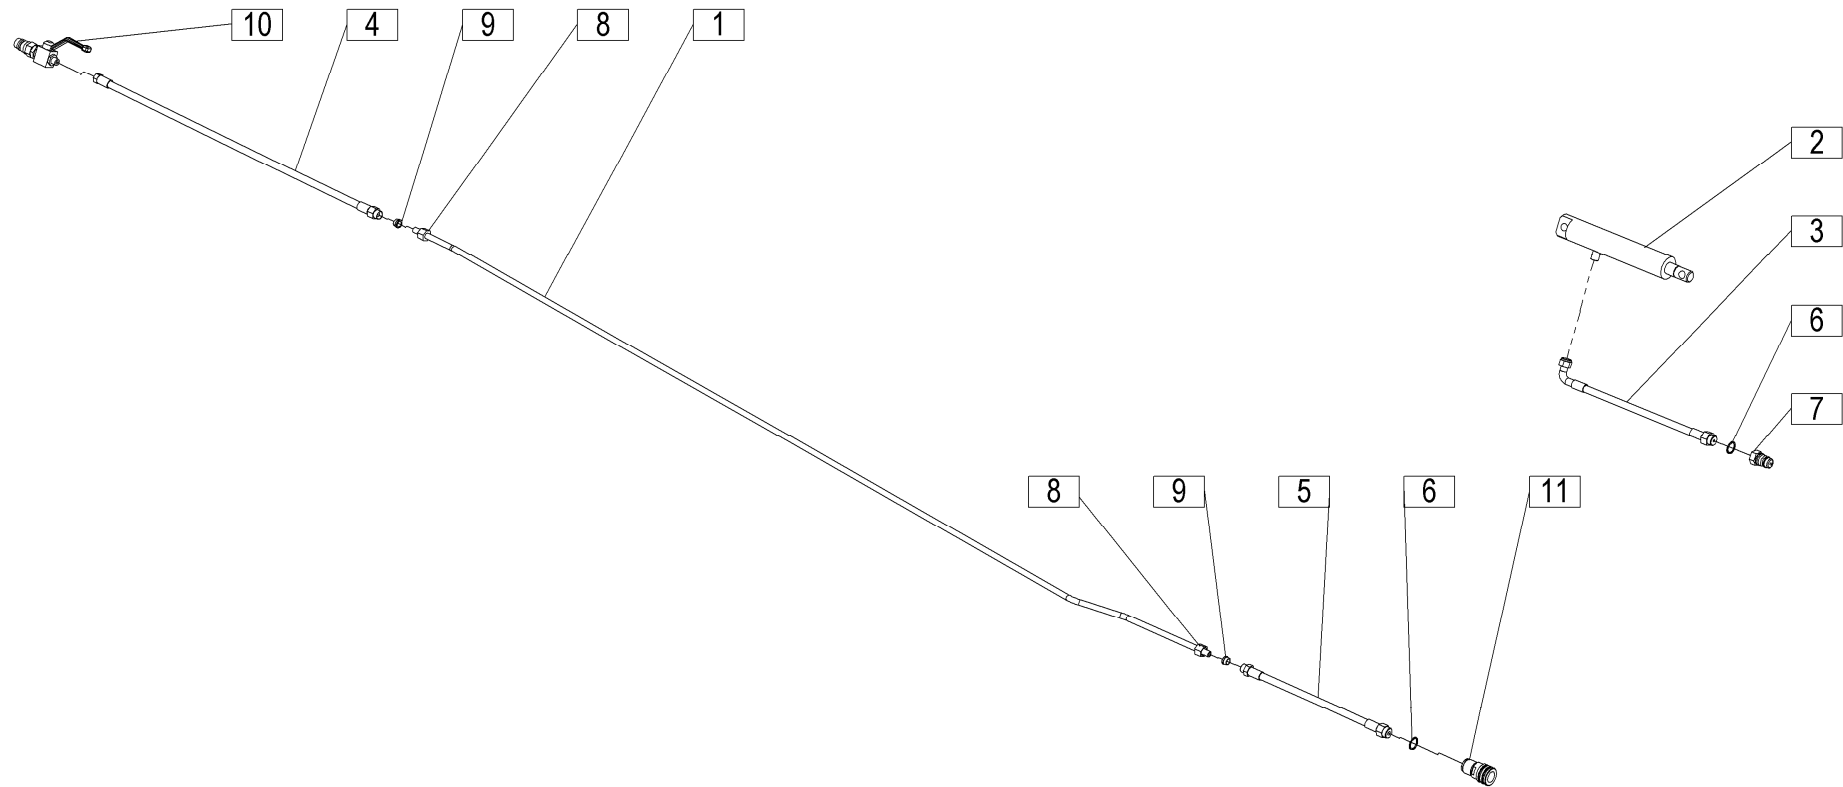

158378604

Shema vezave hidromotorja
Šema vezave hidromotora

Hydraulik motor bindung scheme
Binding scheme of hydraulic motor

ZAVORNA GRED / VRATILO KOČNICA
 Kolesna zavora / kolesna kočnica
 Osna razdalja 2070 mm - fonogram

BREMSACHSE / BRAKE AXLE
 Radbremse / Wheel brake
 Spurweite / Axle distance 2070 mm

Tip / Type: 6500 S
 Tip / Type: BA 300 x 60 SB/F

150386416
 Kvadrat: 60
 Vierkant: 60
 Four edge: 60

ORION 50 ALP = +2607