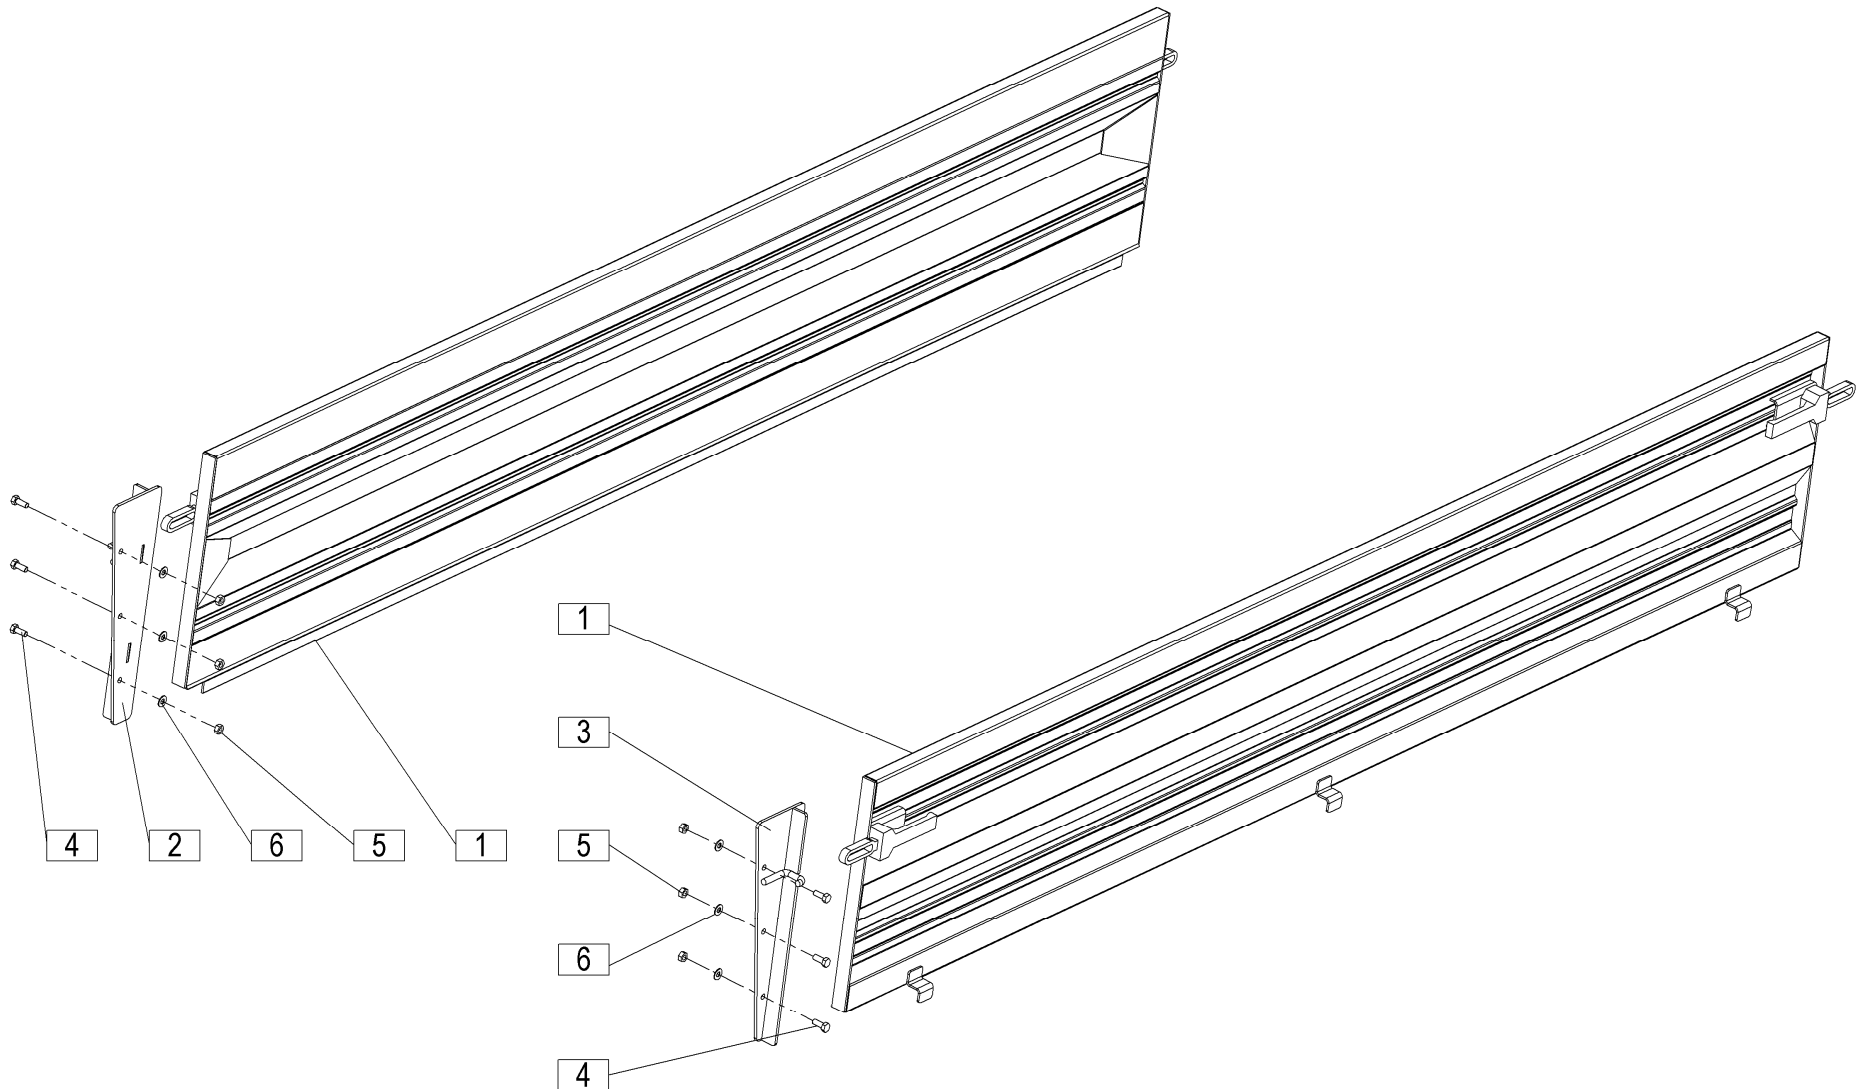

158378604

Shema vezave hidromotorja
Šema vezave hidromotora

Hydraulik motor bindung scheme
Binding scheme of hydraulic motor

ZAVORNA GRED / VRATILO KOČNICA
 Kolesna zavora / kolesna kočnica
 Osna razdalja 2070 mm - fonogram