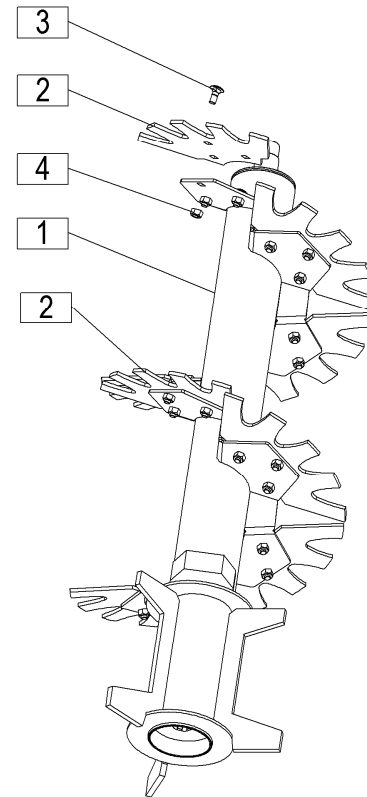

158378604

Shema vezave hidromotorja
Šema vezave hidromotora

Hydraulik motor bindung scheme
Binding scheme of hydraulic motor

ZAVORNA GRED / VRATILO KOČNICA
 Kolesna zavora / kolesna kočnica
 Osna razdalja 2070 mm - fonogram

BREMSACHSE / BRAKE AXLE
 Radbremse / Wheel brake
 Spurweite / Axle distance 2070 mm

Tip / Type: 6500 S
 Tip / Type: BA 300 x 60 SB/F

150386416
 Kvadrat: 60
 Vierkant: 60
 Four edge: 60

ORION 50 ALP = +2607