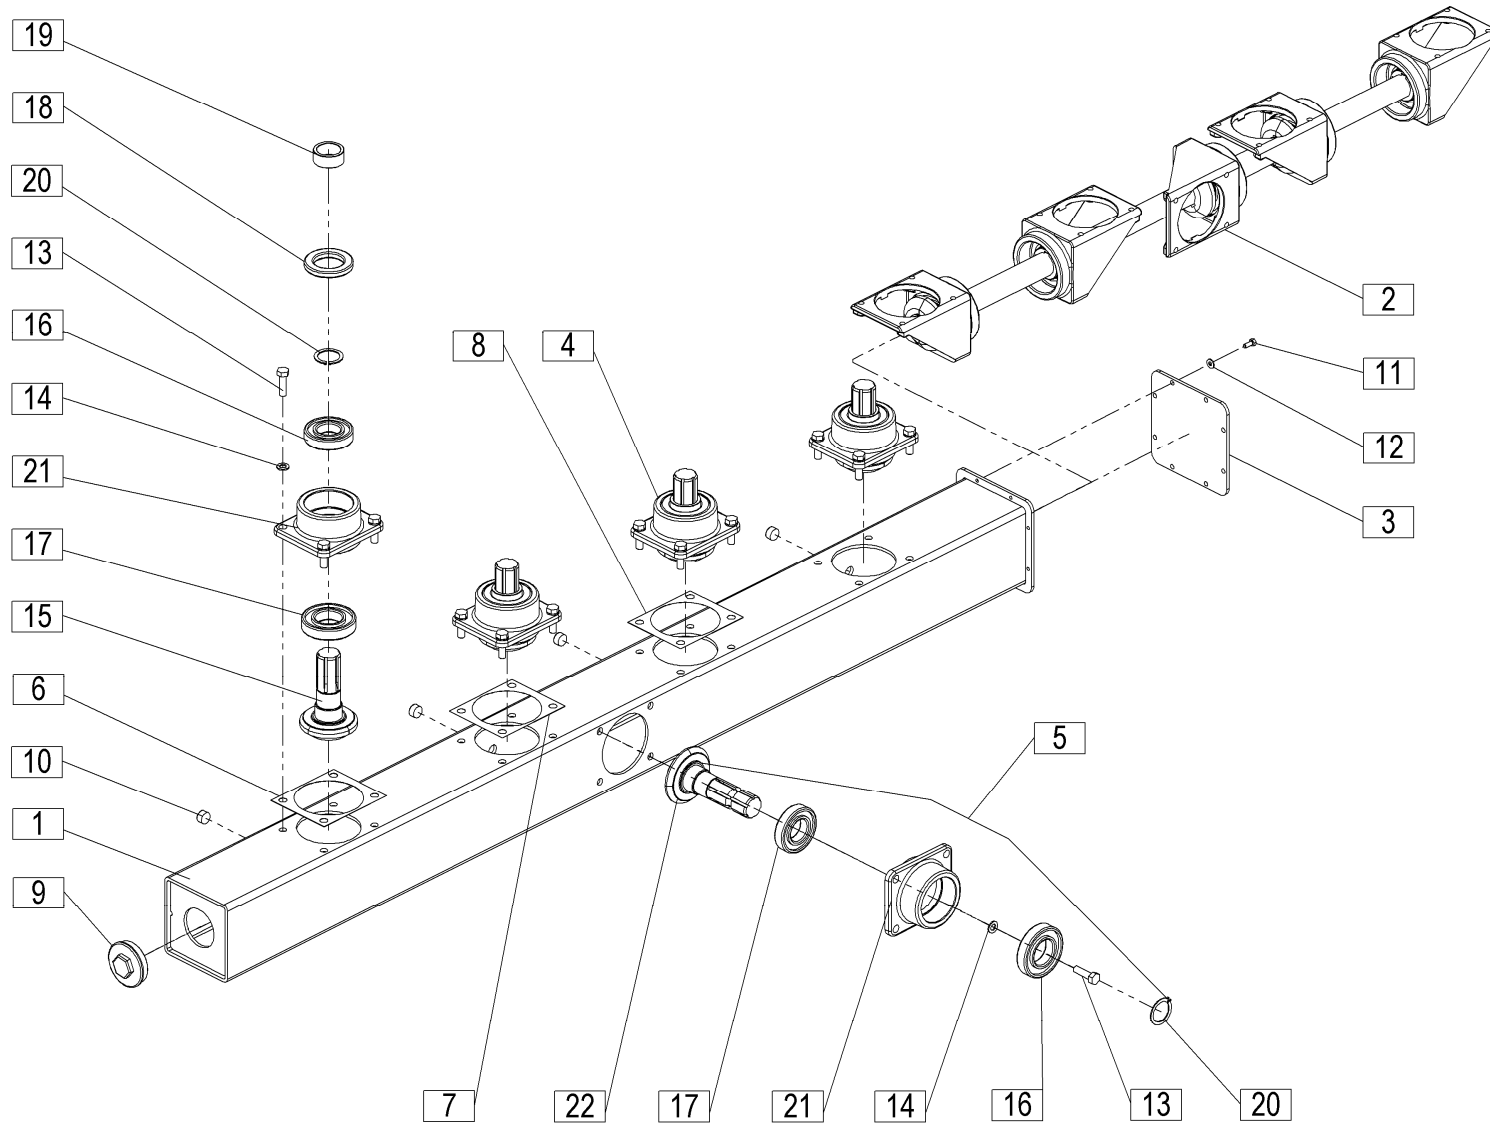

158378604

Shema vezave hidromotorja
Šema vezave hidromotora

Hydraulik motor bindung scheme
Binding scheme of hydraulic motor

ZAVORNA GRED / VRATILO KOČNICA
 Kolesna zavora / kolesna kočnica
 Osna razdalja 2070 mm - fonogram

BREMSACHSE / BRAKE AXLE
 Radbremse / Wheel brake
 Spurweite / Axle distance 2070 mm

Tip / Type: 6500 S
 Tip / Type: BA 300 x 60 SB/F

150386416
 Kvadrat: 60
 Vierkant: 60
 Four edge: 60

ORION 50 ALP = +2607