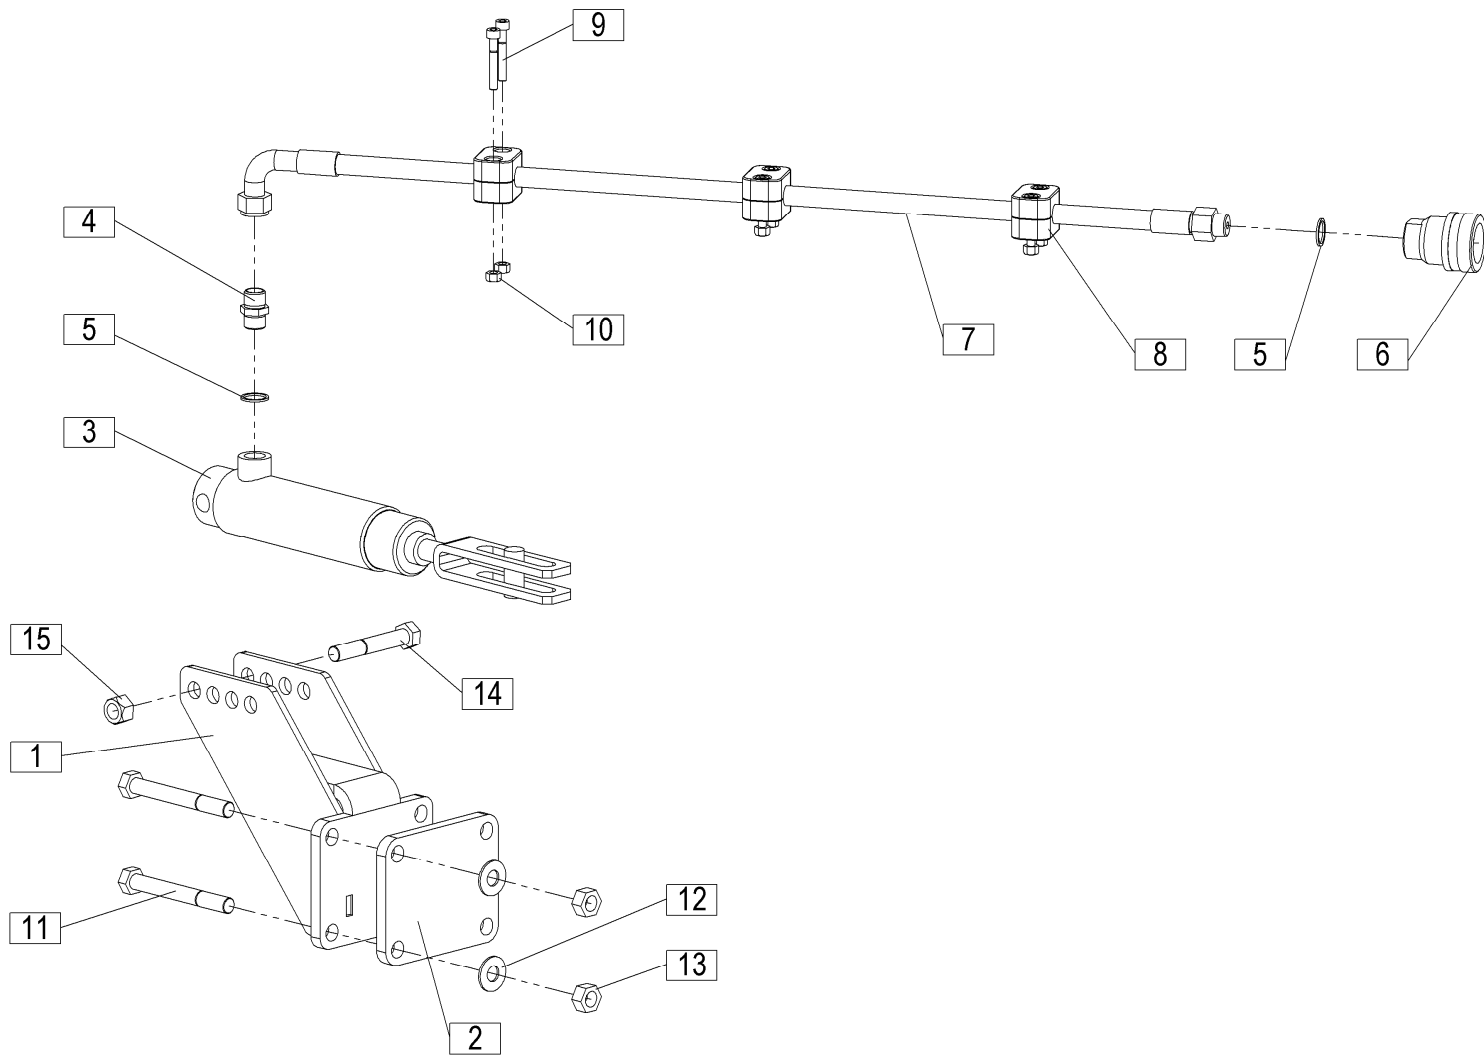

158378604

Shema vezave hidromotorja
Šema vezave hidromotora

Hydraulik motor bindung scheme
Binding scheme of hydraulic motor

ZAVORNA GRED / VRATILO KOČNICA
 Kolesna zavora / kolesna kočnica
 Osna razdalja 2070 mm - fonogram

BREMSACHSE / BRAKE AXLE
 Radbremse / Wheel brake
 Spurweite / Axle distance 2070 mm

Tip / Type: 6500 S
 Tip / Type: BA 300 x 60 SB/F

150386416
 Kvadrat: 60
 Vierkant: 60
 Four edge: 60

ORION 50 ALP = +2607