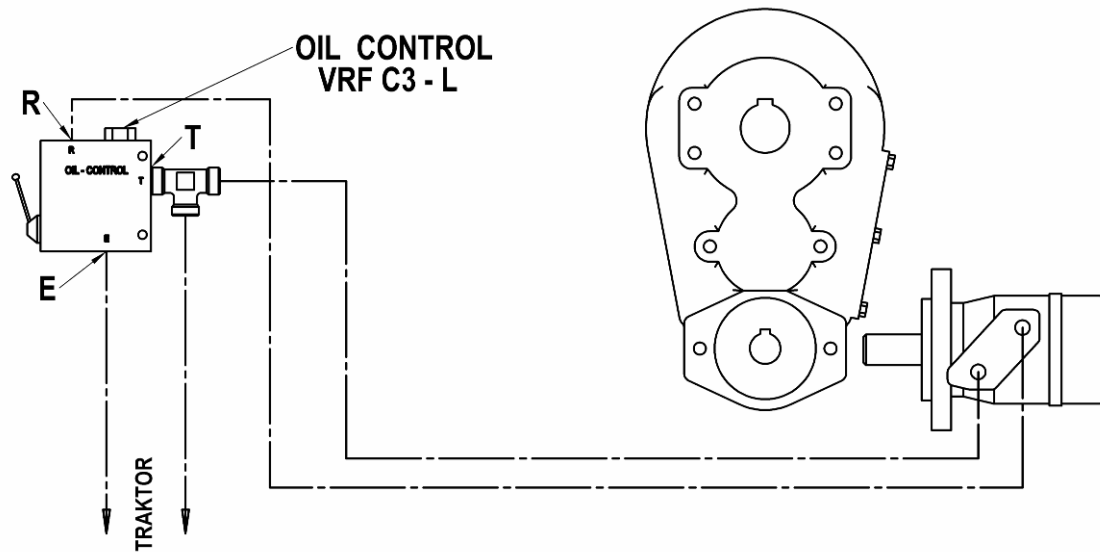

158378604

Shema vezave hidromotorja
Šema vezave hidromotora

Hydraulik motor bindung scheme
Binding scheme of hydraulic motor

ZAVORNA GRED / VRATILO KOČNICA
 Kolesna zavora / kolesna kočnica
 Osna razdalja 2070 mm - fonogram