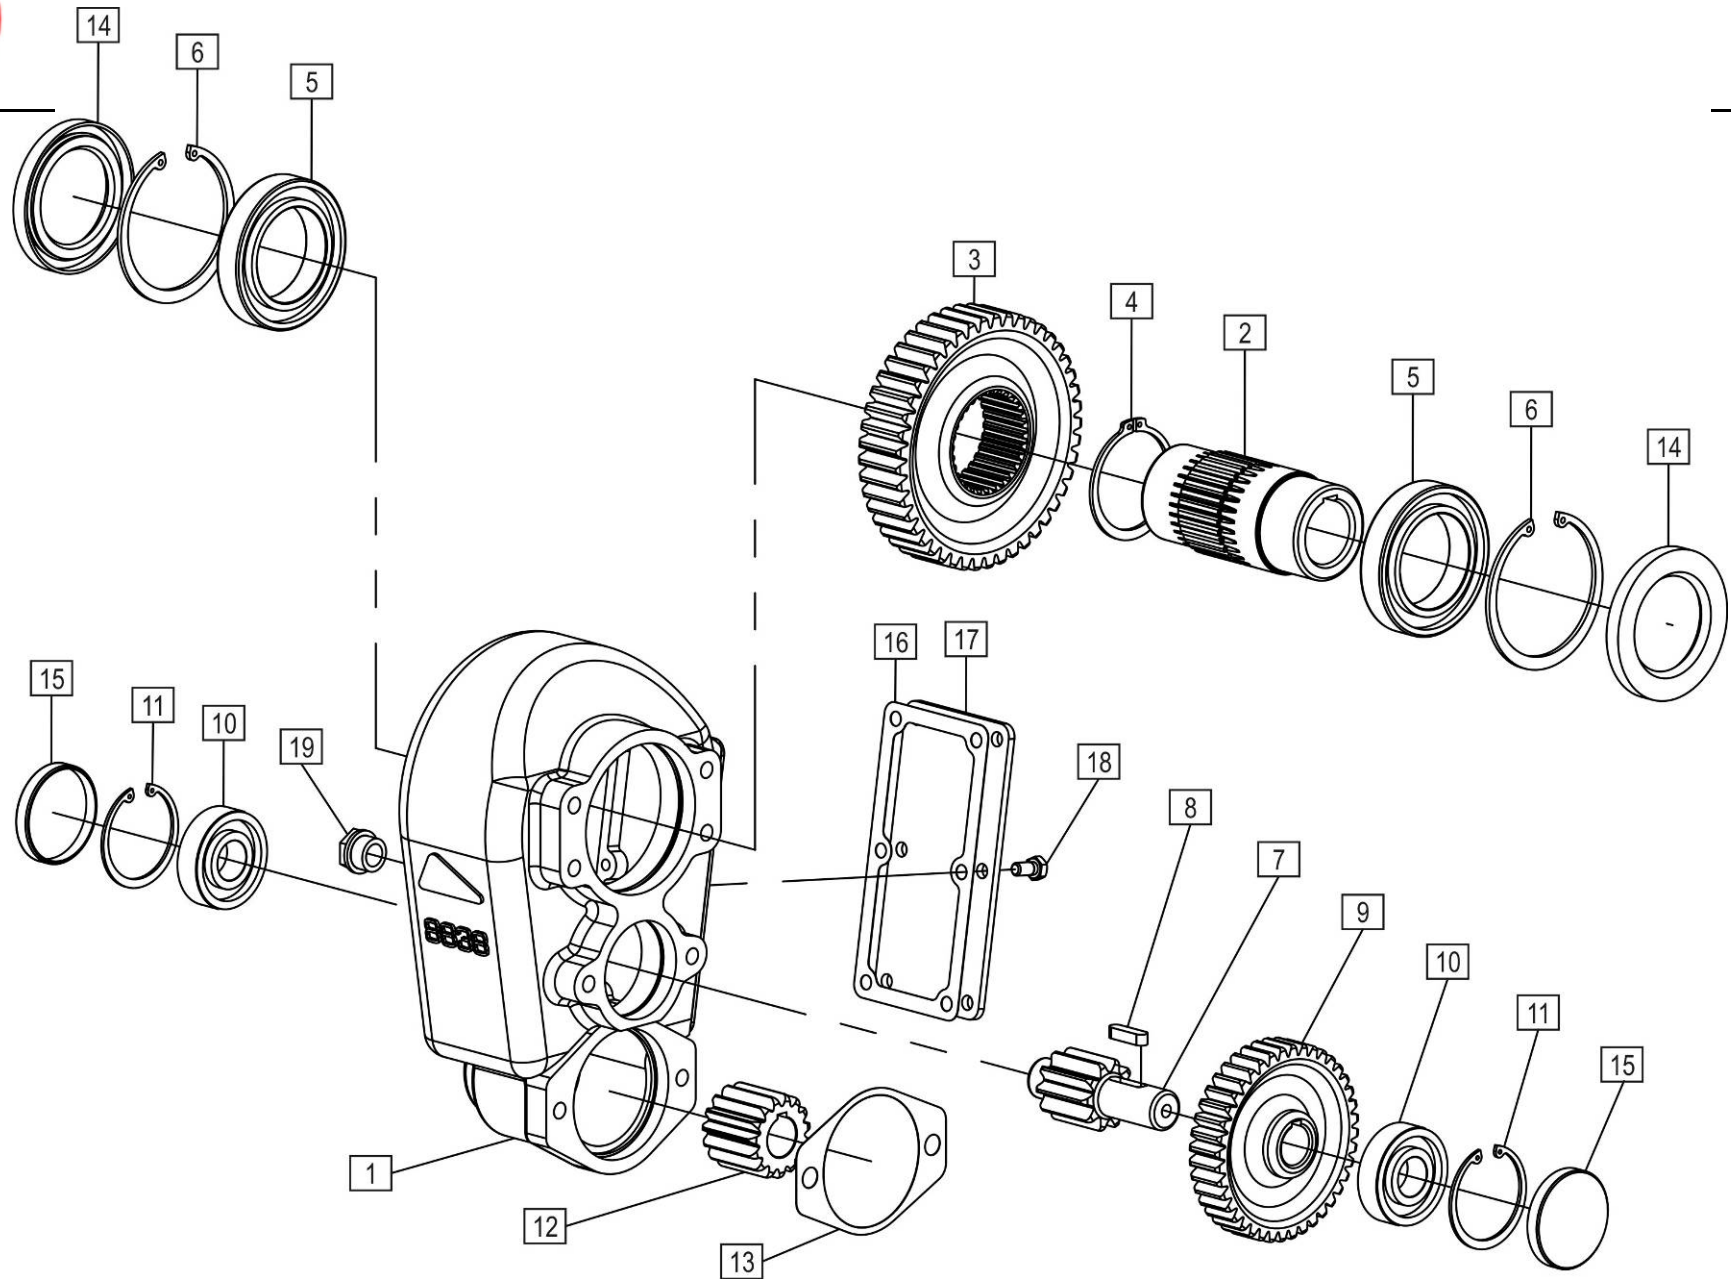

158378604

Shema vezave hidromotorja
Šema vezave hidromotora

Hydraulik motor bindung scheme
Binding scheme of hydraulic motor

ZAVORNA GRED / VRATILO KOČNICA
 Kolesna zavora / kolesna kočnica
 Osna razdalja 2070 mm - fonogram

BREMSACHSE / BRAKE AXLE
 Radbremse / Wheel brake
 Spurweite / Axle distance 2070 mm

Tip / Type: 6500 S
 Tip / Type: BA 300 x 60 SB/F

150386416
 Kvadrat: 60
 Vierkant: 60
 Four edge: 60

ORION 50 ALP = +2607