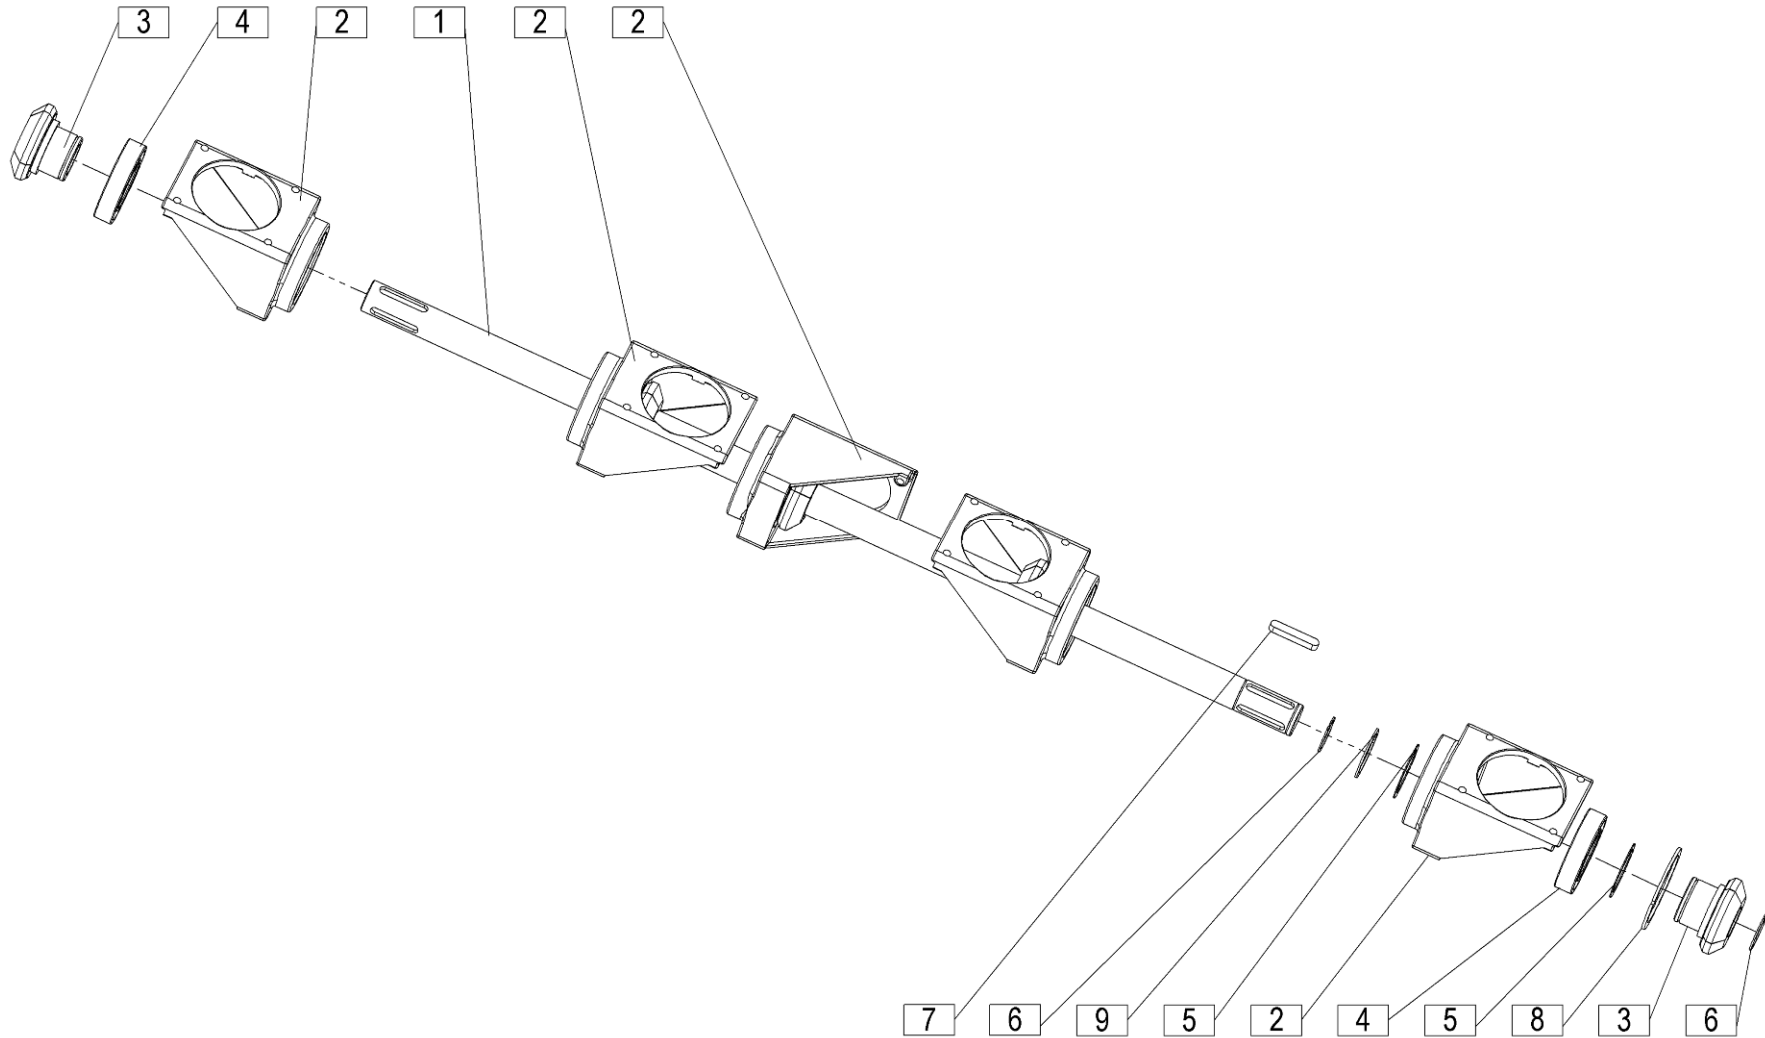

158378604

Shema vezave hidromotorja
Šema vezave hidromotora

Hydraulik motor bindung scheme
Binding scheme of hydraulic motor

ZAVORNA GRED / VRATILO KOČNICA
 Kolesna zavora / kolesna kočnica
 Osna razdalja 2070 mm - fonogram

BREMSACHSE / BRAKE AXLE
 Radbremse / Wheel brake
 Spurweite / Axle distance 2070 mm

Tip / Type: 6500 S
 Tip / Type: BA 300 x 60 SB/F

150386416
 Kvadrat: 60
 Vierkant: 60
 Four edge: 60

ORION 50 ALP = +2607