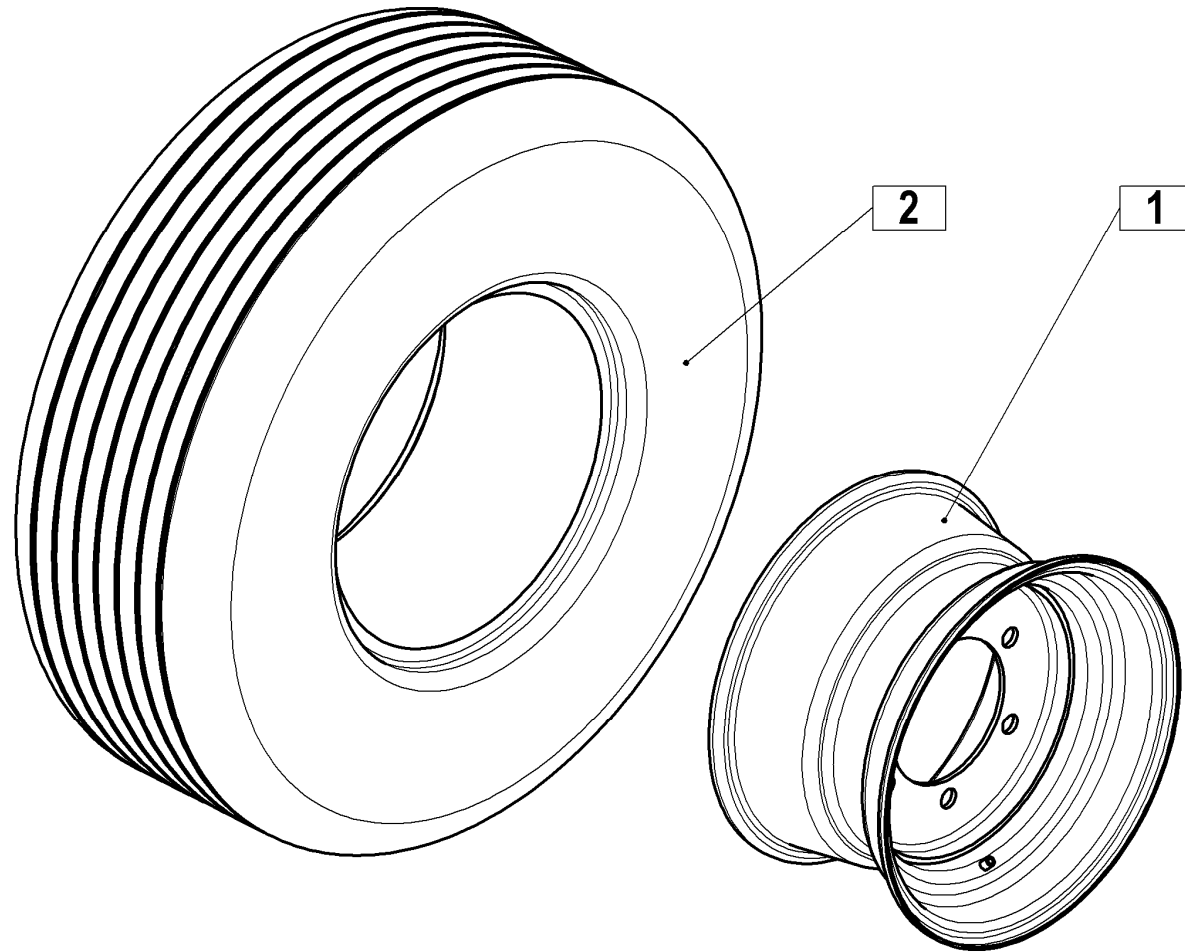

158378604

Shema vezave hidromotorja
Šema vezave hidromotora

Hydraulik motor bindung scheme
Binding scheme of hydraulic motor

ZAVORNA GRED / VRATILO KOČNICA
 Kolesna zavora / kolesna kočnica
 Osna razdalja 2070 mm - fonogram

BREMSACHSE / BRAKE AXLE
 Radbremse / Wheel brake
 Spurweite / Axle distance 2070 mm

Tip / Type: 6500 S
 Tip / Type: BA 300 x 60 SB/F

150386416
 Kvadrat: 60
 Vierkant: 60
 Four edge: 60

ORION 50 ALP = +2607