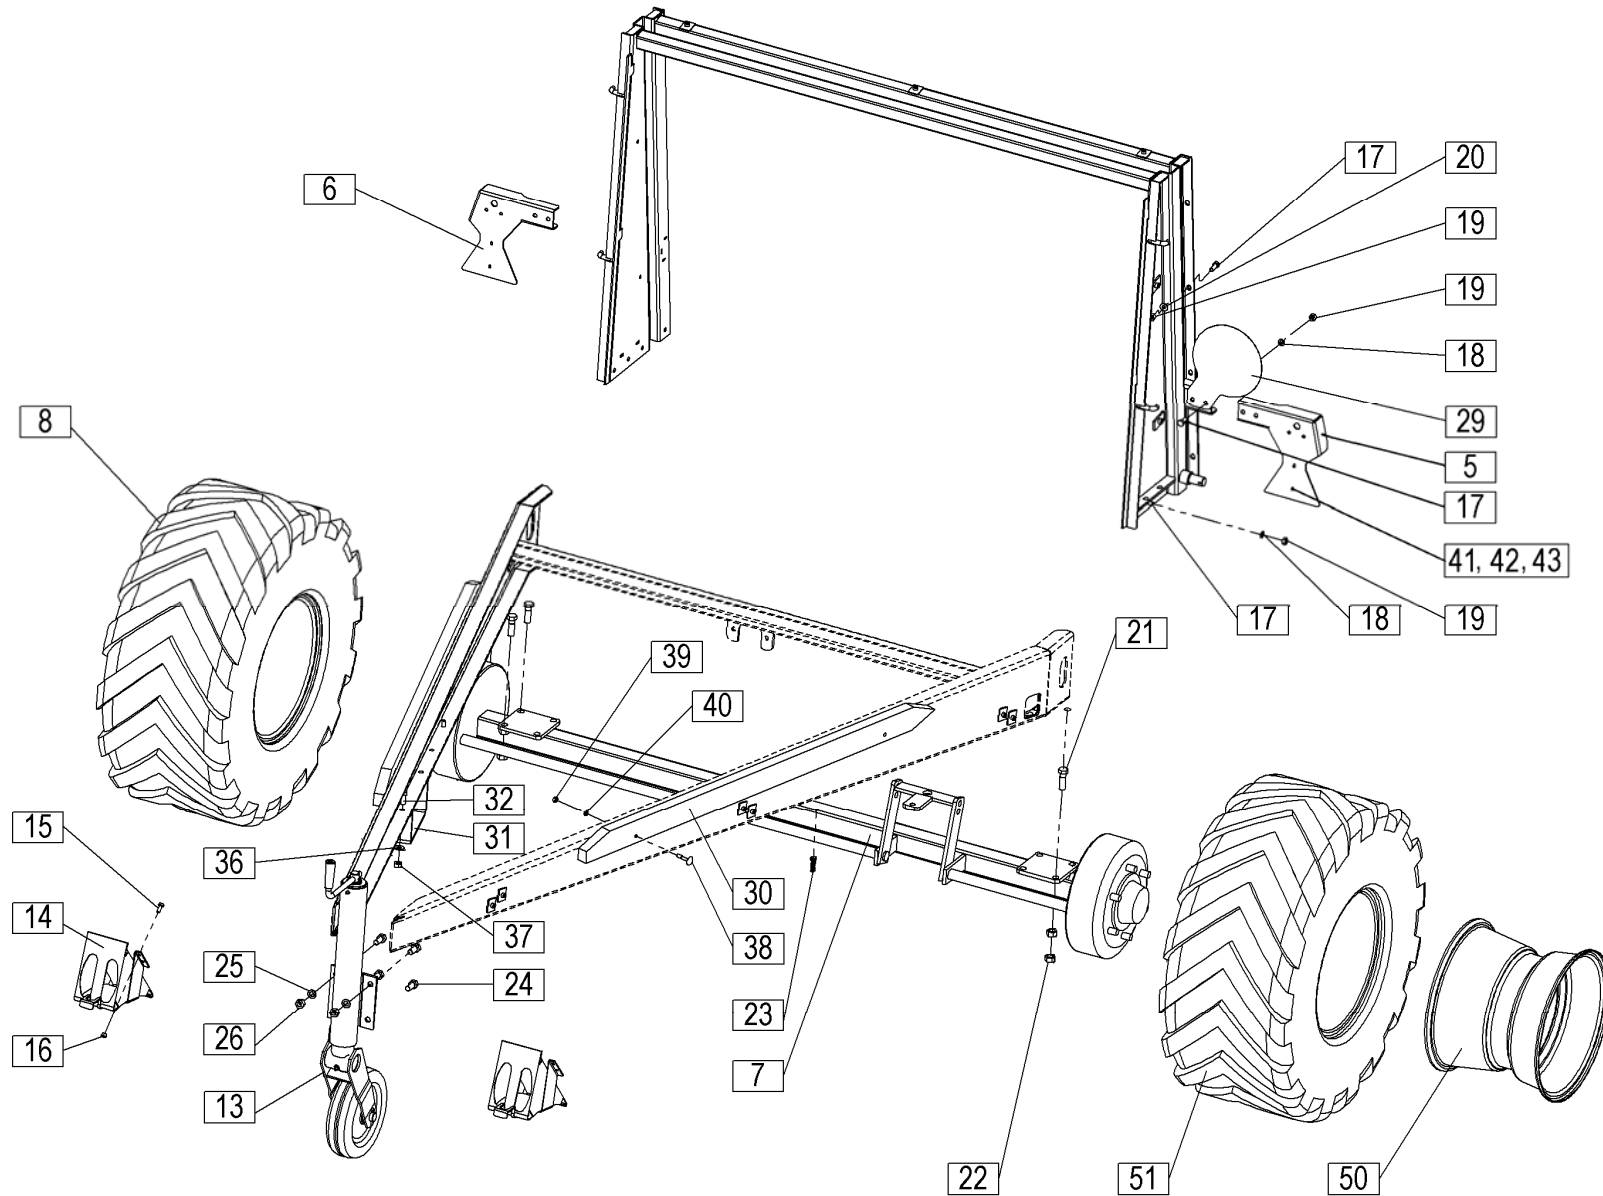

158378604

Shema vezave hidromotorja
Šema vezave hidromotora

Hydraulik motor bindung scheme
Binding scheme of hydraulic motor

ZAVORNA GRED / VRATILO KOČNICA
 Kolesna zavora / kolesna kočnica
 Osna razdalja 2070 mm - fonogram