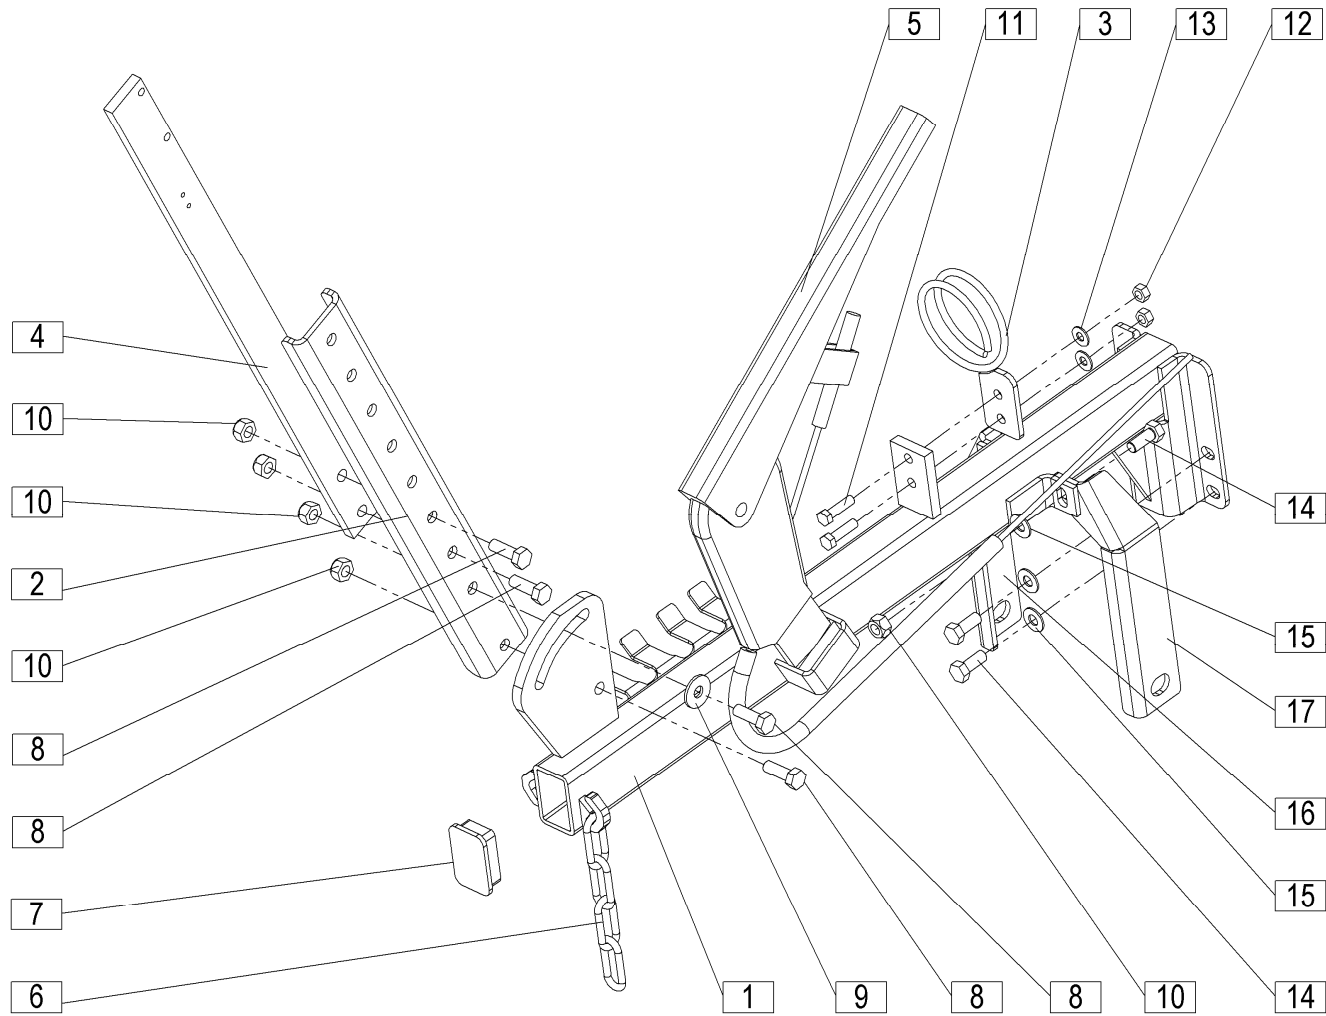

158378604

Shema vezave hidromotorja
Šema vezave hidromotora

Hydraulik motor bindung scheme
Binding scheme of hydraulic motor

ZAVORNA GRED / VRATILO KOČNICA
 Kolesna zavora / kolesna kočnica
 Osna razdalja 2070 mm - fonogram

BREMSACHSE / BRAKE AXLE
 Radbremse / Wheel brake
 Spurweite / Axle distance 2070 mm

Tip / Type: 6500 S
 Tip / Type: BA 300 x 60 SB/F

150386416
 Kvadrat: 60
 Vierkant: 60
 Four edge: 60

ORION 50 ALP = +2607