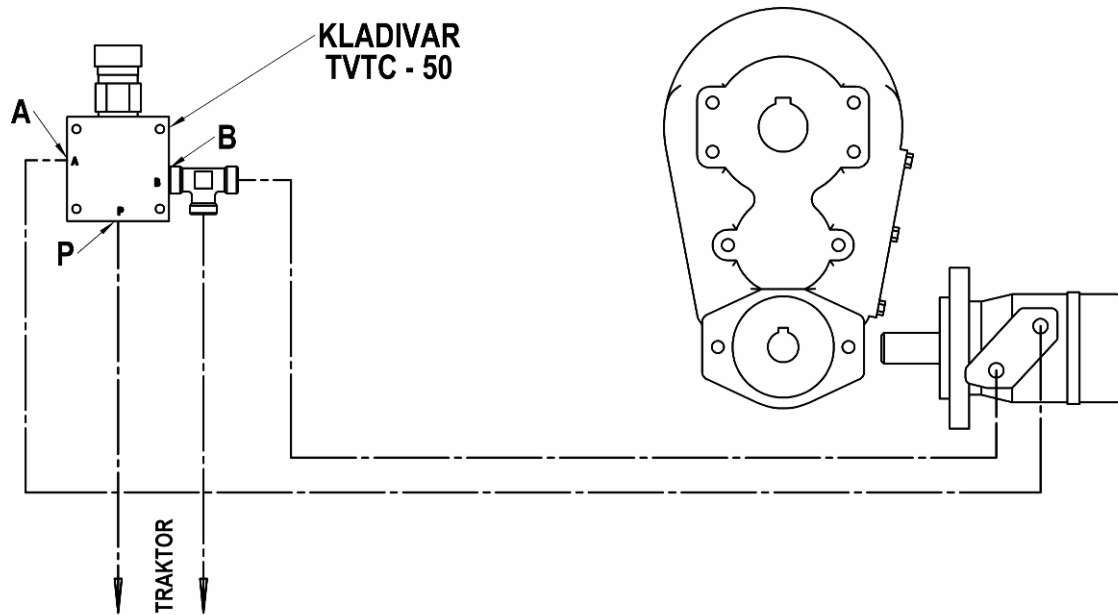

158378604

Shema vezave hidromotorja
Šema vezave hidromotora

Hydraulik motor bindung scheme
Binding scheme of hydraulic motor

ZAVORNA GRED / VRATILO KOČNICA
 Kolesna zavora / kolesna kočnica
 Osna razdalja 2070 mm - fonogram