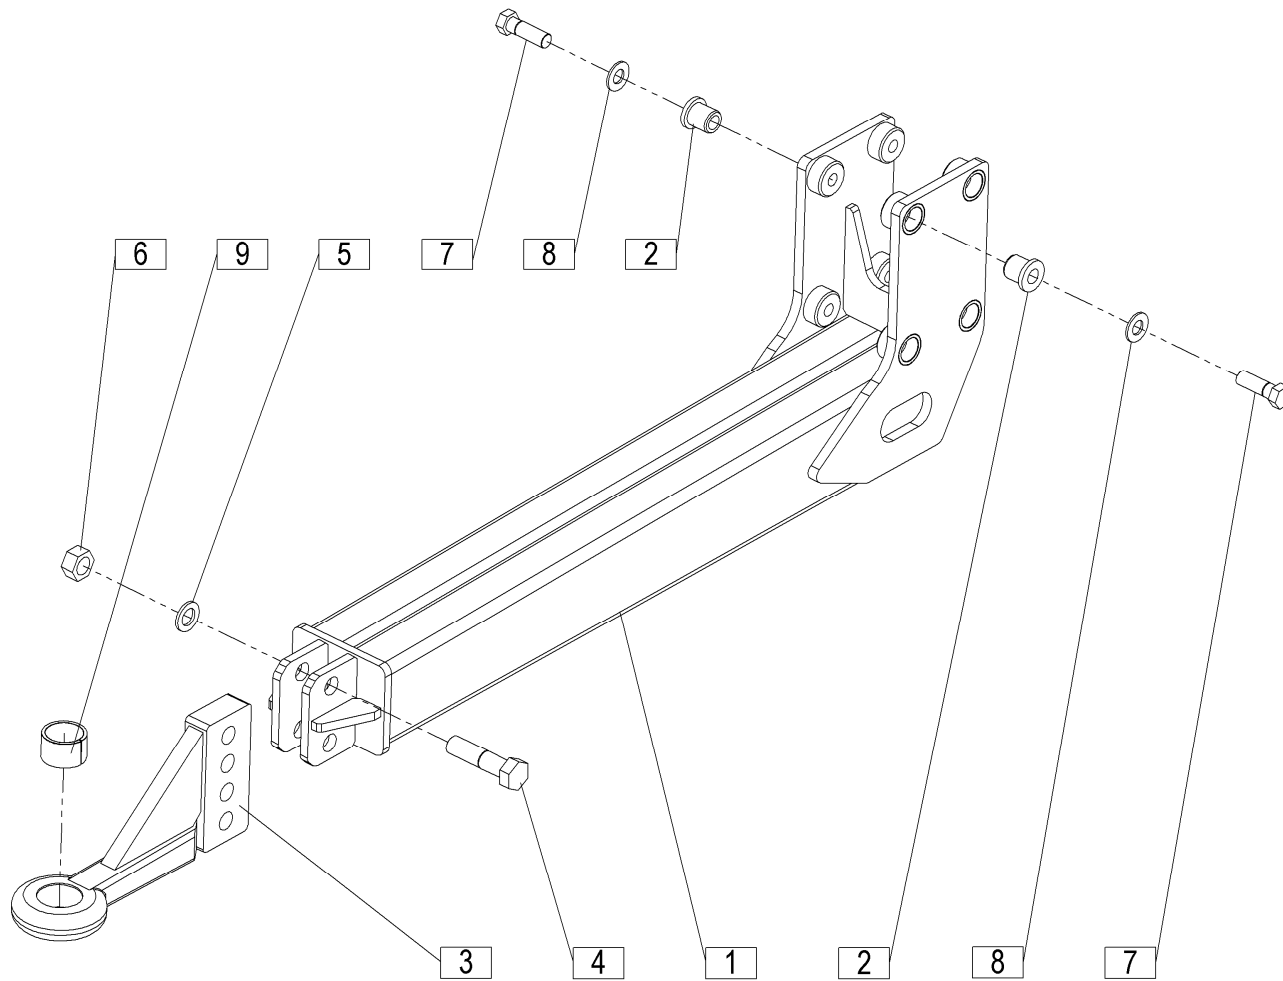

158378604

Shema vezave hidromotorja
Šema vezave hidromotora

Hydraulik motor bindung scheme
Binding scheme of hydraulic motor

ZAVORNA GRED / VRATILO KOČNICA
 Kolesna zavora / kolesna kočnica
 Osna razdalja 2070 mm - fonogram

BREMSACHSE / BRAKE AXLE
 Radbremse / Wheel brake
 Spurweite / Axle distance 2070 mm

Tip / Type: 6500 S
 Tip / Type: BA 300 x 60 SB/F

150386416
 Kvadrat: 60
 Vierkant: 60
 Four edge: 60

ORION 50 ALP = +2607