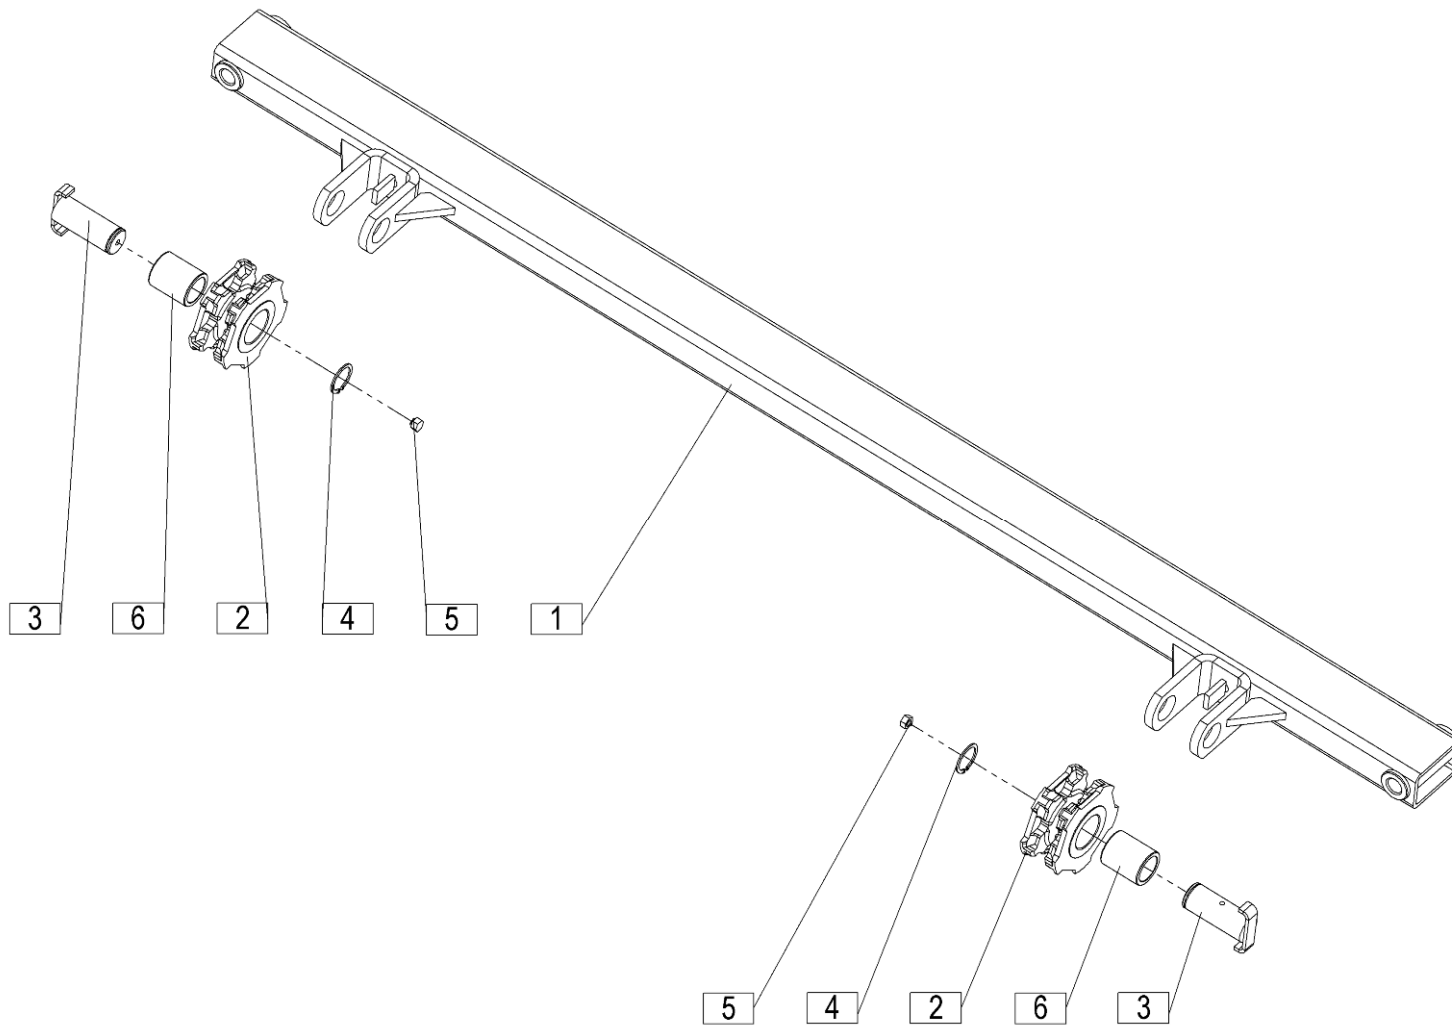

158378604

Shema vezave hidromotorja
Šema vezave hidromotora

Hydraulik motor bindung scheme
Binding scheme of hydraulic motor

ZAVORNA GRED / VRATILO KOČNICA
 Kolesna zavora / kolesna kočnica
 Osna razdalja 2070 mm - fonogram

BREMSACHSE / BRAKE AXLE
 Radbremse / Wheel brake
 Spurweite / Axle distance 2070 mm

Tip / Type: 6500 S
 Tip / Type: BA 300 x 60 SB/F

150386416
 Kvadrat: 60
 Vierkant: 60
 Four edge: 60

ORION 50 ALP = +2607