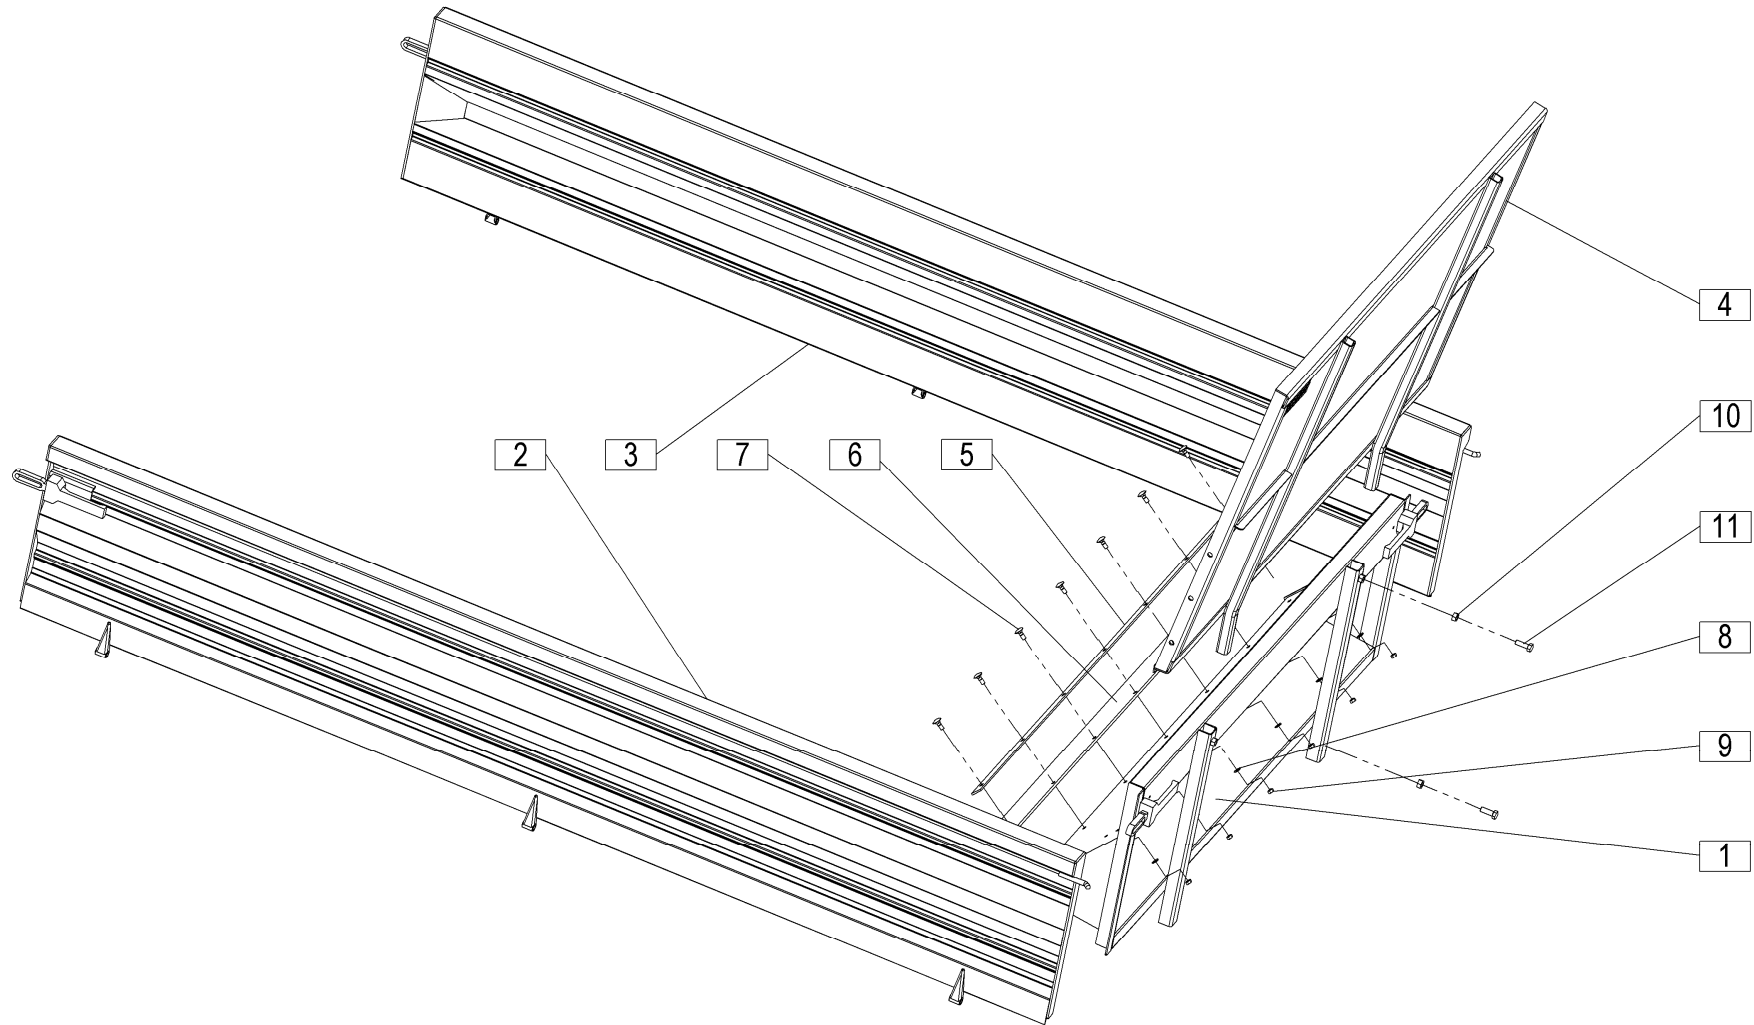

158378604

Shema vezave hidromotorja
Šema vezave hidromotora

Hydraulik motor bindung scheme
Binding scheme of hydraulic motor

ZAVORNA GRED / VRATILO KOČNICA
 Kolesna zavora / kolesna kočnica
 Osna razdalja 2070 mm - fonogram

BREMSACHSE / BRAKE AXLE
 Radbremse / Wheel brake
 Spurweite / Axle distance 2070 mm

Tip / Type: 6500 S
 Tip / Type: BA 300 x 60 SB/F

150386416
 Kvadrat: 60
 Vierkant: 60
 Four edge: 60

ORION 50 ALP = +2607