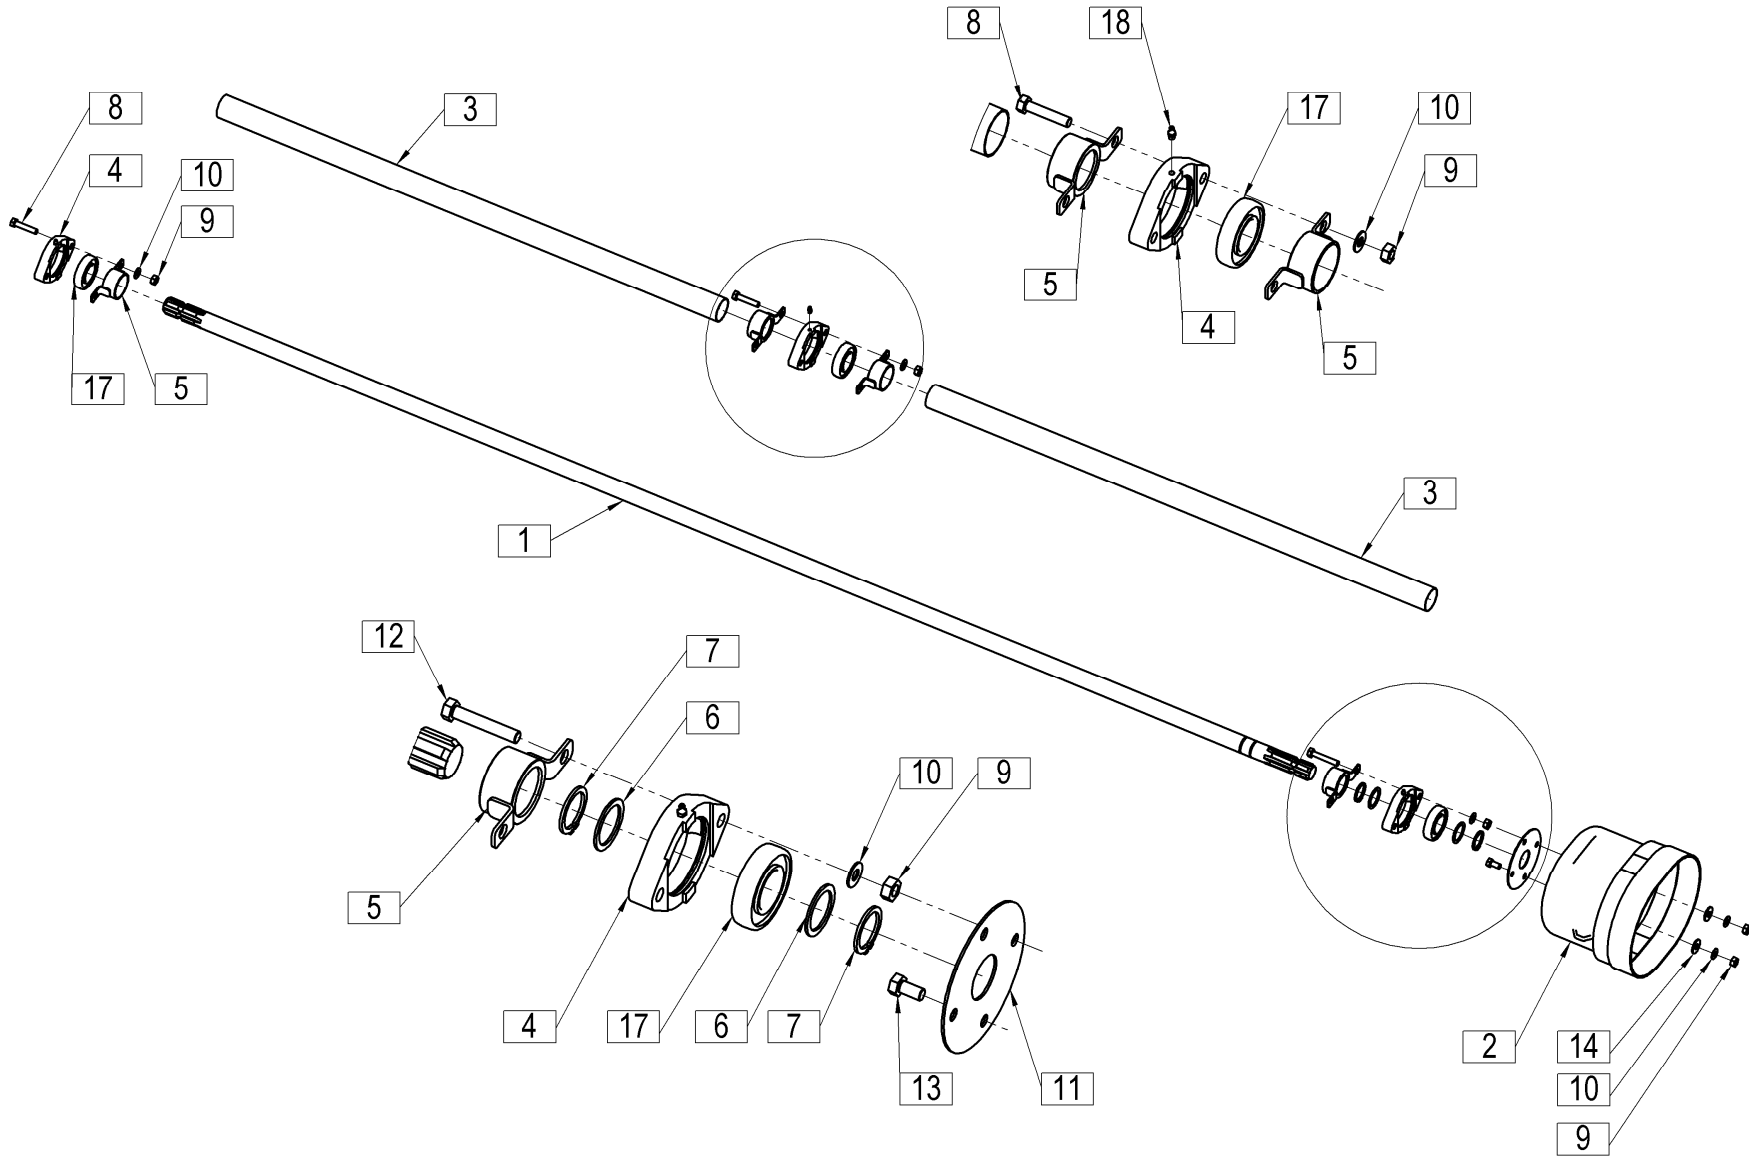

158378604

Shema vezave hidromotorja
Šema vezave hidromotora

Hydraulik motor bindung scheme
Binding scheme of hydraulic motor

ZAVORNA GRED / VRATILO KOČNICA
 Kolesna zavora / kolesna kočnica
 Osna razdalja 2070 mm - fonogram

BREMSACHSE / BRAKE AXLE
 Radbremse / Wheel brake
 Spurweite / Axle distance 2070 mm

Tip / Type: 6500 S
 Tip / Type: BA 300 x 60 SB/F

150386416
 Kvadrat: 60
 Vierkant: 60
 Four edge: 60

ORION 50 ALP = +2607