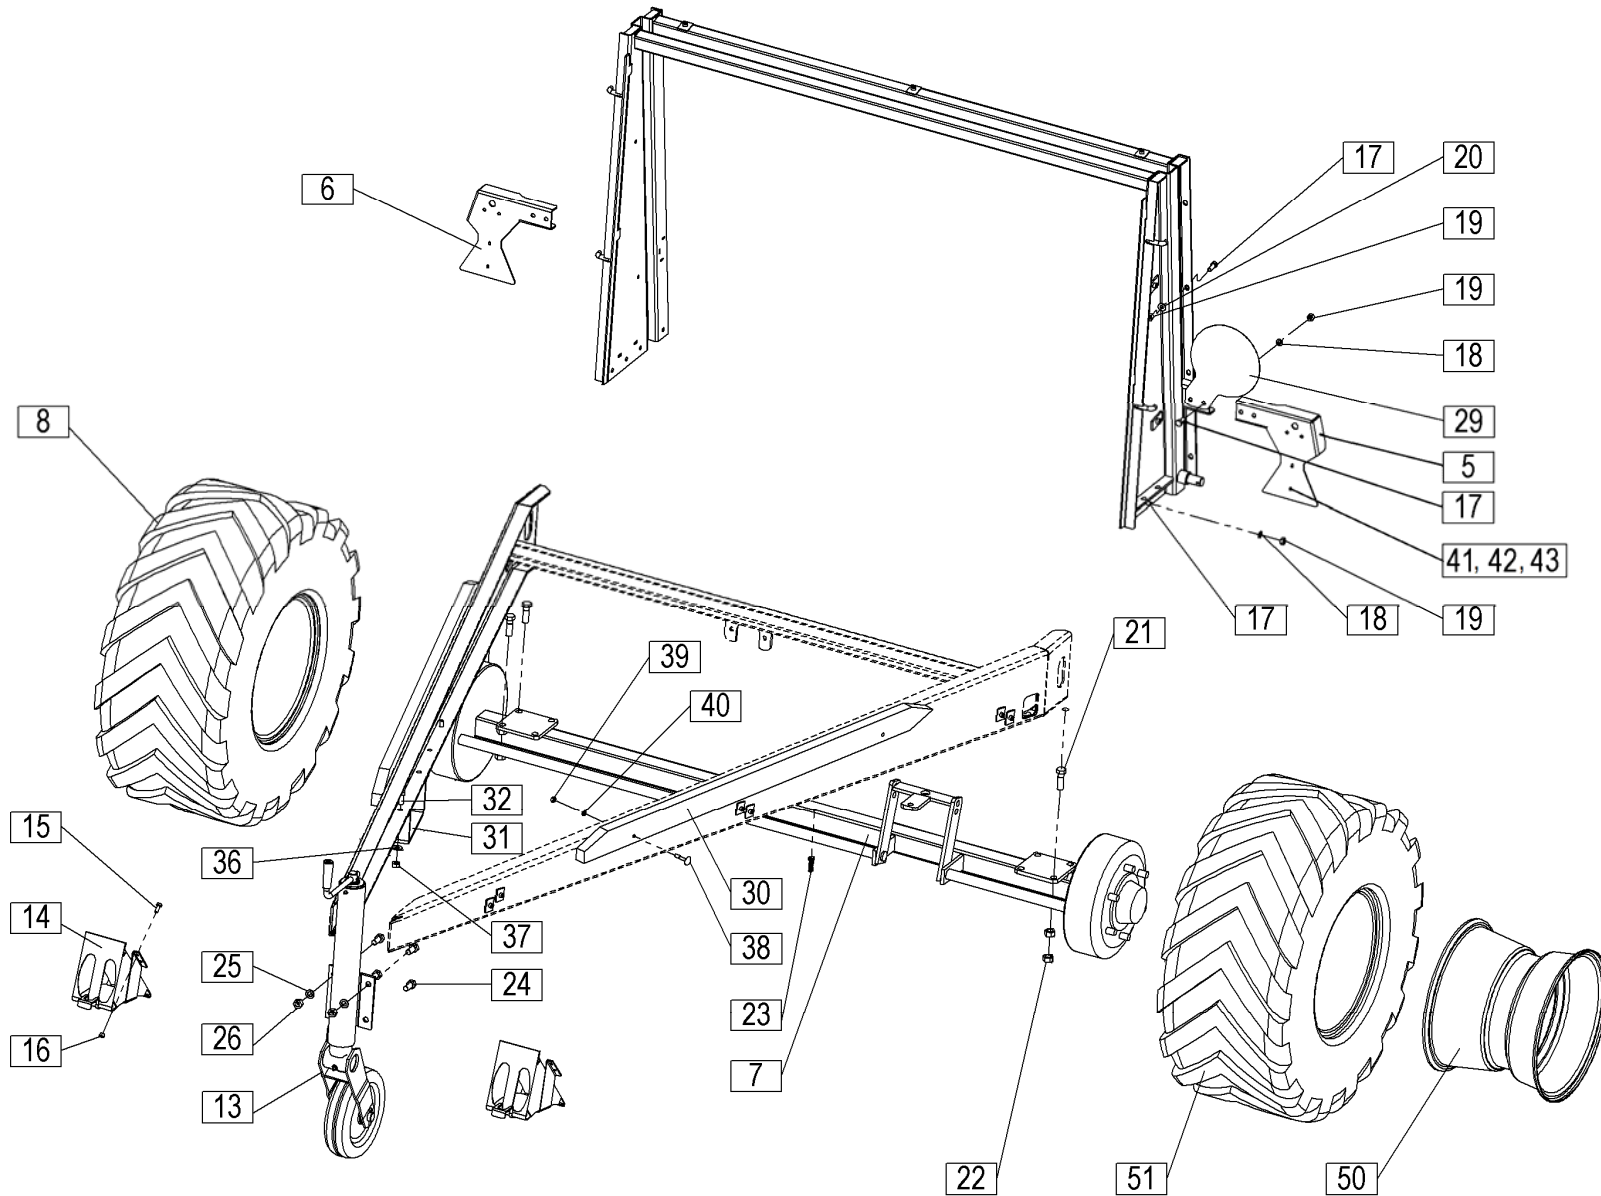

158378604

Shema vezave hidromotorja
Šema vezave hidromotora

Hydraulik motor bindung scheme
Binding scheme of hydraulic motor

ZAVORNA GRED / VRATILO KOČNICA
 Kolesna zavora / kolesna kočnica
 Osna razdalja 2070 mm - fonogram