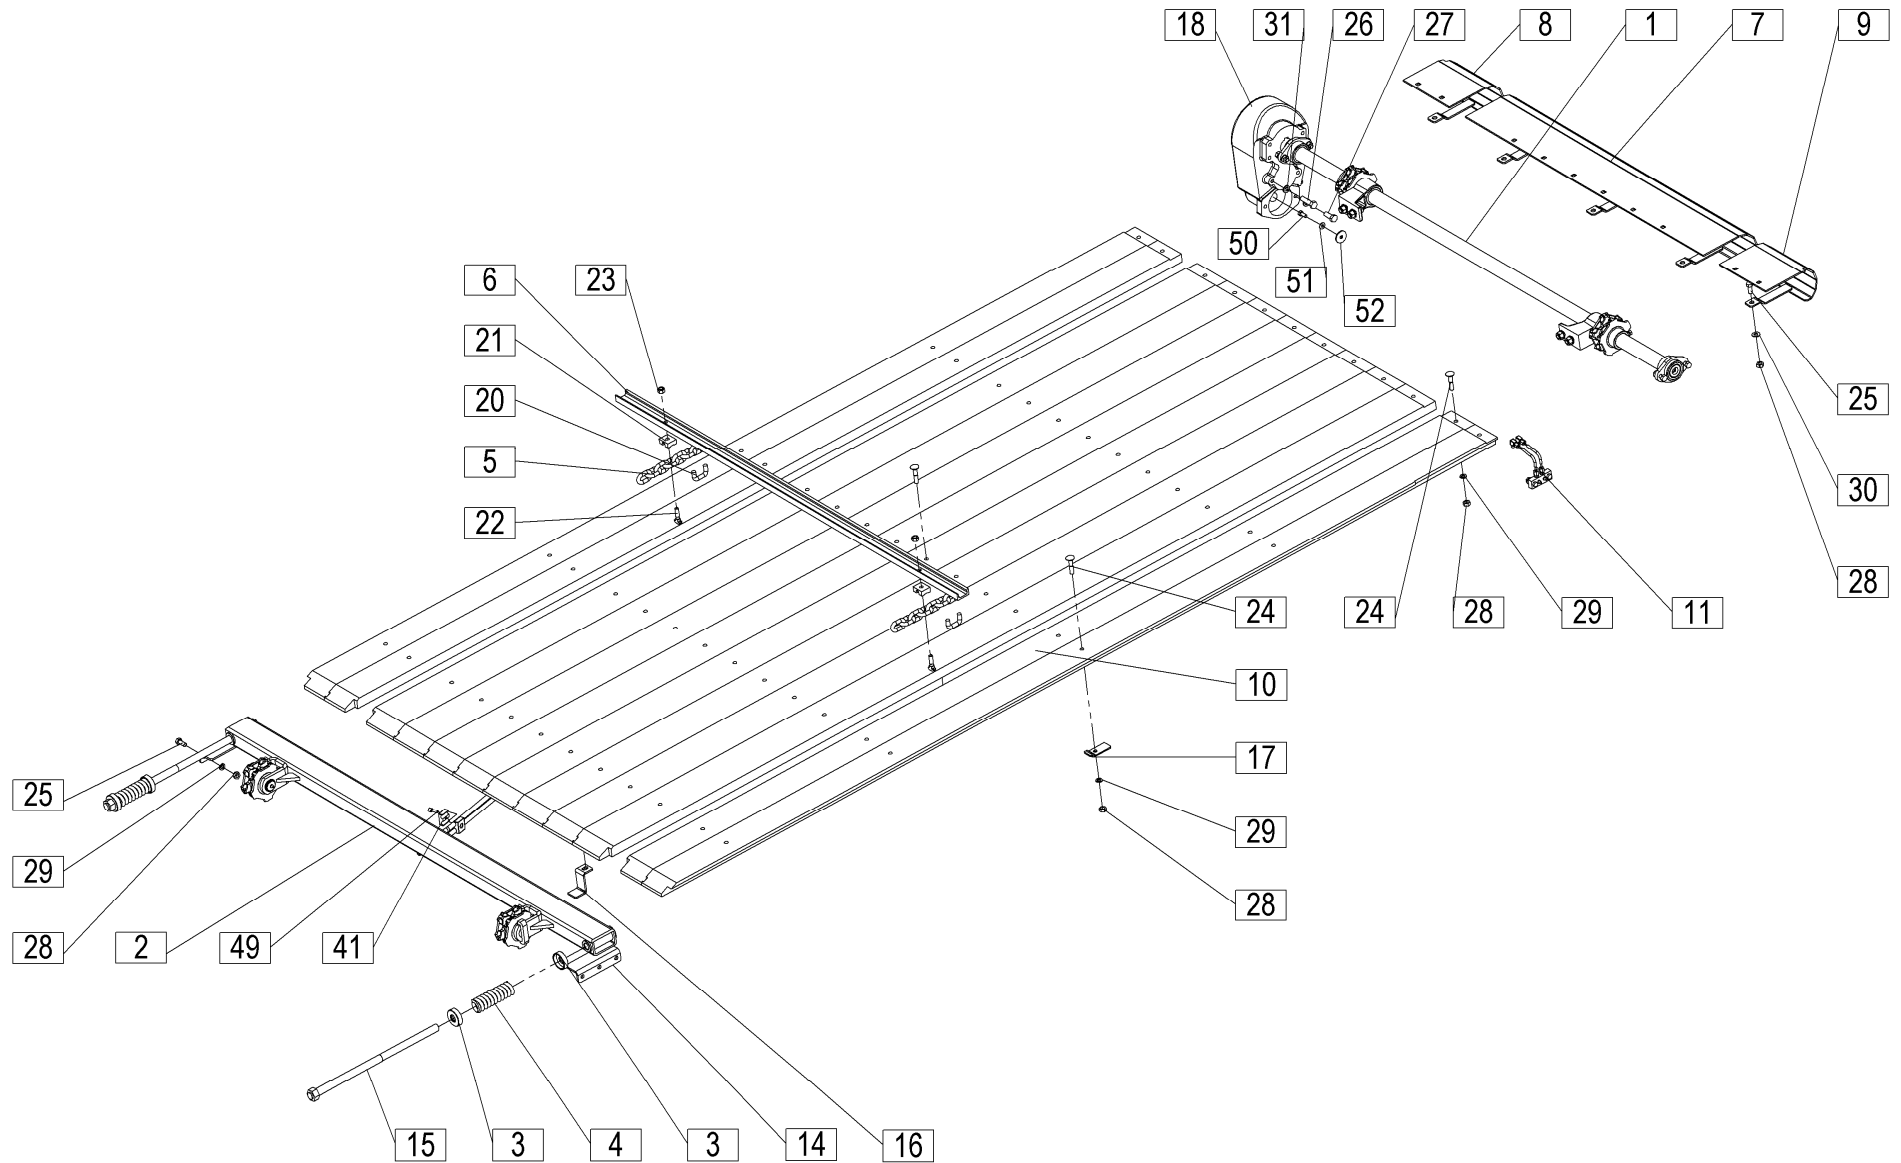

158378604

Shema vezave hidromotorja
Šema vezave hidromotora

Hydraulik motor bindung scheme
Binding scheme of hydraulic motor

ZAVORNA GRED / VRATILO KOČNICA
 Kolesna zavora / kolesna kočnica
 Osna razdalja 2070 mm - fonogram