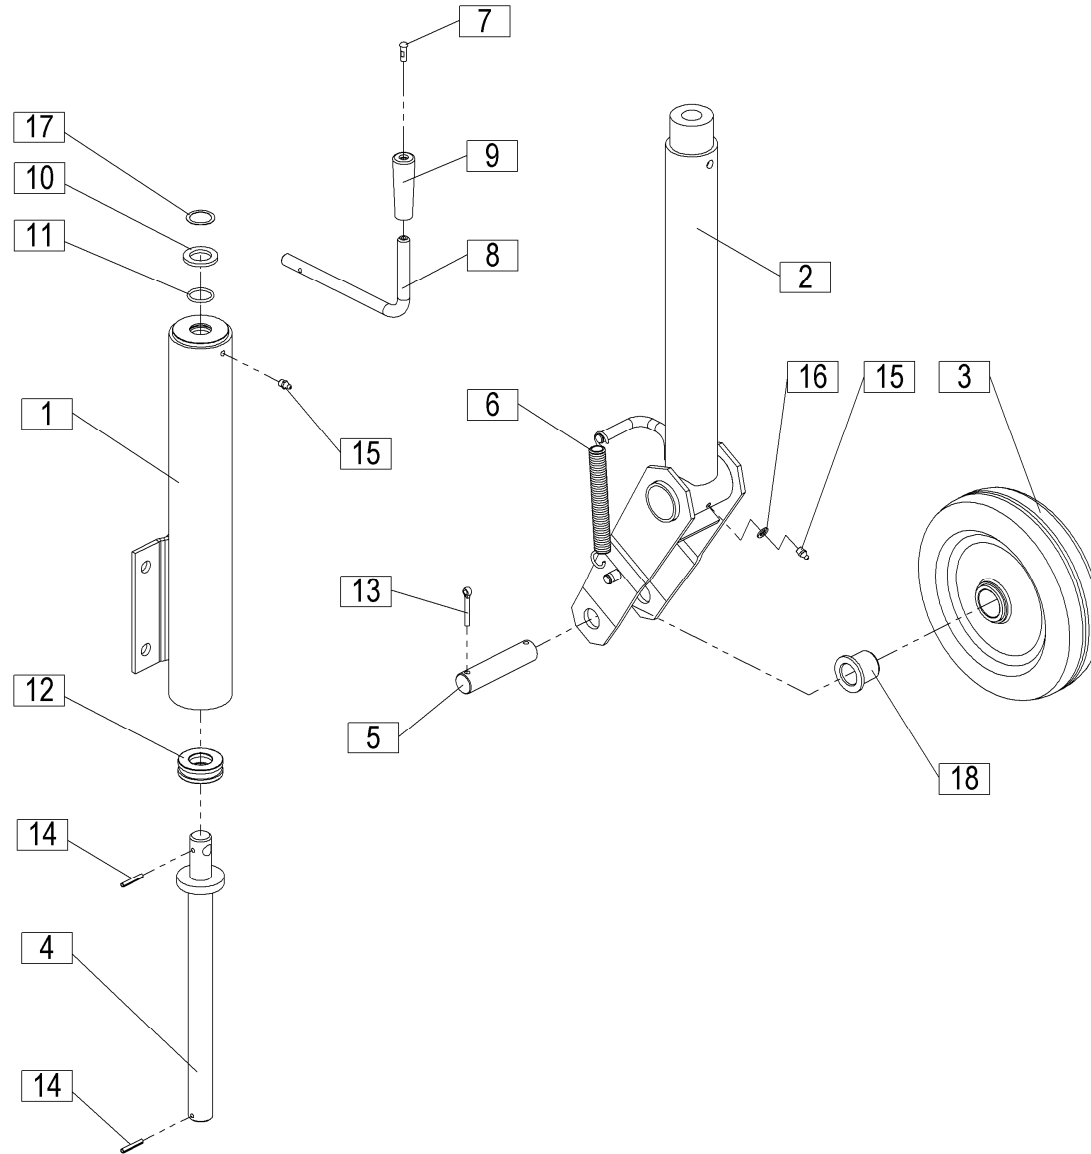

158378604

Shema vezave hidromotorja
Šema vezave hidromotora

Hydraulik motor bindung scheme
Binding scheme of hydraulic motor

ZAVORNA GRED / VRATILO KOČNICA
 Kolesna zavora / kolesna kočnica
 Osna razdalja 2070 mm - fonogram

BREMSACHSE / BRAKE AXLE
 Radbremse / Wheel brake
 Spurweite / Axle distance 2070 mm

Tip / Type: 6500 S
 Tip / Type: BA 300 x 60 SB/F

150386416
 Kvadrat: 60
 Vierkant: 60
 Four edge: 60

ORION 50 ALP = +2607