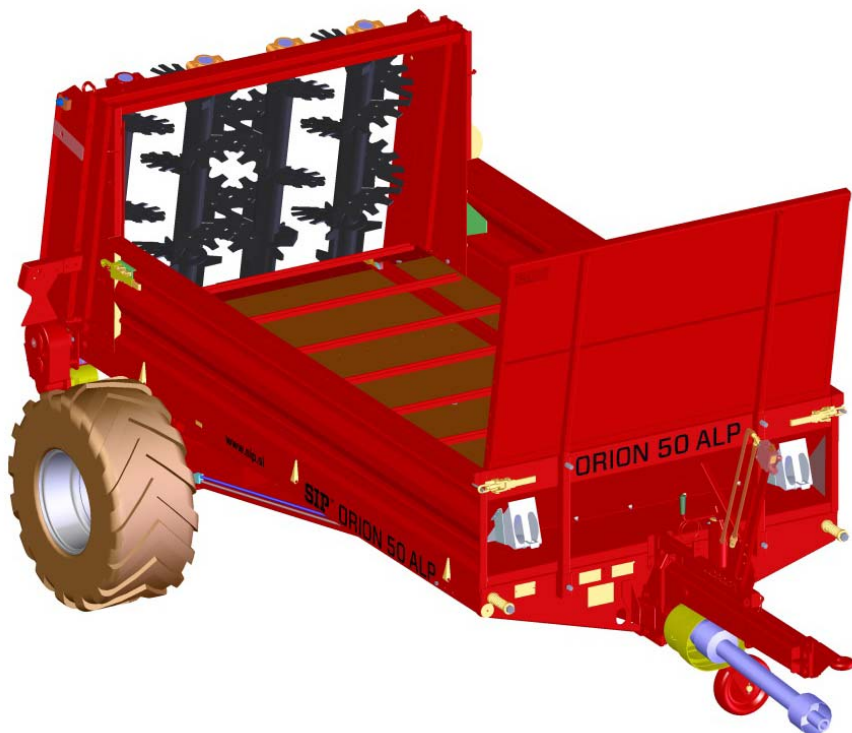

- (SLO)** *Seznam nadomestnih delov*
- (HR)** *Spisak rezervnih delov*
- (GB)** *Spare parts list*
- (D)** *Ersatzteilliste*

SIP™

ORION 50 ALP

trosilec gnoja
rasturač stajskog đubriva

manure spreader
staldungstreuer