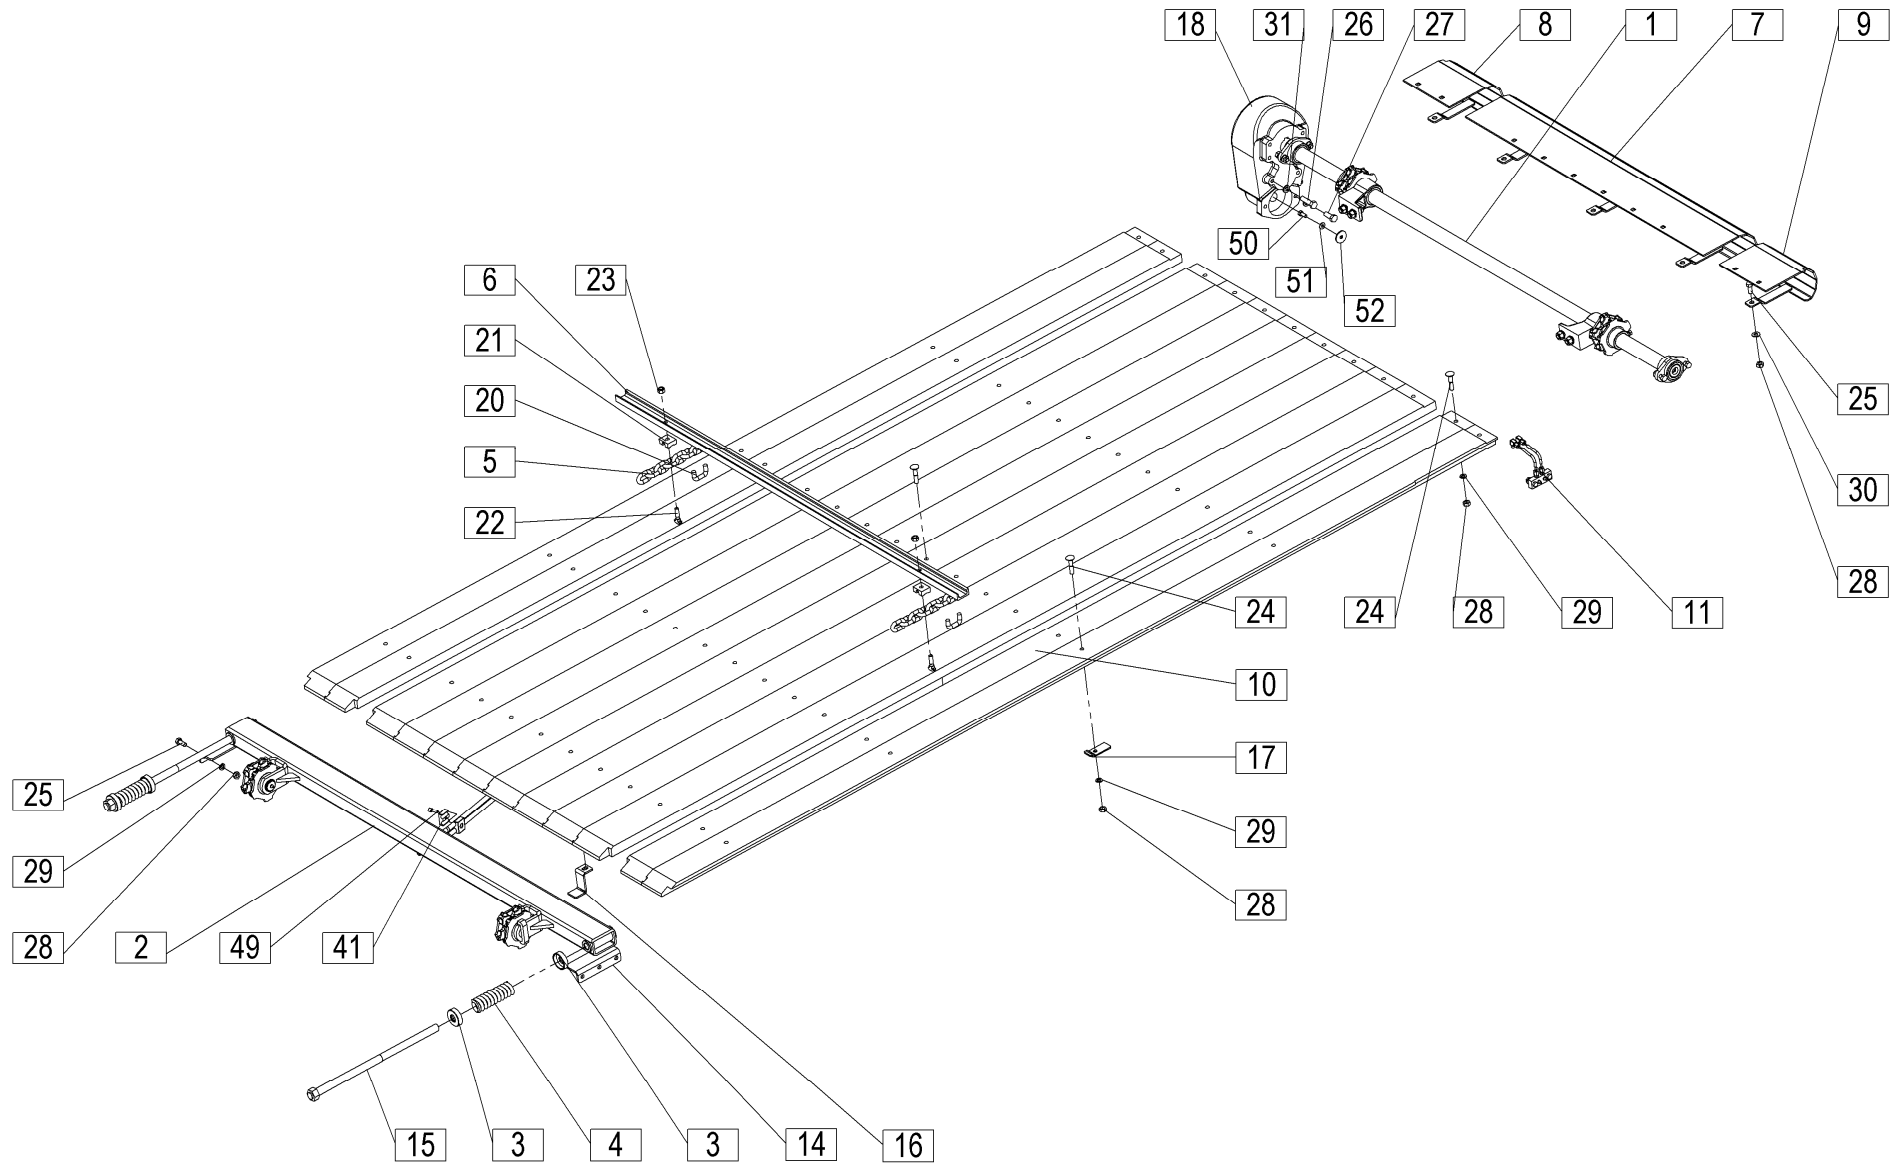

158378604

Shema vezave hidromotorja
Šema vezave hidromotora

Hydraulik motor bindung scheme
Binding scheme of hydraulic motor

ZAVORNA GRED / VRATILO KOČNICA
 Kolesna zavora / kolesna kočnica
 Osna razdalja 2070 mm - fonogram