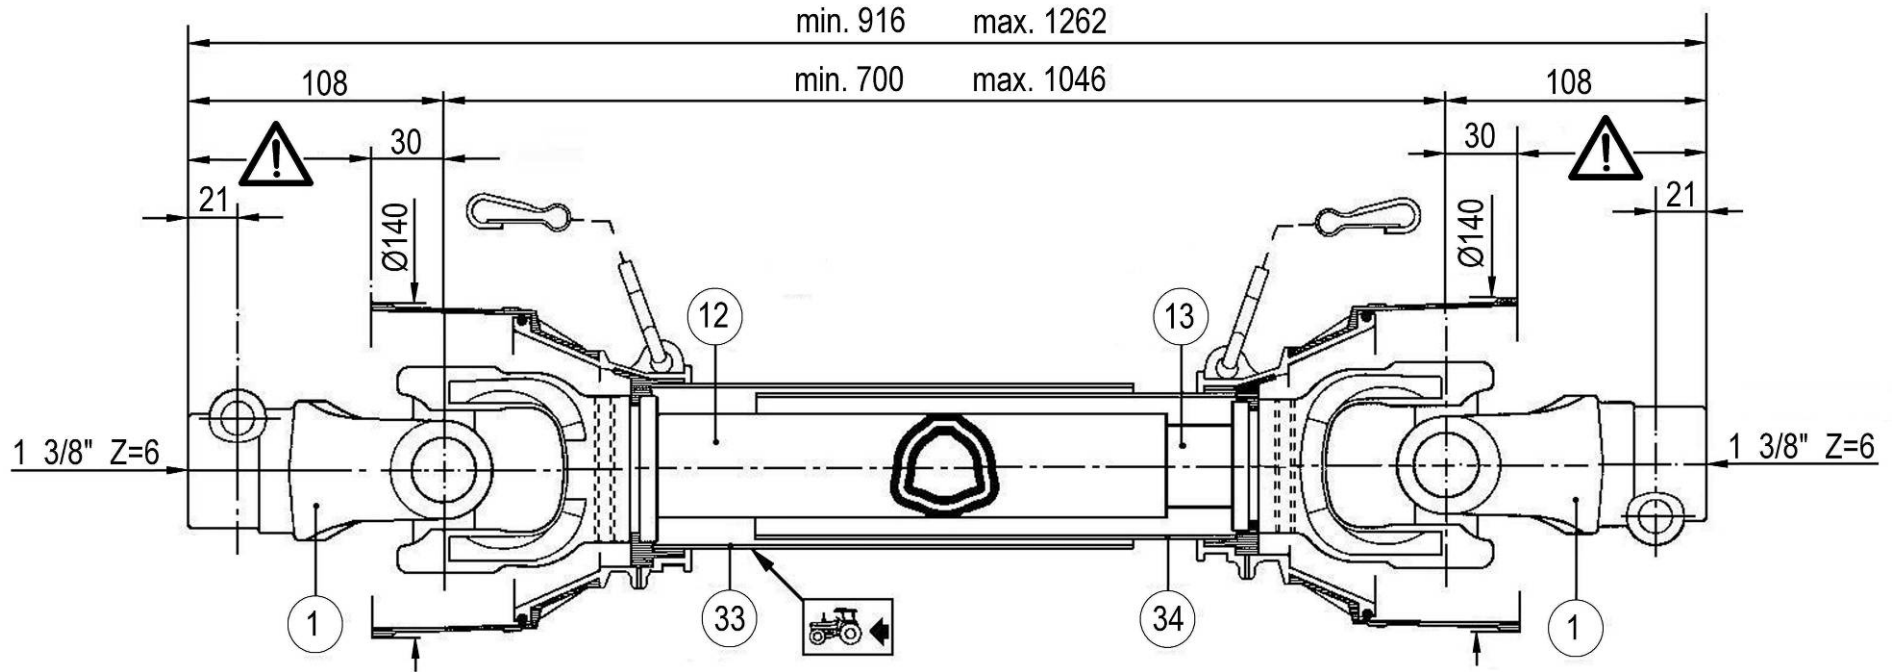

KARDAN.043.0
KARDAN.043.1

Ident: 150432106
Ident: 150432116

KARDAN.043.0
GELENKWELLE.043.0
P.T.O. SHAFT.043.0

Ident: 150432106

KARDAN.043.1
GELENKWELLE.043.1
P.T.O. SHAFT.043.1

Ident: 150432116

ORION 50 ALP = +2607