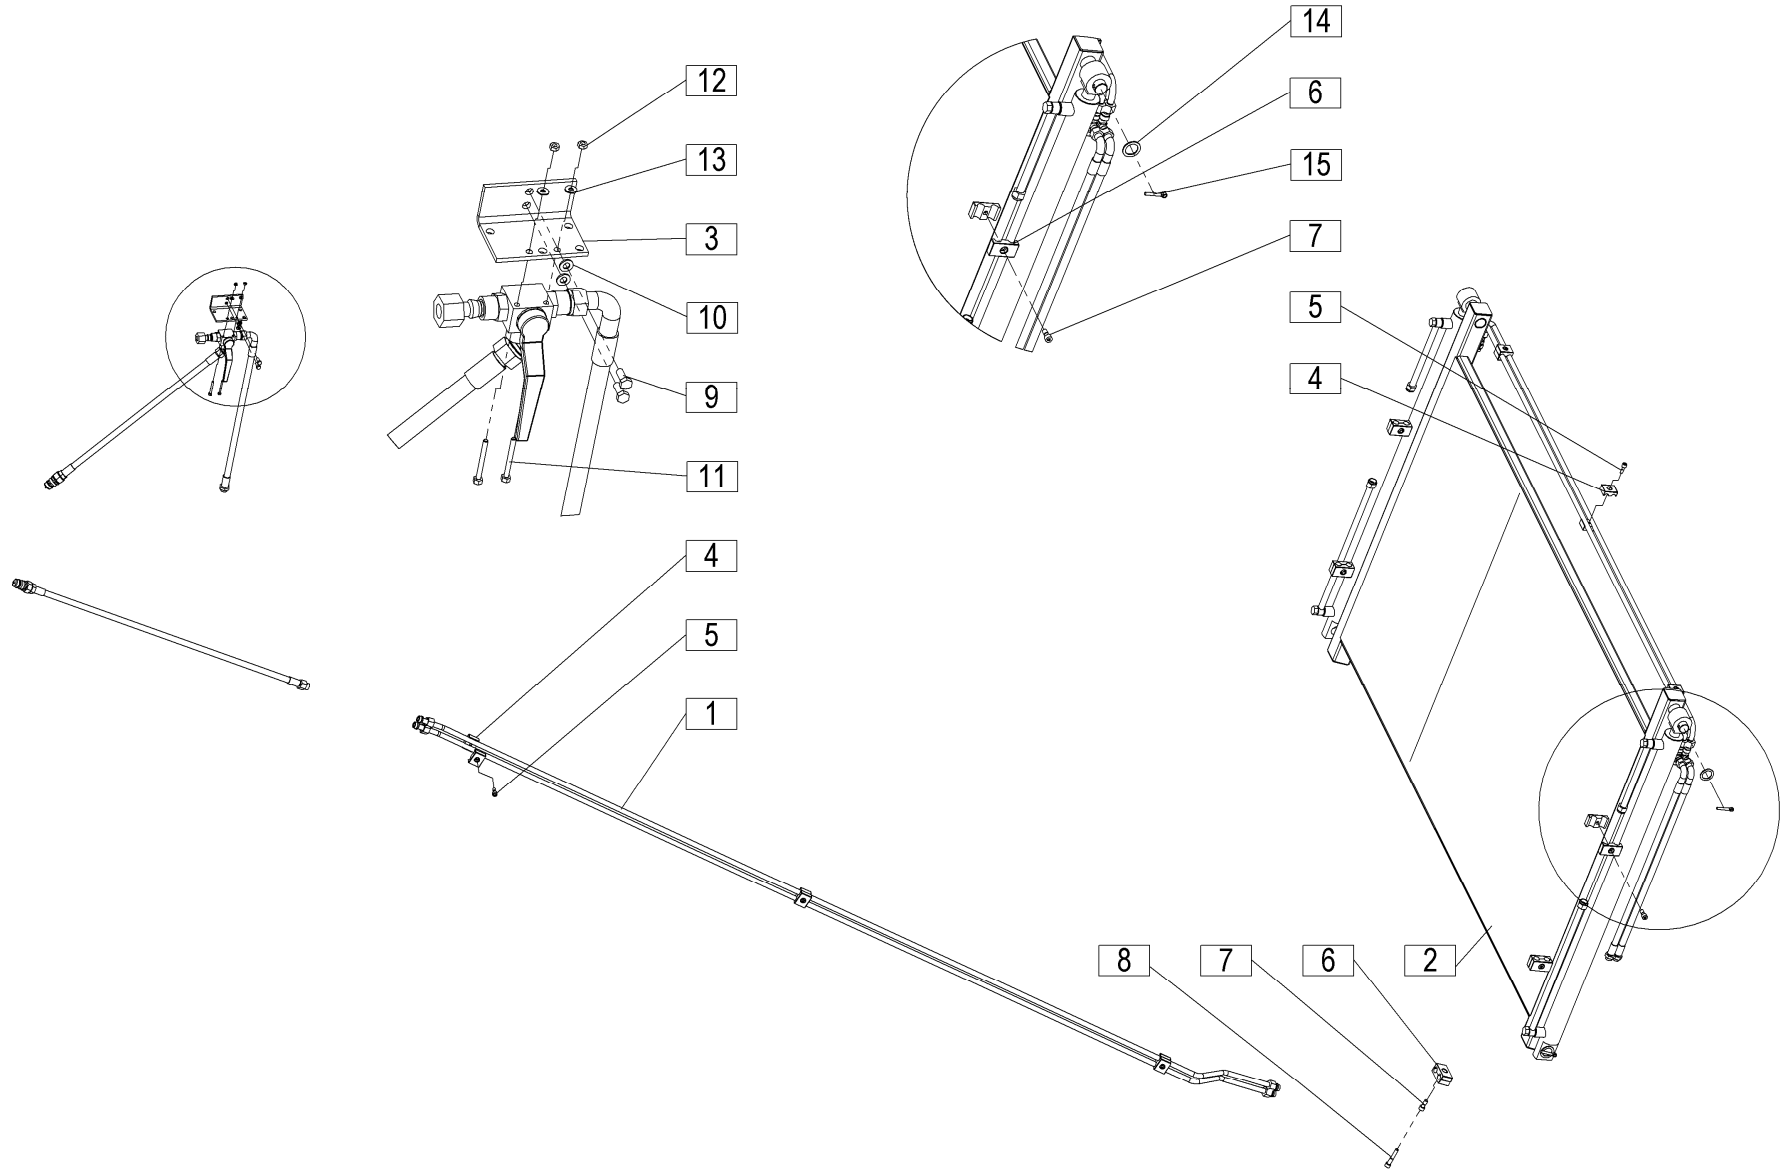

158378604

Shema vezave hidromotorja
Šema vezave hidromotora

Hydraulik motor bindung scheme
Binding scheme of hydraulic motor

ZAVORNA GRED / VRATILO KOČNICA
 Kolesna zavora / kolesna kočnica
 Osna razdalja 2070 mm - fonogram

BREMSACHSE / BRAKE AXLE
 Radbremse / Wheel brake
 Spurweite / Axle distance 2070 mm

Tip / Type: 6500 S
 Tip / Type: BA 300 x 60 SB/F

150386416
 Kvadrat: 60
 Vierkant: 60
 Four edge: 60

ORION 50 ALP = +2607