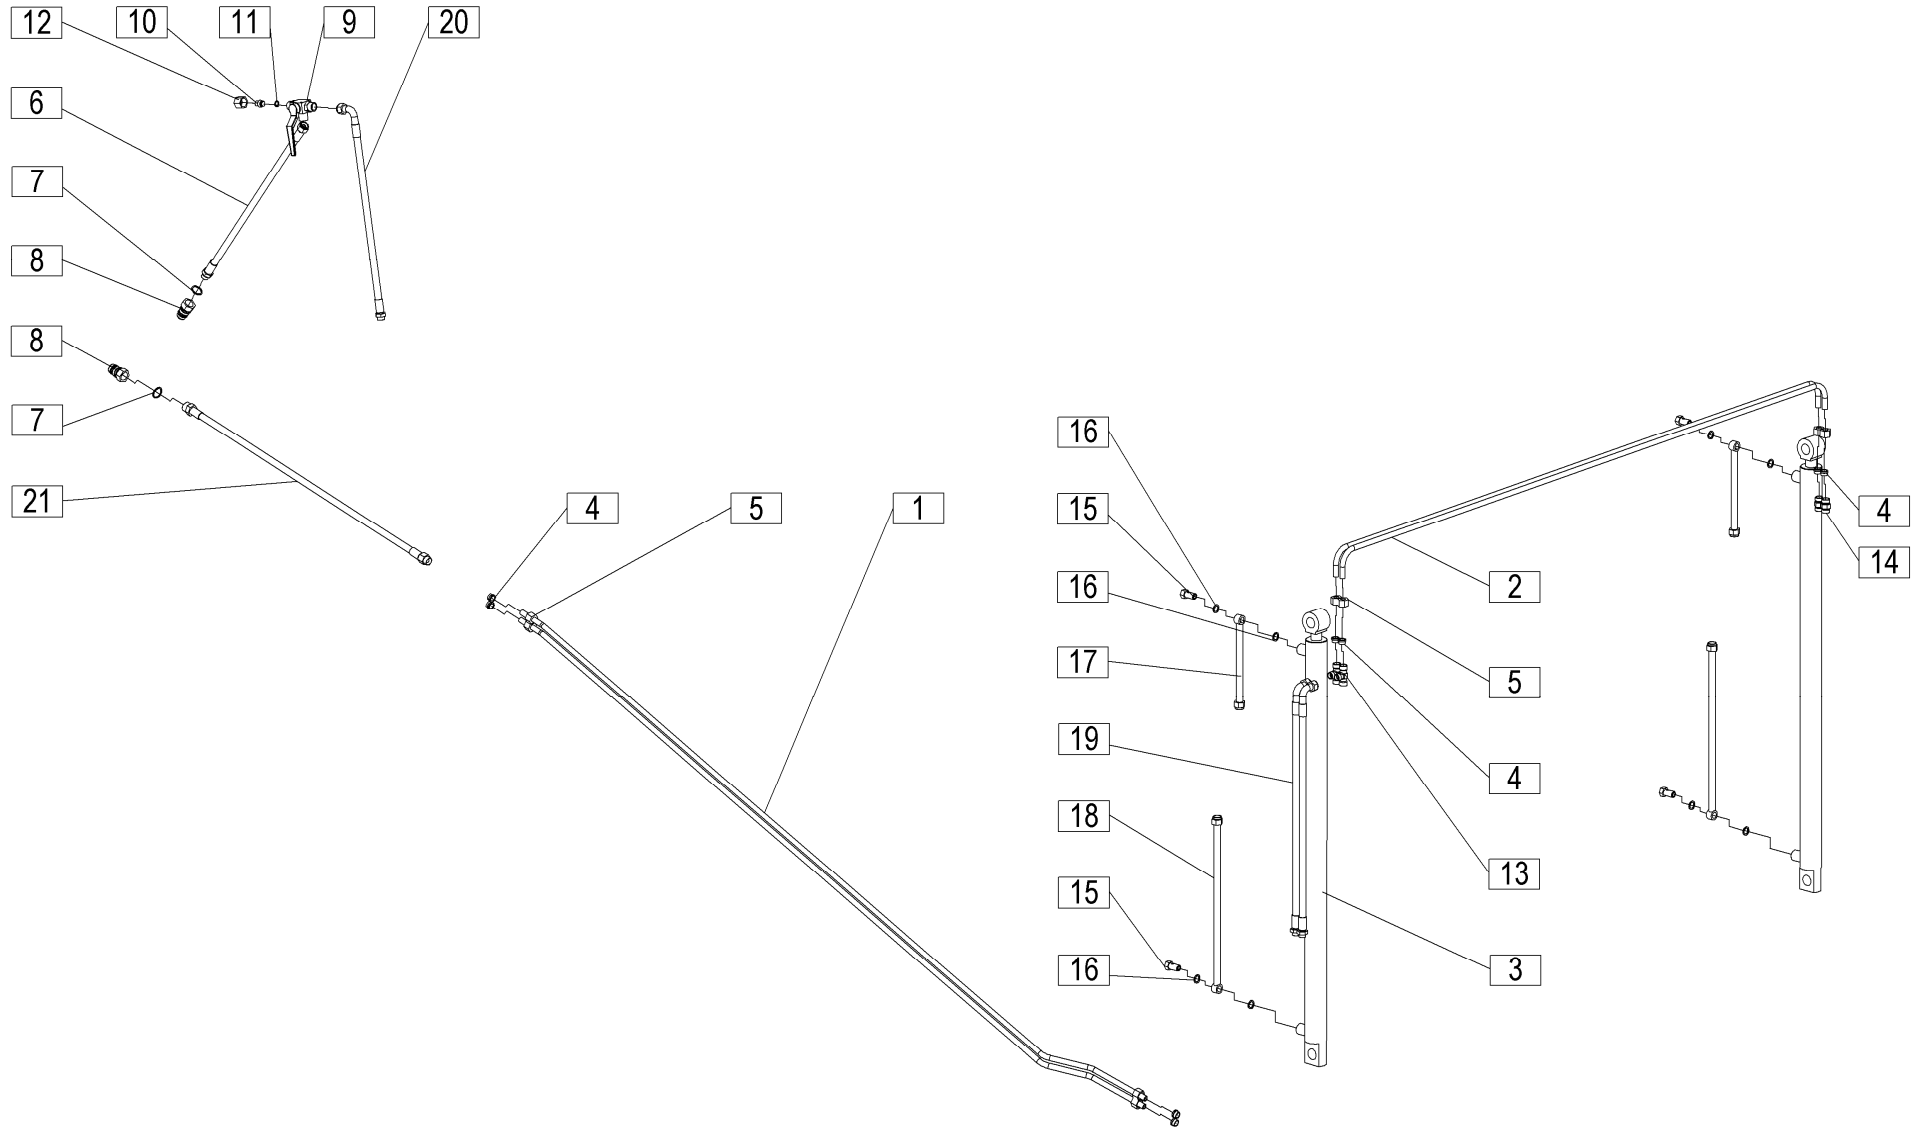

158378604

Shema vezave hidromotorja
Šema vezave hidromotora

Hydraulik motor bindung scheme
Binding scheme of hydraulic motor

ZAVORNA GRED / VRATILO KOČNICA
 Kolesna zavora / kolesna kočnica
 Osna razdalja 2070 mm - fonogram

BREMSACHSE / BRAKE AXLE
 Radbremse / Wheel brake
 Spurweite / Axle distance 2070 mm

Tip / Type: 6500 S
 Tip / Type: BA 300 x 60 SB/F

150386416
 Kvadrat: 60
 Vierkant: 60
 Four edge: 60

ORION 50 ALP = +2607