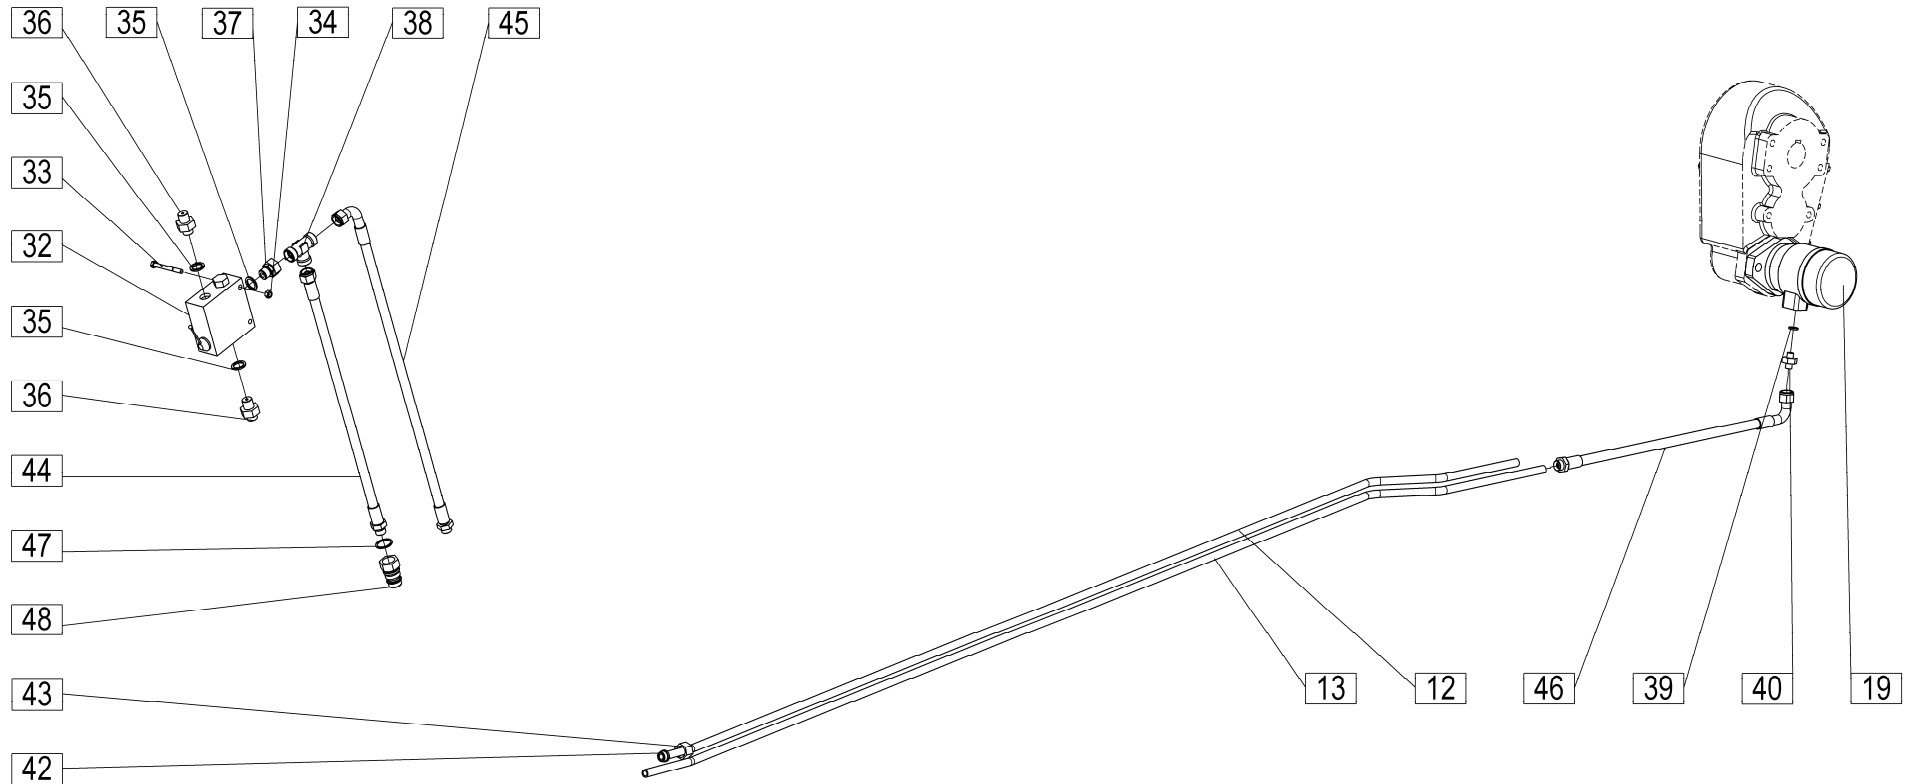

158378604

Shema vezave hidromotorja
Šema vezave hidromotora

Hydraulik motor bindung scheme
Binding scheme of hydraulic motor

ZAVORNA GRED / VRATILO KOČNICA
 Kolesna zavora / kolesna kočnica
 Osna razdalja 2070 mm - fonogram

BREMSACHSE / BRAKE AXLE
 Radbremse / Wheel brake
 Spurweite / Axle distance 2070 mm

Tip / Type: 6500 S
 Tip / Type: BA 300 x 60 SB/F

150386416
 Kvadrat: 60
 Vierkant: 60
 Four edge: 60

ORION 50 ALP = +2607