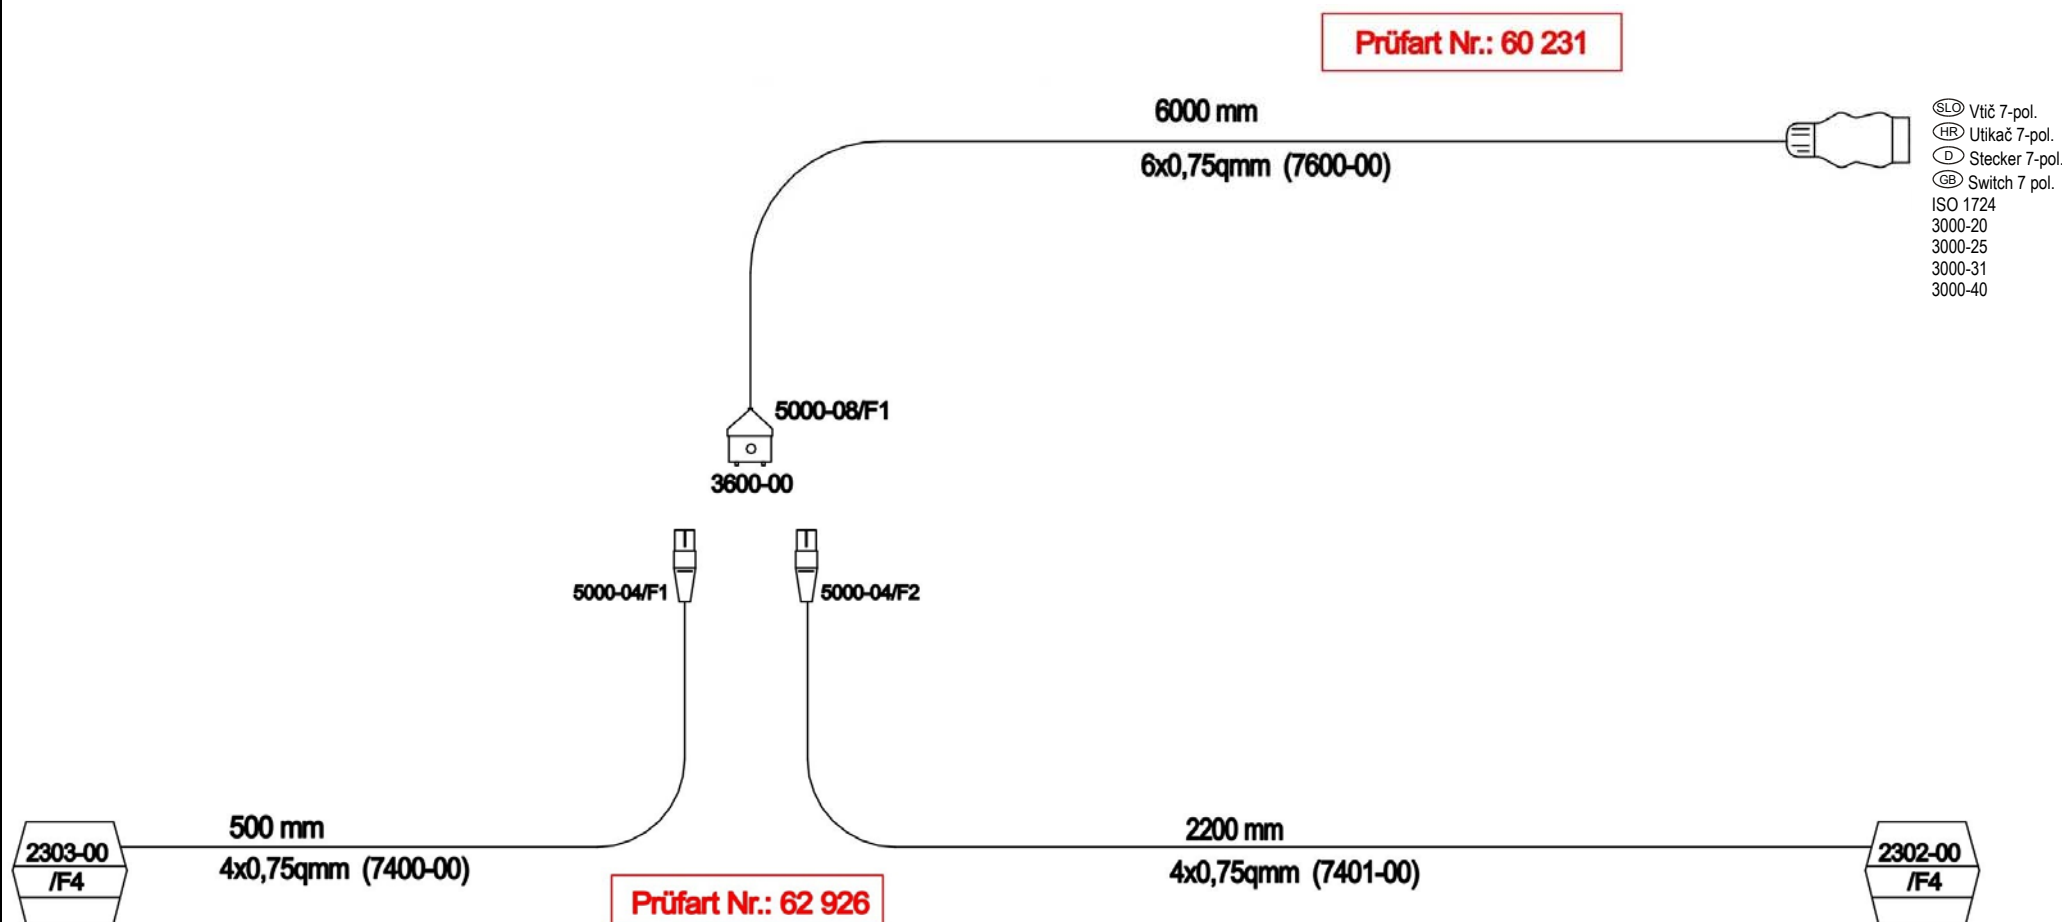

Oprema svetlobna ORION 50 PRO
Svetlosna oprema ORION 50 PRO

Beleuchtung ORION 50 PRO
Electrical illumination ORION 50 PRO

(12 VOLT)
Ident: 621100200

Koda za naročilo.: AA-8240-15
Koda za narudžbu: AA-8240-15
Bestell-Nr.: AA-8240-15
Order No: AA-8240-15

ORION 50 ALP = +2607