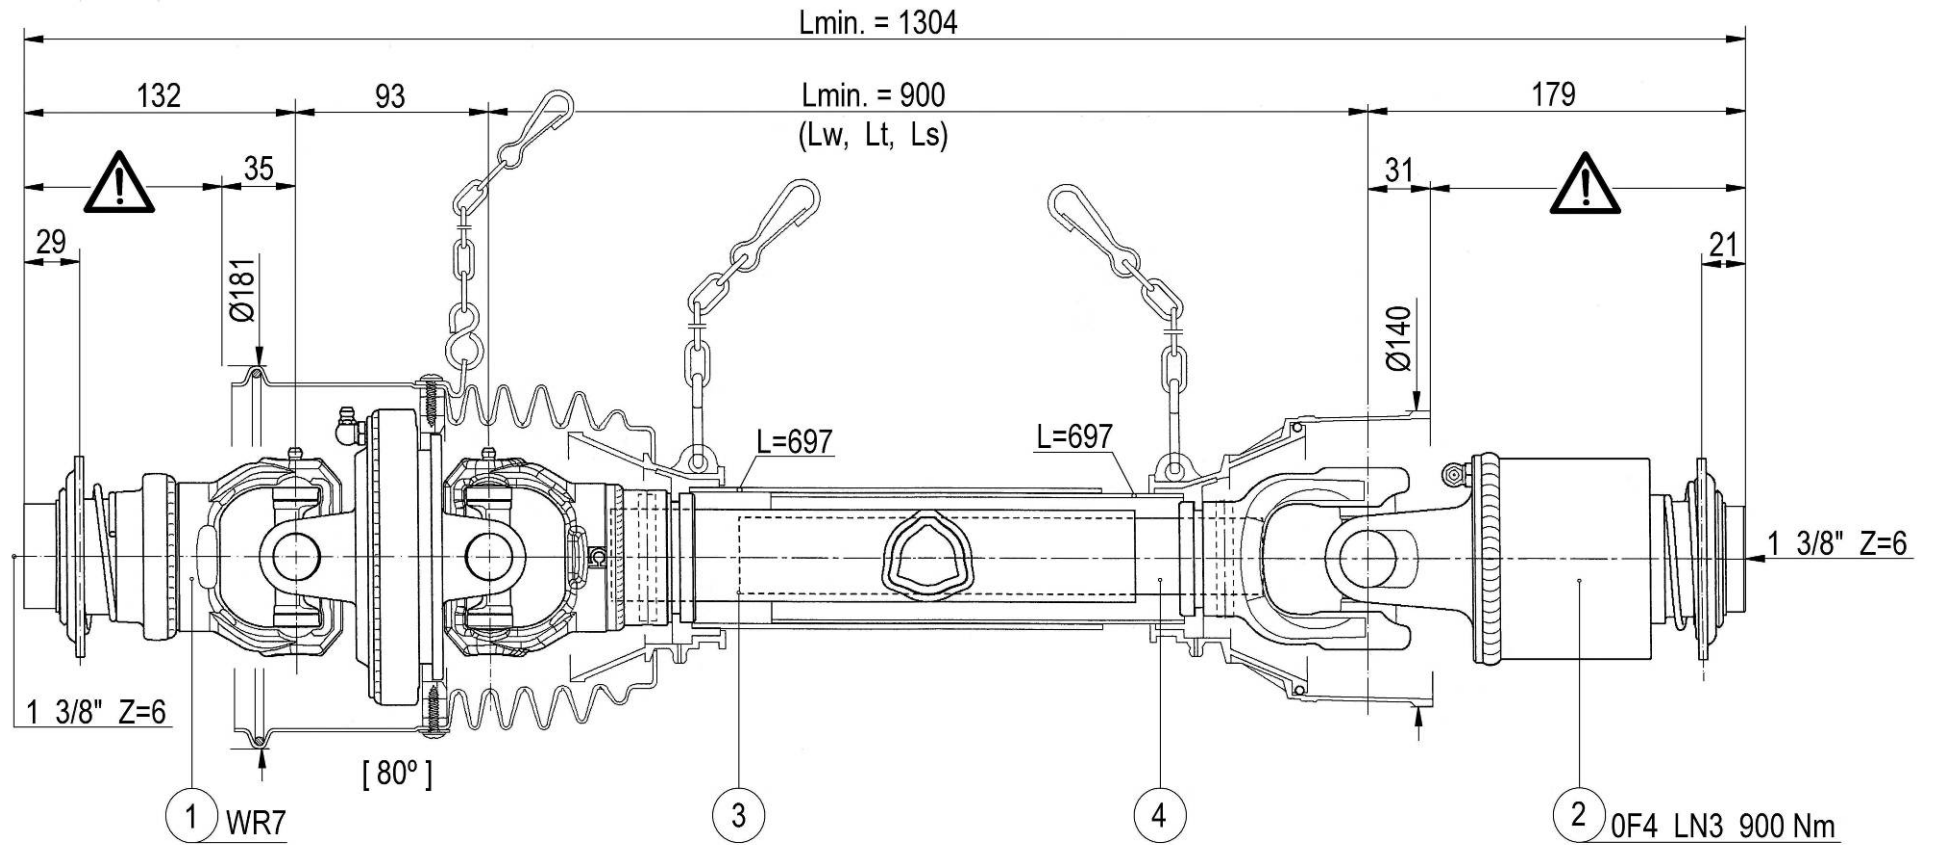

KARDAN.041.0
KARDAN.041.1

Ident: 150430803
Ident: 150706105

KARDAN.041.0   **Ident: 150430803**
GELENKWELLE.041.0
P.T.O. SHAFT.041.0

KARDAN.041.1   **Ident: 150706105**
GELENKWELLE.041.1
P.T.O. SHAFT.041.1

ORION 50 ALP = +2607