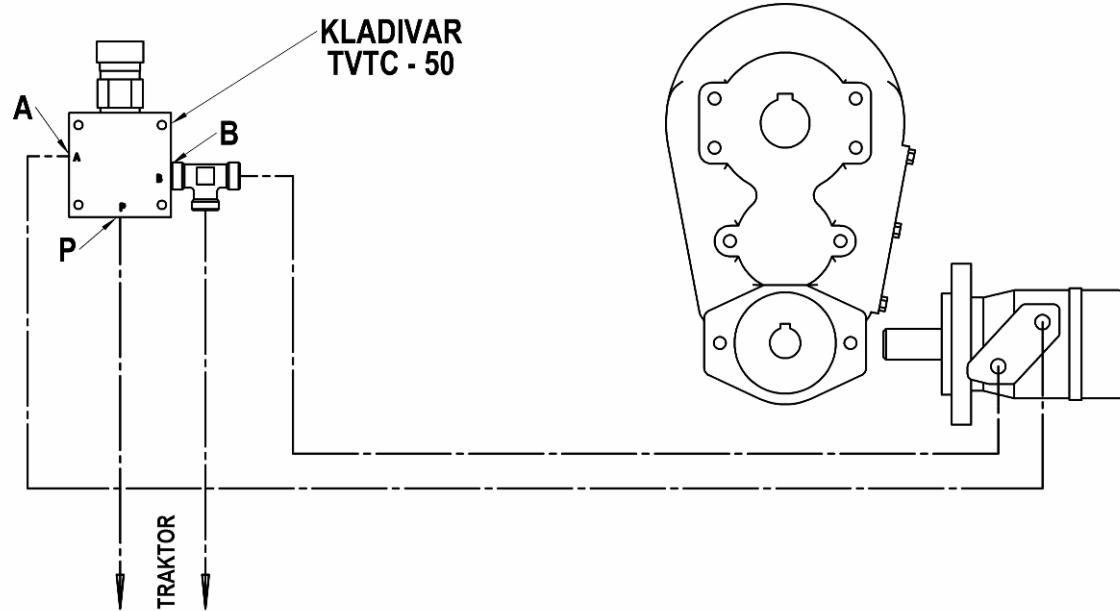

Shema vezave hidromotorja
Šema vezave hidromotora

Hydraulik motor bindung scheme
Binding scheme of hydraulic motor