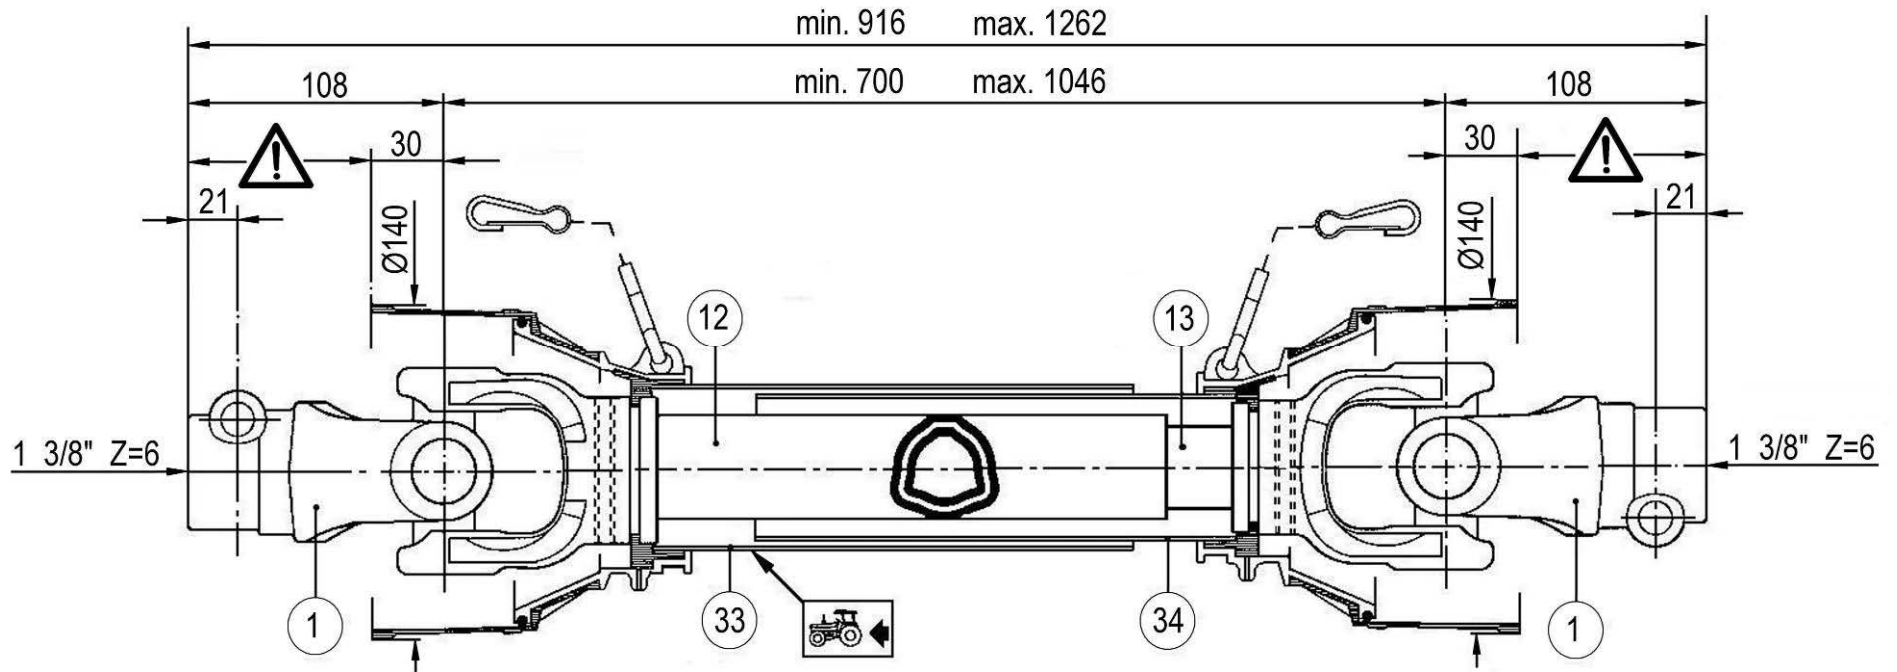

KARDAN.043.0
GELENKWELLE.043.0
P.T.O. SHAFT.043.0

Ident: 150432106

ORION 50 PRO = +2025