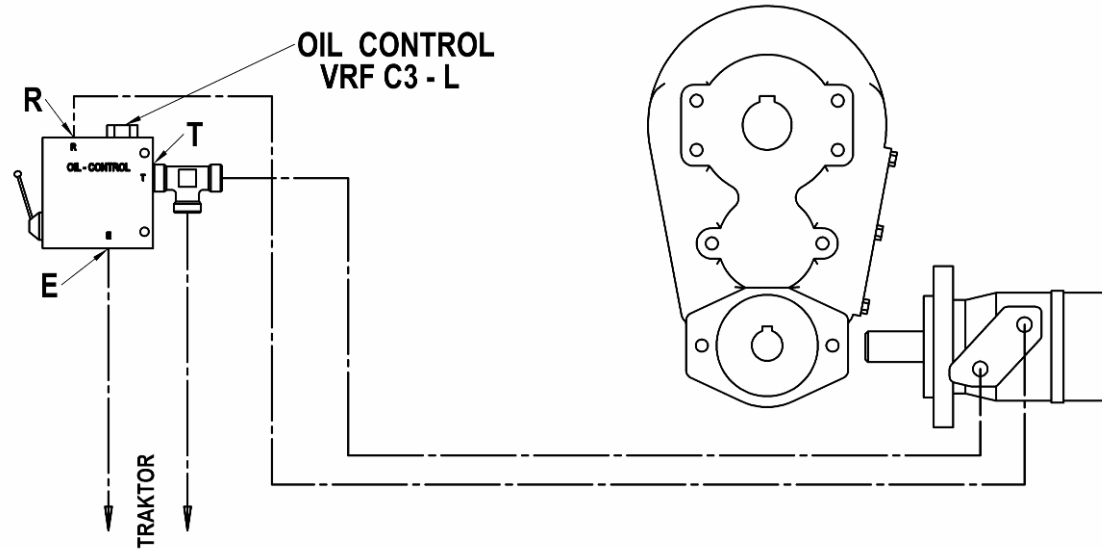

Shema vezave hidromotorja
Šema vezave hidromotora

Hydraulik motor bindung scheme
Binding scheme of hydraulic motor