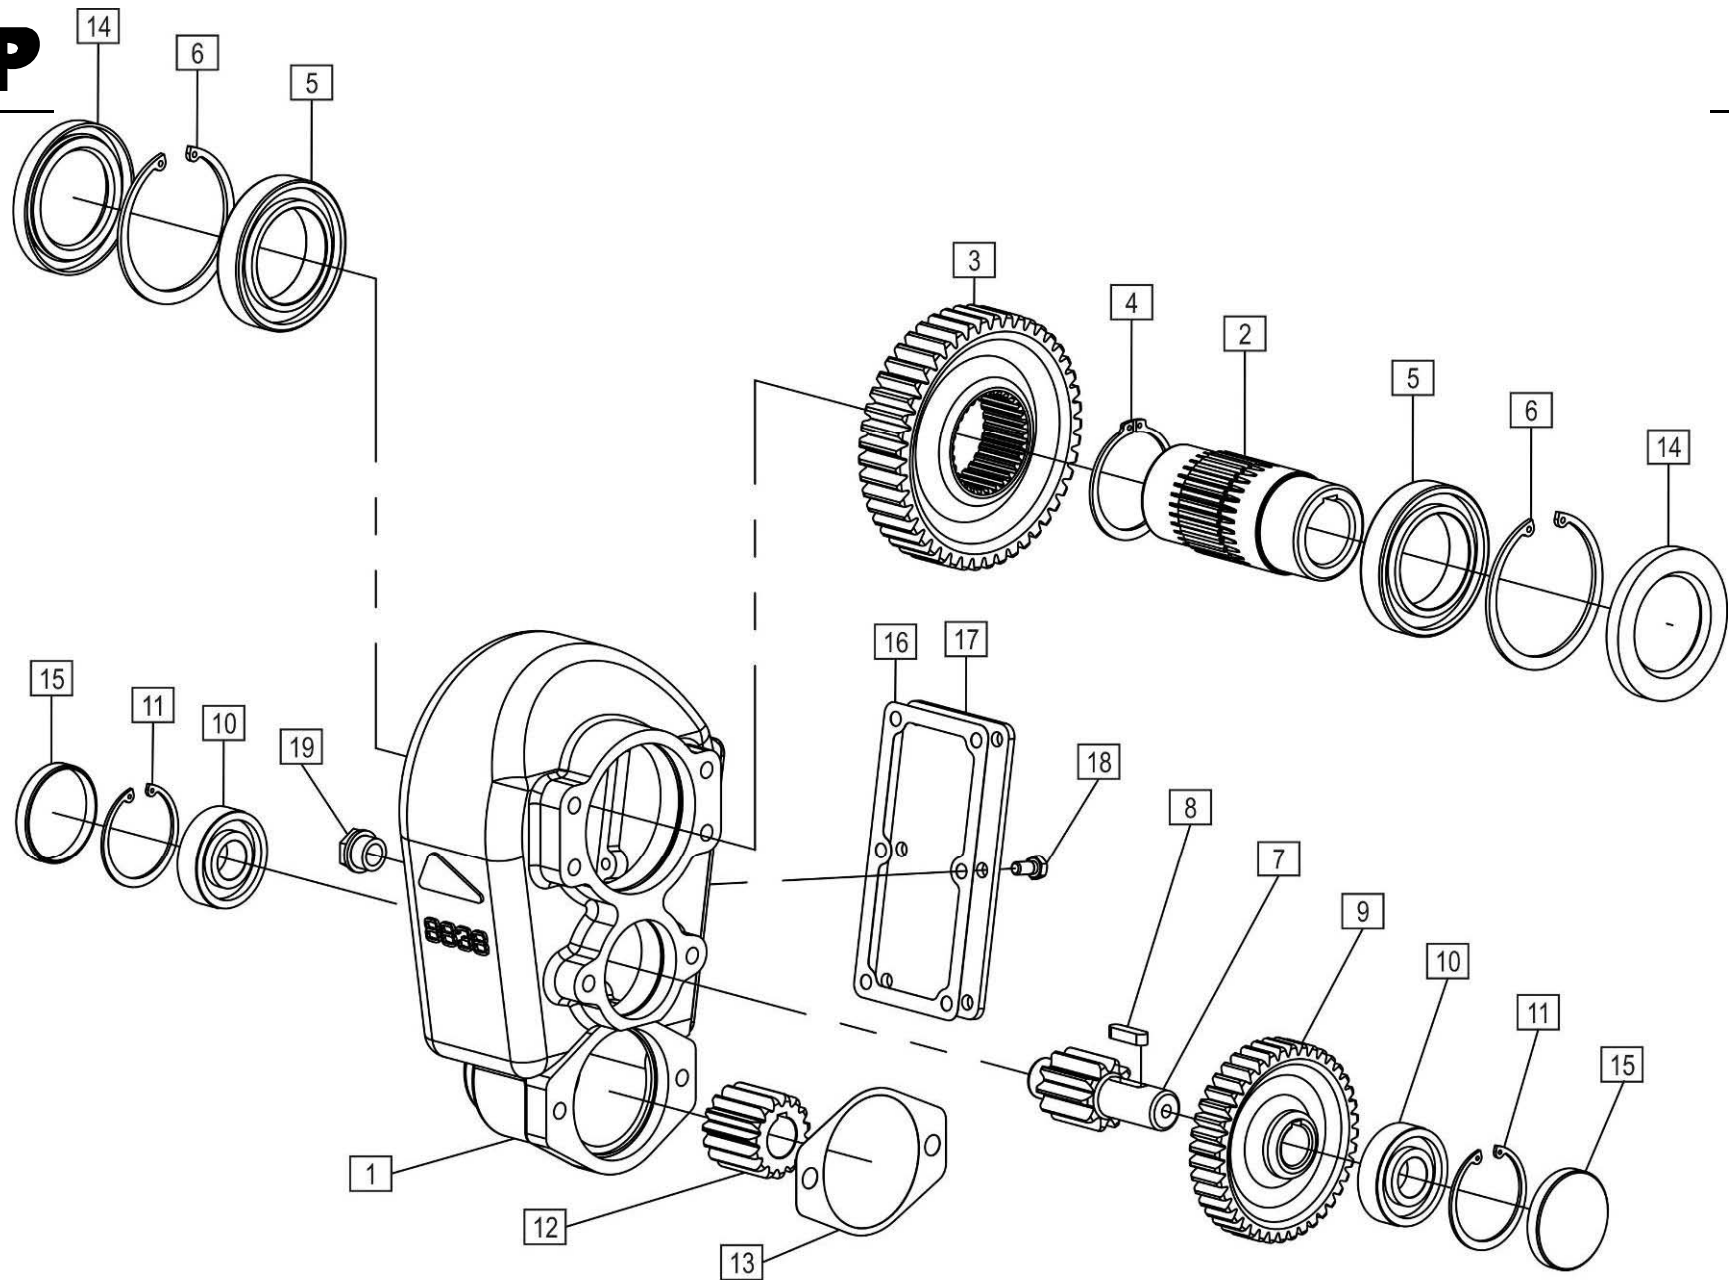

REDUKTOR – RT 150 Ø40 (CODA 8840)
REDUKTIONSGETRIEBE – RT 150 Ø40 (CODA 8840)

GEAR - BOX – RT 150 Ø40 (CODA 8840)
RIDUTTORE – RT 150 Ø40 (CODICE 8840)

ORION 50 PRO = +2025