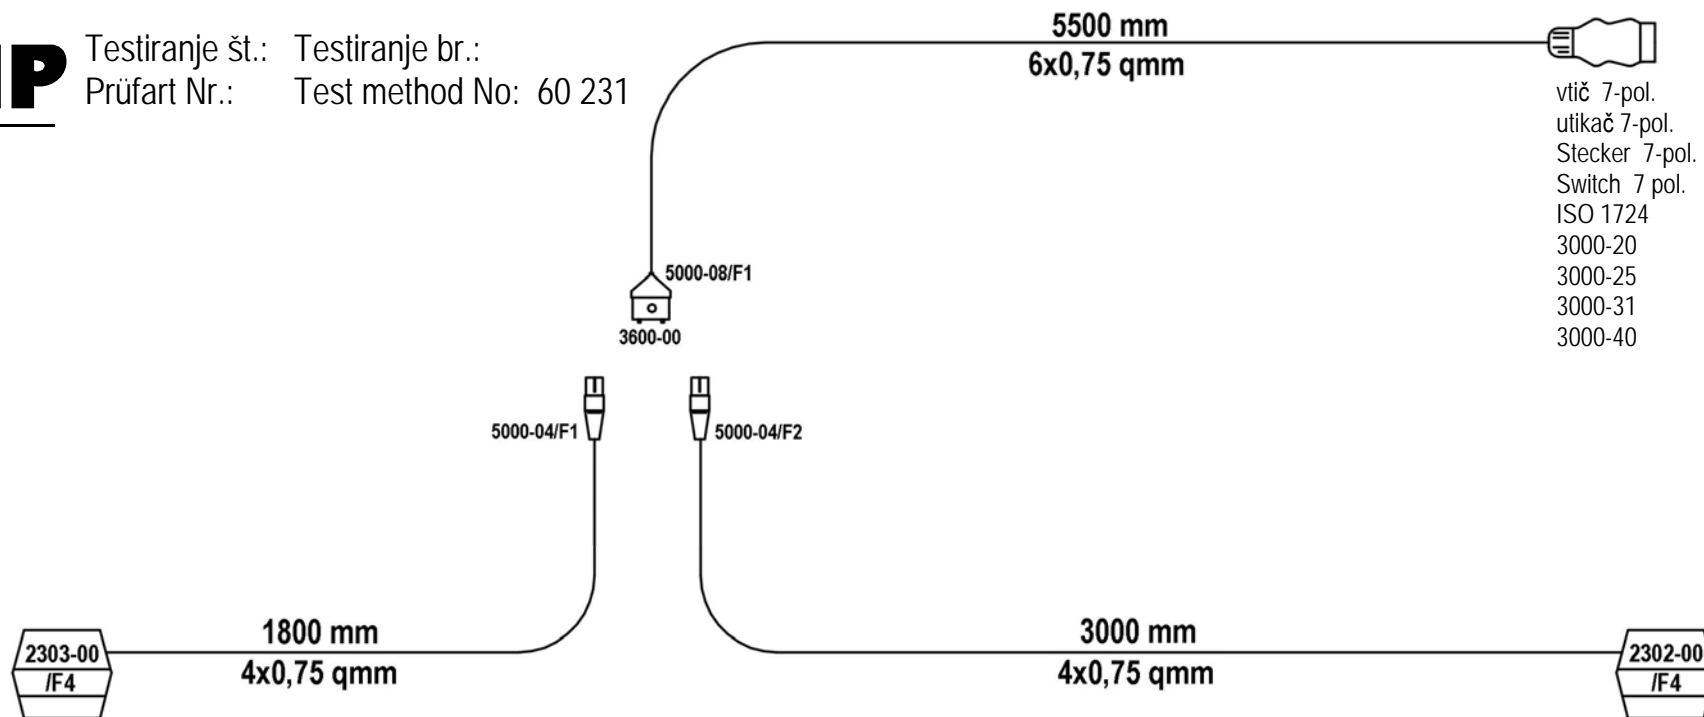

SIP

Testiranje št.: Testiranje br.:
Prüfarmt Nr.: Test method No: 60 231

5500 mm
6x0,75 qmm

27

vtič 7-pol.
utikač 7-pol.
Stecker 7-pol.
Switch 7 pol.
ISO 1724
3000-20
3000-25
3000-31
3000-40

	DODATNA OPREMA:	(SLO) (CRO)
2 kos	4808-00	odklopnik/ otkačnik
2 kos	5400-00	odsevník trikotni/ odbijač trikotni
2 kos	5420-00	odsevník beli/ odbijač bijeli
2 kos	5422-00	odsevník rumeni/ odbijač žuti
4 kos	S500-00	matica M5/ matica M5
4 kos	S502-00	zubata podložka M5/ zubata podložka M5

	ZUBEHÖR / ACCESSORIES:	(D) (GB)
2 Stk. / pcs	4808-00	Zugentlastungen/ Strain relief
2 Stk. / pcs	5400-00	Dreieckrückstrahler/ Reflector - triangle
2 Stk. / pcs	5420-00	Rückstrahler weiss/ Reflector white
2 Stk. / pcs	5422-00	Rückstrahler gelb/ Reflector yellow
4 Stk. / pcs	S500-00	Muttern M5/ Screw nut M5
4 Stk. / pcs	S502-00	Zahnscheiben M5/ tooth lock washer M5

2 Stk / pcs / kos.
5422-00

2 Stk / pcs / kos.
5420-00

2 Stk / pcs / kos.
5400-00

Oprema svetlobna ORION 50 PRO
Svetlosna oprema ORION 50 PRO

Beleuchtung ORION 50 PRO
Electrical illumination ORION 50 PRO

(12 VOLT)
Ident: 150423900

Koda za naročilo.: 82-1022-02
Koda za narudžbu: 82-1022-02
Bestell-Nr.: 82-1022-02
Order No: 82-1022-02

ORION 50 PRO = +2025