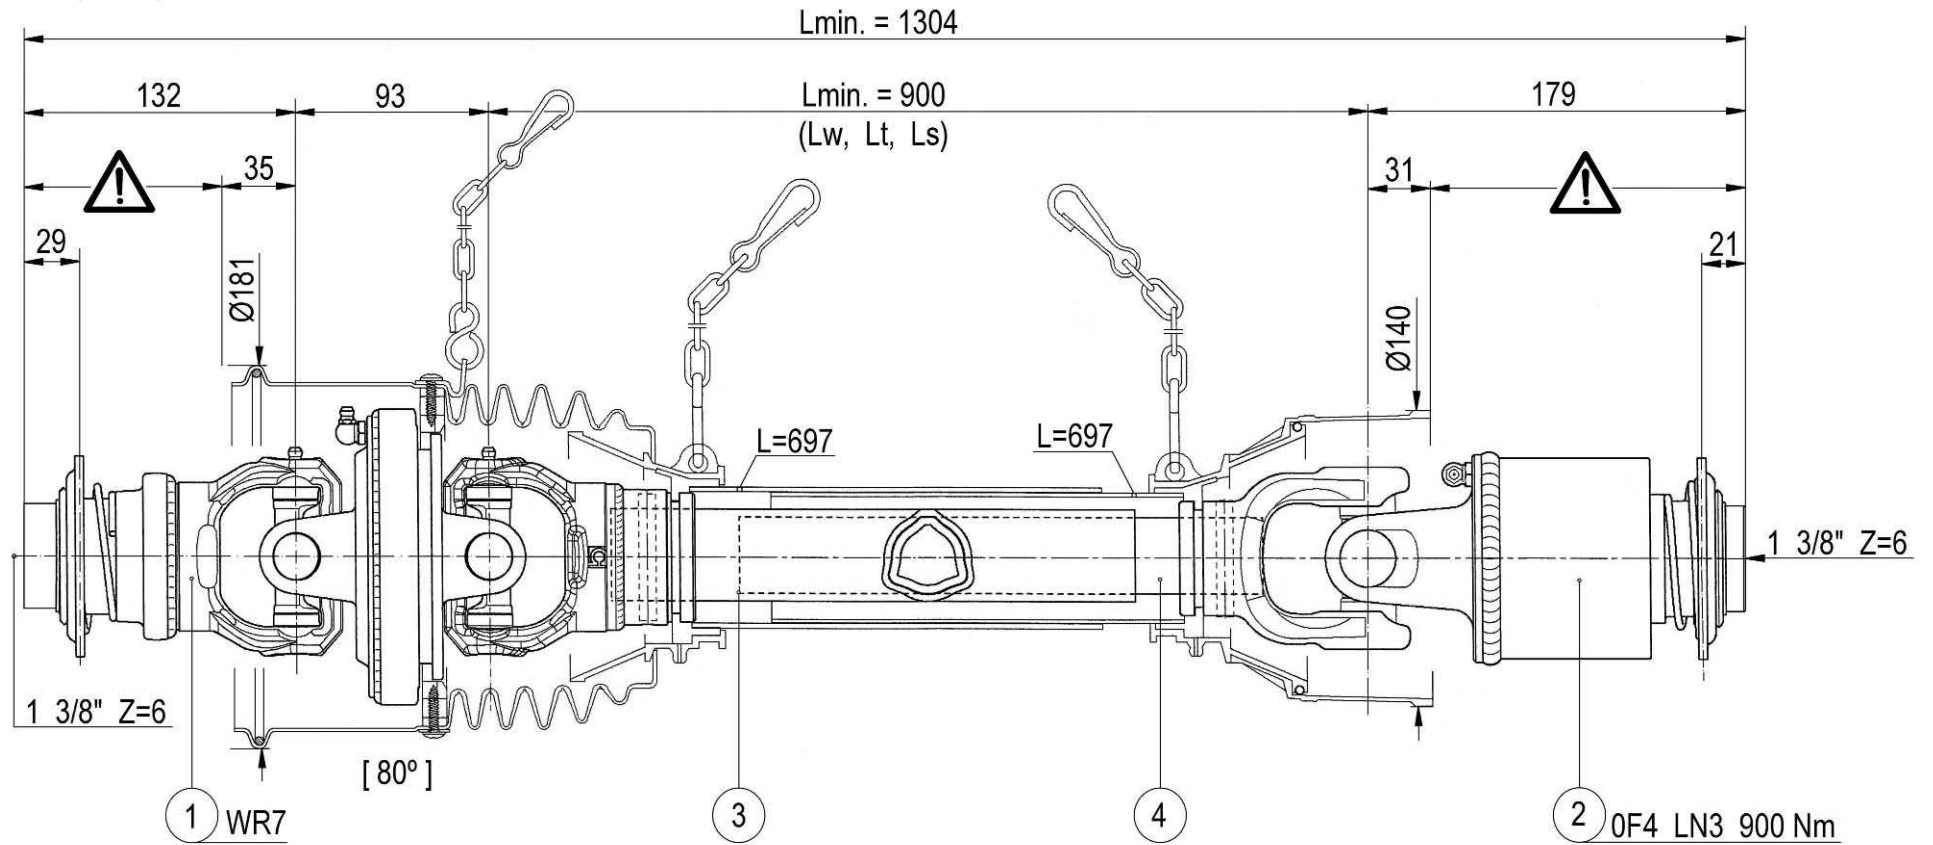

KARDAN.041.0
GELENKWELLE.041.0
P.T.O. SHAFT.041.0

Ident: 150430803

ORION 50 PRO = +2025