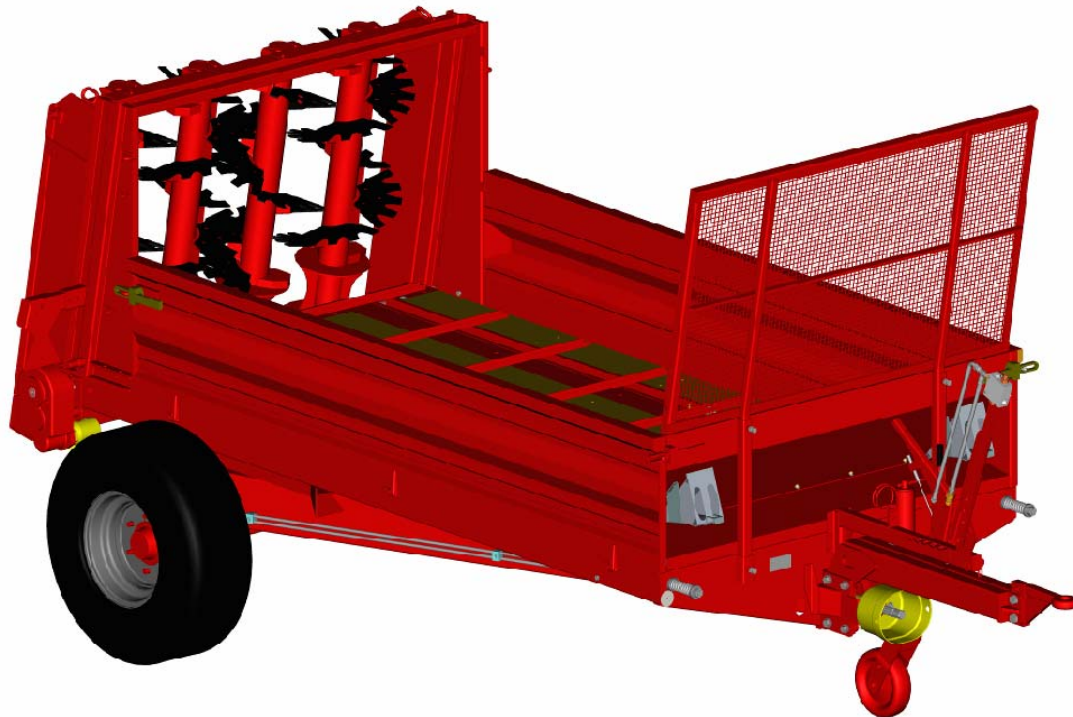

# **ORION** 50 PRO

**trosilec gnoja**  
**rasturač stajskog đubriva**

**manure spreader**  
**stallungstreuer**

*Velja od tov. št. dalje:*  
*Važi od tvor. broja dalje:*  
*Ab masch. Nr.:*  
*From mach Nr.:*