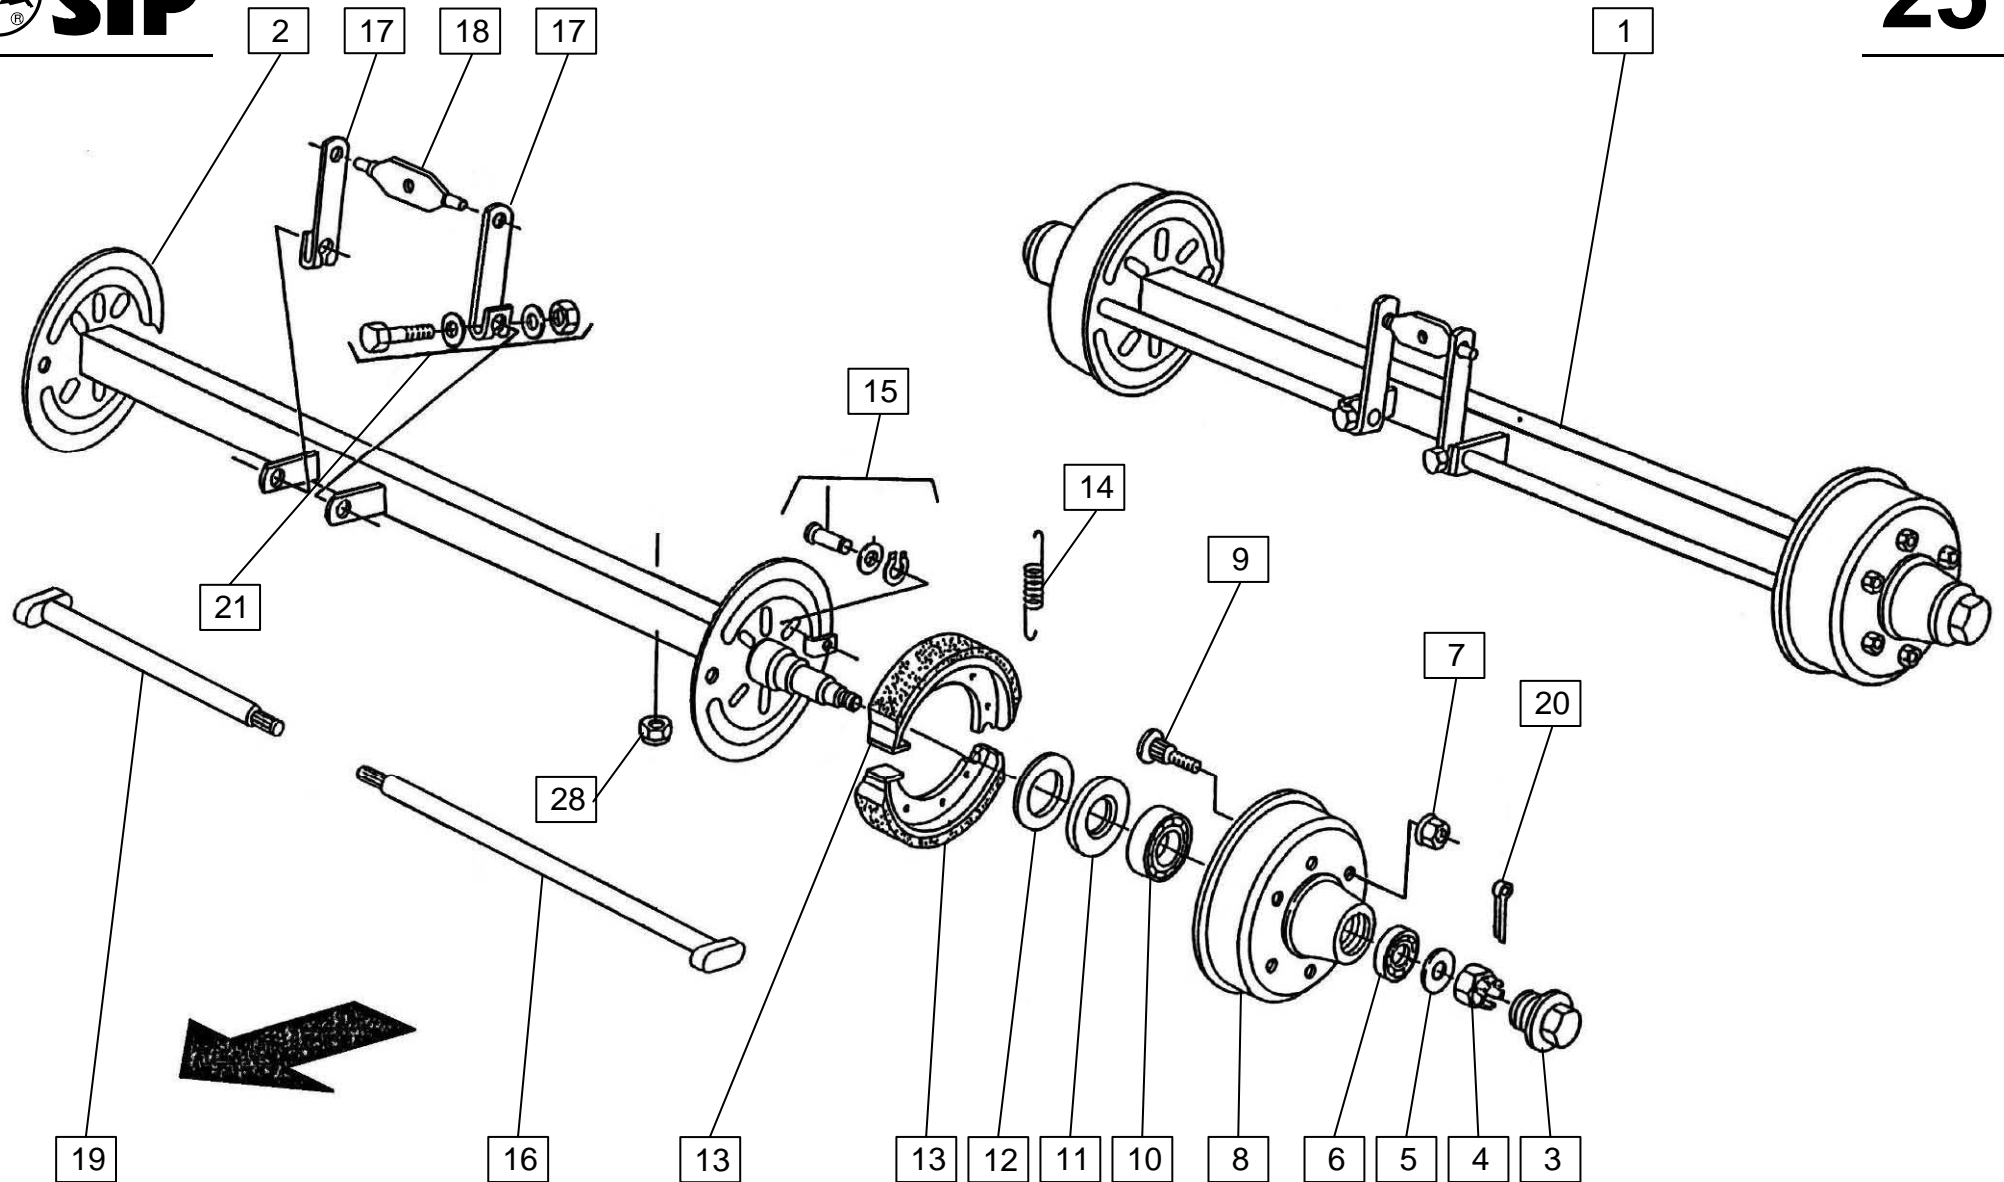

# **ORION** 50 PRO

**trosilec gnoja**  
**rasturač stajskog đubriva**

**manure spreader**  
**stallungstreuer**

*Velja od tov. št. dalje:*  
*Važi od tvor. broja dalje:*  
*Ab masch. Nr.:*  
*From mach Nr.:*

Hydraulik motor bindung scheme  
Binding scheme of hydraulic motor

ZAVORNA GRED / VRATILO KOČNICA  
 Kolesna zavora / kolesna kočnica  
 Osna razdalja 2070 mm - fonogram

BREMSACHSE / BRAKE AXLE  
 Radbremse / Wheel brake  
 Spurweite / Axle distance 2070 mm

Tip / Type: 6500 S  
 Tip / Type: BA 300 x 60 SB/F

150386416  
 Kvadrat: 60  
 Vierkant: 60  
 Four edge: 60

**ORION 50 PRO = +2025**

REDUKTOR – RT 150 Ø40 (CODA 8840)  
 REDUKTIONSGETRIEBE – RT 150 Ø40 (CODA 8840)