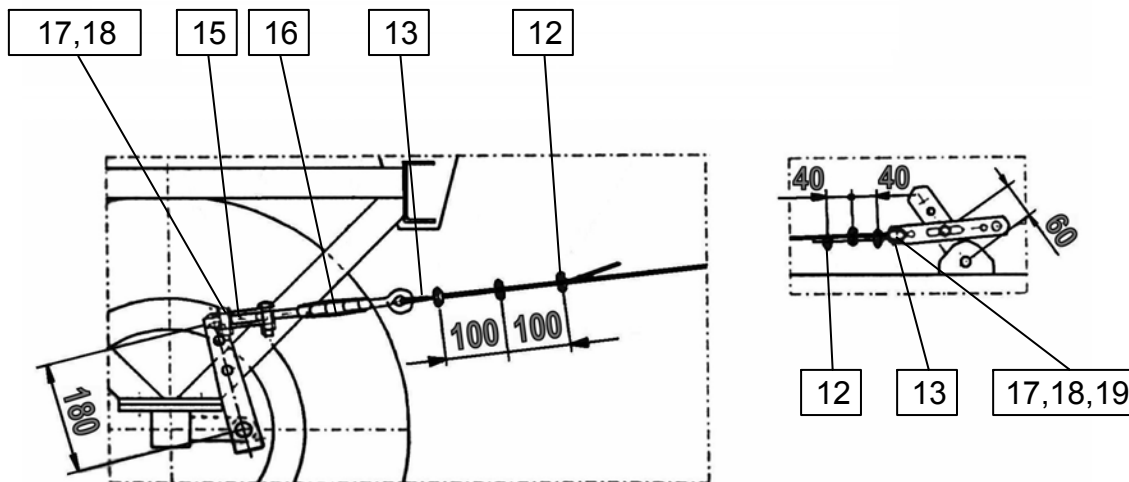

ORION 60-PRO, 60HTN, 60H-PRO

ORION 60
ORION 60 H

ORION 40=+2682
ORION 60=+2367
ORION 60 H=+2652