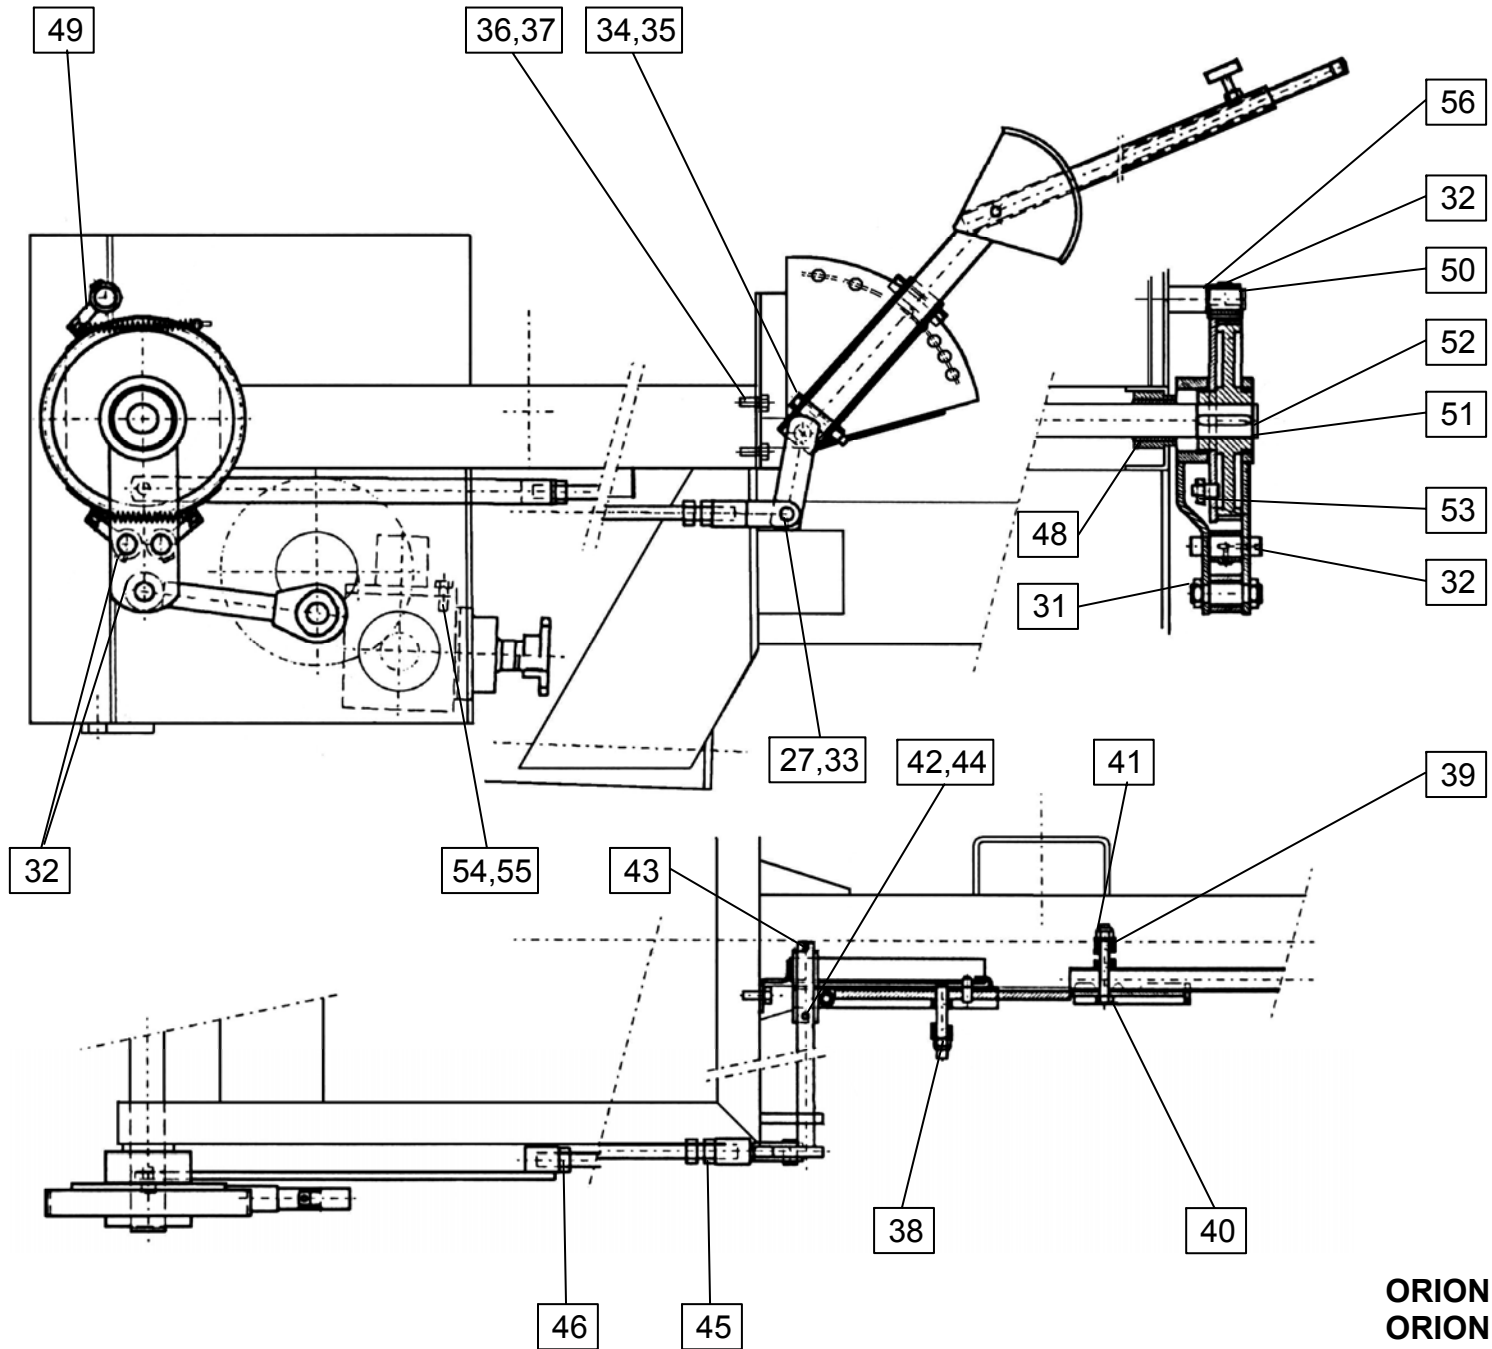

ORION 40
ORION 60

ORION 40=+2682
ORION 60=+2367
ORION 60 H=+2652