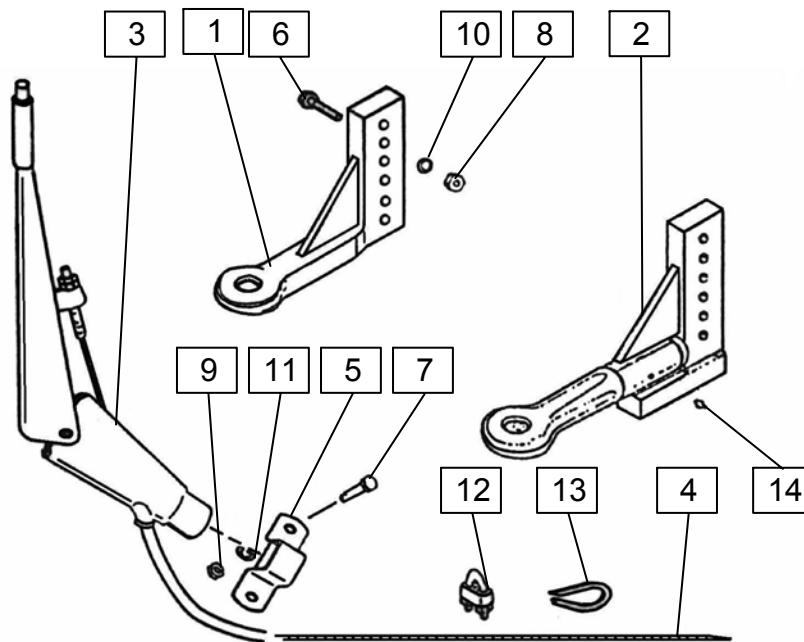

ORION 60-PRO, 60HTN, 60H-PRO

ORION 60
ORION 60 H

ORION 40=+2682
ORION 60=+2367
ORION 60 H=+2652