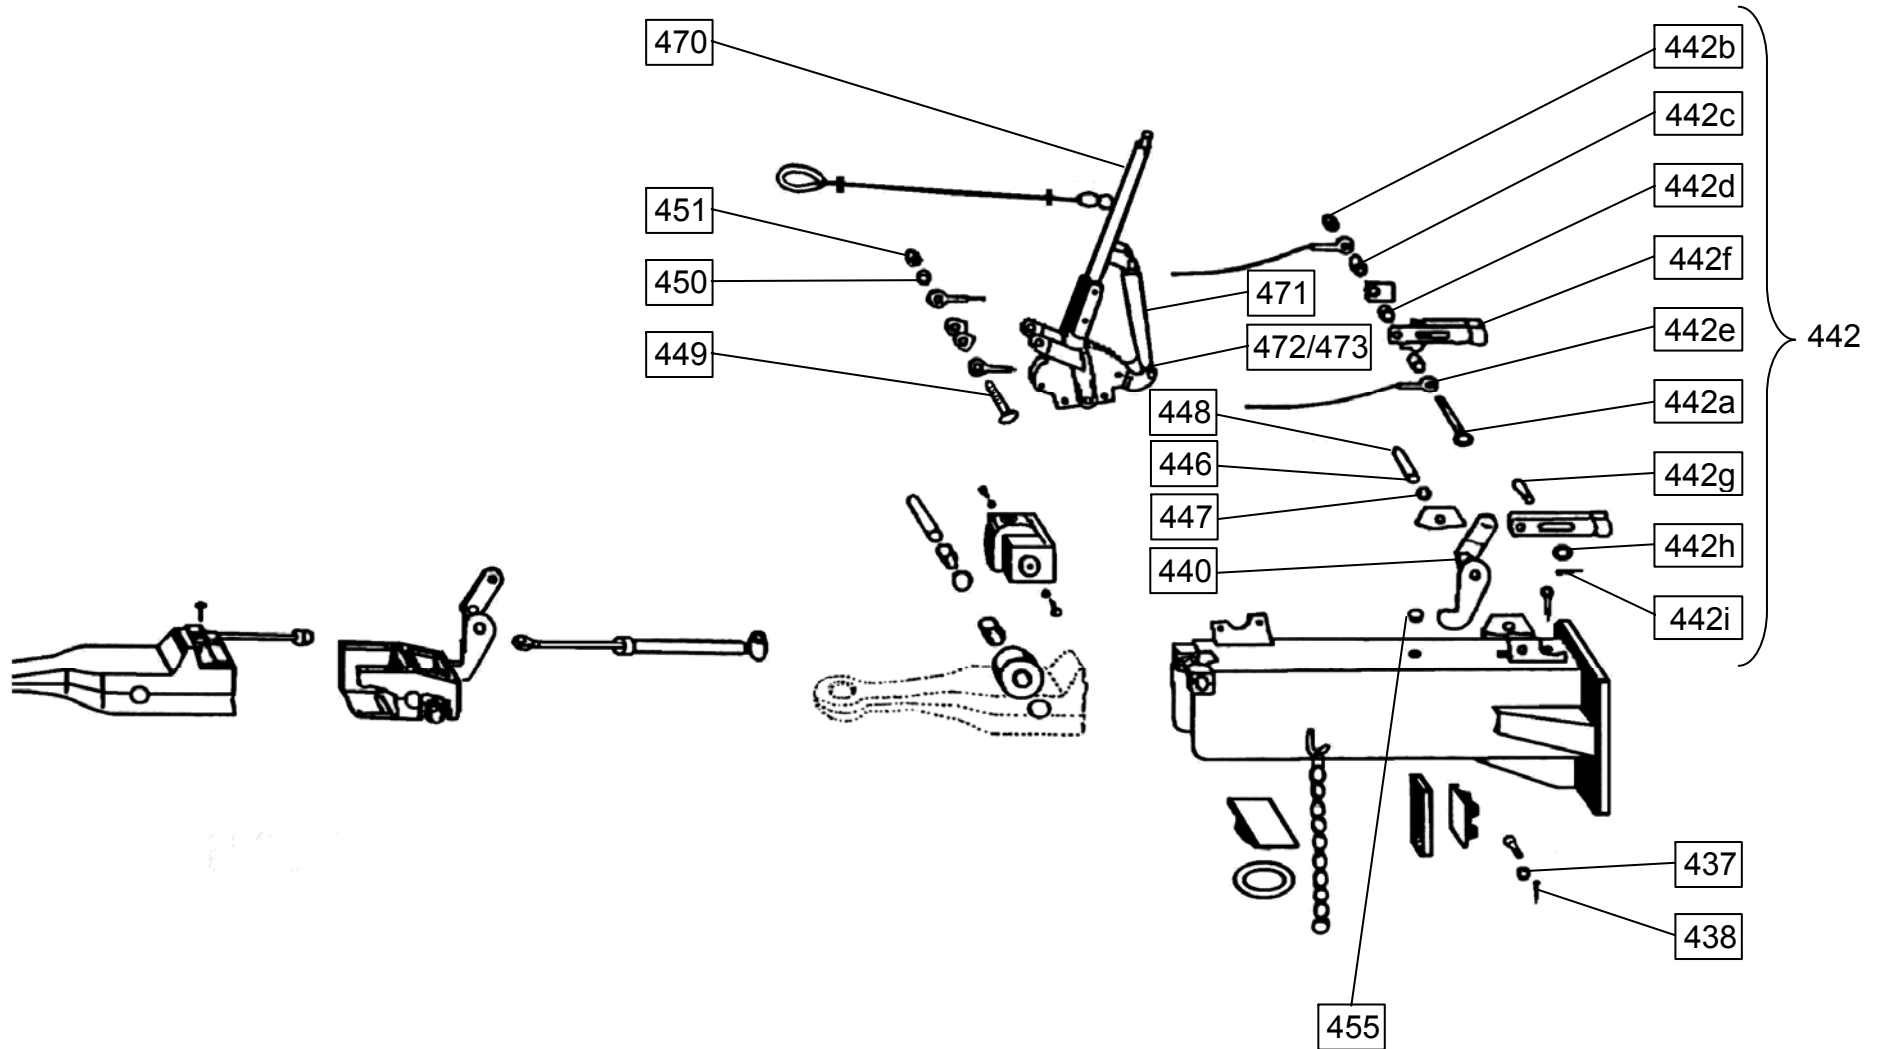

Vierkant: 60

ORION 40=+2682
ORION 60=+2367
ORION 60 H=+2652

ADR
ORION 60
ORION 60 H

0 - OS A60 LA06FMH00U1 000001

ORION 40=+2682
ORION 60=+2367
ORION 60 H=+2652

AUSFUEHRUNG AV+BHV 122
 ZUGOESE 40 / 74054
 OHNE FLANSCH
 UMLENKHEBEL 120:100

Bild Nr.: 42.140
 LINKS 34 MM VERSETZT

ORION 60
 ORION 60 H

ORION 40=+2682
 ORION 60=+2367
 ORION 60 H=+2652

ORION 60
ORION 60 H

AUSFUEHRUNG AV+BHV 122
ZUGOESE 40 / 74054
OHNE FLANSCH
UMLENKHEBEL 120:100

Bild Nr.: 42.140
LINKS 34 MM VERSETZT