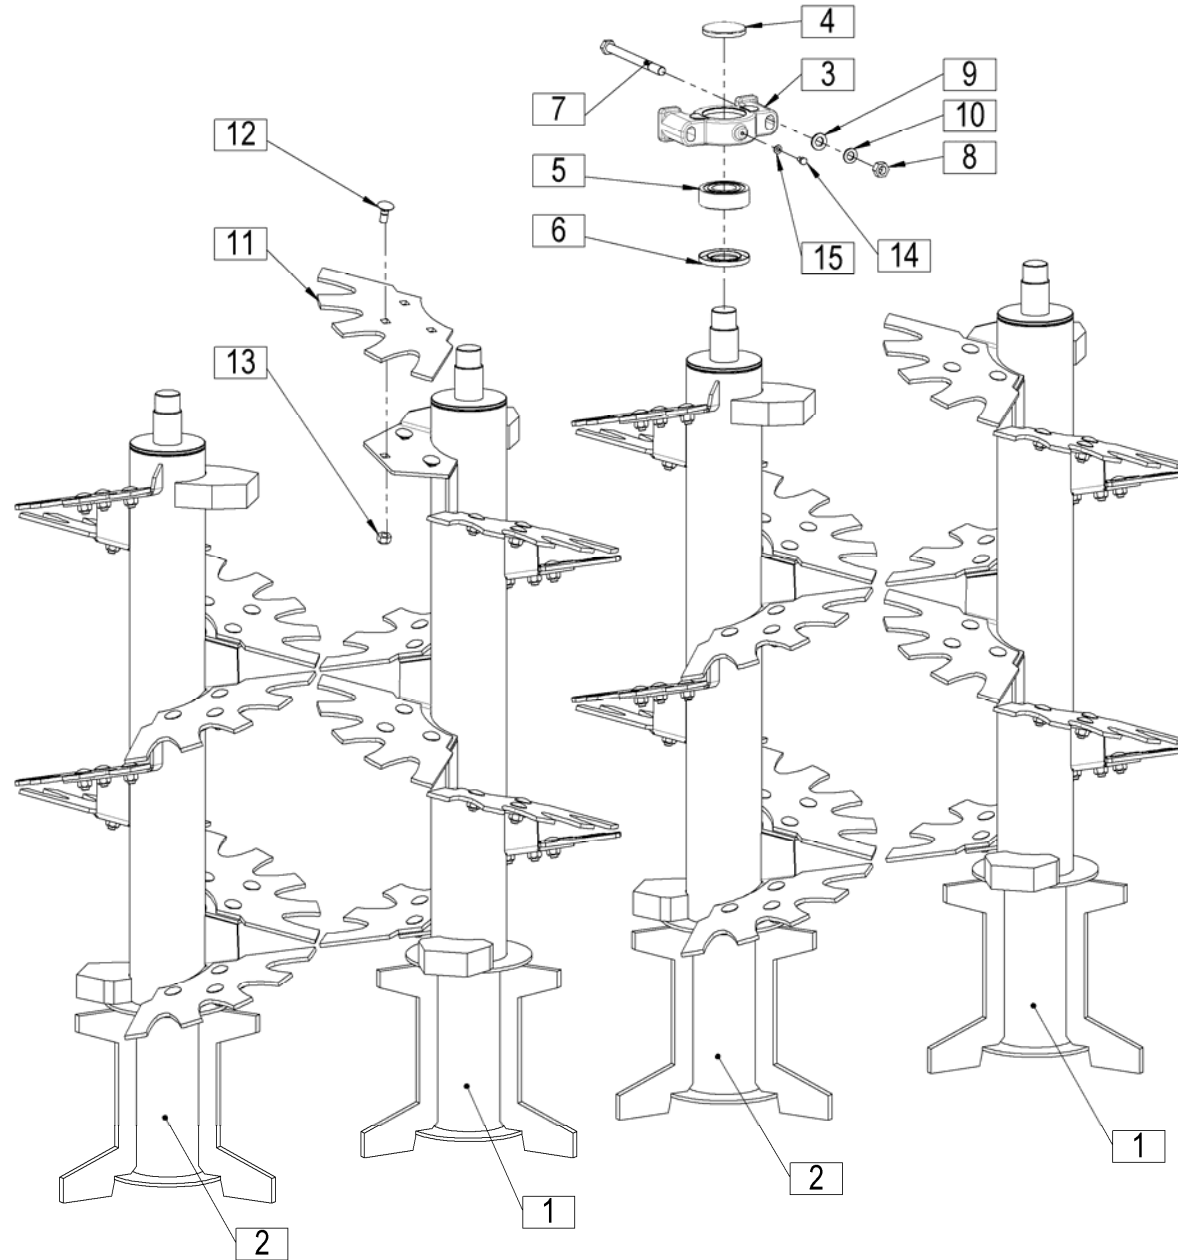

ORION 40
ORION 60
ORION 60 H

ORION 40=+2682
ORION 60=+2367
ORION 60 H=+2652