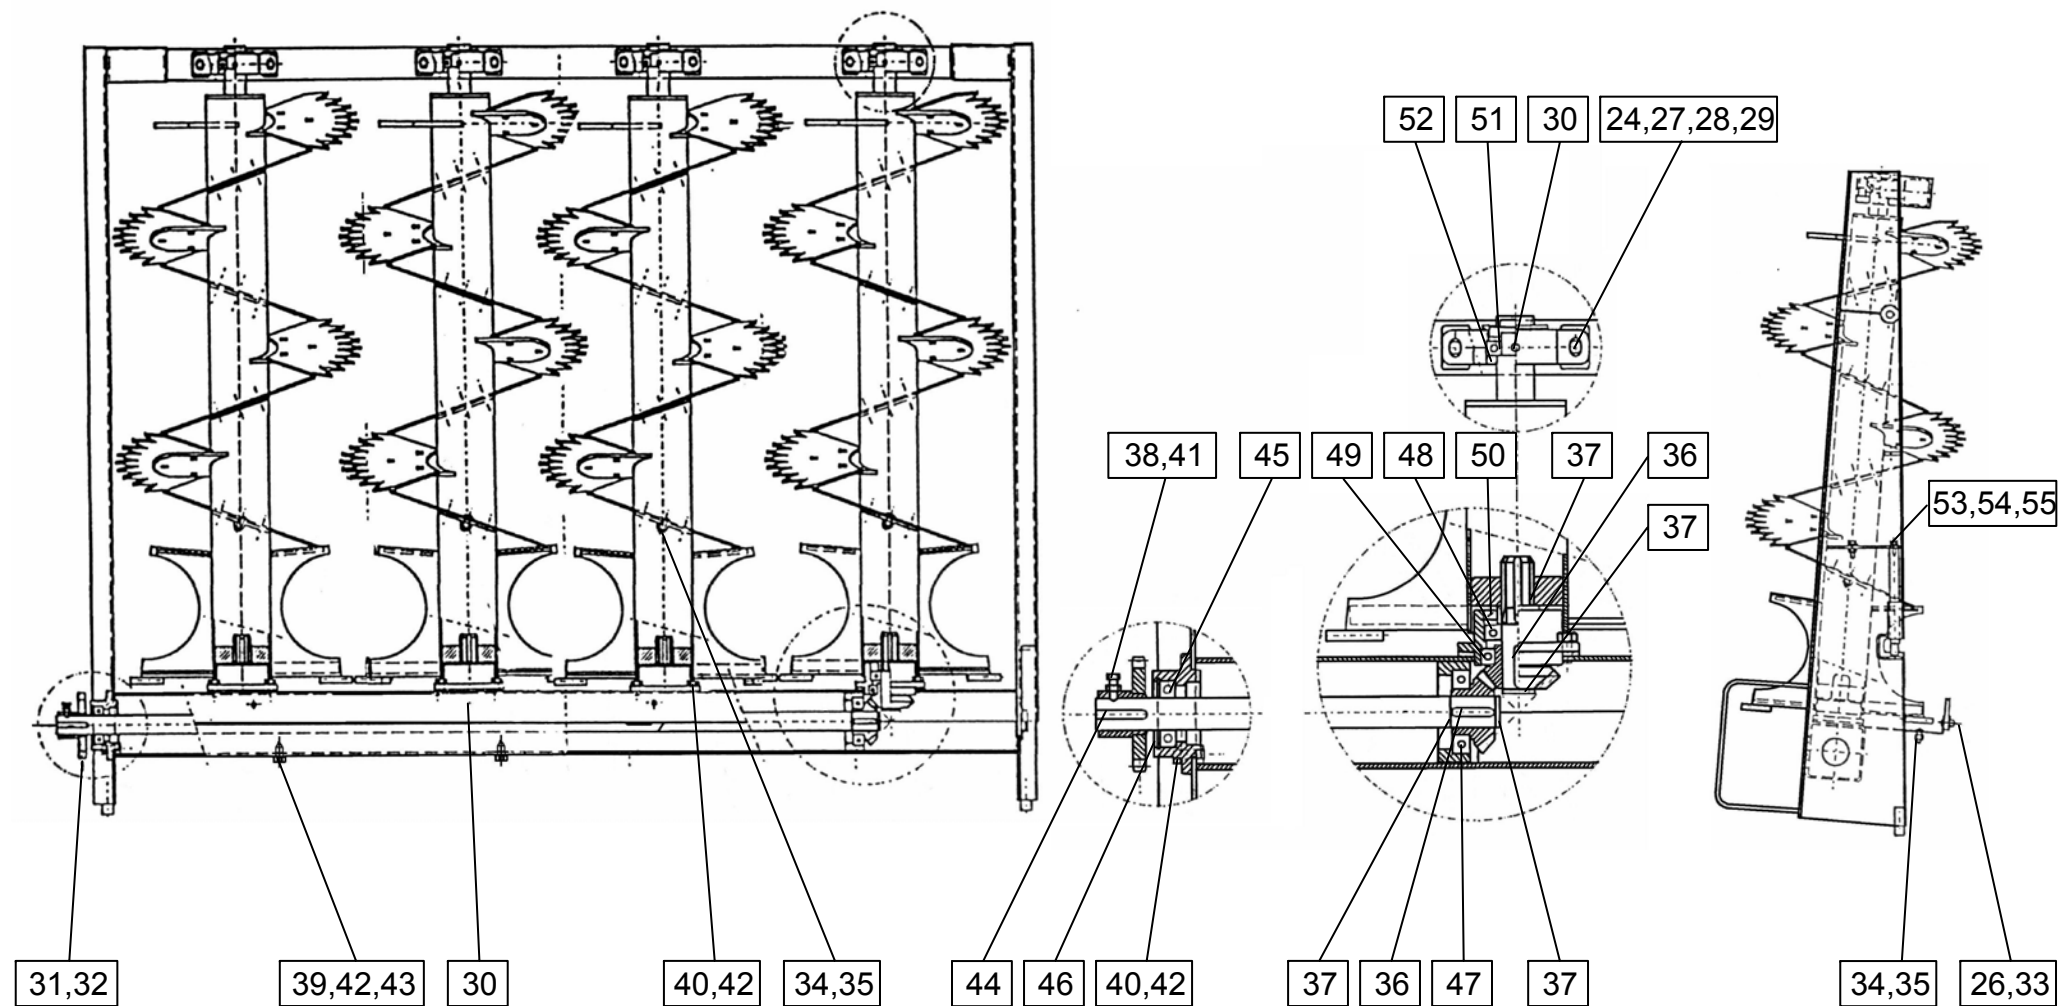

ORION 40

ORION 40=+2682
ORION 60=+2367
ORION 60 H=+2652