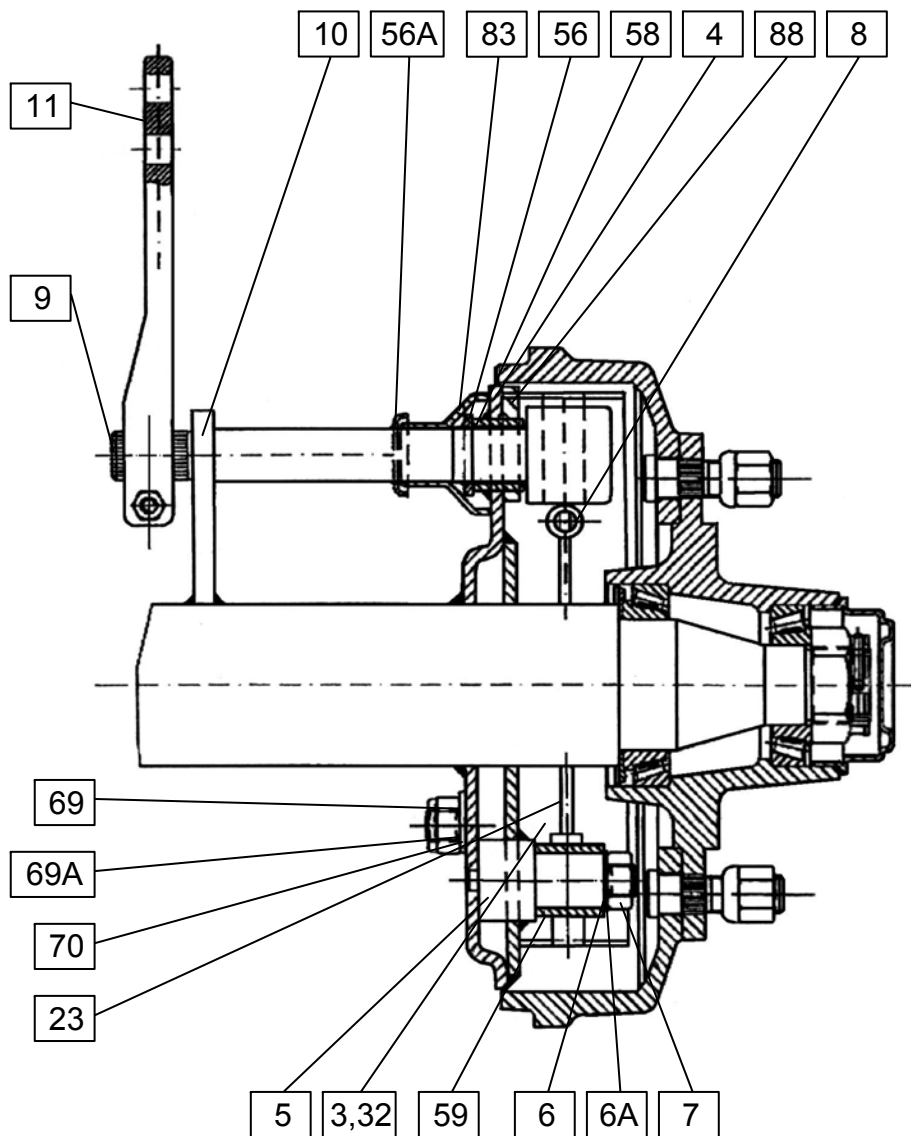

ADR
ORION 60
ORION 60 H

0 - OS A60 LA06FMH00U1 000001

ORION 40=+2682
ORION 60=+2367
ORION 60 H=+2652