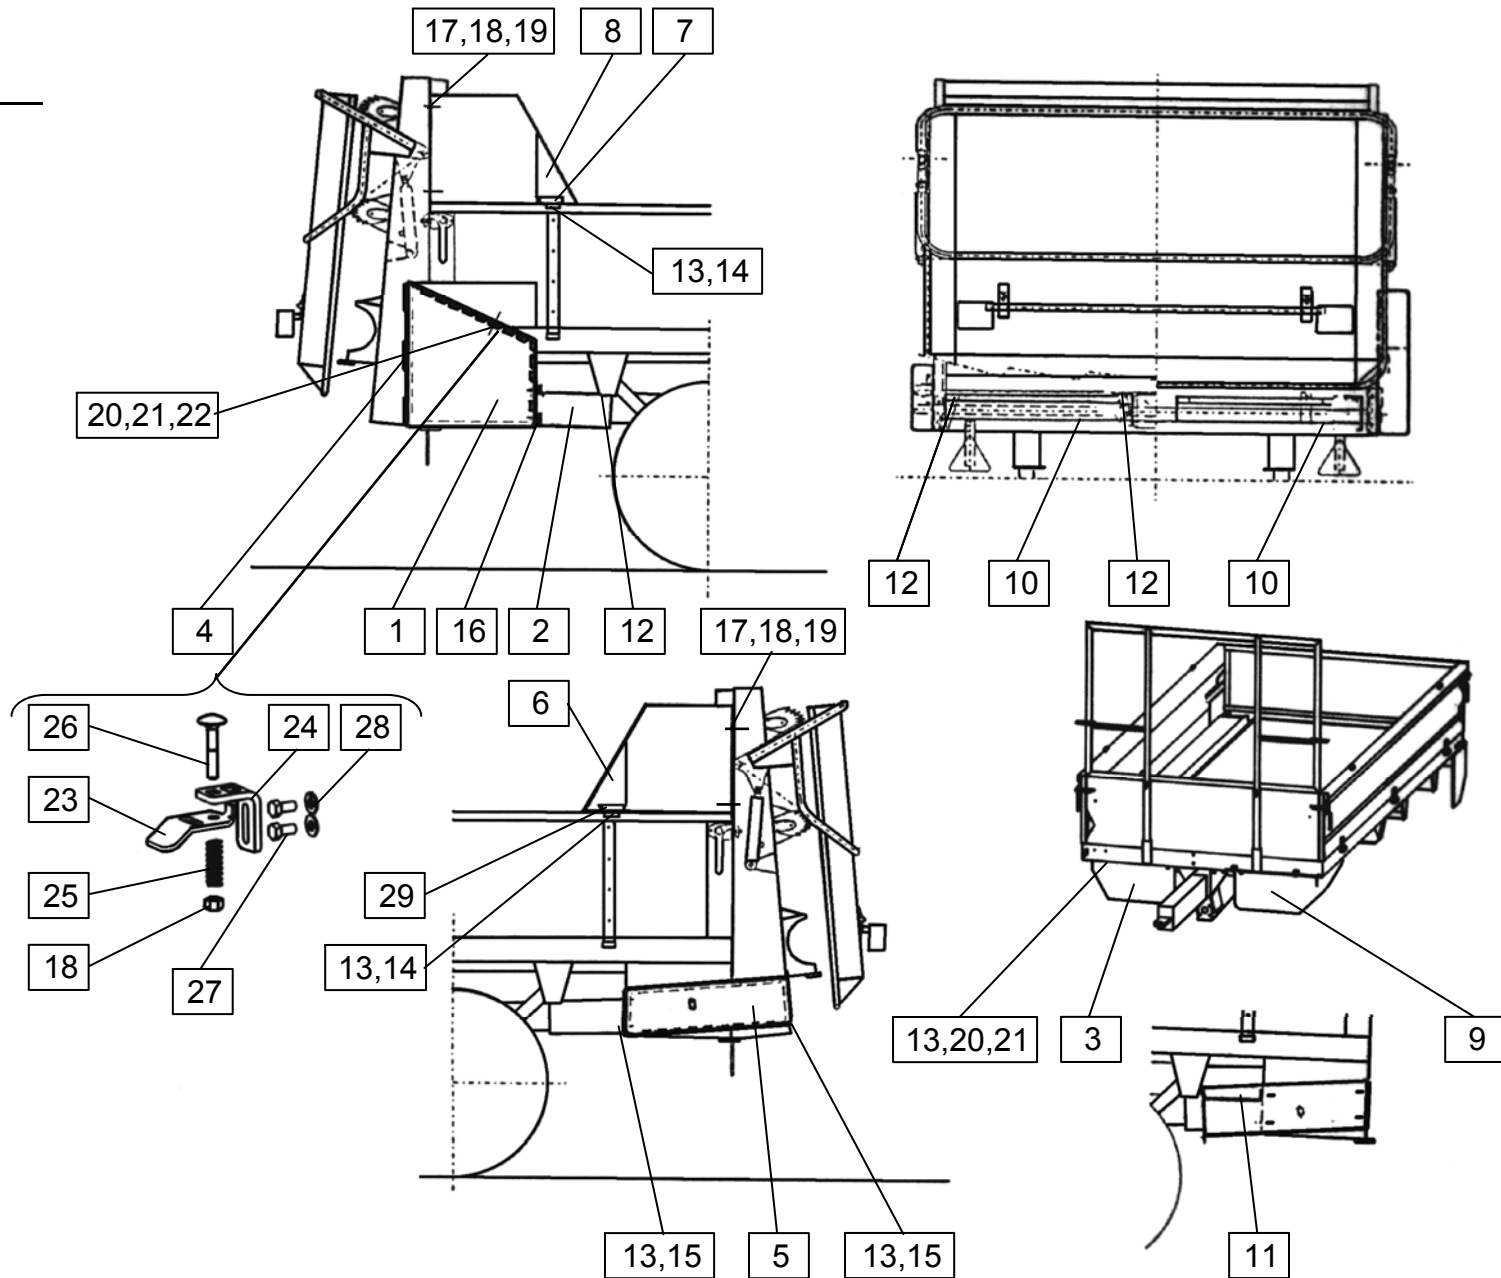

ORION 40
ORION 60

ORION 40=+2682
ORION 60=+2367
ORION 60 H=+2652