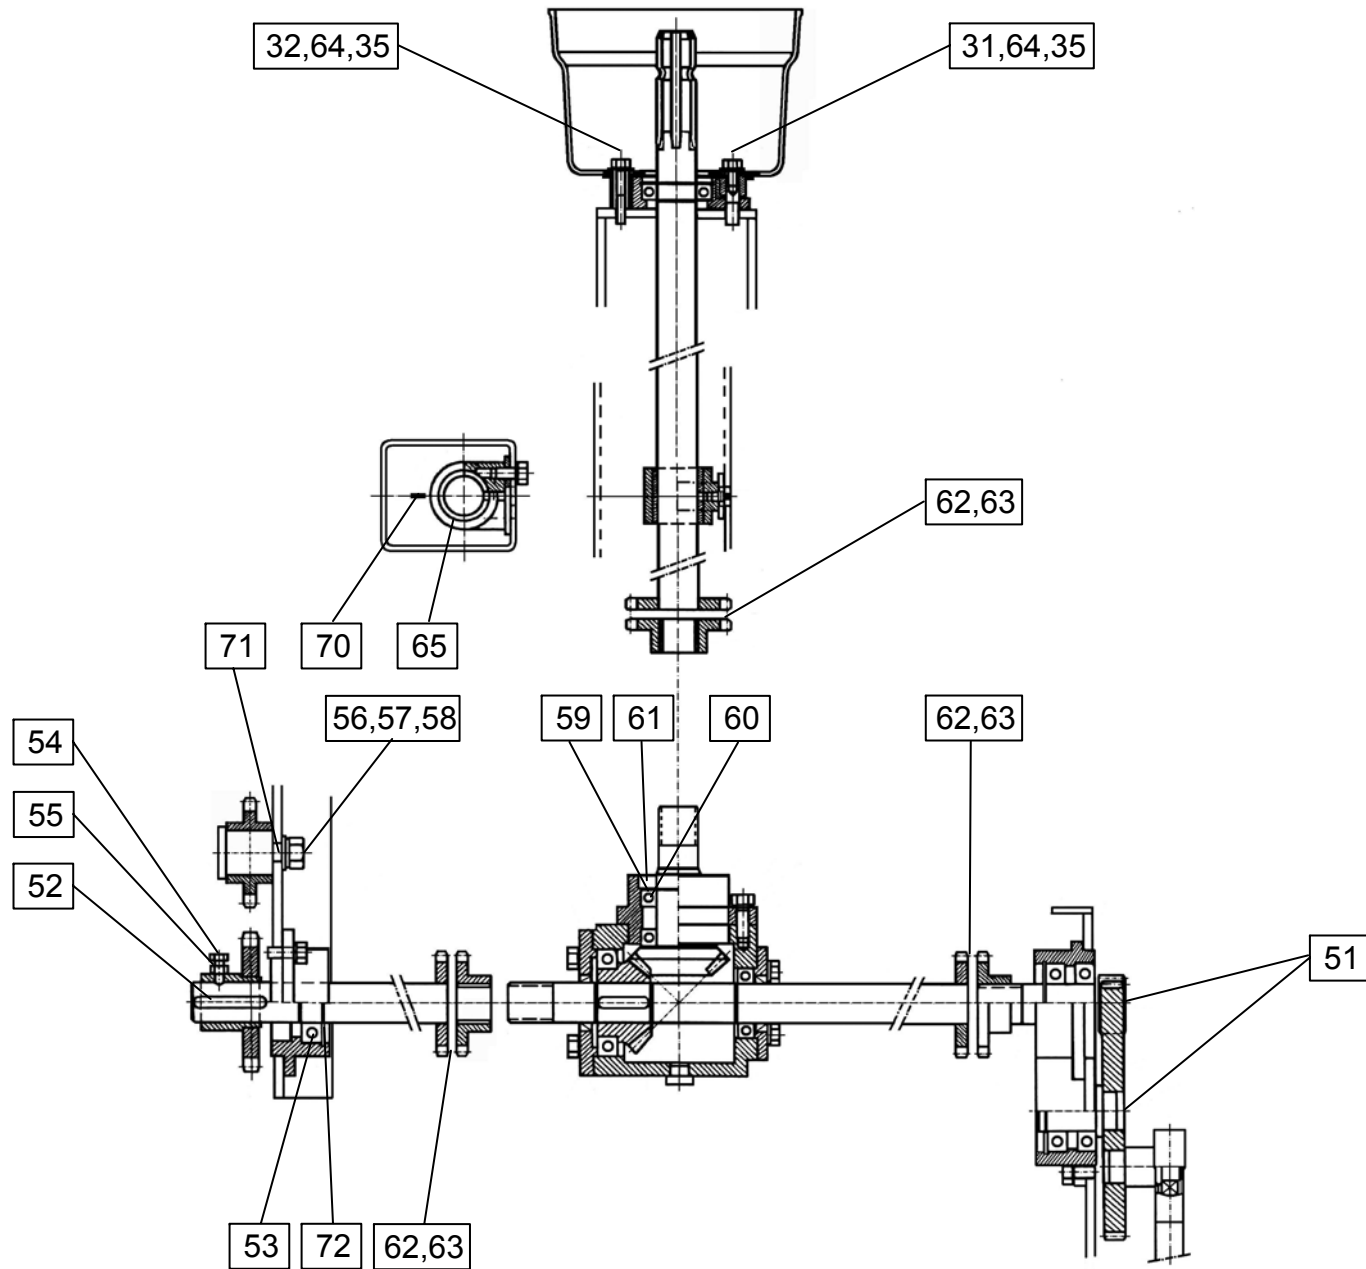

ORION 40
ORION 60

ORION 40=+2682
ORION 60=+2367
ORION 60 H=+2652