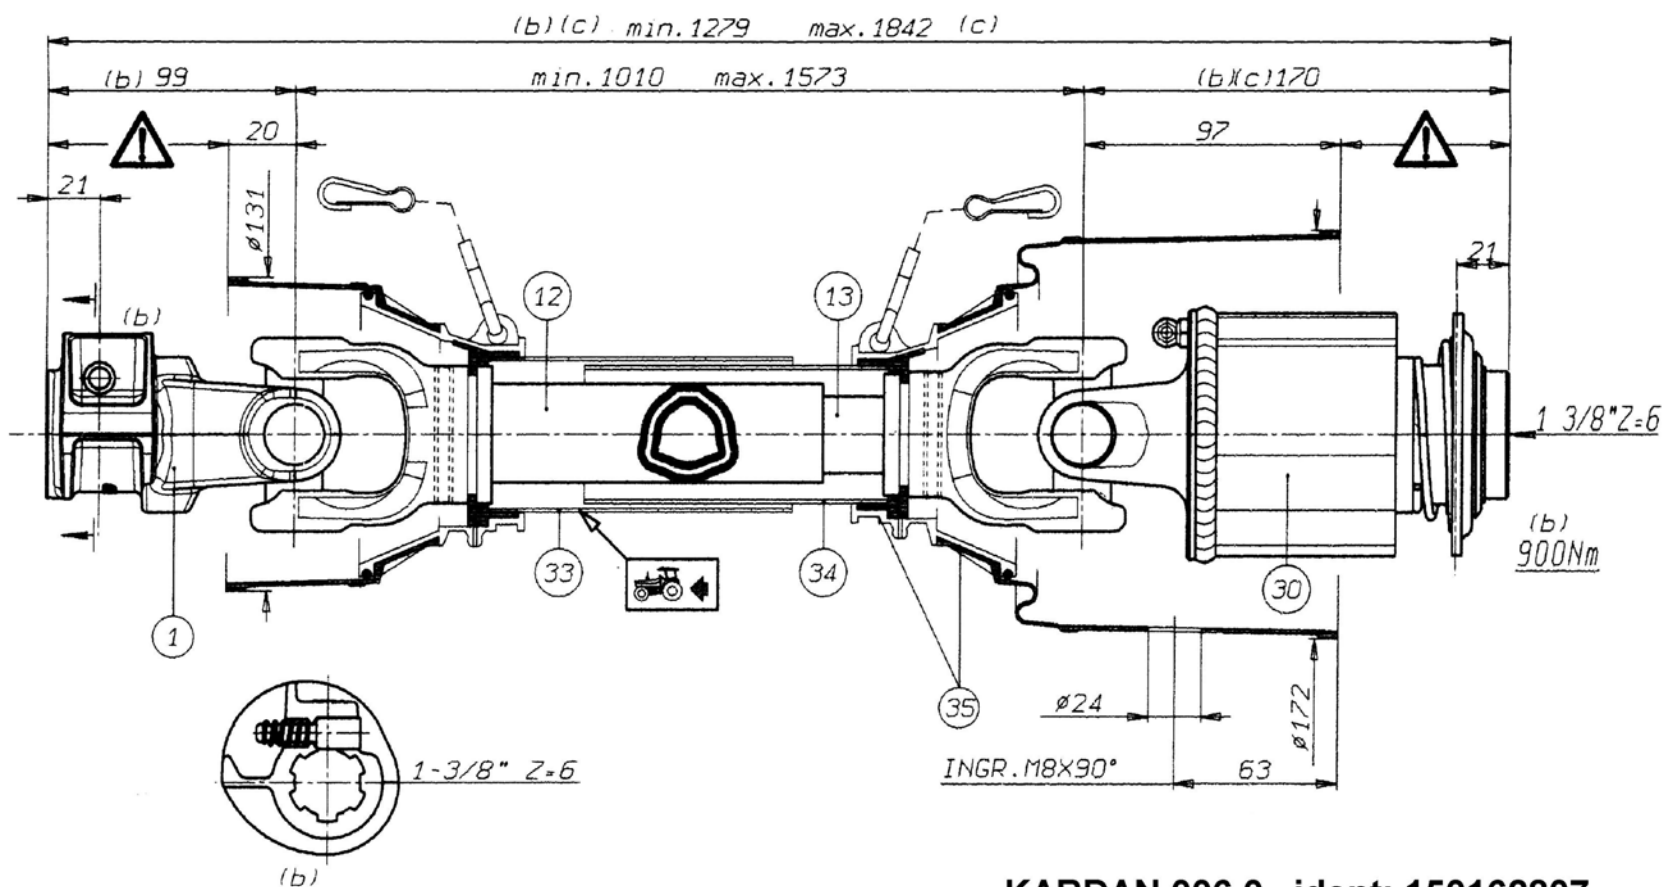

KARDAN 006.0 ident: 150162807

KARDAN.006.0
GELENKWELLE.006.0
P.T.O. SHAFT.006.0

Ident: 150162807
E.T. Nummer:
Spare part No.:

ORION 40=+2682
ORION 60=+2367
ORION 60 H=+2652