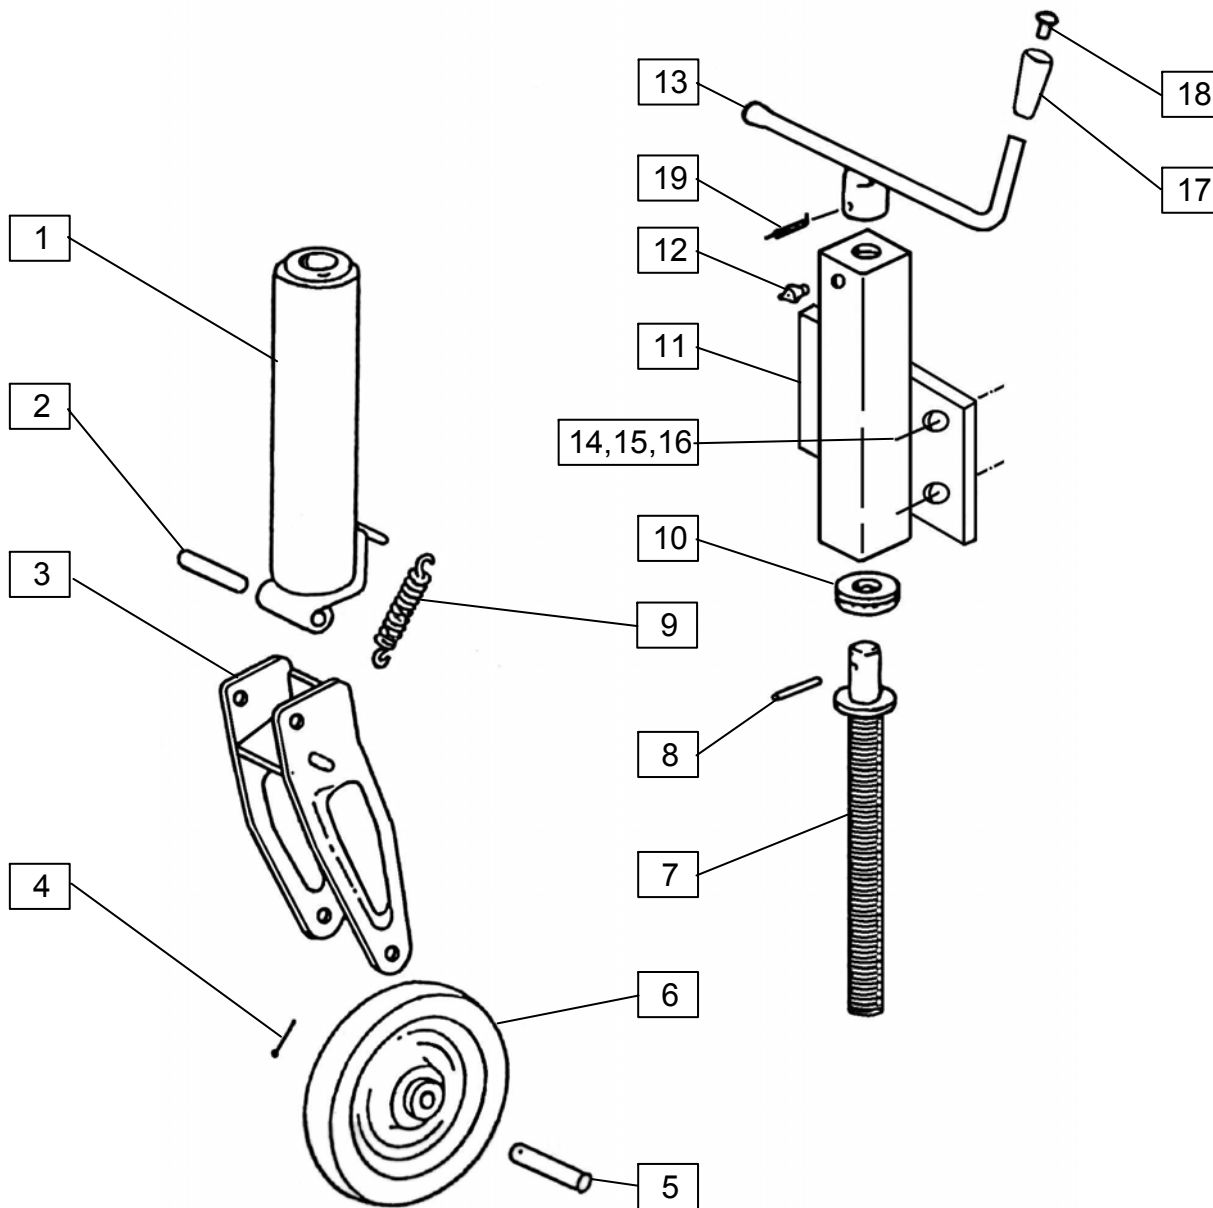

Bild Nr.: 42.140
 LINKS 34 MM VERSETZT

ORION 60
 ORION 60 H

ORION 40=+2682
 ORION 60=+2367
 ORION 60 H=+2652

ORION 60
ORION 60 H

AUSFUEHRUNG AV+BHV 122
ZUGOESE 40 / 74054
OHNE FLANSCH
UMLENKHEBEL 120:100

Bild Nr.: 42.140
LINKS 34 MM VERSETZT

ORION 40
ORION 60
ORION 60 H

ORION 40=+2682
ORION 60=+2367
ORION 60 H=+2652

KARDAN 006.0 ident: 150162807

KARDAN.006.0
GELENKWELLE.006.0
P.T.O. SHAFT.006.0

Ident: 150162807
E.T. Nummer:
Spare part No.:

ORION 40=+2682
ORION 60=+2367
ORION 60 H=+2652