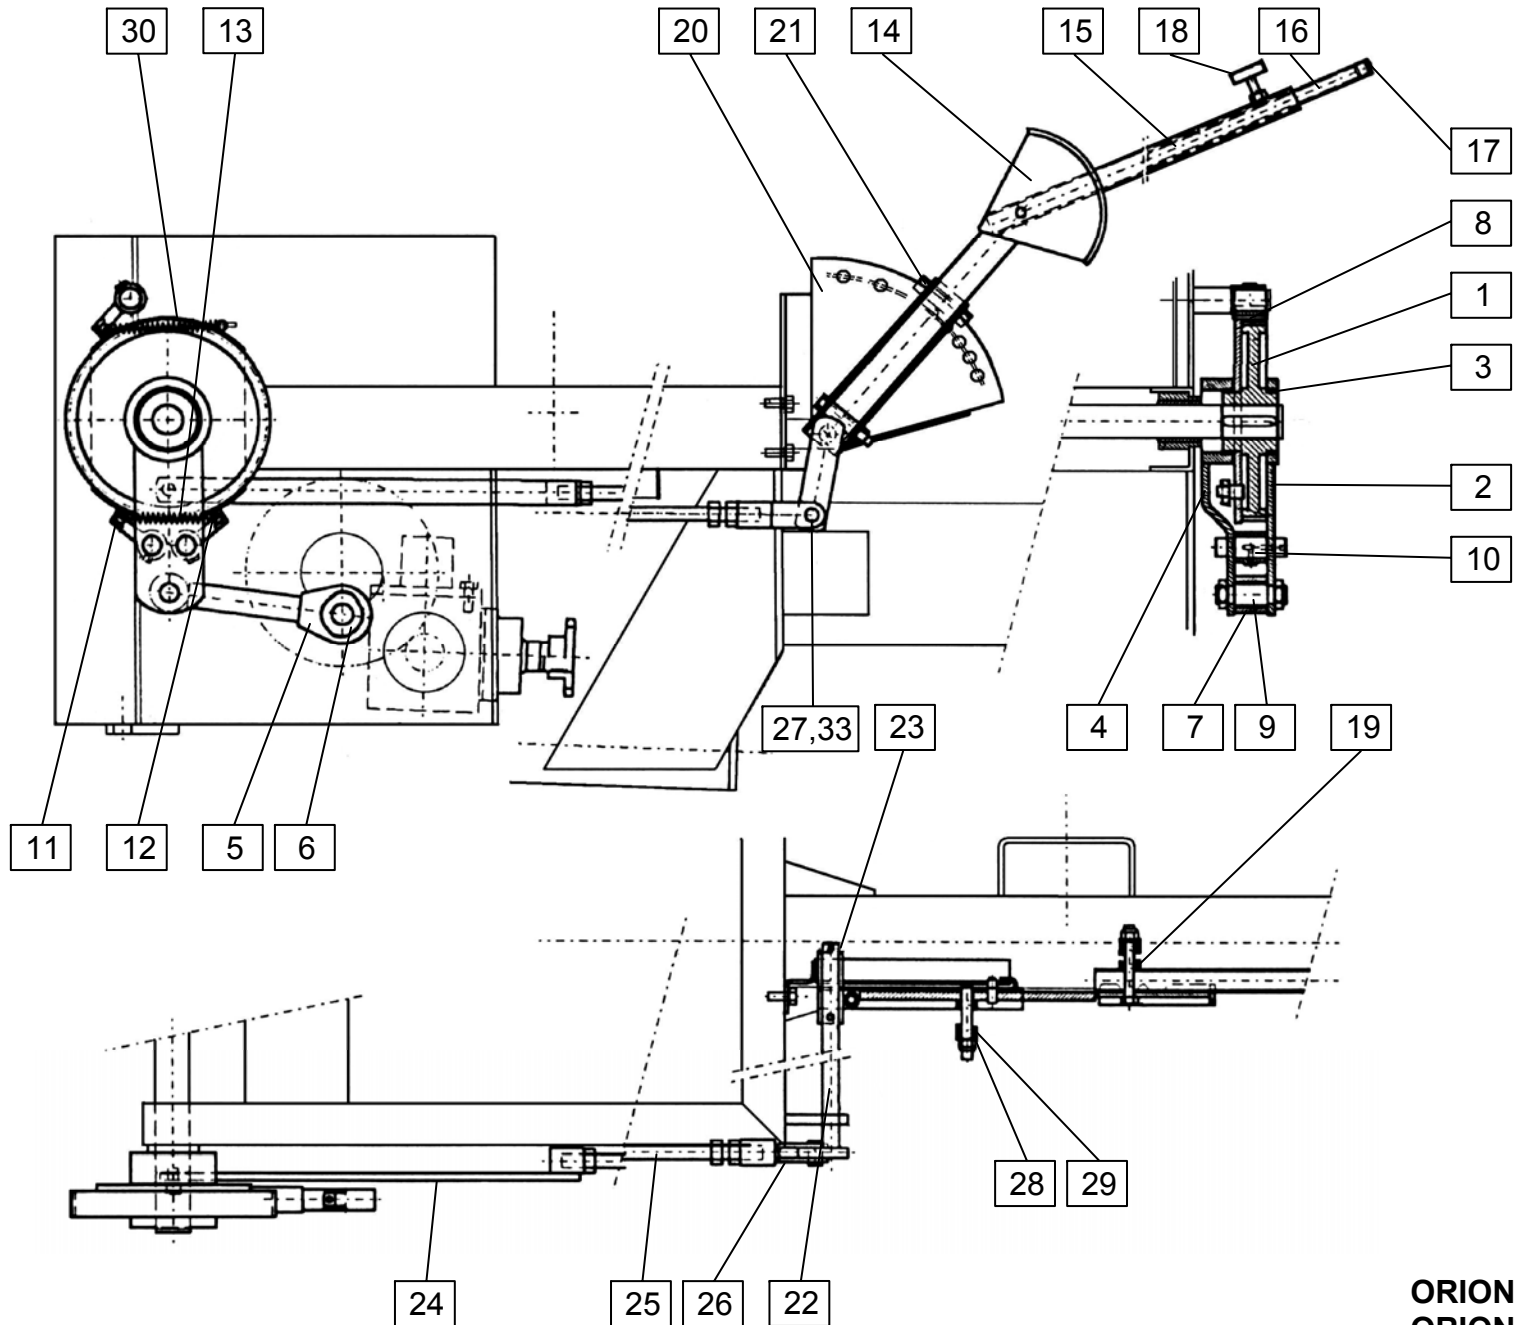

ORION 40
ORION 60

ORION 40=+2682
ORION 60=+2367
ORION 60 H=+2652