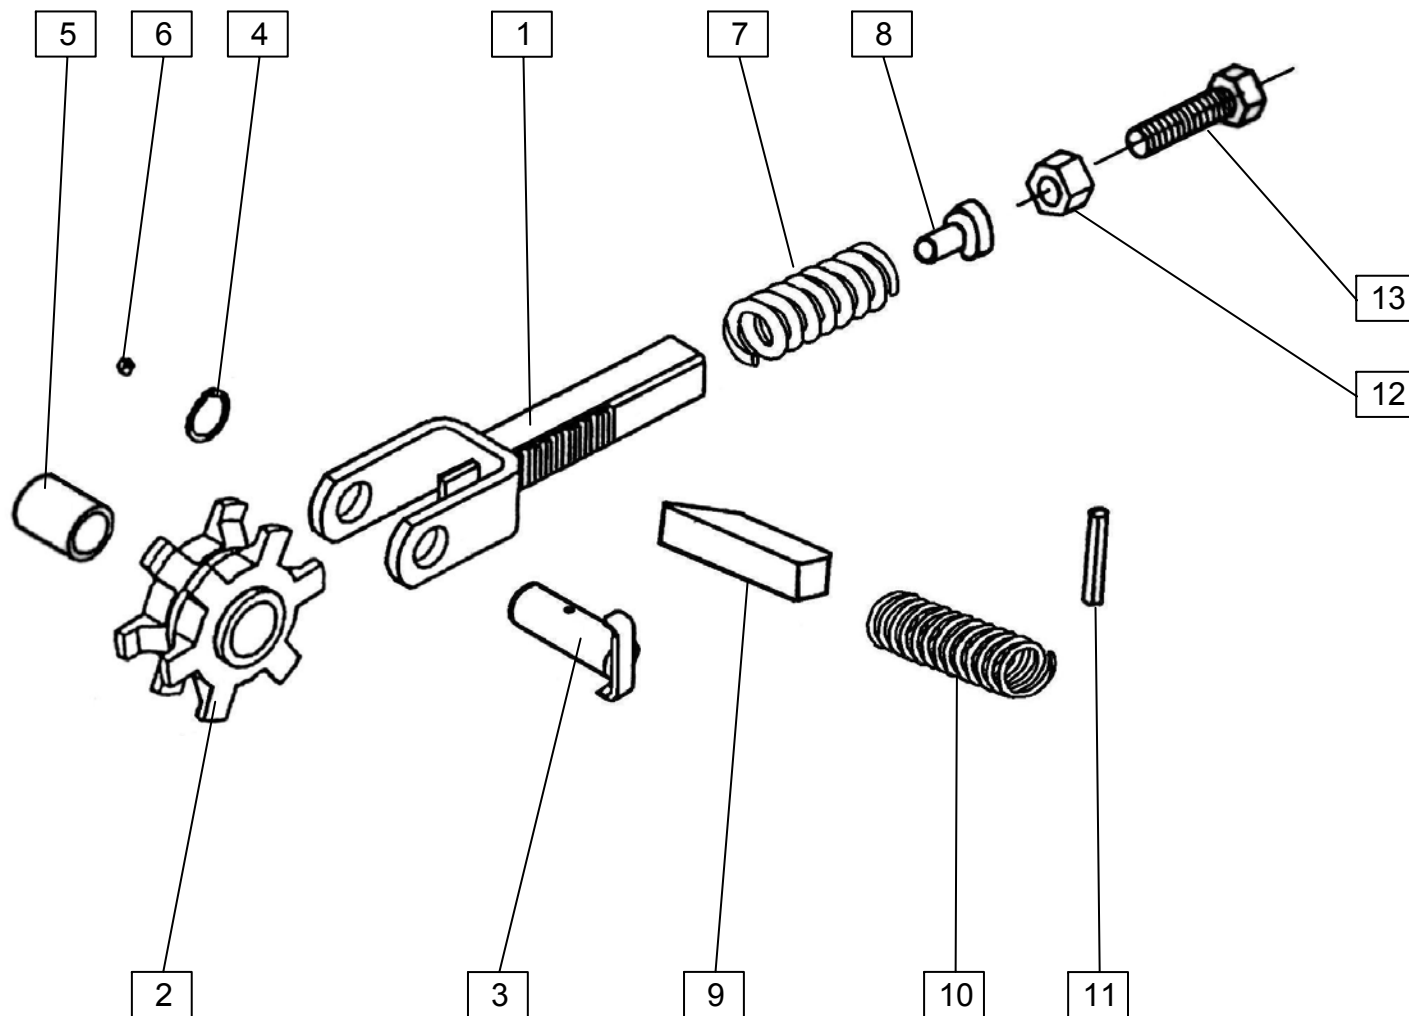

ORION 60
ORION 60 H

ORION 40=+2682
ORION 60=+2367
ORION 60 H=+2652