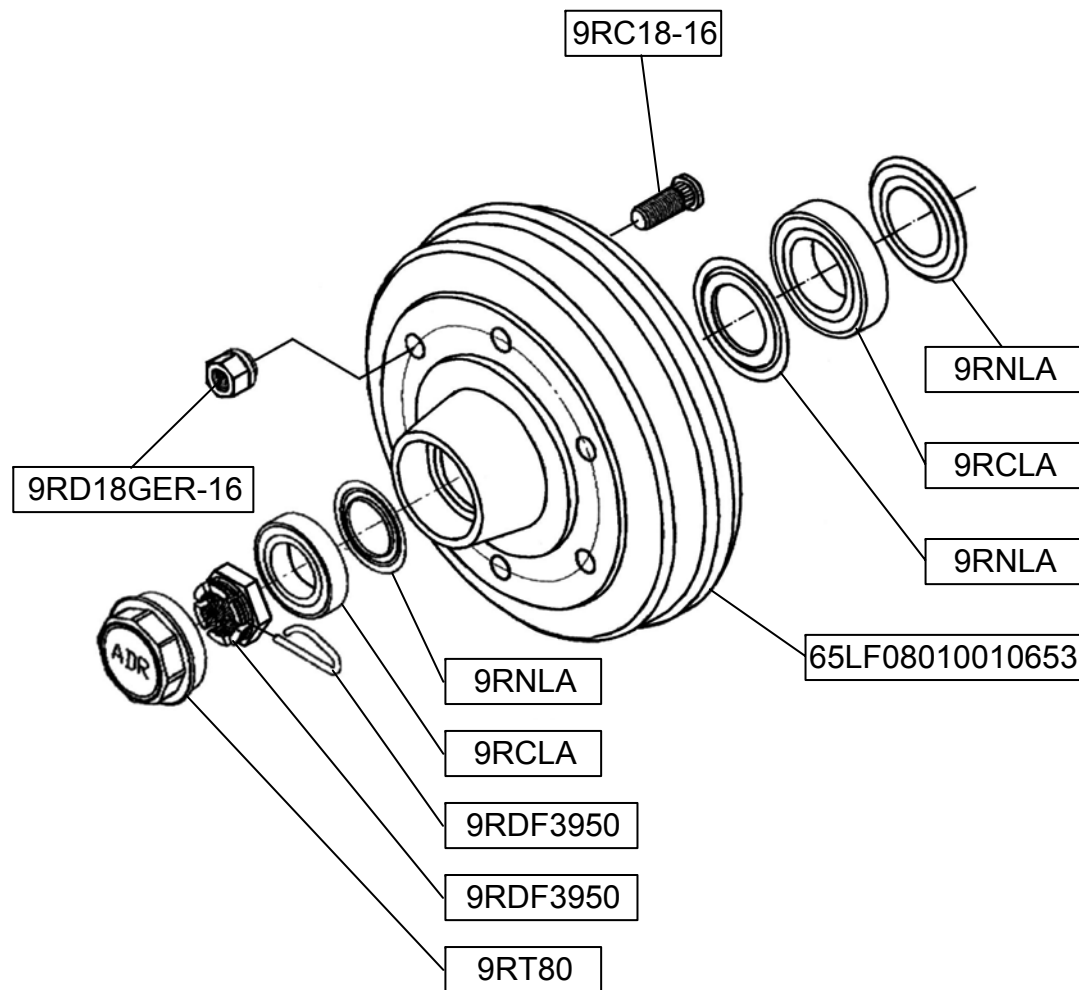

Bremsachse Type: 6000 RM
Radbremse Type: BA 300x60 RM 1/H
150419103
Vierkant: 60

ORION 40=+2682
ORION 60=+2367
ORION 60 H=+2652

RINNER
ORION 40

Bremsachse Type: 6000 S
Radbremse Type: BA 300x60 SB/F
150400104

Vierkant: 60

ORION 40=+2682
ORION 60=+2367
ORION 60 H=+2652

ADR
ORION 60
ORION 60 H

0 - OS A60 LA06FMH00U1 000001

ORION 40=+2682
ORION 60=+2367
ORION 60 H=+2652

AUSFUEHRUNG AV+BHV 122
 ZUGOESE 40 / 74054
 OHNE FLANSCH
 UMLENKHEBEL 120:100

Bild Nr.: 42.140
 LINKS 34 MM VERSETZT

ORION 60
 ORION 60 H

ORION 40=+2682
 ORION 60=+2367
 ORION 60 H=+2652

ORION 60
ORION 60 H

AUSFUEHRUNG AV+BHV 122
ZUGOESE 40 / 74054
OHNE FLANSCH
UMLENKHEBEL 120:100

Bild Nr.: 42.140
LINKS 34 MM VERSETZT