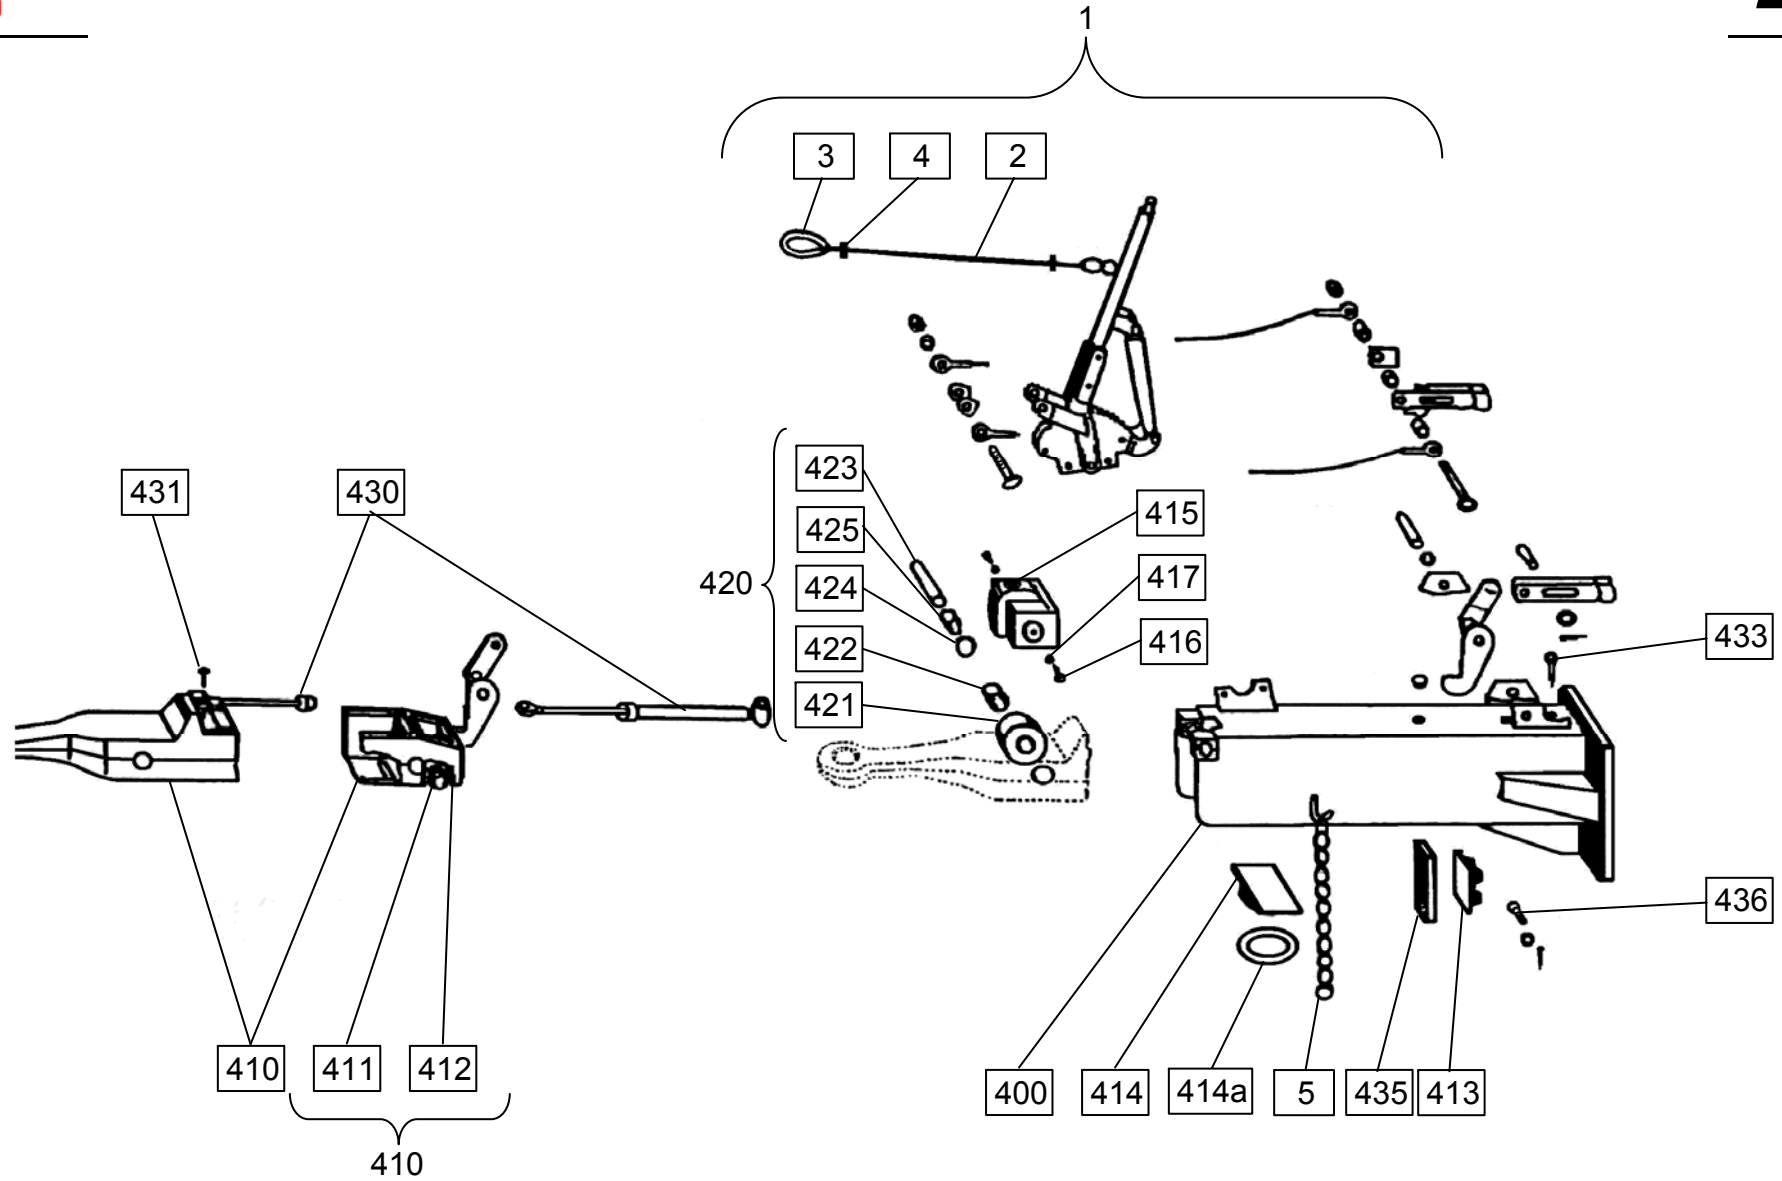

Vierkant: 60

ORION 40=+2682
ORION 60=+2367
ORION 60 H=+2652

ADR
ORION 60
ORION 60 H

0 - OS A60 LA06FMH00U1 000001

ORION 40=+2682
ORION 60=+2367
ORION 60 H=+2652

AUSFUEHRUNG AV+BHV 122
 ZUGOESE 40 / 74054
 OHNE FLANSCH
 UMLENKHEBEL 120:100

Bild Nr.: 42.140
 LINKS 34 MM VERSETZT

ORION 60
 ORION 60 H

ORION 40=+2682
 ORION 60=+2367
 ORION 60 H=+2652

ORION 60
ORION 60 H

AUSFUEHRUNG AV+BHV 122
ZUGOESE 40 / 74054
OHNE FLANSCH
UMLENKHEBEL 120:100

Bild Nr.: 42.140
LINKS 34 MM VERSETZT