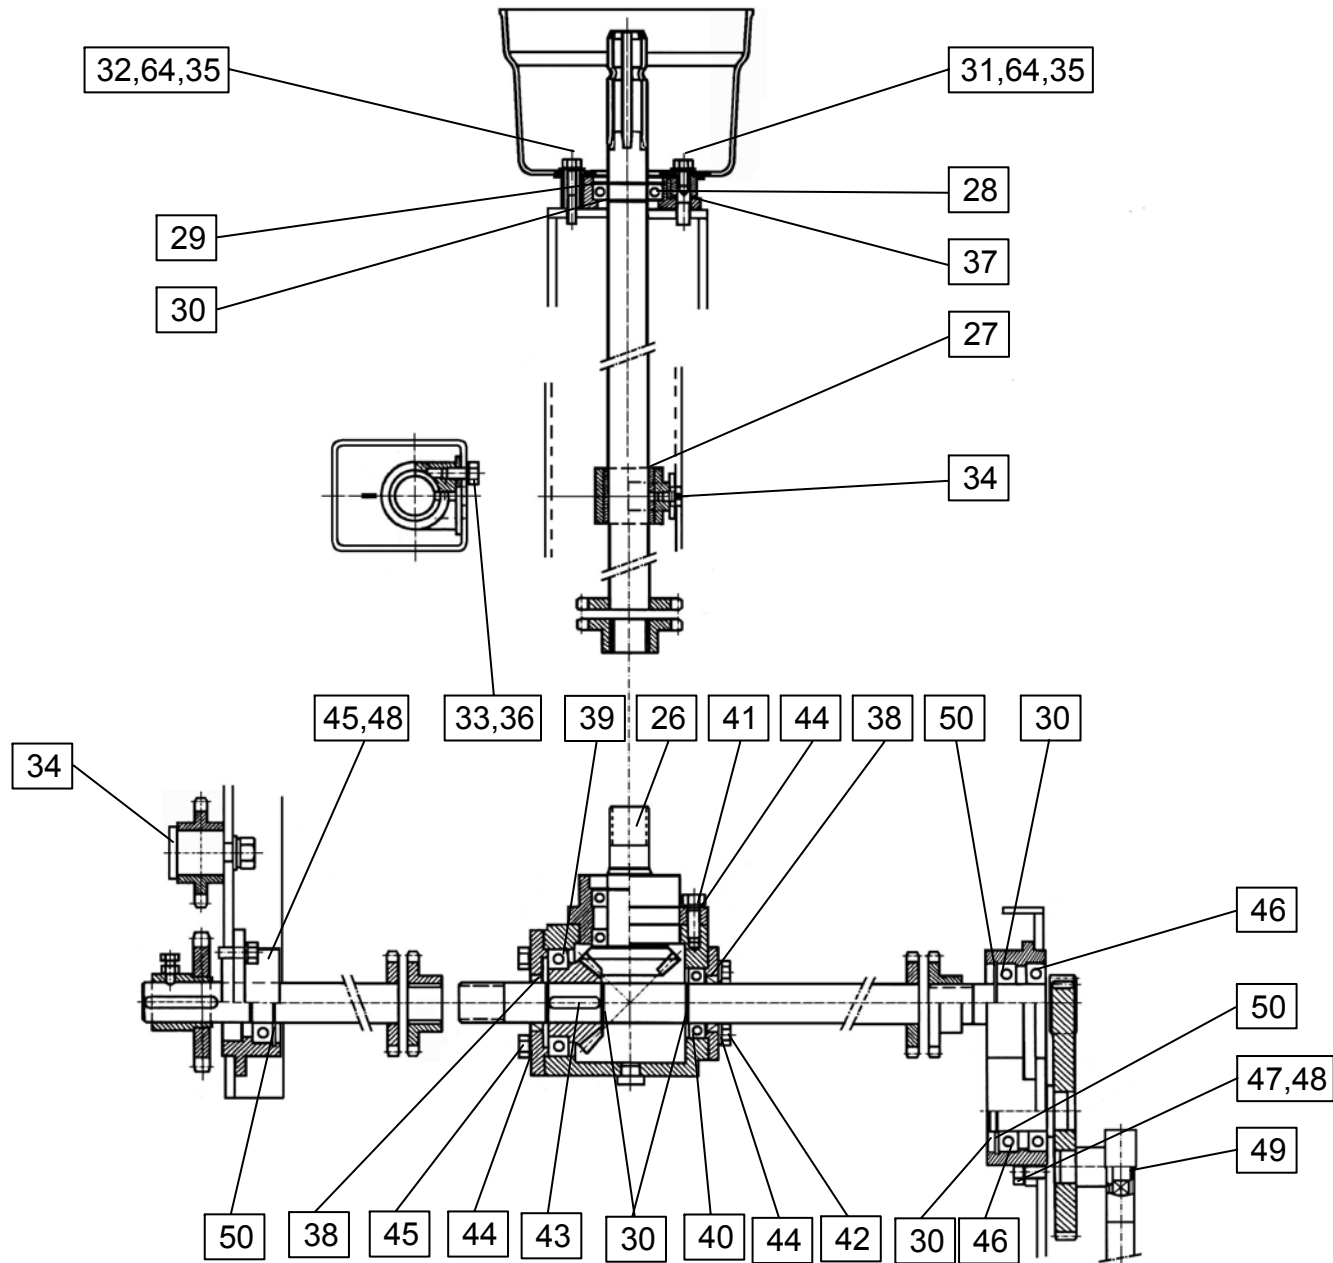

ORION 40
ORION 60

ORION 40=+2682
ORION 60=+2367
ORION 60 H=+2652