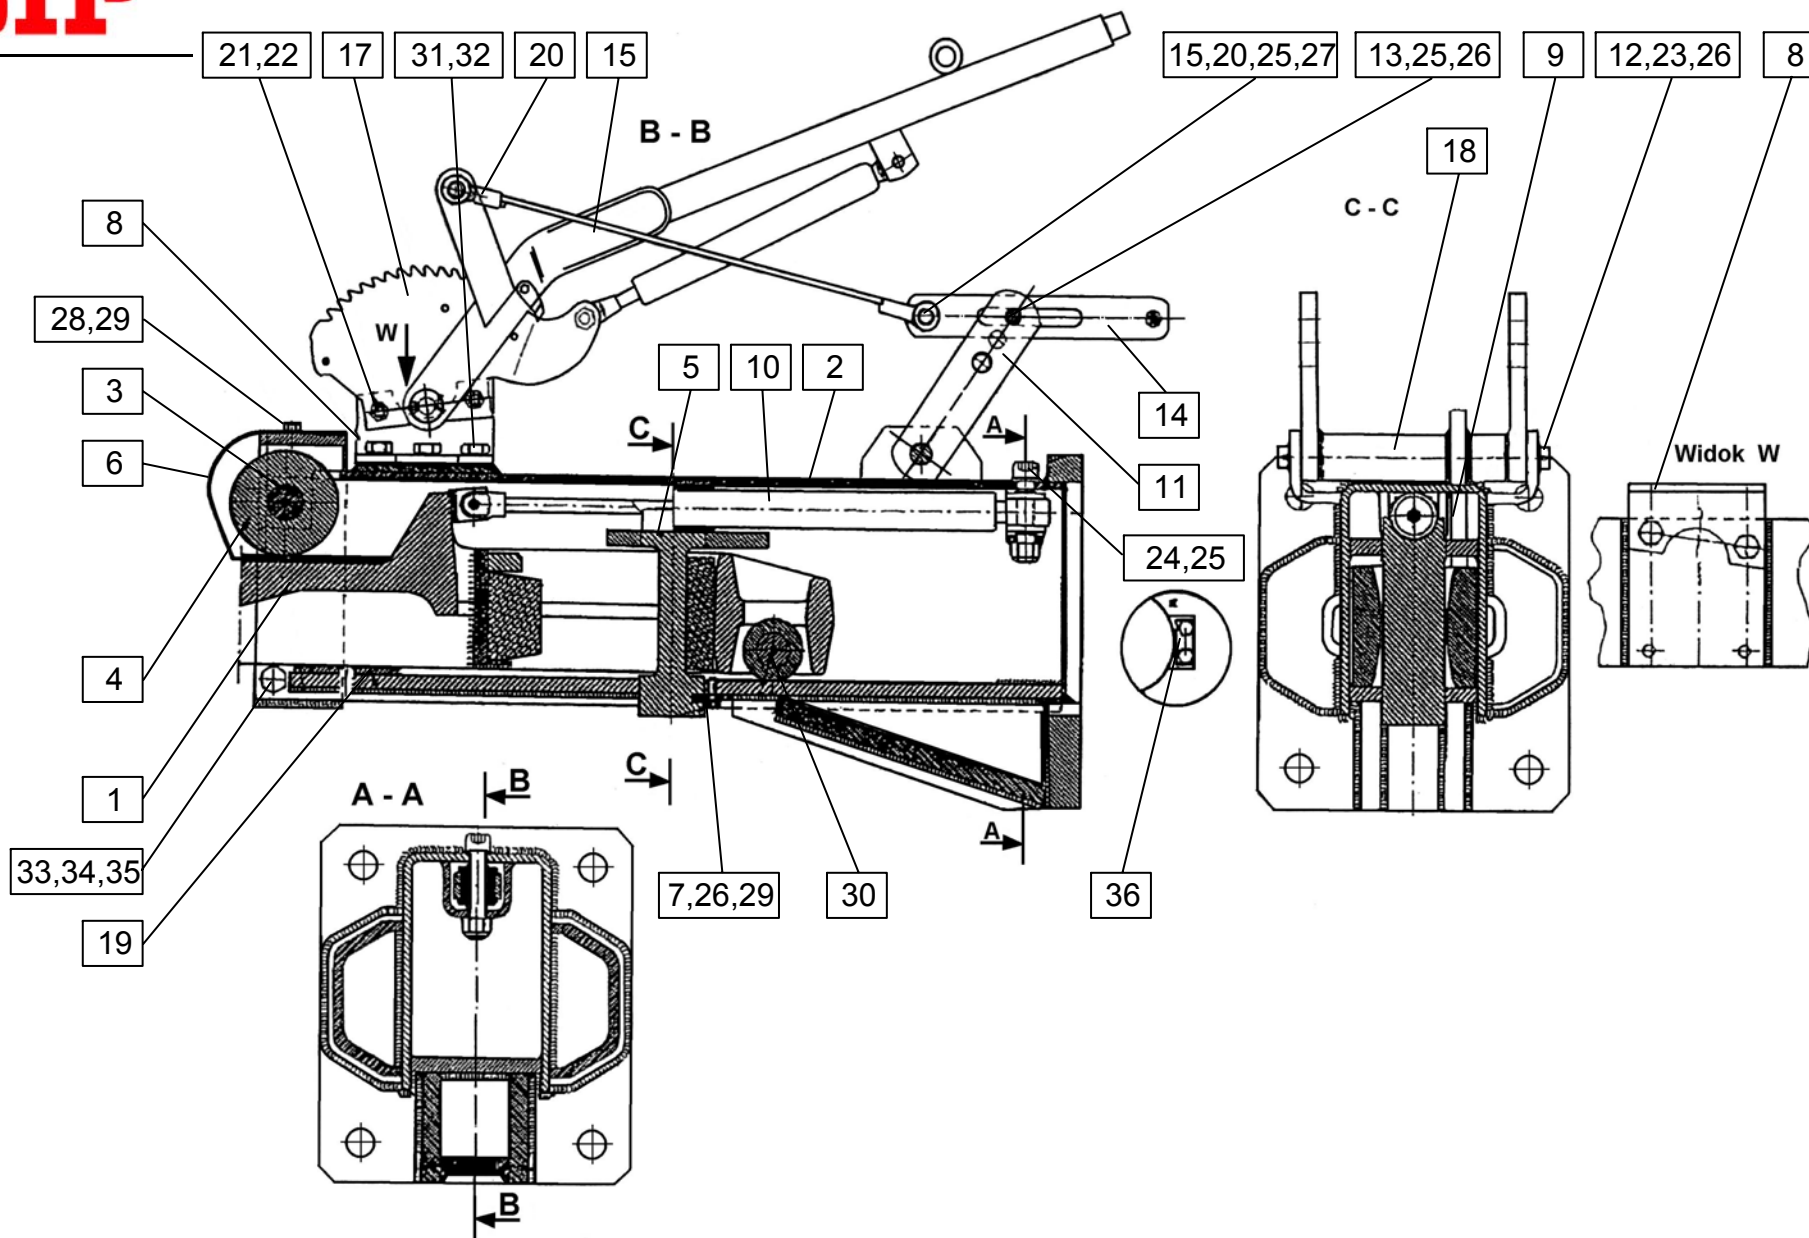

ORION 60
ORION 60 H

ADR PRIKLOP
O - 150412501
930 RR M8A/000

ORION 40=+2682
ORION 60=+2367
ORION 60 H=+2652