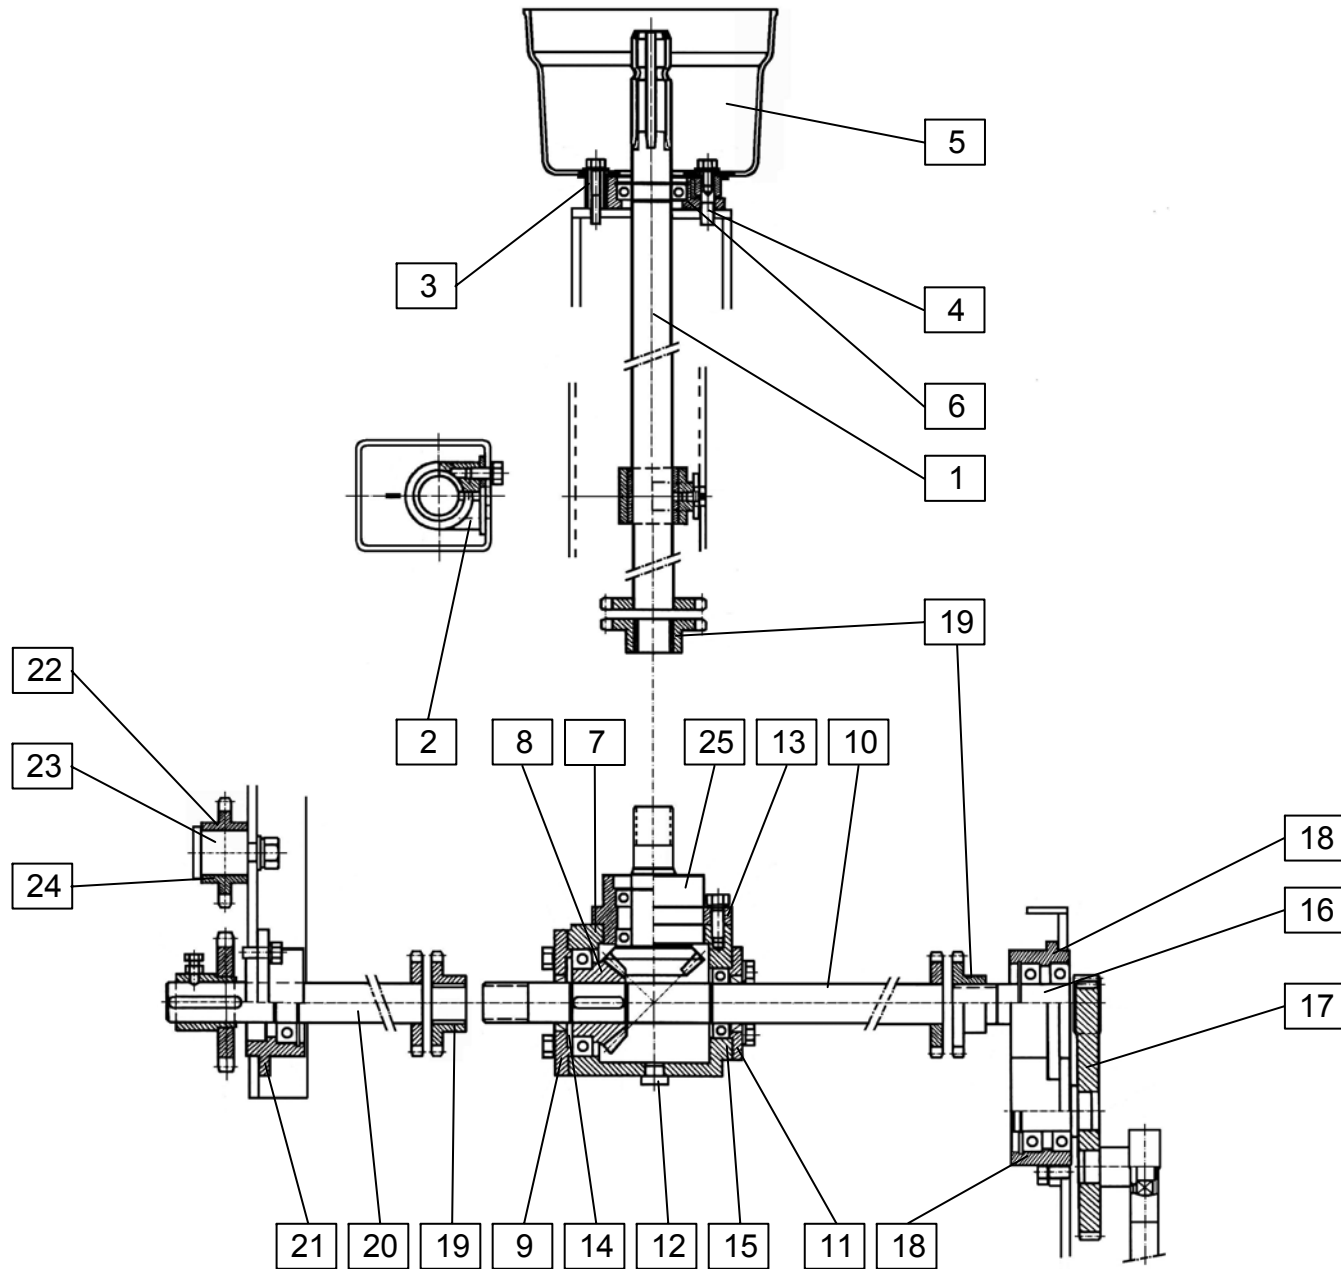

ORION 40
ORION 60

ORION 40=+2682
ORION 60=+2367
ORION 60 H=+2652