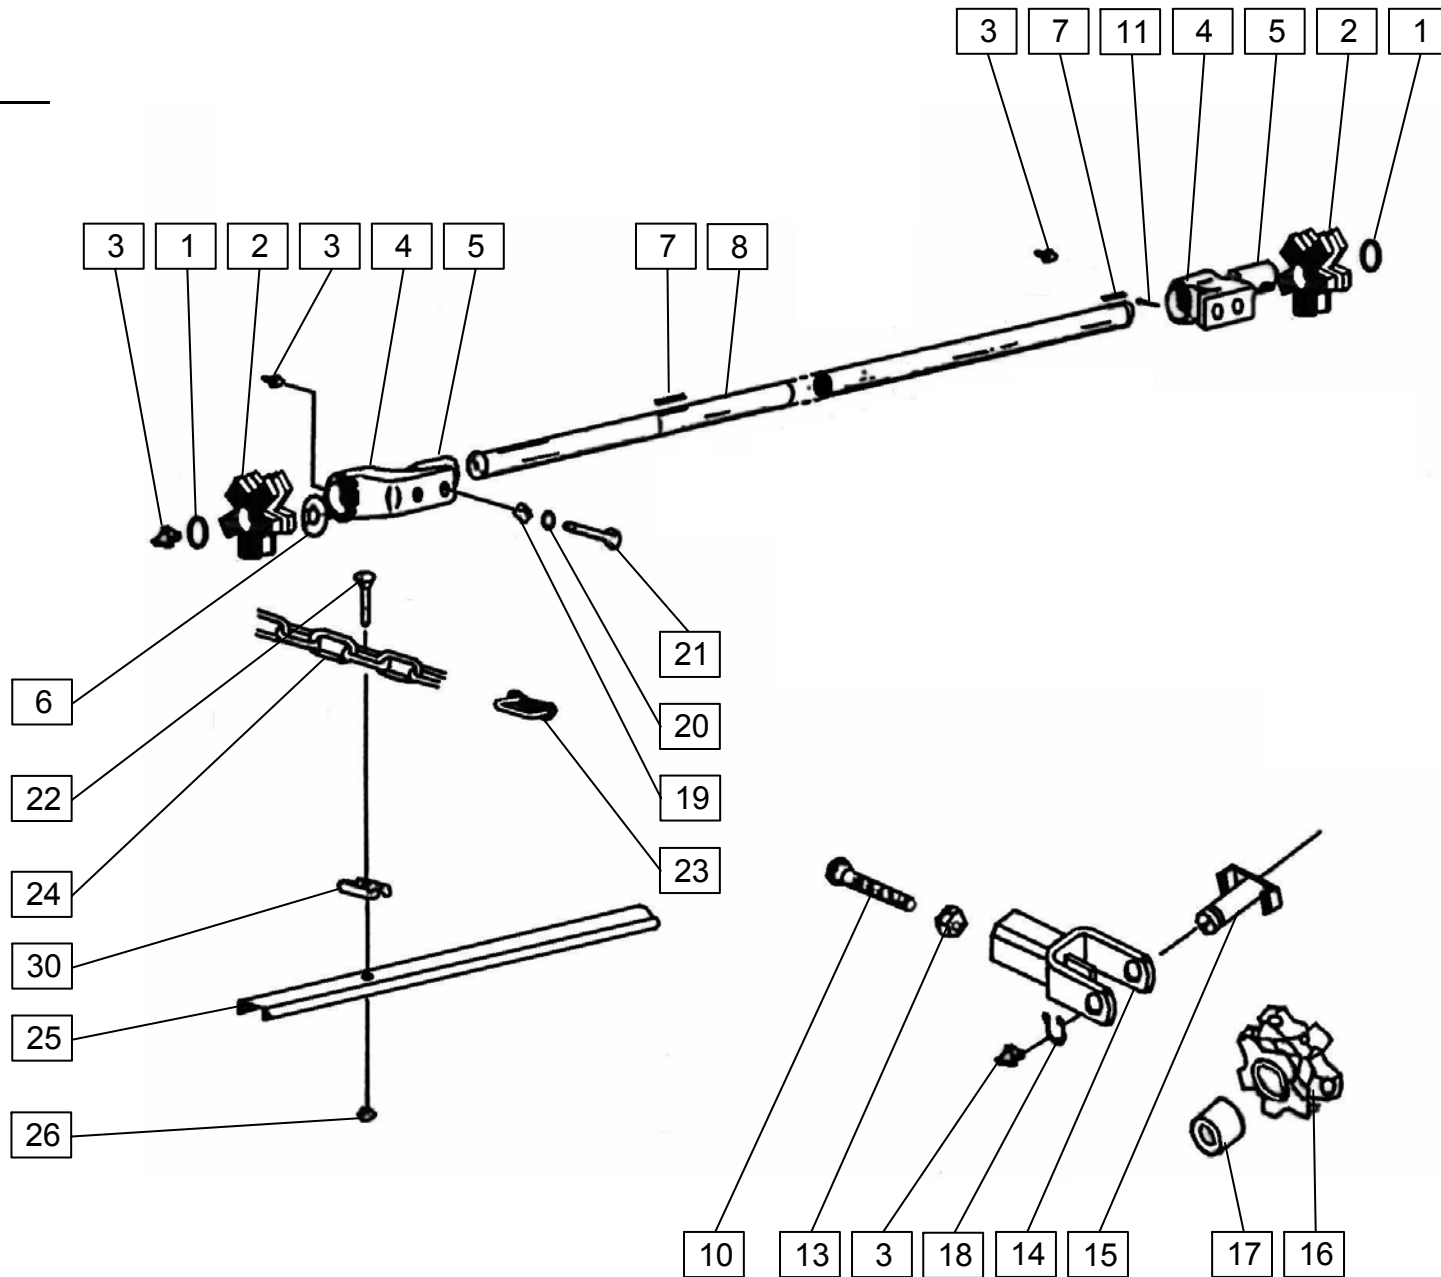

ORION 40
ORION 60
ORION 60 H

ORION 40=+2682
ORION 60=+2367
ORION 60 H=+2652