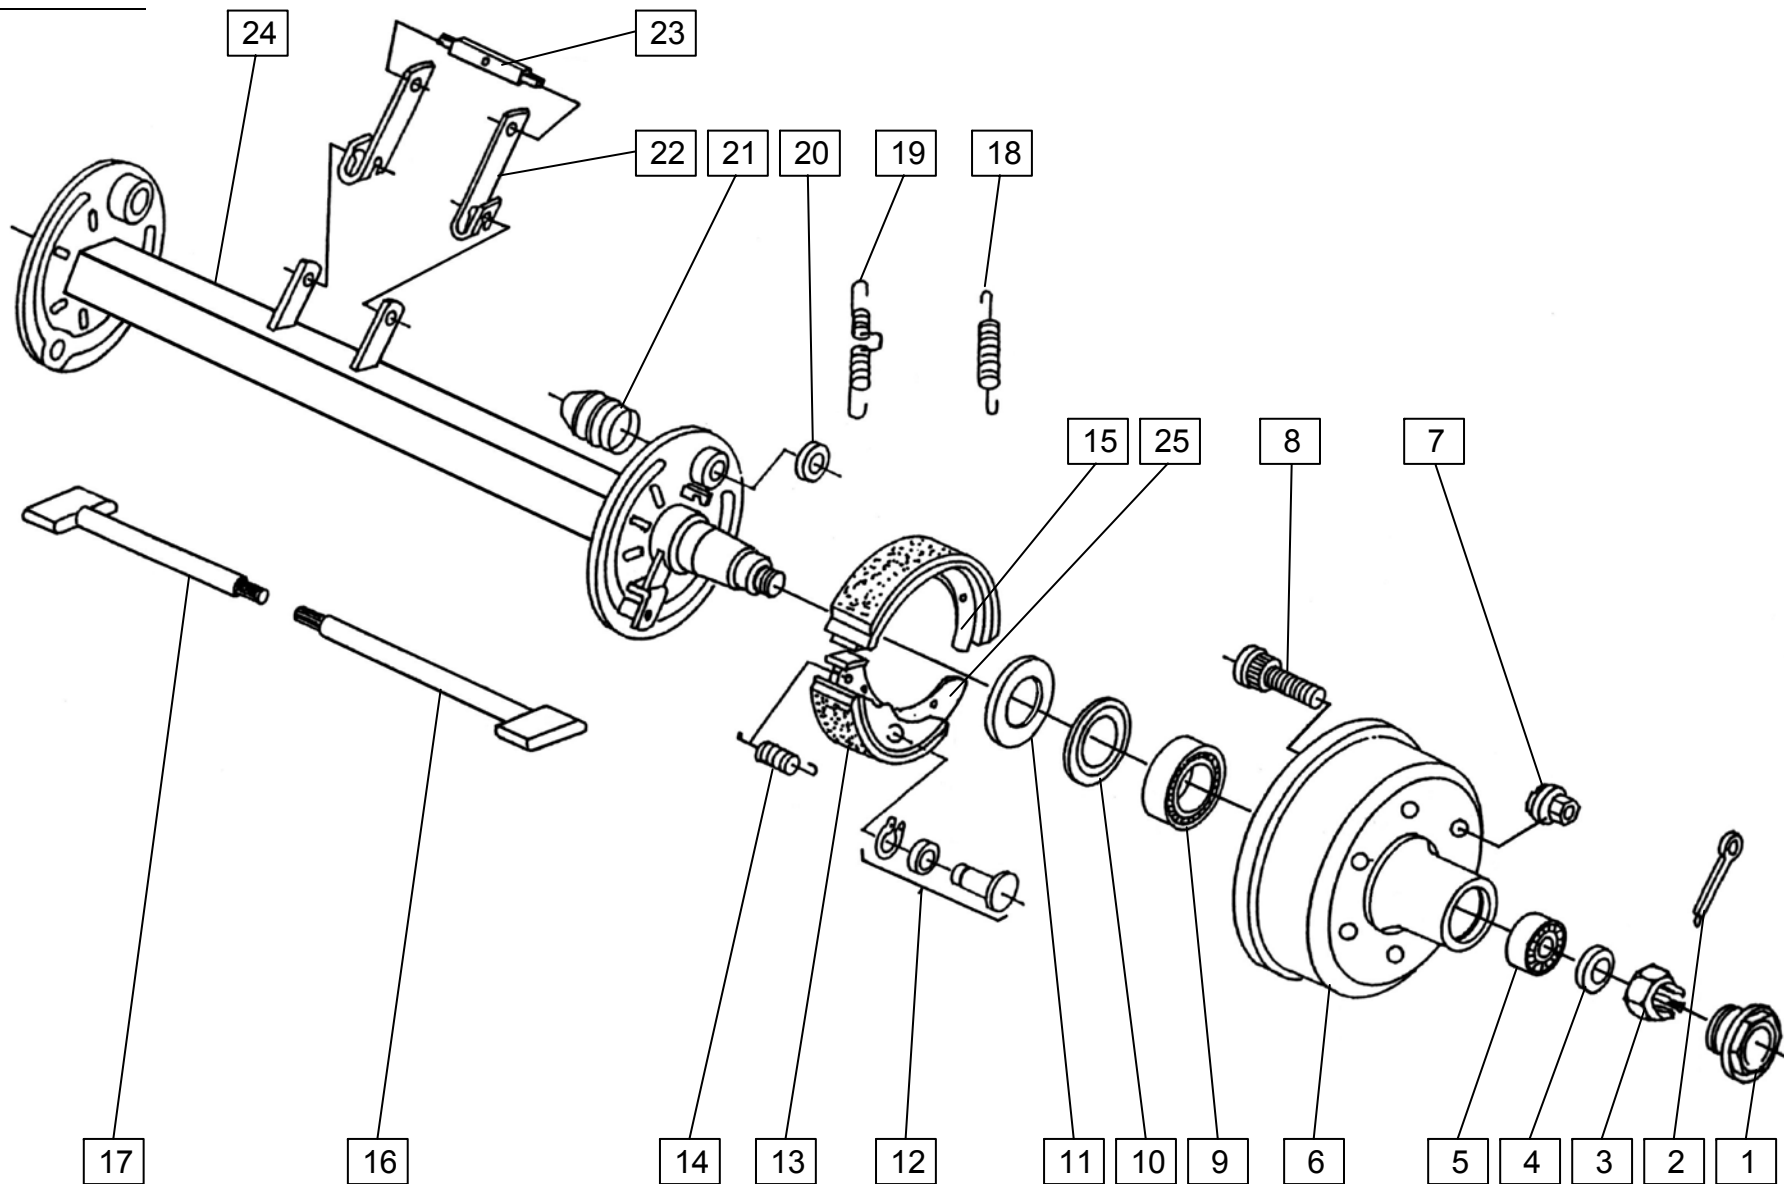

RINNER
ORION 60
ORION 60 H

Bremsachse Type: 6000 RM
Radbremse Type: BA 300x60 RM 1/H
150419103
Vierkant: 60

ORION 40=+2682
ORION 60=+2367
ORION 60 H=+2652