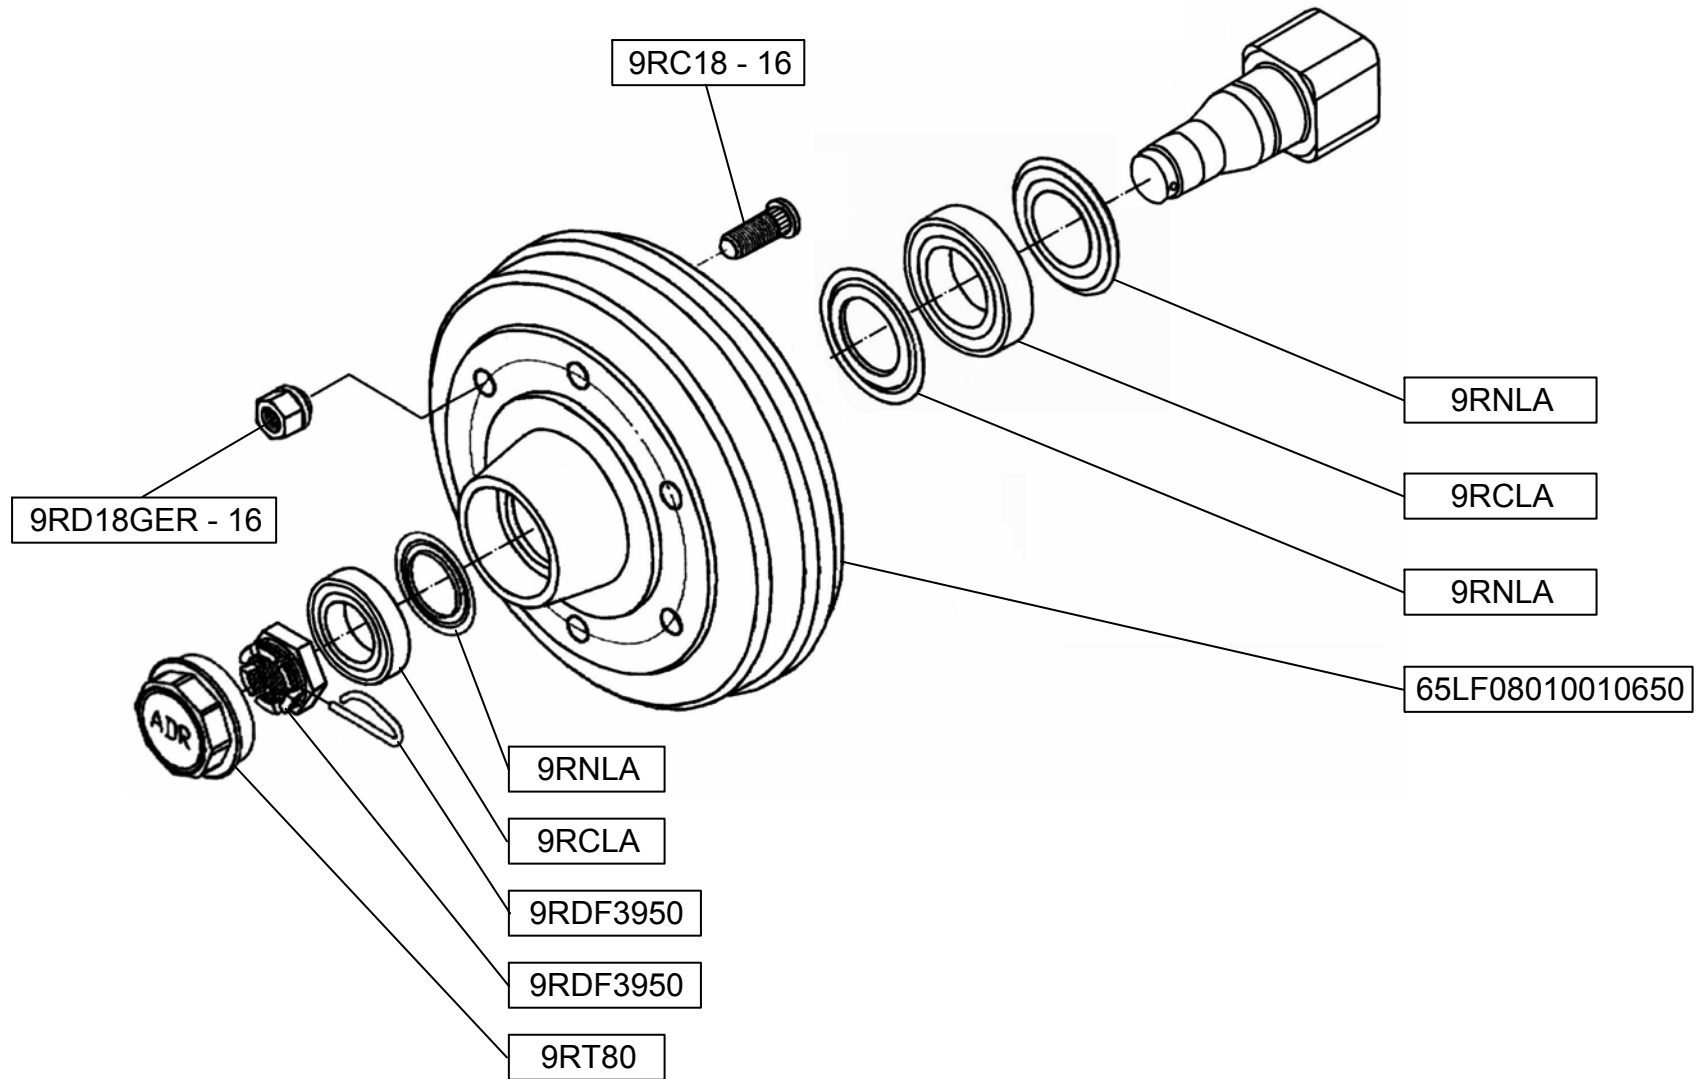

Vierkant: 60

ORION 40=+2682
ORION 60=+2367
ORION 60 H=+2652

ADR
ORION 60
ORION 60 H

0 - OS A60 LA06FMH00U1 000001

ORION 40=+2682
ORION 60=+2367
ORION 60 H=+2652

AUSFUEHRUNG AV+BHV 122
 ZUGOESE 40 / 74054
 OHNE FLANSCH
 UMLENKHEBEL 120:100

Bild Nr.: 42.140
 LINKS 34 MM VERSETZT

ORION 60
 ORION 60 H

ORION 40=+2682
 ORION 60=+2367
 ORION 60 H=+2652

ORION 60
ORION 60 H

AUSFUEHRUNG AV+BHV 122
ZUGOESE 40 / 74054
OHNE FLANSCH
UMLENKHEBEL 120:100

Bild Nr.: 42.140
LINKS 34 MM VERSETZT