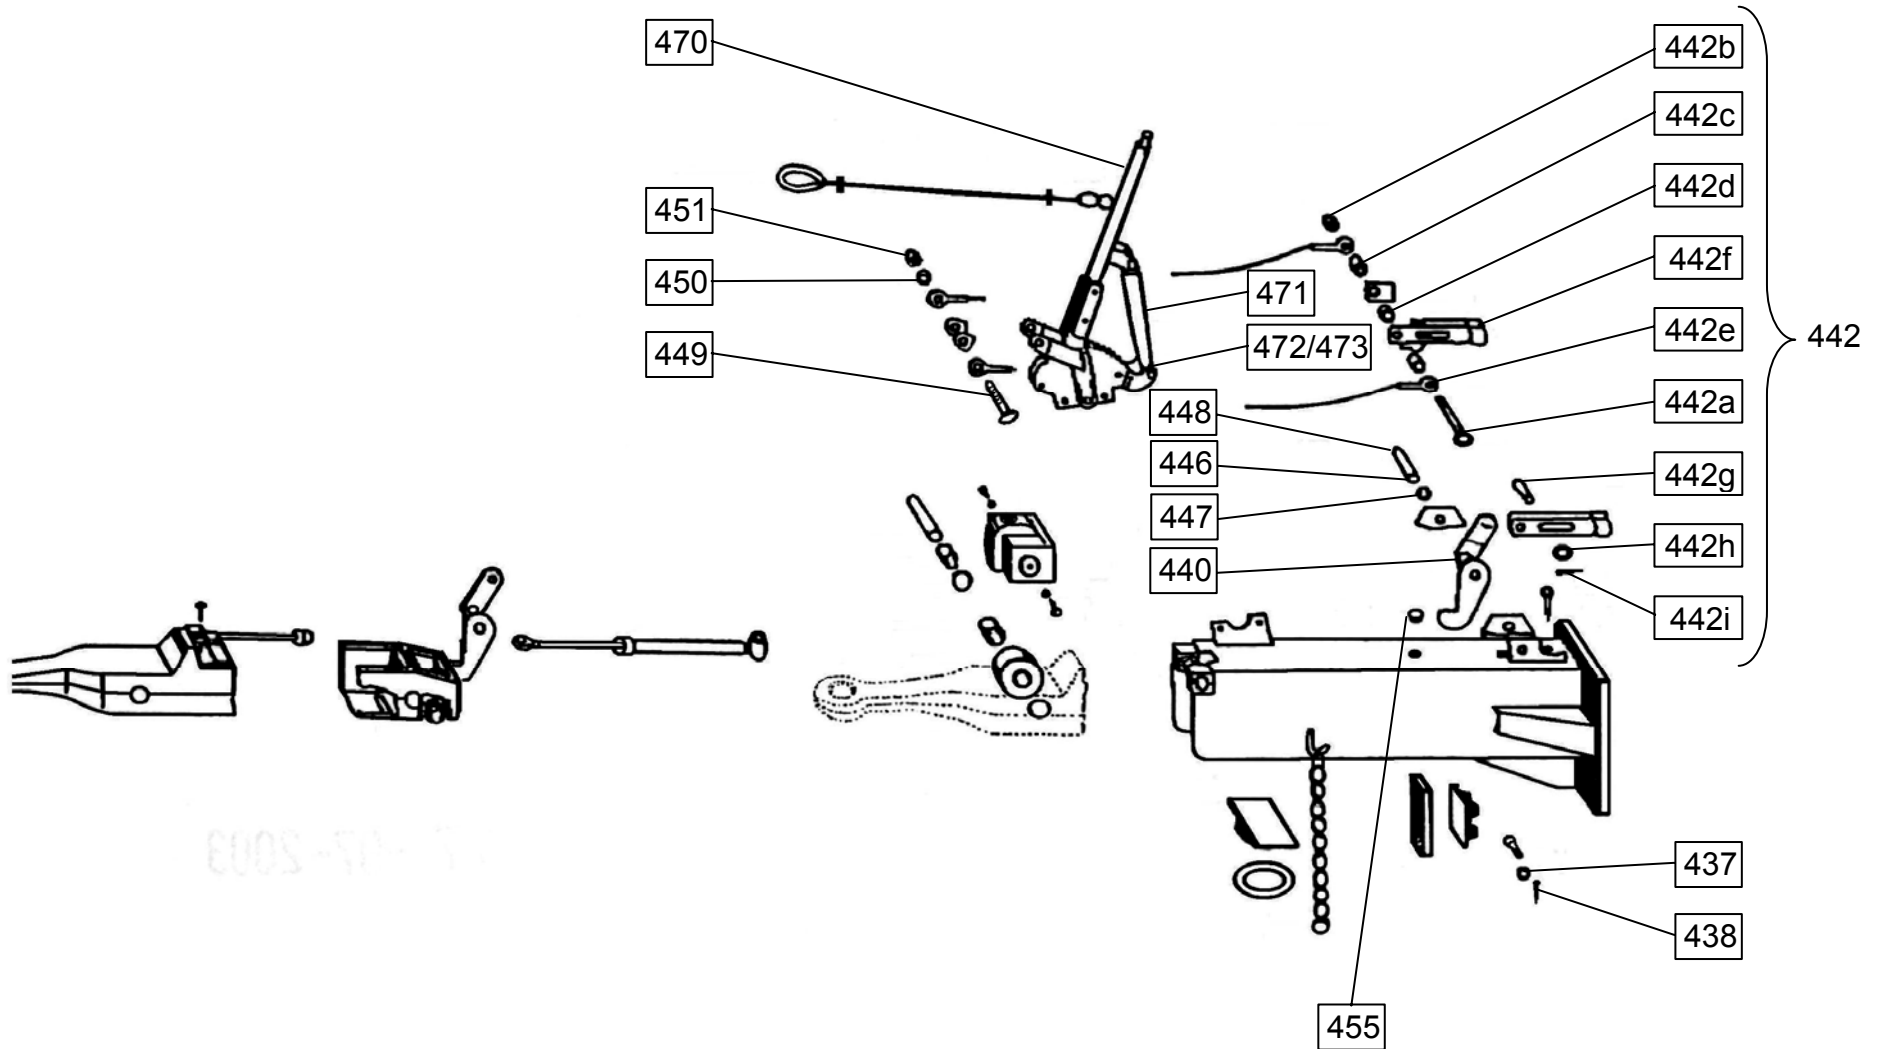

Bild Nr.: 42.140
LINKS 34 MM VERSETZT

ORION 60-PRO=+2015
ORION 60H-PRO=+2096
ORION 60-HTN=+021

ORION 40R-ST=+201
ORION 40R-CL=+1466

ORION 60 PRO
 ORION 60 H PRO
 ORION 60 HTN

AUSFUEHRUNG AV+BHV 122
 ZUGOESE 40 / 74054
 OHNE FLANSCH
 UMLENKHEBEL 120:100