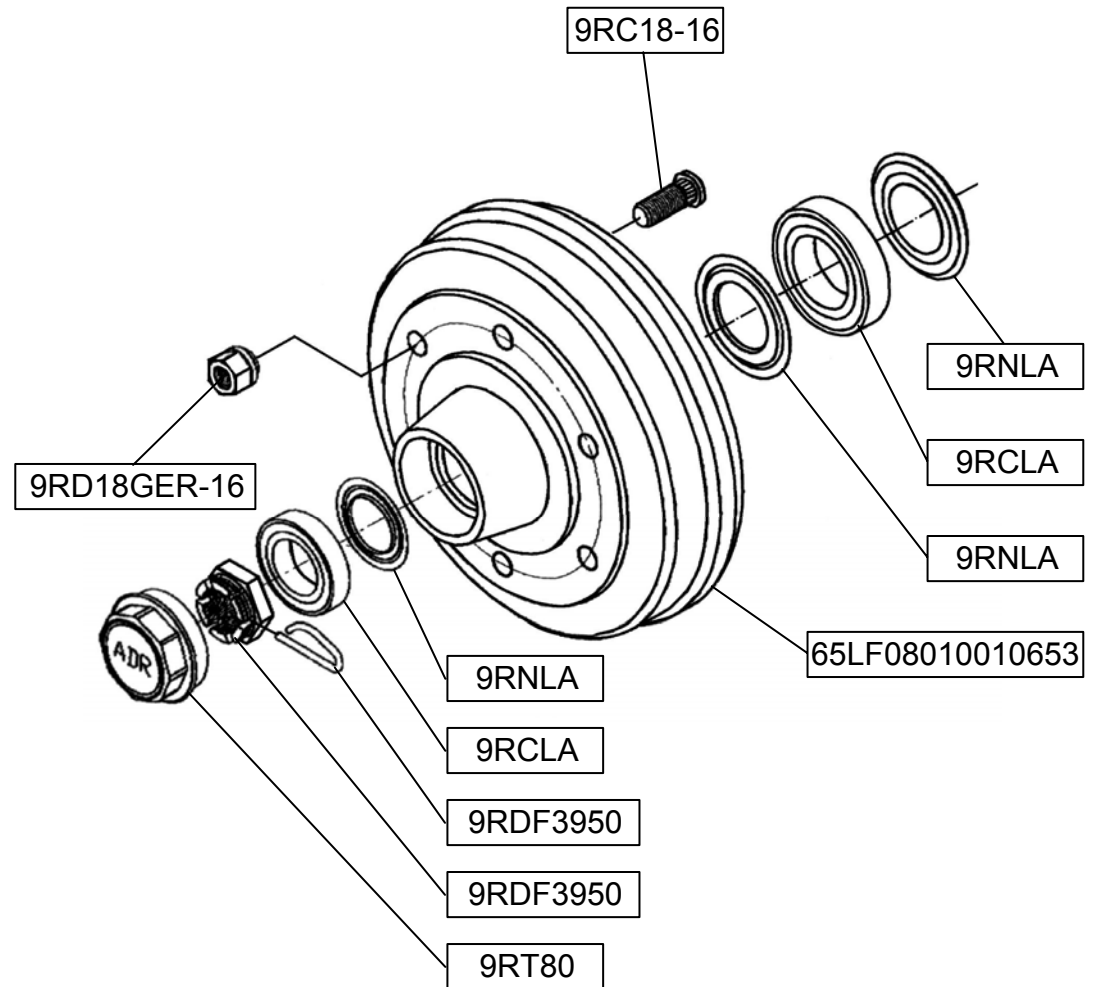

ADR
ORION 60 PRO
ORION 60H PRO
ORION 60 HTN

0 - OS A60 LA06FMH00U1 000001

ORION 60-PRO=+2015
ORION 60H-PRO=+2096
ORION 60-HTN=+021

ORION 40R-ST=+201
ORION 40R-CL=+1466