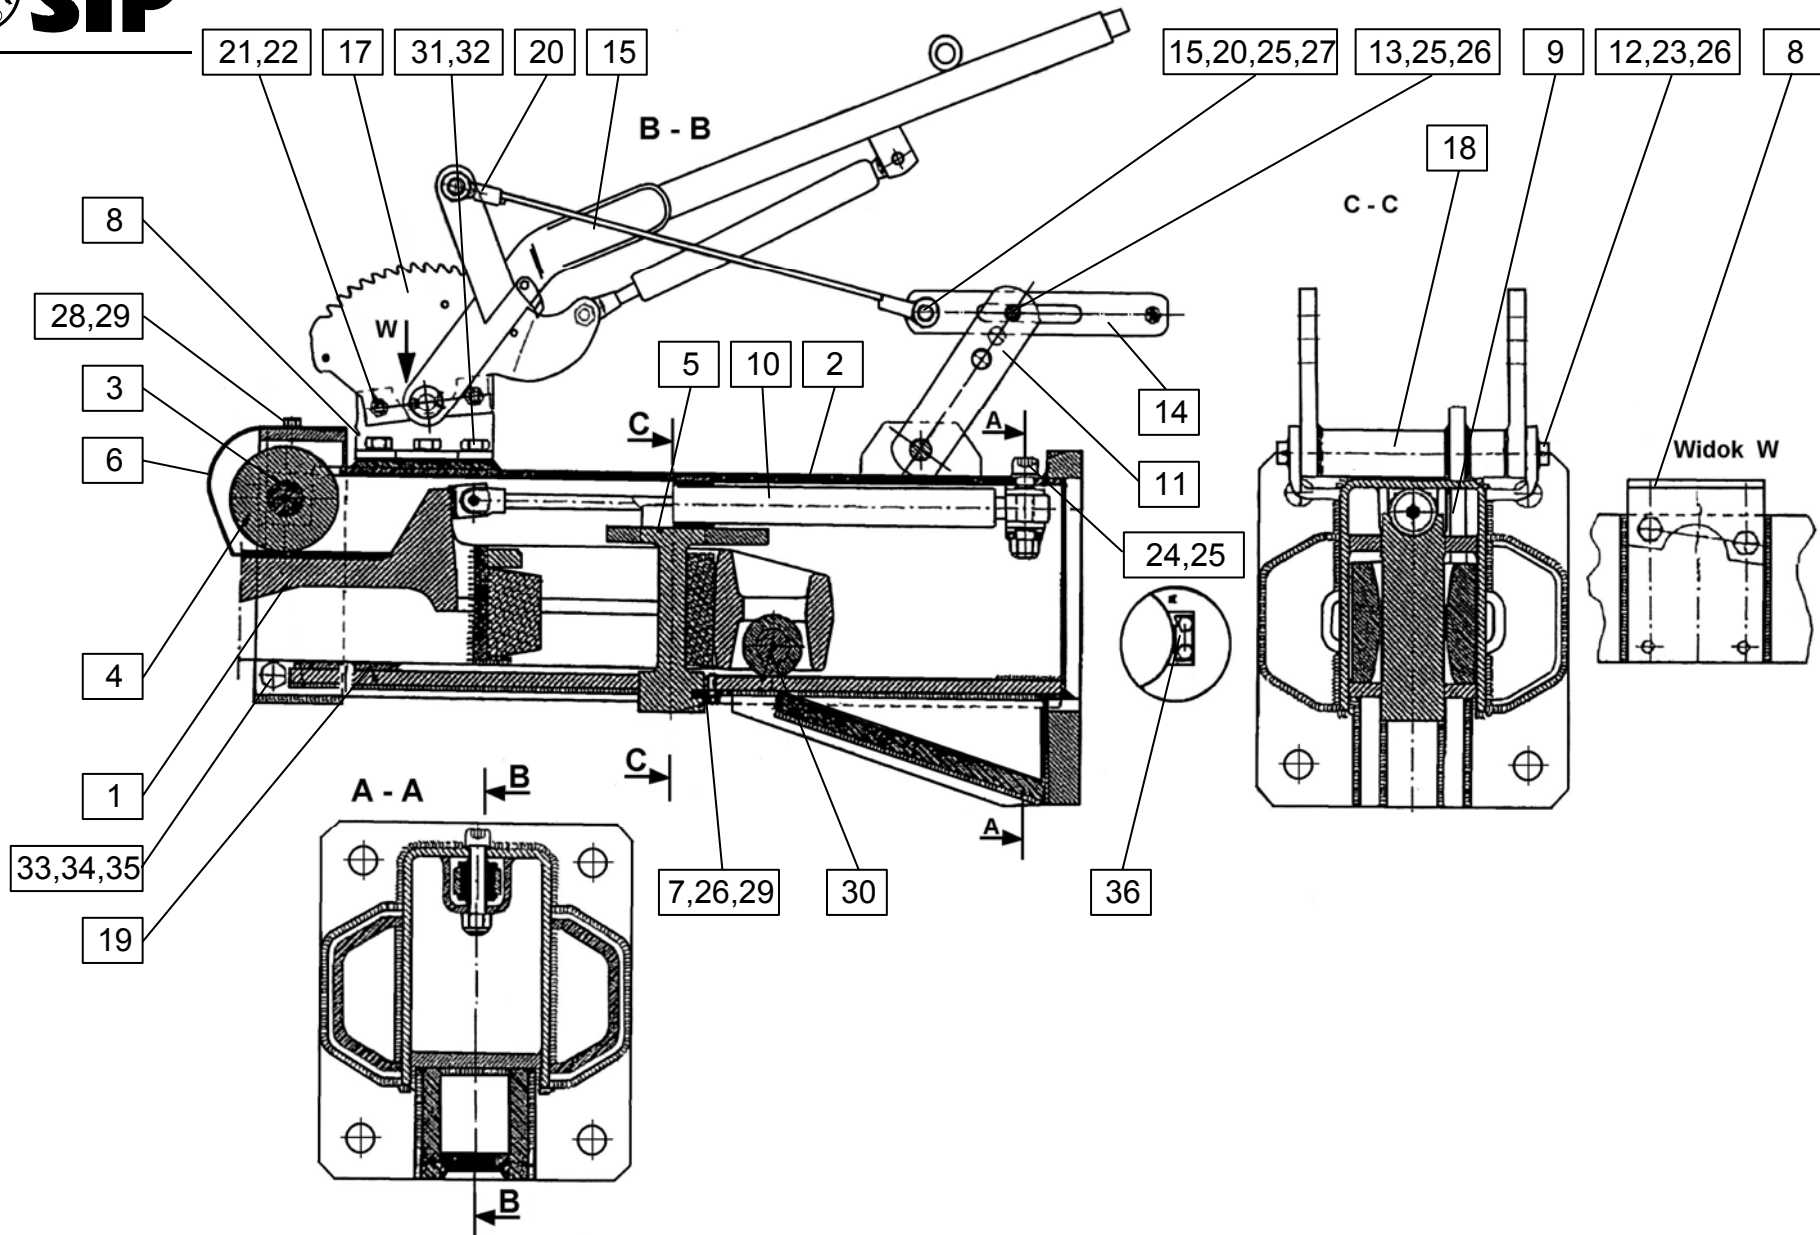

ORION 60 PRO
ORION 60H PRO
ORION 60 HTN

ADR PRIKLOP
O - 150412501
930 RR M8A/000

ORION 60-PRO=+2015
ORION 60H-PRO=+2096
ORION 60-HTN=+021

ORION 40R-ST=+201
ORION 40R-CL=+1466