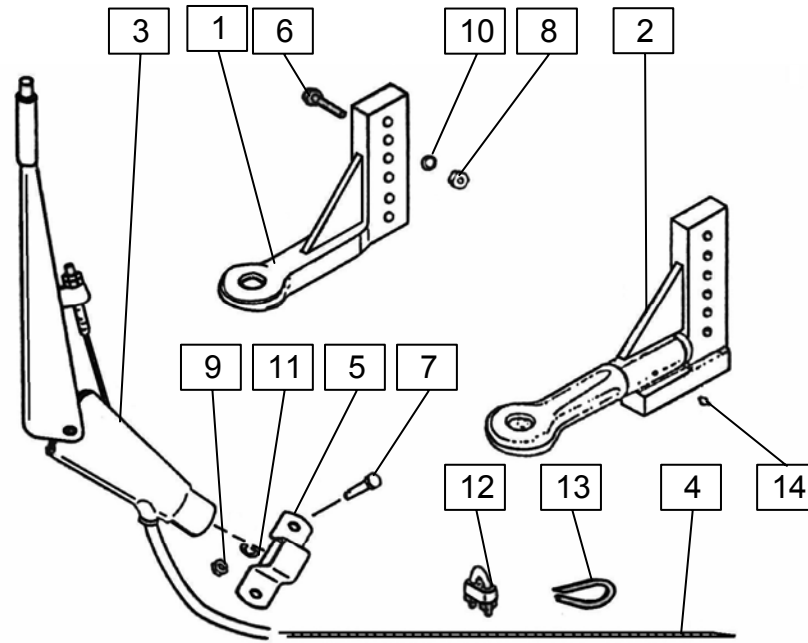

ORION 60-PRO, 60HTN, 60H-PRO

ORION 60-PRO
ORION 60-HTN
ORION 60H-PRO

ORION 60-PRO=+2015
ORION 60H-PRO=+2096
ORION 60-HTN=+021

ORION 40R-ST=+201
ORION 40R-CL=+1466