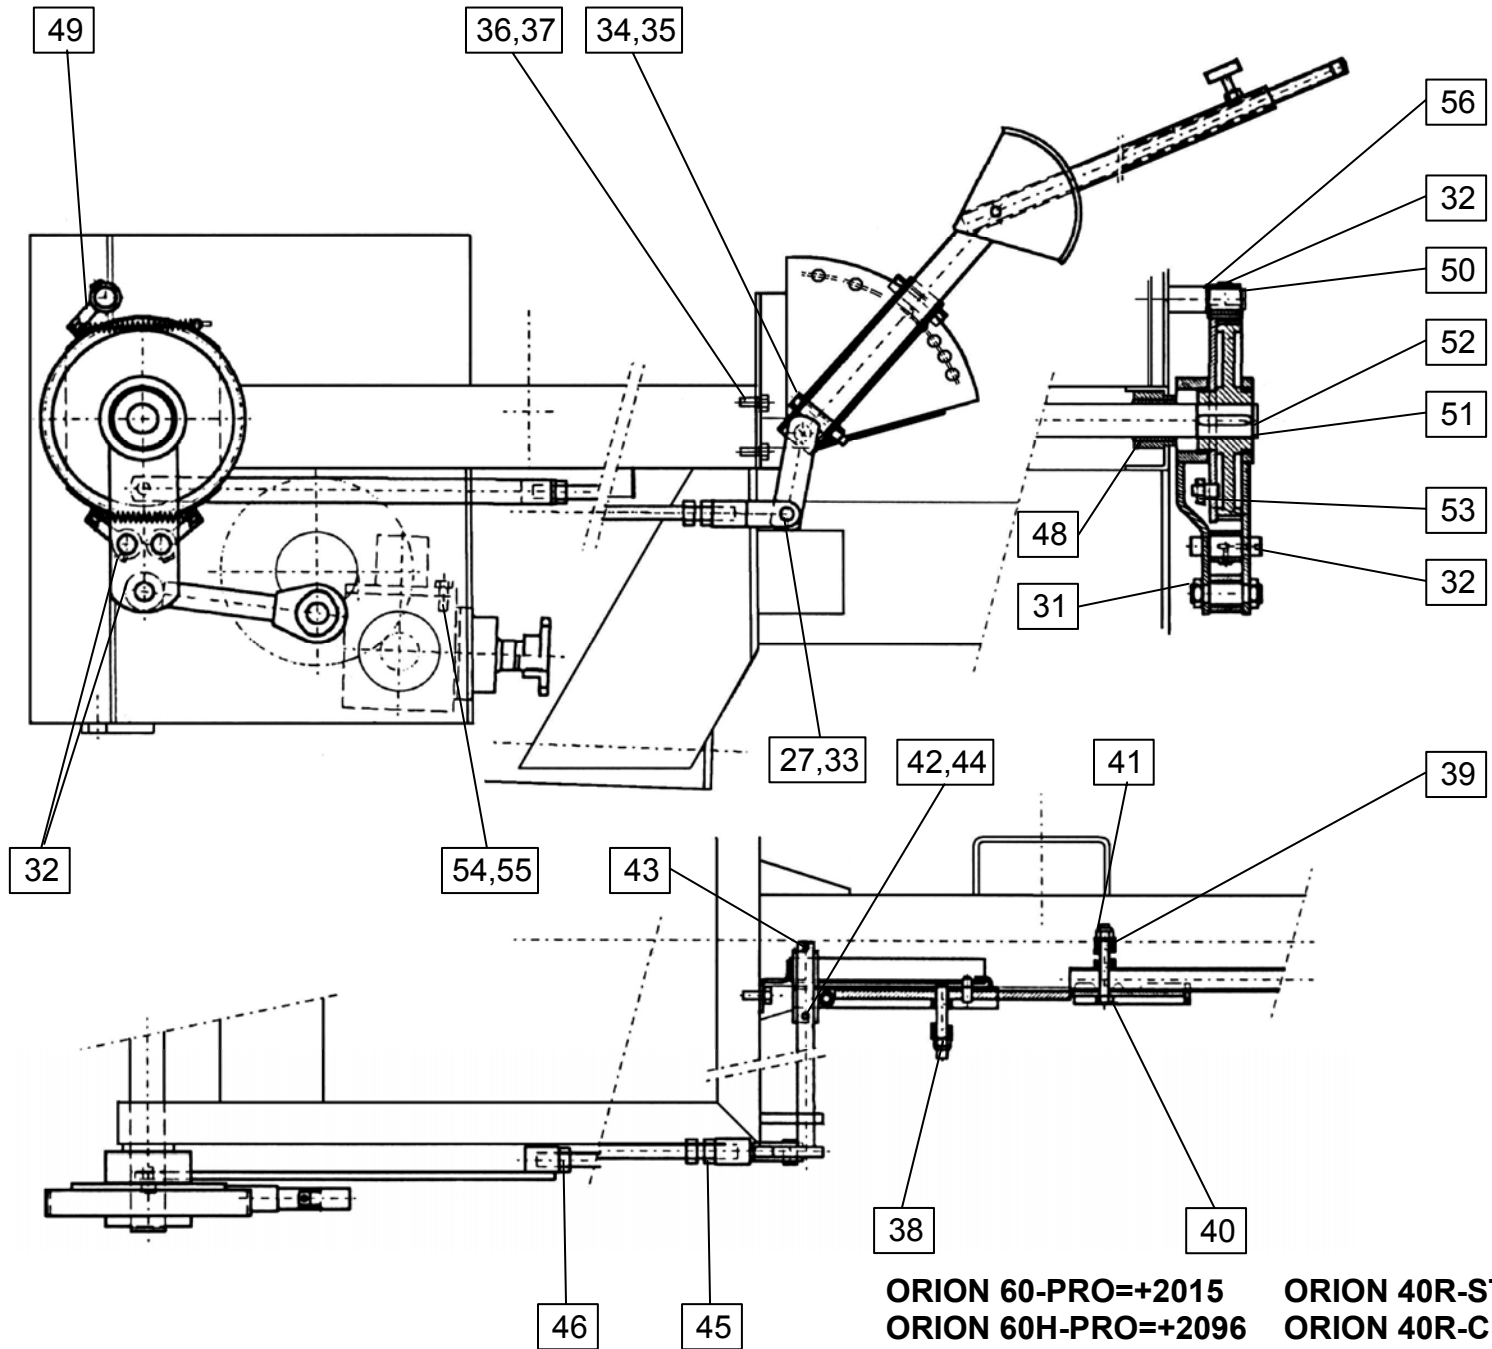

ORION 60-PRO=+2015
ORION 60H-PRO=+2096
ORION 60-HTN=+021

ORION 40R-ST=+201
ORION 40R-CL=+1466