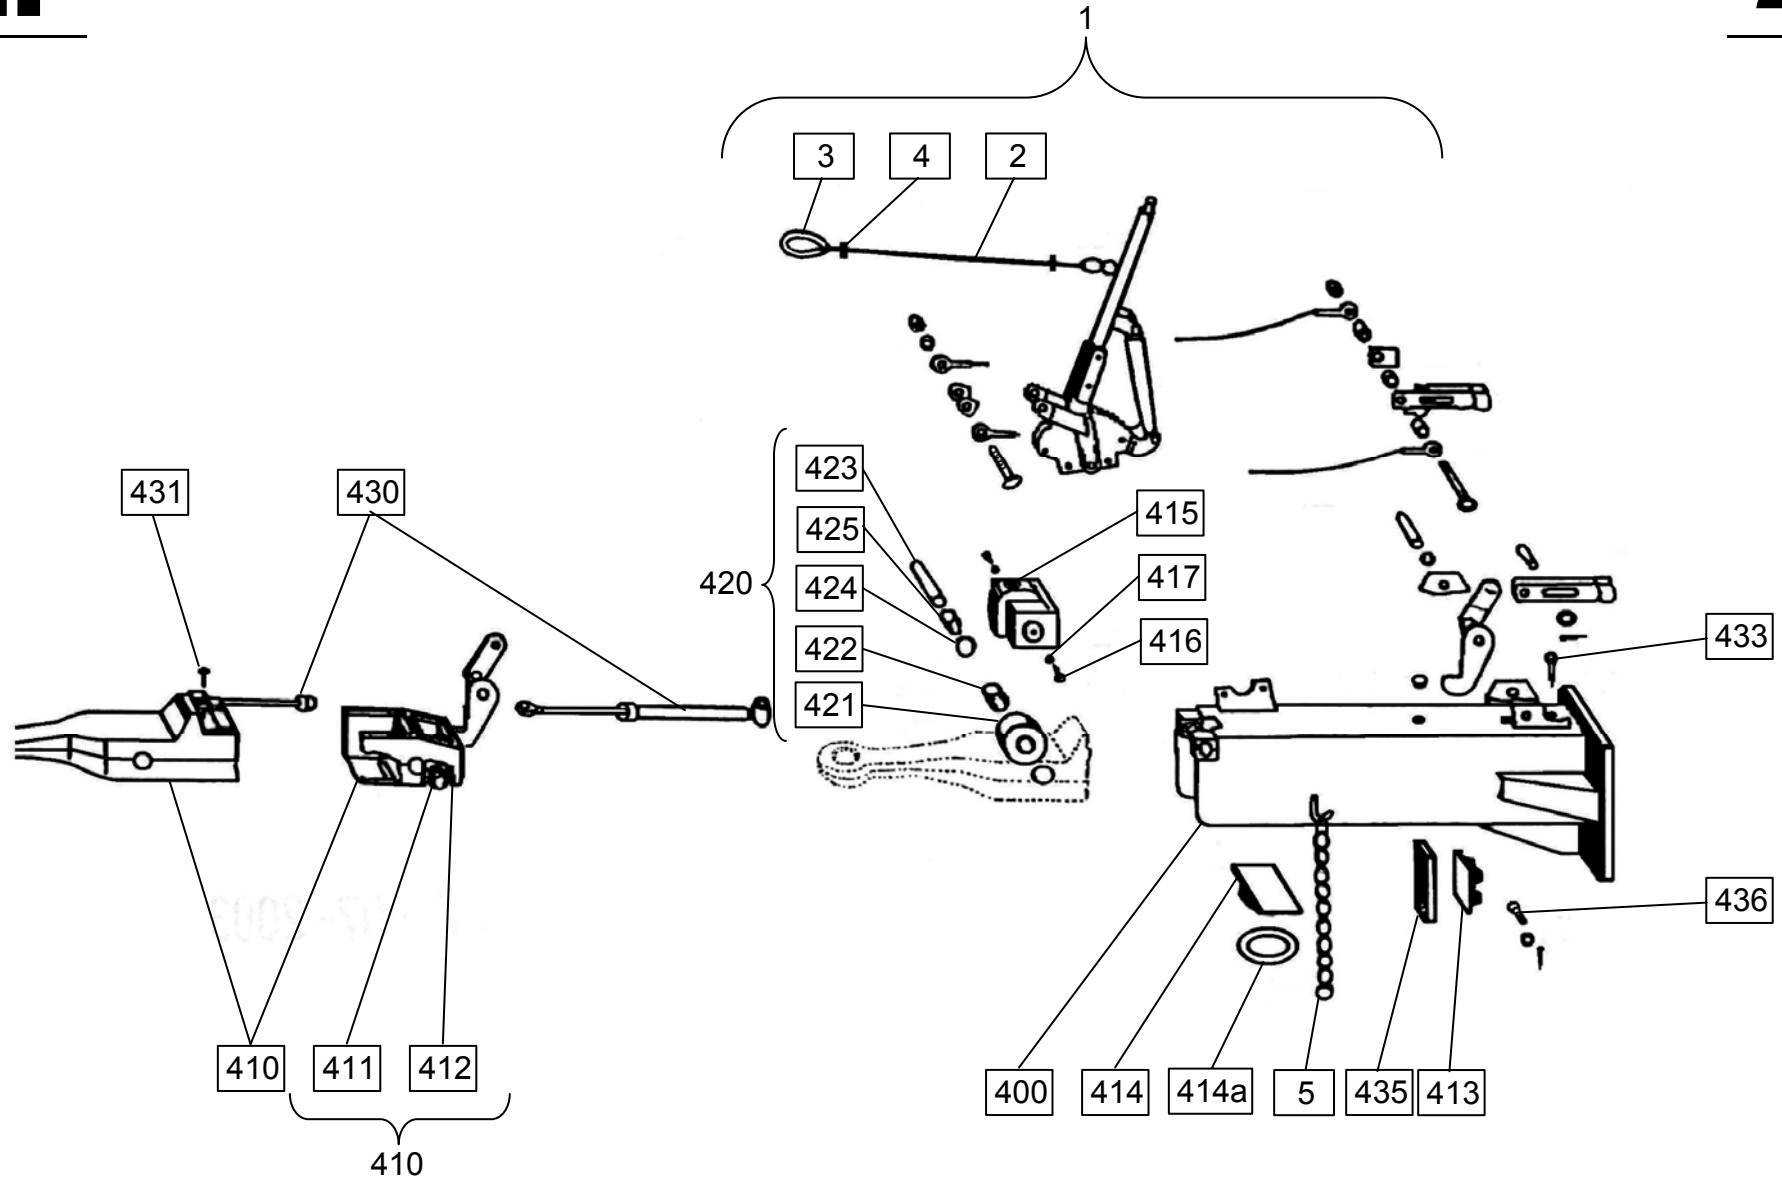

05 - OS A60LA06FCH00TC 000001

ORION 60-PRO=+2015
 ORION 60H-PRO=+2096
 ORION 60-HTN=+021

ORION 40R-ST=+201
 ORION 40R-CL=+1466

ORION 60 PRO
ORION 60 H PRO
ORION 60 HTN

AUSFUEHRUNG AV+BHV 122
ZUGOESE 40 / 74054
OHNE FLANSCH
UMLENKHEBEL 120:100