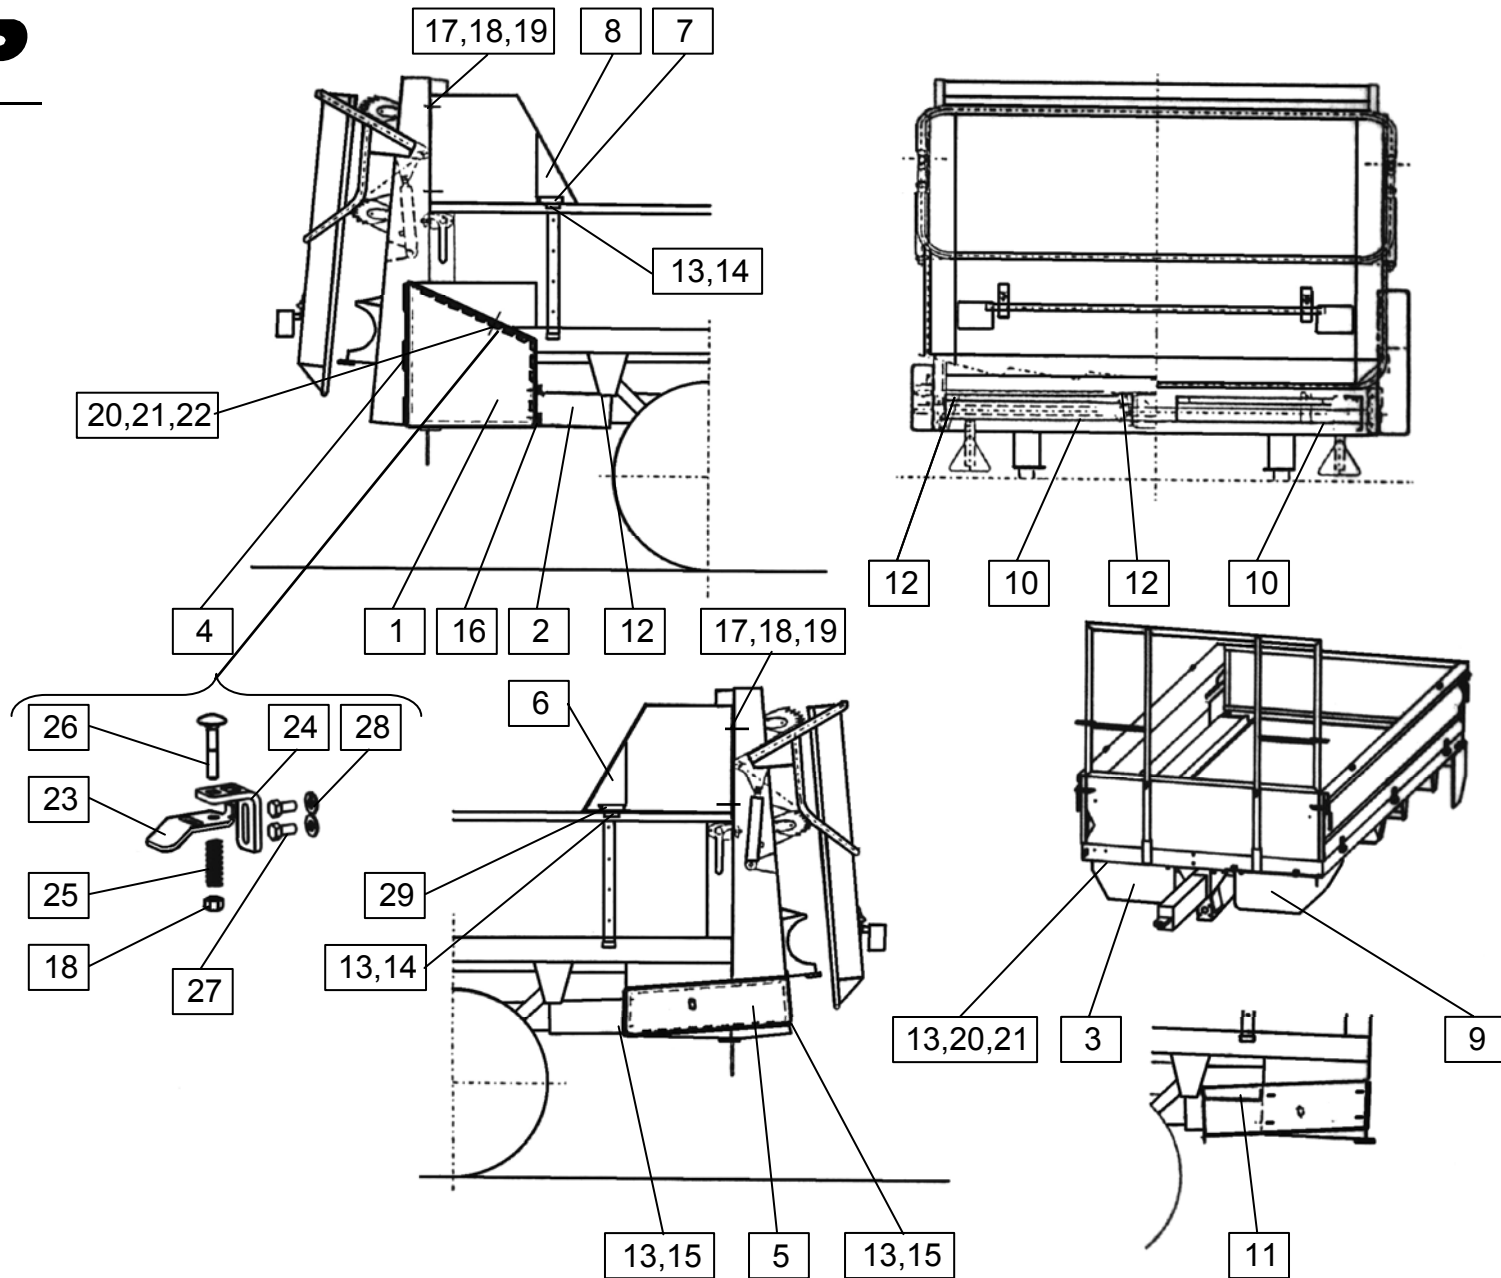

ORION 60-PRO=+2015   **ORION 40R-ST=+201**
ORION 60H-PRO=+2096   **ORION 40R-CL=+1466**
ORION 60-HTN=+021