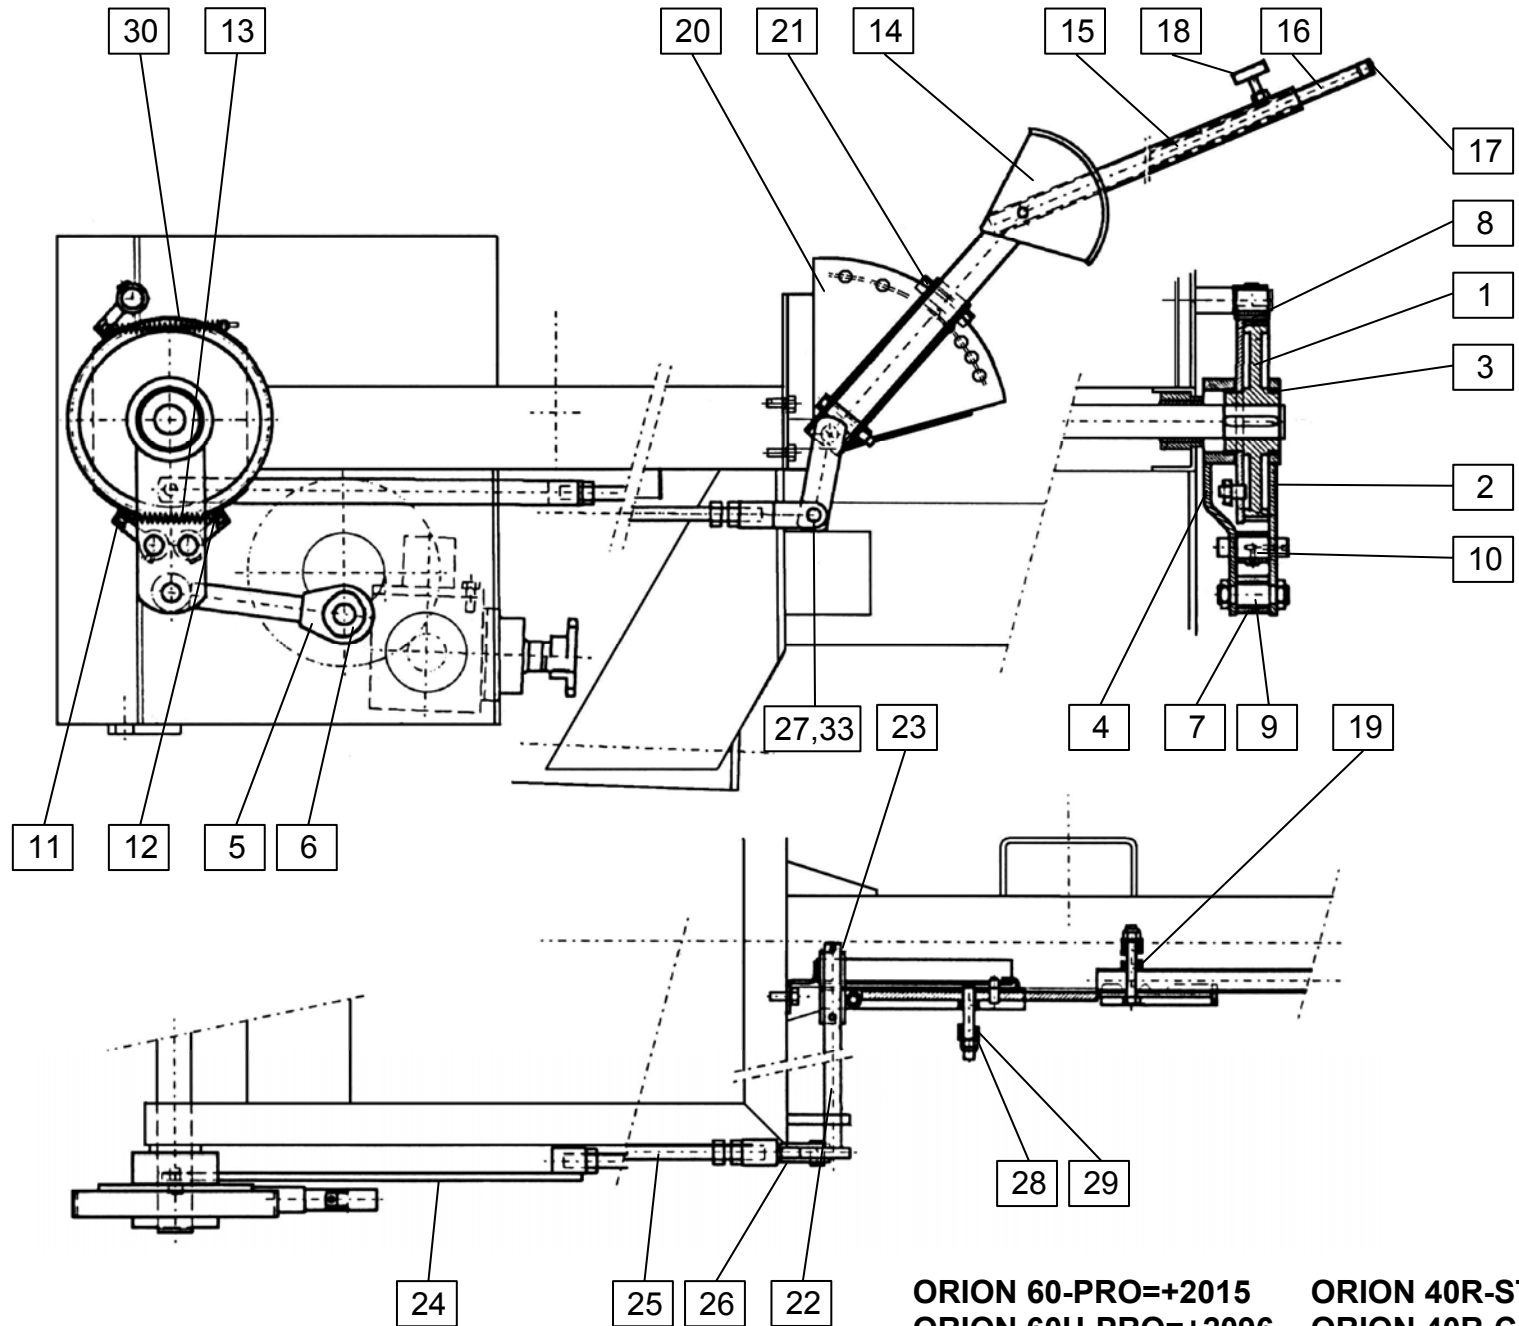

ORION 60-PRO=+2015
ORION 60H-PRO=+2096
ORION 60-HTN=+021

ORION 40R-ST=+201
ORION 40R-CL=+1466