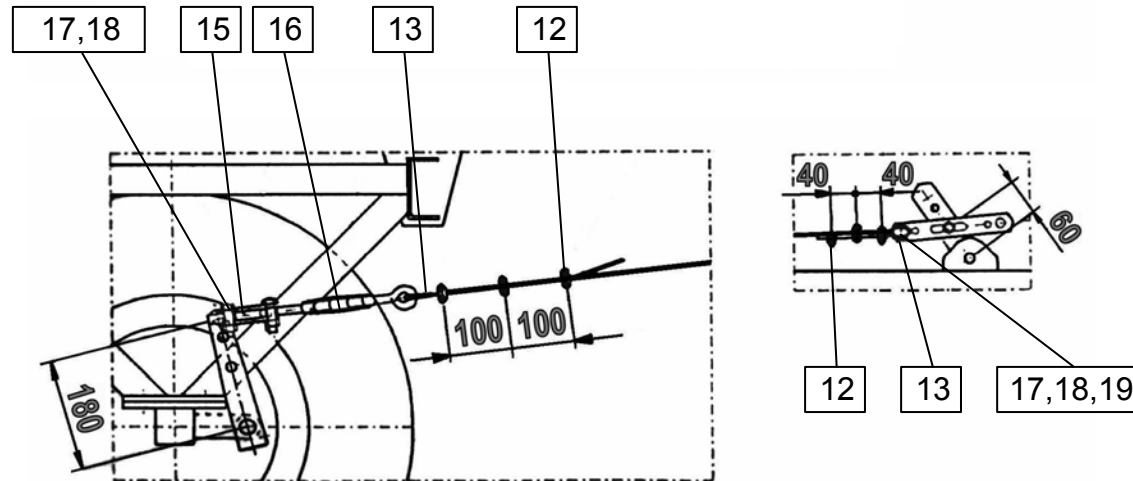

ORION 60-PRO, 60HTN, 60H-PRO

ORION 60-PRO
ORION 60-HTN
ORION 60H-PRO

ORION 60-PRO=+2015
ORION 60H-PRO=+2096
ORION 60-HTN=+021

ORION 40R-ST=+201
ORION 40R-CL=+1466