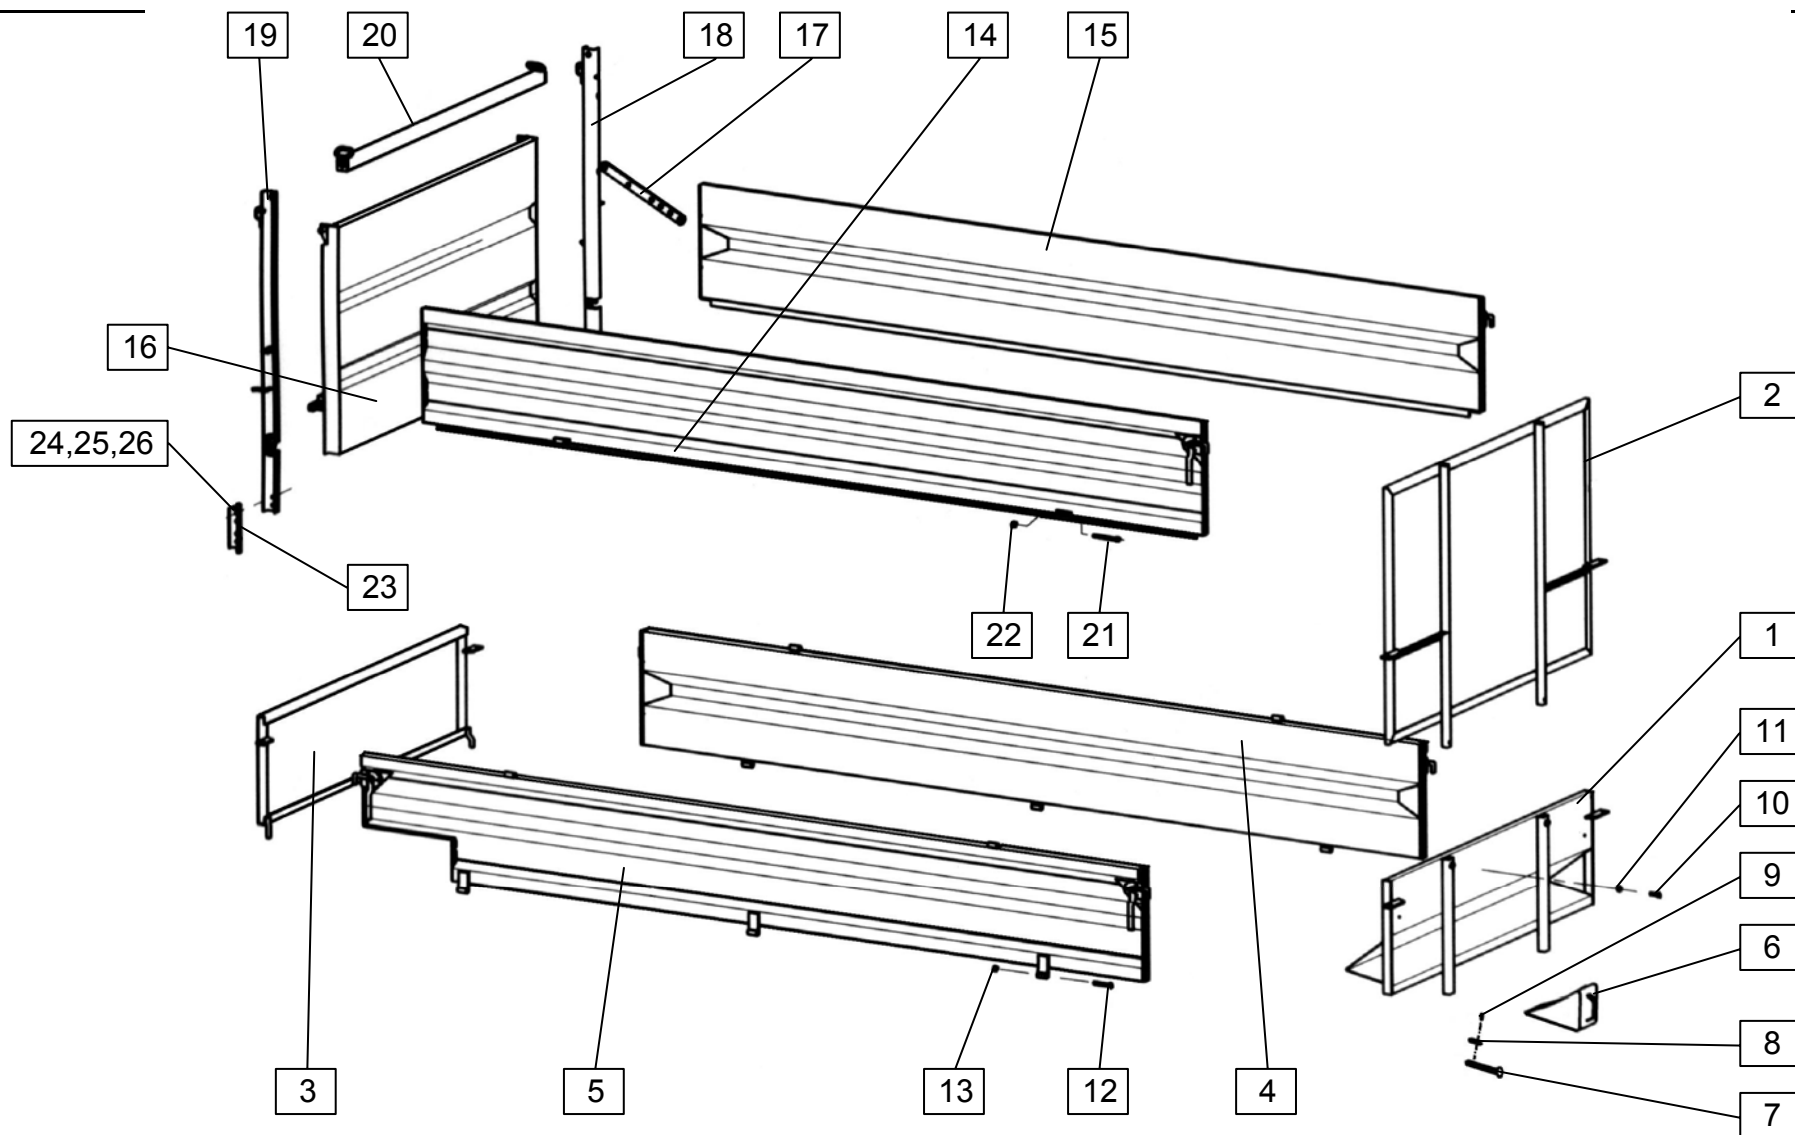

ORION 40R-CL
ORION 60-HTN

Velja od tov. št. dalje:
Važi od tvor. broja dalje:
Ab masch. Nr.:
From mach Nr.:

ORION 60-PRO=+2015
ORION 60H-PRO=+2096
ORION 60-HTN=+021

ORION 40R-ST=+201
ORION 40R-CL=+1466

10

Številka Broj Bild Fig.	Kataloška številka Kataloški broj Ersatzteilnummer Spare Part Number	Naziv dela (SLO)	Naziv dijela (HR)	Benennung (D)	Description (GB)				Količina Komada Menge Quantity
1	154636004	Nosilec luči var.	Nosač svetla var.	Beleudigungsträger schw.	Light holder welded				1
2	154136900	Nosilec	Nosač	Träger	Holder				1
3	154137008	Nosilec 2 var.	Nosač 2 var.	Träger 2 schw.	Holder weld.				2
4	000221307	Matica M10	Navrtka M10	Mutter M10	Nut M10				2
5	150218302	Vijak M6x30	Vijak M6x30	Schraube M6x30	Screw M6x30				2
6	150030709	Vtikač 7-polni	Sedempolni utikač 7	Stift 7-polni	Plug 7				1
7	150129300	Odsevník trikotni	Odsjevernik trokutni	Rückstrahler	Reflector				2
8	150298500	Svetilka kpl. 2002	Sijalica kpl. 2002	Lampe kpl. 2002	Lamp kpl. 2002				2
9	150298608	Stikalo svetilke 2032	Odsjevernik 2032	Lampe-stecker 2032	Lamp switch 2032				1
10	150132608	Odsevník D80 - oranžni	Odsjevernik D80 narandžasti	Rückstrahler D80 - orange	Leflector D80 orange				2
11	150132706	Odsevník beli	Odsjevernik beli	Rückstrahler weiss	Leflector white				2
12	151492600	Držalo	Vezna traka	Träger	Holder				10
13	150298706	Žarnica sofitna6010 (12V;5W)	Sijalica sofitna 6010 (12V;5W)	Glühbirne 6010 (12V;5W)	Electric bulb 6010 (12V;5W)				2
14	150031307	Žarnica (12V;21W)	Sijalica (12V;21W)	Glühbirne (12V;21W)	Electric bulb (12V;21W)				4
15	000210701	Vijak M10x30	Vijak M10x30	Schraube M10x30	Screw M10x30				2
16	000250702	Matica M10	Navrtka M10	Mutter M10	Nut M10				2
17	000225900	Podložka C10	Podložka C10	Unterlage C10	Washer C10				2
18	000254101	Vijak M8x25	Vijak M8x25	Schraube M8x25	Screw M8x25				2
19	000250800	Matica M8	Navrtka M8	Mutter M8	Nut M8				2
20	150084401	Podložka C8	Podložka C8	Unterlage C8	Washer C8				4
21	150298902	Vtikač kpl. 3204	Utikač kpl. 3204	Steckez zus. 3204	Plug cpl. 3204				2
22	150298804	Vtikač kpl. 3200	Utikač kpl. 3200	Steckez zus. 3200	Plug cpl. 3200				1
23	000228408	Podložka vzmetna A10	Opružna podložka A10	Federscheibe A10	Washer - Spring A10				2
24	000215109	Vijak M5x20	Vijak M5x20	Schraube M5x20	Screw M5x20				2
25	150047602	Podložka C5	Podložka C5	Unterlage C5	Washer C5				2
26	150029604	Matica M5	Navrtka M5	Mutter M5	Nut M5				2
27	150417702	Kabel (4x0,75x2500)	Kabel (4x0,75x2500)	Kabel (4x0,75x2500)	Cable (4x0,75x2500)				1
28	150417800	Kabel (4x0,75x4000)	Kabel (4x0,75x4000)	Kabel (4x0,75x4000)	Cable (4x0,75x4000)				1
29	150417908	Kabel (4x0,75x6000)	Kabel (4x0,75x6000)	Kabel (4x0,75x6000)	Cable (4x0,75x6000)				1
---	150414402	Oprema svetlobna	Oprema svetlosna	Vorgefertigte kit	Preassemblément kit				1

ORION 40R-CL, 60 HTN

30	154244801	Nosilec luči var.	Nosač svetla var.	Beleudigungsträger schw.	Light holder weld.				1
---	150436004	Oprema svetlobna	Oprema svetlosna	Vorgefertigte kit	Preassemblément kit				1

A = ORION 40R-CL
B = ORION 40R-ST

C = ORION 60 PRO
D = ORION 60 H PRO

ORION 60-PRO=+2015
ORION 60H-PRO=+2096
ORION 60-HTN=+021

ORION 40R-ST=+201
ORION 40R-CL=+1466