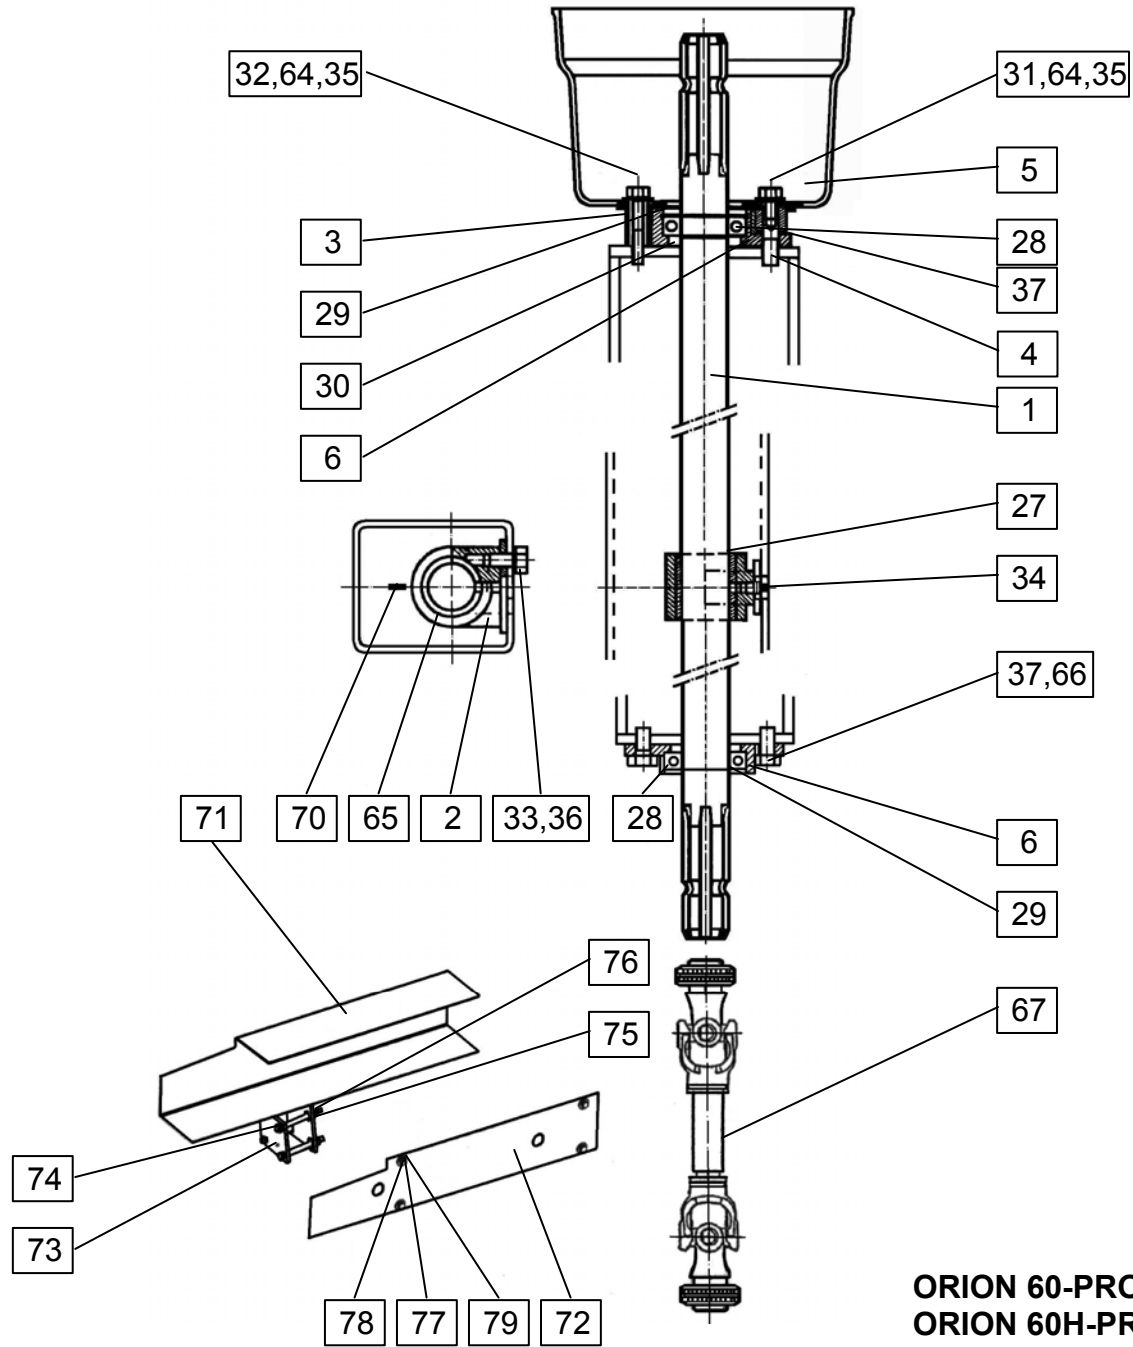

ORION 60H-PRO

ORION 60-PRO=+2015
ORION 60H-PRO=+2096
ORION 60-HTN=+021

ORION 40R-ST=+201
ORION 40R-CL=+1466