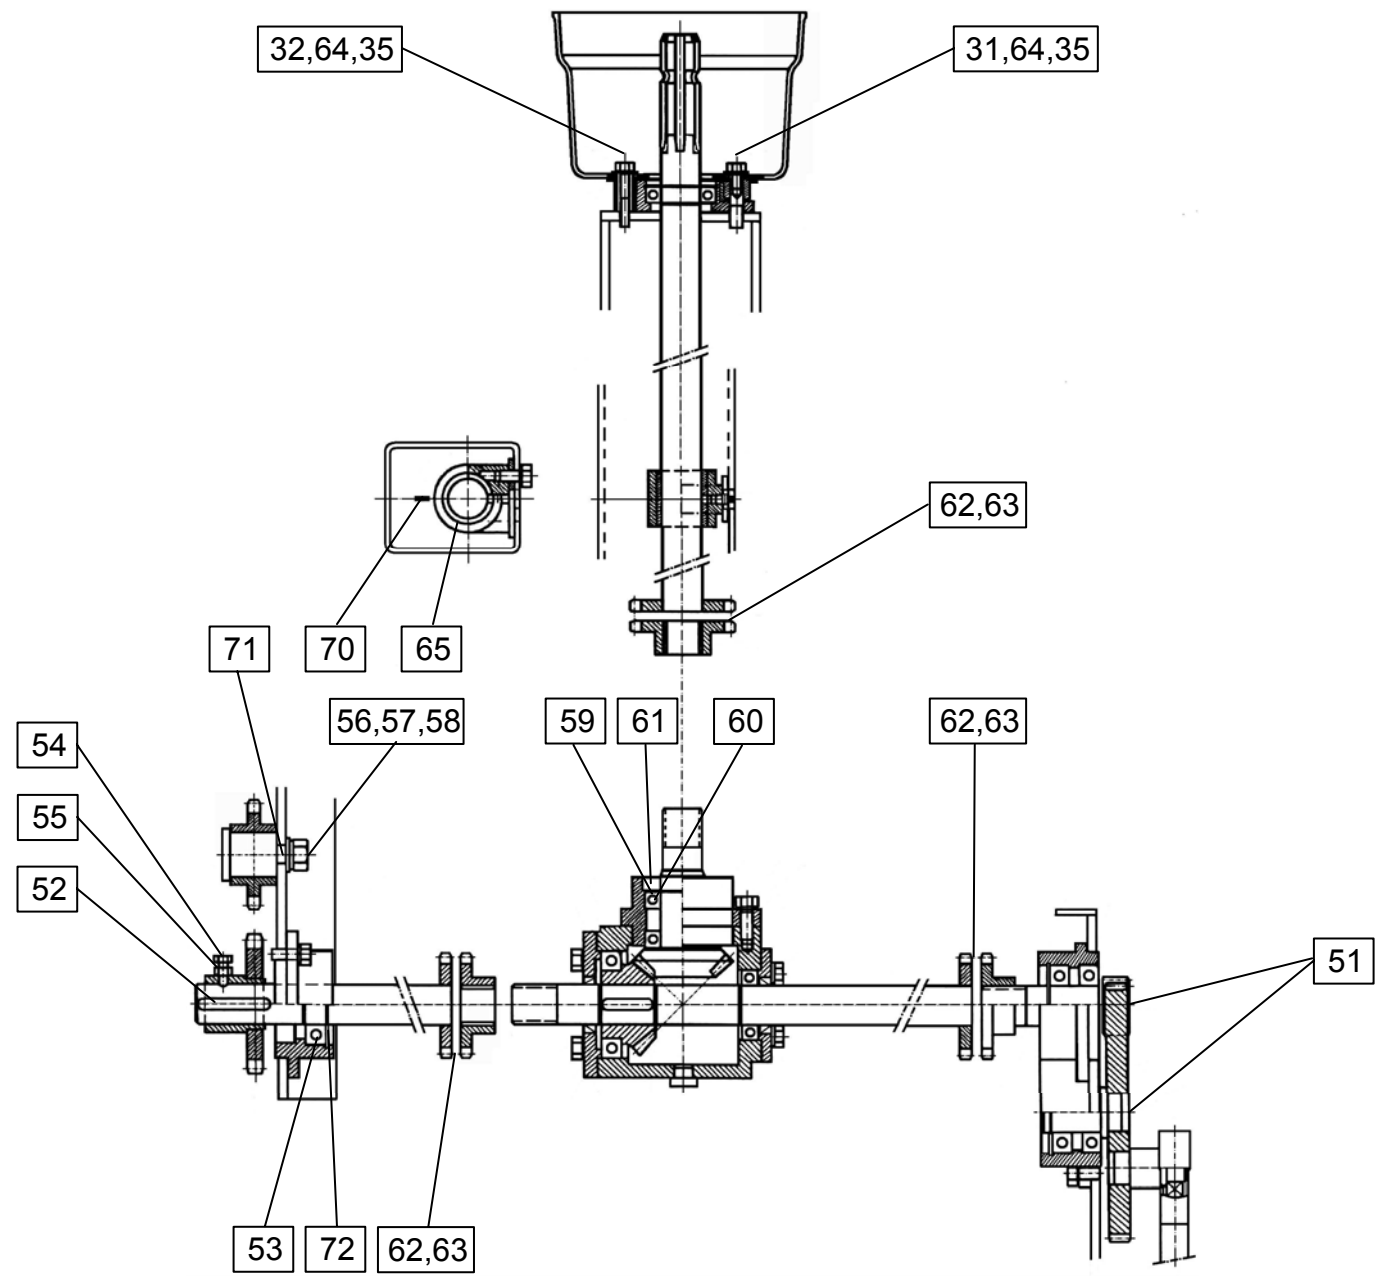

ORION 60-PRO=+2015   ORION 40R-ST=+201
ORION 60H-PRO=+2096   ORION 40R-CL=+1466
ORION 60-HTN=+021