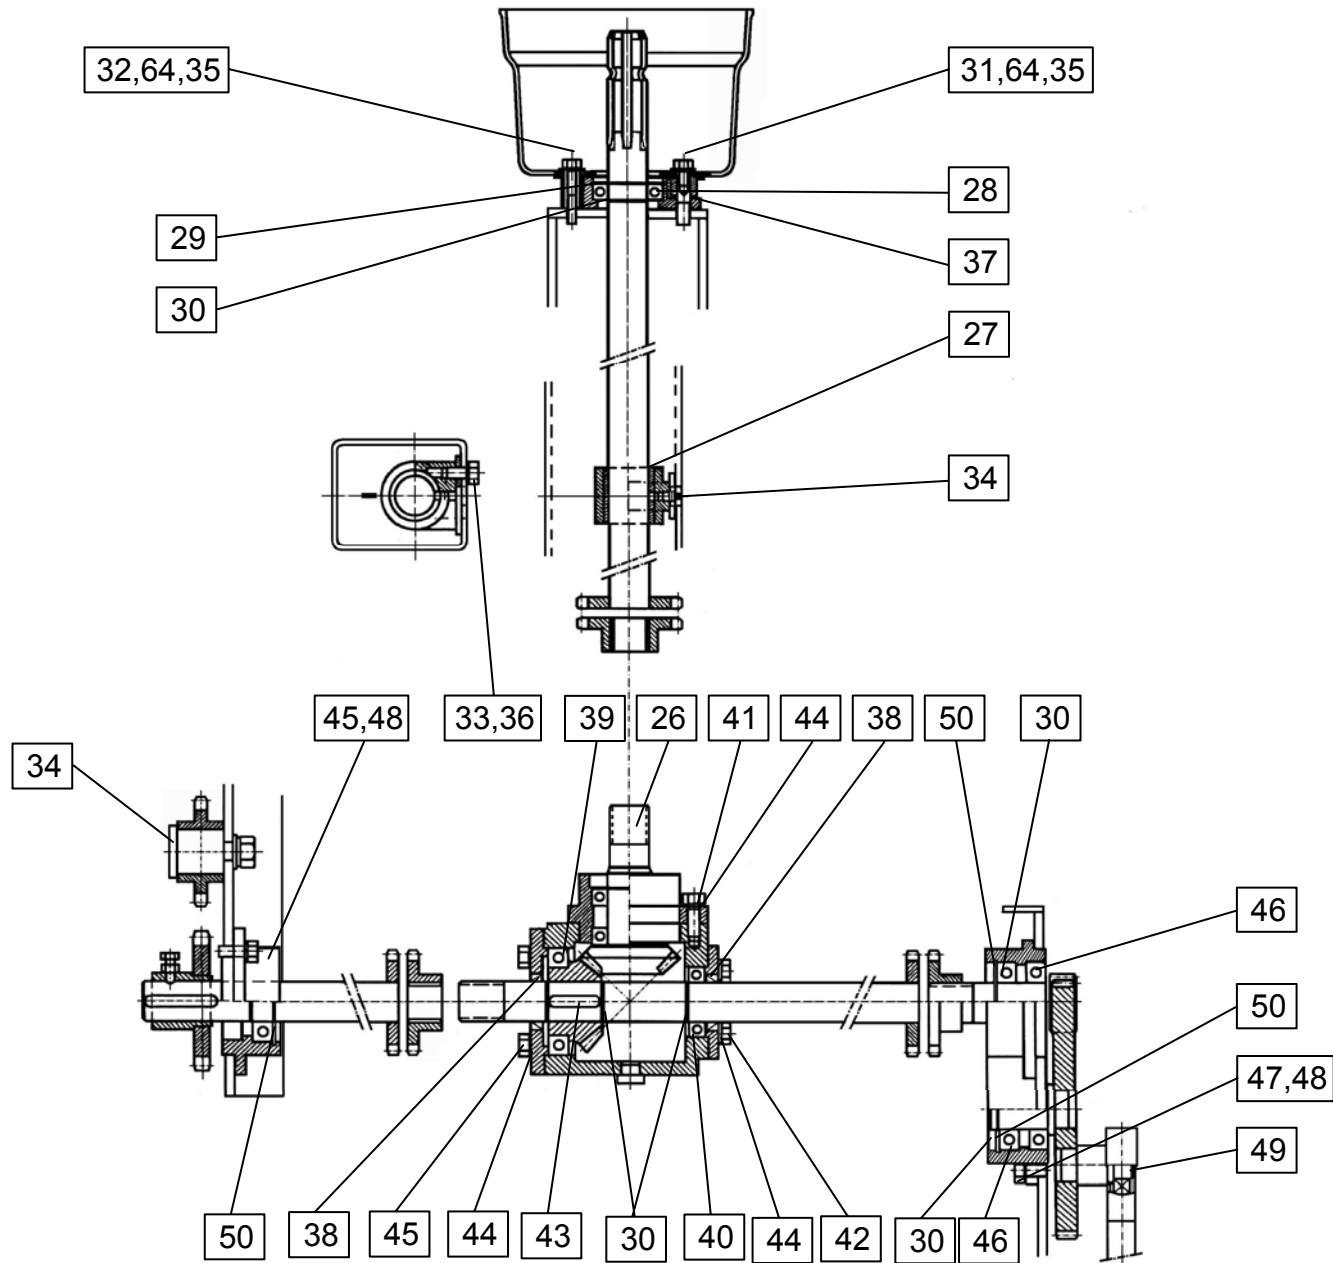

manure spreader
stallungstreuer

Velja od tov. štev. dalje:
Važi od tvor. broja dalje:
ORION 60-PRO = 2015
ORION 60H-PRO = 2096
ORION 60-HTN = 021
ORION 40R-ST = 201
ORION 40R-CL = 1466

Ab masch. Nr.:
From mach Nr.:
ORION 60-PRO = 2015
ORION 60H-PRO = 2096
ORION 60-HTN = 021
ORION 40R-ST = 201
ORION 40R-CL = 1466

**ERSATZTEILLISTE
SPARE PARTS LIST**

**ORION 60-PRO
ORION 60H-PRO
ORION 60-HTN
ORION 40R-ST
ORION 40R-CL**

ORION 60-PRO=+2015
 ORION 60H-PRO=+2096
 ORION 60-HTN=+021

ORION 40R-ST=+201
 ORION 40R-CL=+1466