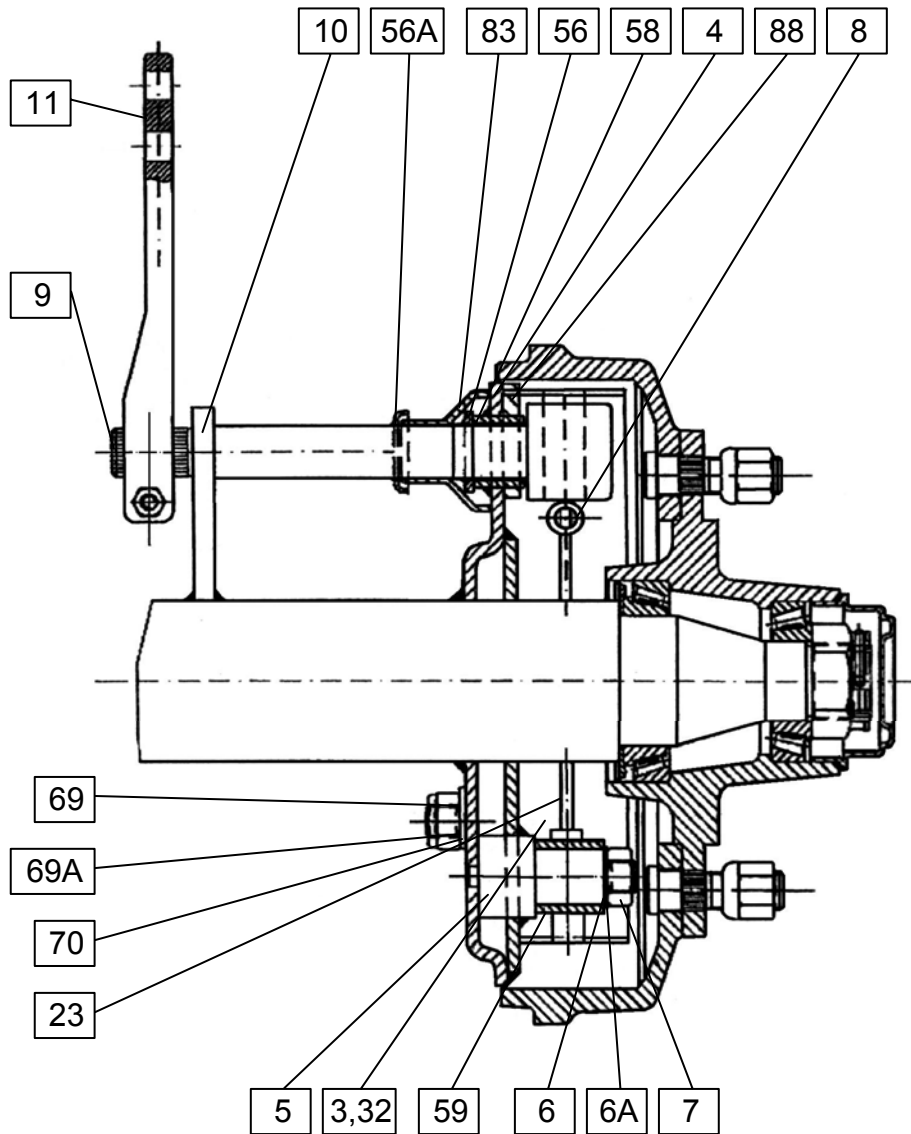

ADR
ORION 60 PRO
ORION 60H PRO
ORION 60 HTN

0 - OS A60 LA06FMH00U1 000001

ORION 60-PRO=+2015
ORION 60H-PRO=+2096
ORION 60-HTN=+021

ORION 40R-ST=+201
ORION 40R-CL=+1466