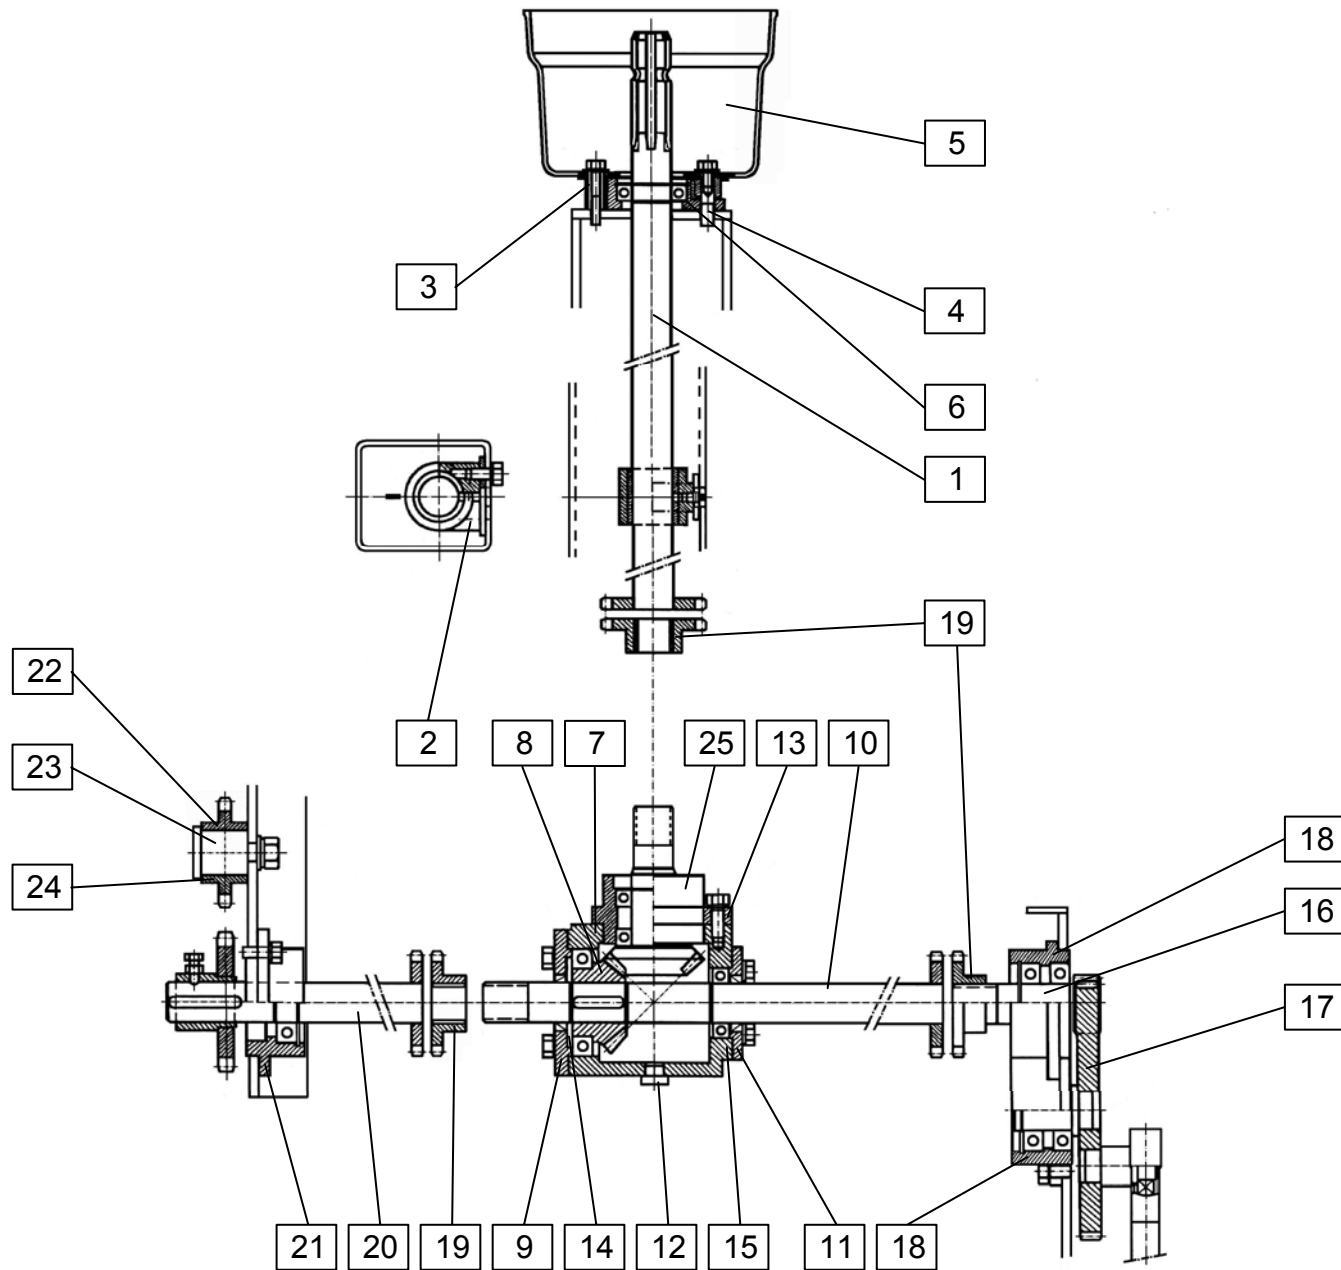

manure spreader
stallungstreuer

Velja od tov. štev. dalje:
Važi od tvor. broja dalje:
ORION 60-PRO = 2015
ORION 60H-PRO = 2096
ORION 60-HTN = 021
ORION 40R-ST = 201
ORION 40R-CL = 1466

Ab masch. Nr.:
From mach Nr.:
ORION 60-PRO = 2015
ORION 60H-PRO = 2096
ORION 60-HTN = 021
ORION 40R-ST = 201
ORION 40R-CL = 1466

**ERSATZTEILLISTE
SPARE PARTS LIST**

**ORION 60-PRO
ORION 60H-PRO
ORION 60-HTN
ORION 40R-ST
ORION 40R-CL**

ORION 60-PRO=+2015
 ORION 60H-PRO=+2096
 ORION 60-HTN=+021

ORION 40R-ST=+201
 ORION 40R-CL=+1466