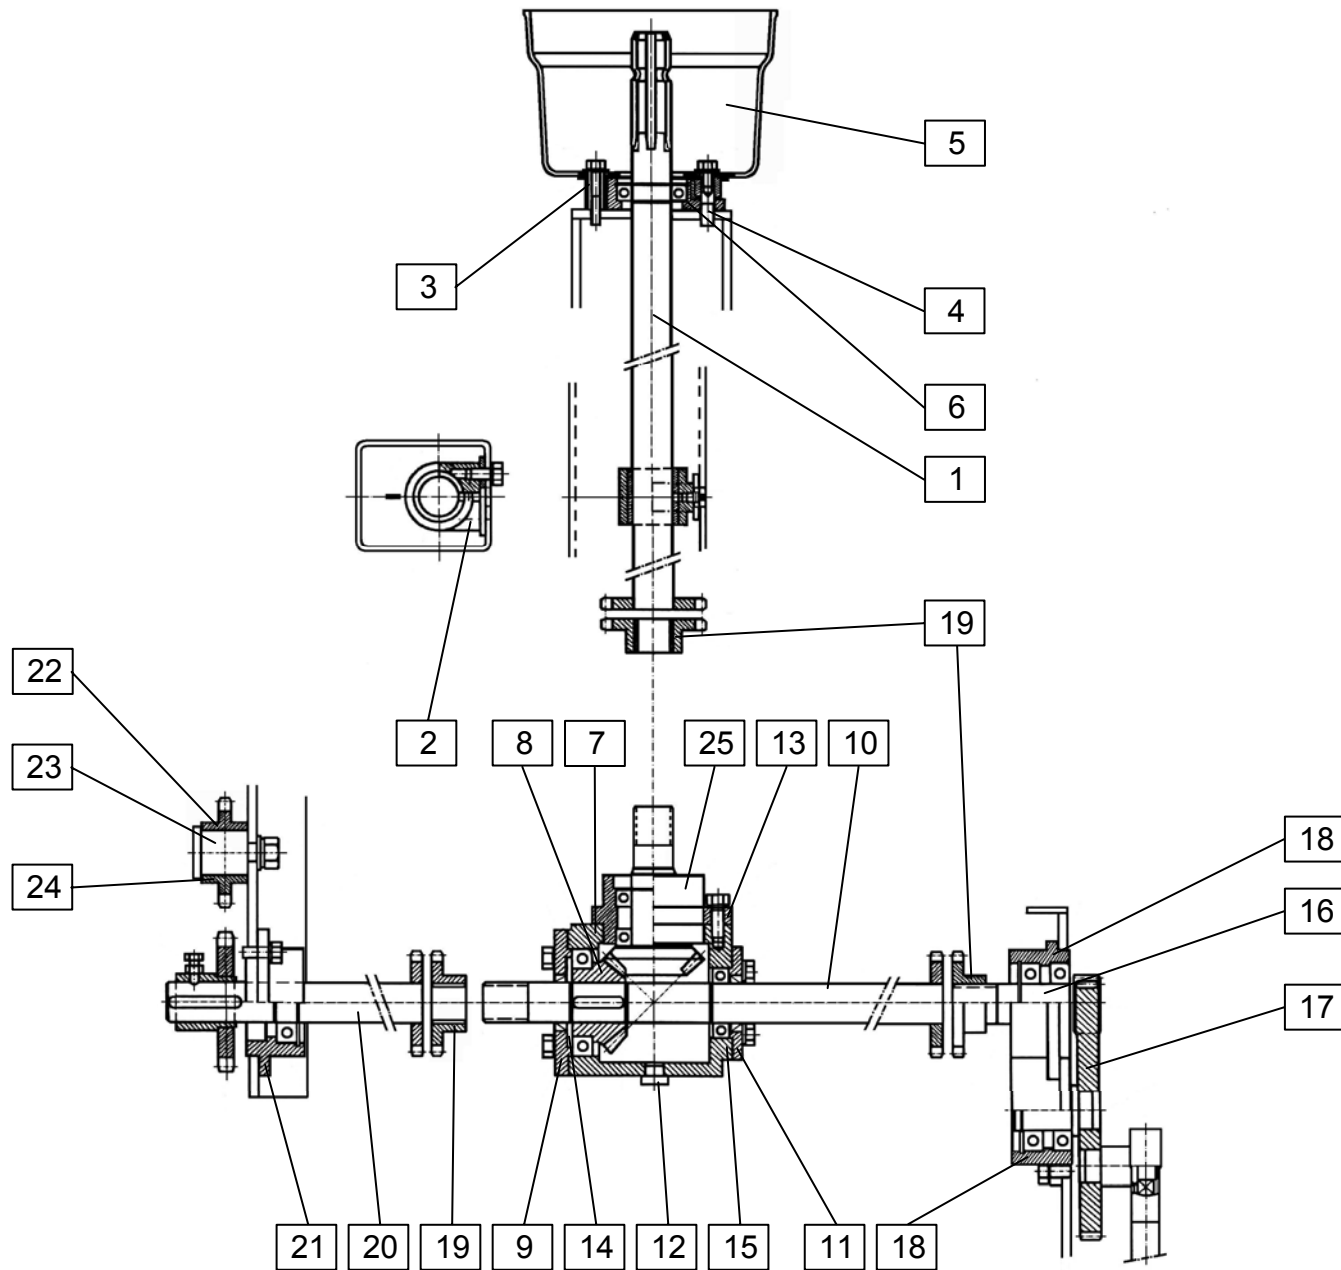

**ERSATZTEILLISTE  
SPARE PARTS LIST**

**ORION 60-PRO  
ORION 60H-PRO  
ORION 60-HTN  
ORION 40R-ST  
ORION 40R-CL**

ORION 60-PRO=+586  
 ORION 60H-PRO=+391  
 ORION 60-HTN=+021

ORION 40R-ST=+201  
 ORION 40R-CL=+1466