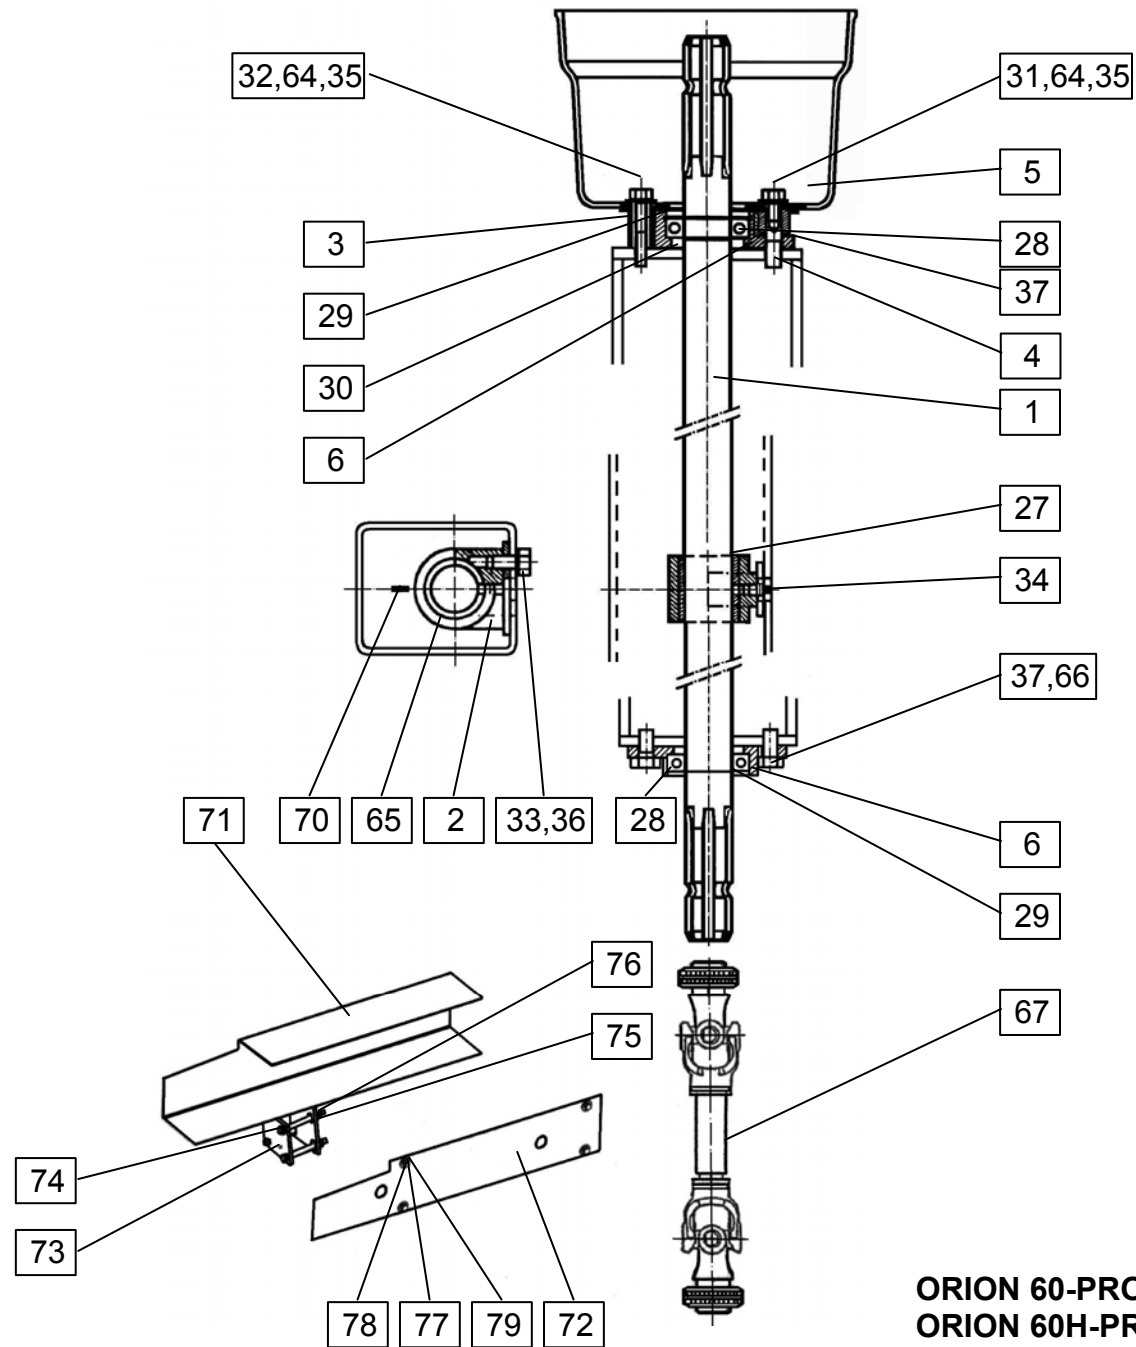

ORION 60H-PRO

ORION 60-PRO=+586
ORION 60H-PRO=+391
ORION 60-HTN=+021

ORION 40R-ST=+201
ORION 40R-CL=+1466