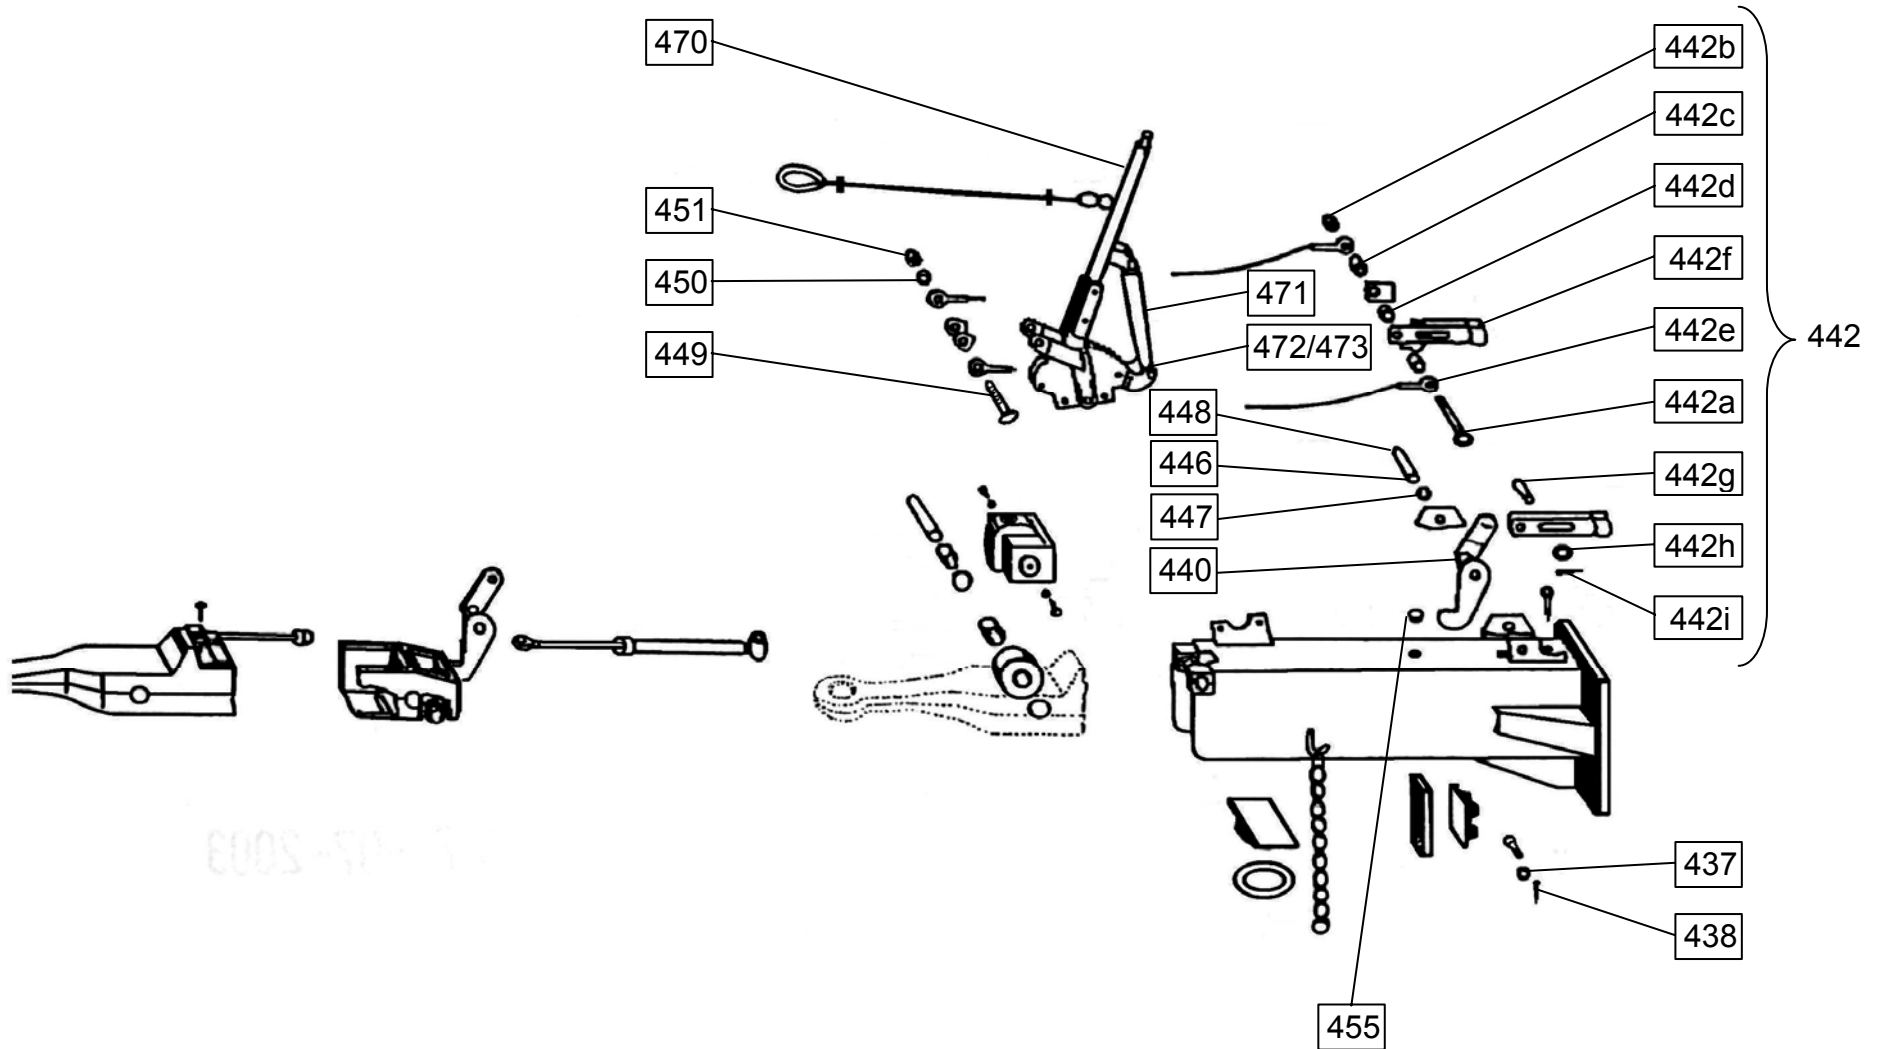

ORION 60 PRO
ORION 60 H PRO
ORION 60 HTN

AUSFUEHRUNG AV+BHV 122
ZUGOESE 40 / 74054
OHNE FLANSCH
UMLENKHEBEL 120:100

Bild Nr.: 42.140
LINKS 34 MM VERSETZT

ORION 60-PRO=+586
ORION 60H-PRO=+391
ORION 60-HTN=+021

ORION 40R-ST=+201
ORION 40R-CL=+1466