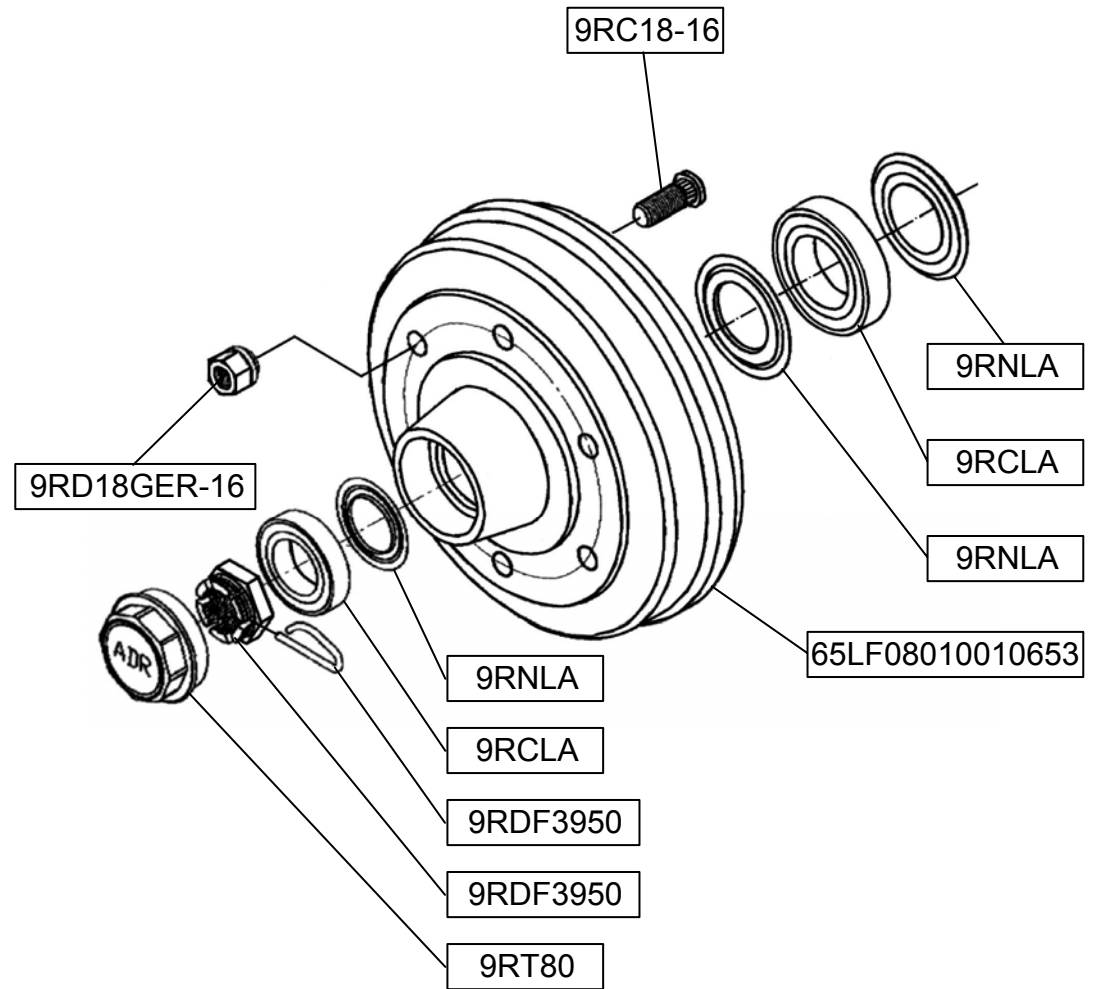

ADR
ORION 60 PRO
ORION 60H PRO
ORION 60 HTN

0 - OS A60 LA06FMH00U1 000001

ORION 60-PRO=+586
ORION 60H-PRO=+391
ORION 60-HTN=+021

ORION 40R-ST=+201
ORION 40R-CL=+1466