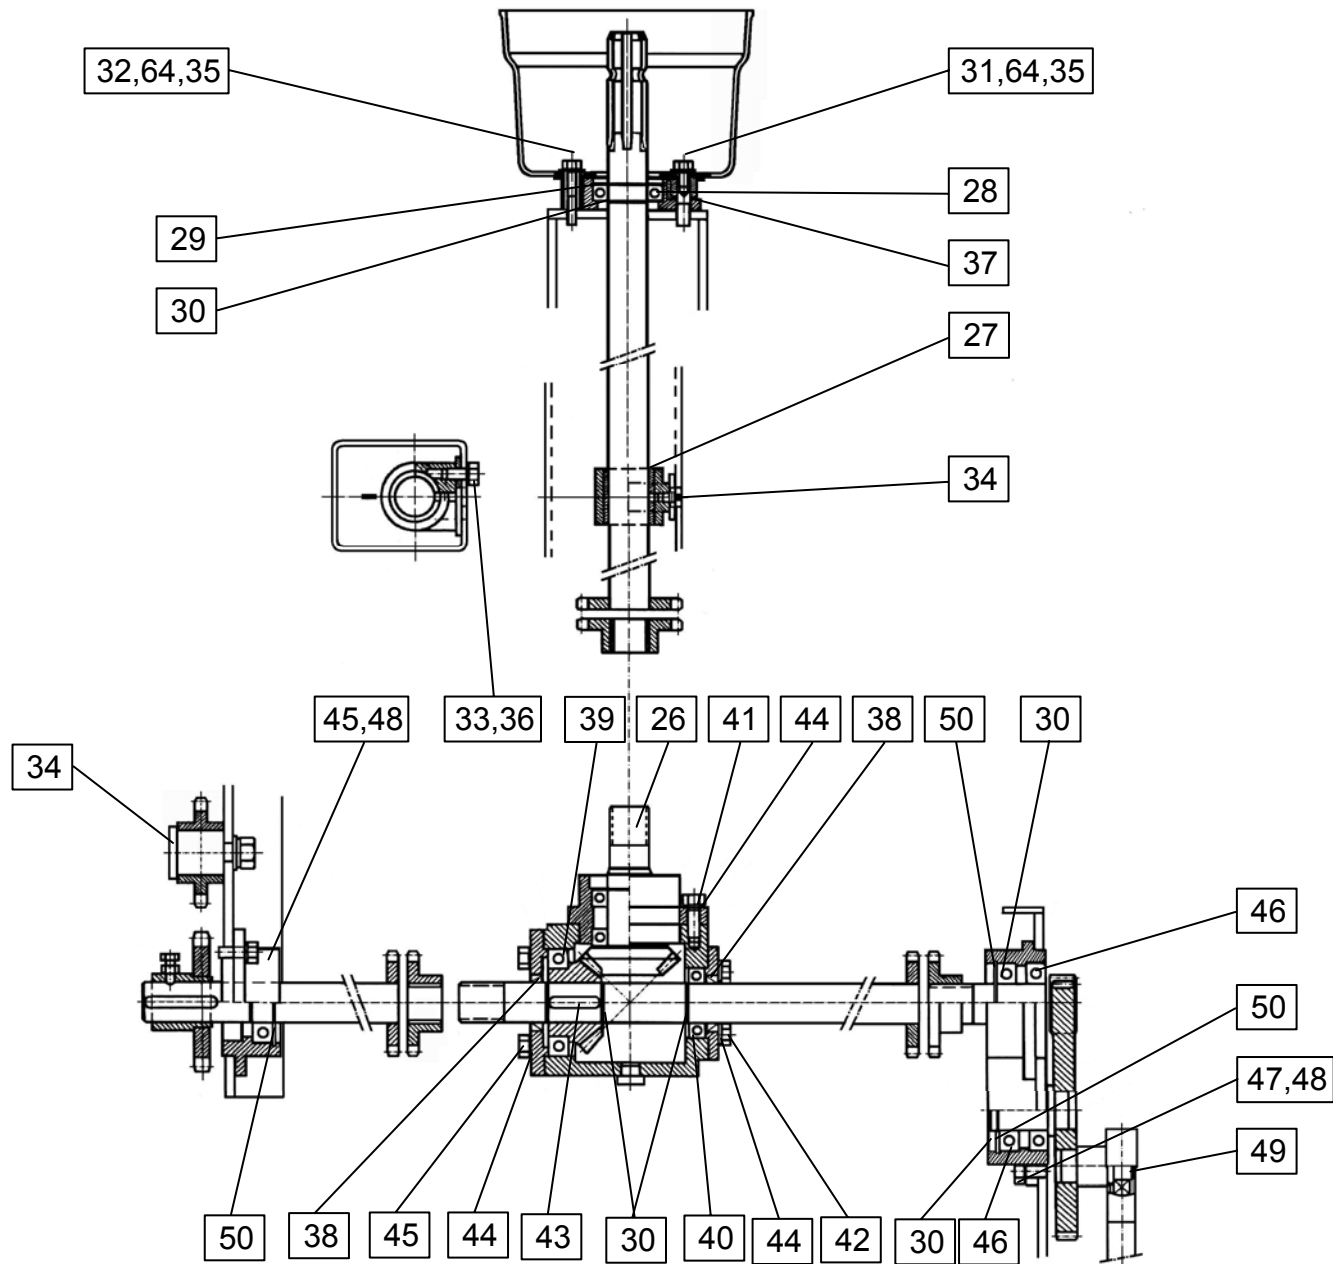

**ERSATZTEILLISTE  
SPARE PARTS LIST**

**ORION 60-PRO  
ORION 60H-PRO  
ORION 60-HTN  
ORION 40R-ST  
ORION 40R-CL**

ORION 60-PRO=+586  
 ORION 60H-PRO=+391  
 ORION 60-HTN=+021

ORION 40R-ST=+201  
 ORION 40R-CL=+1466