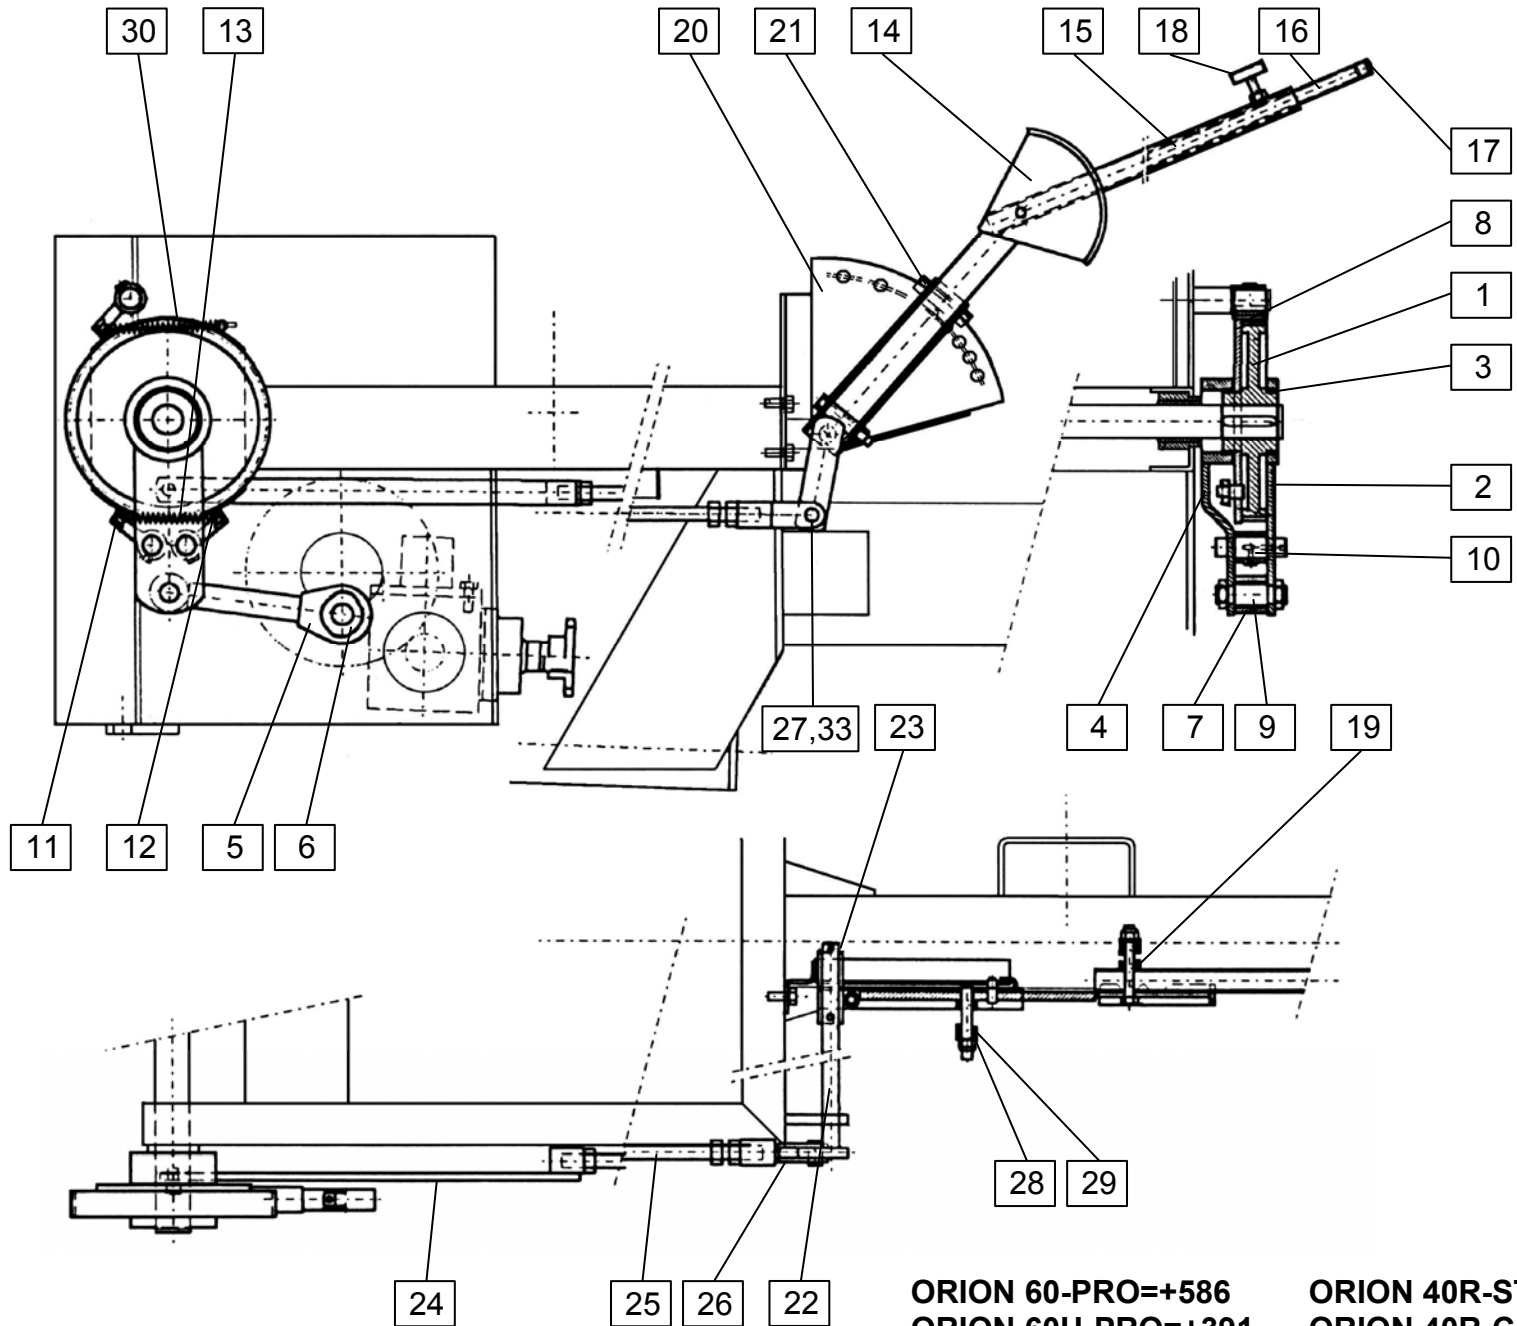

ORION 60-PRO=+586  
 ORION 60H-PRO=+391  
 ORION 60-HTN=+021

ORION 40R-ST=+201  
 ORION 40R-CL=+1466

ORION 60-PRO=+586  
 ORION 60H-PRO=+391  
 ORION 60-HTN=+021

ORION 40R-ST=+201  
 ORION 40R-CL=+1466

		Velja od tov. št. dalje: Važi od tvor. broja dalje: Ab masch. Nr.: From mach Nr.:		ORION 60-PRO=+586 ORION 60H-PRO=+391 ORION 60-HTN=+021	ORION 40R-ST=+201 ORION 40R-CL=+1466	2	
Številka Broj Bild Fig.	Kataloška številka Kataloški broj Ersatzteilnummer Spare Part Number	Naziv dela	Naziv dijela	Benennung	Description	Opomba	Količina Komada Menge Quantity
1	154009600	Kolo zaskočno Ø 40 var.	Zaskočni točak Ø 40 var.	Klinkenrad Ø 40 geschw.	Wheel Ø 40 welded		1
2	154124209	Ročica pomična l. var.	Ručica pomična l. var.	Bedienumhebel links geschw.	Handle welded		1
3	154124502	Puša plastična	Čaura plastična	Kunststoffbuchse	Sleeve		2
4	154124708	Ročica pomična d. var.	Ručica pomična d. var.	Bedienunghebel recht. schw.	Handle welded		1
5	154125100	Drog nihajni var.	Poluga nihajuča var.	Pandel stange schw.	Bar welded		1
6	150107501	Ležaj KR S 205-2RS	Ležaj KR S 205-2RS	Lager KR S 205-2RS	Bearing KR S 205-2RS		1
7	900018901	Puša ležajna 25/30-39	Čaura ležajna 25/30	Lagerbuchse 25/30	Sleeve 25/30		1
8	153656608	Kulisa var.	Kulisa var.	Kulisse geschw.	Curve plate welded		1
9	900018705	Sornik	Svornjak	Bolzen	Bolt		2
10	153255907	Sornik 18	Svornjak 18	Bolzen 18	Bolt 18		1
11	154127901	Zaskočka leva	Zaskočnik levi	Klinker links	Locker		1
12	154128009	Zaskočka desna	Zaskočnik desni	Klinker recht	Locker		1
13	153196106	Vzmet 2	Natezna opruga 2	Feder 2	Spring 2		1
14	154125501	Vzvod var.	Poluga var.	Hebel geschw.	Lever welded		1
15	154126109	Ročica var.	Ručica var.	Hebel geschw.	Handle welded		1
16	154126305	Čev 2	Cec 2	Rohr 2	Tube 2		1
17	150436102	Čep PVC	Čep PVC	Zapfe PVC	Tap PVC		1
18	150413305	Vijak M10x25	Vijak M10x25	Schraube M10x25	Screw M10x25		1
19	910027812	Vzmet tlačna	Tlačna opruga	Feder	Spring		1
20	154126500	Plošča nast. var.	Ploča nast. var.	Positions platte geschw.	Position plate welded		1
21	154127000	Nosilec vzvoda var.	Nosač poluge var.	Hebelträger geschw.	Plate welded		1
22	154131503	Drog var.	Poluga var.	Hebel geschw.	Bar welded		1
23	151233702	Podložka 20,5/36x2	Podložka 20,5/36x2	Unterlage 20,5/36x2	Washer 20,5/36x2		1
24	154127402	Vzvod var.	Poluga var.	Hebel geschw.	Lever welded		1
25	153595906	Drog var.	Poluga var.	Stange geschw.	Bar welded		1
26	153327509	Drog var. 3	Uho var. 3	Stange geschw. 3	Bar welded 3		1
27	151749406	Sornik	Svornjak	Bolzen	Bolt		1
28	151078005	Podložka 14,5/26-2	Podložka 14,5/26-2	Unterlage 14,5/26-2	Washer 14,5/26-2		1
29	910027812	Vzmet tlačna	Tlačna opruga	Feder	Spring		1
30	900019009	Vzmet natezna	Natezna opruga	Feder	Spring		1