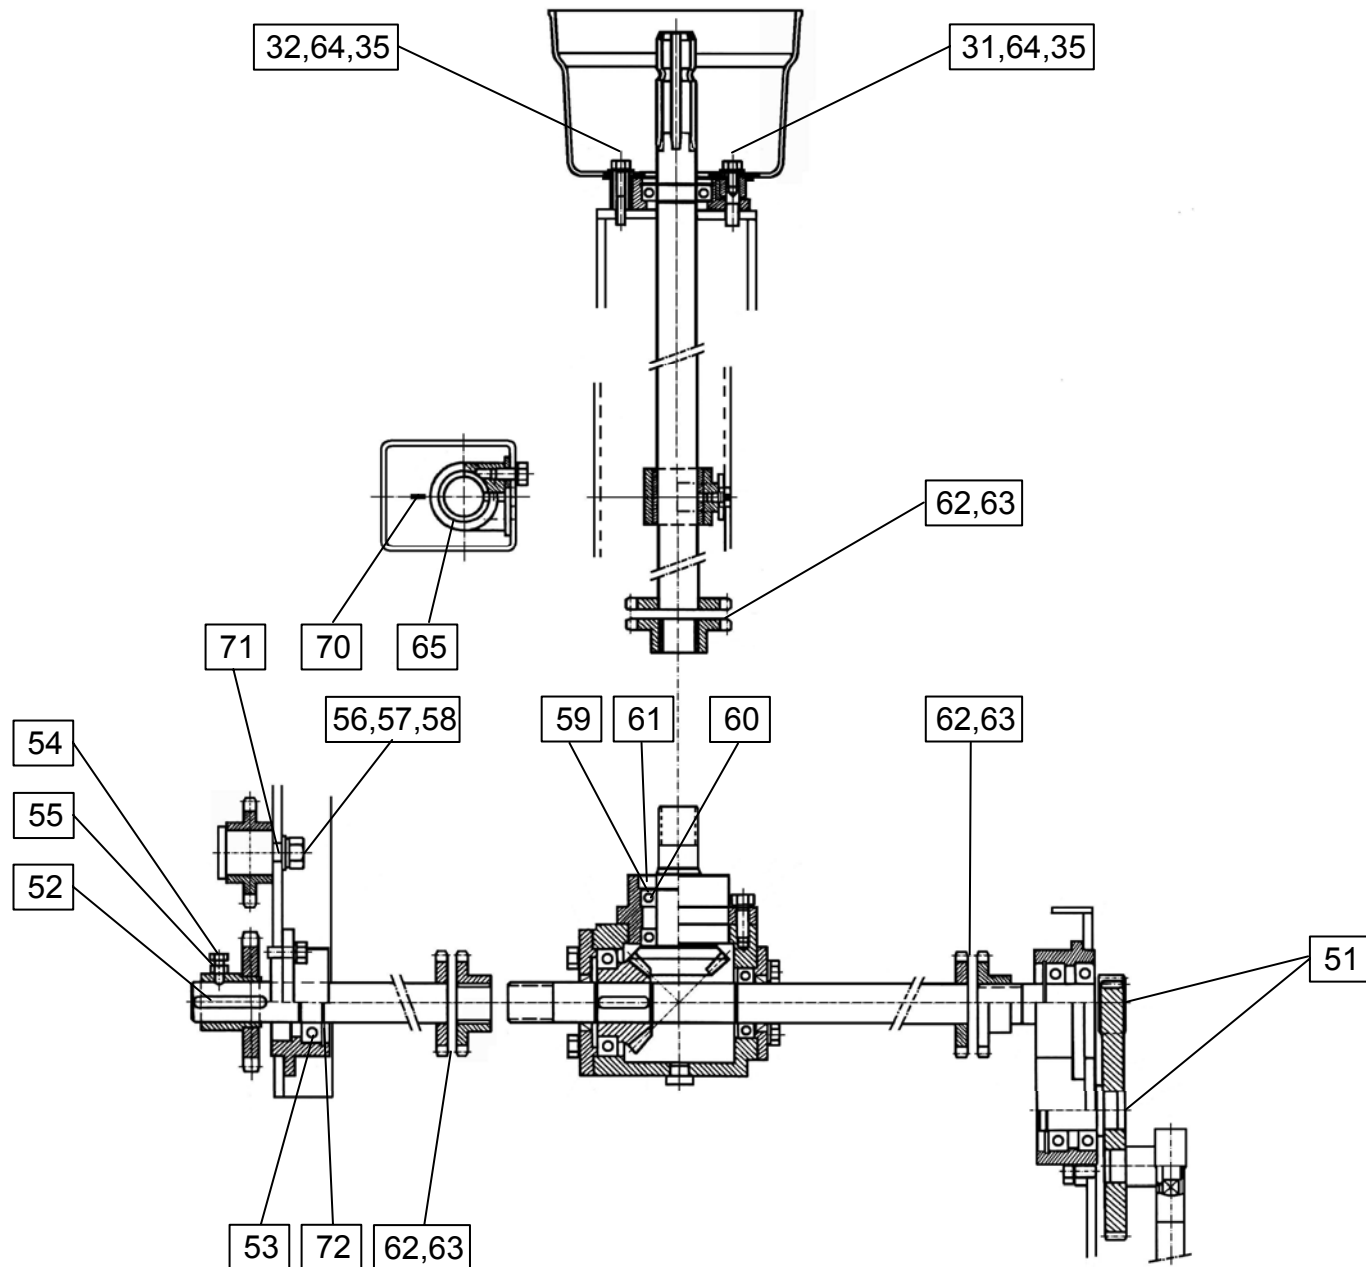

ORION 60-PRO=+586
ORION 60H-PRO=+391
ORION 60-HTN=+021

ORION 40R-ST=+201
ORION 40R-CL=+1466