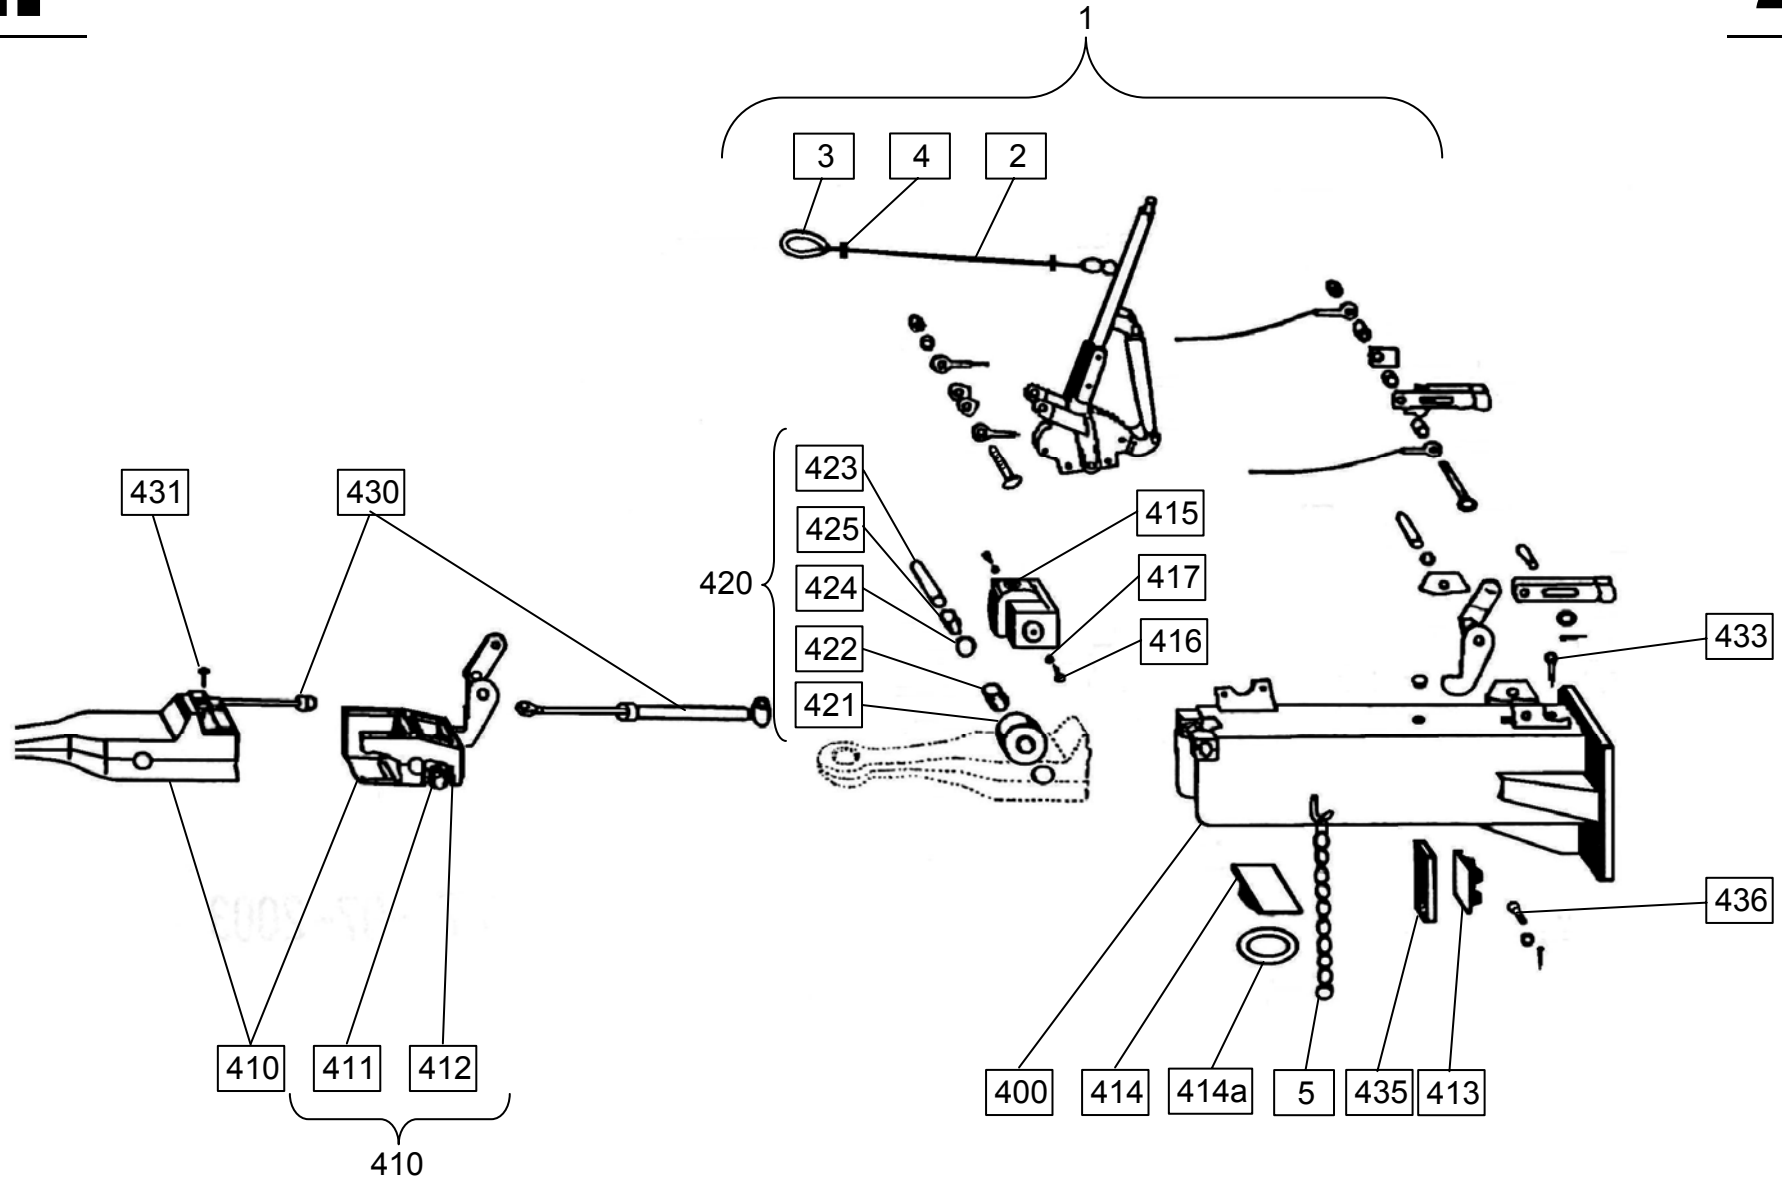

ORION 60 PRO  
 ORION 60 H PRO  
 ORION 60 HTN

AUSFUEHRUNG AV+BHV 122  
 ZUGOESE 40 / 74054  
 OHNE FLANSCH  
 UMLENKHEBEL 120:100

Bild Nr.: 42.140  
 LINKS 34 MM VERSETZT

ORION 60-PRO=+586  
 ORION 60H-PRO=+391  
 ORION 60-HTN=+021