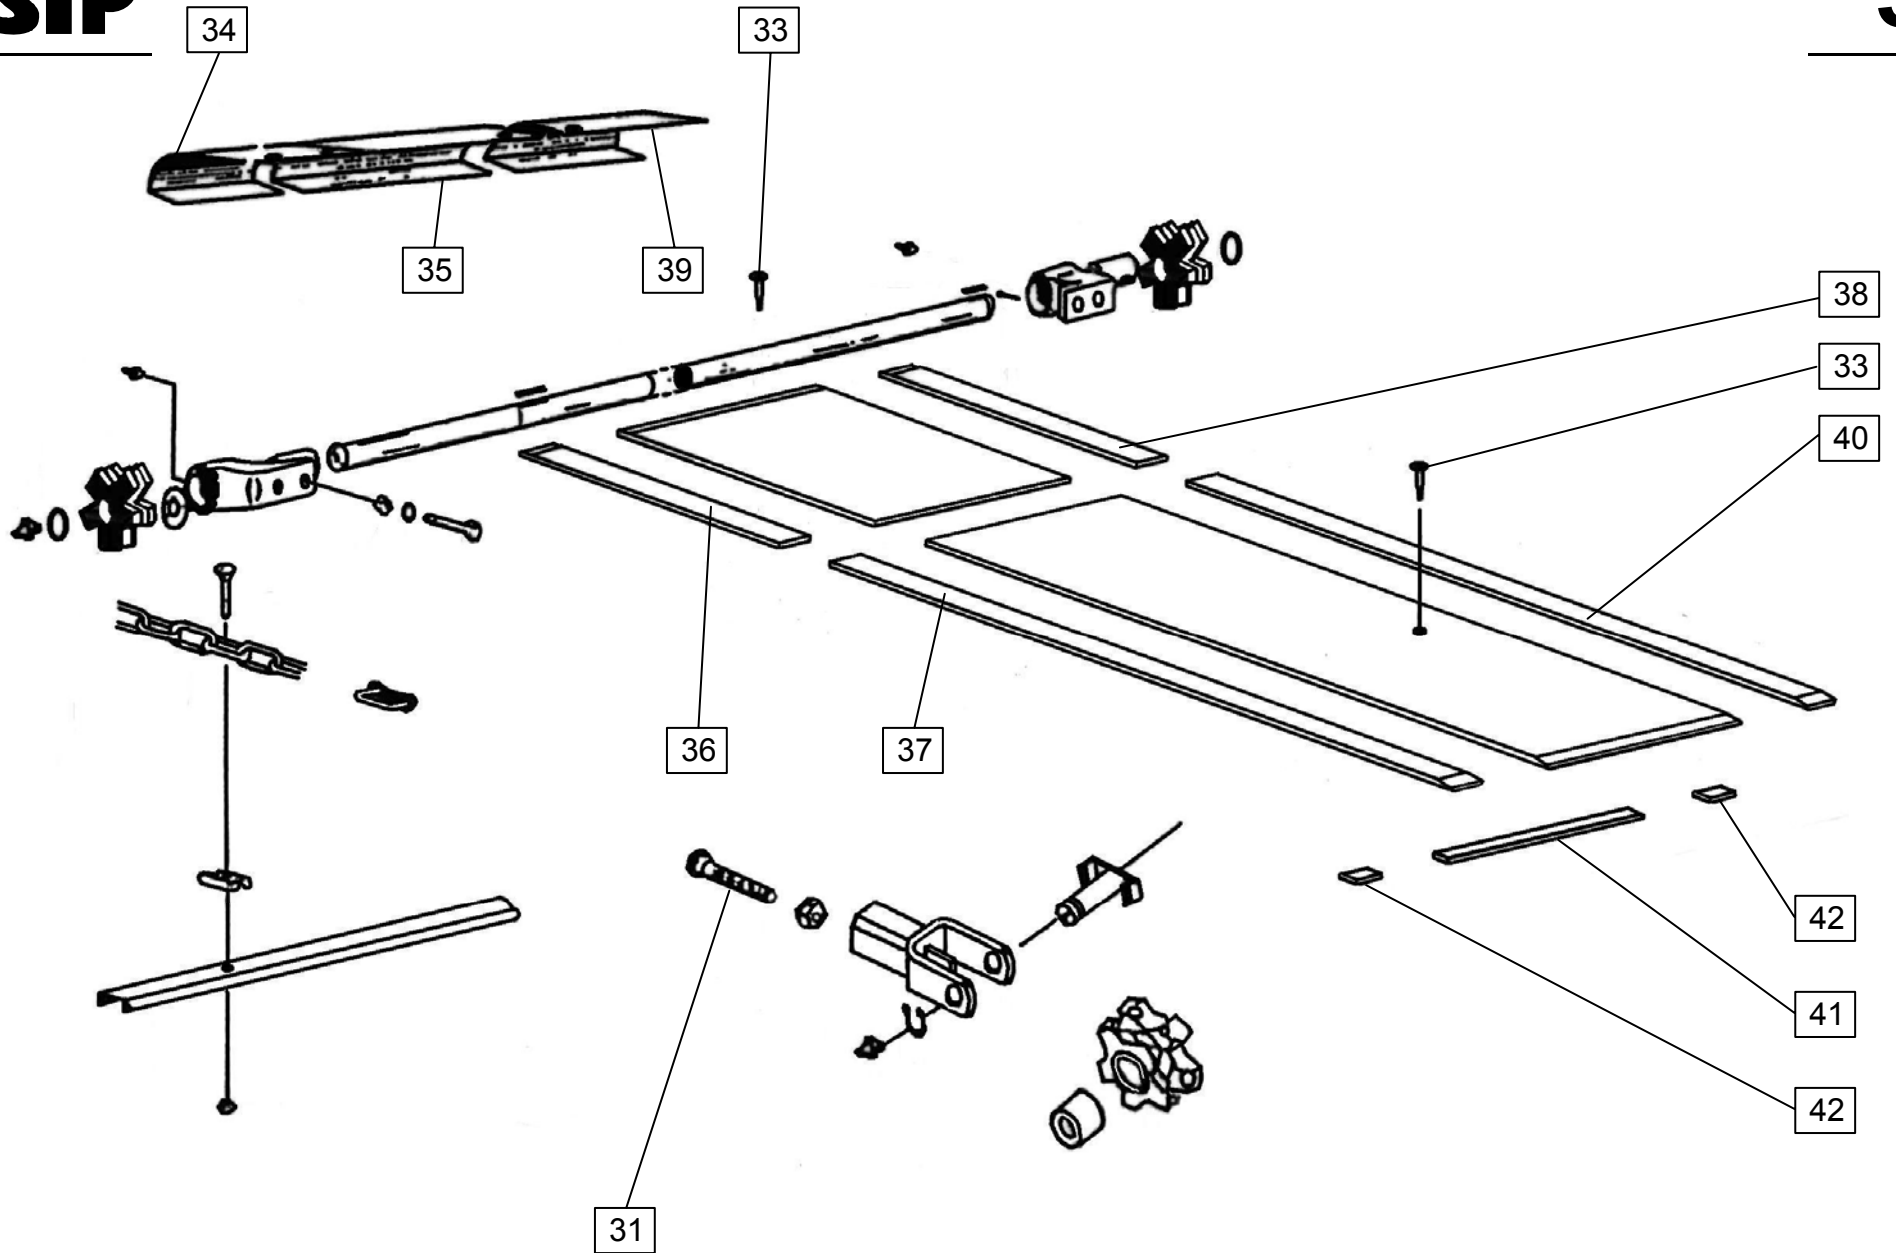

ORION 60-PRO ORION 60H-PRO ORION 60-HTN	Velja od tov. št. dalje: Važi od tvor. broja dalje: Ab masch. Nr.: From mach Nr.:	ORION 60-PRO=+586 ORION 60H-PRO=+391 ORION 60-HTN=+021	ORION 40R-ST=+201 ORION 40R-CL=+1466	5

Številka Broj Bild Fig.	Kataloška številka Kataloški broj Ersatzteilnummer Spare Part Number	Naziv dela	Naziv dijela	Benennung	Description	Opomba	Količina Komada Menge Quantity
1	000237808	Vskočnik 40	Uskočnik 40	Sicherungsring 40	Circlip 40		2
2	151269905	Oreh verižni zadnji	Lančani zupčanik-zadnji	Kettennuss hinter	Rear cross chain wheel		2
3	000246601	Mazalka A M8x1	Mazalica A M8x1	Schmiernippel A M8x1	Lubricator A M8x1		5
4	151549505	Konzola ležajna	Ležajna konzola	Lagerkonsole	Bracket		2
5	151732904	Puša 40	Čaura 40	Buchse 40	Sleeve 40		2
6	151153502	Ploščica 40,2/65x2	Ploščica 40,2/65x2	Plate 40,2/65x2	Plate 40,2/65x2		2
7	000231305	Moznik A 12x8x45	Klin A 12x8x45	Passfeder A 12x8x45	Key A 12x8x45		2
8	153184707	Gred 1	Vratilo-zadnje 1	Welle 1	Shaft 1		1
10	156224702	Plošča srednja zadnja	Ploča srednja zadnja	Brett	Board		1
11	000231804	Zatič prožni 4x10	Opružna čivija 4x10	Spannstift 4x10	Pin 4x10		3
12	156224800	Plošča srednja sprednja	Ploča srednja prednja	Brett	Board		1
13	150040306	Matica M20	Navrtka M20	Mutter M20	Nut M20		2
14	153332003	Drog var. 3	Natezač var. 3	Stange geschw. 3	Bar welded 3		2
15	153332209	Sornik var. 1	Svornjak var. 1	Bolzen geschw. 1	Bolt welded 1		2
16	151641405	Verižni oreh spr.	Lančani zupčanik spr.	Kettennuss vorne	Front cross chain wheel		2
17	151641502	Puša ležajna 30	Ležajna čaura 30	Lagerbuchse 30	Sleeve 30		2
18	000237504	Vskočnik Z 30	Uskočnik V 30	Sicherungsring 30	Circlip Z 30		2
19	000221502	Matica M12	Navrtka M12	Mutter M12	Nut M12		6
20	000228603	Podložka B 12	Podložka B 12	Unterlage B 12	Washer B12		6
21	000212004	Vijak M12x30	Vijak M12x30	Schraube M12x30	Screw M12x30		6
22	000219604	Vijak M10x40	Vijak M10x40	Schraube M10x40	Screw M10x40		40
23	151180509	Člen spojni kpl.	Spojni članak kpl.	Gelenk zus.	Louking link. cpl.		2
24	151269416	Veriga 237 d.	Lanac 237 d.	Kette 237 d.	Chain 237 d.		2
25	151270902	Profil U 2	Profil U-2	Stahlprofil U-2	Profile U 2		20
26	155441805	Matica VM 10	Navrtka VM 10	Mutter VM 10	Nut VM 10		40
30	151178004	Sponka	Spojka	Klammer	Clamp		40

ORION 60-PRO, 60H-PRO, 60HTN

2	154597500	Oreh verižni zadnji	Lančani zupčanik-zadnji	Kettennuss hinter	Rear cross chain wheel		2
16	154597706	Verižni oreh spr.	Lančani zupčanik spr.	Kettennuss vorne	Chain wheel front		2
23	150459603	Člen spojni kpl. 10x31	Spojni članak 10x31	Gelenk 10x31	Louking link. 10x31		2
24	154598108	Veriga 10x31x237 čl.	Lanac 10x31x237 čl.	Kette 10x31x237 čl.	Chain 10x31x237 čl.		2
30	150459701	Sponka 10x31	Spojka 10x31	Klammer 10x31	Clamp 10x31		34

ORION 60-PRO
ORION 60H-PRO
ORION 60-HTN

ORION 60-PRO=+586
ORION 60H-PRO=+391
ORION 60-HTN=+021

ORION 40R-ST=+201
ORION 40R-CL=+1466