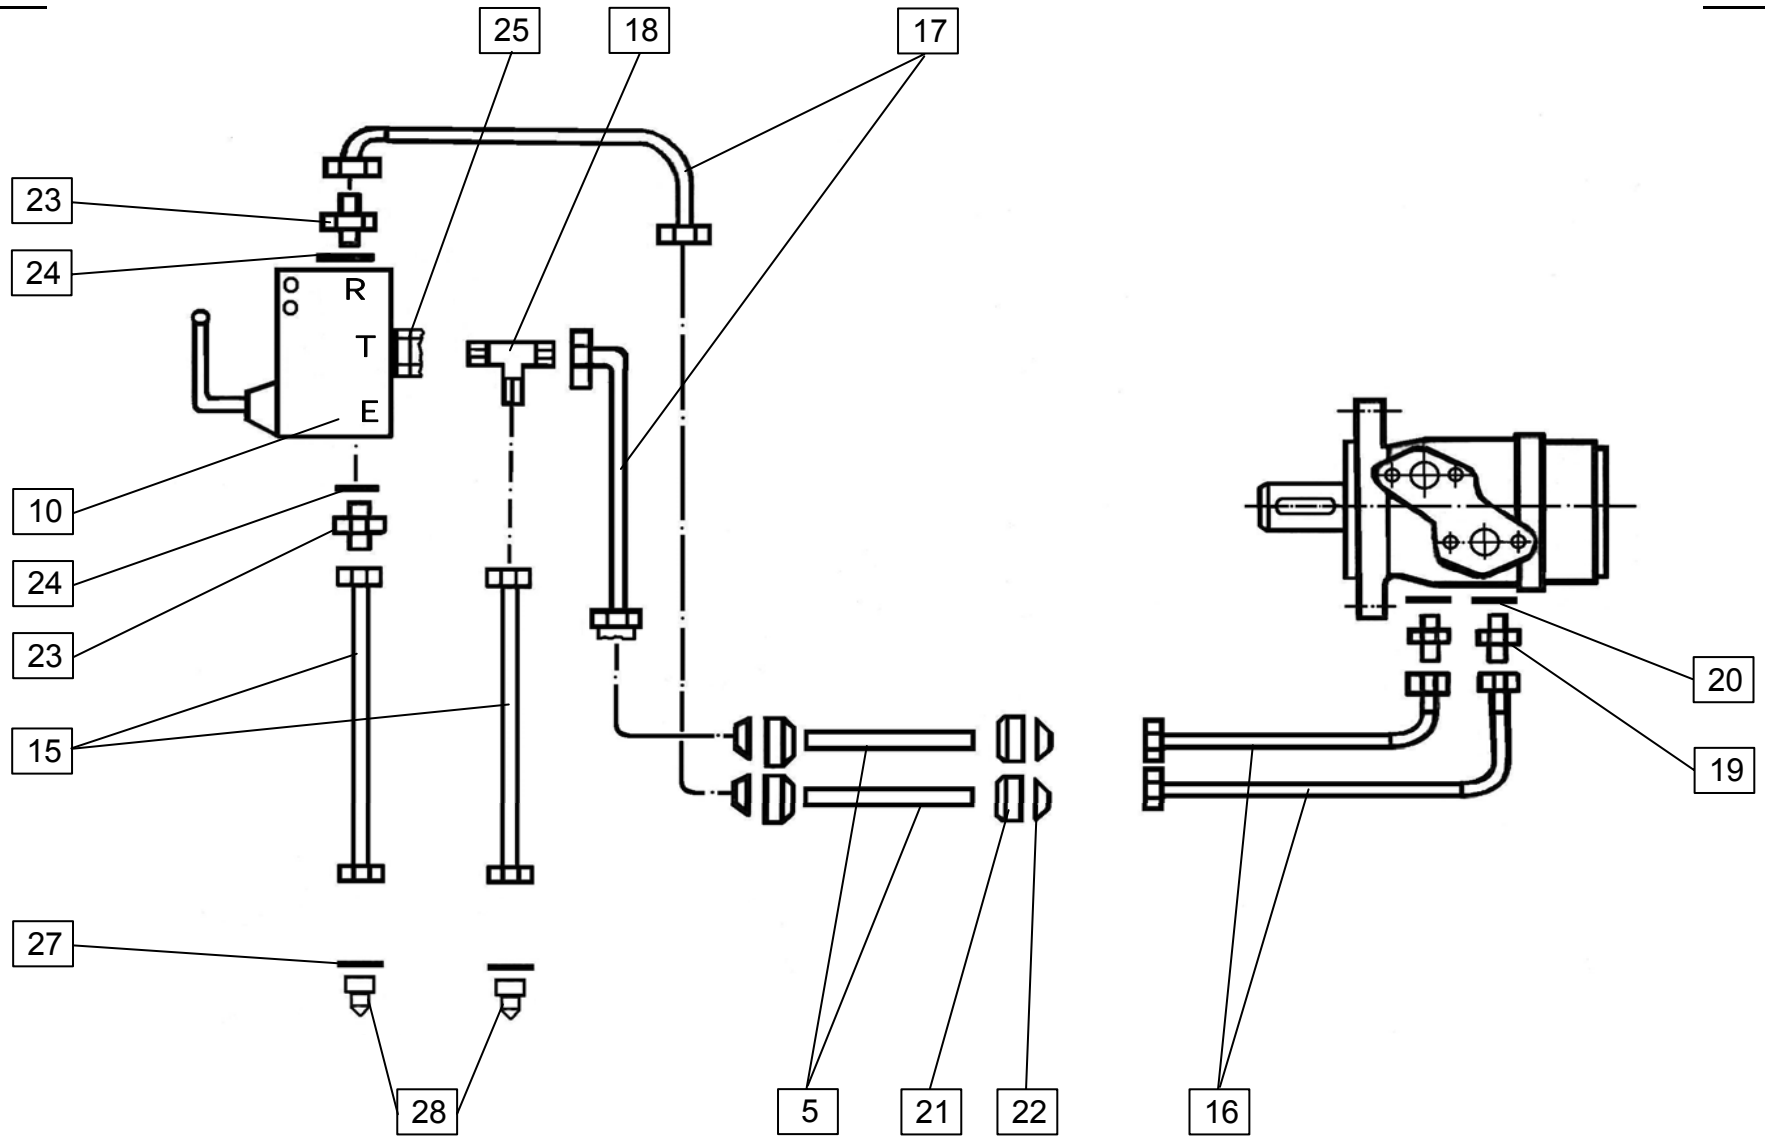

ORION 60-PRO=+586  
 ORION 60H-PRO=+391  
 ORION 60-HTN=+021

ORION 40R-ST=+201  
 ORION 40R-CL=+1466

ORION 60-PRO=+586  
 ORION 60H-PRO=+391  
 ORION 60-HTN=+021

ORION 40R-ST=+201  
 ORION 40R-CL=+1466

		Velja od tov. št. dalje: Važi od tvor. broja dalje: Ab masch. Nr.: From mach Nr.:		ORION 60-PRO=+586 ORION 60H-PRO=+391 ORION 60-HTN=+021	ORION 40R-ST=+201 ORION 40R-CL=+1466	2	
Številka Broj Bild Fig.	Kataloška številka Kataloški broj Ersatzteilnummer Spare Part Number	Naziv dela	Naziv dijela	Benennung	Description	Opomba	Količina Komada Menge Quantity
1	154009600	Kolo zaskočno Ø 40 var.	Zaskočni točak Ø 40 var.	Klinkenrad Ø 40 geschw.	Wheel Ø 40 welded		1
2	154124209	Ročica pomična l. var.	Ručica pomična l. var.	Bedienumhebel links geschw.	Handle welded		1
3	154124502	Puša plastična	Čaura plastična	Kunststoffbuchse	Sleeve		2
4	154124708	Ročica pomična d. var.	Ručica pomična d. var.	Bedienunghebel recht. schw.	Handle welded		1
5	154125100	Drog nihajni var.	Poluga nihajuča var.	Pandel stange schw.	Bar welded		1
6	150107501	Ležaj KR S 205-2RS	Ležaj KR S 205-2RS	Lager KR S 205-2RS	Bearing KR S 205-2RS		1
7	900018901	Puša ležajna 25/30-39	Čaura ležajna 25/30	Lagerbuchse 25/30	Sleeve 25/30		1
8	153656608	Kulisa var.	Kulisa var.	Kulisse geschw.	Curve plate welded		1
9	900018705	Sornik	Svornjak	Bolzen	Bolt		2
10	153255907	Sornik 18	Svornjak 18	Bolzen 18	Bolt 18		1
11	154127901	Zaskočka leva	Zaskočnik levi	Klinker links	Locker		1
12	154128009	Zaskočka desna	Zaskočnik desni	Klinker recht	Locker		1
13	153196106	Vzmet 2	Natezna opruga 2	Feder 2	Spring 2		1
14	154125501	Vzvod var.	Poluga var.	Hebel geschw.	Lever welded		1
15	154126109	Ročica var.	Ručica var.	Hebel geschw.	Handle welded		1
16	154126305	Čev 2	Cec 2	Rohr 2	Tube 2		1
17	150436102	Čep PVC	Čep PVC	Zapfe PVC	Tap PVC		1
18	150413305	Vijak M10x25	Vijak M10x25	Schraube M10x25	Screw M10x25		1
19	910027812	Vzmet tlačna	Tlačna opruga	Feder	Spring		1
20	154126500	Plošča nast. var.	Ploča nast. var.	Positions platte geschw.	Position plate welded		1
21	154127000	Nosilec vzvoda var.	Nosač poluge var.	Hebelträger geschw.	Plate welded		1
22	154131503	Drog var.	Poluga var.	Hebel geschw.	Bar welded		1
23	151233702	Podložka 20,5/36x2	Podložka 20,5/36x2	Unterlage 20,5/36x2	Washer 20,5/36x2		1
24	154127402	Vzvod var.	Poluga var.	Hebel geschw.	Lever welded		1
25	153595906	Drog var.	Poluga var.	Stange geschw.	Bar welded		1
26	153327509	Drog var. 3	Uho var. 3	Stange geschw. 3	Bar welded 3		1
27	151749406	Sornik	Svornjak	Bolzen	Bolt		1
28	151078005	Podložka 14,5/26-2	Podložka 14,5/26-2	Unterlage 14,5/26-2	Washer 14,5/26-2		1
29	910027812	Vzmet tlačna	Tlačna opruga	Feder	Spring		1
30	900019009	Vzmet natezna	Natezna opruga	Feder	Spring		1