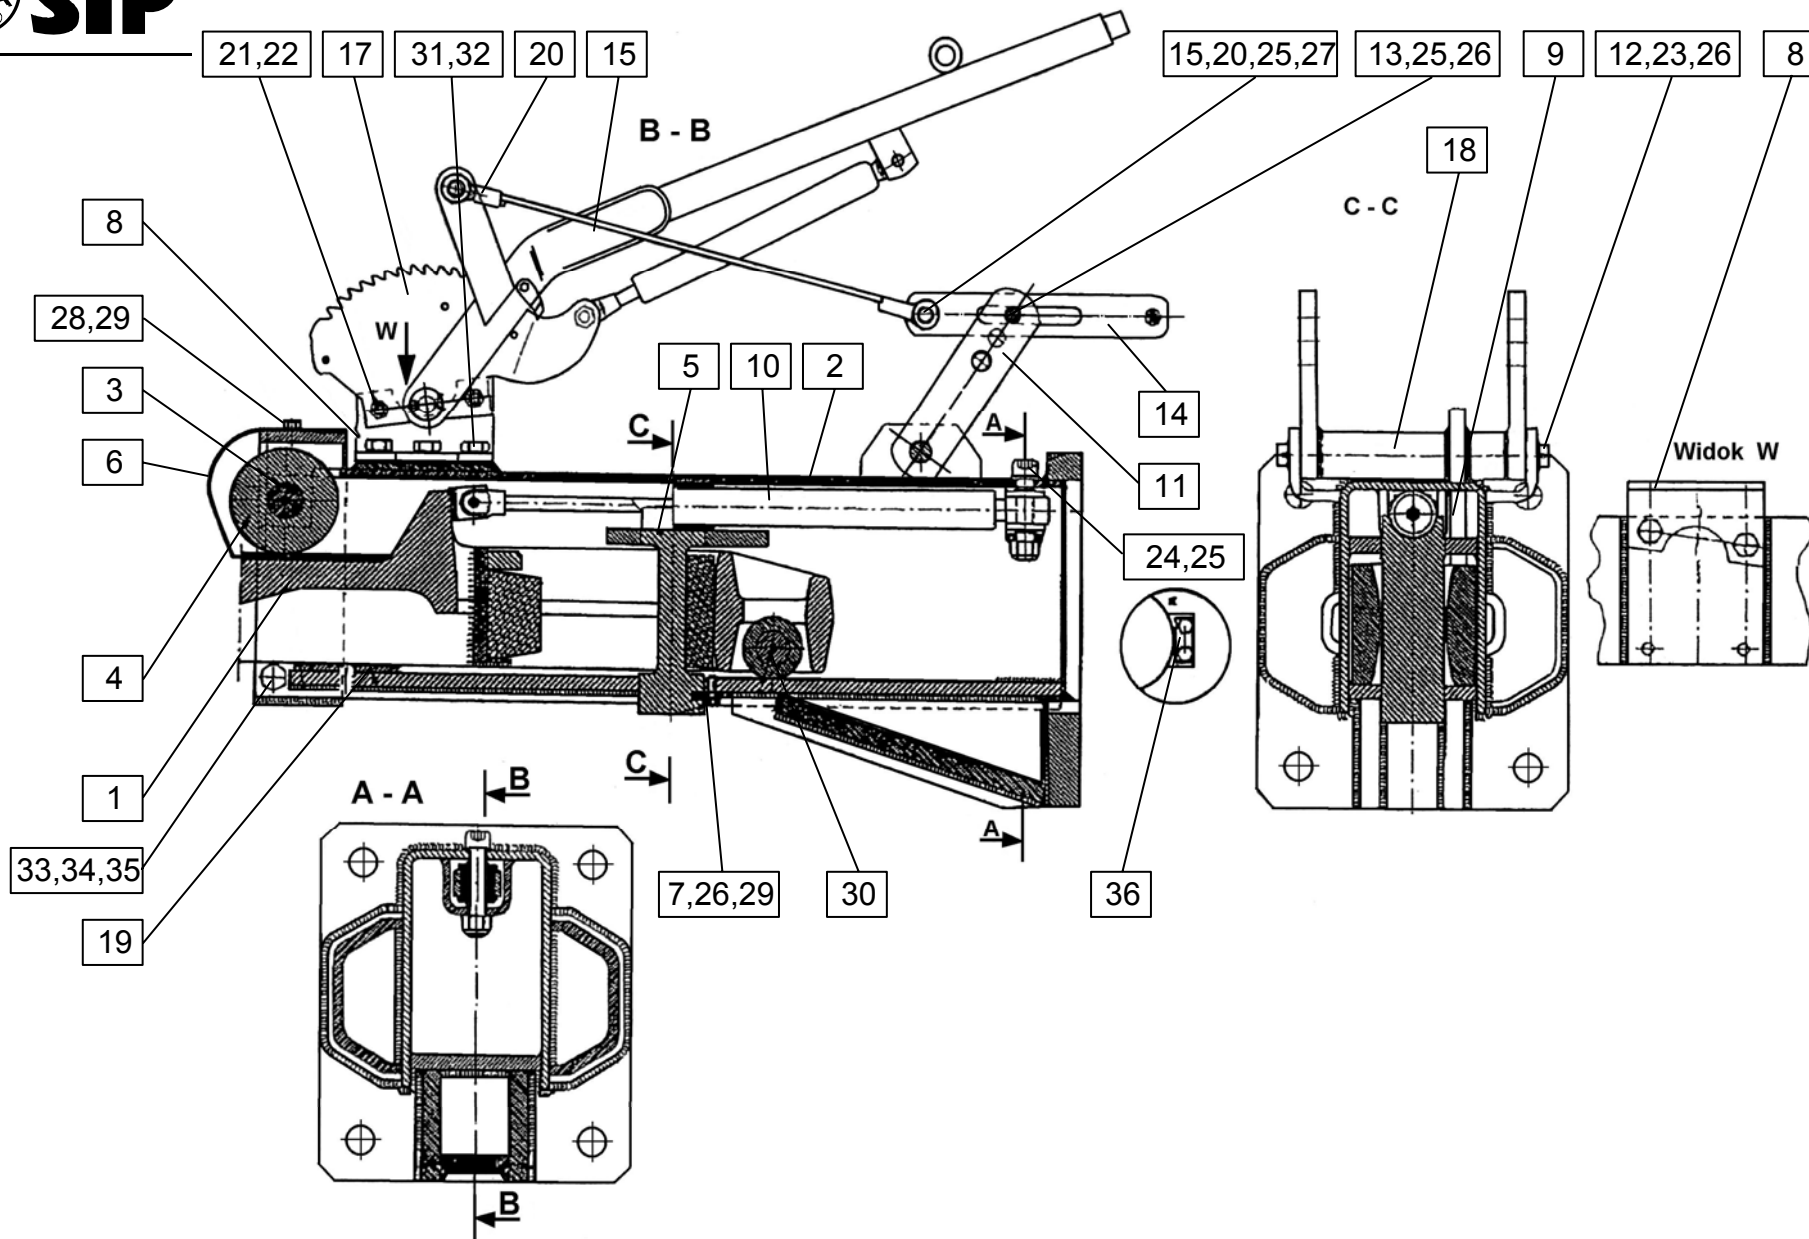

ORION 60 PRO
ORION 60H PRO
ORION 60 HTN

ADR PRIKLOP
O - 150412501
930 RR M8A/000

ORION 60-PRO=+586
ORION 60H-PRO=+391
ORION 60-HTN=+021

ORION 40R-ST=+201
ORION 40R-CL=+1466

ORION 60 PRO	ADR PRIKLOP	Velja od tov. št. dalje:	ORION 60-PRO=+586	ORION 40R-ST=+201	22
ORION 60H PRO	O – 150412501	Važi od tvor. broja dalje:	ORION 60H-PRO=+391	ORION 40R-CL=+1466	
ORION 60 HTN	930 RR M8A/000	Ab masch. Nr.:	ORION 60-HTN=+021		
		From mach Nr.:			

Številka Broj Bild Fig.	Kataloška številka Kataloški broj Ersatzteilnummer Spare Part Number	Naziv dela	Naziv dijela	Benennung	Description	Opomba	Količina Komada Menge Quantity
1	930RRM8A / 200						1
2	930RRM8A / 100						1
3	930RRM8A / 110						1
4	930RRM8A / 120						1
5	930RRM8A / 130						1
6	930RRM8A / 140						1
7	930RRM8A / 103						1
8	930RRM8A / 160						1
9	930RRM8A / 400						1
10	930RRM8A / 300						1
11	930RRM8A / 410						1
12	930RRM8A / 120						1
13	930RRM8A / 130						1
14	930RRM8A / 140						2
15	930RRM8A / 150						3
16	930RRM8A / 310						2
17	930RRM8A / 300						1
18	930RRM8A / 160						1
19	930RRM8A / 170						1
20	PN / M – 82175						2
21	PN / M – 82008						2
22	PN / M – 82105						2
23	PN / M – 82008						2
24	PN / M – 82101						1
25	PN / M – 82006						4
26	PN / M – 82105						2
27	PN / M – 82101						1
28	PN / M – 82105						2
29	PN / M – 82008						1
30	PN / M – 86007						2
31	PN / M – 82105						3
32	PN / M – 82008						3
33	PN / M – 82101						1
34	PN / M – 82125						1
35	PN / M – 82006						1
36	930RRM8A / 108						1