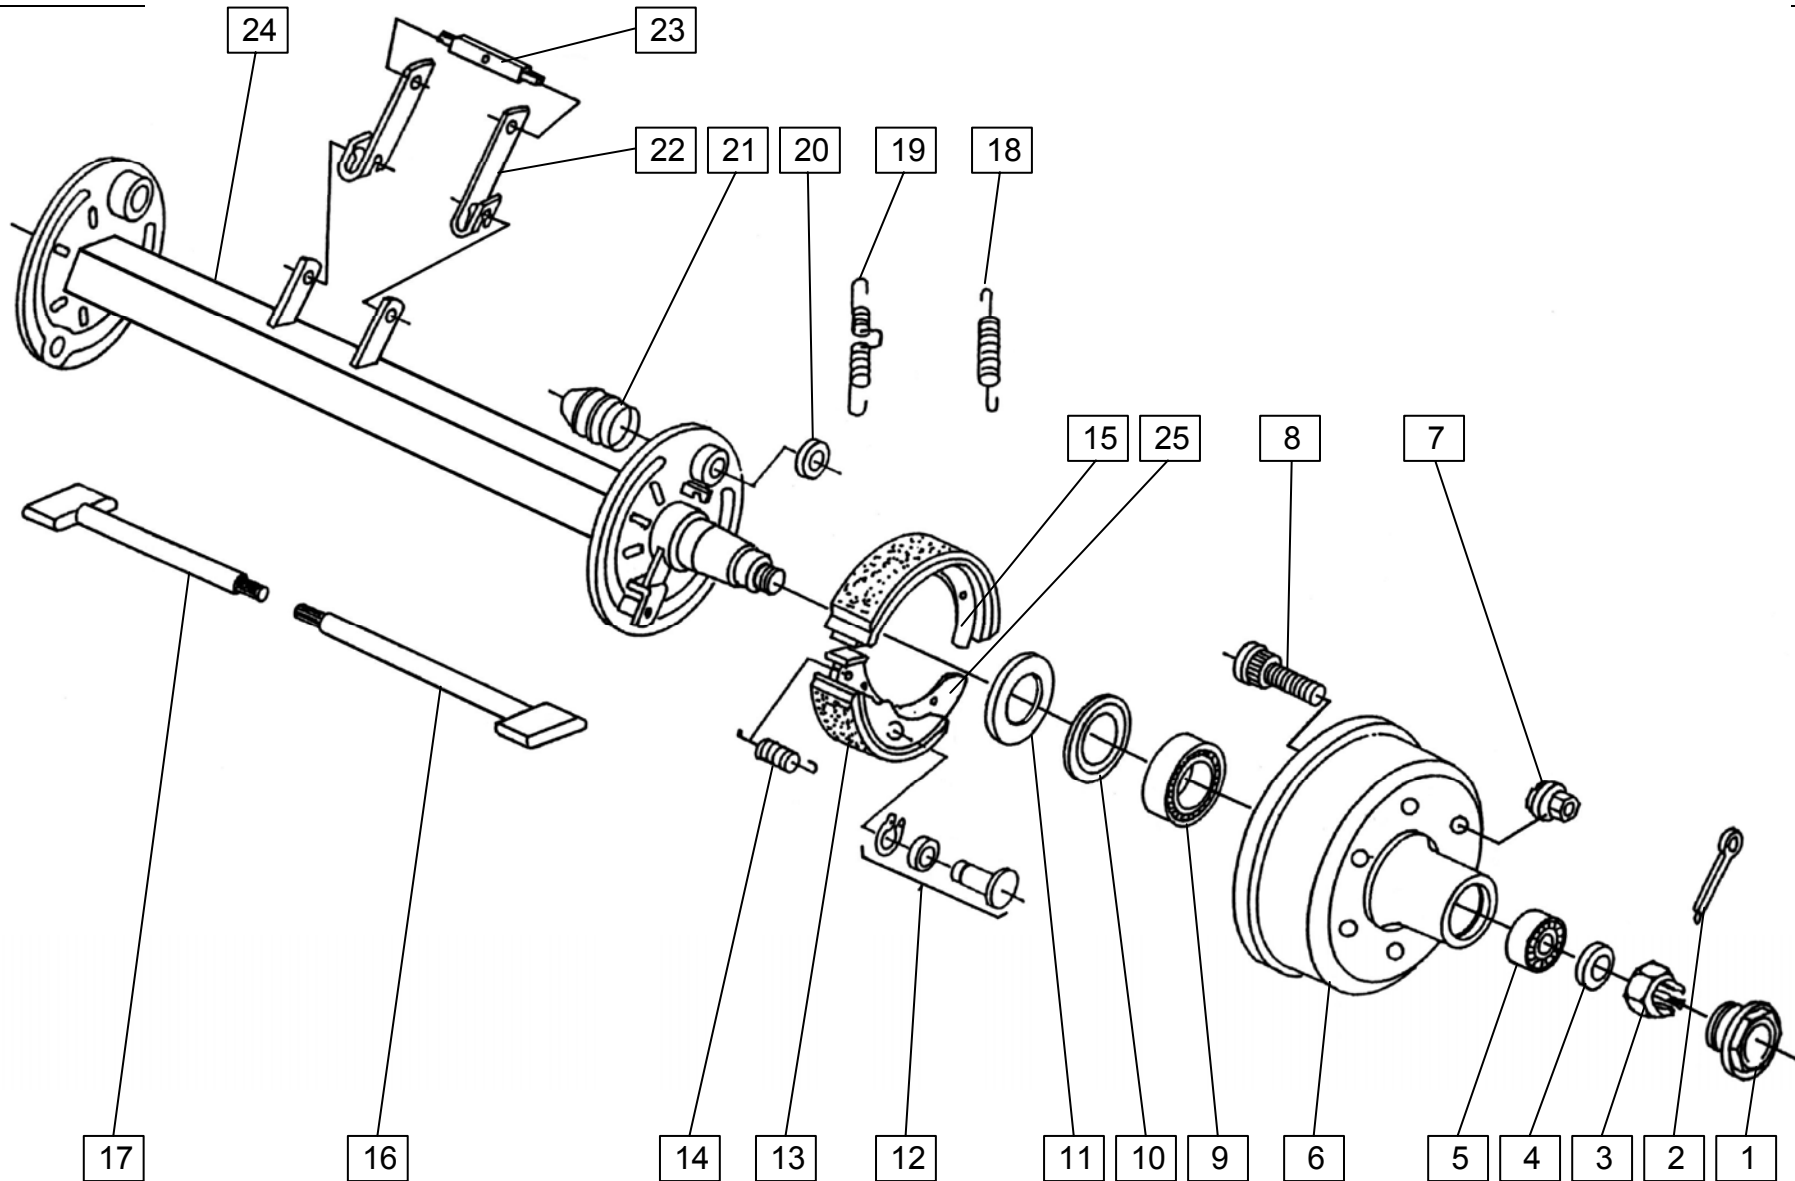

ORION 60-PRO=+586  
ORION 60H-PRO=+391  
ORION 60-HTN=+021

ORION 40R-ST=+201  
ORION 40R-CL=+1466

ORION 60-PRO=+586  
 ORION 60H-PRO=+391  
 ORION 60-HTN=+021

ORION 40R-ST=+201  
 ORION 40R-CL=+1466

RINNER  
 ORION 60-PRO  
 ORION 60H-PRO  
 ORION 60-HTN