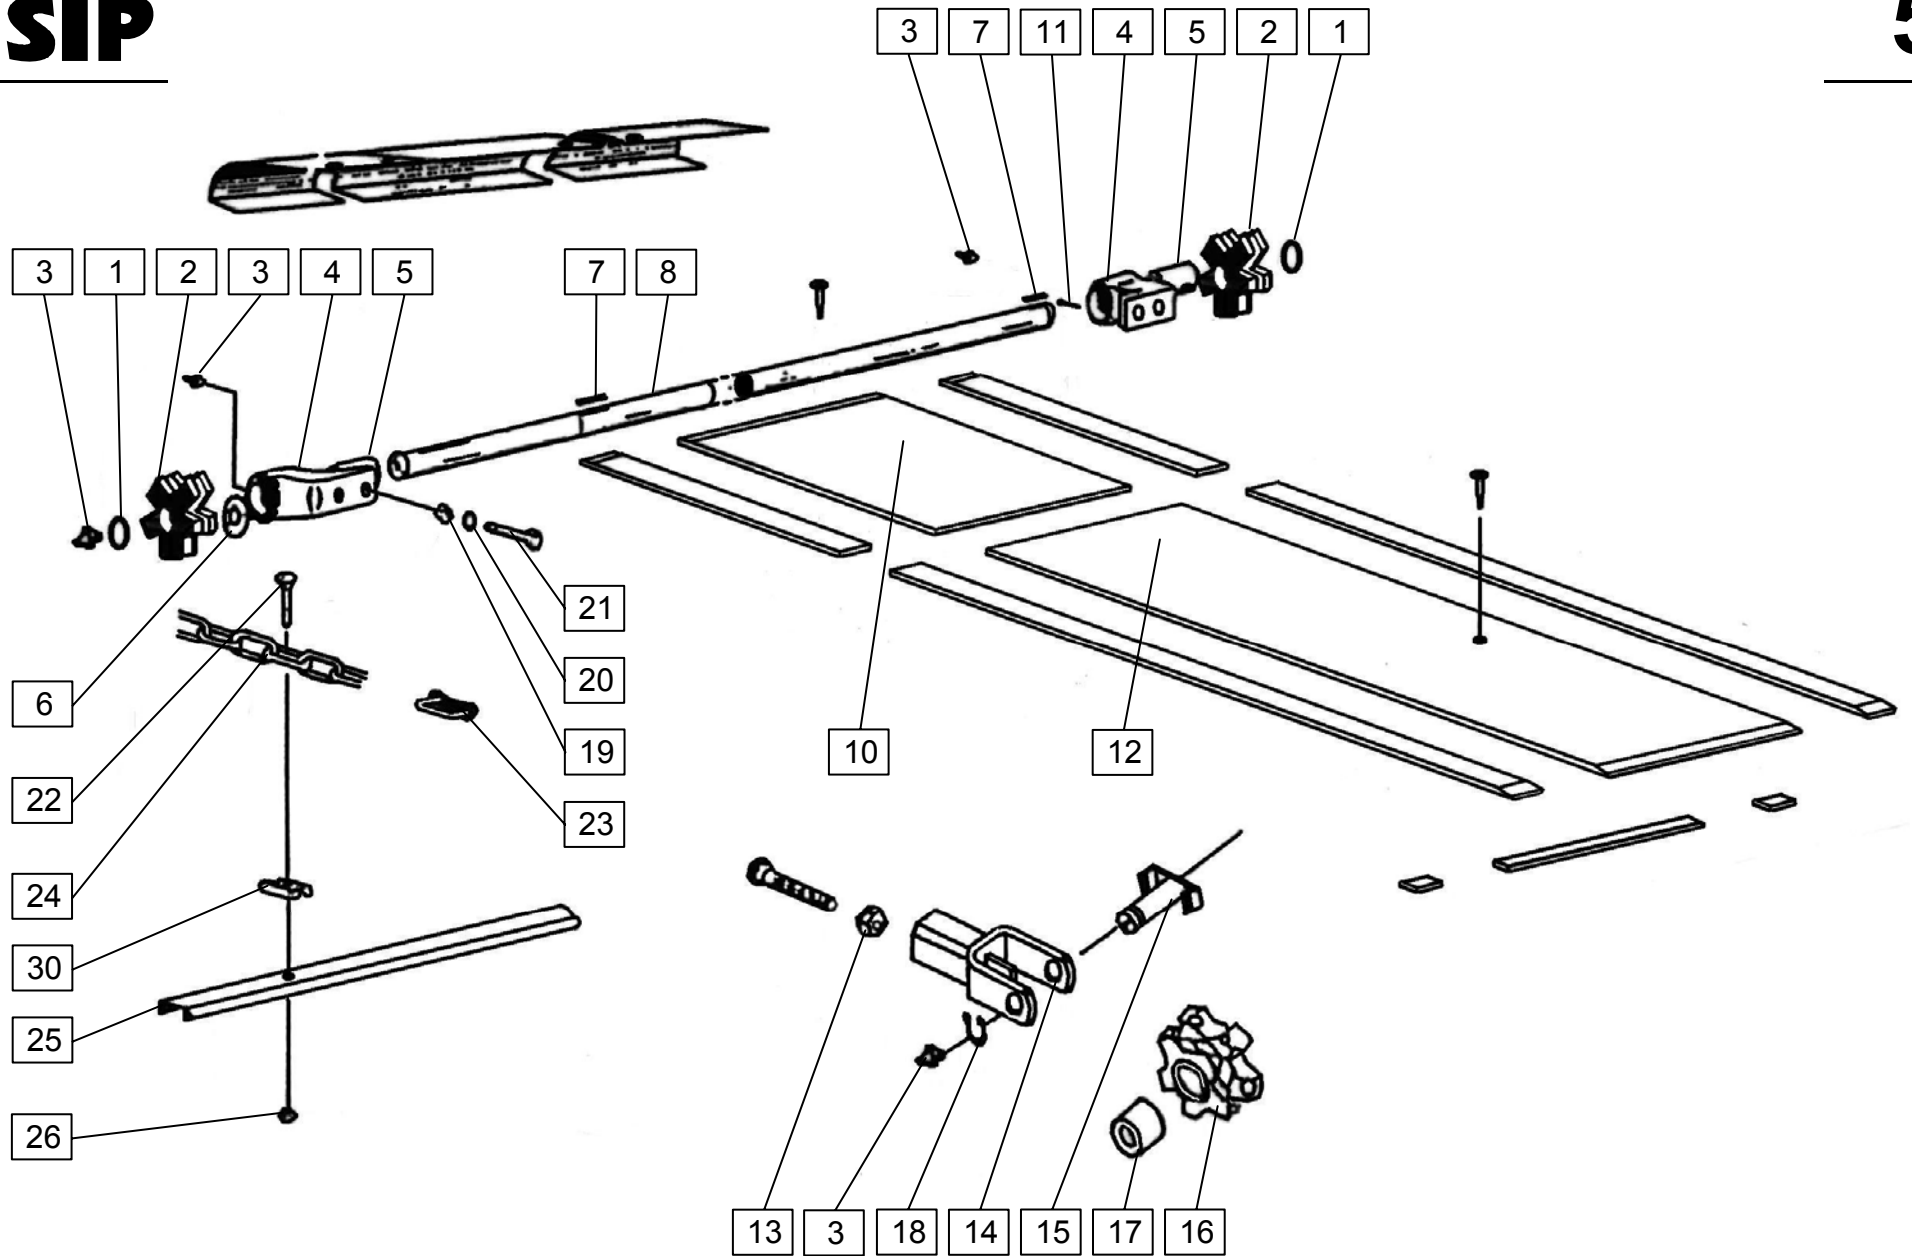

ORION 60-PRO
ORION 60H-PRO
ORION 60-HTN

ORION 60-PRO=+586
ORION 60H-PRO=+391
ORION 60-HTN=+021

ORION 40R-ST=+201
ORION 40R-CL=+1466

ORION 60-PRO ORION 60H-PRO ORION 60-HTN	Velja od tov. št. dalje: Važi od tvor. broja dalje: Ab masch. Nr.: From mach Nr.:	ORION 60-PRO=+586 ORION 60H-PRO=+391 ORION 60-HTN=+021	ORION 40R-ST=+201 ORION 40R-CL=+1466	5

Številka Broj Bild Fig.	Kataloška številka Kataloški broj Ersatzteilnummer Spare Part Number	Naziv dela	Naziv dijela	Benennung	Description	Opomba	Količina Komada Menge Quantity
1	000237808	Vskočnik 40	Uskočnik 40	Sicherungsring 40	Circlip 40		2
2	151269905	Oreh verižni zadnji	Lančani zupčanik-zadnji	Kettennuss hinter	Rear cross chain wheel		2
3	000246601	Mazalka A M8x1	Mazalica A M8x1	Schmiernippel A M8x1	Lubricator A M8x1		5
4	151549505	Konzola ležajna	Ležajna konzola	Lagerkonsole	Bracket		2
5	151732904	Puša 40	Čaura 40	Buchse 40	Sleeve 40		2
6	151153502	Ploščica 40,2/65x2	Ploščica 40,2/65x2	Plate 40,2/65x2	Plate 40,2/65x2		2
7	000231305	Moznik A 12x8x45	Klin A 12x8x45	Passfeder A 12x8x45	Key A 12x8x45		2
8	153184707	Gred 1	Vratilo-zadnje 1	Welle 1	Shaft 1		1
10	156224702	Plošča srednja zadnja	Ploča srednja zadnja	Brett	Board		1
11	000231804	Zatič prožni 4x10	Opružna čivija 4x10	Spannstift 4x10	Pin 4x10		3
12	156224800	Plošča srednja sprednja	Ploča srednja prednja	Brett	Board		1
13	150040306	Matica M20	Navrtka M20	Mutter M20	Nut M20		2
14	153332003	Drog var. 3	Natezač var. 3	Stange geschw. 3	Bar welded 3		2
15	153332209	Sornik var. 1	Svornjak var. 1	Bolzen geschw. 1	Bolt welded 1		2
16	151641405	Verižni oreh spr.	Lančani zupčanik spr.	Kettennuss vorne	Front cross chain wheel		2
17	151641502	Puša ležajna 30	Ležajna čaura 30	Lagerbuchse 30	Sleeve 30		2
18	000237504	Vskočnik Z 30	Uskočnik V 30	Sicherungsring 30	Circlip Z 30		2
19	000221502	Matica M12	Navrtka M12	Mutter M12	Nut M12		6
20	000228603	Podložka B 12	Podložka B 12	Unterlage B 12	Washer B12		6
21	000212004	Vijak M12x30	Vijak M12x30	Schraube M12x30	Screw M12x30		6
22	000219604	Vijak M10x40	Vijak M10x40	Schraube M10x40	Screw M10x40		40
23	151180509	Člen spojni kpl.	Spojni članak kpl.	Gelenk zus.	Louking link. cpl.		2
24	151269416	Veriga 237 d.	Lanac 237 d.	Kette 237 d.	Chain 237 d.		2
25	151270902	Profil U 2	Profil U-2	Stahlprofil U-2	Profile U 2		20
26	155441805	Matica VM 10	Navrtka VM 10	Mutter VM 10	Nut VM 10		40
30	151178004	Sponka	Spojka	Klammer	Clamp		40

ORION 60-PRO, 60H-PRO, 60HTN

2	154597500	Oreh verižni zadnji	Lančani zupčanik-zadnji	Kettennuss hinter	Rear cross chain wheel		2
16	154597706	Verižni oreh spr.	Lančani zupčanik spr.	Kettennuss vorne	Chain wheel front		2
23	150459603	Člen spojni kpl. 10x31	Spojni članak 10x31	Gelenk 10x31	Louking link. 10x31		2
24	154598108	Veriga 10x31x237 čl.	Lanac 10x31x237 čl.	Kette 10x31x237 čl.	Chain 10x31x237 čl.		2
30	150459701	Sponka 10x31	Spojka 10x31	Klammer 10x31	Clamp 10x31		34