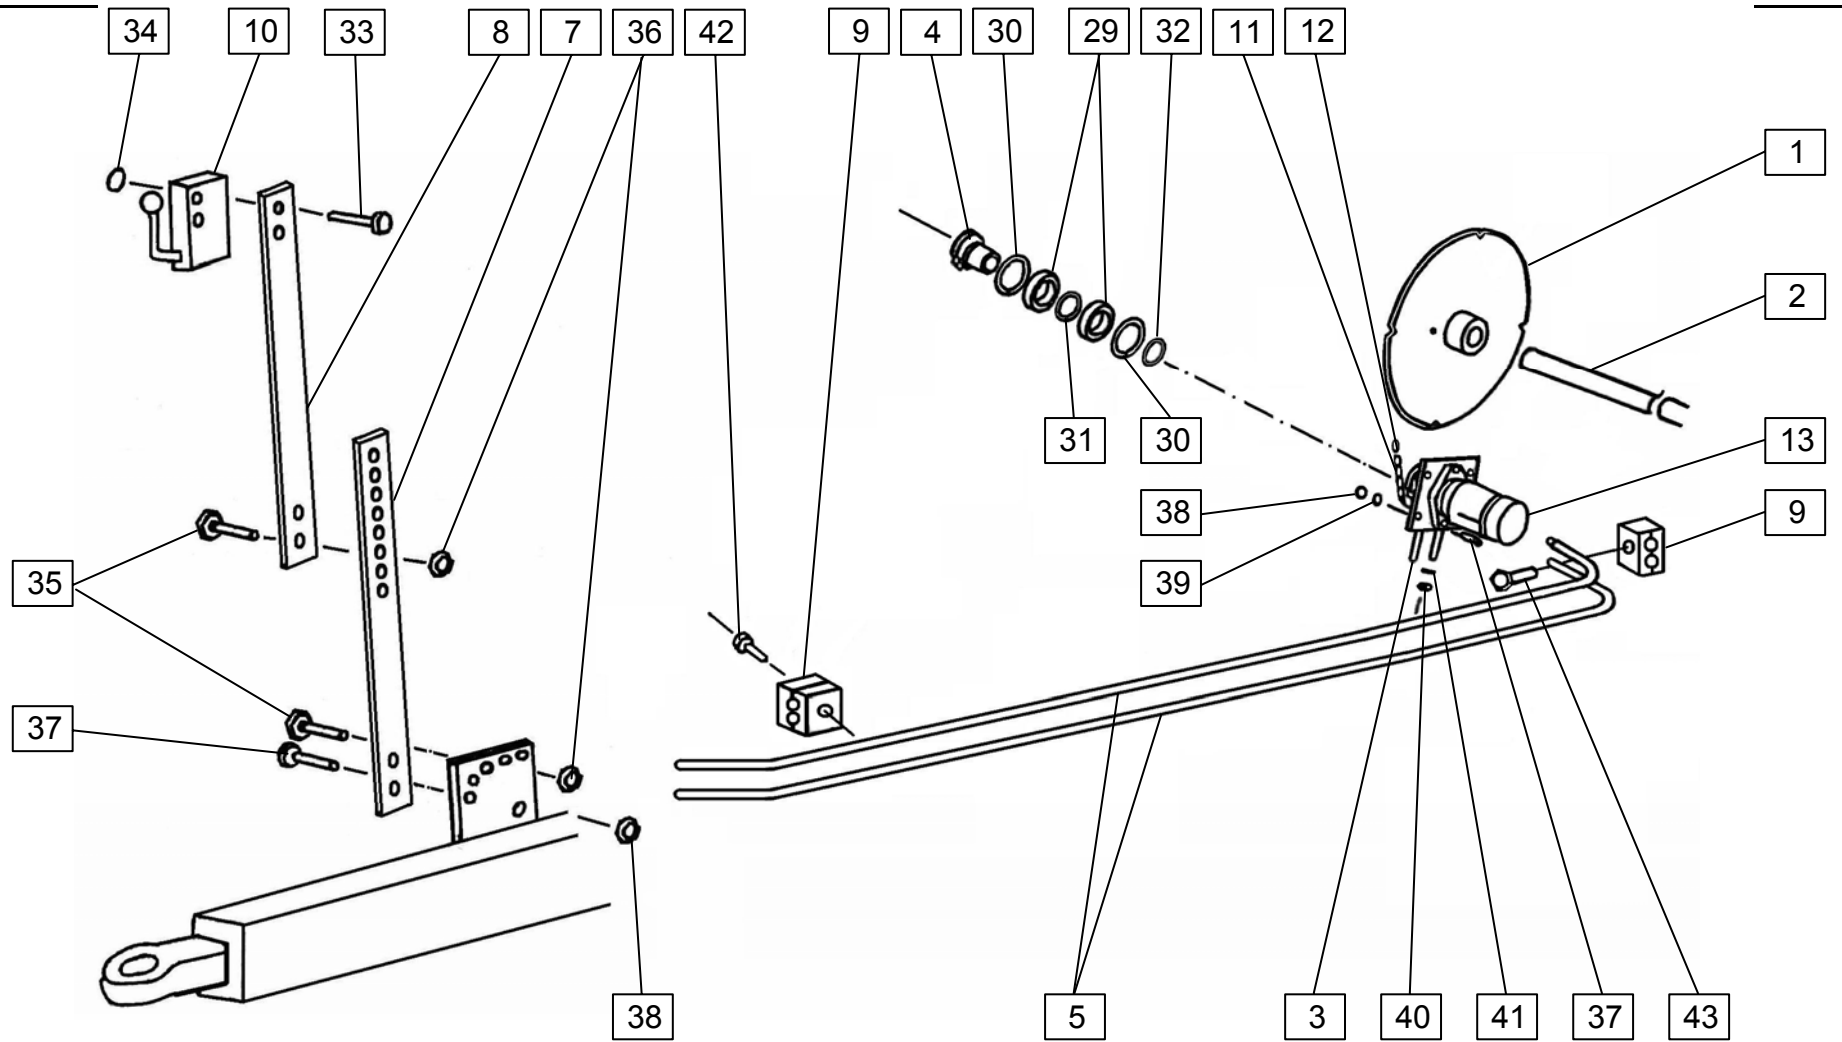

ORION 60H-PRO

ORION 60-PRO=+586
ORION 60H-PRO=+391
ORION 60-HTN=+021

ORION 40R-ST=+201
ORION 40R-CL=+1466