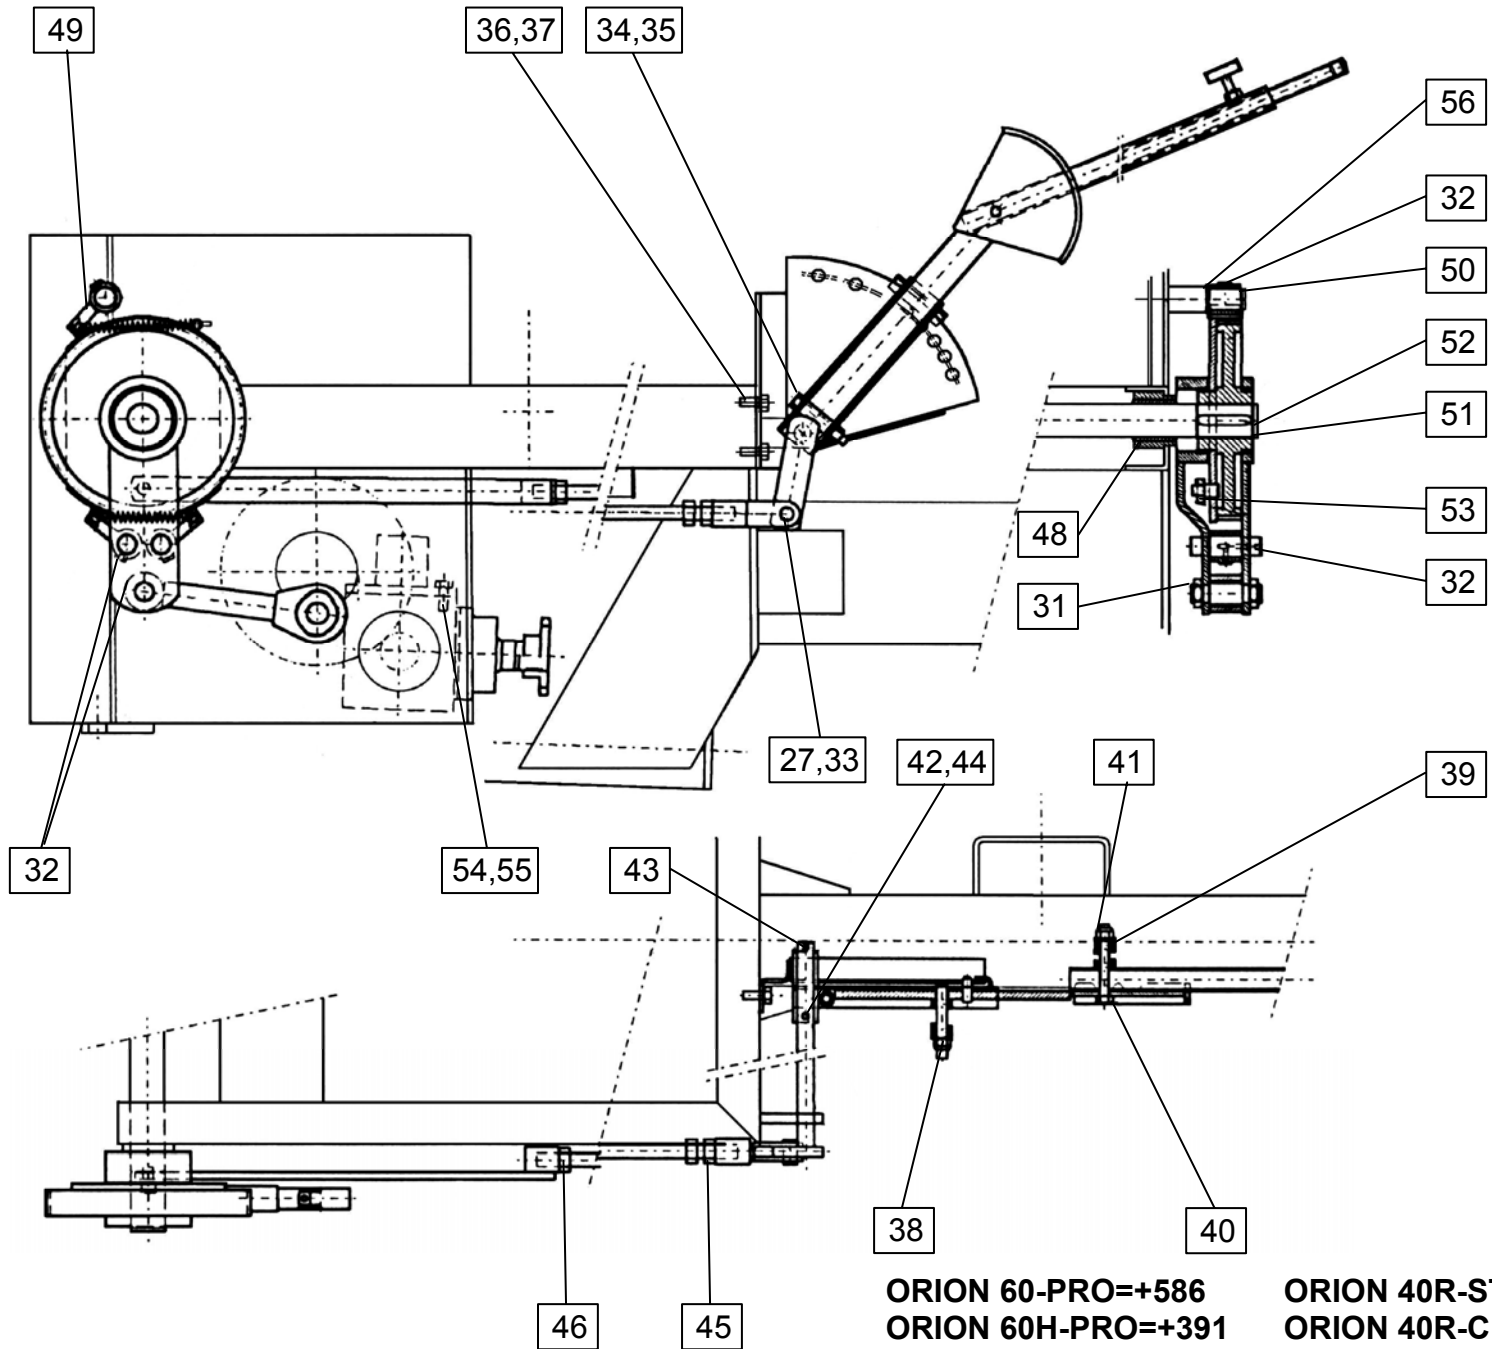

ORION 60-PRO=+586  
 ORION 60H-PRO=+391  
 ORION 60-HTN=+021

ORION 40R-ST=+201  
 ORION 40R-CL=+1466

ORION 60-PRO=+586  
 ORION 60H-PRO=+391  
 ORION 60-HTN=+021

ORION 40R-ST=+201  
 ORION 40R-CL=+1466

		Velja od tov. št. dalje: Važi od tvor. broja dalje: Ab masch. Nr.: From mach Nr.:		ORION 60-PRO=+586 ORION 60H-PRO=+391 ORION 60-HTN=+021	ORION 40R-ST=+201 ORION 40R-CL=+1466	2	
Številka Broj Bild Fig.	Kataloška številka Kataloški broj Ersatzteilnummer Spare Part Number	Naziv dela	Naziv dijela	Benennung	Description	Opomba	Količina Komada Menge Quantity
1	154009600	Kolo zaskočno Ø 40 var.	Zaskočni točak Ø 40 var.	Klinkenrad Ø 40 geschw.	Wheel Ø 40 welded		1
2	154124209	Ročica pomična l. var.	Ručica pomična l. var.	Bedienumhebel links geschw.	Handle welded		1
3	154124502	Puša plastična	Čaura plastična	Kunststoffbuchse	Sleeve		2
4	154124708	Ročica pomična d. var.	Ručica pomična d. var.	Bedienunghebel recht. schw.	Handle welded		1
5	154125100	Drog nihajni var.	Poluga nihajuča var.	Pandel stange schw.	Bar welded		1
6	150107501	Ležaj KR S 205-2RS	Ležaj KR S 205-2RS	Lager KR S 205-2RS	Bearing KR S 205-2RS		1
7	900018901	Puša ležajna 25/30-39	Čaura ležajna 25/30	Lagerbuchse 25/30	Sleeve 25/30		1
8	153656608	Kulisa var.	Kulisa var.	Kulisse geschw.	Curve plate welded		1
9	900018705	Sornik	Svornjak	Bolzen	Bolt		2
10	153255907	Sornik 18	Svornjak 18	Bolzen 18	Bolt 18		1
11	154127901	Zaskočka leva	Zaskočnik levi	Klinker links	Locker		1
12	154128009	Zaskočka desna	Zaskočnik desni	Klinker recht	Locker		1
13	153196106	Vzmet 2	Natezna opruga 2	Feder 2	Spring 2		1
14	154125501	Vzvod var.	Poluga var.	Hebel geschw.	Lever welded		1
15	154126109	Ročica var.	Ručica var.	Hebel geschw.	Handle welded		1
16	154126305	Čev 2	Cec 2	Rohr 2	Tube 2		1
17	150436102	Čep PVC	Čep PVC	Zapfe PVC	Tap PVC		1
18	150413305	Vijak M10x25	Vijak M10x25	Schraube M10x25	Screw M10x25		1
19	910027812	Vzmet tlačna	Tlačna opruga	Feder	Spring		1
20	154126500	Plošča nast. var.	Ploča nast. var.	Positions platte geschw.	Position plate welded		1
21	154127000	Nosilec vzvoda var.	Nosač poluge var.	Hebelträger geschw.	Plate welded		1
22	154131503	Drog var.	Poluga var.	Hebel geschw.	Bar welded		1
23	151233702	Podložka 20,5/36x2	Podložka 20,5/36x2	Unterlage 20,5/36x2	Washer 20,5/36x2		1
24	154127402	Vzvod var.	Poluga var.	Hebel geschw.	Lever welded		1
25	153595906	Drog var.	Poluga var.	Stange geschw.	Bar welded		1
26	153327509	Drog var. 3	Uho var. 3	Stange geschw. 3	Bar welded 3		1
27	151749406	Sornik	Svornjak	Bolzen	Bolt		1
28	151078005	Podložka 14,5/26-2	Podložka 14,5/26-2	Unterlage 14,5/26-2	Washer 14,5/26-2		1
29	910027812	Vzmet tlačna	Tlačna opruga	Feder	Spring		1
30	900019009	Vzmet natezna	Natezna opruga	Feder	Spring		1