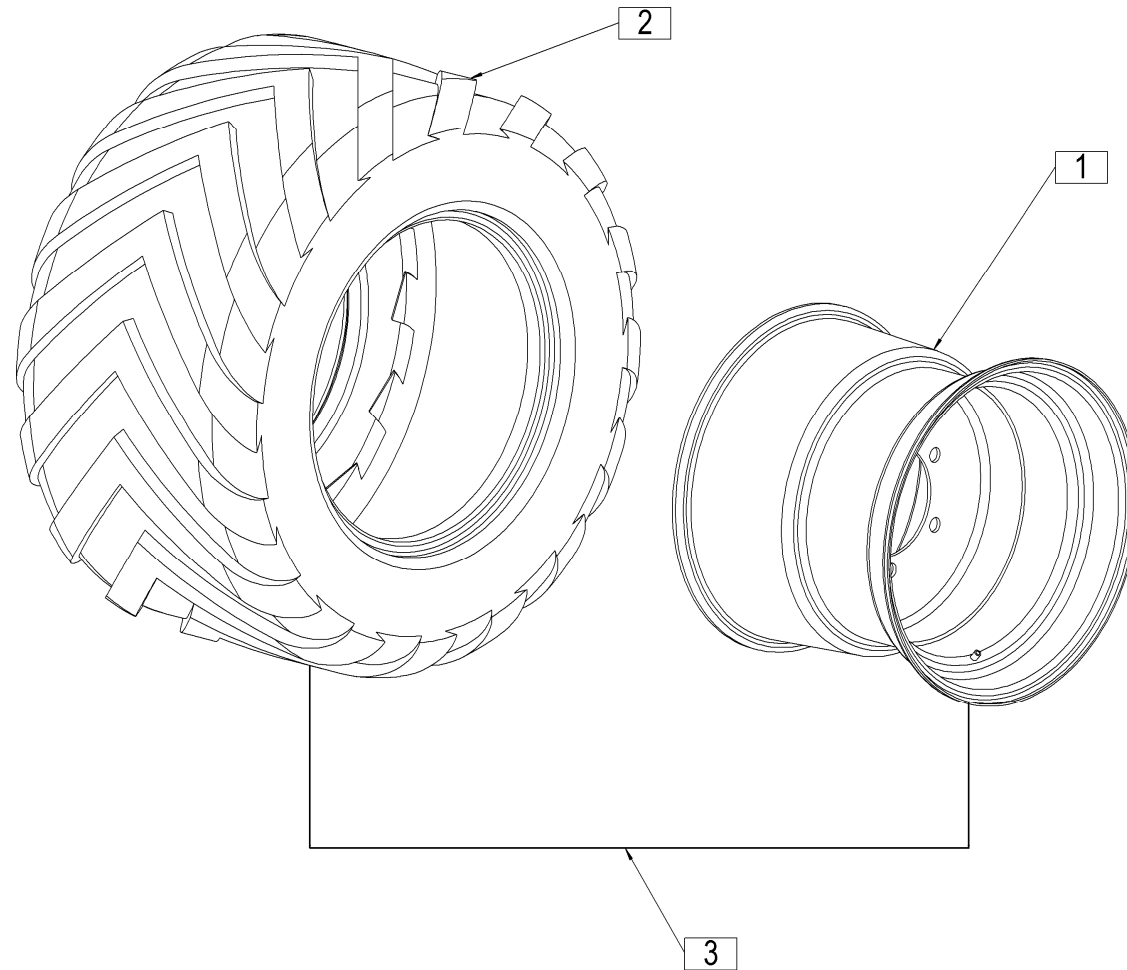

	ZUBEHÖR / ACCESSORIES:	(D) (GB)
2 Stk. / pcs	4808-00	Zugentlastungen/ Strain relief
2 Stk. / pcs	5400-00	Dreieckrückstrahler/ Reflector - triangle
2 Stk. / pcs	5420-00	Rückstrahler weiss/ Reflector white
2 Stk. / pcs	5422-00	Rückstrahler gelb/ Reflector yellow
4 Stk. / pcs	S500-00	Muttern M5/ Screw nut M5
4 Stk. / pcs	S502-00	Zahnscheiben M5/ tooth lock washer M5