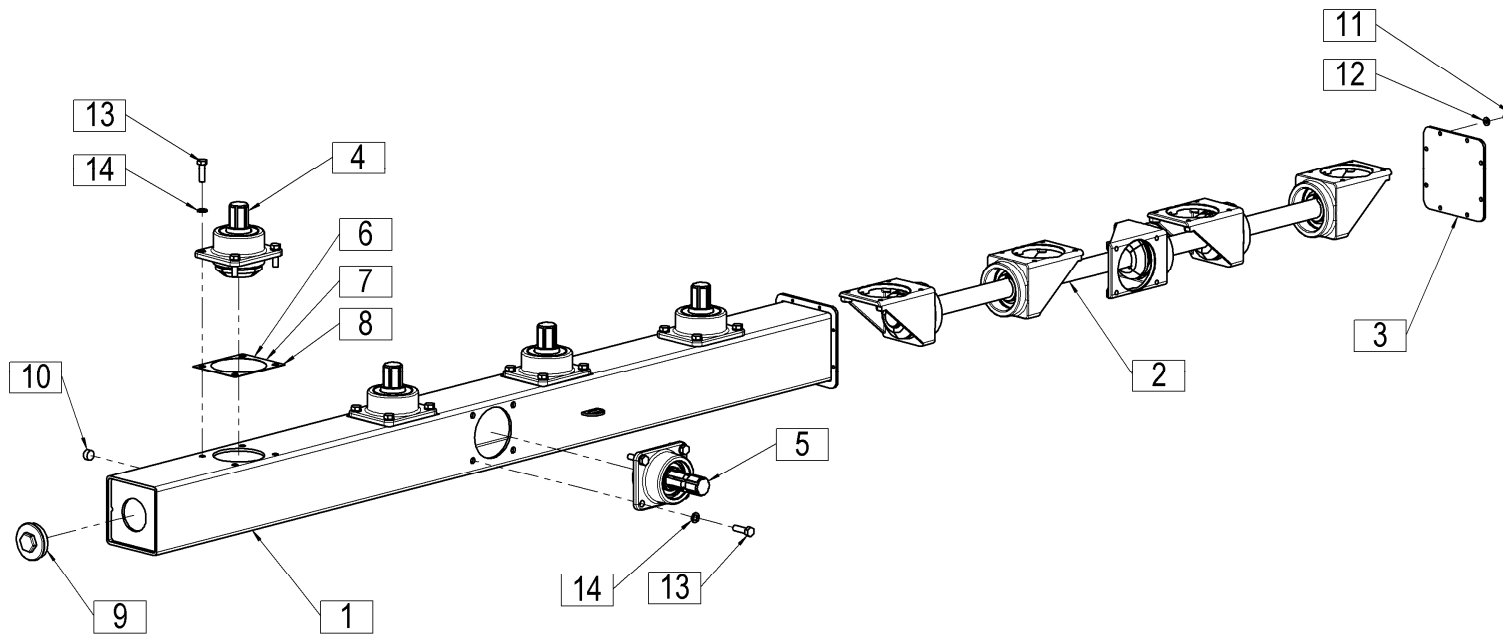

151642100

Šema vezave hidromotorja
Šema vezave hidromotora

Hydraulik motor bindung scheme
Binding scheme of hydraulic motor

					Veļa od tov. št. dalje: Važi od tvor. broja dalje: Ab masch. Nr.: From mach Nr.:		ORION 70 = +011		<h1>25</h1>	
Št.	Part No.	Naziv dela (SLO)	Naziv dijela (HR)	Benennung (D)	Description (GB)					Q
1	631100190	Svetlobna oprema (ASPÖCK)	Svetlosna oprema (ASPÖCK)	Beleuchtung (ASPÖCK)	Electrical illumination (ASPÖCK)					1