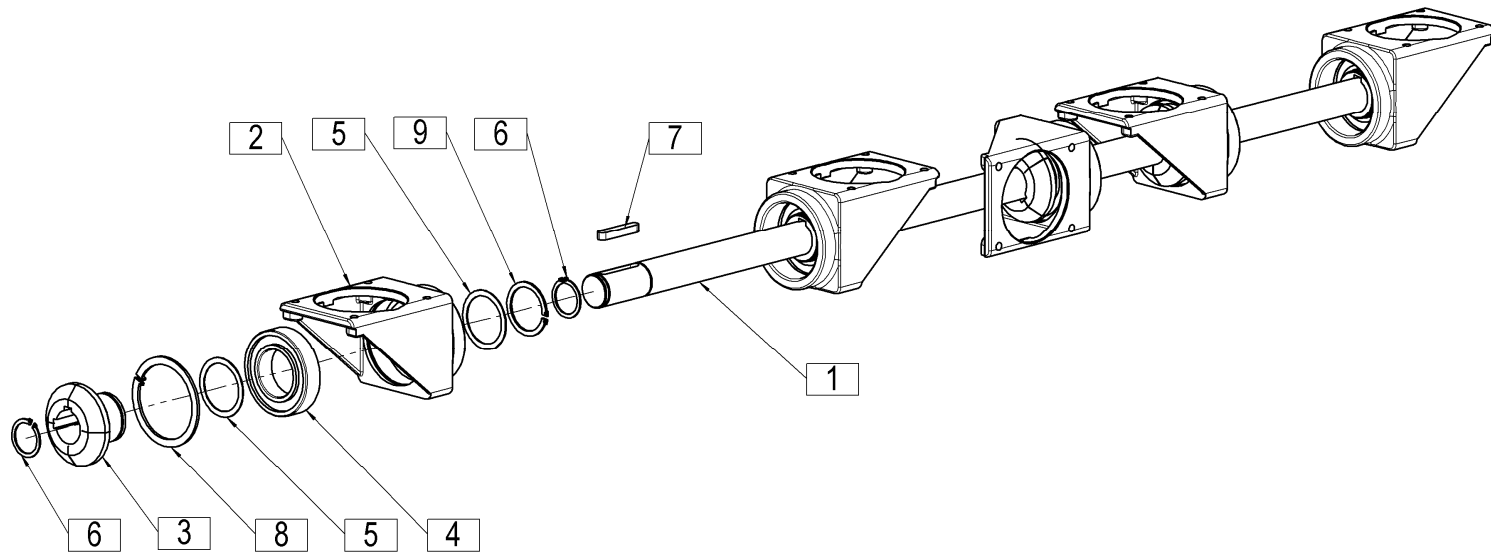

151642100

Šema vezave hidromotorja
Šema vezave hidromotora

Hydraulik motor bindung scheme
Binding scheme of hydraulic motor

					Veļa od tov. št. dalje: Važi od tvor. broja dalje: Ab masch. Nr.: From mach Nr.:		ORION 70 = +011		<h1>25</h1>	
Št.	Part No.	Naziv dela (SLO)	Naziv dijela (HR)	Benennung (D)	Description (GB)					Q
1	631100190	Svetlobna oprema (ASPÖCK)	Svetlosna oprema (ASPÖCK)	Beleuchtung (ASPÖCK)	Electrical illumination (ASPÖCK)					1