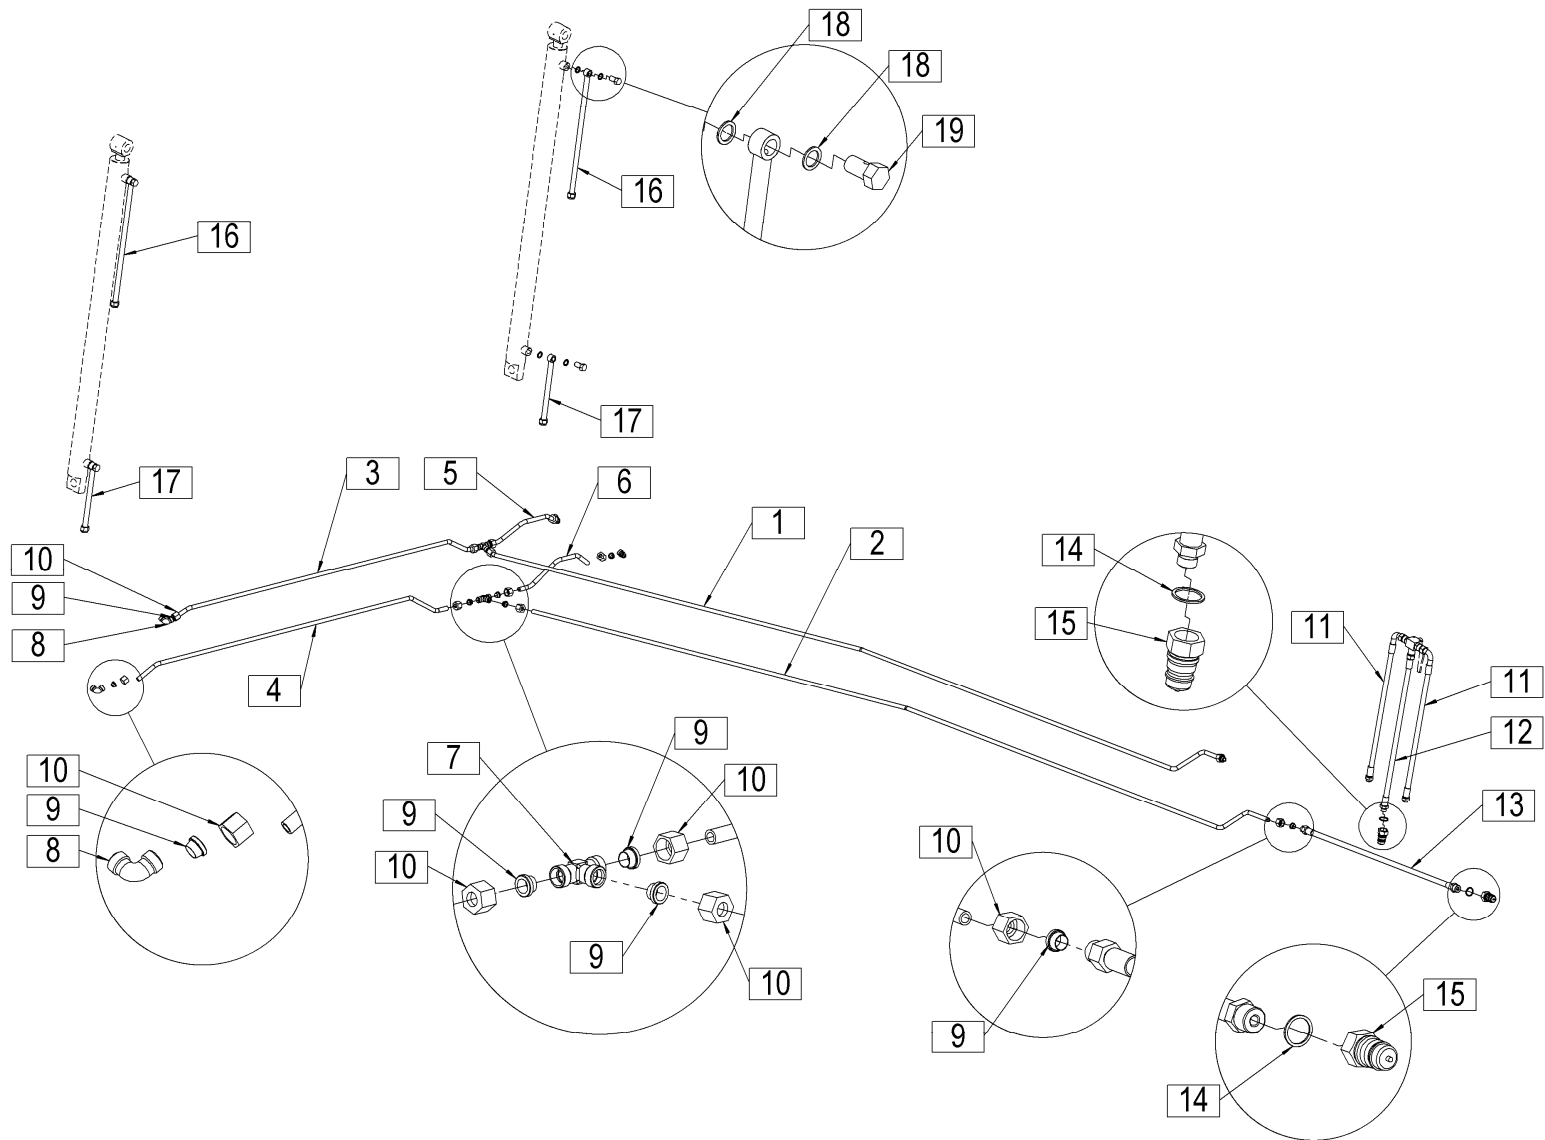

	ZUBEHÖR / ACCESSORIES:	(D) (GB)
2 Stk. / pcs	4808-00	Zugentlastungen/ Strain relief
2 Stk. / pcs	5400-00	Dreieckrückstrahler/ Reflector - triangle
2 Stk. / pcs	5420-00	Rückstrahler weiss/ Reflector white
2 Stk. / pcs	5422-00	Rückstrahler gelb/ Reflector yellow
4 Stk. / pcs	S500-00	Muttern M5/ Screw nut M5
4 Stk. / pcs	S502-00	Zahnscheiben M5/ tooth lock washer M5

KARDAN.041.0
KARDAN.041.1

Ident: 150430803
Ident: 150706105

KARDAN.041.0
 GELENKWELLE.041.0
 P.T.O. SHAFT.041.0

Ident: 150430803

KARDAN.041.1
 GELENKWELLE.041.1
 P.T.O. SHAFT.041.1

Ident: 150706105

KARDAN.043.0
KARDAN.043.1