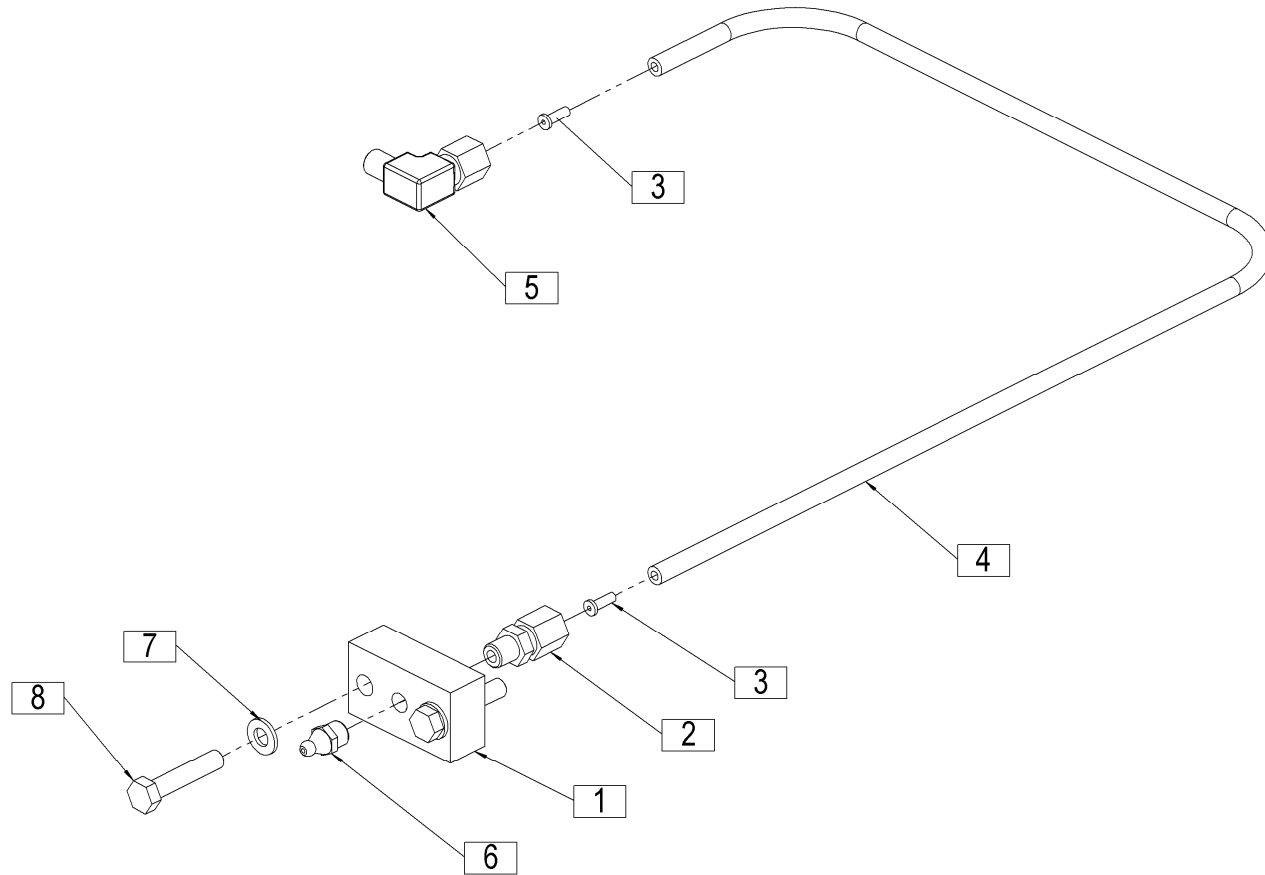

151642100

Šema vezave hidromotorja
Šema vezave hidromotora

Hydraulik motor bindung scheme
Binding scheme of hydraulic motor

					Veļa od tov. št. dalje: Važi od tvor. broja dalje: Ab masch. Nr.: From mach Nr.:		ORION 70 = +011		<h1>25</h1>	
Št.	Part No.	Naziv dela (SLO)	Naziv dijela (HR)	Benennung (D)	Description (GB)					Q
1	631100190	Svetlobna oprema (ASPÖCK)	Svetlosna oprema (ASPÖCK)	Beleuchtung (ASPÖCK)	Electrical illumination (ASPÖCK)					1