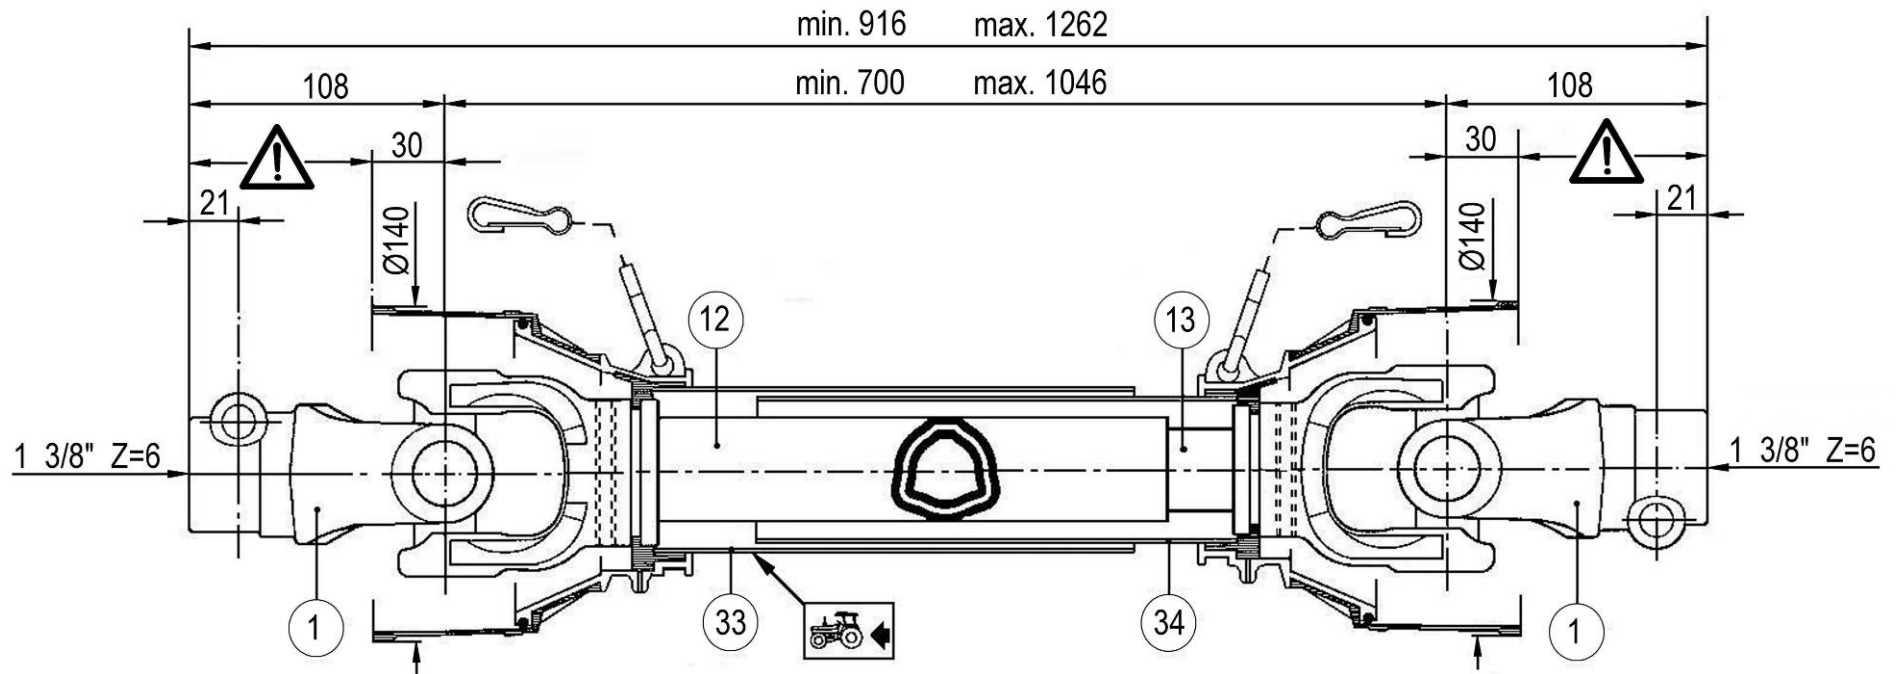

KARDAN.041.0
KARDAN.041.1

Ident: 150430803
Ident: 150706105

KARDAN.041.0
 GELENKWELLE.041.0
 P.T.O. SHAFT.041.0

Ident: 150430803

KARDAN.041.1
 GELENKWELLE.041.1
 P.T.O. SHAFT.041.1

Ident: 150706105

KARDAN.043.0
KARDAN.043.1