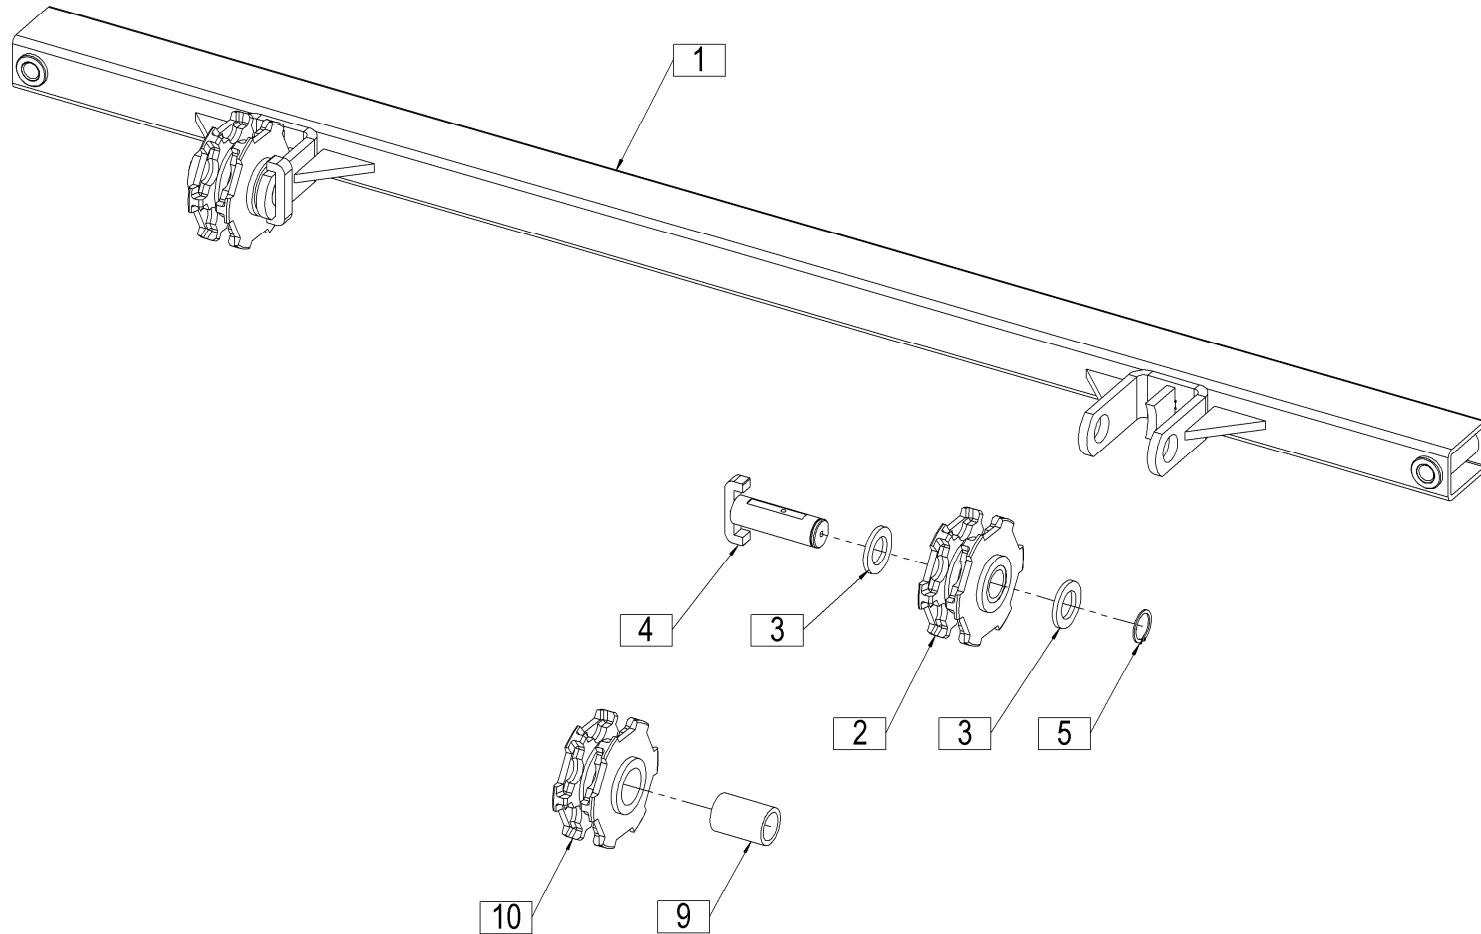

151642100

Šema vezave hidromotorja
Šema vezave hidromotora

Hydraulik motor bindung scheme
Binding scheme of hydraulic motor

					Veļa od tov. št. dalje: Važi od tvor. broja dalje: Ab masch. Nr.: From mach Nr.:		ORION 70 = +011		<h1>25</h1>	
Št.	Part No.	Naziv dela (SLO)	Naziv dijela (HR)	Benennung (D)	Description (GB)					Q
1	631100190	Svetlobna oprema (ASPÖCK)	Svetlosna oprema (ASPÖCK)	Beleuchtung (ASPÖCK)	Electrical illumination (ASPÖCK)					1