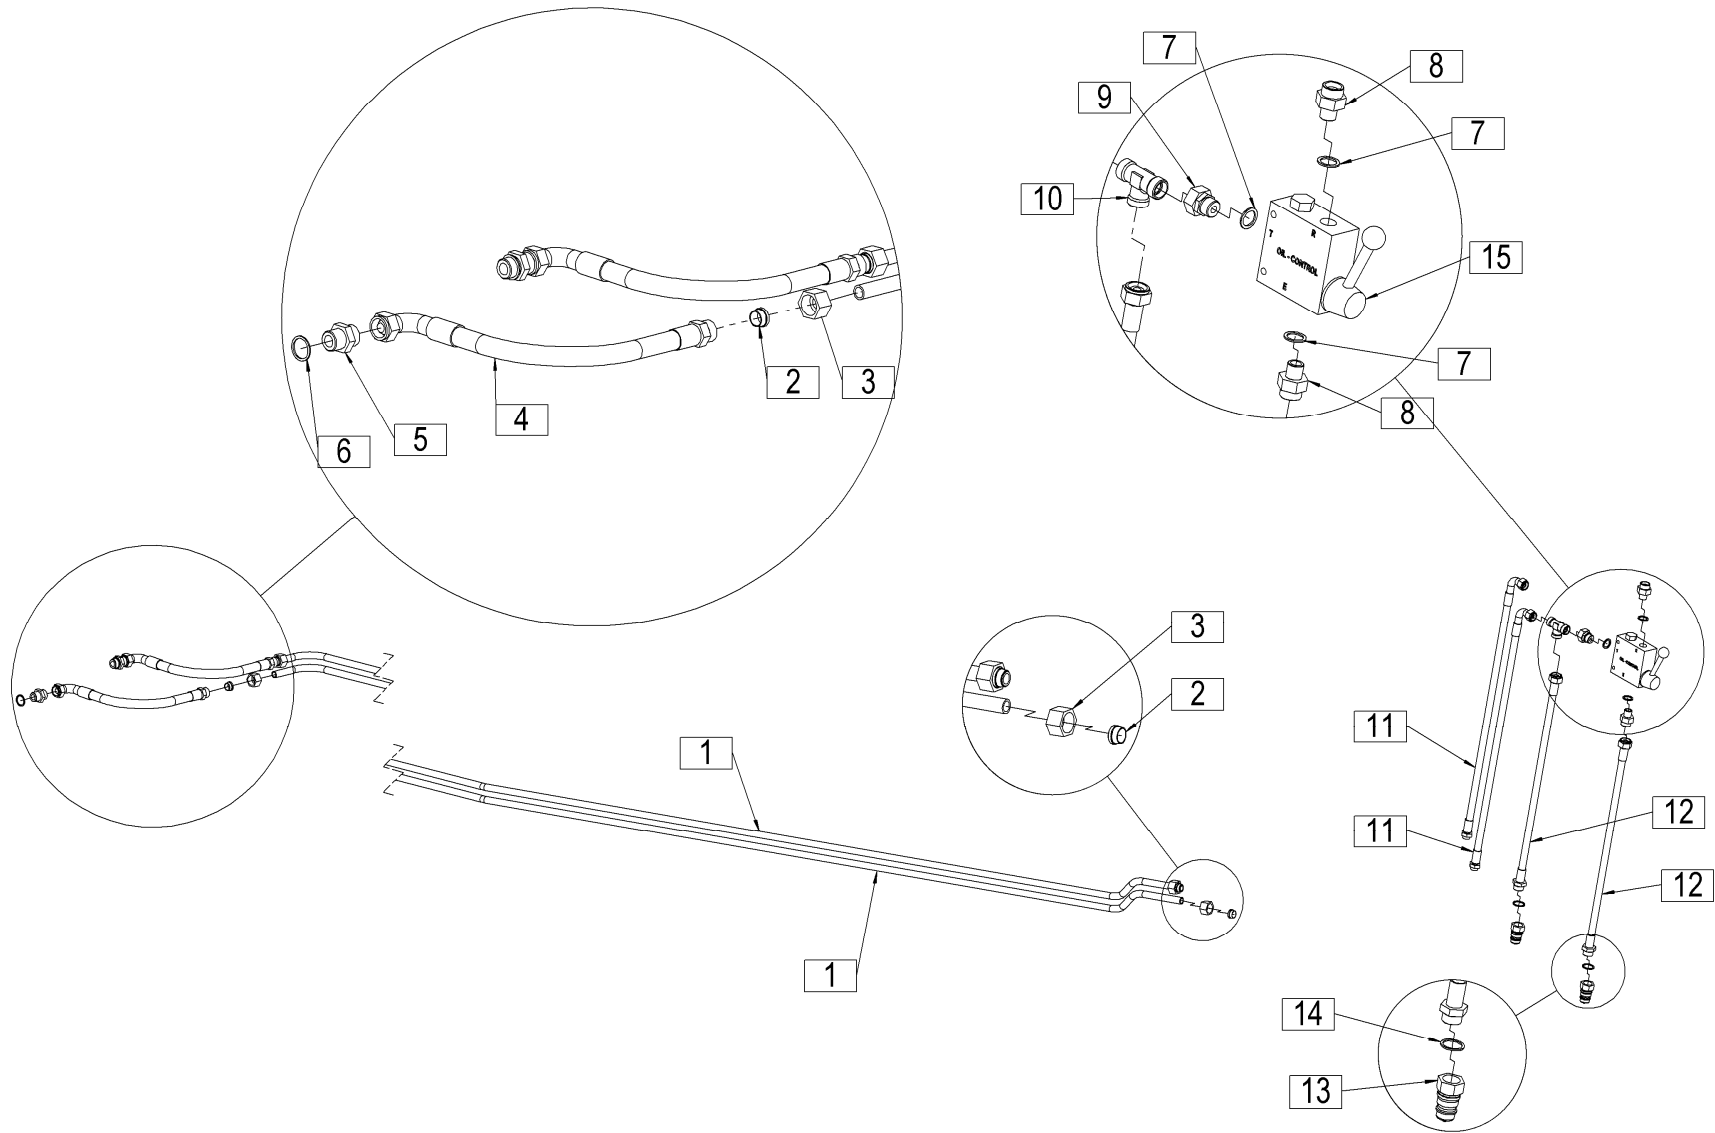

- (SLO)** *Seznam nadomestnih delov*
- (HR)** *Spisak rezervnih delov*
- (GB)** *Spare parts list*
- (D)** *Ersatzteilliste*

SIP™

ORION 70

trosilec gnoja
rasturač stajskog đubriva

manure spreader
staldungstreuer

151642100

Šema vezave hidromotorja
Šema vezave hidromotora

Hydraulik motor bindung scheme
Binding scheme of hydraulic motor

					Veļa od tov. št. dalje: Važi od tvor. broja dalje: Ab masch. Nr.: From mach Nr.:		ORION 70 = +011		<h1>25</h1>	
Št.	Part No.	Naziv dela (SLO)	Naziv dijela (HR)	Benennung (D)	Description (GB)					Q
1	631100190	Svetlobna oprema (ASPÖCK)	Svetlosna oprema (ASPÖCK)	Beleuchtung (ASPÖCK)	Electrical illumination (ASPÖCK)					1

	ZUBEHÖR / ACCESSORIES:	(D) (GB)
2 Stk. / pcs	4808-00	Zugentlastungen/ Strain relief
2 Stk. / pcs	5400-00	Dreieckrückstrahler/ Reflector - triangle
2 Stk. / pcs	5420-00	Rückstrahler weiss/ Reflector white
2 Stk. / pcs	5422-00	Rückstrahler gelb/ Reflector yellow
4 Stk. / pcs	S500-00	Muttern M5/ Screw nut M5
4 Stk. / pcs	S502-00	Zahnscheiben M5/ tooth lock washer M5