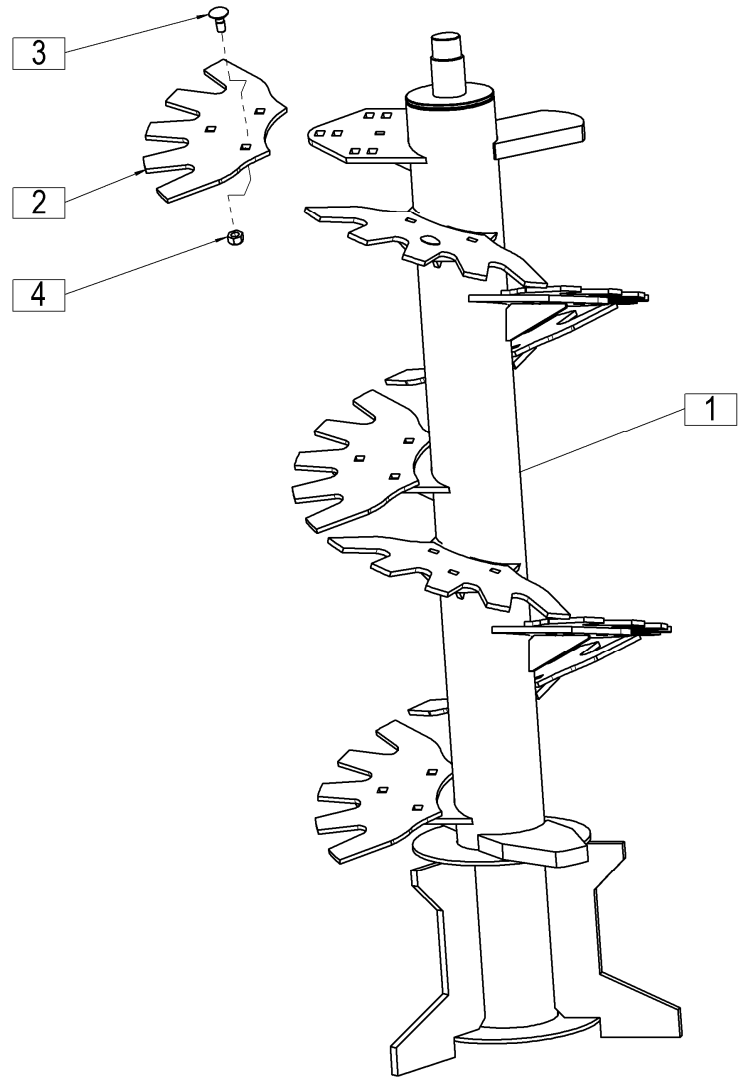

151642100

Šema vezave hidromotorja
Šema vezave hidromotora

Hydraulik motor bindung scheme
Binding scheme of hydraulic motor

					Veļa od tov. št. dalje: Važi od tvor. broja dalje: Ab masch. Nr.: From mach Nr.:		ORION 70 = +011		<h1>25</h1>	
Št.	Part No.	Naziv dela (SLO)	Naziv dijela (HR)	Benennung (D)	Description (GB)					Q
1	631100190	Svetlobna oprema (ASPÖCK)	Svetlosna oprema (ASPÖCK)	Beleuchtung (ASPÖCK)	Electrical illumination (ASPÖCK)					1