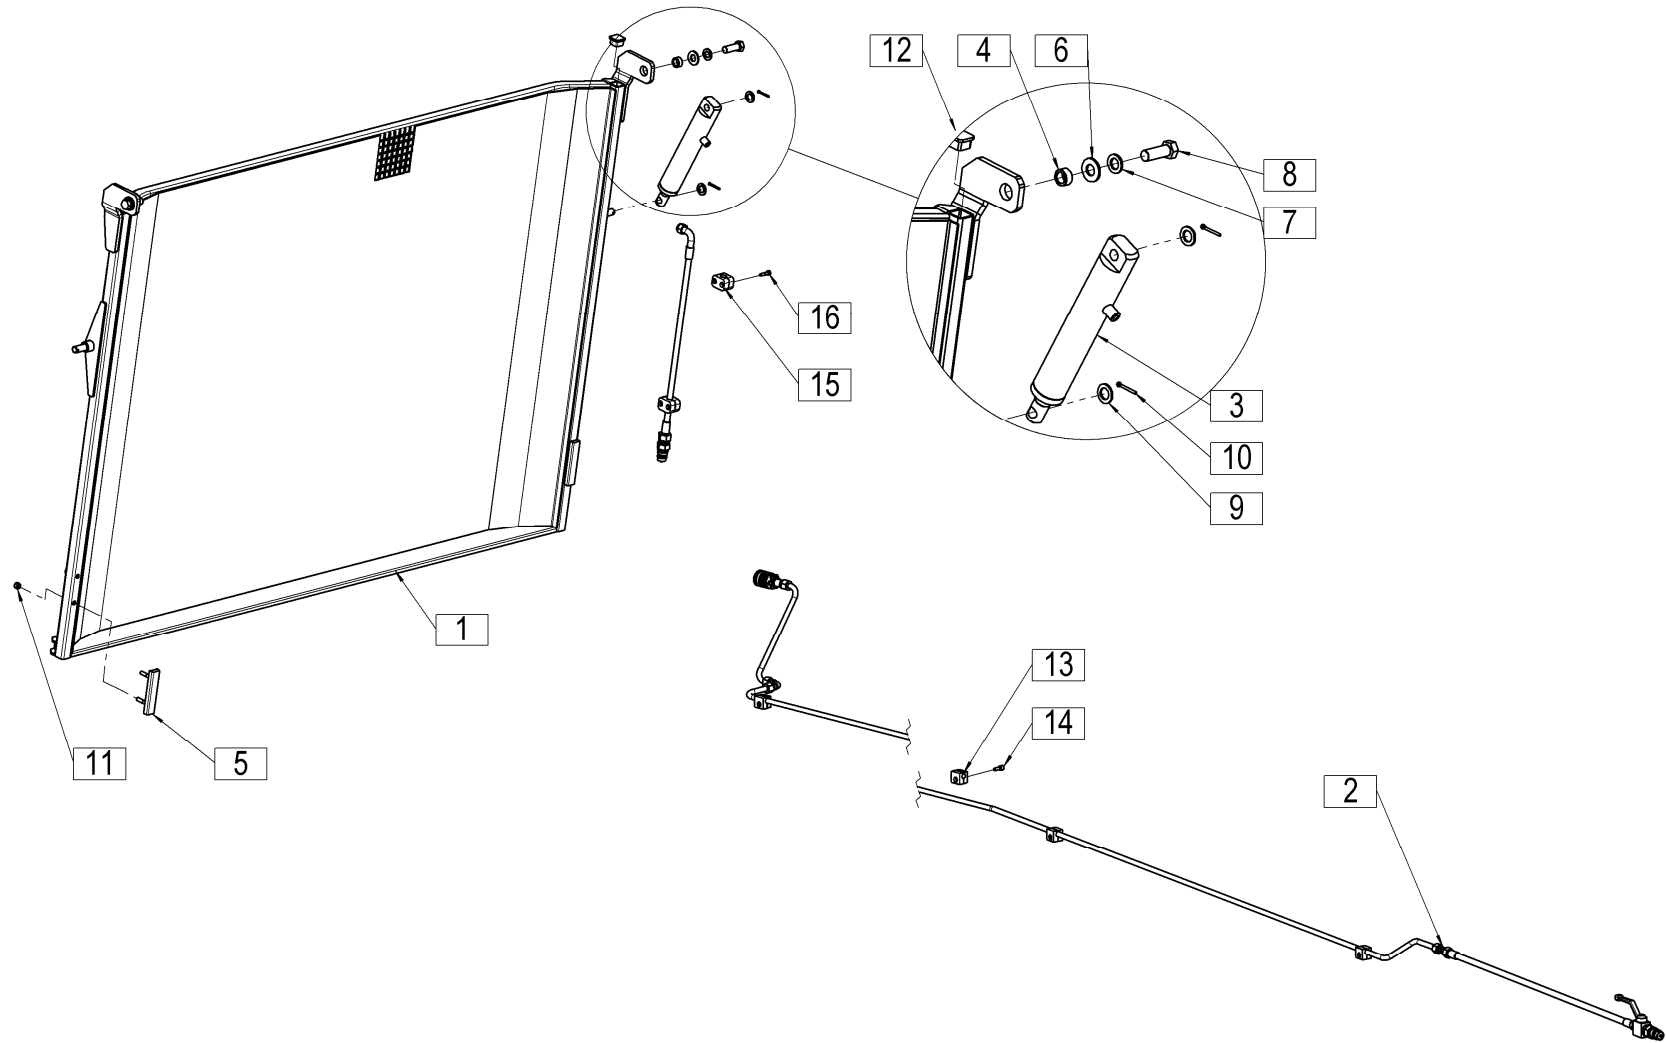

151642100

Šema vezave hidromotorja
Šema vezave hidromotora

Hydraulik motor bindung scheme
Binding scheme of hydraulic motor

					Veļa od tov. št. dalje: Važi od tvor. broja dalje: Ab masch. Nr.: From mach Nr.:		ORION 70 = +011		<h1>25</h1>	
Št.	Part No.	Naziv dela (SLO)	Naziv dijela (HR)	Benennung (D)	Description (GB)					Q
1	631100190	Svetlobna oprema (ASPÖCK)	Svetlosna oprema (ASPÖCK)	Beleuchtung (ASPÖCK)	Electrical illumination (ASPÖCK)					1