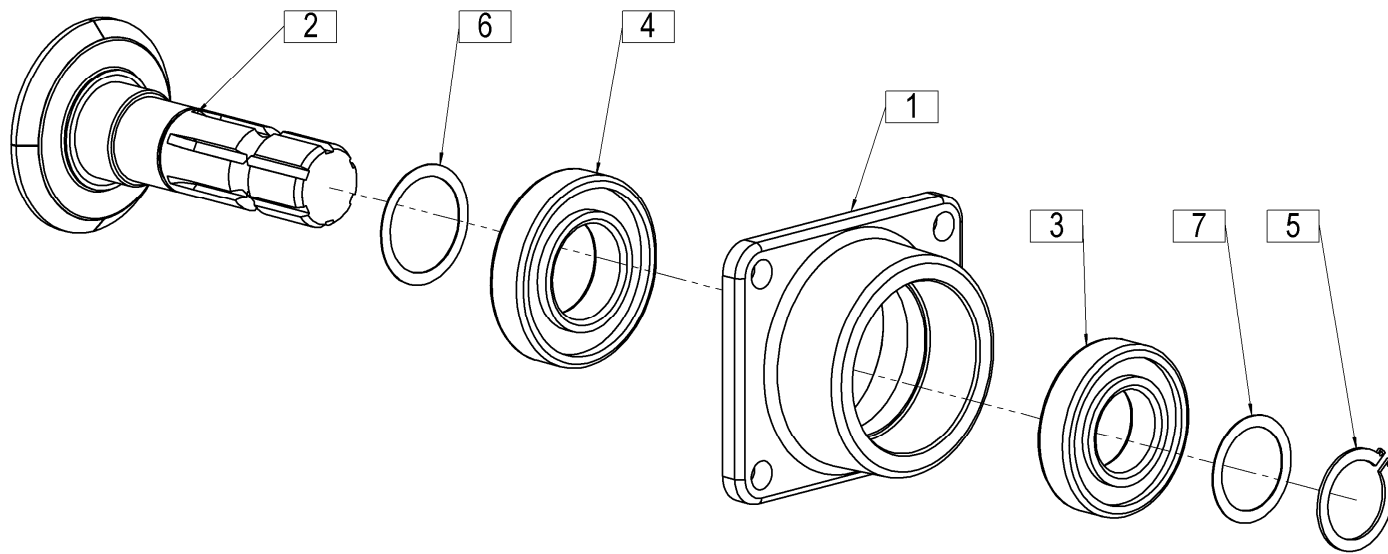

151642100

Šema vezave hidromotorja
Šema vezave hidromotora

Hydraulik motor bindung scheme
Binding scheme of hydraulic motor

					Veļa od tov. št. dalje: Važi od tvor. broja dalje: Ab masch. Nr.: From mach Nr.:		ORION 70 = +011		<h1>25</h1>	
Št.	Part No.	Naziv dela (SLO)	Naziv dijela (HR)	Benennung (D)	Description (GB)					Q
1	631100190	Svetlobna oprema (ASPÖCK)	Svetlosna oprema (ASPÖCK)	Beleuchtung (ASPÖCK)	Electrical illumination (ASPÖCK)					1