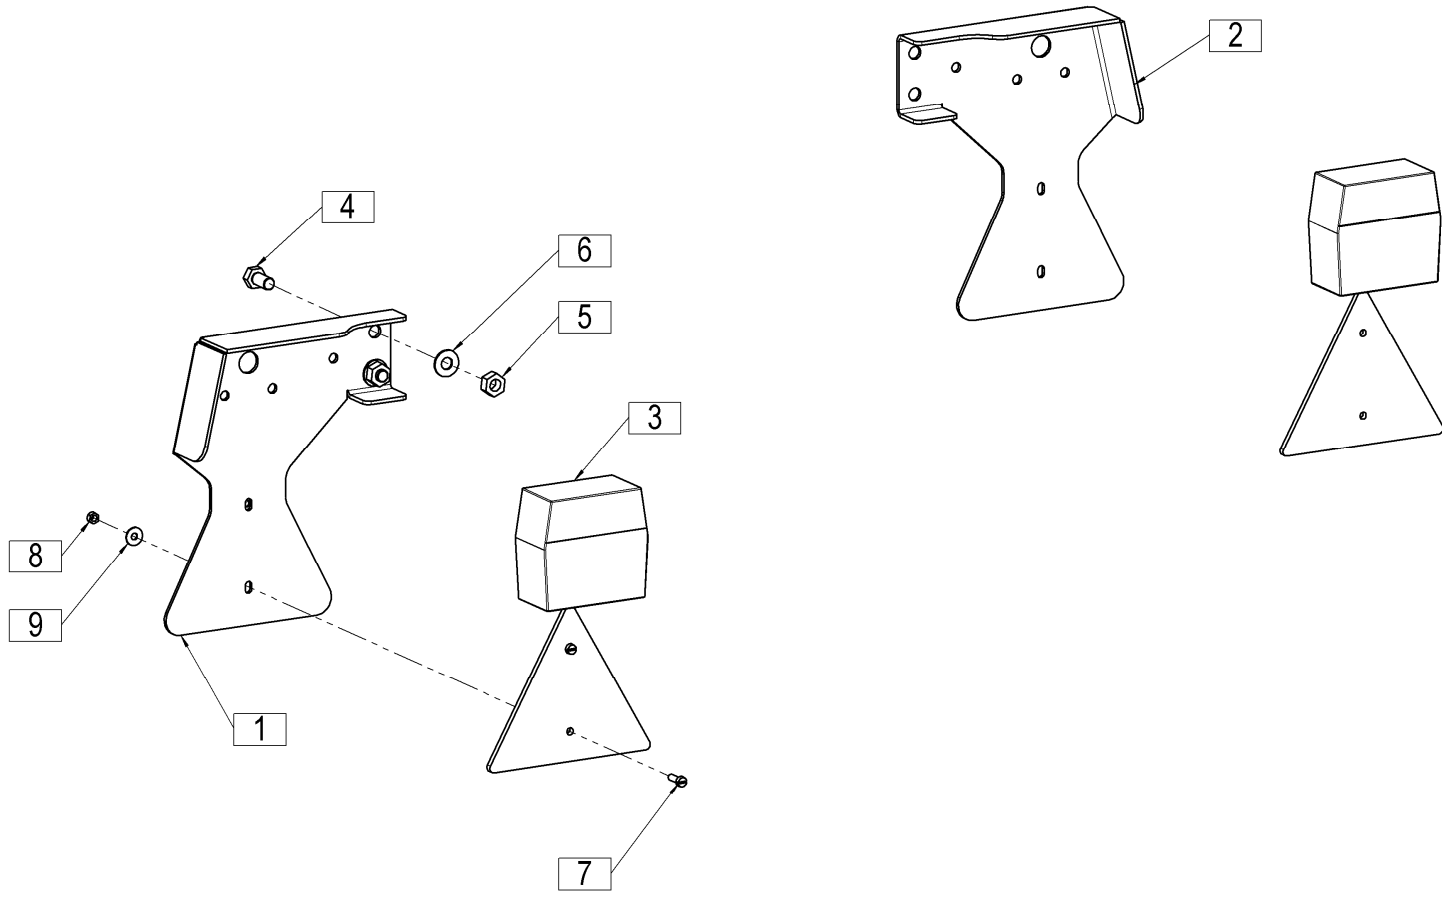

151642100

Šema vezave hidromotorja
Šema vezave hidromotora

Hydraulik motor bindung scheme
Binding scheme of hydraulic motor

					Veļa od tov. št. dalje: Važi od tvor. broja dalje: Ab masch. Nr.: From mach Nr.:		ORION 70 = +011		<h1>25</h1>	
Št.	Part No.	Naziv dela (SLO)	Naziv dijela (HR)	Benennung (D)	Description (GB)					Q
1	631100190	Svetlobna oprema (ASPÖCK)	Svetlosna oprema (ASPÖCK)	Beleuchtung (ASPÖCK)	Electrical illumination (ASPÖCK)					1