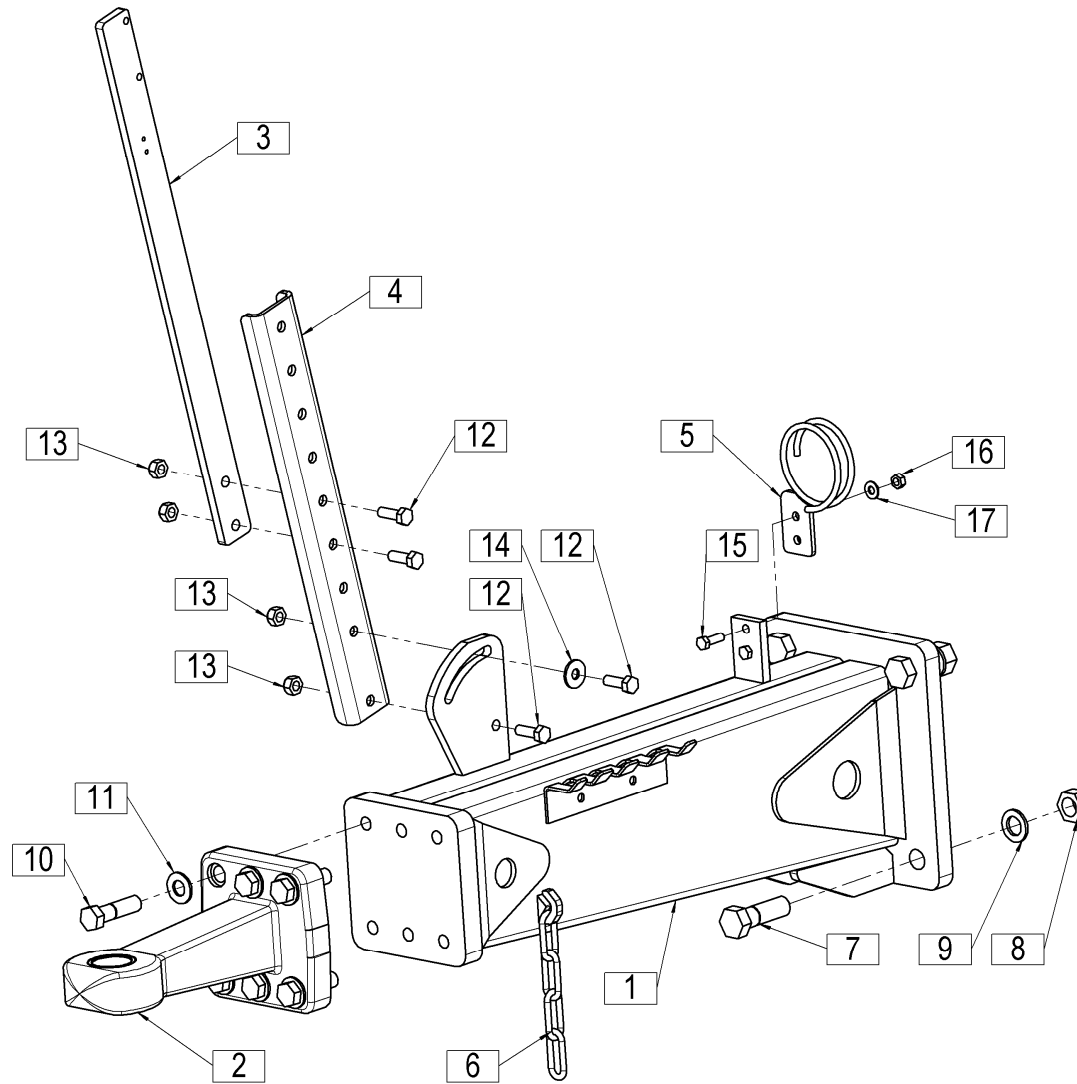

151642100

Šema vezave hidromotorja
Šema vezave hidromotora

Hydraulik motor bindung scheme
Binding scheme of hydraulic motor

					Veļa od tov. št. dalje: Važi od tvor. broja dalje: Ab masch. Nr.: From mach Nr.:		ORION 70 = +011		<h1>25</h1>	
Št.	Part No.	Naziv dela (SLO)	Naziv dijela (HR)	Benennung (D)	Description (GB)					Q
1	631100190	Svetlobna oprema (ASPÖCK)	Svetlosna oprema (ASPÖCK)	Beleuchtung (ASPÖCK)	Electrical illumination (ASPÖCK)					1