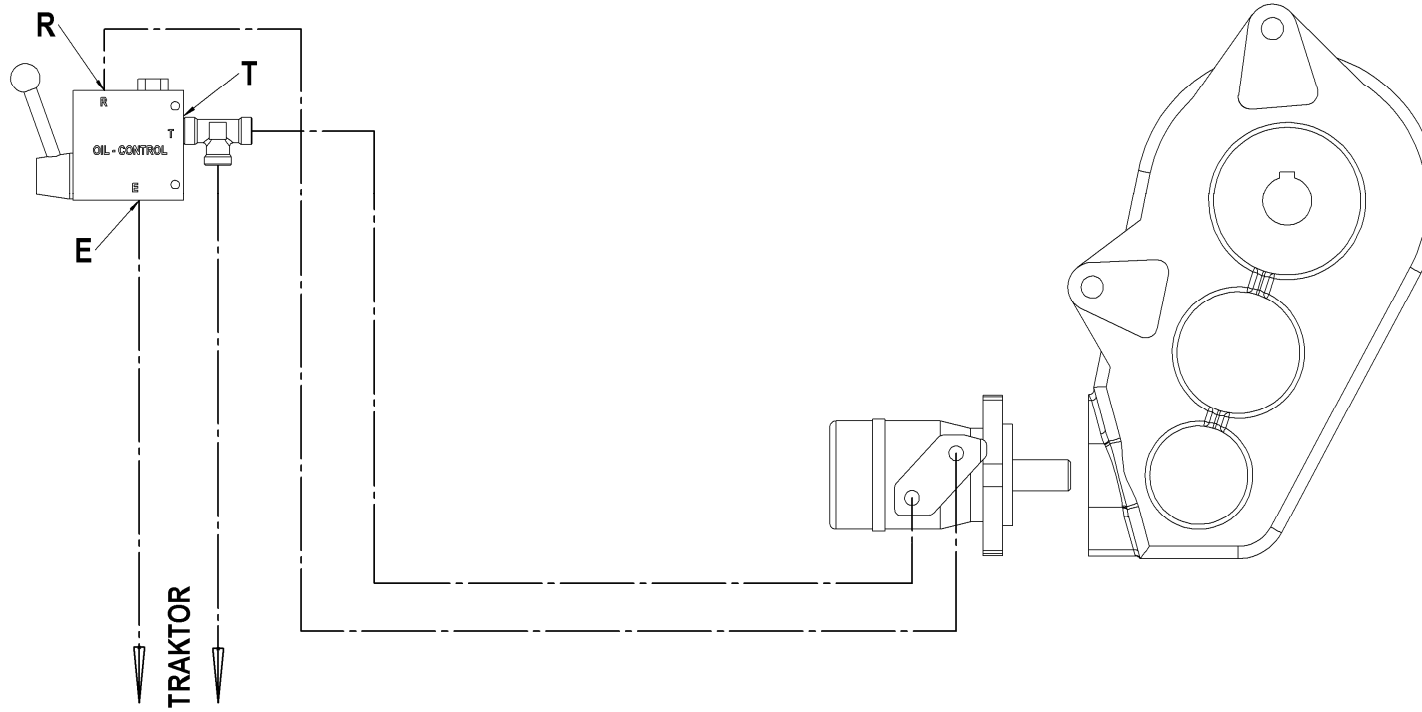

151642100

Šema vezave hidromotorja
Šema vezave hidromotora

Hydraulik motor bindung scheme
Binding scheme of hydraulic motor

					Veļa od tov. št. dalje: Važi od tvor. broja dalje: Ab masch. Nr.: From mach Nr.:		ORION 70 = +011		<h1>25</h1>	
Št.	Part No.	Naziv dela (SLO)	Naziv dijela (HR)	Benennung (D)	Description (GB)					Q
1	631100190	Svetlobna oprema (ASPÖCK)	Svetlosna oprema (ASPÖCK)	Beleuchtung (ASPÖCK)	Electrical illumination (ASPÖCK)					1