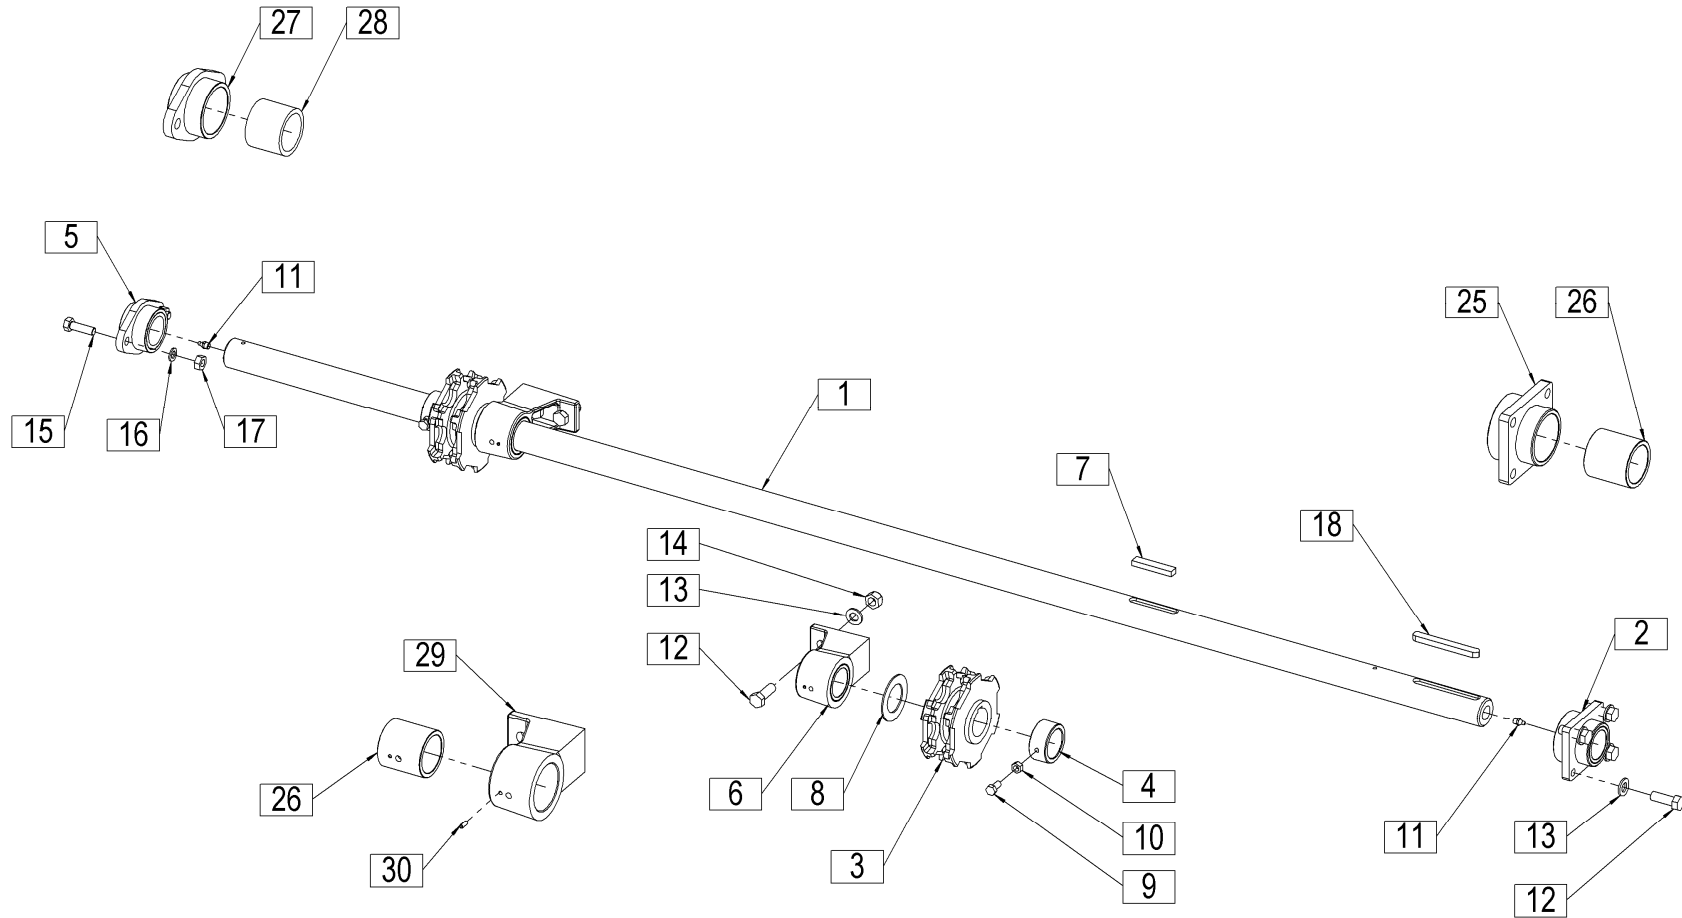

151642100

Šema vezave hidromotorja
Šema vezave hidromotora

Hydraulik motor bindung scheme
Binding scheme of hydraulic motor

					Veļa od tov. št. dalje: Važi od tvor. broja dalje: Ab masch. Nr.: From mach Nr.:		ORION 70 = +011		<h1>25</h1>	
Št.	Part No.	Naziv dela (SLO)	Naziv dijela (HR)	Benennung (D)	Description (GB)					Q
1	631100190	Svetlobna oprema (ASPÖCK)	Svetlosna oprema (ASPÖCK)	Beleuchtung (ASPÖCK)	Electrical illumination (ASPÖCK)					1