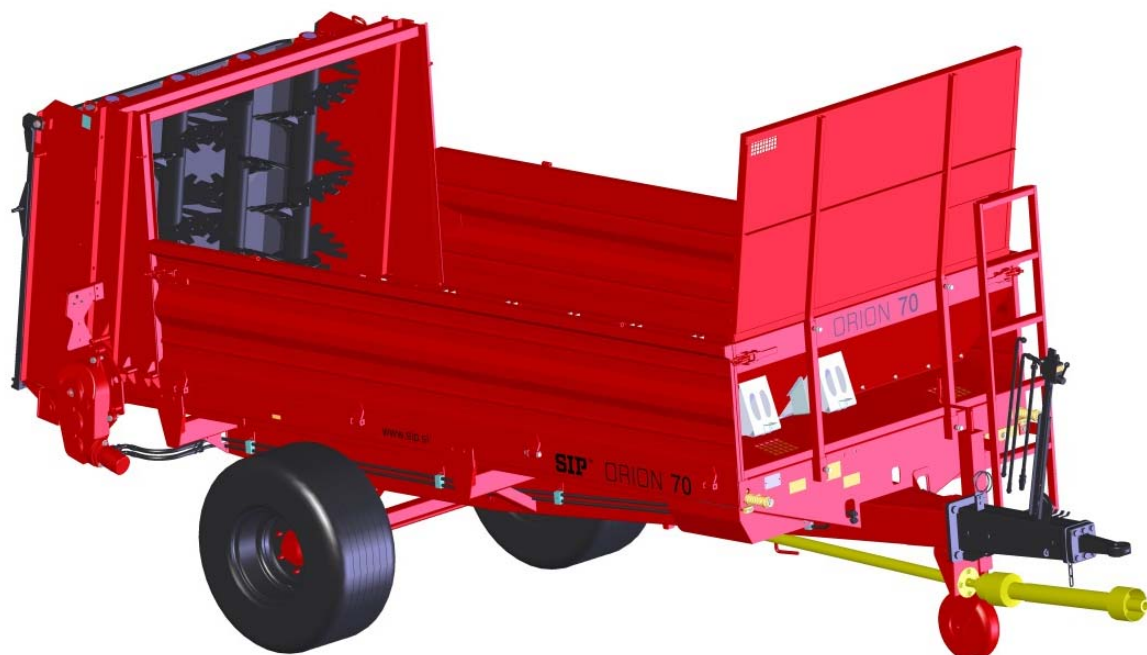

- (SLO)** *Seznam nadomestnih delov*
- (HR)** *Spisak rezervnih delov*
- (GB)** *Spare parts list*
- (D)** *Ersatzteilliste*

SIP™

ORION 70

trosilec gnoja
rasturač stajskog đubriva

manure spreader
staldungstreuer