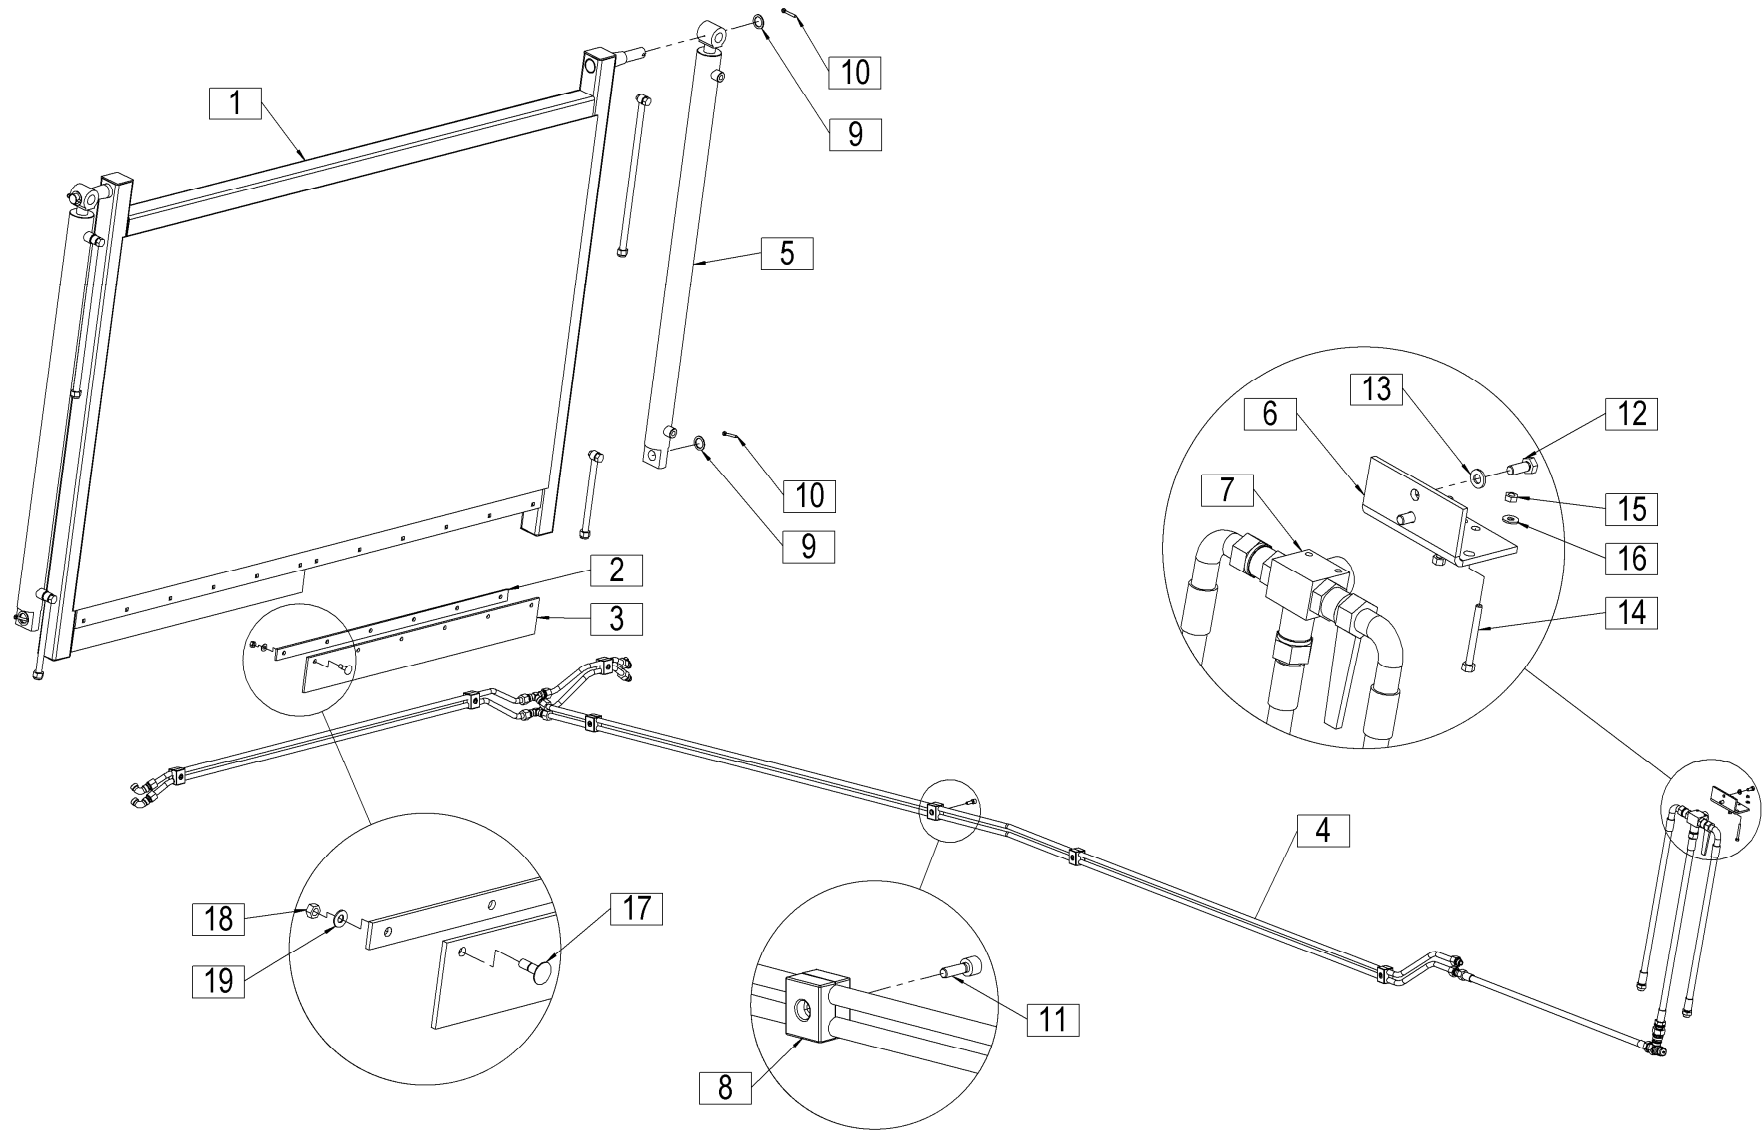

	ZUBEHÖR / ACCESSORIES:	(D) (GB)
2 Stk. / pcs	4808-00	Zugentlastungen/ Strain relief
2 Stk. / pcs	5400-00	Dreieckrückstrahler/ Reflector - triangle
2 Stk. / pcs	5420-00	Rückstrahler weiss/ Reflector white
2 Stk. / pcs	5422-00	Rückstrahler gelb/ Reflector yellow
4 Stk. / pcs	S500-00	Muttern M5/ Screw nut M5
4 Stk. / pcs	S502-00	Zahnscheiben M5/ tooth lock washer M5