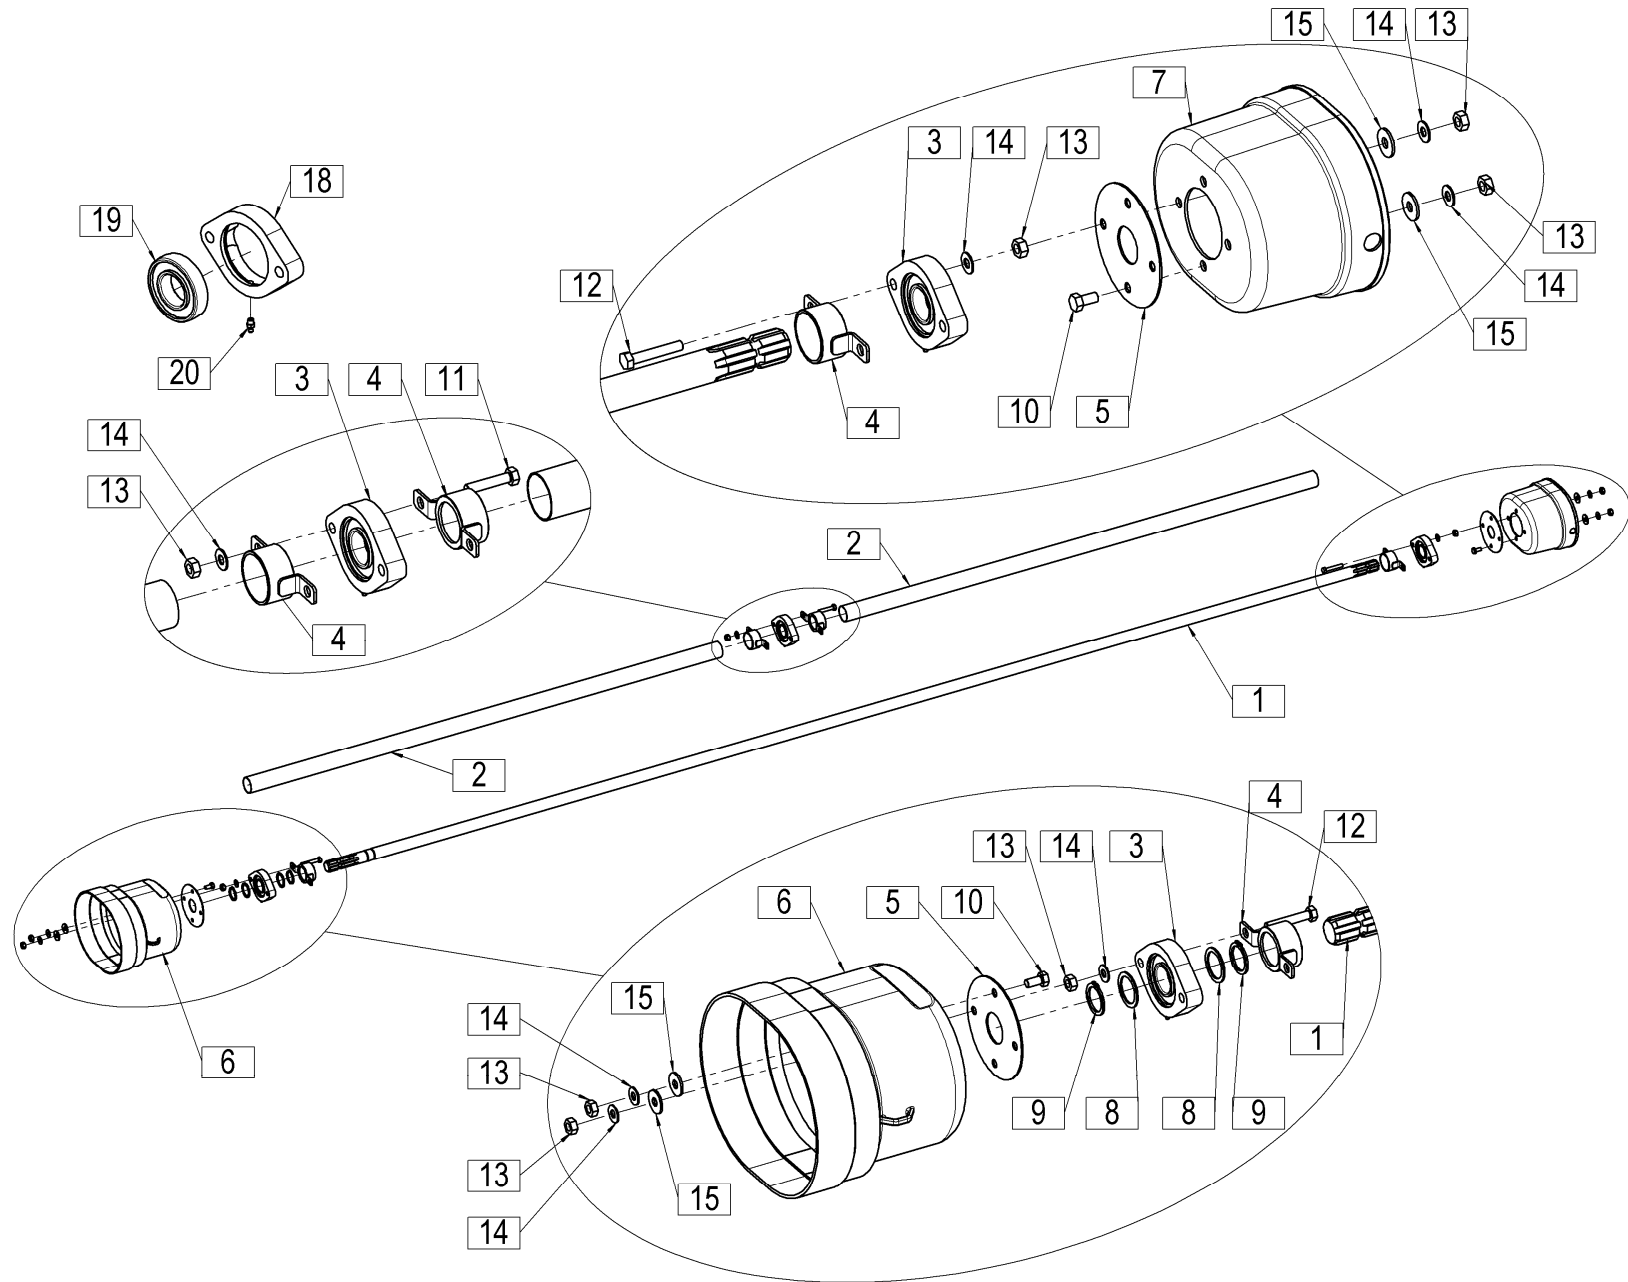

151642100

Šema vezave hidromotorja
Šema vezave hidromotora

Hydraulik motor bindung scheme
Binding scheme of hydraulic motor

					Veļa od tov. št. dalje: Važi od tvor. broja dalje: Ab masch. Nr.: From mach Nr.:		ORION 70 = +011		<h1>25</h1>	
Št.	Part No.	Naziv dela (SLO)	Naziv dijela (HR)	Benennung (D)	Description (GB)					Q
1	631100190	Svetlobna oprema (ASPÖCK)	Svetlosna oprema (ASPÖCK)	Beleuchtung (ASPÖCK)	Electrical illumination (ASPÖCK)					1