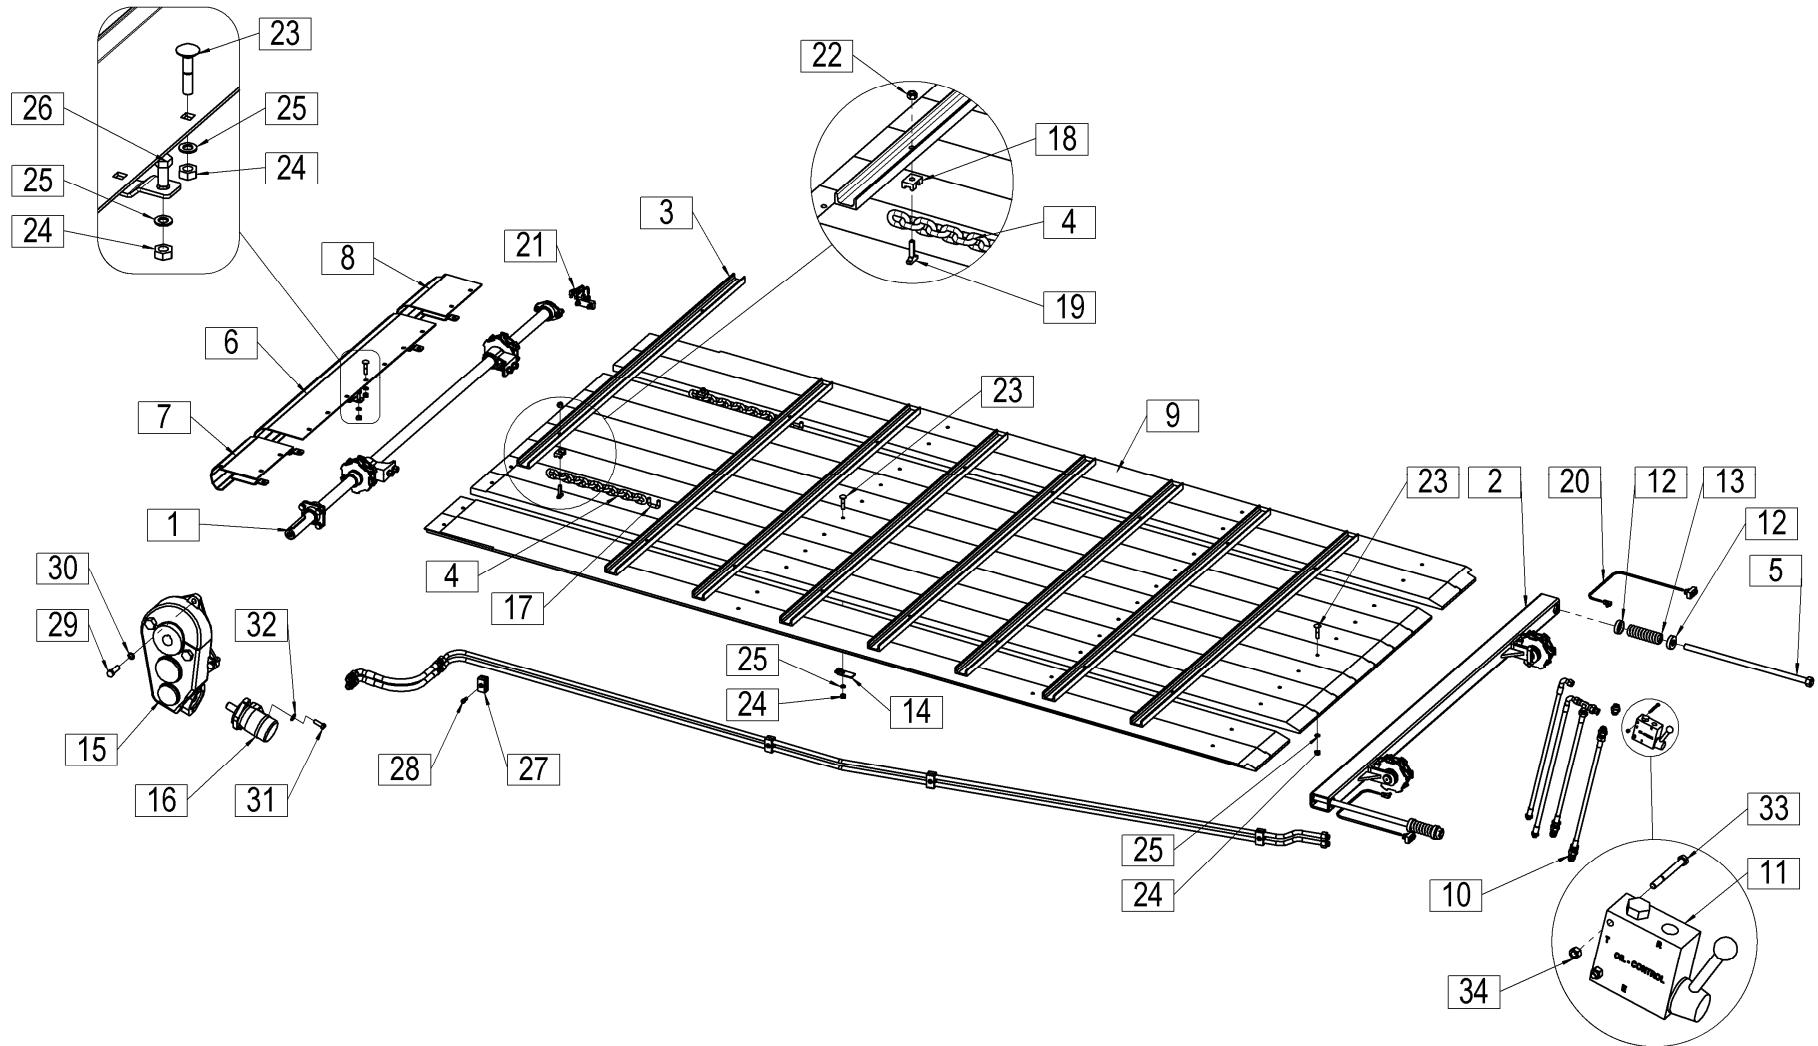

151642100

Šema vezave hidromotorja
Šema vezave hidromotora

Hydraulik motor bindung scheme
Binding scheme of hydraulic motor

					Veļa od tov. št. dalje: Važi od tvor. broja dalje: Ab masch. Nr.: From mach Nr.:		ORION 70 = +011		<h1>25</h1>	
Št.	Part No.	Naziv dela (SLO)	Naziv dijela (HR)	Benennung (D)	Description (GB)					Q
1	631100190	Svetlobna oprema (ASPÖCK)	Svetlosna oprema (ASPÖCK)	Beleuchtung (ASPÖCK)	Electrical illumination (ASPÖCK)					1