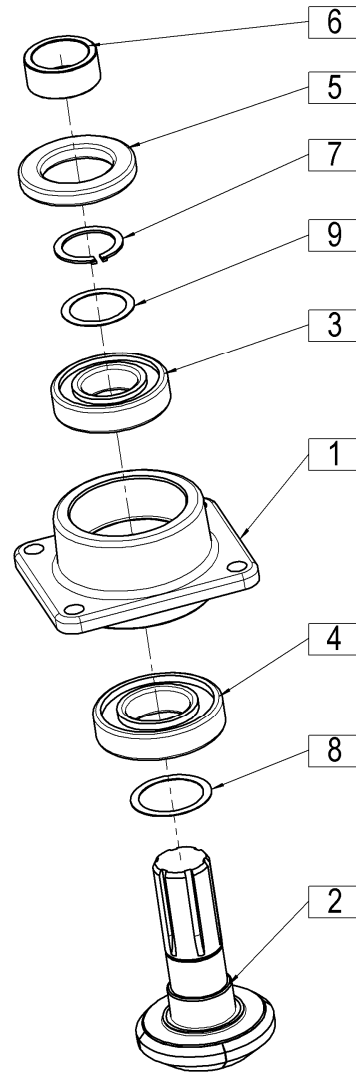

151642100

Šema vezave hidromotorja
Šema vezave hidromotora

Hydraulik motor bindung scheme
Binding scheme of hydraulic motor

					Veļa od tov. št. dalje: Važi od tvor. broja dalje: Ab masch. Nr.: From mach Nr.:		ORION 70 = +011		<h1>25</h1>	
Št.	Part No.	Naziv dela (SLO)	Naziv dijela (HR)	Benennung (D)	Description (GB)					Q
1	631100190	Svetlobna oprema (ASPÖCK)	Svetlosna oprema (ASPÖCK)	Beleuchtung (ASPÖCK)	Electrical illumination (ASPÖCK)					1

	ZUBEHÖR / ACCESSORIES:	(D) (GB)
2 Stk. / pcs	4808-00	Zugentlastungen/ Strain relief
2 Stk. / pcs	5400-00	Dreieckrückstrahler/ Reflector - triangle
2 Stk. / pcs	5420-00	Rückstrahler weiss/ Reflector white
2 Stk. / pcs	5422-00	Rückstrahler gelb/ Reflector yellow
4 Stk. / pcs	S500-00	Muttern M5/ Screw nut M5
4 Stk. / pcs	S502-00	Zahnscheiben M5/ tooth lock washer M5