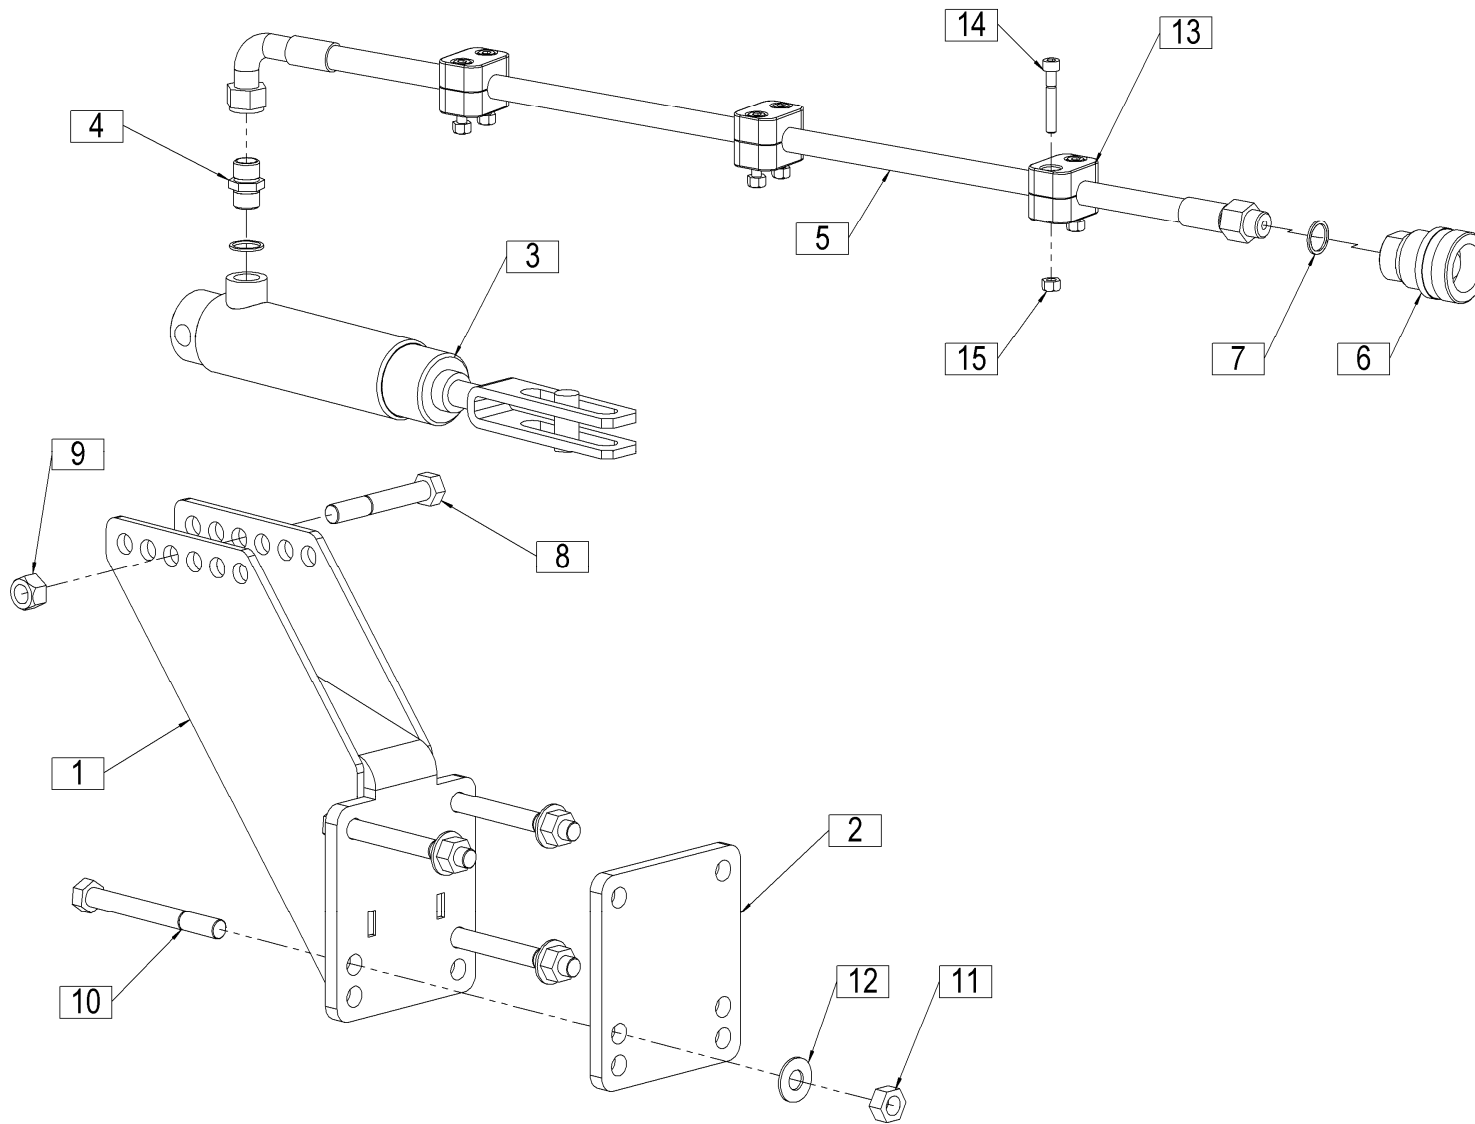

	ZUBEHÖR / ACCESSORIES:	(D) (GB)
2 Stk. / pcs	4808-00	Zugentlastungen/ Strain relief
2 Stk. / pcs	5400-00	Dreieckrückstrahler/ Reflector - triangle
2 Stk. / pcs	5420-00	Rückstrahler weiss/ Reflector white
2 Stk. / pcs	5422-00	Rückstrahler gelb/ Reflector yellow
4 Stk. / pcs	S500-00	Muttern M5/ Screw nut M5
4 Stk. / pcs	S502-00	Zahnscheiben M5/ tooth lock washer M5

KARDAN.041.0
KARDAN.041.1

Ident: 150430803
Ident: 150706105

KARDAN.041.0
 GELENKWELLE.041.0
 P.T.O. SHAFT.041.0

Ident: 150430803

KARDAN.041.1
 GELENKWELLE.041.1
 P.T.O. SHAFT.041.1

Ident: 150706105

KARDAN.043.0
KARDAN.043.1