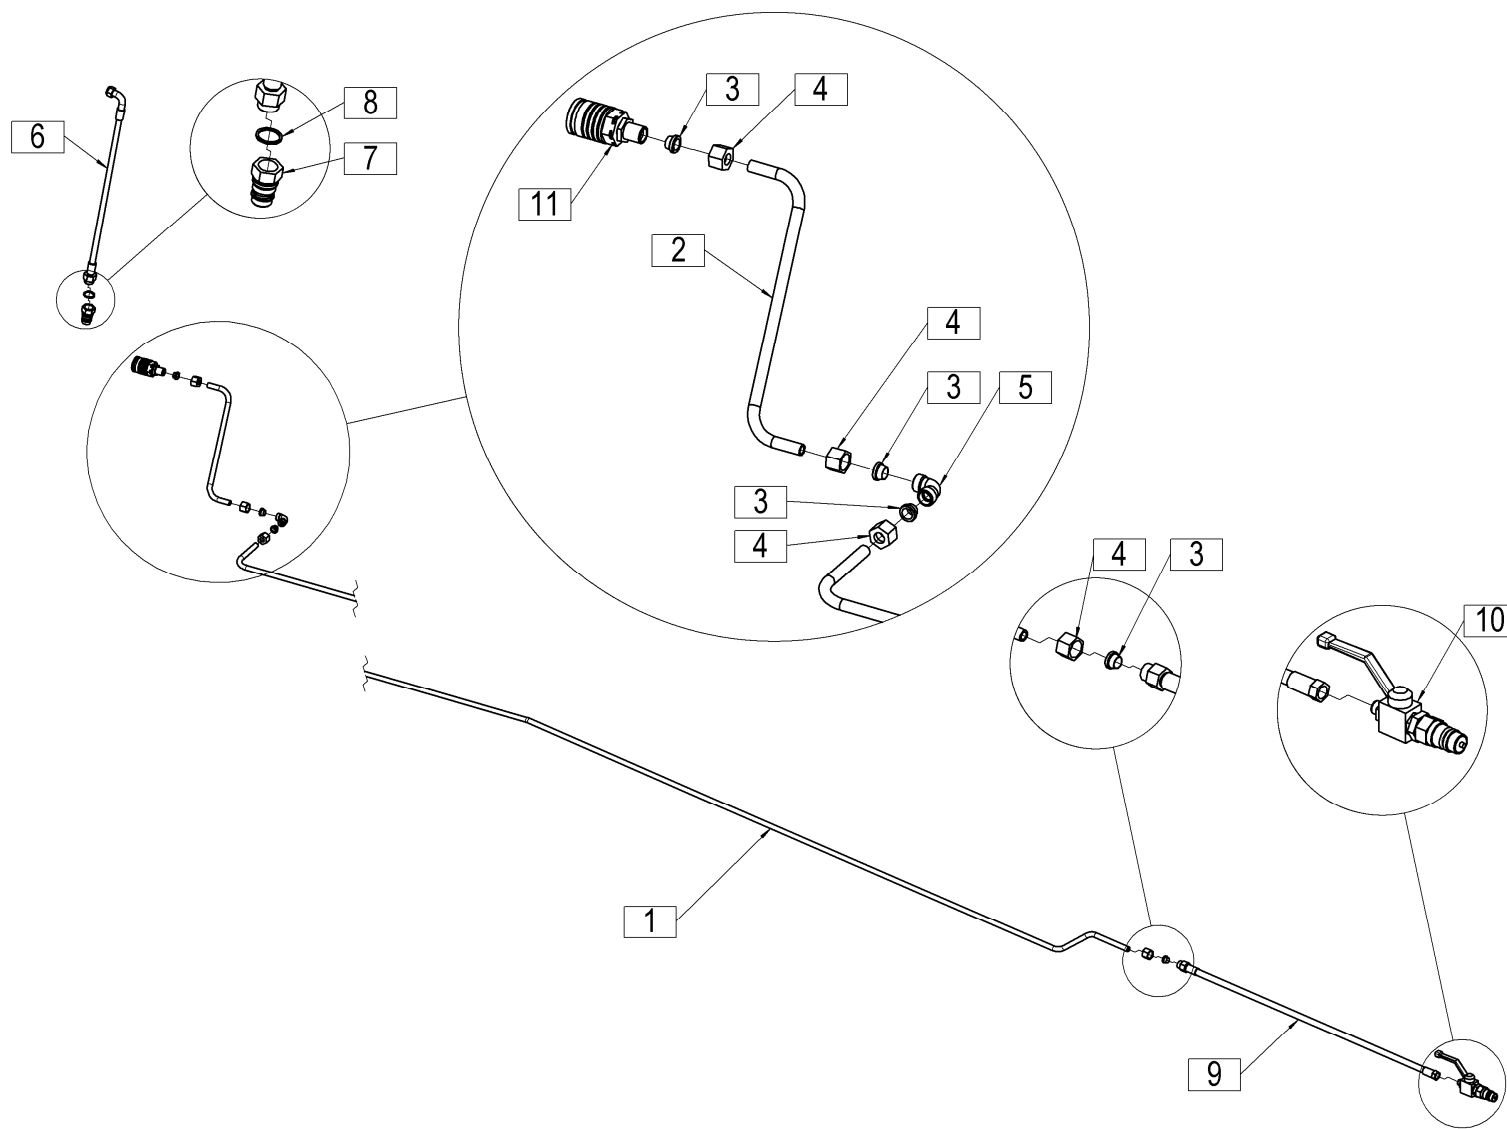

151642100

Šema vezave hidromotorja
Šema vezave hidromotora

Hydraulik motor bindung scheme
Binding scheme of hydraulic motor

					Veļa od tov. št. dalje: Važi od tvor. broja dalje: Ab masch. Nr.: From mach Nr.:		ORION 70 = +011		<h1>25</h1>	
Št.	Part No.	Naziv dela (SLO)	Naziv dijela (HR)	Benennung (D)	Description (GB)					Q
1	631100190	Svetlobna oprema (ASPÖCK)	Svetlosna oprema (ASPÖCK)	Beleuchtung (ASPÖCK)	Electrical illumination (ASPÖCK)					1