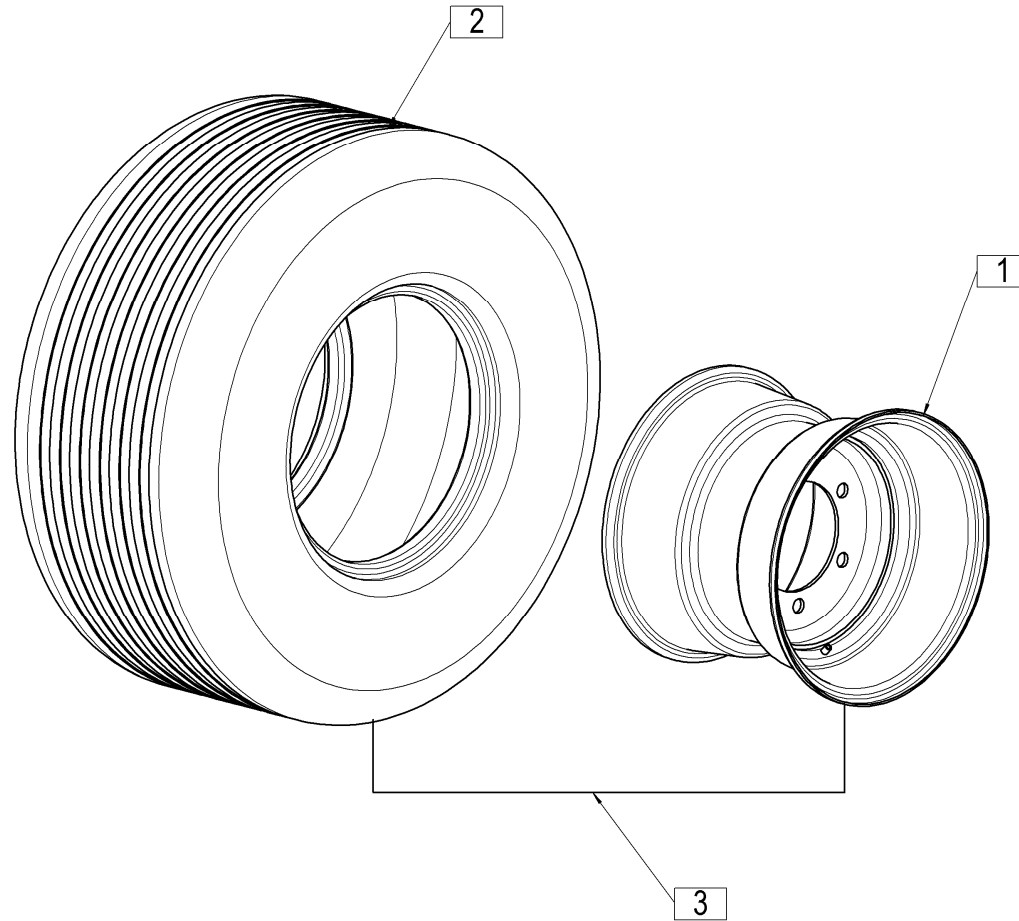

151642100

Šema vezave hidromotorja
Šema vezave hidromotora

Hydraulik motor bindung scheme
Binding scheme of hydraulic motor

					Veļa od tov. št. dalje: Važi od tvor. broja dalje: Ab masch. Nr.: From mach Nr.:		ORION 70 = +011		<h1>25</h1>	
Št.	Part No.	Naziv dela (SLO)	Naziv dijela (HR)	Benennung (D)	Description (GB)					Q
1	631100190	Svetlobna oprema (ASPÖCK)	Svetlosna oprema (ASPÖCK)	Beleuchtung (ASPÖCK)	Electrical illumination (ASPÖCK)					1