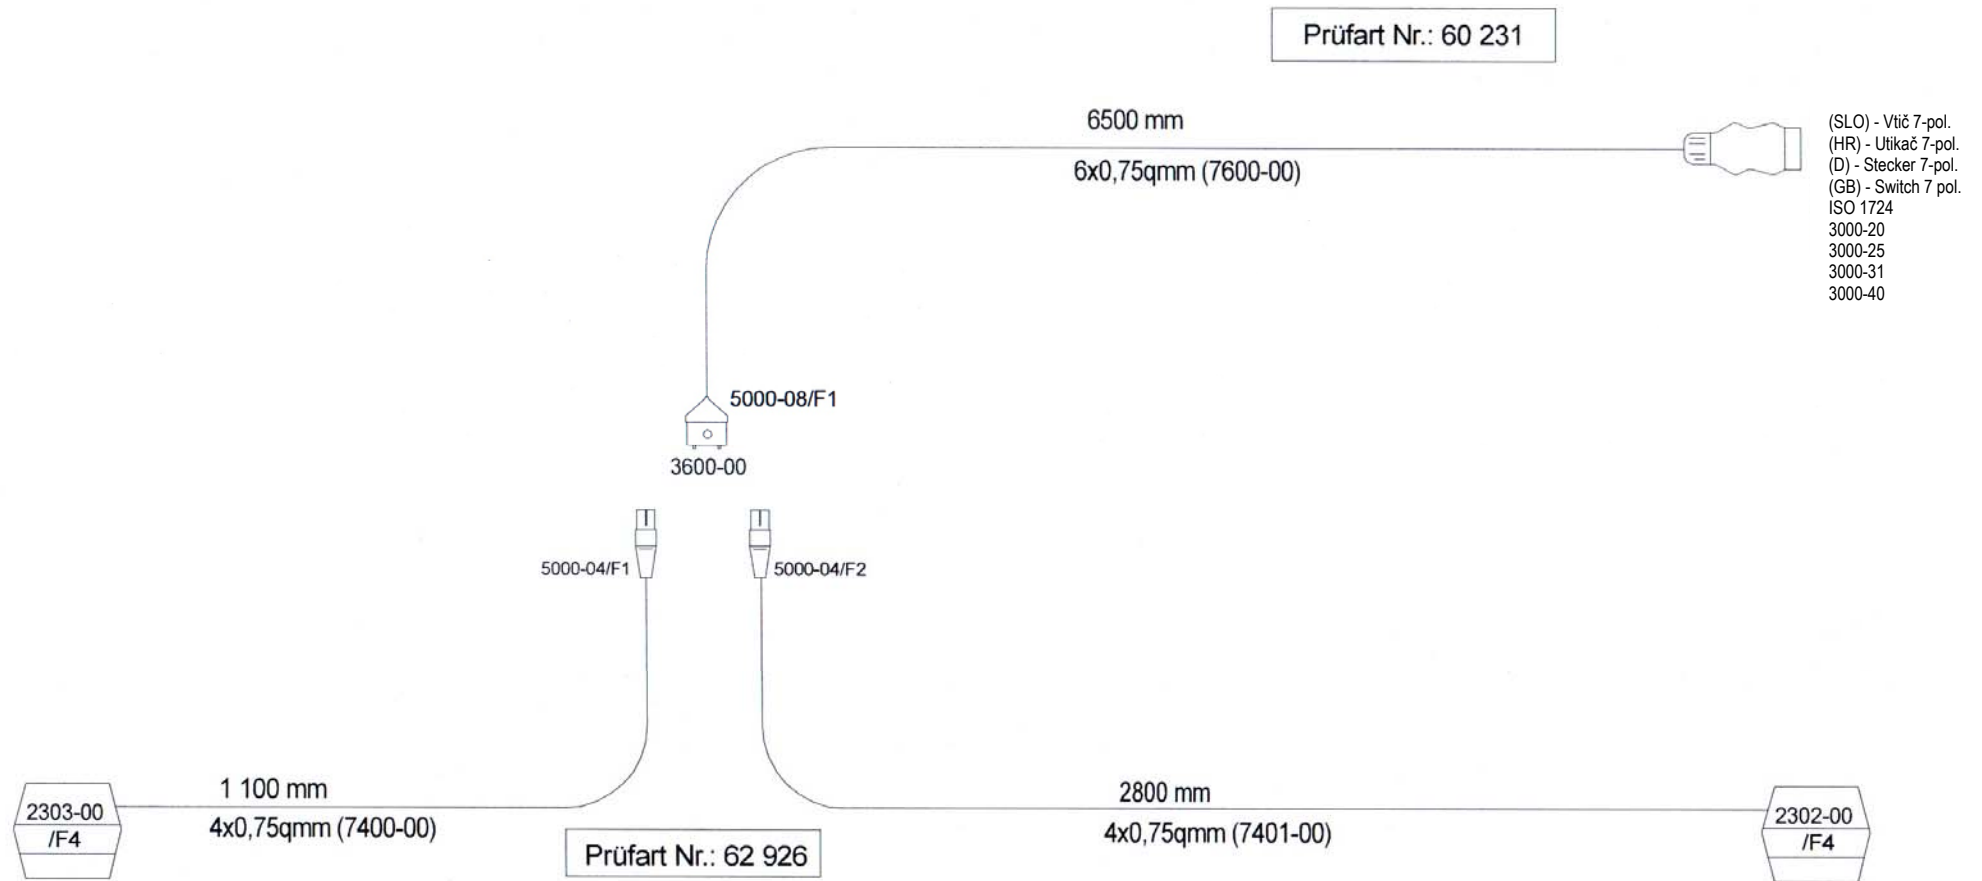

151642100

Šema vezave hidromotorja
Šema vezave hidromotora

Hydraulik motor bindung scheme
Binding scheme of hydraulic motor

					Veļa od tov. št. dalje: Važi od tvor. broja dalje: Ab masch. Nr.: From mach Nr.:		ORION 70 = +011		<h1>25</h1>	
Št.	Part No.	Naziv dela (SLO)	Naziv dijela (HR)	Benennung (D)	Description (GB)					Q
1	631100190	Svetlobna oprema (ASPÖCK)	Svetlosna oprema (ASPÖCK)	Beleuchtung (ASPÖCK)	Electrical illumination (ASPÖCK)					1