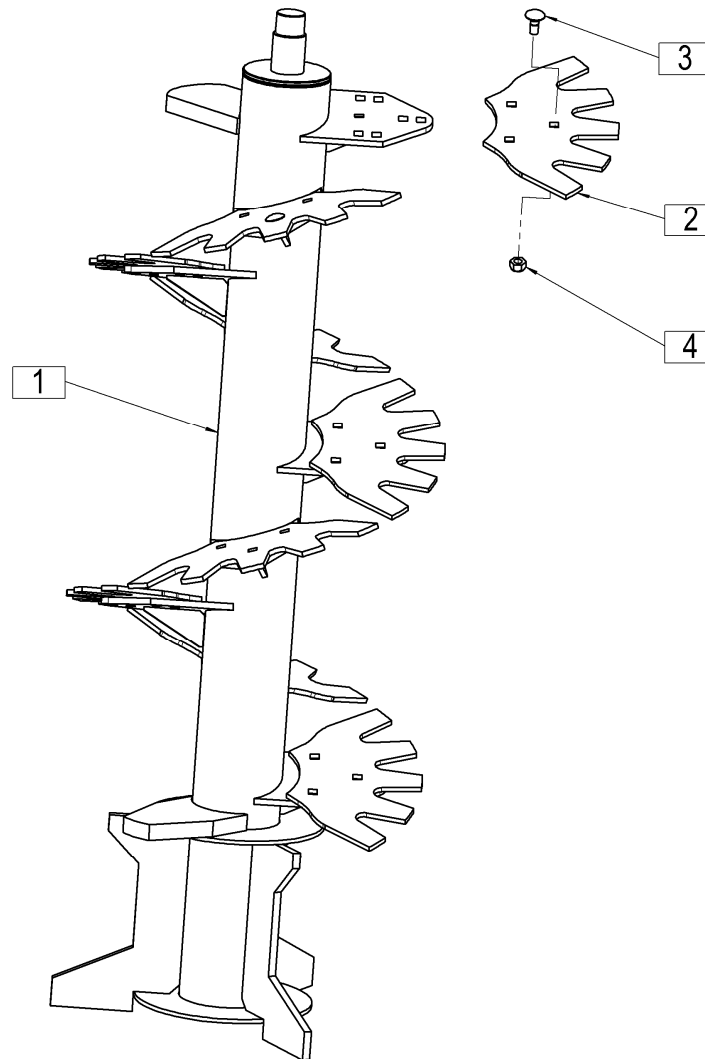

151642100

Šema vezave hidromotorja
Šema vezave hidromotora

Hydraulik motor bindung scheme
Binding scheme of hydraulic motor

					Veļa od tov. št. dalje: Važi od tvor. broja dalje: Ab masch. Nr.: From mach Nr.:		ORION 70 = +011		<h1>25</h1>	
Št.	Part No.	Naziv dela (SLO)	Naziv dijela (HR)	Benennung (D)	Description (GB)					Q
1	631100190	Svetlobna oprema (ASPÖCK)	Svetlosna oprema (ASPÖCK)	Beleuchtung (ASPÖCK)	Electrical illumination (ASPÖCK)					1