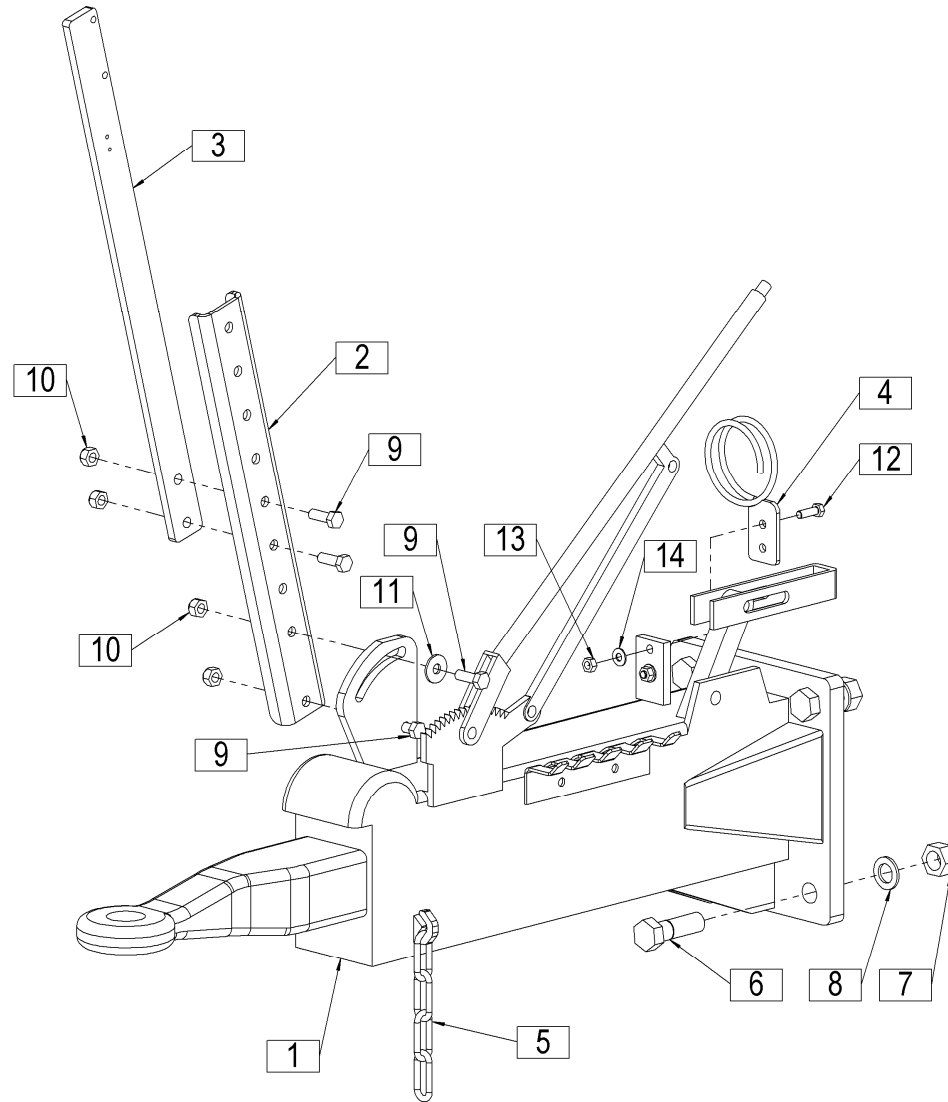

151642100

Šema vezave hidromotorja
Šema vezave hidromotora

Hydraulik motor bindung scheme
Binding scheme of hydraulic motor

					Veļa od tov. št. dalje: Važi od tvor. broja dalje: Ab masch. Nr.: From mach Nr.:		ORION 70 = +011		<h1>25</h1>	
Št.	Part No.	Naziv dela (SLO)	Naziv dijela (HR)	Benennung (D)	Description (GB)					Q
1	631100190	Svetlobna oprema (ASPÖCK)	Svetlosna oprema (ASPÖCK)	Beleuchtung (ASPÖCK)	Electrical illumination (ASPÖCK)					1