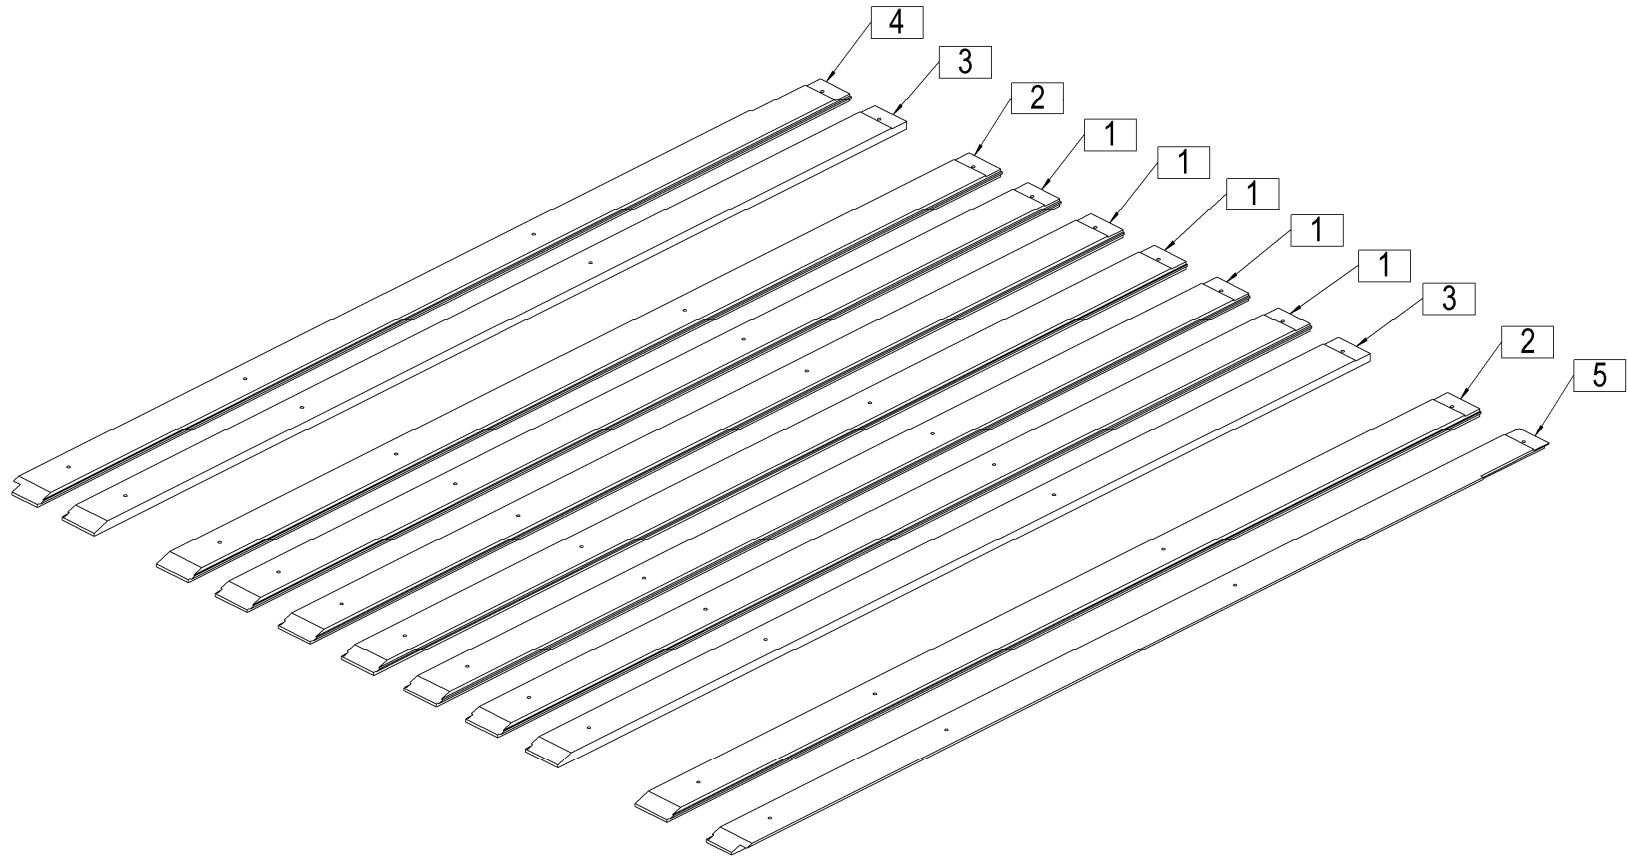

151642100

Šema vezave hidromotorja
Šema vezave hidromotora

Hydraulik motor bindung scheme
Binding scheme of hydraulic motor

					Veļa od tov. št. dalje: Važi od tvor. broja dalje: Ab masch. Nr.: From mach Nr.:		ORION 70 = +011		<h1>25</h1>	
Št.	Part No.	Naziv dela (SLO)	Naziv dijela (HR)	Benennung (D)	Description (GB)					Q
1	631100190	Svetlobna oprema (ASPÖCK)	Svetlosna oprema (ASPÖCK)	Beleuchtung (ASPÖCK)	Electrical illumination (ASPÖCK)					1