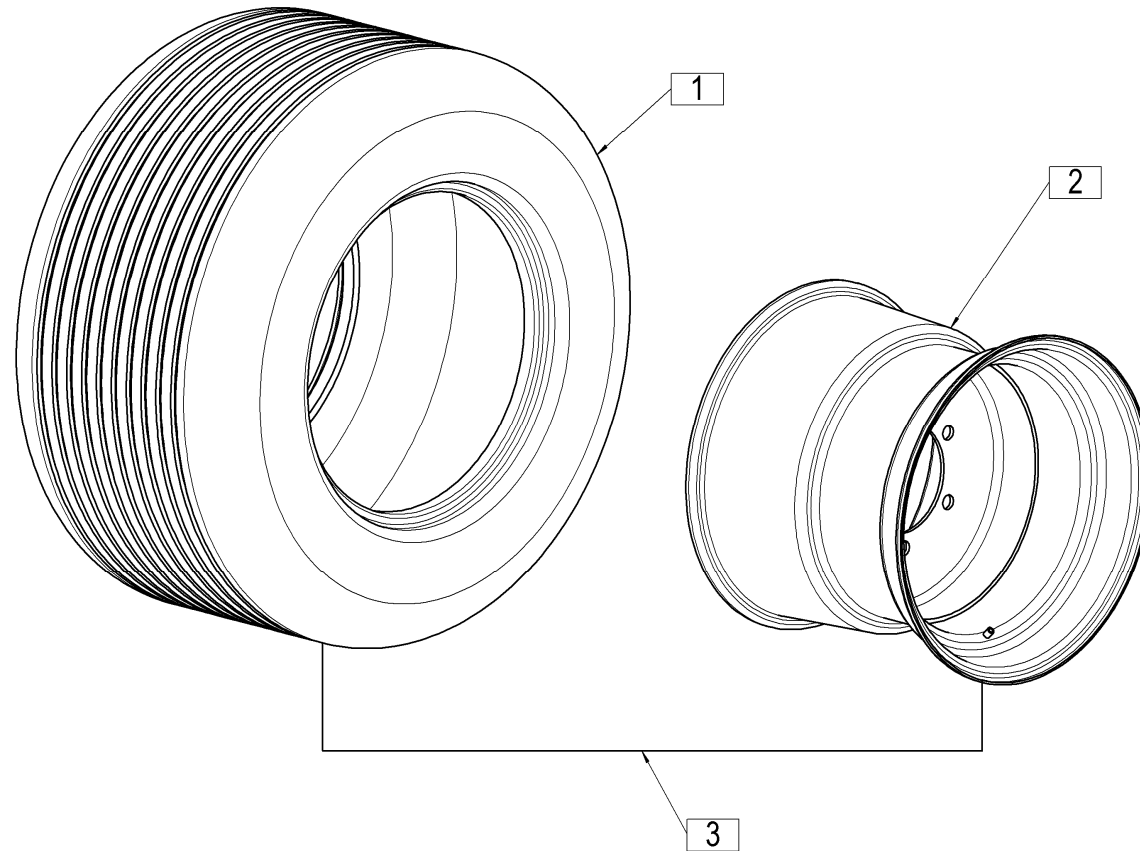

	ZUBEHÖR / ACCESSORIES:	(D) (GB)
2 Stk. / pcs	4808-00	Zugentlastungen/ Strain relief
2 Stk. / pcs	5400-00	Dreieckrückstrahler/ Reflector - triangle
2 Stk. / pcs	5420-00	Rückstrahler weiss/ Reflector white
2 Stk. / pcs	5422-00	Rückstrahler gelb/ Reflector yellow
4 Stk. / pcs	S500-00	Muttern M5/ Screw nut M5
4 Stk. / pcs	S502-00	Zahnscheiben M5/ tooth lock washer M5