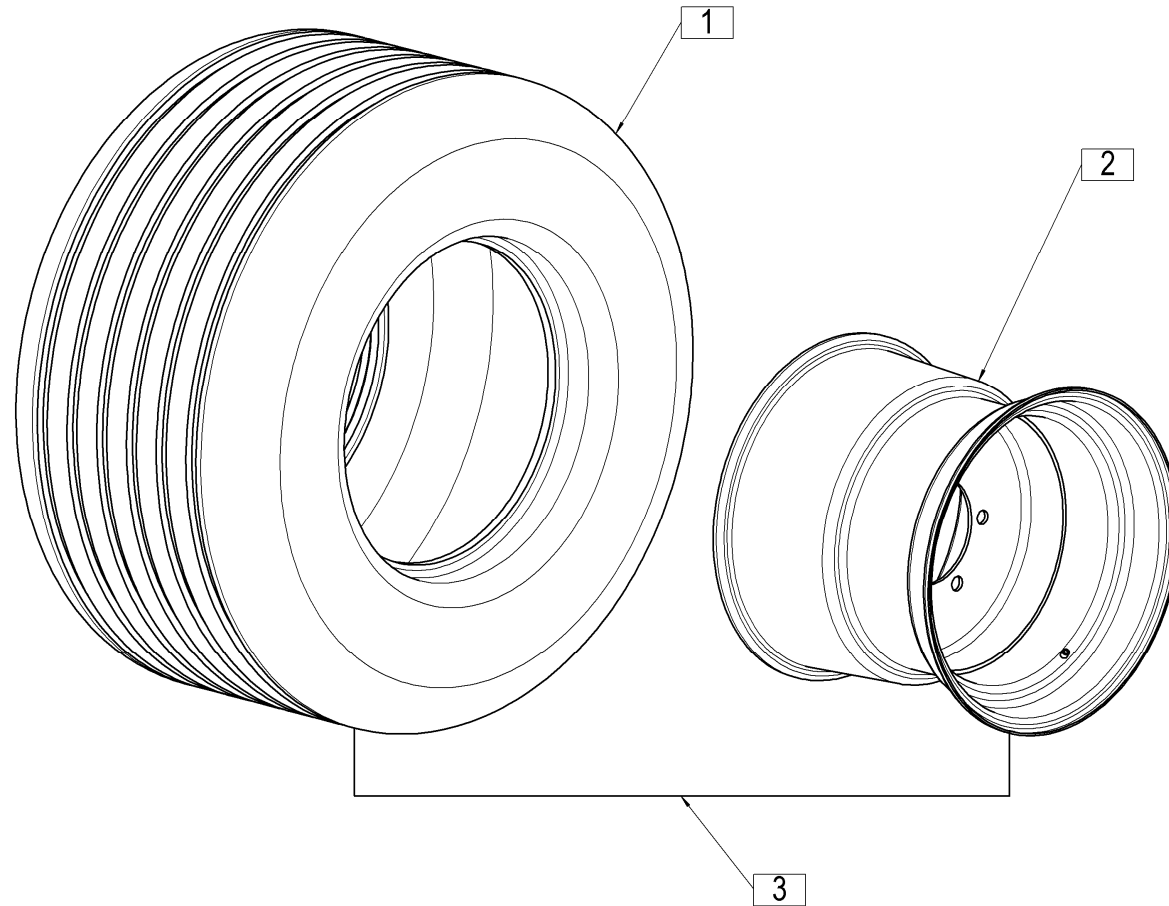

	ZUBEHÖR / ACCESSORIES:	(D) (GB)
2 Stk. / pcs	4808-00	Zugentlastungen/ Strain relief
2 Stk. / pcs	5400-00	Dreieckrückstrahler/ Reflector - triangle
2 Stk. / pcs	5420-00	Rückstrahler weiss/ Reflector white
2 Stk. / pcs	5422-00	Rückstrahler gelb/ Reflector yellow
4 Stk. / pcs	S500-00	Muttern M5/ Screw nut M5
4 Stk. / pcs	S502-00	Zahnscheiben M5/ tooth lock washer M5