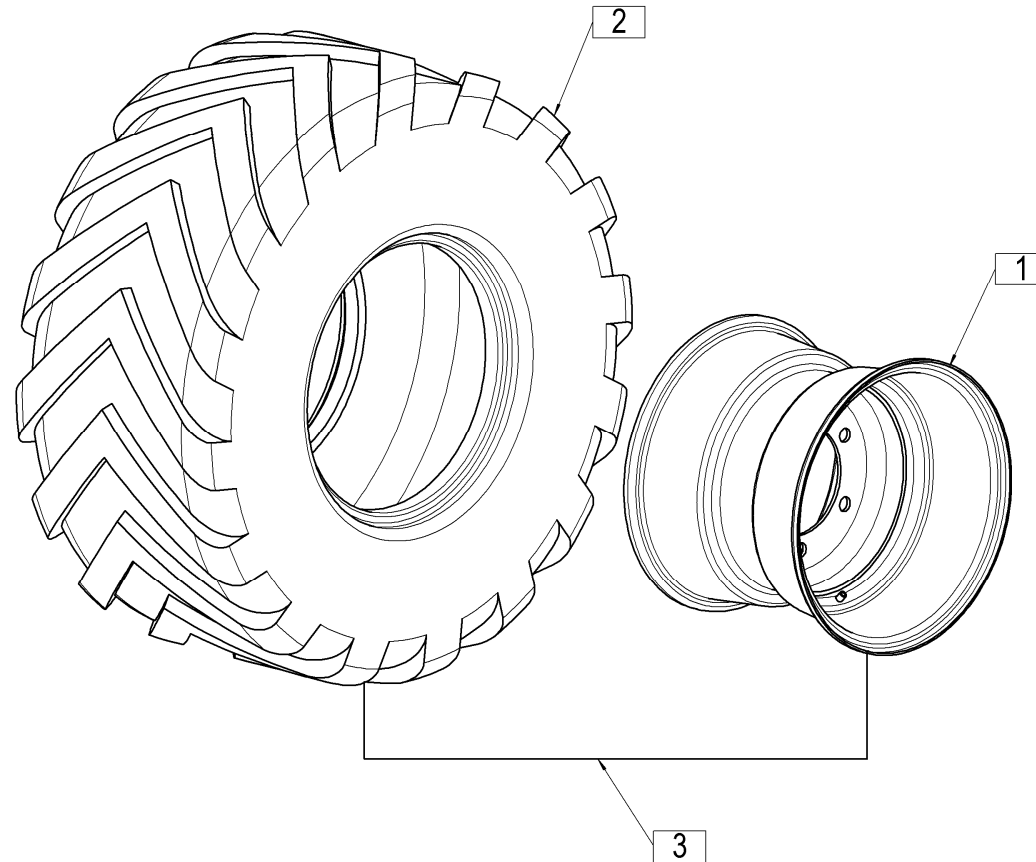

	ZUBEHÖR / ACCESSORIES:	(D) (GB)
2 Stk. / pcs	4808-00	Zugentlastungen/ Strain relief
2 Stk. / pcs	5400-00	Dreieckrückstrahler/ Reflector - triangle
2 Stk. / pcs	5420-00	Rückstrahler weiss/ Reflector white
2 Stk. / pcs	5422-00	Rückstrahler gelb/ Reflector yellow
4 Stk. / pcs	S500-00	Muttern M5/ Screw nut M5
4 Stk. / pcs	S502-00	Zahnscheiben M5/ tooth lock washer M5