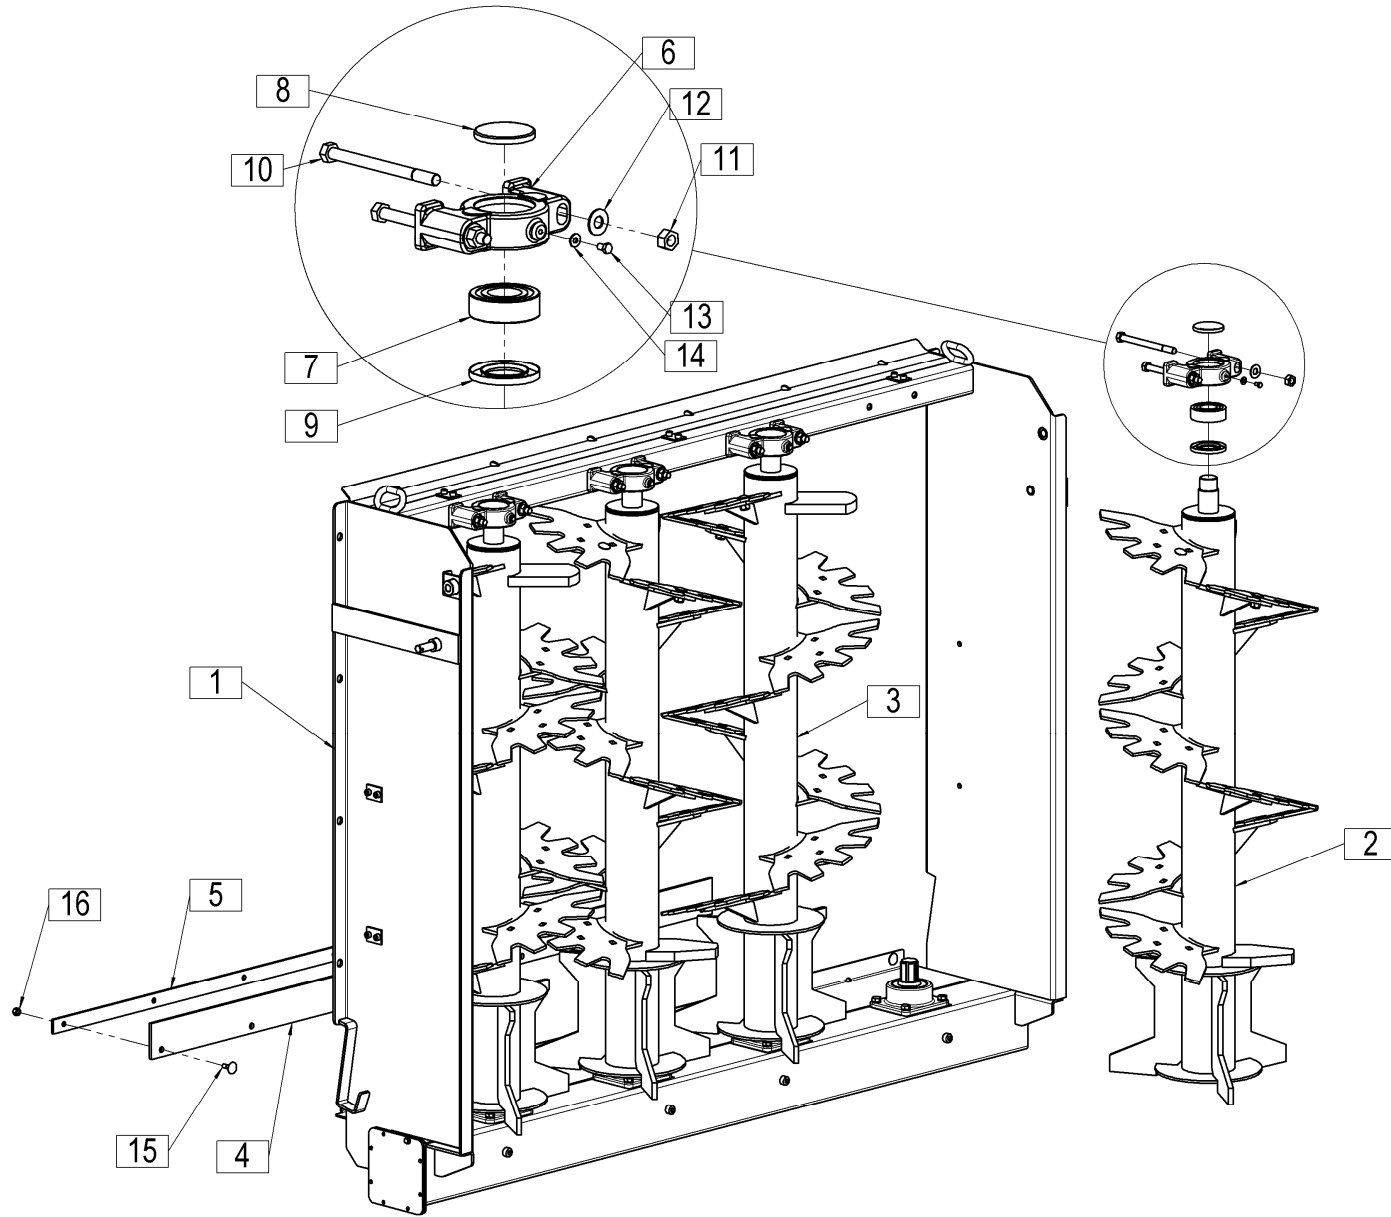

151642100

Šema vezave hidromotorja
Šema vezave hidromotora

Hydraulik motor bindung scheme
Binding scheme of hydraulic motor

					Veļa od tov. št. dalje: Važi od tvor. broja dalje: Ab masch. Nr.: From mach Nr.:		ORION 70 = +011		<h1>25</h1>	
Št.	Part No.	Naziv dela (SLO)	Naziv dijela (HR)	Benennung (D)	Description (GB)					Q
1	631100190	Svetlobna oprema (ASPÖCK)	Svetlosna oprema (ASPÖCK)	Beleuchtung (ASPÖCK)	Electrical illumination (ASPÖCK)					1