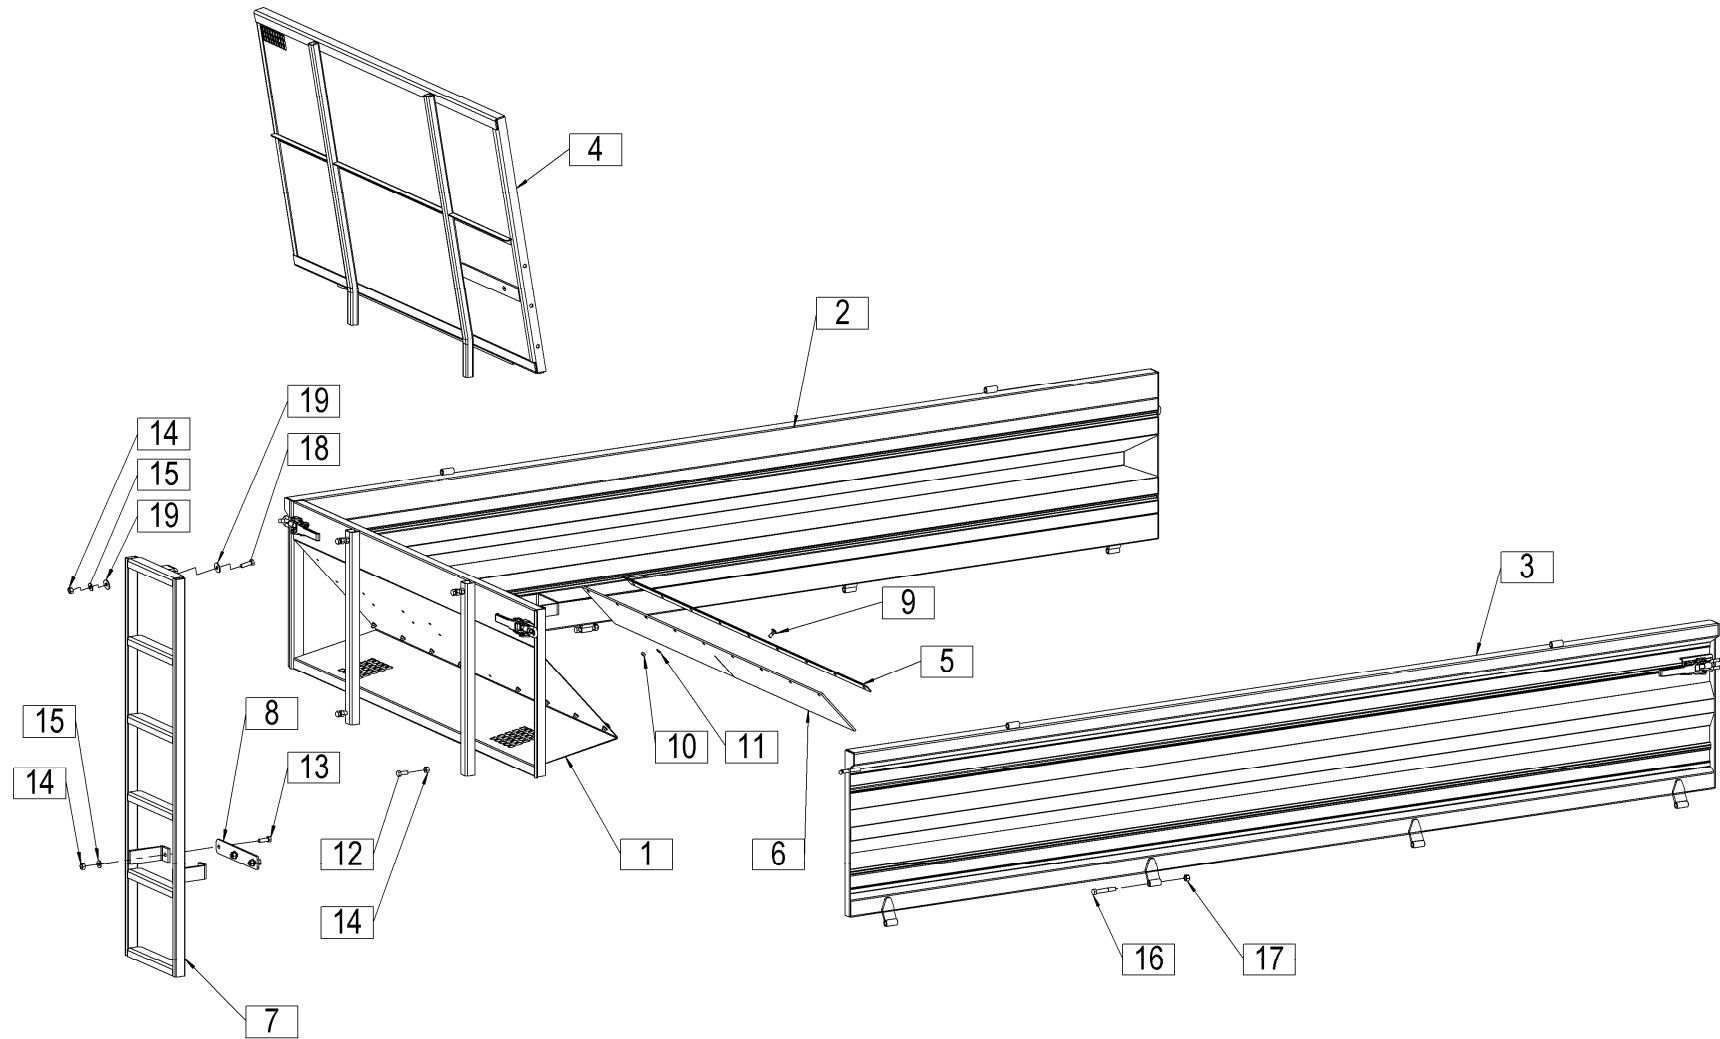

151642100

Šema vezave hidromotorja
Šema vezave hidromotora

Hydraulik motor bindung scheme
Binding scheme of hydraulic motor

					Veļa od tov. št. dalje: Važi od tvor. broja dalje: Ab masch. Nr.: From mach Nr.:		ORION 70 = +011		<h1>25</h1>	
Št.	Part No.	Naziv dela (SLO)	Naziv dijela (HR)	Benennung (D)	Description (GB)					Q
1	631100190	Svetlobna oprema (ASPÖCK)	Svetlosna oprema (ASPÖCK)	Beleuchtung (ASPÖCK)	Electrical illumination (ASPÖCK)					1