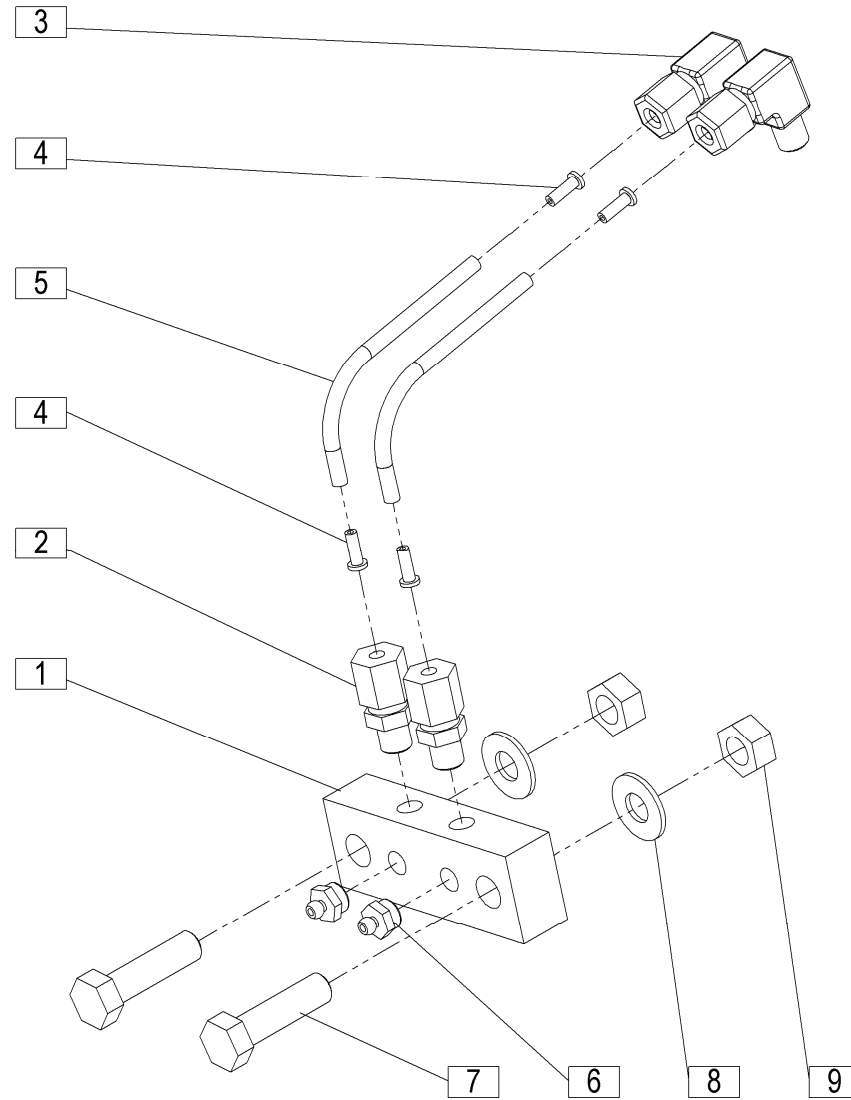

151642100

Šema vezave hidromotorja
Šema vezave hidromotora

Hydraulik motor bindung scheme
Binding scheme of hydraulic motor

					Veļa od tov. št. dalje: Važi od tvor. broja dalje: Ab masch. Nr.: From mach Nr.:		ORION 70 = +011		<h1>25</h1>	
Št.	Part No.	Naziv dela (SLO)	Naziv dijela (HR)	Benennung (D)	Description (GB)					Q
1	631100190	Svetlobna oprema (ASPÖCK)	Svetlosna oprema (ASPÖCK)	Beleuchtung (ASPÖCK)	Electrical illumination (ASPÖCK)					1