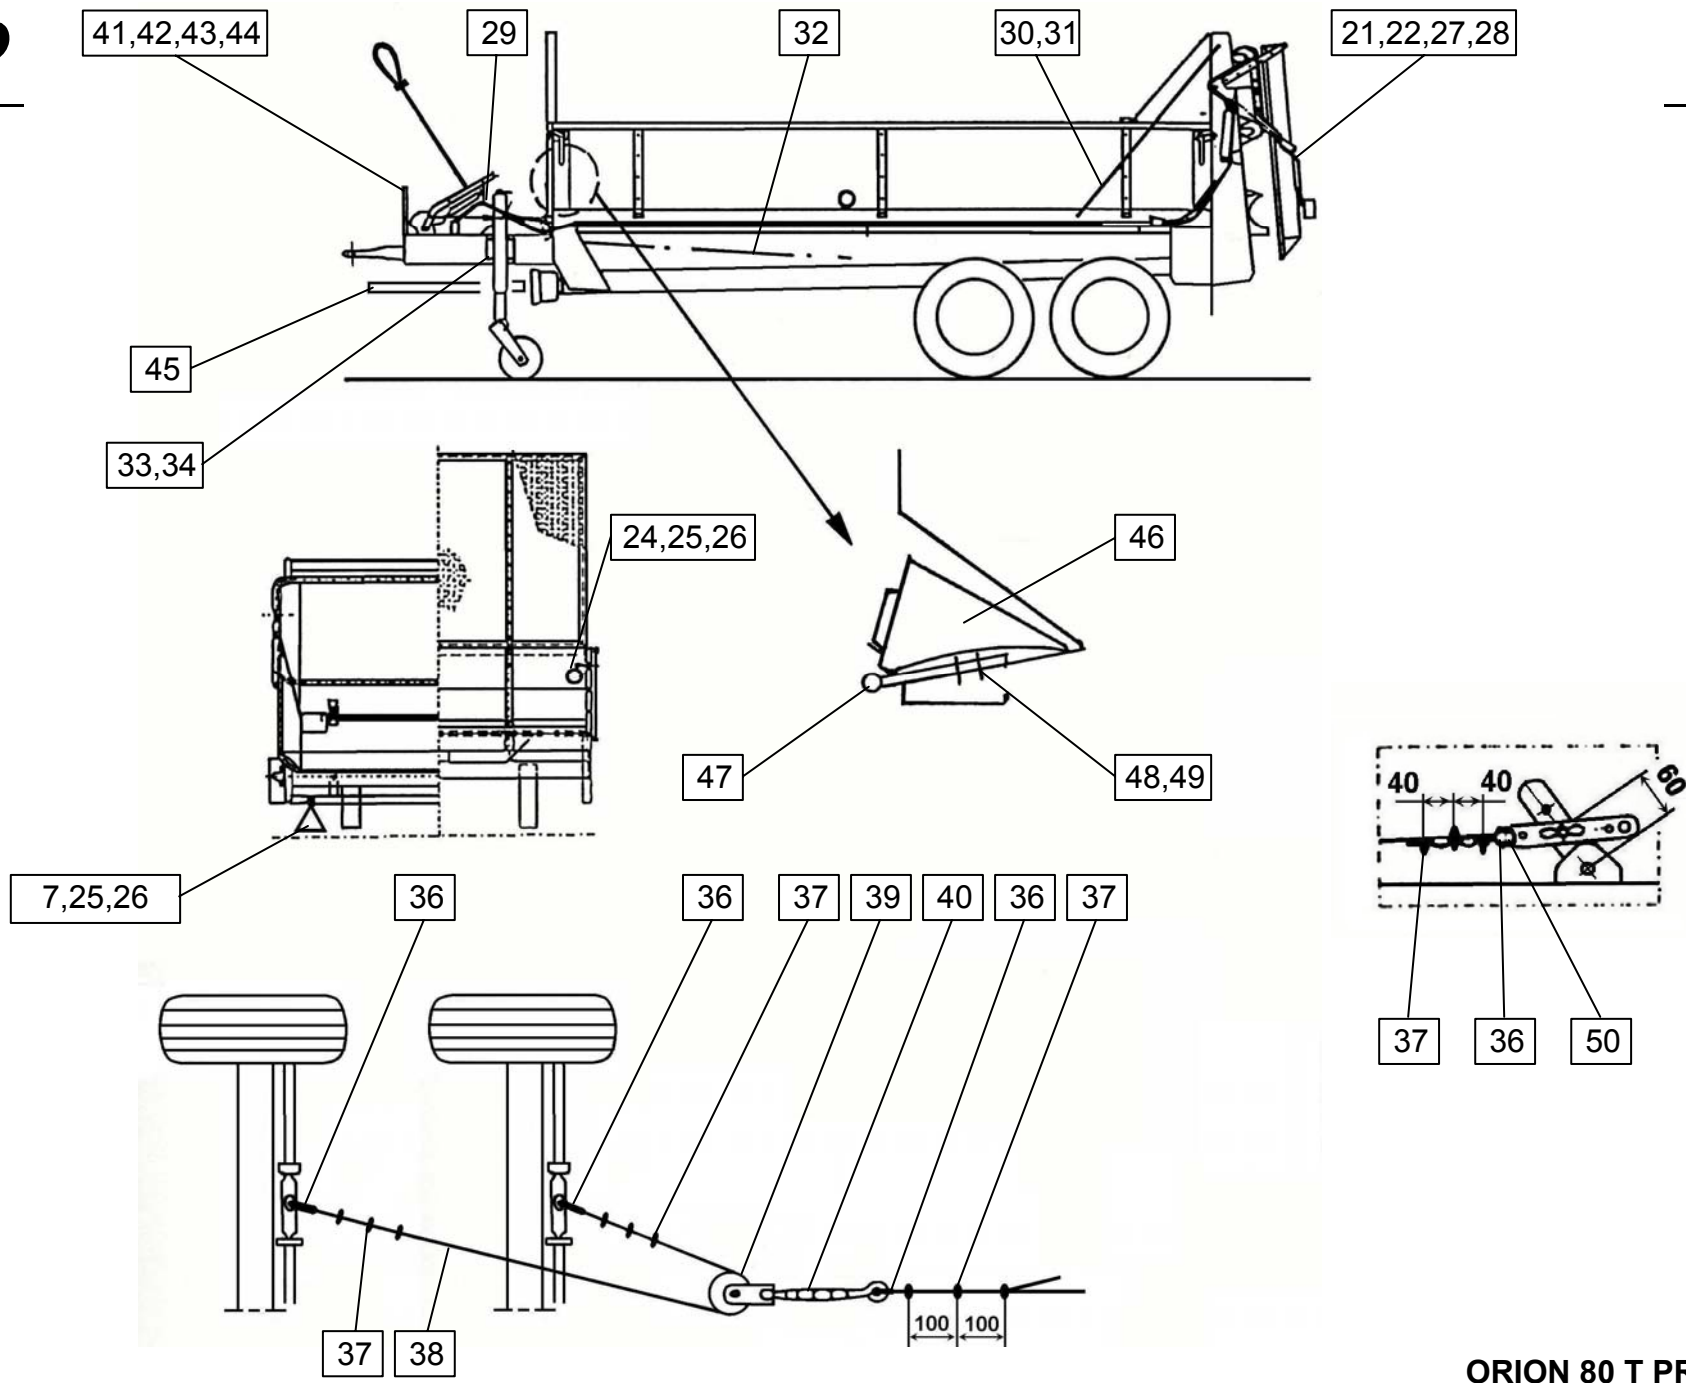

**ERSATZTEILLISTE
SPARE PARTS LIST**

ORION 80 T PRO

				Velja od tov. št. dalje: ORION 80 T PRO=+111 Važi od tvor. broja dalje: Ab masch. Nr.: From mach Nr.:			
Številka Broj Bild Fig.	Kataloška številka Kataloški broj Ersatzteilnummer Spare Part Number	Naziv dela	Naziv dijela	Benennung	Description	Opomba	Količina Komada Menge Quantity
1	642030022	Gred 2 - 40x2110	Vratilo 2 - 40x2110	Welle 2 - 40x2110	Shaft 2 - 40x2110		1
2	154646002	Oreh verižni zadnji 11x31	Zadnji lančanik 11x31	Kettennuss, hinter 11x31	Chain wheel - rear 11x31		2
3	151549505	Konzola ležajna	Ležajna konzola	Lagerkonsole	Bearing bracket		2
4	151732904	Puša ležajna 40 / 50 - 50	Ležajna čaura 40 / 50 - 50	Lagerbuchse 40 / 50 - 50	Bearing bush 40 / 50 - 50		2
5	000231804	Zatič prožni 4 x 10	Opružni klin 4 x 10	Streckstift 4 x 10	Tension pin 4 x 10		2
6	642030030	Puša 6	Čaura 6	Büchse 6	Sleeve 6		2
7	154630206	Ležaj var.	Ležaj var.	Lager geschw.	Bearing welded		1
8	150368006	Vijak M8x20 (ISO 4753)	Vijak M8x20 (ISO 4753)	Schraube M8x20 (ISO 4753)	Screw M8x20 (ISO 4753)		2
9	152665306	Puša ležajna 40 / 50 - 40	Ležajna čaura 40 / 50 - 40	Lagerbuchse 40 / 50 - 40	Bearing bush 40 / 50 - 40		1
10	151153502	Podložka 40,2/ 65 - 2	Podložka 40,2/ 65 - 2	Unterlage 40,2/ 65 - 2	Washer treated 40,2/65-2		2
12	150468201	Moznik B12x 8x 60	Moždanik B12x 8x 60	Passfeder B12x 8x 60	Key B12x 8x 60		2
13	000246601	Mazalka AM 8x1	Mazalica AM 8x1	Nippel AM 8x1	Nipple AM 8x1		4

RINNER Bremsachse Typ 7508 / 80 RM
 Radbremse Typ BA 300 x 80 RM 1/ H

R21.1210
 vkt. 70 Spur: 1700 mm

ORION 80 T PRO=+111

RIMA	10208	□ 80x3	600	180	1030	Ø 310x90	500	21	1300
-------------	--------------	--------	-----	-----	------	----------	-----	----	------

KARDAN.066.0

Ident: 150547705

Kardanska gred do traktorja
Kardansko vratilo do traktora
Gelenkwelle bis Schlepper
Tractor P.T.O. Shaft

KARDAN.066.0
GELENKWELLE.066.0
P.T.O. SHAFT.066.0
Ident; E.T. Nummer; Spare part No.: 150547705