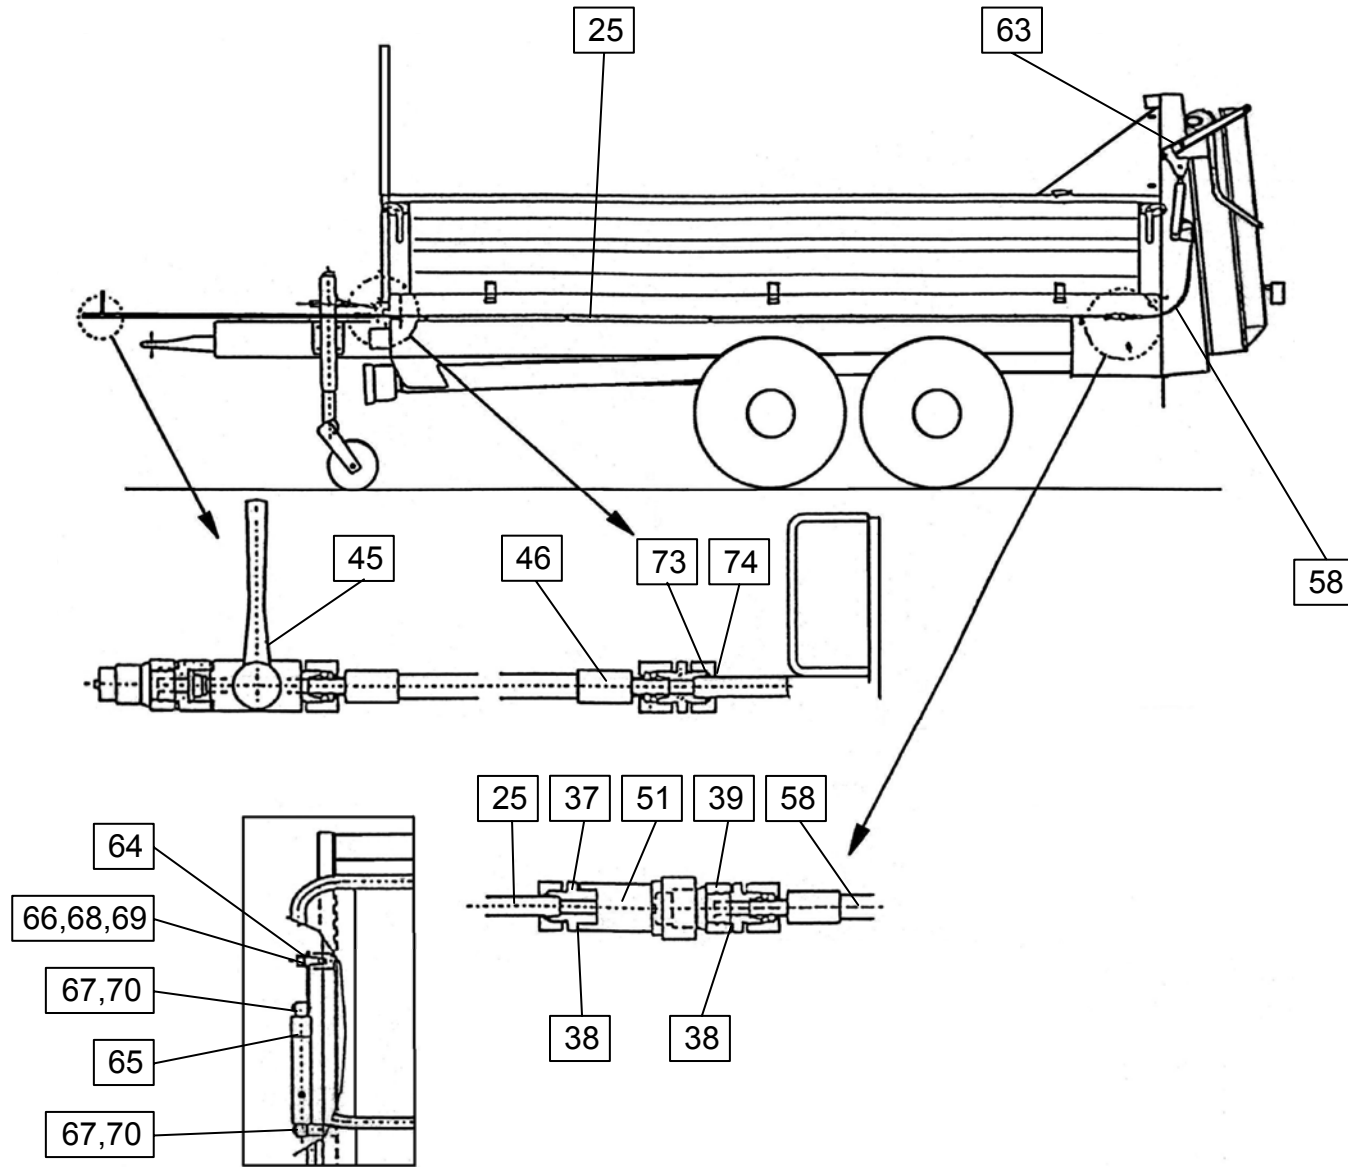

**ERSATZTEILLISTE
SPARE PARTS LIST**

ORION 80 T PRO

				Velja od tov. št. dalje: ORION 80 T PRO=+111 Važi od tvor. broja dalje: Ab masch. Nr.: From mach Nr.:			
Številka Broj Bild Fig.	Kataloška številka Kataloški broj Ersatzteilnummer Spare Part Number	Naziv dela	Naziv dijela	Benennung	Description	Opomba	Količina Komada Menge Quantity
1	642030022	Gred 2 - 40x2110	Vratilo 2 - 40x2110	Welle 2 - 40x2110	Shaft 2 - 40x2110		1
2	154646002	Oreh verižni zadnji 11x31	Zadnji lančanik 11x31	Kettennuss, hinter 11x31	Chain wheel - rear 11x31		2
3	151549505	Konzola ležajna	Ležajna konzola	Lagerkonsole	Bearing bracket		2
4	151732904	Puša ležajna 40 / 50 - 50	Ležajna čaura 40 / 50 - 50	Lagerbuchse 40 / 50 - 50	Bearing bush 40 / 50 - 50		2
5	000231804	Zatič prožni 4 x 10	Opružni klin 4 x 10	Streckstift 4 x 10	Tension pin 4 x 10		2
6	642030030	Puša 6	Čaura 6	Büchse 6	Sleeve 6		2
7	154630206	Ležaj var.	Ležaj var.	Lager geschw.	Bearing welded		1
8	150368006	Vijak M8x20 (ISO 4753)	Vijak M8x20 (ISO 4753)	Schraube M8x20 (ISO 4753)	Screw M8x20 (ISO 4753)		2
9	152665306	Puša ležajna 40 / 50 - 40	Ležajna čaura 40 / 50 - 40	Lagerbuchse 40 / 50 - 40	Bearing bush 40 / 50 - 40		1
10	151153502	Podložka 40,2/ 65 - 2	Podložka 40,2/ 65 - 2	Unterlage 40,2/ 65 - 2	Washer treated 40,2/65-2		2
12	150468201	Moznik B12x 8x 60	Moždanik B12x 8x 60	Passfeder B12x 8x 60	Key B12x 8x 60		2
13	000246601	Mazalka AM 8x1	Mazalica AM 8x1	Nippel AM 8x1	Nipple AM 8x1		4