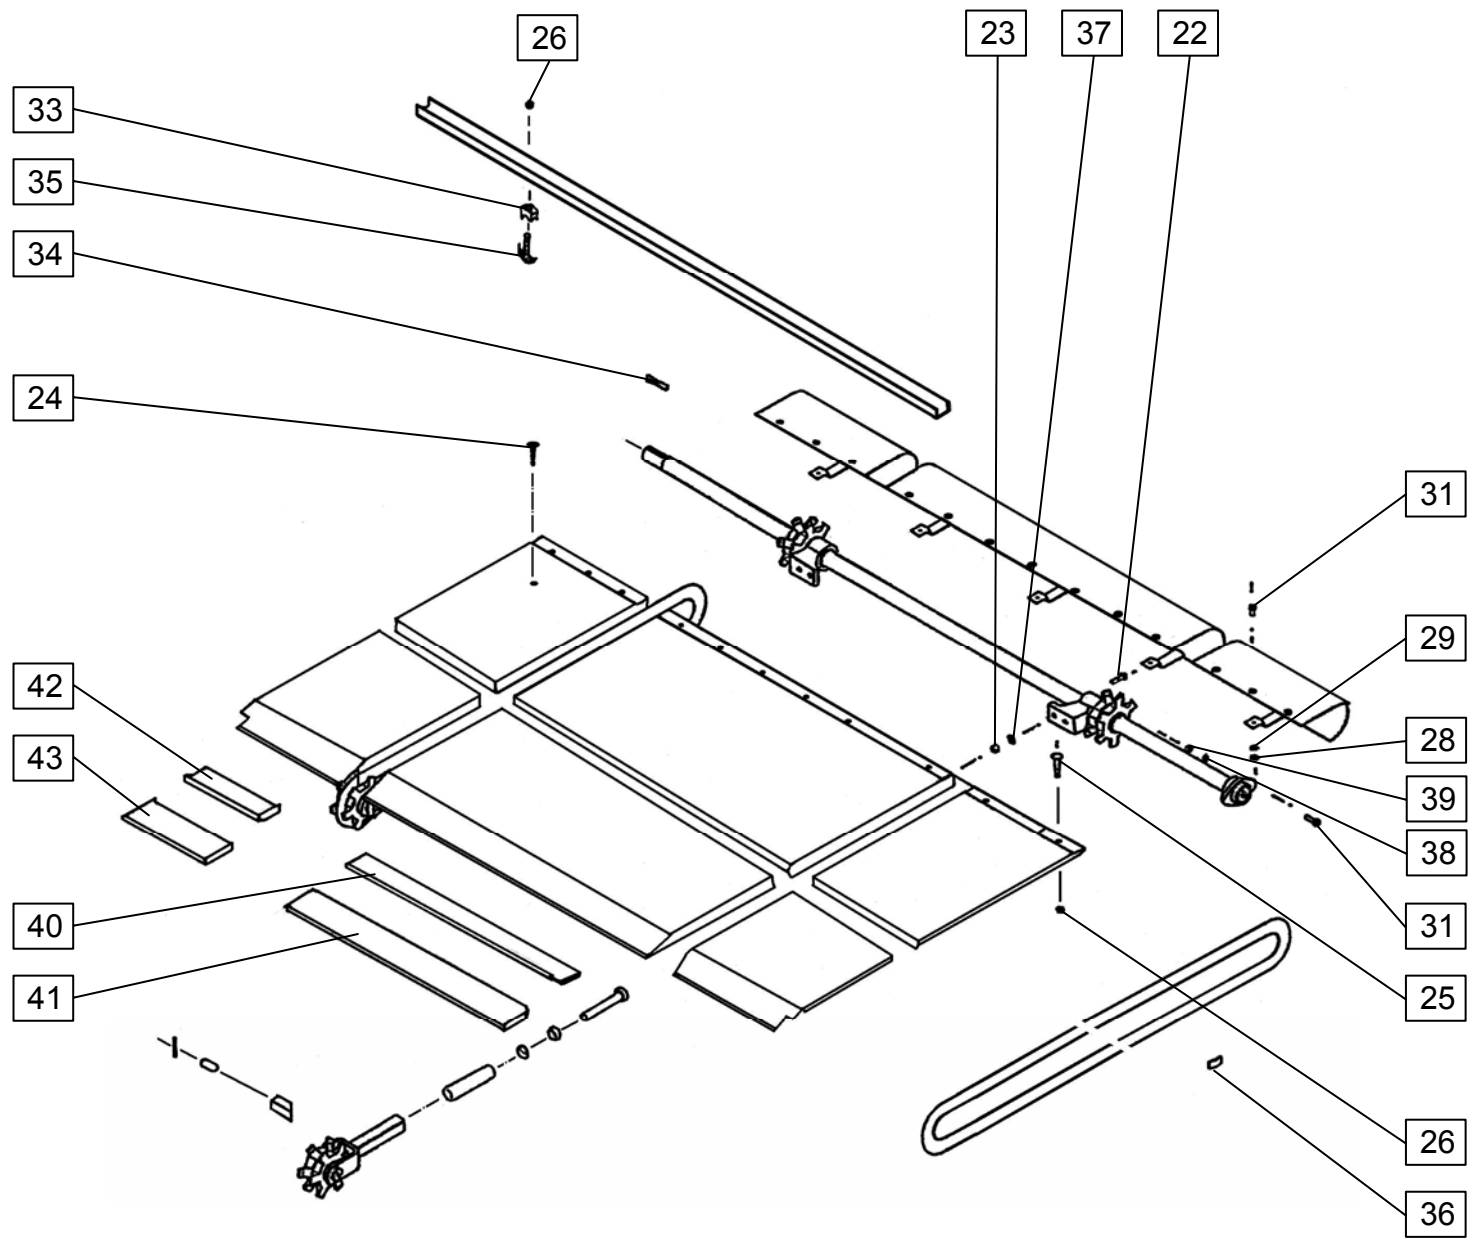

**ERSATZTEILLISTE
SPARE PARTS LIST**

ORION 80 T PRO

				Velja od tov. št. dalje: ORION 80 T PRO=+111 Važi od tvor. broja dalje: Ab masch. Nr.: From mach Nr.:			
Številka Broj Bild Fig.	Kataloška številka Kataloški broj Ersatzteilnummer Spare Part Number	Naziv dela	Naziv dijela	Benennung	Description	Opomba	Količina Komada Menge Quantity
1	642030022	Gred 2 - 40x2110	Vratilo 2 - 40x2110	Welle 2 - 40x2110	Shaft 2 - 40x2110		1
2	154646002	Oreh verižni zadnji 11x31	Zadnji lančanik 11x31	Kettennuss, hinter 11x31	Chain wheel - rear 11x31		2
3	151549505	Konzola ležajna	Ležajna konzola	Lagerkonsole	Bearing bracket		2
4	151732904	Puša ležajna 40 / 50 - 50	Ležajna čaura 40 / 50 - 50	Lagerbuchse 40 / 50 - 50	Bearing bush 40 / 50 - 50		2
5	000231804	Zatič prožni 4 x 10	Opružni klin 4 x 10	Streckstift 4 x 10	Tension pin 4 x 10		2
6	642030030	Puša 6	Čaura 6	Büchse 6	Sleeve 6		2
7	154630206	Ležaj var.	Ležaj var.	Lager geschw.	Bearing welded		1
8	150368006	Vijak M8x20 (ISO 4753)	Vijak M8x20 (ISO 4753)	Schraube M8x20 (ISO 4753)	Screw M8x20 (ISO 4753)		2
9	152665306	Puša ležajna 40 / 50 - 40	Ležajna čaura 40 / 50 - 40	Lagerbuchse 40 / 50 - 40	Bearing bush 40 / 50 - 40		1
10	151153502	Podložka 40,2/ 65 - 2	Podložka 40,2/ 65 - 2	Unterlage 40,2/ 65 - 2	Washer treated 40,2/65-2		2
12	150468201	Moznik B12x 8x 60	Moždanik B12x 8x 60	Passfeder B12x 8x 60	Key B12x 8x 60		2
13	000246601	Mazalka AM 8x1	Mazalica AM 8x1	Nippel AM 8x1	Nipple AM 8x1		4

RINNER Bremsachse Typ 7508 / 80 RM
 Radbremse Typ BA 300 x 80 RM 1/ H

R21.1210
 vkt. 70 Spur: 1700 mm

ORION 80 T PRO=+111

RIMA	10208	□ 80x3	600	180	1030	Ø 310x90	500	21	1300
-------------	--------------	--------	-----	-----	------	----------	-----	----	------

KARDAN.066.0

Ident: 150547705

Kardanska gred do traktorja
Kardansko vratilo do traktora
Gelenkwelle bis Schlepper
Tractor P.T.O. Shaft

KARDAN.066.0
GELENKWELLE.066.0
P.T.O. SHAFT.066.0
Ident; E.T. Nummer; Spare part No.: 150547705