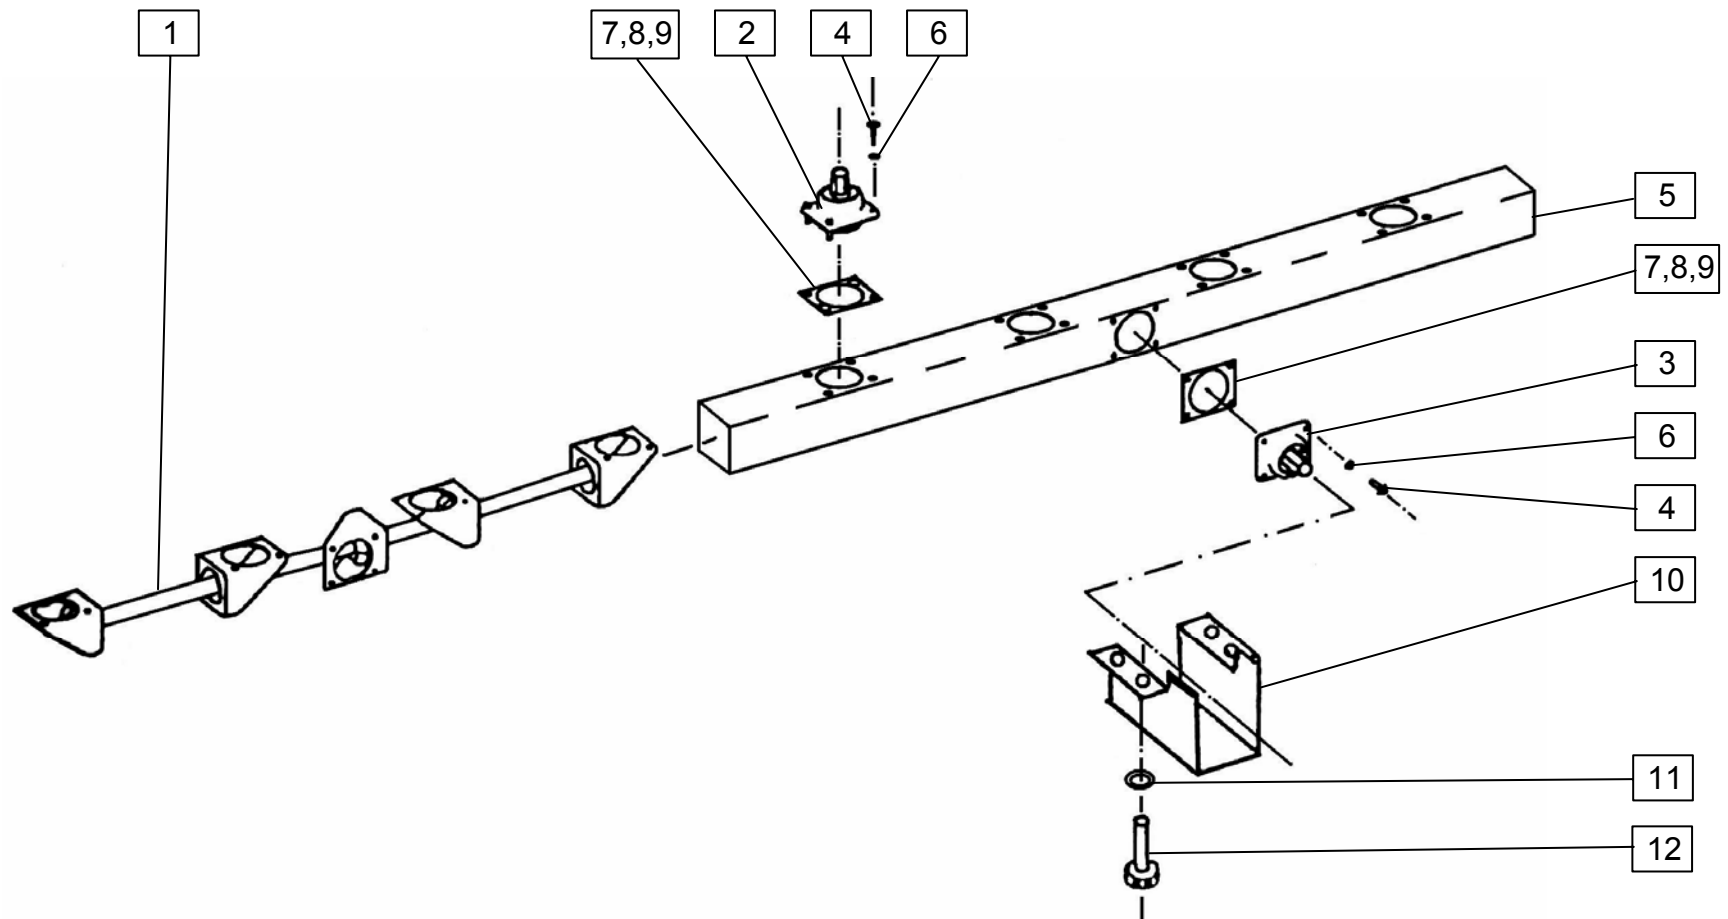

**ERSATZTEILLISTE
SPARE PARTS LIST**

ORION 80 T PRO

				Velja od tov. št. dalje: ORION 80 T PRO=+111 Važi od tvor. broja dalje: Ab masch. Nr.: From mach Nr.:			
Številka Broj Bild Fig.	Kataloška številka Kataloški broj Ersatzteilnummer Spare Part Number	Naziv dela	Naziv dijela	Benennung	Description	Opomba	Količina Komada Menge Quantity
1	642030022	Gred 2 - 40x2110	Vratilo 2 - 40x2110	Welle 2 - 40x2110	Shaft 2 - 40x2110		1
2	154646002	Oreh verižni zadnji 11x31	Zadnji lančanik 11x31	Kettennuss, hinter 11x31	Chain wheel - rear 11x31		2
3	151549505	Konzola ležajna	Ležajna konzola	Lagerkonsole	Bearing bracket		2
4	151732904	Puša ležajna 40 / 50 - 50	Ležajna čaura 40 / 50 - 50	Lagerbuchse 40 / 50 - 50	Bearing bush 40 / 50 - 50		2
5	000231804	Zatič prožni 4 x 10	Opružni klin 4 x 10	Streckstift 4 x 10	Tension pin 4 x 10		2
6	642030030	Puša 6	Čaura 6	Büchse 6	Sleeve 6		2
7	154630206	Ležaj var.	Ležaj var.	Lager geschw.	Bearing welded		1
8	150368006	Vijak M8x20 (ISO 4753)	Vijak M8x20 (ISO 4753)	Schraube M8x20 (ISO 4753)	Screw M8x20 (ISO 4753)		2
9	152665306	Puša ležajna 40 / 50 - 40	Ležajna čaura 40 / 50 - 40	Lagerbuchse 40 / 50 - 40	Bearing bush 40 / 50 - 40		1
10	151153502	Podložka 40,2/ 65 - 2	Podložka 40,2/ 65 - 2	Unterlage 40,2/ 65 - 2	Washer treated 40,2/65-2		2
12	150468201	Moznik B12x 8x 60	Moždanik B12x 8x 60	Passfeder B12x 8x 60	Key B12x 8x 60		2
13	000246601	Mazalka AM 8x1	Mazalica AM 8x1	Nippel AM 8x1	Nipple AM 8x1		4

KARDAN.066.0

Ident: 150547705

Kardanska gred do traktorja
Kardansko vratilo do traktora
Gelenkwelle bis Schlepper
Tractor P.T.O. Shaft

KARDAN.066.0
GELENKWELLE.066.0
P.T.O. SHAFT.066.0
Ident; E.T. Nummer; Spare part No.: 150547705