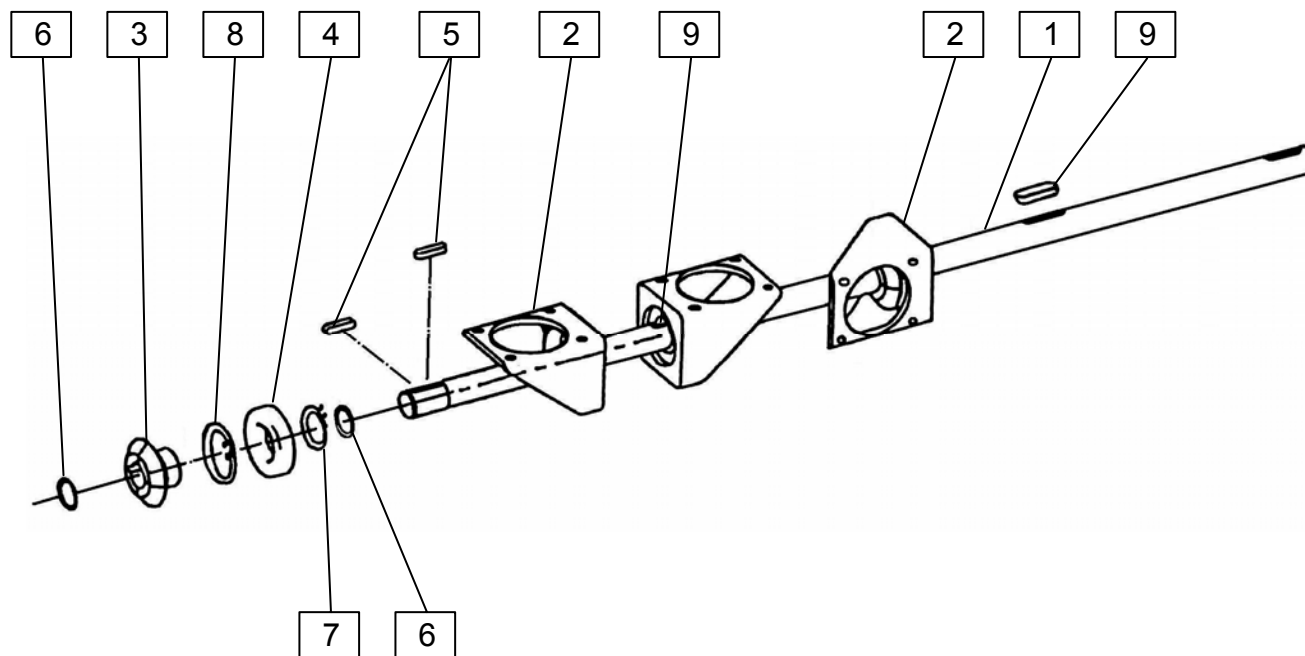

**ERSATZTEILLISTE
SPARE PARTS LIST**

ORION 80 T PRO

				Velja od tov. št. dalje: ORION 80 T PRO=+111 Važi od tvor. broja dalje: Ab masch. Nr.: From mach Nr.:			
Številka Broj Bild Fig.	Kataloška številka Kataloški broj Ersatzteilnummer Spare Part Number	Naziv dela	Naziv dijela	Benennung	Description	Opomba	Količina Komada Menge Quantity
1	642030022	Gred 2 - 40x2110	Vratilo 2 - 40x2110	Welle 2 - 40x2110	Shaft 2 - 40x2110		1
2	154646002	Oreh verižni zadnji 11x31	Zadnji lančanik 11x31	Kettennuss, hinter 11x31	Chain wheel - rear 11x31		2
3	151549505	Konzola ležajna	Ležajna konzola	Lagerkonsole	Bearing bracket		2
4	151732904	Puša ležajna 40 / 50 - 50	Ležajna čaura 40 / 50 - 50	Lagerbuchse 40 / 50 - 50	Bearing bush 40 / 50 - 50		2
5	000231804	Zatič prožni 4 x 10	Opružni klin 4 x 10	Streckstift 4 x 10	Tension pin 4 x 10		2
6	642030030	Puša 6	Čaura 6	Büchse 6	Sleeve 6		2
7	154630206	Ležaj var.	Ležaj var.	Lager geschw.	Bearing welded		1
8	150368006	Vijak M8x20 (ISO 4753)	Vijak M8x20 (ISO 4753)	Schraube M8x20 (ISO 4753)	Screw M8x20 (ISO 4753)		2
9	152665306	Puša ležajna 40 / 50 - 40	Ležajna čaura 40 / 50 - 40	Lagerbuchse 40 / 50 - 40	Bearing bush 40 / 50 - 40		1
10	151153502	Podložka 40,2/ 65 - 2	Podložka 40,2/ 65 - 2	Unterlage 40,2/ 65 - 2	Washer treated 40,2/65-2		2
12	150468201	Moznik B12x 8x 60	Moždanik B12x 8x 60	Passfeder B12x 8x 60	Key B12x 8x 60		2
13	000246601	Mazalka AM 8x1	Mazalica AM 8x1	Nippel AM 8x1	Nipple AM 8x1		4

KARDAN.066.0

Ident: 150547705

Kardanska gred do traktorja
Kardansko vratilo do traktora
Gelenkwelle bis Schlepper
Tractor P.T.O. Shaft

KARDAN.066.0
GELENKWELLE.066.0
P.T.O. SHAFT.066.0
Ident; E.T. Nummer; Spare part No.: 150547705