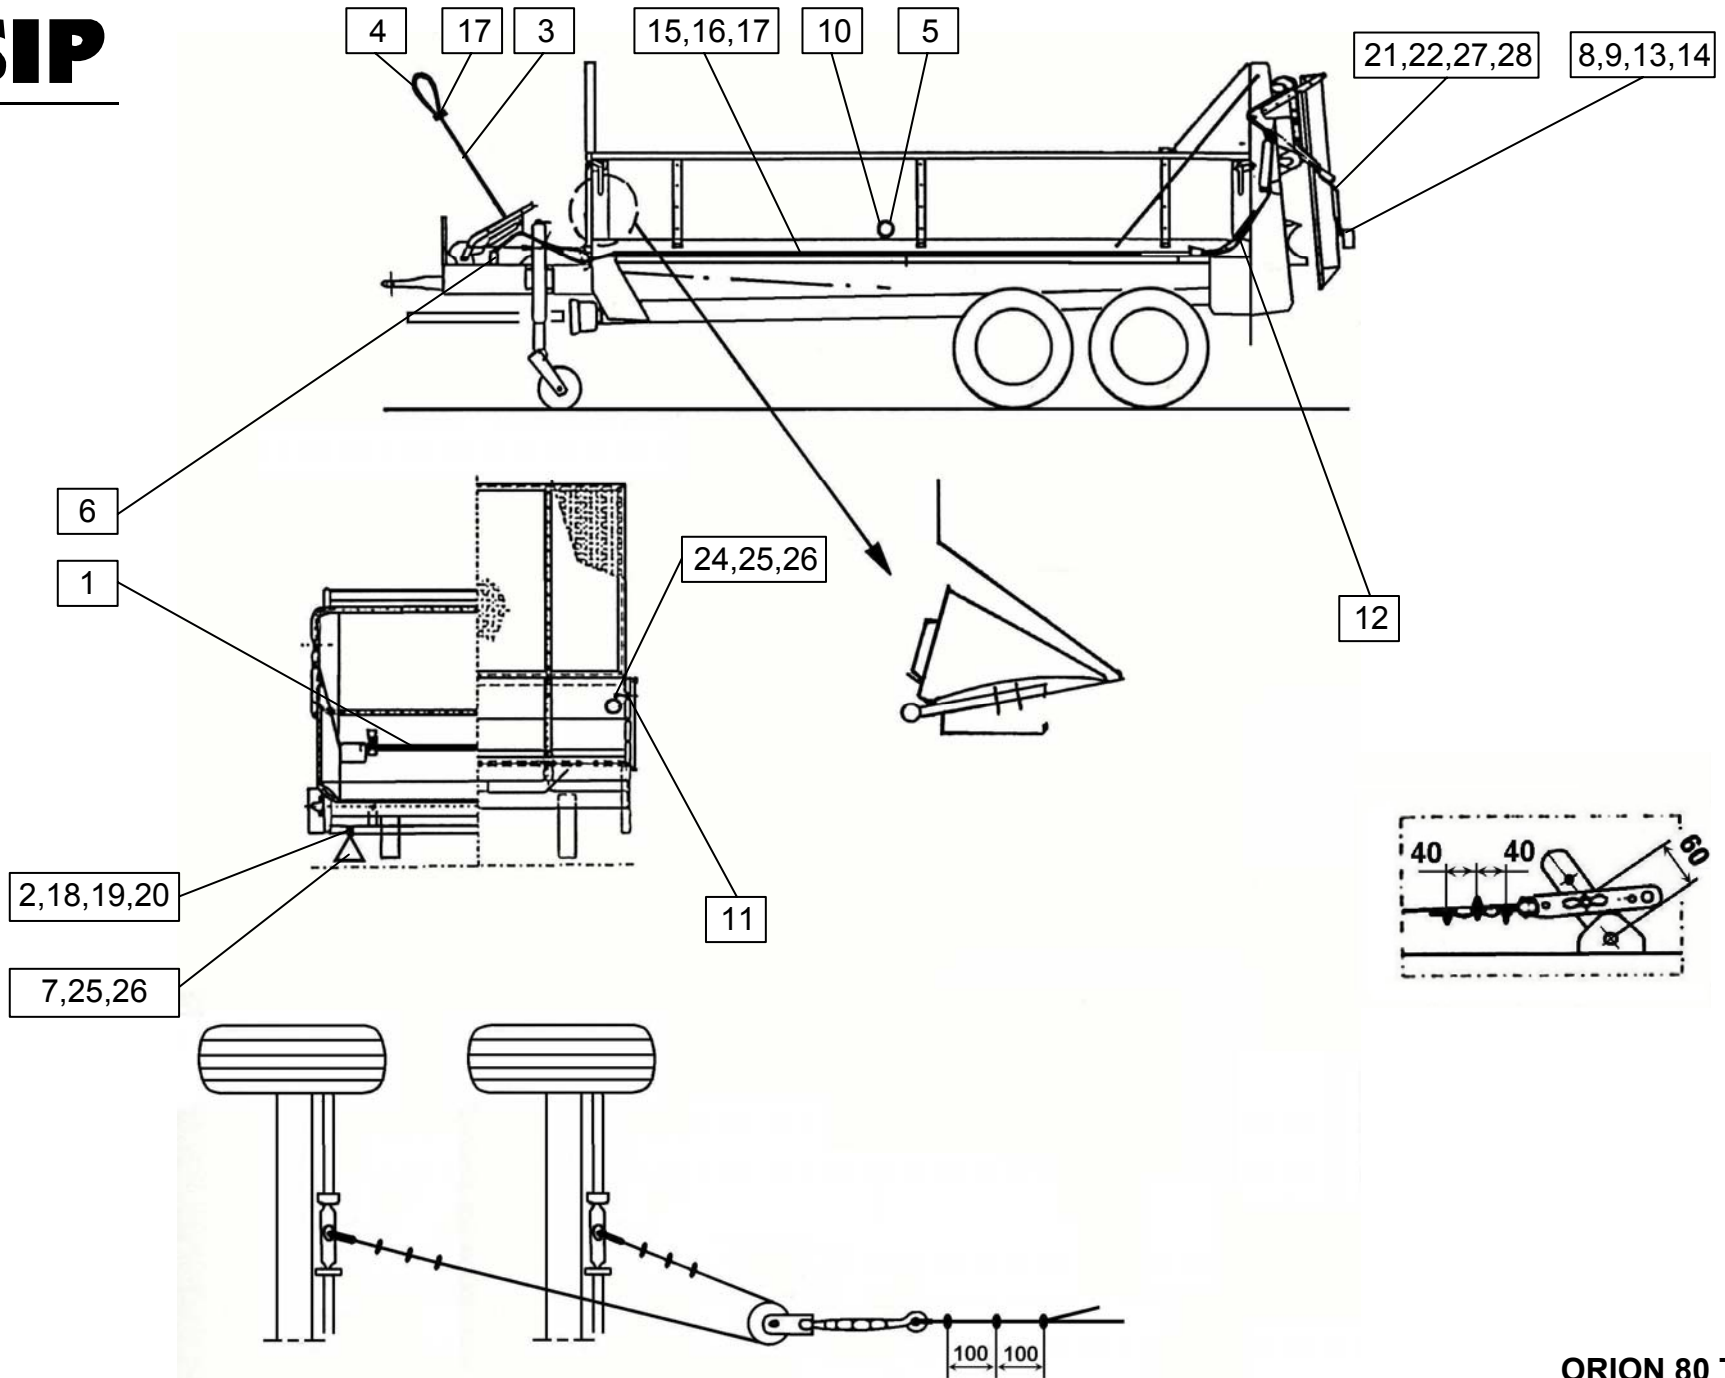

				Velja od tov. št. dalje: ORION 80 T PRO=+111 Važi od tvor. broja dalje: Ab masch. Nr.: From mach Nr.:			
Številka Broj Bild Fig.	Katalogška številka Katalogški broj Ersatzteilnummer Spare Part Number	Naziv dela	Naziv dijela	Benennung	Description	Opomba	Količina Komada Menge Quantity
1	155094603	Gred 1 - 40 x 1290	Vratilo 1 - 40 x 1290	Welle 1 - 40 x 1290	Shaft 1 - 40 x 1290		1
2	155162405	Ohišje	Kućište	Gehaeuse	Housing		5
3	155095103	Zobnik stožčasti 1 - 15/7,5	Konusni zupčanik 1 - 15/7,5	Kegelrad 1 - 15/7,5	Bevel gear 1 - 15/7,5		5
4	150389804	Ležaj KR 6211 2RS	Ležaj KR 6211 2RS	Lager KR 6211 2RS	Bearing KR 6211 2RS		5
5	000231403	Moznik A12 x 8 x 50	Moždanik A12 x 8 x 50	Passfeder A12 x 8 x 50	Key A12 x 8 x 50		2
6	000237808	Vskočnik Z 40x1,75	Uskočnik Z 40x1,75	Sicherungsring Z 40x1,75	Circlip Z 40x1,75		2
7	150128203	Vskočnik Z 55x2	Uskočnik Z 55x2	Sicherungsring Z 55x2	Circlip Z 55x2		5
8	150065903	Vskočnik N 100x3	Uskočnik N 100x3	Sicherungsring N 100x3	Circlip N 100x3		5
9	150033305	Moznik A12 x 8 x 70	Moždanik A12 x 8 x 70	Passfeder A12 x 8 x 70	Key A12 x 8 x 70		8

RINNER Bremsachse Typ 7508 / 80 RM
 Radbremse Typ BA 300 x 80 RM 1/ H

R21.1210
 vkt. 70 Spur: 1700 mm

ORION 80 T PRO=+111

RIMA	10208	□ 80x3	600	180	1030	Ø 310x90	500	21	1300
-------------	--------------	--------	-----	-----	------	----------	-----	----	------

KARDAN.066.0

Ident: 150547705

Kardanska gred do traktorja
Kardansko vratilo do traktora
Gelenkwelle bis Schlepper
Tractor P.T.O. Shaft

KARDAN.066.0
GELENKWELLE.066.0
P.T.O. SHAFT.066.0
Ident; E.T. Nummer; Spare part No.: 150547705