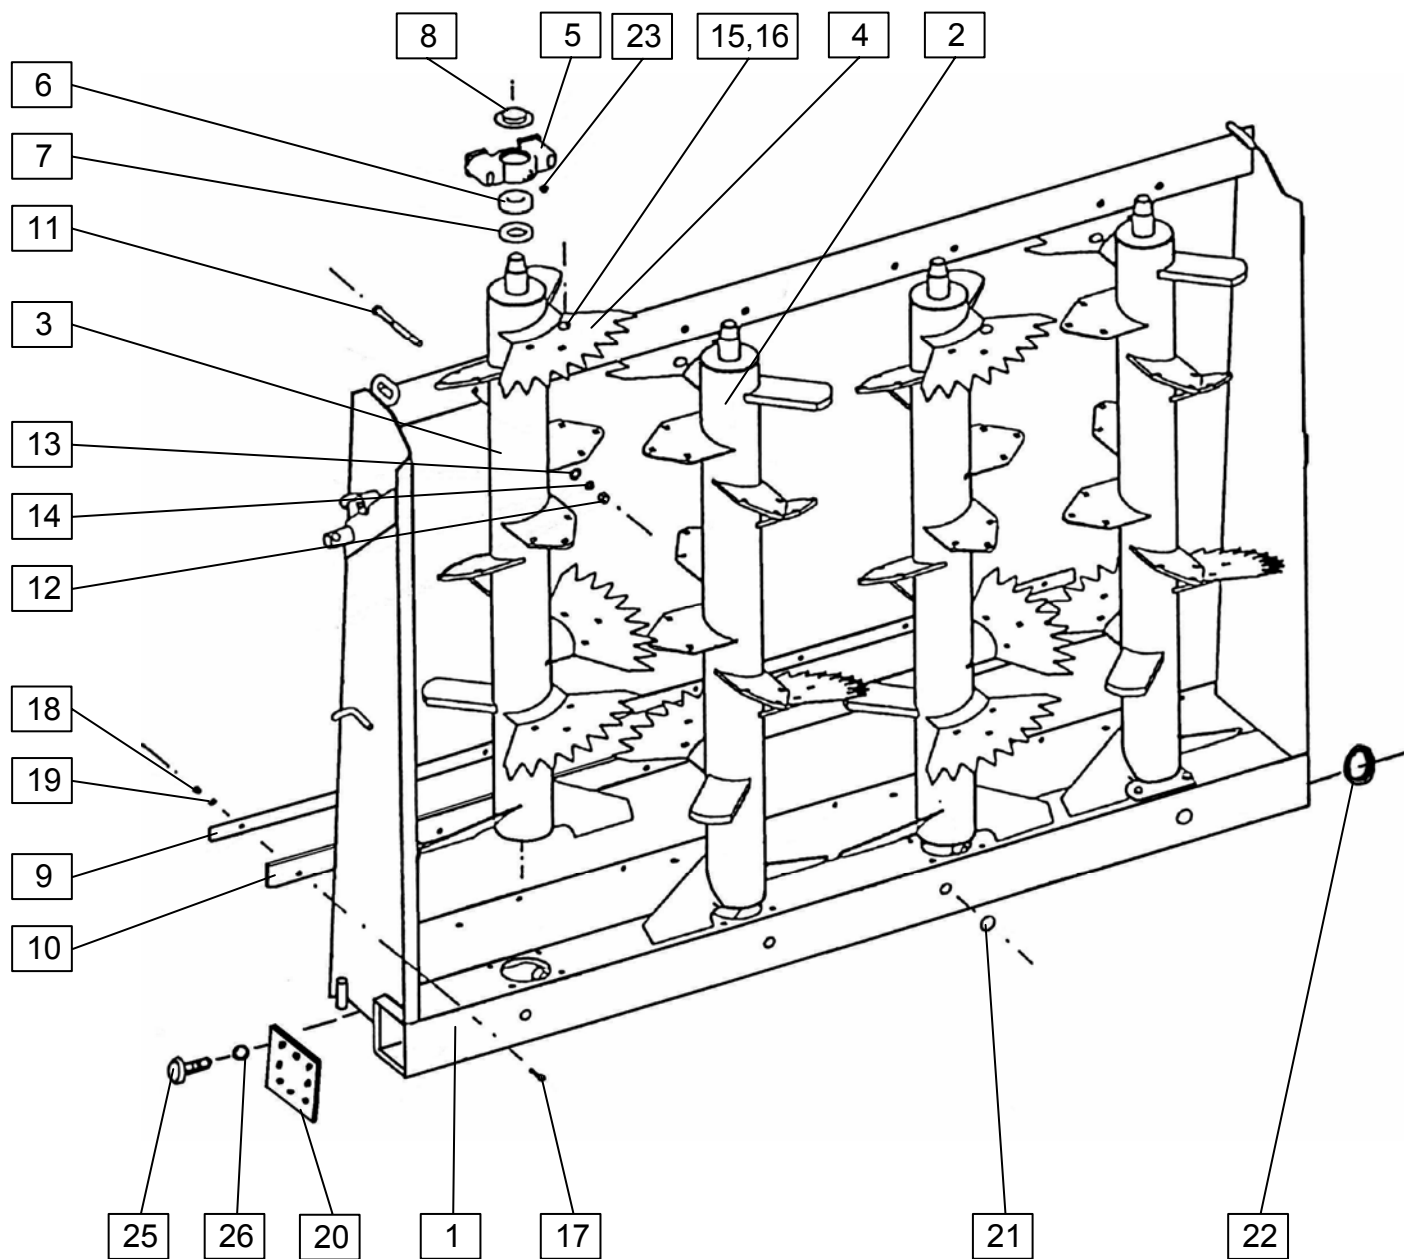

*Seznam nadomestnih delov
Spisak rezervnih delov*

*Spare parts list
Ersatzteilliste*

SIP

ORION 80 T PRO

trosilec gnoja
rasturač stajskog đubriva

manure spreader
staldungstreuer

Velja od tov. štev. dalje:
Važi od tvor. broja dalje:
ORION 80 T PRO = 111

**ERSATZTEILLISTE
SPARE PARTS LIST**

ORION 80 T PRO

				Velja od tov. št. dalje: ORION 80 T PRO=+111 Važi od tvor. broja dalje: Ab masch. Nr.: From mach Nr.:			
Številka Broj Bild Fig.	Kataloška številka Kataloški broj Ersatzteilnummer Spare Part Number	Naziv dela	Naziv dijela	Benennung	Description	Opomba	Količina Komada Menge Quantity
1	642030022	Gred 2 - 40x2110	Vratilo 2 - 40x2110	Welle 2 - 40x2110	Shaft 2 - 40x2110		1
2	154646002	Oreh verižni zadnji 11x31	Zadnji lančanik 11x31	Kettennuss, hinter 11x31	Chain wheel - rear 11x31		2
3	151549505	Konzola ležajna	Ležajna konzola	Lagerkonsole	Bearing bracket		2
4	151732904	Puša ležajna 40 / 50 - 50	Ležajna čaura 40 / 50 - 50	Lagerbuchse 40 / 50 - 50	Bearing bush 40 / 50 - 50		2
5	000231804	Zatič prožni 4 x 10	Opružni klin 4 x 10	Streckstift 4 x 10	Tension pin 4 x 10		2
6	642030030	Puša 6	Čaura 6	Büchse 6	Sleeve 6		2
7	154630206	Ležaj var.	Ležaj var.	Lager geschw.	Bearing welded		1
8	150368006	Vijak M8x20 (ISO 4753)	Vijak M8x20 (ISO 4753)	Schraube M8x20 (ISO 4753)	Screw M8x20 (ISO 4753)		2
9	152665306	Puša ležajna 40 / 50 - 40	Ležajna čaura 40 / 50 - 40	Lagerbuchse 40 / 50 - 40	Bearing bush 40 / 50 - 40		1
10	151153502	Podložka 40,2/ 65 - 2	Podložka 40,2/ 65 - 2	Unterlage 40,2/ 65 - 2	Washer treated 40,2/65-2		2
12	150468201	Moznik B12x 8x 60	Moždanik B12x 8x 60	Passfeder B12x 8x 60	Key B12x 8x 60		2
13	000246601	Mazalka AM 8x1	Mazalica AM 8x1	Nippel AM 8x1	Nipple AM 8x1		4

KARDAN.066.0

Ident: 150547705

Kardanska gred do traktorja
Kardansko vratilo do traktora
Gelenkwelle bis Schlepper
Tractor P.T.O. Shaft

KARDAN.066.0
GELENKWELLE.066.0
P.T.O. SHAFT.066.0
Ident; E.T. Nummer; Spare part No.: 150547705