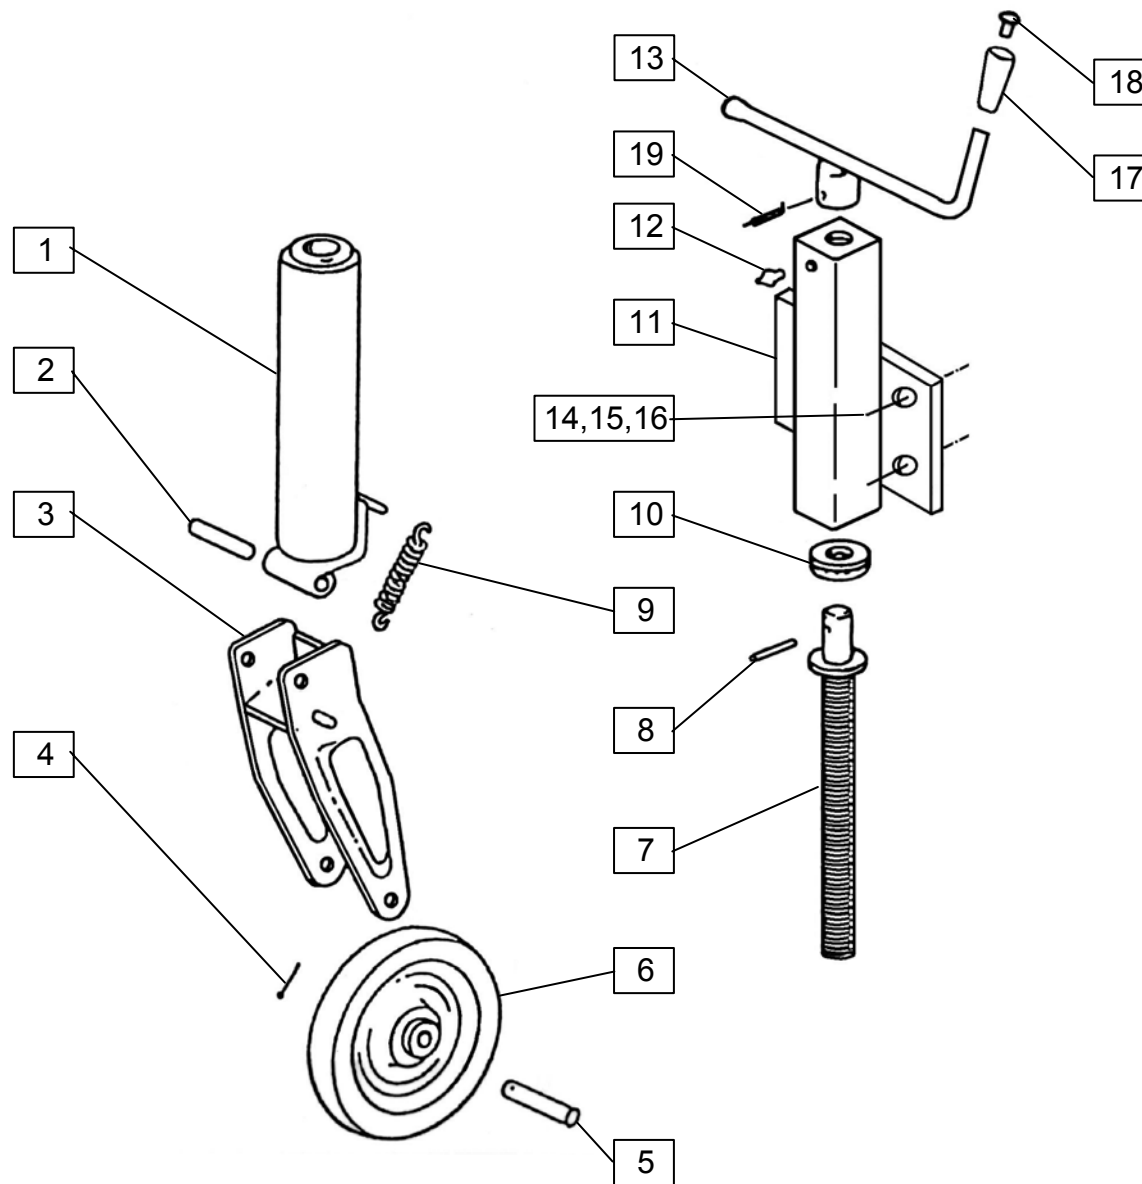

				Velja od tov. št. dalje: ORION 80 T PRO=+111 Važi od tvor. broja dalje: Ab masch. Nr.: From mach Nr.:			
Številka Broj Bild Fig.	Katalogška številka Katalogški broj Ersatzteilnummer Spare Part Number	Naziv dela	Naziv dijela	Benennung	Description	Opomba	Količina Komada Menge Quantity
1	155094603	Gred 1 - 40 x 1290	Vratilo 1 - 40 x 1290	Welle 1 - 40 x 1290	Shaft 1 - 40 x 1290		1
2	155162405	Ohišje	Kućište	Gehaeuse	Housing		5
3	155095103	Zobnik stožčasti 1 - 15/7,5	Konusni zupčanik 1 - 15/7,5	Kegelrad 1 - 15/7,5	Bevel gear 1 - 15/7,5		5
4	150389804	Ležaj KR 6211 2RS	Ležaj KR 6211 2RS	Lager KR 6211 2RS	Bearing KR 6211 2RS		5
5	000231403	Moznik A12 x 8 x 50	Moždanik A12 x 8 x 50	Passfeder A12 x 8 x 50	Key A12 x 8 x 50		2
6	000237808	Vskočnik Z 40x1,75	Uskočnik Z 40x1,75	Sicherungsring Z 40x1,75	Circlip Z 40x1,75		2
7	150128203	Vskočnik Z 55x2	Uskočnik Z 55x2	Sicherungsring Z 55x2	Circlip Z 55x2		5
8	150065903	Vskočnik N 100x3	Uskočnik N 100x3	Sicherungsring N 100x3	Circlip N 100x3		5
9	150033305	Moznik A12 x 8 x 70	Moždanik A12 x 8 x 70	Passfeder A12 x 8 x 70	Key A12 x 8 x 70		8

RINNER Bremsachse Typ 7508 / 80 RM
 Radbremse Typ BA 300 x 80 RM 1/ H

R21.1210
 vkt. 70 Spur: 1700 mm

ORION 80 T PRO=+111

RIMA	10208	□ 80x3	600	180	1030	Ø 310x90	500	21	1300
-------------	--------------	--------	-----	-----	------	----------	-----	----	------

KARDAN.066.0

Ident: 150547705

Kardanska gred do traktorja
Kardansko vratilo do traktora
Gelenkwelle bis Schlepper
Tractor P.T.O. Shaft

KARDAN.066.0
GELENKWELLE.066.0
P.T.O. SHAFT.066.0
Ident; E.T. Nummer; Spare part No.: 150547705