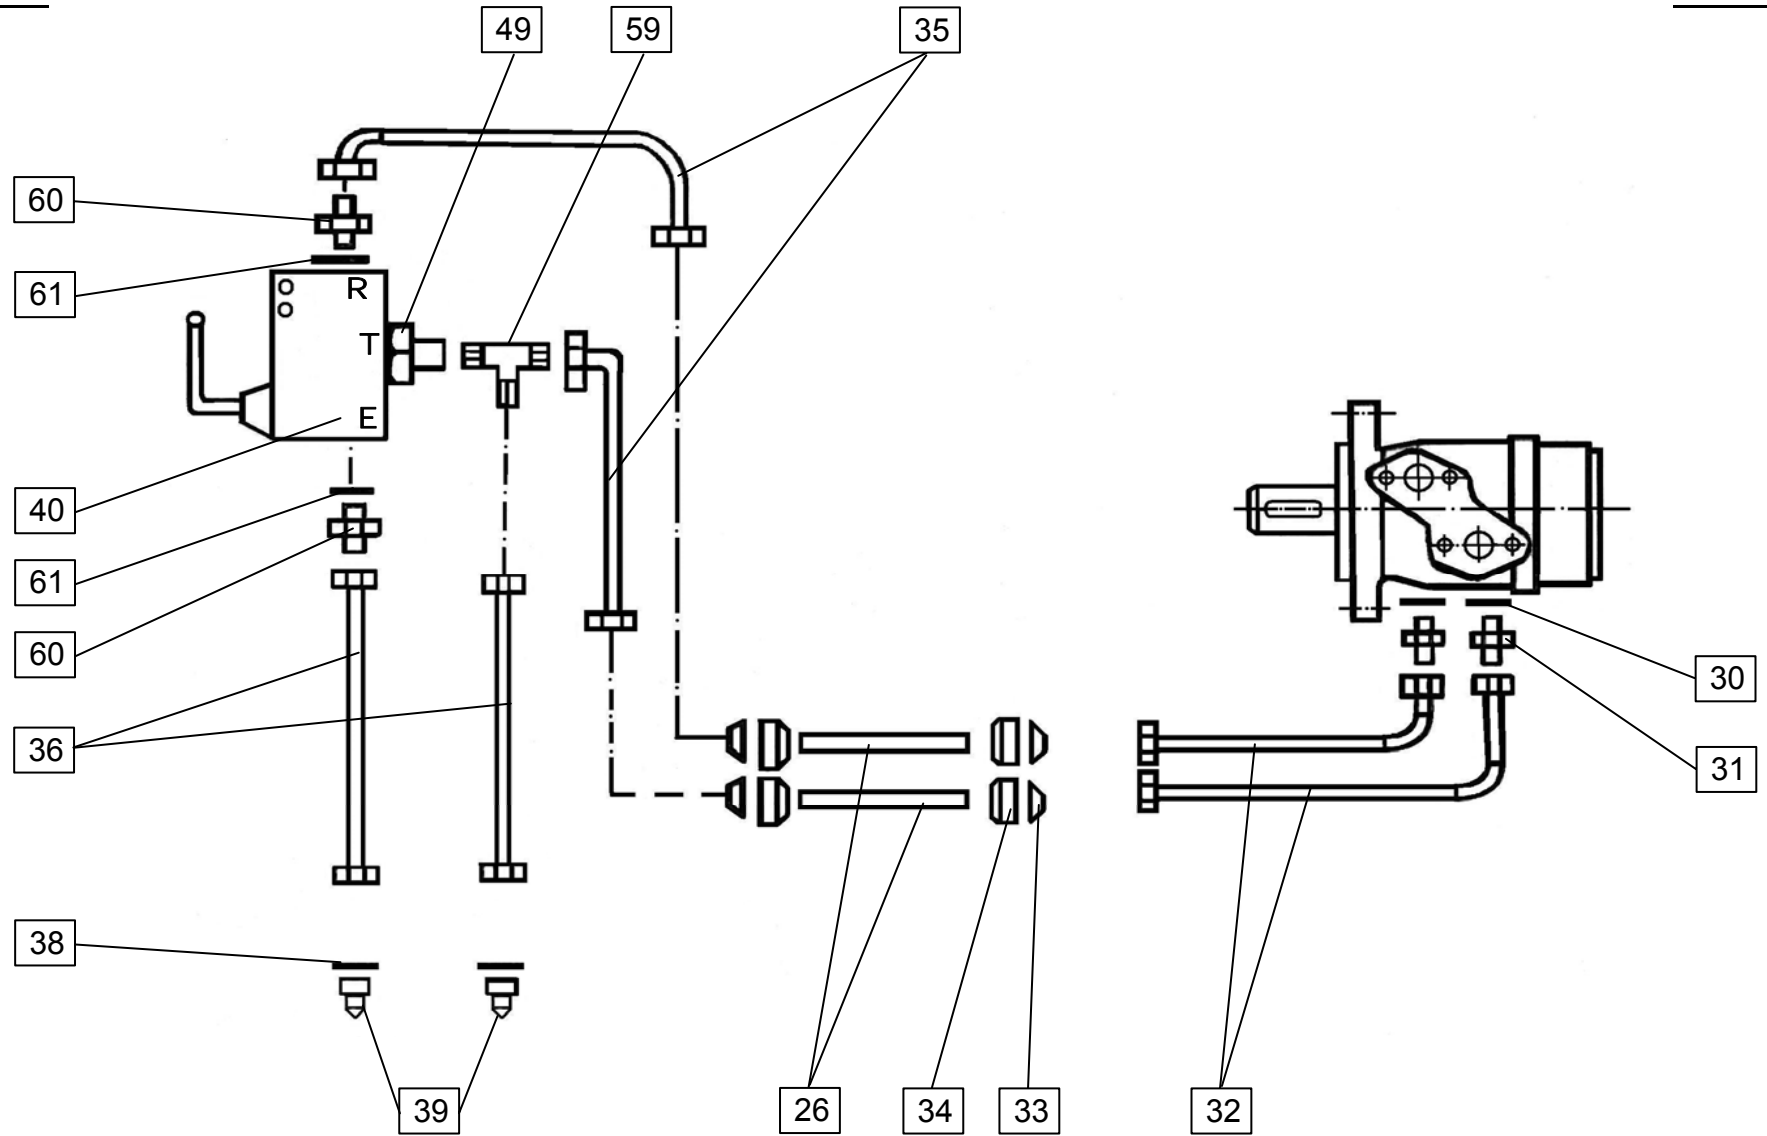

**ERSATZTEILLISTE
SPARE PARTS LIST**

ORION 80 T PRO

				Velja od tov. št. dalje: ORION 80 T PRO=+111 Važi od tvor. broja dalje: Ab masch. Nr.: From mach Nr.:			
Številka Broj Bild Fig.	Kataloška številka Kataloški broj Ersatzteilnummer Spare Part Number	Naziv dela	Naziv dijela	Benennung	Description	Opomba	Količina Komada Menge Quantity
1	642030022	Gred 2 - 40x2110	Vratilo 2 - 40x2110	Welle 2 - 40x2110	Shaft 2 - 40x2110		1
2	154646002	Oreh verižni zadnji 11x31	Zadnji lančanik 11x31	Kettennuss, hinter 11x31	Chain wheel - rear 11x31		2
3	151549505	Konzola ležajna	Ležajna konzola	Lagerkonsole	Bearing bracket		2
4	151732904	Puša ležajna 40 / 50 - 50	Ležajna čaura 40 / 50 - 50	Lagerbuchse 40 / 50 - 50	Bearing bush 40 / 50 - 50		2
5	000231804	Zatič prožni 4 x 10	Opružni klin 4 x 10	Streckstift 4 x 10	Tension pin 4 x 10		2
6	642030030	Puša 6	Čaura 6	Büchse 6	Sleeve 6		2
7	154630206	Ležaj var.	Ležaj var.	Lager geschw.	Bearing welded		1
8	150368006	Vijak M8x20 (ISO 4753)	Vijak M8x20 (ISO 4753)	Schraube M8x20 (ISO 4753)	Screw M8x20 (ISO 4753)		2
9	152665306	Puša ležajna 40 / 50 - 40	Ležajna čaura 40 / 50 - 40	Lagerbuchse 40 / 50 - 40	Bearing bush 40 / 50 - 40		1
10	151153502	Podložka 40,2/ 65 - 2	Podložka 40,2/ 65 - 2	Unterlage 40,2/ 65 - 2	Washer treated 40,2/65-2		2
12	150468201	Moznik B12x 8x 60	Moždanik B12x 8x 60	Passfeder B12x 8x 60	Key B12x 8x 60		2
13	000246601	Mazalka AM 8x1	Mazalica AM 8x1	Nippel AM 8x1	Nipple AM 8x1		4

KARDAN.066.0

Ident: 150547705

Kardanska gred do traktorja
Kardansko vratilo do traktora
Gelenkwelle bis Schlepper
Tractor P.T.O. Shaft

KARDAN.066.0
GELENKWELLE.066.0
P.T.O. SHAFT.066.0
Ident; E.T. Nummer; Spare part No.: 150547705