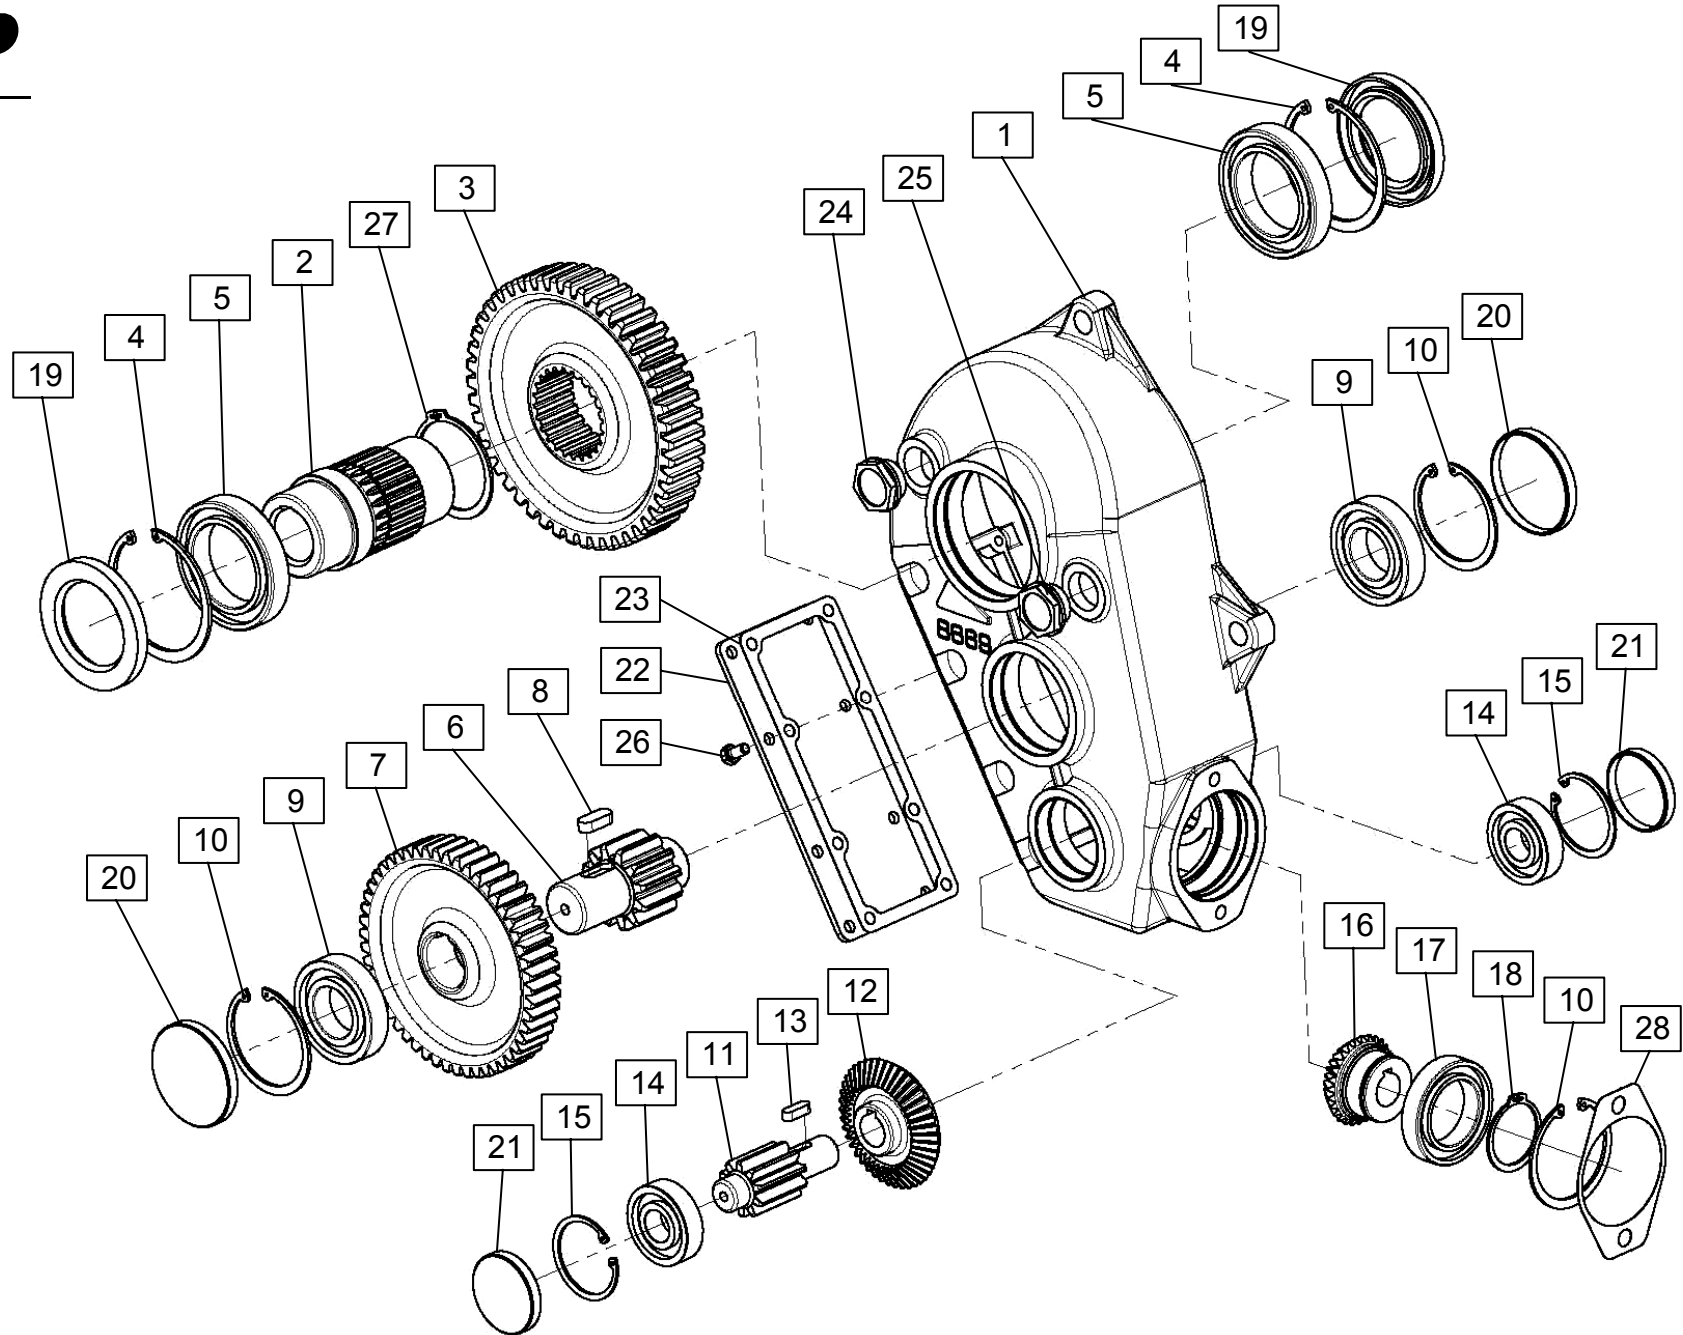

**ERSATZTEILLISTE
SPARE PARTS LIST**

ORION 80 T PRO

				Velja od tov. št. dalje: ORION 80 T PRO=+111 Važi od tvor. broja dalje: Ab masch. Nr.: From mach Nr.:			
Številka Broj Bild Fig.	Kataloška številka Kataloški broj Ersatzteilnummer Spare Part Number	Naziv dela	Naziv dijela	Benennung	Description	Opomba	Količina Komada Menge Quantity
1	642030022	Gred 2 - 40x2110	Vratilo 2 - 40x2110	Welle 2 - 40x2110	Shaft 2 - 40x2110		1
2	154646002	Oreh verižni zadnji 11x31	Zadnji lančanik 11x31	Kettennuss, hinter 11x31	Chain wheel - rear 11x31		2
3	151549505	Konzola ležajna	Ležajna konzola	Lagerkonsole	Bearing bracket		2
4	151732904	Puša ležajna 40 / 50 - 50	Ležajna čaura 40 / 50 - 50	Lagerbuchse 40 / 50 - 50	Bearing bush 40 / 50 - 50		2
5	000231804	Zatič prožni 4 x 10	Opružni klin 4 x 10	Streckstift 4 x 10	Tension pin 4 x 10		2
6	642030030	Puša 6	Čaura 6	Büchse 6	Sleeve 6		2
7	154630206	Ležaj var.	Ležaj var.	Lager geschw.	Bearing welded		1
8	150368006	Vijak M8x20 (ISO 4753)	Vijak M8x20 (ISO 4753)	Schraube M8x20 (ISO 4753)	Screw M8x20 (ISO 4753)		2
9	152665306	Puša ležajna 40 / 50 - 40	Ležajna čaura 40 / 50 - 40	Lagerbuchse 40 / 50 - 40	Bearing bush 40 / 50 - 40		1
10	151153502	Podložka 40,2/ 65 - 2	Podložka 40,2/ 65 - 2	Unterlage 40,2/ 65 - 2	Washer treated 40,2/65-2		2
12	150468201	Moznik B12x 8x 60	Moždanik B12x 8x 60	Passfeder B12x 8x 60	Key B12x 8x 60		2
13	000246601	Mazalka AM 8x1	Mazalica AM 8x1	Nippel AM 8x1	Nipple AM 8x1		4

RINNER Bremsachse Typ 7508 / 80 RM
 Radbremse Typ BA 300 x 80 RM 1/ H

R21.1210
 vkt. 70 Spur: 1700 mm

ORION 80 T PRO=+111

RIMA	10208	□ 80x3	600	180	1030	Ø 310x90	500	21	1300
-------------	--------------	--------	-----	-----	------	----------	-----	----	------

KARDAN.066.0

Ident: 150547705

Kardanska gred do traktorja
Kardansko vratilo do traktora
Gelenkwelle bis Schlepper
Tractor P.T.O. Shaft

KARDAN.066.0
GELENKWELLE.066.0
P.T.O. SHAFT.066.0
Ident; E.T. Nummer; Spare part No.: 150547705