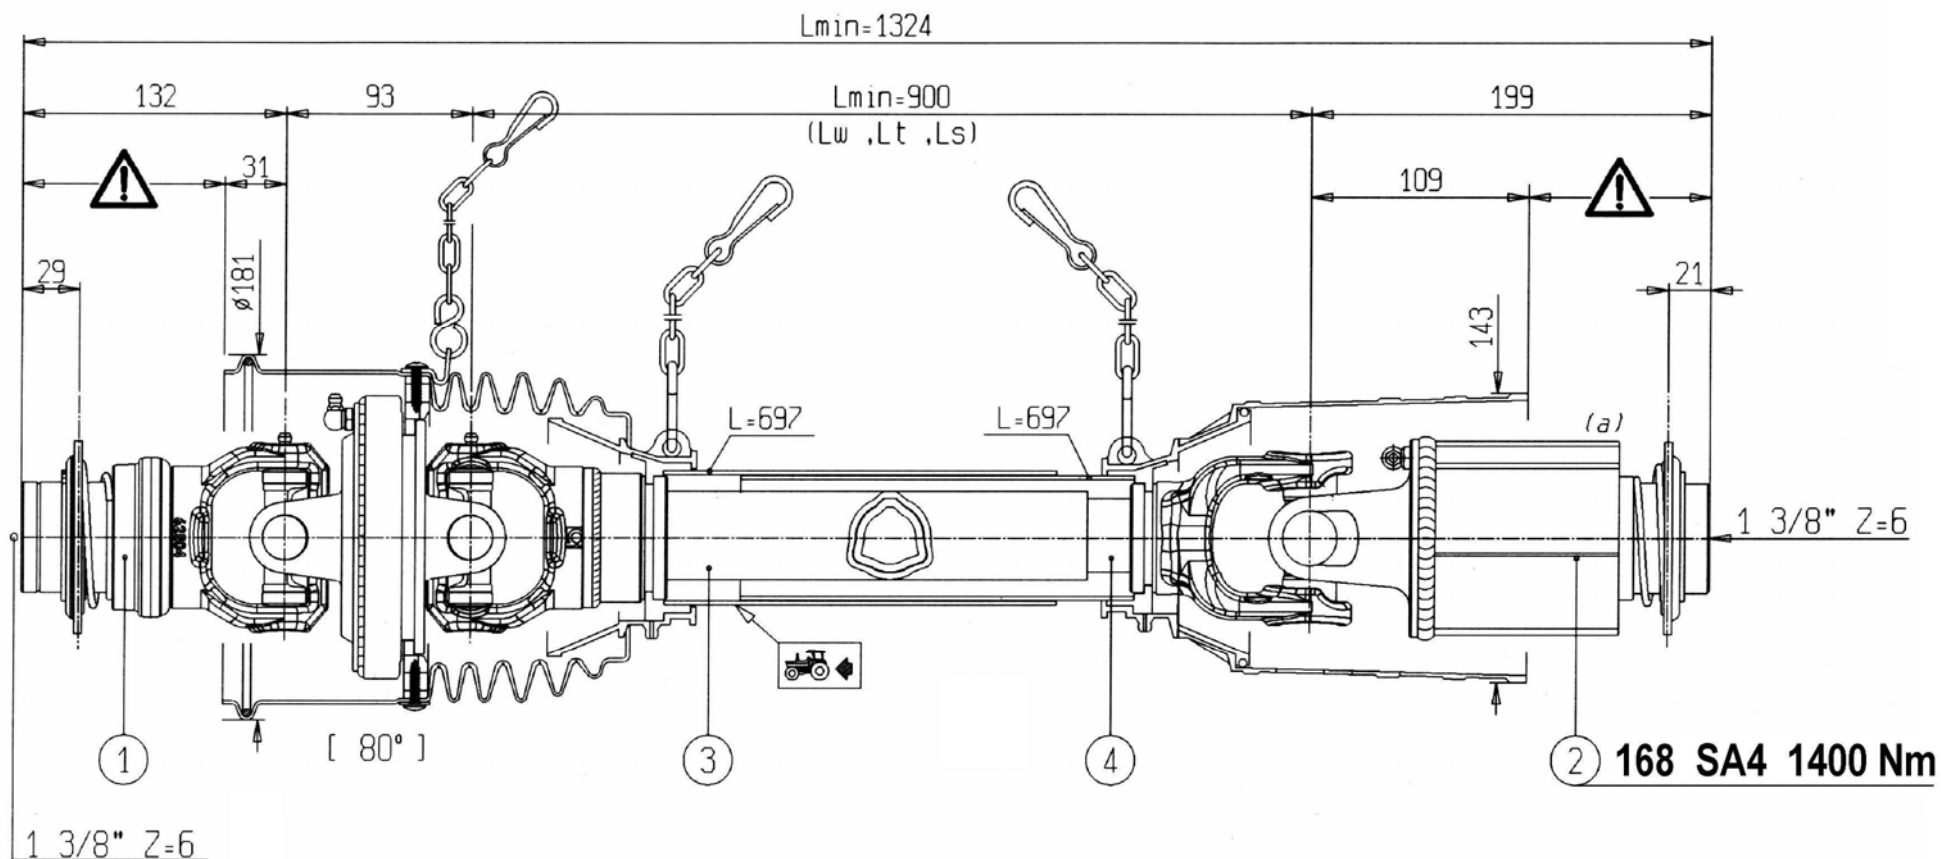

				Velja od tov. št. dalje: ORION 80 T PRO=+111 Važi od tvor. broja dalje: Ab masch. Nr.: From mach Nr.:			
Številka Broj Bild Fig.	Katalogška številka Katalogški broj Ersatzteilnummer Spare Part Number	Naziv dela	Naziv dijela	Benennung	Description	Opomba	Količina Komada Menge Quantity
1	155094603	Gred 1 - 40 x 1290	Vratilo 1 - 40 x 1290	Welle 1 - 40 x 1290	Shaft 1 - 40 x 1290		1
2	155162405	Ohišje	Kućište	Gehaeuse	Housing		5
3	155095103	Zobnik stožčasti 1 - 15/7,5	Konusni zupčanik 1 - 15/7,5	Kegelrad 1 - 15/7,5	Bevel gear 1 - 15/7,5		5
4	150389804	Ležaj KR 6211 2RS	Ležaj KR 6211 2RS	Lager KR 6211 2RS	Bearing KR 6211 2RS		5
5	000231403	Moznik A12 x 8 x 50	Moždanik A12 x 8 x 50	Passfeder A12 x 8 x 50	Key A12 x 8 x 50		2
6	000237808	Vskočnik Z 40x1,75	Uskočnik Z 40x1,75	Sicherungsring Z 40x1,75	Circlip Z 40x1,75		2
7	150128203	Vskočnik Z 55x2	Uskočnik Z 55x2	Sicherungsring Z 55x2	Circlip Z 55x2		5
8	150065903	Vskočnik N 100x3	Uskočnik N 100x3	Sicherungsring N 100x3	Circlip N 100x3		5
9	150033305	Moznik A12 x 8 x 70	Moždanik A12 x 8 x 70	Passfeder A12 x 8 x 70	Key A12 x 8 x 70		8

RINNER Bremsachse Typ 7508 / 80 RM
 Radbremse Typ BA 300 x 80 RM 1/ H

R21.1210
 vkt. 70 Spur: 1700 mm

ORION 80 T PRO=+111

RIMA	10208	□ 80x3	600	180	1030	Ø 310x90	500	21	1300
-------------	--------------	--------	-----	-----	------	----------	-----	----	------

KARDAN.066.0

Ident: 150547705

Kardanska gred do traktorja
Kardansko vratilo do traktora
Gelenkwelle bis Schlepper
Tractor P.T.O. Shaft

KARDAN.066.0
GELENKWELLE.066.0
P.T.O. SHAFT.066.0
Ident; E.T. Nummer; Spare part No.: 150547705