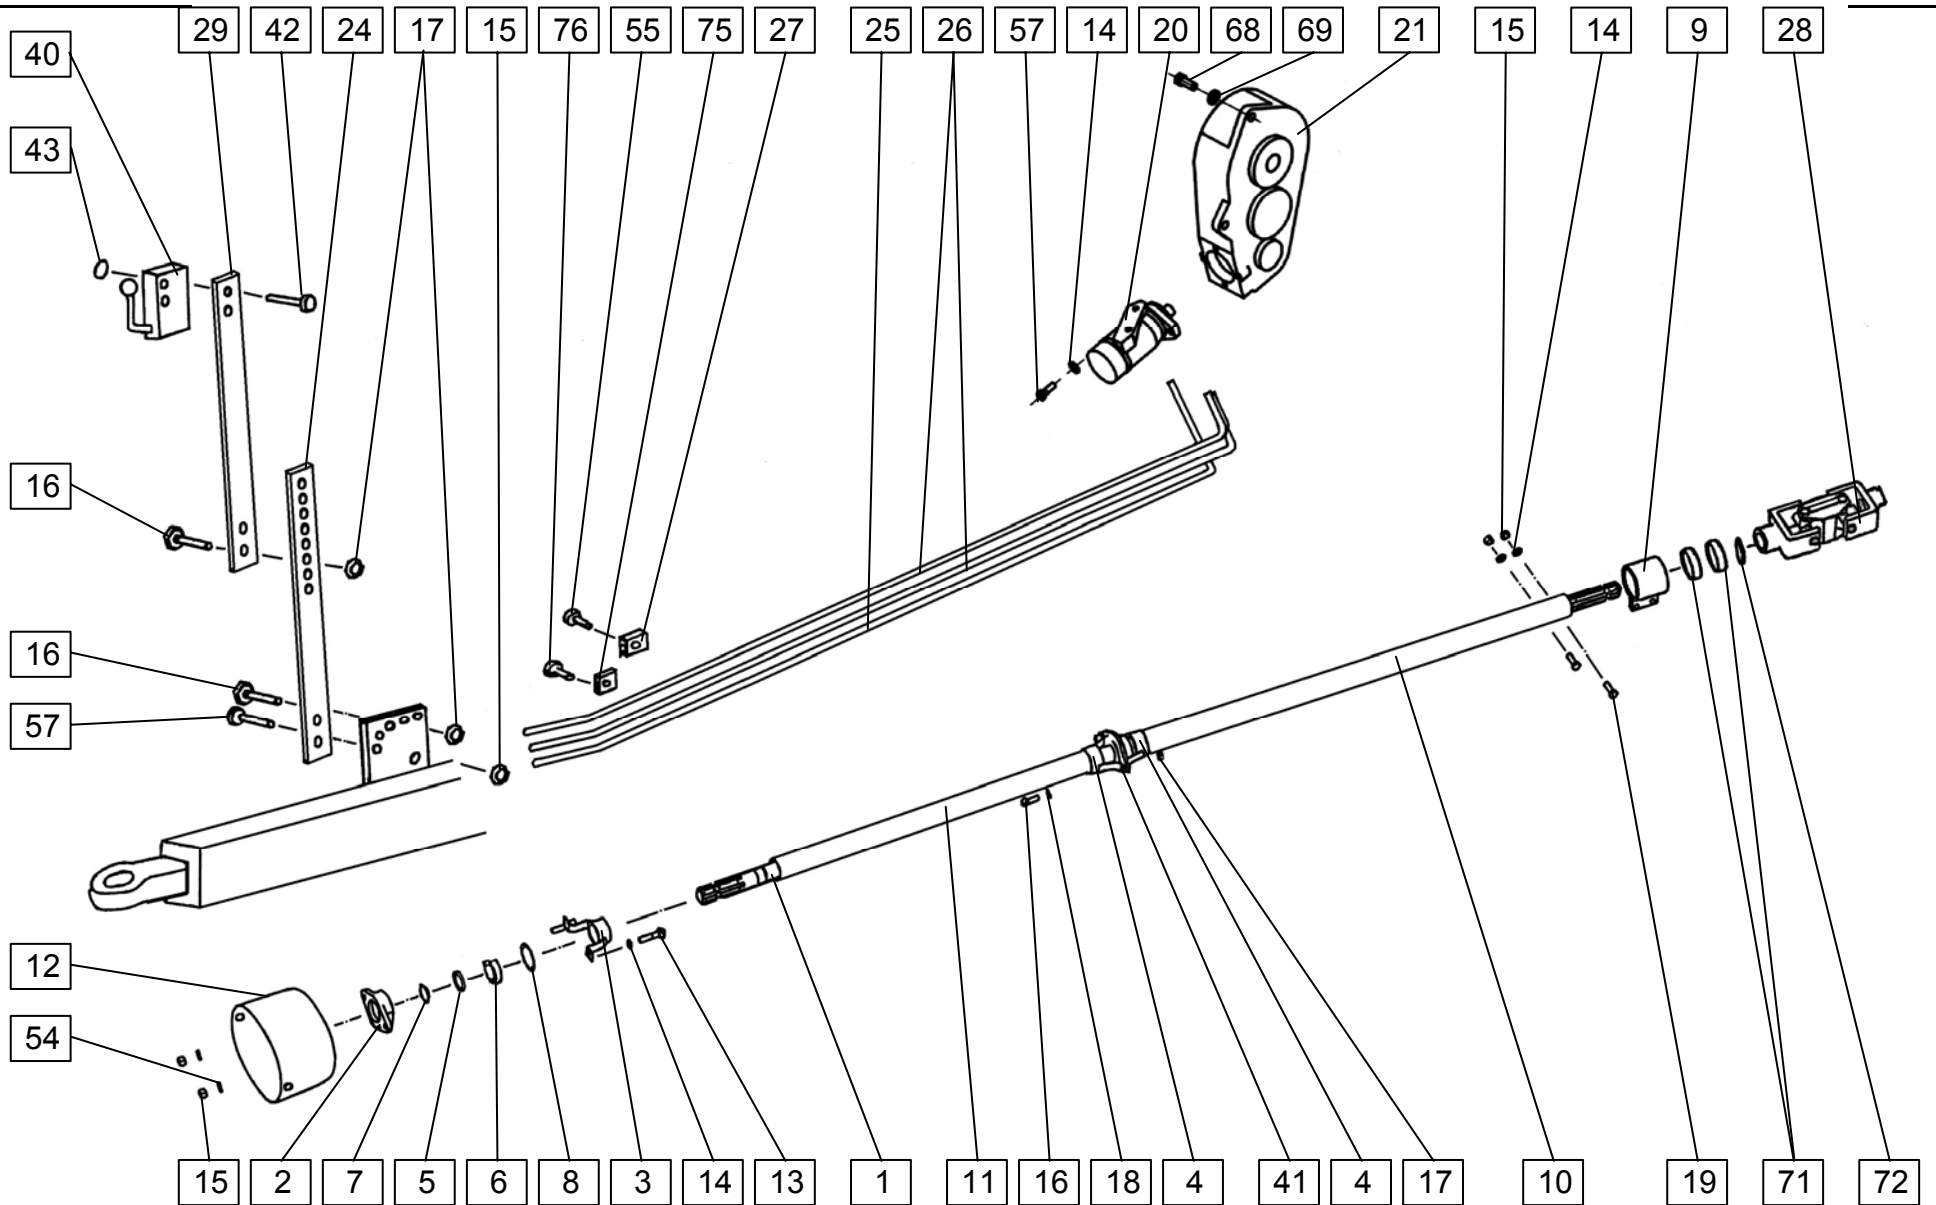

**ERSATZTEILLISTE
SPARE PARTS LIST**

ORION 80 T PRO

				Velja od tov. št. dalje: ORION 80 T PRO=+111 Važi od tvor. broja dalje: Ab masch. Nr.: From mach Nr.:			
Številka Broj Bild Fig.	Kataloška številka Kataloški broj Ersatzteilnummer Spare Part Number	Naziv dela	Naziv dijela	Benennung	Description	Opomba	Količina Komada Menge Quantity
1	642030022	Gred 2 - 40x2110	Vratilo 2 - 40x2110	Welle 2 - 40x2110	Shaft 2 - 40x2110		1
2	154646002	Oreh verižni zadnji 11x31	Zadnji lančanik 11x31	Kettennuss, hinter 11x31	Chain wheel - rear 11x31		2
3	151549505	Konzola ležajna	Ležajna konzola	Lagerkonsole	Bearing bracket		2
4	151732904	Puša ležajna 40 / 50 - 50	Ležajna čaura 40 / 50 - 50	Lagerbuchse 40 / 50 - 50	Bearing bush 40 / 50 - 50		2
5	000231804	Zatič prožni 4 x 10	Opružni klin 4 x 10	Streckstift 4 x 10	Tension pin 4 x 10		2
6	642030030	Puša 6	Čaura 6	Büchse 6	Sleeve 6		2
7	154630206	Ležaj var.	Ležaj var.	Lager geschw.	Bearing welded		1
8	150368006	Vijak M8x20 (ISO 4753)	Vijak M8x20 (ISO 4753)	Schraube M8x20 (ISO 4753)	Screw M8x20 (ISO 4753)		2
9	152665306	Puša ležajna 40 / 50 - 40	Ležajna čaura 40 / 50 - 40	Lagerbuchse 40 / 50 - 40	Bearing bush 40 / 50 - 40		1
10	151153502	Podložka 40,2/ 65 - 2	Podložka 40,2/ 65 - 2	Unterlage 40,2/ 65 - 2	Washer treated 40,2/65-2		2
12	150468201	Moznik B12x 8x 60	Moždanik B12x 8x 60	Passfeder B12x 8x 60	Key B12x 8x 60		2
13	000246601	Mazalka AM 8x1	Mazalica AM 8x1	Nippel AM 8x1	Nipple AM 8x1		4