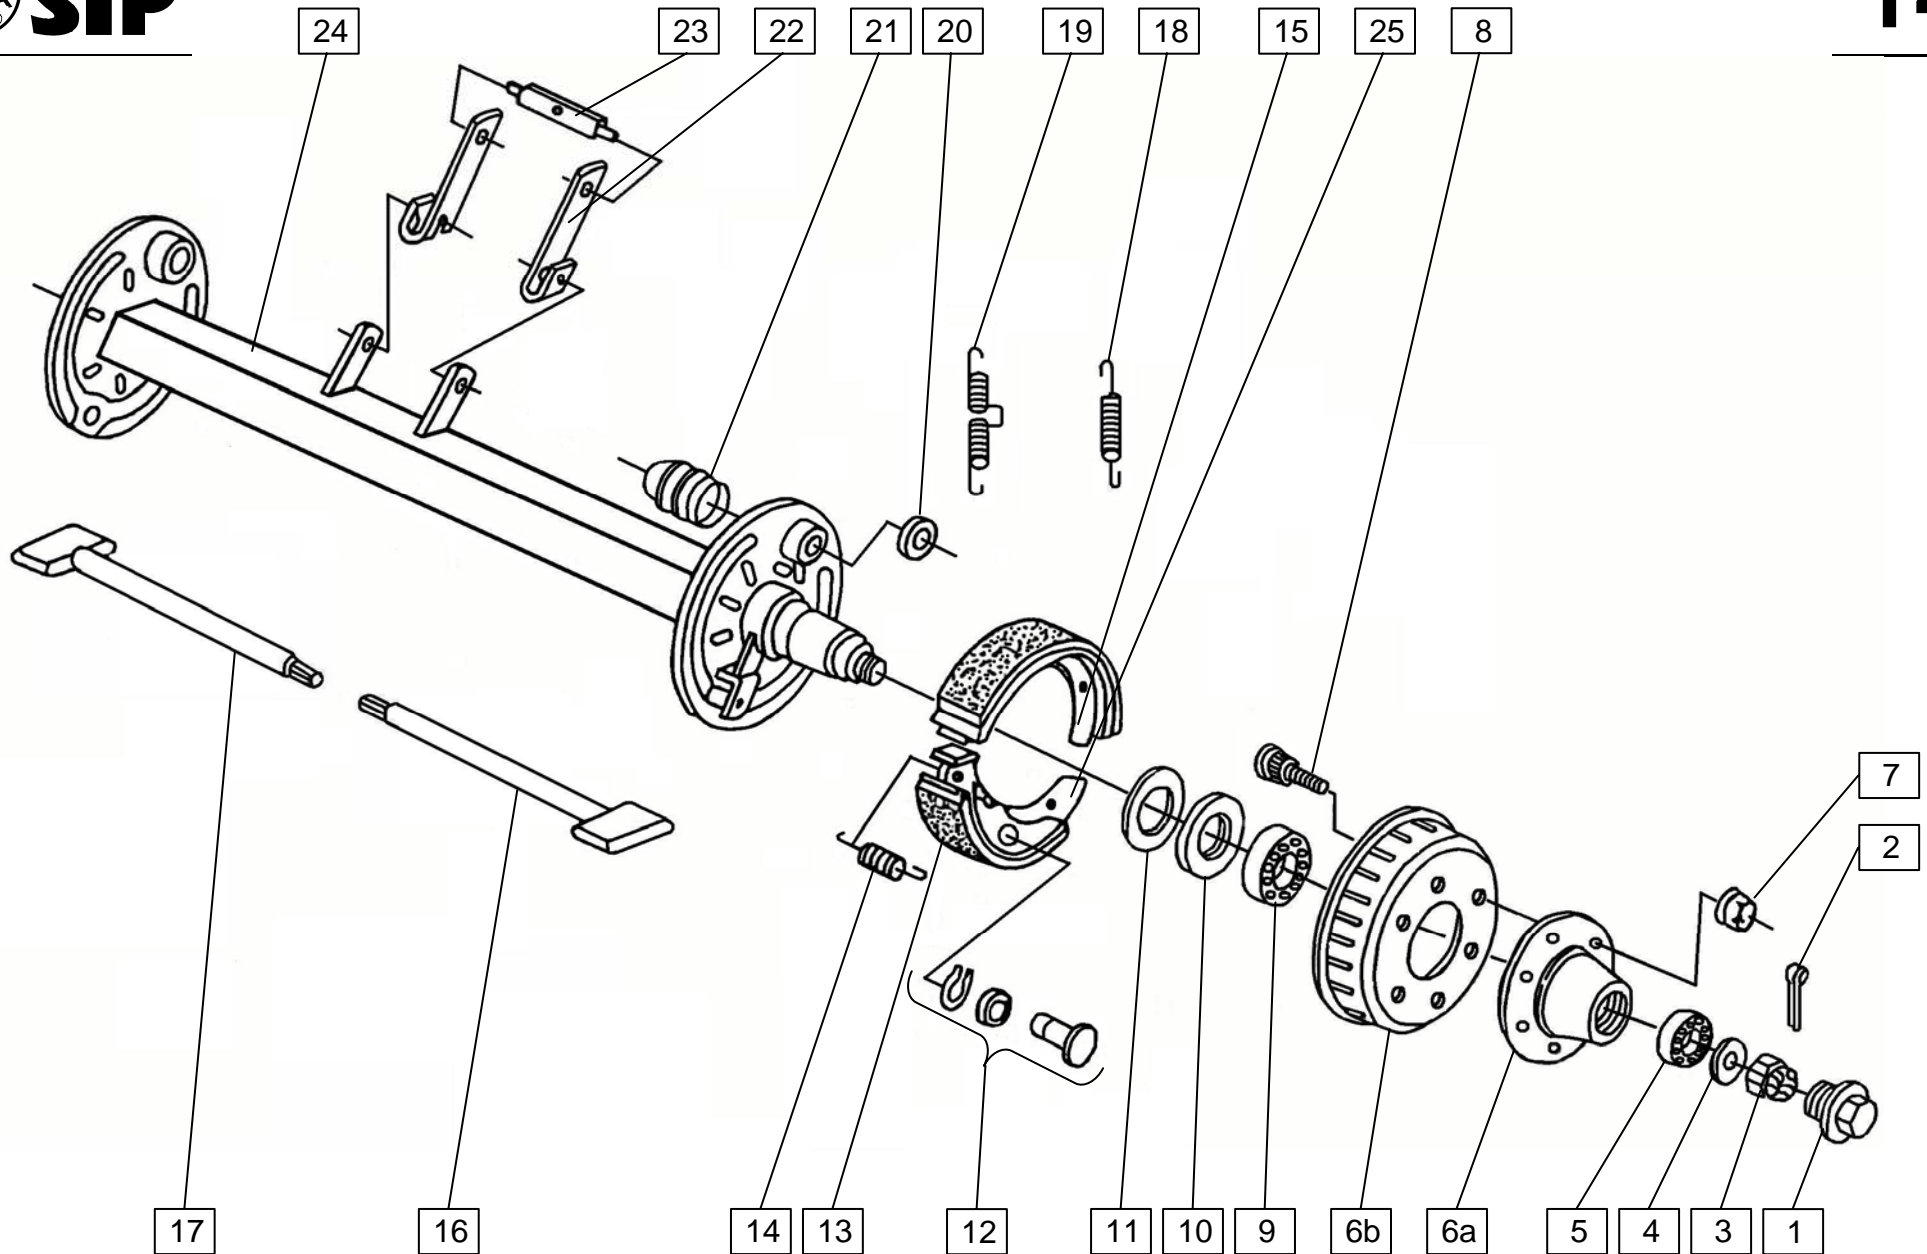

				Velja od tov. št. dalje: ORION 80 T PRO=+111 Važi od tvor. broja dalje: Ab masch. Nr.: From mach Nr.:			
Številka Broj Bild Fig.	Katalogška številka Katalogški broj Ersatzteilnummer Spare Part Number	Naziv dela	Naziv dijela	Benennung	Description	Opomba	Količina Komada Menge Quantity
1	155094603	Gred 1 - 40 x 1290	Vratilo 1 - 40 x 1290	Welle 1 - 40 x 1290	Shaft 1 - 40 x 1290		1
2	155162405	Ohišje	Kućište	Gehaeuse	Housing		5
3	155095103	Zobnik stožčasti 1 - 15/7,5	Konusni zupčanik 1 - 15/7,5	Kegelrad 1 - 15/7,5	Bevel gear 1 - 15/7,5		5
4	150389804	Ležaj KR 6211 2RS	Ležaj KR 6211 2RS	Lager KR 6211 2RS	Bearing KR 6211 2RS		5
5	000231403	Moznik A12 x 8 x 50	Moždanik A12 x 8 x 50	Passfeder A12 x 8 x 50	Key A12 x 8 x 50		2
6	000237808	Vskočnik Z 40x1,75	Uskočnik Z 40x1,75	Sicherungsring Z 40x1,75	Circlip Z 40x1,75		2
7	150128203	Vskočnik Z 55x2	Uskočnik Z 55x2	Sicherungsring Z 55x2	Circlip Z 55x2		5
8	150065903	Vskočnik N 100x3	Uskočnik N 100x3	Sicherungsring N 100x3	Circlip N 100x3		5
9	150033305	Moznik A12 x 8 x 70	Moždanik A12 x 8 x 70	Passfeder A12 x 8 x 70	Key A12 x 8 x 70		8

KARDAN.066.0

Ident: 150547705

Kardanska gred do traktorja
Kardansko vratilo do traktora
Gelenkwelle bis Schlepper
Tractor P.T.O. Shaft

KARDAN.066.0
GELENKWELLE.066.0
P.T.O. SHAFT.066.0
Ident; E.T. Nummer; Spare part No.: 150547705