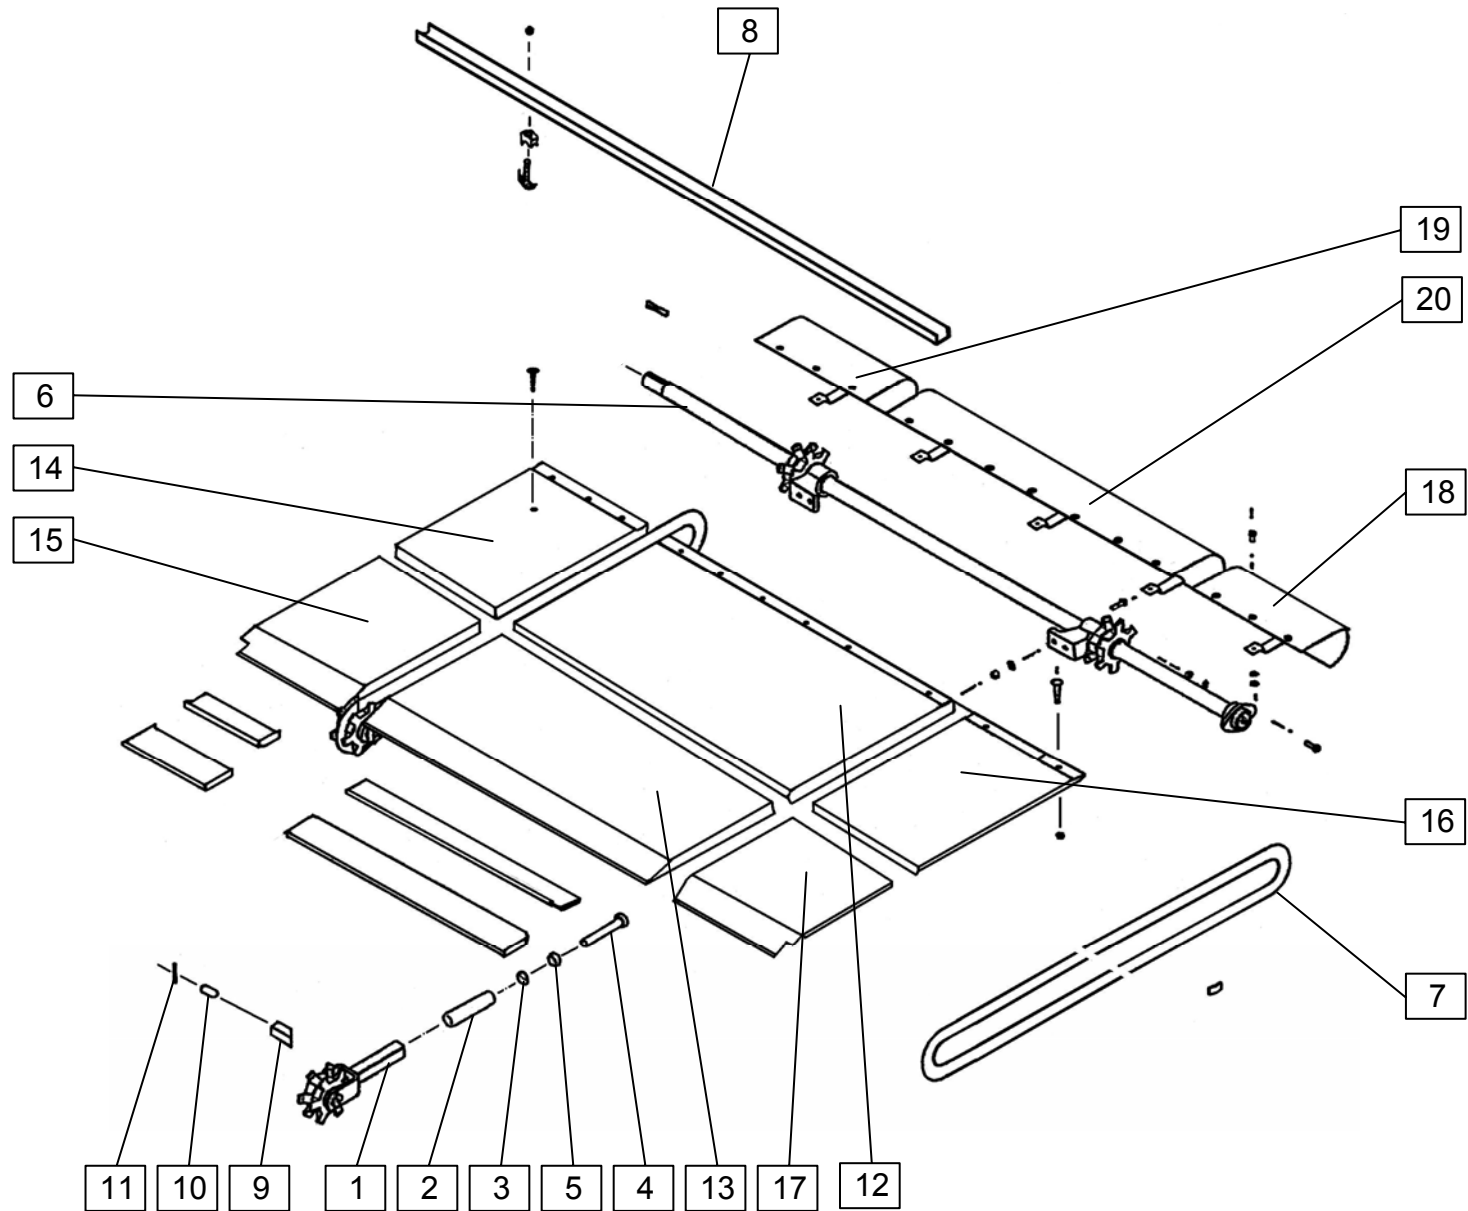

*Seznam nadomestnih delov
Spisak rezervnih delov*

*Spare parts list
Ersatzteilliste*

SIP

ORION 80 T PRO

trosilec gnoja
rasturač stajskog đubriva

manure spreader
staldungstreuer

Velja od tov. štev. dalje:
Važi od tvor. broja dalje:
ORION 80 T PRO = 111

**ERSATZTEILLISTE
SPARE PARTS LIST**

ORION 80 T PRO

				Velja od tov. št. dalje: ORION 80 T PRO=+111 Važi od tvor. broja dalje: Ab masch. Nr.: From mach Nr.:			
Številka Broj Bild Fig.	Kataloška številka Kataloški broj Ersatzteilnummer Spare Part Number	Naziv dela	Naziv dijela	Benennung	Description	Opomba	Količina Komada Menge Quantity
1	642030022	Gred 2 - 40x2110	Vratilo 2 - 40x2110	Welle 2 - 40x2110	Shaft 2 - 40x2110		1
2	154646002	Oreh verižni zadnji 11x31	Zadnji lančanik 11x31	Kettennuss, hinter 11x31	Chain wheel - rear 11x31		2
3	151549505	Konzola ležajna	Ležajna konzola	Lagerkonsole	Bearing bracket		2
4	151732904	Puša ležajna 40 / 50 - 50	Ležajna čaura 40 / 50 - 50	Lagerbuchse 40 / 50 - 50	Bearing bush 40 / 50 - 50		2
5	000231804	Zatič prožni 4 x 10	Opružni klin 4 x 10	Streckstift 4 x 10	Tension pin 4 x 10		2
6	642030030	Puša 6	Čaura 6	Büchse 6	Sleeve 6		2
7	154630206	Ležaj var.	Ležaj var.	Lager geschw.	Bearing welded		1
8	150368006	Vijak M8x20 (ISO 4753)	Vijak M8x20 (ISO 4753)	Schraube M8x20 (ISO 4753)	Screw M8x20 (ISO 4753)		2
9	152665306	Puša ležajna 40 / 50 - 40	Ležajna čaura 40 / 50 - 40	Lagerbuchse 40 / 50 - 40	Bearing bush 40 / 50 - 40		1
10	151153502	Podložka 40,2/ 65 - 2	Podložka 40,2/ 65 - 2	Unterlage 40,2/ 65 - 2	Washer treated 40,2/65-2		2
12	150468201	Moznik B12x 8x 60	Moždanik B12x 8x 60	Passfeder B12x 8x 60	Key B12x 8x 60		2
13	000246601	Mazalka AM 8x1	Mazalica AM 8x1	Nippel AM 8x1	Nipple AM 8x1		4

KARDAN.066.0

Ident: 150547705

Kardanska gred do traktorja
Kardansko vratilo do traktora
Gelenkwelle bis Schlepper
Tractor P.T.O. Shaft

KARDAN.066.0
GELENKWELLE.066.0
P.T.O. SHAFT.066.0
Ident; E.T. Nummer; Spare part No.: 150547705