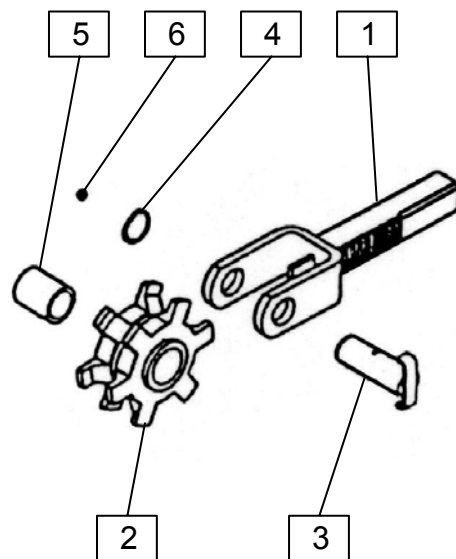

**ERSATZTEILLISTE
SPARE PARTS LIST**

ORION 80 T PRO

				Velja od tov. št. dalje: ORION 80 T PRO=+111 Važi od tvor. broja dalje: Ab masch. Nr.: From mach Nr.:			
Številka Broj Bild Fig.	Kataloška številka Kataloški broj Ersatzteilnummer Spare Part Number	Naziv dela	Naziv dijela	Benennung	Description	Opomba	Količina Komada Menge Quantity
1	642030022	Gred 2 - 40x2110	Vratilo 2 - 40x2110	Welle 2 - 40x2110	Shaft 2 - 40x2110		1
2	154646002	Oreh verižni zadnji 11x31	Zadnji lančanik 11x31	Kettennuss, hinter 11x31	Chain wheel - rear 11x31		2
3	151549505	Konzola ležajna	Ležajna konzola	Lagerkonsole	Bearing bracket		2
4	151732904	Puša ležajna 40 / 50 - 50	Ležajna čaura 40 / 50 - 50	Lagerbuchse 40 / 50 - 50	Bearing bush 40 / 50 - 50		2
5	000231804	Zatič prožni 4 x 10	Opružni klin 4 x 10	Streckstift 4 x 10	Tension pin 4 x 10		2
6	642030030	Puša 6	Čaura 6	Büchse 6	Sleeve 6		2
7	154630206	Ležaj var.	Ležaj var.	Lager geschw.	Bearing welded		1
8	150368006	Vijak M8x20 (ISO 4753)	Vijak M8x20 (ISO 4753)	Schraube M8x20 (ISO 4753)	Screw M8x20 (ISO 4753)		2
9	152665306	Puša ležajna 40 / 50 - 40	Ležajna čaura 40 / 50 - 40	Lagerbuchse 40 / 50 - 40	Bearing bush 40 / 50 - 40		1
10	151153502	Podložka 40,2/ 65 - 2	Podložka 40,2/ 65 - 2	Unterlage 40,2/ 65 - 2	Washer treated 40,2/65-2		2
12	150468201	Moznik B12x 8x 60	Moždanik B12x 8x 60	Passfeder B12x 8x 60	Key B12x 8x 60		2
13	000246601	Mazalka AM 8x1	Mazalica AM 8x1	Nippel AM 8x1	Nipple AM 8x1		4

KARDAN.066.0

Ident: 150547705

Kardanska gred do traktorja
Kardansko vratilo do traktora
Gelenkwelle bis Schlepper
Tractor P.T.O. Shaft

KARDAN.066.0
GELENKWELLE.066.0
P.T.O. SHAFT.066.0
Ident; E.T. Nummer; Spare part No.: 150547705