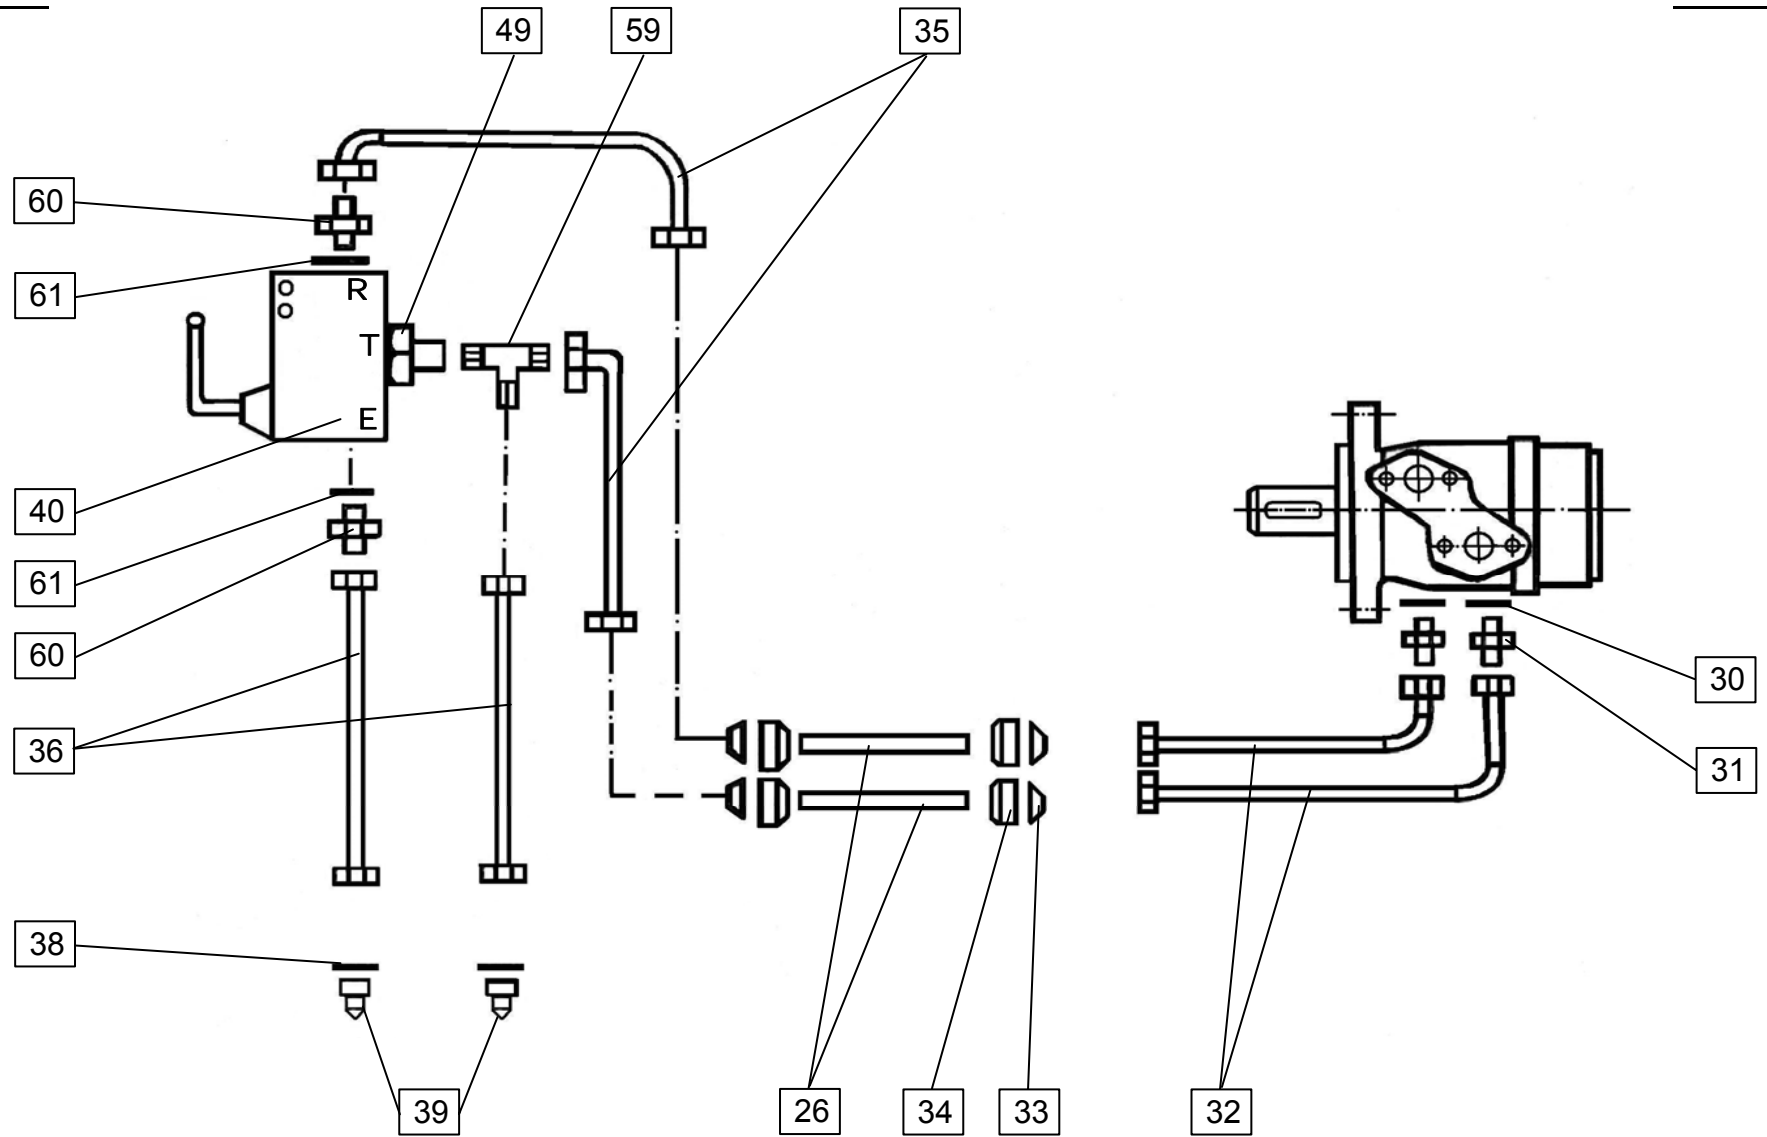

**ERSATZTEILLISTE
SPARE PARTS LIST**

ORION 80 PRO

RINNER Bremsachse Typ 7508 / 80 RM
 Radbremse Typ BA 300 x 80 RM 1/ H

R21.1210
 vkt. 70 Spur: 1600 mm

ORION 80 PRO=+421

ADR Ident: 154629502 A 7086130SA Os Bremsachse Osovina Axle				Velja od tov. št. dalje: ORION 80 PRO=+421 Važi od tvor. broja dalje: Ab masch. Nr.: From mach Nr.:		15	
Pos.	Kataloška številka Kataloški broj Ersatzteilnummer Spare Part Number	Naziv dela	Naziv dijela	Descrizione	Beschreibung	Materiale Material	Količina Komada Menge Quantity
1				Tamburo	Trommel	G.G. 25	1
2				Fusello	Achsschenkel	Fe 490	1
3				Ceppo freno	Bremsbacke	Fe 410	1
4				Piastra portaceppi	Flansch	Fe 410	1
5				Perno freno	Bolzen	Fe 410	1
6				Rondella perno	Scheibe	Comm.	1
6 A				Rondella perno	Scheibe	C 72	1
7				Dado perno	Mutter	Cl. 6.6	1
8				Molla	Feder	C 72	1
9				Oliva	Nockenwelle	Fe 410	1
10				Supporto oliva	Stütze	Fe 410	1
11				Leva di bloccaggio	Bremshebel	Fe 410	1
12				Vite t. e. leva	Schraube	Cl. 8.8	
13				Dado vite leva	Mutter	Cl. 6.6	1
14				Colonnina	Bolzen	Cl. 10.9	6
15				Dado colonnina	Mutter	Cl. 8.8	6
16				Paraolio	Ölschutz	Comm.	1
17				Cuscinetto esterno	Aussenlager	Comm.	1
18				Cuscinetto interno	Hinnerlager	Comm.	1
19				Dado ad intagli	Kronemutter	Cl. 6.6	1
20				Copiglia	Splint	C 72	1
21				Tappo parapolvere	Stopfen	Fe P04	1
23				Molla	Feder	C 72	1
32				Guarnizione ceppo	Bremsbelag	Beral 1117 Or fouivalent	2
56				Rondella oliva	Scheibe	Comm.	1
56 A				Anello oliva	Ring	R 40	1
58				Bussola guida oliva	Fuehrung huelse	Fe 410	1
59				Bilancere	Gleichstange	Fe 410	1
62				Bilancino	Gleichträger	Fe 410	1
69				Perno registrazione	Zustellungbolzen	C 40	1
69 A				Dado registrazione	Mutter	Cl. 6.6	1
70				Anello regolazione	Einstellring	Fe 410	1
83				Cuffia	Gummidecke	Neoprene	1
88				Piastrina	Plattchen	Fe 410	1