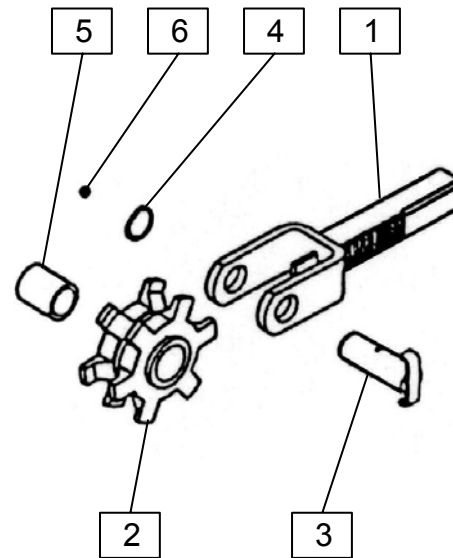

**ERSATZTEILLISTE
SPARE PARTS LIST**

ORION 80 PRO

RINNER Bremsachse Typ 7508 / 80 RM
 Radbremse Typ BA 300 x 80 RM 1/ H

R21.1210
 vkt. 70 Spur: 1600 mm

ORION 80 PRO=+421

ADR Ident: 154629502 A 7086130SA Os Bremsachse Osovina Axle				Velja od tov. št. dalje: ORION 80 PRO=+421 Važi od tvor. broja dalje: Ab masch. Nr.: From mach Nr.:		15	
Pos.	Kataloška številka Kataloški broj Ersatzteilnummer Spare Part Number	Naziv dela	Naziv dijela	Descrizione	Beschreibung	Materiale Material	Količina Komada Menge Quantity
1				Tamburo	Trommel	G.G. 25	1
2				Fusello	Achsschenkel	Fe 490	1
3				Ceppo freno	Bremsbacke	Fe 410	1
4				Piastra portaceppi	Flansch	Fe 410	1
5				Perno freno	Bolzen	Fe 410	1
6				Rondella perno	Scheibe	Comm.	1
6 A				Rondella perno	Scheibe	C 72	1
7				Dado perno	Mutter	Cl. 6.6	1
8				Molla	Feder	C 72	1
9				Oliva	Nockenwelle	Fe 410	1
10				Supporto oliva	Stütze	Fe 410	1
11				Leva di bloccaggio	Bremshebel	Fe 410	1
12				Vite t. e. leva	Schraube	Cl. 8.8	
13				Dado vite leva	Mutter	Cl. 6.6	1
14				Colonnina	Bolzen	Cl. 10.9	6
15				Dado colonnina	Mutter	Cl. 8.8	6
16				Paraolio	Ölschutz	Comm.	1
17				Cuscinetto esterno	Aussenlager	Comm.	1
18				Cuscinetto interno	Hinnerlager	Comm.	1
19				Dado ad intagli	Kronemutter	Cl. 6.6	1
20				Copiglia	Splint	C 72	1
21				Tappo parapolvere	Stopfen	Fe P04	1
23				Molla	Feder	C 72	1
32				Guarnizione ceppo	Bremsbelag	Beral 1117 Or fouivalent	2
56				Rondella oliva	Scheibe	Comm.	1
56 A				Anello oliva	Ring	R 40	1
58				Bussola guida oliva	Fuehrung huelse	Fe 410	1
59				Bilancere	Gleichstange	Fe 410	1
62				Bilancino	Gleichträger	Fe 410	1
69				Perno registrazione	Zustellungbolzen	C 40	1
69 A				Dado registrazione	Mutter	Cl. 6.6	1
70				Anello regolazione	Einstellring	Fe 410	1
83				Cuffia	Gummidecke	Neoprene	1
88				Piastrina	Plattchen	Fe 410	1