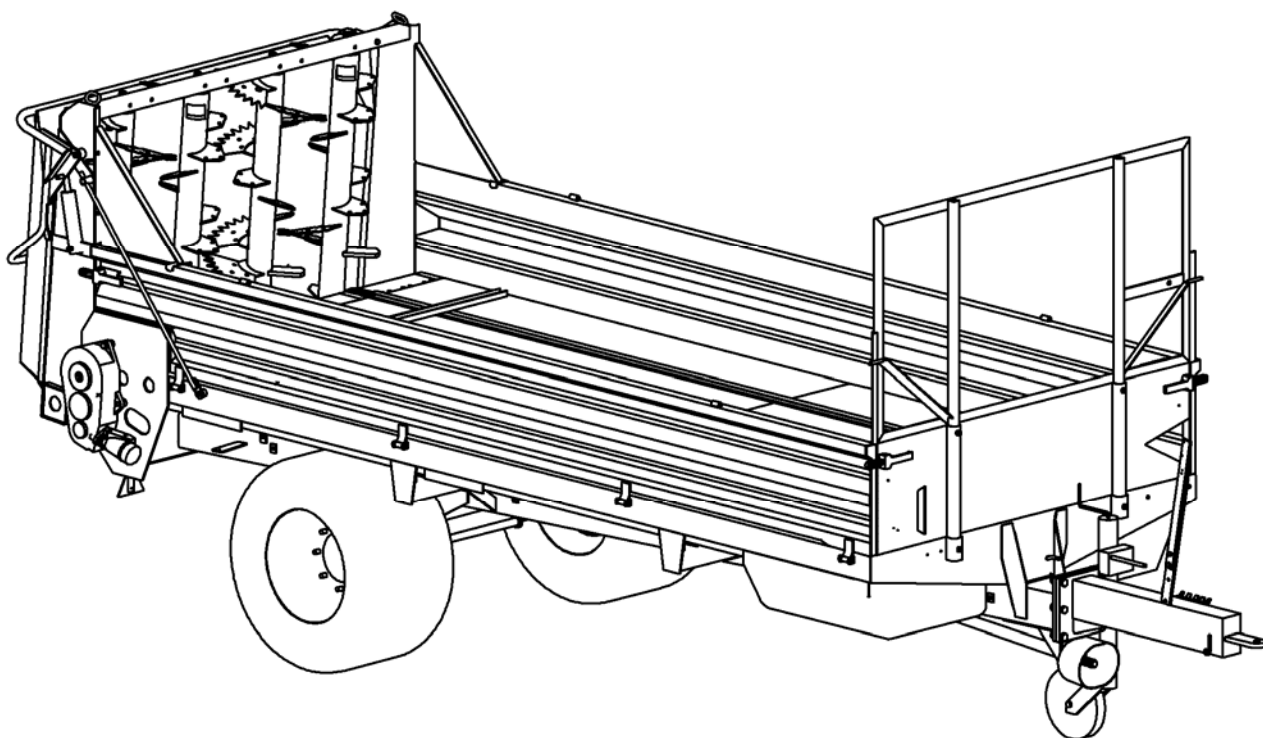

*Seznam nadomestnih delov
Spisak rezervnih delov*

*Spare parts list
Ersatzteilliste*

SIP

ORION 80 PRO

trosilec gnoja
rasturač stajskog đubriva

manure spreader
stallungstreuer

Velja od tov. štev. dalje:
Važi od tvor. broja dalje:
ORION 80 PRO = 421

RIMA	10208	□ 80x3	600	180	1030	Ø 310x90	500	21	1300
-------------	--------------	--------	-----	-----	------	----------	-----	----	------

KARDAN.066.0

Ident: 150547705

Kardanska gred do traktorja
Kardansko vratilo do traktora
Gelenkwelle bis Schlepper
Tractor P.T.O. Shaft