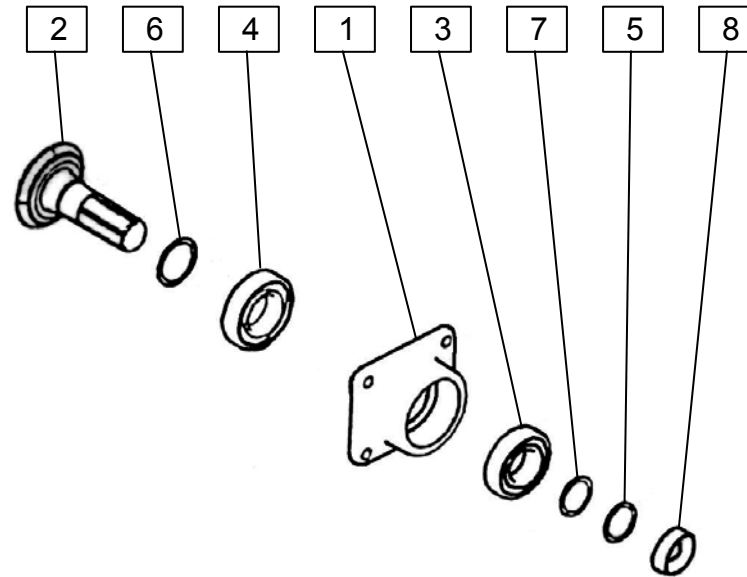

**ERSATZTEILLISTE
SPARE PARTS LIST**

ORION 80 PRO

RINNER Bremsachse Typ 7508 / 80 RM
 Radbremse Typ BA 300 x 80 RM 1/ H

R21.1210
 vkt. 70 Spur: 1600 mm

ORION 80 PRO=+421

ADR Ident: 154629502 A 7086130SA Os Bremsachse Osovina Axle				Velja od tov. št. dalje: ORION 80 PRO=+421 Važi od tvor. broja dalje: Ab masch. Nr.: From mach Nr.:		15	
Pos.	Kataloška številka Kataloški broj Ersatzteilnummer Spare Part Number	Naziv dela	Naziv dijela	Descrizione	Beschreibung	Materiale Material	Količina Komada Menge Quantity
1				Tamburo	Trommel	G.G. 25	1
2				Fusello	Achsschenkel	Fe 490	1
3				Ceppo freno	Bremsbacke	Fe 410	1
4				Piastra portaceppi	Flansch	Fe 410	1
5				Perno freno	Bolzen	Fe 410	1
6				Rondella perno	Scheibe	Comm.	1
6 A				Rondella perno	Scheibe	C 72	1
7				Dado perno	Mutter	Cl. 6.6	1
8				Molla	Feder	C 72	1
9				Oliva	Nockenwelle	Fe 410	1
10				Supporto oliva	Stütze	Fe 410	1
11				Leva di bloccaggio	Bremshebel	Fe 410	1
12				Vite t. e. leva	Schraube	Cl. 8.8	
13				Dado vite leva	Mutter	Cl. 6.6	1
14				Colonnina	Bolzen	Cl. 10.9	6
15				Dado colonnina	Mutter	Cl. 8.8	6
16				Paraolio	Ölschutz	Comm.	1
17				Cuscinetto esterno	Aussenlager	Comm.	1
18				Cuscinetto interno	Hinnerlager	Comm.	1
19				Dado ad intagli	Kronemutter	Cl. 6.6	1
20				Copiglia	Splint	C 72	1
21				Tappo parapolvere	Stopfen	Fe P04	1
23				Molla	Feder	C 72	1
32				Guarnizione ceppo	Bremsbelag	Beral 1117 Or fouivalent	2
56				Rondella oliva	Scheibe	Comm.	1
56 A				Anello oliva	Ring	R 40	1
58				Bussola guida oliva	Fuehrung huelse	Fe 410	1
59				Bilancere	Gleichstange	Fe 410	1
62				Bilancino	Gleichträger	Fe 410	1
69				Perno registrazione	Zustellungbolzen	C 40	1
69 A				Dado registrazione	Mutter	Cl. 6.6	1
70				Anello regolazione	Einstellring	Fe 410	1
83				Cuffia	Gummidecke	Neoprene	1
88				Piastrina	Plattchen	Fe 410	1