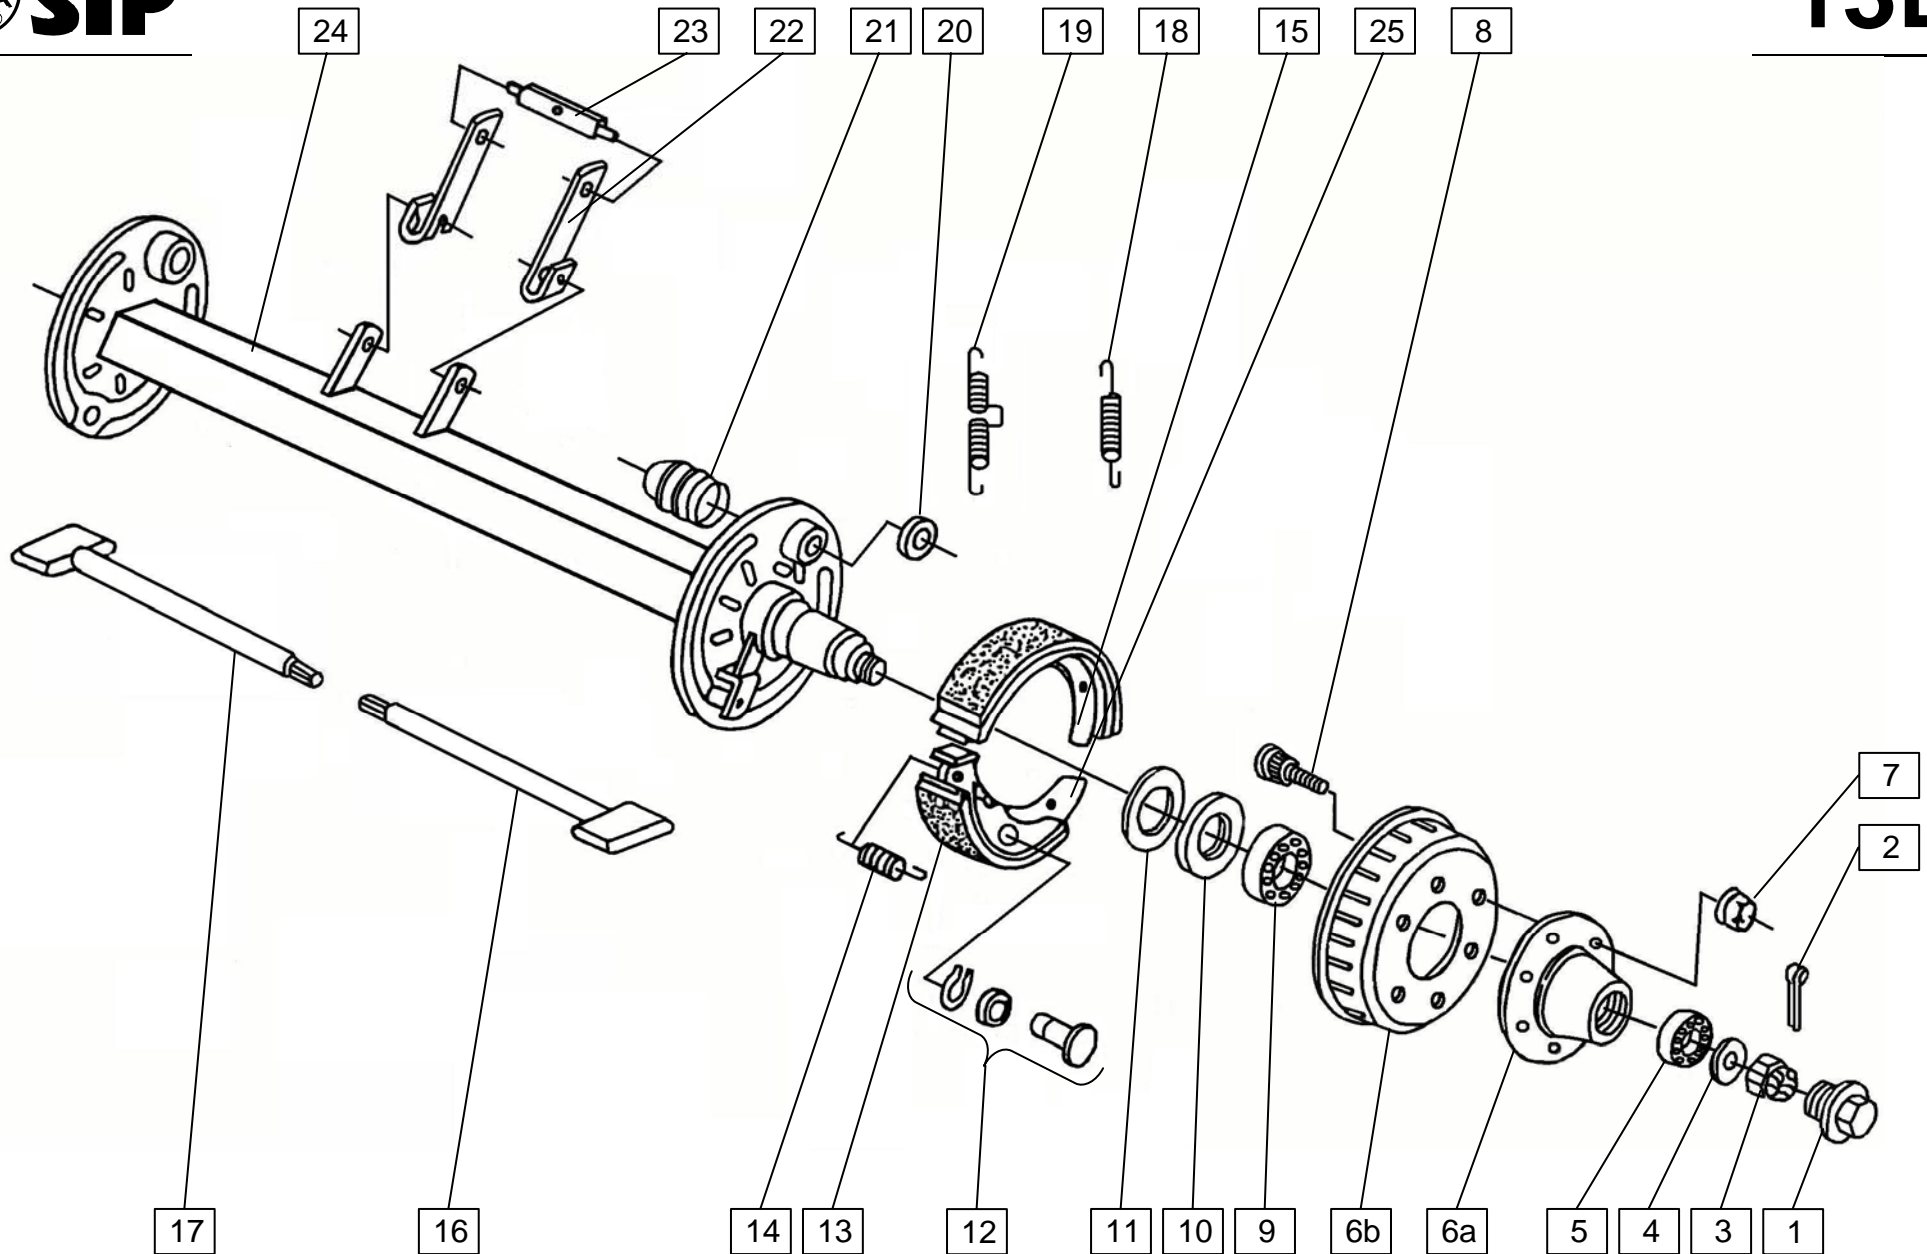

**ERSATZTEILLISTE
SPARE PARTS LIST**

ORION 80 PRO

RINNER Bremsachse Typ 7508 / 80 RM
 Radbremse Typ BA 300 x 80 RM 1/ H

R21.1210
 vkt. 70 Spur: 1600 mm

ORION 80 PRO=+421

ADR Ident: 154629502 A 7086130SA Os Bremsachse Osovina Axle				Velja od tov. št. dalje: ORION 80 PRO=+421 Važi od tvor. broja dalje: Ab masch. Nr.: From mach Nr.:		15	
Pos.	Kataloška številka Kataloški broj Ersatzteilnummer Spare Part Number	Naziv dela	Naziv dijela	Descrizione	Beschreibung	Materiale Material	Količina Komada Menge Quantity
1				Tamburo	Trommel	G.G. 25	1
2				Fusello	Achsschenkel	Fe 490	1
3				Ceppo freno	Bremsbacke	Fe 410	1
4				Piastra portaceppi	Flansch	Fe 410	1
5				Perno freno	Bolzen	Fe 410	1
6				Rondella perno	Scheibe	Comm.	1
6 A				Rondella perno	Scheibe	C 72	1
7				Dado perno	Mutter	Cl. 6.6	1
8				Molla	Feder	C 72	1
9				Oliva	Nockenwelle	Fe 410	1
10				Supporto oliva	Stütze	Fe 410	1
11				Leva di bloccaggio	Bremshebel	Fe 410	1
12				Vite t. e. leva	Schraube	Cl. 8.8	
13				Dado vite leva	Mutter	Cl. 6.6	1
14				Colonnina	Bolzen	Cl. 10.9	6
15				Dado colonnina	Mutter	Cl. 8.8	6
16				Paraolio	Ölschutz	Comm.	1
17				Cuscinetto esterno	Aussenlager	Comm.	1
18				Cuscinetto interno	Hinnerlager	Comm.	1
19				Dado ad intagli	Kronemutter	Cl. 6.6	1
20				Copiglia	Splint	C 72	1
21				Tappo parapolvere	Stopfen	Fe P04	1
23				Molla	Feder	C 72	1
32				Guarnizione ceppo	Bremsbelag	Beral 1117 Or fouivalent	2
56				Rondella oliva	Scheibe	Comm.	1
56 A				Anello oliva	Ring	R 40	1
58				Bussola guida oliva	Fuehrung huelse	Fe 410	1
59				Bilancere	Gleichstange	Fe 410	1
62				Bilancino	Gleichträger	Fe 410	1
69				Perno registrazione	Zustellungbolzen	C 40	1
69 A				Dado registrazione	Mutter	Cl. 6.6	1
70				Anello regolazione	Einstellring	Fe 410	1
83				Cuffia	Gummidecke	Neoprene	1
88				Piastrina	Plattchen	Fe 410	1