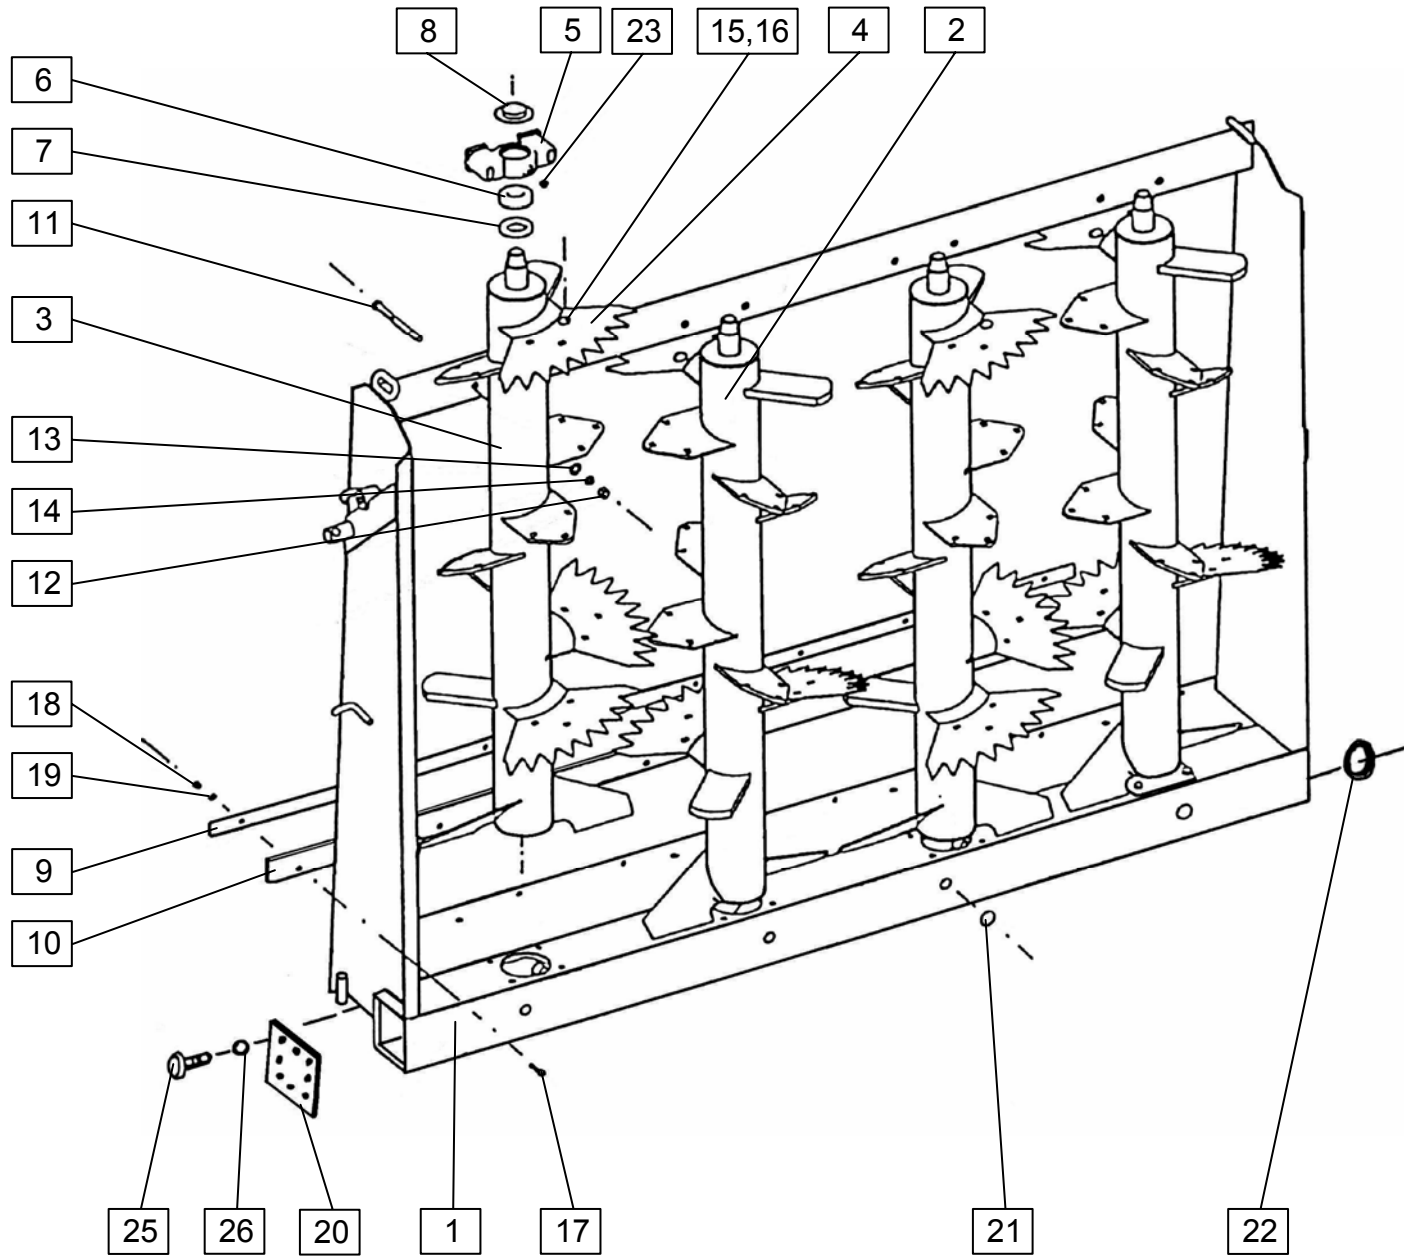

**ERSATZTEILLISTE
SPARE PARTS LIST**

ORION 80 PRO

RINNER Bremsachse Typ 7508 / 80 RM
 Radbremse Typ BA 300 x 80 RM 1/ H

R21.1210
 vkt. 70 Spur: 1600 mm

ORION 80 PRO=+421

ADR Ident: 154629502 A 7086130SA Os Bremsachse Osovina Axle				Velja od tov. št. dalje: ORION 80 PRO=+421 Važi od tvor. broja dalje: Ab masch. Nr.: From mach Nr.:		15	
Pos.	Kataloška številka Kataloški broj Ersatzteilnummer Spare Part Number	Naziv dela	Naziv dijela	Descrizione	Beschreibung	Materiale Material	Količina Komada Menge Quantity
1				Tamburo	Trommel	G.G. 25	1
2				Fusello	Achsschenkel	Fe 490	1
3				Ceppo freno	Bremsbacke	Fe 410	1
4				Piastra portaceppi	Flansch	Fe 410	1
5				Perno freno	Bolzen	Fe 410	1
6				Rondella perno	Scheibe	Comm.	1
6 A				Rondella perno	Scheibe	C 72	1
7				Dado perno	Mutter	Cl. 6.6	1
8				Molla	Feder	C 72	1
9				Oliva	Nockenwelle	Fe 410	1
10				Supporto oliva	Stütze	Fe 410	1
11				Leva di bloccaggio	Bremshebel	Fe 410	1
12				Vite t. e. leva	Schraube	Cl. 8.8	
13				Dado vite leva	Mutter	Cl. 6.6	1
14				Colonnina	Bolzen	Cl. 10.9	6
15				Dado colonnina	Mutter	Cl. 8.8	6
16				Paraolio	Ölschutz	Comm.	1
17				Cuscinetto esterno	Aussenlager	Comm.	1
18				Cuscinetto interno	Hinnerlager	Comm.	1
19				Dado ad intagli	Kronemutter	Cl. 6.6	1
20				Copiglia	Splint	C 72	1
21				Tappo parapolvere	Stopfen	Fe P04	1
23				Molla	Feder	C 72	1
32				Guarnizione ceppo	Bremsbelag	Beral 1117 Or fouivalent	2
56				Rondella oliva	Scheibe	Comm.	1
56 A				Anello oliva	Ring	R 40	1
58				Bussola guida oliva	Fuehrung huelse	Fe 410	1
59				Bilancere	Gleichstange	Fe 410	1
62				Bilancino	Gleichträger	Fe 410	1
69				Perno registrazione	Zustellungbolzen	C 40	1
69 A				Dado registrazione	Mutter	Cl. 6.6	1
70				Anello regolazione	Einstellring	Fe 410	1
83				Cuffia	Gummidecke	Neoprene	1
88				Piastrina	Plattchen	Fe 410	1