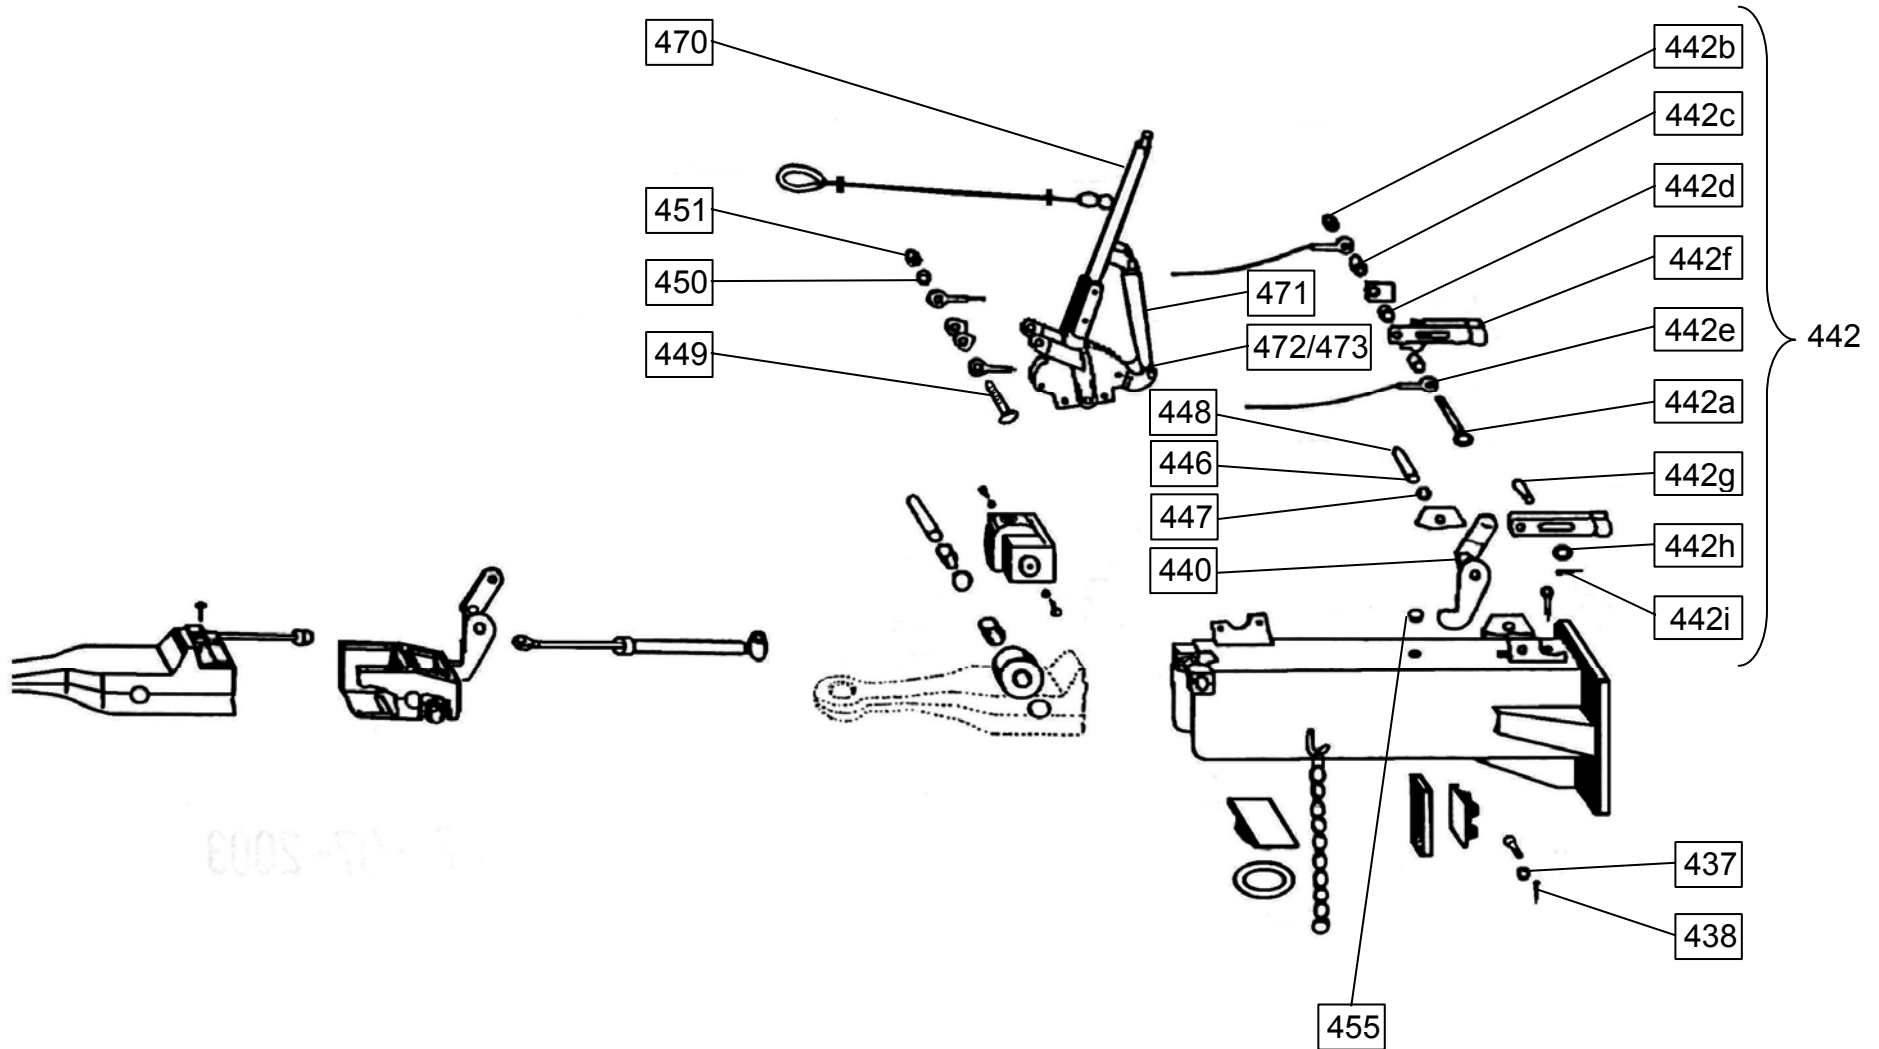

**ERSATZTEILLISTE
SPARE PARTS LIST**

ORION 80 PRO

RINNER Bremsachse Typ 7508 / 80 RM
 Radbremse Typ BA 300 x 80 RM 1/ H

R21.1210
 vkt. 70 Spur: 1600 mm

ORION 80 PRO=+421

ADR Ident: 154629502 A 7086130SA Os Bremsachse Osovina Axle				Velja od tov. št. dalje: ORION 80 PRO=+421 Važi od tvor. broja dalje: Ab masch. Nr.: From mach Nr.:		15	
Pos.	Kataloška številka Kataloški broj Ersatzteilnummer Spare Part Number	Naziv dela	Naziv dijela	Descrizione	Beschreibung	Materiale Material	Količina Komada Menge Quantity
1				Tamburo	Trommel	G.G. 25	1
2				Fusello	Achsschenkel	Fe 490	1
3				Ceppo freno	Bremsbacke	Fe 410	1
4				Piastra portaceppi	Flansch	Fe 410	1
5				Perno freno	Bolzen	Fe 410	1
6				Rondella perno	Scheibe	Comm.	1
6 A				Rondella perno	Scheibe	C 72	1
7				Dado perno	Mutter	Cl. 6.6	1
8				Molla	Feder	C 72	1
9				Oliva	Nockenwelle	Fe 410	1
10				Supporto oliva	Stütze	Fe 410	1
11				Leva di bloccaggio	Bremshebel	Fe 410	1
12				Vite t. e. leva	Schraube	Cl. 8.8	
13				Dado vite leva	Mutter	Cl. 6.6	1
14				Colonnina	Bolzen	Cl. 10.9	6
15				Dado colonnina	Mutter	Cl. 8.8	6
16				Paraolio	Ölschutz	Comm.	1
17				Cuscinetto esterno	Aussenlager	Comm.	1
18				Cuscinetto interno	Hinnerlager	Comm.	1
19				Dado ad intagli	Kronemutter	Cl. 6.6	1
20				Copiglia	Splint	C 72	1
21				Tappo parapolvere	Stopfen	Fe P04	1
23				Molla	Feder	C 72	1
32				Guarnizione ceppo	Bremsbelag	Beral 1117 Or fouivalent	2
56				Rondella oliva	Scheibe	Comm.	1
56 A				Anello oliva	Ring	R 40	1
58				Bussola guida oliva	Fuehrung huelse	Fe 410	1
59				Bilancere	Gleichstange	Fe 410	1
62				Bilancino	Gleichträger	Fe 410	1
69				Perno registrazione	Zustellungbolzen	C 40	1
69 A				Dado registrazione	Mutter	Cl. 6.6	1
70				Anello regolazione	Einstellring	Fe 410	1
83				Cuffia	Gummidecke	Neoprene	1
88				Piastrina	Plattchen	Fe 410	1