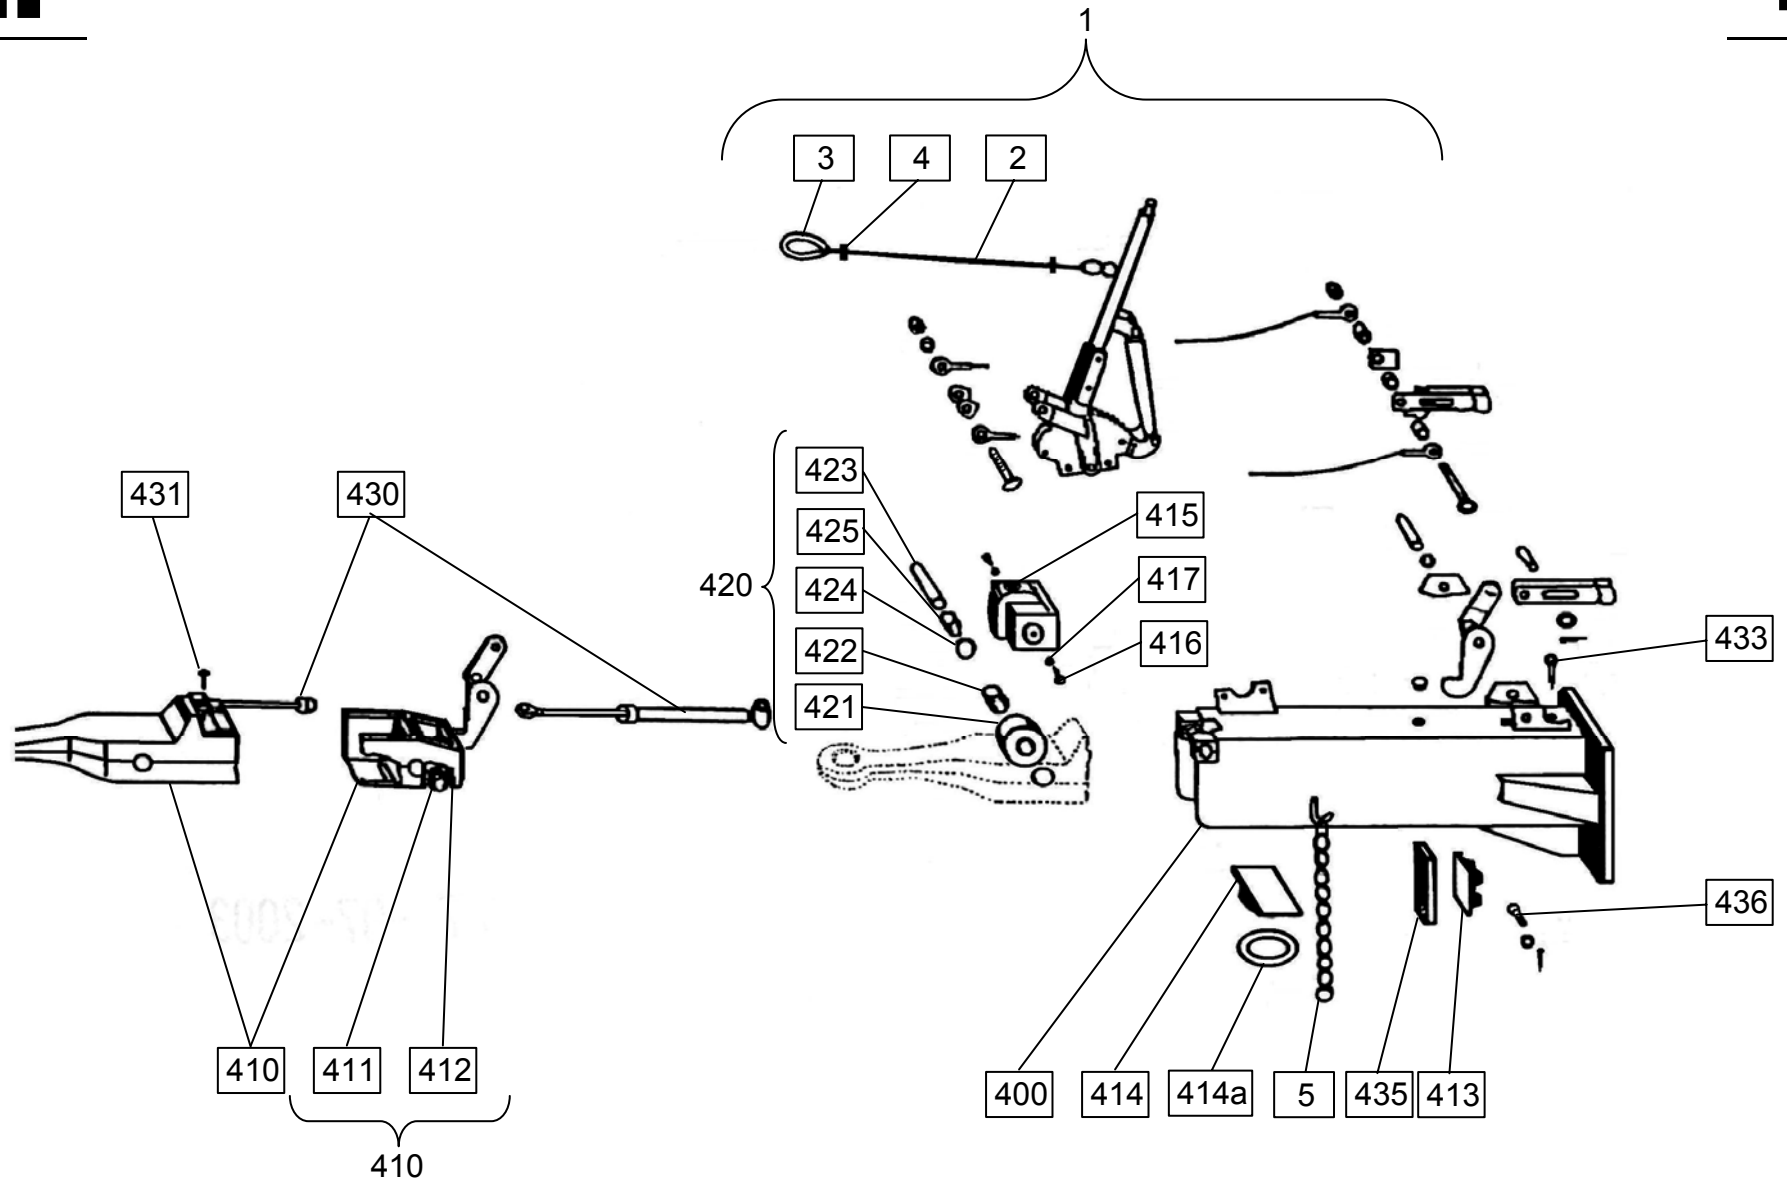

**ERSATZTEILLISTE
SPARE PARTS LIST**

ORION 80 PRO

RINNER Bremsachse Typ 7508 / 80 RM
 Radbremse Typ BA 300 x 80 RM 1/ H

R21.1210
 vkt. 70 Spur: 1600 mm

ORION 80 PRO=+421

ADR Ident: 154629502 A 7086130SA Os Bremsachse Osovina Axle				Velja od tov. št. dalje: ORION 80 PRO=+421 Važi od tvor. broja dalje: Ab masch. Nr.: From mach Nr.:		15	
Pos.	Kataloška številka Kataloški broj Ersatzteilnummer Spare Part Number	Naziv dela	Naziv dijela	Descrizione	Beschreibung	Materiale Material	Količina Komada Menge Quantity
1				Tamburo	Trommel	G.G. 25	1
2				Fusello	Achsschenkel	Fe 490	1
3				Ceppo freno	Bremsbacke	Fe 410	1
4				Piastra portaceppi	Flansch	Fe 410	1
5				Perno freno	Bolzen	Fe 410	1
6				Rondella perno	Scheibe	Comm.	1
6 A				Rondella perno	Scheibe	C 72	1
7				Dado perno	Mutter	Cl. 6.6	1
8				Molla	Feder	C 72	1
9				Oliva	Nockenwelle	Fe 410	1
10				Supporto oliva	Stütze	Fe 410	1
11				Leva di bloccaggio	Bremshebel	Fe 410	1
12				Vite t. e. leva	Schraube	Cl. 8.8	
13				Dado vite leva	Mutter	Cl. 6.6	1
14				Colonnina	Bolzen	Cl. 10.9	6
15				Dado colonnina	Mutter	Cl. 8.8	6
16				Paraolio	Ölschutz	Comm.	1
17				Cuscinetto esterno	Aussenlager	Comm.	1
18				Cuscinetto interno	Hinnerlager	Comm.	1
19				Dado ad intagli	Kronemutter	Cl. 6.6	1
20				Copiglia	Splint	C 72	1
21				Tappo parapolvere	Stopfen	Fe P04	1
23				Molla	Feder	C 72	1
32				Guarnizione ceppo	Bremsbelag	Beral 1117 Or fouivalent	2
56				Rondella oliva	Scheibe	Comm.	1
56 A				Anello oliva	Ring	R 40	1
58				Bussola guida oliva	Fuehrung huelse	Fe 410	1
59				Bilancere	Gleichstange	Fe 410	1
62				Bilancino	Gleichträger	Fe 410	1
69				Perno registrazione	Zustellungbolzen	C 40	1
69 A				Dado registrazione	Mutter	Cl. 6.6	1
70				Anello regolazione	Einstellring	Fe 410	1
83				Cuffia	Gummidecke	Neoprene	1
88				Piastrina	Plattchen	Fe 410	1