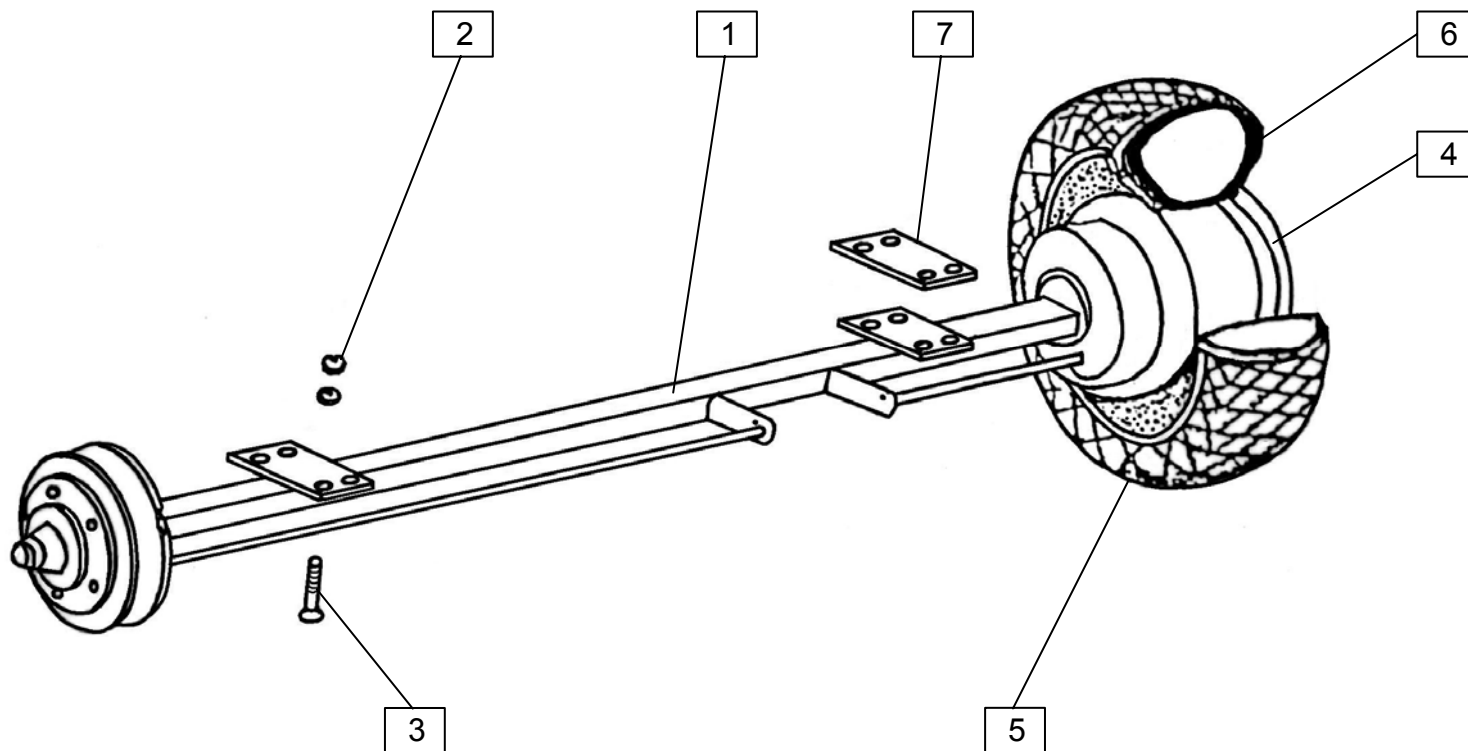

**ERSATZTEILLISTE
SPARE PARTS LIST**

ORION 80 PRO

RINNER Bremsachse Typ 7508 / 80 RM
 Radbremse Typ BA 300 x 80 RM 1/ H

R21.1210
 vkt. 70 Spur: 1600 mm

ORION 80 PRO=+421

ADR Ident: 154629502 A 7086130SA Os Bremsachse Osovina Axle				Velja od tov. št. dalje: ORION 80 PRO=+421 Važi od tvor. broja dalje: Ab masch. Nr.: From mach Nr.:		15	
Pos.	Kataloška številka Kataloški broj Ersatzteilnummer Spare Part Number	Naziv dela	Naziv dijela	Descrizione	Beschreibung	Materiale Material	Količina Komada Menge Quantity
1				Tamburo	Trommel	G.G. 25	1
2				Fusello	Achsschenkel	Fe 490	1
3				Ceppo freno	Bremsbacke	Fe 410	1
4				Piastra portaceppi	Flansch	Fe 410	1
5				Perno freno	Bolzen	Fe 410	1
6				Rondella perno	Scheibe	Comm.	1
6 A				Rondella perno	Scheibe	C 72	1
7				Dado perno	Mutter	Cl. 6.6	1
8				Molla	Feder	C 72	1
9				Oliva	Nockenwelle	Fe 410	1
10				Supporto oliva	Stütze	Fe 410	1
11				Leva di bloccaggio	Bremshebel	Fe 410	1
12				Vite t. e. leva	Schraube	Cl. 8.8	
13				Dado vite leva	Mutter	Cl. 6.6	1
14				Colonnina	Bolzen	Cl. 10.9	6
15				Dado colonnina	Mutter	Cl. 8.8	6
16				Paraolio	Ölschutz	Comm.	1
17				Cuscinetto esterno	Aussenlager	Comm.	1
18				Cuscinetto interno	Hinnerlager	Comm.	1
19				Dado ad intagli	Kronemutter	Cl. 6.6	1
20				Copiglia	Splint	C 72	1
21				Tappo parapolvere	Stopfen	Fe P04	1
23				Molla	Feder	C 72	1
32				Guarnizione ceppo	Bremsbelag	Beral 1117 Or fouivalent	2
56				Rondella oliva	Scheibe	Comm.	1
56 A				Anello oliva	Ring	R 40	1
58				Bussola guida oliva	Fuehrung huelse	Fe 410	1
59				Bilancere	Gleichstange	Fe 410	1
62				Bilancino	Gleichträger	Fe 410	1
69				Perno registrazione	Zustellungbolzen	C 40	1
69 A				Dado registrazione	Mutter	Cl. 6.6	1
70				Anello regolazione	Einstellring	Fe 410	1
83				Cuffia	Gummidecke	Neoprene	1
88				Piastrina	Plattchen	Fe 410	1