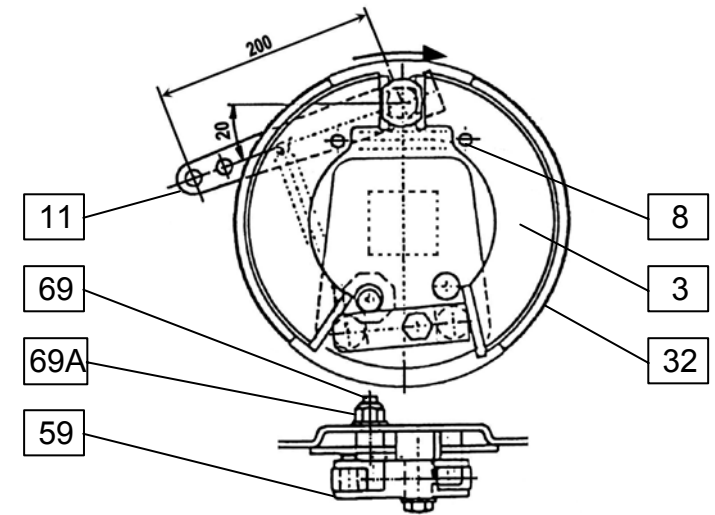

ADR Ident: 154629502 A 7086130SA Os Bremsachse Osovina Axle				Velja od tov. št. dalje: ORION 80 PRO=+421 Važi od tvor. broja dalje: Ab masch. Nr.: From mach Nr.:		15	
Pos.	Kataloška številka Kataloški broj Ersatzteilnummer Spare Part Number	Naziv dela	Naziv dijela	Descrizione	Beschreibung	Materiale Material	Količina Komada Menge Quantity
1				Tamburo	Trommel	G.G. 25	1
2				Fusello	Achsschenkel	Fe 490	1
3				Ceppo freno	Bremsbacke	Fe 410	1
4				Piastra portaceppi	Flansch	Fe 410	1
5				Perno freno	Bolzen	Fe 410	1
6				Rondella perno	Scheibe	Comm.	1
6 A				Rondella perno	Scheibe	C 72	1
7				Dado perno	Mutter	Cl. 6.6	1
8				Molla	Feder	C 72	1
9				Oliva	Nockenwelle	Fe 410	1
10				Supporto oliva	Stütze	Fe 410	1
11				Leva di bloccaggio	Bremshebel	Fe 410	1
12				Vite t. e. leva	Schraube	Cl. 8.8	
13				Dado vite leva	Mutter	Cl. 6.6	1
14				Colonnina	Bolzen	Cl. 10.9	6
15				Dado colonnina	Mutter	Cl. 8.8	6
16				Paraolio	Ölschutz	Comm.	1
17				Cuscinetto esterno	Aussenlager	Comm.	1
18				Cuscinetto interno	Hinnerlager	Comm.	1
19				Dado ad intagli	Kronemutter	Cl. 6.6	1
20				Copiglia	Splint	C 72	1
21				Tappo parapolvere	Stopfen	Fe P04	1
23				Molla	Feder	C 72	1
32				Guarnizione ceppo	Bremsbelag	Beral 1117 Or fouivalent	2
56				Rondella oliva	Scheibe	Comm.	1
56 A				Anello oliva	Ring	R 40	1
58				Bussola guida oliva	Fuehrung huelse	Fe 410	1
59				Bilancere	Gleichstange	Fe 410	1
62				Bilancino	Gleichträger	Fe 410	1
69				Perno registrazione	Zustellungbolzen	C 40	1
69 A				Dado registrazione	Mutter	Cl. 6.6	1
70				Anello regolazione	Einstellring	Fe 410	1
83				Cuffia	Gummidecke	Neoprene	1
88				Piastrina	Plattchen	Fe 410	1