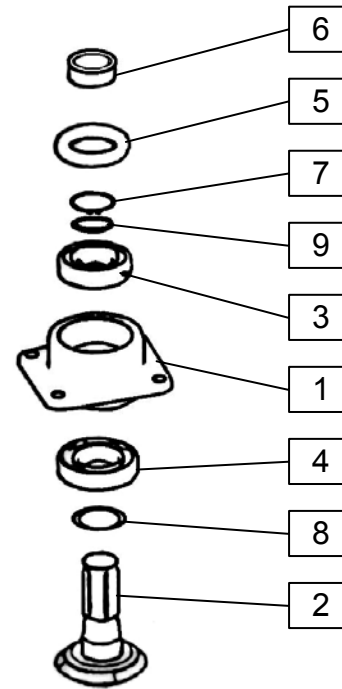

**ERSATZTEILLISTE
SPARE PARTS LIST**

ORION 80 PRO

RINNER Bremsachse Typ 7508 / 80 RM
 Radbremse Typ BA 300 x 80 RM 1/ H

R21.1210
 vkt. 70 Spur: 1600 mm

ORION 80 PRO=+421

ADR Ident: 154629502 A 7086130SA Os Bremsachse Osovina Axle				Velja od tov. št. dalje: ORION 80 PRO=+421 Važi od tvor. broja dalje: Ab masch. Nr.: From mach Nr.:		15	
Pos.	Kataloška številka Kataloški broj Ersatzteilnummer Spare Part Number	Naziv dela	Naziv dijela	Descrizione	Beschreibung	Materiale Material	Količina Komada Menge Quantity
1				Tamburo	Trommel	G.G. 25	1
2				Fusello	Achsschenkel	Fe 490	1
3				Ceppo freno	Bremsbacke	Fe 410	1
4				Piastra portaceppi	Flansch	Fe 410	1
5				Perno freno	Bolzen	Fe 410	1
6				Rondella perno	Scheibe	Comm.	1
6 A				Rondella perno	Scheibe	C 72	1
7				Dado perno	Mutter	Cl. 6.6	1
8				Molla	Feder	C 72	1
9				Oliva	Nockenwelle	Fe 410	1
10				Supporto oliva	Stütze	Fe 410	1
11				Leva di bloccaggio	Bremshebel	Fe 410	1
12				Vite t. e. leva	Schraube	Cl. 8.8	
13				Dado vite leva	Mutter	Cl. 6.6	1
14				Colonnina	Bolzen	Cl. 10.9	6
15				Dado colonnina	Mutter	Cl. 8.8	6
16				Paraolio	Ölschutz	Comm.	1
17				Cuscinetto esterno	Aussenlager	Comm.	1
18				Cuscinetto interno	Hinnerlager	Comm.	1
19				Dado ad intagli	Kronemutter	Cl. 6.6	1
20				Copiglia	Splint	C 72	1
21				Tappo parapolvere	Stopfen	Fe P04	1
23				Molla	Feder	C 72	1
32				Guarnizione ceppo	Bremsbelag	Beral 1117 Or fouivalent	2
56				Rondella oliva	Scheibe	Comm.	1
56 A				Anello oliva	Ring	R 40	1
58				Bussola guida oliva	Fuehrung huelse	Fe 410	1
59				Bilancere	Gleichstange	Fe 410	1
62				Bilancino	Gleichträger	Fe 410	1
69				Perno registrazione	Zustellungbolzen	C 40	1
69 A				Dado registrazione	Mutter	Cl. 6.6	1
70				Anello regolazione	Einstellring	Fe 410	1
83				Cuffia	Gummidecke	Neoprene	1
88				Piastrina	Plattchen	Fe 410	1