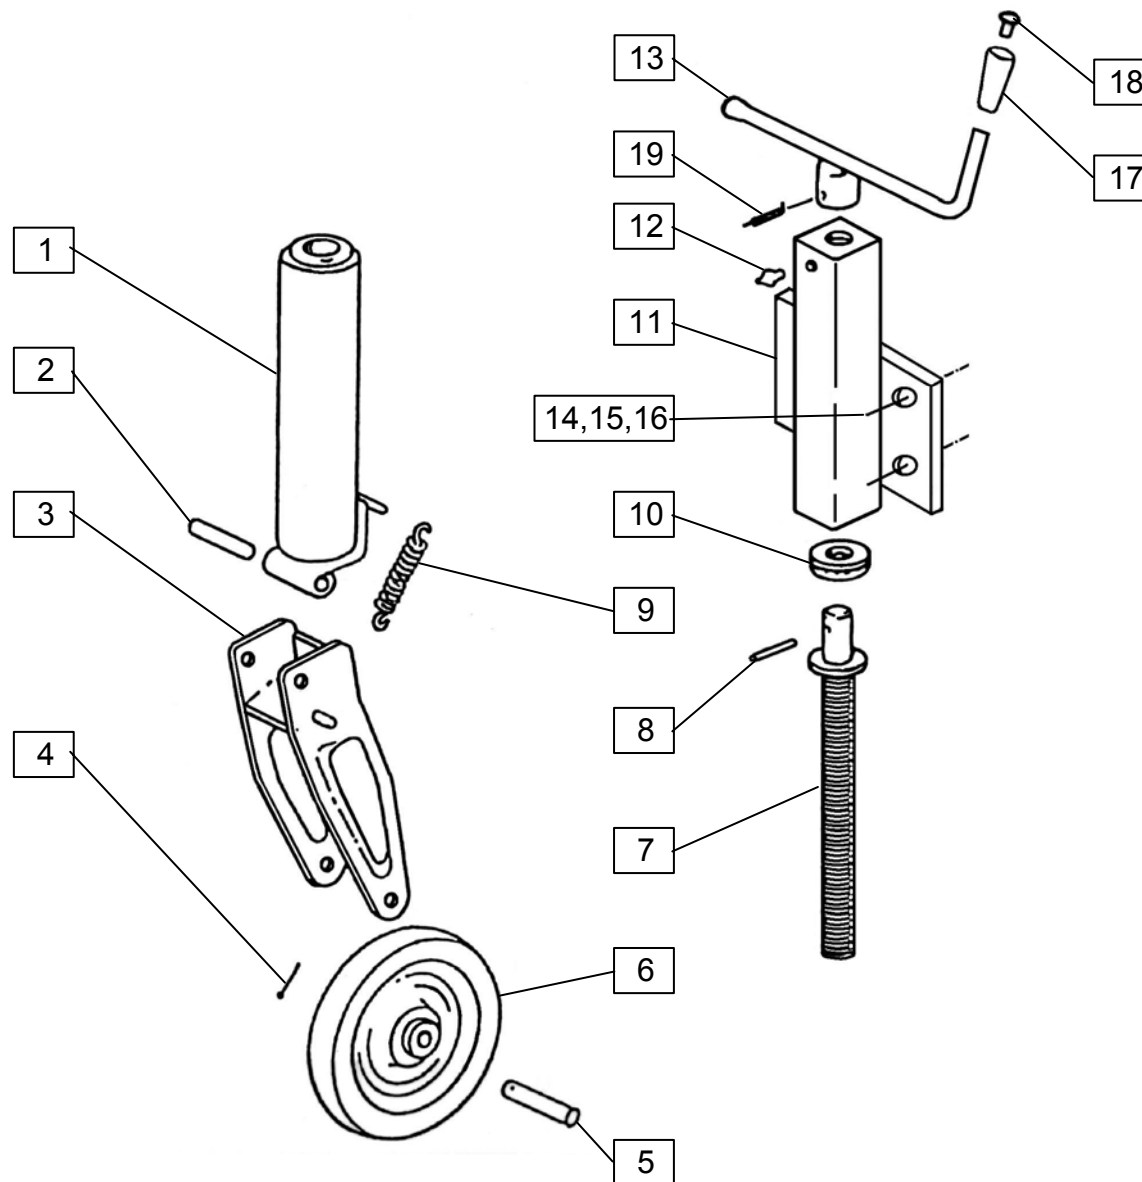

**ERSATZTEILLISTE
SPARE PARTS LIST**

ORION 80 PRO

RINNER Bremsachse Typ 7508 / 80 RM
 Radbremse Typ BA 300 x 80 RM 1/ H

R21.1210
 vkt. 70 Spur: 1600 mm

ORION 80 PRO=+421

ADR Ident: 154629502 A 7086130SA Os Bremsachse Osovina Axle				Velja od tov. št. dalje: ORION 80 PRO=+421 Važi od tvor. broja dalje: Ab masch. Nr.: From mach Nr.:		15	
Pos.	Kataloška številka Kataloški broj Ersatzteilnummer Spare Part Number	Naziv dela	Naziv dijela	Descrizione	Beschreibung	Materiale Material	Količina Komada Menge Quantity
1				Tamburo	Trommel	G.G. 25	1
2				Fusello	Achsschenkel	Fe 490	1
3				Ceppo freno	Bremsbacke	Fe 410	1
4				Piastra portaceppi	Flansch	Fe 410	1
5				Perno freno	Bolzen	Fe 410	1
6				Rondella perno	Scheibe	Comm.	1
6 A				Rondella perno	Scheibe	C 72	1
7				Dado perno	Mutter	Cl. 6.6	1
8				Molla	Feder	C 72	1
9				Oliva	Nockenwelle	Fe 410	1
10				Supporto oliva	Stütze	Fe 410	1
11				Leva di bloccaggio	Bremshebel	Fe 410	1
12				Vite t. e. leva	Schraube	Cl. 8.8	
13				Dado vite leva	Mutter	Cl. 6.6	1
14				Colonnina	Bolzen	Cl. 10.9	6
15				Dado colonnina	Mutter	Cl. 8.8	6
16				Paraolio	Ölschutz	Comm.	1
17				Cuscinetto esterno	Aussenlager	Comm.	1
18				Cuscinetto interno	Hinnerlager	Comm.	1
19				Dado ad intagli	Kronemutter	Cl. 6.6	1
20				Copiglia	Splint	C 72	1
21				Tappo parapolvere	Stopfen	Fe P04	1
23				Molla	Feder	C 72	1
32				Guarnizione ceppo	Bremsbelag	Beral 1117 Or fouivalent	2
56				Rondella oliva	Scheibe	Comm.	1
56 A				Anello oliva	Ring	R 40	1
58				Bussola guida oliva	Fuehrung huelse	Fe 410	1
59				Bilancere	Gleichstange	Fe 410	1
62				Bilancino	Gleichträger	Fe 410	1
69				Perno registrazione	Zustellungbolzen	C 40	1
69 A				Dado registrazione	Mutter	Cl. 6.6	1
70				Anello regolazione	Einstellring	Fe 410	1
83				Cuffia	Gummidecke	Neoprene	1
88				Piastrina	Plattchen	Fe 410	1