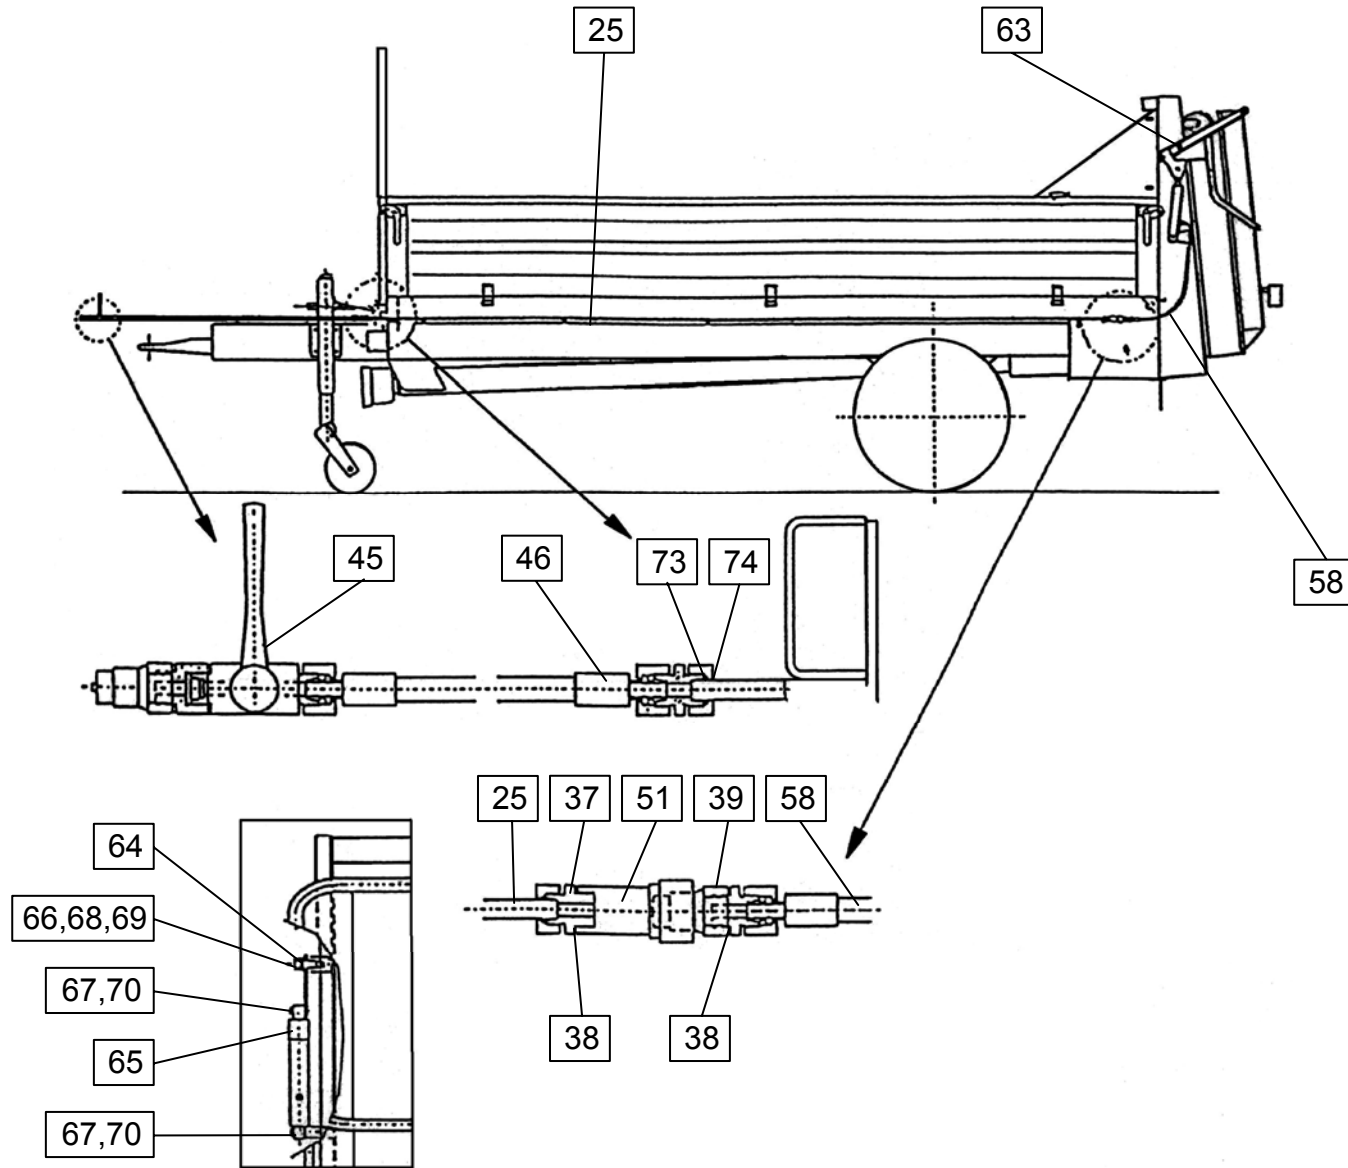

**ERSATZTEILLISTE
SPARE PARTS LIST**

ORION 80 PRO

RINNER Bremsachse Typ 7508 / 80 RM
 Radbremse Typ BA 300 x 80 RM 1/ H

R21.1210
 vkt. 70 Spur: 1600 mm

ORION 80 PRO=+421

ADR Ident: 154629502 A 7086130SA Os Bremsachse Osovina Axle				Velja od tov. št. dalje: ORION 80 PRO=+421 Važi od tvor. broja dalje: Ab masch. Nr.: From mach Nr.:		15	
Pos.	Kataloška številka Kataloški broj Ersatzteilnummer Spare Part Number	Naziv dela	Naziv dijela	Descrizione	Beschreibung	Materiale Material	Količina Komada Menge Quantity
1				Tamburo	Trommel	G.G. 25	1
2				Fusello	Achsschenkel	Fe 490	1
3				Ceppo freno	Bremsbacke	Fe 410	1
4				Piastra portaceppi	Flansch	Fe 410	1
5				Perno freno	Bolzen	Fe 410	1
6				Rondella perno	Scheibe	Comm.	1
6 A				Rondella perno	Scheibe	C 72	1
7				Dado perno	Mutter	Cl. 6.6	1
8				Molla	Feder	C 72	1
9				Oliva	Nockenwelle	Fe 410	1
10				Supporto oliva	Stütze	Fe 410	1
11				Leva di bloccaggio	Bremshebel	Fe 410	1
12				Vite t. e. leva	Schraube	Cl. 8.8	
13				Dado vite leva	Mutter	Cl. 6.6	1
14				Colonnina	Bolzen	Cl. 10.9	6
15				Dado colonnina	Mutter	Cl. 8.8	6
16				Paraolio	Ölschutz	Comm.	1
17				Cuscinetto esterno	Aussenlager	Comm.	1
18				Cuscinetto interno	Hinnerlager	Comm.	1
19				Dado ad intagli	Kronemutter	Cl. 6.6	1
20				Copiglia	Splint	C 72	1
21				Tappo parapolvere	Stopfen	Fe P04	1
23				Molla	Feder	C 72	1
32				Guarnizione ceppo	Bremsbelag	Beral 1117 Or fouivalent	2
56				Rondella oliva	Scheibe	Comm.	1
56 A				Anello oliva	Ring	R 40	1
58				Bussola guida oliva	Fuehrung huelse	Fe 410	1
59				Bilancere	Gleichstange	Fe 410	1
62				Bilancino	Gleichträger	Fe 410	1
69				Perno registrazione	Zustellungbolzen	C 40	1
69 A				Dado registrazione	Mutter	Cl. 6.6	1
70				Anello regolazione	Einstellring	Fe 410	1
83				Cuffia	Gummidecke	Neoprene	1
88				Piastrina	Plattchen	Fe 410	1