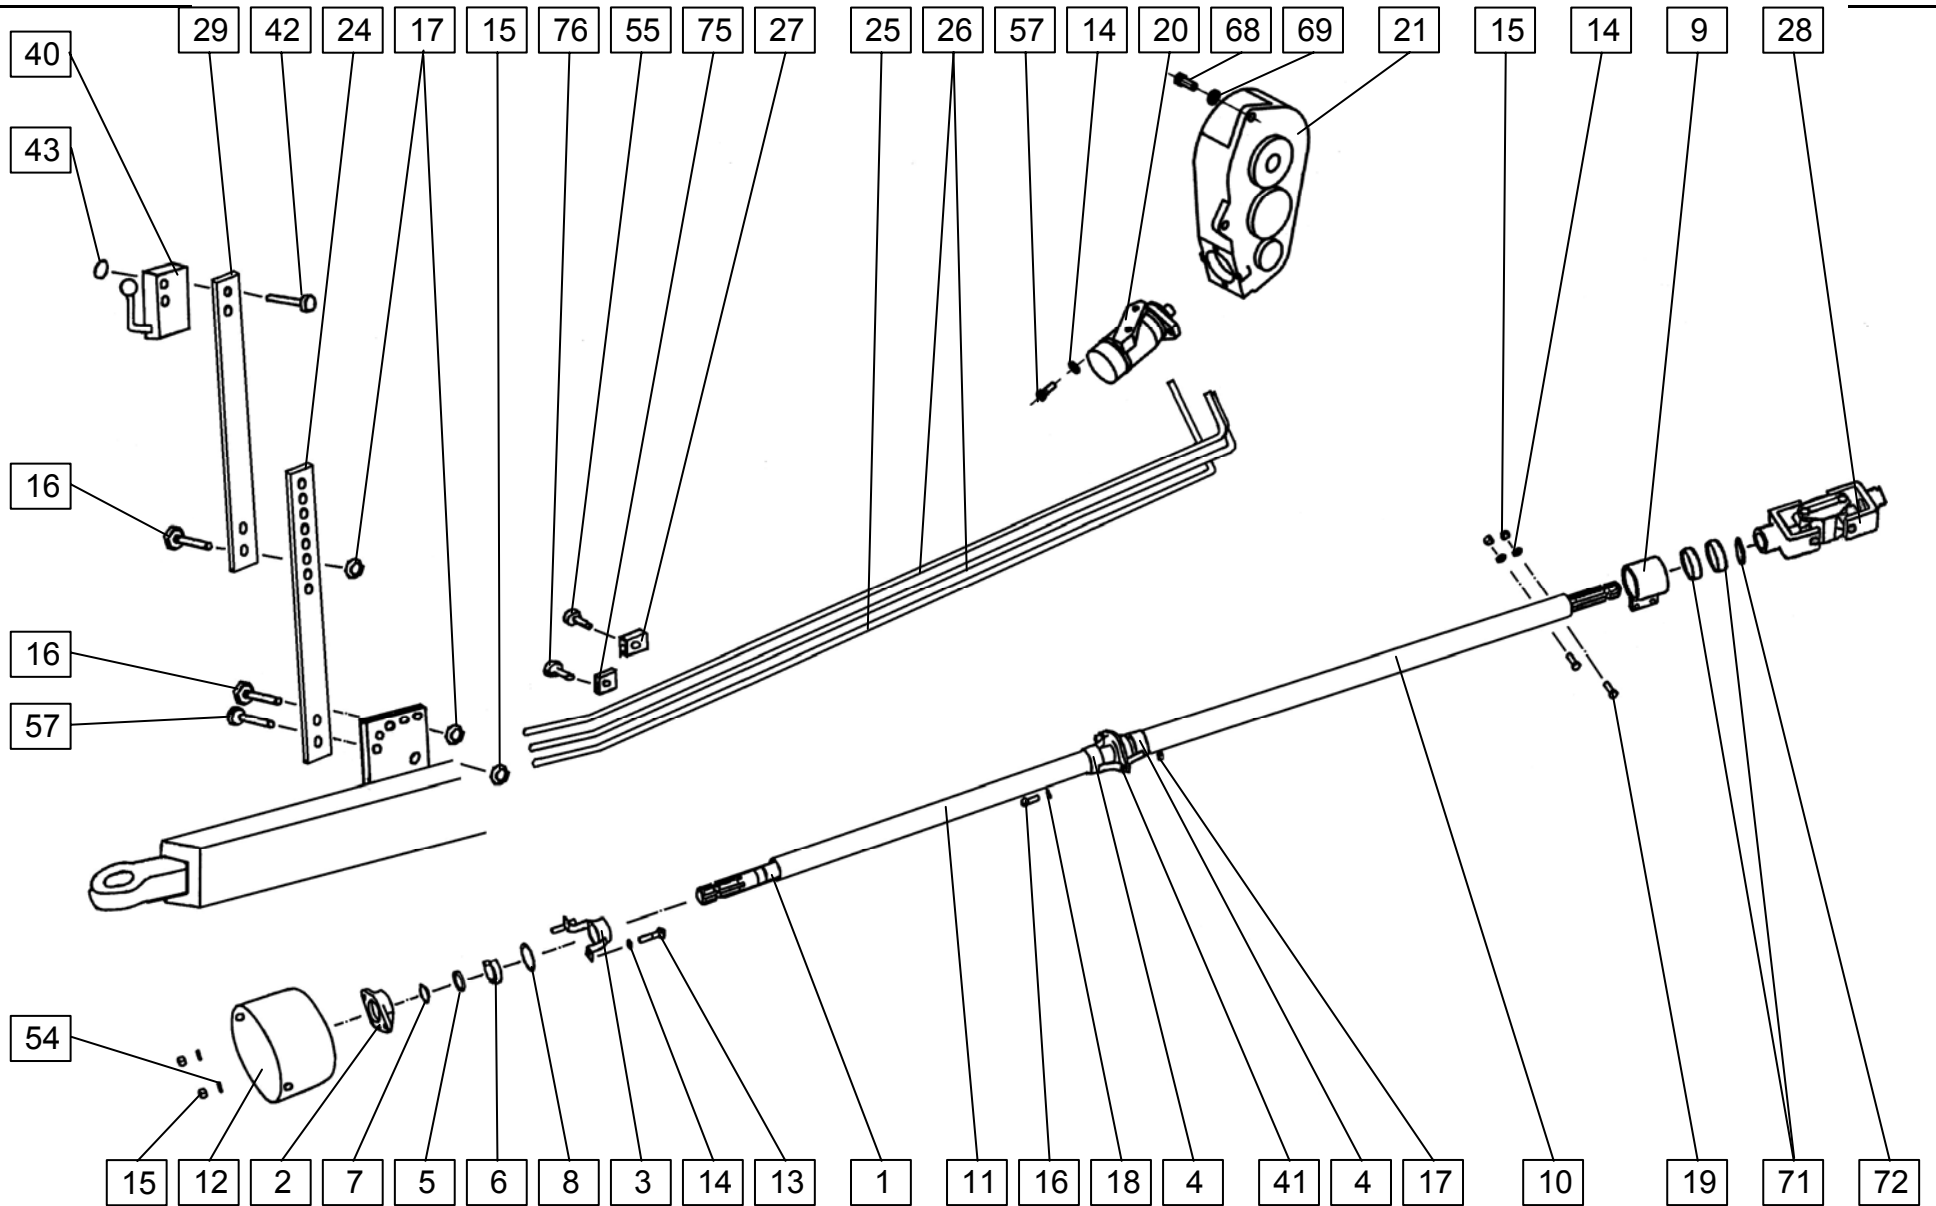

**ERSATZTEILLISTE
SPARE PARTS LIST**

ORION 80 PRO

RINNER Bremsachse Typ 7508 / 80 RM
 Radbremse Typ BA 300 x 80 RM 1/ H

R21.1210
 vkt. 70 Spur: 1600 mm

ORION 80 PRO=+421

ADR Ident: 154629502 A 7086130SA Os Bremsachse Osovina Axle				Velja od tov. št. dalje: ORION 80 PRO=+421 Važi od tvor. broja dalje: Ab masch. Nr.: From mach Nr.:		15	
Pos.	Kataloška številka Kataloški broj Ersatzteilnummer Spare Part Number	Naziv dela	Naziv dijela	Descrizione	Beschreibung	Materiale Material	Količina Komada Menge Quantity
1				Tamburo	Trommel	G.G. 25	1
2				Fusello	Achsschenkel	Fe 490	1
3				Ceppo freno	Bremsbacke	Fe 410	1
4				Piastra portaceppi	Flansch	Fe 410	1
5				Perno freno	Bolzen	Fe 410	1
6				Rondella perno	Scheibe	Comm.	1
6 A				Rondella perno	Scheibe	C 72	1
7				Dado perno	Mutter	Cl. 6.6	1
8				Molla	Feder	C 72	1
9				Oliva	Nockenwelle	Fe 410	1
10				Supporto oliva	Stütze	Fe 410	1
11				Leva di bloccaggio	Bremshebel	Fe 410	1
12				Vite t. e. leva	Schraube	Cl. 8.8	
13				Dado vite leva	Mutter	Cl. 6.6	1
14				Colonnina	Bolzen	Cl. 10.9	6
15				Dado colonnina	Mutter	Cl. 8.8	6
16				Paraolio	Ölschutz	Comm.	1
17				Cuscinetto esterno	Aussenlager	Comm.	1
18				Cuscinetto interno	Hinnerlager	Comm.	1
19				Dado ad intagli	Kronemutter	Cl. 6.6	1
20				Copiglia	Splint	C 72	1
21				Tappo parapolvere	Stopfen	Fe P04	1
23				Molla	Feder	C 72	1
32				Guarnizione ceppo	Bremsbelag	Beral 1117 Or fouivalent	2
56				Rondella oliva	Scheibe	Comm.	1
56 A				Anello oliva	Ring	R 40	1
58				Bussola guida oliva	Fuehrung huelse	Fe 410	1
59				Bilancere	Gleichstange	Fe 410	1
62				Bilancino	Gleichträger	Fe 410	1
69				Perno registrazione	Zustellungbolzen	C 40	1
69 A				Dado registrazione	Mutter	Cl. 6.6	1
70				Anello regolazione	Einstellring	Fe 410	1
83				Cuffia	Gummidecke	Neoprene	1
88				Piastrina	Plattchen	Fe 410	1