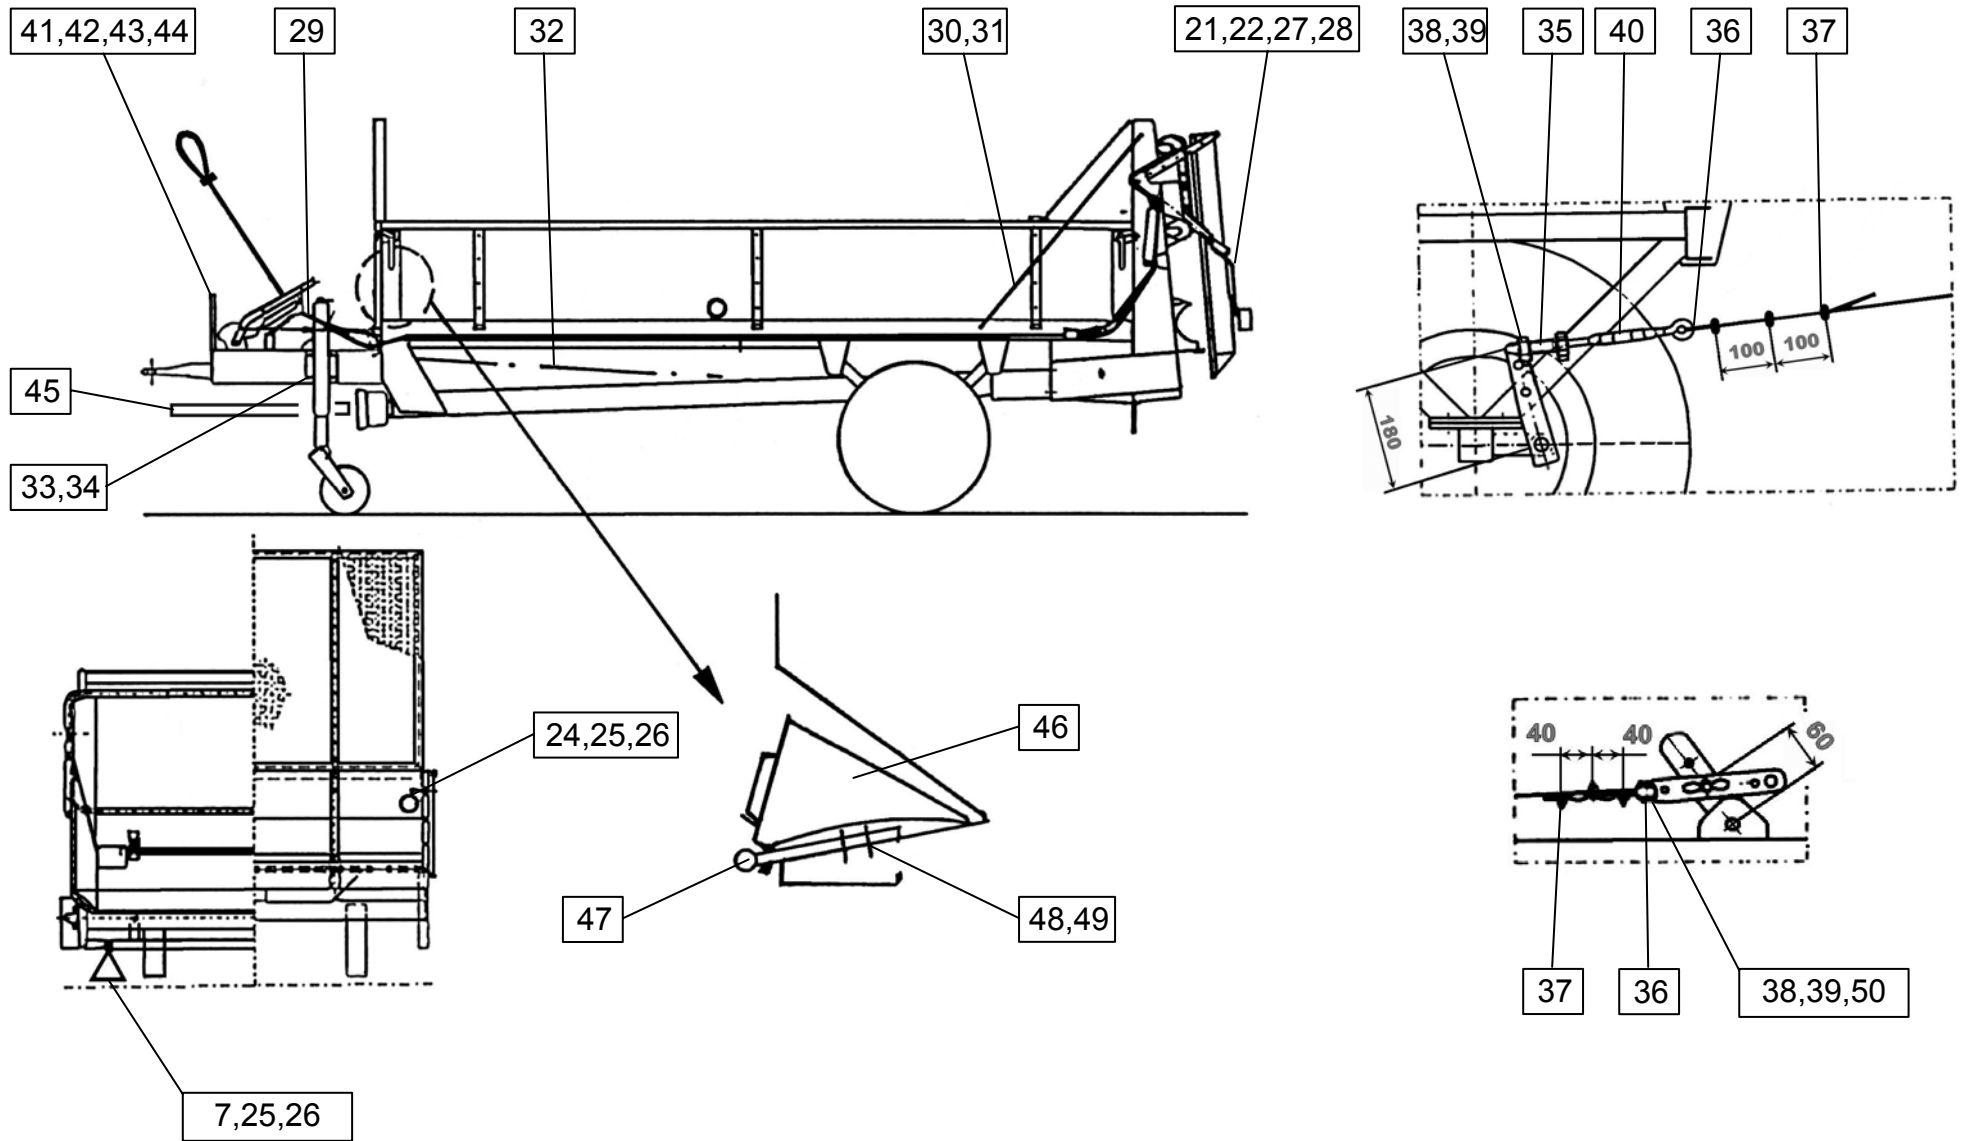

RIMA	10208	□ 80x3	600	180	1030	Ø 310x90	500	21	1300
-------------	--------------	--------	-----	-----	------	----------	-----	----	------

KARDAN.066.0

Ident: 150547705

Kardanska gred do traktorja
Kardansko vratilo do traktora
Gelenkwelle bis Schlepper
Tractor P.T.O. Shaft