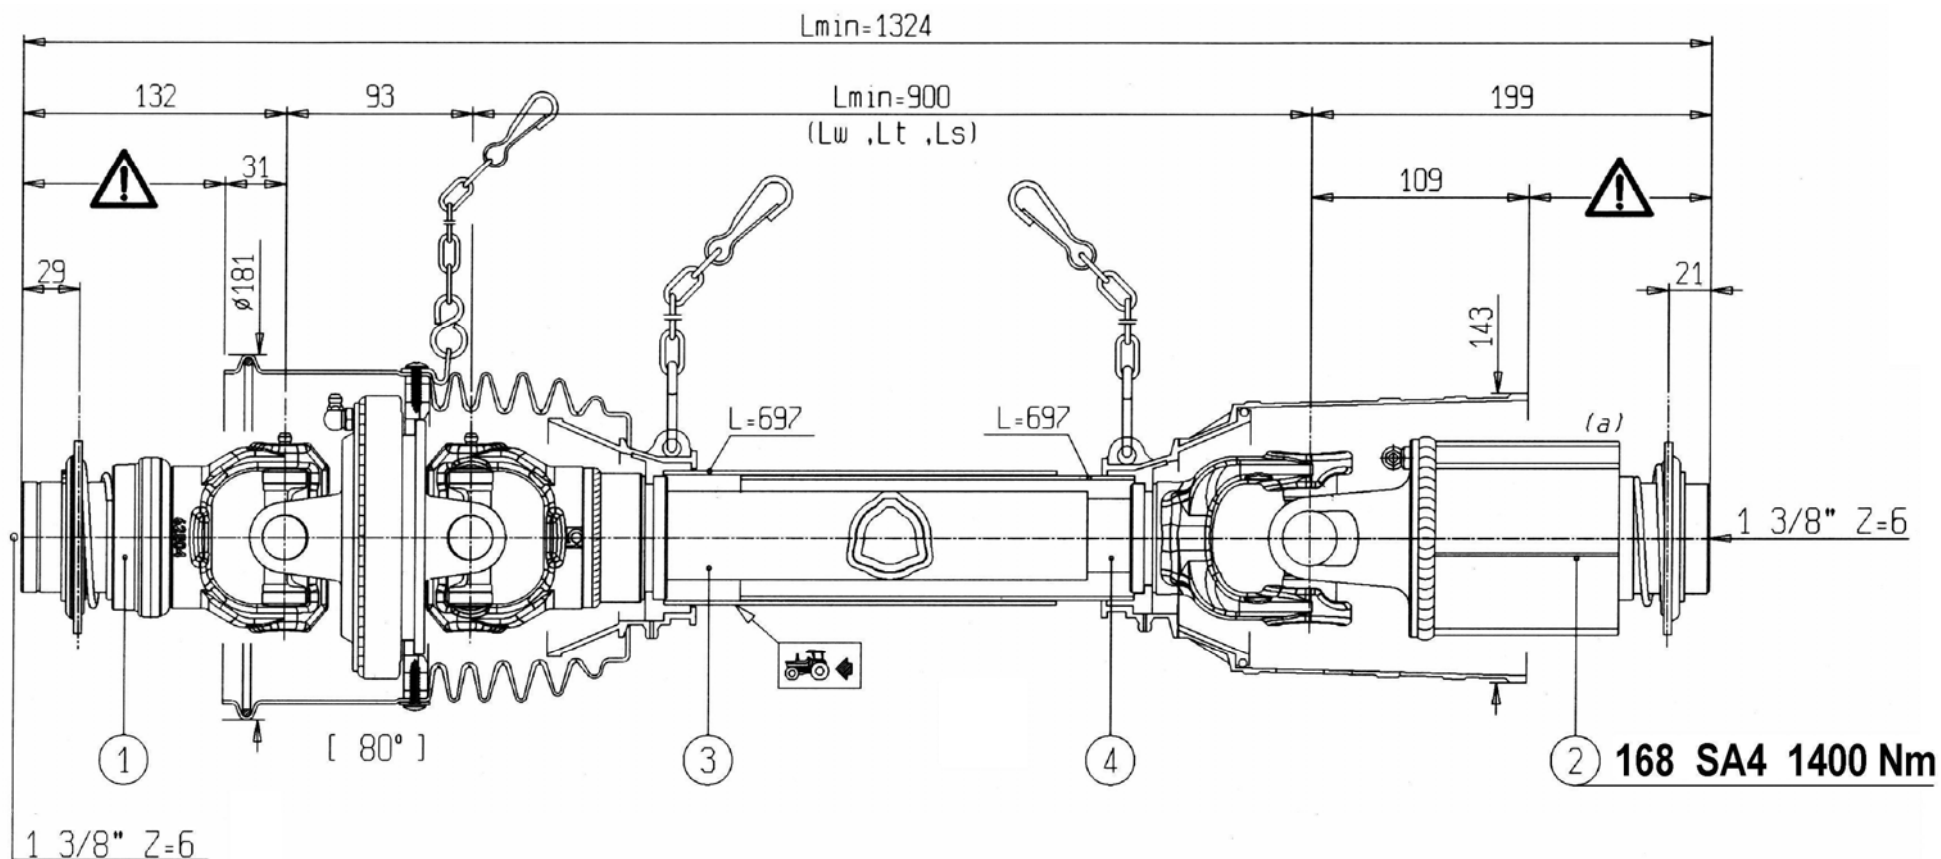

KARDAN.066.0

Ident: 150547705

Kardanska gred do traktorja
Kardansko vratilo do traktora
Gelenkwelle bis Schlepper
Tractor P.T.O. Shaft

KARDAN.066.0
GELENKWELLE.066.0
P.T.O. SHAFT.066.0
Ident; E.T. Nummer; Spare part No.: 150547705

ORION 80 PRO=+421