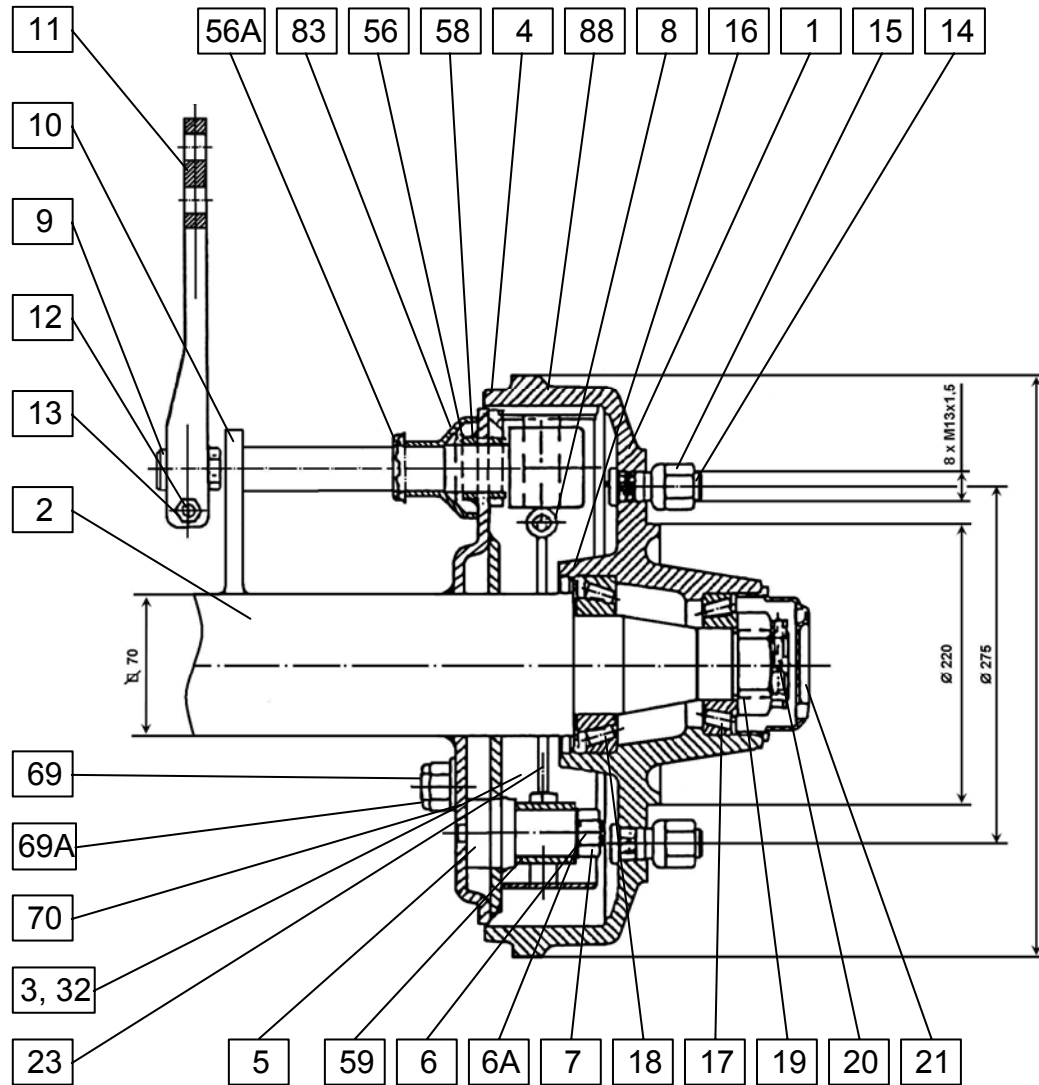

**ERSATZTEILLISTE
SPARE PARTS LIST**

ORION 80 PRO

RINNER Bremsachse Typ 7508 / 80 RM
 Radbremse Typ BA 300 x 80 RM 1/ H

R21.1210
 vkt. 70 Spur: 1600 mm

ORION 80 PRO=+421

ADR Ident: 154629502 A 7086130SA Os Bremsachse Osovina Axle				Velja od tov. št. dalje: ORION 80 PRO=+421 Važi od tvor. broja dalje: Ab masch. Nr.: From mach Nr.:		15	
Pos.	Kataloška številka Kataloški broj Ersatzteilnummer Spare Part Number	Naziv dela	Naziv dijela	Descrizione	Beschreibung	Materiale Material	Količina Komada Menge Quantity
1				Tamburo	Trommel	G.G. 25	1
2				Fusello	Achsschenkel	Fe 490	1
3				Ceppo freno	Bremsbacke	Fe 410	1
4				Piastra portaceppi	Flansch	Fe 410	1
5				Perno freno	Bolzen	Fe 410	1
6				Rondella perno	Scheibe	Comm.	1
6 A				Rondella perno	Scheibe	C 72	1
7				Dado perno	Mutter	Cl. 6.6	1
8				Molla	Feder	C 72	1
9				Oliva	Nockenwelle	Fe 410	1
10				Supporto oliva	Stütze	Fe 410	1
11				Leva di bloccaggio	Bremshebel	Fe 410	1
12				Vite t. e. leva	Schraube	Cl. 8.8	
13				Dado vite leva	Mutter	Cl. 6.6	1
14				Colonnina	Bolzen	Cl. 10.9	6
15				Dado colonnina	Mutter	Cl. 8.8	6
16				Paraolio	Ölschutz	Comm.	1
17				Cuscinetto esterno	Aussenlager	Comm.	1
18				Cuscinetto interno	Hinnerlager	Comm.	1
19				Dado ad intagli	Kronemutter	Cl. 6.6	1
20				Copiglia	Splint	C 72	1
21				Tappo parapolvere	Stopfen	Fe P04	1
23				Molla	Feder	C 72	1
32				Guarnizione ceppo	Bremsbelag	Beral 1117 Or fouivalent	2
56				Rondella oliva	Scheibe	Comm.	1
56 A				Anello oliva	Ring	R 40	1
58				Bussola guida oliva	Fuehrung huelse	Fe 410	1
59				Bilancere	Gleichstange	Fe 410	1
62				Bilancino	Gleichträger	Fe 410	1
69				Perno registrazione	Zustellungbolzen	C 40	1
69 A				Dado registrazione	Mutter	Cl. 6.6	1
70				Anello regolazione	Einstellring	Fe 410	1
83				Cuffia	Gummidecke	Neoprene	1
88				Piastrina	Plattchen	Fe 410	1