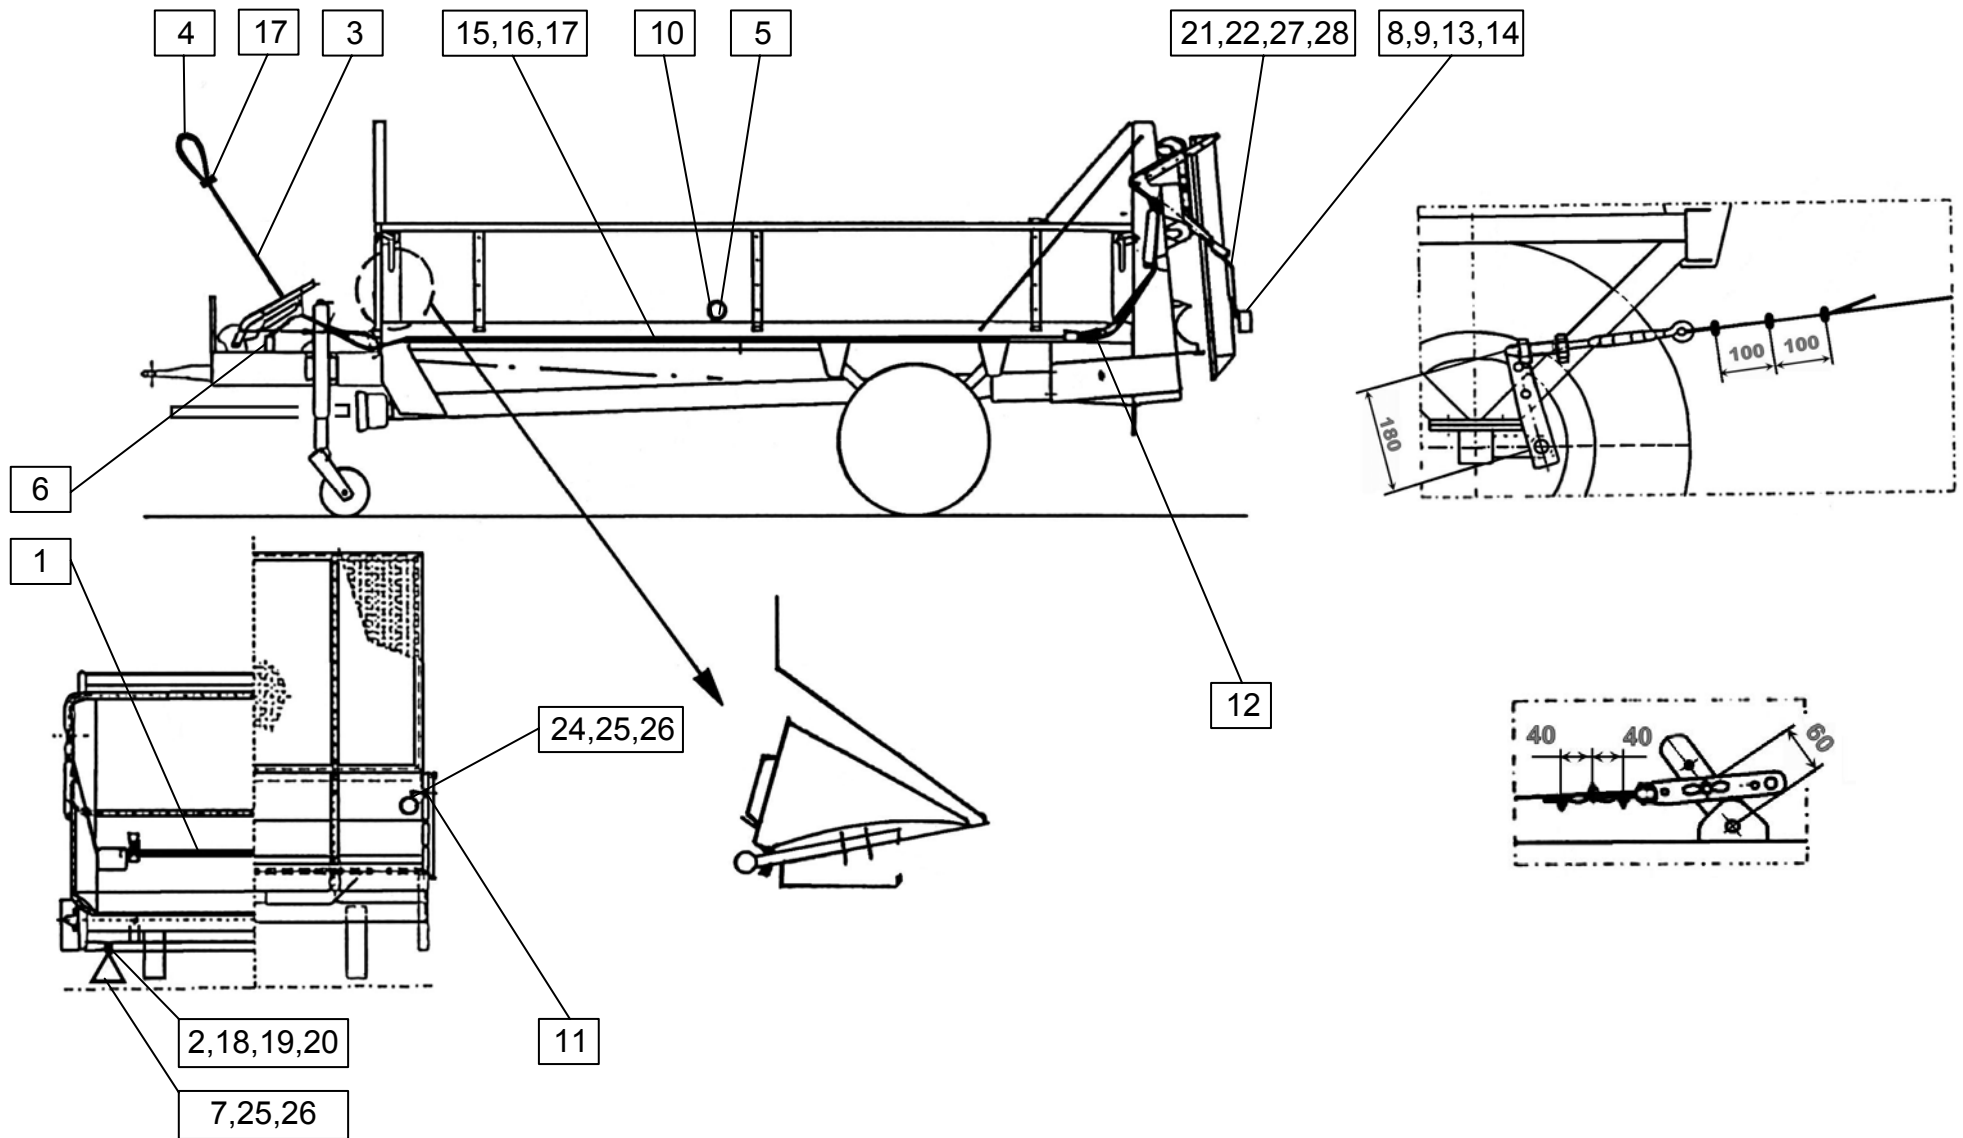

RIMA	10208	□ 80x3	600	180	1030	Ø 310x90	500	21	1300
-------------	--------------	--------	-----	-----	------	----------	-----	----	------

KARDAN.066.0

Ident: 150547705

Kardanska gred do traktorja
Kardansko vratilo do traktora
Gelenkwelle bis Schlepper
Tractor P.T.O. Shaft