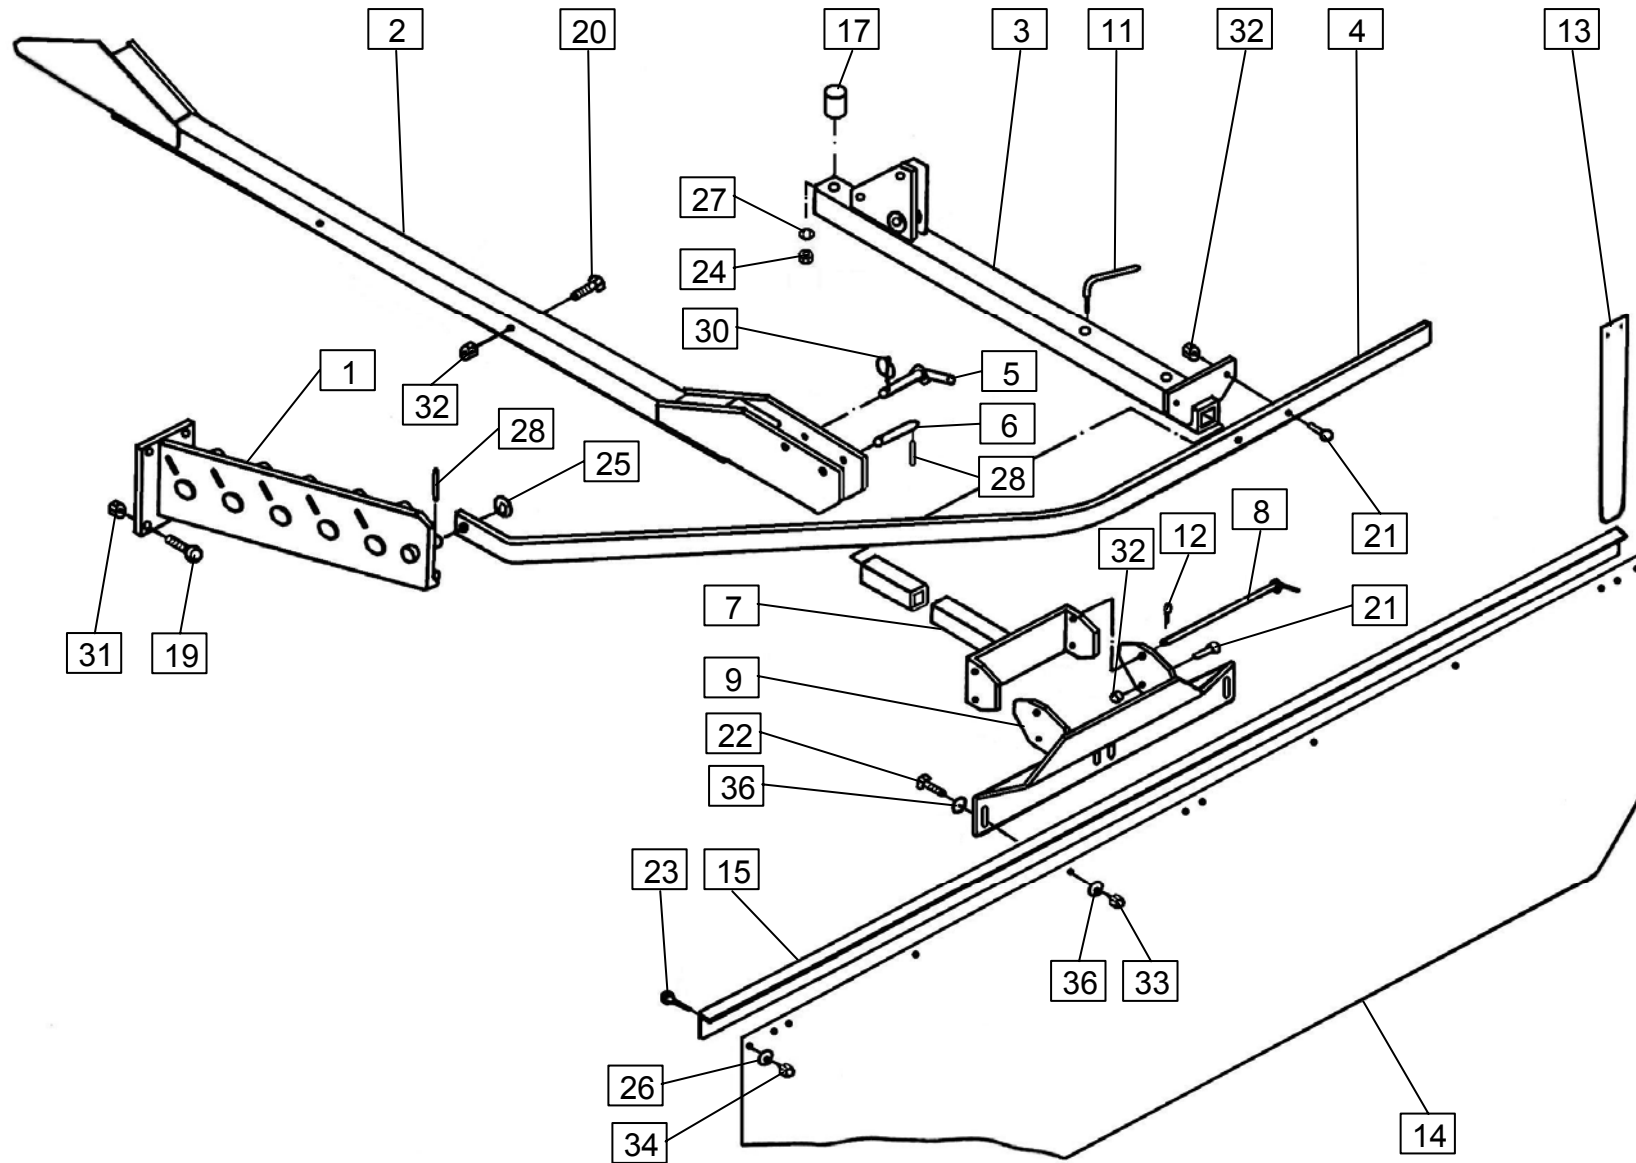

SPI DER 300

				Velja od tov. št. dalje: STAR 300 = +2040			
				Važi od tvor. broja dalje:			
				Ab mach. Nr.:			
				From mach Nr.:			
Številka Broj Bild Fig.	Kataloška številka Kataloški broj Ersatzteilnummer Spare Part Number	Naziv dela	Naziv dijela	Benennung	Description	Opomba	Količina Komada Menge Quantity
24	150046006	Vijak M16x75	Vijak M16x75	Schraube M16x75	Screw M16x75		6
25	150323901	Vijak M12x65	Vijak M12x65	Schraube M12x65	Screw M12x65		24
26	000253905	Vijak M16x35	Vijak M16x35	Schraube M16x35	Screw M16x35		4
27	150367908	Matica M16	Navrtka M16	Mutter M16	Nut M16		6
28	000228701	Podložka B16	Podložka B16	Scheibe B16	Washer B16		4
29	150323803	Moznik A12x8x100	Klin A12x8x100	Dübel A12x8x100	Cotter A12x8x100		1
30	000235105	Zatič prožni 10x45	Opružni klin 10x45	Federstift 10x45	Pin 10x45		8
31	000236505	Vskočnik notranji N 72x2,5	Uskočnik unutrašnji N 72x2,5	Sicherungsring innen N 72x2,5	Circlip N 72x2,5		1
32	000255805	Vskočnik zunanji Z 50x2	Uskočnik vanjski Z 50x2	Sicherungsring aussen Z 50x2	Circlip Z 50x2		1
33	000237602	Vskočnik zunanji Z 35x1,5	Uskočnik vanjski Z 35x1,5	Sicherungsring aussen Z 35x1,5	Circlip Z 35x1,5		1
34	000237103	Vskočnik zunanji Z 20x1,2	Uskočnik vanjski Z 20x1,2	Sicherungsring aussen Z 20x1,2	Circlip Z 20x1,2		8
35	000245005	Ležaj KR 6210 ZZ	Ležaj KR 6210 ZZ	Kugellager KR 6210 ZZ	Bearing KR 6210 ZZ		2
36	000244006	Ležaj KR 6207 ZZ	Ležaj KR 6207 ZZ	Kugellager KR 6207 ZZ	Bearing KR 6207 ZZ		2
37	000246905	Mazalka AM 10x1	Mazalica AM 10x1	Schmirnippel AM 10x1	Lubricator AM 10x1		1
39	150196004	Matica M12	Navrtka M12	Mutter M12	Nut M12		24
40	151241409	Podložka 30,2/50x1	Podložka 30,2/50x1	Scheibe 30,2/50x1	Washer 30,2/50x1		8
41	150380607	Čep	Čep	Deckel	Cover		8
42	154759609	Podložka 13/35-5	Podložka 13/35-5	Scheibe 13/35-5	Washer 13/35-5		24
43	376010910	Cev 2 - 53x60,3- 102,1	Cev 2 - 53x60,3- 102,1	Rohr 2 - 53x60,3- 102,1	Tube 2 - 53x60,3- 102,1		1