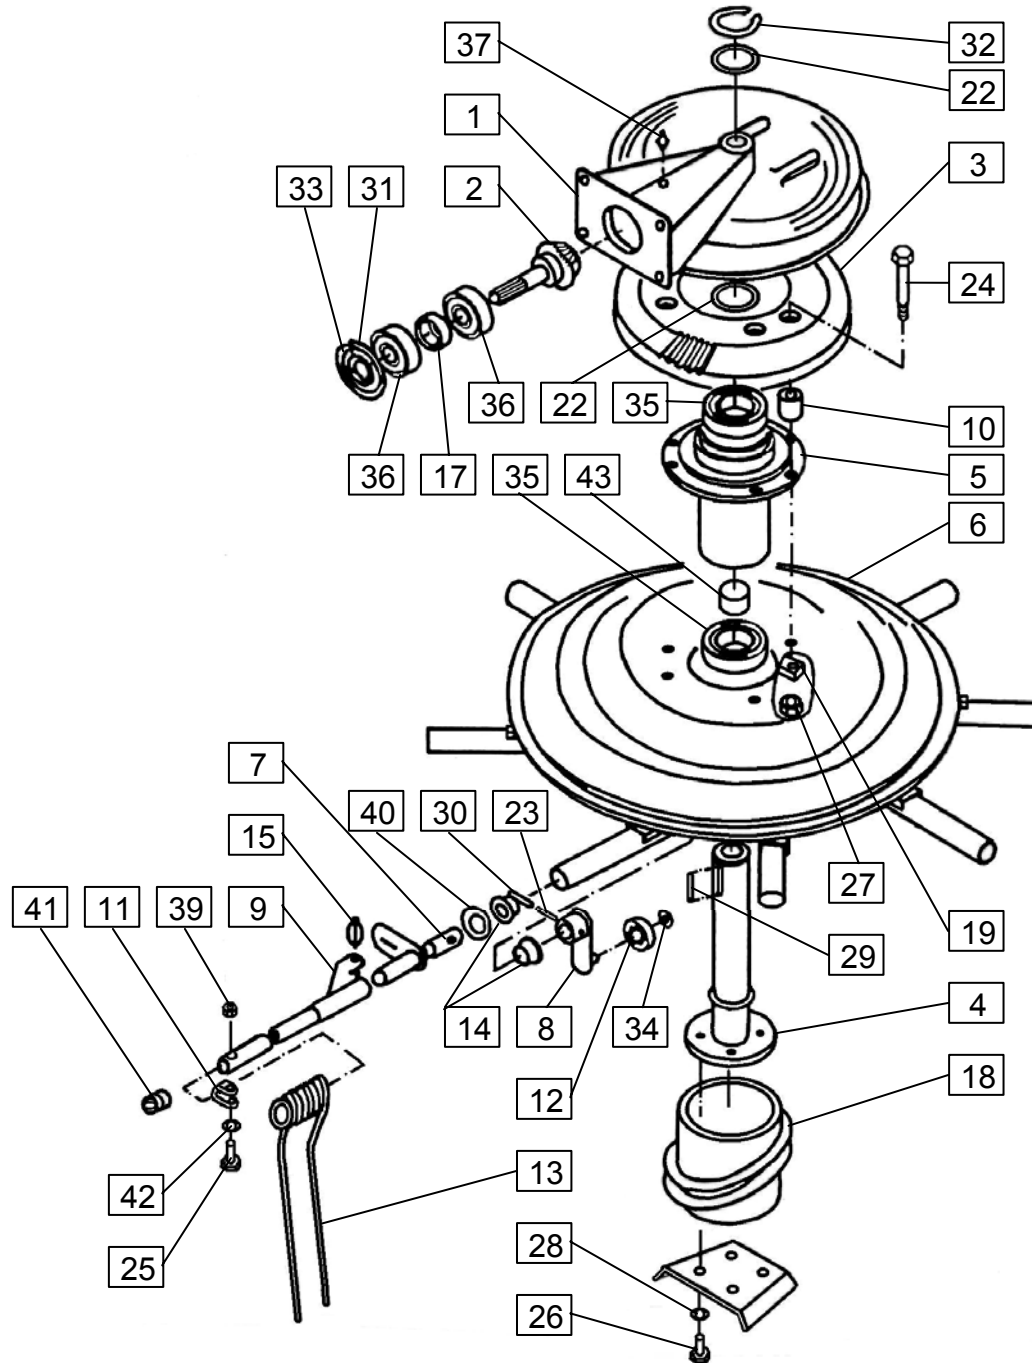

SPI DER 300

				Velja od tov. št. dalje: STAR 300 = +2040			
				Važi od tvor. broja dalje:			
				Ab mach. Nr.:			
				From mach Nr.:			
Številka Broj Bild Fig.	Kataloška številka Kataloški broj Ersatzteilnummer Spare Part Number	Naziv dela	Naziv dijela	Benennung	Description	Opomba	Količina Komada Menge Quantity
24	150046006	Vijak M16x75	Vijak M16x75	Schraube M16x75	Screw M16x75		6
25	150323901	Vijak M12x65	Vijak M12x65	Schraube M12x65	Screw M12x65		24
26	000253905	Vijak M16x35	Vijak M16x35	Schraube M16x35	Screw M16x35		4
27	150367908	Matica M16	Navrtka M16	Mutter M16	Nut M16		6
28	000228701	Podložka B16	Podložka B16	Scheibe B16	Washer B16		4
29	150323803	Moznik A12x8x100	Klin A12x8x100	Dübel A12x8x100	Cotter A12x8x100		1
30	000235105	Zatič prožni 10x45	Opružni klin 10x45	Federstift 10x45	Pin 10x45		8
31	000236505	Vskočnik notranji N 72x2,5	Uskočnik unutrašnji N 72x2,5	Sicherungsring innen N 72x2,5	Circlip N 72x2,5		1
32	000255805	Vskočnik zunanji Z 50x2	Uskočnik vanjski Z 50x2	Sicherungsring aussen Z 50x2	Circlip Z 50x2		1
33	000237602	Vskočnik zunanji Z 35x1,5	Uskočnik vanjski Z 35x1,5	Sicherungsring aussen Z 35x1,5	Circlip Z 35x1,5		1
34	000237103	Vskočnik zunanji Z 20x1,2	Uskočnik vanjski Z 20x1,2	Sicherungsring aussen Z 20x1,2	Circlip Z 20x1,2		8
35	000245005	Ležaj KR 6210 ZZ	Ležaj KR 6210 ZZ	Kugellager KR 6210 ZZ	Bearing KR 6210 ZZ		2
36	000244006	Ležaj KR 6207 ZZ	Ležaj KR 6207 ZZ	Kugellager KR 6207 ZZ	Bearing KR 6207 ZZ		2
37	000246905	Mazalka AM 10x1	Mazalica AM 10x1	Schmirnippel AM 10x1	Lubricator AM 10x1		1
39	150196004	Matica M12	Navrtka M12	Mutter M12	Nut M12		24
40	151241409	Podložka 30,2/50x1	Podložka 30,2/50x1	Scheibe 30,2/50x1	Washer 30,2/50x1		8
41	150380607	Čep	Čep	Deckel	Cover		8
42	154759609	Podložka 13/35-5	Podložka 13/35-5	Scheibe 13/35-5	Washer 13/35-5		24
43	376010910	Cev 2 - 53x60,3- 102,1	Cev 2 - 53x60,3- 102,1	Rohr 2 - 53x60,3- 102,1	Tube 2 - 53x60,3- 102,1		1