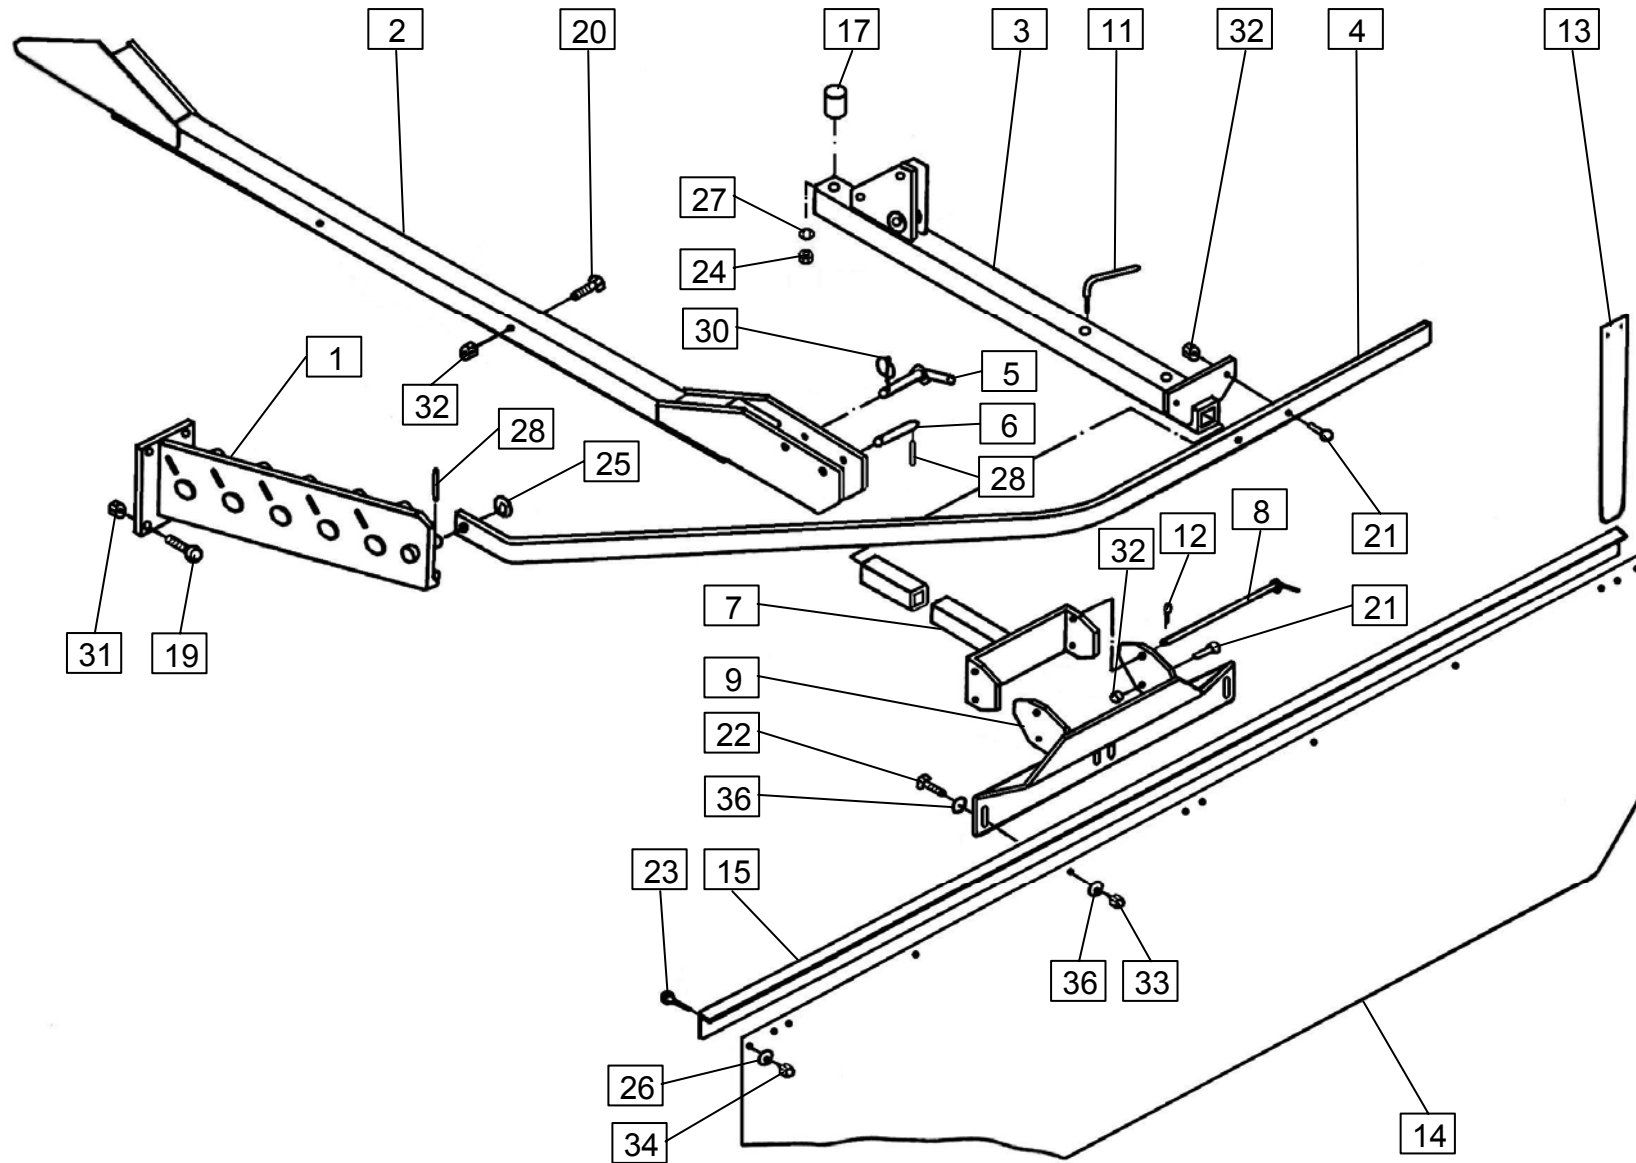

SPI DER 300

				Velja od tov. št. dalje: STAR 300 = +2040			
				Važi od tvor. broja dalje:			
				Ab mach. Nr.:			
				From mach Nr.:			
Številka Broj Bild Fig.	Kataloška številka Kataloški broj Ersatzteilnummer Spare Part Number	Naziv dela	Naziv dijela	Benennung	Description	Opomba	Količina Komada Menge Quantity
24	150046006	Vijak M16x75	Vijak M16x75	Schraube M16x75	Screw M16x75		6
25	150323901	Vijak M12x65	Vijak M12x65	Schraube M12x65	Screw M12x65		24
26	000253905	Vijak M16x35	Vijak M16x35	Schraube M16x35	Screw M16x35		4
27	150367908	Matica M16	Navrtka M16	Mutter M16	Nut M16		6
28	000228701	Podložka B16	Podložka B16	Scheibe B16	Washer B16		4
29	150323803	Moznik A12x8x100	Klin A12x8x100	Dübel A12x8x100	Cotter A12x8x100		1
30	000235105	Zatič prožni 10x45	Opružni klin 10x45	Federstift 10x45	Pin 10x45		8
31	000236505	Vskočnik notranji N 72x2,5	Uskočnik unutrašnji N 72x2,5	Sicherungsring innen N 72x2,5	Circlip N 72x2,5		1
32	000255805	Vskočnik zunanji Z 50x2	Uskočnik vanjski Z 50x2	Sicherungsring aussen Z 50x2	Circlip Z 50x2		1
33	000237602	Vskočnik zunanji Z 35x1,5	Uskočnik vanjski Z 35x1,5	Sicherungsring aussen Z 35x1,5	Circlip Z 35x1,5		1
34	000237103	Vskočnik zunanji Z 20x1,2	Uskočnik vanjski Z 20x1,2	Sicherungsring aussen Z 20x1,2	Circlip Z 20x1,2		8
35	000245005	Ležaj KR 6210 ZZ	Ležaj KR 6210 ZZ	Kugellager KR 6210 ZZ	Bearing KR 6210 ZZ		2
36	000244006	Ležaj KR 6207 ZZ	Ležaj KR 6207 ZZ	Kugellager KR 6207 ZZ	Bearing KR 6207 ZZ		2
37	000246905	Mazalka AM 10x1	Mazalica AM 10x1	Schmirnippel AM 10x1	Lubricator AM 10x1		1
39	150196004	Matica M12	Navrtka M12	Mutter M12	Nut M12		24
40	151241409	Podložka 30,2/50x1	Podložka 30,2/50x1	Scheibe 30,2/50x1	Washer 30,2/50x1		8
41	150380607	Čep	Čep	Deckel	Cover		8
42	154759609	Podložka 13/35-5	Podložka 13/35-5	Scheibe 13/35-5	Washer 13/35-5		24
43	376010910	Cev 2 - 53x60,3- 102,1	Cev 2 - 53x60,3- 102,1	Rohr 2 - 53x60,3- 102,1	Tube 2 - 53x60,3- 102,1		1