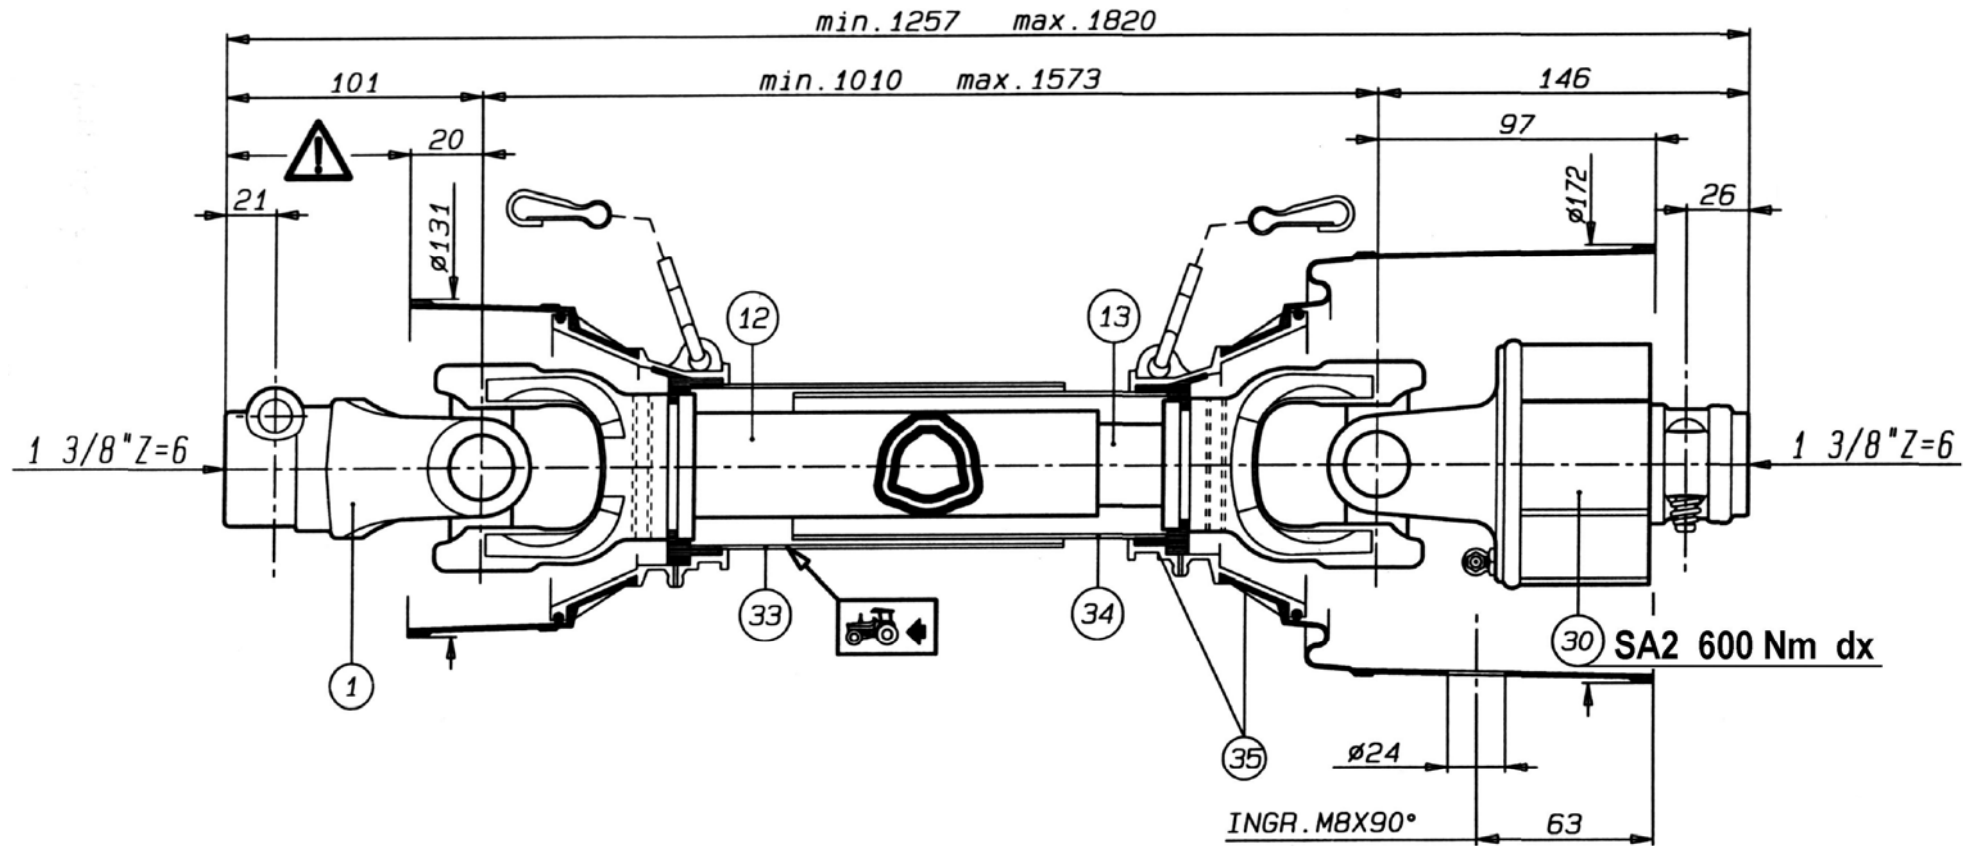

SPI DER 300

				Velja od tov. št. dalje: STAR 300 = +2040			
				Važi od tvor. broja dalje:			
				Ab mach. Nr.:			
				From mach Nr.:			
Številka Broj Bild Fig.	Kataloška številka Kataloški broj Ersatzteilnummer Spare Part Number	Naziv dela	Naziv dijela	Benennung	Description	Opomba	Količina Komada Menge Quantity
24	150046006	Vijak M16x75	Vijak M16x75	Schraube M16x75	Screw M16x75		6
25	150323901	Vijak M12x65	Vijak M12x65	Schraube M12x65	Screw M12x65		24
26	000253905	Vijak M16x35	Vijak M16x35	Schraube M16x35	Screw M16x35		4
27	150367908	Matica M16	Navrtka M16	Mutter M16	Nut M16		6
28	000228701	Podložka B16	Podložka B16	Scheibe B16	Washer B16		4
29	150323803	Moznik A12x8x100	Klin A12x8x100	Dübel A12x8x100	Cotter A12x8x100		1
30	000235105	Zatič prožni 10x45	Opružni klin 10x45	Federstift 10x45	Pin 10x45		8
31	000236505	Vskočnik notranji N 72x2,5	Uskočnik unutrašnji N 72x2,5	Sicherungsring innen N 72x2,5	Circlip N 72x2,5		1
32	000255805	Vskočnik zunanji Z 50x2	Uskočnik vanjski Z 50x2	Sicherungsring aussen Z 50x2	Circlip Z 50x2		1
33	000237602	Vskočnik zunanji Z 35x1,5	Uskočnik vanjski Z 35x1,5	Sicherungsring aussen Z 35x1,5	Circlip Z 35x1,5		1
34	000237103	Vskočnik zunanji Z 20x1,2	Uskočnik vanjski Z 20x1,2	Sicherungsring aussen Z 20x1,2	Circlip Z 20x1,2		8
35	000245005	Ležaj KR 6210 ZZ	Ležaj KR 6210 ZZ	Kugellager KR 6210 ZZ	Bearing KR 6210 ZZ		2
36	000244006	Ležaj KR 6207 ZZ	Ležaj KR 6207 ZZ	Kugellager KR 6207 ZZ	Bearing KR 6207 ZZ		2
37	000246905	Mazalka AM 10x1	Mazalica AM 10x1	Schmirnippel AM 10x1	Lubricator AM 10x1		1
39	150196004	Matica M12	Navrtka M12	Mutter M12	Nut M12		24
40	151241409	Podložka 30,2/50x1	Podložka 30,2/50x1	Scheibe 30,2/50x1	Washer 30,2/50x1		8
41	150380607	Čep	Čep	Deckel	Cover		8
42	154759609	Podložka 13/35-5	Podložka 13/35-5	Scheibe 13/35-5	Washer 13/35-5		24
43	376010910	Cev 2 - 53x60,3- 102,1	Cev 2 - 53x60,3- 102,1	Rohr 2 - 53x60,3- 102,1	Tube 2 - 53x60,3- 102,1		1