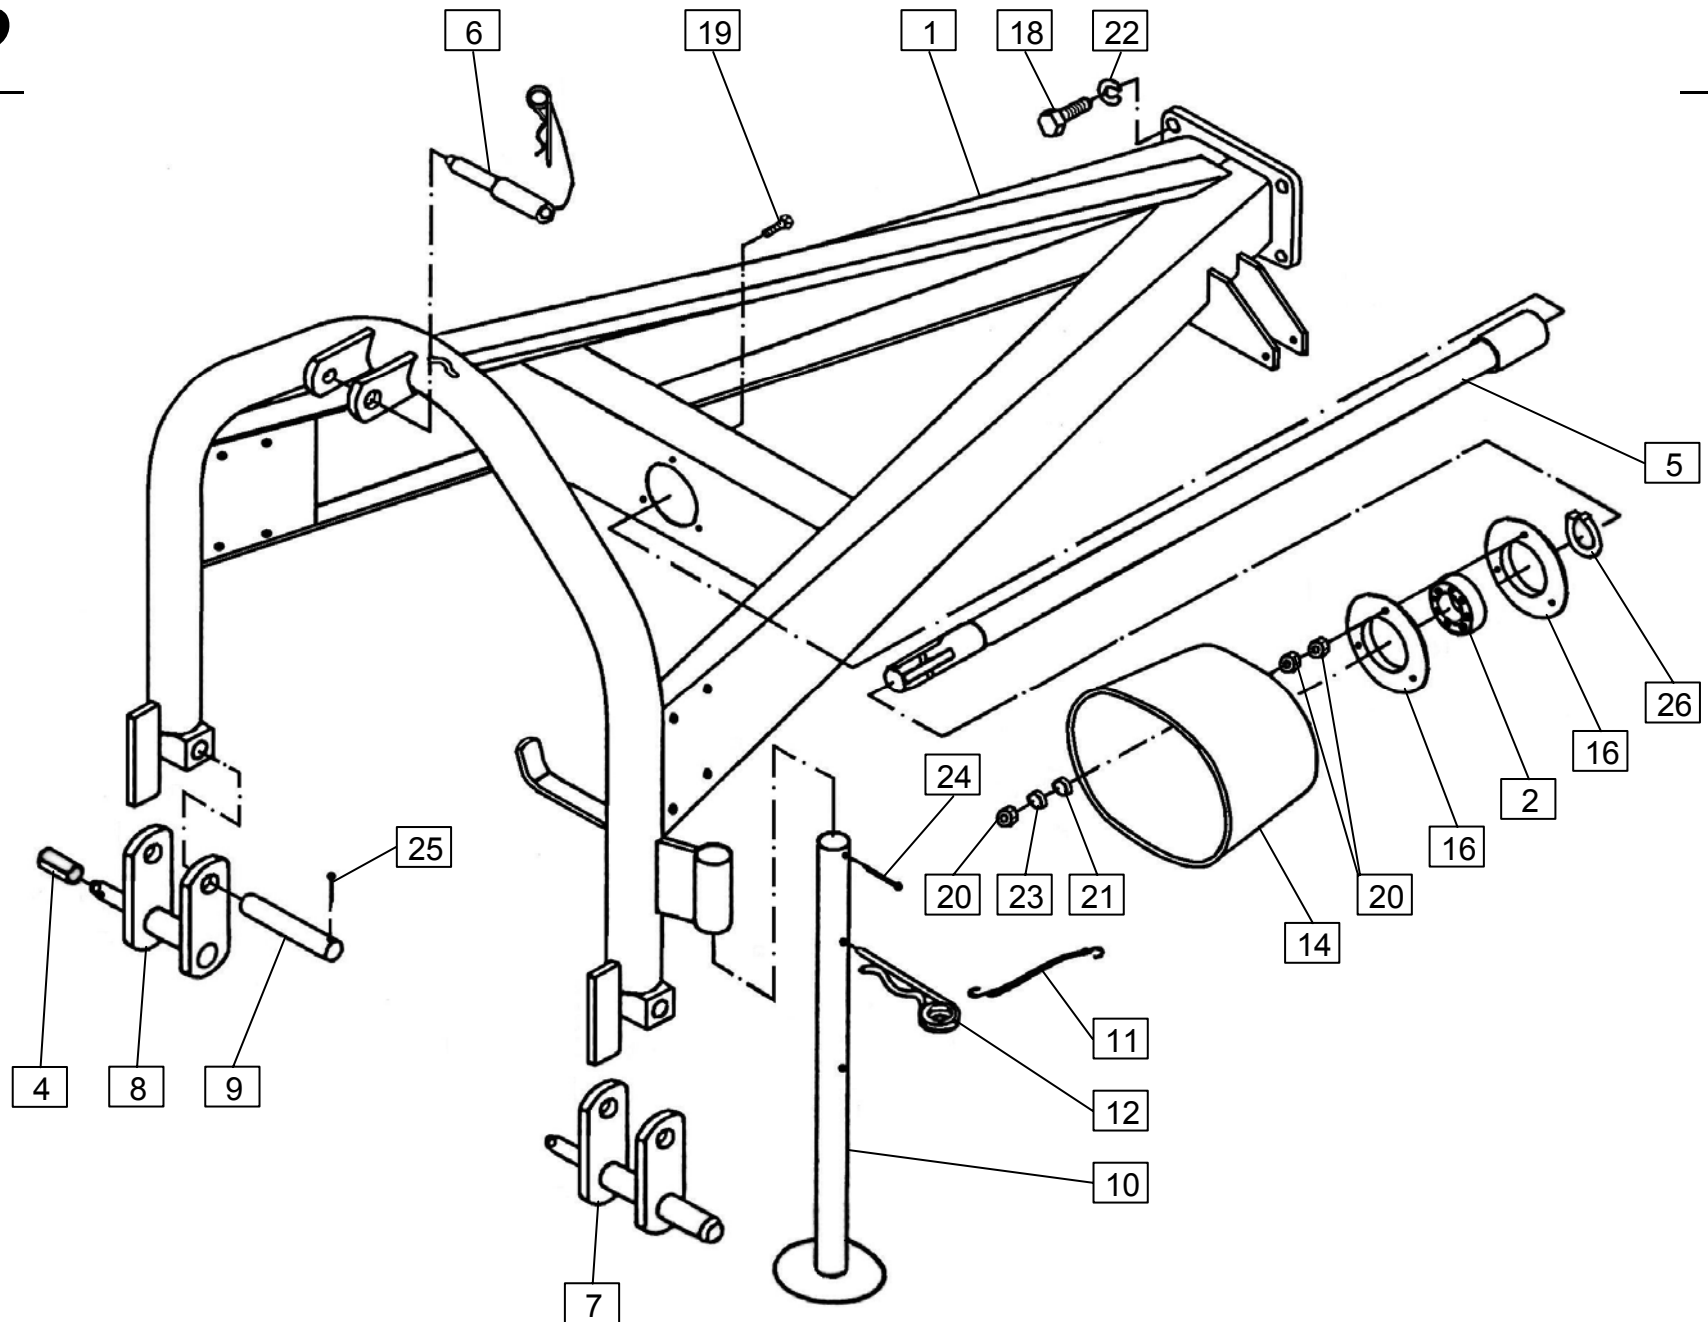

SPI DER 300

				Velja od tov. št. dalje: STAR 300 = +2040			
				Važi od tvor. broja dalje:			
				Ab mach. Nr.:			
				From mach Nr.:			
Številka Broj Bild Fig.	Kataloška številka Kataloški broj Ersatzteilnummer Spare Part Number	Naziv dela	Naziv dijela	Benennung	Description	Opomba	Količina Komada Menge Quantity
24	150046006	Vijak M16x75	Vijak M16x75	Schraube M16x75	Screw M16x75		6
25	150323901	Vijak M12x65	Vijak M12x65	Schraube M12x65	Screw M12x65		24
26	000253905	Vijak M16x35	Vijak M16x35	Schraube M16x35	Screw M16x35		4
27	150367908	Matica M16	Navrtka M16	Mutter M16	Nut M16		6
28	000228701	Podložka B16	Podložka B16	Scheibe B16	Washer B16		4
29	150323803	Moznik A12x8x100	Klin A12x8x100	Dübel A12x8x100	Cotter A12x8x100		1
30	000235105	Zatič prožni 10x45	Opružni klin 10x45	Federstift 10x45	Pin 10x45		8
31	000236505	Vskočnik notranji N 72x2,5	Uskočnik unutrašnji N 72x2,5	Sicherungsring innen N 72x2,5	Circlip N 72x2,5		1
32	000255805	Vskočnik zunanji Z 50x2	Uskočnik vanjski Z 50x2	Sicherungsring aussen Z 50x2	Circlip Z 50x2		1
33	000237602	Vskočnik zunanji Z 35x1,5	Uskočnik vanjski Z 35x1,5	Sicherungsring aussen Z 35x1,5	Circlip Z 35x1,5		1
34	000237103	Vskočnik zunanji Z 20x1,2	Uskočnik vanjski Z 20x1,2	Sicherungsring aussen Z 20x1,2	Circlip Z 20x1,2		8
35	000245005	Ležaj KR 6210 ZZ	Ležaj KR 6210 ZZ	Kugellager KR 6210 ZZ	Bearing KR 6210 ZZ		2
36	000244006	Ležaj KR 6207 ZZ	Ležaj KR 6207 ZZ	Kugellager KR 6207 ZZ	Bearing KR 6207 ZZ		2
37	000246905	Mazalka AM 10x1	Mazalica AM 10x1	Schmirnippel AM 10x1	Lubricator AM 10x1		1
39	150196004	Matica M12	Navrtka M12	Mutter M12	Nut M12		24
40	151241409	Podložka 30,2/50x1	Podložka 30,2/50x1	Scheibe 30,2/50x1	Washer 30,2/50x1		8
41	150380607	Čep	Čep	Deckel	Cover		8
42	154759609	Podložka 13/35-5	Podložka 13/35-5	Scheibe 13/35-5	Washer 13/35-5		24
43	376010910	Cev 2 - 53x60,3- 102,1	Cev 2 - 53x60,3- 102,1	Rohr 2 - 53x60,3- 102,1	Tube 2 - 53x60,3- 102,1		1