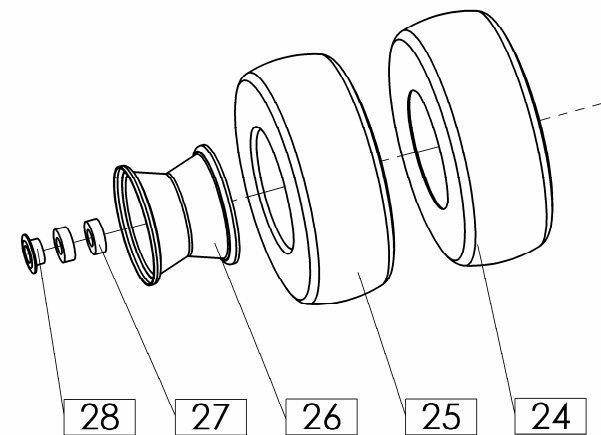

SPI DER 300

				Velja od tov. št. dalje: STAR 300 = +2040			
				Važi od tvor. broja dalje:			
				Ab mach. Nr.:			
				From mach Nr.:			
Številka Broj Bild Fig.	Kataloška številka Kataloški broj Ersatzteilnummer Spare Part Number	Naziv dela	Naziv dijela	Benennung	Description	Opomba	Količina Komada Menge Quantity
24	150046006	Vijak M16x75	Vijak M16x75	Schraube M16x75	Screw M16x75		6
25	150323901	Vijak M12x65	Vijak M12x65	Schraube M12x65	Screw M12x65		24
26	000253905	Vijak M16x35	Vijak M16x35	Schraube M16x35	Screw M16x35		4
27	150367908	Matica M16	Navrtka M16	Mutter M16	Nut M16		6
28	000228701	Podložka B16	Podložka B16	Scheibe B16	Washer B16		4
29	150323803	Moznik A12x8x100	Klin A12x8x100	Dübel A12x8x100	Cotter A12x8x100		1
30	000235105	Zatič prožni 10x45	Opružni klin 10x45	Federstift 10x45	Pin 10x45		8
31	000236505	Vskočnik notranji N 72x2,5	Uskočnik unutrašnji N 72x2,5	Sicherungsring innen N 72x2,5	Circlip N 72x2,5		1
32	000255805	Vskočnik zunanji Z 50x2	Uskočnik vanjski Z 50x2	Sicherungsring aussen Z 50x2	Circlip Z 50x2		1
33	000237602	Vskočnik zunanji Z 35x1,5	Uskočnik vanjski Z 35x1,5	Sicherungsring aussen Z 35x1,5	Circlip Z 35x1,5		1
34	000237103	Vskočnik zunanji Z 20x1,2	Uskočnik vanjski Z 20x1,2	Sicherungsring aussen Z 20x1,2	Circlip Z 20x1,2		8
35	000245005	Ležaj KR 6210 ZZ	Ležaj KR 6210 ZZ	Kugellager KR 6210 ZZ	Bearing KR 6210 ZZ		2
36	000244006	Ležaj KR 6207 ZZ	Ležaj KR 6207 ZZ	Kugellager KR 6207 ZZ	Bearing KR 6207 ZZ		2
37	000246905	Mazalka AM 10x1	Mazalica AM 10x1	Schmirnippel AM 10x1	Lubricator AM 10x1		1
39	150196004	Matica M12	Navrtka M12	Mutter M12	Nut M12		24
40	151241409	Podložka 30,2/50x1	Podložka 30,2/50x1	Scheibe 30,2/50x1	Washer 30,2/50x1		8
41	150380607	Čep	Čep	Deckel	Cover		8
42	154759609	Podložka 13/35-5	Podložka 13/35-5	Scheibe 13/35-5	Washer 13/35-5		24
43	376010910	Cev 2 - 53x60,3- 102,1	Cev 2 - 53x60,3- 102,1	Rohr 2 - 53x60,3- 102,1	Tube 2 - 53x60,3- 102,1		1