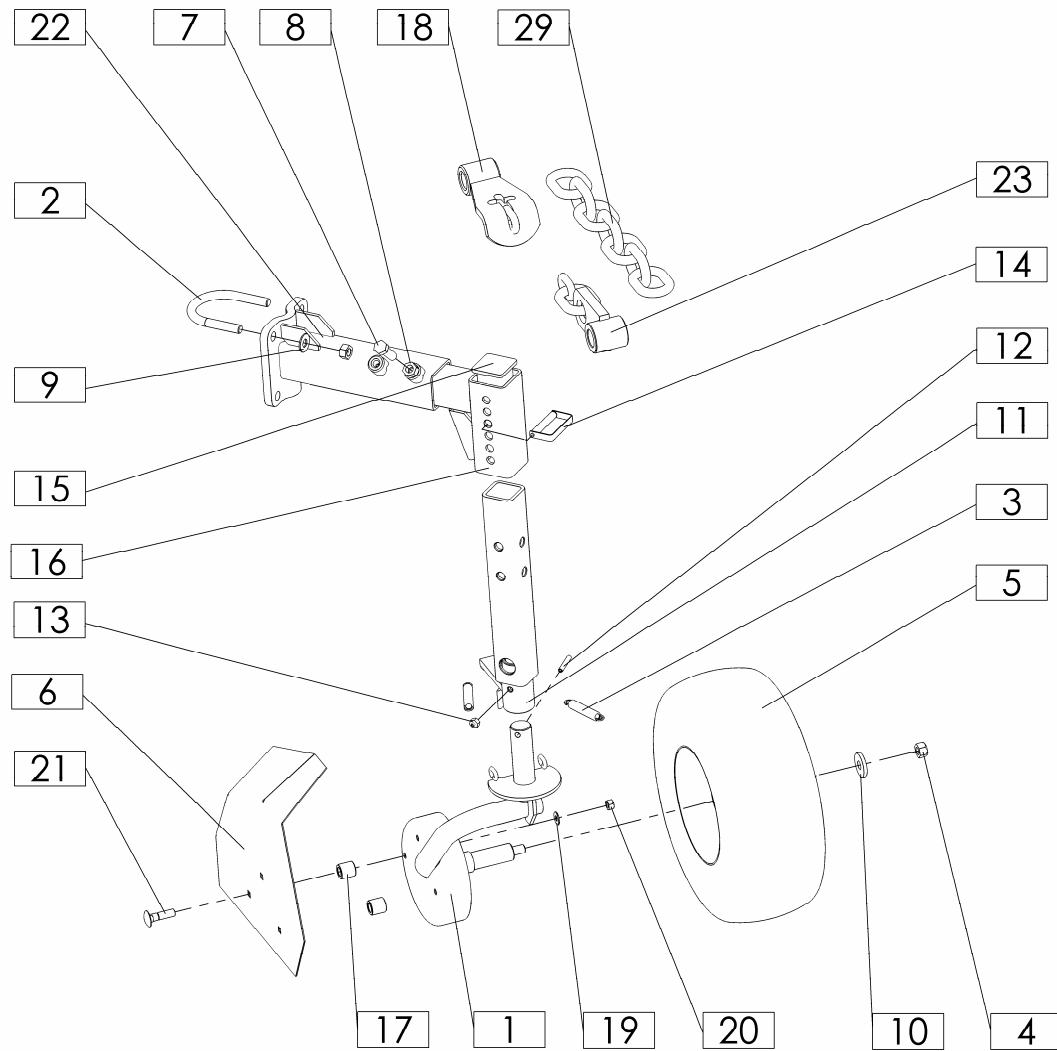

SPI DER 300

				Velja od tov. št. dalje: STAR 300 = +2040			
				Važi od tvor. broja dalje:			
				Ab mach. Nr.:			
				From mach Nr.:			
Številka Broj Bild Fig.	Kataloška številka Kataloški broj Ersatzteilnummer Spare Part Number	Naziv dela	Naziv dijela	Benennung	Description	Opomba	Količina Komada Menge Quantity
24	150046006	Vijak M16x75	Vijak M16x75	Schraube M16x75	Screw M16x75		6
25	150323901	Vijak M12x65	Vijak M12x65	Schraube M12x65	Screw M12x65		24
26	000253905	Vijak M16x35	Vijak M16x35	Schraube M16x35	Screw M16x35		4
27	150367908	Matica M16	Navrtka M16	Mutter M16	Nut M16		6
28	000228701	Podložka B16	Podložka B16	Scheibe B16	Washer B16		4
29	150323803	Moznik A12x8x100	Klin A12x8x100	Dübel A12x8x100	Cotter A12x8x100		1
30	000235105	Zatič prožni 10x45	Opružni klin 10x45	Federstift 10x45	Pin 10x45		8
31	000236505	Vskočnik notranji N 72x2,5	Uskočnik unutrašnji N 72x2,5	Sicherungsring innen N 72x2,5	Circlip N 72x2,5		1
32	000255805	Vskočnik zunanji Z 50x2	Uskočnik vanjski Z 50x2	Sicherungsring aussen Z 50x2	Circlip Z 50x2		1
33	000237602	Vskočnik zunanji Z 35x1,5	Uskočnik vanjski Z 35x1,5	Sicherungsring aussen Z 35x1,5	Circlip Z 35x1,5		1
34	000237103	Vskočnik zunanji Z 20x1,2	Uskočnik vanjski Z 20x1,2	Sicherungsring aussen Z 20x1,2	Circlip Z 20x1,2		8
35	000245005	Ležaj KR 6210 ZZ	Ležaj KR 6210 ZZ	Kugellager KR 6210 ZZ	Bearing KR 6210 ZZ		2
36	000244006	Ležaj KR 6207 ZZ	Ležaj KR 6207 ZZ	Kugellager KR 6207 ZZ	Bearing KR 6207 ZZ		2
37	000246905	Mazalka AM 10x1	Mazalica AM 10x1	Schmirnippel AM 10x1	Lubricator AM 10x1		1
39	150196004	Matica M12	Navrtka M12	Mutter M12	Nut M12		24
40	151241409	Podložka 30,2/50x1	Podložka 30,2/50x1	Scheibe 30,2/50x1	Washer 30,2/50x1		8
41	150380607	Čep	Čep	Deckel	Cover		8
42	154759609	Podložka 13/35-5	Podložka 13/35-5	Scheibe 13/35-5	Washer 13/35-5		24
43	376010910	Cev 2 - 53x60,3- 102,1	Cev 2 - 53x60,3- 102,1	Rohr 2 - 53x60,3- 102,1	Tube 2 - 53x60,3- 102,1		1