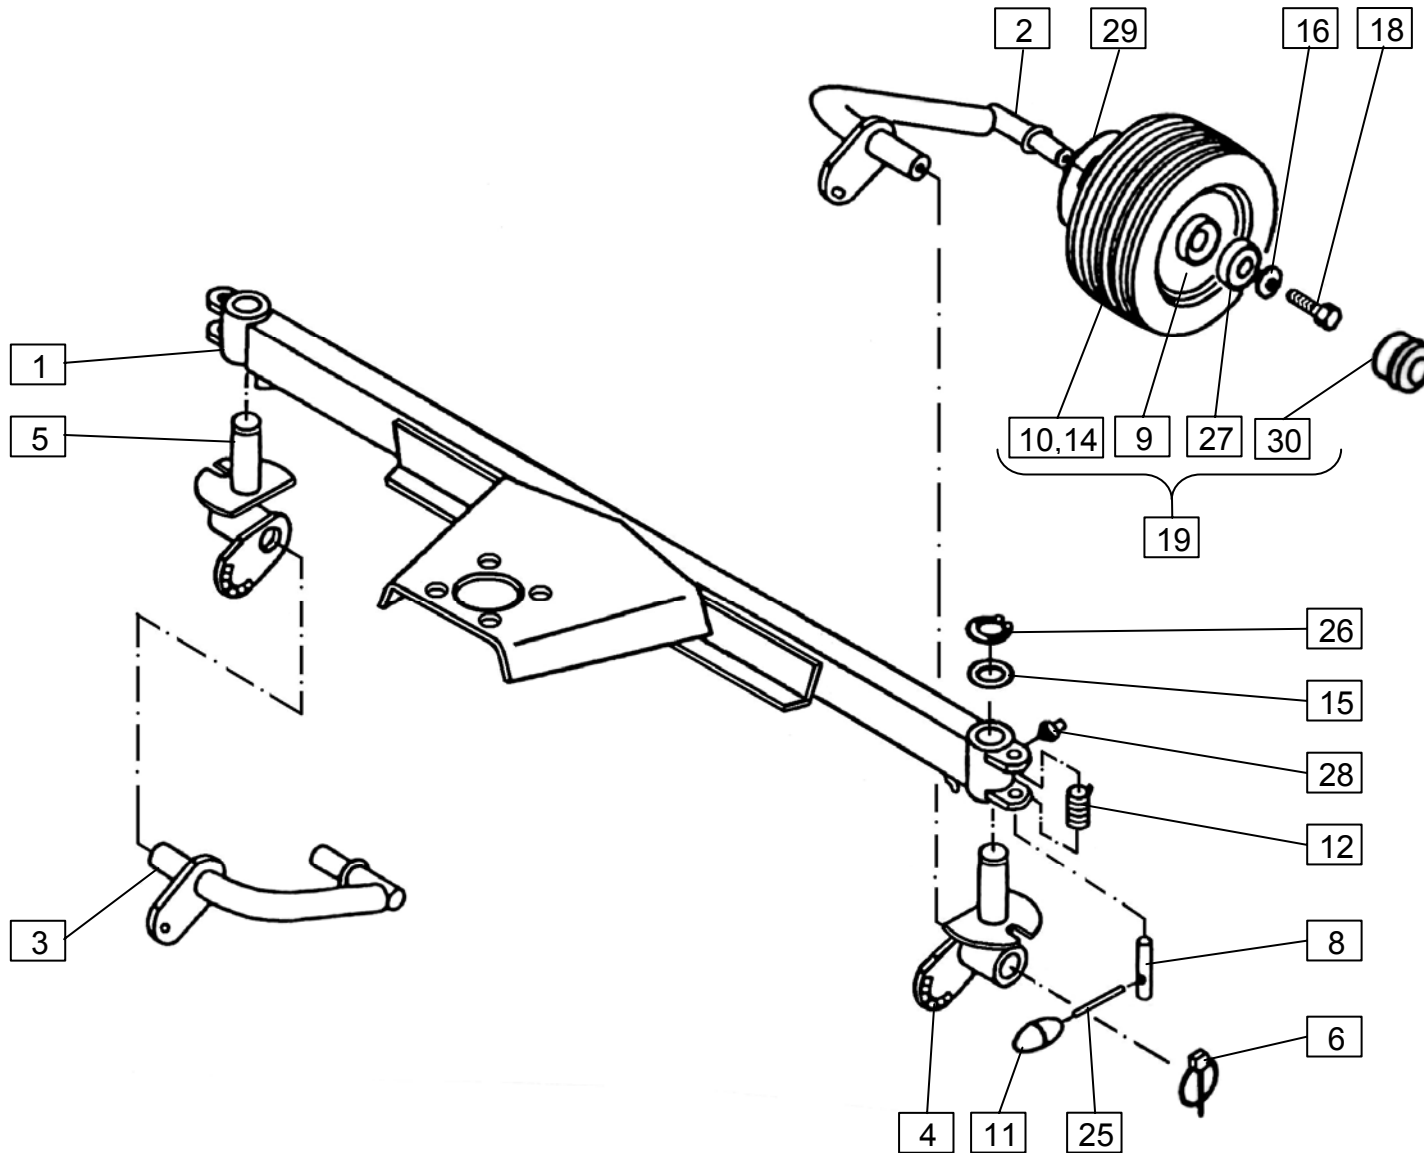

SPI DER 300

				Velja od tov. št. dalje: STAR 300 = +2040			
				Važi od tvor. broja dalje:			
				Ab mach. Nr.:			
				From mach Nr.:			
Številka Broj Bild Fig.	Kataloška številka Kataloški broj Ersatzteilnummer Spare Part Number	Naziv dela	Naziv dijela	Benennung	Description	Opomba	Količina Komada Menge Quantity
24	150046006	Vijak M16x75	Vijak M16x75	Schraube M16x75	Screw M16x75		6
25	150323901	Vijak M12x65	Vijak M12x65	Schraube M12x65	Screw M12x65		24
26	000253905	Vijak M16x35	Vijak M16x35	Schraube M16x35	Screw M16x35		4
27	150367908	Matica M16	Navrtka M16	Mutter M16	Nut M16		6
28	000228701	Podložka B16	Podložka B16	Scheibe B16	Washer B16		4
29	150323803	Moznik A12x8x100	Klin A12x8x100	Dübel A12x8x100	Cotter A12x8x100		1
30	000235105	Zatič prožni 10x45	Opružni klin 10x45	Federstift 10x45	Pin 10x45		8
31	000236505	Vskočnik notranji N 72x2,5	Uskočnik unutrašnji N 72x2,5	Sicherungsring innen N 72x2,5	Circlip N 72x2,5		1
32	000255805	Vskočnik zunanji Z 50x2	Uskočnik vanjski Z 50x2	Sicherungsring aussen Z 50x2	Circlip Z 50x2		1
33	000237602	Vskočnik zunanji Z 35x1,5	Uskočnik vanjski Z 35x1,5	Sicherungsring aussen Z 35x1,5	Circlip Z 35x1,5		1
34	000237103	Vskočnik zunanji Z 20x1,2	Uskočnik vanjski Z 20x1,2	Sicherungsring aussen Z 20x1,2	Circlip Z 20x1,2		8
35	000245005	Ležaj KR 6210 ZZ	Ležaj KR 6210 ZZ	Kugellager KR 6210 ZZ	Bearing KR 6210 ZZ		2
36	000244006	Ležaj KR 6207 ZZ	Ležaj KR 6207 ZZ	Kugellager KR 6207 ZZ	Bearing KR 6207 ZZ		2
37	000246905	Mazalka AM 10x1	Mazalica AM 10x1	Schmirnippel AM 10x1	Lubricator AM 10x1		1
39	150196004	Matica M12	Navrtka M12	Mutter M12	Nut M12		24
40	151241409	Podložka 30,2/50x1	Podložka 30,2/50x1	Scheibe 30,2/50x1	Washer 30,2/50x1		8
41	150380607	Čep	Čep	Deckel	Cover		8
42	154759609	Podložka 13/35-5	Podložka 13/35-5	Scheibe 13/35-5	Washer 13/35-5		24
43	376010910	Cev 2 - 53x60,3- 102,1	Cev 2 - 53x60,3- 102,1	Rohr 2 - 53x60,3- 102,1	Tube 2 - 53x60,3- 102,1		1