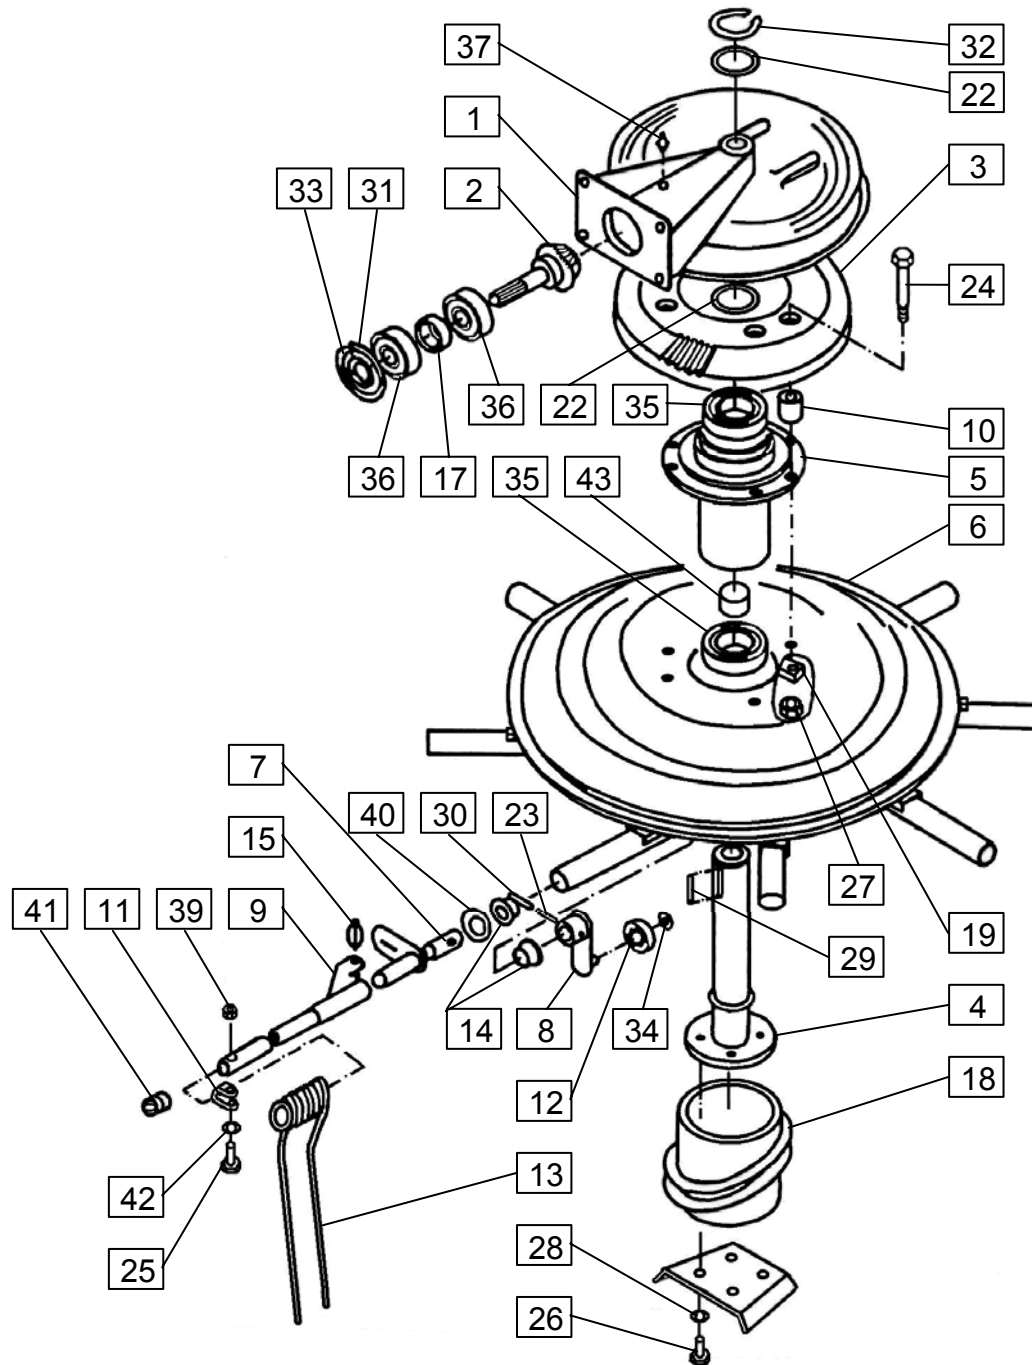

SPI DER 300

				Velja od tov. št. dalje: STAR 300 = +2040			
				Važi od tvor. broja dalje:			
				Ab mach. Nr.:			
				From mach Nr.:			
Številka Broj Bild Fig.	Kataloška številka Kataloški broj Ersatzteilnummer Spare Part Number	Naziv dela	Naziv dijela	Benennung	Description	Opomba	Količina Komada Menge Quantity
24	150046006	Vijak M16x75	Vijak M16x75	Schraube M16x75	Screw M16x75		6
25	150323901	Vijak M12x65	Vijak M12x65	Schraube M12x65	Screw M12x65		24
26	000253905	Vijak M16x35	Vijak M16x35	Schraube M16x35	Screw M16x35		4
27	150367908	Matica M16	Navrtka M16	Mutter M16	Nut M16		6
28	000228701	Podložka B16	Podložka B16	Scheibe B16	Washer B16		4
29	150323803	Moznik A12x8x100	Klin A12x8x100	Dübel A12x8x100	Cotter A12x8x100		1
30	000235105	Zatič prožni 10x45	Opružni klin 10x45	Federstift 10x45	Pin 10x45		8
31	000236505	Vskočnik notranji N 72x2,5	Uskočnik unutrašnji N 72x2,5	Sicherungsring innen N 72x2,5	Circlip N 72x2,5		1
32	000255805	Vskočnik zunanji Z 50x2	Uskočnik vanjski Z 50x2	Sicherungsring aussen Z 50x2	Circlip Z 50x2		1
33	000237602	Vskočnik zunanji Z 35x1,5	Uskočnik vanjski Z 35x1,5	Sicherungsring aussen Z 35x1,5	Circlip Z 35x1,5		1
34	000237103	Vskočnik zunanji Z 20x1,2	Uskočnik vanjski Z 20x1,2	Sicherungsring aussen Z 20x1,2	Circlip Z 20x1,2		8
35	000245005	Ležaj KR 6210 ZZ	Ležaj KR 6210 ZZ	Kugellager KR 6210 ZZ	Bearing KR 6210 ZZ		2
36	000244006	Ležaj KR 6207 ZZ	Ležaj KR 6207 ZZ	Kugellager KR 6207 ZZ	Bearing KR 6207 ZZ		2
37	000246905	Mazalka AM 10x1	Mazalica AM 10x1	Schmirnippel AM 10x1	Lubricator AM 10x1		1
39	150196004	Matica M12	Navrtka M12	Mutter M12	Nut M12		24
40	151241409	Podložka 30,2/50x1	Podložka 30,2/50x1	Scheibe 30,2/50x1	Washer 30,2/50x1		8
41	150380607	Čep	Čep	Deckel	Cover		8
42	154759609	Podložka 13/35-5	Podložka 13/35-5	Scheibe 13/35-5	Washer 13/35-5		24
43	376010910	Cev 2 - 53x60,3- 102,1	Cev 2 - 53x60,3- 102,1	Rohr 2 - 53x60,3- 102,1	Tube 2 - 53x60,3- 102,1		1