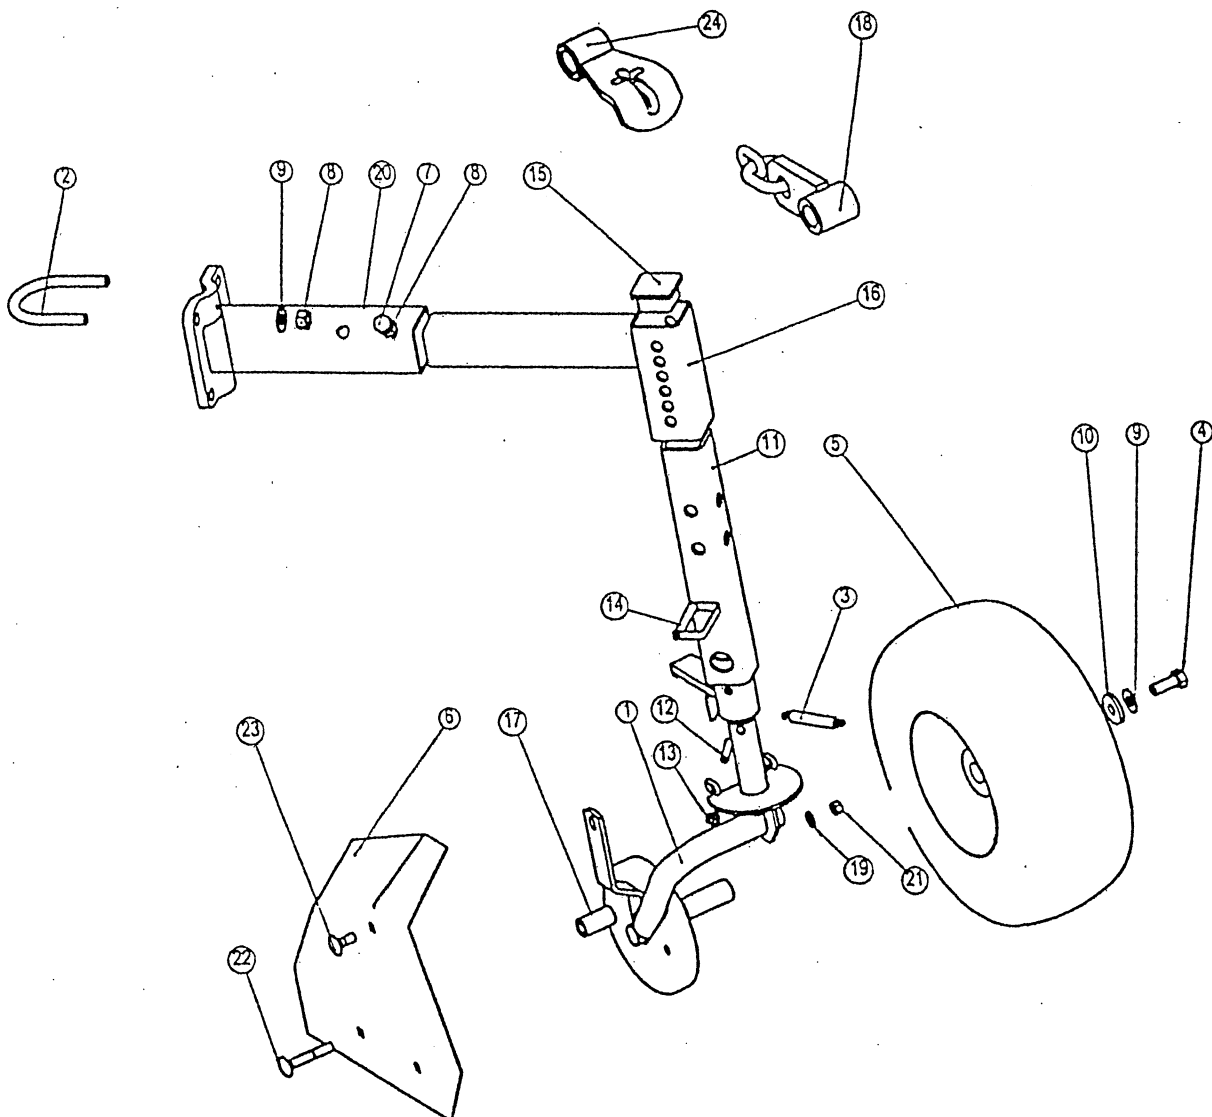

Slika 8

Bild 8

Fig. 8