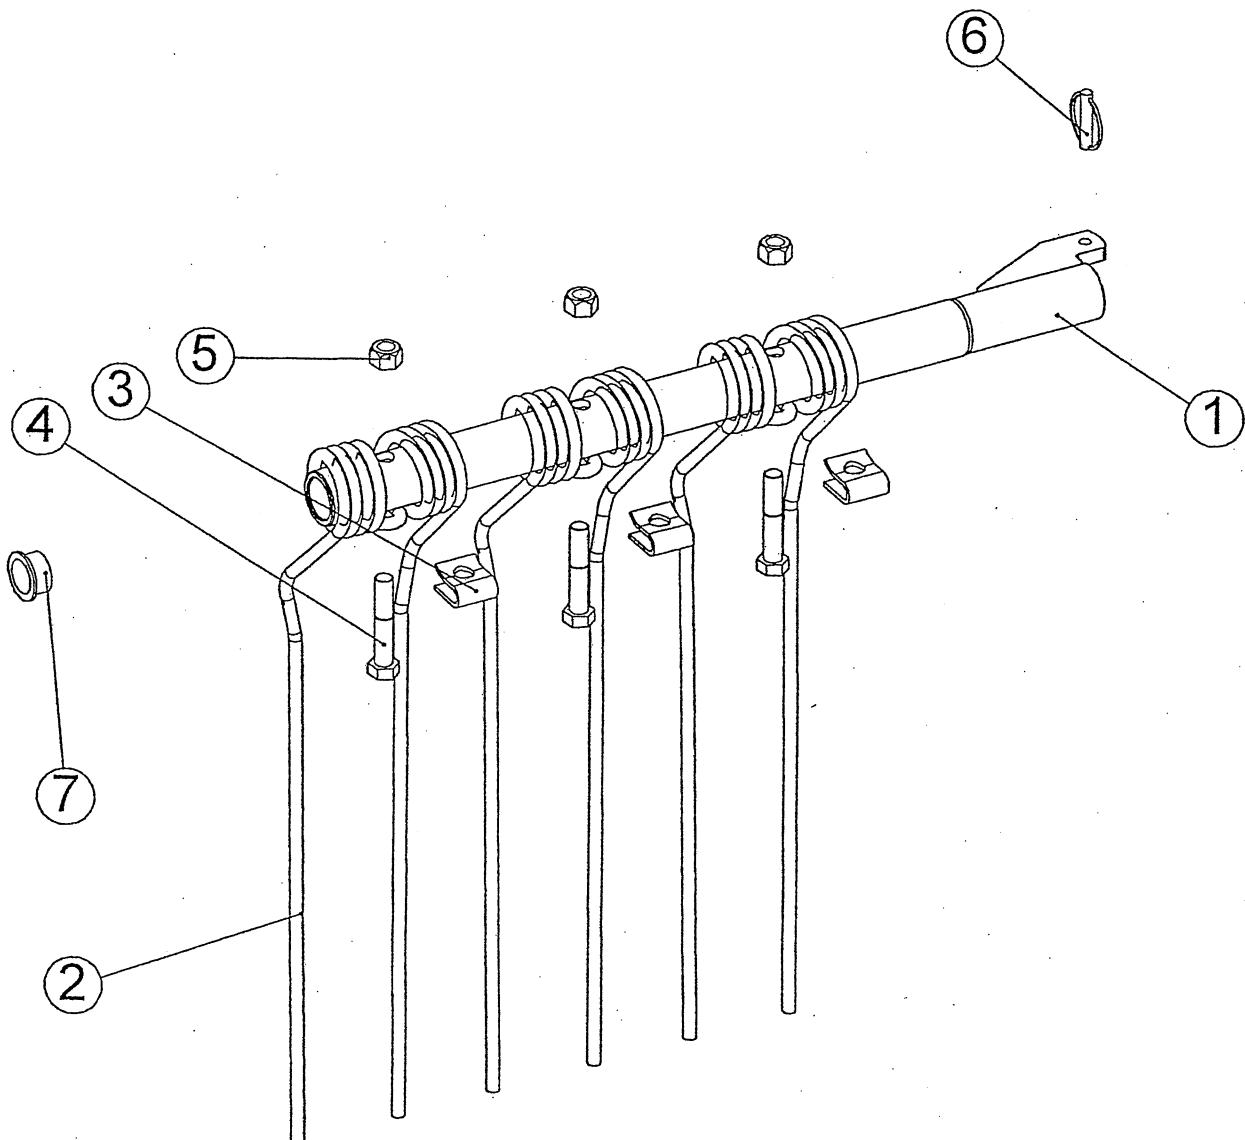

Številka Broj Bild Fig.	Kataloška številka Kataloški broj Ersatzteilnummer Spare Part Number	Naziv dela	Naziv dijela	Benennung	Description	Količina Komada Menge Quantity
1	153681823	Cev vzmetnih prstov var.	Cev opružnih krakova var.	Zinkenarm geschw.	Spring Tines Arm.	1
2	153932908	Prst vzmetni RAL 90030	Opružni krak RAL 90030	Zinke RAL 90030	Spring Tine RAL 90030	3
3	153434402	Pločevina vodilna	Vodeči lim	Führungsblech	Guide sheet	3
4	150323901	Vijak M12x65	Vijak M12x65	Schraube M12X65	Screw M12X65	3
5	150393602	Matica VM 12	Navrtka VM 12	Mutter VM 12	Nut VM 12	3
6	150299803	Zatik traktorski 8x45	Traktorski klin 8x45	Klappstecker 8x45	Linch Pin 8x45	1
7	150442603	Čep notranji plastični 600 D272 GPN	Unutrašnji plastični čep 600 D272 GPN	Kunststoffstoppel 600 D272 GPN	Tap PVC 600 D272 GPN	1

Slika 4

Bild 4

Fig. 4