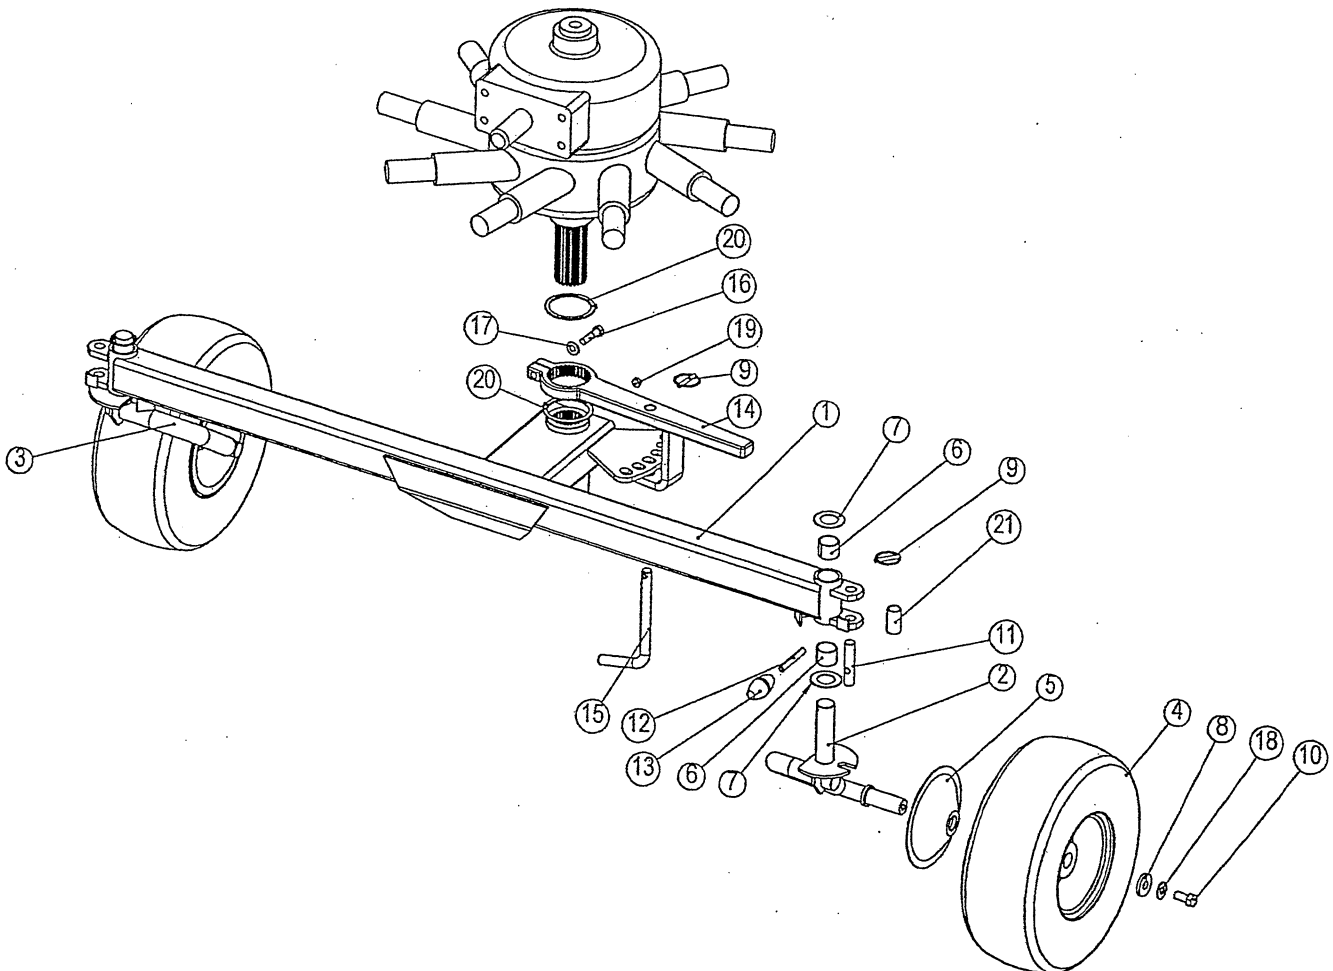

Slika 7

Bild 7

Fig. 7