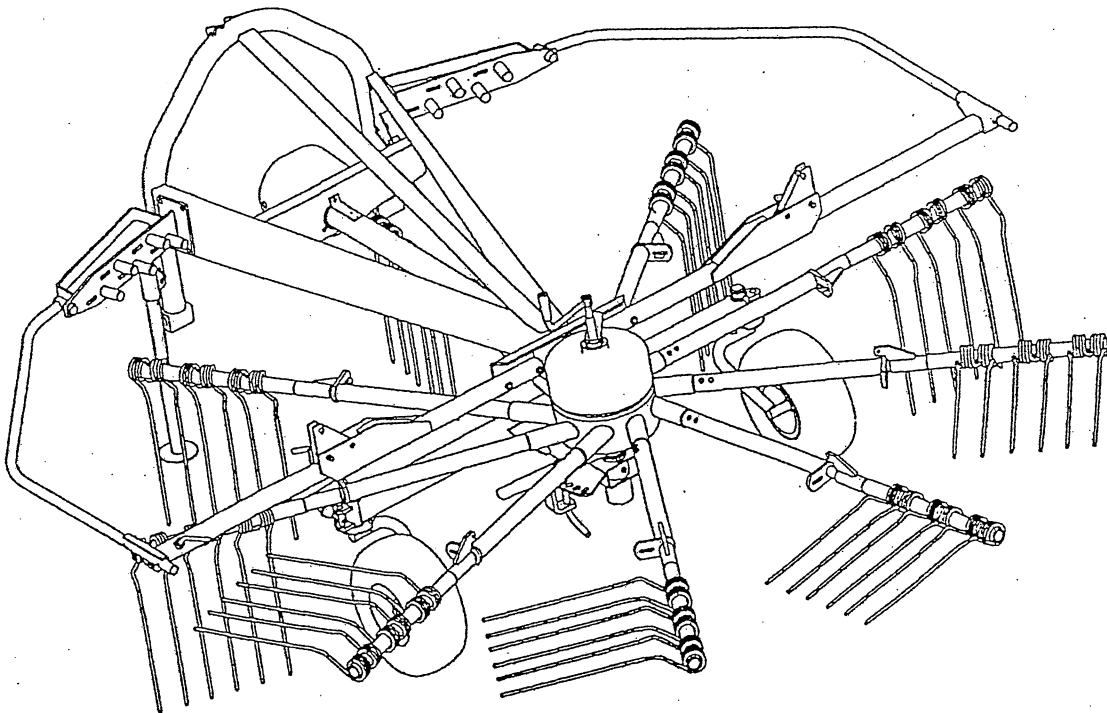

# STAR 340 L

vrtavkasti zgrabljajnik  
rotacioni sakupljač

rotary windrower  
kreiselschwader

Velja od tov. štev. dalje:  
Važi od tvor. broja dalje:  
STAR 340 L = 011

Ab masch. Nr.:  
From mach Nr.:  
STAR 340 L = 011