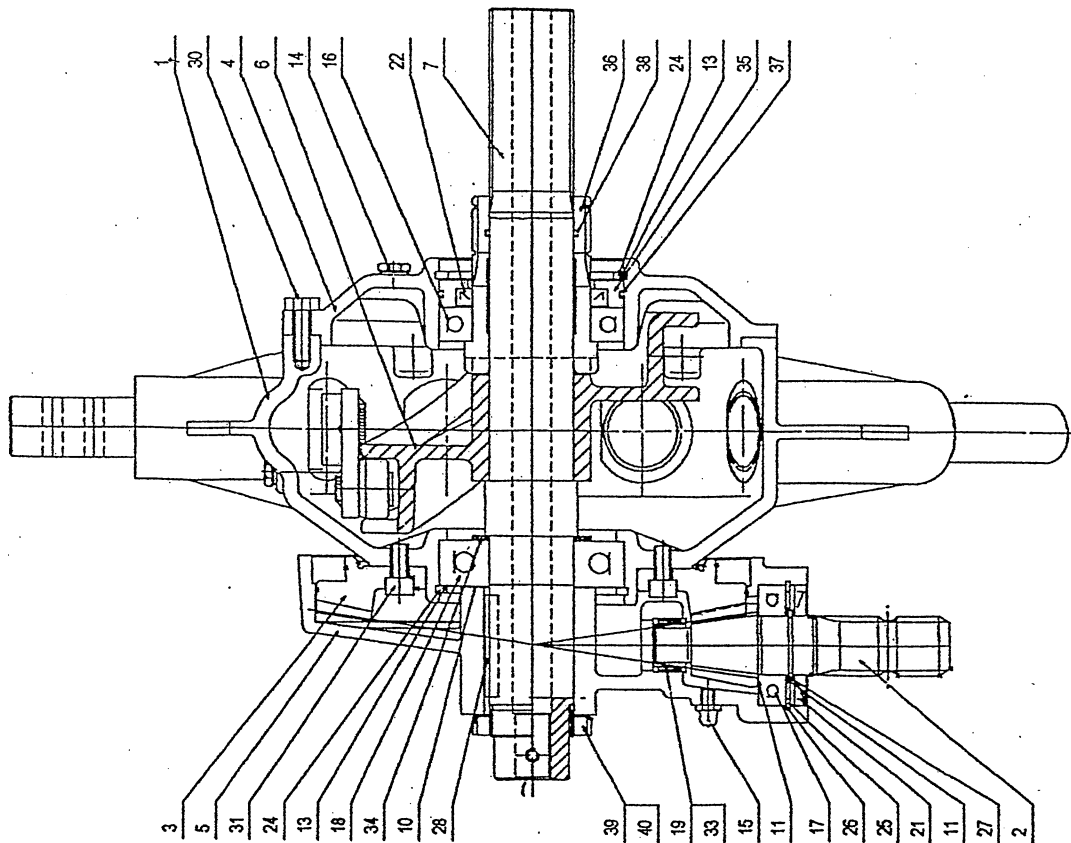

Številka Broj Bild Fig	Kataloška številka Kataloški broj Ersatzteilnummer Spare Part Number	Naziv dela	Naziv dijela	Benennung	Description	Količina Komada Menge Quantity
1	150505705	Ohišje	Kučište	Gehäuse	Housing	1
2	150505803	Zobnik	Zupčanik	Triebling	Gear	1
3	150505901	Zobnik	Zupčanik	Tellerrad	Gear	1
4	150506009	Pokrov spodnji	Donji poklopac	Deckel unten	Cover - lower	1
5	150506107	Pokrov gornji	Gornji poklopac	Deckel oben	Cover - upper	1
6	150506205	Krivulja	Krivulja	Kurvenbahn	Curve	1
7	150506303	Gred	Vratilo	Welle	Shaft	1
8	150506401	Gred z ročico kpl.	Vratilo sa ručicom kpl.	Welle mit Kurbel zus.	Shaft with crank	9
9	150506508	Puša	Čaura	Büchse	Sleeve	9
15	000246601	Mazalka M8x1	Mazalica M8x1	Nippel M8x1	Nipple M8x1	1
16	159541506	Ležaj 6014	Ležaj 6014	Lager 6014	Bearing 6014	1
17	150406000	Ležaj 6207 2RS	Ležaj 6207 2RS	Lager 6207 2RS	Bearing 6207 2RS	1
18	155482809	Ležaj 6310 2RS	Ležaj 6310 2RS	Lager 6310 2RS	Bearing 6310 2RS	1
19	159776307	Ležaj HK 2520 (puša iglična)	Ležaj HK 2520 (čaura iglična)	Lager HK 2520 (Nadelbüchse)	Bearing HK 2520 (Needle Sleeve)	1
21	150506606	Tesnilo osno A35x72x7	Osovinski zaptivak A35x72x7	Wellendichtring A35x72x7	Oil seal A35x72x7	1
22	150506704	Tesnilo osno AS 70x90x10	Osovinski zaptivak AS70x90x10	Wellendichtring AS70x90x10	Oil seal AS70x90x10	1
23	150506802	Tesnilo osno AS35x47x7	Osovinski zaptivak AS35x47x7	Wellendichtring AS35x47x7	Oil seal AS35x47x7	9
24	150334203	Vskočnik notranji W110	Uskočnik unutrašnji W110	Sicherungsring innen W110	Circlip W110	2
25	000236505	Vskočnik notranji W72	Uskočnik unutrašnji W72	Sicherungsring innen W72	Circlip W72	1
27	150453609	Vskočnik zunanji Z35x2,5	Uskočnik vanjski Z35x2,5	Sicherungsring aussen Z35x2,5	Circlip Z35x2,5	1
28	000256305	Moznik A10x8x60	Klin A10x8x60	Paßfeder A10 X 8 X 60	Key A10X8X60	1
30	000210701	Vijak M10x30 - 8.8A	Vijak M10x30 - 8.8A	Schraube M10 X 30 - 8.8 A	Screw M10 X 30 - 8.8 A	6
31	000215804	Vijak imbus M10x20 - 8.8A	Vijak imbus M10x20 - 8.8A	Schraube M10 X 20 - 8.8 A	Screw M10 X 20 - 8.8 A	8
32	150506900	Puša	Čaura	Büchse	Sleeve	18
33	159776806	Obroč notranji IR 20x25x20,5	Unutrašnji obruč IR 20x25x20,5	Innenring IR 20X25X20,5	Inner ring IR 20X25X20,5	1
36	150507008	Puša	Čaura	Büchse	Sleeve	1
39	150507106	Matica KM 10	Navrtka KM 10	Mutter KM 10	Nut KM 10	1
40	150507204	Podložka varovalna MB 10	Osiguravajuća podl. MB 10	Sicherungsscheibe MB 10	Washer -Protection MB 10	1

Slika 1

Bild 1

Fig. 1

Slika 1   Bild 1   Fig. 1