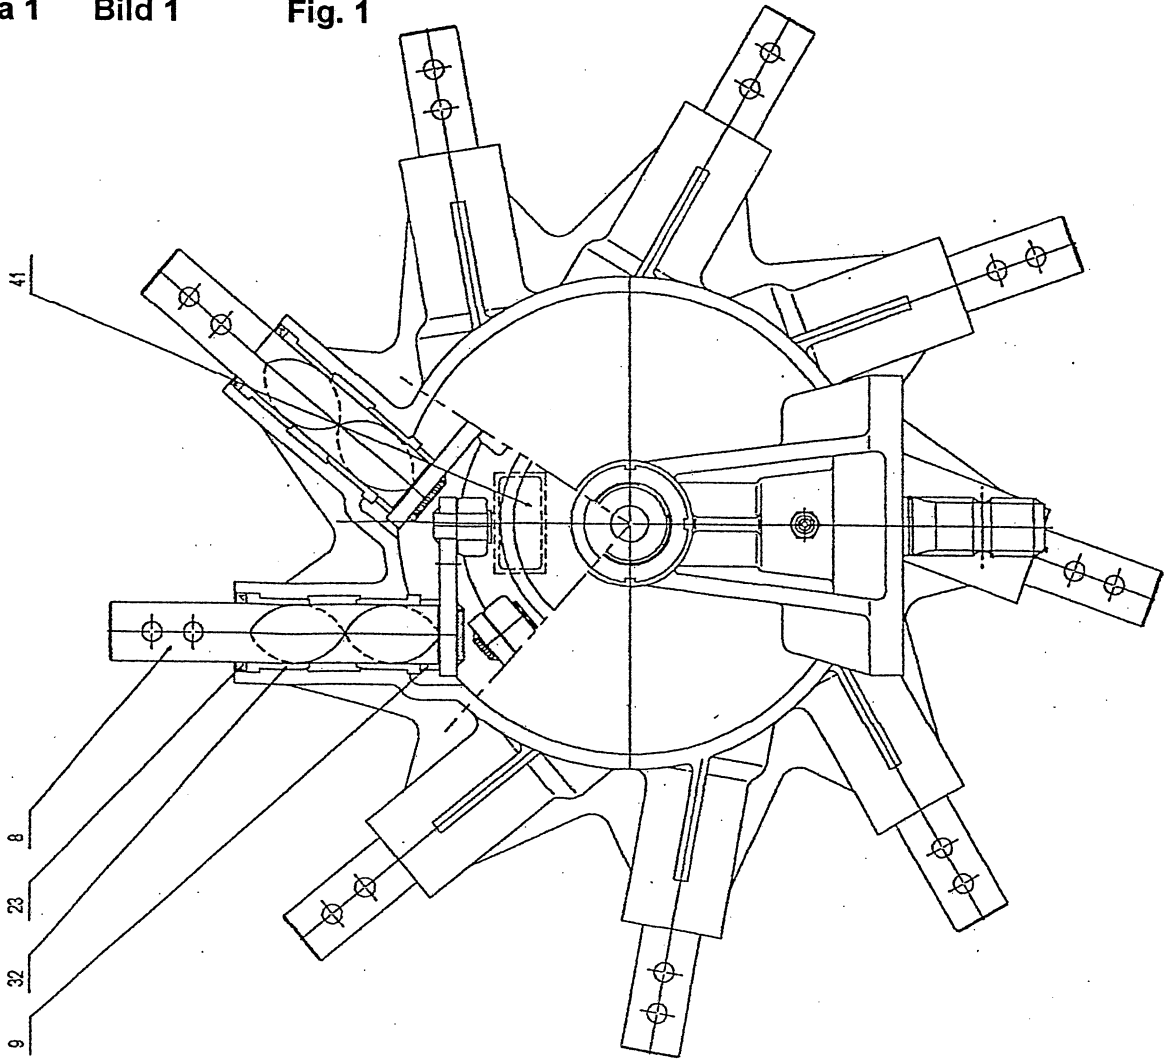

Številka Broj Bild Fig	Kataloška številka Kataloški broj Ersatzteilnummer Spare Part Number	Naziv dela	Naziv dijela	Benennung	Description	Količina Komada Menge Quantity
1	150505705	Ohišje	Kučište	Gehäuse	Housing	1
2	150505803	Zobnik	Zupčanik	Triebling	Gear	1
3	150505901	Zobnik	Zupčanik	Tellerrad	Gear	1
4	150506009	Pokrov spodnji	Donji poklopac	Deckel unten	Cover - lower	1
5	150506107	Pokrov gornji	Gornji poklopac	Deckel oben	Cover - upper	1
6	150506205	Krivulja	Krivulja	Kurvenbahn	Curve	1
7	150506303	Gred	Vratilo	Welle	Shaft	1
8	150506401	Gred z ročico kpl.	Vratilo sa ručicom kpl.	Welle mit Kurbel zus.	Shaft with crank	9
9	150506508	Puša	Čaura	Büchse	Sleeve	9
15	000246601	Mazalka M8x1	Mazalica M8x1	Nippel M8x1	Nipple M8x1	1
16	159541506	Ležaj 6014	Ležaj 6014	Lager 6014	Bearing 6014	1
17	150406000	Ležaj 6207 2RS	Ležaj 6207 2RS	Lager 6207 2RS	Bearing 6207 2RS	1
18	155482809	Ležaj 6310 2RS	Ležaj 6310 2RS	Lager 6310 2RS	Bearing 6310 2RS	1
19	159776307	Ležaj HK 2520 (puša iglična)	Ležaj HK 2520 (čaura iglična)	Lager HK 2520 (Nadelbüchse)	Bearing HK 2520 (Needle Sleeve)	1
21	150506606	Tesnilo osno A35x72x7	Osovinski zaptivak A35x72x7	Wellendichtring A35x72x7	Oil seal A35x72x7	1
22	150506704	Tesnilo osno AS 70x90x10	Osovinski zaptivak AS70x90x10	Wellendichtring AS70x90x10	Oil seal AS70x90x10	1
23	150506802	Tesnilo osno AS35x47x7	Osovinski zaptivak AS35x47x7	Wellendichtring AS35x47x7	Oil seal AS35x47x7	9
24	150334203	Vskočnik notranji W110	Uskočnik unutrašnji W110	Sicherungsring innen W110	Circlip W110	2
25	000236505	Vskočnik notranji W72	Uskočnik unutrašnji W72	Sicherungsring innen W72	Circlip W72	1
27	150453609	Vskočnik zunanji Z35x2,5	Uskočnik vanjski Z35x2,5	Sicherungsring aussen Z35x2,5	Circlip Z35x2,5	1
28	000256305	Moznik A10x8x60	Klin A10x8x60	Paßfeder A10 X 8 X 60	Key A10X8X60	1
30	000210701	Vijak M10x30 - 8.8A	Vijak M10x30 - 8.8A	Schraube M10 X 30 - 8.8 A	Screw M10 X 30 - 8.8 A	6
31	000215804	Vijak imbus M10x20 - 8.8A	Vijak imbus M10x20 - 8.8A	Schraube M10 X 20 - 8.8 A	Screw M10 X 20 - 8.8 A	8
32	150506900	Puša	Čaura	Büchse	Sleeve	18
33	159776806	Obroč notranji IR 20x25x20,5	Unutrašnji obruč IR 20x25x20,5	Innenring IR 20X25X20,5	Inner ring IR 20X25X20,5	1
36	150507008	Puša	Čaura	Büchse	Sleeve	1
39	150507106	Matica KM 10	Navrtka KM 10	Mutter KM 10	Nut KM 10	1
40	150507204	Podložka varovalna MB 10	Osiguravajuća podl. MB 10	Sicherungsscheibe MB 10	Washer -Protection MB 10	1

Slika 1

Bild 1

Fig. 1

Slika 1   Bild 1   Fig. 1