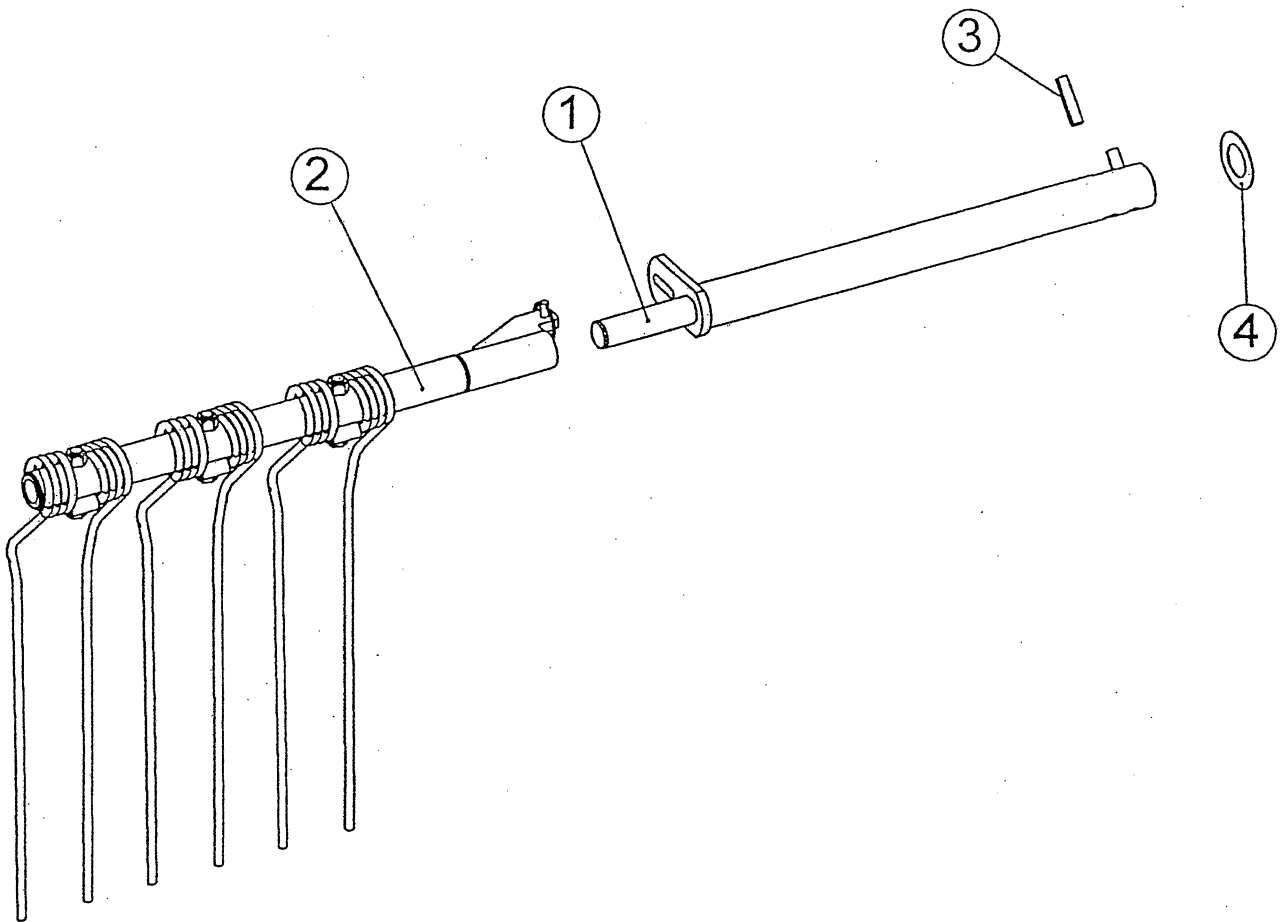

Številka Broj Bild Fig	Kataloška številka Kataloški broj Ersatzteilnummer Spare Part Number	Naziv dela	Naziv dijela	Benennung	Description	Količina Komada Menge Quantity
1	154799604	Cev var.	Cev var.	Rohr geschw.	Tube welded.	1
2	154799908	Nosilec prstov kpl.	Nosač krakova kpl.	Zinkenträger zus.	Spring tine arm	1
3	000235105	Zatič prožni 10 x45 - St	Opružni klin 10 x45 - St	Spannstift 10x45 - St	Tension pin 10x45 - St	2
4	150428308	Podložka 35,2/60 - 1,5	Podložka 35,2/60 - 1,5	Scheibe 35,2/60 - 1,5	Washer 35,2/60 - 1,5	1

Slika 3

Bild 3

Fig. 3