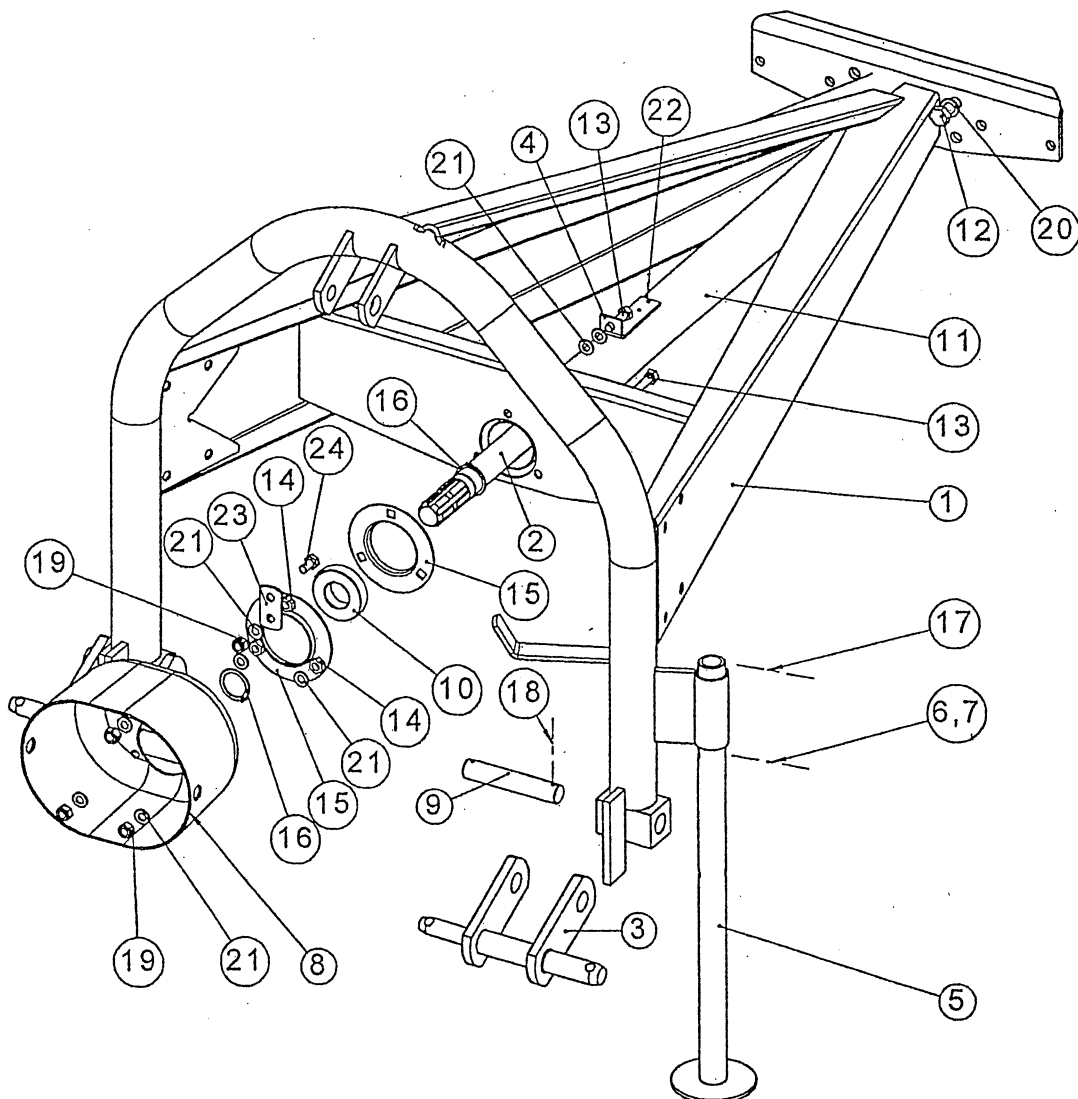

Slika 2

Bild 2

Fig. 2