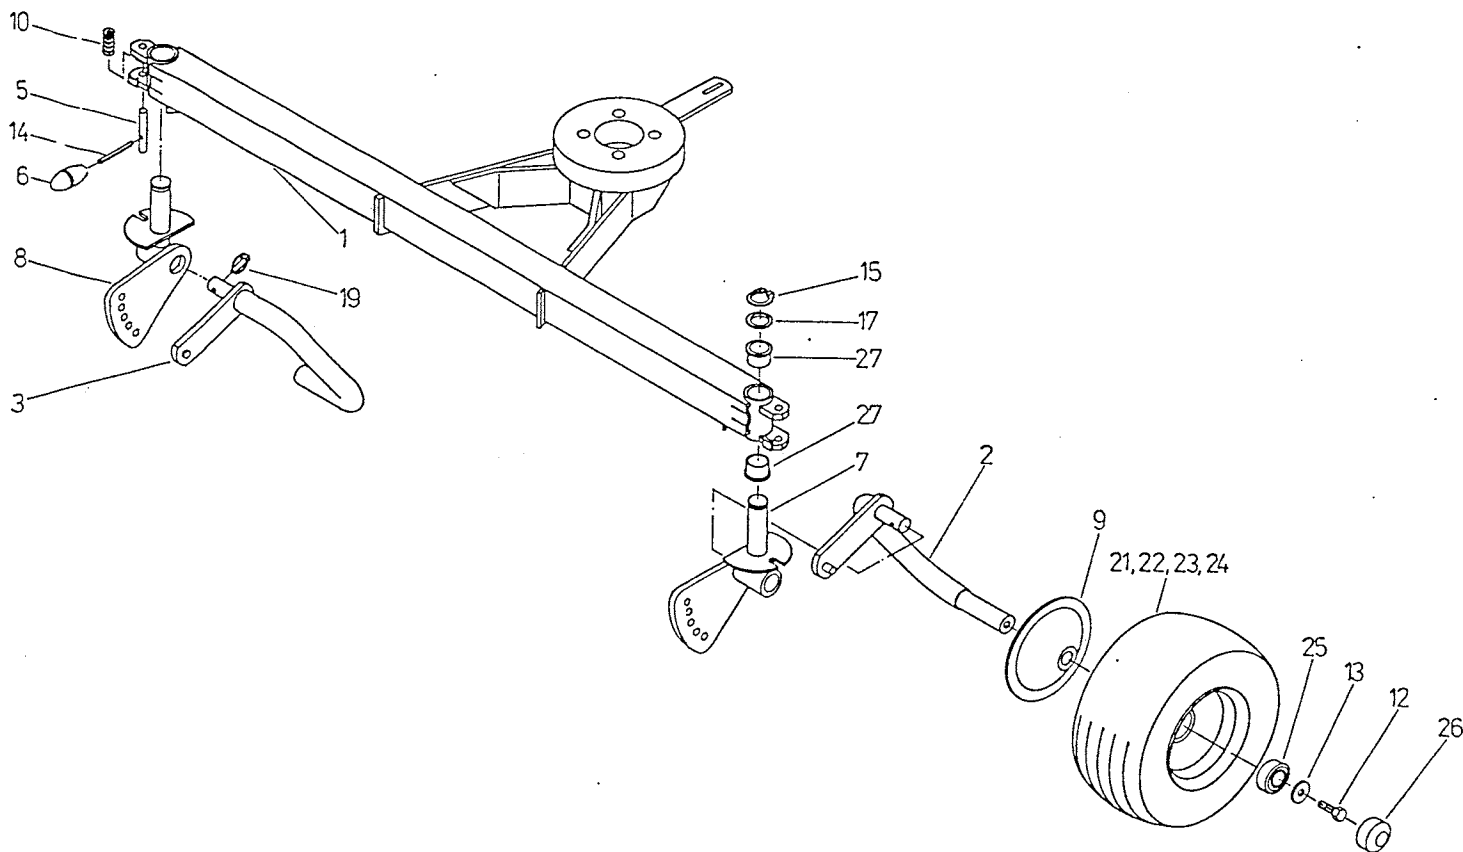

STAR 345

Slika 8

Bild 8

Fig. 8