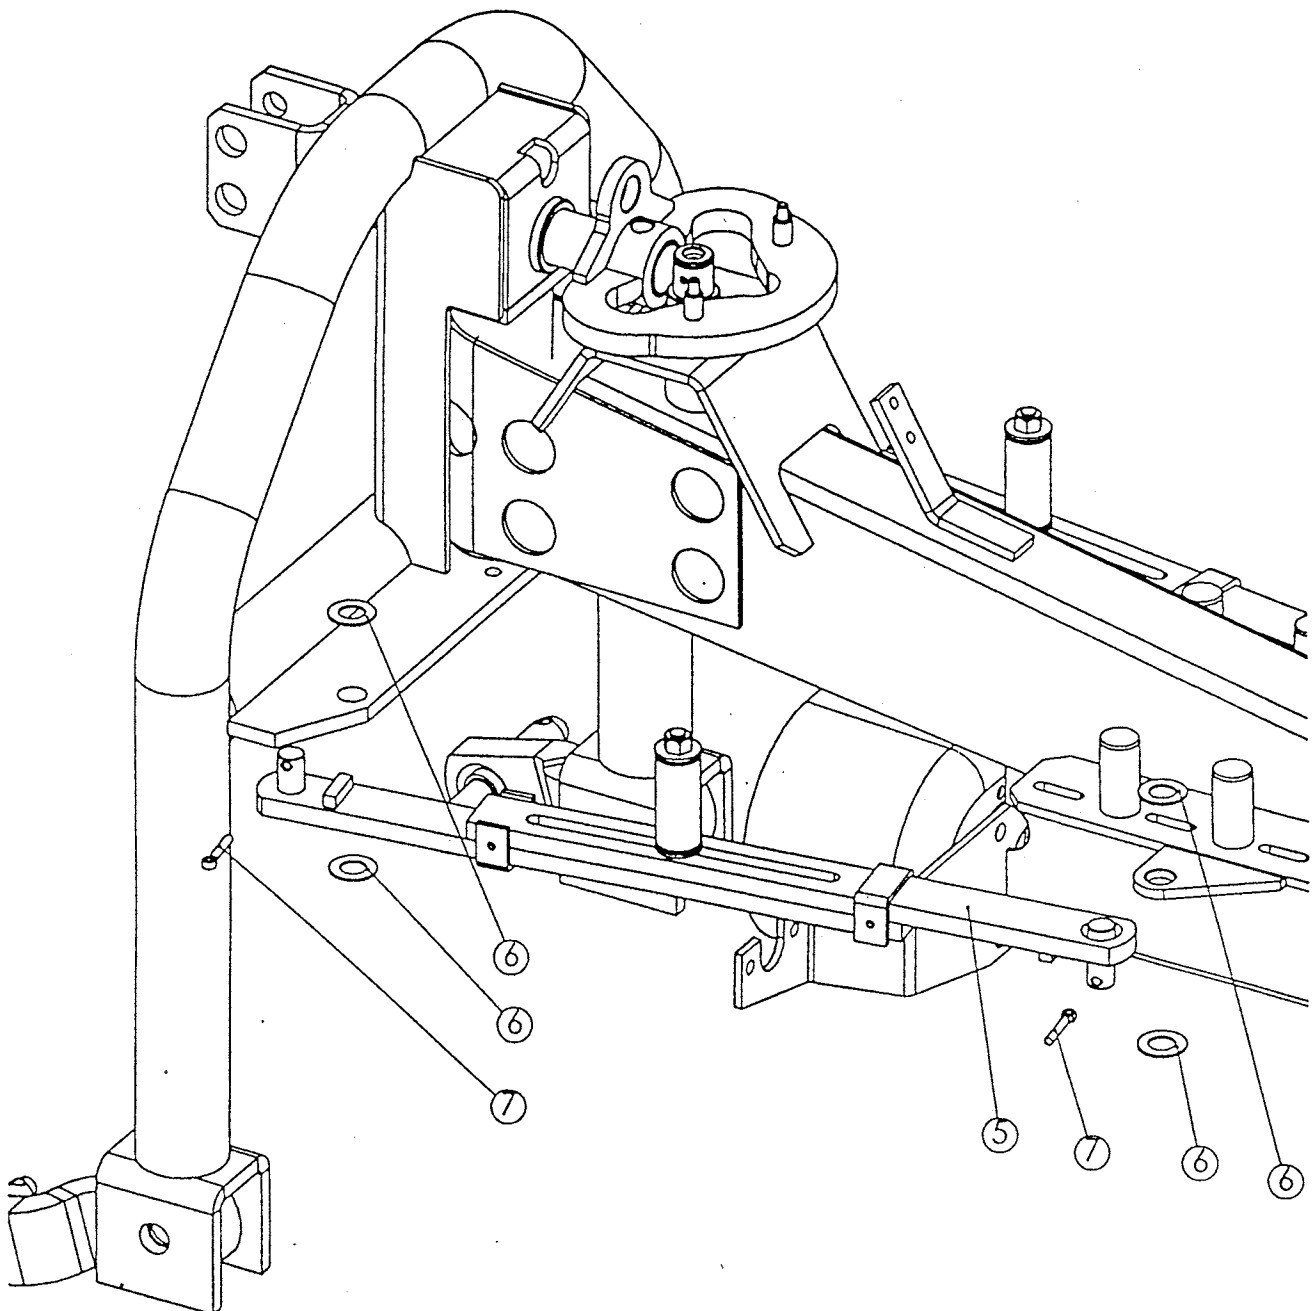

Številka Broj Bild Fig	Kataloška številka Kataloški broj Ersatzteilnummer Spare Part Number	Naziv dela	Naziv dijela	Benennung	Description	Količina Komada Menge Quantity
5	154919707	Blažilec kpl.	Ublaživač kpl.	Stoßdämpfer ges.	Shock-absorber.	2
6	151233702	Podložka 20,5/ 36 - 2	Podložka 20,5 / 36 - 2	Scheibe 20,5/ 36 - 2	Washer 20,5 / 36 - 2	8
7	150143400	Razcepka 6,3 x 36	Rascjepka 6,3 x 36	Splint 6,3 x 36	Cotter pin 6,3 x 36	4

Slika 14

Bild 14

Fig. 14

**DODATNA OPREMA
NACHRÜSTSATZ
SPECIAL OFFER**