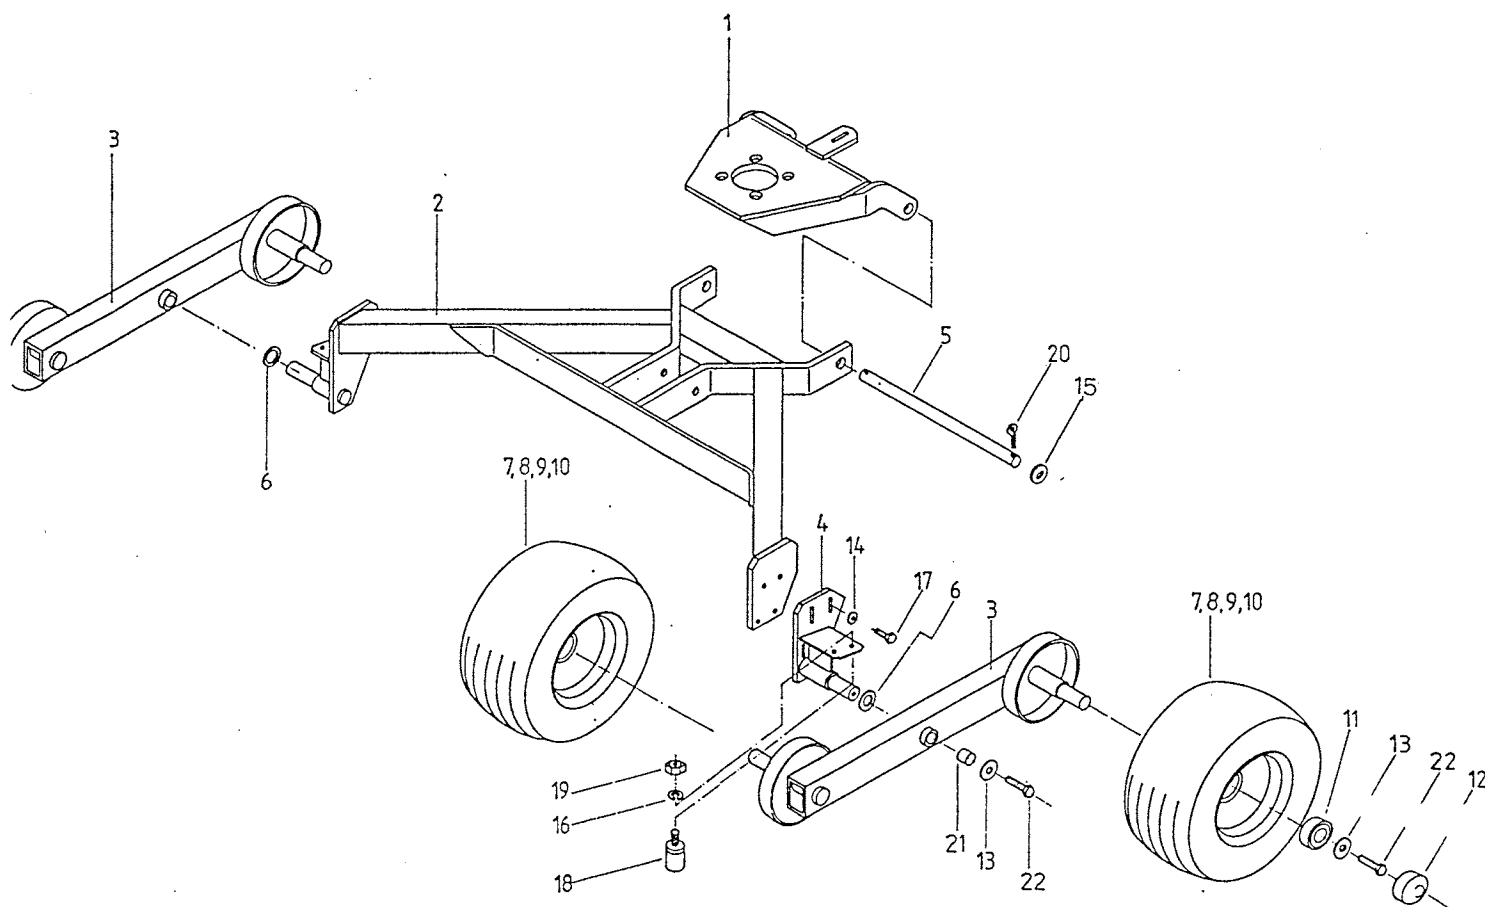

A = STAR 400
B = STAR 430
C = STAR 360

Slika 6

Bild 6

Fig. 6