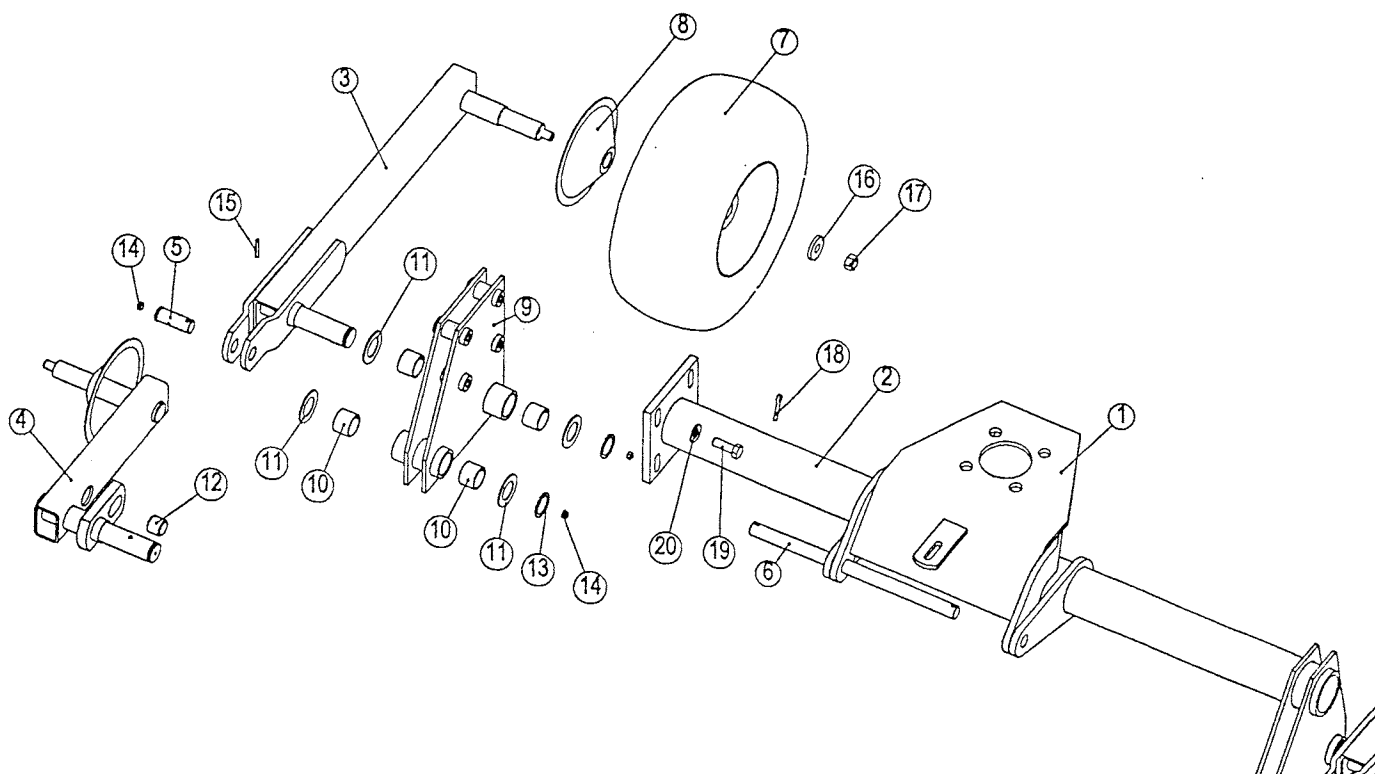

A = STAR 400, STAR 430

B = STAR 360

C = STAR 470

Slika 7

Bild 7

Fig. 7

Številka Broj Bild Fig.	Kataloška številka Kataloški broj Ersatzteilnummer Spare Part Number	Naziv dela	Naziv dijela	Benennung	Description	Količina Komada Menge Quantity				
1	153661200	Vez zgornja var.	A,B	Gornja veza zav.	A,B	Platte geschw.	A,B	Plate upper welded	A,B	1
2	154689206	Nosilec var.	A	Nosač zav.	A	Tragrohr geschw.	A	Holder welded	A	1
2	154688608	Nosilec var.	B	Nosač zav.	B	Tragrohr geschw.	B	Holder welded	B	1
3	154146105	Roka nihajna not. var.	A,B	Unut. klateća ruka zav.	A,B	Pendelarm innen geschw.	A,B	Oscilating arm inner	A,B	2
4	154146506	Roka nihajna zun. var.	A,B	Vanj. klateća ruka zav.	A,B	Pendelarm aussen	A,B	Oscilating arm outer	A,B	2
5	154146908	Sornik 18-22 x 54	A,B	Svornjak 18-22x54	A,B	Boizen 18-22x 54	A,B	Bolt tempered 18-22x54	A,B	2
6	153663100	Drog 4-20x340	A,B	Poluga 4-20x340	A,B	Lagerbolzen 4-20x340	A,B	Bar 4-20x340	A,B	1
7	150405207	Kolo kpl. 15x6.00	A,B	Točak kpl. 15x6.00	A,B	Lauf rad zus. 15x6.00	A,B	Wheel cpl. 15x6.00	A,B	4
8	155472507	Pokrov	A,B	Poklopac	A,B	Radkappe	A,B	Cover-hub	A,B	4
9	154688902	Konzola leva var.	A,B	Konzola l. zav.	A,B	Konzole links geschw.	A,B	Bracket LH, welded	A,B	1
10	150387209	Puša PAP 3025 P10	A,B	Čaura PAP 3025 P10	A,B	Büchse PAP 3025 P10	A,B	Sleeve PAP 3025 P10	A,B	8
11	151051701	Podložka 30,2/ 50-2	A,B	Podložka 30,2/ 50-2	A,B	Scheibe 30,2/ 50-2	A,B	Washer 30,2/ 50-2	A,B	8
12	159776806	Obroč not. IR20x25x20,5	A,B	Un. obroč IR 20x25x20,5	A,B	Ring innen IR20x25x20,5	A,B	Ring inner IR20x25x20,5	A,B	2
13	150383506	Vskočnik Z 30x2	A,B	Zaskočnik Z 30x2	A,B	Seegerring Z 30x2	A,B	Circlip Z 30x2	A,B	4
14	000246503	Mazalka AM6	A,B	Mazalica AM6	A,B	Nippel AM6	A,B	Nipple AM6	A,B	6
15	150084704	Zatič prožni 5x32	A,B	Opružni klin 5x32	A,B	Spannstift 5x32	A,B	Tension pin 5x32	A,B	2
16	150257304	Podložka 13	A,B	Podložka 13	A,B	Scheibe 13	A,B	Washer 13	A,B	4
17	150393602	Matica VM12	A,B	Navrtka VM12	A,B	Mutter VM12	A,B	Nut VM12	A,B	4
18	000240000	Razcepka 5x32	A,B	Rascepka 5x32	A,B	Slint 5x32	A,B	Colter pin 5x32	A,B	2
19	000248805	Vijak M12x35	A,B	Vijak M12x35	A,B	Schraube M12x35	A,B	Screw M12x35	A,B	4
20	150426907	Podložka SKM 12	A,B	Podložka SKM 12	A,B	Scheibe SKM 12	A,B	Washer SKM 12	A,B	4