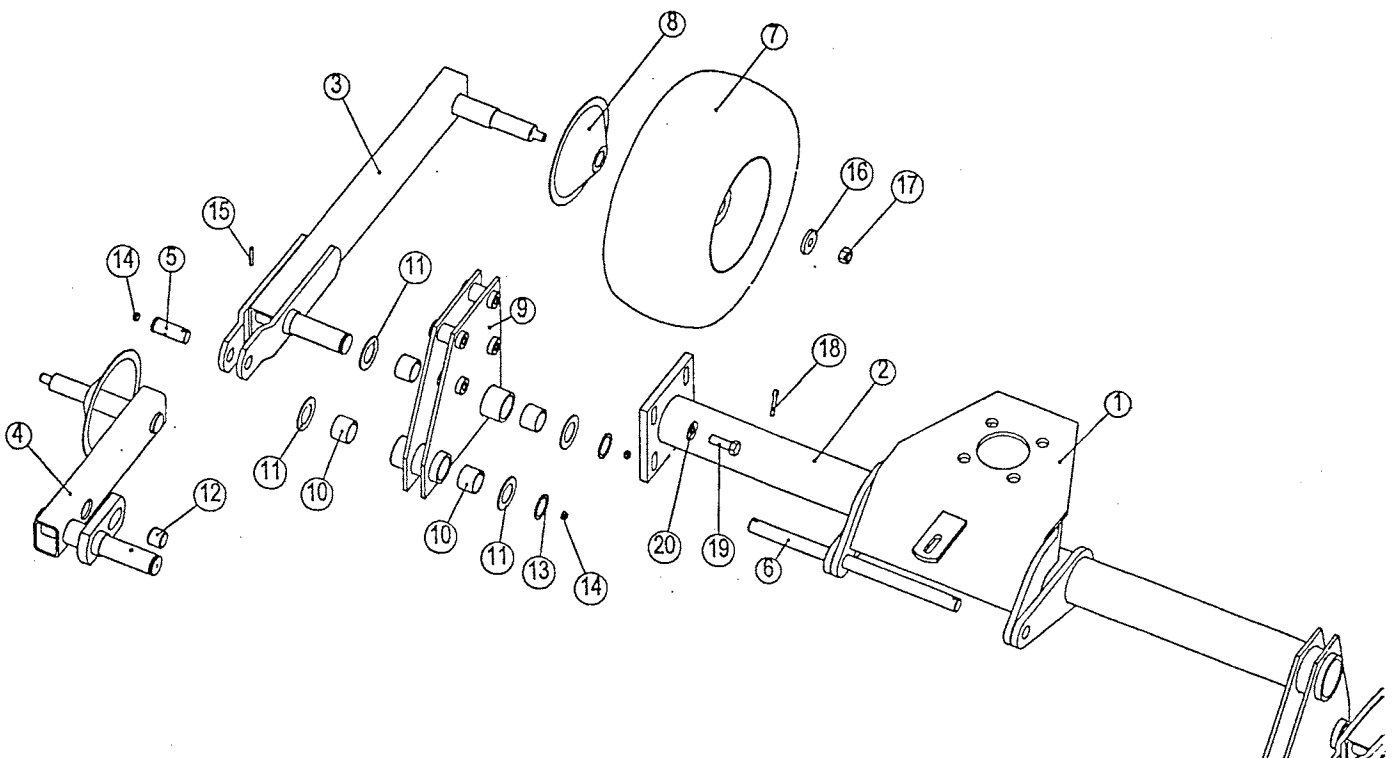

A = STAR 400, STAR 430

B = STAR 360

Slika 7 A

Bild 7 A

Fig. 7 A