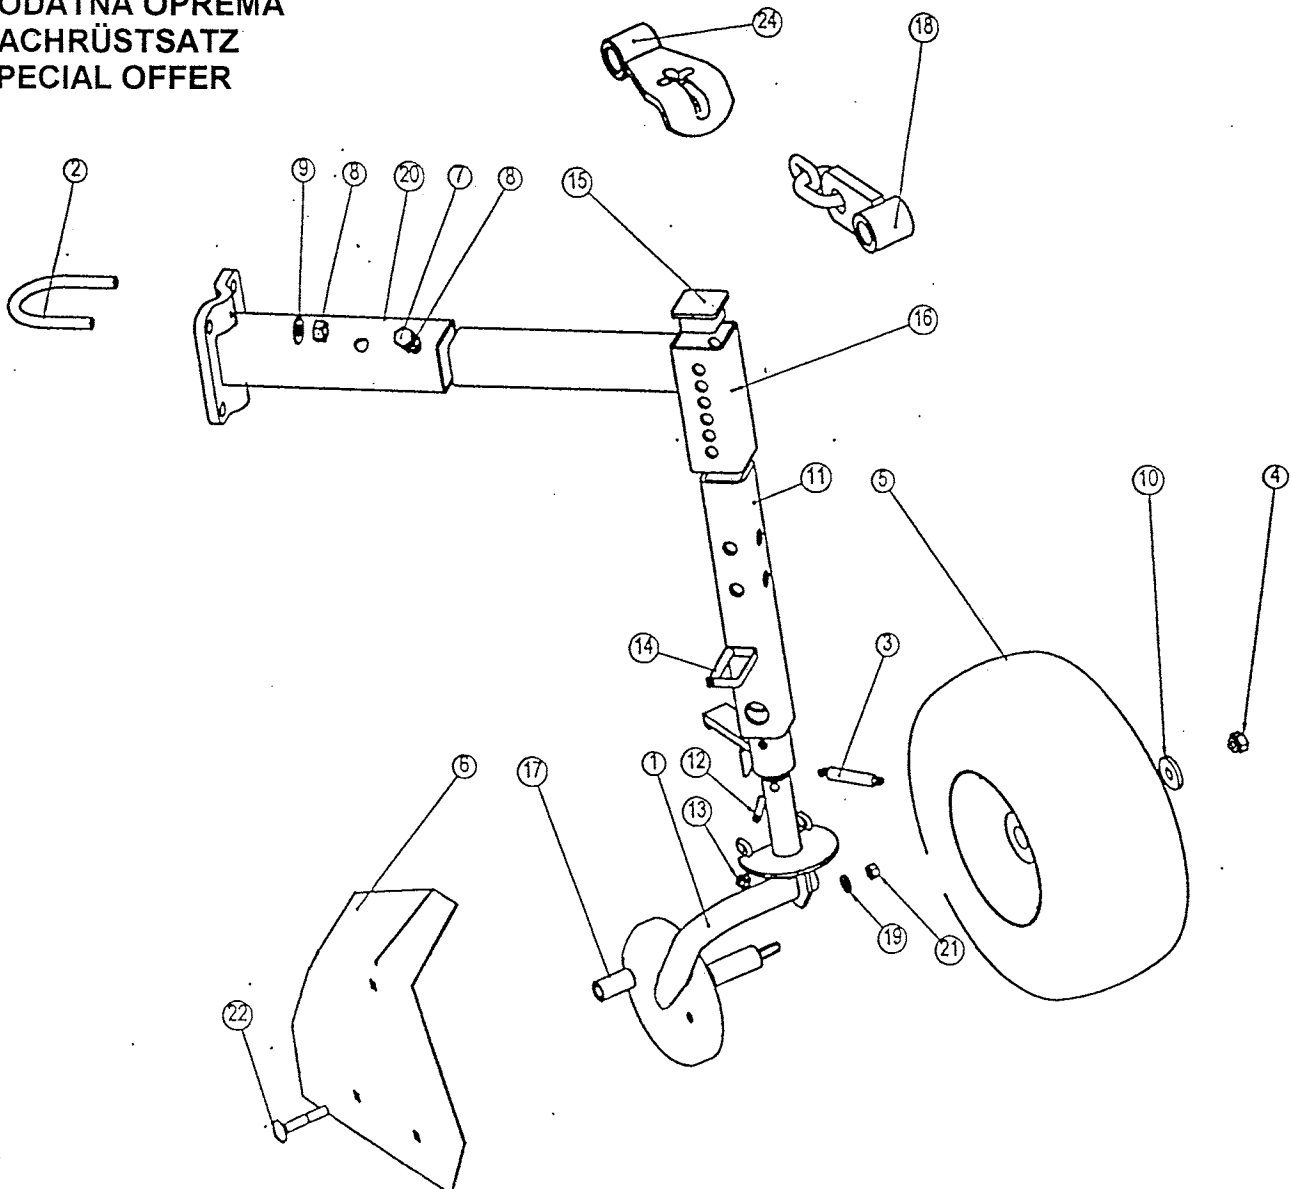

Slika 10

Bild 10

Fig. 10

**DODATNA OPREMA
NACHRÜSTSATZ
SPECIAL OFFER**