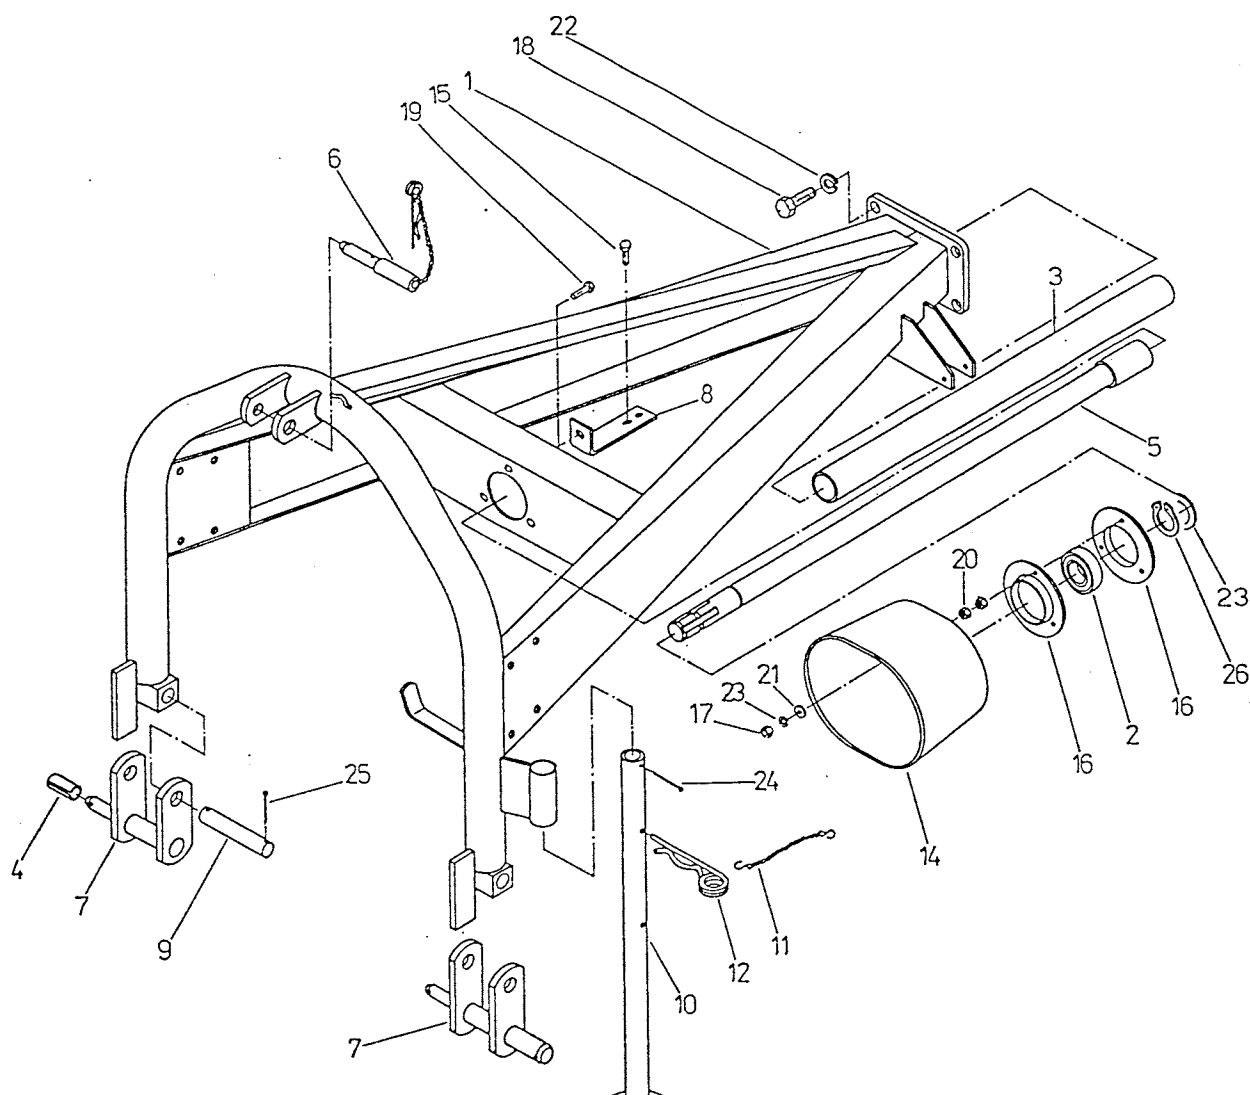

STAR 345

Slika 1

Bild 1

Fig. 1