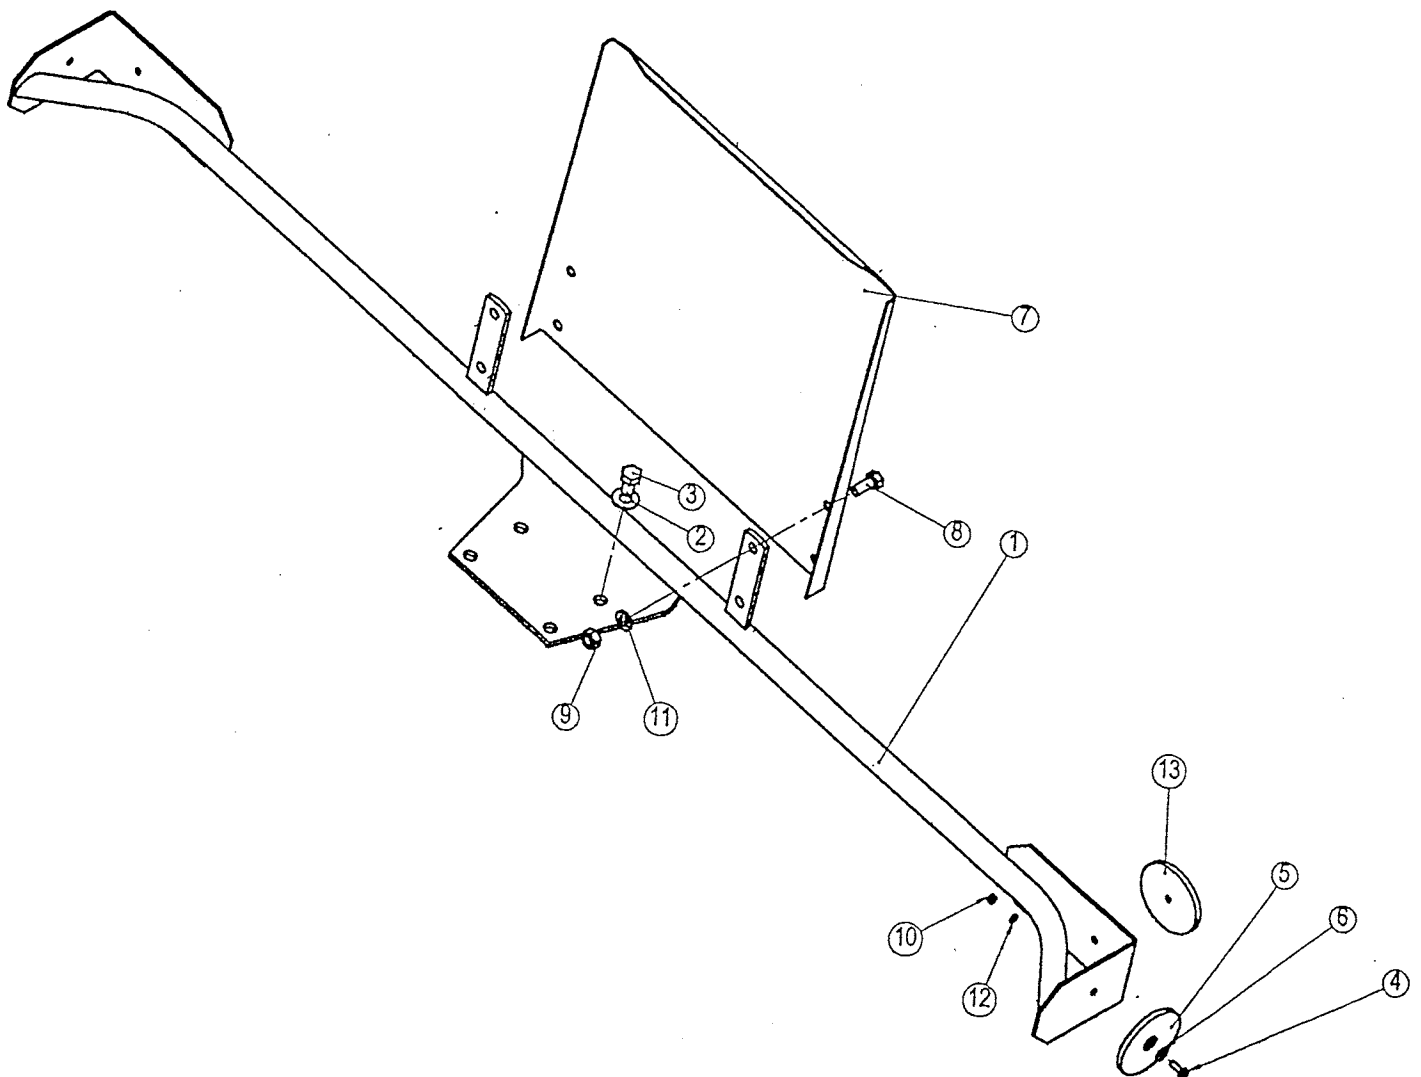

Številka Broj Bild Fig	Kataloška številka Kataloški broj Ersatzteilnummer Spare Part Number	Naziv dela	Naziv dijela	Benennung	Description	Količina Komada Menge Quantity
1	154543212	Nosilec luči var.	Nosač var.	Lichttraeger geschw.	Traffic illumination holder	1
2	150426907	Podložka SKM 12	Podložka SKM 12	Scheibe SKM 12	Washer SKM 12	4
3	159444504	Vijak M12 x 20	Vijak M12 x 20	Schraube M12 x 20	Screw M12 x 20	4
4	000215403	Vijak M5 x 16	Vijak M5 x 16	Schraube M5 x 16	Screw M5 x 16	4
5	150132608	Odsevník D80 – oranžni	Odbijač D80 – žuti	Rueckstrahler D80 – orange	Reflector D80 – orange	2
6	150047602	Podložka C 5,3	Podložka C 5,3	Scheibe C 5,3	Washer C 5,3	4
7	155026606	Plošča nalepke	Plošča nalepnice	Platte	Plate	1
8	000210300	Vijak M10 x 25	Vijak M10 x 25	Schraube M10 x 25	Screw M10 x 25	4
9	000250702	Matica M10-05	Navrtka M10-05	Mutter M10-05	Nut M10-05	4
10	000220200	Matica M5	Navrtka M5	Mutter M5	Nut M5	4
11	910092704	Podložka 10,5	Podložka 10,5	Scheibe 10,5	Washer 10,5	4
12	150068508	Podložka vzmetna A 5	Opružna podložka A 5	Federscheibe A 5	Washer – Spring A 5	4
13	150132500	Odsevník D80 – rdeči	Odbijač D80 – crveni	Rückstrahler D80 – rot	Reflecting plate D80 – red	2

Slika 16

Bild 16

Fig. 16

**DODATNA OPREMA
NACHRÜSTSATZ
SPECIAL OFFER**