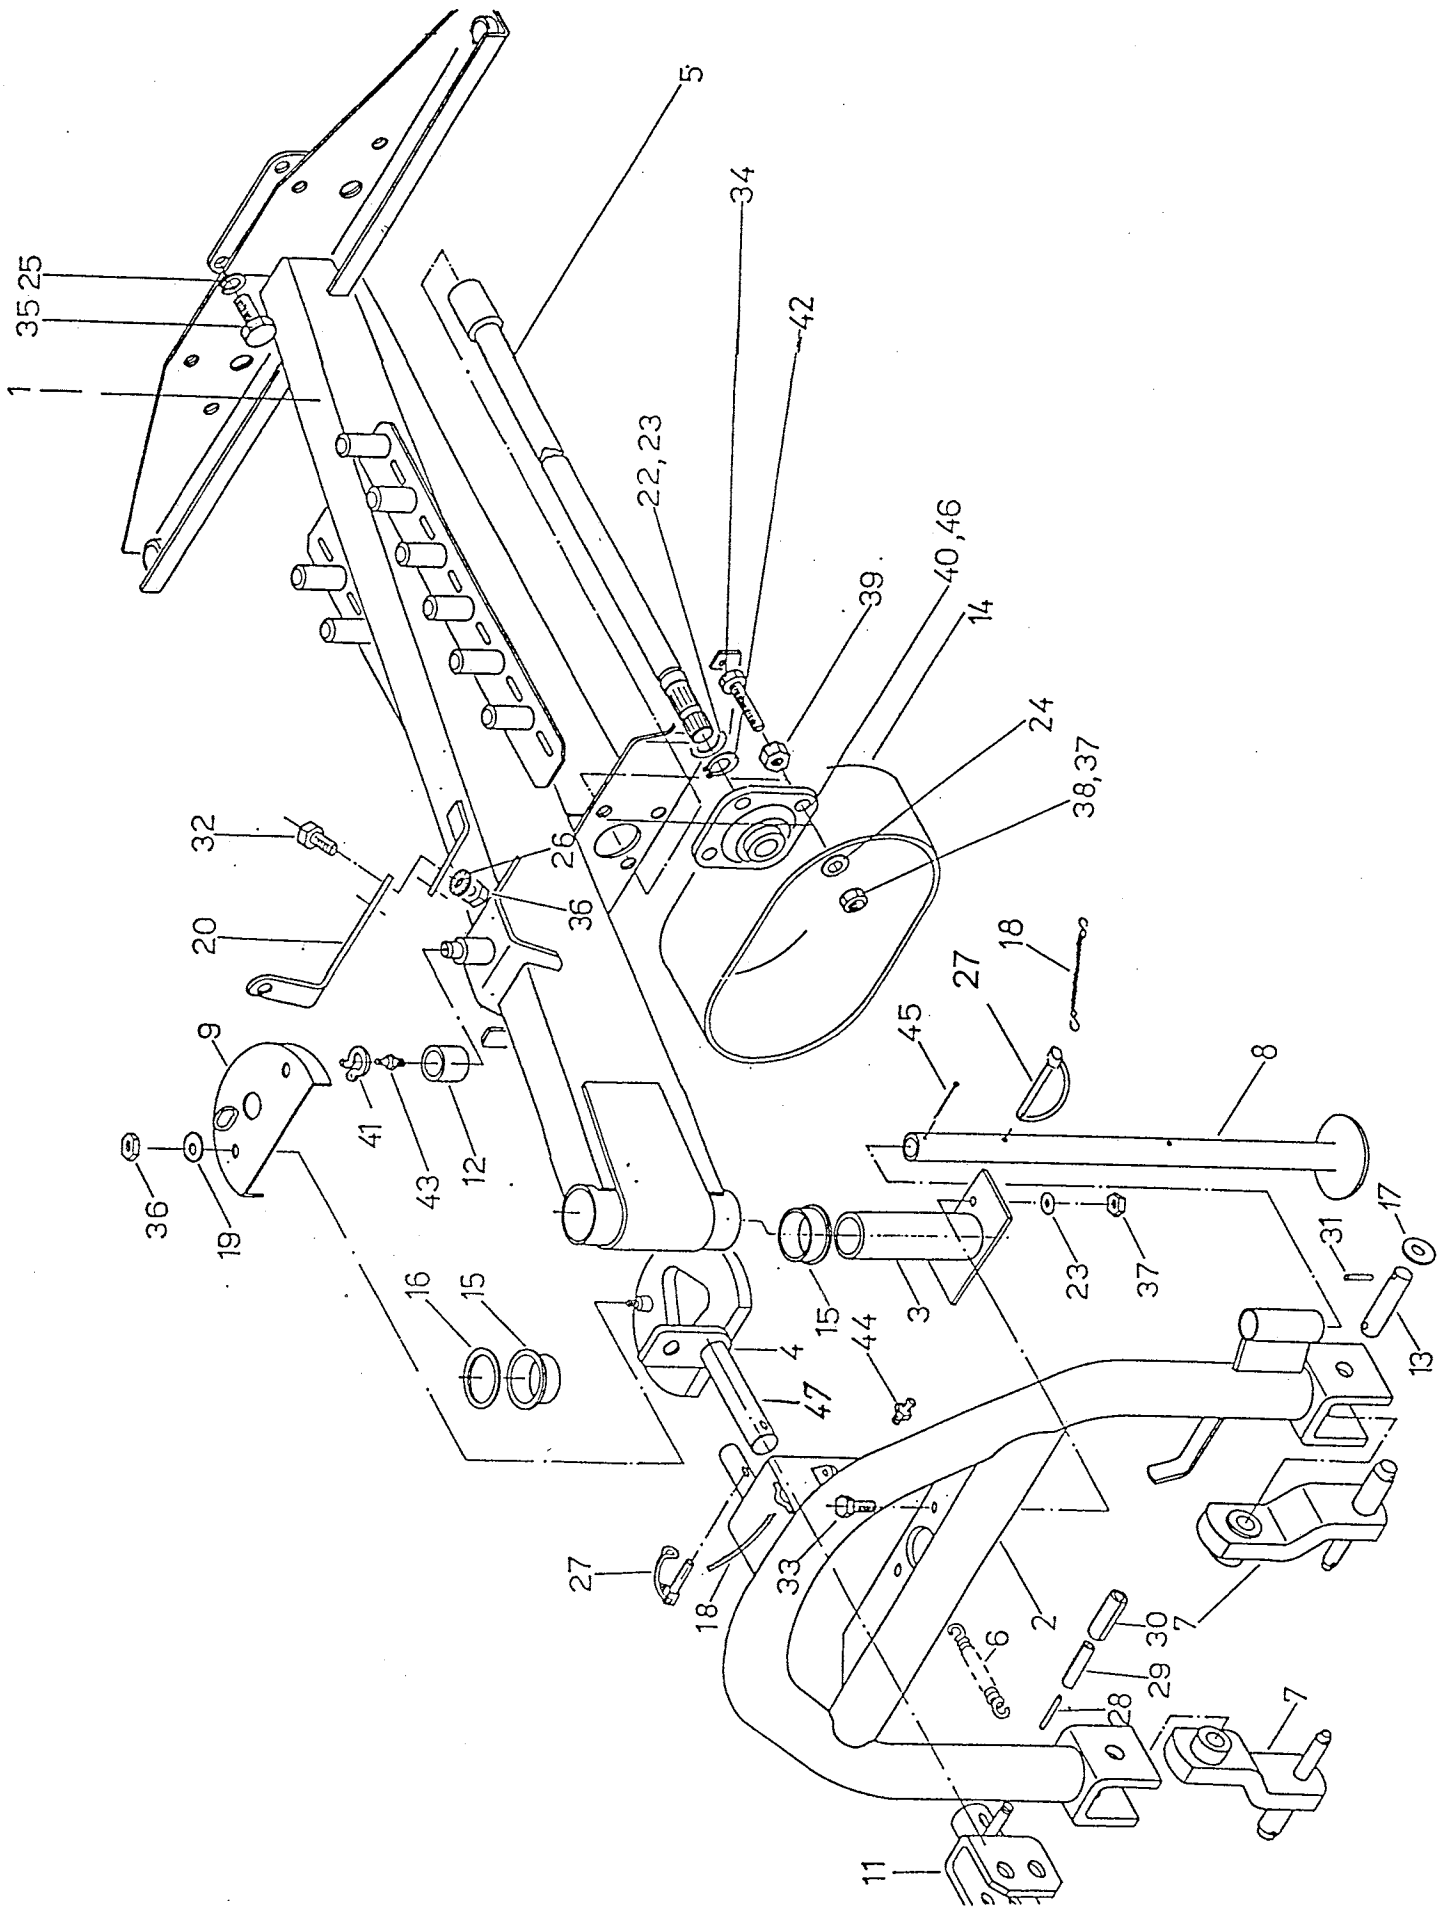

A = STAR 400
B = STAR 430
C = STAR 360
D = STAR 470

Slika 2

Bild 2

Fig. 2

Slika 2

Bild 2

Fig. 2