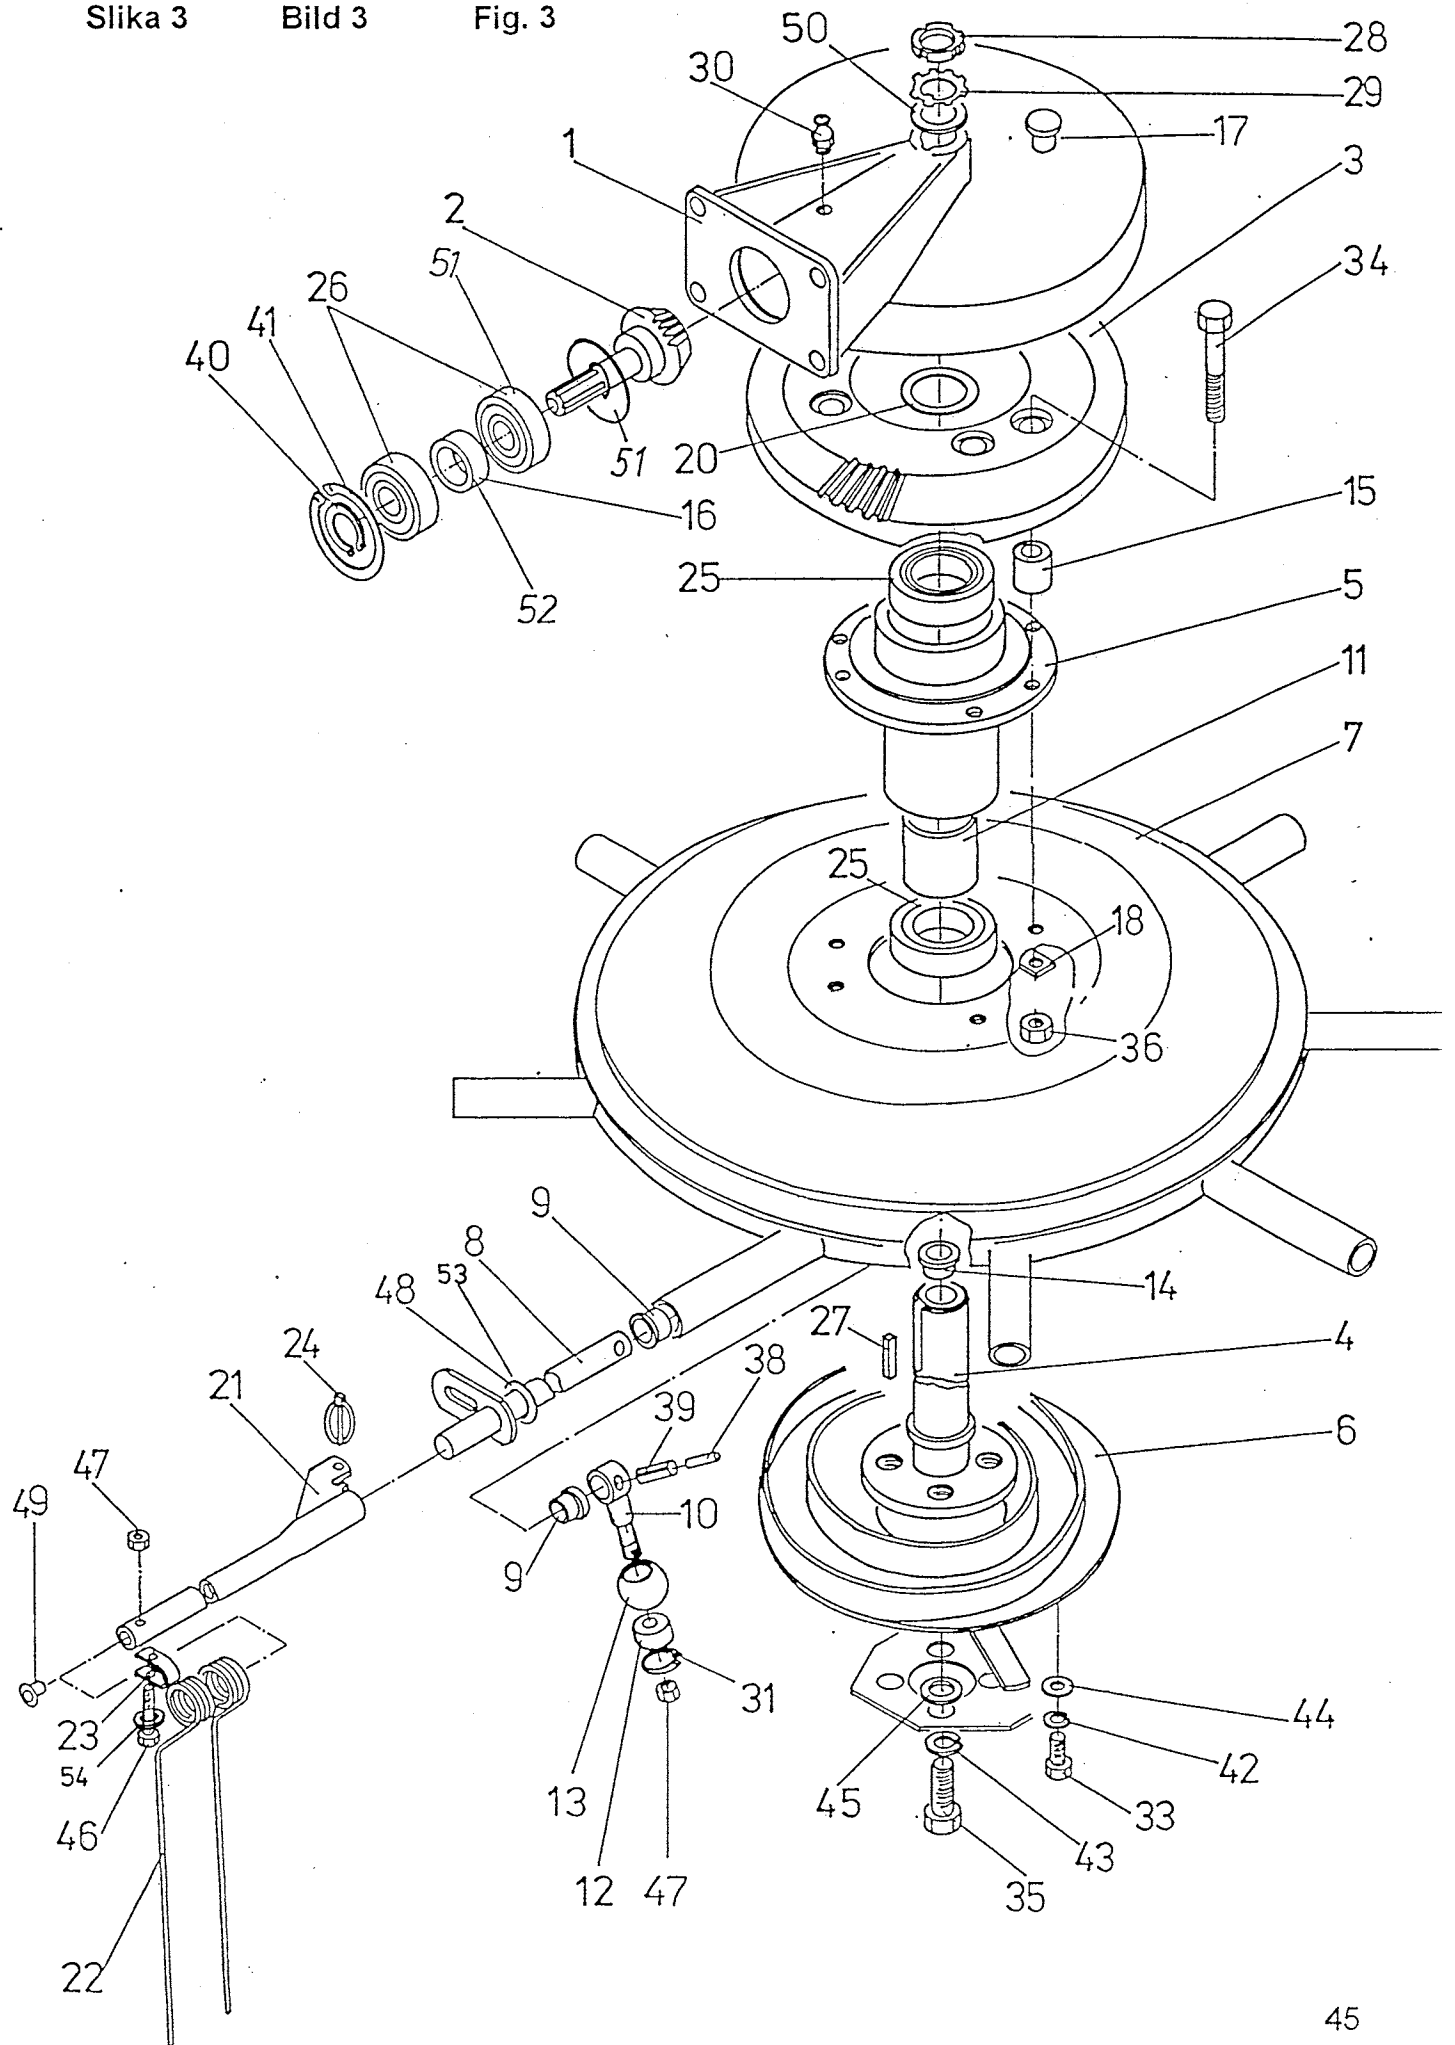

A = STAR 400

B = STAR 430

C = STAR 360

D = STAR 345

E = STAR 470

Slika 3

Bild 3

Fig. 3

Slika 3

Bild 3

Fig. 3