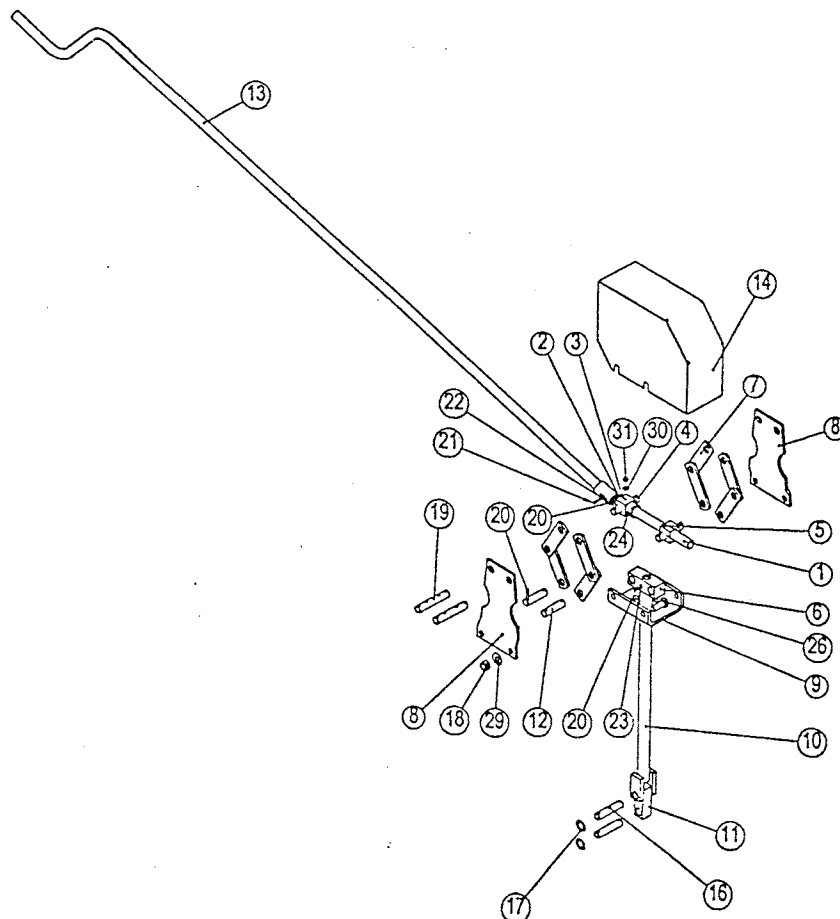

STAR 400, 430
STAR 360
STAR 470

A,B
C
D

Slika 9

Bild 9

Fig. 9

Številka Broj Bild Fig	Kataloška številka Kataloški broj Ersatzteilnummer Spare Part Number	Naziv dela	Naziv dijela	Benennung	Description	Količina Komada Menge Quantity
1	154505012	Lok kolesa var.	Luk točka zav.	Radbügel geschw.	Wheel axle welded	1
2	154028304	Streme	Streme	Rohrschelle	Clamp	2
3	151780406	Vzmet 2	Opruga 2	Feder 2	Spring 2	2
4	150393602	Matica VM 12	Navrtka VM 12	Mutter VM 12	Nut VM 12	1
5	150405207	Kolo kpl. 15x6.00-6	Točak kpl. 15x6.00-6	Laufrad zus. 15x6.00-6	Wheel assembled 15x6.00-6	1
6	155156207	Zaščita	Zaštita	Wickelschutz	Protection	1
7	159445004	Vijak M12x40	Vijak M12x40	Schraube M12x40	Screw M12x40	2
8	150160300	Matica M12	Navrtka M12	Mutter M12	Nut M12	6
10	150257304	Podložka 13	Podložka 13	Scheibe 13	Washer 13	1
11	154027608	Nosilec var.	Nosač zav.	Halter geschw..	Holder welded	1
12	000233401	Zatič prožni 6x40	Opružni klin 6x40	Spannstift 6x40	Tension pin 6X40	1
13	000246601	Mazaika AM 8x1	Mazalica AM 8x1	Nippel AM8x1	Nipple AM8X1	1
14	150381508	Vzmetni sornik KSB 65	Opružni svornjak KSB 65	Klappstecker KSB 65	Linch pin KSB 65	1
15	150423303	Pokrov GPN 260 Q	Poklopac GPN 260 Q	Kappe PVC GPN 260 Q	Plastic cap GPN 260Q	1
16	154505100	Nosilec 2 var.	Nosač 2 zav.	Halter 2 geschw.	Holder 2 welded	1
17	154505208	Puša 4	Čaura 4	Büchse 4	Sleeve 4	3
18	154544103	Prijemalo var.	Držac zav.	Büchse geschw.	Chain sleeve	1
19	150426701	Podložka M8	Podložka M8	Scheibe M8	Washer M8	3
20	154028108	Cev var.	Cev zav.	Rohr geschw.	Tube welded	1
21	150275302	Matica VM8	Navrtka VM8	Mutter VM8	Nut VM8	3
22	150447706	Vijak M8x55	Vijak M8x55	Schraube M8x55	Screw M8x55	3
24	154544407	Uho z verigo	Uvo za lanac	Lasche mit Kette	Chainholder	1