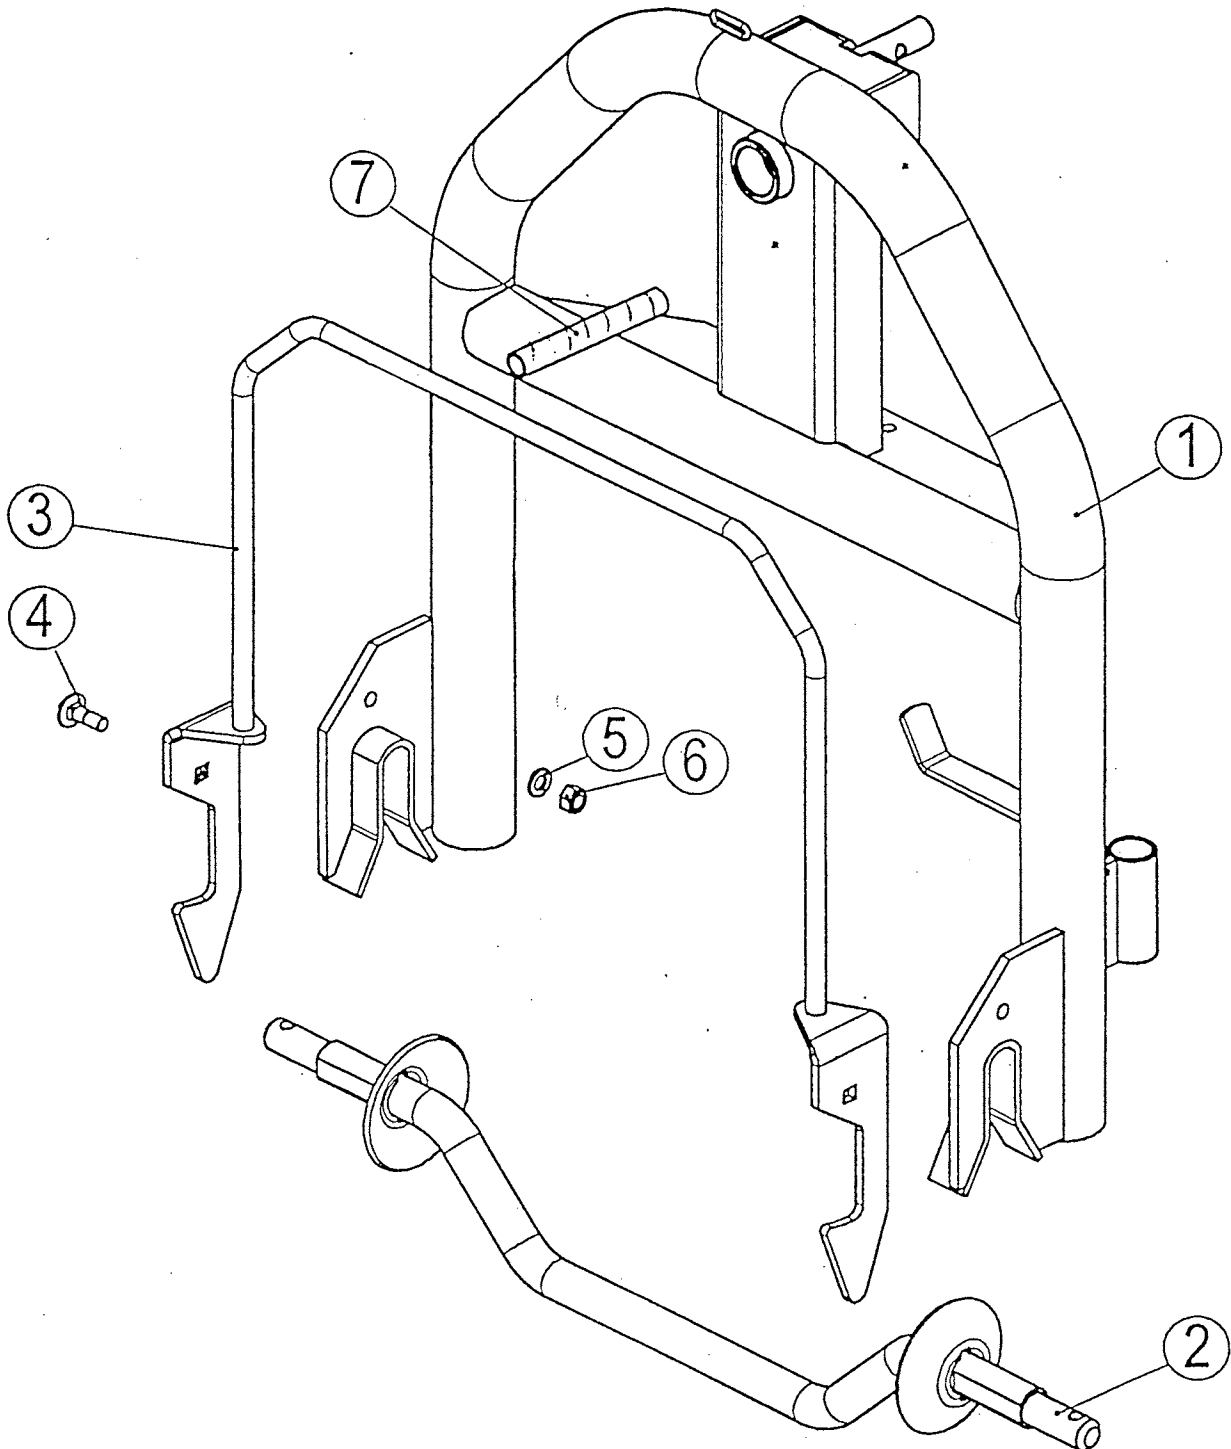

Številka Broj Bild Fig	Kataloška številka Kataloški broj Ersatzteilnummer Spare Part Number	Naziv dela	Naziv dijela	Benennung	Description	Količina Komada Menge Quantity
1	155114609	Lok var.	Luk zav.	Bügel geschw.	Bow welded	1
2	155111201	Prečka var.	Prečka zav.	Querstange geschw.	Link welded	1
3	155111407	Držalo var.	Držač zav.	Halter geschw.	Holder	1
4	150544600	Vijak M8x35	Vijak M8x35	Schraube M8x35	Screw M8x35	2
5	000224509	Podložka 12	Podložka 12	Scheibe 12	Washer 12	2
6	150393602	Matica M12	Navrtka M12	Mutter M12	Nut M12	2
7	152243806	Vzmet 2 - 2,5x20-160	Opruga 2 - 2,5x20-160	Feder 2 - 2,5x20-160	Spring 2 - 2,5x20-160	1

Slika 17

Bild 17

Fig. 17