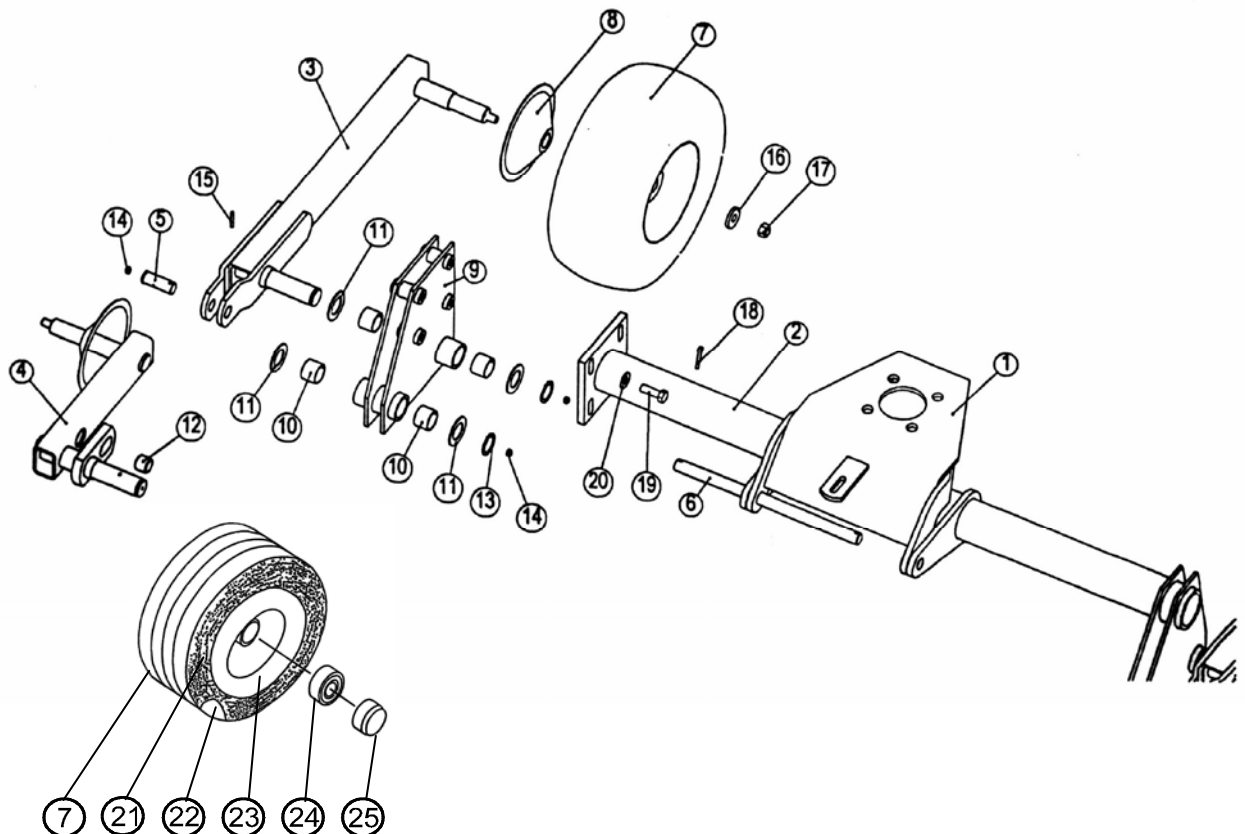

A = STAR 400, STAR 430

B = STAR 360

C = STAR 470

Slika 7

Bild 7

Fig. 7

Številka Broj Bild Fig.	Kataloška številka Kataloški broj Ersatzteilnummer Spare Part Number	Naziv dela	Naziv dijela	Benennung	Description	Količina Komada Menge Quantity				
1	153661200	Vez zgornja var.	A,B	Gornja veza zav.	A,B	Platte geschw.	A,B	Plate upper welded	A,B	1
2	154689206	Nosilec var.	A	Nosač zav.	A	Tragrohr geschw.	A	Holder welded	A	1
2	154688608	Nosilec var.	B	Nosač zav.	B	Tragrohr geschw.	B	Holder welded	B	1
3	154146105	Roka nihajna not. var.	A,B	Unut. klateča ruka zav.	A,B	Pendelarm innen geschw.	A,B	Oscilating arm inner	A,B	2
4	154146506	Roka nihajna zun. var.	A,B	Vanj. klateča ruka zav.	A,B	Pendelarm aussen	A,B	Oscilating arm outer	A,B	2
5	154146908	Somik 18-22 x 54	A,B	Svornjak 18-22x54	A,B	Bolzen 18-22x 54	A,B	Bolt tempered 18-22x54	A,B	2
6	153663100	Drog 4-20x340	A,B	Poluga 4-20x340	A,B	Lagerbolzen 4-20x340	A,B	Bar 4-20x340	A,B	1
7	150410102	Kolo kpl.16x6.50	A,B	Točak kpl. 16x6.50	A,B	Laufgrad zus.16x6.50	A,B	Wheel cpl.16x6.50	A,B	4
8	155472507	Pokrov	A,B	Poklopac	A,B	Radkappe	A,B	Cover-hub	A,B	4
9	154688902	Konzola leva var.	A,B	Konzola l. zav.	A,B	Konsole links geschw.	A,B	Bracket LH, welded	A,B	1
10	150387209	Puša PAP 3025 P10	A,B	Čaura PAP 3025 P10	A,B	Büchse PAP 3025 P10	A,B	Sleeve PAP 3025 P10	A,B	8
11	151051701	Podložka 30,2/ 50-2	A,B	Podložka 30,2/ 50-2	A,B	Scheibe 30,2/ 50-2	A,B	Washer 30,2/ 50-2	A,B	8
12	159776806	Obroč not. IR20x25x20,5	A,B	Un. obroč IR 20x25x20,5	A,B	Ring innen IR20x25x20,5	A,B	Ring inner IR20x25x20,5	A,B	2
13	150383506	Vskočnik Z 30x2	A,B	Zaskočnik Z 30x2	A,B	Seegerring Z 30x2	A,B	Circlip Z 30x2	A,B	4
14	000246503	Mazalka AM6	A,B	Mazalica AM6	A,B	Nippel AM6	A,B	Nipple AM6	A,B	6
15	150084704	Zatič prožni 5x32	A,B	Opružni klin 5x32	A,B	Spannstift 5x32	A,B	Tension pin 5x32	A,B	2
16	150257304	Podložka 13	A,B	Podložka 13	A,B	Scheibe 13	A,B	Washer 13	A,B	4
17	150393602	Matica VM12	A,B	Navrtka VM12	A,B	Mutter VM12	A,B	Nut VM12	A,B	4
18	000240000	Razcepka 5x32	A,B	Rascepka 5x32	A,B	Slint 5x32	A,B	Cotter pin 5x32	A,B	2
19	000248805	Vijak M12x35	A,B	Vijak M12x35	A,B	Schraube M12x35	A,B	Screw M12x35	A,B	4
20	150426907	Podložka SKM 12	A,B	Podložka SKM 12	A,B	Scheibe SKM 12	A,B	Washer SKM 12	A,B	4
21	150448000	Plašč 16x6.50-8 4Ply		Vanjska guma 16x6,50-84Ply		Reifen 16x6.50-8 4Ply		Tyre 16x6.50-8 4Ply		4
22	150448108	Zračnica 16x6.50		Unutrašnja guma 16x6.50		Schlauch 16x6.50		Tube 16x6.50		4
23	150448206	Platišče 5,50Ax8		Naplatak 5,50Ax8		Felge 5,50Ax8		Rim 5,50Ax8		4
24	000255208	Ležaj		Ležaj 6205 2 Z		Rillenkugellager 6205 2 Z		Bearing		8
25	155472507	Pokrov		Poklopac		Deckel		Cover		4