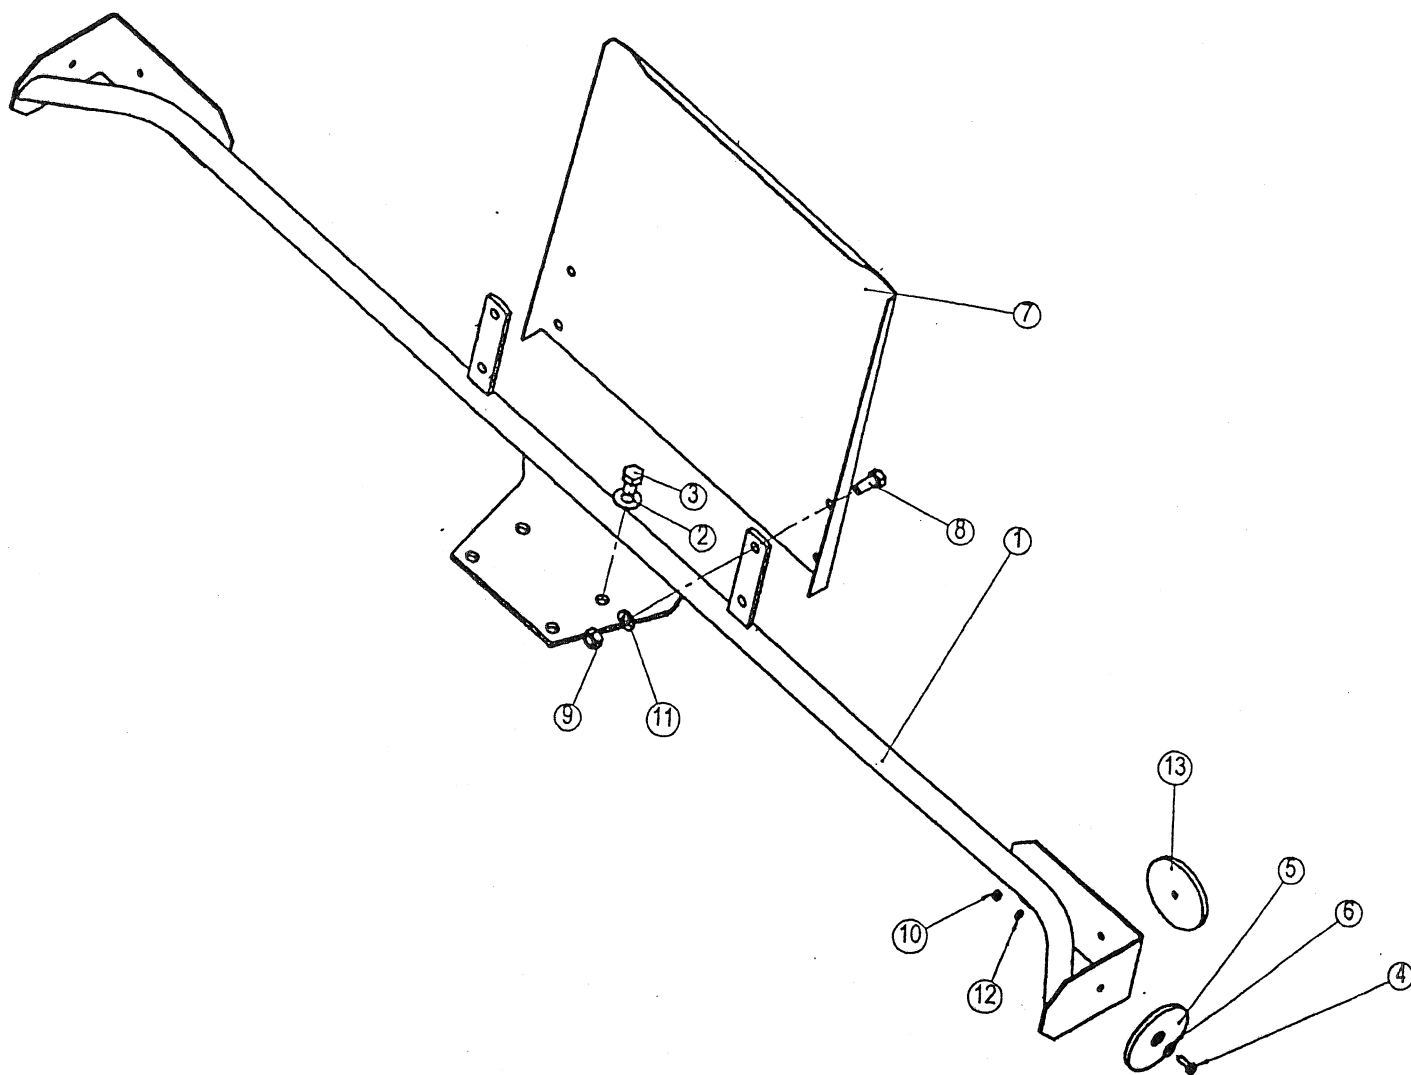

Številka Broj Bild Fig.	Kataloška številka Kataloški broj Ersatzteilnummer Spare Part Number	Naziv dela	Naziv dijela	Benennung	Description	Količina Komada Menge Quantity
1	154543212	Nosilec luči var.	Nosač var.	Lichttraeger geschw.	Traffic illumination holder	1
2	150426907	Podložka SKM 12	Podložka SKM 12	Scheibe SKM 12	Washer SKM 12	4
3	159444504	Vijak M12 x 20	Vijak M12 x 20	Schraube M12 x 20	Screw M12 x 20	4
4	000215403	Vijak M5 x 16	Vijak M5 x 16	Schraube M5 x 16	Screw M5 x 16	4
5	150132608	Odsevník D80 – oranžni	Odbijač D80 – žuti	Rueckstrahler D80 – orange	Reflector D80 – orange	2
6	150047602	Podložka C 5,3	Podložka C 5,3	Scheibe C 5,3	Washer C 5,3	4
7	155026606	Plošča nalepke	Pločica nalepnice	Platte	Plate	1
8	000210300	Vijak M10 x 25	Vijak M10 x 25	Schraube M10 x 25	Screw M10 x 25	4
9	000250702	Matica M10-05	Navrtka M10-05	Mutter M10-05	Nut M10-05	4
10	000220200	Matica M5	Navrtka M5	Mutter M5	Nut M5	4
11	910092704	Podložka 10,5	Podložka 10,5	Scheibe 10,5	Washer 10,5	4
12	150068508	Podložka vzmetna A 5	Opružna podložka A 5	Federscheibe A 5	Washer – Spring A 5	4
13	150132500	Odsevník D80 – rdeči	Odbijač D80 – crveni	Rückstrahler D80 – rot	Reflecting plate D80 – red	2

Slika 16

Bild 16

Fig. 16

**DODATNA OPREMA
NACHRÜSTSATZ
SPECIAL OFFER**