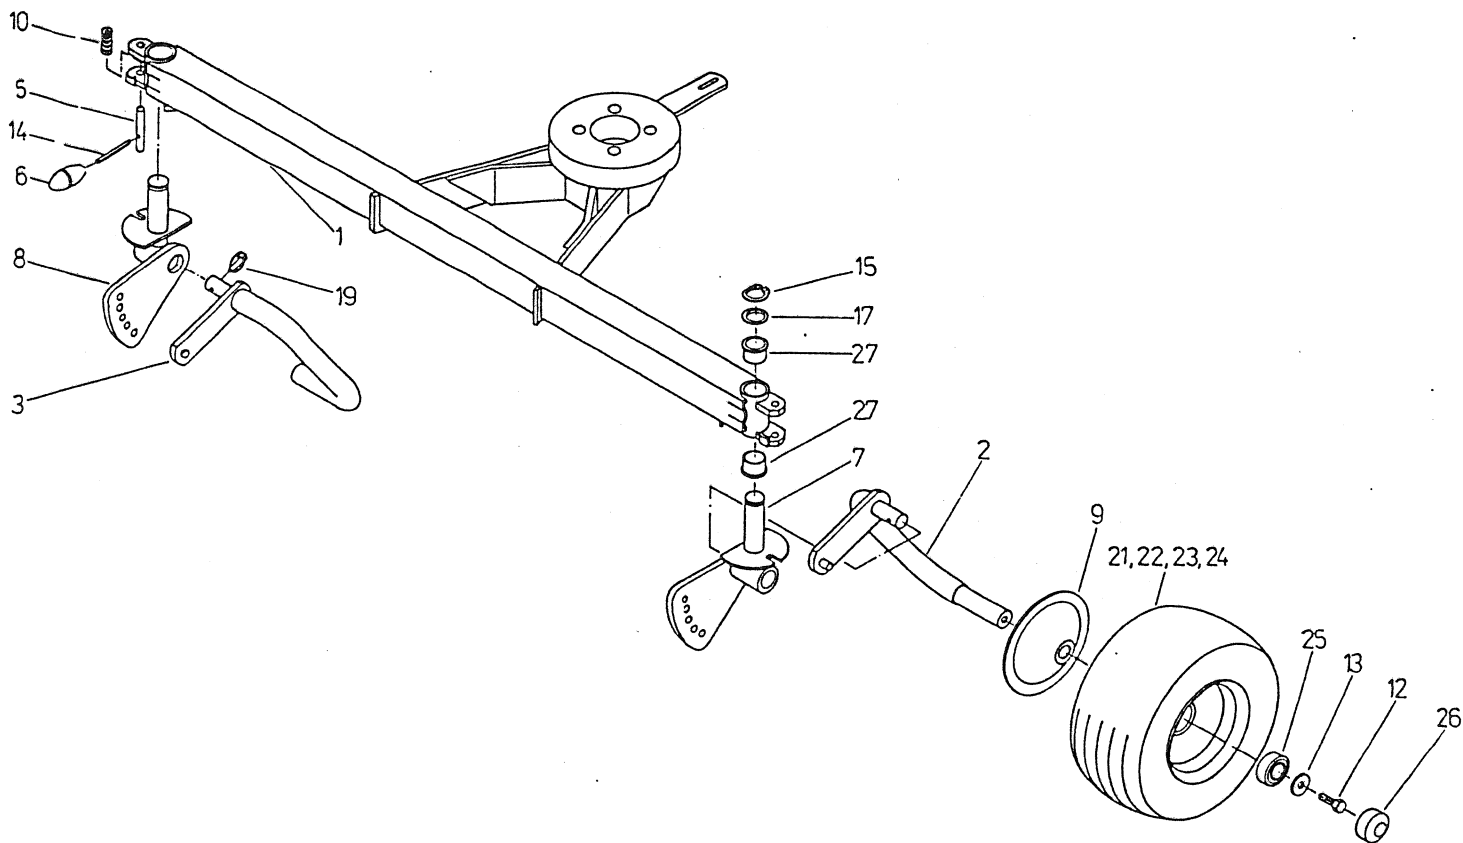

STAR 345

Slika 8

Bild 8

Fig. 8