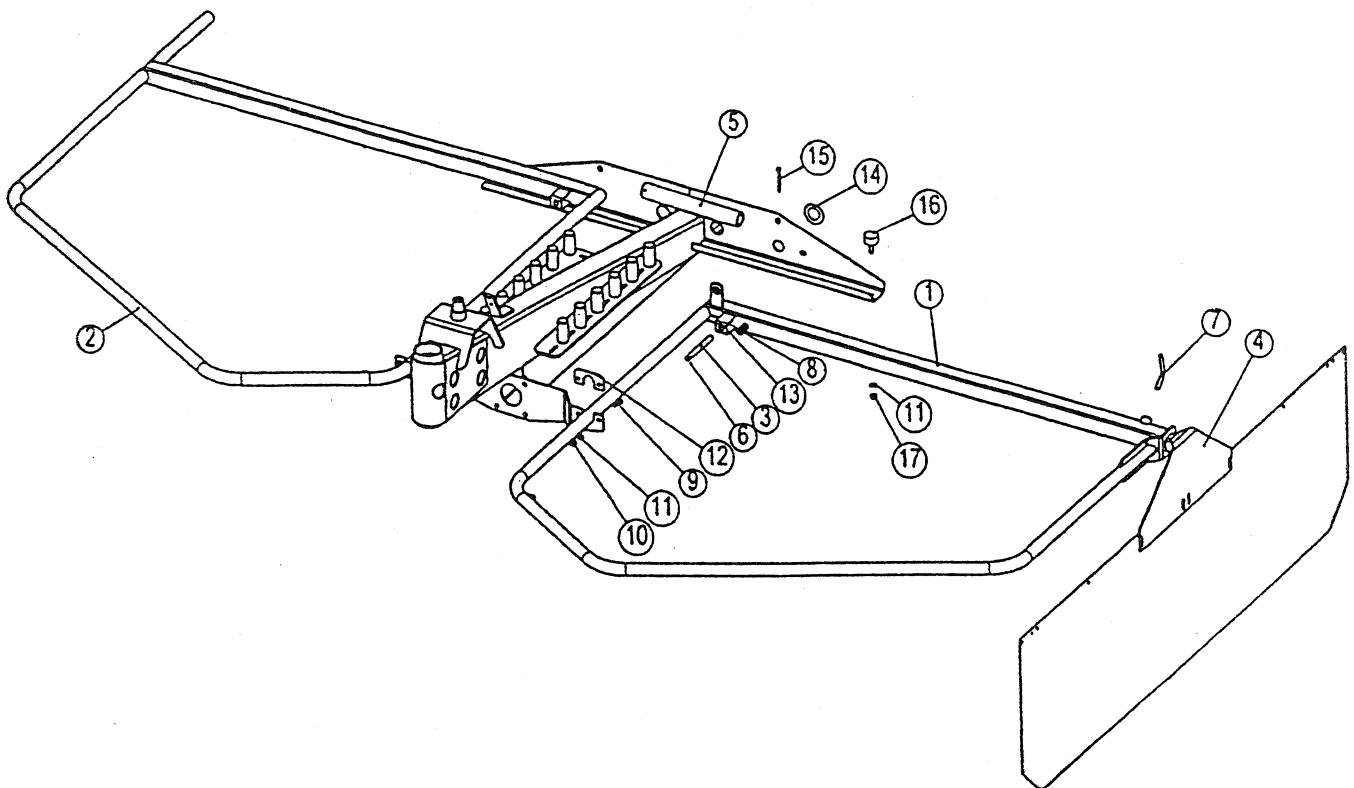

A = STAR 470
B = STAR 360
C = STAR 400, 430

Slika 4

Bild 4

Fig. 4