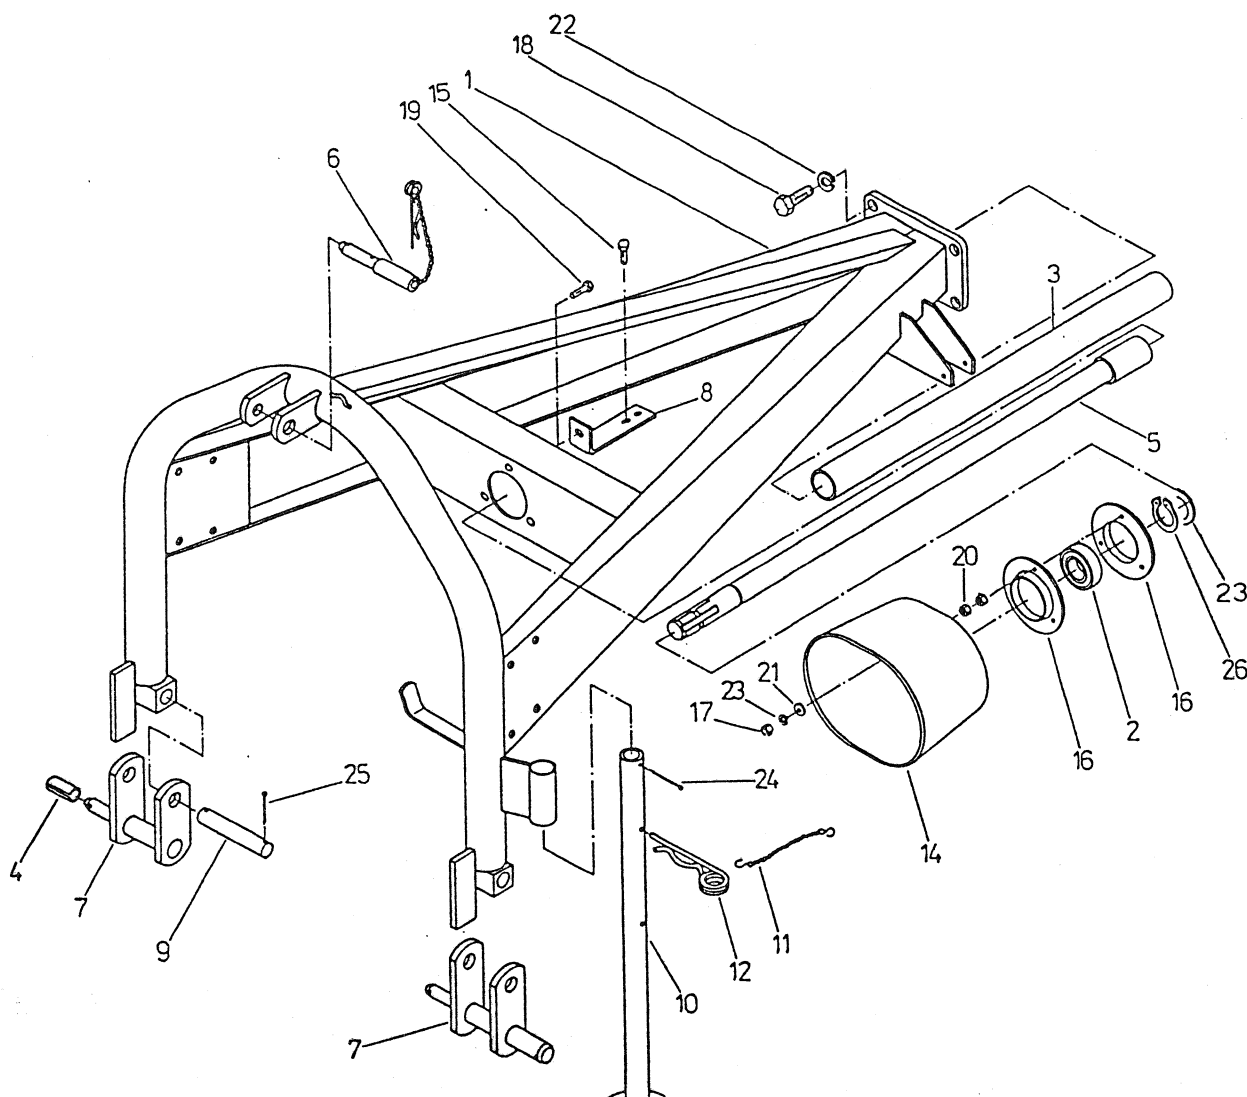

STAR 345

Slika 1

Bild 1

Fig. 1