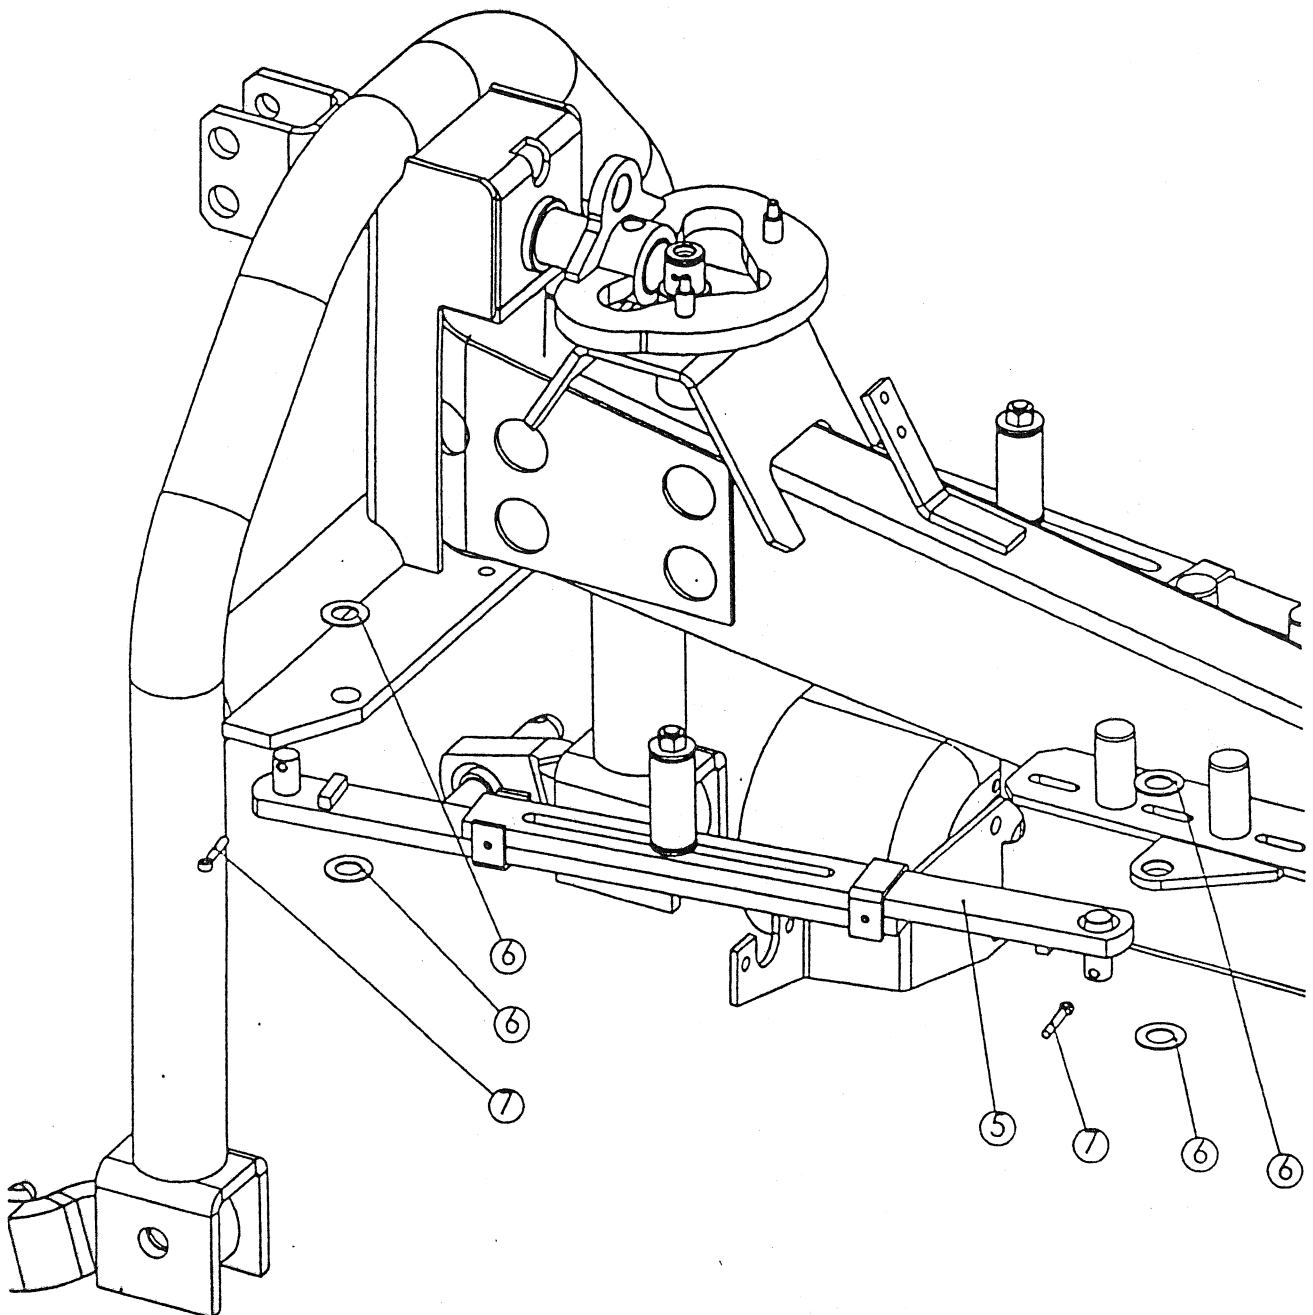

Številka Broj Bild Fig	Kataloška številka Kataloški broj Ersatzteilnummer Spare Part Number	Naziv dela	Naziv dijela	Benennung	Description	Količina Komada Menge Quantity
5	154919707	Blažilec kpl.	Ublaživač kpl.	Stoßdämpfer ges.	Shock-absorber.	2
6	151233702	Podložka 20,5/ 36 - 2	Podložka 20,5 / 36 - 2	Scheibe 20,5/ 36 - 2	Washer 20,5 / 36 - 2	8
7	150143400	Razcepka 6,3 x 36	Rascjepka 6,3 x 36	Splint 6,3 x 36	Cotter pin 6,3 x 36	4

Slika 14

Bild 14

Fig. 14

**DODATNA OPREMA
NACHRÜSTSATZ
SPECIAL OFFER**