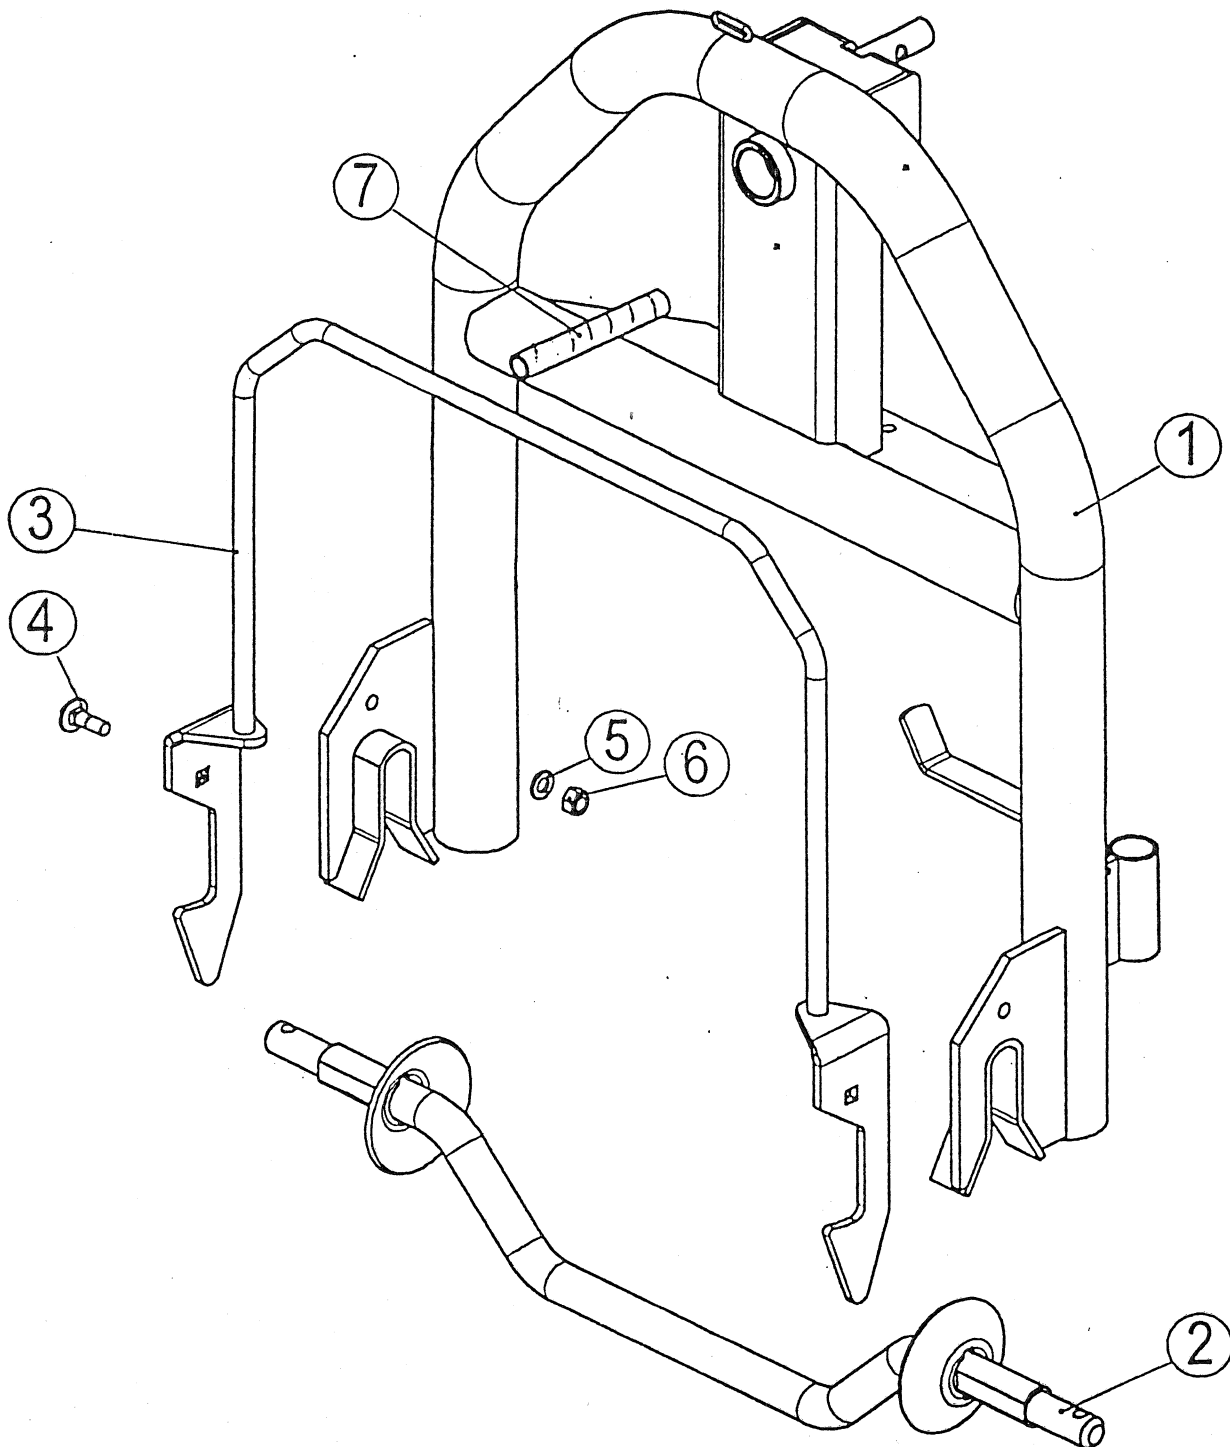

Številka Broj Bild Fig	Kataloška številka Kataloški broj Ersatzteilnummer Spare Part Number	Naziv dela	Naziv dijela	Benennung	Description	Količina Komada Menge Quantity
1	155114609	Lok var.	Luk zav.	Bügel geschw.	Bow welded	1
2	155111201	Prečka var.	Prečka zav.	Querstange geschw.	Link welded	1
3	155111407	Držalo var.	Držac zav.	Halter geschw.	Holder	1
4	150544600	Vijak M8x35	Vijak M8x35	Schraube M8x35	Screw M8x35	2
5	000224509	Podložka 12	Podložka 12	Scheibe 12	Washer 12	2
6	150393602	Matica M12	Navrtka M12	Mutter M12	Nut M12	2
7	152243806	Vzmet 2 - 2,5x20-160	Opruga 2 - 2,5x20-160	Feder 2 - 2,5x20-160	Spring 2 - 2,5x20-160	1

Slika 17

Bild 17

Fig. 17