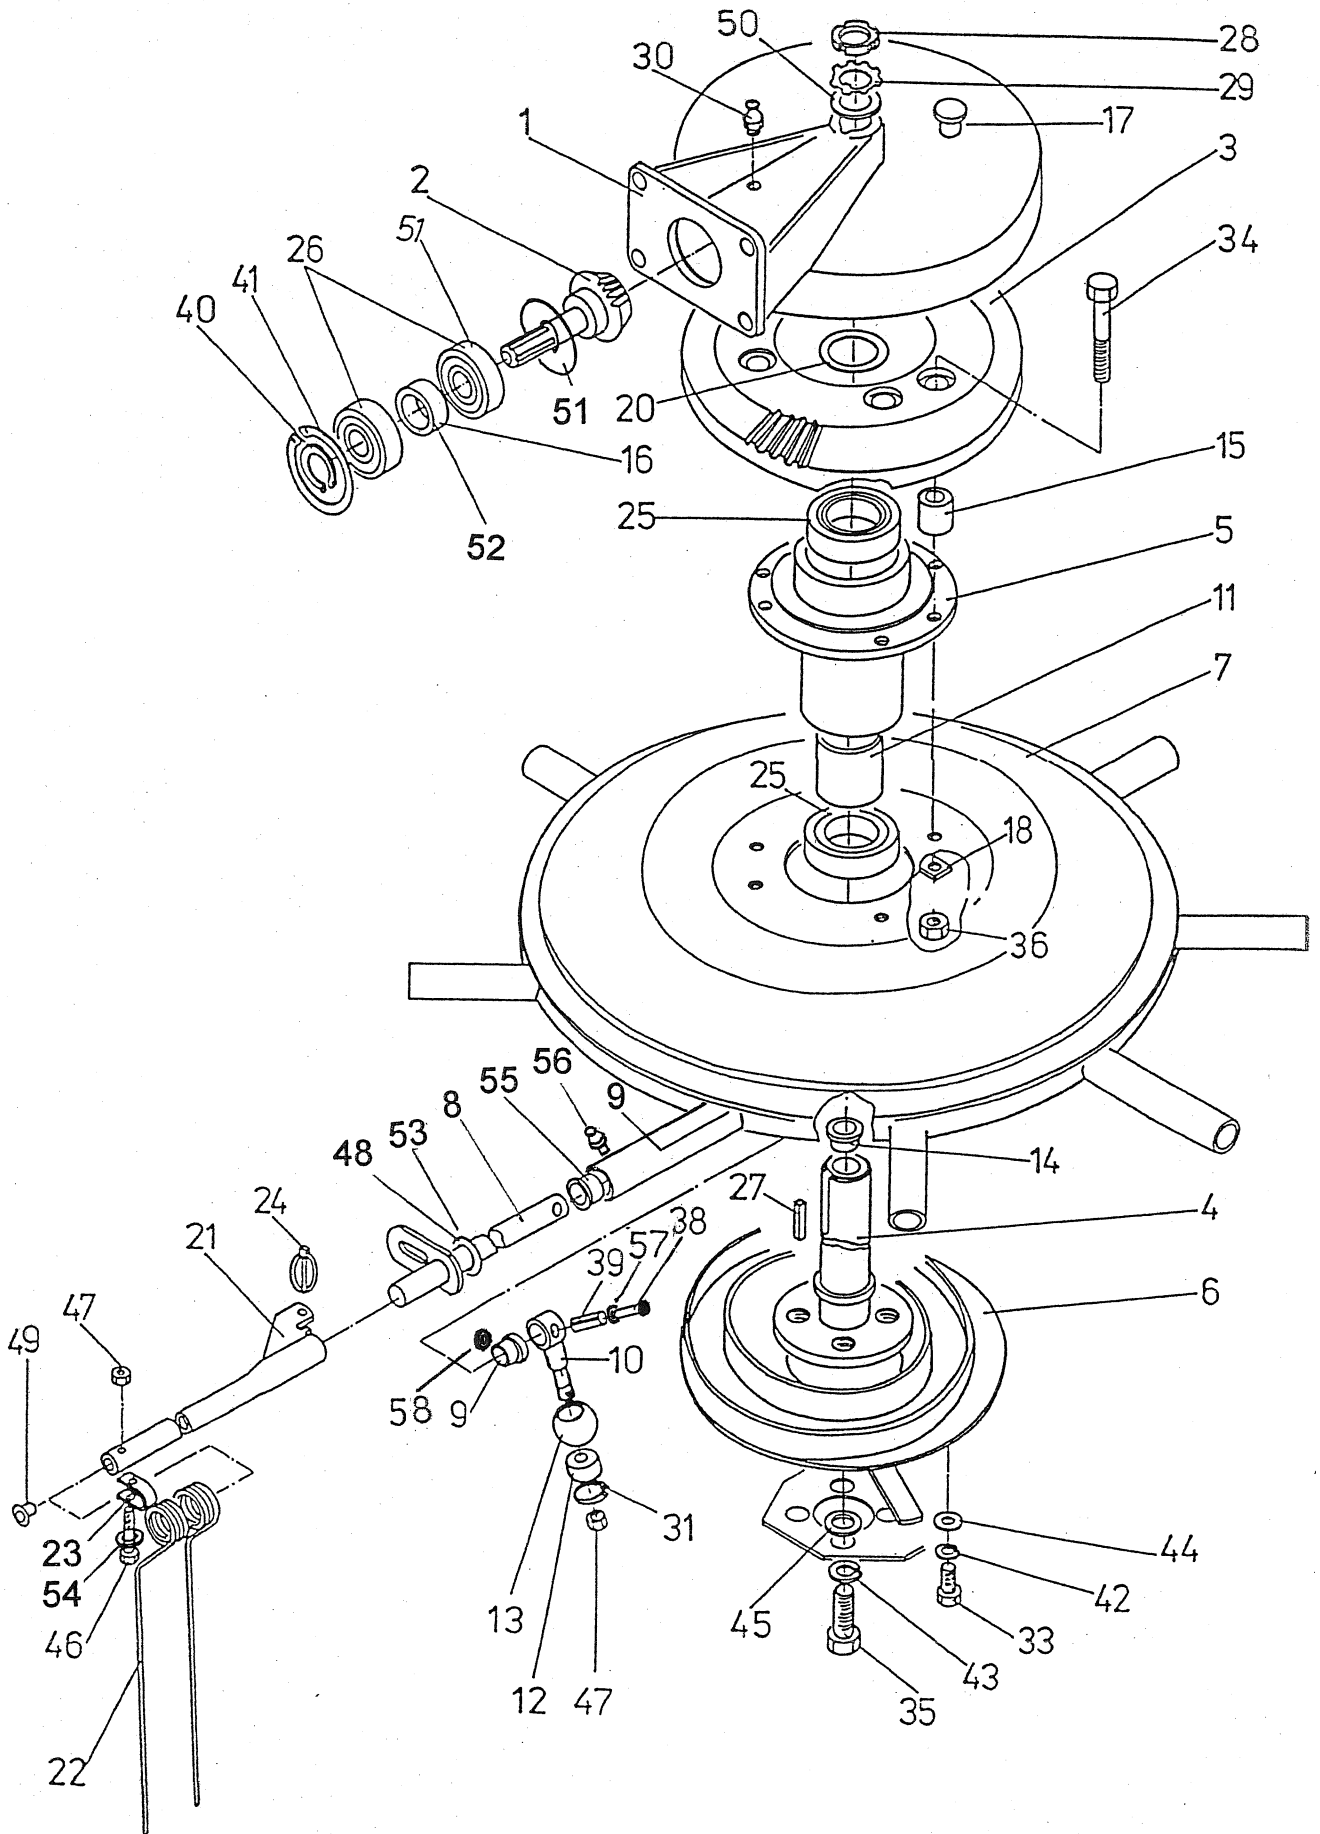

Slika 3

Bild 3

Fig. 3

Številka Broj Bild Fig.	Kataloška številka Kataloški broj Ersatzteilnummer Spare Part Number	Naziv dela	Naziv dijela	Benennung	Description	Količina Komada Menge Quantity
1	154177127	Zaščita leva var. (C)	Zaštita leva var. (C)	Schutz li. geschw. (C)	Protection LH. (C)	1
1	154918101	Zaščita leva var. (B)	Zaštita leva var. (B)	Schutz li. geschw. (B)	Protection LH. (B)	1
1	154068618	Zaščita leva var. (A)	Zaštita leva var. (A)	Schutz li. geschw. (A)	Protection LH. (A)	1
2	154918708	Zaščita desna var. (C)	Zaštita desna var. (C)	Schutz re. geschw. (C)	Protection RH. (C)	1
2	154918405	Zaščita desna var. (B)	Zaštita desna var. (B)	Schutz re. geschw. (B)	Protection RH. (B)	1
2	154069118	Zaščita desna var. (A)	Zaštita desna var. (A)	Schutz re. geschw. (A)	Protection RH. (A)	1
3	154919100	Somik 5-16 x137	Svornjak 5 -16 x137	Bolzen 5-16 x137	Bolt 5 -16 x137	2
4	155444307	Zavesa kpl.	Zavesa kpl.	Schwadtuch ges.	Swath curtain	1
5	153924007	Vzmet 2- 7 x 35 - 306	Opruga 2- 7 x 35 - 306	Feder 2- 7 x 35 - 306	Spring 2- 7 x 35 - 306	1
6	154646903	Karabin	Obruč	Karabiner	Karabiner	2
7	151048306	Vijak 3-M12x125/65	Vijak 3-M12xx125/65	Schraube 3-M12x125/65	Screw 3-M12xx125/65	1
8	151078602	Vzmet 1- 2 x19 - 50	Opruga 1-2 x19 - 50	Feder 1- 2 x19 - 50	Spring 1-2 x19 -50	2
9	000210300	Vijak M10 x 25	Vijak M10 x 25	Schraube M10x 25	Screw M10 x 25	4
10	150275400	Matica VM 10	Navrtka VM 10	Mutter VM 10	Nut VM 10	4
11	150426809	Podložka SKM 10	Podložka SKM 10	Scheibe SKM 10	Washer SKM 10	8
12	154919002	Uho	Uvo	Lasche	Strap	2
13	150016306	Zatič prožni 4 x 24	Opružni klin 4 x 24	Spannstift 4 x 24	Tension pin 4x 24	2
14	150428308	Podložka 35,2/ 60 - 1,5	Podložka 35,2/60 - 1,5	Washer 35,2/ 60 - 1,5	Washer 35,2/60 - 1,5	2
15	150446100	Razcepka 6,3x 63-St-A3K	Rascjepka 6,3x63 -St -A3K	Splint 6,3x 63-St-A3K	Cotter pin 6,3x63 -St -A3K	2
16	150202300	Odbojnik okrogli	Okrugli odbojnik	Rückstahler	Reflector	2
17	000221307	Matica M10	Navrtka M10	Mutter M10	Nut M10	2