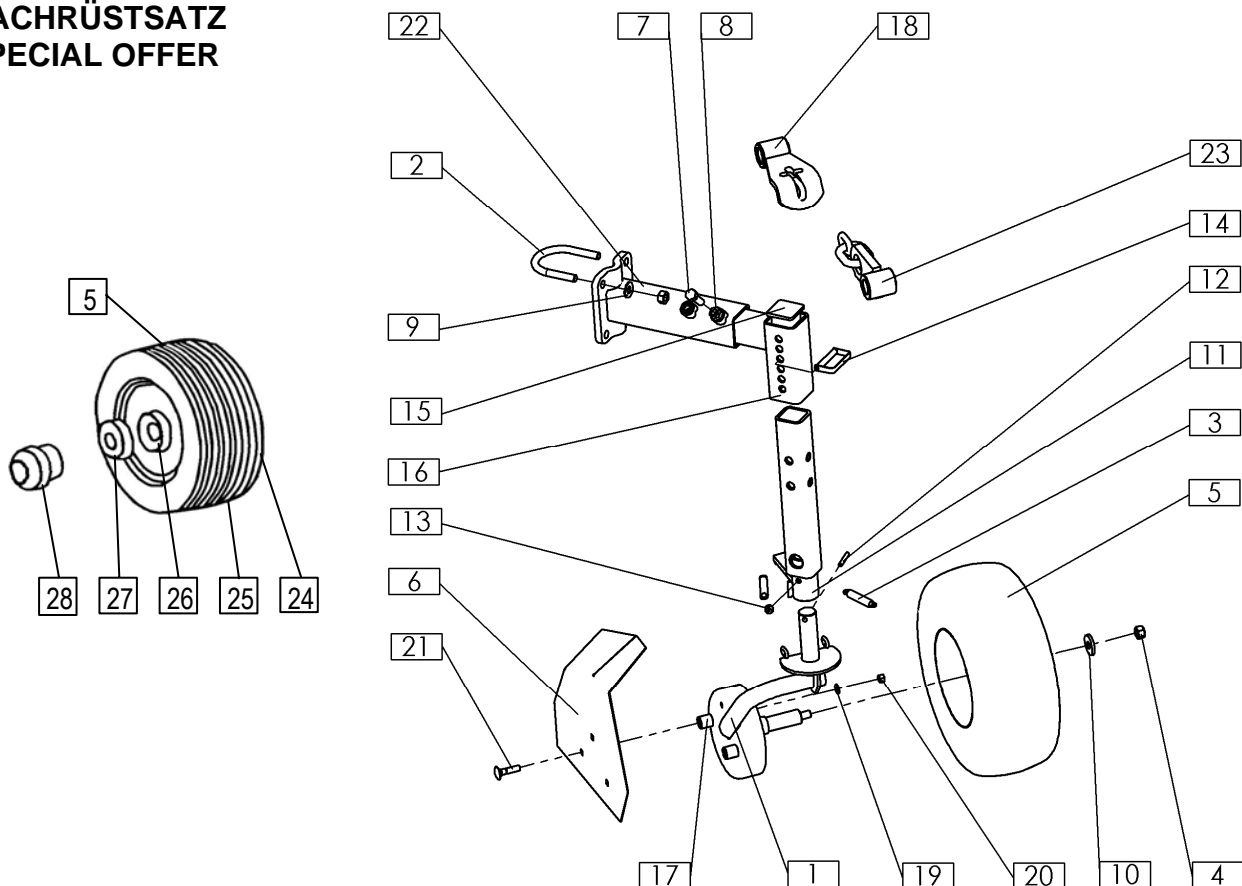

Slika 10

Bild 10

Fig. 10

DODATNA OPREMA NACHRÜSTSATZ SPECIAL OFFER