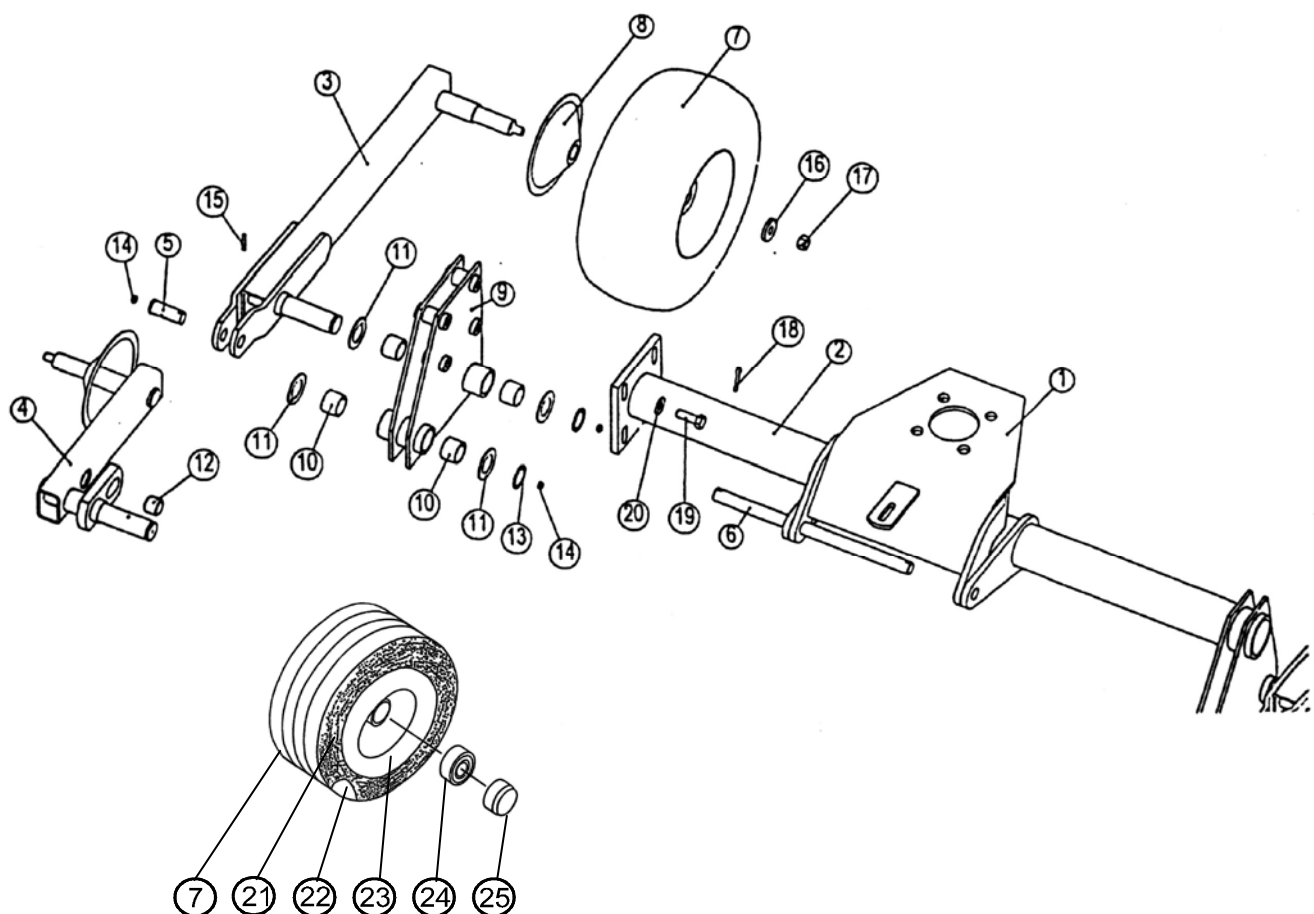

A = STAR 400, STAR 430

B = STAR 360

Slika 7 A

Bild 7 A

Fig. 7 A