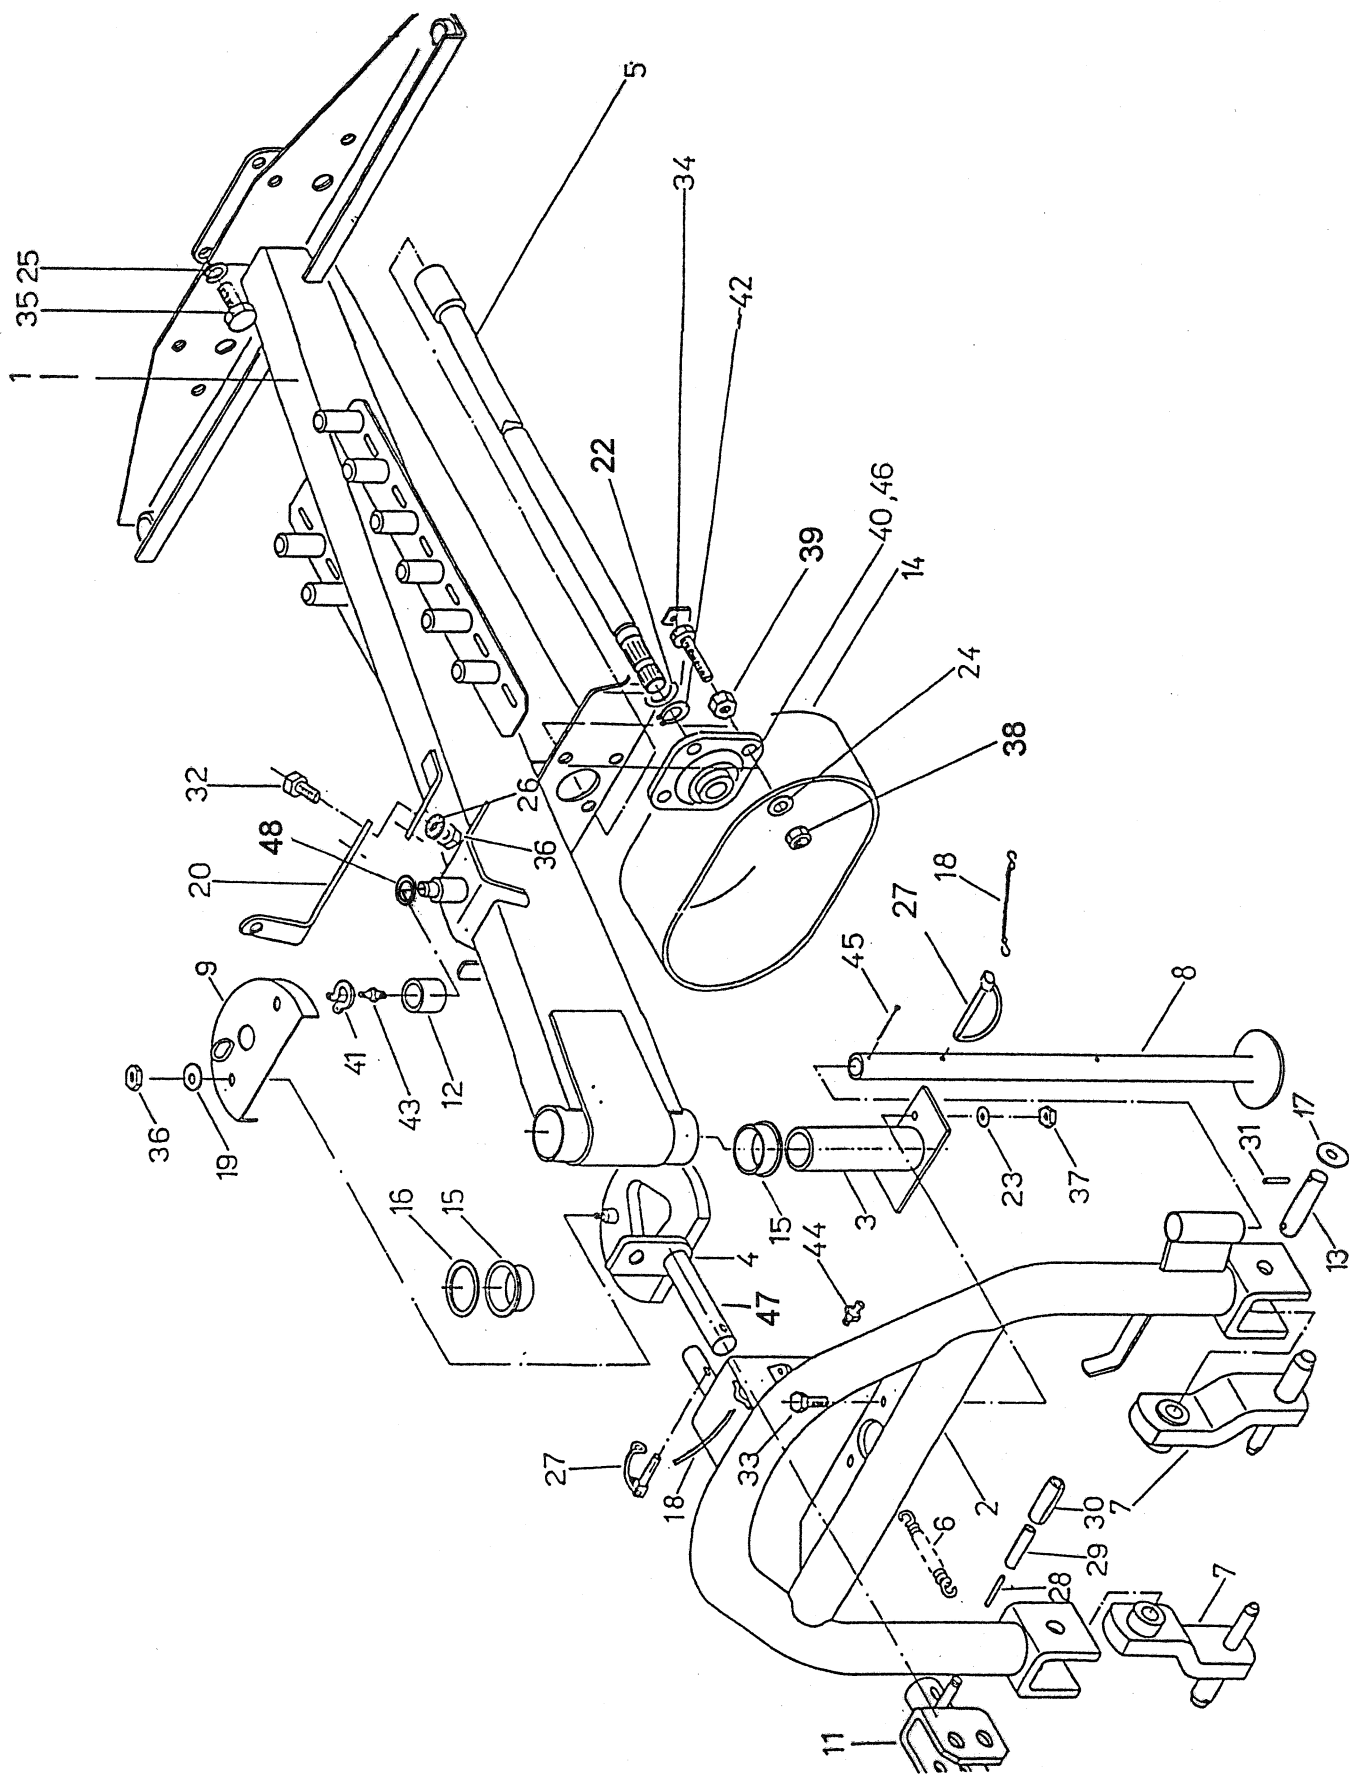

A = STAR 400
B = STAR 430
C = STAR 360
D = STAR 470

Slika 2

Bild 2

Fig. 2

Slika 2

Bild 2

Fig. 2