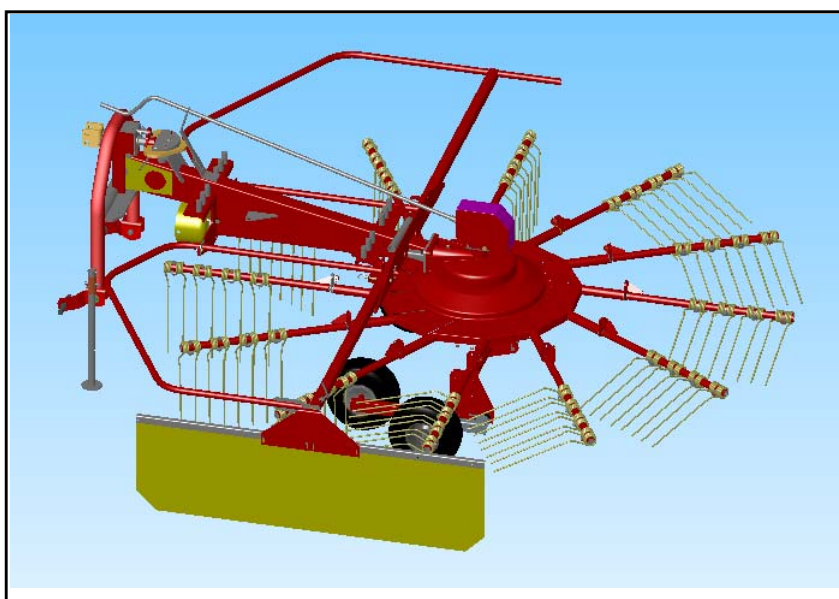

Seznam nadomestnih delov
Spisak rezervnih delov

Spare parts list
Ersatzteilliste

SIP

STAR

345, 360, 400, 430, 470

vrtavkasti zgrabljajnik
rotacioni sakupljač

rotary windrower
kreiselschwader

Velja od tov. štev. dalje: